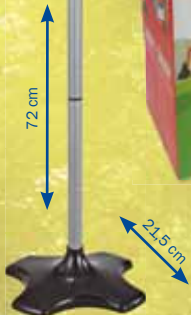

## SEMAFOR

Plastová dopravní značka semafor, ideální nejen na dětské dopravní hřiště.

Rozměr balení: 22 × 28 × 16 cm  
Baterie: 4 × AAA, nejsou součástí  
24KT-04353

~~499<sup>90</sup>~~  
**399<sup>90</sup>**