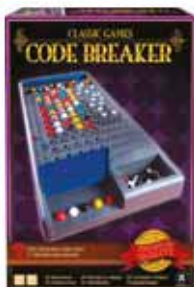

## SCRABBLE - ROZEHRÁJ TO VÍCI!

Nová vylepšená desková hra Scrabble®, klasická rodinná slovní hra se dvěma způsoby hry pro 2–4 hráče.

Dop. věk 8+ | Rozměr balení: 27 × 37 × 5 cm | 73-HXW05

~~849<sup>90</sup>~~  
**649<sup>90</sup>**