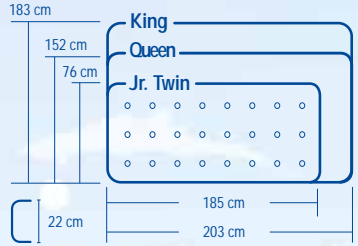

53-67000

150 kg

~~599⁹⁰~~

399⁹⁰