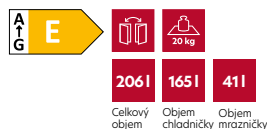

CMDN 3054 W

Kombinovaná chladnička s mrazničkou NoFrost

- > **Beznámrazový systém NoFrost Plus v mrazicím prostoru**
- > automatické odmrazování chladicího prostoru
- > **elektronické ovládání, LED display**
- > klimatické třídy: SN, N, ST
- > **cirkulace vzduchu MultiFlow 360°**
- > **režim rychlého zmrazení SuperFreeze s auto vypnutím**
- > **režim dovolená**
- > 4 police ve dveřích chladničky
- > **4 multi-variabilní skleněné police v chladničce** - lze jednoduše výškově nastavit nebo vyjmout
- > zásuvka na zeleninu
- > 2x držák na vajíčka, 1x forma na led
- > 3 zásuvky v mrazicí části
- > **LED osvětlení v chladničce**
- > možnost změny směru otevírání dveří
- > skladovací doba při výpadku e. energie: 10 h
- > mrazicí kapacita: 4 kg/24 h
- > roční spotřeba energie: 215 kWh
- > úroveň emisí hluku: 38 dB(A) re 1 pW
- > třída emisí hluku: C
- > rozměry (V x Š x H): 1800 x 550 x 563 mm
- > **třída energetické účinnosti: E**
- > elektrické napětí: 230 V

8 990 Kč

Kód: 20011963, EAN 8590371079047

CMH 2474 W

Kombinovaná chladnička s mrazničkou nahoře

- > mechanické ovládání
- > klimatické třídy: N, ST
- > **automatické odmrazování chladicího prostoru**
- > 3 police ve dveřích chladničky
- > **3 multi-variabilní skleněné police v chladničce** - lze jednoduše výškově nastavit nebo vyjmout
- > zásuvka na zeleninu
- > 2x držák na vajíčka
- > 1 skleněná police v mrazicí části
- > **LED osvětlení v chladničce**
- > možnost změny směru otevírání dveří
- > skladovací doba při výpadku e. energie: 12 h
- > mrazicí kapacita: 2 kg/24 h
- > roční spotřeba energie: 176 kWh
- > úroveň emisí hluku: 40 dB(A) re 1 pW
- > třída emisí hluku: C
- > rozměry (V x Š x H): 1434 x 550 x 542 mm
- > **třída energetické účinnosti: E**
- > elektrické napětí: 230 V

6 490 Kč

Kód: 20011959, EAN 8590371079016