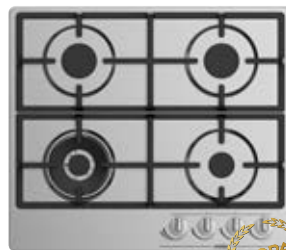

VDP 665 X7

Plynová vestavná deska

- > 4 plynové hořáky s pojistkami Stop Gas
- > 1x WOK ø 123 mm, 4 kW
- > 1x ø 53,8 mm, 1 kW
- > 2x ø 73,5 mm, 1,75 kW
- > dvojitý WOK hořák
- > elektrické zapalování hořáků v knoflicích
- > dvoudílná litinová vařidlová mřížka
- > elektrické napětí: 230 V
- > připojení na plyn: G 1/2"

5 590 Kč

Kód: 742055, EAN 8590371078378