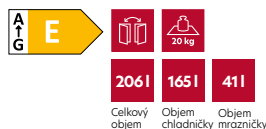

CMDN 3054 W

Kombinovaná chladnička s mrazničkou NoFrost

- > **NoFrost Plus bez námrazový systém v mraziacej časti**
- > automatické odmrazovanie chladiaceho priestoru
- > **elektronické ovládanie, LED displej**
- > klimatické triedy: SN, N, ST
- > **cirkulácia vzduchu MultiFlow 360°**
- > **režim rýchleho mrazenia SuperFreeze s auto vypnutím**
- > **režim dovolenka**
- > 4 police vo dverách chladničky
- > **4 multi-variabilné sklenené police v chladničke** - je možné jednoducho výškovo nastaviť alebo vybrať
- > zásuvka na zeleninu
- > 2x držiak na vajíčka, 1x forma na ľad
- > 3 zásuvky v mraziacej časti
- > **LED osvetlenie v chladničke**
- > možnosť zmeny smeru otvárania dverí
- > skladovacia doba pri výpadku e. energie: 10 h
- > mraziaca kapacita: 4 kg/24 h
- > ročná spotreba energie: 215 kWh
- > úroveň emisií hluku: 38 dB(A) re 1 pW
- > trieda emisií hluku: C
- > rozmery (V x Š x H): 1800 x 550 x 563 mm
- > **trieda energetické účinnosti: E**
- > elektrické napätie: 230 V

349 €

Kód: 20011963, EAN 8590371079047

CMH 2474 W

Kombinovaná chladnička s mrazničkou hore

- > mechanické ovládanie
- > klimatické triedy: N, ST
- > **automatické odmrazovanie chladiaceho priestoru**
- > 3 police vo dverách chladničky
- > **3 multi-variabilné sklenené police v chladničke** - je možné jednoducho výškovo nastaviť alebo vybrať
- > zásuvka na zeleninu
- > 2x držiak na vajíčka
- > 1 sklenená police v mraziacej časti
- > **LED osvetlenie v chladničke**
- > možnosť zmeny smeru otvárania dverí
- > skladovacia doba pri výpadku e. energie: 12 h
- > mraziaca kapacita: 2 kg/24 h
- > ročná spotreba energie: 176 kWh
- > úroveň emisií hluku: 40 dB(A) re 1 pW
- > trieda emisií hluku: C
- > rozmery (V x Š x H): 1434 x 550 x 542 mm
- > **trieda energetické účinnosti: E**
- > elektrické napätie: 230 V

249 €

Kód: 20011959, EAN 8590371079016