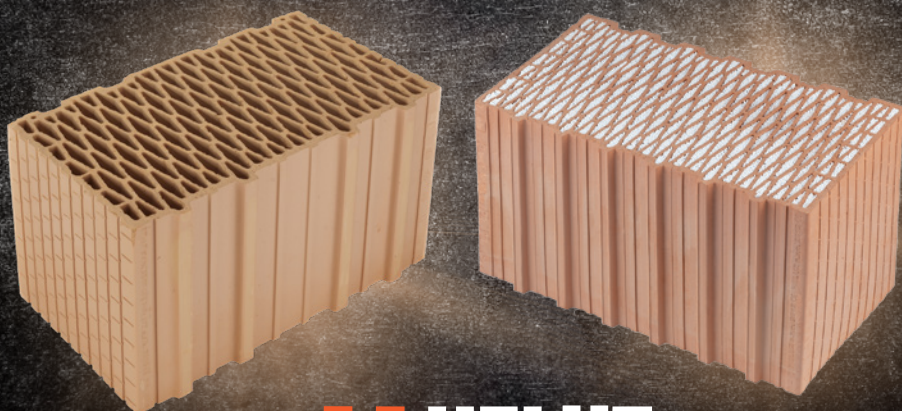

HELUZ Family 2in1

CIHLOBRANÍ DOTACE AŽ 50 000 Kč

HELUZ Family