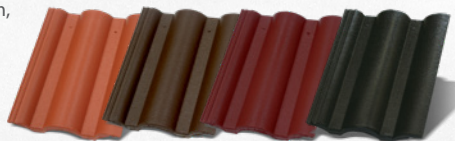

EVO povrchová úprava se samočisticím efektem, odolává UV záření a tím nedochází ke ztrátě barevnosti.

TERRAN
BAREVNÝ SVĚT STŘECH

Taška střešní Synus Evo základní, 1/1 barva Korall, Merlot, Mocca a Carbon