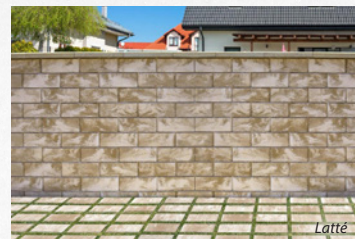

Tvarovka sloupová VISO, barva melír Marmo, melír Latté a melír přírodní

- moderní zdící prvek pro ploty a opěrné zídky
- rozměry najdete na: www.pro-doma.cz

melír přírodní	Akční cena/ks	bez DPH/ks
průběžná	70,80 Kč	58,51 Kč
koncová	70,80 Kč	58,51 Kč
sloupková	86,20 Kč	71,24 Kč

melír Marmo a Latté	Akční cena/ks	bez DPH/ks
průběžná	149,70 Kč	123,72 Kč
koncová	149,70 Kč	123,72 Kč
sloupková	176,90 Kč	146,20 Kč