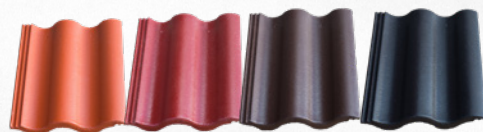

EVO povrchová úprava se samočisticím efektem, odolává UV záření a tím nedochází ke ztrátě barevnosti.

TERRAN
BAREVNÝ SVĚT STŘECH

Taška střešní Synus Evo základní, 1/1 barva Korall, Merlot, Mocca a Carbon