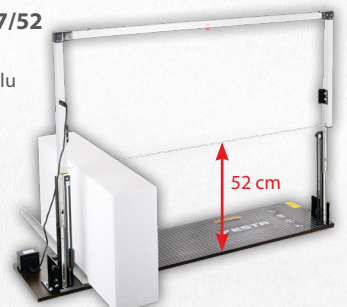

Řezačka polystyrenu strunová 137/52

- možnost provádět výřezy „na kant“
- výřezy různých tvarů, vně i uvnitř materiálu
- úhloměr s nastavitelnou lištou 0° - 90°

8 990 Kč
ks

7 429,75 Kč bez DPH

NOVINKA S VÝŠKOU ŘEZU 52 cm!