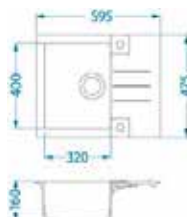

Rock 30

4 700,- **3 790,-**

Cena dřezu v provedení 91 - black

rozměr: 595 x 475 mm
vanička: 320 x 400 x 160 mm
skříňka: 450 mm

provedení: 11, 55, 81, 91
příslušenství: sifon pop-up