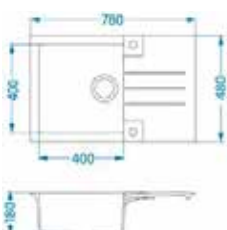

Rock 130

5 200,- **4 090,-**

Cena dřezu v provedení 91 - black

rozměr: 780 x 480 mm
vanička: 400 x 400 x 180 mm
skříňka: 600 mm

provedení: 11, 55, 81, 91
příslušenství: sifon pop-up