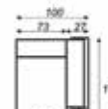

25 490,-

(sk. A)

IBIZA I 3/FB+OT/PB
š*v*h: 278*80*172

PLOCHA PRO SPANÍ:
210*130

ÚLOŽNÝ PROSTOR

IBIZA II 3/FB+OT/BK
š*v*h: 275*80*210

PLOCHA PRO SPANÍ:
200*130

ÚLOŽNÝ PROSTOR

23 990,-

(sk. A)

IBIZA II

Rohová sedací souprava,
š*v*h: 275*80*210 cm, výška sedu: 47 cm
Plocha pro spaní: 200*130 cm

IBIZA I

Rohová sedací souprava,
š*v*h: 278*80*172 cm
Výška sedu: 47 cm
Plocha pro spaní: 210*130 cm

F - funkce, B - bok,
P - úložný prostor,
OT - oتمان,
E - rohový díl

22 990,-

(sk. A)

BARI I

Rohová sedací souprava
s oțomanem

Regulovatelné záhľadníky - 5 rŕzných poloh.
Očalouněná zăda v ceně sestav.
Úložný prostor vyroben z kvalitního bílého omyvatelného lamina.
K dispozici 17 rŕzných dŕlů!

BARI II

Rohová sedací souprava s 1 bokem

27 790,-

(sk. A)

BARI III

Rohová sedací souprava se 2 boky

26 790,-

(sk. A)

BARI I

BARI II

BARI III

úložný prostor a rozklad

Sedák: dvojité odpružení, vlnitá pružina v kombinaci s pružinou bonell zajišťuje velice pohodlné a kvalitní sezení.

7 420,-

8 190,-

10 920,-

10 850,-

9 090,-

7 140,-

6 890,-

taburet
bez úložného prostoru
2 390,-

8 890,-

13 890,-

BARI

BARI I
Rohová sedací souprava s oțomanem,
š*v*h: 272*80*172 cm, výška sedu: 42 cm
Plocha pro spaní: 215*128 cm

BARI II
Rohová sedací souprava s 1 bokem,
š*v*h: 271*80*221 cm, výš. sedu: 42 cm
Plocha pro spaní: 200*128 cm

BARI III
Rohová sedací souprava se 2 boky,
š*v*h: 271*80*199 cm, v. sedu: 42 cm
Plocha pro spaní: 200*128 cm