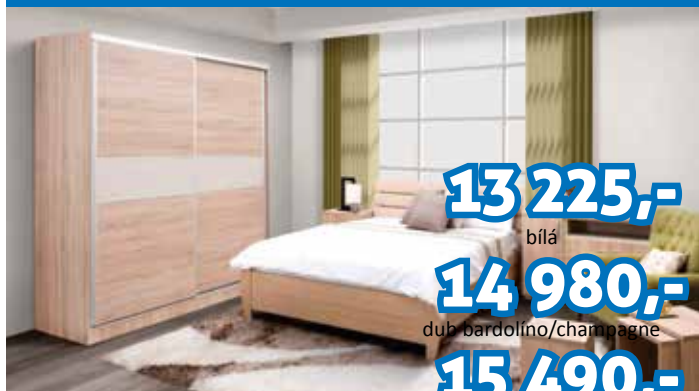

š*v*h: 150*220*65 cm
dvě vnitřní zásuvky v ceně

13 225,-

bílá

14 980,-

dub bardolino/champagne

15 490,-

dub sněhový/antracit

AP 200