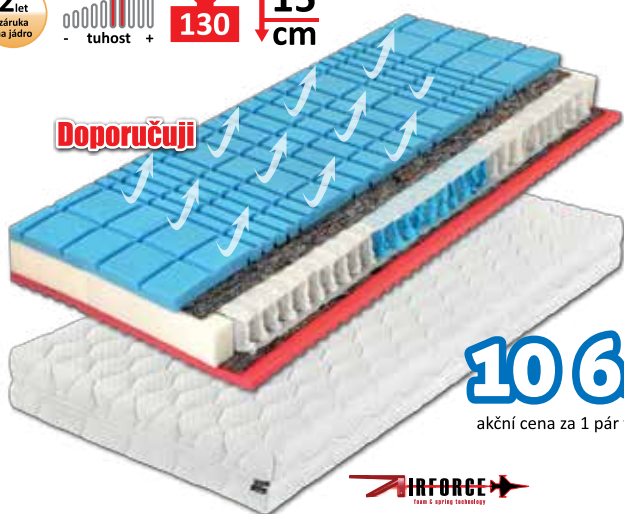

9 840,- **11 200,-**

akční cena za 1 pár výška 20 cm

akční cena za 1 pár výška 24 cm

1 940,-

TELMA

Odolná 7-zónová sendvičová matrace pro široké použití.

Doporučuji

10 640,-