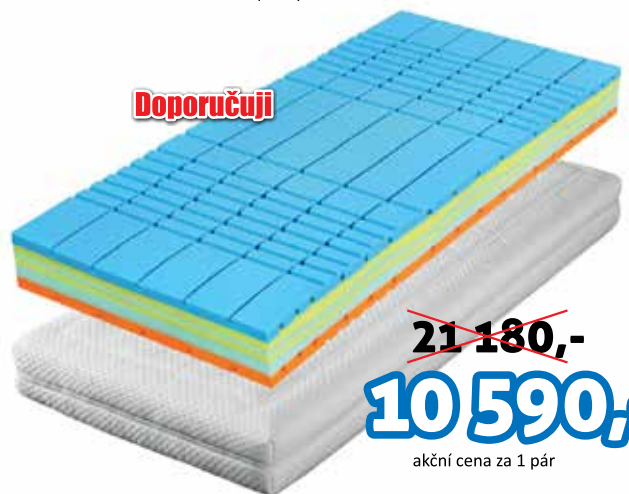

~~21 180,-~~

10 590,-

akční cena za 1 pár