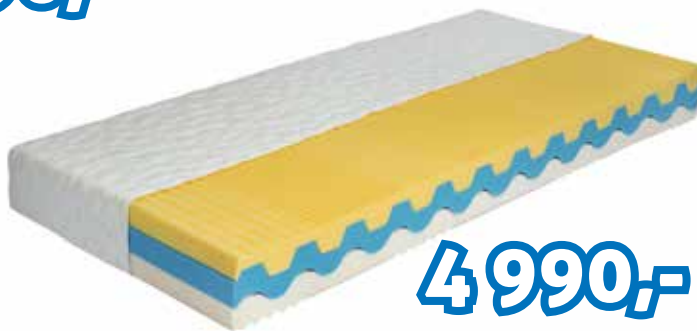

4 990,-

5 090,-

MONZA VISCO

- taštičková pružinová kostra s cca 180 pružinami 1m, každá pružina je vyrobena z kaleného ocelového drátu o průměru 1,8 mm a má 6 závitů
- pružiny jsou samostatně uloženy do pouzdra z netkané textilie nedotýkají se jedna druhé - nestane se, že by po čase začaly skřípat apod.
- pružiny jsou do textilních pouzder vkládány předpružené - jsou stlačeny asi 0,1/3 původní výšky a díky tomu mají neustálou tendenci se zvedat, což pomáhá uživateli při pohybu po matraci (matrace mu pomáhá se „dotočit“)
- na obou stranách pružinové kostry jsou desky z pojené PUR drti (RE pěny) o objemové hmotnosti 60 kg/m³, každá o výšce 2cm
- na horní lehací ploše je vrstva z VISCOR pěny
- potah Lurex (100% PES)
- bočnice jsou z PUR pěny o objemové hmotnosti 23 kg/m³
- výška jádra matrace: 21 cm
- výška matrace v potahu: cca 22 cm
- š*h: 80/90*200 cm