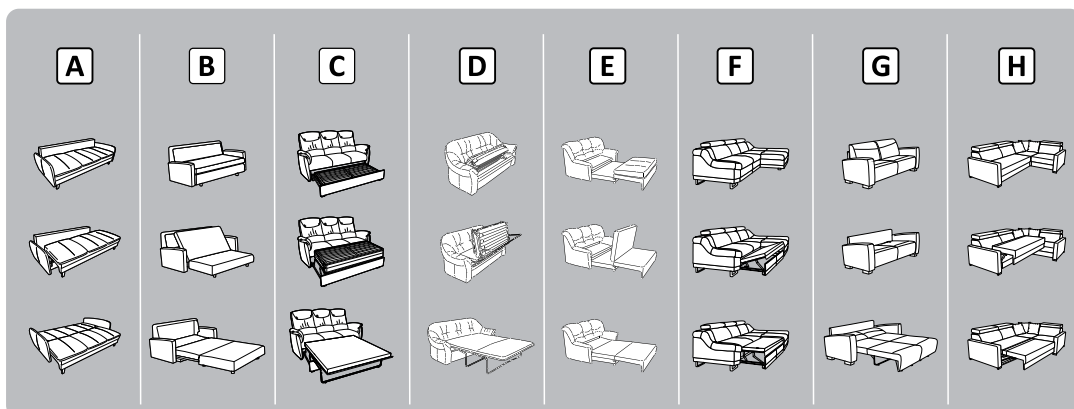

2. rozklad automat		18. hliníkové nohy		34. osvětlení k dokoupení	
1. výsuvný sedák		17. přírodní kůže		33. osvětlení v ceně	
3. regulovatelná područka		19. nohy chrom		35. v levém i pravém provedení	
4. regulovatelný záhlavník		20. dřevěné nohy		36. vhodné do předsíně	
5. regulovatelná podnožka		21. možnost výběru barvy nití		37. vhodné do obývacího pokoje	
6. funkce relax: (M) manuální funkce relax: (R) elektrická		22. možnost kombinace látek		38. vhodné do jídelny	
7. funkce rozkladu: A, B, C, D, E, F, G, H		23. široký výběr potahových látek		39. vhodné do pracovny	
8. úložný prostor		24. druh rámu dub		40. vhodné do ložnice	
9. na každodenní spaní		25. druh rámu buk		41. vhodné do kuchyně	
10. modulová sedací souprava		26. druh rámu dřevotřískka		42. vhodné do dětského pokoje	
11. rohová sedací souprava		27. druh rámu smrk		43. ozdobné prvky	
12. sedací souprava 3+1+1		28. druh pěny: vysokoelastická pěna		44. pohodlné sedadlo	
13. pružina bonell		29. druh pěny: HR pěna		45. čalouněné pásy	
14. vlnitá pružina		30. druh pěny: drcená pěna v polštářích		46. rozklad typu delfín	
15. ozdobné prošití		31. druh pěny: silikon		47. čalouněné záda	
16. ekokůže		32. druh pěny: PUR pěna		48. multipoket	

funkce rozkladu