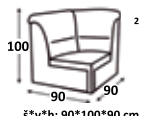

š*v*h: 90*100*90 cm

4 970,-