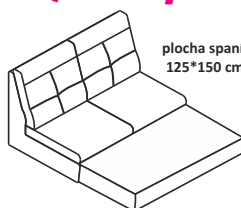

bok B
š*v*h: 21*61*100 cm
2 230,-

lenoška
š*v*h: 88*104*190 cm
9 210,-

prvek 10S s polici
š*v*h: 125*104*100 cm
7 860,-

prvek rohový
š*v*h: 95*104*95 cm
6 810,-

prvek 10S
š*v*h: 75*104*100 cm
7 320,-

prvek 20S s ÚP
š*v*h: 116*104*100 cm
8 280,-

prvek 2,5 OS s funkcí spaní
š*v*h: 150*104*100 cm
12 610,-

plocha spaní:
125*150 cm

AMELIA

Sektorová rohová sedací souprava
š*v*h: 266*104*232 cm
Plocha pro spaní: 125*150 cm

Výška sedu: 45 cm

L/P 4 akční kombinace látek