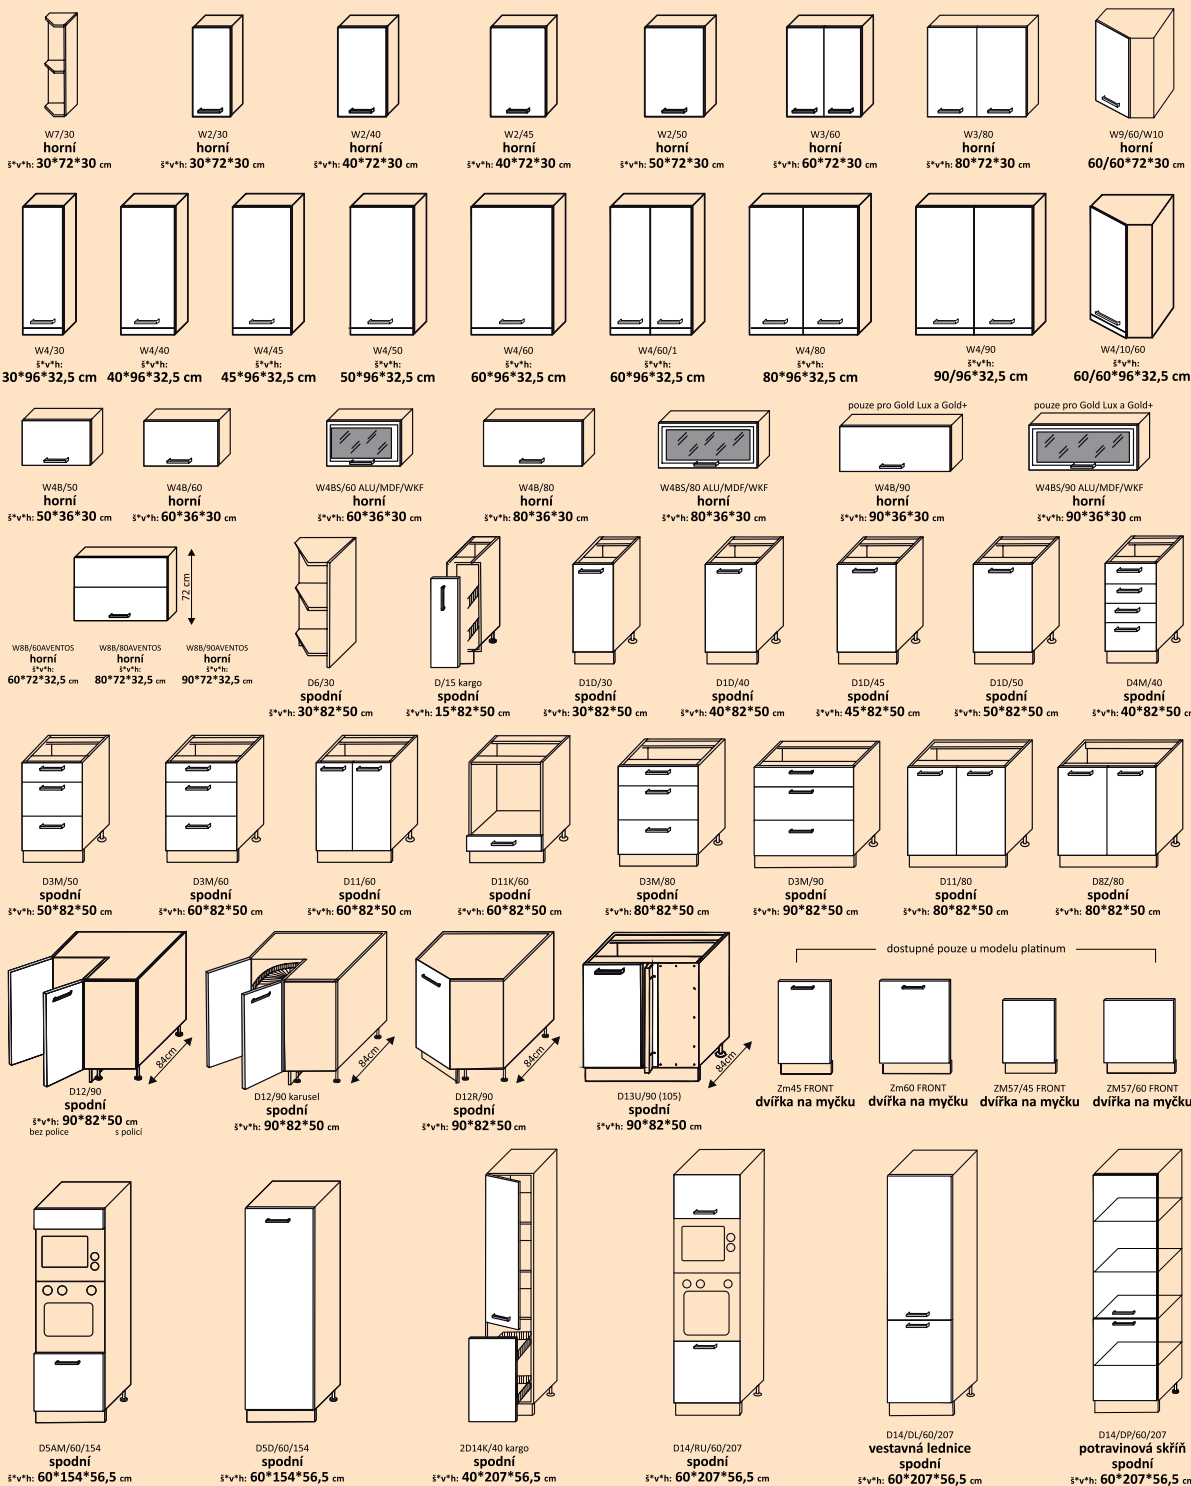

MT972
 provedení: dub sonoma/bílá, dub sonoma, bílá
 š*v*h: 108*73*50 cm
1 890,-

MT973
 provedení: dub sonoma/bílá, BÍLÁ
 š*v*h: 108*73*50 cm
2 390,-

PC STOLY

ZÁKLADNÍ PŘEHLED SKŘÍŇĚK

dostupných podle konkrétního provedení dvířek
kompletní sortiment a aktuální ceník na prodejních.