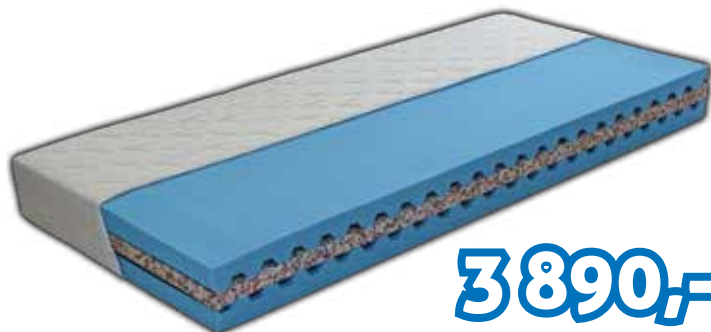

1 990,-

TEREZA LUX

Velmi kvalitní a odolná matrace sendvičového typu s RE deskou.

- matrace z vysoce kvalitní PUR pěny na obou stranách
- střed jádra zpevněn pojenou polyuretanovou pěnou (RE pěna)
- 5 anatomických zón
- oboustranná matrace
- spodní i vrchní profilování jádra, vysoké provzdušnění jádra matrace
- potah BASIC, prošitý PES roumem 150 g, sňatelný do 4 stran, prátelný až na 60 °C
- max. nosnost 120 kg
- š*h: 80/90*200 cm

výška matrace v potahu: min. 14 cm

GRENADA

Unikátní konstrukční řešení jádra v kombinaci s antibakteriálním potahem garantuje dokonalou hygienu lůžka.

- 20 cm vysoká sendvičová matrace s vnitřním tvarováním je kombinací kvalitní PUR pěny a RE pěny
- pěnové jádro je uprostřed zpevněno 4 cm vysokou RE deskou, která poskytuje vyšší životnost
- vnitřní tvarování zabezpečuje dokonalé provzdušnění jádra
- součástí matrace je příjemný potah Lurex se zipem po celém obvodu a možností praní až na 60 °C
- nosnost: 130 kg
- možnost oboustranného použití
- š*h: 80/90*200 cm

výška matrace v potahu: min. 20 cm

3 890,-

4 190,-

KENA

- vrchní vrstva tvořená PUR pěnou T 2837 s antidekubitním prořezem
- střední vrstva tvořená přířezem z PUR pěny T 3037
- spodní vrstva tvořená PUR pěnou T 3530 s antidekubitním prořezem
- oboustranná matrace
- možnost volby měkčí a tvrdší strany matrace
- potah LUREX
- výška jádra matrace: 18 cm
- výška matrace v potahu: cca 19 cm
- š*h: 80/90*200 cm

AMÉLIE

- horní vrstva tvořená tvarovkou z komfortní viskoelastické PUR pěny VE 4515
- střední vrstva tvořená tvarovkou z PUR pěny T 2837
- spodní vrstva tvořená tvarovkou z PUR pěny T 2536
- jednotlivé vrstvy matrace jsou spojeny bez použití lepidel pomocí speciálního profilování
- potah SLEEP CULTURE výška jádra matrace: 19 cm
- výška matrace v potahu: cca 20 cm
- š*h: 80/90*200 cm

4 990,-