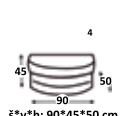

š*v*h: 90*45*50 cm

4 970,-