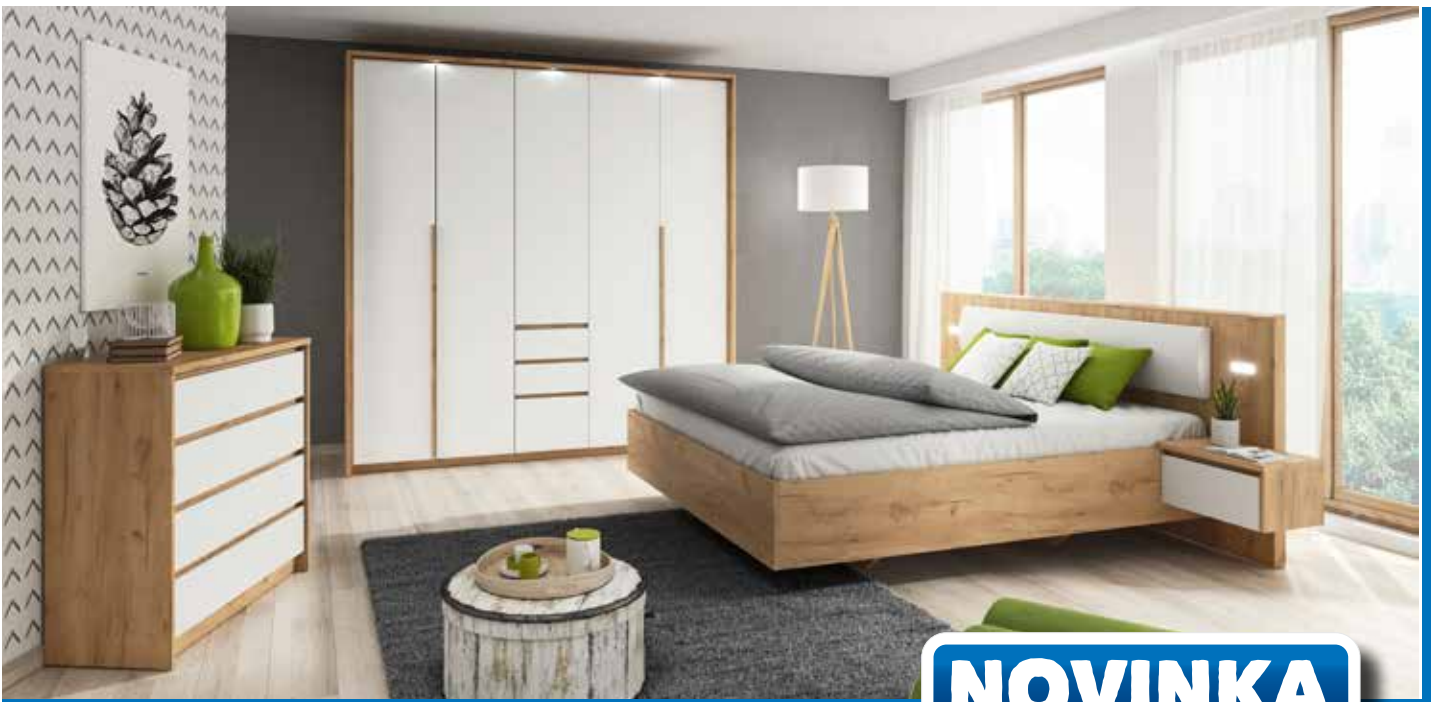

NOVINKA

XELA

provedení: dub craft/bílá, bílá, sonoma/bílá
LED osvětlení v liště