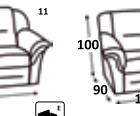

křeslo
š*v*h: 105*100*90 cm

5 990,-