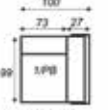

25 490,-

(sk. A)

IBIZA I 3/FB+OT/PB
š*v*h: 278*80*172

PLOCHA PRO SPANÍ:
210*130

ÚLOŽNÝ PROSTOR

IBIZA II 3/FB+OT/BK
š*v*h: 275*80*210

PLOCHA PRO SPANÍ:
200*130

ÚLOŽNÝ PROSTOR

23 990,-

(sk. A)

IBIZA II

Rohová sedací souprava,
š*v*h: 275*80*210 cm, výška sedu: 47 cm
Plocha pro spaní: 200*130 cm

IBIZA I

Rohová sedací souprava,
š*v*h: 278*80*172 cm
Výška sedu: 47 cm
Plocha pro spaní: 210*130 cm

F - funkce, B - bok,
P - úložný prostor,
OT - oتمان,
E - rohový díl

22 990,-

(sk. A)

BARI I

Rohová sedací souprava
s oțomanem

Regulovatelné záhľadníky - 5 rŕzných poloh.
Očalouněná zăda v ceně sestav.
Úložný prostor vyroben z kvalitního bílého omyvatelného lamina.
K dispozici 17 rŕzných dŕlů!

BARI II

Rohová sedací souprava s 1 bokem

27 790,-

(sk. A)

BARI III

Rohová sedací souprava se 2 boky

26 790,-

(sk. A)

BARI I

BARI II

BARI III

úložný prostor a rozklad

Sedák: dvojité odpružení, vlnitá pružina v kombinaci s pružinou bonell zajišťuje velice pohodlné a kvalitní sezení.

7 420,-

8 190,-

10 920,-

10 850,-

9 090,-

7 140,-

6 890,-

taburet
bez úložného prostoru
2 390,-

8 890,-

13 890,-

BARI

BARI I
Rohová sedací souprava s oțomanem,
š*v*h: 272*80*172 cm, výška sedu: 42 cm
Plocha pro spaní: 215*128 cm

BARI II
Rohová sedací souprava s 1 bokem,
š*v*h: 271*80*221 cm, výš. sedu: 42 cm
Plocha pro spaní: 200*128 cm

BARI III
Rohová sedací souprava se 2 boky,
š*v*h: 271*80*199 cm, v. sedu: 42 cm
Plocha pro spaní: 200*128 cm