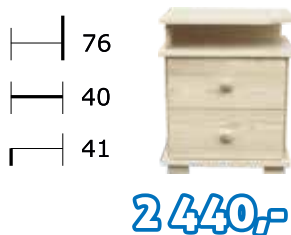

704 Patrová postel TEODOR II
š*v*h: 200*175*88 cm
š*v*h: 210*175*98 cm

713 Postel MODEST II
š*v*h: 200*80*88 cm
š*v*h: 210*80*98 cm

83 Postel s čelem
š*v*h: 208*60*88/98/
108/128/148*168 cm

715 Postel BOHOUŠ
š*v*h: 200*60*88 cm
š*v*h: 210*60*98 cm