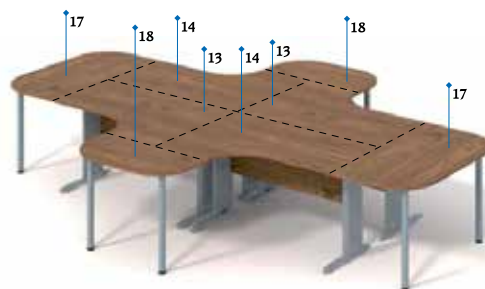

ODISEJ 3V MDF
š*v*h: 70*120*28 cm

(dub bardolino/běžový lesk) **3 830,-**
(ořech tabacco/bílý lesk) **3 950,-**

KOMODY ROMA, BOTNÍKY ODISEJ

PREDSINOVÝ NABÝTEK

OPTIMAL kancelářský nábytek

optimal 13
š*v*h: 138*76*100 cm