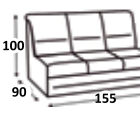

spaní 120*200 cm
š*v*h: 155*100*90 cm

8 980,-