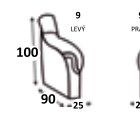

úložný prostor
š*v*h: 25*100*90 cm

1 720,-