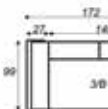

25 490,-

(sk. A)

IBIZA I 3/FB+OT/PB
š*v*h: 278*80*172

PLOCHA PRO SPANÍ:
210*130

ÚLOŽNÝ PROSTOR

IBIZA II 3/FB+OT/BK
š*v*h: 275*80*210

PLOCHA PRO SPANÍ:
200*130

ÚLOŽNÝ PROSTOR

23 990,-

(sk. A)

IBIZA II

Rohová sedací souprava,
š*v*h: 275*80*210 cm, výška sedu: 47 cm
Plocha pro spaní: 200*130 cm

IBIZA I

Rohová sedací souprava,
š*v*h: 278*80*172 cm
Výška sedu: 47 cm
Plocha pro spaní: 210*130 cm

F - funkce, B - bok,
P - úložný prostor,
OT - oتمان,
E - rohový díl

22 990,-

(sk. A)

BARI I

Rohová sedací souprava
s oțomanem

Regulovatelné záhľadníky - 5 rŕzných poloh.
Očalouněná zăda v ceně sestav.
Úložný prostor vyroben z kvalitního bílého omyvatelného lamina.
K dispozici 17 rŕzných dŕlů!

BARI II

Rohová sedací souprava s 1 bokem

27 790,-

(sk. A)

BARI III

Rohová sedací souprava se 2 boky

26 790,-

(sk. A)

BARI I

BARI II

BARI III

úložný prostor a rozklad

Sedák: dvojité odpružení, vlnitá pružina v kombinaci s pružinou bonell zajišťuje velice pohodlné a kvalitní sezení.

7 420,-

8 190,-

10 920,-

10 850,-

9 090,-

7 140,-

6 890,-

taburet
bez úložného prostoru
2 390,-

8 890,-

13 890,-

BARI

BARI I
Rohová sedací souprava s oțomanem,
š*v*h: 272*80*172 cm, výška sedu: 42 cm
Plocha pro spaní: 215*128 cm

BARI II
Rohová sedací souprava s 1 bokem,
š*v*h: 271*80*221 cm, výš. sedu: 42 cm
Plocha pro spaní: 200*128 cm

BARI III
Rohová sedací souprava se 2 boky,
š*v*h: 271*80*199 cm, v. sedu: 42 cm
Plocha pro spaní: 200*128 cm