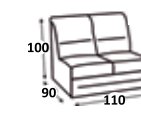

úložný prostor
š*v*h: 110*100*90 cm

6 420,-