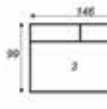

25 490,-

(sk. A)

IBIZA I 3/FB+OT/PB
š*v*h: 278*80*172

PLOCHA PRO SPANÍ:
210*130

ÚLOŽNÝ PROSTOR

IBIZA II 3/FB+OT/BK
š*v*h: 275*80*210

PLOCHA PRO SPANÍ:
200*130

ÚLOŽNÝ PROSTOR

23 990,-

(sk. A)

IBIZA II

Rohová sedací souprava,
š*v*h: 275*80*210 cm, výška sedu: 47 cm
Plocha pro spaní: 200*130 cm

IBIZA I

Rohová sedací souprava,
š*v*h: 278*80*172 cm
Výška sedu: 47 cm
Plocha pro spaní: 210*130 cm

F - funkce, B - bok,
P - úložný prostor,
OT - oتمان,
E - rohový díl

22 990,-

(sk. A)

BARI I

Rohová sedací souprava
s oțomanem

Regulovatelné záhľadníky - 5 rŕzných poloh.
Očalouněná zăda v ceně sestav.
Úložný prostor vyroben z kvalitního bílého omyvatelného lamina.
K dispozici 17 rŕzných dŕlů!

BARI II

Rohová sedací souprava s 1 bokem

27 790,-

(sk. A)

BARI III

Rohová sedací souprava se 2 boky

26 790,-

(sk. A)

BARI I

BARI II

BARI III

úložný prostor a rozklad

Sedák: dvojité odpružení, vlnitá pružina v kombinaci s pružinou bonell zajišťuje velice pohodlné a kvalitní sezení.

7 420,-

8 190,-

10 920,-

10 850,-

9 090,-

7 140,-

6 890,-

taburet
bez úložného prostoru
2 390,-

8 890,-

13 890,-

BARI

BARI I
Rohová sedací souprava s oțomanem,
š*v*h: 272*80*172 cm, výška sedu: 42 cm
Plocha pro spaní: 215*128 cm

BARI II
Rohová sedací souprava s 1 bokem,
š*v*h: 271*80*221 cm, výš. sedu: 42 cm
Plocha pro spaní: 200*128 cm

BARI III
Rohová sedací souprava se 2 boky,
š*v*h: 271*80*199 cm, v. sedu: 42 cm
Plocha pro spaní: 200*128 cm