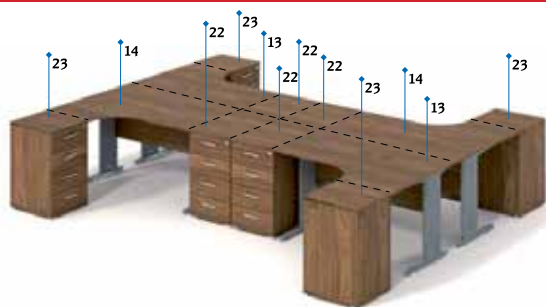

ODISEJ 3V MDF
š*v*h: 70*120*28 cm

(dub bardolino/běžový lesk) **3 830,-**
(ořech tabacco/bílý lesk) **3 950,-**

KOMODY ROMA, BOTNÍKY ODISEJ

PREDSINOVÝ NABÝTEK

OPTIMAL kancelářský nábytek

optimal 13
š*v*h: 138*76*100 cm