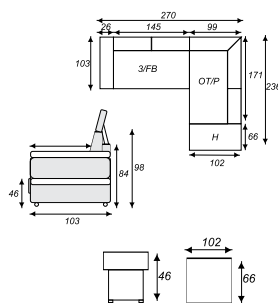

ROMANO TABURET
š*v*h: 102*46*66

NOVINKA