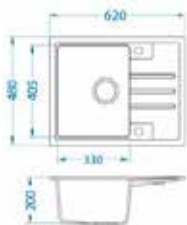

Intermezzo 30

4 890,- **4 490,-**

Cena dřezu v provedení 91 - black

rozměr: 620 x 480 mm
vanička: 330 x 405 x 200 mm
provedení: 11, 55, 81, 91

skříňka: I: 450 mm U: 800 mm
příplatek za úchyty u montáže typu U: 450,- Kč
příslušenství: sifon Full - Volume