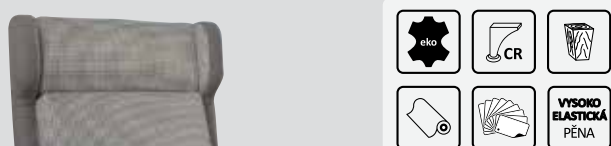

JIM

Křeslo
š*v*h: 70*88*84 cm
Výška sedu: 41 cm

TABURET

2 790,-

(sk. A1)

8 590,-

(sk. A1)

Výška sedu: 46 cm

WING

Křeslo
š*v*h: 71*102*95 cm

Taburet
š*v*h: 46*45*46 cm