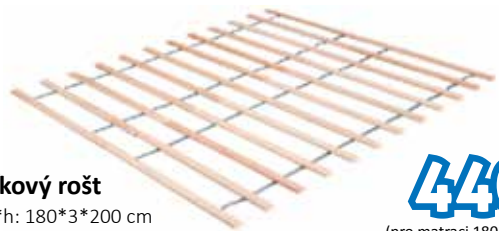

Laťkový rošt
š*v*h: 180*3*200 cm

440,-
(pro matraci 180*200 cm)