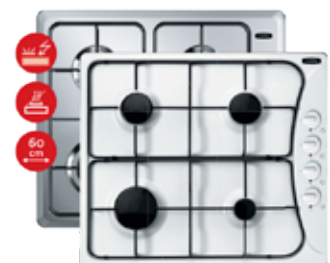

VDP 645 X
VDP 645 W
Plynová vestavná deska
X: 3 490 Kč
W: 3 690 Kč

- > 4 plynové hořáky s pojistkami Stop Gas
- > elektrické zapalování hořáků v knofličích
- > dvoudílná vařidlová mřížka
- > elektrické napětí: 230 V
- > připojení na plyn: G 1/2"