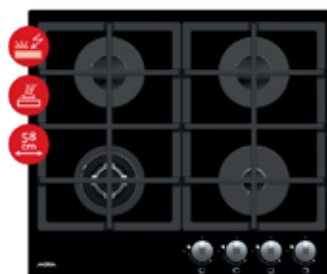

> Vestavné desky samostatné

VDP 645 GB1
Plynová vestavná skleněná deska
7 990 Kč

- > 4 plynové hořáky s pojistkami Stop Gas
- > 1x Extra trojitý hořák 3,3 kW
- > elektrické zapalování hořáků v knofličích
- > dvoudílná litinová vařidlová mřížka
- > skleněný povrch - tvrzené sklo
- > elektrické napětí: 230 V
- > připojení na plyn: G 1/2"