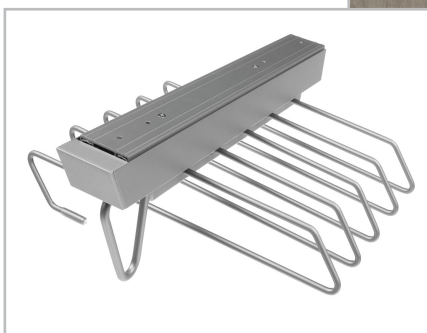

OSTATNÍ NOVINKY 2024

■ Vybavení šatních skříní řada EXCLUSIVE

- Tyto produkty v sobě spojují jednoduchou eleganci a zároveň vysokou kvalitu a funkčnost
- Dodáváme v barvě antracit
- Koše a věšáky jsou na spodních skrytých plnovýsuvcích s plynulým dotlumením
- V tomto programu naleznete výsuvné koše, věšáky, botníky, věšáky na kalhoty a další doplňky šatních skříní