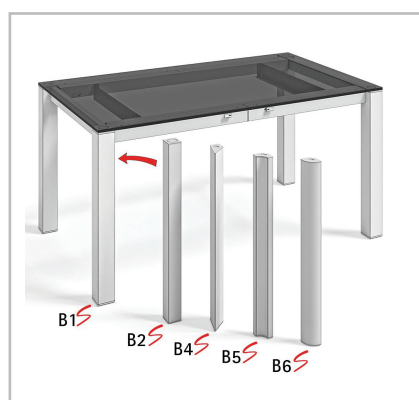

■ Kancelářská stolová podnož Casio

- Kancelářská stolová podnož v šedé barvě, včetně teleskopického spojovacího tunelu
- Teleskopický spojovací tunel ve dvou rozměrech
- Rozměr tunelu 1,340 – 1,800 mm a nebo 800 – 1,200 mm