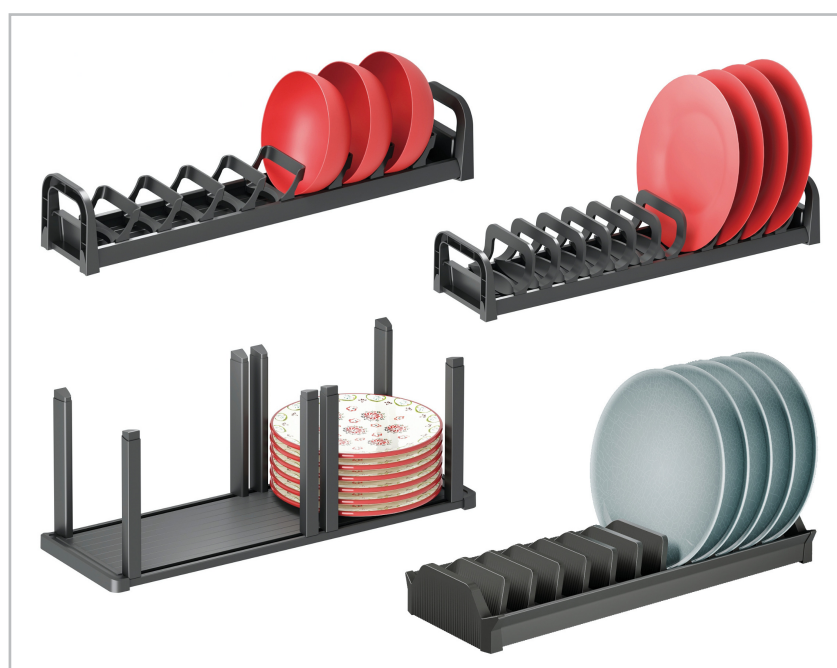

■ Odpadkové koše CEMUX Bins Sorter

- Výsuvné odpadkové koše na tříděný odpad v barvě antracit
- Doporučujeme kombinovat se zásuvkami A Box nebo H Box s výsuvem s plynulým dotlumením
- Pro korpusy 400, 450 a 600 mm
- Součástí je kovové víko, které při vysunutí zůstává v korpusu

NOVINKY - CEMUX 2024

■ Příbory CEMUX Star

- Kvalitní designové příbory
- Barva: antracit a bílá
- Možnost oříznutí na vámi požadovaný rozměr
- Pro zásuvky hloubky 450 i 500 mm
- Pro moduly 400, 450, 500, 600, 700, 800 a 900 mm

■ CEMUX Star odkapávače a držáky talířů, pokliček a misek do zásuvek

- Držáky na talíře a misky do zásuvek hloubky 500 mm
- Umožní přehledné uspořádání nádobí v zásuvkách

NOVINKY - CEMUX 2024

■ Koše do spodních skříněk řady CEMUX Style s plným dnem