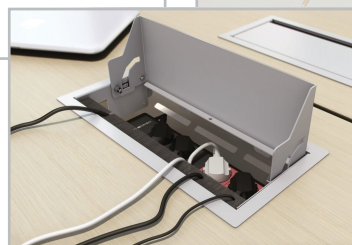

■ Nové zásuvky a nabíječky pro kancelářský nábytek IB-Connect

- Výhodou tohoto systému je možnost individuální konfigurace dle potřeb zákazníka
- Tyto výrobky mají nejvyšší třídu kvality a designu a uspokojí i toho nejnáročnějšího zákazníka