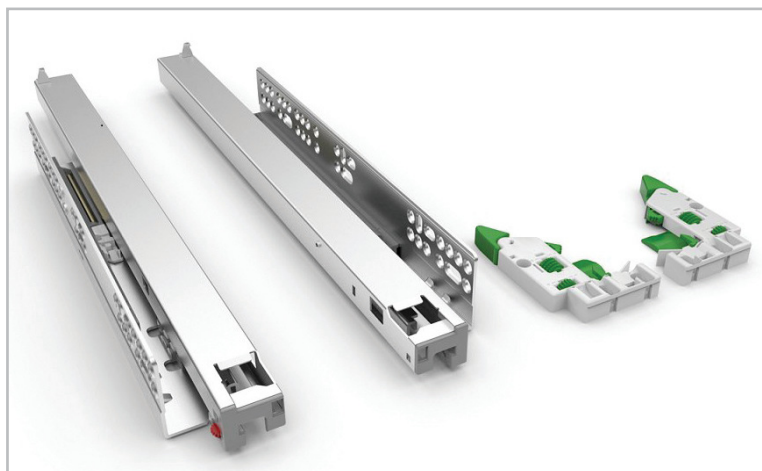

NOVINKY - CEMUX 2024

■ Spodní skrytý plnovýsuv pro dřevěnou zásuvku CEMUX Ride

- Spodní skrytý plnovýsuv s plynulým dotlumením
- 3D regulace čela zásuvky
- Synchronizace
- Pro zásuvku z materiálu 18 mm
- Tento plnovýsuv lze kombinovat s adaptérem pro systém TIP ON - BLUMOTION a synchronizační tyčí pro plynulé otevírání a zavírání zásuvky
- Pro hloubku zásuvek 300, 350, 400, 450, 500 a 550 mm

Dostupné:
od května 2024