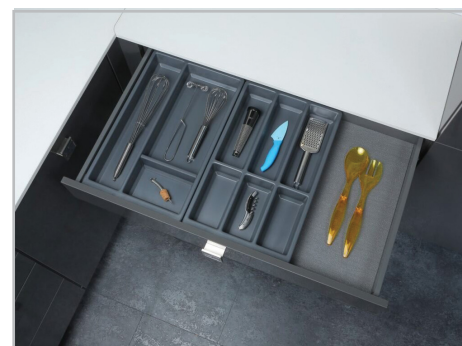

OSTATNÍ NOVINKY 2024

■ Příbory Agoform Separado Flex

- Flexibilní příbory v barvě čedičově šedá
- Umožňují využití celé zásuvky i v atypické šířce zásuvky
- Ideální je kombinace s protiskluzným koberečkem na dně zásuvky
- Protiskluzné koberečky dovádáme ve 4 barvách: bílá, šedá, antracit a černá
- Protiskluzné koberečky dodáváme v roli nebo jako archy