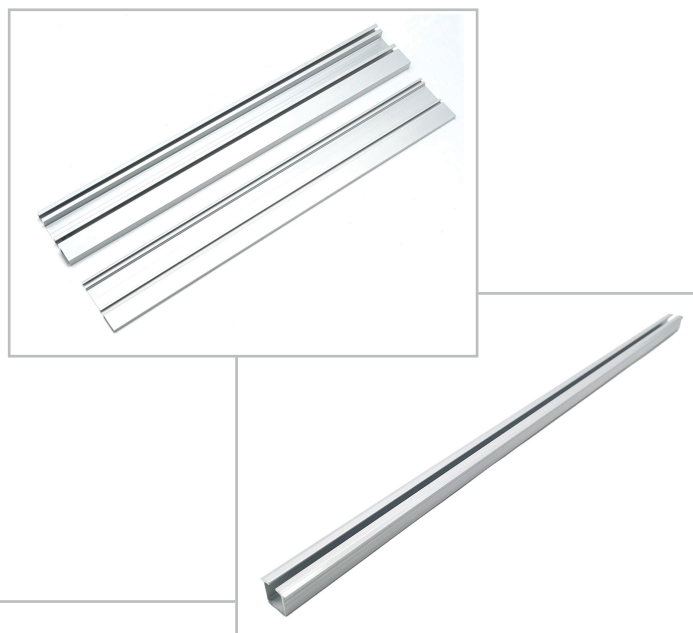

■ Kování pro vložené skříňové dveře s plynulým dotlumením ve všech směrech CEMUX Linio Top

- Kování pro vrchní montáž bez nutnosti frézovat drážky pro kolejnice a vozíky
- Nosnost 50 kg na křídlo
- Dodáváme jako sadu na 2 nebo 3 křídla