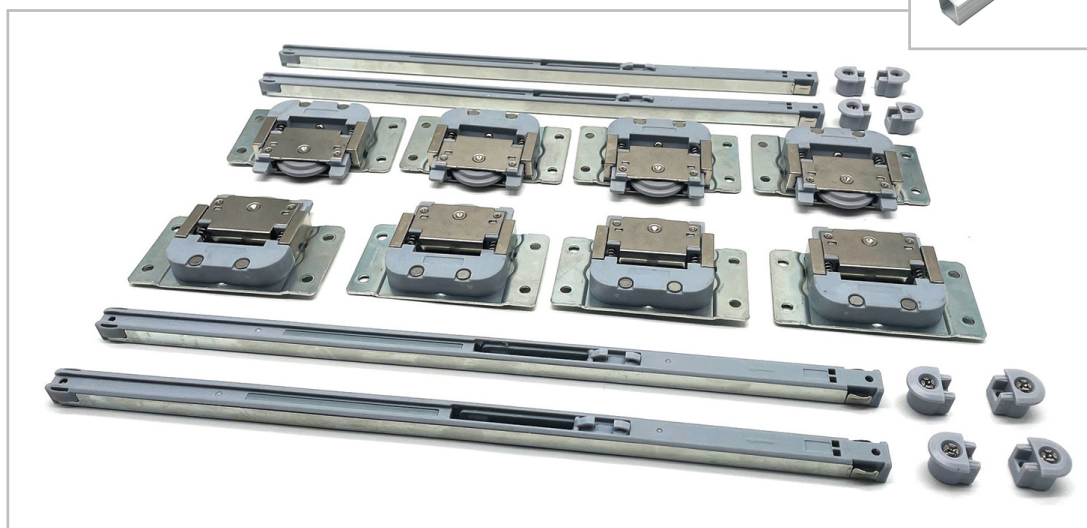

■ Kování pro vložené skříňové dveře s plynulým dotlumením ve všech směrech CEMUX Linio Top

- Kování pro vrchní montáž bez nutnosti frézovat drážky pro kolejnice a vozíky
- Nosnost 50 kg na křídlo
- Dodáváme jako sadu na 2 nebo 3 křídla