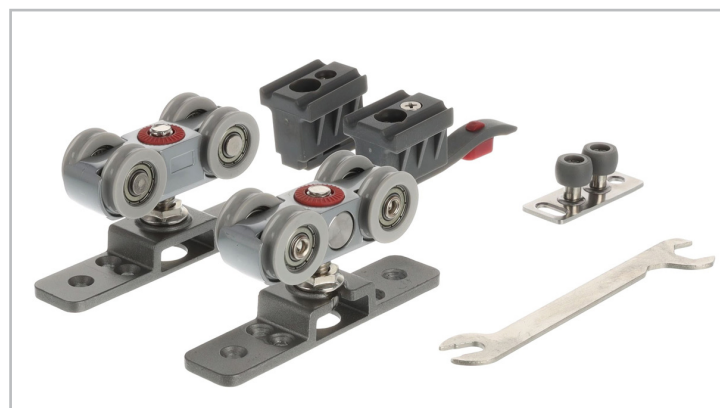

Dostupné:
od května 2024

NOVINKY - CEMUX 2024

■ Sada kování CEMUX Starship Synchrono

- Pro synchronní posuv dvou křídel na jedné kolejnici
- Dodáváme jako kompletní sadu s nosností 60 a 80 kg
- Plynulé dotlumení
- Kování ve variantě minimal