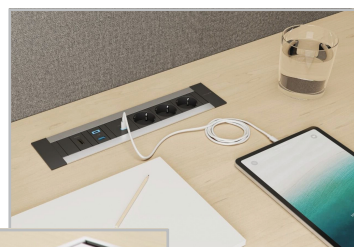

■ Nové zásuvky a nabíječky pro kancelářský nábytek IB-Connect

- Výhodou tohoto systému je možnost individuální konfigurace dle potřeb zákazníka
- Tyto výrobky mají nejvyšší třídu kvality a designu a uspokojí i toho nejnáročnějšího zákazníka