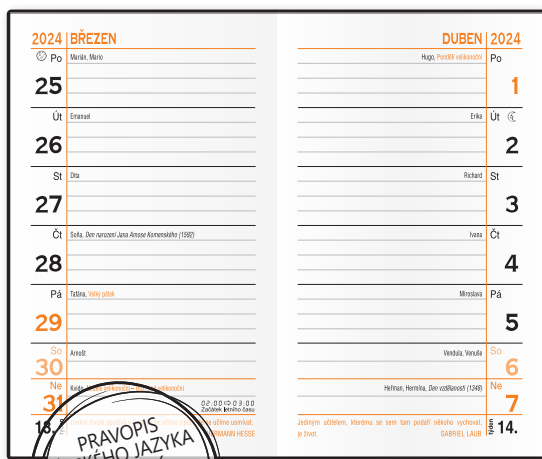

**PRAVOPIŠ
ČESKÉHO JAZYKA**
Periodická
SOUSTAVA PRVKŮ
Matematika

TÝDENNÍ KALENDÁRIUM KAMIL

Rozměr: 90 × 150 mm
Počet stran: 72
Vazba: šitá V1
České týdenní jmenné kalendárium, měsíční fáze, roční období, letní a zimní čas, citát na každý týden.

BTK9-1-24 37,99 Kč

BTK9-2-24 37,99 Kč

BTK9-3-24 37,99 Kč

BTK9-4-24 37,99 Kč

INFO STRÁNKY

Osobní údaje, důležitá tel. čísla, čtvrtletní plánování, tabulkové kalendáře 2023 a 2024, věčný kalendář, abecední seznam jmen, znamení zvěrokruhu, prostor na narozeniny a jmeniny, něco z matematiky, pravopis českého jazyka, periodická soustava prvků, chemické prvky, telefonní záznamník, důležitá telefonní čísla, informační a komerční servis, prostor na poznámky a úkoly, odjezdy a příjezdy, rozvrh hodin.