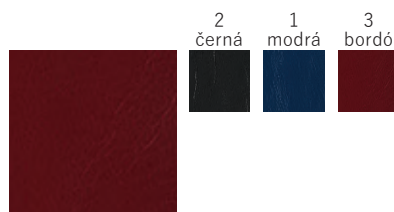

BALACRON

Pololesklý jemně strukturovaný materiál

Možnosti potisku – ražba, sitotisk, ražba přes pásku

NUBA

Jemný materiál – imitace semiše

Možnosti potisku – ražba

DENIM

Strukturovaný materiál