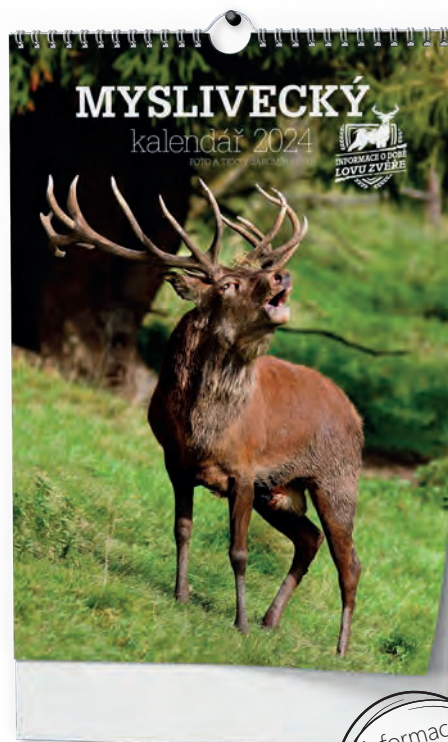

MYSLIVECKÝ KALENDÁŘ

BNF3-24

Rozměr: 320 × 450 mm
Rozsah: 14 listů
Plocha reklamního potisku: 320 × 60 mm
České měsíční kalendárium

10 ks 8 595 179 242 082 169,99 Kč

informace
o době lovu
ZVĚŘE
a HAJENÍ