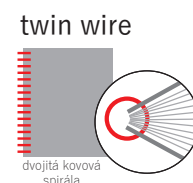

flexovazba, polotuhá vazba z lehčí lepenky, s kulatým hřbetem, šitá nití

tuhá vazba, rovný nebo kulatý hřbet, šitá nití

dvojitá kovová spirála

DOPLŇUJÍCÍ INFORMACE

Výška plochy pro potisk: nástěnný kalendář – 60 mm, stolní kalendář – 35 mm