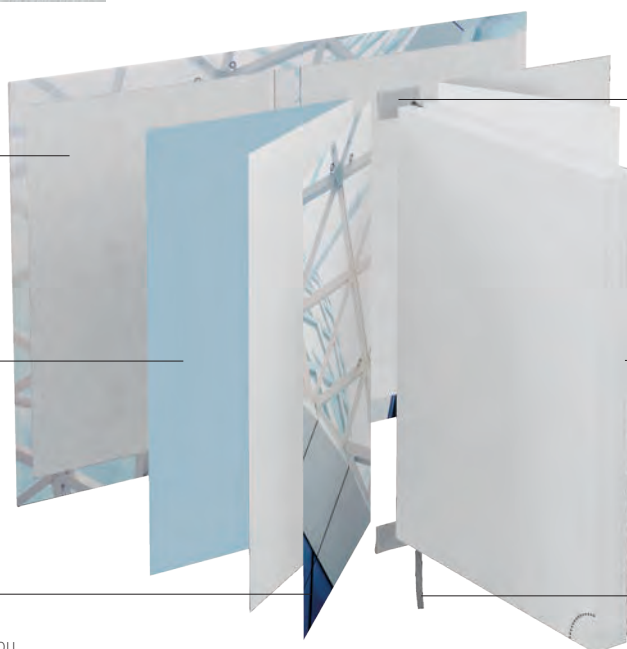

PROŠITÍ

široký výběr barevných nití a typů stehů

LEPENKA – zpevnění desek

VATOVÁNÍ

molitanová vrstva mezi potahem a lepenkou jednostranně, oboustranně

PŘEDSÁDKY

dvojlist pevnějšího papíru spojující desky s blokem, možnost potištění přední i zadní předsádky vlastní grafikou