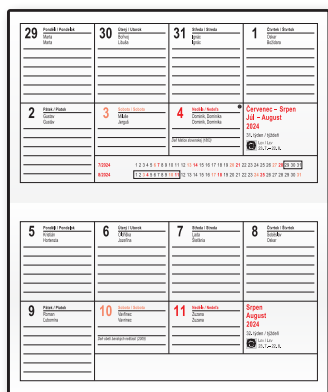

TÝDENNÍ DIÁŘ CYRIL

Rozměr: 150 × 90 mm
Počet stran: 72
Vazba: šitá V1
Potisk sítotiskem, ražbou přes pásku.
České a slovenské týdenní jmenné kalendárium,
měsíční fáze, roční období, letní a zimní čas,
znamení zvěrokruhu, řádkový přehled 1 měsíce.
Osobní záznamy, čtvrtletní plánovací kalendář 2024
CZ/SK, roční plánovací kalendář 2024 CZ/SK,
tabulkový kalendář 2025 CZ/SK, abecední seznam
jmen CZ/SK, důležitá telefonní čísla,
místo na poznámky.

8 595 179 240620 BTC1-1-24 49,99 Kč

8 595 179 240637 BTC1-2-24 49,99 Kč

8 595 179 240644 BTC1-3-24 49,99 Kč