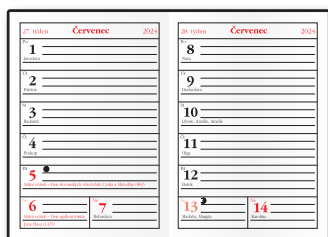

TÝDENNÍ DIÁŘ LADISLAV

Rozměr: 70 × 100 mm
Počet stran: 64
Vazba: šitá V1
Potisk sítotiskem, ražbou přes pásku.
České týdenní jmenné kalendárium,
měsíční fáze, roční období, letní a zimní čas.
Osobní záznamy, čtvrtletní plánovací kalendář 2024,
tabulkový kalendář 2025, místo na poznámky.

8 595 179 240736 BTL1-1-24 36,99 Kč

8 595 179 240743 BTL1-2-24 36,99 Kč

8 595 179 240750 BTL1-3-24 36,99 Kč