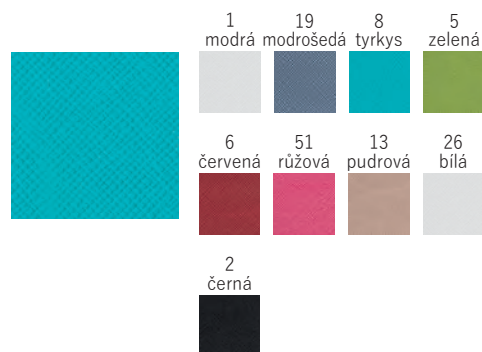

TORA

Strukturovaný materiál s lesklým povrchem

Možnosti potisku – ražba, ražba přes pásku