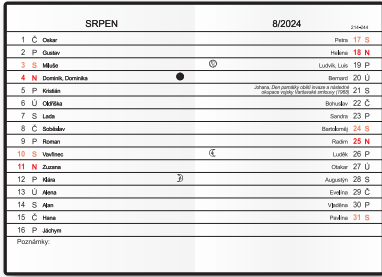

BMM1-1-24 37,99 Kč

BMM1-2-24 37,99 Kč

BMM1-3-24 37,99 Kč

umístění roku

MĚSÍČNÍ DIÁŘ ANEŽKA

Rozměr: 70 x 100 mm
Počet stran: 32
Vazba: šitá V1

Potisk sitotiskem, ražbou přes pásku.
České měsíční jmenné kalendářium, měsíční fáze, roční období, letní a zimní čas. Osobní záznamy, důležitá telefonní čísla, místo pro poznámky, abecední seznam jmen, tabulkové kalendáře 2024 a 2025.