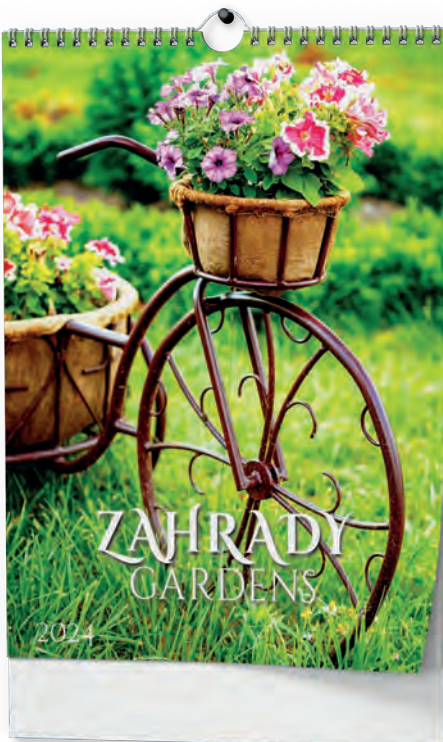

ZAHRADY

BNG8-24

Rozměr: 320 × 450 mm
Rozsah: 14 listů
Plocha reklamního potisku: 320 × 60 mm
Univerzální měsíční kalendárium

10 ks

169,99 Kč