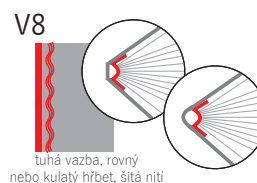

flexovazba, polotuhá vazba z lehčí lepenky, s kulatým hřbetem, šitá nití

tuhá vazba, rovný nebo kulatý hřbet, šitá nití

dvojitá kovová spirála

DOPLŇUJÍCÍ INFORMACE

Výška plochy pro potisk: nástěnný kalendář – 60 mm, stolní kalendář – 35 mm