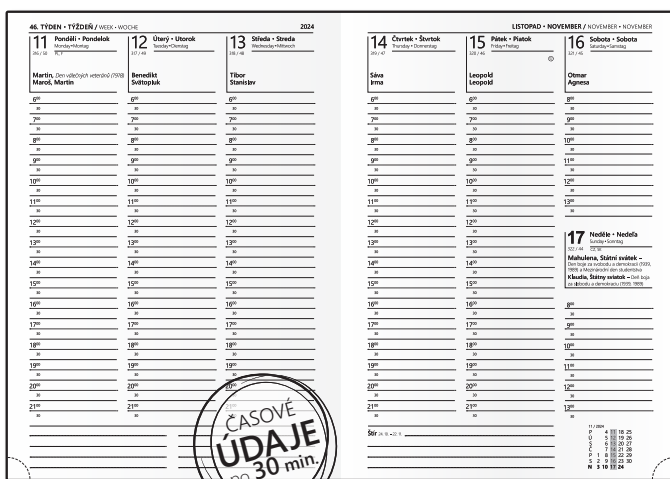

TÝDENNÍ DIÁŘ A4 TOMÁŠ

Rozměr: 200 × 280 mm
Počet stran: 144
Vazba: šitá V8
Kapitálky, stužka
Perforované rožky

- 8 595 179 239297 BTT6-1-24 **299,99 Kč**
- 8 595 179 239303 BTT6-2-24 **299,99 Kč**
- 8 595 179 239310 BTT6-3-24 **299,99 Kč**

10 ks