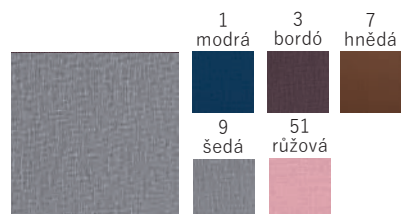

FABRIC

Strukturovaný materiál

Možnosti potisku – ražba, ražba přes pásku