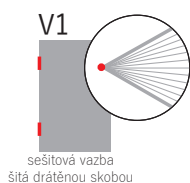

flexovazba, polotuhá vazba z lehčí lepenky, s kulatým hřbetem, šitá nití

TYPY VAZEB

sešitová vazba
šitá drátěnou skobou