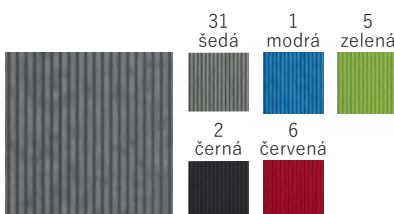

VIGO

Strukturovaný materiál

Možnosti potisku – ražba, ražba přes pásku