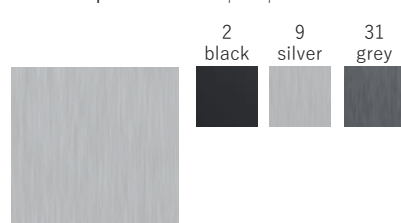

VELVET

Sametový materiál

Možnosti potisku – ražba, sitotisk, ražba přes pásku

LAMINO

Tištěná grafika potažená laminem

Druhy lamina

matné
matné nepoškrabatelné
lesklé
sametové
strukturované

Možnosti úprav lamina