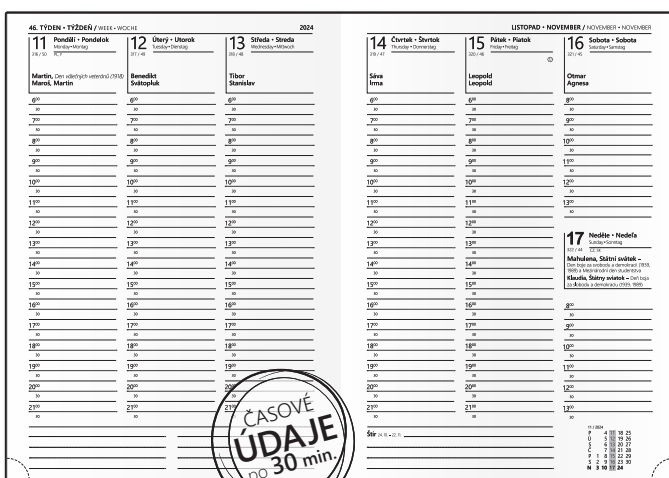

**TÝDENNÍ DIÁŘ A4
TOMÁŠ**

Rozměr: 200 × 280 mm
Počet stran: 144
Vazba: šitá V8
Kapitálky, stužka
Perforované rožky

- 8 595179 239327 BTT7-1-24 **279,99 Kč**
- 8 595179 239334 BTT7-2-24 **279,99 Kč**
- 8 595179 239341 BTT7-3-24 **279,99 Kč**