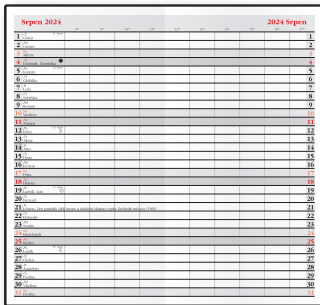

BMD1-1-24 39,99 Kč

BMD1-2-24 39,99 Kč

BMD1-3-24 39,99 Kč

umístění roku

100 ks

MĚSÍČNÍ DIÁŘ FRANTIŠKA

Rozměr: 90 x 170 mm
Počet stran: 32
Vazba: šitá V1

Potisk sitotiskem, ražbou přes pásku.
České měsíční jmenné kalendářium, měsíční fáze, roční období, letní a zimní čas. Osobní záznamy, abecední seznam jmen, roční plánovací kalendář 2024, tabulkové kalendáře 2024 a 2025, přehled státních a ostatních svátků ČR, místo na poznámky.