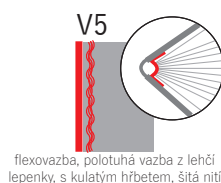

flexovazba, polotuhá vazba z lehčí lepenky, s kulatým hřbetem, šitá nití

tuhá vazba, rovný nebo kulatý hřbet, šitá nití

dvojitá kovová spirála

DOPLŇUJÍCÍ INFORMACE

Výška plochy pro potisk: nástěnný kalendář – 60 mm, stolní kalendář – 35 mm