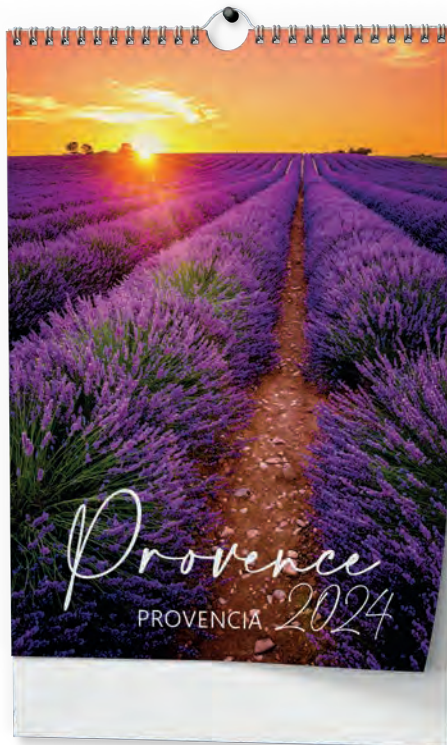

VOŇAVÁ LEVANDULE

BNV5-24

Rozměr: 320 × 450 mm
Rozsah: 14 listů
Plocha reklamního potisku: 320 × 60 mm
Univerzální měsíční kalendářium

10 ks

8 595 179 242 297 299,99 Kč

PROVENCE

BNG14-24

Rozměr: 320 × 450 mm
 Rozsah: 14 listů
 Plocha reklamního potisku: 320 × 60 mm
 Univerzální měsíční kalendárium