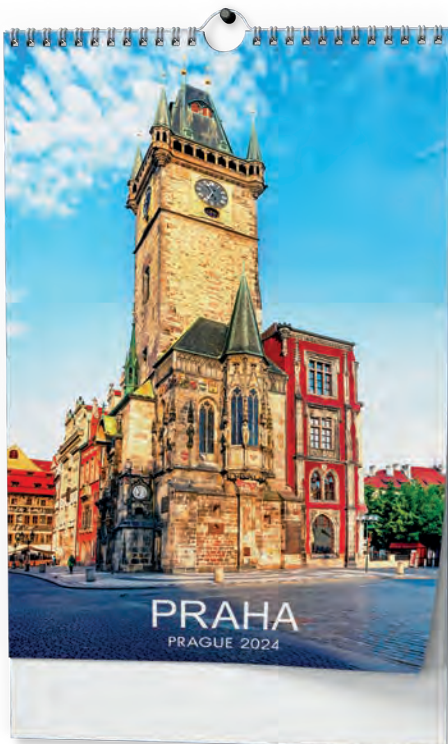

PRAHA

BNK1-24

Rozměr: 320 × 450 mm
Rozsah: 14 listů
Plocha reklamního potisku: 320 × 60 mm
Univerzální měsíční kalendárium

10 ks

169,99 Kč