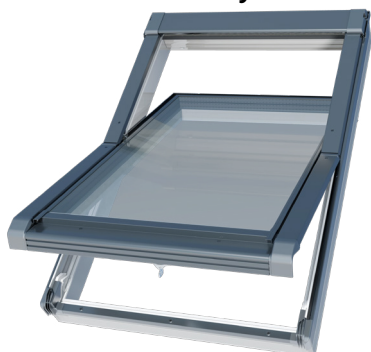

Strešné okno plastové 3sklo VGOV I22

✓ $U_w = 1,1 \text{ W/m}^2\text{K}$

✓ Prúdenie vzduchu pri zatvorenom okne

✓ Nastavenie škárového privetrávania

✓ Viackomorový PVC profil

Objednávacie číslo	Rozmer	Váš nákup
5901591003966	55x78 cm	
5901591003973	55x98 cm	
5901591004000	78x98 cm	
5901591004017	78x118 cm	
5901591004024	78x140 cm	

Strešné okno PVC 3sklo kyvné IGOV N22

- ✓ **Uw = 0,83 W/m²K**
- ✓ **Vhodné do miestností s vyššou vlhkosťou**

- ✓ **Viackomorový PVC profil**
- ✓ **sklon strechy 15 ° - 90 °**

Objednávacie číslo	Rozmer	Váš nákup
5901591001290	55x78 cm	
5901591001306	55x98 cm	
5901591001344	78x98 cm	
5901591001283	78x118 cm	
5901591001351	78x140 cm	