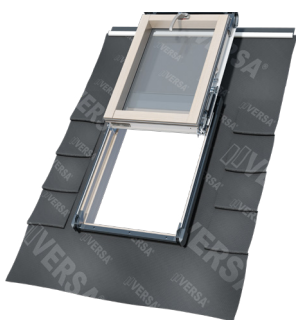

Strešný výlez horný výklop drevený 2sklo ISWX E2

- ✓ $U_w = 1,2 \text{ W/m}^2\text{K}$
- ✓ Lepené borovicové drevo
- ✓ Možnosť nastavenia mikroventilácie
- ✓ 4 tesnenia

Objednávacie číslo	Rozmer	Váš nákup
5901591001917	55x78 cm