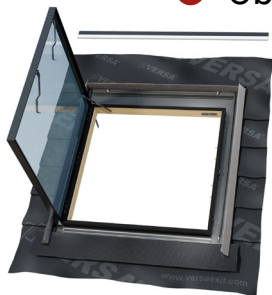

Strešný výlez univ. otv. L/P drevený 2sklo WVD+ V4 integr. Lemovanie EPDM

- ✓ Integrovaná strešná fólia
- ✓ Madlo s 3 uzatváracími polohami
- ✓ Obsahuje odkvapnicu
- ✓ Fixačný obmedzovač otvorenia krídla

Objednávacie číslo	Rozmer	Váš nákup
5907198600218	47x73 cm	
5907198657359	60x60 cm	
5907198600034	86x86 cm