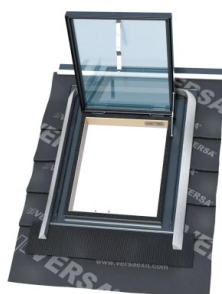

Strešný výlez horný výklop drevený 2sklo WK V4

- ✓ Lepené borovicové drevo
- ✓ Flexi EPDM pás

Objednávacie číslo	Rozmer	Váš nákup
5901591008053	45x55 cm	

Strešný výlez horný výklop drevený 2sklo WVM V4 integr. Lemovanie EPDM

- ✓ Lepené borovicové drevo
- ✓ Flexi EPDM pás

Objednávacie číslo	Rozmer	Váš nákup
5907198600263	47x57 cm	

Strešný výlez horný výklop drevený 2sklo WVM+ V4 integr. Lemovanie EPDM

- ✓ Integrovaná strešná fólia
- ✓ Lepené borovicové drevo
- ✓ Obsahuje odkvapnicu
- ✓ Flexi EPDM pás