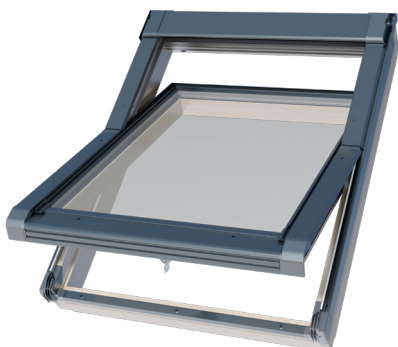

Objednávacie číslo	Rozmer	Váš nákup
5901591000262	55x78 cm	
5901591000279	55x98 cm	
5901591000316	78x98 cm	
5901591000323	78x118 cm	
5901591000330	78x140 cm