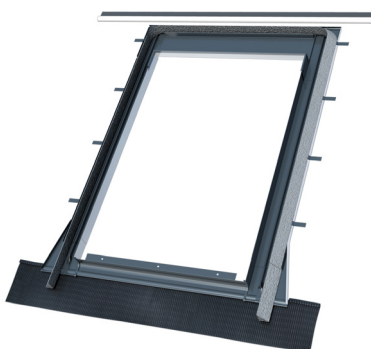

Lemovanie H9 do výšky profilu 9 cm

- ✓ **Polyestrátový povrch**
- ✓ **Dlhý lem z EPDM**
- ✓ **Vyrobené z hliníkového plechu**