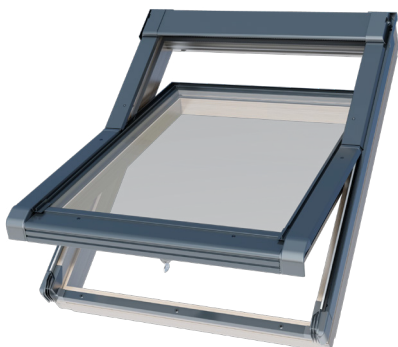

Strešné okno drevené 2sklo kyvné ISOV E2

✓ $U_w = 1,2 \text{ W/m}^2\text{K}$

✓ 4 tesnenia

✓ Lepené borovicové drevo

✓ sklon strechy $15^\circ - 90^\circ$

Objednávacie číslo	Rozmer	Váš nákup
5901591000118	55x78 cm	
5901591000125	55x98 cm	
5901591000163	78x98 cm	
5901591000170	78x118 cm	
5901591000187	78x140 cm	

Strešné okno drevené 3sklo kyvné ISOV I22

✓ $U_w = 1,06 \text{ W/m}^2\text{K}$

✓ Energeticky úsporné okno

✓ Lepené borovicové drevo

✓ sklon strechy $15^\circ - 90^\circ$