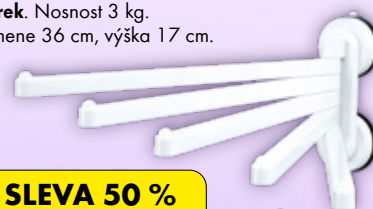

1 Kg

Vaše DEDRA, s.r.o.

Podhradní 69,  
552 03 Česká Skalice, CZ  
CZ tel.: +420 499 599 577  
SK tel.: +421 233 056 591

2/2025 AA0364

8 590306 903645

WWW.DEDRA.CZ

DA7855  
SYSTEM60° PĚTIRAMENNÝ OTOČNÝ DRŽÁK ručníků nebo utěrek. Nosnost 3 kg. Délka ramene 36 cm, výška 17 cm.