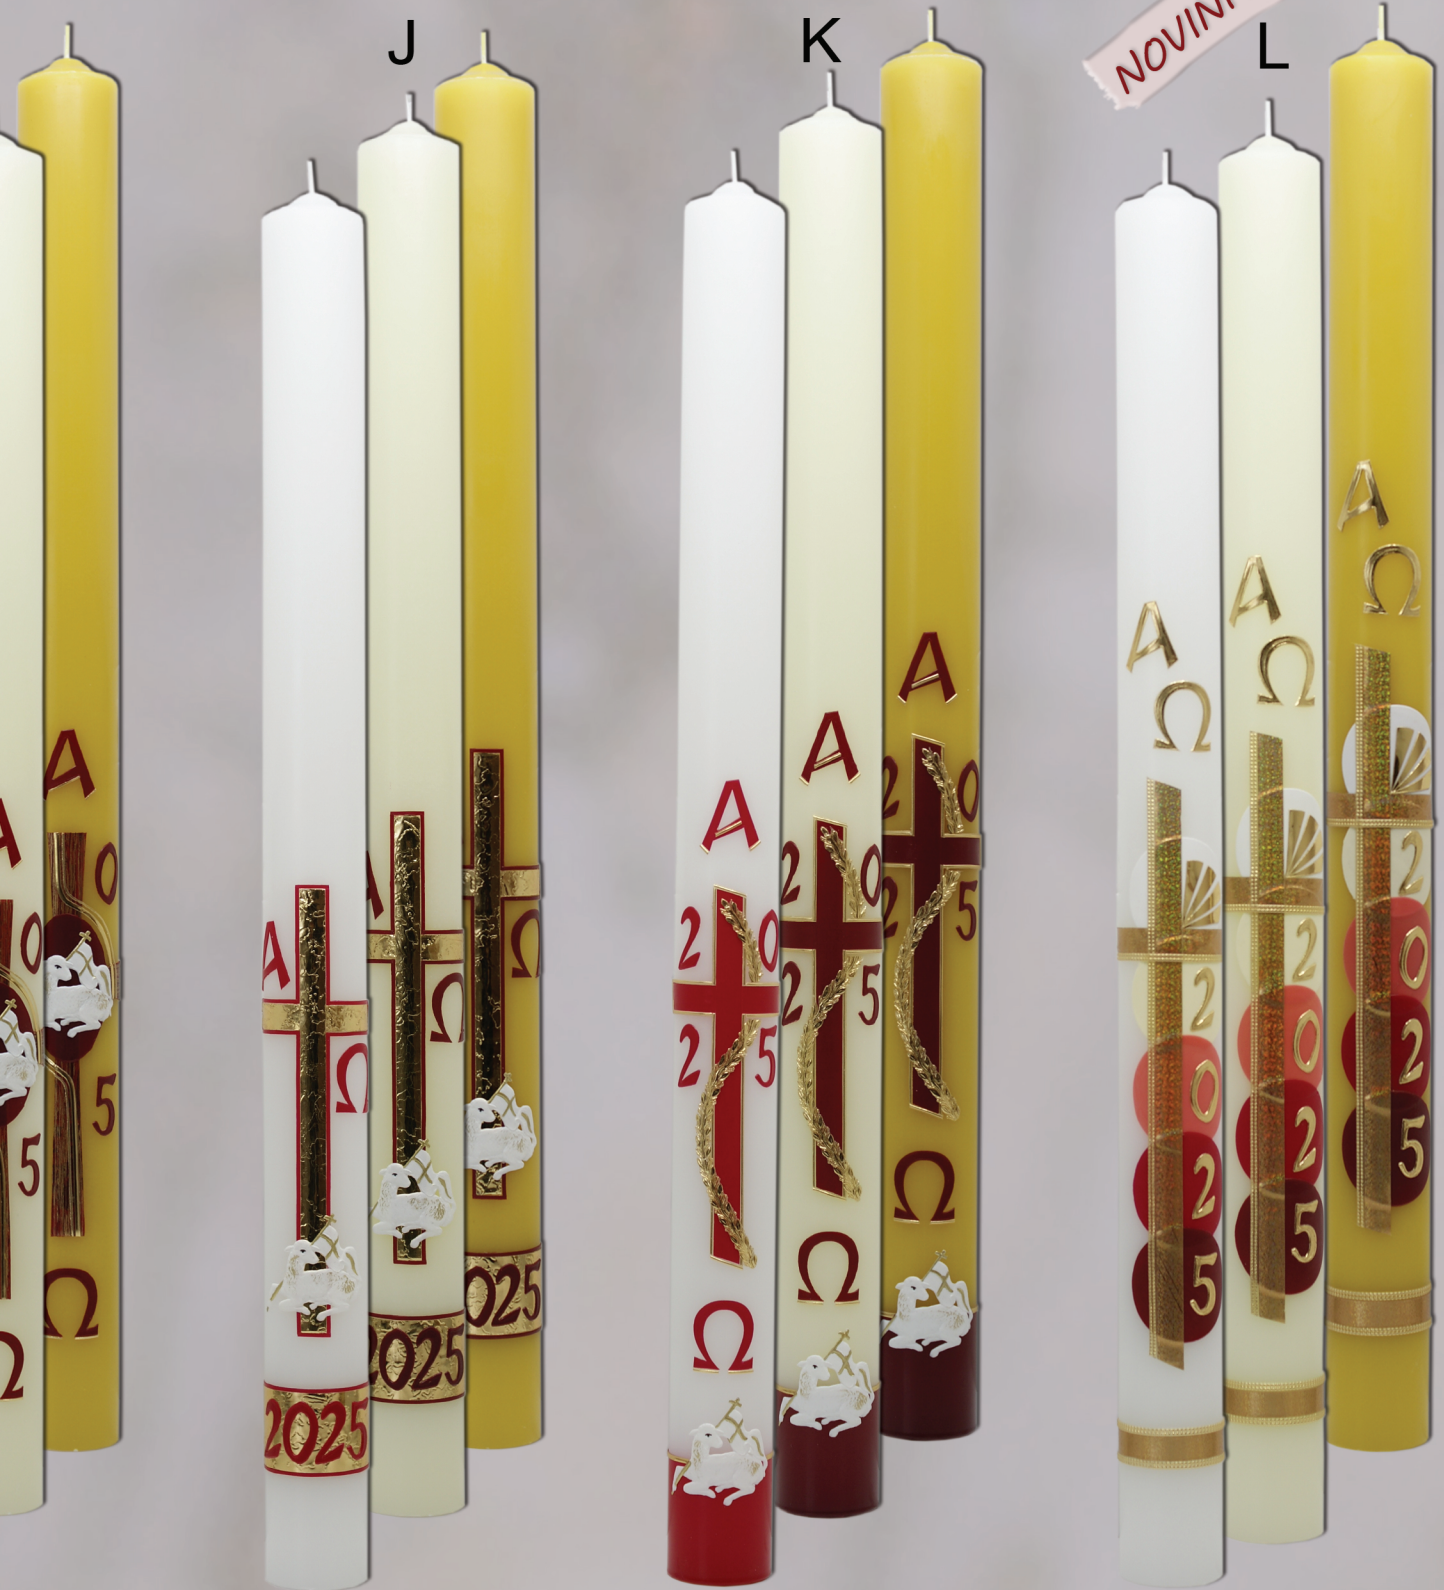

Na objednávku je možné vyrobit paškály těchto rozměrů: **6kg-90x1050mm**, **7kg-100x950mm**, **8kg-100x1100mm**
9kg-100x1250mm, **13kg-120x1300mm**

LUXUS

Ceník zdobení "LUXUS"

5kg 90x900mm		1kg 50x600mm		2kg 60x800mm		3kg 70x870mm		4kg 80x900mm		5kg 90x900mm	
01/bílá 17/sl.kost	23/se včelím voskem	01/bílá 17/sl.kost	23/se včelím voskem	01/bílá 17/sl.kost	23/se včelím voskem	01/bílá 17/sl.kost	23/se včelím voskem	01/bílá 17/sl.kost	23/se včelím voskem	01/bílá 17/sl.kost	23/se včelím voskem
1049	1073	1032	1036	1033	1037	1034	1038	1035	1039	1068	1051