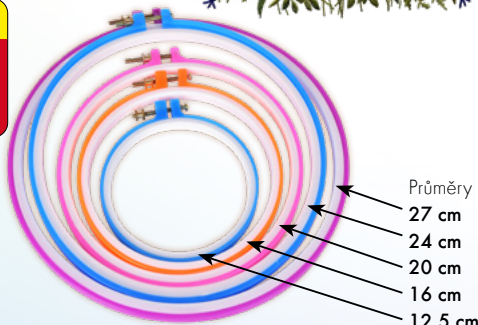

SLEVA 57 %

299 Kč [12,99 €]
~~699 Kč [30,29 €]~~

2v1
STOLEK
+ KOŠ

Snadné otevírání
dotykem
PUSH & OPEN

5 KS VYŠÍVACÍCH OBRUČÍ

DA32511
5 ks vyšívacích obručů, různé vel.,
se stahováním na kovový šroubek.
Vyrobeno z pevného plastu.