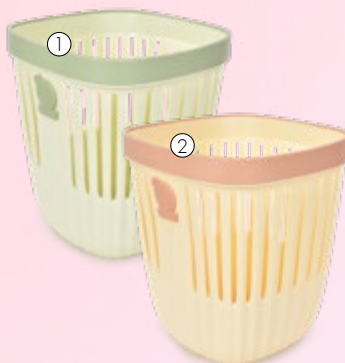

## ZÁVĚSNÉ BOXY NA OBLEČENÍ

Hodí se **do skříně** nebo **šatny**, pomůže vám **při organizování oblečení** a snadno ho **připevníte na šatní tyč** pomocí **suchého zipu**.

① **FC18831**

**7 přihrádek** v přední části s výztuhou, š 18,5 x h 28,5 x v 80 cm (s úchytem cca 83 cm).

složený

**Perforovaný odpadkový koš** CACTUS s odnímatelným rámečkem z pevného plastu.

Rozměry: š 26 x h 24,5 x v 29 cm, objem cca 12 l.

① **DA36991** zelený

② **DA36992** krémový

**SLEVA 50 %**

**99 Kč** [4,29 €]  
199 Kč [8,69 €] za každý

## ODPADKOVÝ KOŠ PUSH&OPEN

**8 L odpadkový koš** PUSH&OPEN s odnímatelným víkem pro snadnou výměnu pytle na odpady. Vyrobeno z pevného plastu, rozměry: š 22 x h 19 x v 33 cm.

① **DA37271** žlutý

② **DA37272** šedý

③ **DA37273** bílý

**SLEVA 50 %**

**199 Kč** [8,69 €]  
399 Kč [17,29 €] za každý

Jednoduché **dotykové otevírání** PUSH & OPEN

**Závěsná skřínka na 2 role toaletního papíru** SOVA, samolepicí úchyt, 2v1 s poličkou, rozměry: š 33,5 x h 13 x v 19 cm.