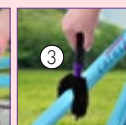

DA34145

PODSEDLOFFKA kapsa/brašna pod sedlo s uzavíráním na zip, Rozměry: š 9 x h 17,5 x v 9,5 cm.

SLEVA 50 %

199 Kč [8,69 €]

~~399 Kč~~ [17,29 €]

DA34144

Pevné voděodolné pouzdro nejen na cyklistické nářadí, uzavírání na zip, uvnitř dvě síťované kapsy. Materiál: EVA. Průměr cca 7,5 cm, délka 22 cm.

SLEVA 52 %

166 Kč [7,19 €]

~~349 Kč~~ [15,09 €]

DA34122

Nožní pumpa s manometrem, nášlapný pedál s protiskluzovou úpravou, dvojitá foukací hlava, ve spodní části dva nástavce. Maximální tlak 11 BAR (160 PSI). Materiál: kov a plast. Rozměr složený: š 7 x h 13 x v 17 cm, délka hadice 50 cm. Váha 370 g.

SLEVA 44 %

277 Kč [11,99 €]

~~499 Kč~~ [21,59 €]

Kartáč na čištění jízdních kol

s nylonovými štětinami.

Materiál: kombinace plast, nylon a kov.

- ① **DA34111** ozubený plochý, délka 23 cm
- ② **DA34113** kulatý kartáč, délka 25 cm
- ③ **DA34112** „V“ kartáč, délka 23 cm

SLEVA 55 %

44 Kč [1,89 €]

~~99 Kč~~ [4,29 €] každý

①
②
③

DA34142

Trojúhelníková kapsa/brašna do rámu s prostorem na láhev nebo pouzdro na nářadí, zavírání na zip a stahování olivkou. Rozměry: pouzdro š 18,5 x h 4 x v 20 cm.

SLEVA 44 %

166 Kč [7,19 €]

~~299 Kč~~ [12,99 €]

DA8843

HAWAII RIDE nástěnný obraz na plátně 40 x 40 cm

SLEVA 71 %

79 Kč [3,49 €]

~~269 Kč~~ [11,69 €]

Vaše DEDRA, s.r.o.

Podhradní 69,

552 03 Česká Skalice, CZ

CZ tel.: +420 499 599 577

SK tel.: +421 233 056 591

4/2026 **AA0364**

WWW.DEDRA.CZ

Univerzální praktické pouzdro/ledvinka

s kapsičkou na mobil s otvorem pro sluchátka, pouzdem na lahev a kapsičkou na drobnosti. Nepromokavý materiál. Rozměr pouzdra 42,5 x 20 cm, obvod popruhu a pouzdra kolem pasu od cca 62-104 cm.

① **DA20833**

jasně zelené

② **DA20832**

tyrkysově modré

SLEVA 66 %

99 Kč [4,29 €]

~~299 Kč~~ [12,99 €] za každou

FUNKČNÍ PONOŽKY

Sportovní funkční ponožky s funkčními zónami, 93% NY, 5% PP, 2% Elastan (je elastický a drží tvar). (je elastický a drží tvar).

① **FC89941**