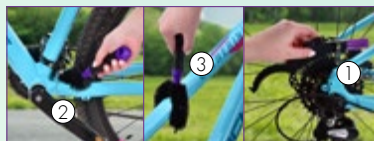

Kartáč na čištění jízdních kol

s nylonovými šištinami. Materiál: kombinace plast, nylon a kov.
① **DA34111** ozubený plochý, délka 23 cm
② **DA34113** kulatý kartáč, délka 25 cm
③ **DA34112** „V“ kartáč, délka 23 cm

SLEVA 55 %
44 Kč [1,89 €]
99 Kč [-4,29 €] každý