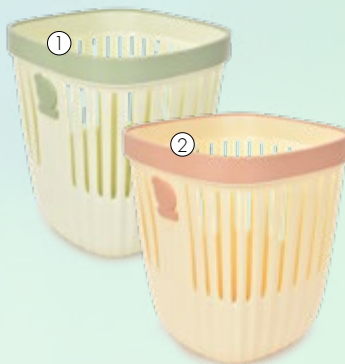

složený

**Perforovaný odpadkový koš** CACTUS s odnímatelným rámečkem z pevného plastu. Rozměry: š 26 x h 24,5 x v 29 cm, objem cca 12 l.

① **DA36991** zelený

② **DA36992** krémový

**SLEVA 50 %**

**99 Kč** [4,29 €]  
199 Kč [8,69 €] za každý

## ODPADKOVÝ KOŠ PUSH&OPEN

**8 L odpadkový koš PUSH&OPEN** s odnímatelným víkem pro snadnou výměnu pytle na odpady. Vyrobeno z pevného plastu, rozměry: š 22 x h 19 x v 33 cm.

① **DA37271** žlutý

② **DA37272** šedý