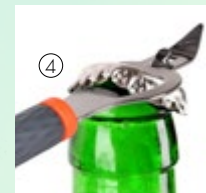

**SLEVA 50 %**

**99 Kč** [4,29 €]  
~~199 Kč [8,69 €]~~

- ④ **DA36037**  
Otvírák na lahve,  
délka 20 cm.

**SLEVA 51 %**

**49 Kč** [2,19 €]  
~~99 Kč [4,29 €]~~

**DA31881**  
Velká cukrářská vykrajovatka  
v uzavíratelné dóze, CREMO.  
13 různých tvarů s průměrem  
od 3 do 22 cm.