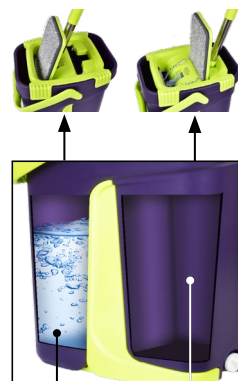

REWOLUCYJNY DWUKOMOROWY MOP

Wiadro praktycznie podzielone na dwie komory:

1. z wodą do prania mopa,
2. sucha do wyżymania mopa

PRANIE WYŻYMANIE