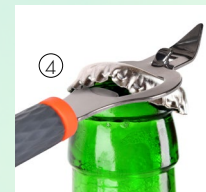

**11,9 Lei**

—23,9 Lei—

④

**DA31881**

Set mare de forme pentru  
patiserie în cutie închisă  
ermetic, CREMO.

13 forme diferite  
cu diametru  
de la 3 la 22 cm.

**REDUCERE 62 %**

**26,9 Lei**