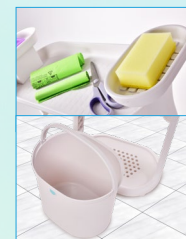

① DA36572 piersică

② DA36571 verde

**REDUCERE 67 %**

**40,9 Lei**  
— 122,9 Lei — pentru fiecare

Partea superioară servește ca suport, de exemplu, pentru a pune telefonul mobil.

## RAFT CU 4 NIVELURI ȘI GĂLEATĂ

DA37201

PRAKTIK raft cu 4 niveluri mobil cu găleată detașabilă de 15 l și rafturi de depozitare, fabricat din plastic rezistent. Dimensiuni: 1 43 (54,3 cm cu rafturile laterale) x a 32 x i 111,5 cm (117,5 cm cu rafturile laterale), găleată: 1 36,5 x a 28 x i 31 cm.

**REDUCERE 53 %**

**146,9 Lei**  
— 315,9 Lei —

Rafturile laterale sunt utile pentru depozitarea săpunului, pietrei ponce, bureților, ... Pot fi scoase și spălate oricând. Găleata este detașabilă, o puteți folosi pentru colectarea rufelor murdare sau pentru depozitarea produselor de curățenie.