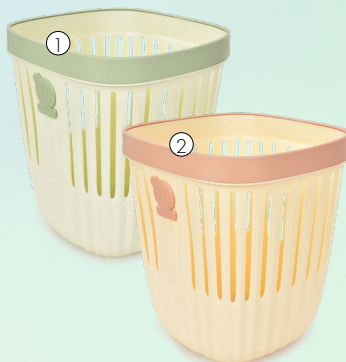

**REDUCERE 50 %**

**18,9 Lei**  
— 36,9 Lei —

② FC18833

6 compartimente cu bază întărită, 1 30 x a 29 x i 121 cm (cu mâner aprox. 125 cm).

**REDUCERE 50 %**

**23,9 Lei**  
— 48,9 Lei —

Organizator suspendat pentru haine. SE FIXEAZĂ cu bandă velcro în partea superioară, confecționat dintr-un material multistrat de înaltă calitate, rezistent și cu țesătură densă.

pliat

Coș de gunoi perforat CACTUS cu ramă detașabilă din plastic rezistent. Dimensiuni: 1 26 x a 24,5 x i 29 cm, volum aprox. 12 l.

① DA36991 verde

② DA36992 crem

**REDUCERE 50 %**

**23,9 Lei**  
— 48,9 Lei — pentru fiecare

## COȘ DE GUNOI PUSH&OPEN

Coș de gunoi de 8 L PUSH&OPEN cu capac detașabil pentru schimbarea ușoară a sacului de gunoi. Fabricat din plastic rezistent, dimensiuni: 1 22 x a 19 x i 33 cm.

① DA32721 galben