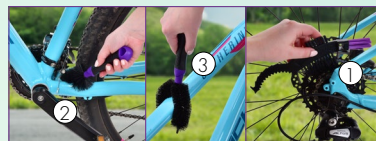

Perie pentru curățarea bicicletelor cu peri din nailon. Material: combinație de plastic, nailon și metal.

- ① **DA34111** perie plată zimțată, lungime 23 cm
- ② **DA34113** perie rotundă, lungime 25 cm
- ③ **DA34112** perie tip „V”, lungime 23 cm

REDUCERE 55 %

10,9 Lei
—23,9 Lei— fiecare