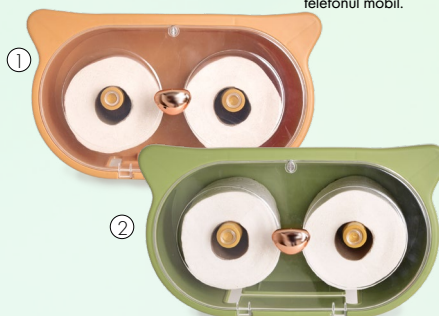

① DA36572 piersică

② DA36571 verde

**REDUCERE 67 %**

**40,9 Lei**  
— 122,9 Lei — pentru fiecare

Partea superioară servește ca suport, de exemplu, pentru a pune telefonul mobil.

## RAFT CU 4 NIVELURI ȘI GĂLEATĂ

DA37201

PRAKTIK raft cu 4 niveluri mobil cu găleată detașabilă de 15 l și rafturi de depozitare, fabricat din plastic rezistent. Dimensiuni: 1 43 (54,3 cm cu rafturile laterale) x a 32 x i 111,5 cm (117,5 cm cu rafturile laterale), găleată: 1 36,5 x a 28 x i 31 cm.

**REDUCERE 53 %**

**146,9 Lei**  
— 315,9 Lei —

Rafturile laterale sunt utile pentru depozitarea săpunului, pietrei ponce, bureților, ... Pot fi scoase și spălate oricând. Găleata este detașabilă, o puteți folosi pentru colectarea rufelor murdare sau pentru depozitarea produselor de curățenie.