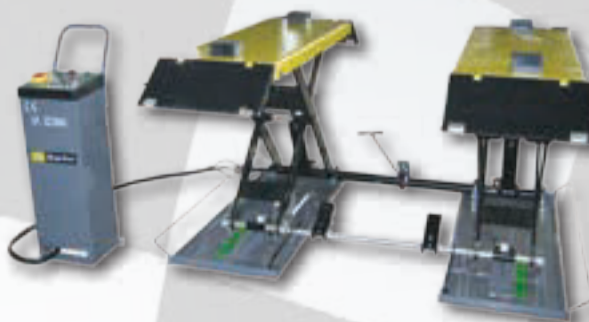

Kód: GV ZST005
Akční cena: **30.900,-**
MOC: ~~42.900,-~~

NŮŽKOVÝ MOBILNÍ ZVEDÁK STARLINE - 2,8 T (S RAMENY)

Nízkozdvíhací mobilní zvedák, který je díky svým rozměrům vhodný zejména pro pneuservisy a rychloservisy.