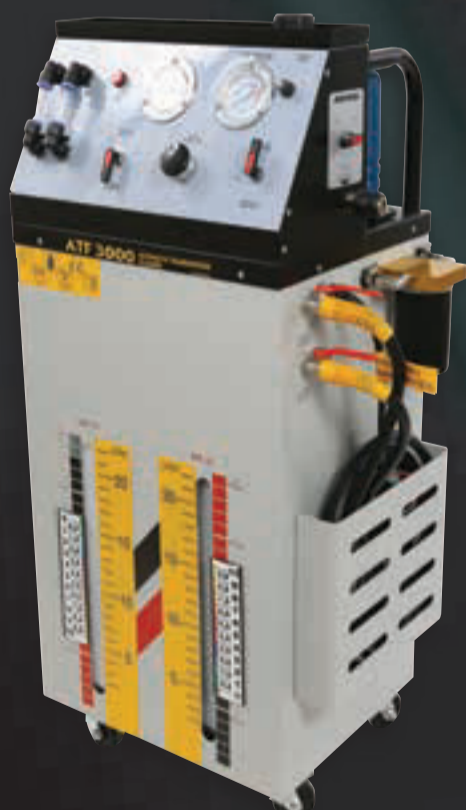

ŠLA KERRY JARNÍ JAZDY garážového vybavení

PŘEVODOVKY

MANUÁLNÍ PLNIČKA OLEJE AUTOMATICKÝCH PŘEVODOVEK ATF 3000 PLUS

Manuální plnička oleje automatických převodovek. Plnička se ovládá pomocí jednoduchého systému páček ventilů - odpadá tak jakékoliv nastavování SW. Tato plnička je skvělým pomocníkem při údržbě každé moderní automatické /DSG převodovky, jelikož vestavěné tlakové čerpadlo dokáže odsát a zpětně napustit veškerý olej v převodovce.

NOVINKA!

Profesionální plnička oleje automatických převodovek, kde na celý proces výměny oleje dohlíží mikroprocesor. Plničku lze ale provozovat i v plně manuálním režimu. Tato plnička je nenahraditelným pomocníkem při údržbě každé moderní automatické /DSG převodovky, jelikož vestavěné tlakové čerpadlo dokáže odsát a zpětně napustit veškerý olej v převodovce. Navíc před samotnou výměnou oleje dochází k důkladnému proplachu převodovky detergentem, který rozpustí i ty nejdolnější usazeniny a kaly, které následně i se starým olejem odtečou ven z převodovky. Díky této proceduře dochází k prodloužení životnosti celé převodovky + zlepšení funkce převodovky, kdy například díky přicpaným přepouštěcím kanálkům uvnitř mechatroniky v převodovce neprobíhá řazení plynule a hladce.