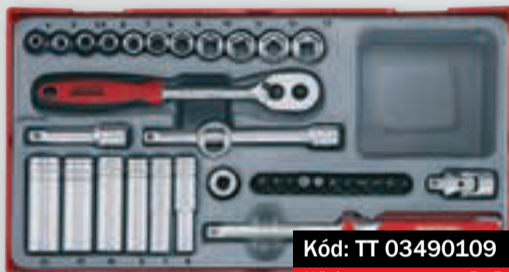

Kód: TT 03490109
Akční cena: **980,-**
MOC: ~~1.177,-~~