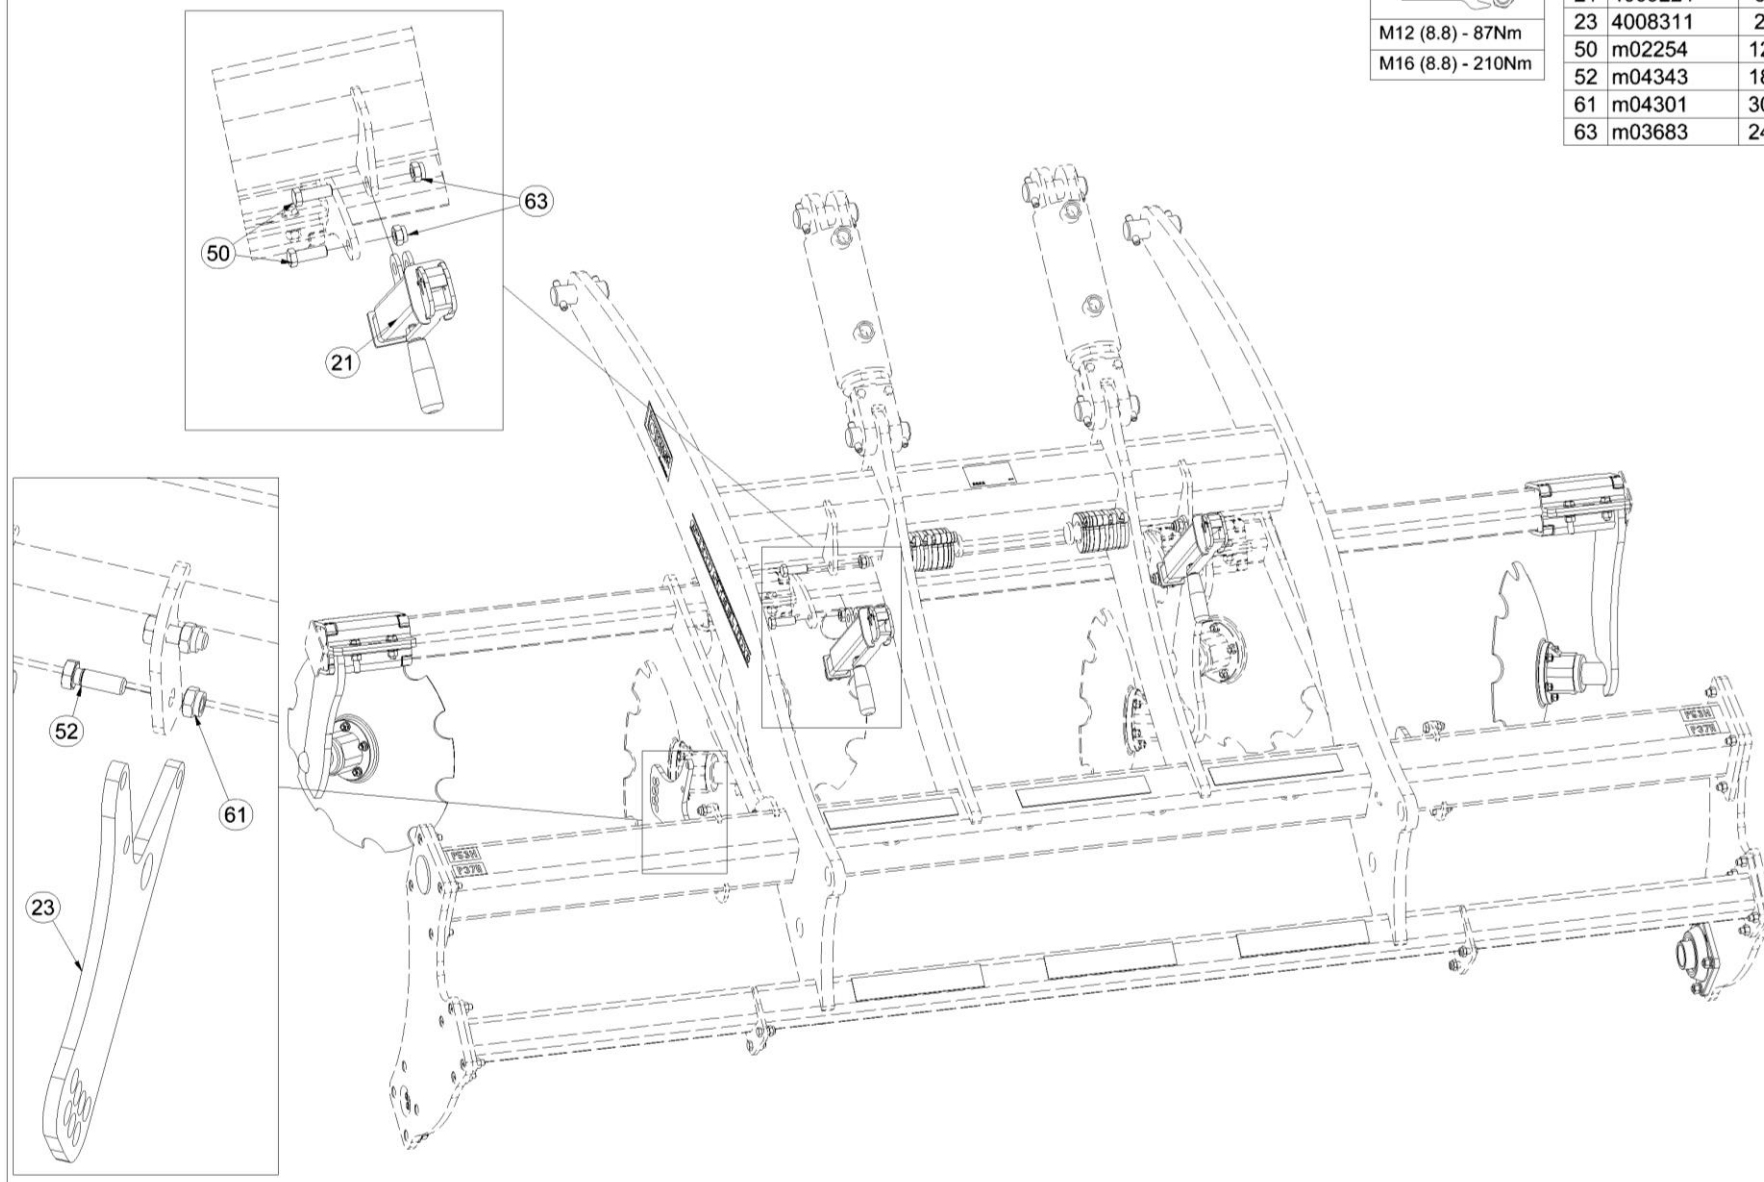

M10 (8.8) - 50Nm
M12 (8.8) - 87Nm
M12 (12.9) - 147Nm

3004628

M12 (8.8) - 87Nm
M16 (8.8) - 210Nm

Poz	Číslo součásti	Ks
21	4009224	6
23	4008311	2
50	m02254	12
52	m04343	18
61	m04301	30
63	m03683	24

**3004628**