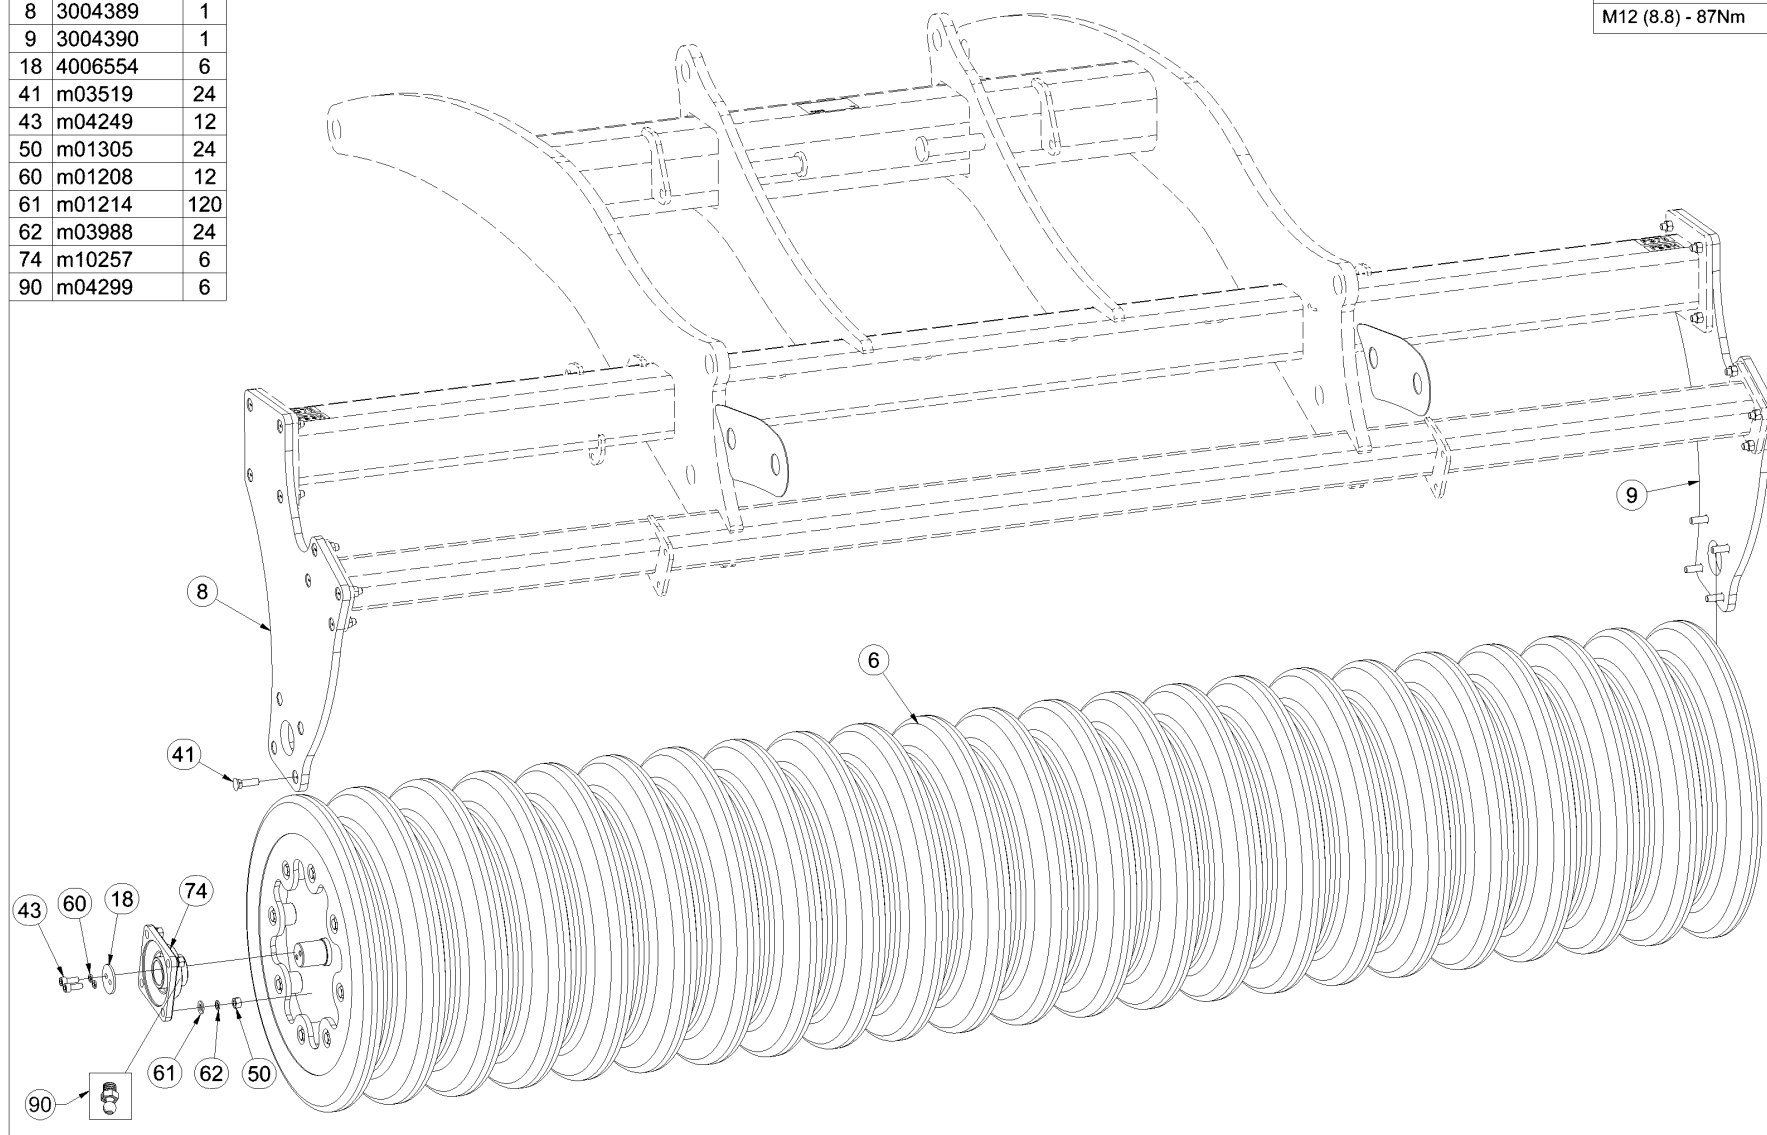

3004622

Poz	Číslo součásti	Ks
6	4009224	1
8	3004389	1
9	3004390	1
18	4006554	6
41	m03519	24
43	m04249	12
50	m01305	24
60	m01208	12
61	m01214	120
62	m03988	24
74	m10257	6
90	m04299	6

M10 (8.8) - 50Nm
M12 (8.8) - 87Nm