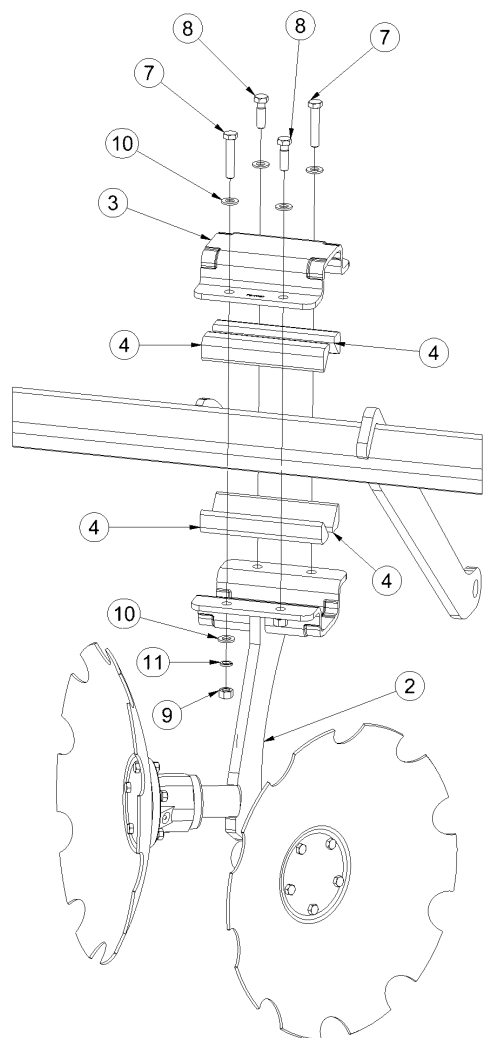

M10 (8.8) - 50Nm

3004176

Poz	Číslo součásti	Název součásti	Ks
1	3004175	NOSNÍK DISKŮ STŘEDNÍ TX8-svař.	1
2	3004118	DVOJDISK DX800-mont.	2
3	9002597	PODKOVA RAL 5013 /DISKER 2011	4
4	9002753	GUMOVÝ SEGMENT L=180 DX-TX 60ShA	16
5	3004166	JEDNODISK P TX8 VYOSENÝ MONT.	1
6	3004168	JEDNODISK L TX8-mont	1
7	m07963	ŠROUB 6HR M 12 x 60	8
8	m03926	ŠROUB 6HR M 12 x 40	8
9	m01305	MATICE 6HR M 12	16
10	m01214	PODLOŽKA PLOCHÁ 13	32
11	m03988	PODLOŽKA PRUŽNÁ M12/12,2/18,3-KALENÁ	16