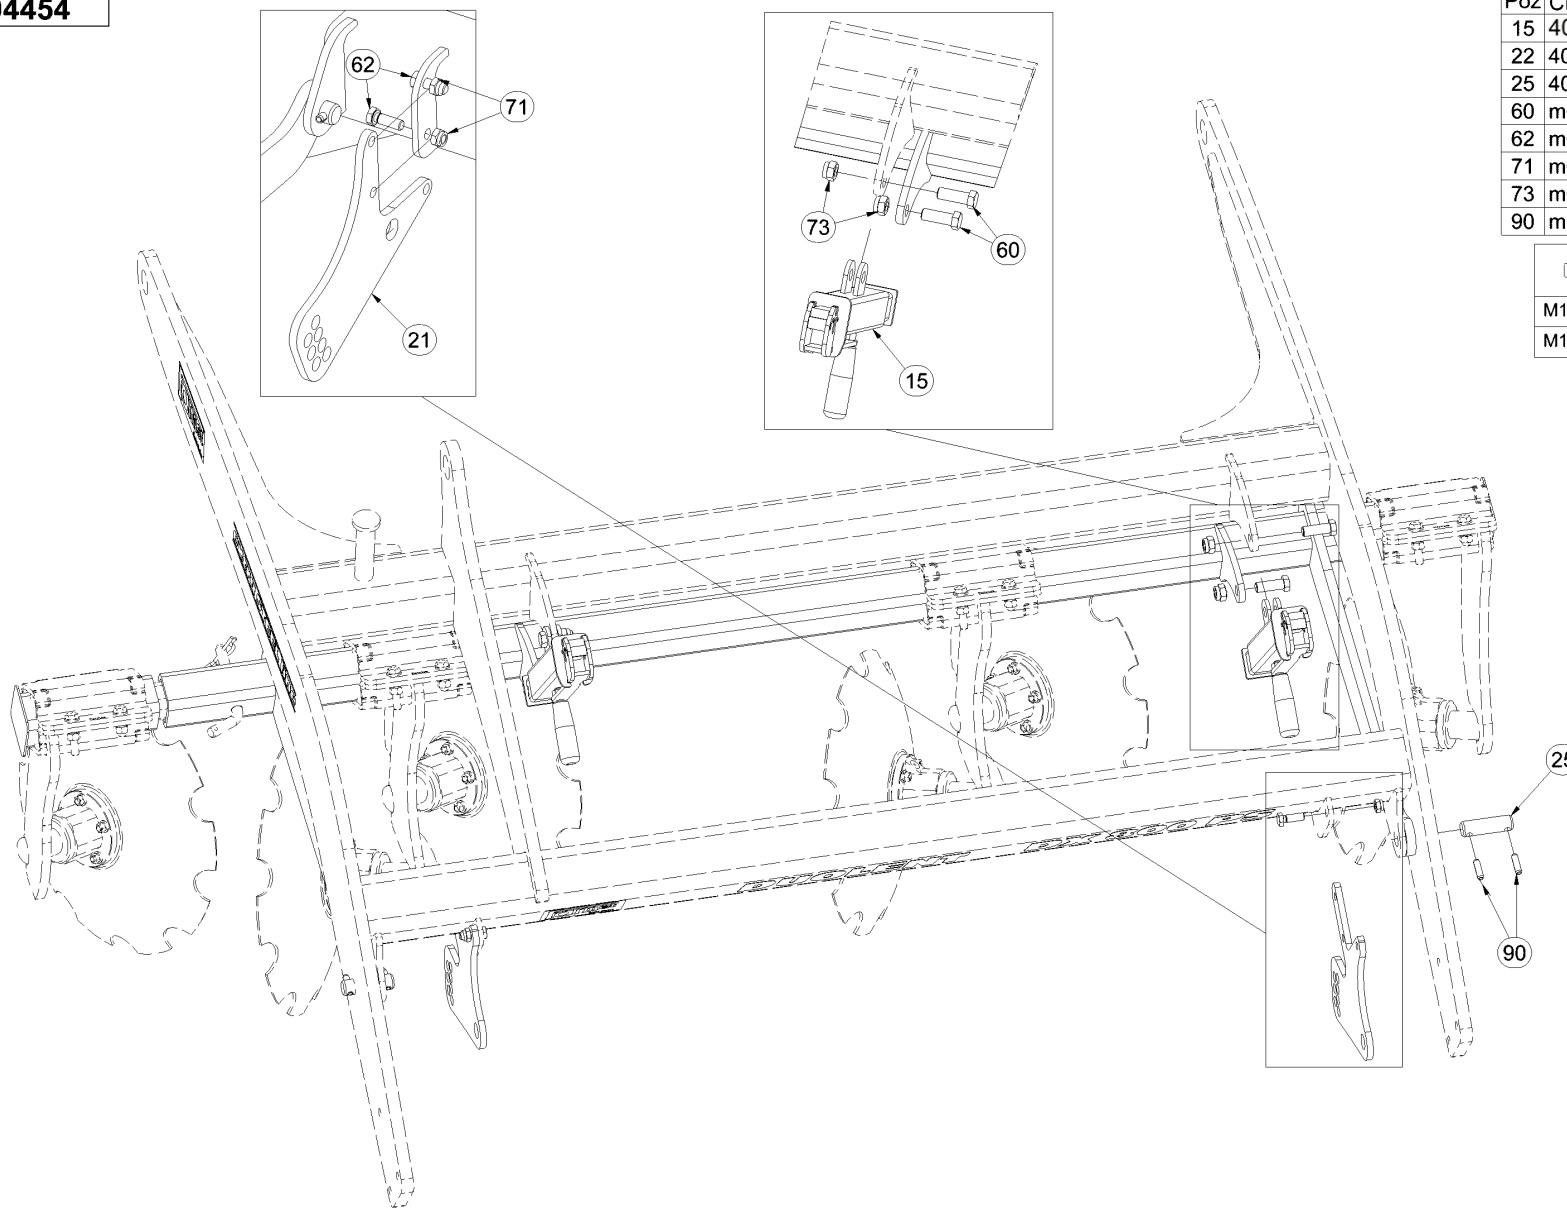

3004454

Poz	Číslo součást	Ks
15	4009224	6
22	4008317	4
25	4007694	6
60	m02254	12
62	m04343	18
71	m04301	30
73	m03683	24
90	m10736	12

M12 (8.8) - 87Nm
M16 (8.8) - 210Nm