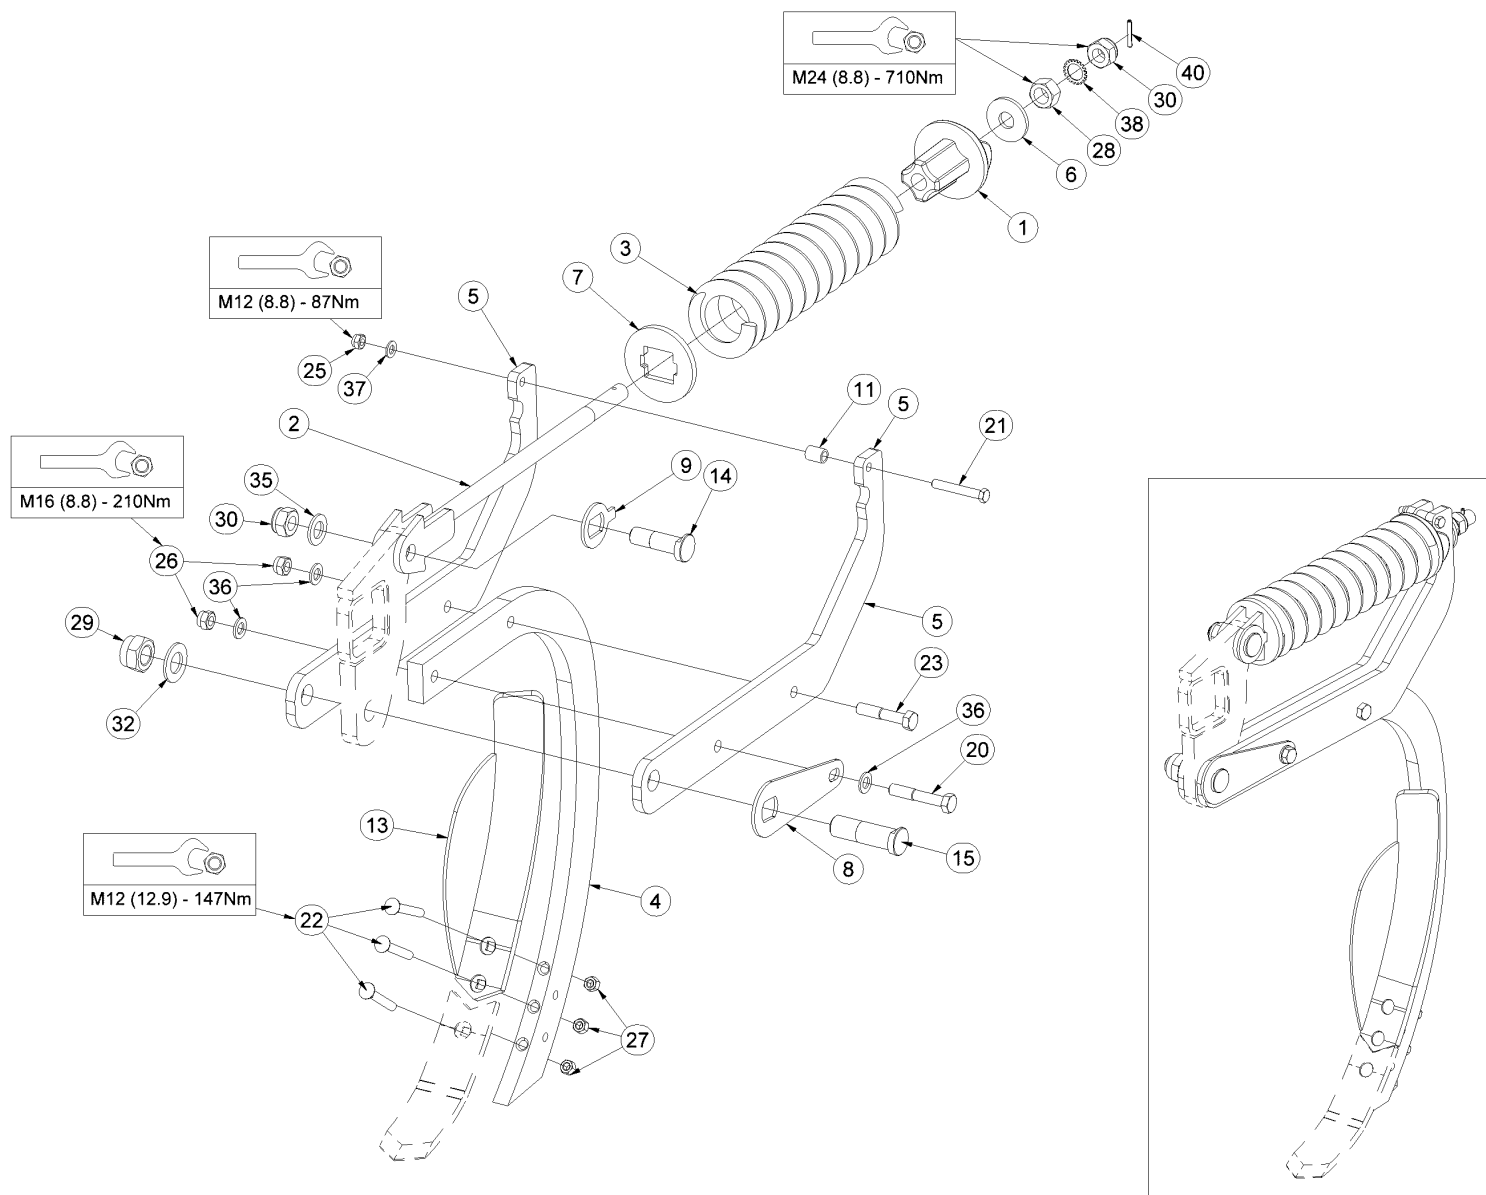

3002858

Poz	Číslo součásti	Ks
1	4003691	1
2	3002198	1
3	9001664	1
4	3002315	1
5	3002194	2
6	4003544	1
7	4003539	1
8	4003688	1
9	4003687	1
11	9001720	1
13	4005379	1
14	4003685	1
15	4003686	1
20	m03215	1
21	m07787	1
22	m08764	3
23	m03767	1
25	m04301	1
26	m03683	2
27	m06233	3
28	m01308	1
29	m08036	1
30	m07147	2
32	m02866	1
35	m03718	1
36	m01219	3
37	m01214	1
38	m08765	1
40	m07048	1