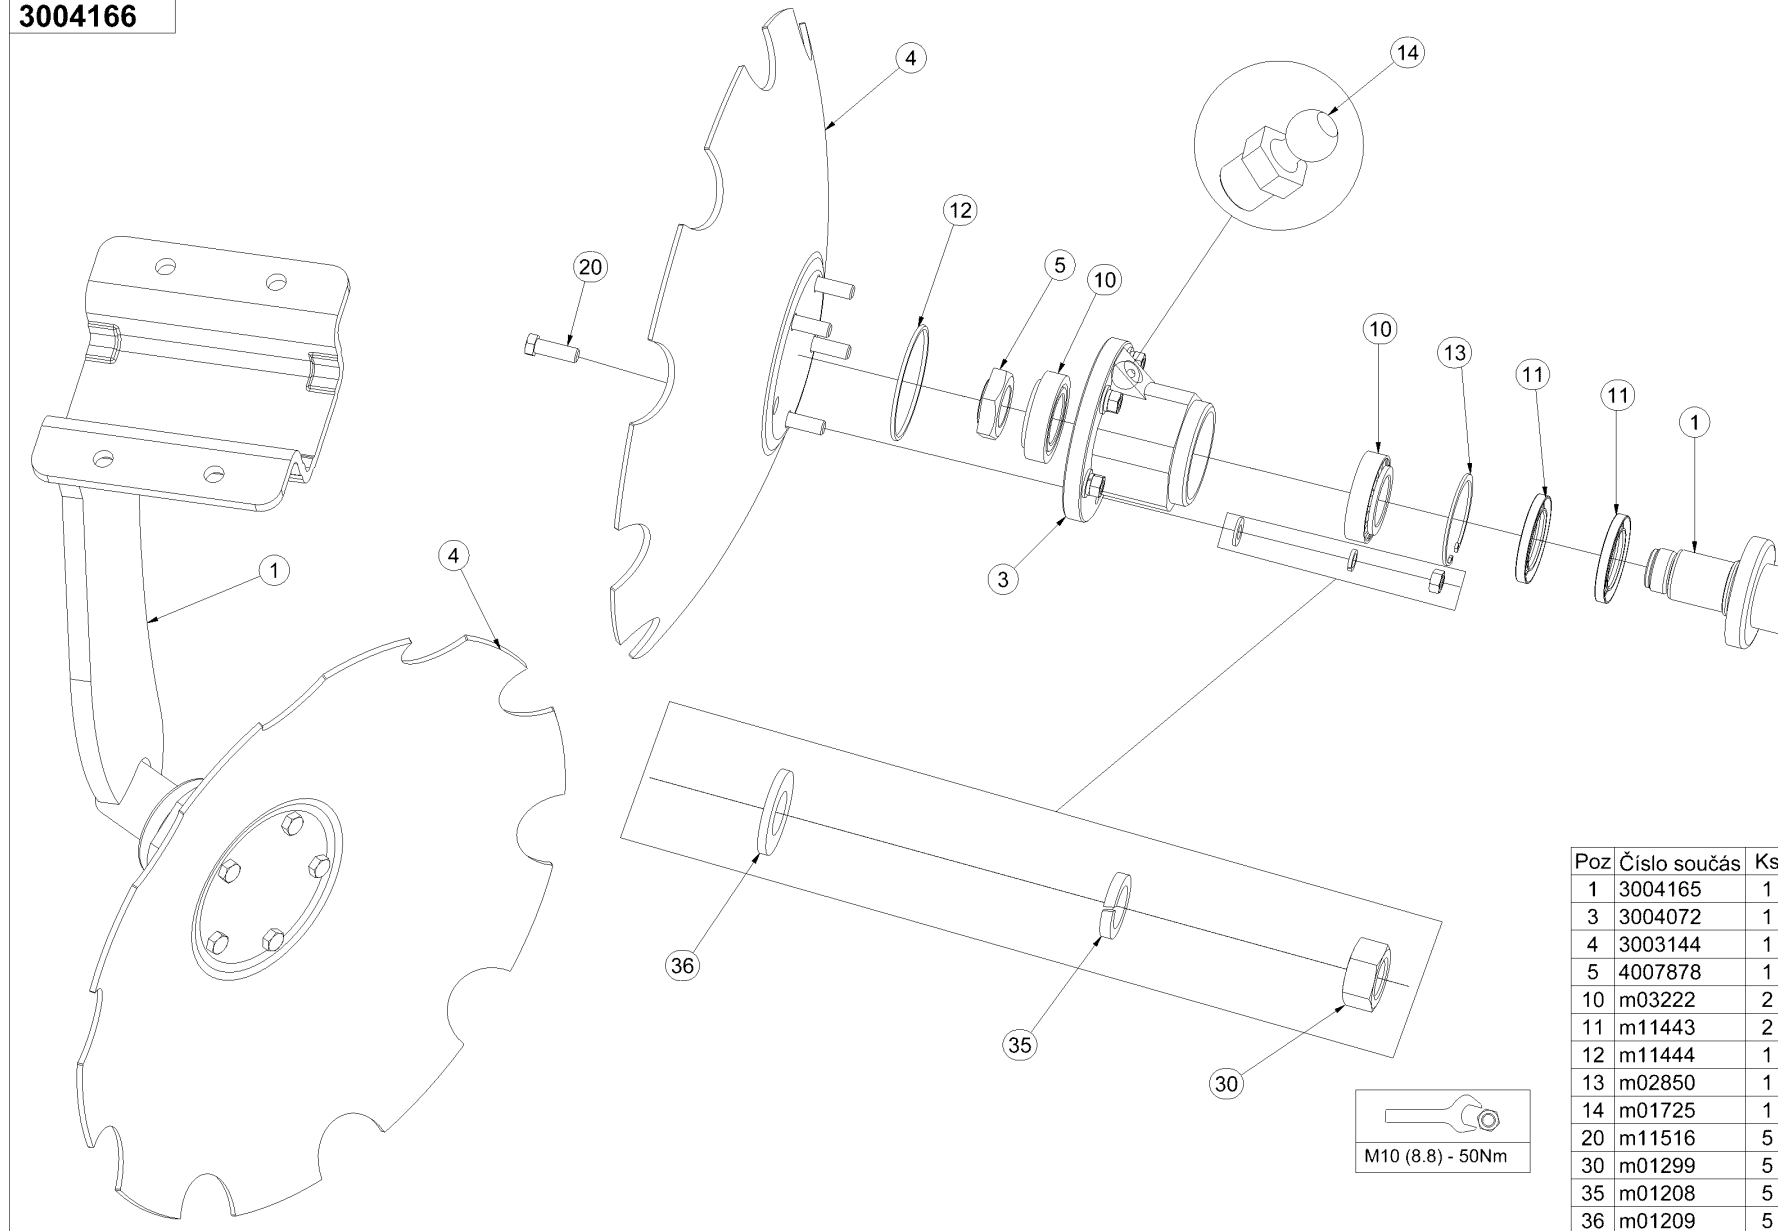

3004166

Poz	Číslo součásti	Ks
1	3004165	1
3	3004072	1
4	3003144	1
5	4007878	1
10	m03222	2
11	m11443	2
12	m11444	1
13	m02850	1
14	m01725	1
20	m11516	5
30	m01299	5
35	m01208	5
36	m01209	5