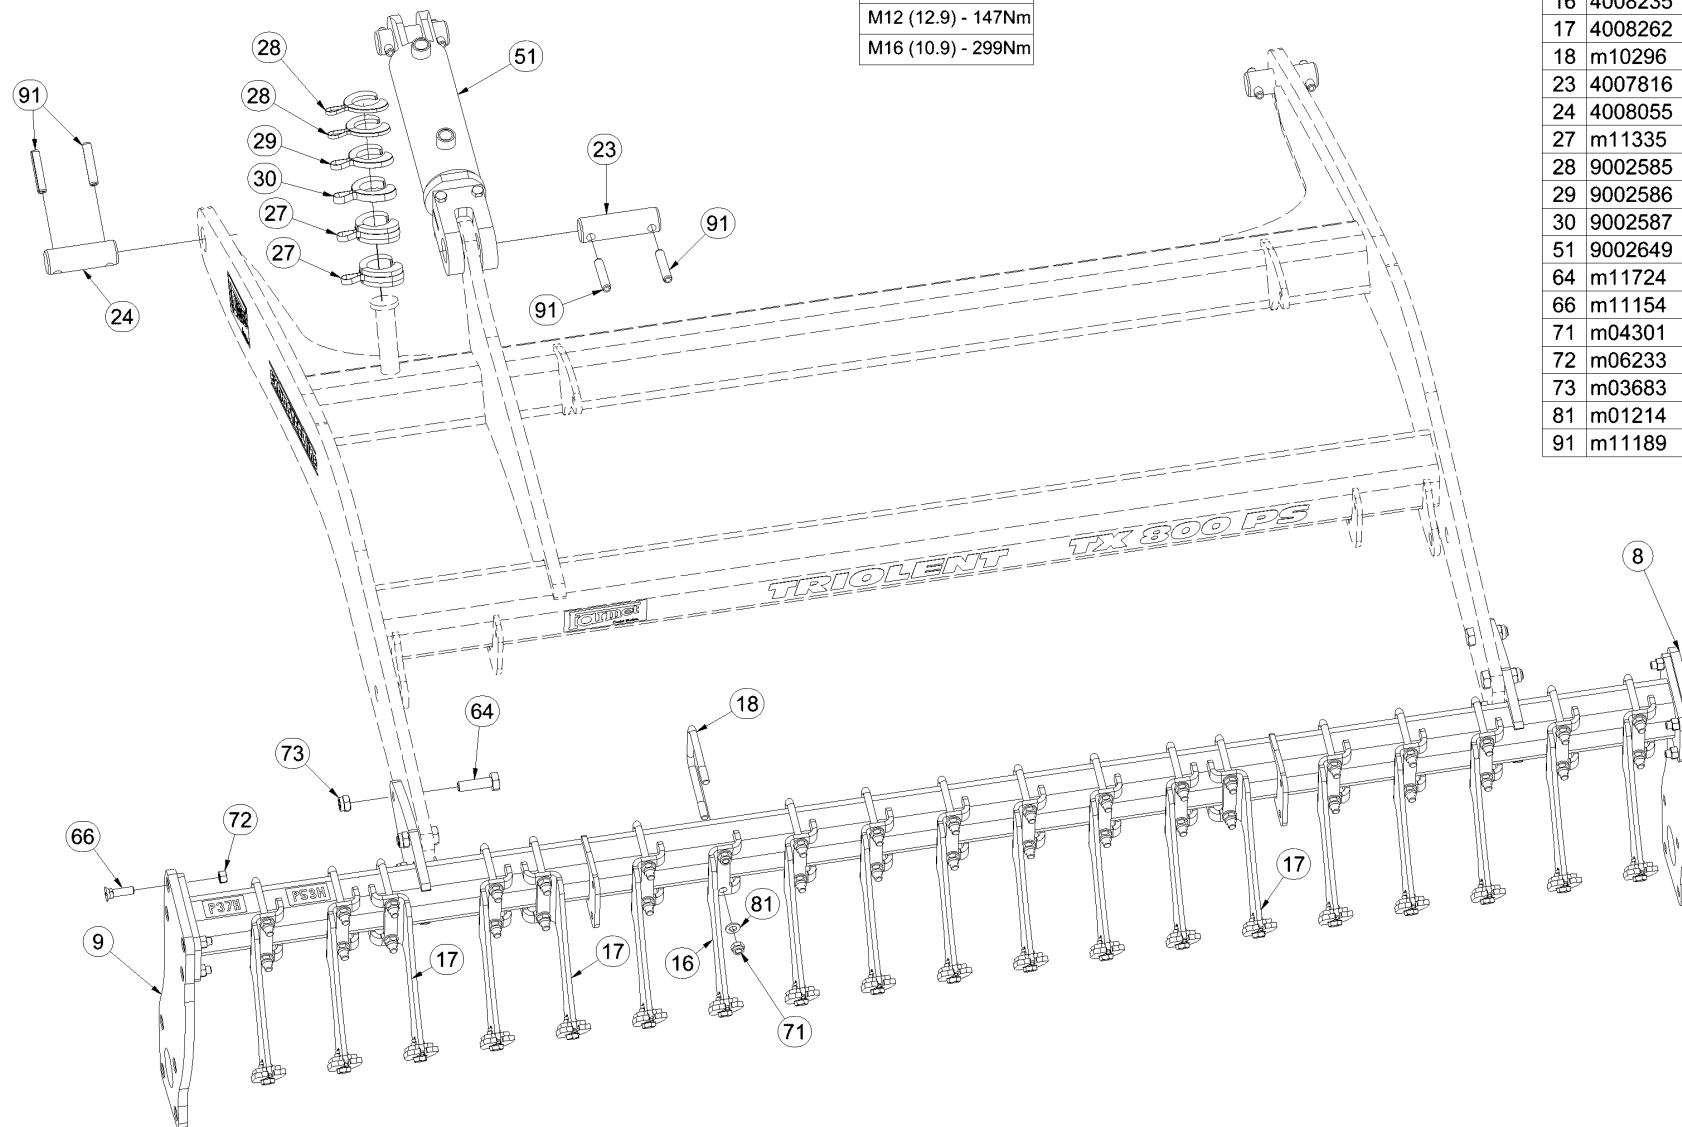

3004406

M12 (8.8) - 87Nm
M12 (12.9) - 147Nm
M16 (10.9) - 299Nm

Poz	Číslo součásti	Ks
8	3004368	2
9	3004367	2
16	4008235	51
17	4008262	9
18	m10296	60
23	4007816	8
24	4008055	12
27	m11335	8
28	9002585	8
29	9002586	4
30	9002587	4
51	9002649	2
64	m11724	12
66	m11154	32
71	m04301	120
72	m06233	32
73	m03683	24
81	m01214	144
91	m11189	40