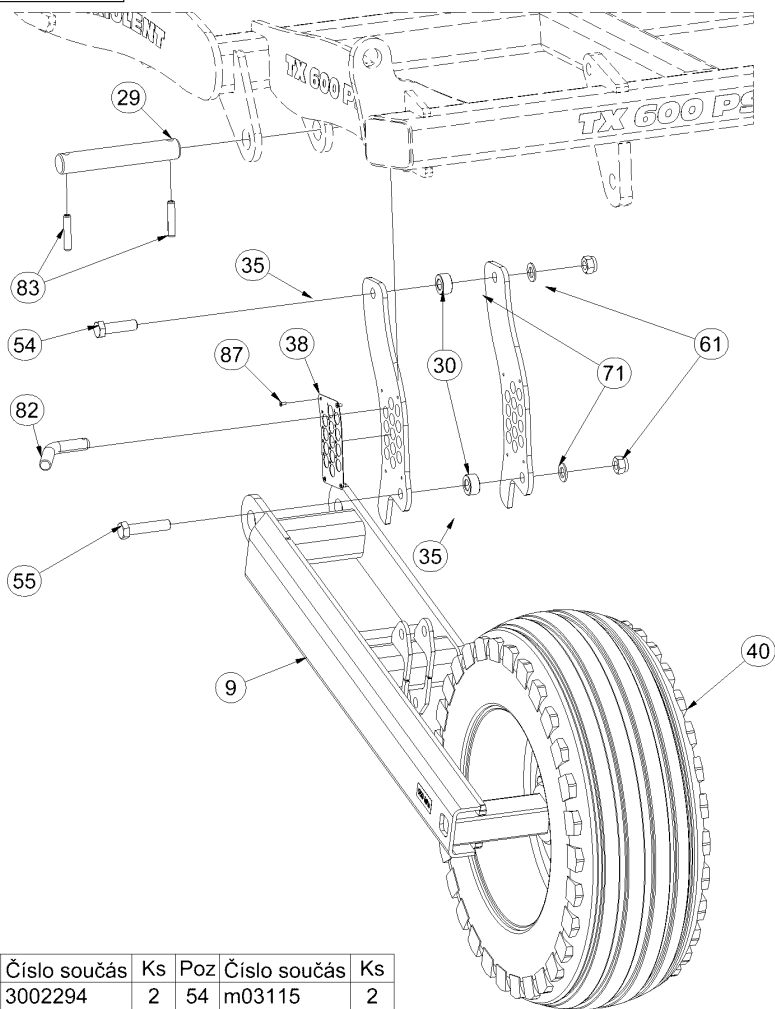

3004537

Poz	Číslo součásti	Ks	Poz	Číslo součásti	Ks
9	3002294	2	54	m03115	2
29	4008057	2	55	m01063	2
30	4008058	4	61	m05648	22
35	4008781	4	71	m03768	6
37	4008826	1	82	m08885	2
38	4008831	1	83	m11189	44
40	m05759	2	87	m08736	8
			123	m12179	4

	M20 (8.8) - 411Nm
	M18x1.5-265Nm
	550 kPa