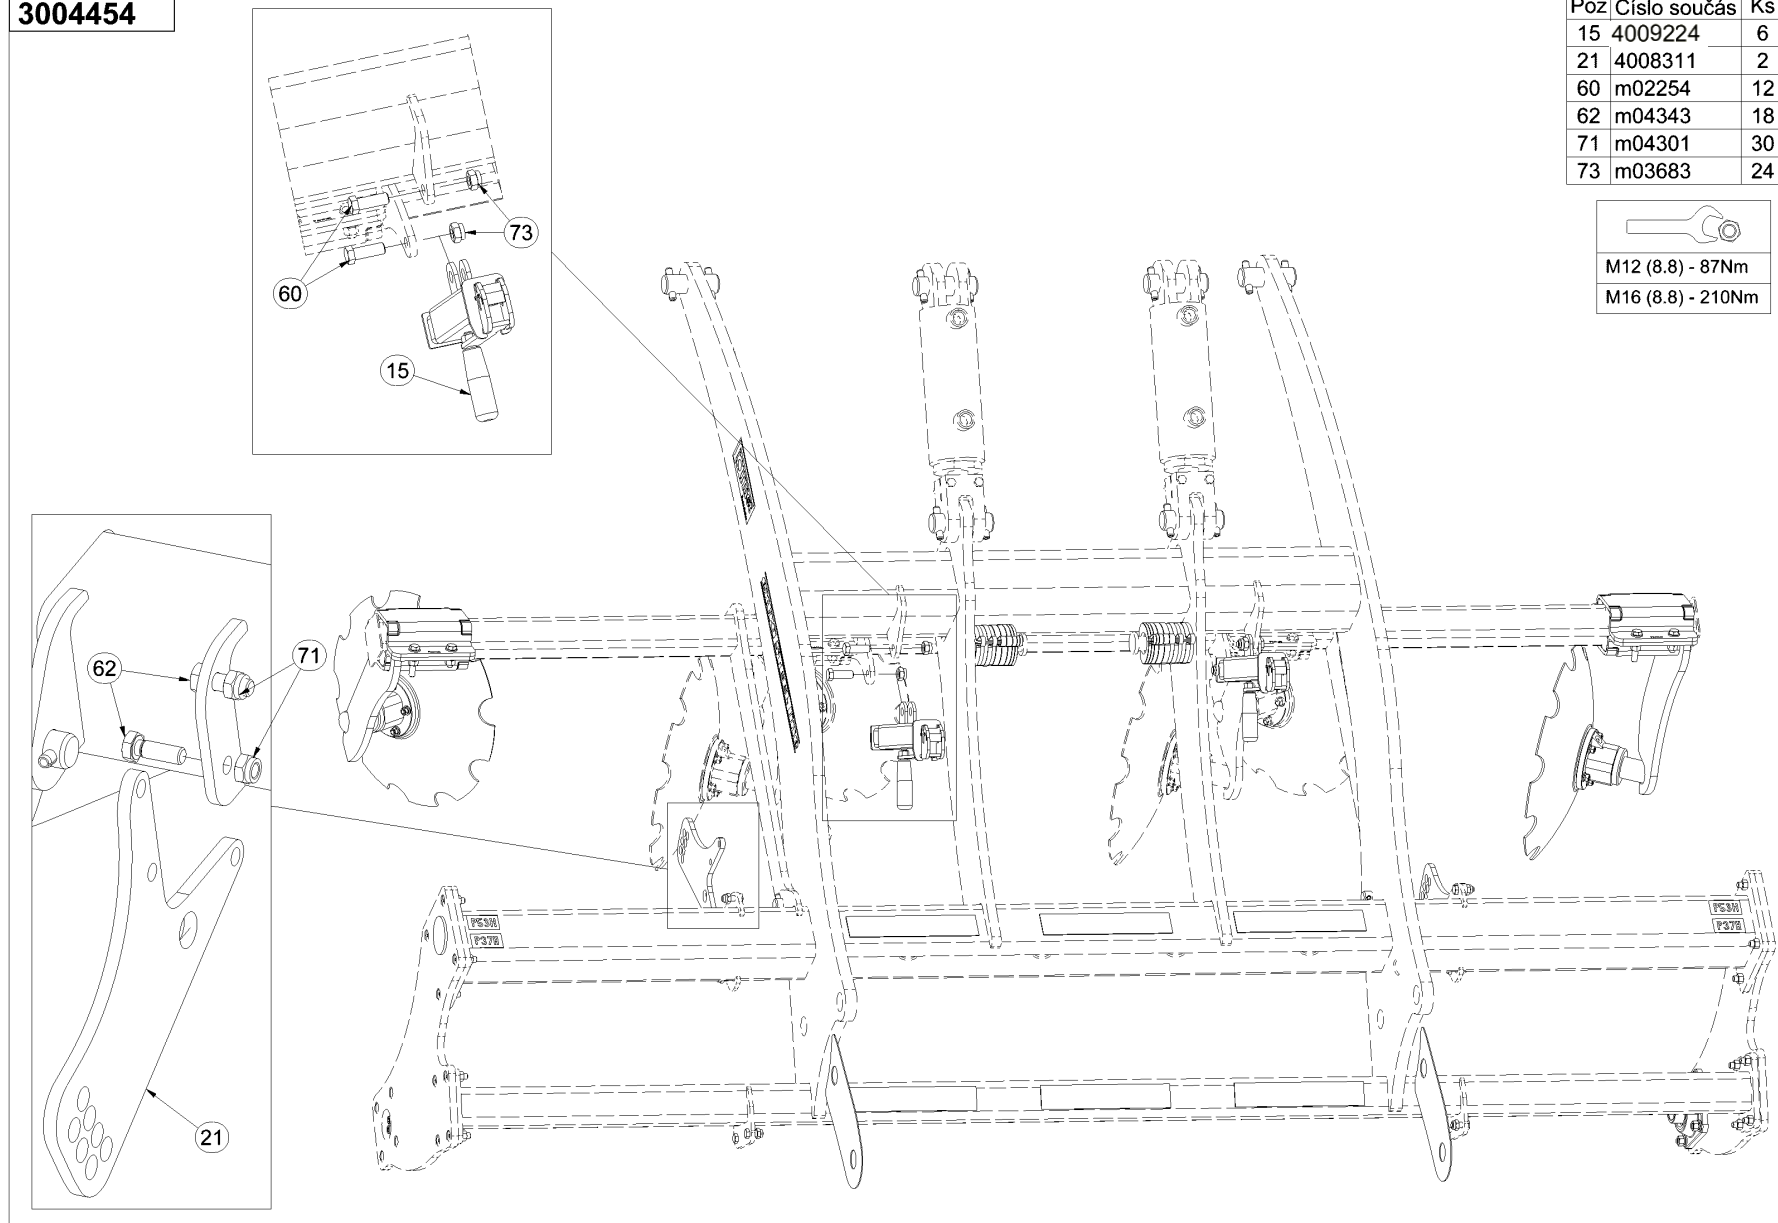

3004454

Poz	Číslo součás	Ks
15	4009224	6
21	4008311	2
60	m02254	12
62	m04343	18
71	m04301	30
73	m03683	24

M12 (8.8) - 87Nm
M16 (8.8) - 210Nm