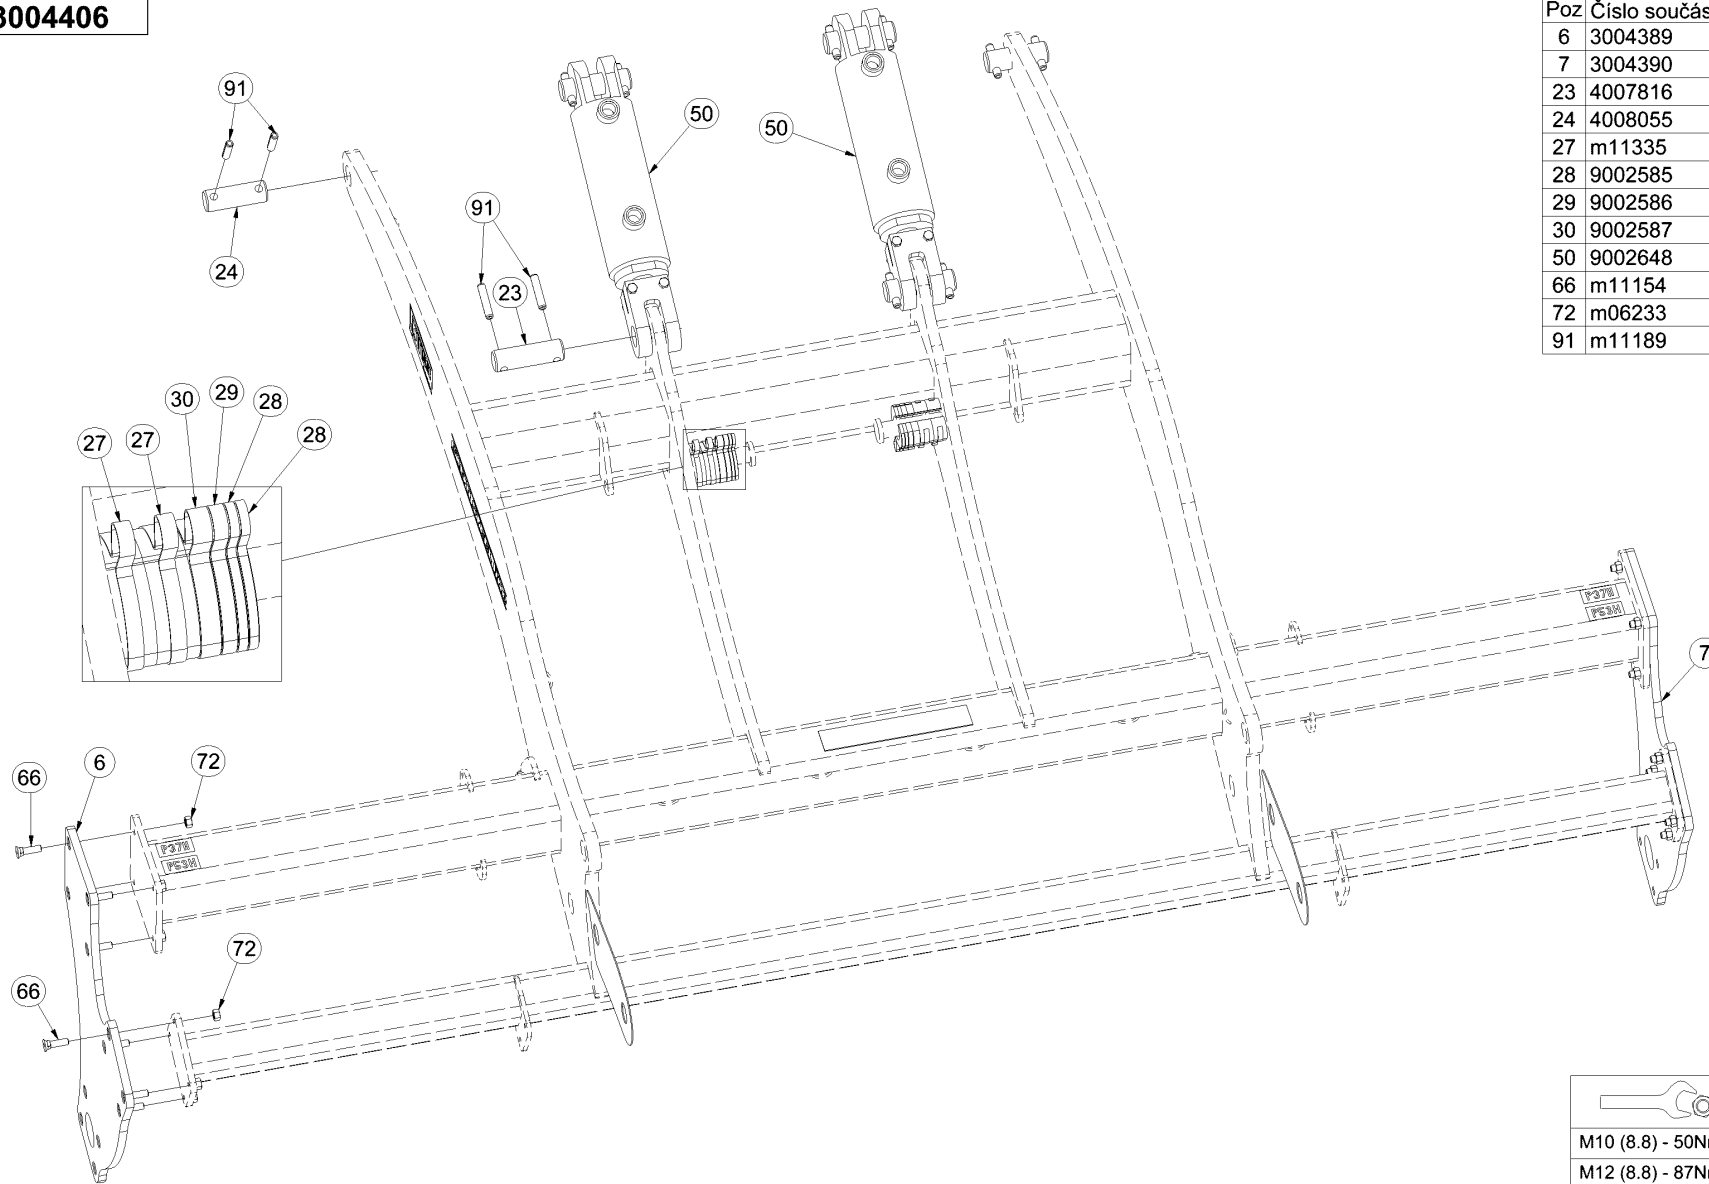

3004406

Poz	Číslo součást	Ks
6	3004389	1
7	3004390	1
23	4007816	8
24	4008055	12
27	m11335	8
28	9002585	8
29	9002586	4
30	9002587	4
50	9002648	2
66	m11154	32
72	m06233	32
91	m11189	40

M10 (8.8) - 50Nm
M12 (8.8) - 87Nm
M12 (12.9) - 147Nm