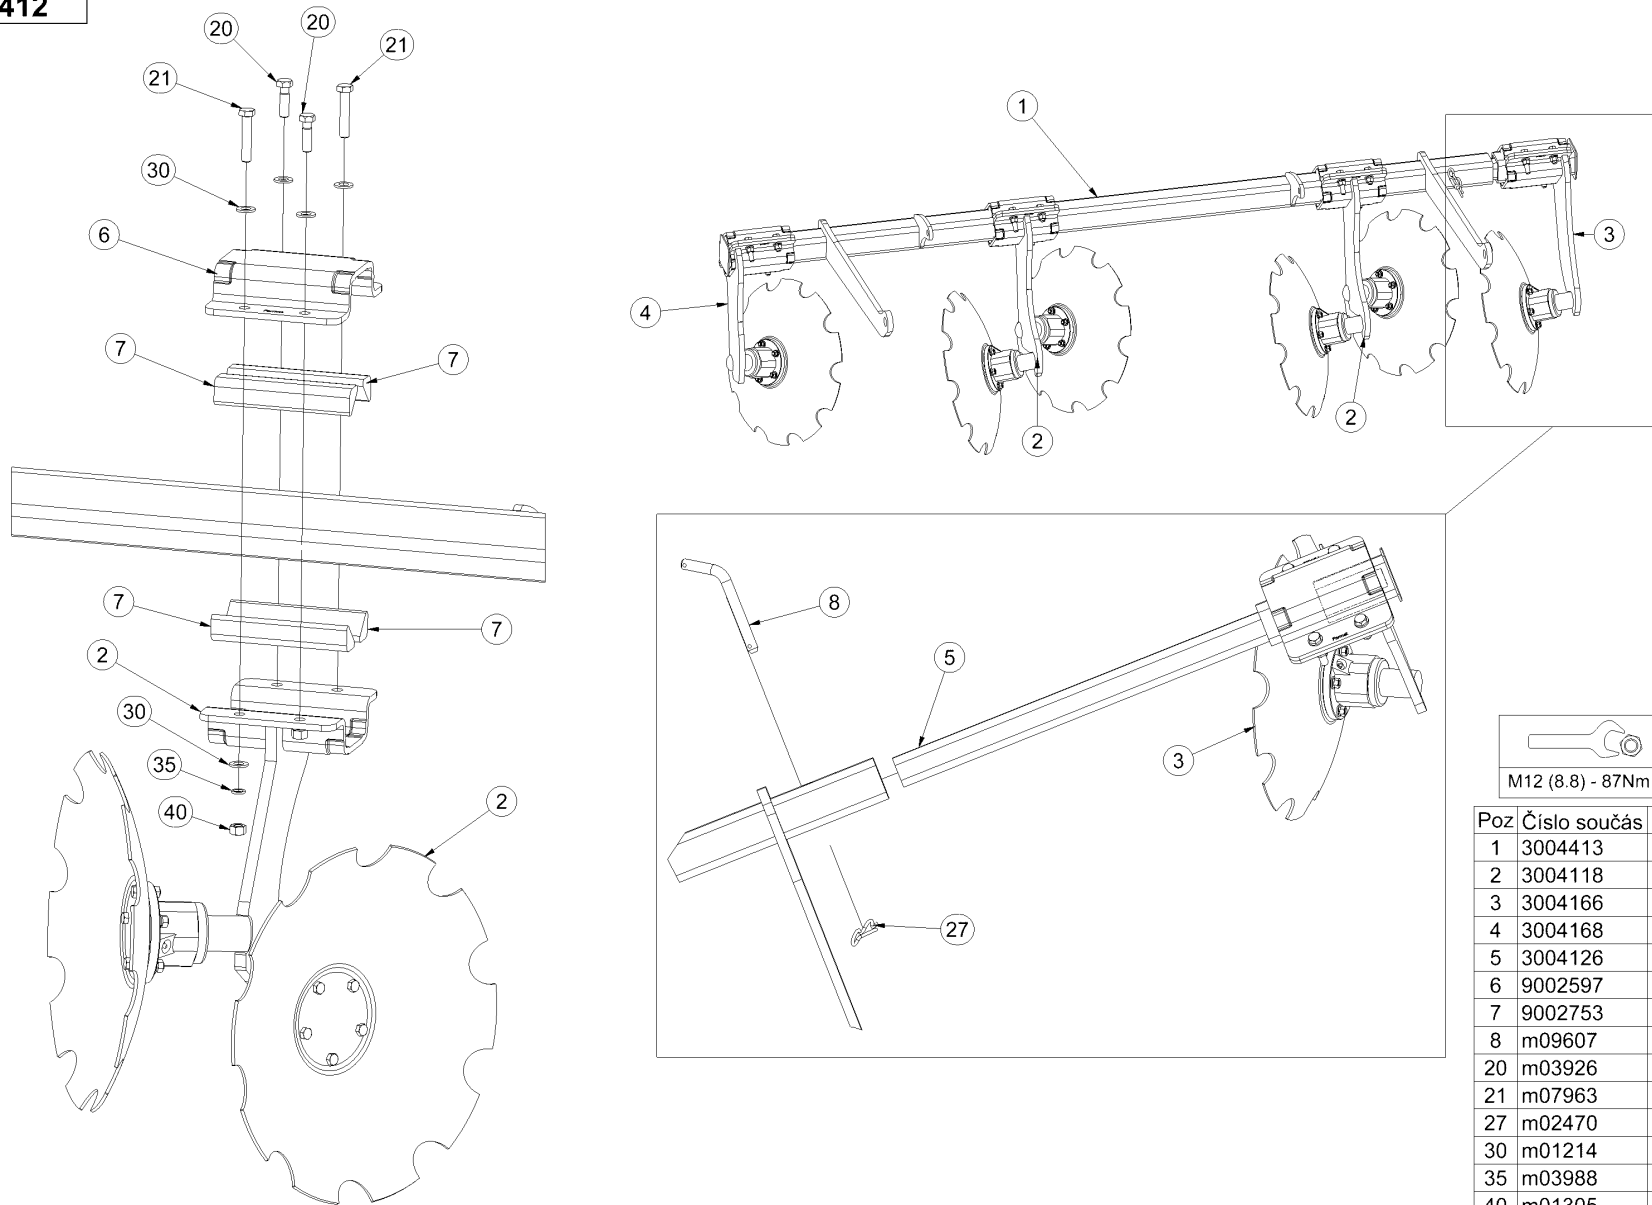

3004412

M12 (8.8) - 87Nm

Poz	Číslo součásti	Ks
1	3004413	1
2	3004118	2
3	3004166	1
4	3004168	1
5	3004126	1
6	9002597	4
7	9002753	16
8	m09607	1
20	m03926	8
21	m07963	8
27	m02470	1
30	m01214	32
35	m03988	16
40	m01305	16