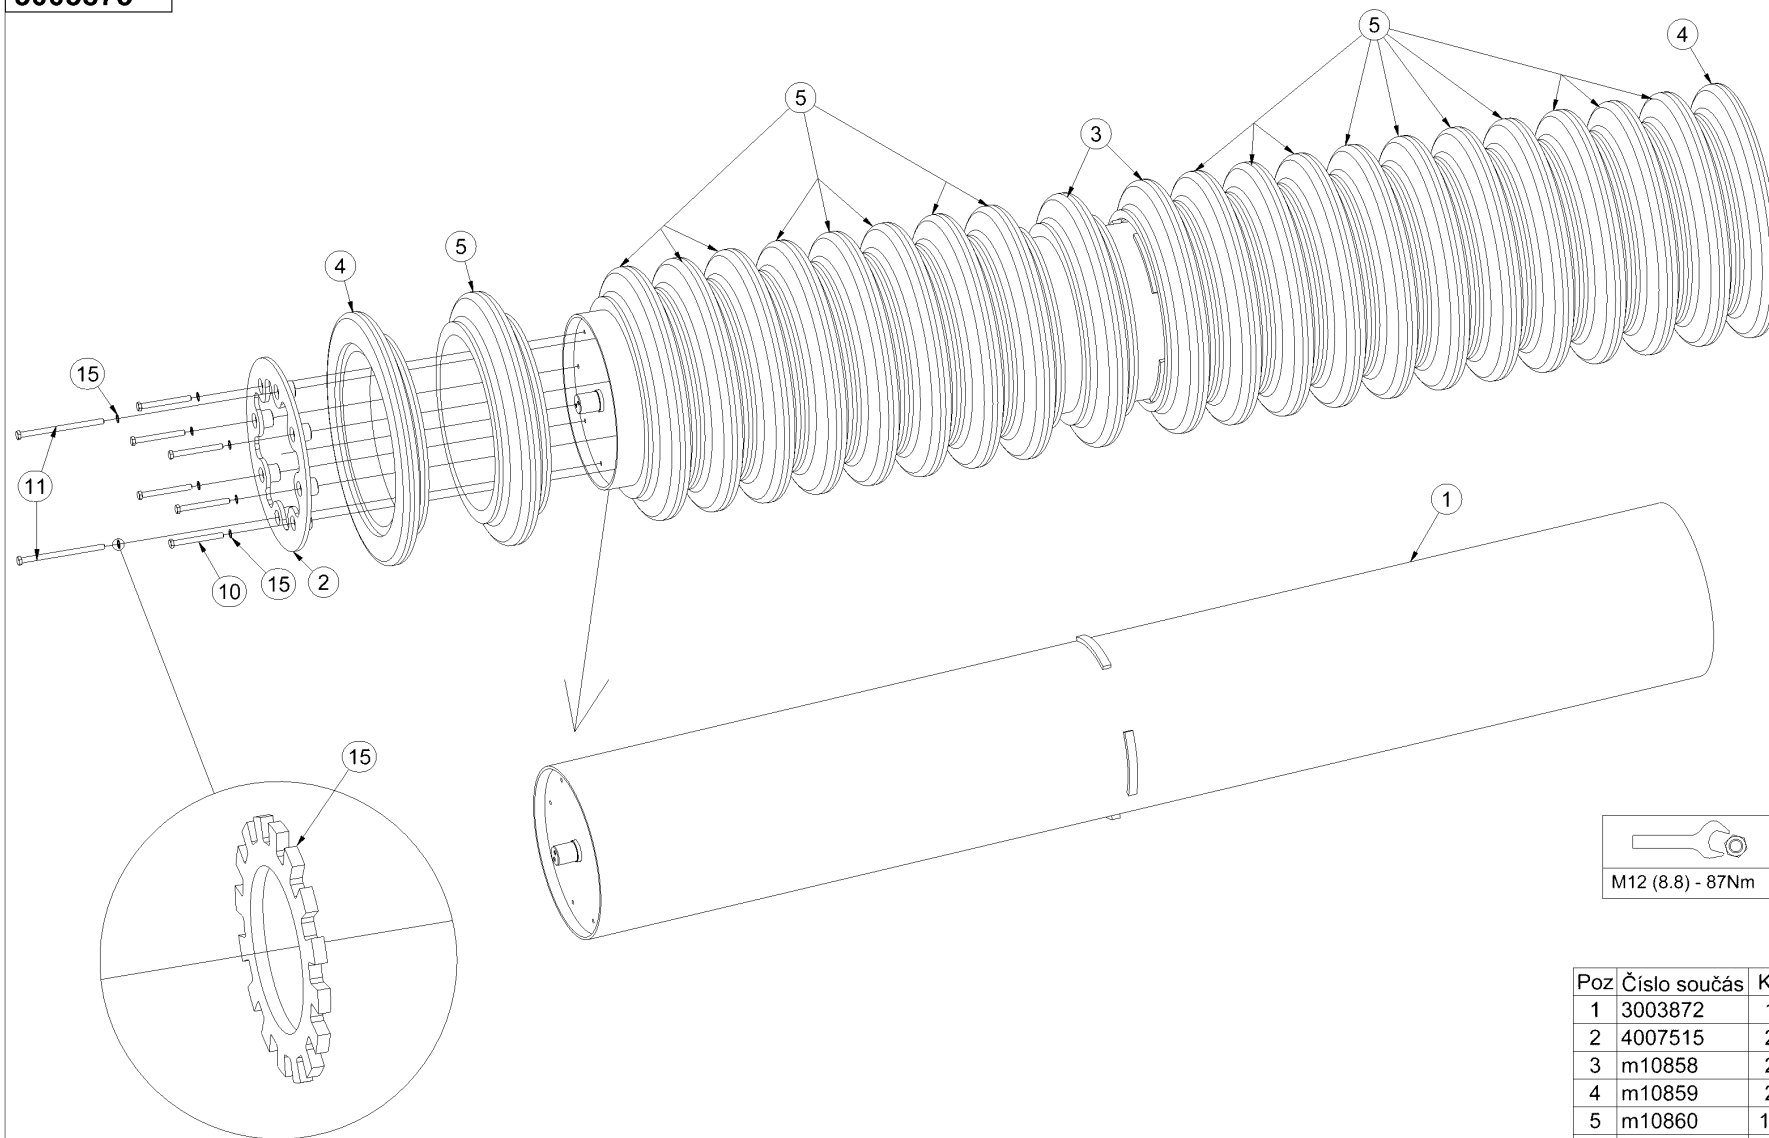

3003875

Poz	Číslo součást	Ks
1	3003872	1
2	4007515	2
3	m10858	2
4	m10859	2
5	m10860	19
10	m11148	12
11	m11150	4
15	m08404	16