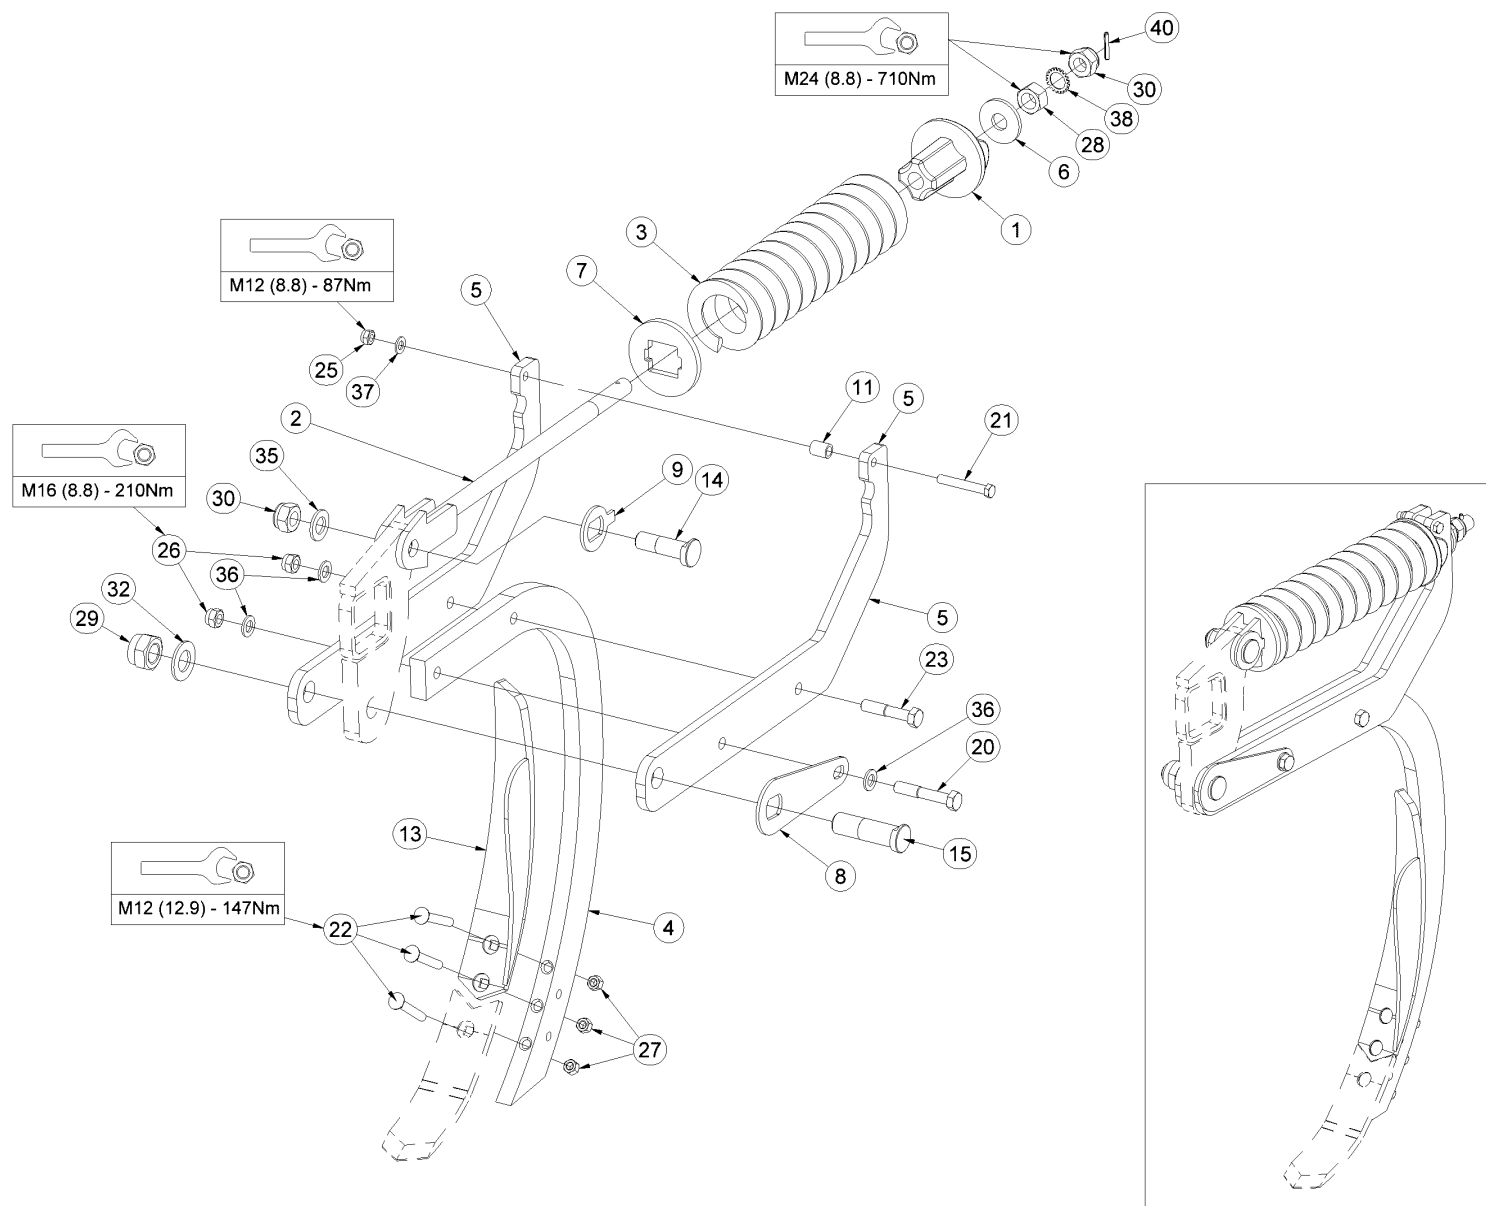

3002857

Poz	Číslo součásti	Ks
1	4003691	1
2	3002198	1
3	9001664	1
4	3002315	1
5	3002194	2
6	4003544	1
7	4003539	1
8	4003688	1
9	4003687	1
11	9001720	1
13	4005378	1
14	4003685	1
15	4003686	1
20	m03215	1
21	m07787	1
22	m08764	3
23	m03767	1
25	m04301	1
26	m03683	2
27	m06233	3
28	m01308	1
29	m08036	1
30	m07147	2
32	m02866	1
35	m03718	1
36	m01219	3
37	m01214	1
38	m08765	1
40	m07048	1