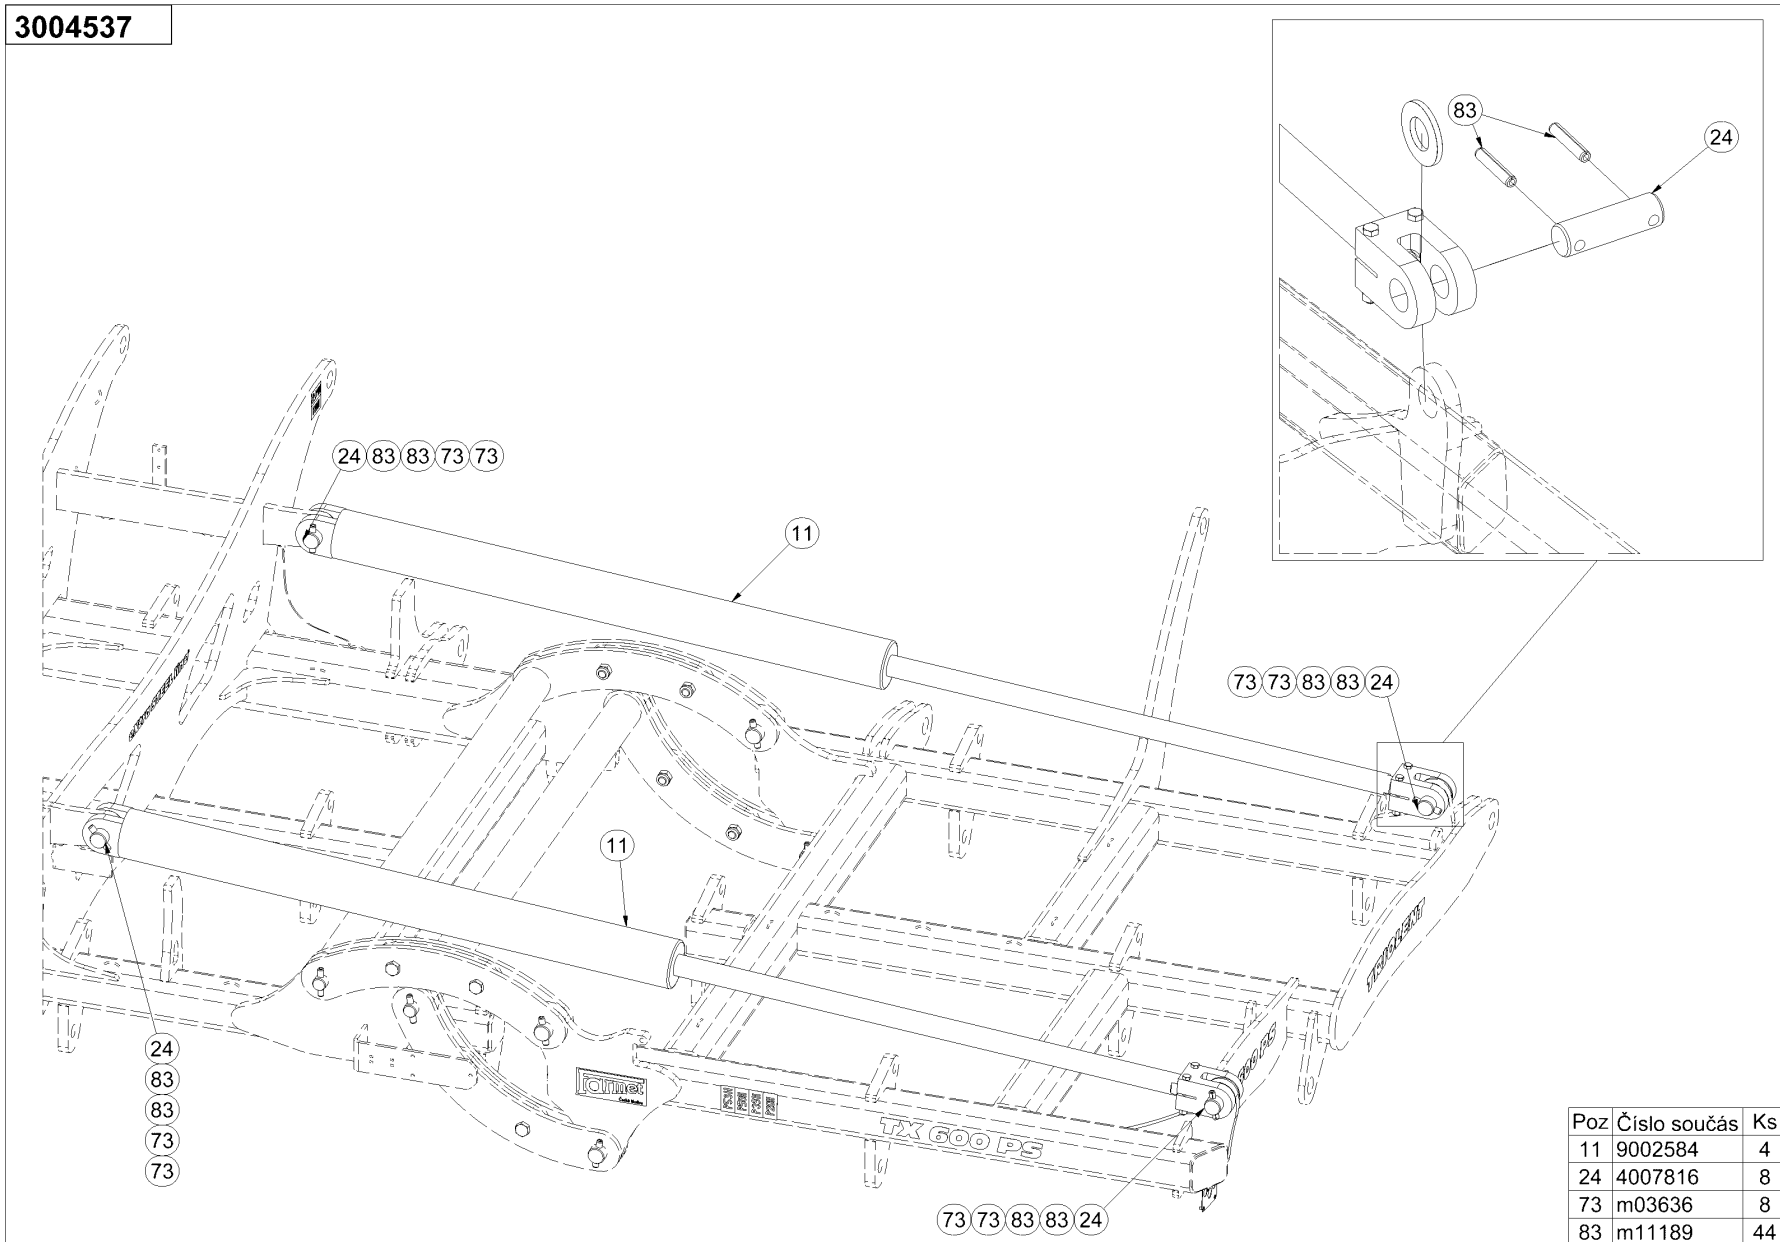

3004537

Poz	Číslo součást	Ks
11	9002584	4
24	4007816	8
73	m03636	8
83	m11189	44