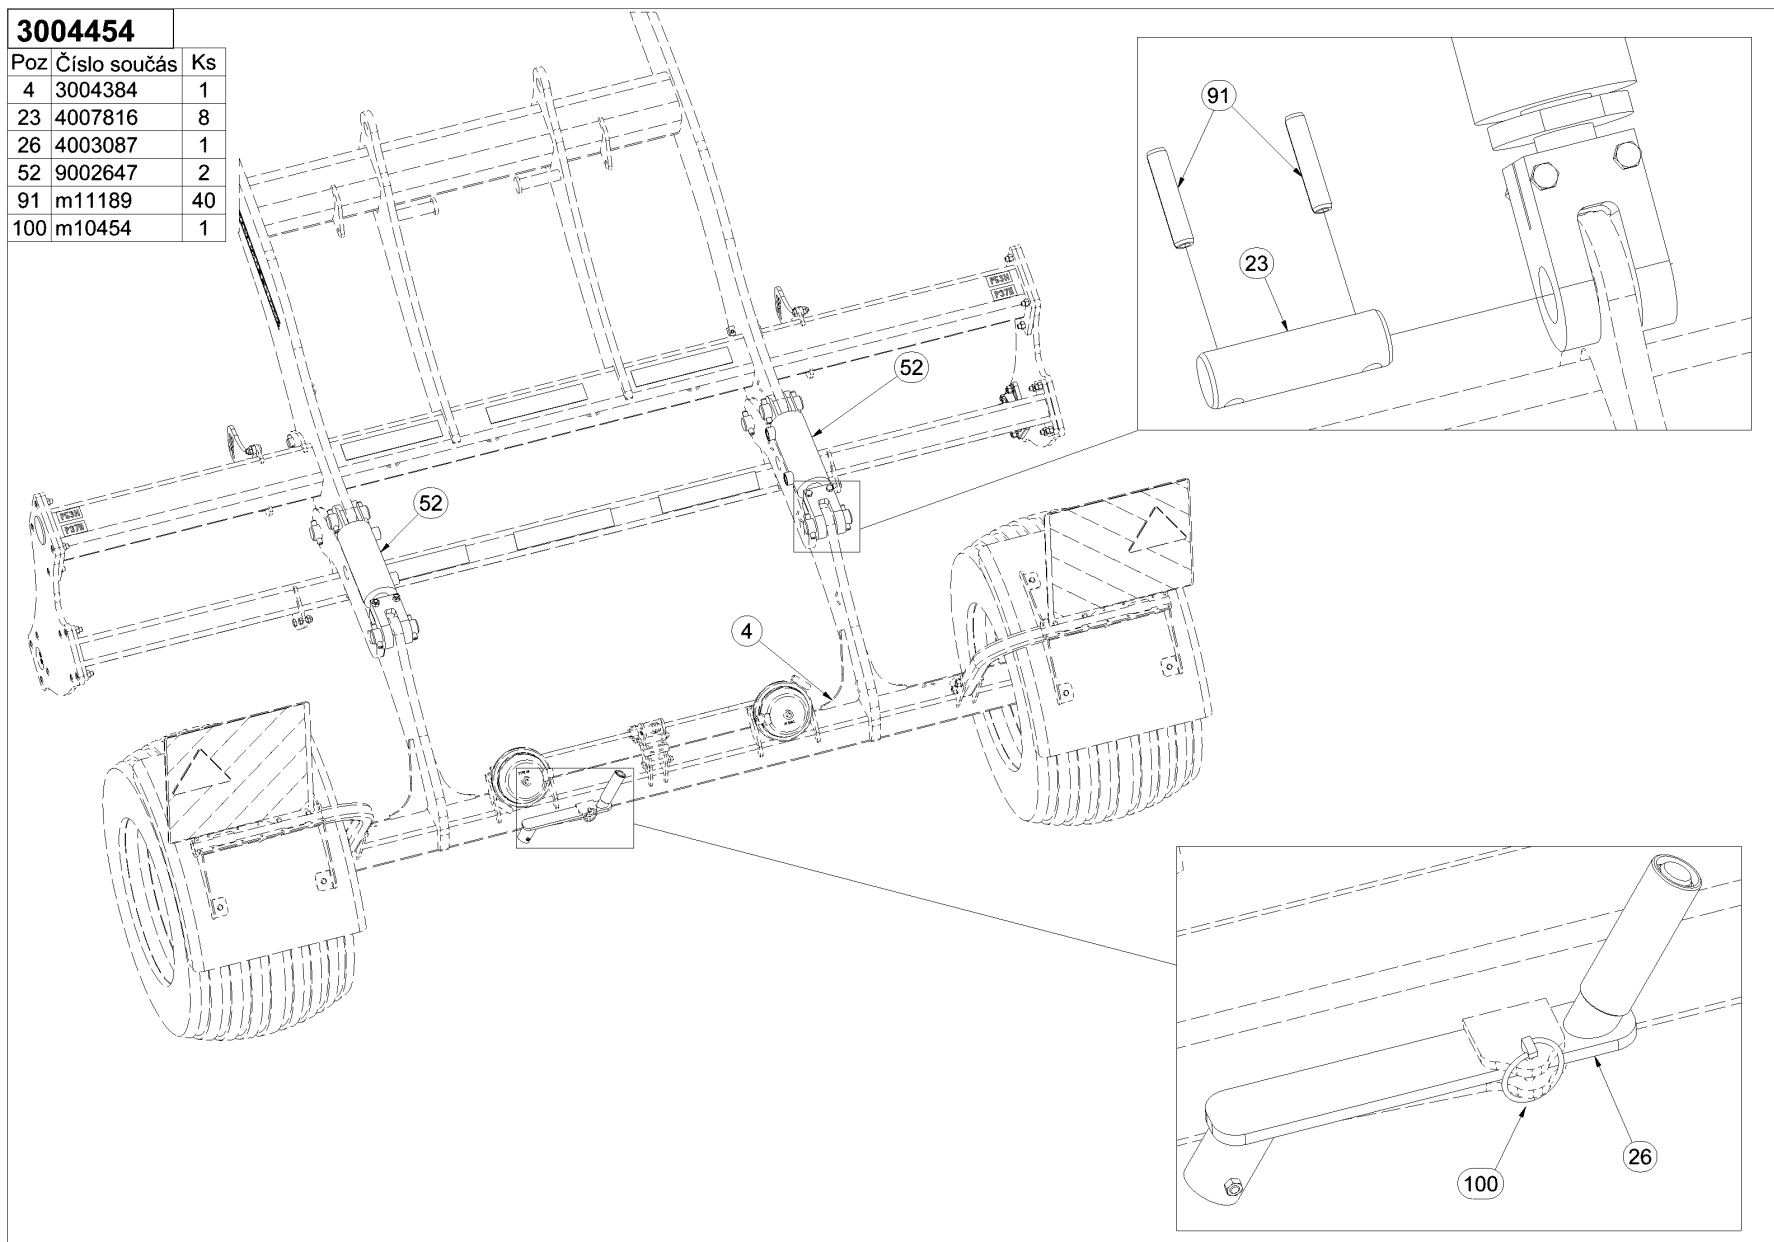

3004454

Poz	Číslo součásti	Ks
4	3004384	1
23	4007816	8
26	4003087	1
52	9002647	2
91	m11189	40
100	m10454	1