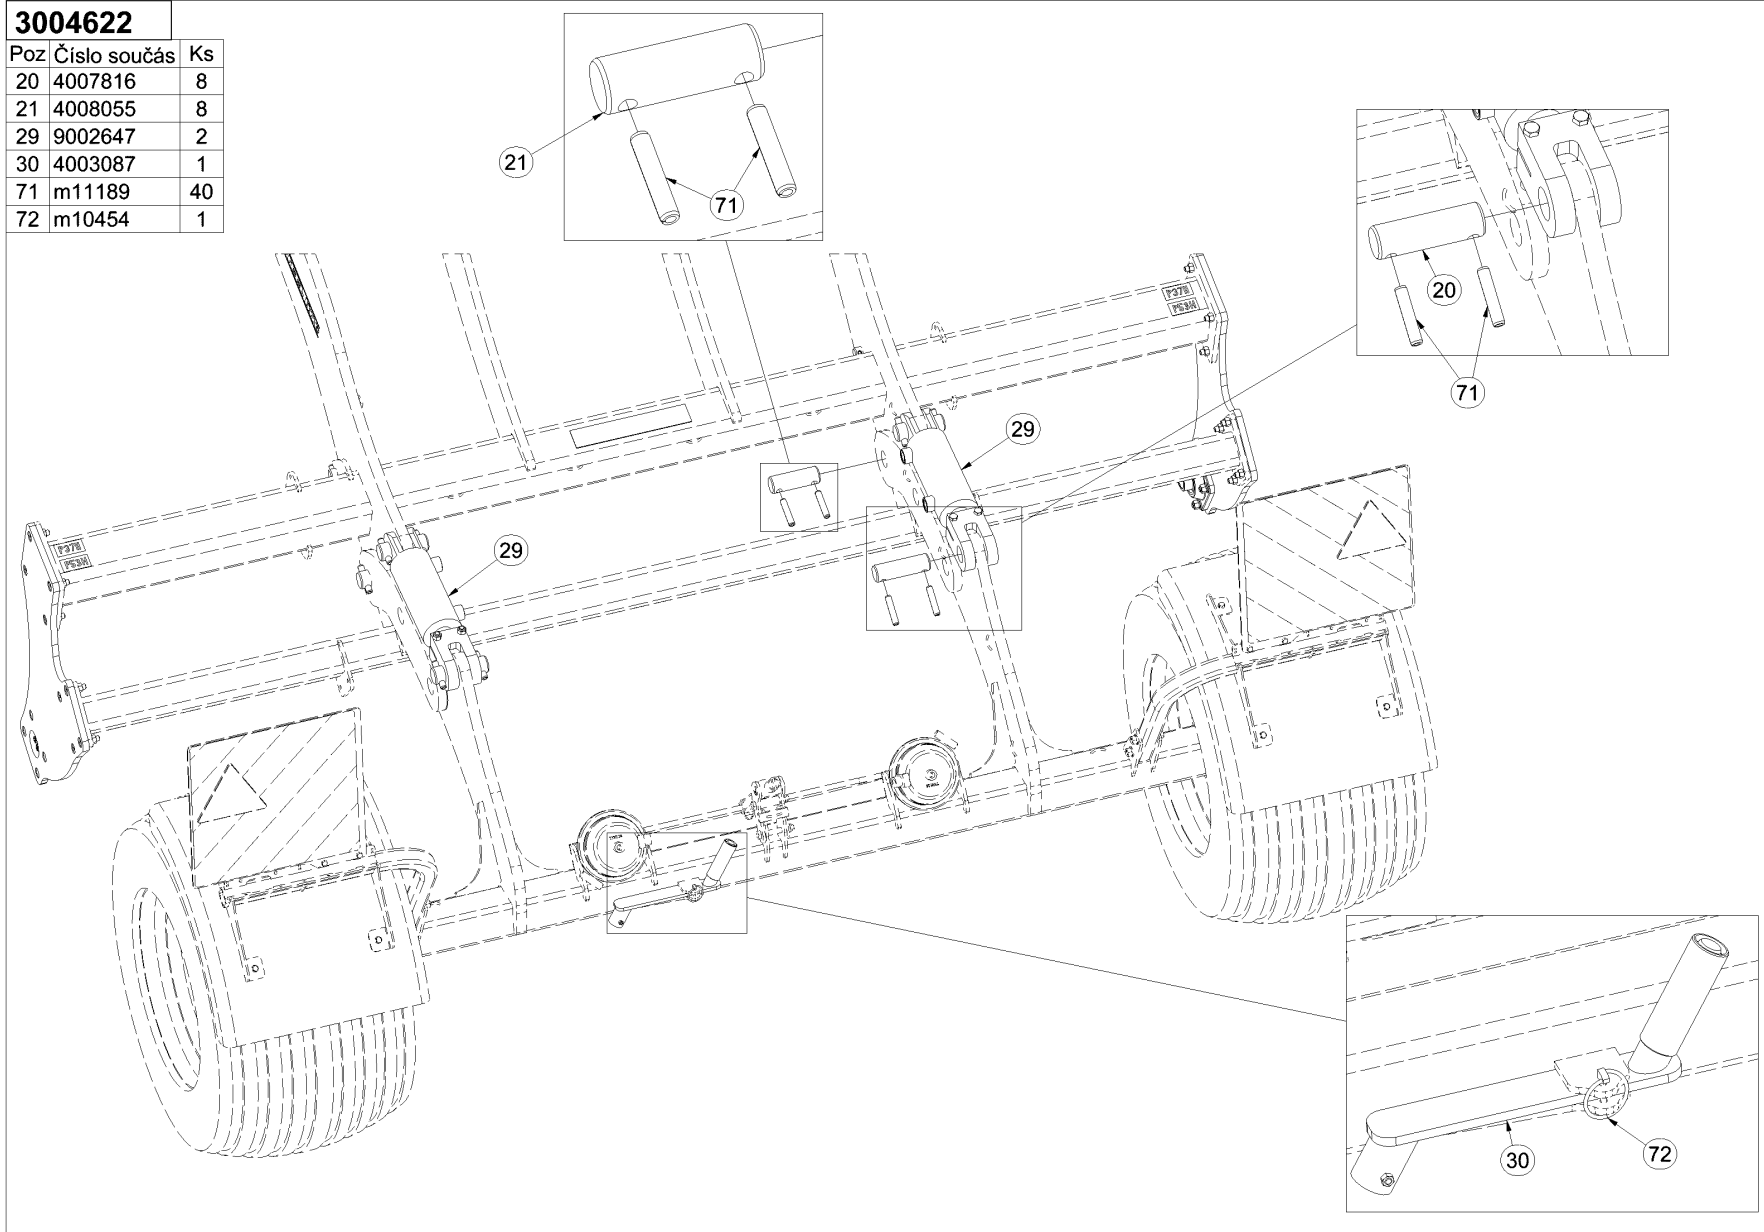

M10 (8.8) - 50Nm  
 M12 (8.8) - 87Nm

3004622

**3004622**

Poz	Číslo součásti	Ks
20	4007816	8
21	4008055	8
29	9002647	2
30	4003087	1
71	m111189	40
72	m10454	1

3004622

Poz	Číslo součást	Ks
80	m04369	4
81	m10563	2
82	m04365	4
83	m11942	2
84	m11147	1
85	m10353	4
86	m04356	4
87	m04357	2
88	m11591	3