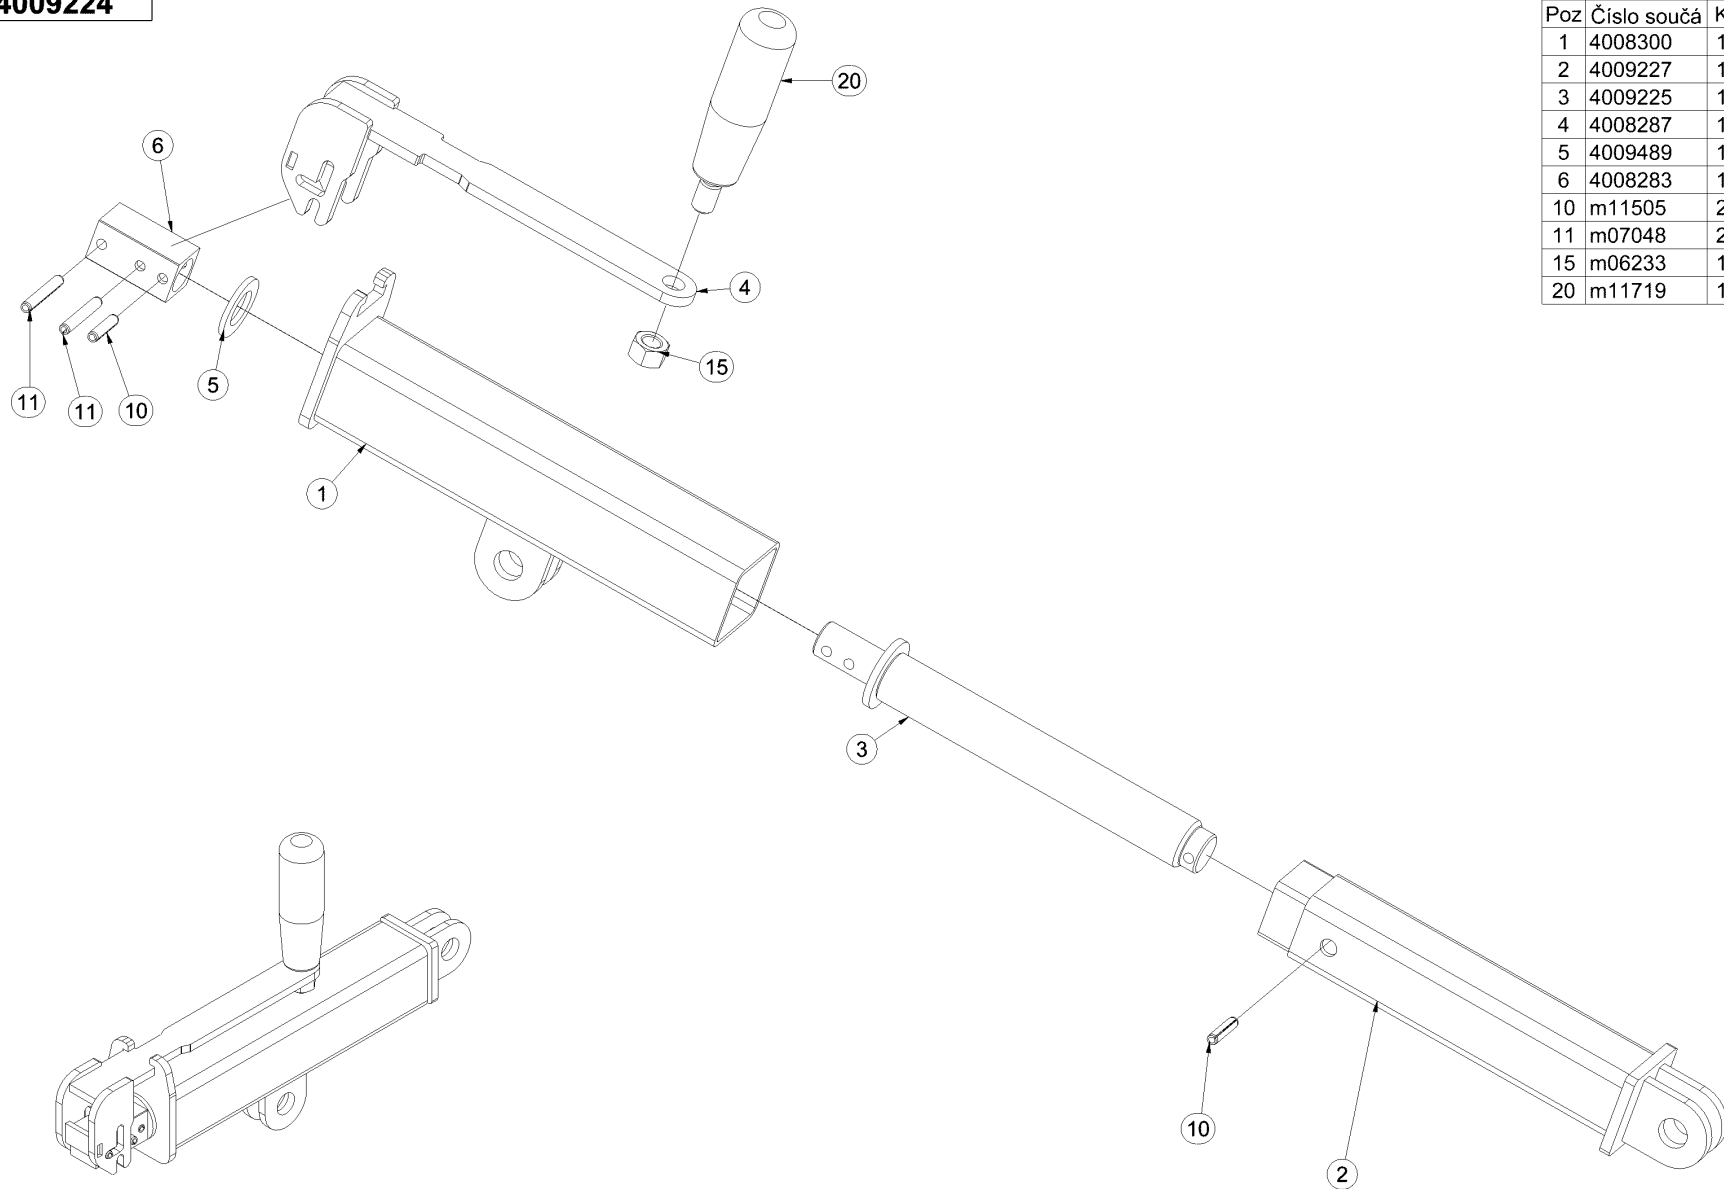

4009224

Poz	Číslo součásti	K
1	4008300	1
2	4009227	1
3	4009225	1
4	4008287	1
5	4009489	1
6	4008283	1
10	m11505	2
11	m07048	2
15	m06233	1
20	m11719	1