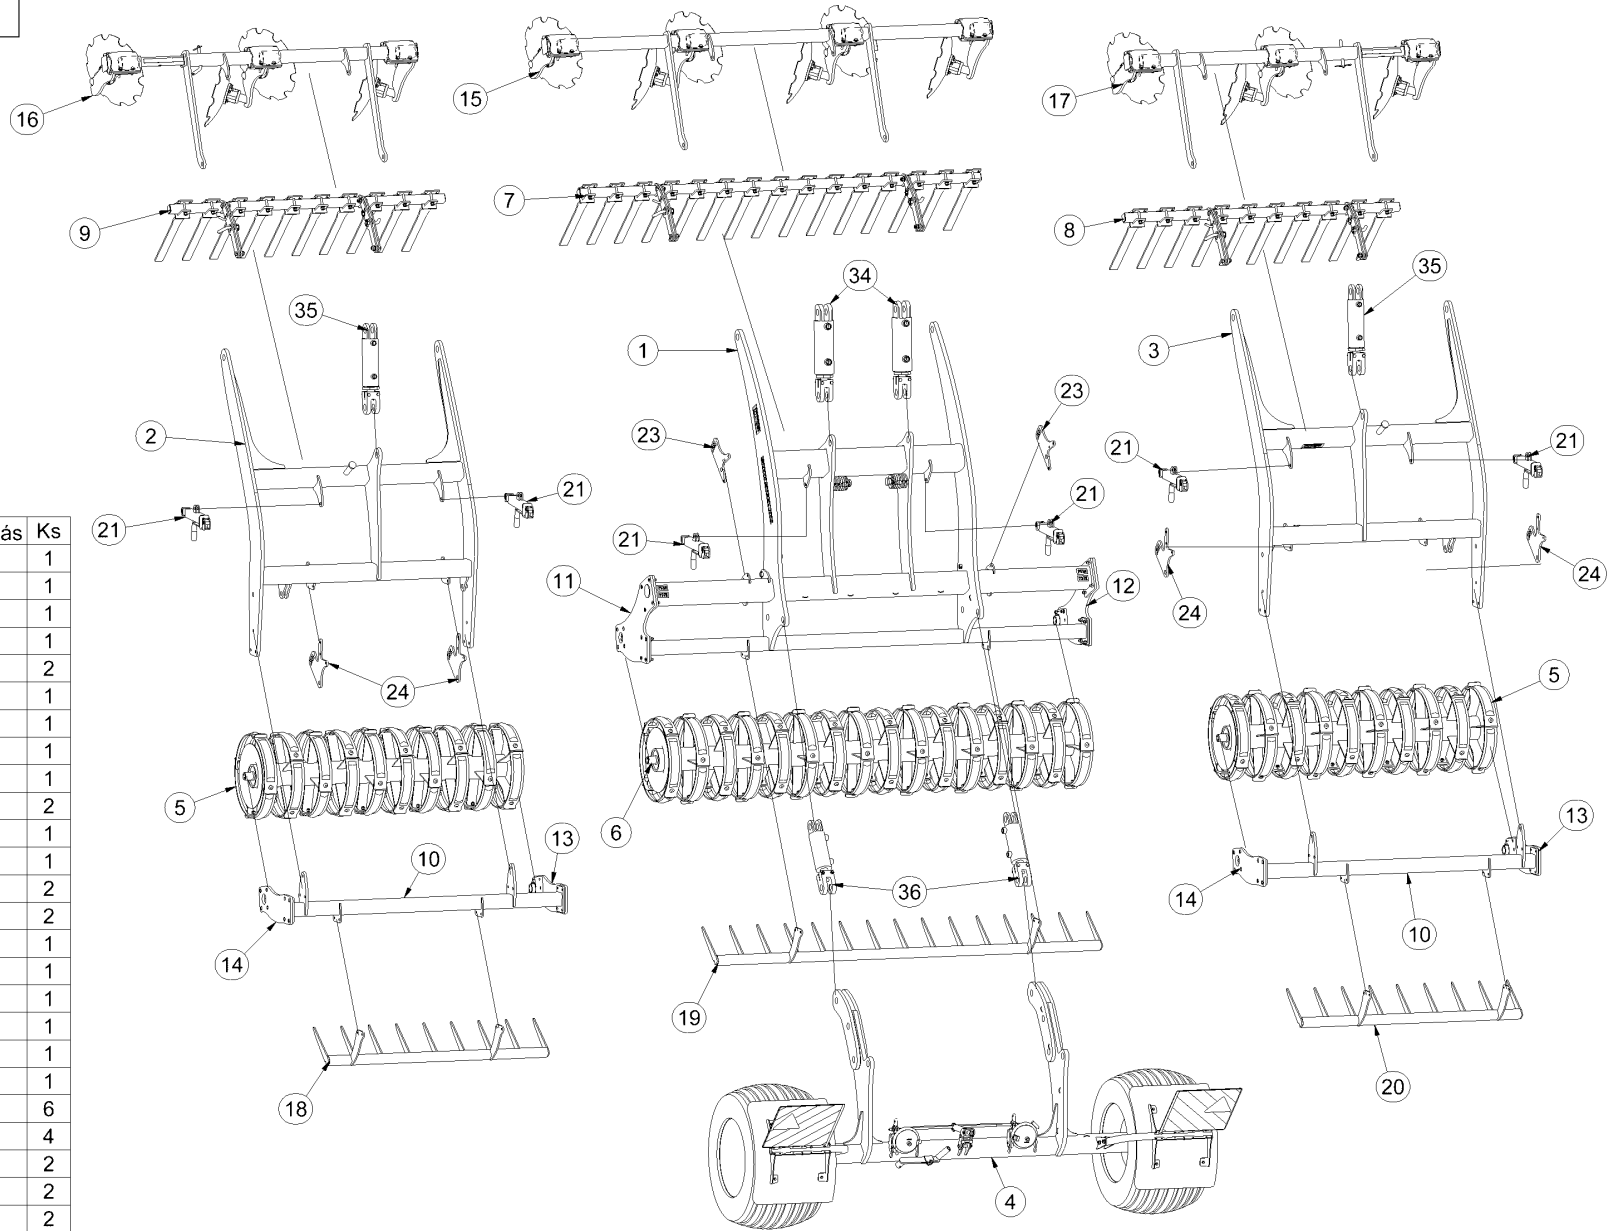

3004628

Poz	Číslo součásti	Ks
1	2000506	1
2	2000523	1
3	2000524	1
4	3004384	1
5	3004690	2
6	3004160	1
7	3004264	1
8	3004694	1
9	3004687	1
10	3004624	2
11	3004389	1
12	3004390	1
13	3004368	2
14	3004367	2
15	3004176	1
16	3004625	1
17	3004648	1
18	3004686	1
19	3004403	1
20	3004693	1
21	4008299	6
24	4008317	4
34	9002648	2
35	9002649	2
36	9002647	2