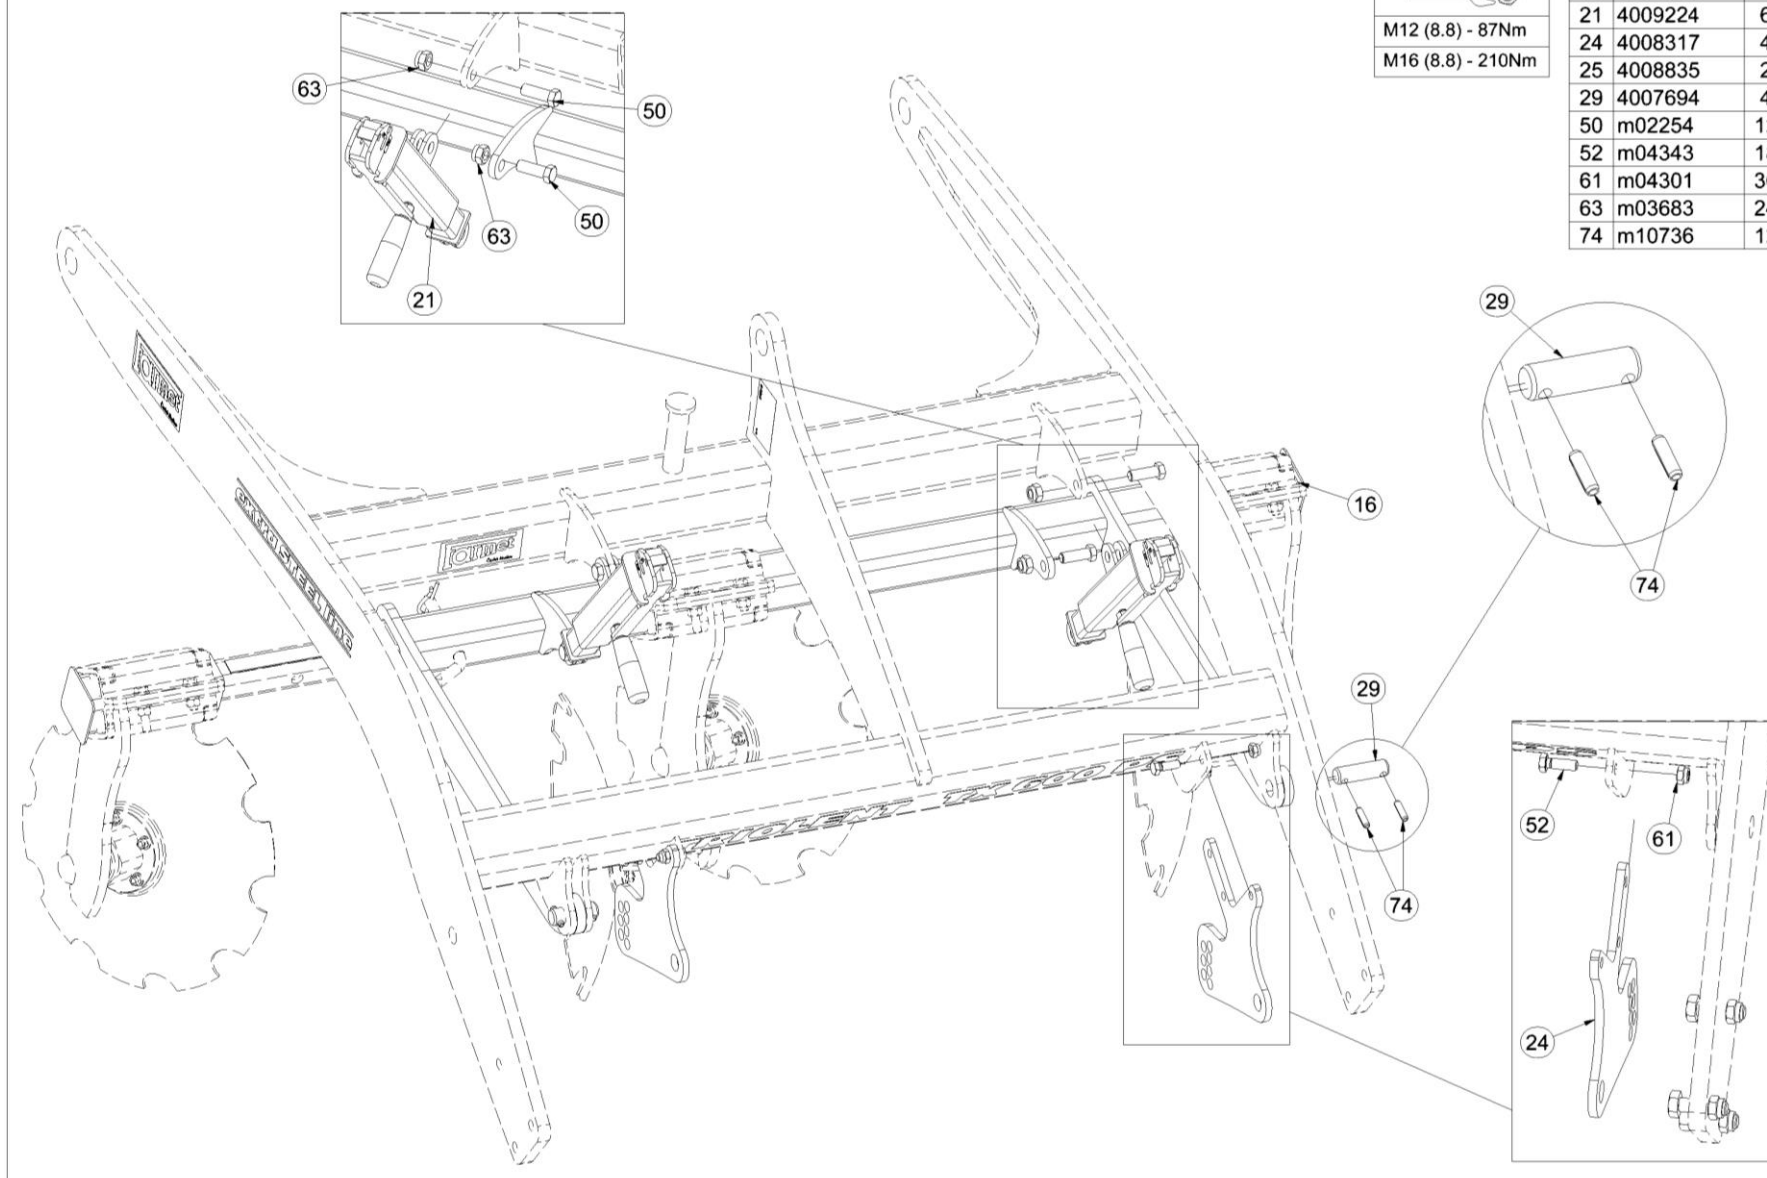

3004628

M12 (8.8) - 87Nm
M16 (8.8) - 210Nm

Poz	Číslo součást	Ks
16	3004625	1
21	4009224	6
24	4008317	4
25	4008835	2
29	4007694	4
50	m02254	12
52	m04343	18
61	m04301	30
63	m03683	24
74	m10736	12