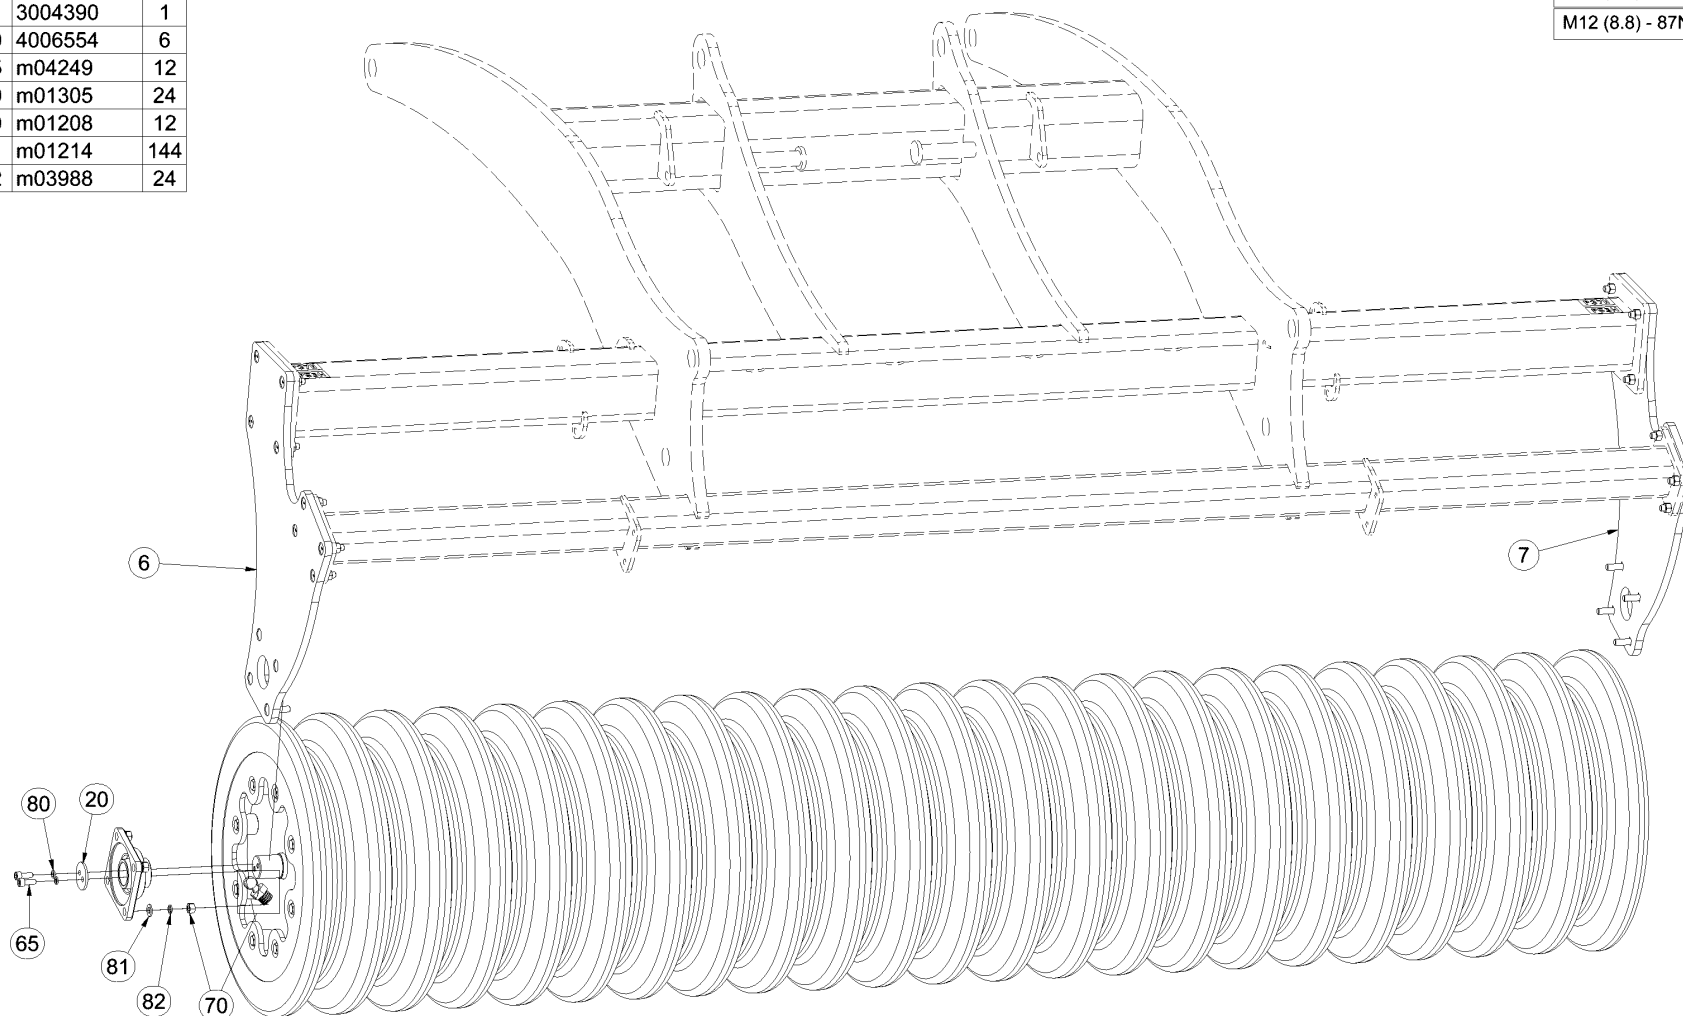

3004406

Poz	Číslo součásti	Ks
6	3004389	1
7	3004390	1
20	4006554	6
65	m04249	12
70	m01305	24
80	m01208	12
81	m01214	144
82	m03988	24