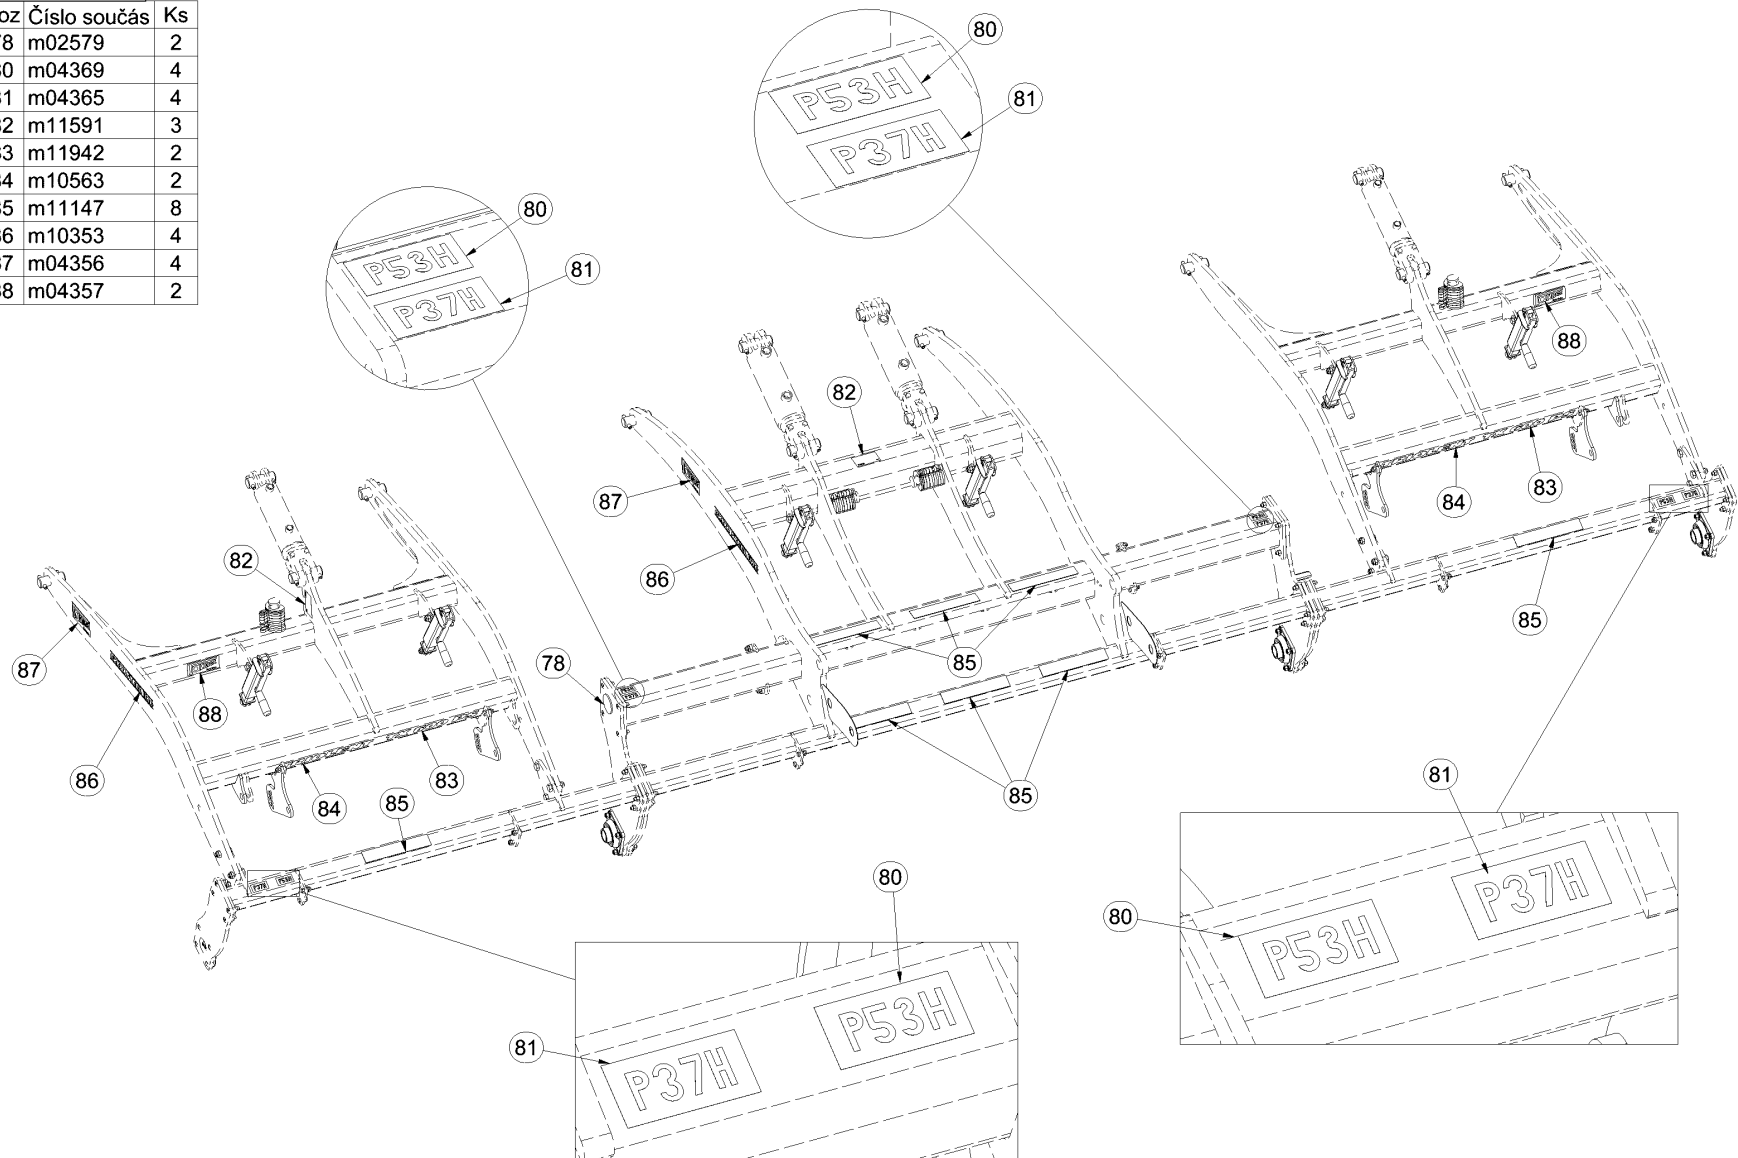

3004628

Poz	Číslo součásti	Ks
78	m02579	2
80	m04369	4
81	m04365	4
82	m11591	3
83	m11942	2
84	m10563	2
85	m11147	8
86	m10353	4
87	m04356	4
88	m04357	2