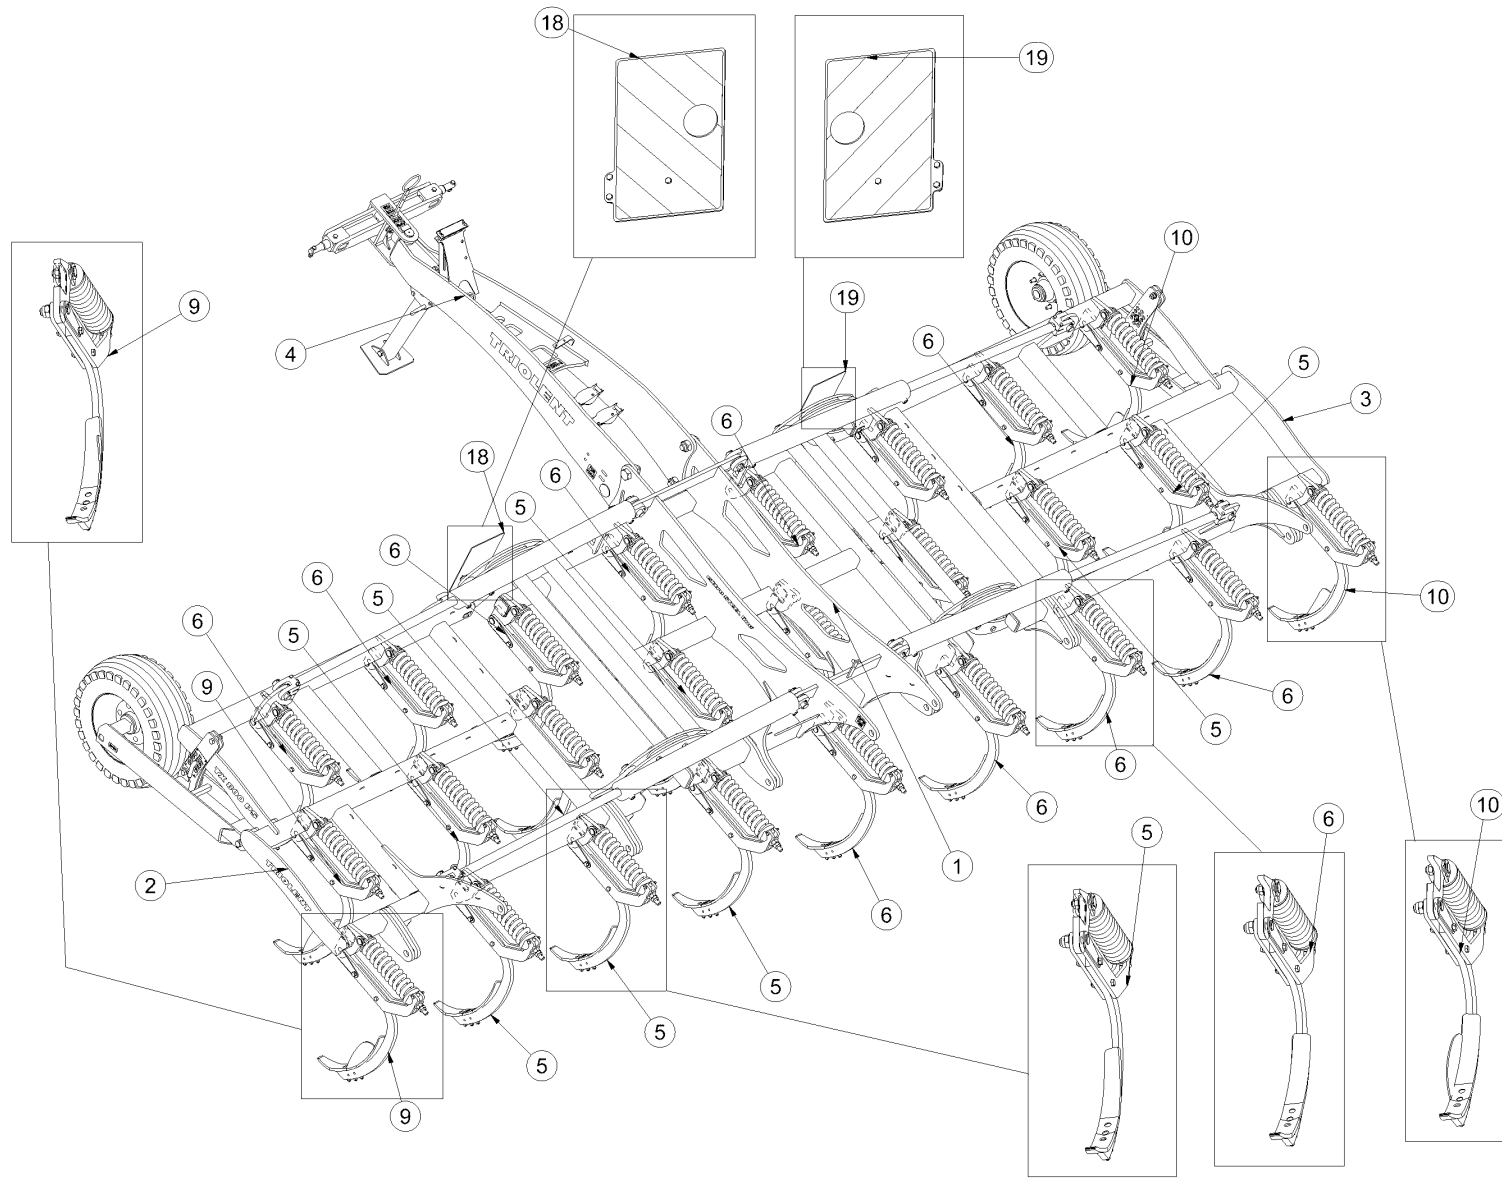

3004369

Poz	Číslo součásti	Ks
1	1000412	1
2	1000413	1
3	1000414	1
4	2000488	1
5	3002288	10
6	3002289	11
9	3002857	2
10	3002858	2
18	4006967	1
19	4006996	1