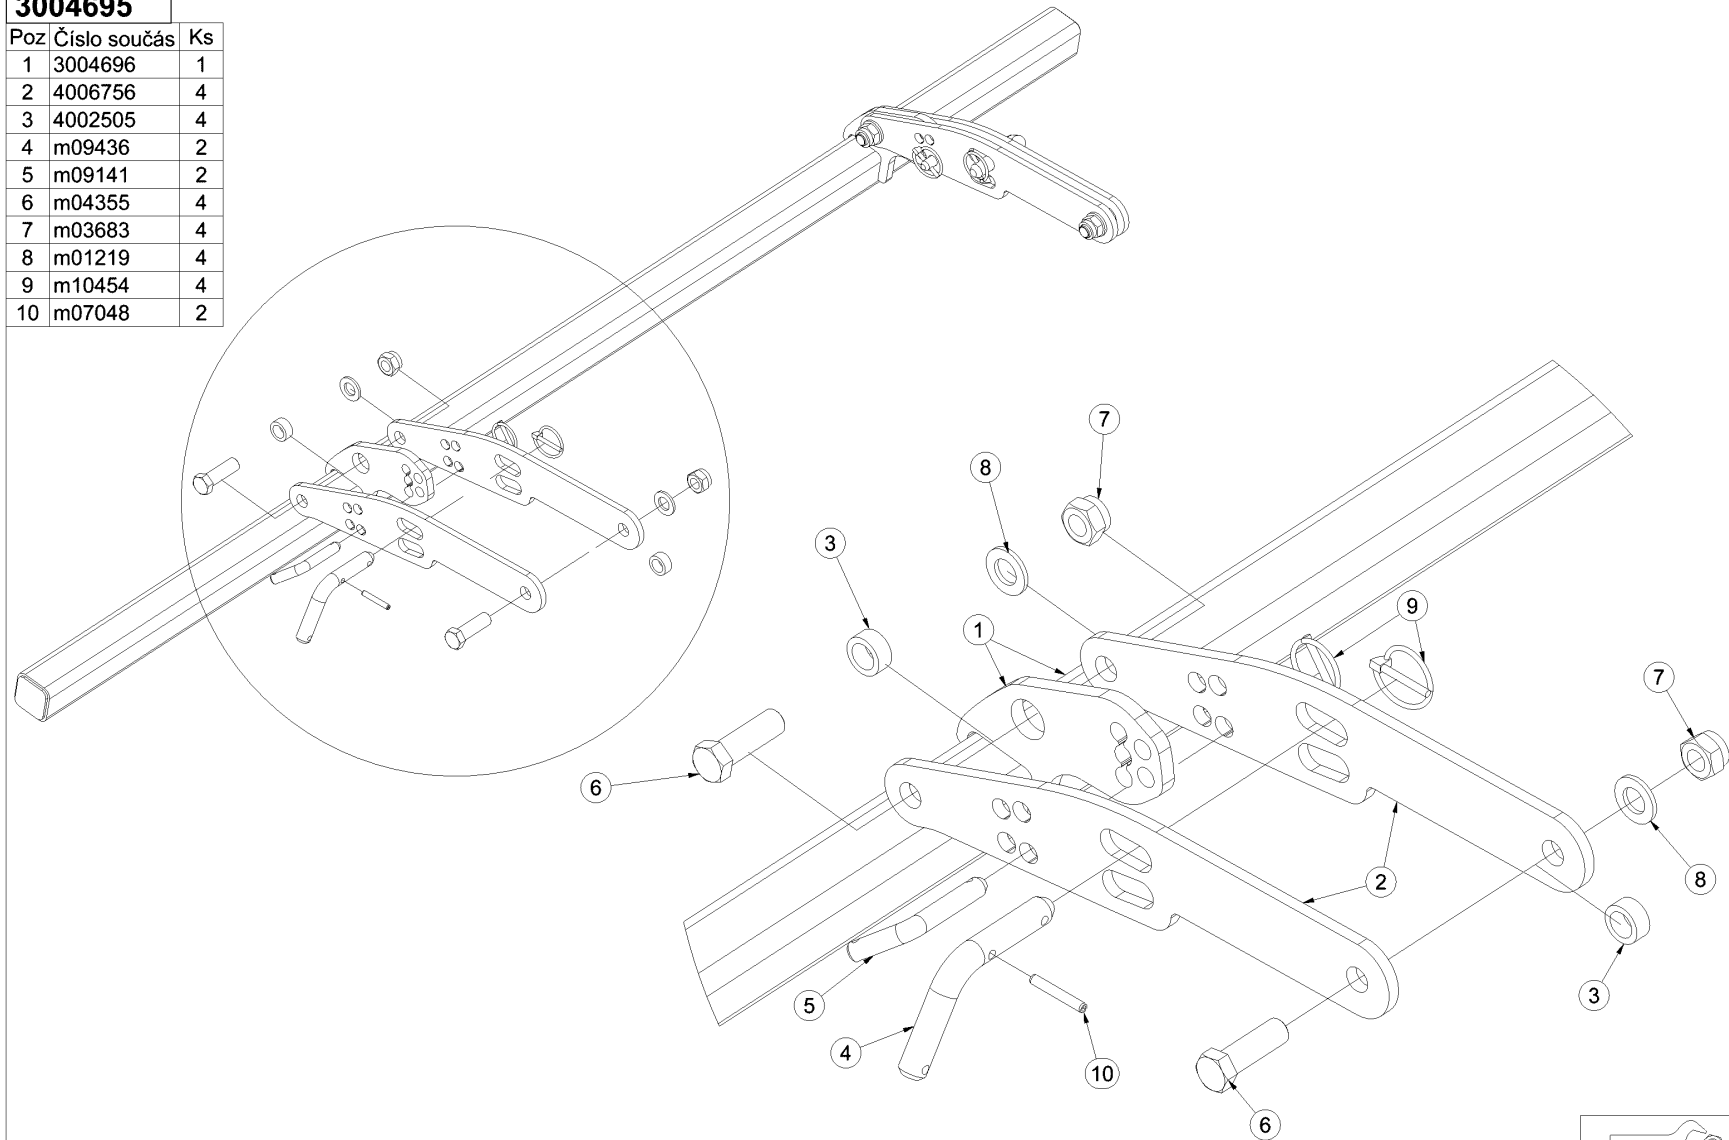

M12 (8.8) - 87Nm

**3004695**

Poz	Číslo součásti	Ks
1	3004696	1
2	4006756	4
3	4002505	4
4	m09436	2
5	m09141	2
6	m04355	4
7	m03683	4
8	m01219	4
9	m10454	4
10	m07048	2

3004158

Poz	Číslo součásti	Ks
1	3004157	1
2	3003670	56
3	m01305	56
4	m03988	56
5	m10618	56