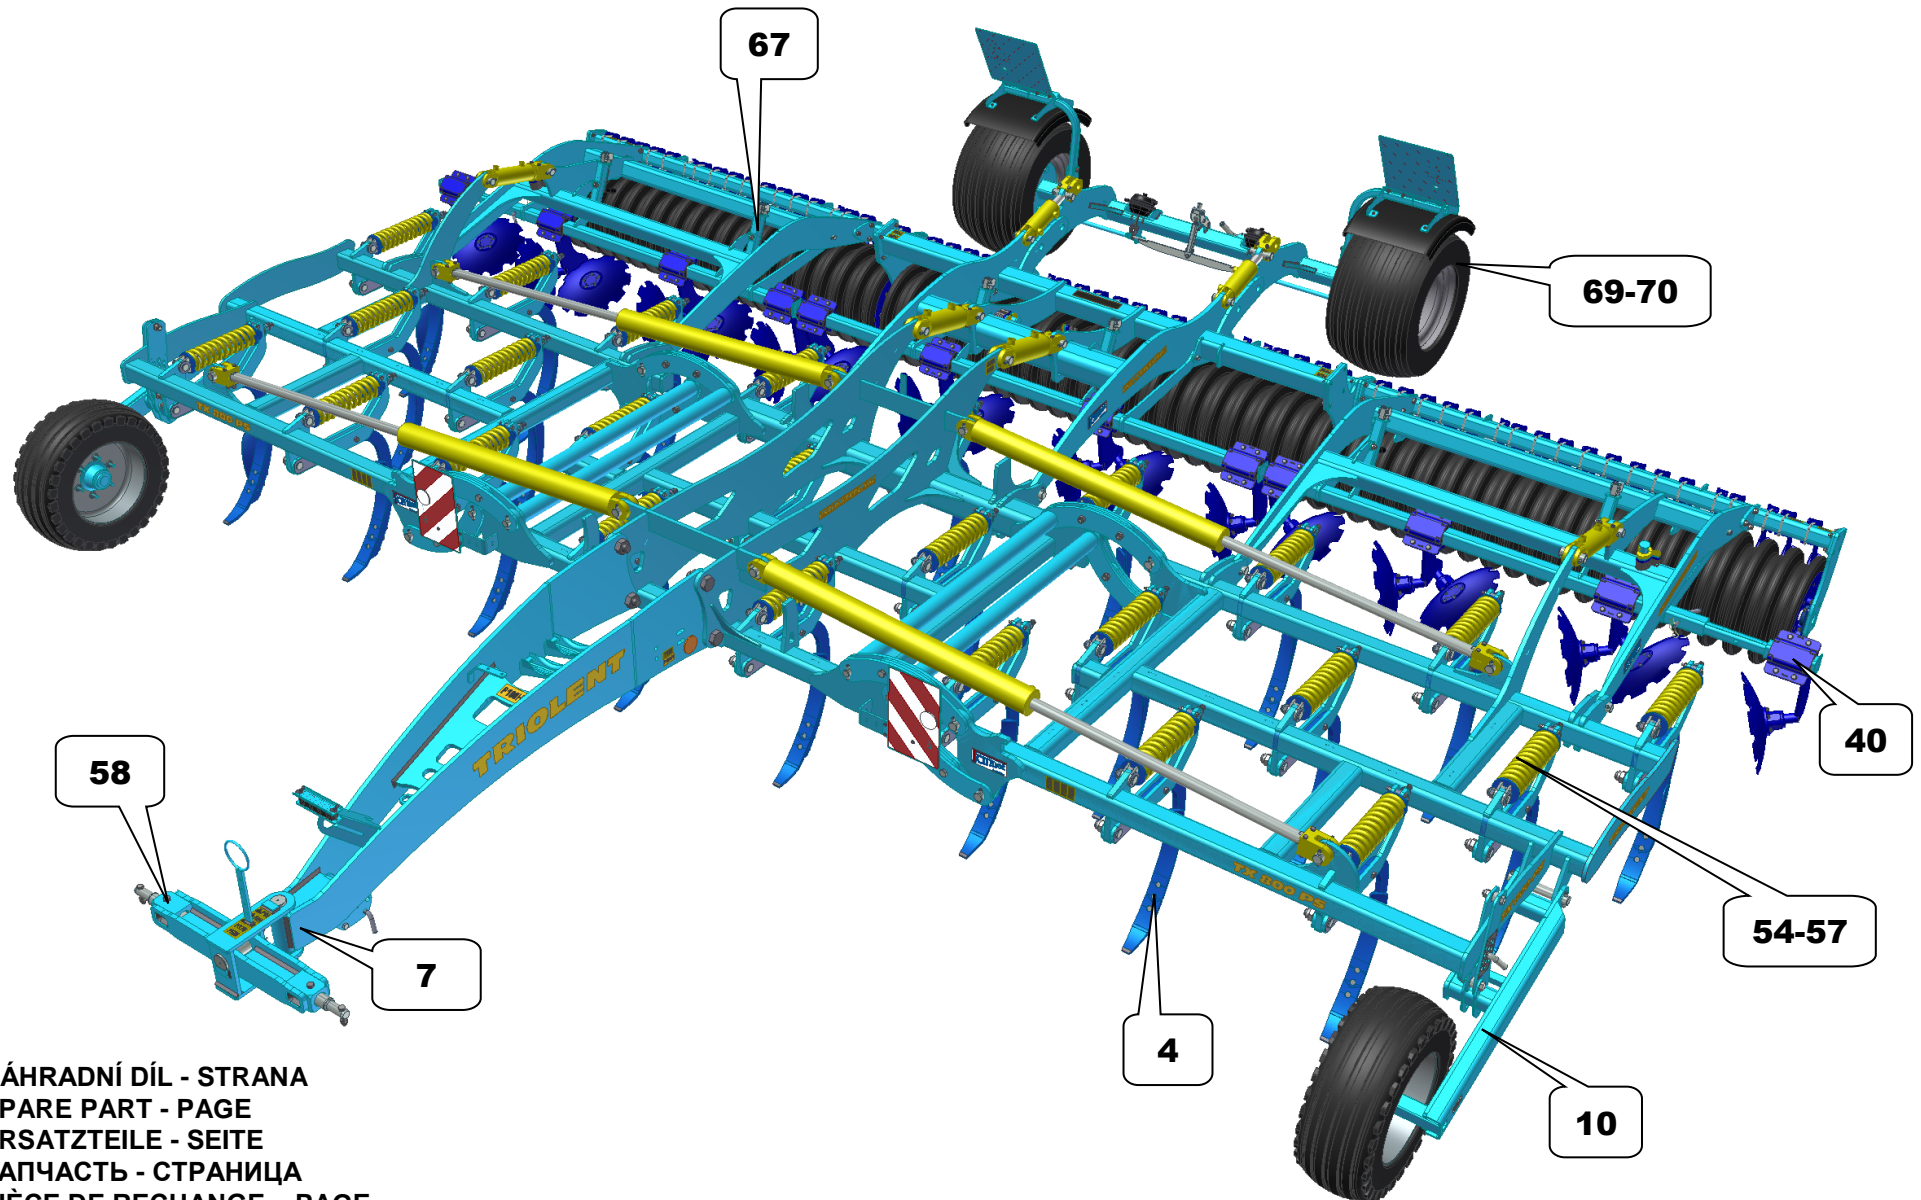

- ⒸZ NÁHRADNÍ DÍL - STRANA
- ⒸGB SPARE PART - PAGE
- ⒸD ERSATZTEILE - SEITE
- ⒸRU ЗАПЧАСТЬ - СТРАНИЦА
- ⒸF PIÈCE DE RECHANGE - PAGE
- ⒸPL CZĘŚCI ZAMIENNE - STRONA