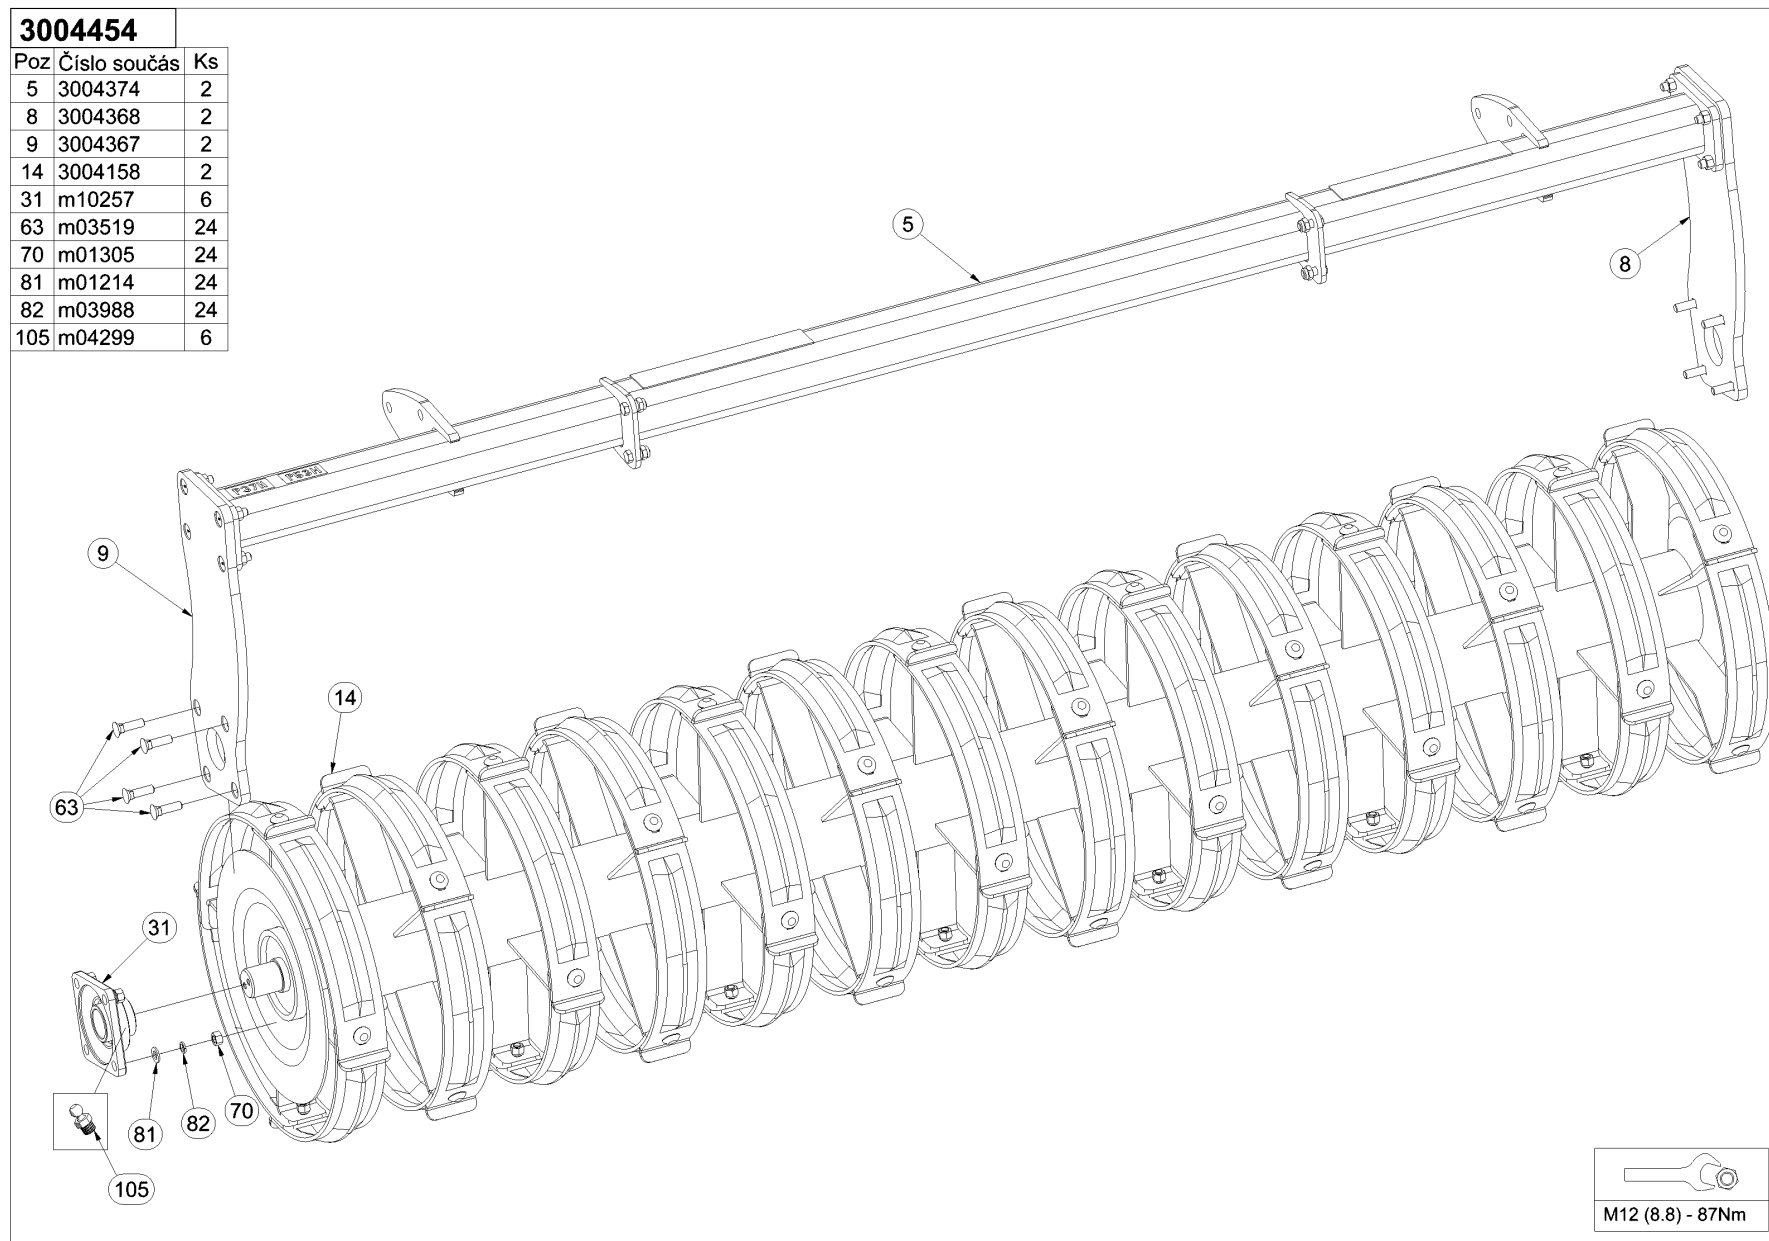

3004454

Poz	Číslo součásti	Ks
5	3004374	2
8	3004368	2
9	3004367	2
14	3004158	2
31	m10257	6
63	m03519	24
70	m01305	24
81	m01214	24
82	m03988	24
105	m04299	6