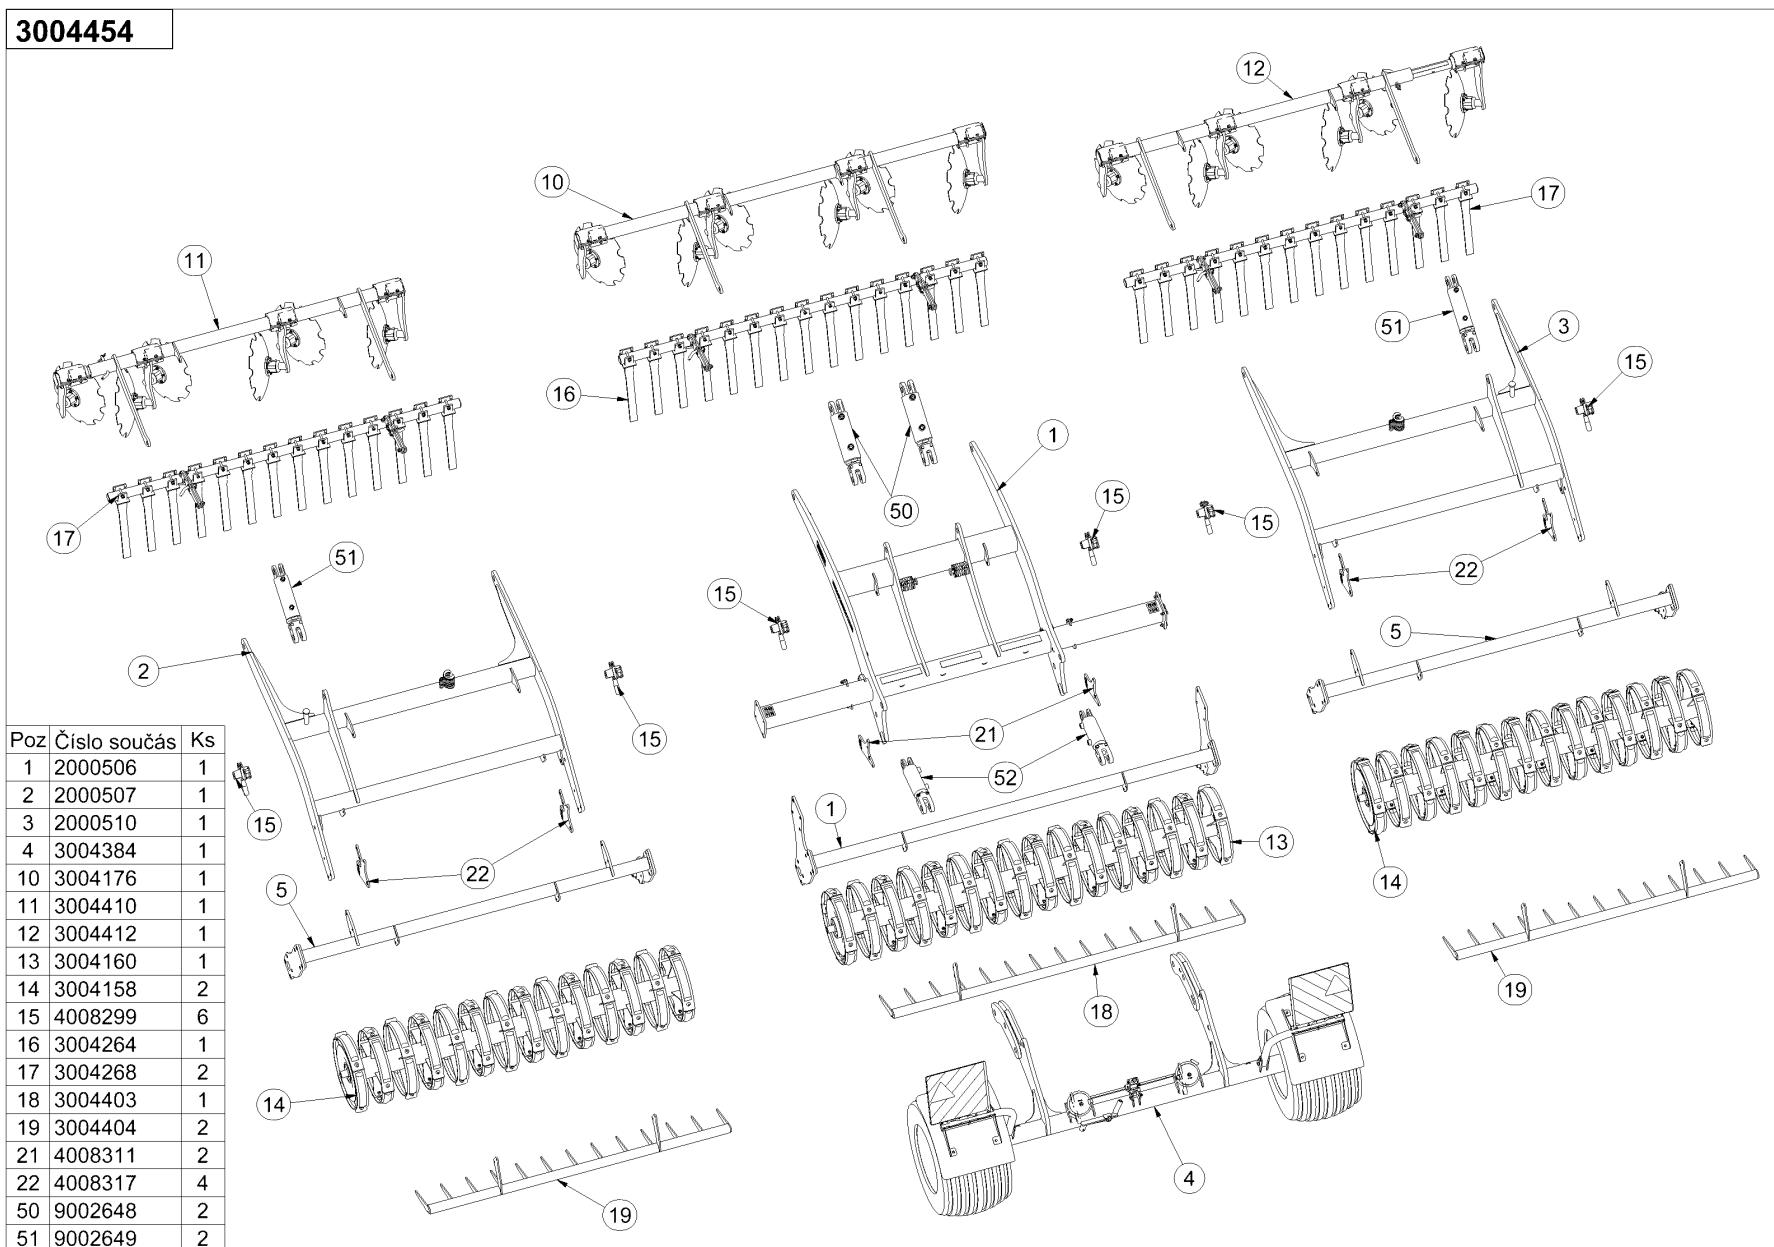

3004454

Poz	Číslo součásti	Ks
1	2000506	1
2	2000507	1
3	2000510	1
4	3004384	1
10	3004176	1
11	3004410	1
12	3004412	1
13	3004160	1
14	3004158	2
15	4008299	6
16	3004264	1
17	3004268	2
18	3004403	1
19	3004404	2
21	4008311	2
22	4008317	4
50	9002648	2
51	9002649	2