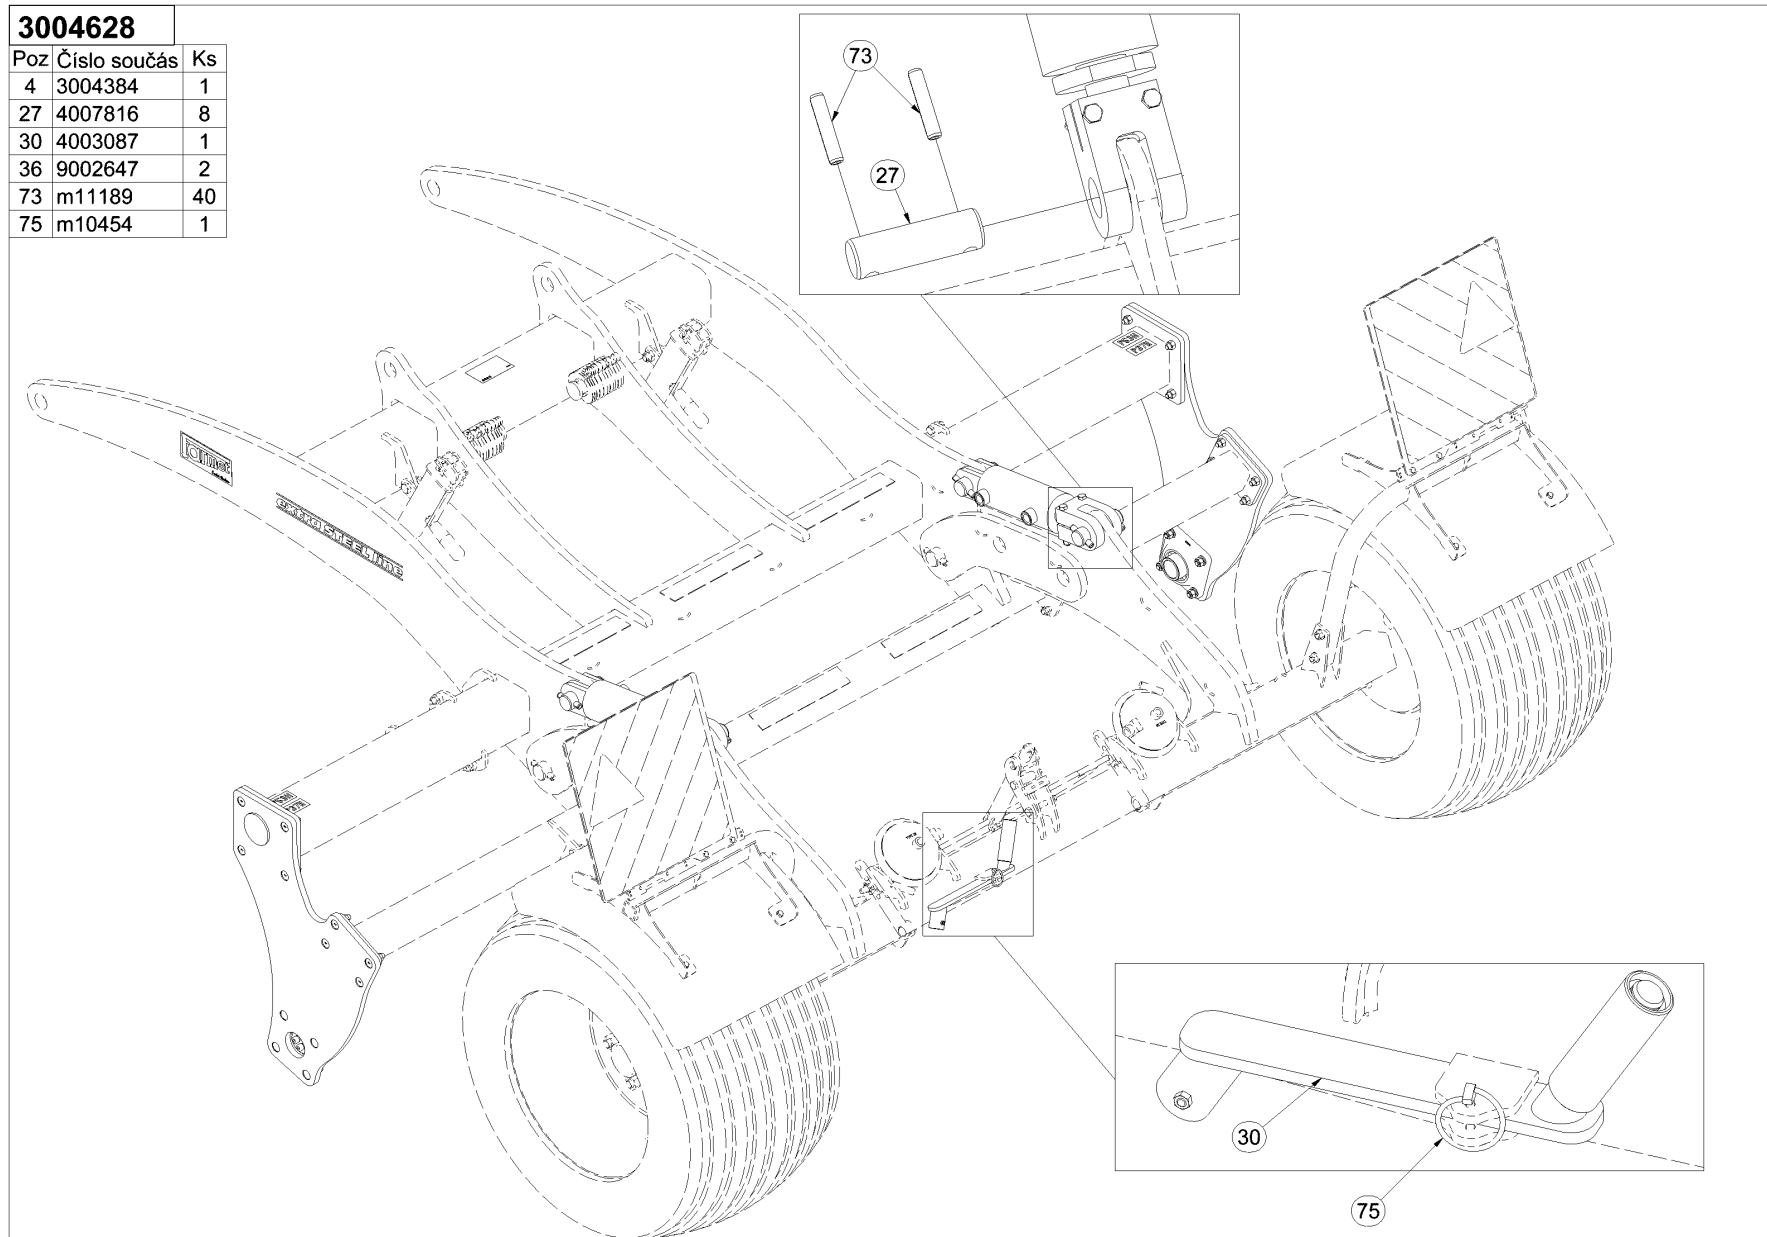

3004628

Poz	Číslo součásti	Ks
4	3004384	1
27	4007816	8
30	4003087	1
36	9002647	2
73	m11189	40
75	m10454	1