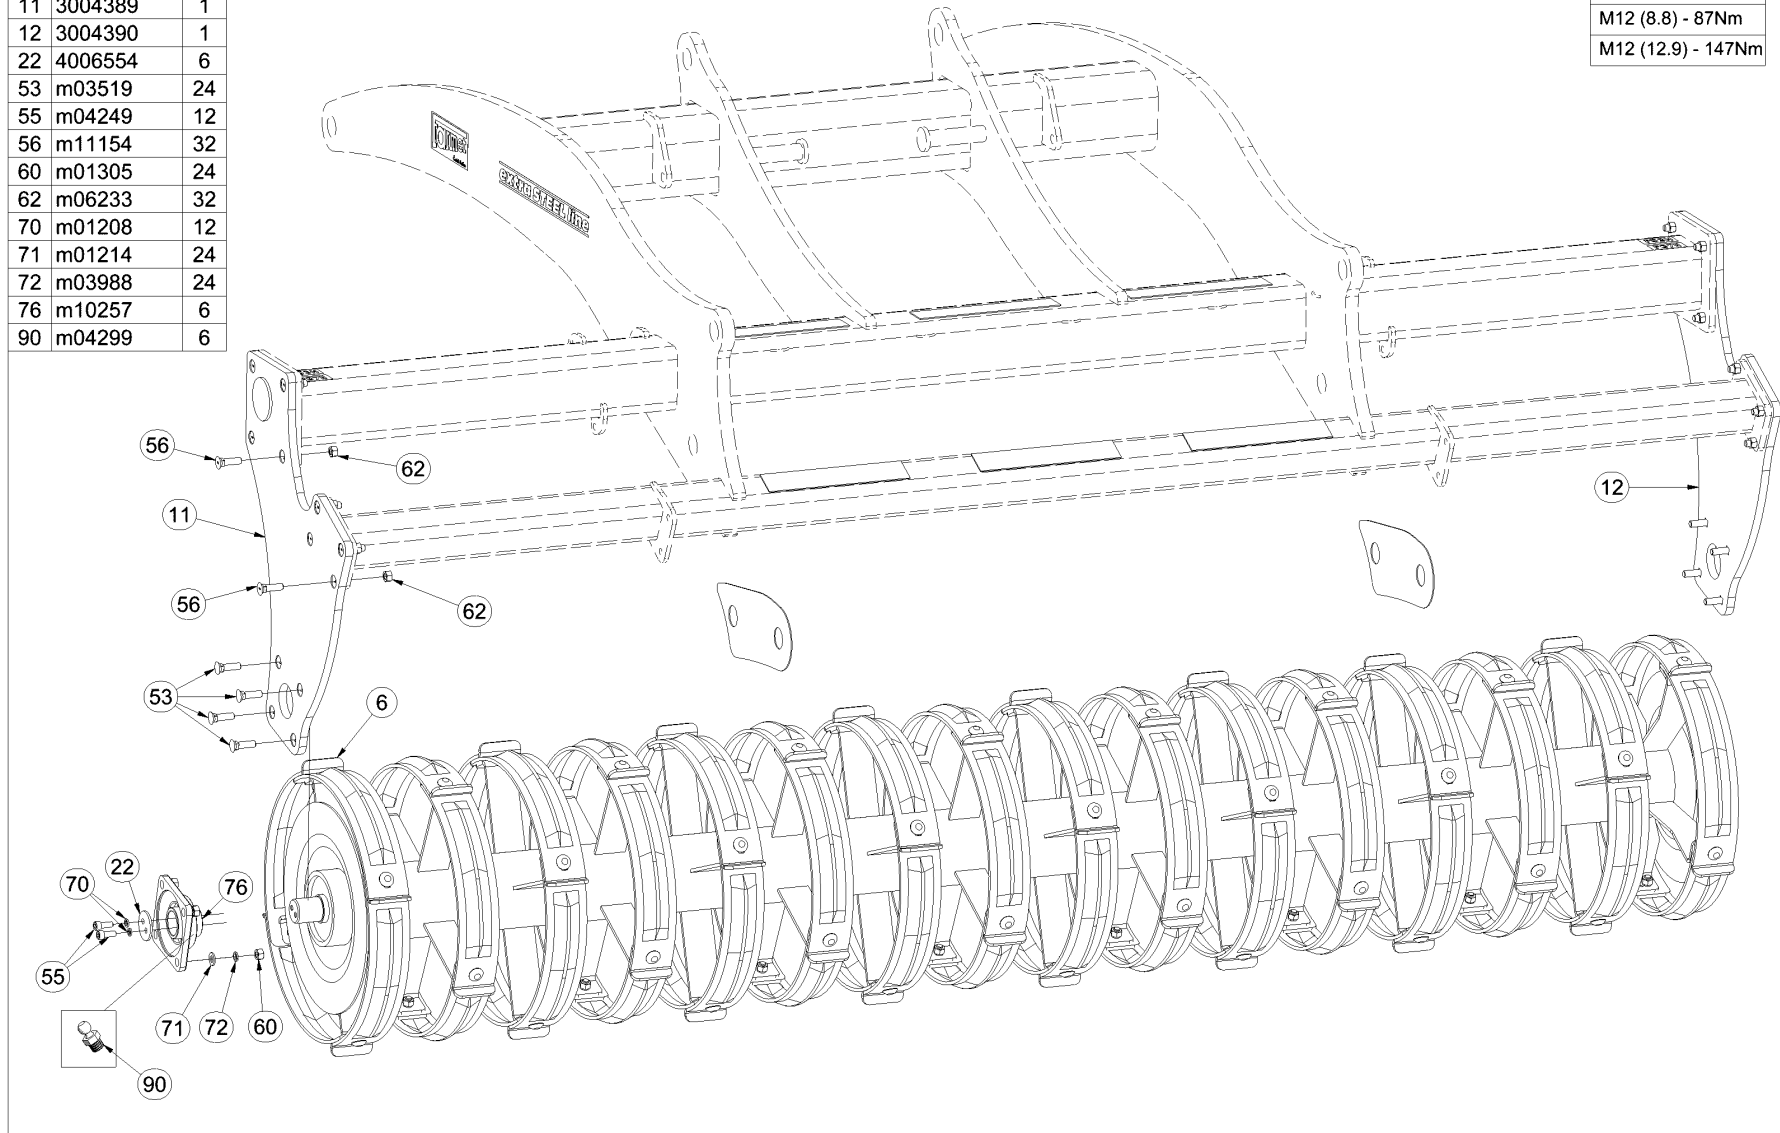

M10 (8.8) - 50Nm
M12 (8.8) - 87Nm
M12 (12.9) - 147Nm

3004628

M12 (8.8) - 87Nm
M16 (8.8) - 210Nm

Poz	Číslo součásti	Ks
21	4009224	6
23	4008311	2
50	m02254	12
52	m04343	18
61	m04301	30
63	m03683	24

**3004628**