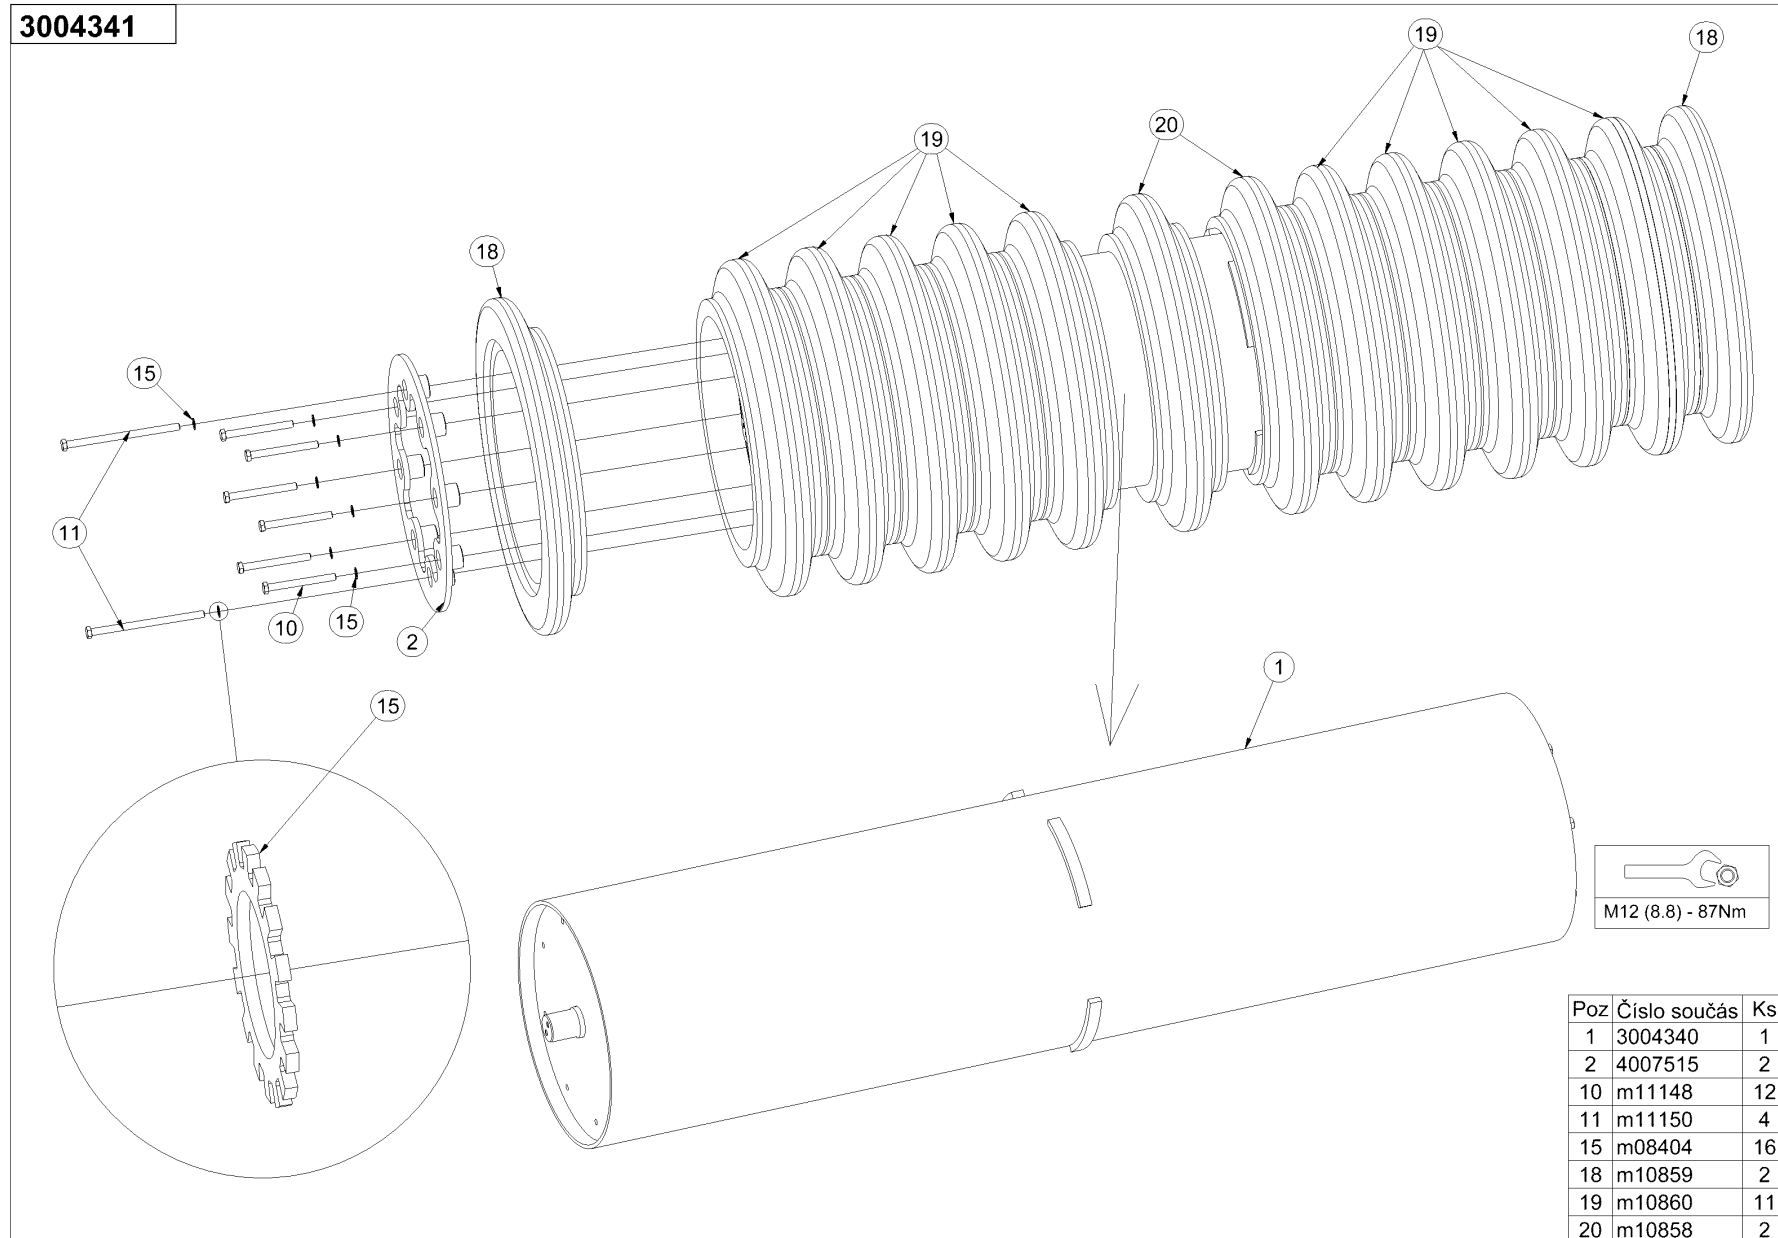

3004341

Poz	Číslo součásti	Ks
1	3004340	1
2	4007515	2
10	m11148	12
11	m11150	4
15	m08404	16
18	m10859	2
19	m10860	11
20	m10858	2