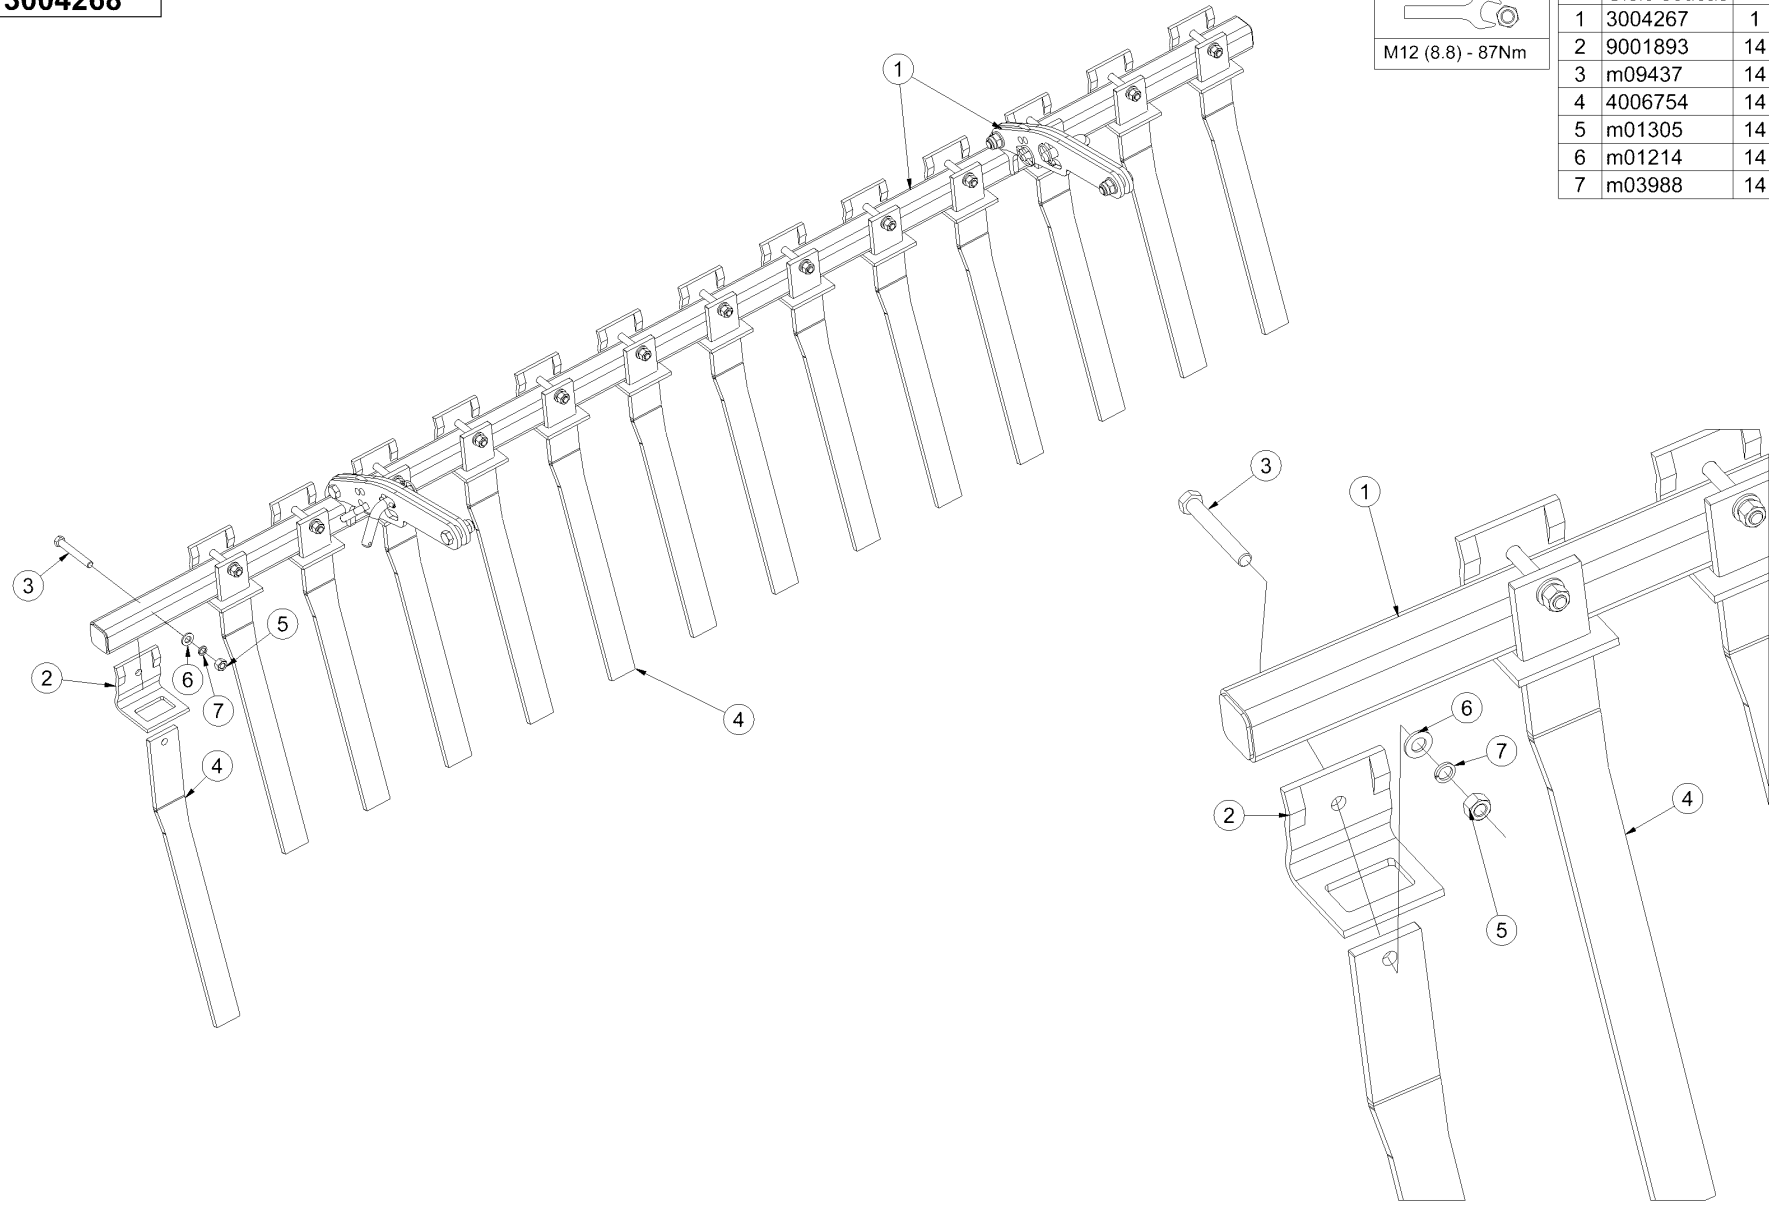

3004268

Poz	Číslo součást	Ks
1	3004267	1
2	9001893	14
3	m09437	14
4	4006754	14
5	m01305	14
6	m01214	14
7	m03988	14