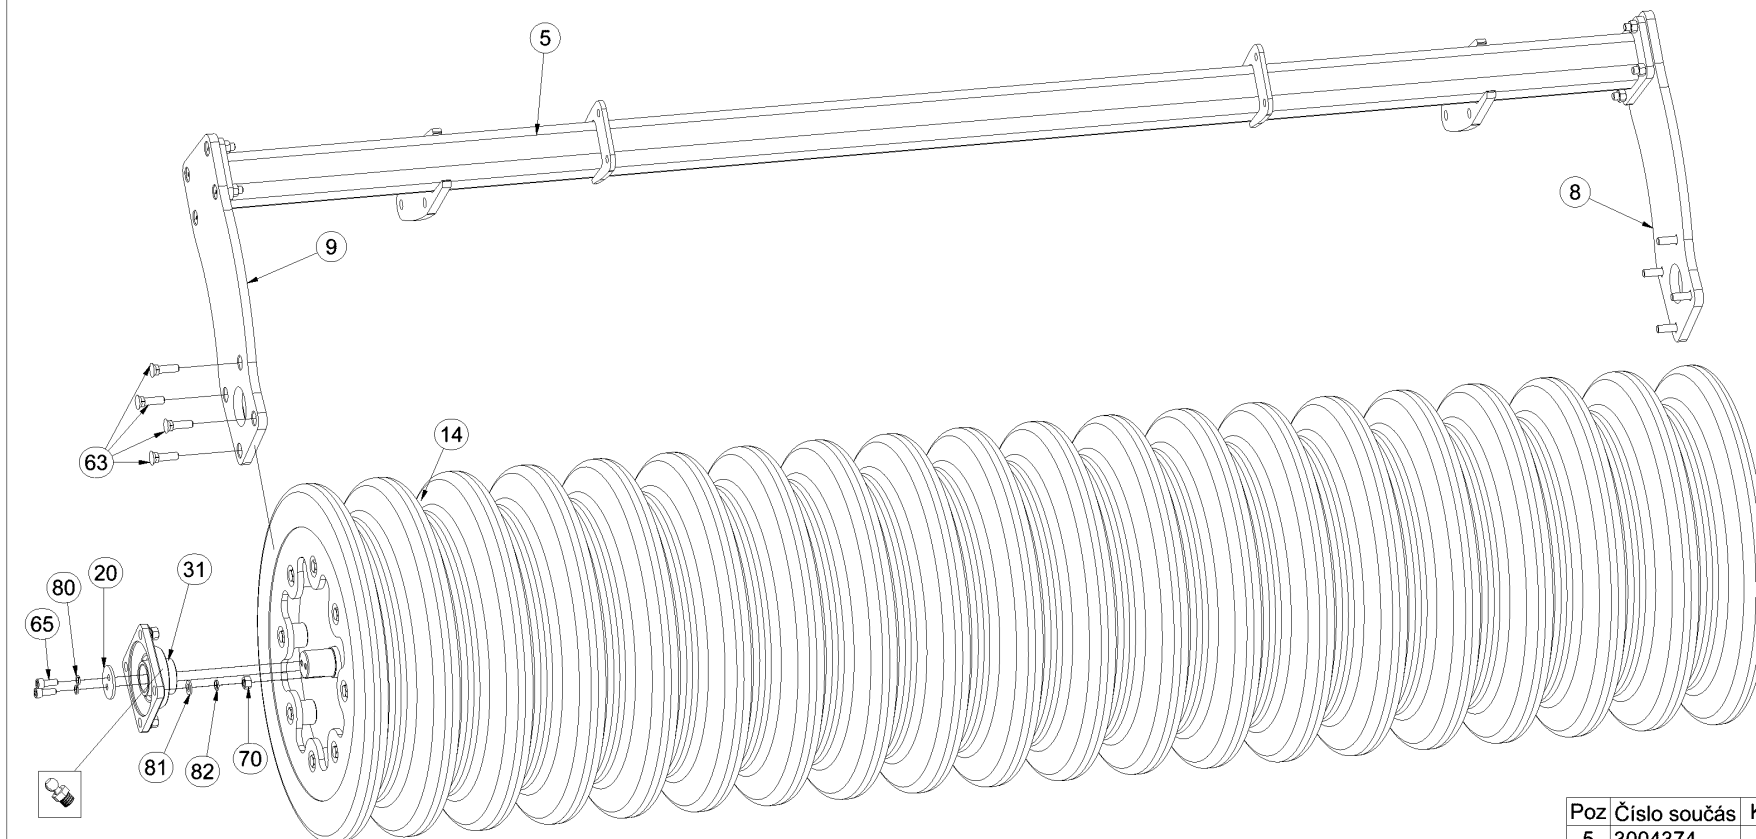

3004406

Poz	Číslo součást	Ks
5	3004374	2
8	3004368	2
9	3004367	2
14	3003878	2
20	4006554	6
31	m10257	6
63	m03519	24
65	m04249	12
70	m01305	24
80	m01208	12
81	m01214	144
82	m03988	24