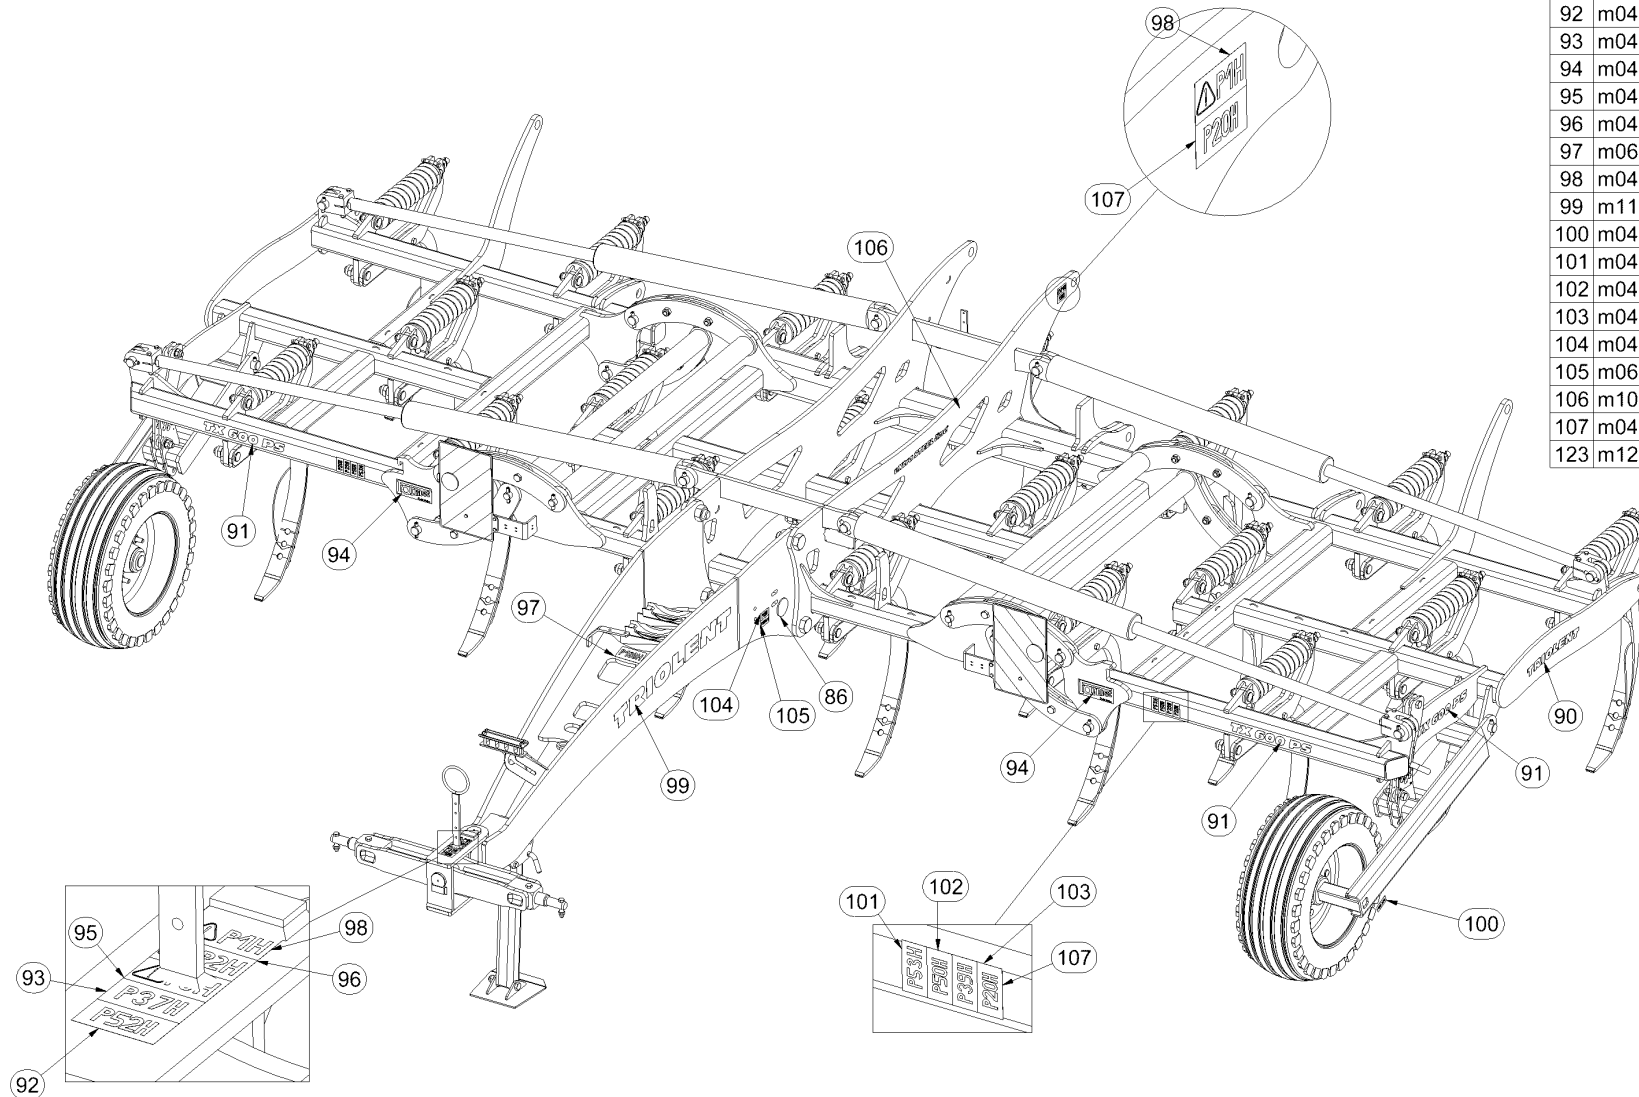

3004537

Poz	Číslo součást	Ks
86	m02579	2
90	m11586	2
91	m11942	4
92	m04364	1
93	m04365	1
94	m04356	2
95	m04360	1
96	m04366	1
97	m06776	1
98	m04359	3
99	m11585	2
100	m04958	2
101	m04369	2
102	m04367	2
103	m04362	2
104	m04363	1
105	m06777	1
106	m10353	2
107	m04368	4
123	m12179	4