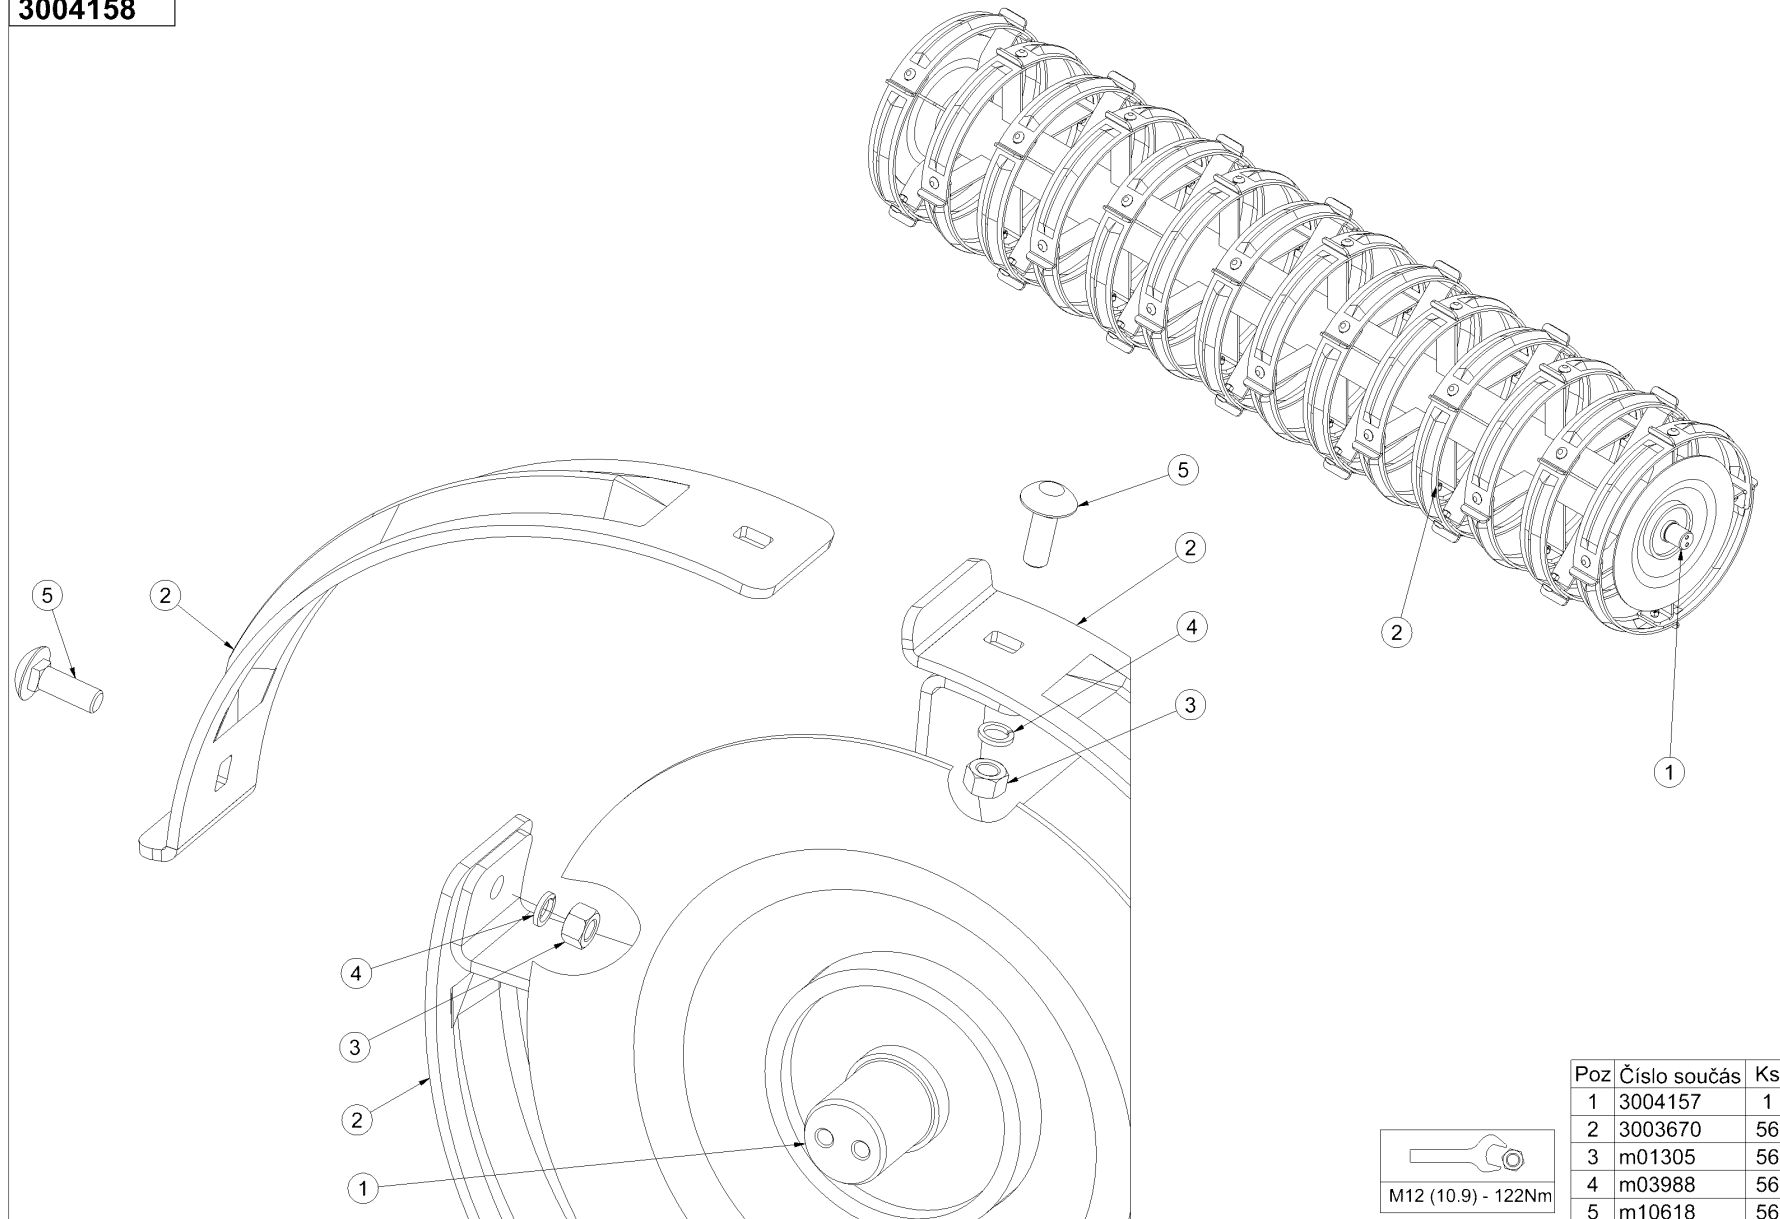

M12 (8.8) - 87Nm

**3004695**

Poz	Číslo součásti	Ks
1	3004696	1
2	4006756	4
3	4002505	4
4	m09436	2
5	m09141	2
6	m04355	4
7	m03683	4
8	m01219	4
9	m10454	4
10	m07048	2

3004158

Poz	Číslo součásti	Ks
1	3004157	1
2	3003670	56
3	m01305	56
4	m03988	56
5	m10618	56