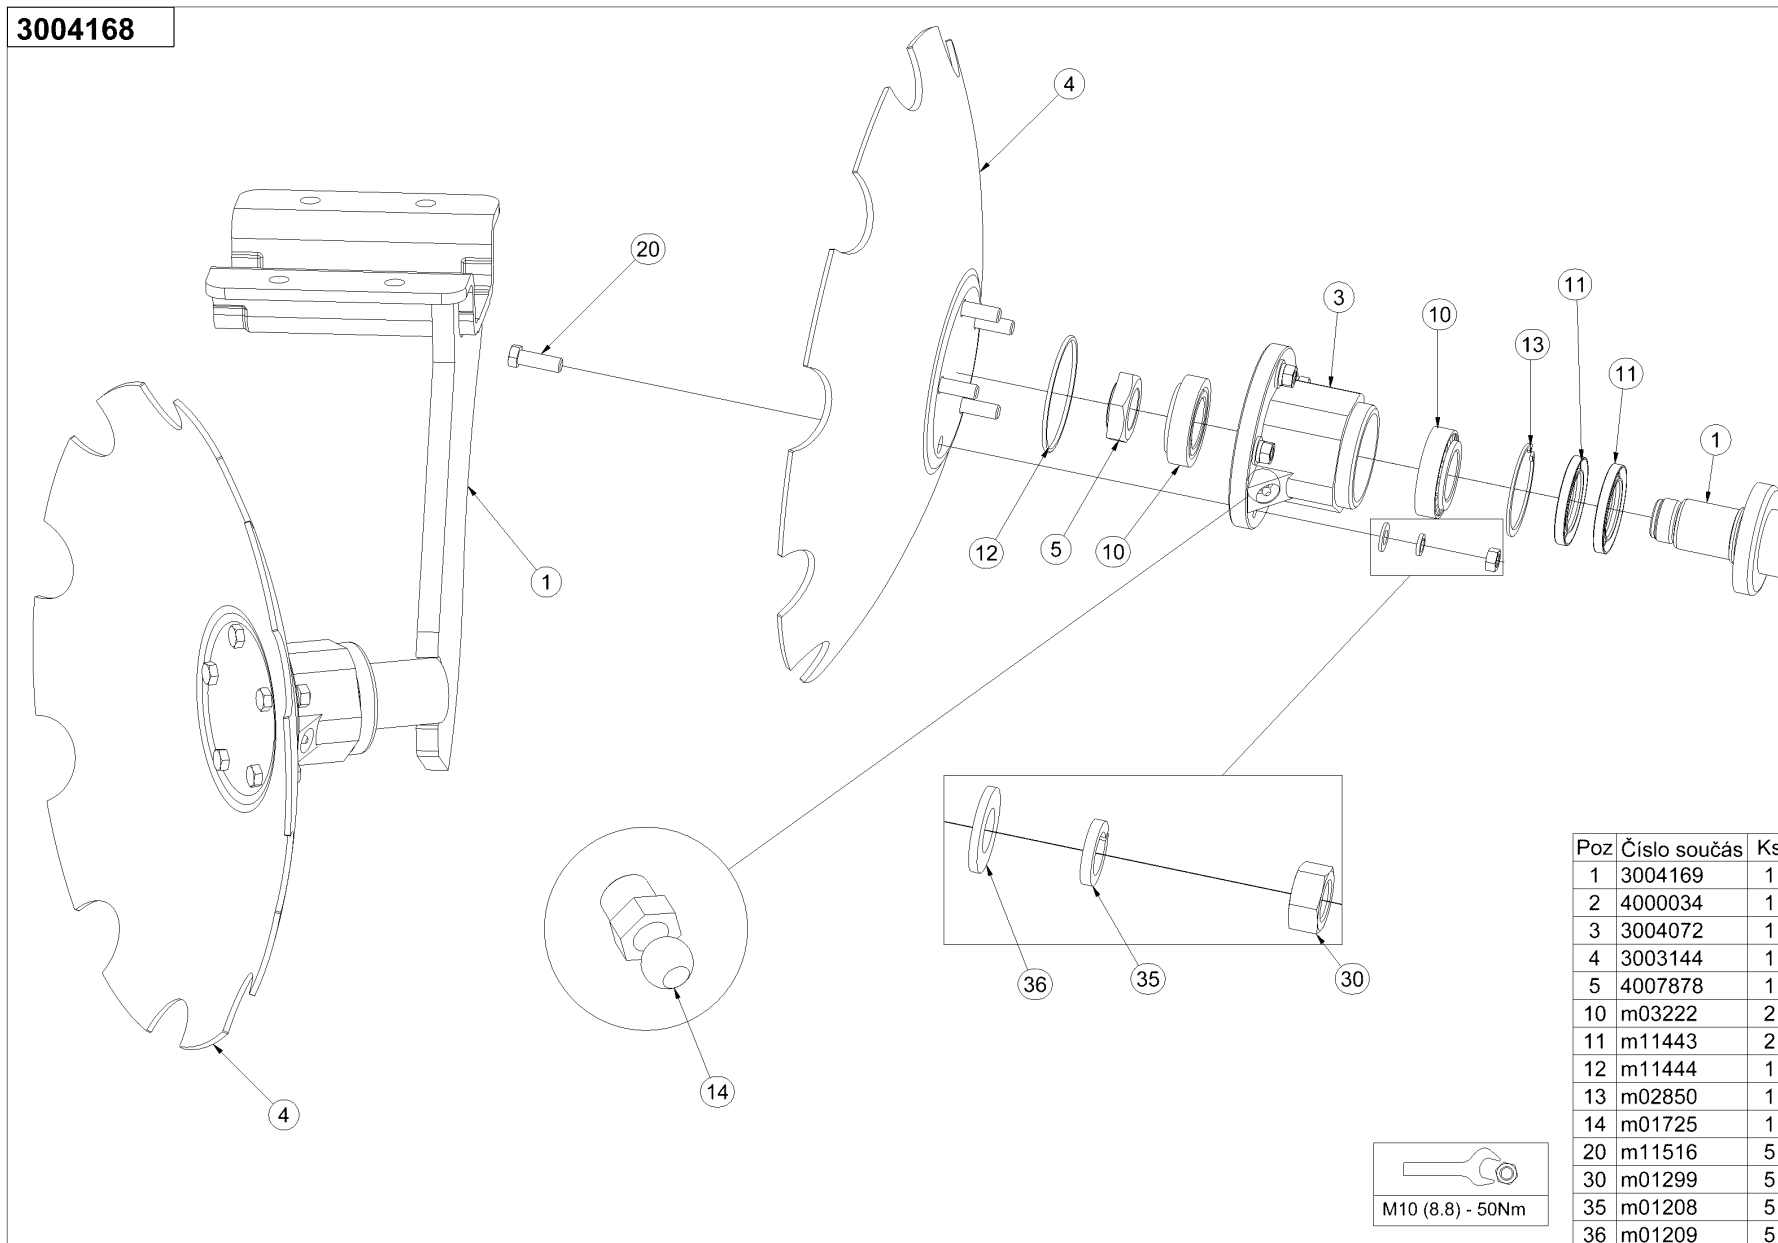

3004168

Poz	Číslo součás	Ks
1	3004169	1
2	4000034	1
3	3004072	1
4	3003144	1
5	4007878	1
10	m03222	2
11	m11443	2
12	m11444	1
13	m02850	1
14	m01725	1
20	m11516	5
30	m01299	5
35	m01208	5
36	m01209	5

M10 (8.8) - 50Nm