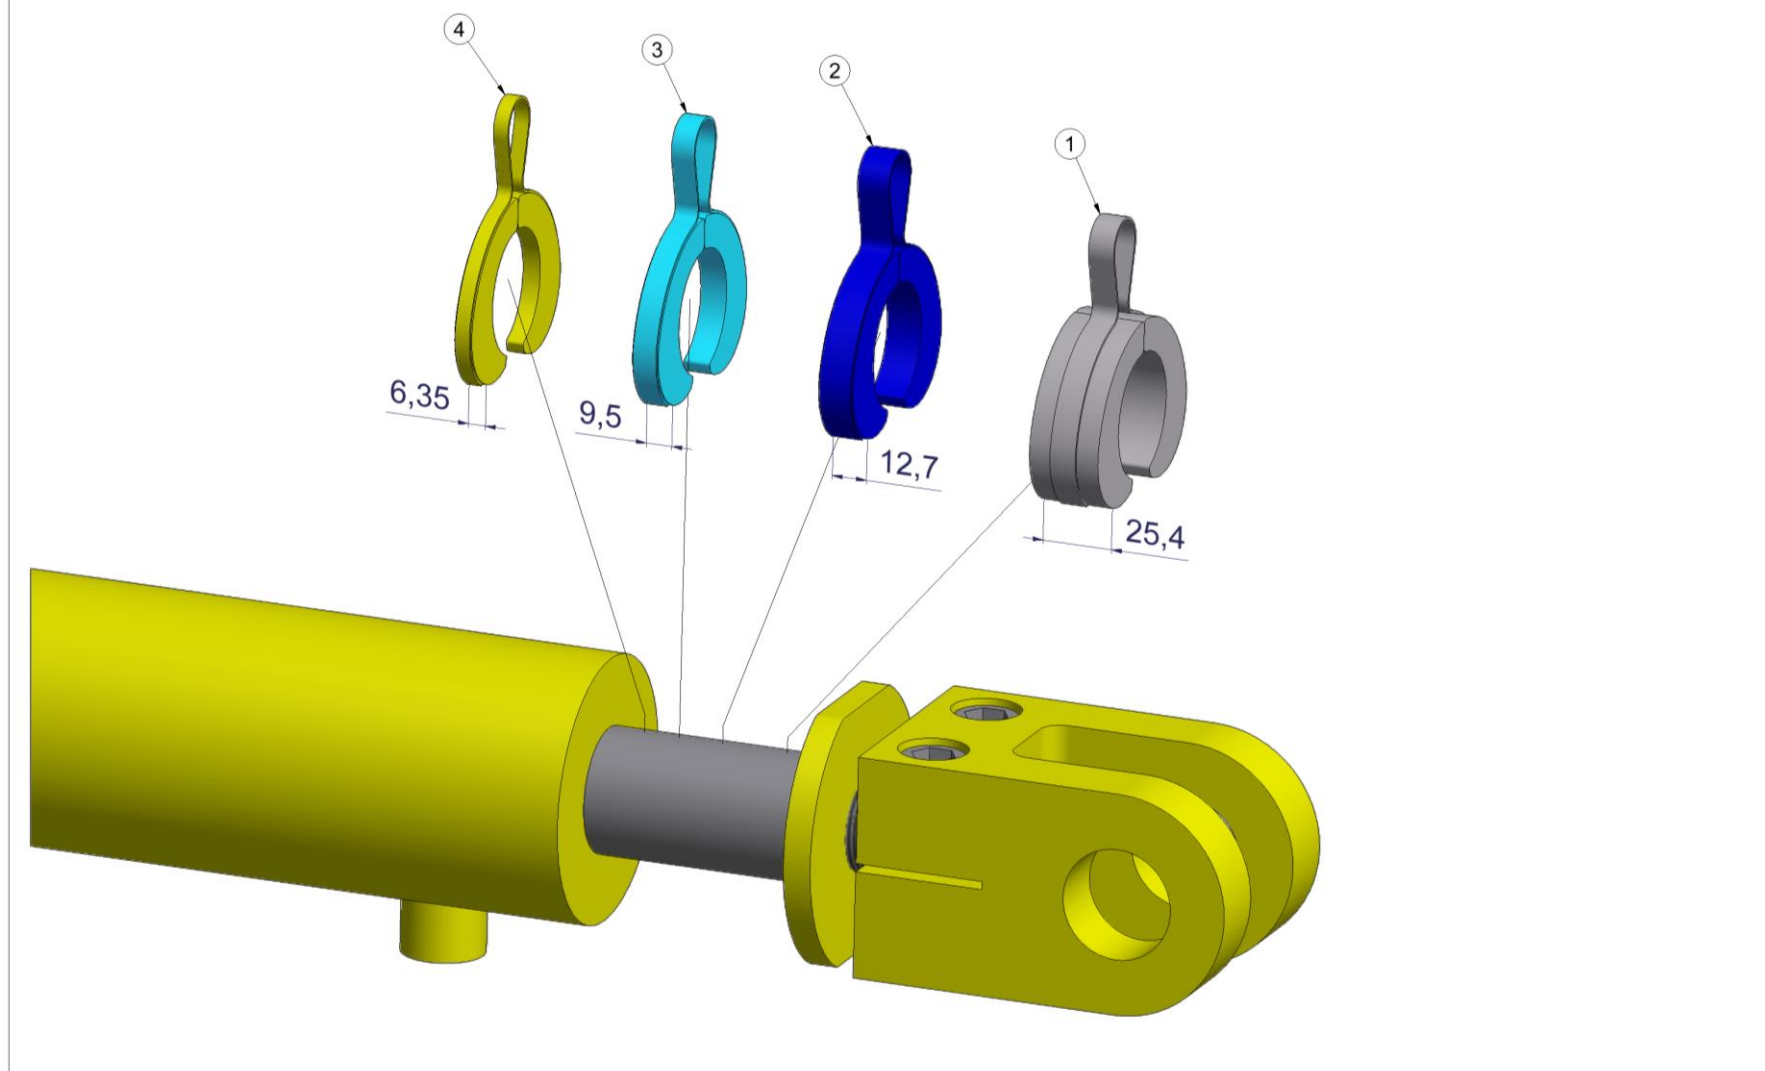

Poz	Číslo součásti	Ks
1	m11335	1
2	9002587	1
3	9002586	1
4	9002585	1