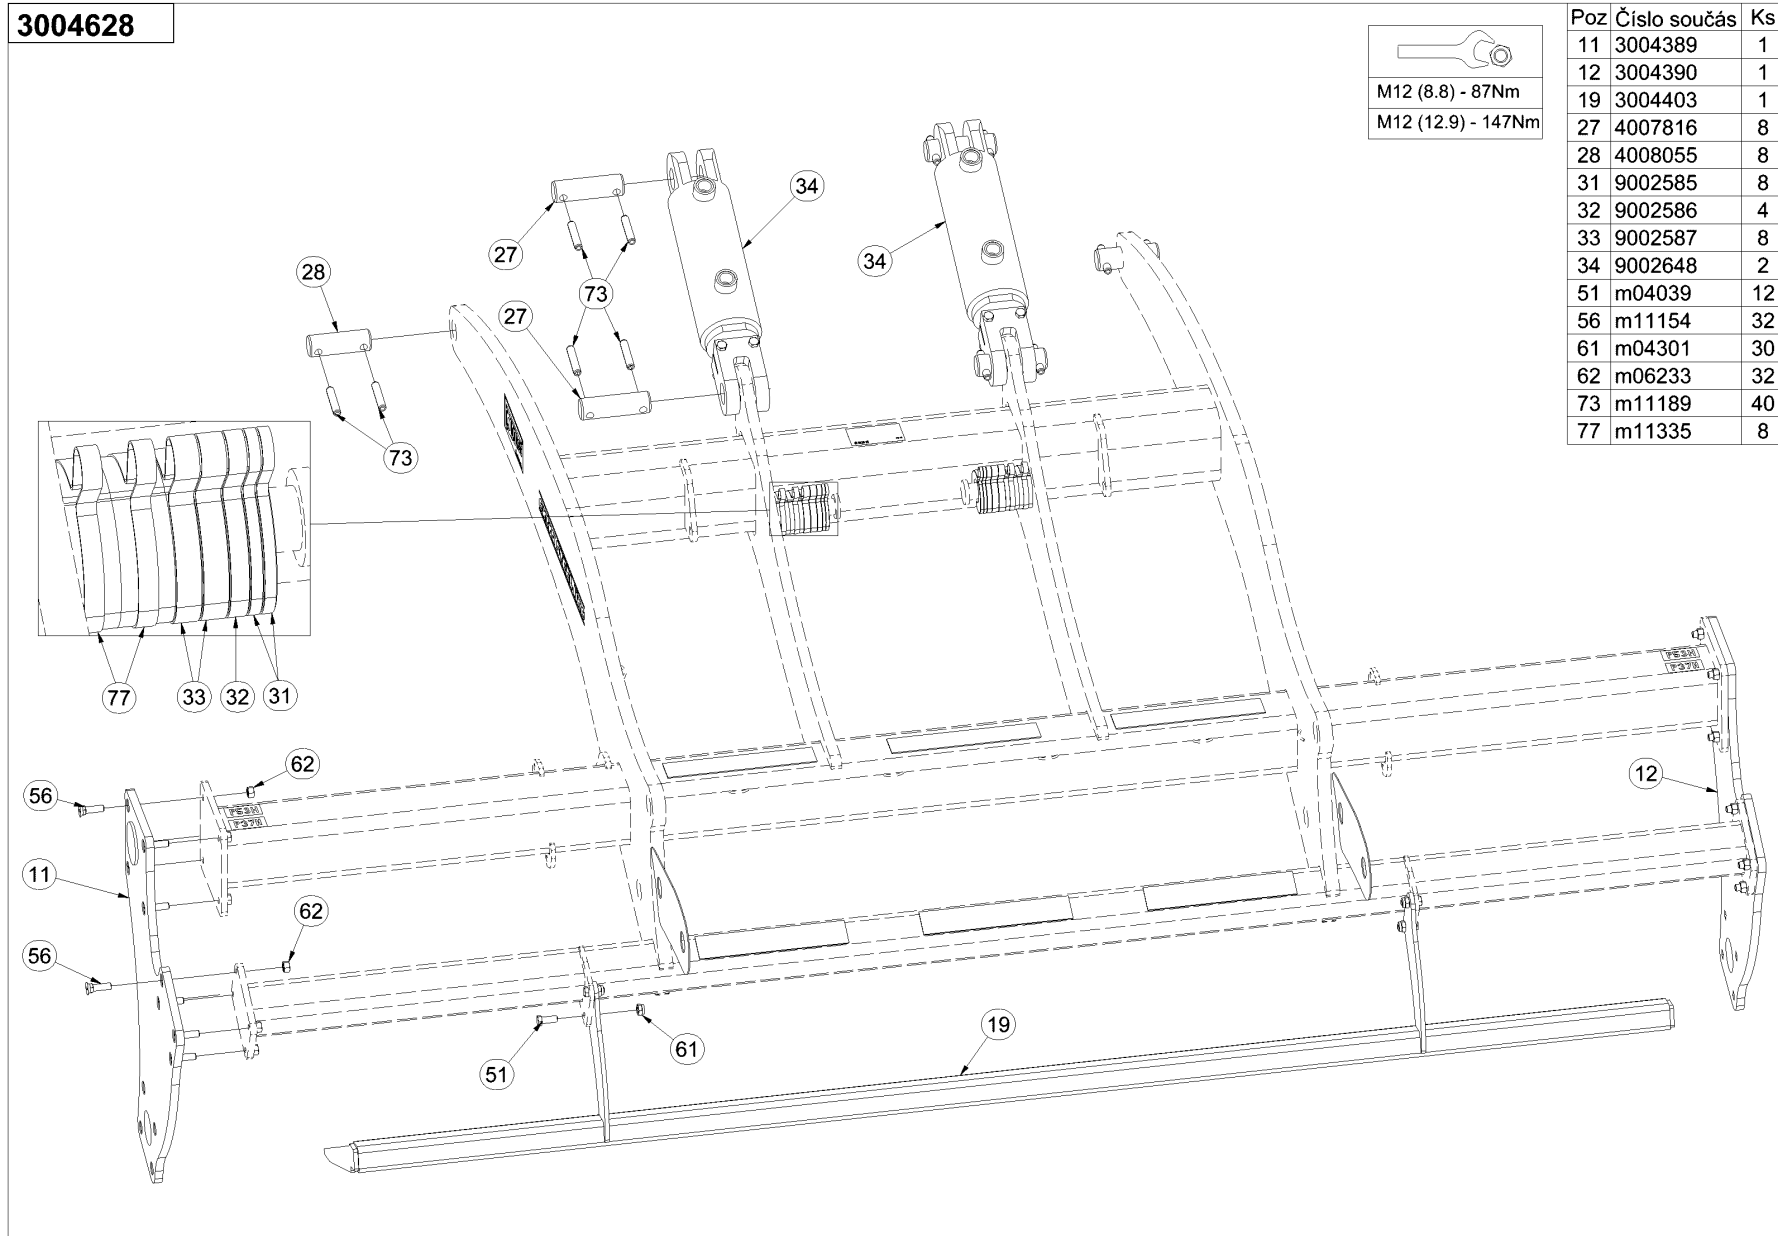

3004628

Poz	Číslo součásti	Ks
11	3004389	1
12	3004390	1
19	3004403	1
27	4007816	8
28	4008055	8
31	9002585	8
32	9002586	4
33	9002587	8
34	9002648	2
51	m04039	12
56	m11154	32
61	m04301	30
62	m06233	32
73	m11189	40
77	m11335	8