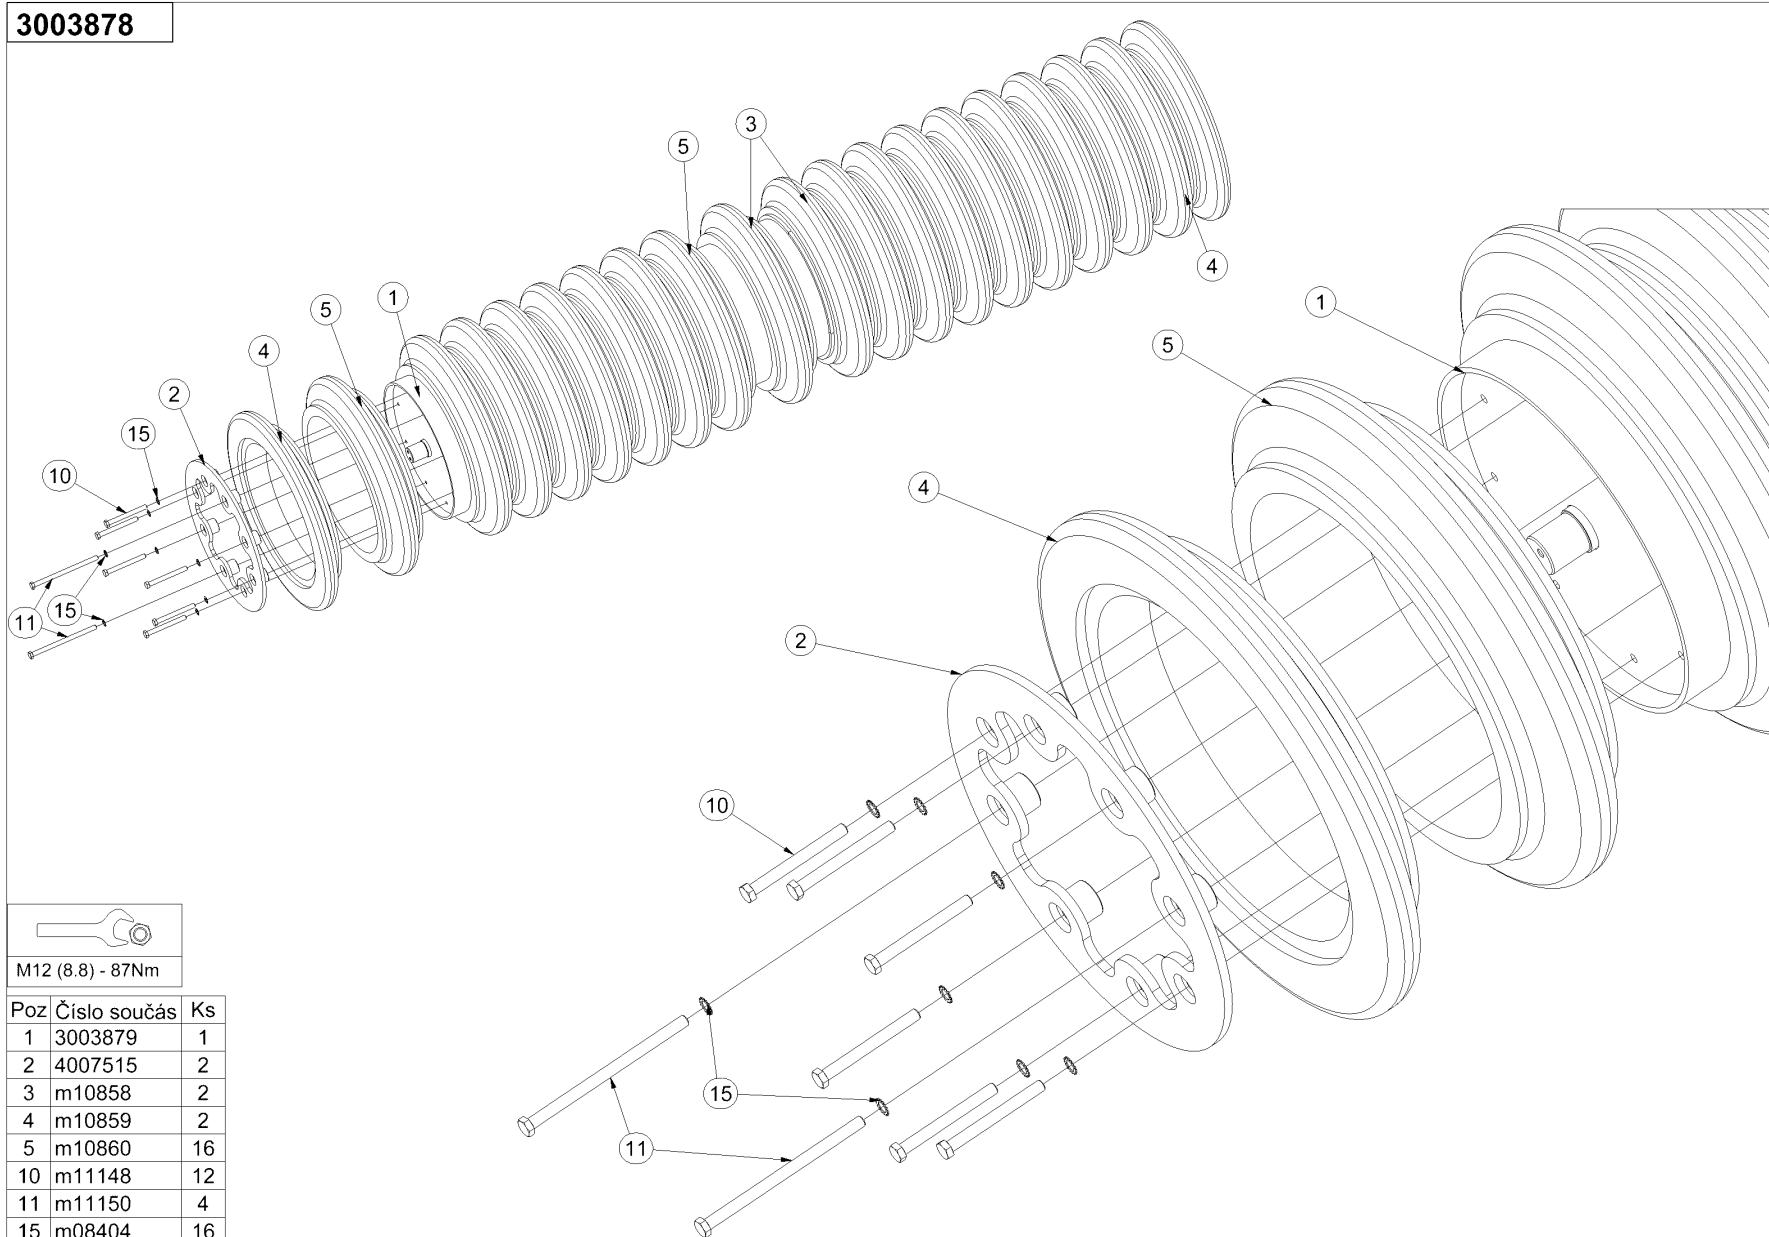

3003878

M12 (8.8) - 87Nm

Poz	Číslo součásti	Ks
1	3003879	1
2	4007515	2
3	m10858	2
4	m10859	2
5	m10860	16
10	m11148	12
11	m11150	4
15	m08404	16