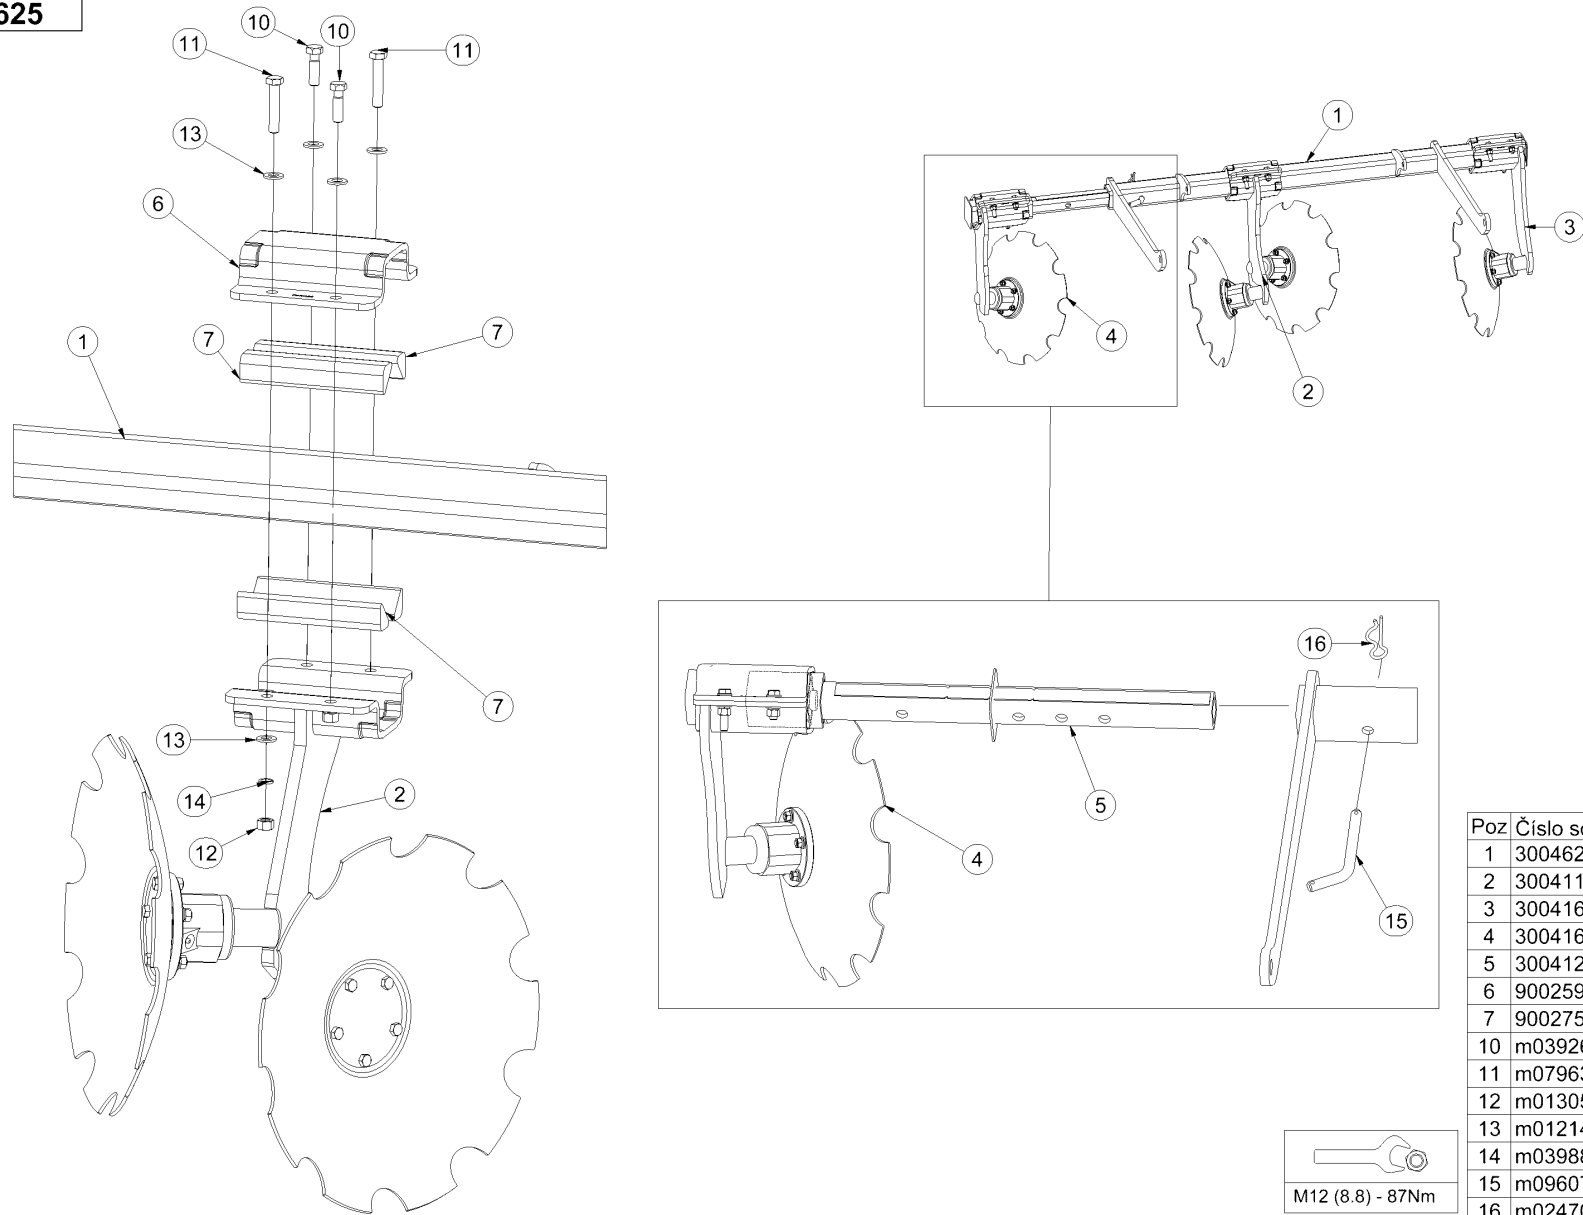

3004625

Poz	Číslo součásti	Ks
1	3004626	1
2	3004118	1
3	3004166	1
4	3004168	1
5	3004126	1
6	9002597	3
7	9002753	12
10	m03926	6
11	m07963	6
12	m01305	12
13	m01214	24
14	m03988	12
15	m09607	1
16	m02470	1

M12 (8.8) - 87Nm