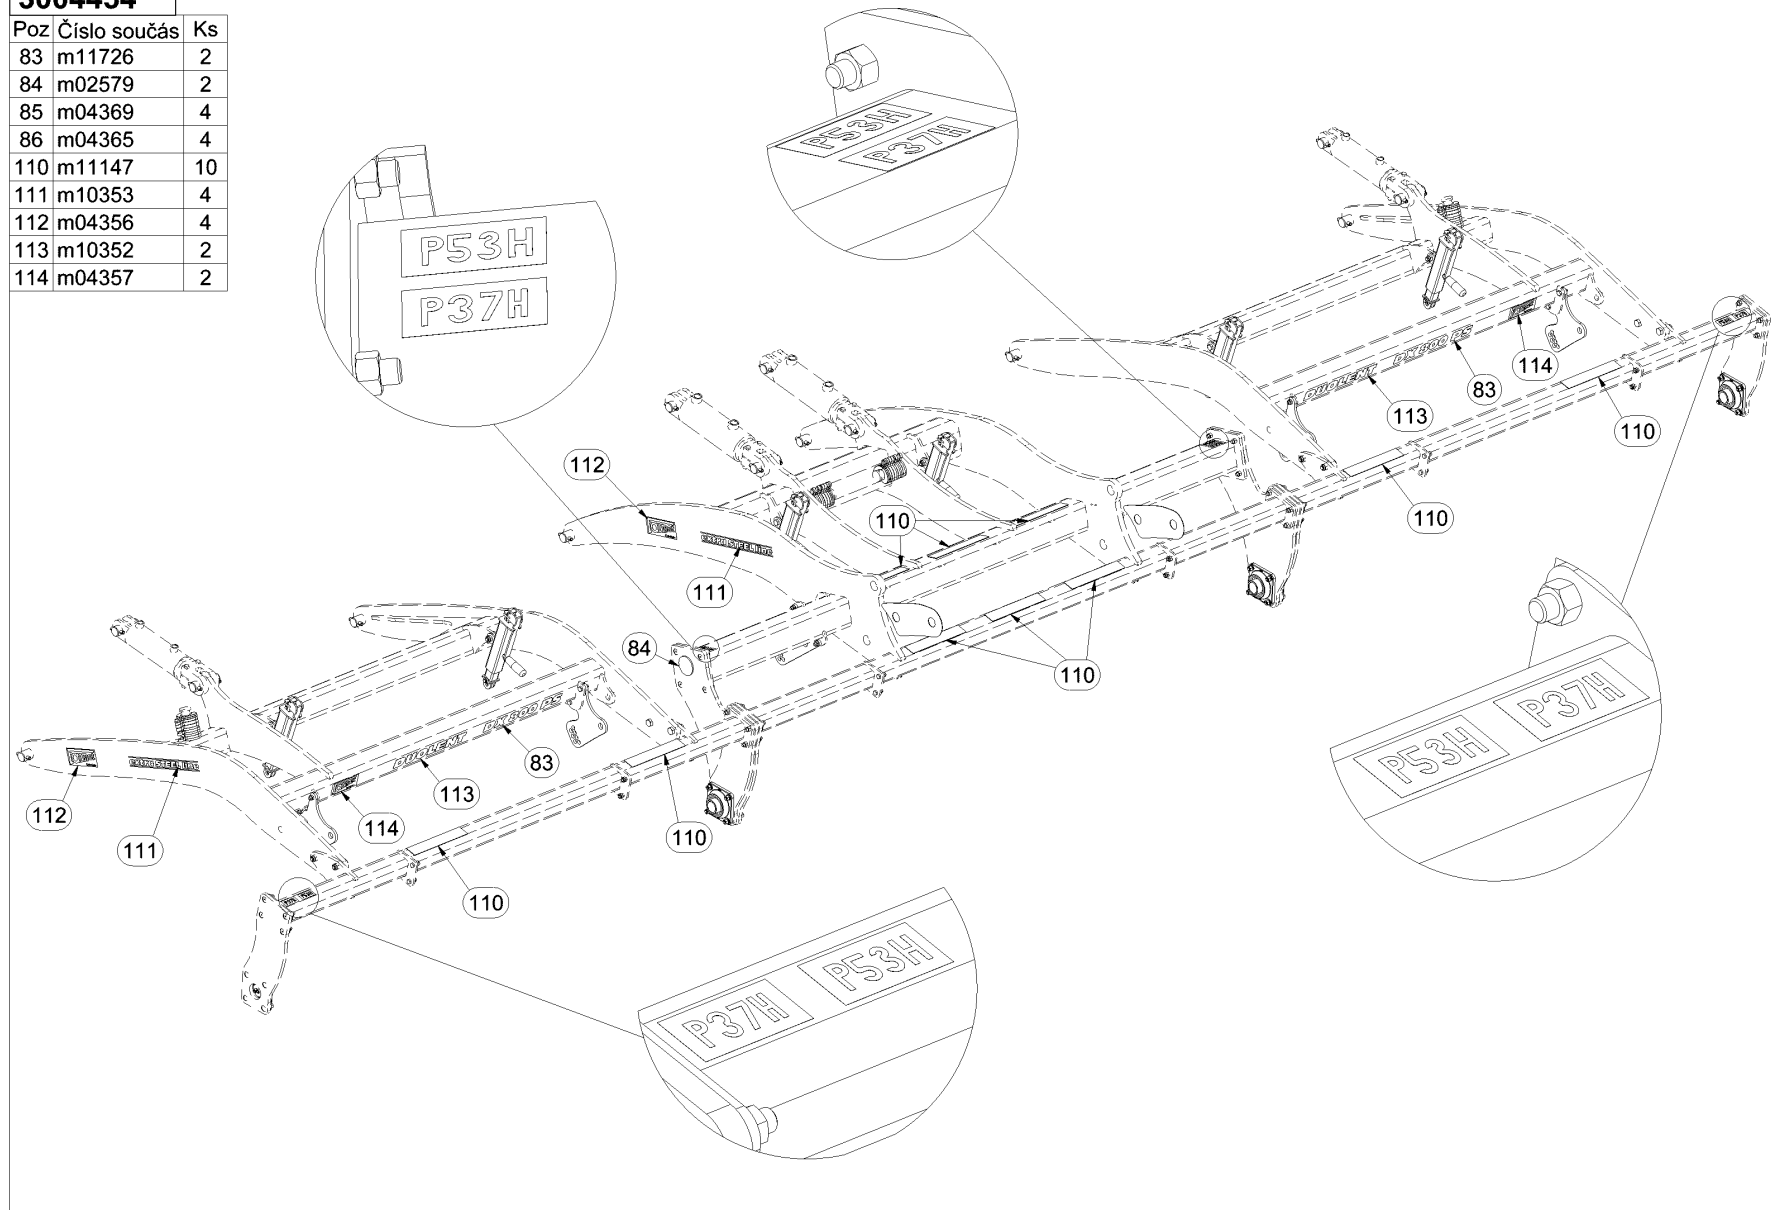

3004454

Poz	Číslo součásti	Ks
83	m11726	2
84	m02579	2
85	m04369	4
86	m04365	4
110	m11147	10
111	m10353	4
112	m04356	4
113	m10352	2
114	m04357	2