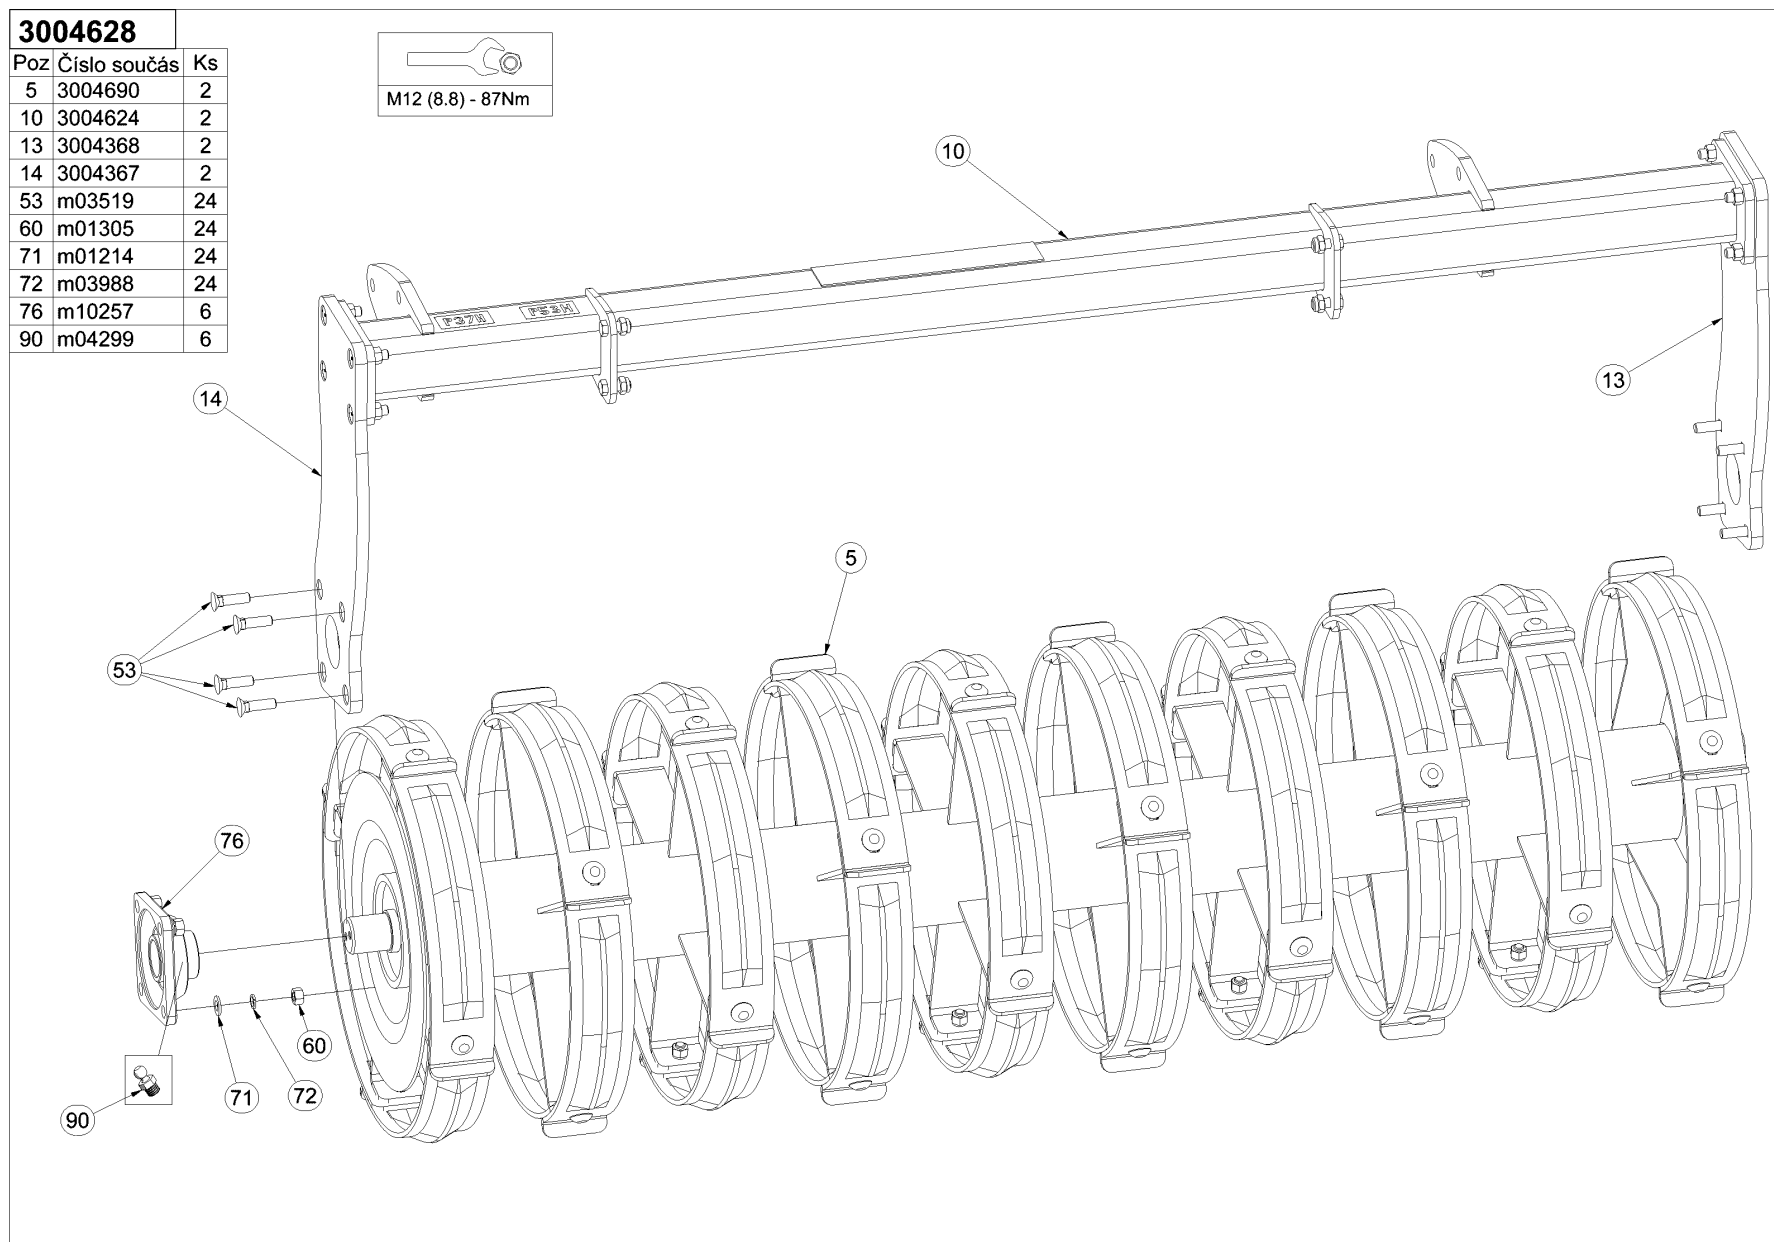

3004628

Poz	Číslo součásti	Ks
5	3004690	2
10	3004624	2
13	3004368	2
14	3004367	2
53	m03519	24
60	m01305	24
71	m01214	24
72	m03988	24
76	m10257	6
90	m04299	6