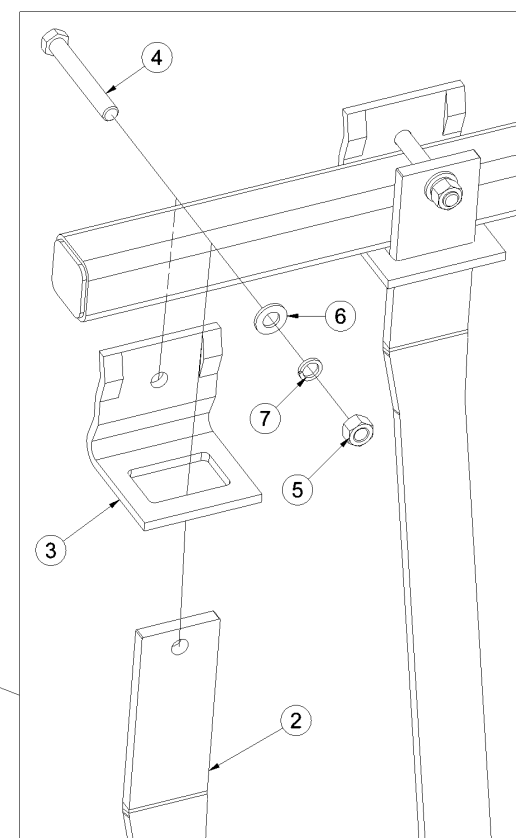

M12 (8.8) - 87Nm

**3004695**

Poz	Číslo součásti	Ks
1	3004696	1
2	4006756	4
3	4002505	4
4	m09436	2
5	m09141	2
6	m04355	4
7	m03683	4
8	m01219	4
9	m10454	4
10	m07048	2

3004158

Poz	Číslo součásti	Ks
1	3004157	1
2	3003670	56
3	m01305	56
4	m03988	56
5	m10618	56