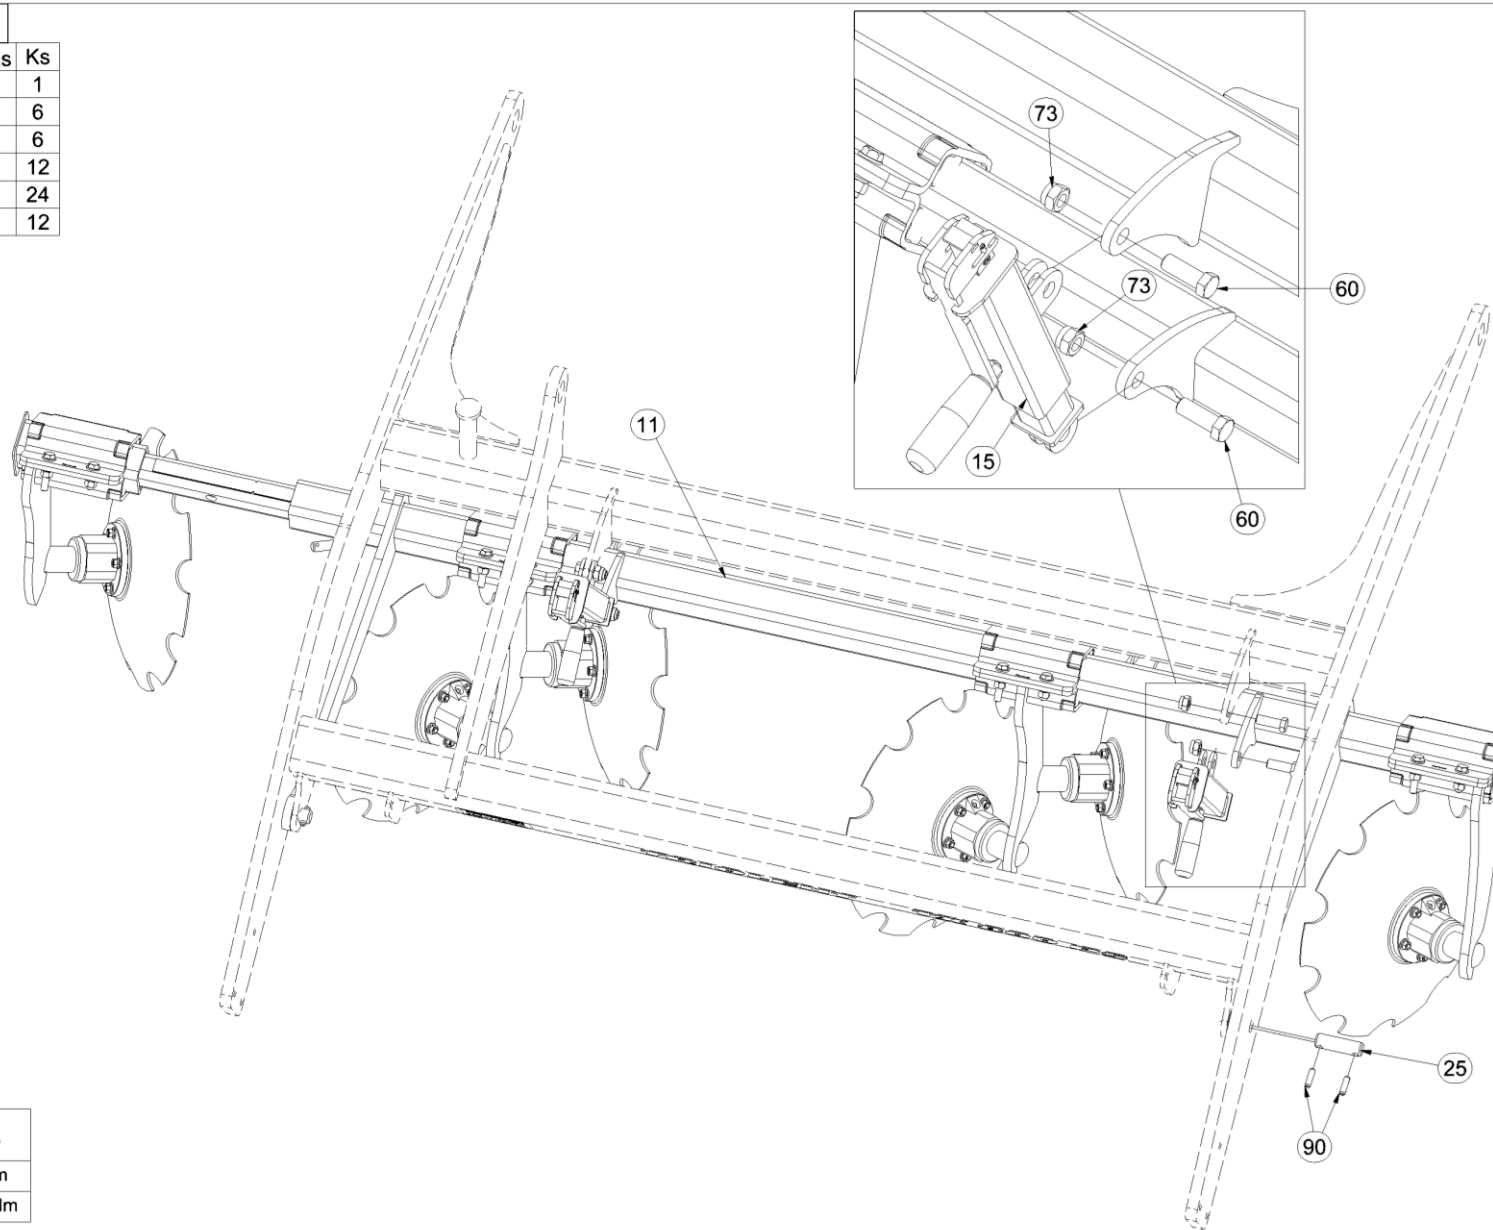

3004406

Poz	Číslo součásti	Ks
11	4009224	1
15	4009224	6
25	4007694	6
60	m02254	12
73	m03683	24
90	m10736	12

M12 (8.8) - 87Nm
M16 (8.8) - 210Nm