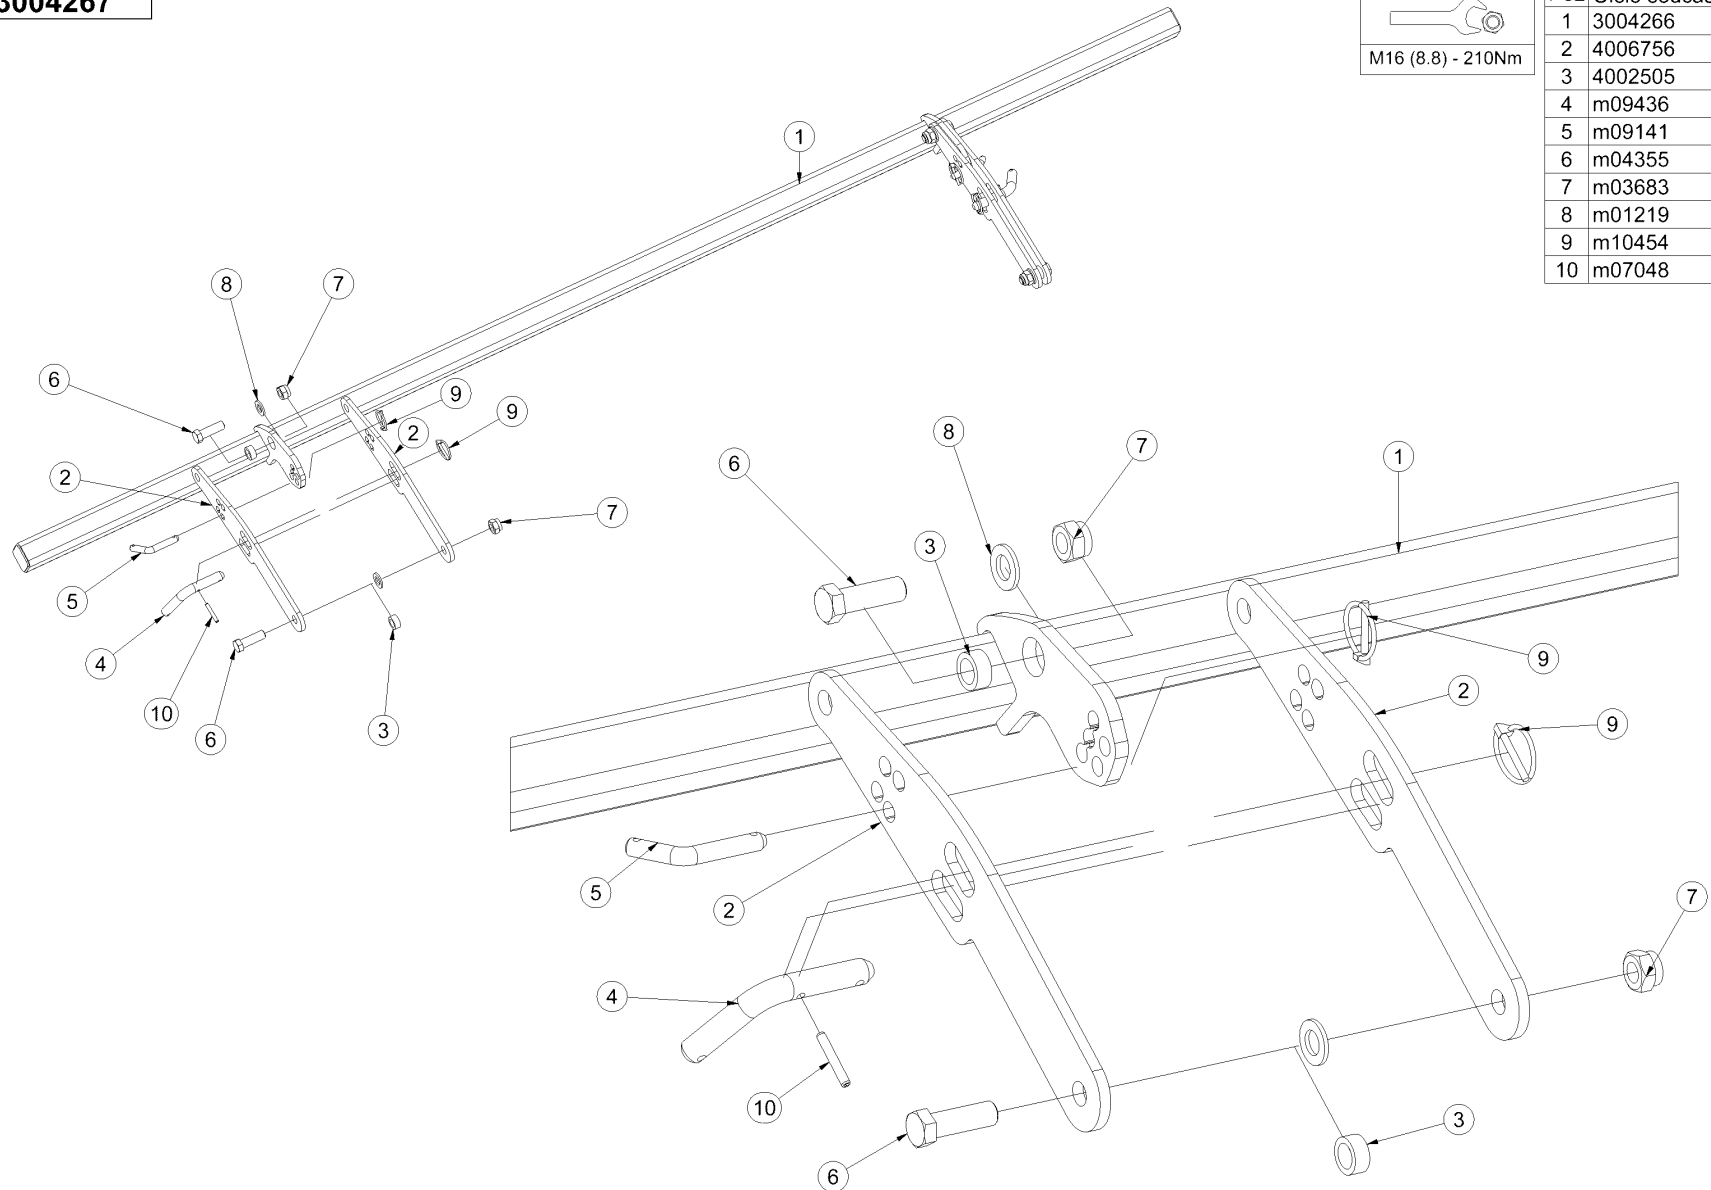

3004267

Poz	Číslo součást	Ks
1	3004266	1
2	4006756	4
3	4002505	4
4	m09436	2
5	m09141	2
6	m04355	4
7	m03683	4
8	m01219	4
9	m10454	4
10	m07048	2