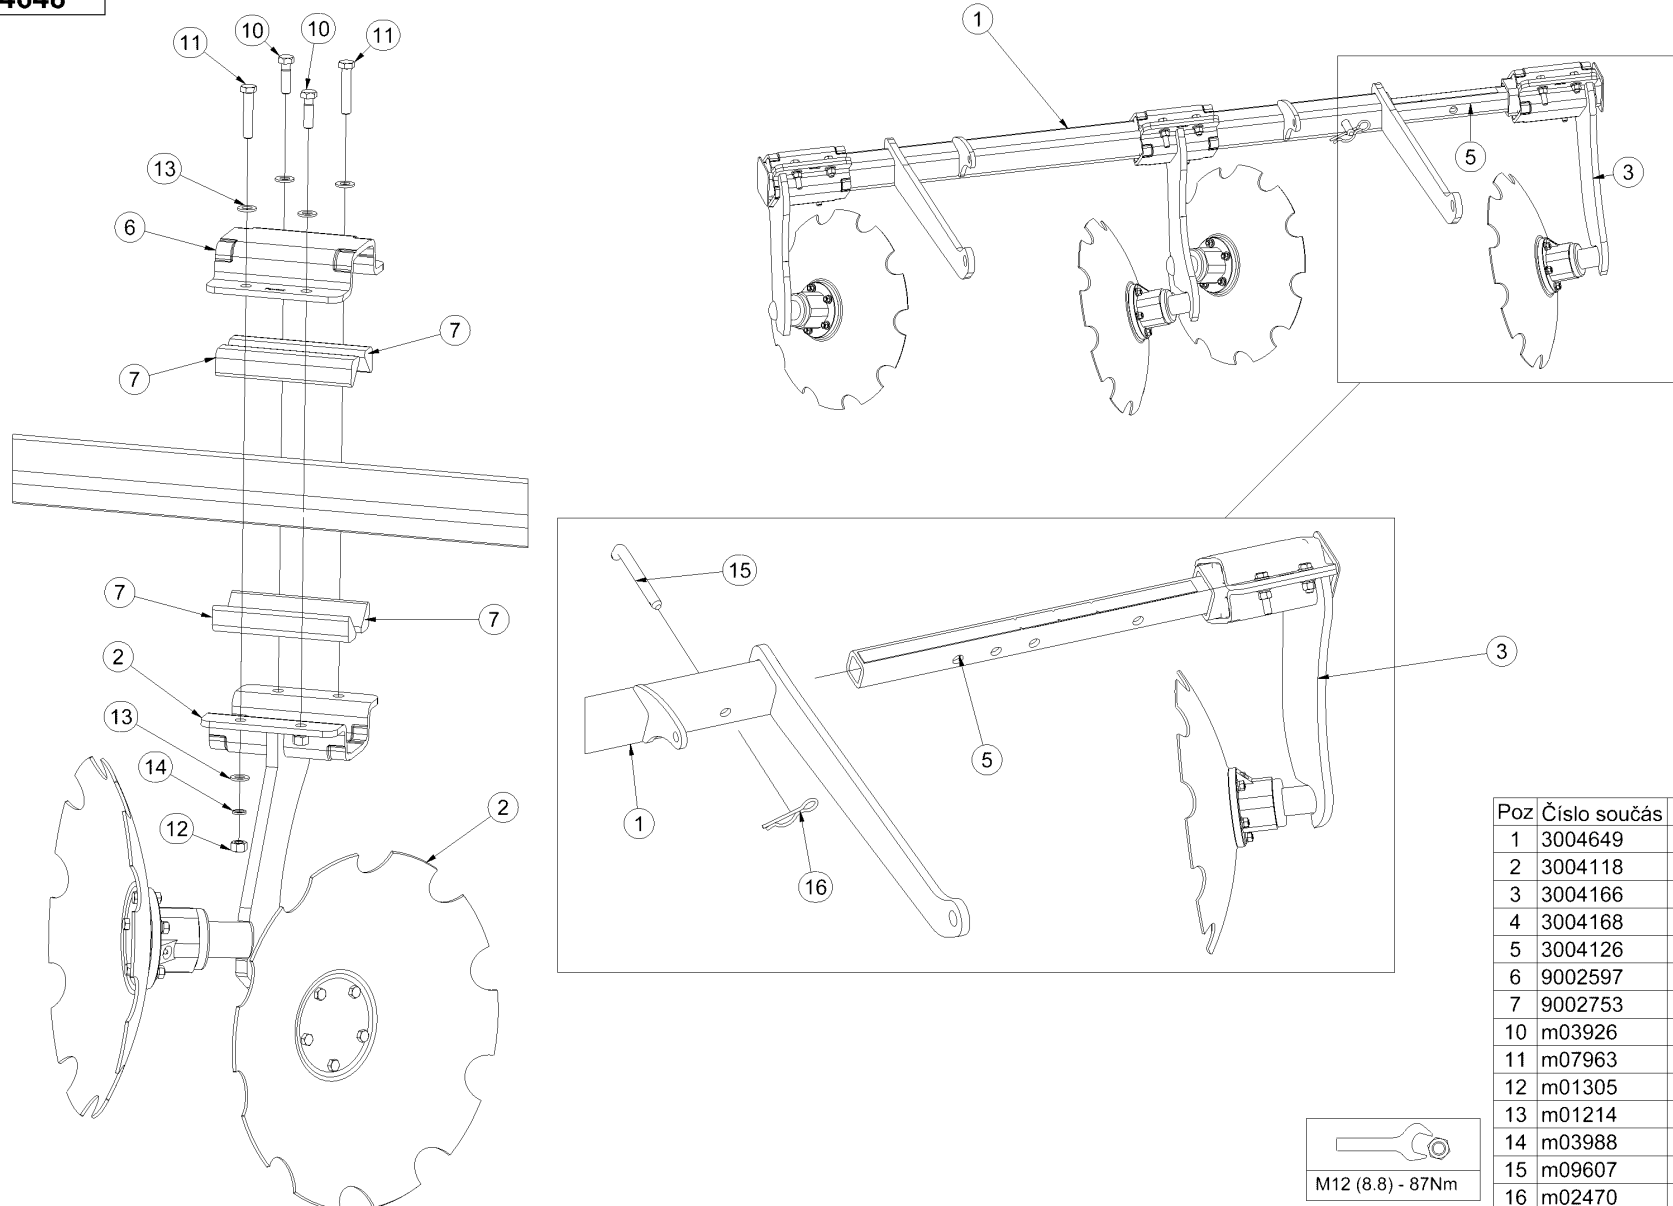

3004648

Poz	Číslo součást	Ks
1	3004649	1
2	3004118	1
3	3004166	1
4	3004168	1
5	3004126	1
6	9002597	3
7	9002753	12
10	m03926	6
11	m07963	6
12	m01305	12
13	m01214	24
14	m03988	12
15	m09607	1
16	m02470	1