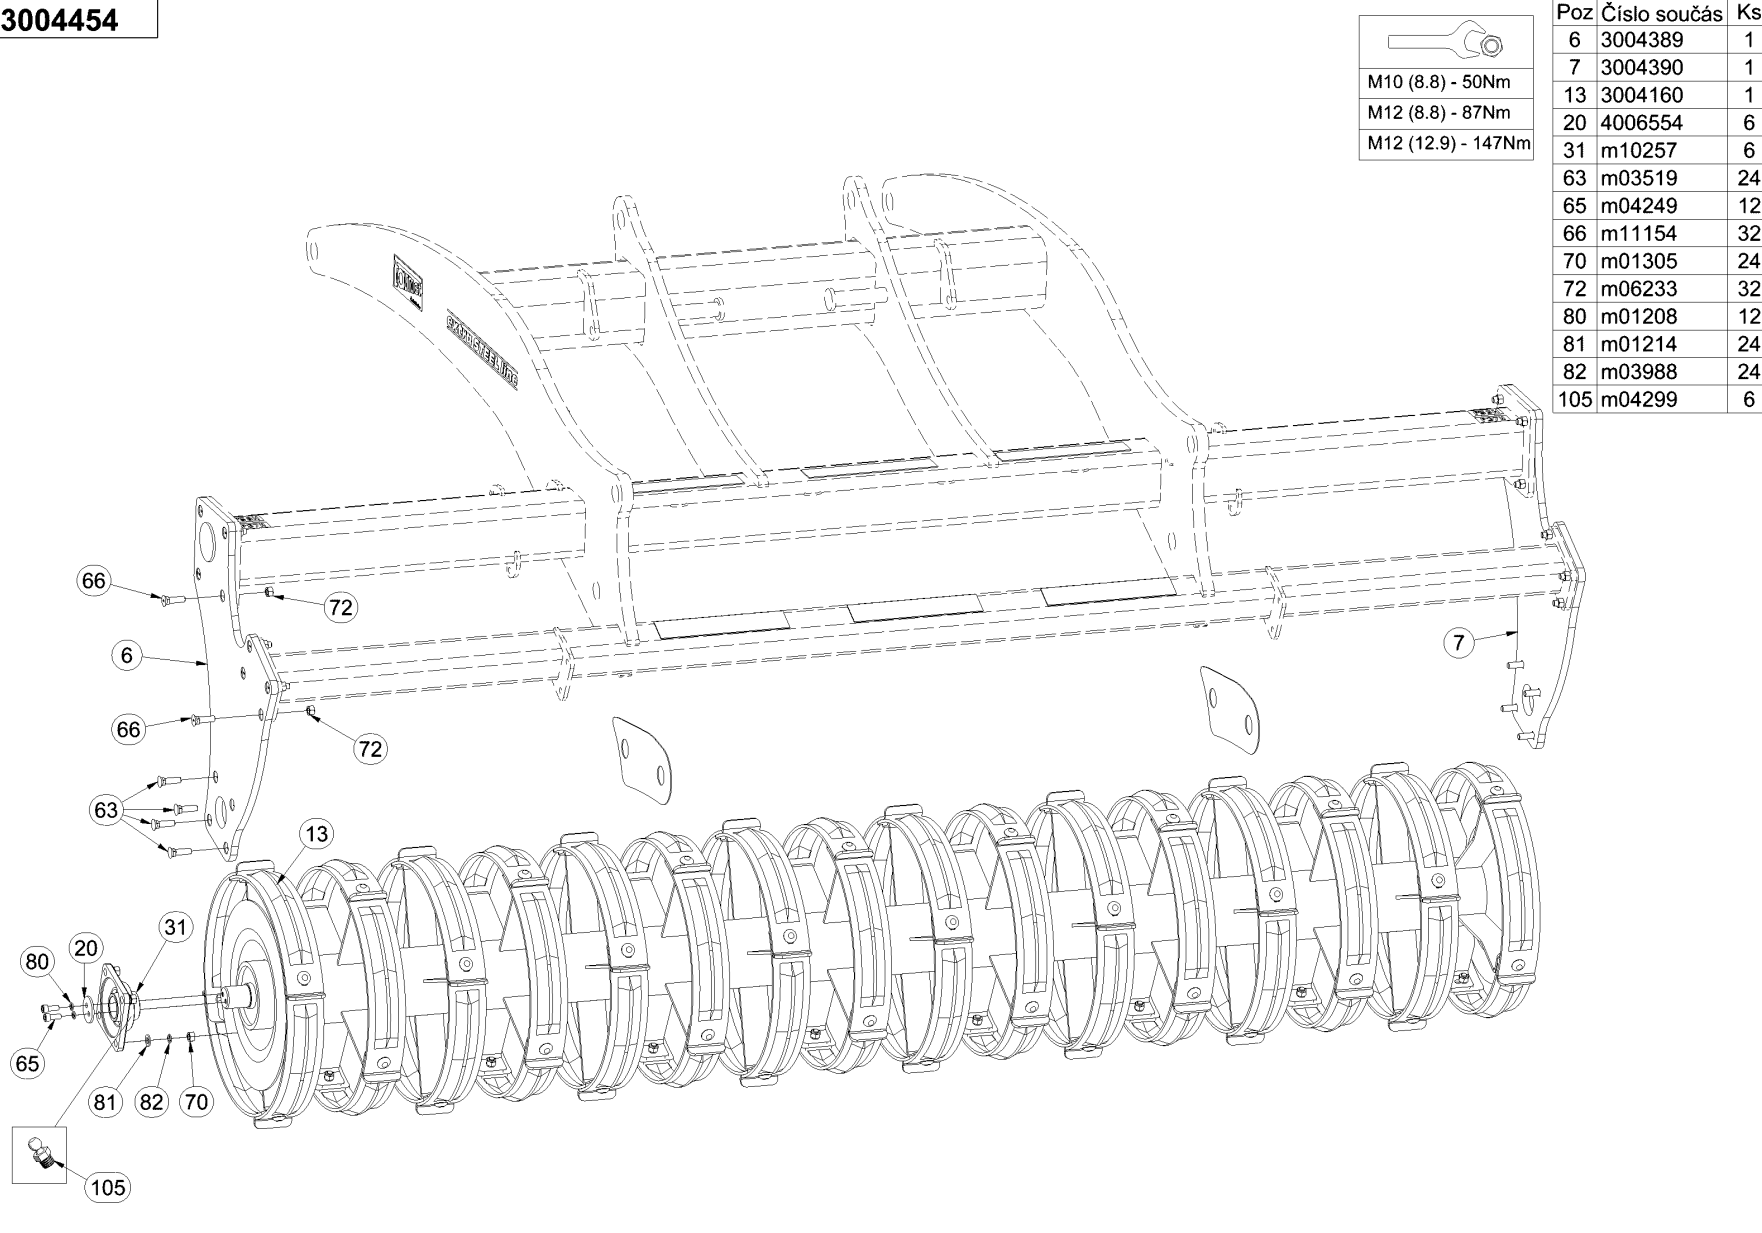

3004454

M10 (8.8) - 50Nm	
M12 (8.8) - 87Nm	
M12 (12.9) - 147Nm	

Poz	Číslo součást	Ks
6	3004389	1
7	3004390	1
13	3004160	1
20	4006554	6
31	m10257	6
63	m03519	24
65	m04249	12
66	m11154	32
70	m01305	24
72	m06233	32
80	m01208	12
81	m01214	24
82	m03988	24
105	m04299	6