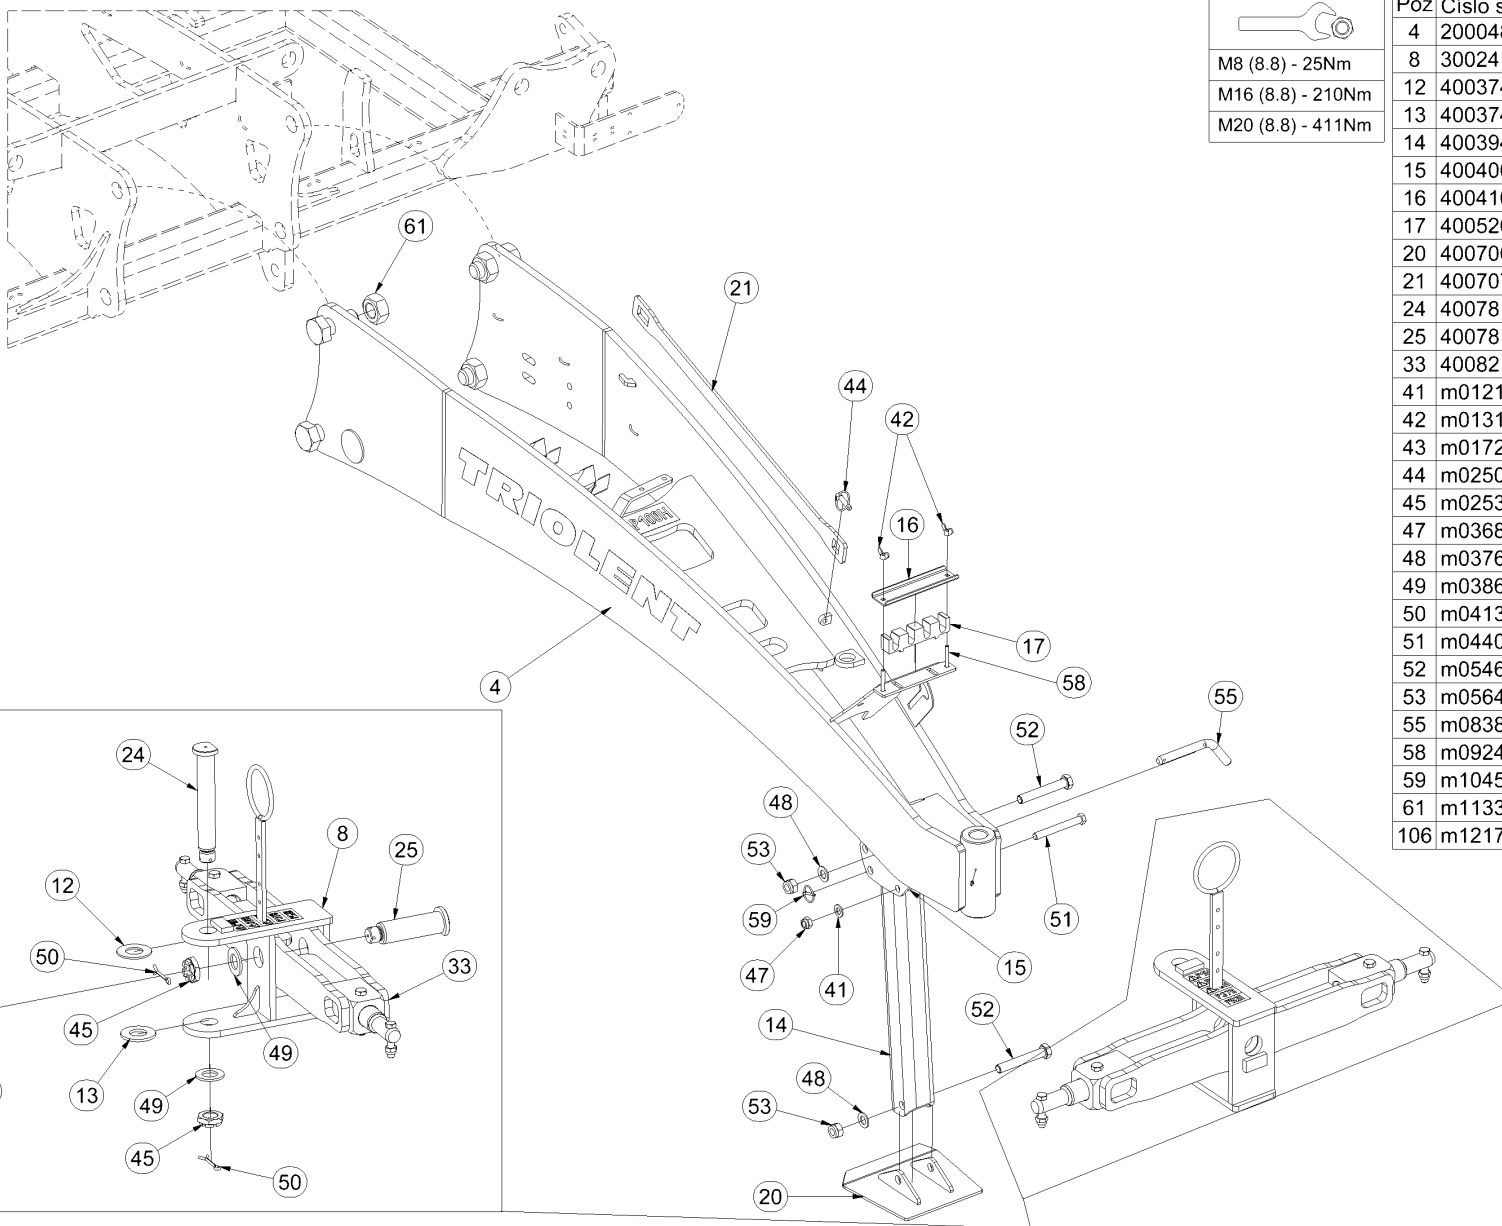

3004369

Poz	Číslo součást	Ks
4	2000488	1
8	3002410	1
12	4003744	1
13	4003745	1
14	4003948	1
15	4004007	1
16	4004109	1
17	4005201	1
20	4007000	1
21	4007070	1
24	4007817	1
25	4007818	1
33	4008216	1
41	m01219	1
42	m01316	2
43	m01725	1
44	m02505	1
45	m02533	2
47	m03683	1
48	m03768	6
49	m03866	2
50	m04139	2
51	m04404	1
52	m05465	2
53	m05648	22
55	m08386	1
58	m09247	2
59	m10454	3
61	m11337	4
106	m12179	4