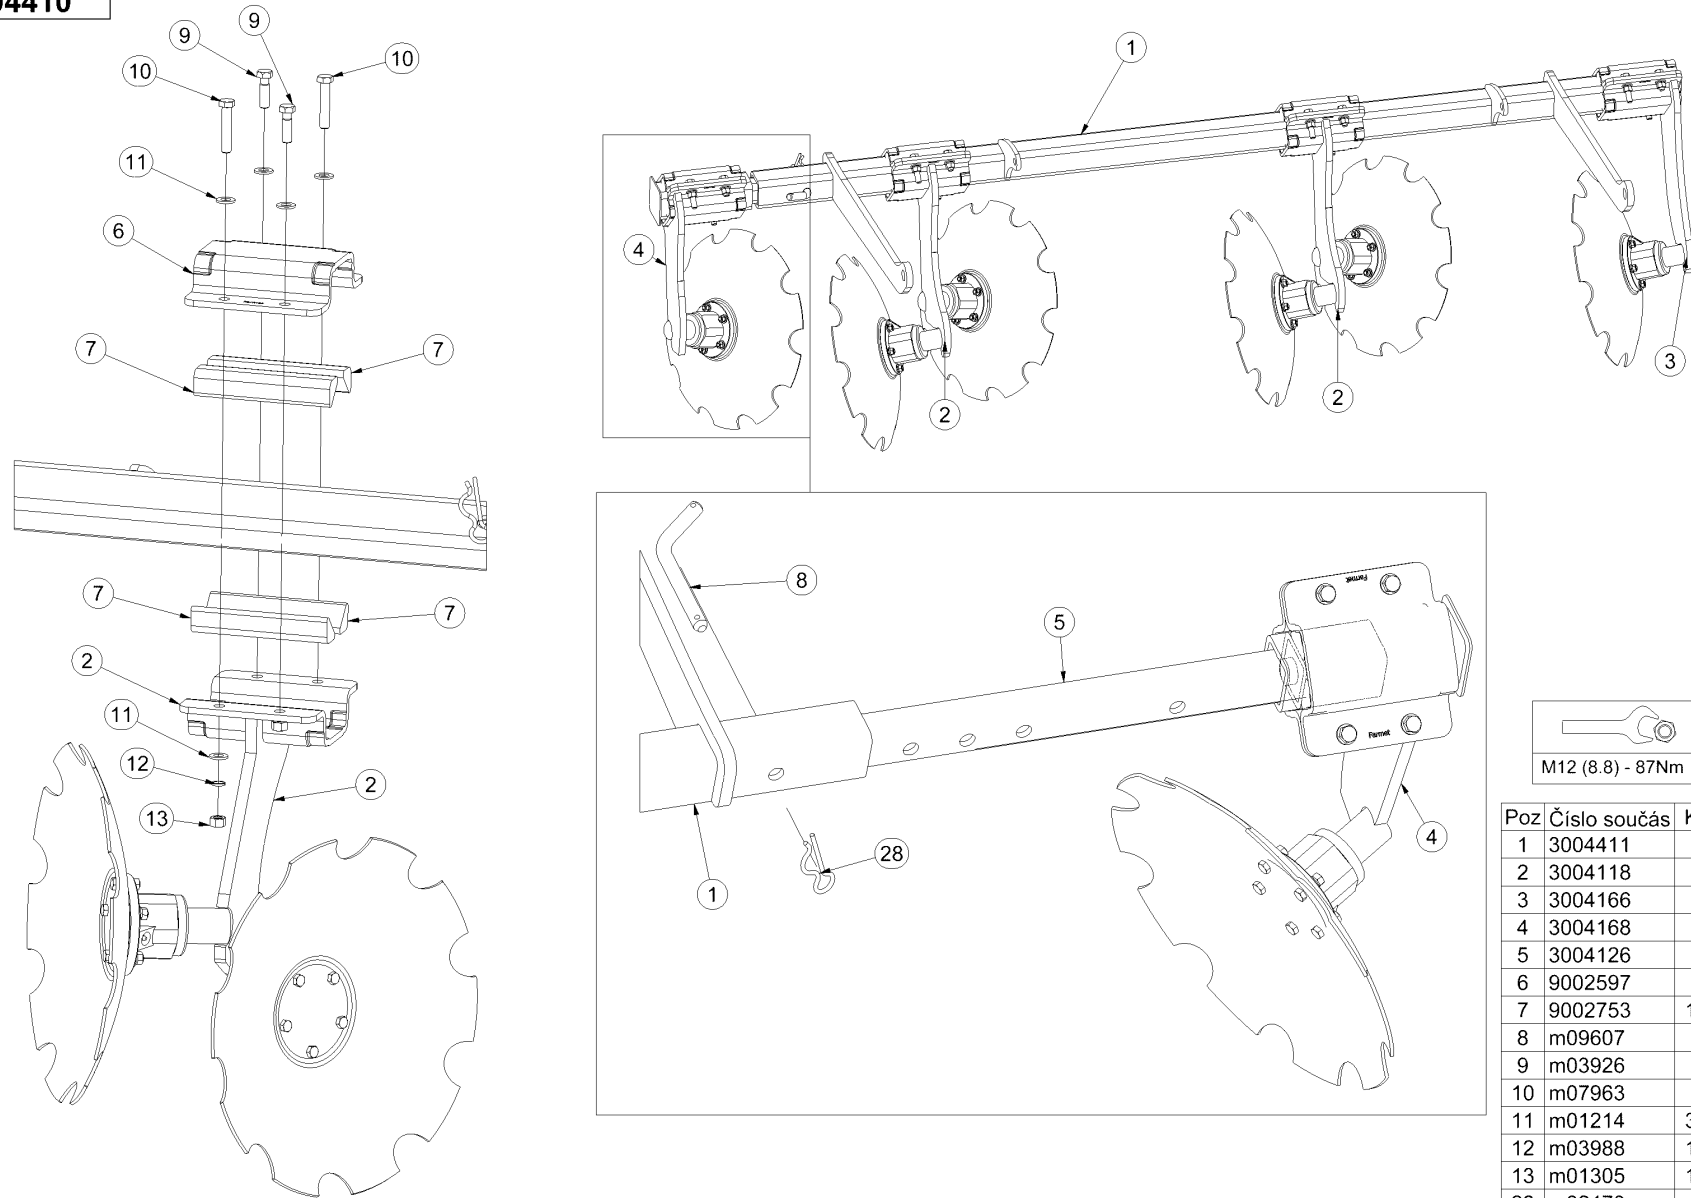

3004410

Poz	Číslo součásti	Ks
1	3004411	1
2	3004118	2
3	3004166	1
4	3004168	1
5	3004126	1
6	9002597	4
7	9002753	16
8	m09607	1
9	m03926	8
10	m07963	8
11	m01214	32
12	m03988	16
13	m01305	16
28	m02470	1