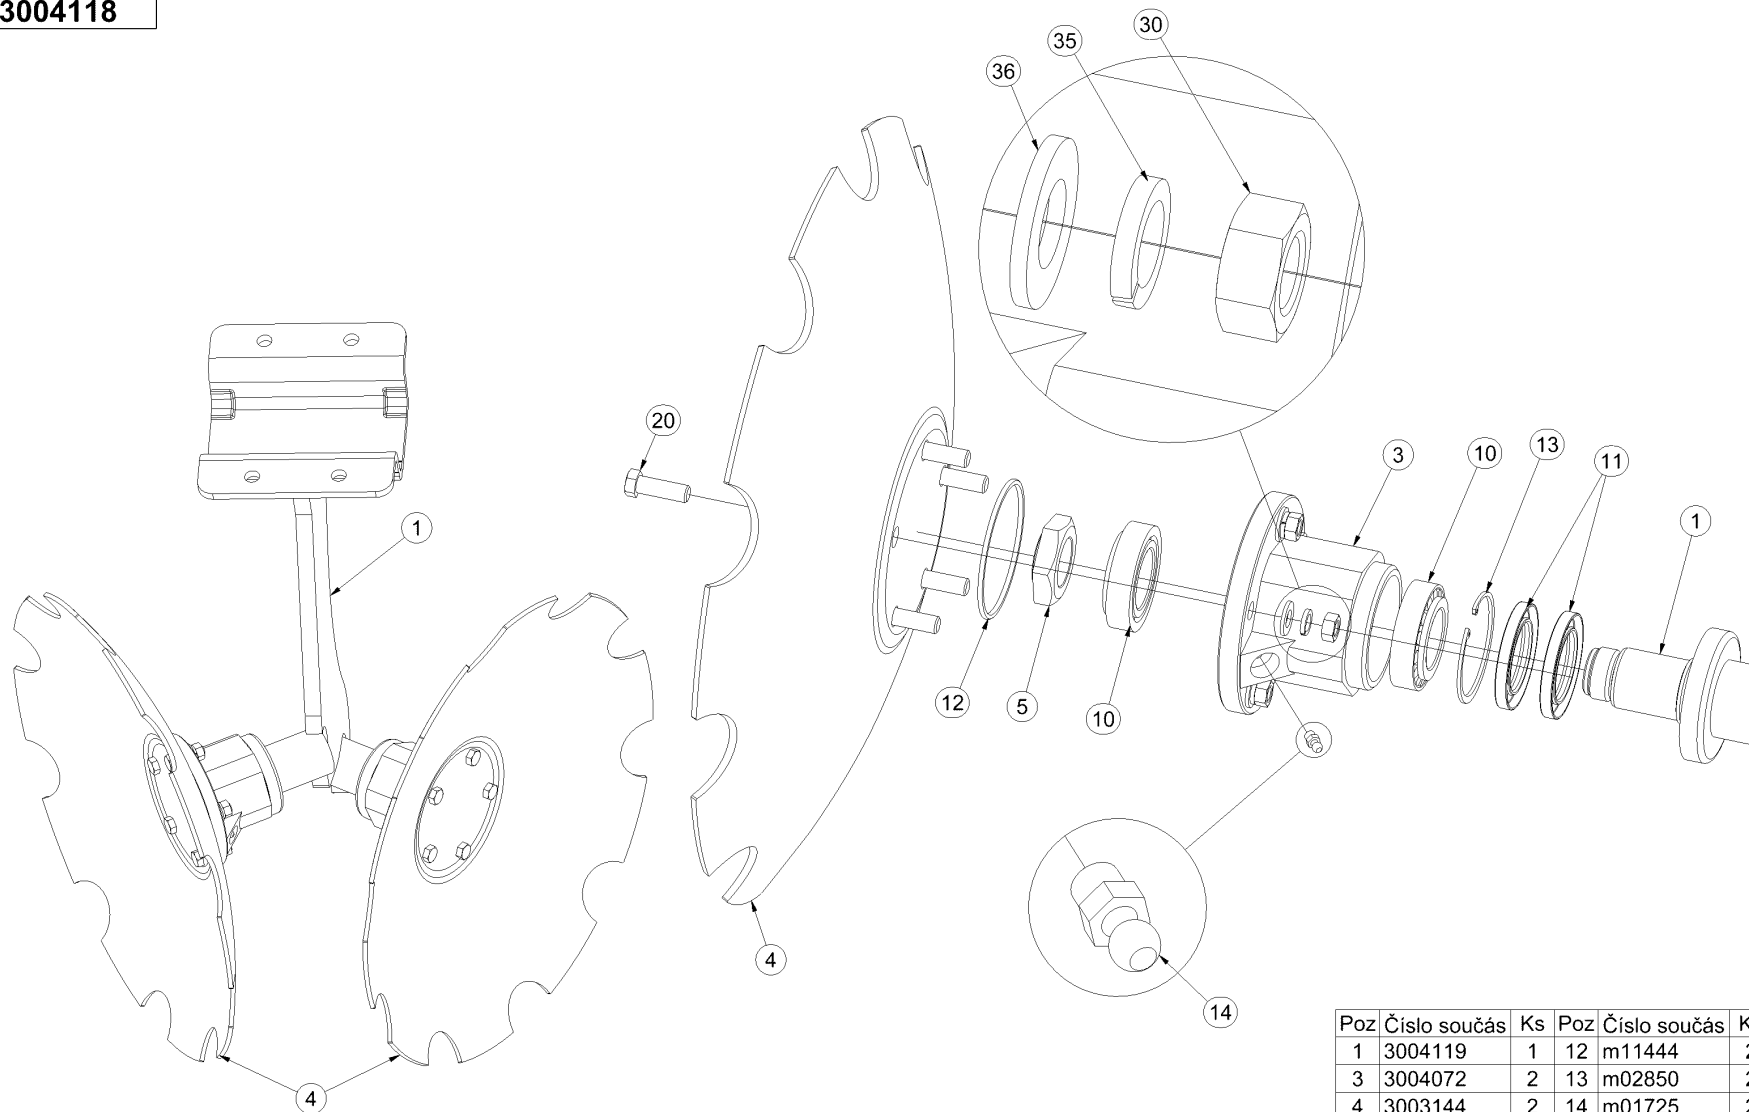

3004118

Poz	Číslo součás	Ks	Poz	Číslo součás	Ks
1	3004119	1	12	m11444	2
3	3004072	2	13	m02850	2
4	3003144	2	14	m01725	2
5	4007878	2	20	m04612	10
10	m03222	4	30	m01299	10
11	m11443	4	35	m01208	10
			36	m01209	10