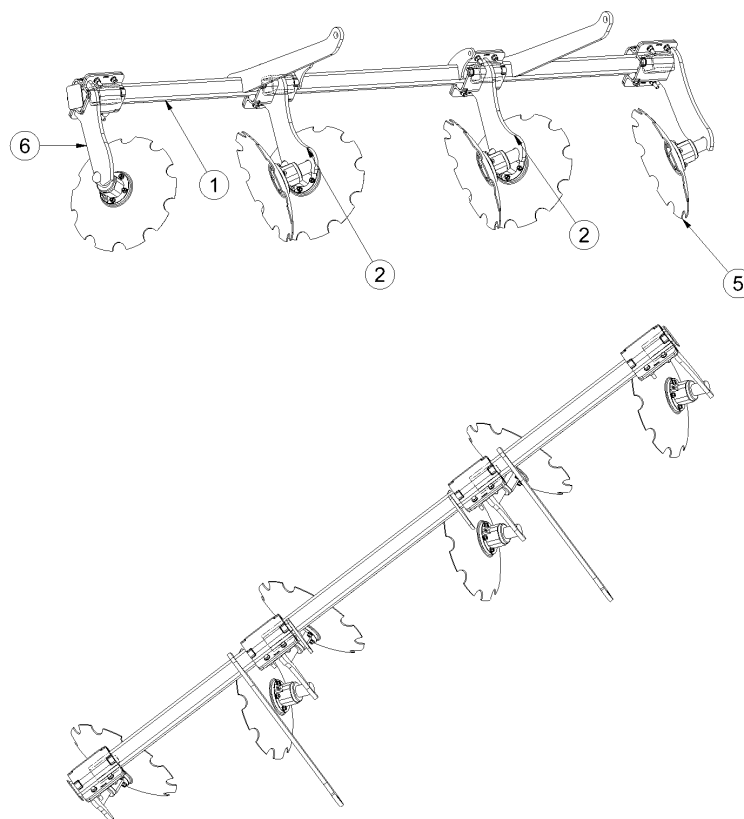

M10 (8.8) - 50Nm

3004176

Poz	Číslo součásti	Název součásti	Ks
1	3004175	NOSNÍK DISKŮ STŘEDNÍ TX8-svař.	1
2	3004118	DVOJDISK DX800-mont.	2
3	9002597	PODKOVA RAL 5013 /DISKER 2011	4
4	9002753	GUMOVÝ SEGMENT L=180 DX-TX 60ShA	16
5	3004166	JEDNODISK P TX8 VYOSENÝ MONT.	1
6	3004168	JEDNODISK L TX8-mont	1
7	m07963	ŠROUB 6HR M 12 x 60	8
8	m03926	ŠROUB 6HR M 12 x 40	8
9	m01305	MATICE 6HR M 12	16
10	m01214	PODLOŽKA PLOCHÁ 13	32
11	m03988	PODLOŽKA PRUŽNÁ M12/12,2/18,3-KALENÁ	16