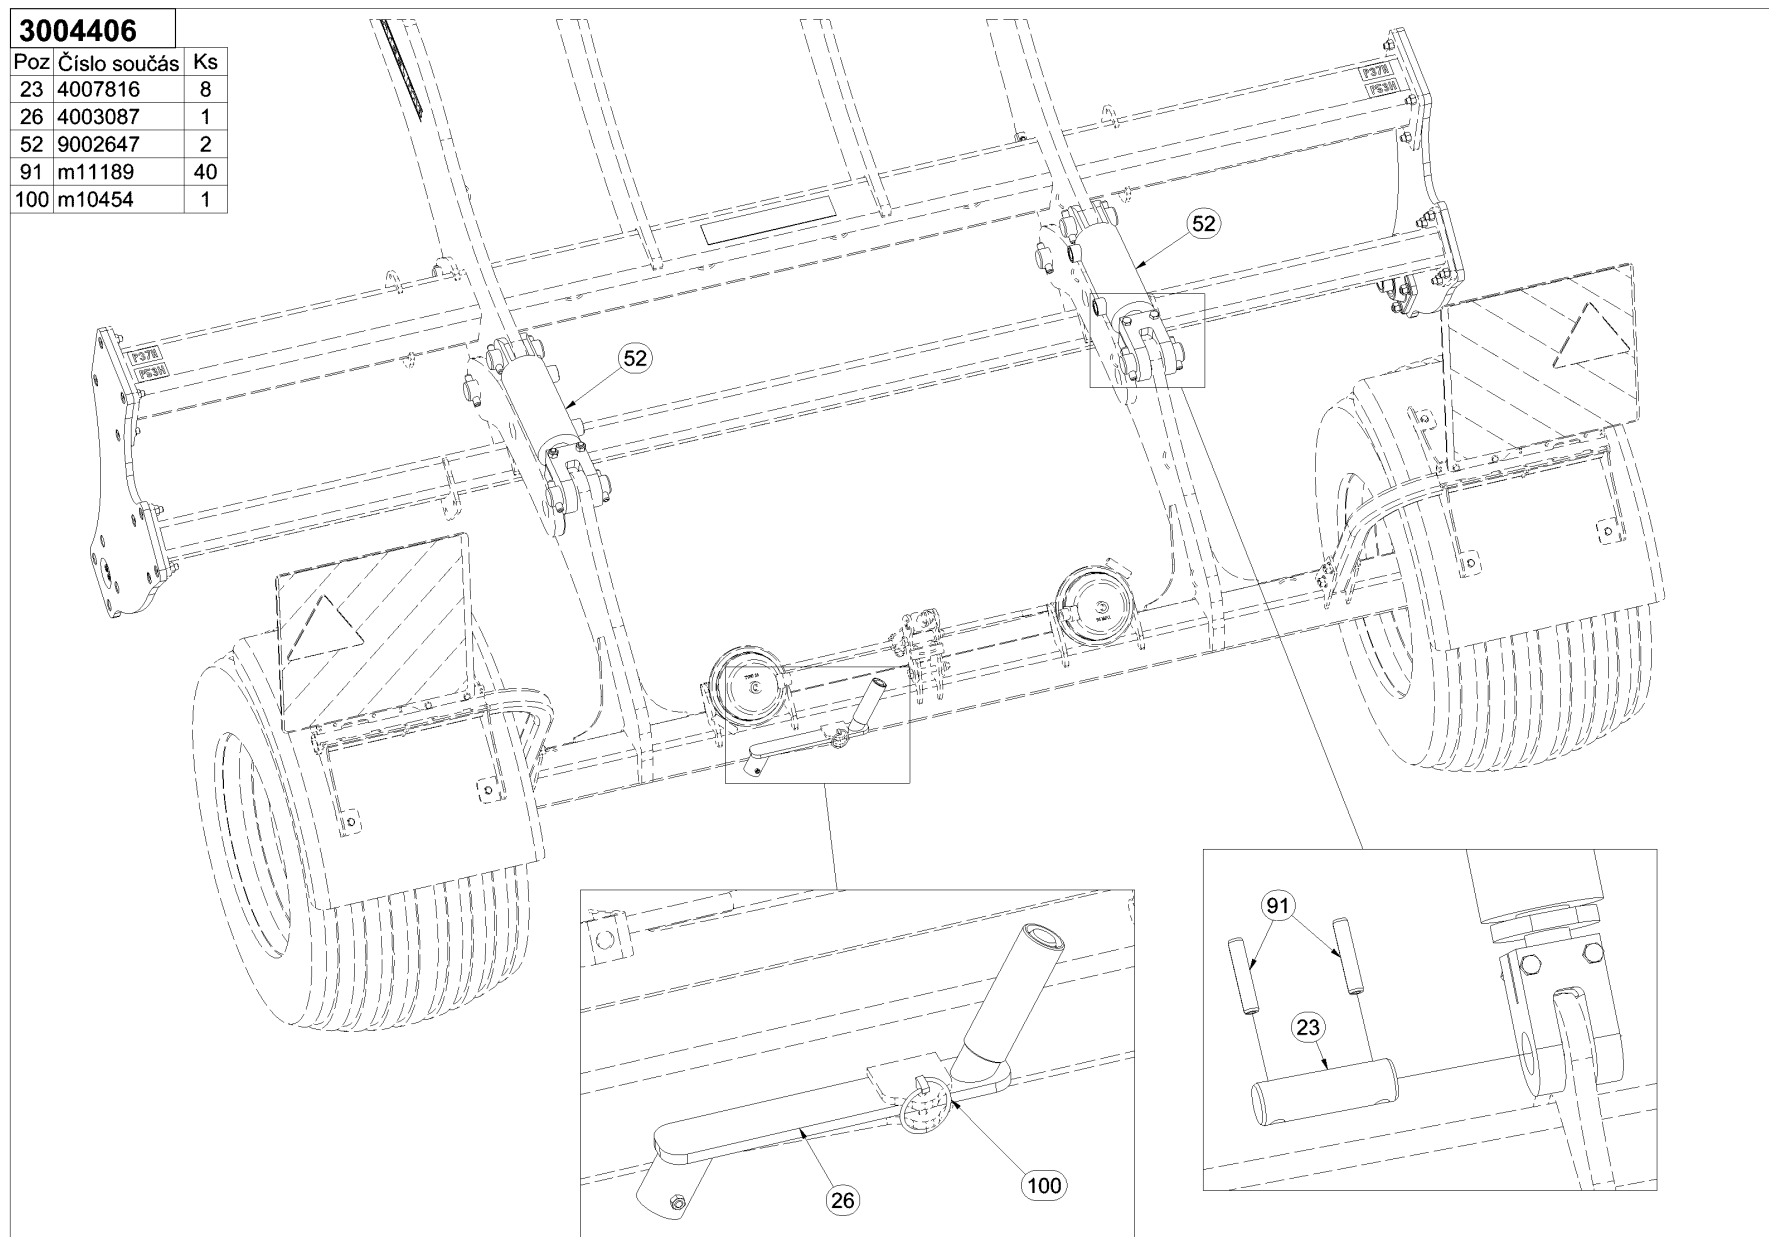

3004406

Poz	Číslo součásti	Ks
23	4007816	8
26	4003087	1
52	9002647	2
91	m11189	40
100	m10454	1