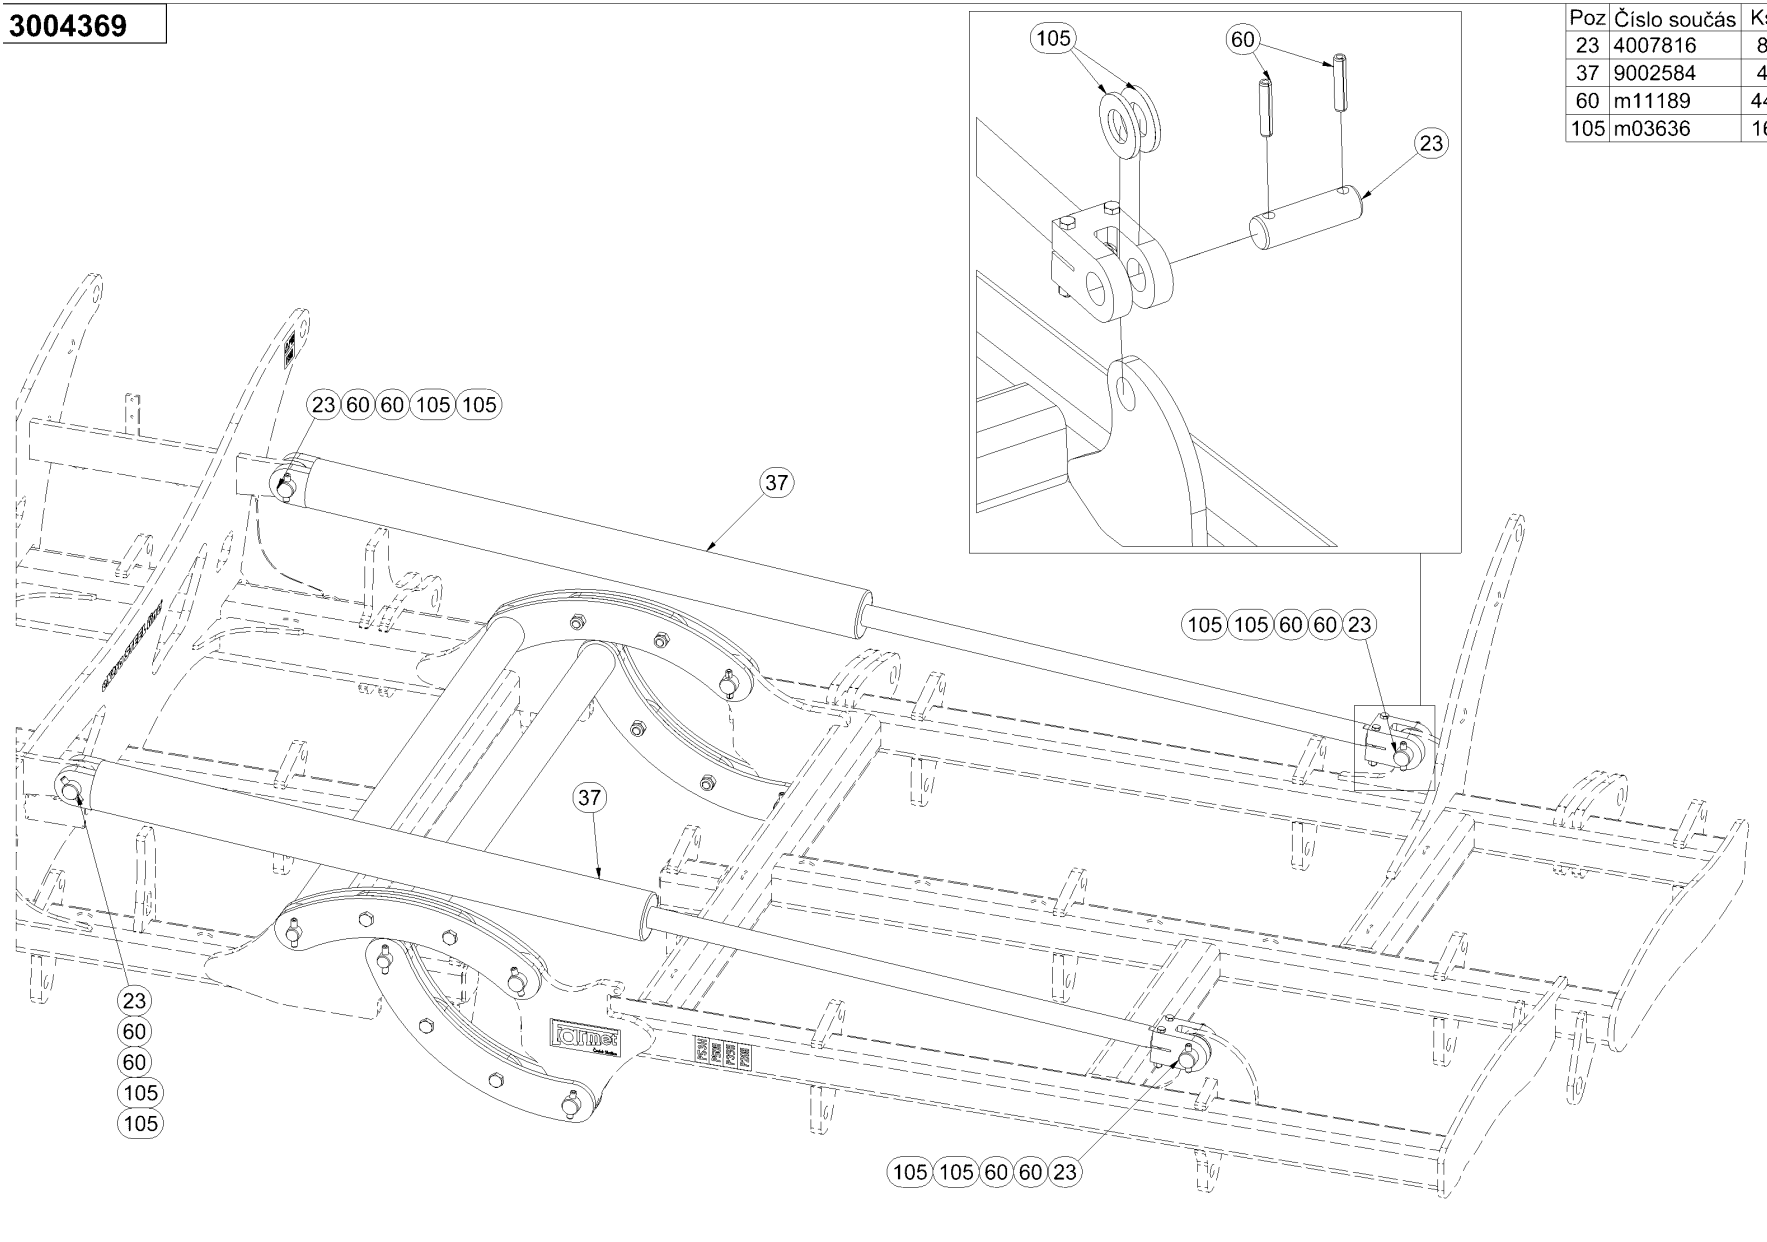

3004369

Poz	Číslo součást	Ks
23	4007816	8
37	9002584	4
60	m11189	44
105	m03636	16