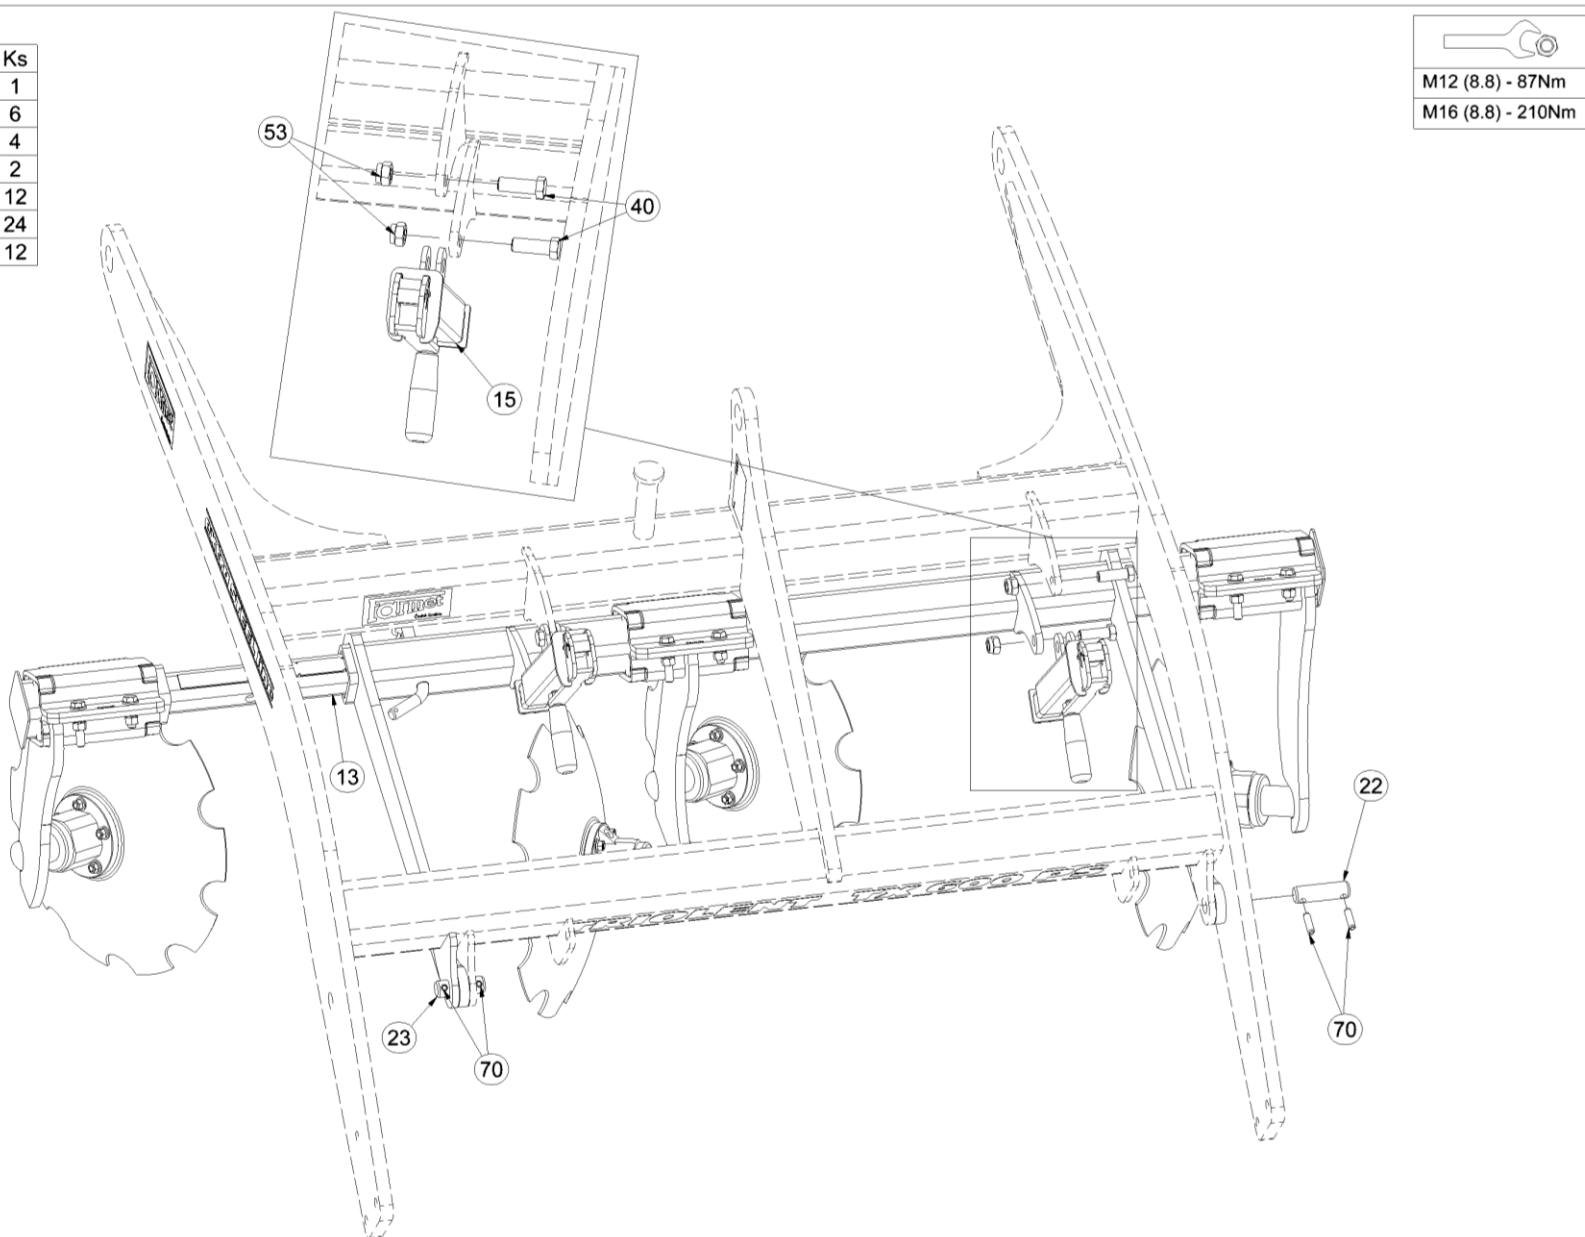

3004622

Poz	Číslo součásti	Ks
13	3004625	1
15	4009224	6
22	4007694	4
23	4008835	2
40	m02254	12
53	m03683	24
70	m10736	12