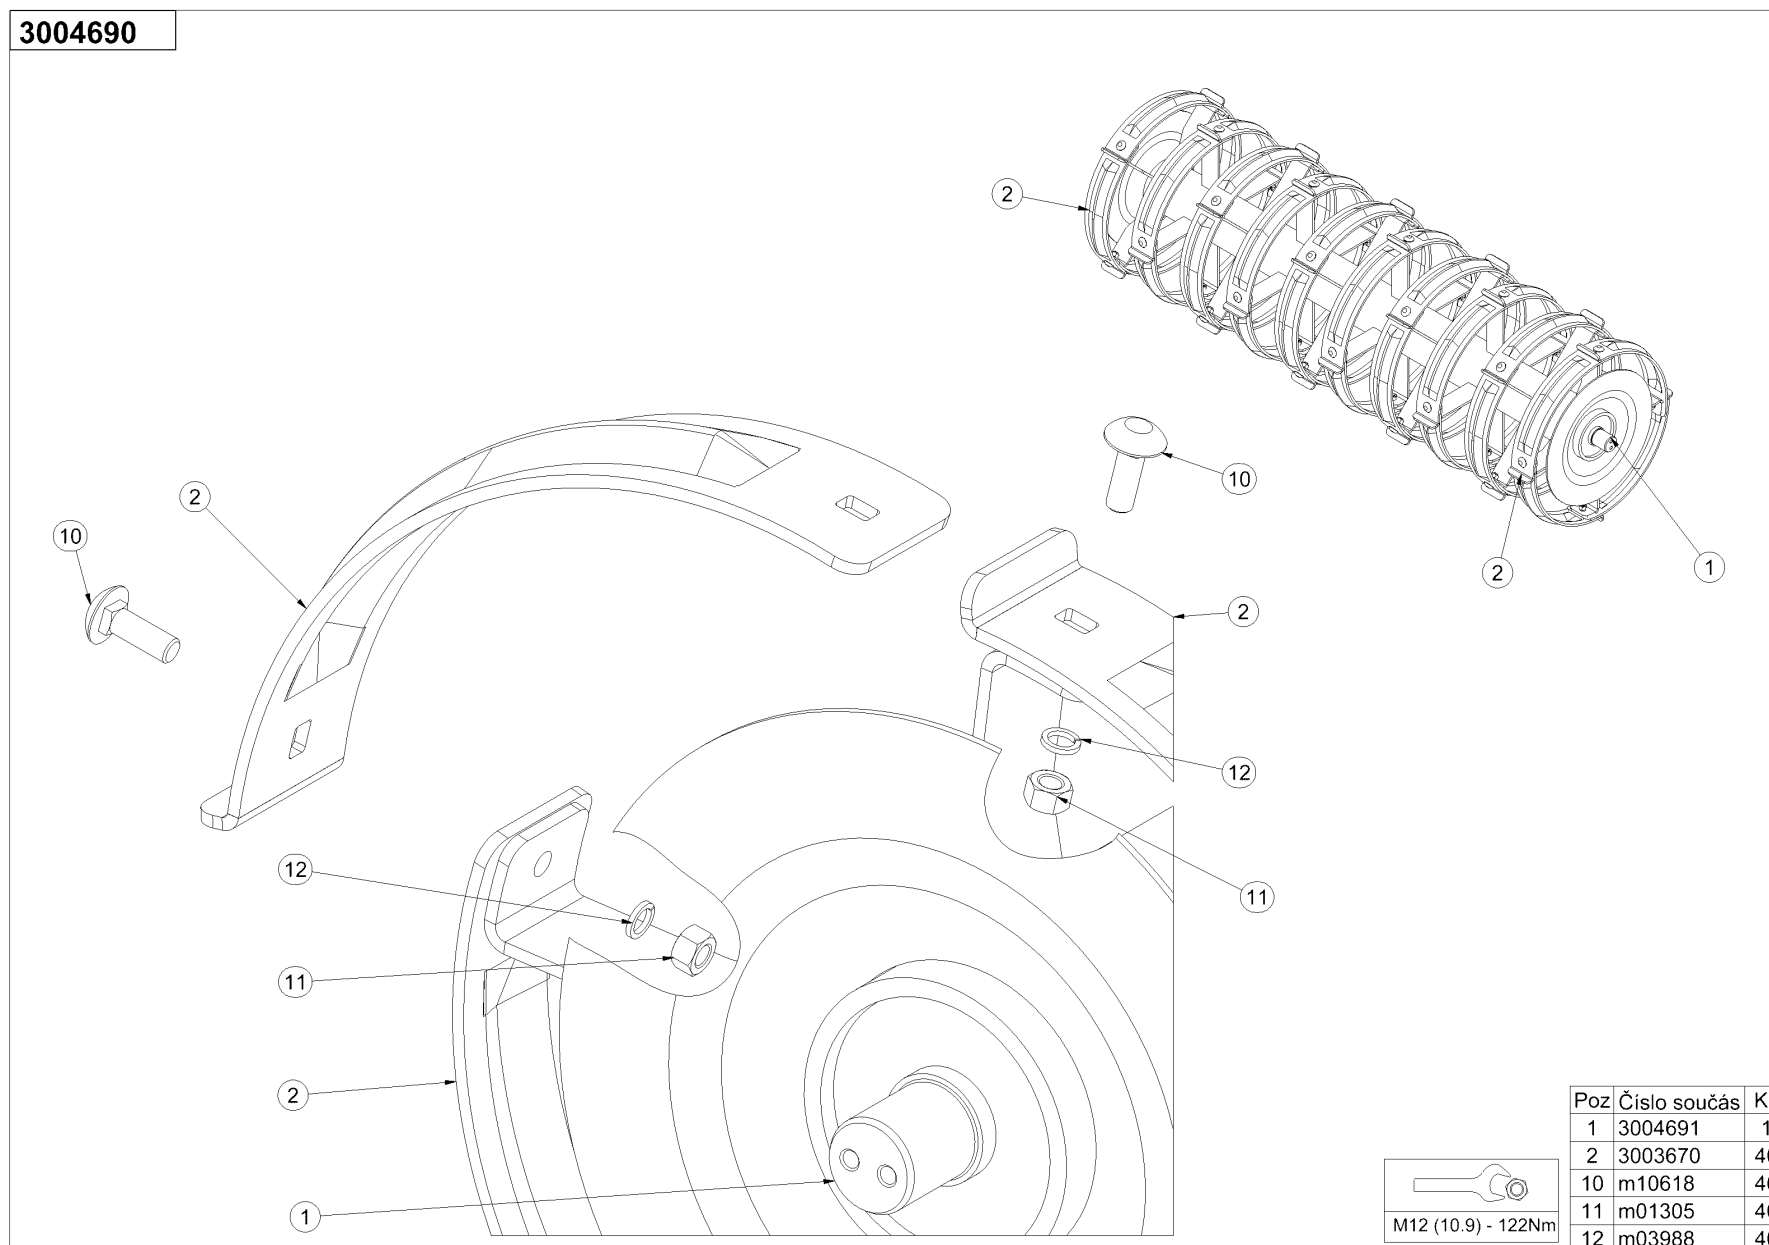

3004690

Poz	Číslo součásti	Ks
1	3004691	1
2	3003670	40
10	m10618	40
11	m01305	40
12	m03988	40

M12 (10.9) - 122Nm

3004687

Poz	Číslo součásti	Ks
1	3004688	1
2	4006754	10
3	9001893	10
4	m09437	10
5	m01305	10
6	m01214	10
7	m03988	10