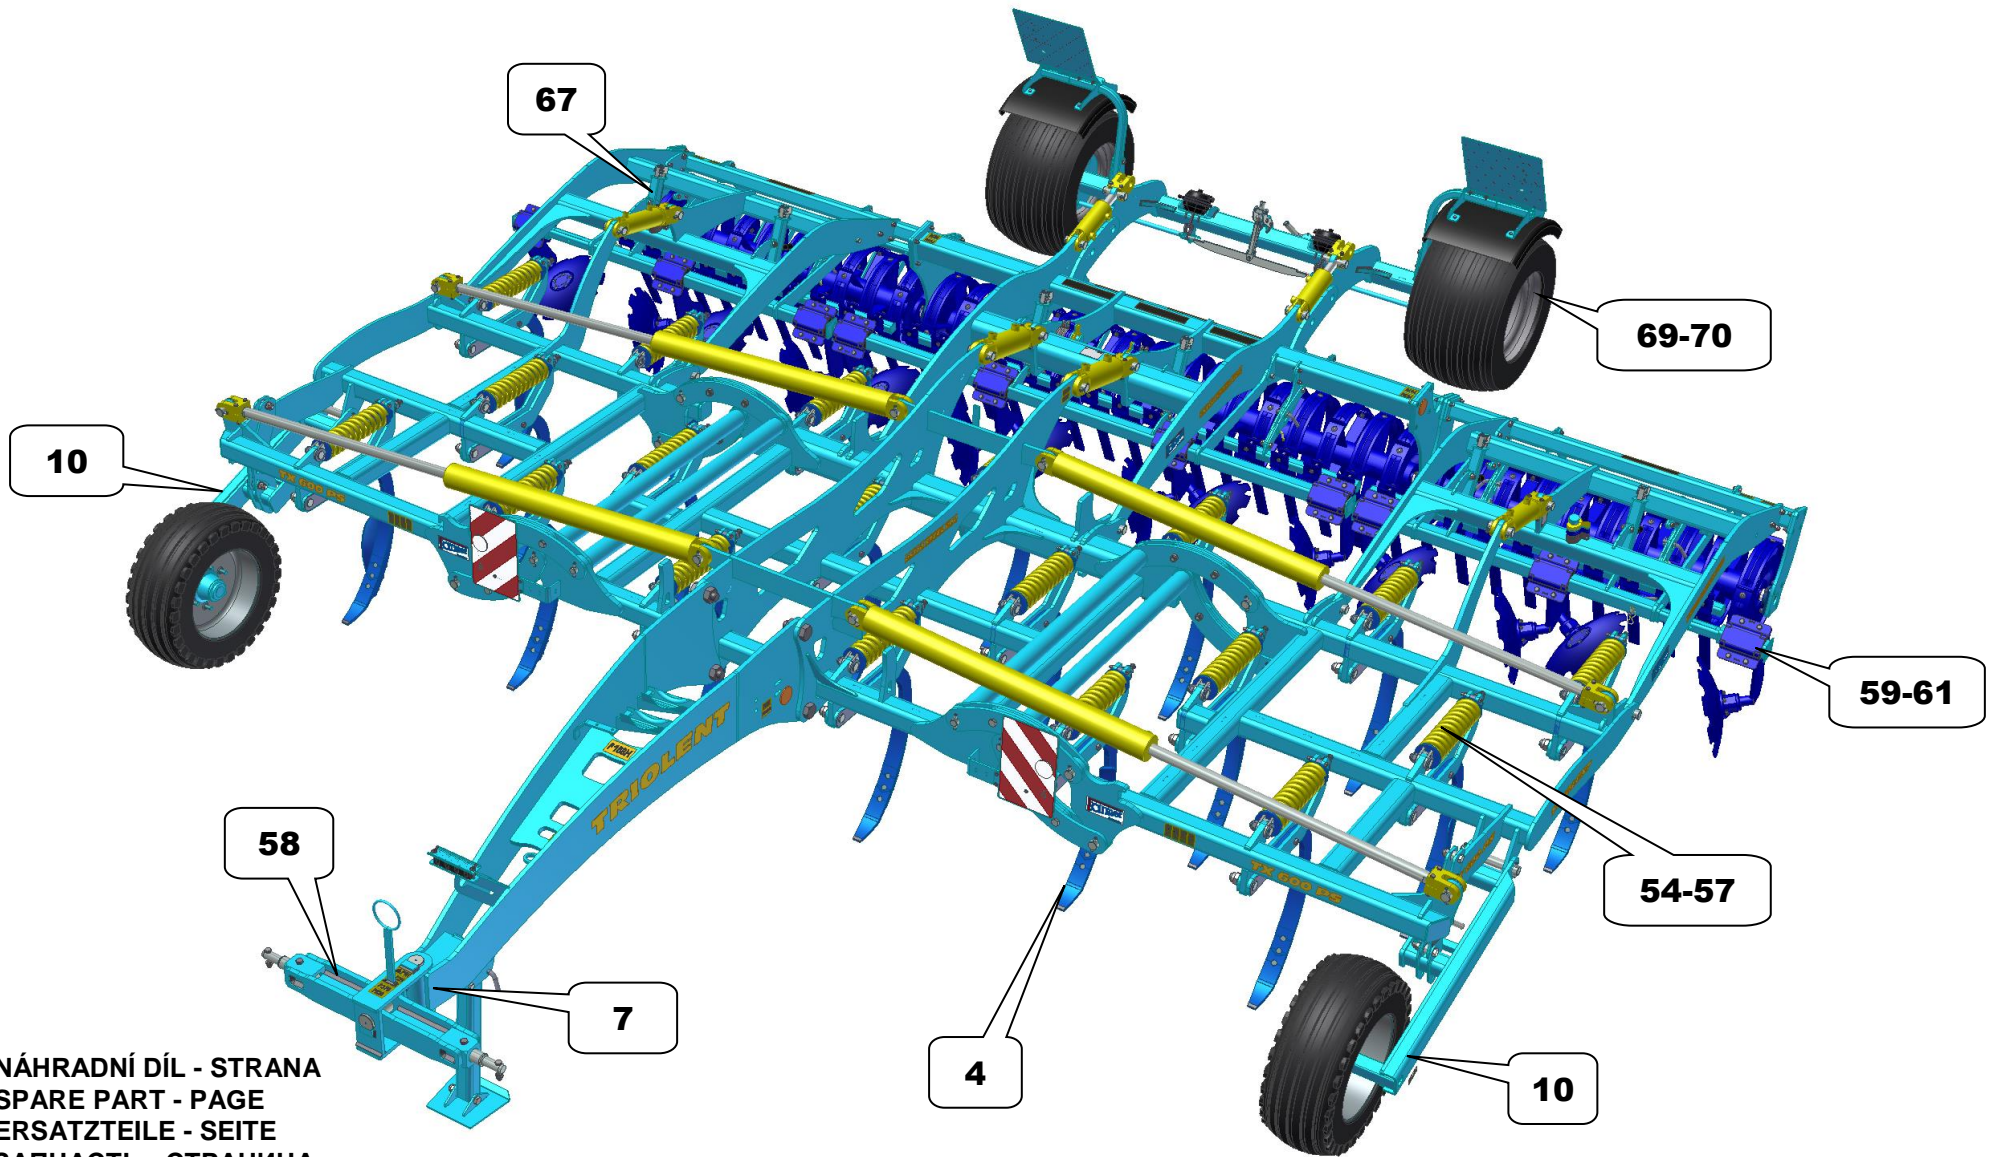

### **TX 600 PS | TX 800 PS**

ⒸZ Vydání: 2 | platnost od: 1.5.2012 ⒸGB Edition: 2 | effective from: 1<sup>th</sup> May 2012 ⒸD Ausgabe: 2 | Gültigkeit ab: 1.5.2012  
ⒸRU Издание: 2 | действительность от: 1.5.2012 ⒸF Édition: 2 | validité de: 1.5.2012 ⒸPL Wydanie: 2 | ważny od: 1.5.2012