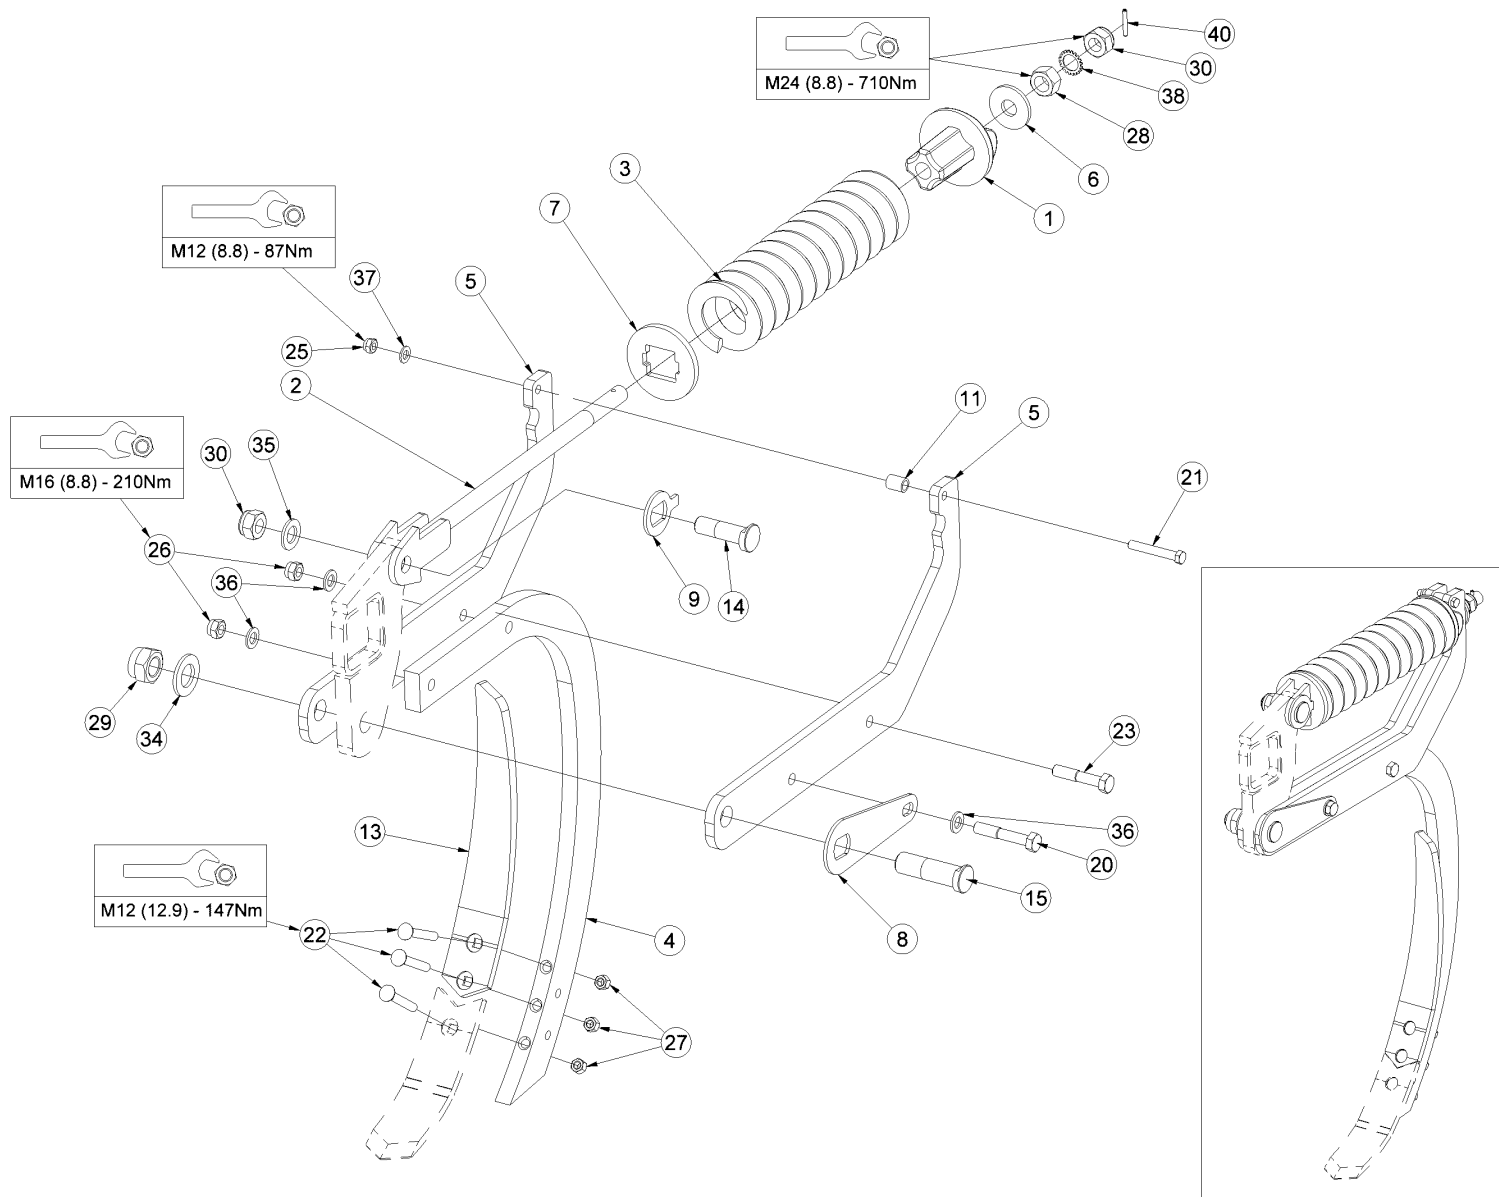

3002288

Poz	Číslo součásti	Ks
1	4003691	1
2	3002198	1
3	9001664	1
4	3002315	1
5	3002194	2
6	4003544	1
7	4003539	1
8	4003688	1
9	4003687	1
11	9001720	1
13	3002395	1
14	4003685	1
15	4003686	1
20	m03215	1
21	m07787	1
22	m08764	3
23	m03767	1
25	m04301	1
26	m03683	2
27	m06233	3
28	m01308	1
29	m08036	1
30	m07147	2
34	m02867	1
35	m03718	1
36	m01219	3
37	m01214	1
38	m08765	1
40	m07048	1