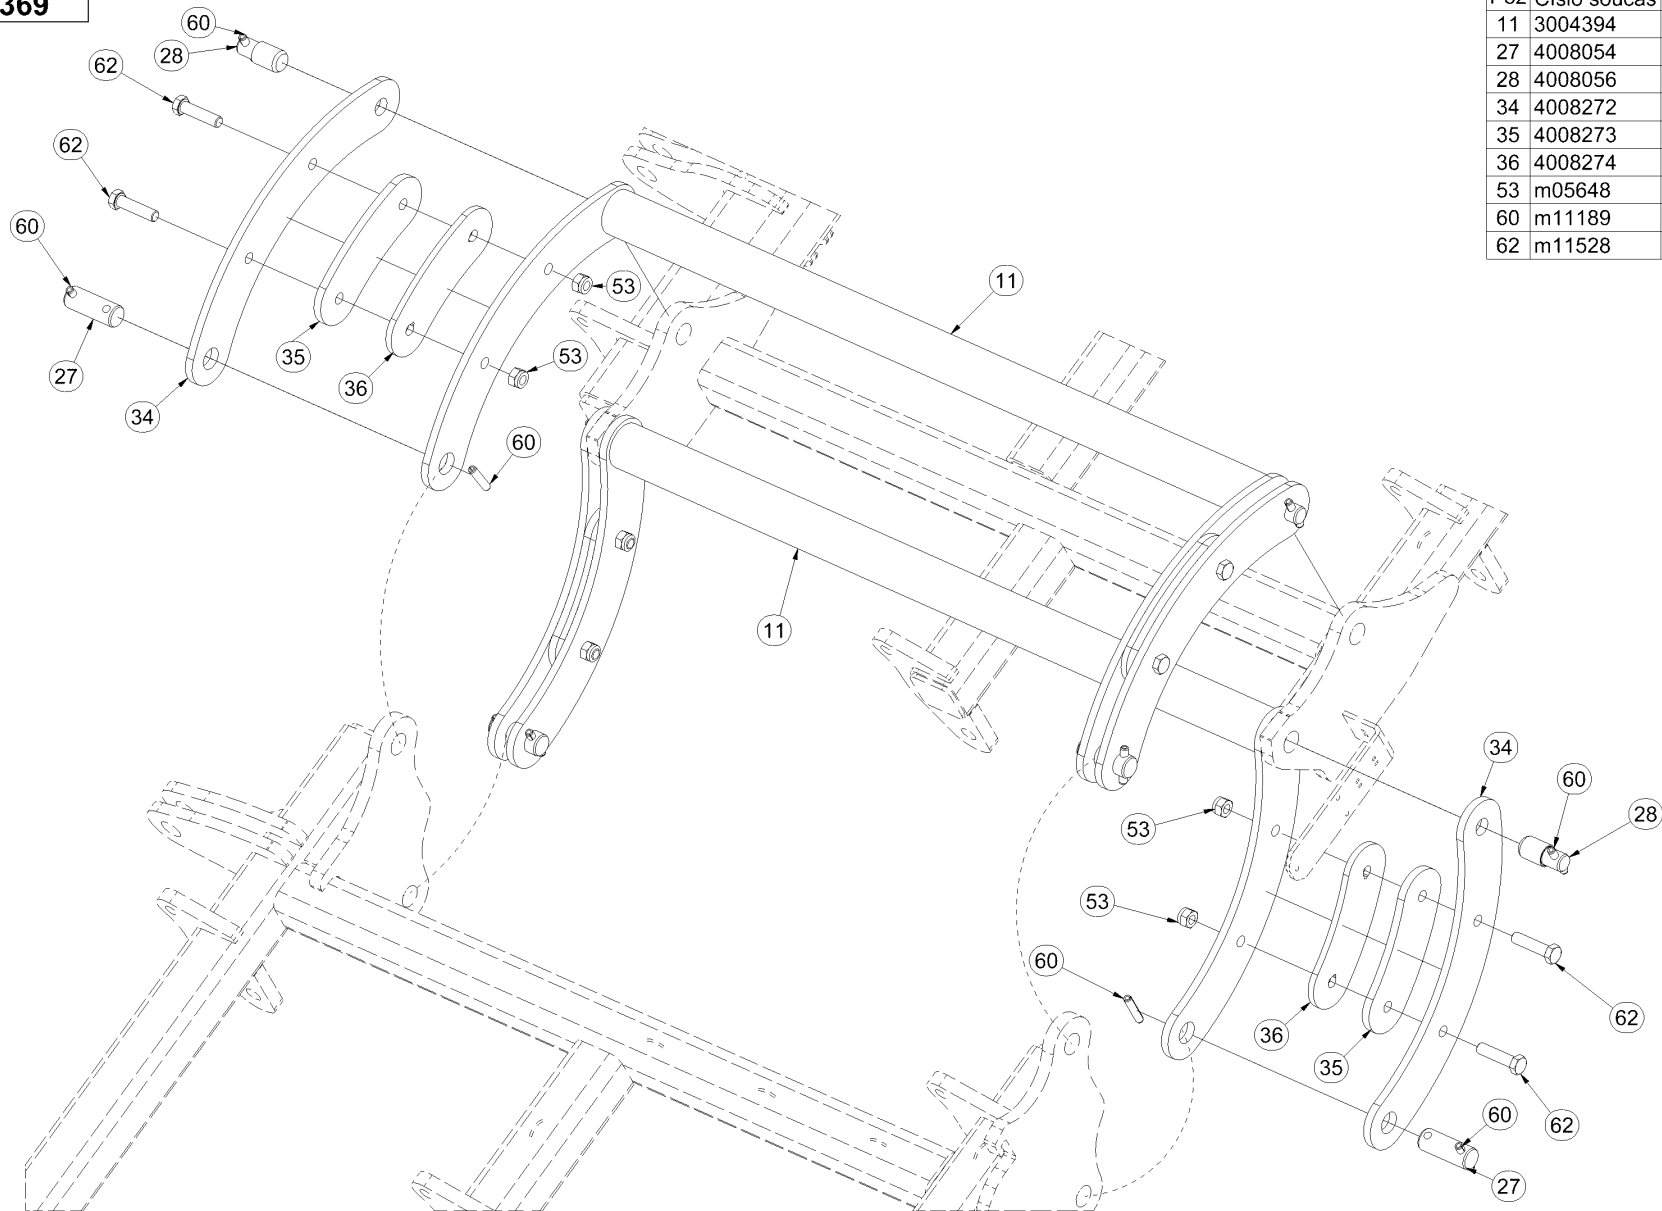

3004369

Poz	Číslo součást	Ks
11	3004394	4
27	4008054	8
28	4008056	8
34	4008272	8
35	4008273	8
36	4008274	8
53	m05648	22
60	m11189	44
62	m11528	16