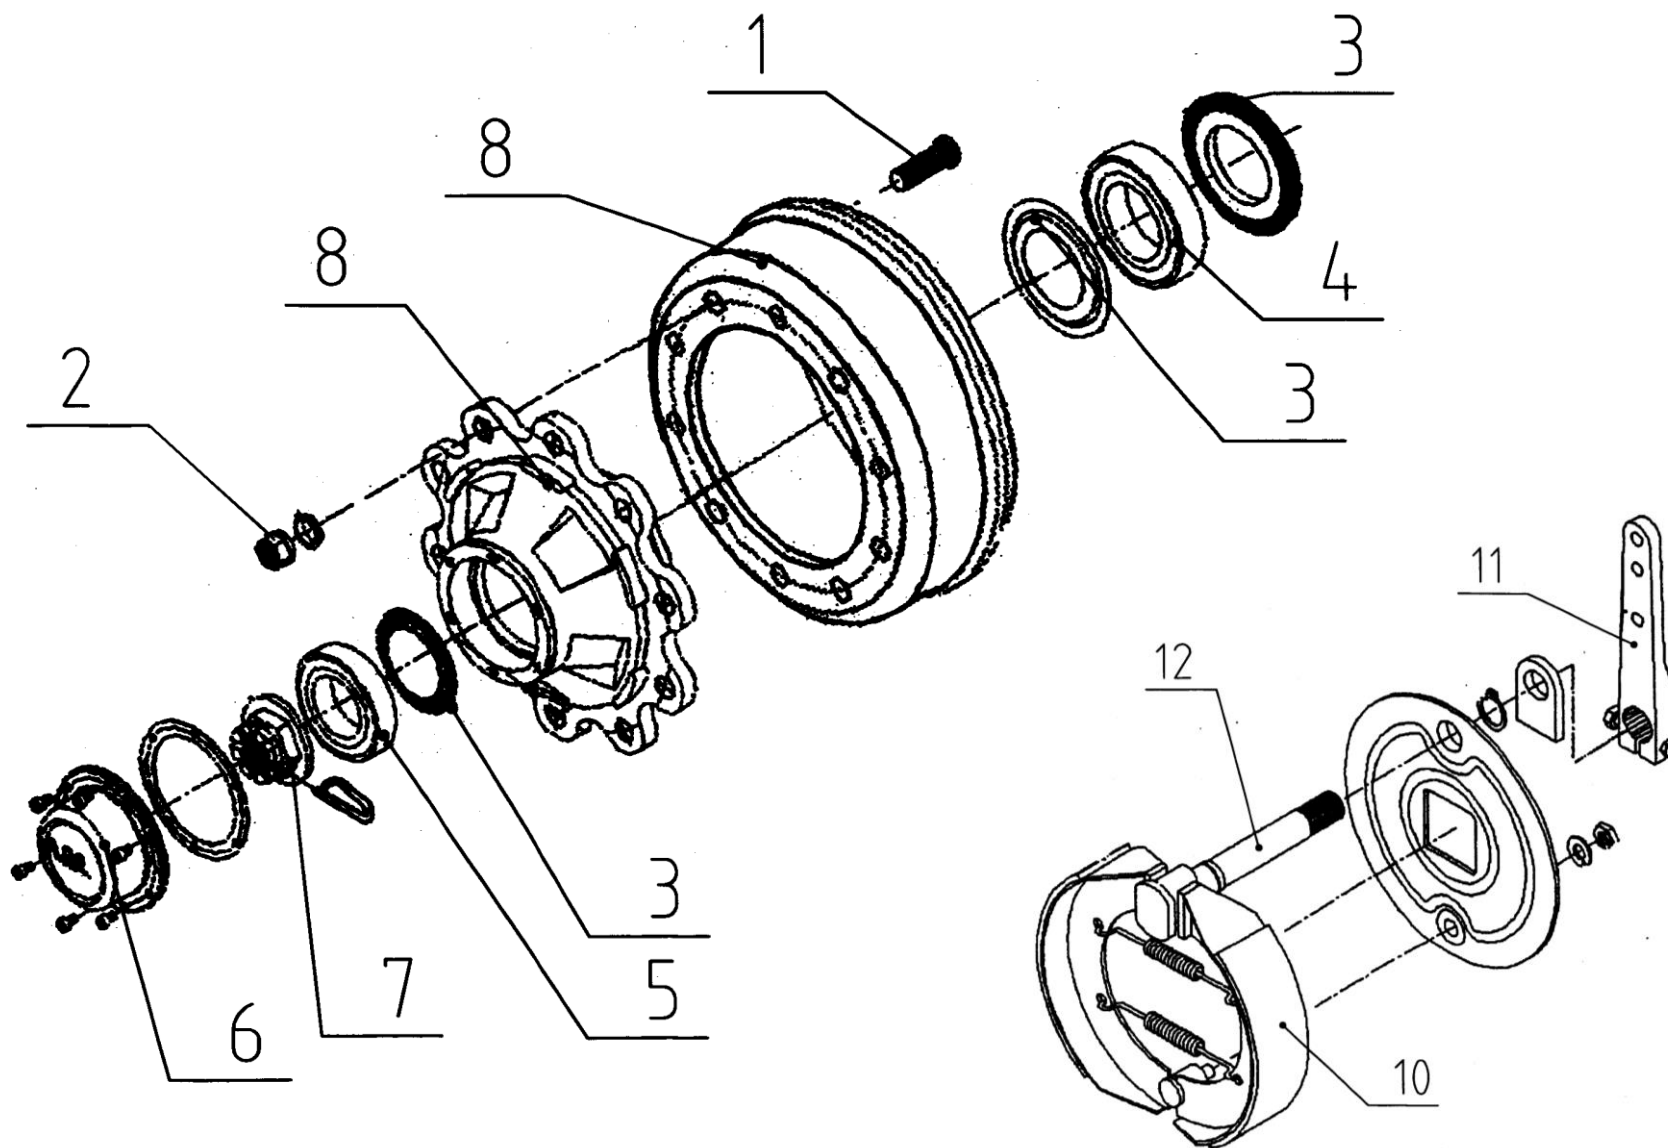

A9SRD08FG

Poz.	Číslo součásti	Ks
1	m08150	16
2	m08165	16
3	m08156	2
4	m07153	2
5	m07154	2
6	m08160	2
7	m08168	2
8	m08172	2
10	m08178	2
11	m08181	2
12	m08185	2