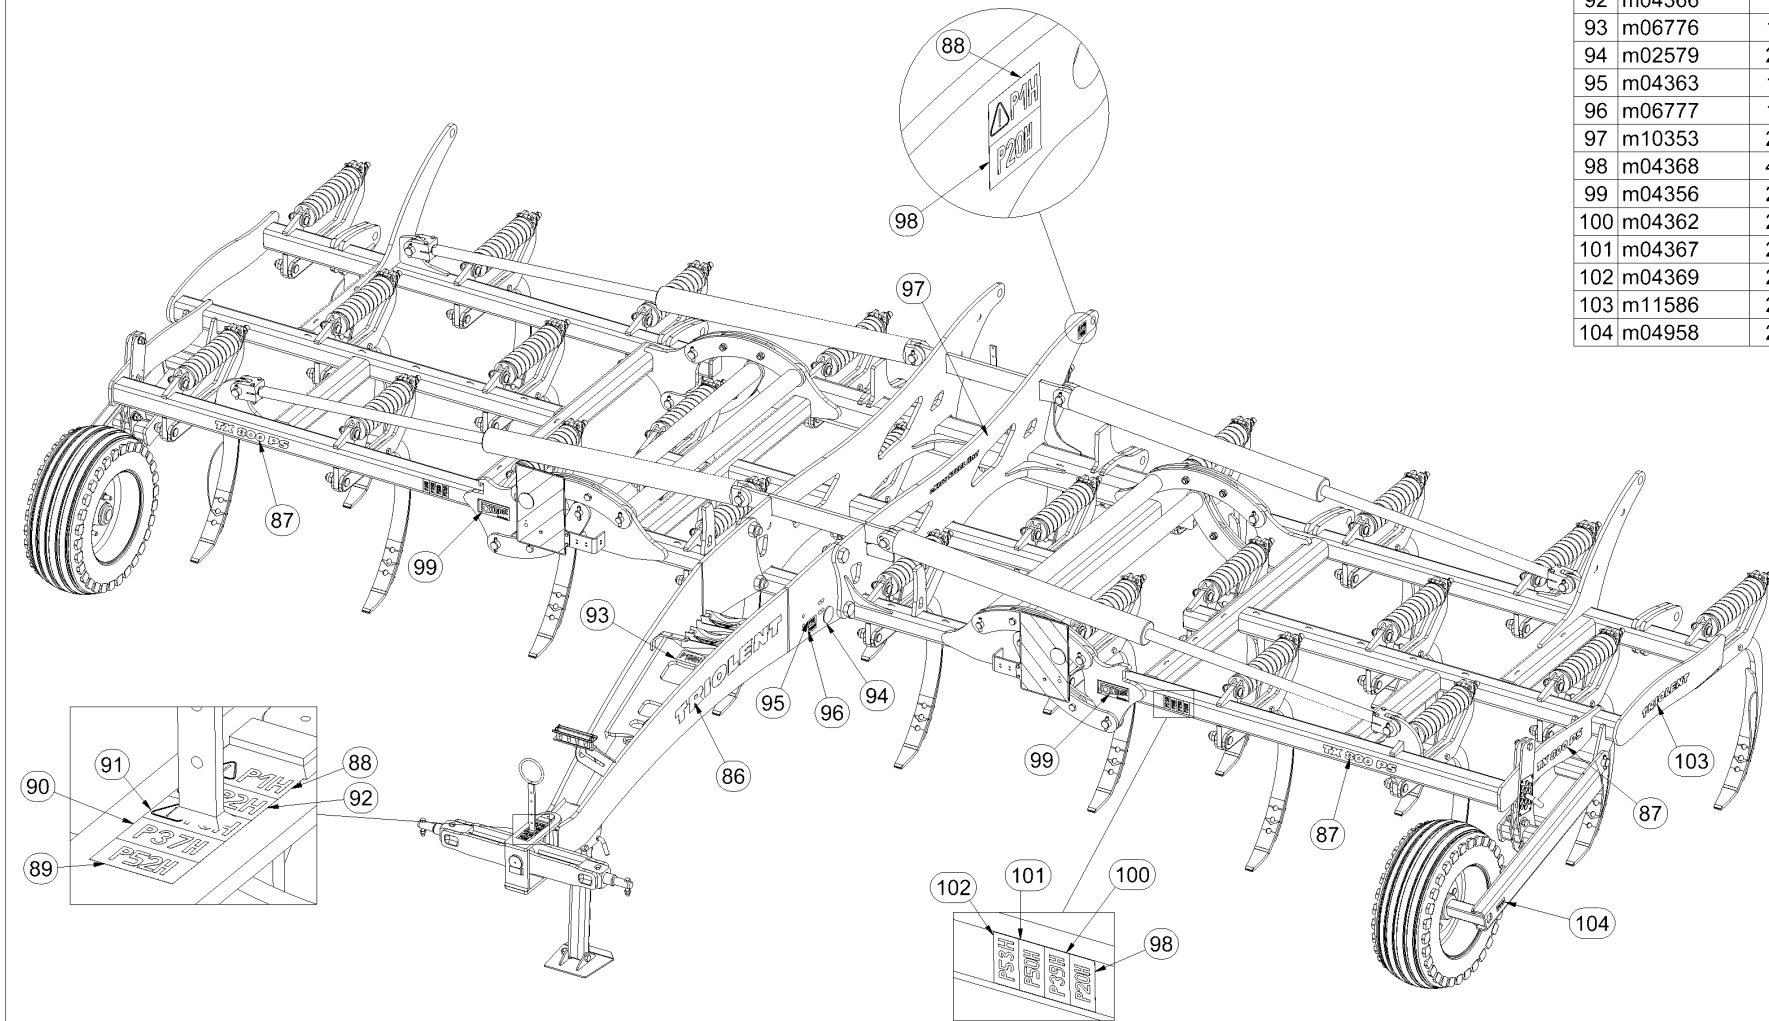

3004369

Poz	Číslo součást	Ks
86	m11585	2
87	m11723	4
88	m04359	3
89	m04364	1
90	m04365	1
91	m04360	1
92	m04366	1
93	m06776	1
94	m02579	2
95	m04363	1
96	m06777	1
97	m10353	2
98	m04368	4
99	m04356	2
100	m04362	2
101	m04367	2
102	m04369	2
103	m11586	2
104	m04958	2