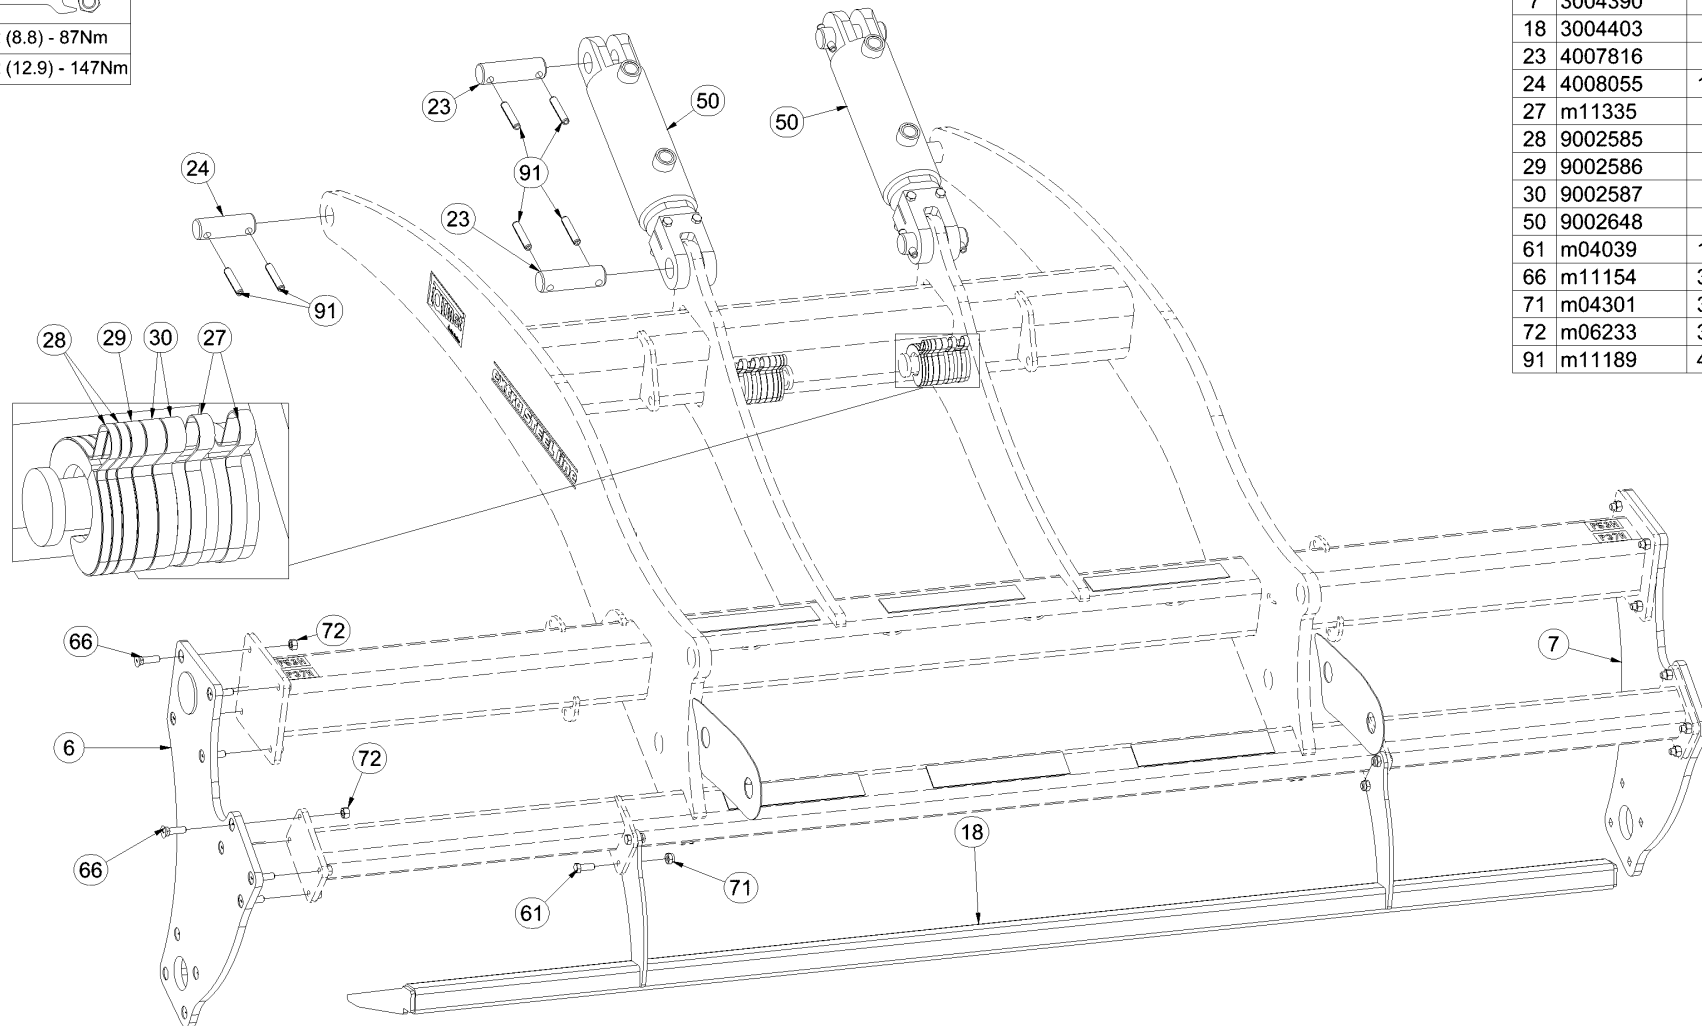

M12 (8.8) - 87Nm
M16 (8.8) - 210Nm

**3004454**

M12 (8.8) - 87Nm

M12 (12.9) - 147Nm

Poz	Číslo součásti	Ks
6	3004389	1
7	3004390	1
18	3004403	1
23	4007816	8
24	4008055	12
27	m11335	8
28	9002585	8
29	9002586	4
30	9002587	8
50	9002648	2
61	m04039	12
66	m11154	32
71	m04301	30
72	m06233	32
91	m11189	40