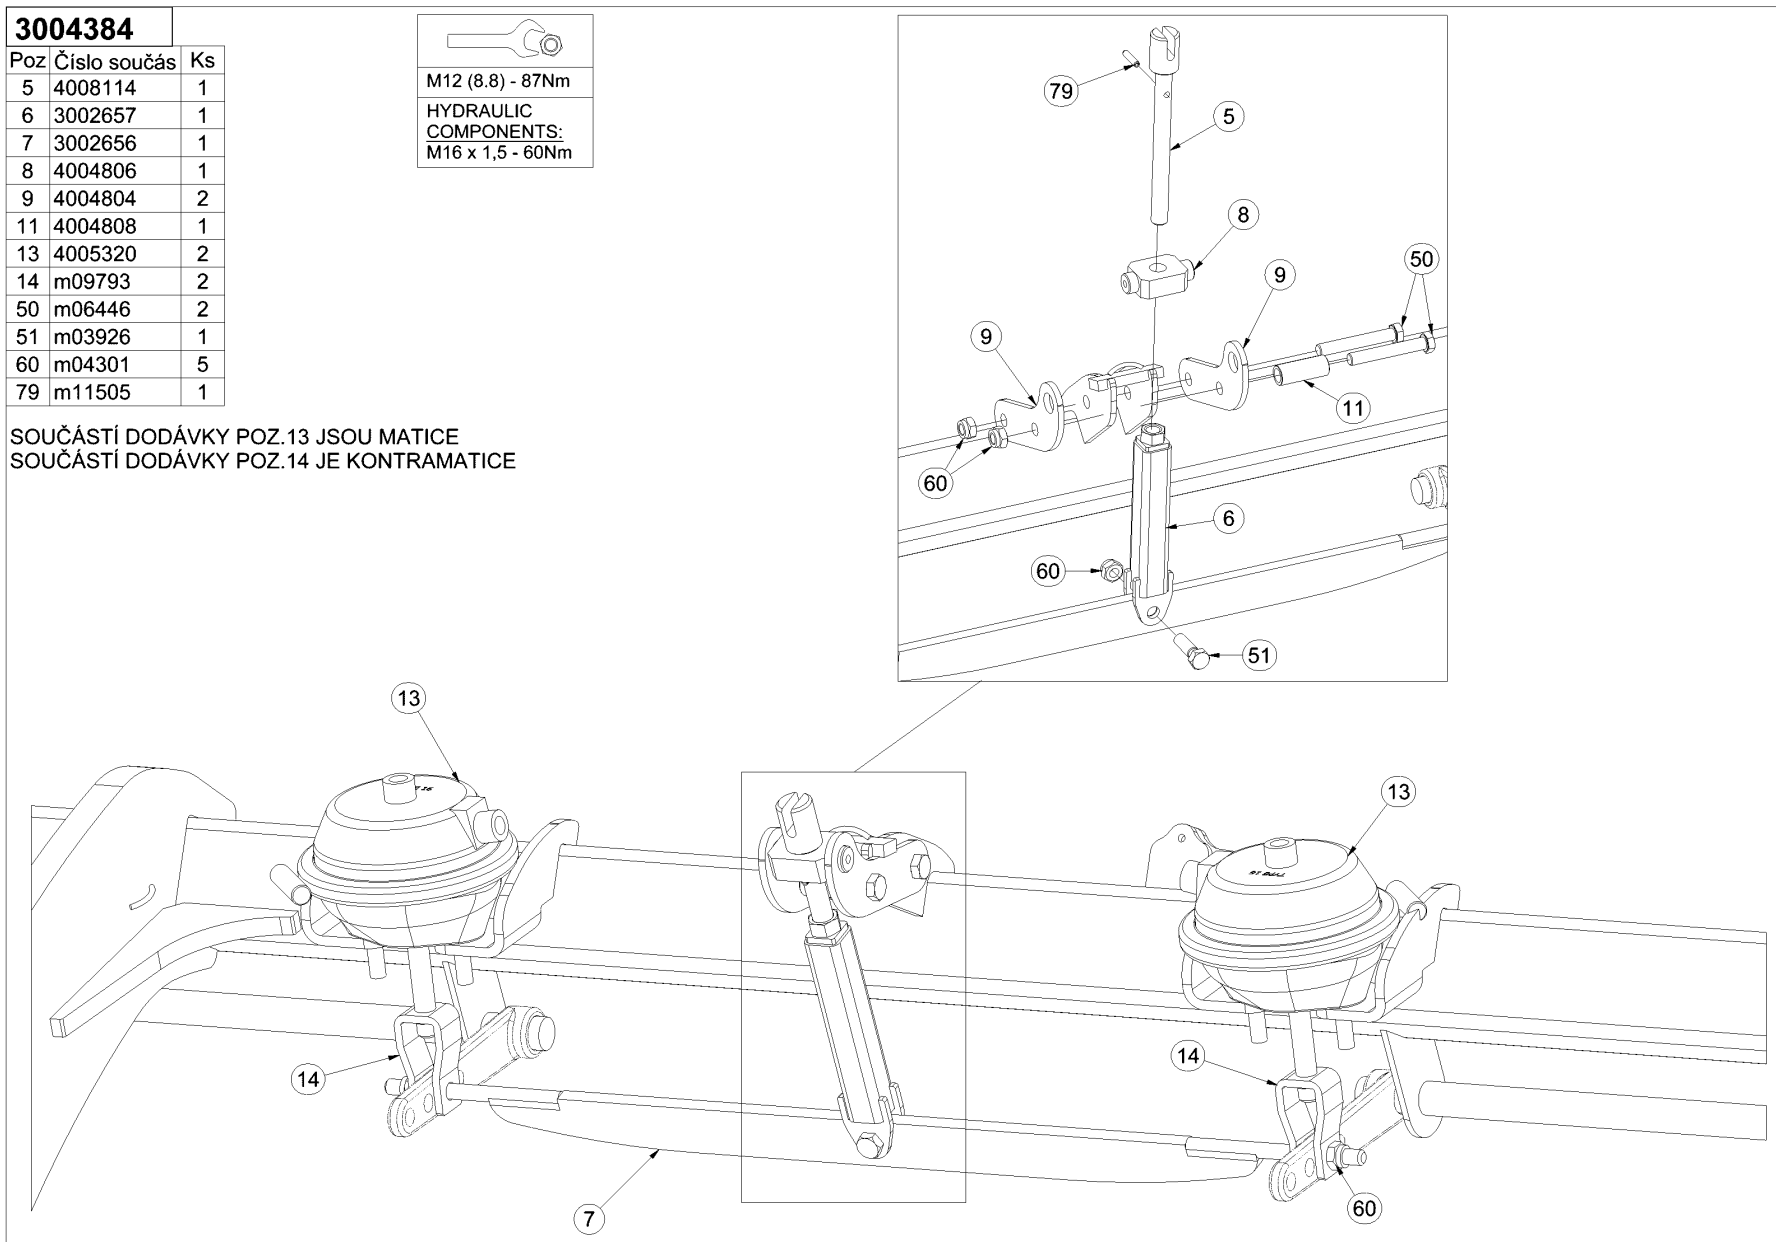

M12 (8.8) - 87Nm  
 HYDRAULIC COMPONENTS:  
 M16 x 1,5 - 60Nm

SOUČÁSTÍ DODÁVKY POZ.13 JSOU MATICE  
 SOUČÁSTÍ DODÁVKY POZ.14 JE KONTRAMATICE

**3004384**

Poz	Číslo součásti	Ks
1	2000509	1
2	m06366	2
3	4007373	2
4	3003774	2
12	4005357	2
20	m02497	2
30	m06155	2
52	m01092	12
54	m01132	4
61	m06236	4
62	m04503	12
63	m05694	4
70	m04164	4
71	m01203	12
72	m07936	8
73	m01214	4
74	m01202	4