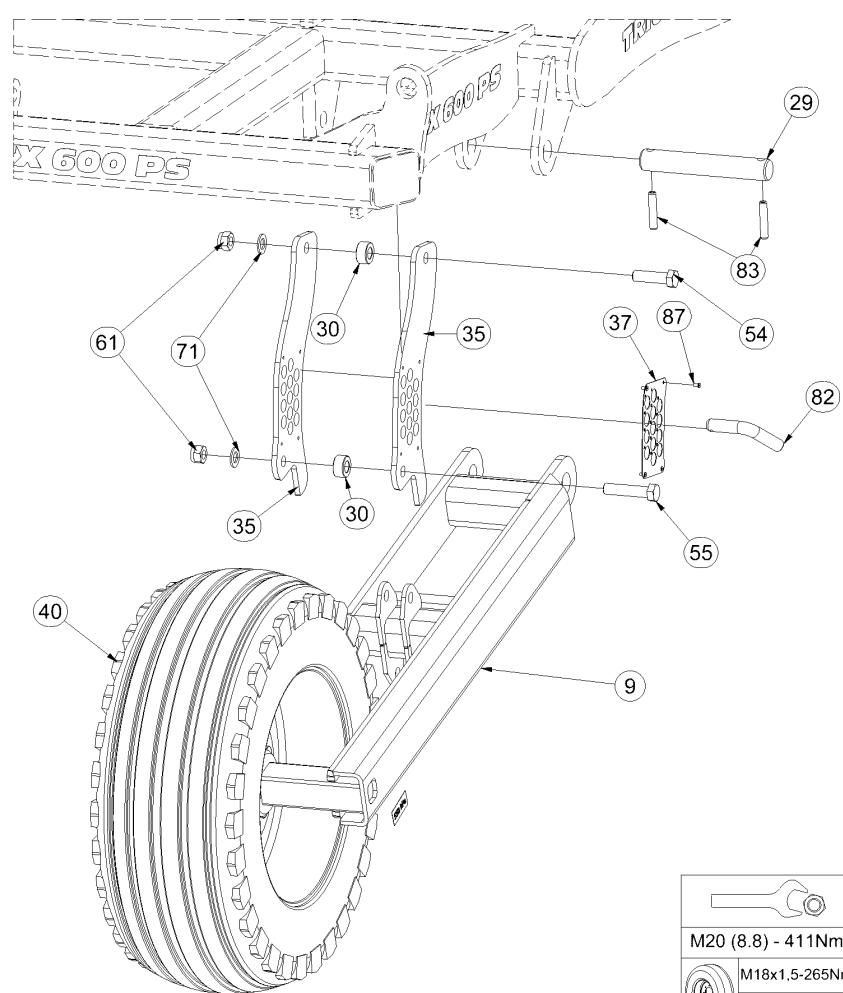

3004537

Poz	Číslo součásti	Ks	Poz	Číslo součásti	Ks
9	3002294	2	54	m03115	2
29	4008057	2	55	m01063	2
30	4008058	4	61	m05648	22
35	4008781	4	71	m03768	6
37	4008826	1	82	m08885	2
38	4008831	1	83	m11189	44
40	m05759	2	87	m08736	8
			123	m12179	4

	M20 (8.8) - 411Nm
	M18x1.5-265Nm
	550 kPa