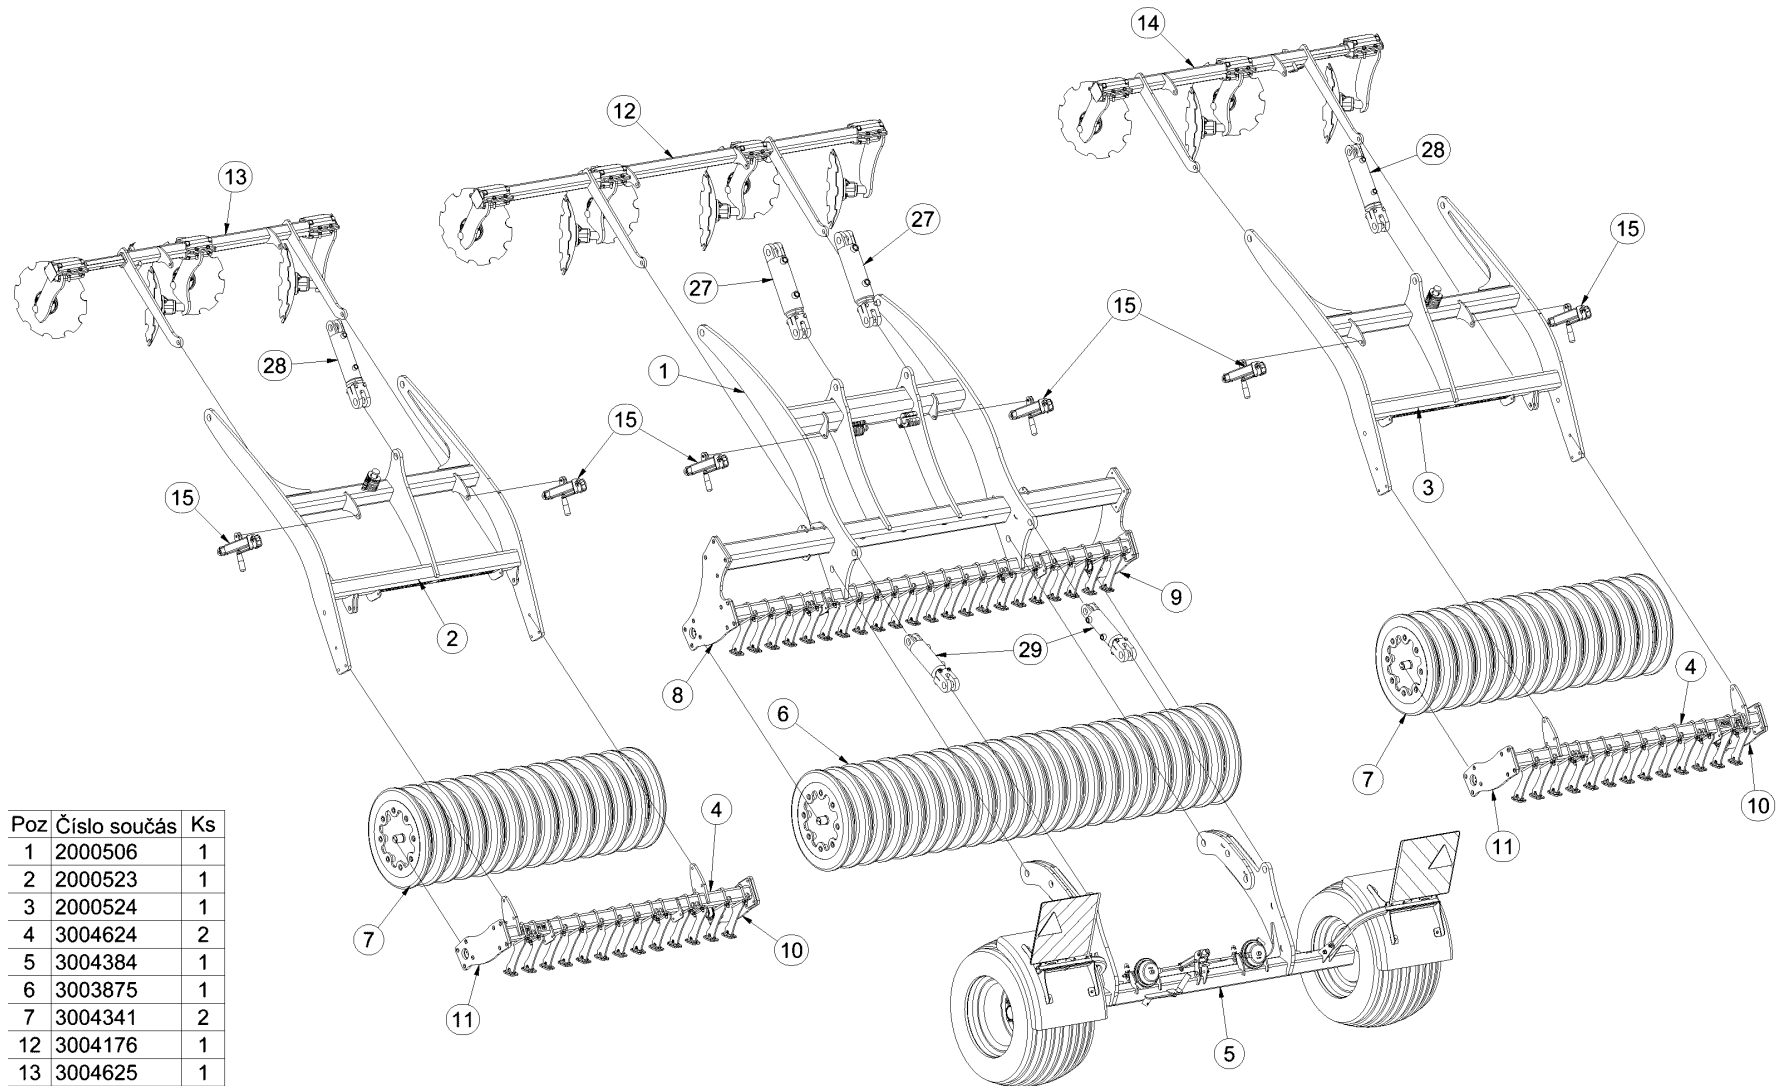

3004622

Poz	Číslo součásti	Ks
1	2000506	1
2	2000523	1
3	2000524	1
4	3004624	2
5	3004384	1
6	3003875	1
7	3004341	2
12	3004176	1
13	3004625	1
14	3004648	1
16	4008235	39
17	4008262	9