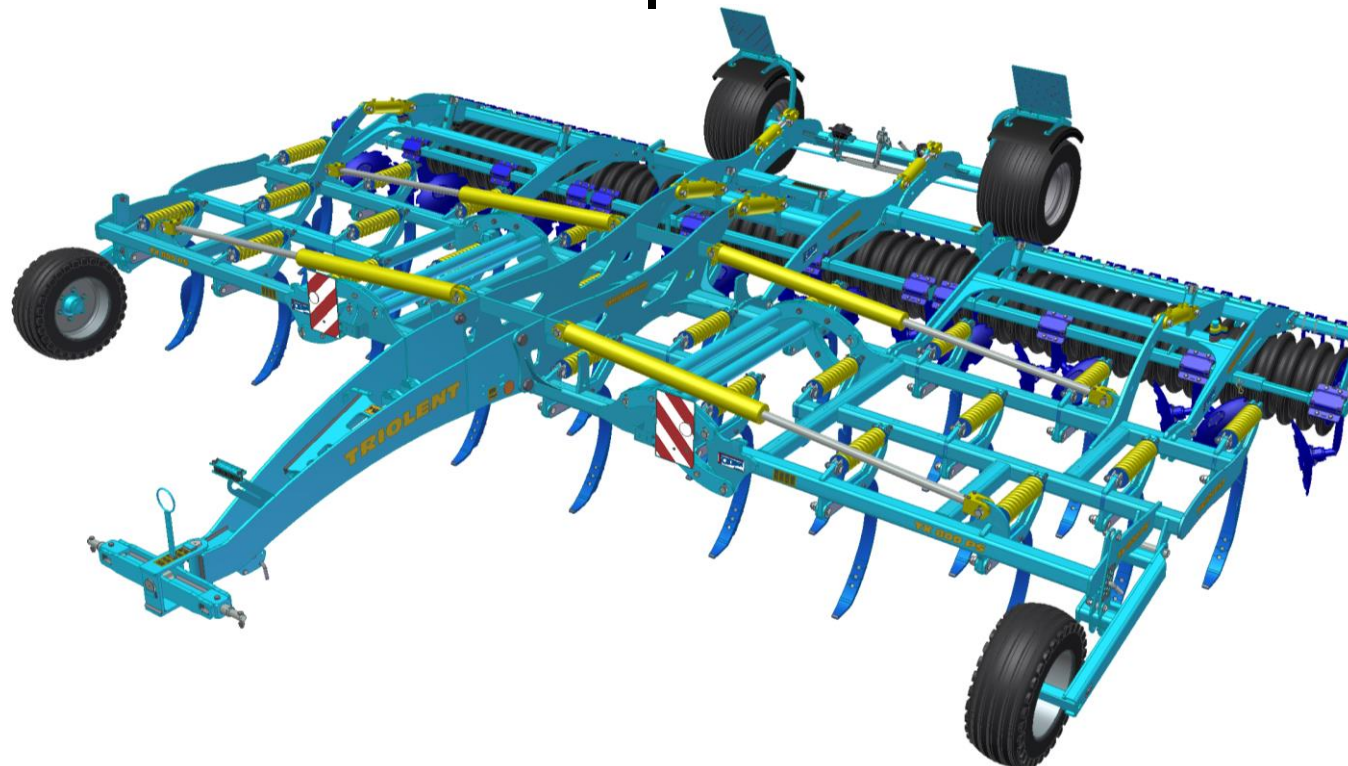

### **TX 600 PS | TX 800 PS**

ⒸZ Vydání: 2 | platnost od: 1.5.2012 ⒸGB Edition: 2 | effective from: 1<sup>th</sup> May 2012 ⒸD Ausgabe: 2 | Gültigkeit ab: 1.5.2012  
ⒸRU Издание: 2 | действительность от: 1.5.2012 ⒸF Édition: 2 | validité de: 1.5.2012 ⒸPL Wydanie: 2 | ważny od: 1.5.2012