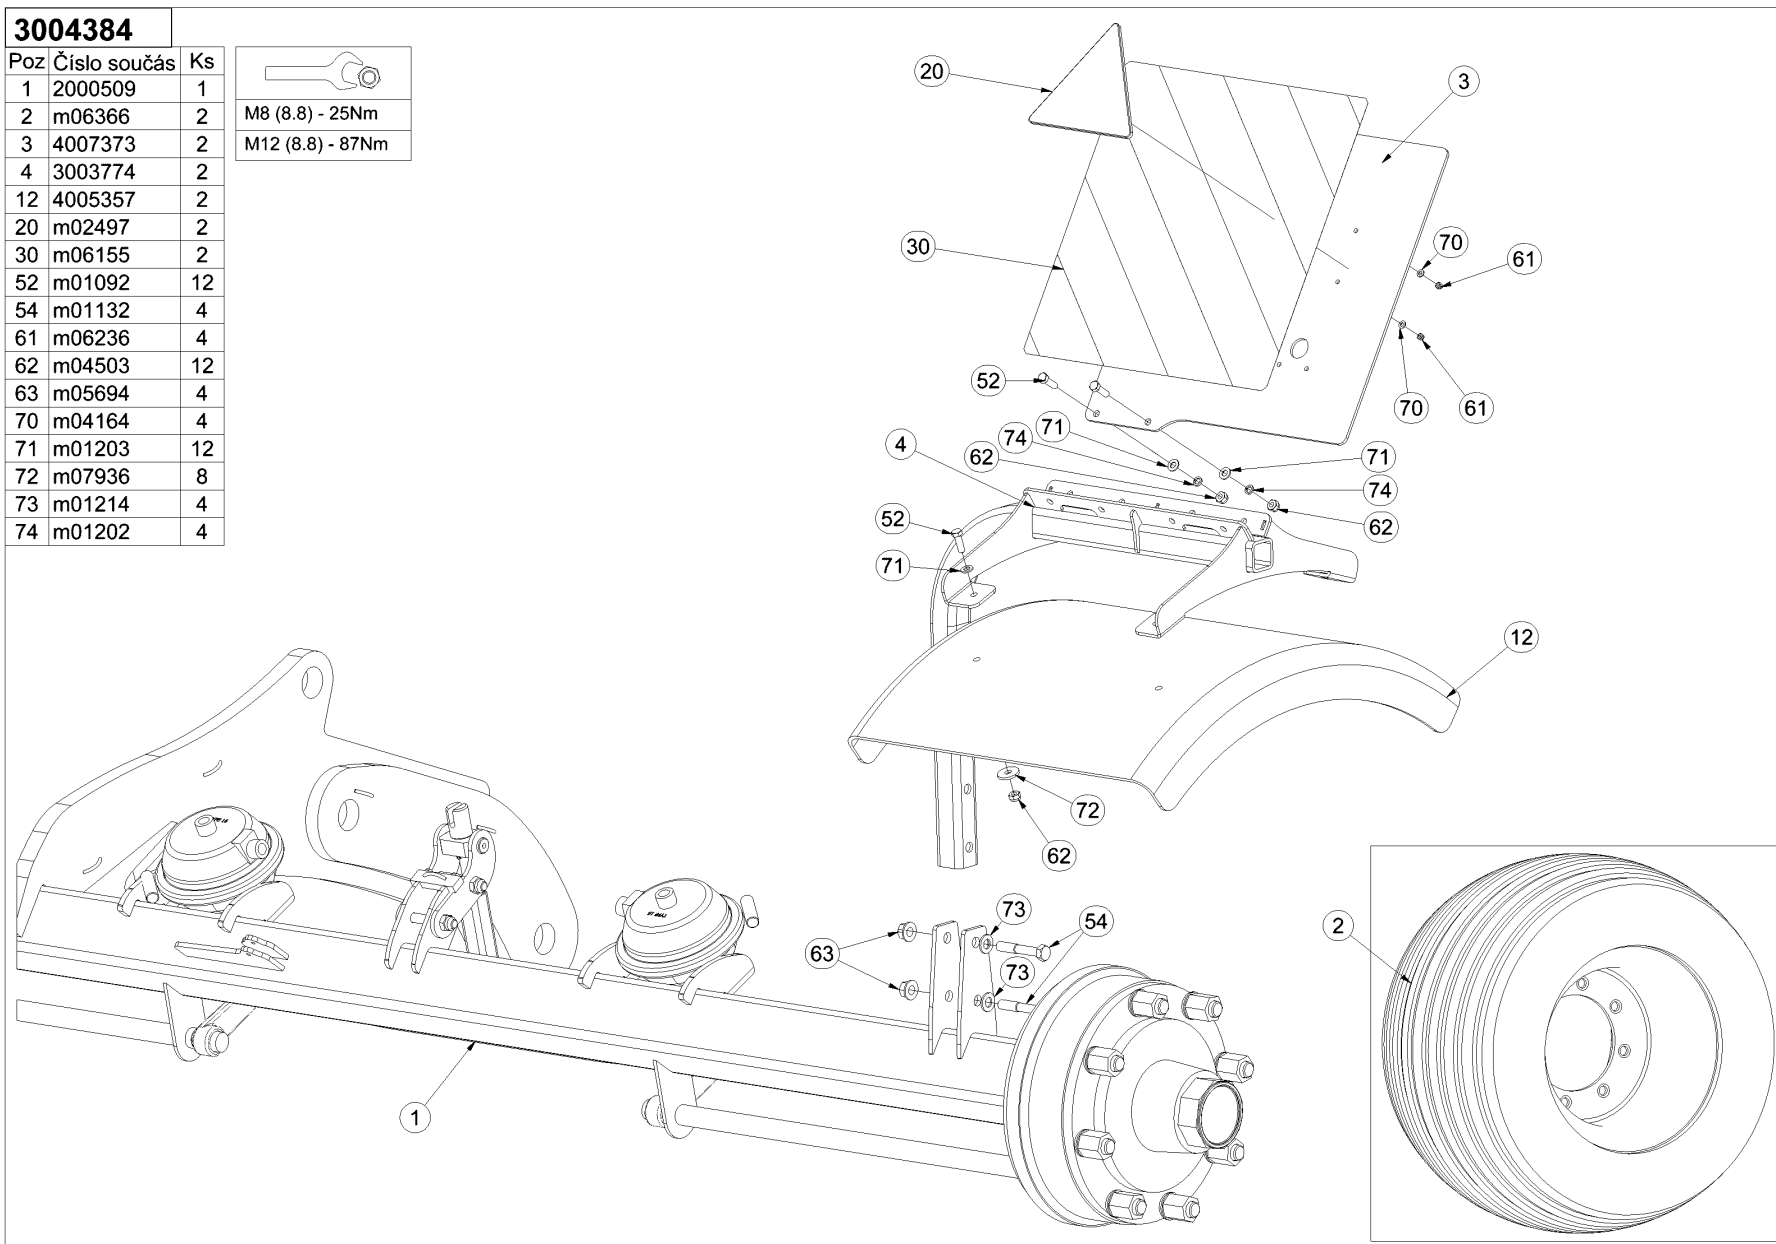

M12 (8.8) - 87Nm  
 HYDRAULIC COMPONENTS:  
 M16 x 1,5 - 60Nm

SOUČÁSTÍ DODÁVKY POZ.13 JSOU MATICE  
 SOUČÁSTÍ DODÁVKY POZ.14 JE KONTRAMATICE

**3004384**

Poz	Číslo součásti	Ks
1	2000509	1
2	m06366	2
3	4007373	2
4	3003774	2
12	4005357	2
20	m02497	2
30	m06155	2
52	m01092	12
54	m01132	4
61	m06236	4
62	m04503	12
63	m05694	4
70	m04164	4
71	m01203	12
72	m07936	8
73	m01214	4
74	m01202	4