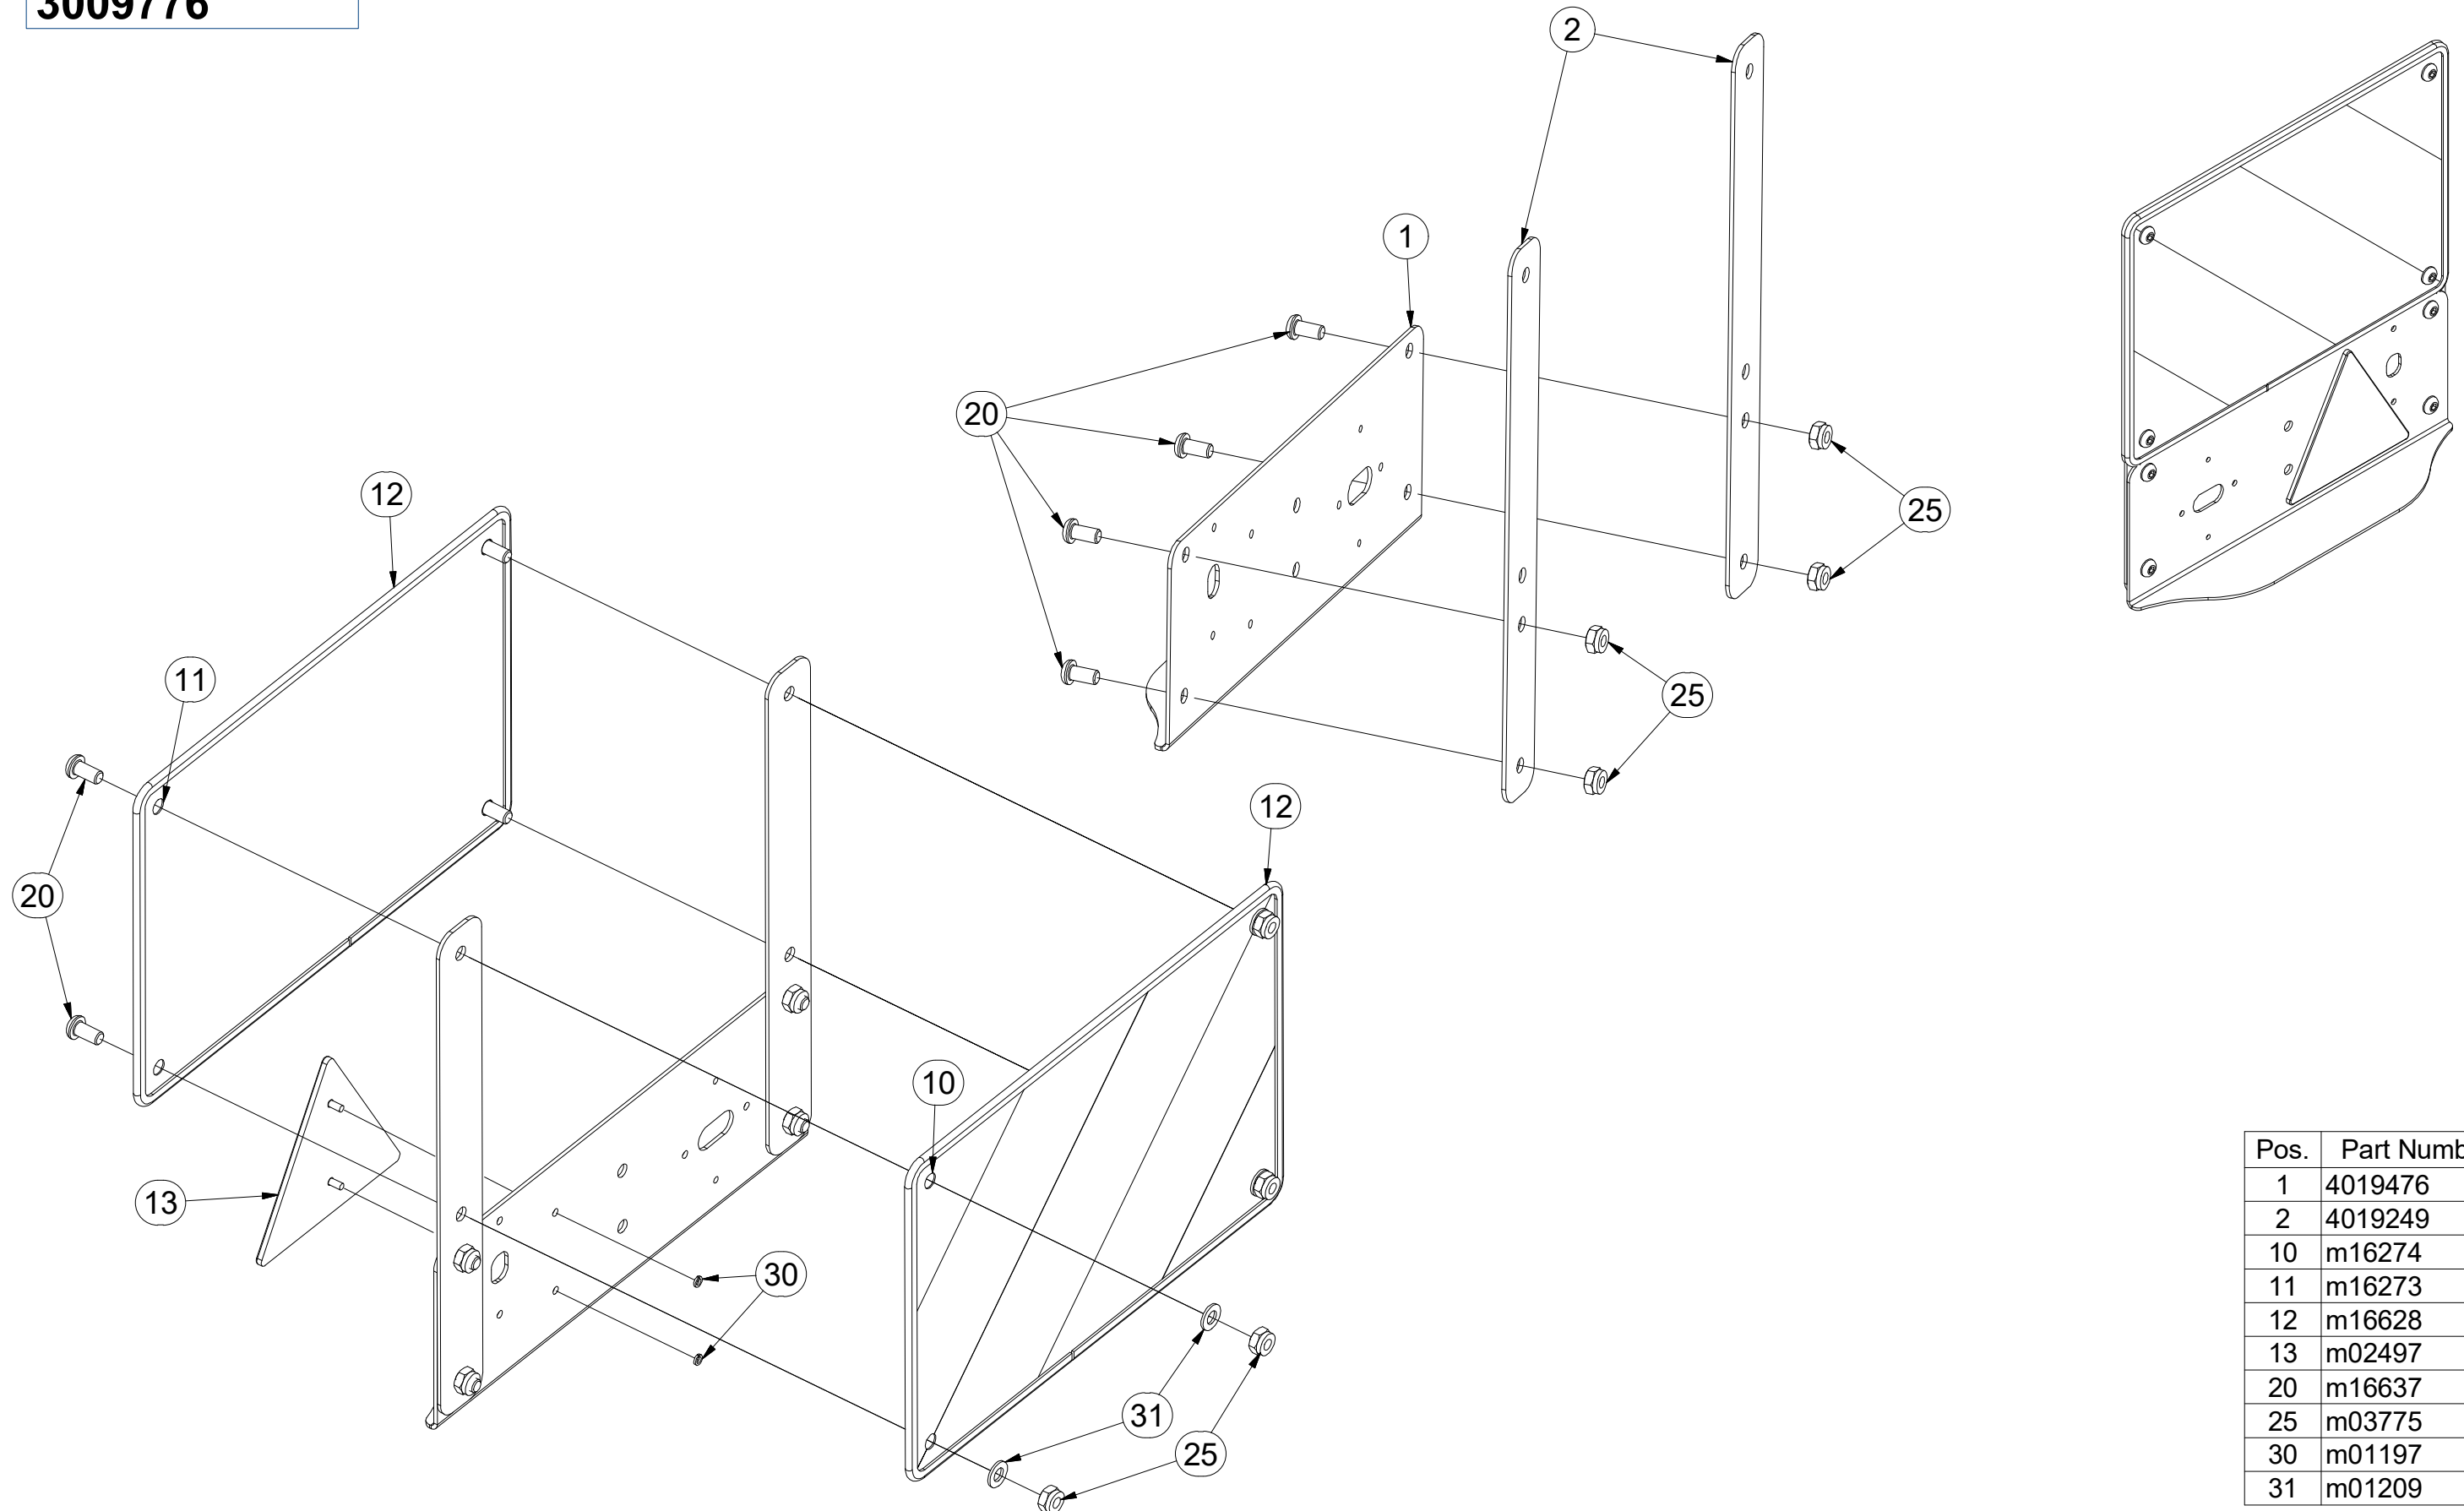

ⒸZ TERČ ZADNÍ PRAVÝ

Ⓓ SCHILD, HINTERES, RECHTES

Ⓕ CIBLE ARRIÈRE DROITE

ⒼB RIGHT REAR DISC

ⒶU ЩИТОК ЗАДНИЙ ПРАВЫЙ

ⒶL TARCZA TYLNA PRAWA

3009776

Pos.	Part Number	Pcs.
1	4019476	1
2	4019249	2
10	m16274	1
11	m16273	1
12	m16628	2
13	m02497	1
20	m16637	8
25	m03775	8
30	m01197	2
31	m01209	4