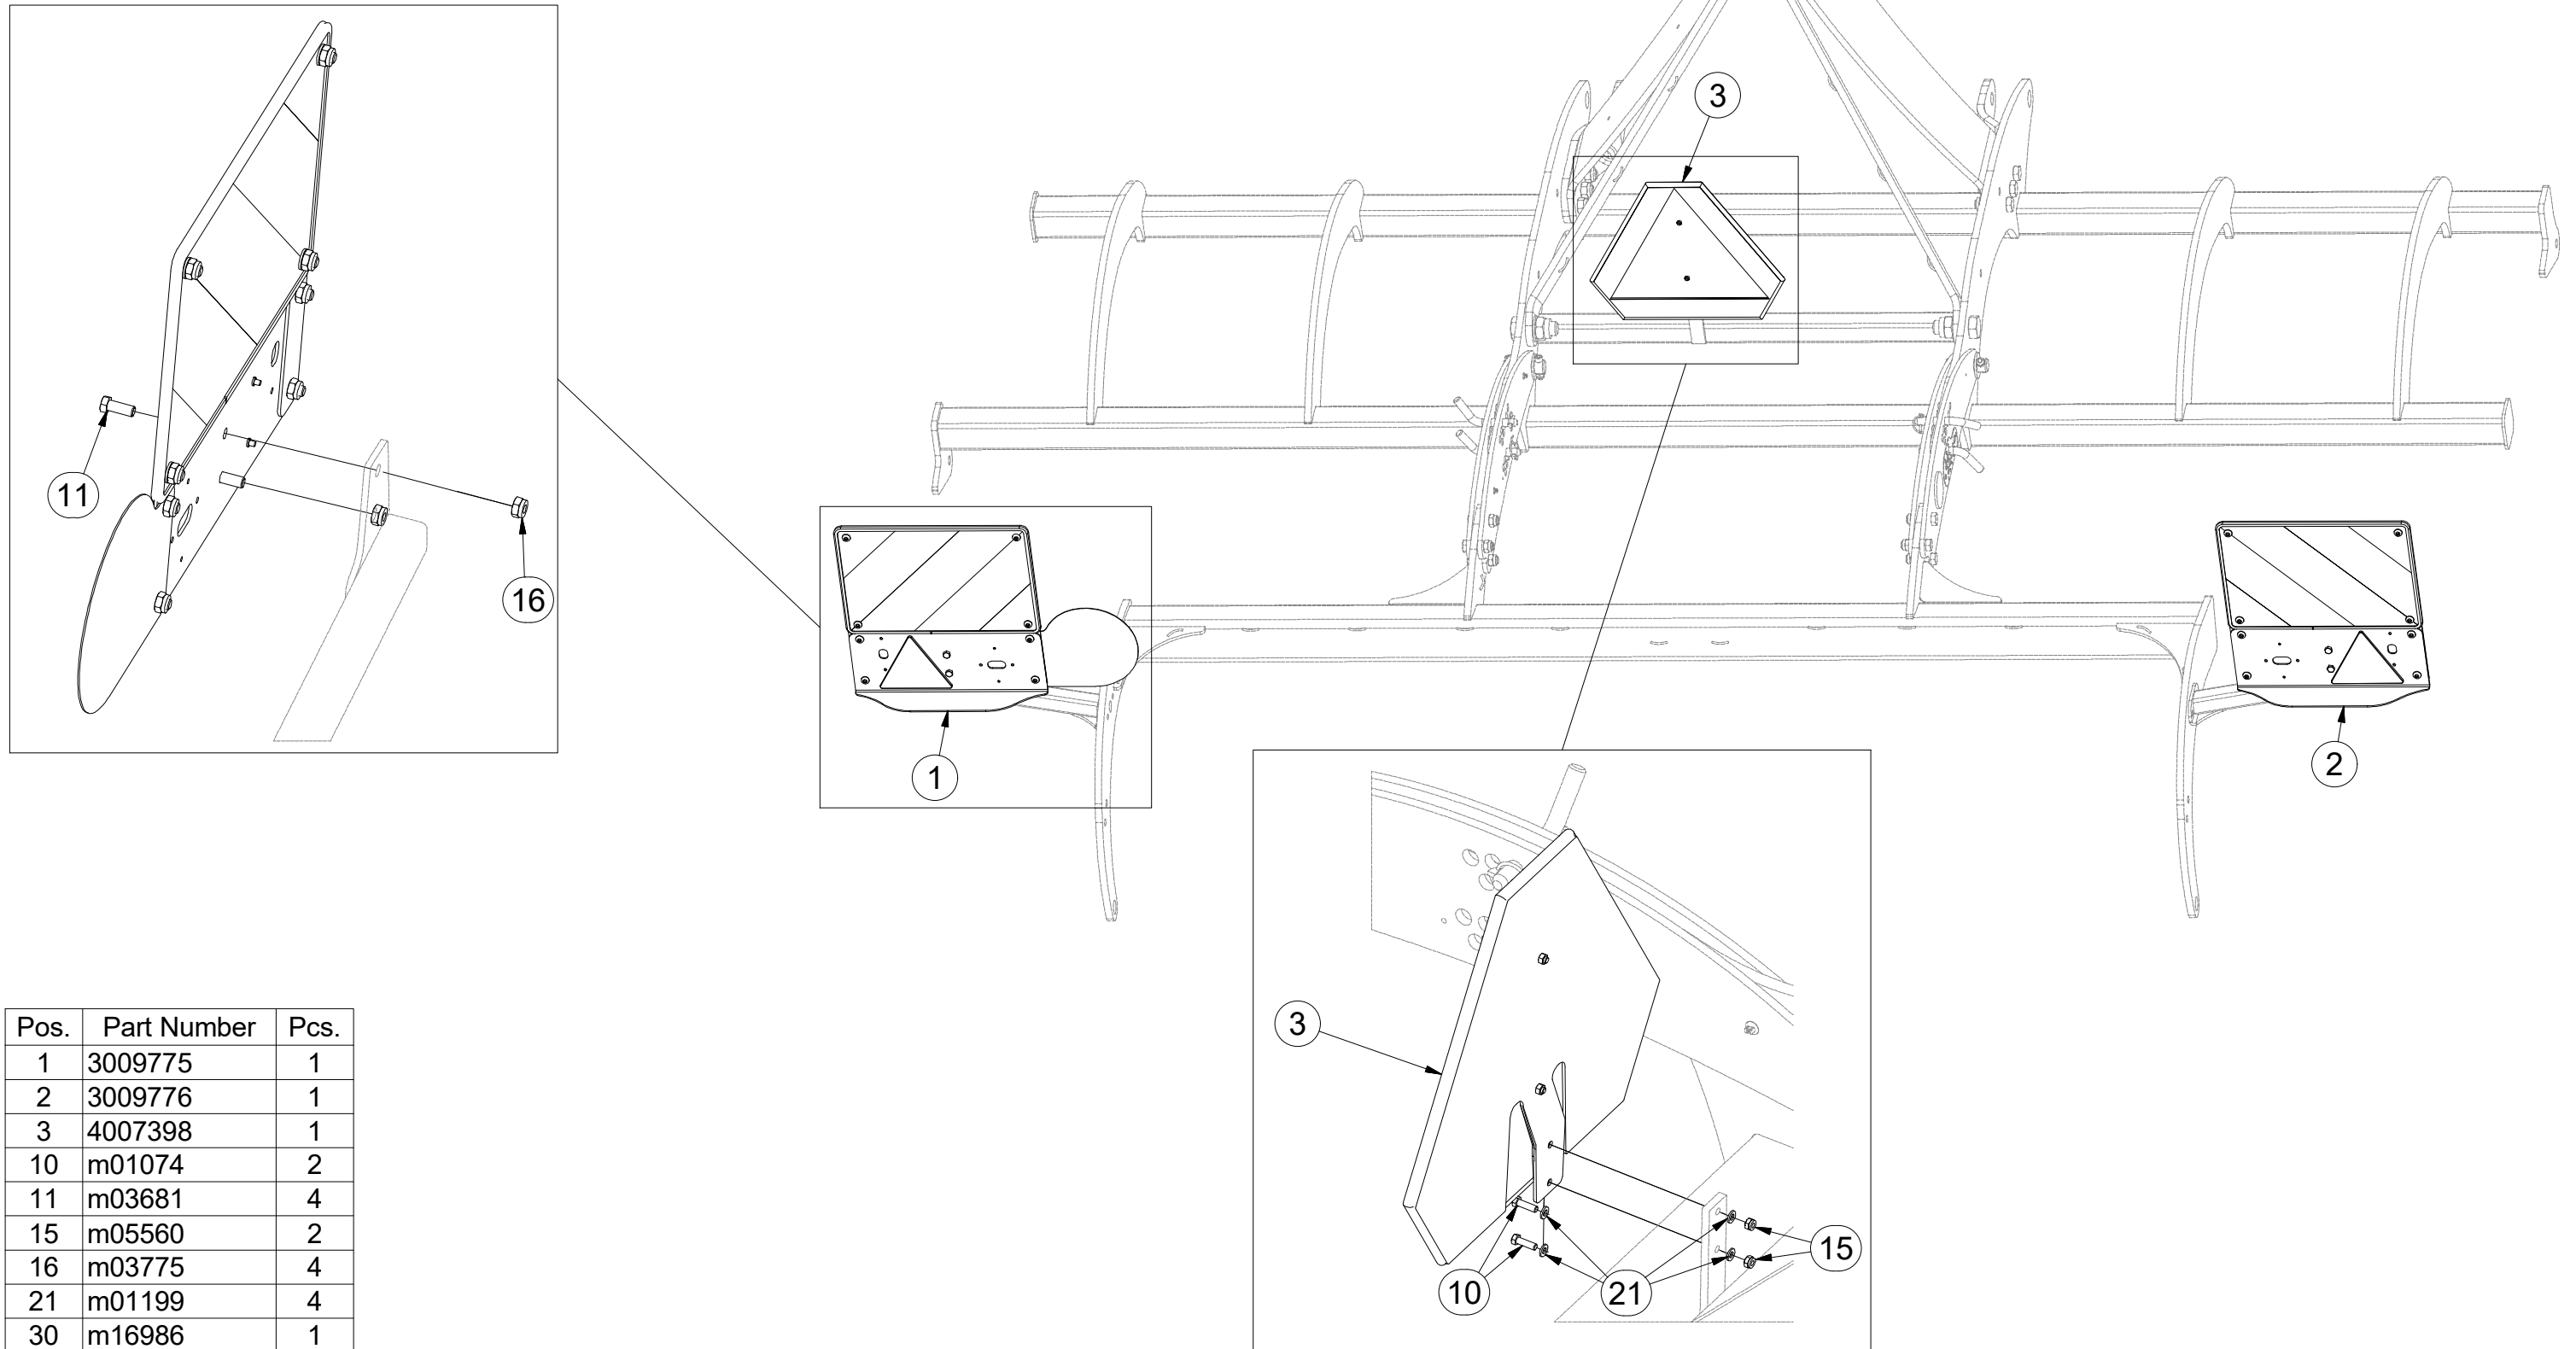

- ⒸZ TERČE
- Ⓓ SCHEIBE
- Ⓕ CIBLES

- ⒼB DISCS
- ⒺЩИТКИ
- ⒽL TARCZE

3009989

Pos.	Part Number	Pcs.
1	3009775	1
2	3009776	1
3	4007398	1
10	m01074	2
11	m03681	4
15	m05560	2
16	m03775	4
21	m01199	4
30	m16986	1