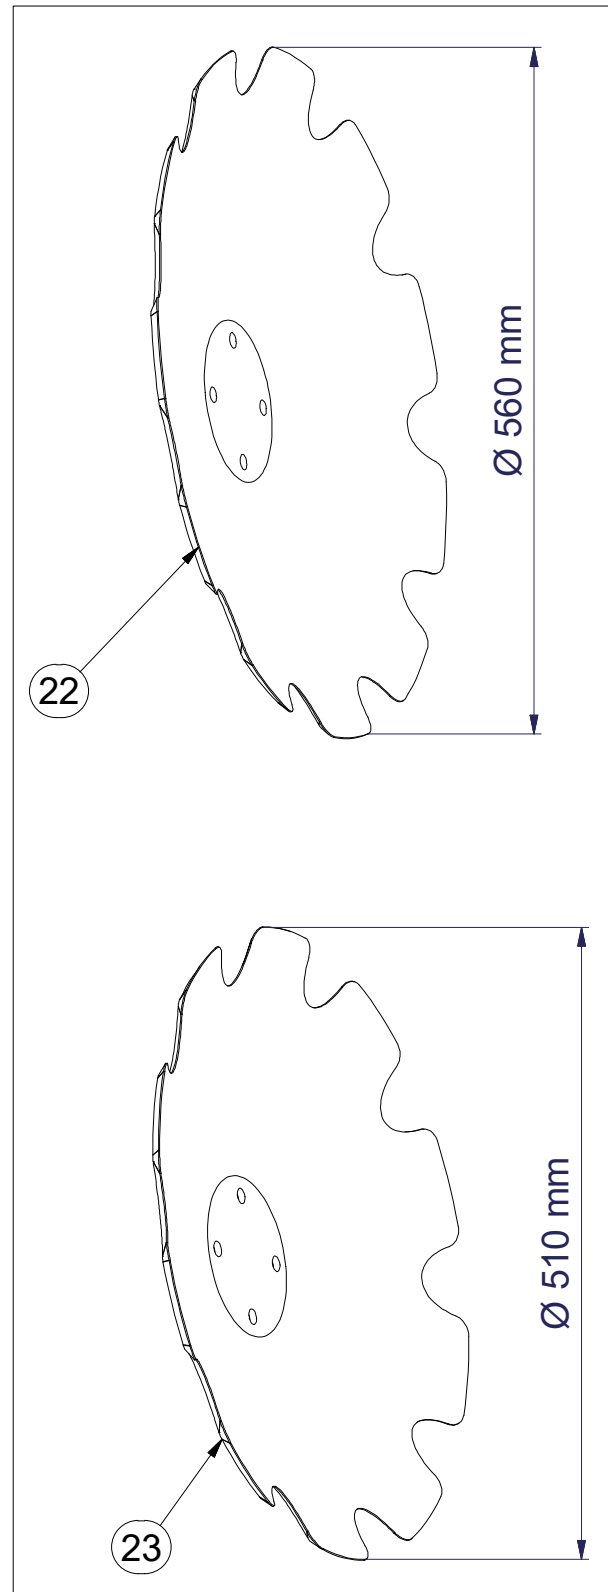

CZ ZADNÍ DISK
D SCHEIBE, HINTERE
F DISQUE ARRIÈRE

GB REAR DISC
RU ДИСК ЗАДНИЙ
PL TALERZ TYLNY

3008375

Pos.	Part Number	Pcs.
1	3008383	1
4	4016362	4
5	m11308	1
10	m11309	3
11	m11559	1
12	m09977	2
13	m14423	2
15	m12134	4
16	m11560	1
17	m11313	1
20	m03988	4
21	m01214	8
22	3006559	1
23	3007653	1