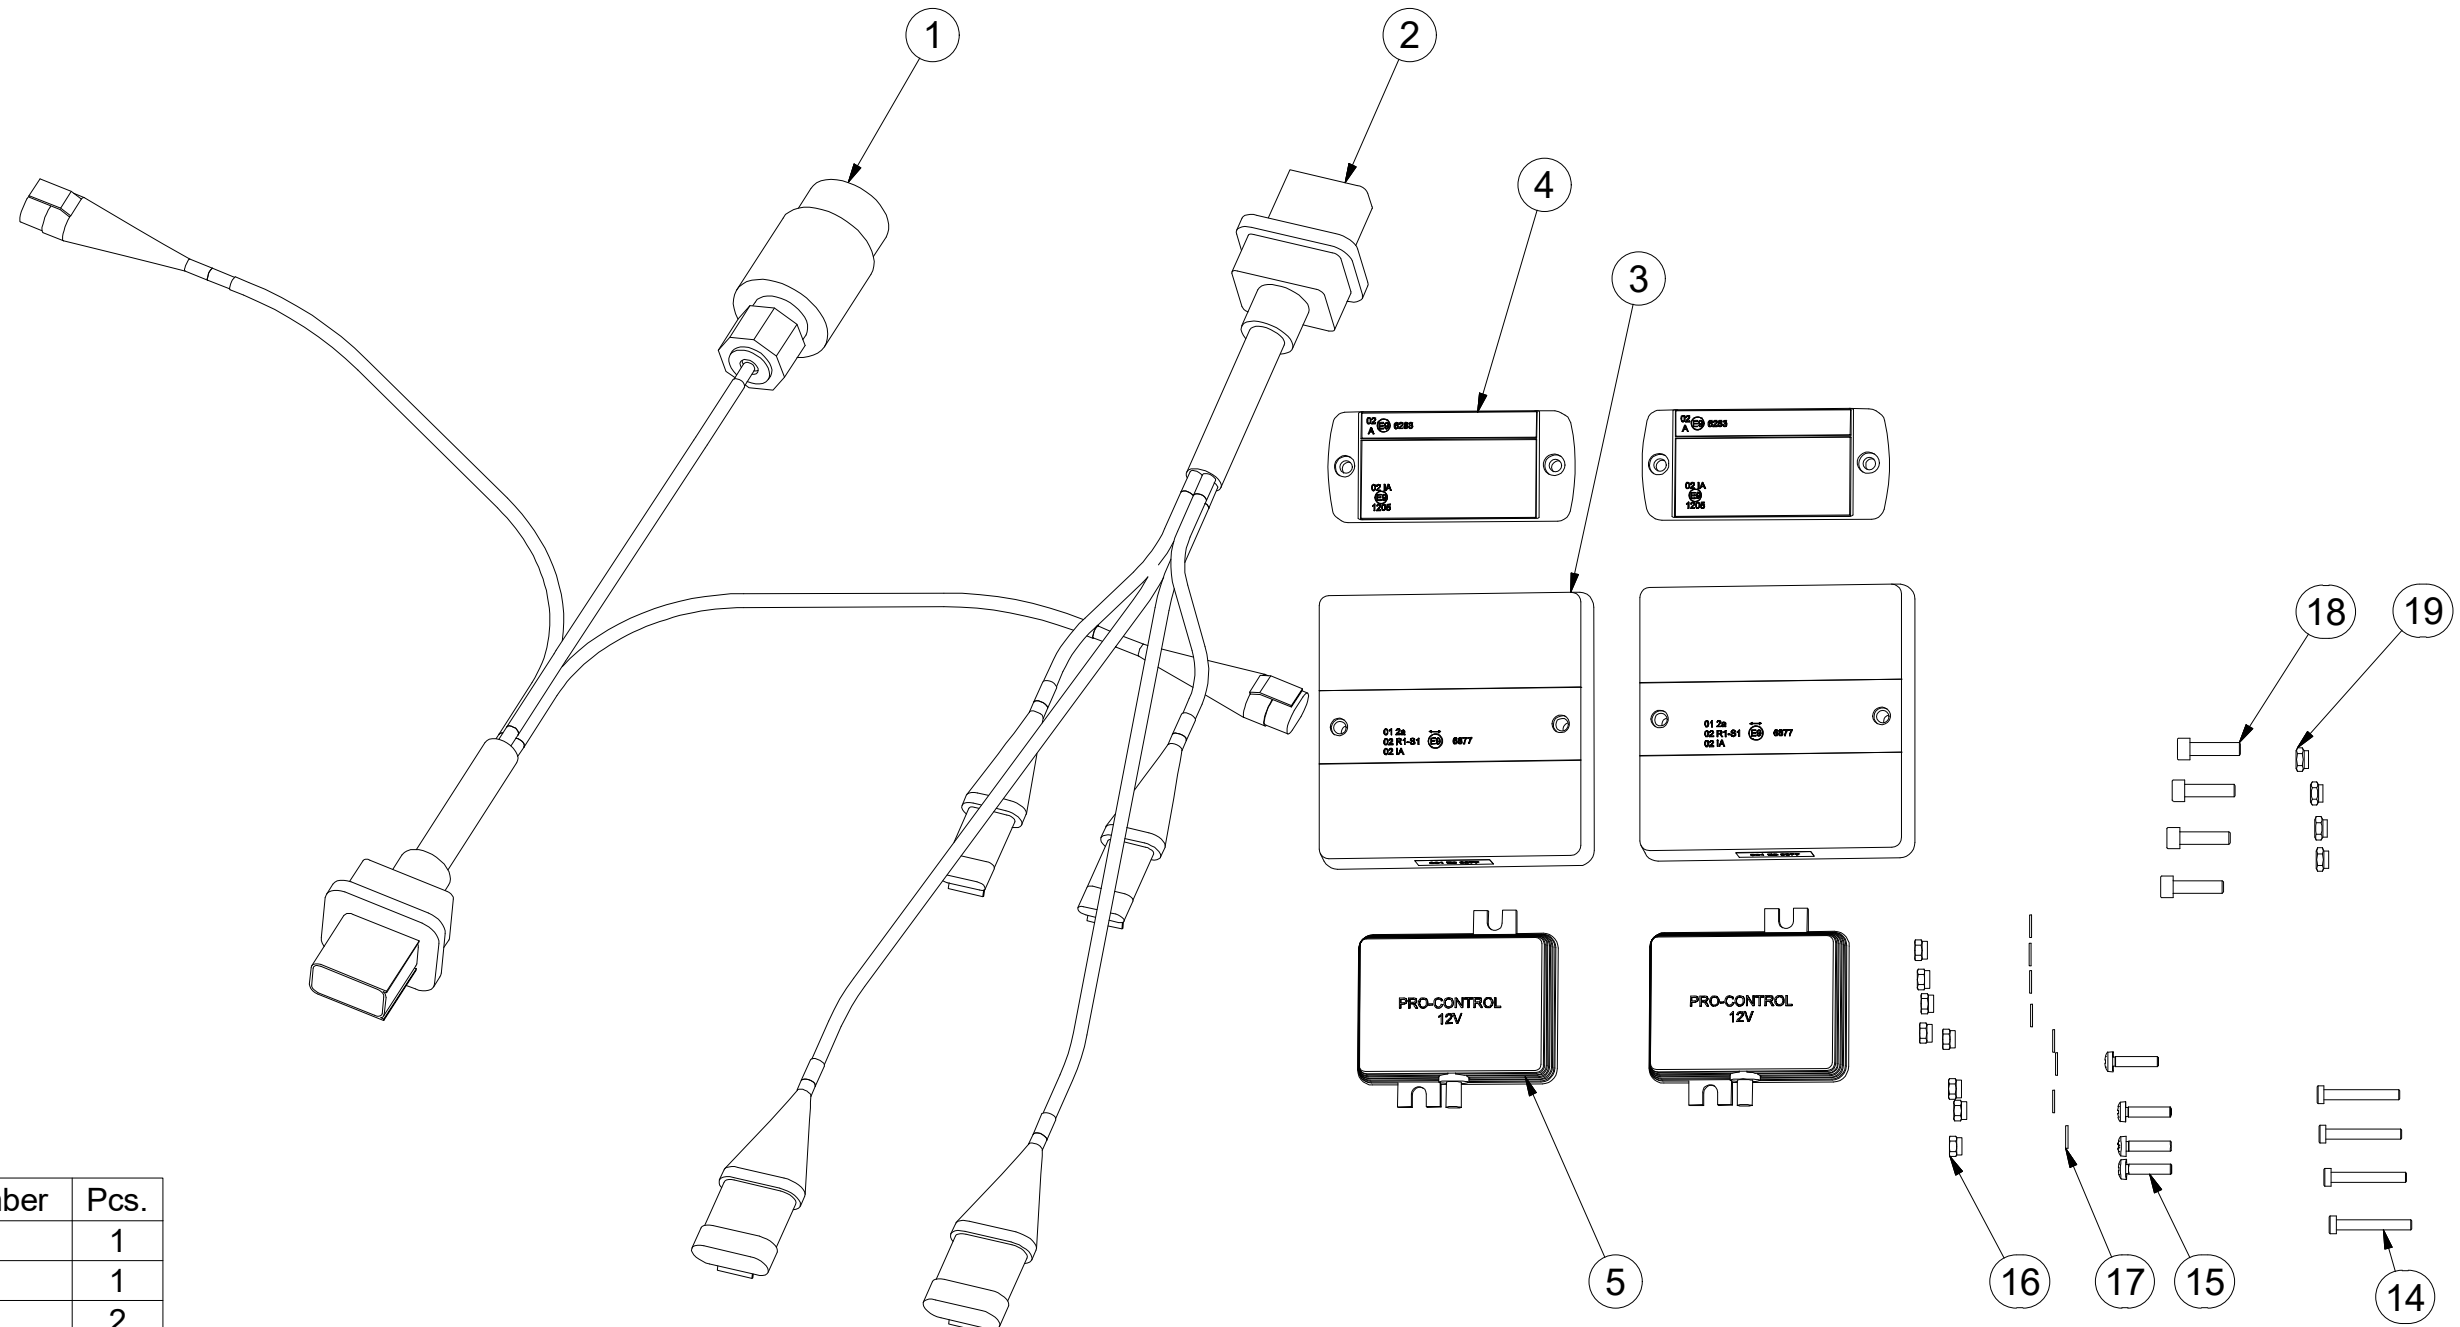

Ⓓ LEUCHTENSATZ

Ⓕ KIT LUMINEUX

Ⓖ LIGHTING SET

Ⓡ ОСВЕТИТЕЛЬНЫЙ КОМПЛЕКТ

Ⓢ ZESTAW OŚWIETLENIA

3008658

Pos.	Part Number	Pcs.
1	m14779	1
2	m14781	1
3	m16781	2
4	m14776	2
5	m14777	2
14	m16861	4
15	m15790	4
16	m05562	8
17	m05597	8
18	m13546	4
19	m06236	4
30	m05566	50

Ⓒ SVĚTELNÁ SADA

Ⓓ LEUCHTENSATZ

Ⓕ KIT LUMINEUX

Ⓖ LIGHTING SET

Ⓡ ОСВЕТИТЕЛЬНЫЙ КОМПЛЕКТ

Ⓟ ZESTAW OŚWIETLENIA

3008658

Pos.	Part Number	Pcs.
1	m14779	1
2	m14781	1
3	m16781	2
4	m14776	2
5	m14777	2
14	m16861	4
15	m15790	4
16	m05562	8
17	m05597	8
18	m10591	4
19	m06236	4

☉ SAMOLEPKY STROJE

☉ AUFKLEBER MASCHINEN

☉ VOITURE MACHINES

☉ STICKERS MACHINES

☉ СТИКЕРЫ МАШИНЫ

☉ NAKLEJKI MASZYNY

8000789-30054

Pos.	Part Number	Pcs.
1	m16233	2
2	m10353	2
5	m03820	1
6	m13116	2
7	m13401	2
8	m03316	4
10	m04359	1
11	m04366	1
12	m04361	1
13	m04360	1
14	m04363	2
15	m11297	2