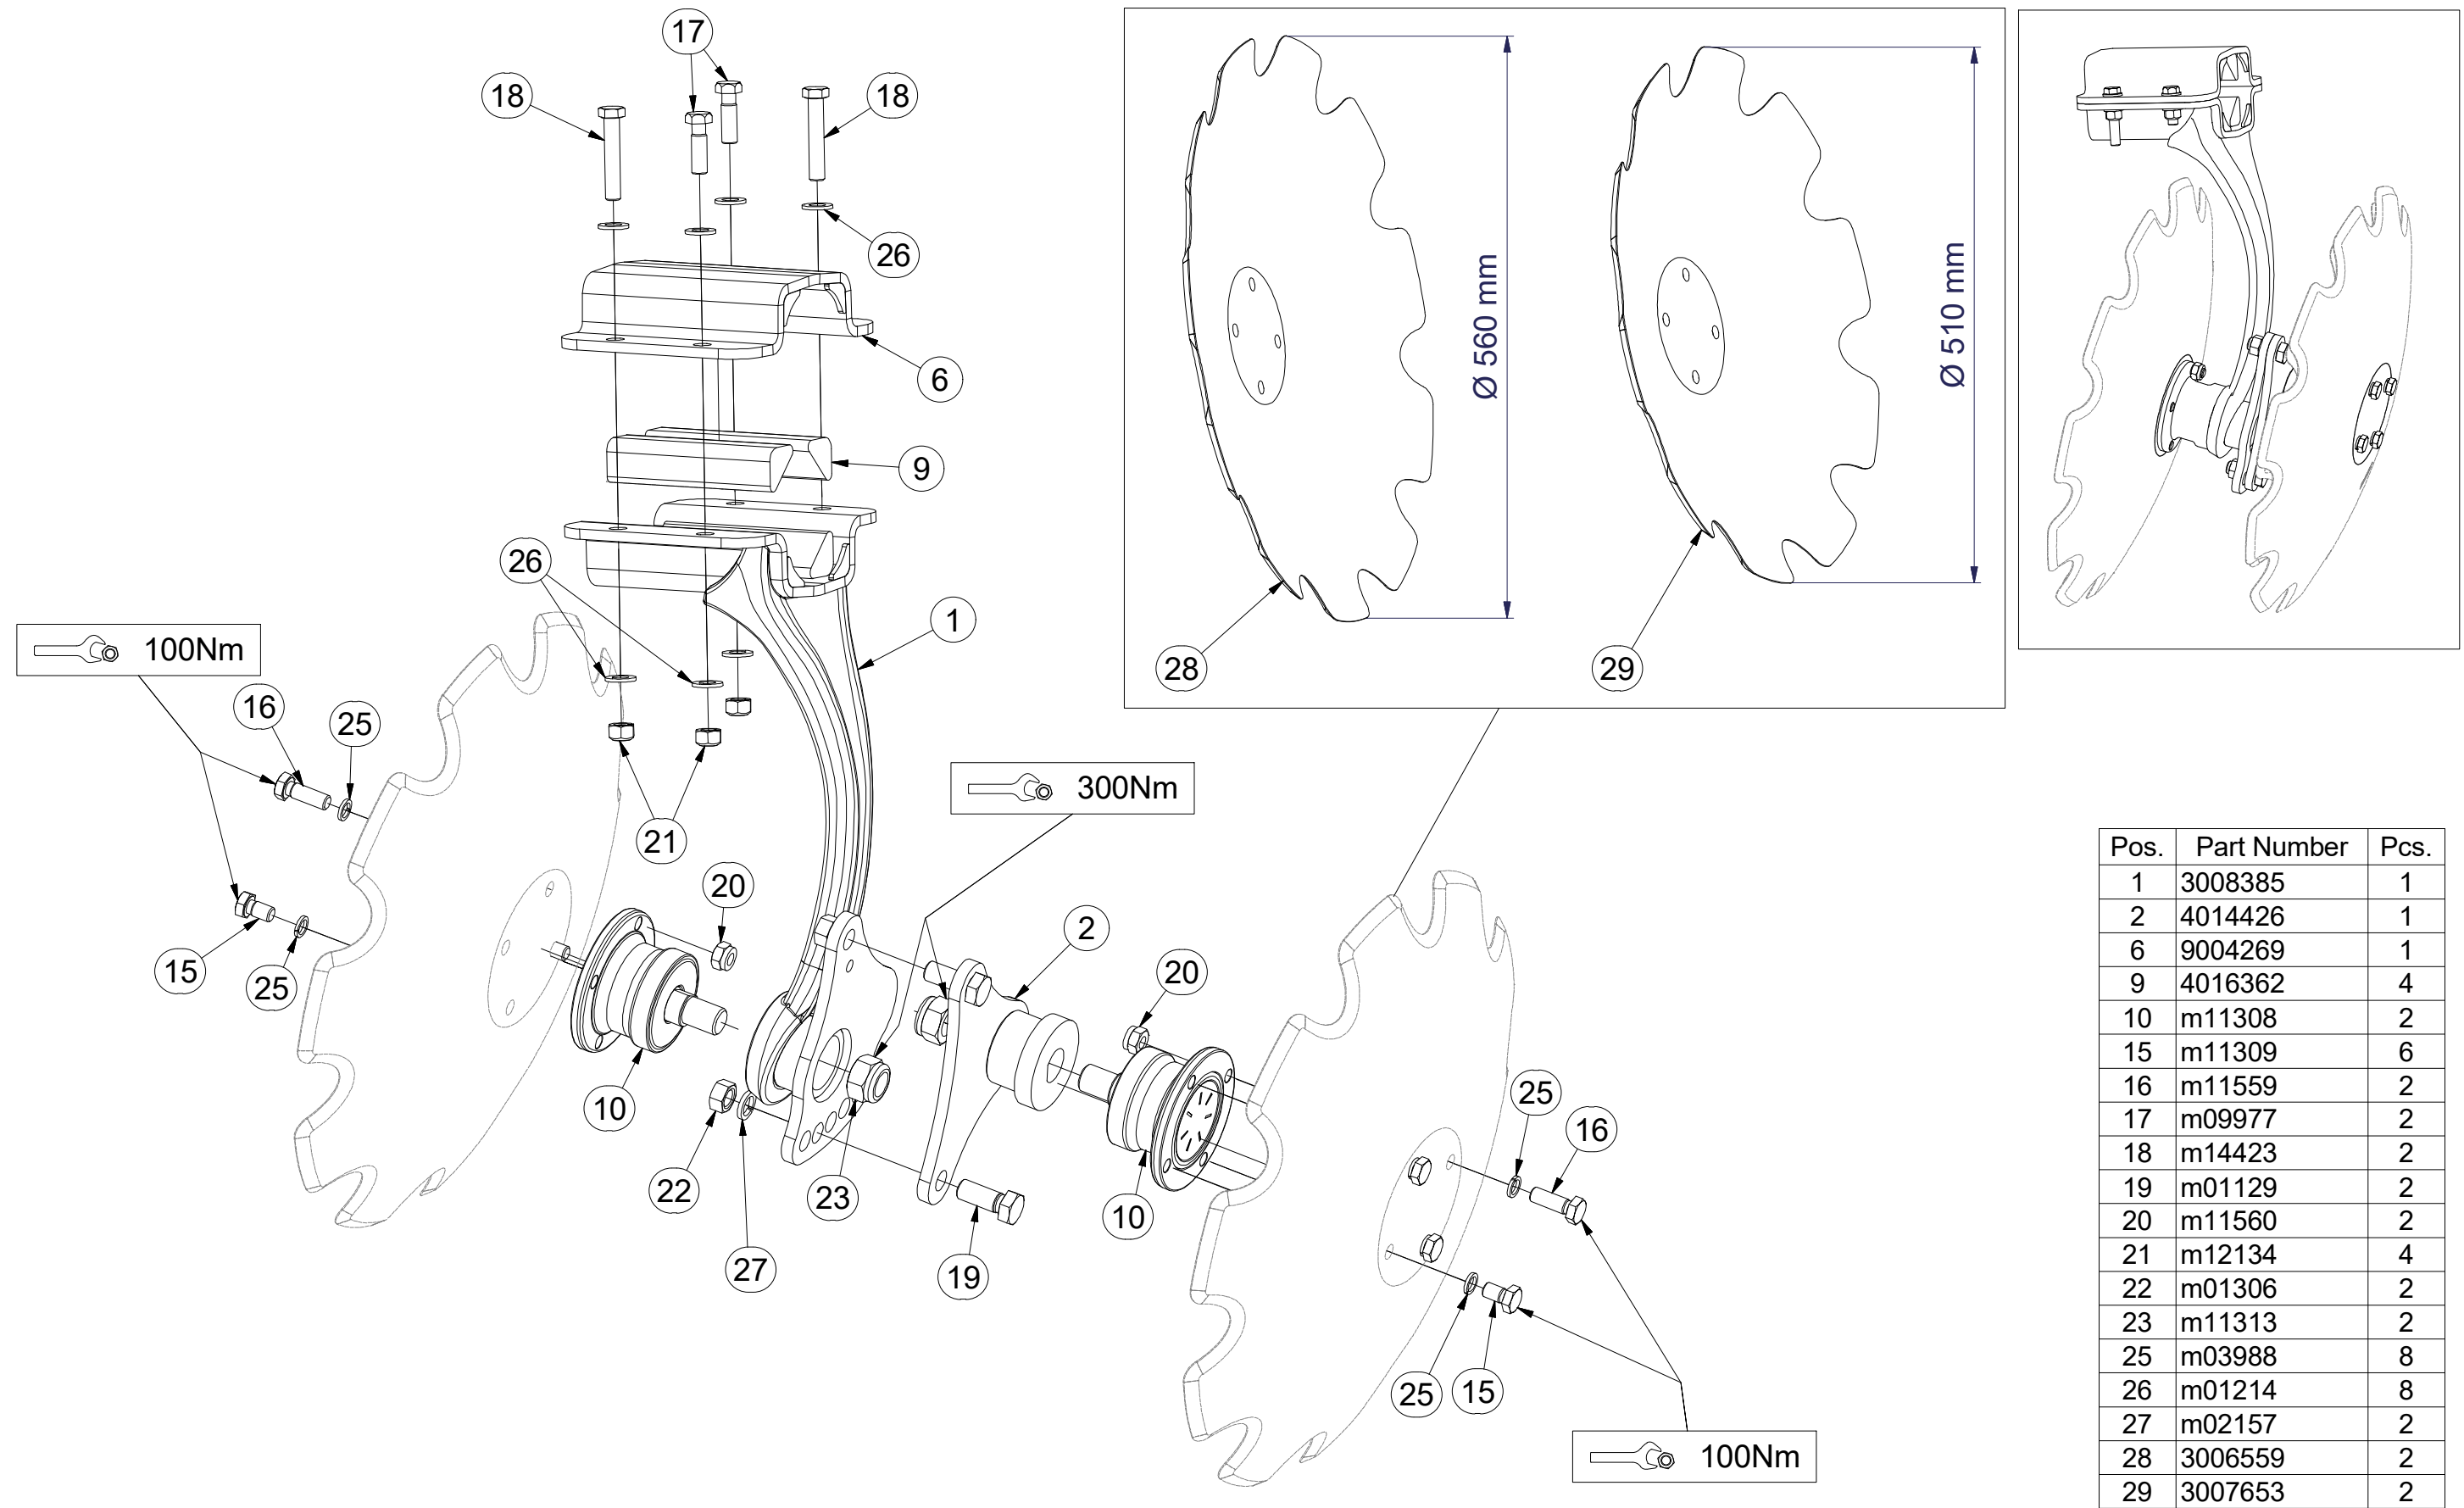

Ⓒ PŘEDNÍ DVOJDISK

Ⓓ DUPLEXSCHEIBE, VORDERE

Ⓕ AVANT DISQUE DOUBLE

Ⓖ FRONT TWIN DISC

Ⓡ ДВОЙНОЙ ДИСК ПЕРЕДНИЙ

Ⓟ TALERZ PODWÓJNY PRZEDNI

3008377