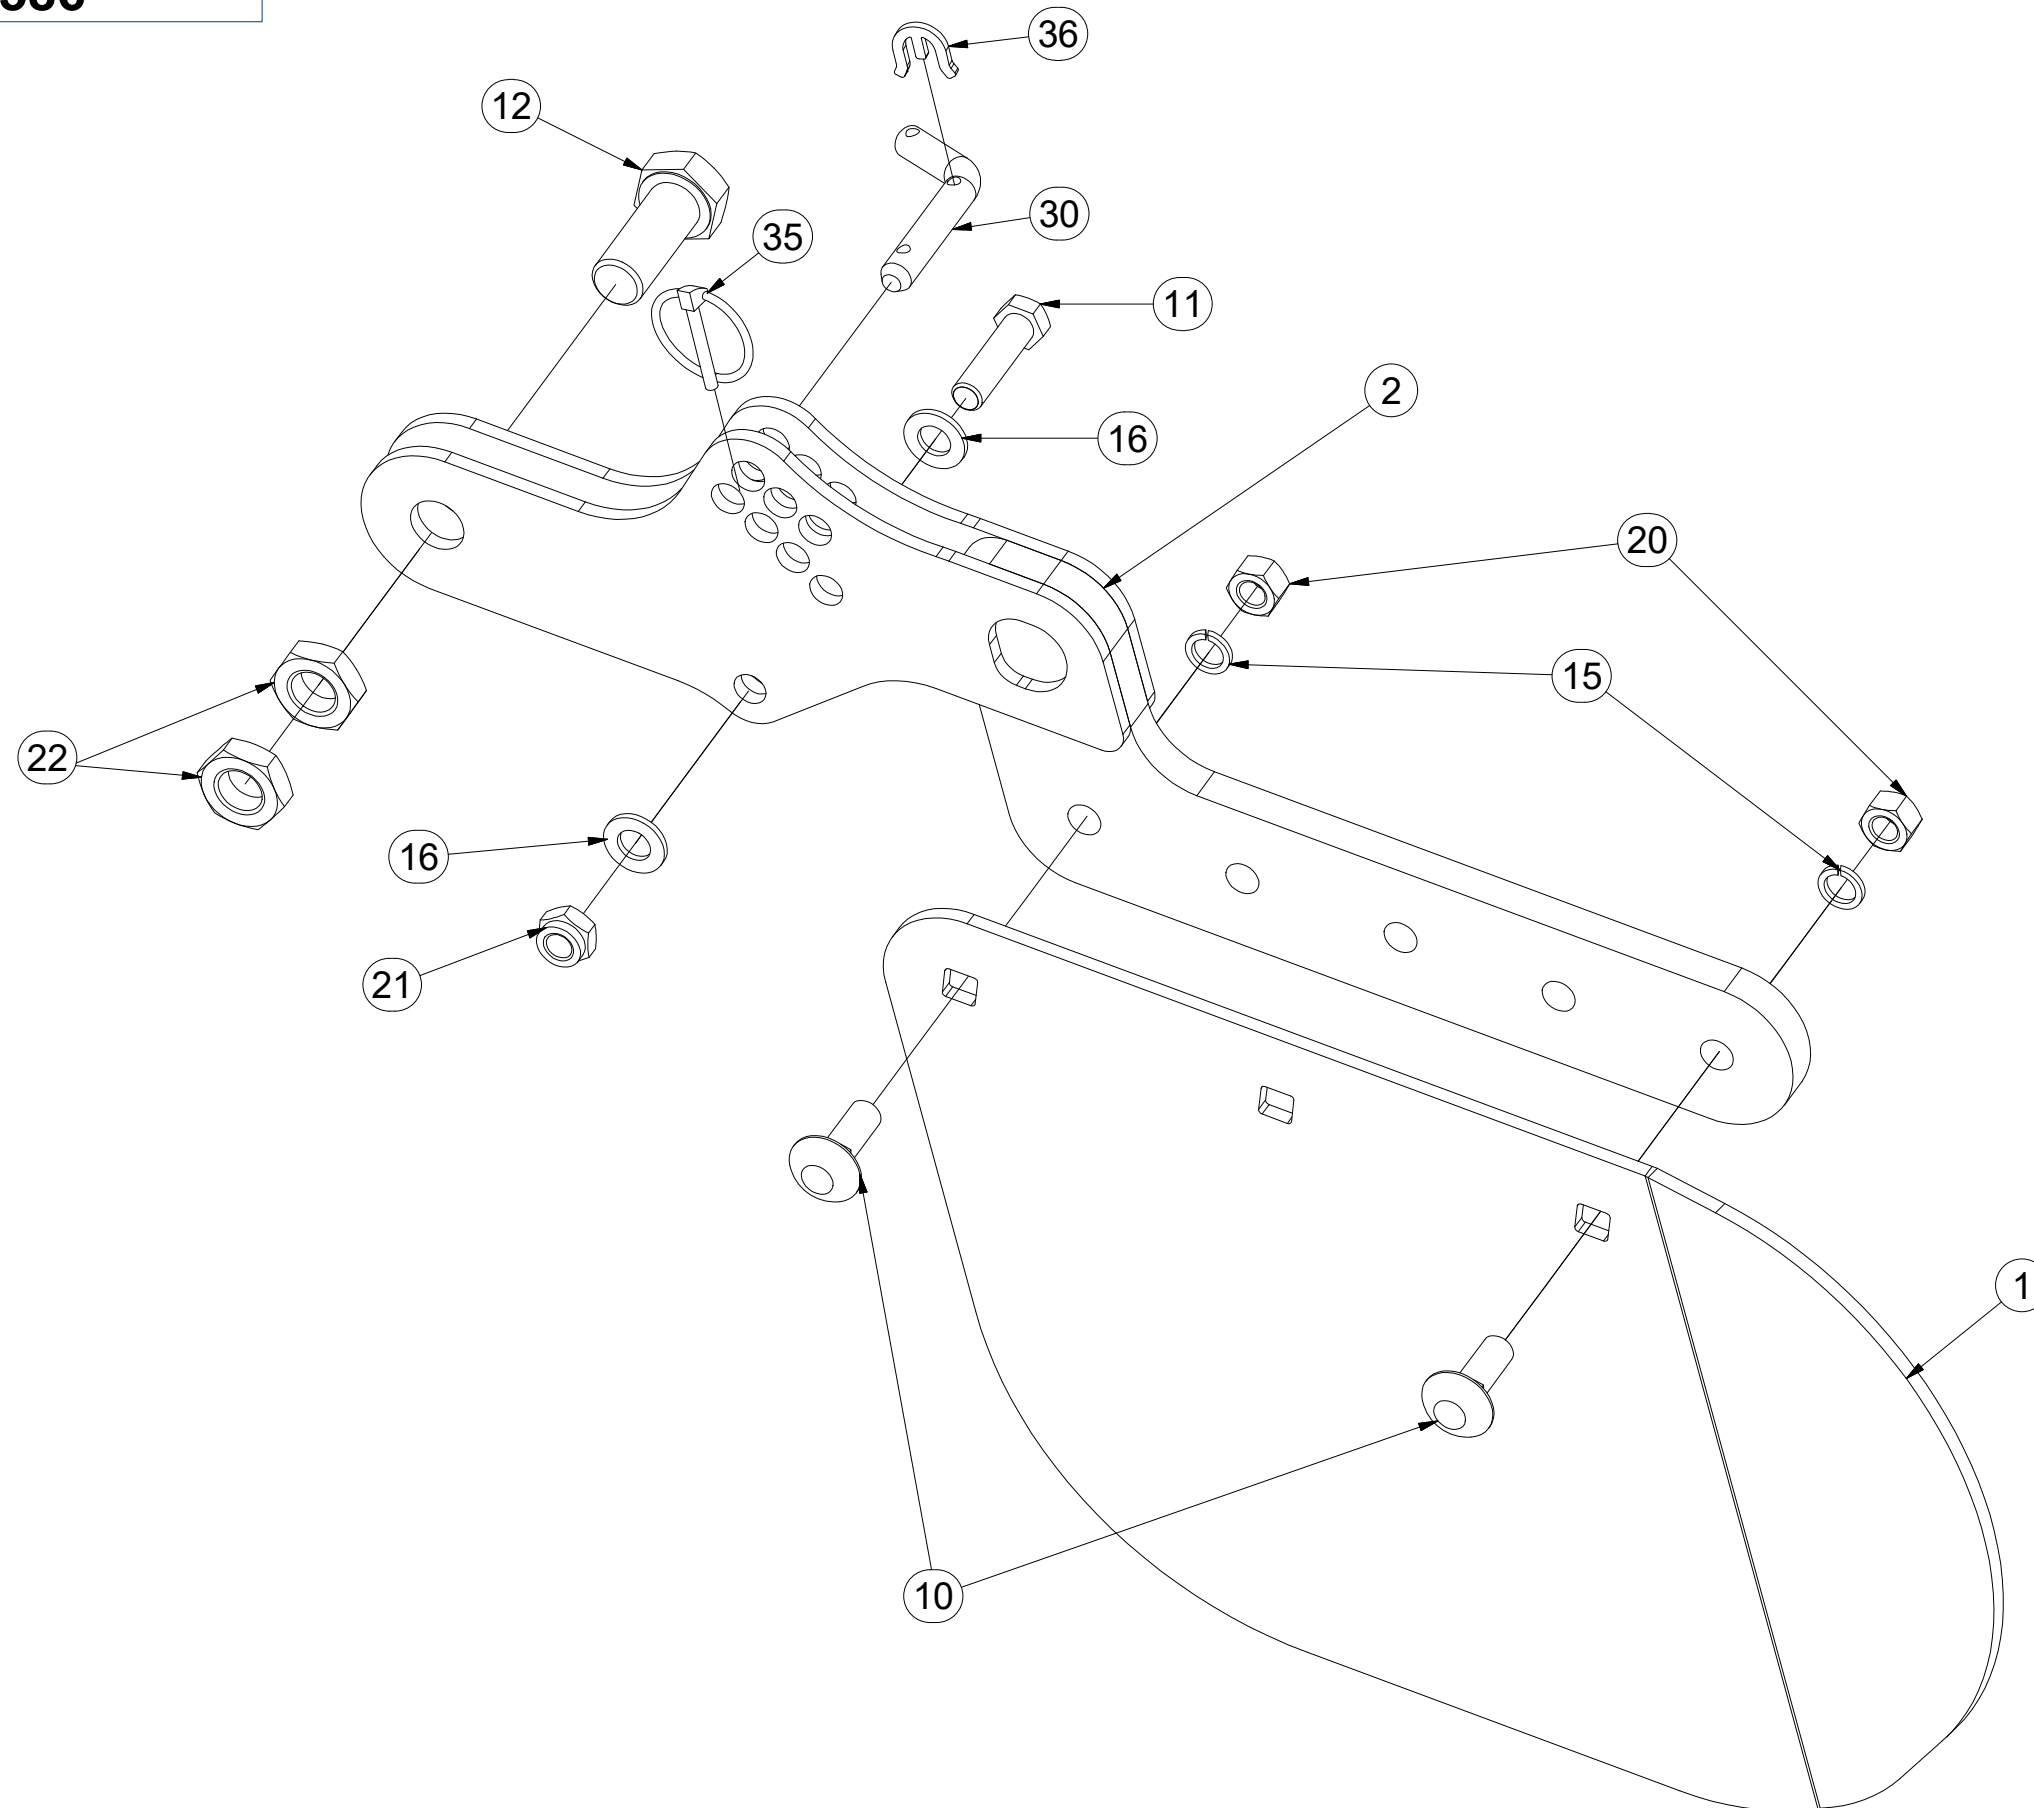

CZ PŘEDNÍ DEFLEKTOR
D DEFLEKTOR, VORDERE
F DÉFLECTEUR AVANT

GB FRONT DEFLECTOR
RU ПЕРЕДНИЙ ДЕФЛЕКТОР
PL DEFLOKTOR PRZEDNI

3004586

Pos	Part Number	Pcs.
1	4008155	1
2	4008743	1
10	m10618	2
11	m06077	1
12	m08378	1
15	m03988	2
16	m01214	2
20	m10439	2
21	m04301	1
22	m04284	2
30	m09141	1
35	m10454	1
36	4016279	1