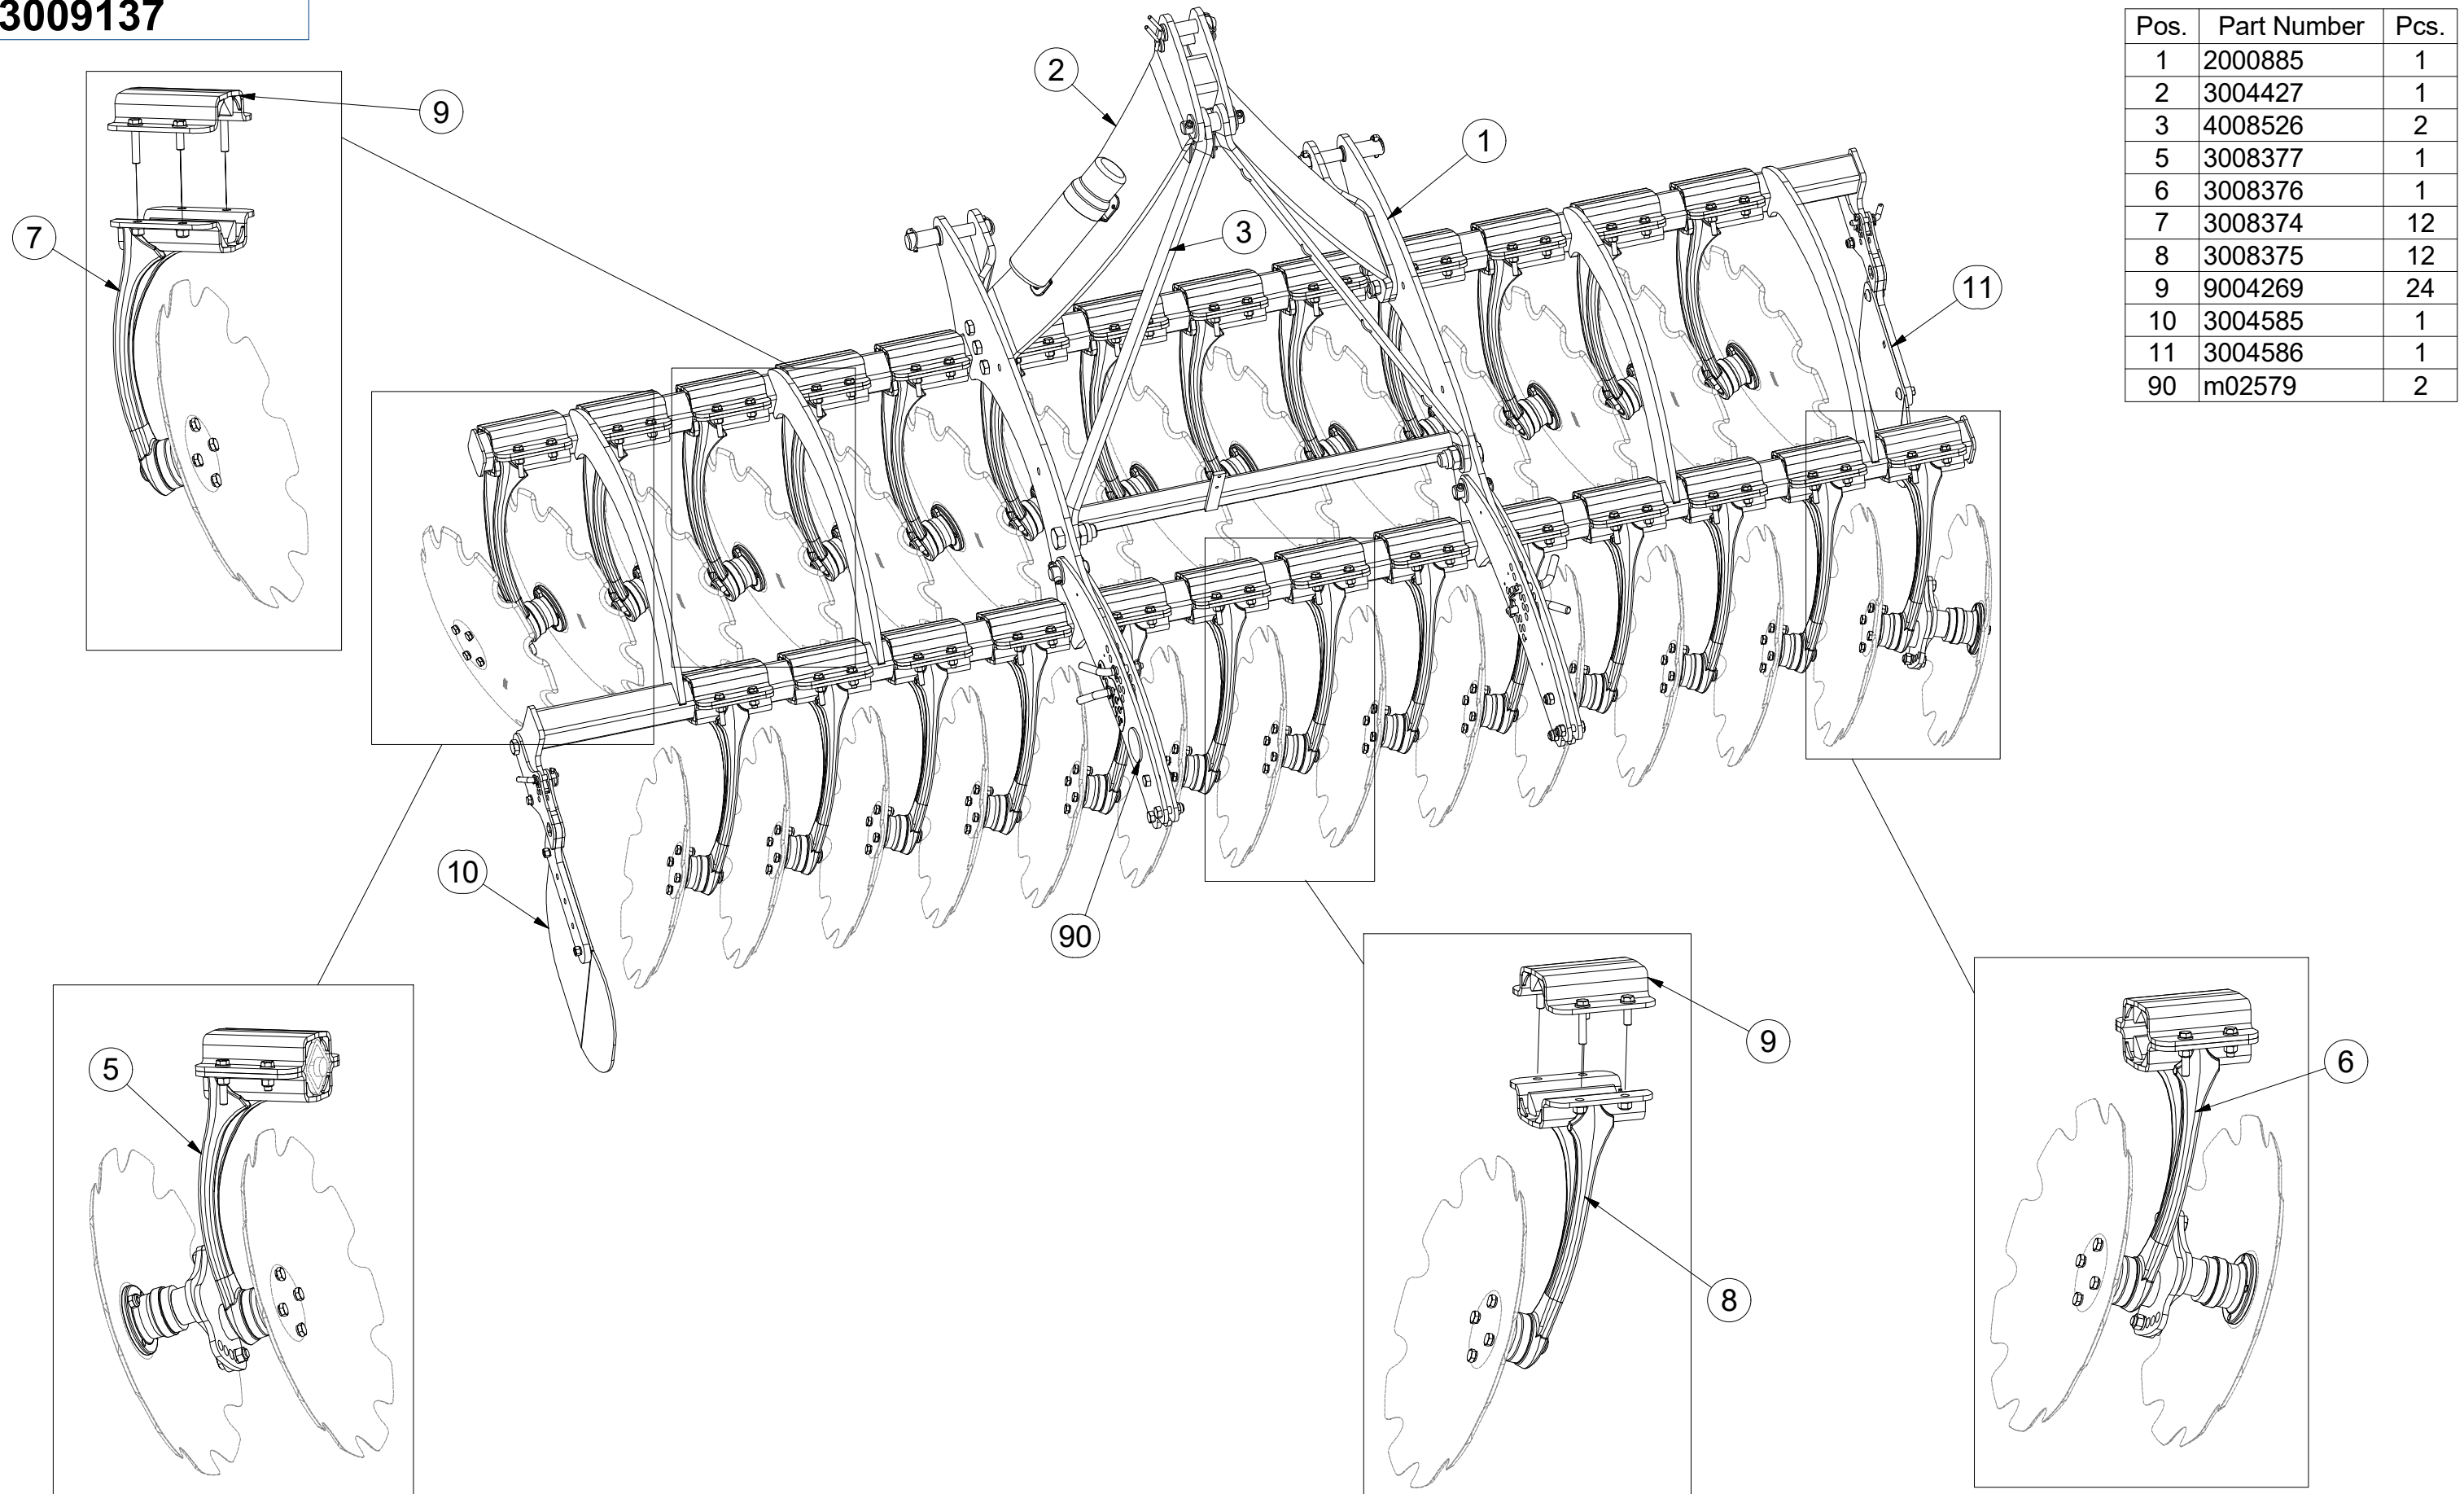

ⒸD ERSATZTEILE - SEITE

ⒸRU ЗАПЧАСТЬ - СТРАНИЦА

ⒸF PIÈCE DE RECHANGE - PAGE

ⒸPL CZĘŚCI ZAMIENNE - STRONA

Ⓒ ZÁKLAD STROJE

Ⓓ UNTERBAU DER MASCHINE

Ⓕ BÂTI DE LA MACHINE

Ⓖ FOOTING OF THE MACHINE

Ⓡ ОСНОВАНИЕ МАШИНЫ

Ⓟ PODSTAWA MASZyny

3009137

Pos.	Part Number	Pcs.
1	2000885	1
2	3004427	1
3	4008526	2
5	3008377	1
6	3008376	1
7	3008374	12
8	3008375	12
9	9004269	24
10	3004585	1
11	3004586	1
90	m02579	2