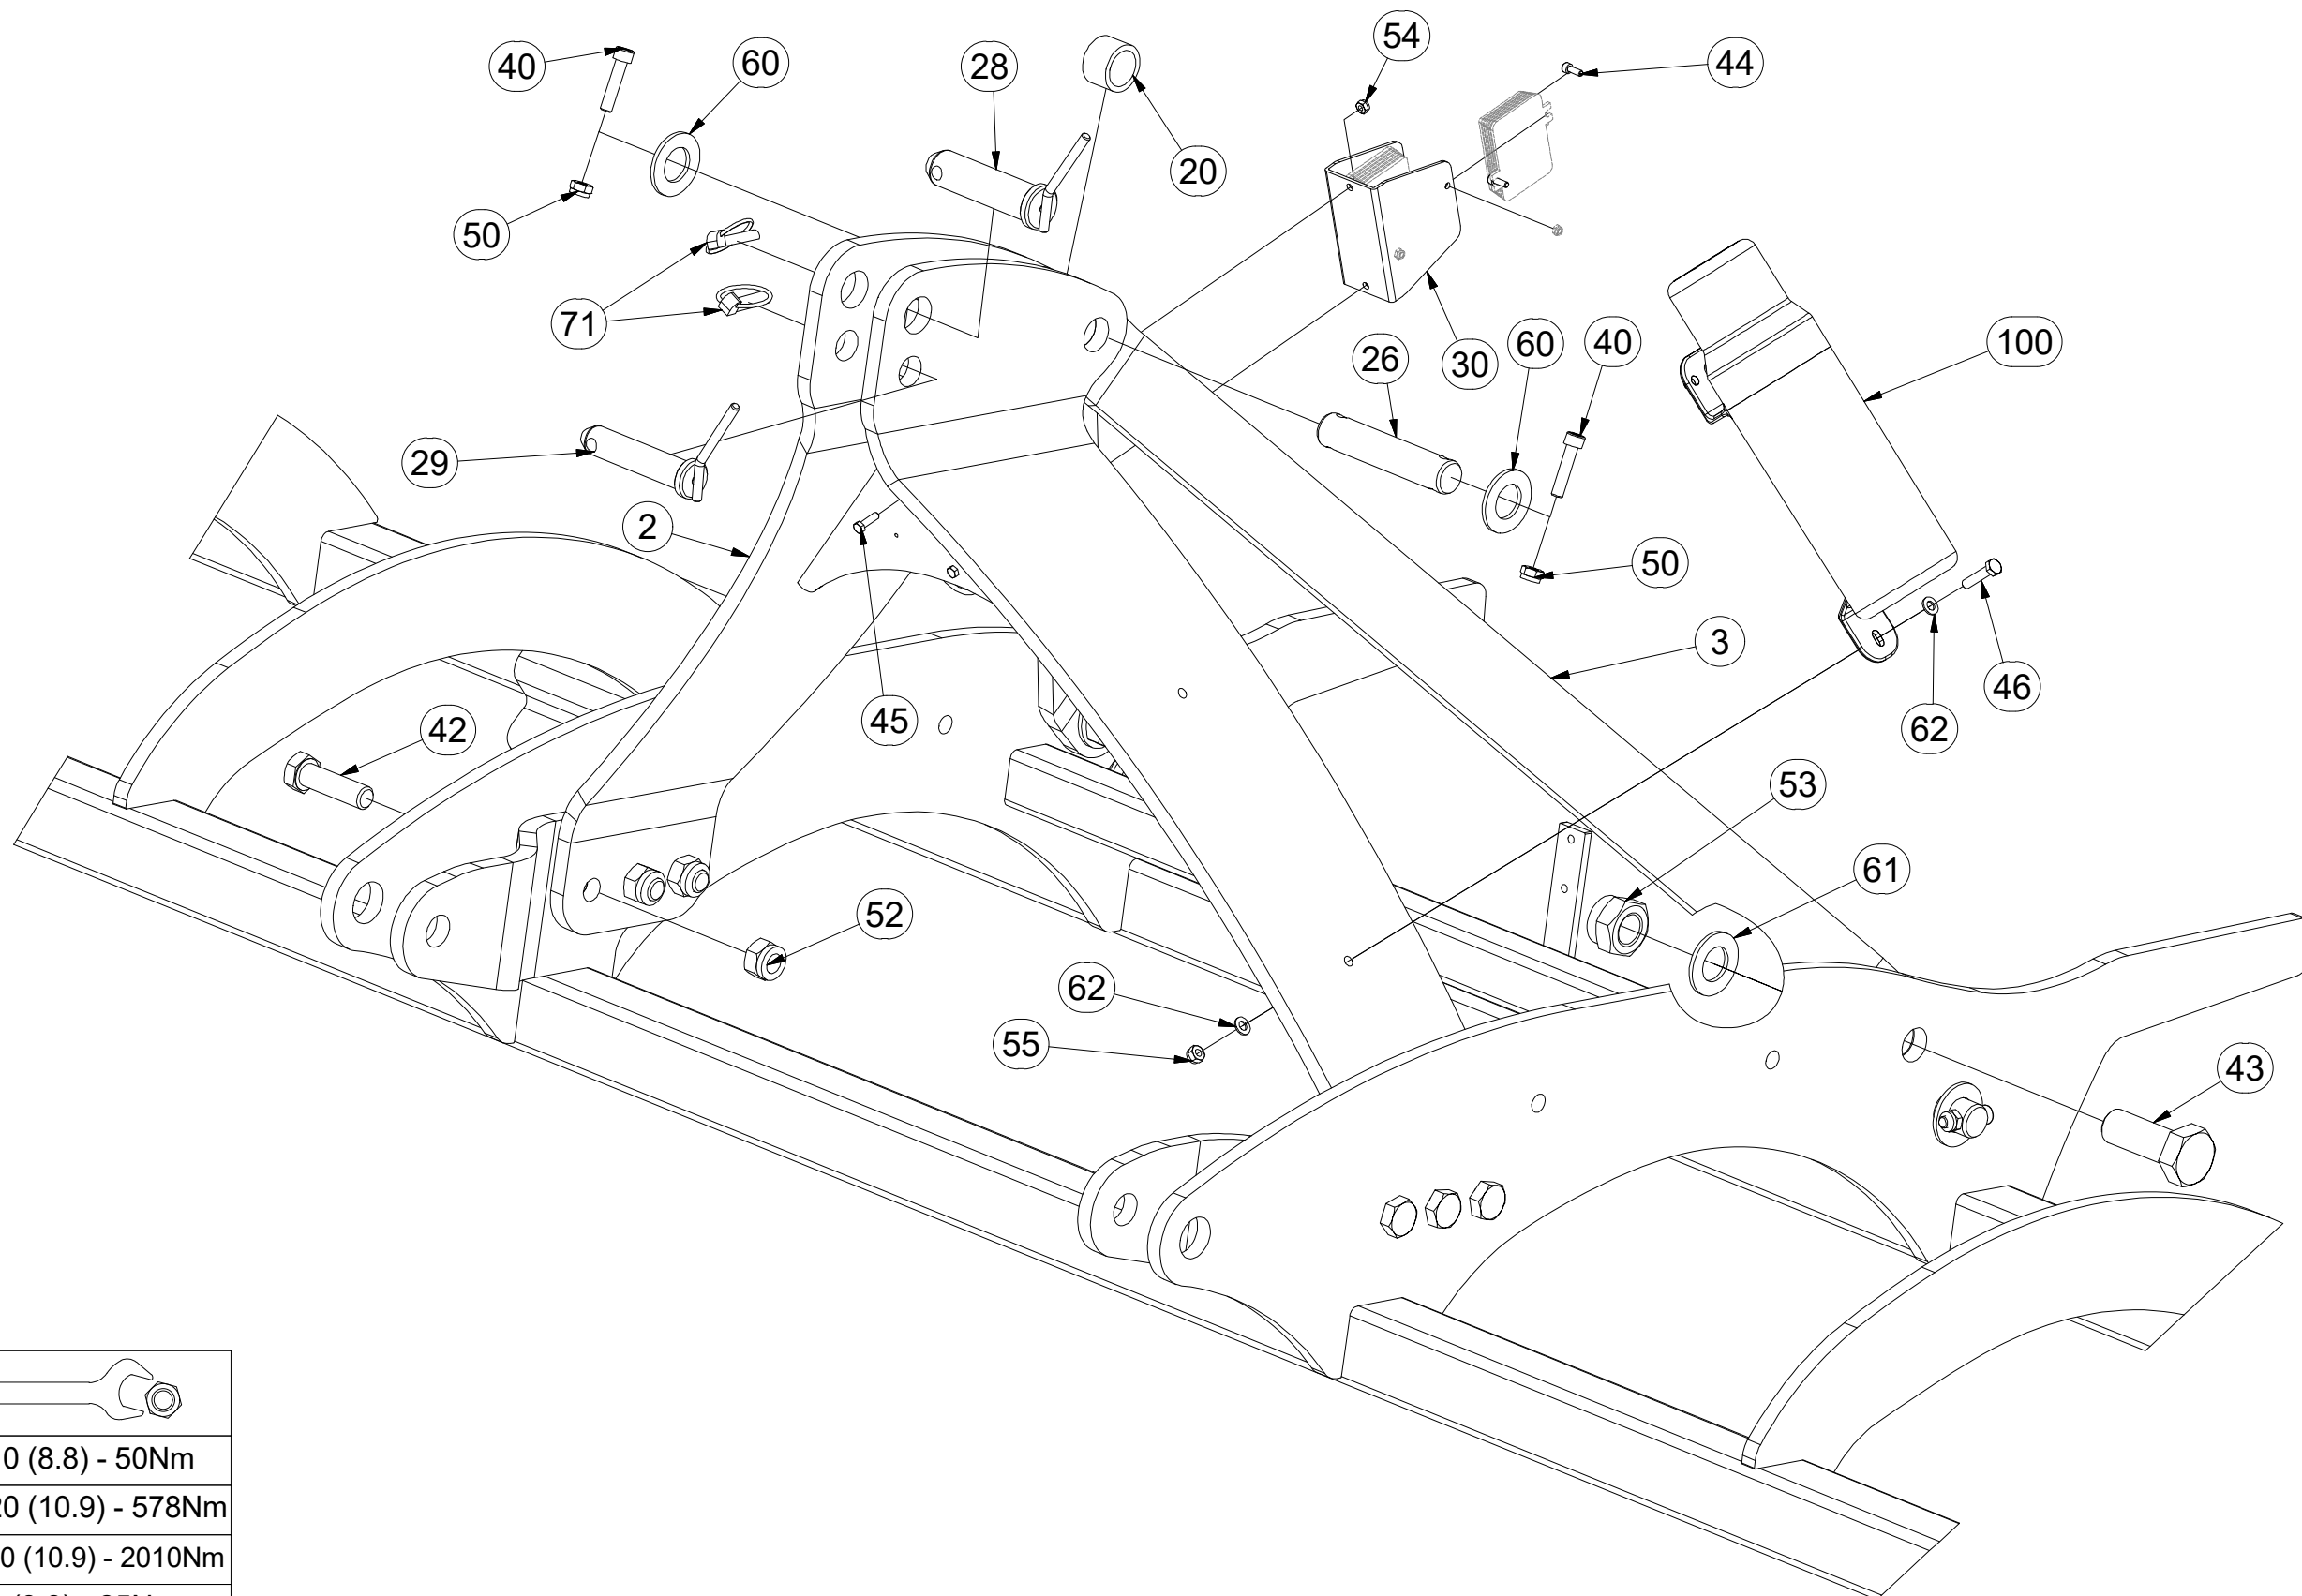

M10 (8.8) - 50Nm
M16 (10.9) - 299Nm

☉ ZÁKLAD STROJE

☉ UNTERBAU DER MASCHINE

☉ BÂTI DE LA MACHINE

☉ FOOTING OF THE MACHINE

☉ ОСНОВАНИЕ МАШИНЫ

☉ PODSTAWA MASZYNY

3009137