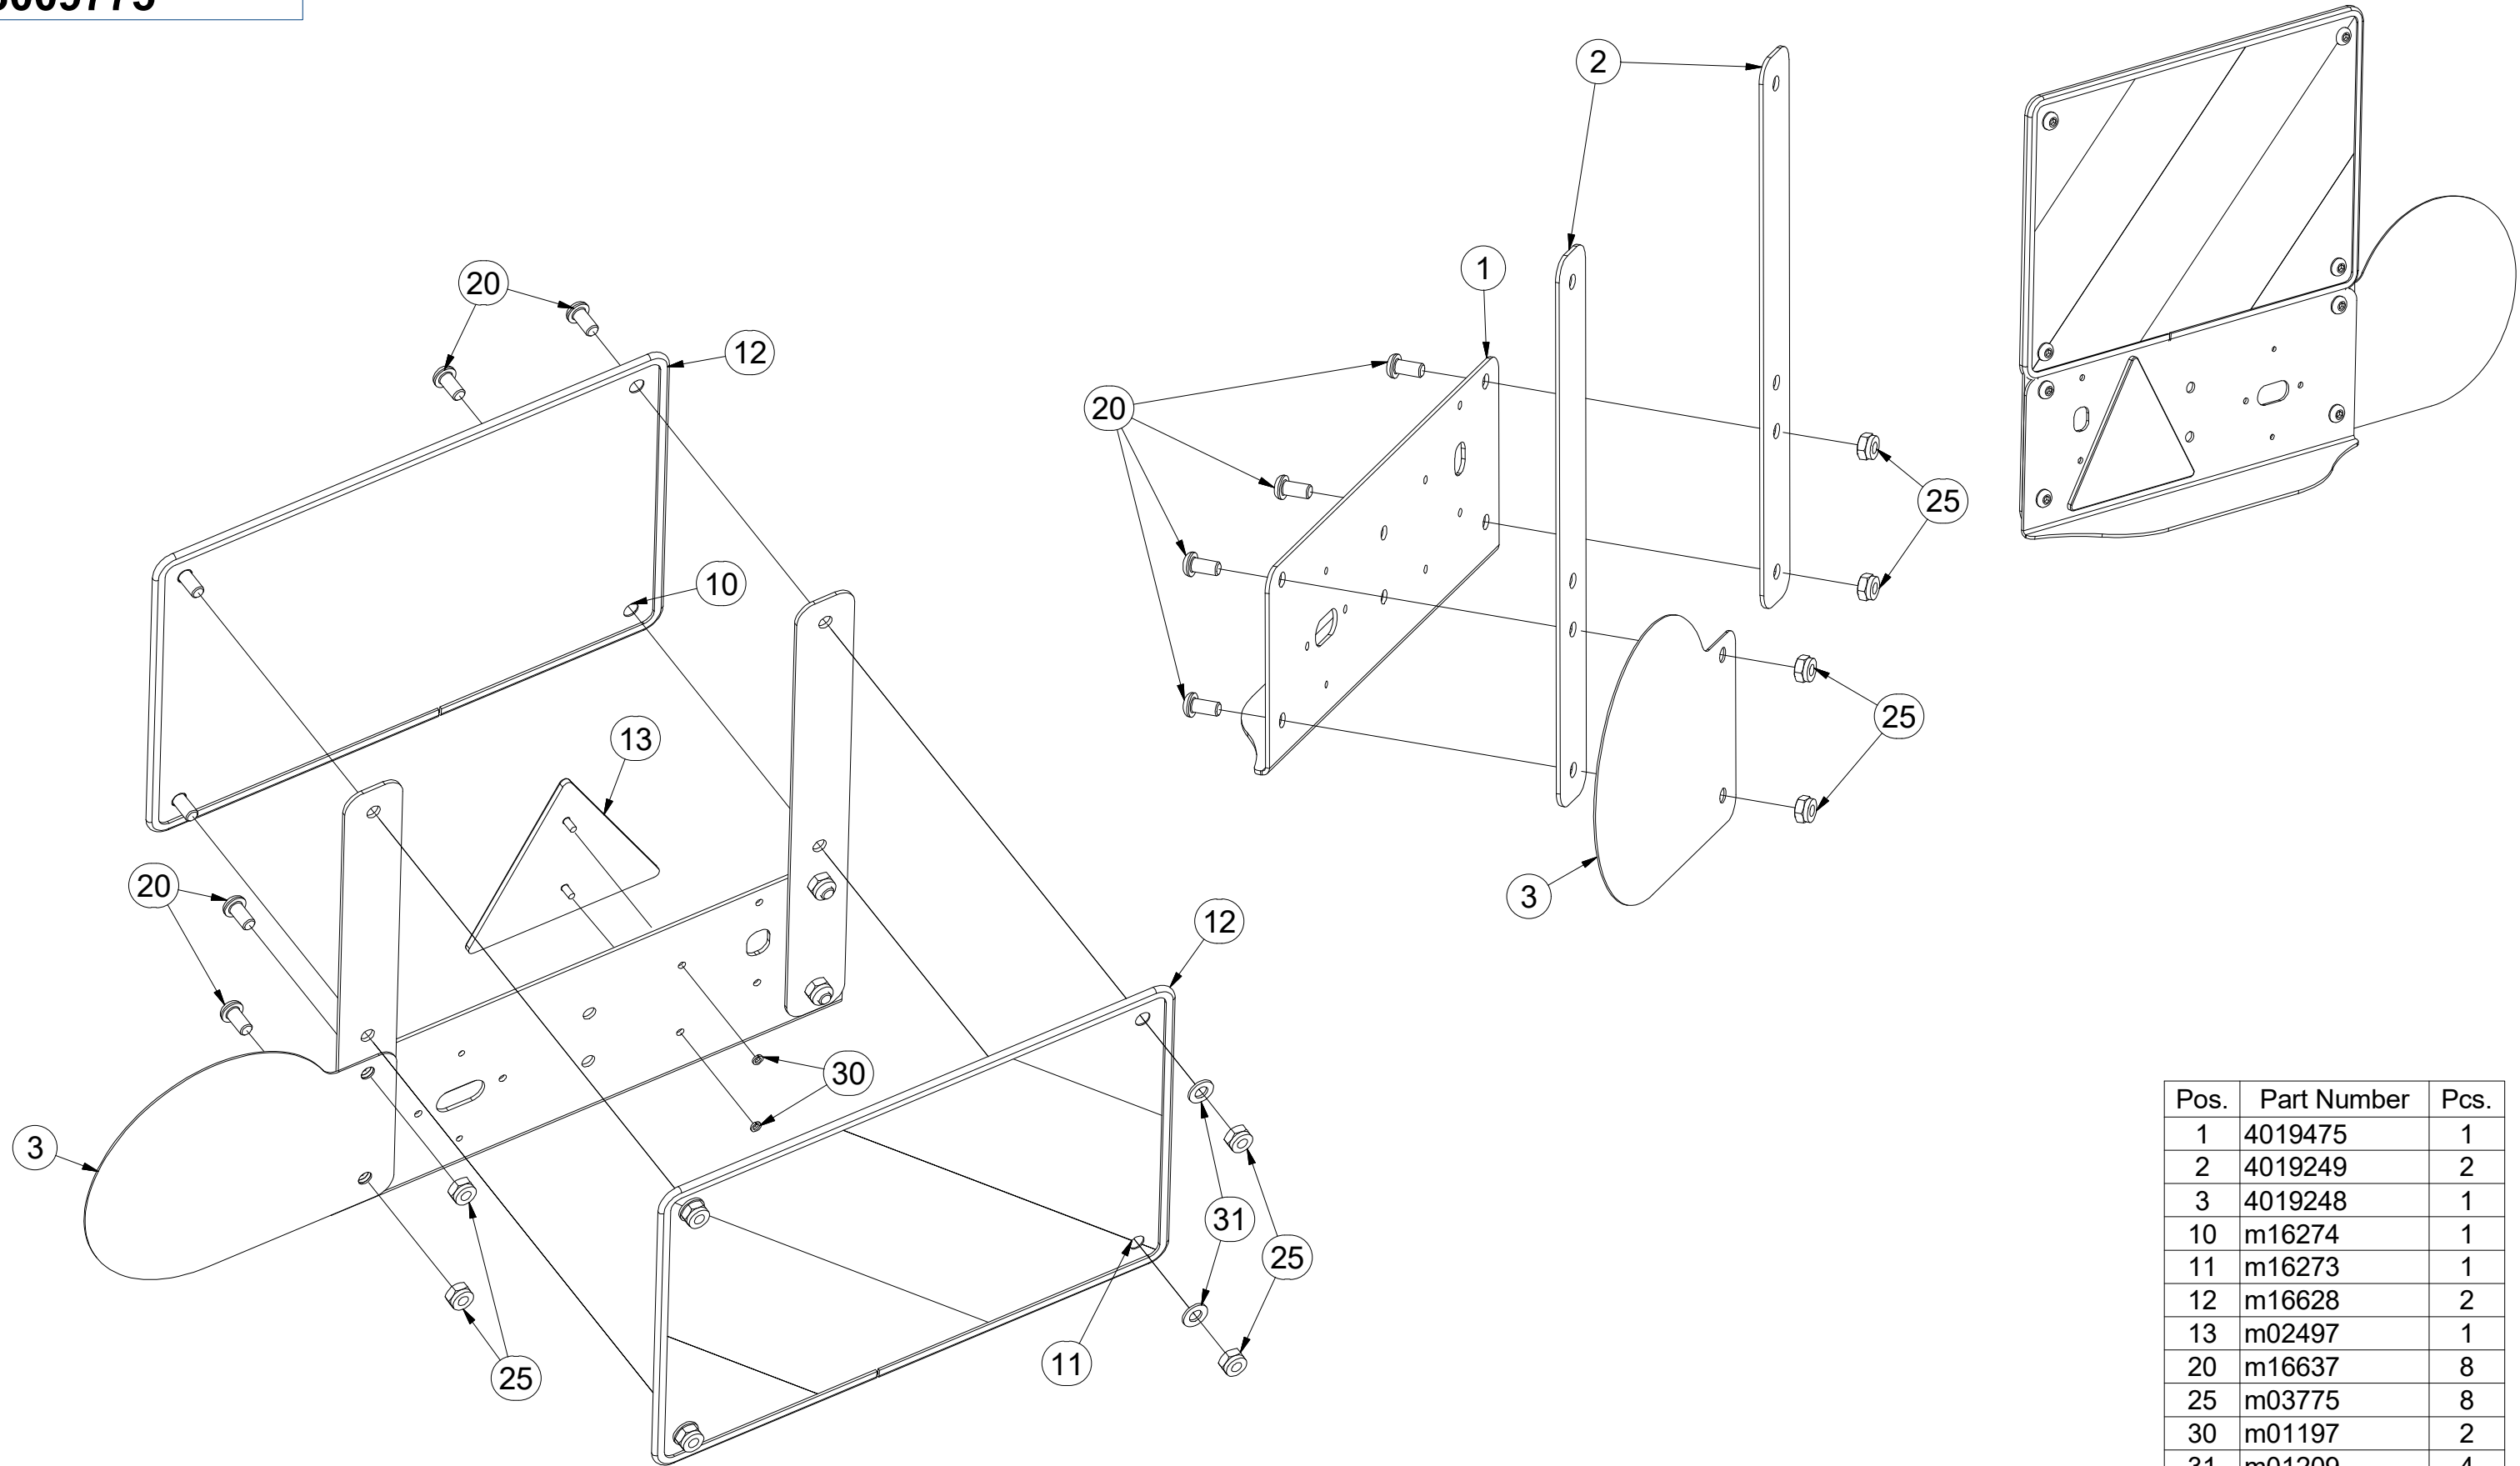

ⒸZ TERČ ZADNÍ LEVÝ

Ⓓ SCHILD, HINTERES, LINKES

Ⓕ CIBLE ARRIÈRE GAUCHE

ⒼB LEFT REAR DISC

ⒶU ЩИТОК ЗАДНИЙ ЛЕВЫЙ

ⒶL TARCZA TYLNA LEWA

3009775

Pos.	Part Number	Pcs.
1	4019475	1
2	4019249	2
3	4019248	1
10	m16274	1
11	m16273	1
12	m16628	2
13	m02497	1
20	m16637	8
25	m03775	8
30	m01197	2
31	m01209	4