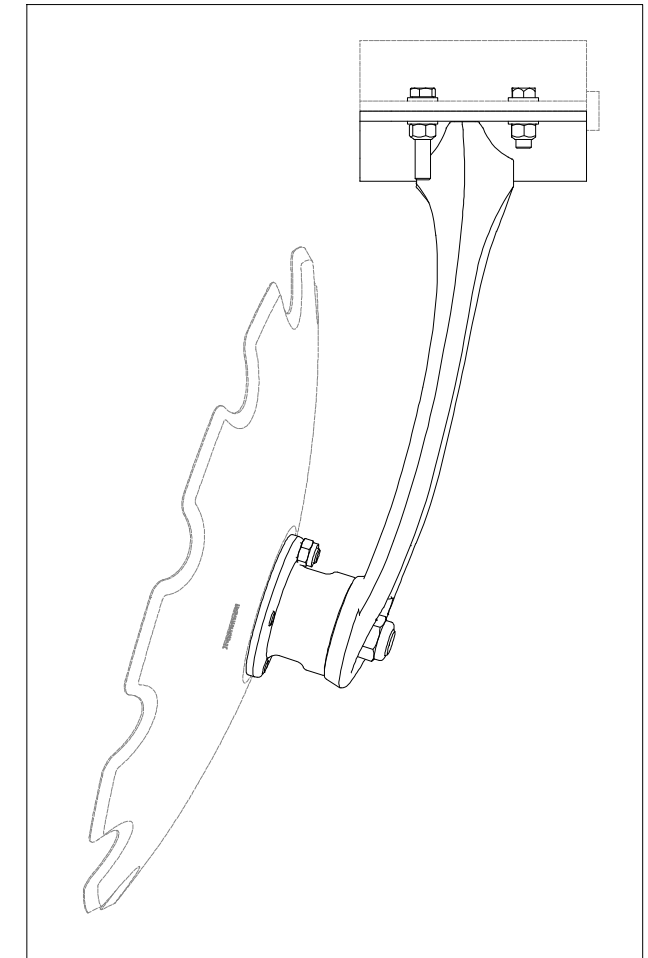

CZ ZADNÍ DISK
D SCHEIBE, HINTERE
F DISQUE ARRIÈRE

GB REAR DISC
RU ДИСК ЗАДНИЙ
PL TALERZ TYLNY

3008375

Pos.	Part Number	Pcs.
1	3008383	1
4	4016362	4
5	m11308	1
10	m11309	3
11	m11559	1
12	m09977	2
13	m14423	2
15	m12134	4
16	m11560	1
17	m11313	1
20	m03988	4
21	m01214	8
22	3006559	1
23	3007653	1