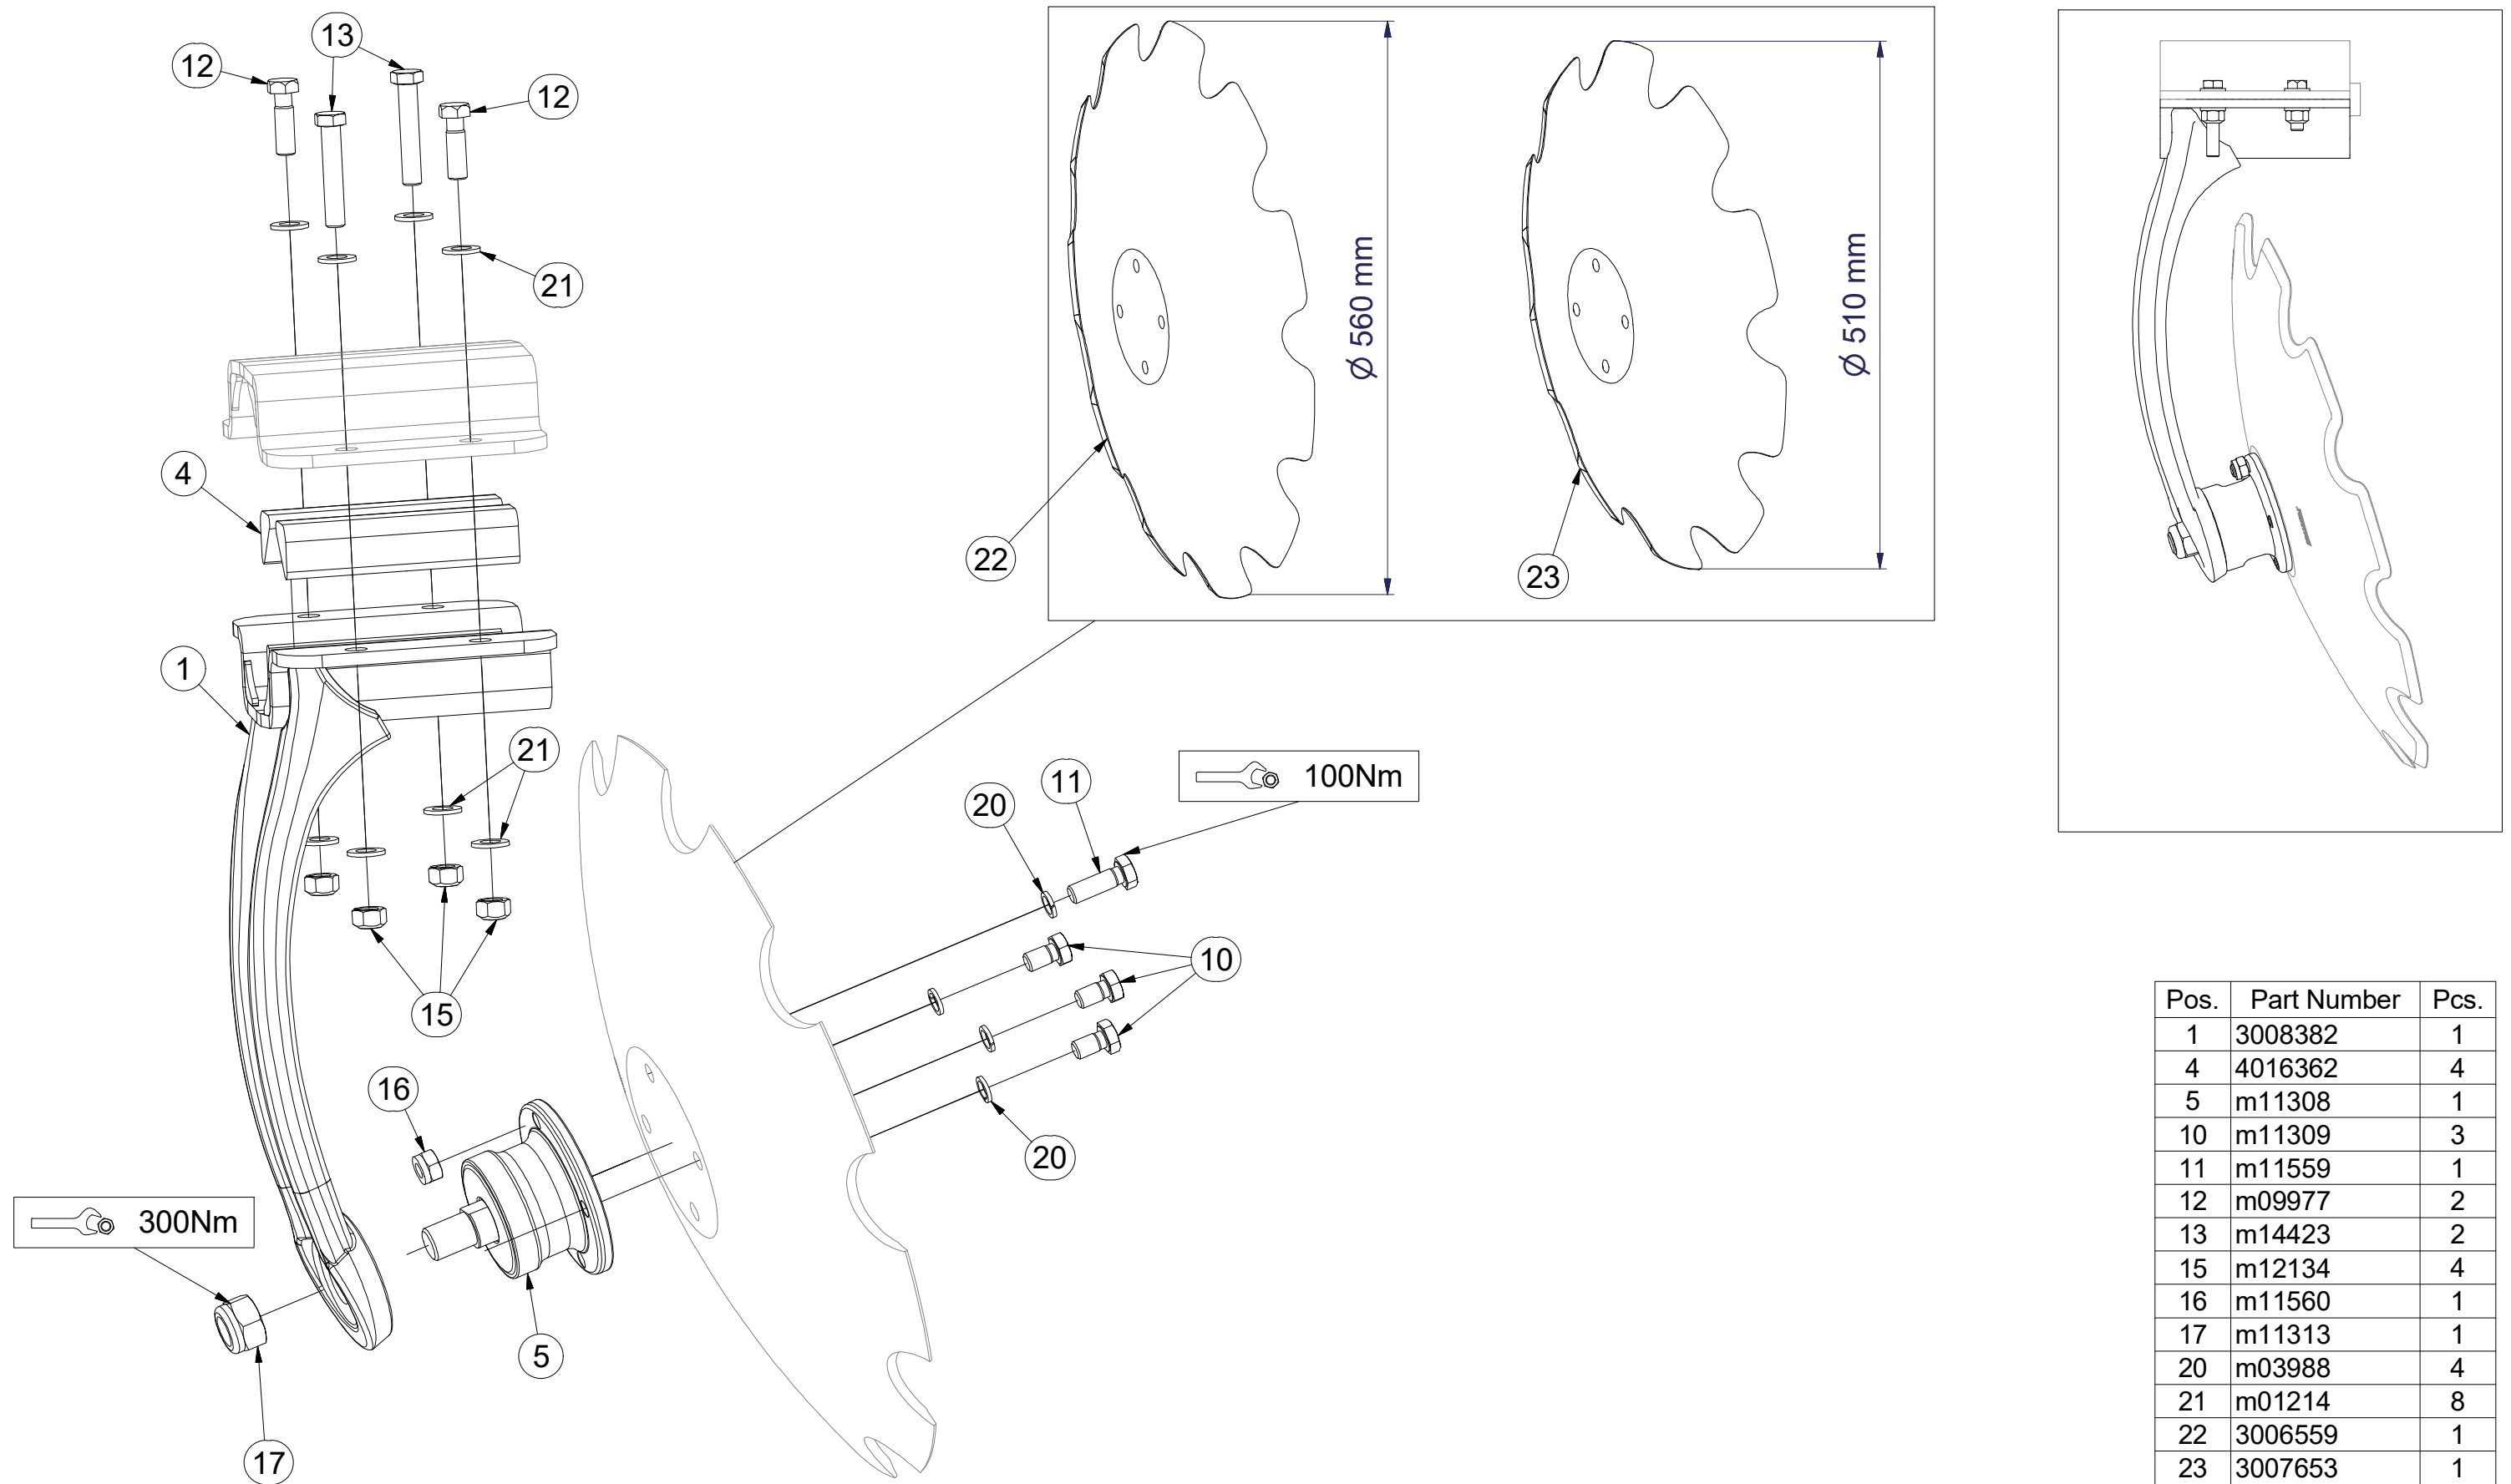

CZ PŘEDNÍ DISK
D SCHEIBE, VORDERE
F DISQUE AVANT

GB FRONT DISC
RU ДИСК ПЕРЕДНИЙ
PL TALERZ PRZEDNI

3008374

Pos.	Part Number	Pcs.
1	3008382	1
4	4016362	4
5	m11308	1
10	m11309	3
11	m11559	1
12	m09977	2
13	m14423	2
15	m12134	4
16	m11560	1
17	m11313	1
20	m03988	4
21	m01214	8
22	3006559	1
23	3007653	1