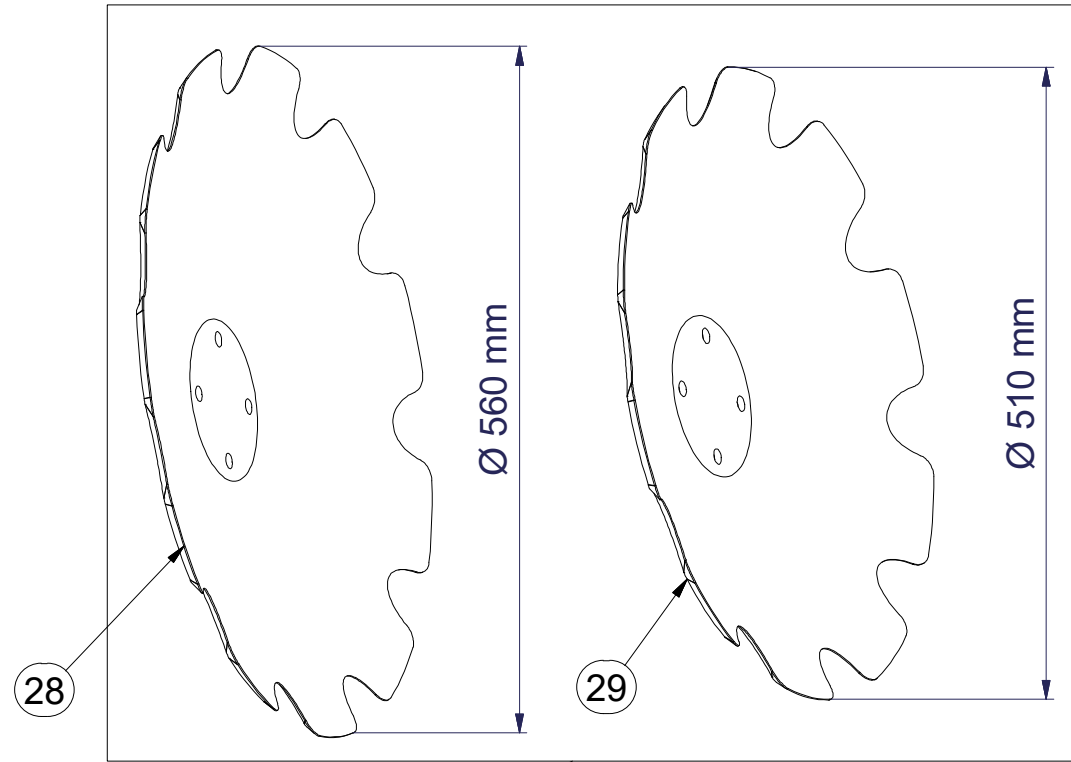

Ⓒ ZADNÍ DVOUDISK

Ⓓ DUPLEXSCHEIBE, HINTERE

Ⓕ ARRIÈRE DISQUE DOUBLE

Ⓖ REAR TWIN DISC

Ⓔ ДВОЙНОЙ ДИСК ЗАДНИЙ

Ⓟ TALERZ PODWÓJNY TYLNY

3008376

Pos.	Part Number	Pcs.
1	3008384	1
2	4014367	1
6	9004269	1
9	4016362	4
10	m11308	2
15	m11309	6
16	m11559	2
17	m09977	2
18	m14423	2
19	m01129	2
20	m11560	2
21	m12134	4
22	m01306	2
23	m11313	2
25	m03988	8
26	m01214	8
27	m02157	2
28	3006559	2
29	3007653	2