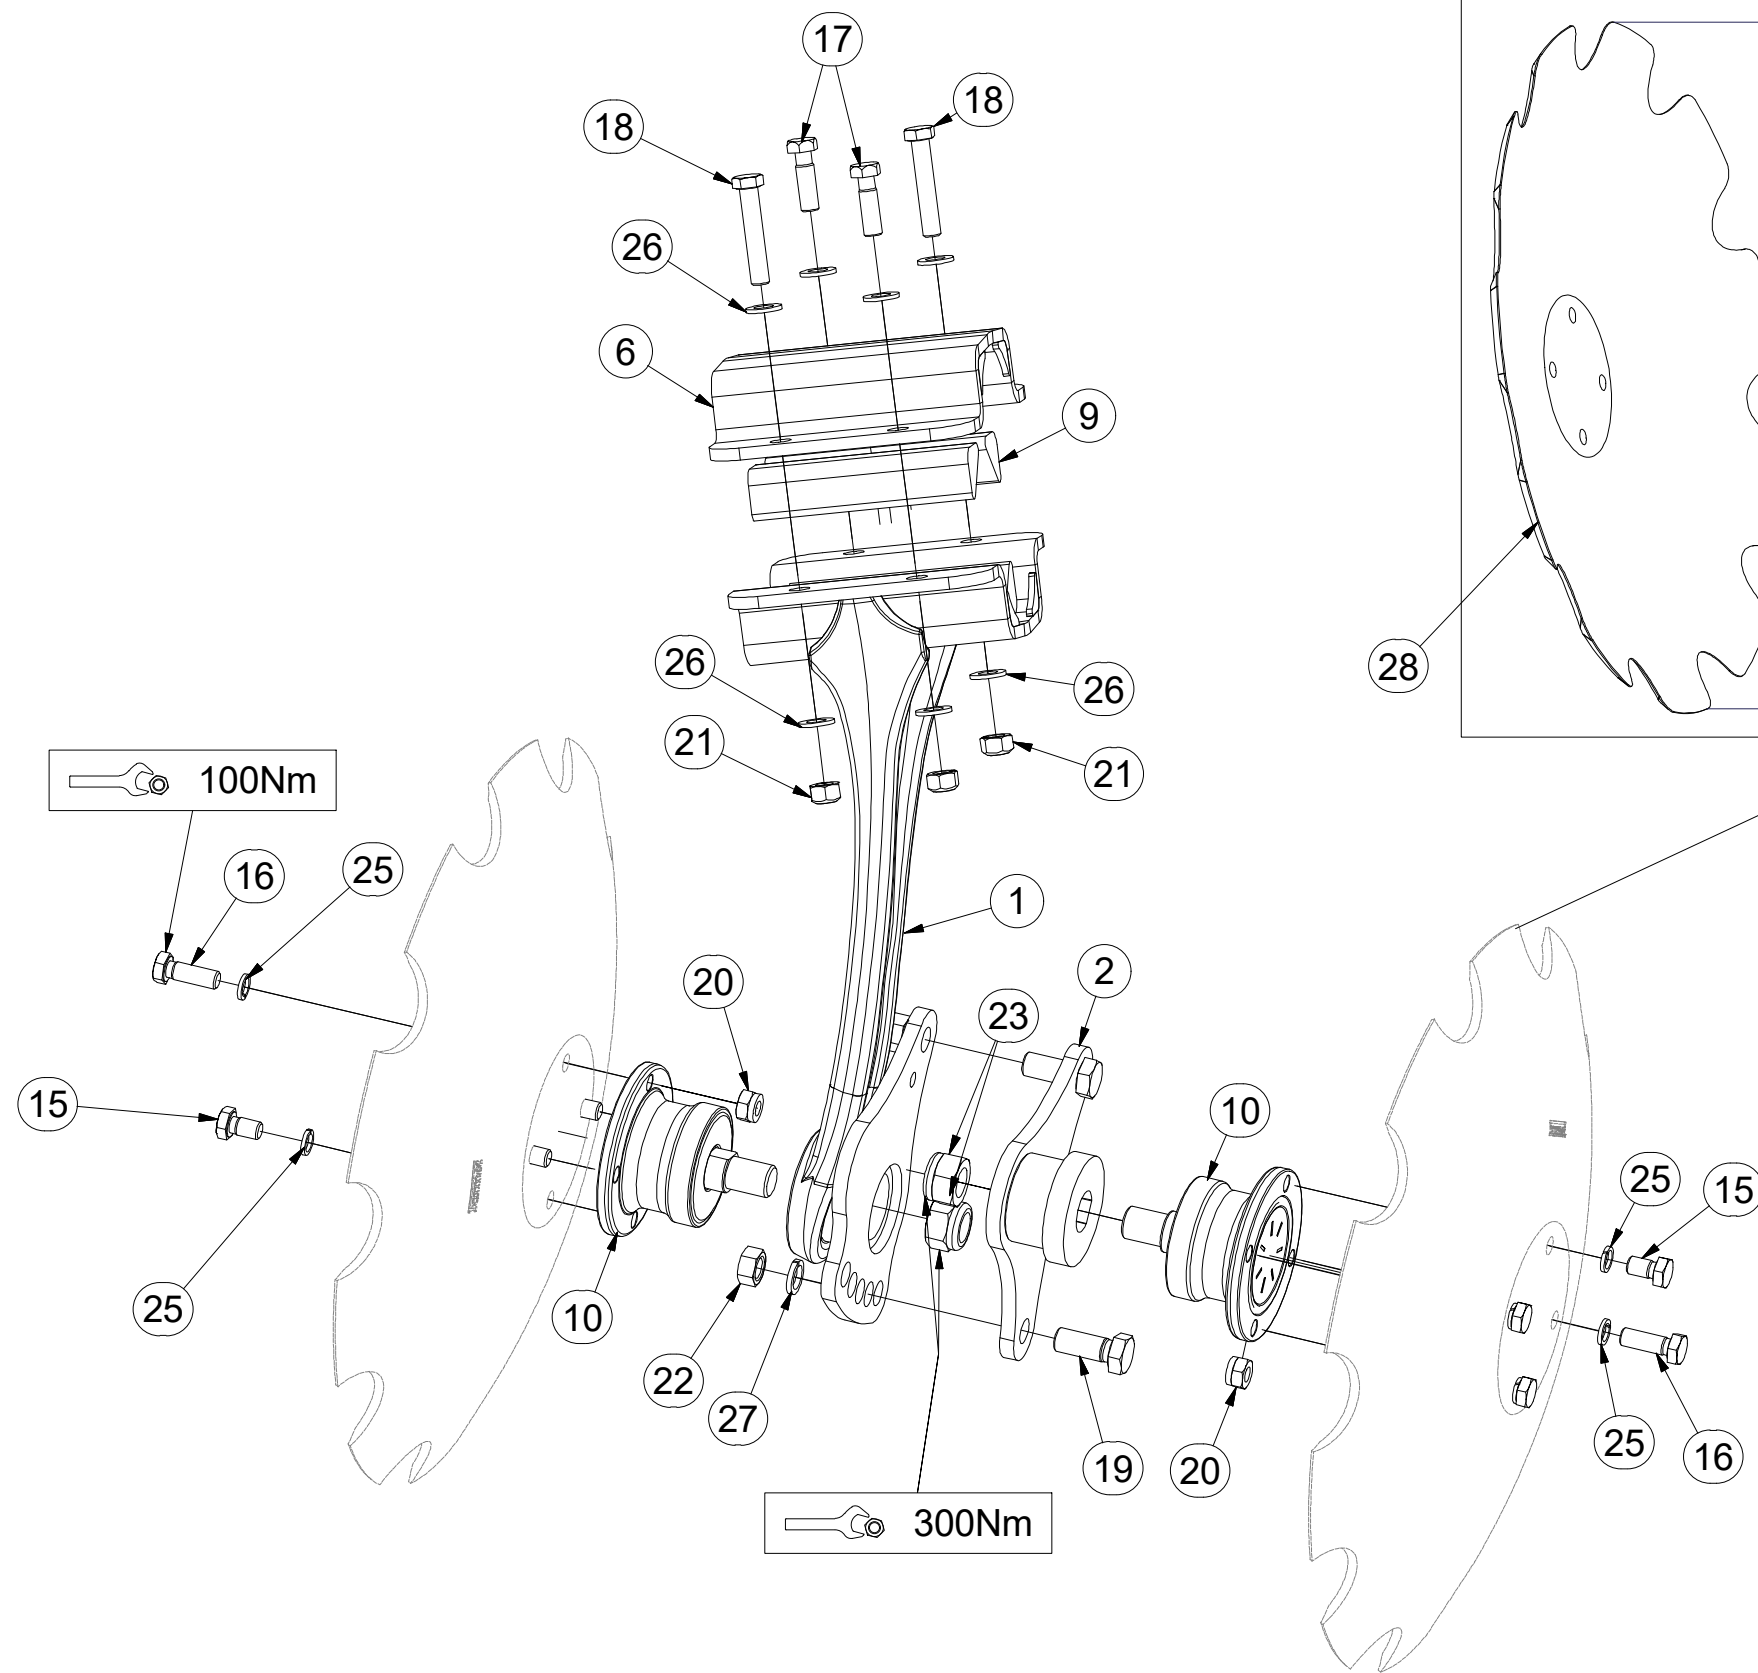

Ⓒ ZADNÍ DVOUDISK

Ⓓ DUPLEXSCHEIBE, HINTERE

Ⓕ ARRIÈRE DISQUE DOUBLE

Ⓖ REAR TWIN DISC

Ⓔ ДВОЙНОЙ ДИСК ЗАДНИЙ

Ⓟ TALERZ PODWÓJNY TYLNY

3008376

Pos.	Part Number	Pcs.
1	3008384	1
2	4014367	1
6	9004269	1
9	4016362	4
10	m11308	2
15	m11309	6
16	m11559	2
17	m09977	2
18	m14423	2
19	m01129	2
20	m11560	2
21	m12134	4
22	m01306	2
23	m11313	2
25	m03988	8
26	m01214	8
27	m02157	2
28	3006559	2
29	3007653	2