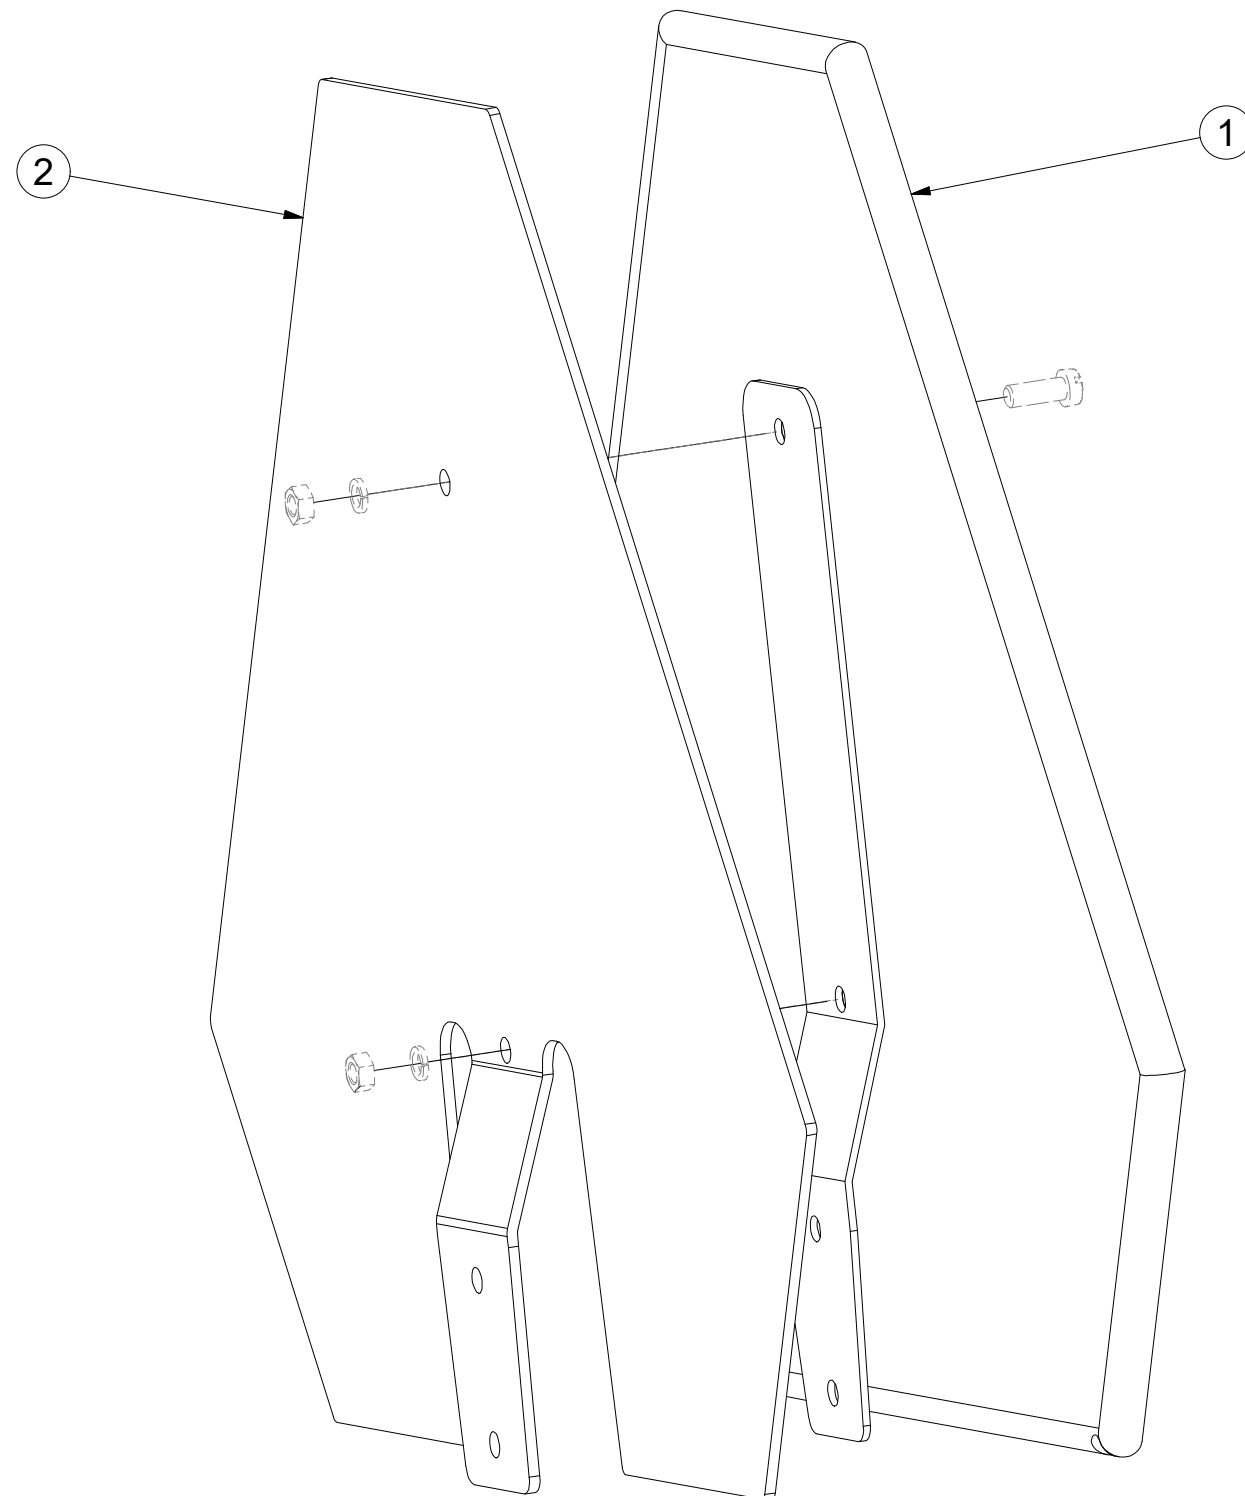

ⒸZ VÝSTRAŽNÝ TROJÚHELNÍK
Ⓓ WARNDREIECK
Ⓕ TRIANGLE D'AVERTISSEMENT

ⒸB EMERGENCY TRIANGLE
ⒹU ЗНАК АВАРИЙНОЙ ОСТАНОВКИ
ⒹL TRÓJKĄT OSTRZEGAWCZY

4007398

Pos.	Part Number	Pcs.
2	3003785	1
1	m05371	1