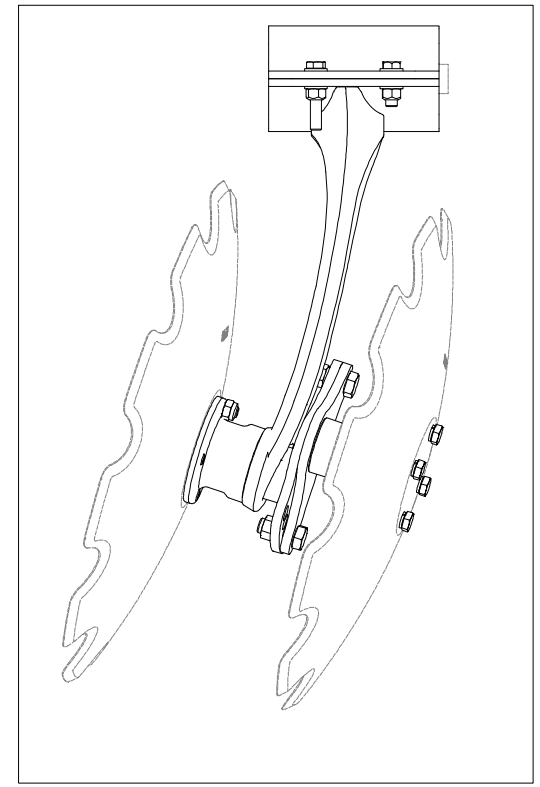

Ⓒ ZADNÍ DVOUDISK

Ⓓ DUPLEXSCHEIBE, HINTERE

Ⓕ ARRIÈRE DISQUE DOUBLE

Ⓖ REAR TWIN DISC

Ⓔ ДВОЙНОЙ ДИСК ЗАДНИЙ

Ⓟ TALERZ PODWÓJNY TYLNY

3008376

Pos.	Part Number	Pcs.
1	3008384	1
2	4014367	1
6	9004269	1
9	4016362	4
10	m11308	2
15	m11309	6
16	m11559	2
17	m09977	2
18	m14423	2
19	m01129	2
20	m11560	2
21	m12134	4
22	m01306	2
23	m11313	2
25	m03988	8
26	m01214	8
27	m02157	2
28	3006559	2
29	3007653	2