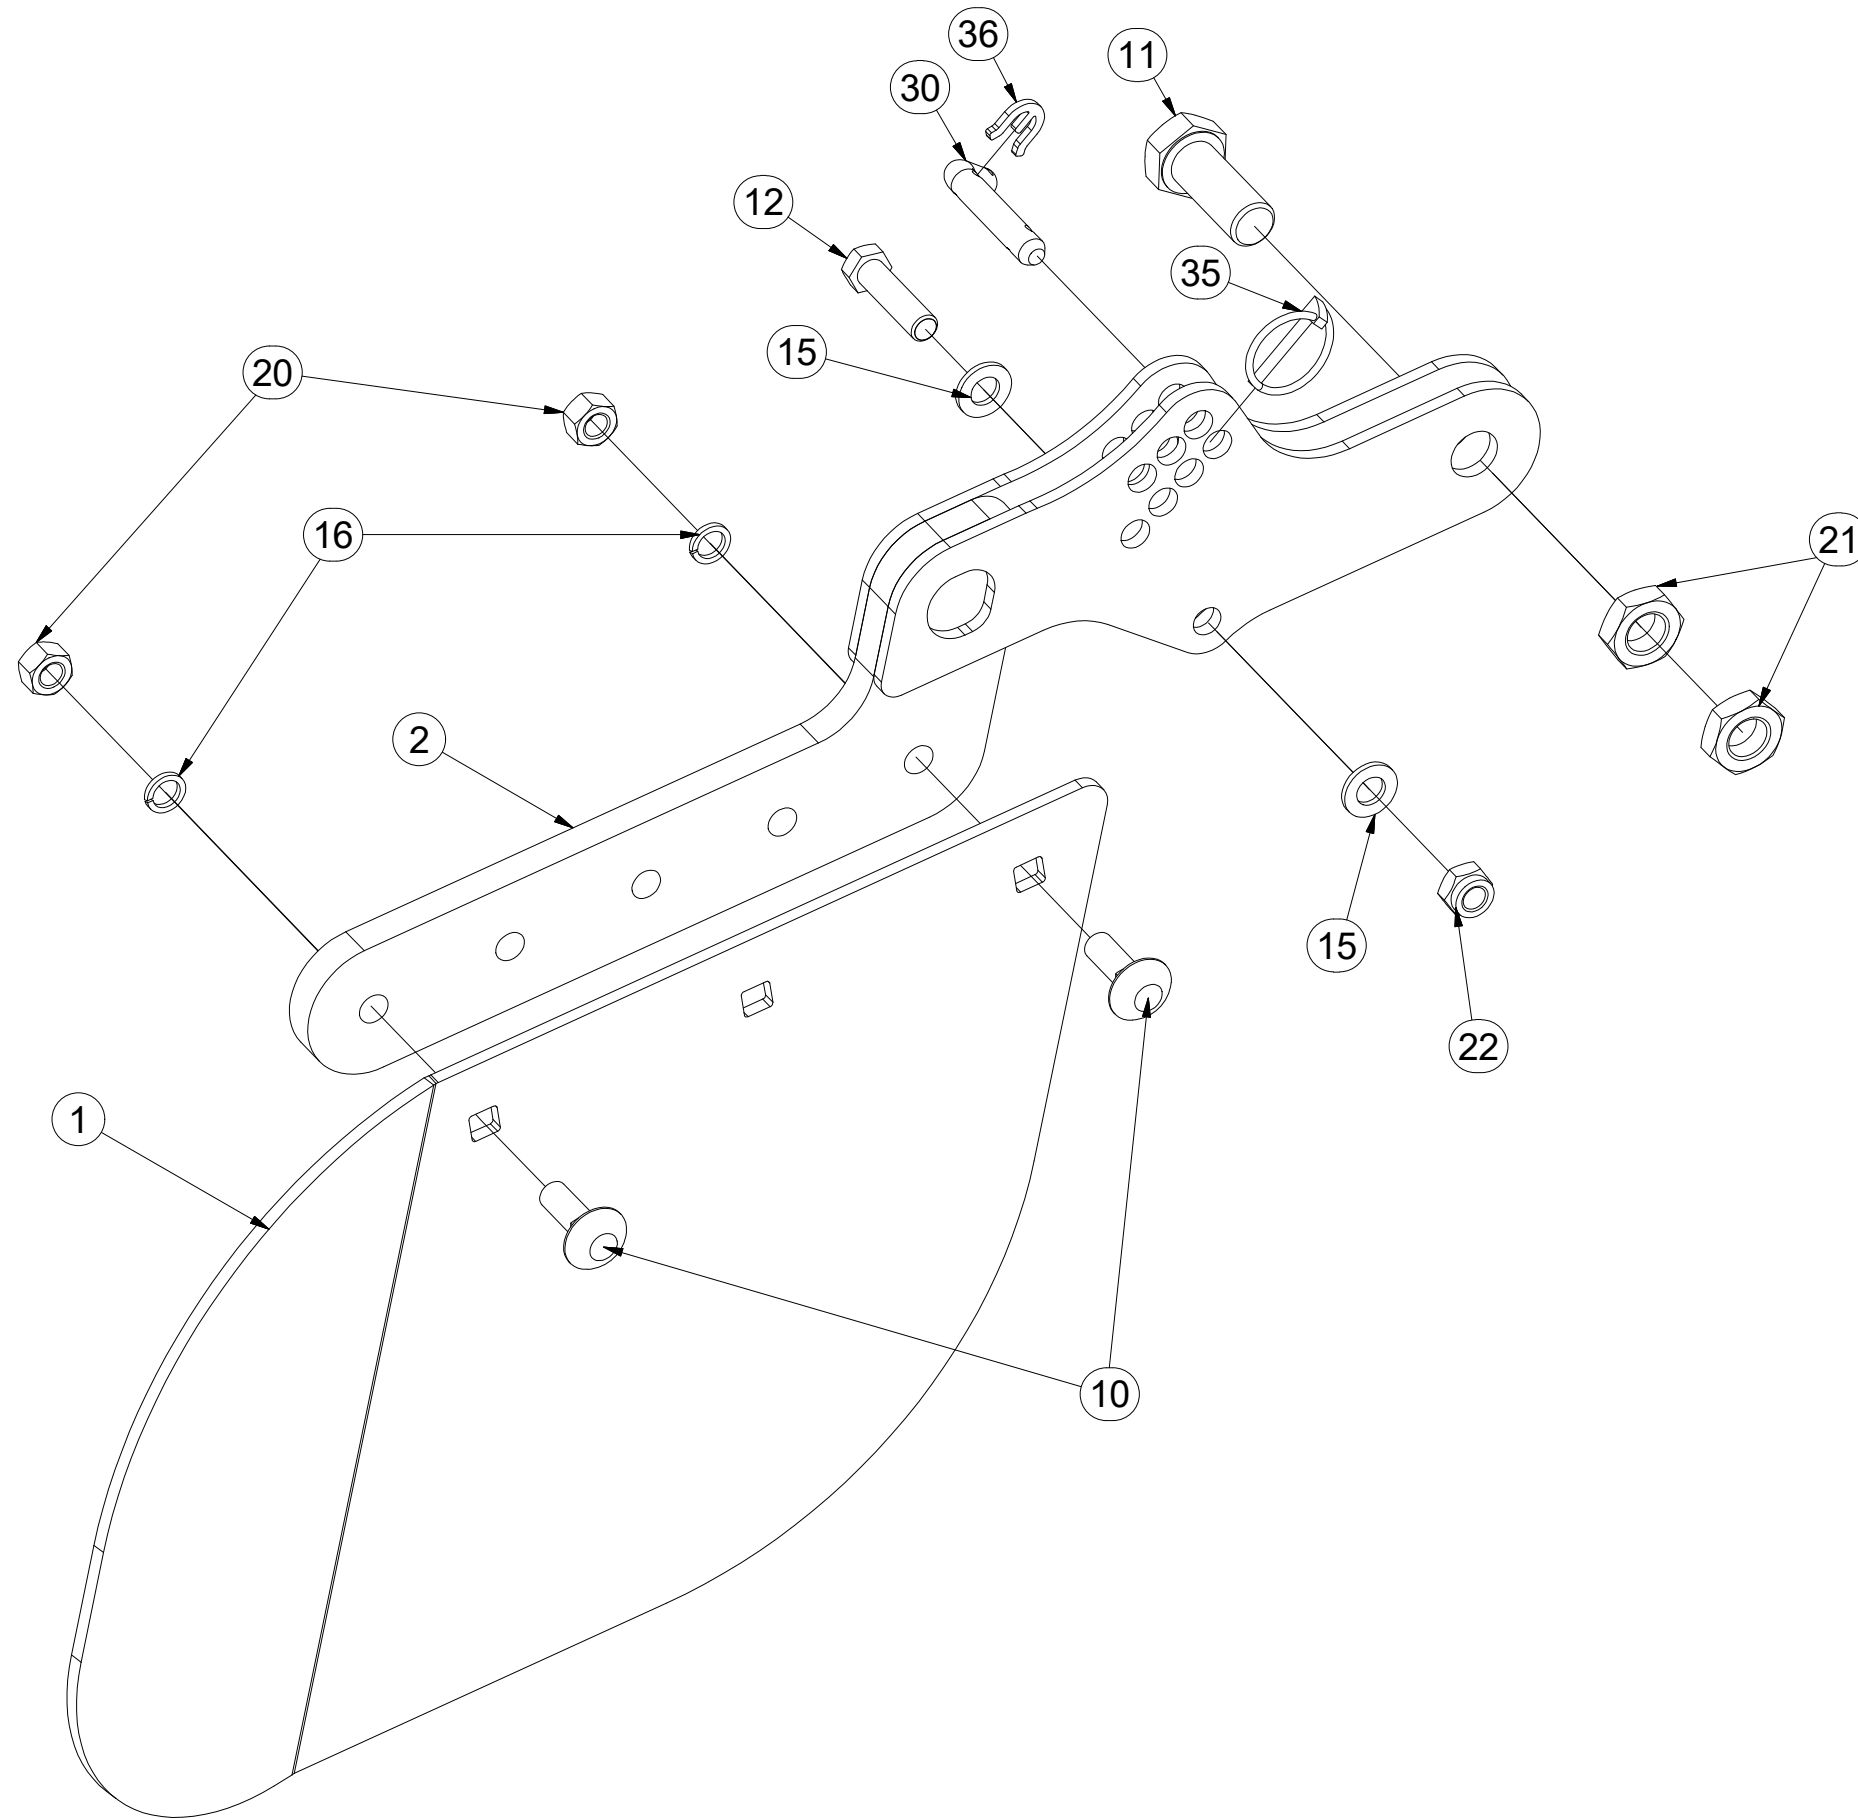

CZ ZADNÍ DEFLEKTOR
D DEFLEKTOR, HINTERE
F DÉFLECTEUR ARRIÈRE

GB REAR DEFLECTOR
RU ЗАДНИЙ ДЕФЛЕКТОР
PL DEFLEKTOR TYLNY

3004585

Pos	Part Number	Pcs.
1	4007854	1
2	4008743	1
10	m10618	2
11	m08378	1
12	m06077	1
15	m01214	2
16	m03988	2
20	m10439	2
21	m04284	2
22	m04301	1
30	m09141	1
35	m10454	1
36	4016279	1