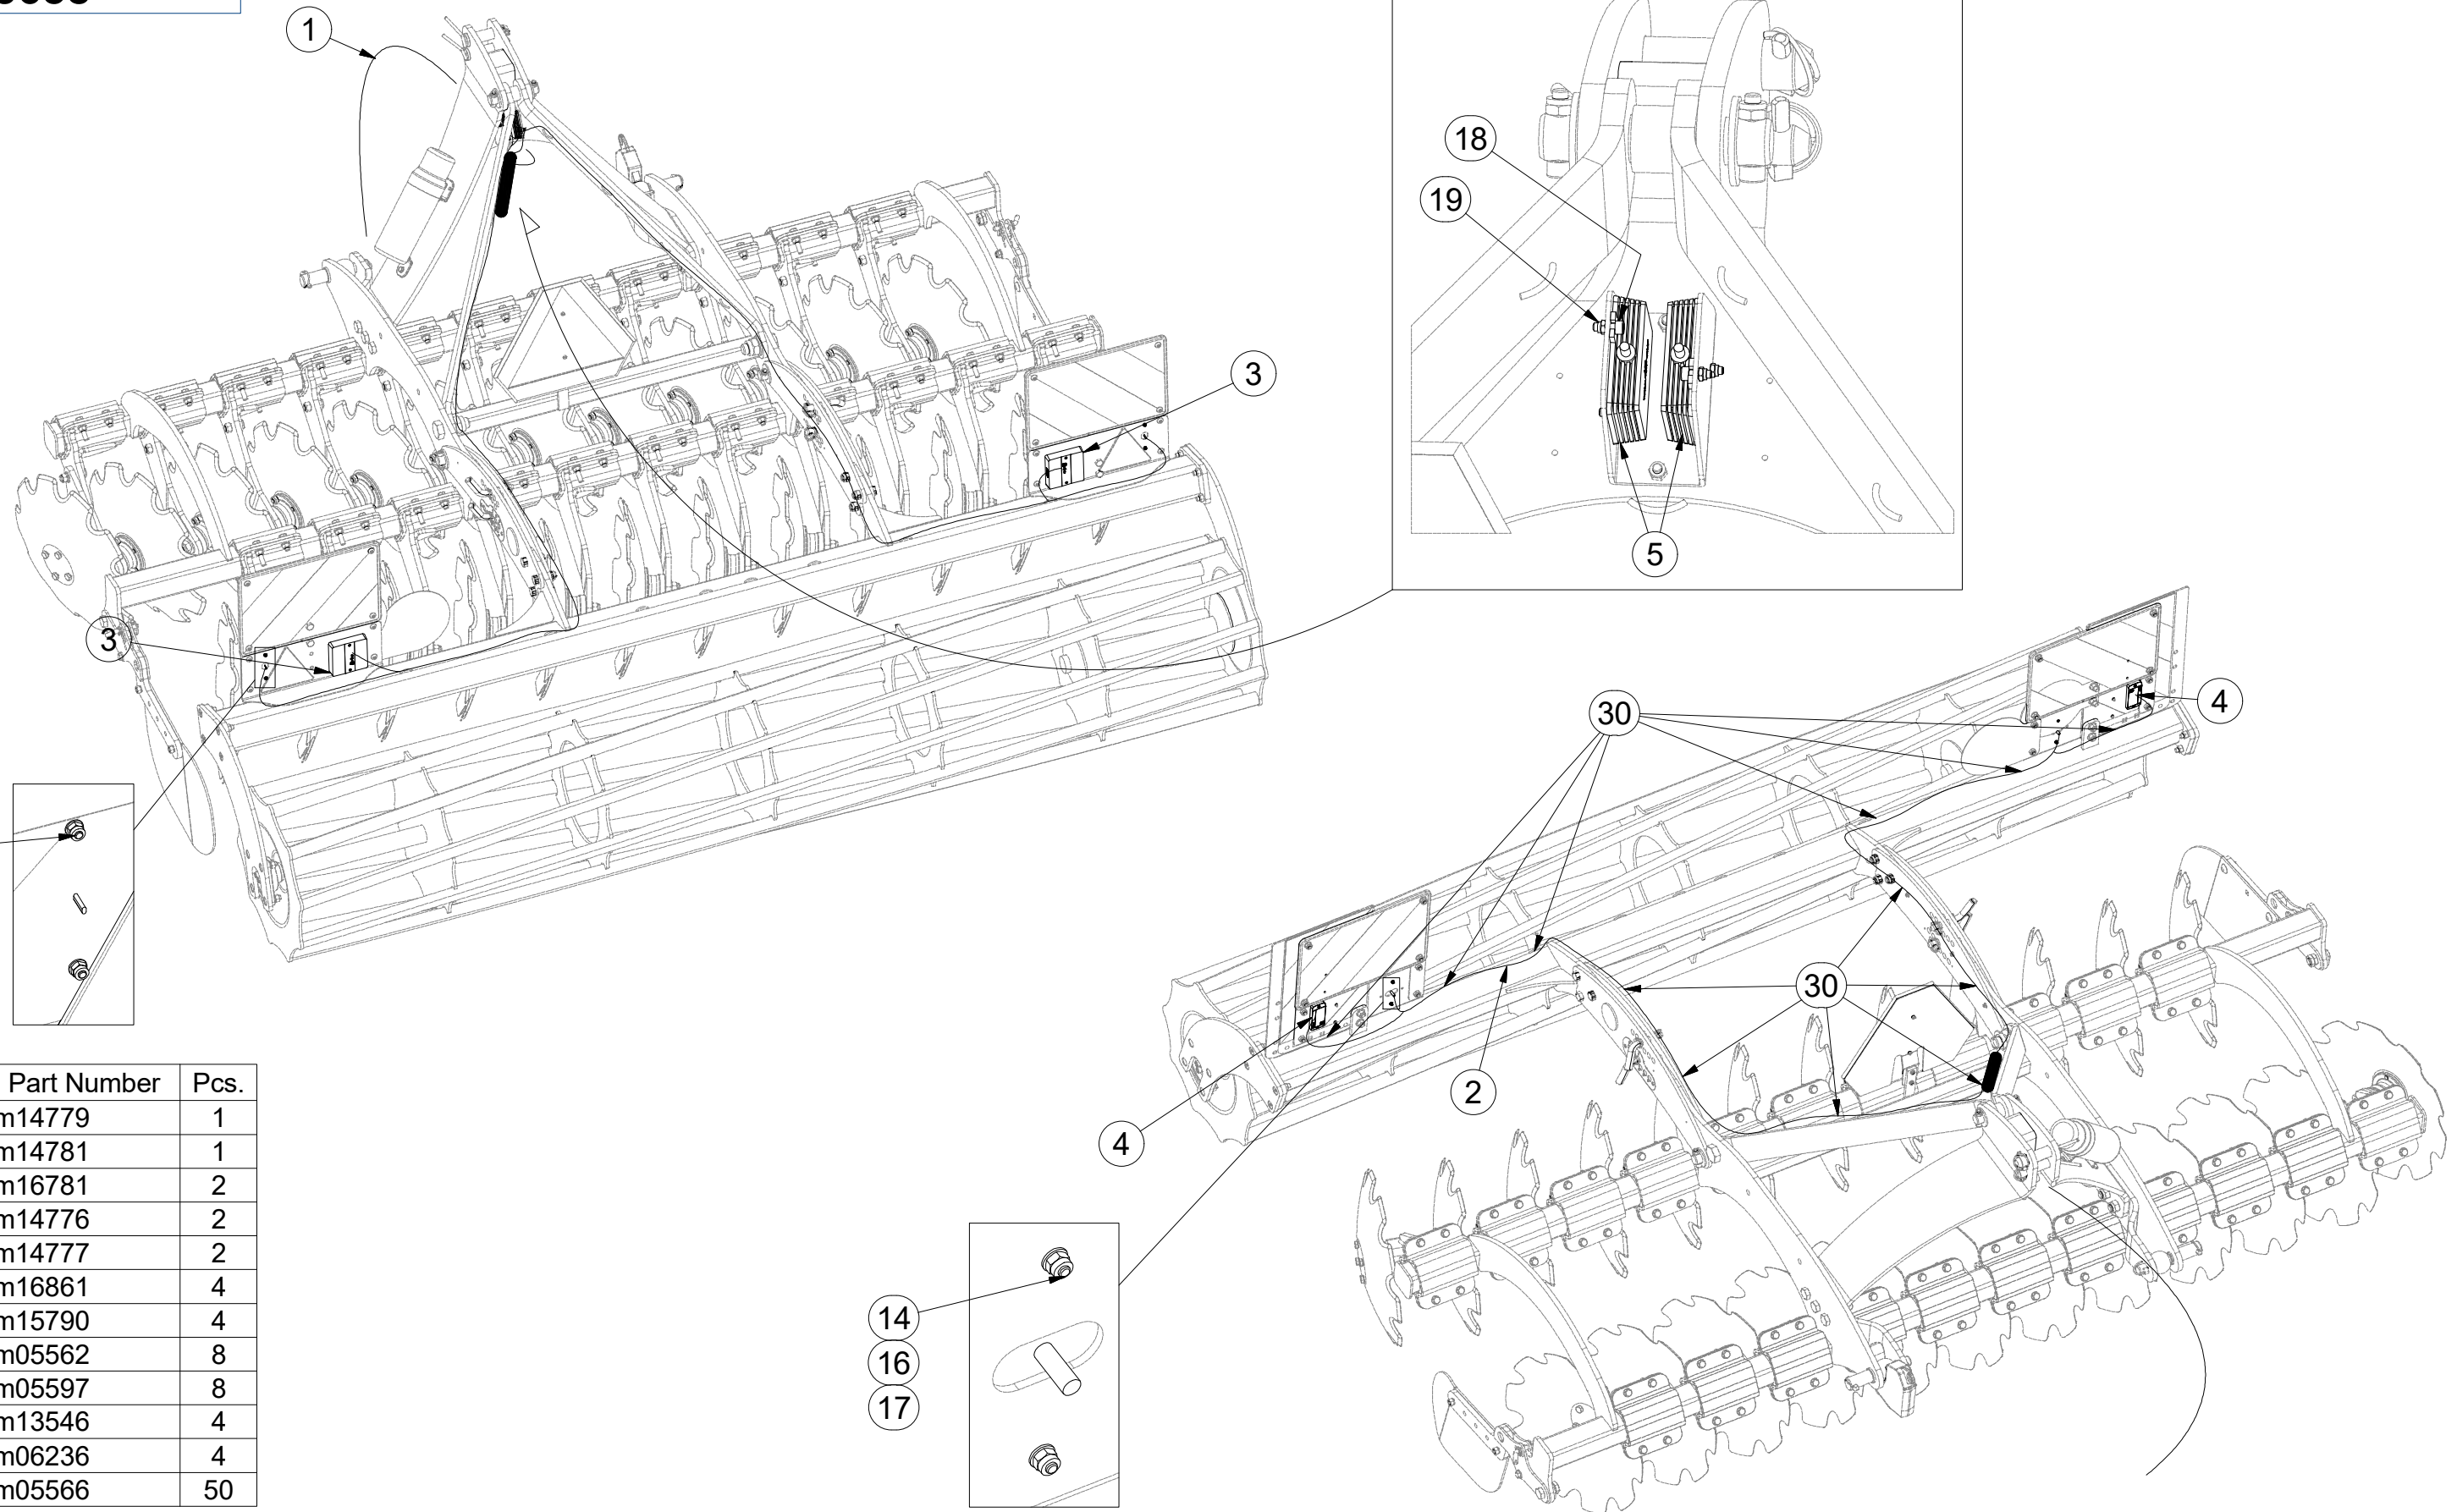

Ⓓ LEUCHTENSATZ

Ⓕ KIT LUMINEUX

Ⓖ LIGHTING SET

Ⓡ ОСВЕТИТЕЛЬНЫЙ КОМПЛЕКТ

Ⓢ ZESTAW OŚWIETLENIA

3008658

Pos.	Part Number	Pcs.
1	m14779	1
2	m14781	1
3	m16781	2
4	m14776	2
5	m14777	2
14	m16861	4
15	m15790	4
16	m05562	8
17	m05597	8
18	m13546	4
19	m06236	4
30	m05566	50