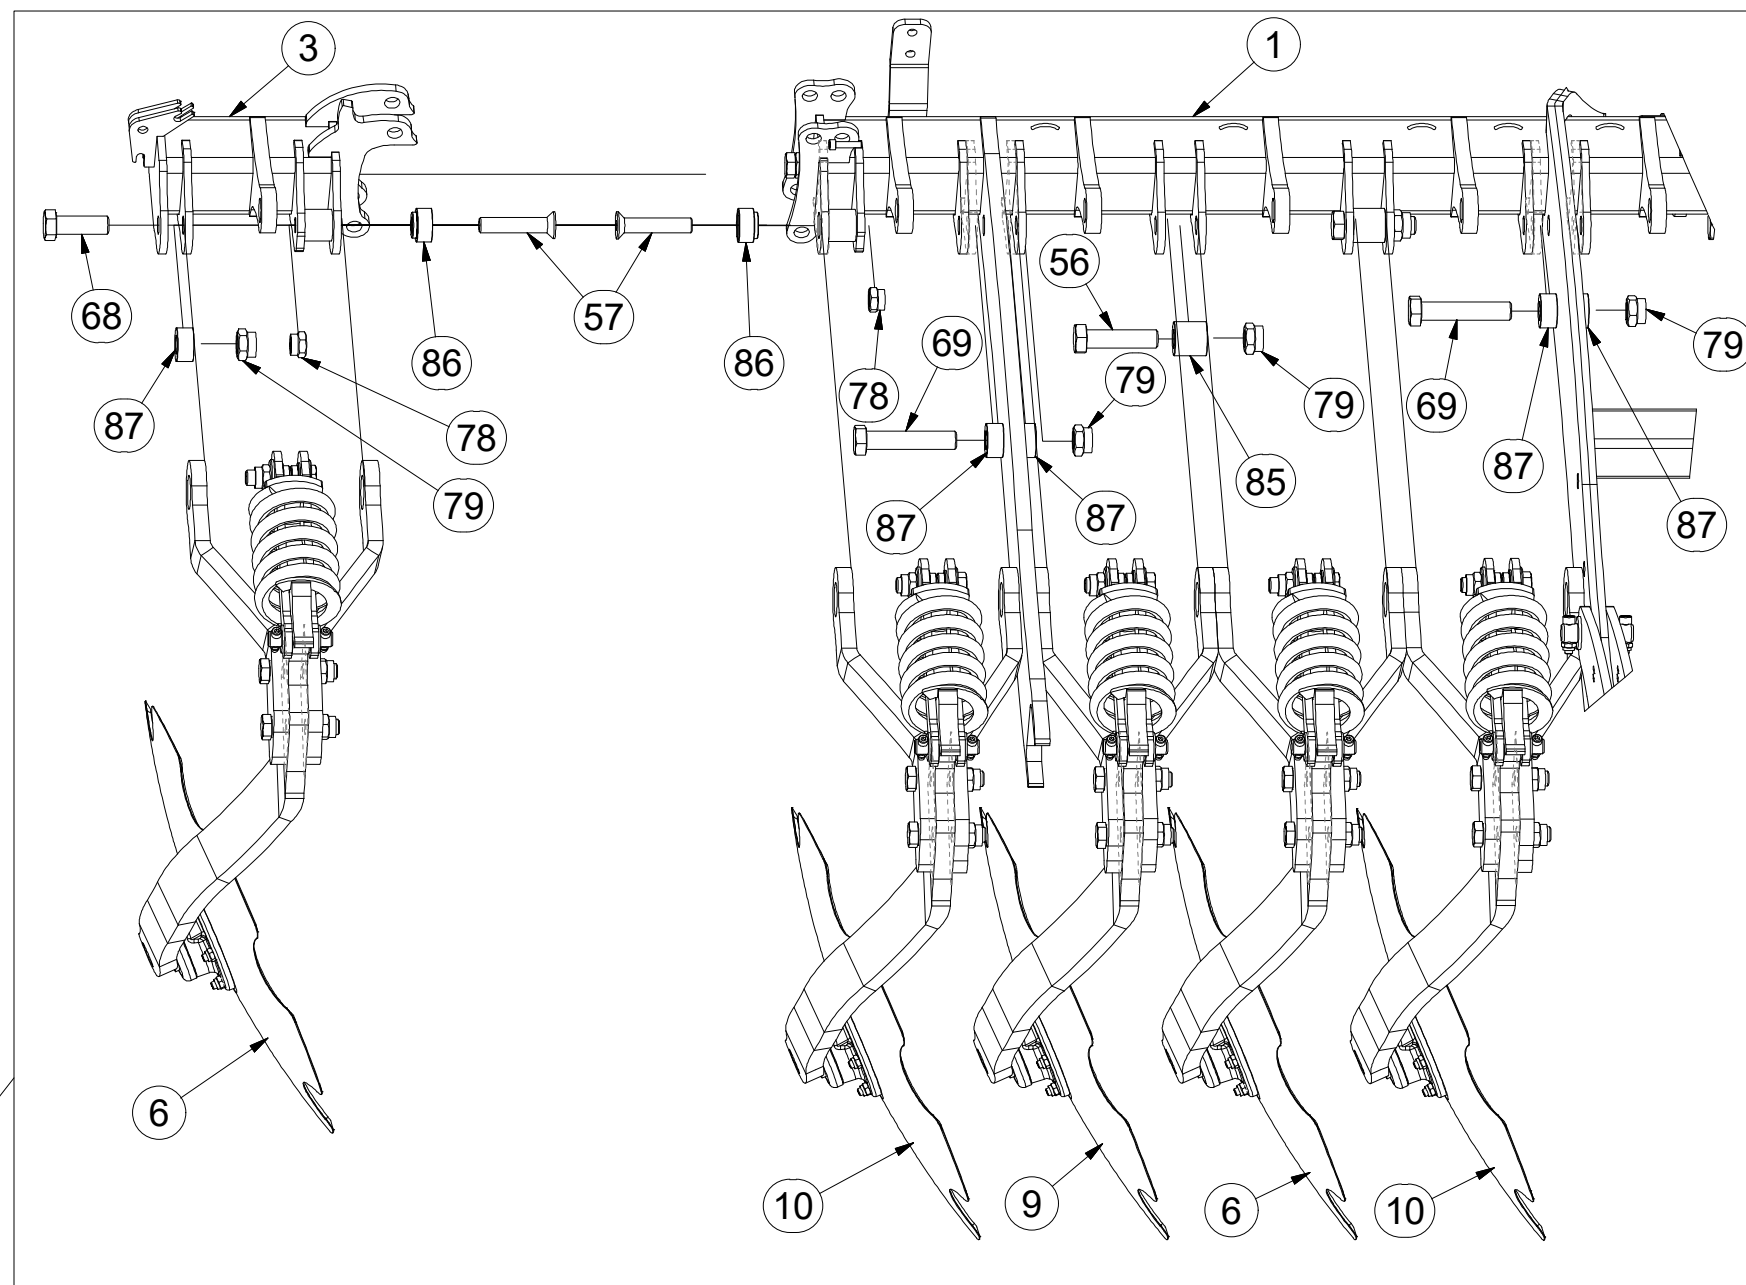

Ⓒ ZÁKLAD STROJE

Ⓓ UNTERBAU DER MASCHINE

Ⓕ BÂTI DE LA MACHINE

3008928

Ⓖ FOOTING OF THE MACHINE

Ⓡ ОСНОВАНИЕ МАШИНЫ

Ⓢ PODSTAWA MASZYNY

Pos	Part Number	Pcs.	Pos	Part Number	Pcs.
1	1000521	1	68	m13565	3
3	3010288	1	69	m06075	6
6	3008929	6	78	m11169	4
9	3008930	4	79	m13009	28
10	3008931	4	85	m16889	19
56	m11226	18	86	m16892	4
57	m14189	4	87	m16890	16