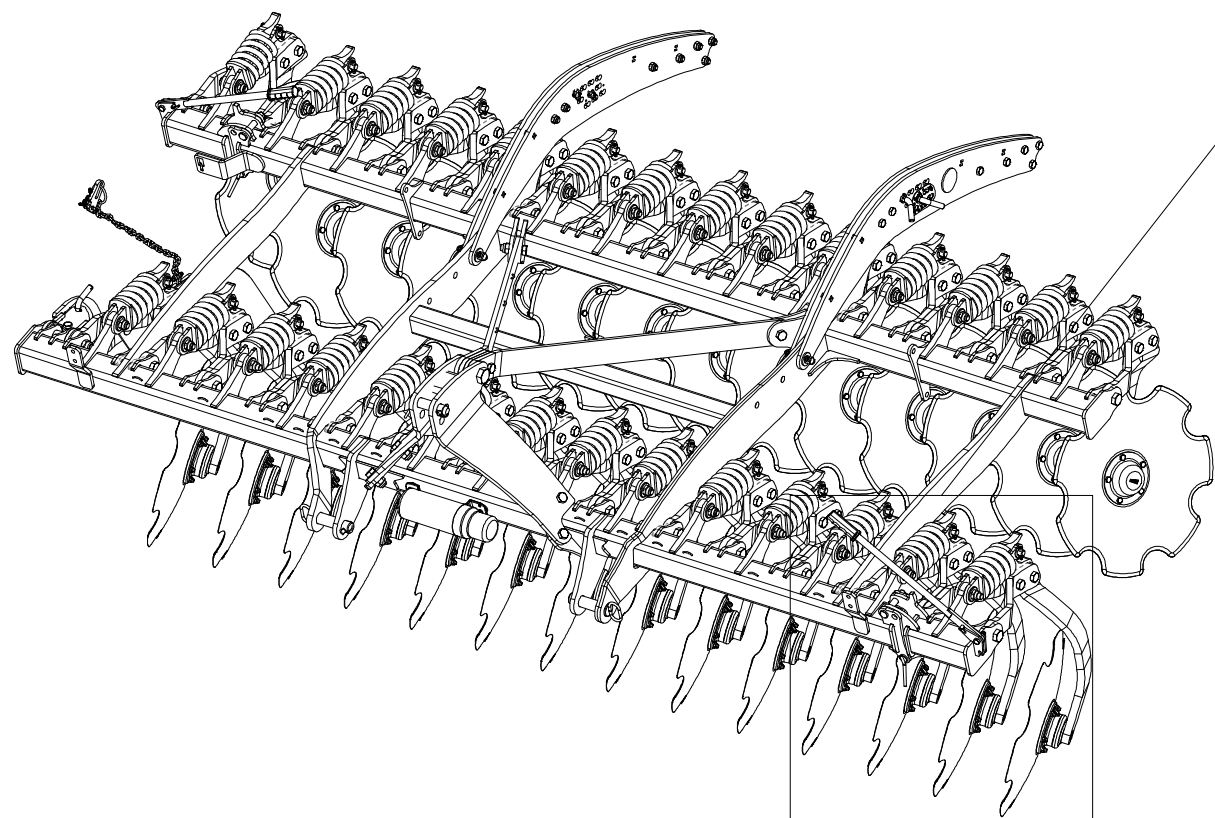

Ⓒ ZÁKLAD STROJE

Ⓓ UNTERBAU DER MASCHINE

Ⓕ BÂTI DE LA MACHINE

3008928

Ⓖ FOOTING OF THE MACHINE

Ⓡ ОСНОВАНИЕ МАШИНЫ

Ⓢ PODSTAWA MASZYNY

Pos	Part Number	Pcs.	Pos	Part Number	Pcs.
1	1000521	1	68	m13565	3
3	3010288	1	69	m06075	6
6	3008929	6	78	m11169	4
9	3008930	4	79	m13009	28
10	3008931	4	85	m16889	19
56	m11226	18	86	m16892	4
57	m14189	4	87	m16890	16