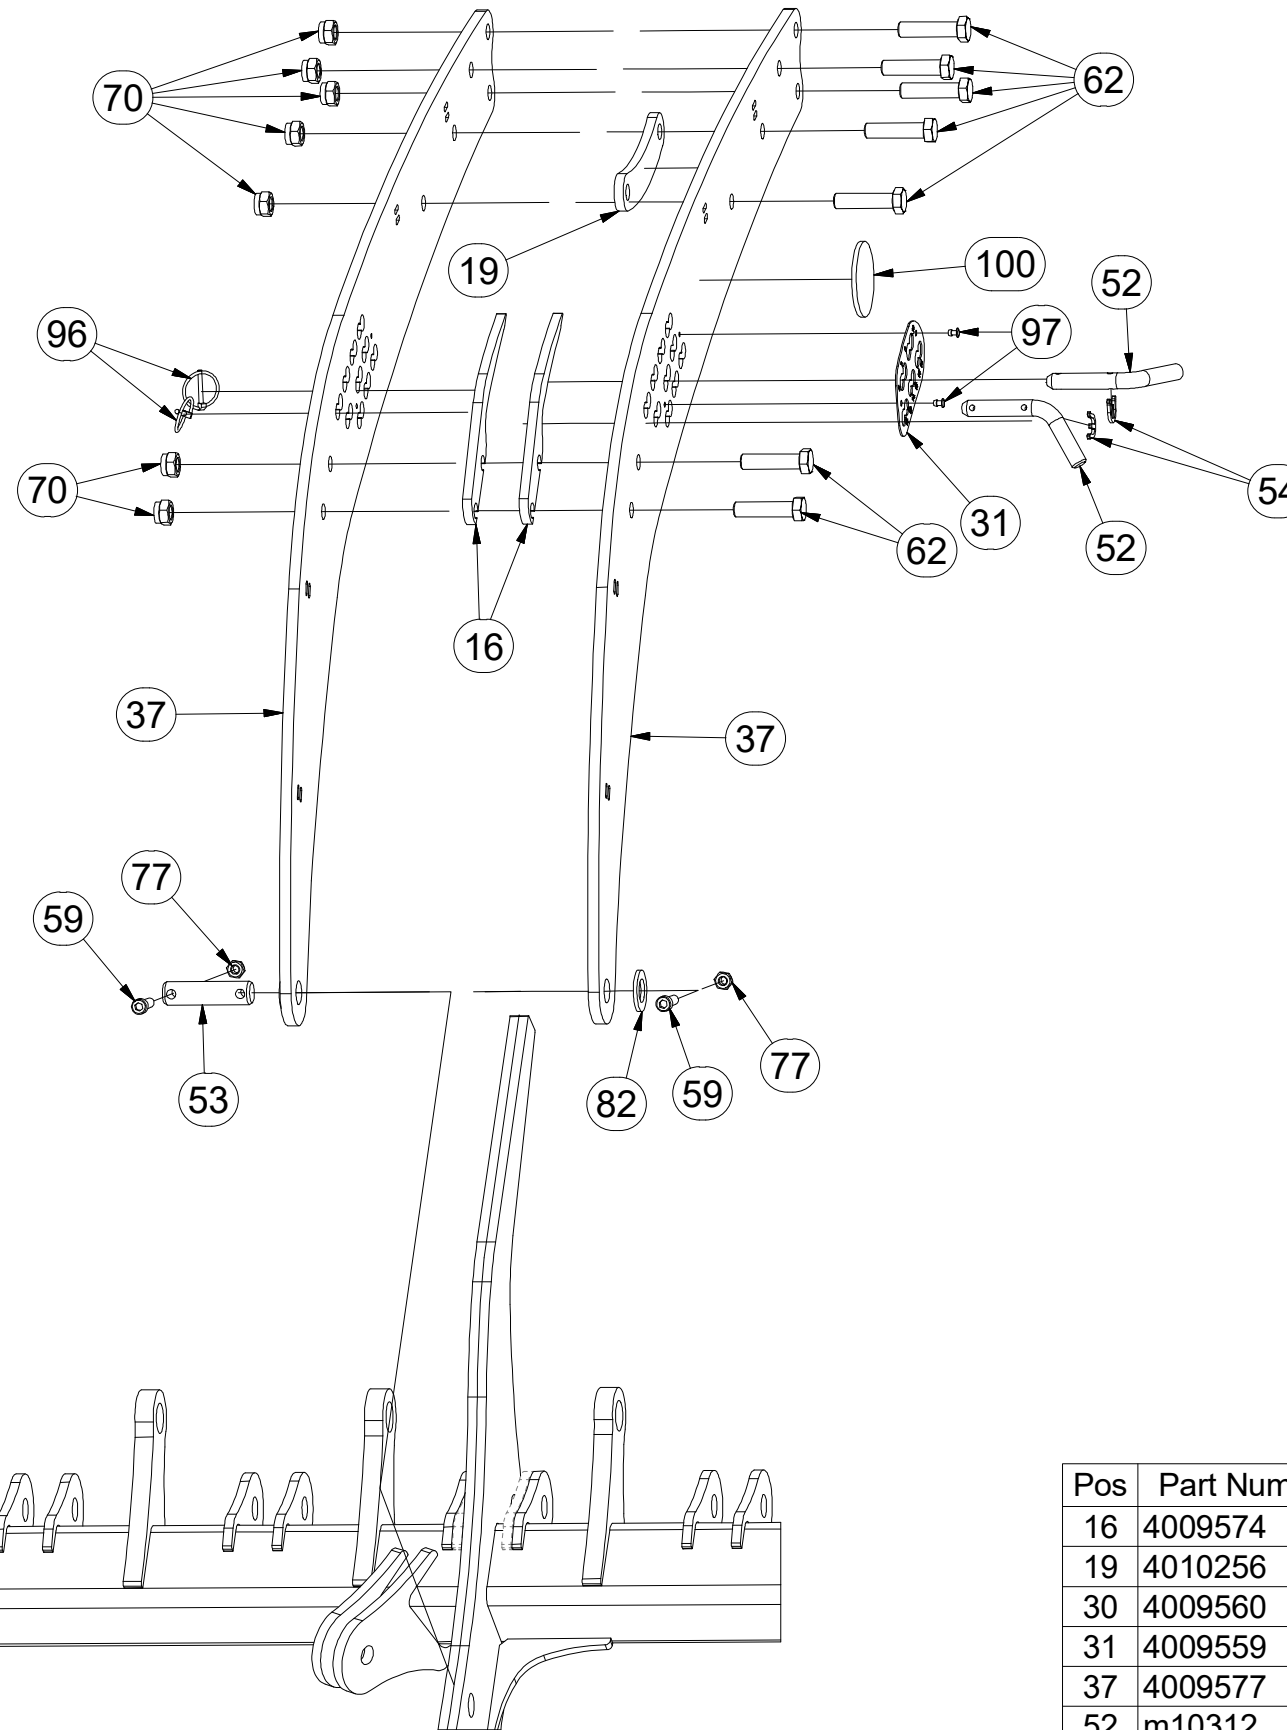

☉ ZÁKLAD STROJE

☉ UNTERBAU DER MASCHINE

☉ BÂTI DE LA MACHINE

☉ FOOTING OF THE MACHINE

☉ ОСНОВАНИЕ МАШИНЫ

☉ PODSTAWA MASZYNY

3008928

Pos.	Part Number	Pcs.	Pos.	Part Number	Pcs.
2	3004977	1	61	m13546	4
14	4009567	2	63	m01074	2
28	4009518	1	64	m10668	1
29	4009517	1	65	m12272	2
38	4018093	1	71	m05560	2
40	4006044	1	73	m05648	7
45	m17241	1	75	m08036	1
46	m17264	4	84	m01203	2
50	4009505	2	98	m16313	3
60	m04553	2	110	m15900	1

M10 (8.8) - 50Nm
M16 (10.9) - 307Nm

Pos	Part Number	Pcs.	Pos	Part Number	Pcs.
16	4009574	4	59	m14009	4
19	4010256	2	62	m12371	14
30	4009560	1	70	m03683	14
31	4009559	1	77	m03775	4
37	4009577	4	82	m14028	4
52	m10312	4	96	m10454	6
53	4012995	2	97	m08736	4
54	4017136	4	100	m02579	2