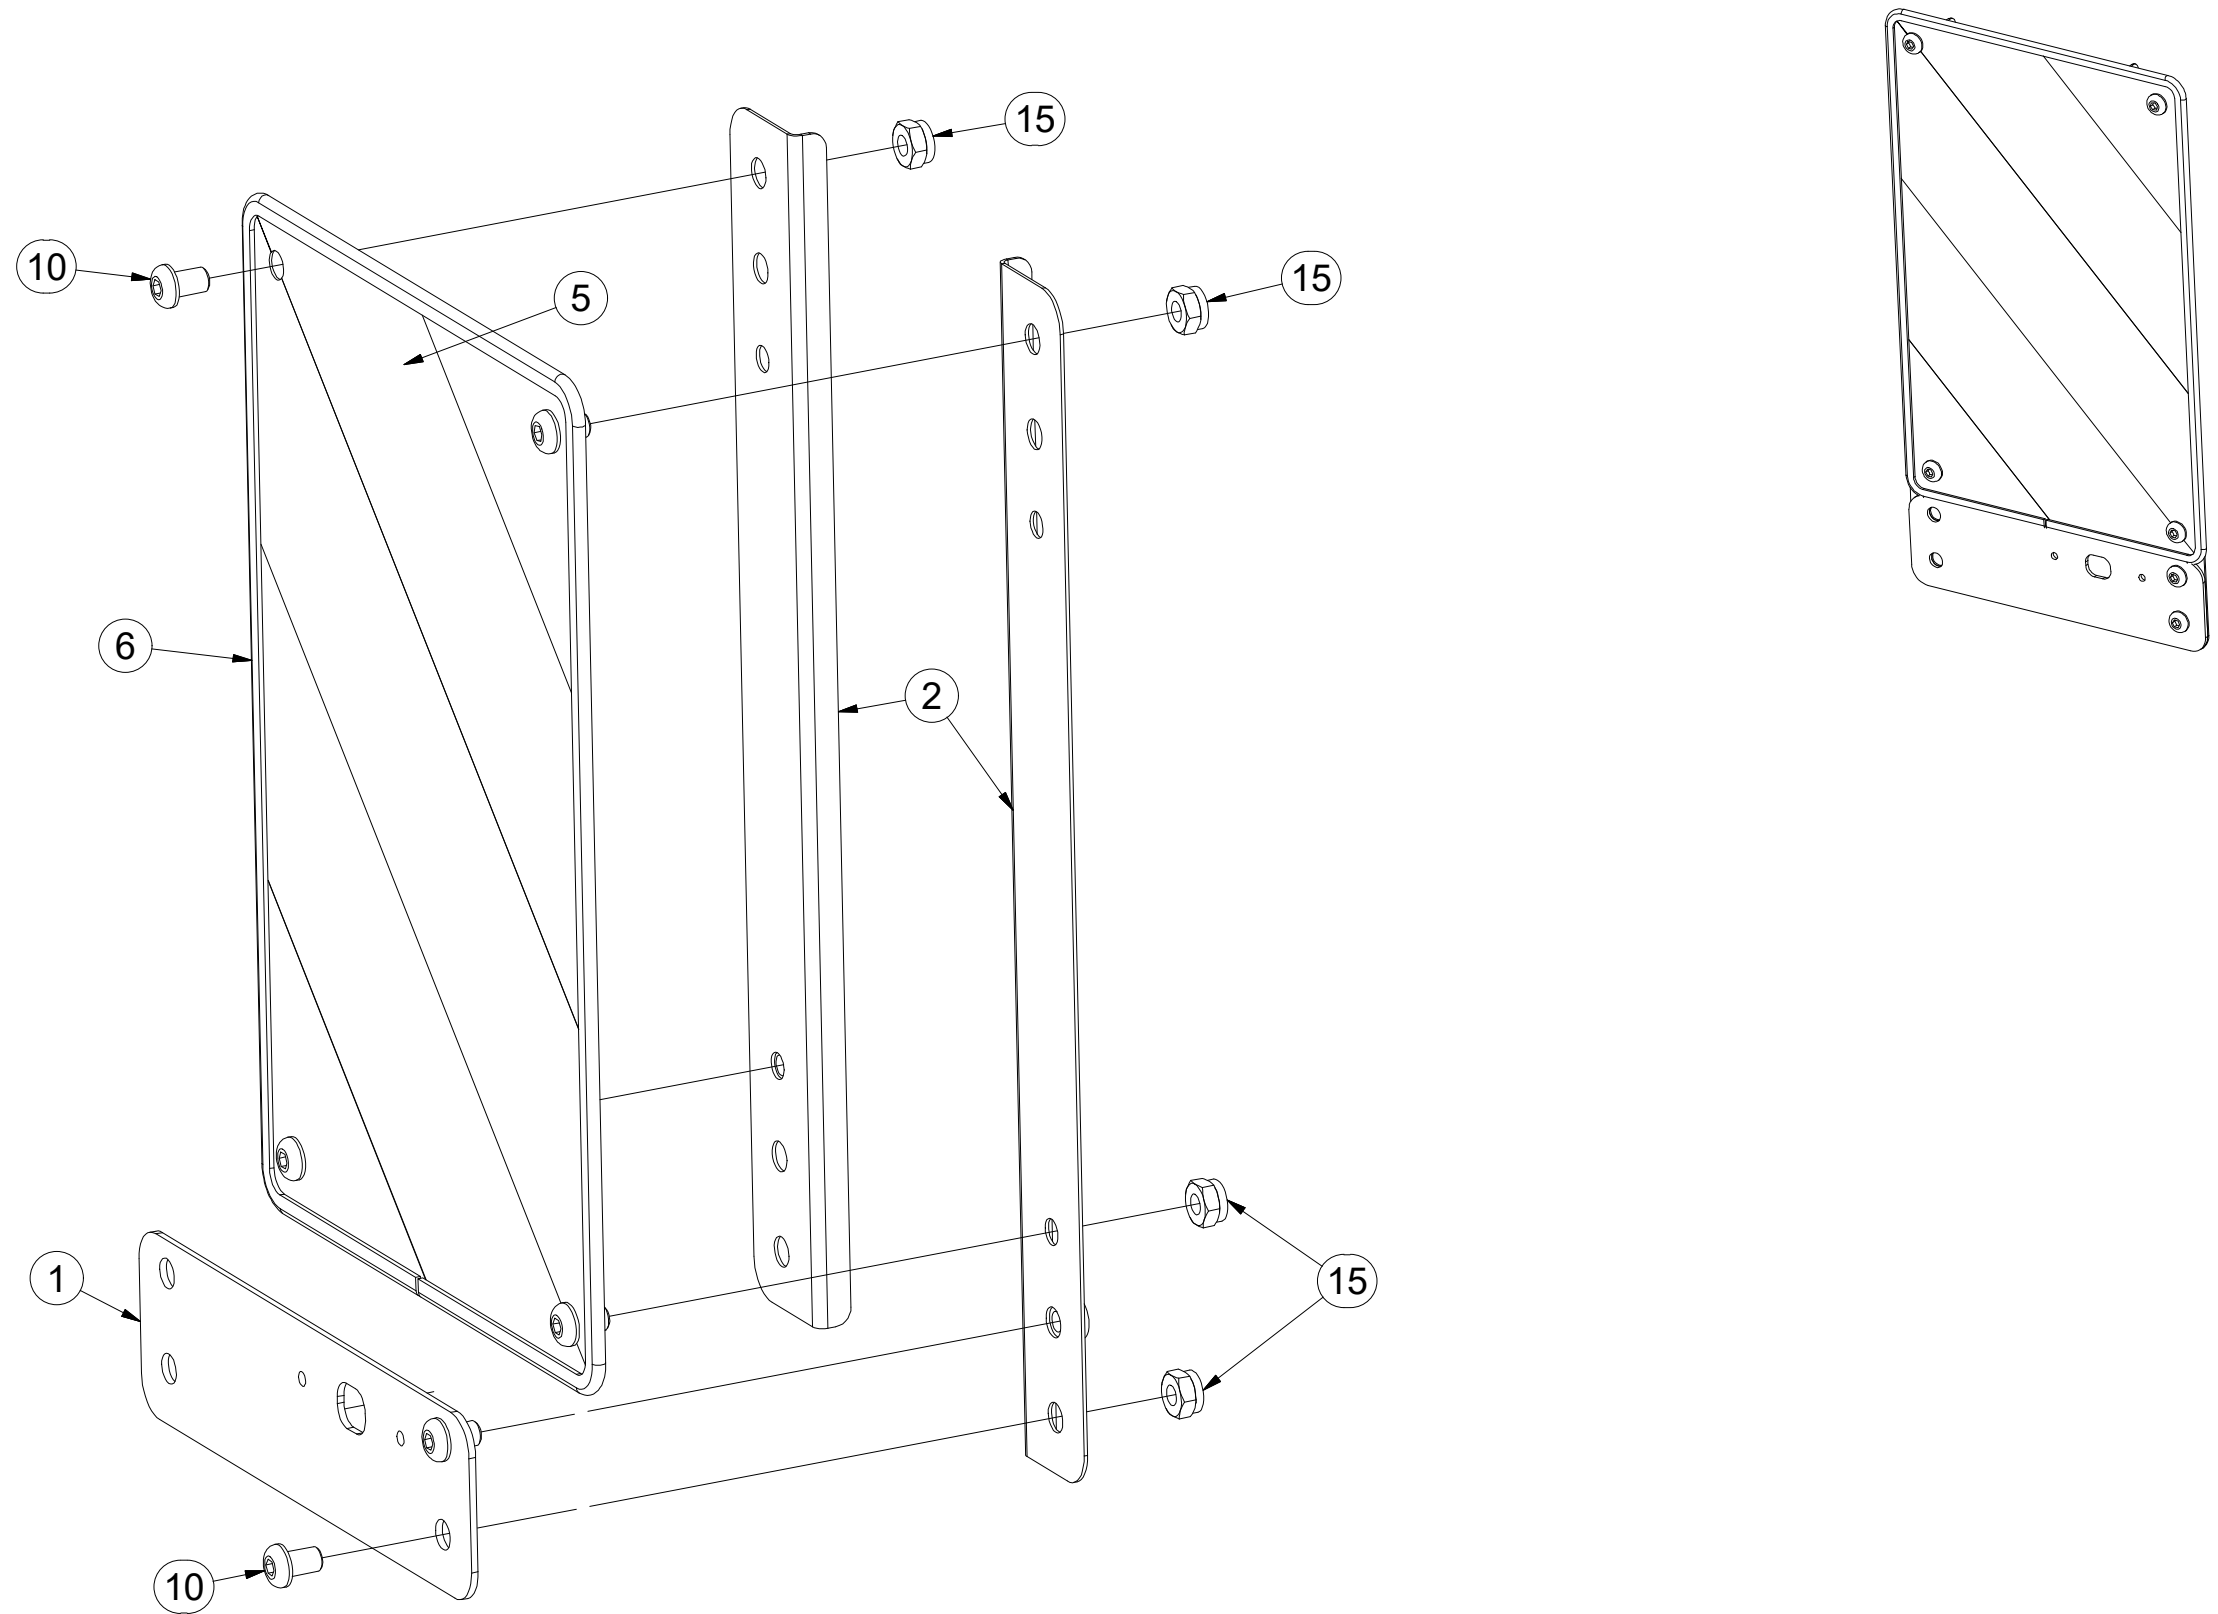

Ⓒ CZ TERČ PŘEDNÍ LEVÝ

Ⓓ D SCHILD, VORDERES, LINKES

Ⓕ F CIBLE AVANT GAUCHE

Ⓖ GB LEFT FRONT DISC

Ⓡ RU ЩИТОК ПЕРЕДНИЙ ЛЕВЫЙ

Ⓟ PL TARCZA PRZEDNIA LEWA

4019075

Pos.	Part Number	Pcs.
1	4019247	1
2	4019245	2
5	m16274	1
6	m16628	1
10	m16687	6
15	m03775	6