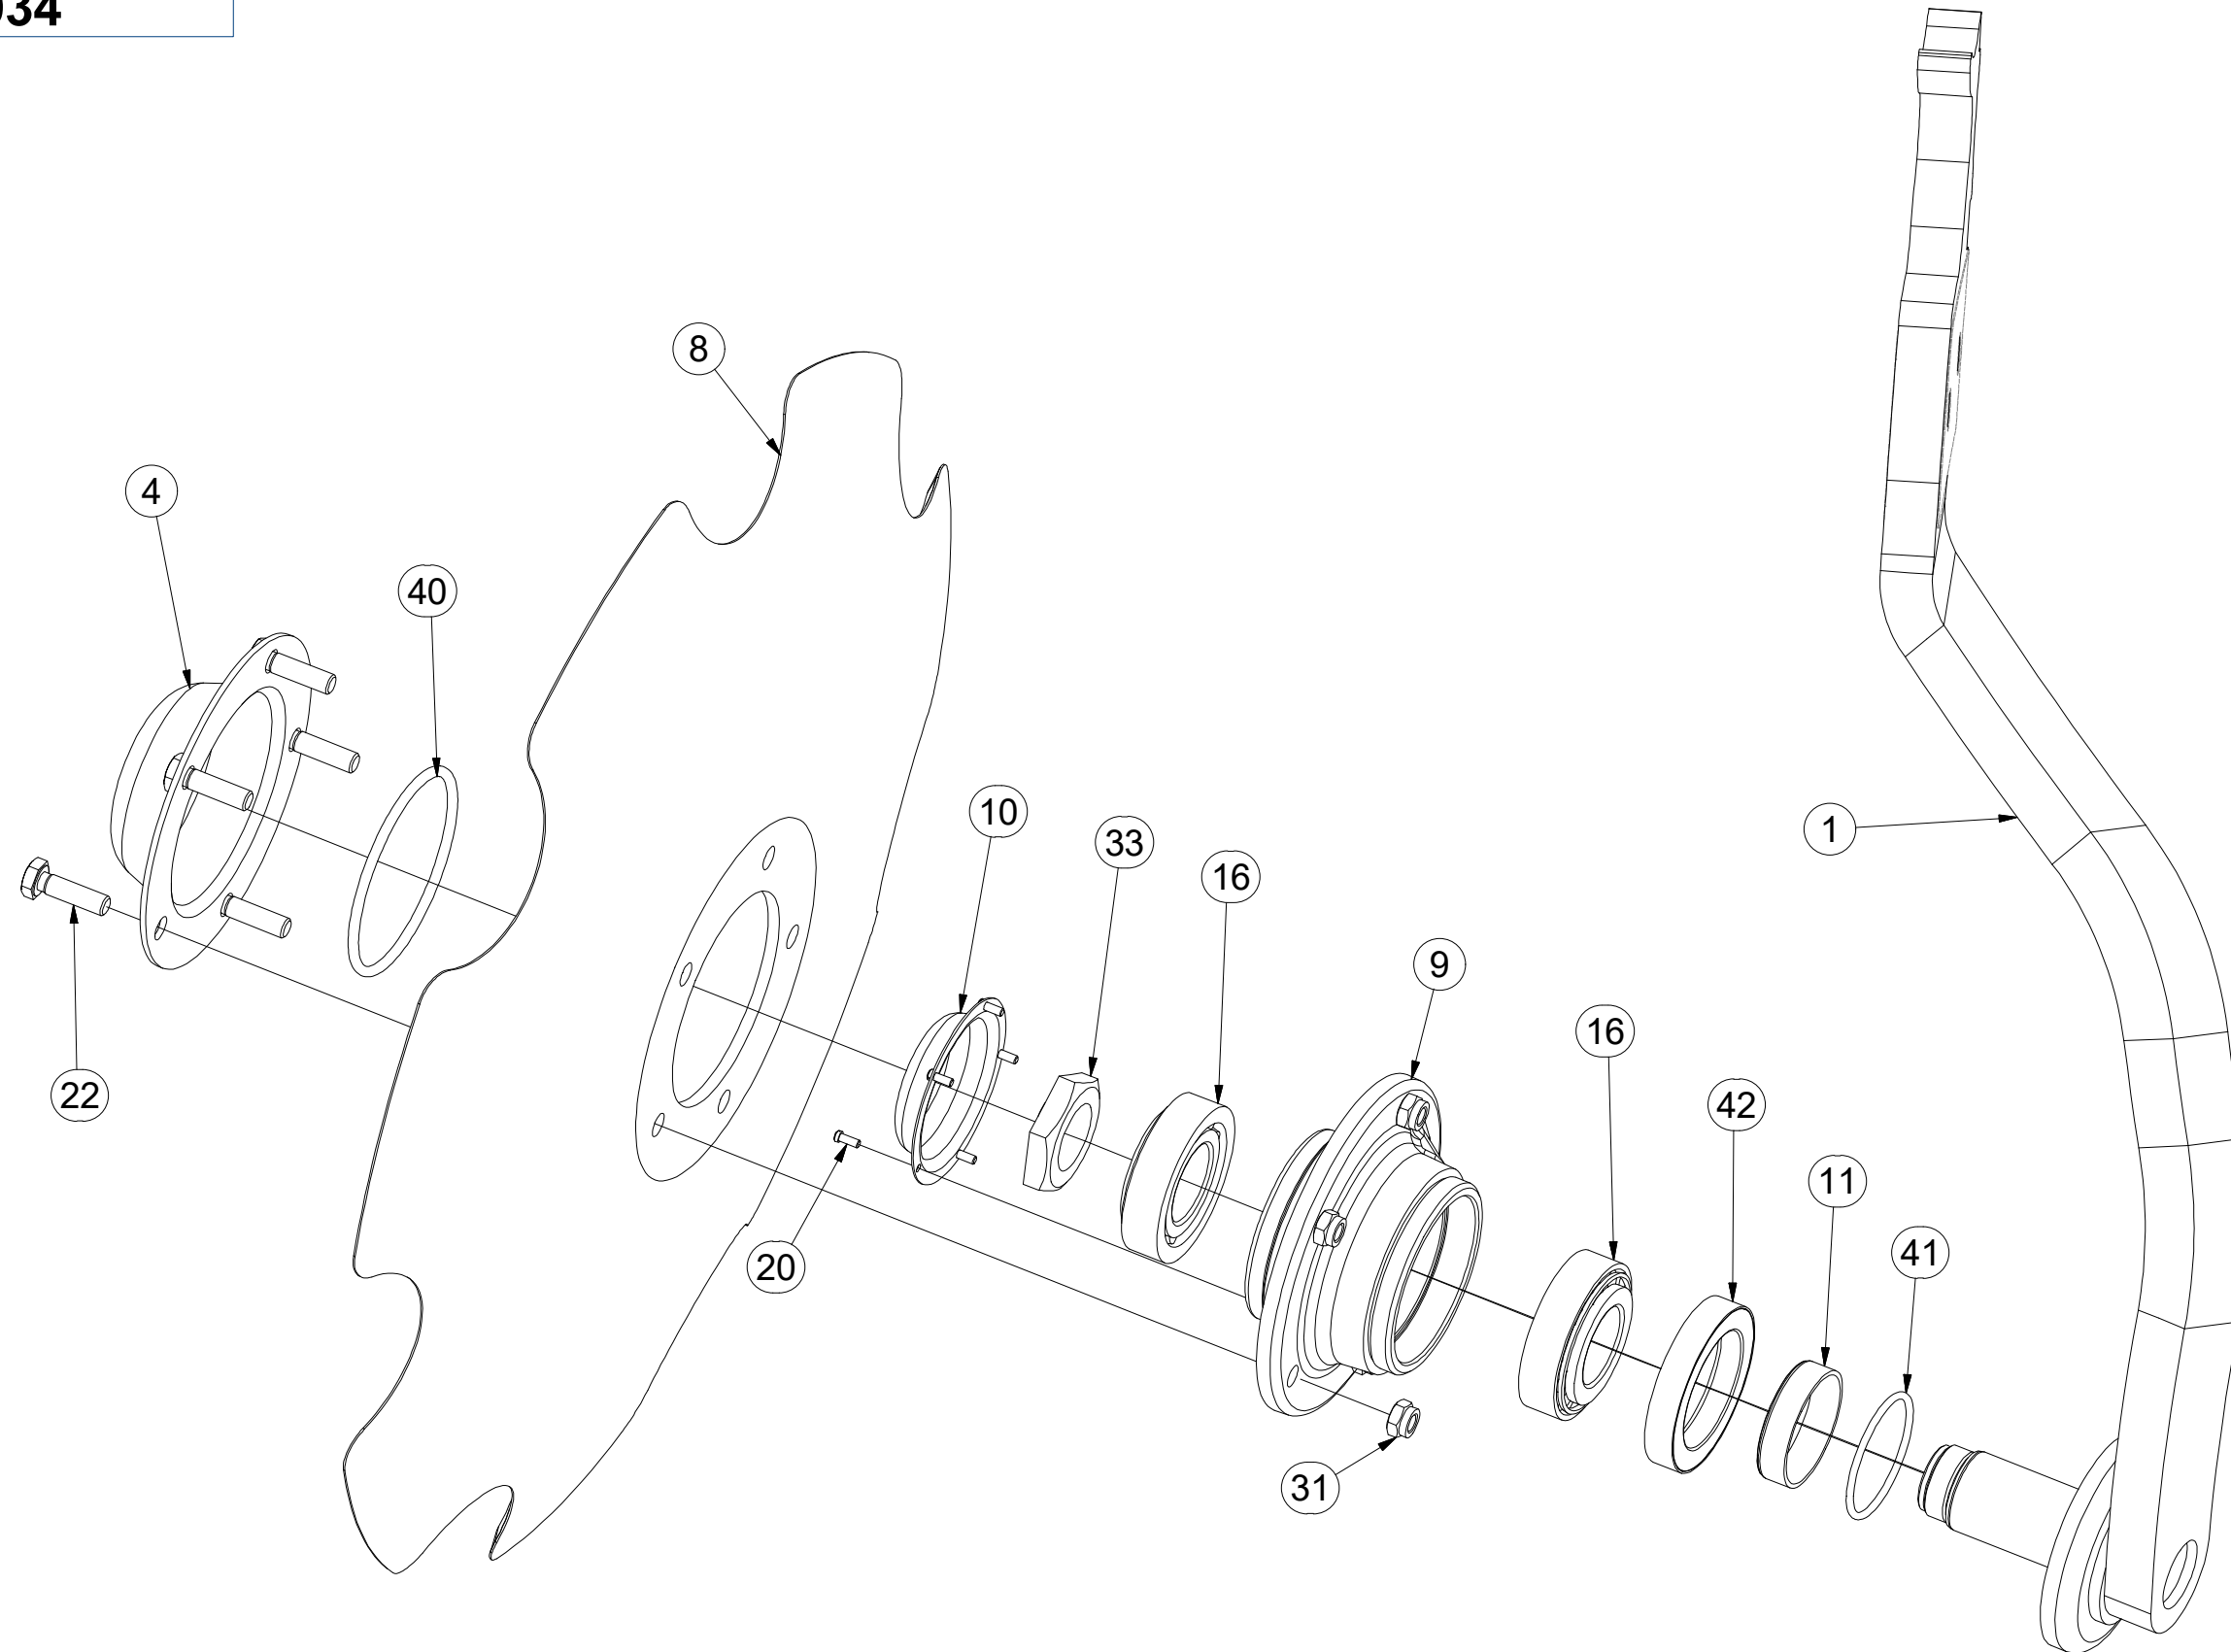

Ⓒ ZADNÍ DISK - LEVÝ

Ⓓ SCHEIBE, HINTERE - LINKE

Ⓕ DISQUE ARRIÈRE - GAUCHE

3008934

Ⓖ REAR DISC - LEFT

Ⓡ ДИСК ЗАДНИЙ

Ⓣ TALERZ TYLNY - LEWY

Pos.	Part Number	Pcs.
1	3003946	1
4	4006927	1
8	3007070	1
9	3007311	1
10	4013815	1
11	4009785	1
16	m11345	2
20	m14369	5
22	m11532	5
31	m11530	5
33	m12228	1
40	m11098	1
41	m14370	1
42	m13636	1