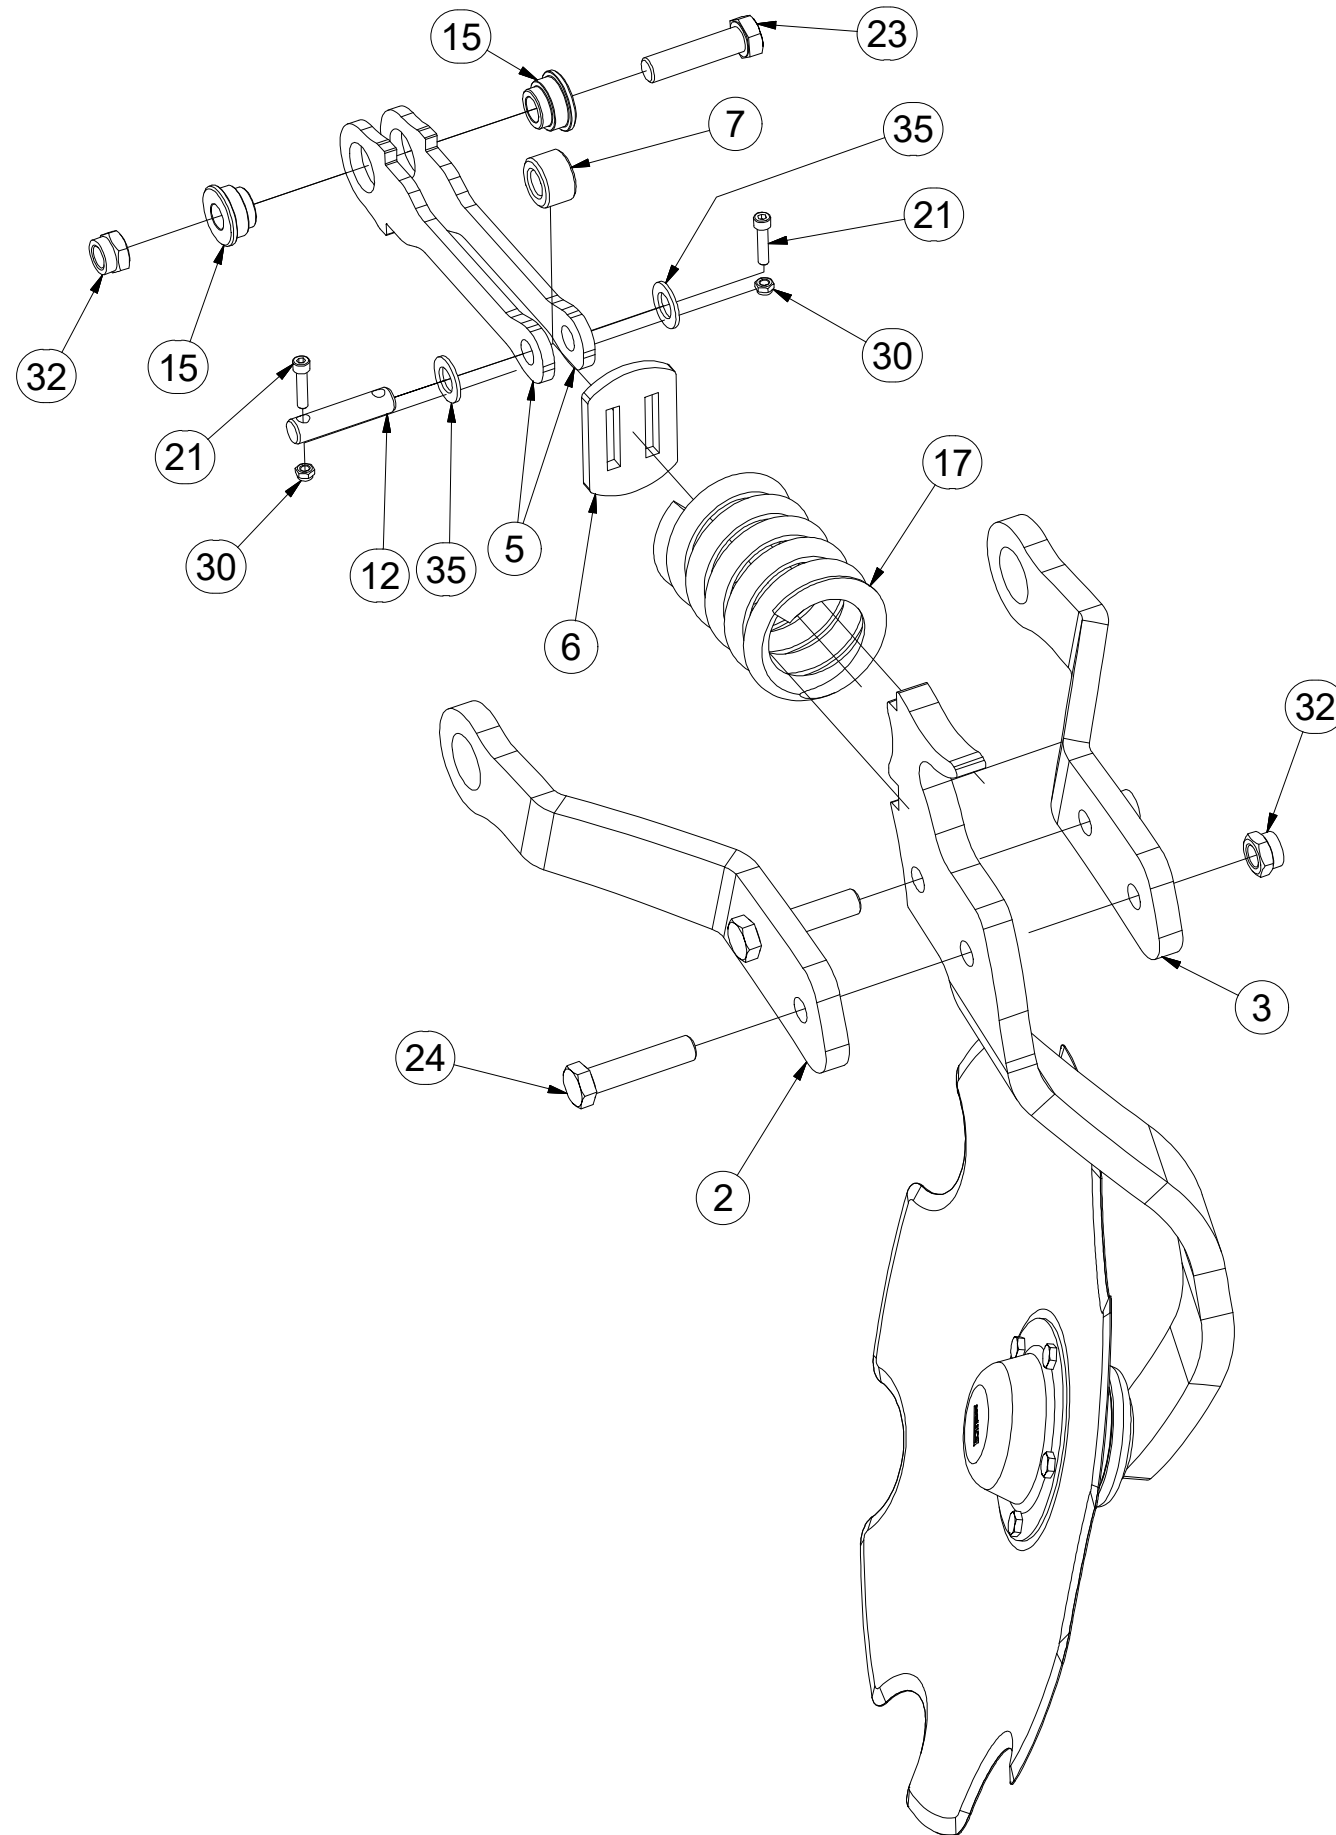

- Ⓒ ZADNÍ DISK
- Ⓓ SCHEIBE, HINTERE
- Ⓕ DISQUE ARRIÈRE

- Ⓖ REAR DISC
- Ⓔ ДИСК ЗАДНИЙ
- Ⓟ TALERZ TYLNY

3008932

M8 (8.8) - 25Nm
M12 (12.9) - 147Nm
M20 (12.9) - 610Nm
M20 (8.8) - 411Nm

Pos.	Part Number	Pcs.
2	3009913	1
3	3009914	1
5	4019742	2
6	4013488	1
7	4007560	1
12	4013486	1
15	m14199	2
17	m09263	1
21	m09464	2
23	m05647	1
24	m12208	2
30	m04503	2
32	m11169	3
35	m03768	2