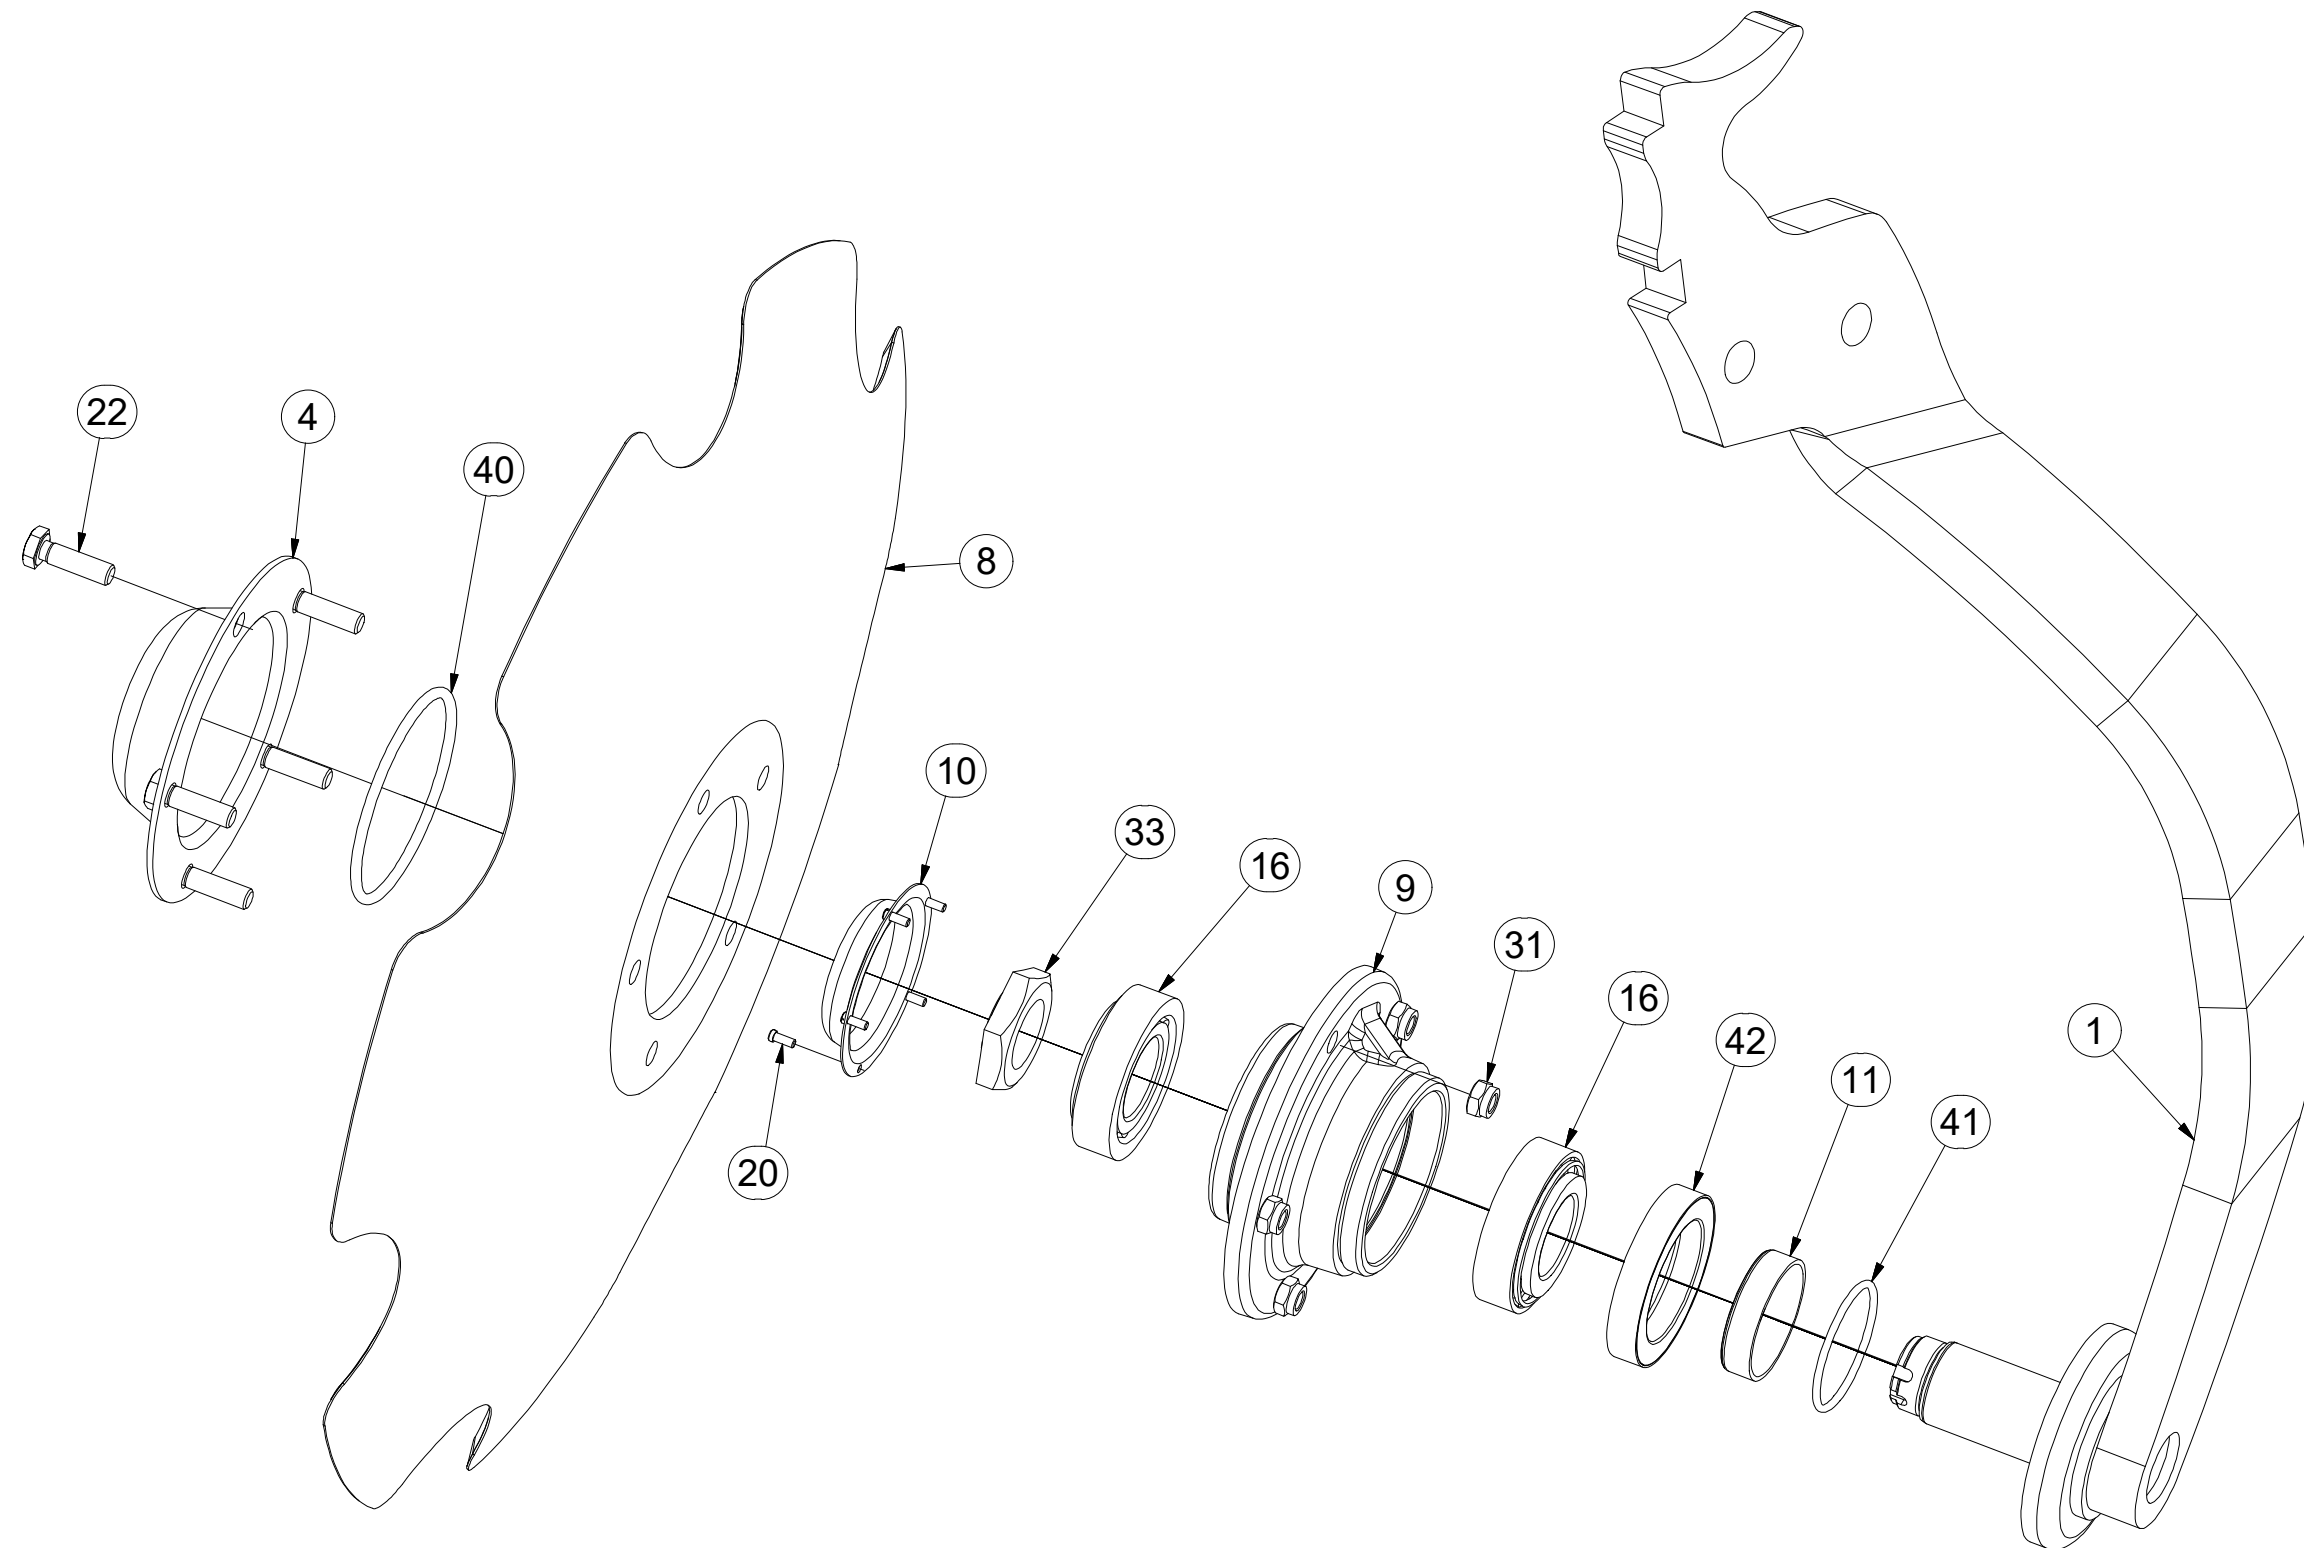

(CZ) PŘEDNÍ DISK
(D) SCHEIBE, VORDERE
(F) DISQUE AVANT

(GB) FRONT DISC
(RU) ДИСК ПЕРЕДНИЙ
(PL) TALERZ PRZEDNI

3008931

Pos.	Part Number	Pcs.
1	3003937	1
4	4006927	1
8	3007070	1
9	3007311	1
10	4013815	1
11	4009785	1
16	m11345	2
20	m14369	5
22	m11532	5
31	m11530	5
33	m12228	1
40	m11098	1
41	m14370	1
42	m13636	1