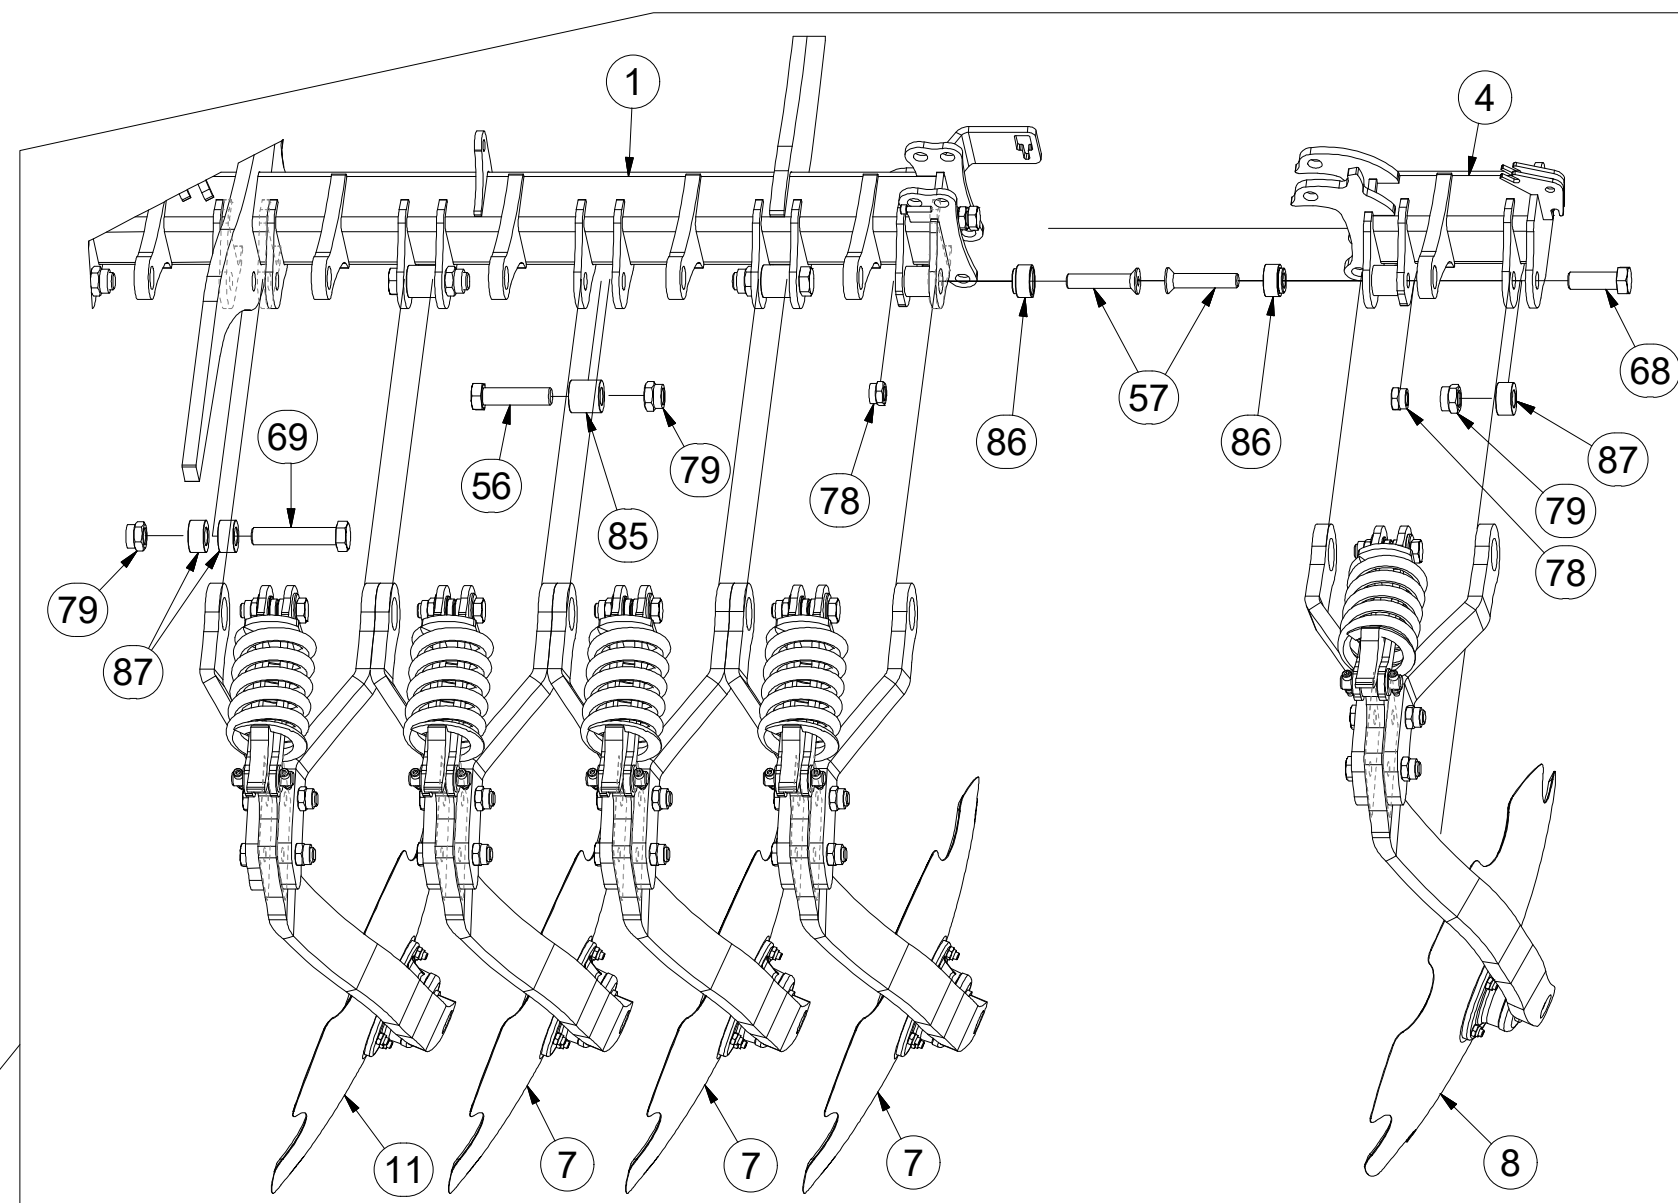

Ⓒ ZÁKLAD STROJE

Ⓓ UNTERBAU DER MASCHINE

Ⓕ BÂTI DE LA MACHINE

3008928

Ⓖ FOOTING OF THE MACHINE

Ⓡ ОСНОВАНИЕ МАШИНЫ

Ⓢ PODSTAWA MASZYNY

Pos	Part Number	Pcs.	Pos	Part Number	Pcs.
1	1000521	1	68	m13565	3
4	3010293	1	69	m06075	6
7	3008932	9	78	m11169	4
8	3008936	1	79	m13009	28
11	3008934	2	85	m16889	19
56	m11226	18	86	m16892	4
57	m14189	4	87	m16890	16