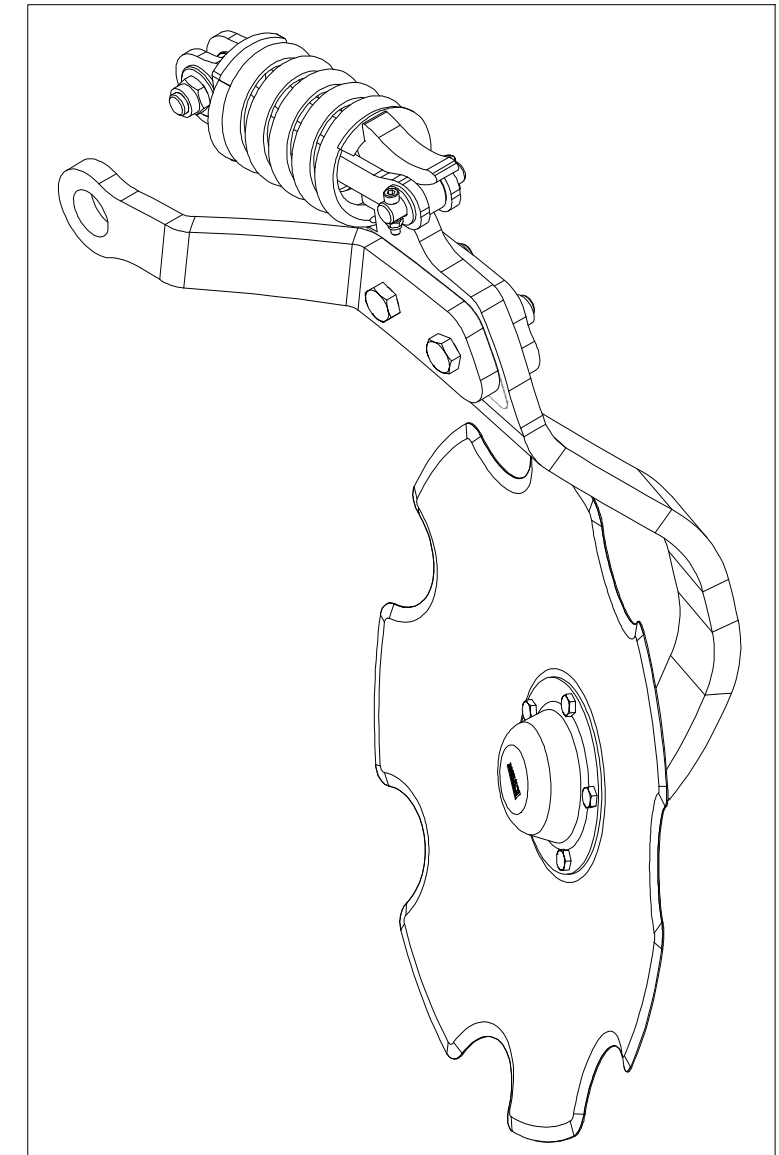

ⒸZ ZADNÍ DISK - PRAVÝ

Ⓓ SCHEIBE, HINTERE - RECHTE

Ⓕ DISQUE ARRIÈRE - DROITE

ⒼB REAR DISC - RIGHT

ⒸU ДИСК ЗАДНИЙ - ПРАВЫЙ

ⒸL TALERZ TYLNY - PRAWY

3008935

Pos.	Part Number	Pcs.
2	3009913	1
3	3009917	1
5	4019742	2
6	4013488	1
7	4007560	1
12	4013486	1
15	m14199	2
17	m09263	1
21	m09464	2
23	m05647	1
24	m12208	2
30	m04503	2
32	m11169	3
35	m03768	2