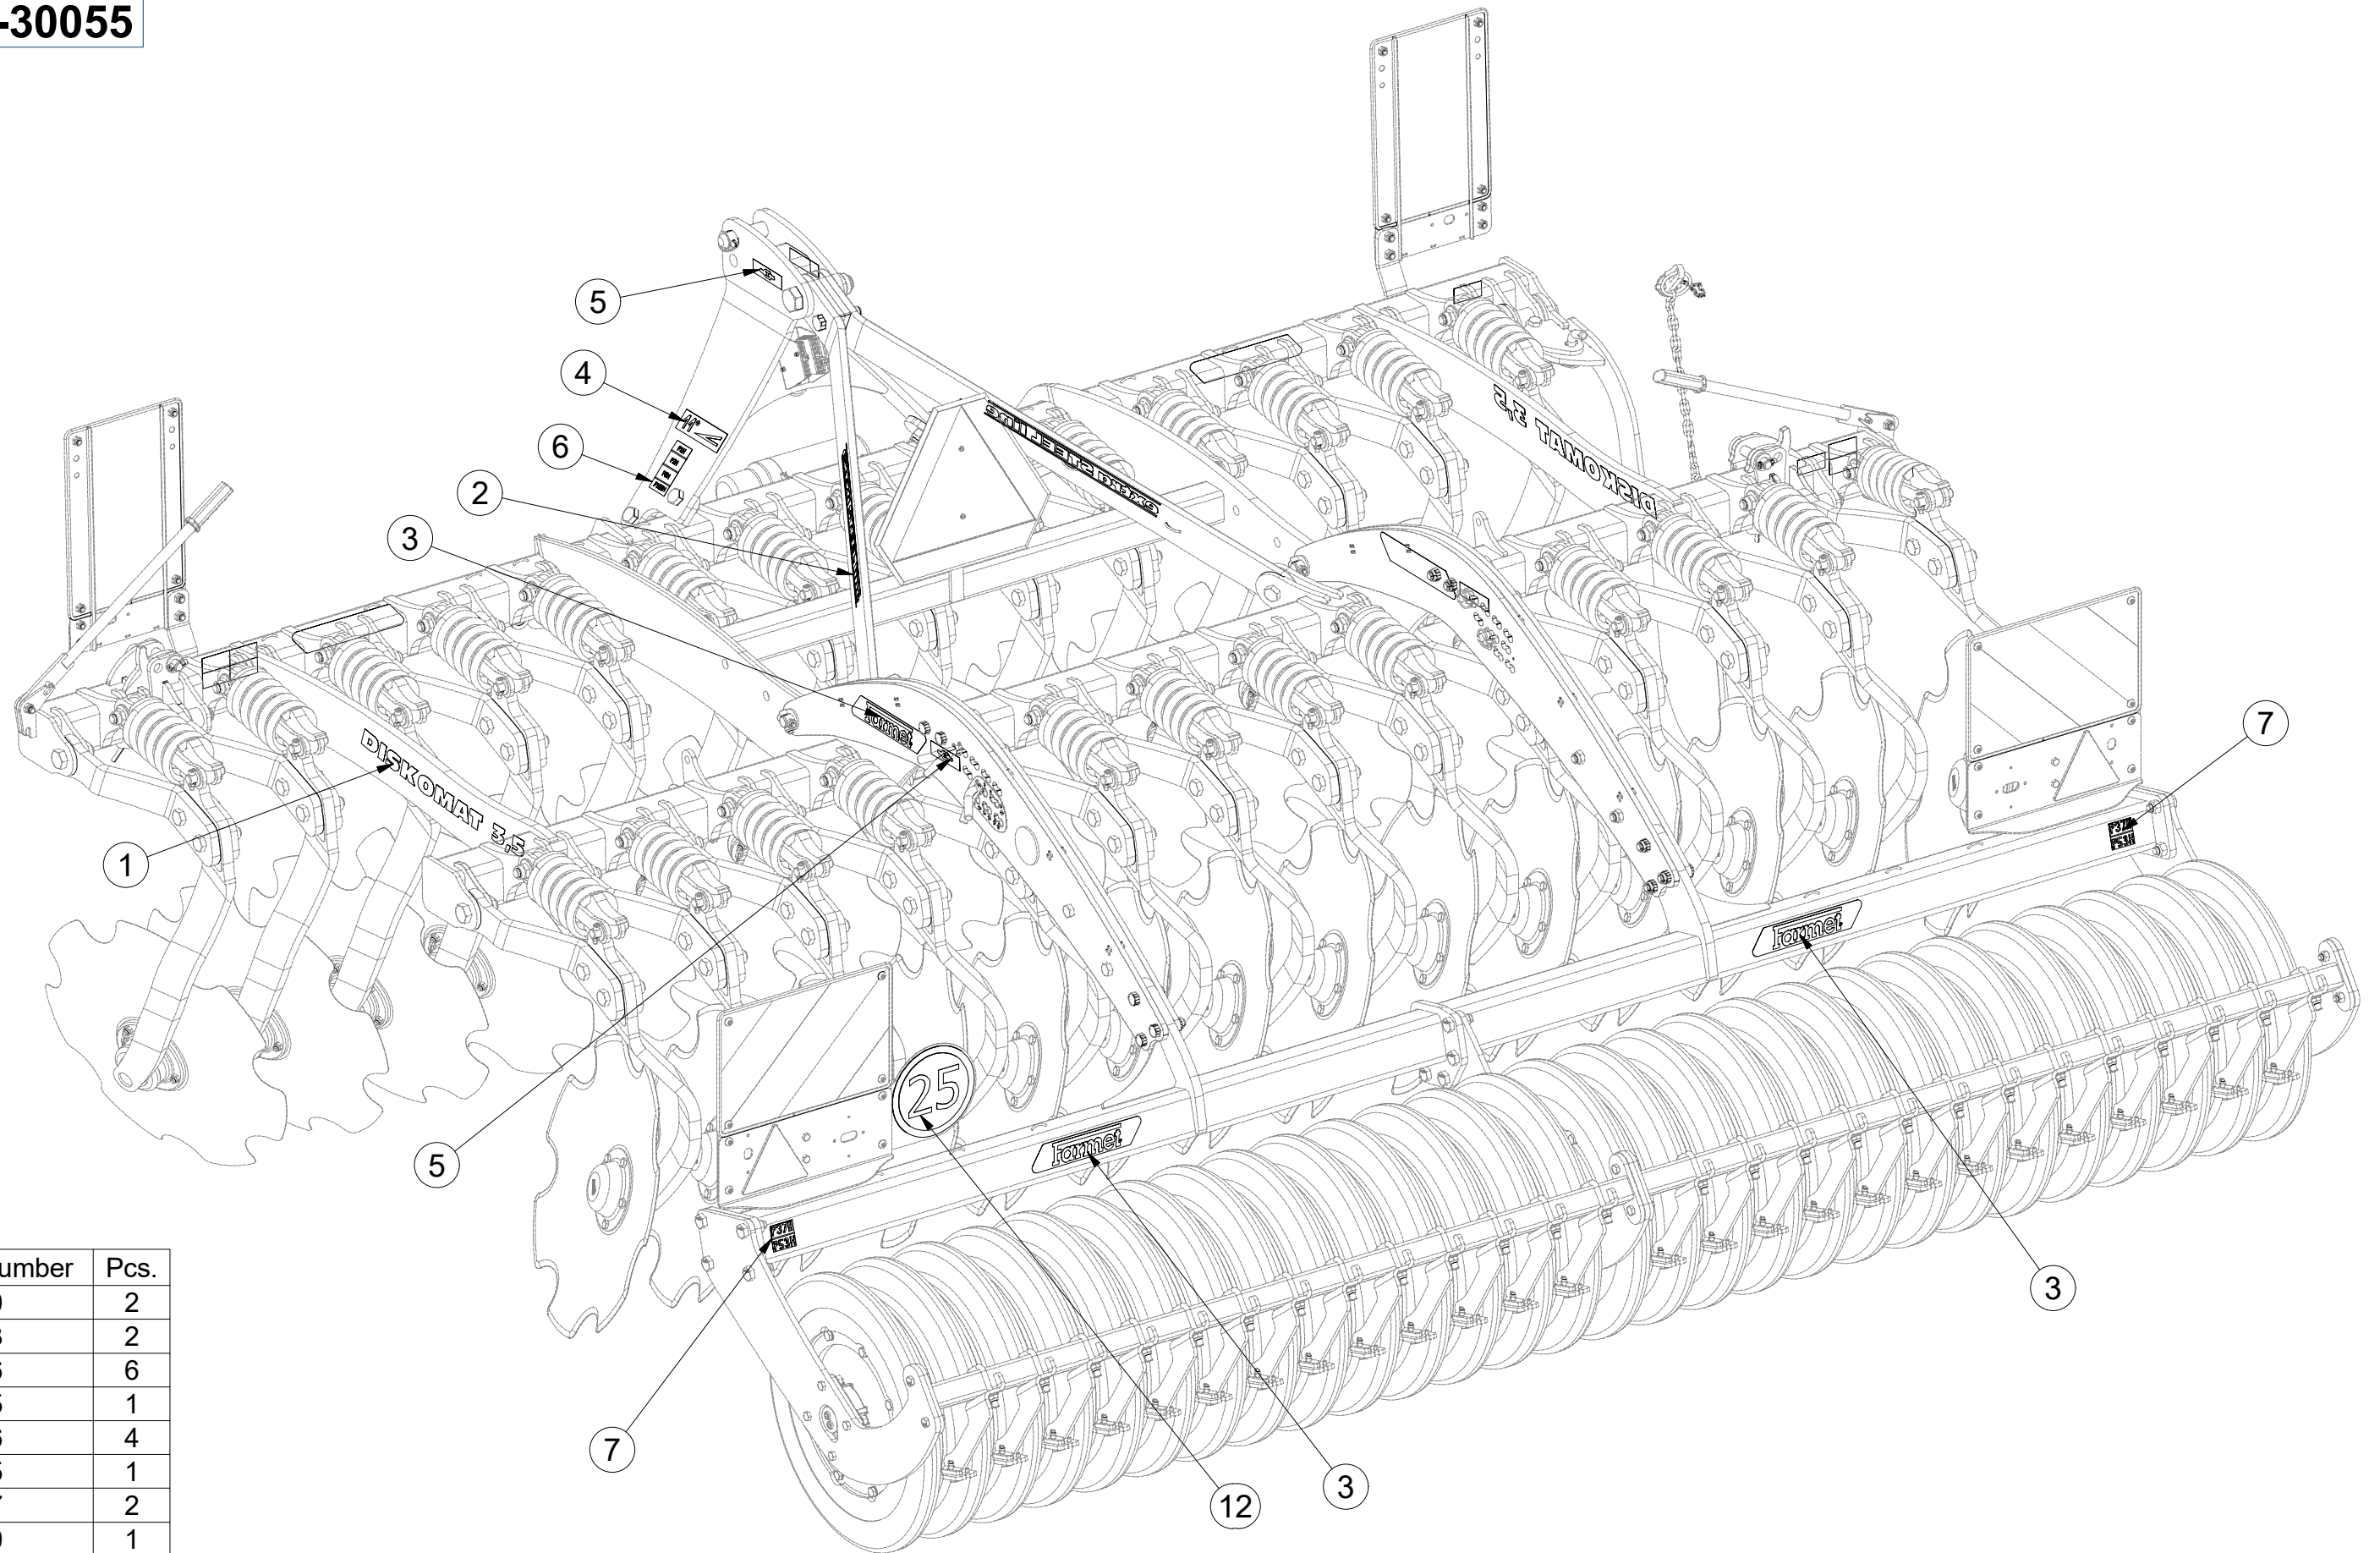

☉ SAMOLEPKY STROJE

☉ AUFKLEBER MASCHINEN

☉ VOITURE MACHINES

☉ STICKERS MACHINES

☉ СТИКЕРЫ МАШИНЫ

☉ NAKLEJKI MASZYN

8000789-30055

Pos.	Part Number	Pcs.
1	m12670	2
2	m10353	2
3	m13116	6
4	m03315	1
5	m03316	4
6	m11295	1
7	m11297	2
12	m03820	1