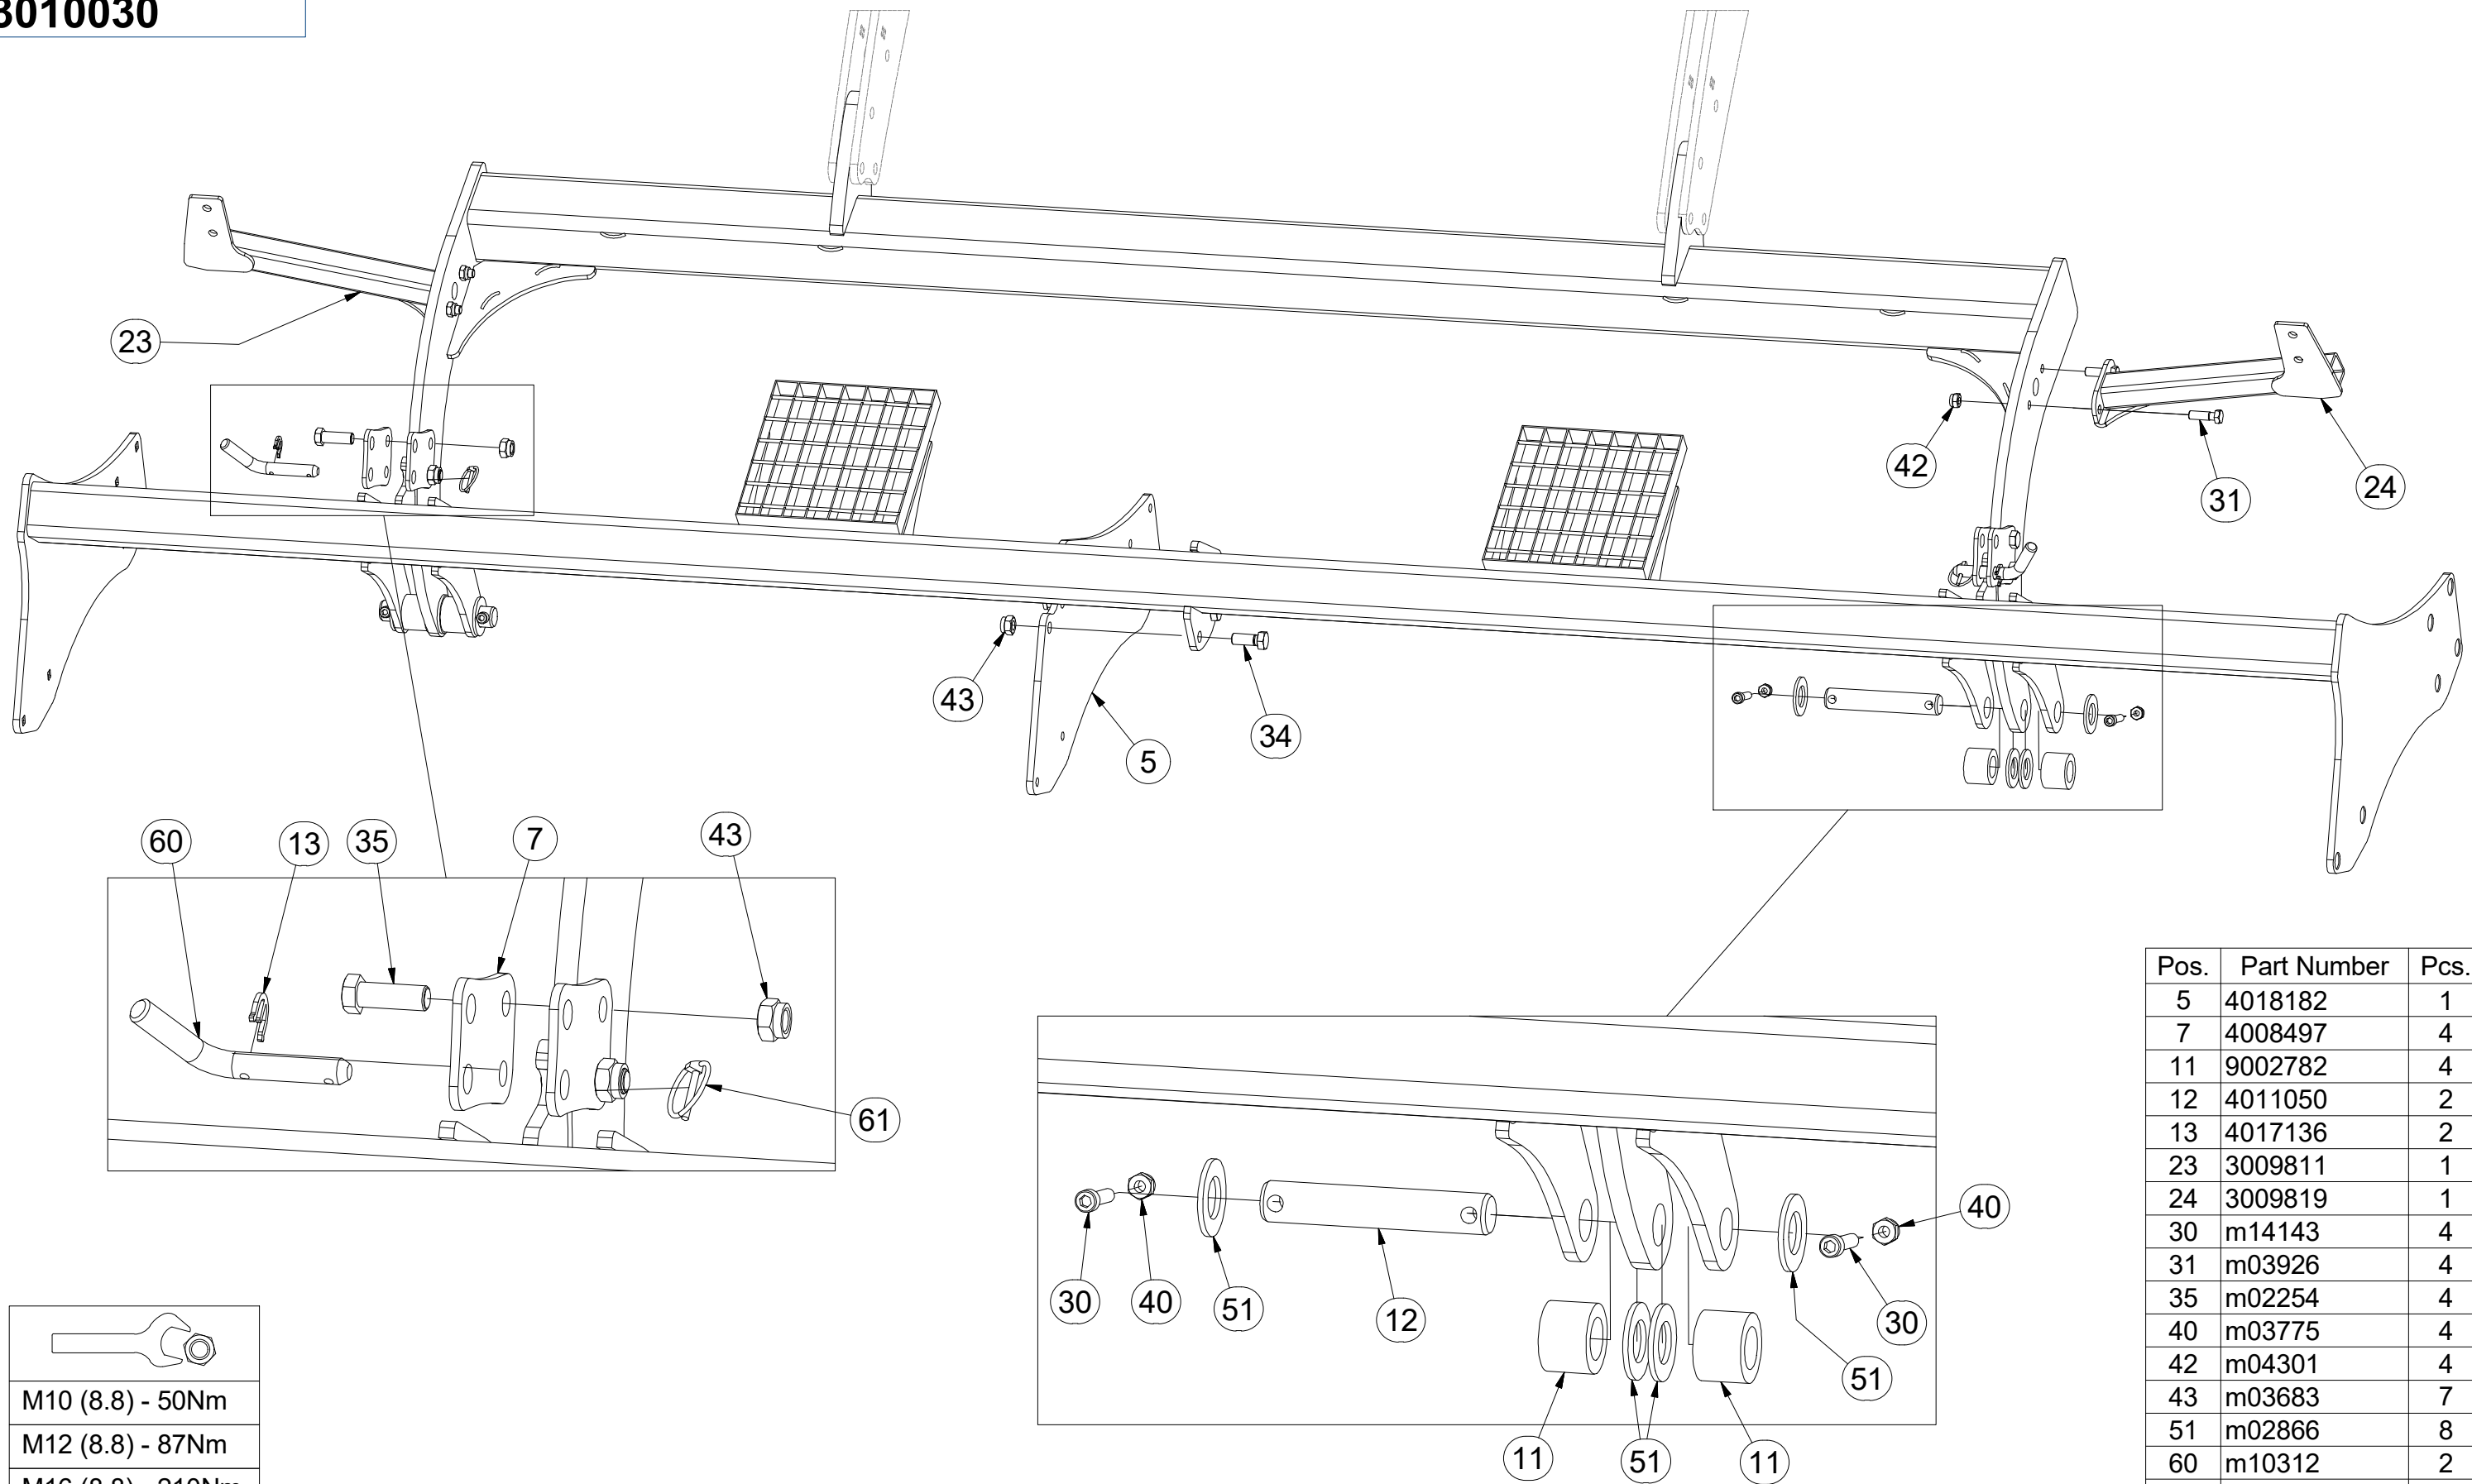

CZ SADA ZADNÍCH VÁLČŮ
D SATZ HINTERE WALZEN
F KIT DE ROULEAUX ARRIÈRE

GB SET OF REAR ROLLERS
RU КОМПЛЕКТ ЗАДНИХ КАТКОВ
PL ZESTAW TYLNYCH WAŁÓW

3010030

M10 (8.8) - 50Nm
M12 (8.8) - 87Nm
M16 (8.8) - 210Nm

Pos.	Part Number	Pcs.
5	4018182	1
7	4008497	4
11	9002782	4
12	4011050	2
13	4017136	2
23	3009811	1
24	3009819	1
30	m14143	4
31	m03926	4
35	m02254	4
40	m03775	4
42	m04301	4
43	m03683	7
51	m02866	8
60	m10312	2
61	m10454	2