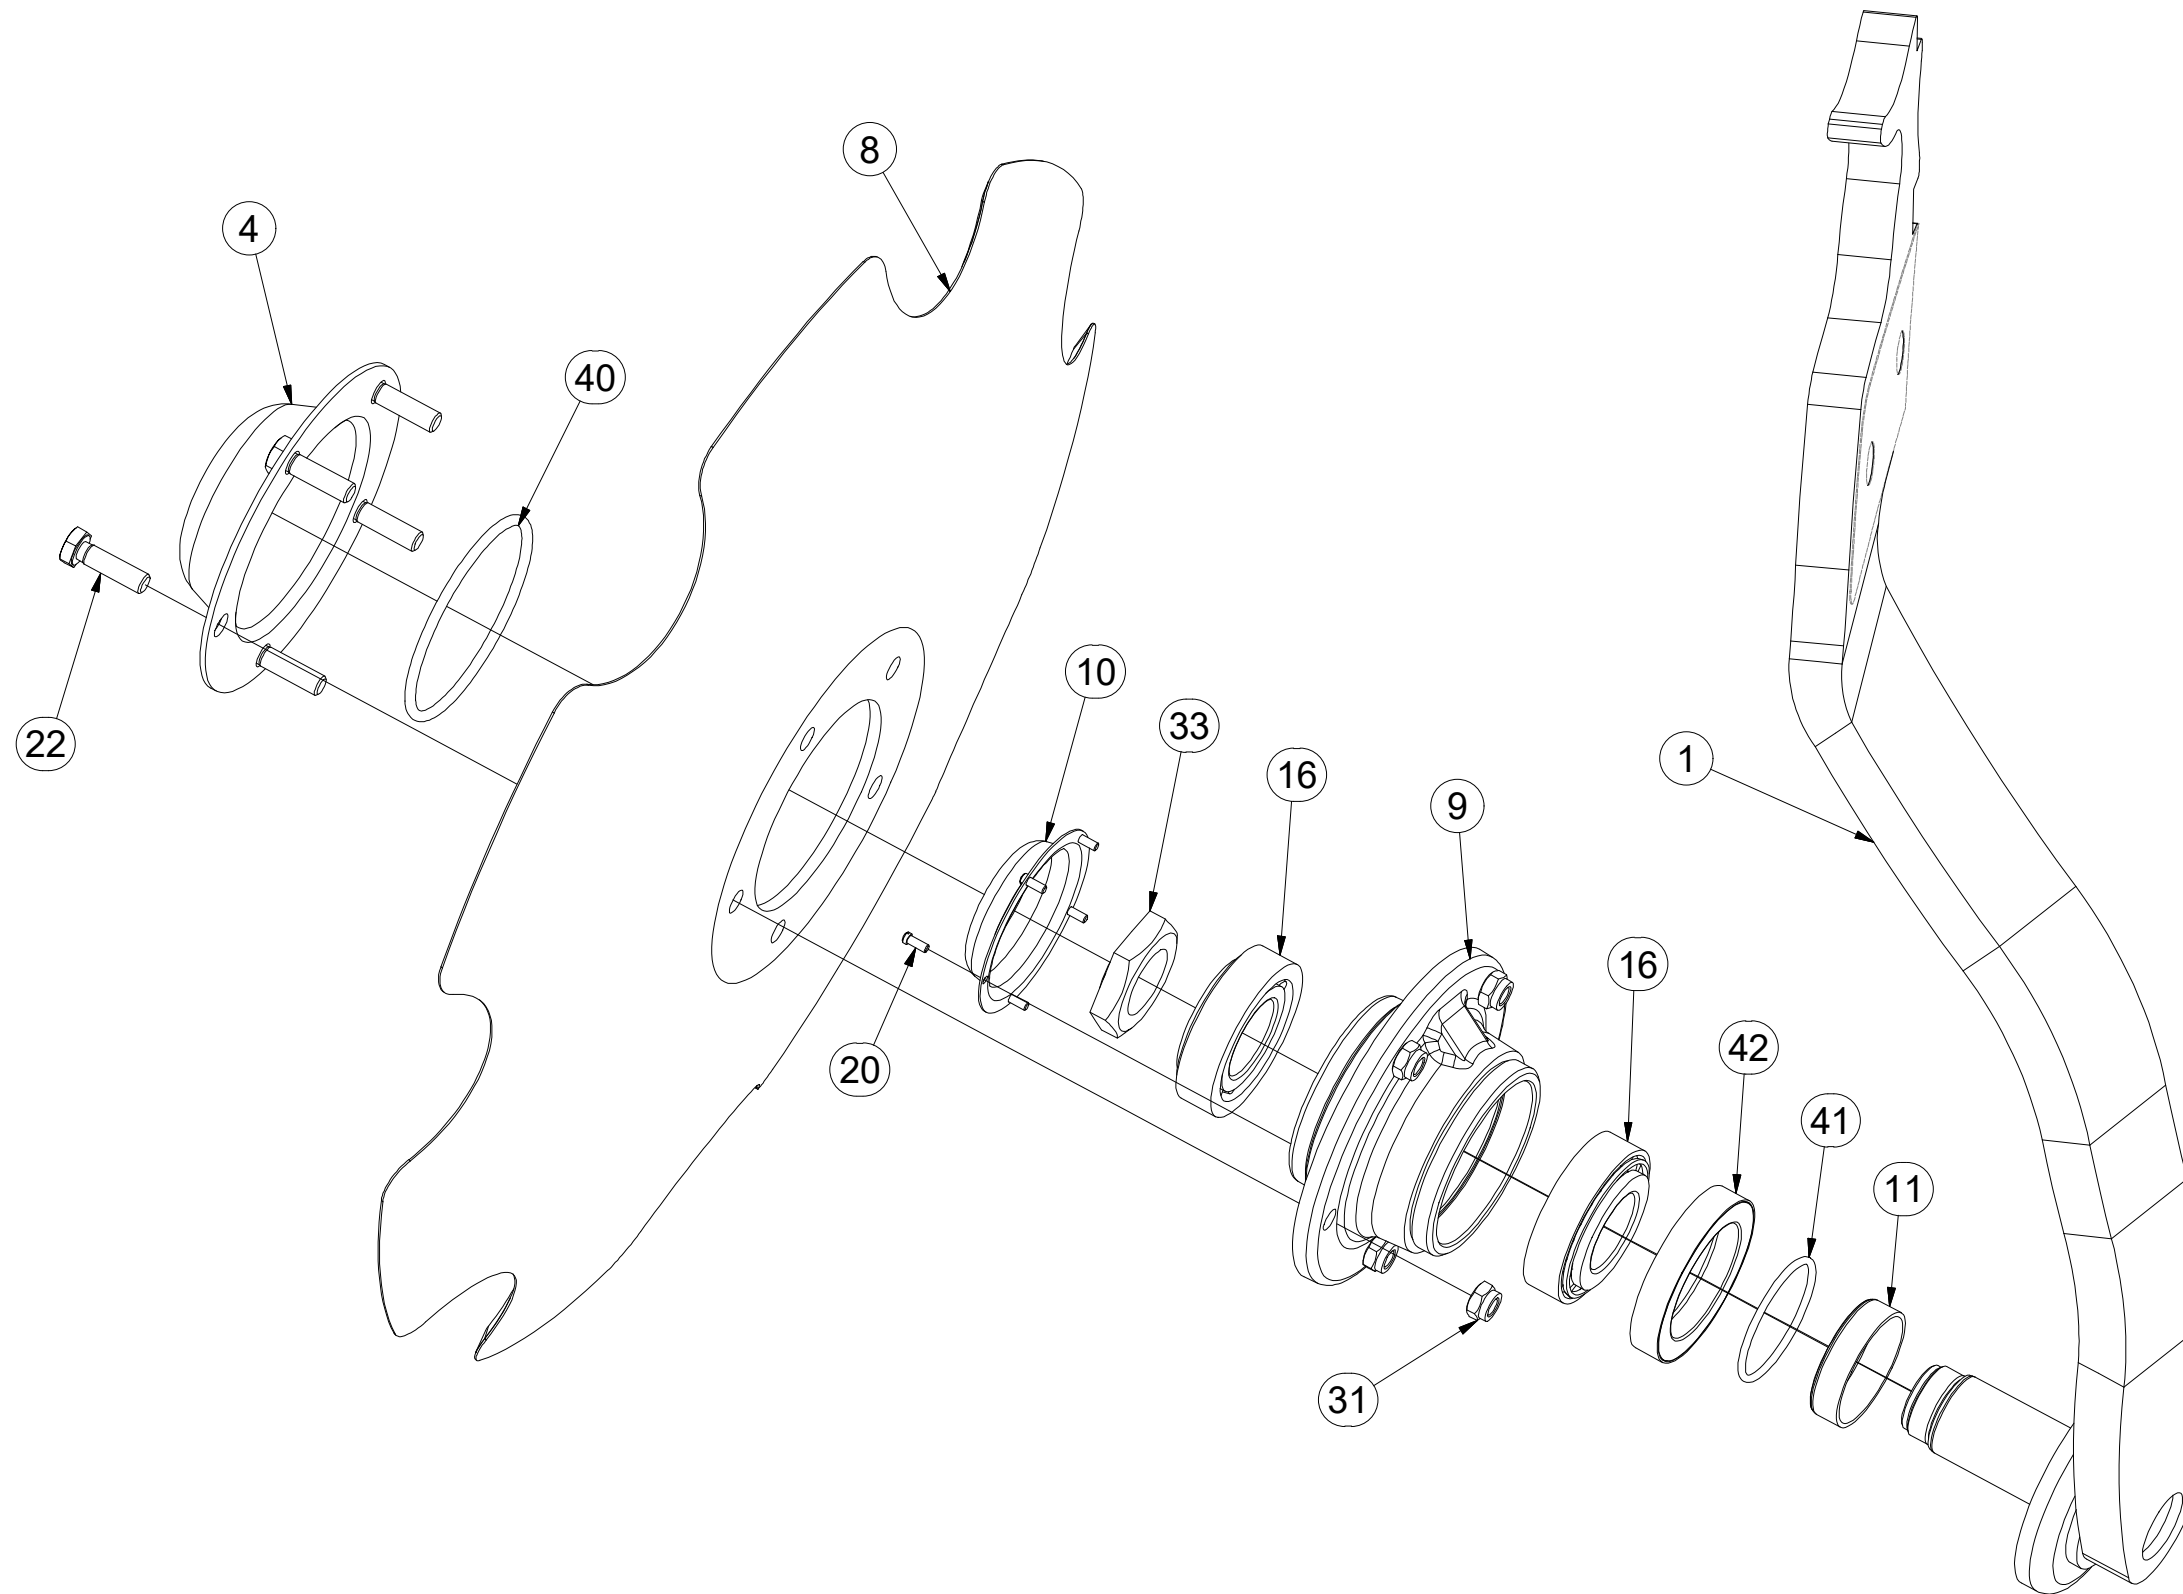

CZ ZADNÍ DISK - KRAJNÍ
D RANSCHEIBE, HINTERE
F DISQUE ARRIÈRE - LIMITE

GB REAR DISC - OUTSIDE
RU ДИСК ЗАДНИЙ - КРАЙНИЙ
PL TALERZ TYLNY - SKRAJNY

3008936

Pos.	Part Number	Pcs.
1	3003946	1
4	4006927	1
8	3007070	1
9	3007311	1
10	4013815	1
11	4009785	1
16	m11345	2
20	m14369	5
22	m11532	5
31	m11530	5
33	m12228	1
40	m11098	1
41	m14370	1
42	m13636	1