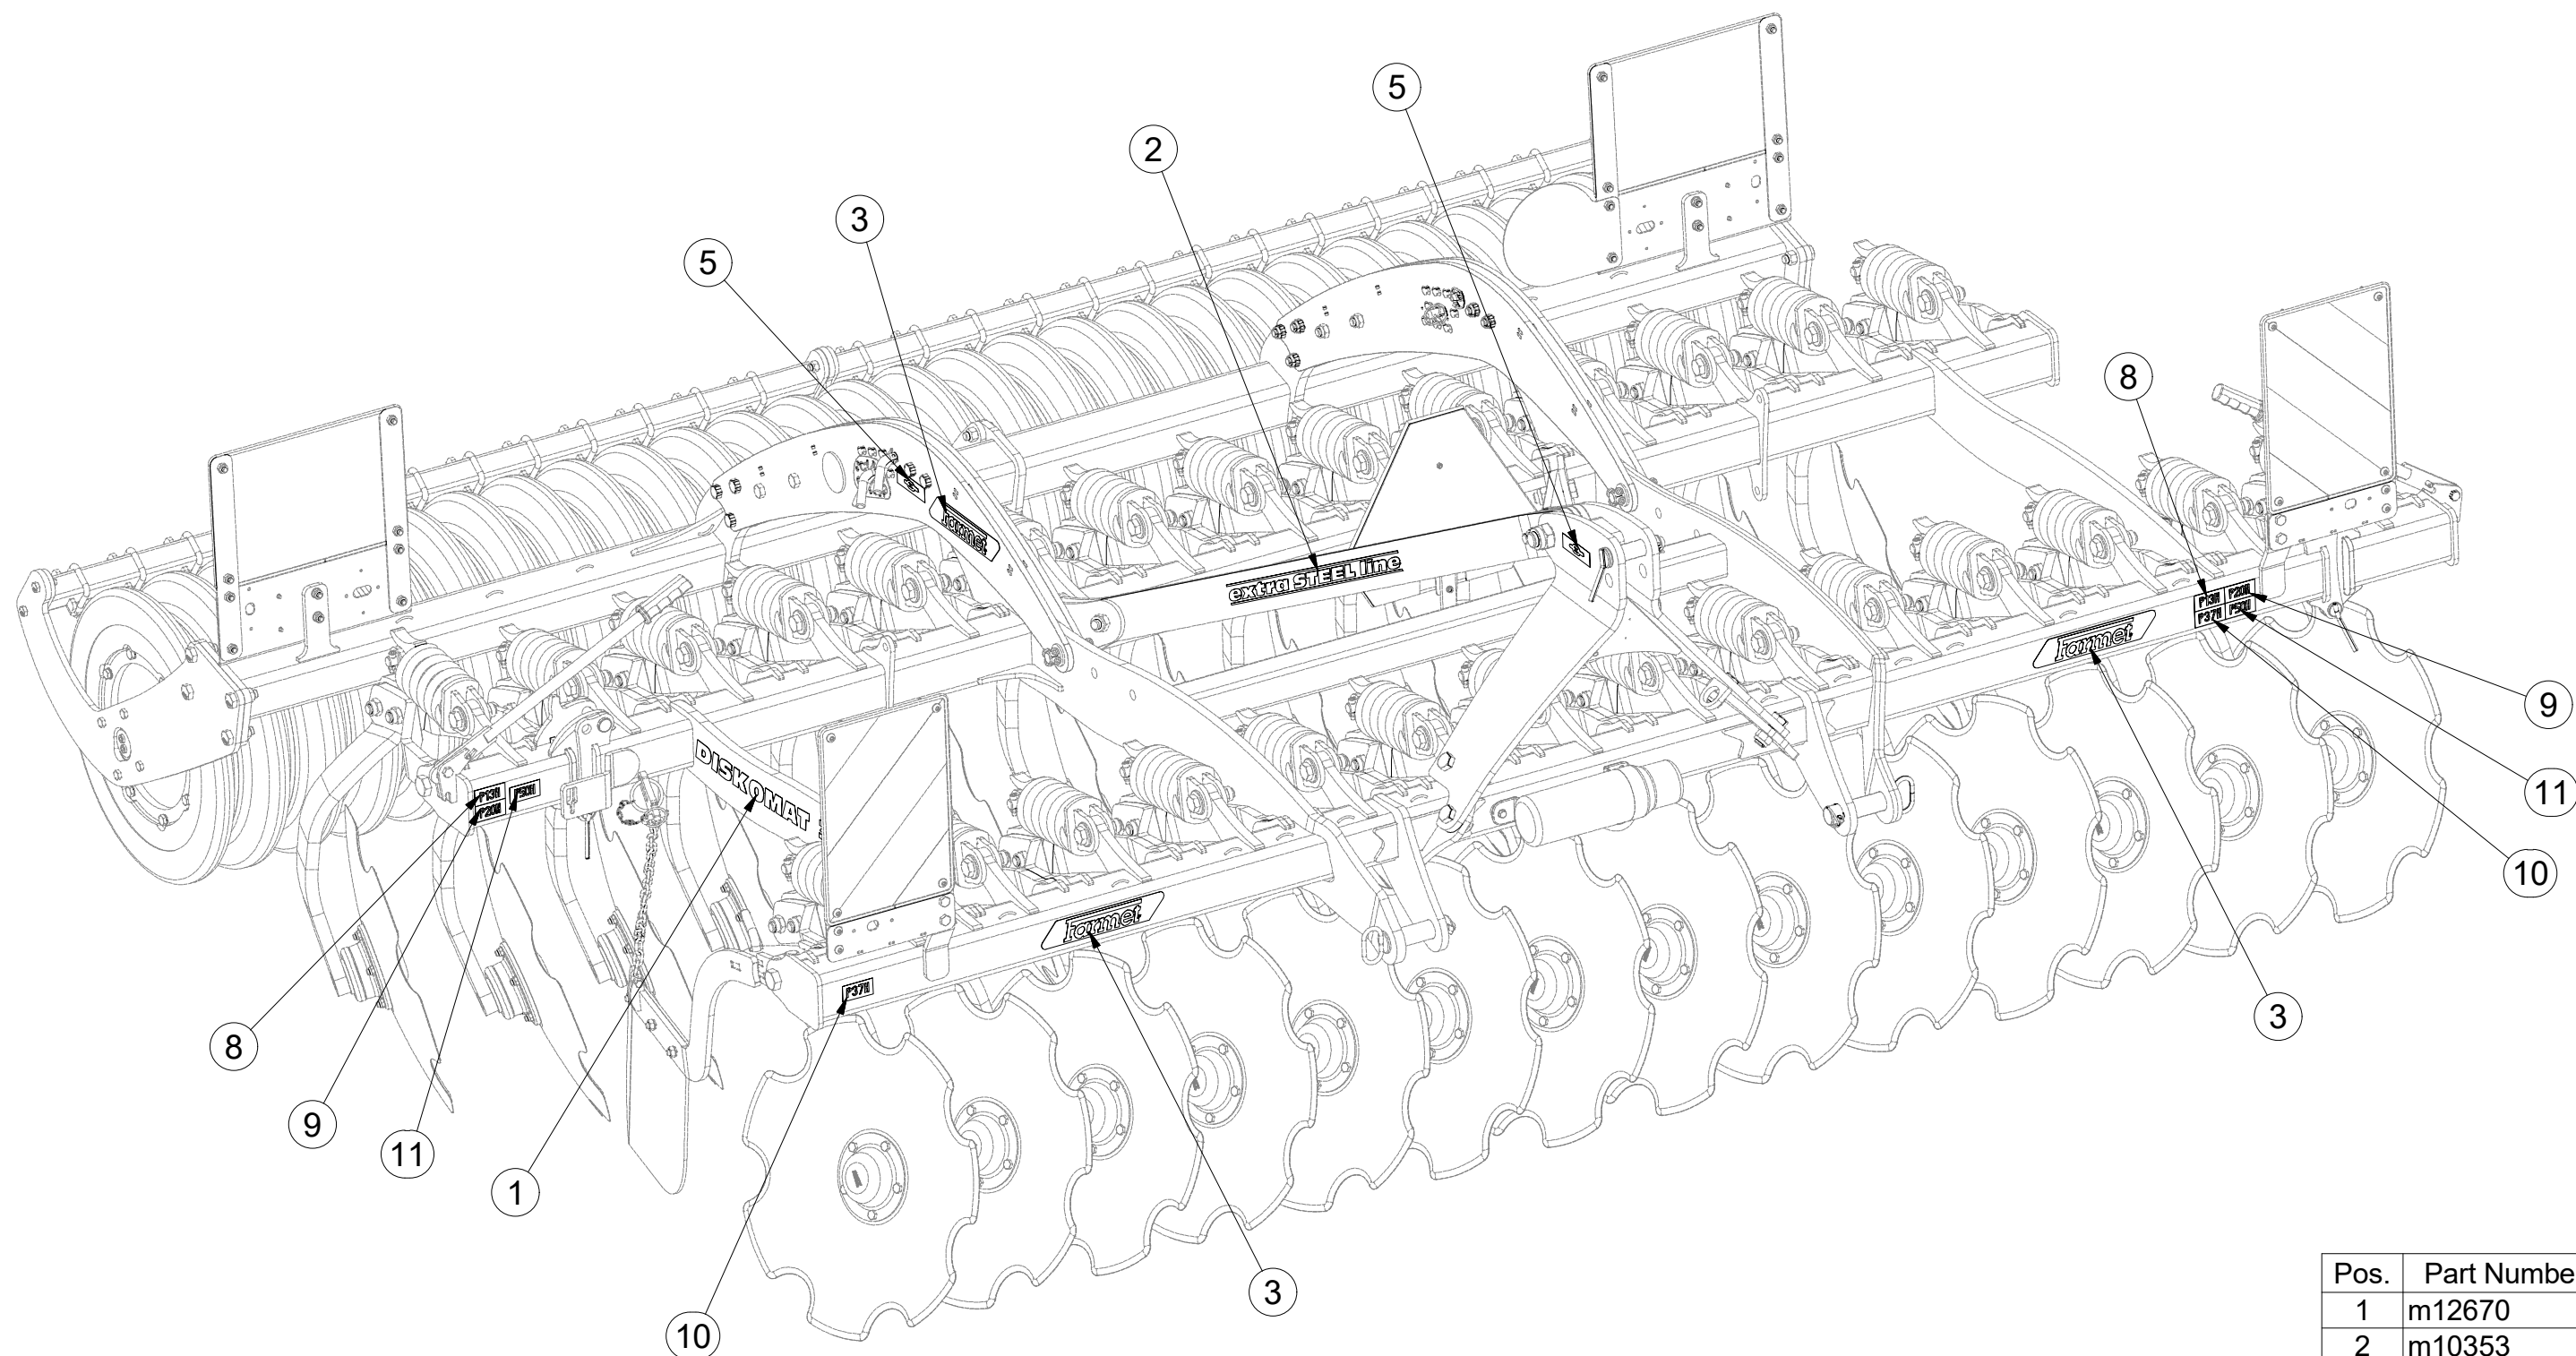

8000789-30055

Pos.	Part Number	Pcs.
1	m12670	2
2	m10353	2
3	m13116	6
5	m03316	4
8	m04363	2
9	m04368	2
10	m04365	2
11	m04367	2

☉ SAMOLEPKY STROJE

☉ AUFKLEBER MASCHINEN

☉ VOITURE MACHINES

☉ STICKERS MACHINES