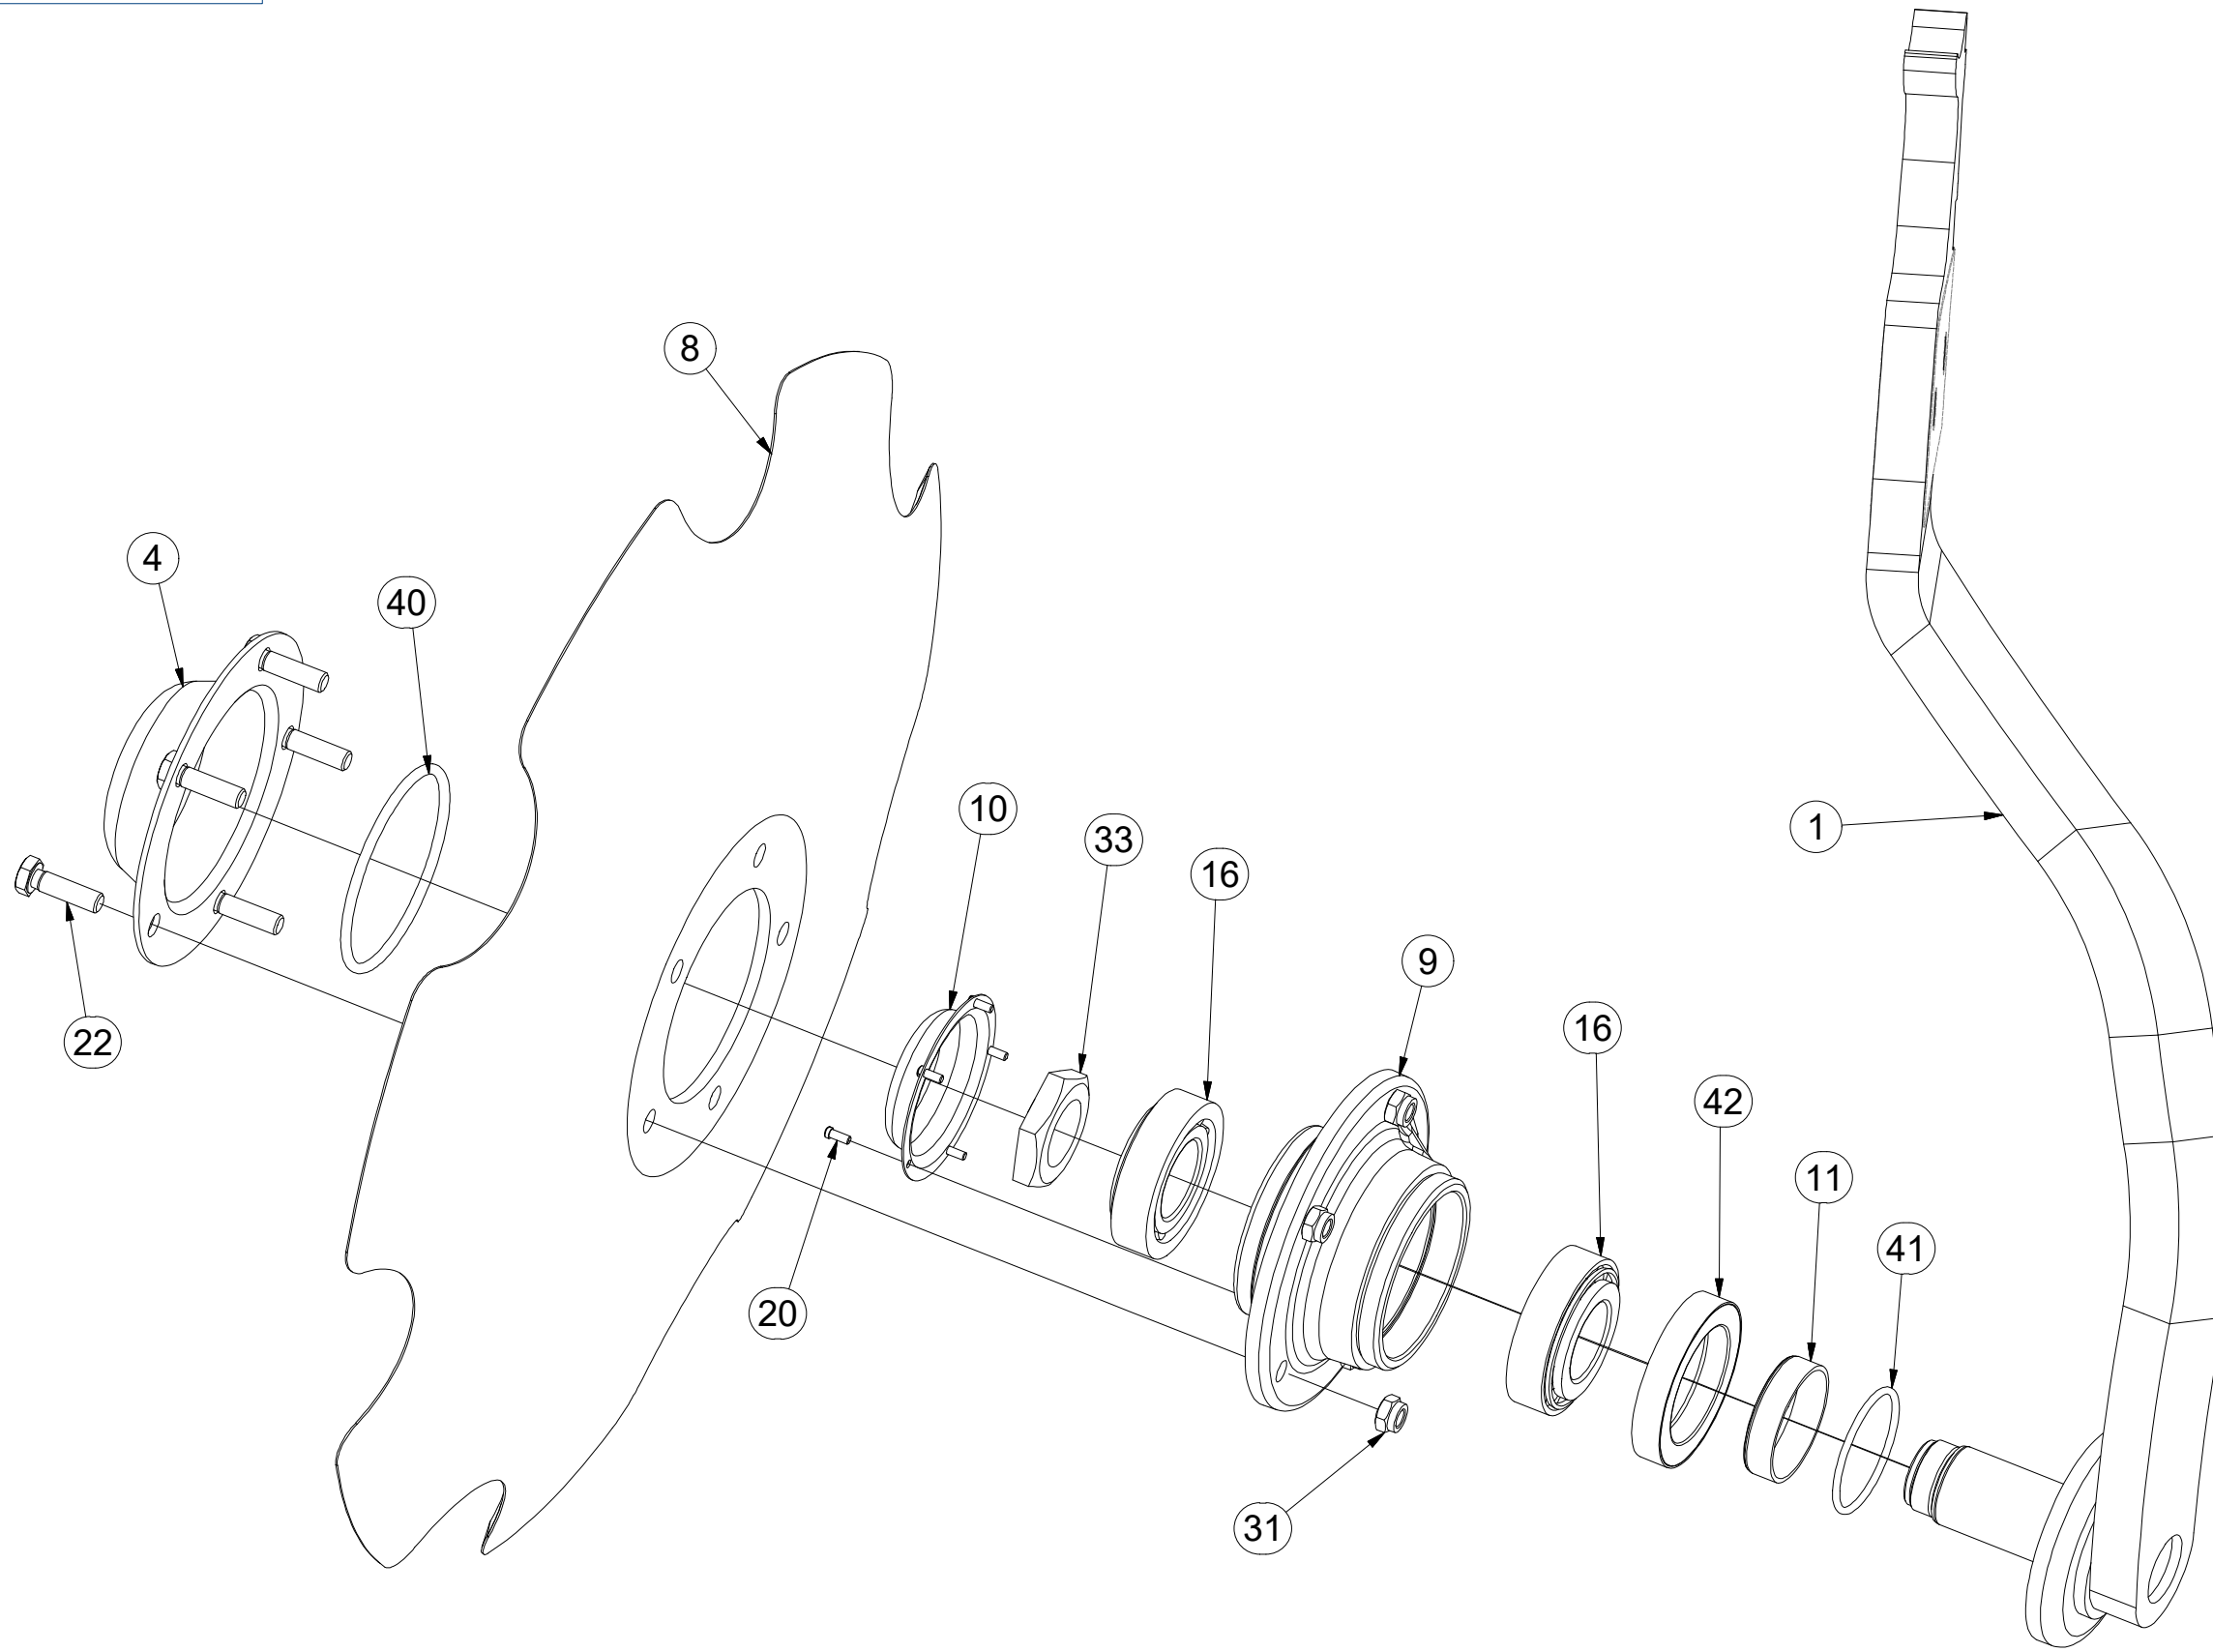

Ⓒ ZADNÍ DISK - PRAVÝ

Ⓓ SCHEIBE, HINTERE - RECHTE

Ⓕ DISQUE ARRIÈRE - DROITE

Ⓖ REAR DISC - RIGHT

Ⓡ ДИСК ЗАДНИЙ - ПРАВЫЙ

Ⓢ TALERZ TYLNY - PRAWY

3008935

Pos.	Part Number	Pcs.
1	3003946	1
4	4006927	1
8	3007070	1
9	3007311	1
10	4013815	1
11	4009785	1
16	m11345	2
20	m14369	5
22	m11532	5
31	m11530	5
33	m12228	1
40	m11098	1
41	m14370	1
42	m13636	1