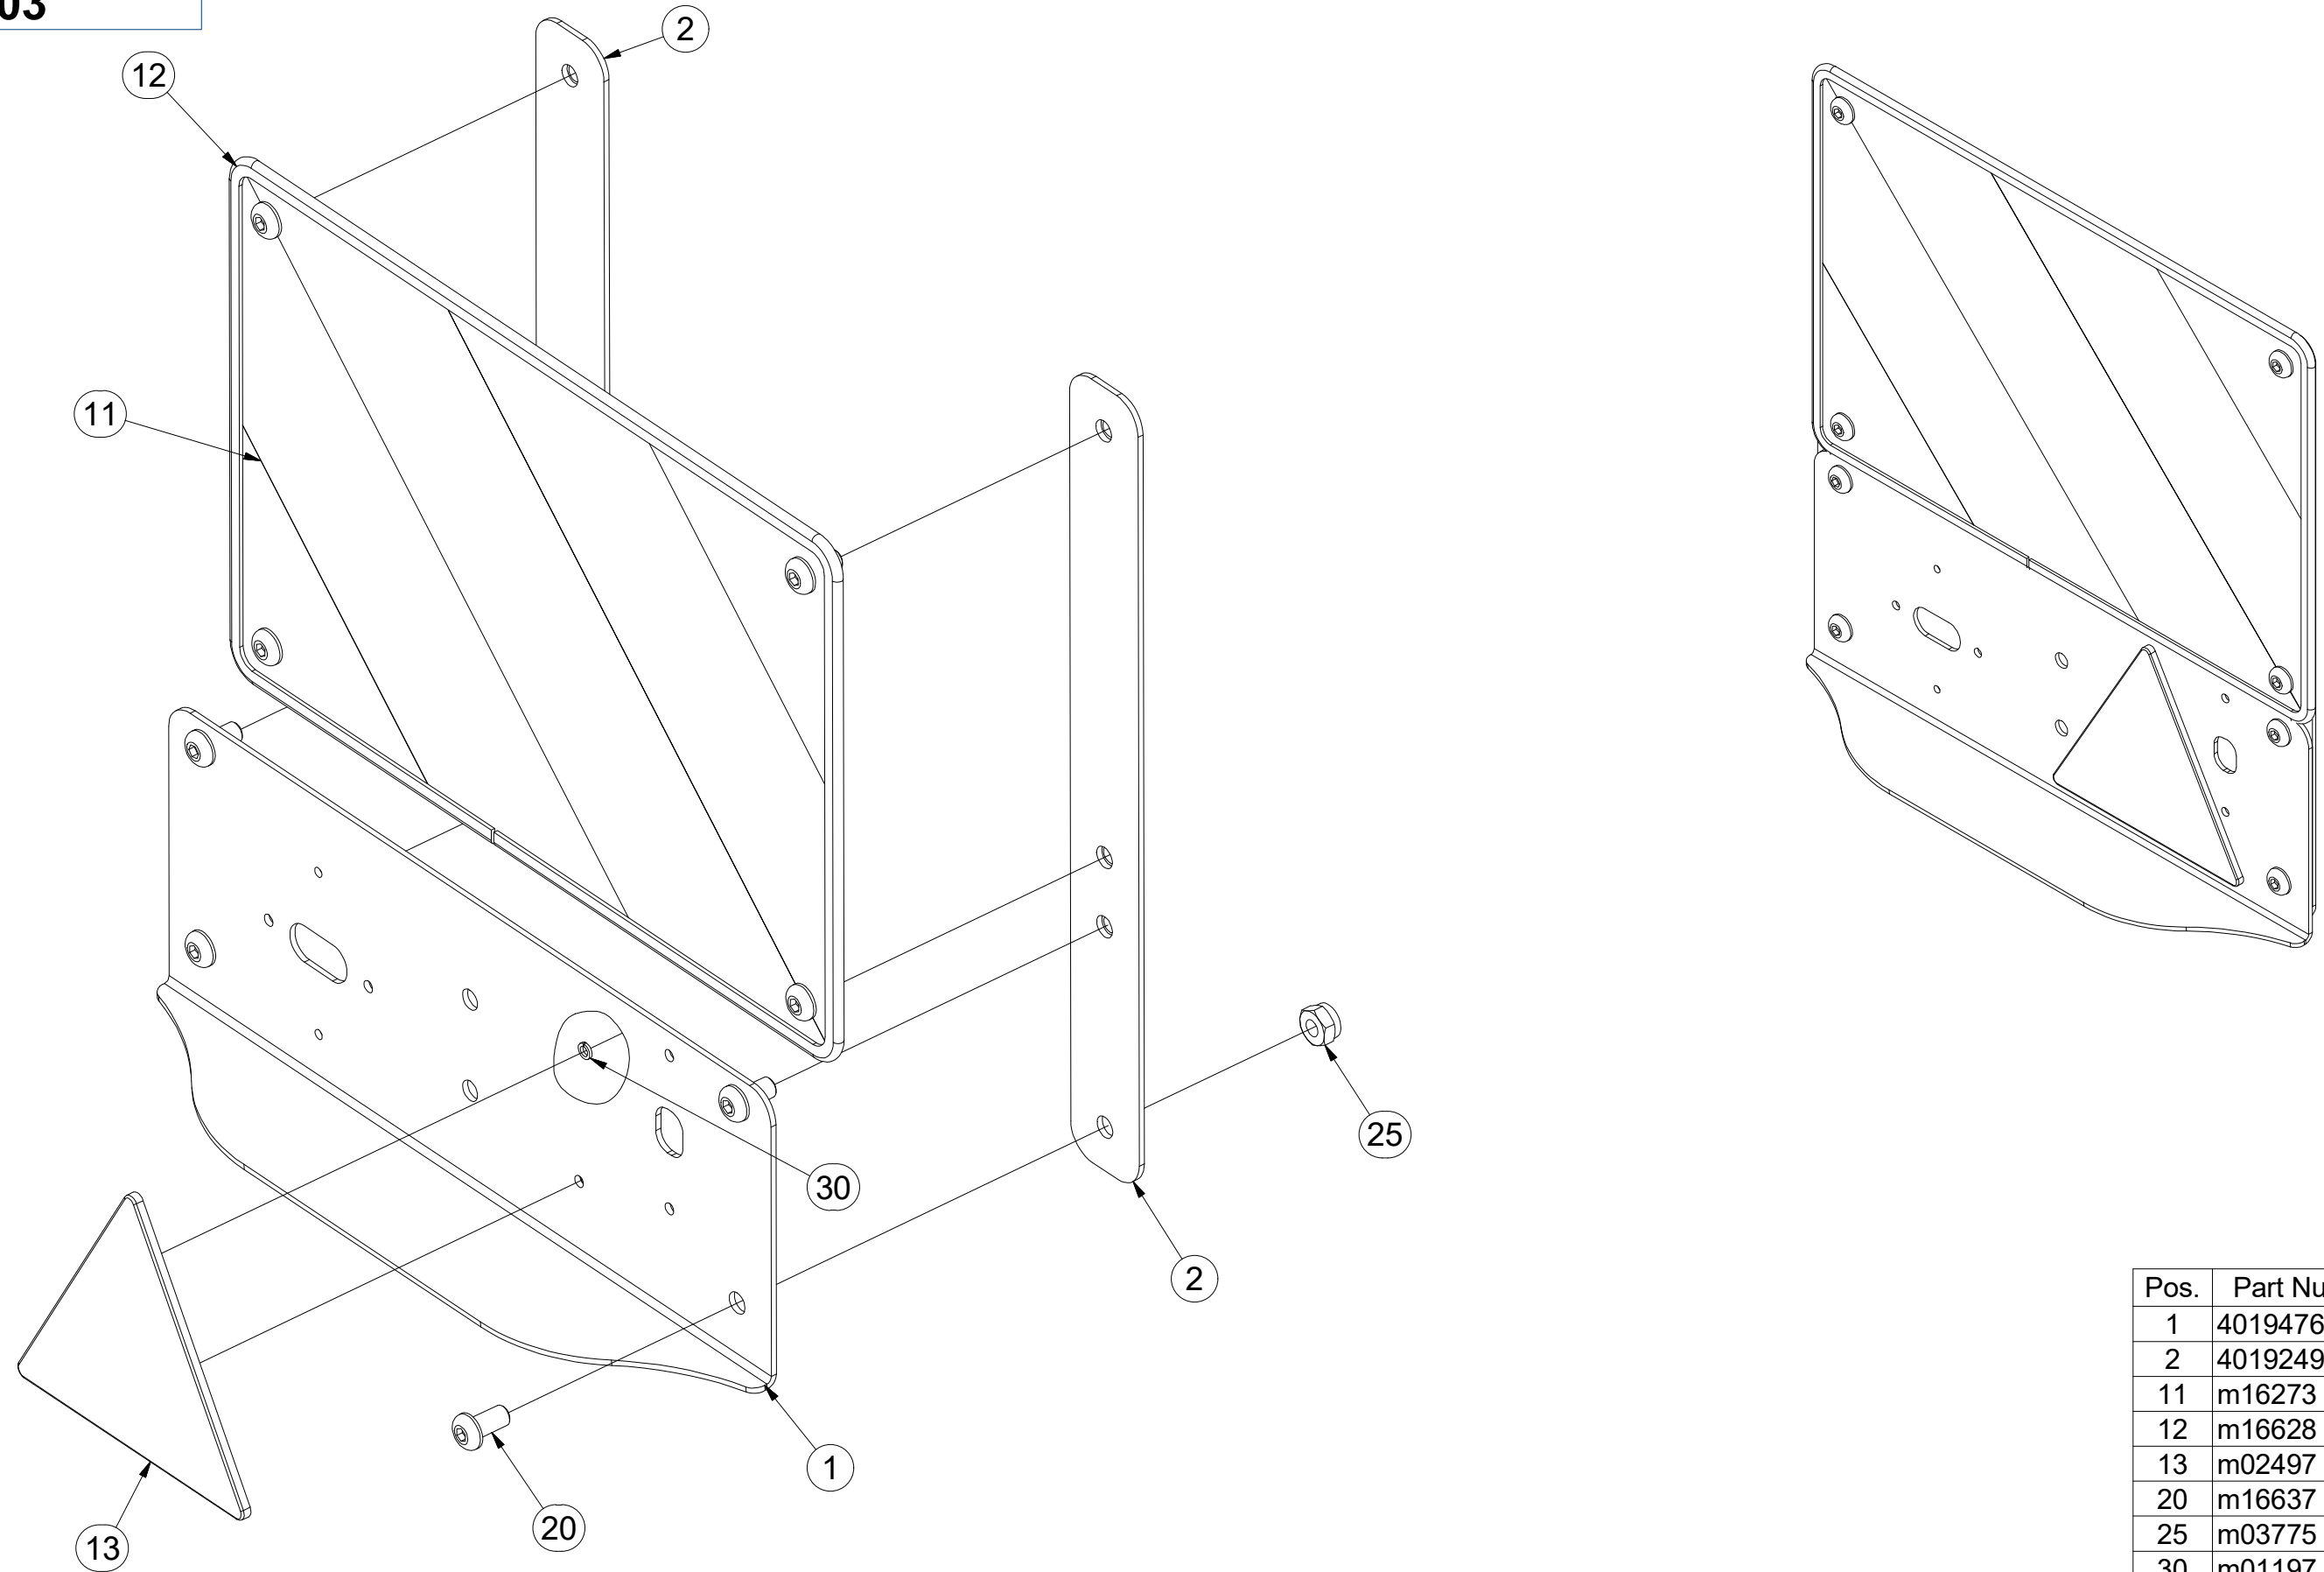

Ⓔ RU ЩИТОК ЗАДНИЙ ПРАВЫЙ

Ⓗ PL TARCZA TYLNA PRAWA

Farmet

3009803

Pos.	Part Number	Pcs.
1	4019476	1
2	4019249	2
11	m16273	1
12	m16628	1
13	m02497	1
20	m16637	8
25	m03775	8
30	m01197	2

ⒸZ VÝSTRAŽNÝ TROJÚHELNÍK
Ⓓ WARNDREIECK
Ⓕ TRIANGLE D'AVERTISSEMENT