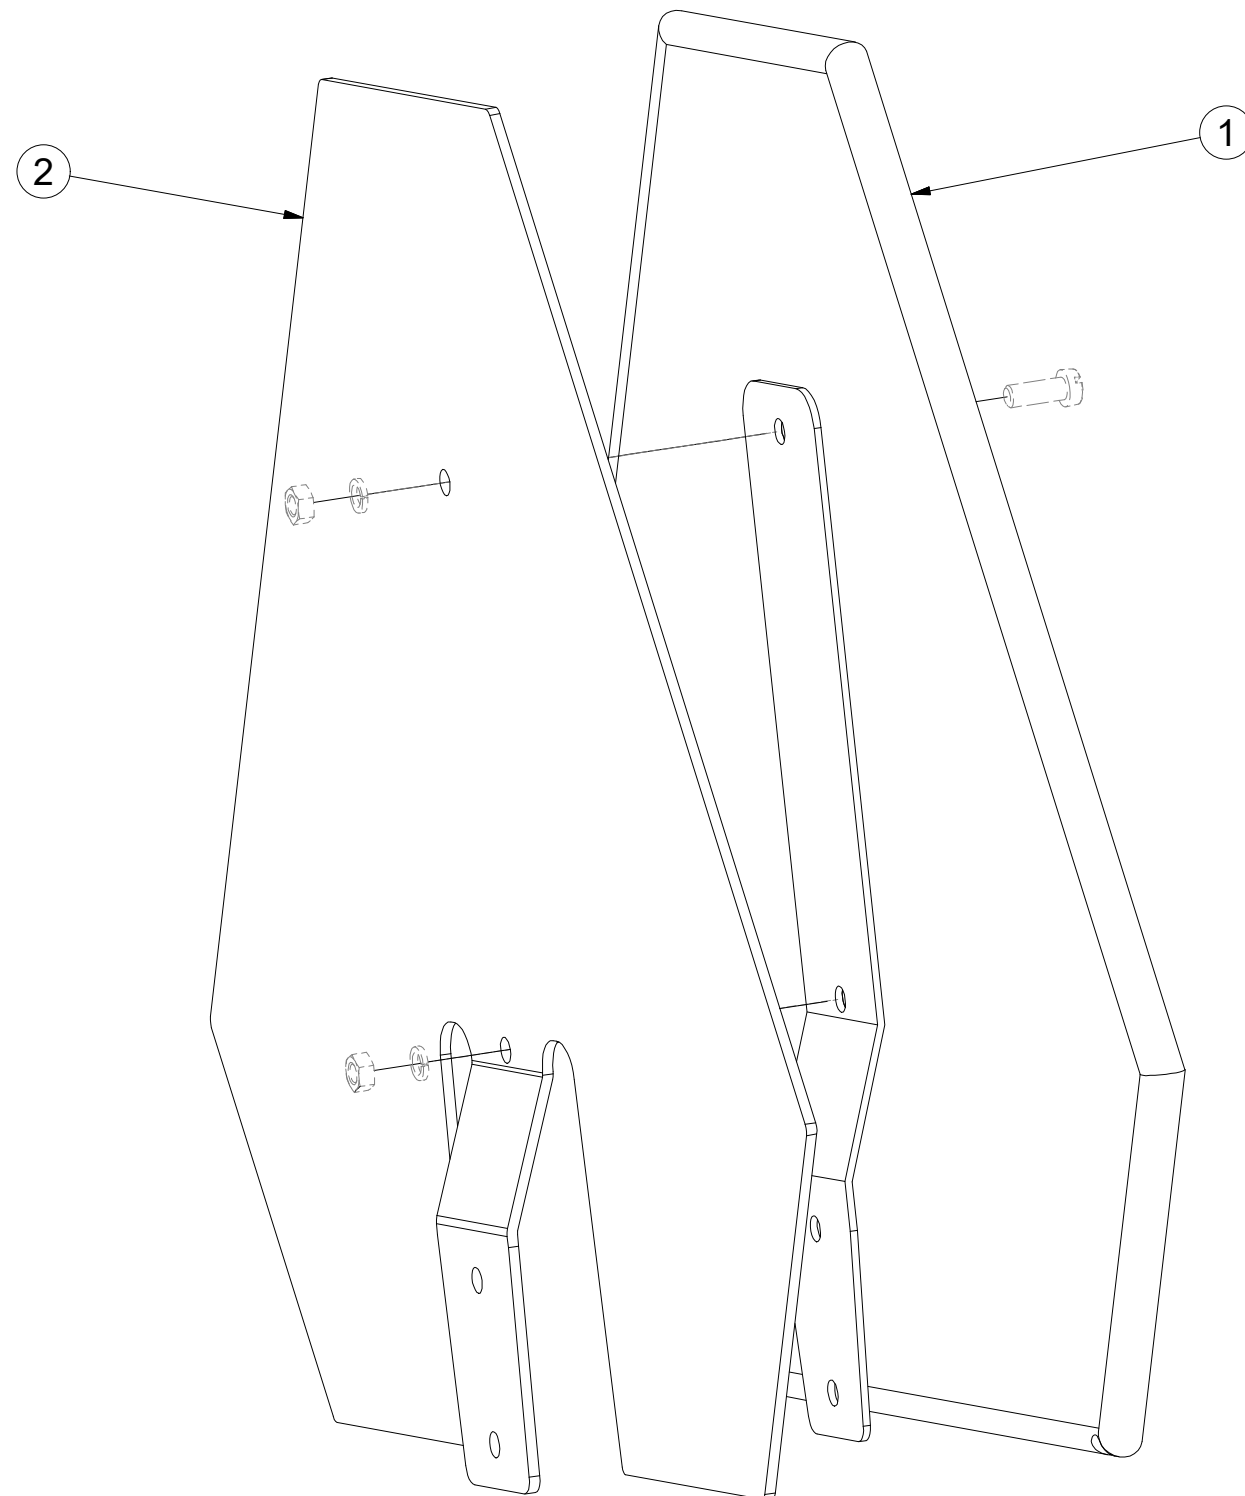

ⒸZ VÝSTRAŽNÝ TROJÚHELNÍK
Ⓓ WARNDREIECK
Ⓕ TRIANGLE D'AVERTISSEMENT

ⒸB EMERGENCY TRIANGLE
ⒹU ЗНАК АВАРИЙНОЙ ОСТАНОВКИ
ⒸL TRÓJKĄT OSTRZEGAWCZY

4007398

Pos.	Part Number	Pcs.
2	3003785	1
1	m05371	1