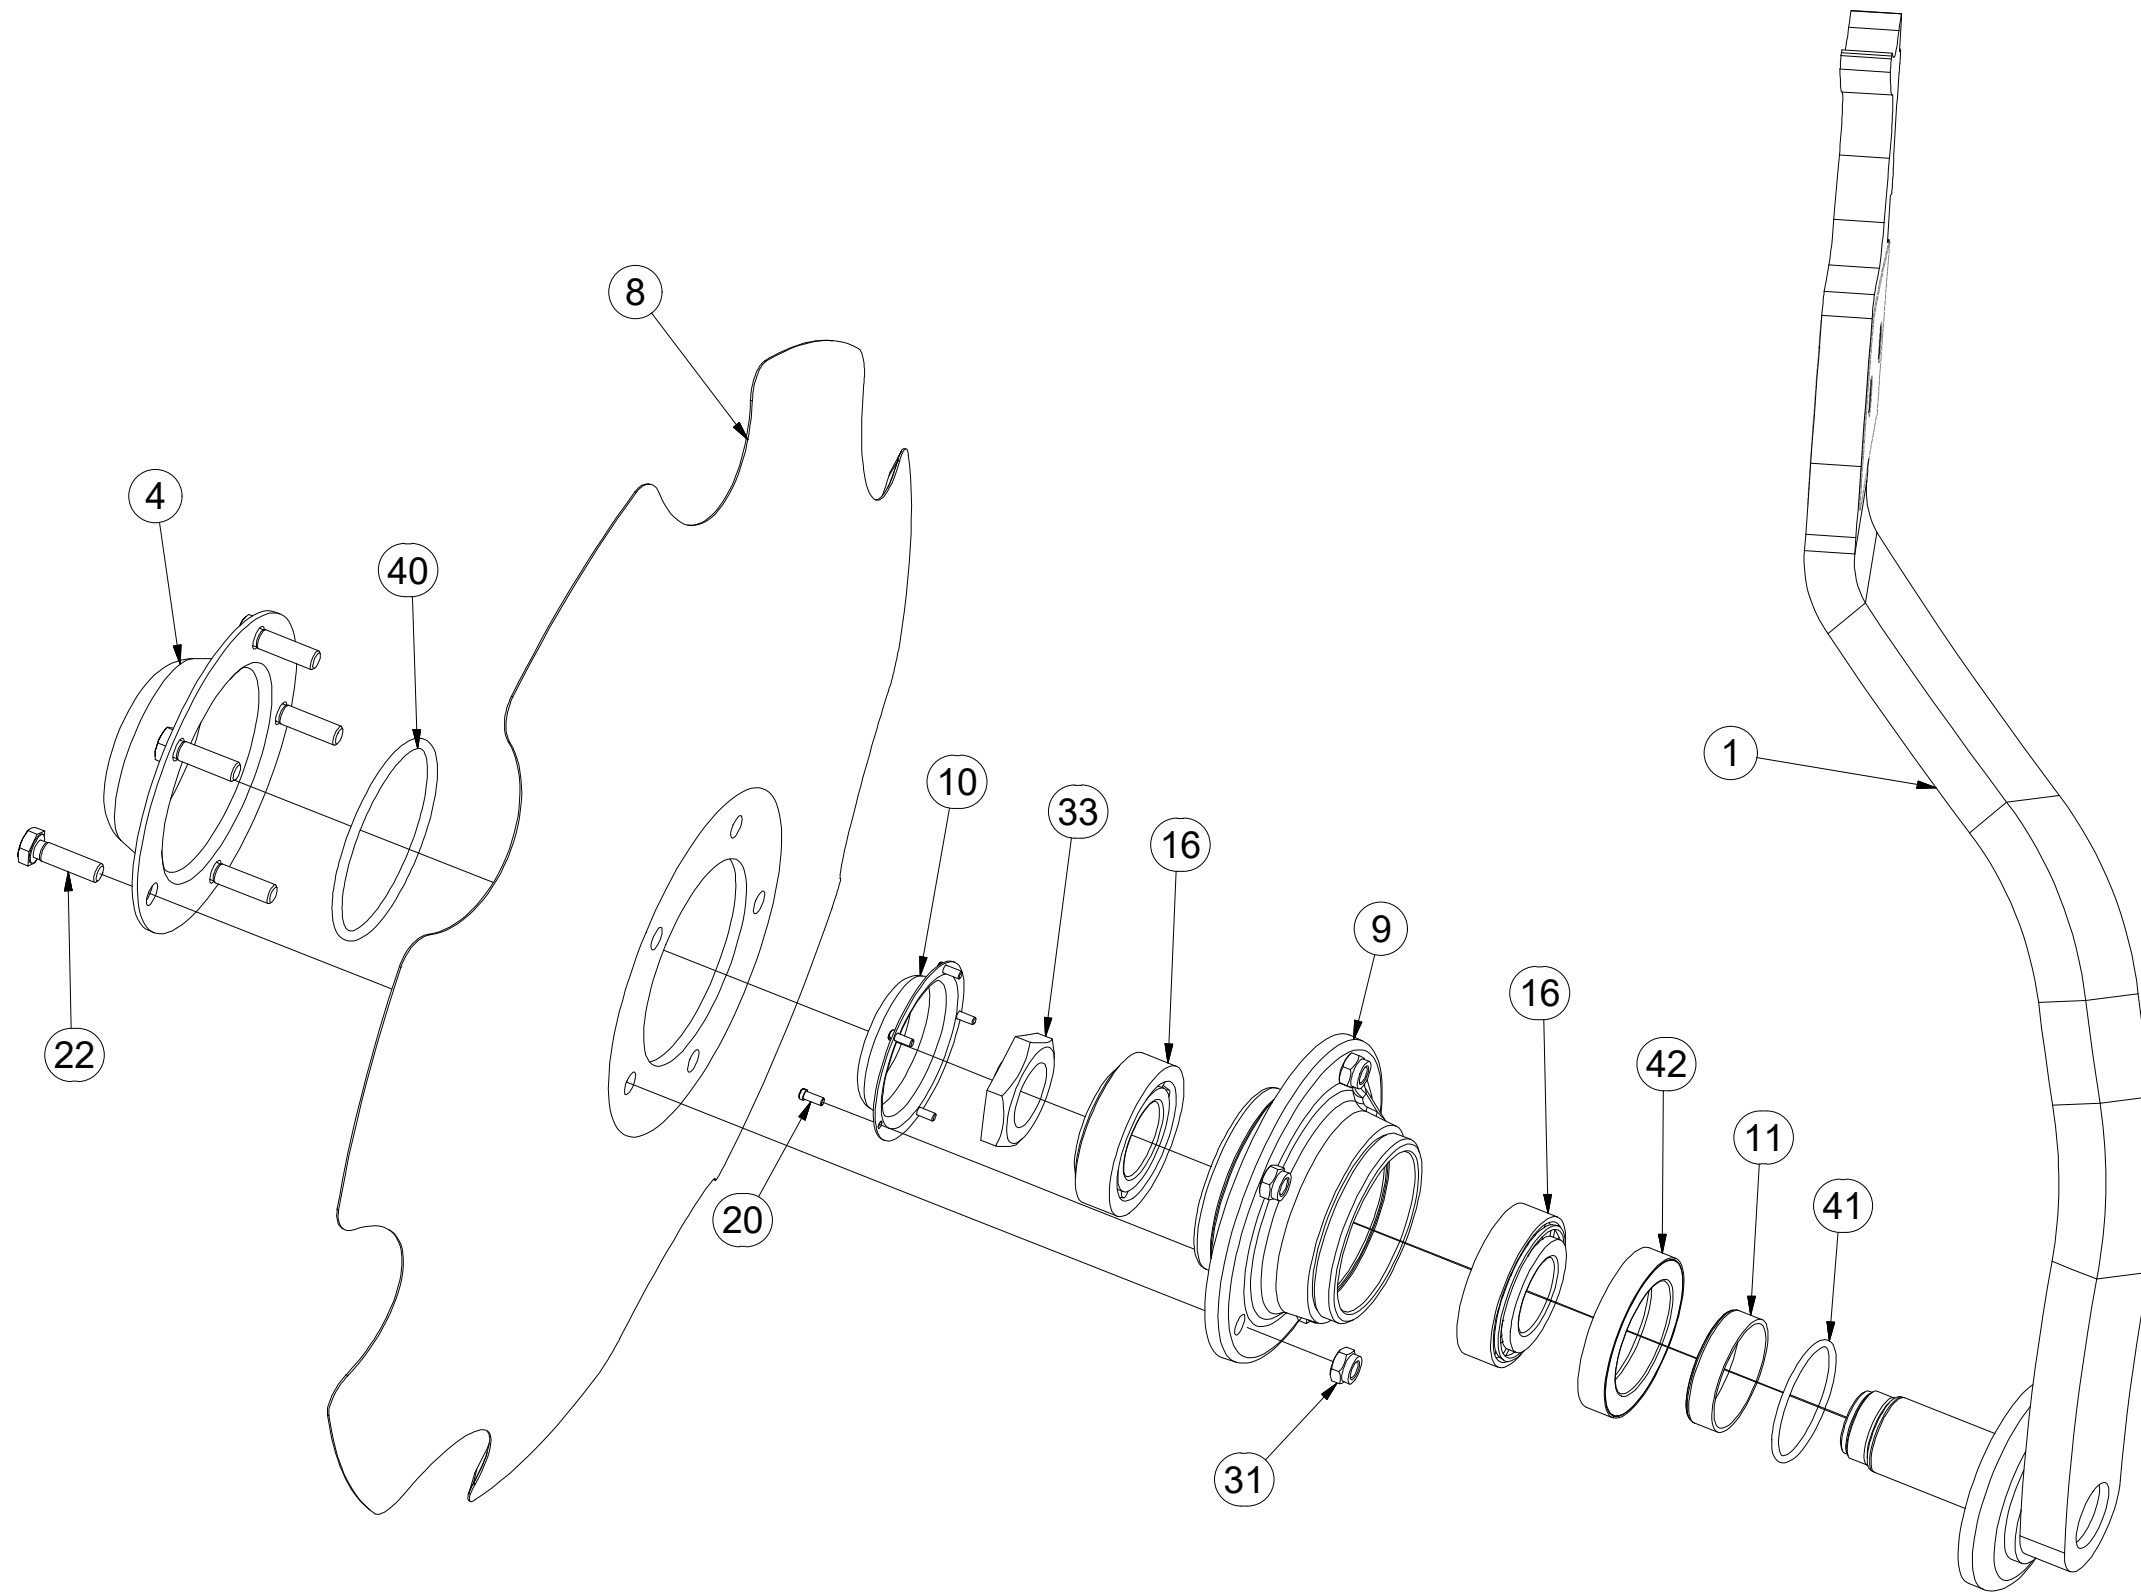

CZ ZADNÍ DISK
D SCHEIBE, HINTERE
F DISQUE ARRIÈRE

GB REAR DISC
RU ДИСК ЗАДНИЙ
PL TALERZ TYLNY

3008932

Pos.	Part Number	Pcs.
1	3003946	1
4	4006927	1
8	3007070	1
9	3007311	1
10	4013815	1
11	4009785	1
16	m11345	2
20	m14369	5
22	m11532	5
31	m11530	5
33	m12228	1
40	m11098	1
41	m14370	1
42	m13636	1