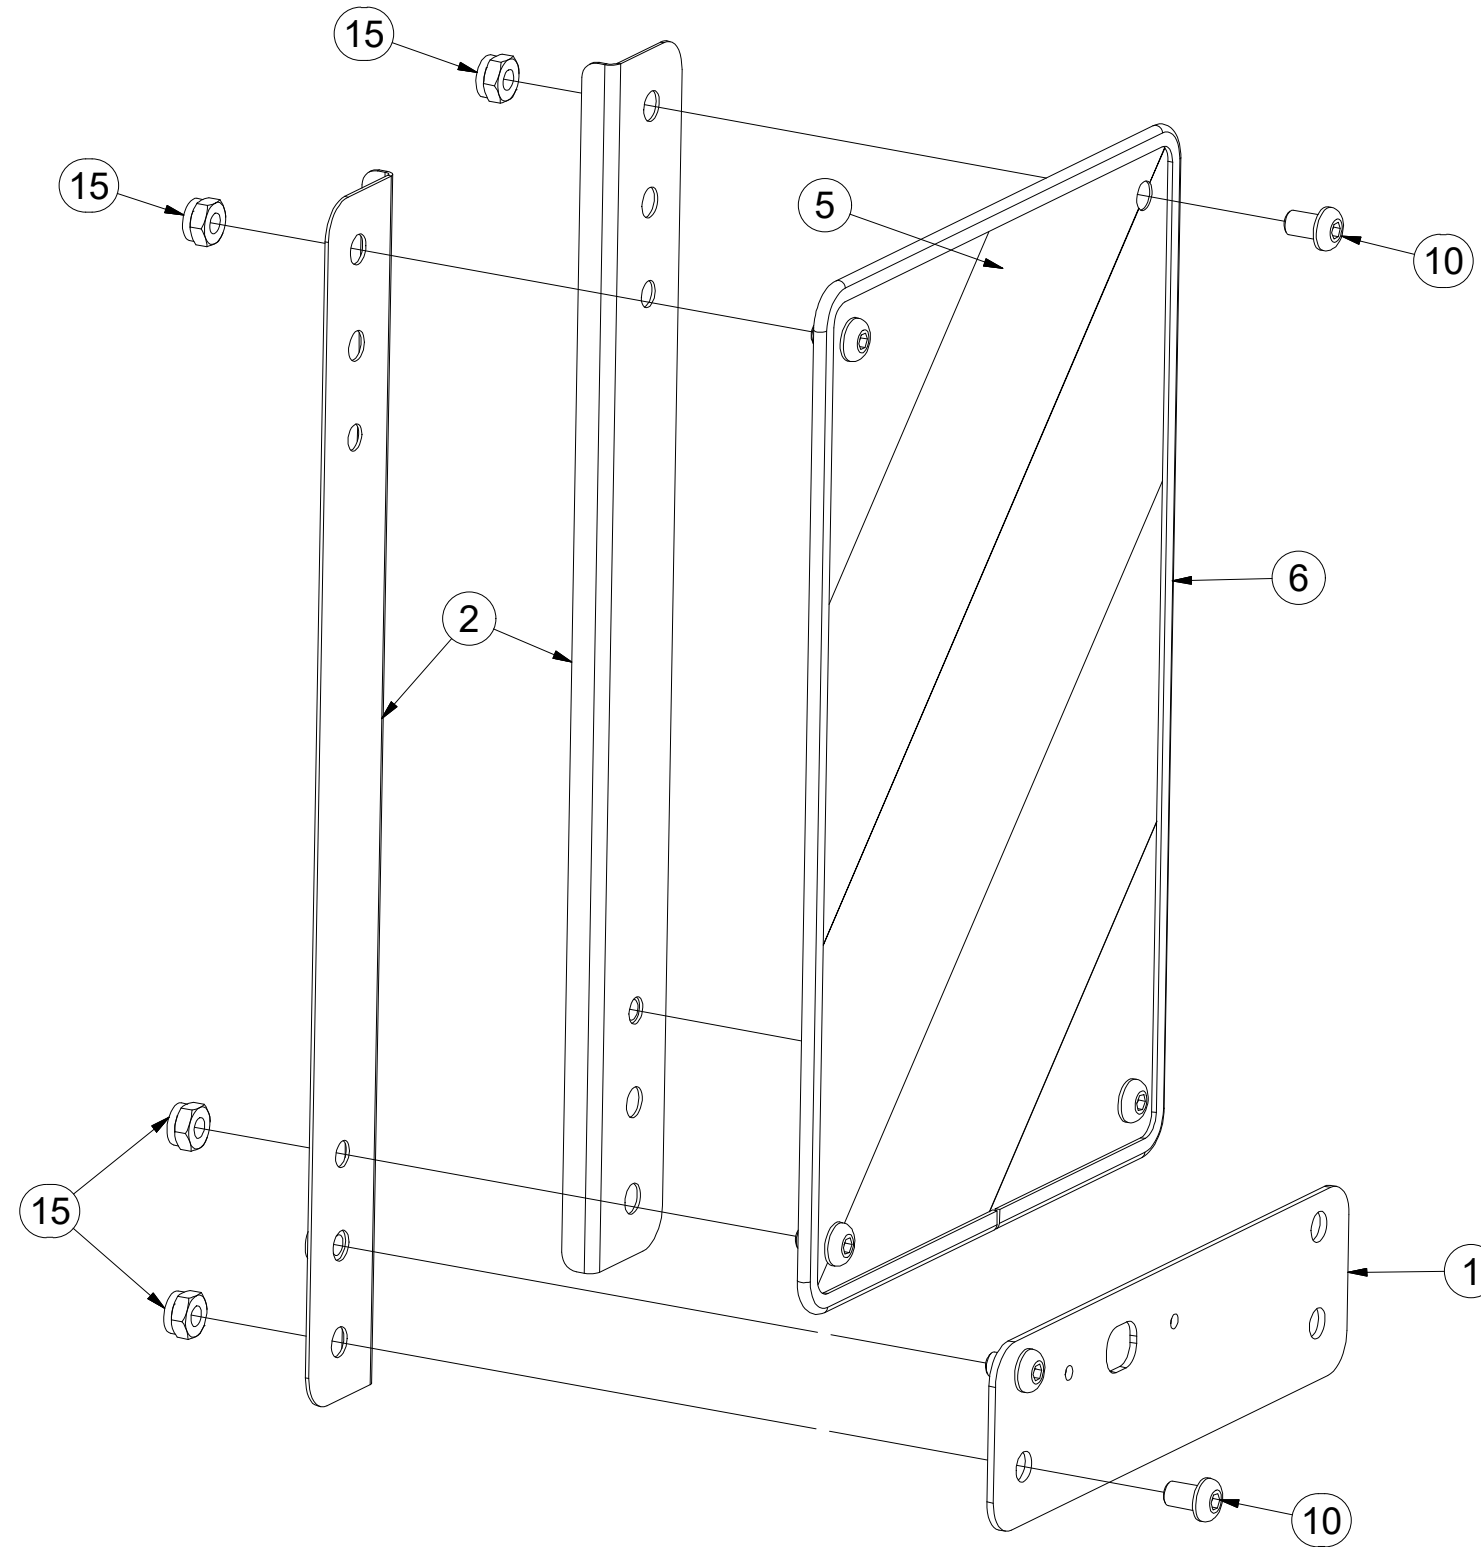

ⒸZ TERČ PŘEDNÍ PRAVÝ

Ⓓ SCHILD, VORDERES, RECHTES

Ⓕ CIBLE AVANT DROITE

ⒼB RIGHT FRONT DISC

ⒶU ЩИТОК ПЕРЕДНИЙ ПРАВЫЙ

ⒶL TARCZA PRZEDNIA PRAWA

4019076

Pos.	Part Number	Pcs.
1	4019247	1
2	4019245	2
5	m16273	1
6	m16628	1
10	m16687	6
15	m03775	6