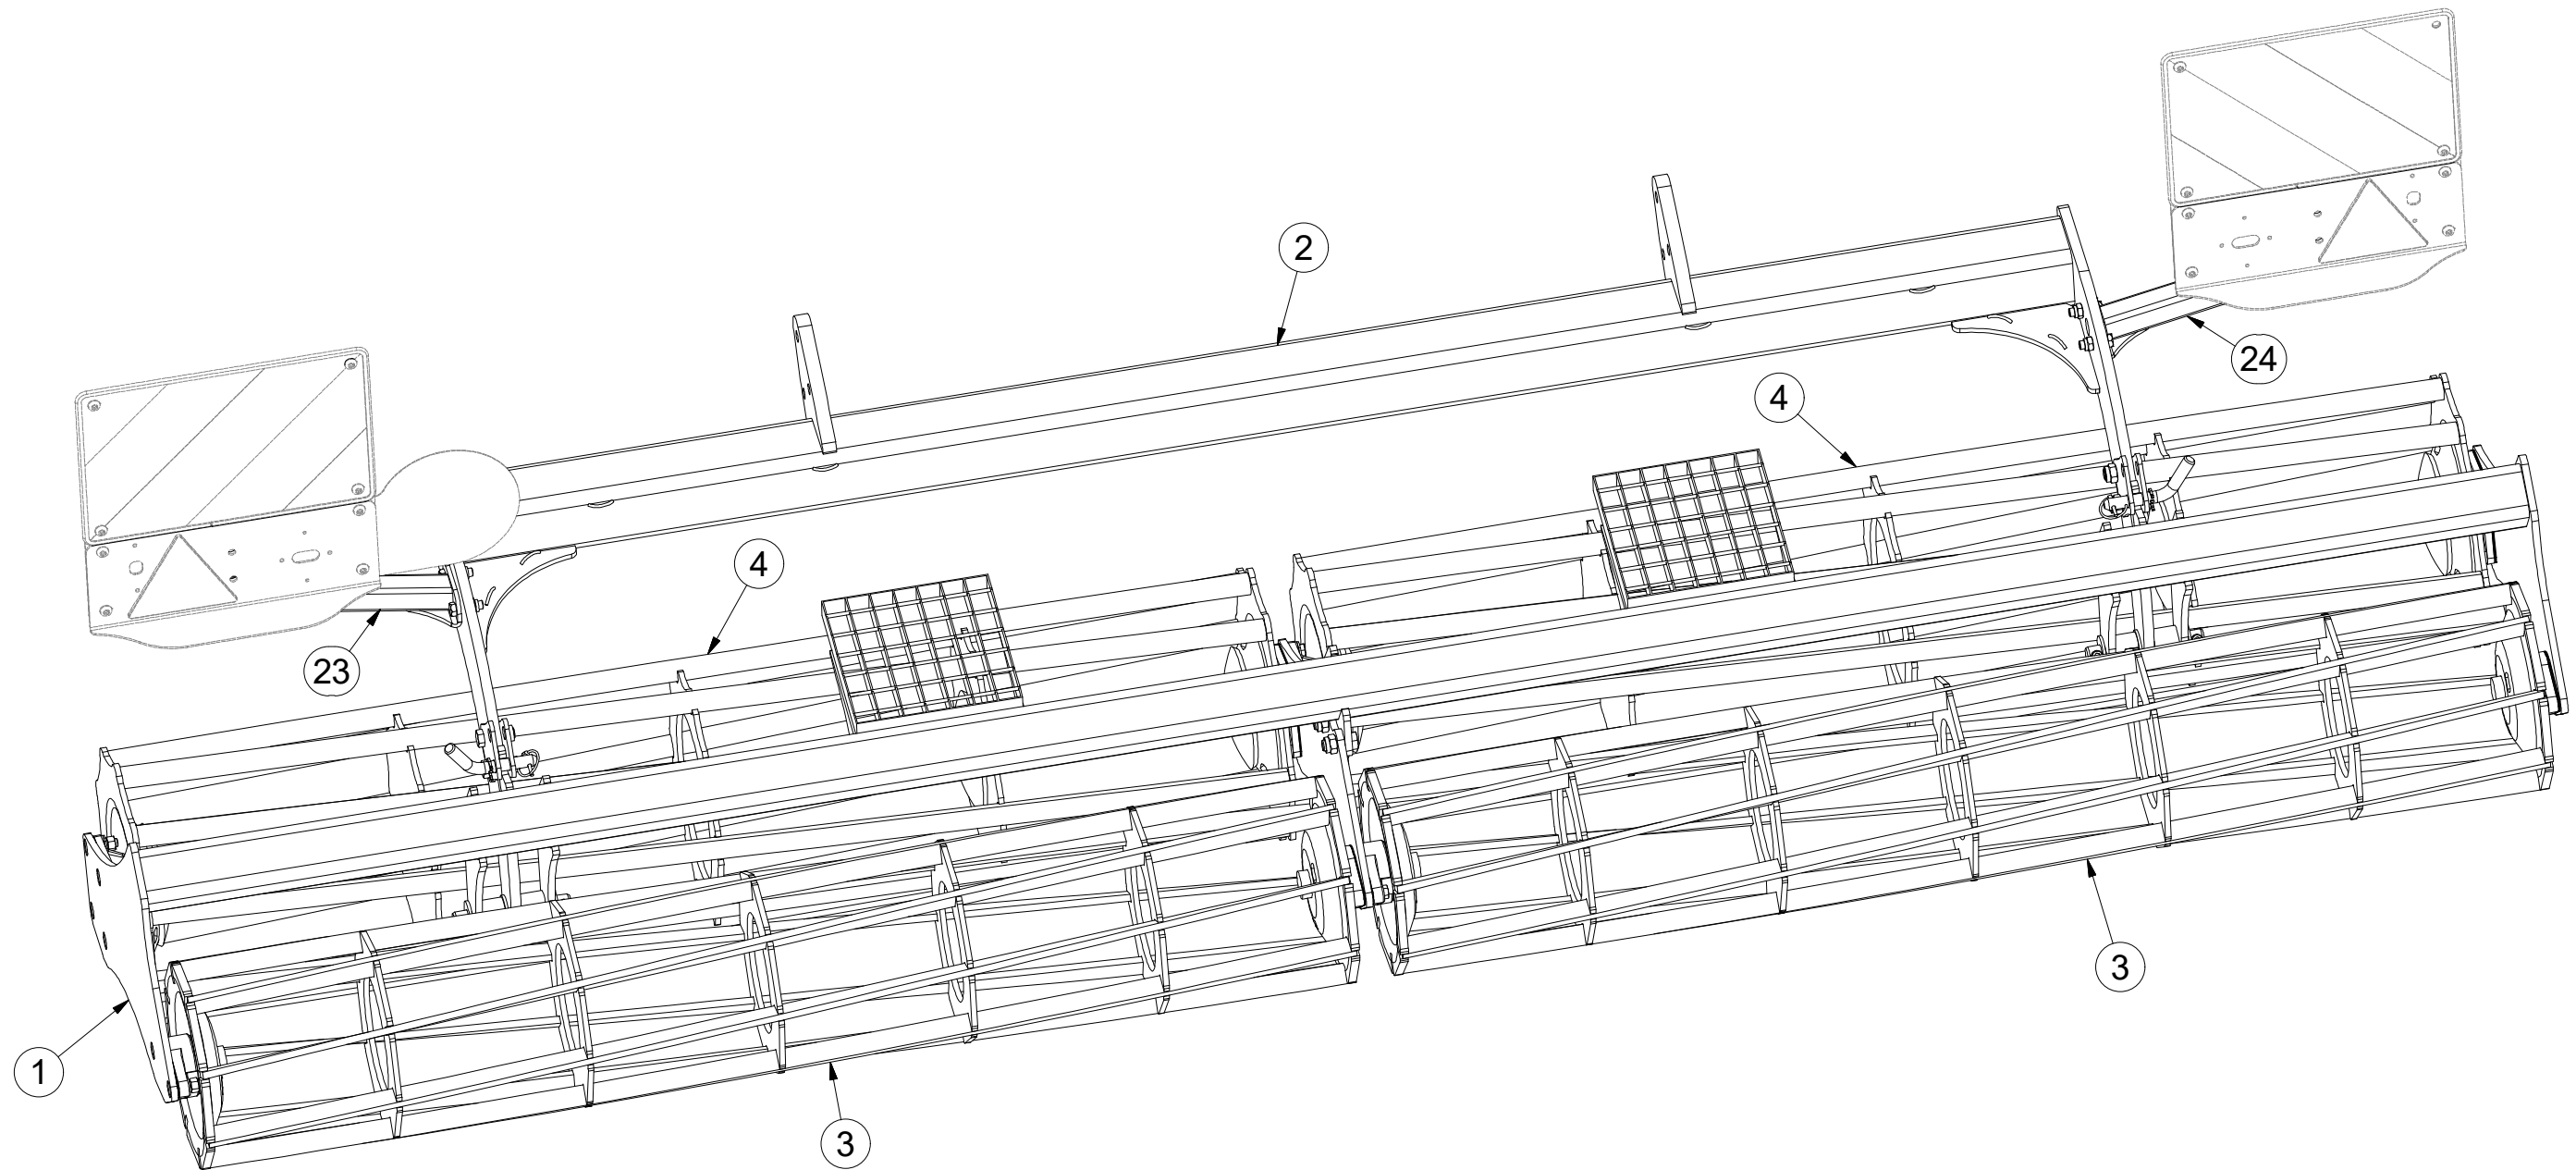

CZ SADA ZADNÍCH VÁLCŮ
 D SATZ HINTERE WALZEN
 F KIT DE ROULEAUX ARRIÈRE

GB SET OF REAR ROLLERS
 RU КОМПЛЕКТ ЗАДНИХ КАТКОВ
 PL ZESTAW TYLNYCH WAŁÓW

3010030

Pos.	Part Number	Pcs.
1	3009141	1
2	3010034	1
3	3008144	2
4	2000813	2
23	3009811	1
24	3009819	1