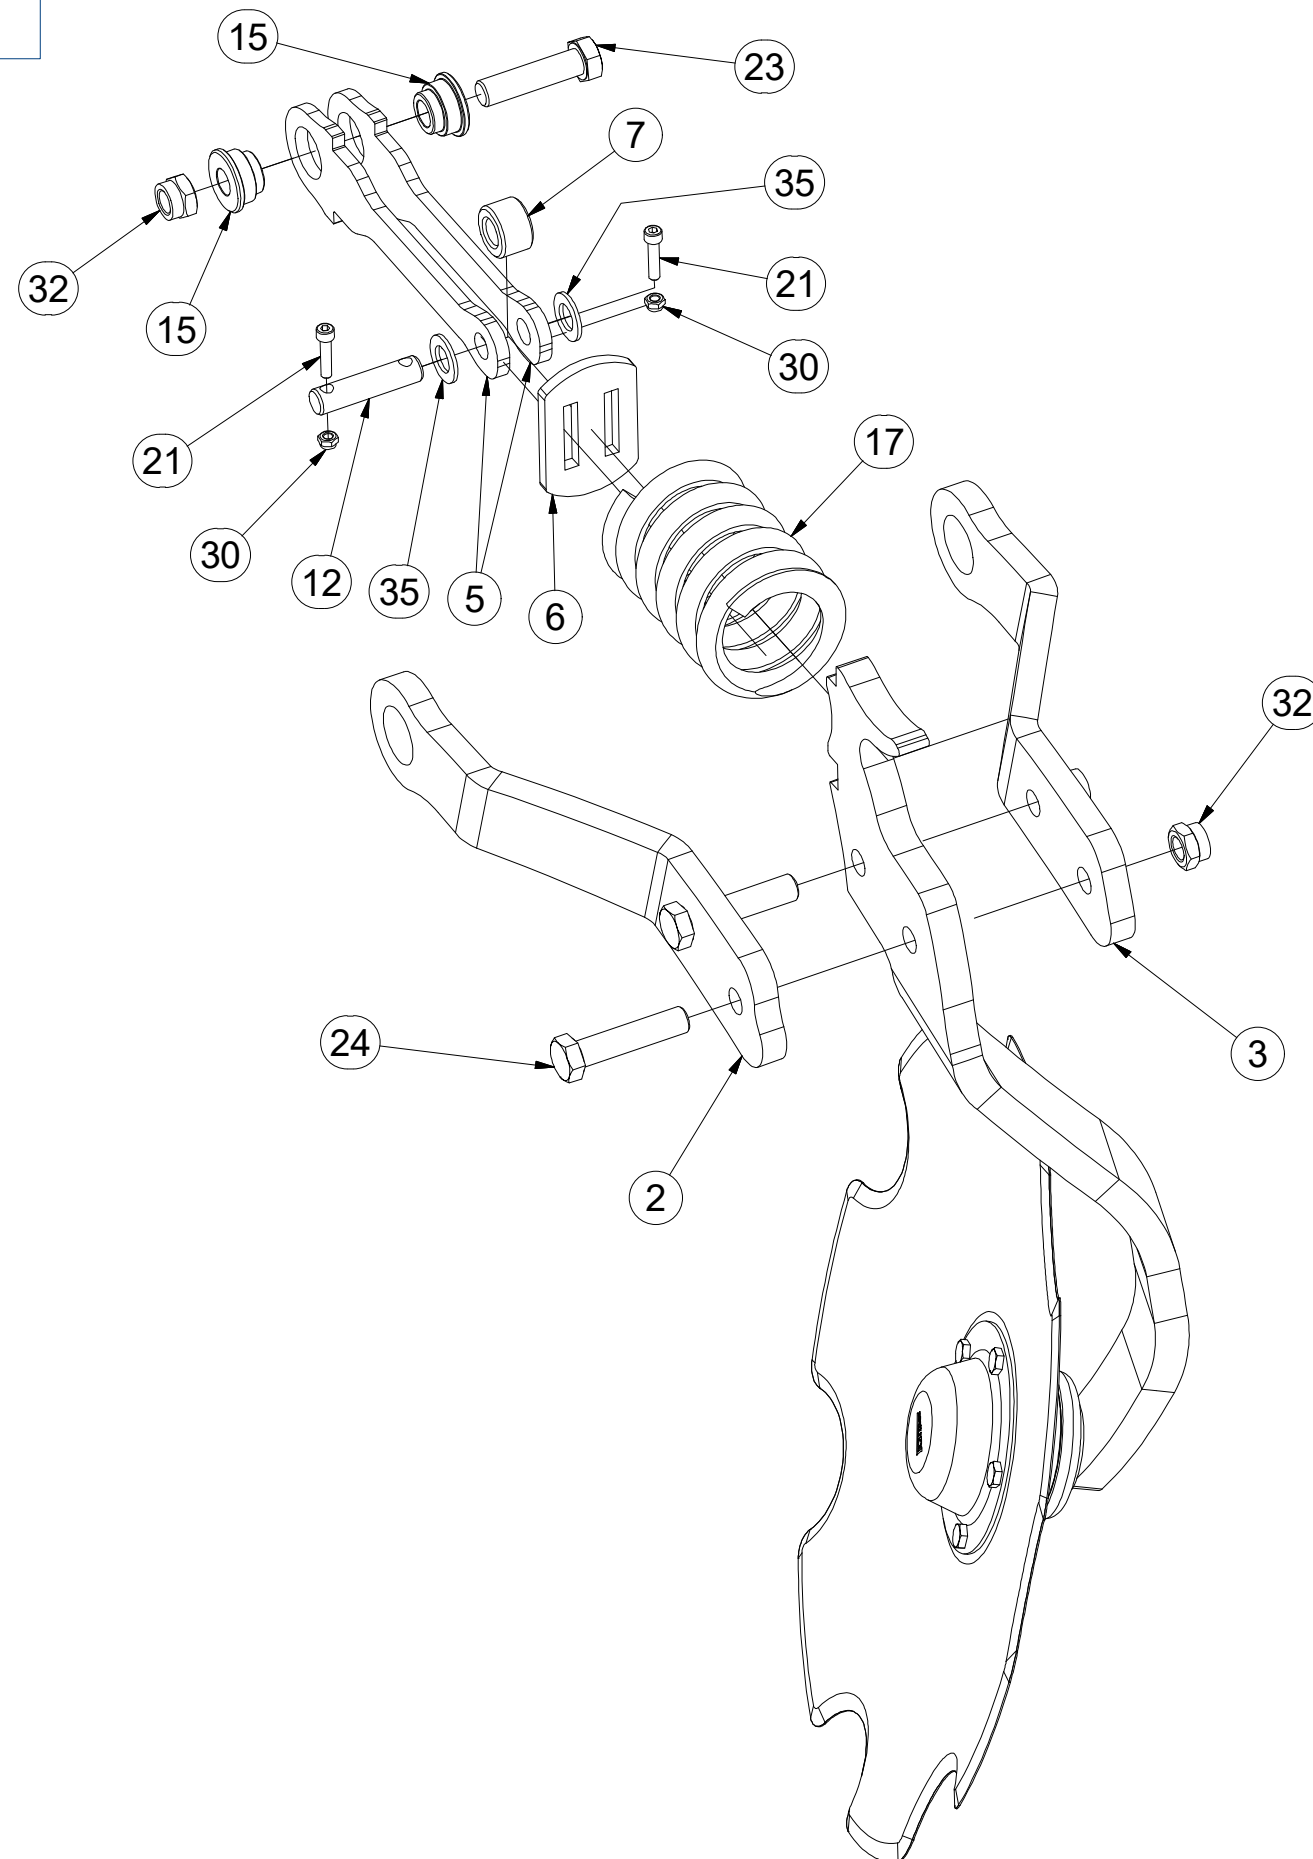

Ⓒ ZADNÍ DISK - LEVÝ

Ⓓ SCHEIBE, HINTERE - LINKE

Ⓕ DISQUE ARRIÈRE - GAUCHE

Ⓖ REAR DISC - LEFT

Ⓒ ДИСК ЗАДНИЙ

Ⓗ TALERZ TYLNY - LEWY

3008934

Pos.	Part Number	Pcs.
2	3009915	1
3	3009914	1
5	4019742	2
6	4013488	1
7	4007560	1
12	4013486	1
15	m14199	2
17	m09263	1
21	m09464	2
24	m12208	2
30	m04503	2
32	m11169	3
35	m03768	2
23	m05647	1