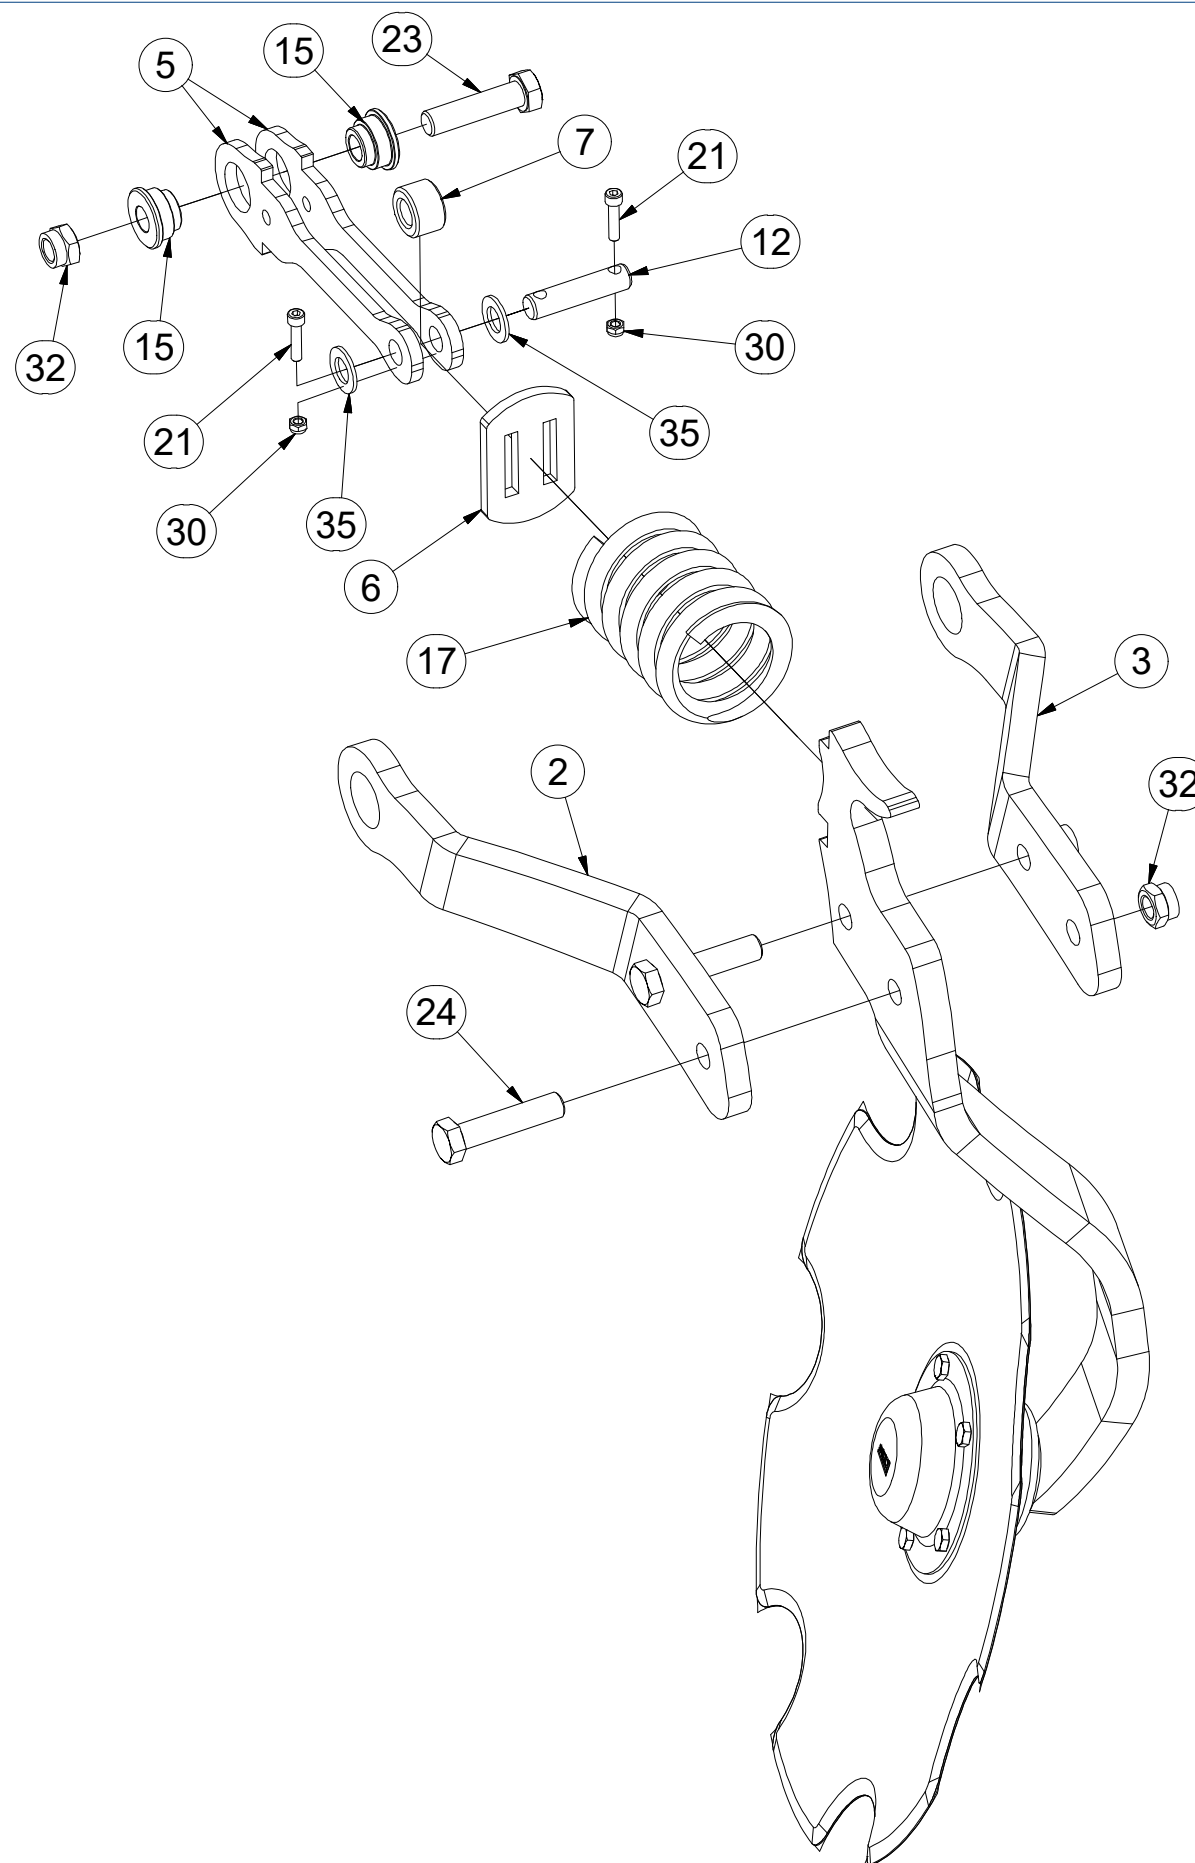

(CZ) ZADNÍ DISK - KRAJNÍ
(D) RANDSCHEIBE, HINTERE
(F) DISQUE ARRIÈRE - LIMITE

(GB) REAR DISC - OUTSIDE
(RU) ДИСК ЗАДНИЙ - КРАЙНИЙ
(PL) TALERZ TYLNY - SKRAJNY

3008936

Pos.	Part Number	Pcs.
2	3009913	1
3	3009914	1
5	4019743	2
6	4013488	1
7	4007560	1
12	4013486	1
15	m14199	2
17	m10804	1
21	m09464	2
23	m05647	1
24	m12208	2
30	m04503	2
32	m11169	3
35	m03768	2