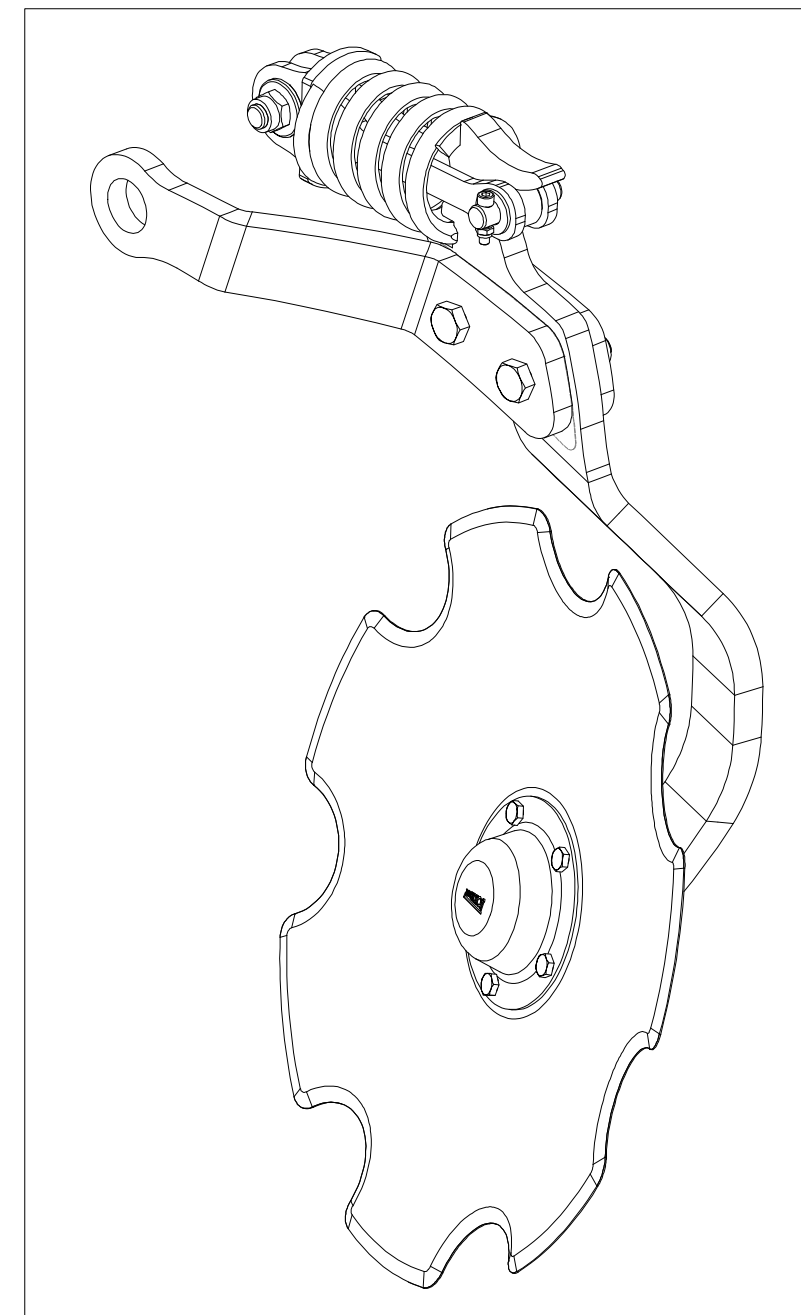

(CZ) ZADNÍ DISK - KRAJNÍ
(D) RANDSCHEIBE, HINTERE
(F) DISQUE ARRIÈRE - LIMITE

(GB) REAR DISC - OUTSIDE
(RU) ДИСК ЗАДНИЙ - КРАЙНИЙ
(PL) TALERZ TYLNY - SKRAJNY

3008936

Pos.	Part Number	Pcs.
2	3009913	1
3	3009914	1
5	4019743	2
6	4013488	1
7	4007560	1
12	4013486	1
15	m14199	2
17	m10804	1
21	m09464	2
23	m05647	1
24	m12208	2
30	m04503	2
32	m11169	3
35	m03768	2