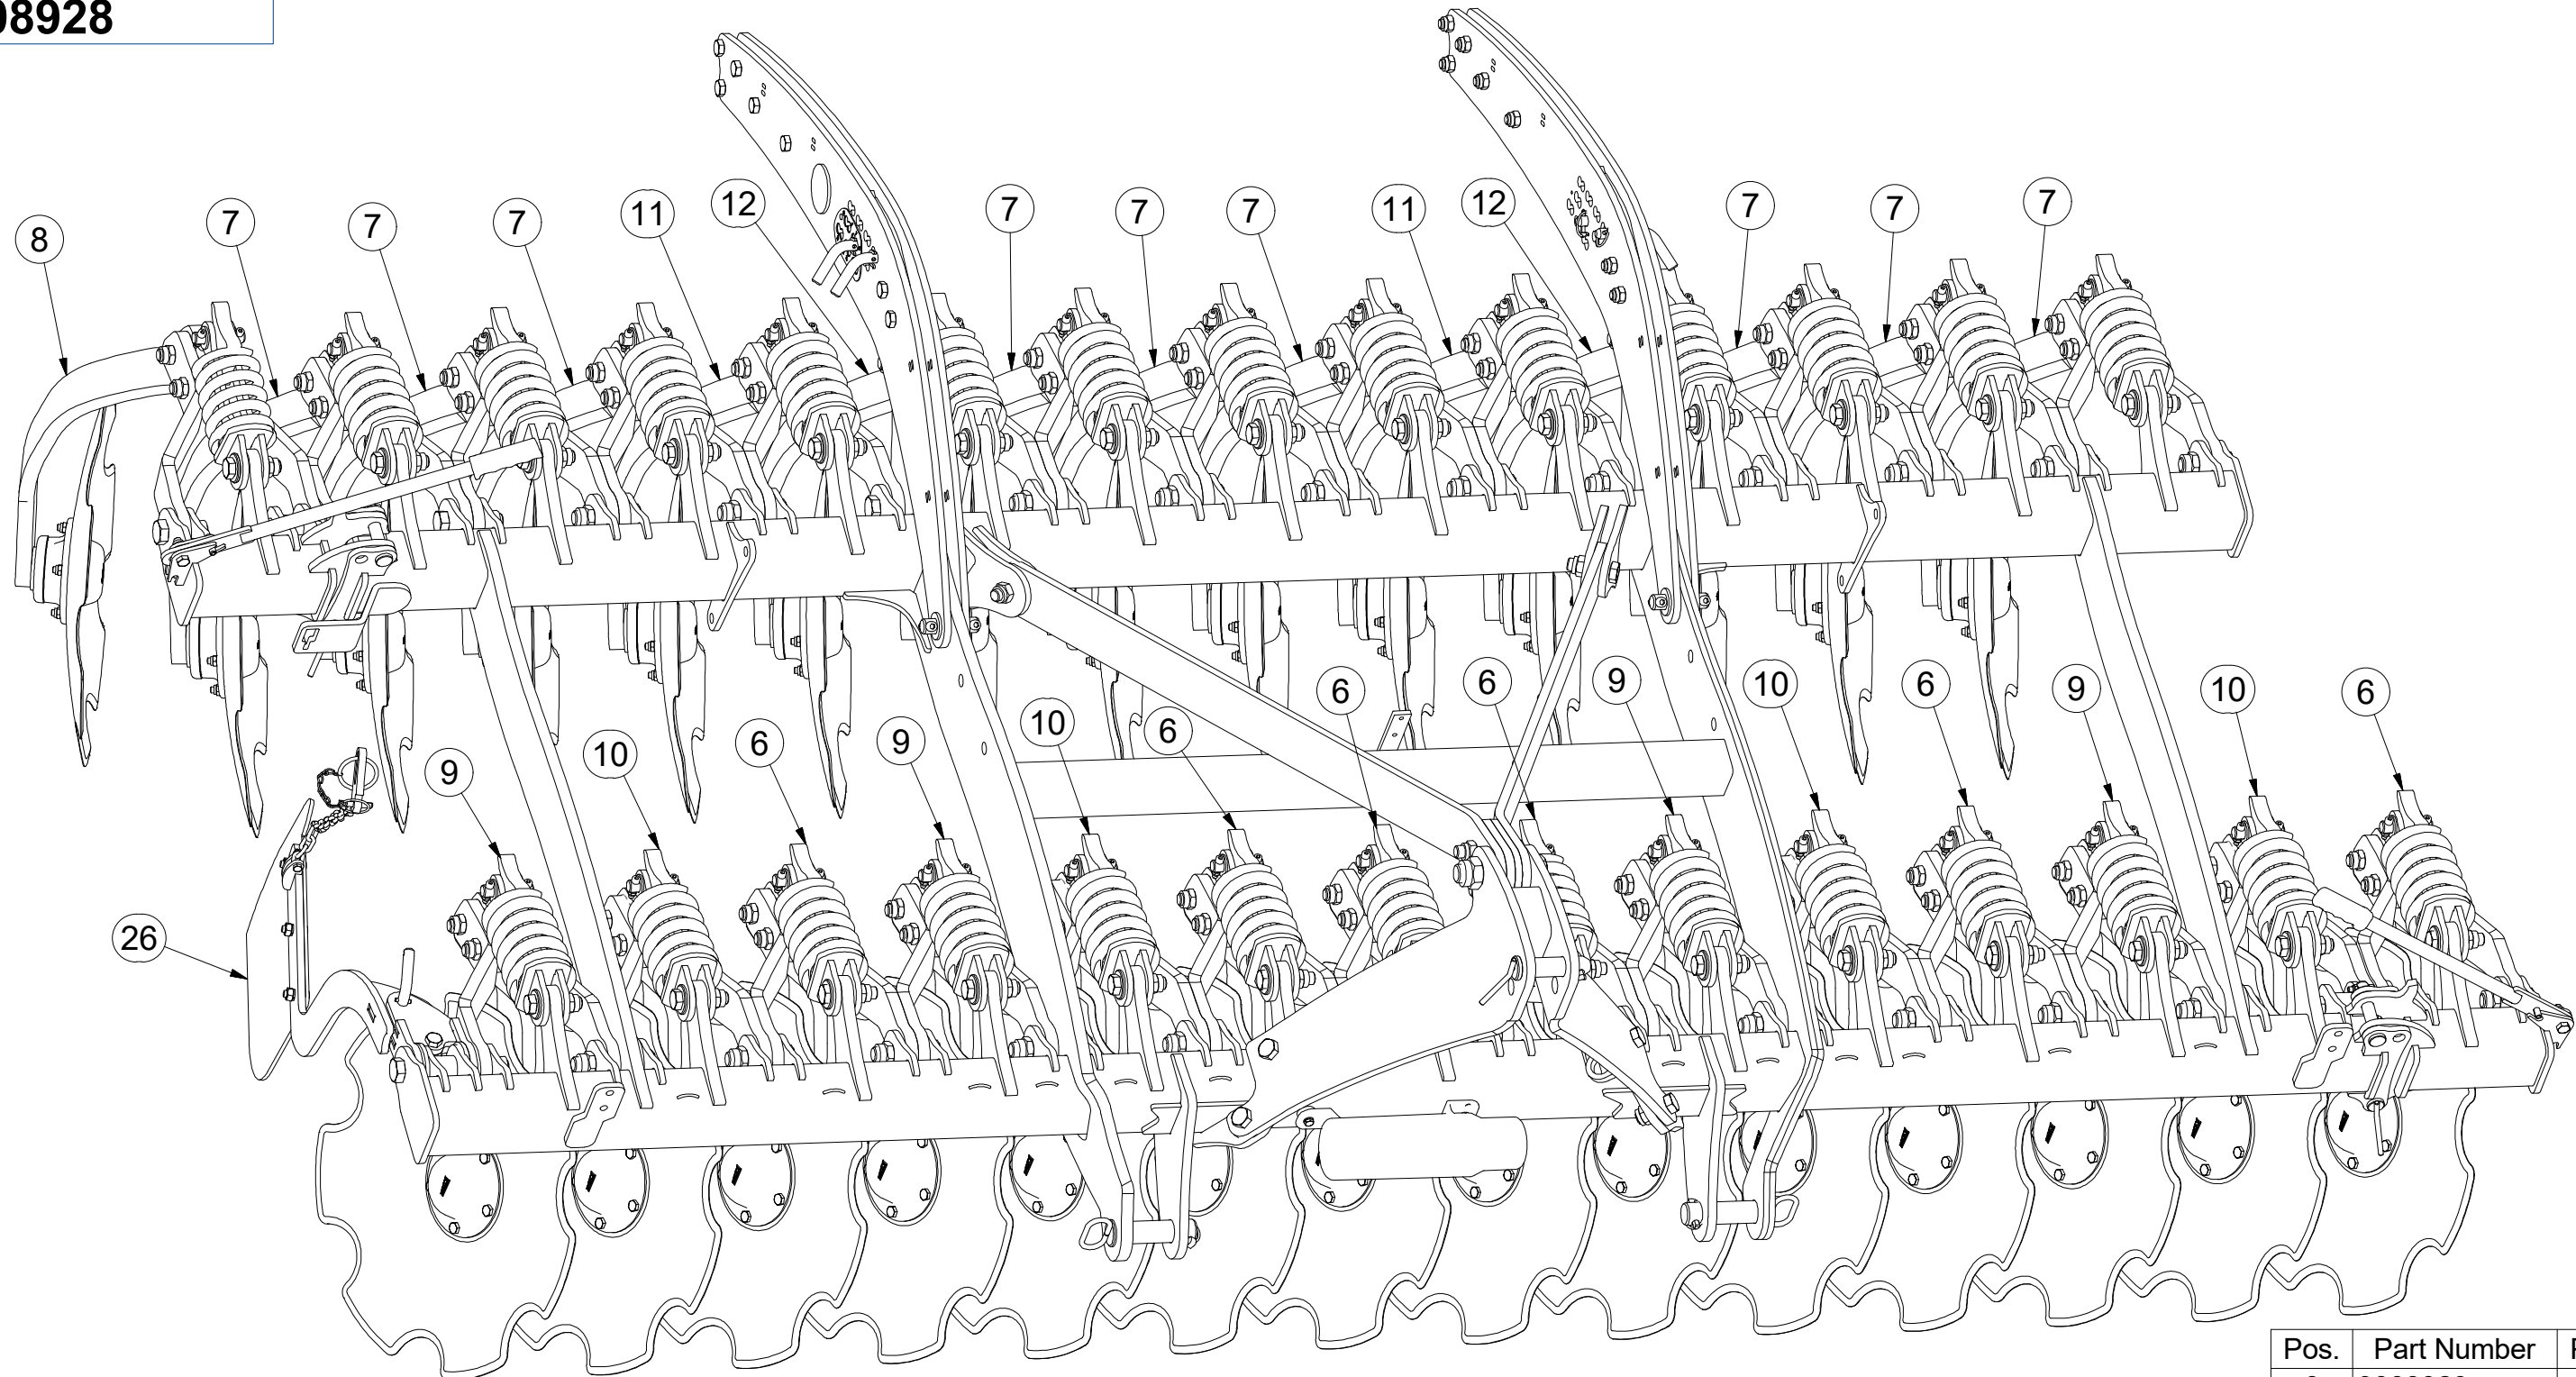

Ⓒ ZÁKLAD STROJE

Ⓓ UNTERBAU DER MASCHINE

Ⓕ BÂTI DE LA MACHINE

Ⓖ FOOTING OF THE MACHINE

Ⓡ ОСНОВАНИЕ МАШИНЫ

Ⓢ PODSTAWA MASZyny

3008928

Pos.	Part Number	Pcs.
6	3008929	6
7	3008932	9
8	3008936	1
9	3008930	4
10	3008931	4
11	3008934	2
12	3008935	2
26	3007209	1