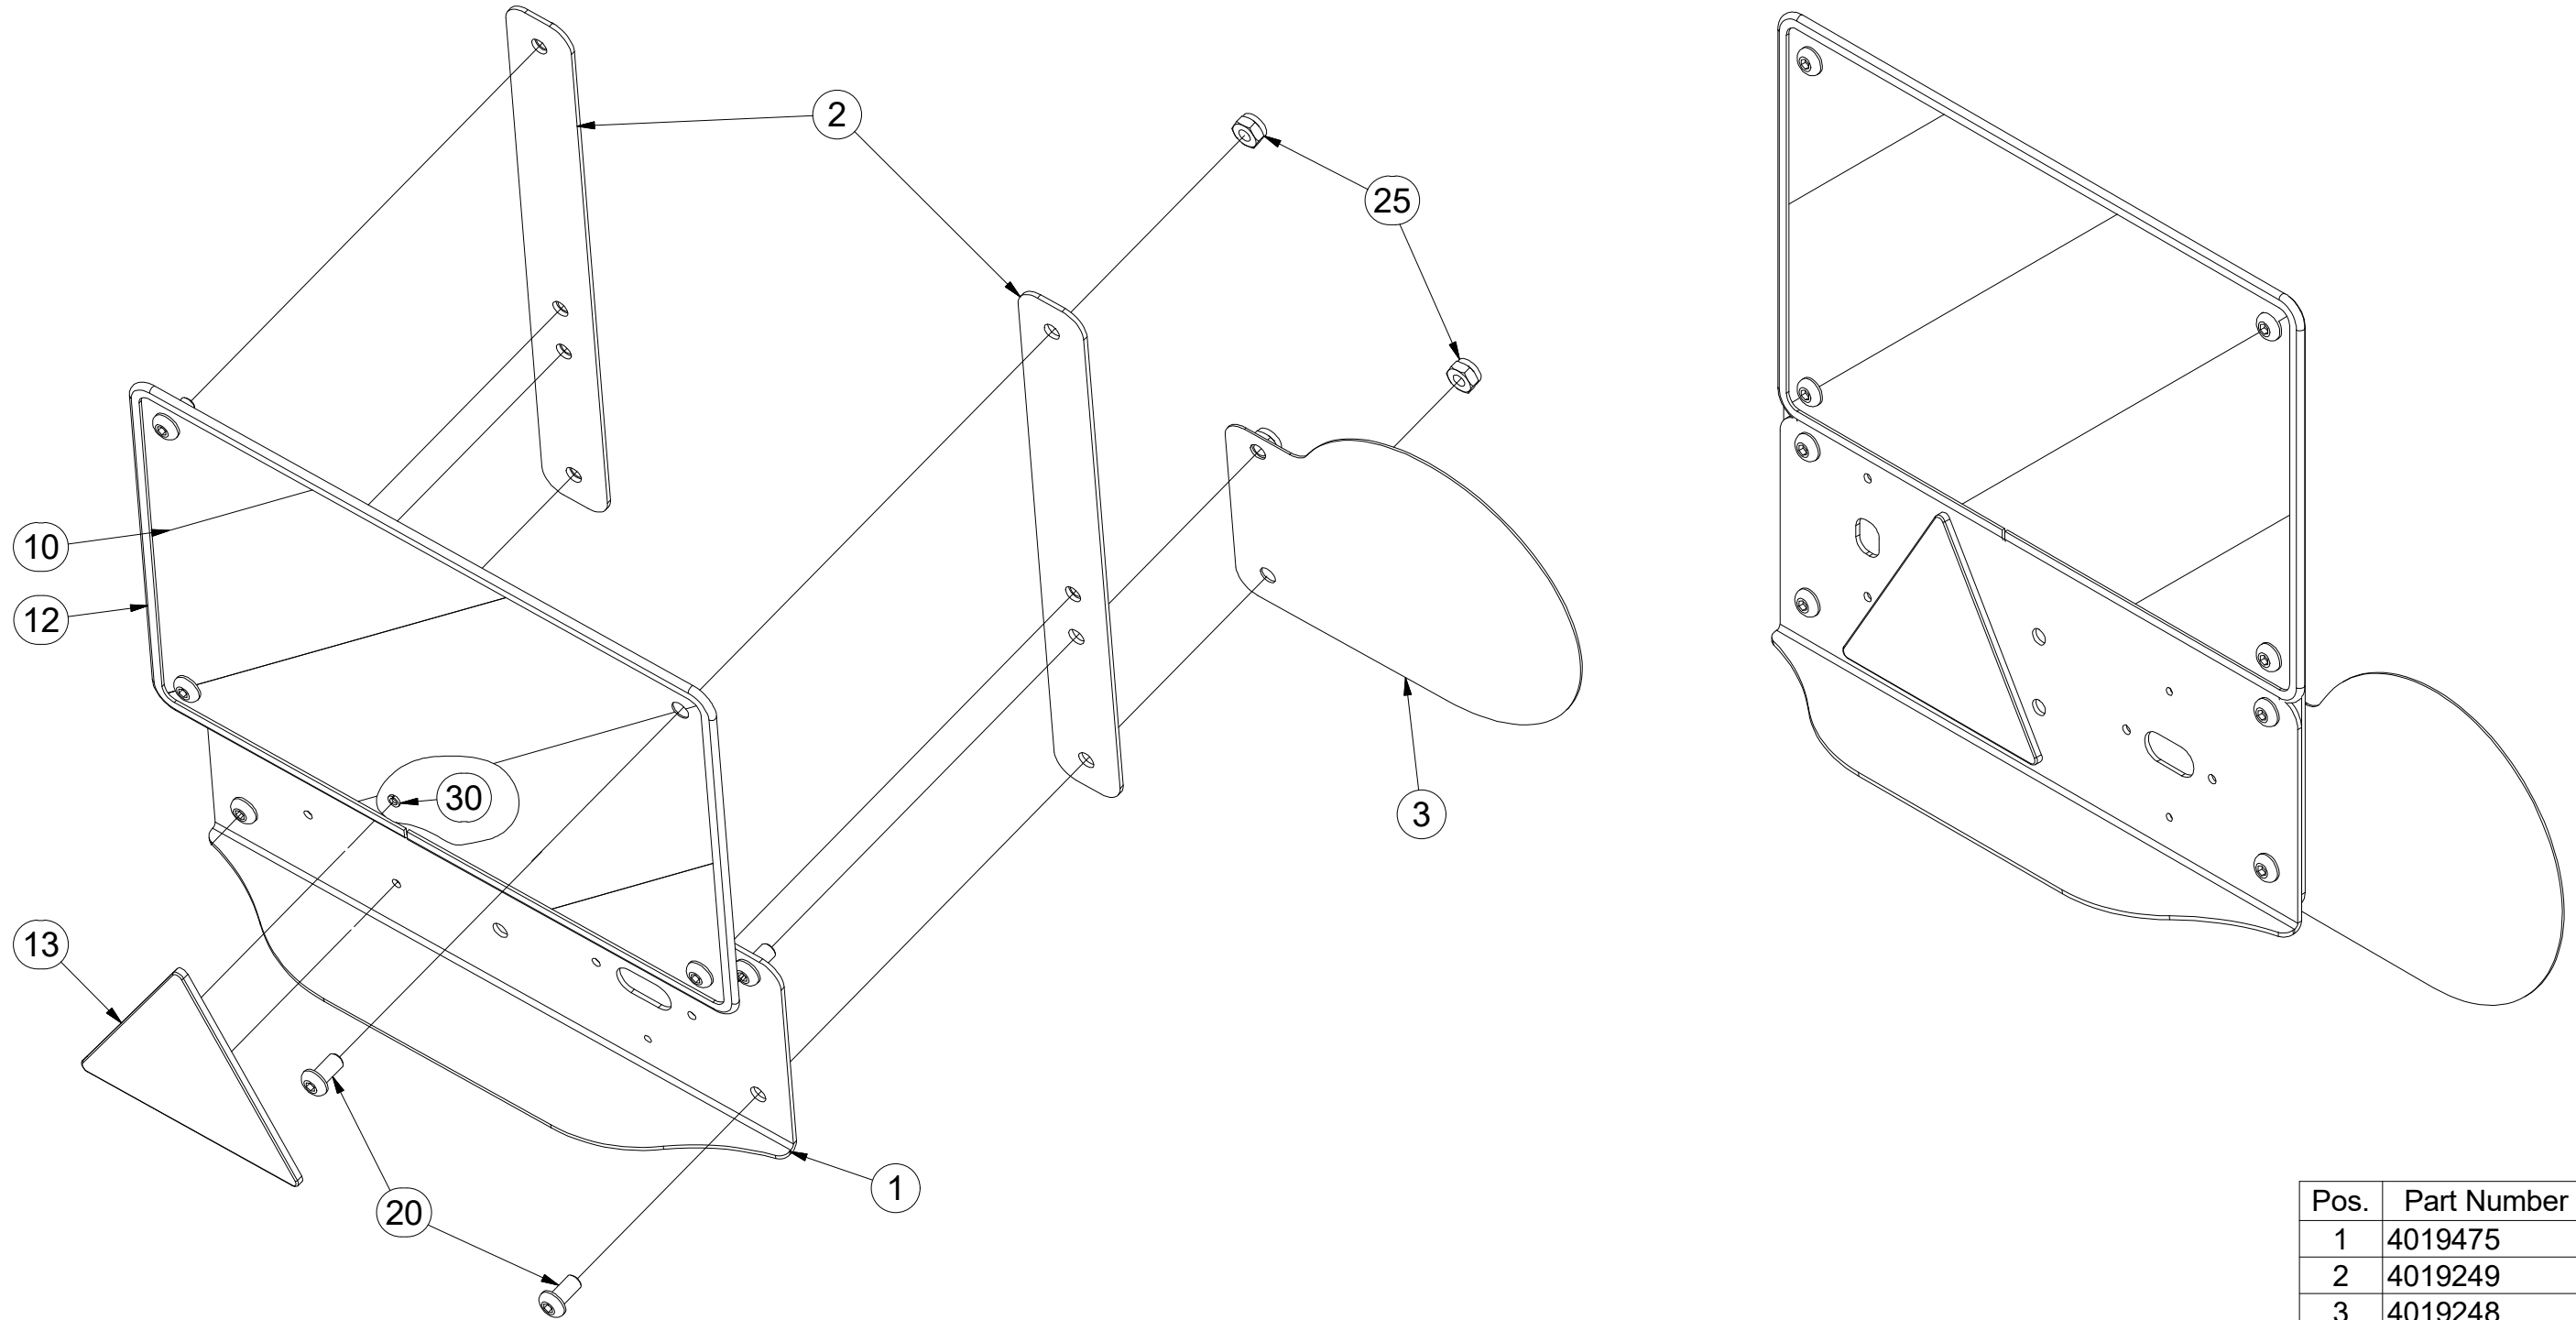

ⒸZ TERČ ZADNÍ LEVÝ

Ⓓ SCHILD, HINTERES, LINKES

Ⓕ CIBLE ARRIÈRE GAUCHE

3009802

ⒼB LEFT REAR DISC

ⒺЩИТОК ЗАДНИЙ ЛЕВЫЙ

ⒽL TARCZA TYLNA LEWA

Farmet