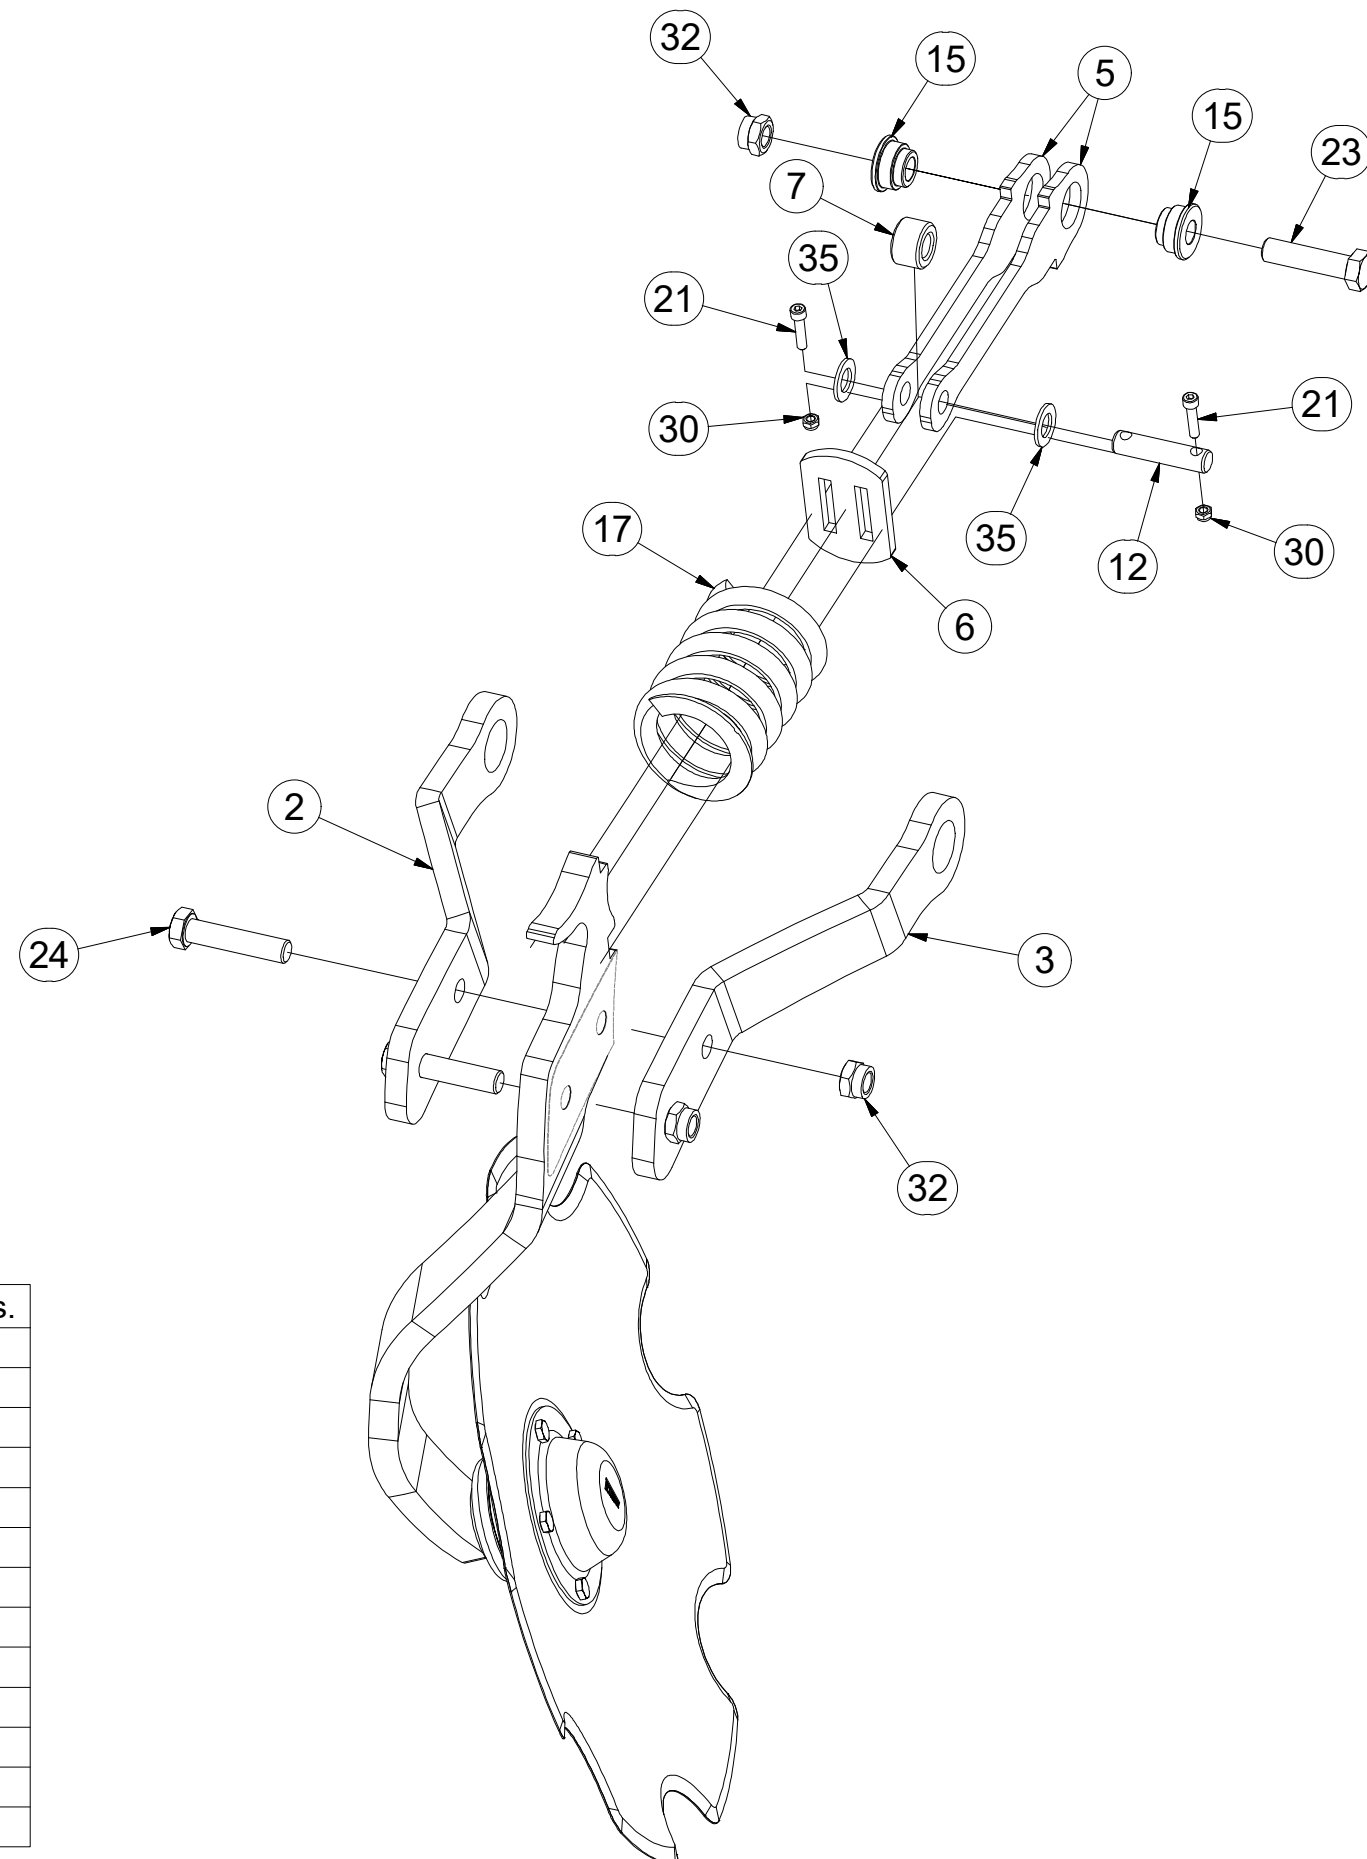

- Ⓒ PŘEDNÍ DISK
- Ⓓ SCHEIBE, VORDERE
- Ⓕ DISQUE AVANT

- Ⓖ FRONT DISC
- Ⓔ ДИСК ПЕРЕДНИЙ
- Ⓗ TALERZ PRZEDNI

3008929

M8 (8.8) - 25Nm
M20 (8.8) - 411Nm
M20 (12.9) - 610Nm

Pos.	Part Number	Pcs.
2	3009913	1
3	3009914	1
5	4019742	2
6	4013488	1
7	4007560	1
12	4013486	1
15	m14199	2
17	m09263	1
21	m09464	2
24	m12208	2
30	m04503	2
32	m11169	3
35	m03768	2