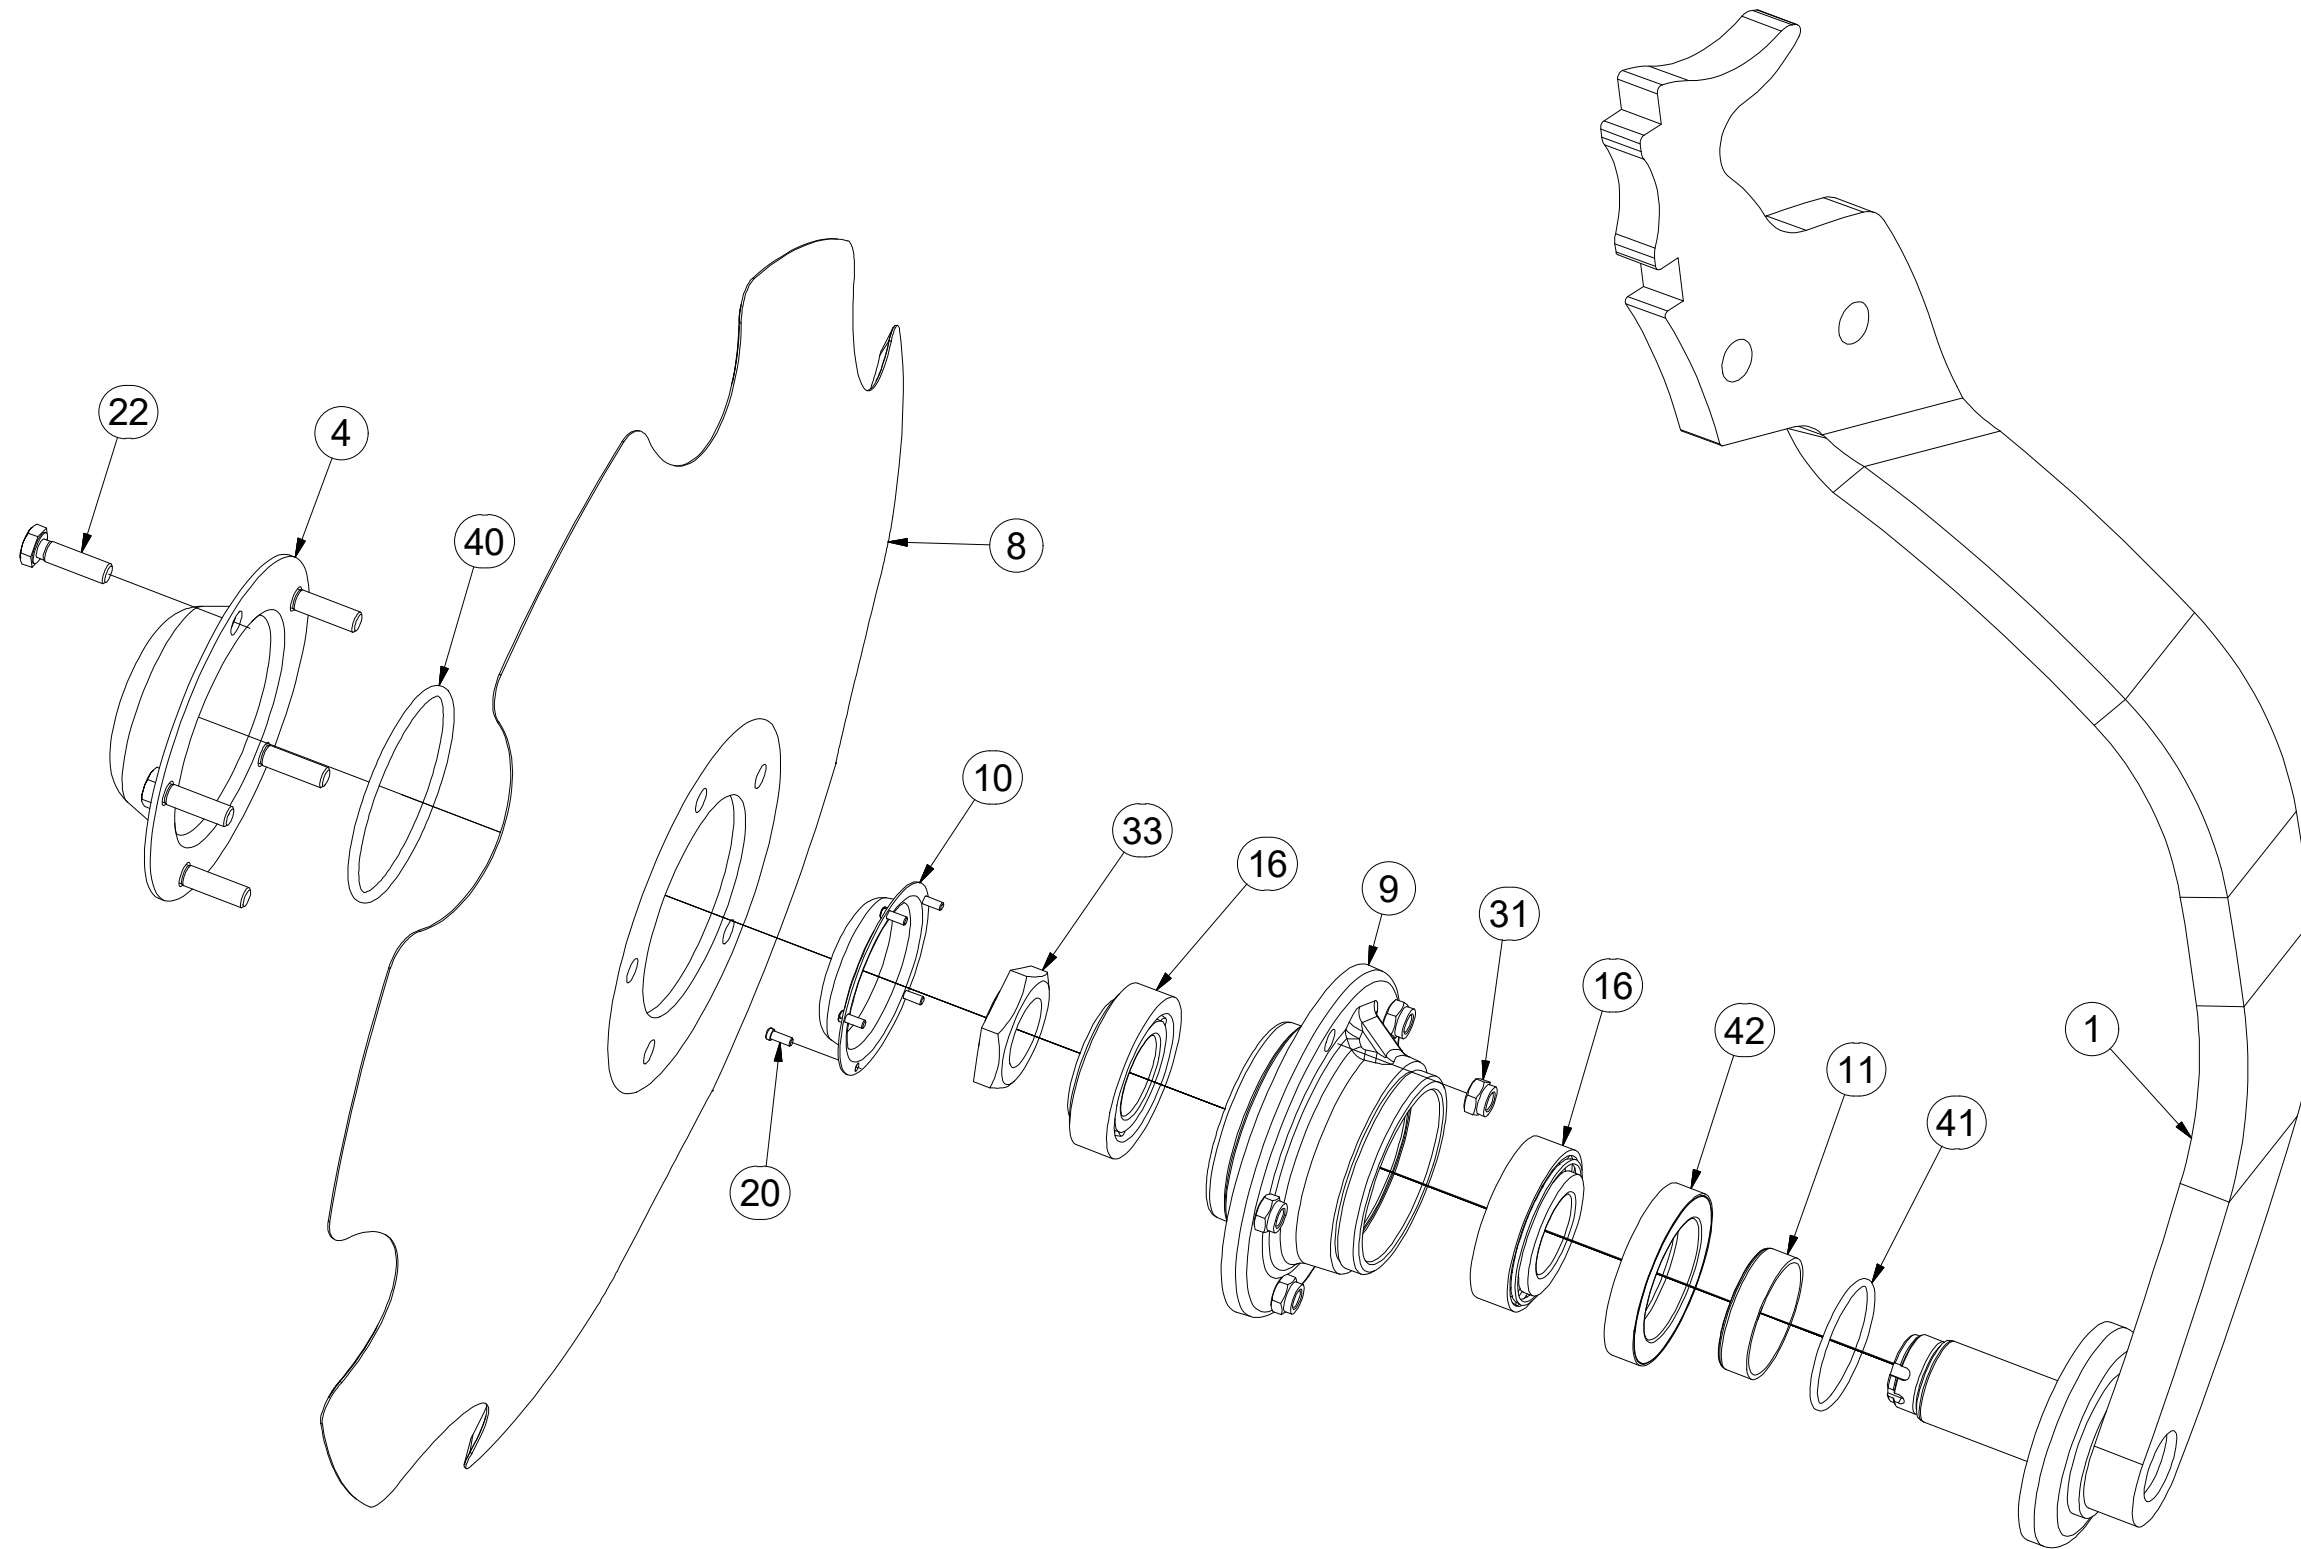

(CZ) PŘEDNÍ DISK
(D) SCHEIBE, VORDERE
(F) DISQUE AVANT

(GB) FRONT DISC
(RU) ДИСК ПЕРЕДНИЙ
(PL) TALERZ PRZEDNI

3008930

Pos.	Part Number	Pcs.
1	3003937	1
4	4006927	1
8	3007070	1
9	3007311	1
10	4013815	1
11	4009785	1
16	m11345	2
20	m14369	5
22	m11532	5
31	m11530	5
33	m12228	1
40	m11098	1
41	m14370	1
42	m13636	1