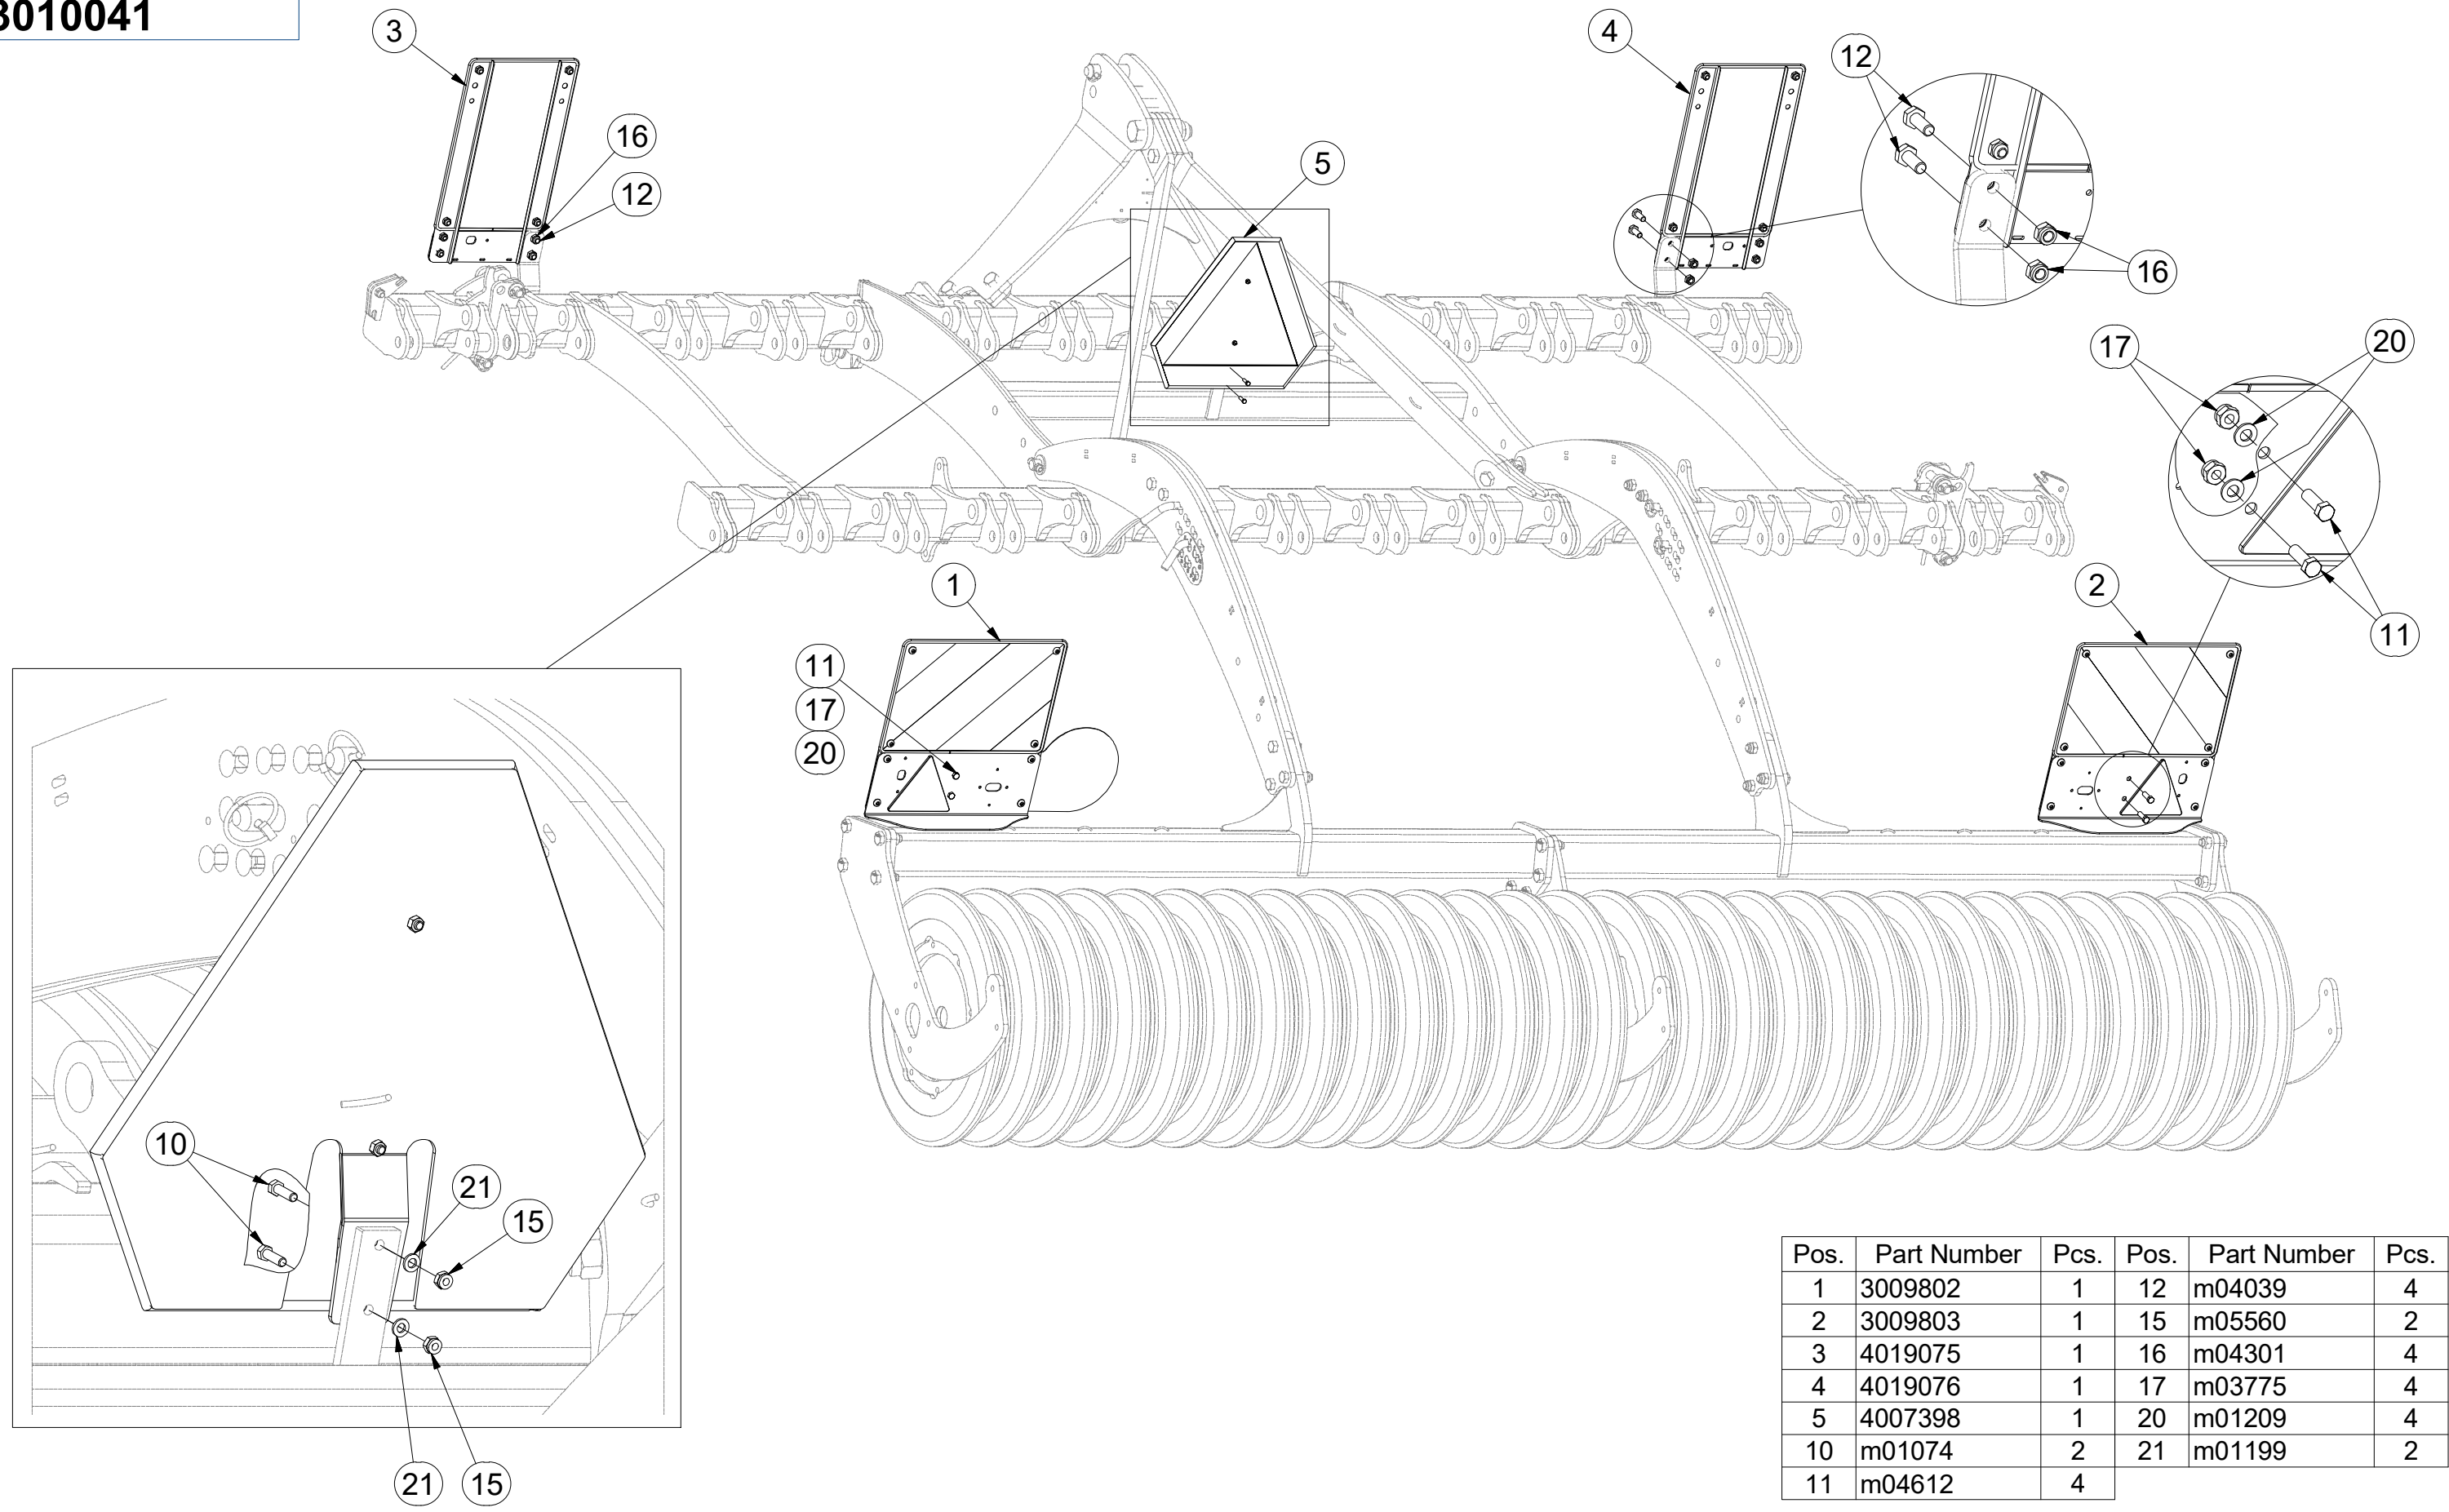

CZ TERČE
D SCHEIBE
F CIBLES

GB DISCS
RU ЩИТКИ
PL TARCZE

3010041

Pos.	Part Number	Pcs.	Pos.	Part Number	Pcs.
1	3009802	1	12	m04039	4
2	3009803	1	15	m05560	2
3	4019075	1	16	m04301	4
4	4019076	1	17	m03775	4
5	4007398	1	20	m01209	4
10	m01074	2	21	m01199	2
11	m04612	4