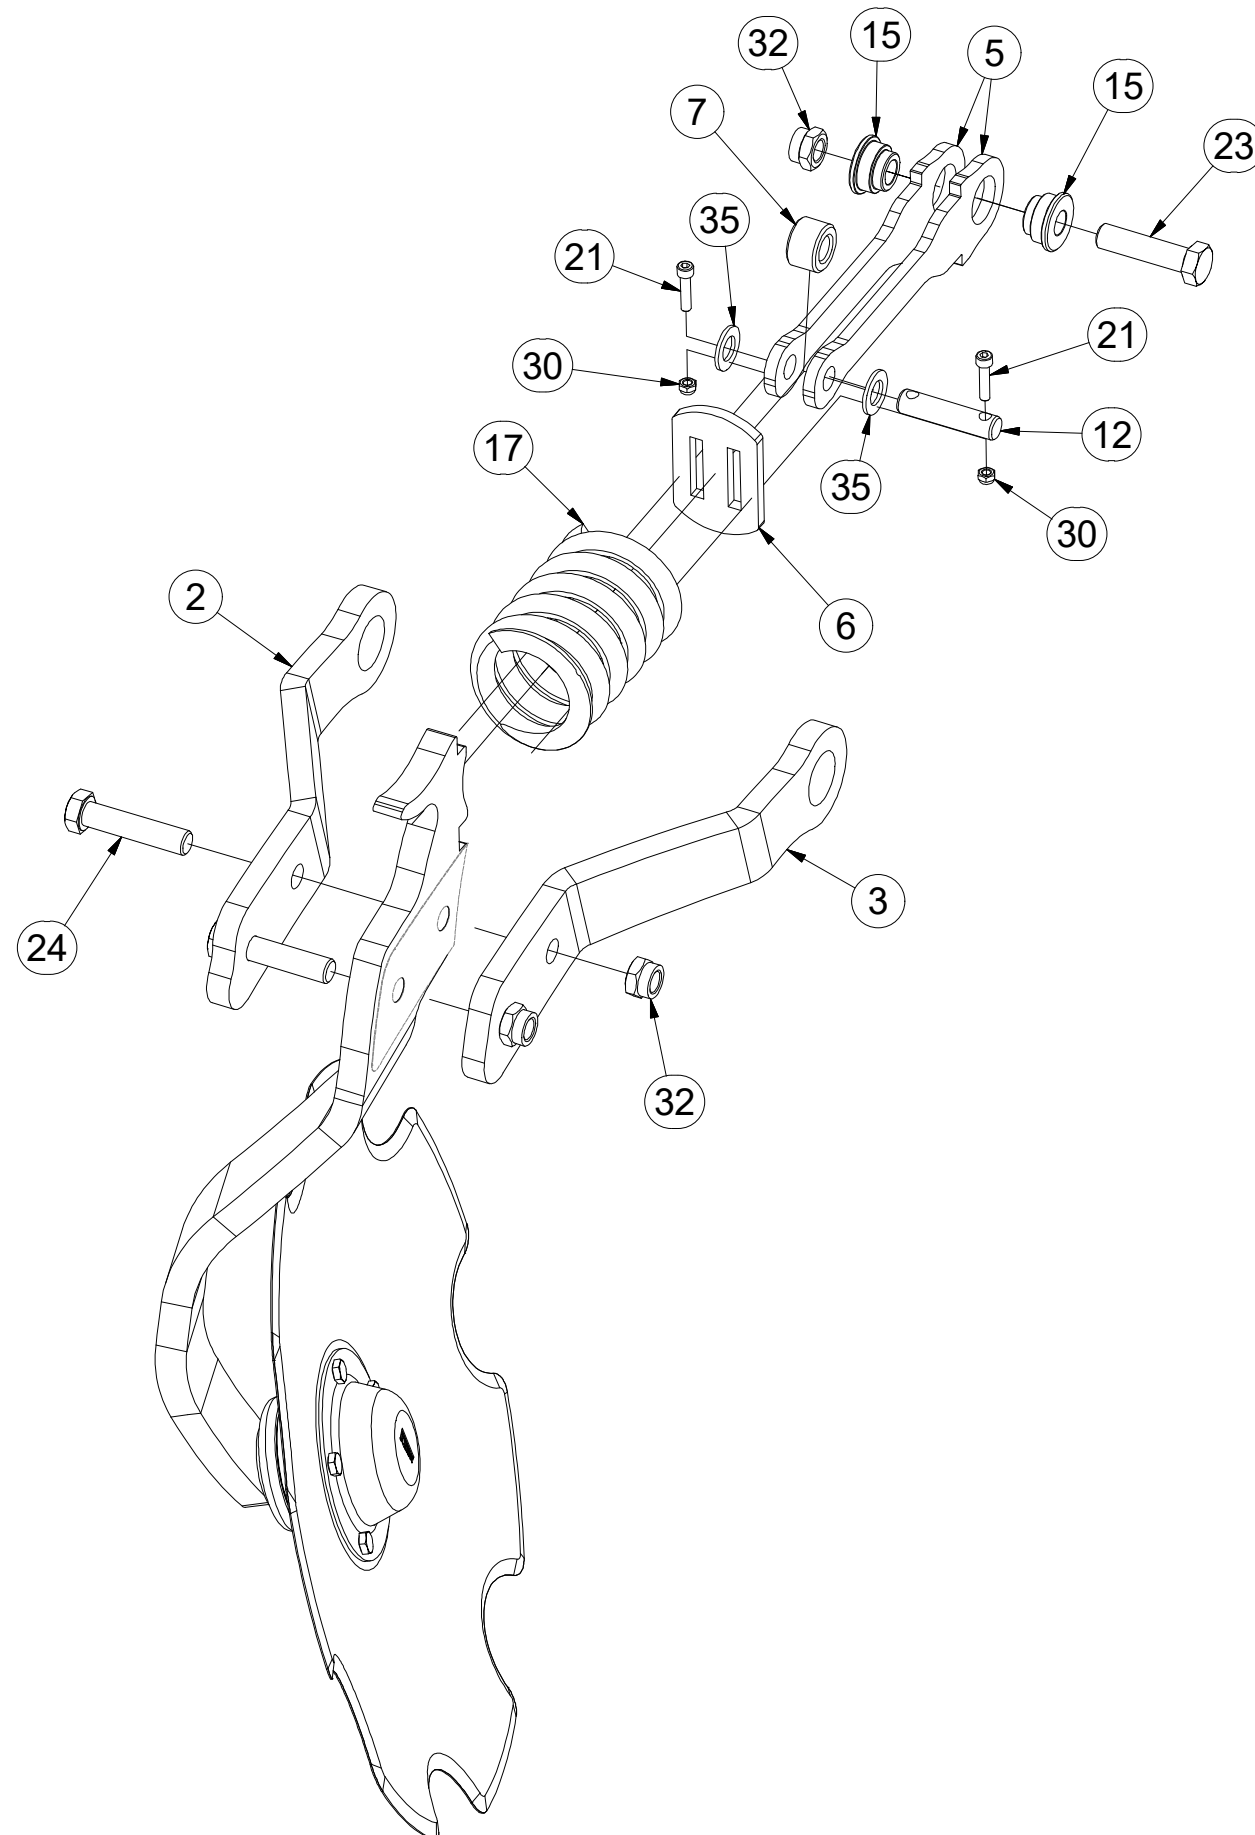

CZ PŘEDNÍ DISK
D SCHEIBE, VORDERE
F DISQUE AVANT

GB FRONT DISC
RU ДИСК ПЕРЕДНИЙ
PL TALERZ PRZEDNI

3008930

Pos.	Part Number	Pcs.
2	3009915	1
3	3009914	1
5	4019742	2
6	4013488	1
7	4007560	1
12	4013486	1
15	m14199	2
17	m09263	1
21	m09464	2
23	m05647	1
24	m12208	2
30	m04503	2
32	m11169	3
35	m03768	2