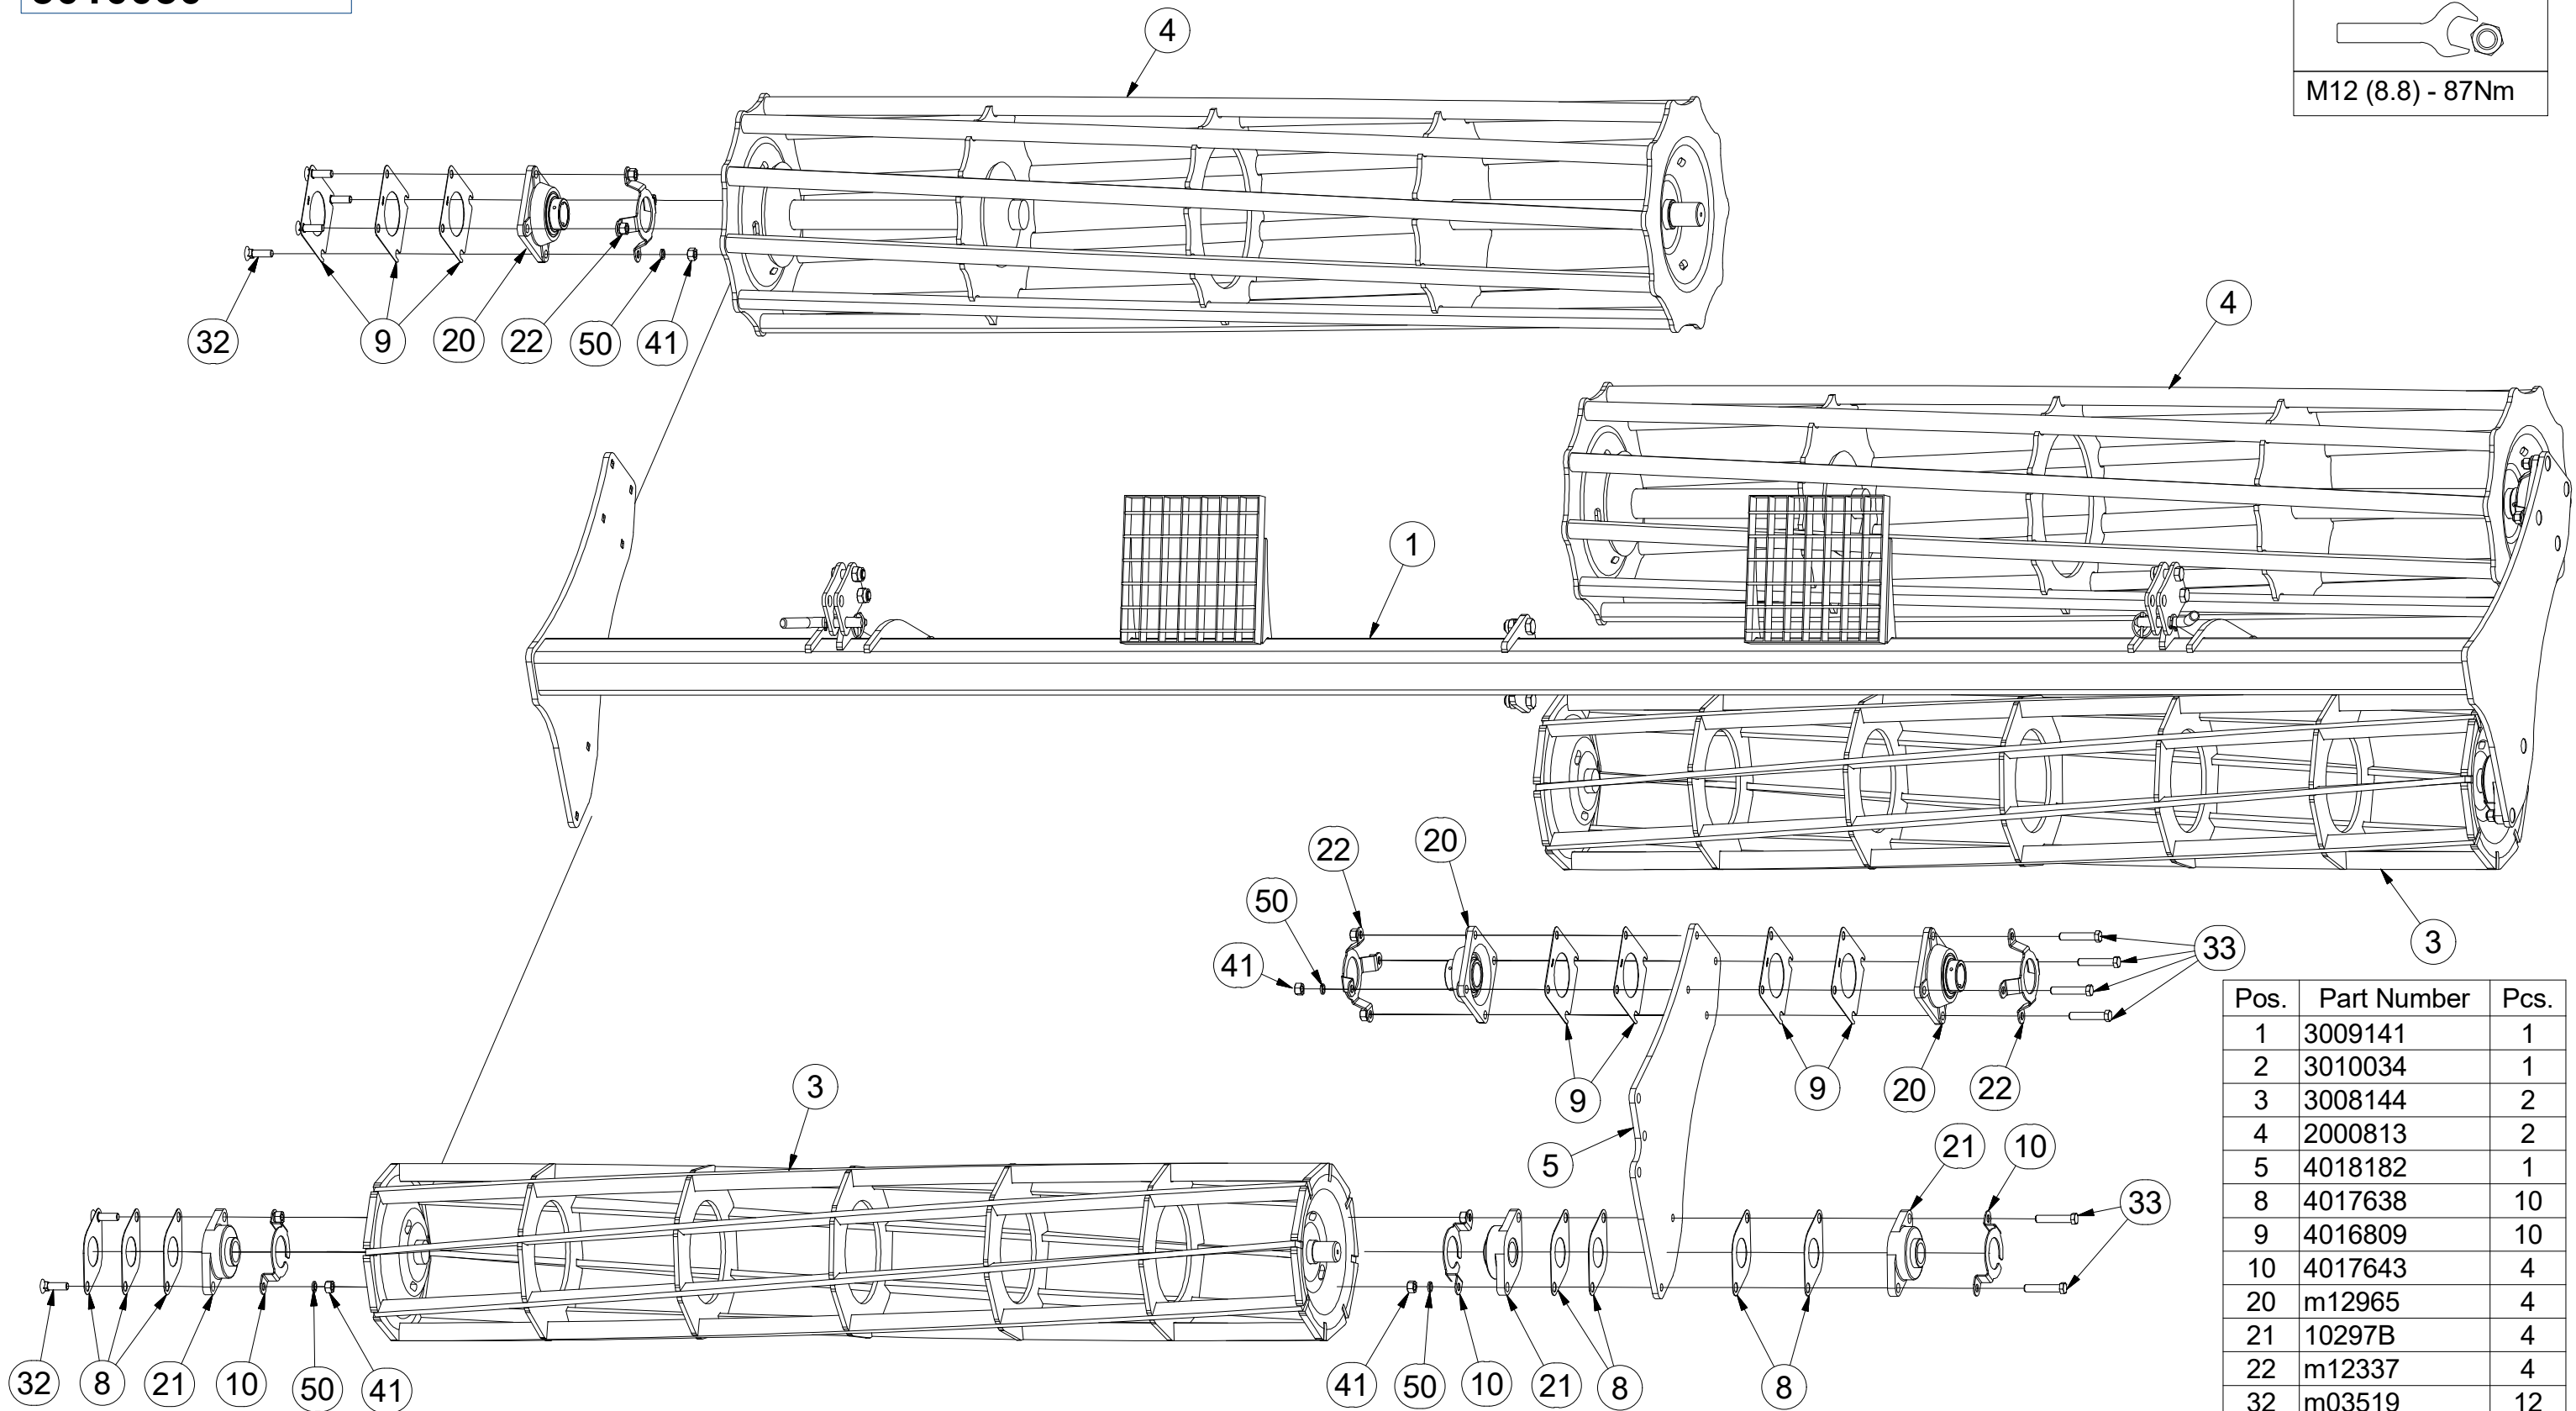

CZ SADA ZADNÍCH VÁLČŮ
D SATZ HINTERE WALZEN
F KIT DE ROULEAUX ARRIÈRE

GB SET OF REAR ROLLERS
RU КОМПЛЕКТ ЗАДНИХ КАТКОВ
PL ZESTAW TYLNYCH WAŁÓW

3010030

Pos.	Part Number	Pcs.
1	3009141	1
2	3010034	1
3	3008144	2
4	2000813	2
5	4018182	1
8	4017638	10
9	4016809	10
10	4017643	4
20	m12965	4
21	10297B	4
22	m12337	4
32	m03519	12
33	m05898	6
41	m01305	18
50	m03988	18