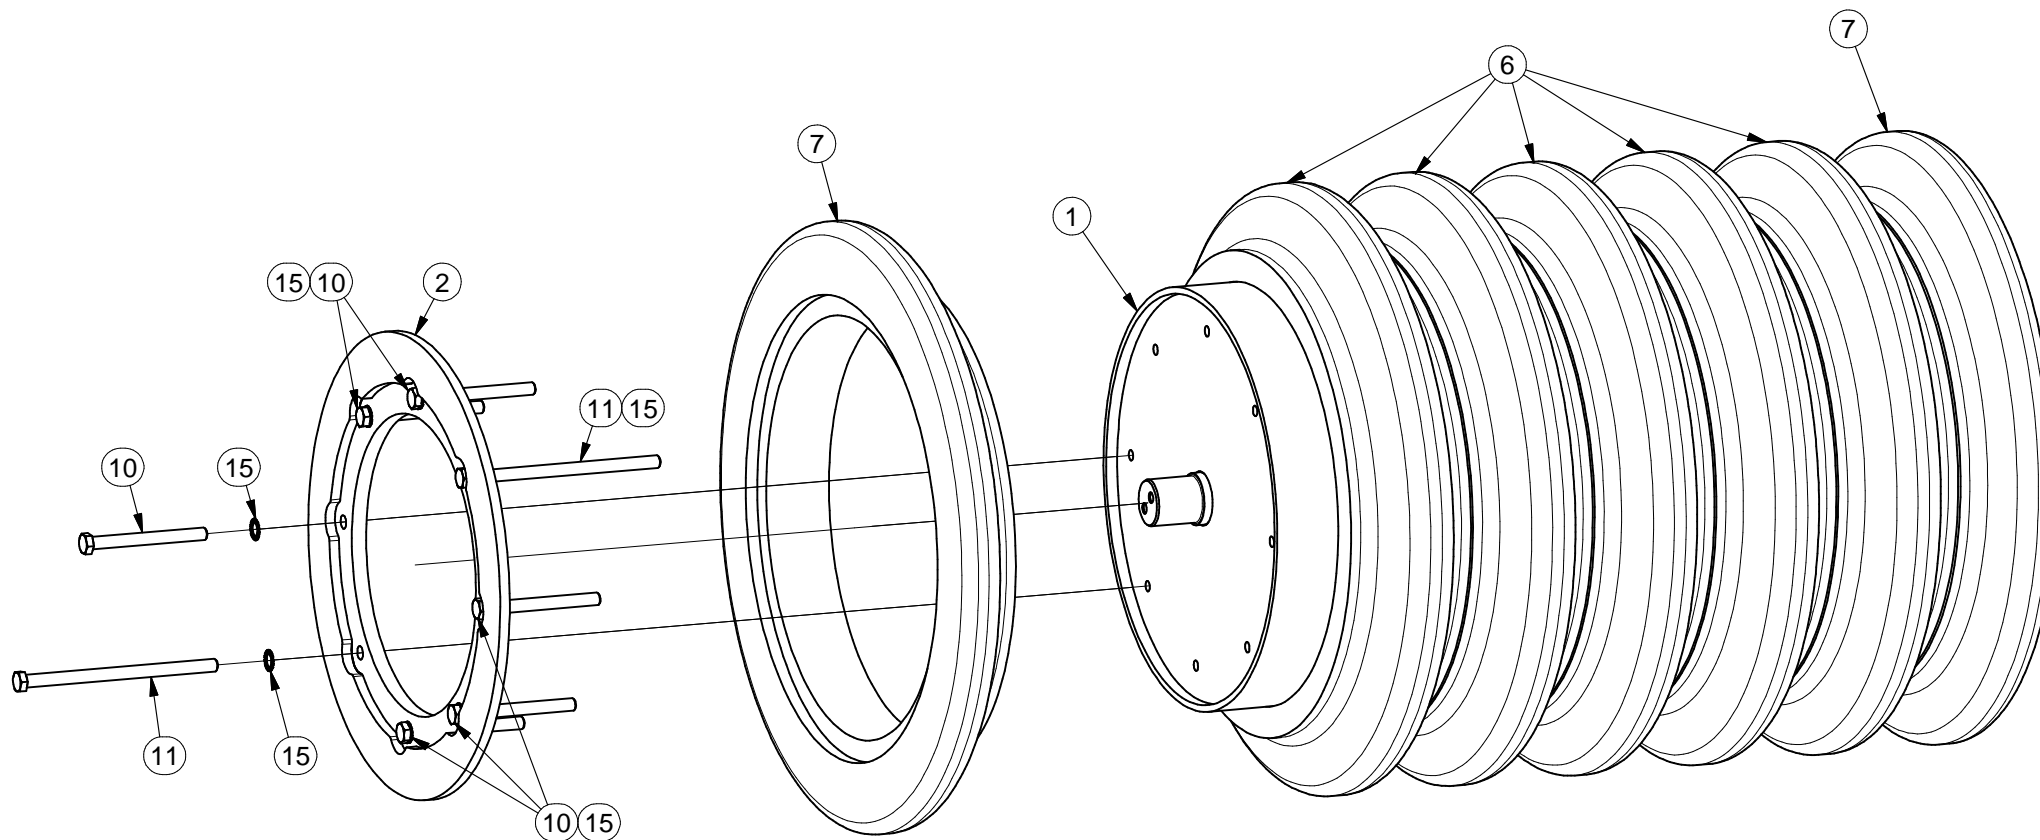

Ⓔ KATOK LTX - 0,8 m

Ⓗ WAŁ LTX - 0,8 m

3005726

Pos.	Part Number	Pcs.
1	3005725	1
2	4007455	2
6	m10860	5
7	m10859	2
10	m11148	12
11	m11150	4
15	m08404	16

(CZ) LTX VÁLEC - 3 m
 (D) WALZE, LTX - 3 m
 (F) ROULEAU LTX - 3 m