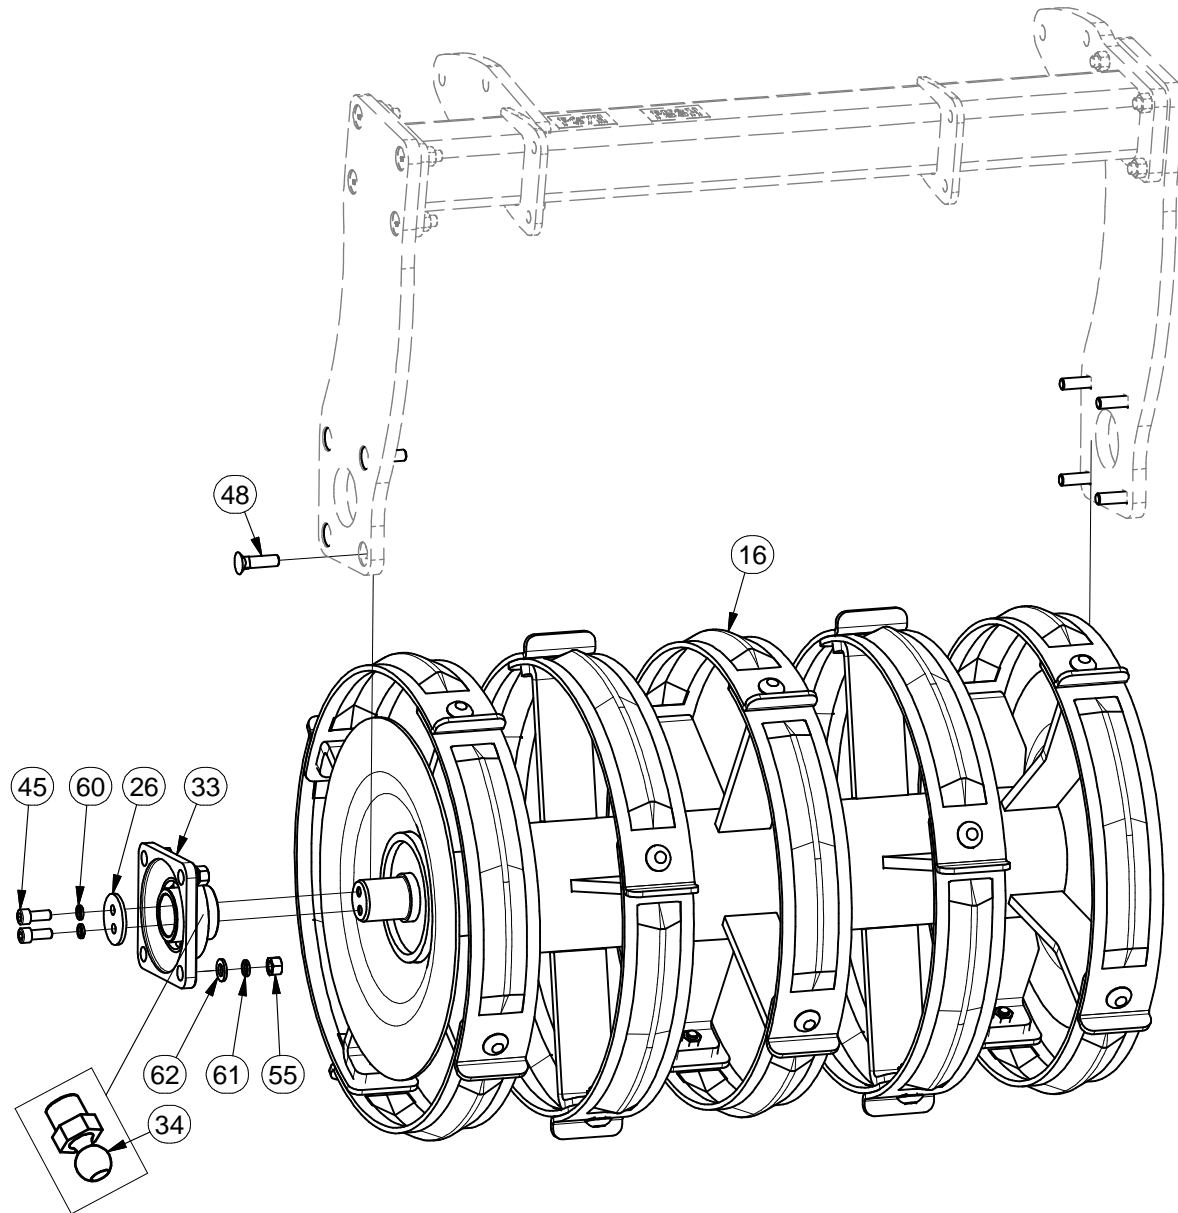

- ⒸZ RING VÁLEC
- Ⓓ RINGWALZE
- Ⓕ ROULEAU RING

- ⒼB RING ROLLER
- ⒶR RING KATOK
- ⒶL RING WÄL

3005382

Pos.	Part Number	Pcs.
16	3006087	2
26	4006554	6
33	m13082	6
34	m04299	6
45	m04249	12
48	m03519	24
55	m01305	24
60	m01208	12
61	m03988	24
62	m01214	24