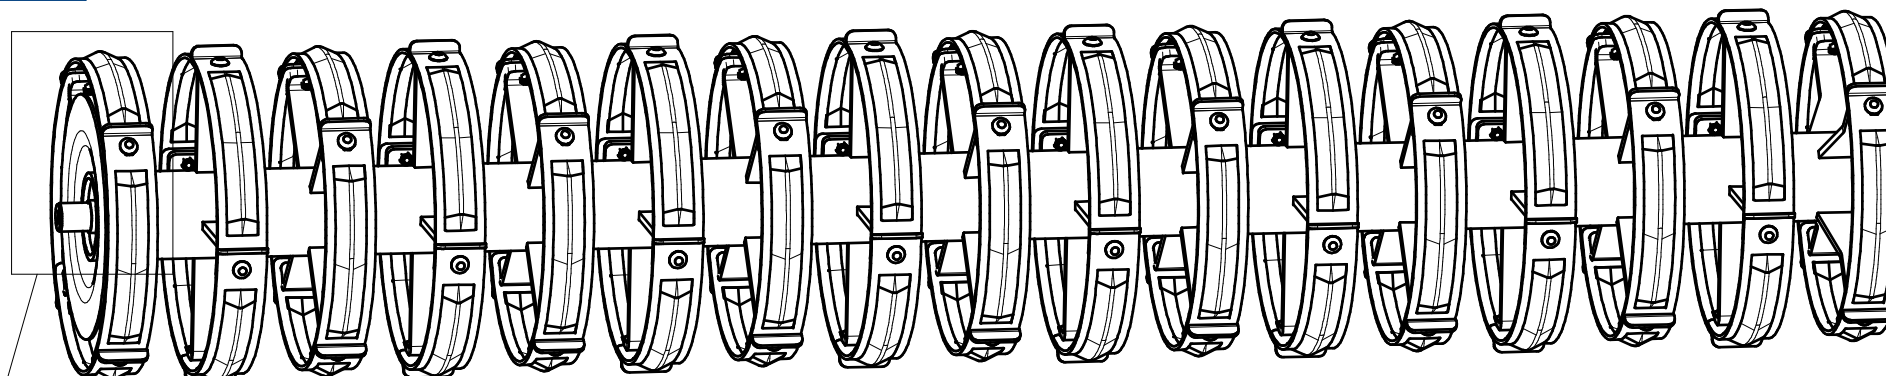

- Ⓒ RING VÁLEC - 3 m
- Ⓓ RINGWALZE - 3 m
- Ⓕ ROULEAU RING - 3 m

- Ⓖ RING ROLLER - 3 m
- Ⓗ RING KATOK - 3 m
- Ⓟ RING WAŁ - 3 m

3006093

Pos.	Part Number	Pcs.
1	3006092	1
2	3003670	68
3	m01305	68
4	m03988	68
5	m10618	68