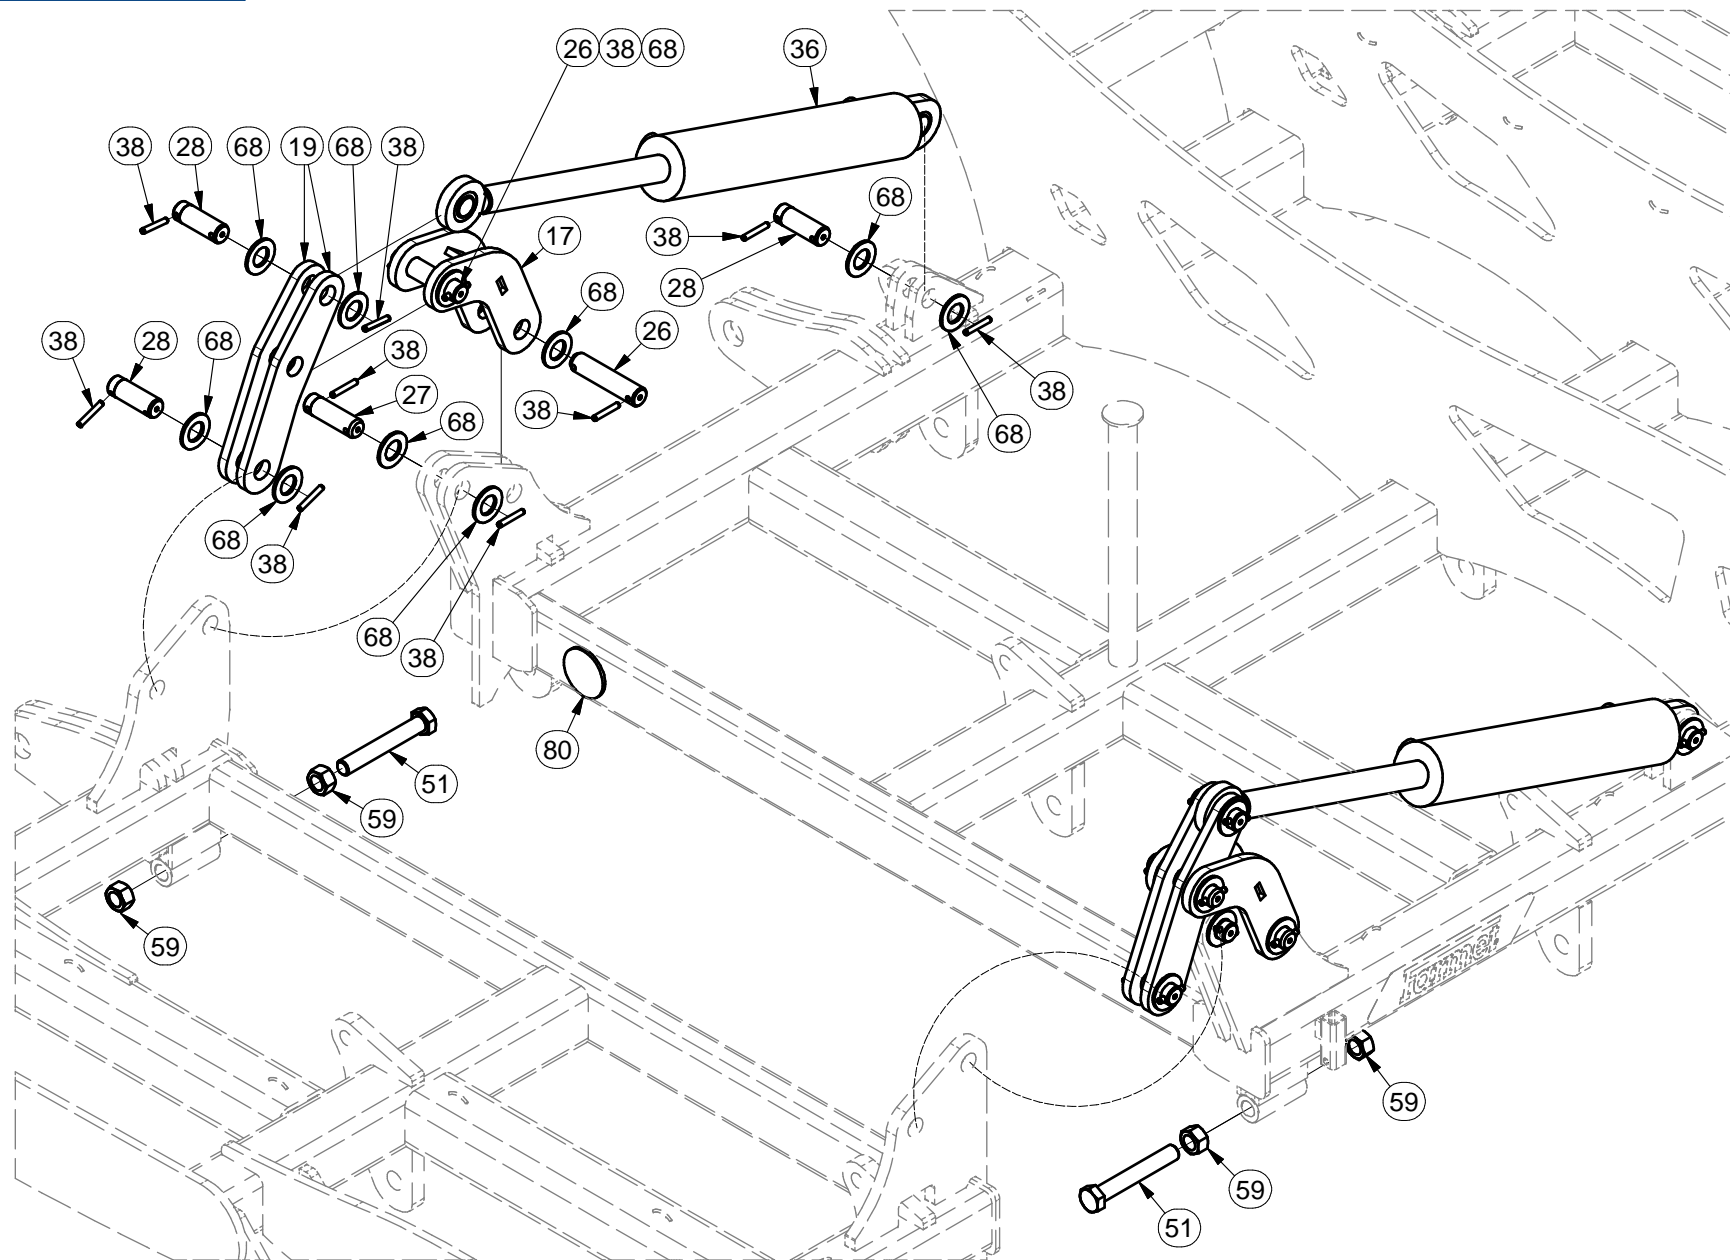

Ⓒ ZÁKLAD STROJE

Ⓓ UNTERBAU DER MASCHINE

Ⓕ BÂTI DE LA MACHINE

Ⓖ FOOTING OF THE MACHINE

Ⓡ ОСНОВАНИЕ МАШИНЫ

Ⓟ PODSTAWA MASZYNY

3005375

Pos.	Part Number	Pcs.
17	4005761	4
19	3003113	8
26	4001424	8
27	4000042	4
28	4006865	12
36	9003218	4
38	m09279	48
51	m04422	4
59	m01308	8
68	m02866	48
80	m02579	4