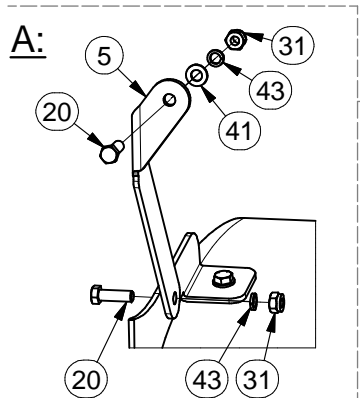

ⒸZ NÁPRAVA NEBRŽDĚNÁ

Ⓓ NICHT GEBREMSTE ACHSE

Ⓕ ESSIEU NON FREINÉ

ⒼB AXLE WITHOUT BRAKES

Ⓐ RU OCЬ БЕЗ ТОРМОЗА

Ⓐ PL OŚ NIEHAMOWANA

3005346

Pos.	Part Number	Pcs.
1	2000596	1
2	4010229	2
3	3003774	2
4	4006689	2
5	4011498	2
10	m08852	2
11	3002647	2
12	m02497	2
13	m12401	2
14	m12572	2
15	m12571	2
16	m04406	1
20	m01092	16
21	m01132	4
22	m01089	8
31	m04503	24
32	m06233	4
40	m01197	4
41	m01203	22
42	m07936	8
43	m01202	8