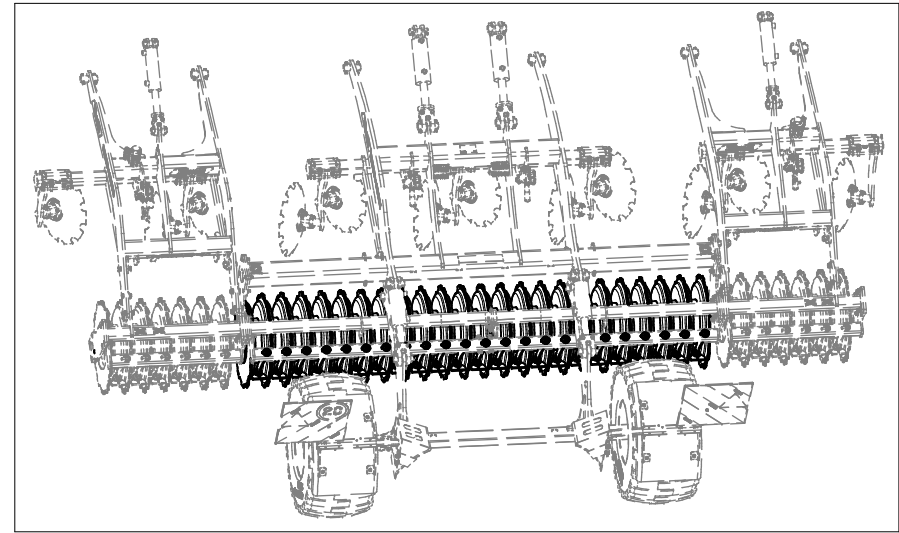

- Ⓒ DISKOVÝ VÁLEC
- Ⓓ SCHEIBENWALZE
- Ⓕ ROULEAU À DISQUES

- Ⓖ DISK ROLLER
- Ⓡ КАТОК С ДИСКАМИ
- Ⓟ WAŁ TALERZOWY

3006358

Pos.	Part Number	Pcs.
5	3005462	1
26	4006554	6
28	4011204	35
29	4011160	35
33	m13082	6
34	m04299	1
45	m04249	12
48	m03519	24
53	m04343	35
55	m01305	24
56	m04301	37
60	m01208	12
61	m03988	24
62	m01214	61
98	m02505	35