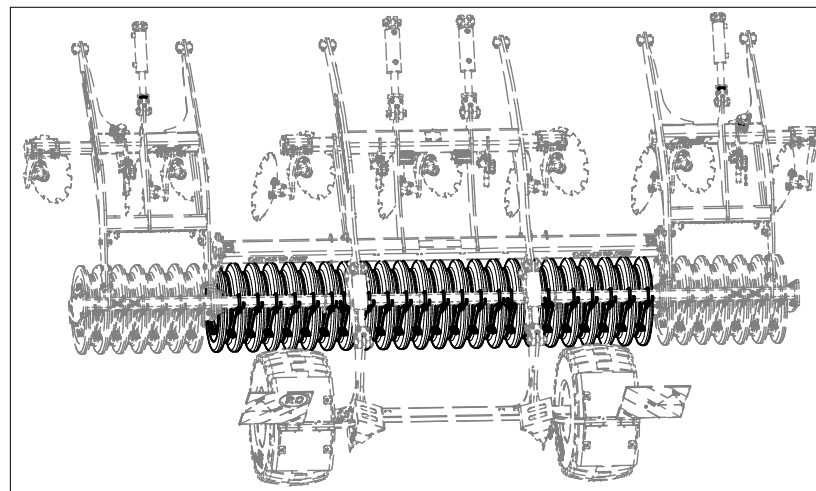

- Ⓒ LTX VÁLEC
- Ⓓ WALZE, LTX
- Ⓕ ROULEAU LTX

- Ⓖ LTX ROLLER
- Ⓔ KATOK LTX
- Ⓟ WAŁ LTX

3006228

Pos.	Part Number	Pcs.
6	3003804	1
11	4008235	31
12	4008262	4
26	4006554	6
33	m13082	6
34	m04299	1
45	m04249	12
48	m03519	24
55	m01305	24
56	m04301	70
60	m01208	12
61	m03988	24
62	m01214	94
88	m10296	35