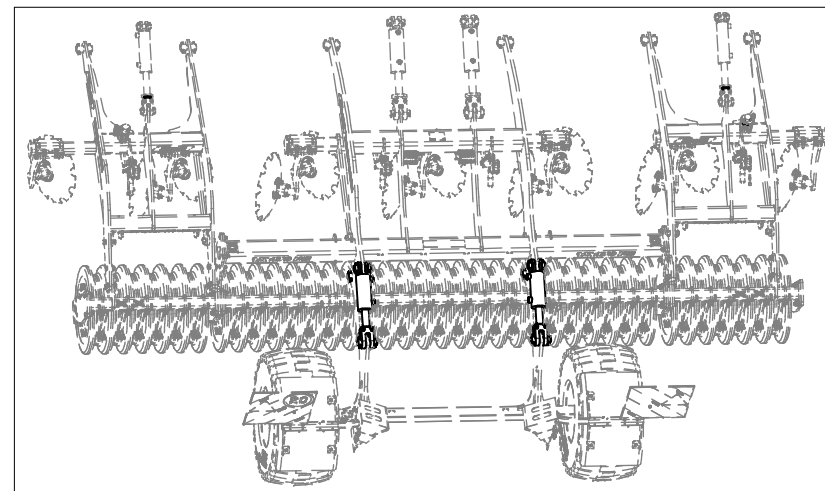

- Ⓒ LTX VÁLEC
- Ⓓ WALZE, LTX
- Ⓕ ROULEAU LTX

- Ⓖ LTX ROLLER
- Ⓒ KATOK LTX
- Ⓗ WAŁ LTX

3006228

Pos.	Part Number	Pcs.
30	9002647	2
38	4008054	8
39	4008055	4
40	4007816	4
43	m11189	32