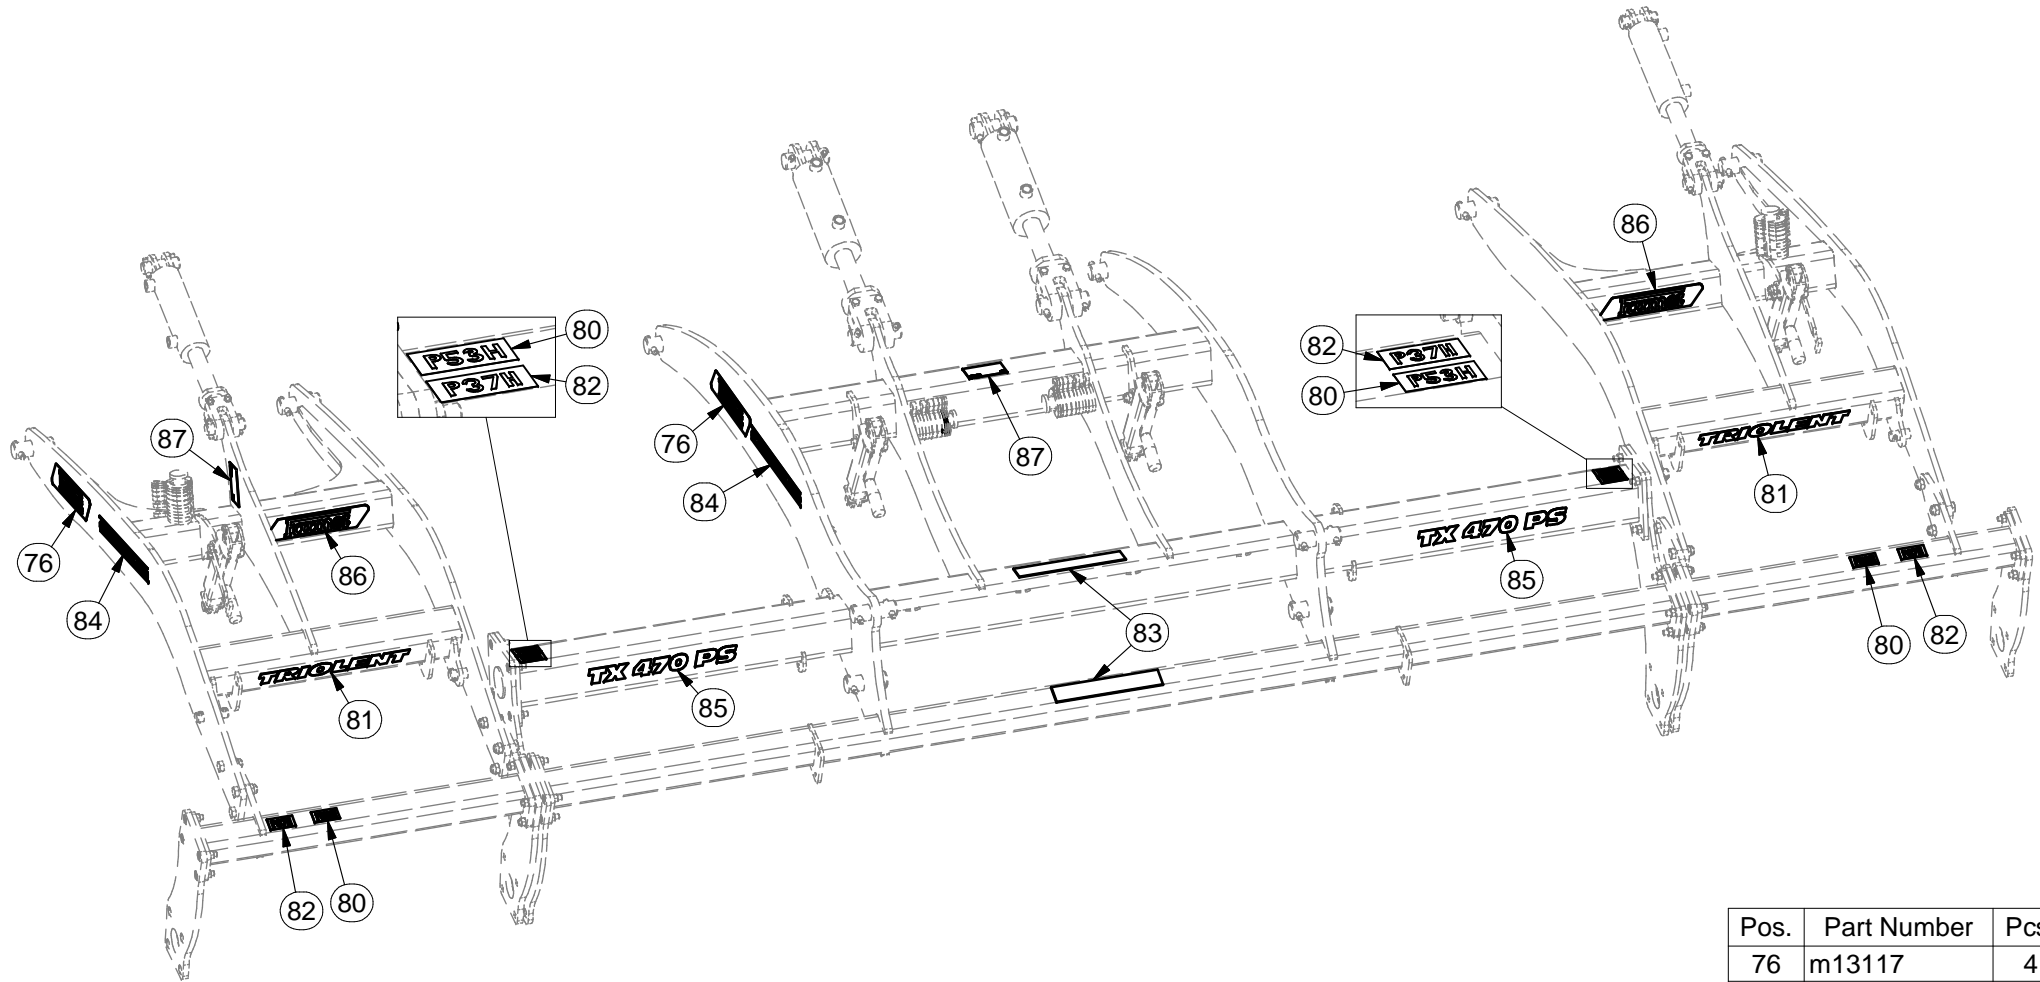

- Ⓒ SAMOLEPKY - LTX VÁLEC
- Ⓓ AUFKLEBER - WALZE, LTX
- Ⓕ VOITURE - ROULEAU LTX

- Ⓖ STICKERS - LTX ROLLER
- Ⓔ СТИКЕРЫ - КАТОК LTX
- Ⓟ NAKLEJKI - WAŁ LTX

3006228

Pos.	Part Number	Pcs.
76	m13117	4
80	m04369	4
81	m10563	2
82	m04365	4
83	m11147	2
84	m10353	4
85	m12835	2
86	m13116	2
87	m11591	3