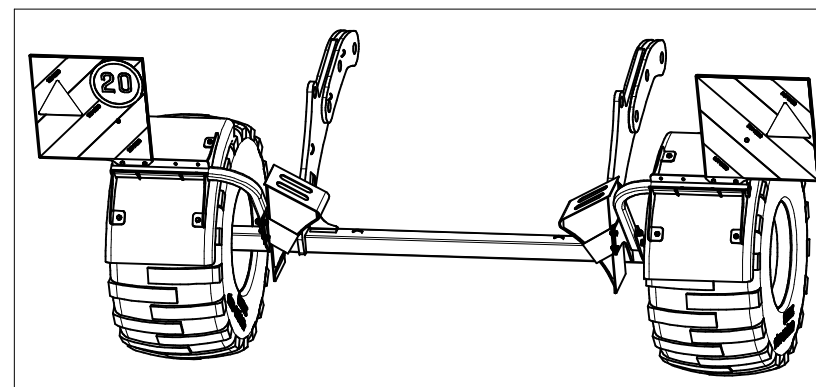

ⒸZ NÁPRAVA NEBRŽDĚNÁ

Ⓓ NICHT GEBREMSTE ACHSE

Ⓕ ESSIEU NON FREINÉ

ⒼB AXLE WITHOUT BRAKES

Ⓐ RU OCЬ БЕЗ ТОРМОЗА

Ⓐ PL OŚ NIEHAMOWANA

3005346

Pos.	Part Number	Pcs.
1	2000596	1
2	4010229	2
3	3003774	2
4	4006689	2
5	4011498	2
10	m08852	2
11	3002647	2
12	m02497	2
13	m12401	2
14	m12572	2
15	m12571	2
16	m04406	1
20	m01092	16
21	m01132	4
22	m01089	8
31	m04503	24
32	m06233	4
40	m01197	4
41	m01203	22
42	m07936	8
43	m01202	8