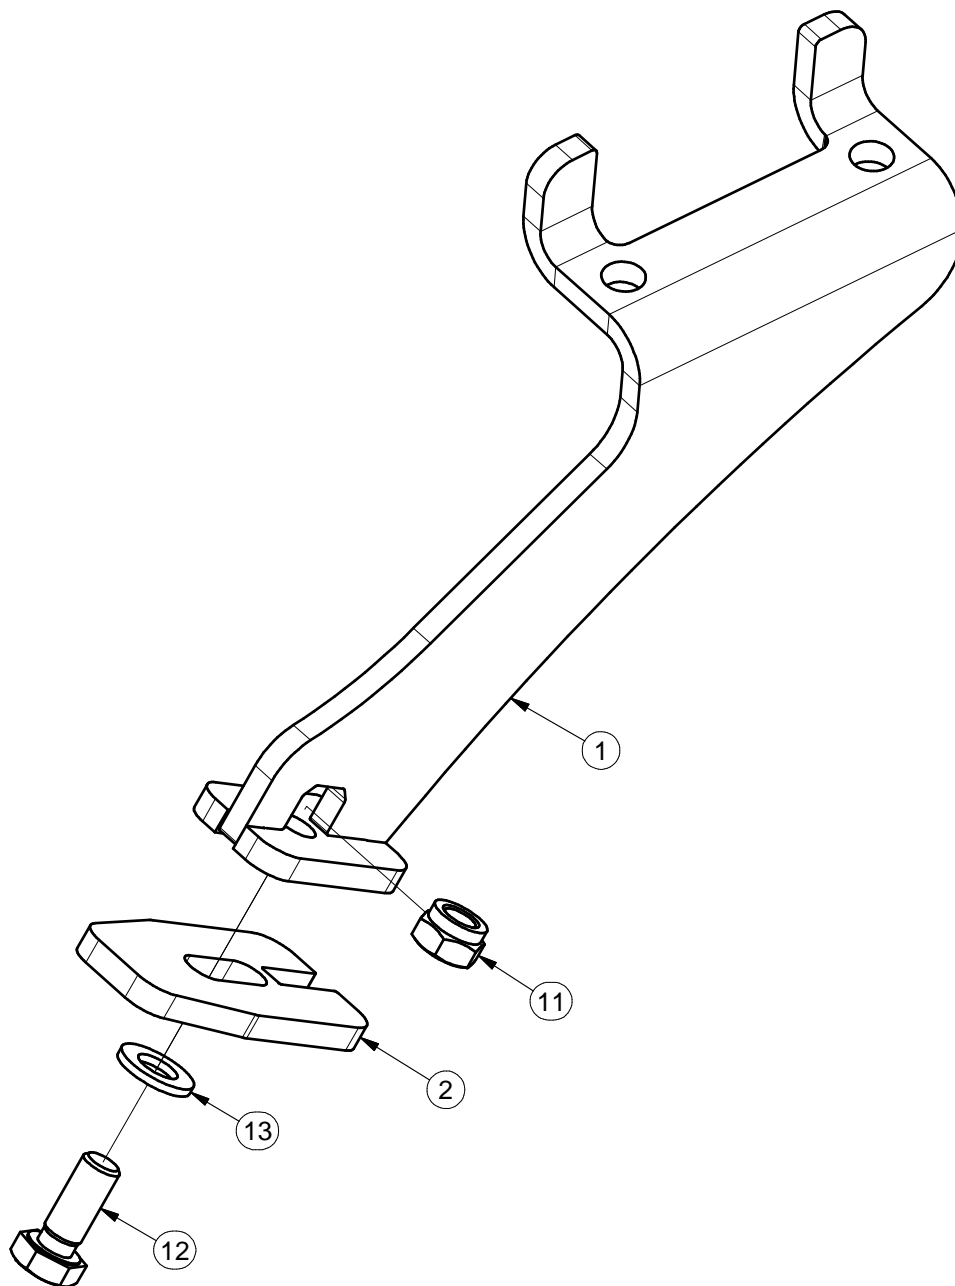

Ⓓ ABSTREIFER LTX-WALZE - LINKES

Ⓕ NETTOYEUR DE ROULEAU LTX - GAUCHE

ⒼB LTX ROLLER CLEANER - LEFT

ⒺO ОЧИСТИТЕЛЬ КАТКА LTX - ЛЕВЫЙ

ⒽL WAŁ CZYSZCZĄCY LTX - LEWY

Farmet

4008235

Pos.	Part Number	Pcs.
1	4008239	1
2	4007566	1
11	m04301	1
12	m11688	1
13	m01214	1