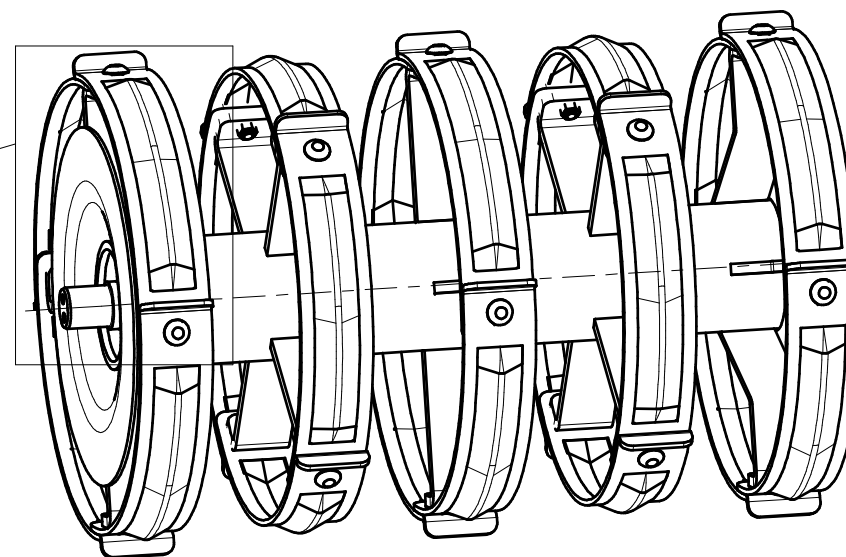

- Ⓒ RING VÁLEC - 0,9 m
- Ⓓ RINGWALZE - 0,9 m
- Ⓕ ROULEAU RING - 0,9 m

- Ⓖ RING ROLLER - 0,9 m
- Ⓒ RING KATOK - 0,9 m
- Ⓖ RING WAŁ - 0,9 m

3006087

Pos.	Part Number	Pcs.
1	3006086	1
2	3003670	20
5	m10618	20
6	m01305	20
7	m03988	20