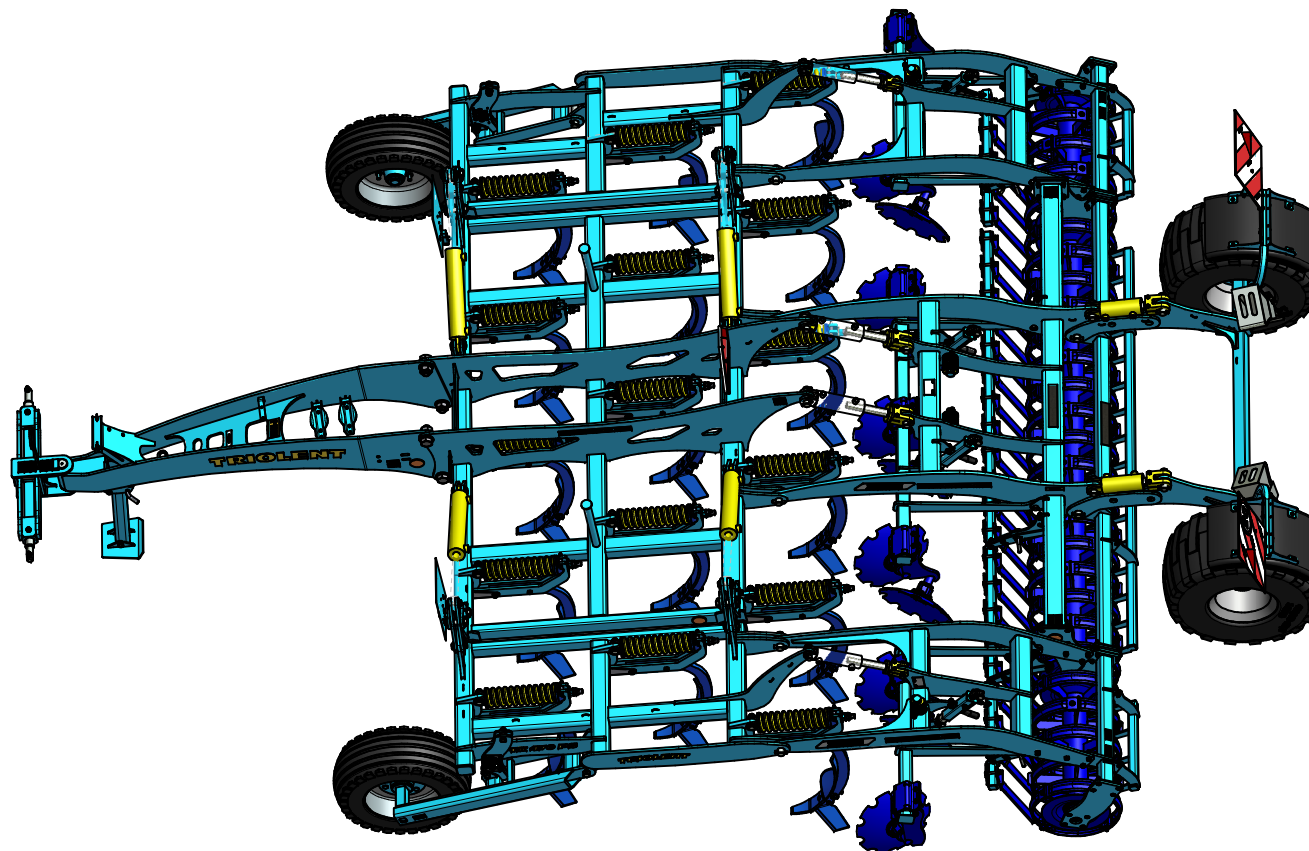

ⒸZ KATALOG NÁHRADNÍCH DÍLŮ ⒸB CATALOGUE OF SPARE PARTS ⒸD ERSATZTEILLISTE
ⒸRU КАТАЛОГ ЗАПАСНЫХ ЧАСТЕЙ ⒸF CATALOGUE DES PIÈCES DE RECHANGE ⒸPL KATALOG CZĘŚCI ZAMIENNYCH

TRIOLENT TX 470 PS

ⒸZ Vydání ⒸB Edition ⒸD Ausgabe
ⒸRU Издание ⒸF Édition ⒸPL Wydanie