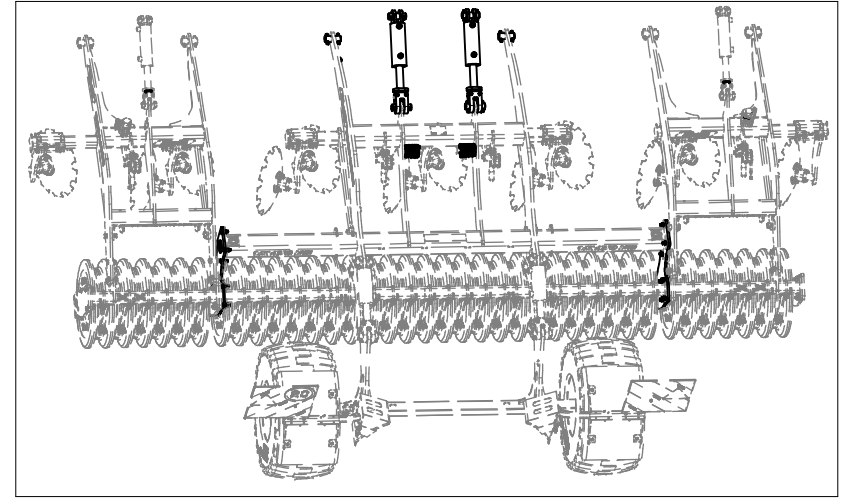

- Ⓒ LTX VÁLEC
- Ⓓ WALZE, LTX
- Ⓕ ROULEAU LTX

- Ⓖ LTX ROLLER
- Ⓔ KATOK LTX
- Ⓗ WAŁ LTX

3006228

Pos.	Part Number	Pcs.
24	3005383	1
25	3005384	1
32	9002649	2
38	4008054	8
39	4008055	4
40	4007816	4
43	m11189	32
49	m11154	32
57	m06233	32
70	m11335	8
71	9002587	8
72	9002586	4
73	9002585	8
75	m02579	2