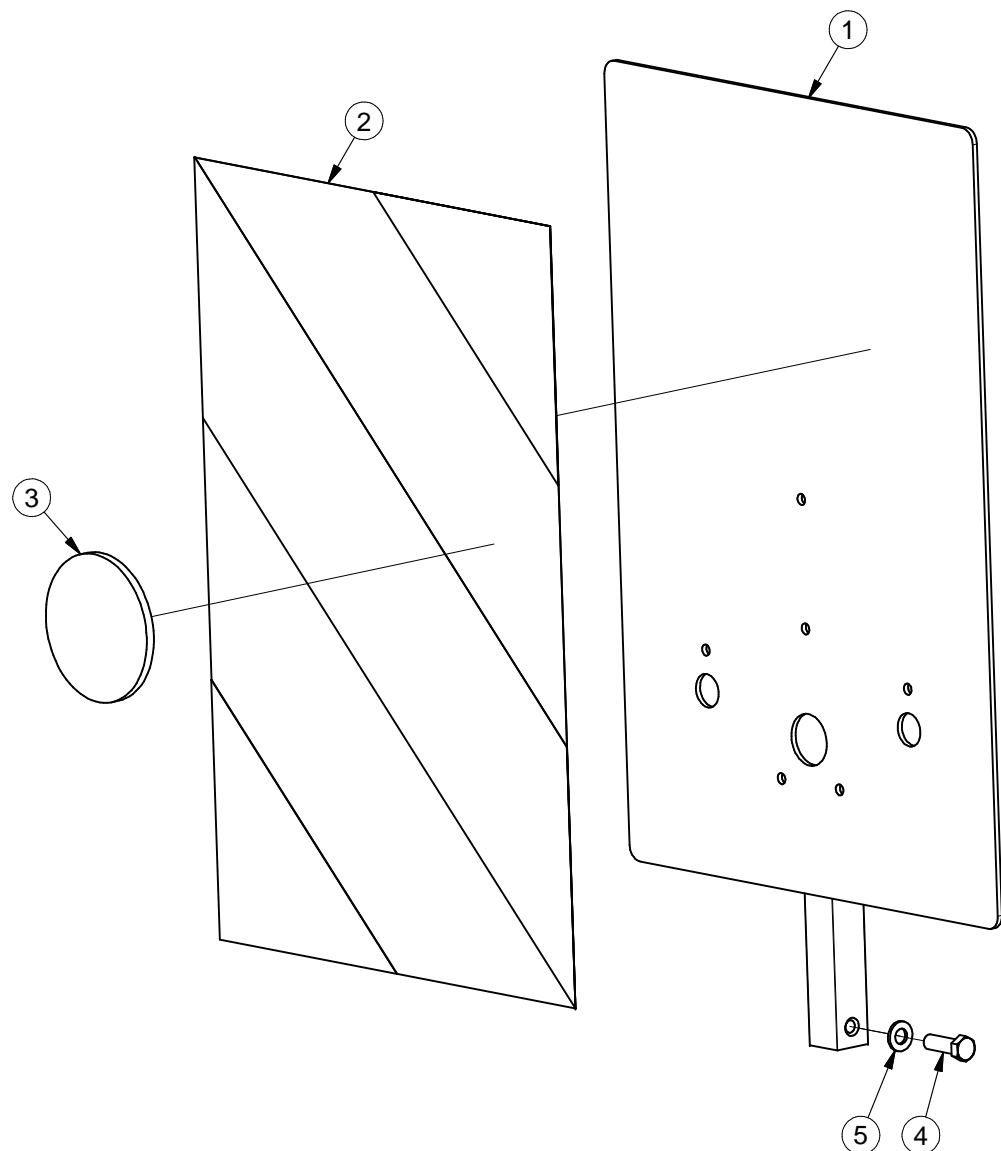

Ⓓ SCHILD, VORDERES, LINKES

Ⓕ CIBLE AVANT GAUCHE

ⒼB LEFT FRONT DISC

ⒶU ЩИТОК ПЕРЕДНИЙ ЛЕВЫЙ

ⒶL TARCZA PRZEDNIA LEWA

Farmet

4006274

Pos.	Part Number	Pcs.
1	4006252	1
2	m12620	1
3	m02498	1
4	m01092	1
5	m01203	1