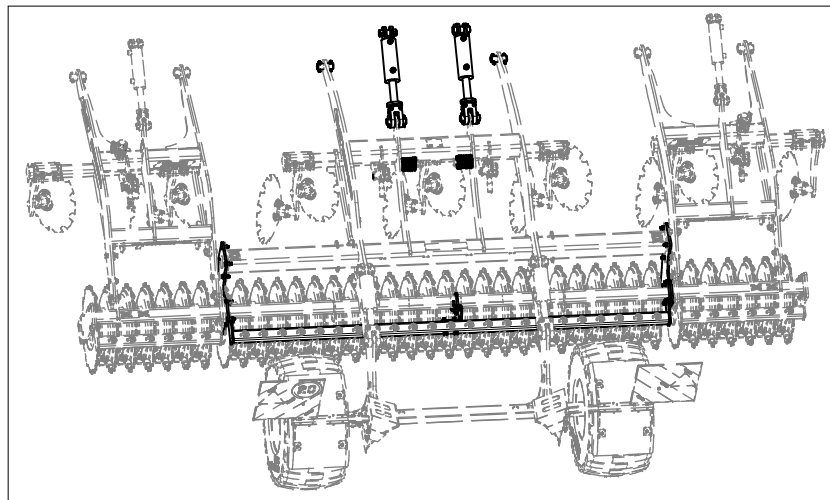

(CZ) DISKOVÝ VÁLEC
(D) SCHEIBENWALZE
(F) ROULEAU À DISQUES

(GB) DISK ROLLER
(RU) КАТОК С ДИСКАМИ
(PL) WAŁ TALERZOWY

Farmet

3006358

Pos.	Part Number	Pcs.
11	4012733	1
14	4012107	1
24	3005383	1
25	3005384	1
32	9002649	2
38	4008054	8
39	4008055	4
40	4007816	4
43	m11189	32
47	m06605	2
49	m11154	20
52	m11944	12
54	m10296	1
56	m04301	37
57	m06233	32
58	m03683	22
62	m01214	61
70	m11335	8
71	9002587	8
72	9002586	4
73	9002585	8
75	m02579	2