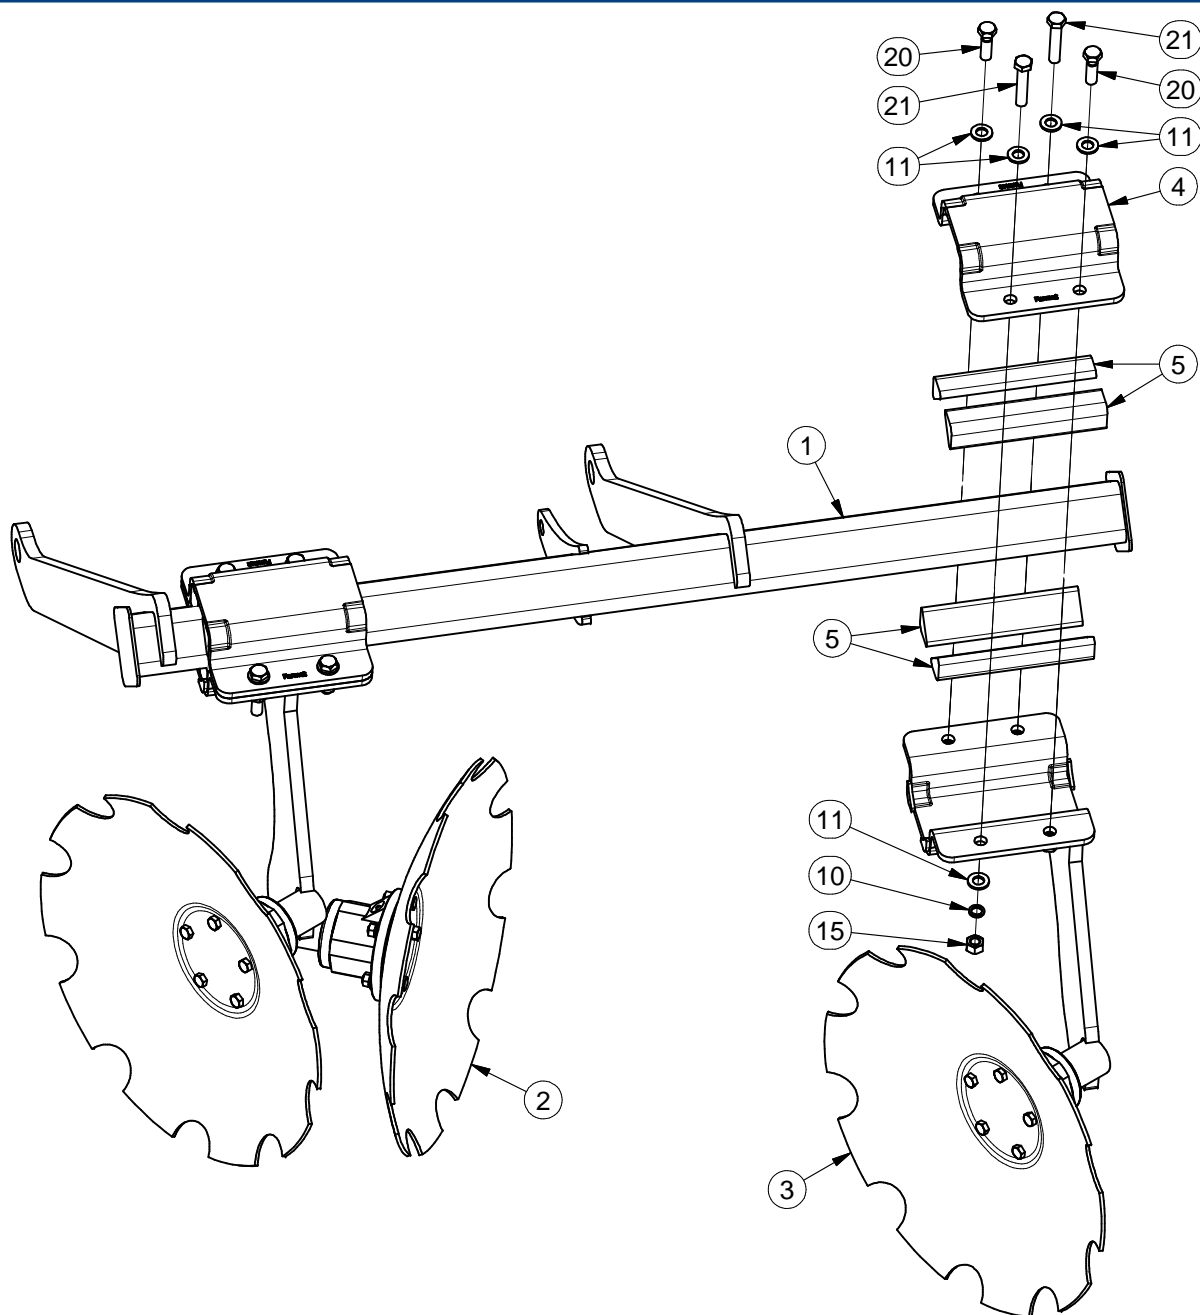

Ⓒ ZÁHRNOVACÍ DISKY - BOČNÍ RÁM LEVÝ

Ⓓ ZUSTREICHSCHEIBE - LINKER SEITENRAHMEN

Ⓕ DISQUES D'ENFOUISSEMENT - CHASSIS LATERAL GAUCHE

Ⓖ LEVELLING DISKS - LEFT SIDE FRAME

Ⓒ ЗАКРЫВАЮЩИЕ ДИСКИ - БОКОВАЯ РАМА ЛЕВАЯ

Ⓐ TALERZE ZAGARNIAJĄCE - RAMA BOCZNA LEWA

3005356

Pos.	Part Number	Pcs.
1	3005357	1
2	3004118	1
3	3004168	1
4	9002597	2
5	9002753	8
10	m03988	8
11	m01214	16
15	m01305	8
20	m03926	4
21	m07963	4