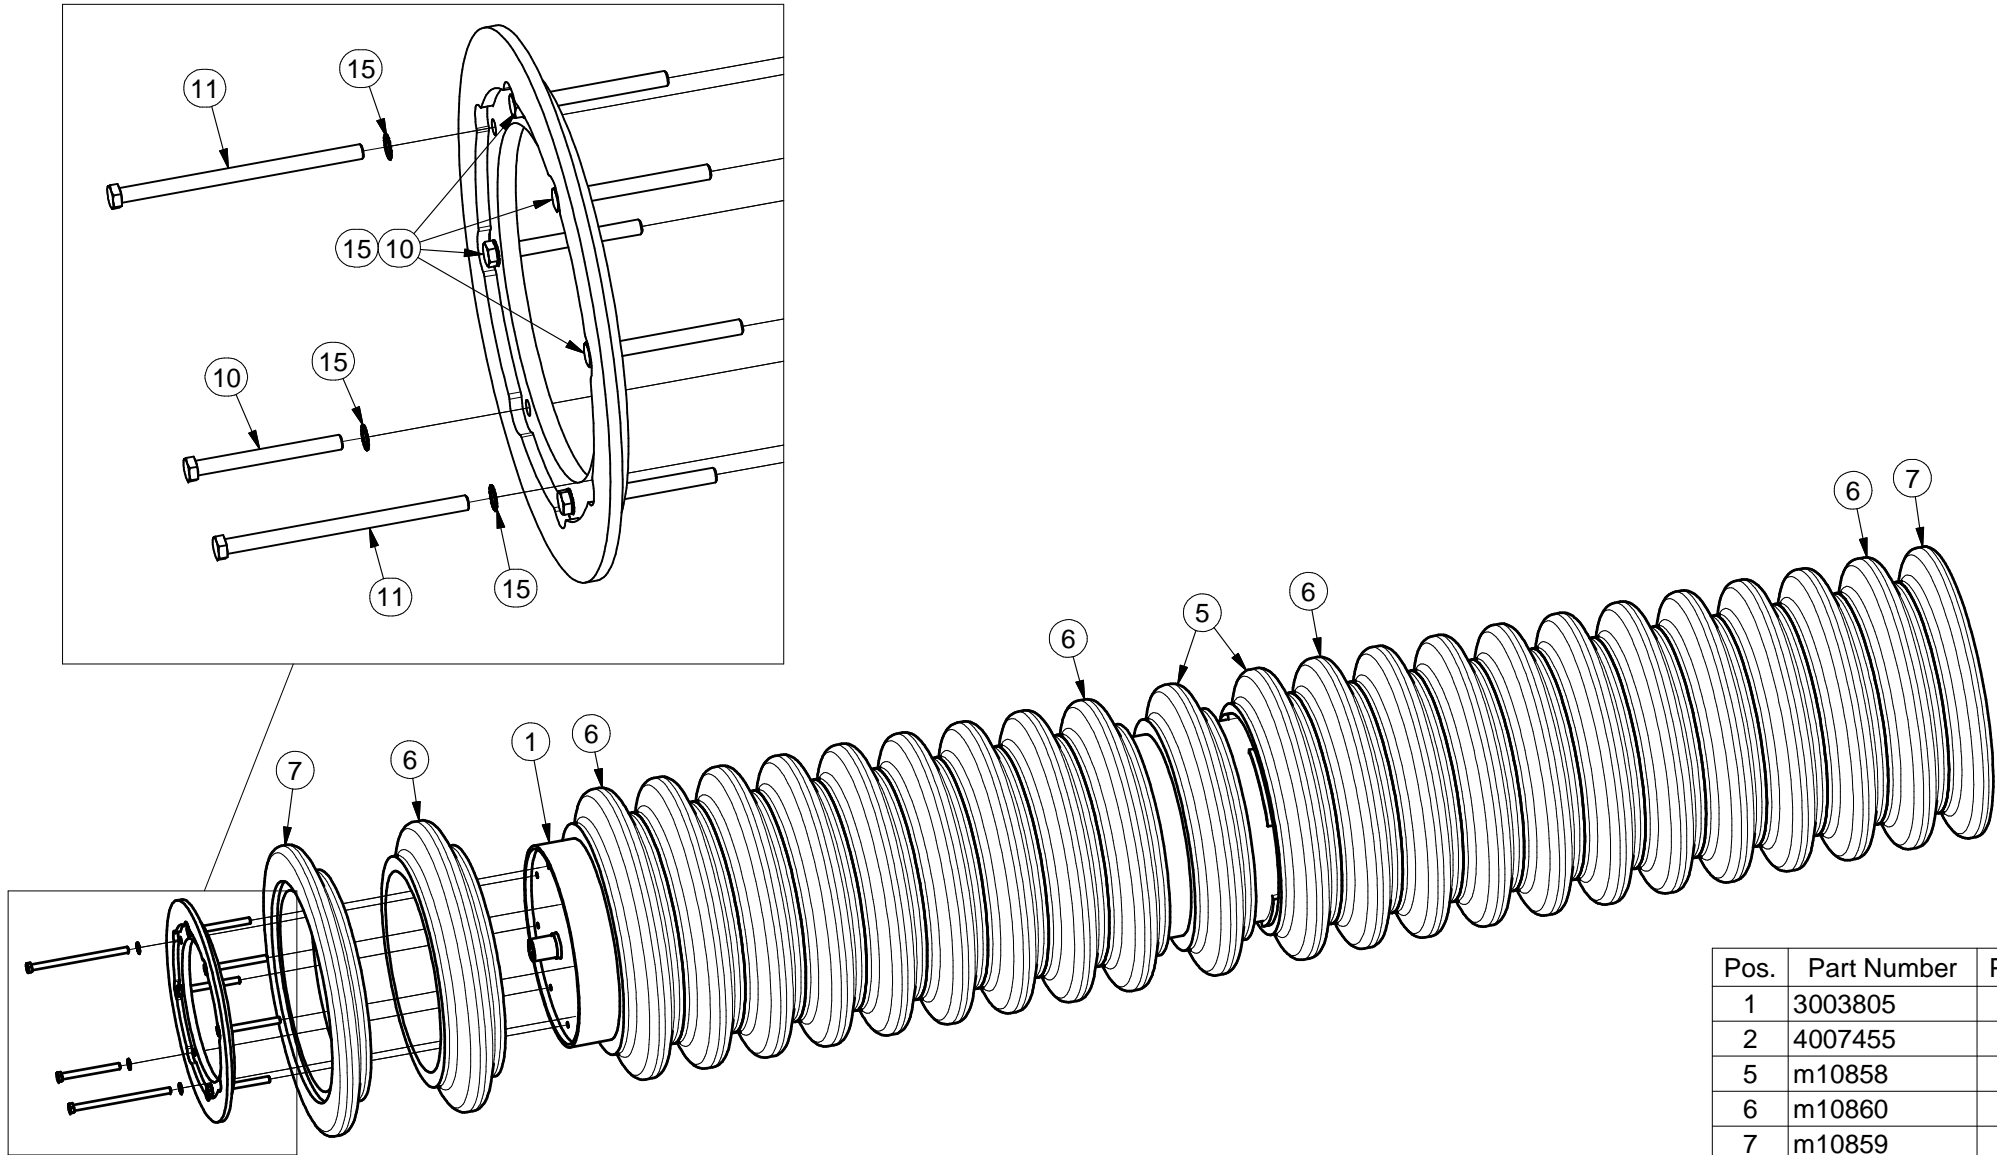

(CZ) LTX VÁLEC - 3 m
(D) WALZE, LTX - 3 m
(F) ROULEAU LTX - 3 m

(GB) LTX ROLLER - 3 m
(RU) KATOK LTX - 3 m
(PL) WAŁ LTX - 3 m

3003804

Pos.	Part Number	Pcs.
1	3003805	1
2	4007455	2
5	m10858	2
6	m10860	20
7	m10859	2
10	m11148	12
11	m11150	4
15	m08404	16