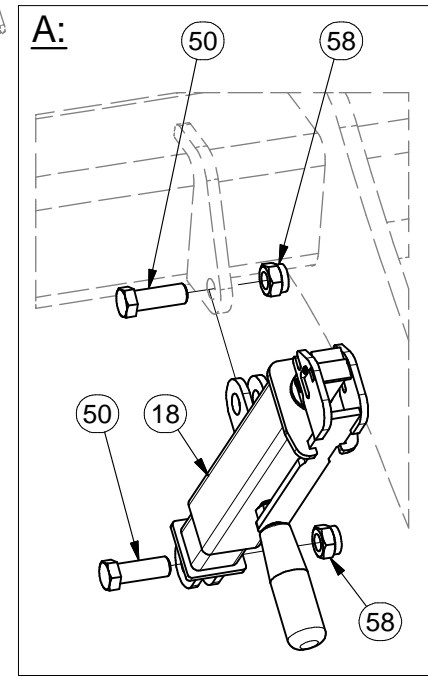

- Ⓒ DISKOVÝ VÁLEC
- Ⓓ SCHEIBENWALZE
- Ⓕ ROULEAU À DISQUES

- Ⓖ DISK ROLLER
- Ⓔ КАТОК С ДИСКАМИ
- Ⓗ WAŁ TALERZOWY

3006358

Pos.	Part Number	Pcs.
10	3005362	1
18	4009224	4
35	4007694	6
41	m10736	12
50	m02254	8
58	m03683	22