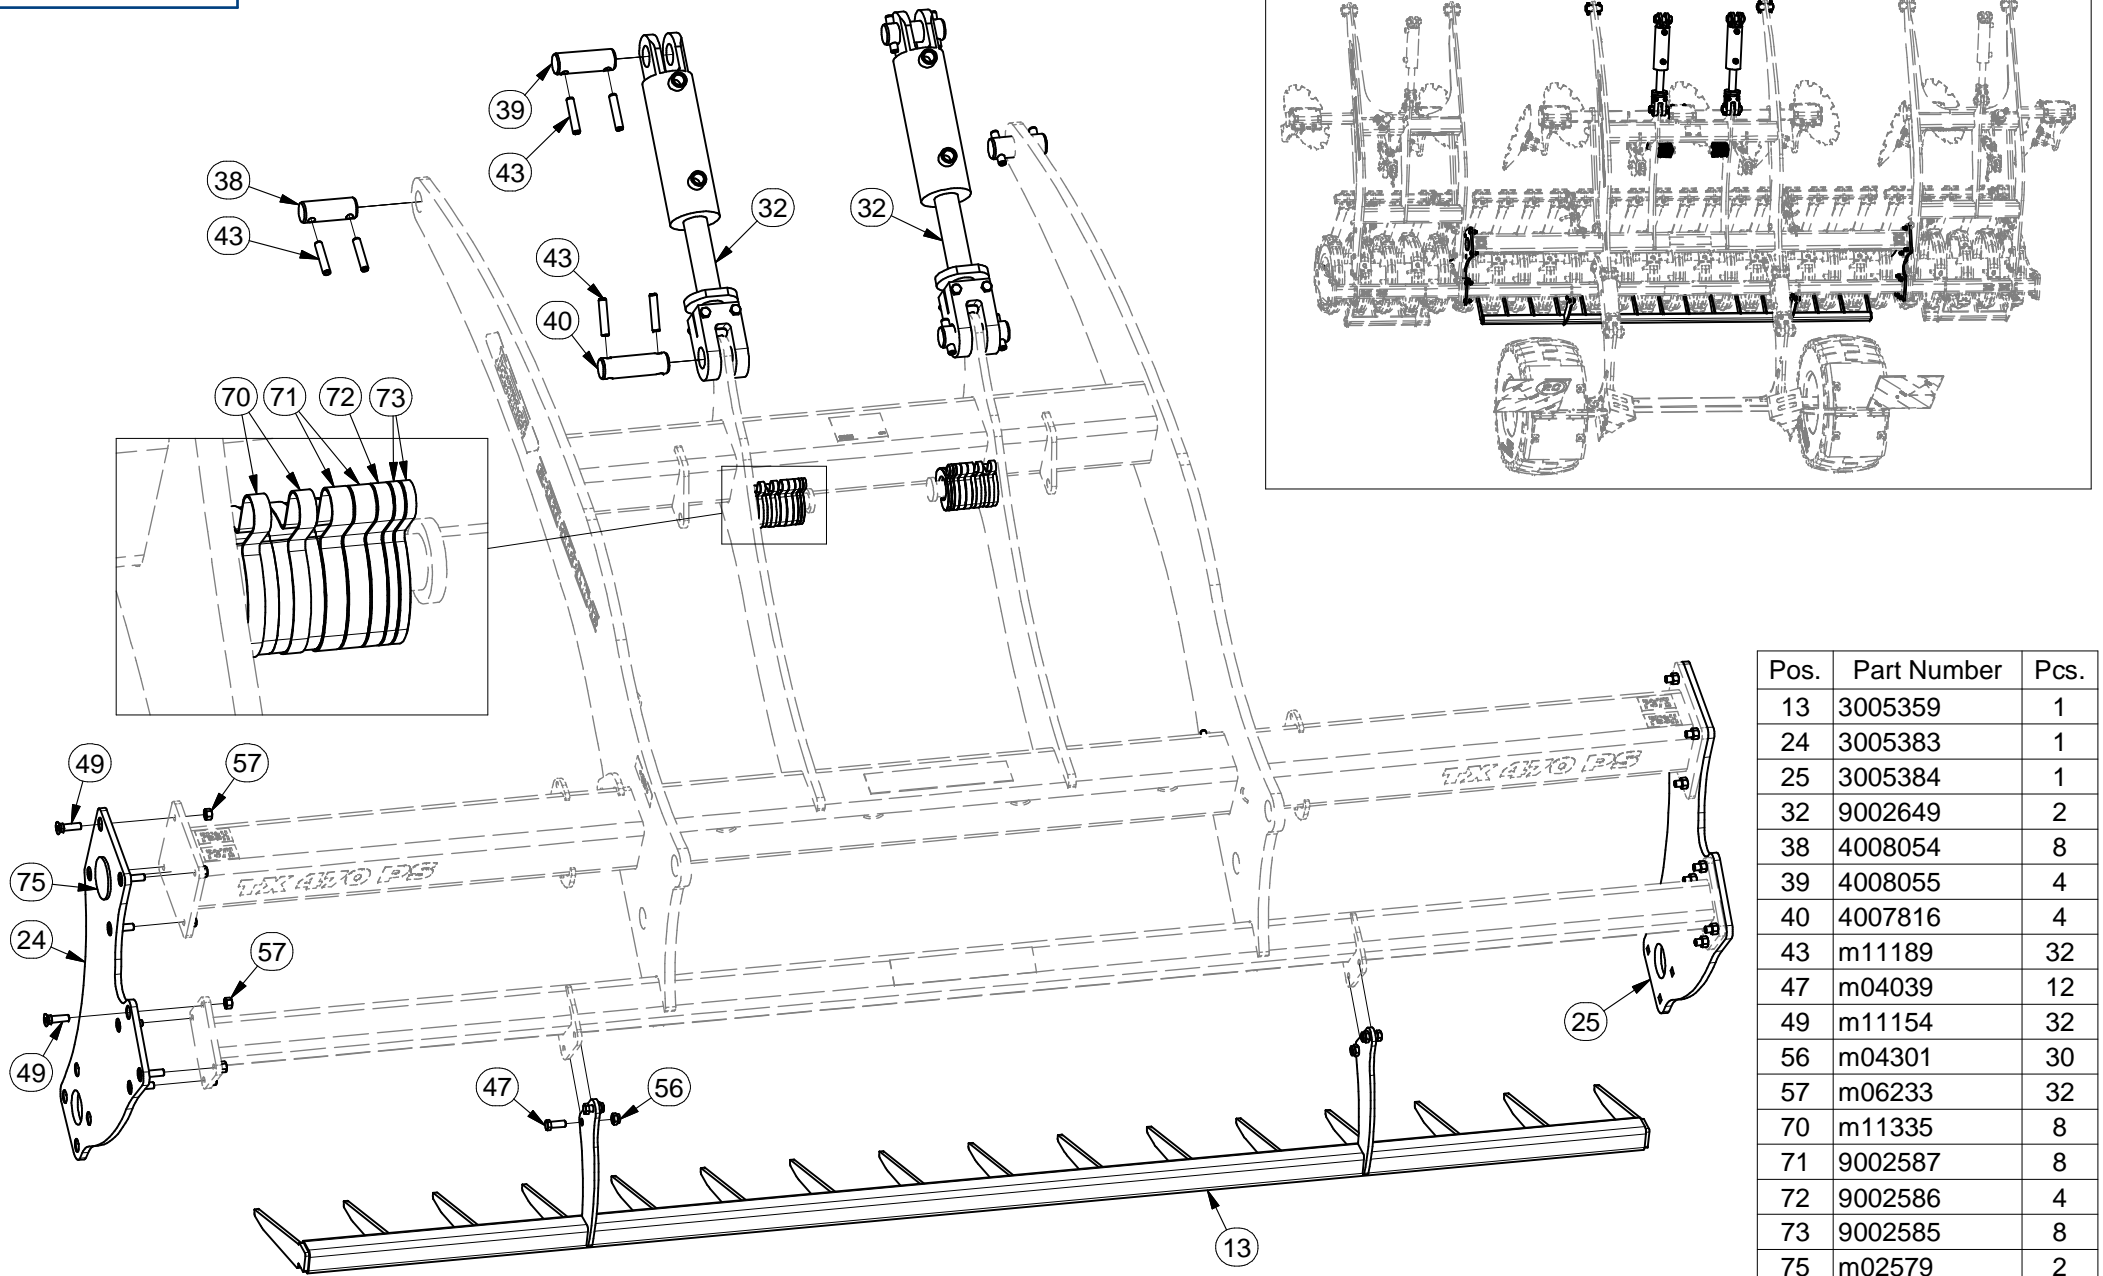

- Ⓒ RING VÁLEC
- Ⓓ RINGWALZE
- Ⓕ ROULEAU RING

- Ⓖ RING ROLLER
- Ⓒ RING KATOK
- Ⓕ RING WAŁ

3005382

Pos.	Part Number	Pcs.
13	3005359	1
24	3005383	1
25	3005384	1
32	9002649	2
38	4008054	8
39	4008055	4
40	4007816	4
43	m11189	32
47	m04039	12
49	m11154	32
56	m04301	30
57	m06233	32
70	m11335	8
71	9002587	8
72	9002586	4
73	9002585	8
75	m02579	2