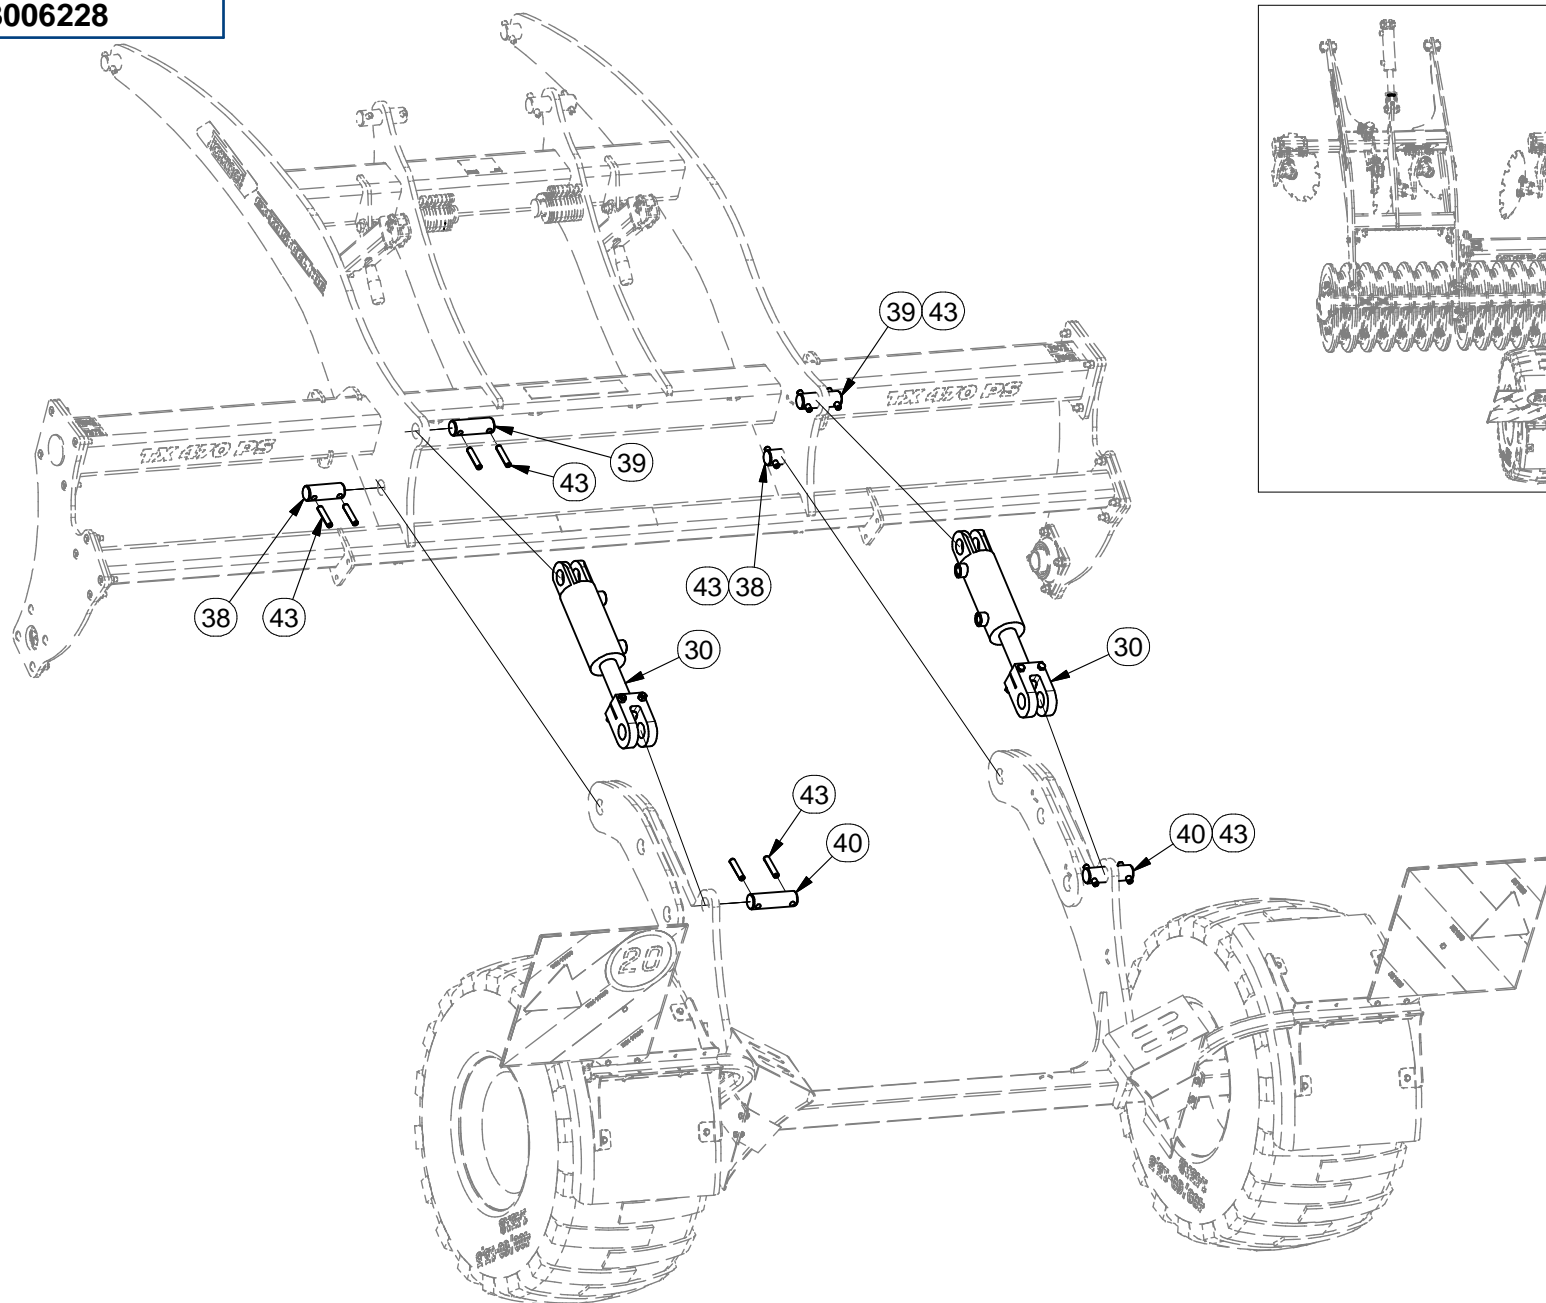

- Ⓒ LTX VÁLEC
- Ⓓ WALZE, LTX
- Ⓕ ROULEAU LTX

- Ⓖ LTX ROLLER
- Ⓒ KATOK LTX
- Ⓗ WAŁ LTX

3006228

Pos.	Part Number	Pcs.
30	9002647	2
38	4008054	8
39	4008055	4
40	4007816	4
43	m11189	32