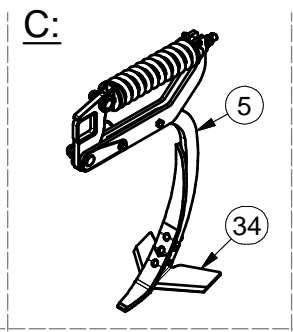

ⒸZÁKLAD STROJE

ⒹUNTERBAU DER MASCHINE

ⒻBÂTI DE LA MACHINE

3005375

ⒼFOOTING OF THE MACHINE

ⒸОСНОВАНИЕ МАШИНЫ

ⒺПОДСТАВА МАСШИНЫ

Pos.	Part Number	Pcs.
1	1000463	1
3	2000587	1
4	2000588	1
5	3002288	6
6	3002289	6
7	3002857	2
8	3002858	2
12	4006275	1
13	4006274	1
15	3001210	1
34	4008257	16
42	4010889	1
43	m10488	4
45	m01073	2
55	m01295	2
65	m01199	2