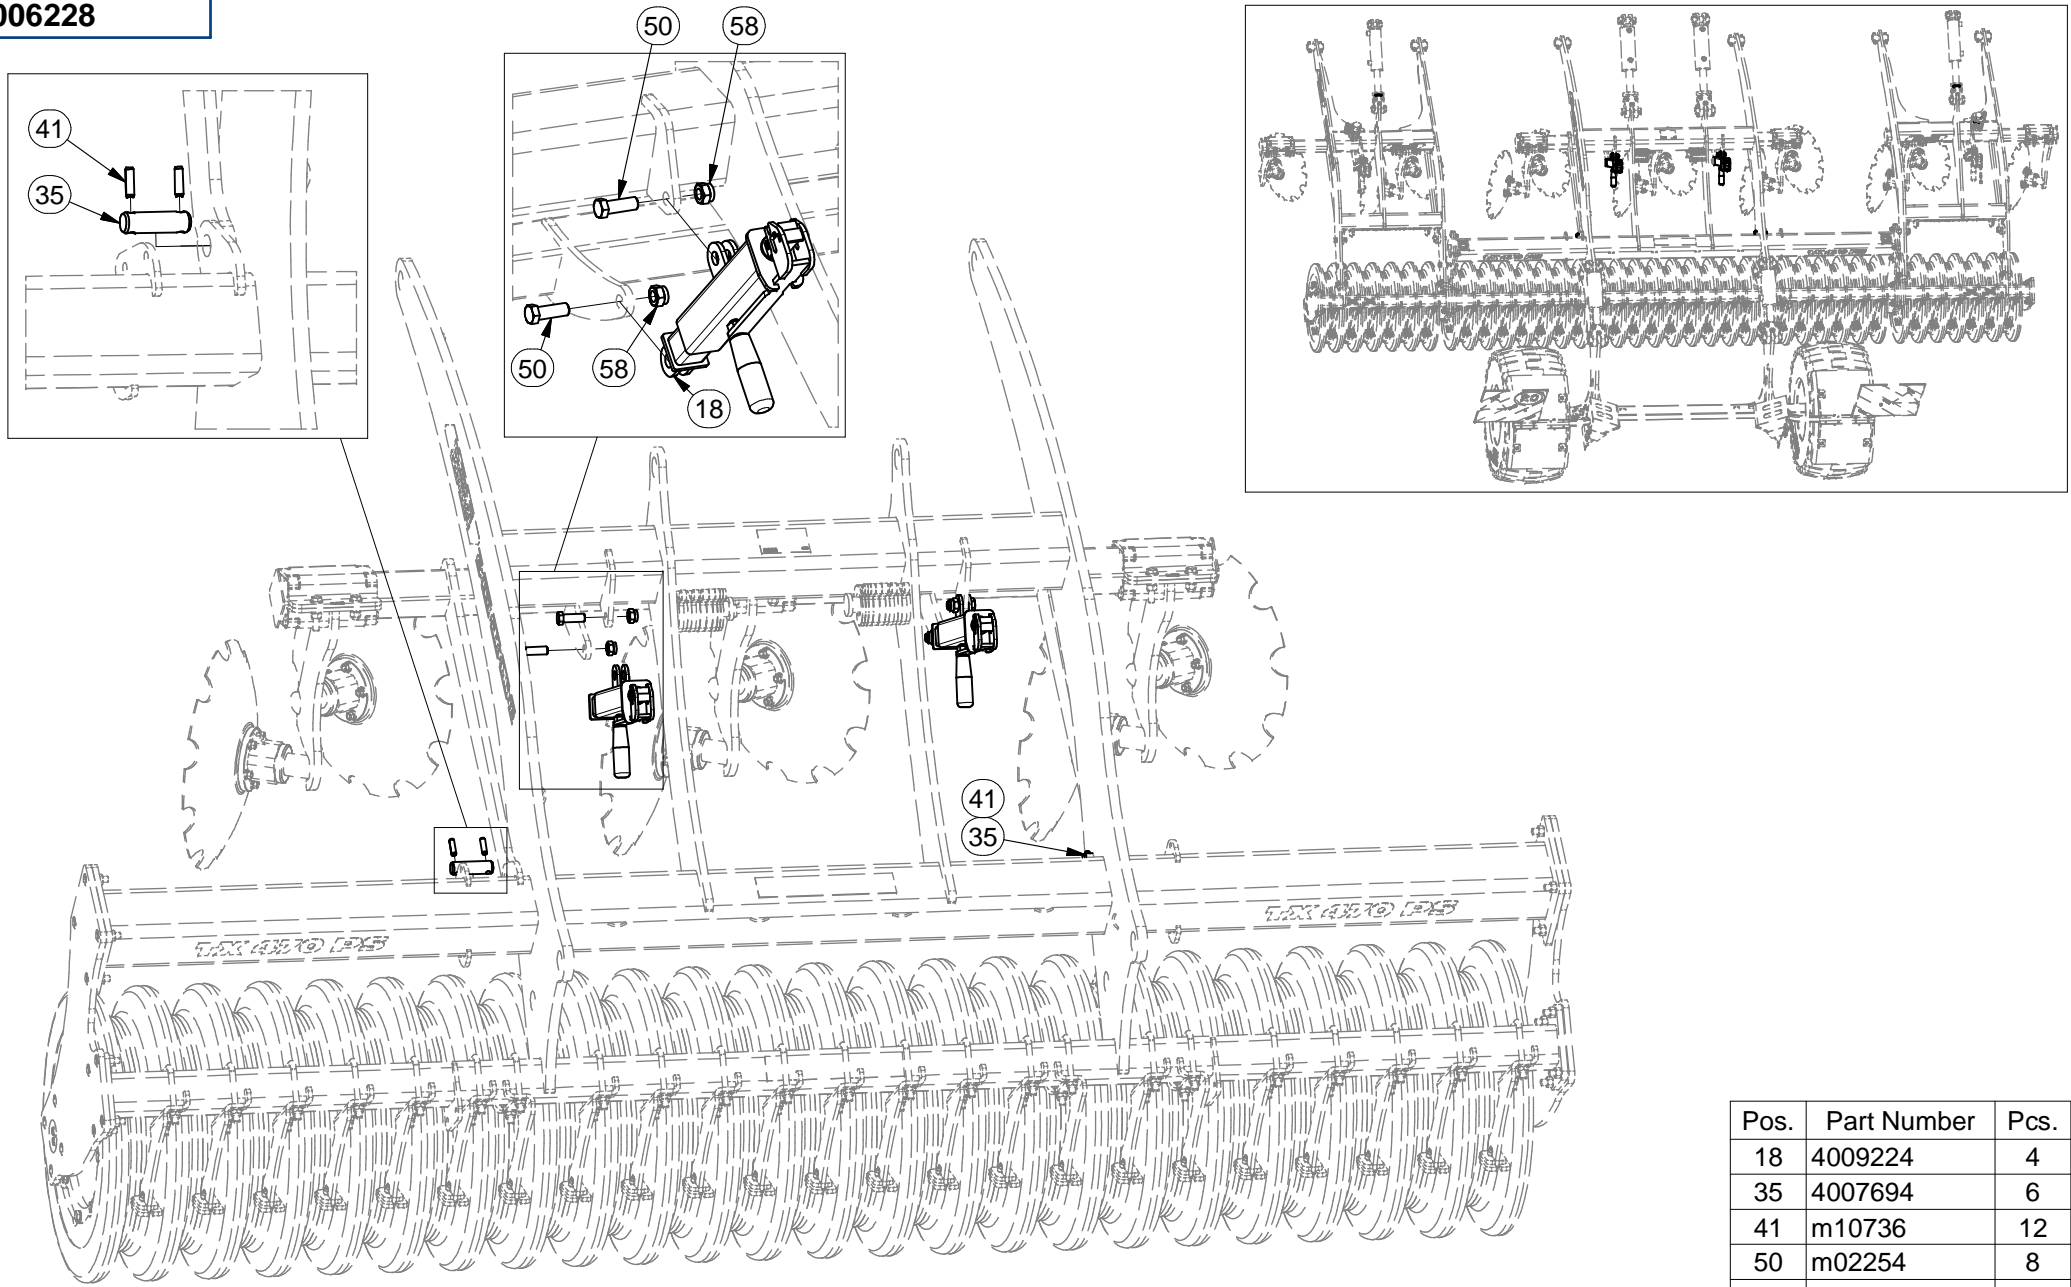

- Ⓒ LTX VÁLEC
- Ⓓ WALZE, LTX
- Ⓕ ROULEAU LTX

- Ⓖ LTX ROLLER
- ⒴ KATOK LTX
- Ⓗ WAŁ LTX

3006228

Pos.	Part Number	Pcs.
18	4009224	4
35	4007694	6
41	m10736	12
50	m02254	8
58	m03683	20