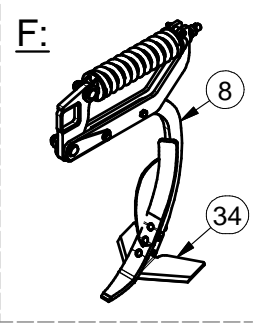

ⒸZÁKLAD STROJE

ⒹUNTERBAU DER MASCHINE

ⒻBÂTI DE LA MACHINE

3005375

ⒼFOOTING OF THE MACHINE

ⒸОСНОВАНИЕ МАШИНЫ

ⒺПОДСТАВА МАСШИНЫ

Pos.	Part Number	Pcs.
1	1000463	1
3	2000587	1
4	2000588	1
5	3002288	6
6	3002289	6
7	3002857	2
8	3002858	2
12	4006275	1
13	4006274	1
15	3001210	1
34	4008257	16
42	4010889	1
43	m10488	4
45	m01073	2
55	m01295	2
65	m01199	2