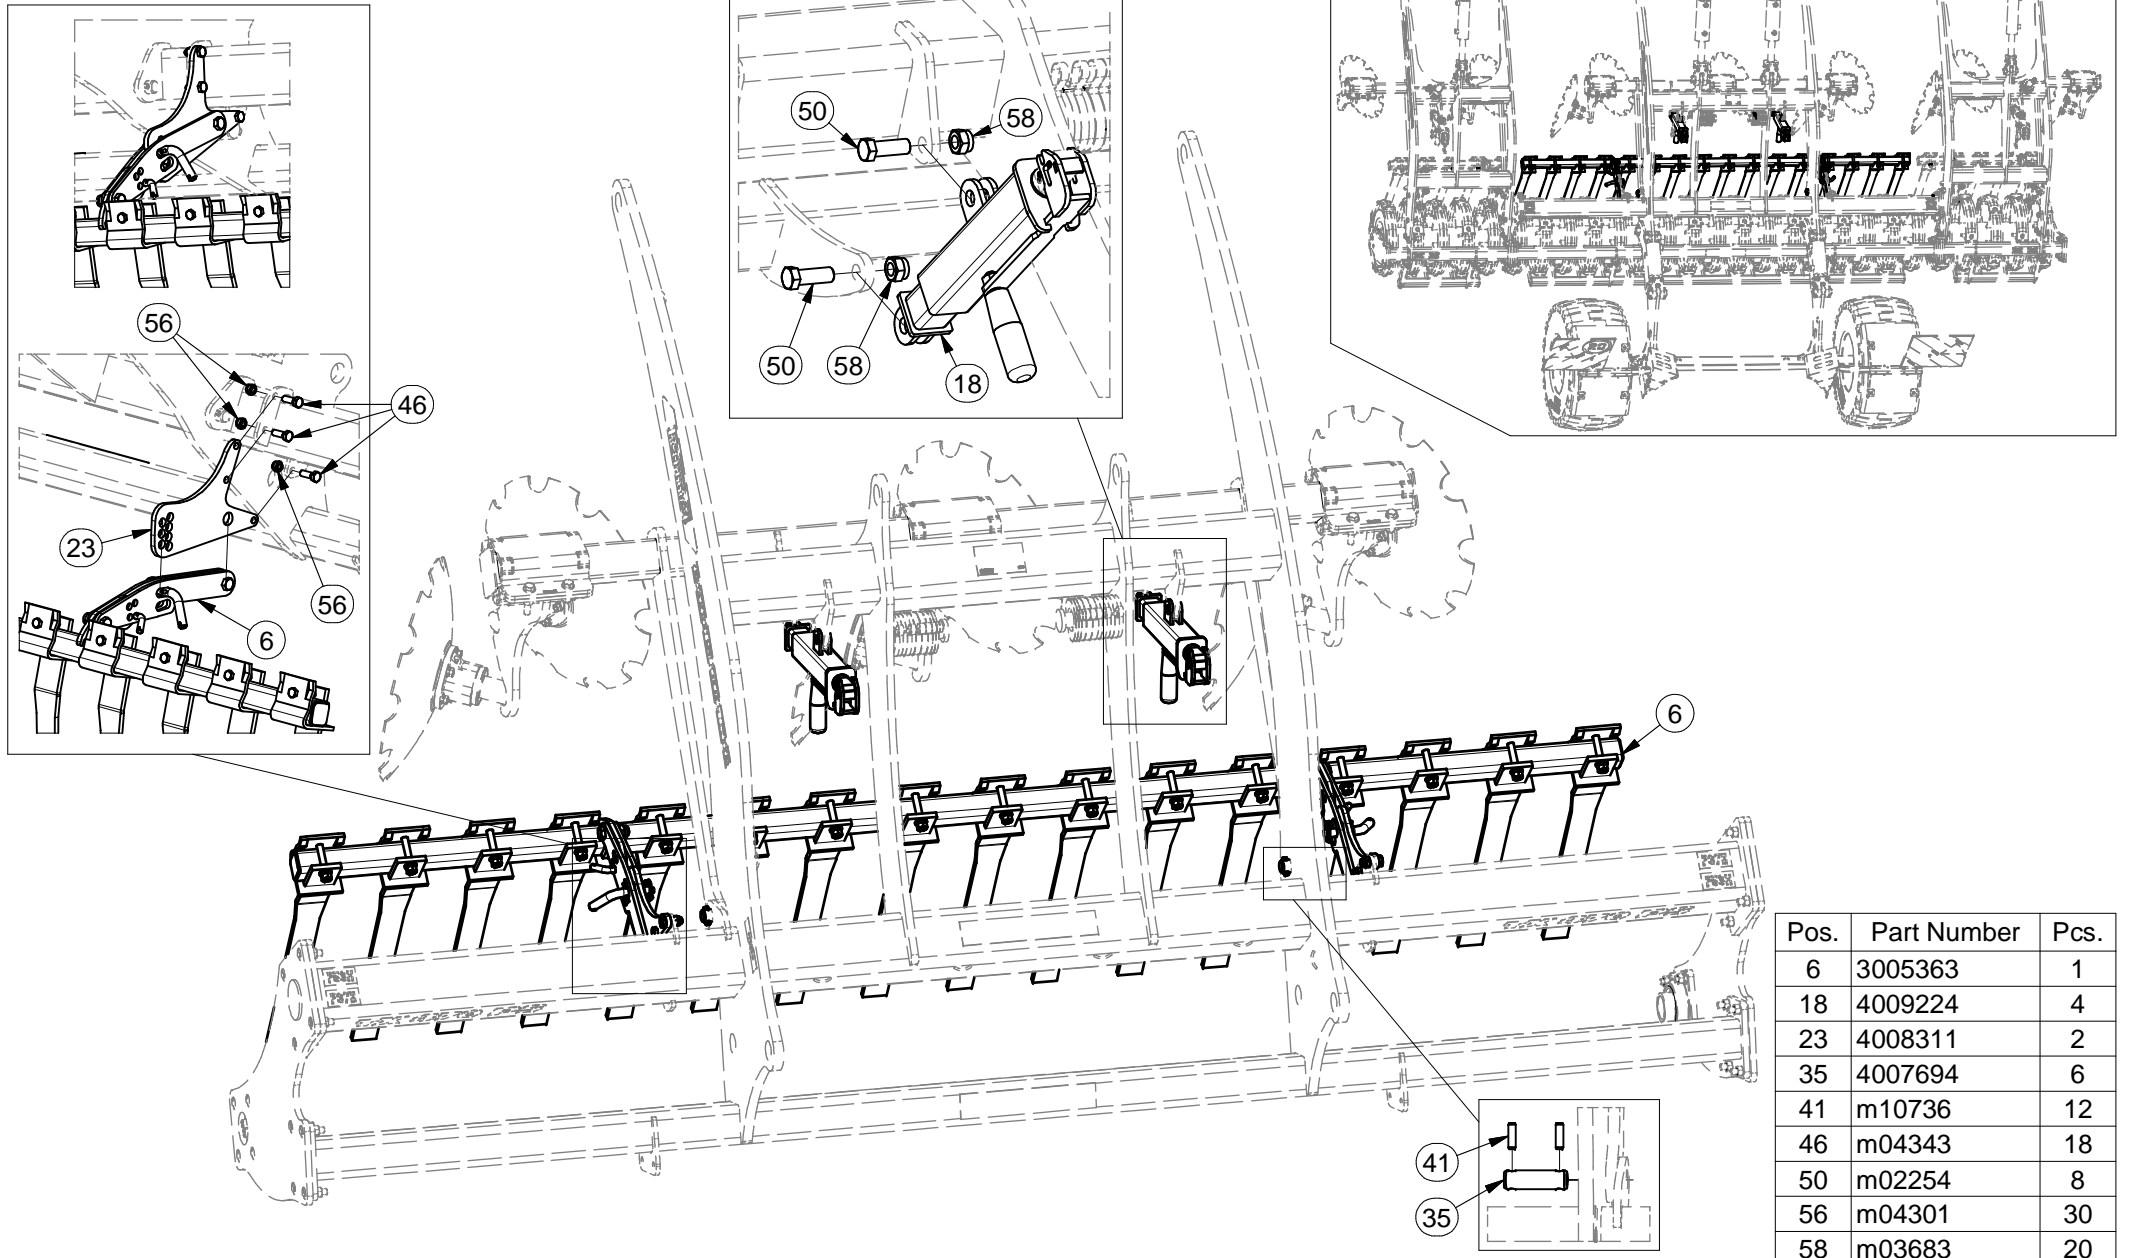

- Ⓒ RING VÁLEC
- Ⓓ RINGWALZE
- Ⓕ ROULEAU RING

- Ⓖ RING ROLLER
- Ⓒ RING KATOK
- Ⓗ RING WĄŁ

3005382

Pos.	Part Number	Pcs.
6	3005363	1
18	4009224	4
23	4008311	2
35	4007694	6
41	m10736	12
46	m04343	18
50	m02254	8
56	m04301	30
58	m03683	20