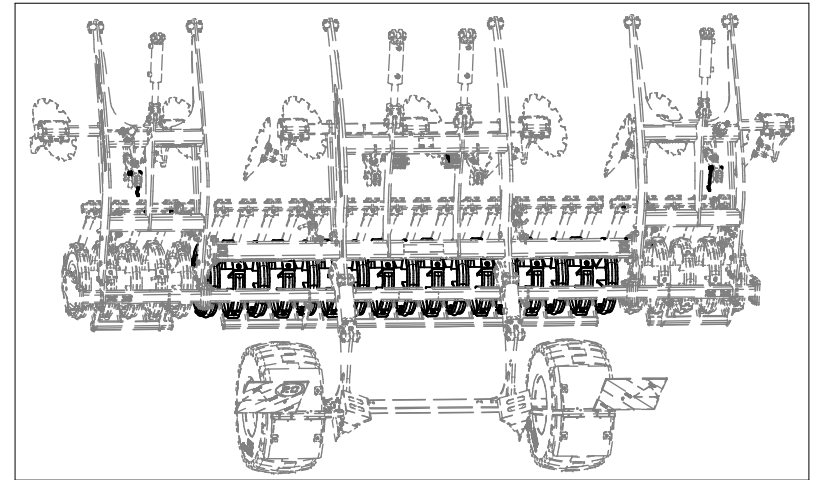

- Ⓒ RING VÁLEC
- Ⓓ RINGWALZE
- Ⓕ ROULEAU RING

- Ⓖ RING ROLLER
- Ⓗ RING KATOK
- Ⓛ RING WAŁ

3005382

Pos.	Part Number	Pcs.
17	3006093	1
26	4006554	6
33	m13082	6
34	m04299	6
45	m04249	12
48	m03519	24
55	m01305	24
60	m01208	12
61	m03988	24
62	m01214	24