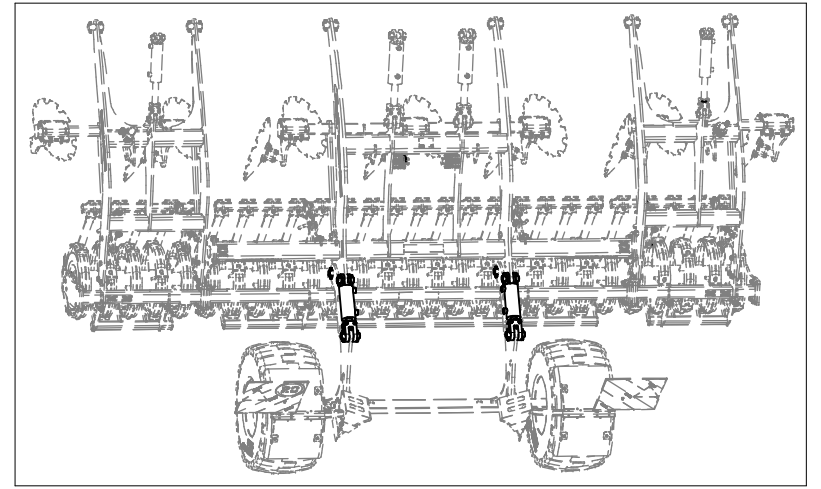

- Ⓒ RING VÁLEC
- Ⓓ RINGWALZE
- Ⓕ ROULEAU RING

- Ⓖ RING ROLLER
- Ⓒ RING KATOK
- Ⓗ RING WAŁ

3005382

Pos.	Part Number	Pcs.
30	9002647	2
38	4008054	8
39	4008055	4
40	4007816	4
43	m11189	32