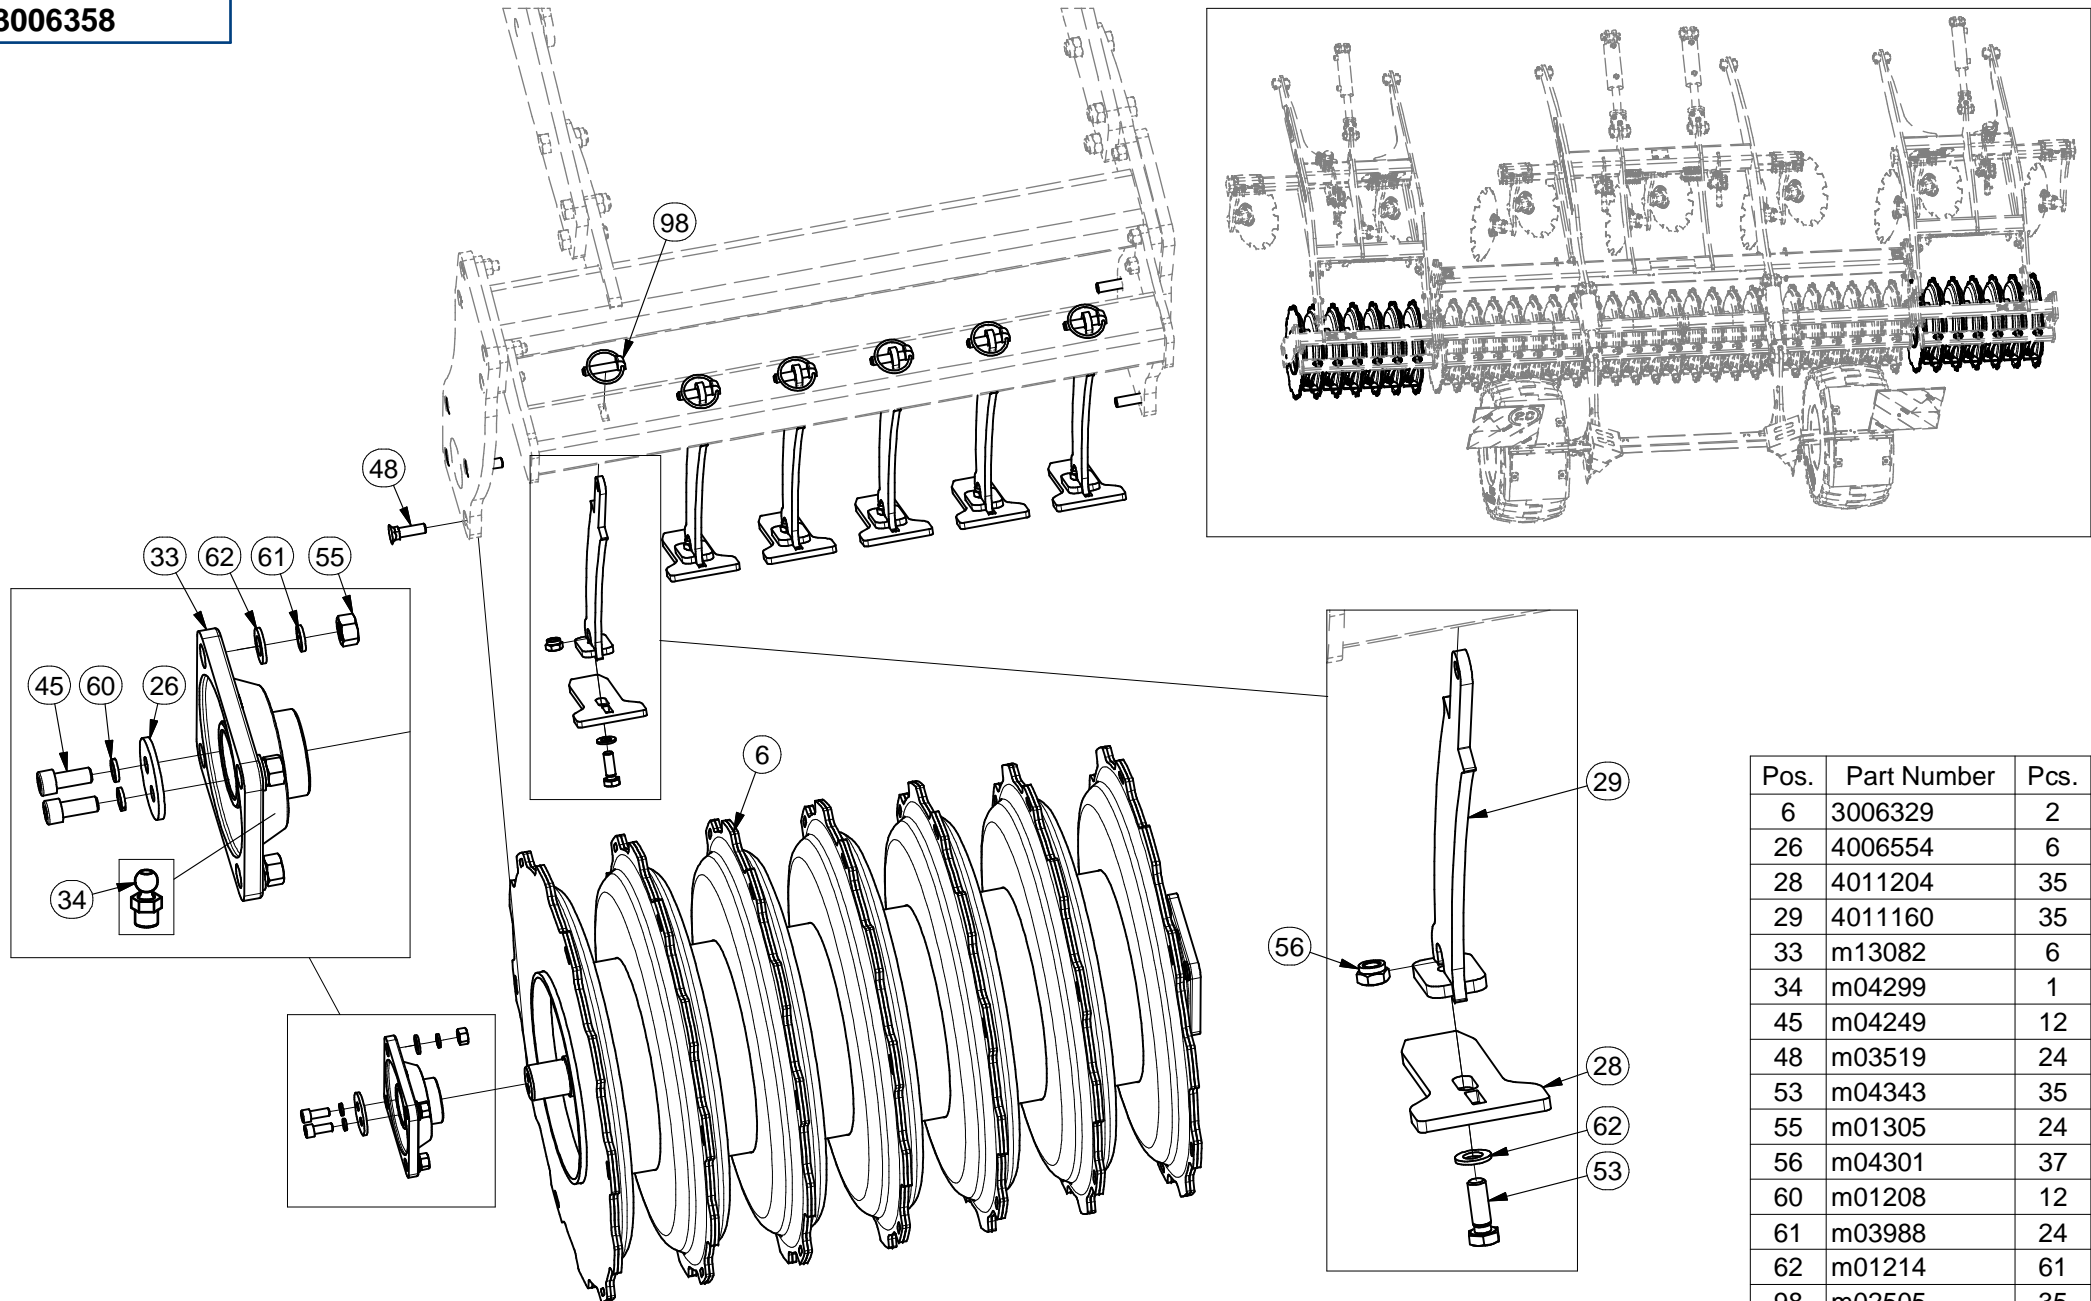

- Ⓒ DISKOVÝ VÁLEC
- Ⓓ SCHEIBENWALZE
- Ⓕ ROULEAU À DISQUES

- Ⓖ DISK ROLLER
- Ⓡ КАТОК С ДИСКАМИ
- Ⓟ WAŁ TALERZOWY

3006358

Pos.	Part Number	Pcs.
6	3006329	2
26	4006554	6
28	4011204	35
29	4011160	35
33	m13082	6
34	m04299	1
45	m04249	12
48	m03519	24
53	m04343	35
55	m01305	24
56	m04301	37
60	m01208	12
61	m03988	24
62	m01214	61
98	m02505	35