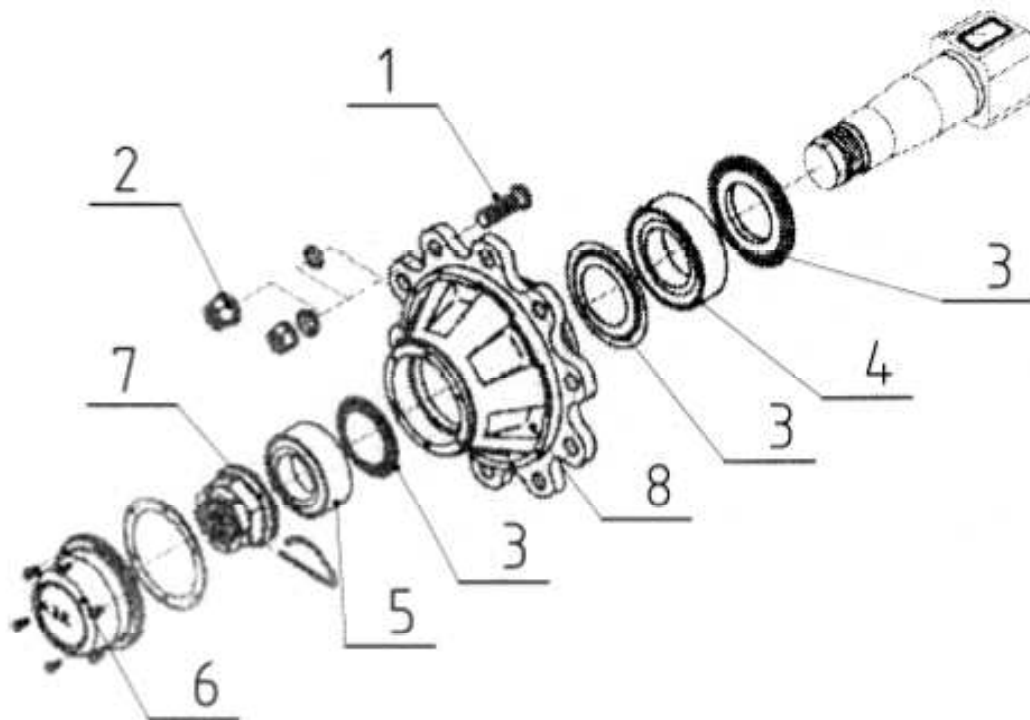

ⒸZ NÁPRAVA NEBRŽDĚNÁ

Ⓓ NICHT GEBREMSTE ACHSE

Ⓕ ESSIEU NON FREINÉ

ⒼB AXLE WITHOUT BRAKES

ⒶO OCЬ BEЗ TOPMO3A

ⒶOŚ NIEHAMOWANA

Farmet

A70MA600029