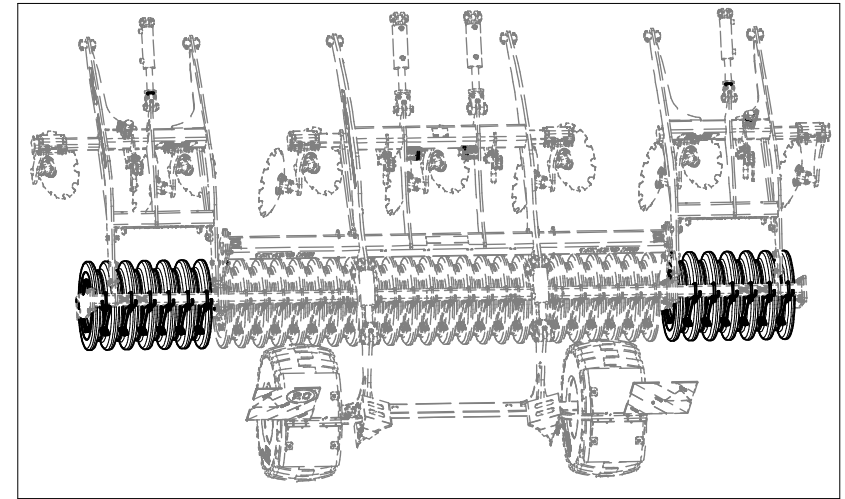

- Ⓒ LTX VÁLEC
- Ⓓ WALZE, LTX
- Ⓕ ROULEAU LTX

- Ⓖ LTX ROLLER
- Ⓔ KATOK LTX
- Ⓟ WAŁ LTX

3006228

Pos.	Part Number	Pcs.
7	3005726	2
11	4008235	31
12	4008262	4
26	4006554	6
33	m13082	6
34	m04299	1
45	m04249	12
48	m03519	24
55	m01305	24
56	m04301	70
60	m01208	12
61	m03988	24
62	m01214	94
88	m10296	35