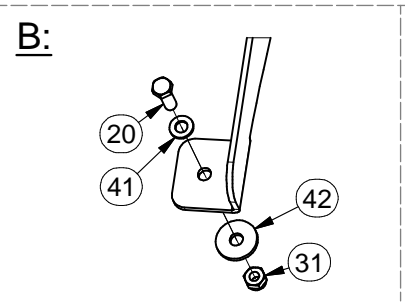

ⒸZ NÁPRAVA NEBRŽDĚNÁ

Ⓓ NICHT GEBREMSTE ACHSE

Ⓕ ESSIEU NON FREINÉ

ⒼB AXLE WITHOUT BRAKES

Ⓐ RU OCЬ БЕЗ ТОРМОЗА

Ⓐ PL OŚ NIEHAMOWANA

3005346

Pos.	Part Number	Pcs.
1	2000596	1
2	4010229	2
3	3003774	2
4	4006689	2
5	4011498	2
10	m08852	2
11	3002647	2
12	m02497	2
13	m12401	2
14	m12572	2
15	m12571	2
16	m04406	1
20	m01092	16
21	m01132	4
22	m01089	8
31	m04503	24
32	m06233	4
40	m01197	4
41	m01203	22
42	m07936	8
43	m01202	8