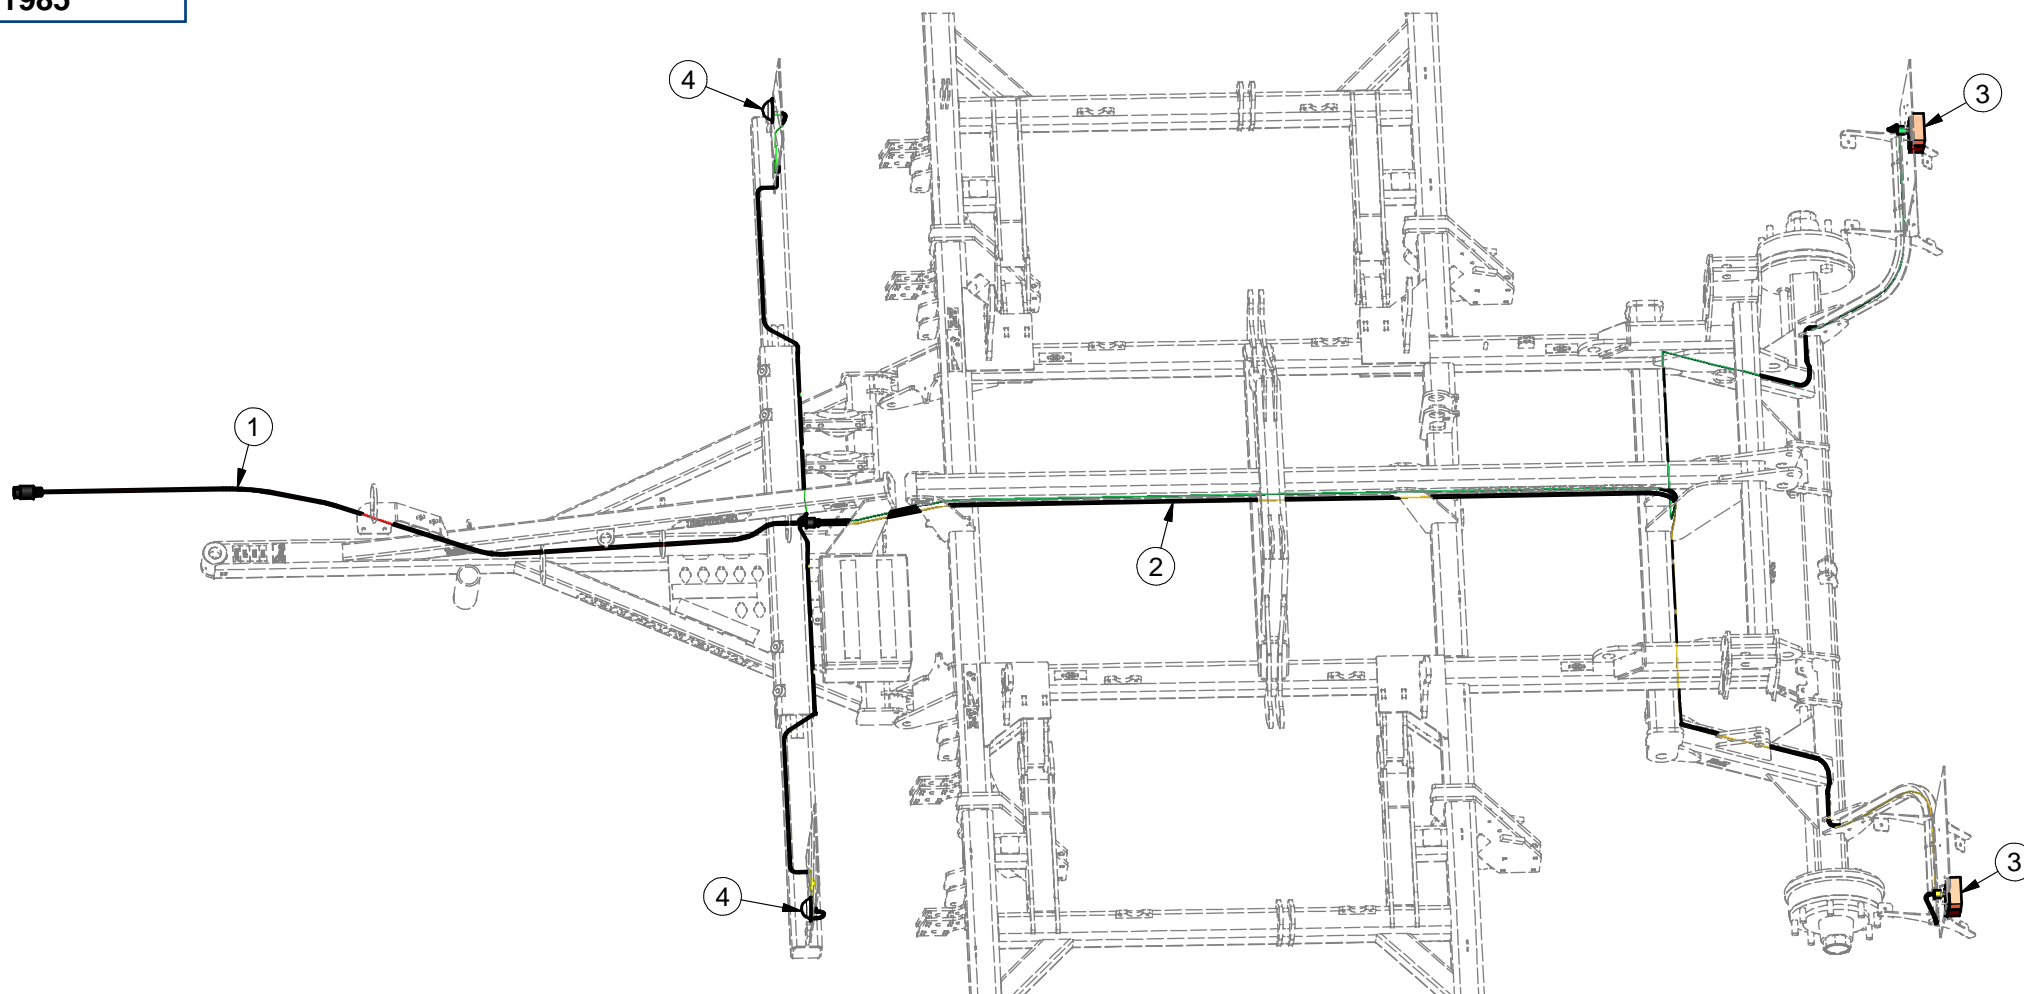

Ⓒ SVĚTELNÁ SADA

Ⓓ LEUCHTENSATZ

Ⓕ KIT LUMINEUX

Ⓖ LIGHTING SET

Ⓒ ОСВЕТИТЕЛЬНЫЙ КОМПЛЕКТ

Ⓔ ZESTAW OŚWIETLENIA

Farmet

3001985

Pos.	Part Number	Pcs.
1	m10688	1
2	m10687	1
3	m10406	2
4	m10745	2