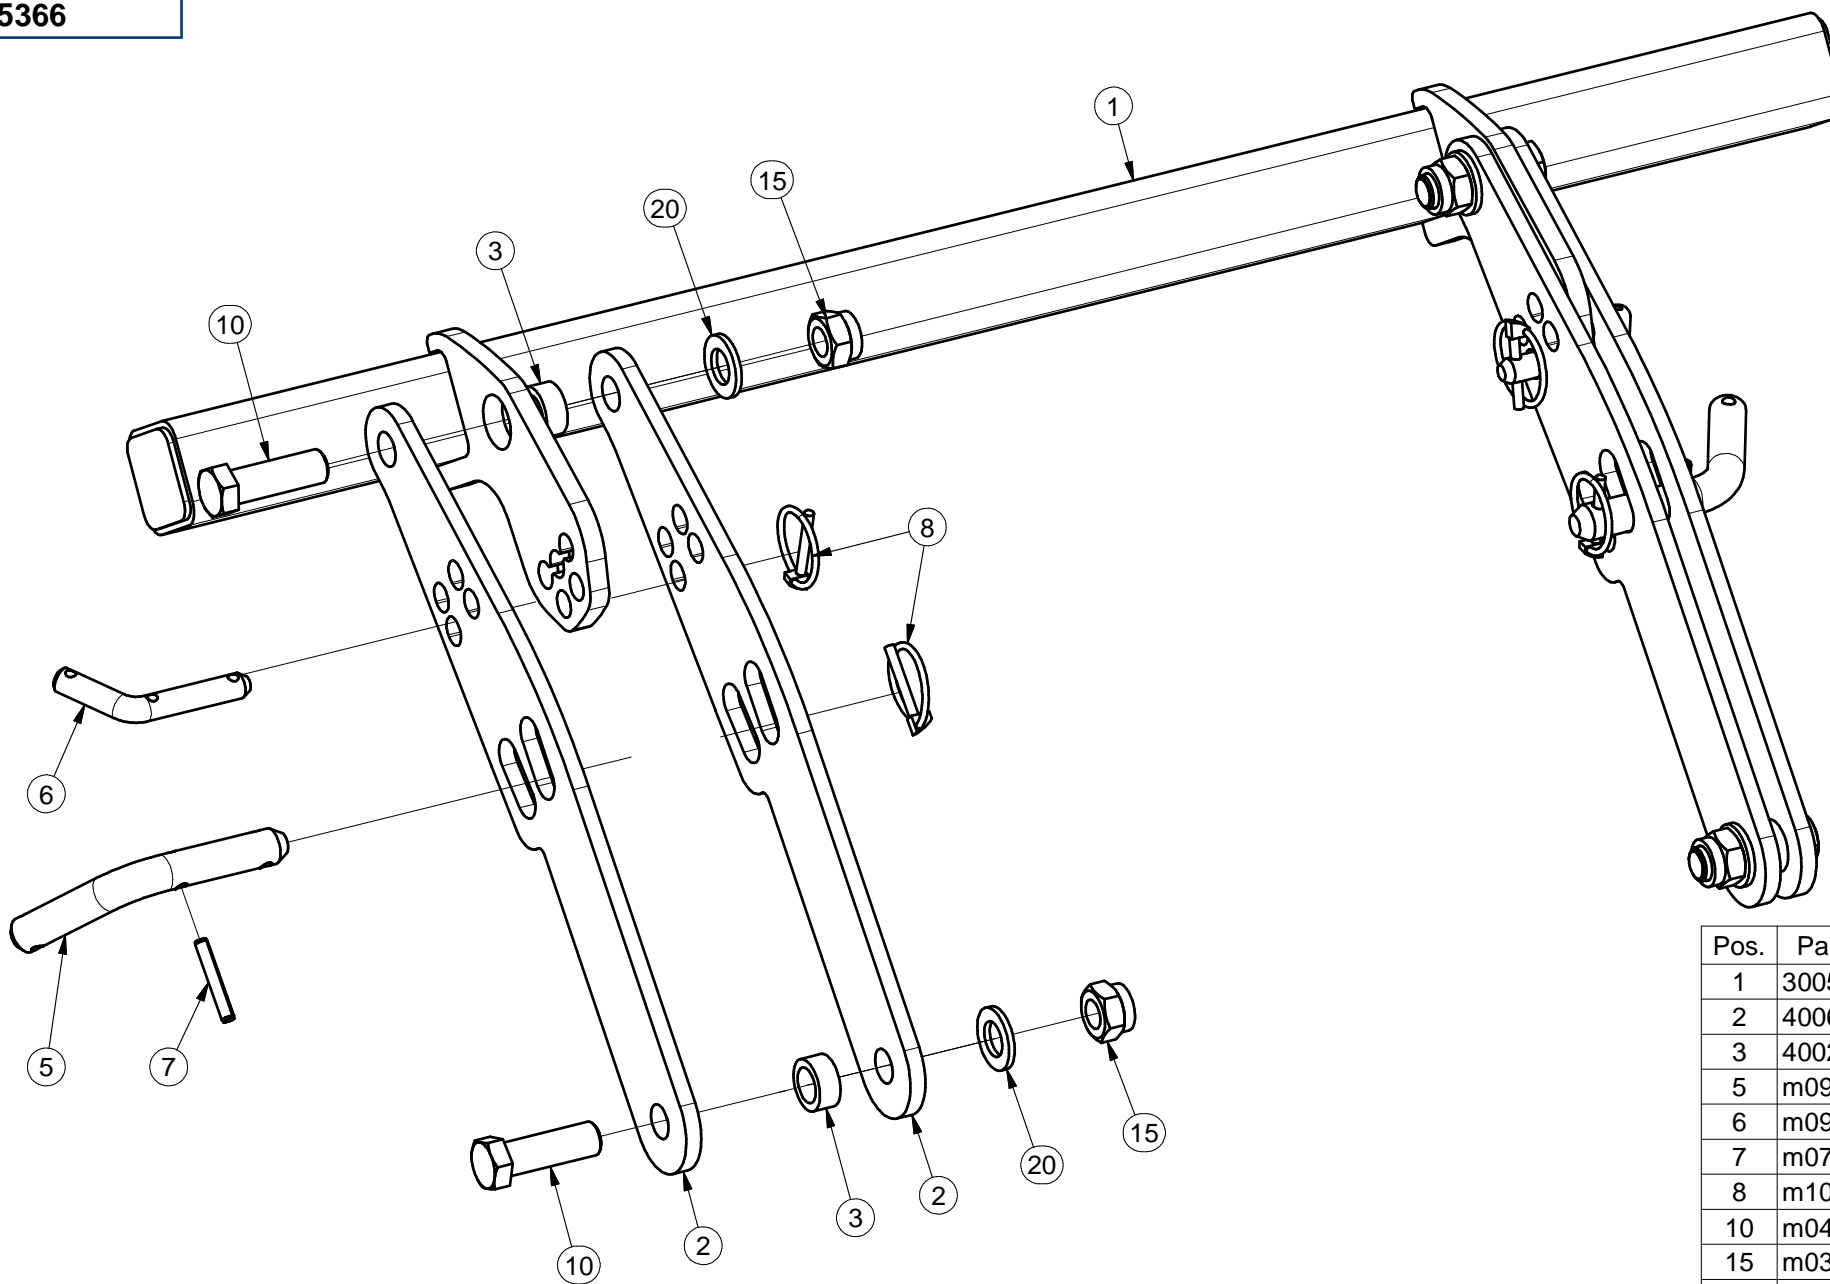

(CZ) DEFLEKTOR LEVÝ
(D) DEFLEKTOR, LINKER
(F) DÉFLECTEUR GAUCHE

(GB) DEFLECTOR LEFT
(RU) ДЕФЛЕКТОР ЛЕВЫЙ
(PL) DEFLEKTOR LEWY

3005366

Pos.	Part Number	Pcs.
1	3005367	1
2	4006756	4
3	4002505	4
5	m09436	2
6	m09141	2
7	m07048	2
8	m10454	4
10	m04355	4
15	m03683	4
20	m01219	4