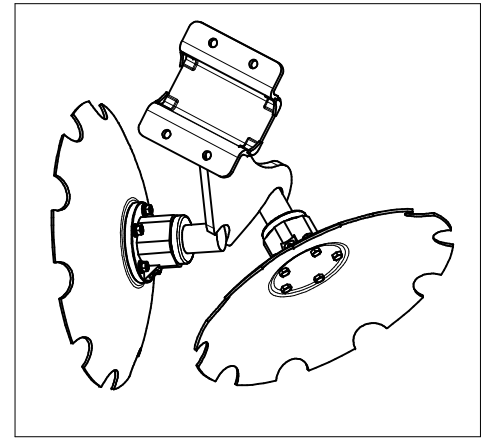

(CZ) DVOJDISK
(D) DUPLEXSCHEIBE
(F) DISQUE DOUBLE

(GB) TWIN DISC
(RU) ДВОЙНОЙ ДИСК
(PL) TALERZ PODWÓJNY

Farmet

3004118

Pos.	Part Number	Pcs.
1	3004119	1
2	4000034	2
3	3004072	2
4	3003144	2
5	4007878	2
10	m03222	4
11	m11443	4
12	m11444	2
13	m02850	2
14	m01725	2
20	m04612	10
30	m01299	10
35	m01208	10
36	m01209	10