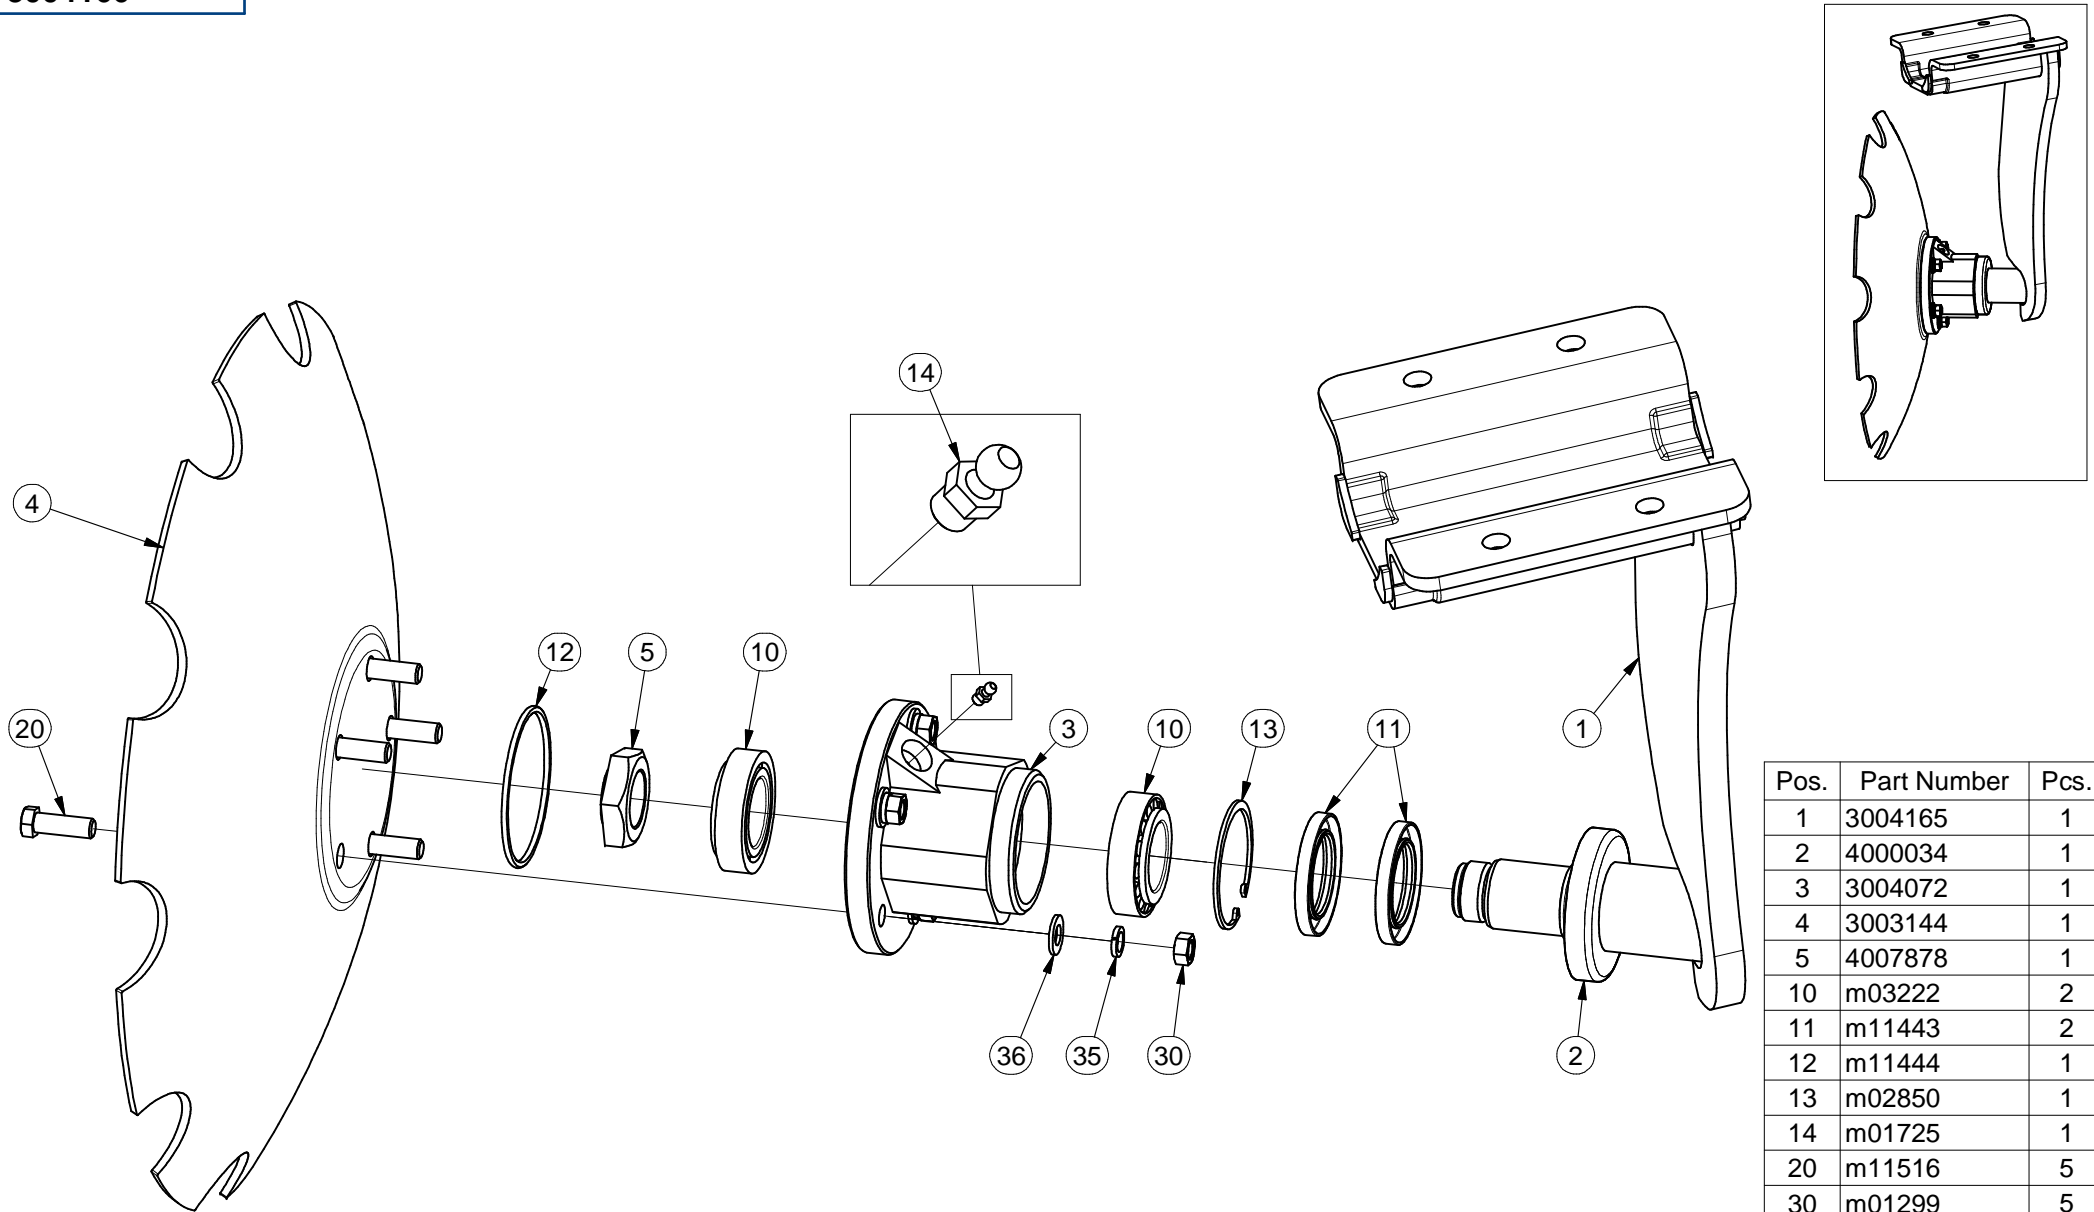

(CZ) DISK PRAVÝ
(D) SCHEIBE, RECHTE
(F) DISQUE DROIT

(GB) RIGHT DISC
(RU) ДИСК ПРАВЫЙ
(PL) TALERZ PRAWY

3004166

Pos.	Part Number	Pcs.
1	3004165	1
2	4000034	1
3	3004072	1
4	3003144	1
5	4007878	1
10	m03222	2
11	m11443	2
12	m11444	1
13	m02850	1
14	m01725	1
20	m11516	5
30	m01299	5
35	m01208	5
36	m01209	5