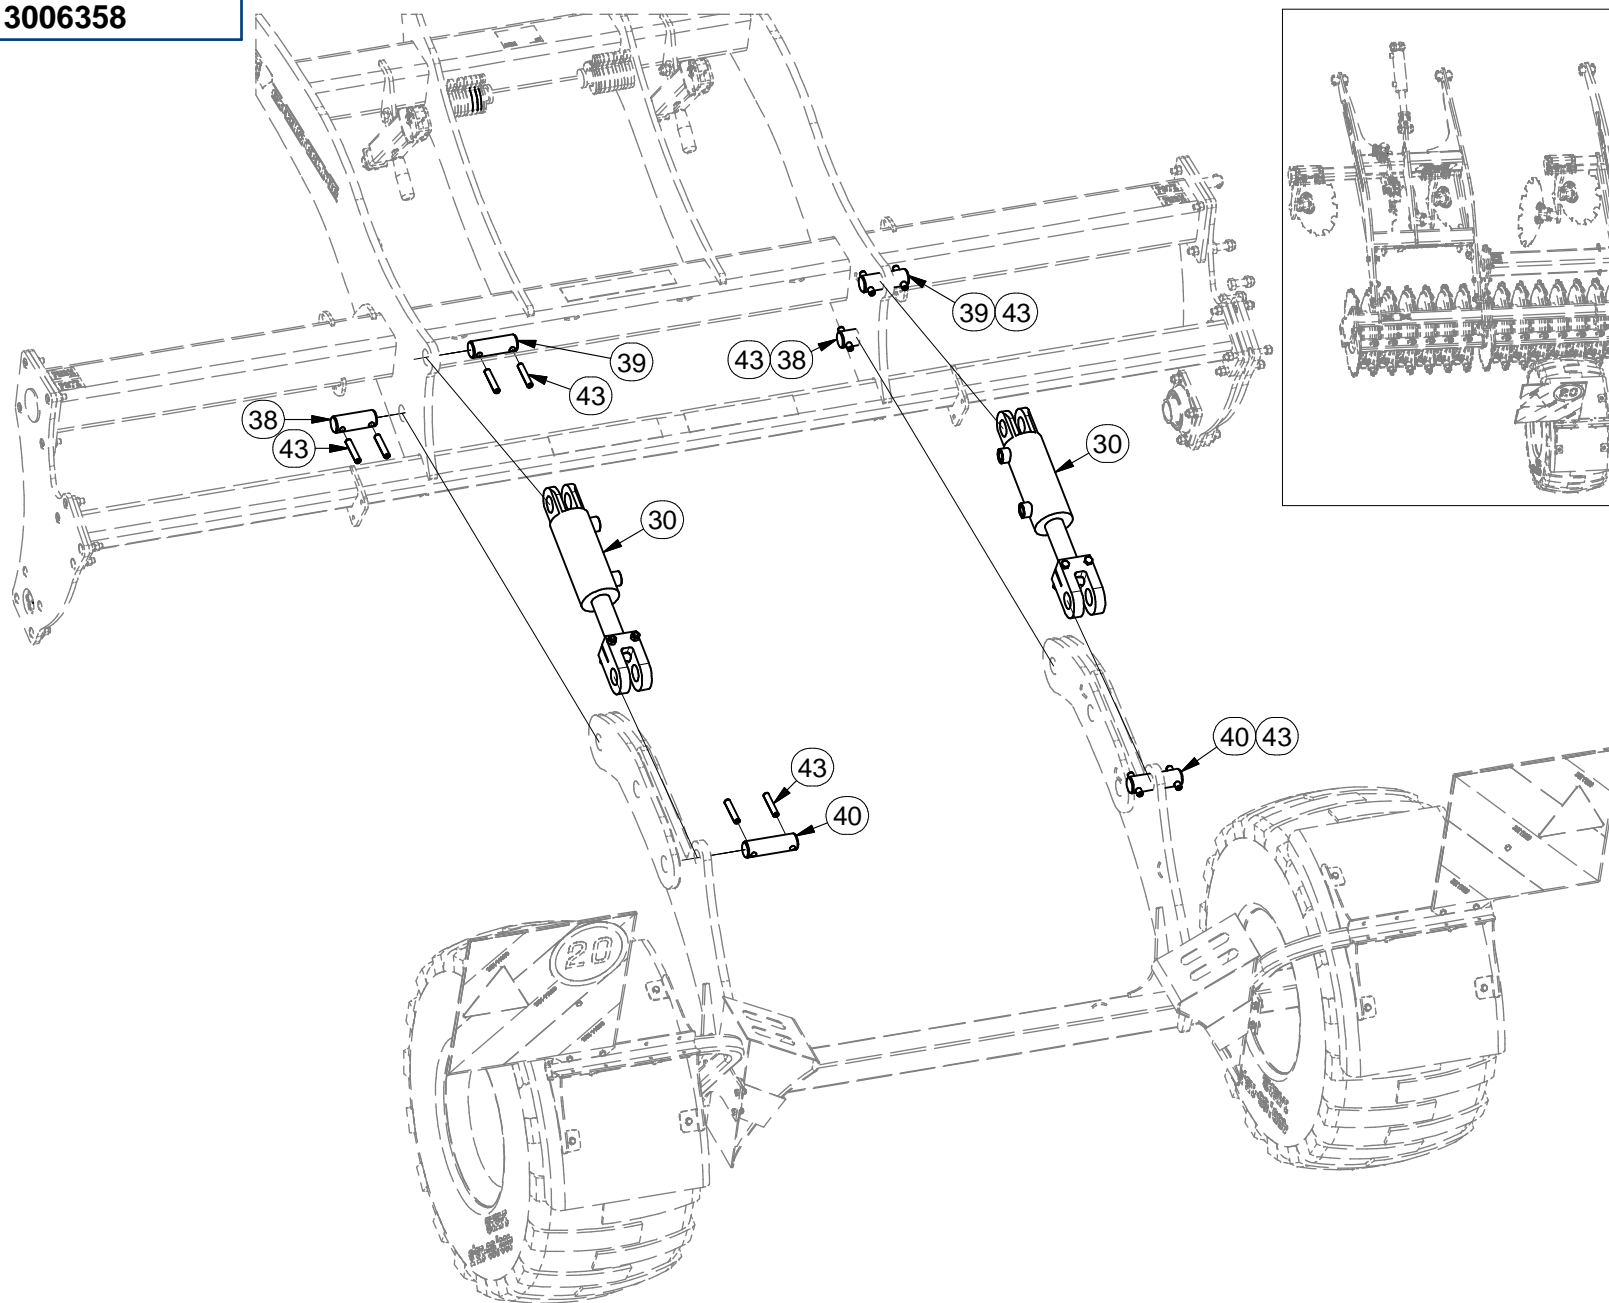

- Ⓒ DISKOVÝ VÁLEC
- Ⓓ SCHEIBENWALZE
- Ⓕ ROULEAU À DISQUES

- Ⓖ DISK ROLLER
- Ⓡ КАТОК С ДИСКАМИ
- Ⓟ WAŁ TALERZOWY

3006358

Pos.	Part Number	Pcs.
30	9002647	2
38	4008054	8
39	4008055	4
40	4007816	4
43	m11189	32