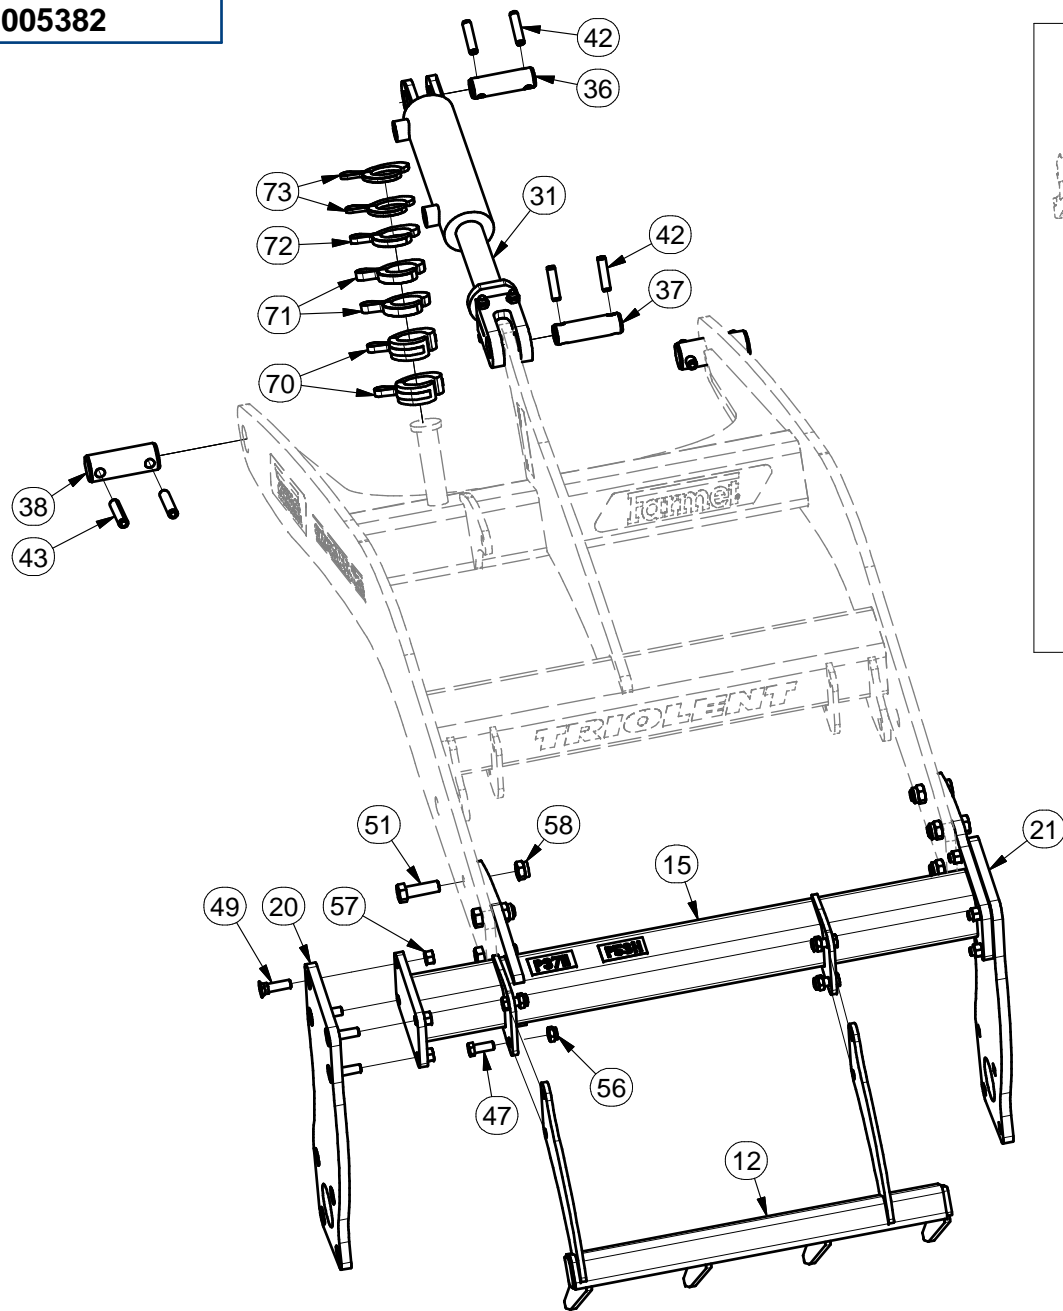

- Ⓒ RING VÁLEC
- Ⓓ RINGWALZE
- Ⓕ ROULEAU RING

- Ⓖ RING ROLLER
- Ⓒ RING KATOK
- Ⓗ RING WAŁ

3005382

Pos.	Part Number	Pcs.	Pos.	Part Number	Pcs.
43	m11189	32	47	m04039	12
11	3005371	1	49	m11154	32
12	3005360	1	51	m10849	12
15	3005250	2	56	m04301	30
20	3004367	2	57	m06233	32
21	3004368	2	58	m03683	20
31	9003203	2	70	m11335	8
36	4007640	2	71	9002587	8
37	4008234	2	72	9002586	4
38	4008054	8	73	9002585	8
42	m05753	8