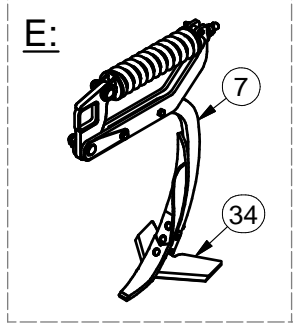

ⒸZÁKLAD STROJE

ⒹUNTERBAU DER MASCHINE

ⒻBÂTI DE LA MACHINE

3005375

ⒼFOOTING OF THE MACHINE

ⒸОСНОВАНИЕ МАШИНЫ

ⒺПОДСТАВА МАСШИНЫ

Pos.	Part Number	Pcs.
1	1000463	1
3	2000587	1
4	2000588	1
5	3002288	6
6	3002289	6
7	3002857	2
8	3002858	2
12	4006275	1
13	4006274	1
15	3001210	1
34	4008257	16
42	4010889	1
43	m10488	4
45	m01073	2
55	m01295	2
65	m01199	2