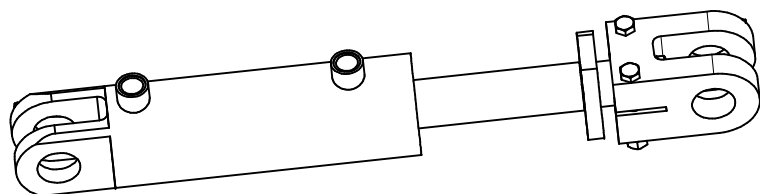

9003203 – Ø63/Ø40-150		
Pos	Part number	Pcs
3	m11596	2

9002649 – Ø80/Ø45-150		
Pos	Part number	Pcs
4	m11595	2

Ⓒ SVĚTELNÁ SADA

Ⓓ LEUCHTENSATZ

Ⓕ KIT LUMINEUX

Ⓖ LIGHTING SET

Ⓒ ОСВЕТИТЕЛЬНЫЙ КОМПЛЕКТ

Ⓔ ZESTAW OŚWIETLENIA