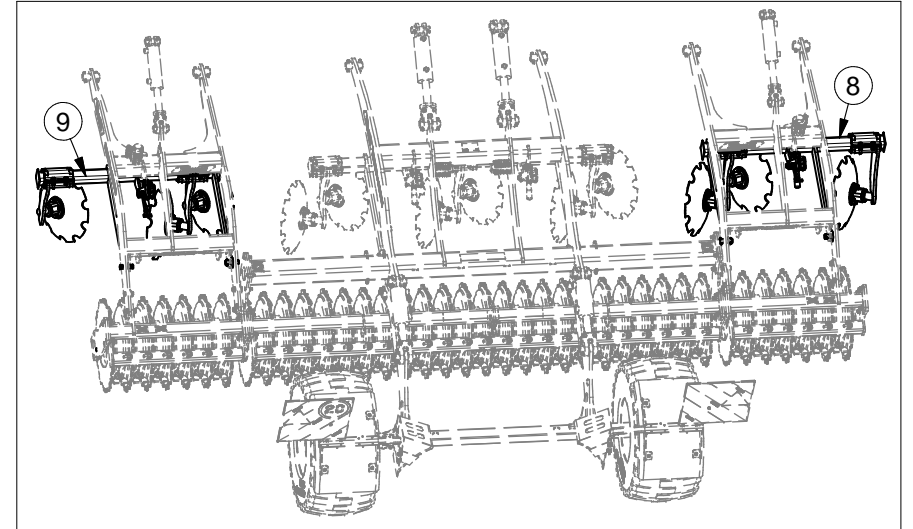

- Ⓒ DISKOVÝ VÁLEC
- Ⓓ SCHEIBENWALZE
- Ⓕ ROULEAU À DISQUES

- Ⓖ DISK ROLLER
- Ⓡ КАТОК С ДИСКАМИ
- Ⓟ WAŁ TALERZOWY

3006358

Pos.	Part Number	Pcs.
8	3005369	1
9	3005356	1
18	4009224	4
35	4007694	6
41	m10736	12
46	m04506	4
50	m02254	8
58	m03683	22
77	m07408	2
78	m07409	4