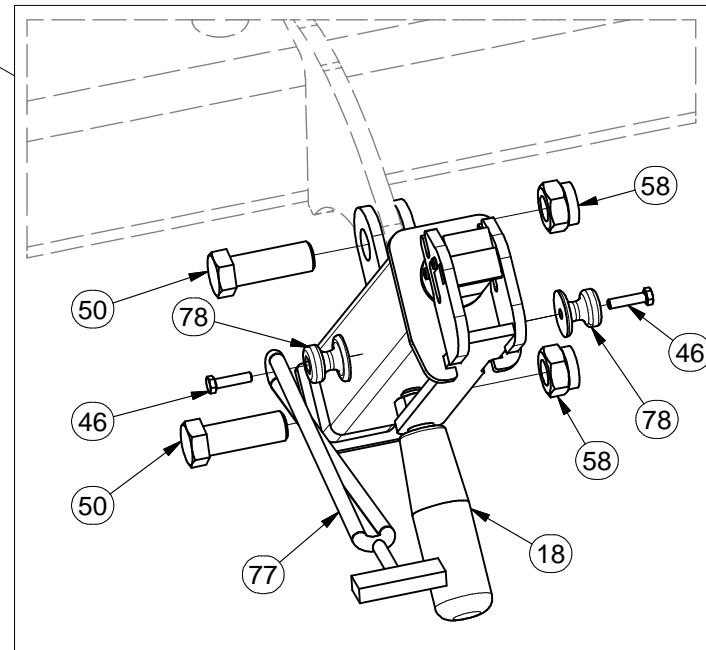

- Ⓒ DISKOVÝ VÁLEC
- Ⓓ SCHEIBENWALZE
- Ⓕ ROULEAU À DISQUES

- Ⓖ DISK ROLLER
- Ⓡ КАТОК С ДИСКАМИ
- Ⓟ WAŁ TALERZOWY

3006358

Pos.	Part Number	Pcs.
8	3005369	1
9	3005356	1
18	4009224	4
35	4007694	6
41	m10736	12
46	m04506	4
50	m02254	8
58	m03683	22
77	m07408	2
78	m07409	4