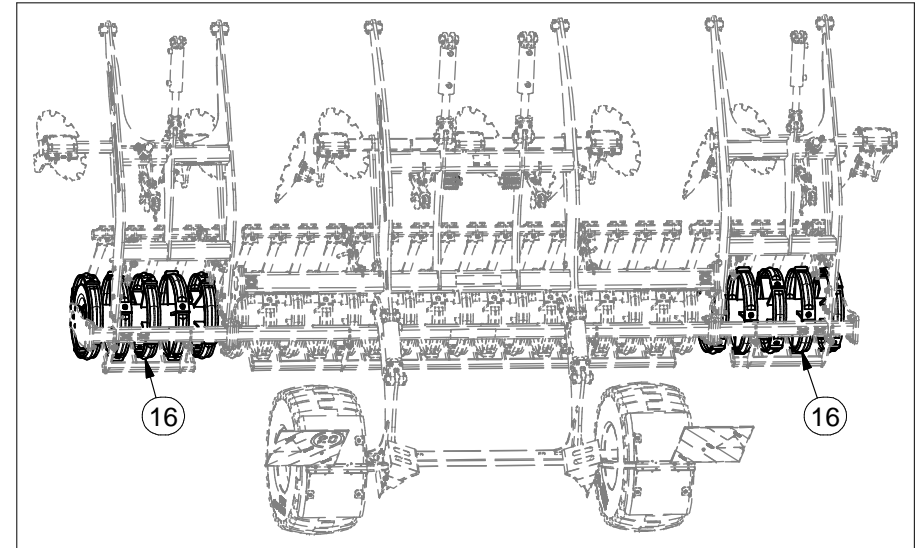

- ⒸZ RING VÁLEC
- Ⓓ RINGWALZE
- Ⓕ ROULEAU RING

- ⒼB RING ROLLER
- ⒶR RING KATOK
- ⒶL RING WÄL

3005382

Pos.	Part Number	Pcs.
16	3006087	2
26	4006554	6
33	m13082	6
34	m04299	6
45	m04249	12
48	m03519	24
55	m01305	24
60	m01208	12
61	m03988	24
62	m01214	24