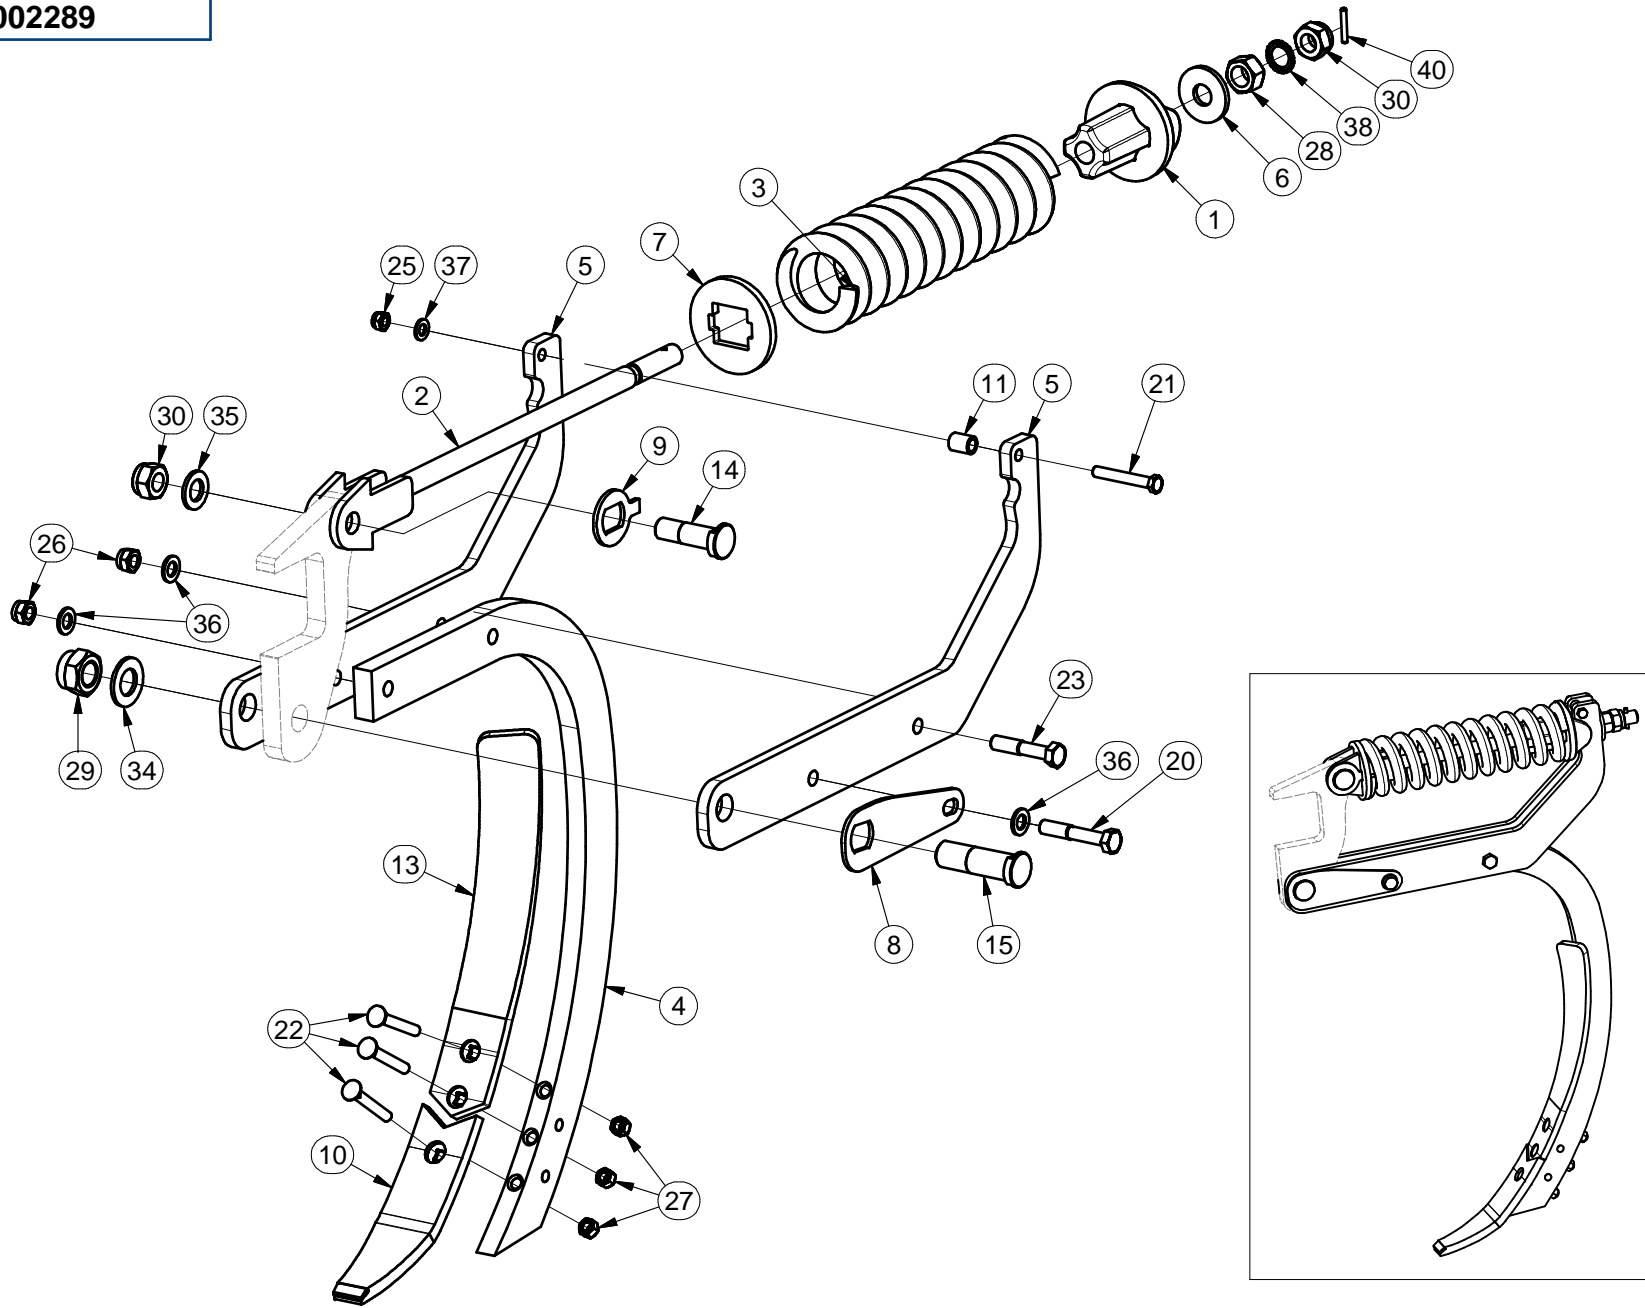

(CZ) JIŠTĚNÍ PRAVÉ
(D) SICHERUNG, RECHTE
(F) PROTECTION DROITE

(GB) RIGHT PROTECTION
(RU) ПРЕДОХРАНЕНИЕ ПРАВОЕ
(PL) ZABEZPIECZENIE PRAWIE

3002289

Pos.	Part Number	Pcs.
1	4003691	1
2	3002198	1
3	m08022	1
4	9002430	1
5	3002194	2
6	4003544	1
7	4003539	1
8	4003688	1
9	4003687	1
10	4005271	1
11	9001720	1
13	3002396	1
14	4003685	1
15	4003686	1
20	m03215	1
21	m07787	1
22	m08764	3
23	m03767	1
25	m04301	1
26	m03683	2
27	m10439	3
28	m01308	1
29	m08036	1
30	m07147	2
34	m02866	1
35	m03718	1
36	m01219	3
37	m01214	1
38	m08765	1
40	m07048	1