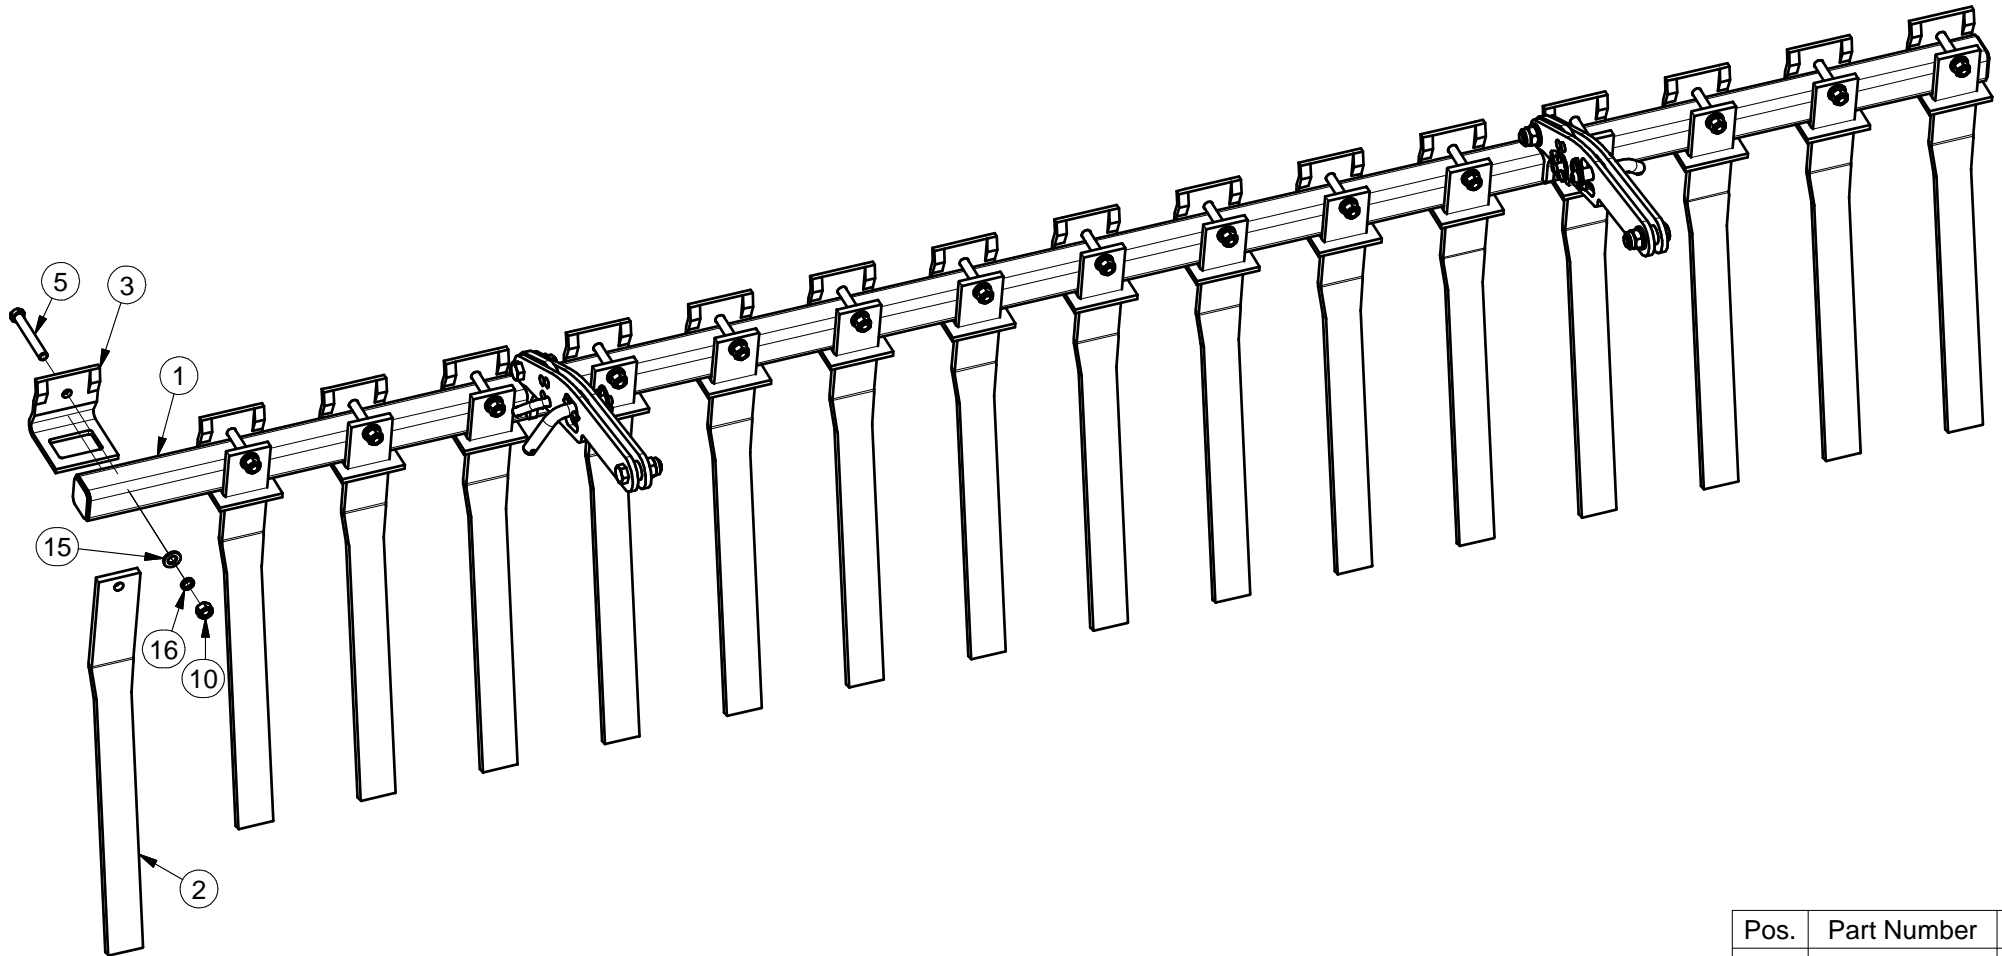

(CZ) DEFLEKTOR STŘEDNÍ
(D) DEFLEKTOR, MITTLERE
(F) DÉFLECTEUR CENTRAL

(GB) CENTRAL DEFLECTOR
(RU) ДЕФЛЕКТОР ЦЕНТРАЛЬНЫЙ
(PL) DEFLEKTOR ŚRODKOWY

3005363

Pos.	Part Number	Pcs.
1	3005364	1
2	4006754	16
3	9001893	16
5	m09437	16
10	m01305	16
15	m01214	16
16	m03988	16