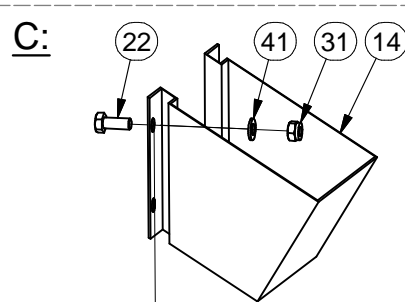

ⒸZ NÁPRAVA NEBRŽDĚNÁ

Ⓓ NICHT GEBREMSTE ACHSE

Ⓕ ESSIEU NON FREINÉ

ⒼB AXLE WITHOUT BRAKES

Ⓐ RU OCЬ БЕЗ ТОРМОЗА

Ⓐ PL OŚ NIEHAMOWANA

3005346

Pos.	Part Number	Pcs.
1	2000596	1
2	4010229	2
3	3003774	2
4	4006689	2
5	4011498	2
10	m08852	2
11	3002647	2
12	m02497	2
13	m12401	2
14	m12572	2
15	m12571	2
16	m04406	1
20	m01092	16
21	m01132	4
22	m01089	8
31	m04503	24
32	m06233	4
40	m01197	4
41	m01203	22
42	m07936	8
43	m01202	8