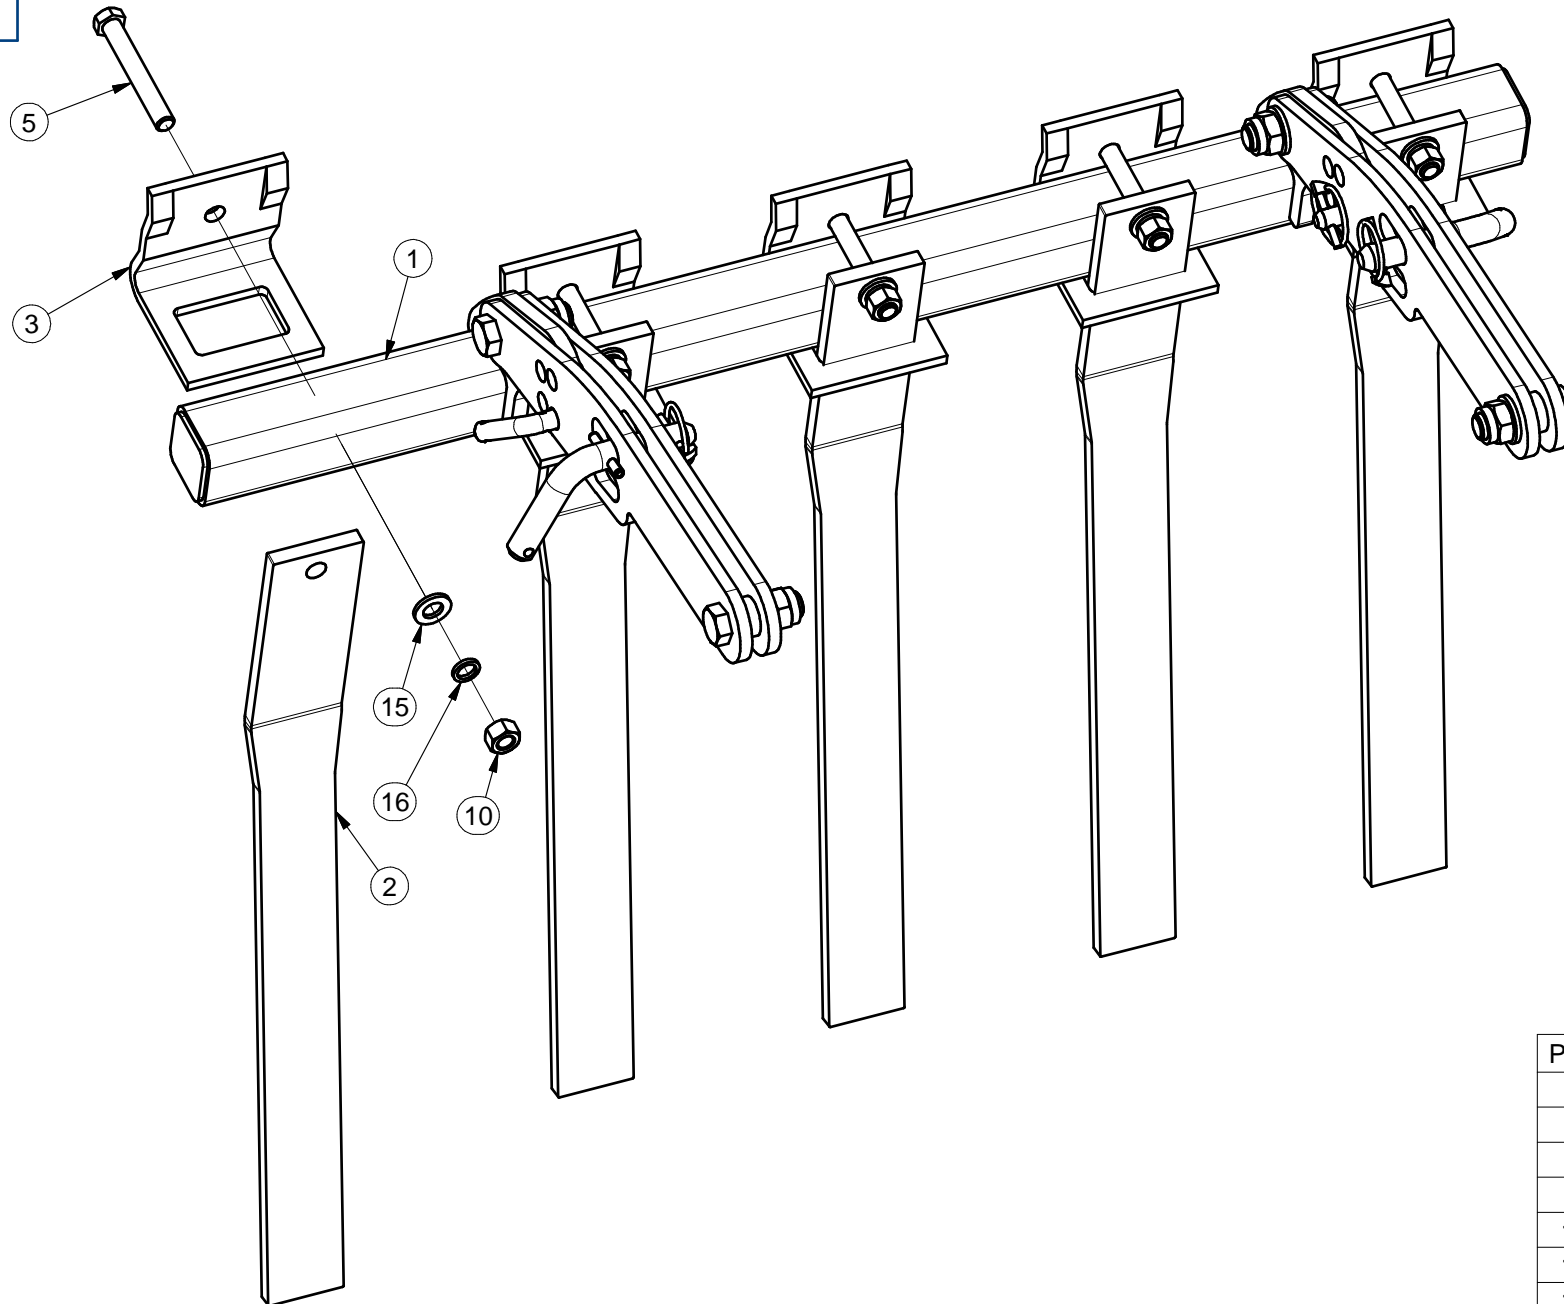

(CZ) DEFLEKTOR PRAVÝ
(D) DEFLEKTOR, RECHTER
(F) DÉFLECTEUR DROIT

(GB) DEFLECTOR RIGHT
(RU) ДЕФЛЕКТОР ПРАВЫЙ
(PL) DEFLEKTOR PRAWY

3005372

Pos.	Part Number	Pcs.
1	3005373	1
2	4006754	5
3	9001893	5
5	m09437	5
10	m01305	5
15	m01214	5
16	m03988	5