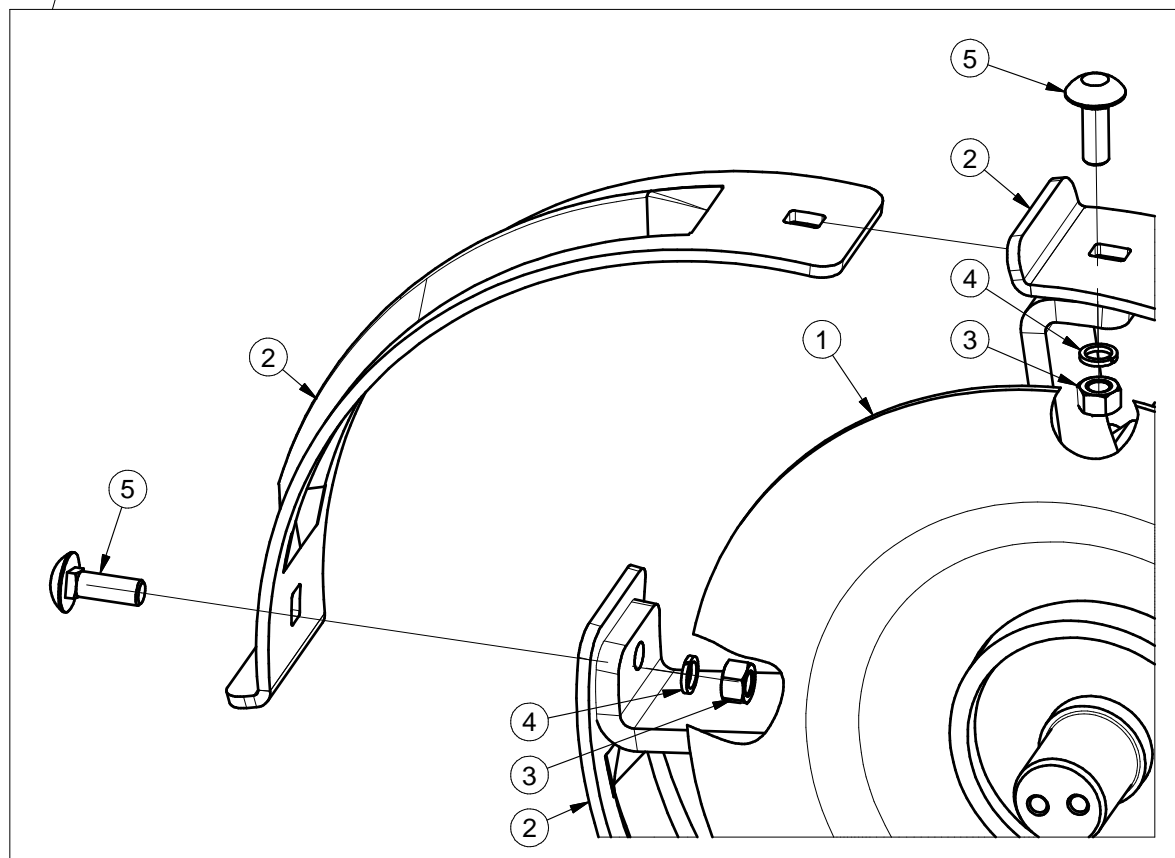

- Ⓒ RING VÁLEC - 3 m
- Ⓓ RINGWALZE - 3 m
- Ⓕ ROULEAU RING - 3 m

- Ⓖ RING ROLLER - 3 m
- Ⓗ RING KATOK - 3 m
- Ⓟ RING WAŁ - 3 m

3006093

Pos.	Part Number	Pcs.
1	3006092	1
2	3003670	68
3	m01305	68
4	m03988	68
5	m10618	68