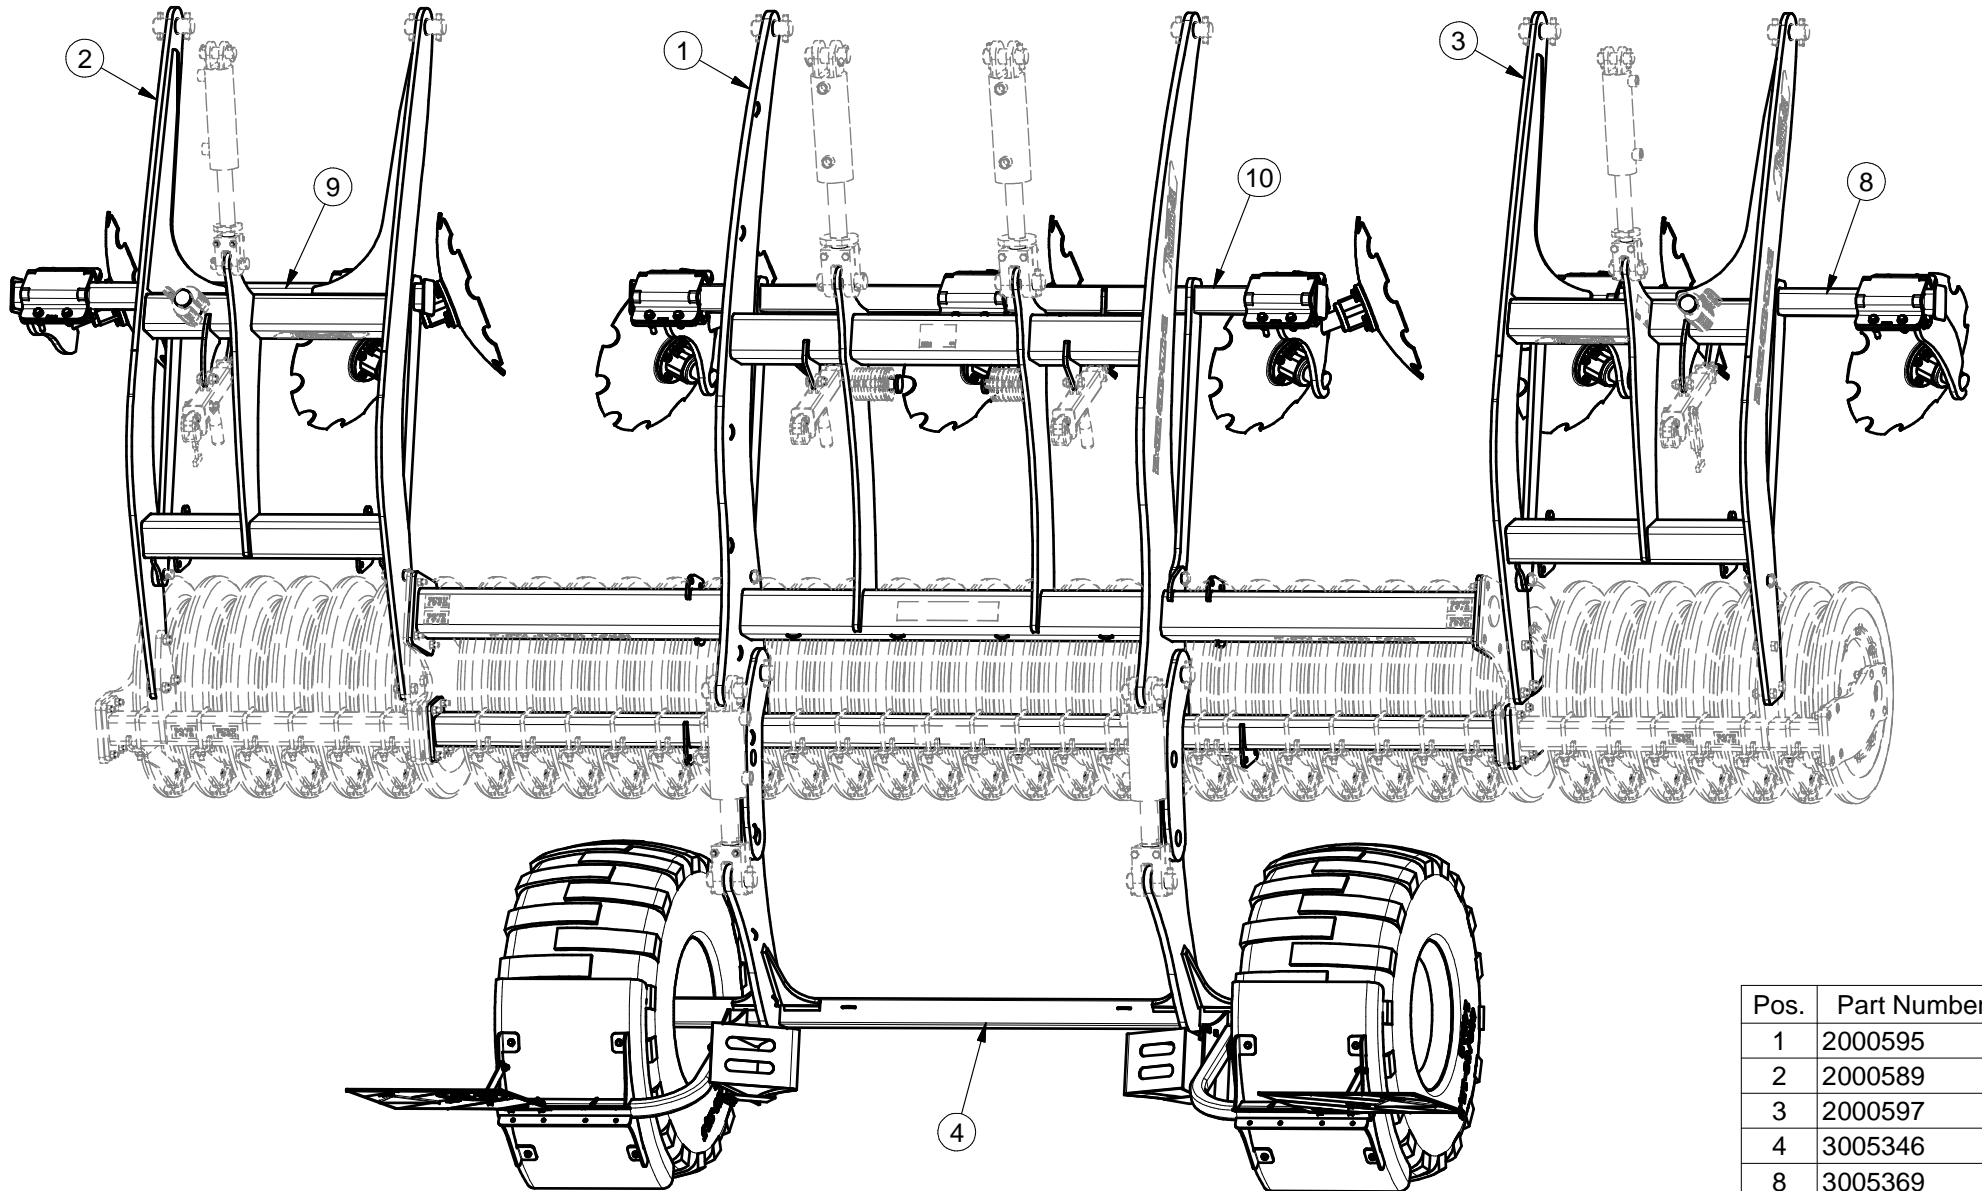

(CZ) LTX VÁLEC
(D) WALZE, LTX
(F) ROULEAU LTX

(GB) LTX ROLLER
(RU) KATOK LTX
(PL) WAŁ LTX

3006228

Pos.	Part Number	Pcs.
1	2000595	1
2	2000589	1
3	2000597	1
4	3005346	1
8	3005369	1
9	3005356	1
10	3005362	1