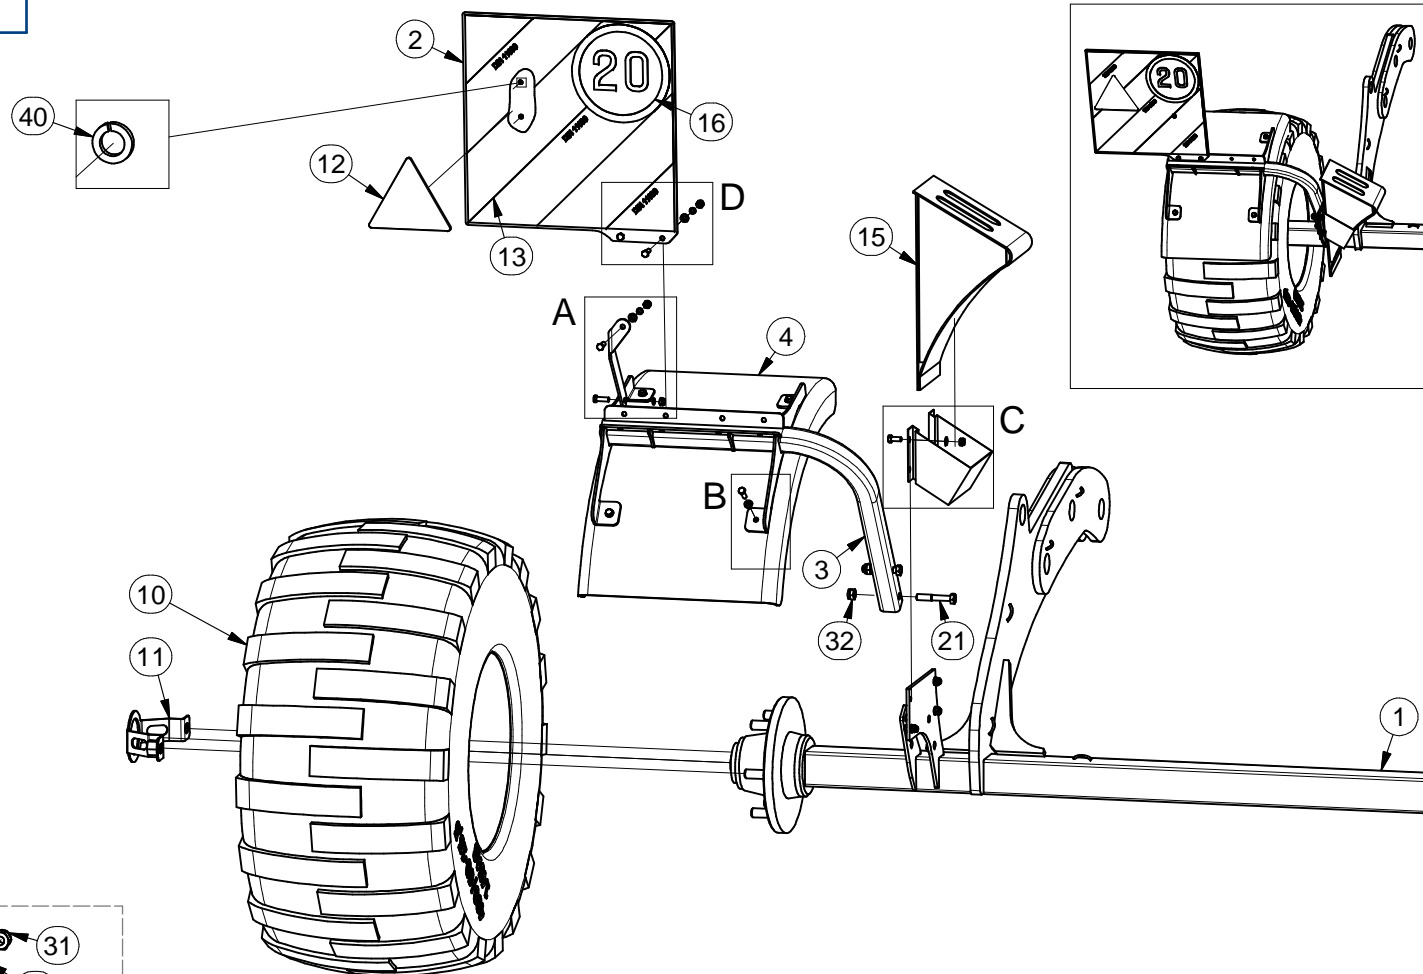

ⒸZ NÁPRAVA NEBRŽDĚNÁ

Ⓓ NICHT GEBREMSTE ACHSE

Ⓕ ESSIEU NON FREINÉ

ⒼB AXLE WITHOUT BRAKES

Ⓐ RU OCЬ БЕЗ ТОРМОЗА

Ⓐ PL OŚ NIEHAMOWANA

3005346

Pos.	Part Number	Pcs.
1	2000596	1
2	4010229	2
3	3003774	2
4	4006689	2
5	4011498	2
10	m08852	2
11	3002647	2
12	m02497	2
13	m12401	2
14	m12572	2
15	m12571	2
16	m04406	1
20	m01092	16
21	m01132	4
22	m01089	8
31	m04503	24
32	m06233	4
40	m01197	4
41	m01203	22
42	m07936	8
43	m01202	8