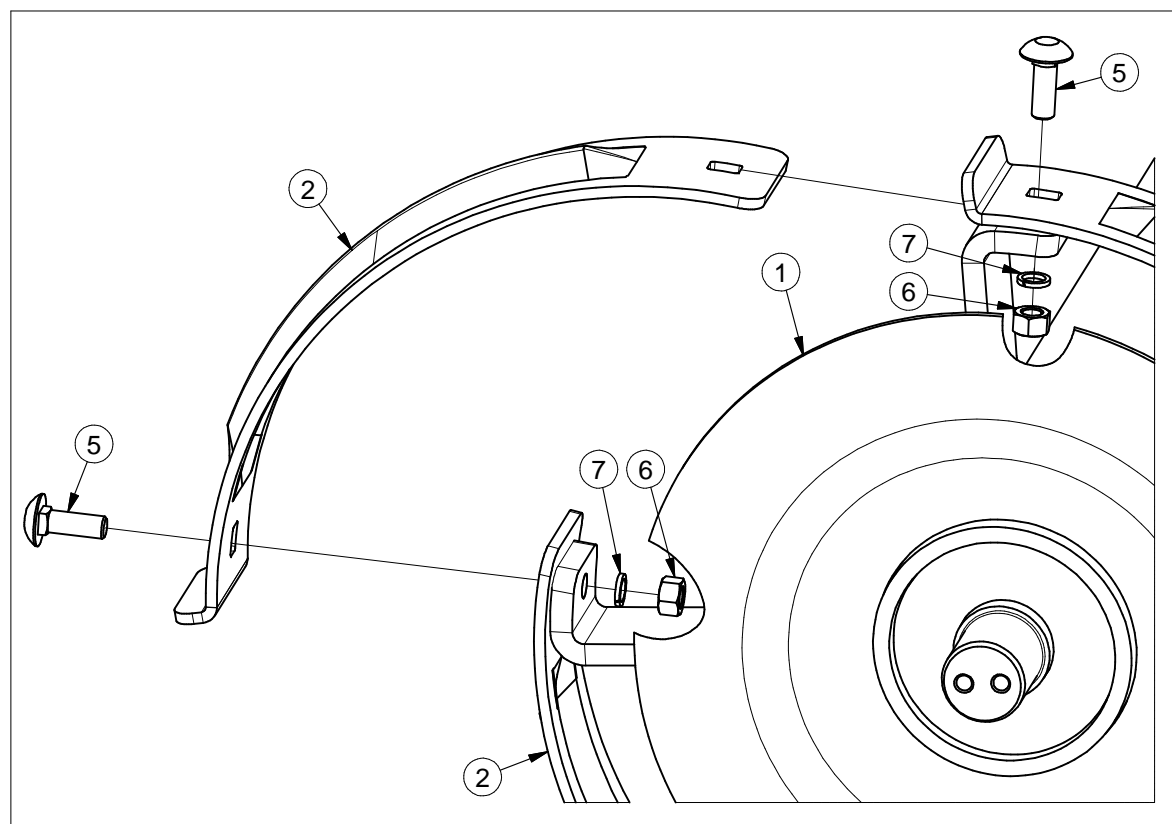

- Ⓒ RING VÁLEC - 0,9 m
- Ⓓ RINGWALZE - 0,9 m
- Ⓕ ROULEAU RING - 0,9 m

- Ⓖ RING ROLLER - 0,9 m
- Ⓒ RING KATOK - 0,9 m
- Ⓖ RING WAŁ - 0,9 m

3006087

Pos.	Part Number	Pcs.
1	3006086	1
2	3003670	20
5	m10618	20
6	m01305	20
7	m03988	20