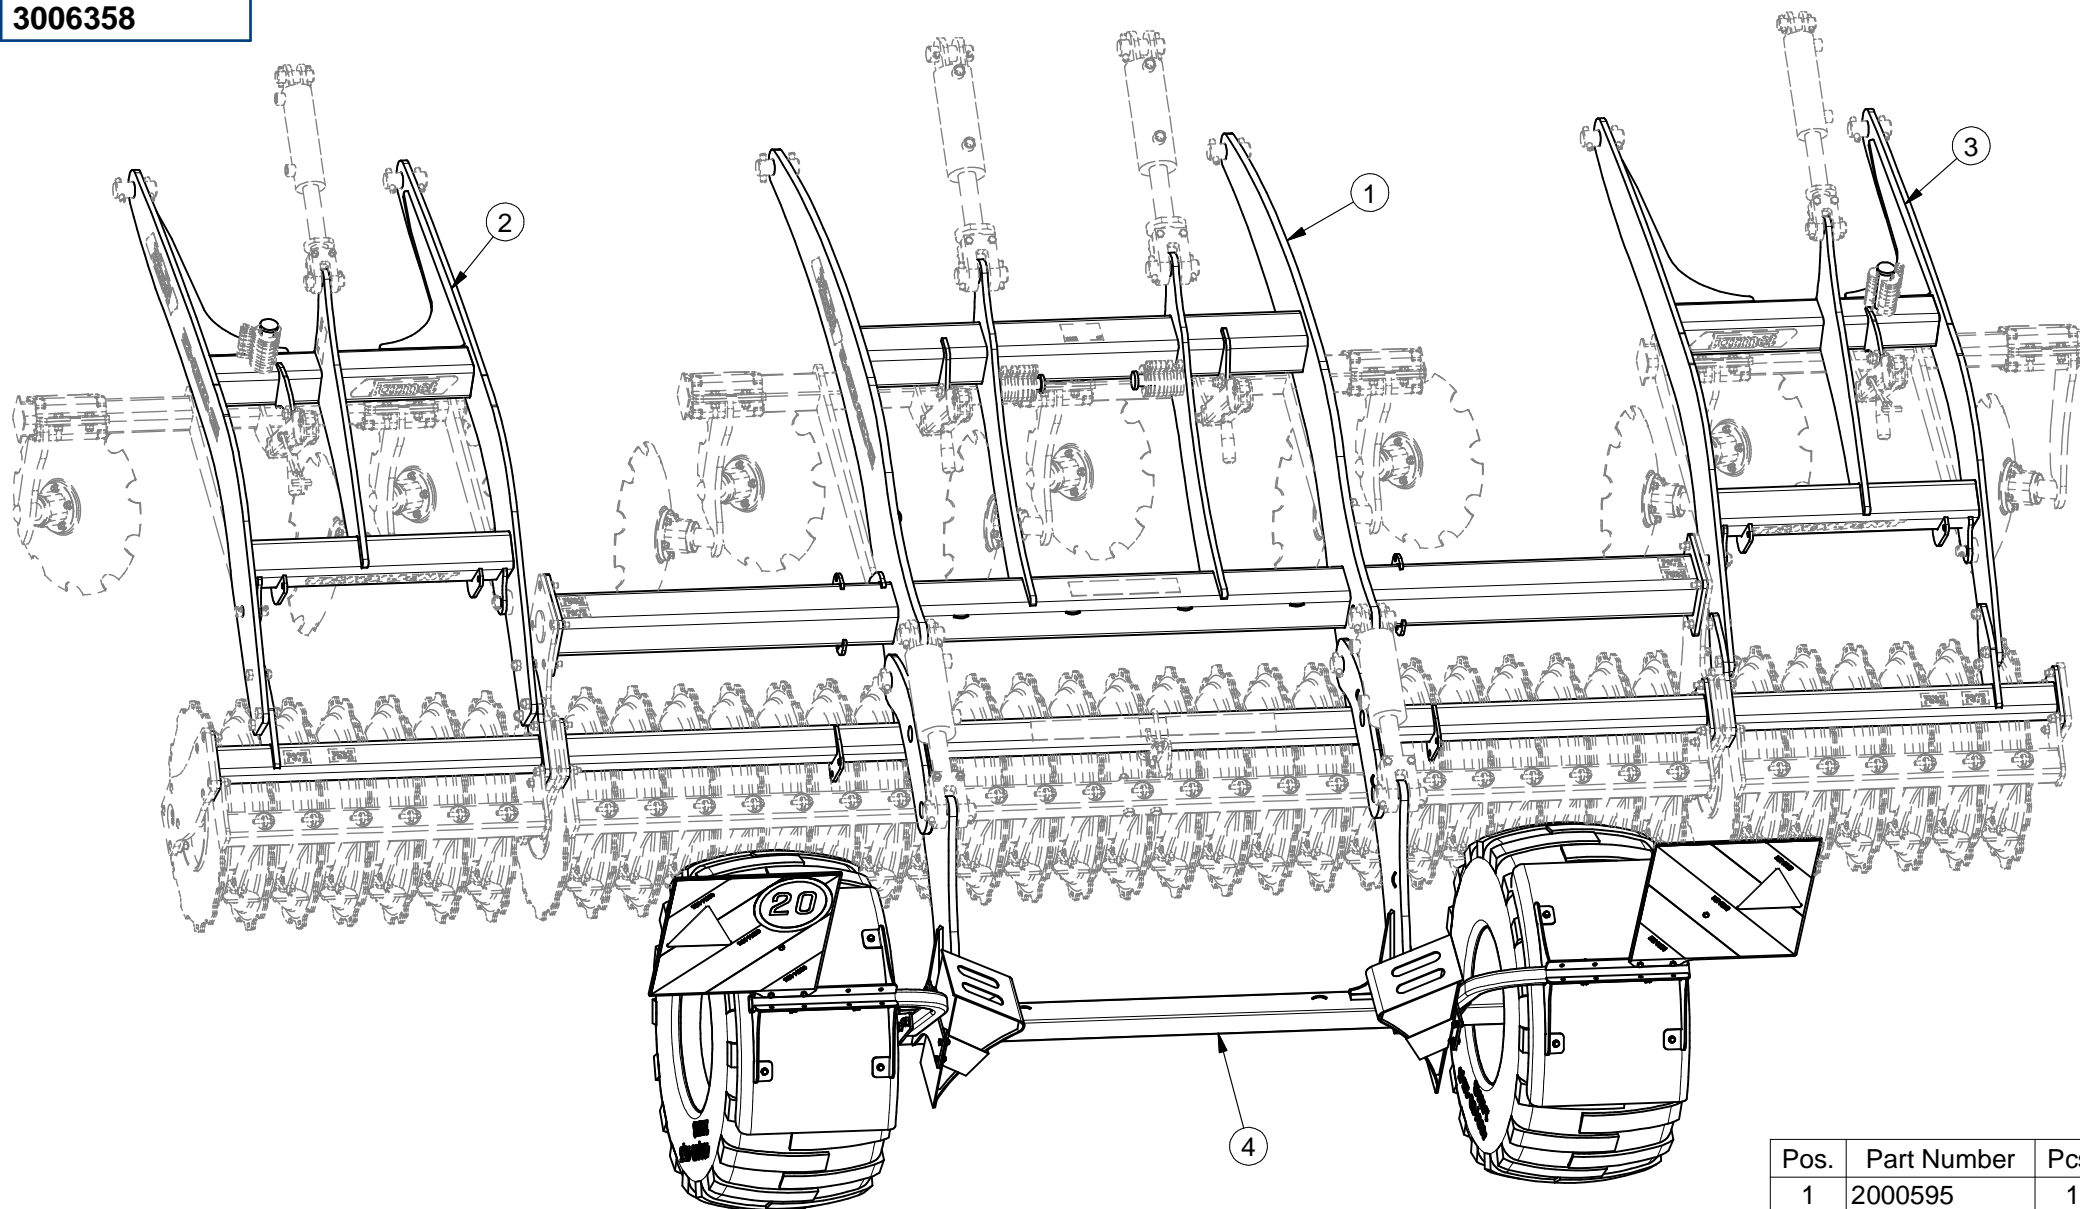

(CZ) DISKOVÝ VÁLEC
(D) SCHEIBENWALZE
(F) ROULEAU À DISQUES

(GB) DISK ROLLER
(RU) КАТОК С ДИСКАМИ
(PL) WAŁ TALERZOWY

Farmet

3006358

Pos.	Part Number	Pcs.
1	2000595	1
2	2000589	1
3	2000597	1
4	3005346	1