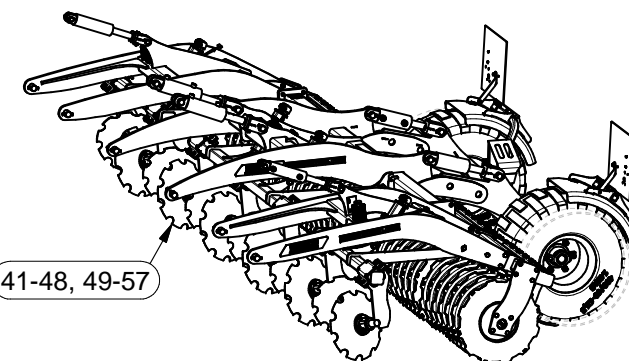

SD

41-48, 49-57