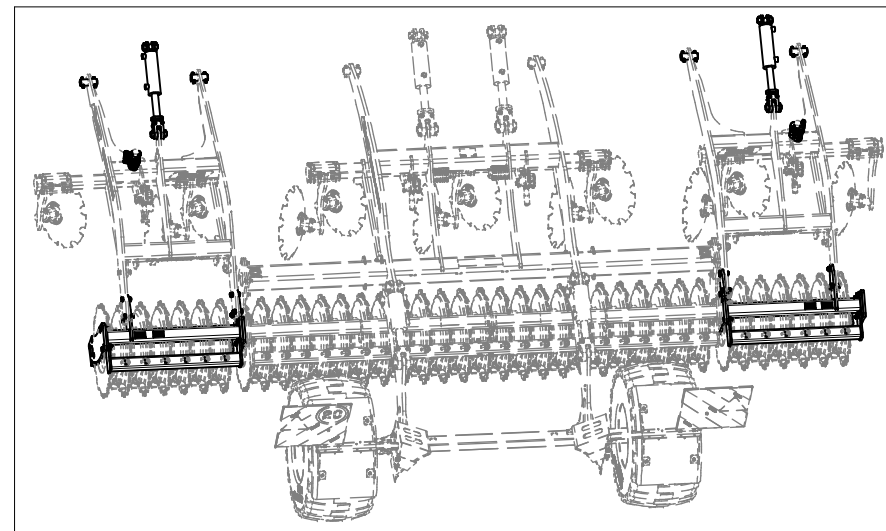

3006358

Pos.	Part Number	Pcs.
1	2000595	1
2	2000589	1
3	2000597	1
4	3005346	1

- ⒸZ DISKOVÝ VÁLEC
- Ⓓ SCHEIBENWALZE
- Ⓕ ROULEAU À DISQUES

- ⒸB DISK ROLLER
- ⒸR КАТОК С ДИСКАМИ
- ⒸL WAŁ TALERZOWY

3006358

Pos.	Part Number	Pcs.
12	4012738	2
15	3006229	2
20	3004367	2
21	3004368	2
31	9003203	2
36	4007640	2
37	4008234	2
38	4008054	8
42	m05753	8
43	m11189	32
49	m11154	20
51	m10849	12
52	m11944	12
57	m06233	32
58	m03683	22
70	m11335	8
71	9002587	8
72	9002586	4
73	9002585	8