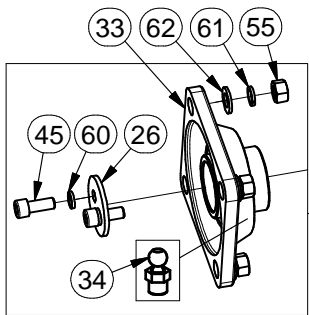

- Ⓒ DISKOVÝ VÁLEC
- Ⓓ SCHEIBENWALZE
- Ⓕ ROULEAU À DISQUES

- Ⓖ DISK ROLLER
- Ⓡ КАТОК С ДИСКАМИ
- Ⓟ WAŁ TALERZOWY

3006358

Pos.	Part Number	Pcs.
5	3005462	1
26	4006554	6
28	4011204	35
29	4011160	35
33	m13082	6
34	m04299	1
45	m04249	12
48	m03519	24
53	m04343	35
55	m01305	24
56	m04301	37
60	m01208	12
61	m03988	24
62	m01214	61
98	m02505	35