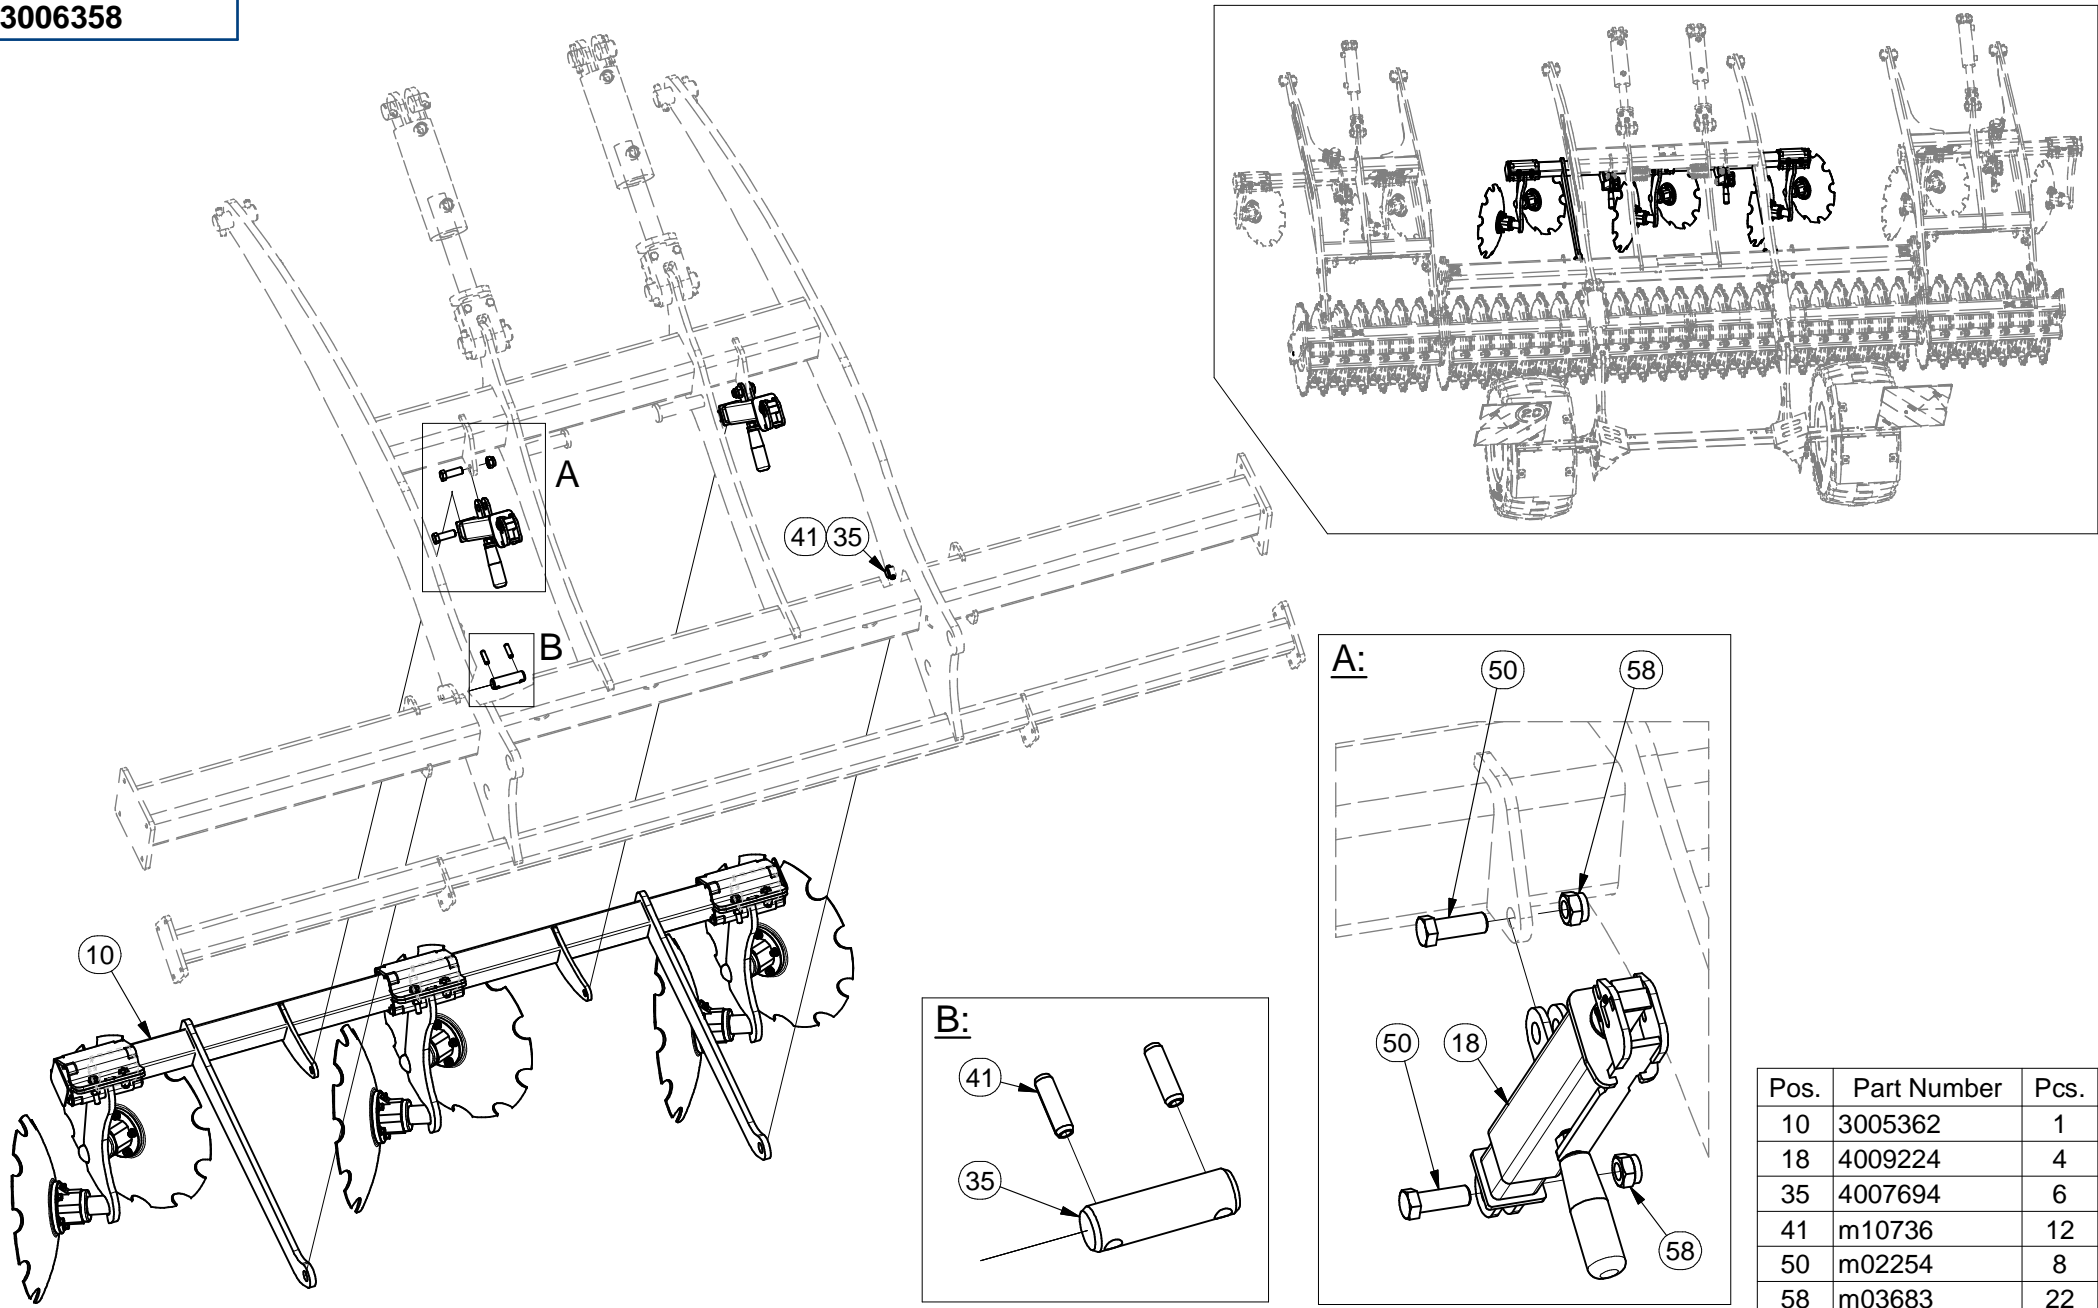

- Ⓒ DISKOVÝ VÁLEC
- Ⓓ SCHEIBENWALZE
- Ⓕ ROULEAU À DISQUES

- Ⓖ DISK ROLLER
- Ⓔ КАТОК С ДИСКАМИ
- Ⓗ WAŁ TALERZOWY

3006358

Pos.	Part Number	Pcs.
10	3005362	1
18	4009224	4
35	4007694	6
41	m10736	12
50	m02254	8
58	m03683	22