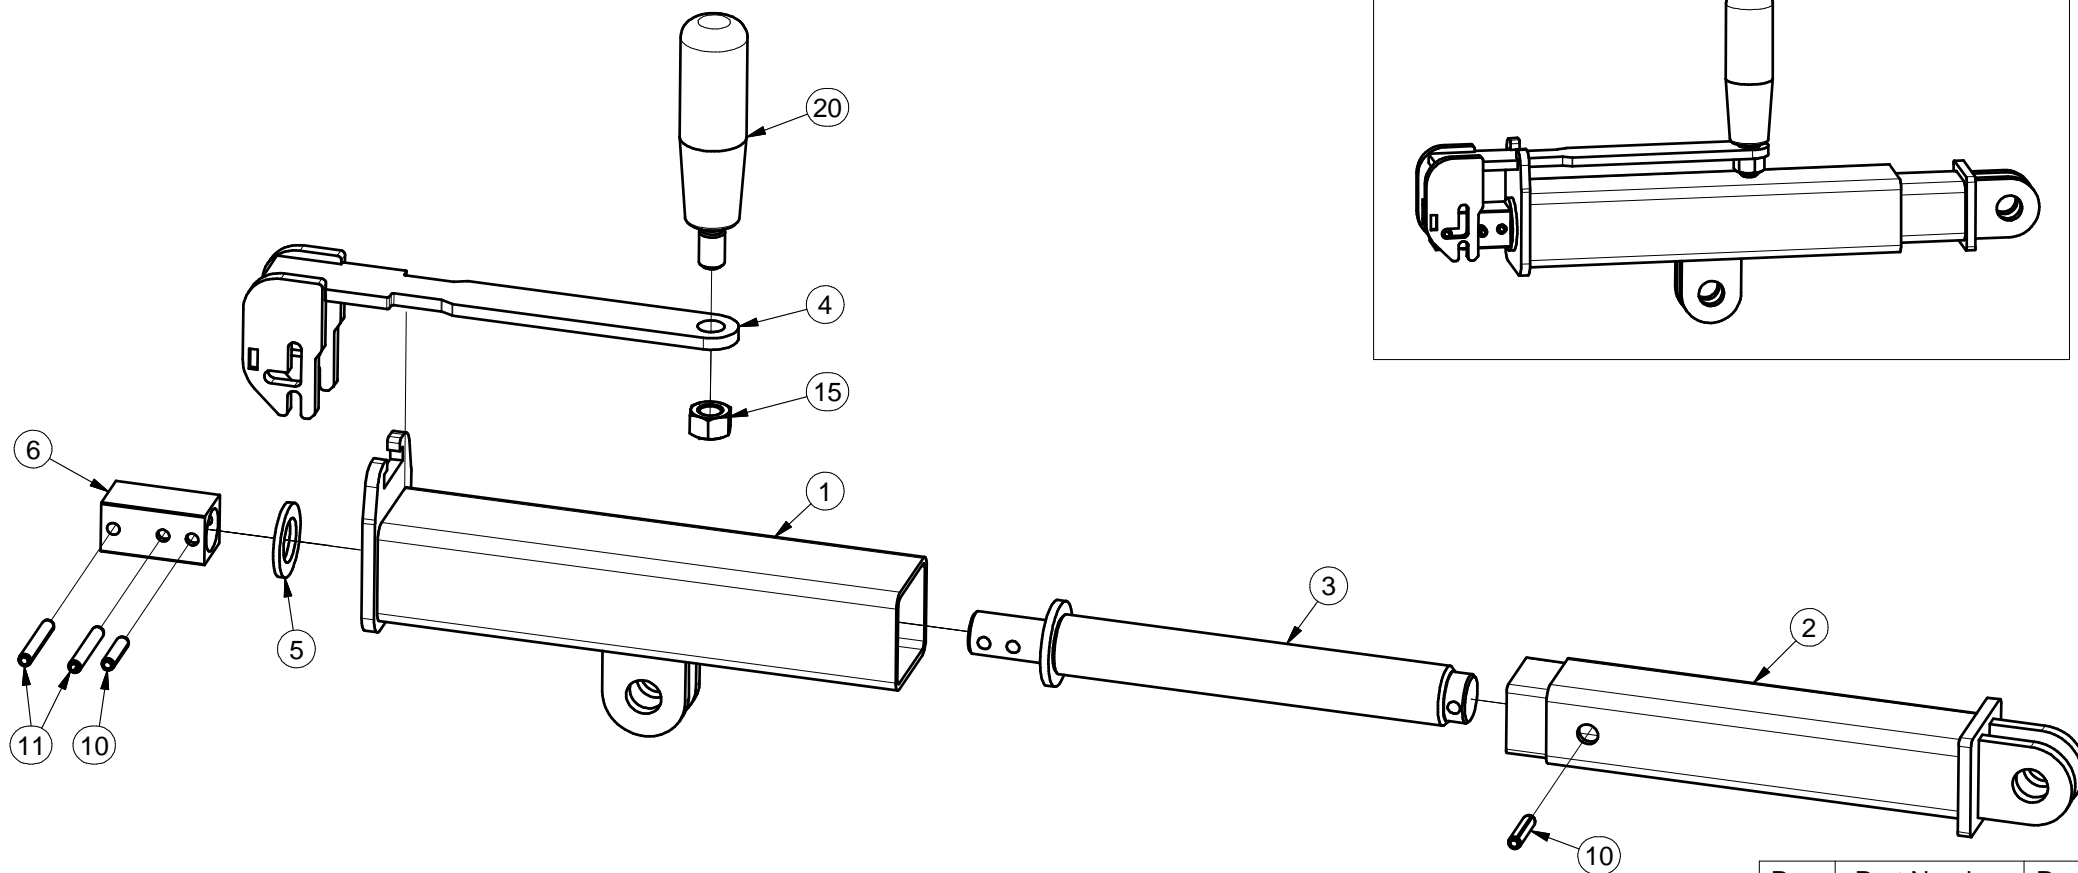

ⒸZ NASTAVENÍ DISKŮ

Ⓓ EINSTELLUNG DER SCHEIBEN

Ⓕ RÉGLAGE DES DISQUES

ⒼB DISC ADJUSTMENT

ⒶR РЕГУЛИРОВКА ДИСКОВ

ⒶL USTAWIENIE TALERZY

Farmet

4009224