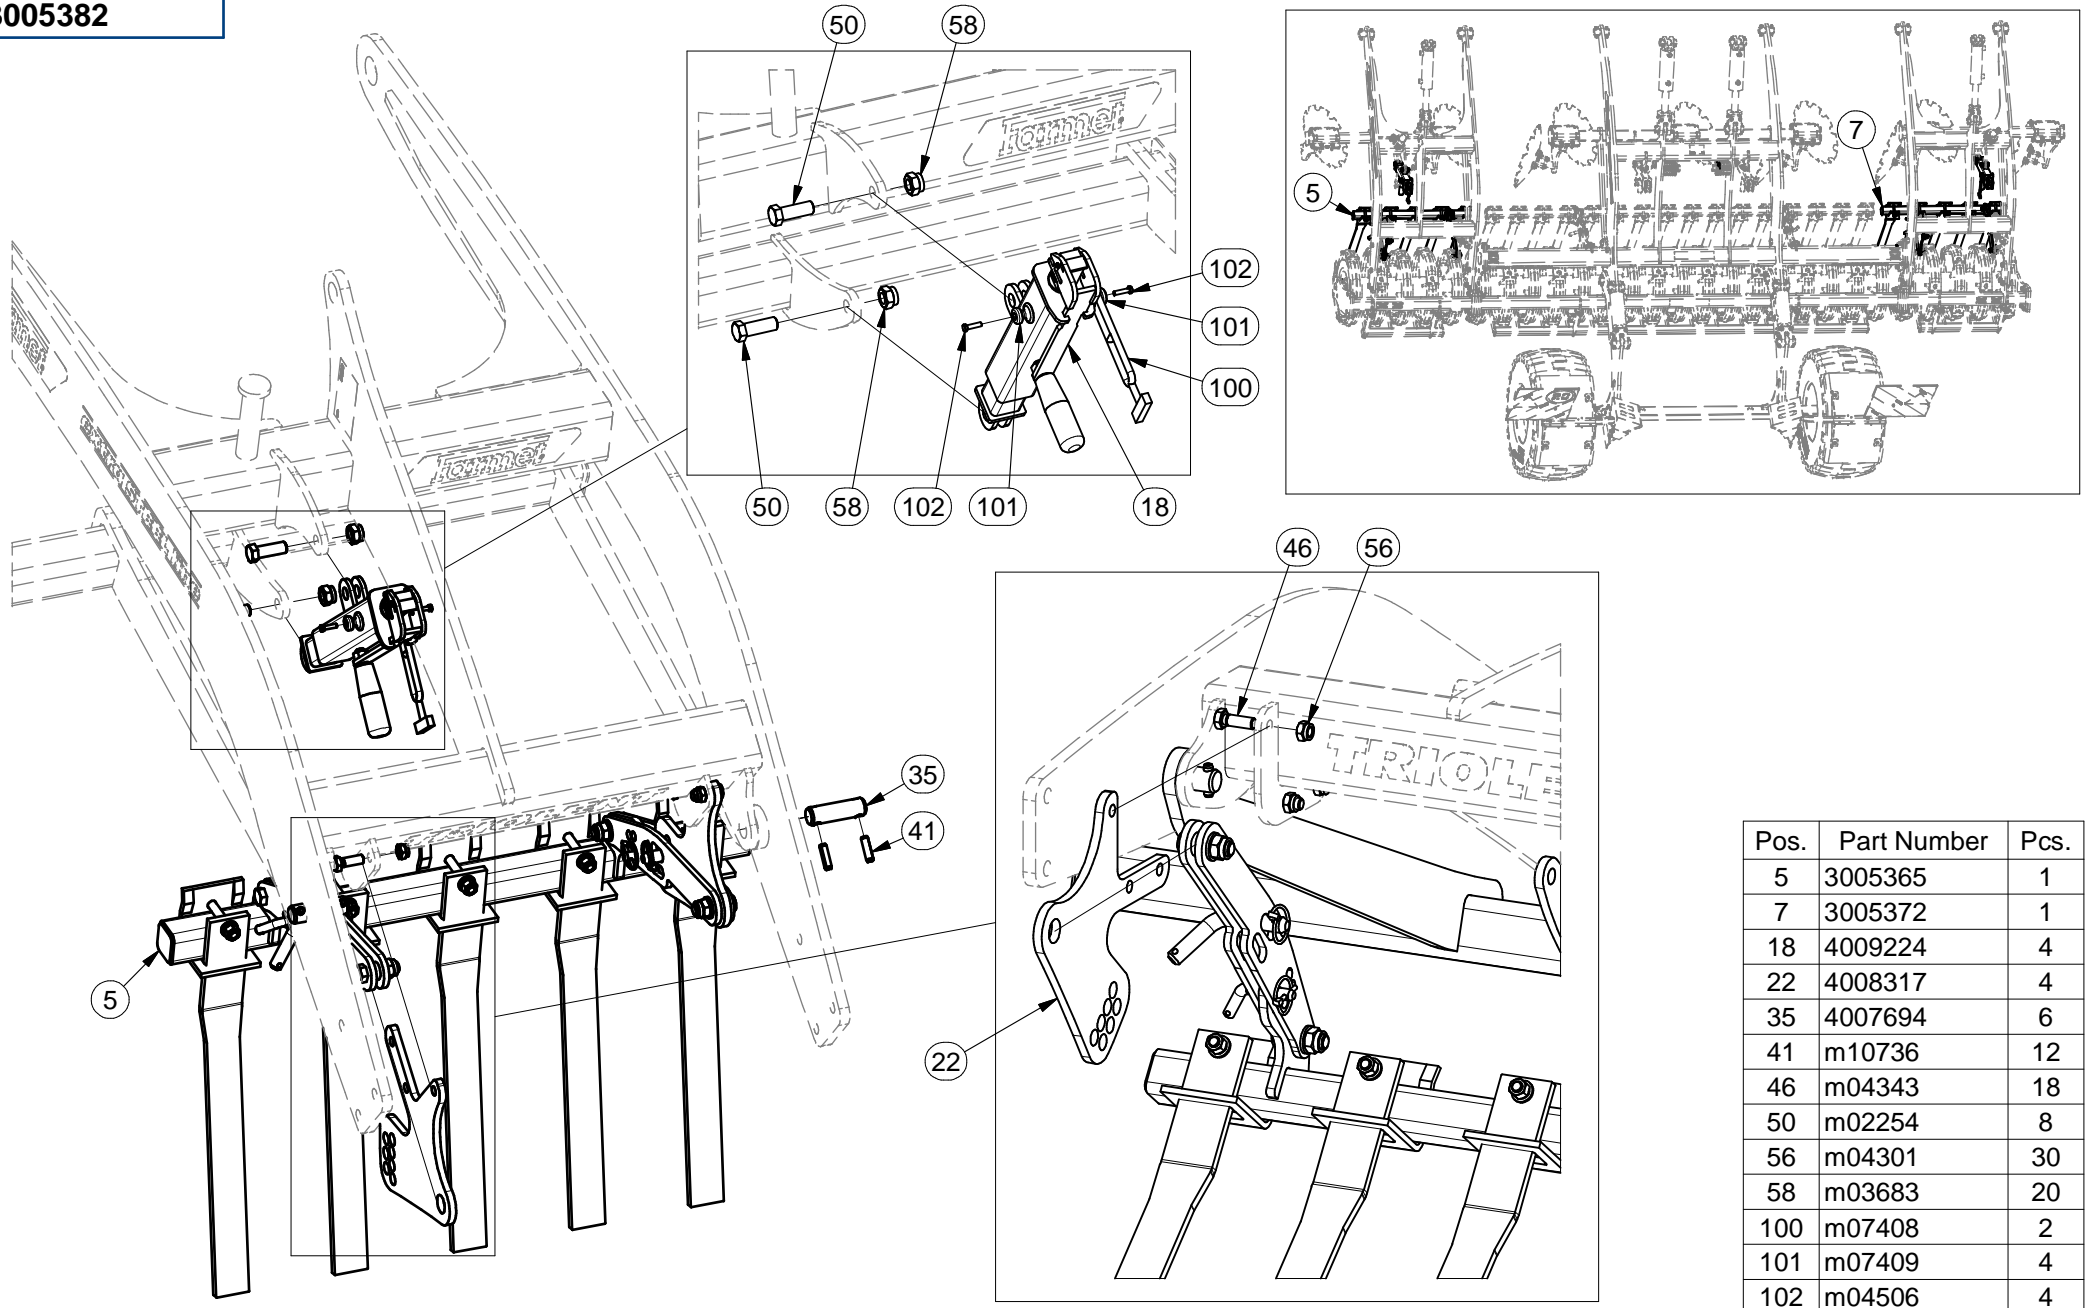

- ⓐ RING VÁLEC
- ⓓ RINGWALZE
- ⓕ ROULEAU RING

- ⓑ RING ROLLER
- Ⓡ RING KATOK
- Ⓟ RING WAŁ

3005382

Pos.	Part Number	Pcs.
5	3005365	1
7	3005372	1
18	4009224	4
22	4008317	4
35	4007694	6
41	m10736	12
46	m04343	18
50	m02254	8
56	m04301	30
58	m03683	20
100	m07408	2
101	m07409	4
102	m04506	4