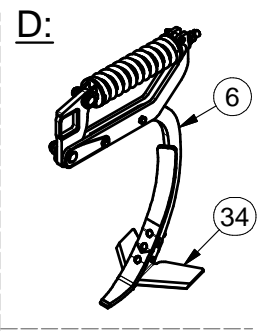

ⒸZÁKLAD STROJE

ⒹUNTERBAU DER MASCHINE

ⒻBÂTI DE LA MACHINE

3005375

ⒼFOOTING OF THE MACHINE

ⒸОСНОВАНИЕ МАШИНЫ

ⒺПОДСТАВА МАСШИНЫ

Pos.	Part Number	Pcs.
1	1000463	1
3	2000587	1
4	2000588	1
5	3002288	6
6	3002289	6
7	3002857	2
8	3002858	2
12	4006275	1
13	4006274	1
15	3001210	1
34	4008257	16
42	4010889	1
43	m10488	4
45	m01073	2
55	m01295	2
65	m01199	2