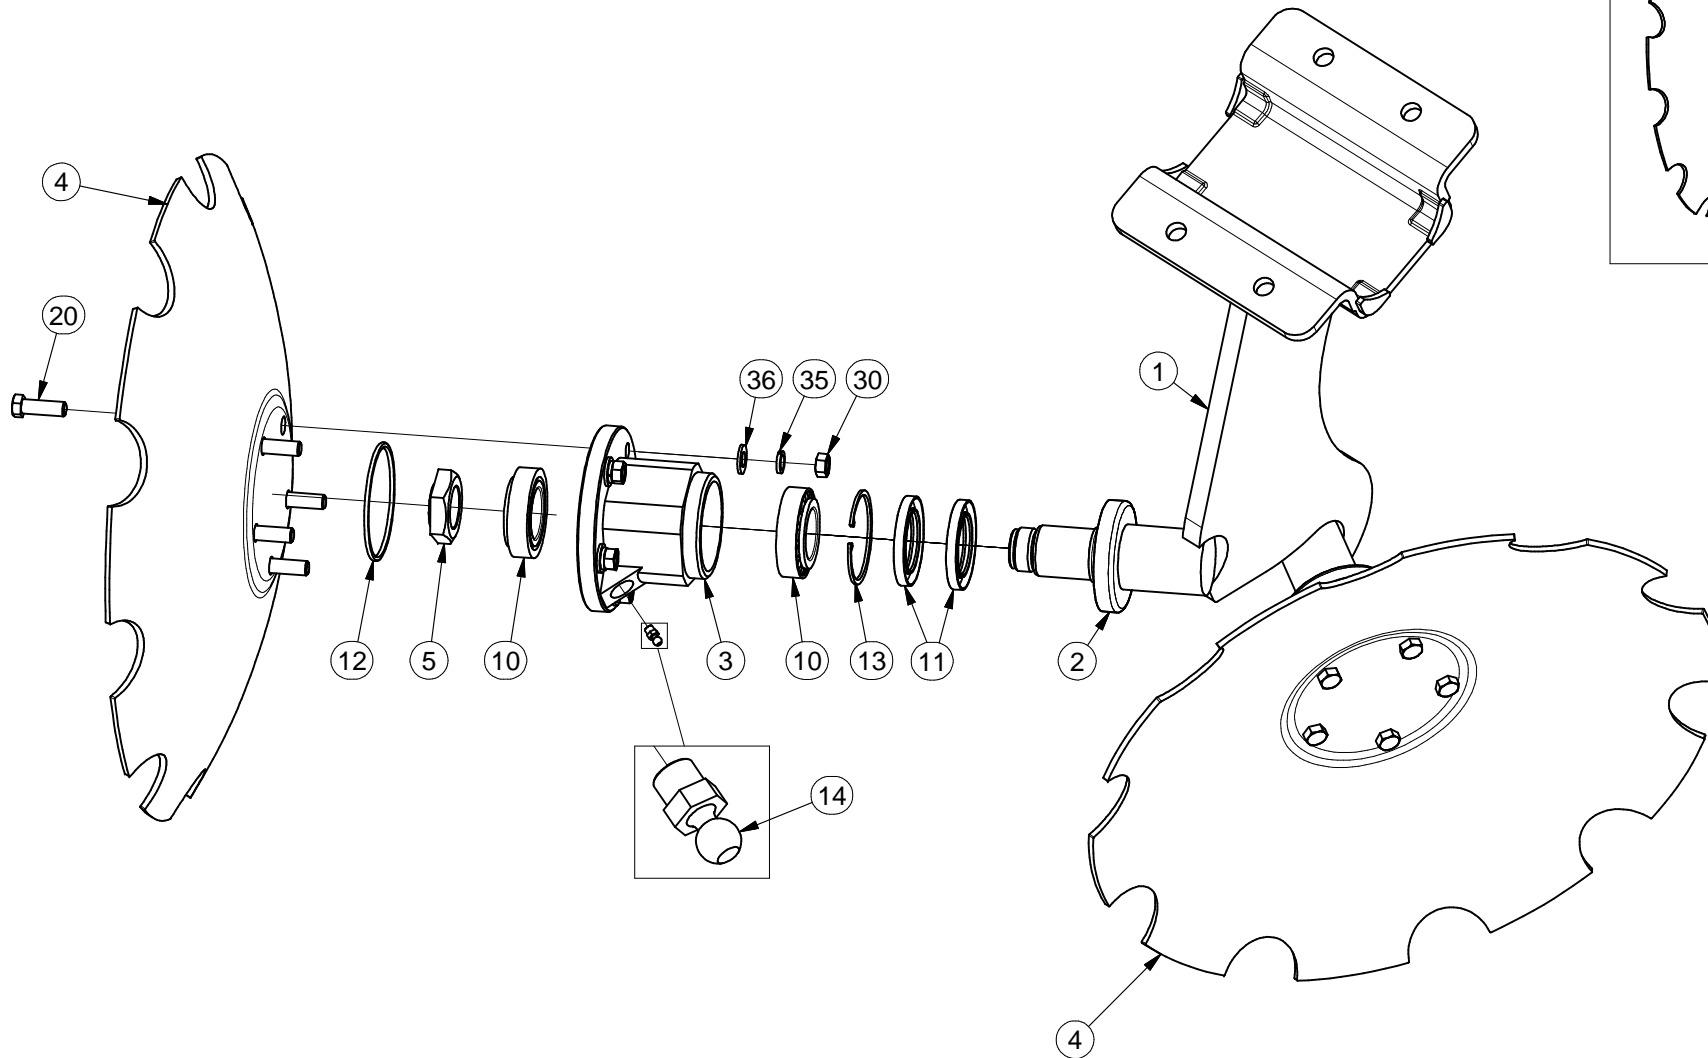

(CZ) DVOJDISK
(D) DUPLEXSCHEIBE
(F) DISQUE DOUBLE

(GB) TWIN DISC
(RU) ДВОЙНОЙ ДИСК
(PL) TALERZ PODWÓJNY

Farmet

3004118

Pos.	Part Number	Pcs.
1	3004119	1
2	4000034	2
3	3004072	2
4	3003144	2
5	4007878	2
10	m03222	4
11	m11443	4
12	m11444	2
13	m02850	2
14	m01725	2
20	m04612	10
30	m01299	10
35	m01208	10
36	m01209	10