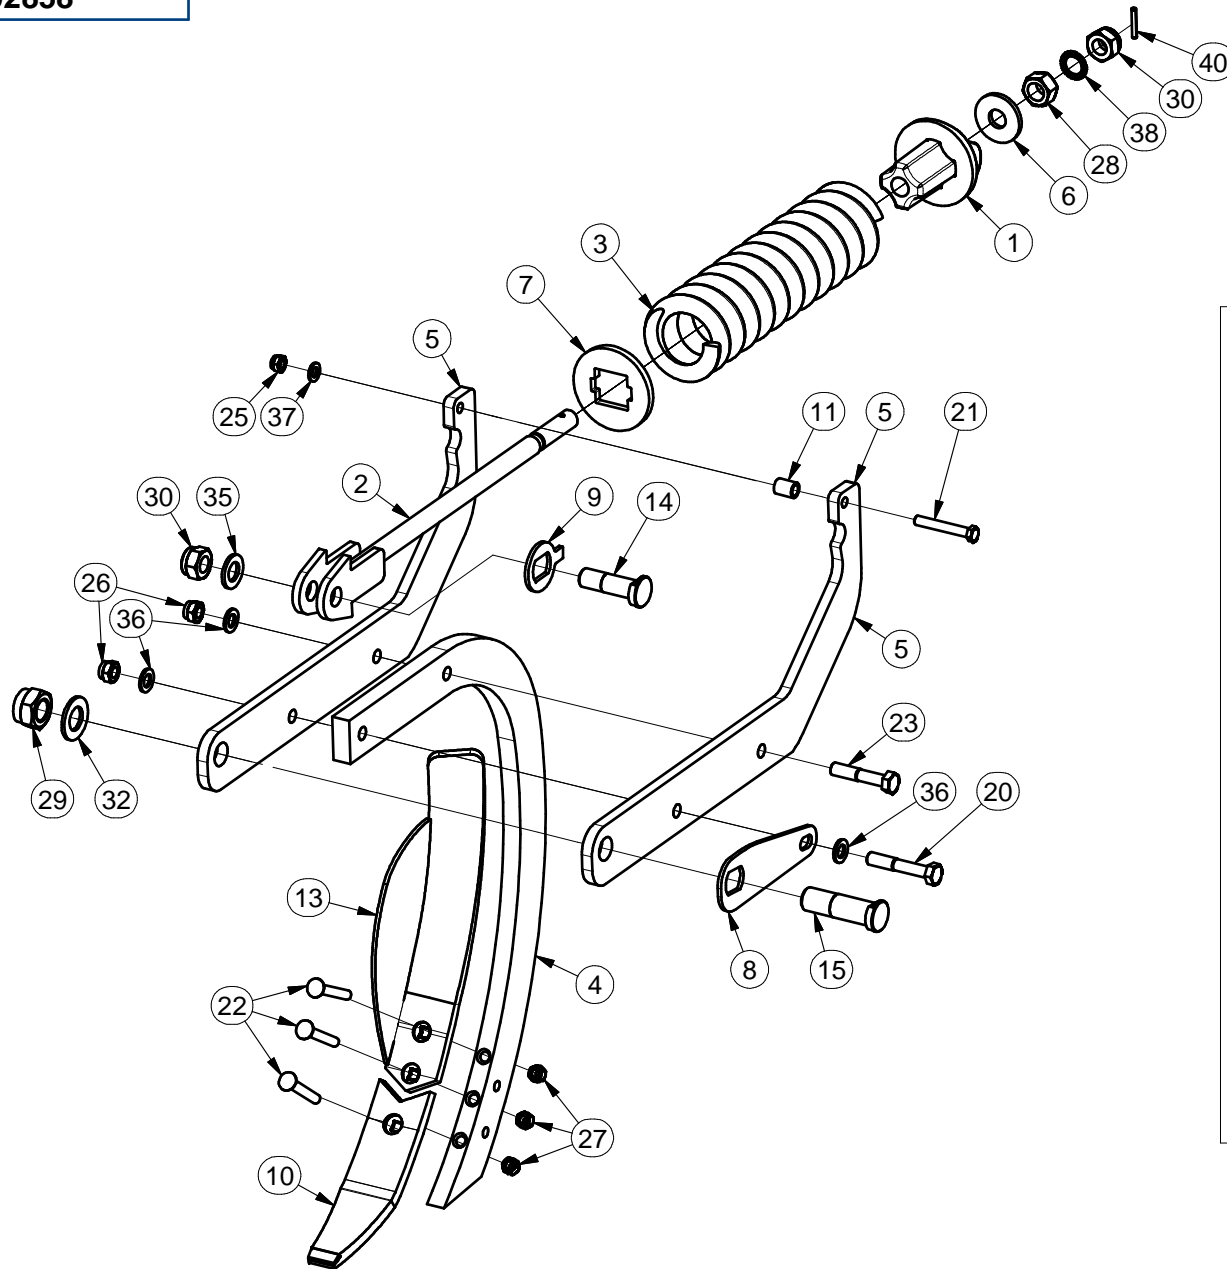

ⒸZ JIŠTĚNÍ PRAVÉ - DEFLEKTOR

Ⓓ SICHERUNG, RECHTE - DEFLEKTOR

Ⓕ PROTECTION DROITE - DÉFLECTEUR

ⒼB RIGHT PROTECTION - DEFLECTOR

ⒶU ПРЕДОХРАНЕНИЕ ПРАВОЕ - ДЕФЛЕКТОР

ⒶL ZABEZPIECZENIE PRAWA - DEFLEKTOR

Farmet

3002858

Pos.	Part Number	Pcs.
1	4003691	1
2	3002198	1
3	m08022	1
4	9002430	1
5	3002194	2
6	4003544	1
7	4003539	1
8	4003688	1
9	4003687	1
10	4005271	1
13	4005379	1
14	4003685	1
15	4003686	1
20	m03215	1
21	m07787	1
22	m08764	3
23	m03767	1
25	m04301	1
26	m03683	2
27	m10439	3
28	m01308	1
29	m08036	1
30	m07147	2
32	m02866	1
35	m03718	1
36	m01219	3
37	m01214	1
38	m08765	1
40	m07048	1