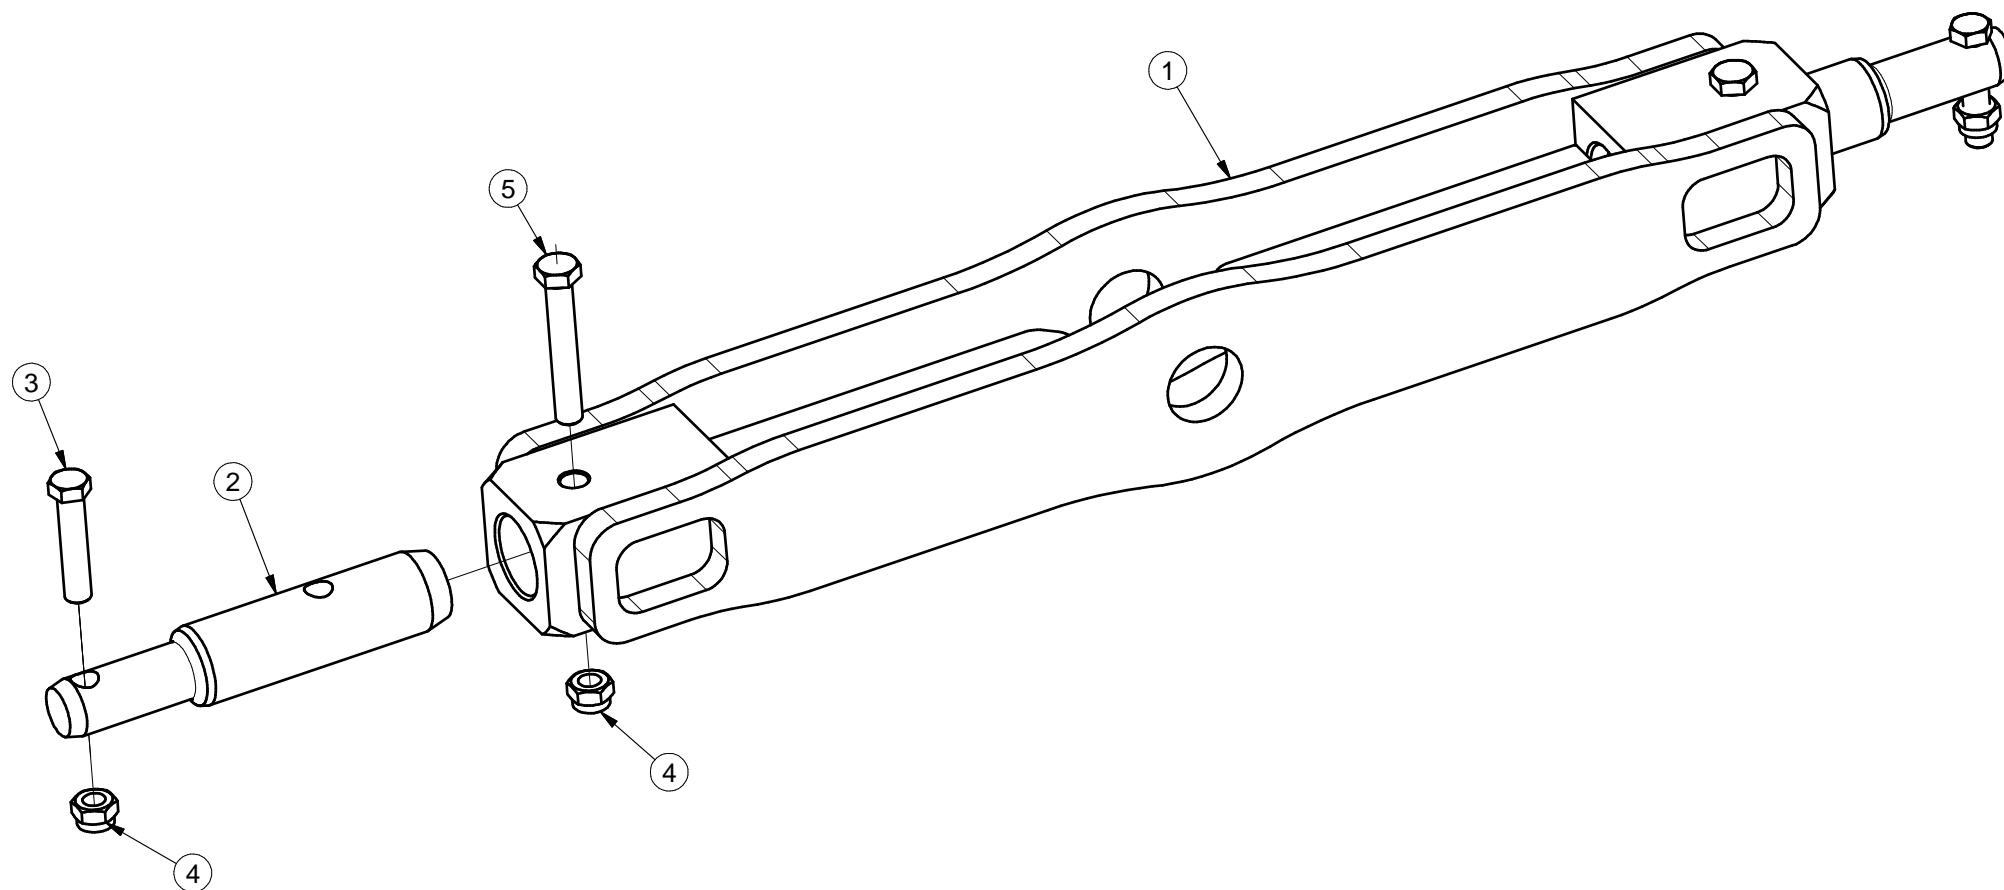

Ⓒ ZÁVĚSNÁ TYČ
Ⓓ KÖNIGSSTANGE
Ⓕ TIGE DE SUSPENSION

Ⓖ DRAWBAR
Ⓔ ПОДВЕСНАЯ ШТАНГА
Ⓟ PRĘT ZAWIESZANY

Farmet

4008216

Pos.	Part Number	Pcs.
1	3004315	1
2	4008217	2
3	m01133	2
4	m03683	4
5	m05304	2