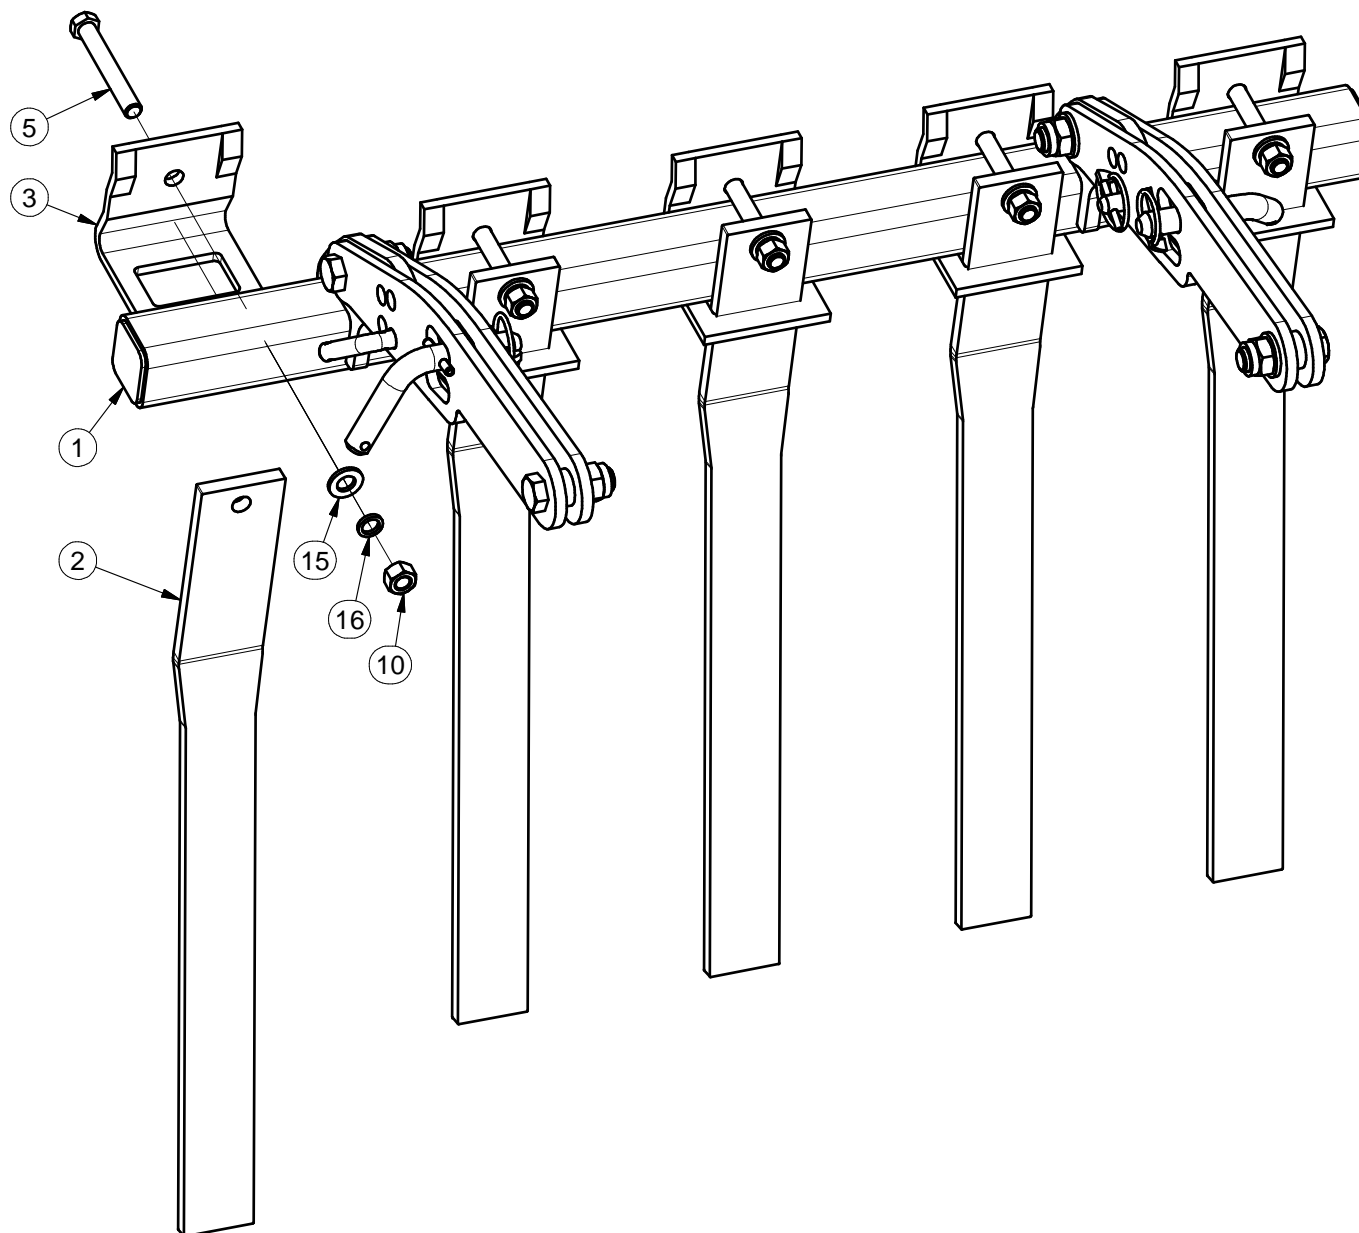

(CZ) DEFLEKTOR LEVÝ
(D) DEFLEKTOR, LINKER
(F) DÉFLECTEUR GAUCHE

(GB) DEFLECTOR LEFT
(RU) ДЕФЛЕКТОР ЛЕВЫЙ
(PL) DEFLEKTOR LEWY

Farmet

3005365

Pos.	Part Number	Pcs.
1	3005366	1
2	4006754	5
3	9001893	5
5	m09437	5
10	m01305	5
15	m01214	5
16	m03988	5