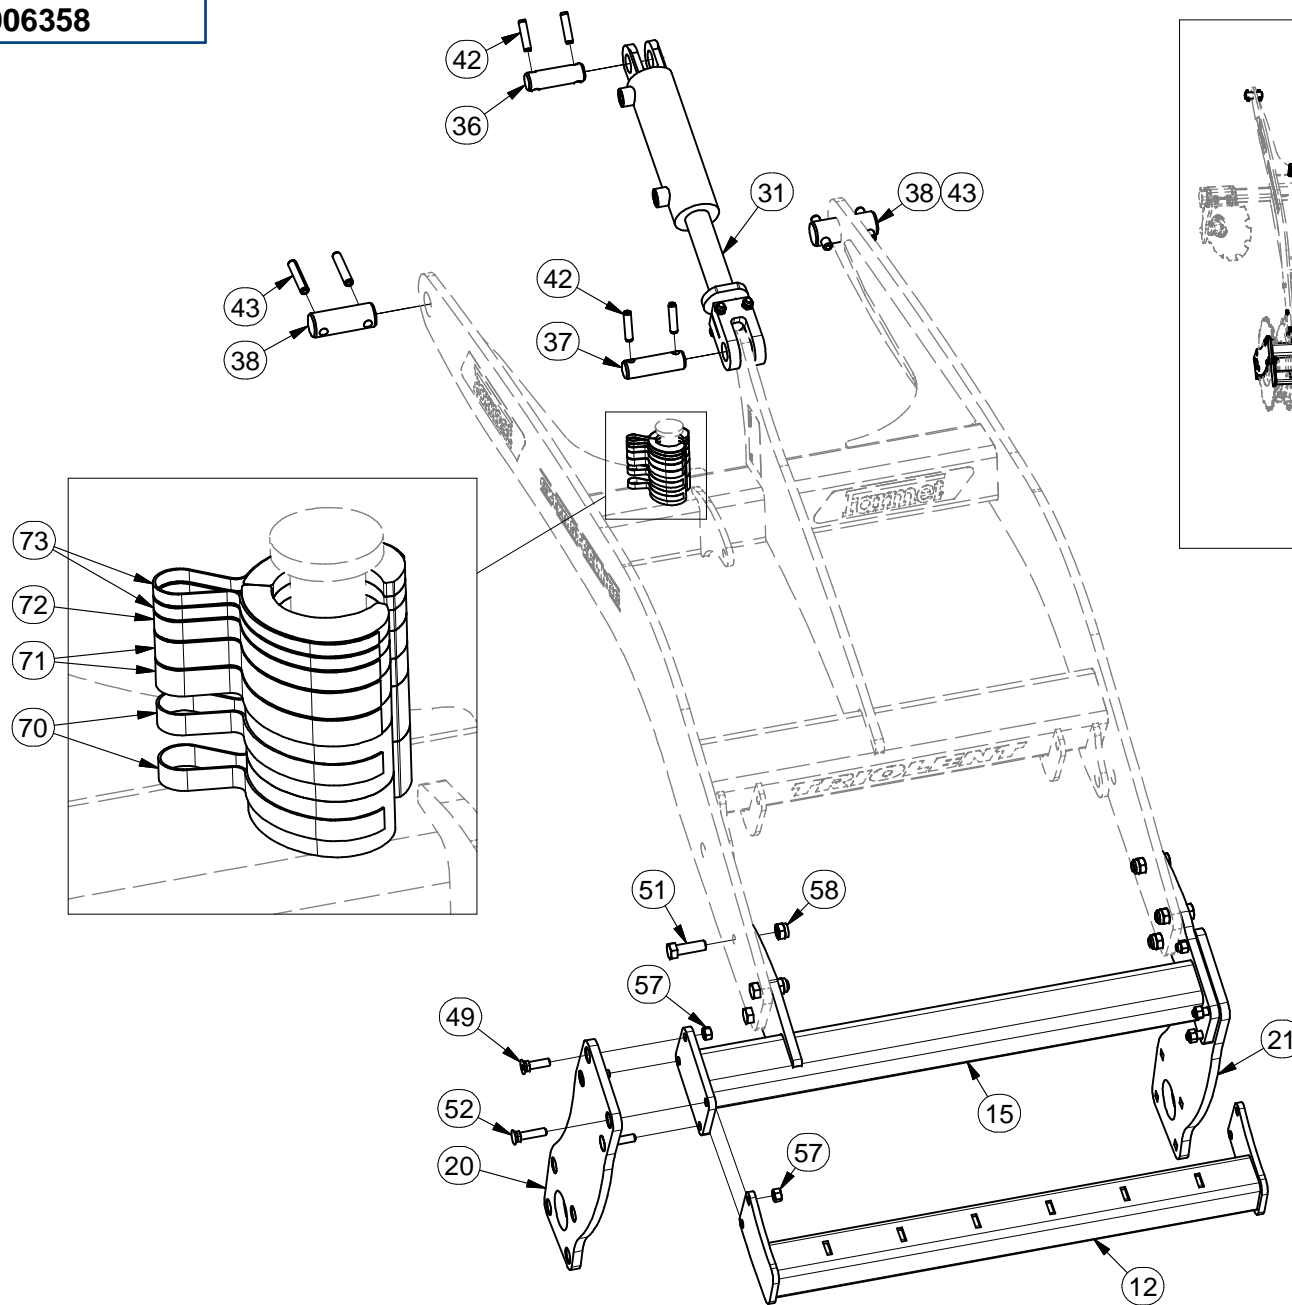

3006358

Pos.	Part Number	Pcs.
1	2000595	1
2	2000589	1
3	2000597	1
4	3005346	1

- ⒸZ DISKOVÝ VÁLEC
- Ⓓ SCHEIBENWALZE
- Ⓕ ROULEAU À DISQUES

- ⒸB DISK ROLLER
- ⒸR КАТОК С ДИСКАМИ
- ⒸL WAŁ TALERZOWY

3006358

Pos.	Part Number	Pcs.
12	4012738	2
15	3006229	2
20	3004367	2
21	3004368	2
31	9003203	2
36	4007640	2
37	4008234	2
38	4008054	8
42	m05753	8
43	m11189	32
49	m11154	20
51	m10849	12
52	m11944	12
57	m06233	32
58	m03683	22
70	m11335	8
71	9002587	8
72	9002586	4
73	9002585	8