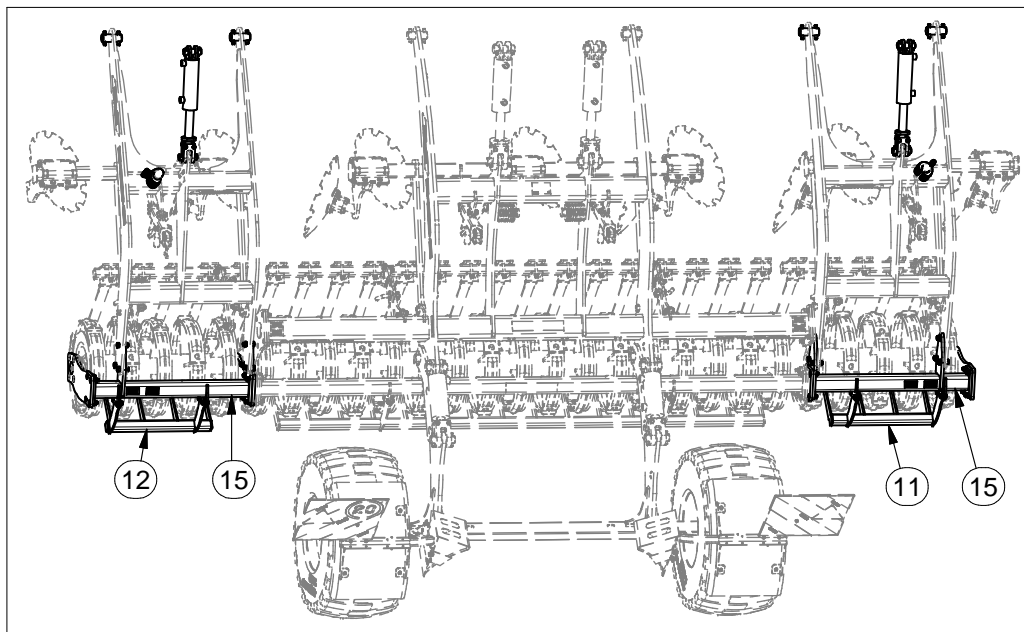

- Ⓒ RING VÁLEC
- Ⓓ RINGWALZE
- Ⓕ ROULEAU RING

- Ⓖ RING ROLLER
- Ⓒ RING KATOK
- Ⓗ RING WAŁ

3005382

Pos.	Part Number	Pcs.	Pos.	Part Number	Pcs.
43	m11189	32	47	m04039	12
11	3005371	1	49	m11154	32
12	3005360	1	51	m10849	12
15	3005250	2	56	m04301	30
20	3004367	2	57	m06233	32
21	3004368	2	58	m03683	20
31	9003203	2	70	m11335	8
36	4007640	2	71	9002587	8
37	4008234	2	72	9002586	4
38	4008054	8	73	9002585	8
42	m05753	8