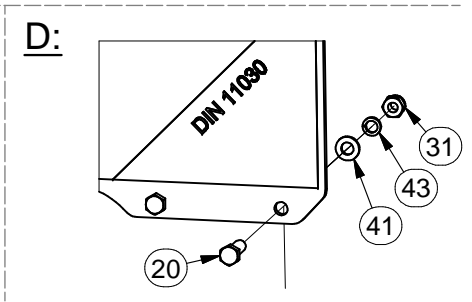

ⒸZ NÁPRAVA NEBRŽDĚNÁ

Ⓓ NICHT GEBREMSTE ACHSE

Ⓕ ESSIEU NON FREINÉ

ⒼB AXLE WITHOUT BRAKES

Ⓐ RU OCЬ БЕЗ ТОРМОЗА

Ⓐ PL OŚ NIEHAMOWANA

3005346

Pos.	Part Number	Pcs.
1	2000596	1
2	4010229	2
3	3003774	2
4	4006689	2
5	4011498	2
10	m08852	2
11	3002647	2
12	m02497	2
13	m12401	2
14	m12572	2
15	m12571	2
16	m04406	1
20	m01092	16
21	m01132	4
22	m01089	8
31	m04503	24
32	m06233	4
40	m01197	4
41	m01203	22
42	m07936	8
43	m01202	8