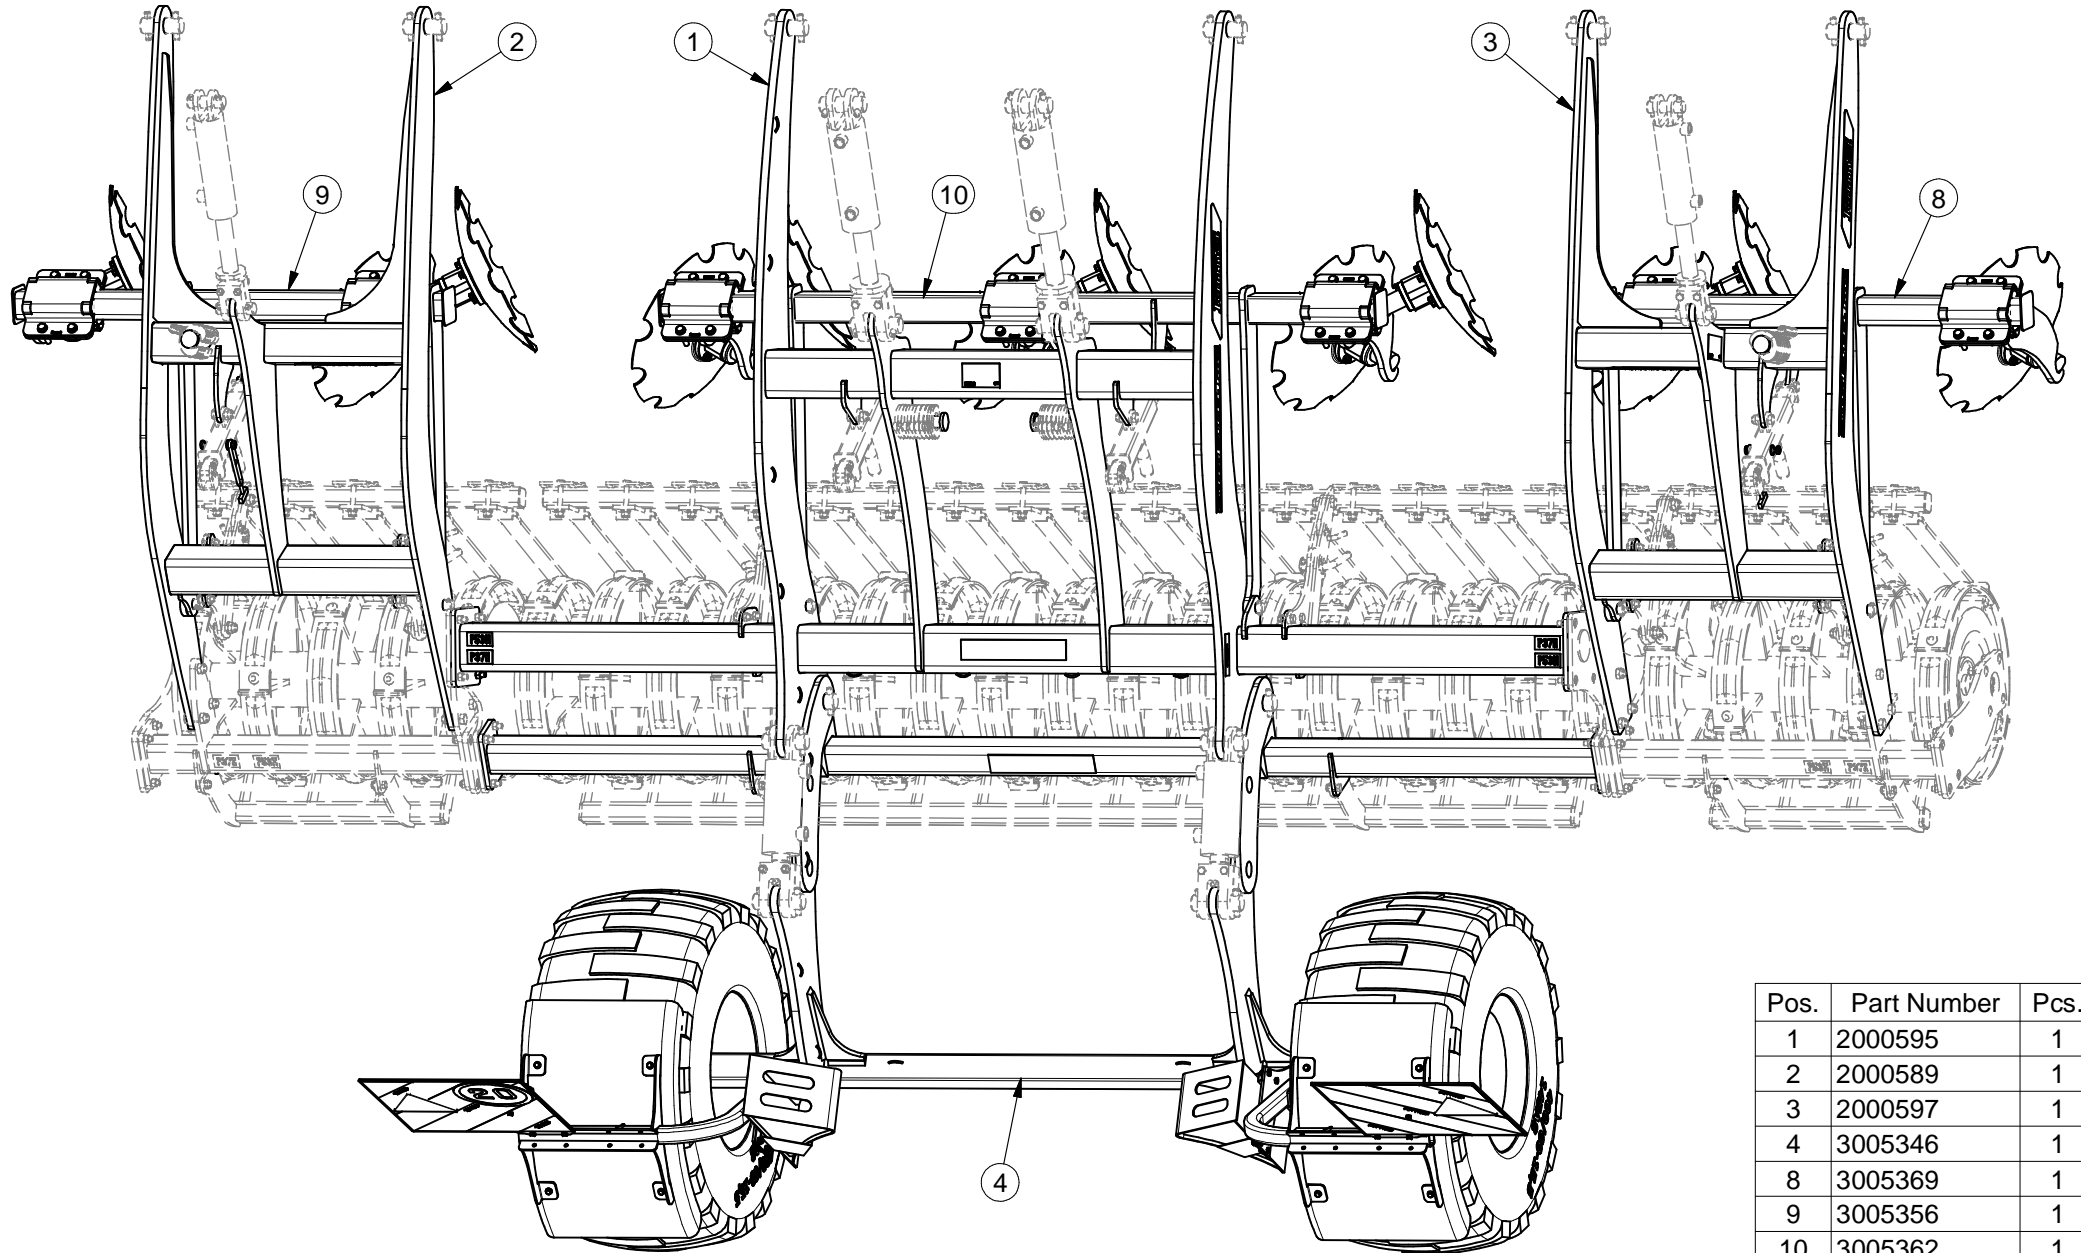

- Ⓒ RING VÁLEC
- Ⓓ RINGWALZE
- Ⓕ ROULEAU RING

- Ⓖ RING ROLLER
- Ⓔ RING KATOK
- Ⓗ RING WÄL

3005382

Pos.	Part Number	Pcs.
1	2000595	1
2	2000589	1
3	2000597	1
4	3005346	1
8	3005369	1
9	3005356	1
10	3005362	1