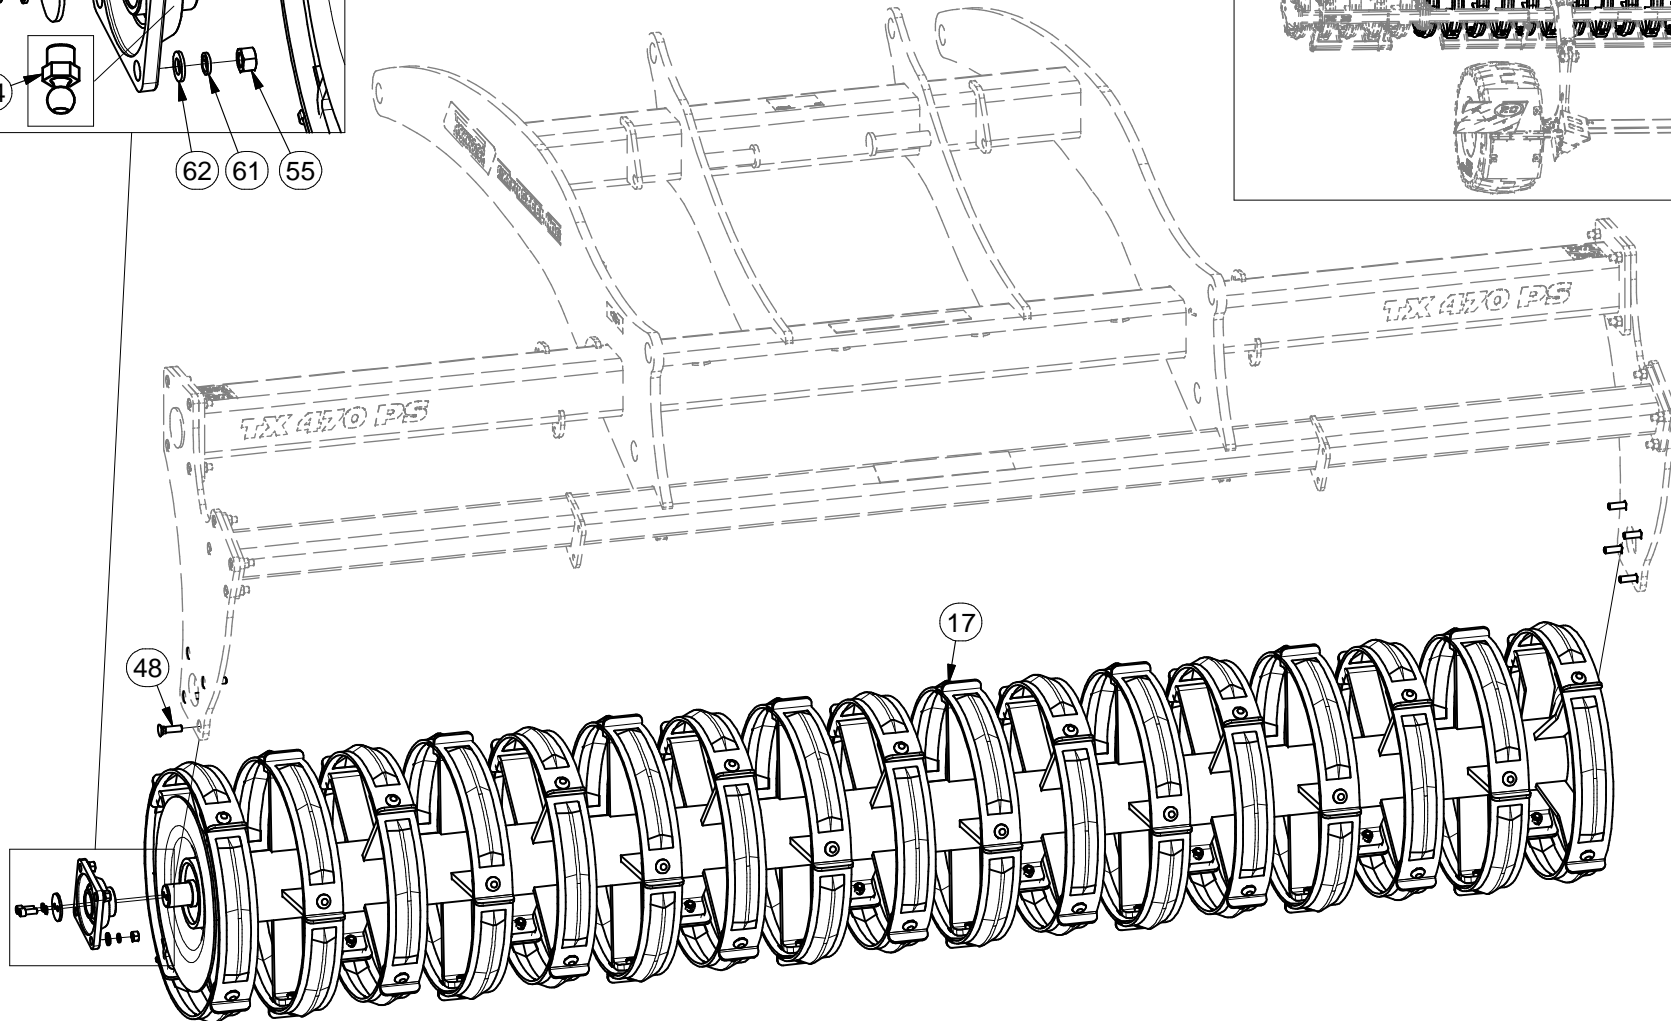

- Ⓒ RING VÁLEC
- Ⓓ RINGWALZE
- Ⓕ ROULEAU RING

- Ⓖ RING ROLLER
- Ⓗ RING KATOK
- Ⓛ RING WAŁ

3005382

Pos.	Part Number	Pcs.
17	3006093	1
26	4006554	6
33	m13082	6
34	m04299	6
45	m04249	12
48	m03519	24
55	m01305	24
60	m01208	12
61	m03988	24
62	m01214	24