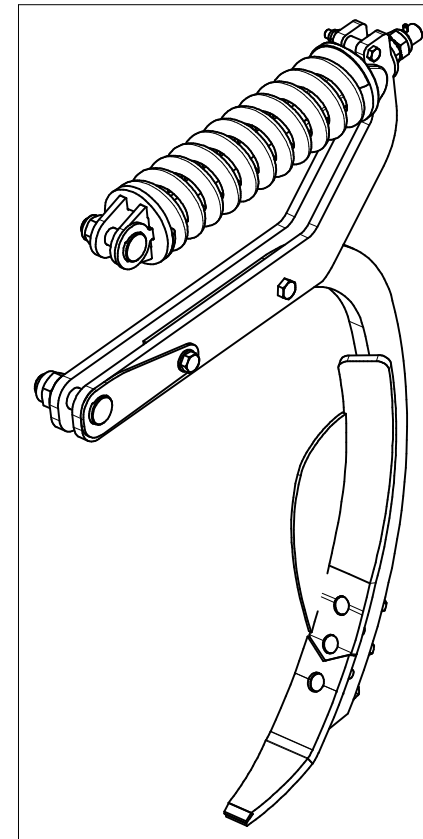

ⒸZ JIŠTĚNÍ PRAVÉ - DEFLEKTOR

Ⓓ SICHERUNG, RECHTE - DEFLEKTOR

Ⓕ PROTECTION DROITE - DÉFLECTEUR

ⒼB RIGHT PROTECTION - DEFLECTOR

ⒶU ПРЕДОХРАНЕНИЕ ПРАВОЕ - ДЕФЛЕКТОР

ⒶL ZABEZPIECZENIE PRAWA - DEFLEKTOR

Farmet

3002858