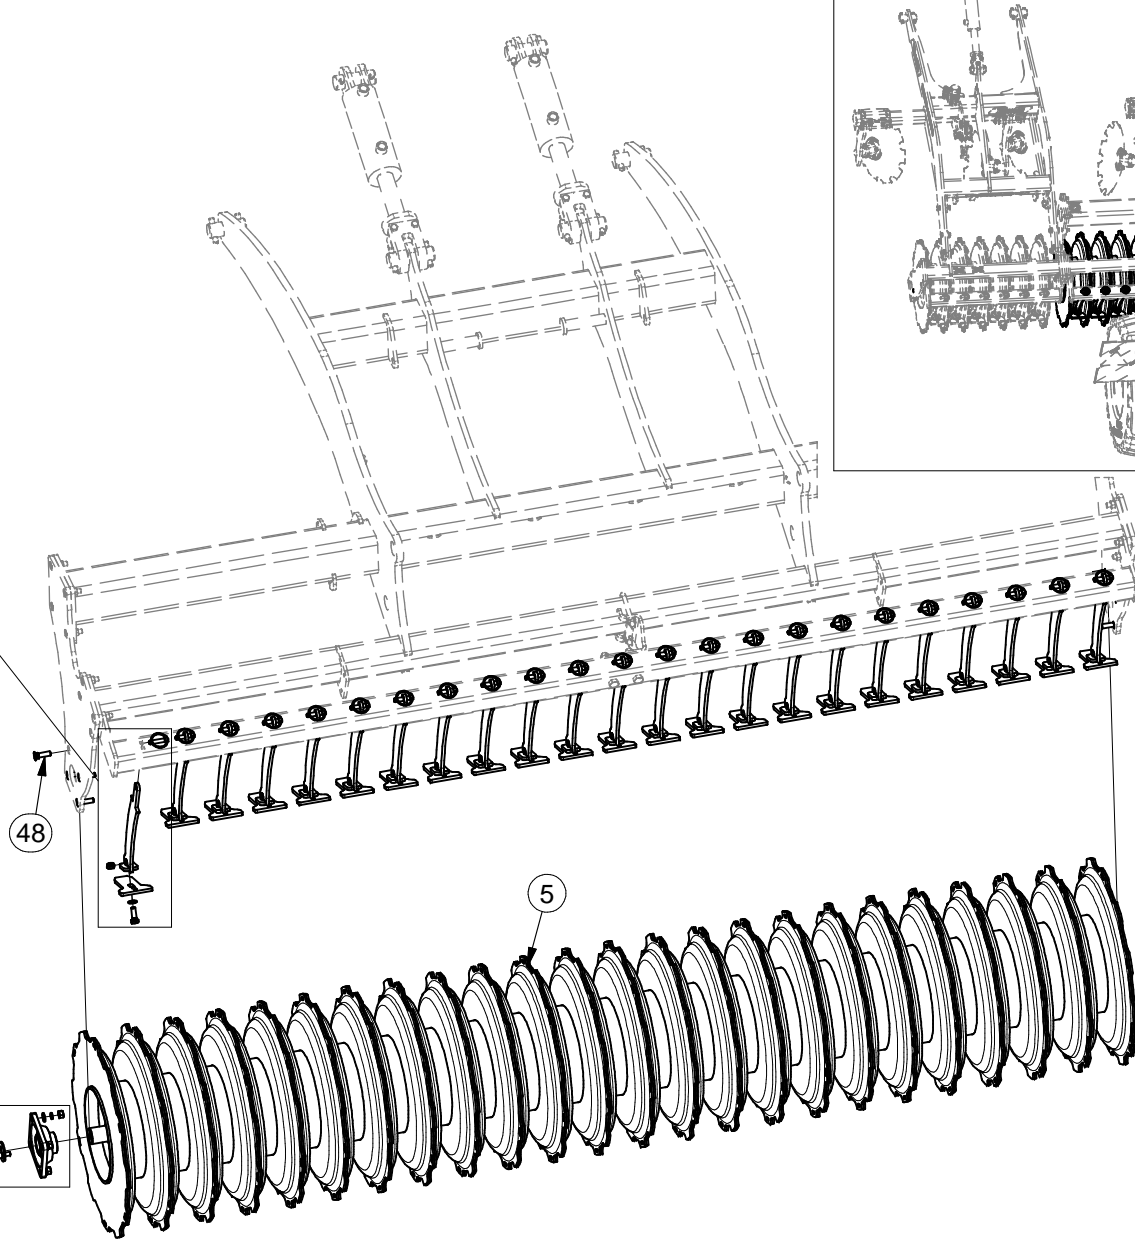

- Ⓒ DISKOVÝ VÁLEC
- Ⓓ SCHEIBENWALZE
- Ⓕ ROULEAU À DISQUES

- Ⓖ DISK ROLLER
- Ⓡ КАТОК С ДИСКАМИ
- Ⓟ WAŁ TALERZOWY

3006358

Pos.	Part Number	Pcs.
5	3005462	1
26	4006554	6
28	4011204	35
29	4011160	35
33	m13082	6
34	m04299	1
45	m04249	12
48	m03519	24
53	m04343	35
55	m01305	24
56	m04301	37
60	m01208	12
61	m03988	24
62	m01214	61
98	m02505	35