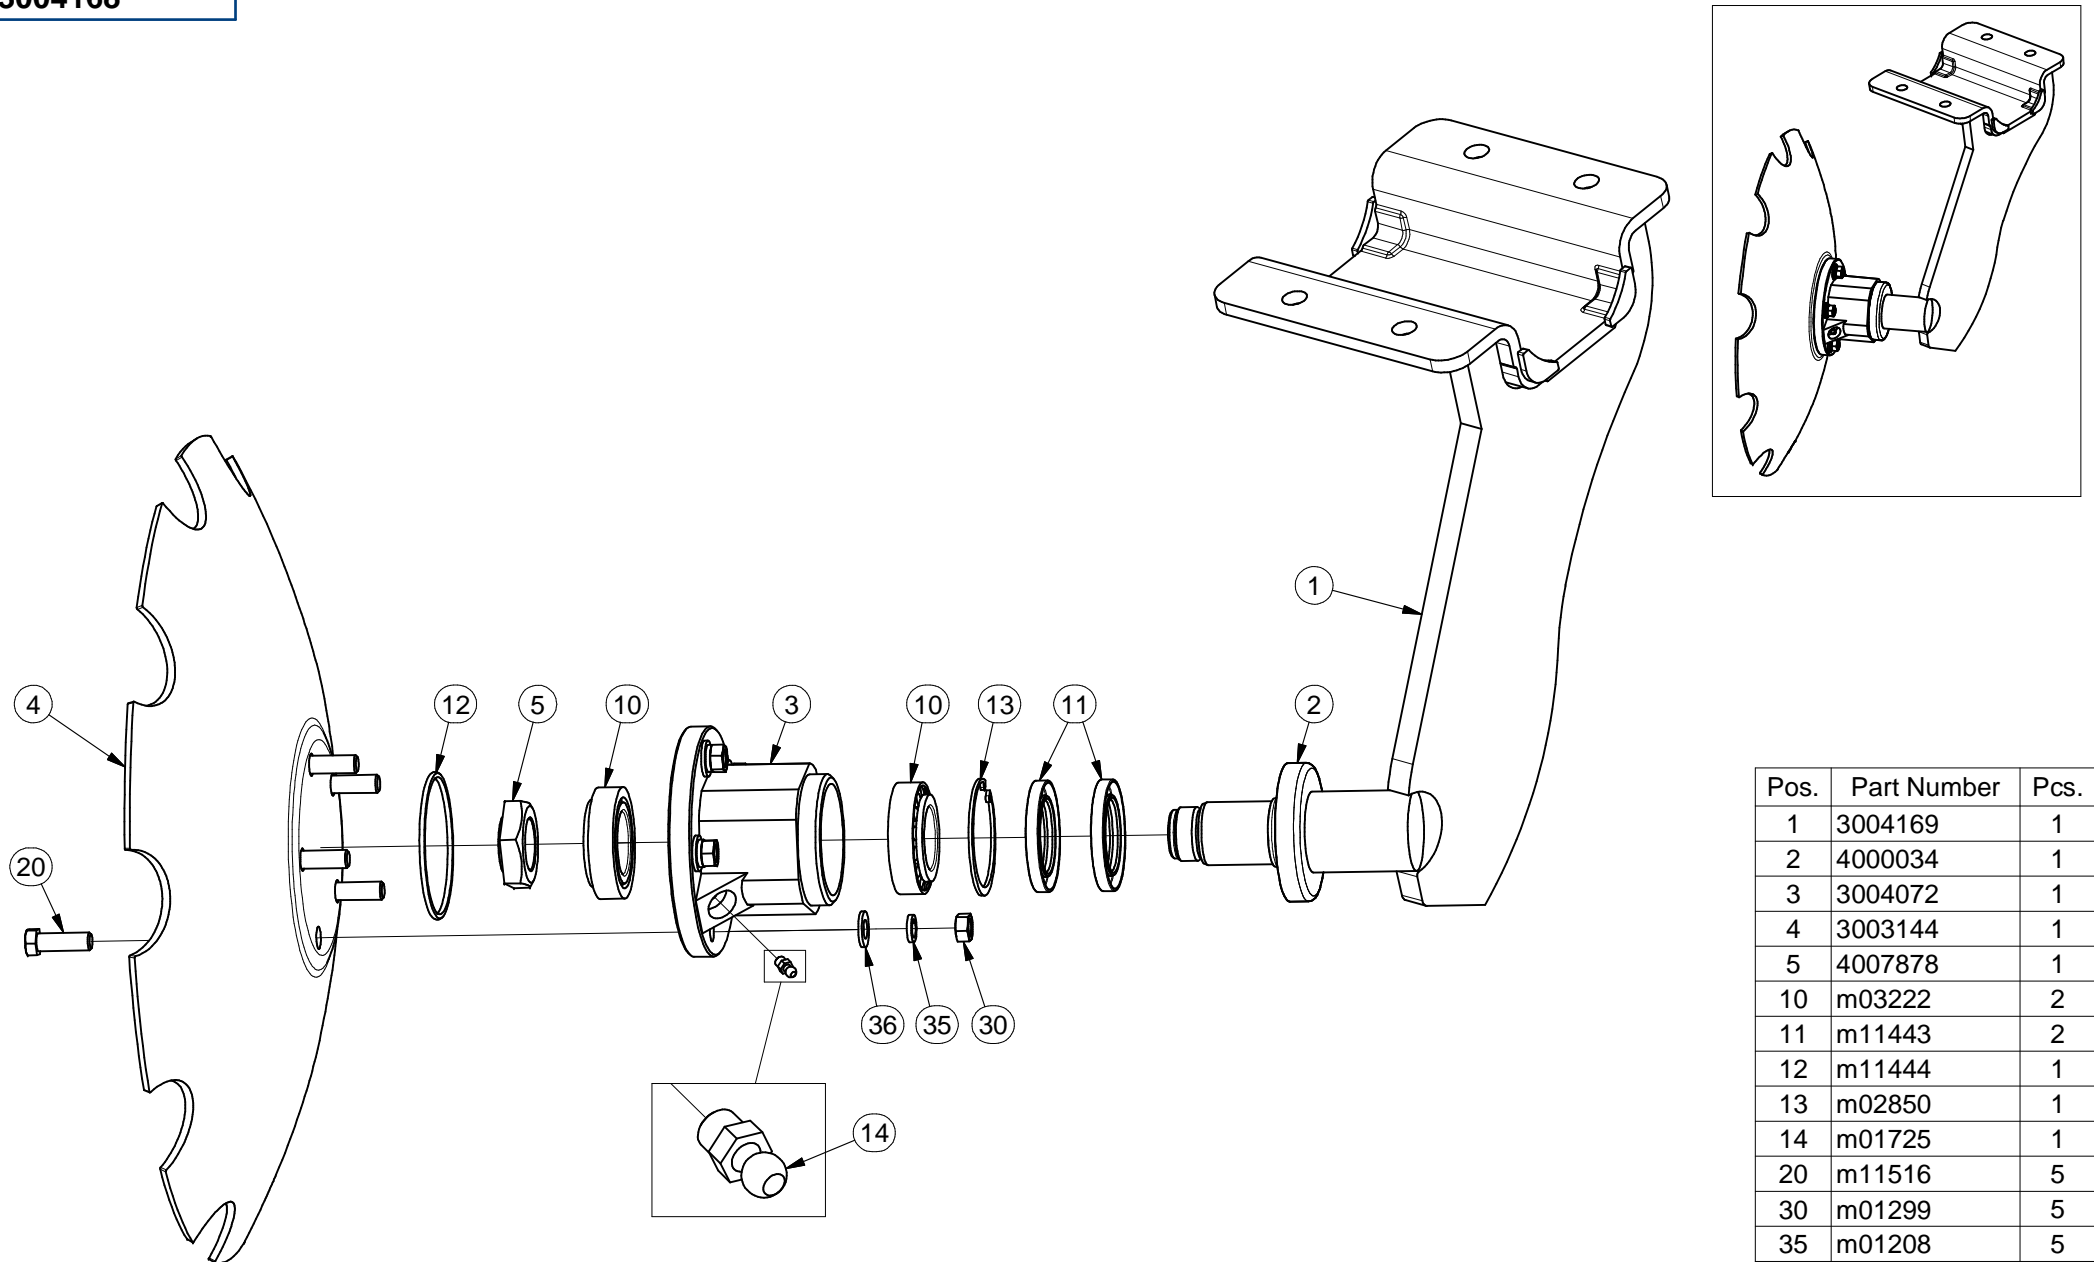

(CZ) DISK LEVÝ
(D) SCHEIBE, LINKE
(F) DISQUE GAUCHE

(GB) LEFT DISC
(RU) ДИСК ЛЕВЫЙ
(PL) TALERZ LEWY

Farmet

3004168

Pos.	Part Number	Pcs.
1	3004169	1
2	4000034	1
3	3004072	1
4	3003144	1
5	4007878	1
10	m03222	2
11	m11443	2
12	m11444	1
13	m02850	1
14	m01725	1
20	m11516	5
30	m01299	5
35	m01208	5
36	m01209	5