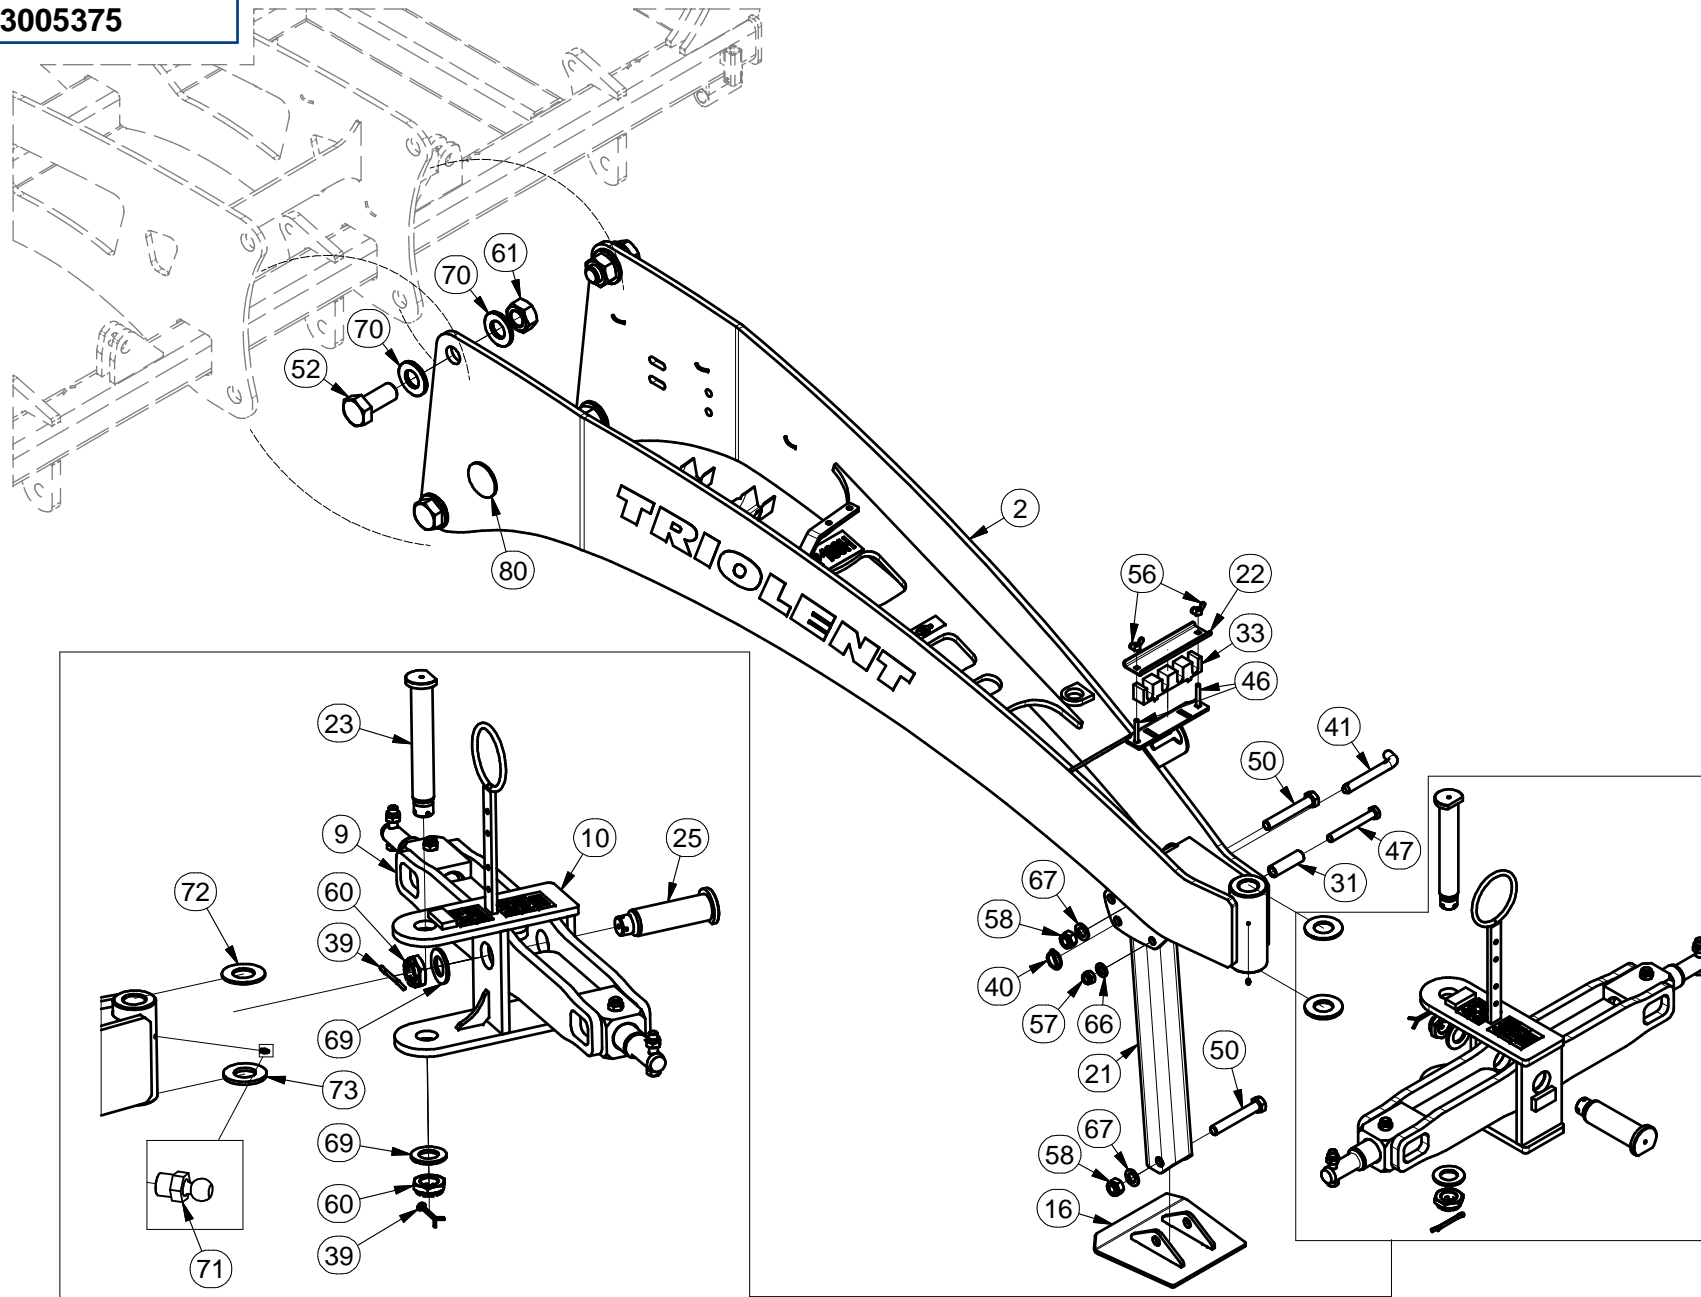

ⒸZÁKLAD STROJE

ⒹUNTERBAU DER MASCHINE

ⒻBÂTI DE LA MACHINE

ⒼFOOTING OF THE MACHINE

ⒺОСНОВАНИЕ МАШИНЫ

ⒽPODSTAWA MASZyny

3005375

Pos.	Part Number	Pcs.
2	2000586	1
9	4008216	1
10	3002410	1
16	4007000	1
21	4003948	1
22	4004109	1
23	4007817	1
25	4007818	1
31	4004007	1
33	4005201	1
39	m04139	2
40	m10454	3
41	m08386	1
46	m09247	2
47	m04404	1
50	m05465	2
52	m12179	4
56	m01316	2
57	m03683	1
58	m05648	6
60	m02533	2
61	m11337	4
66	m01219	1
67	m03768	6
69	m03866	2
70	m03636	8
71	m01725	1
72	4003744	1
73	4003745	1
80	m02579	4