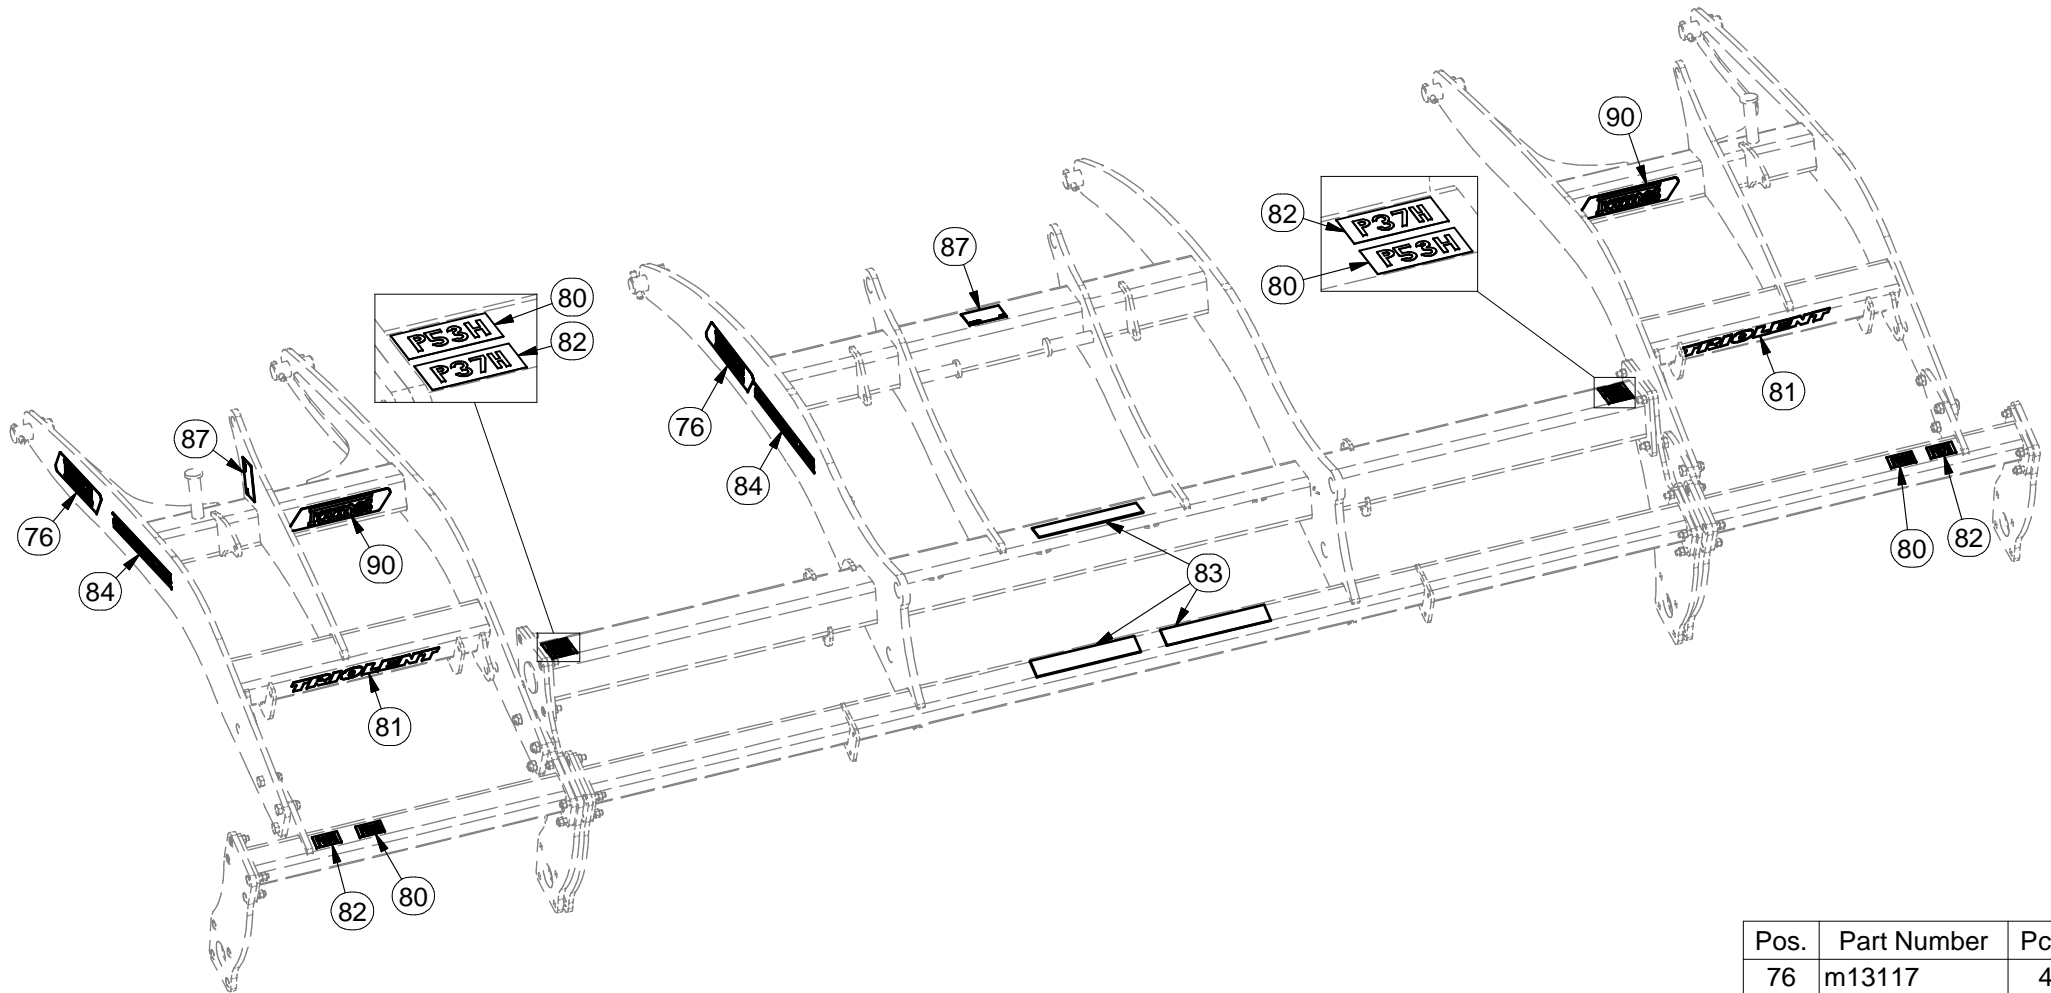

- Ⓒ SAMOLEPKY - DISKOVÝ VÁLEC
- Ⓓ AUFKLEBER - SCHEIBENWALZE
- Ⓕ VOITURE - ROULEAU À DISQUES

- Ⓖ STICKERS - DISK ROLLER
- Ⓔ СТИКЕРЫ - КАТОК С ДИСКАМИ
- Ⓗ NAKLEJKI - WAŁ TALERZOWY

3006358

Pos.	Part Number	Pcs.
76	m13117	4
80	m04369	4
81	m10563	2
82	m04365	4
83	m11147	3
84	m10353	4
87	m11591	3
90	m13116	2