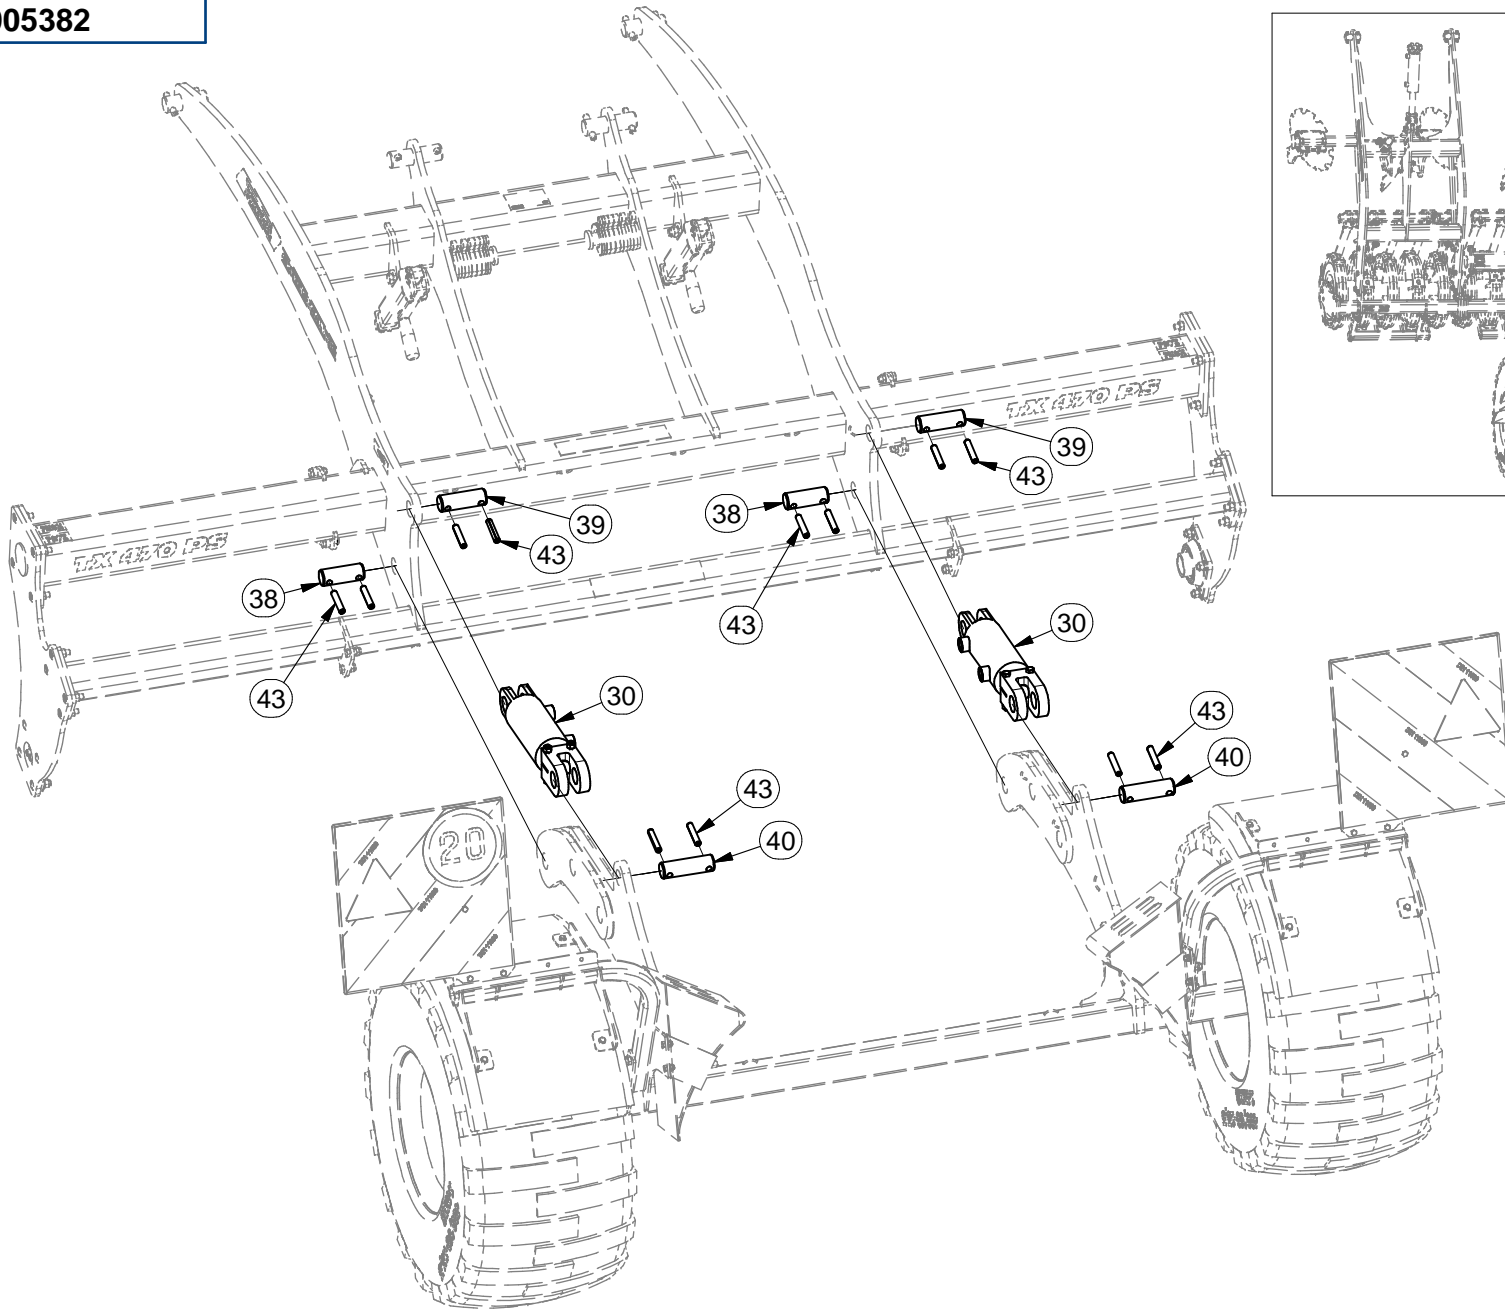

- Ⓒ RING VÁLEC
- Ⓓ RINGWALZE
- Ⓕ ROULEAU RING

- Ⓖ RING ROLLER
- Ⓒ RING KATOK
- Ⓗ RING WAŁ

3005382

Pos.	Part Number	Pcs.
30	9002647	2
38	4008054	8
39	4008055	4
40	4007816	4
43	m11189	32