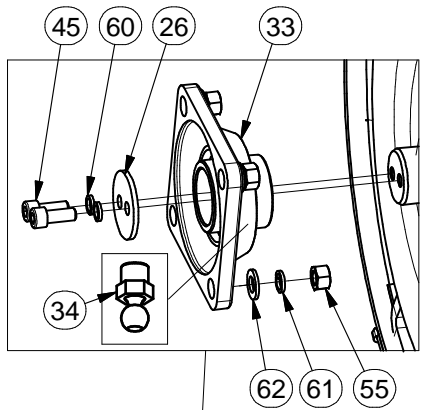

- Ⓒ RING VÁLEC
- Ⓓ RINGWALZE
- Ⓕ ROULEAU RING

- Ⓖ RING ROLLER
- Ⓗ RING KATOK
- Ⓛ RING WAŁ

3005382

Pos.	Part Number	Pcs.
17	3006093	1
26	4006554	6
33	m13082	6
34	m04299	6
45	m04249	12
48	m03519	24
55	m01305	24
60	m01208	12
61	m03988	24
62	m01214	24