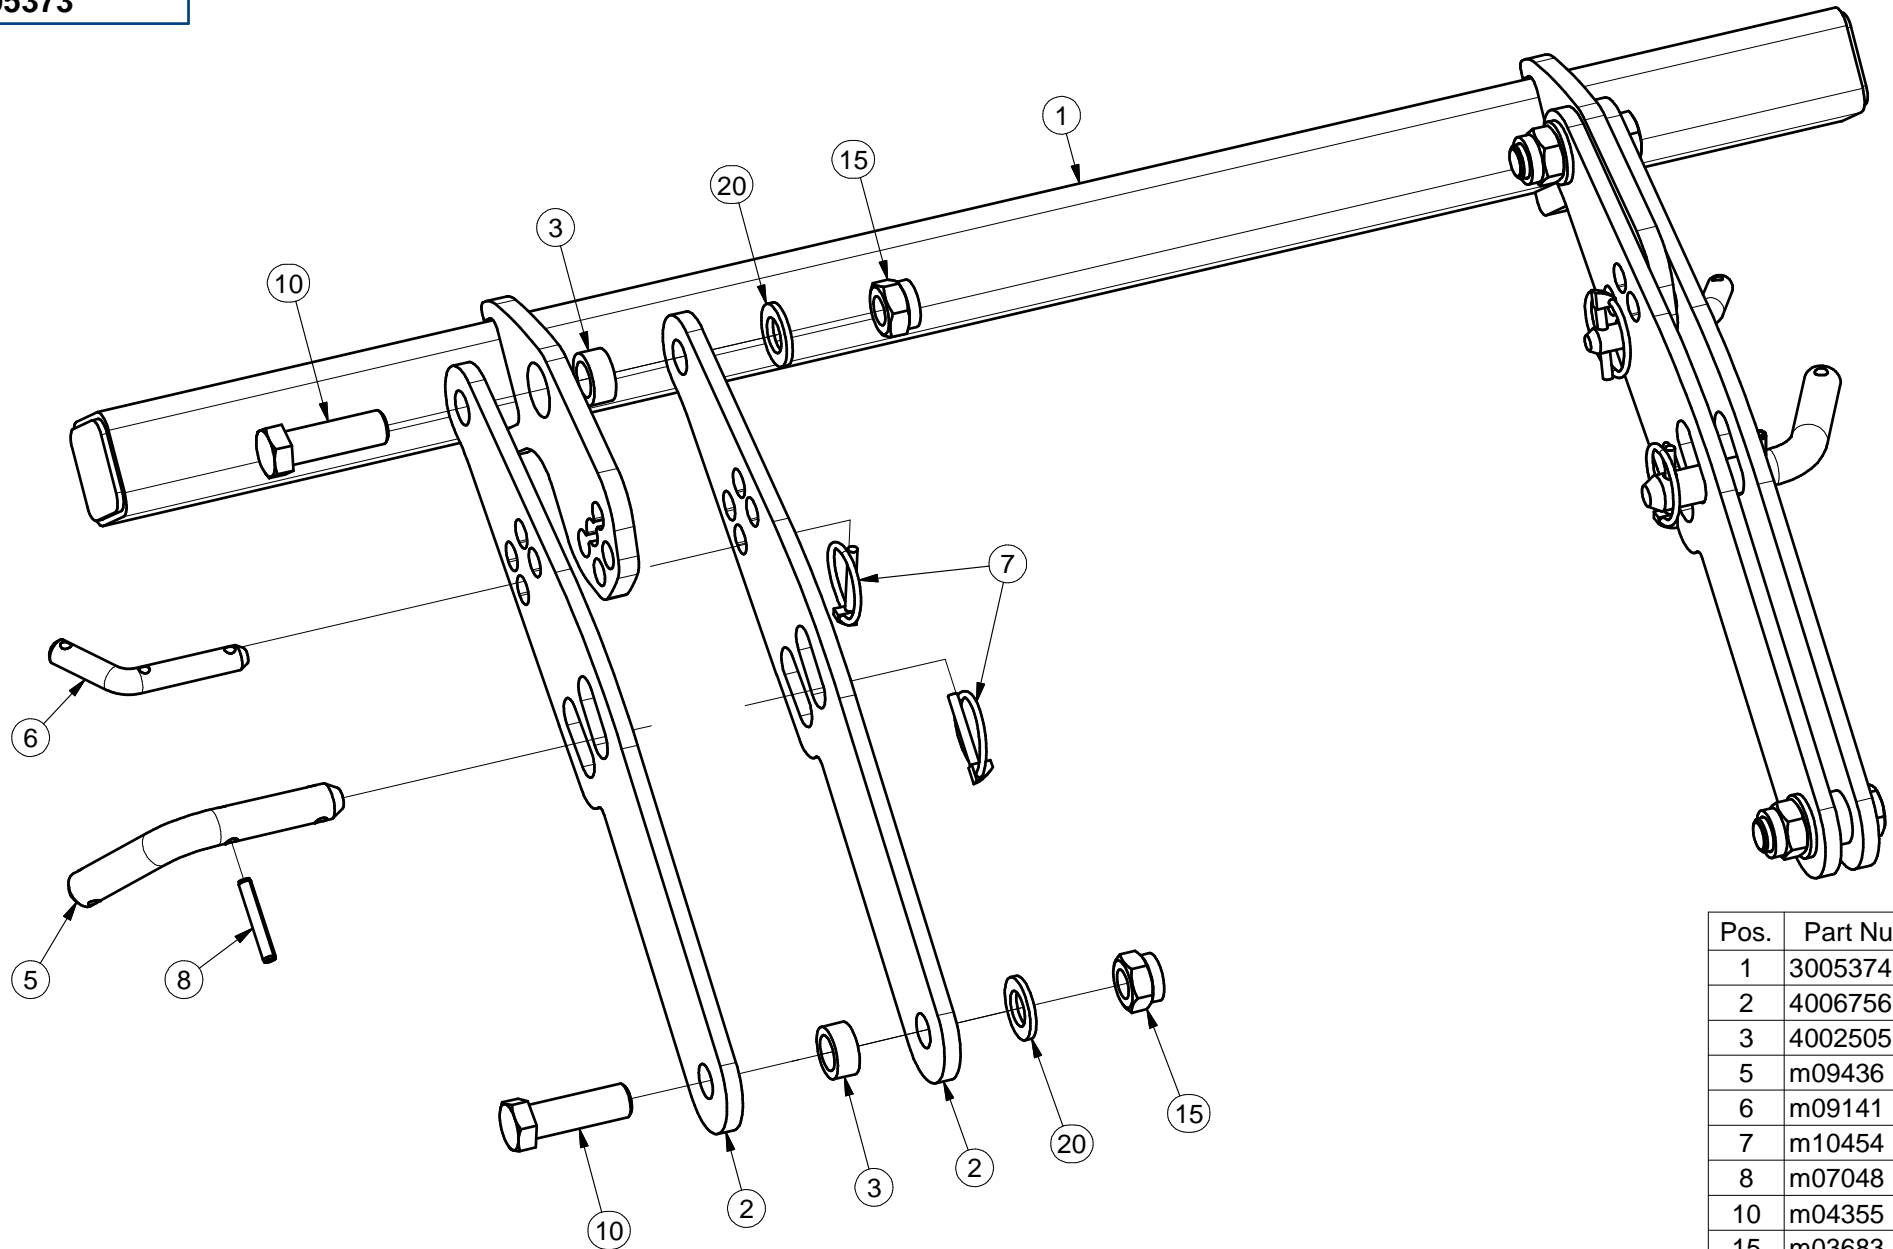

(CZ) DEFLEKTOR PRAVÝ
(D) DEFLEKTOR, RECHTER
(F) DÉFLECTEUR DROIT

(GB) DEFLECTOR RIGHT
(RU) ДЕФЛЕКТОР ПРАВЫЙ
(PL) DEFLEKTOR PRAWY

3005373

Pos.	Part Number	Pcs.
1	3005374	1
2	4006756	4
3	4002505	4
5	m09436	2
6	m09141	2
7	m10454	4
8	m07048	2
10	m04355	4
15	m03683	4
20	m01219	4