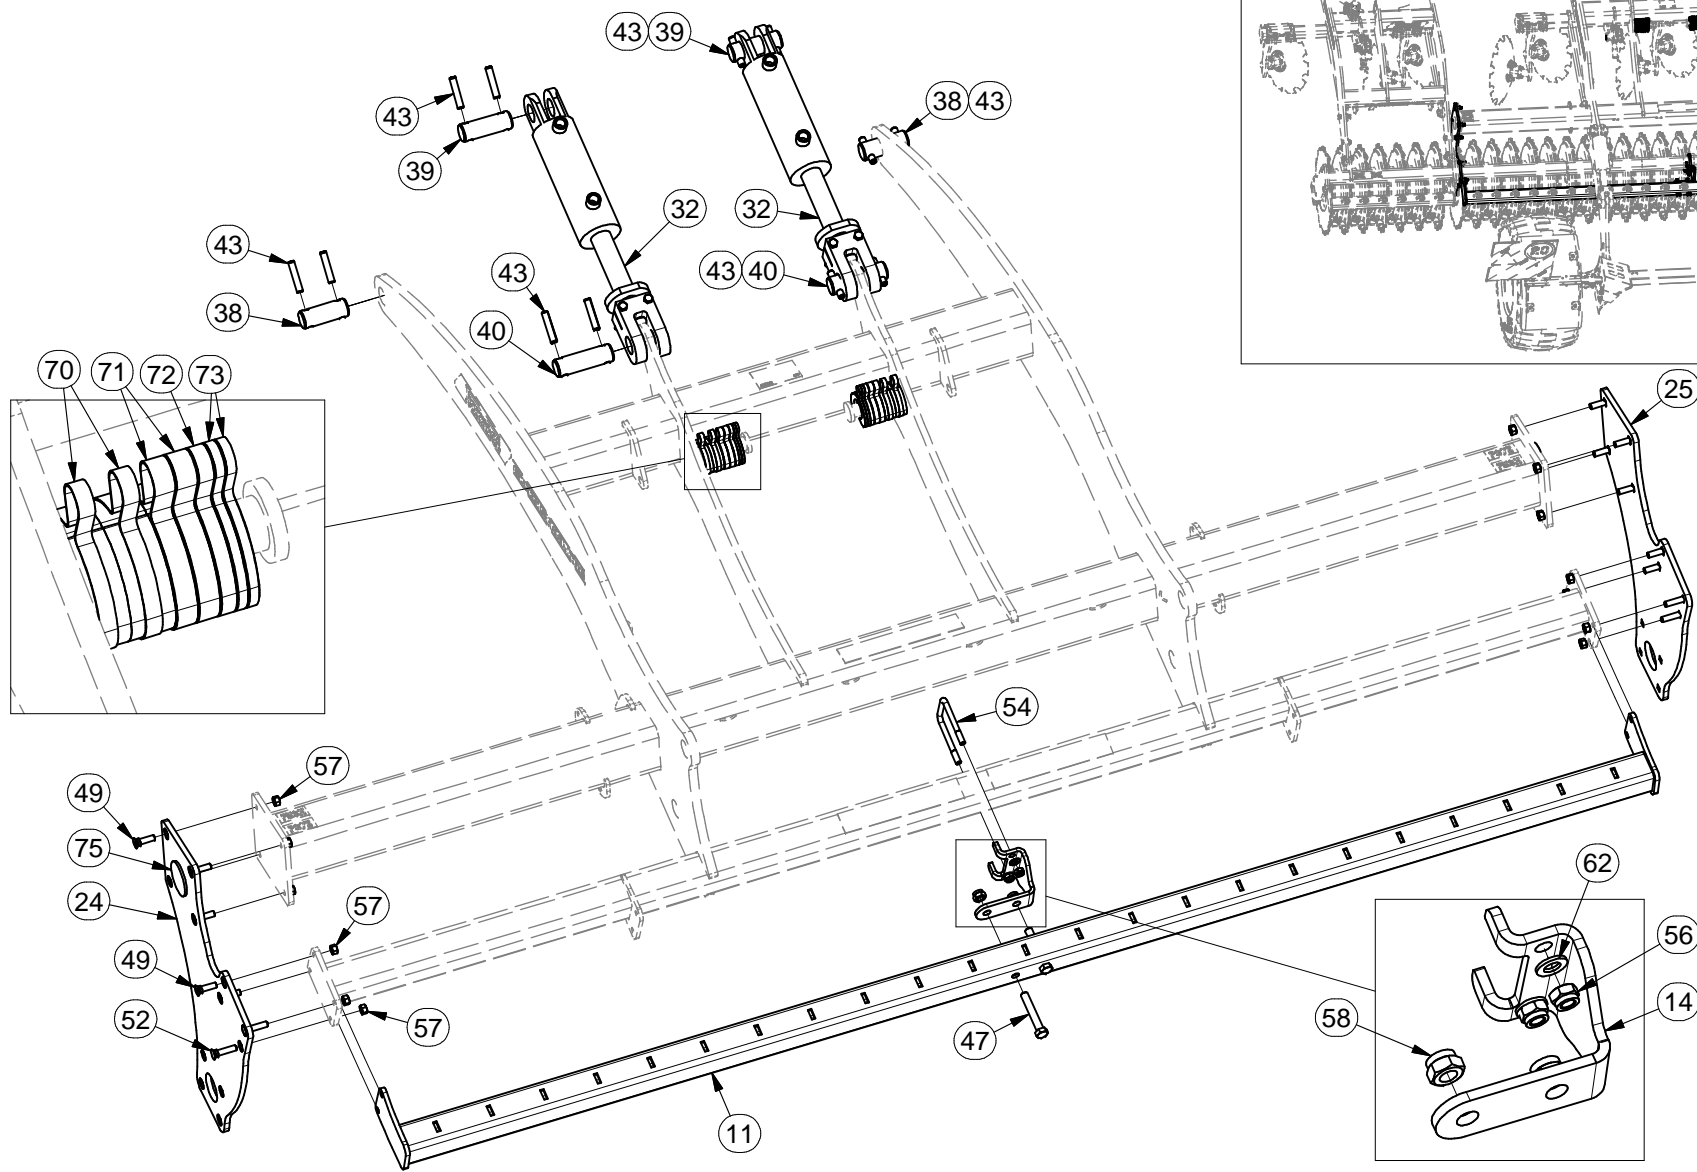

(CZ) DISKOVÝ VÁLEC
(D) SCHEIBENWALZE
(F) ROULEAU À DISQUES

(GB) DISK ROLLER
(RU) КАТОК С ДИСКАМИ
(PL) WAŁ TALERZOWY

Farmet

3006358

Pos.	Part Number	Pcs.
11	4012733	1
14	4012107	1
24	3005383	1
25	3005384	1
32	9002649	2
38	4008054	8
39	4008055	4
40	4007816	4
43	m11189	32
47	m06605	2
49	m11154	20
52	m11944	12
54	m10296	1
56	m04301	37
57	m06233	32
58	m03683	22
62	m01214	61
70	m11335	8
71	9002587	8
72	9002586	4
73	9002585	8
75	m02579	2