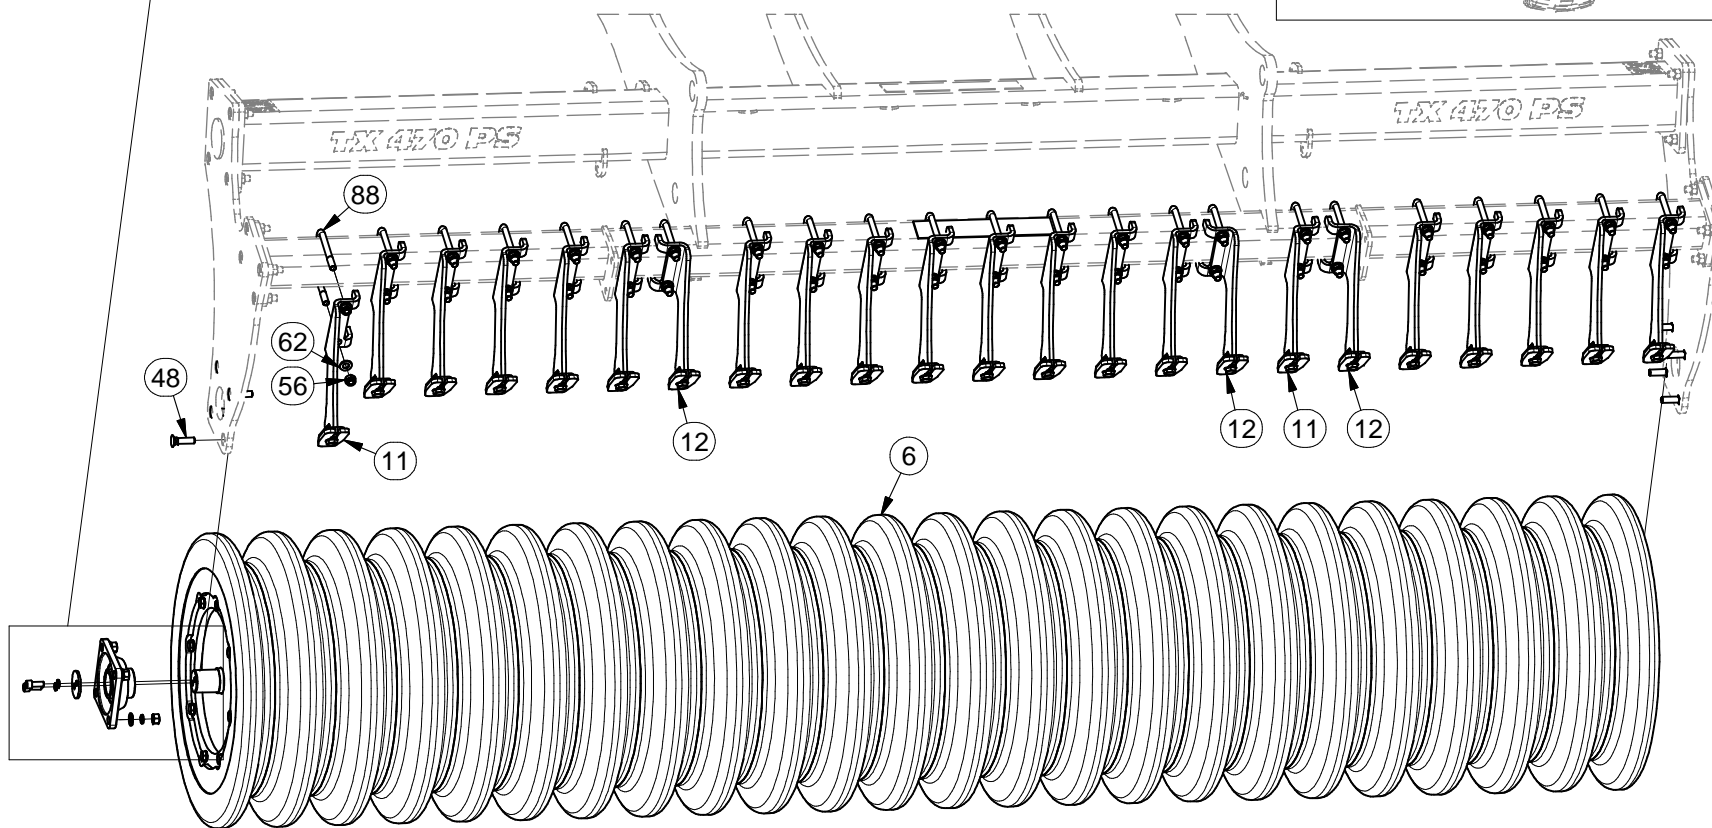

- Ⓒ LTX VÁLEC
- Ⓓ WALZE, LTX
- Ⓕ ROULEAU LTX

- Ⓖ LTX ROLLER
- Ⓔ KATOK LTX
- Ⓟ WAŁ LTX

3006228

Pos.	Part Number	Pcs.
6	3003804	1
11	4008235	31
12	4008262	4
26	4006554	6
33	m13082	6
34	m04299	1
45	m04249	12
48	m03519	24
55	m01305	24
56	m04301	70
60	m01208	12
61	m03988	24
62	m01214	94
88	m10296	35