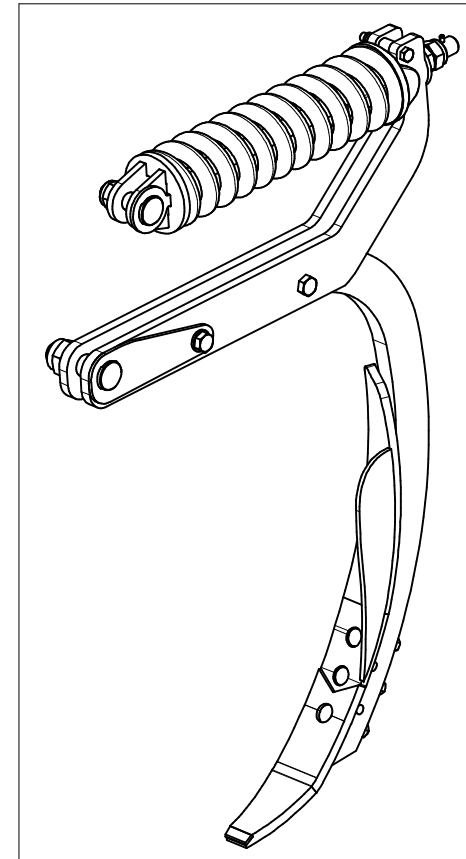

Ⓒ JIŠTĚNÍ LEVÉ-DEFLEKTOR

Ⓓ SICHERUNG, LINKE - DEFLEKTOR

Ⓕ PROTECTION GAUCHE - DÉFLECTEUR

Ⓖ LEFT PROTECTION - DEFLECTOR

Ⓔ ПРЕДОХРАНЕНИЕ ЛЕВОЕ - ДЕФЛЕКТОР

Ⓟ ZABEZPIECZENIE LEWE - DEFLEKTOR

Farmet

3002857