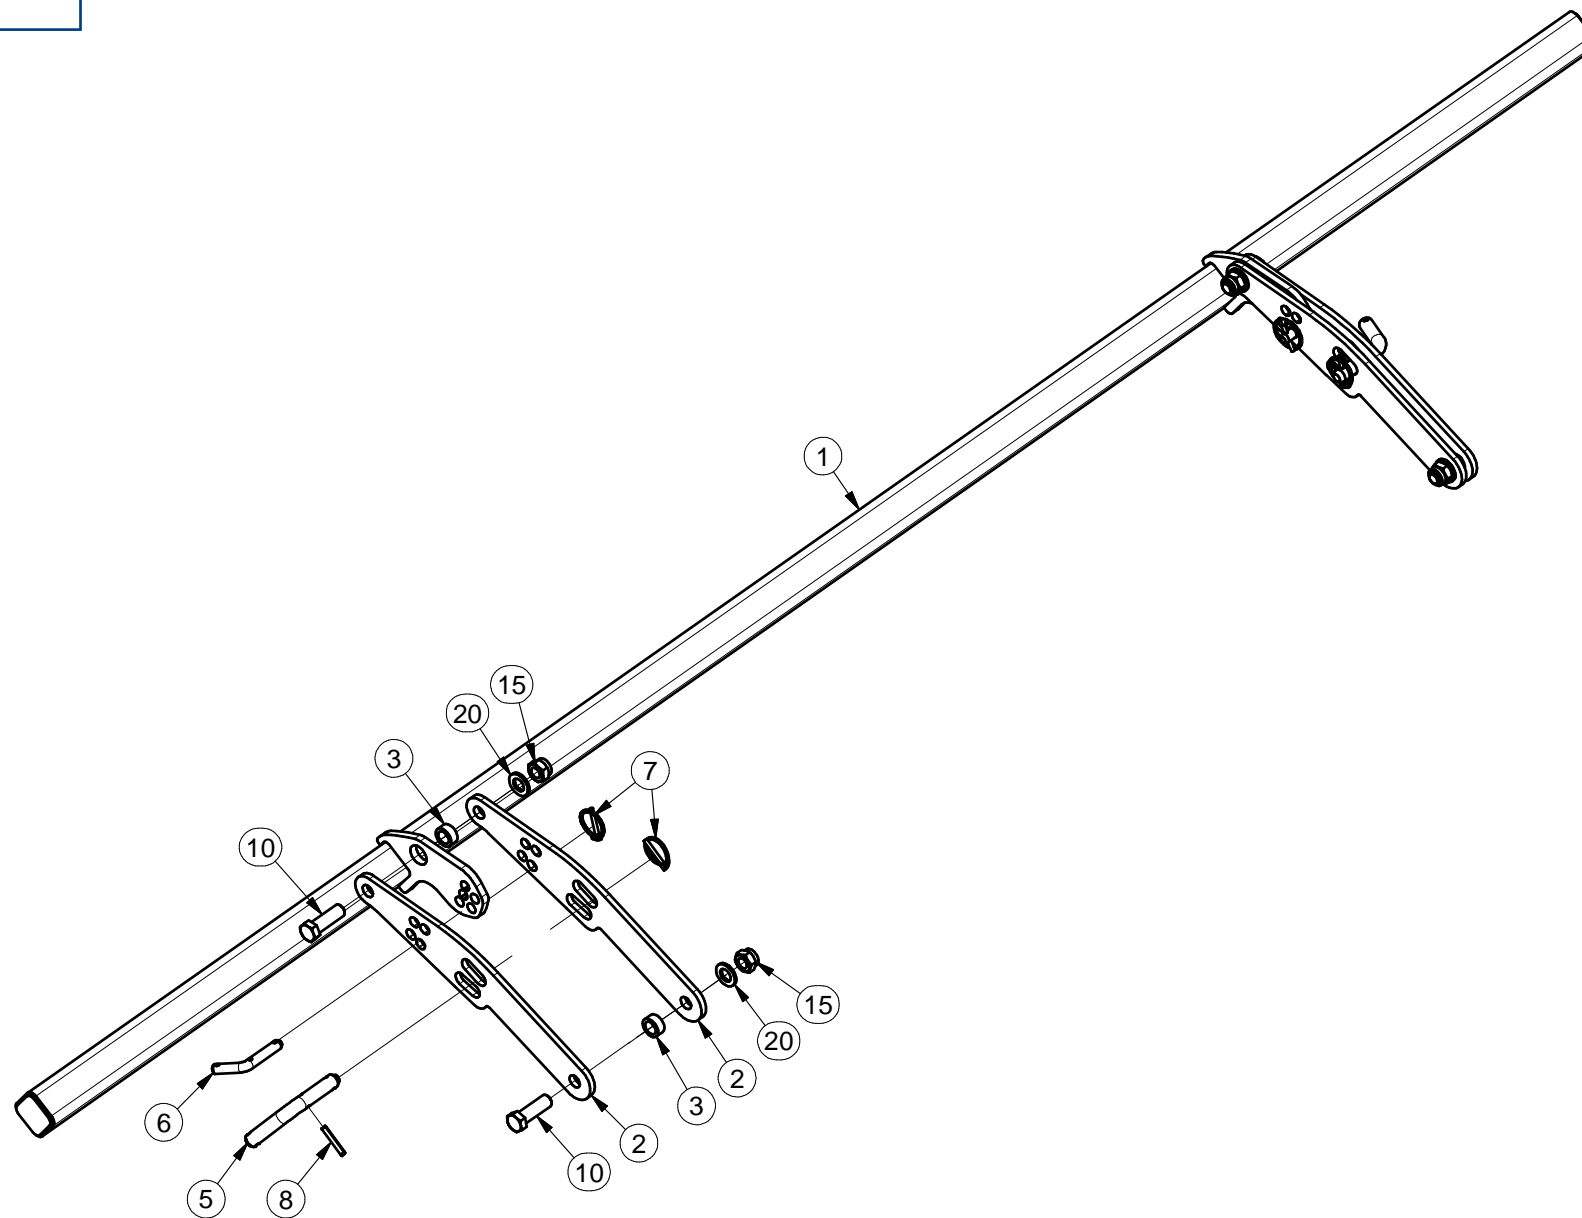

(CZ) DEFLEKTOR STŘEDNÍ
(D) DEFLEKTOR, MITTLERE
(F) DÉFLECTEUR CENTRAL

(GB) CENTRAL DEFLECTOR
(RU) ДЕФЛЕКТОР ЦЕНТРАЛЬНЫЙ
(PL) DEFLEKTOR ŚRODKOWY

3005364

Pos.	Part Number	Pcs.
1	3003741	1
2	4006756	4
3	4002505	4
5	m09436	2
6	m09141	2
7	m10454	4
8	m07048	2
10	m04355	4
15	m03683	4
20	m01219	4