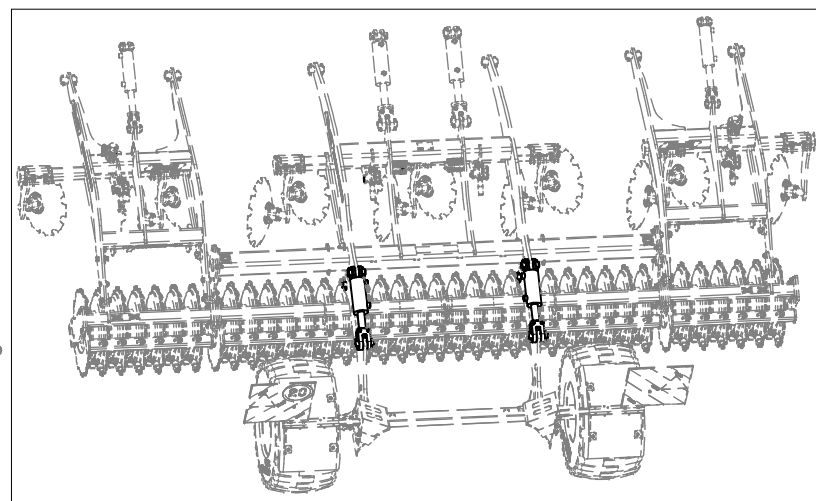

- Ⓒ DISKOVÝ VÁLEC
- Ⓓ SCHEIBENWALZE
- Ⓕ ROULEAU À DISQUES

- Ⓖ DISK ROLLER
- Ⓡ КАТОК С ДИСКАМИ
- Ⓟ WAŁ TALERZOWY

3006358

Pos.	Part Number	Pcs.
30	9002647	2
38	4008054	8
39	4008055	4
40	4007816	4
43	m11189	32