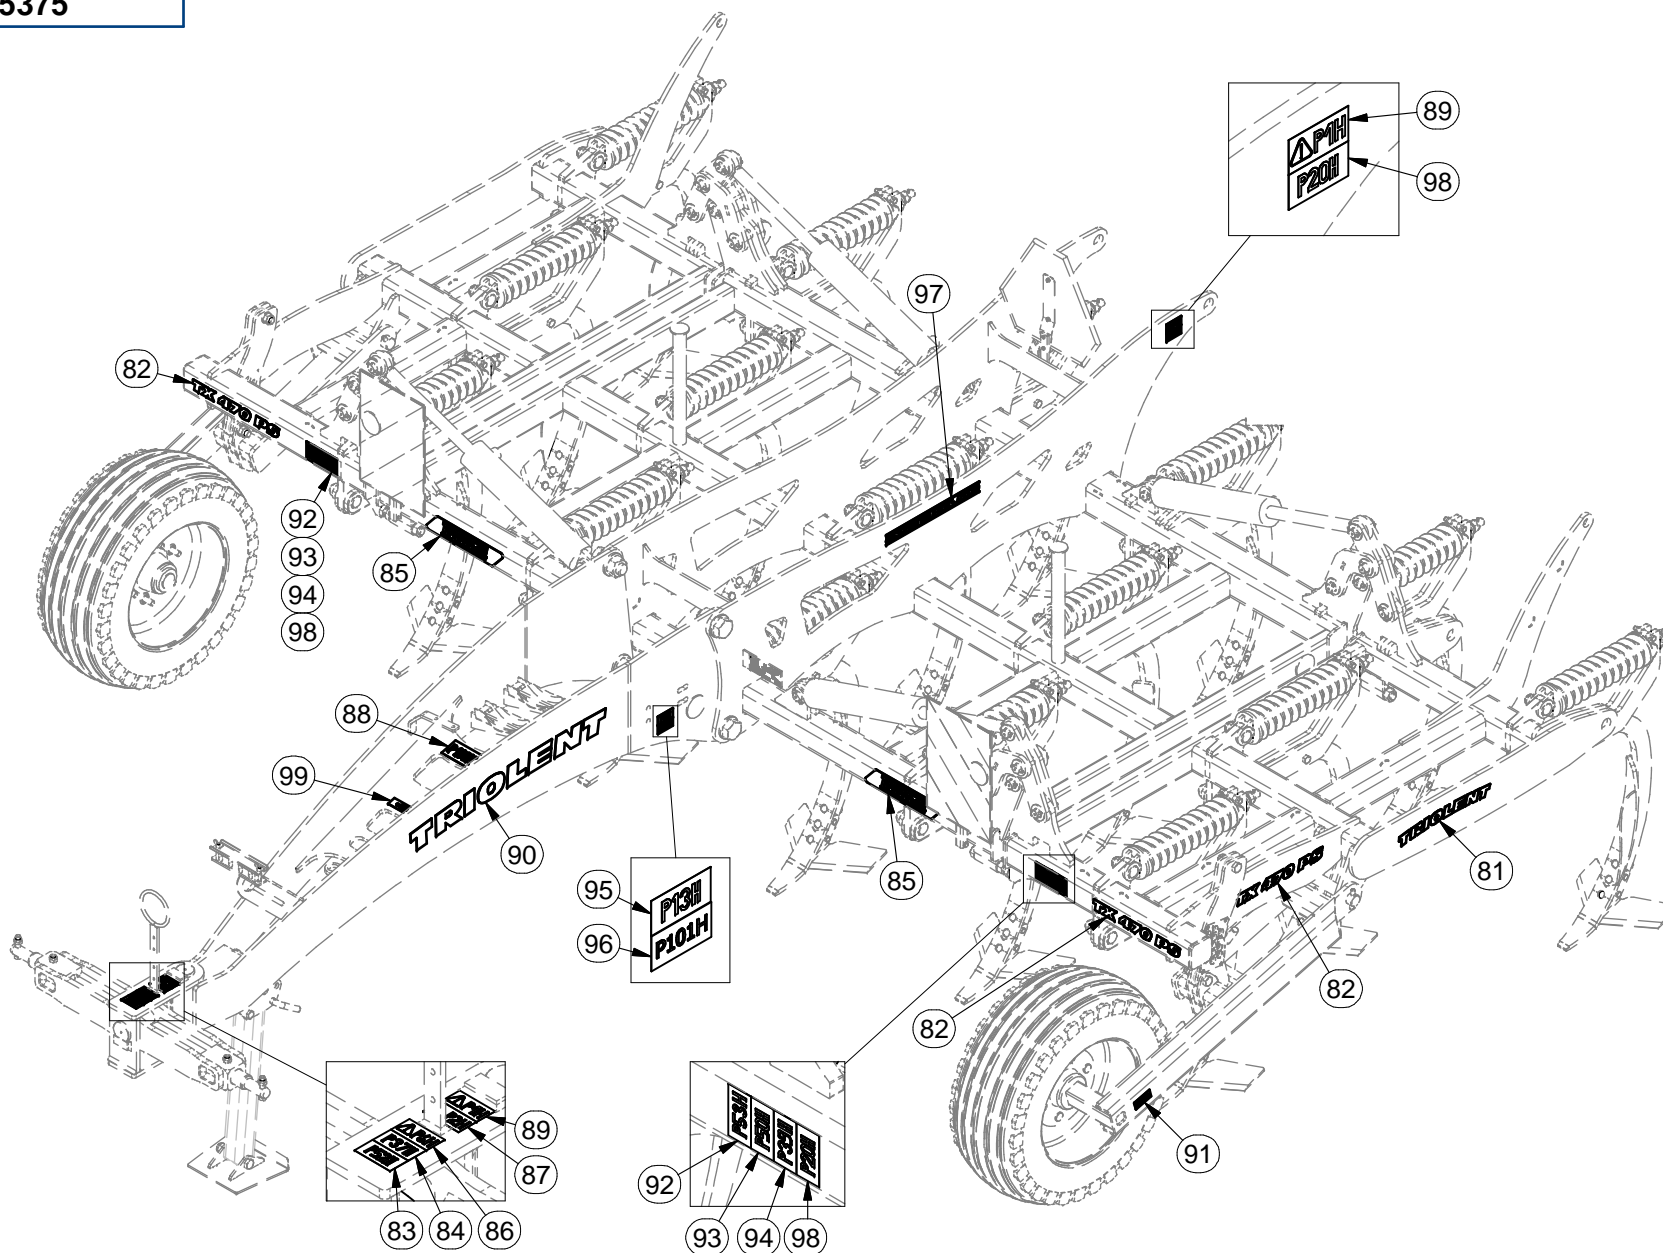

Ⓒ SAMOLEPKY - ZÁKLAD STROJE

Ⓓ AUFKLEBER - UNTERBAU DER MASCHINE

Ⓕ VOITURE - BÂTI DE LA MACHINE

Ⓖ STICKERS - FOOTING OF THE MACHINE

Ⓒ СТИКЕРЫ - ОСНОВАНИЕ МАШИНЫ

Ⓔ NAKLEJKI - PODSTAWA MASZYNY

3005375

Pos.	Part Number	Pcs.
81	m11586	2
82	m12835	4
83	m04364	1
84	m04365	1
85	m13117	2
86	m04360	1
87	m04366	1
88	m06776	1
89	m04359	3
90	m11585	2
91	m04958	2
92	m04369	2
93	m04367	2
94	m04362	2
95	m04363	1
96	m06777	1
97	m10353	2
98	m04368	4
99	m03316	1