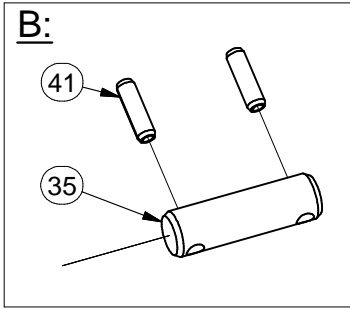

- Ⓒ DISKOVÝ VÁLEC
- Ⓓ SCHEIBENWALZE
- Ⓕ ROULEAU À DISQUES

- Ⓖ DISK ROLLER
- Ⓔ КАТОК С ДИСКАМИ
- Ⓗ WAŁ TALERZOWY

3006358

Pos.	Part Number	Pcs.
10	3005362	1
18	4009224	4
35	4007694	6
41	m10736	12
50	m02254	8
58	m03683	22