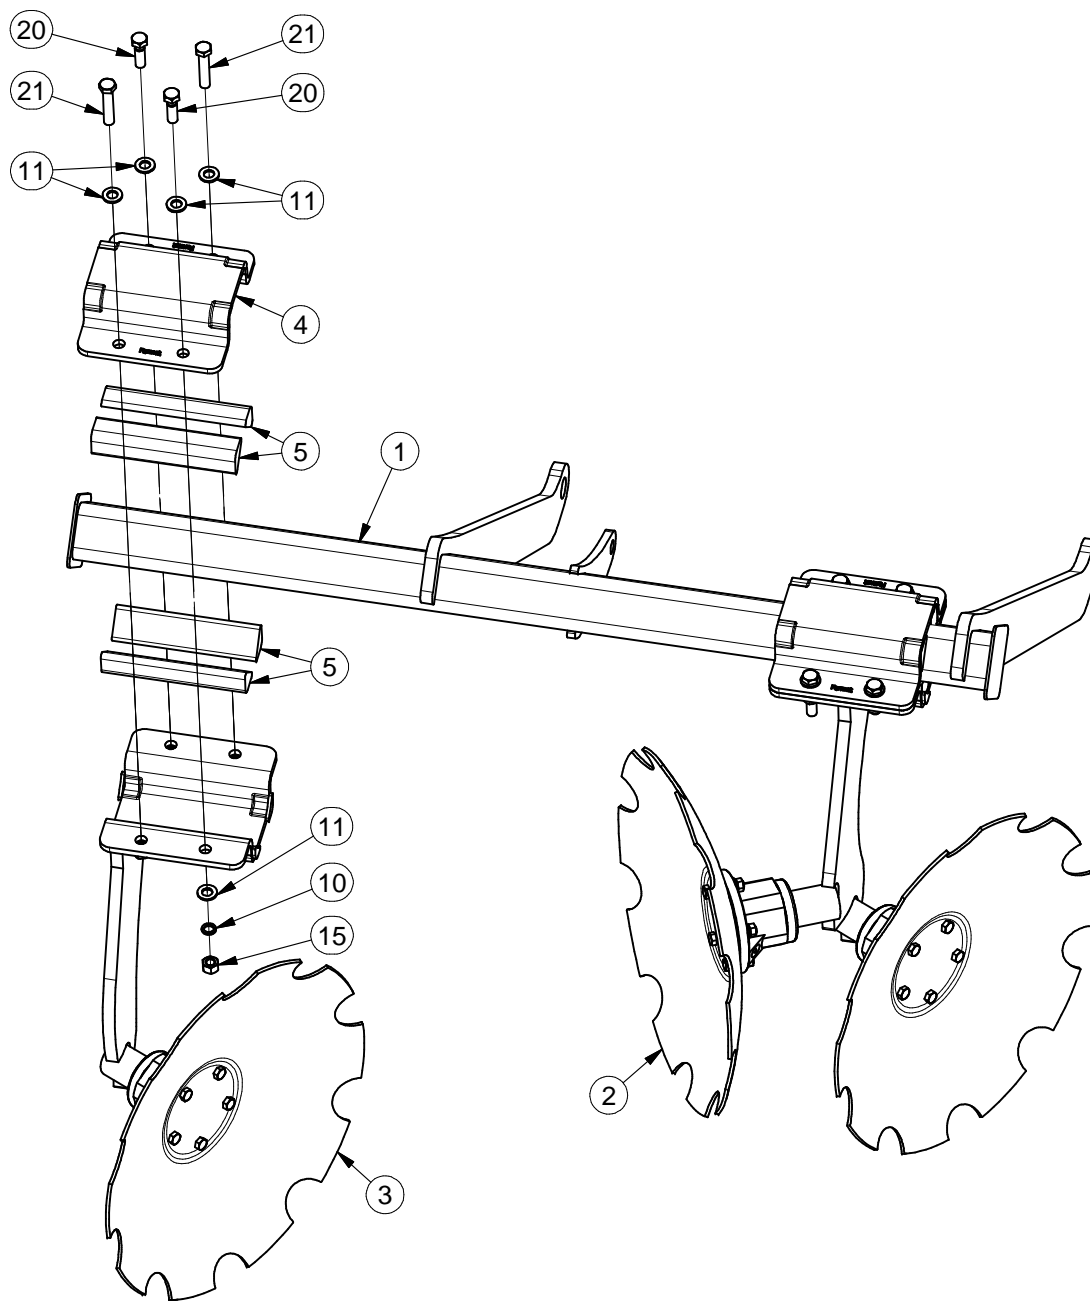

Ⓔ TALERZE ZAGARNIAJĄCE - RAMA BOCZNA PRAWA

Farmet

3005369

Pos.	Part Number	Pcs.
1	3005370	1
2	3004118	1
3	3004166	1
4	9002597	2
5	9002753	8
10	m03988	8
11	m01214	16
15	m01305	8
20	m03926	4
21	m07963	4

Ⓒ ZAHNOVACÍ DISKY - STŘEDNÍ RÁM