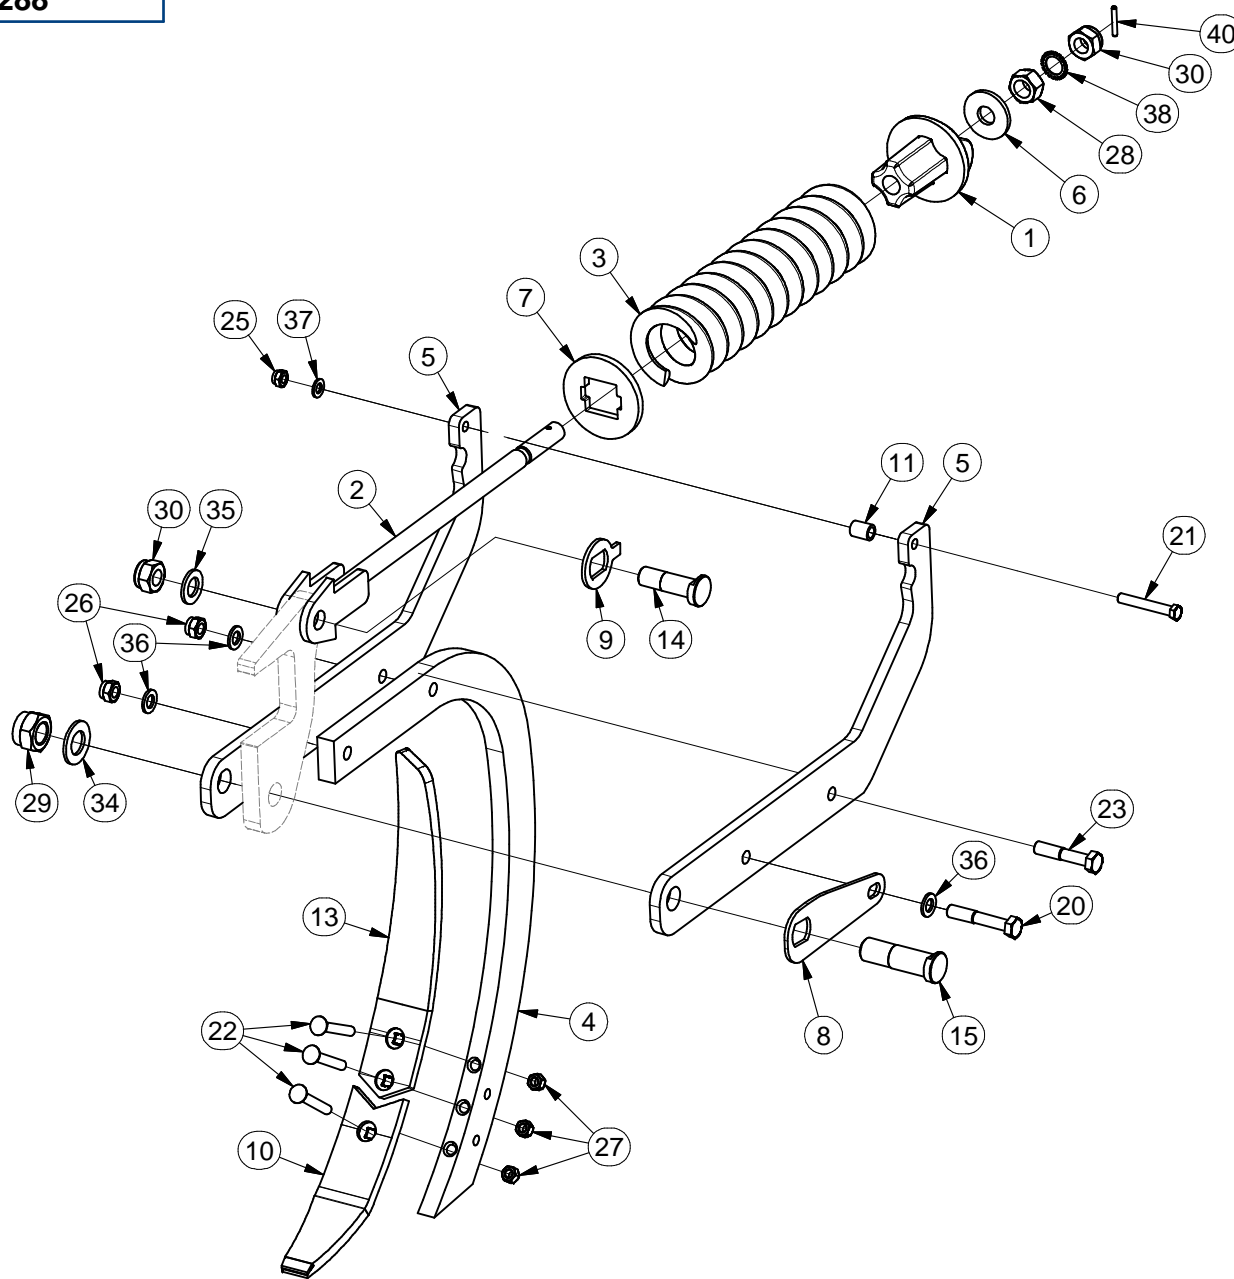

(CZ) JIŠTĚNÍ LEVÉ
(D) SICHERUNG, LINKE
(F) PROTECTION GAUCHE

(GB) LEFT PROTECTION
(RU) ПРЕДОХРАНЕНИЕ ЛЕВОЕ
(PL) ZABEZPIECZENIE LEWE

3002288

Pos.	Part Number	Pcs.
1	4003691	1
2	3002198	1
3	m08022	1
4	9002430	1
5	3002194	2
6	4003544	1
7	4003539	1
8	4003688	1
9	4003687	1
10	4005271	1
11	9001720	1
13	3002395	1
14	4003685	1
15	4003686	1
20	m03215	1
21	m07787	1
22	m08764	3
23	m03767	1
25	m04301	1
26	m03683	2
27	m10439	3
28	m01308	1
29	m08036	1
30	m07147	2
34	m02866	1
35	m03718	1
36	m01219	3
37	m01214	1
38	m08765	1
40	m07048	1