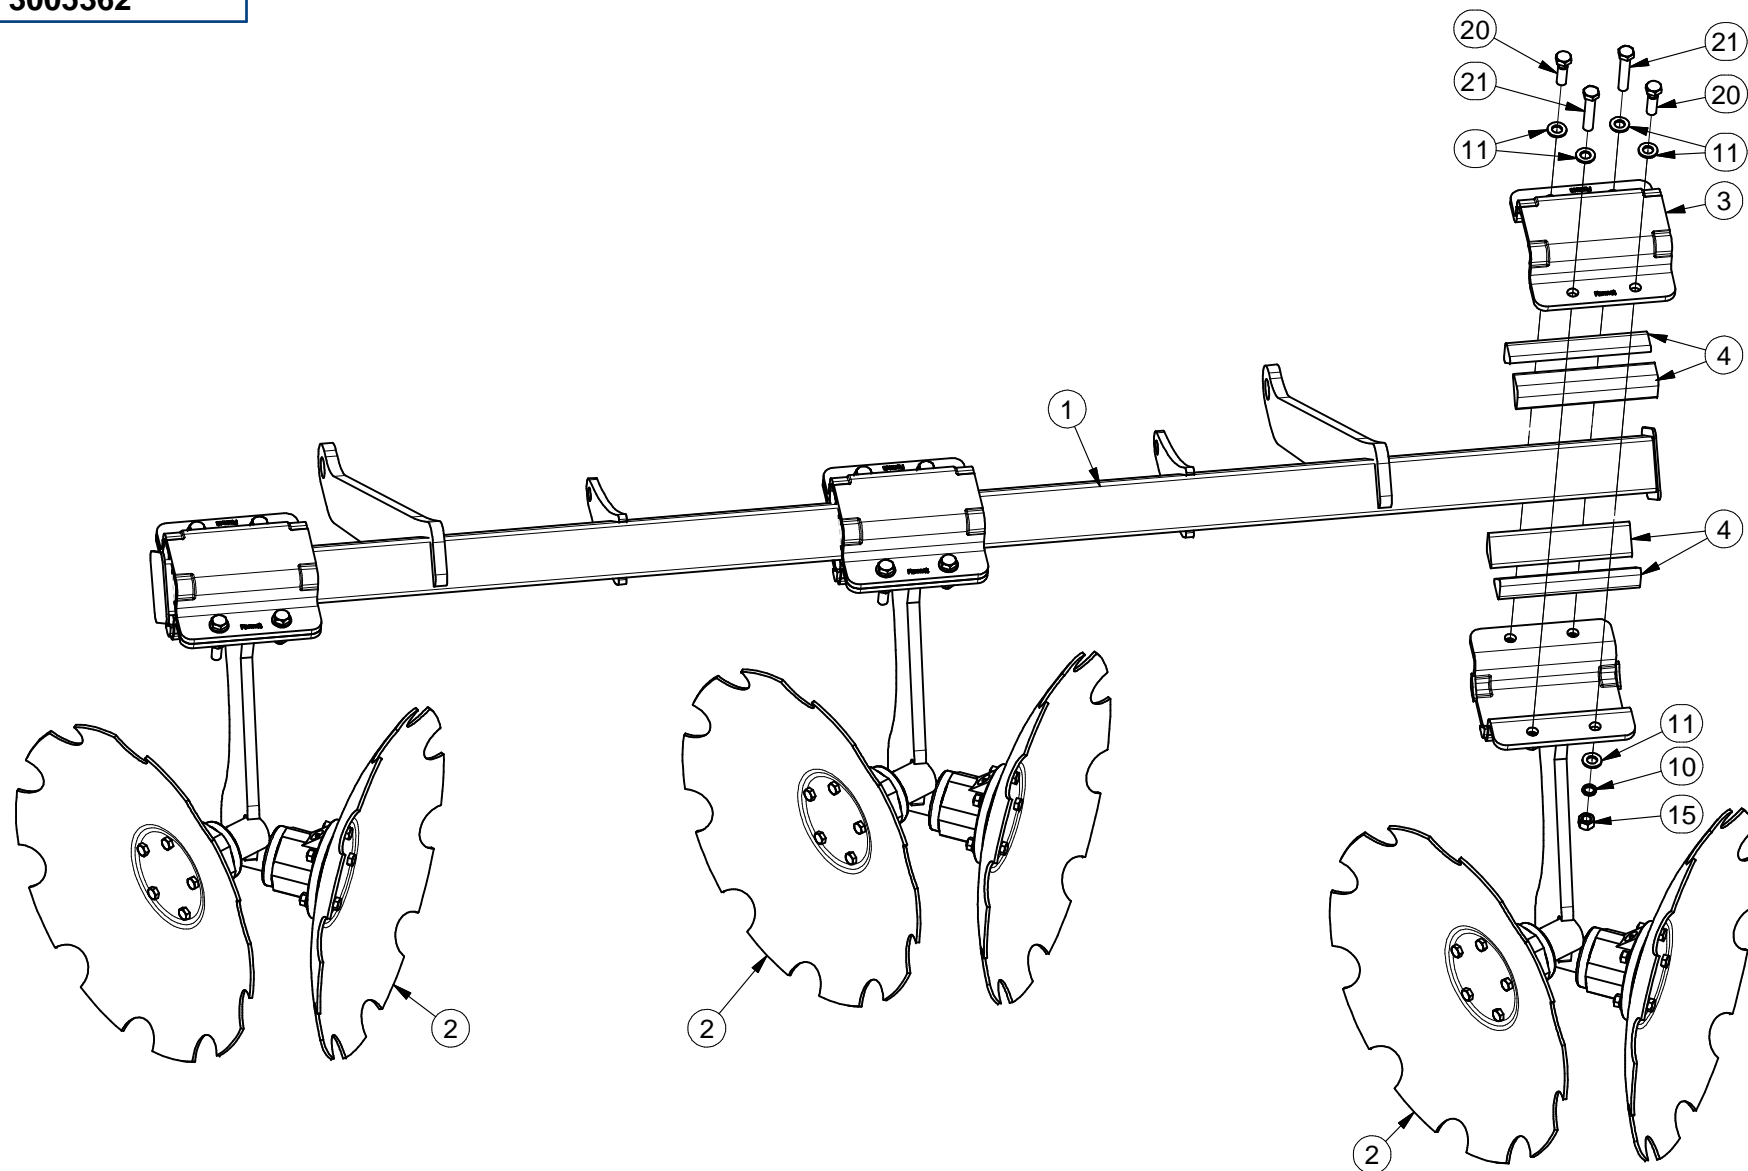

Ⓒ ZAHNOVACÍ DISKY - STŘEDNÍ RÁM

Ⓓ ZUSTREICHSCHEIBE - MITTELRAHMEN

Ⓕ DISQUES D'ENFOUISSEMENT - CHÂSSIS CENTRAL

Ⓖ LEVELLING DISKS - CENTRAL FRAME

Ⓒ ЗАКРЫВАЮЩИЕ ДИСКИ - СРЕДНЯЯ РАМА

Ⓔ TALERZE ZAGARNIAJĄCE - RAMA ŚRODKOWA

Farmet

3005362

Pos.	Part Number	Pcs.
1	3005361	1
2	3004118	3
3	9002597	3
4	9002753	12
10	m03988	12
11	m01214	24
15	m01305	12
20	m03926	6
21	m07963	6