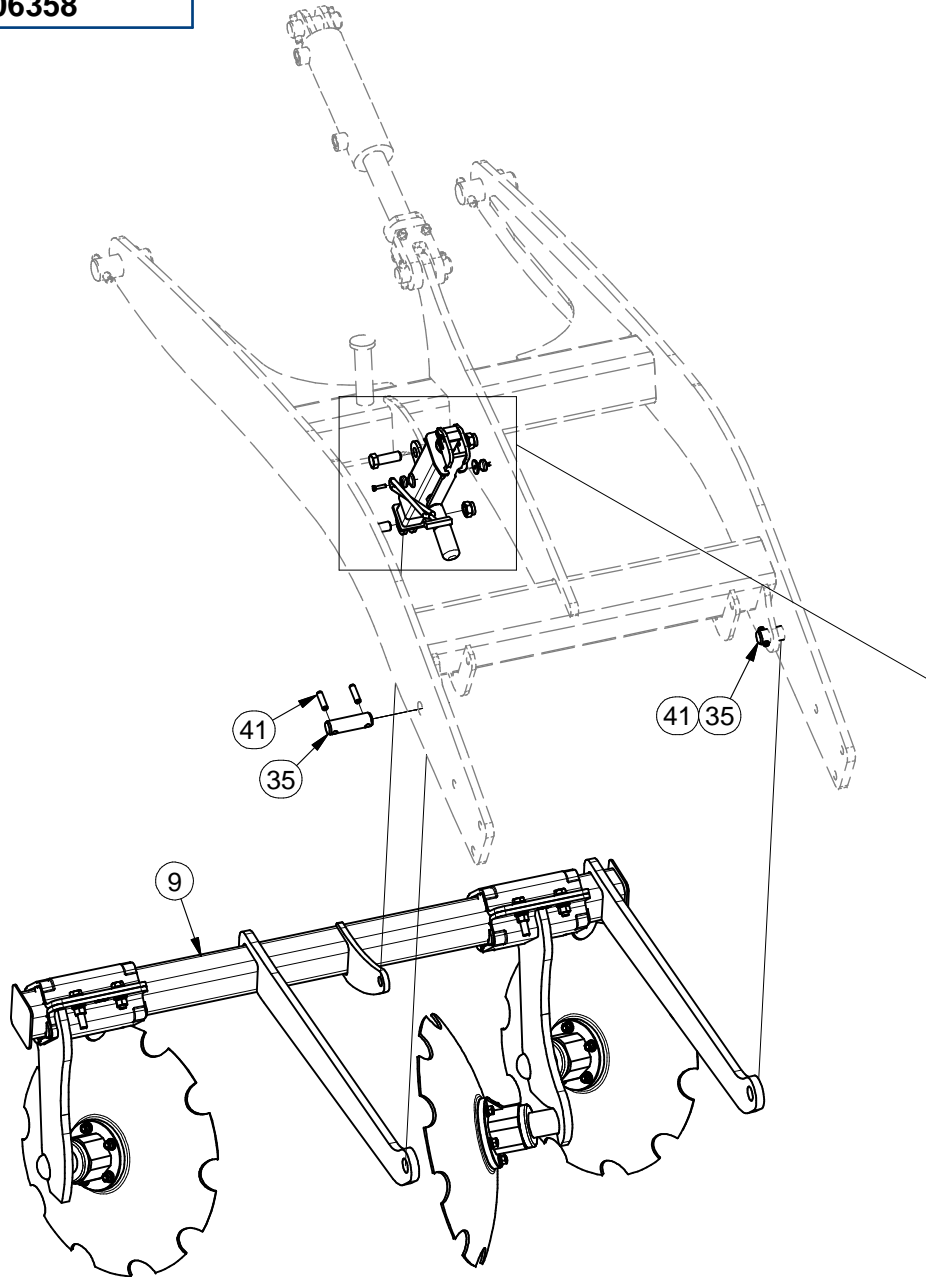

- Ⓒ DISKOVÝ VÁLEC
- Ⓓ SCHEIBENWALZE
- Ⓕ ROULEAU À DISQUES

- Ⓖ DISK ROLLER
- Ⓡ КАТОК С ДИСКАМИ
- Ⓟ WAŁ TALERZOWY

3006358

Pos.	Part Number	Pcs.
8	3005369	1
9	3005356	1
18	4009224	4
35	4007694	6
41	m10736	12
46	m04506	4
50	m02254	8
58	m03683	22
77	m07408	2
78	m07409	4