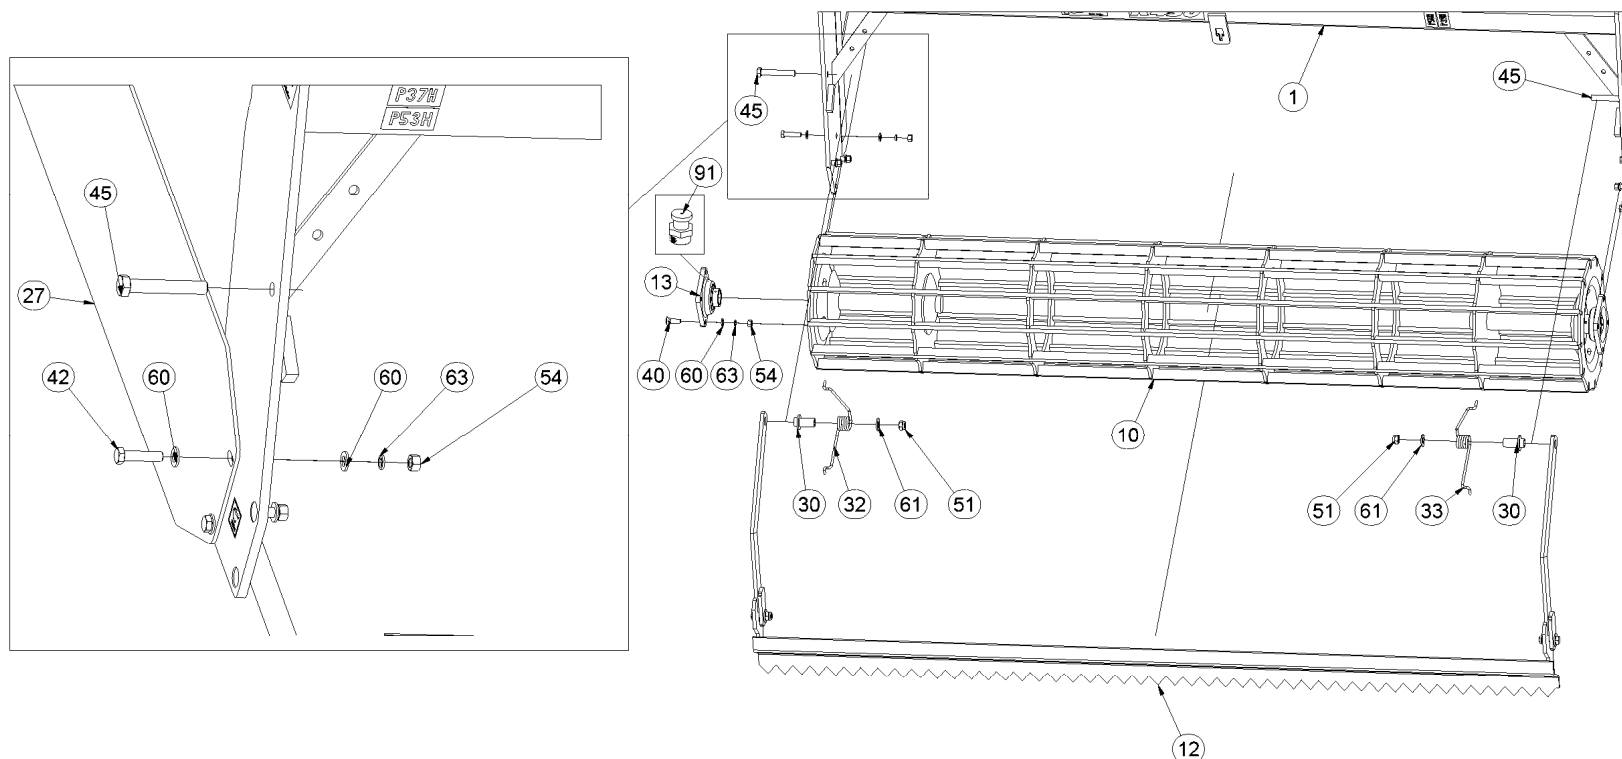

(CZ) BOČNÍ RÁM LEVÝ - ZADNÍ VÁLEC VARIANTA I (GB) SIDE FRAME LEFT - REAR ROLLER ALTERNATE I (D) SEITENRAHMEN,
LINKER - HINTERE WALZE VARIANTE I (RU) БОКОВАЯ РАМА ЛЕВАЯ - ЗАДНИЙ КАТОК ВАРИАНТ I (F) CHÂSSIS LATÉRAL
GAUCHE - ROULEAU ARRIÈRE VARIANTE I (PL) RAMA BOCZNA LEWA - TYLNY WALEC WARIANT I

3003538

Kusovník pro Altec			Kusovník pro Altec			Kusovník pro Altec			Kusovník pro Altec			Kusovník pro Altec		
Poz	Číslo součásti	Ks	Poz	Číslo součásti	Ks	Poz	Číslo součásti	Ks	Poz	Číslo součásti	Ks	Poz	Číslo součásti	Ks
1	6000624	1	27	4005373	1	40	m02491	12	51	m03683	16	63	m03988	16
10	2000023	2	30	4002270	2	42	m03339	4	54	m01305	16	91	m10448	4
12	3000975	1	32	m05679	1	45	m05304	2	60	m01214	20			
13	m09687	4	33	m05680	1	50	m05694	8	61	m05651	30