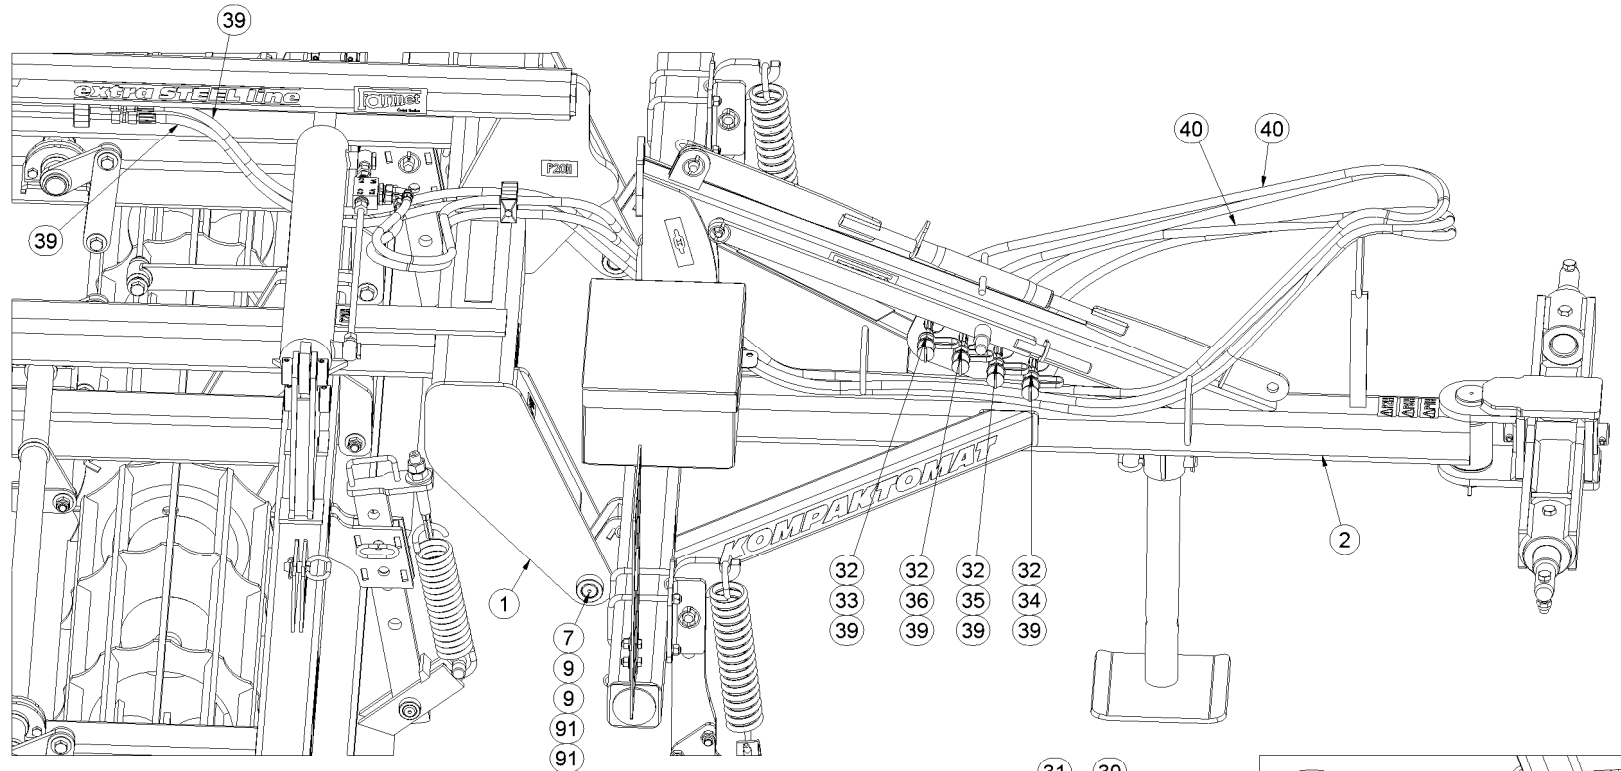

3003391

Poz.	Číslo součásti	Ks	Poz.	Číslo součásti	Ks
1	3003362	1	34	m04022	1
2	3003361	1	35	m04023	1
5	4003918	1	36	m04034	1
30	m04171	2	37	m04174	1
31	m04173	1	38	m04627	1
32	m03849	4	39	m04087	4
33	m03743	1	40	9001566	3

M6 (8.8) - 10Nm
HYDRAULIC COMPONENTS:
M16 x 1,5 - 60Nm
M22 x 1,5 - 140Nm
G 3/8 - 95 Nm