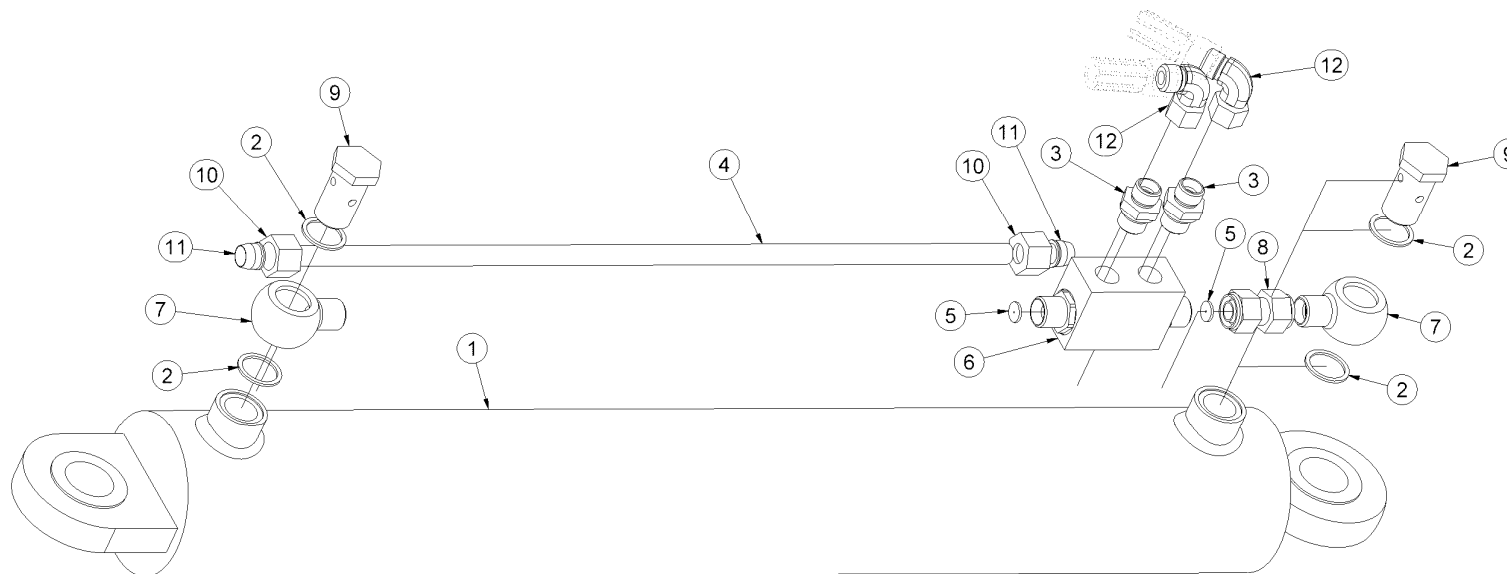

4003918

Poz.	Číslo součásti	Ks
1	9000249	1
2	m04223	4
3	m06528	2
4	m08859	1
5	8000647-40170	2
6	m08083	1
7	m08860	2
8	m05144	1
9	m02609	2
10	m08861	2
11	m08862	2
12	m06803	2

HYDRAULIC
COMPONENTS:
M16 x 1,5 - 60Nm
M18 x 1,5 - 70Nm
M22 x 1,5 - 140Nm
G 3/8 - 60 Nm