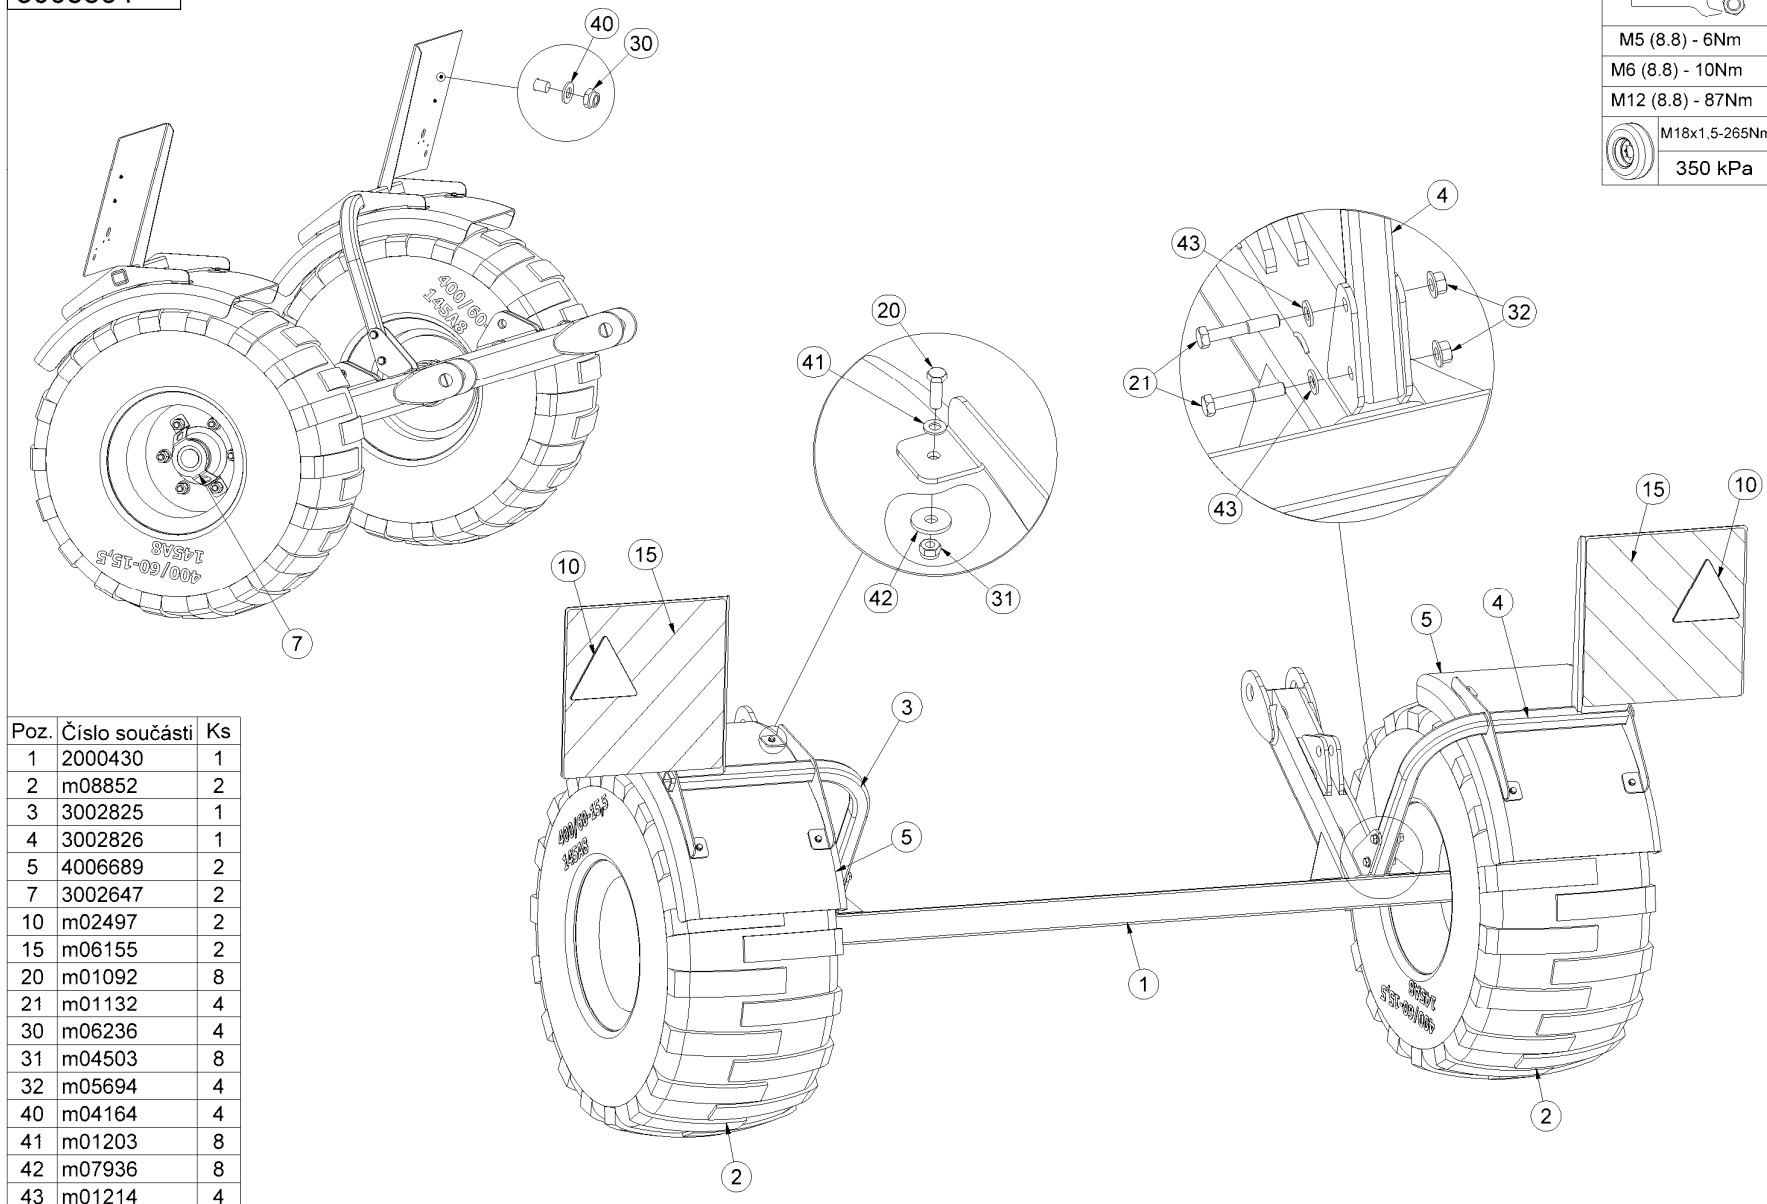

3003364

	M5 (8.8) - 6Nm
	M6 (8.8) - 10Nm
	M12 (8.8) - 87Nm
	M18x1.5-265Nm
	350 kPa