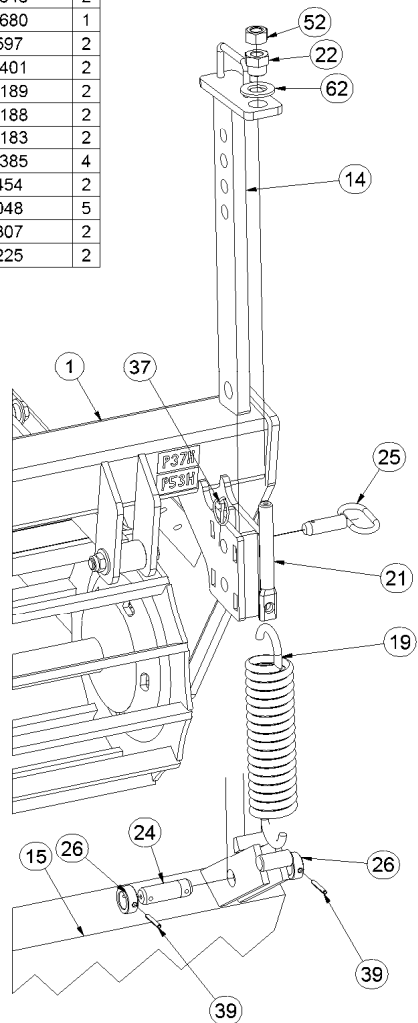

(CZ) BOČNÍ RÁM LEVÝ (GB) SIDE FRAME LEFT (D) SEITENRAHMEN, LINKER
(RU) БОКОВАЯ РАМА ЛЕВАЯ (F) CHÂSSIS LATÉRAL GAUCHE (PL) RAMA BOCZNA LEWA

3003392		
Poz	Číslo součásti	Ks
1	6000624	1
14	3000348	2
15	3000680	1
19	m02597	2
21	4003401	2
22	4000189	2
24	4000188	2
25	4000183	2
26	4004385	4
37	m10454	2
39	m07048	5
52	m01307	2
62	m01225	2