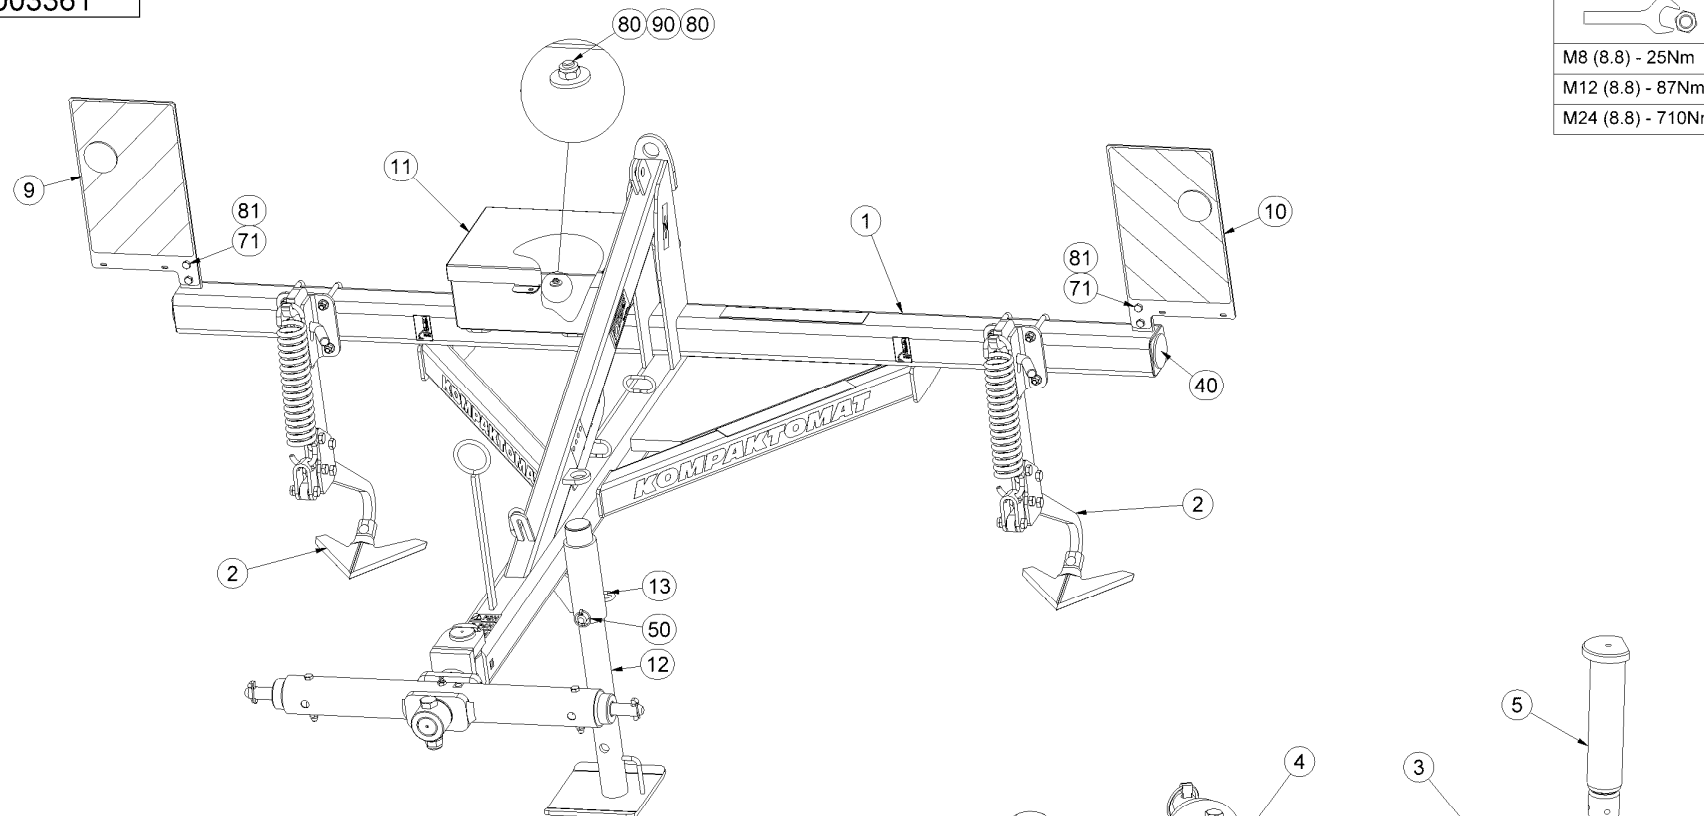

3003361

M8 (8.8) - 25Nm
M12 (8.8) - 87Nm
M24 (8.8) - 710Nm

Poz.	Číslo součásti	Ks	Poz.	Číslo součásti	Ks
1	1000360	1	40	m02579	2
2	3002974	2	50	m10454	1
3	3001204	1	60	m10451	1
4	3003081	1	70	m01092	3
5	3001158	1	71	m04039	4
6	m06604	1	80	m04503	3
7	4000173	1	81	m05694	4
8	4001564	1	82	m07147	1
9	4006319	1	83	m02533	1
10	4006318	1	90	m07936	3
11	3002512	1	91	m03718	1
12	8000647-40207	1	92	m03866	1
13	4002229	1	100	m03959	1