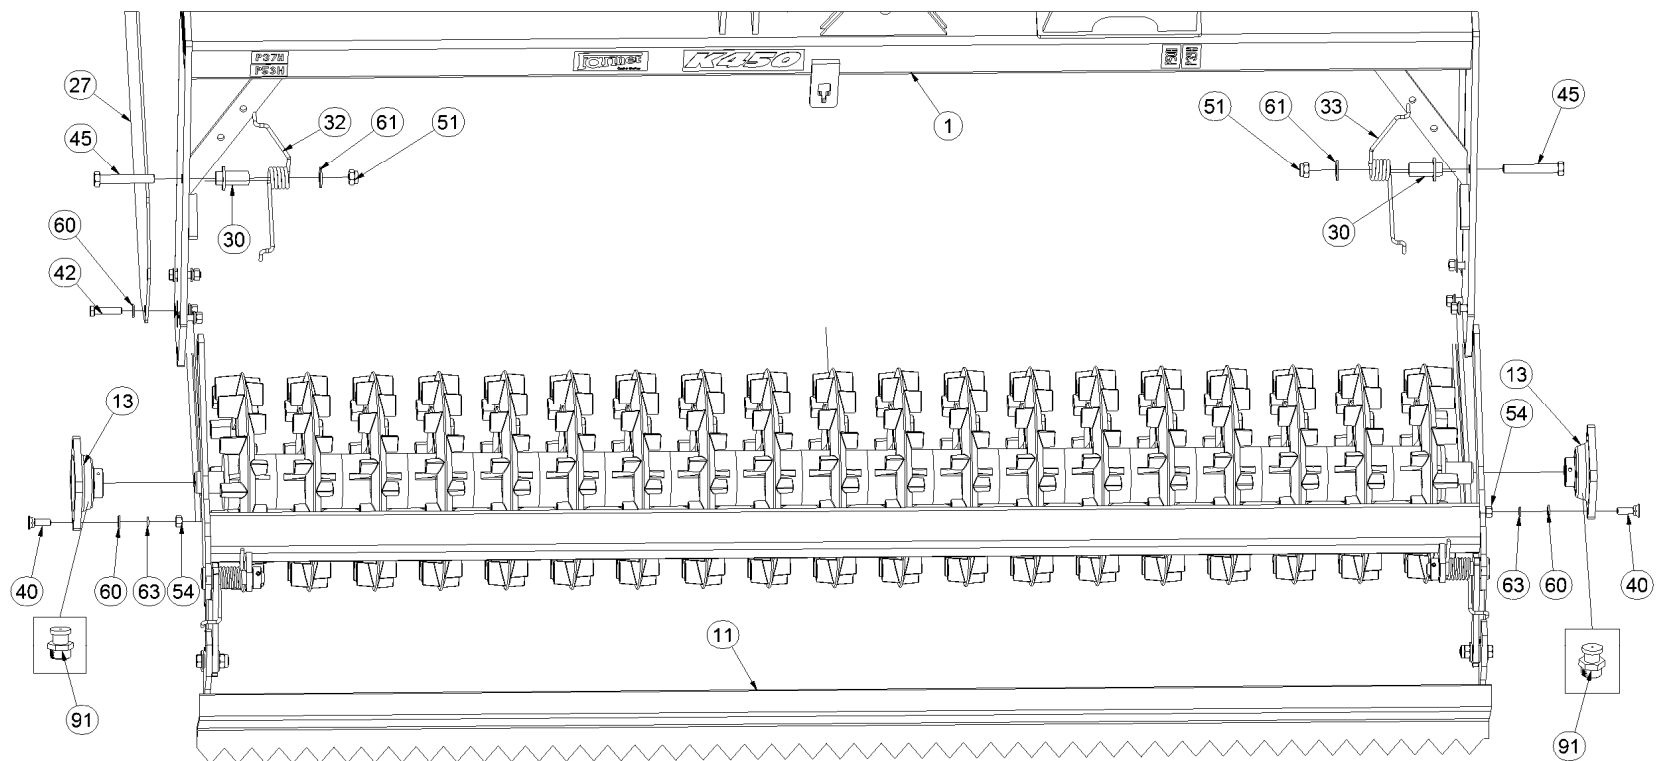

(CZ) BOČNÍ RÁM LEVÝ (GB) SIDE FRAME LEFT (D) SEITENRAHMEN, LINKER
(RU) БОКОВАЯ РАМА ЛЕВАЯ (F) CHÂSSIS LATÉRAL GAUCHE (PL) RAMA BOCZNA LEWA

3003392

Poz	Číslo součásti	Ks	Poz	Číslo součásti	Ks
1	6000624	1	42	m03339	4
11	3001265	1	45	m05304	2
13	m09687	4	51	m03683	16
27	4005373	1	54	m01305	16
30	4002270	2	60	m01214	20
32	m05679	1	61	m05651	30
33	m05680	1	63	m03988	16
40	m02491	12	91	m10448	4