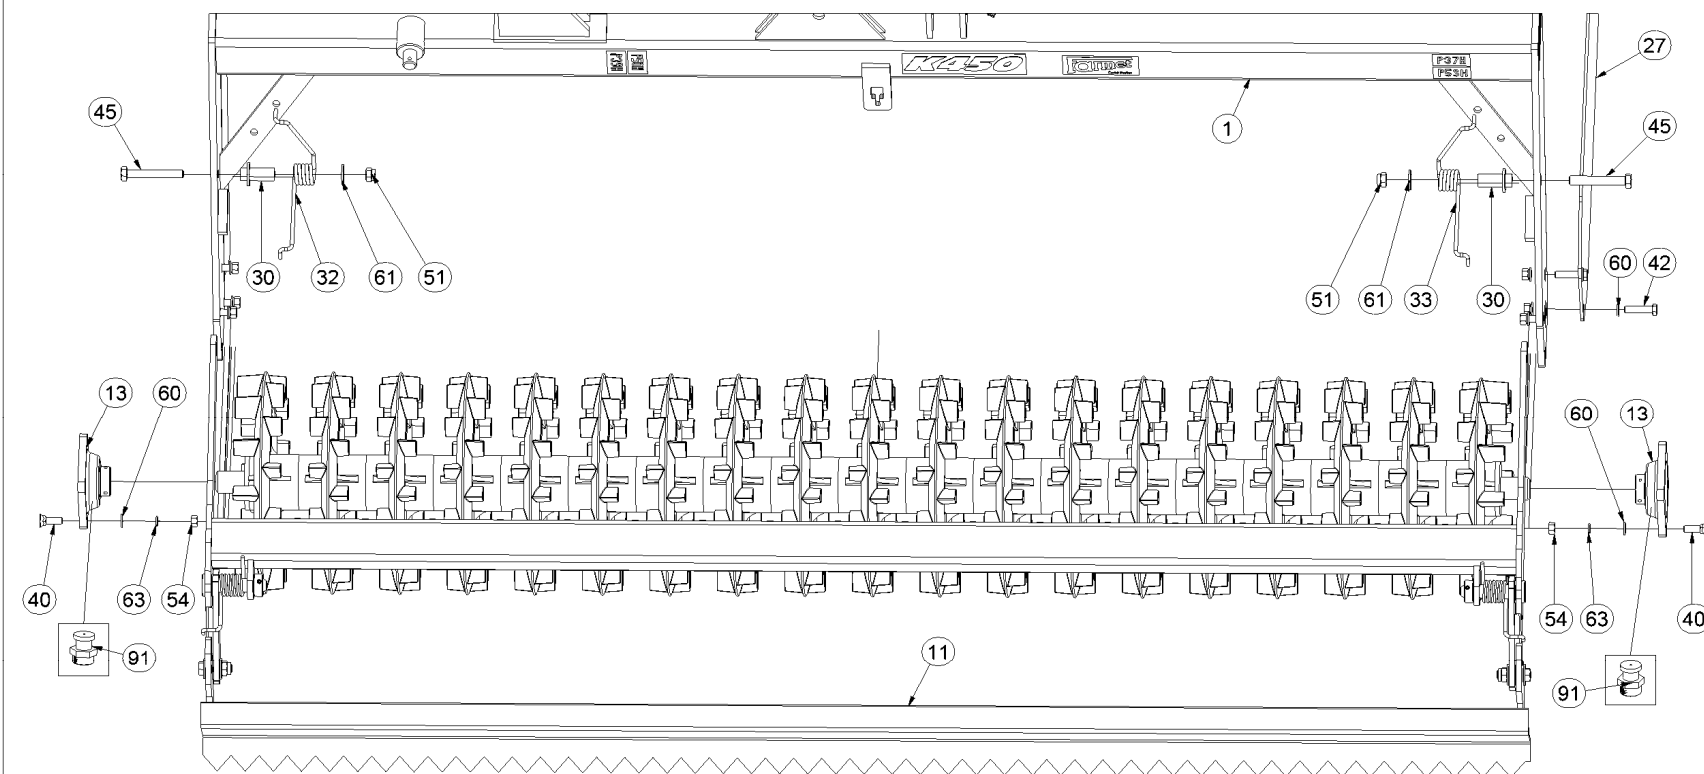

3003393

Poz.	Číslo součásti	Ks	Poz.	Číslo součásti	Ks
1	6000623	1	42	m03339	4
11	3001265	1	45	m05304	2
13	m09687	4	51	m03683	16
27	4005373	1	54	m01305	16
30	4002270	2	60	m01214	20
32	m05679	1	61	m05651	30
33	m05680	1	63	m03988	16
40	m02491	12	91	m10448	4