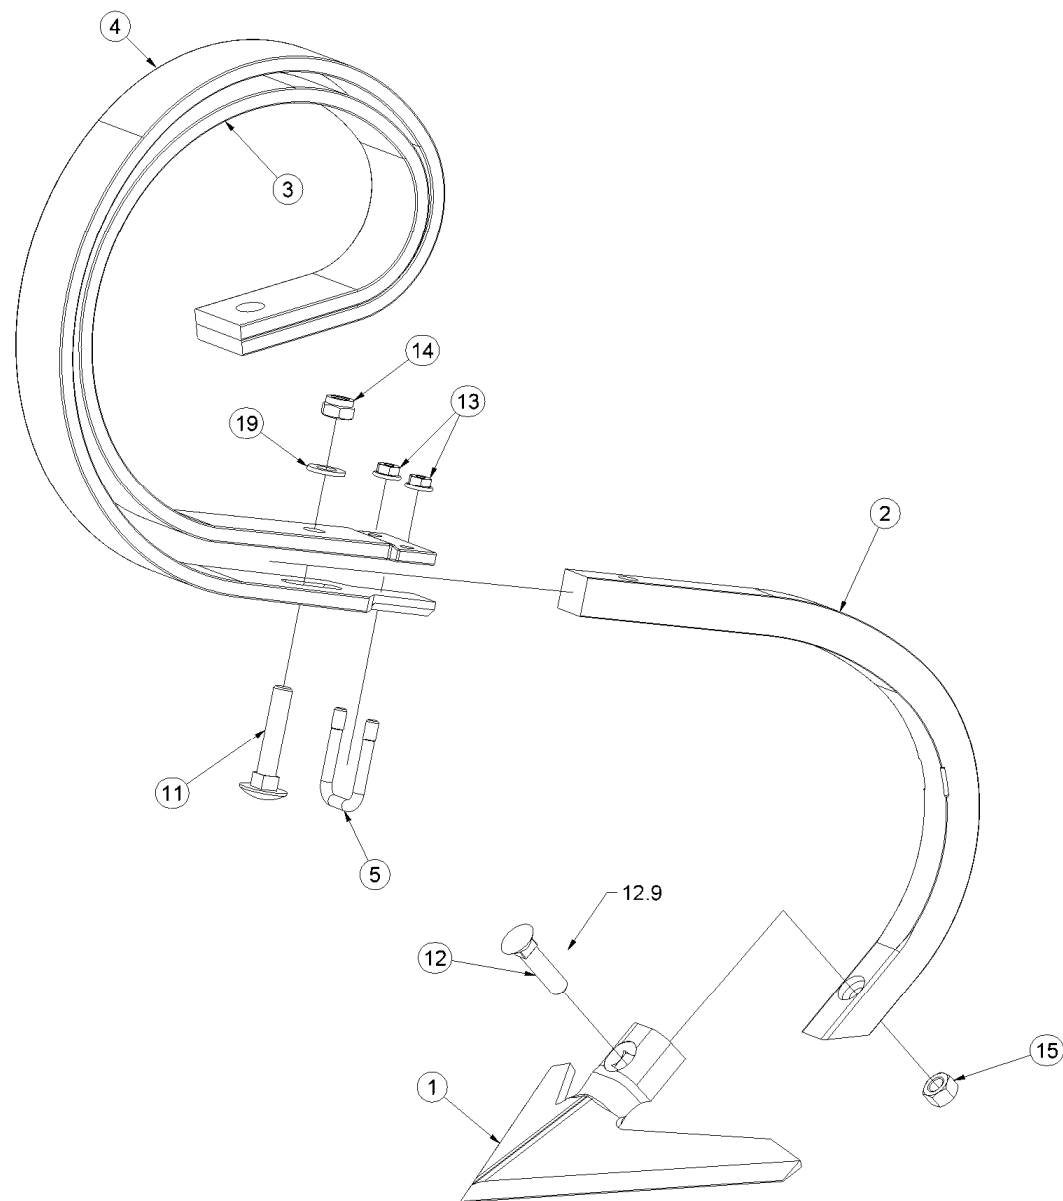

3000299		
Poz.	Číslo součásti	Ks
1	3000236-KOO	1
2	3002818	1
3	3000300	1
4	3000301	1
5	m09995	1
11	m03624	1
12	m10440	1
13	m06156	2
14	m04301	1
15	m10439	1
19	m01214	1

M8 (8.8) - 25Nm
M12 (8.8) - 87Nm
M12 (12.9) - 147Nm