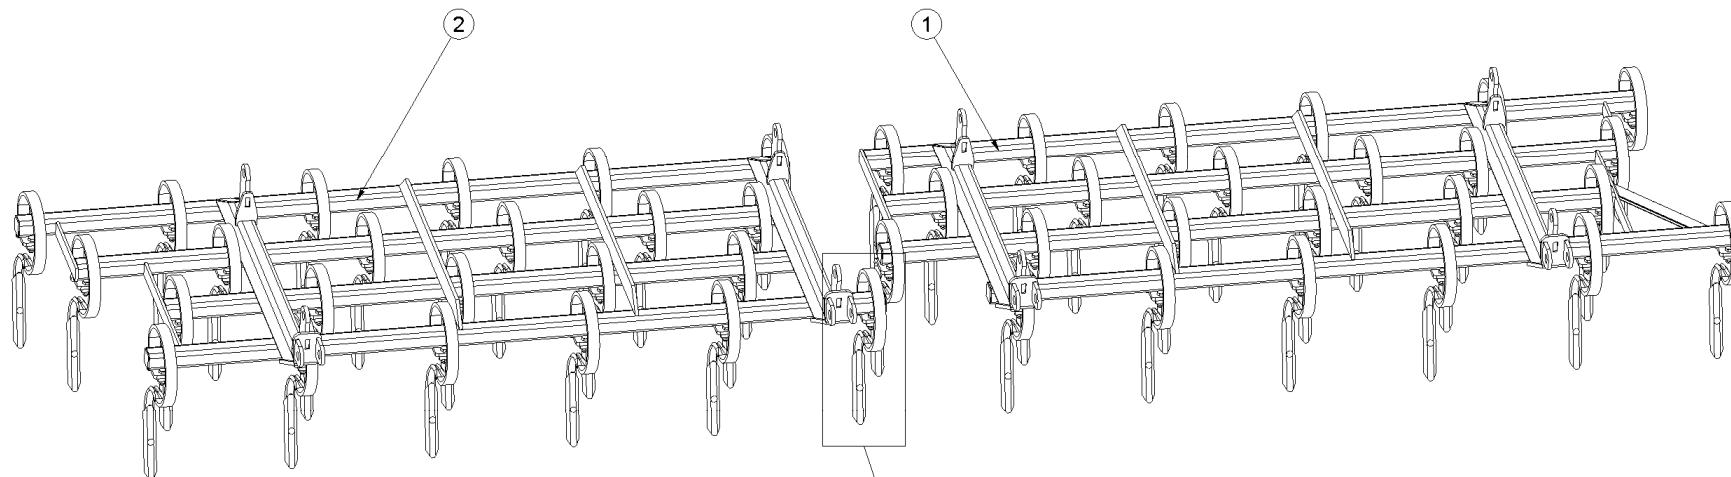

3003042

Kusovník pro Altec		
Poz	Číslo součásti	Ks
1	3003036	1
2	3003037	1
3	m05406	47
4	m03926	47
5	m04301	47
6	m01214	47