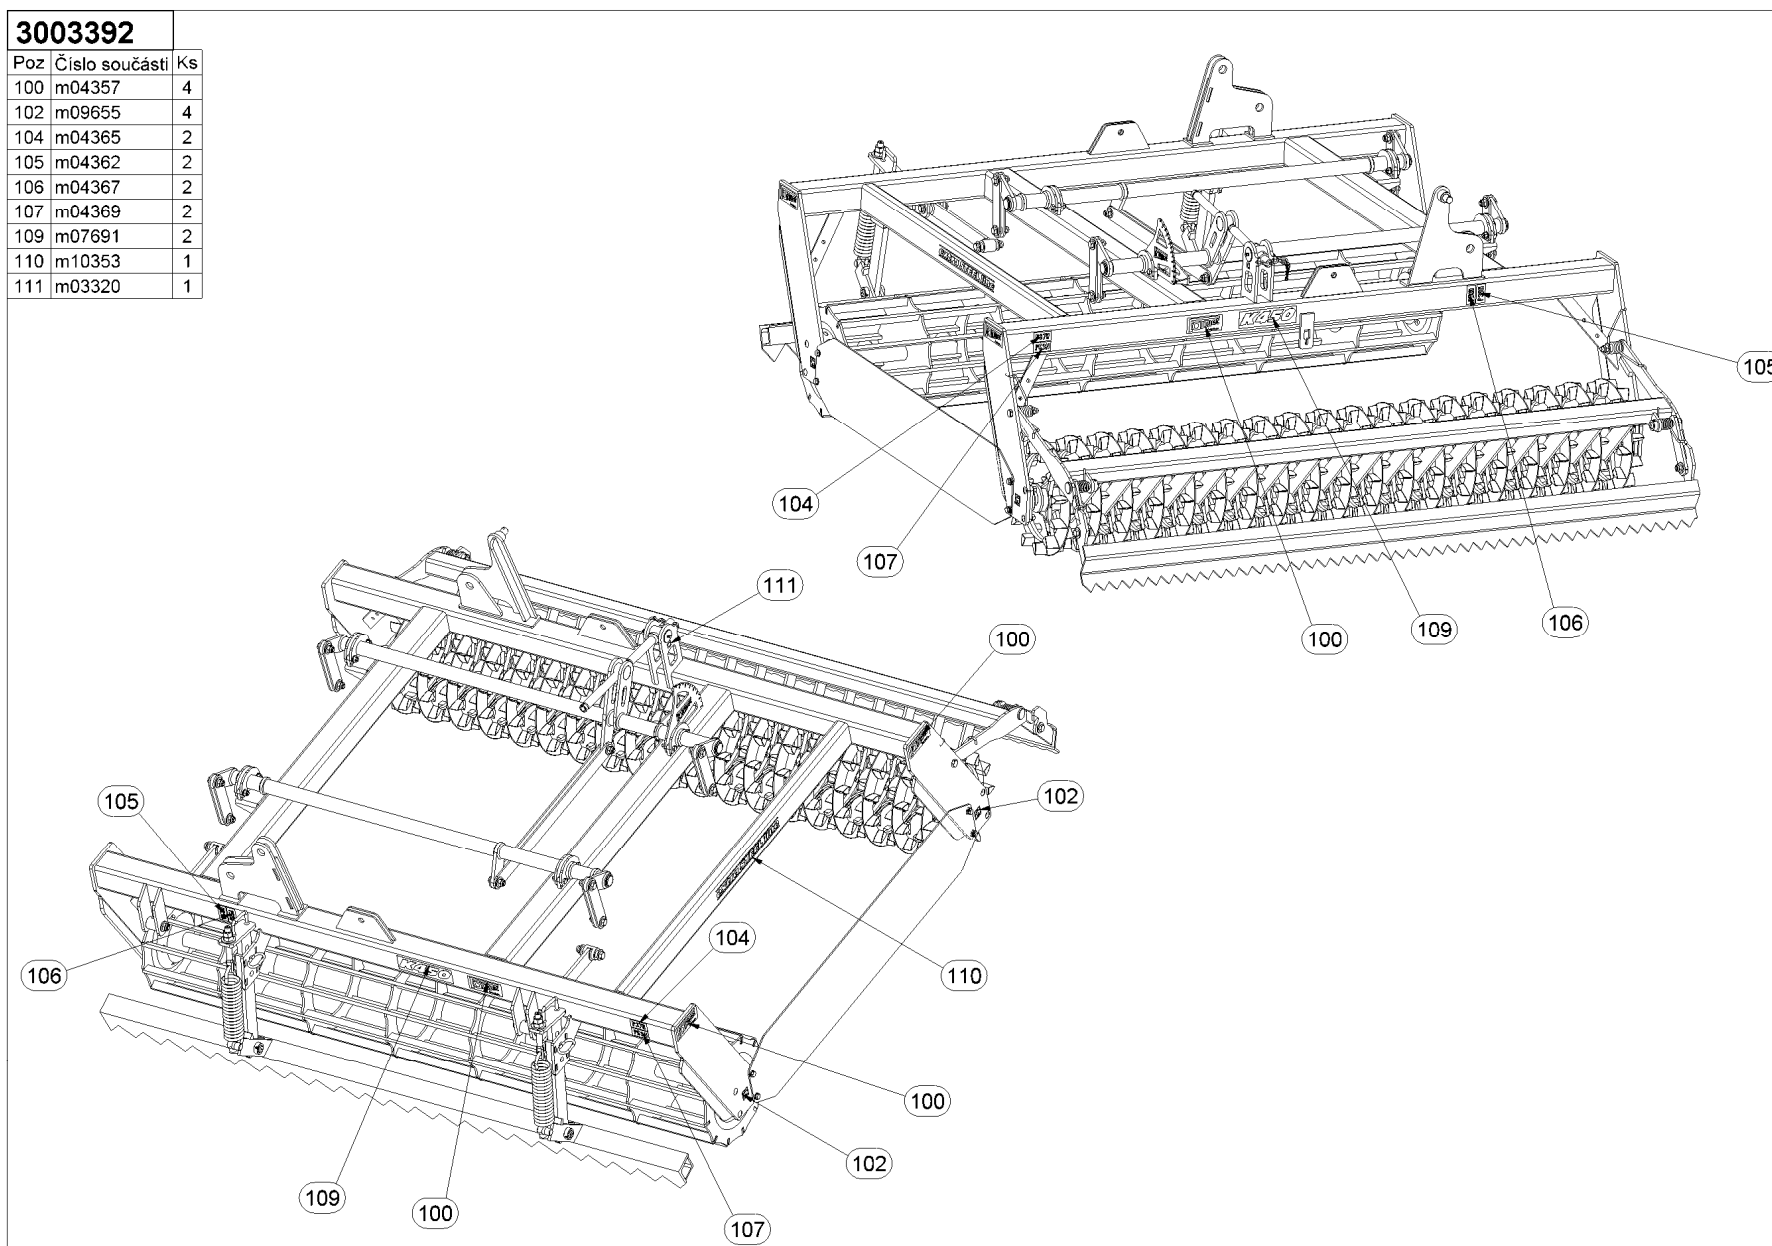

3003392

Poz	Číslo součásti	Ks
100	m04357	4
102	m09655	4
104	m04365	2
105	m04362	2
106	m04367	2
107	m04369	2
109	m07691	2
110	m10353	1
111	m03320	1