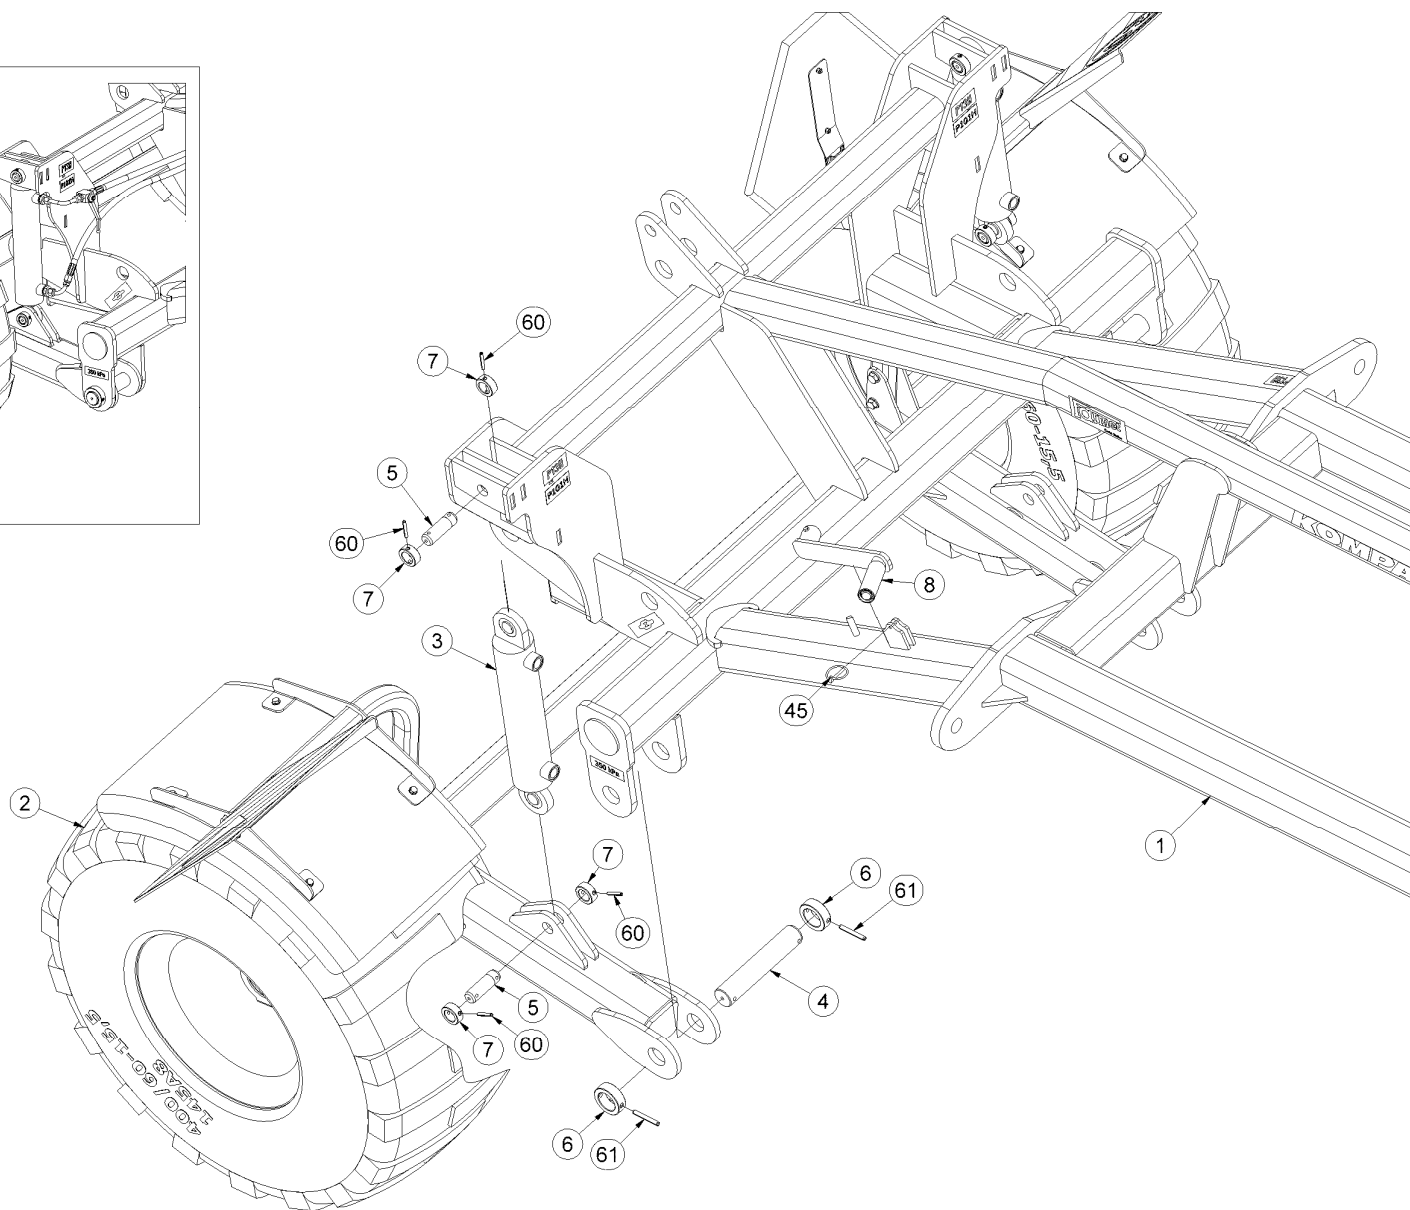

  
 M6 (8.8) - 10Nm  
**HYDRAULIC COMPONENTS:**  
 M16 x 1,5 - 60Nm  
 M22 x 1,5 - 140Nm  
 G 3/8 - 95 Nm

3003362

Poz.	Číslo součásti	Ks
1	6000447	1
2	3003364	1
3	9000246	2
4	4000158	2
5	4000188	4
6	4004135	4
7	4004385	8
8	4003087	1
45	m10454	1
60	m07048	8
61	m07050	4