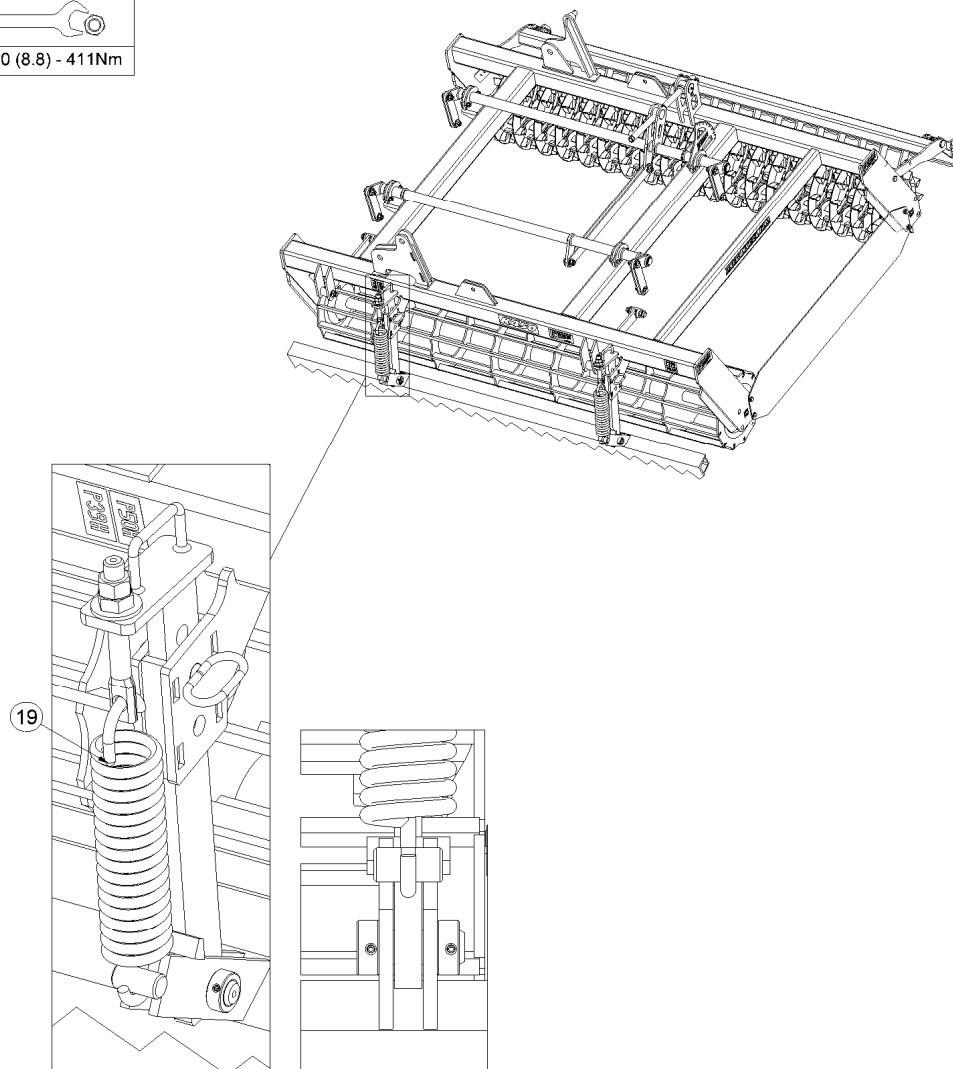

(CZ) BOČNÍ RÁM LEVÝ (GB) SIDE FRAME LEFT (D) SEITENRAHMEN, LINKER
(RU) БОКОВАЯ РАМА ЛЕВАЯ (F) CHÂSSIS LATÉRAL GAUCHE (PL) RAMA BOCZNA LEWA

3003392		
Poz	Číslo součásti	Ks
1	6000624	1
14	3000348	2
15	3000680	1
19	m02597	2
21	4003401	2
22	4000189	2
24	4000188	2
25	4000183	2
26	4004385	4
37	m10454	2
39	m07048	5
52	m01307	2
62	m01225	2