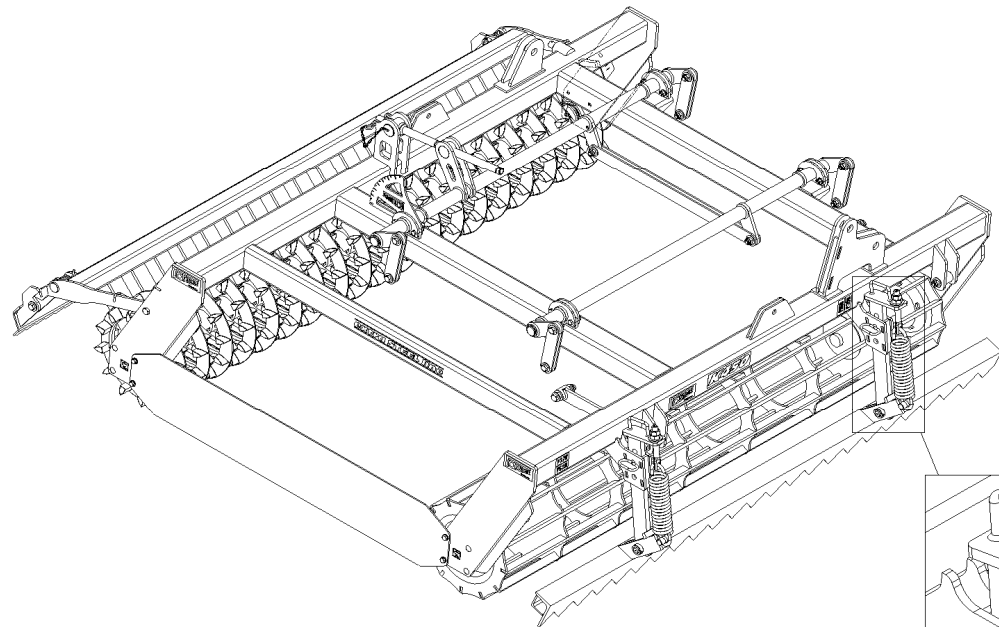

3003393

Poz	Číslo součásti	Ks
14	3000348	2
15	3000681	1
19	m02597	2
21	4003401	2
22	4000189	2
24	4000188	2
25	4000183	2
26	4004385	4
27	4005373	1
37	m10454	2
39	m07048	5
52	m01307	2
62	m01225	2