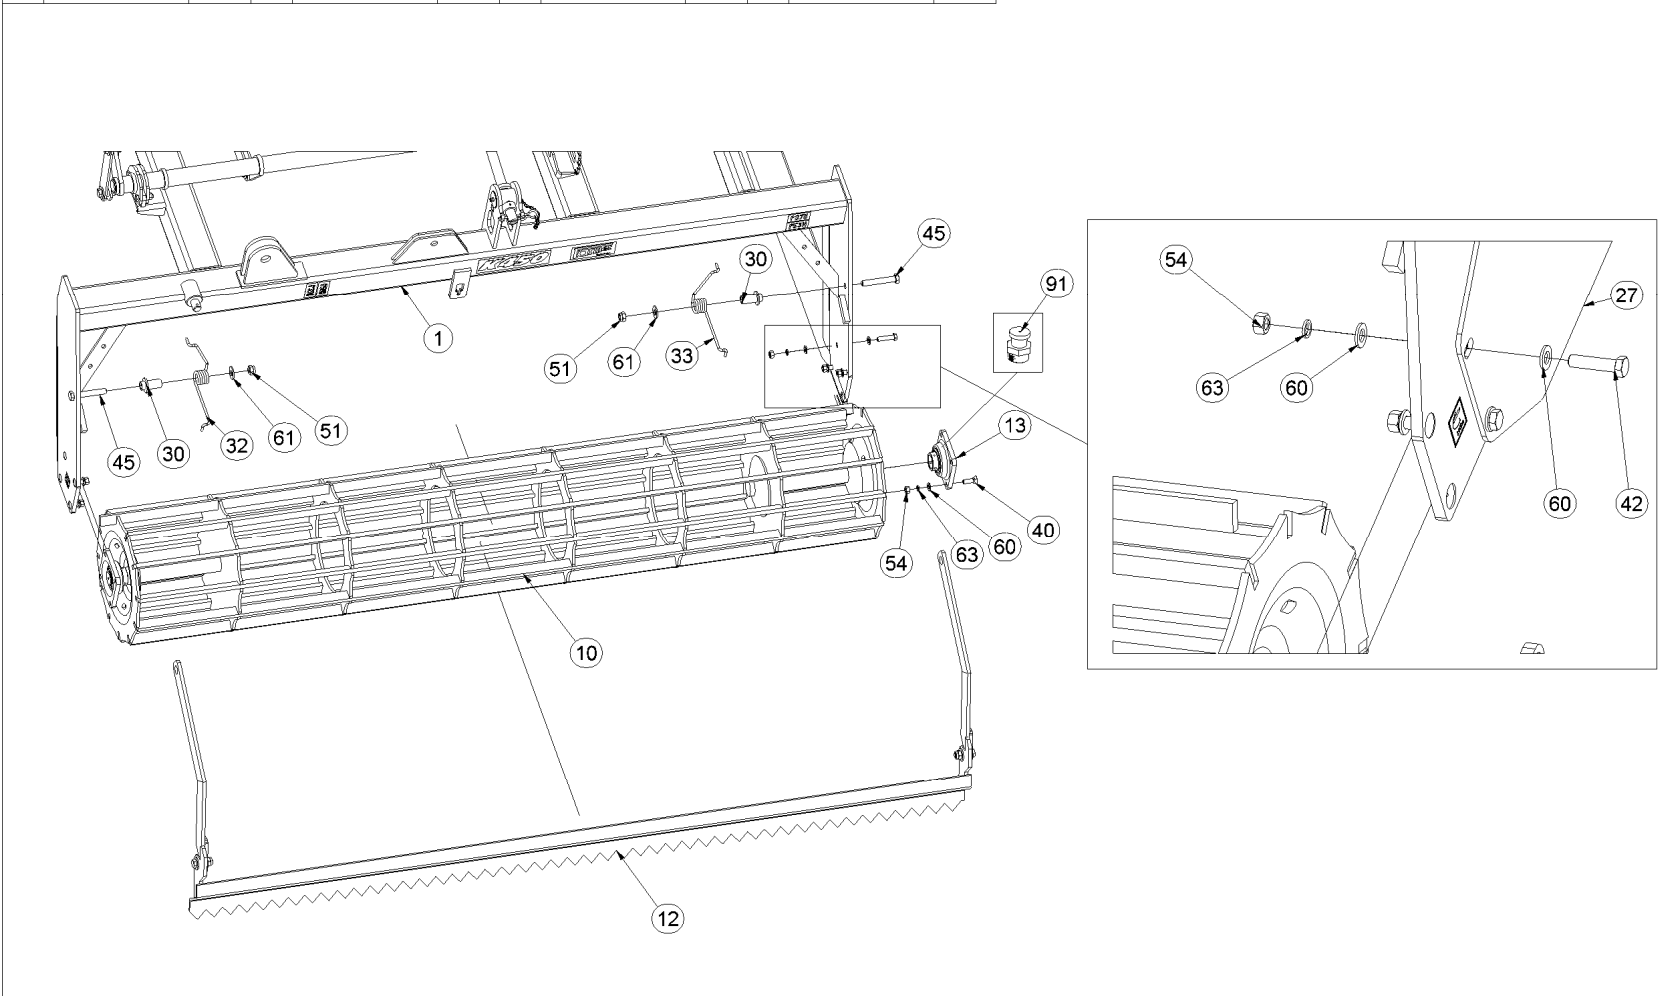

☉ BOČNÍ RÁM PRAVÝ - ZADNÍ VÁLEC VARIANTA I / **☉ SIDE FRAME RIGHT - REAR ROLLER ALTERNATE I** / **☉ SEITENRAHMEN, RECHTER - HINTERE WALZE VARIANTE I** / **☉ БОКОВАЯ РАМА ПРАВАЯ - ЗАДНИЙ КАТОК ВАРИАНТ I** / **☉ CHÂSSIS LATÉRAL DROIT - ROULEAU ARRIÈRE VARIANTE I** / **☉ RAMA BOCZNA PRAWA - TYLNY WALEC WARIANT I**

3003539

Kusovník pro Altec		Kusovník pro Altec		Kusovník pro Altec		Kusovník pro Altec		Kusovník pro Altec		Kusovník pro Altec	
Poz	Číslo součásti	Ks	Poz	Číslo součásti	Ks	Poz	Číslo součásti	Ks	Poz	Číslo součásti	Ks
1	6000623	1	27	4005373	1	40	m02491	12	51	m03683	16
10	2000023	2	30	4002270	2	42	m03339	4	54	m01305	16
12	3000975	1	32	m05679	1	45	m05304	2	60	m01214	20
13	m09687	4	33	m05680	1	50	m05694	8	61	m05651	30