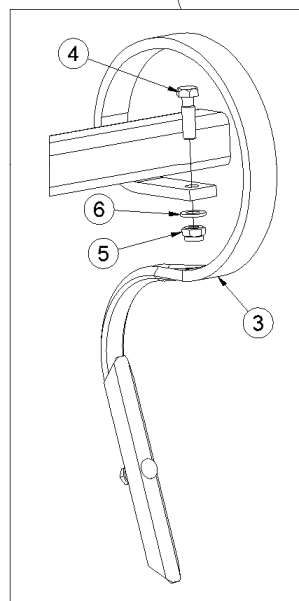

3003042

Kusovník pro Altec		
Poz	Číslo součásti	Ks
1	3003036	1
2	3003037	1
3	m05406	47
4	m03926	47
5	m04301	47
6	m01214	47