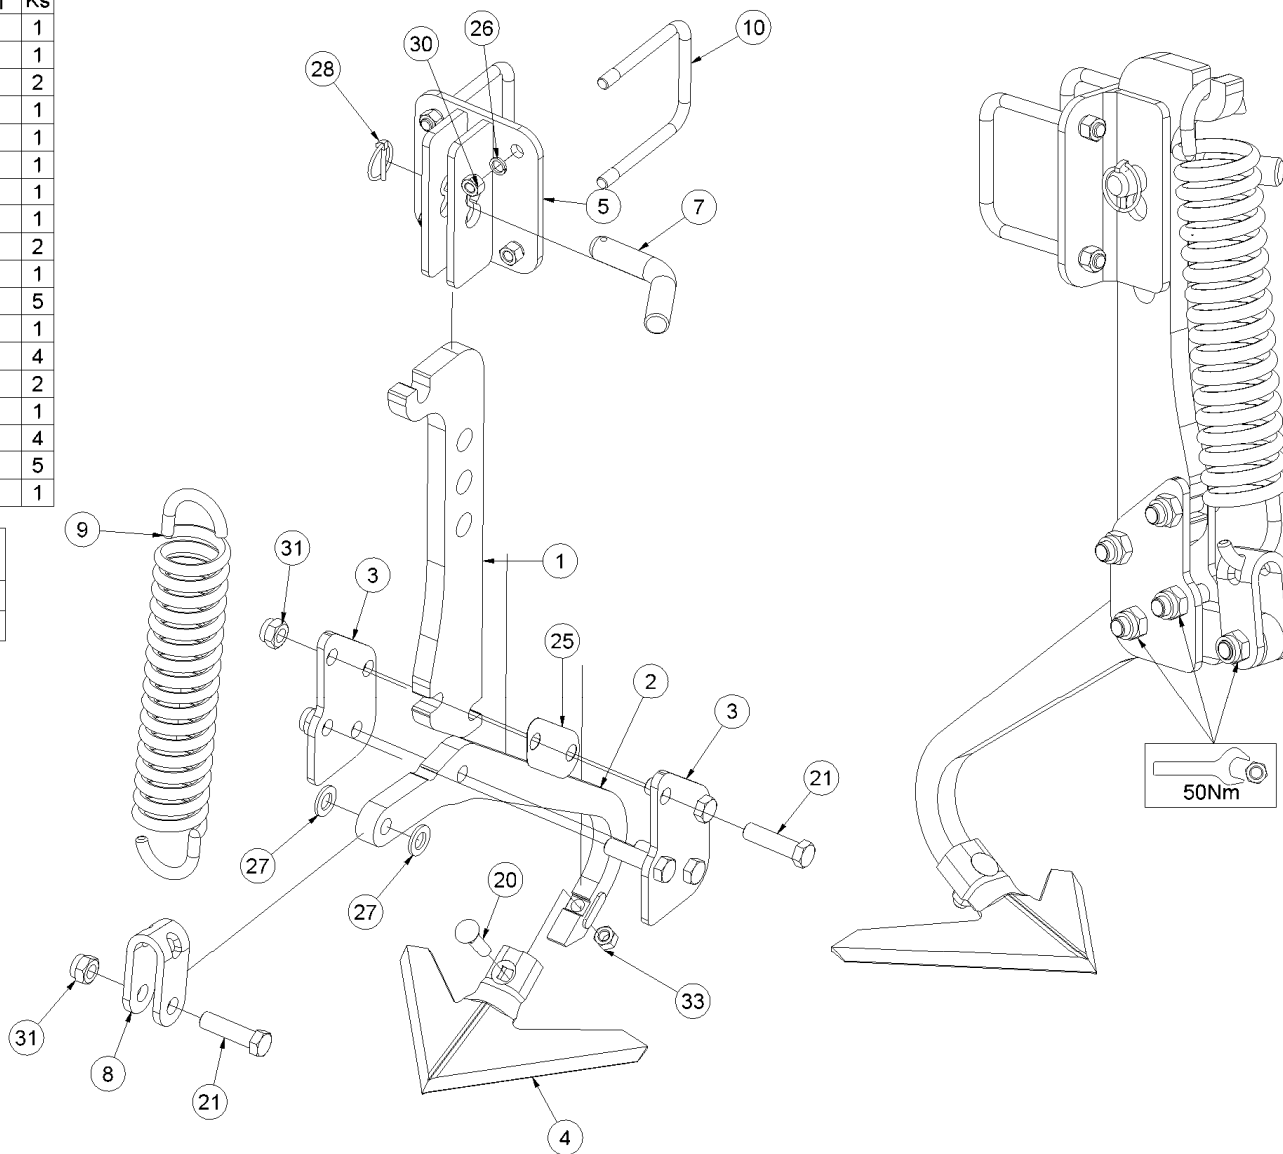

3002974

Poz.	Číslo součásti	Ks
1	4005581	1
2	4007379	1
3	4005582	2
4	3000236-KOO	1
5	4005583	1
7	m08885	1
8	4005445	1
9	m02597	1
10	m10074	2
20	m10440	1
21	m00619	5
25	4005591	1
26	m03988	4
27	m01219	2
28	m10454	2
30	m01305	4
31	m03683	5
33	m10439	1

M12 (8.8) - 87Nm
M16 (8.8) - 210Nm