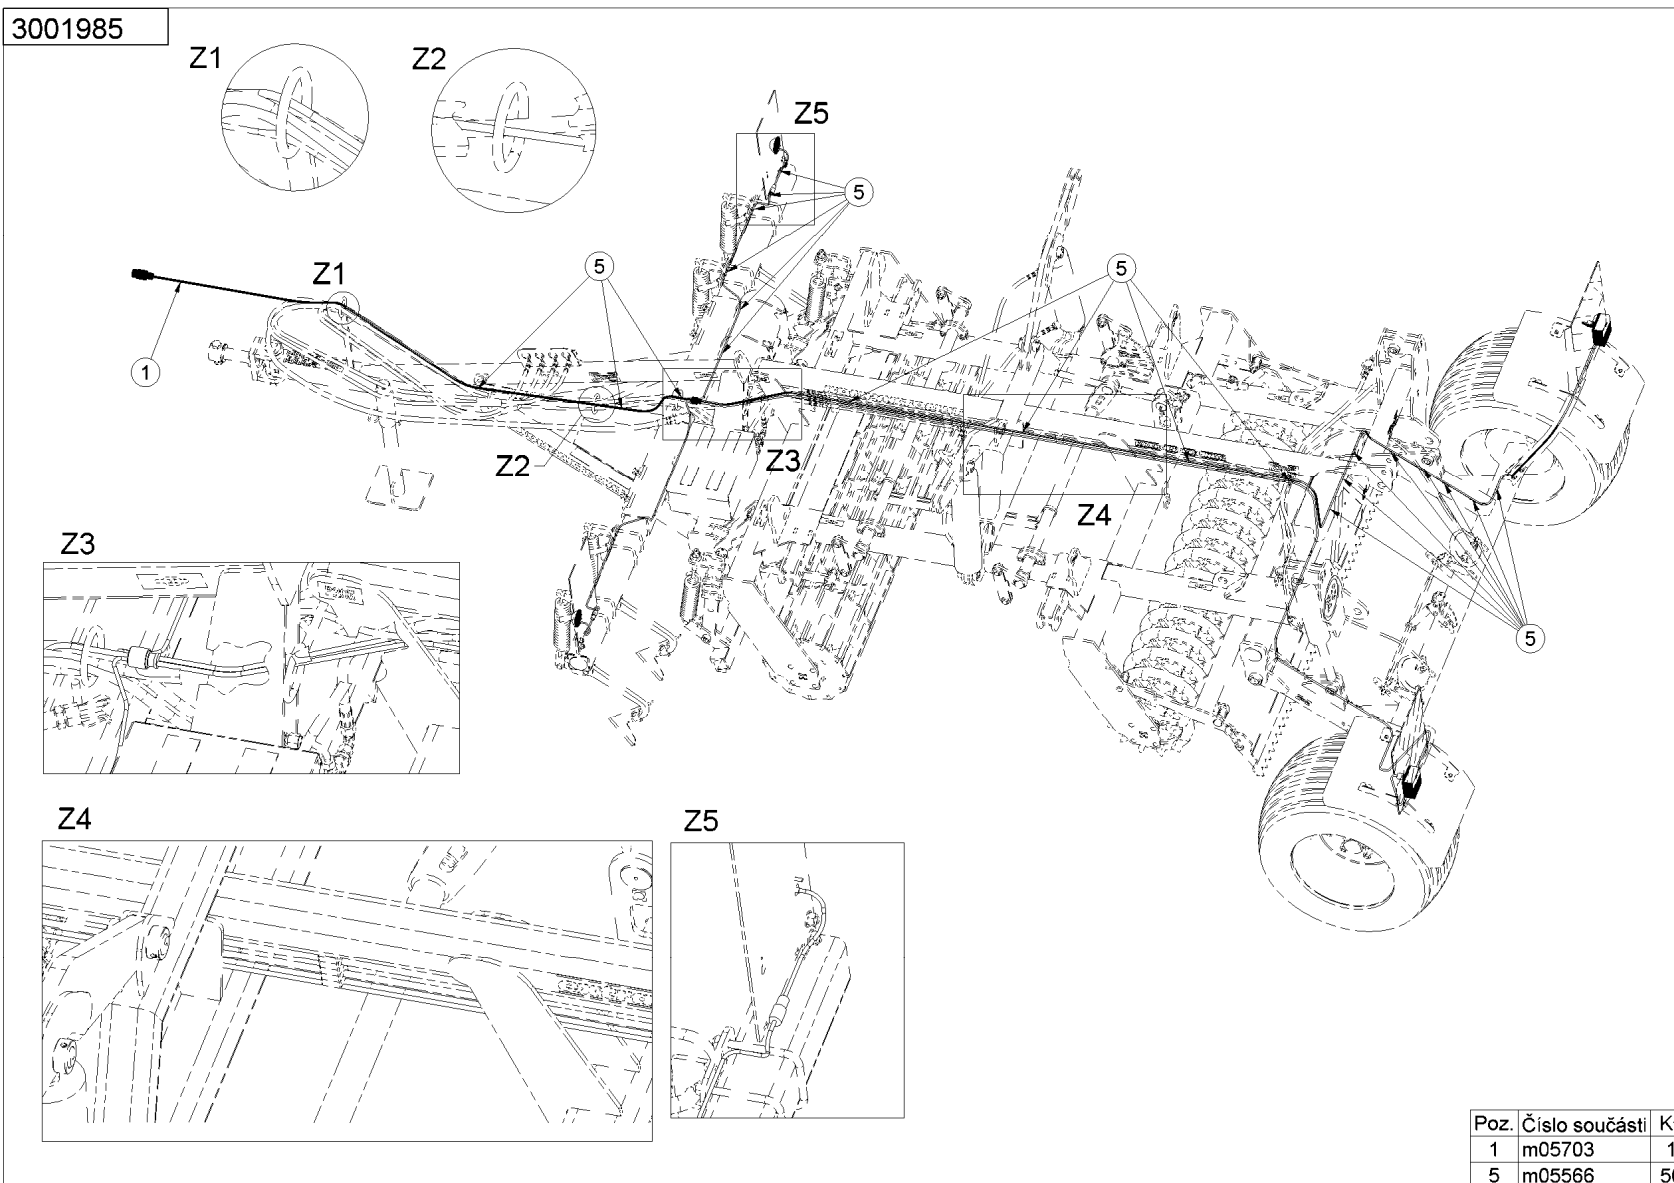

3001985

Poz.	Číslo součásti	Ks
1	m05703	1
5	m05566	50