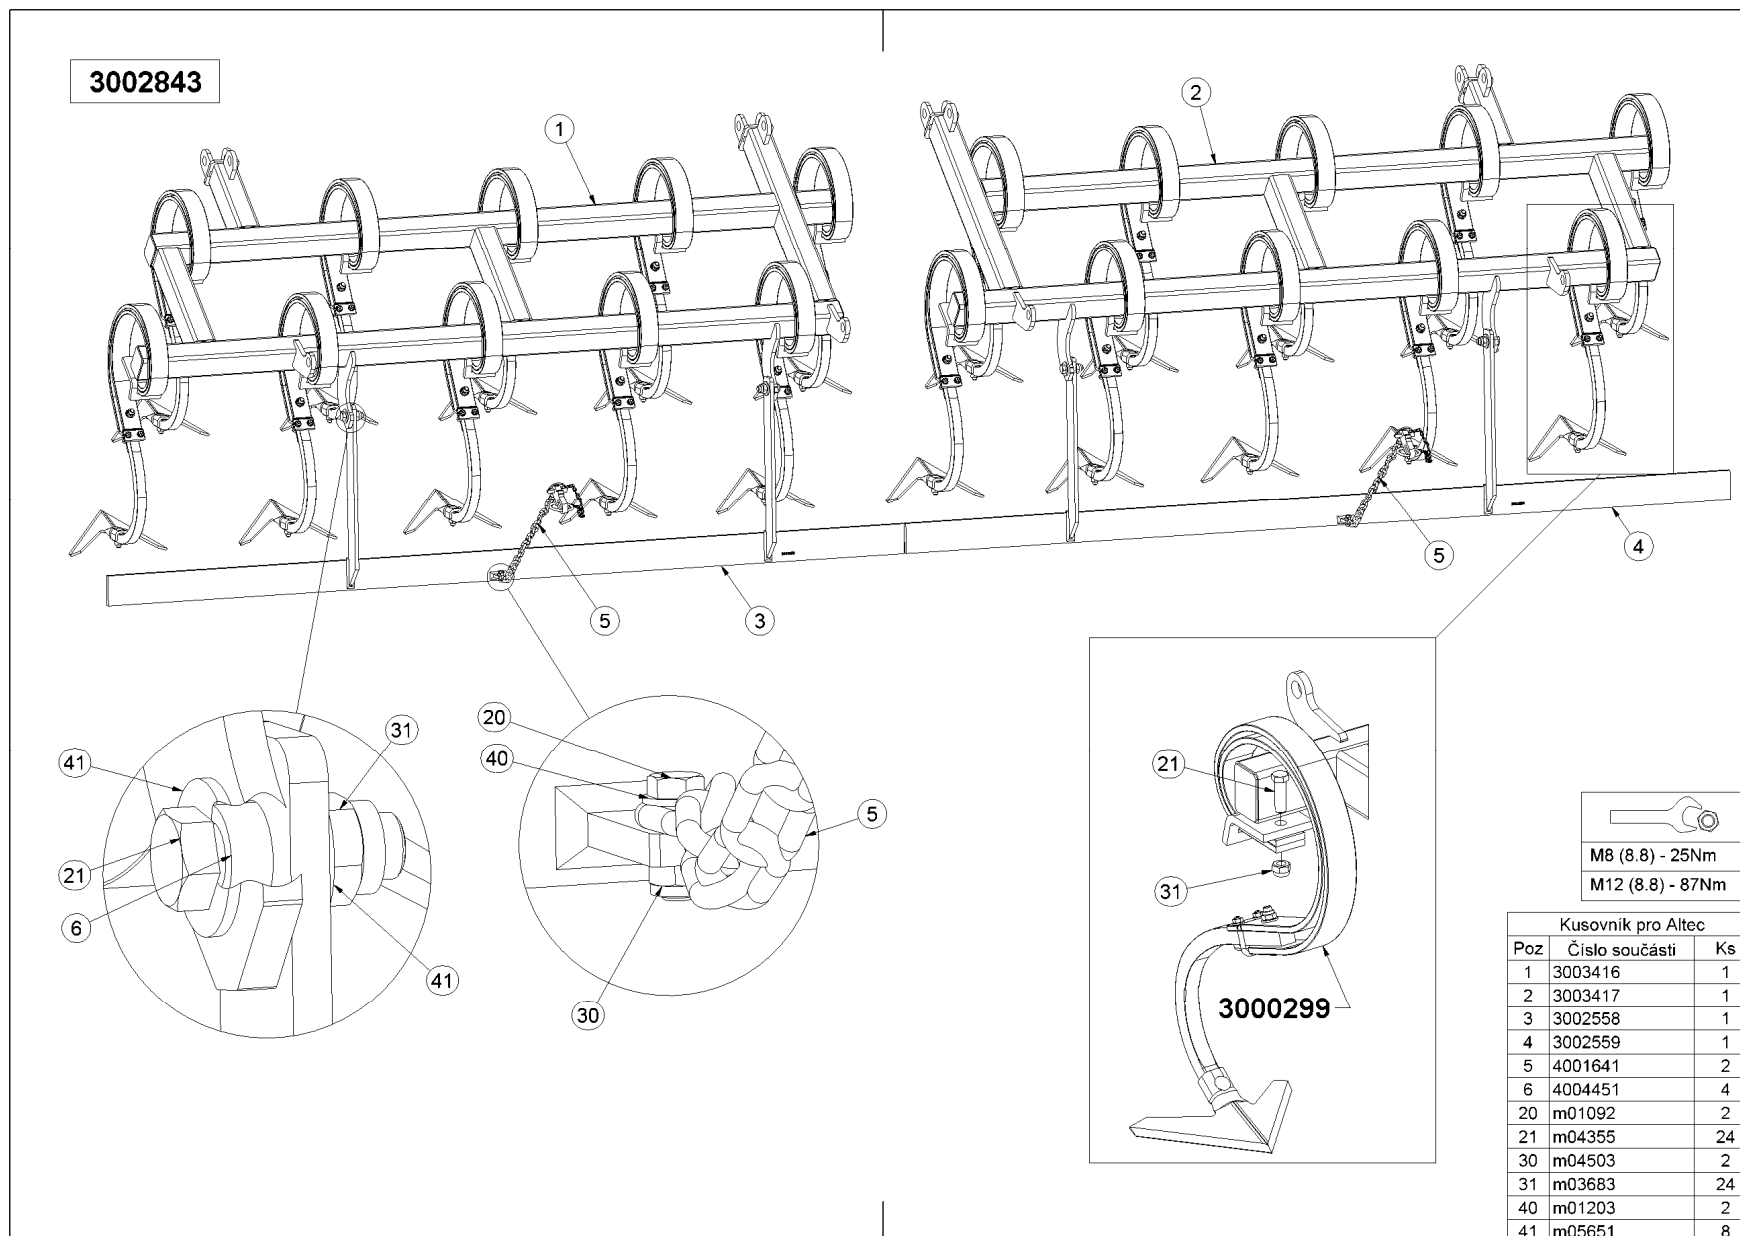

3000299		
Poz.	Číslo součásti	Ks
1	3000236-KOO	1
2	3002818	1
3	3000300	1
4	3000301	1
5	m09995	1
11	m03624	1
12	m10440	1
13	m06156	2
14	m04301	1
15	m10439	1
19	m01214	1

M8 (8.8) - 25Nm
M12 (8.8) - 87Nm
M12 (12.9) - 147Nm