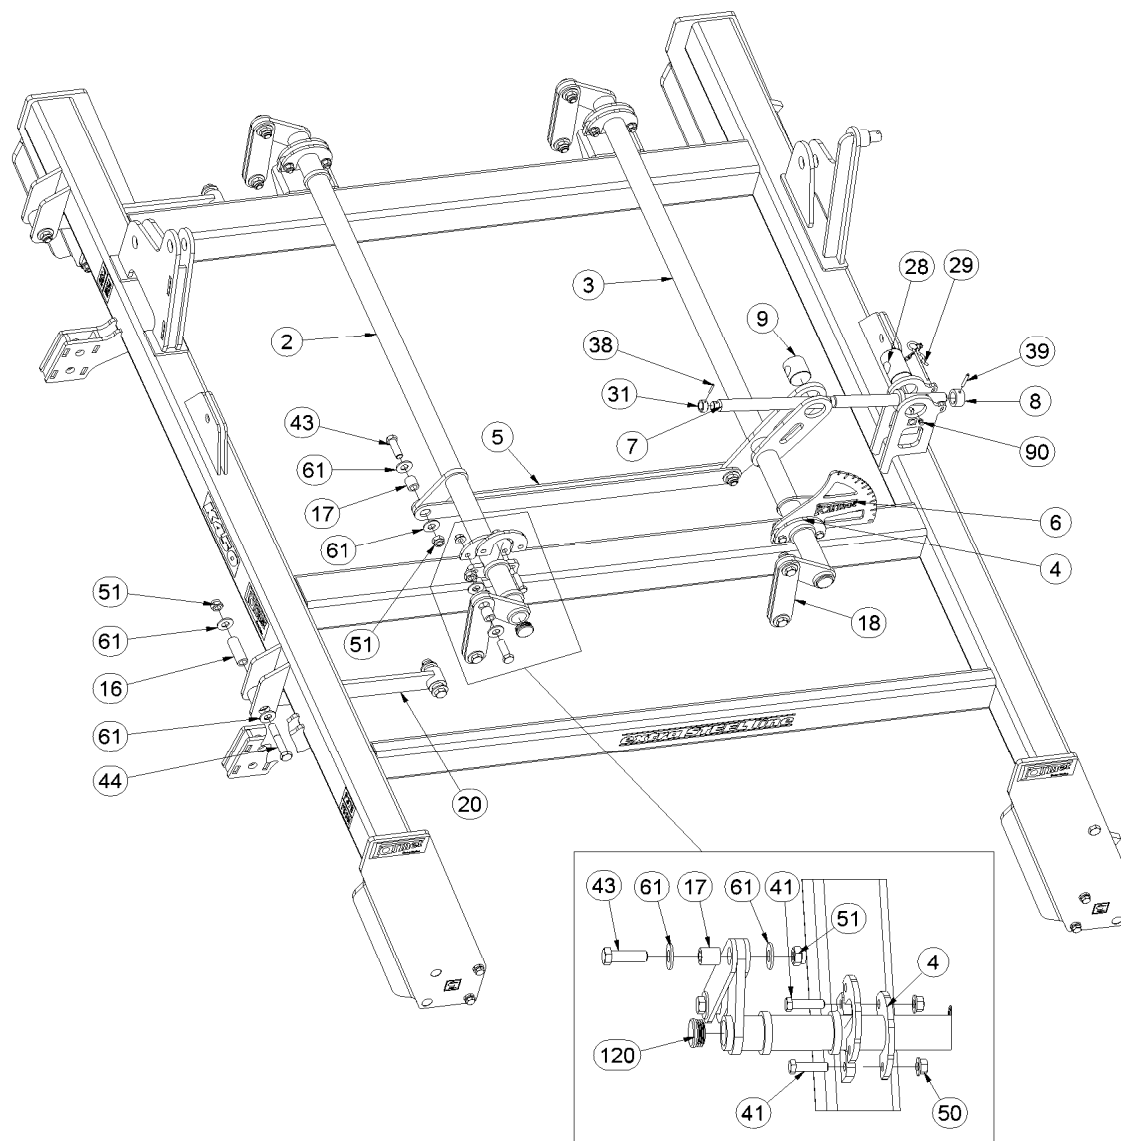

(CZ) BOČNÍ RÁM LEVÝ (GB) SIDE FRAME LEFT (D) SEITENRAHMEN, LINKER  
 (RU) БОКОВАЯ РАМА ЛЕВАЯ (F) CHÂSSIS LATÉRAL GAUCHE (PL) RAMA BOCZNA LEWA

The effective technology

3003392

Poz	Číslo součásti	Ks
2	3002830	1
3	3003348	1
4	4005332	7
5	4005334	2
6	4005335	1
7	4005337	1
8	4005338	1
9	4005340	1
17	4002265	10
18	4005333	8
20	4003971	2
28	4005355	1
29	m09988	1
31	4000250	1
38	m09922	1
39	m07048	5
41	m06077	8
43	m04355	10
45	m05304	2
50	m05694	8
51	m03683	16
61	m05651	30
90	m10451	1
120	m10130	4