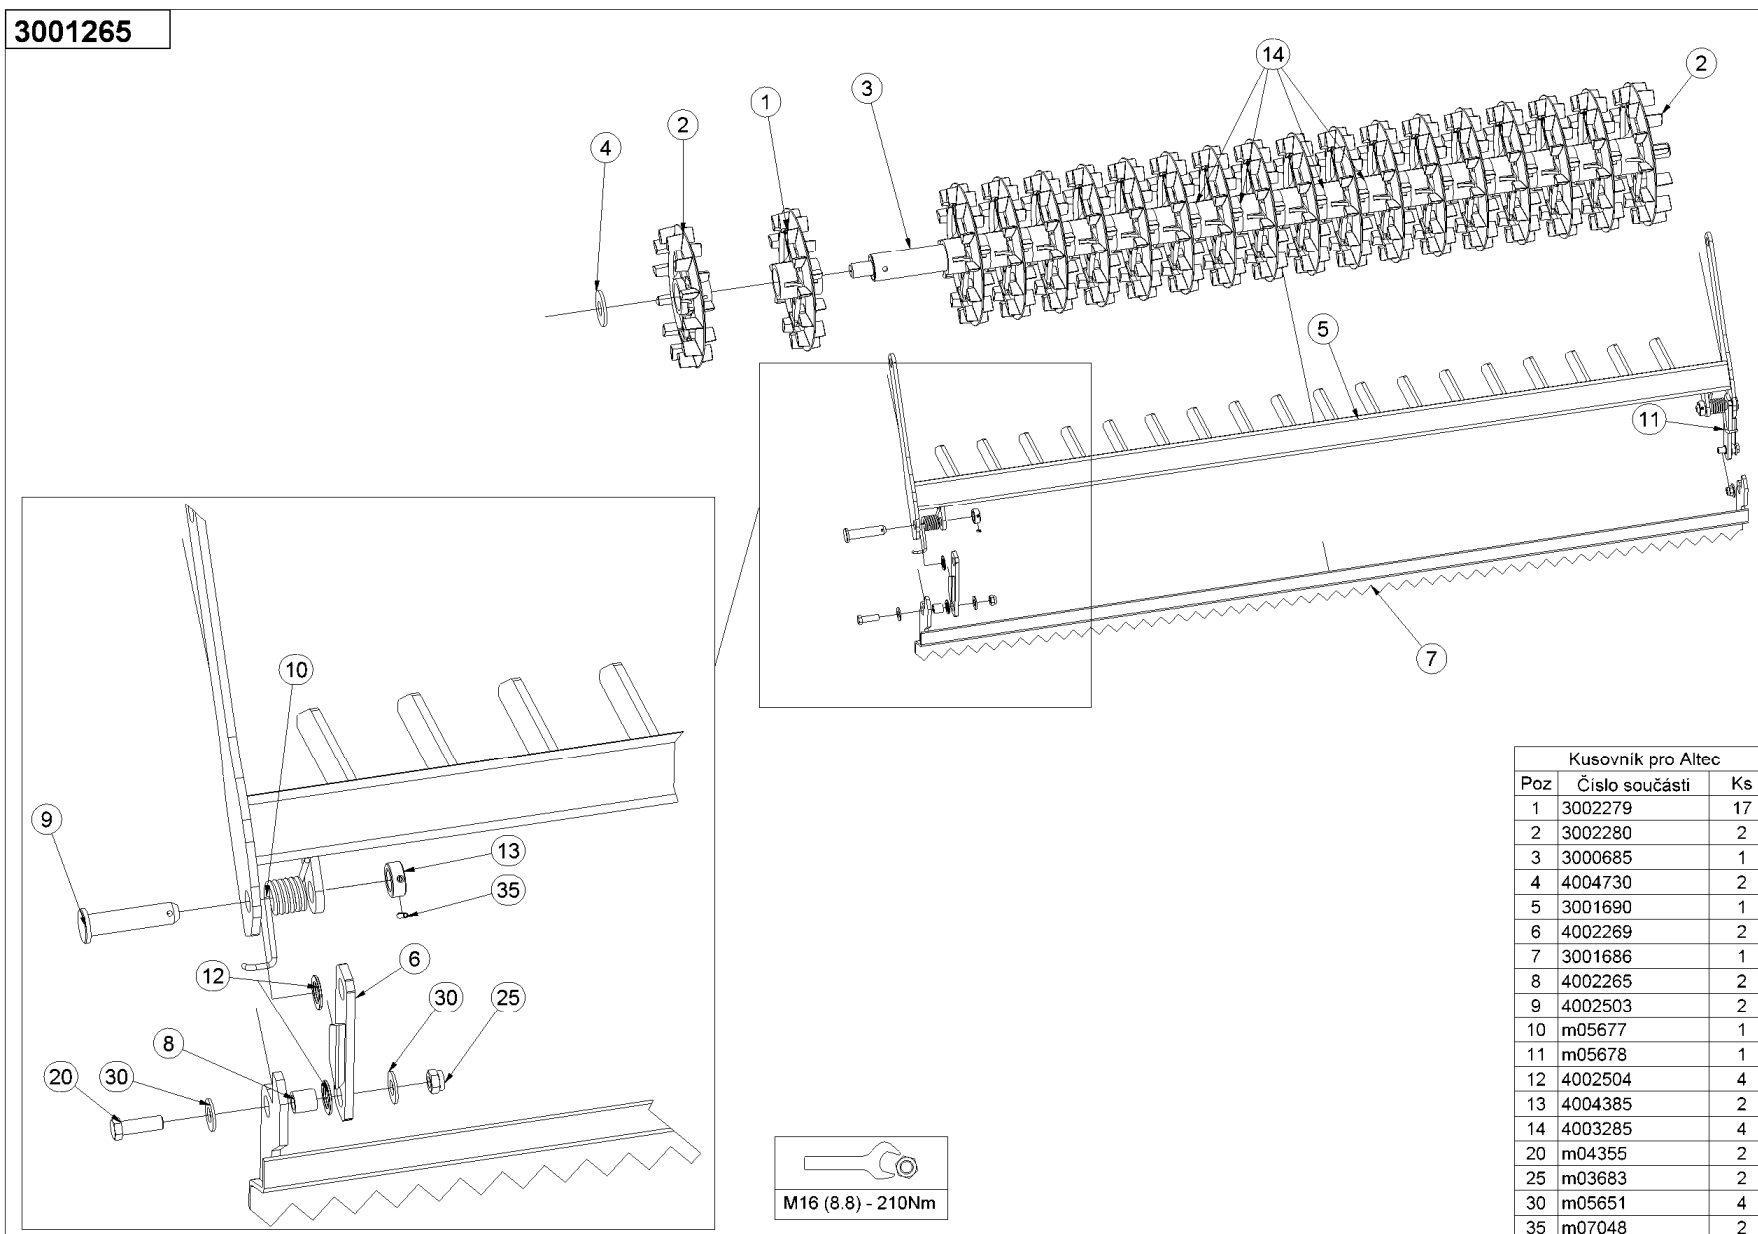

3001265

Kusovník pro Altec		
Poz	Číslo součásti	Ks
1	3002279	17
2	3002280	2
3	3000685	1
4	4004730	2
5	3001690	1
6	4002269	2
7	3001686	1
8	4002265	2
9	4002503	2
10	m05677	1
11	m05678	1
12	4002504	4
13	4004385	2
14	4003285	4
20	m04355	2
25	m03683	2
30	m05651	4
35	m07048	2