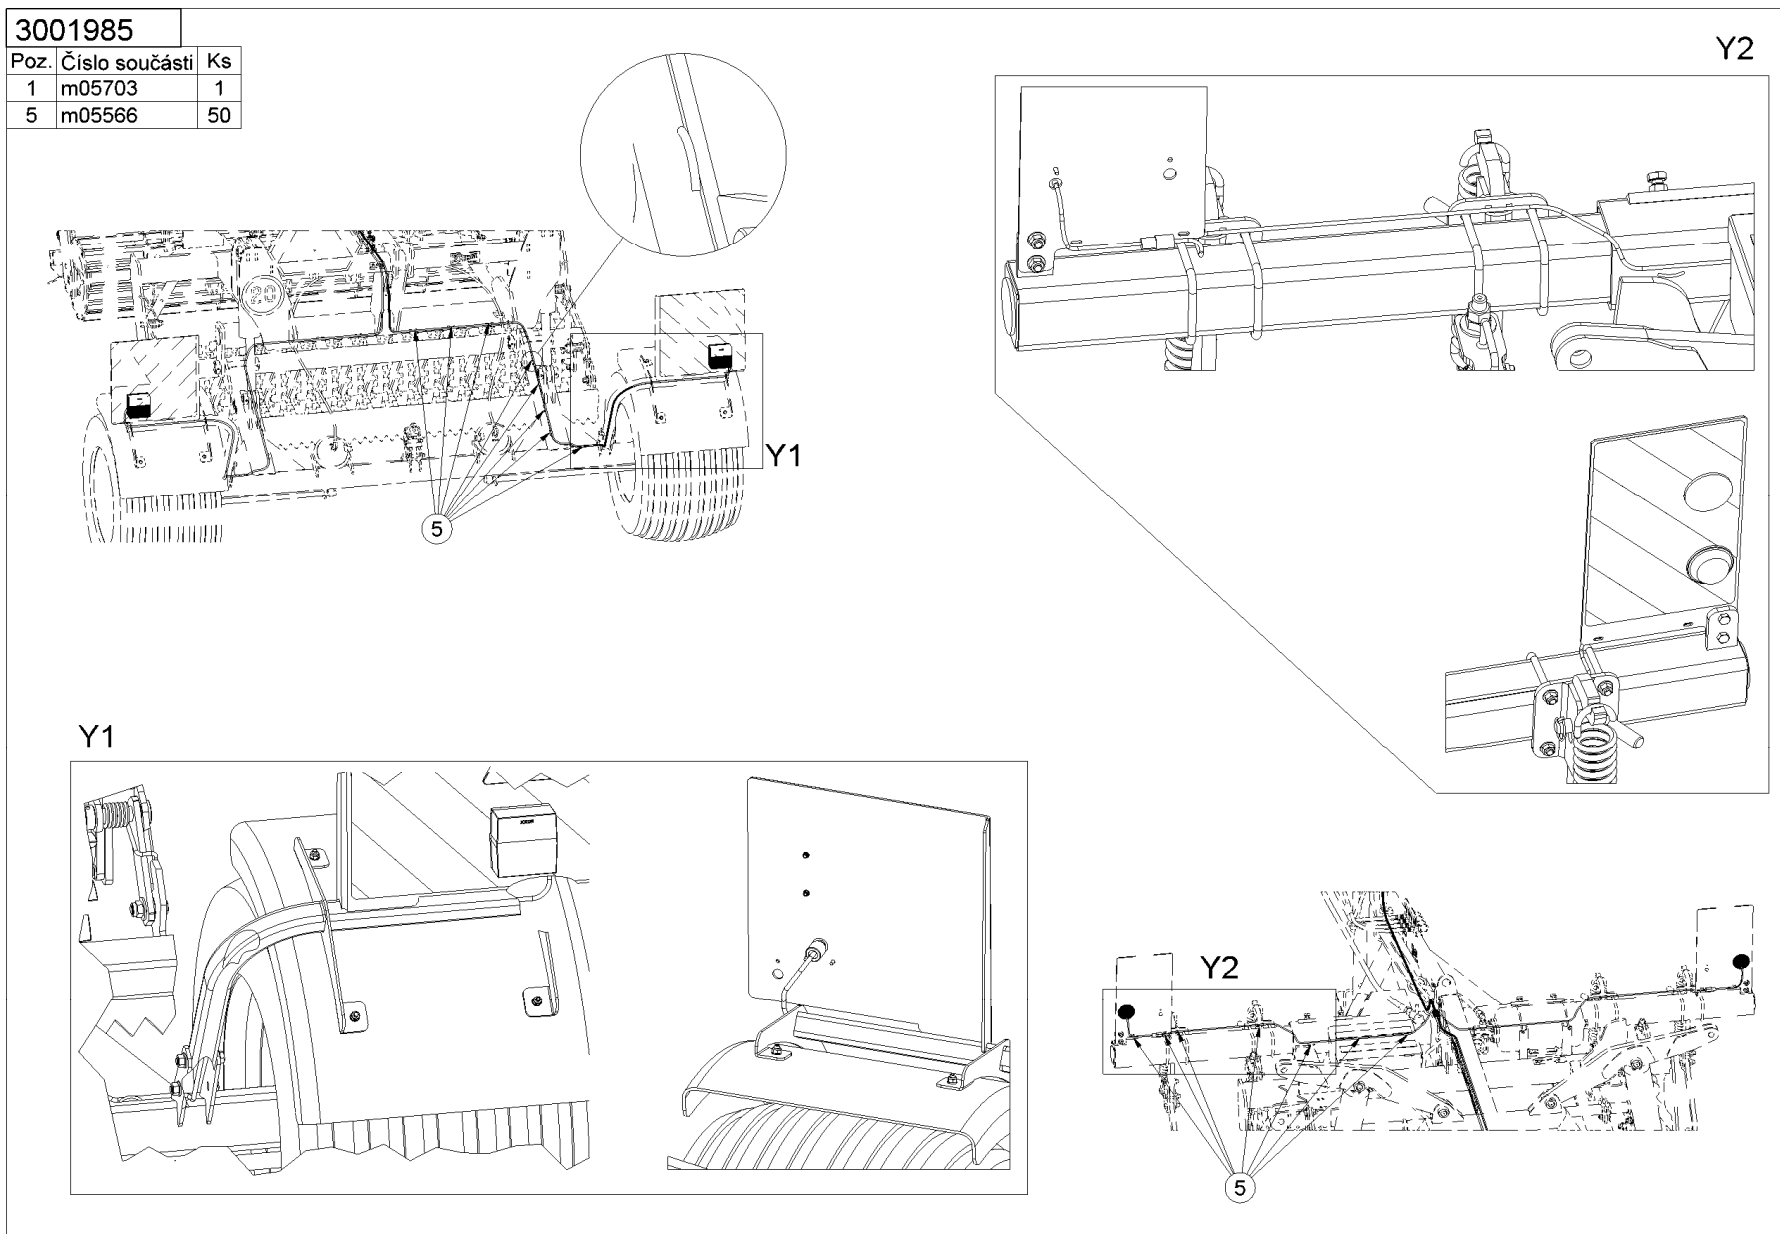

3001985

Poz.	Číslo součásti	Ks
1	m05703	1
5	m05566	50

Ⓒ Vydal: Technický útvar, Farmet a.s., Jiřinková 276, Česká Skalice 552 03, dne 27.04.2010, celkový počet stran 39, změny vyhrazeny.

Ⓖ Issued by: Farmet a.s., Technical Department, Jiřinková Str. 276, 552 03 Česka Skalice, Date: 27<sup>th</sup> April 2010, Pages: 39, All amendments reserved.