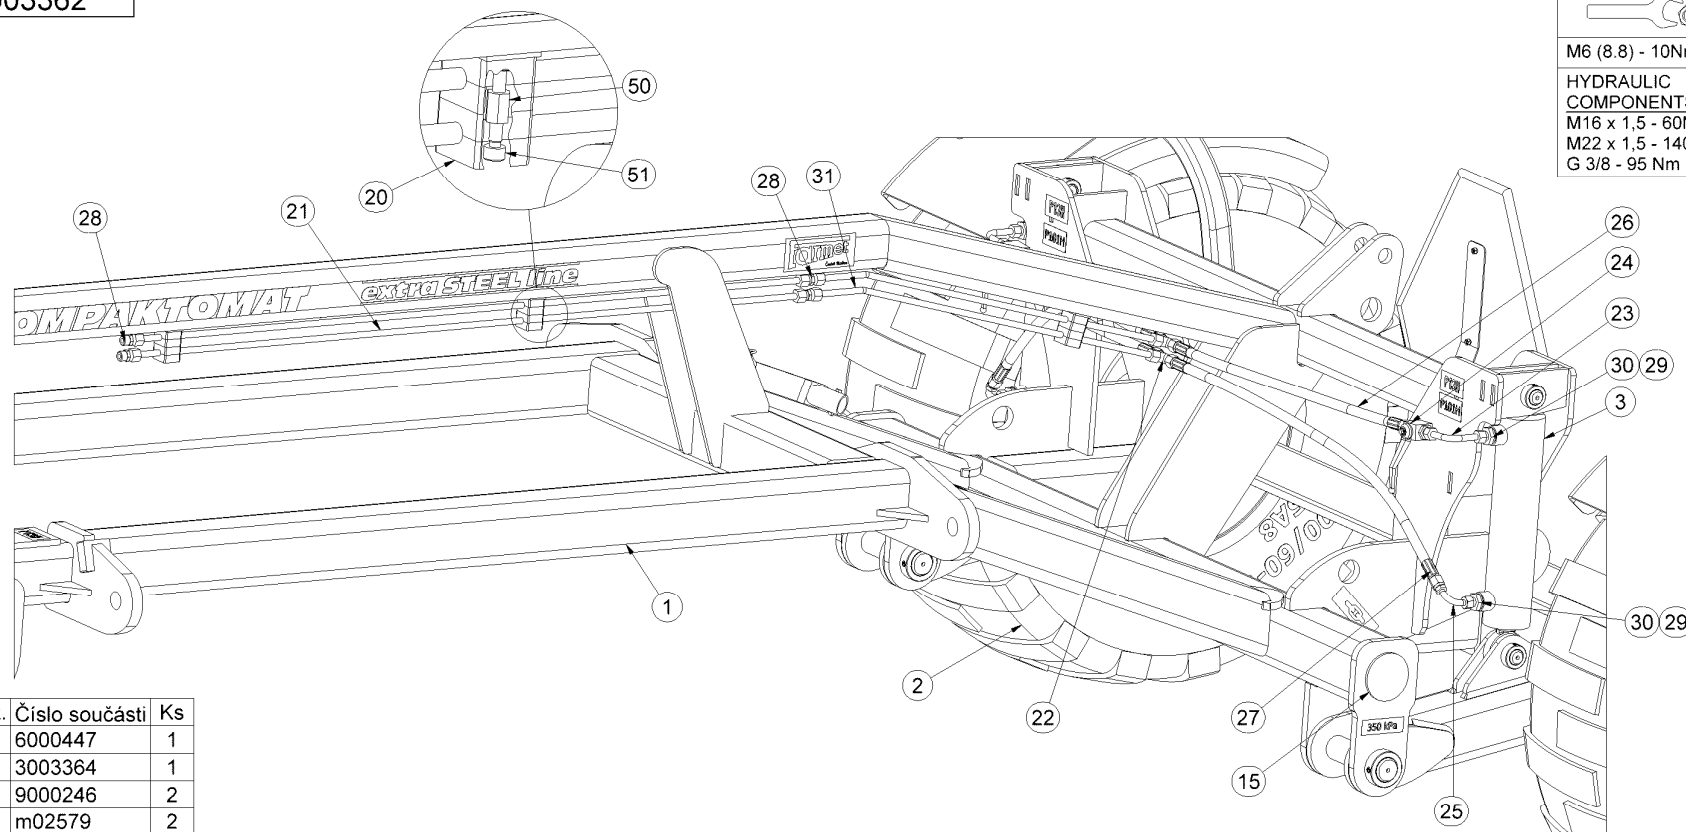

3003362

Poz.	Číslo součásti	Ks
1	6000447	1
2	3003364	1
3	9000246	2
15	m02579	2
20	m04009	6
21	m08605	2
22	m03889	2
23	m10493	2
24	m04623	2
25	m04024	2
26	m04761	2
27	m07909	2
28	m03213	6
29	m04223	4
30	m03925	4
31	m10541	2
50	m04021	6
51	m04346	6