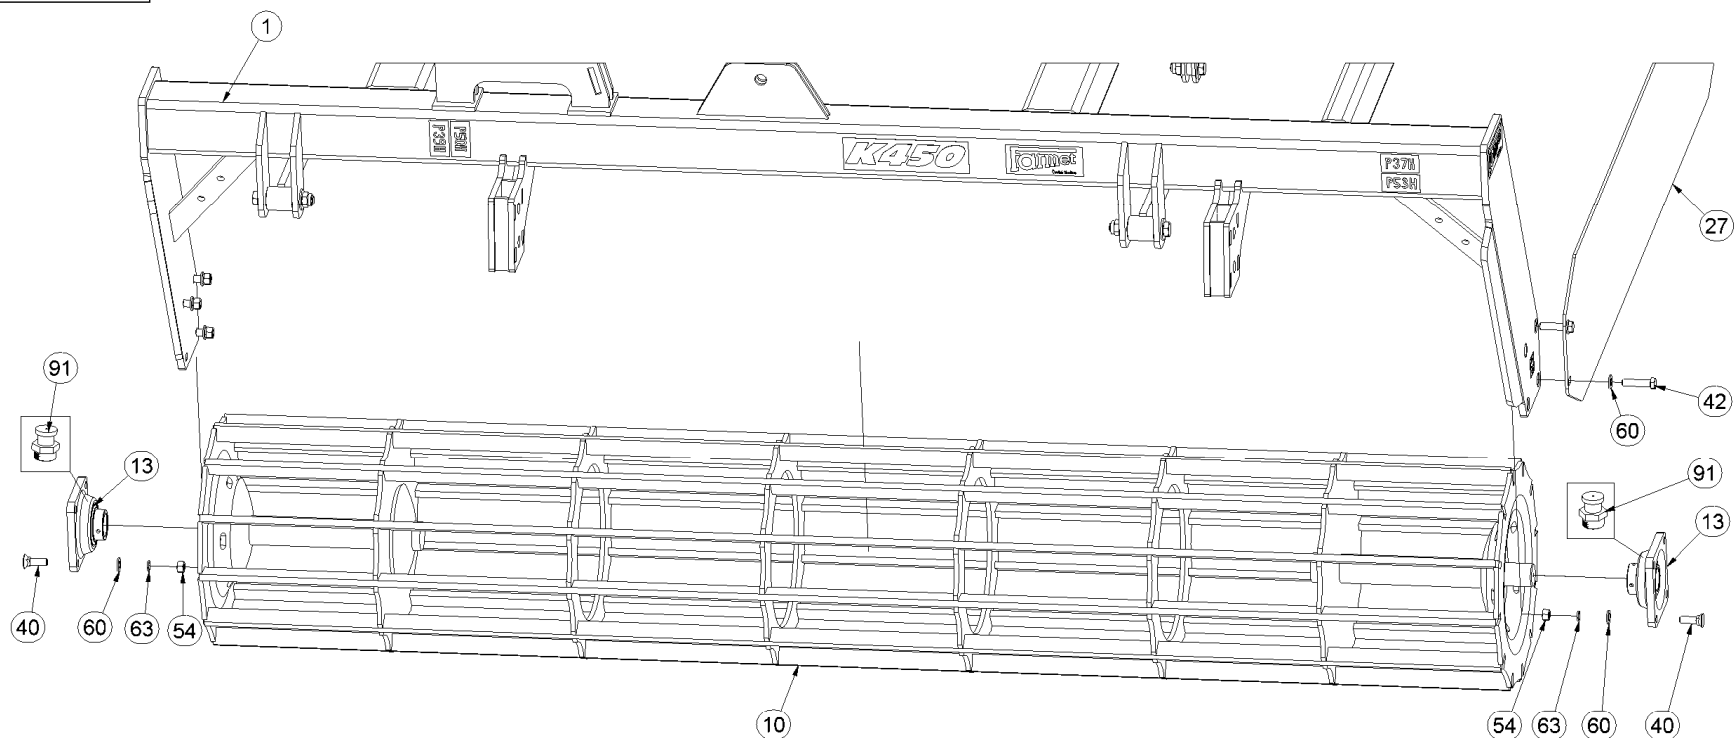

3003392

Poz	Číslo součásti	Ks
1	6000624	1
10	2000023	1
13	m09687	4
27	4005373	1
40	m02491	12
42	m03339	4
54	m01305	16
60	m01214	20
63	m03988	16
91	m10448	4