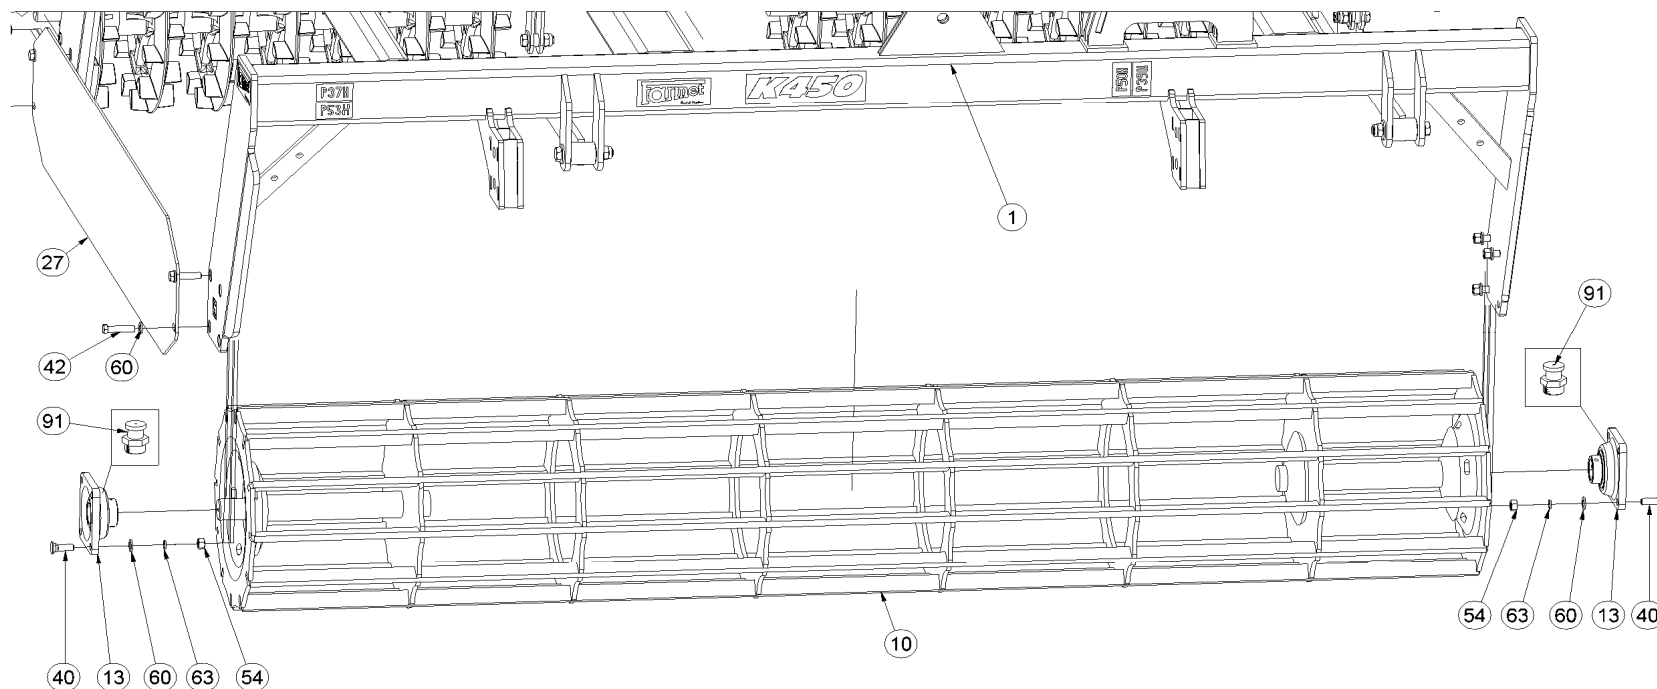

3003393

Poz	Číslo součásti	Ks
1	6000623	1
10	2000023	1
13	m09687	4
27	4005373	1
40	m02491	12
42	m03339	4
54	m01305	16
60	m01214	20
63	m03988	16
91	m10448	4