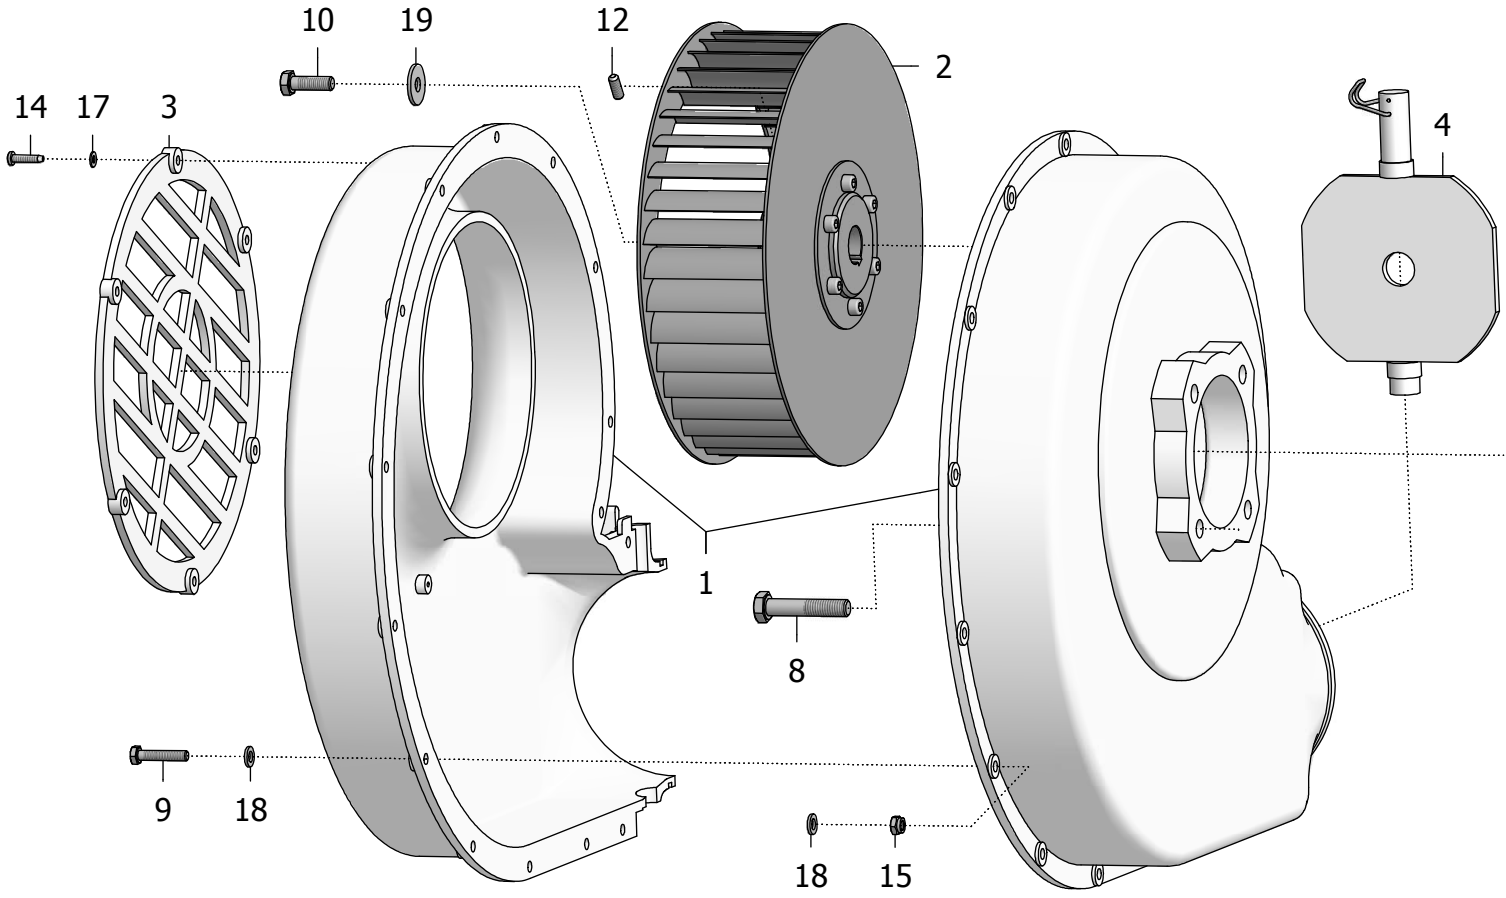

230104-144

13.1

Poz	No:	Info:
1	200406-049	
2	200406-053	
3	200406-054	
4	200406-431	
5	230104-145	
6	230104-148	32x226
7	230104-149	1000*min-1
8	404014-004	M10x50-ISO4014
9	404017-005	M6x30-ISO4017
10	404017-010	M8x25-ISO4017
11	404017-011	M8x30-ISO4017
12	404029-001	M6x16-ISO4029
13	407089-006	10-ISO7089
14	467049-002	ST4,2x19-F-H-ISO7049
15	540985-004	M6-DIN985
16	540985-006	M10-DIN985
17	607089-002	4-ISO7089
18	607089-004	6-ISO7089
19	607093-001	8-ISO7093
20	672562-002	6x6x36-STN022562
21	774630-011	NTN 6305 LLU

540* min-1
1000* min-1