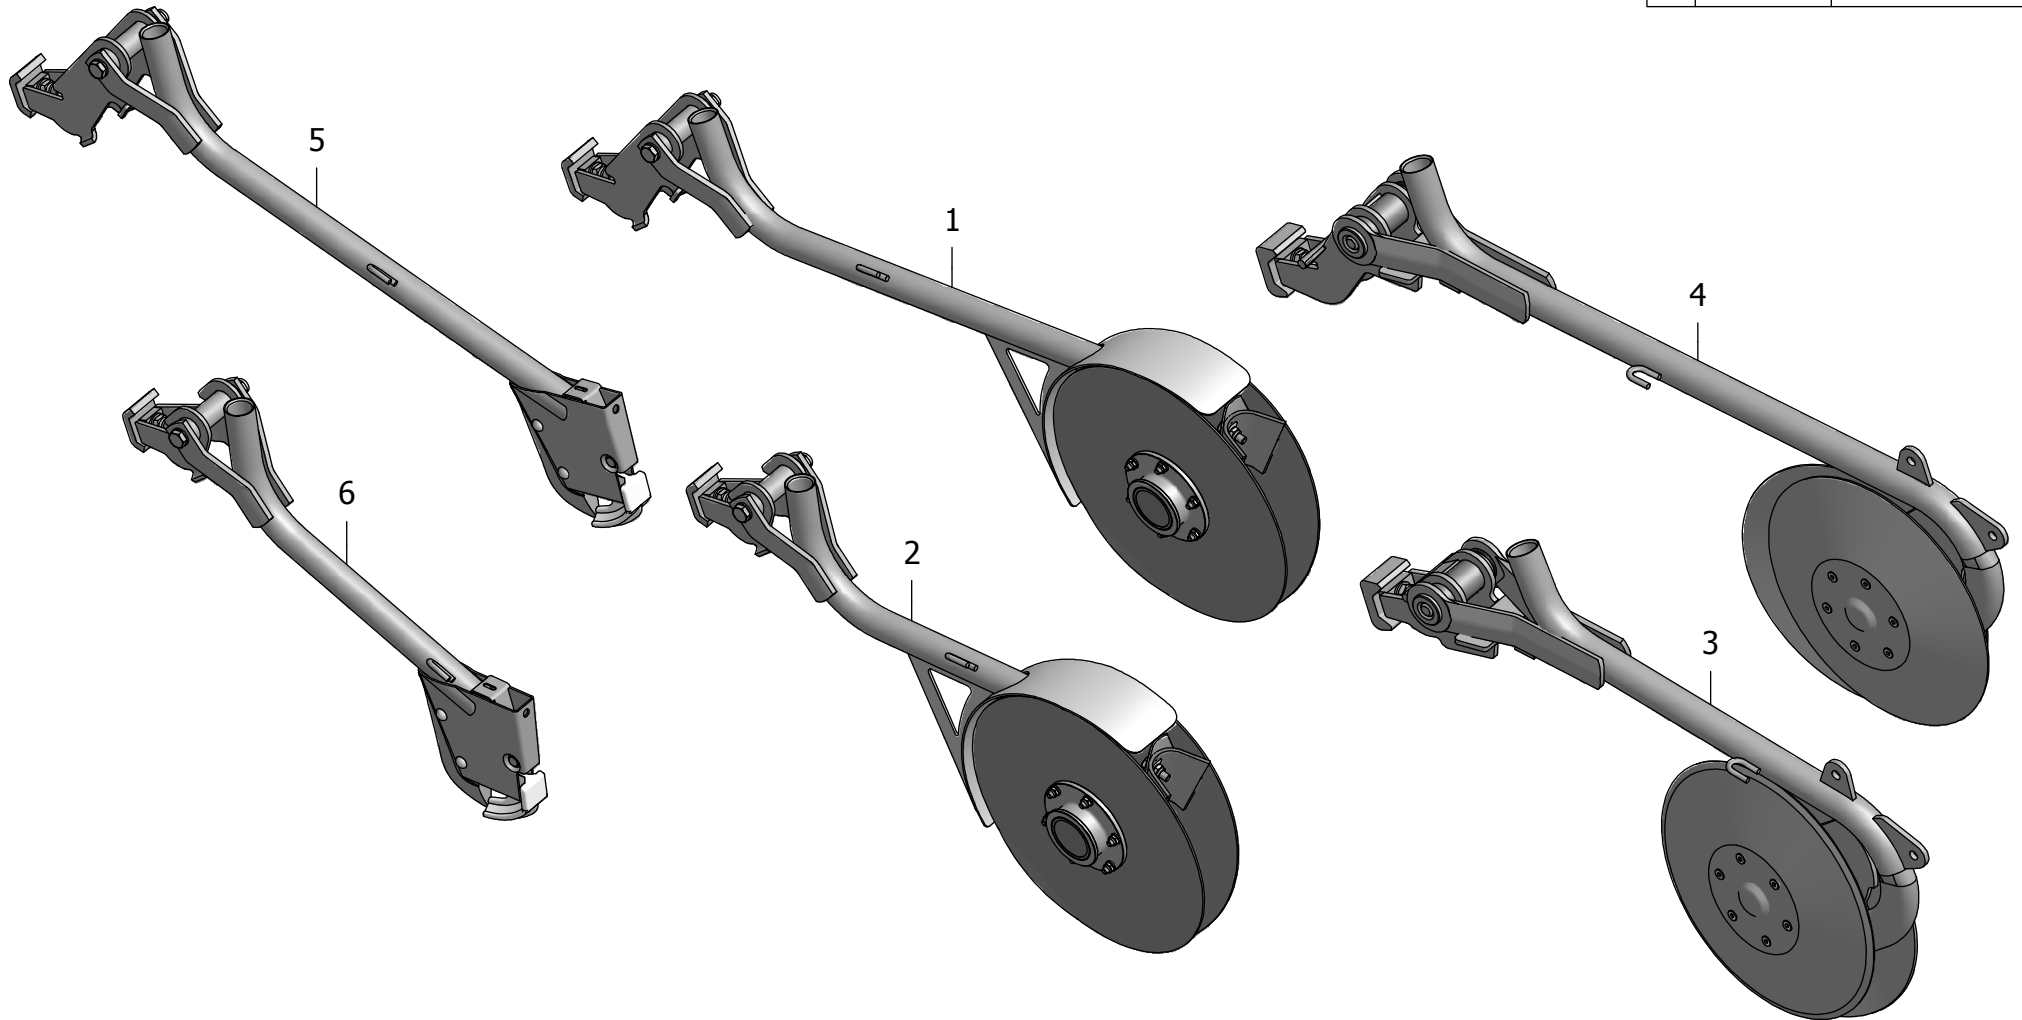

131009-000

8.0

Poz	No:	Info:
1	180906-396	
2	180906-400	
3	180906-760	
4	180906-761	
5	230104-266	
6	230104-270