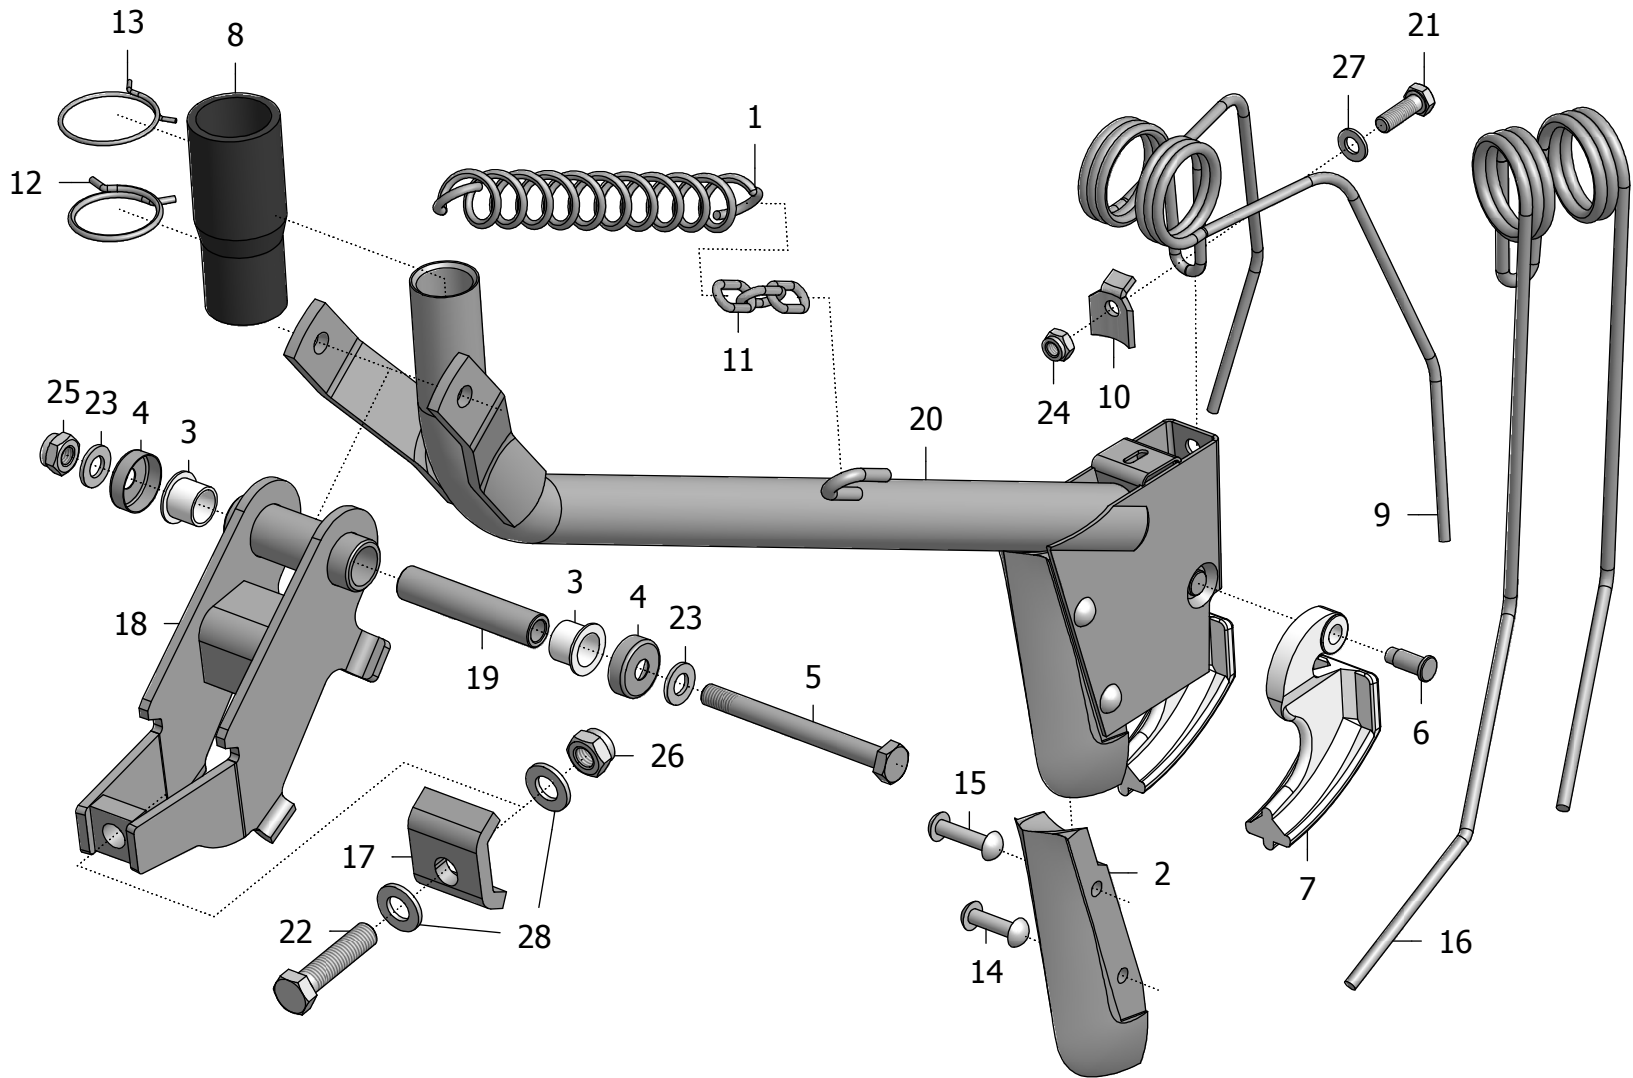

131009-001		8.1
Poz	No:	Info:
1	200406-073	4x23x53,5TA
2	200406-076	
3	200406-077	
4	200406-078	
5	200406-079	M10x105
6	200406-080	
7	200406-081	
8	200406-082	∅ 32
9	200406-083	
10	200406-084	
11	200406-085	4x19-6-DIN5685
12	200406-184	∅35
13	200406-185	∅40
14	200406-375	7x30-STN022301
15	200406-376	7x35-STN022301
16	200406-377	
17	230104-192	13DR
18	230104-223	
19	230104-227	
20	230104-267	
21	404017-010	M8x25-ISO4017
22	404017-022	M12x50-ISO4017
23	407089-006	10-ISO7089
24	540985-005	M8-DIN985
25	540985-006	M10-DIN985
26	540985-007	M12-DIN985
27	607089-005	8-ISO7089
28	607089-007	12-ISO7089