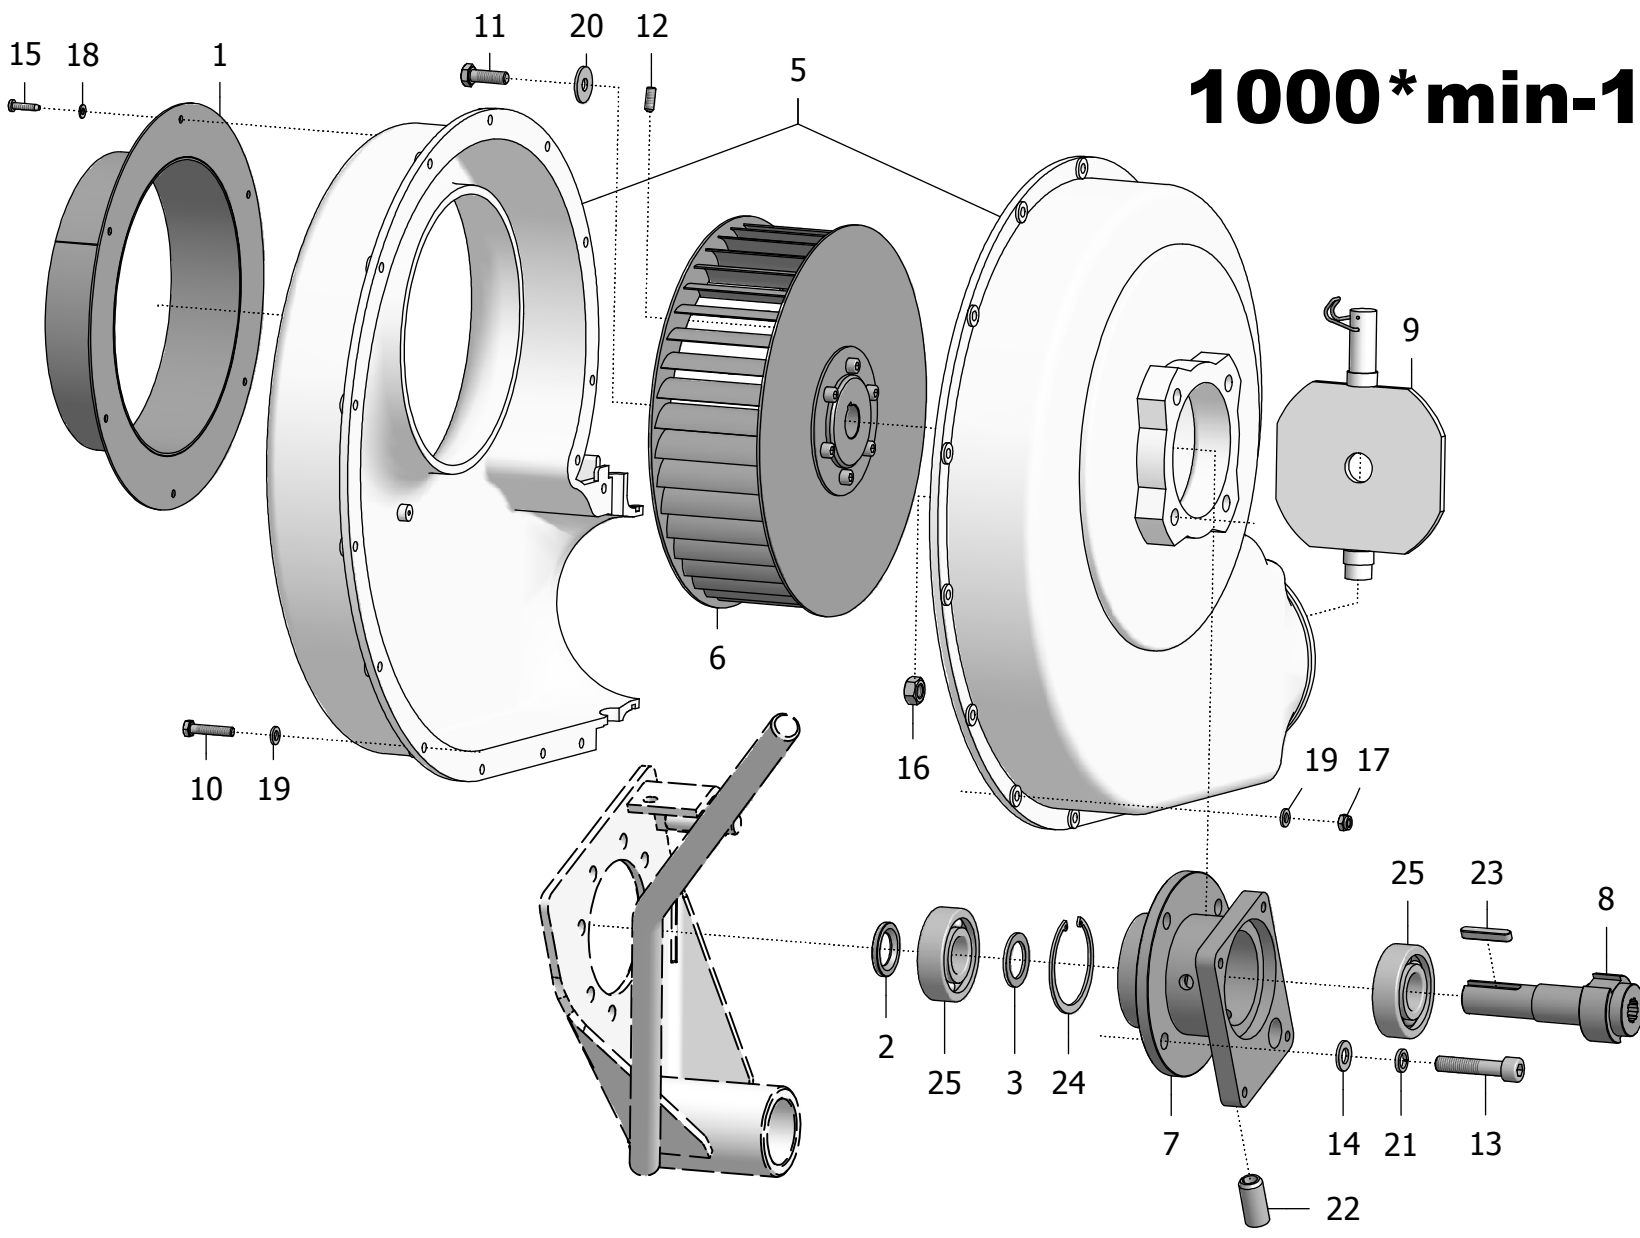

181009-014		14.1
Poz	No:	Info:
1	110804-102	
2	180906-363	
3	180906-364	
4	180906-365	
5	200406-049	
6	200406-053	
7	200406-252	
8	200406-253	
9	200406-431	
10	404017-005	M6x30-ISO4017
11	404017-010	M8x25-ISO4017
12	404029-001	M6x16-ISO4029
13	404762-013	M10x50-ISO4762
14	407089-006	10-ISO7089
15	467049-002	ST4,2x19-F-H-ISO7049
16	504032-003	M10-ISO4032
17	540985-004	M6-DIN985
18	607089-002	4-ISO7089
19	607089-004	6-ISO7089
20	607093-001	8-ISO7093
21	621740-004	10-STN021740
22	672156-010	16x32-STN022156
23	672562-002	6x6x36-STN022562
24	672931-005	62-STN022931
25	774630-011	NTN 6305 LLU