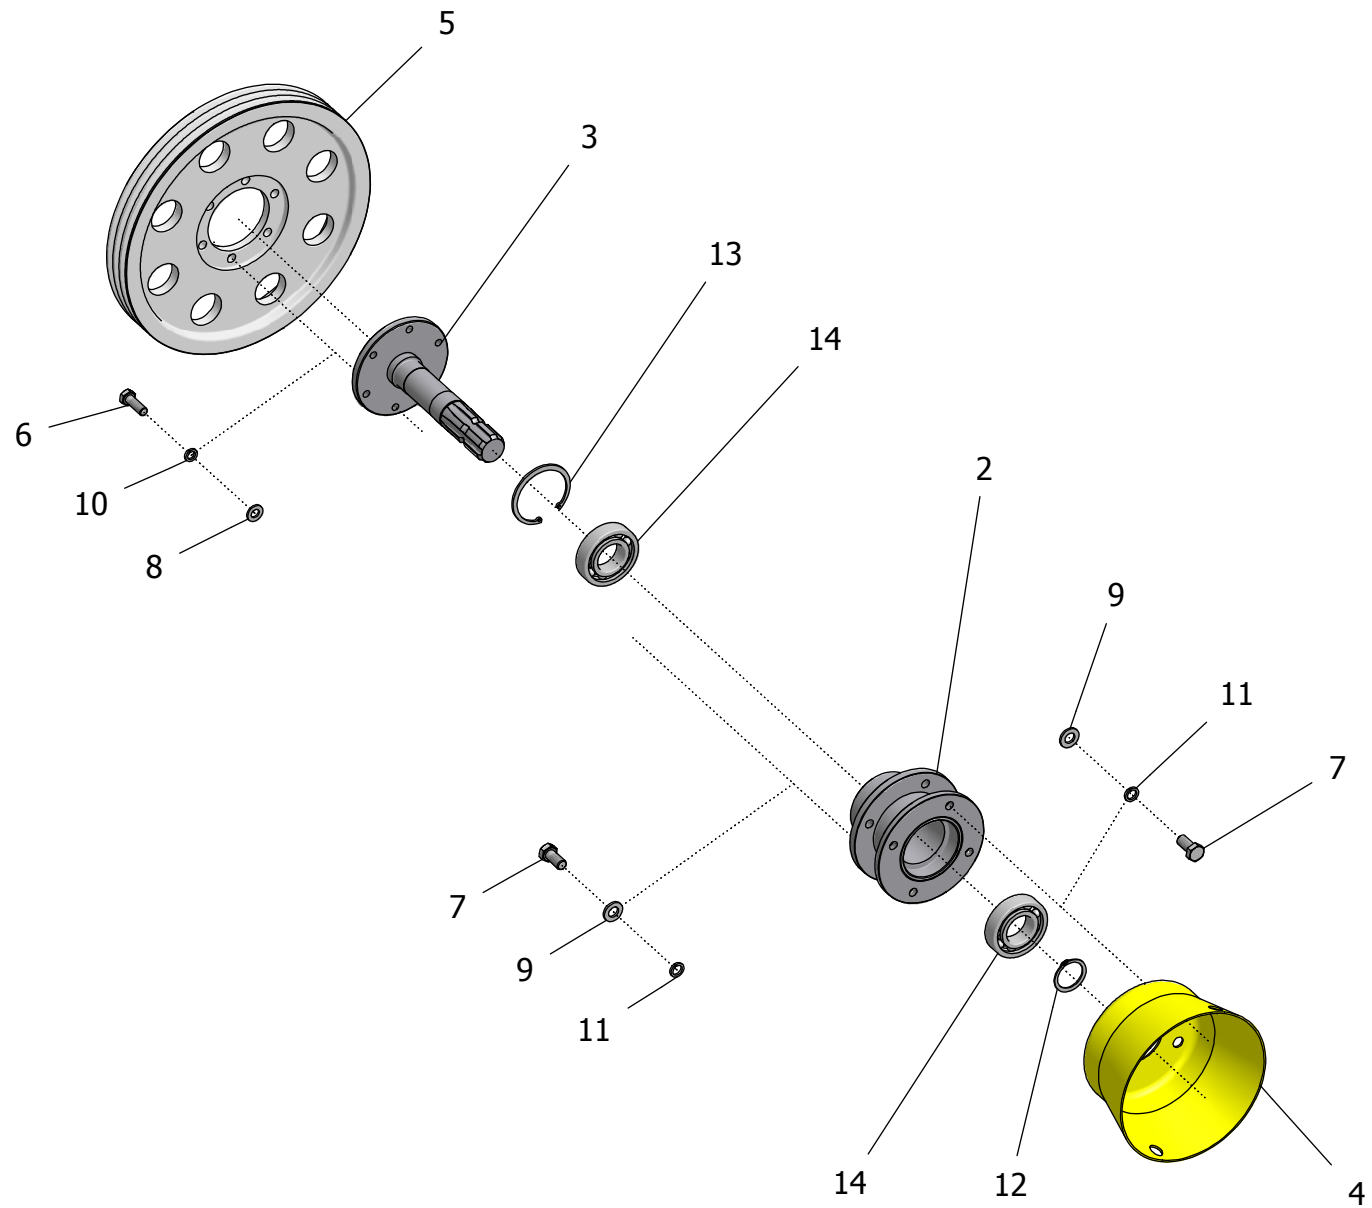

13.2

Poz	No:	Info:
1	180906-331	
2	180906-336	
3	180906-339	
4	200406-143	
5	230104-135	3xSPZxØ320
6	404017-014	M10x30-ISO4017
7	404017-017	M12x25-ISO4017
8	407089-006	10-ISO7089
9	607089-007	12-ISO7089
10	621740-004	10-STN021740
11	621740-005	12-STN021740
12	672930-006	35-STN022930
13	672931-011	72-STN022931
14	774630-006	6207-2RS