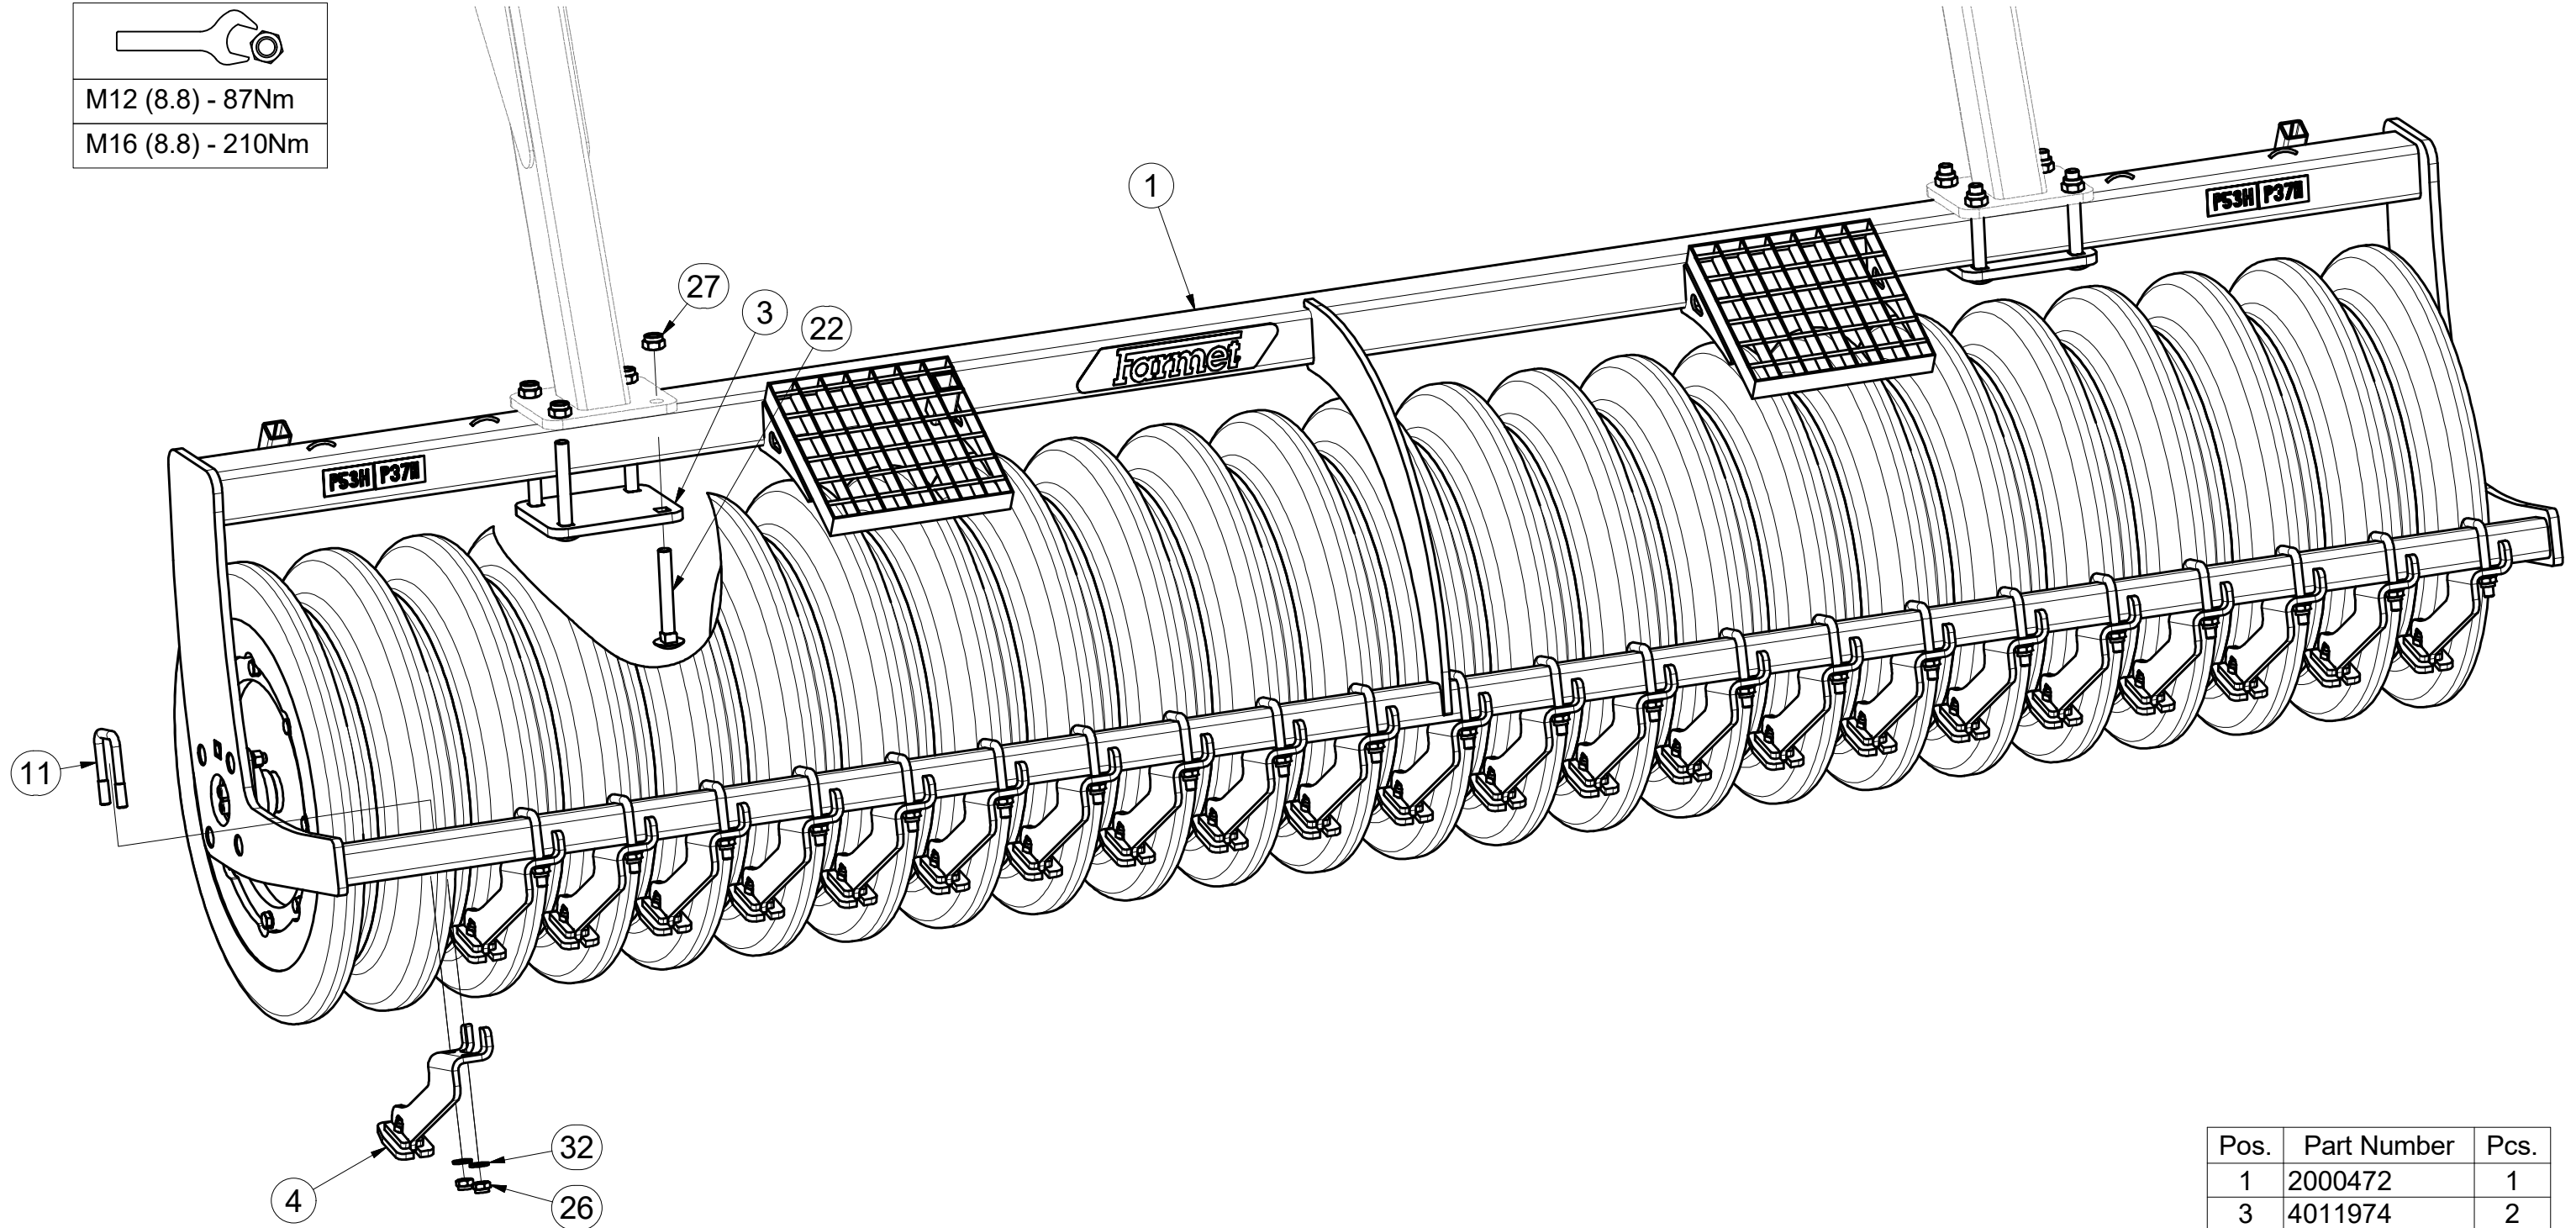

CZ LTX VÁLEC
D LTXWALZE
F ROULEAU LTX

GB CENTRAL LTX
RU LTX KATOK
PL WAŁ

3003651

M12 (8.8) - 87Nm
M16 (8.8) - 210Nm

Pos.	Part Number	Pcs.
1	2000472	1
3	4011974	2
4	4007596	23
11	m10295	23
22	m13641	8
26	m04301	46
27	m03683	8
32	m01214	54