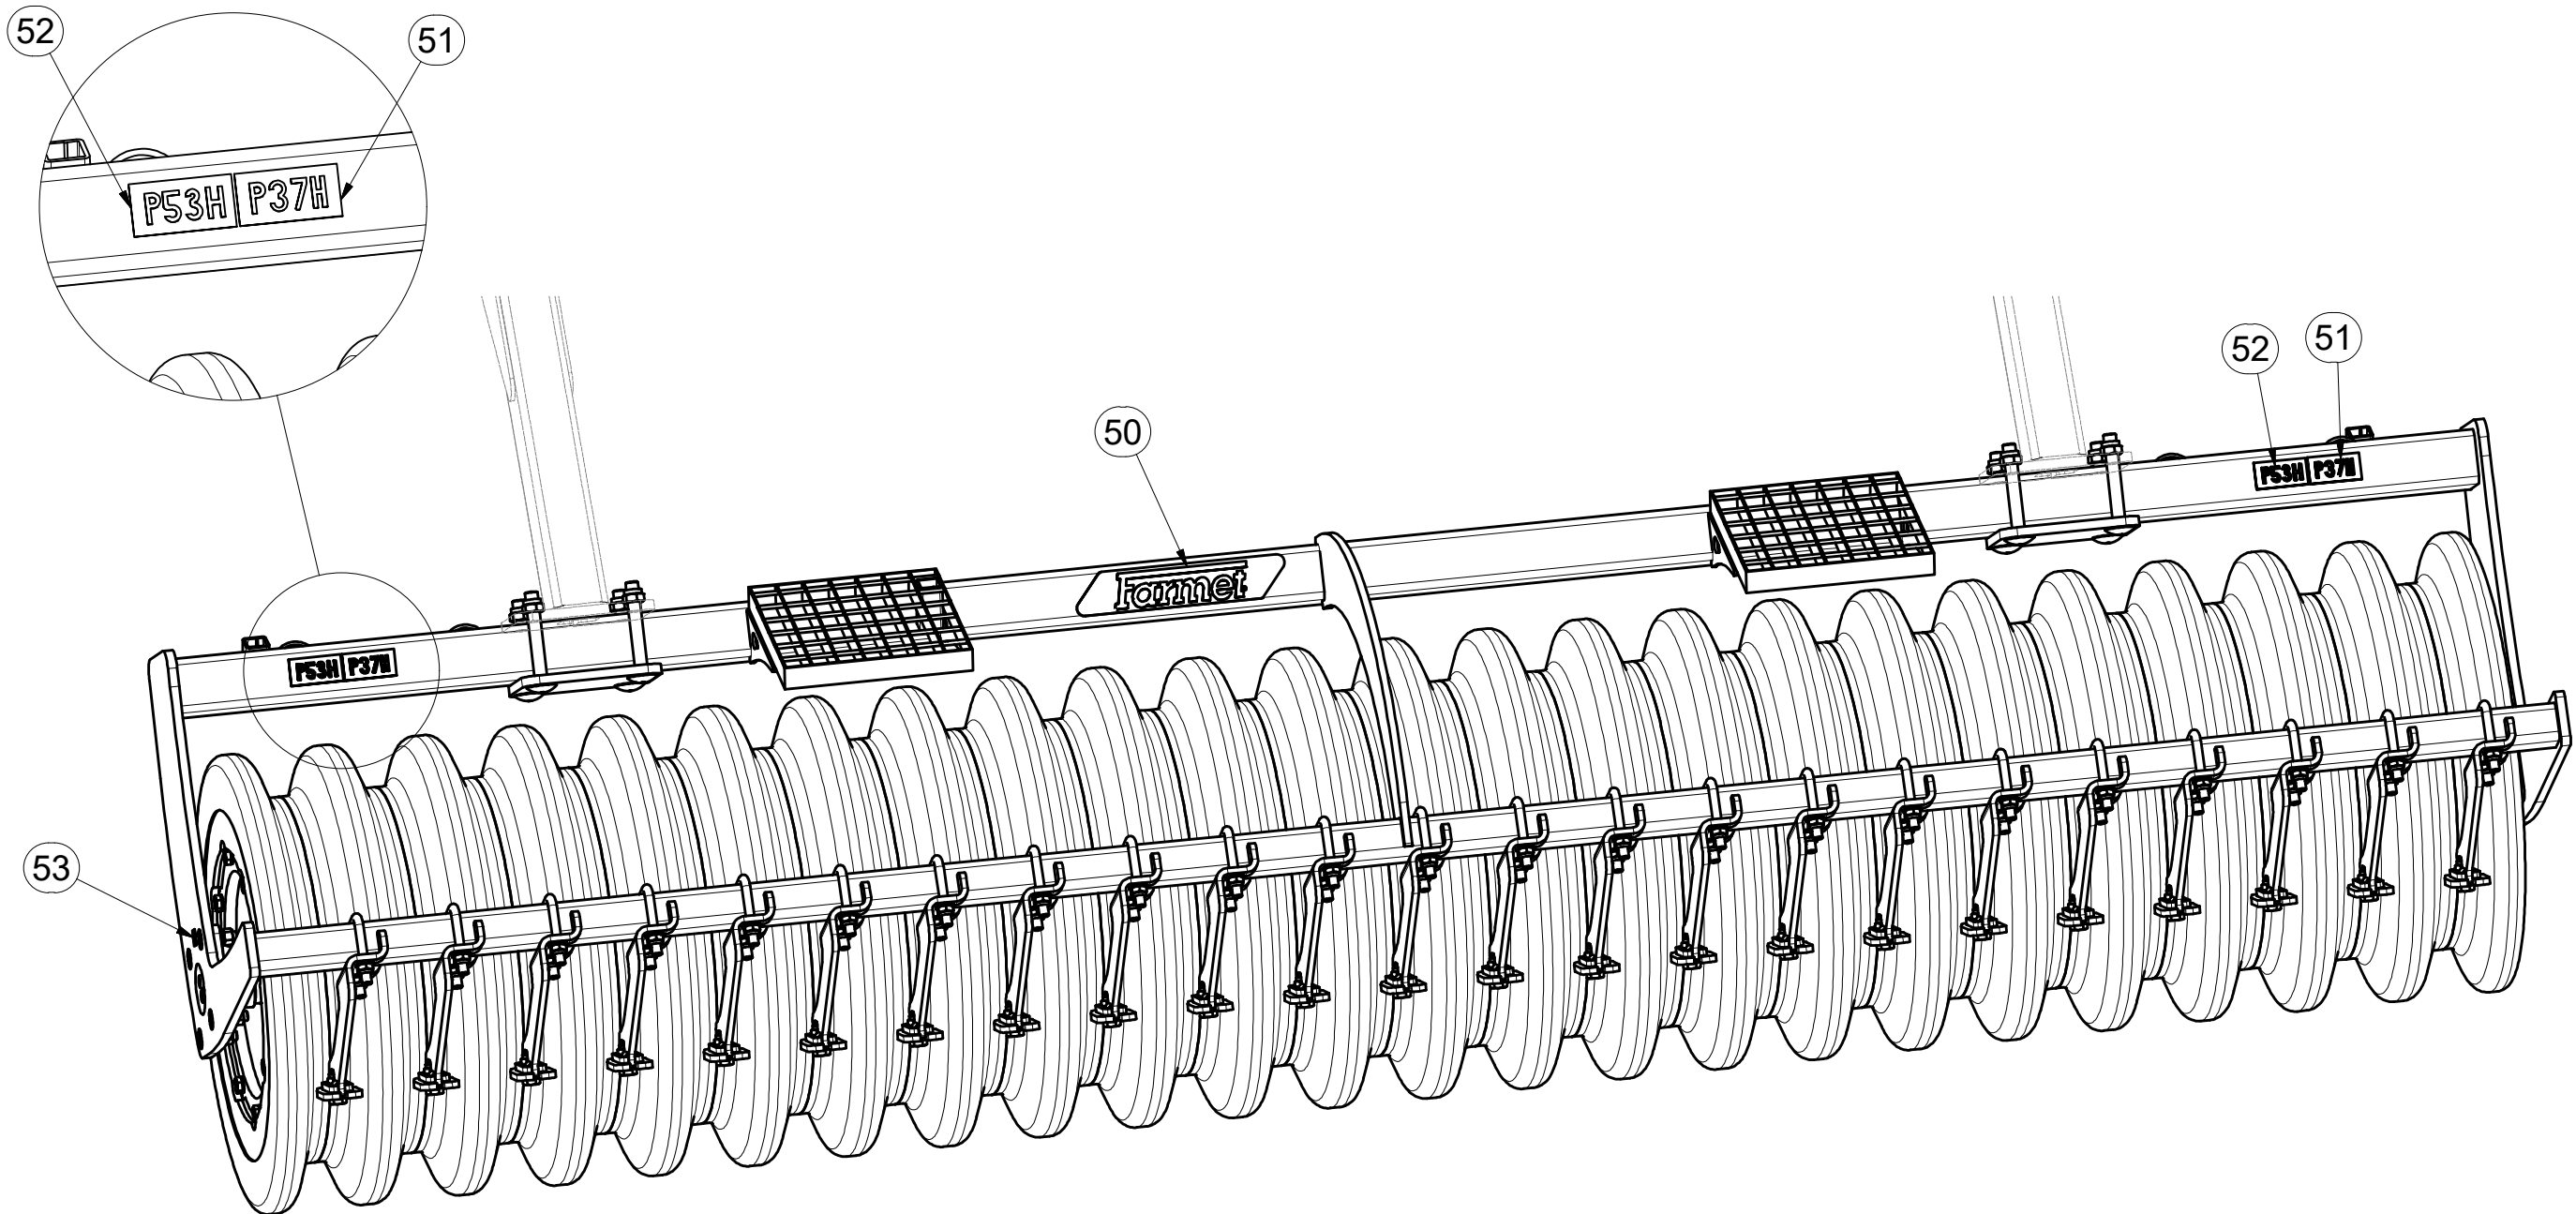

CZ LTX VÁLEC
D LTXWALZE
F ROULEAU LTX

GB CENTRAL LTX
RU LTX KATOK
PL WAŁ

3003651

Pos.	Part Number	Pcs.
50	m13116	1
51	m04365	2
52	m04369	2
53	m03320	2