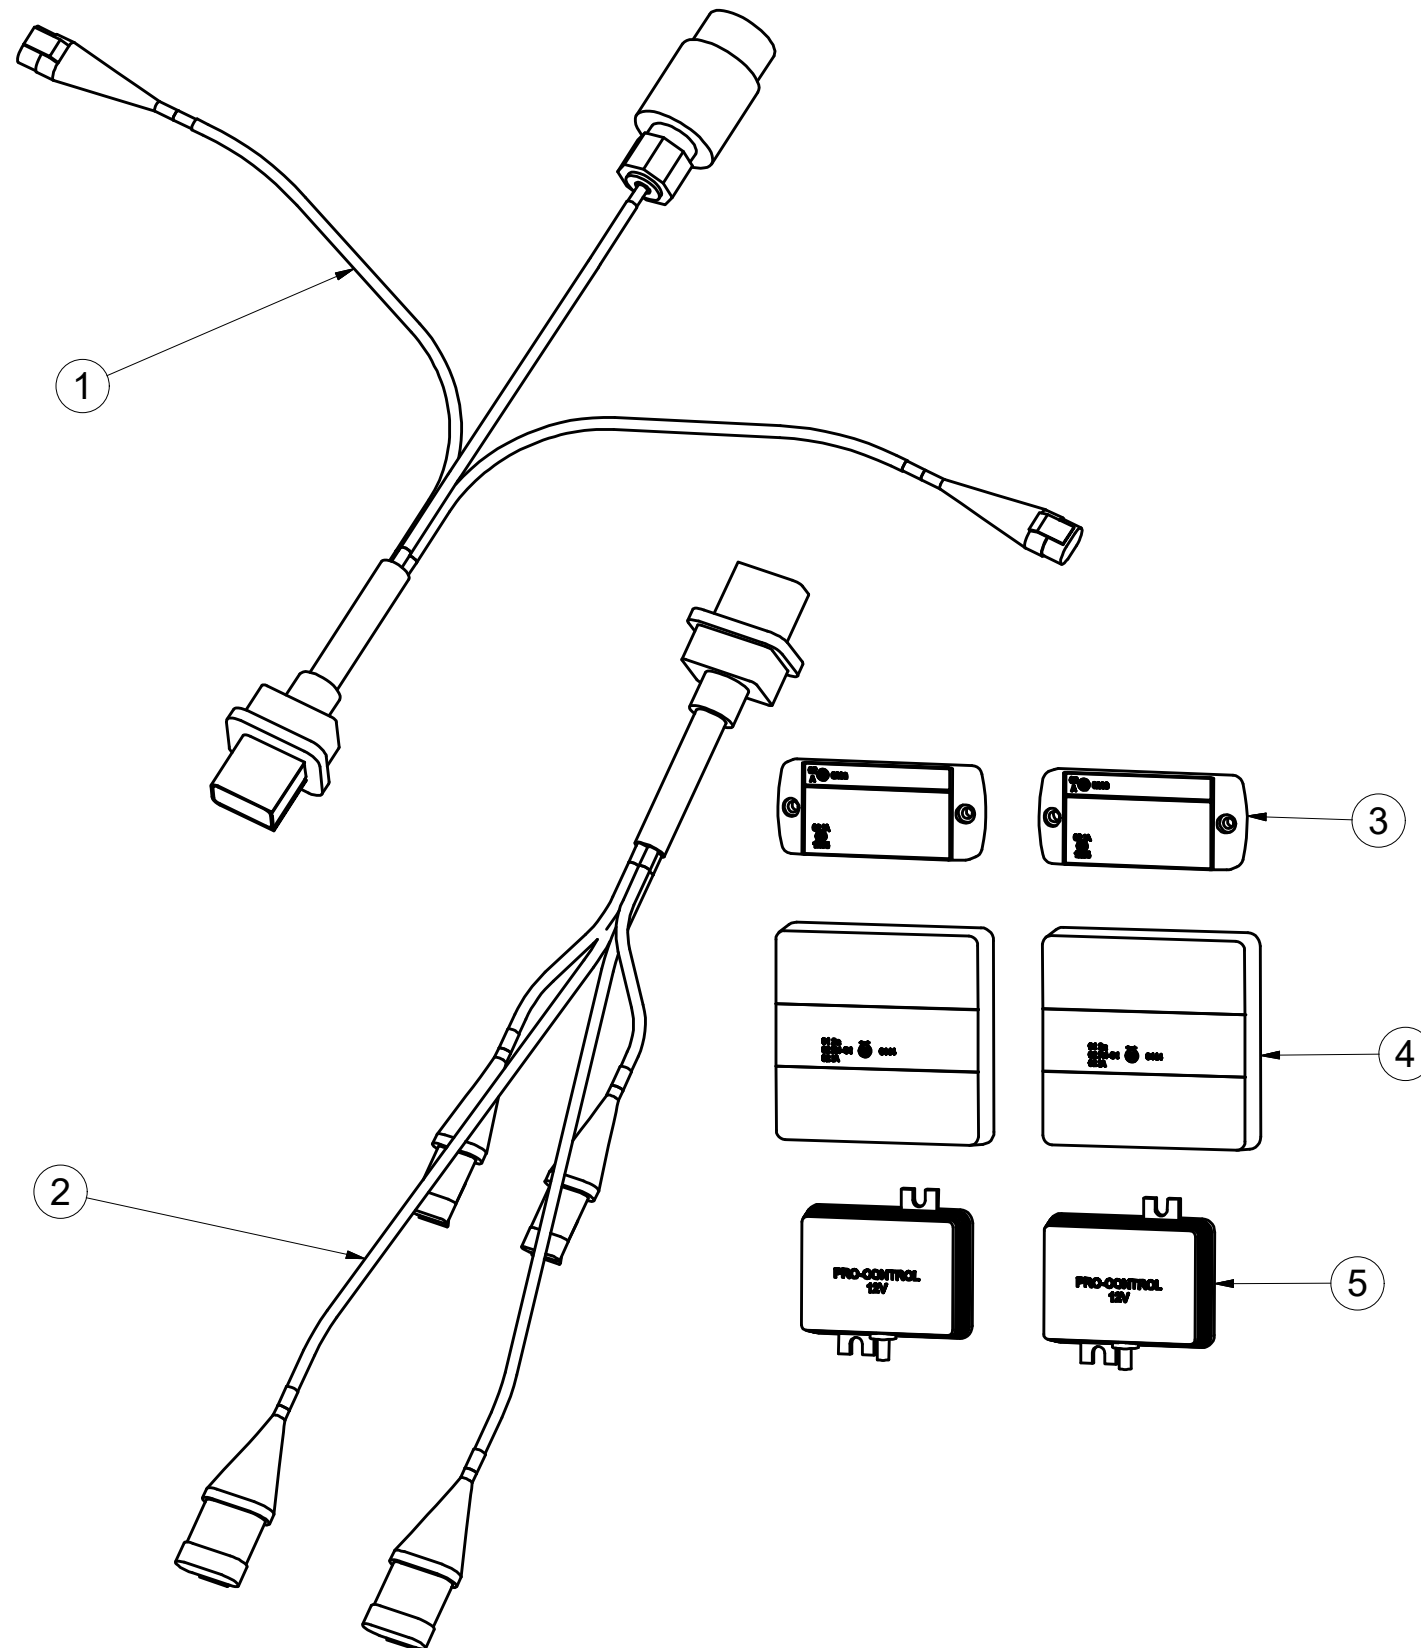

Ⓒ SVĚTELNÁ SADA

Ⓓ LEUCHTENSATZ

Ⓕ KIT LUMINEUX

m15239

Ⓒ LIGHTING SET

Ⓔ ОСВЕТИТЕЛЬНЫЙ КОМПЛЕКТ

Ⓗ ZESTAW OŚWIETLENIA

Pos.	Part Number	Pcs.
1	m14780	1
2	m14781	1
3	m14776	2
4	m14865	2
5	m14777	2