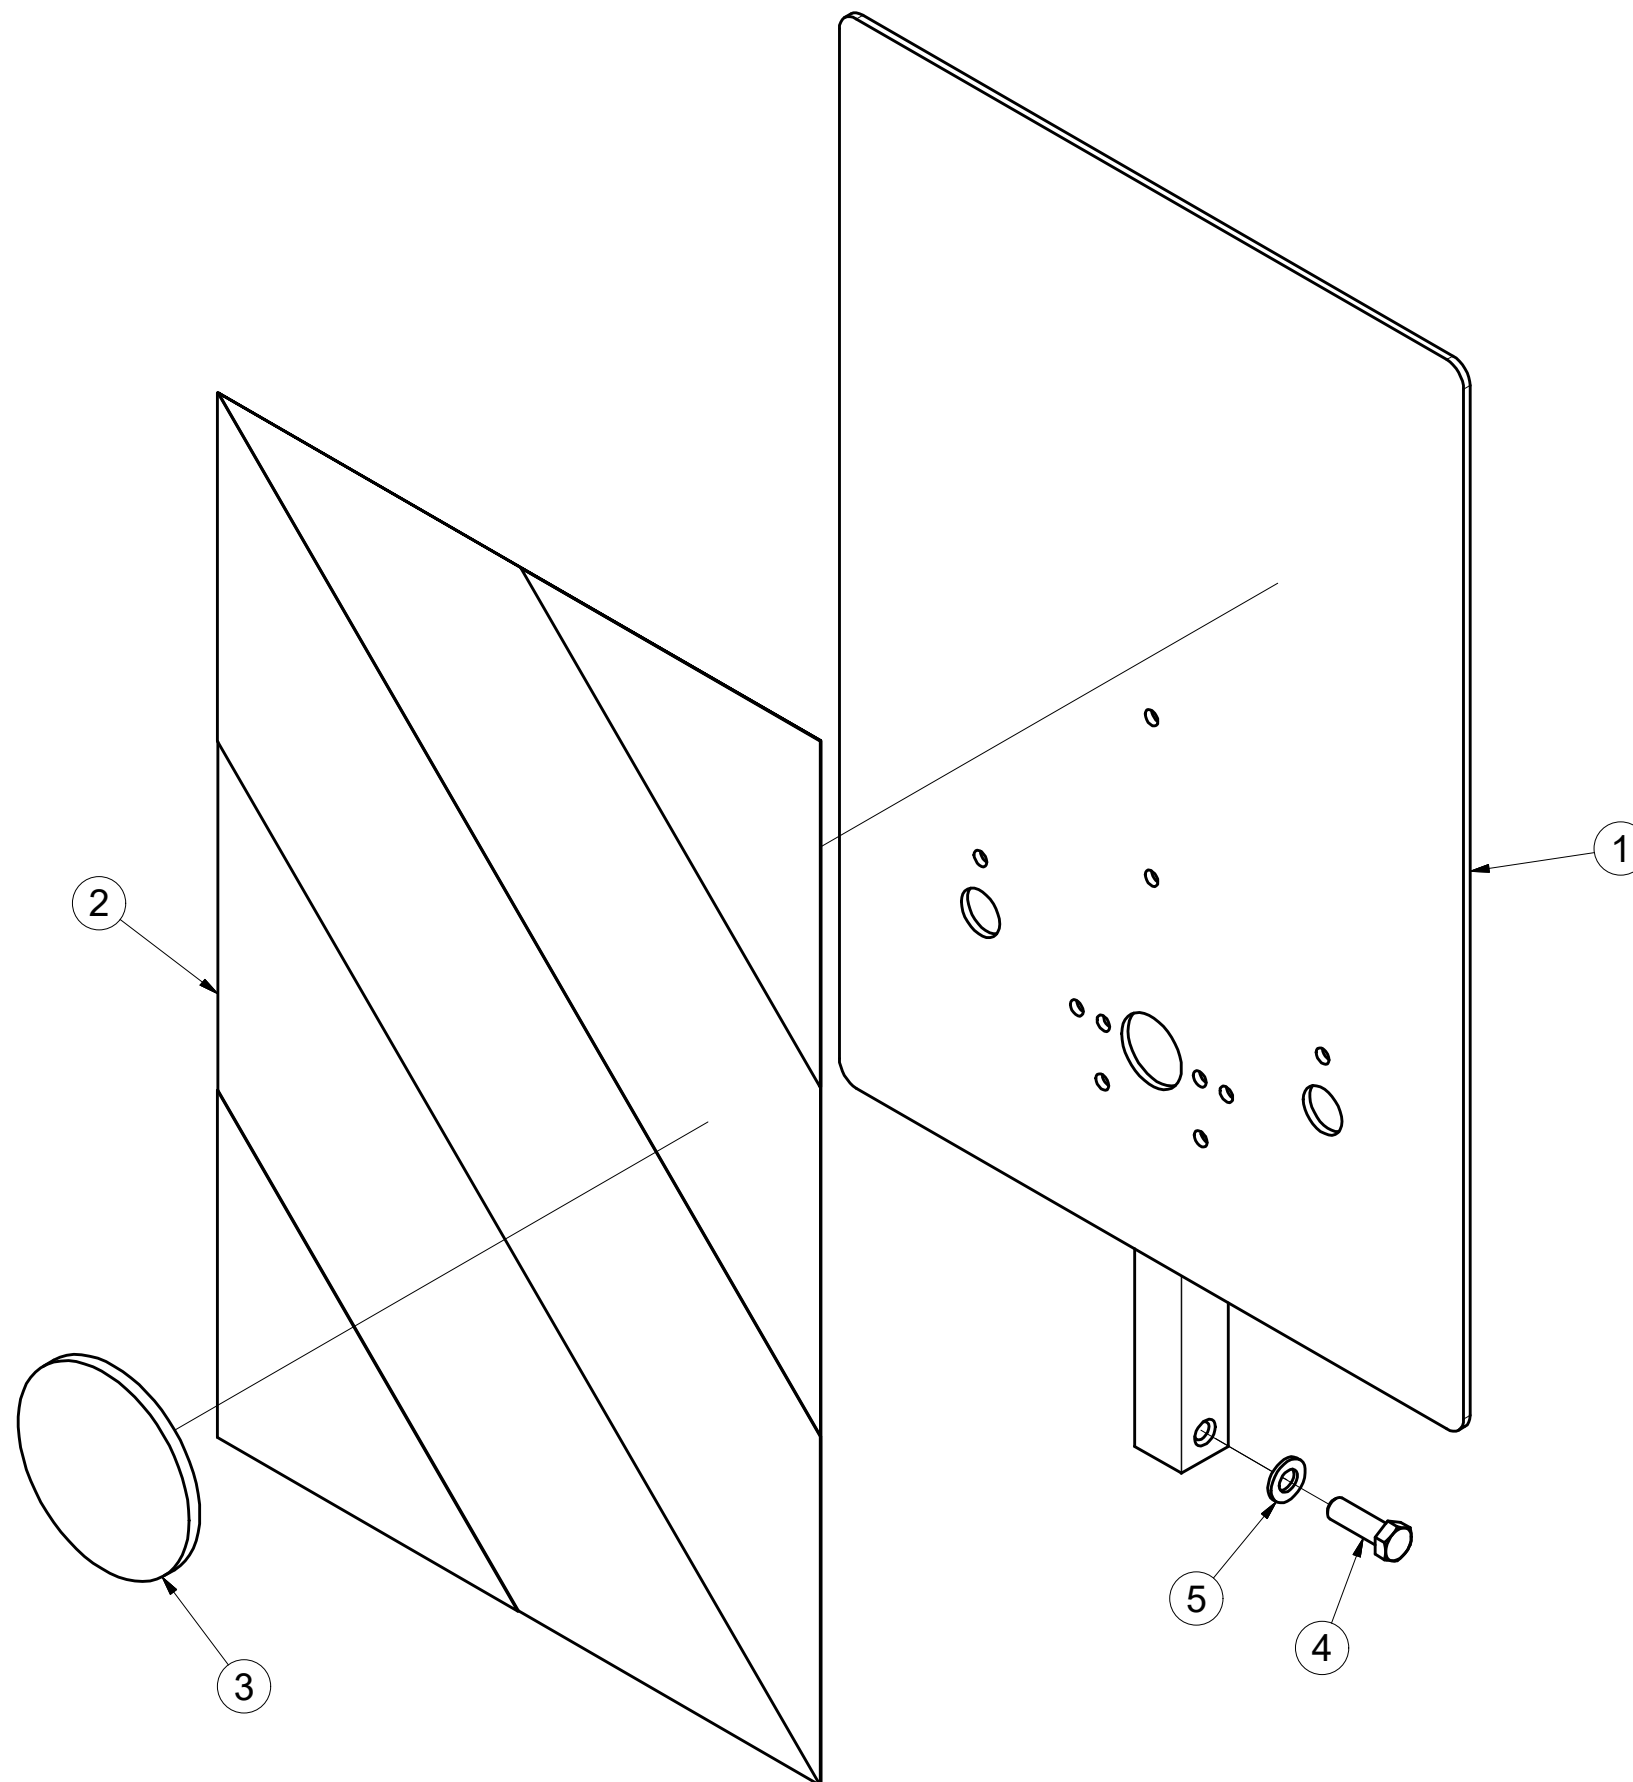

ⒸZ TERČ PŘEDNÍ LEVÝ

Ⓓ SCHILD, VORDERES, LINKES

Ⓕ CIBLE AVANT GAUCHE

ⒸB LEFT FRONT DISC

ⒸU ЩИТОК ПЕРЕДНИЙ ЛЕВЫЙ

ⒸL TARCZA PRZEDNIA LEWA

4006274

Pos.	Part Number	Pcs.
1	4006252	1
2	m12620	1
3	m02498	1
4	m01092	1
5	m01203	1