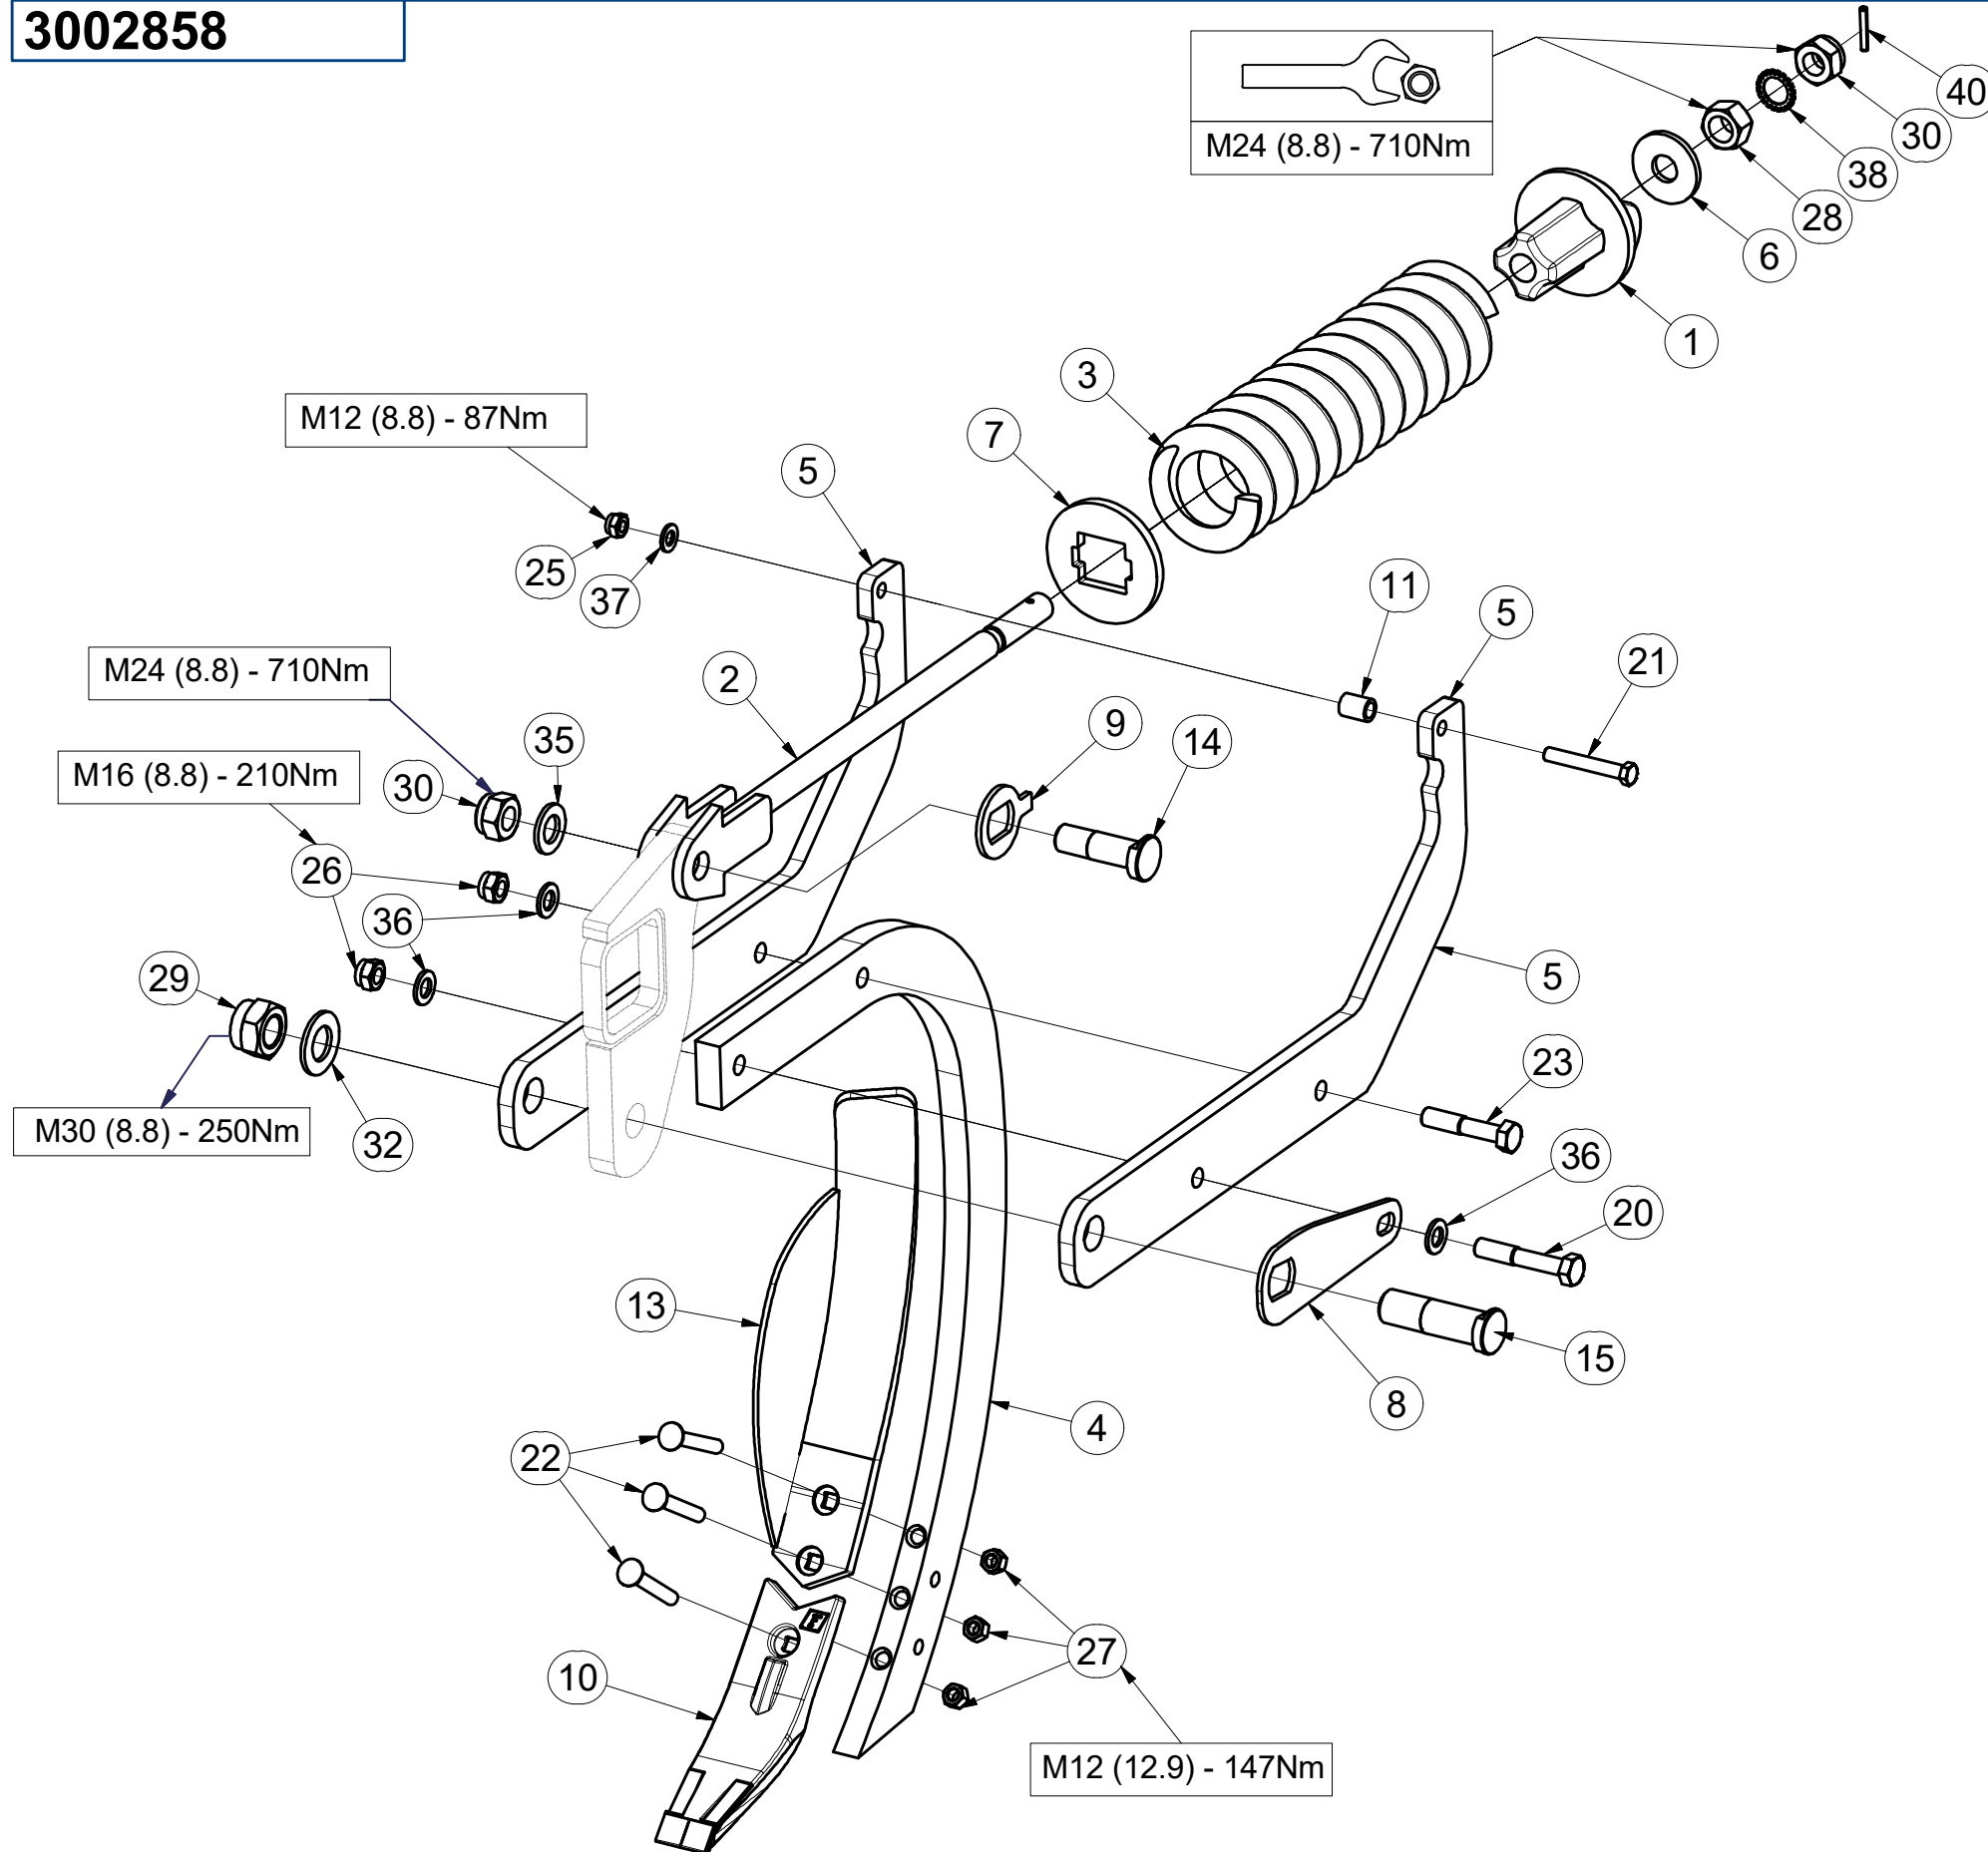

CZ JIŠTĚNÍ PRAVÉ - DEFLEKTOR
D SICHERUNG RECHTE - DEFLEKTOR
F PROTECTION DROITE - DÉFLECTEUR

GB RIGHT PROTECTION - DEFLECTOR
RU ПРЕДОХРАНЕНИЕ ПРАВОЕ - ДЕФЛЕКТОР
PL ZABEZPIECZENIE PRAWO - DEFLEKTOR

3002858

Poz	Číslo součásti	Ks	Poz	Číslo součásti	Ks
1	4003691	1	21	m07787	1
2	3002198	1	22	m08764	3
3	m08022	1	23	m03767	1
4	9002430	1	25	m04301	1
5	3002194	2	26	m03683	2
6	4003544	1	27	m10439	3
7	4003539	1	28	m01308	1
8	4003688	1	29	m08036	1
9	4003687	1	30	m07147	2
10	4015946	1	32	m02866	1
11	9001720	1	35	m03718	1
13	4005379	1	36	m01219	3
14	4003685	1	37	m01214	1
15	4003686	1	38	m08765	1
20	m03215	1	40	m07048	1