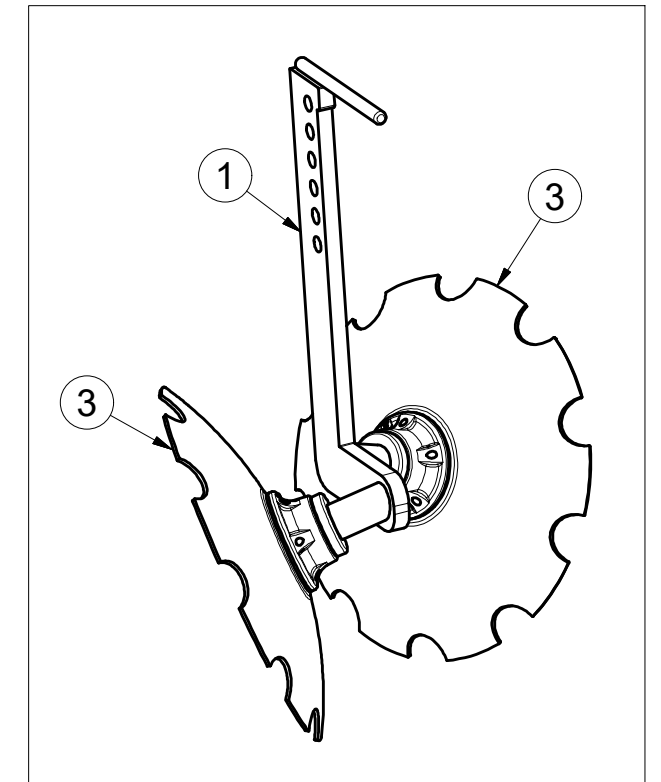

CZ DVOJDISK
D DUPLEXSCHEIBE
F DISQUE DOUBLE

GB TWIN DISC
RU ДВОЙНОЙ ДИСК
PL TALERZ PODWÓJNY

Farmet

3008584

Pos.	Part Number	Pcs.
1	3008585	1
2	3008166	2
3	3003144	2
10	m11160	4
11	m04250	2
12	m03705	2
13	m14552	2
14	m11159	2
15	m00120	10
16	m01208	10