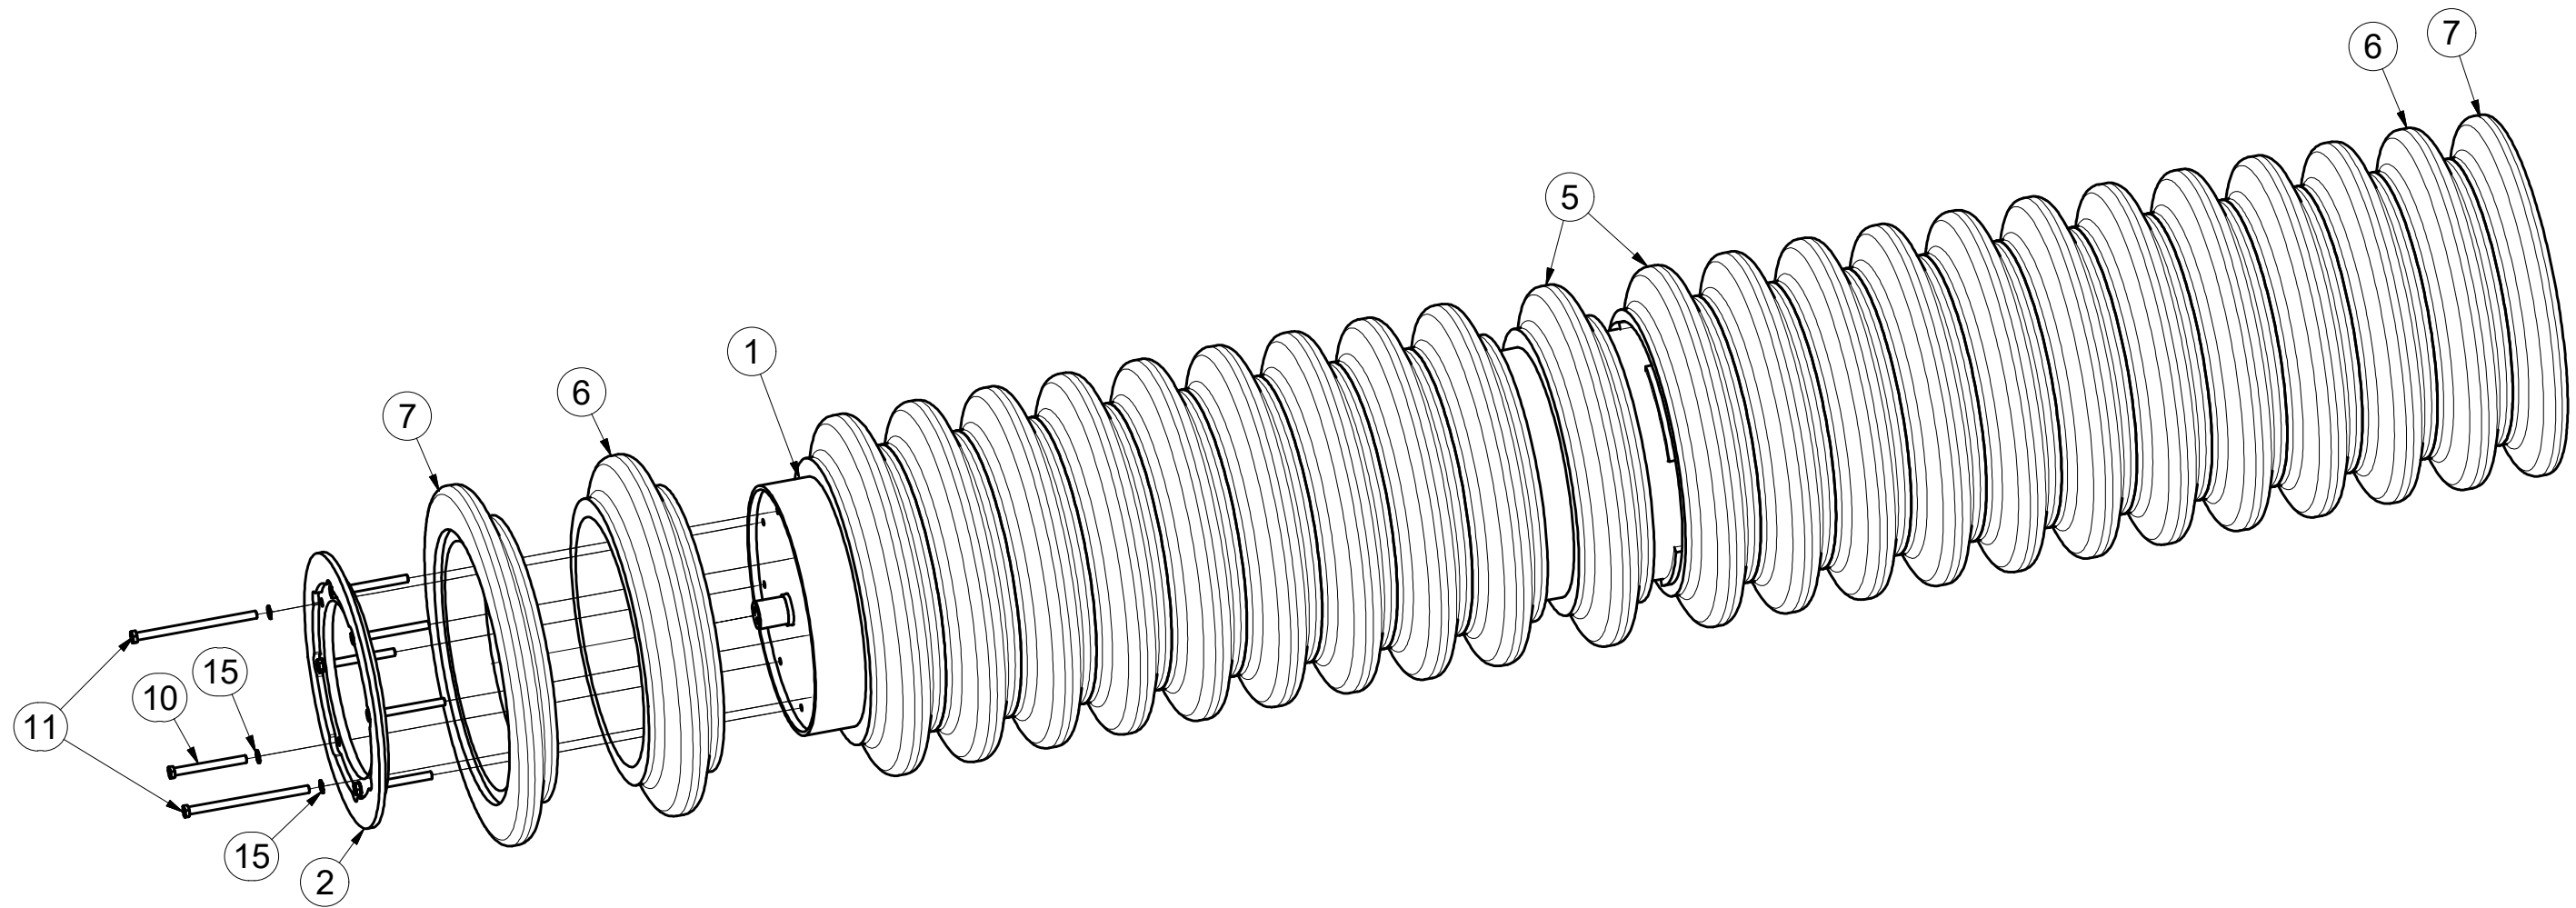

CZ LTX VÁLEC
D WALZE, LTX
F ROULEAU LTX

GB LTX ROLLER
RU LTX KATOK
PL WAŁ LTX

3003804

Pos.	Part Number	Pcs.
1	3003805	1
2	4007455	2
5	m10858	2
6	m10860	20
7	m10859	2
10	m11148	12
11	m11150	4
15	m08404	16