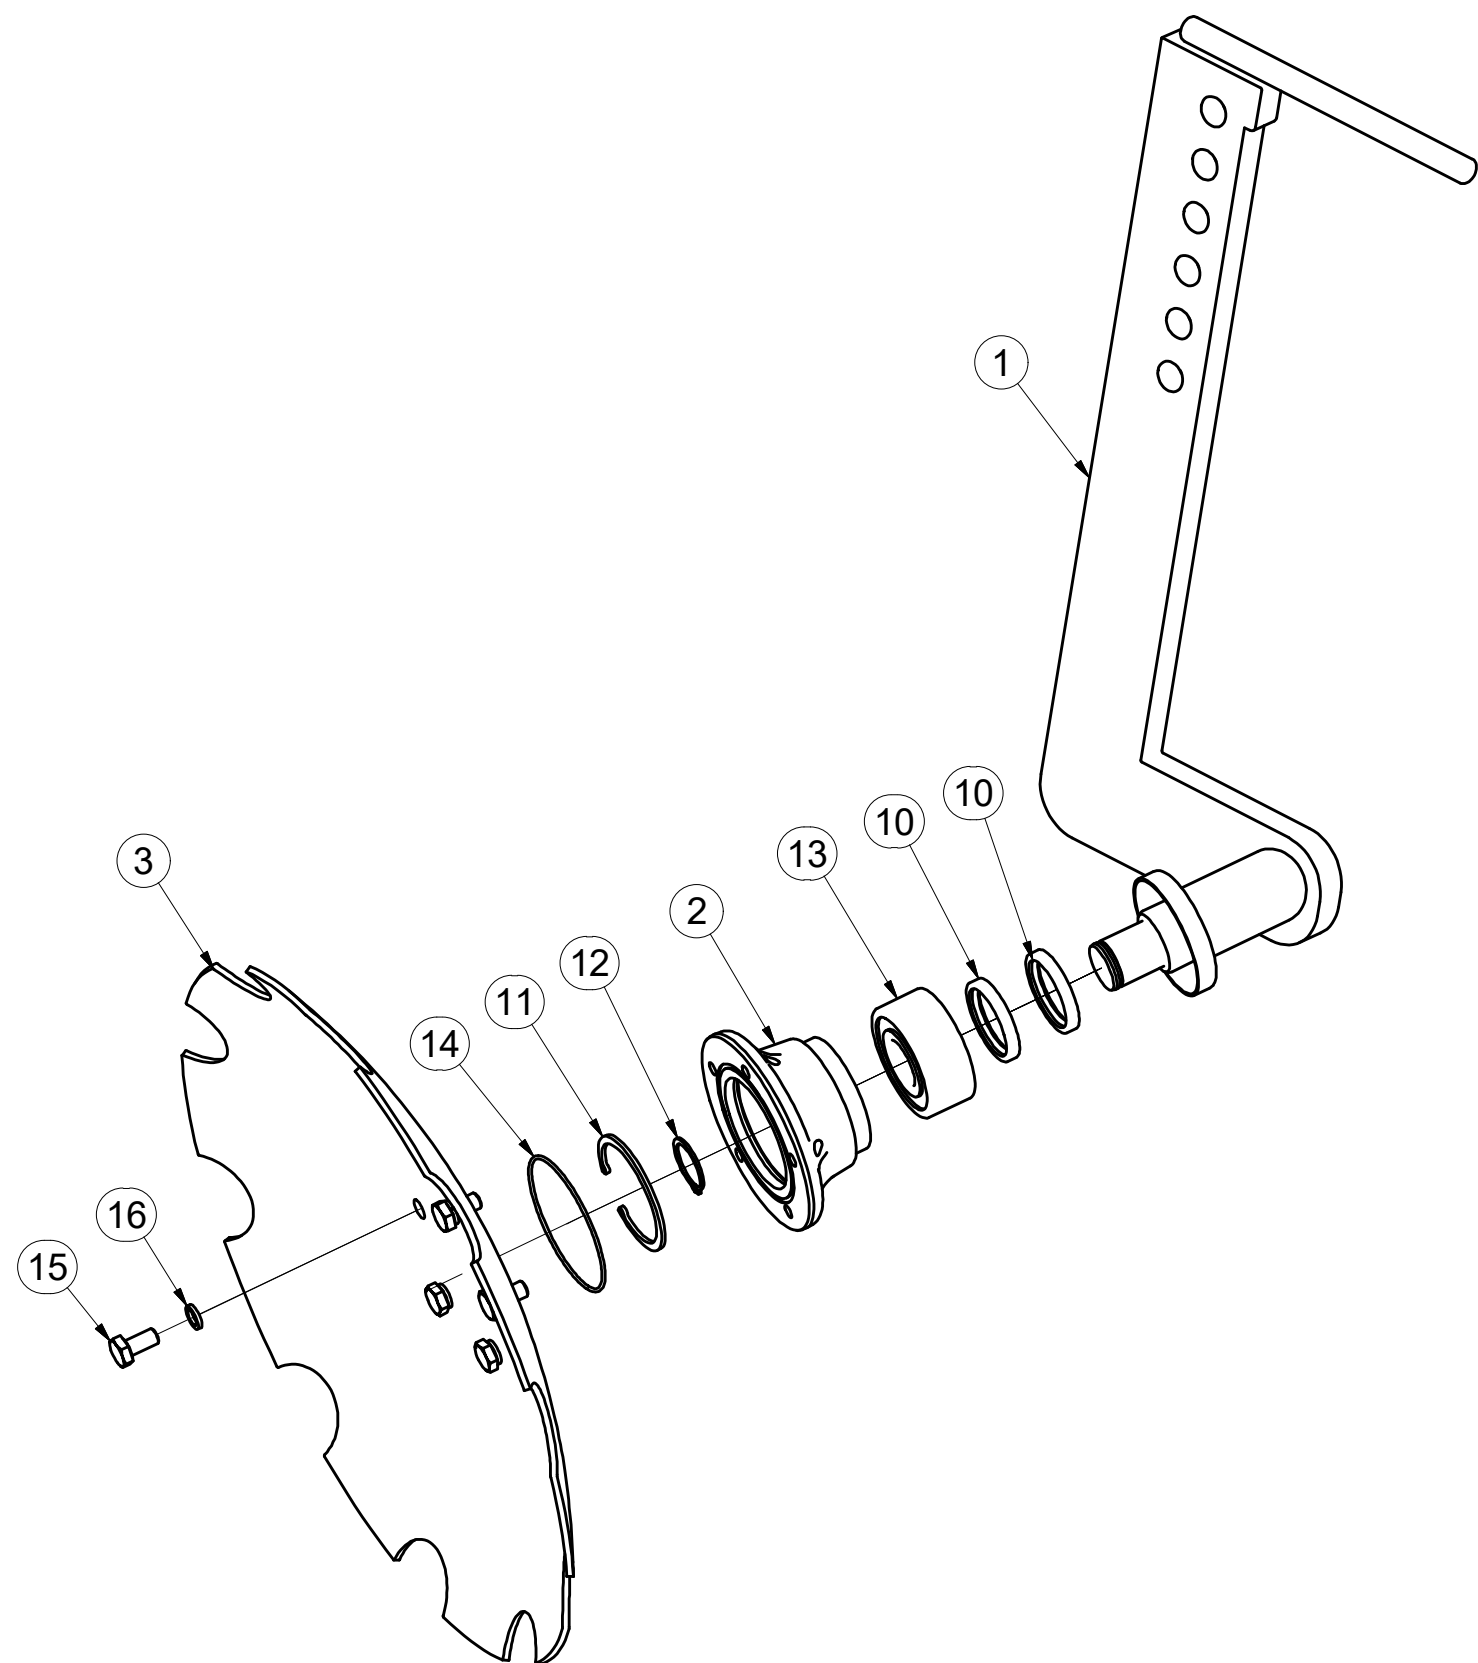

(CZ) DISK PRAVÝ
 (D) SCHEIBE, RECHTE
 (F) DISQUE DROITE

(GB) RIGHT DISC
 (RU) ДИСК ПРАВЫЙ
 (PL) TALERZ PRAWY

3008588

Pos.	Part Number	Pcs.
1	3008589	1
2	3008166	1
3	3003144	1
10	m11160	2
11	m04250	1
12	m03705	1
13	m14552	1
14	m11159	1
15	m00120	5
16	m01208	5