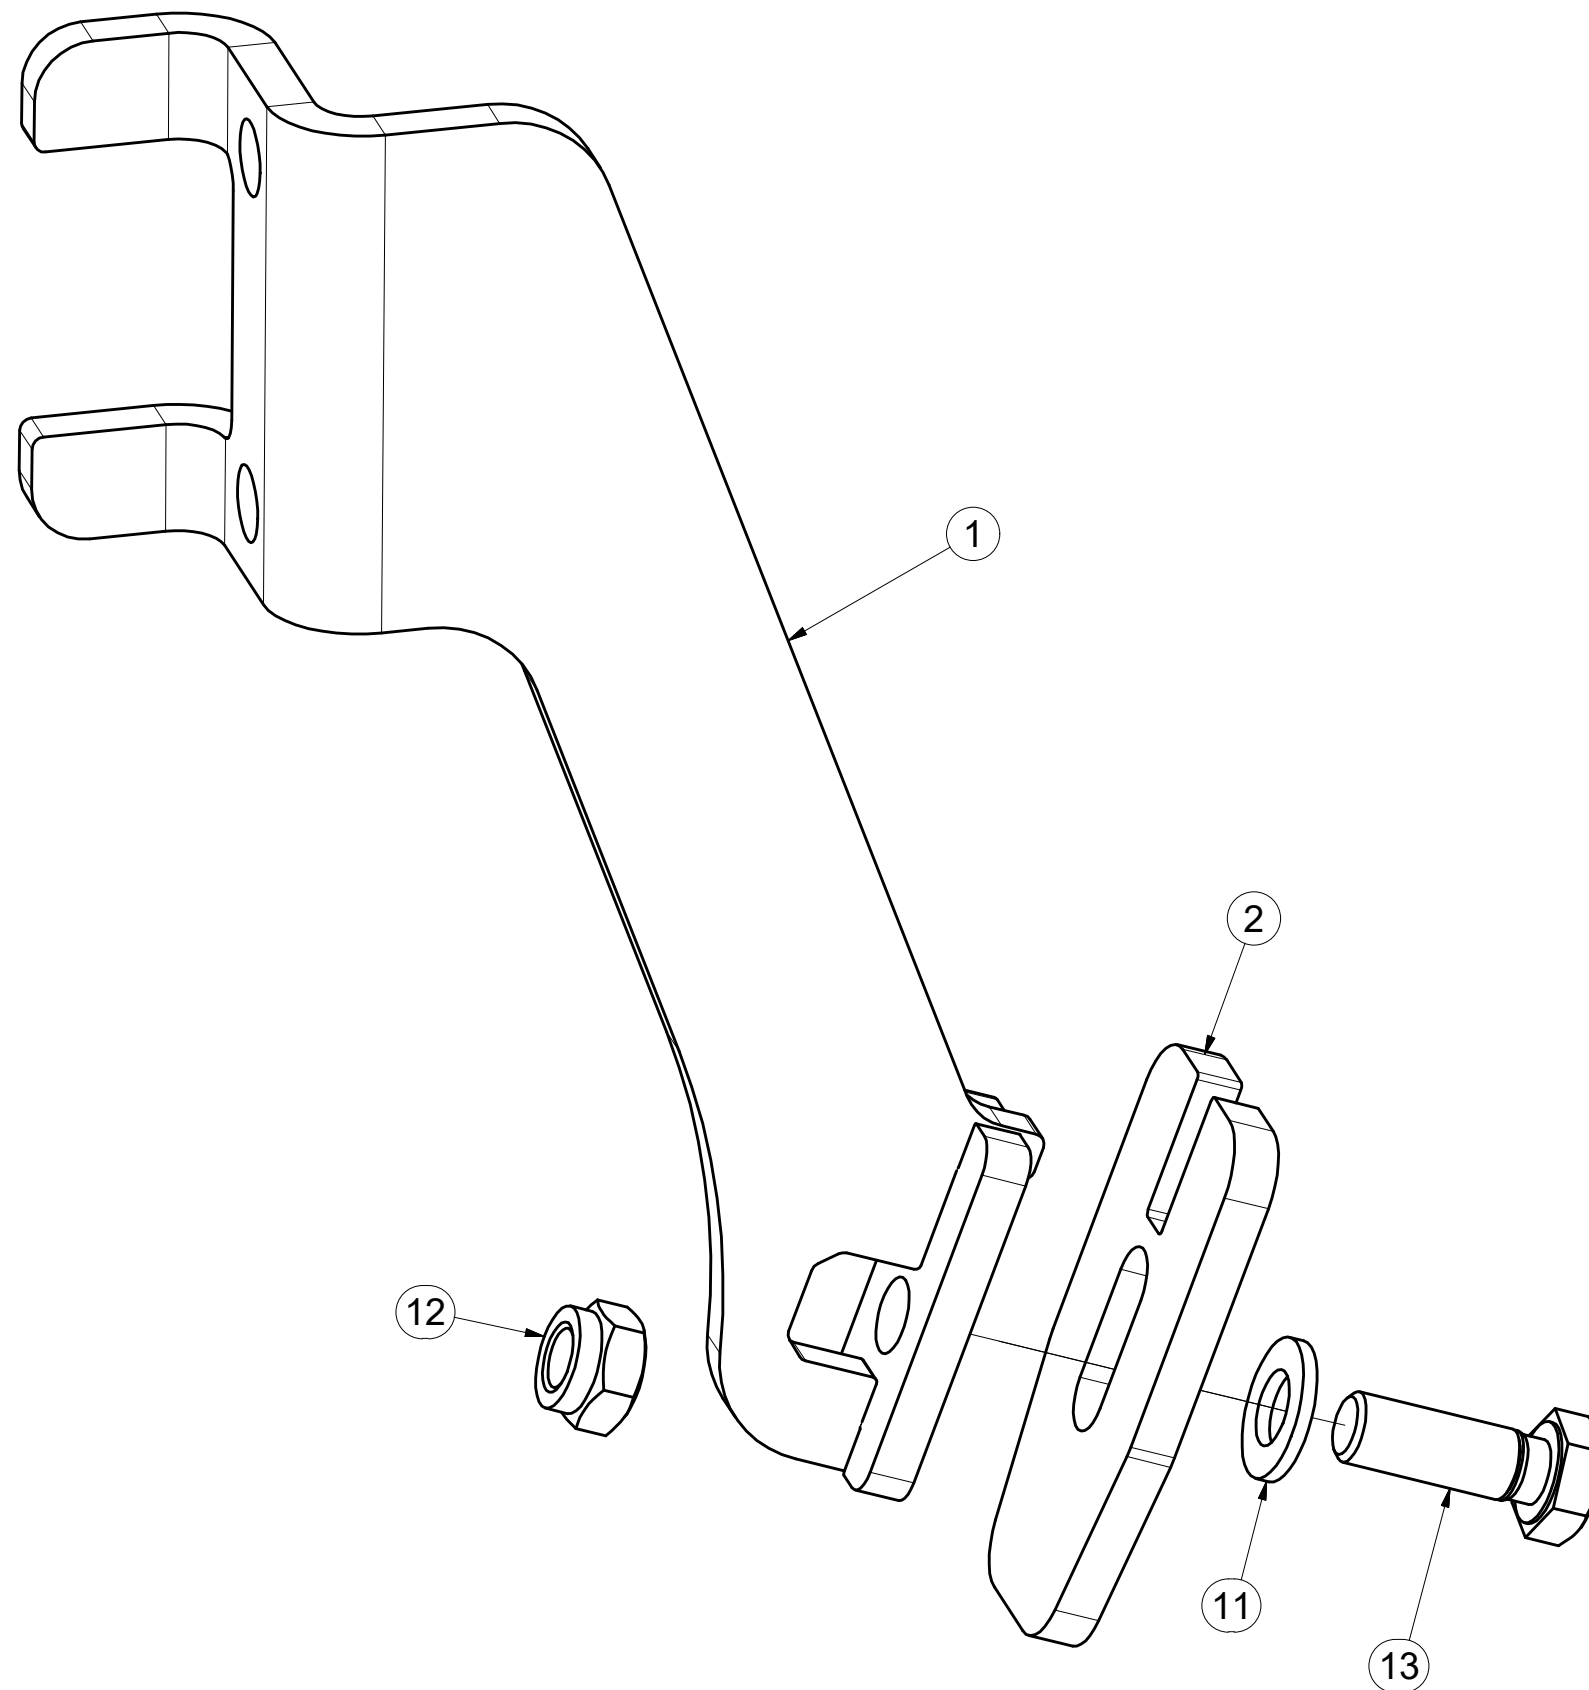

ČZ ČISTIČ LTX VÁLCE

D ABSTREIFER LTX-WALZE

F NETTOYEUR DE ROULEAU LTX

GB LTX ROLLER CLEANER

RU ОЧИСТИТЕЛЬ КАТКА LTX

PL WAŁ CZYSZCZĄCY LTX

Farmet

4007596

Poz	Číslo součásti	Ks
1	4007597	1
2	4007566	1
11	m01214	1
12	m04301	1
13	m04343	1