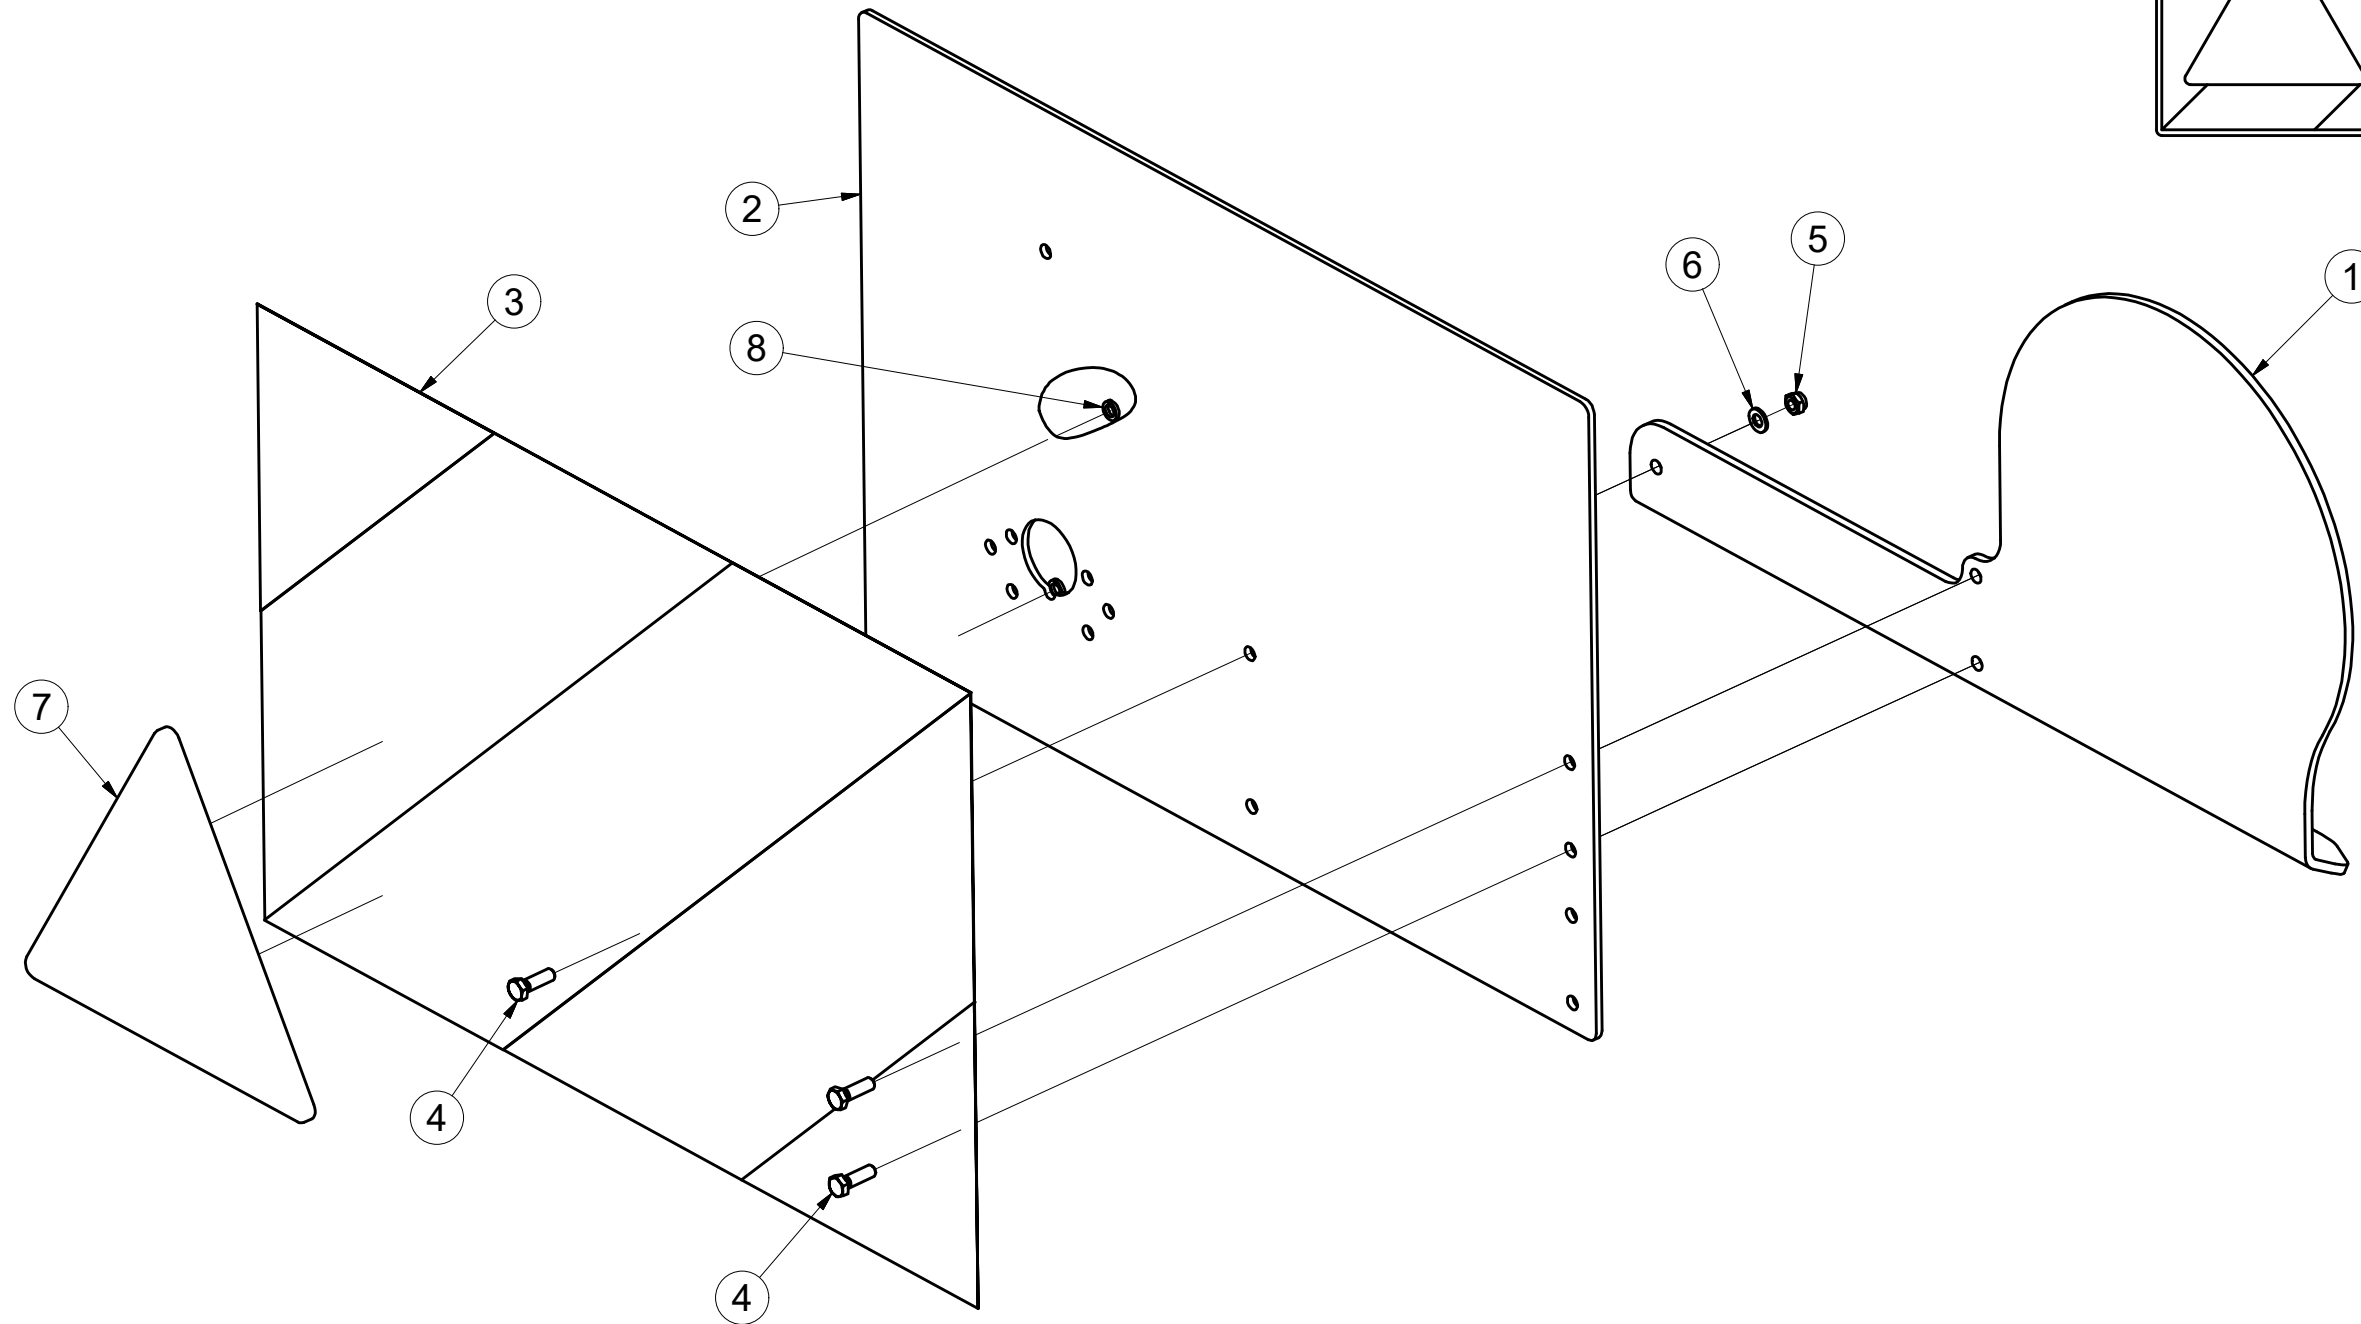

Farmet

Pos.	Part Number	Pcs.
1	3003375	1
2	4010667	1
3	m12620	1
4	m06444	3
5	m06236	3
6	m04164	3
7	m02497	1
8	m01197	2

ⒸZ TERČ ZADNÍ PRAVÝ

Ⓓ SCHILD, HINTERES, RECHTES

Ⓕ CIBLE ARRIÈRE DROITE

ⒼB RIGHT REAR DISC