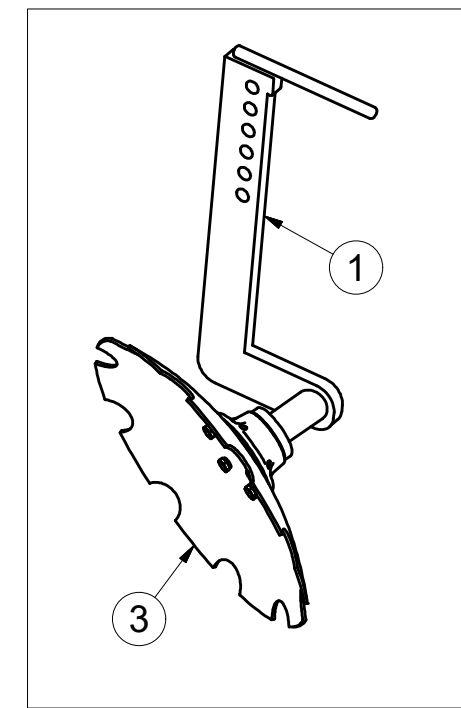

(CZ) DISK PRAVÝ
(D) SCHEIBE, RECHTE
(F) DISQUE DROITE

(GB) RIGHT DISC
(RU) ДИСК ПРАВЫЙ
(PL) TALERZ PRAWY

3008588

Pos.	Part Number	Pcs.
1	3008589	1
2	3008166	1
3	3003144	1
10	m11160	2
11	m04250	1
12	m03705	1
13	m14552	1
14	m11159	1
15	m00120	5
16	m01208	5