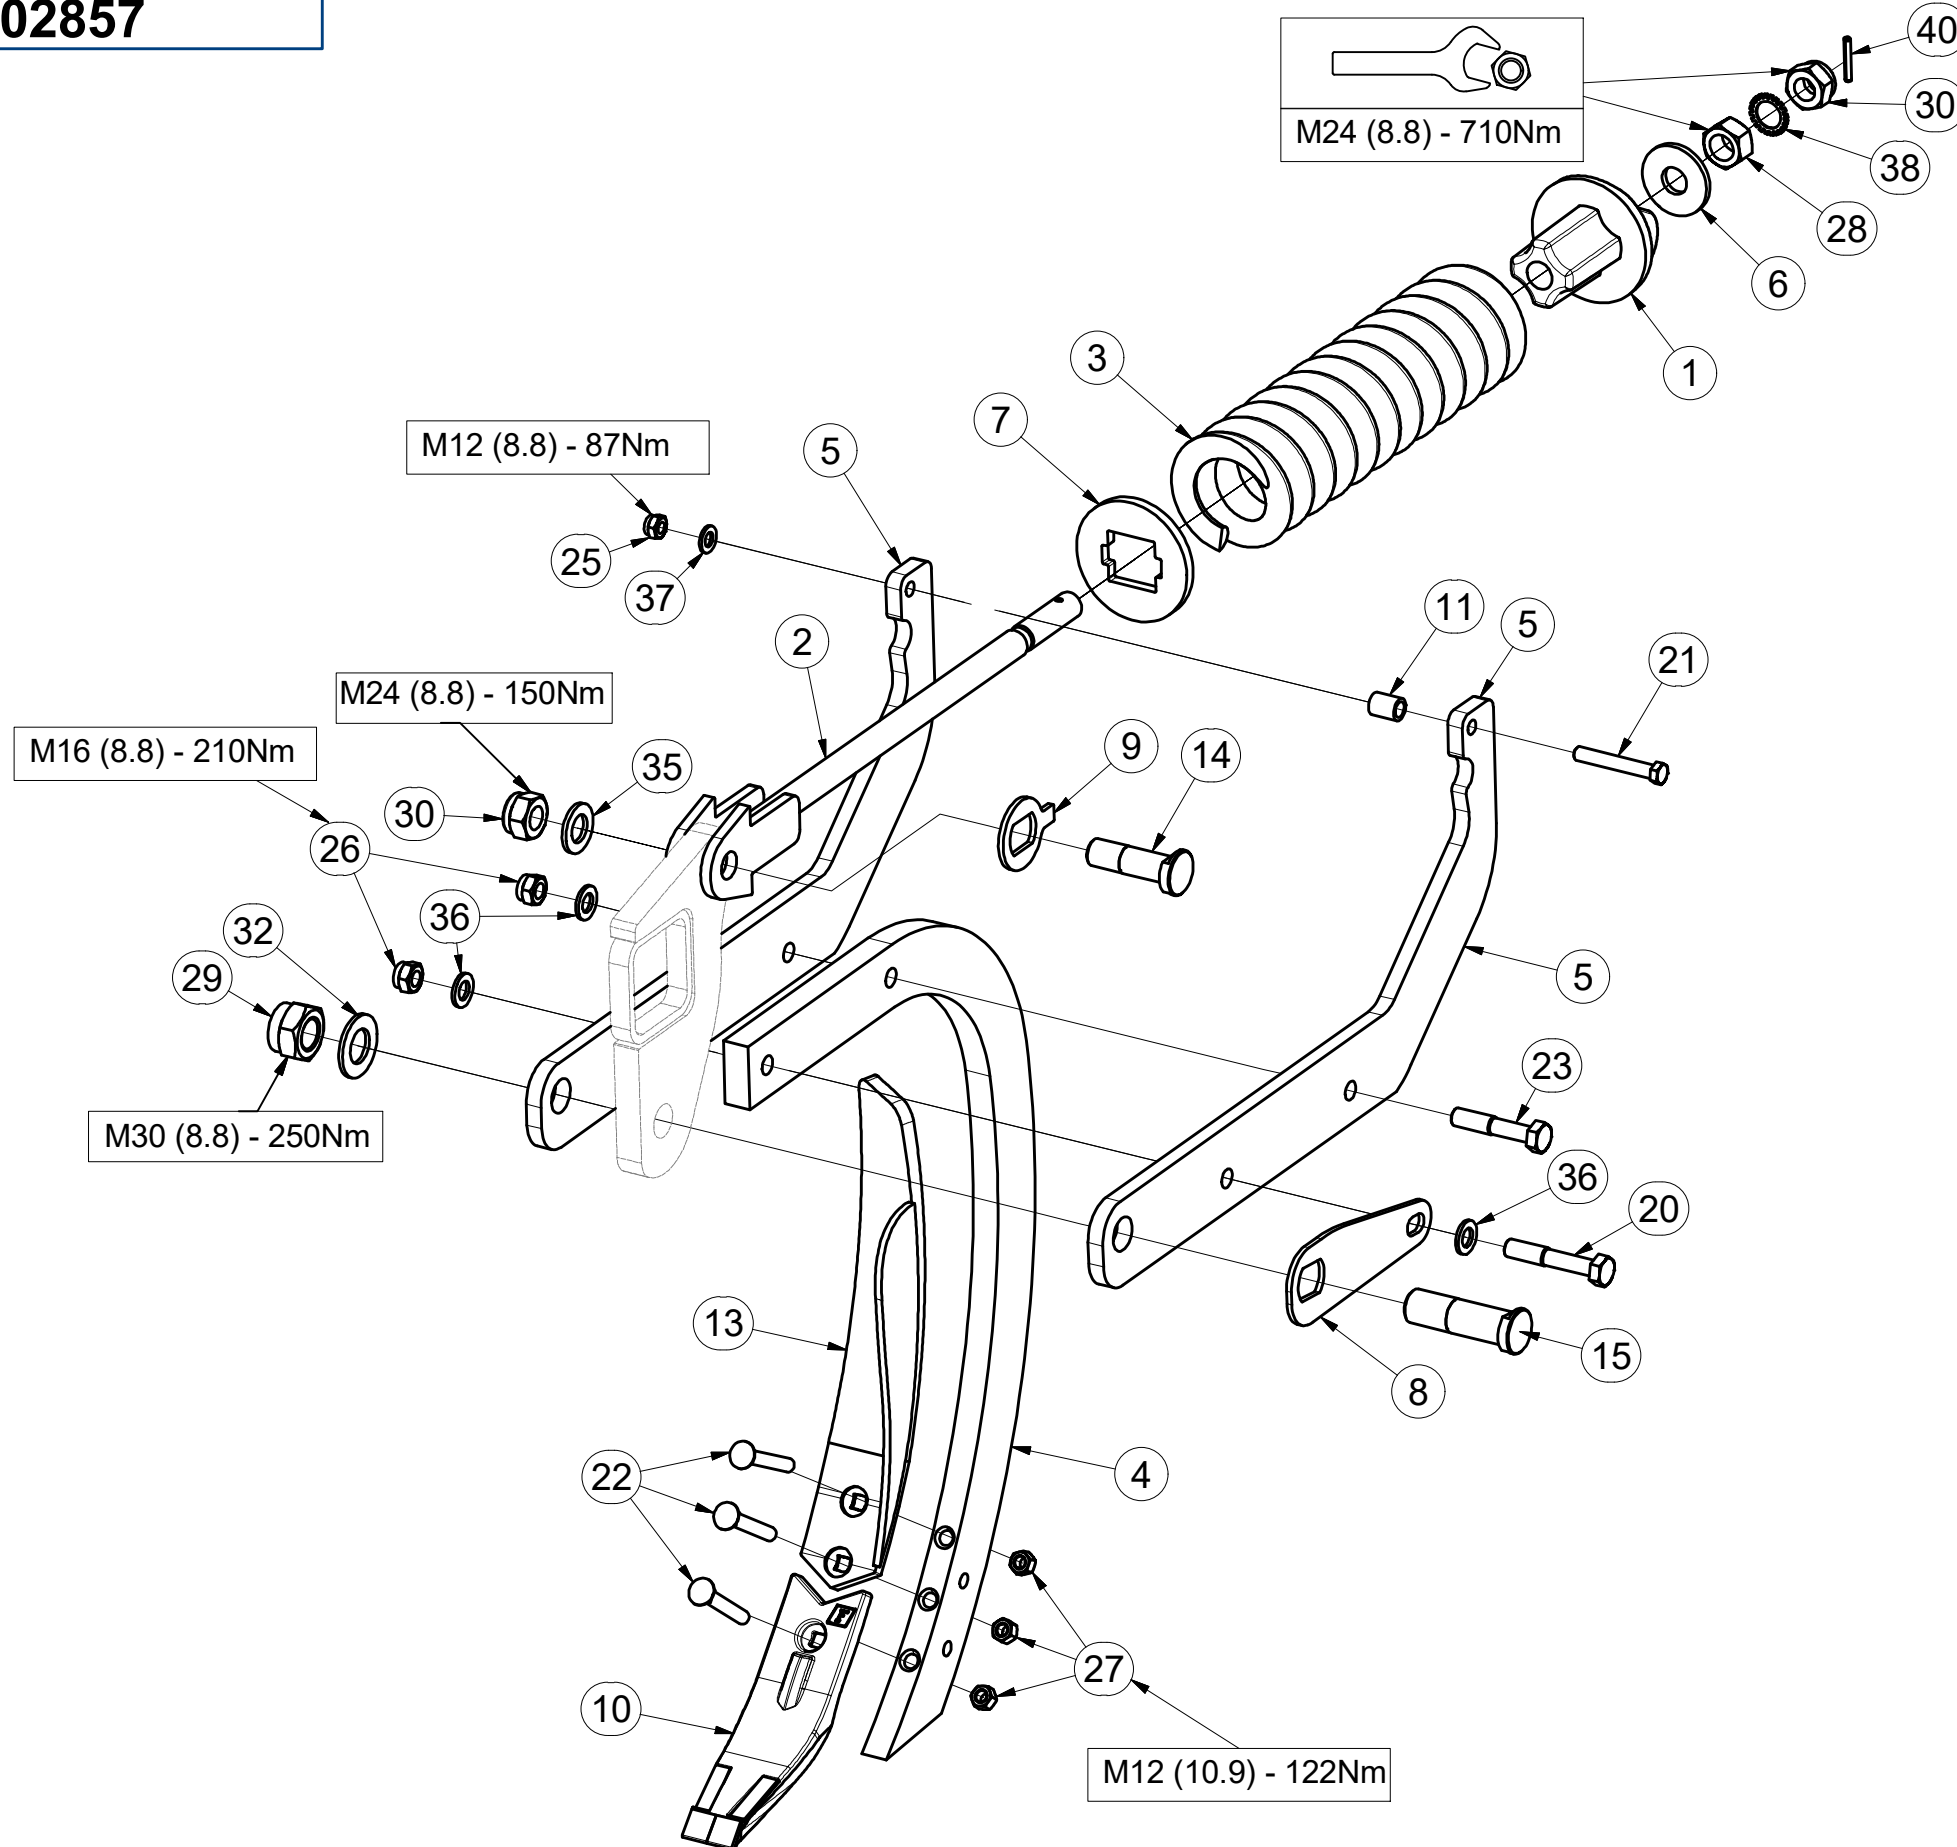

Ⓒ JIŠTĚNÍ LEVÉ-DEFLEKTOR

Ⓓ SICHERUNG LINKE - DEFLEKTOR

Ⓕ PROTECTION GAUCHE - DÉFLECTEUR

Ⓖ LEFT PROTECTION - DEFLECTOR

Ⓡ ПРЕДОХРАНЕНИЕ ЛЕВОЕ - ДЕФЛЕКТОР

Ⓟ ZABEZPIECZENIE LEWE - DEFLEKTOR

3002857

Pos.	Part Number	Pcs.	Pos.	Part Number	Pcs.
1	4003691	1	21	m07787	1
2	3002198	1	22	m08764	3
3	m08022	1	23	m03767	1
4	9002430	1	25	m04301	1
5	3002194	2	26	m03683	2
6	4003544	1	27	m10439	3
7	4003539	1	28	m01308	1
8	4003688	1	29	m08036	1
9	4003687	1	30	m07147	2
10	4015946	1	32	m02866	1
11	9001720	1	35	m03718	1
13	4005378	1	36	m01219	3
14	4003685	1	37	m01214	1
15	4003686	1	38	m08765	1
20	m03215	1	40	m07048	1