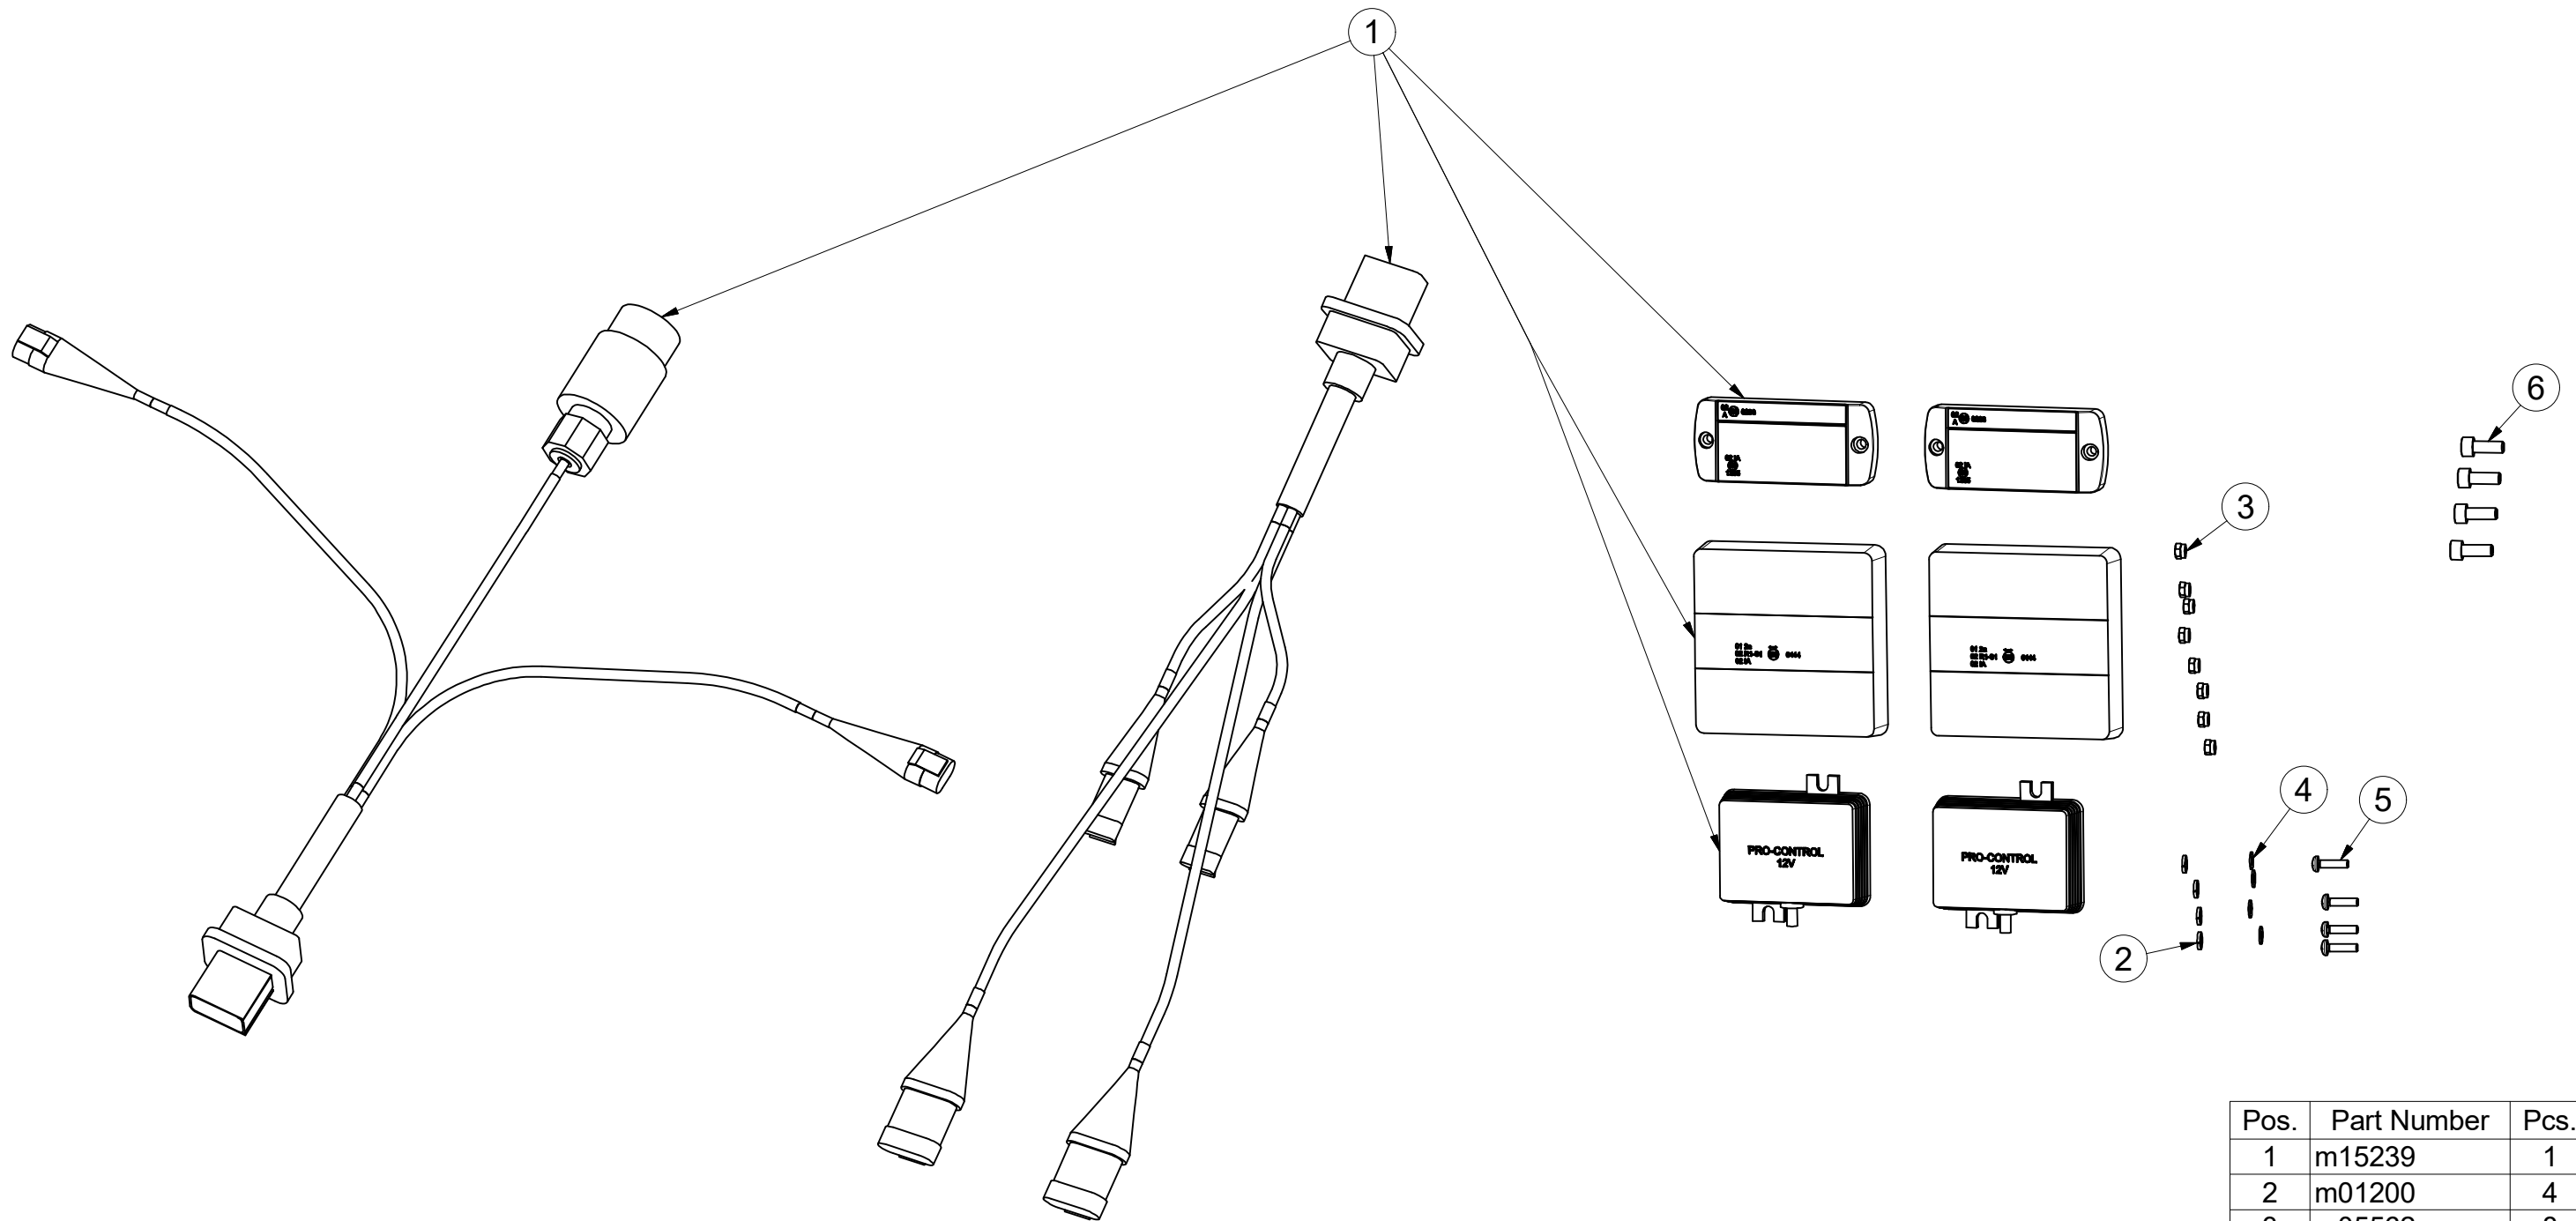

Ⓖ LIGHTING SET

Ⓡ ОСВЕТИТЕЛЬНЫЙ КОМПЛЕКТ

Ⓟ ZESTAW OŚWIETLENIA

3008455

Pos.	Part Number	Pcs.
1	m15239	1
2	m01200	4
3	m05562	8
4	m05597	4
5	m10030	4
6	m05303	4
30	m05566	50

Ⓒ SVĚTELNÁ SADA

Ⓓ LEUCHTENSATZ

Ⓕ KIT LUMINEUX