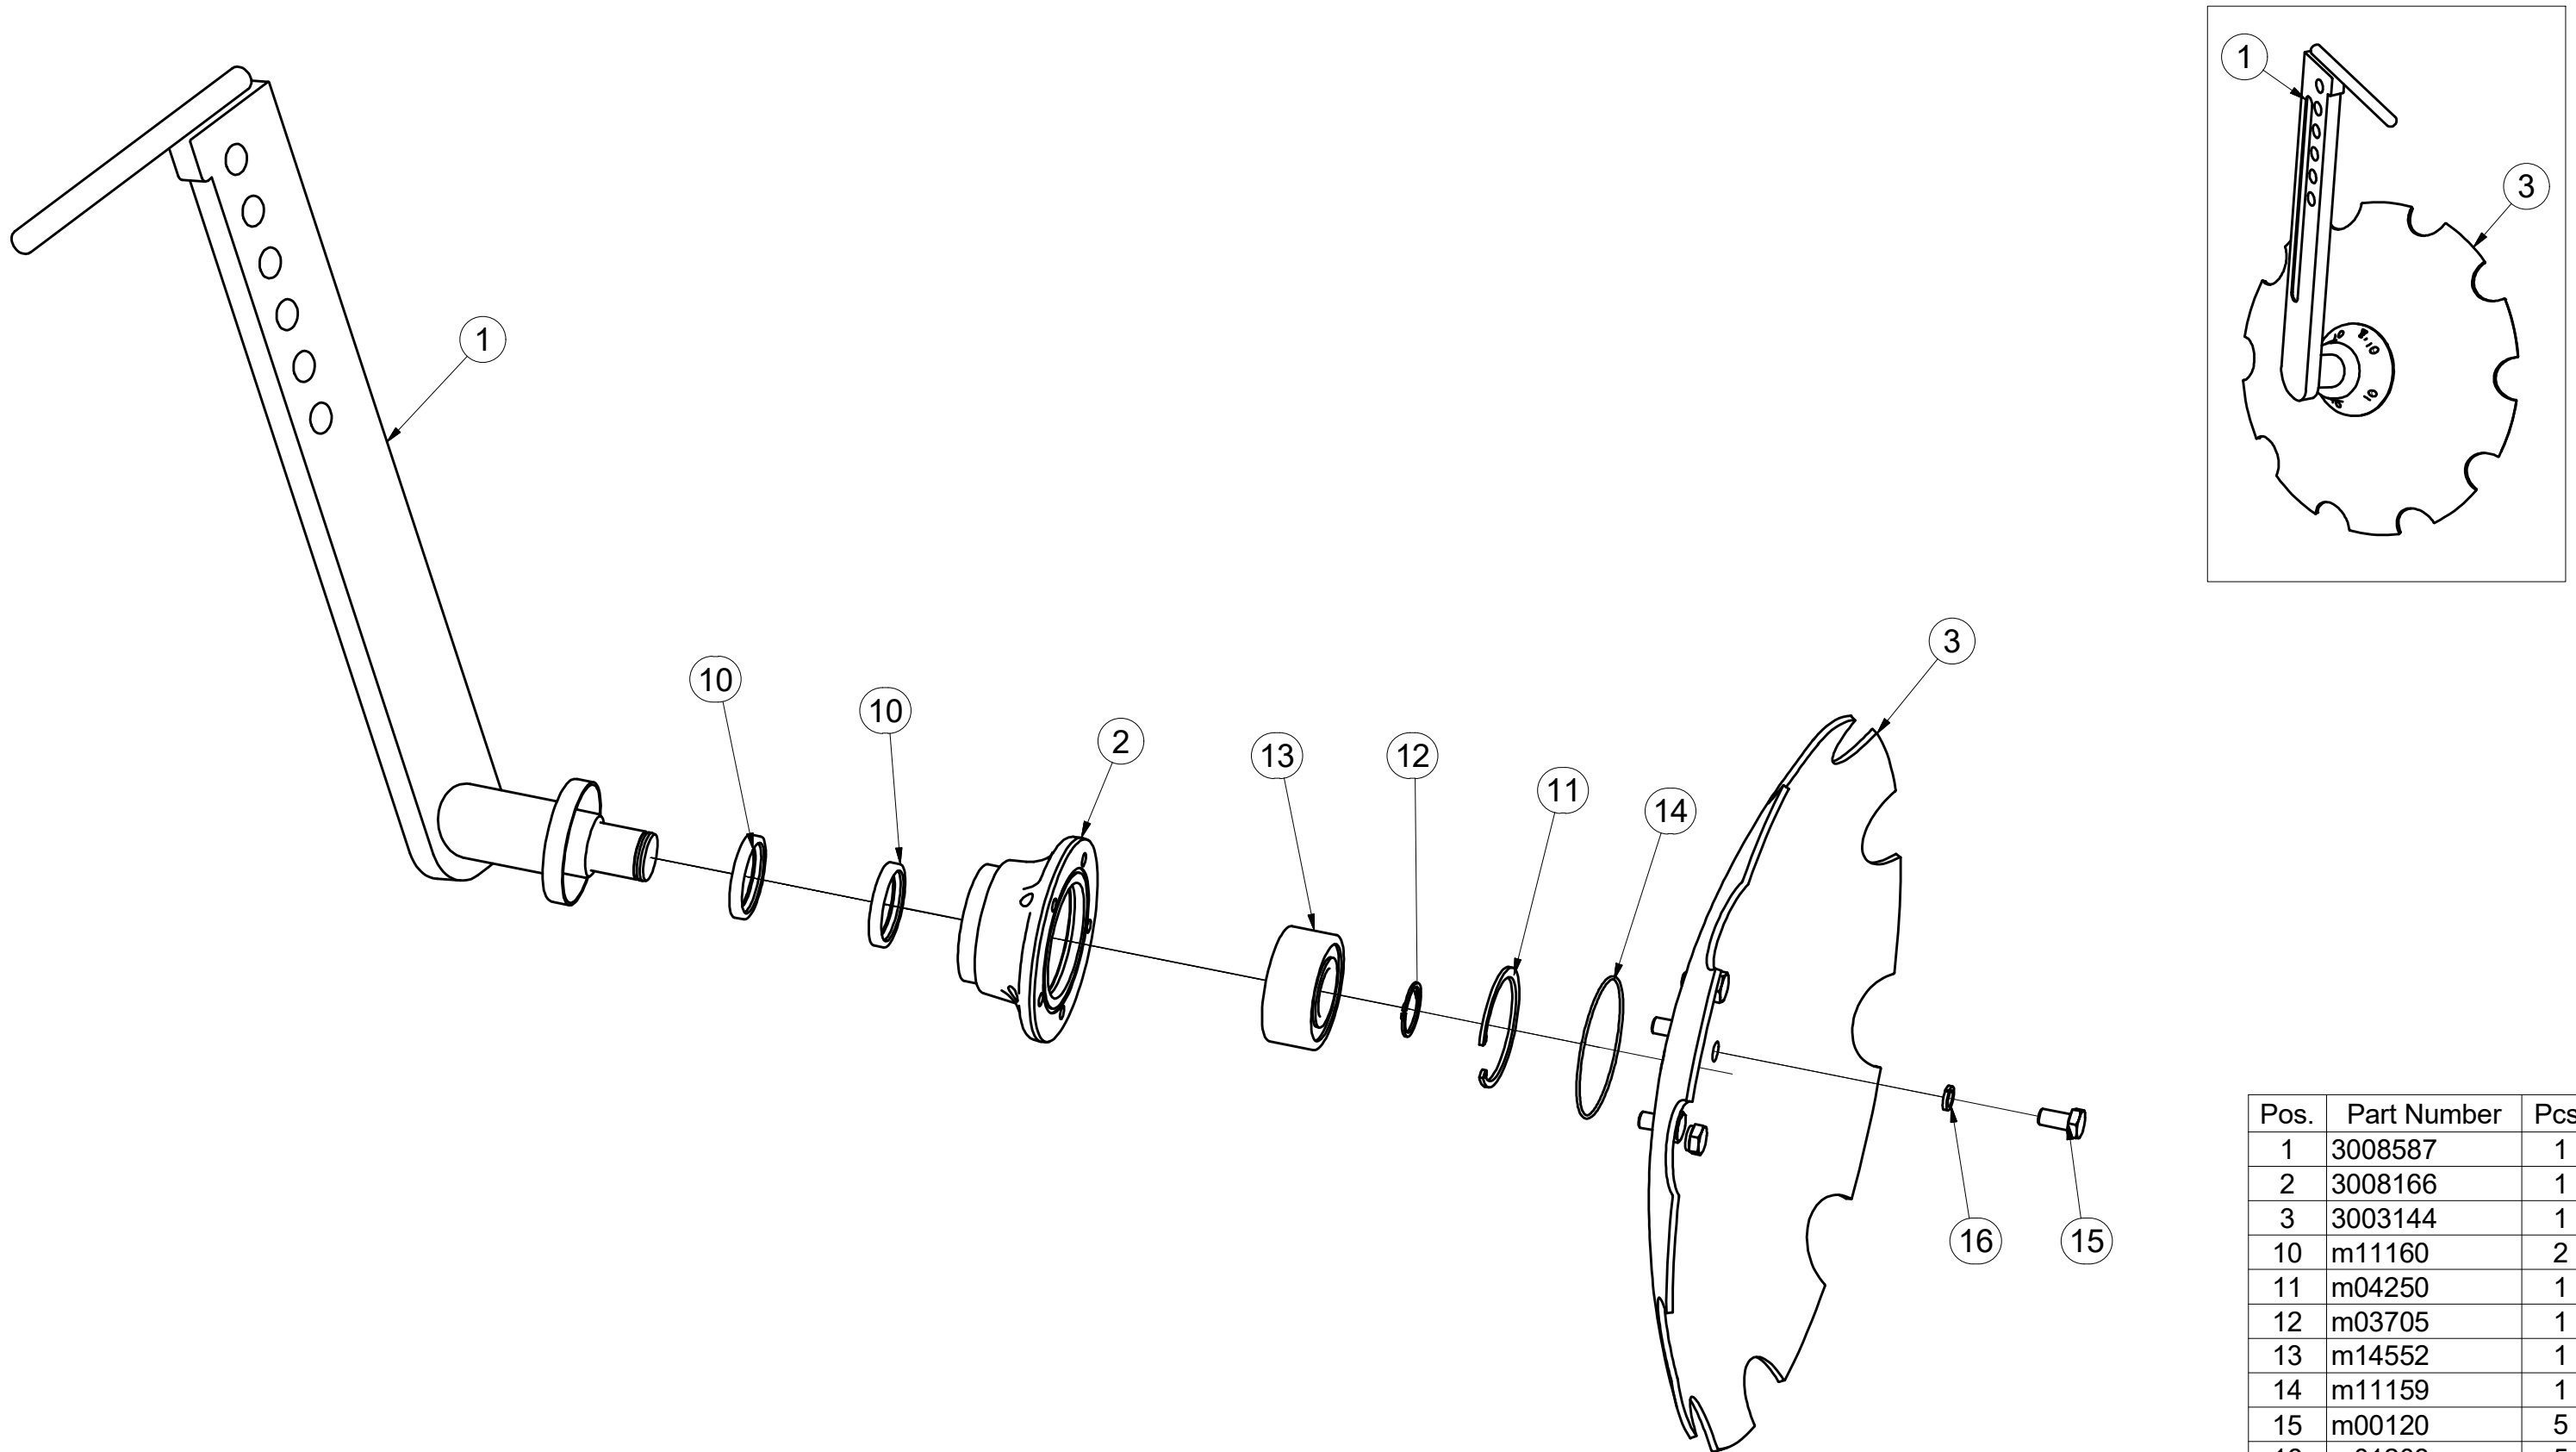

CZ DISK LEVÝ
D SCHEIBE, LINKE
F DISQUE GAUCHE

GB LEFT DISC
RU ДИСК ЛЕВЫЙ
PL TALERZ LEWY

3008586

Pos.	Part Number	Pcs.
1	3008587	1
2	3008166	1
3	3003144	1
10	m11160	2
11	m04250	1
12	m03705	1
13	m14552	1
14	m11159	1
15	m00120	5
16	m01208	5