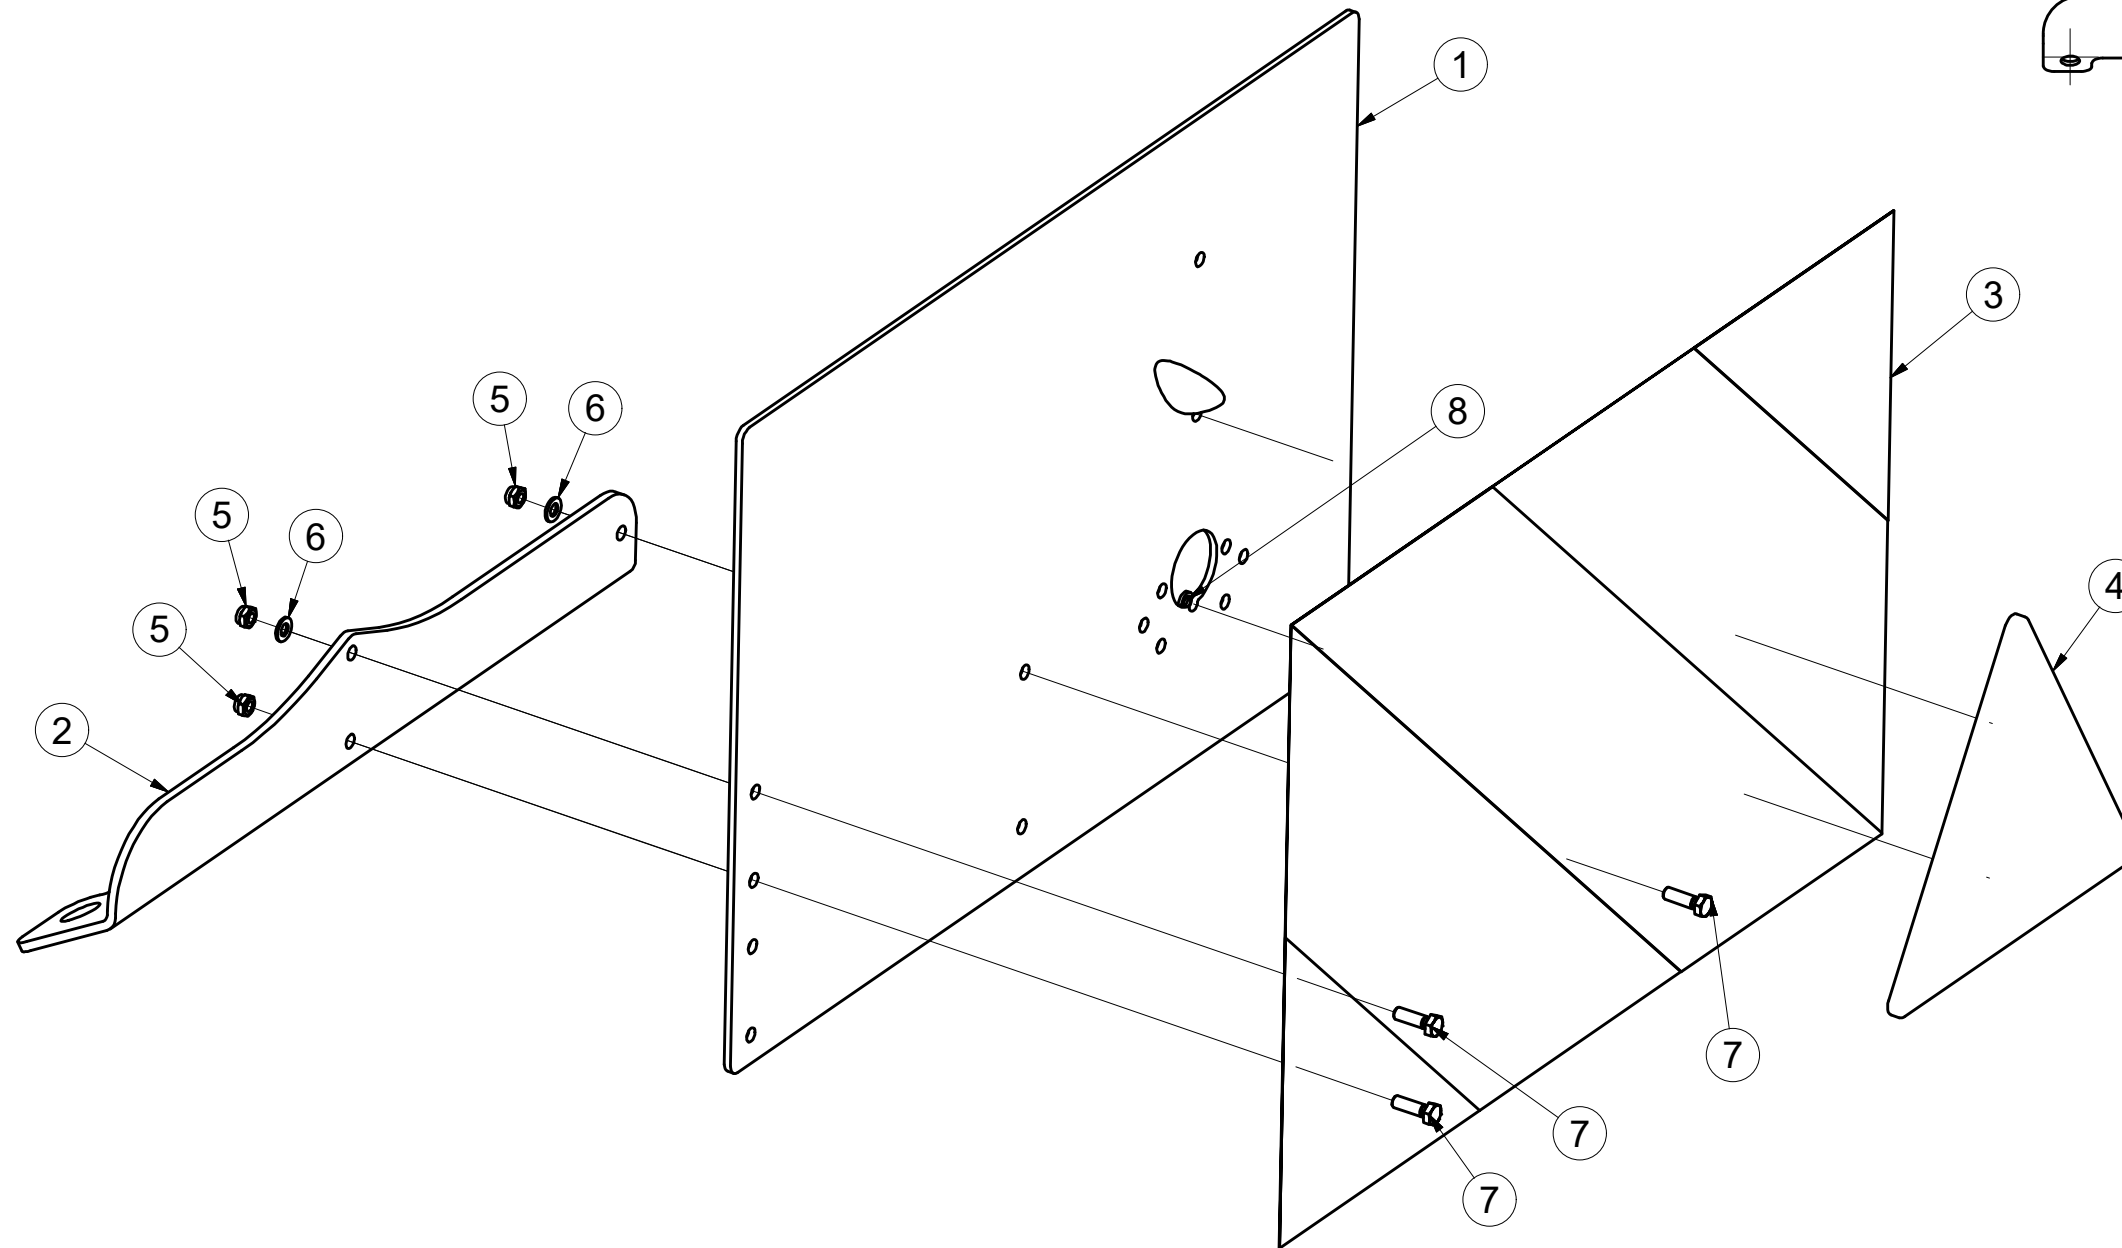

ⒸZ TERČ ZADNÍ PRAVÝ

Ⓓ SCHILD, HINTERES, RECHTES

Ⓕ CIBLE ARRIÈRE DROITE

ⒼB RIGHT REAR DISC

ⒺЩИТОК ЗАДНИЙ ПРАВЫЙ

ⒽL TARCZA TYLNA PRAWA

3003374

Pos.	Part Number	Pcs.
1	4010667	1
2	4006363	1
3	m12619	1
4	m02497	1
5	m06236	3
6	m04164	3
7	m06444	3
8	m01197	2