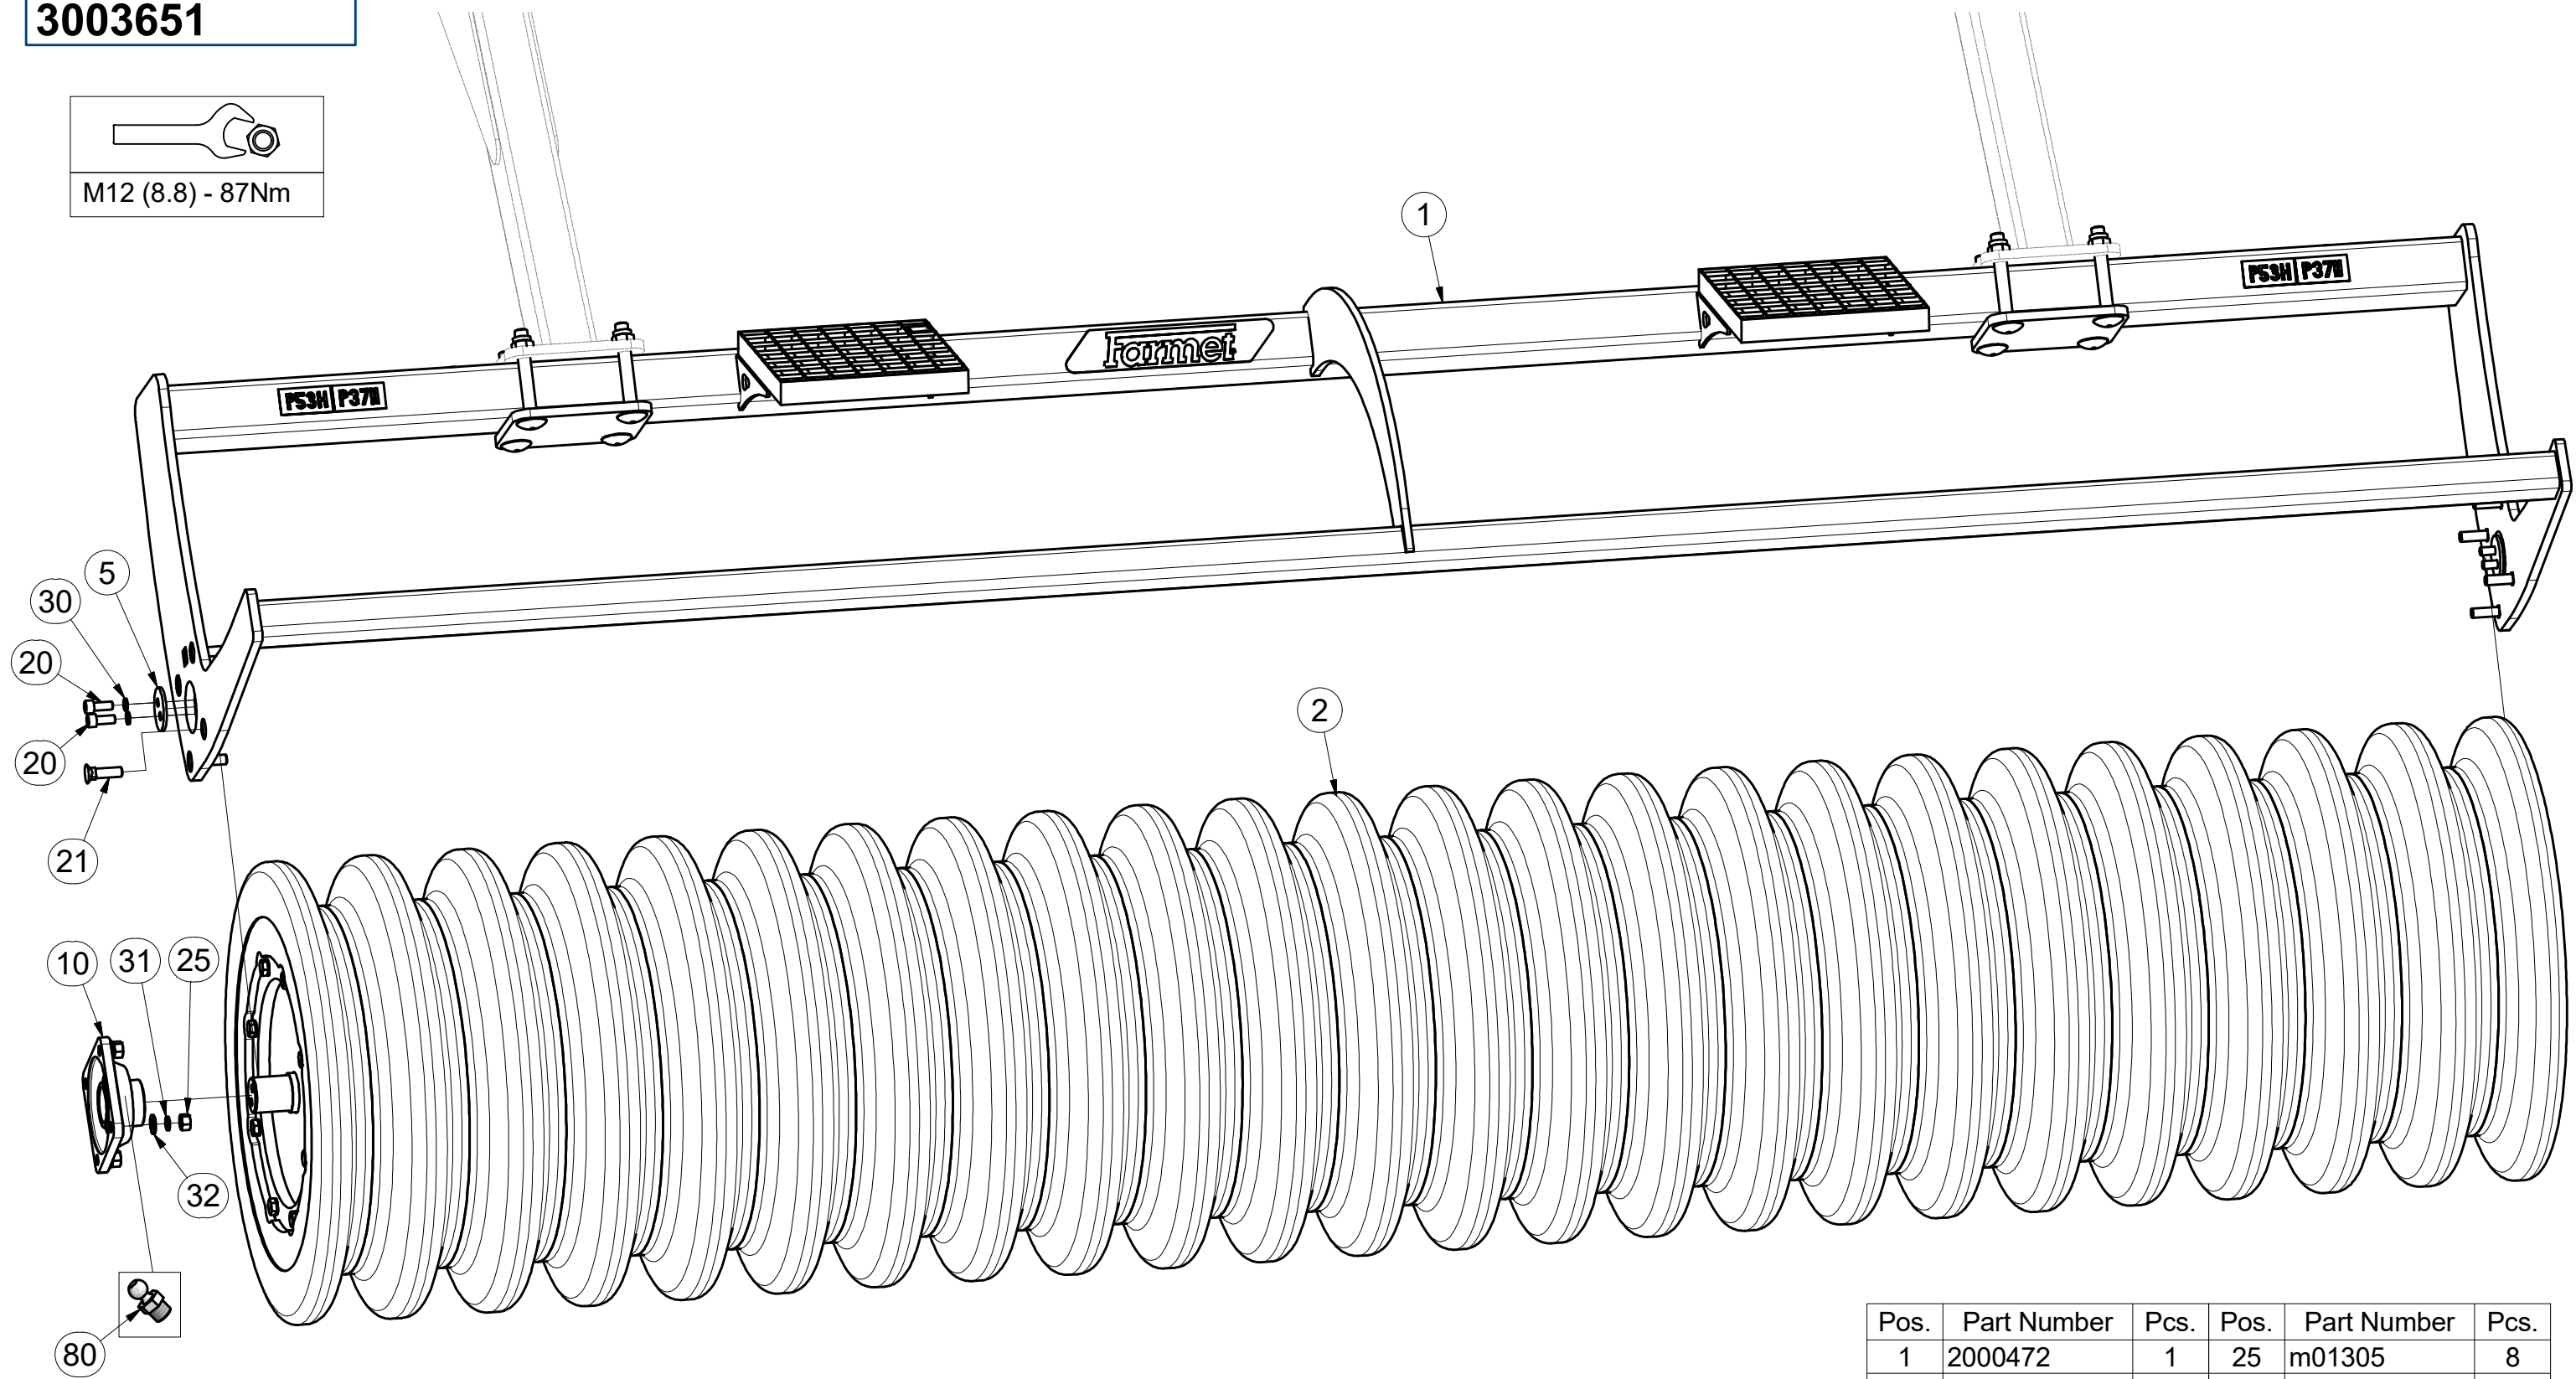

CZ LTX VÁLEC
D LTXWALZE
F ROULEAU LTX

GB CENTRAL LTX
RU LTX KATOK
PL WAŁ

3003651

Pos.	Part Number	Pcs.	Pos.	Part Number	Pcs.
1	2000472	1	25	m01305	8
2	3003804	1	30	m01208	4
5	4006554	2	31	m03988	8
10	m13082	2	32	m01214	54
20	m04249	4	80	m09878	2
21	m03519	8