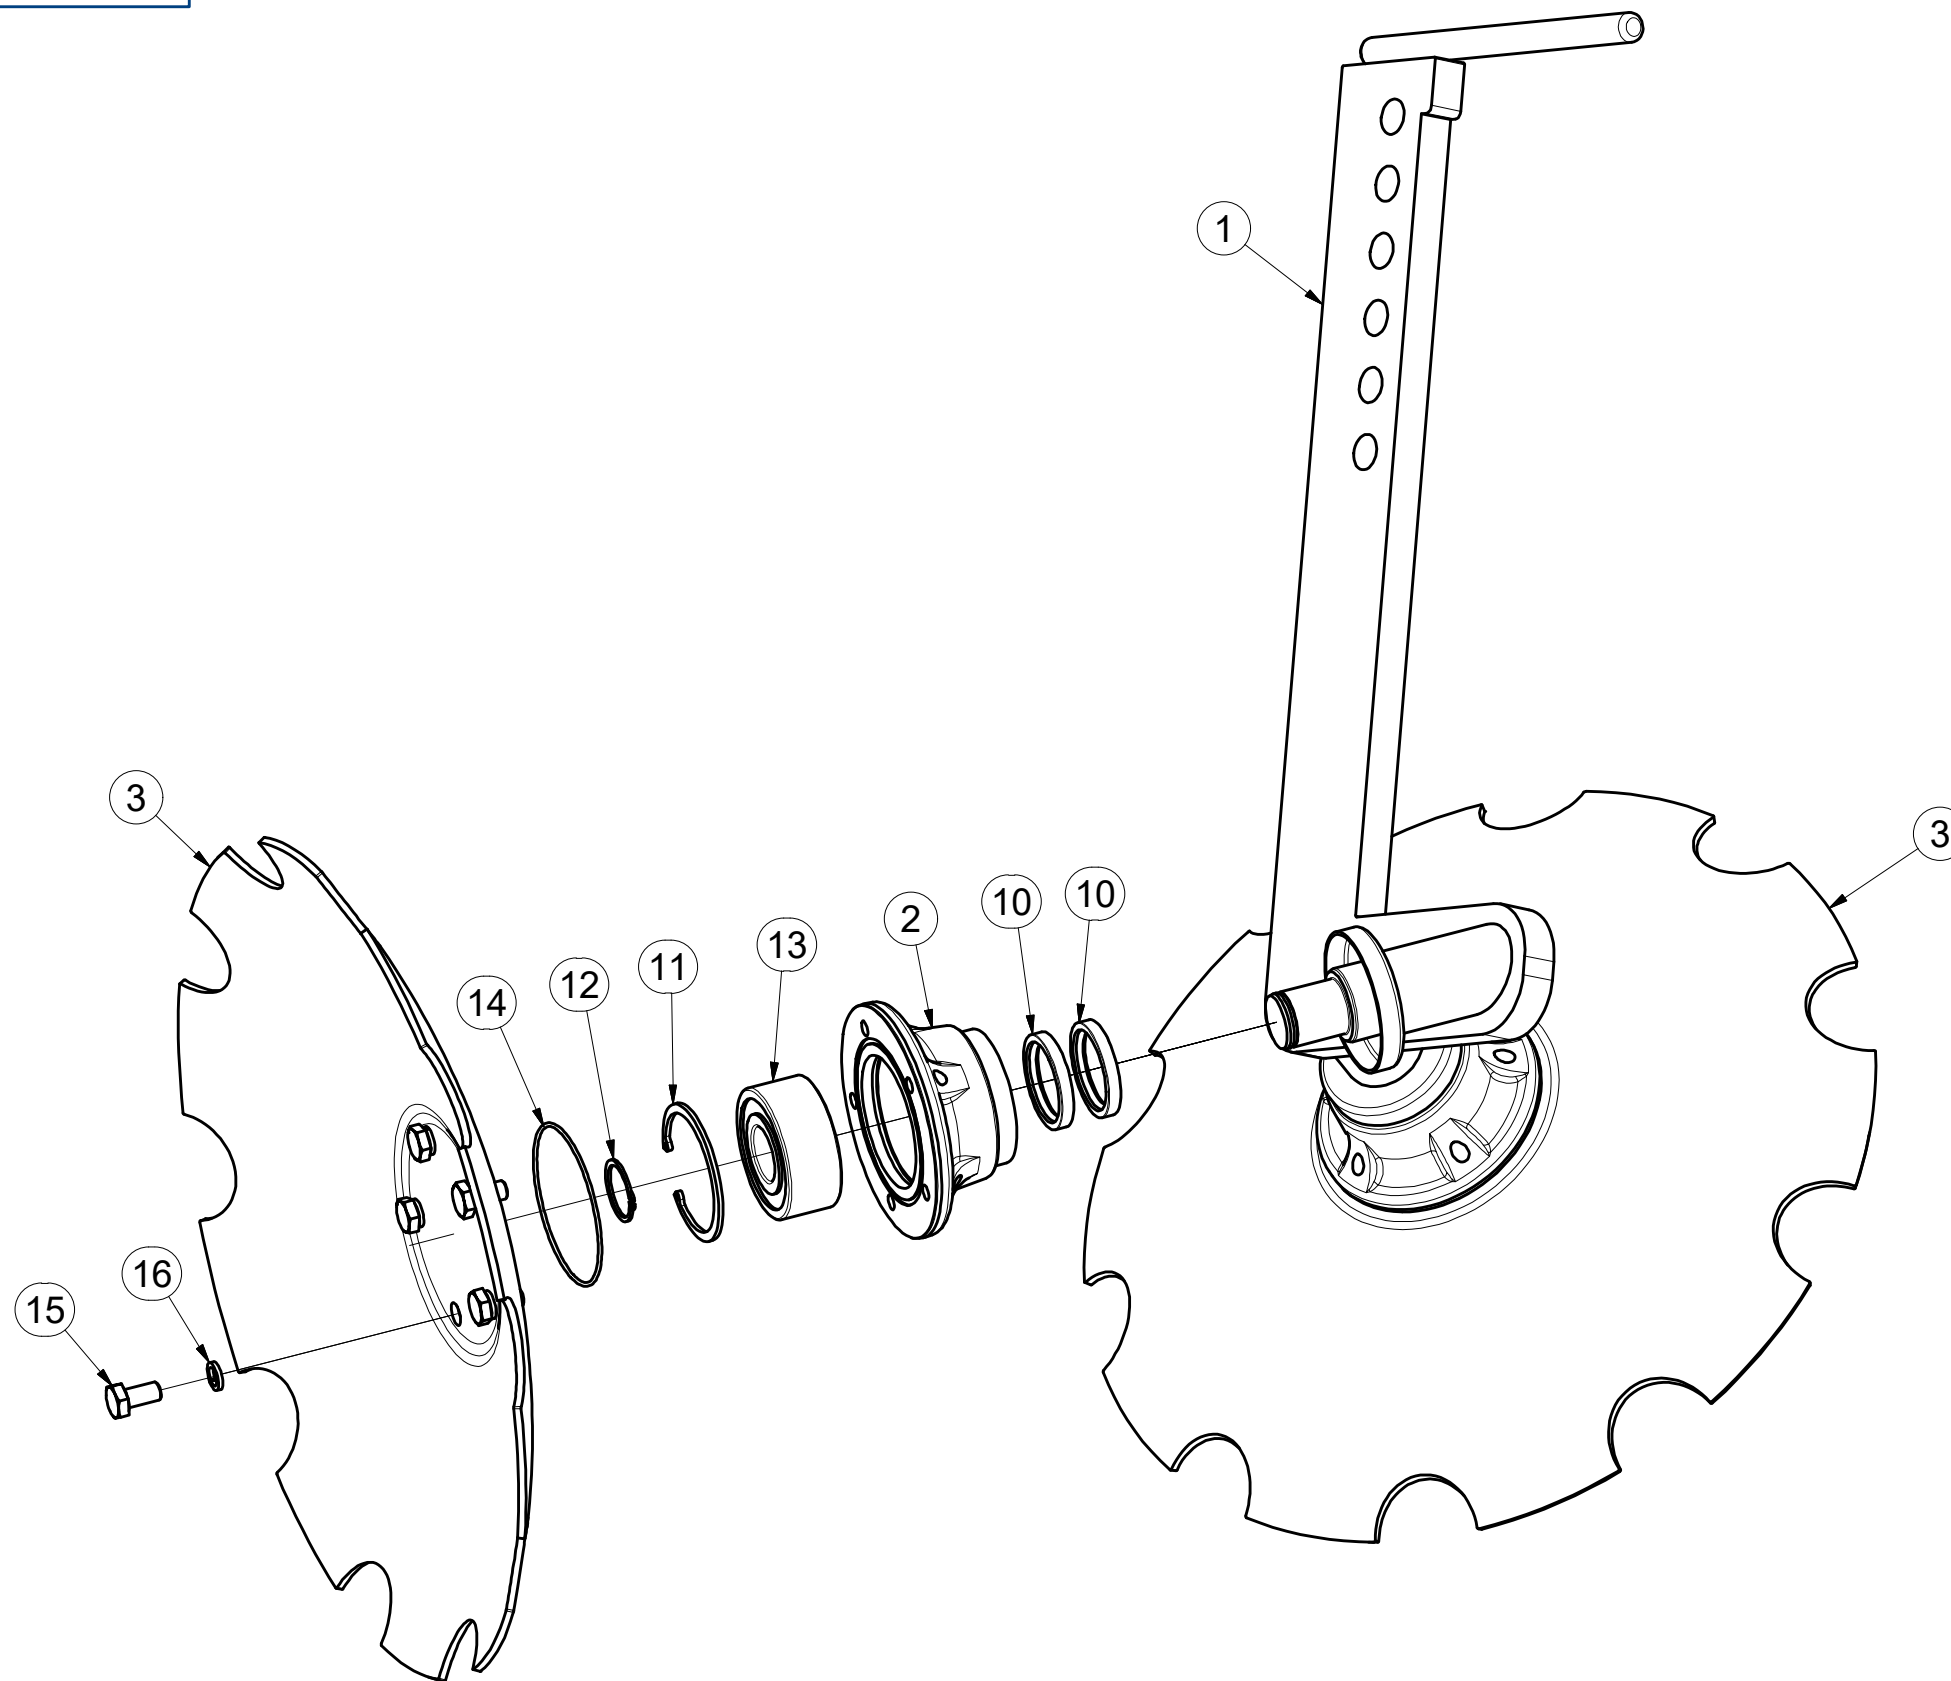

CZ DVOJDISK
D DUPLEXSCHEIBE
F DISQUE DOUBLE

GB TWIN DISC
RU ДВОЙНОЙ ДИСК
PL TALERZ PODWÓJNY

Farmet

3008584

Pos.	Part Number	Pcs.
1	3008585	1
2	3008166	2
3	3003144	2
10	m11160	4
11	m04250	2
12	m03705	2
13	m14552	2
14	m11159	2
15	m00120	10
16	m01208	10