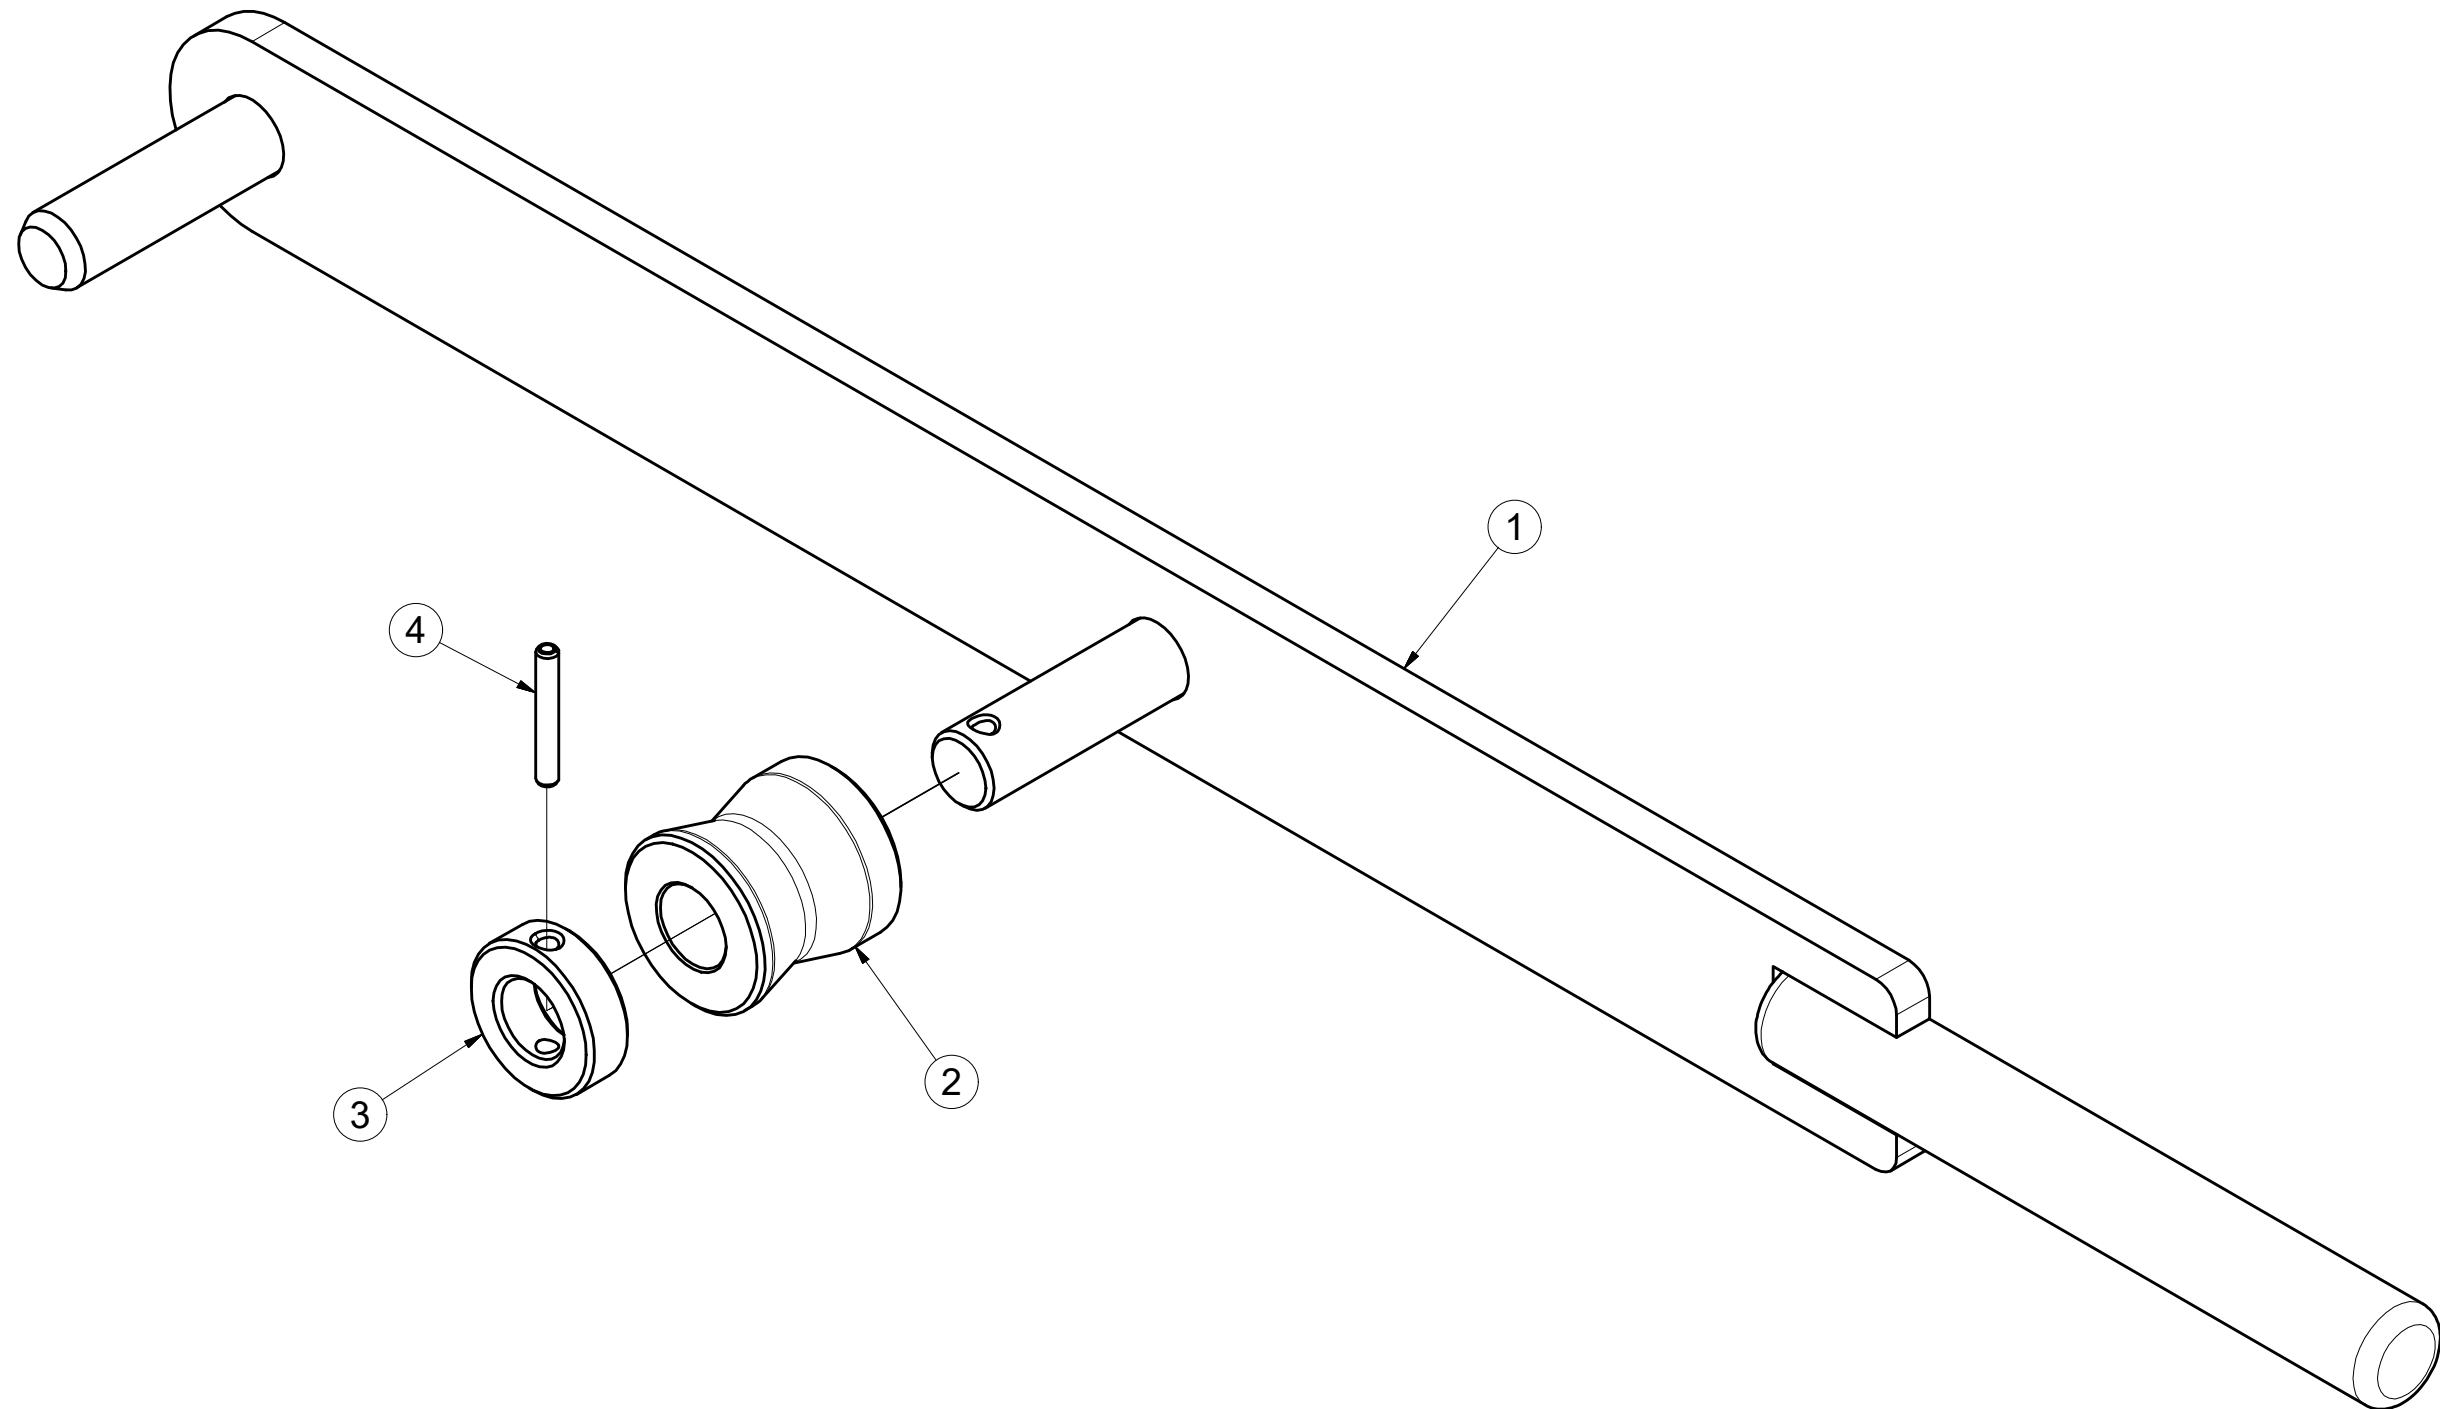

Ⓒ PÁKA NASTAVENÍ

Ⓓ POSITIONIERUNGSHABEL

Ⓕ LEVIER DE RÉGLAGE

3003304

Ⓖ SETTING LEVER

Ⓡ РЫЧАГ НАСТРОЙКИ

Ⓢ DŹWIGNIA USTAWCZA

Farmet