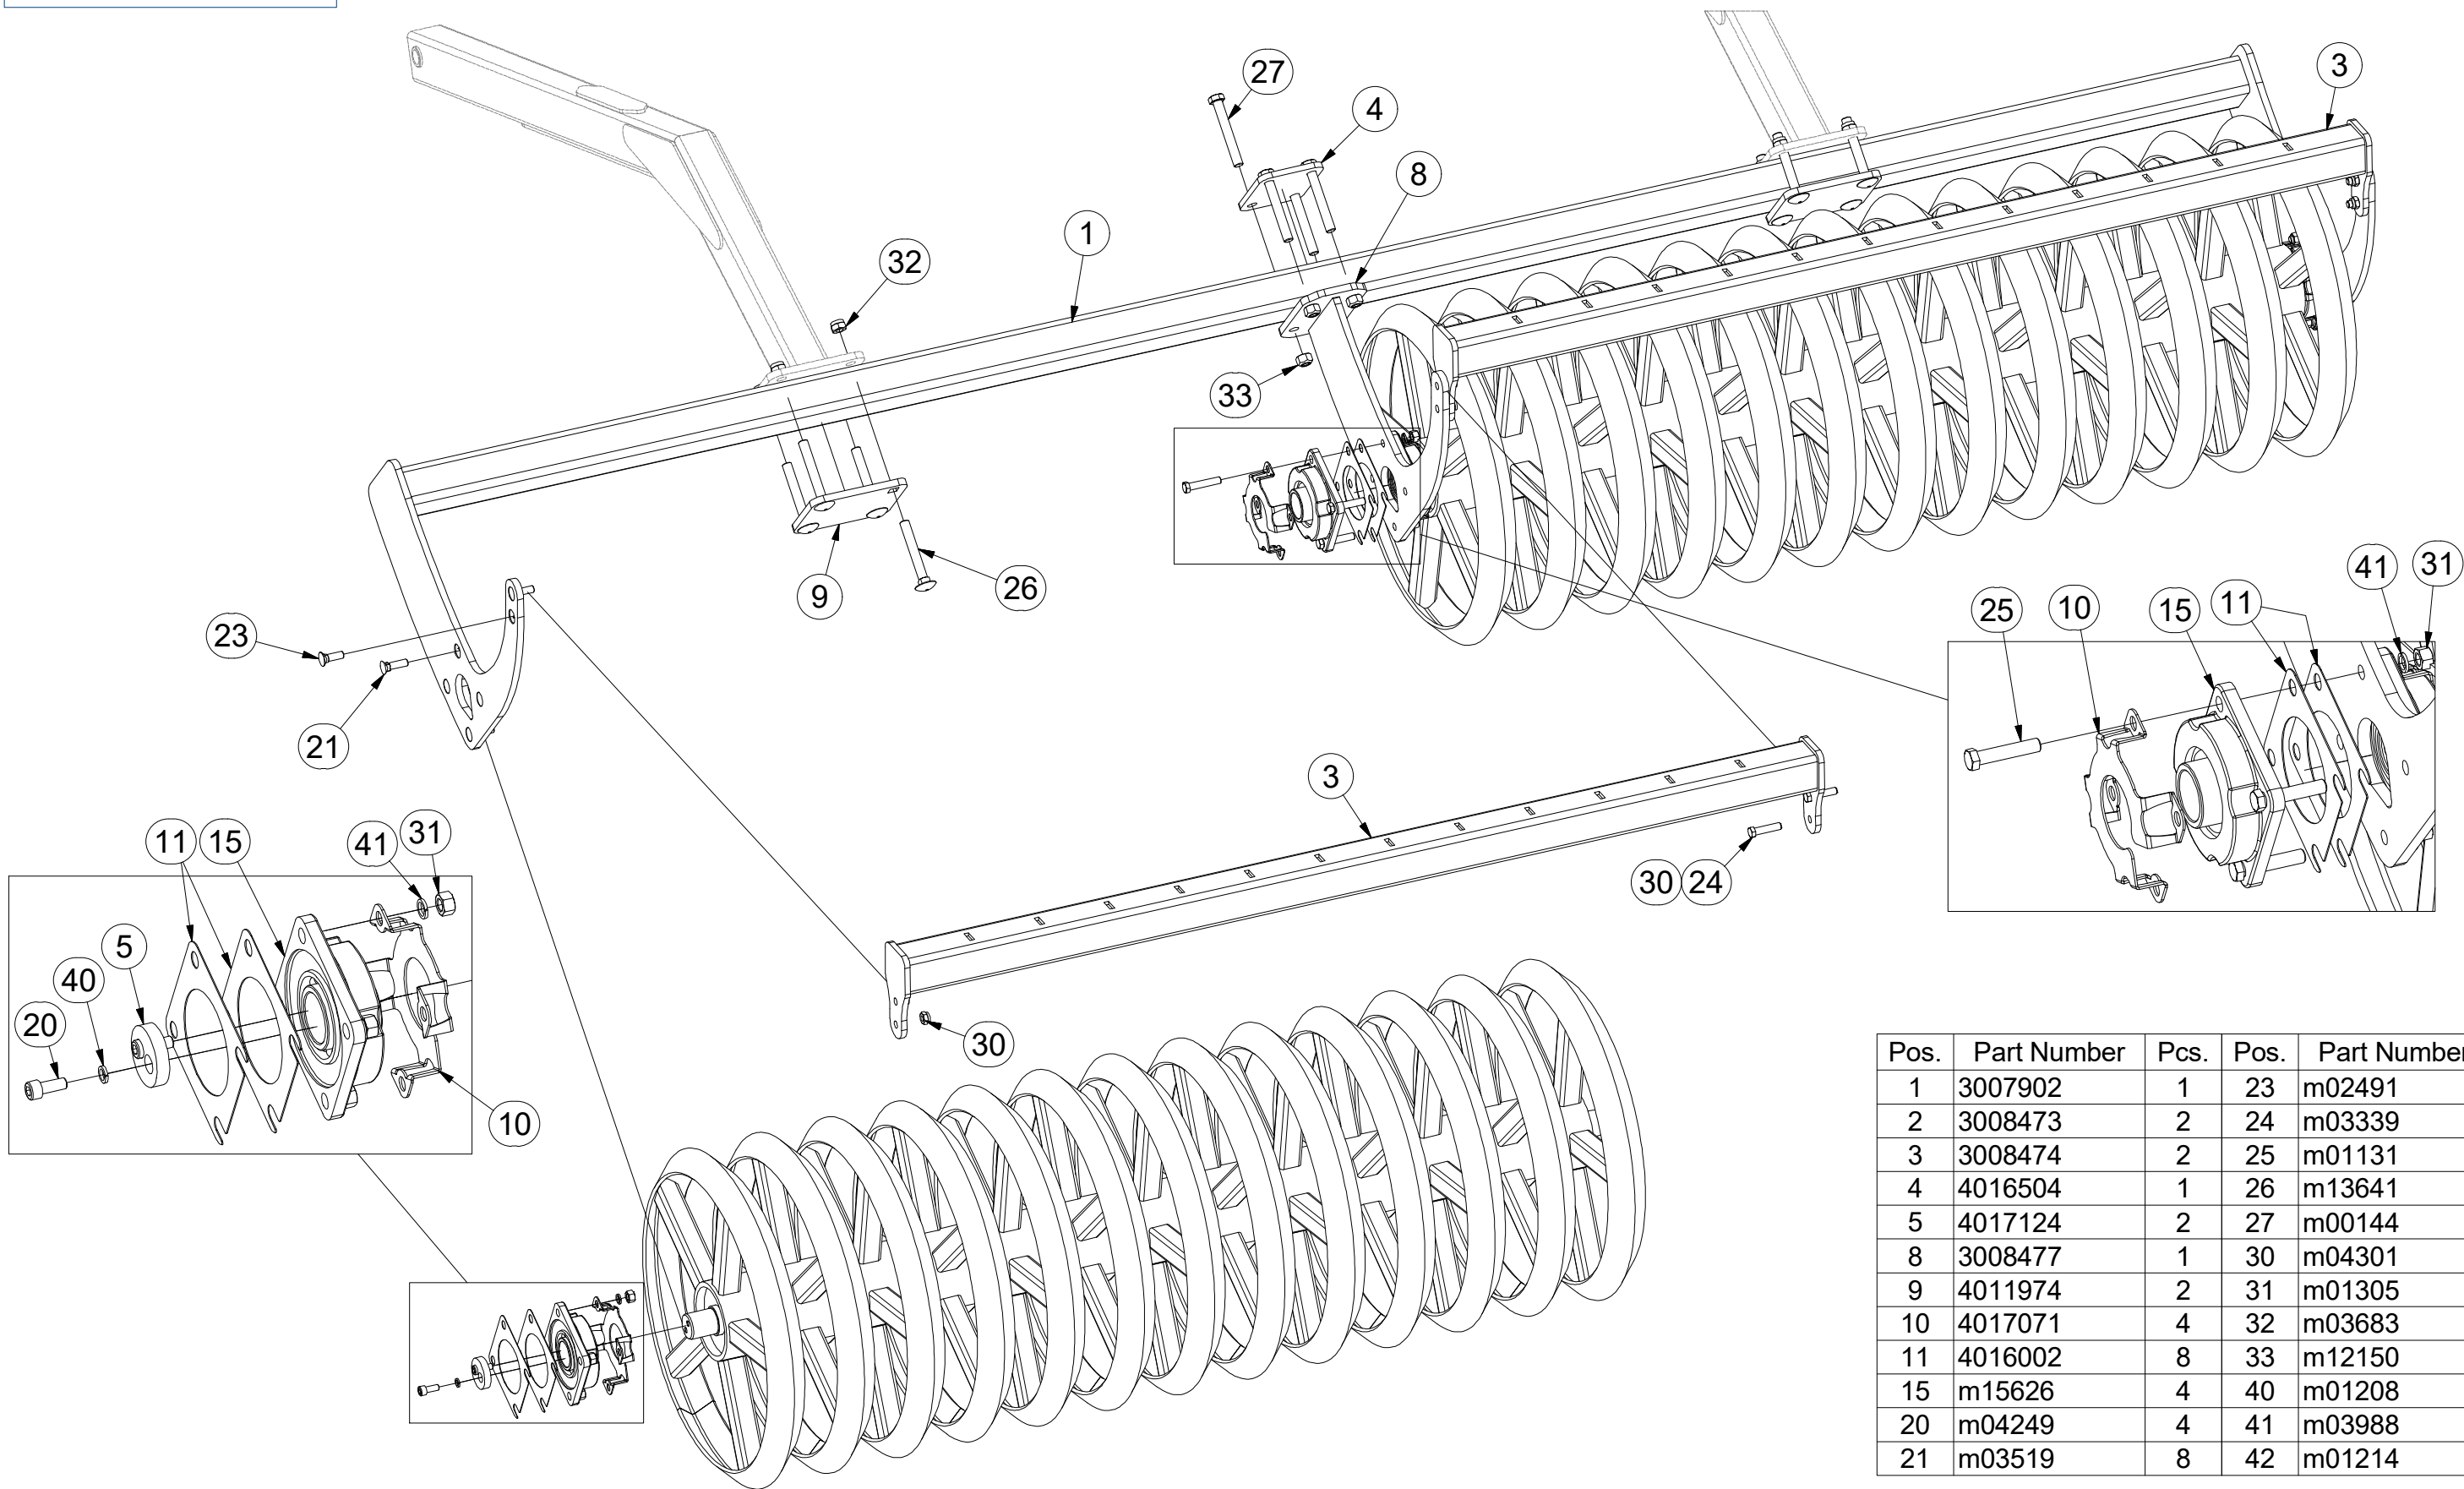

CZ VÁLEC
D WALZE
F ROULEAU

GB ROLLER
RU KATOK
PL WAŁ

3009214

Pos.	Part Number	Pcs.	Pos.	Part Number	Pcs.
1	3007902	1	23	m02491	4
2	3008473	2	24	m03339	2
3	3008474	2	25	m01131	4
4	4016504	1	26	m13641	8
5	4017124	2	27	m00144	4
8	3008477	1	30	m04301	30
9	4011974	2	31	m01305	12
10	4017071	4	32	m03683	8
11	4016002	8	33	m12150	4
15	m15626	4	40	m01208	4
20	m04249	4	41	m03988	12
21	m03519	8	42	m01214	24