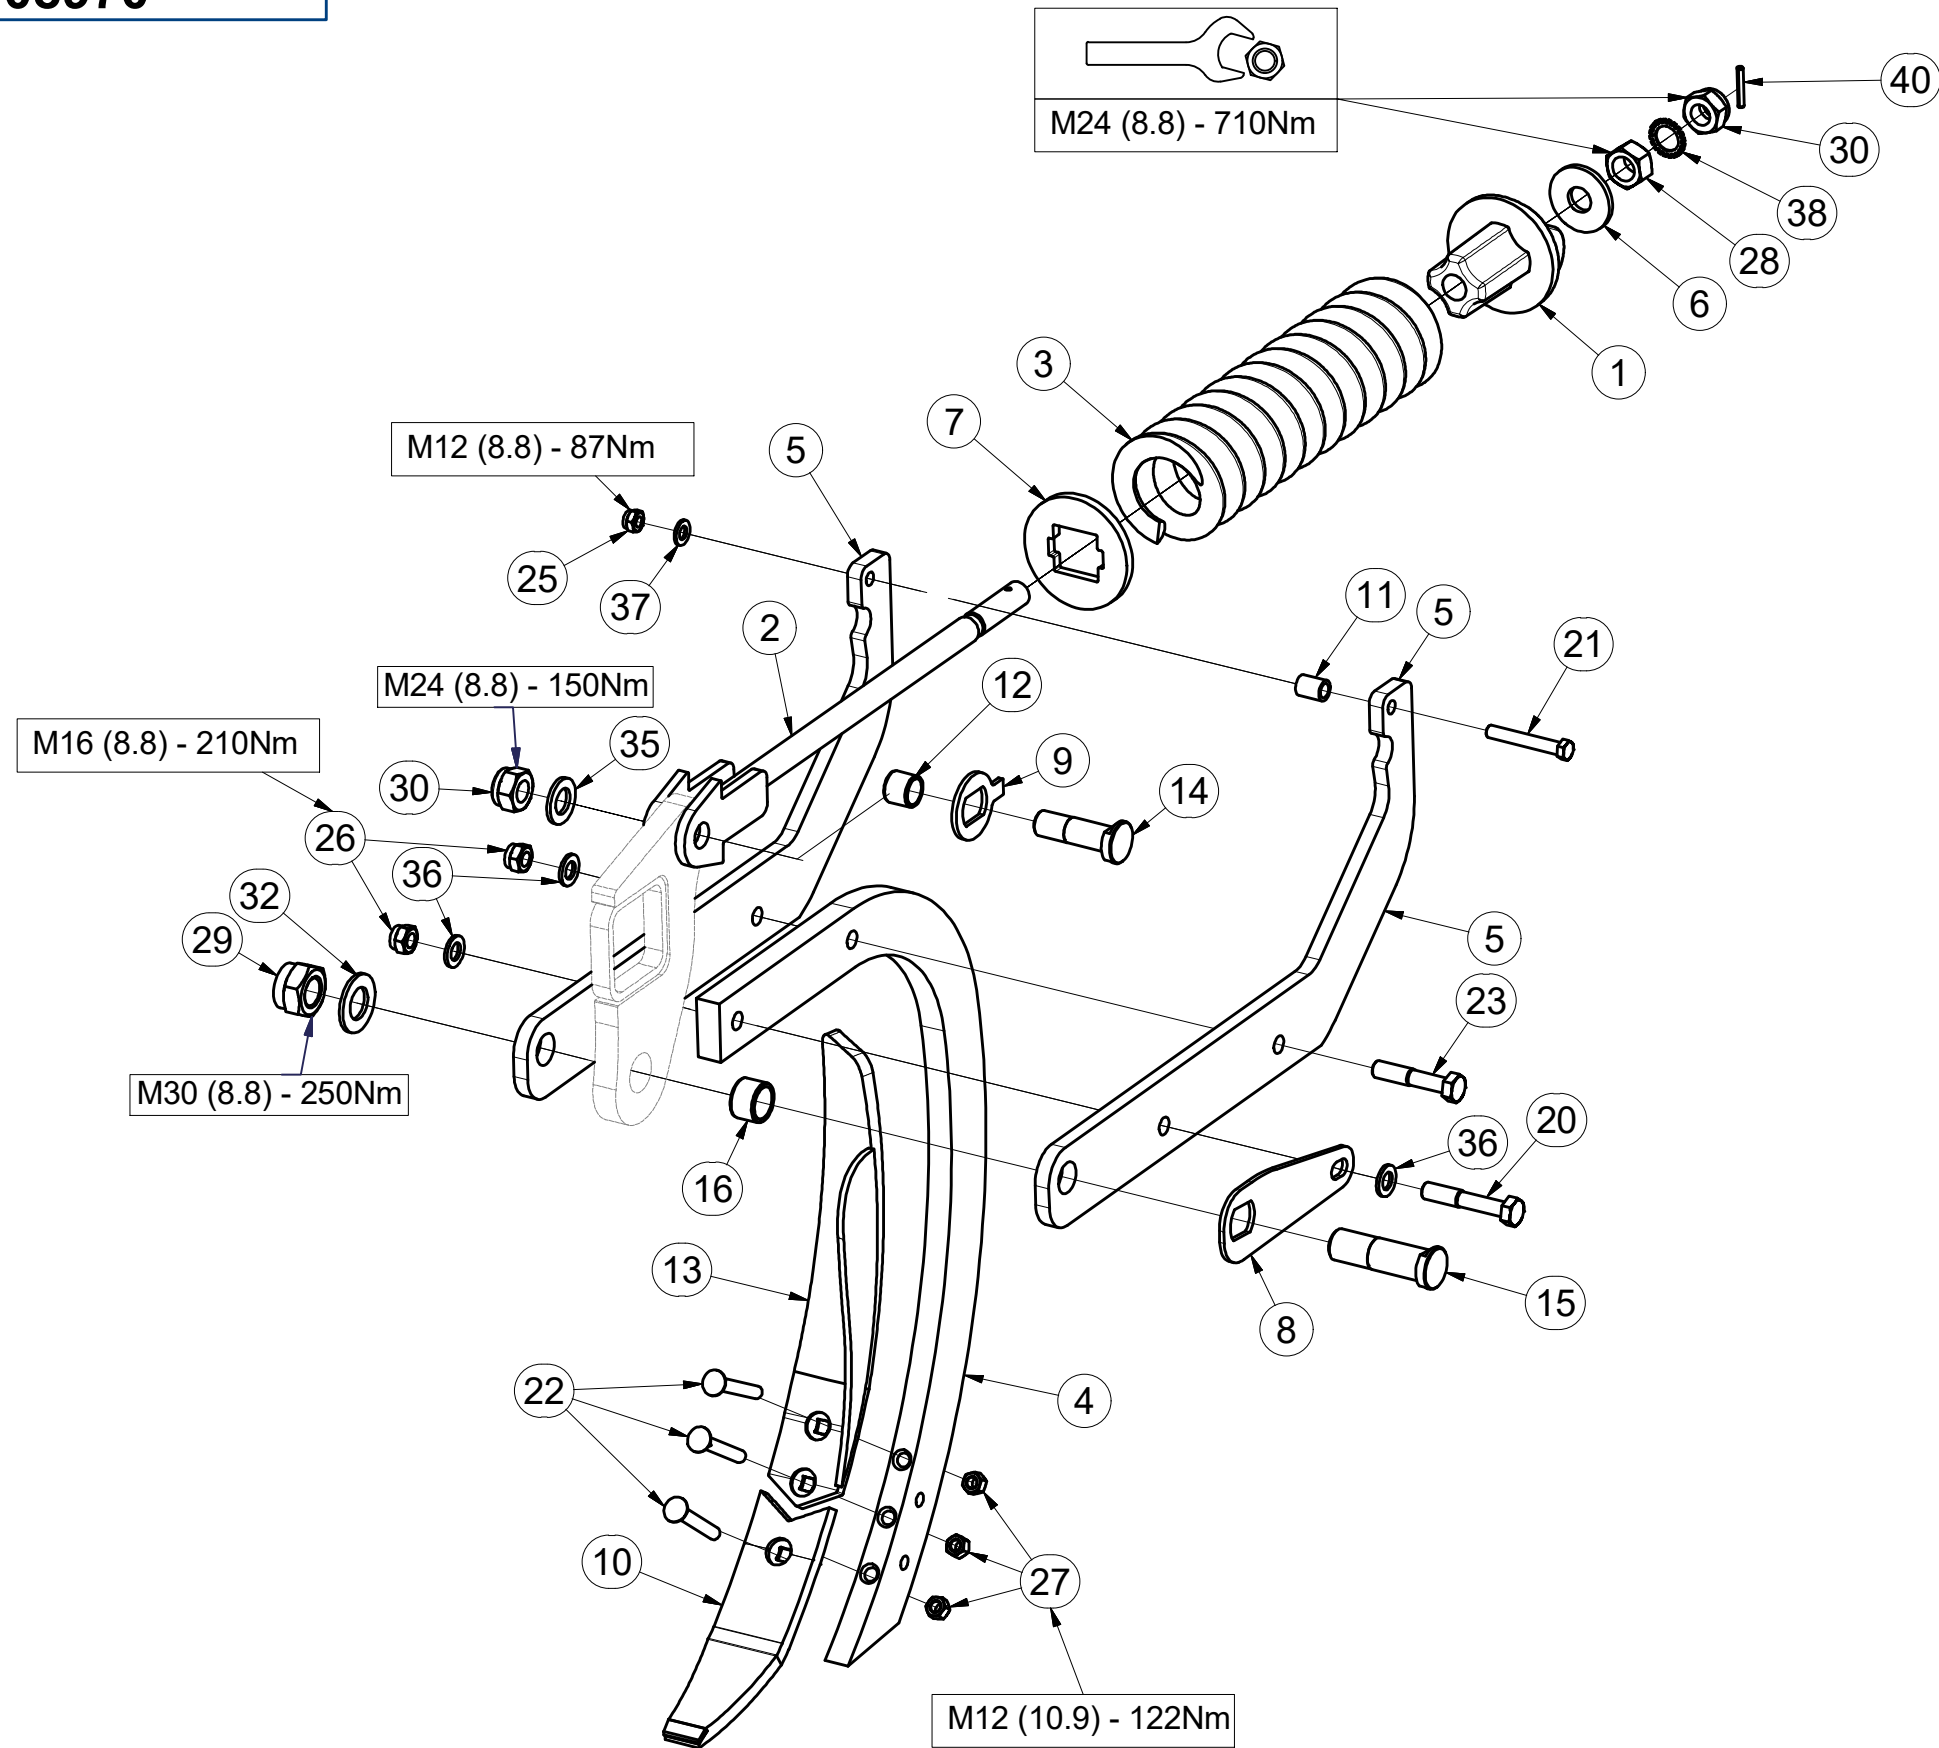

Ⓒ JIŠTĚNÍ LEVÉ - DEFLEKTOR

Ⓓ SICHERUNG LINKE - DEFLEKTOR

Ⓕ PROTECTION GAUCHE - DÉFLECTEUR

Ⓖ LEFT PROTECTION - DEFLECTOR

Ⓡ ПРЕДОХРАНЕНИЕ ЛЕВОЕ - ДЕФЛЕКТОР

Ⓟ ZABEZPIECZENIE LEWE - DEFLEKTOR

3008970

Pos.	Part Number	Pcs.	Pos.	Part Number	Pcs.
1	4003691	1	20	m03215	1
2	3002198	1	21	m07787	1
3	m08022	1	22	m08764	3
4	9002430	1	23	m03767	1
5	3002194	2	25	m04301	1
6	4003544	1	26	m03683	2
7	4003539	1	27	m10439	3
8	4003688	1	28	m01308	1
9	4003687	1	29	m08036	1
10	4005271	1	30	m07147	2
11	9001720	1	32	m02866	1
12	m15981	1	35	m03718	1
13	4005378	1	36	m01219	3
14	4003685	1	37	m01214	1
15	4003686	1	38	m08765	1
16	m15982	1	40	m07048	1