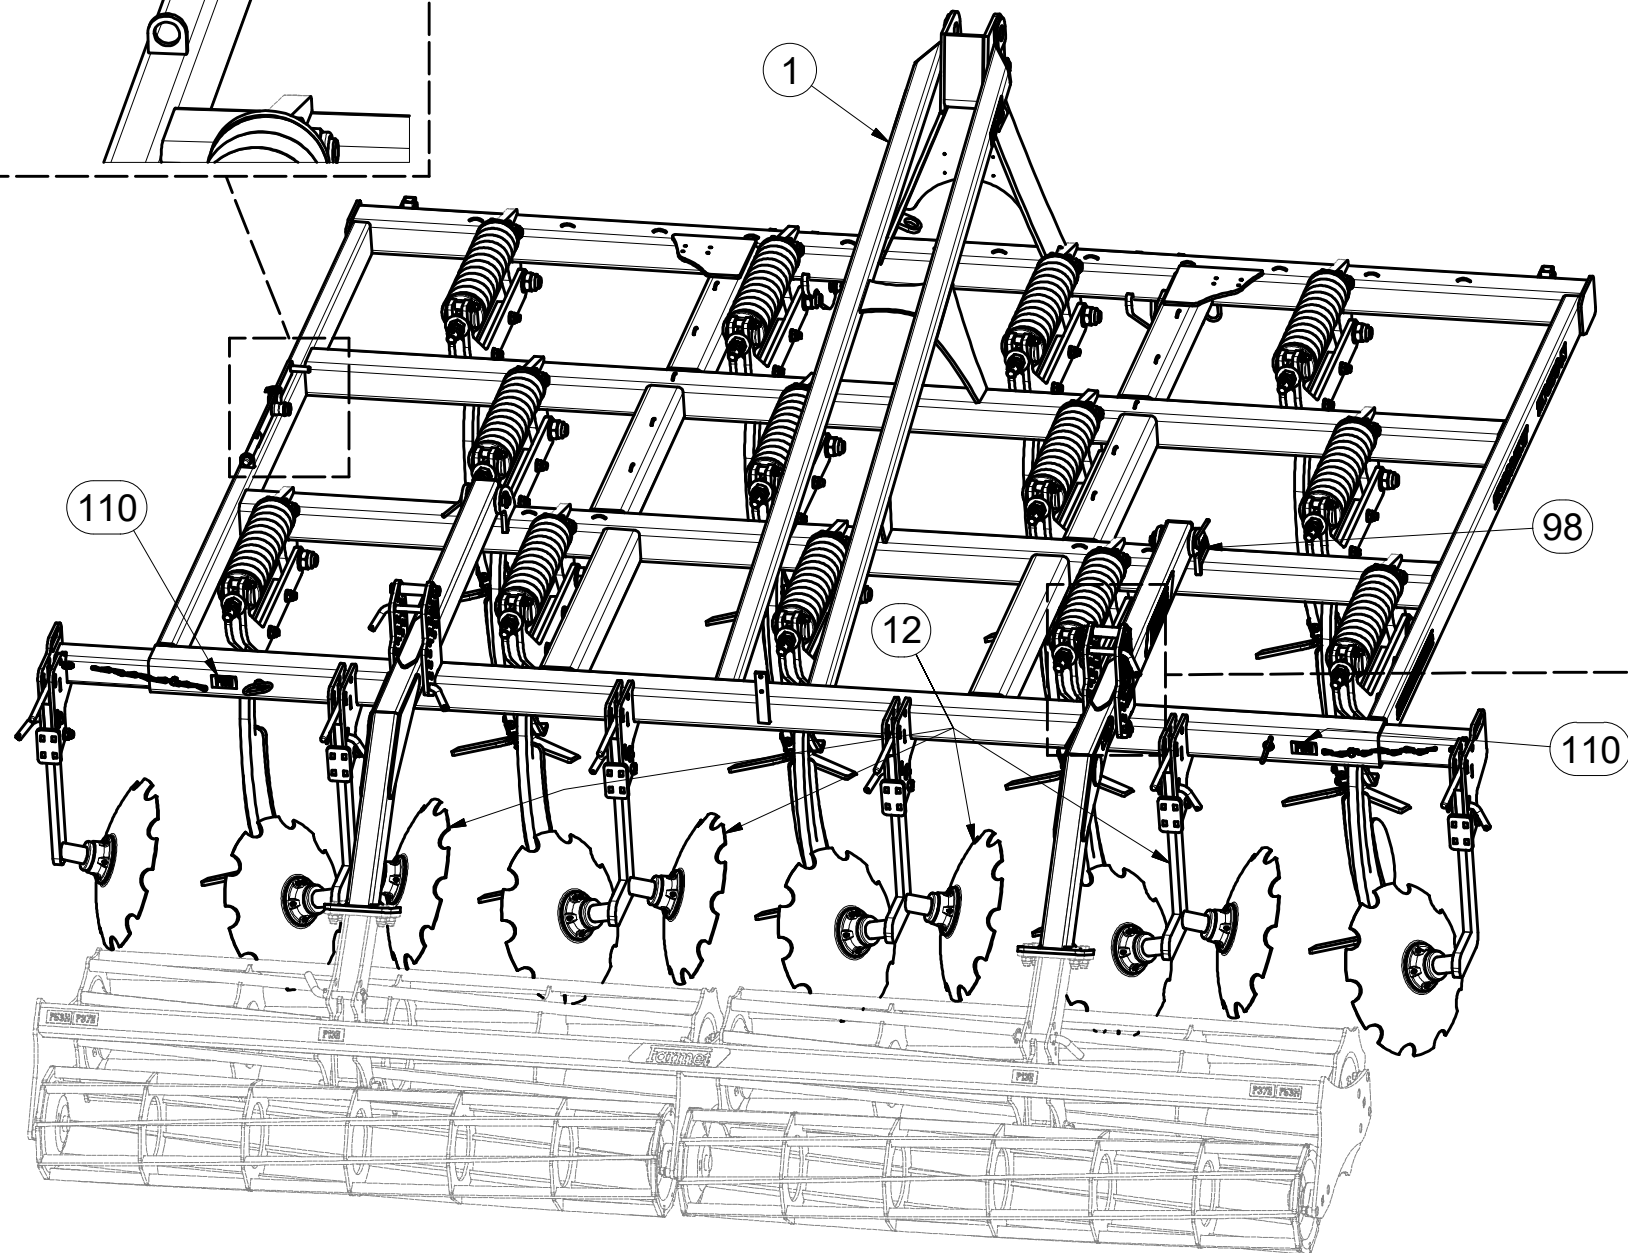

Ⓒ ZÁKLAD STROJE

Ⓓ UNTERBAU DER MASCHINE

Ⓕ BÂTI DE LA MACHINE

Ⓖ FOOTING OF THE MACHINE

Ⓡ ОСНОВАНИЕ МАШИНЫ

Ⓢ ПОДСТАВА MASZYNY

3008972

Pos.	Part Number	Pcs.
1	1000603	1
12	3008584	4
19	3003304	1
33	4000035	2
40	4005805	1
63	m00144	2
67	m03683	8
74	m01219	8
92	m10454	13
96	m08736	4
98	m04361	2
110	m04363	2