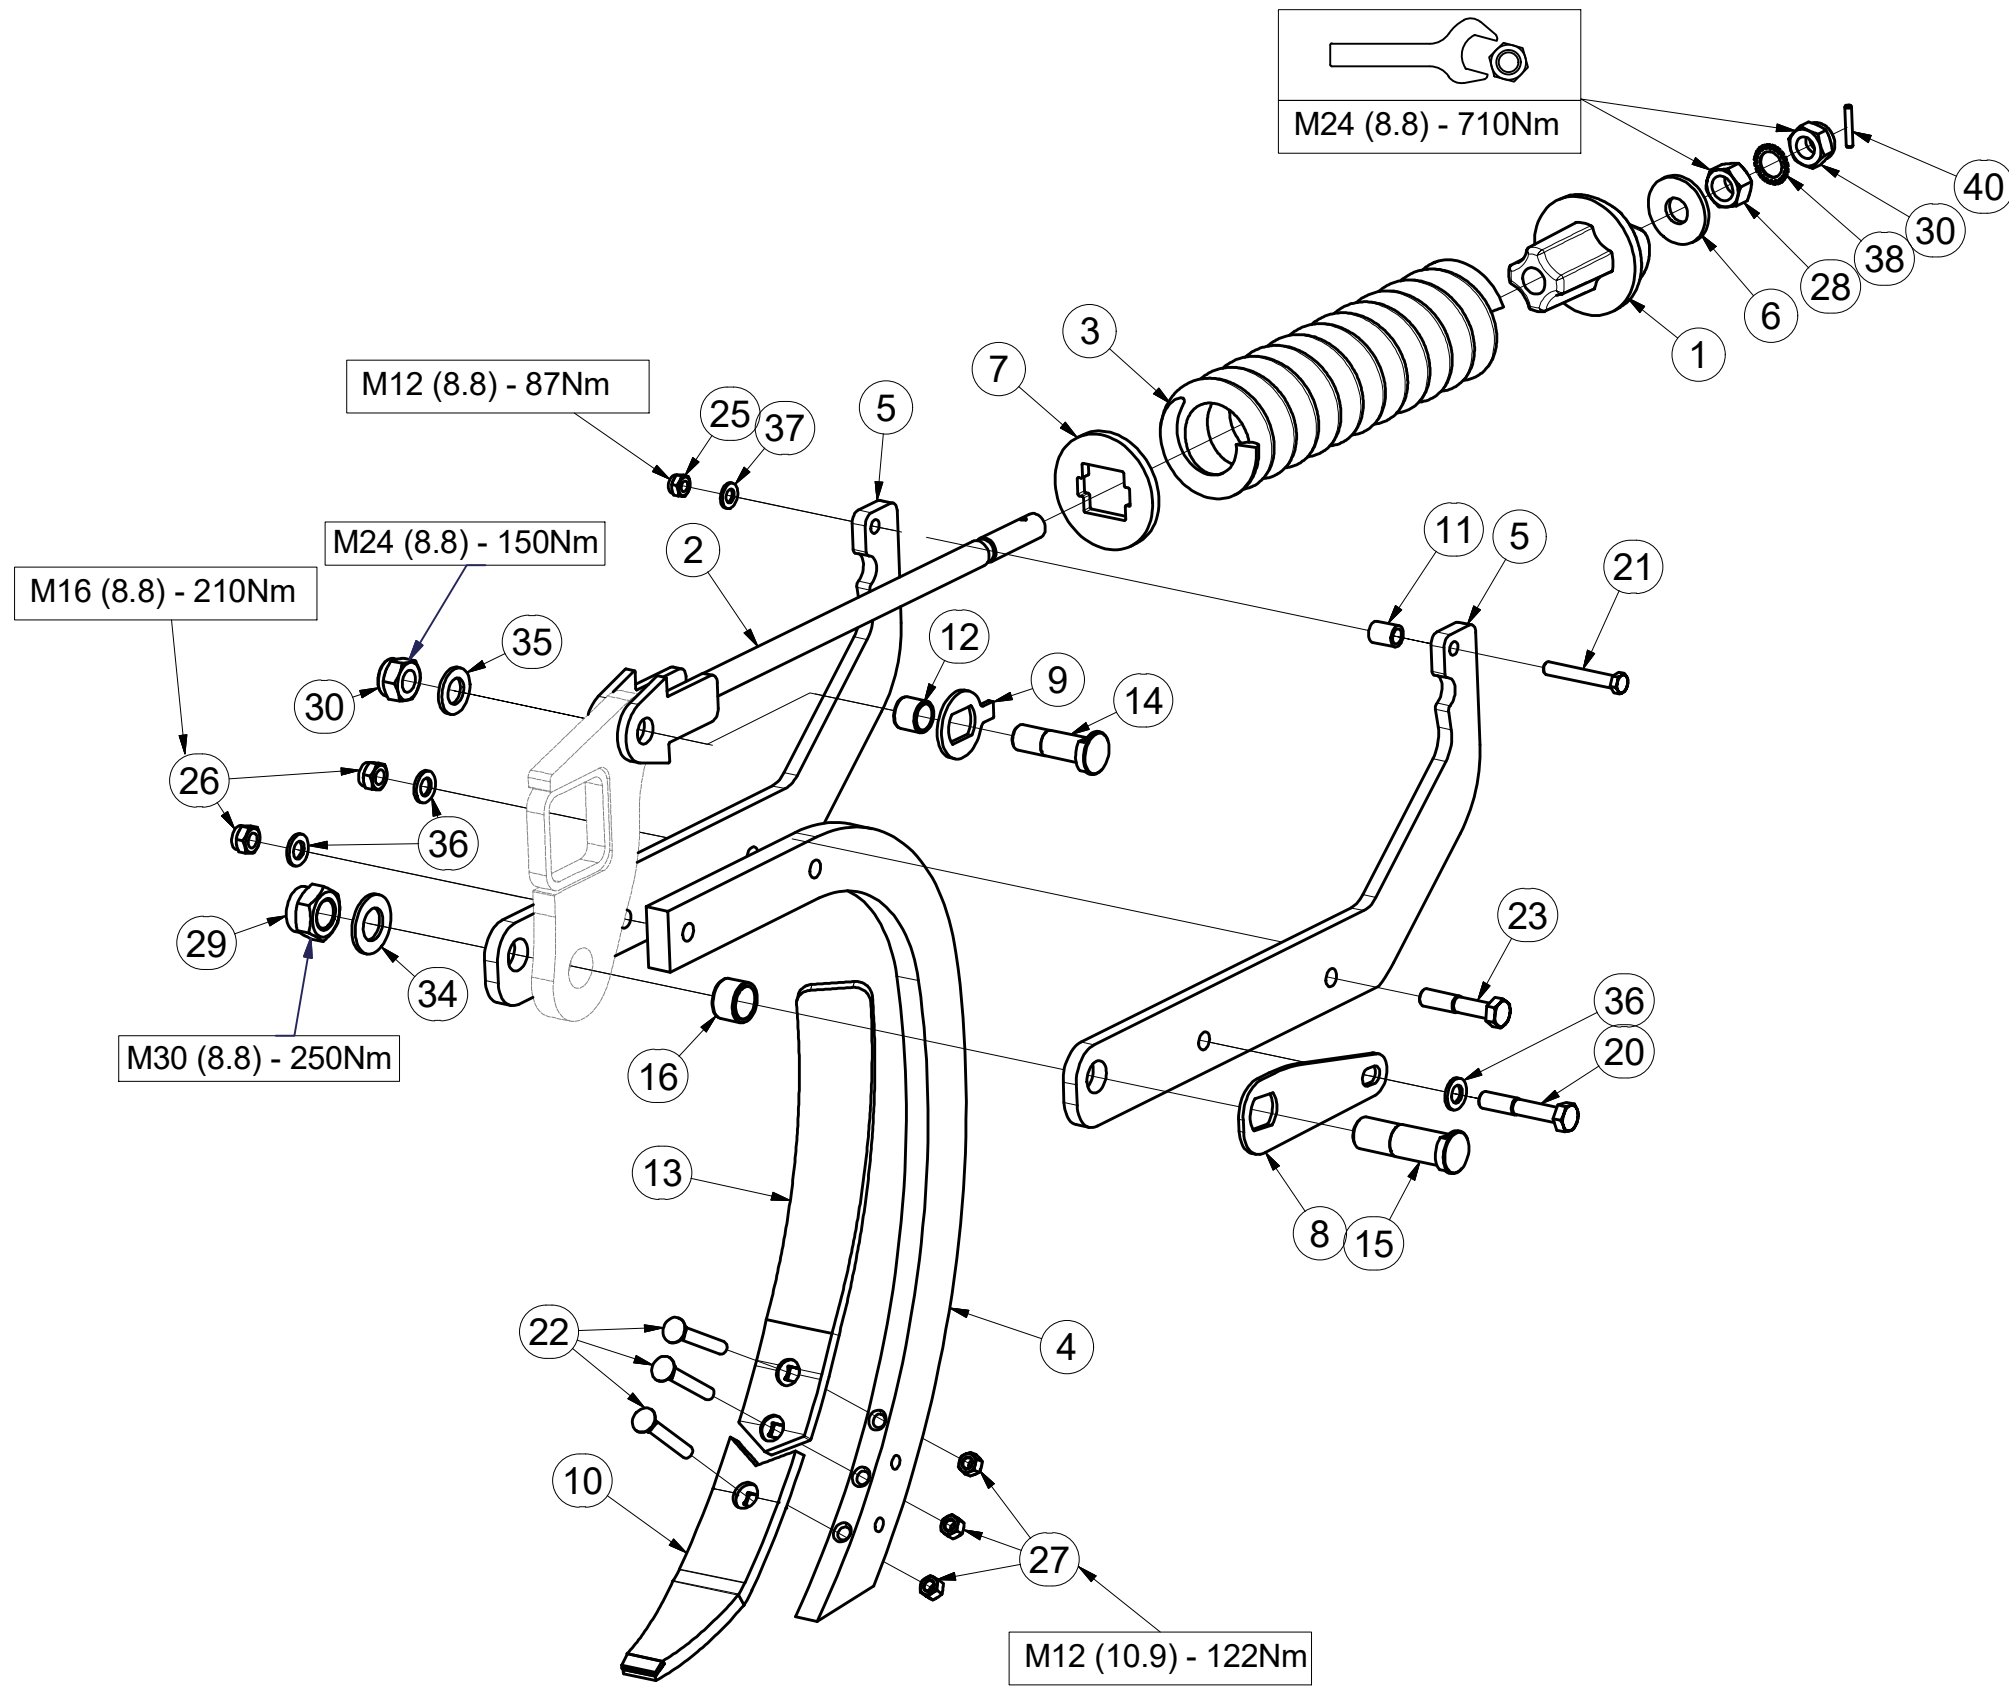

CZ JISTĚNÍ PRAVÉ
D SICHERUNG RECHTE
F PROTECTION DROITE

GB RIGHT PROTECTION
RU ПРЕДОХРАНЕНИЕ ПРАВОЕ
PL ZABEZPIECZENIE PRAWO

3008968

Pos.	Part Number	Pcs.	Pos.	Part Number	Pcs.
1	4003691	1	20	m03215	1
2	3002198	1	21	m07787	1
3	m08022	1	22	m08764	3
4	9002430	1	23	m03767	1
5	3002194	2	25	m04301	1
6	4003544	1	26	m03683	2
7	4003539	1	27	m10439	3
8	4003688	1	28	m01308	1
9	4003687	1	29	m08036	1
10	4005271	1	30	m07147	2
11	9001720	1	34	m02866	1
12	m15981	1	35	m03718	1
13	3002396	1	36	m01219	3
14	4003685	1	37	m01214	1
15	4003686	1	38	m08765	1
16	m15982	1	40	m07048	1