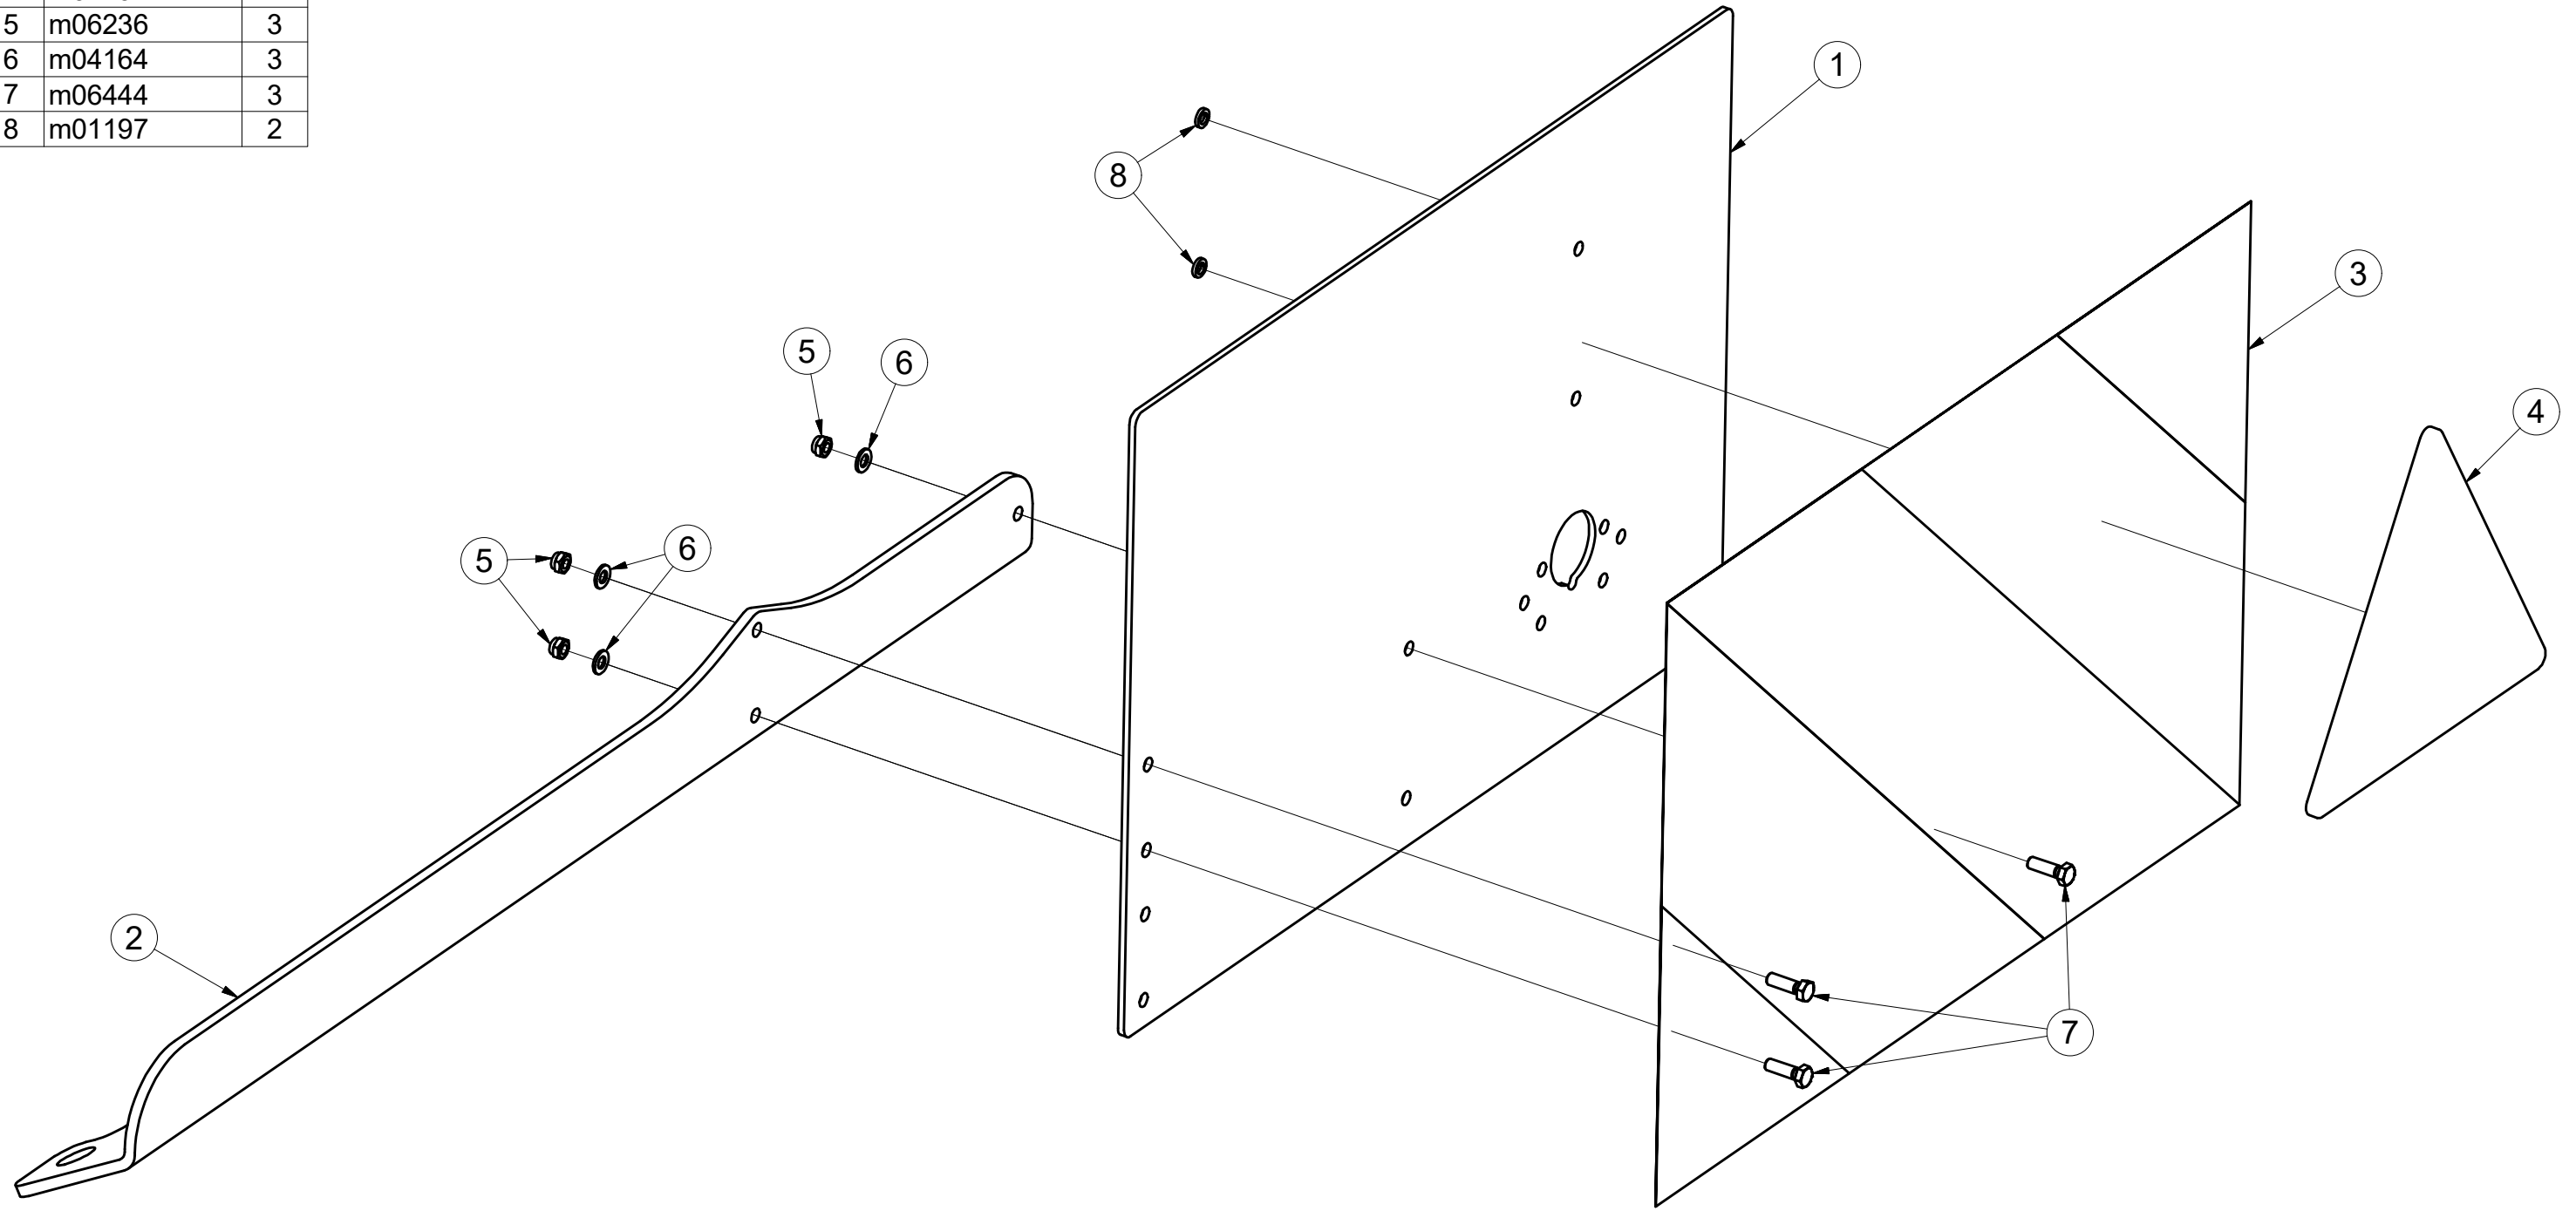

Ⓒ SVĚTELNÁ SADA

Ⓓ LEUCHTENSATZ

Ⓕ KIT LUMINEUX

Ⓖ LIGHTING SET

Ⓡ ОСВЕТИТЕЛЬНЫЙ КОМПЛЕКТ

Ⓟ ZESTAW OŚWIETLENIA

3008455

Pos.	Part Number	Pcs.
1	m15239	1
2	m01200	4
3	m05562	8
4	m05597	4
5	m10030	4
6	m05303	4
30	m05566	50