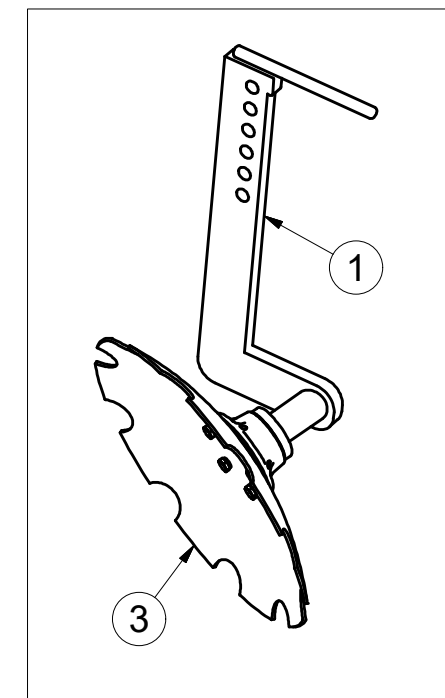

(CZ) DISK PRAVÝ
(D) SCHEIBE, RECHTE
(F) DISQUE DROITE

(GB) RIGHT DISC
(RU) ДИСК ПРАВЫЙ
(PL) TALERZ PRAWY

3008588

Pos.	Part Number	Pcs.
1	3008589	1
2	3008166	1
3	3003144	1
10	m11160	2
11	m04250	1
12	m03705	1
13	m14552	1
14	m11159	1
15	m00120	5
16	m01208	5