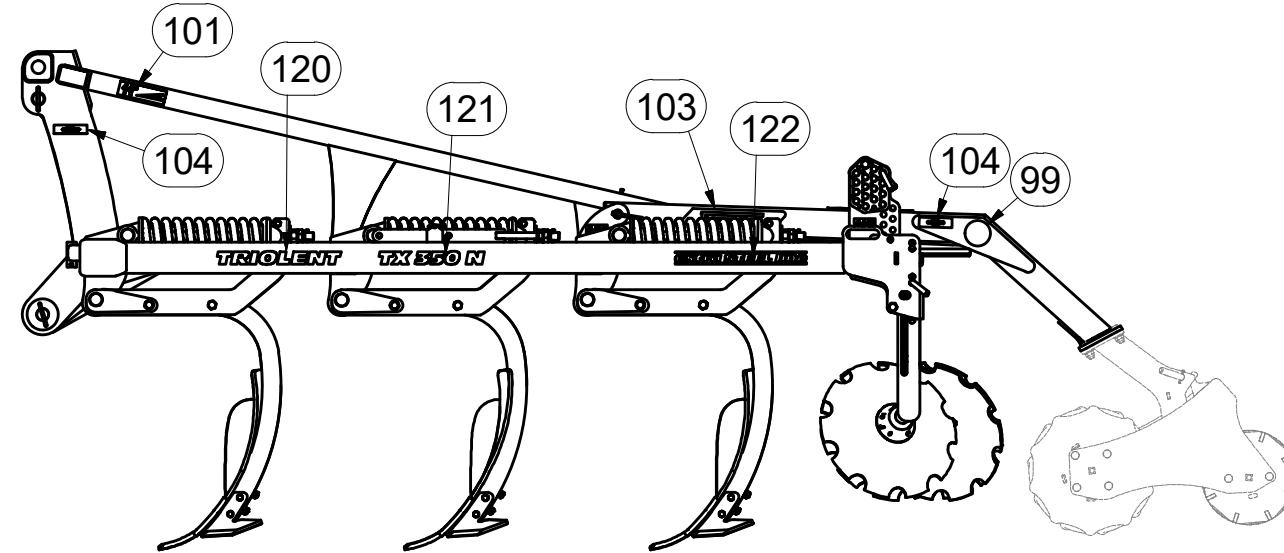

☉ PÁKA NASTAVENÍ

☉ POSITIONIERUNGSHABEL

☉ LEVIER DE RÉGLAGE

3003304

☉ SETTING LEVER

☉ РЫЧАГ НАСТРОЙКИ

☉ DŹWIGNIA USTAWCZA

Farmet