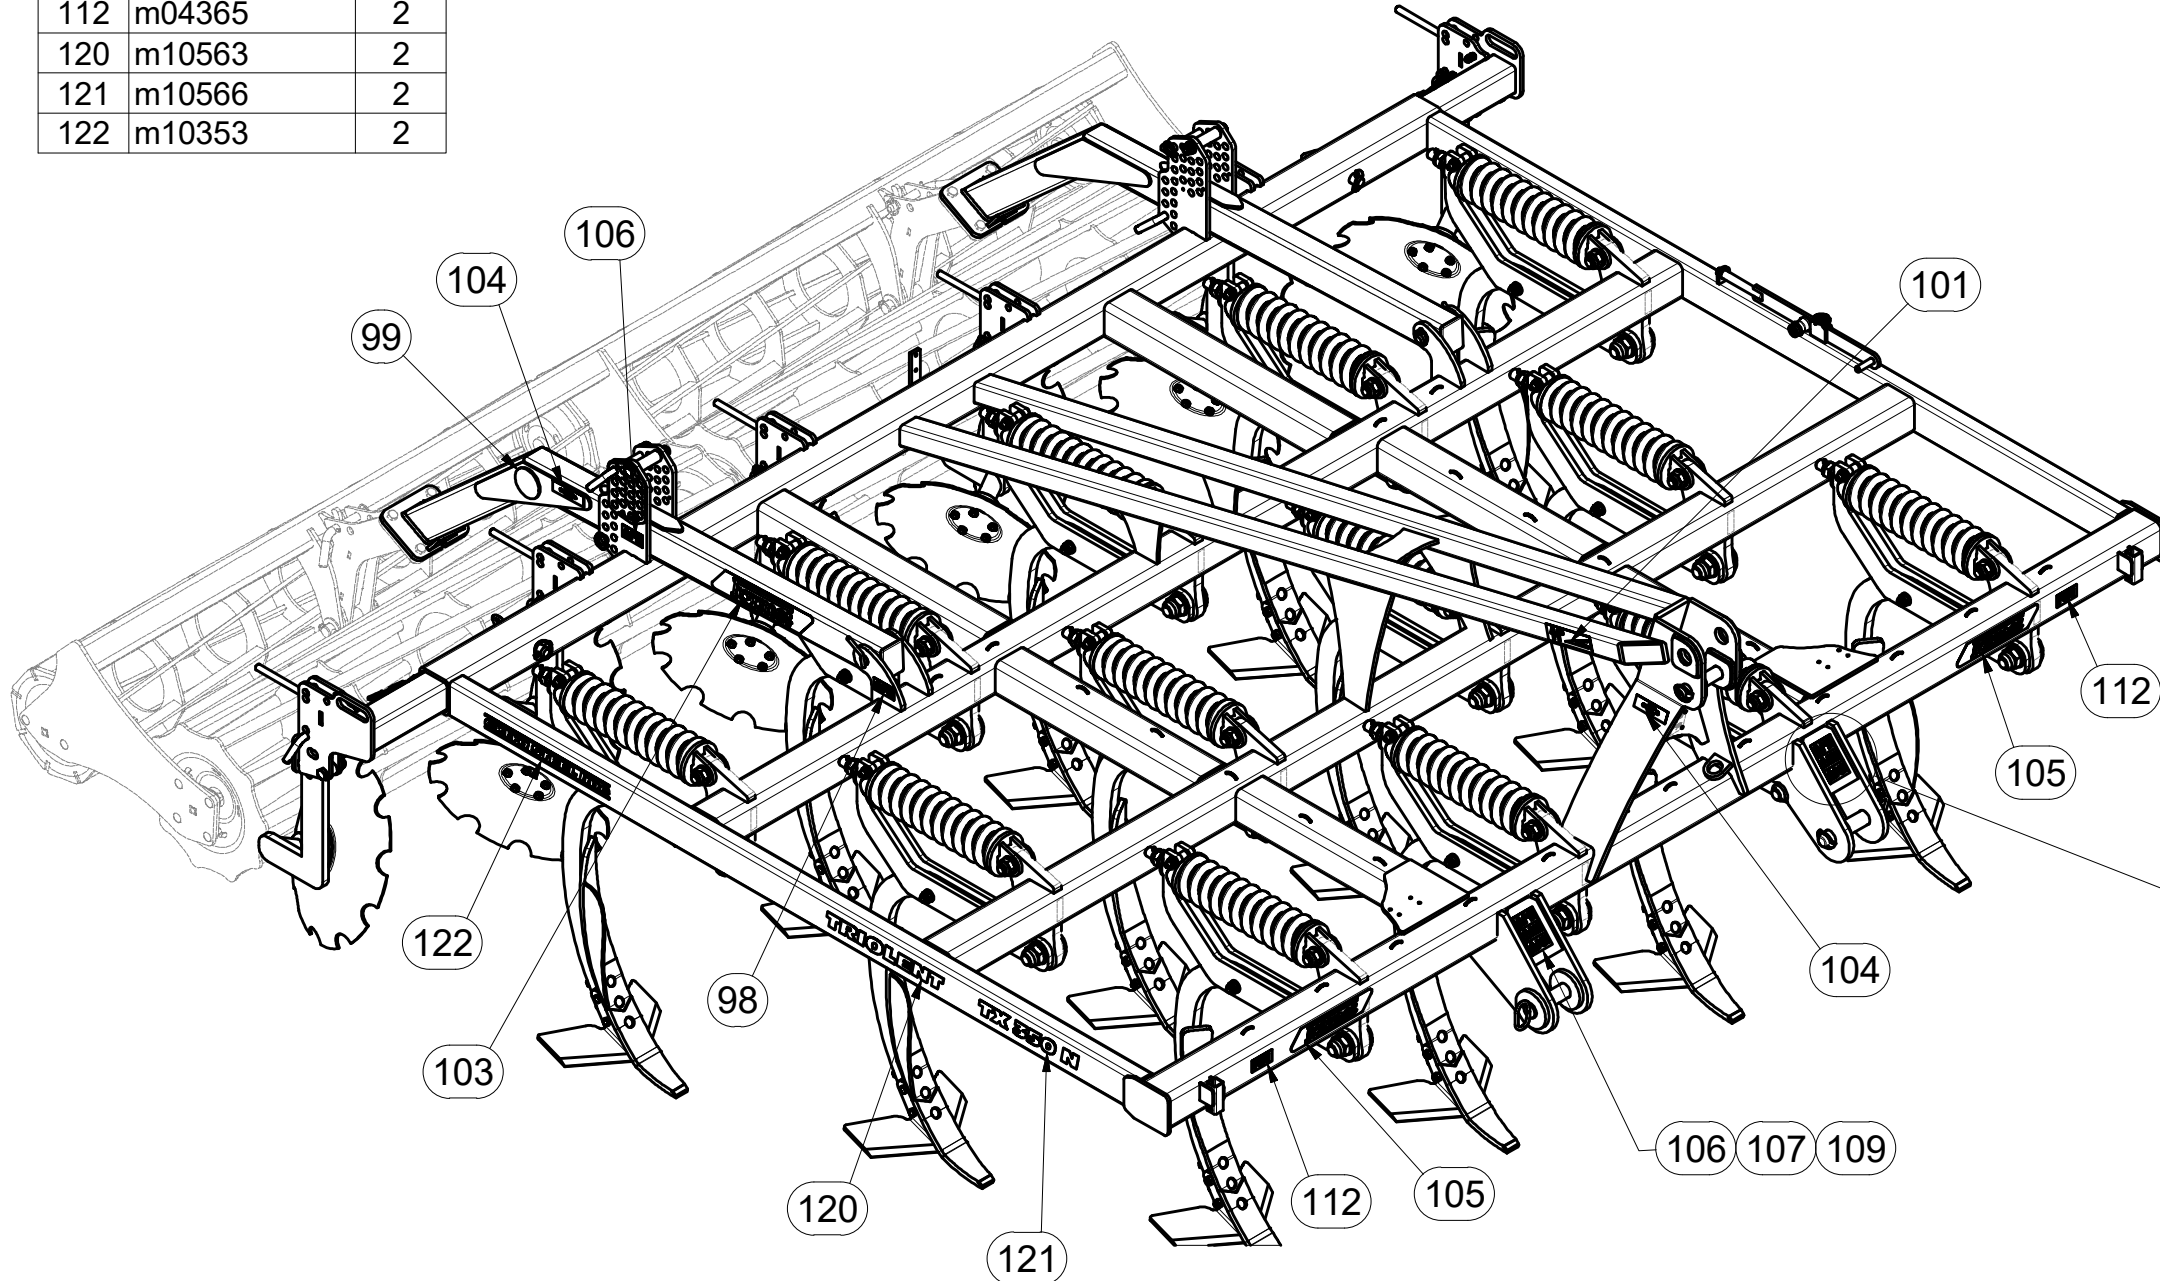

☉ PÁKA NASTAVENÍ

☉ POSITIONIERUNGSHABEL

☉ LEVIER DE RÉGLAGE

3003304

☉ SETTING LEVER

☉ РЫЧАГ НАСТРОЙКИ

☉ DŹWIGNIA USTAWCZA

Farmet