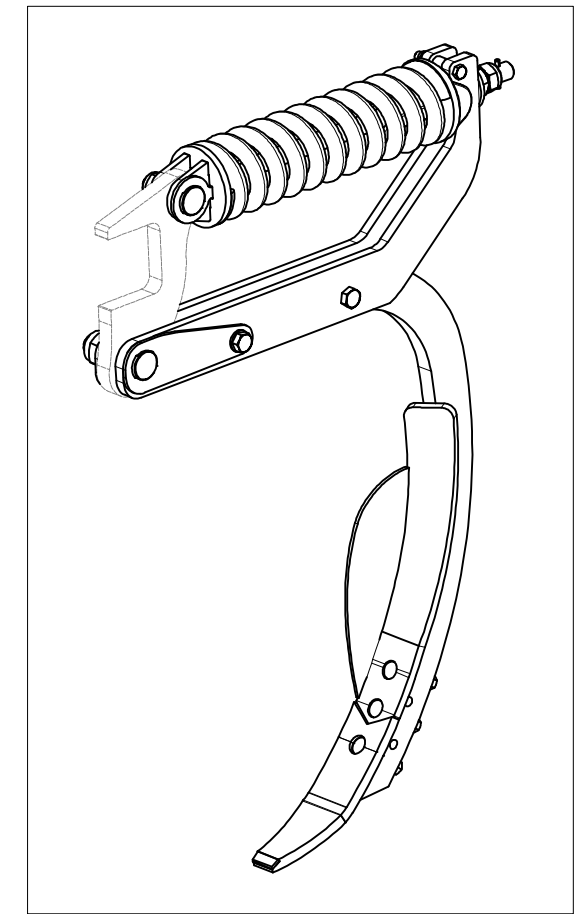

CZ JIŠTĚNÍ PRAVÉ - DEFLEKTOR
D SICHERUNG RECHTE - DEFLEKTOR
F PROTECTION DROITE - DÉFLECTEUR

GB RIGHT PROTECTION - DEFLECTOR
RU ПРЕДОХРАНЕНИЕ ПРАВОЕ - ДЕФЛЕКТОР
PL ZABEZPIECZENIE PRAWO - DEFLEKTOR

3008969

Pos.	Part Number	Pcs.	Pos.	Part Number	Pcs.
1	4003691	1	20	m03215	1
2	3002198	1	21	m07787	1
3	m08022	1	22	m08764	3
4	9002430	1	23	m03767	1
5	3002194	2	25	m04301	1
6	4003544	1	26	m03683	2
7	4003539	1	27	m10439	3
8	4003688	1	28	m01308	1
9	4003687	1	29	m08036	1
10	4005271	1	30	m07147	2
11	9001720	1	32	m02866	1
12	m15981	1	35	m03718	1
13	4005379	1	36	m01219	3
14	4003685	1	37	m01214	1
15	4003686	1	38	m08765	1
16	m15982	1	40	m07048	1