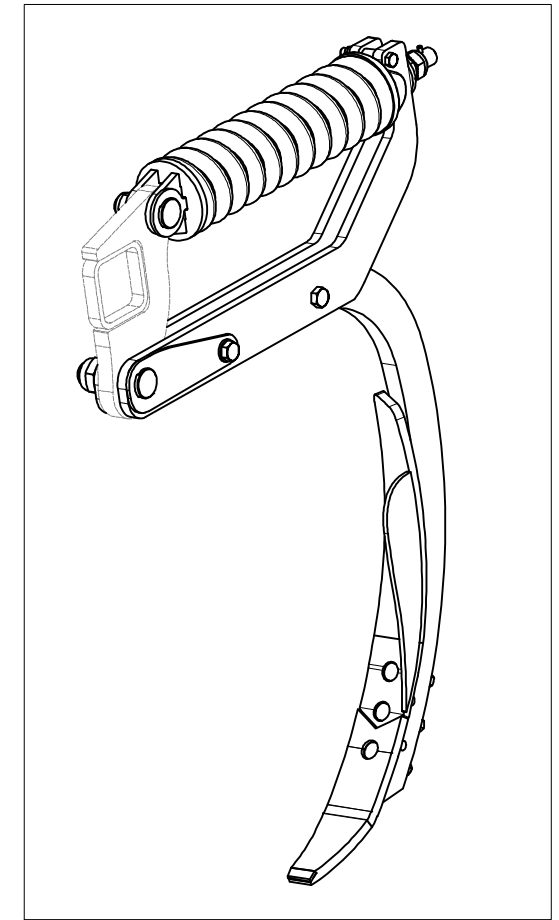

Ⓒ JIŠTĚNÍ LEVÉ - DEFLEKTOR

Ⓓ SICHERUNG LINKE - DEFLEKTOR

Ⓕ PROTECTION GAUCHE - DÉFLECTEUR

Ⓖ LEFT PROTECTION - DEFLECTOR

Ⓡ ПРЕДОХРАНЕНИЕ ЛЕВОЕ - ДЕФЛЕКТОР

Ⓟ ZABEZPIECZENIE LEWE - DEFLEKTOR

3008970

Pos.	Part Number	Pcs.	Pos.	Part Number	Pcs.
1	4003691	1	20	m03215	1
2	3002198	1	21	m07787	1
3	m08022	1	22	m08764	3
4	9002430	1	23	m03767	1
5	3002194	2	25	m04301	1
6	4003544	1	26	m03683	2
7	4003539	1	27	m10439	3
8	4003688	1	28	m01308	1
9	4003687	1	29	m08036	1
10	4005271	1	30	m07147	2
11	9001720	1	32	m02866	1
12	m15981	1	35	m03718	1
13	4005378	1	36	m01219	3
14	4003685	1	37	m01214	1
15	4003686	1	38	m08765	1
16	m15982	1	40	m07048	1