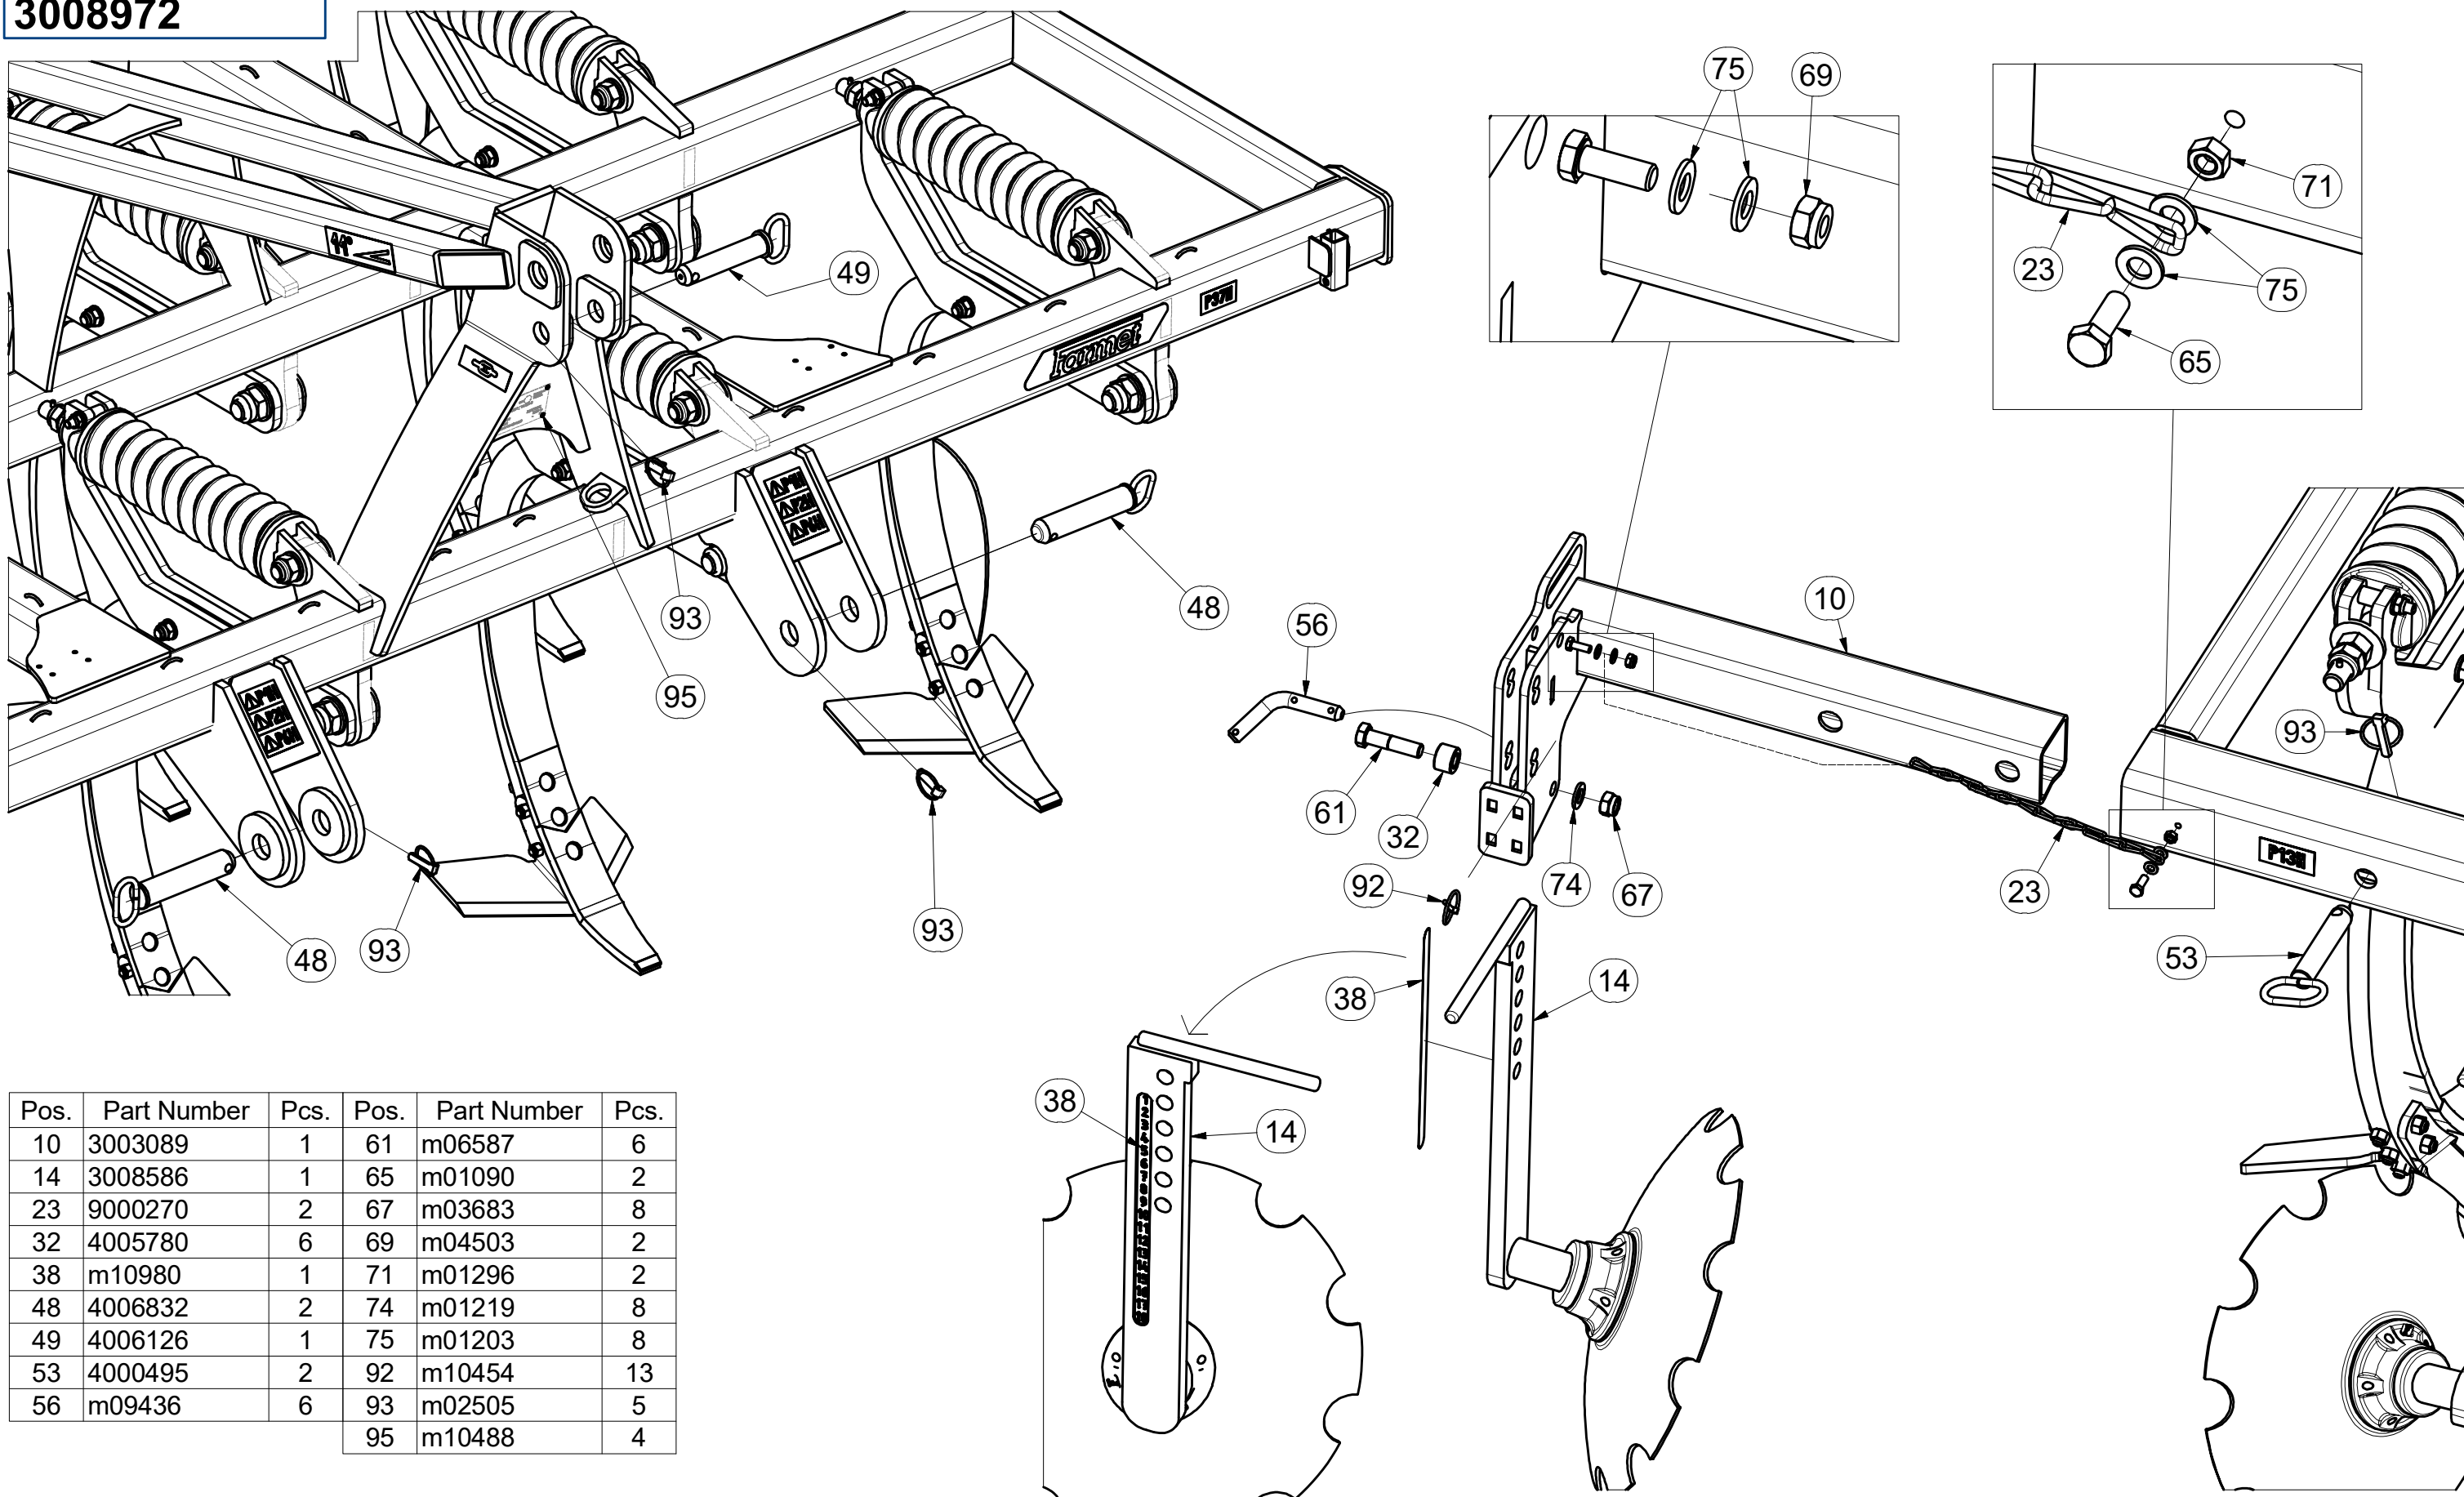

☉ ZÁKLAD STROJE

Ⓧ UNTERBAU DER MASCHINE

Ⓣ BÂTI DE LA MACHINE

Ⓜ FOOTING OF THE MACHINE

Ⓜ ОСНОВАНИЕ МАШИНЫ

Ⓜ PODSTAWA MASZYNY

3008972

☉ ZÁKLAD STROJE