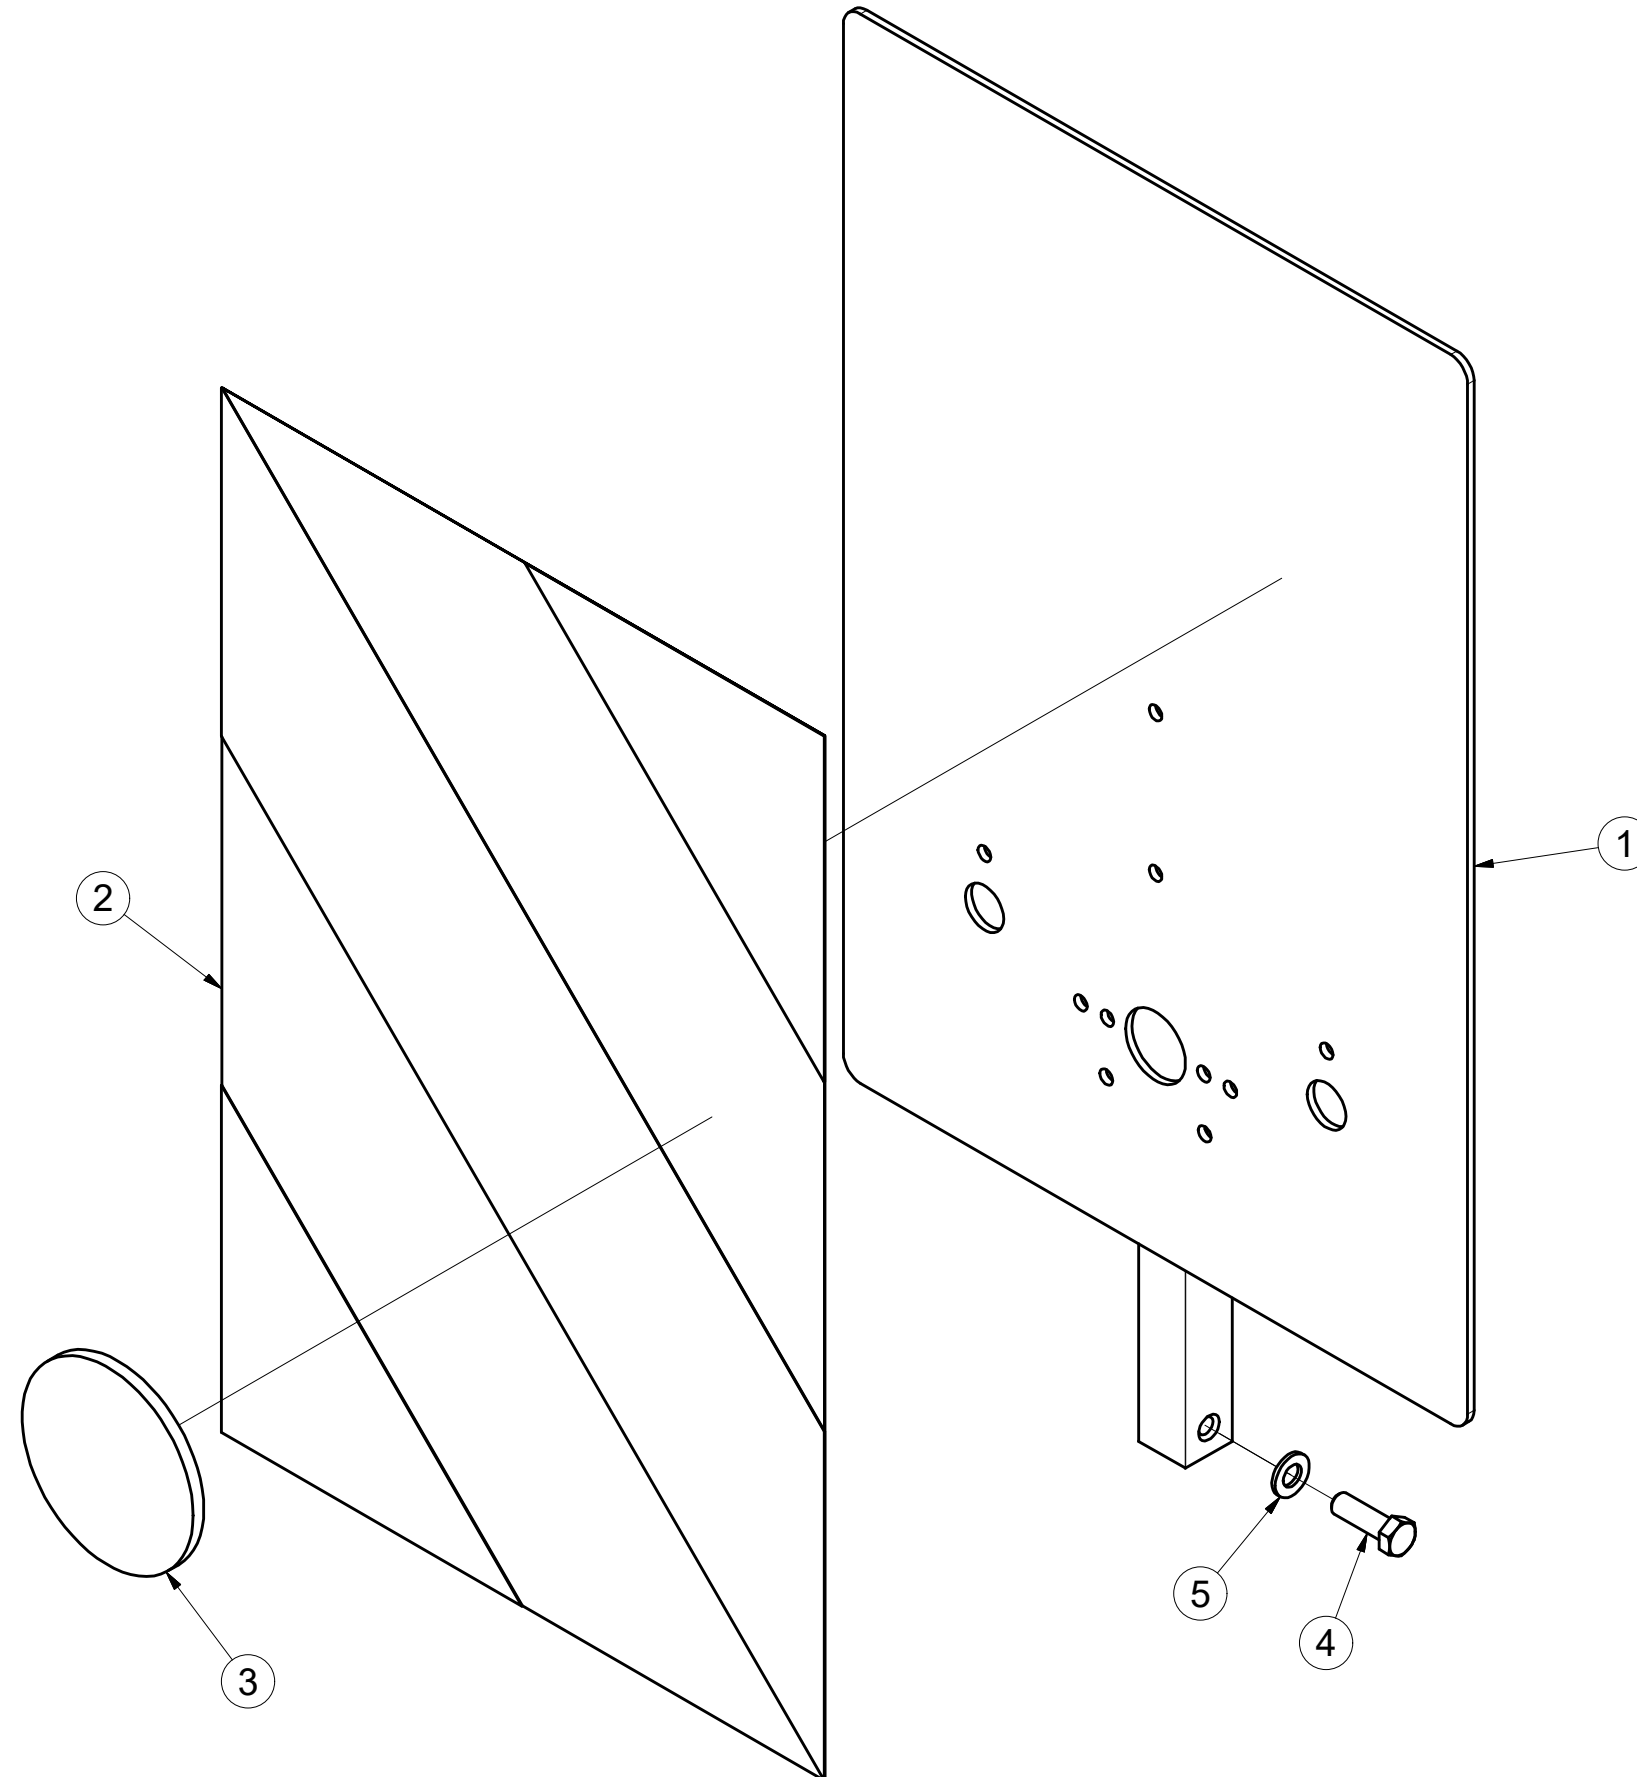

Farmet

4006274

Pos.	Part Number	Pcs.
1	4006252	1
2	m12620	1
3	m02498	1
4	m01092	1
5	m01203	1

Ⓒ TERČ PŘEDNÍ PRAVÝ

Ⓓ SCHILD, VORDERES, RECHTES

Ⓕ CIBLE AVANT DROITE

Ⓖ RIGHT FRONT DISC

Ⓡ ЩИТОК ПЕРЕДНИЙ ПРАВЫЙ