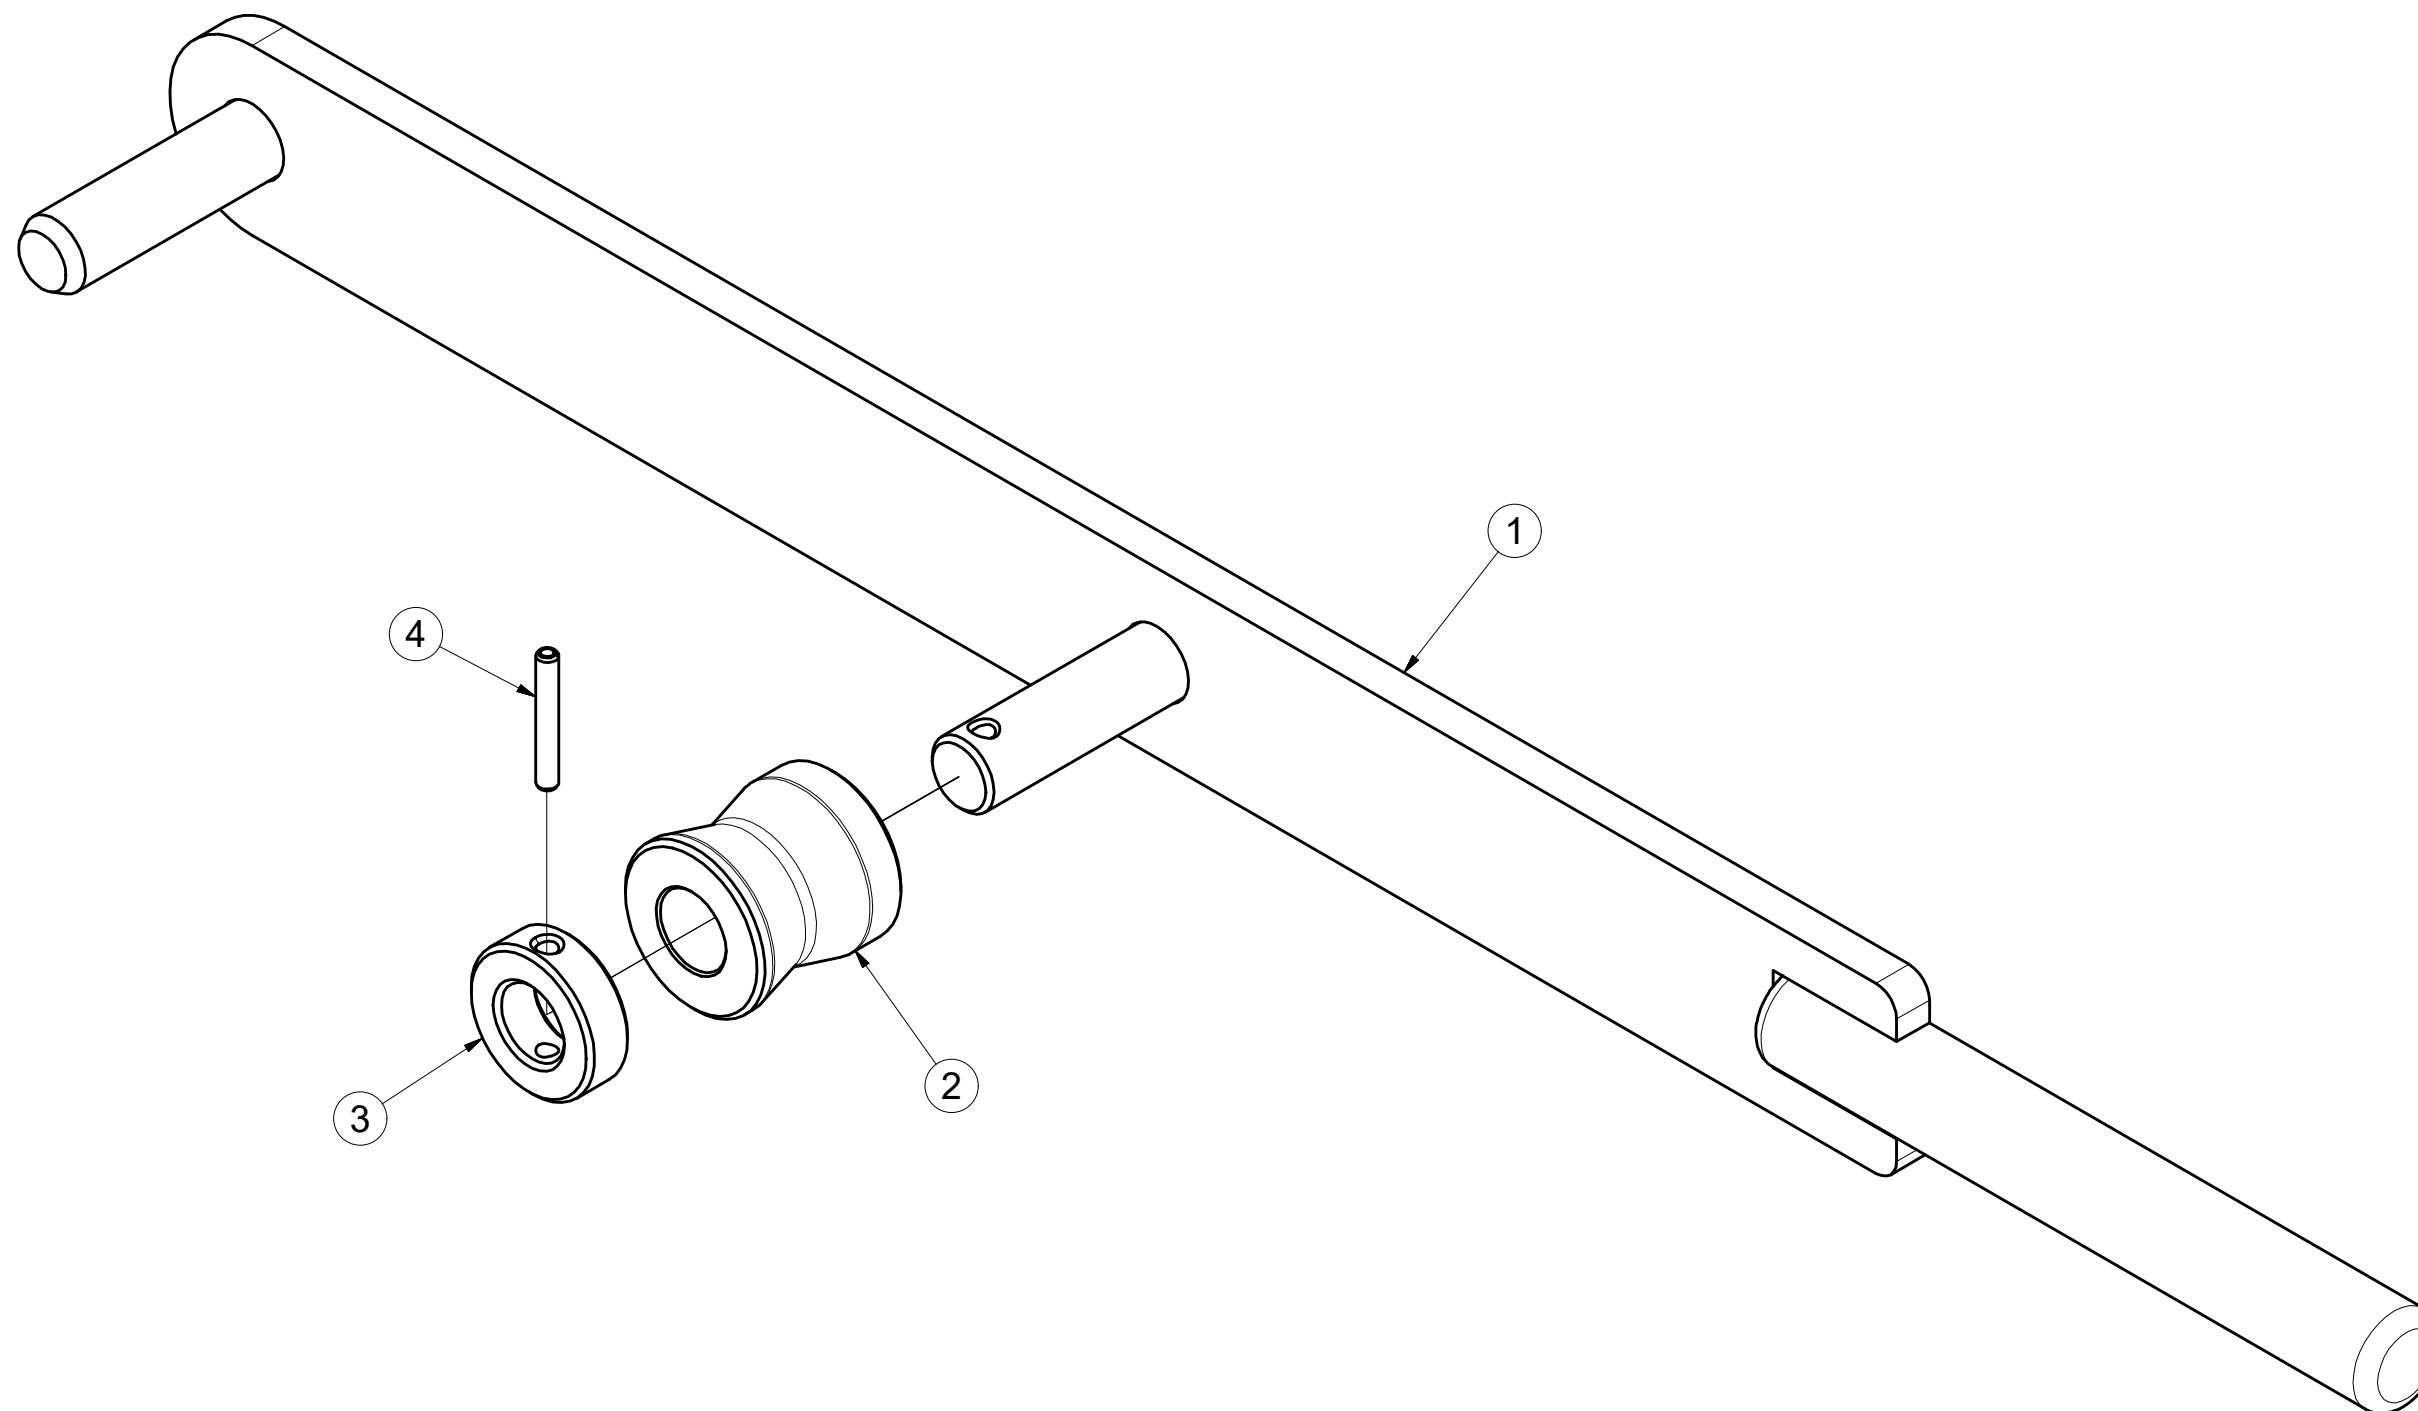

☉ PÁKA NASTAVENÍ

☉ POSITIONIERUNGSHABEL

☉ LEVIER DE RÉGLAGE

3003304

☉ SETTING LEVER

☉ РЫЧАГ НАСТРОЙКИ

☉ DŹWIGNIA USTAWCZA

Farmet