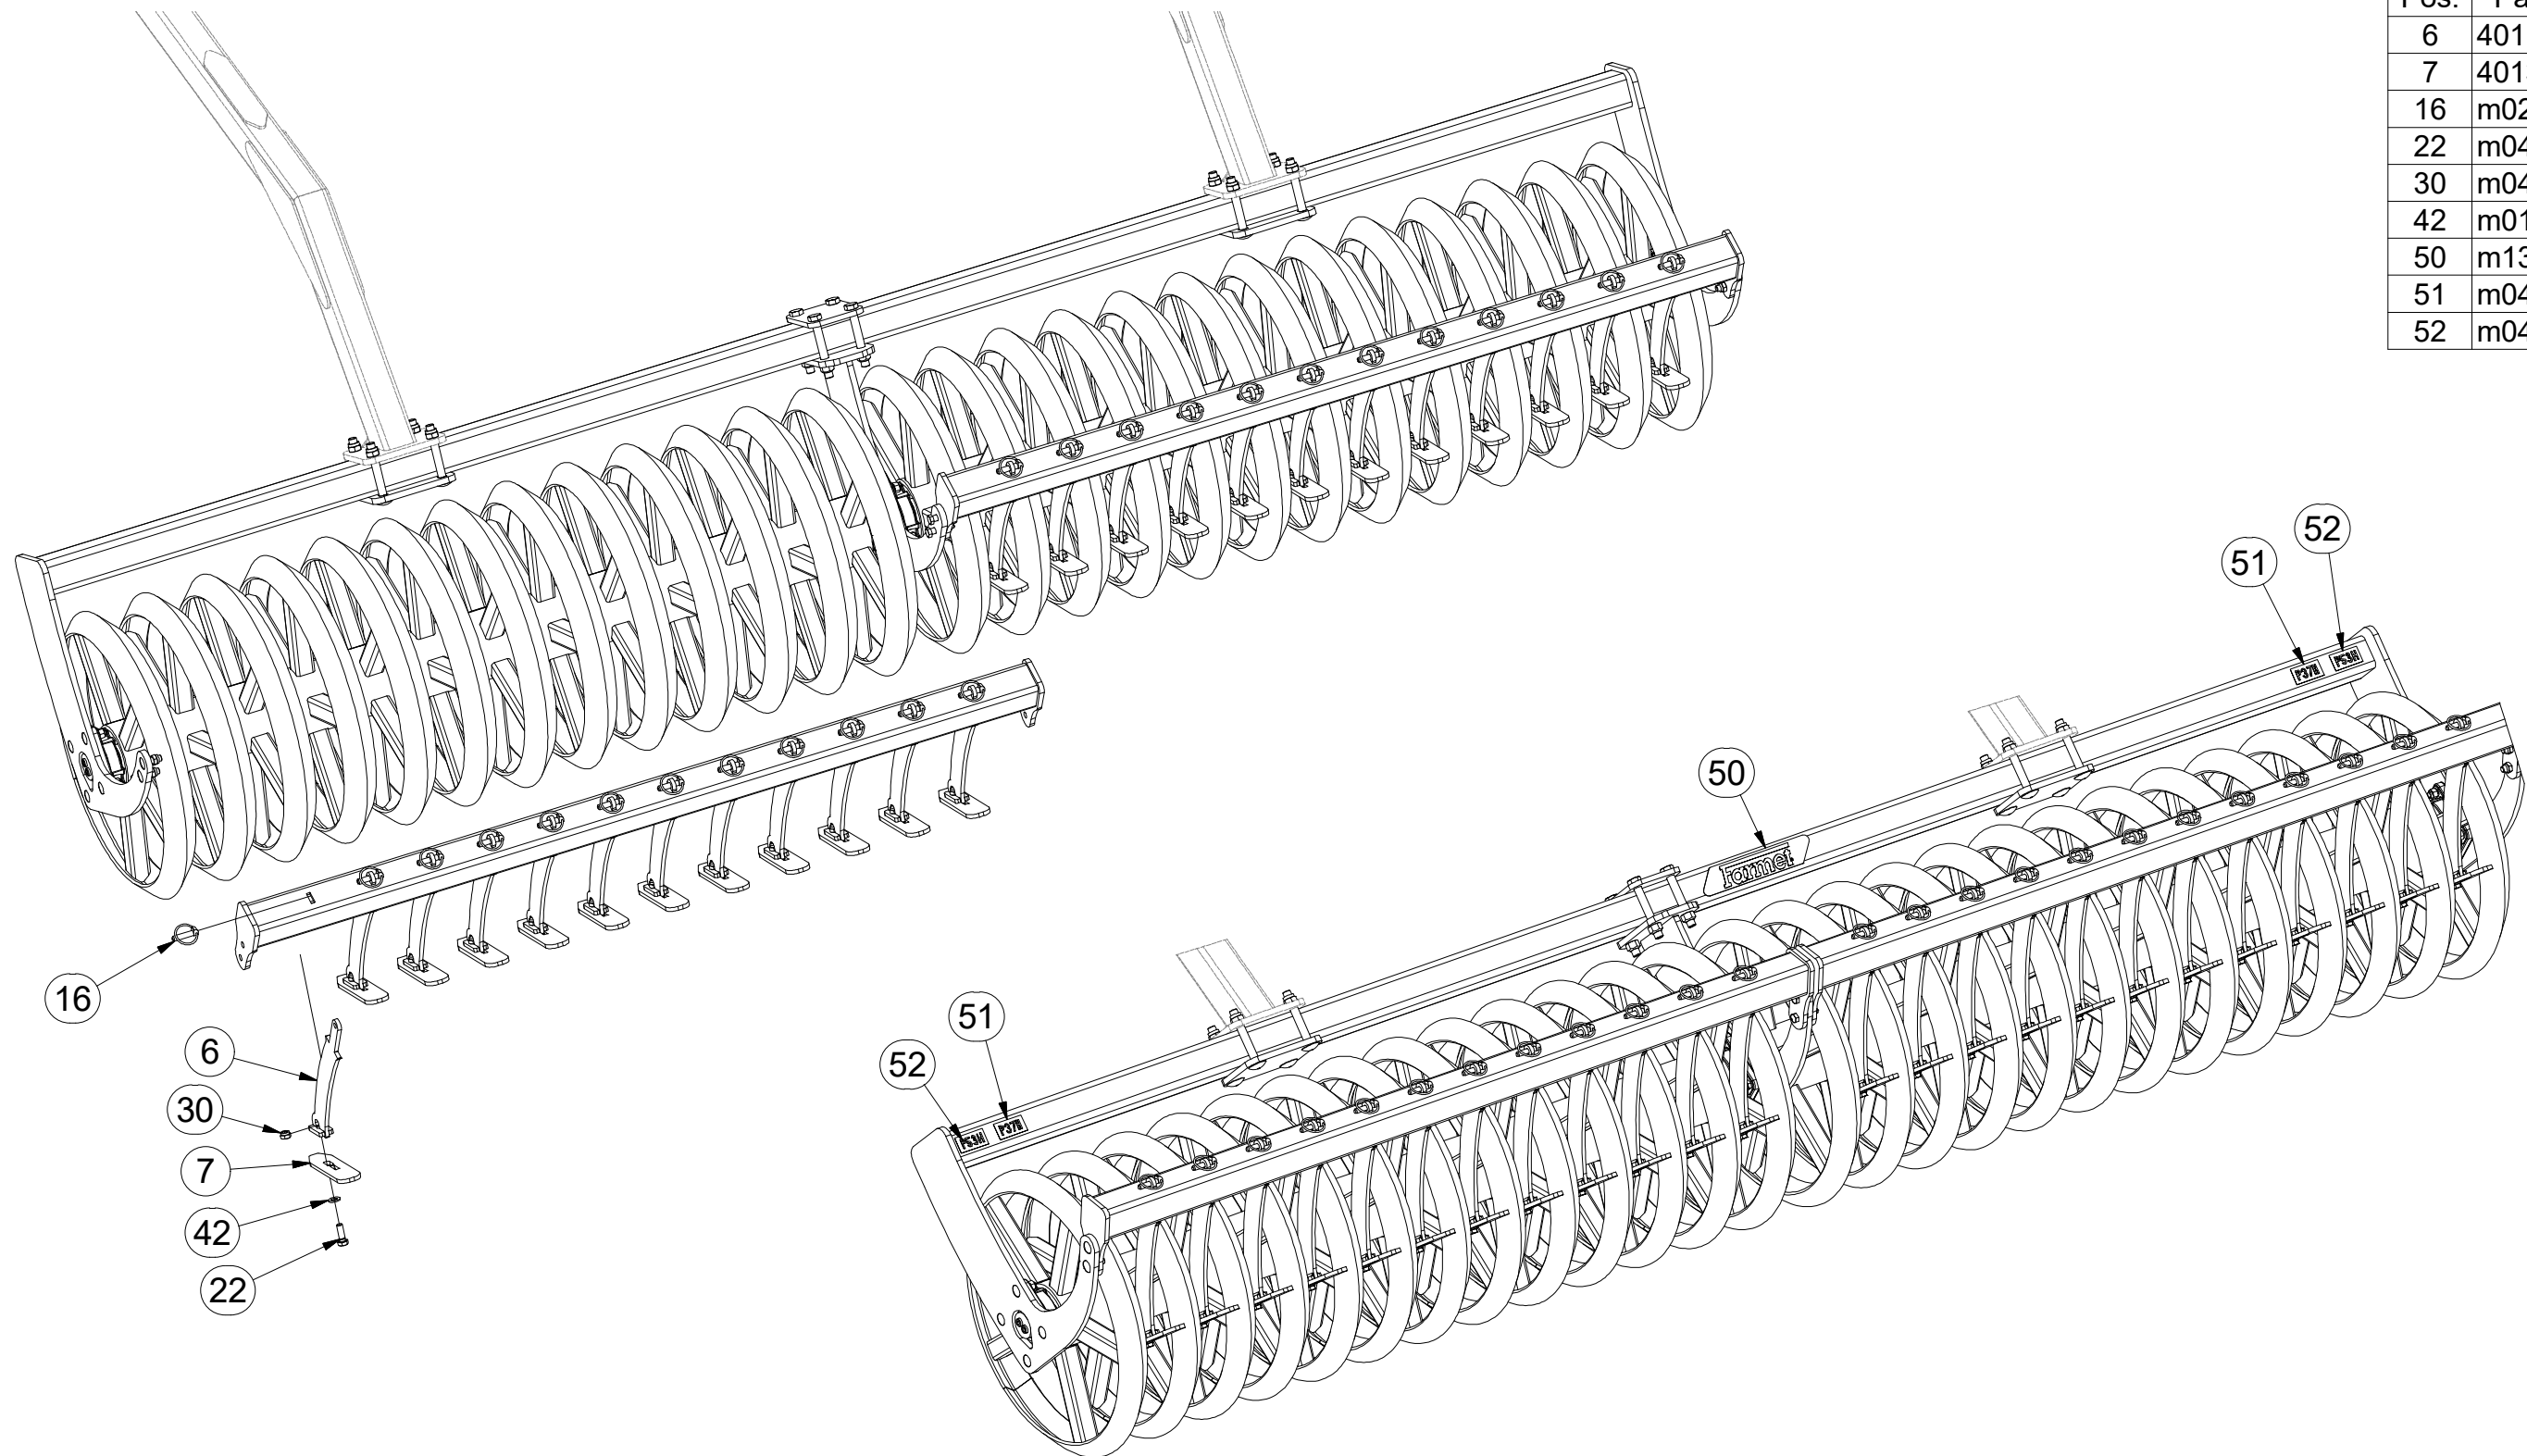

CZ VÁLEC
D WALZE
F ROULEAU

GB ROLLER
RU KATOK
PL WAŁ

3009214

Pos.	Part Number	Pcs.
6	4011160	24
7	4013501	24
16	m02505	24
22	m04343	24
30	m04301	30
42	m01214	24
50	m13116	1
51	m04365	2
52	m04369	2