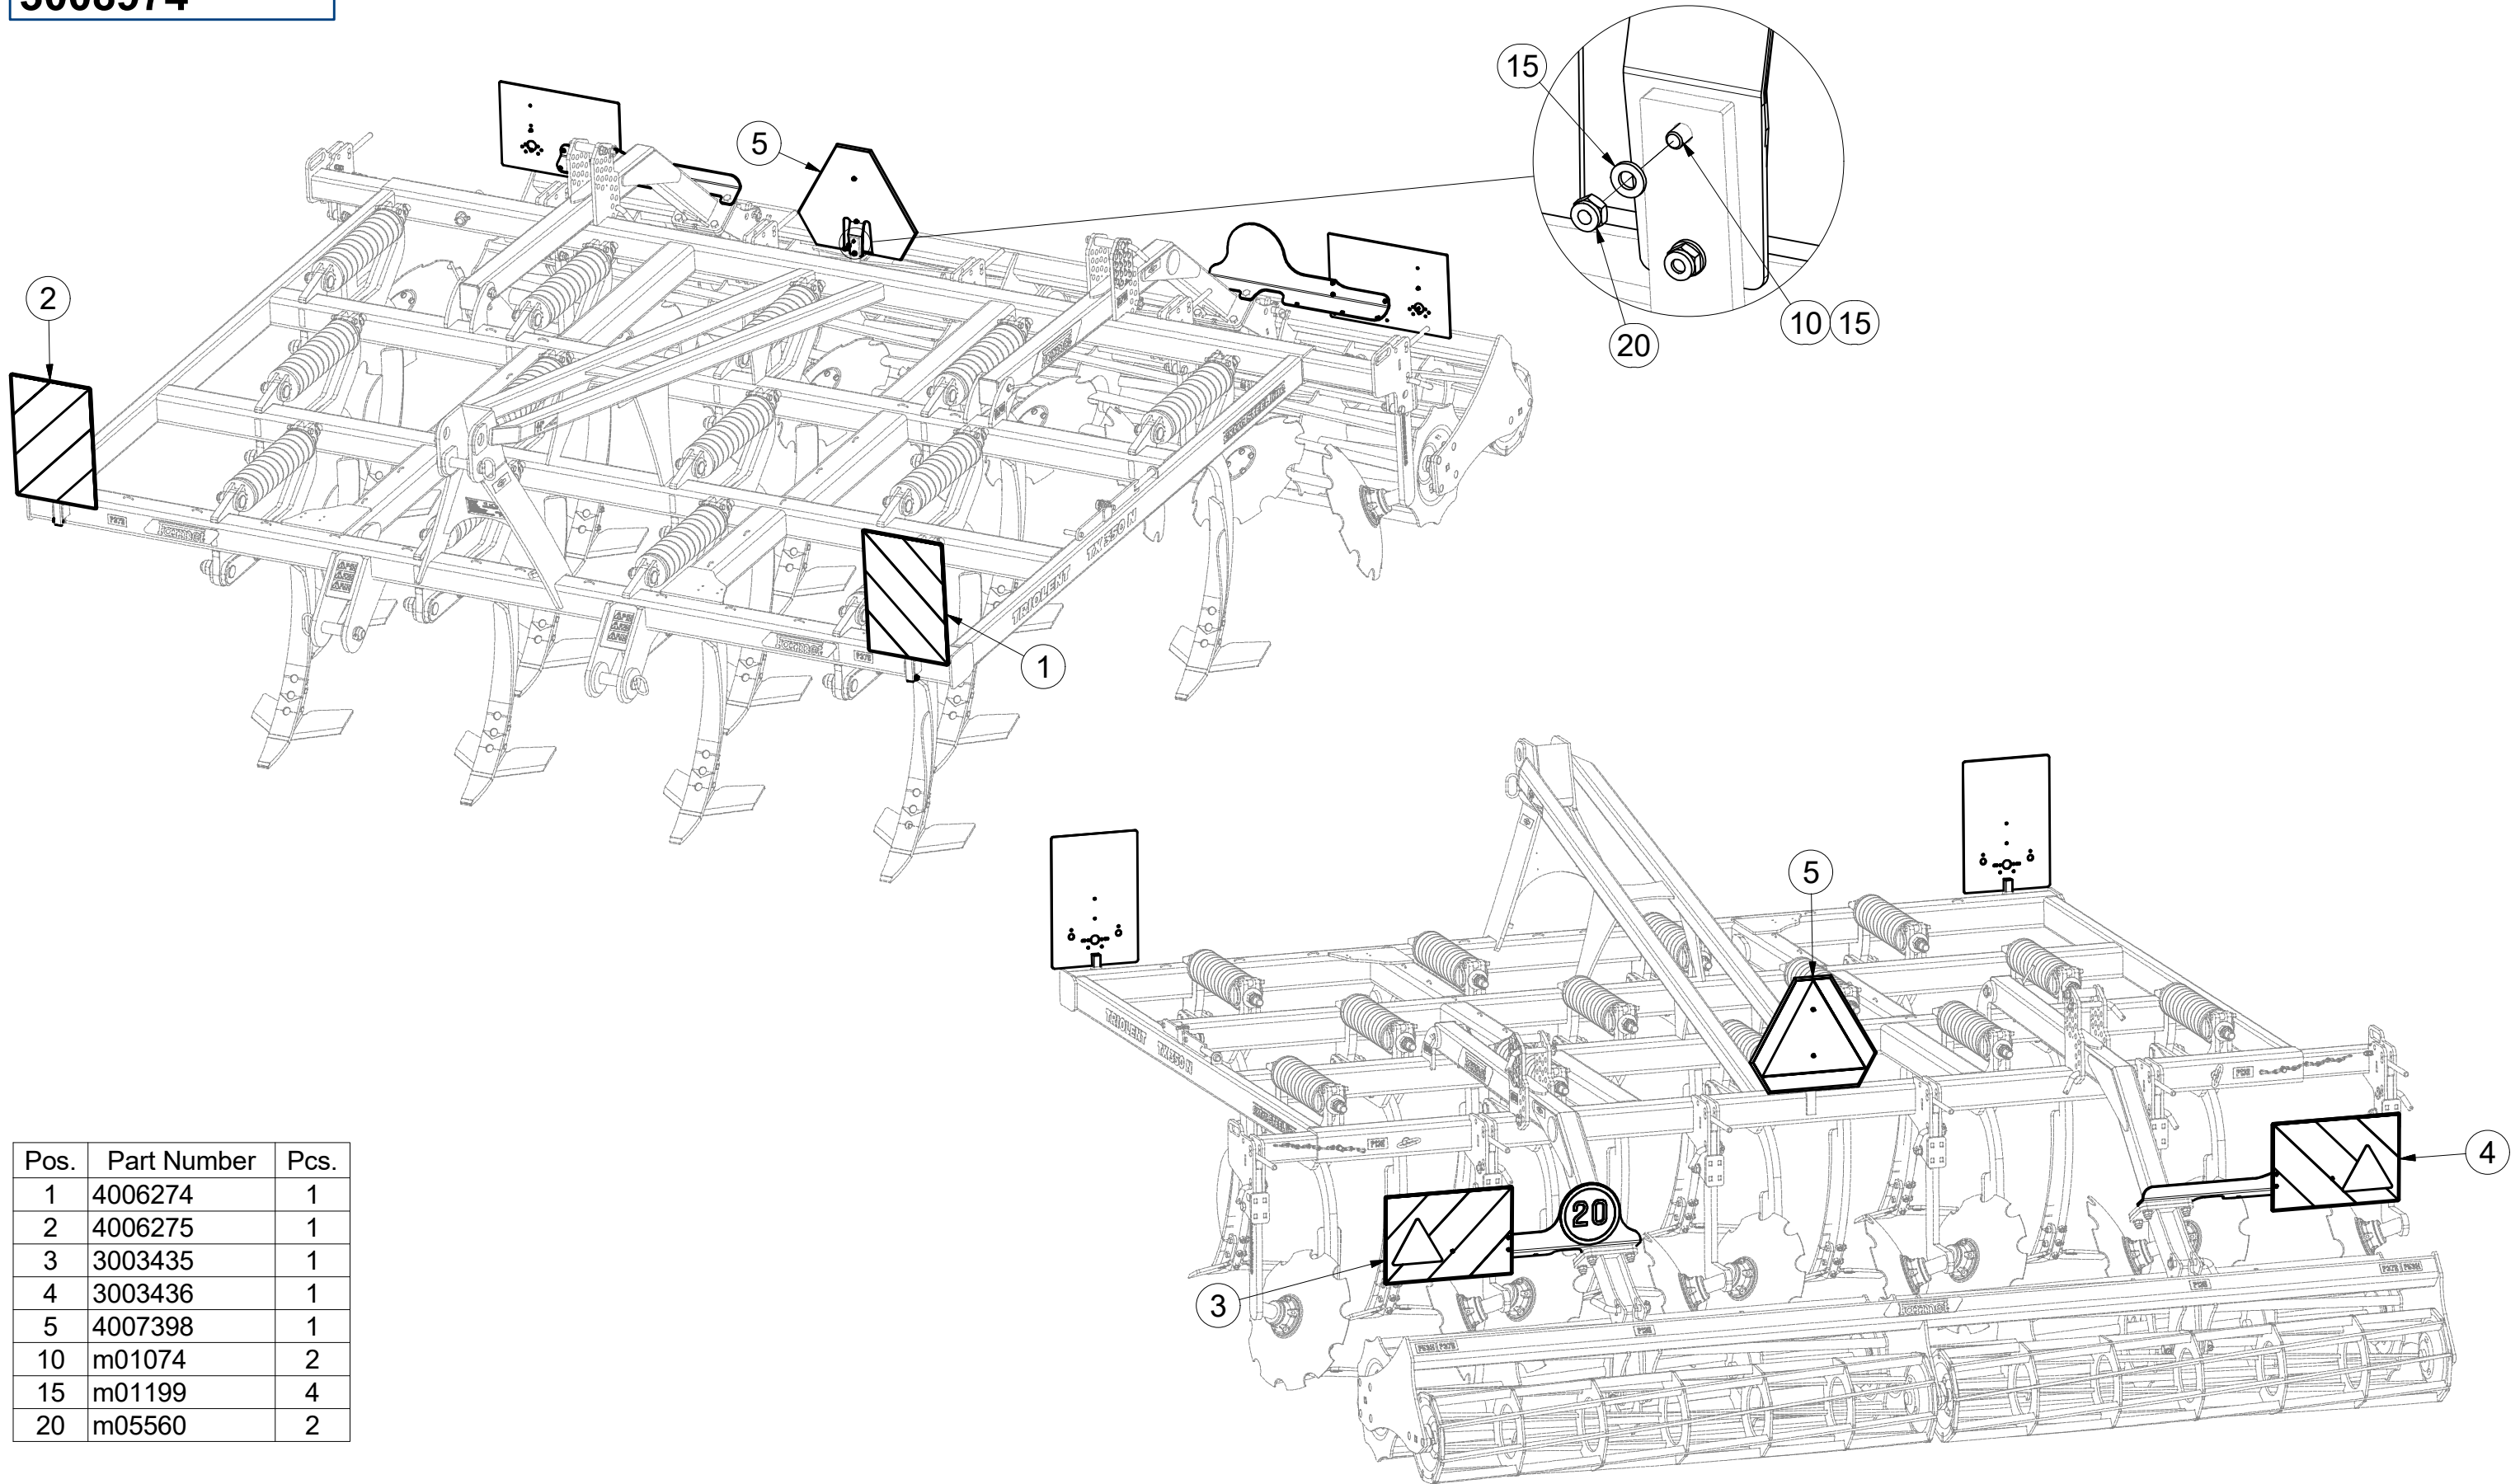

CZ TERČE
D SCHEIBE
F CIBLES

GB DISCS
RU ЩИТКИ
PL TARCZE

3008974