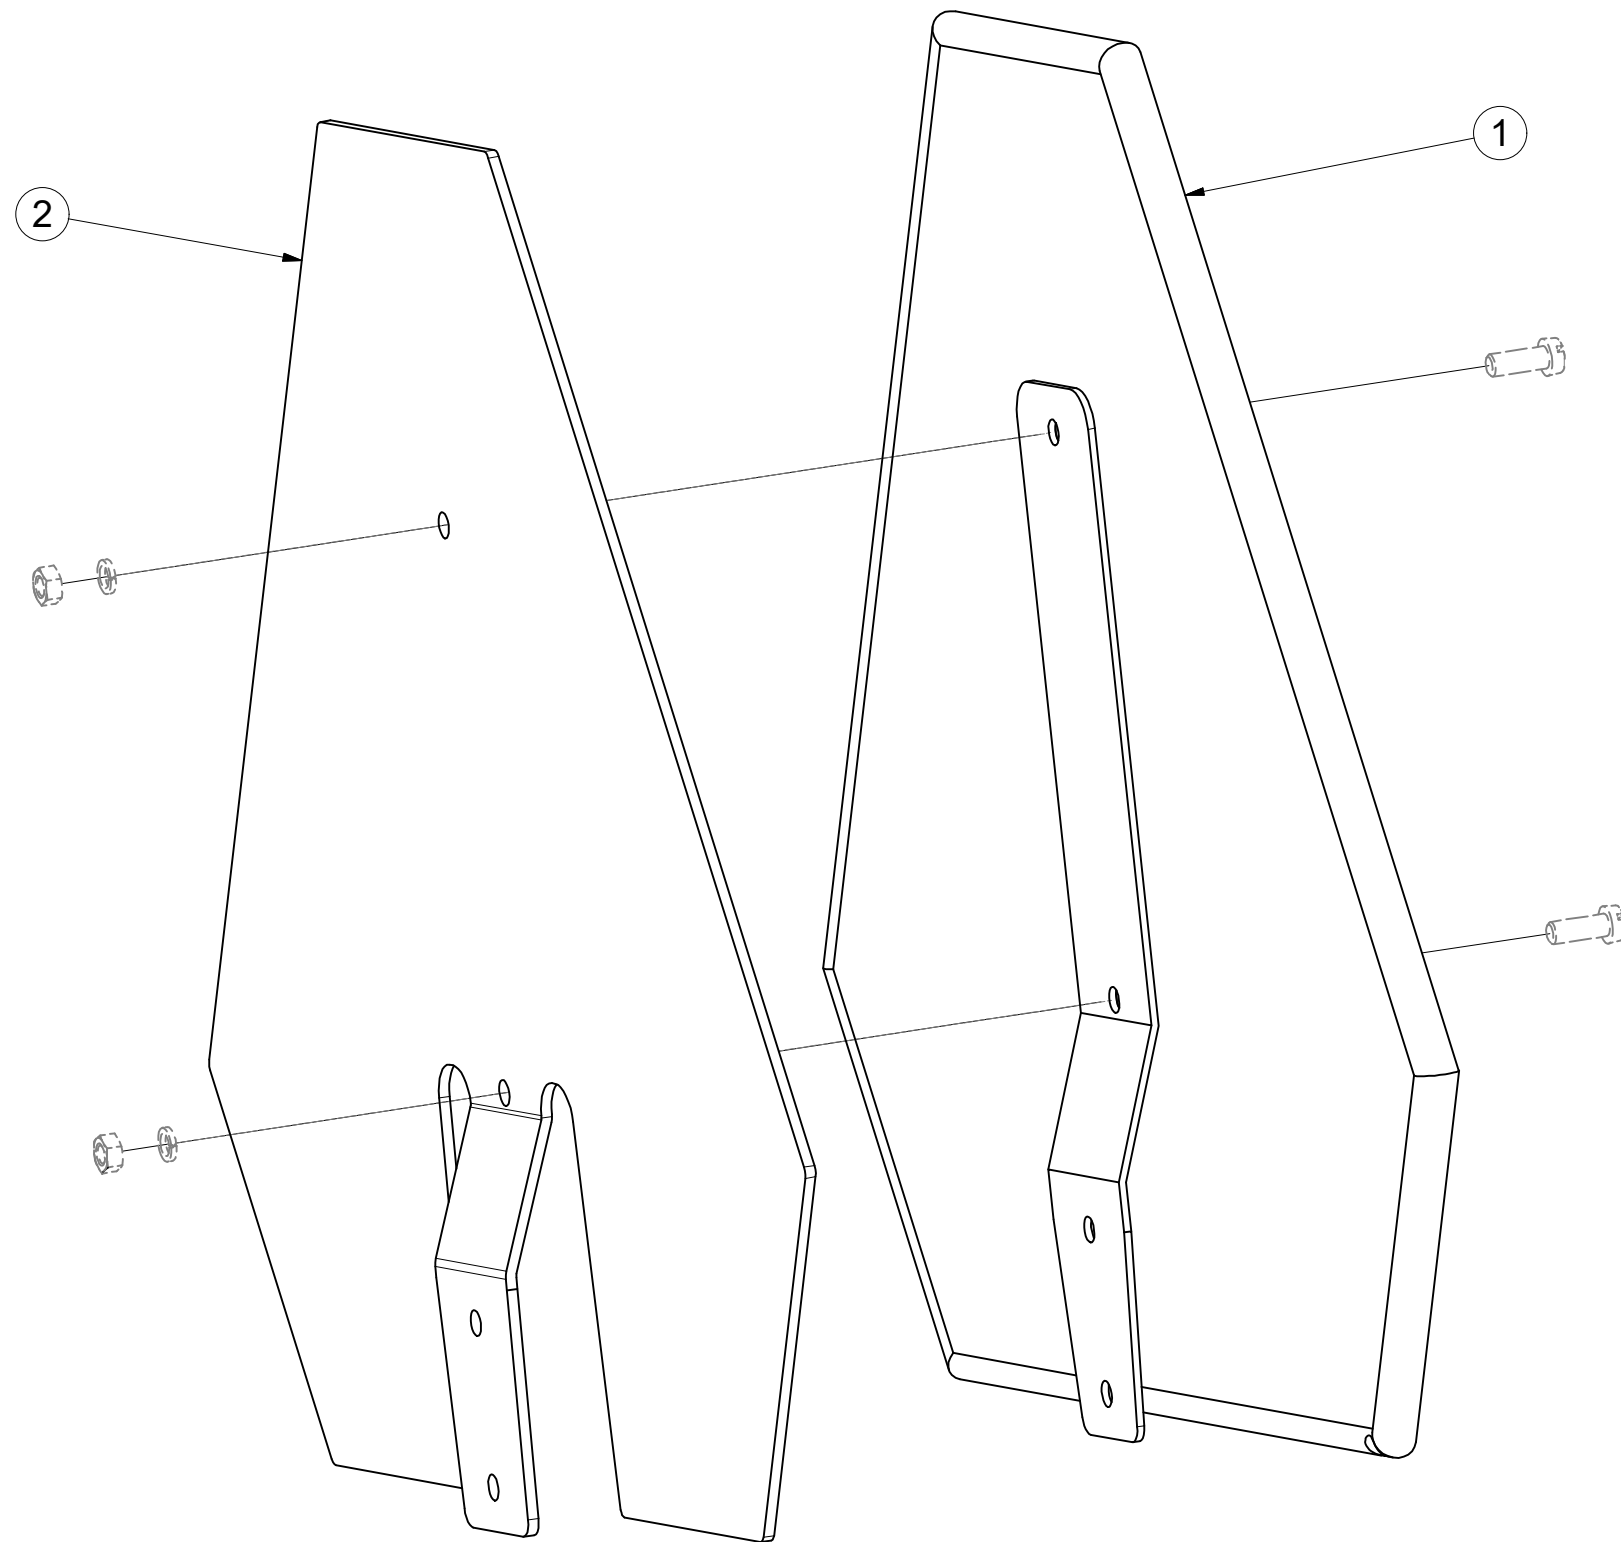

Ⓒ VÝSTRAŽNÝ TROJÚHELNÍK

Ⓓ WARNDREIECK

Ⓕ TRIANGLE D'AVERTISSEMENT

Ⓖ EMERGENCY TRIANGLE

Ⓡ ЗНАК АВАРИЙНОЙ ОСТАНОВКИ

Ⓟ TRÓJKĄT OSTRZEGAWCZY

4007398

Pos.	Part Number	Pcs.
2	3003785	1
1	m05371	1