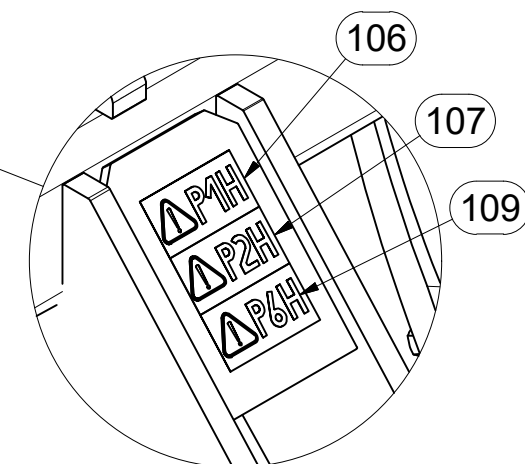

☉ PÁKA NASTAVENÍ

☉ POSITIONIERUNGSHABEL

☉ LEVIER DE RÉGLAGE

3003304

☉ SETTING LEVER

☉ РЫЧАГ НАСТРОЙКИ

☉ DŹWIGNIA USTAWCZA

Farmet