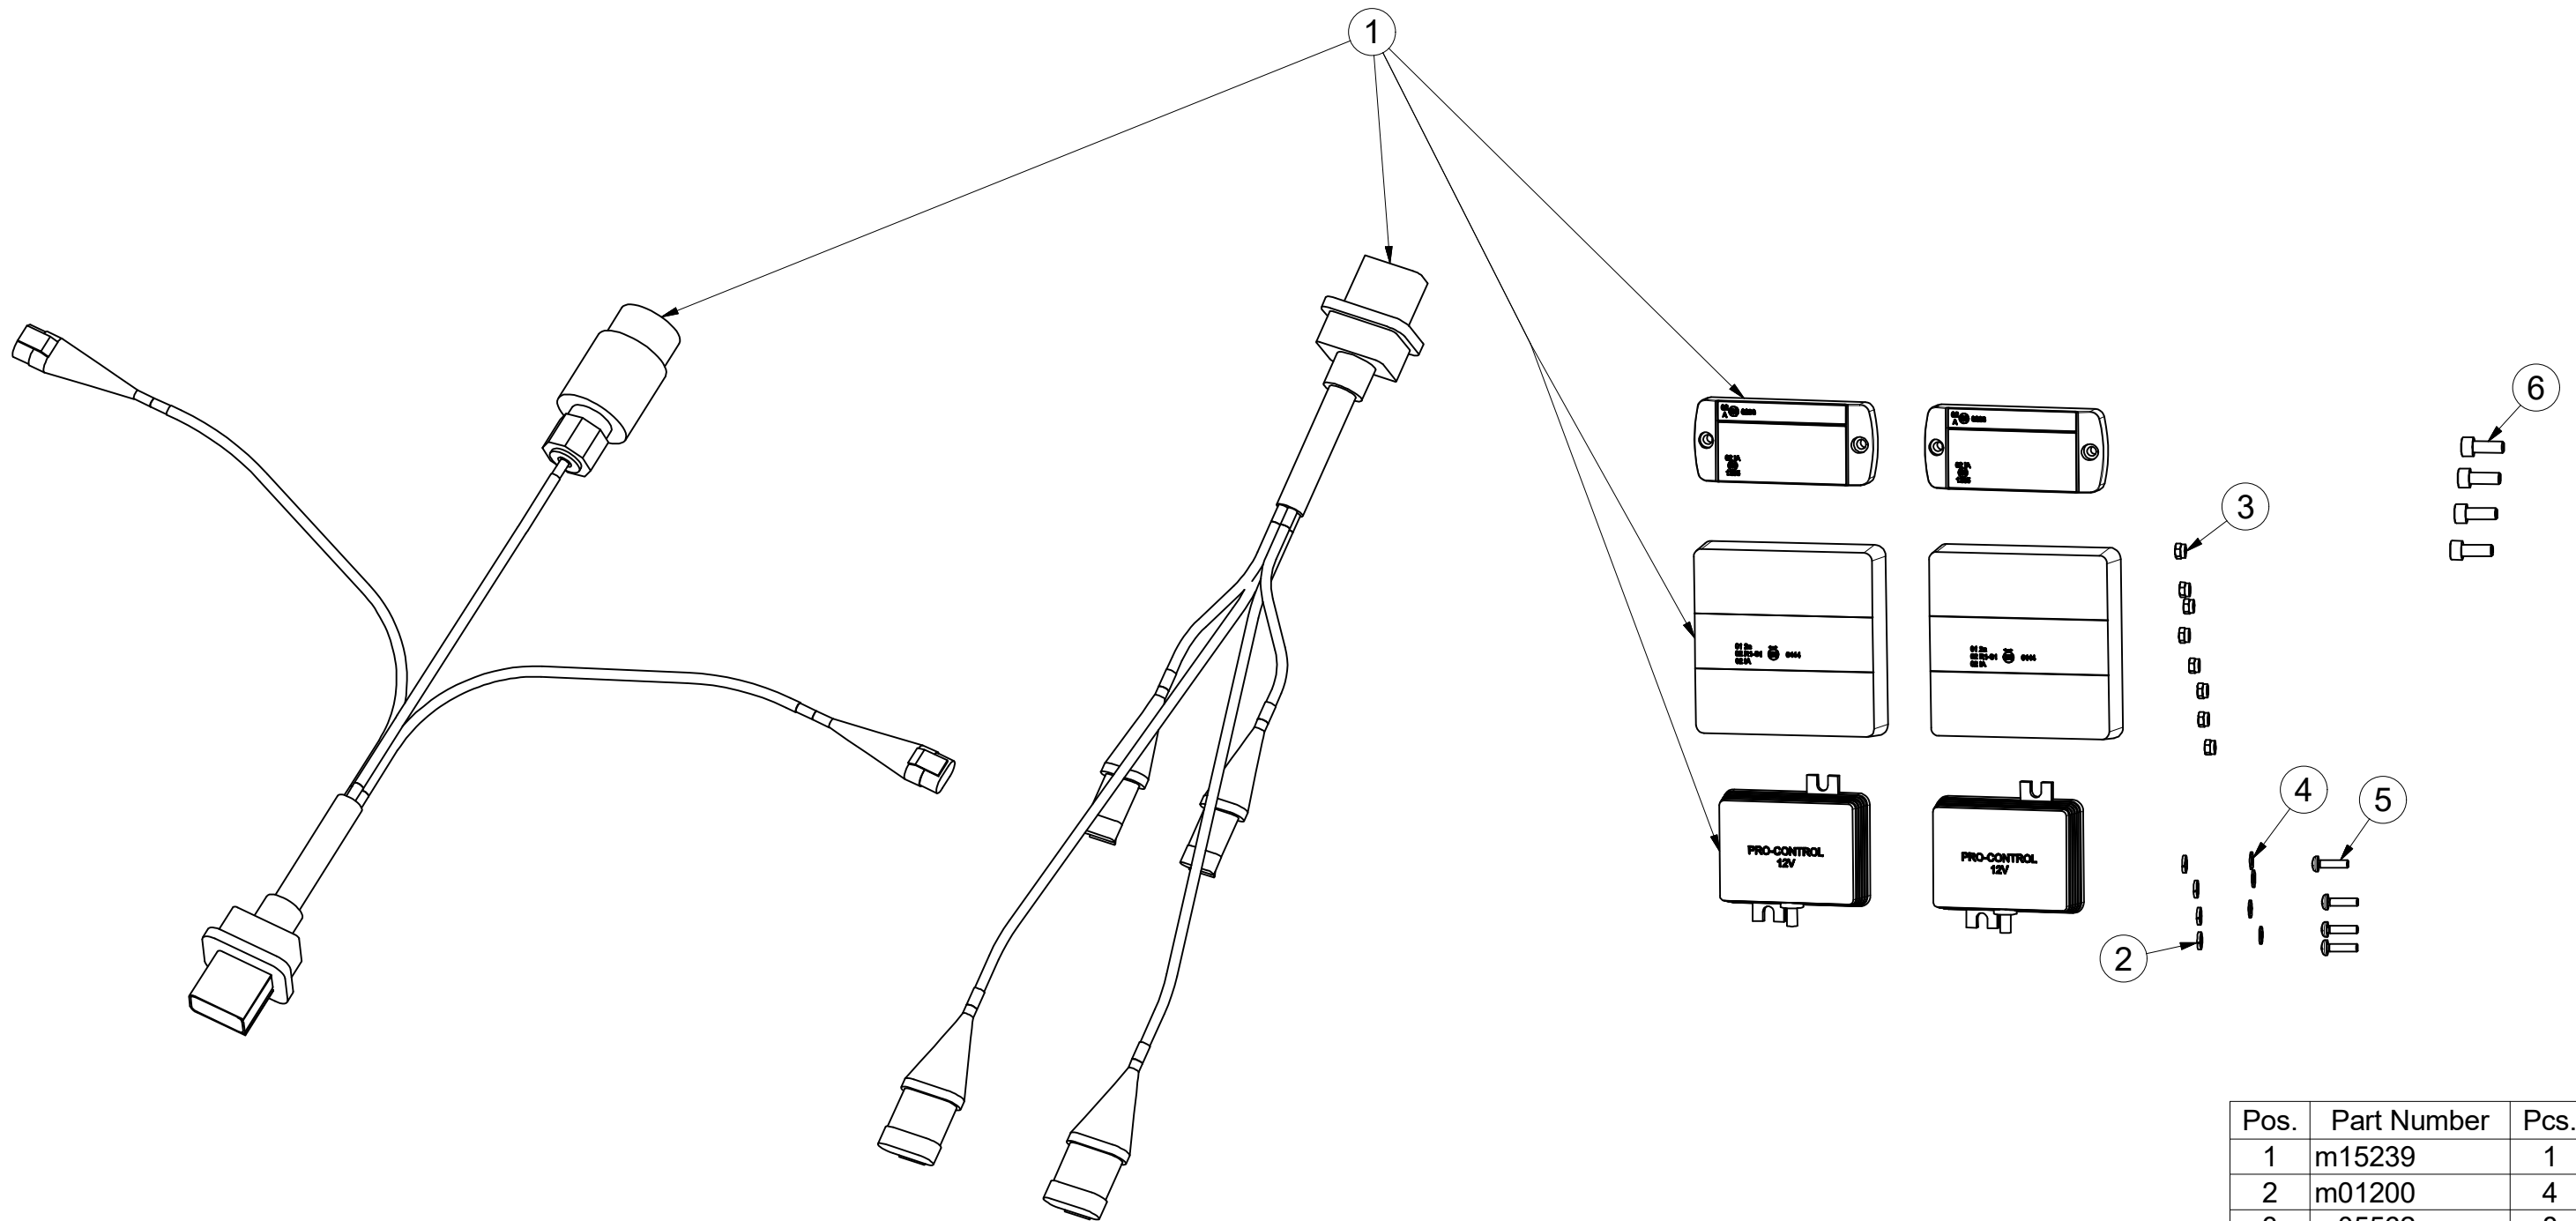

Ⓒ SVĚTELNÁ SADA

Ⓓ LEUCHTENSATZ

Ⓕ KIT LUMINEUX

Ⓖ LIGHTING SET

Ⓡ ОСВЕТИТЕЛЬНЫЙ КОМПЛЕКТ

Ⓟ ZESTAW OŚWIETLENIA

3008455

Pos.	Part Number	Pcs.
1	m15239	1
2	m01200	4
3	m05562	8
4	m05597	4
5	m10030	4
6	m05303	4
30	m05566	50