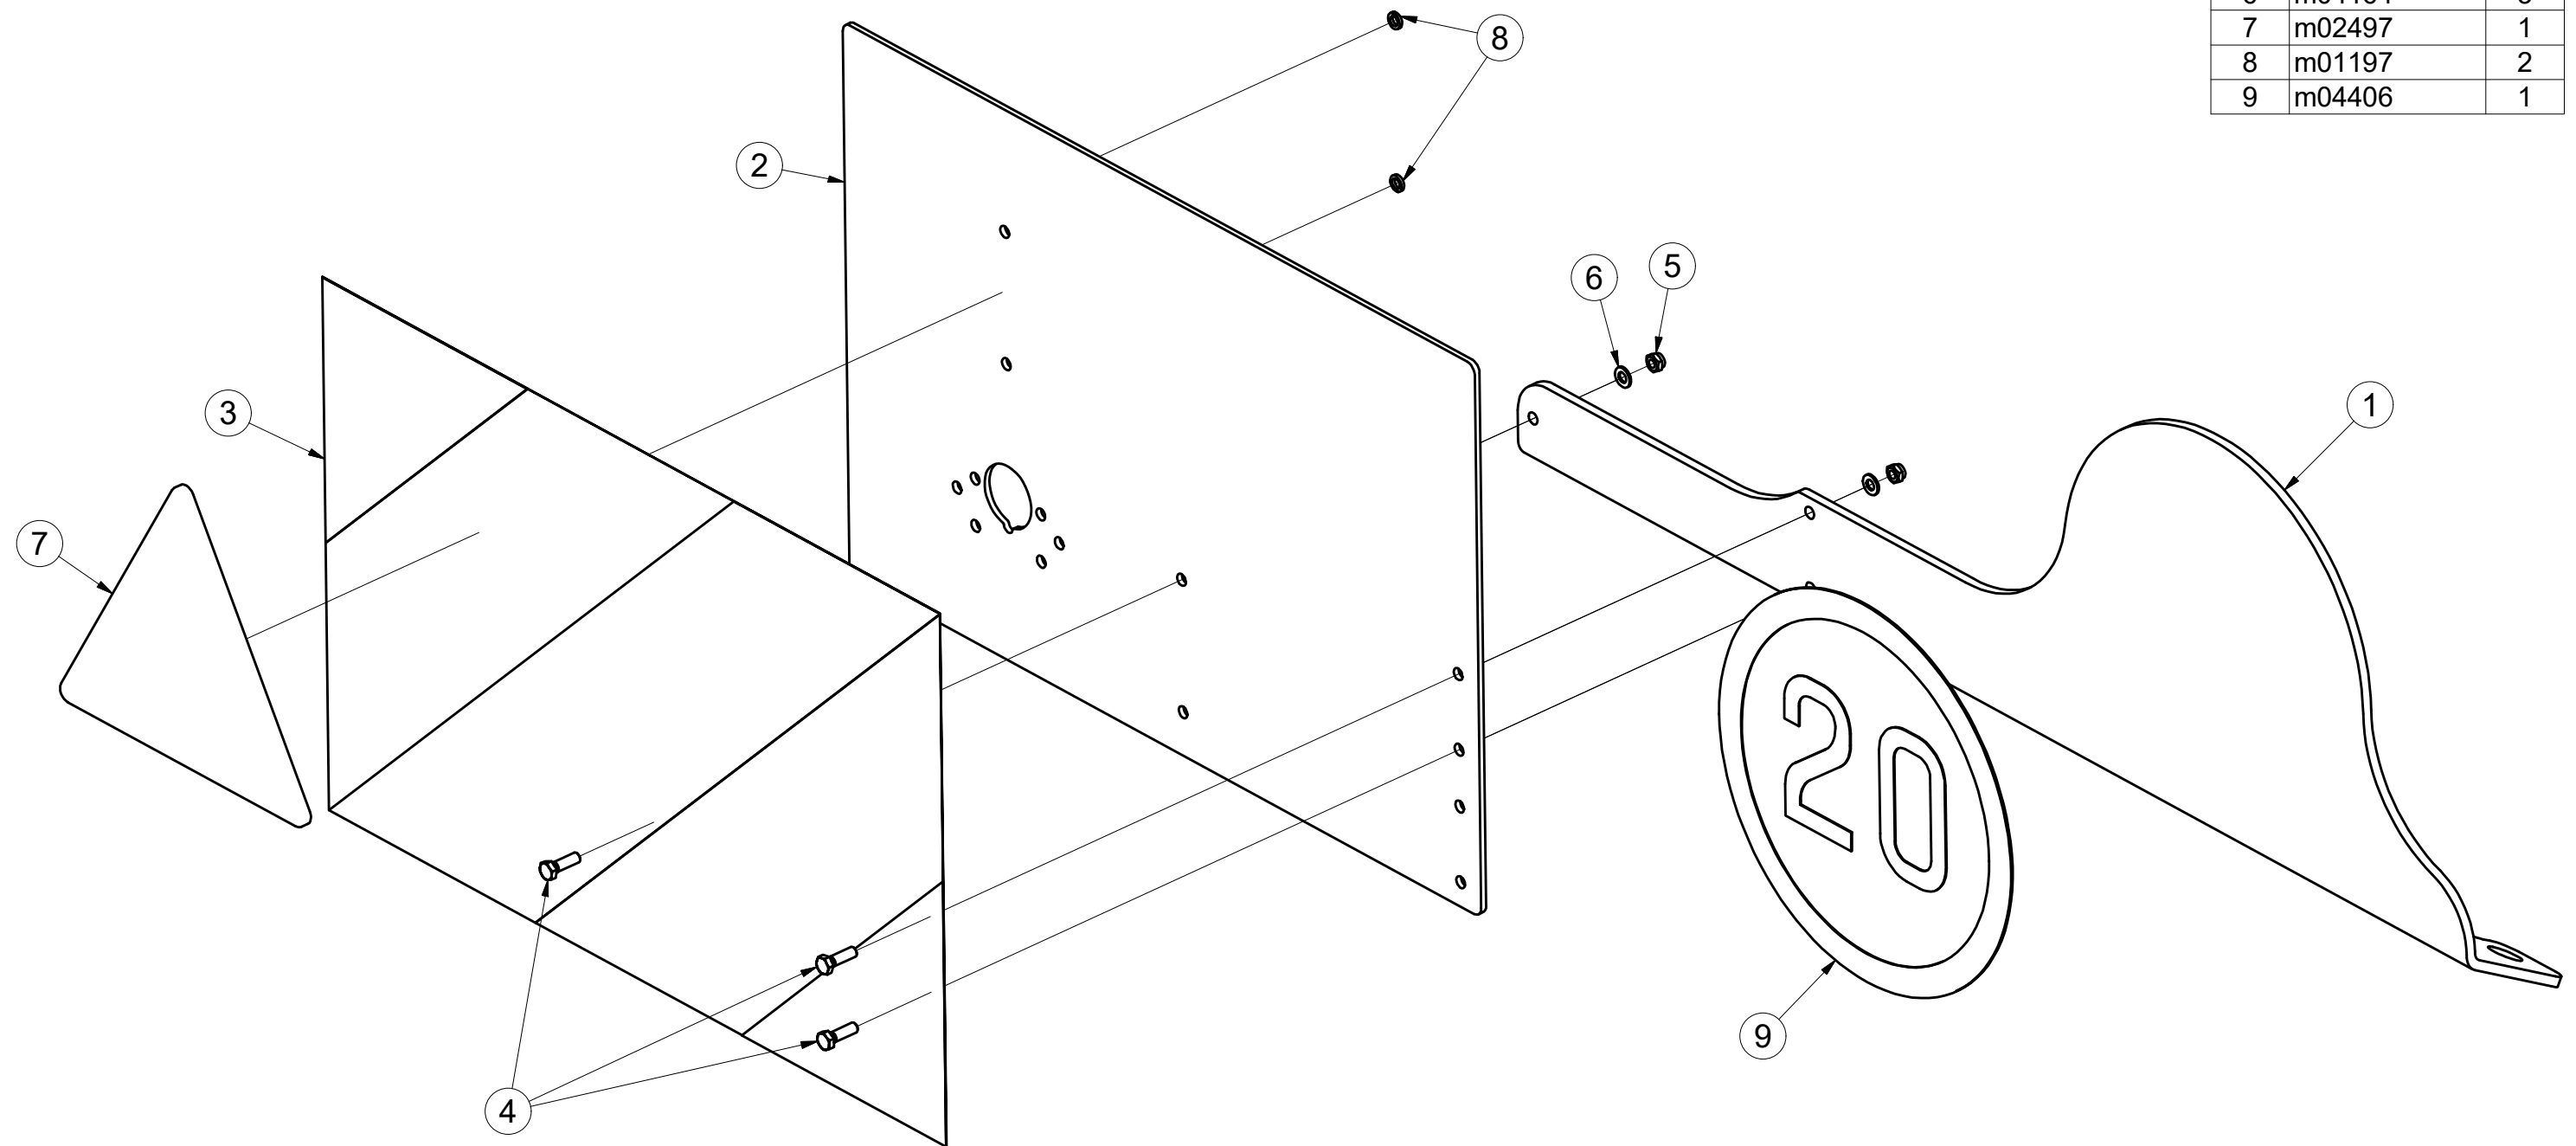

ⒸZ TERČ ZADNÍ LEVÝ

Ⓓ SCHILD, HINTERES, LINKES

Ⓕ CIBLE ARRIÈRE GAUCHE

3003435

ⒸGB LEFT REAR DISC

ⒸRU ЩИТОК ЗАДНИЙ ЛЕВЫЙ

ⒸPL TARCZA TYLNA LEWA

Farmet

Pos.	Part Number	Pcs.
1	3007331	1
2	4010667	1
3	m12620	1
4	m06444	3
5	m06236	3
6	m04164	3
7	m02497	1
8	m01197	2
9	m04406	1