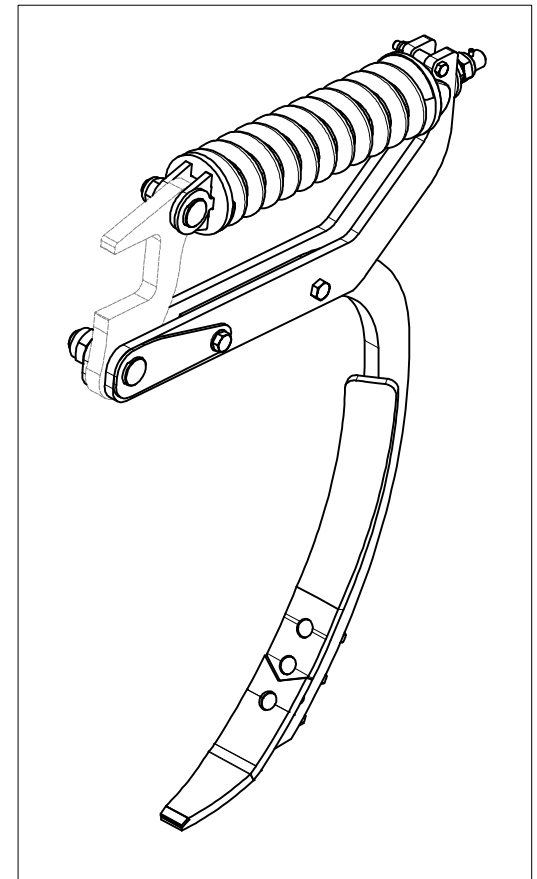

CZ JISTĚNÍ PRAVÉ
D SICHERUNG RECHTE
F PROTECTION DROITE

GB RIGHT PROTECTION
RU ПРЕДОХРАНЕНИЕ ПРАВОЕ
PL ZABEZPIECZENIE PRAWO

3008968

Pos.	Part Number	Pcs.	Pos.	Part Number	Pcs.
1	4003691	1	20	m03215	1
2	3002198	1	21	m07787	1
3	m08022	1	22	m08764	3
4	9002430	1	23	m03767	1
5	3002194	2	25	m04301	1
6	4003544	1	26	m03683	2
7	4003539	1	27	m10439	3
8	4003688	1	28	m01308	1
9	4003687	1	29	m08036	1
10	4005271	1	30	m07147	2
11	9001720	1	34	m02866	1
12	m15981	1	35	m03718	1
13	3002396	1	36	m01219	3
14	4003685	1	37	m01214	1
15	4003686	1	38	m08765	1
16	m15982	1	40	m07048	1