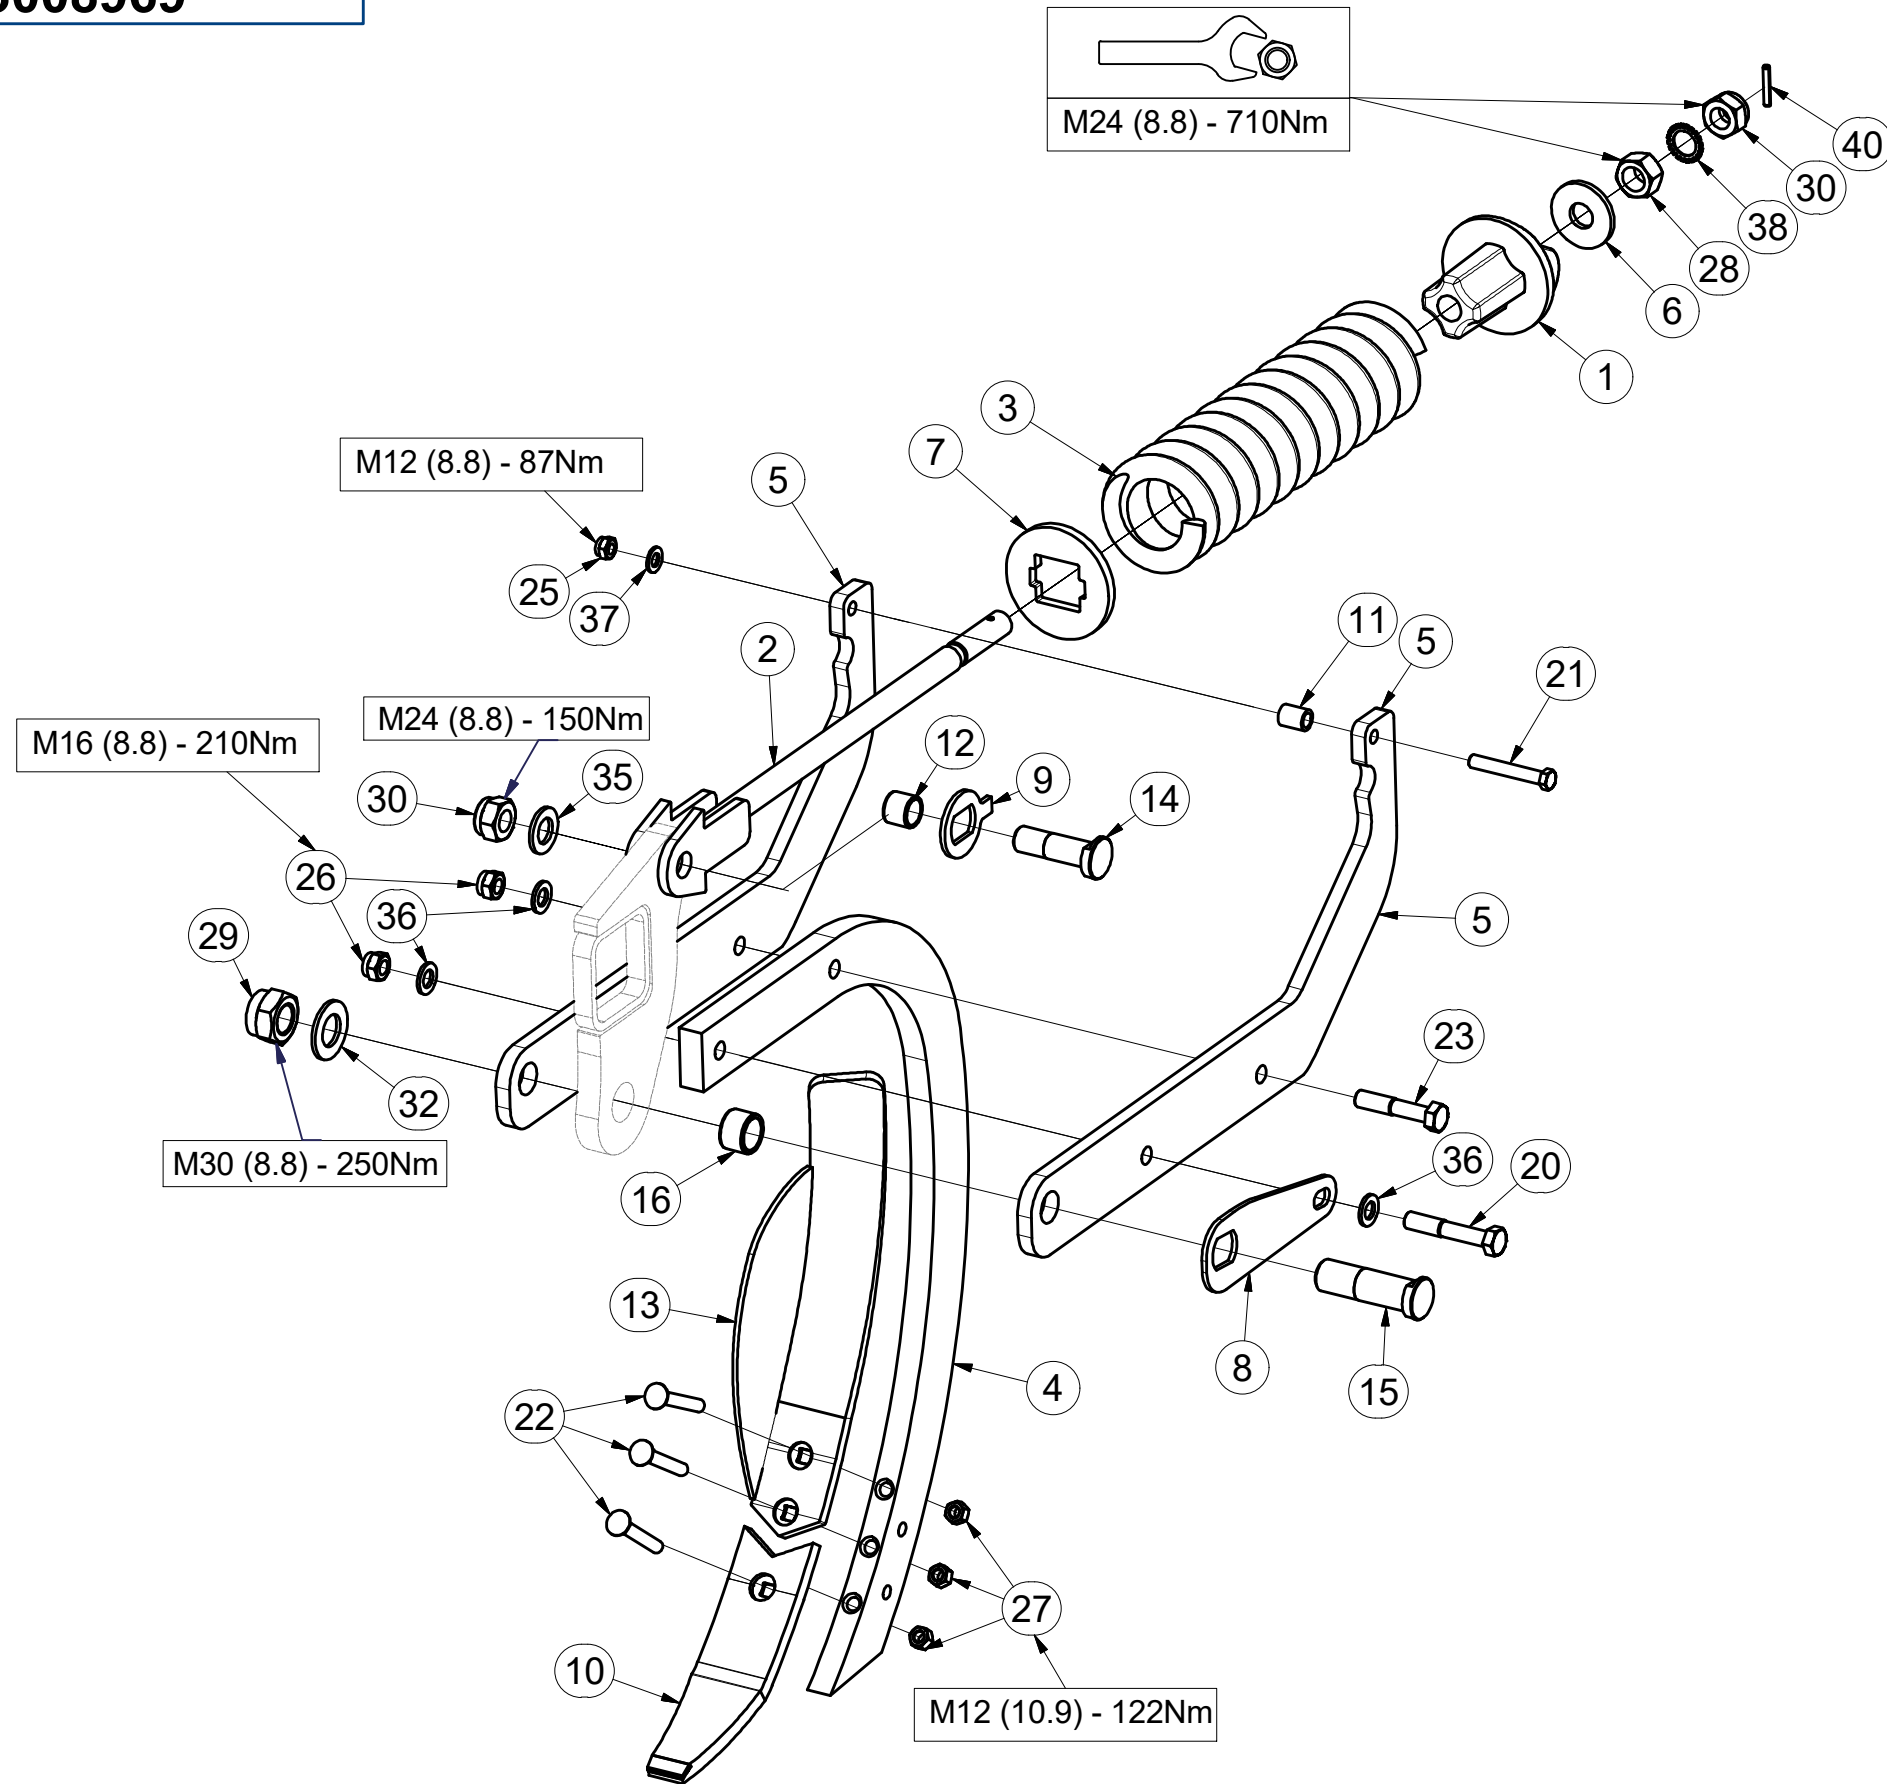

CZ JIŠTĚNÍ PRAVÉ - DEFLEKTOR
D SICHERUNG RECHTE - DEFLEKTOR
F PROTECTION DROITE - DÉFLECTEUR

GB RIGHT PROTECTION - DEFLECTOR
RU ПРЕДОХРАНЕНИЕ ПРАВОЕ - ДЕФЛЕКТОР
PL ZABEZPIECZENIE PRAWO - DEFLEKTOR

3008969

Pos.	Part Number	Pcs.	Pos.	Part Number	Pcs.
1	4003691	1	20	m03215	1
2	3002198	1	21	m07787	1
3	m08022	1	22	m08764	3
4	9002430	1	23	m03767	1
5	3002194	2	25	m04301	1
6	4003544	1	26	m03683	2
7	4003539	1	27	m10439	3
8	4003688	1	28	m01308	1
9	4003687	1	29	m08036	1
10	4005271	1	30	m07147	2
11	9001720	1	32	m02866	1
12	m15981	1	35	m03718	1
13	4005379	1	36	m01219	3
14	4003685	1	37	m01214	1
15	4003686	1	38	m08765	1
16	m15982	1	40	m07048	1