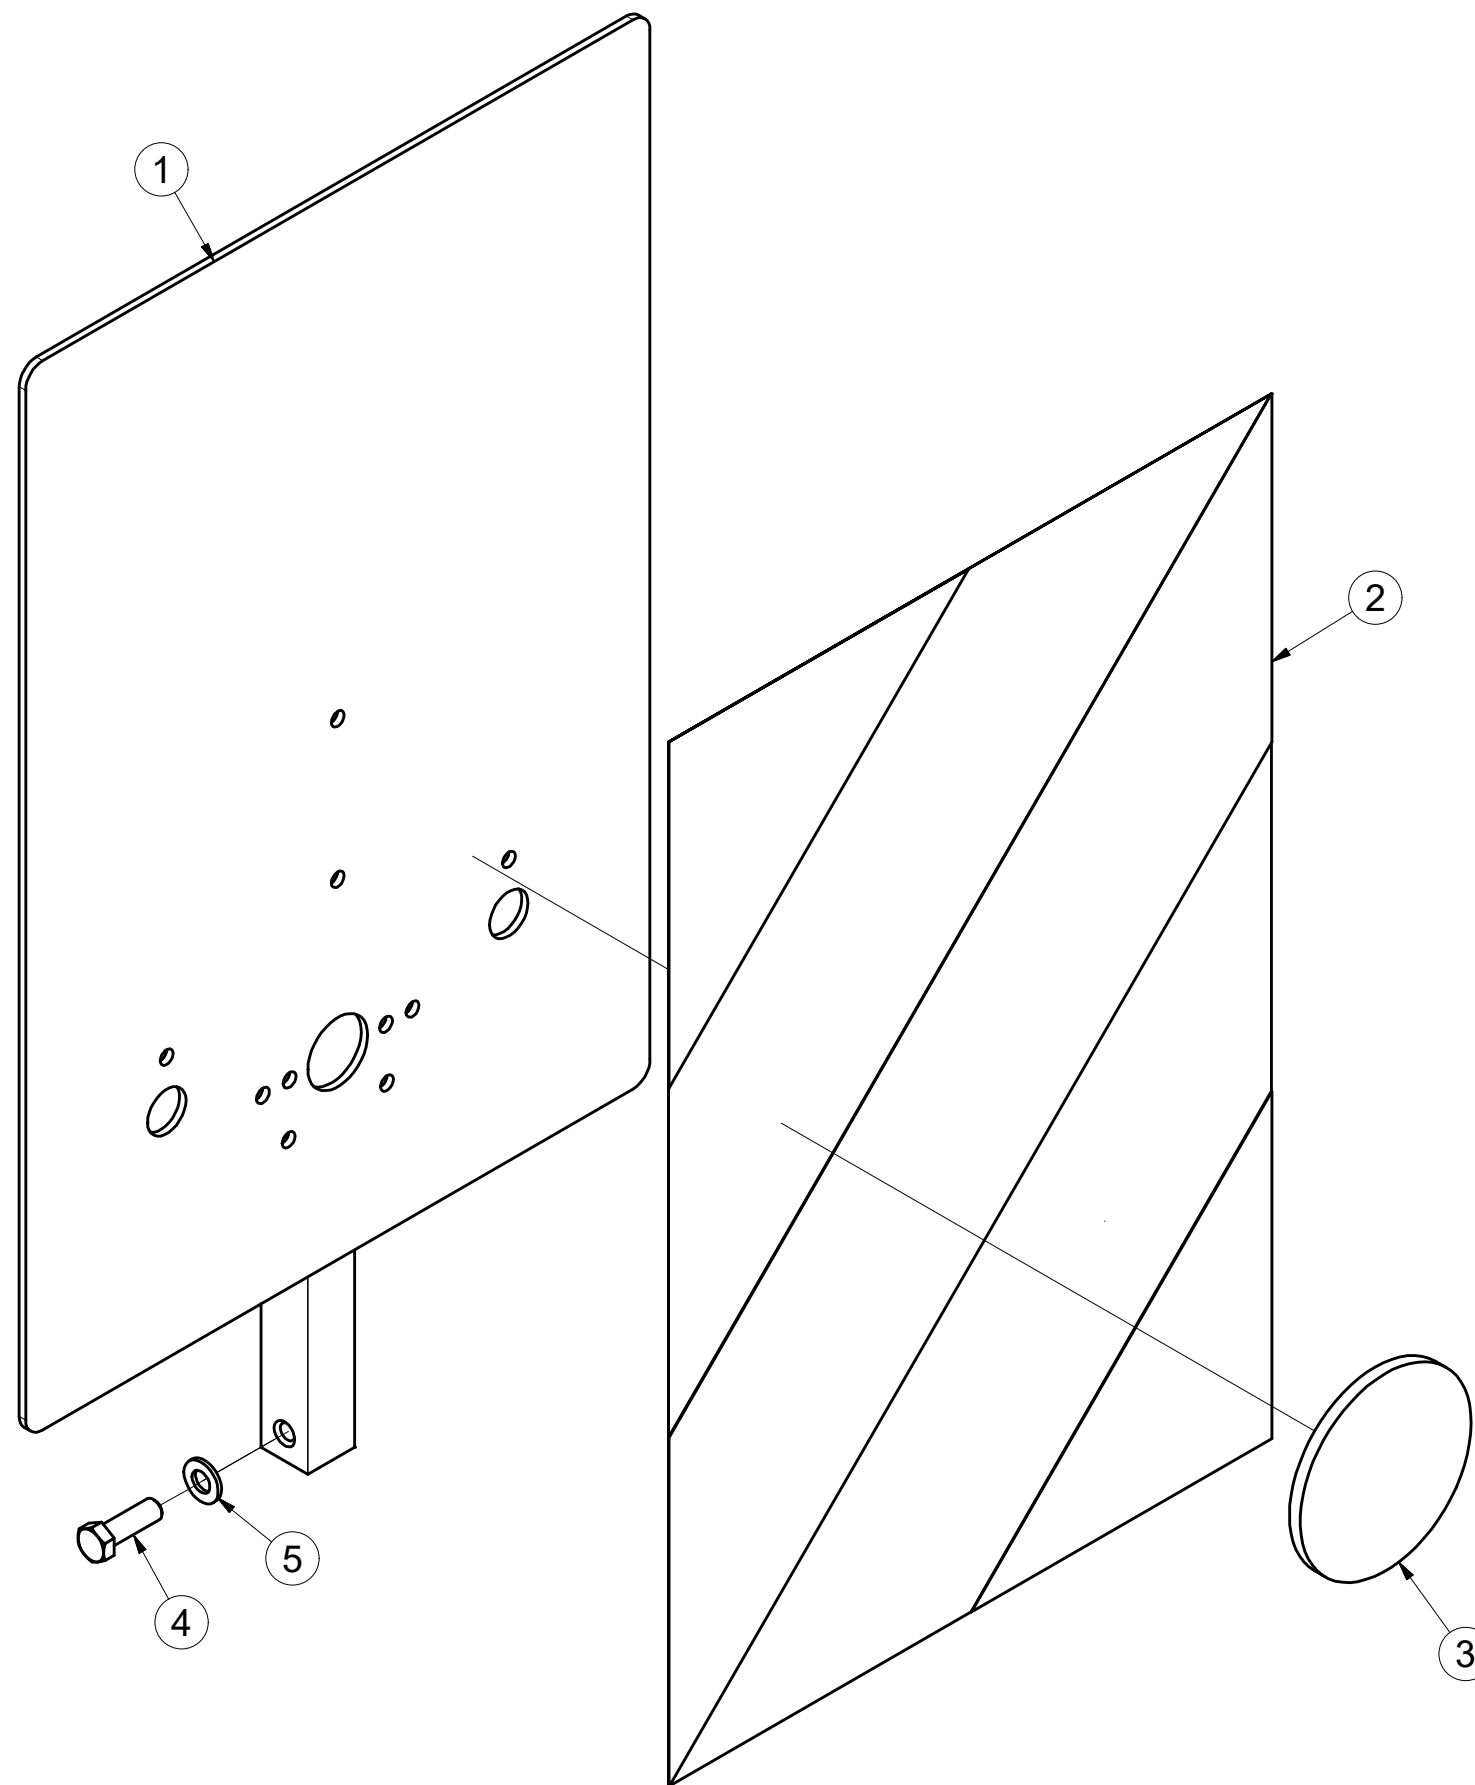

Ⓒ TERČ PŘEDNÍ PRAVÝ

Ⓓ SCHILD, VORDERES, RECHTES

Ⓕ CIBLE AVANT DROITE

Ⓖ RIGHT FRONT DISC

Ⓡ ЩИТОК ПЕРЕДНИЙ ПРАВЫЙ

Ⓟ TARCZA PRZEDNIA PRAWA

Farmet

4006275

Poz.	Číslo součásti	Ks
1	4006252	1
2	m12619	1
3	m02498	1
4	m01092	1
5	m01203	1