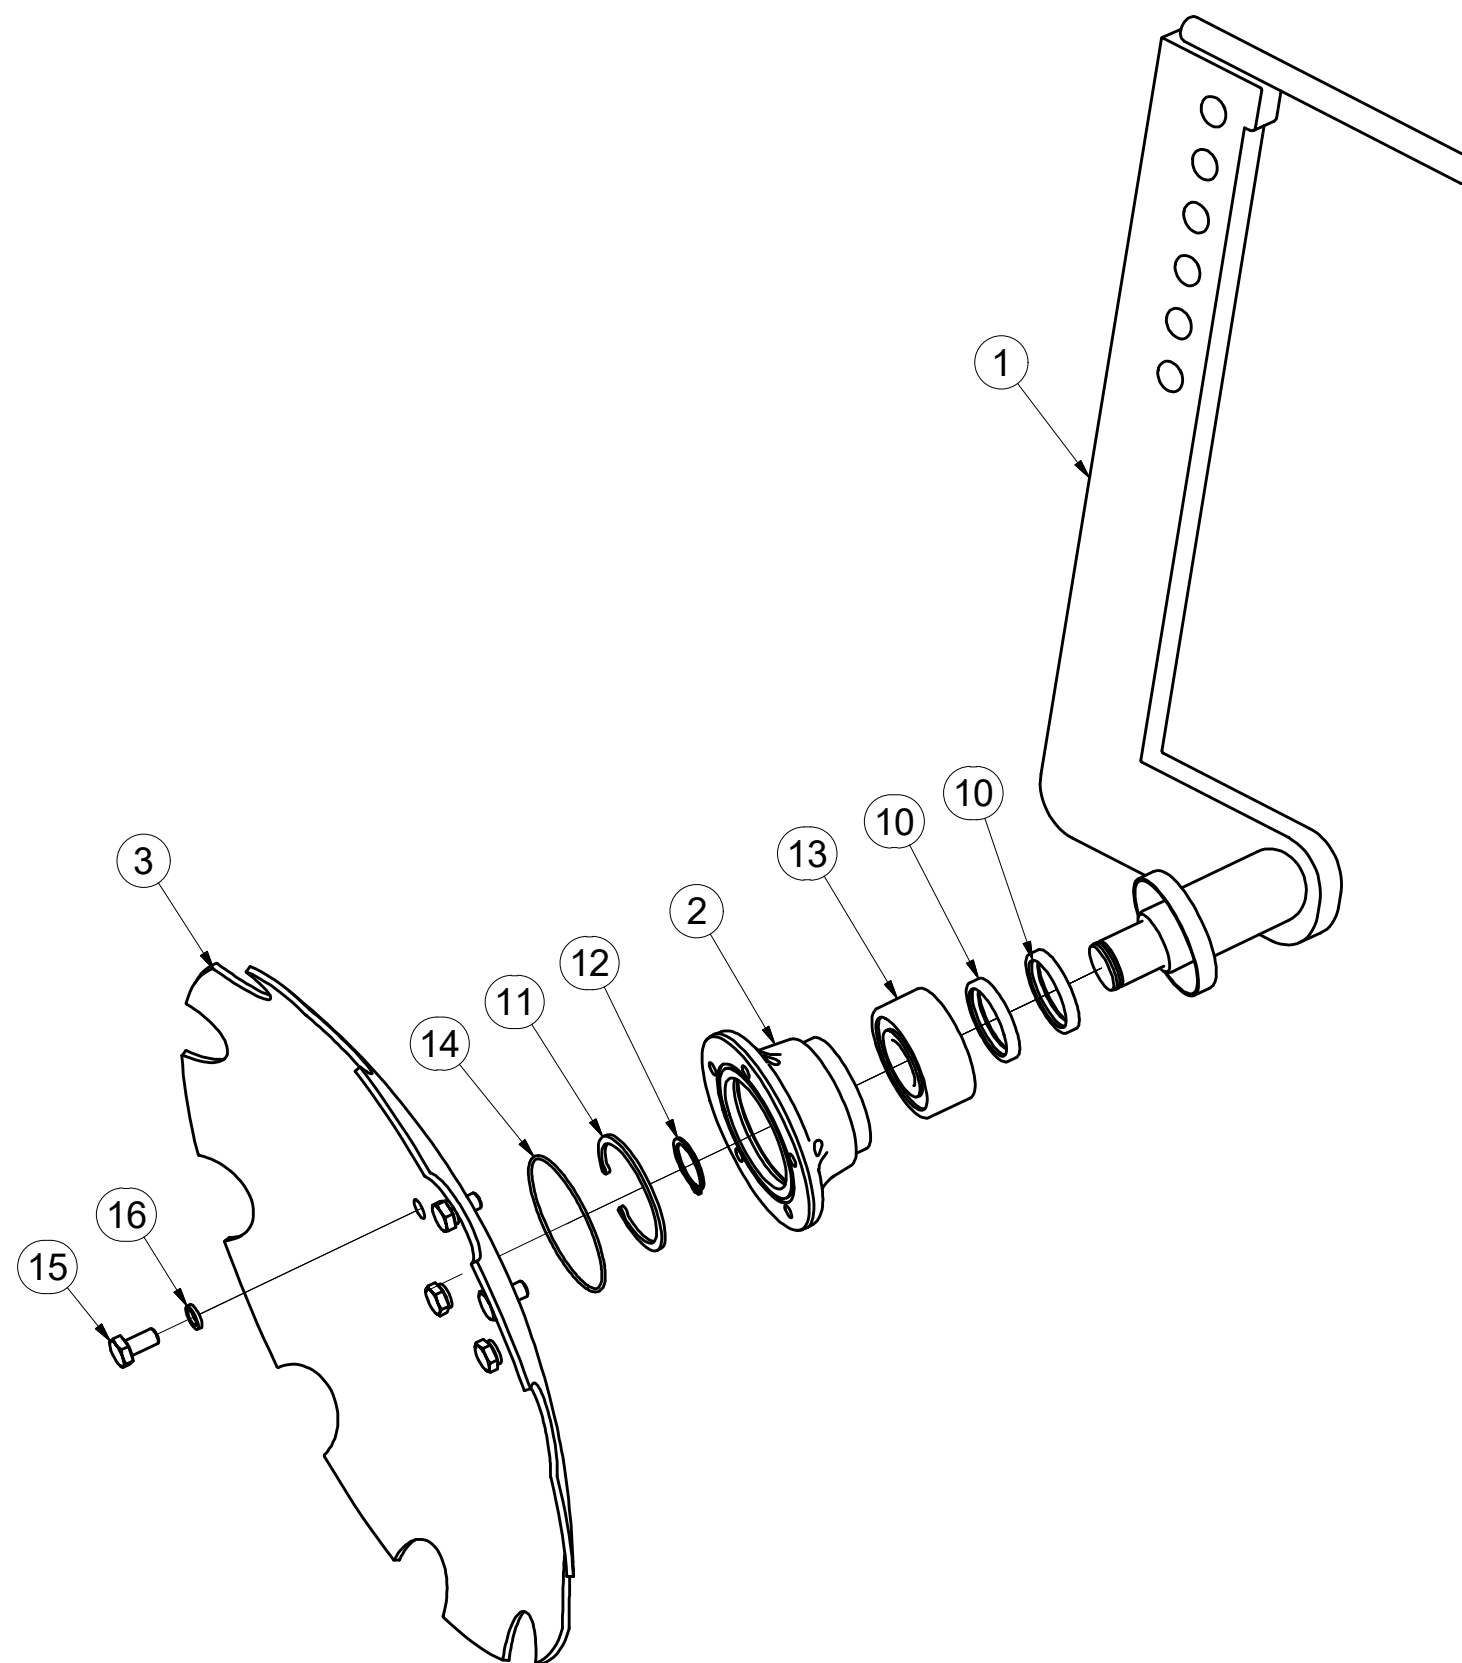

(CZ) DISK PRAVÝ
 (D) SCHEIBE, RECHTE
 (F) DISQUE DROITE

(GB) RIGHT DISC
 (RU) ДИСК ПРАВЫЙ
 (PL) TALERZ PRAWY

3008588

Pos.	Part Number	Pcs.
1	3008589	1
2	3008166	1
3	3003144	1
10	m11160	2
11	m04250	1
12	m03705	1
13	m14552	1
14	m11159	1
15	m00120	5
16	m01208	5