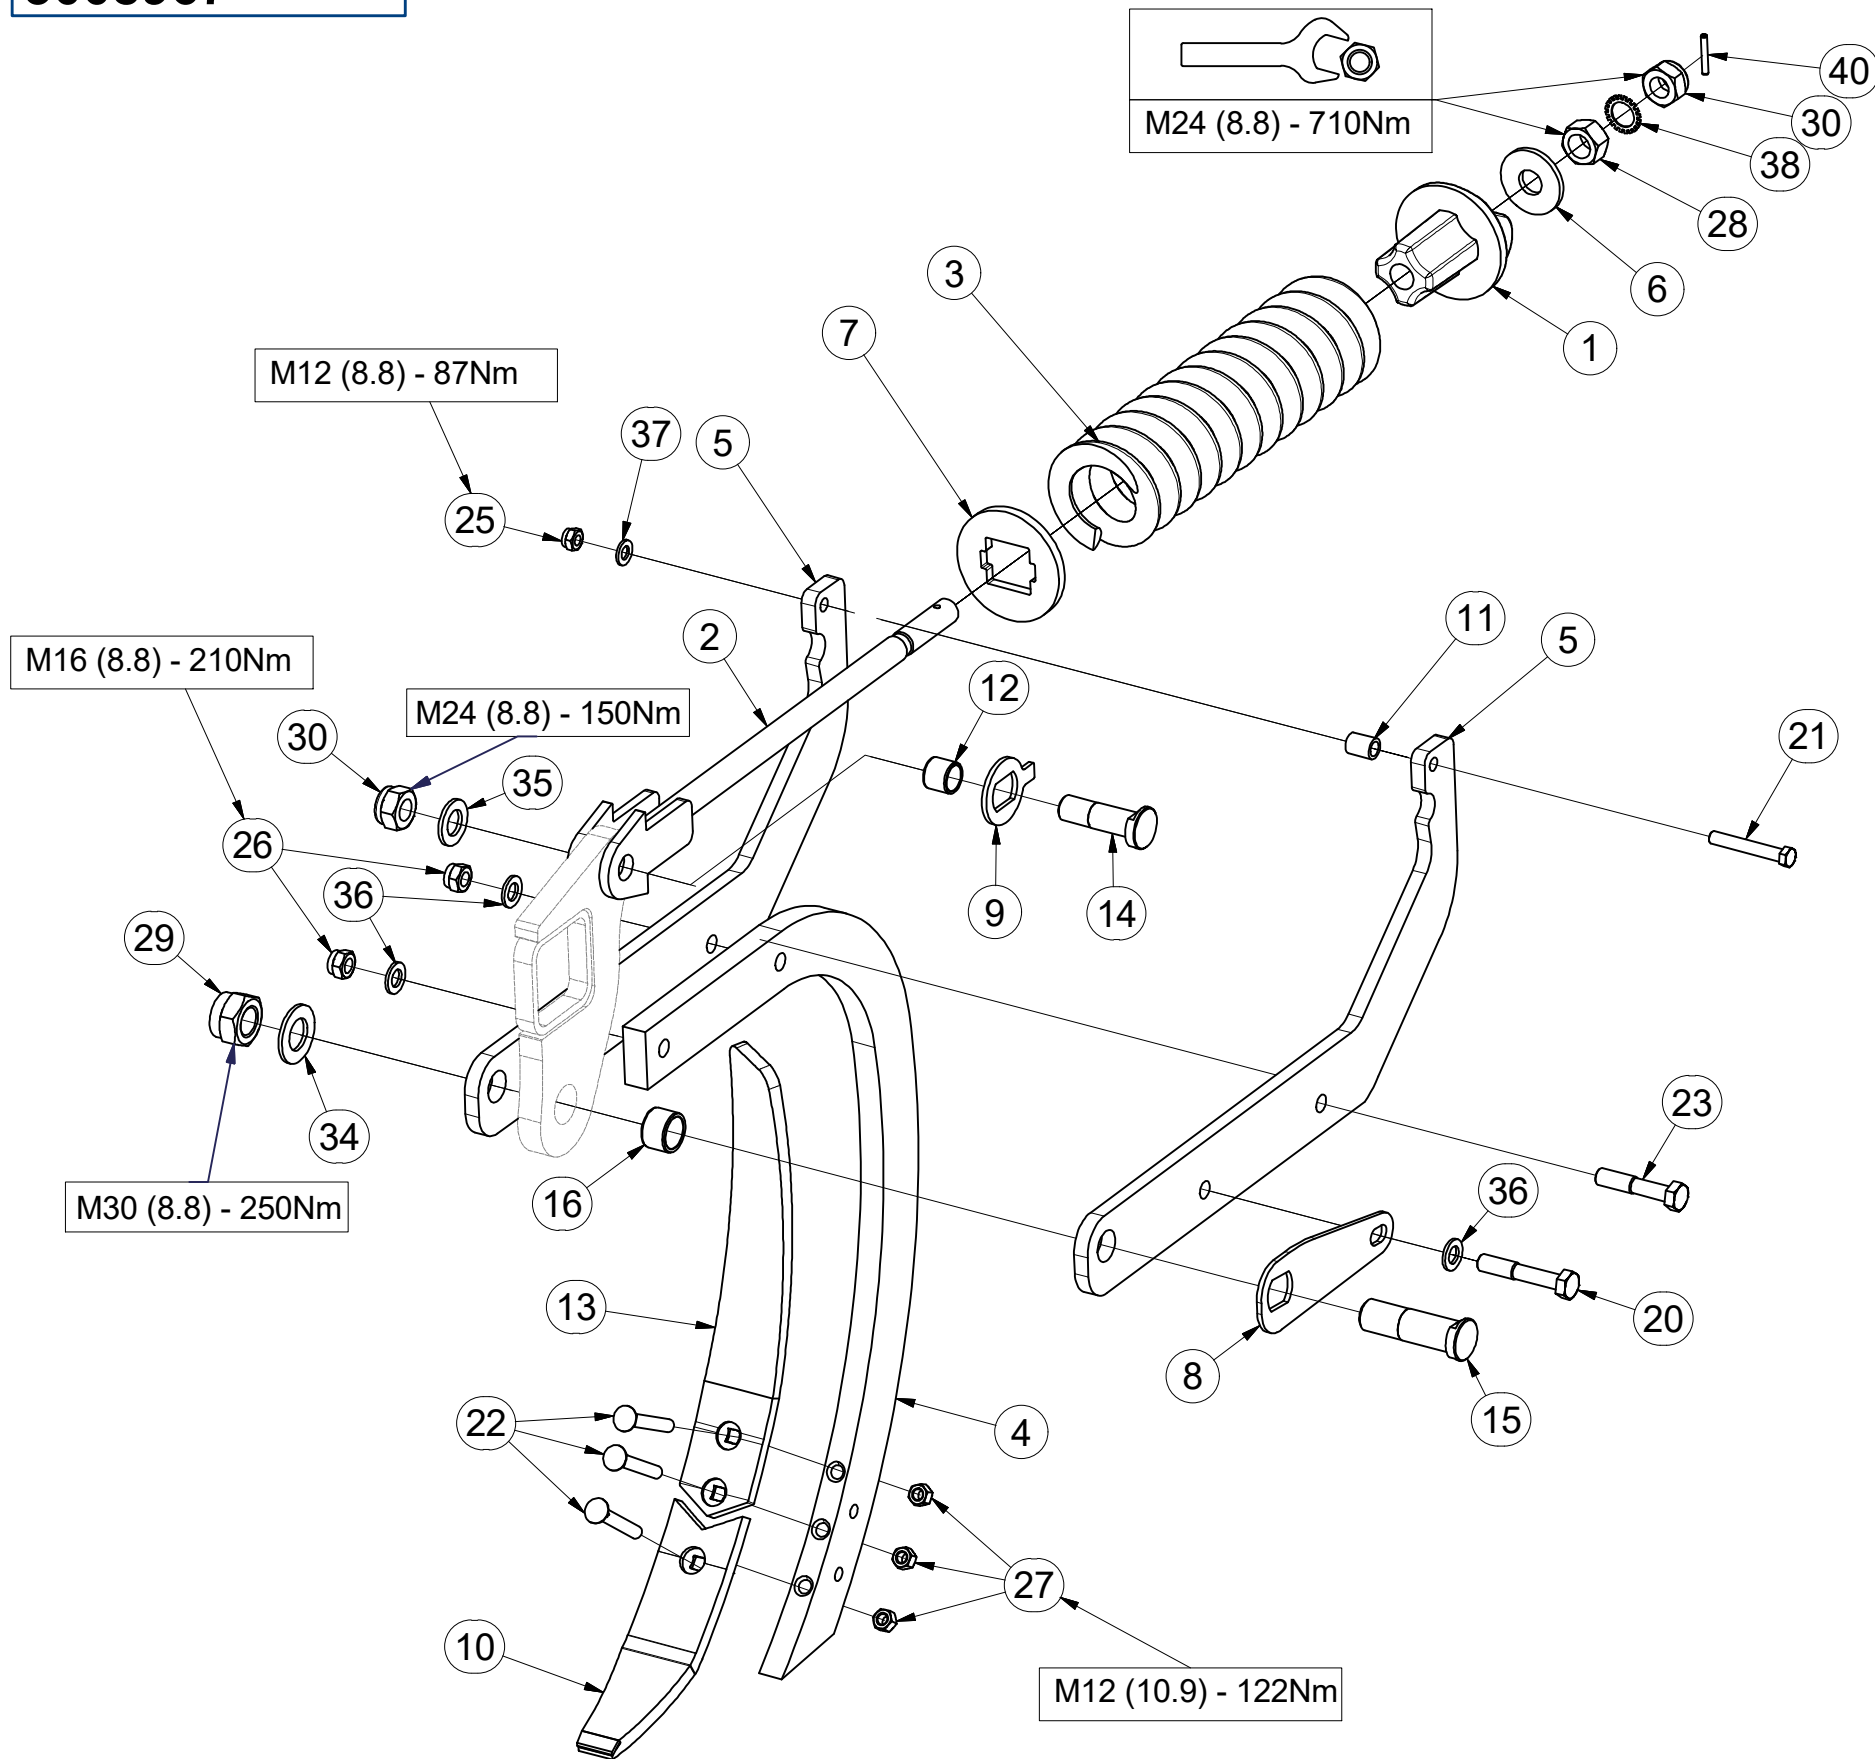

CZ JIŠTĚNÍ LEVÉ
D SICHERUNG LINKE
F PROTECTION GAUCHE

GB LEFT PROTECTION
RU ПРЕДОХРАНЕНИЕ ЛЕВОЕ
PL ZABEZPECZENIE LEWE

3008967

Pos.	Part Number	Pcs.	Pos.	Part Number	Pcs.
1	4003691	1	20	m03215	1
2	3002198	1	21	m07787	1
3	m08022	1	22	m08764	3
4	9002430	1	23	m03767	1
5	3002194	2	25	m04301	1
6	4003544	1	26	m03683	2
7	4003539	1	27	m10439	3
8	4003688	1	28	m01308	1
9	4003687	1	29	m08036	1
10	4005271	1	30	m07147	2
11	9001720	1	34	m02866	1
12	m15981	1	35	m03718	1
13	3002395	1	36	m01219	3
14	4003685	1	37	m01214	1
15	4003686	1	38	m08765	1
16	m15982	1	40	m07048	1