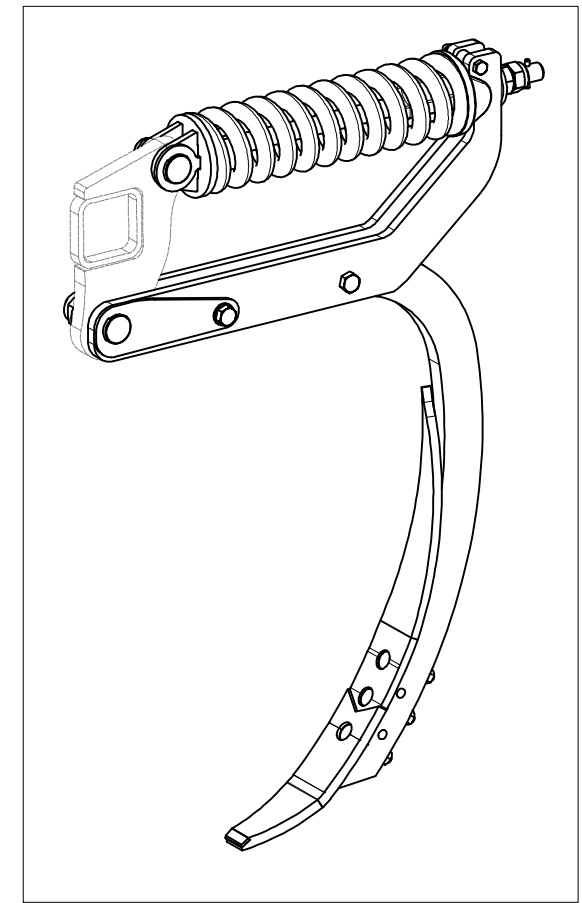

CZ JIŠTĚNÍ LEVÉ
D SICHERUNG LINKE
F PROTECTION GAUCHE

GB LEFT PROTECTION
RU ПРЕДОХРАНЕНИЕ ЛЕВОЕ
PL ZABEZPECZENIE LEWE

3008967

Pos.	Part Number	Pcs.	Pos.	Part Number	Pcs.
1	4003691	1	20	m03215	1
2	3002198	1	21	m07787	1
3	m08022	1	22	m08764	3
4	9002430	1	23	m03767	1
5	3002194	2	25	m04301	1
6	4003544	1	26	m03683	2
7	4003539	1	27	m10439	3
8	4003688	1	28	m01308	1
9	4003687	1	29	m08036	1
10	4005271	1	30	m07147	2
11	9001720	1	34	m02866	1
12	m15981	1	35	m03718	1
13	3002395	1	36	m01219	3
14	4003685	1	37	m01214	1
15	4003686	1	38	m08765	1
16	m15982	1	40	m07048	1