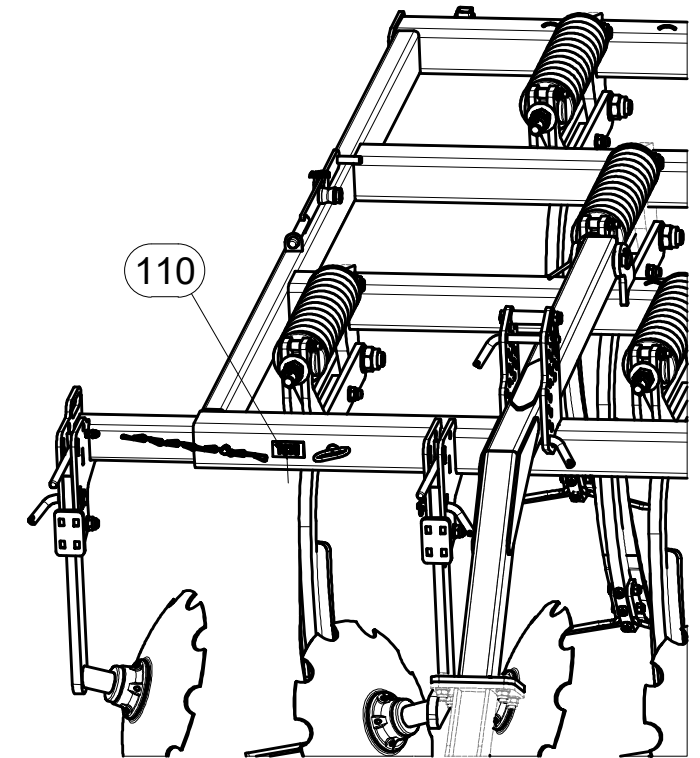

☉ PÁKA NASTAVENÍ

☉ POSITIONIERUNGSHABEL

☉ LEVIER DE RÉGLAGE

3003304

☉ SETTING LEVER

☉ РЫЧАГ НАСТРОЙКИ

☉ DŹWIGNIA USTAWCZA

Farmet