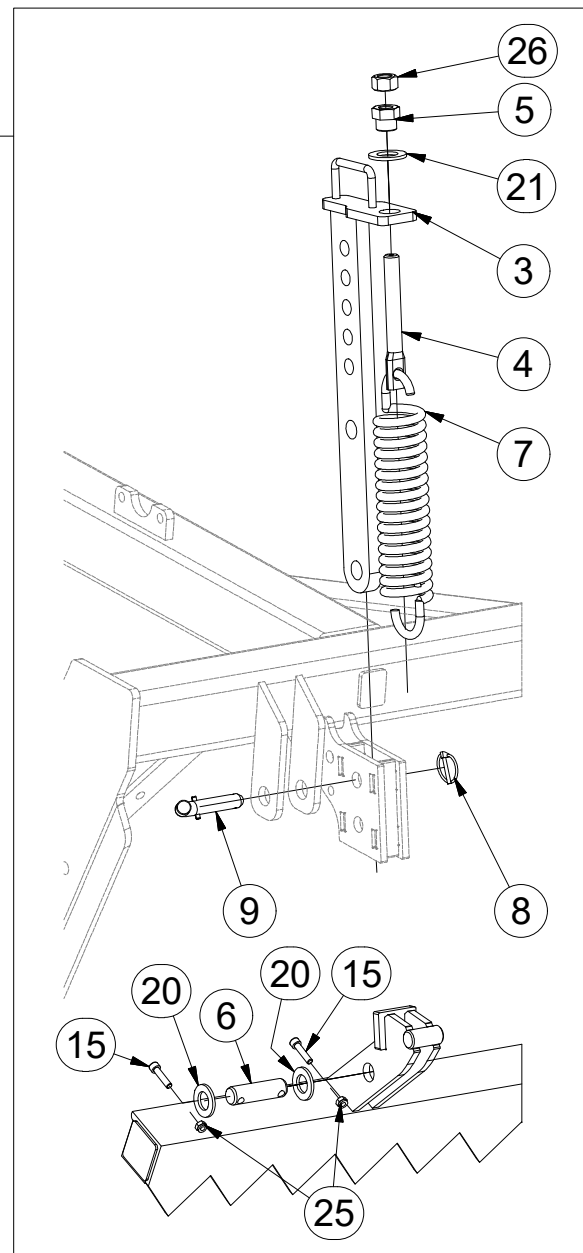

ⒸZ SADA PŘEDNÍCH SMYKŮ

Ⓓ SATZ VORDERE ACKERSCHLEPPEN

Ⓕ KIT DE NIVELEURS AVANT

ⒼB SET OF FRONT LEVELLING BARS

ⒺU КОМПЛЕКТ ПЕРЕДНИХ БОРОН

ⒼL ZESTAW PRZEDNICH WŁÓK

3006127

Pos.	Part Number	Pcs.
3	3008686	6
4	4003401	6
5	4000189	6
6	4010390	6
7	m02597	6
8	m10454	7
9	4012011	6
15	m09464	12
20	m14028	12
21	m01225	6
25	m04503	12
26	m01307	6