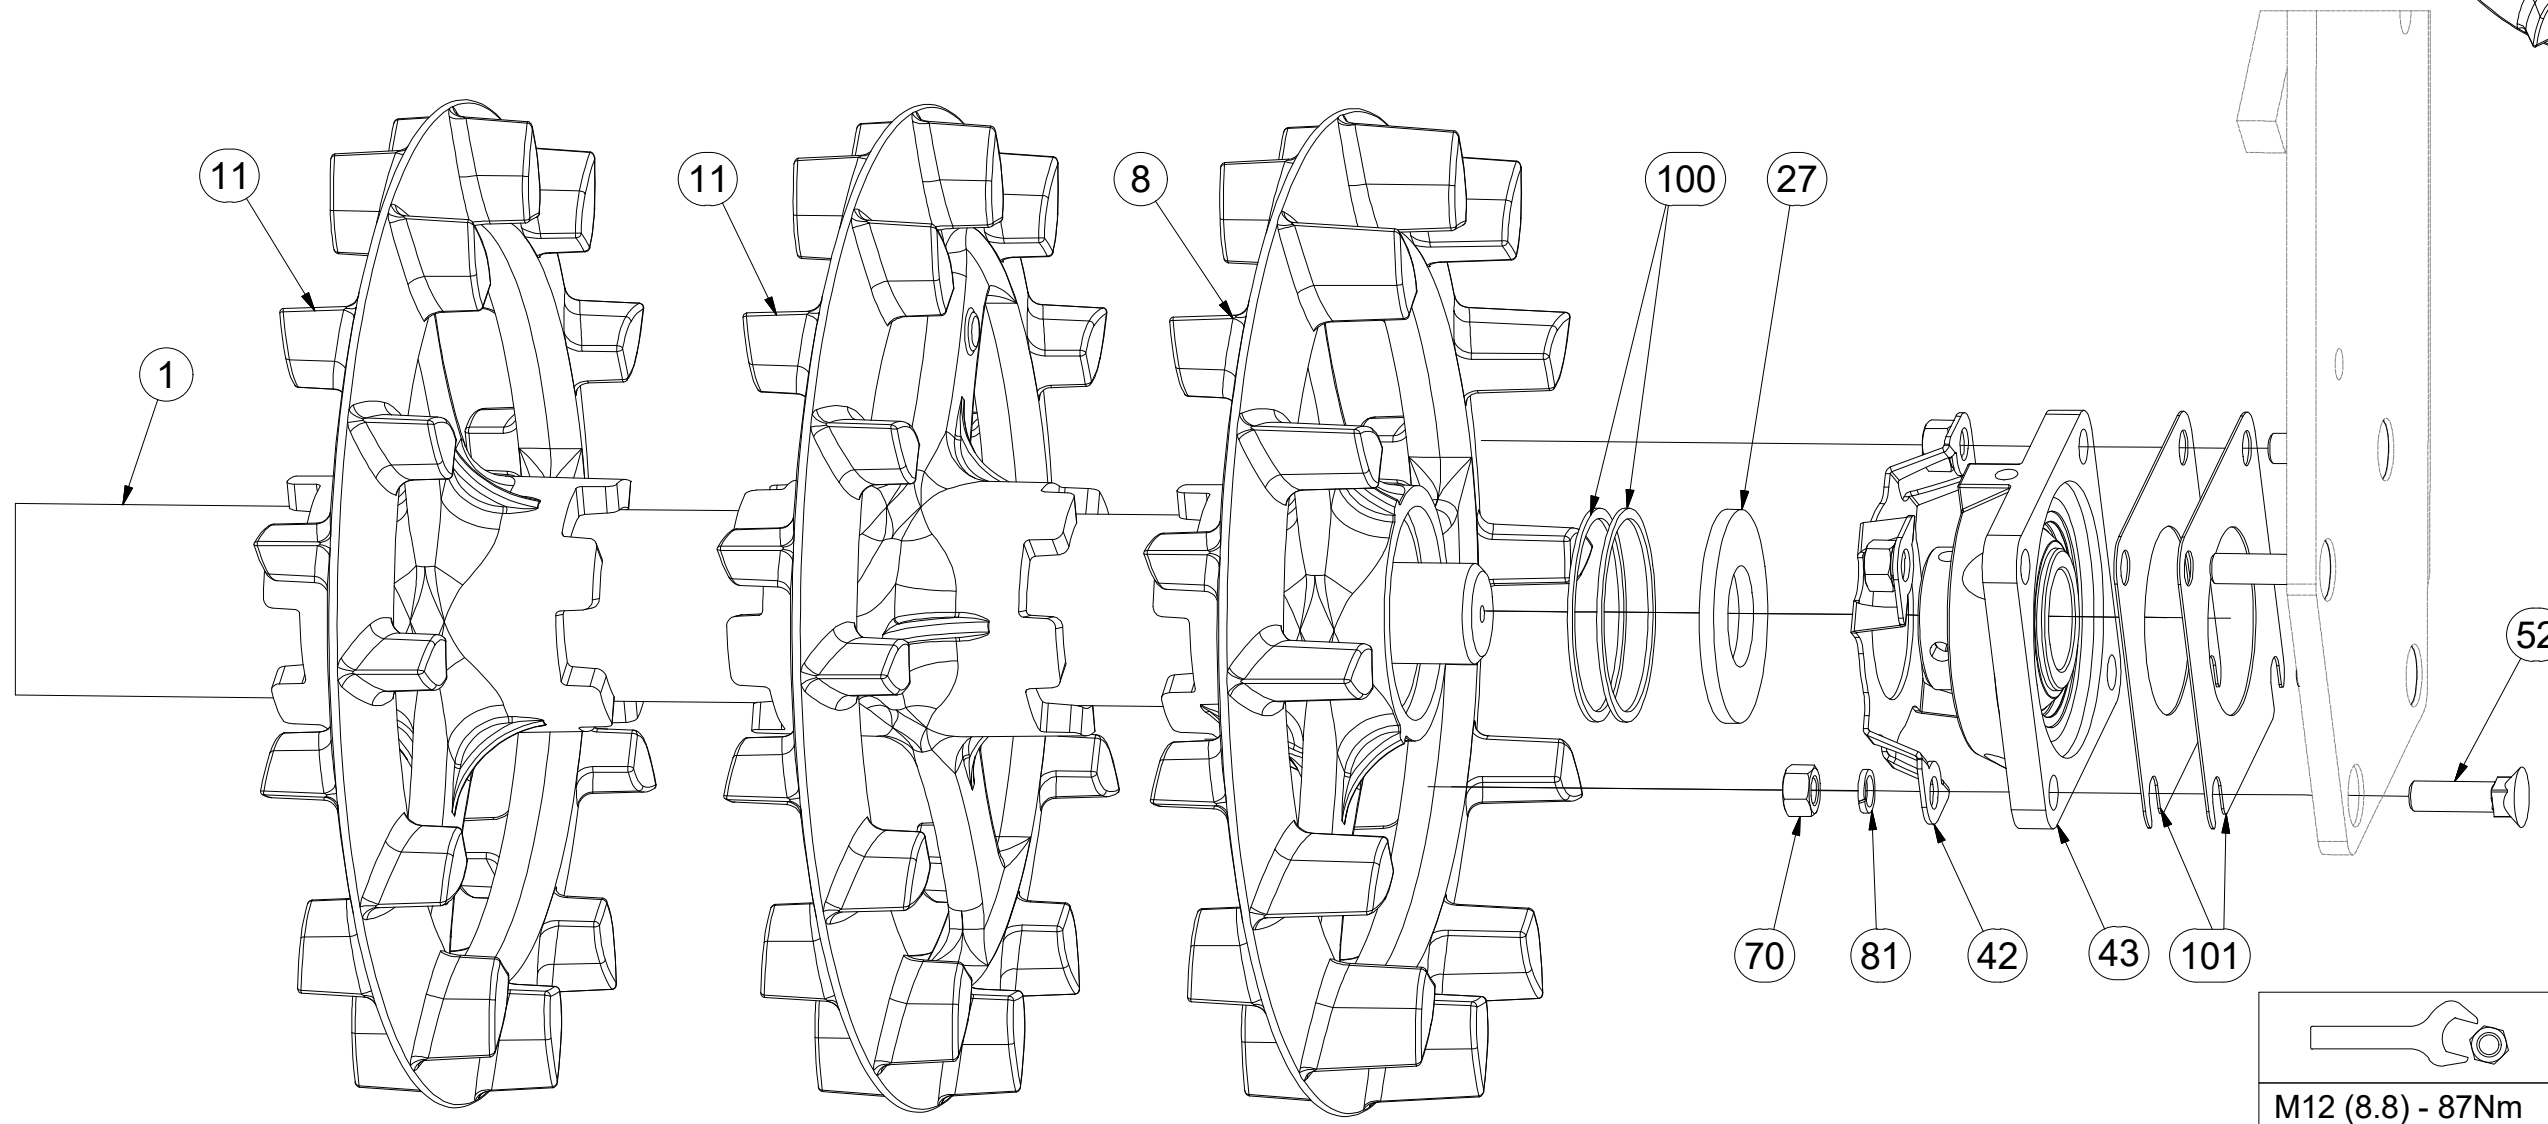

CZ SADA ZADNÍCH VÁLCŮ
D SATZ HINTERE WALZEN
F KIT DE ROULEAUX ARRIÈRE

GB SET OF REAR ROLLERS
RU КОМПЛЕКТ ЗАДНИХ КАТКОВ
PL ZESTAW TYLNYCH WAŁÓW

3008668

M12 (8.8) - 87Nm

Pos.	Part Number	Pcs.
1	3000129	4
8	4009332	8
11	9002944	54
27	4016995	10
42	4014034	10
43	m15625	10
52	m03519	20
57	m13958	20
70	m01305	32
81	m03988	32
100	4010015	20
101	4016809	20