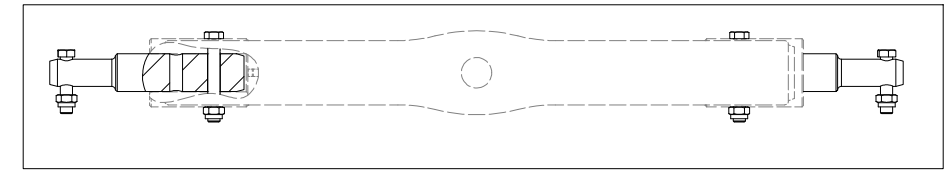

☞ SADA ČEPŮ TBZ 3

☞ BOLZENSATZ TBZ 3

☞ KIT D'EMBOUITS TBZ 3

3005554

☞ SET OF TBZ 3 PINS

☞ КОМПЛЕКТ ПАЛЬЦЕВ TBZ 3

☞ ZESTAW CZOPÓW TBZ 3

Pos.	Part Number	Pcs.
1	4007412	2
19	m01133	2
20	m02970	2
29	m03683	4