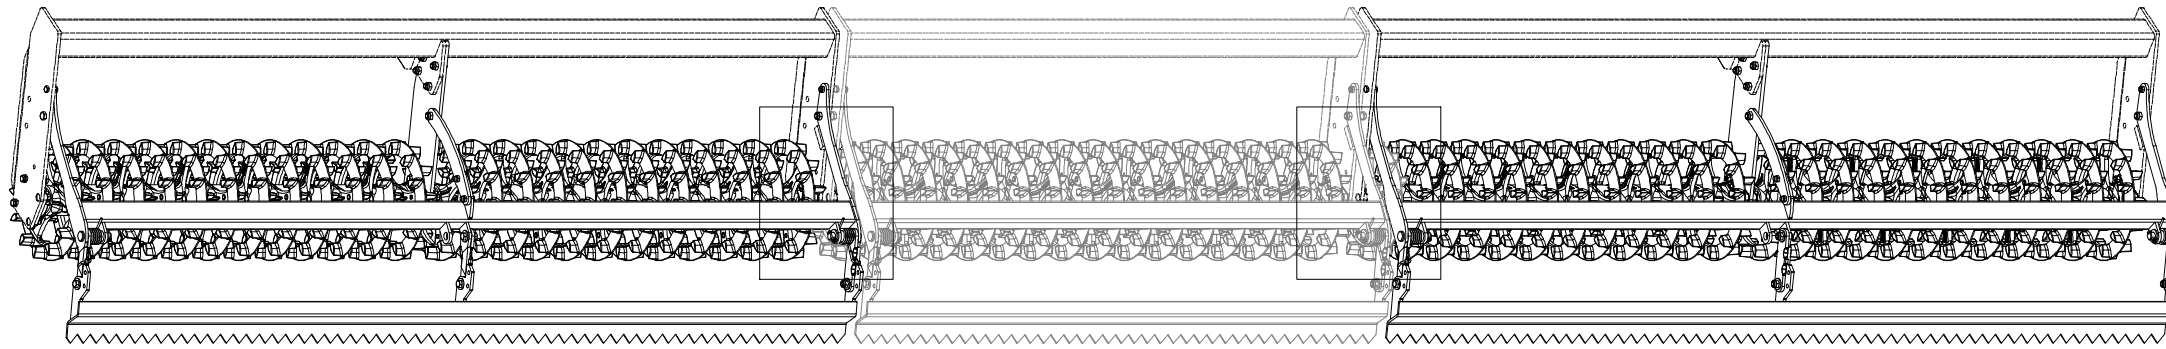

CZ SADA ZADNÍCH VÁLCŮ
D SATZ HINTERE WALZEN
F KIT DE ROULEAUX ARRIÈRE

GB SET OF REAR ROLLERS
RU КОМПЛЕКТ ЗАДНИХ КАТКОВ
PL ZESTAW TYLNYCH WAŁÓW

3008668

M12 (8.8) - 87Nm

Pos.	Part Number	Pcs.
1	3000129	4
8	4009332	8
11	9002944	54
27	4016995	10
42	4014034	10
43	m15625	10
52	m03519	20
57	m13958	20
70	m01305	32
81	m03988	32
100	4010015	20
101	4016809	20