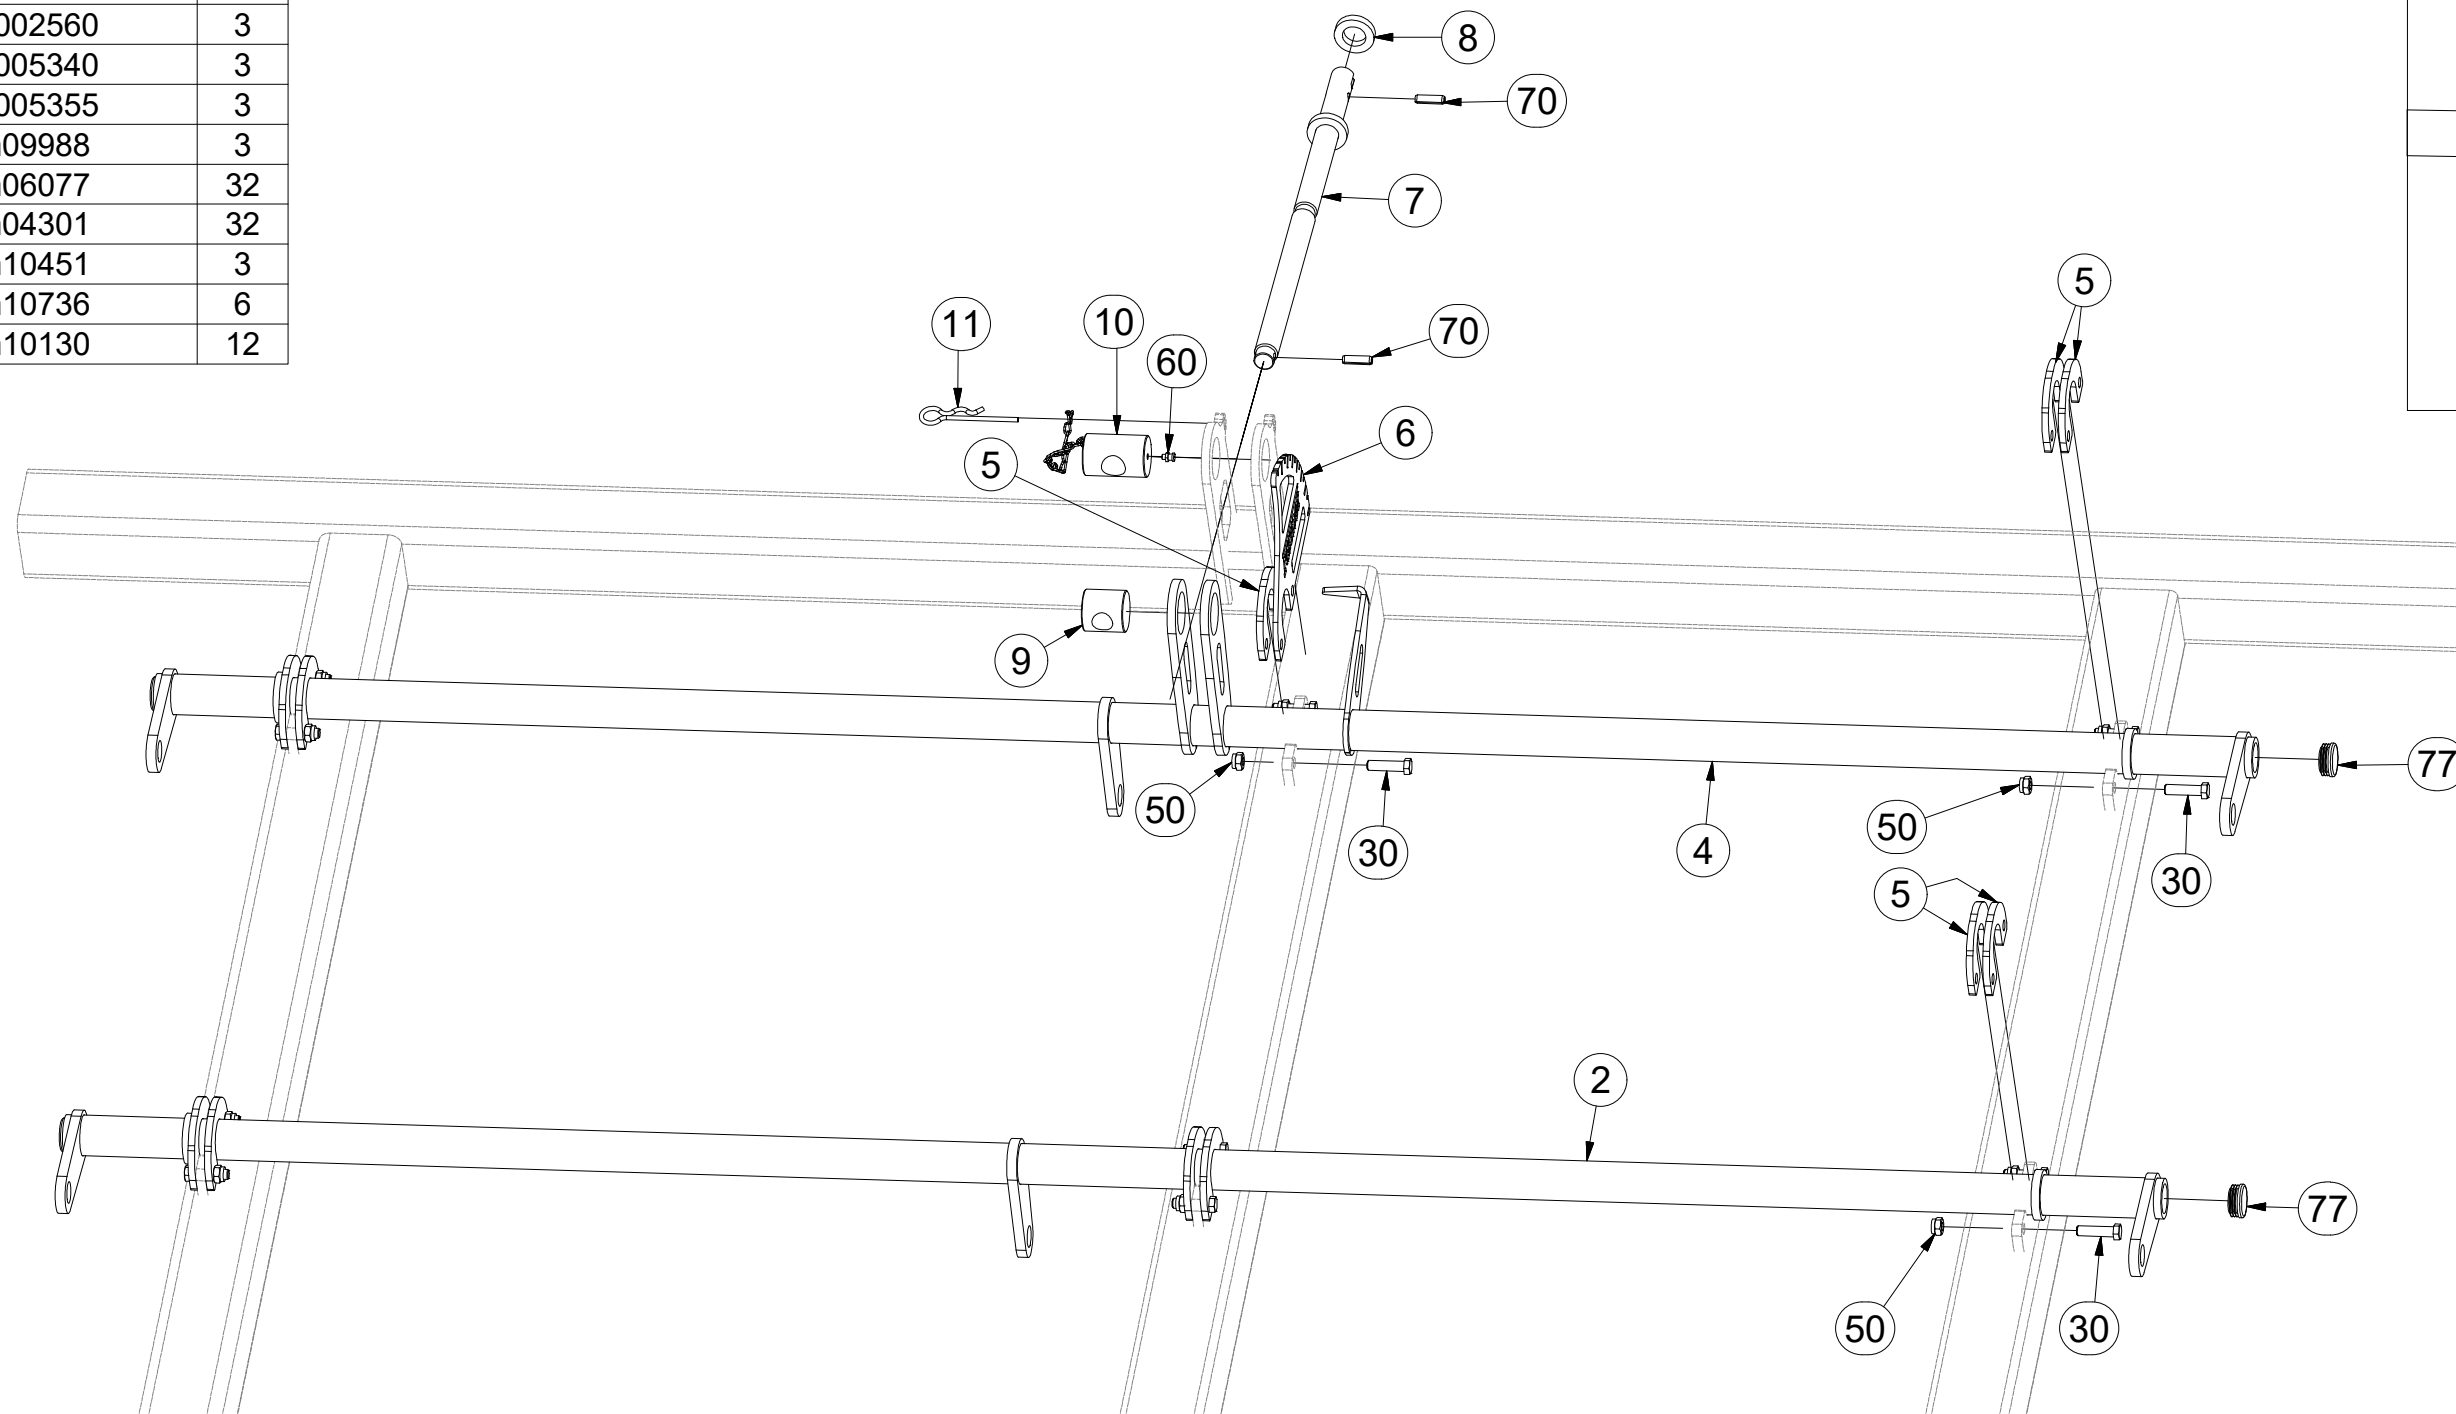

ⒸZ SADA OVLÁDÁNÍ RADLIC

Ⓓ STEUERSATZ PFLUGSCHAREN

Ⓕ KIT DE COMMANDE DES SOCS

ⒼB SET OF PLOUGHSHARE CONTROL

ⒺU КОМПЛЕКТ УПРАВЛЕНИЯ ЛАП

ⒻL ZESTAW STEROWANIA RADLICAMI

3006129

Pos.	Part Number	Pcs.
2	3002863	2
4	3002864	2
5	4005332	29
6	4005335	3
7	4007654	3
8	9002560	3
9	4005340	3
10	4005355	3
11	m09988	3
30	m06077	32
50	m04301	32
60	m10451	3
70	m10736	6
77	m10130	12