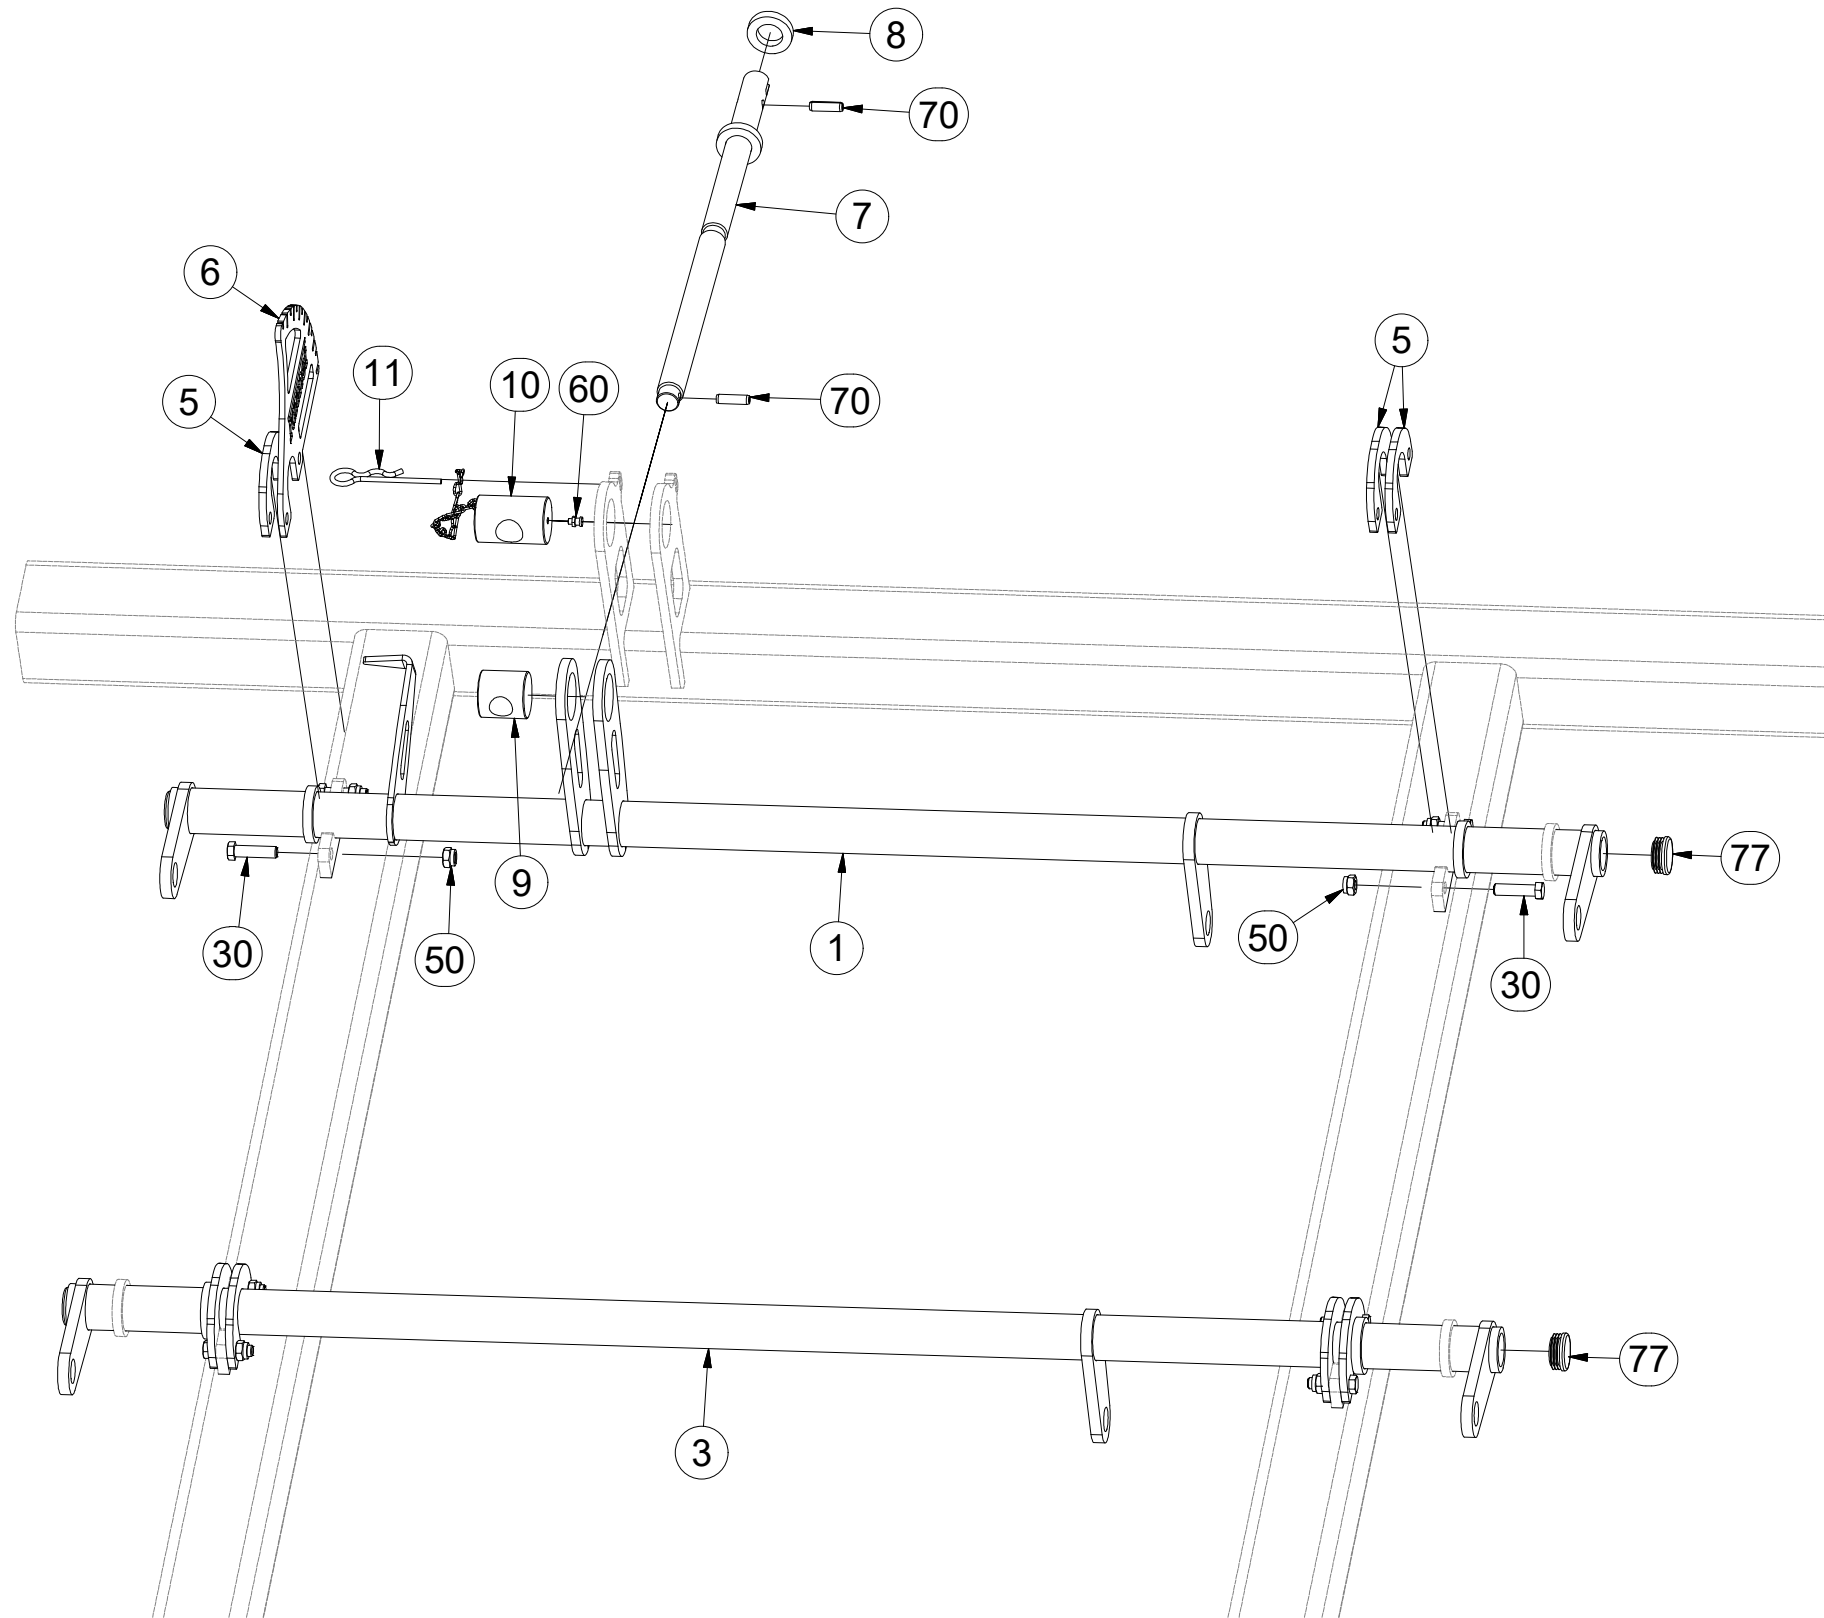

Ⓒ SADA OVLÁDÁNÍ RADLIC

Ⓓ STEUERSATZ PFLUGSCHAREN

Ⓕ KIT DE COMMANDE DES SOCS

Ⓖ SET OF PLOUGHSHARE CONTROL

Ⓔ КОМПЛЕКТ УПРАВЛЕНИЯ ЛАП

Ⓗ ZESTAW STEROWANIA RADLICAMI

3006129

Pos.	Part Number	Pcs.
1	3002831	1
3	3002830	1
5	4005332	29
6	4005335	3
7	4007654	3
8	9002560	3
9	4005340	3
10	4005355	3
11	m09988	3
30	m06077	32
50	m04301	32
60	m10451	3
70	m10736	6
77	m10130	12