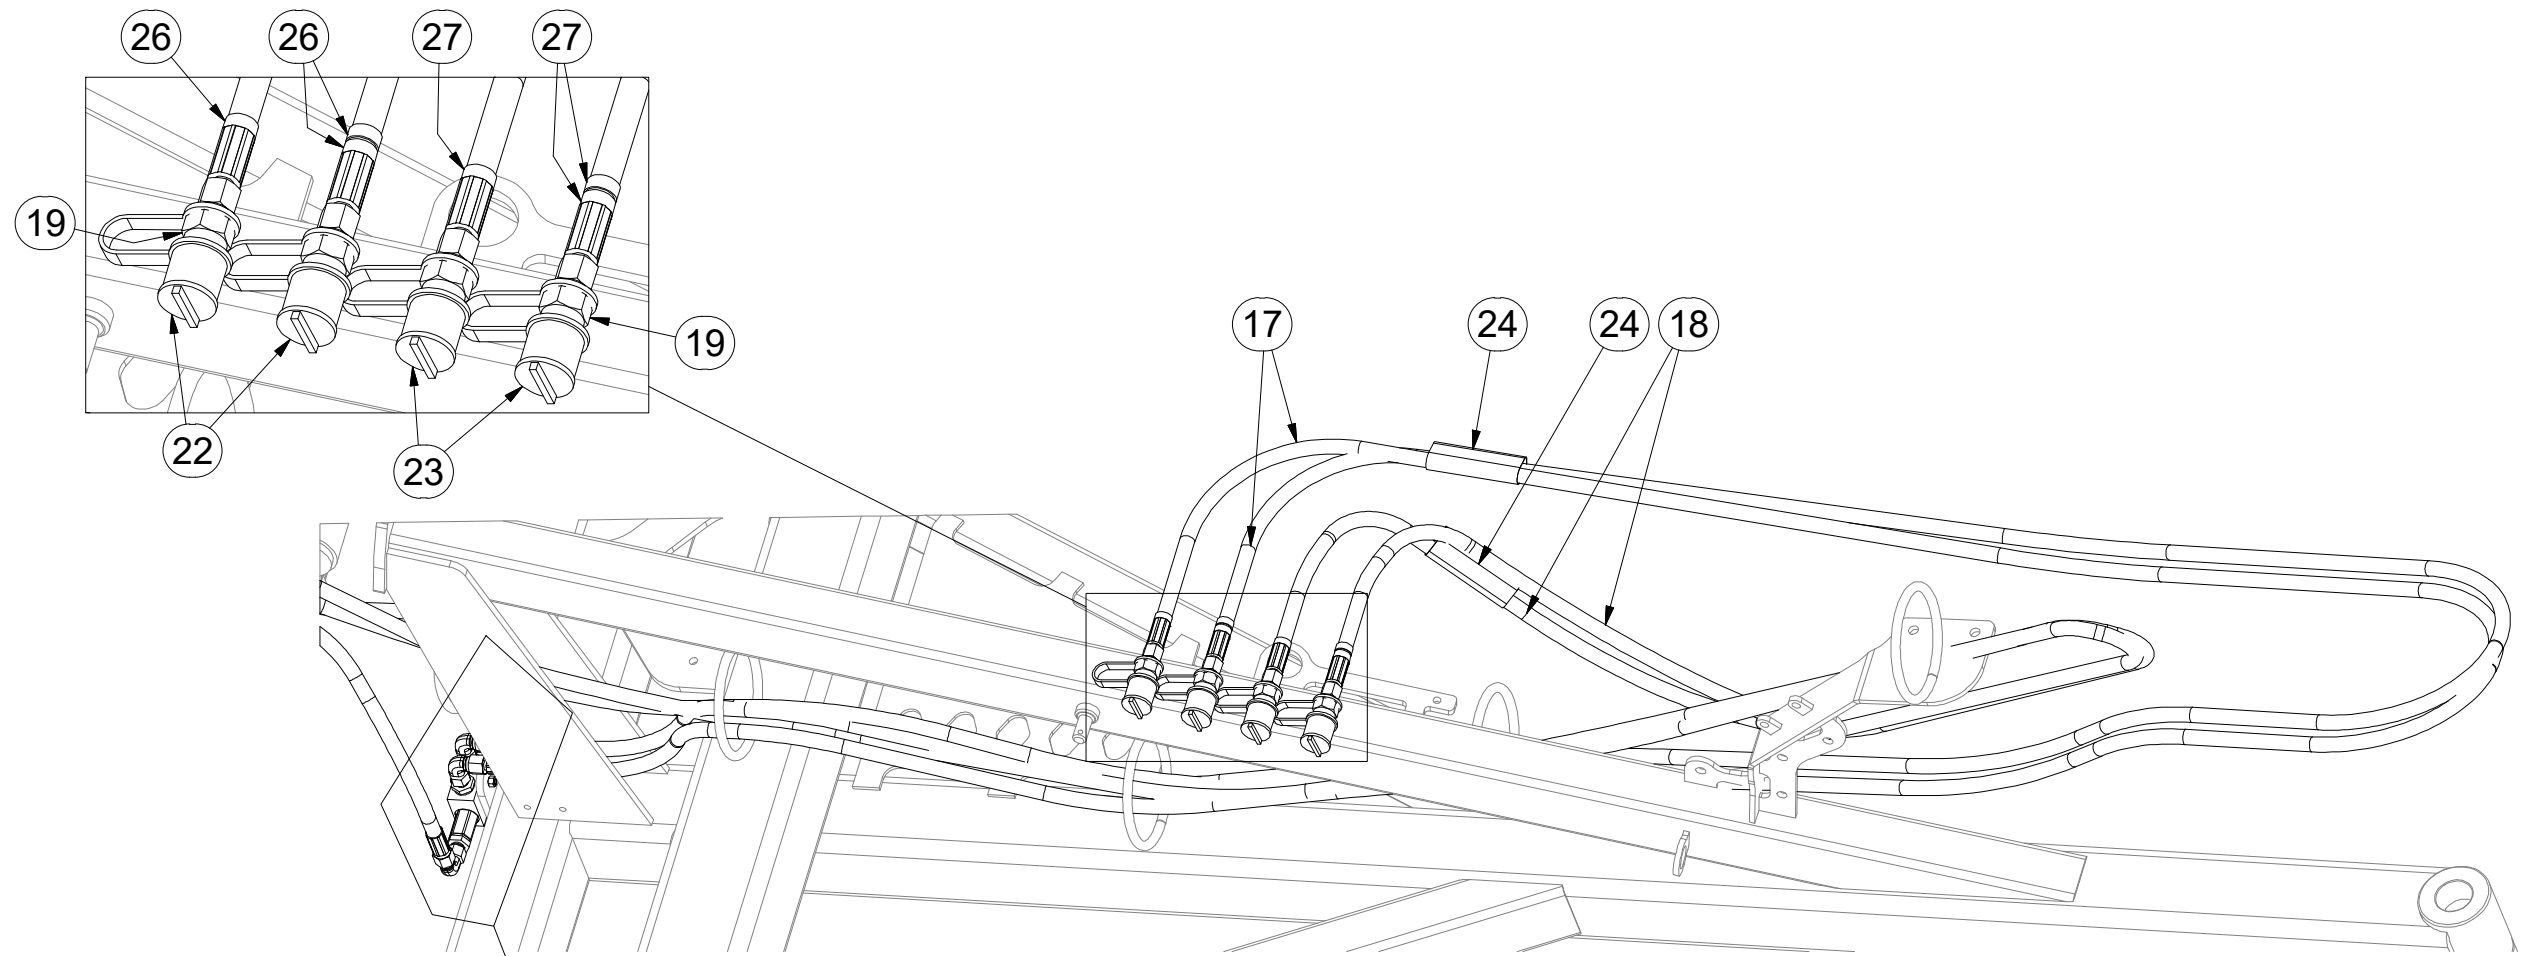

ⒸZ HYDRAULIKA STROJE

Ⓓ HYDRAULIK DER MASCHINE

Ⓕ HYDRAULIQUE DE LA MACHINE

ⒼB MACHINE HYDRAULICS

Ⓔ RU ГИДРАВЛИКА МАШИНЫ

Ⓗ PL HYDRAULIKA MASZYNY

m11151

Pos.	Part Number	Pcs.
1	m06673	1
2	m06528	4
4	m06803	8
13	m03713	4
17	m04087	2
18	m09431	2
19	m03849	4
22	m04022	2
23	m04023	2
24	m11183	2
25	m10780	2
26	m11294	12
27	m11289	9
53	m05561	1
60	m05560	1