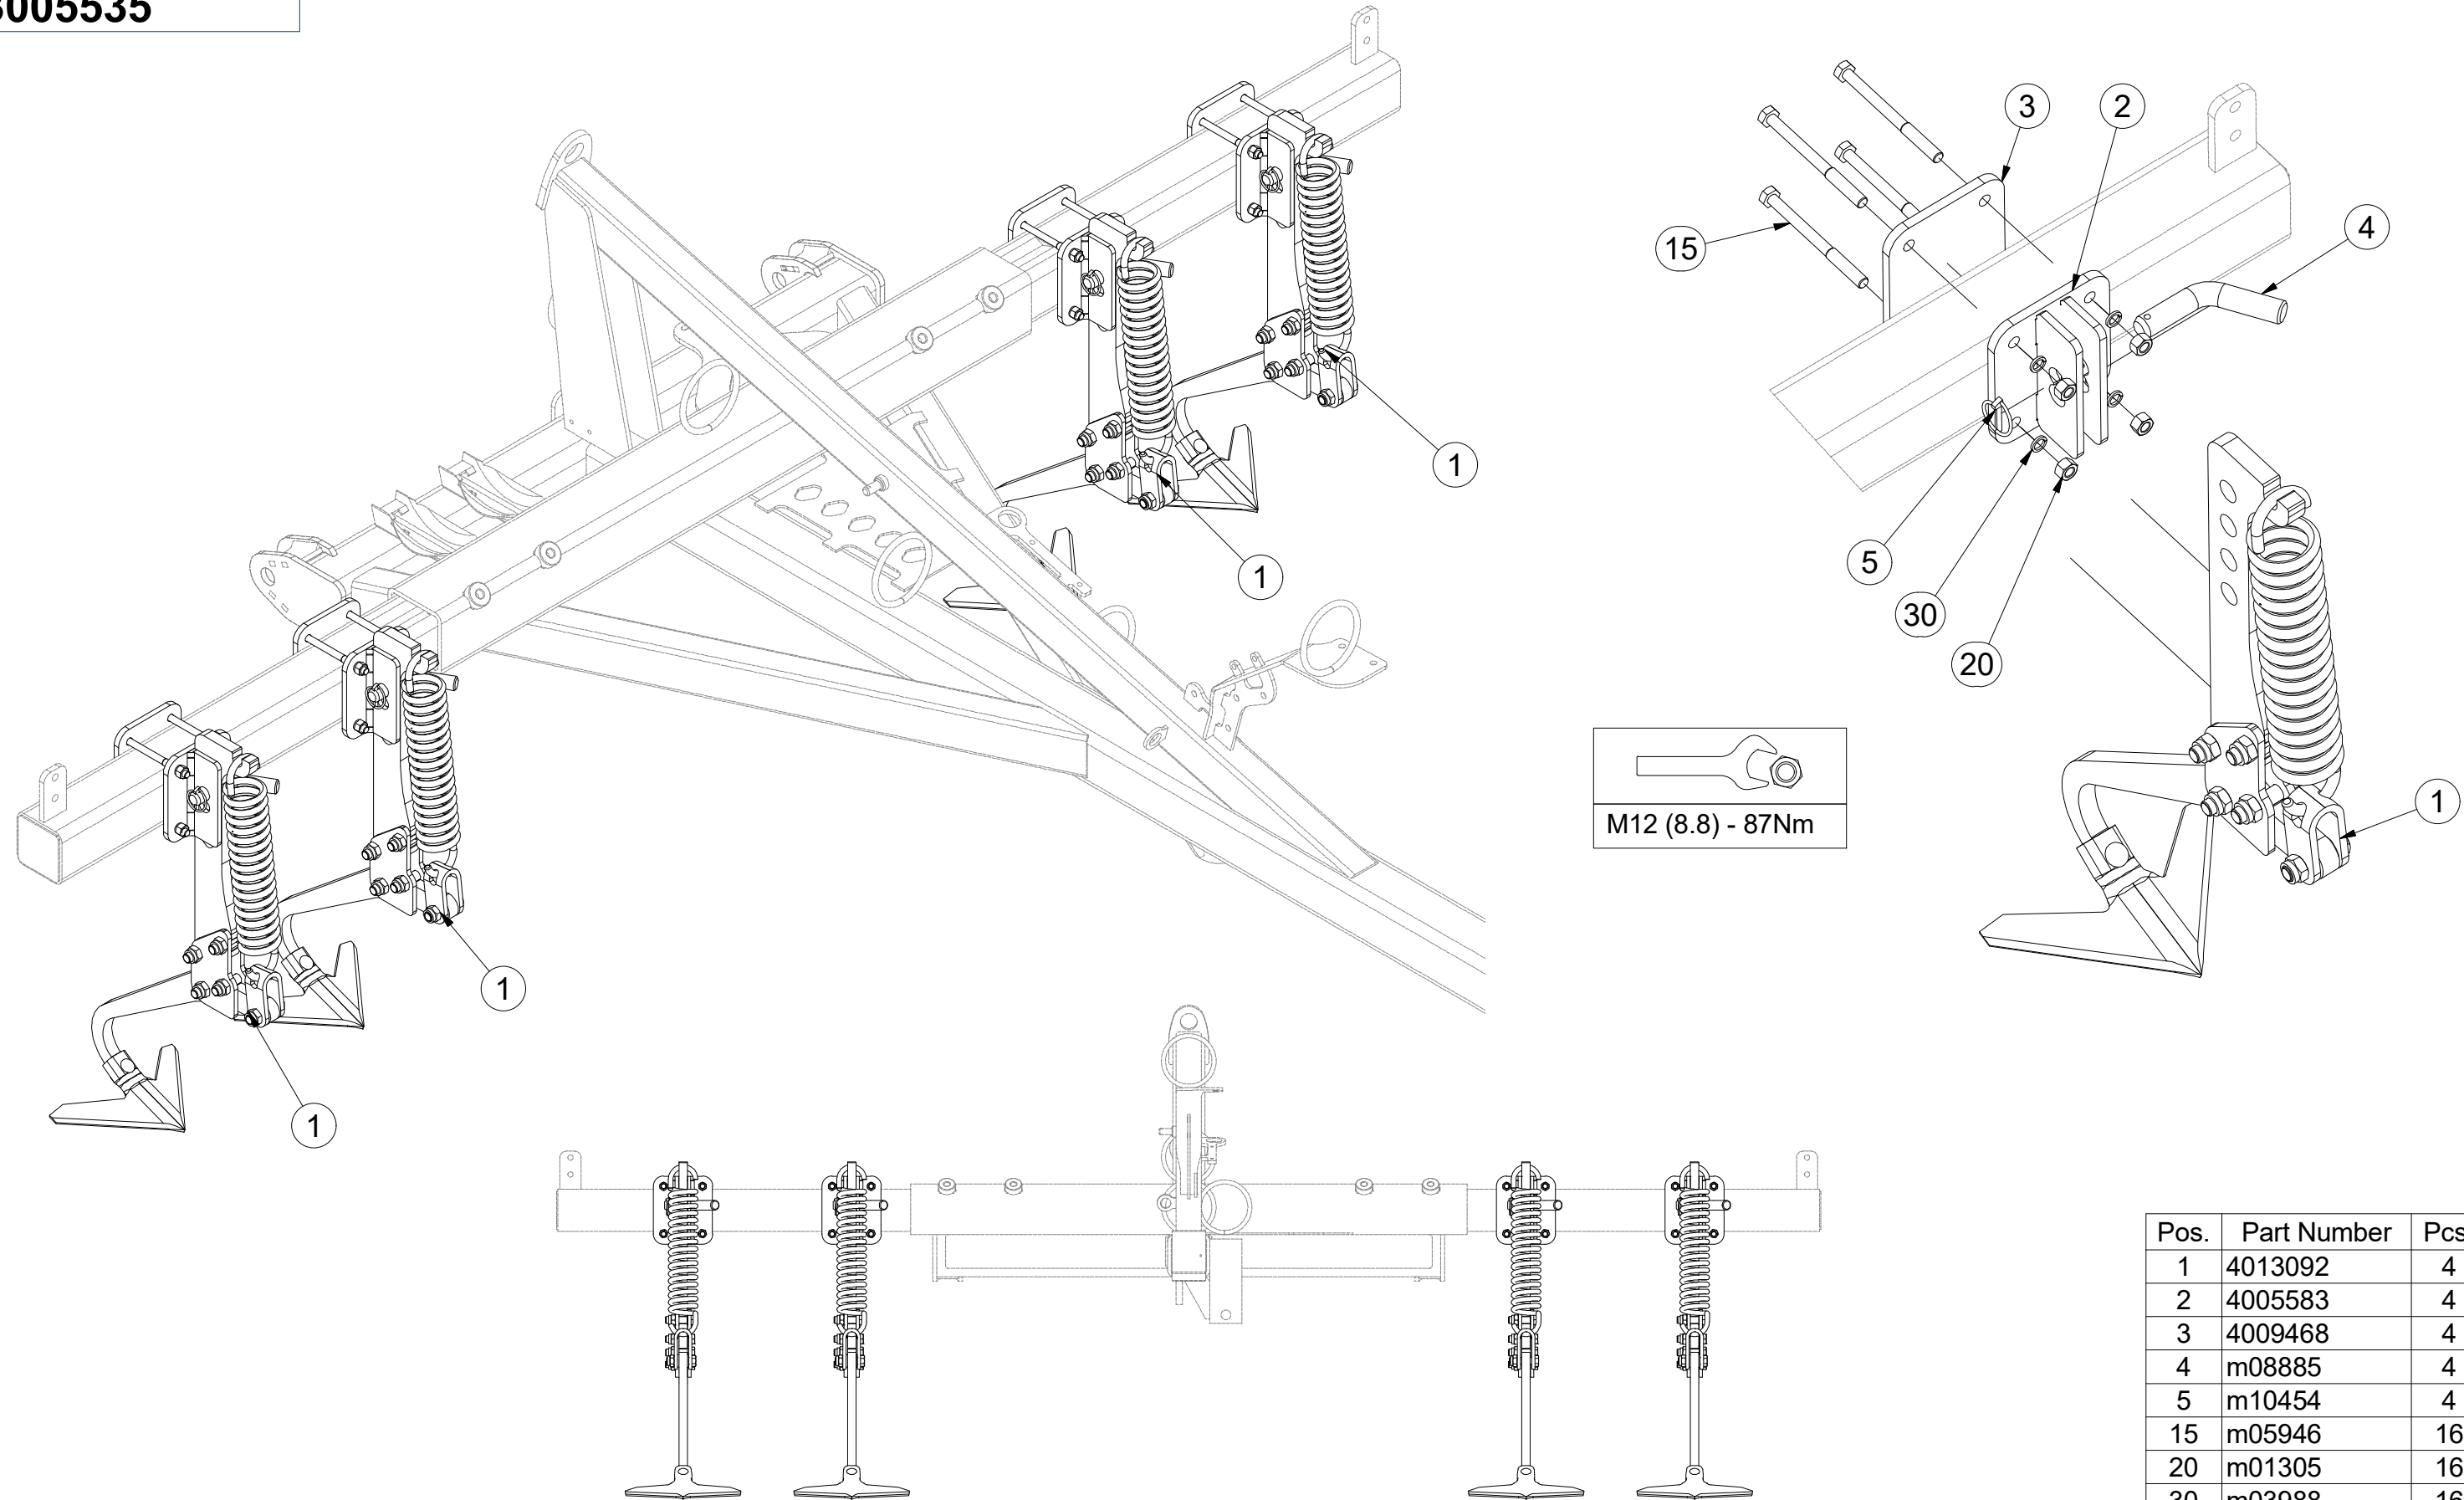

Ⓒ SADA KYPŘIČŮ STOP

Ⓓ SPURENLOCKERERSATZ

Ⓕ KIT DE CULTIVATEURS DE TRACES

Ⓖ SET OF TRACK CULTIVATORS

Ⓡ КОМПЛЕКТ РЫХЛИТЕЛЕЙ КОЛЕИ

Ⓟ ZESTAW SPULCHNIACZY ŚLADÓW

3005535

Pos.	Part Number	Pcs.
1	4013092	4
2	4005583	4
3	4009468	4
4	m08885	4
5	m10454	4
15	m05946	16
20	m01305	16
30	m03988	16