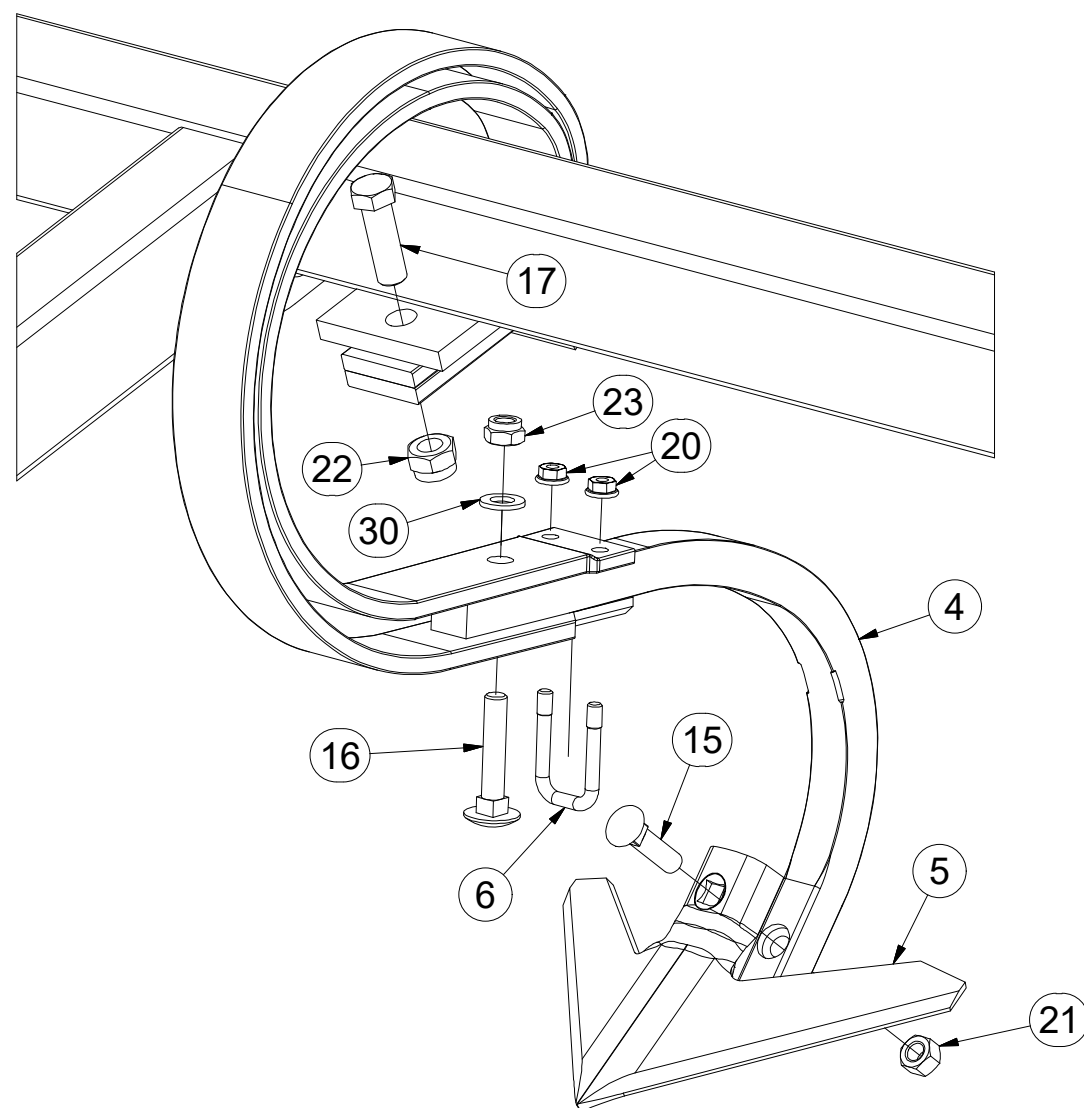

Ⓒ SADA RADLIC

Ⓓ SCHARSATZ

Ⓕ KIT DE SOCS

3007746

Ⓖ SET OF PLOUGHSHARES

Ⓡ КОМПЛЕКТ ЛАП

Ⓢ ZESTAW REDLIC

Pos.	Part Number	Pcs.	Pos.	Part Number	Pcs.
1	2000372	1	16	m11600	13
4	3002818	13	17	m04355	13
5	3000236-KOO	12	20	m06156	26
6	m09995	13	22	m03683	13
7	4007281	1	23	m04301	13
15	m10440	13	30	m01214	13