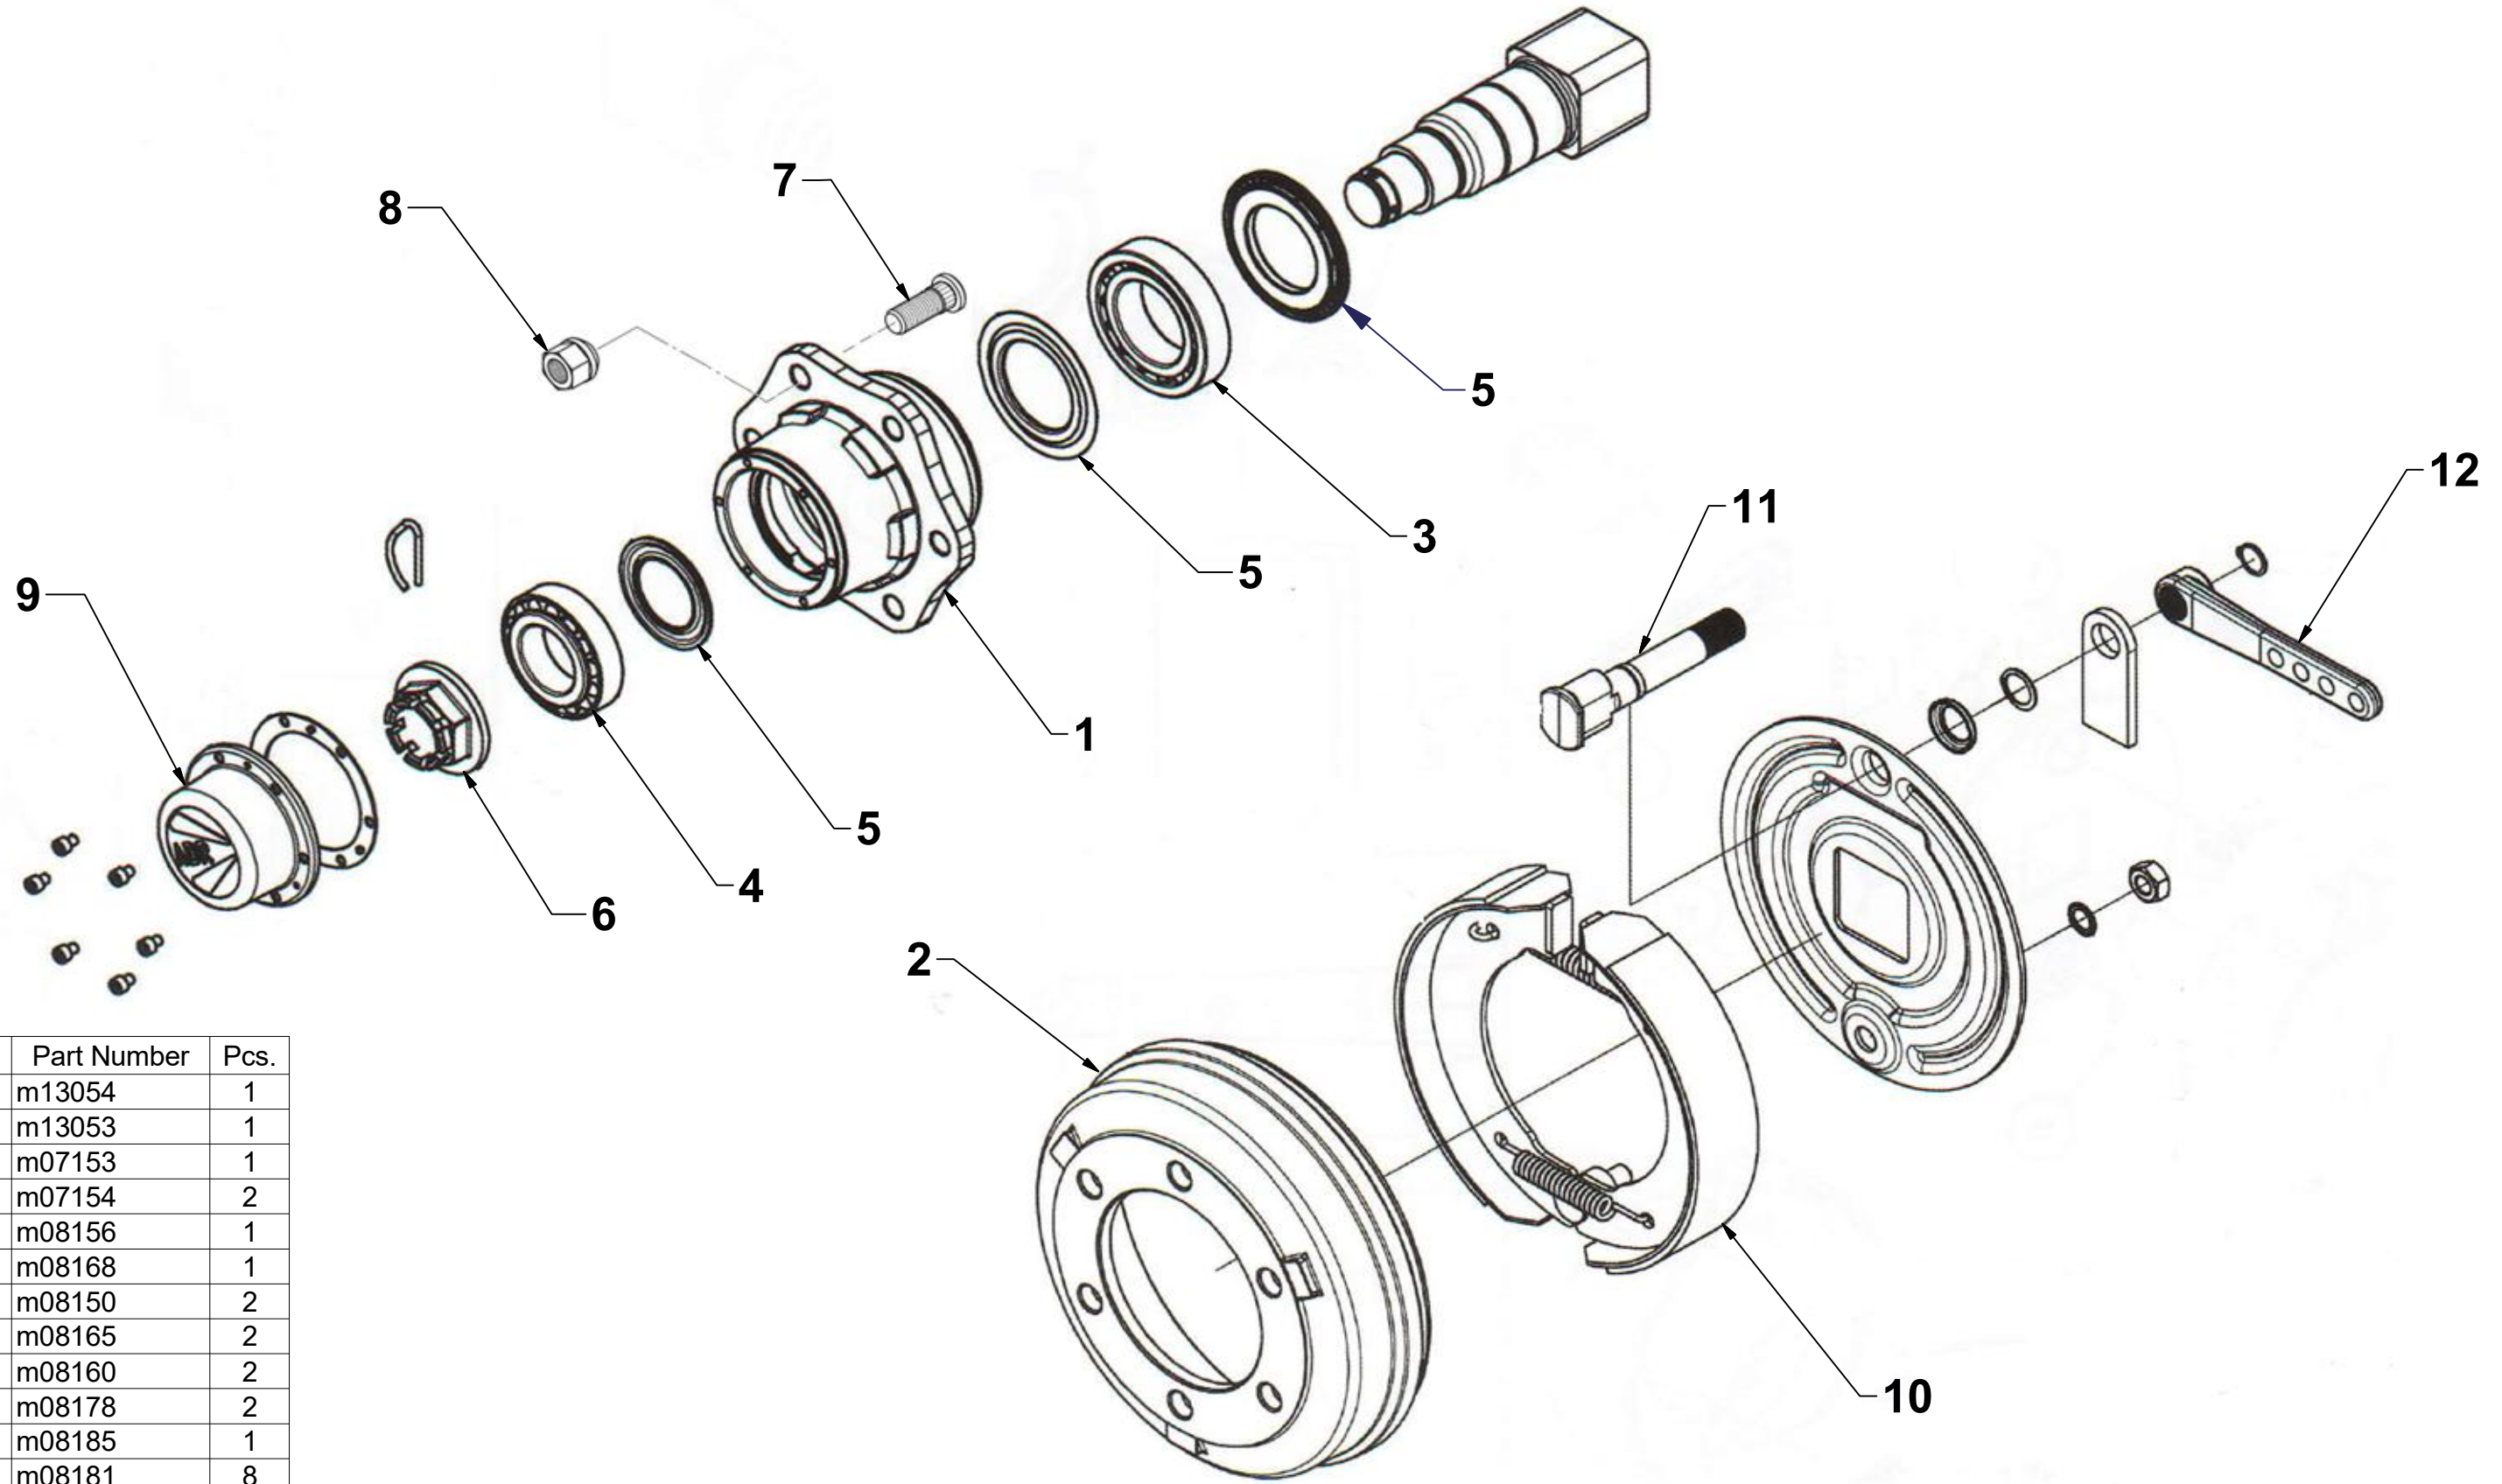

Ⓟ ZESTAW OSI

A90RM8FG008

Pos.	Part Number	Pcs.
1	m13054	1
2	m13053	1
3	m07153	1
4	m07154	2
5	m08156	1
6	m08168	1
7	m08150	2
8	m08165	2
9	m08160	2
10	m08178	2
11	m08185	1
12	m08181	8

Ⓒ SVĚTELNÁ SADA

Ⓓ LEUCHTENSATZ