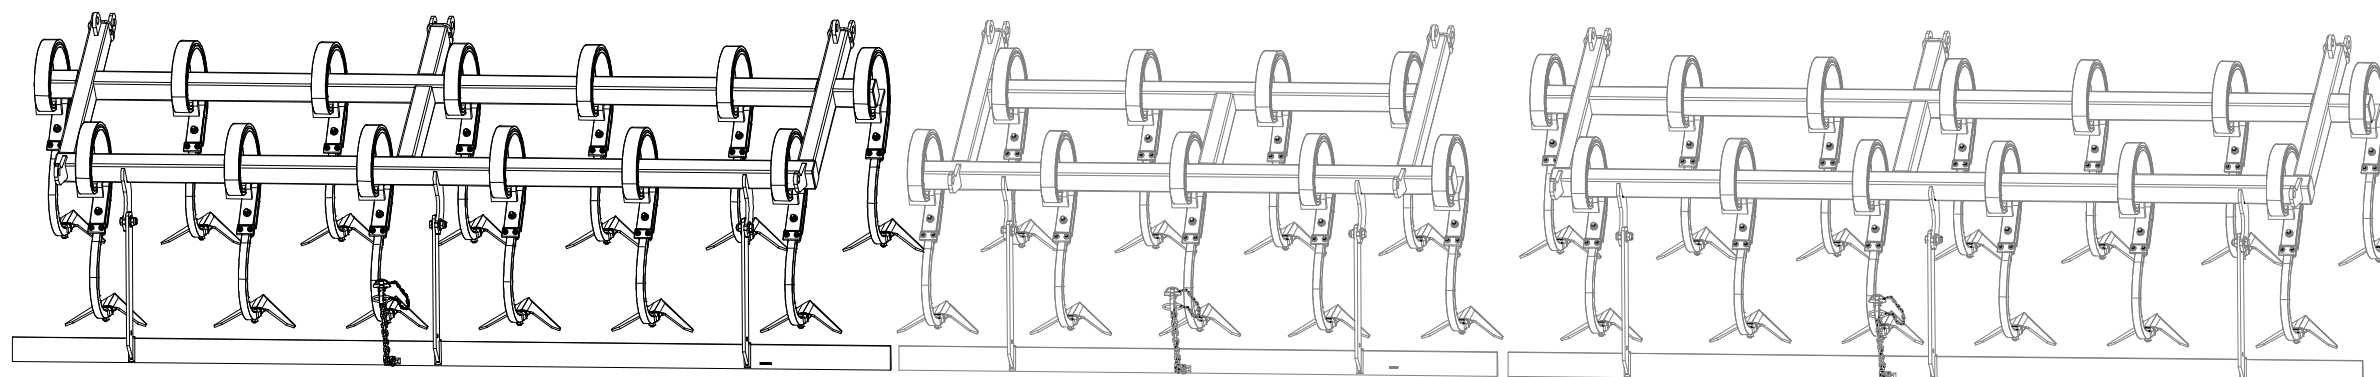

Ⓒ SADA RADLIC

Ⓓ SCHARSATZ

Ⓕ KIT DE SOCS

3007745

Ⓖ SET OF PLOUGHSHARES

Ⓡ КОМПЛЕКТ ЛАП

Ⓢ ZESTAW REDLIC

Pos.	Part Number	Pcs.	Pos.	Part Number	Pcs.
1	2000372	1	16	m11600	13
4	3002818	13	17	m04355	13
5	3000236-KOO	12	20	m06156	26
6	m09995	13	22	m03683	13
7	4007280	1	23	m04301	13
15	m10440	13	30	m01214	13