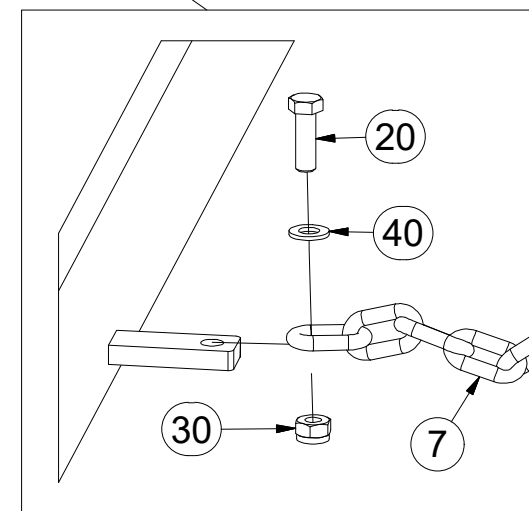

Ⓒ CZ SADA RADLIC

Ⓓ D SCHARSATZ

Ⓕ F KIT DE SOCS

Ⓒ GB SET OF PLOUGHSHARES

Ⓒ RU КОМПЛЕКТ ЛАП

Ⓒ PL ZESTAW REDLIC

3002847

Pos.	Part Number	Pcs.
1	3002834	1
2	3002557	1
3	3007746	1
4	3002563	1
5	3002562	1
6	4004451	8
7	4001641	3
8	3007745	1
20	m01092	3
21	m02254	8
30	m04503	3
31	m03683	8
40	m01203	3
41	m05651	16