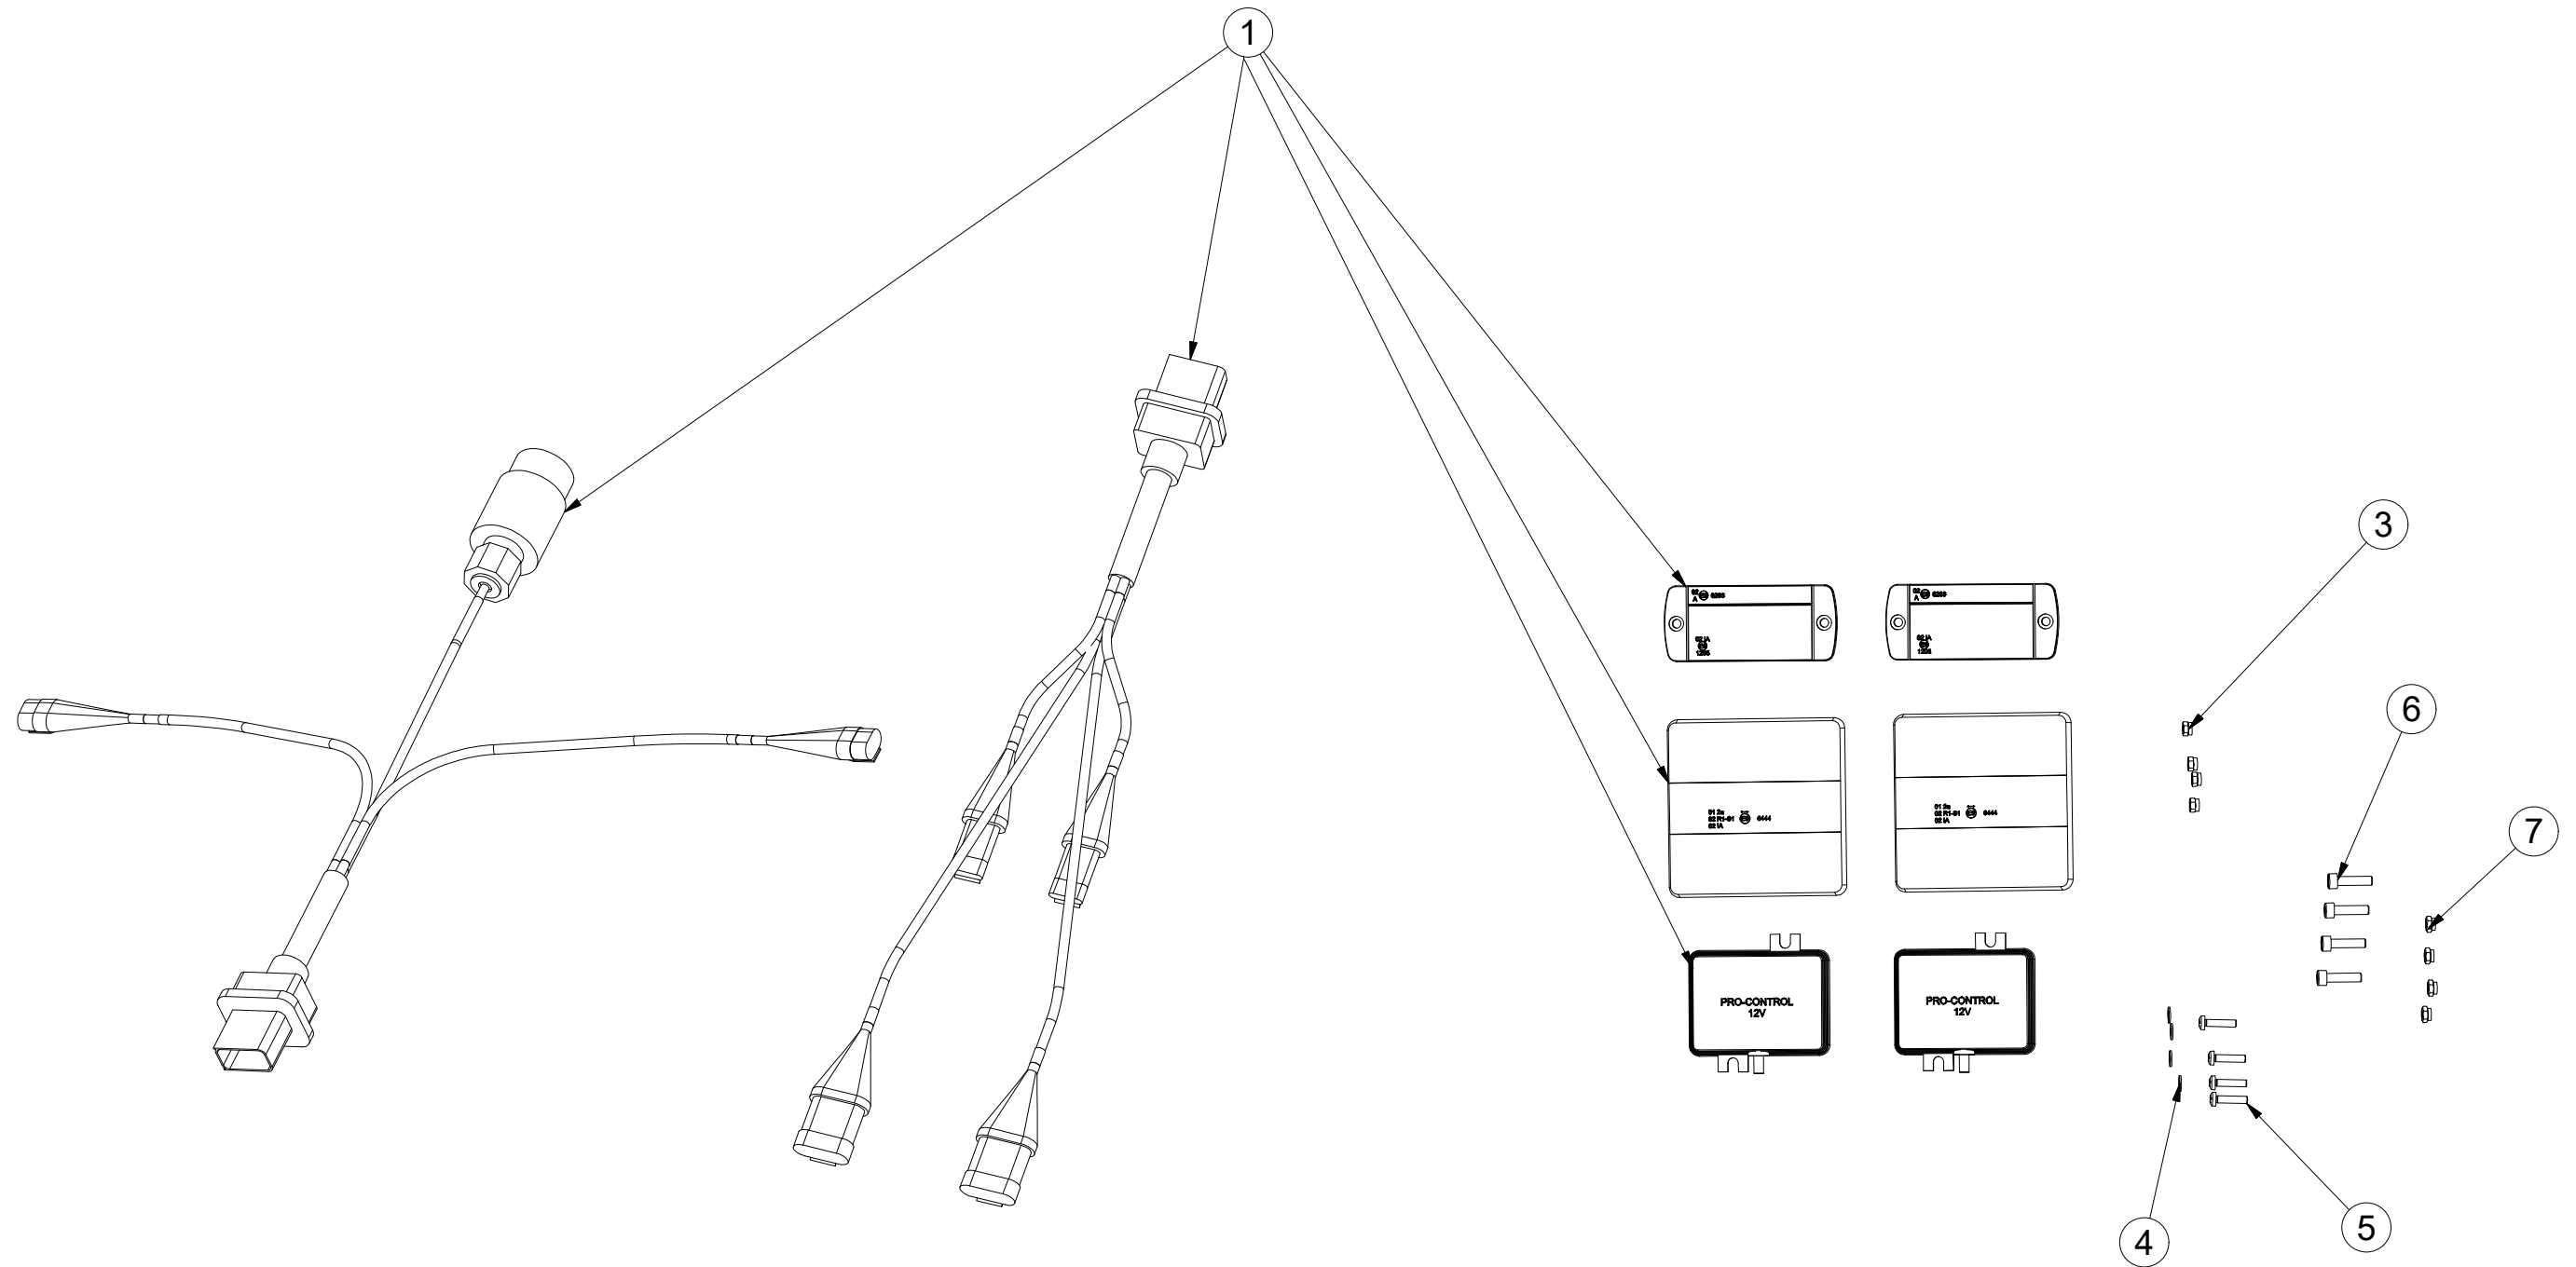

Ⓕ KIT LUMINEUX

Ⓖ LIGHTING SET

Ⓡ ОСВЕТИТЕЛЬНЫЙ КОМПЛЕКТ

Ⓟ ZESTAW OŚWIETLENIA

3008454

Pos.	Part Number	Pcs.
1	m15240	1
3	m05562	4
4	m05597	4
5	m15790	4
6	m10591	4
7	m06236	4
30	m05566	50

ⒸZ SOUPRAVA TĚSNIVA PÍSTNIC