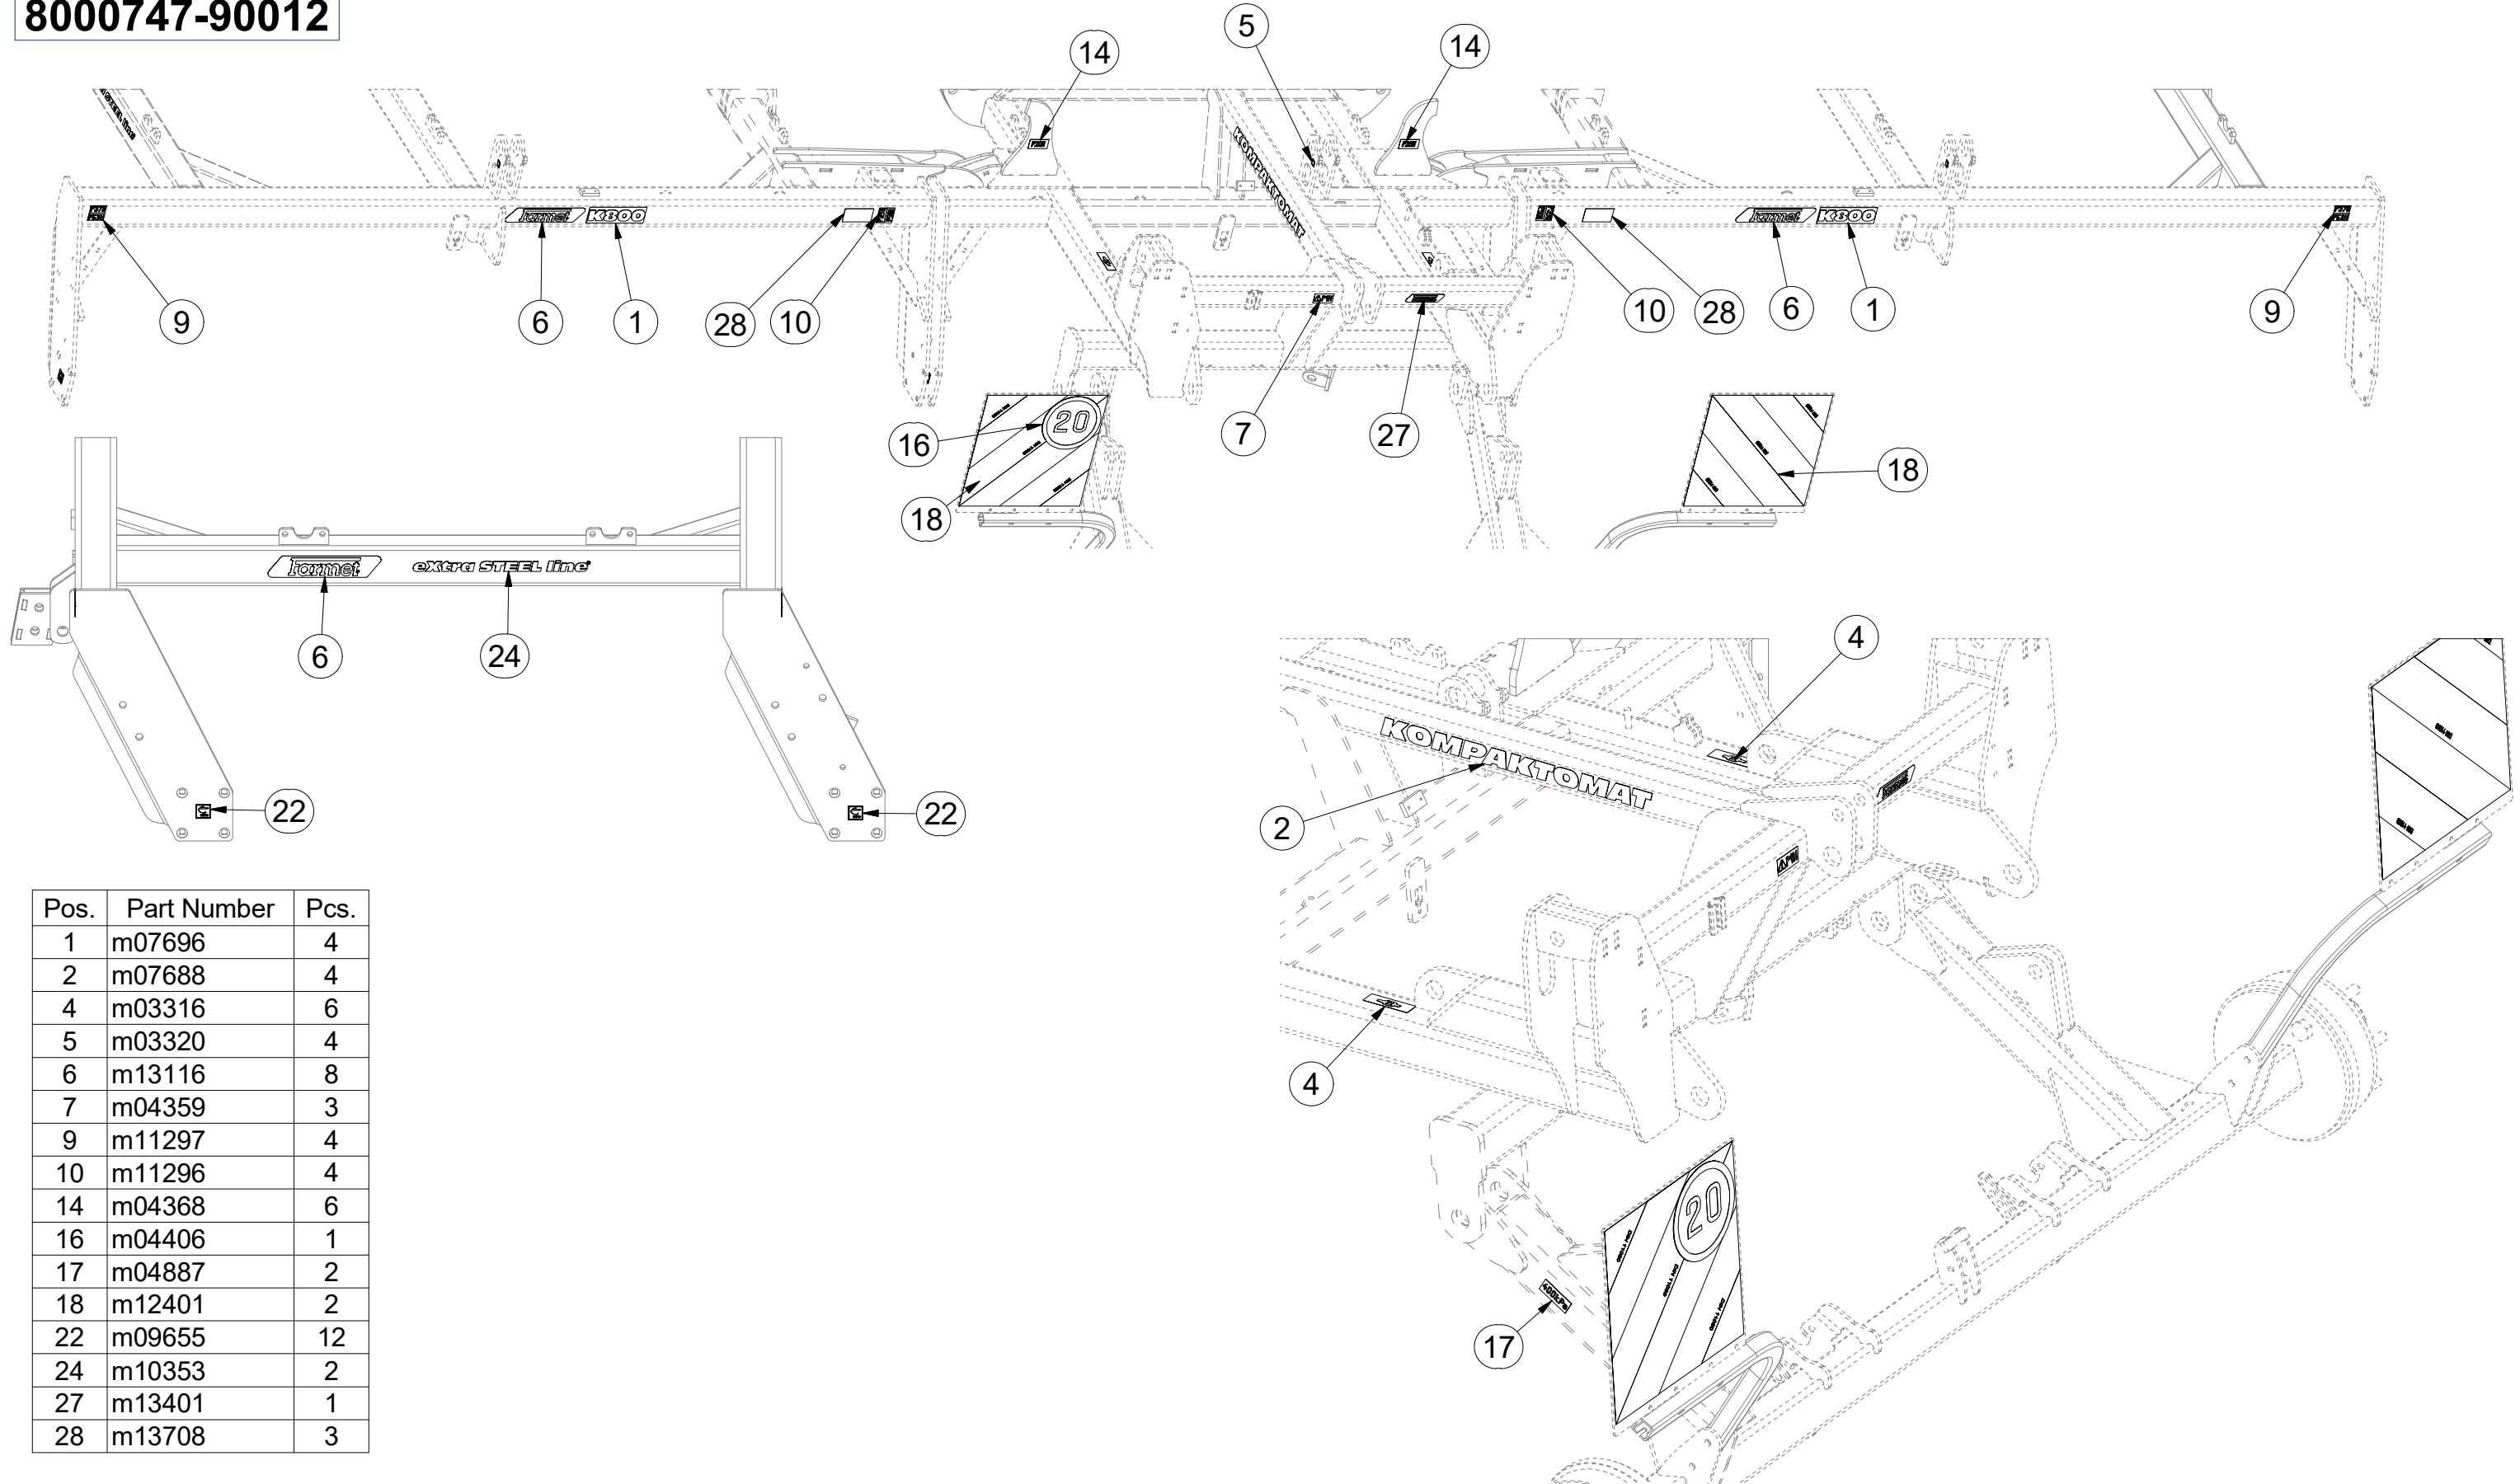

CZ SAMOLEPKY STROJE
D AUFKLEBER MASCHINEN
F VOITURE MACHINES

GB STICKERS MACHINES
RU СТИКЕРЫ МАШИНЫ
PL NAKLEJKI MASZYNY

8000747-90012

Pos.	Part Number	Pcs.
1	m07696	4
2	m07688	4
4	m03316	6
5	m03320	4
6	m13116	8
7	m04359	3
9	m11297	4
10	m11296	4
14	m04368	6
16	m04406	1
17	m04887	2
18	m12401	2
22	m09655	12
24	m10353	2
27	m13401	1
28	m13708	3