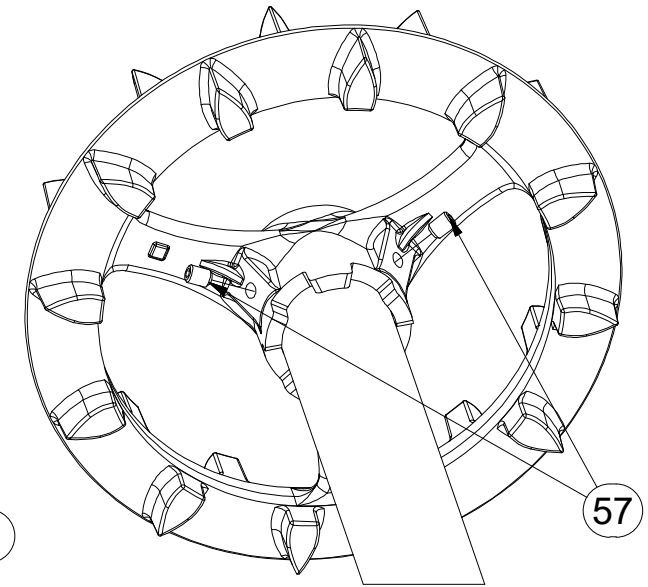

CZ SADA ZADNÍCH VÁLCŮ
D SATZ HINTERE WALZEN
F KIT DE ROULEAUX ARRIÈRE

GB SET OF REAR ROLLERS
RU КОМПЛЕКТ ЗАДНИХ КАТКОВ
PL ZESTAW TYLNYCH WAŁÓW

3008668

Pos.	Part Number	Pcs.
1	3000129	4
8	4009332	8
11	9002944	54
27	4016995	10
42	4014034	10
43	m15625	10
52	m03519	20
53	m04412	4
57	m13958	20
70	m01305	32
81	m03988	32
82	m01214	8
100	4010015	20
101	4016809	20