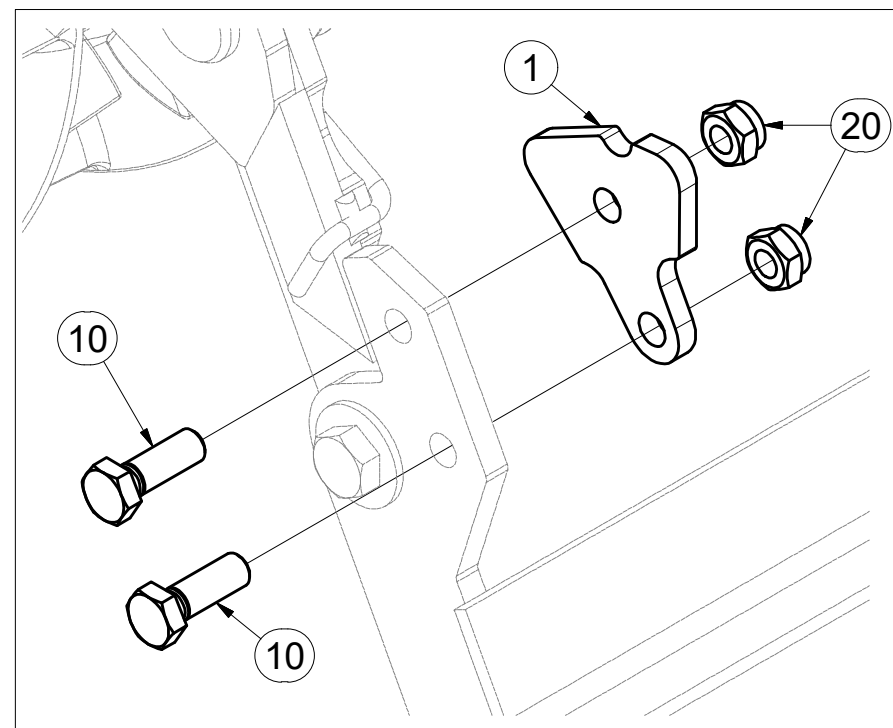

ⒸZ SADA DORAZŮ ZADNÍCH SMYKŮ

Ⓓ ANSCHLAGSATZ FÜR HINTERE ACKERSCHLEPPEN

Ⓕ KIT DE BUTÉES DES NIVELEURS ARRIÈRE

ⒼB SET OF REAR LEVELLING BAR STOPS

ⒺU КОМПЛЕКТ УПОРОВ ЗАДНИХ БОРОН

ⒽL ZESTAW DOCISKÓW TYLNYCH WŁÓK

3006131

Pos.	Part Number	Pcs.
1	4009757	8
10	m04343	16
20	m04301	16