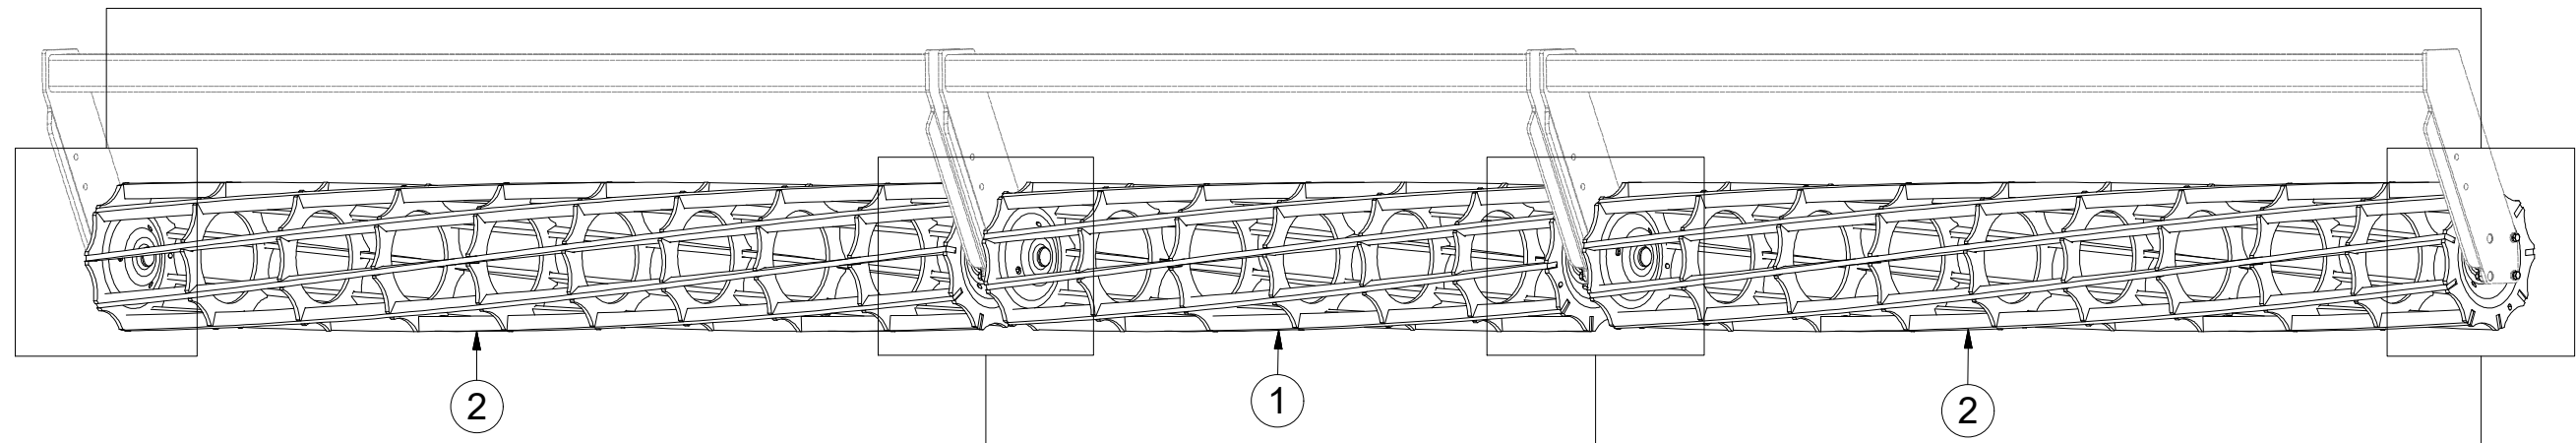

ⒸZ SADA PŘEDNÍCH VÁLCŮ

Ⓓ SATZ VORDERE WALZEN

Ⓕ KIT DE ROULEAUX AVANT

ⒸB SET OF FRONT ROLLERS

ⒸU КОМПЛЕКТ ПЕРЕДНИХ КАТКОВ

ⒸL ZESTAW PRZEDNICH WAŁÓW

3008667

Pos.	Part Number	Pcs.
1	2000539	1
2	2000591	2
3	m15625	6
5	m03519	20
6	m04412	4
7	4014034	6
10	m01305	24
15	m03988	24
16	m01214	4
20	m15888	6
31	4016809	12