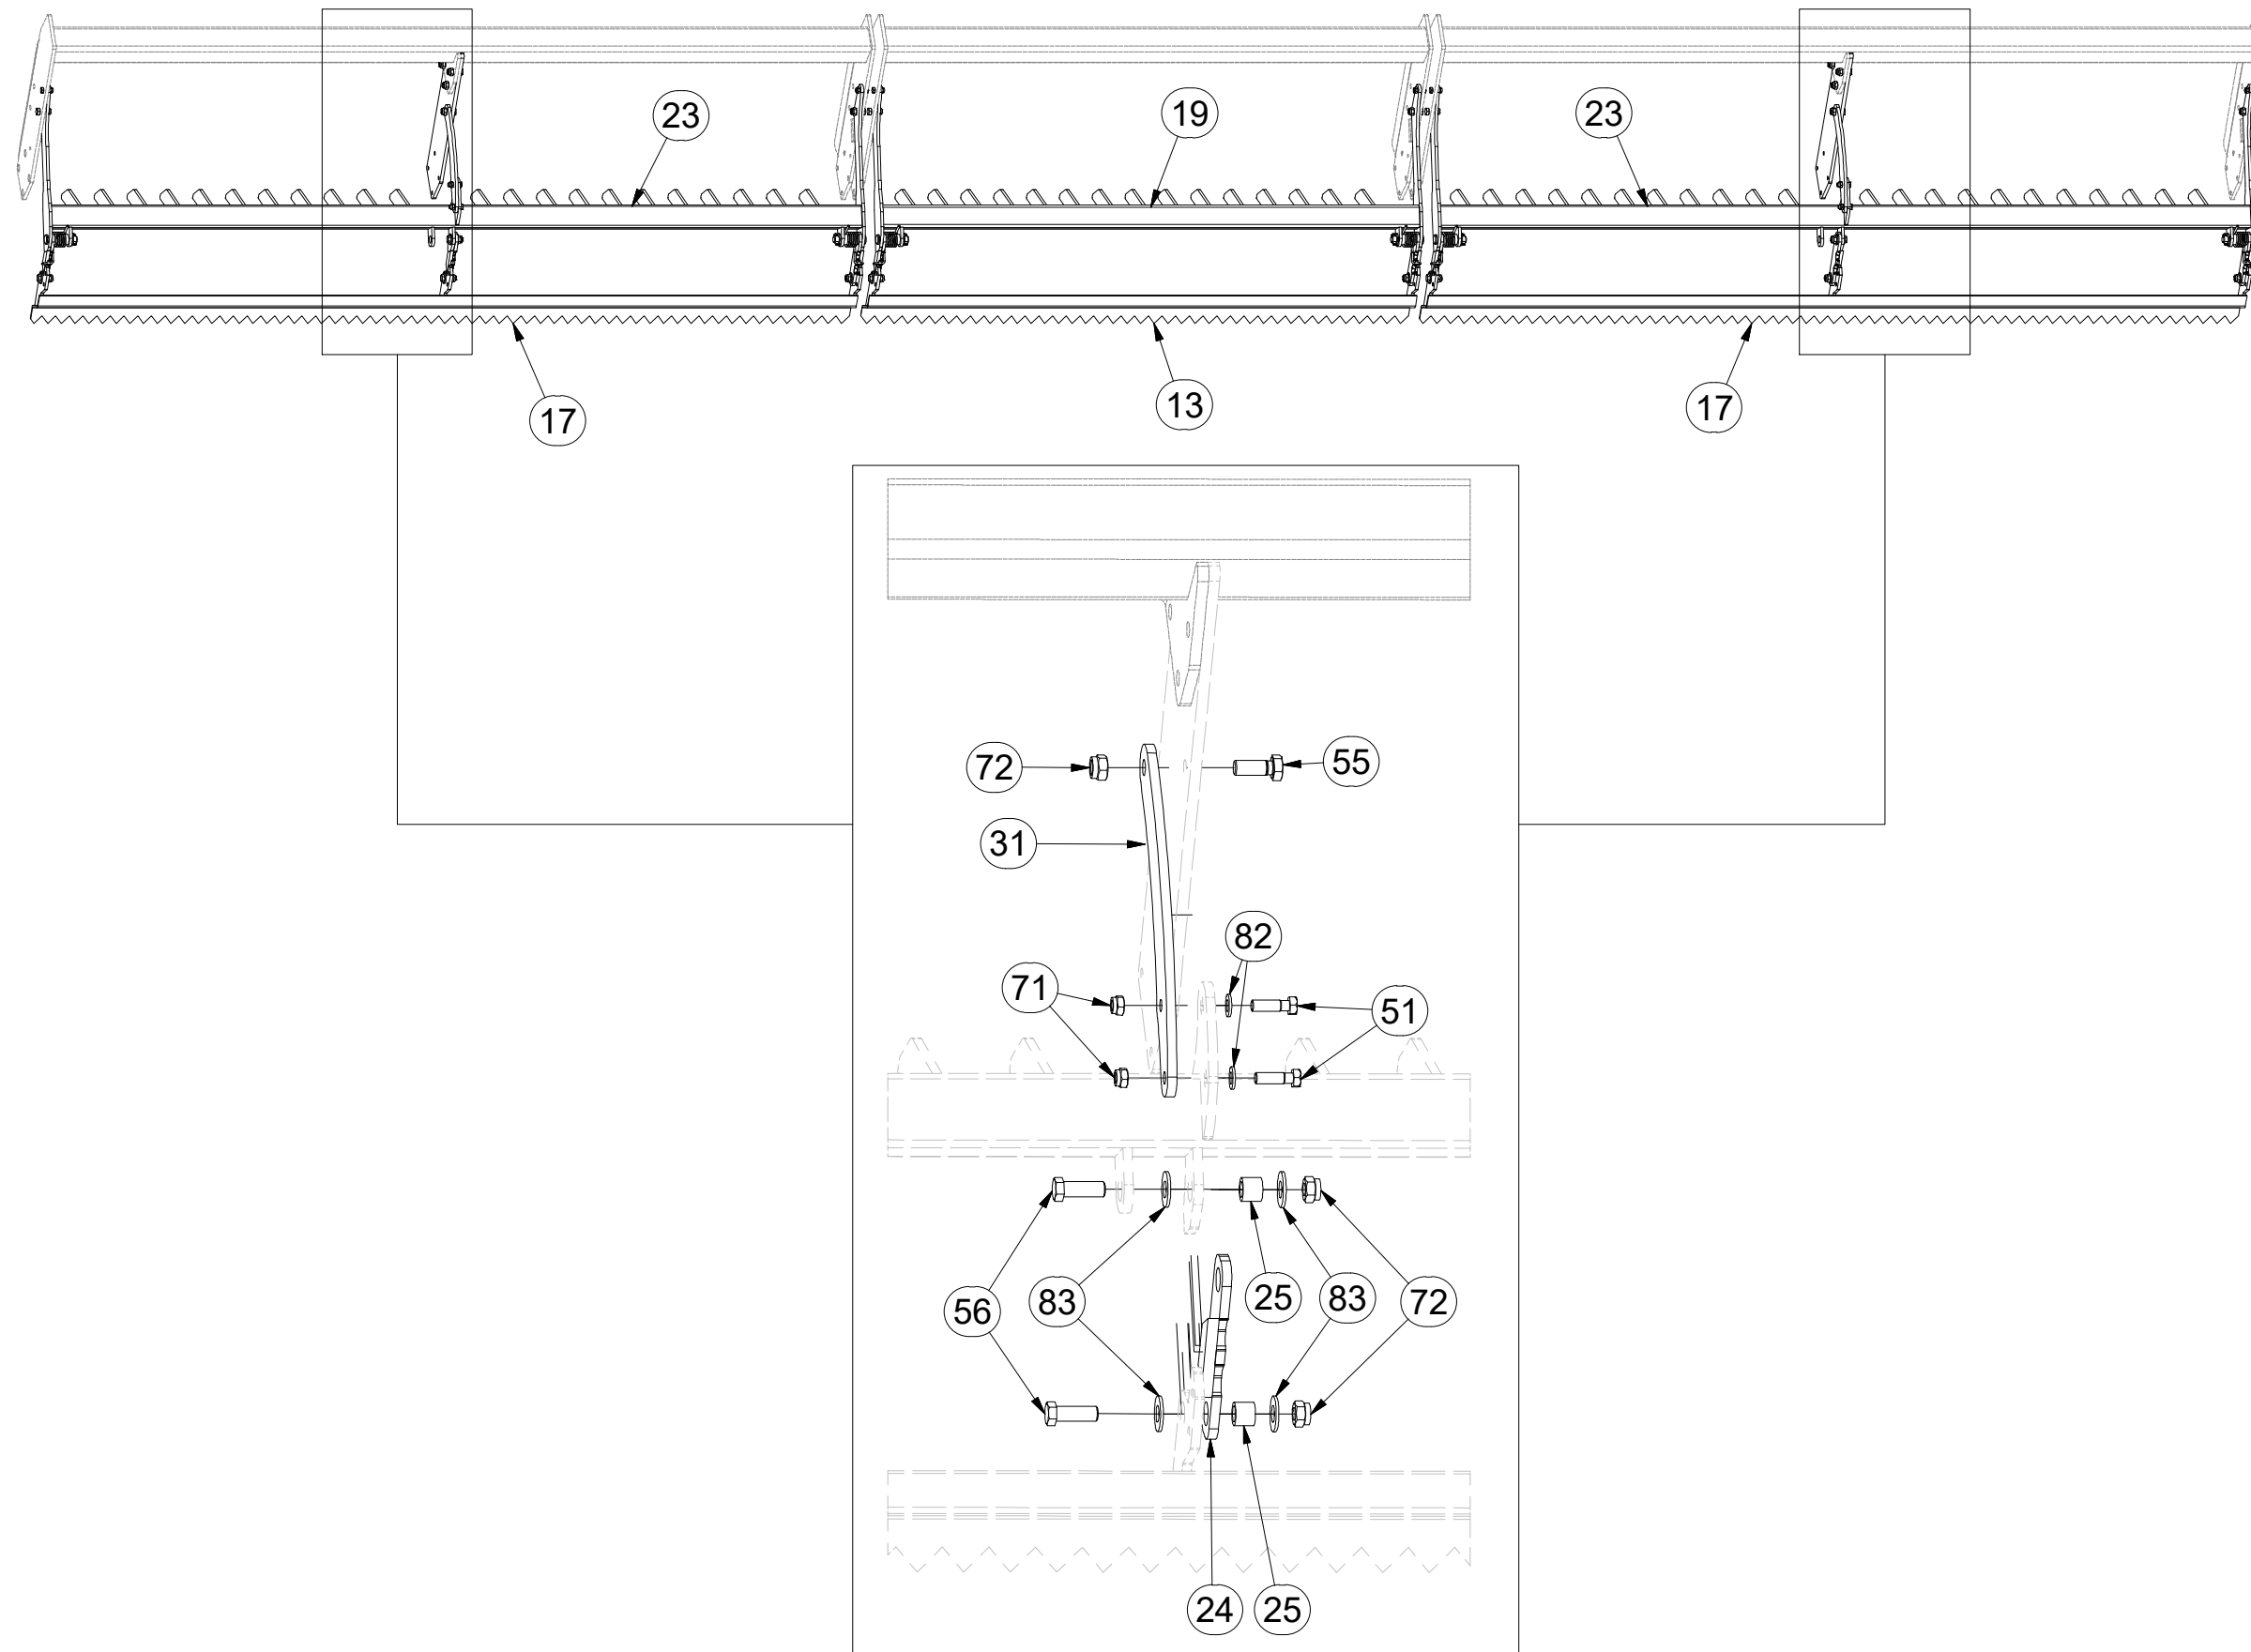

- ⒸZ SADA ZADNÍCH VÁLCŮ
- Ⓓ SATZ HINTERE WALZEN
- Ⓕ KIT DE ROULEAUX ARRIÈRE

- ⒼB SET OF REAR ROLLERS
- ⒶR КОМПЛЕКТ ЗАДНИХ КАТКОВ
- ⒶL ZESTAW TYLNYCH WAŁÓW

3008668

Pos.	Part Number	Pcs.
13	3001672	1
17	3002867	2
19	3004896	1
23	3007383	2
24	4002269	8
25	4004451	10
31	4013508	2
51	m03926	4
55	m01129	8
56	m02254	18
58	m09464	6
71	m04301	10
72	m03683	26
82	m01214	8
83	m05651	20