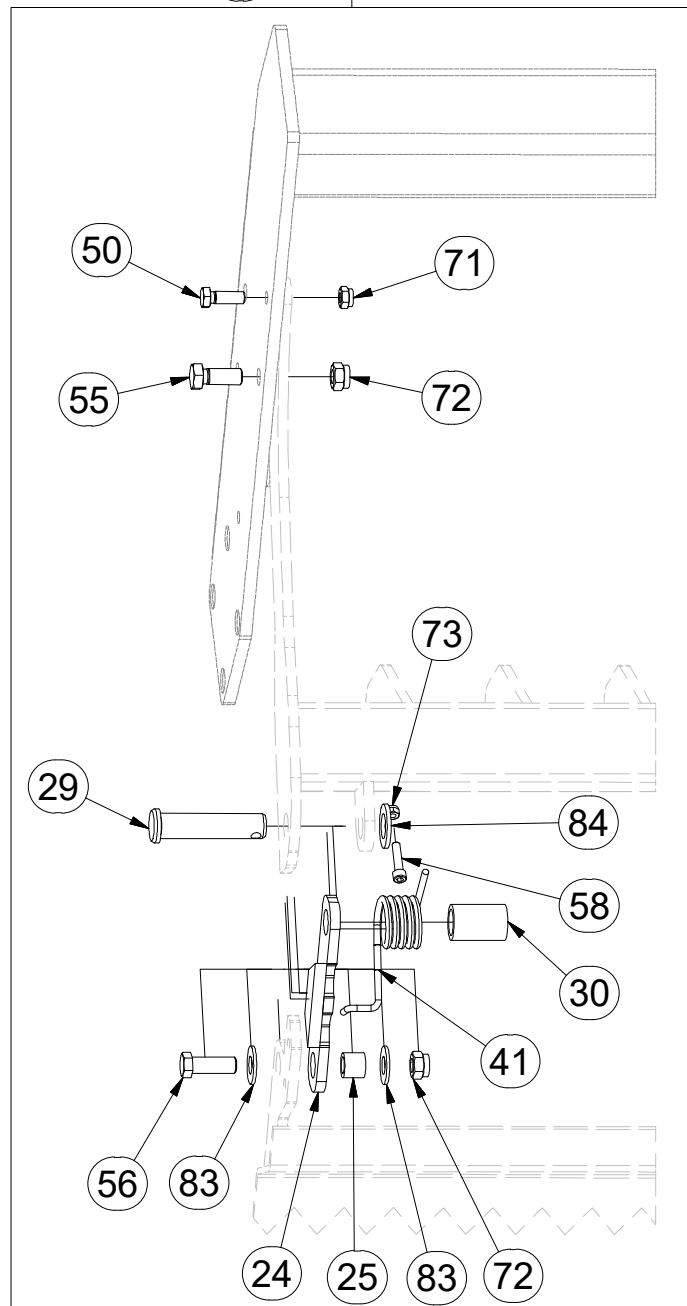

CZ SADA ZADNÍCH VÁLCŮ
D SATZ HINTERE WALZEN
F KIT DE ROULEAUX ARRIÈRE

GB SET OF REAR ROLLERS
RU КОМПЛЕКТ ЗАДНИХ КАТКОВ
PL ZESTAW TYLNYCH WAŁÓW

3008668

Pos.	Part Number	Pcs.
13	3001672	1
17	3002867	2
19	3004896	1
23	3007383	2
24	4002269	8
25	4004451	10
29	4015778	6
30	9002979	6
31	4013508	2
40	m12303	3
41	m12304	3
50	m04343	6
55	m01129	8
56	m02254	18
58	m09464	6
71	m04301	10
72	m03683	26
73	m04503	6
83	m05651	20
84	m14028	6