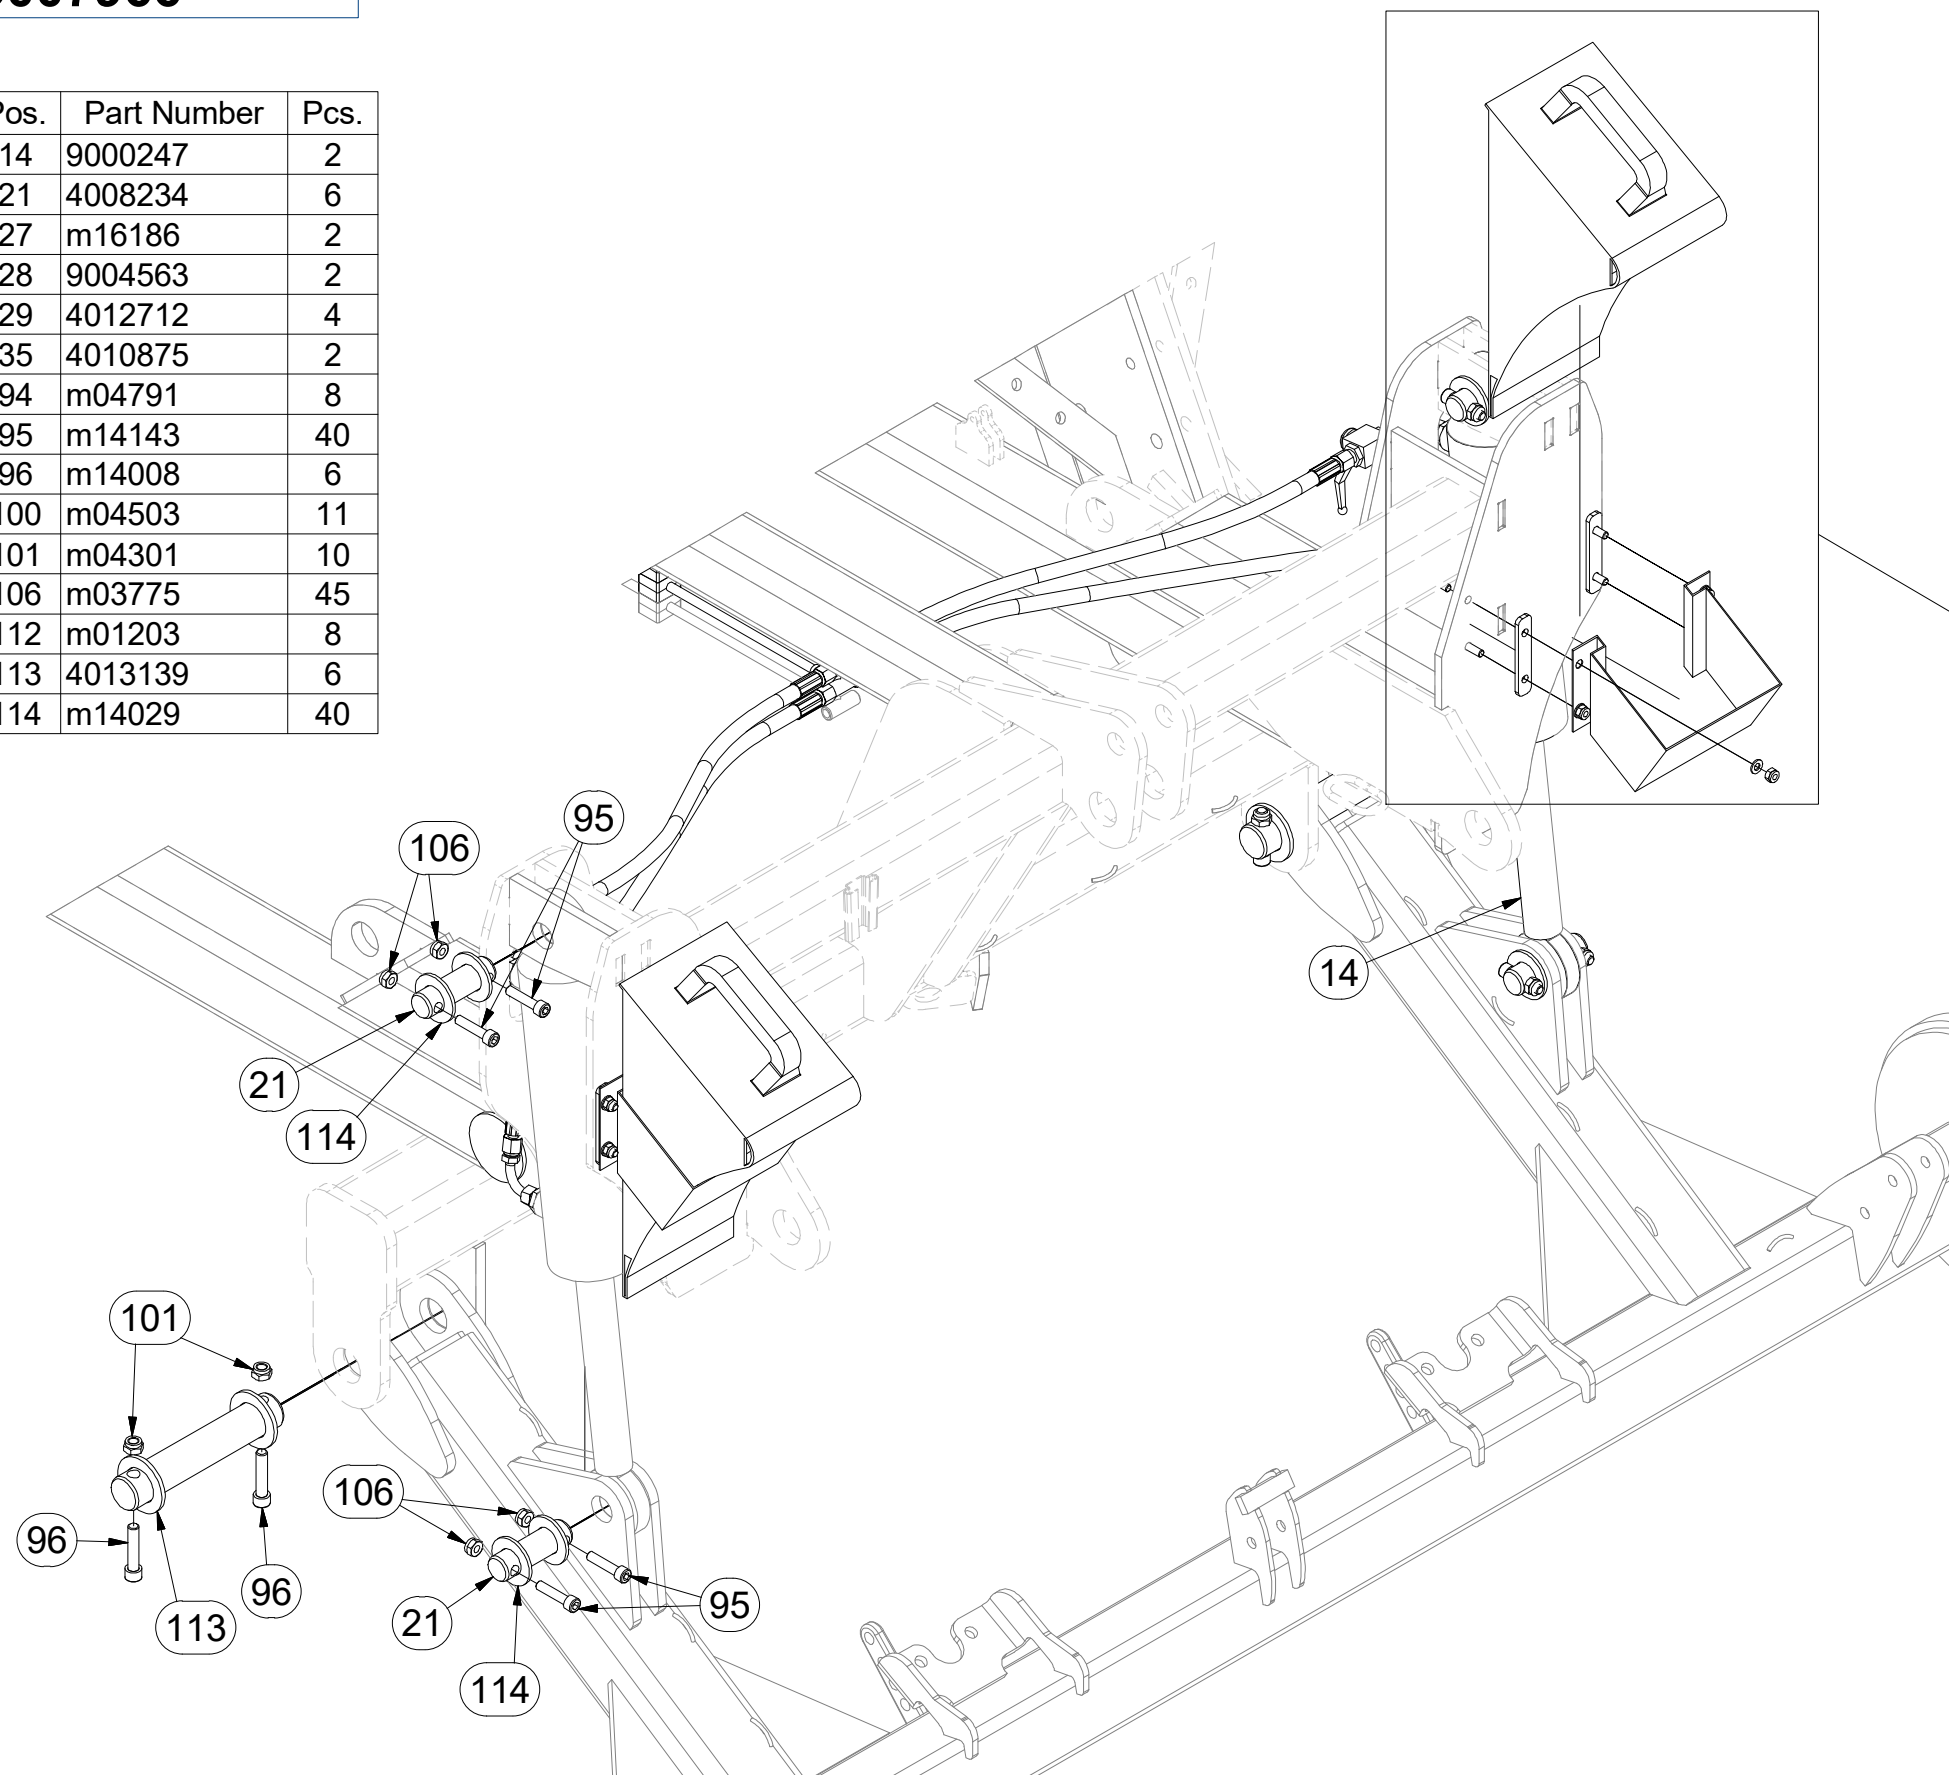

Ⓒ POLOTOVAR STROJE

Ⓓ MASCHINEN-HALBFABRIKAT

Ⓕ MACHINE - SEMI-PRODUIT

Ⓖ SEMIFINISHED MACHINE

Ⓡ ПОЛУФАБРИКАТ МАШИНЫ

Ⓟ PÓLFABRYKAT MASZYNY

3007966

Pos.	Part Number	Pcs.
14	9000247	2
21	4008234	6
27	m16186	2
28	9004563	2
29	4012712	4
35	4010875	2
94	m04791	8
95	m14143	40
96	m14008	6
100	m04503	11
101	m04301	10
106	m03775	45
112	m01203	8
113	4013139	6
114	m14029	40