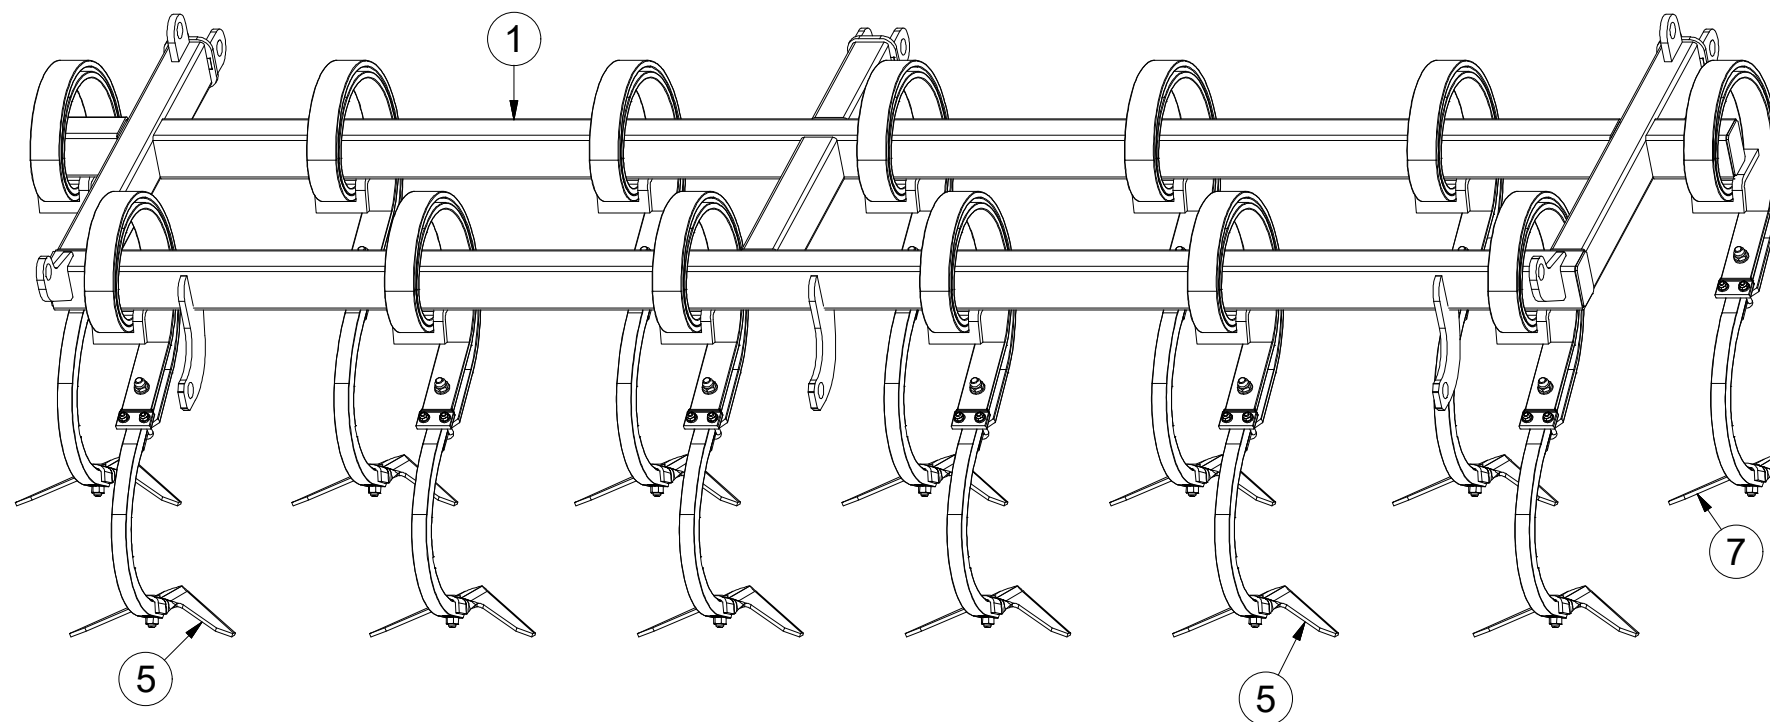

Ⓒ SADA RADLIC

Ⓓ SCHARSATZ

Ⓕ KIT DE SOCS

3007746

Ⓖ SET OF PLOUGHSHARES

Ⓡ КОМПЛЕКТ ЛАП

Ⓢ ZESTAW REDLIC

Pos.	Part Number	Pcs.	Pos.	Part Number	Pcs.
1	2000372	1	16	m11600	13
4	3002818	13	17	m04355	13
5	3000236-KOO	12	20	m06156	26
6	m09995	13	22	m03683	13
7	4007281	1	23	m04301	13
15	m10440	13	30	m01214	13