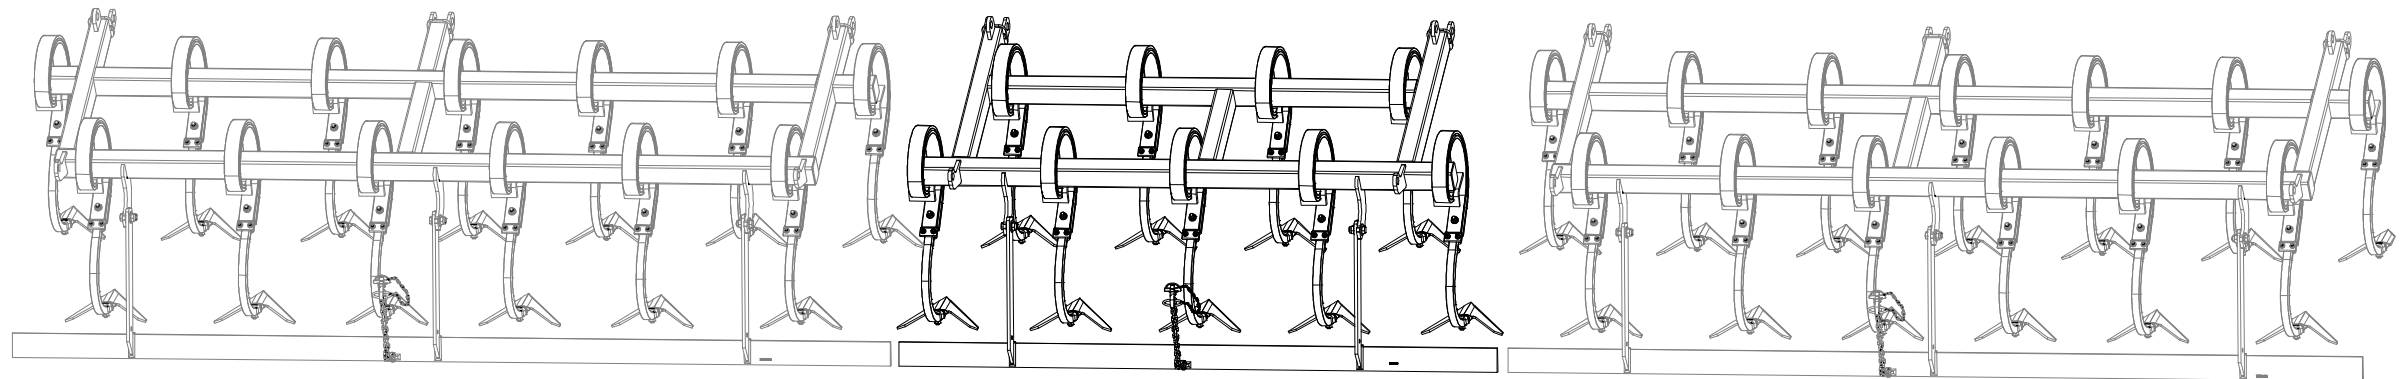

ⒸZ SADA RADLIC

Ⓓ SCHARSATZ

Ⓕ KIT DE SOCS

ⒸB SET OF PLOUGHSHARES

Ⓔ КОМПЛЕКТ ЛАП

Ⓖ ZESTAW REDLIC

3002834

Pos.	Part Number	Pcs.
1	2000363	1
2	3000300	9
3	3000301	9
4	3002818	9
5	3000236-KOO	9
6	m09995	9
15	m10440	9
16	m11600	9
17	m04355	9
20	m06156	18
21	m10439	9
22	m03683	9
23	m04301	9
30	m01214	9