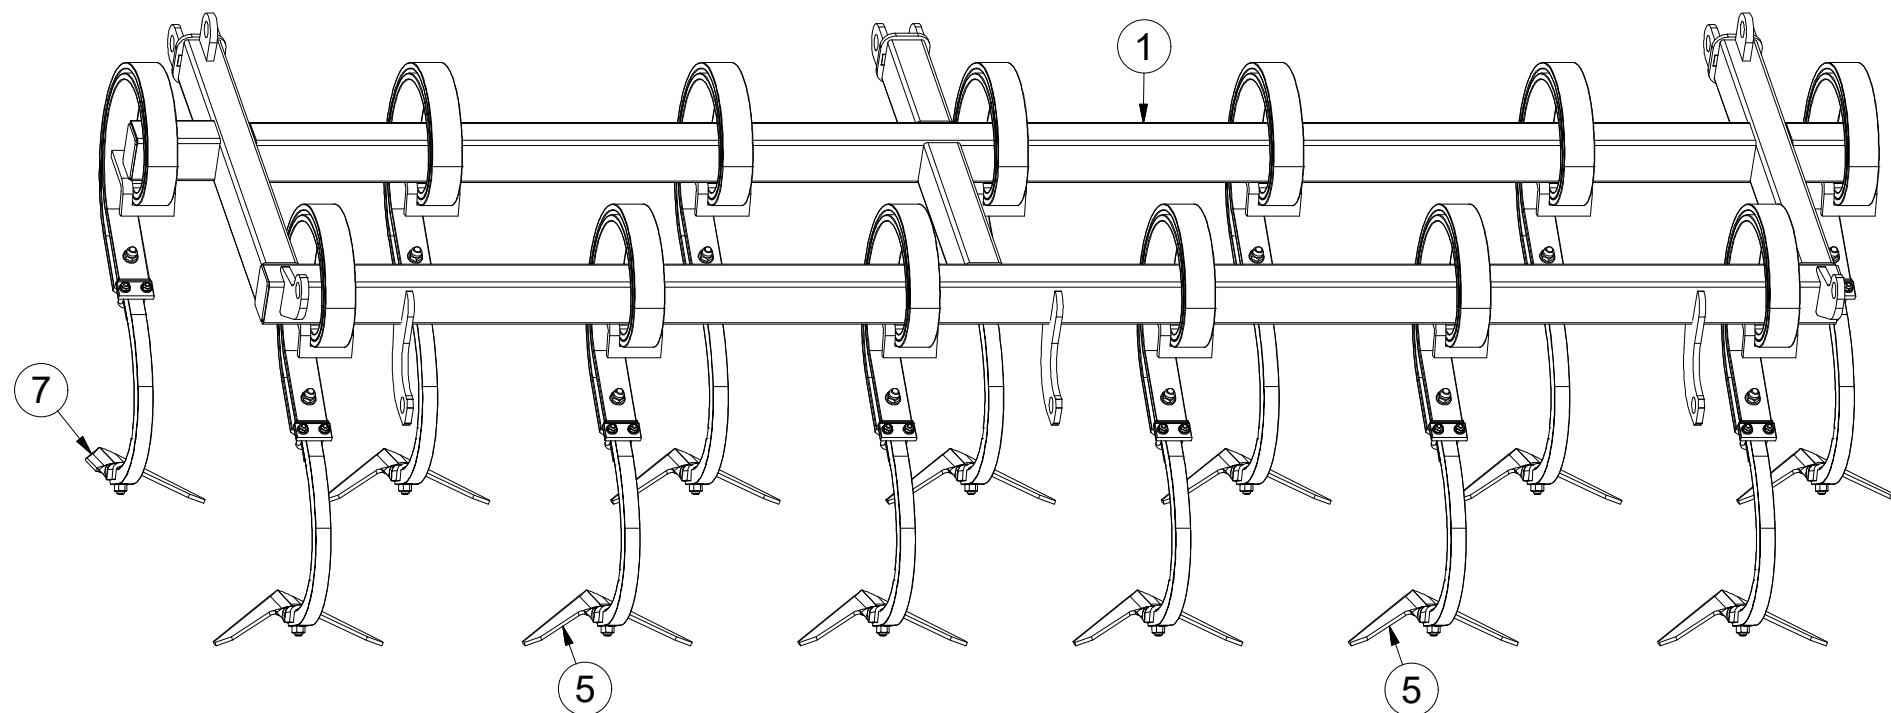

Ⓒ SADA RADLIC

Ⓓ SCHARSATZ

Ⓕ KIT DE SOCS

3007745

Ⓖ SET OF PLOUGHSHARES

Ⓡ КОМПЛЕКТ ЛАП

Ⓢ ZESTAW REDLIC

Pos.	Part Number	Pcs.	Pos.	Part Number	Pcs.
1	2000372	1	16	m11600	13
4	3002818	13	17	m04355	13
5	3000236-KOO	12	20	m06156	26
6	m09995	13	22	m03683	13
7	4007280	1	23	m04301	13
15	m10440	13	30	m01214	13