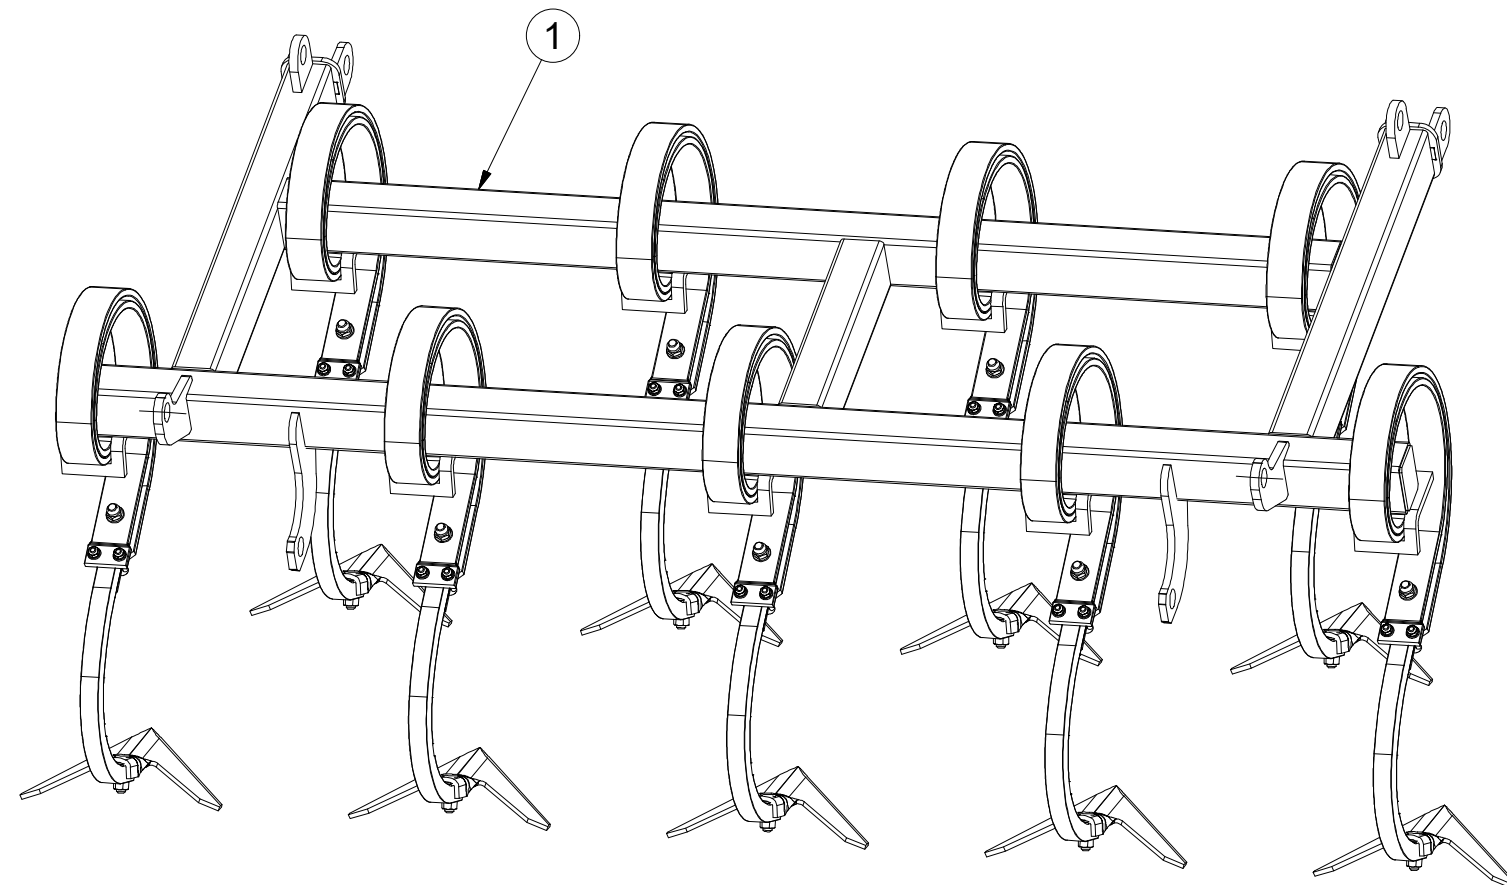

ⒸZ SADA RADLIC

Ⓓ SCHARSATZ

Ⓕ KIT DE SOCS

ⒸB SET OF PLOUGHSHARES

Ⓔ КОМПЛЕКТ ЛАП

Ⓖ ZESTAW REDLIC

3002834

Pos.	Part Number	Pcs.
1	2000363	1
2	3000300	9
3	3000301	9
4	3002818	9
5	3000236-KOO	9
6	m09995	9
15	m10440	9
16	m11600	9
17	m04355	9
20	m06156	18
21	m10439	9
22	m03683	9
23	m04301	9
30	m01214	9