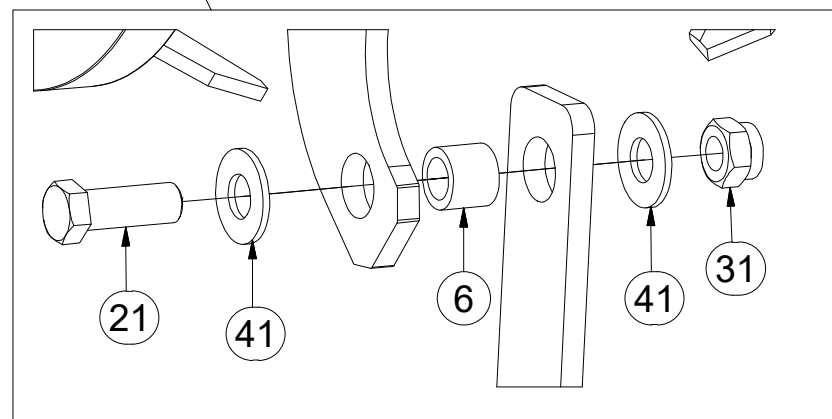

Ⓒ CZ SADA RADLIC

Ⓓ D SCHARSATZ

Ⓕ F KIT DE SOCS

Ⓒ GB SET OF PLOUGHSHARES

Ⓒ RU КОМПЛЕКТ ЛАП

Ⓒ PL ZESTAW REDLIC

3002847

Pos.	Part Number	Pcs.
1	3002834	1
2	3002557	1
3	3007746	1
4	3002563	1
5	3002562	1
6	4004451	8
7	4001641	3
8	3007745	1
20	m01092	3
21	m02254	8
30	m04503	3
31	m03683	8
40	m01203	3
41	m05651	16