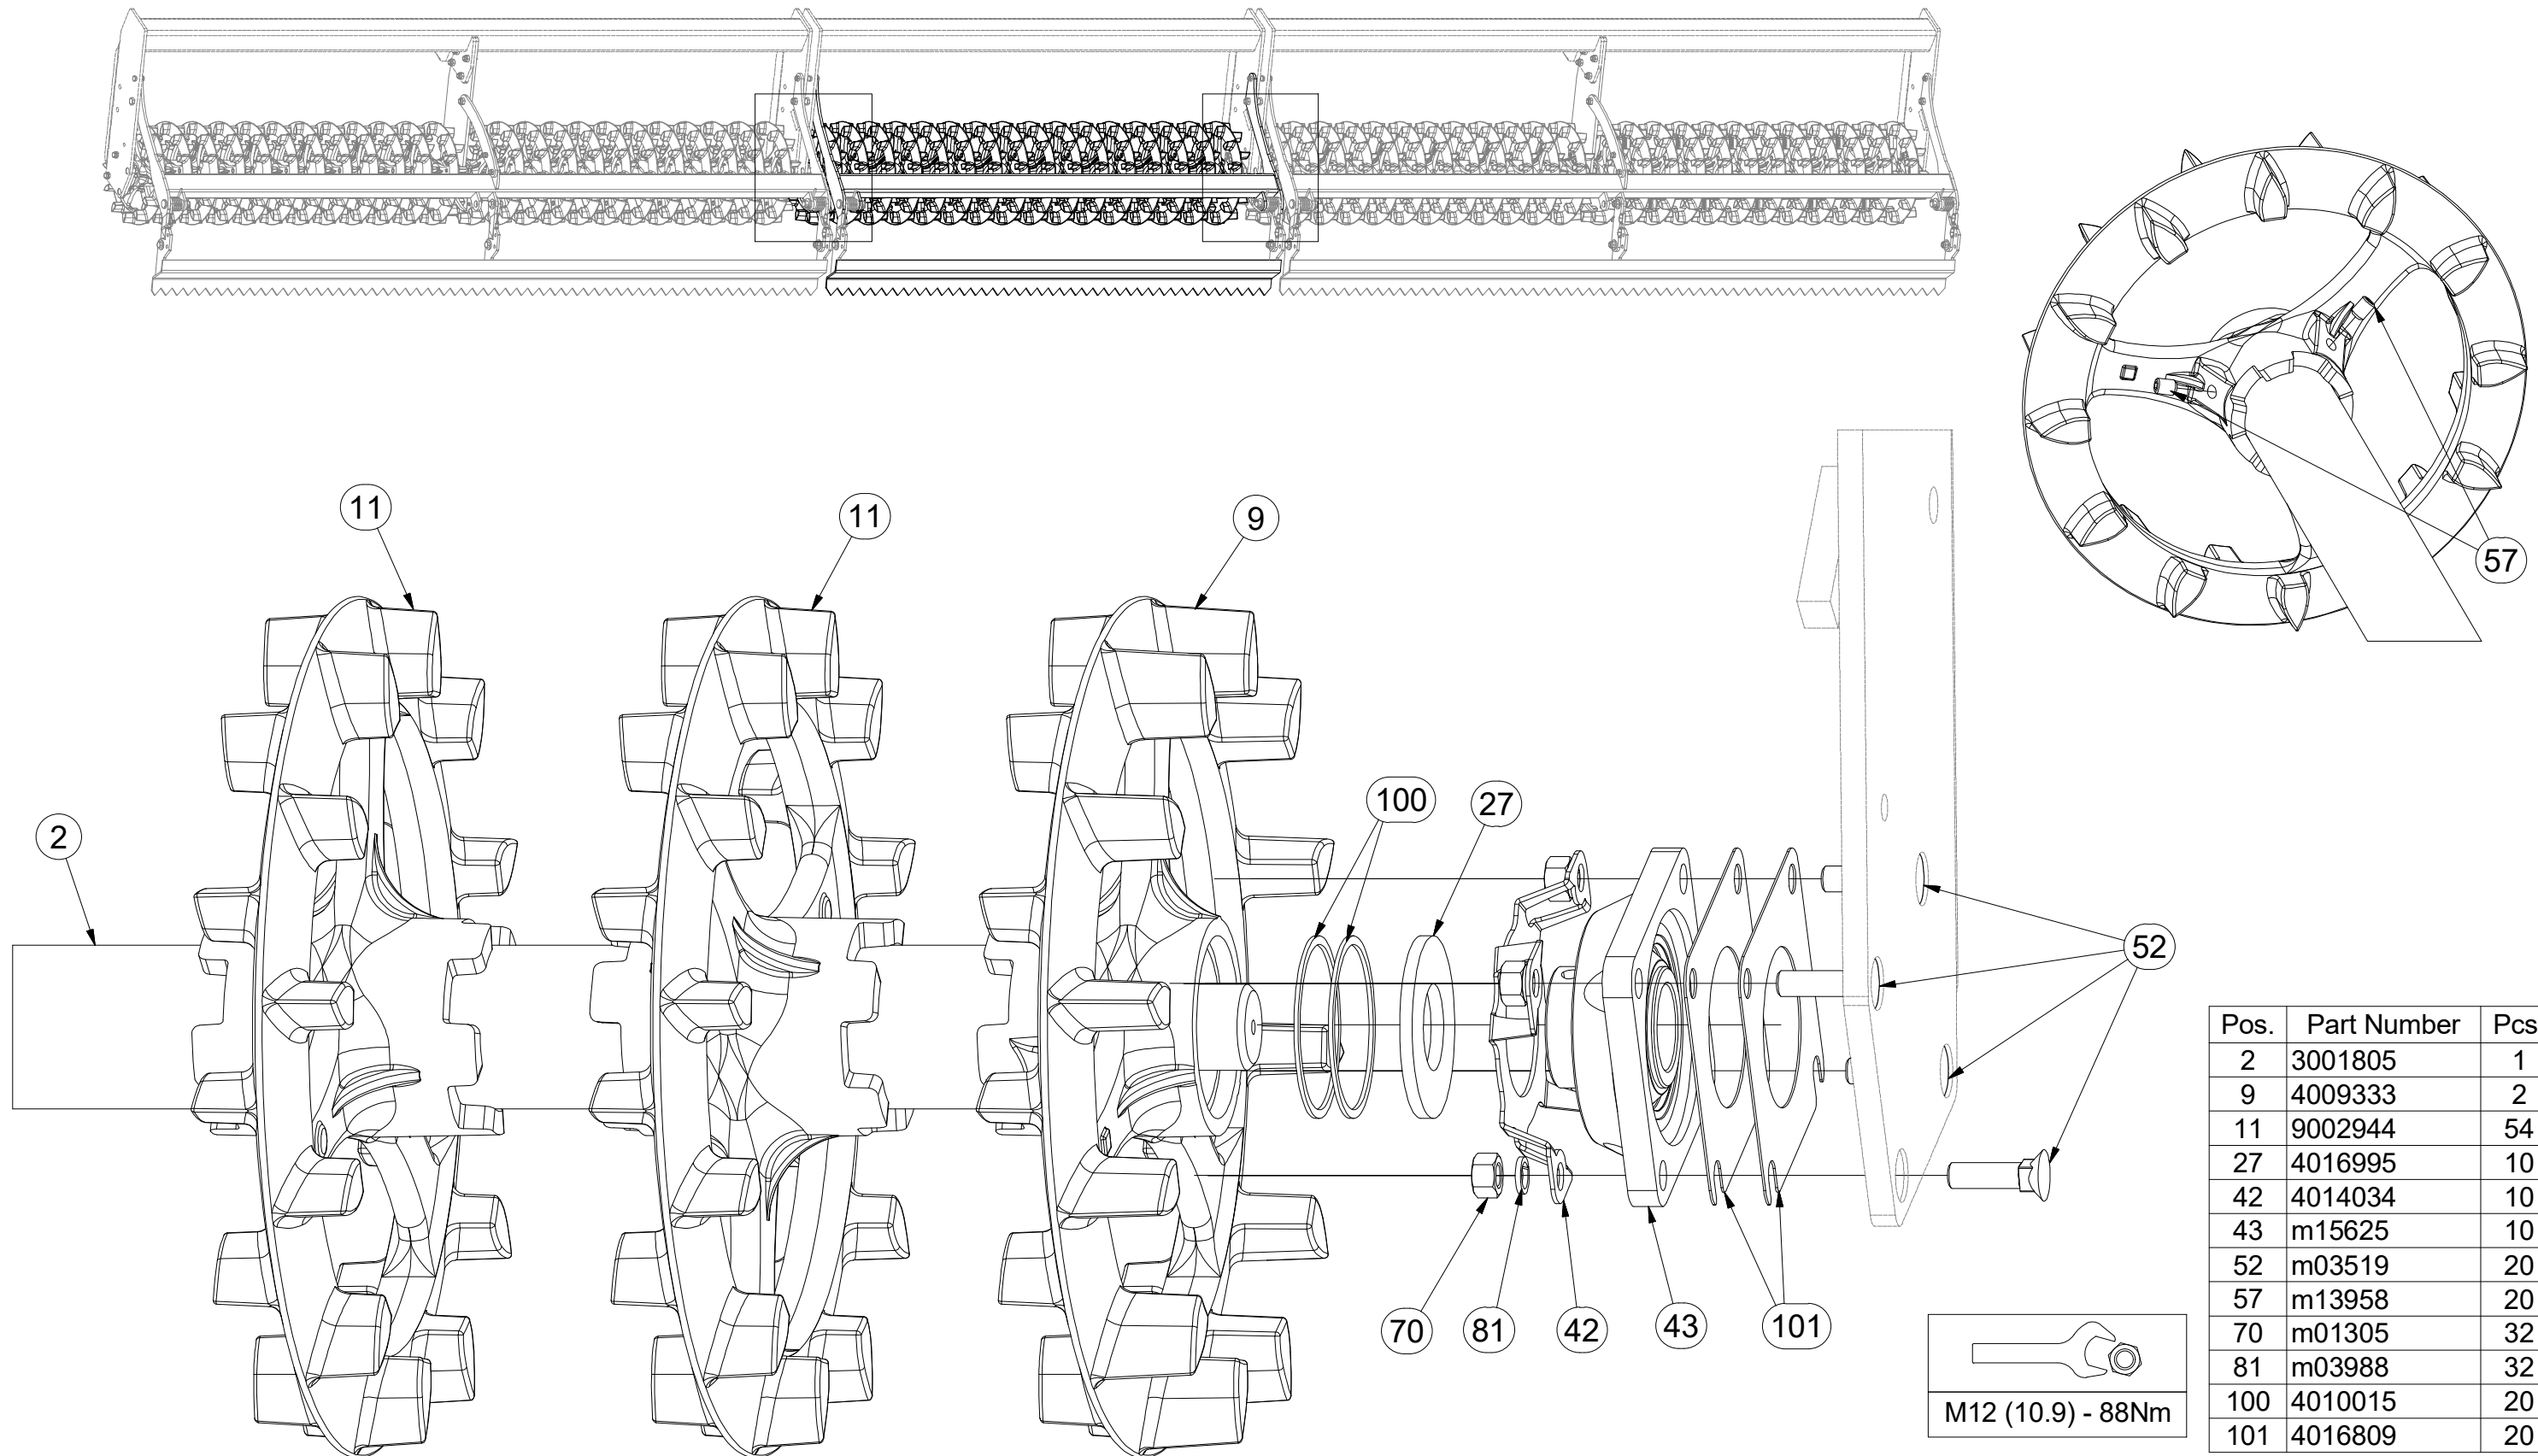

CZ SADA ZADNÍCH VÁLČŮ
D SATZ HINTERE WALZEN
F KIT DE ROULEAUX ARRIÈRE

GB SET OF REAR ROLLERS
RU КОМПЛЕКТ ЗАДНИХ КАТКОВ
PL ZESTAW TYLNYCH WAŁÓW

3008668

Pos.	Part Number	Pcs.
2	3001805	1
9	4009333	2
11	9002944	54
27	4016995	10
42	4014034	10
43	m15625	10
52	m03519	20
57	m13958	20
70	m01305	32
81	m03988	32
100	4010015	20
101	4016809	20