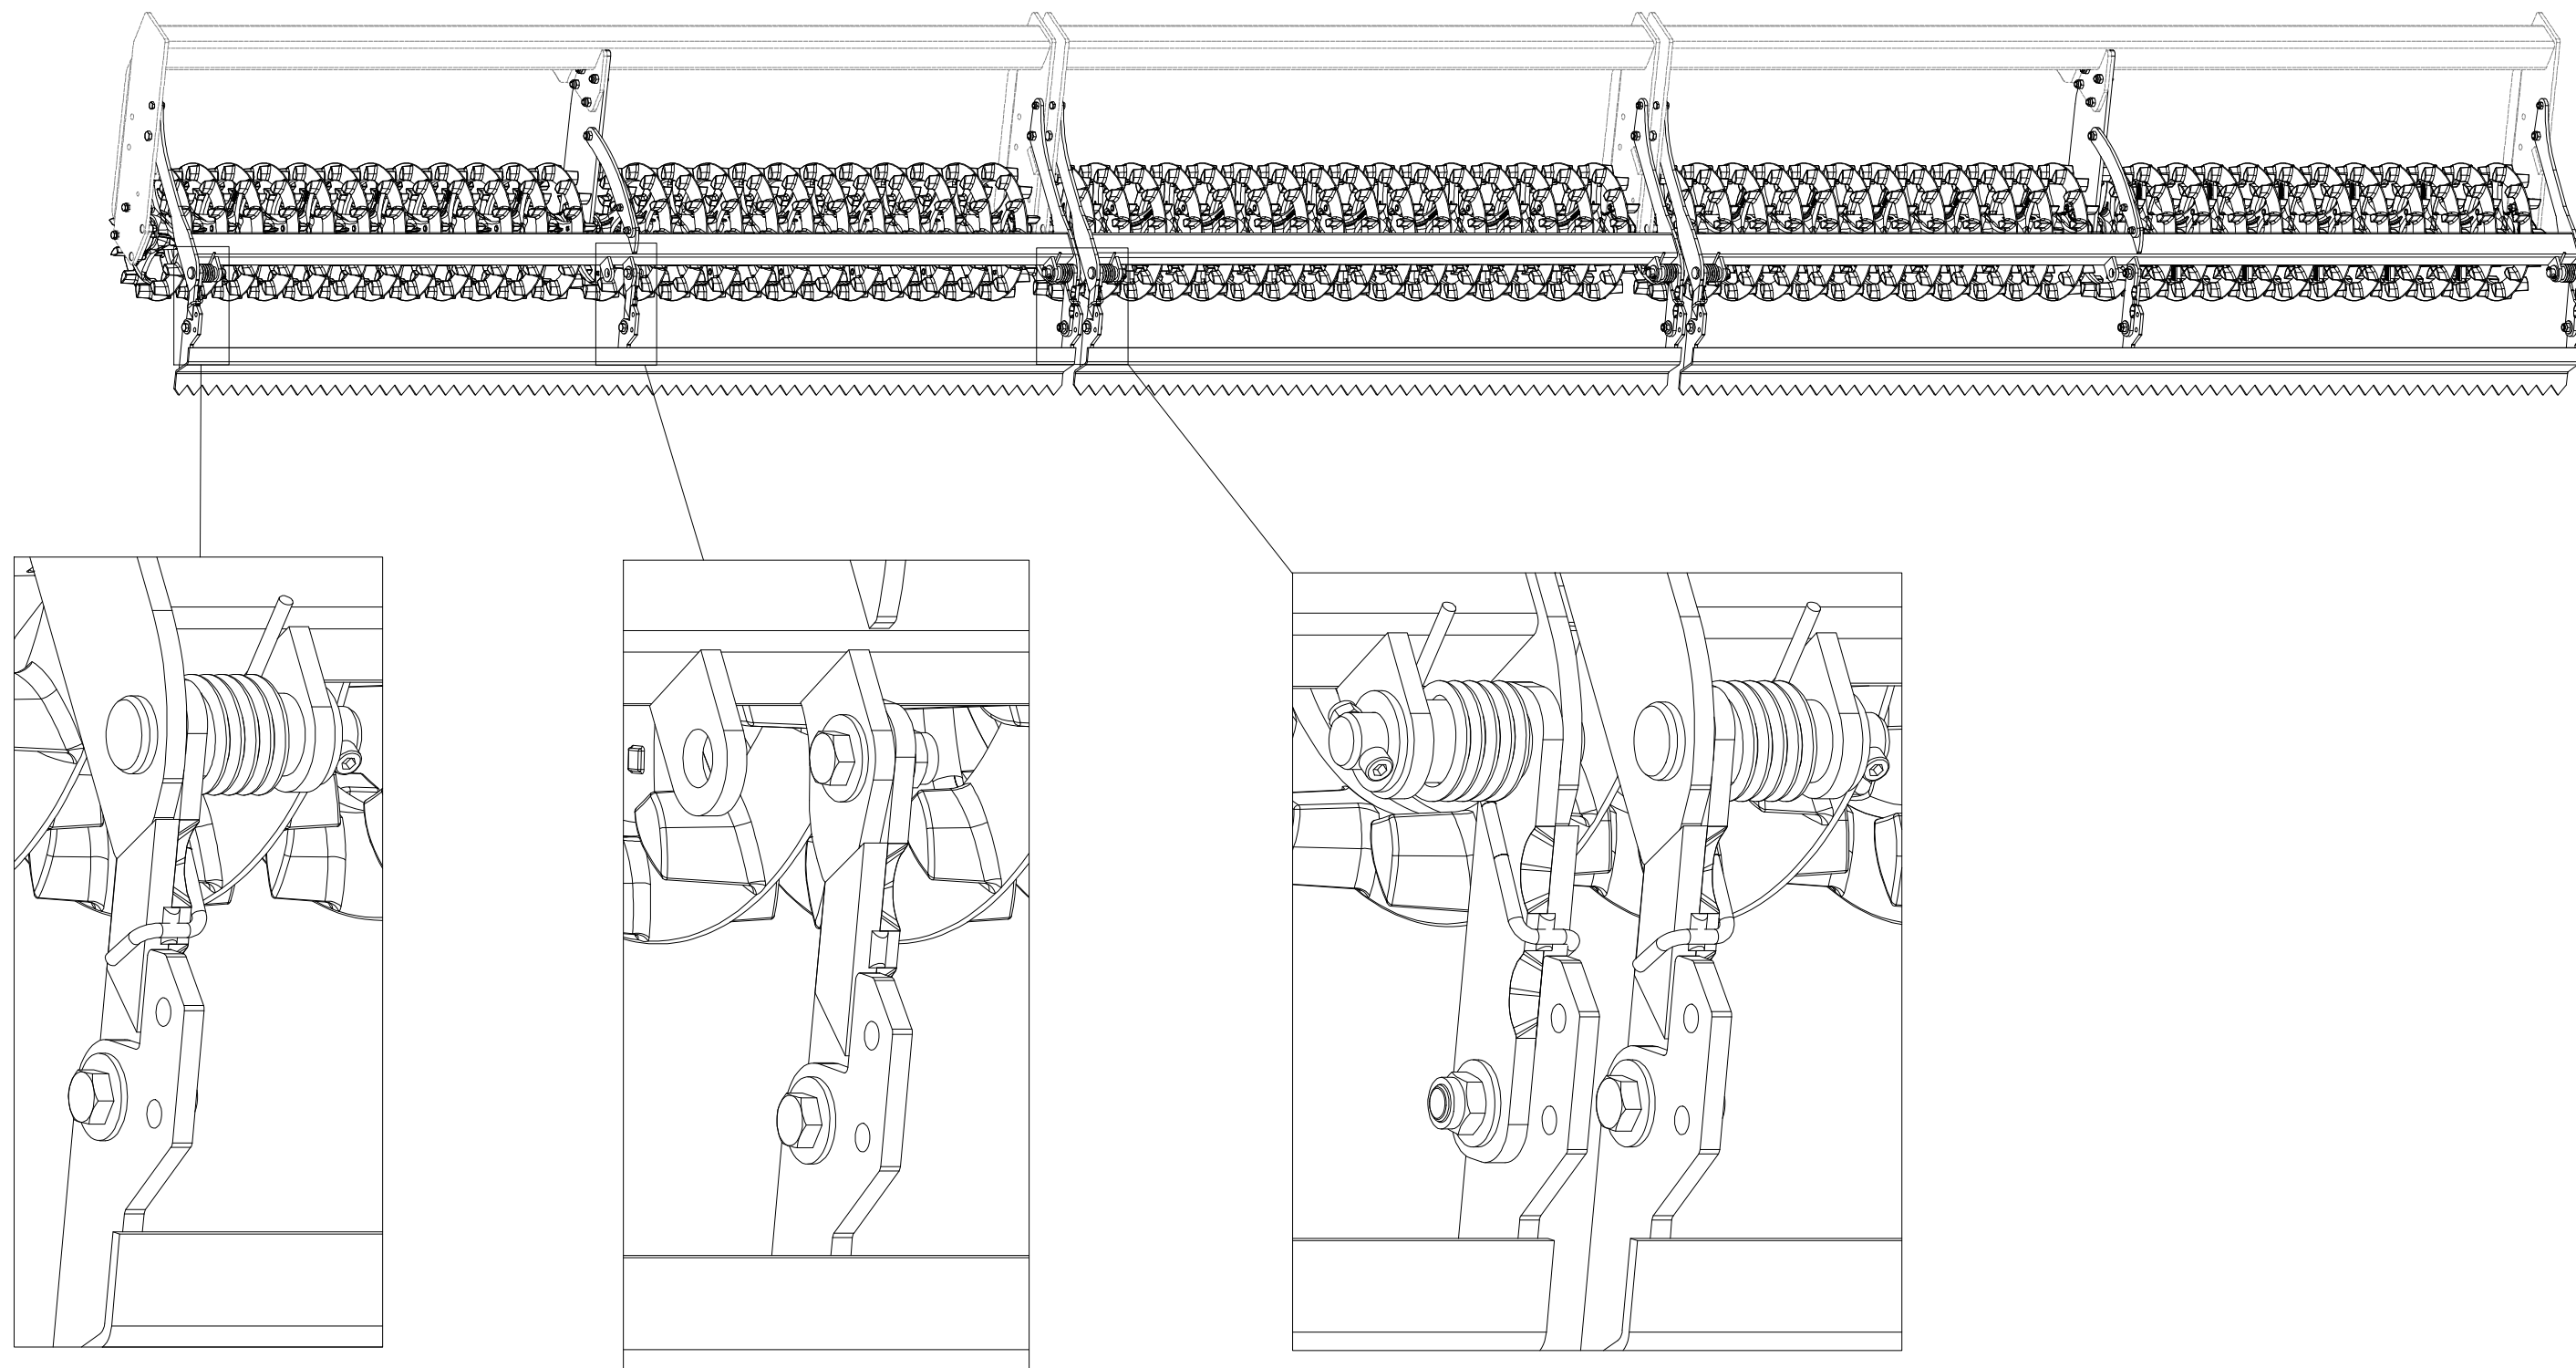

- ⒸZ SADA ZADNÍCH VÁLČŮ
- Ⓓ SATZ HINTERE WALZEN
- Ⓕ KIT DE ROULEAUX ARRIÈRE

3008668

- ⒼB SET OF REAR ROLLERS
- ⒺU КОМПЛЕКТ ЗАДНИХ КАТКОВ
- ⒼL ZESTAW TYLNYCH WAŁÓW