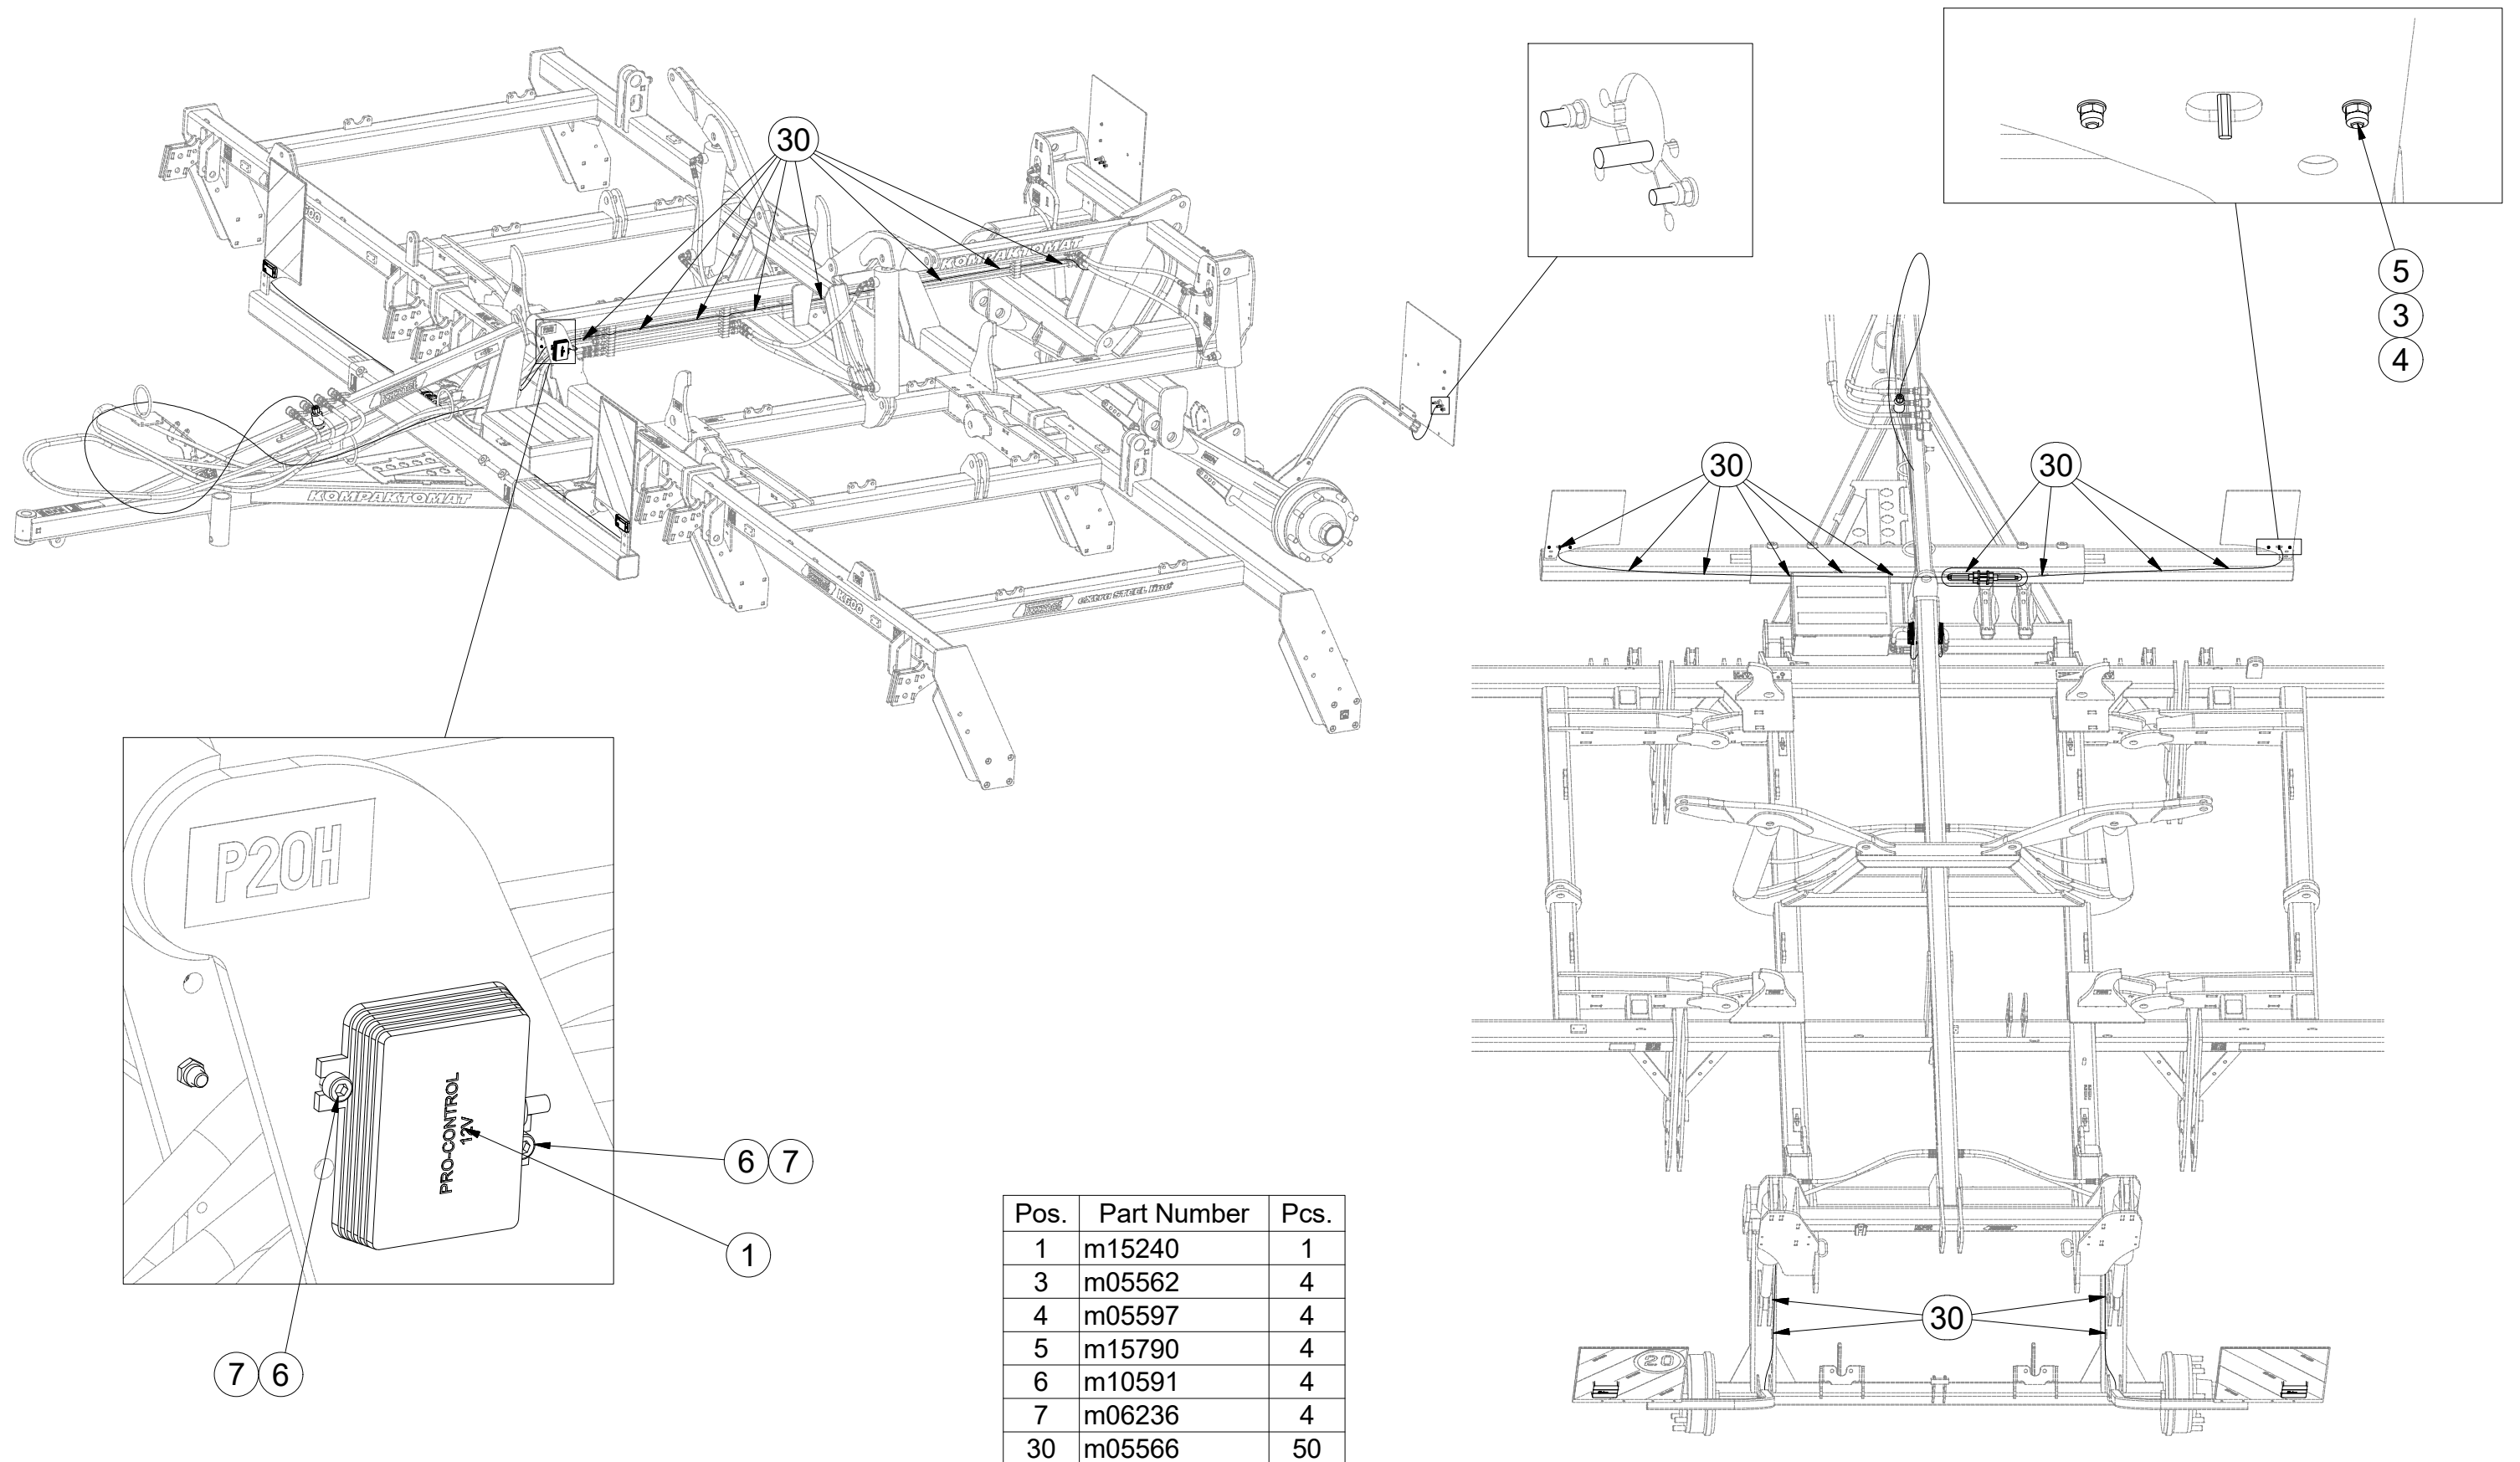

Ⓕ KIT LUMINEUX

Ⓖ LIGHTING SET

Ⓡ ОСВЕТИТЕЛЬНЫЙ КОМПЛЕКТ

Ⓢ ZESTAW OŚWIETLENIA

3008454

Pos.	Part Number	Pcs.
1	m15240	1
3	m05562	4
4	m05597	4
5	m15790	4
6	m10591	4
7	m06236	4
30	m05566	50

Ⓒ SVĚTELNÁ SADA

Ⓓ LEUCHTENSATZ