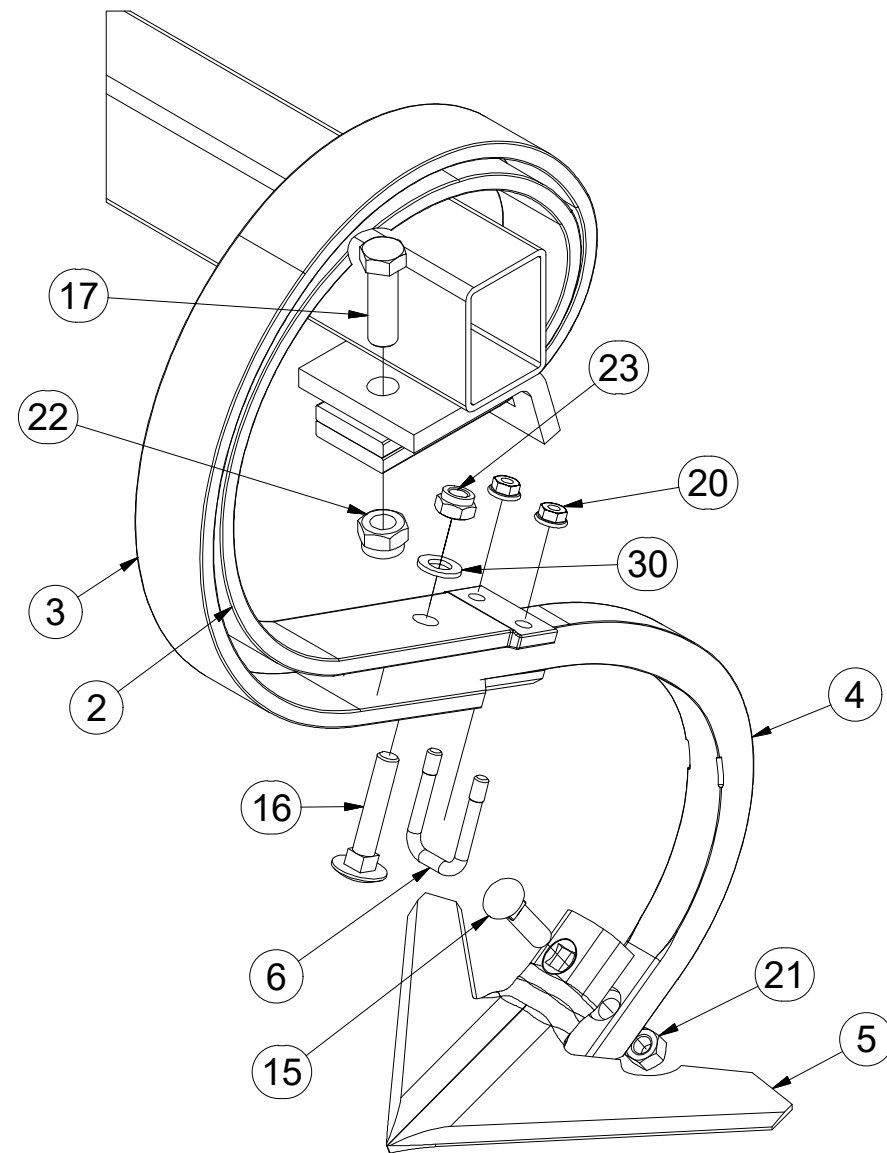

ⒸZ SADA RADLIC

Ⓓ SCHARSATZ

Ⓕ KIT DE SOCS

ⒸB SET OF PLOUGHSHARES

Ⓔ КОМПЛЕКТ ЛАП

Ⓖ ZESTAW REDLIC

3002834

Pos.	Part Number	Pcs.
1	2000363	1
2	3000300	9
3	3000301	9
4	3002818	9
5	3000236-KOO	9
6	m09995	9
15	m10440	9
16	m11600	9
17	m04355	9
20	m06156	18
21	m10439	9
22	m03683	9
23	m04301	9
30	m01214	9