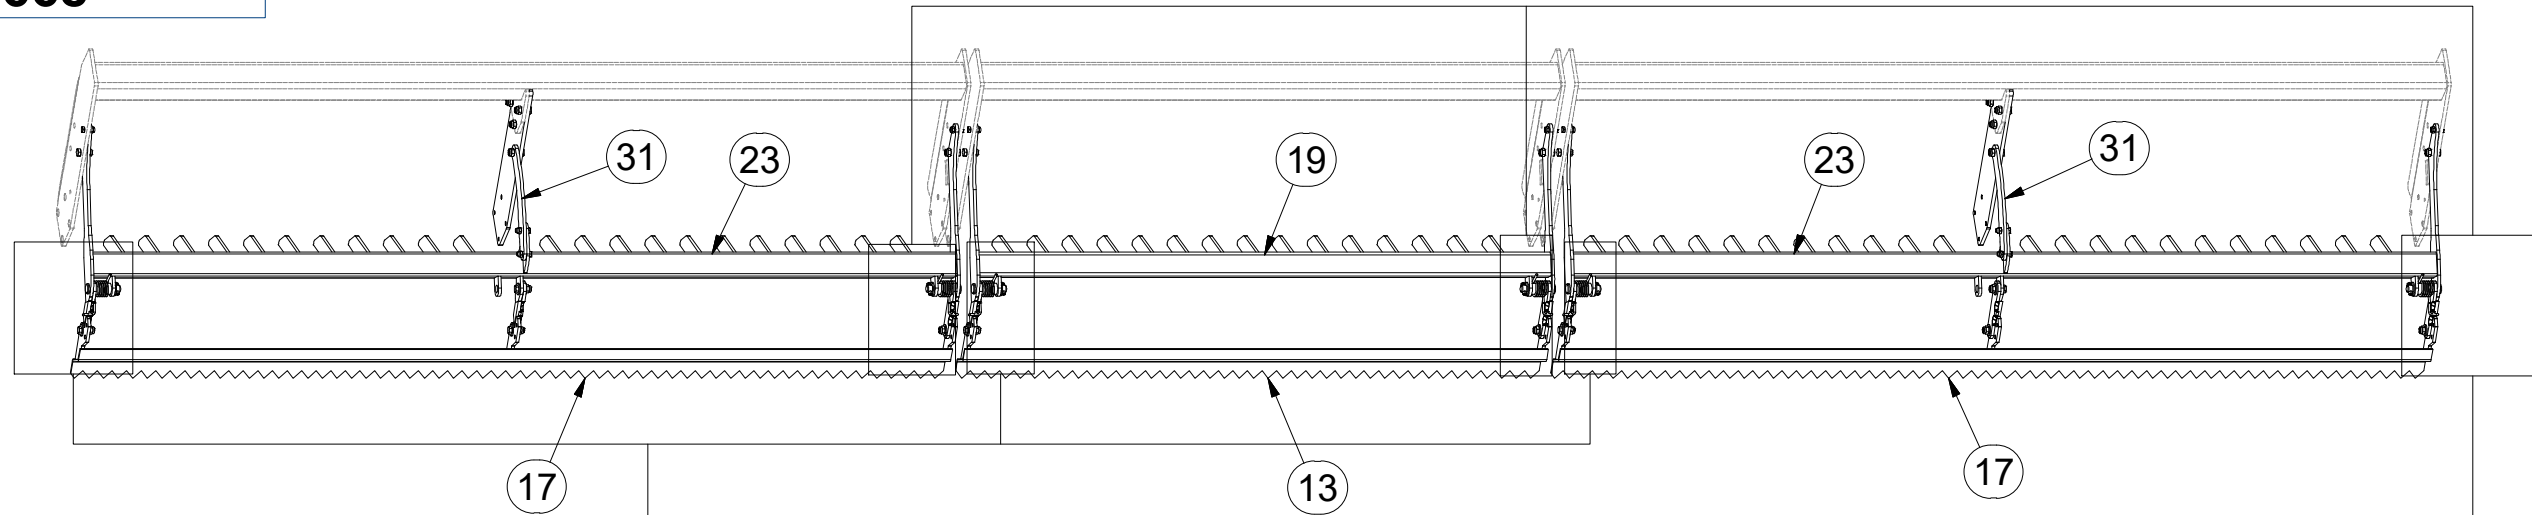

CZ SADA ZADNÍCH VÁLCŮ
D SATZ HINTERE WALZEN
F KIT DE ROULEAUX ARRIÈRE

GB SET OF REAR ROLLERS
RU КОМПЛЕКТ ЗАДНИХ КАТКОВ
PL ZESTAW TYLNYCH WAŁÓW

3008668

Pos.	Part Number	Pcs.
13	3001672	1
17	3002867	2
19	3004896	1
23	3007383	2
24	4002269	8
25	4004451	10
29	4015778	6
30	9002979	6
31	4013508	2
40	m12303	3
41	m12304	3
50	m04343	6
55	m01129	8
56	m02254	18
58	m09464	6
71	m04301	10
72	m03683	26
73	m04503	6
83	m05651	20
84	m14028	6