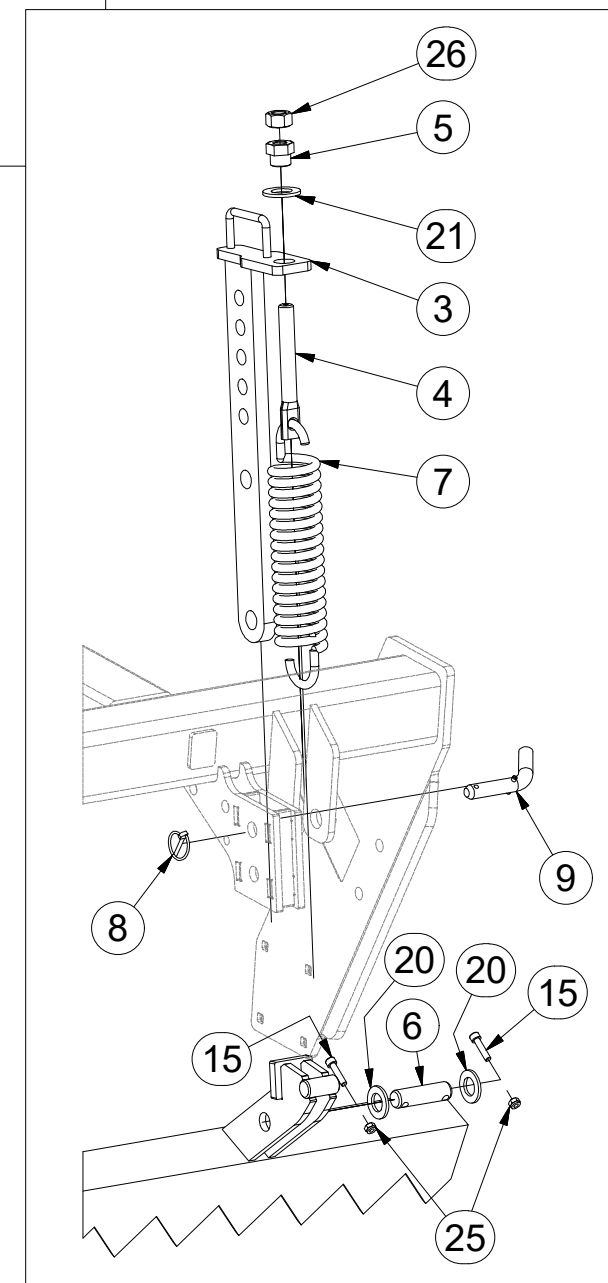

ⒸZ SADA PŘEDNÍCH SMYKŮ

Ⓓ SATZ VORDERE ACKERSCHLEPPEN

Ⓕ KIT DE NIVELEURS AVANT

ⒼB SET OF FRONT LEVELLING BARS

ⒺU КОМПЛЕКТ ПЕРЕДНИХ БОРОН

ⒼL ZESTAW PRZEDNICH WŁÓK

3006127

Pos.	Part Number	Pcs.
3	3008686	6
4	4003401	6
5	4000189	6
6	4010390	6
7	m02597	6
8	m10454	7
9	4012011	6
15	m09464	12
20	m14028	12
21	m01225	6
25	m04503	12
26	m01307	6