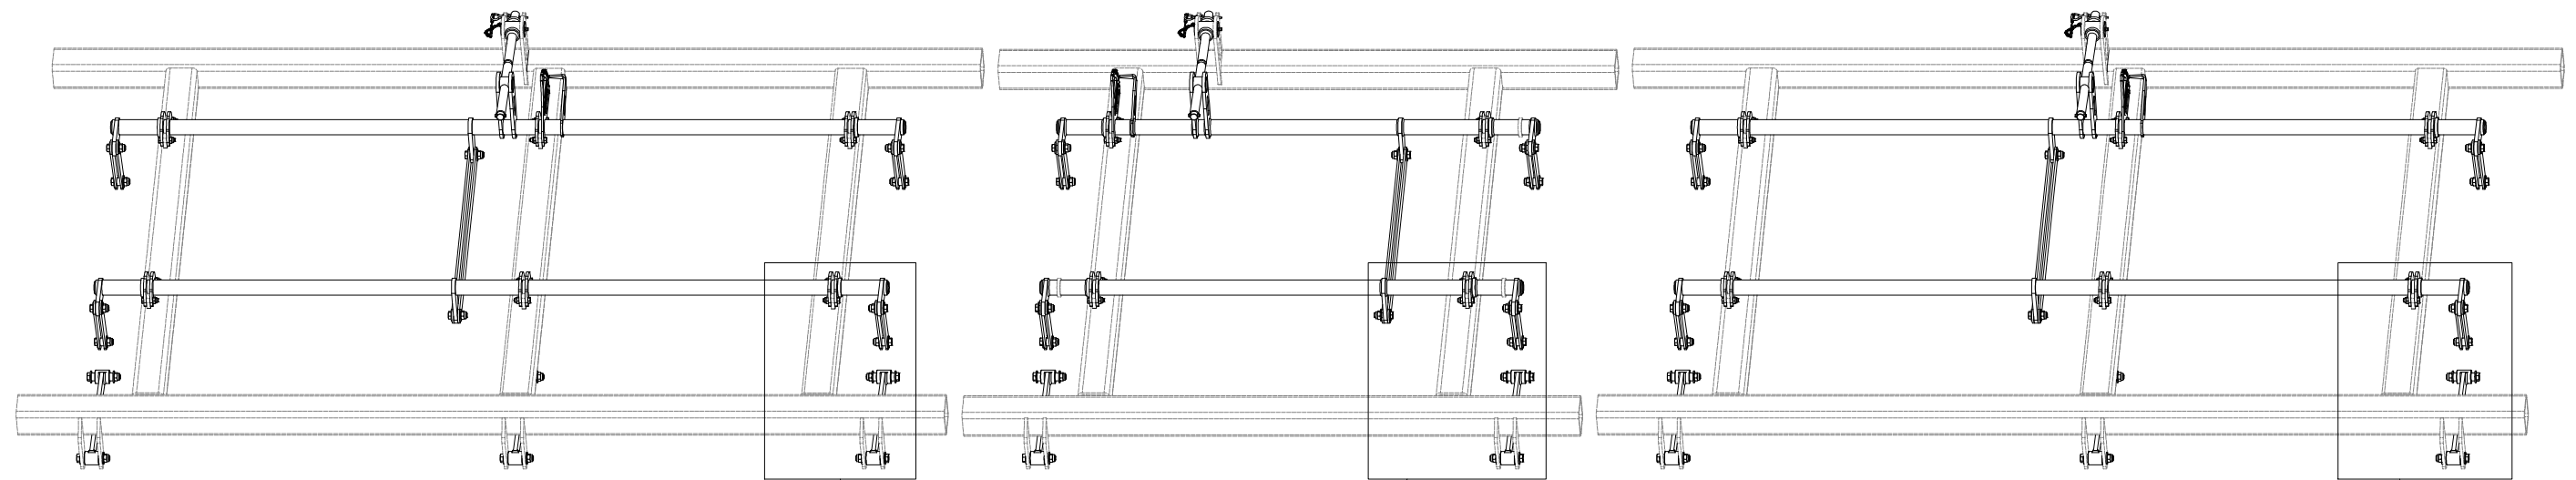

ⒸZ SADA OVLÁDÁNÍ RADLIC

Ⓓ STEUERSATZ PFLUGSCHAREN

Ⓕ KIT DE COMMANDE DES SOCS

ⒸB SET OF PLOUGHSHARE CONTROL

ⒸU КОМПЛЕКТ УПРАВЛЕНИЯ ЛАП

ⒸL ZESTAW STEROWANIA RADLICAMI

3006129

Pos.	Part Number	Pcs.
12	4005333	24
13	4003971	8
14	4002265	30
15	9001426	16
16	4005334	6
31	m04355	30
32	m07673	16
40	m05651	92
51	m03683	46