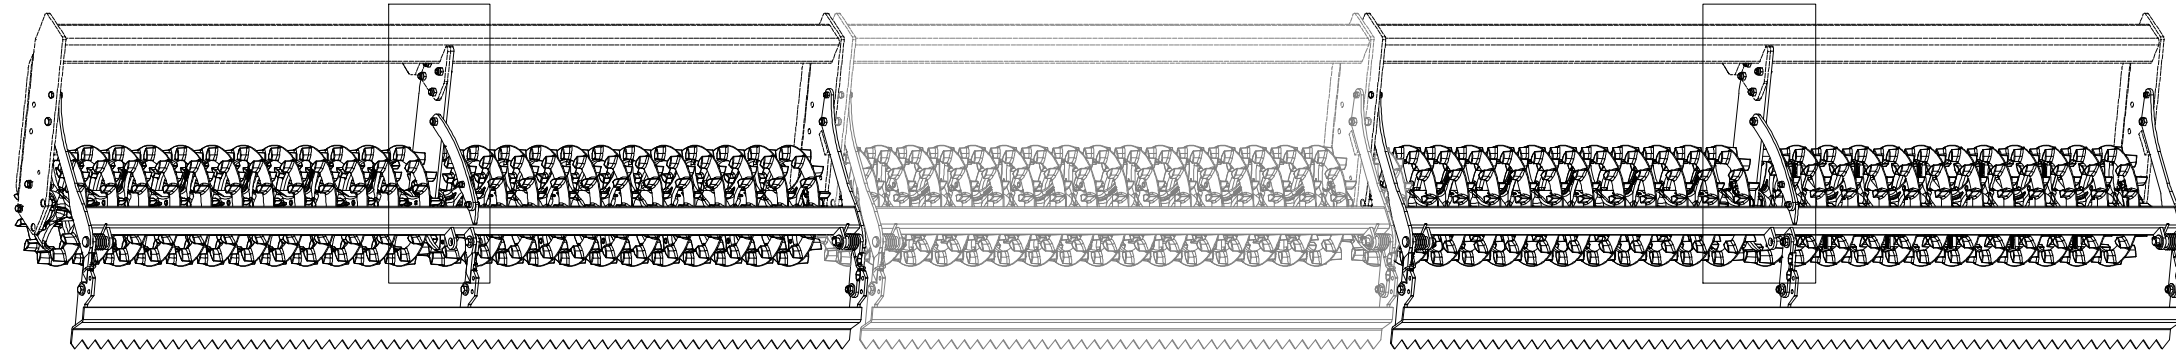

CZ SADA ZADNÍCH VÁLCŮ
D SATZ HINTERE WALZEN
F KIT DE ROULEAUX ARRIÈRE

GB SET OF REAR ROLLERS
RU КОМПЛЕКТ ЗАДНИХ КАТКОВ
PL ZESTAW TYLNYCH WAŁÓW

3008668

Pos.	Part Number	Pcs.
1	3000129	4
8	4009332	8
26	4005384	2
27	4016995	10
42	4014034	10
43	m15625	10
54	m05898	8
56	m02254	18
70	m01305	32
72	m03683	26
81	m03988	32
100	4010015	20
101	4016809	20