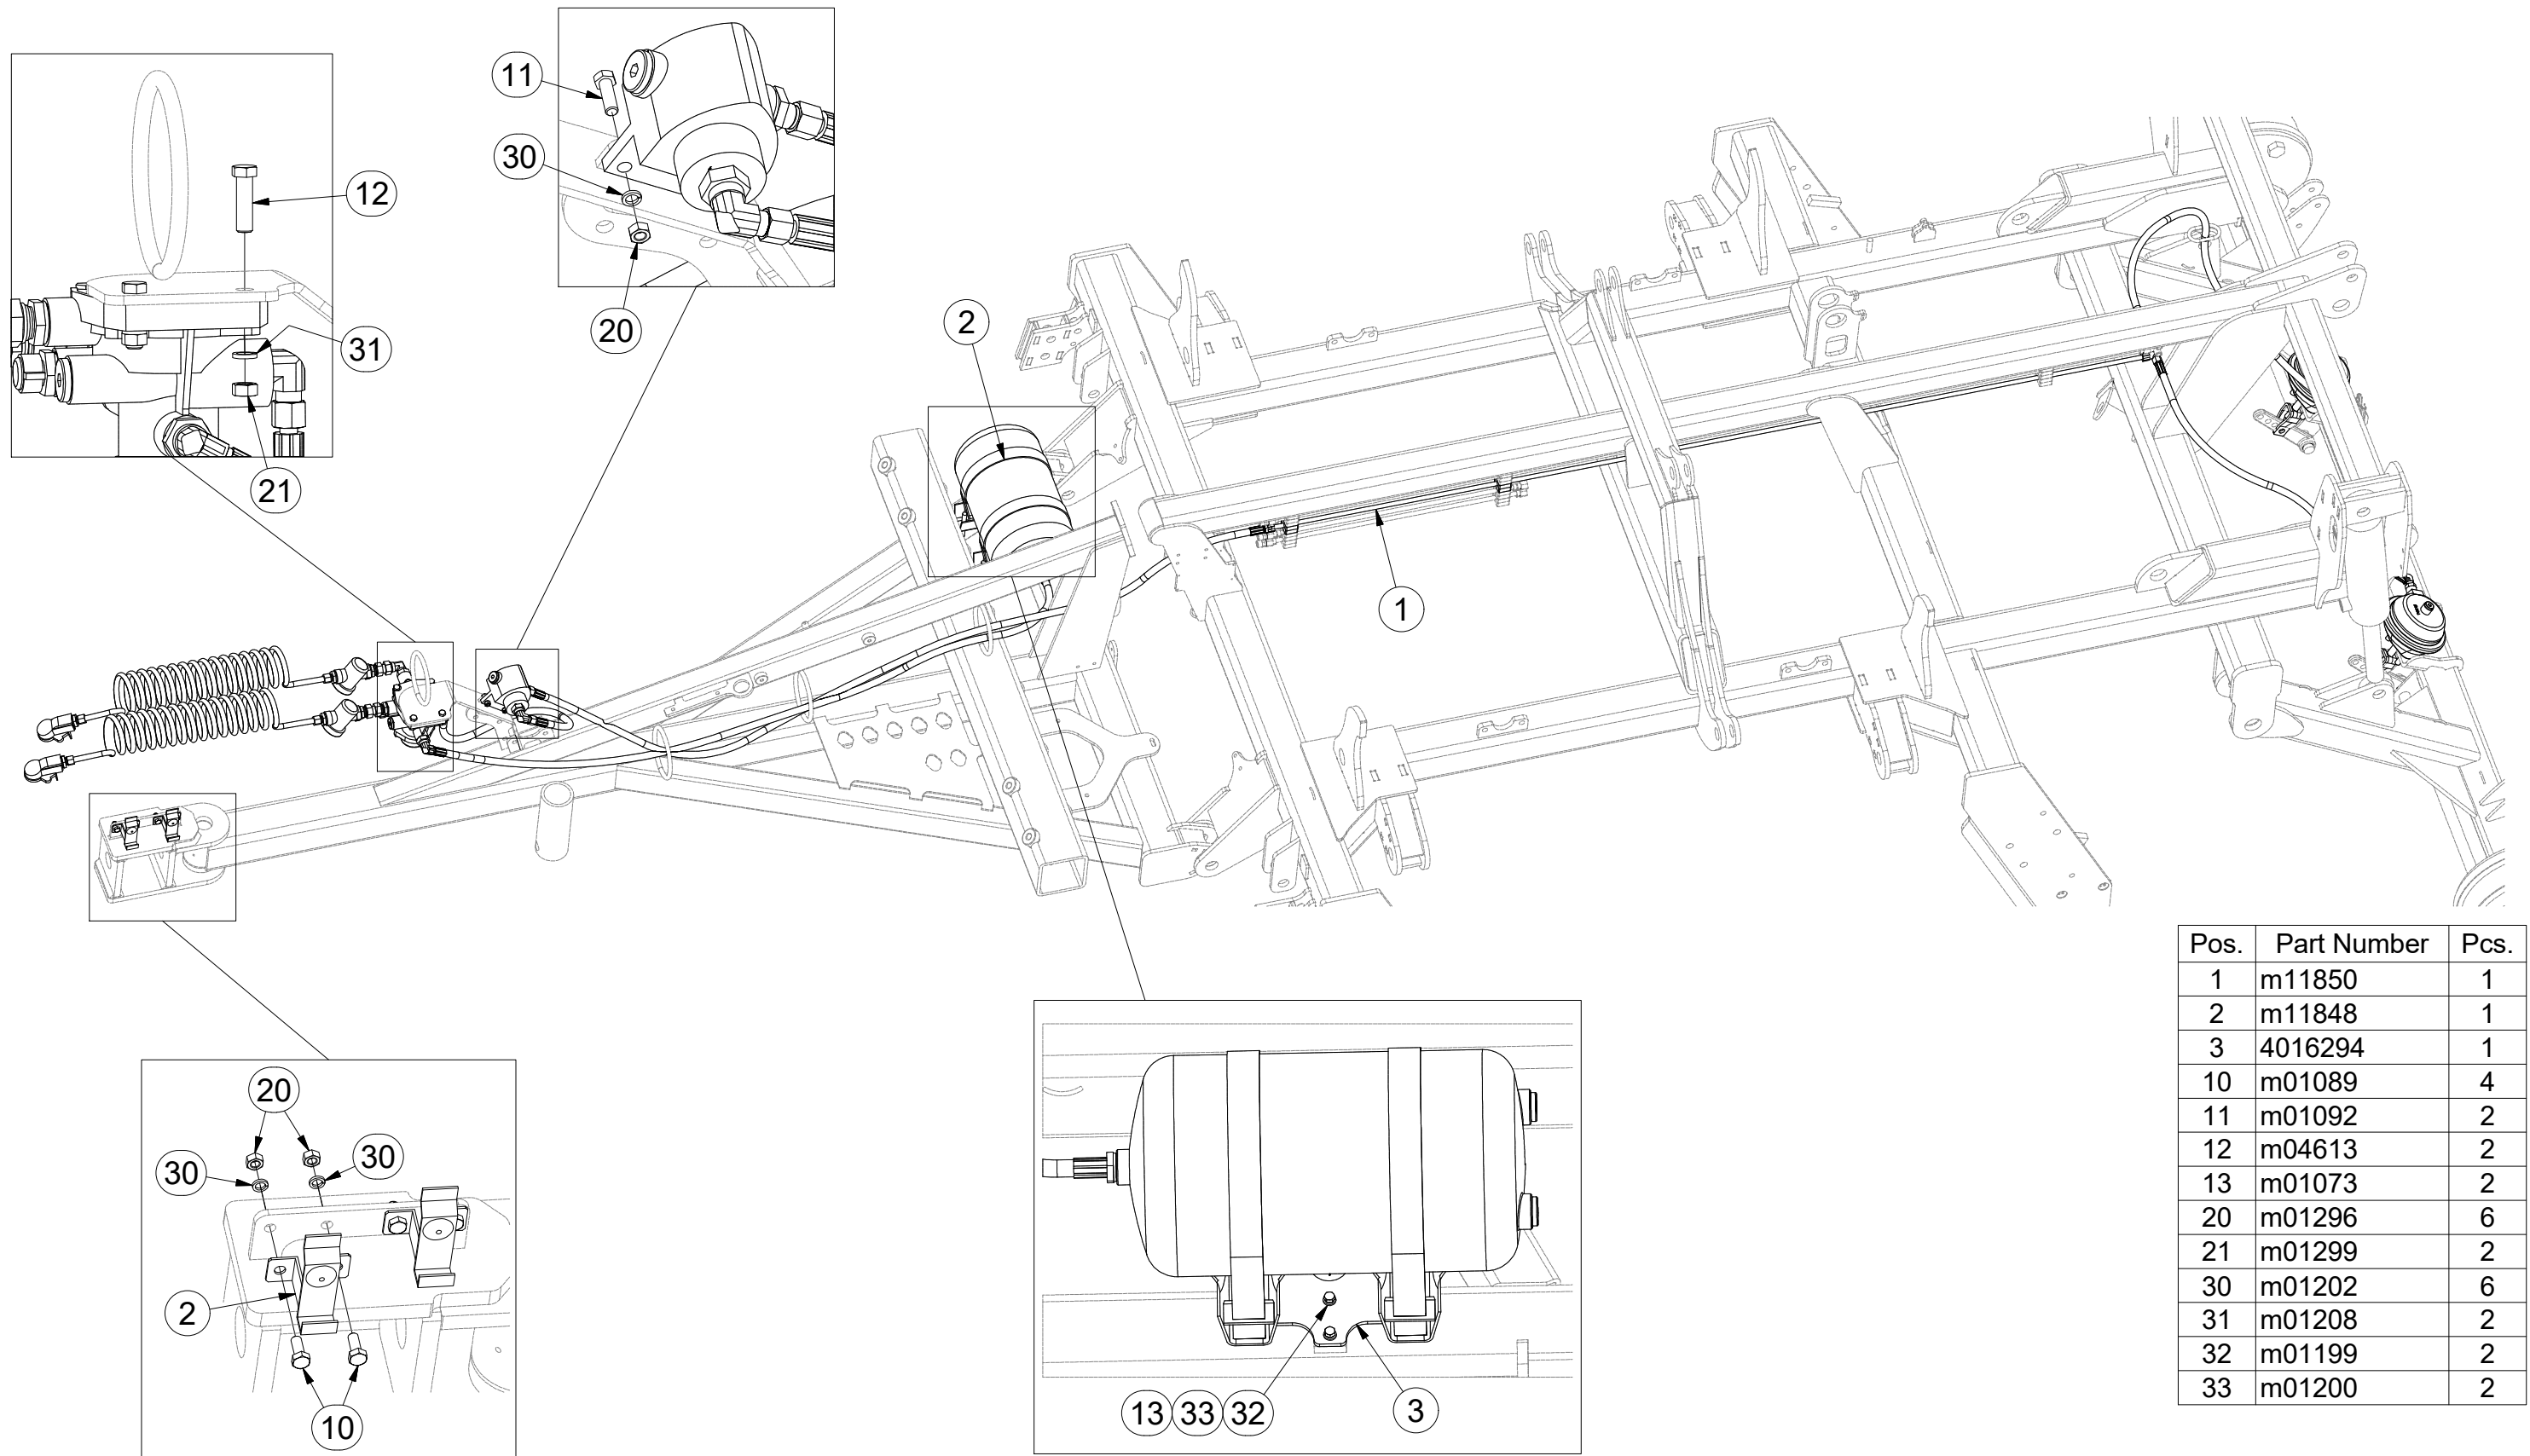

CZ DVOUHADICOVÉ BRZDY
D ZWEISCHLAUCHBREMSEN
F FREINS À DEUX FLEXIBLES

GB DOUBLE-HOSE BRAKES
RU ДВУХШЛАНГОВЫЕ ТОРМОЗА
PL HAMULCE DWUPRZEWODOWE

3004579

Pos.	Part Number	Pcs.
1	m11850	1
2	m11848	1
3	4016294	1
10	m01089	4
11	m01092	2
12	m04613	2
13	m01073	2
20	m01296	6
21	m01299	2
30	m01202	6
31	m01208	2
32	m01199	2
33	m01200	2