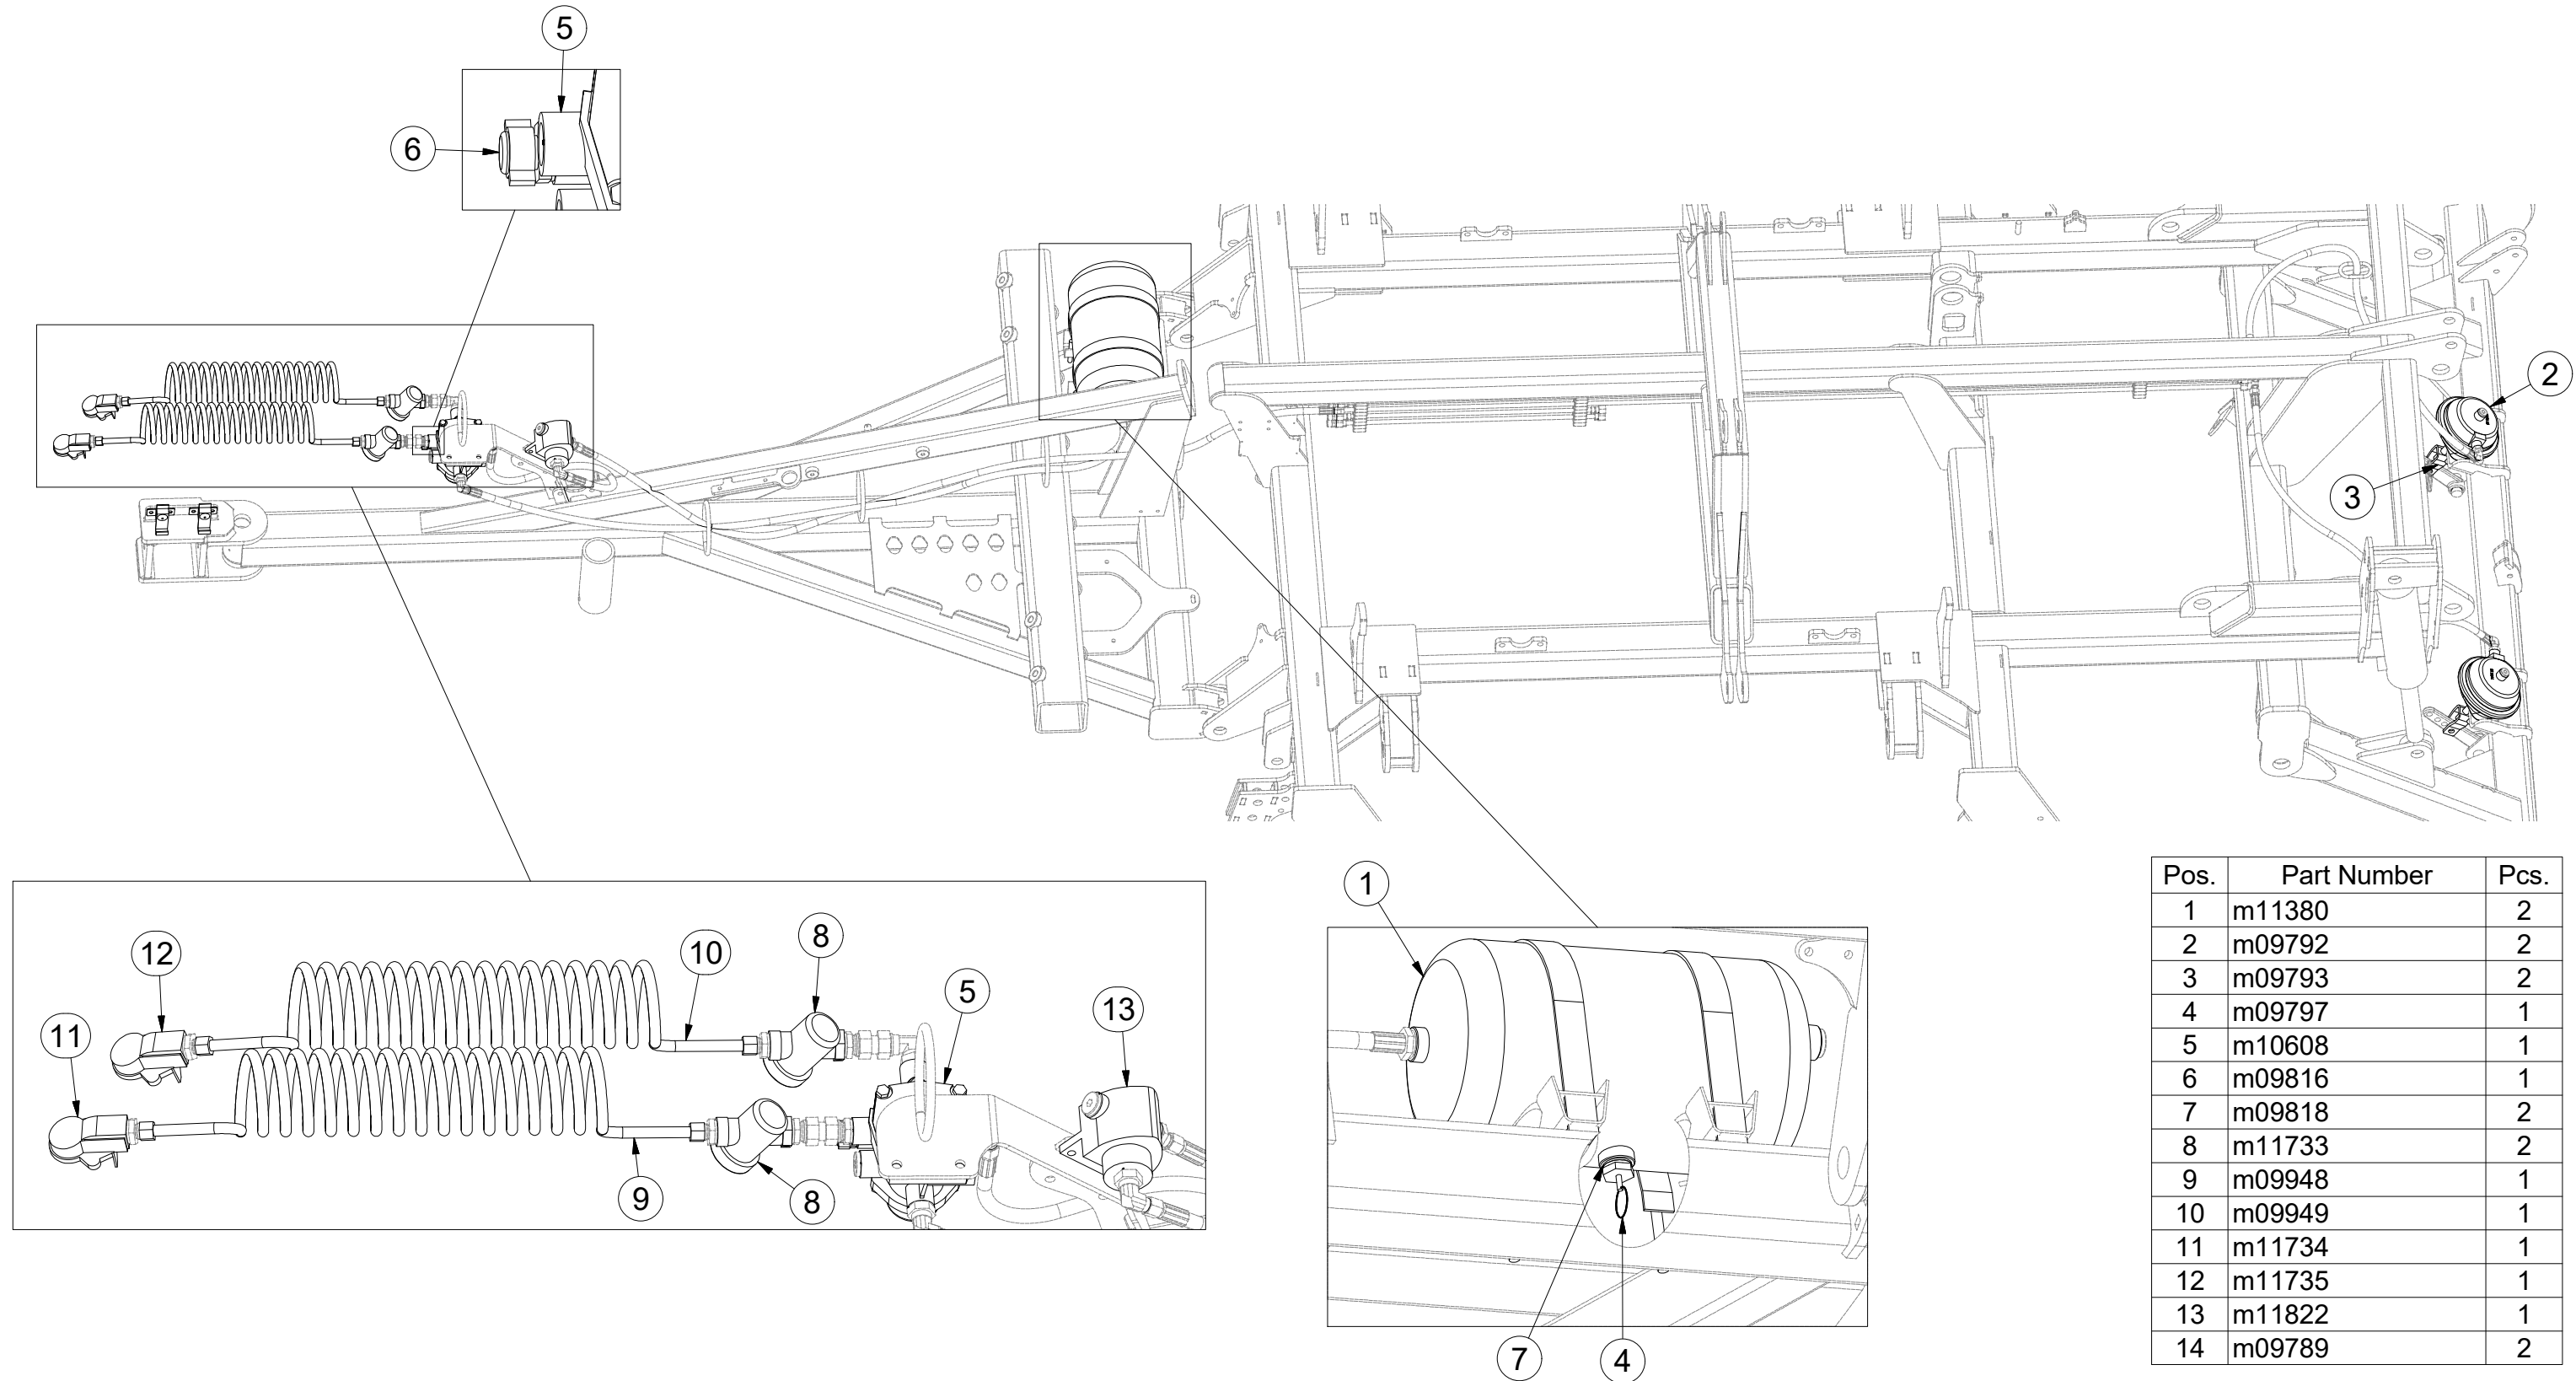

CZ DVOUHADICOVÉ BRZDY
D ZWEISCHLAUCHBREMSEN
F FREINS À DEUX FLEXIBLES

GB DOUBLE-HOSE BRAKES
RU ДВУХШЛАНГОВЫЕ ТОРМОЗА
PL HAMULCE DWUPRZEWODOWE

m11848

Pos.	Part Number	Pcs.
1	m11380	2
2	m09792	2
3	m09793	2
4	m09797	1
5	m10608	1
6	m09816	1
7	m09818	2
8	m11733	2
9	m09948	1
10	m09949	1
11	m11734	1
12	m11735	1
13	m11822	1
14	m09789	2