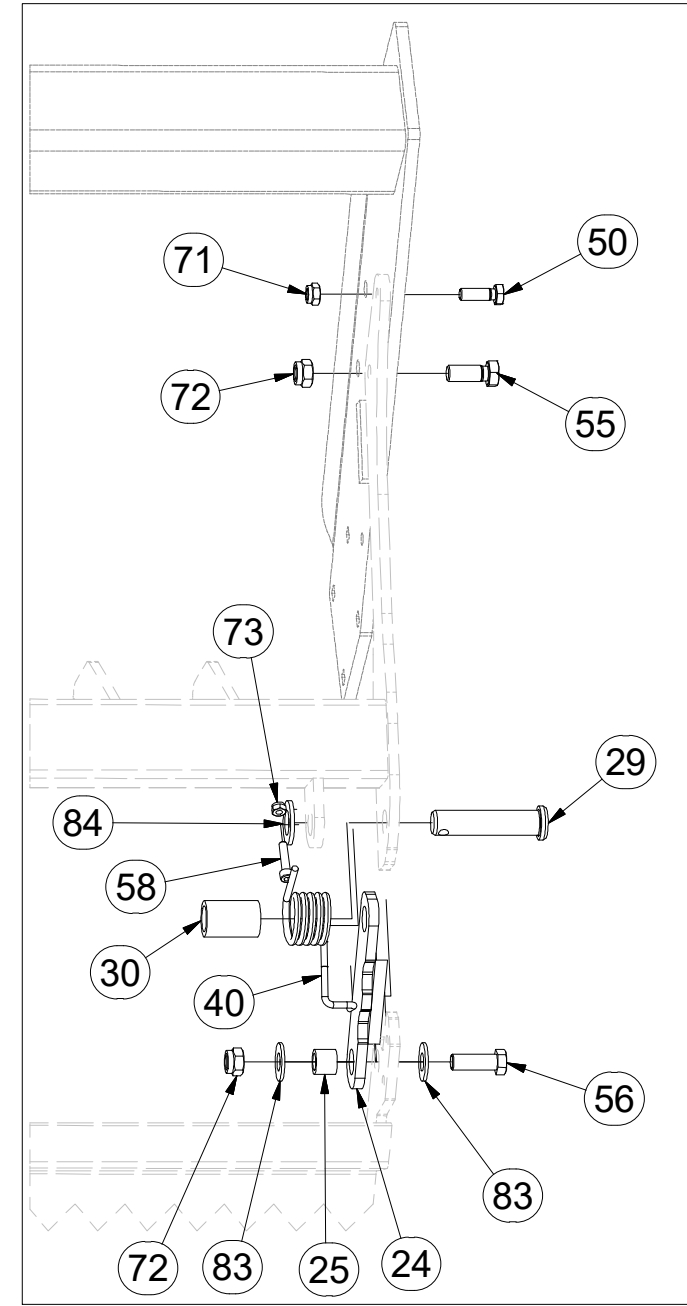

CZ SADA ZADNÍCH VÁLCŮ
D SATZ HINTERE WALZEN
F KIT DE ROULEAUX ARRIÈRE

GB SET OF REAR ROLLERS
RU КОМПЛЕКТ ЗАДНИХ КАТКОВ
PL ZESTAW TYLNYCH WAŁÓW

3008668

Pos.	Part Number	Pcs.
13	3001672	1
17	3002867	2
19	3004896	1
23	3007383	2
24	4002269	8
25	4004451	10
29	4015778	6
30	9002979	6
31	4013508	2
40	m12303	3
41	m12304	3
50	m04343	6
55	m01129	8
56	m02254	18
58	m09464	6
71	m04301	10
72	m03683	26
73	m04503	6
83	m05651	20
84	m14028	6