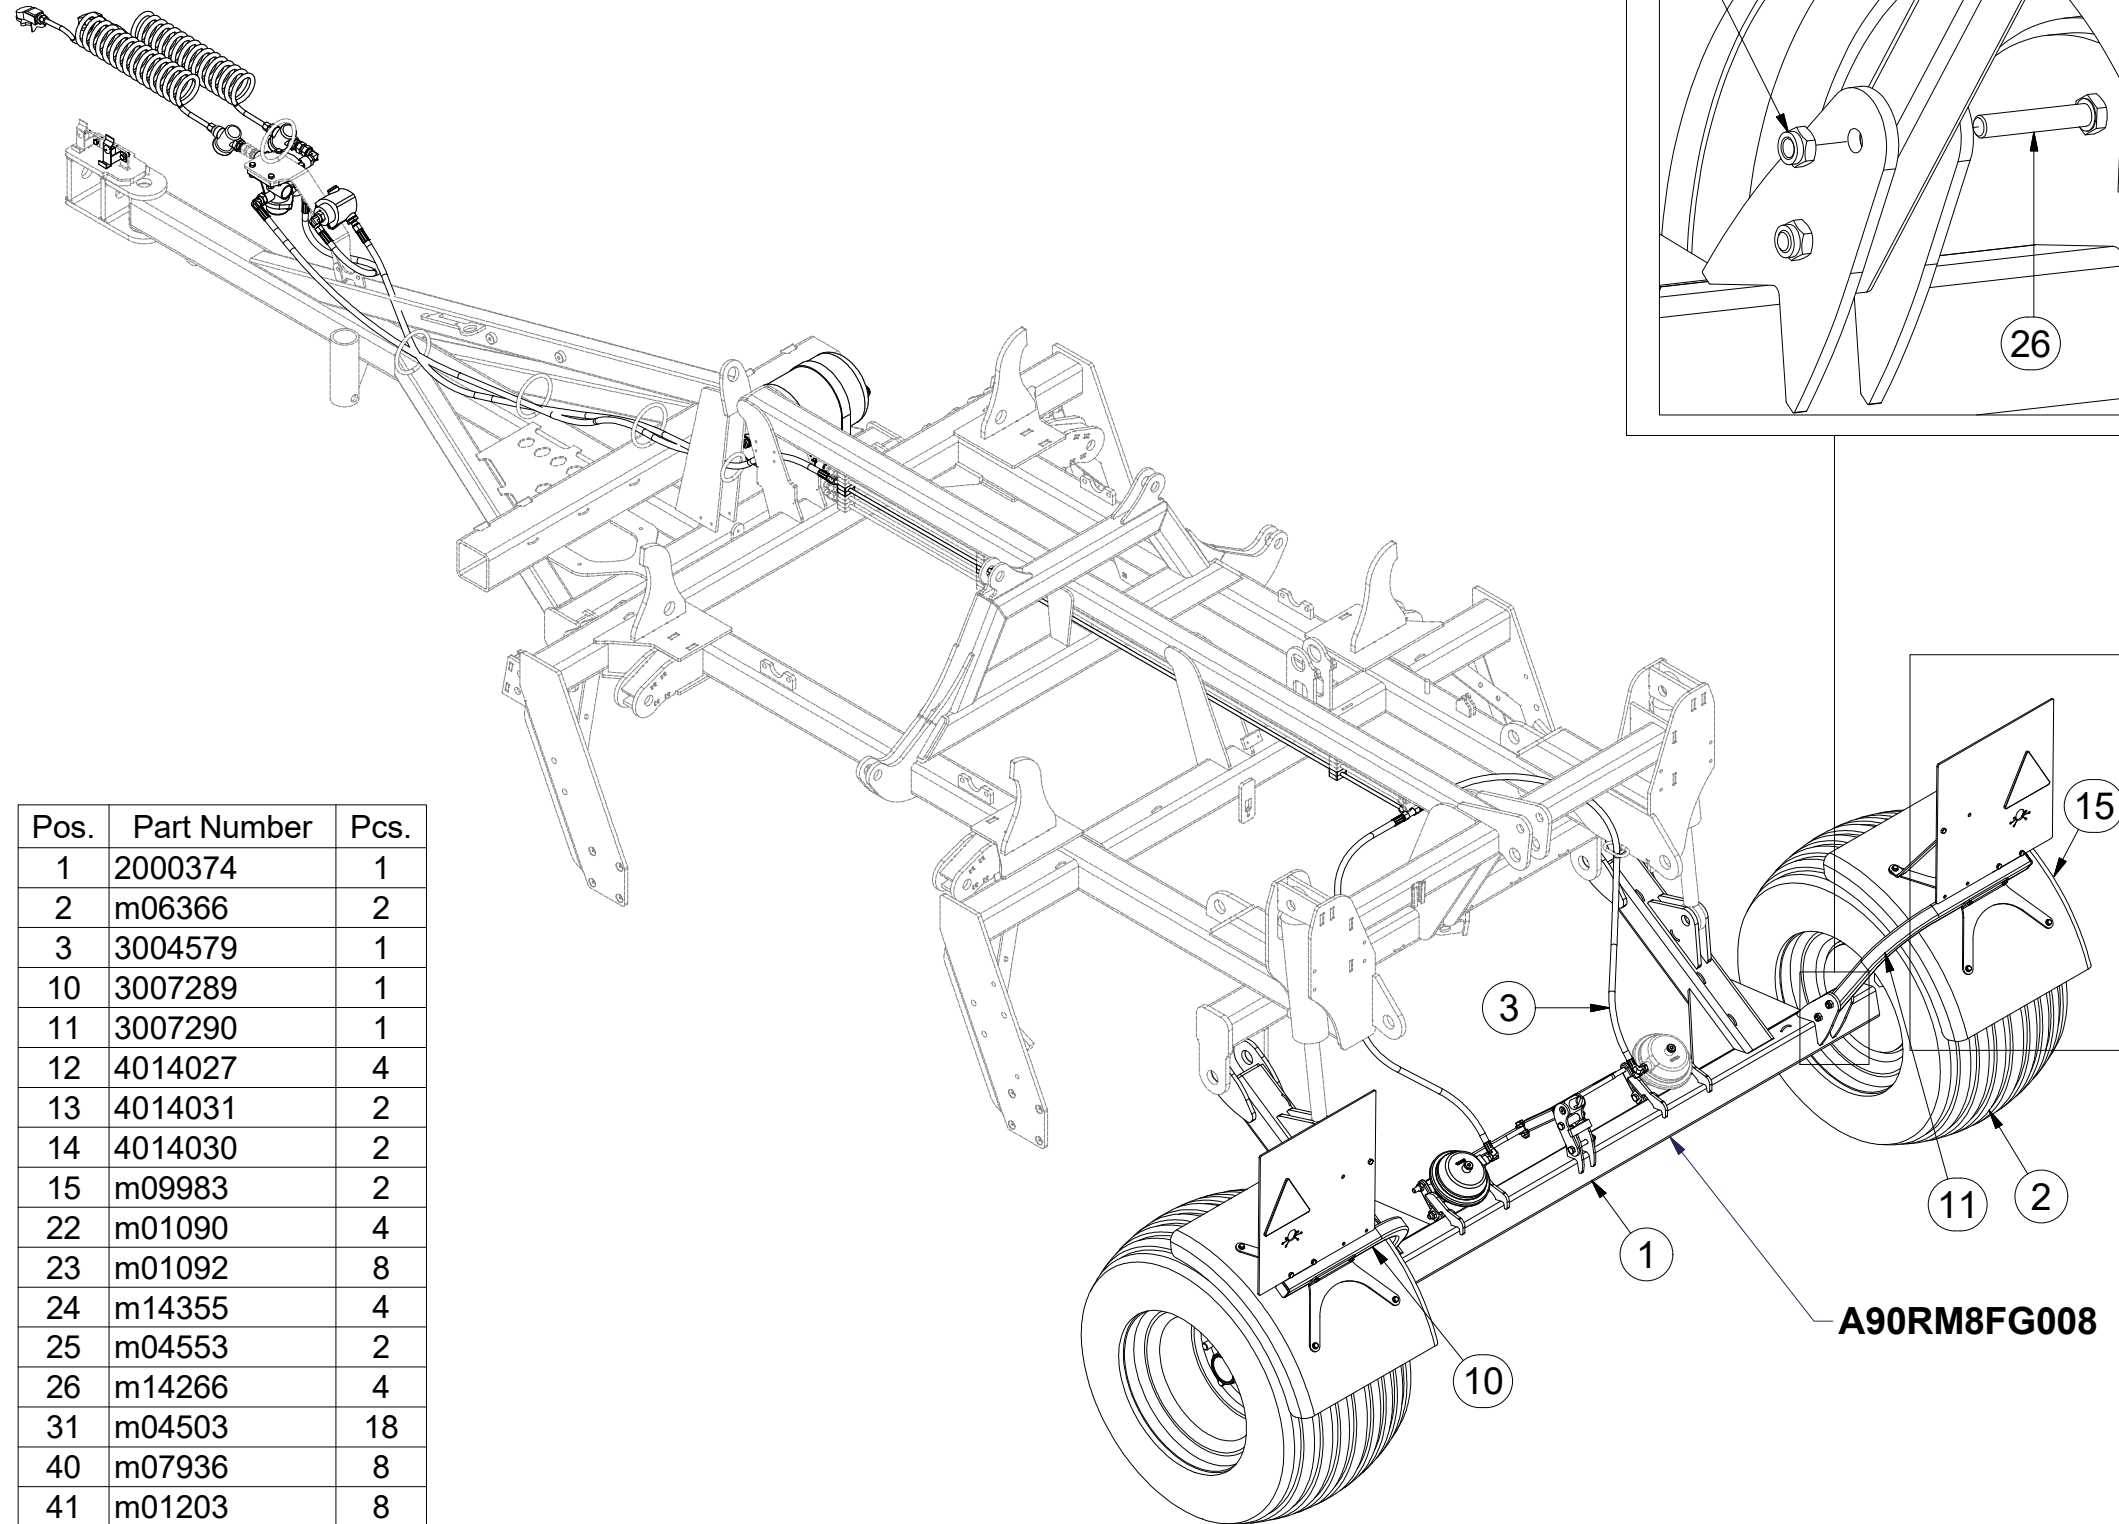

Ⓒ NÁPRAVA BRŽDĚNÁ

Ⓓ GEBREMSTE ACHSE

Ⓕ ESSIEU FREINÉ

Ⓖ BRAKING AXLE

Ⓡ ТРАНСПОРТНАЯ ОСЬ С ТОРМОЗОМ

Ⓟ OS Z HAMULCAMI

3006138

A90RM8FG008

Pos.	Part Number	Pcs.
1	2000374	1
2	m06366	2
3	3004579	1
10	3007289	1
11	3007290	1
12	4014027	4
13	4014031	2
14	4014030	2
15	m09983	2
22	m01090	4
23	m01092	8
24	m14355	4
25	m04553	2
26	m14266	4
31	m04503	18
40	m07936	8
41	m01203	8
42	m01197	4
44	m01202	4
60	m12689	2
65	m02497	2