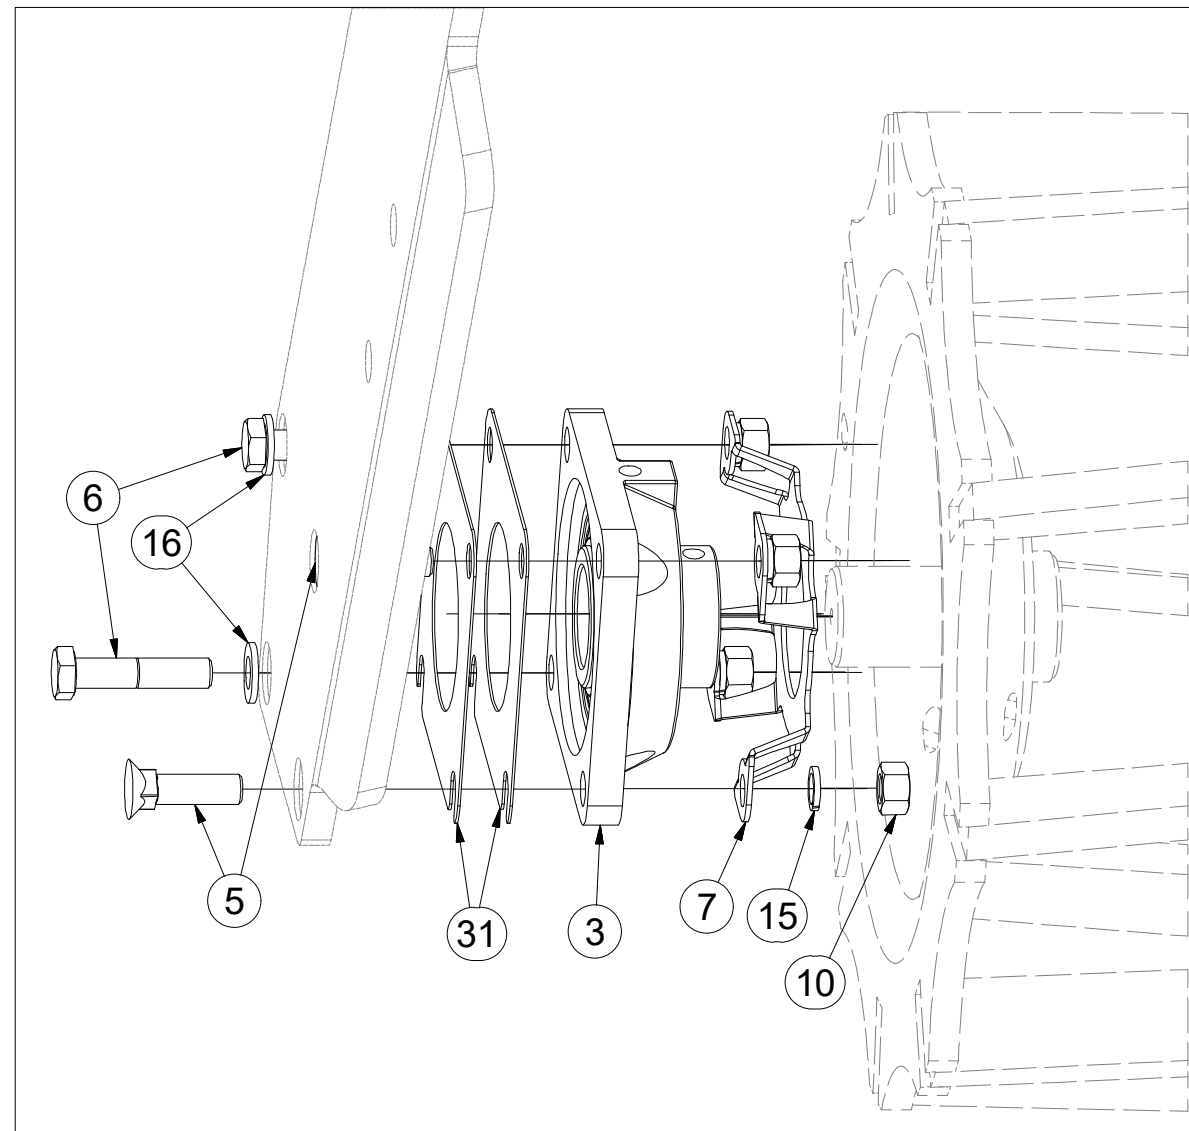

ⒸZ SADA PŘEDNÍCH VÁLCŮ

Ⓓ SATZ VORDERE WALZEN

Ⓕ KIT DE ROULEAUX AVANT

ⒸB SET OF FRONT ROLLERS

ⒸU КОМПЛЕКТ ПЕРЕДНИХ КАТКОВ

ⒸL ZESTAW PRZEDNICH WAŁÓW

3008667

Pos.	Part Number	Pcs.
1	2000539	1
2	2000591	2
3	m15625	6
5	m03519	20
6	m04412	4
7	4014034	6
10	m01305	24
15	m03988	24
16	m01214	4
20	m15888	6
31	4016809	12