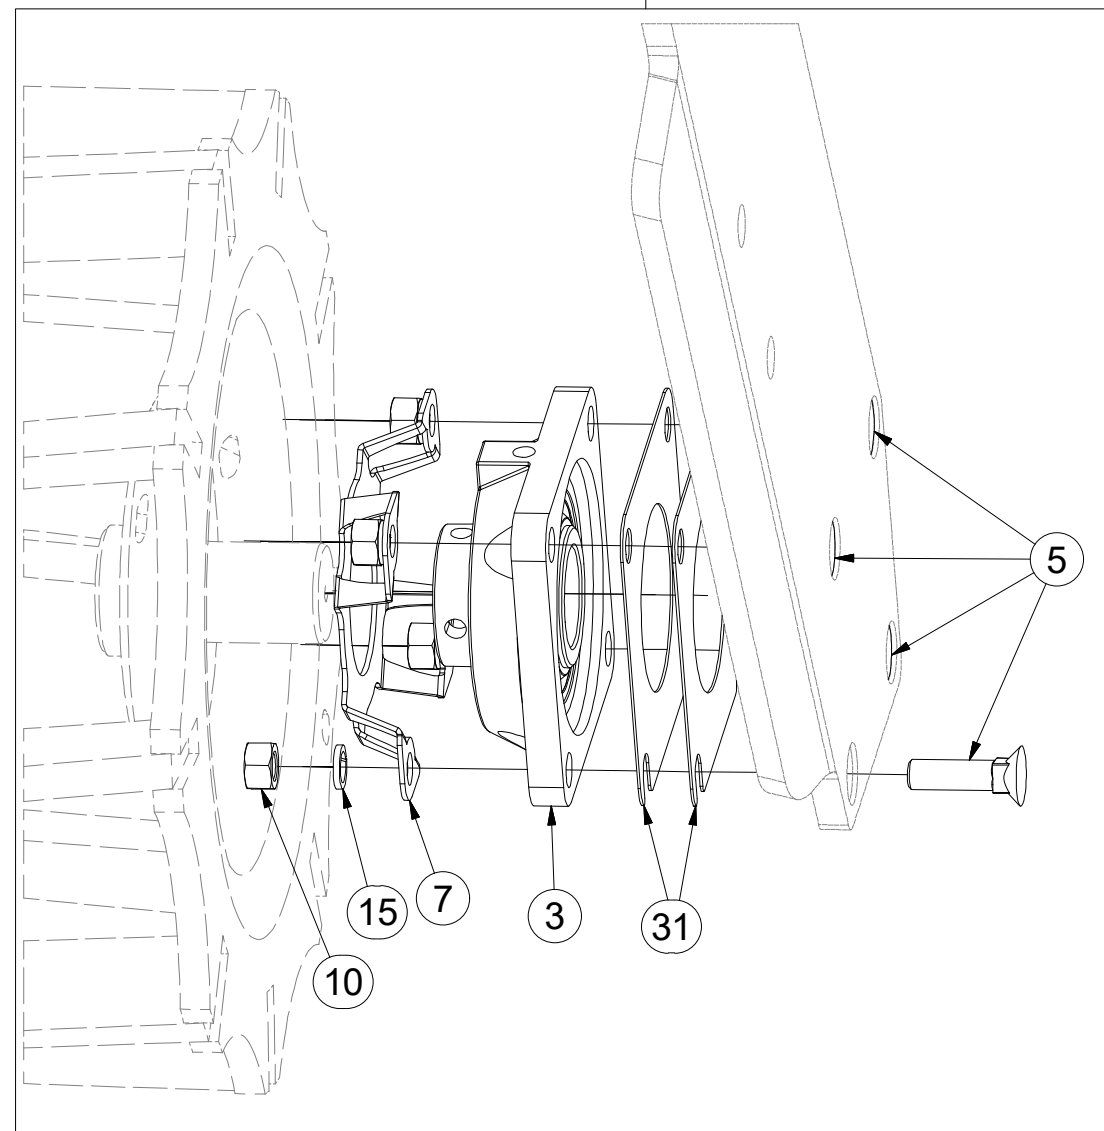

ⒸZ SADA PŘEDNÍCH VÁLCŮ

Ⓓ SATZ VORDERE WALZEN

Ⓕ KIT DE ROULEAUX AVANT

ⒸB SET OF FRONT ROLLERS

ⒸU КОМПЛЕКТ ПЕРЕДНИХ КАТКОВ

ⒸL ZESTAW PRZEDNICH WAŁÓW

3008667

Pos.	Part Number	Pcs.
1	2000539	1
2	2000591	2
3	m15625	6
5	m03519	20
6	m04412	4
7	4014034	6
10	m01305	24
15	m03988	24
16	m01214	4
20	m15888	6
31	4016809	12