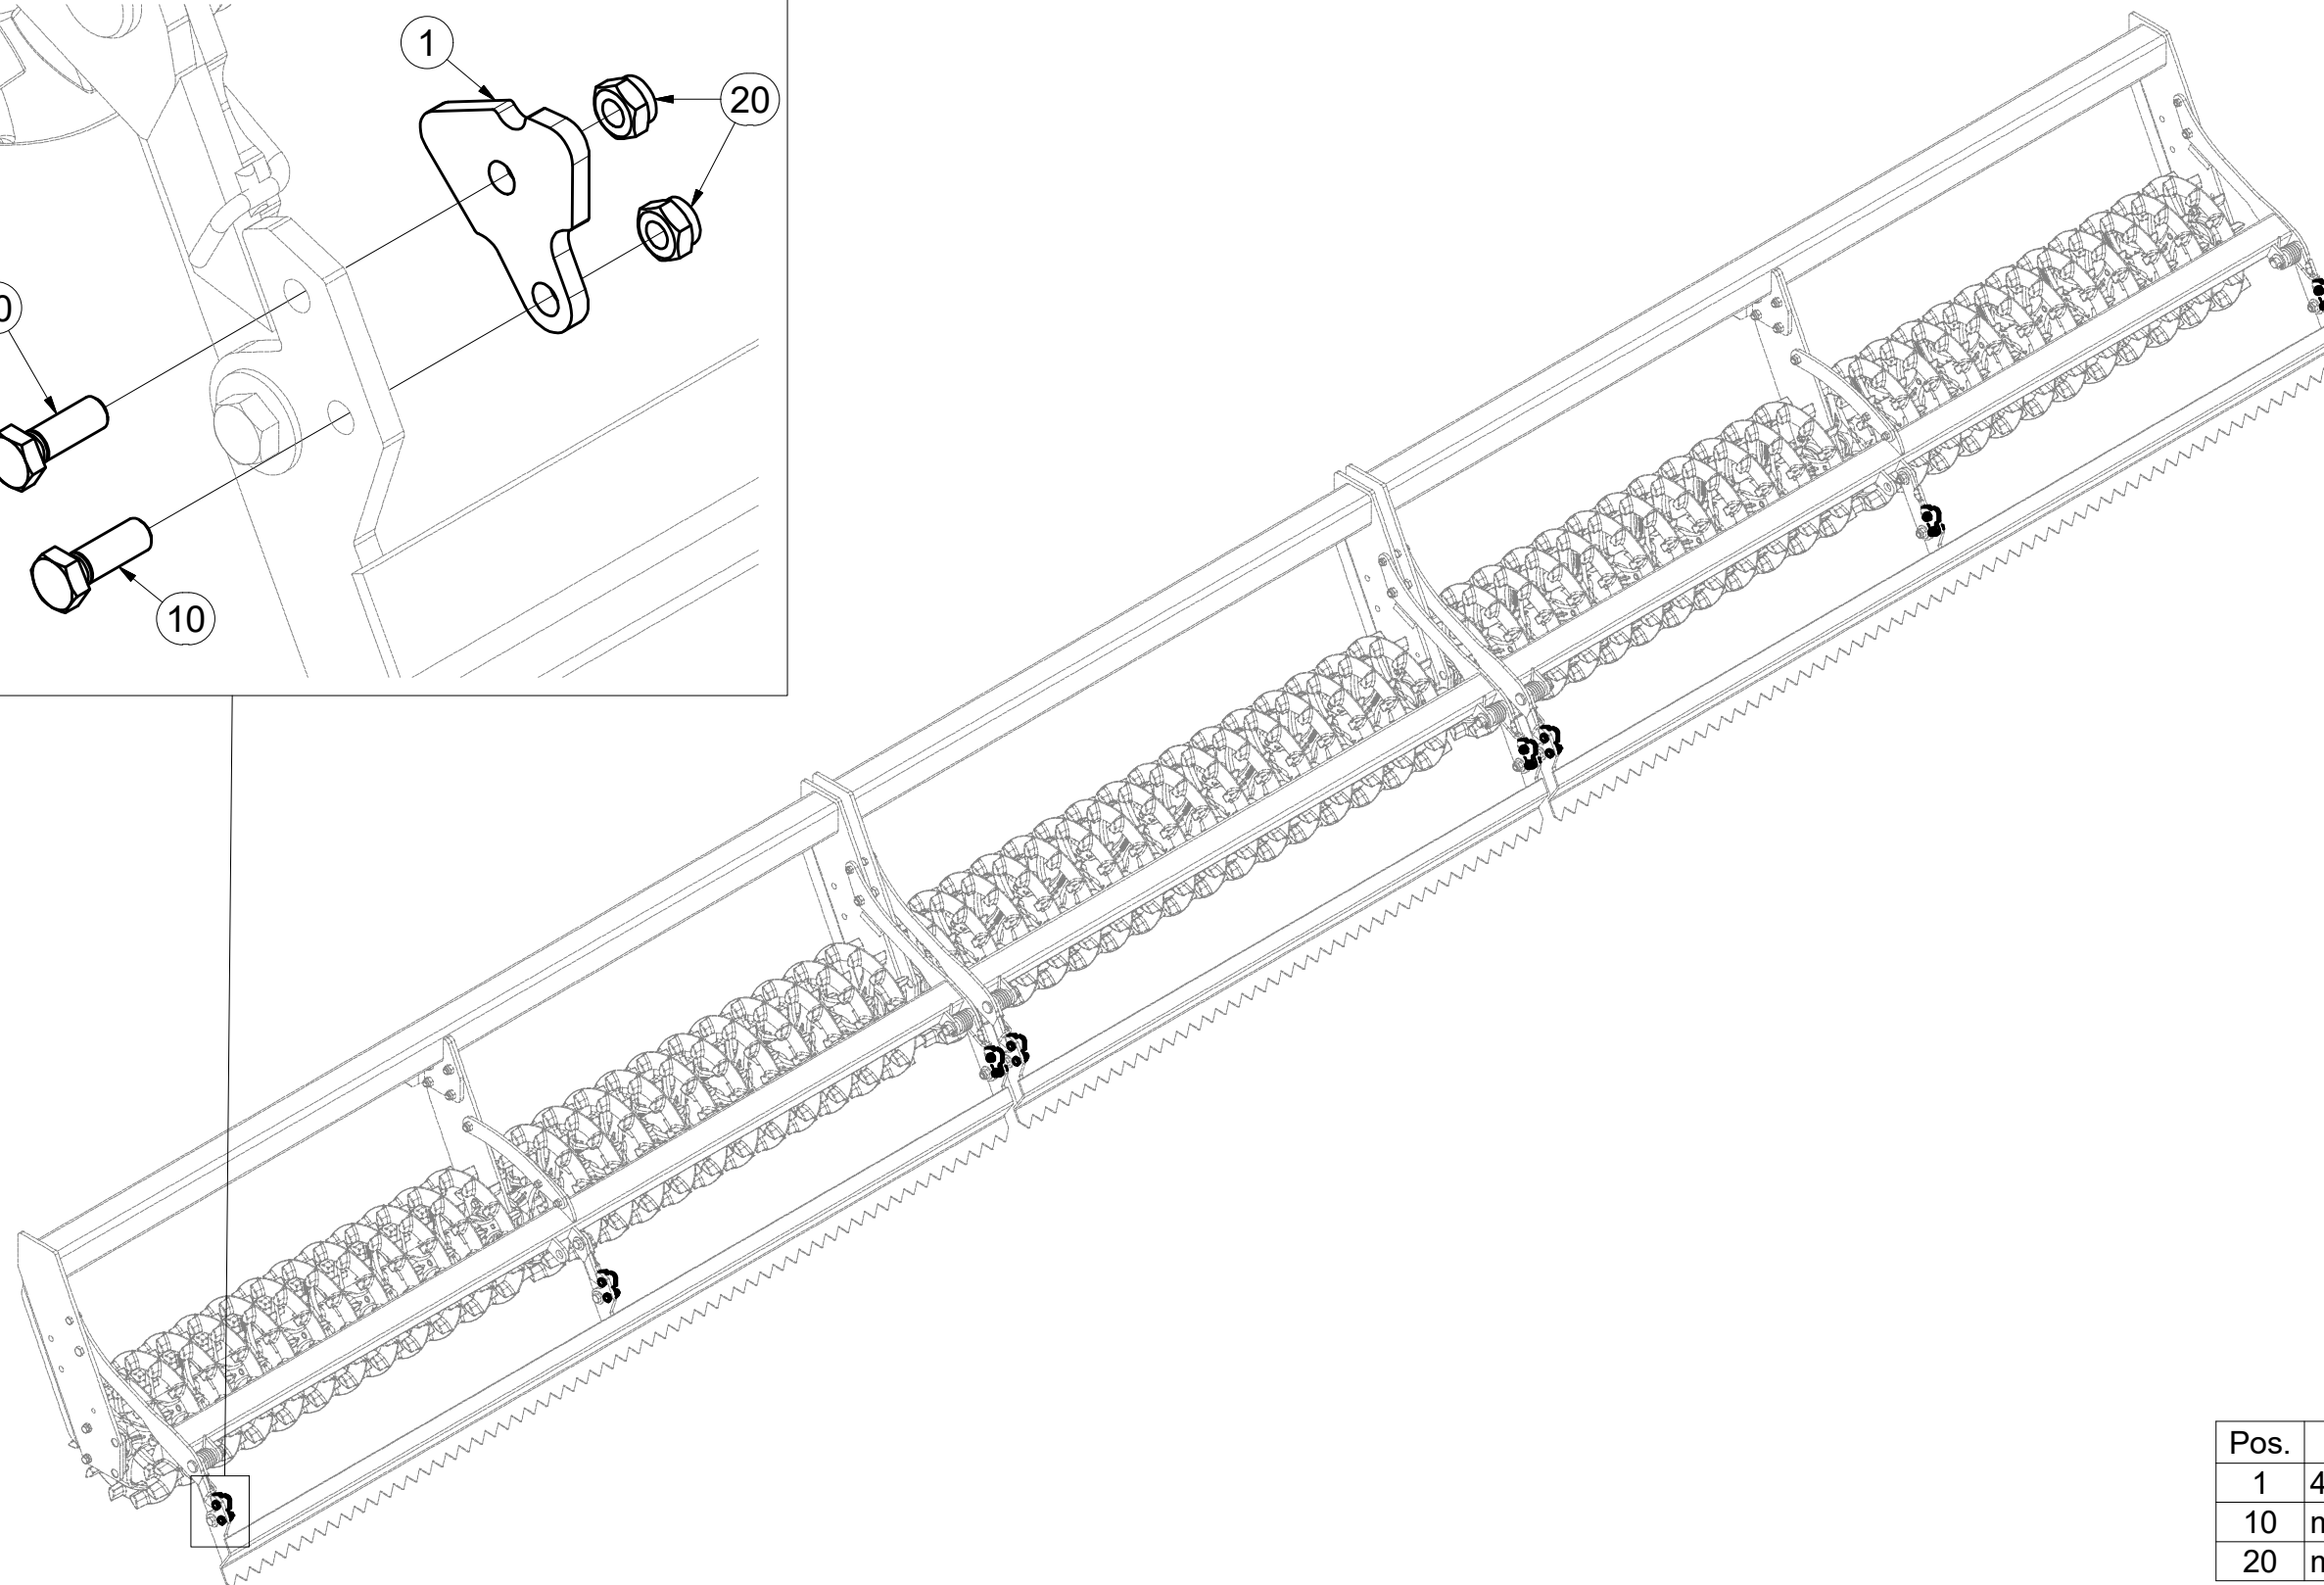

ⒸZ SADA DORAZŮ ZADNÍCH SMYKŮ

Ⓓ ANSCHLAGSATZ FÜR HINTERE ACKERSCHLEPPEN

Ⓕ KIT DE BUTÉES DES NIVELEURS ARRIÈRE

ⒼB SET OF REAR LEVELLING BAR STOPS

ⒺU КОМПЛЕКТ УПОРОВ ЗАДНИХ БОРОН

ⒽL ZESTAW DOCISKÓW TYLNYCH WŁÓK

3006131

Pos.	Part Number	Pcs.
1	4009757	8
10	m04343	16
20	m04301	16