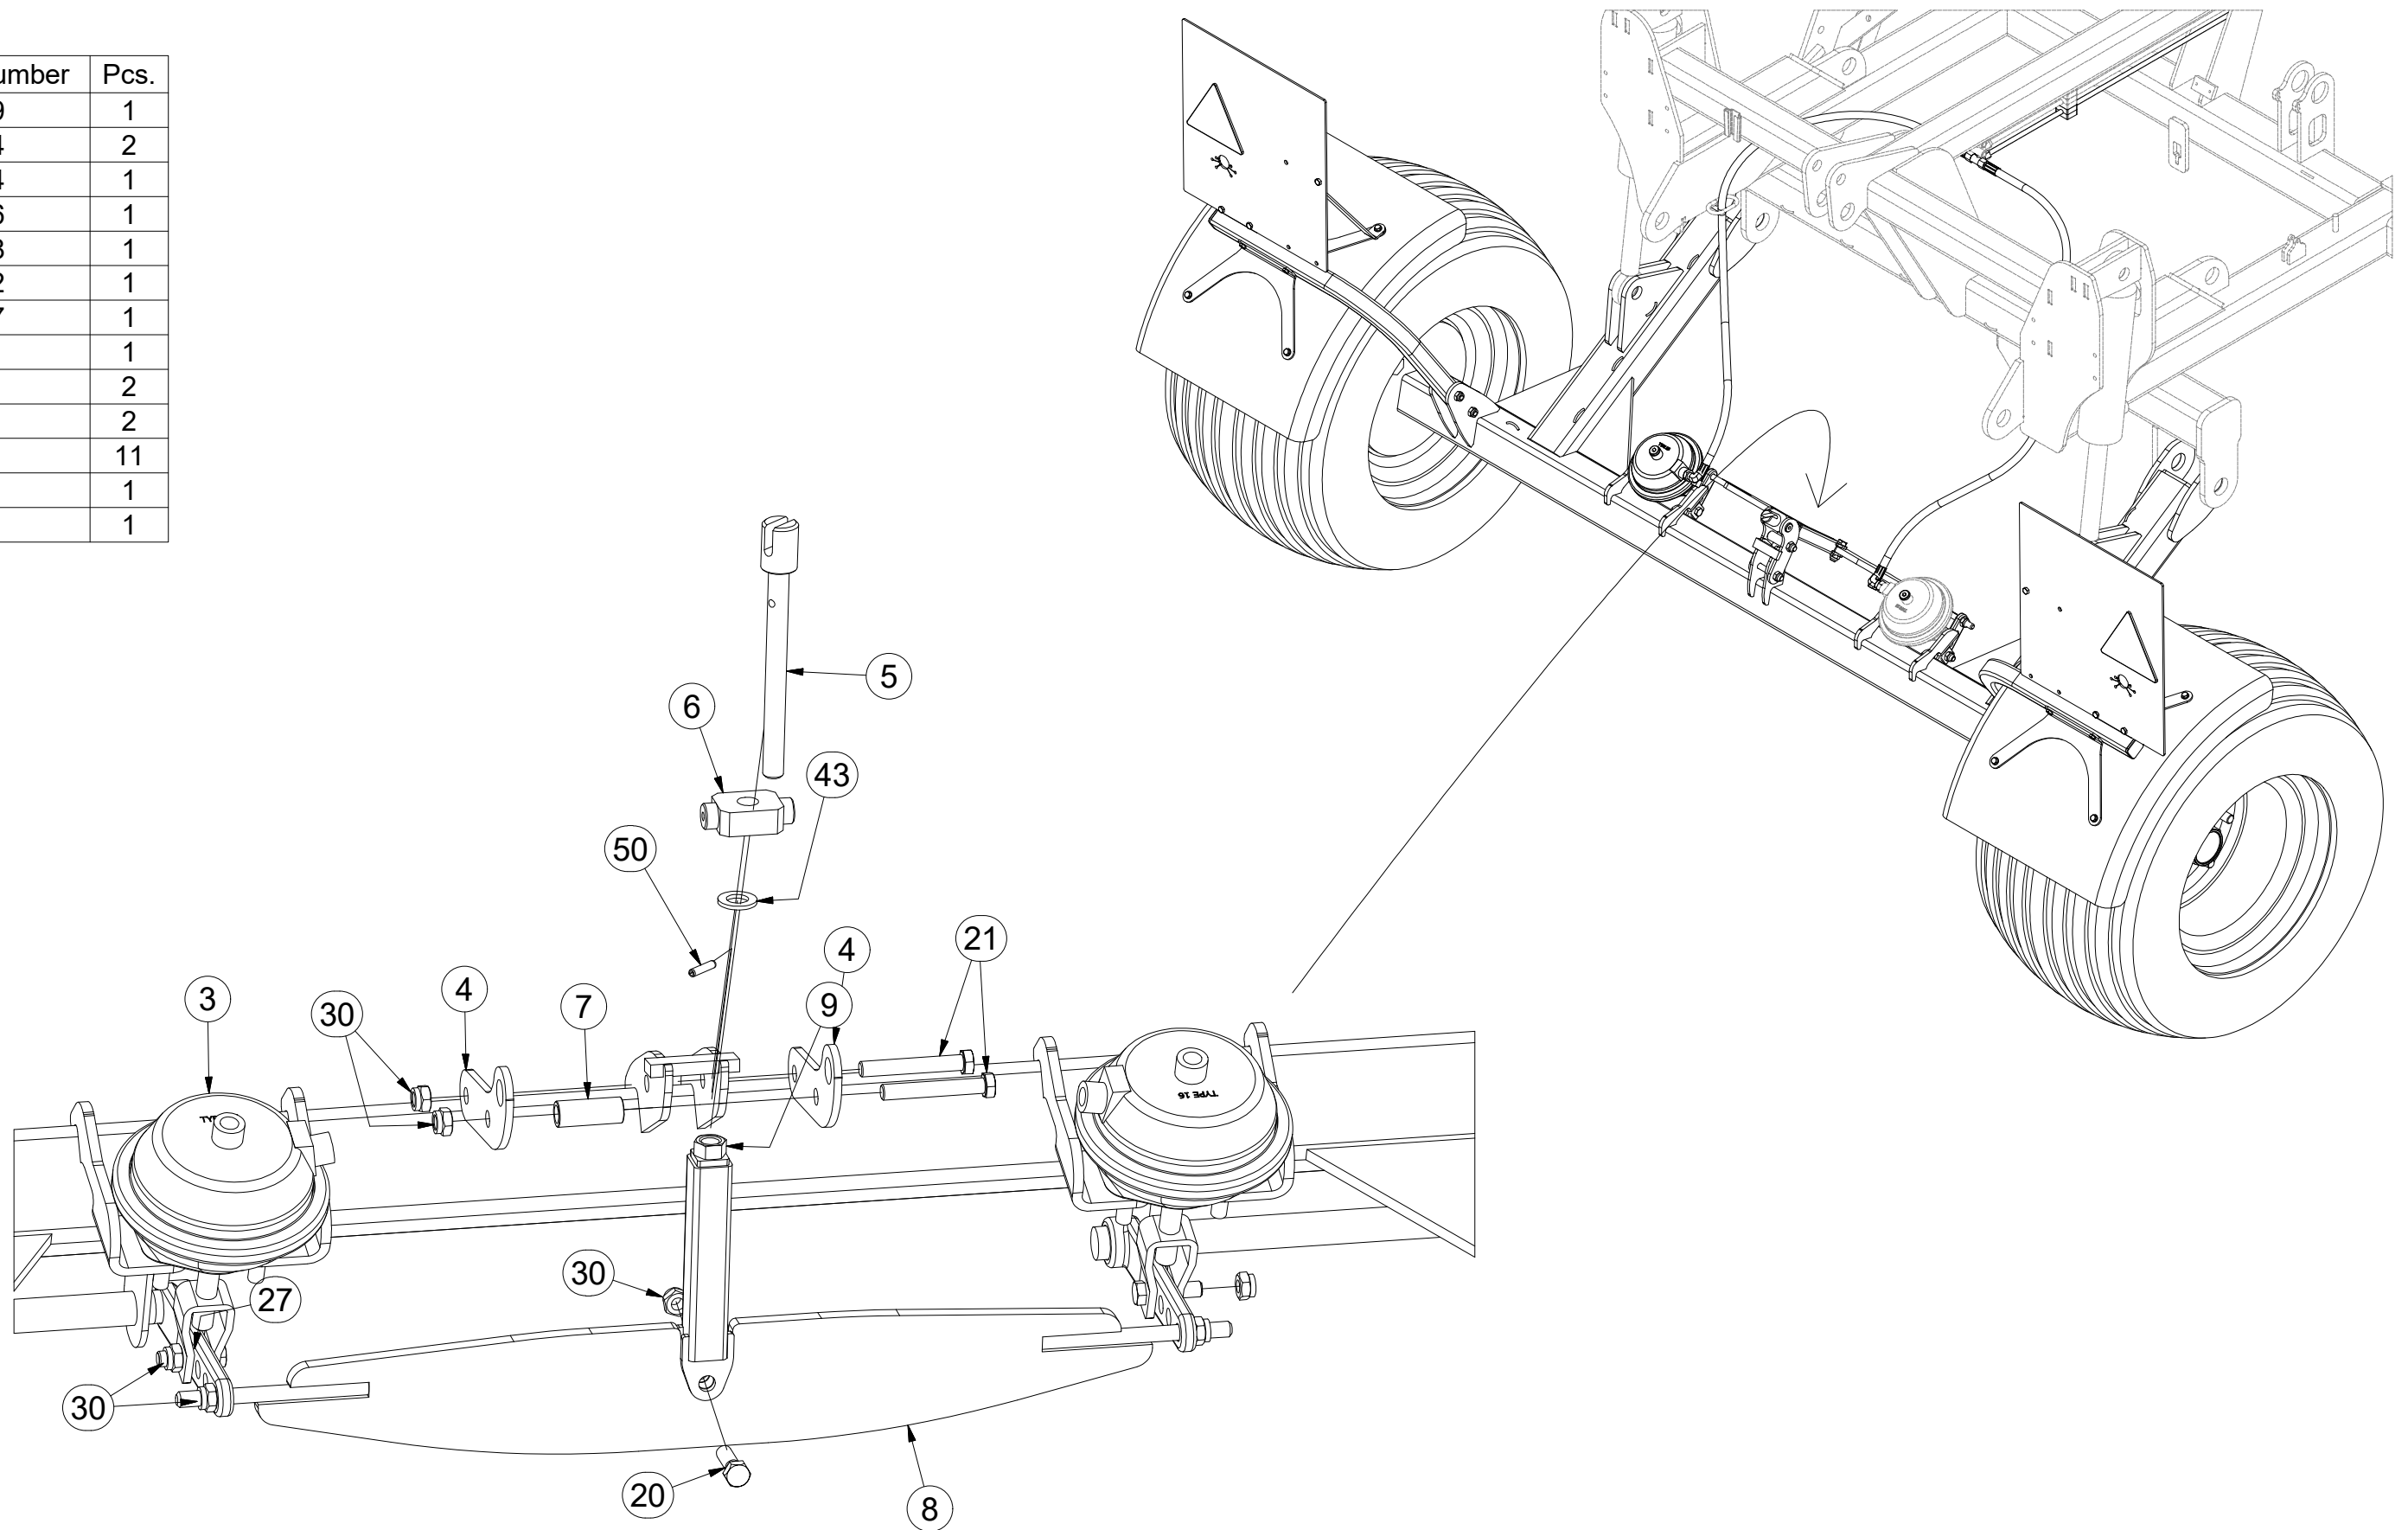

Ⓒ NÁPRAVA BRŽDĚNÁ

Ⓓ GEBREMSTE ACHSE

Ⓕ ESSIEU FREINÉ

Ⓖ BRAKING AXLE

Ⓡ ТРАНСПОРТНАЯ ОСЬ С ТОРМОЗОМ

Ⓟ OS Z HAMULCAMI

Farmet

3006138

Pos.	Part Number	Pcs.
3	3004579	1
4	4004804	2
5	4008114	1
6	4004806	1
7	4004808	1
8	3005922	1
9	3002657	1
20	m03926	1
21	m06446	2
27	m06077	2
30	m04301	11
43	m01219	1
50	m11505	1