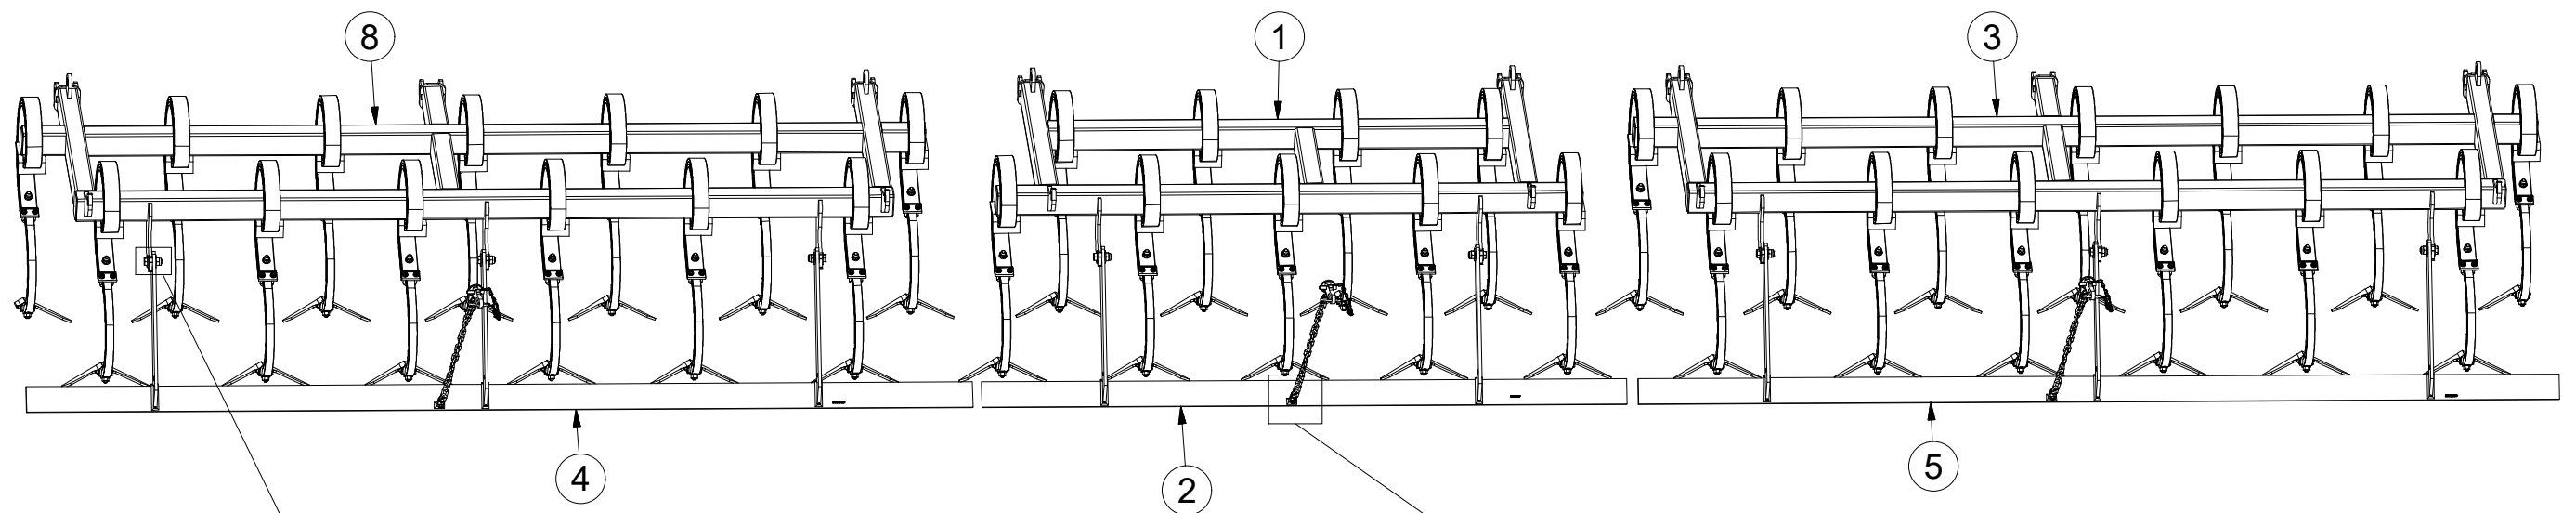

Ⓒ CZ SADA RADLIC

Ⓓ D SCHARSATZ

Ⓕ F KIT DE SOCS

Ⓒ GB SET OF PLOUGHSHARES

Ⓒ RU КОМПЛЕКТ ЛАП

Ⓒ PL ZESTAW REDLIC

3002847

Pos.	Part Number	Pcs.
1	3002834	1
2	3002557	1
3	3007746	1
4	3002563	1
5	3002562	1
6	4004451	8
7	4001641	3
8	3007745	1
20	m01092	3
21	m02254	8
30	m04503	3
31	m03683	8
40	m01203	3
41	m05651	16