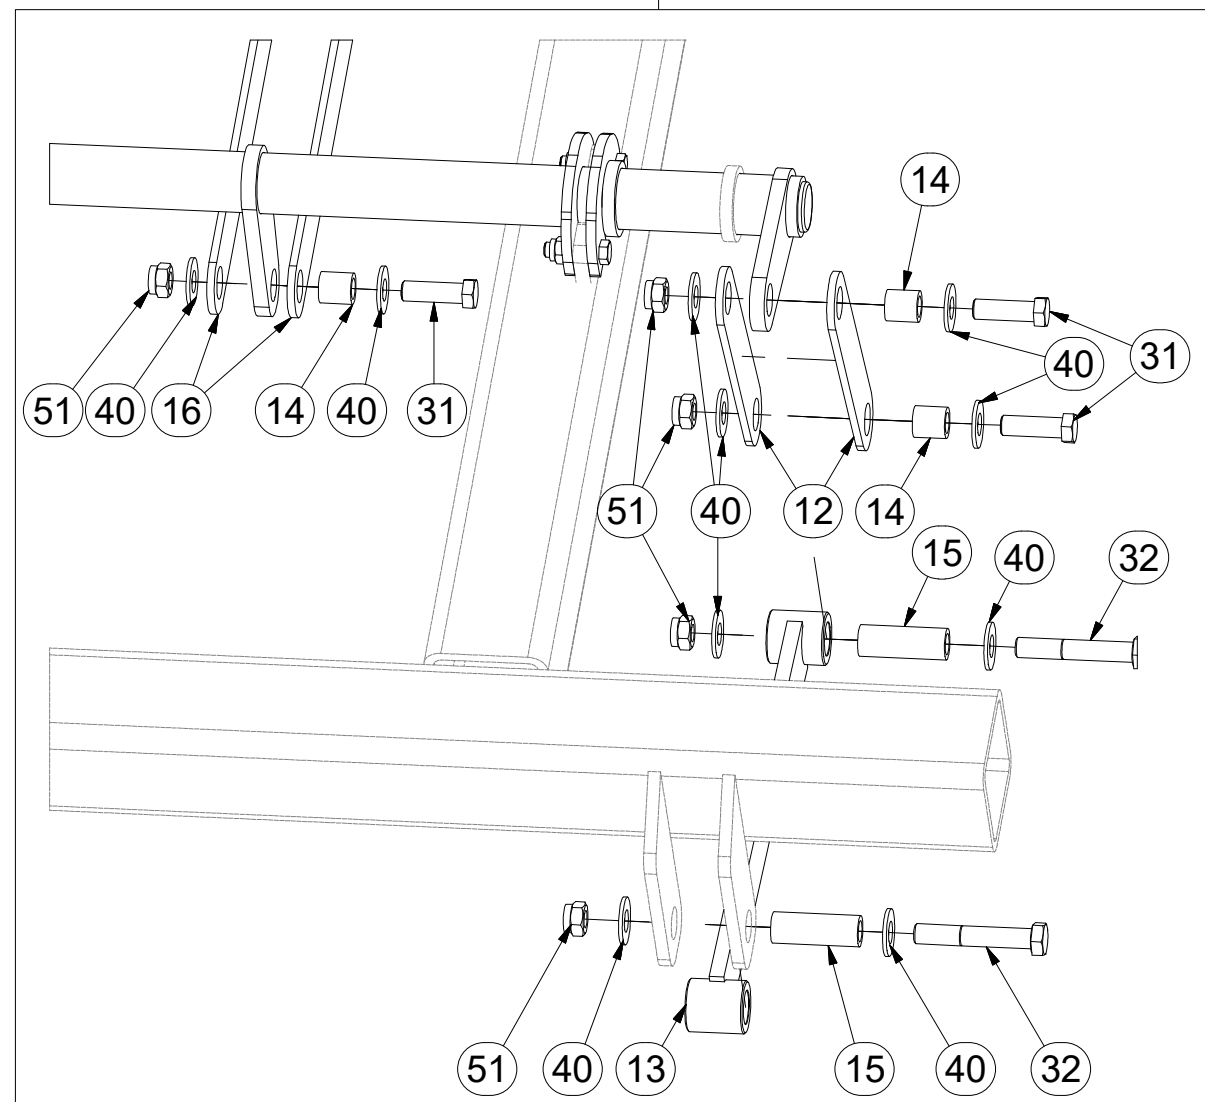

ⒸZ SADA OVLÁDÁNÍ RADLIC

Ⓓ STEUERSATZ PFLUGSCHAREN

Ⓕ KIT DE COMMANDE DES SOCS

ⒸB SET OF PLOUGHSHARE CONTROL

ⒸU КОМПЛЕКТ УПРАВЛЕНИЯ ЛАП

ⒸL ZESTAW STEROWANIA RADLICAMI

3006129

Pos.	Part Number	Pcs.
12	4005333	24
13	4003971	8
14	4002265	30
15	9001426	16
16	4005334	6
31	m04355	30
32	m07673	16
40	m05651	92
51	m03683	46