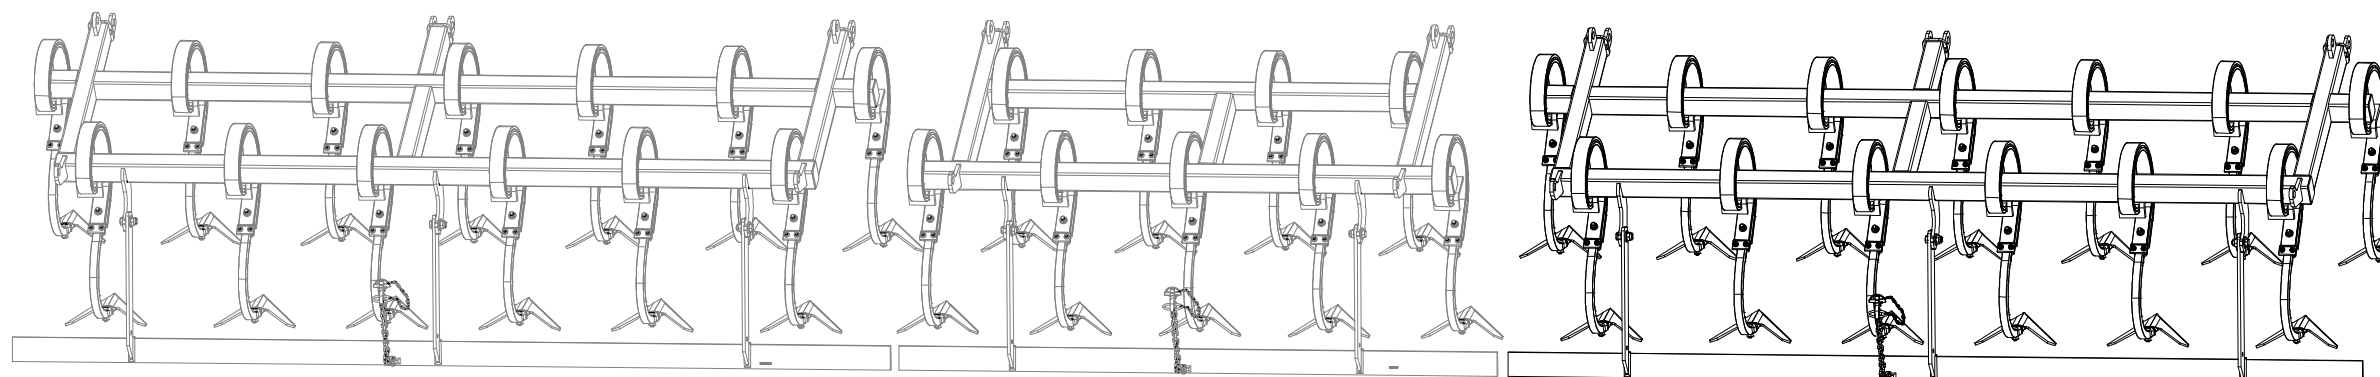

Ⓒ SADA RADLIC

Ⓓ SCHARSATZ

Ⓕ KIT DE SOCS

3007746

Ⓖ SET OF PLOUGHSHARES

Ⓡ КОМПЛЕКТ ЛАП

Ⓢ ZESTAW REDLIC

Pos.	Part Number	Pcs.	Pos.	Part Number	Pcs.
1	2000372	1	16	m11600	13
4	3002818	13	17	m04355	13
5	3000236-KOO	12	20	m06156	26
6	m09995	13	22	m03683	13
7	4007281	1	23	m04301	13
15	m10440	13	30	m01214	13