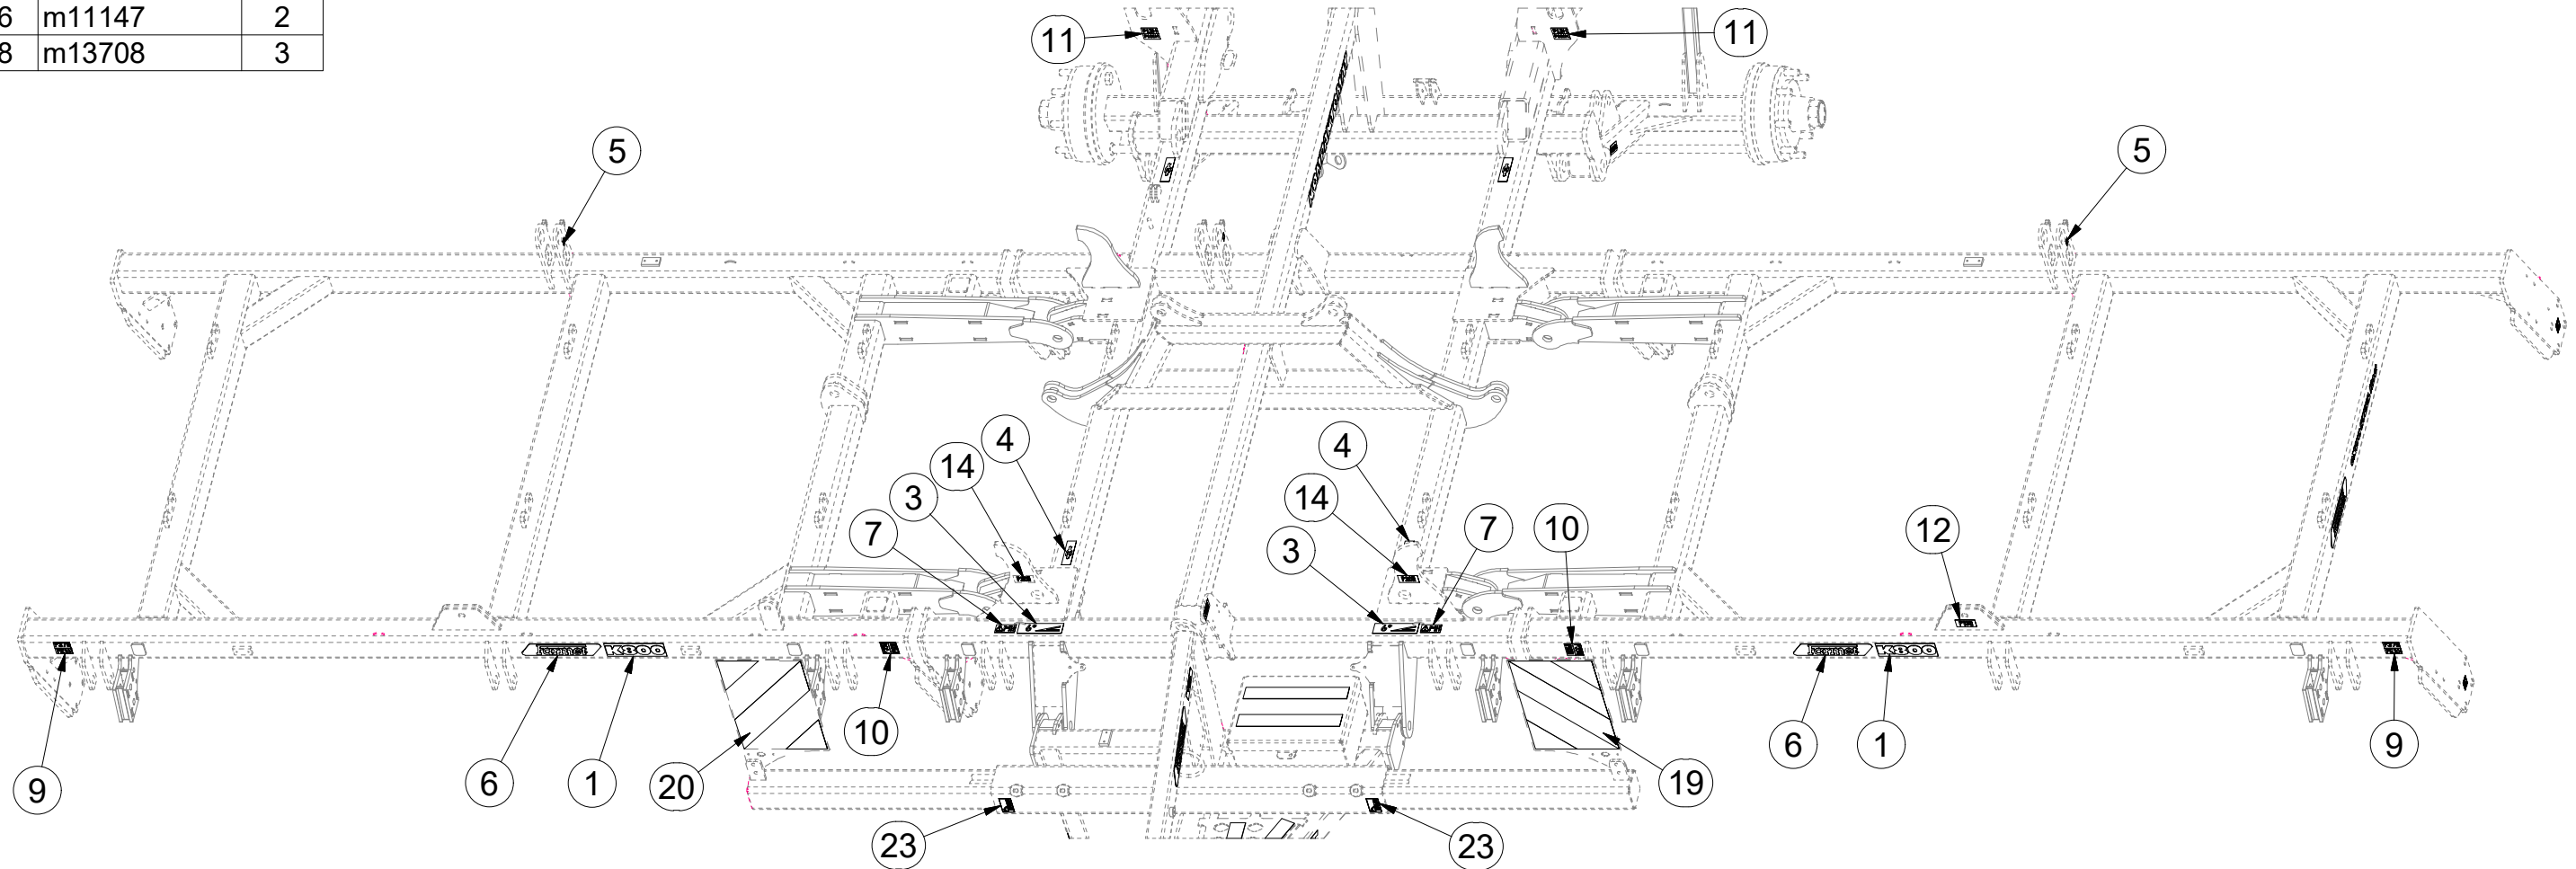

☉ SAMOLEPKY STROJE

☉ AUFKLEBER MASCHINEN

☉ VOITURE MACHINES

☉ STICKERS MACHINES

☉ СТИКЕРЫ МАШИНЫ

☉ NAKLEJKI MASZYNY

8000747-90012

Pos.	Part Number	Pcs.
1	m07696	4
2	m07688	4
3	m03314	2
4	m03316	6
5	m03320	4
6	m13116	8
7	m04359	3
8	m11295	1
9	m11297	4
10	m11296	4
11	m11299	2
12	m04363	1
13	m11291	1
14	m04368	6
19	m12620	1
20	m12619	1
23	m10180	3
25	m11146	2
26	m11147	2
28	m13708	3