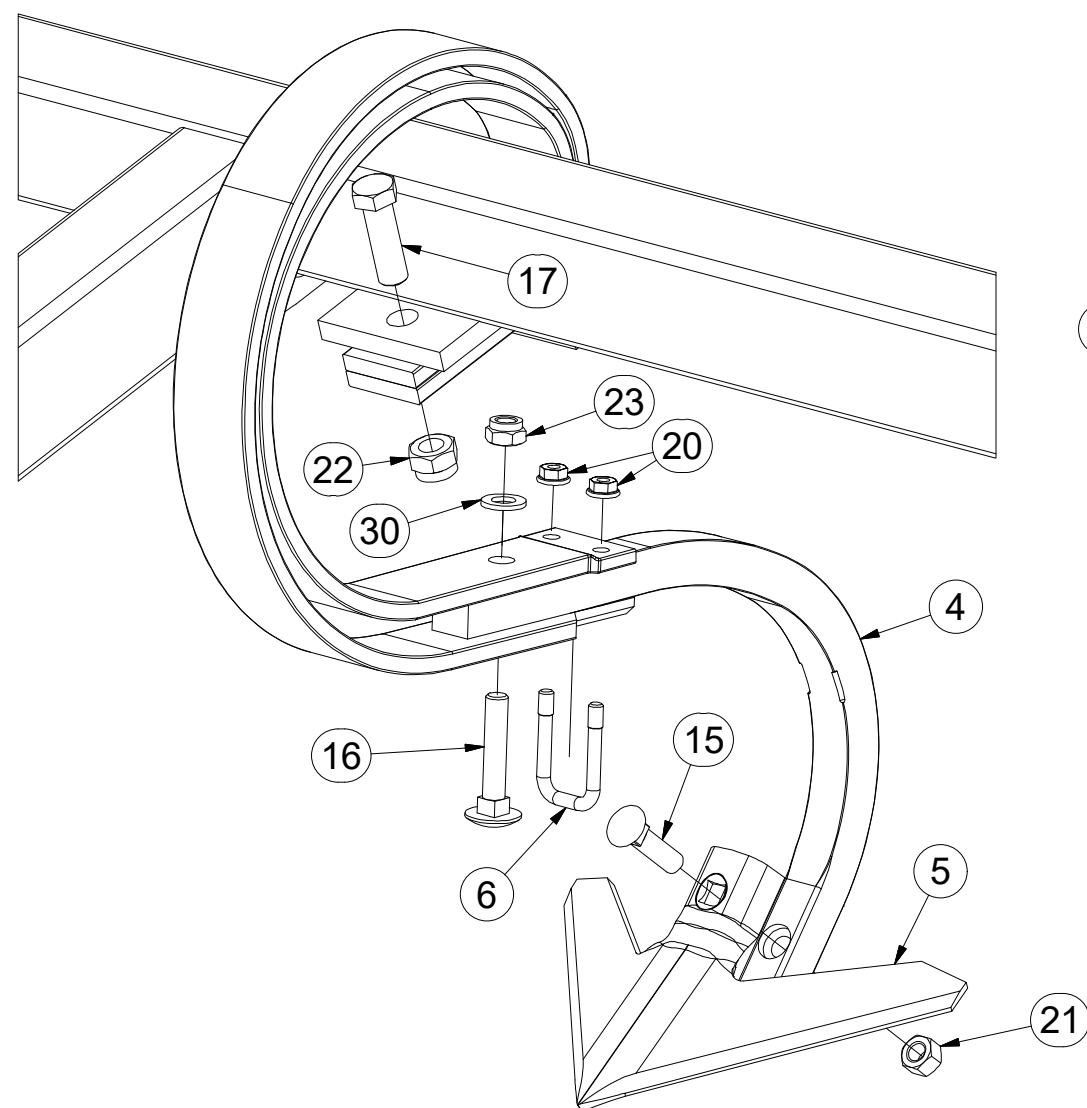

Ⓒ SADA RADLIC

Ⓓ SCHARSATZ

Ⓕ KIT DE SOCS

3007745

Ⓖ SET OF PLOUGHSHARES

Ⓡ КОМПЛЕКТ ЛАП

Ⓢ ZESTAW REDLIC

Pos.	Part Number	Pcs.	Pos.	Part Number	Pcs.
1	2000372	1	16	m11600	13
4	3002818	13	17	m04355	13
5	3000236-KOO	12	20	m06156	26
6	m09995	13	22	m03683	13
7	4007280	1	23	m04301	13
15	m10440	13	30	m01214	13