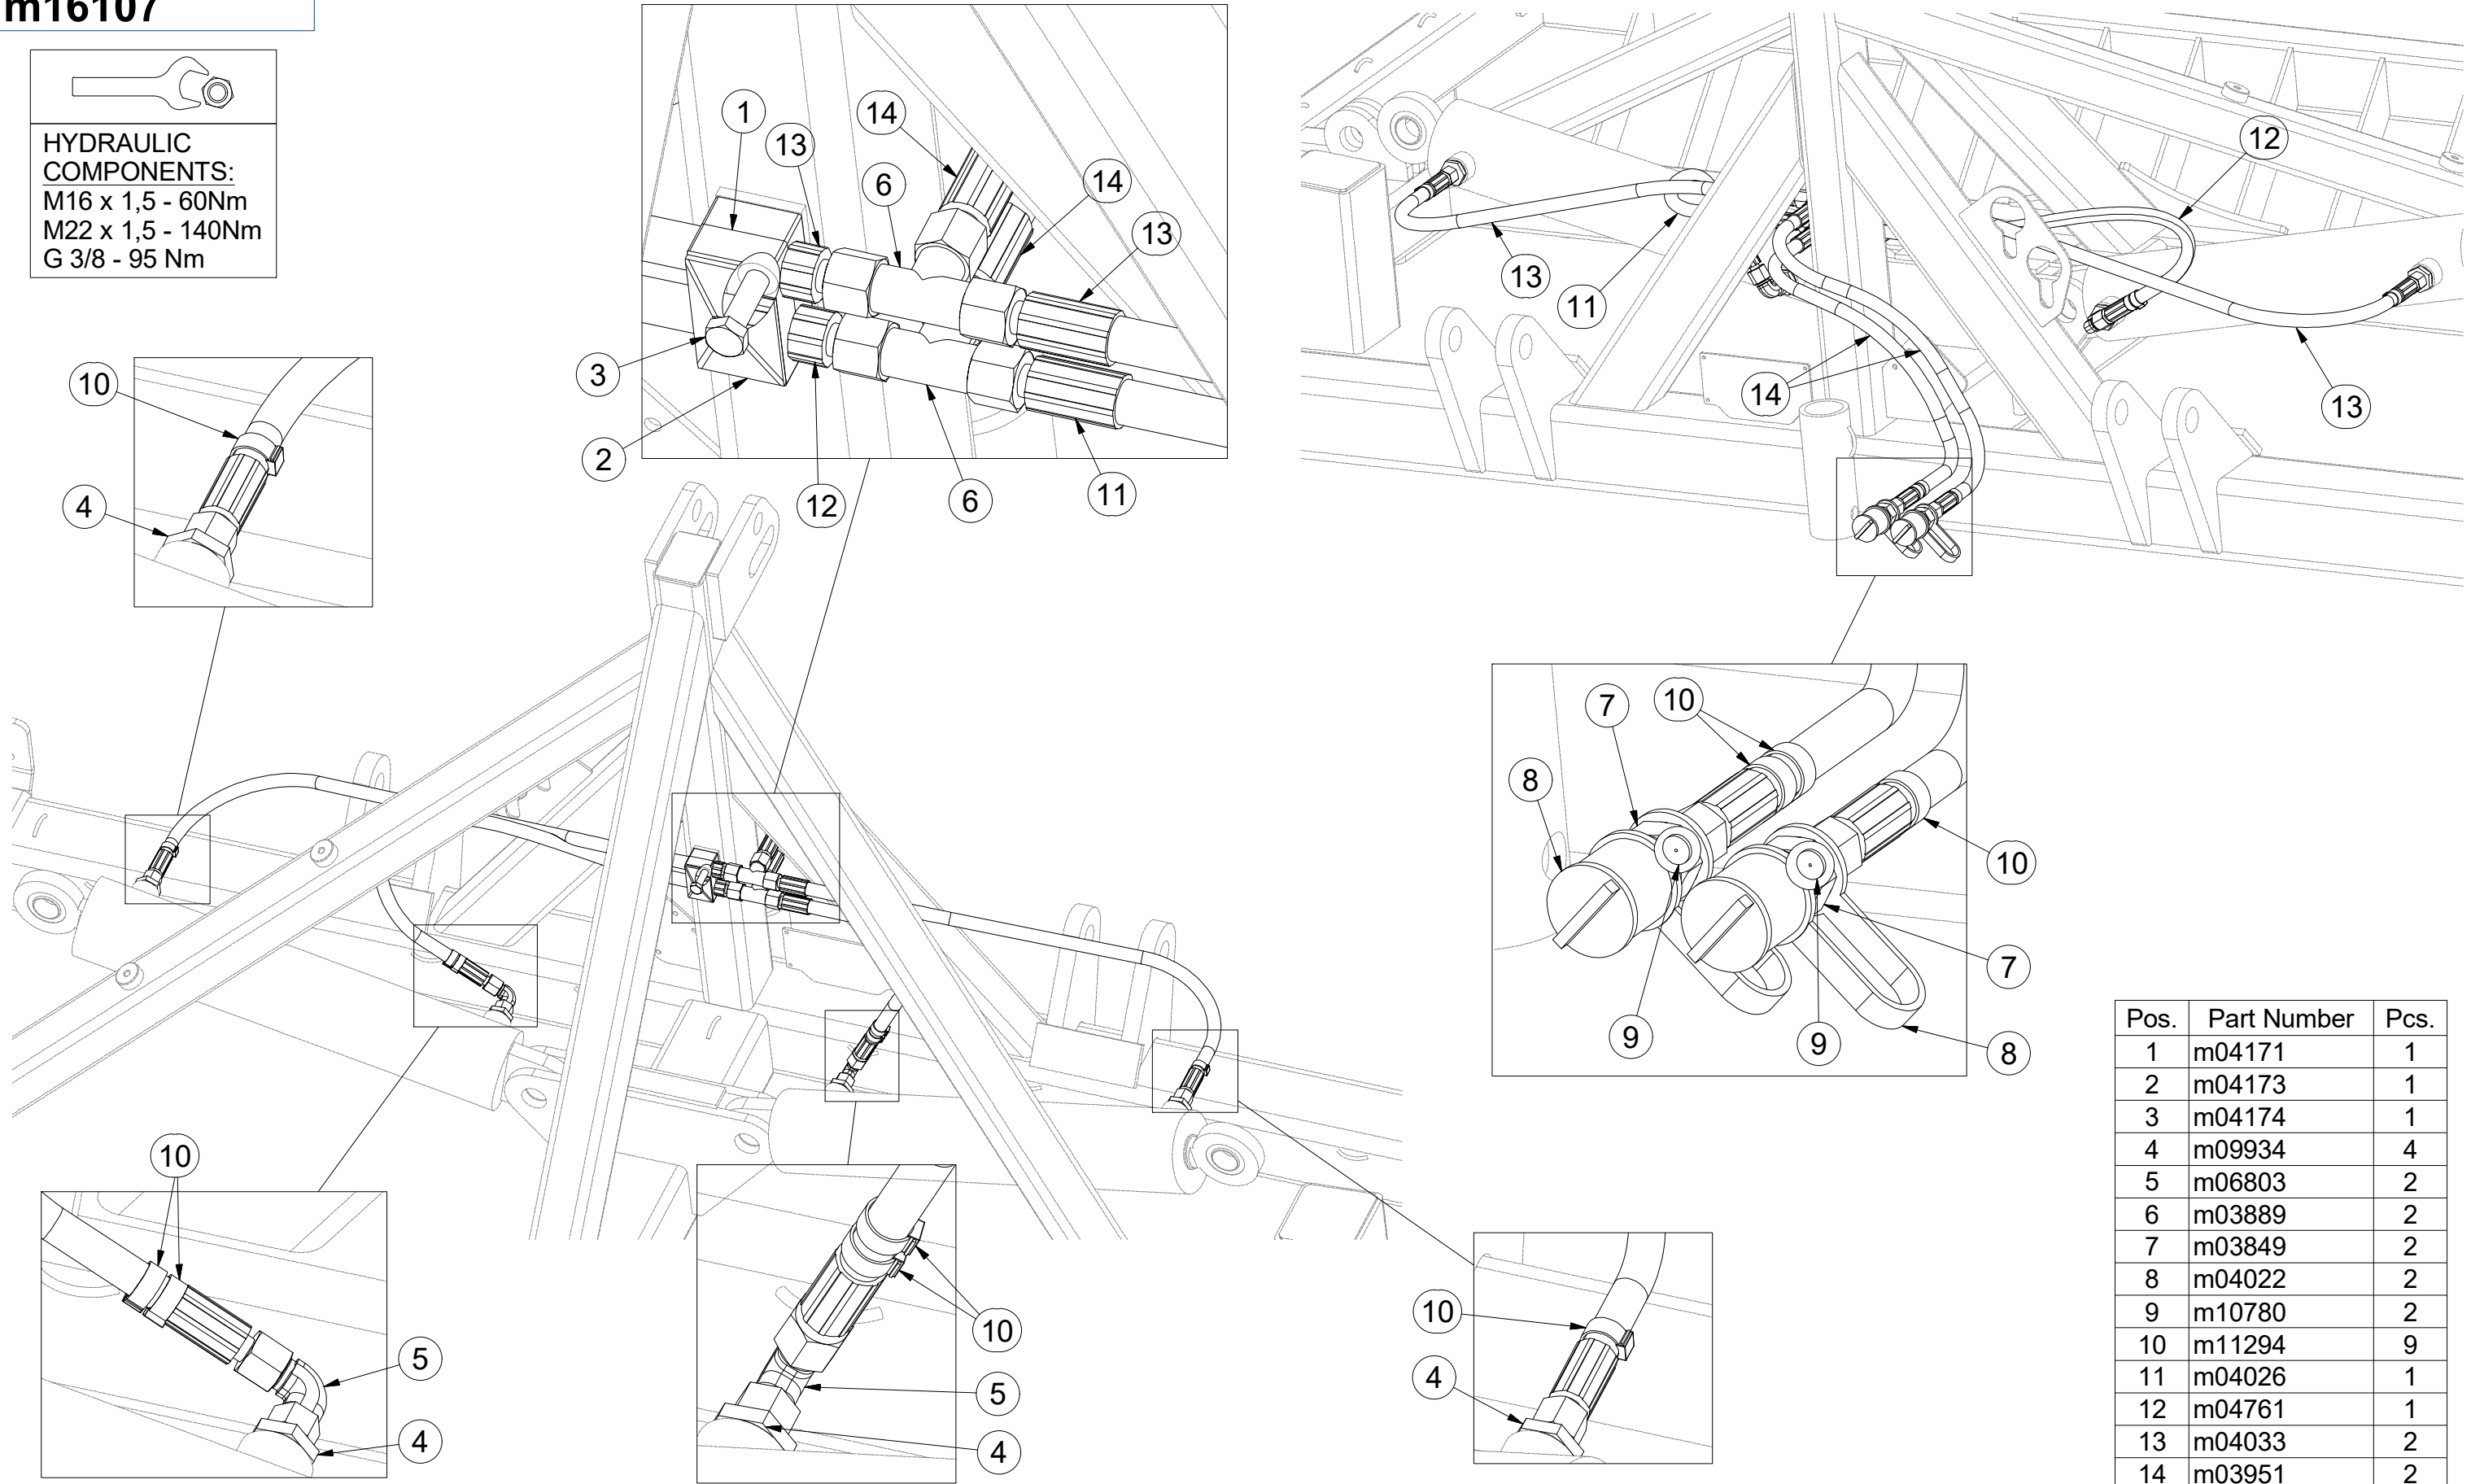

Pos.	Part Number	Pcs.
1	m04171	1
2	m04173	1
3	m04174	1
4	m09934	4
5	m06803	2
6	m03889	2
7	m03849	2
8	m04022	2
9	m10780	2
10	m11294	9
11	m04026	1
12	m04761	1
13	m04033	2
14	m03951	2

CZ CROSSKILL VÁLEC  
 D CROSSKILL-WALZE  
 F ROULEAU CROSSKILL