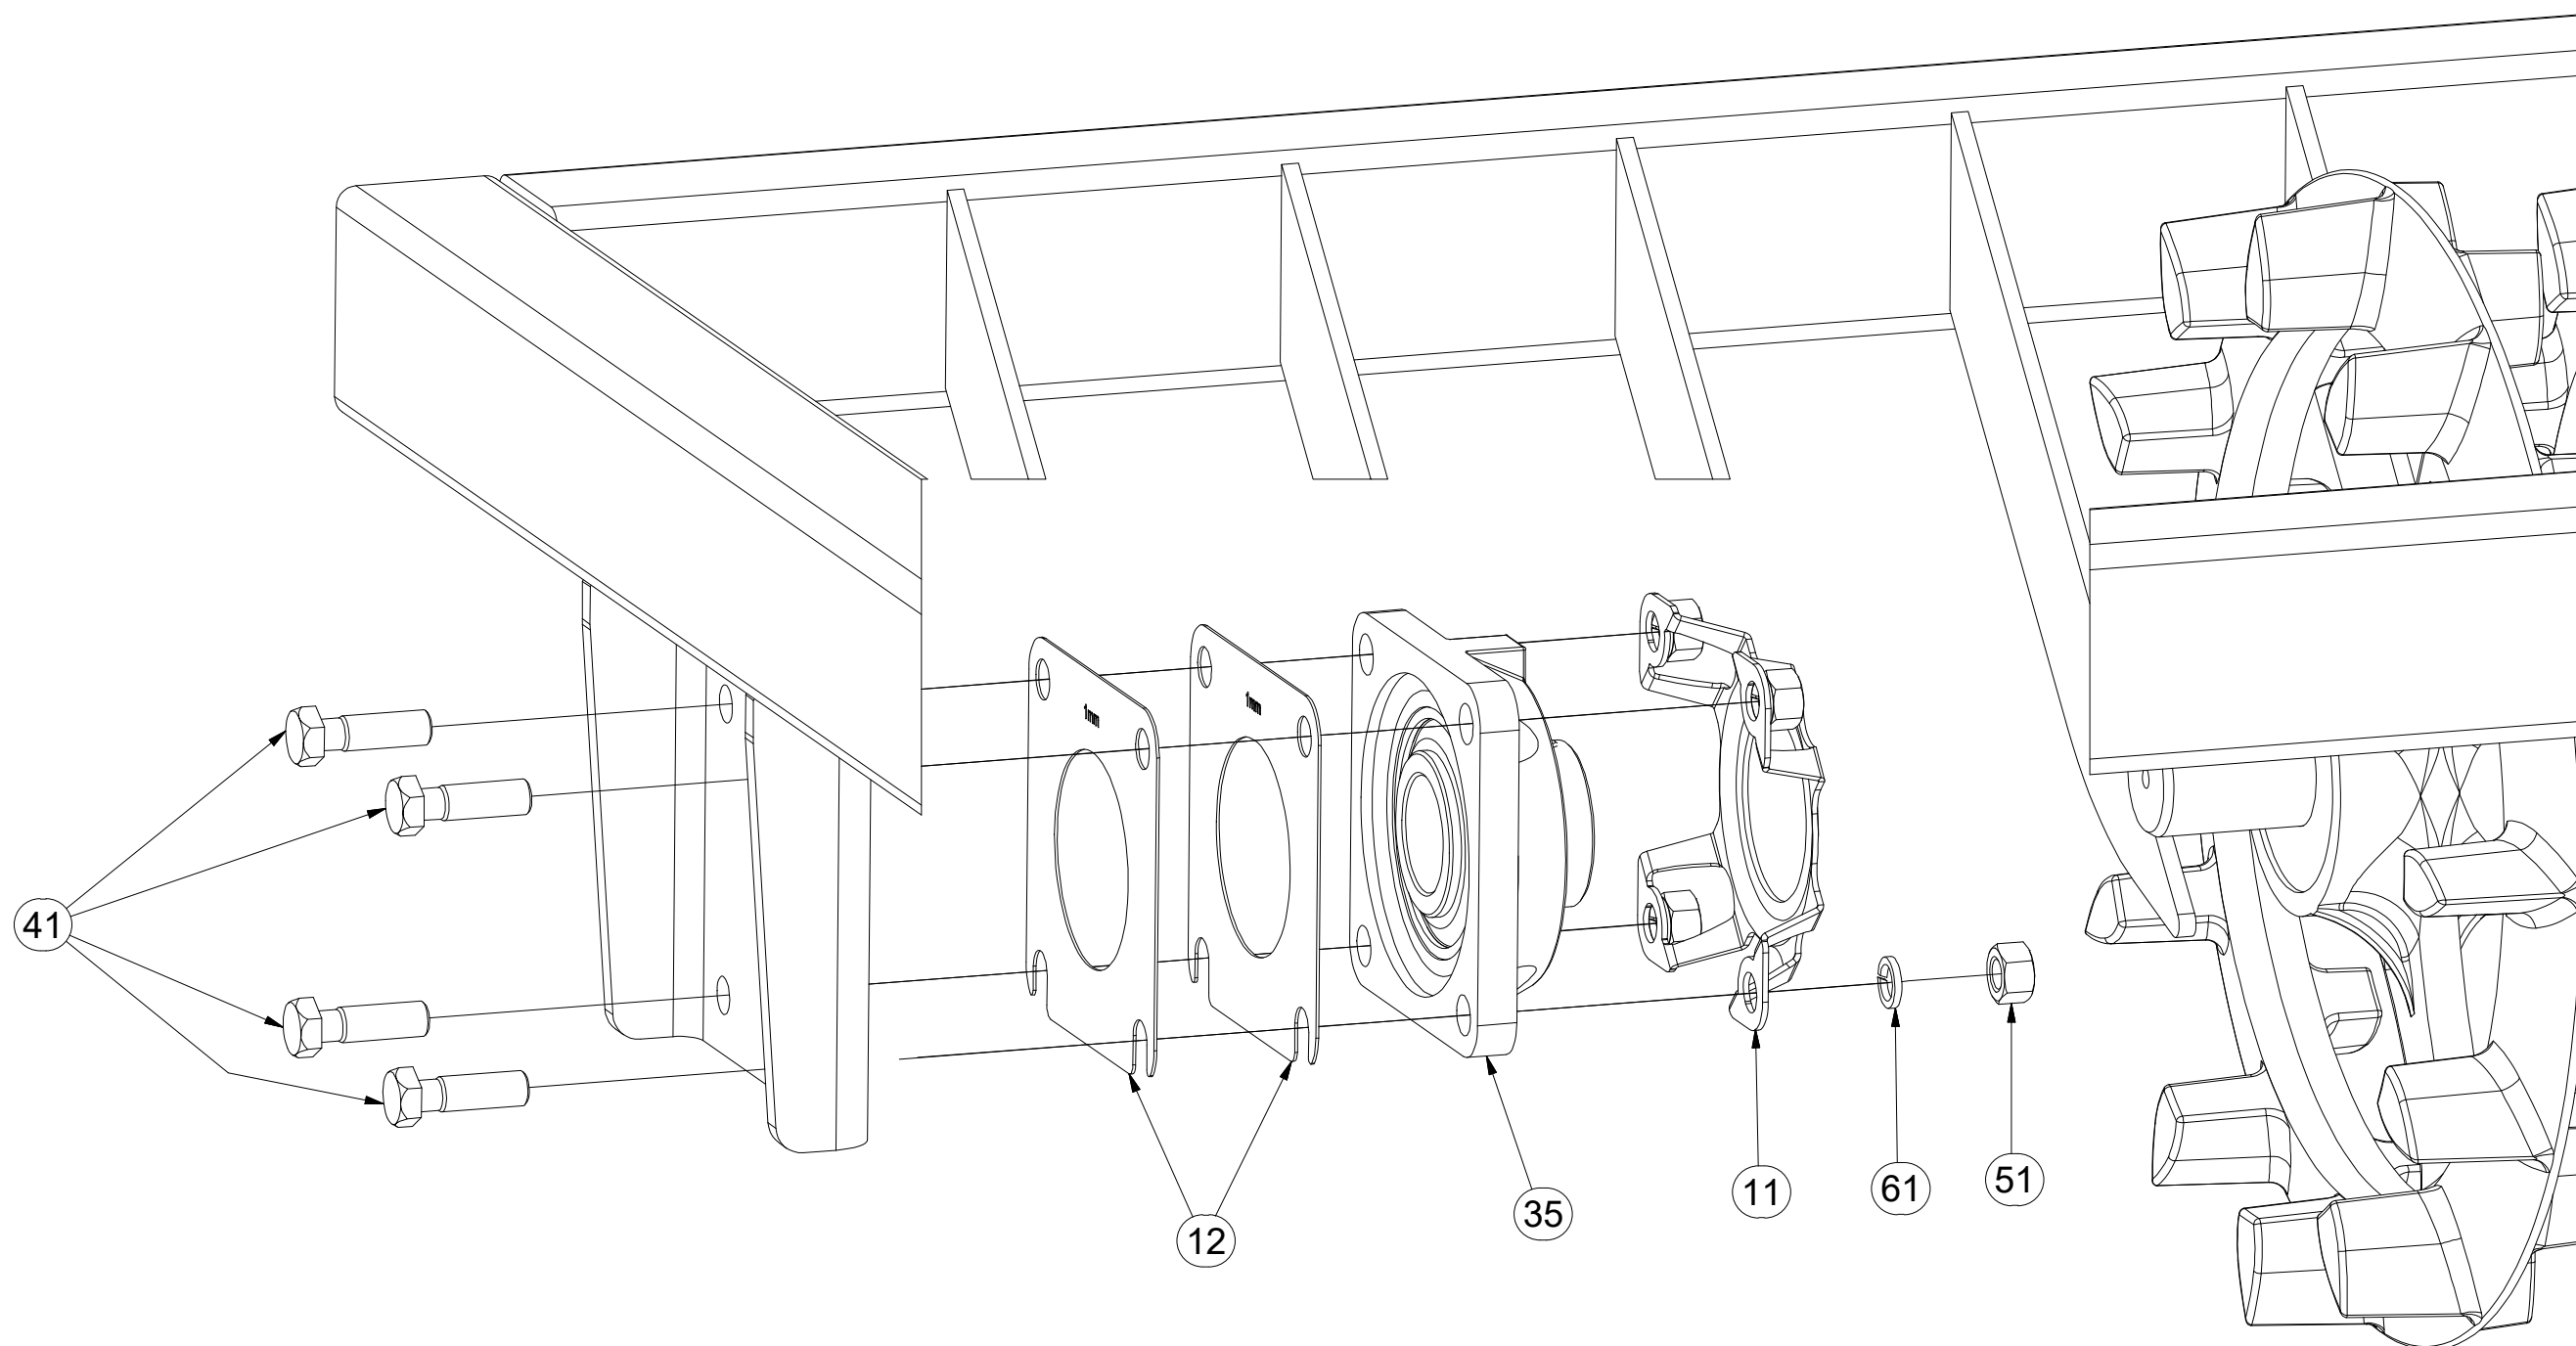

ⒸZ VÁLEC DROBÍČÍ

Ⓓ ZERABBRÖCKELWALZEN

Ⓕ ROULEAU CASSANT

ⒼB CRUMBLING ROLLER

ⒶRU ДРОБИЛЬНЫЕ КАТКИ

ⒶPL WAŁY ROZDRABNIAJĄCE

3009149

Pos.	Part Number	Pcs.
11	4014034	6
12	4016809	12
35	m15625	6
41	m03926	24
51	m01305	24
61	m03988	24