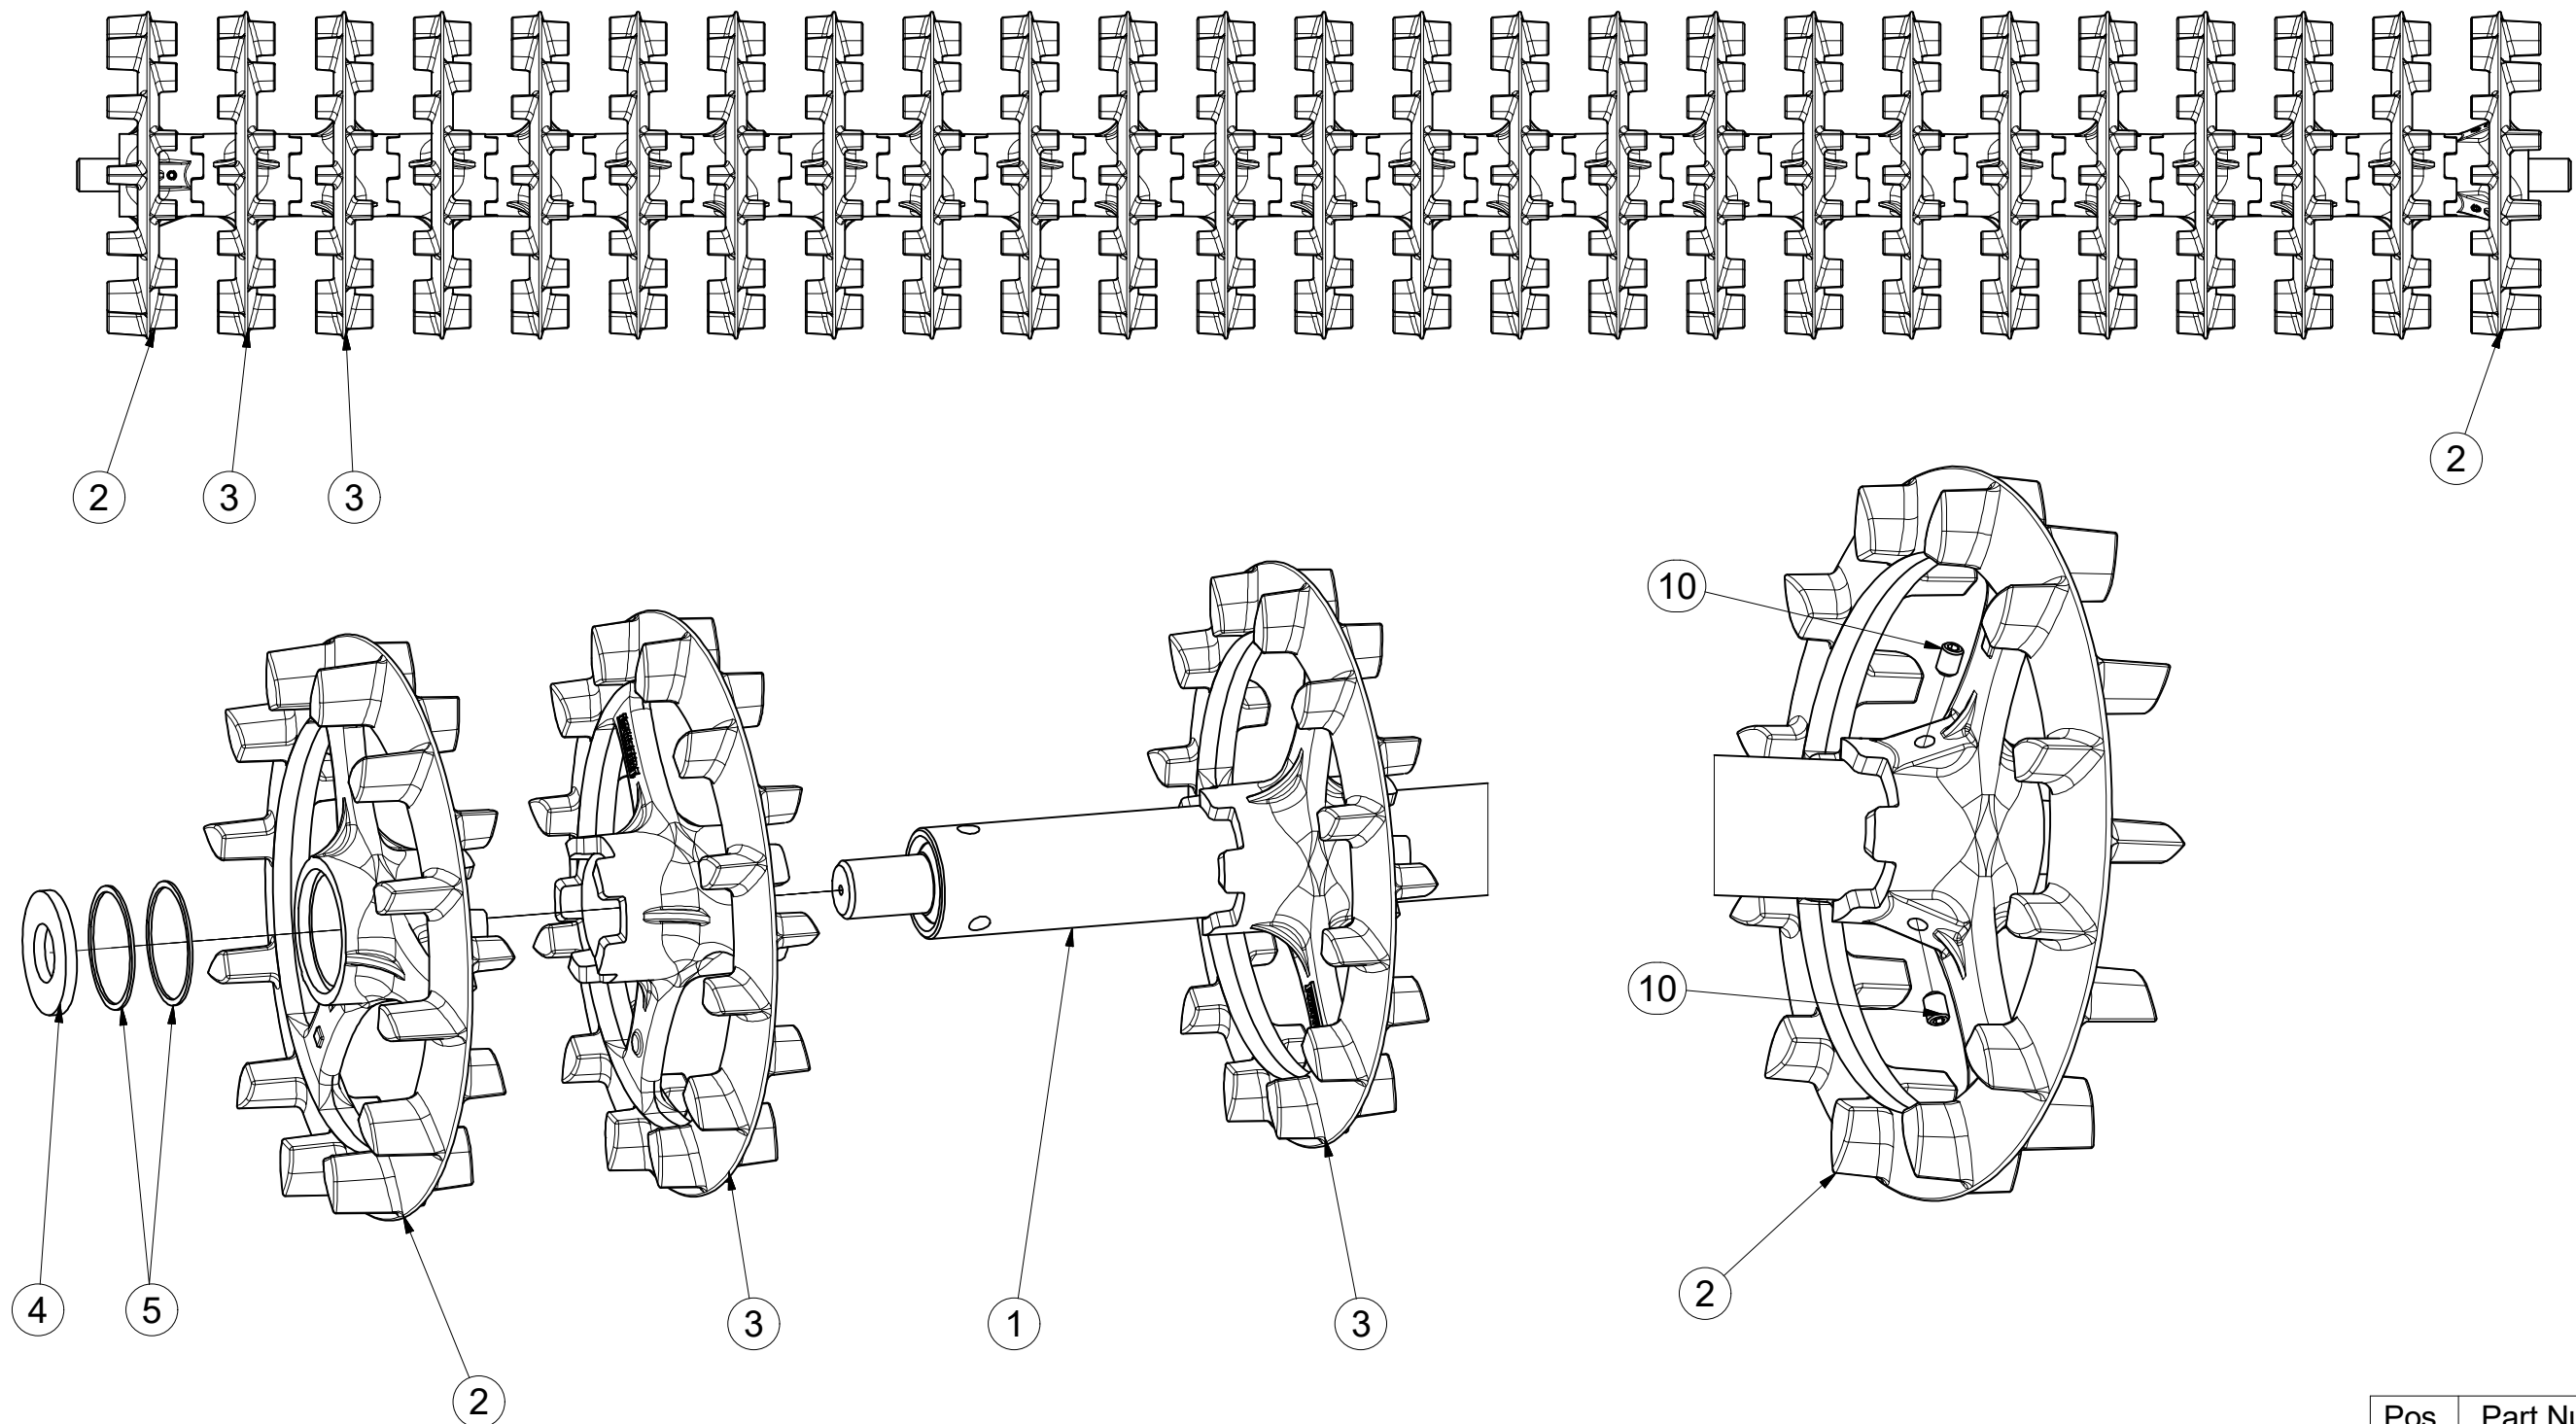

Ⓒ CZ CROSSKILL VÁLEC - BOČNÍ

Ⓓ D CROSSKILL-WALZE - SEITLICHE

Ⓕ F ROULEAU CROSSKILL - LATÉRAL

Ⓖ GB CROSSKILL ROLLER - SIDE

Ⓡ RU КАТОК КРОССКИЛЛ - БОКОВАЯ

Ⓟ PL WALEC CROSSKILL - BOCZNY

3006709

Pos.	Part Number	Pcs.
1	3004991	1
2	4009333	2
3	9002944	23
4	4006820	2
5	4010015	4
10	m13958	4