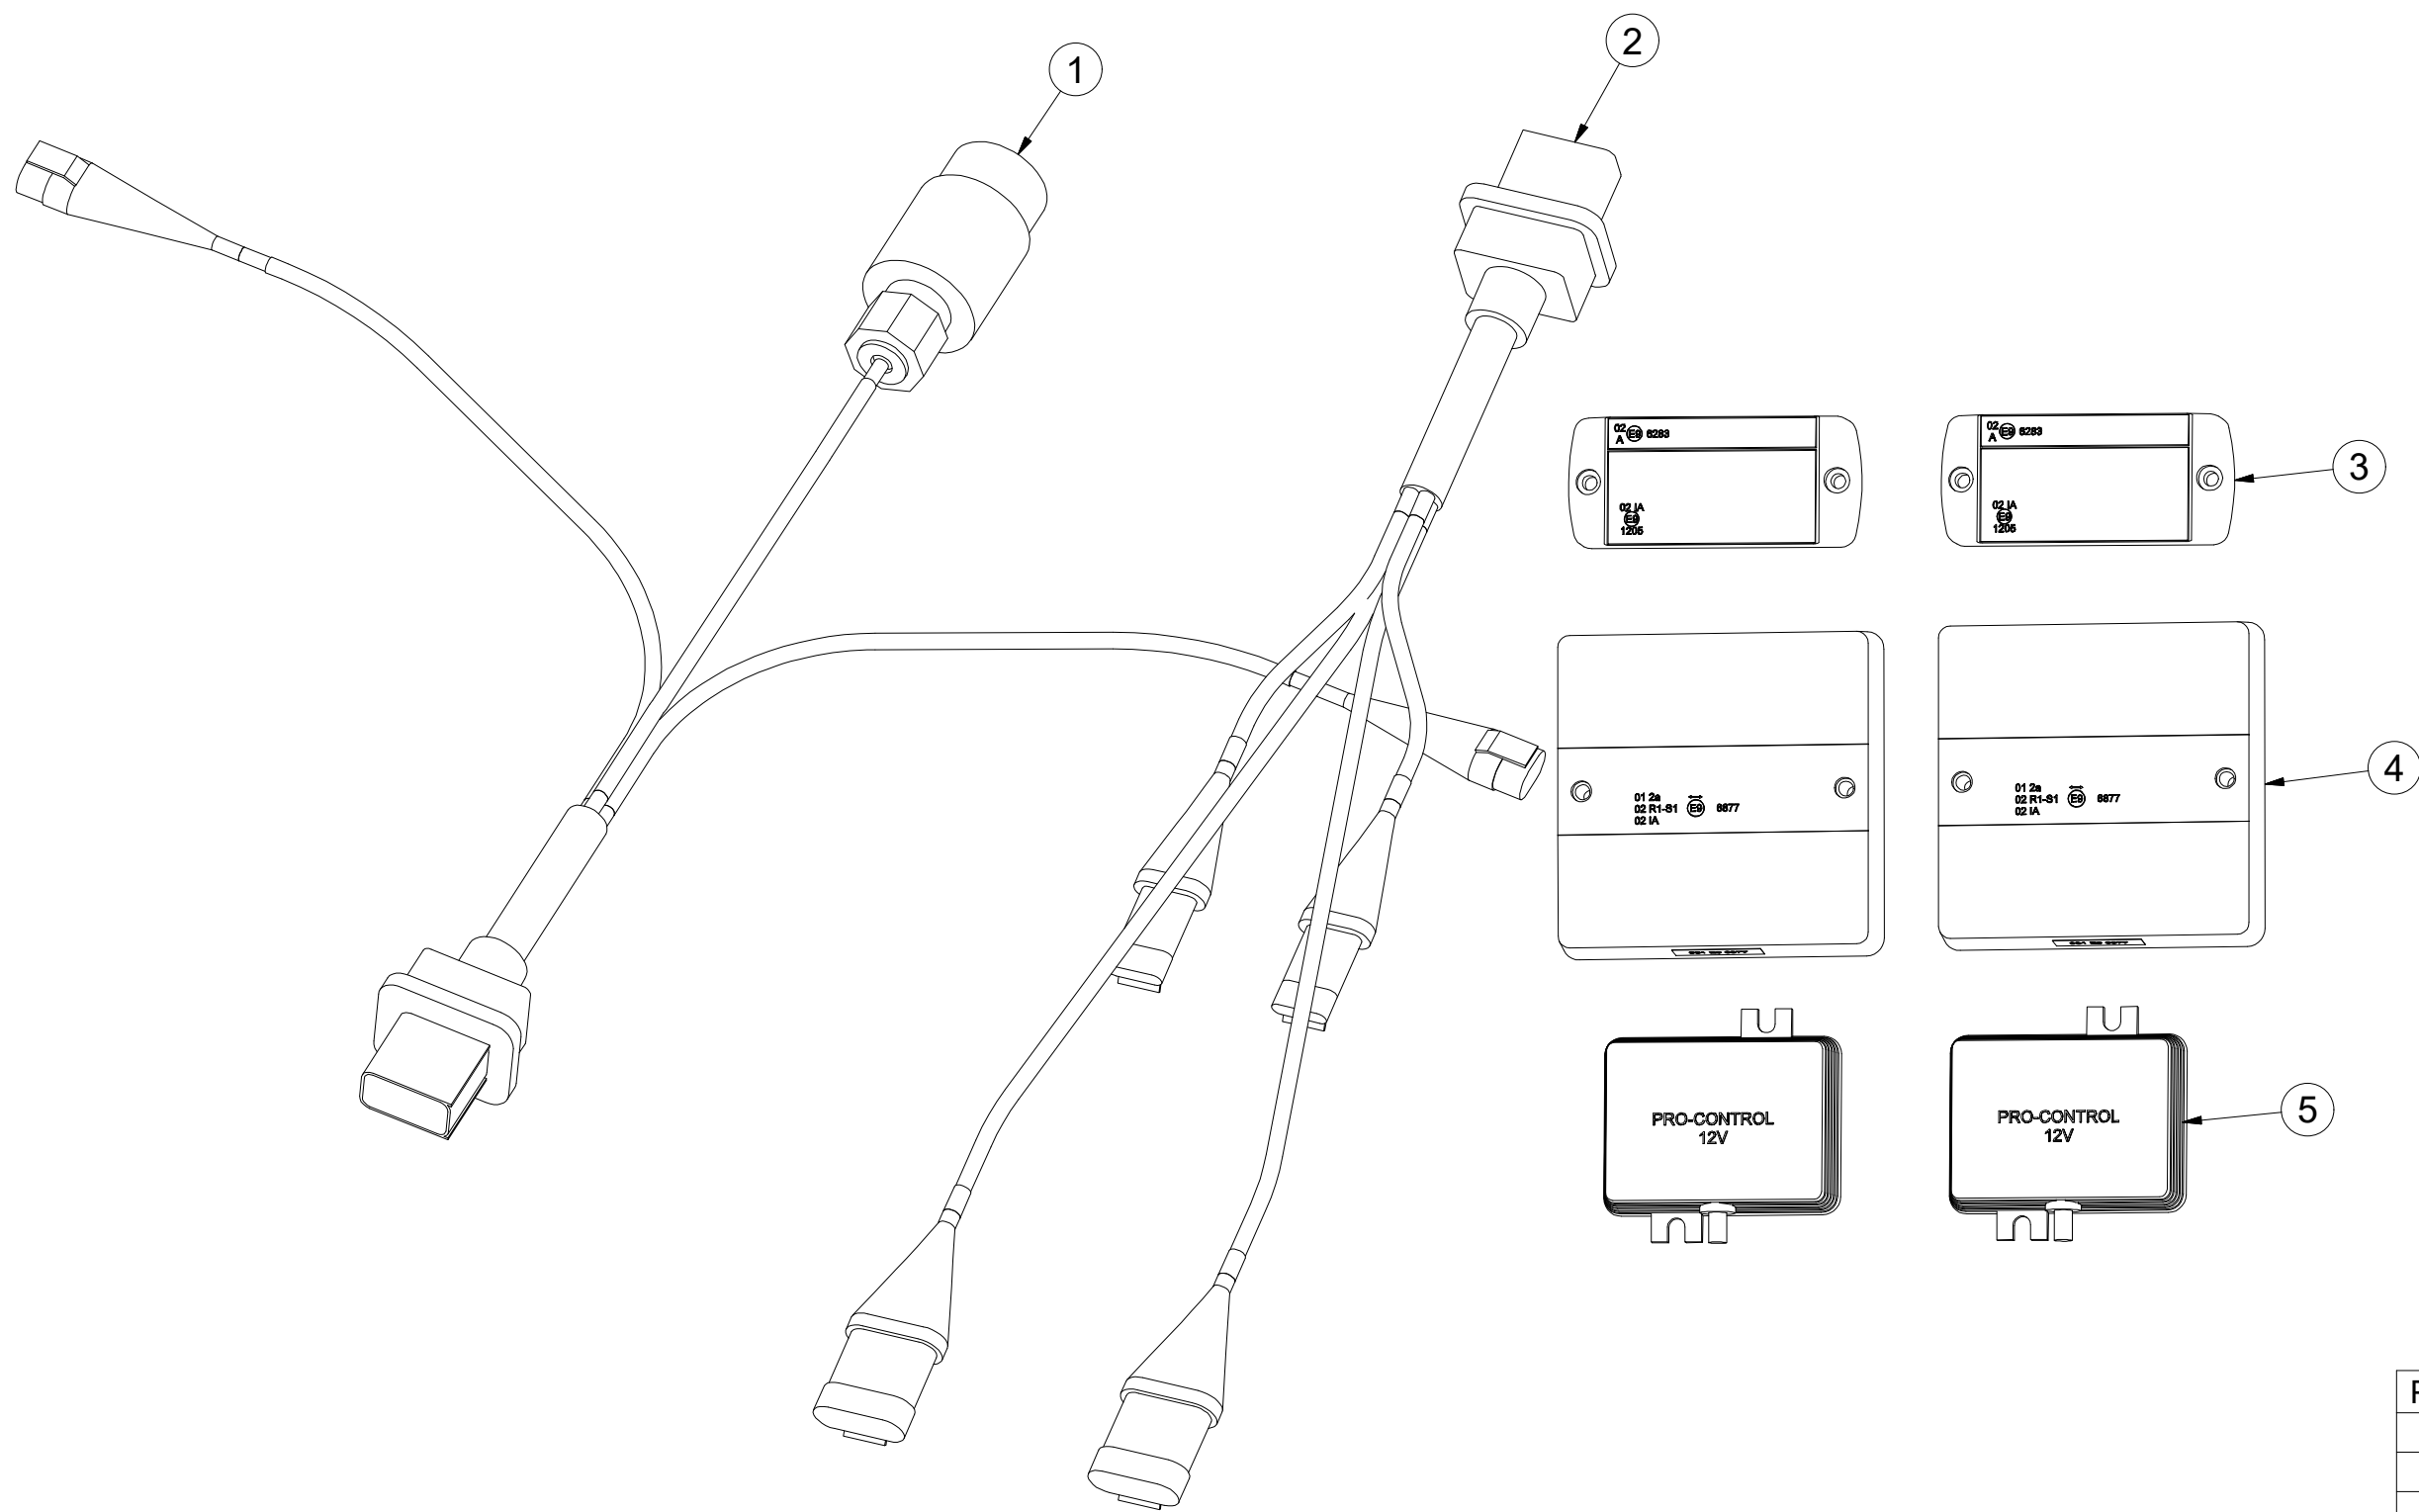

Ⓡ ОСВЕТИТЕЛЬНЫЙ КОМПЛЕКТ

Ⓟ ZESTAW OŚWIETLENIA

**3008455**

Pos.	Part Number	Pcs.
1	m16767	1
3	m05562	8
4	m05597	8
5	m10030	4
6	m10591	4
7	m06236	4
8	m16861	4
30	m05566	50

**m16767**

Pos.	Part Number	Pcs.
1	m14780	1
2	m14781	1
3	m14776	2
4	m16781	2
5	m14777	2