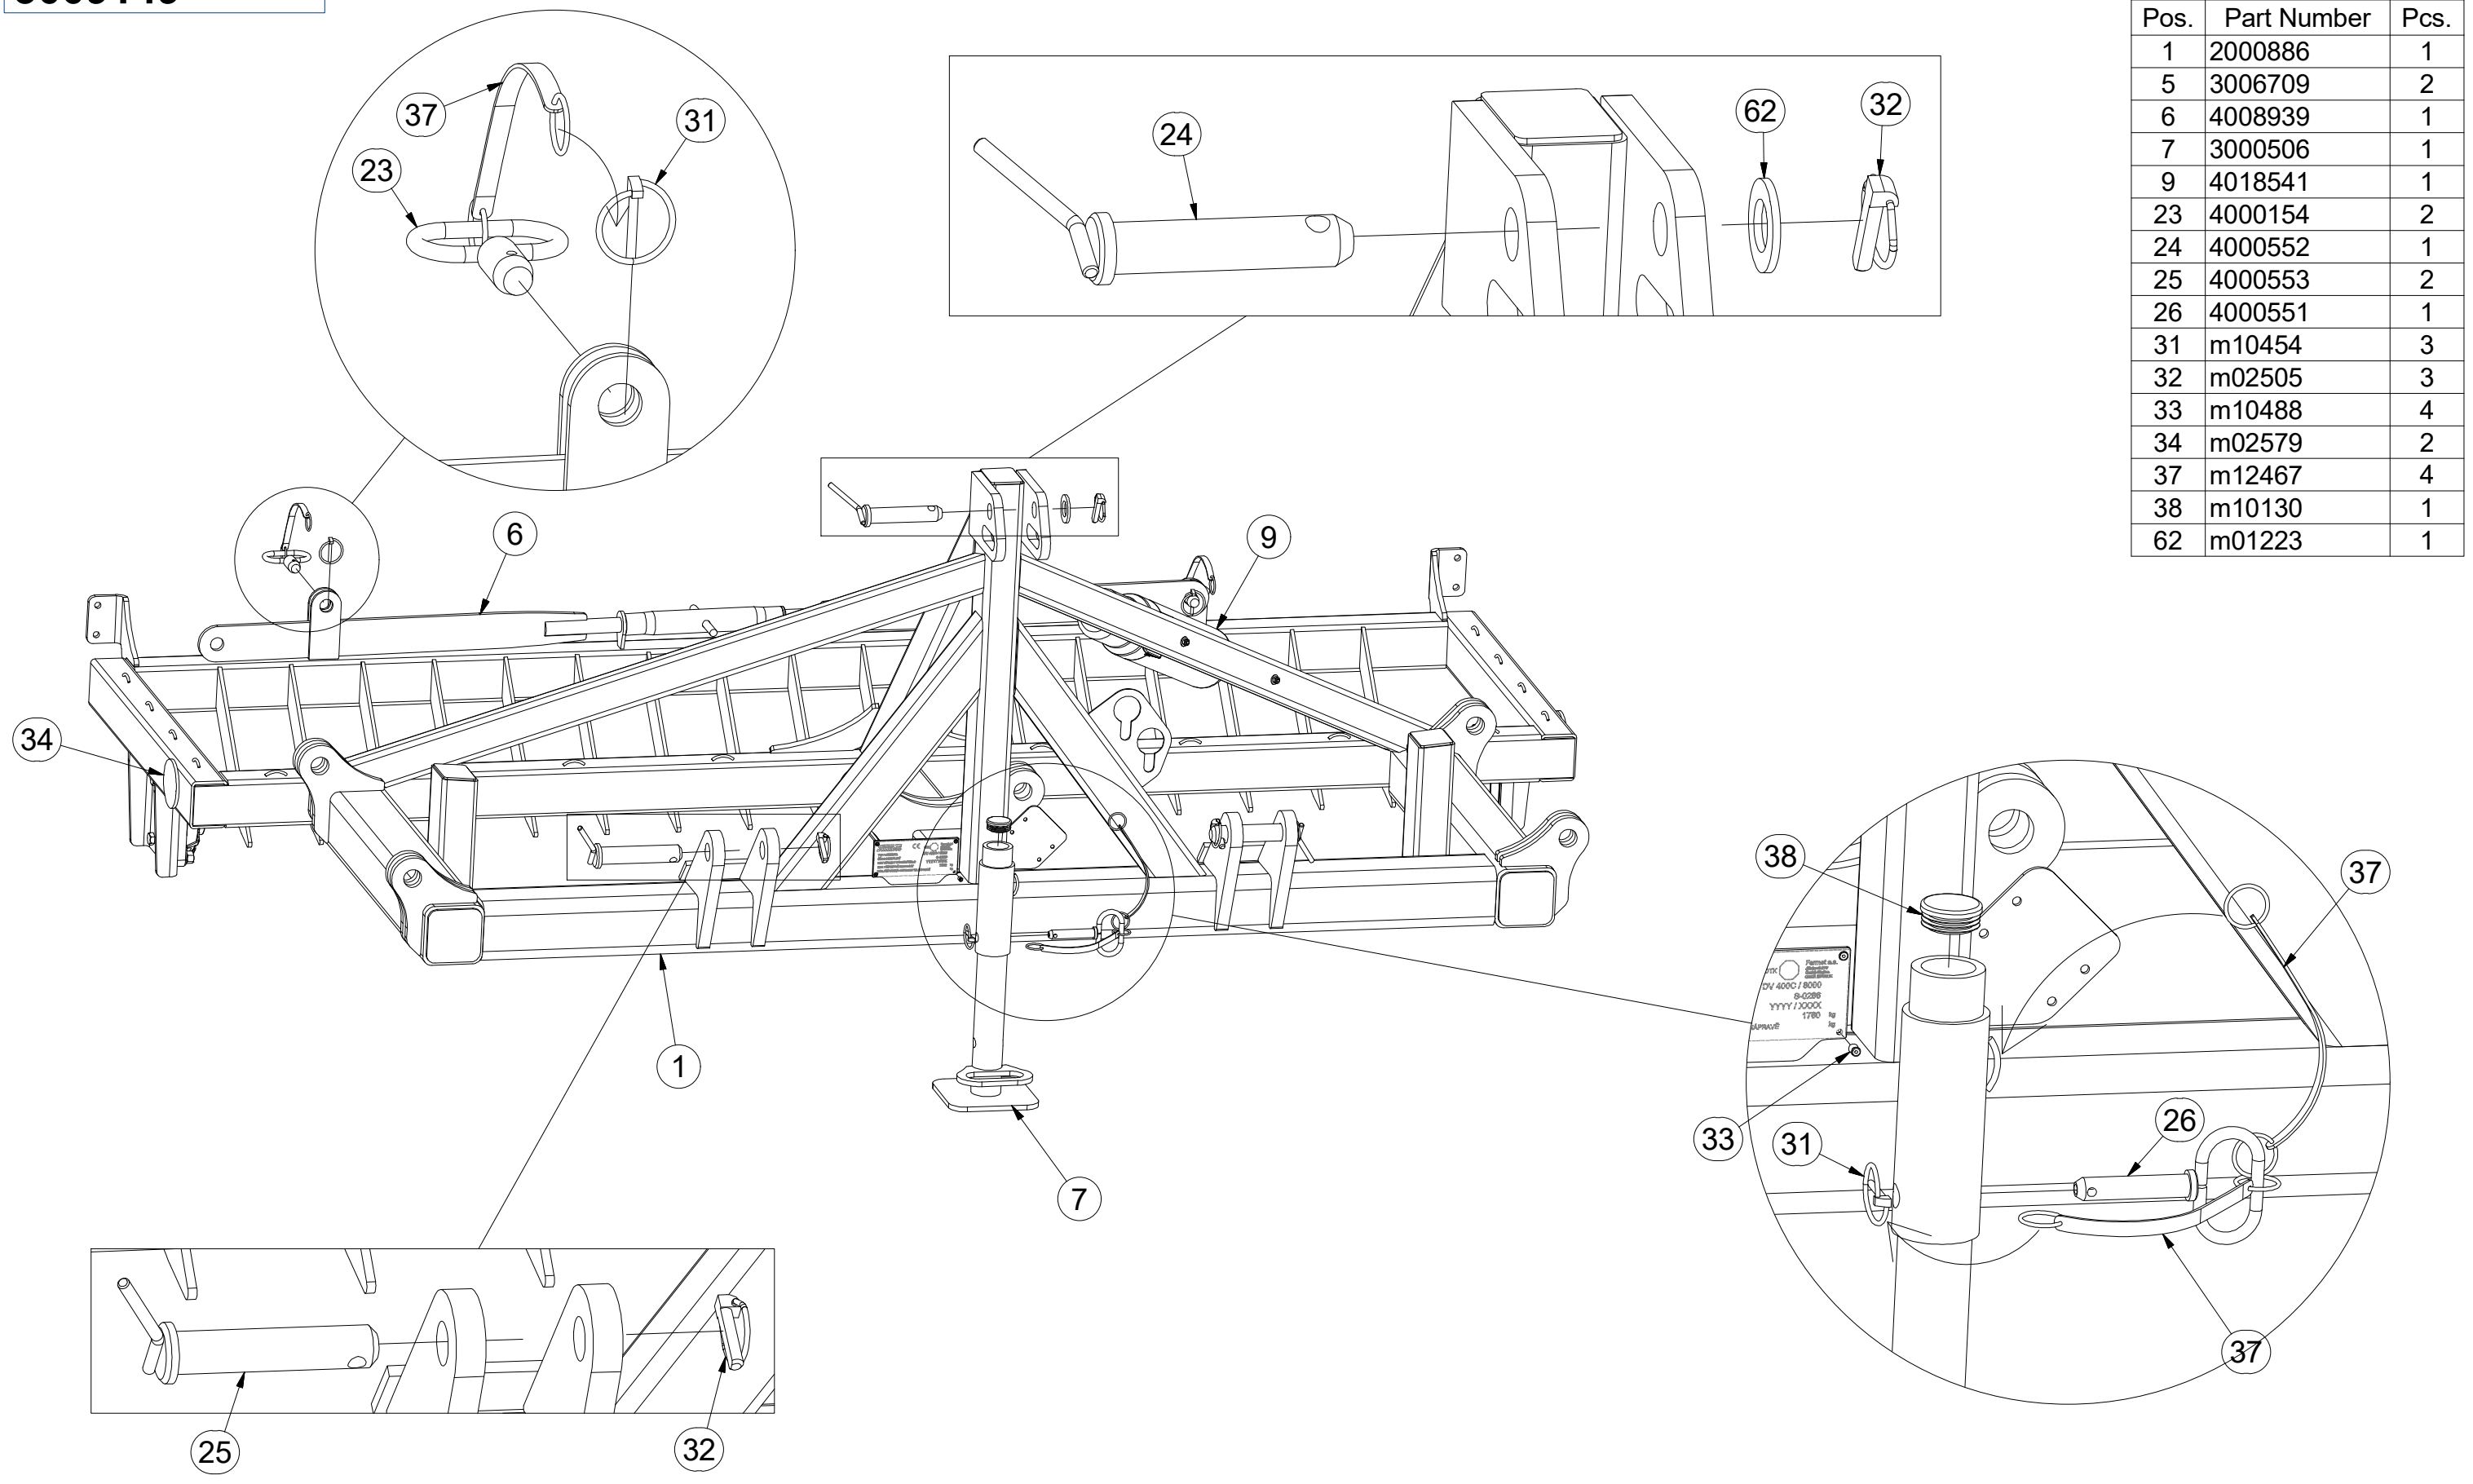

GB CRUMBLING ROLLER  
 RU ДРОБИЛЬНЫЕ КАТКИ  
 PL WAŁY ROZDRABNIAJĄCE

**3009149**

Pos.	Part Number	Pcs.
1	2000886	1
5	3006709	2
6	4008939	1
7	3000506	1
9	4018541	1
23	4000154	2
24	4000552	1
25	4000553	2
26	4000551	1
31	m10454	3
32	m02505	3
33	m10488	4
34	m02579	2
37	m12467	4
38	m10130	1
62	m01223	1