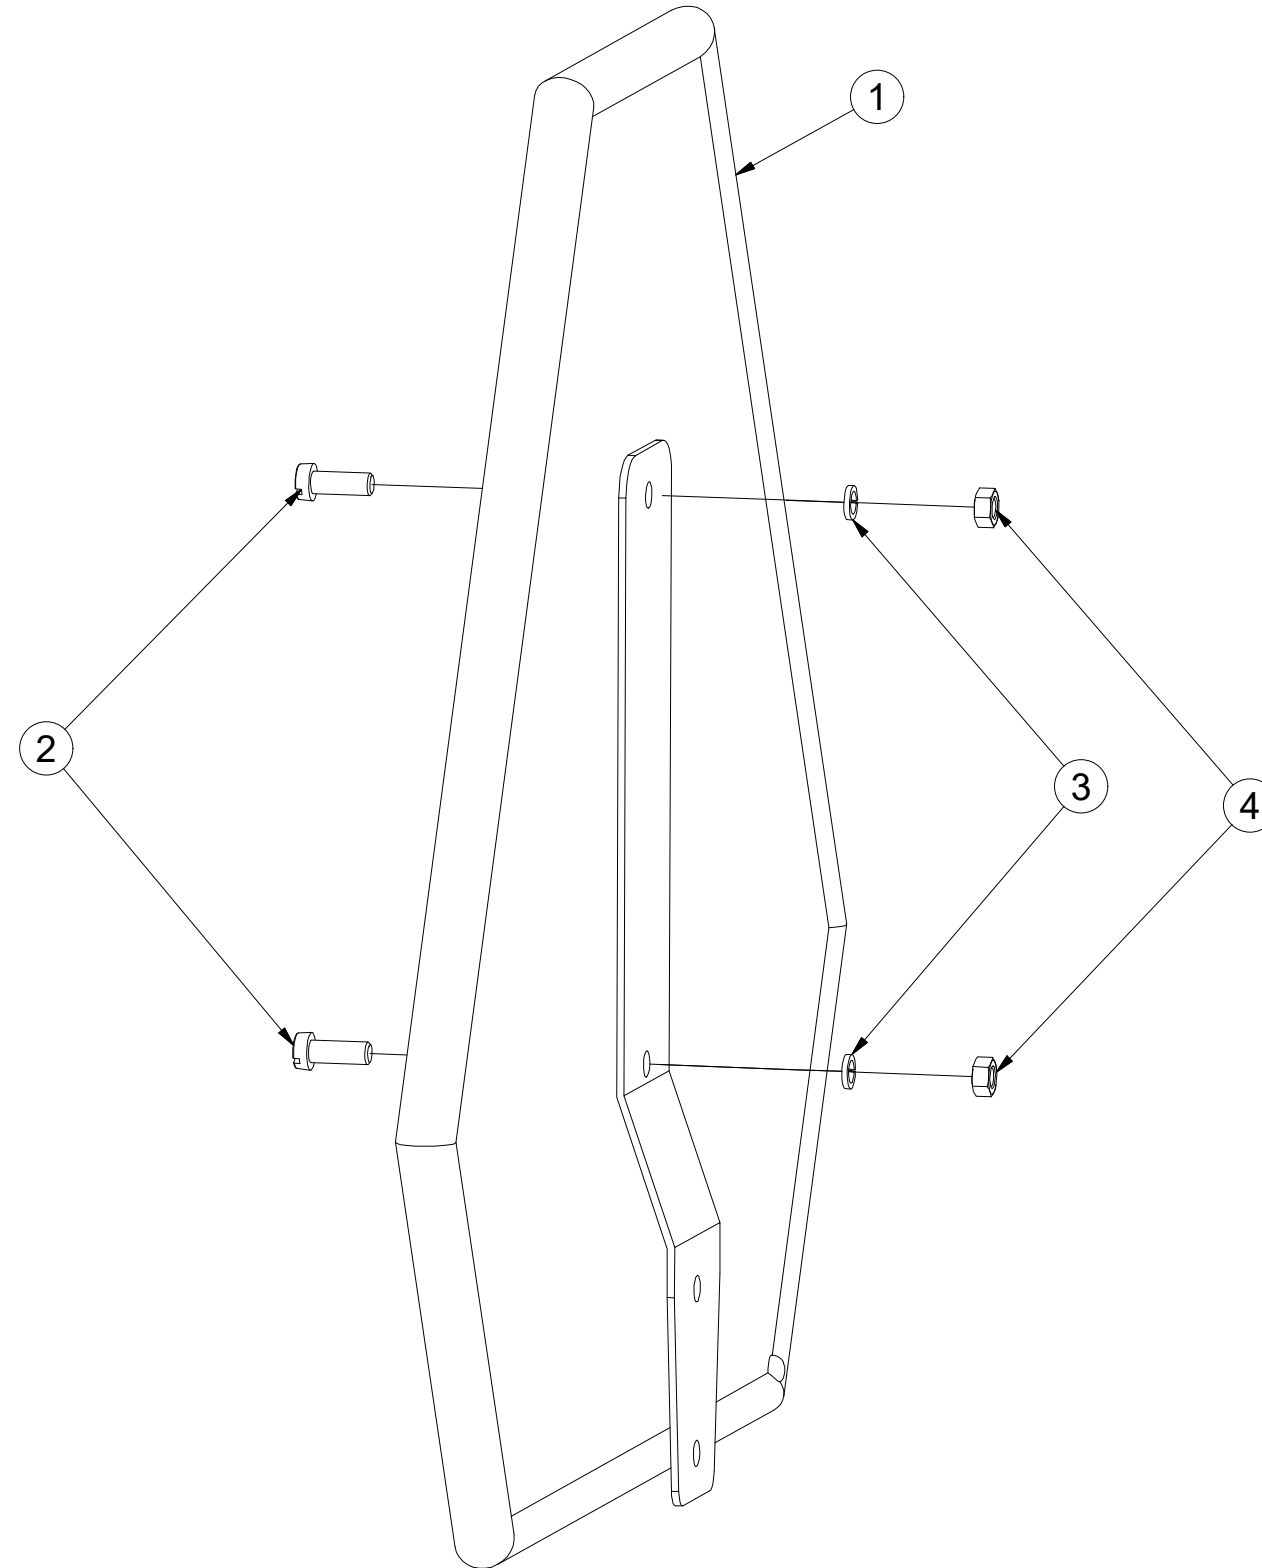

Ⓒ VÝSTRAŽNÝ TROJÚHELNÍK
Ⓓ WARNDREIECK
Ⓕ TRIANGLE D'AVERTISSEMENT

Ⓖ EMERGENCY TRIANGLE
Ⓡ ЗНАК АВАРИЙНОЙ ОСТАНОВКИ
Ⓟ TRÓJKĄT OSTRZEGAWCZY

3001210

Pos.	Part Number	Pcs.
1	m05371	1
2	m11759	2
3	m01200	2
4	m01295	2