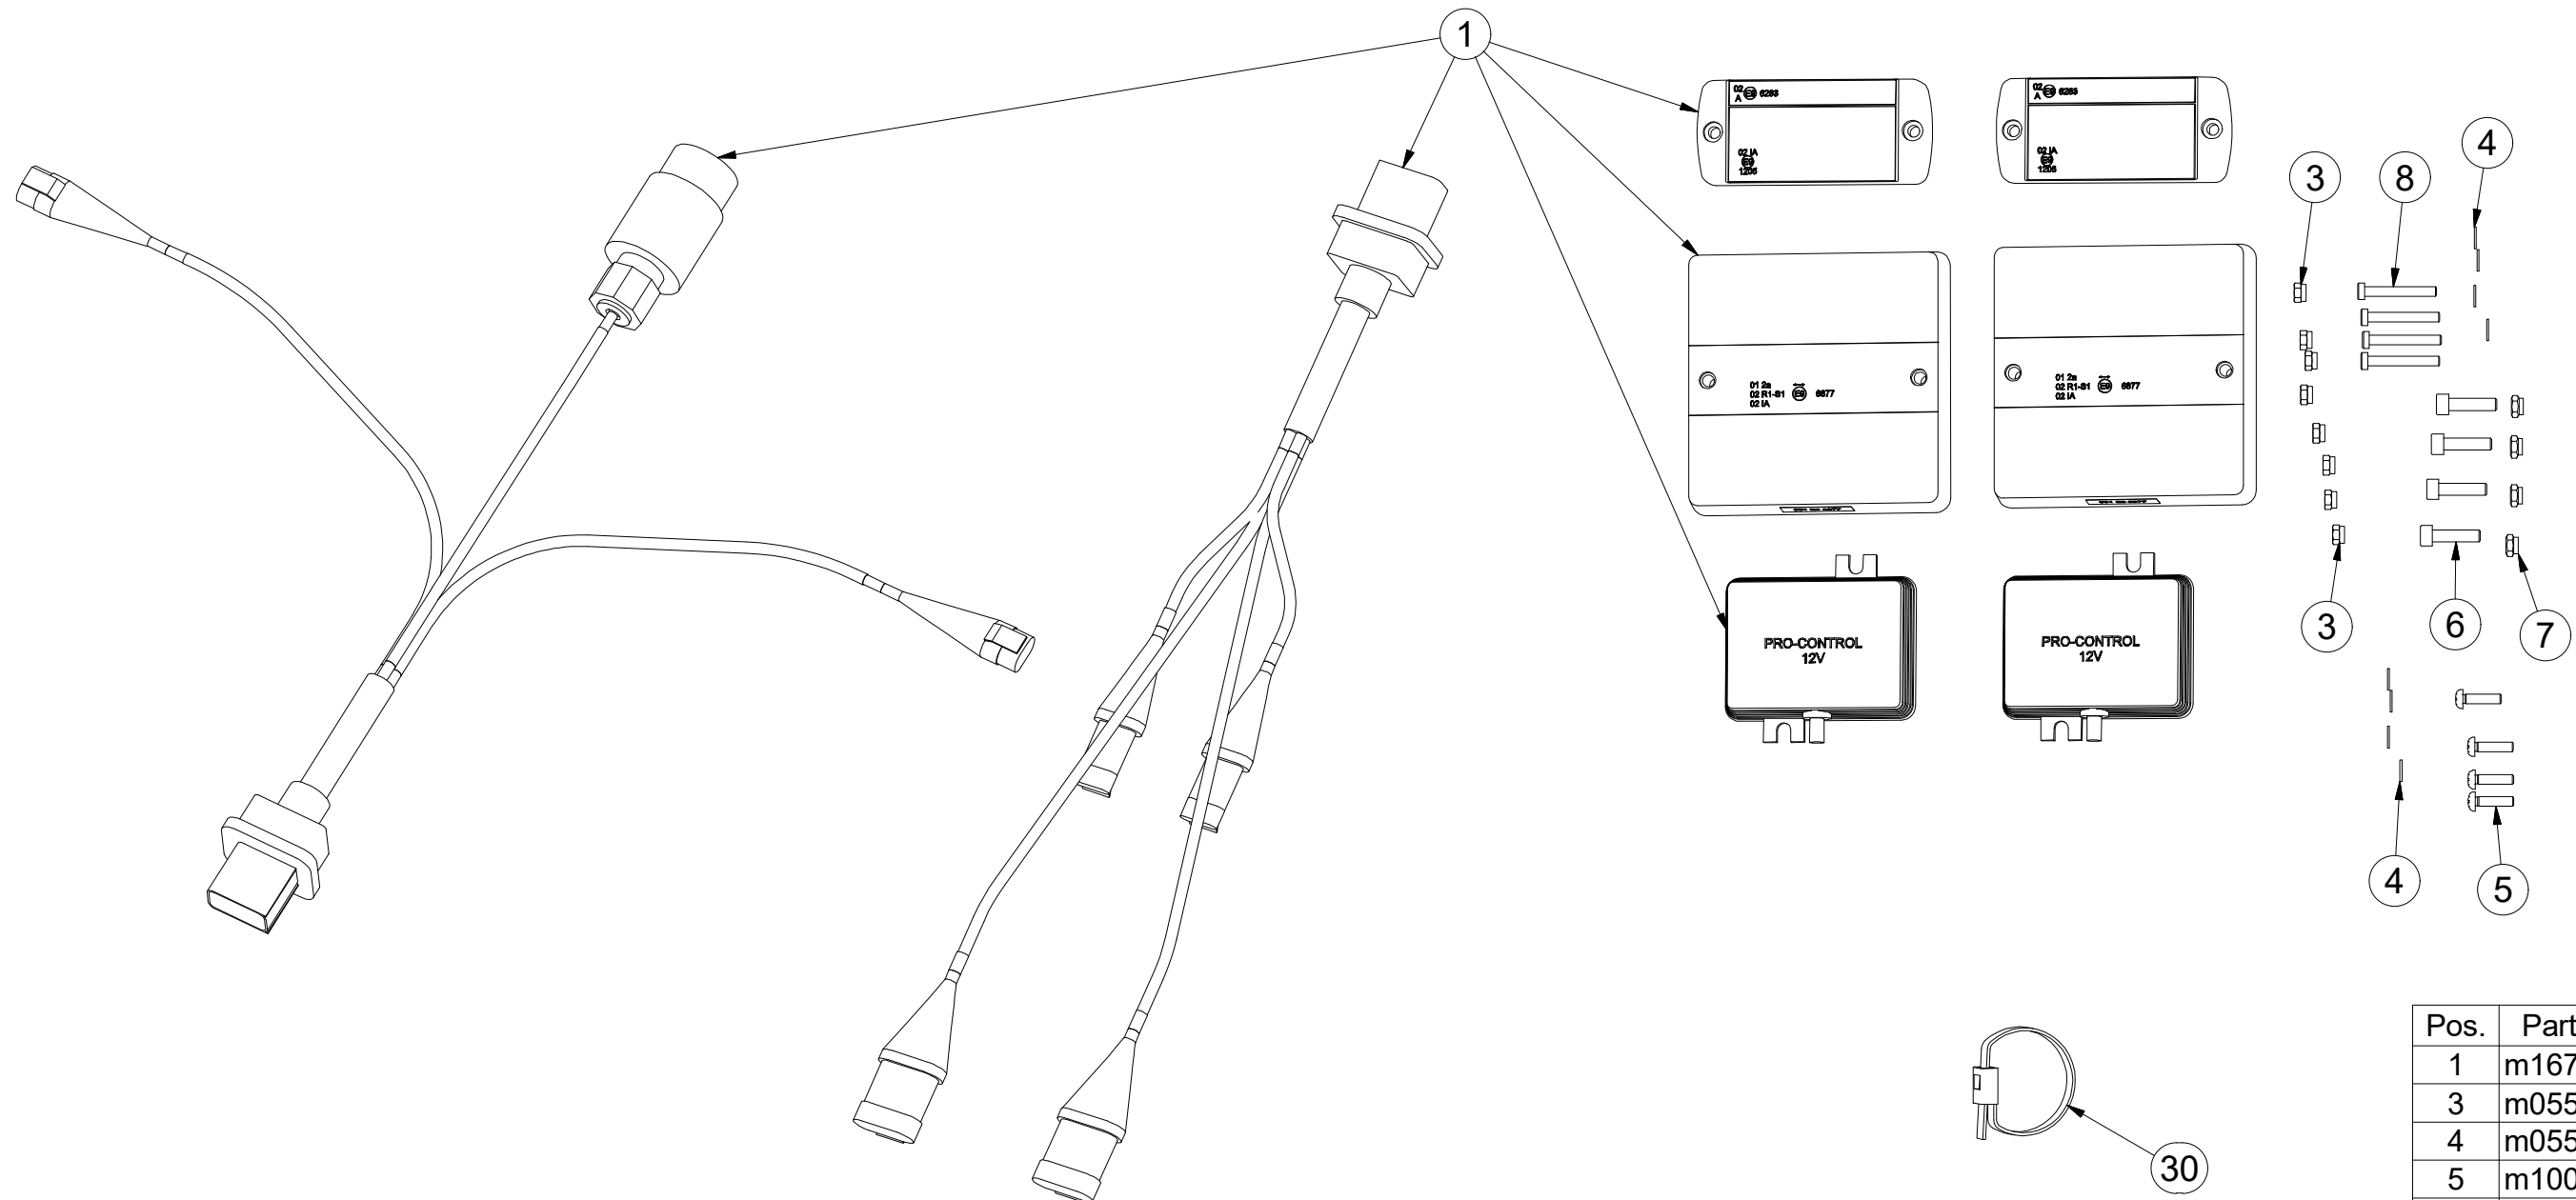

Ⓒ SVĚTELNÁ SADA

Ⓓ LEUCHTENSATZ

Ⓕ KIT LUMINEUX

Ⓖ LIGHTING SET

Ⓡ ОСВЕТИТЕЛЬНЫЙ КОМПЛЕКТ

Ⓟ ZESTAW OŚWIETLENIA

3008455

Pos.	Part Number	Pcs.
1	m16767	1
3	m05562	8
4	m05597	8
5	m10030	4
6	m10591	4
7	m06236	4
8	m16861	4
30	m05566	50