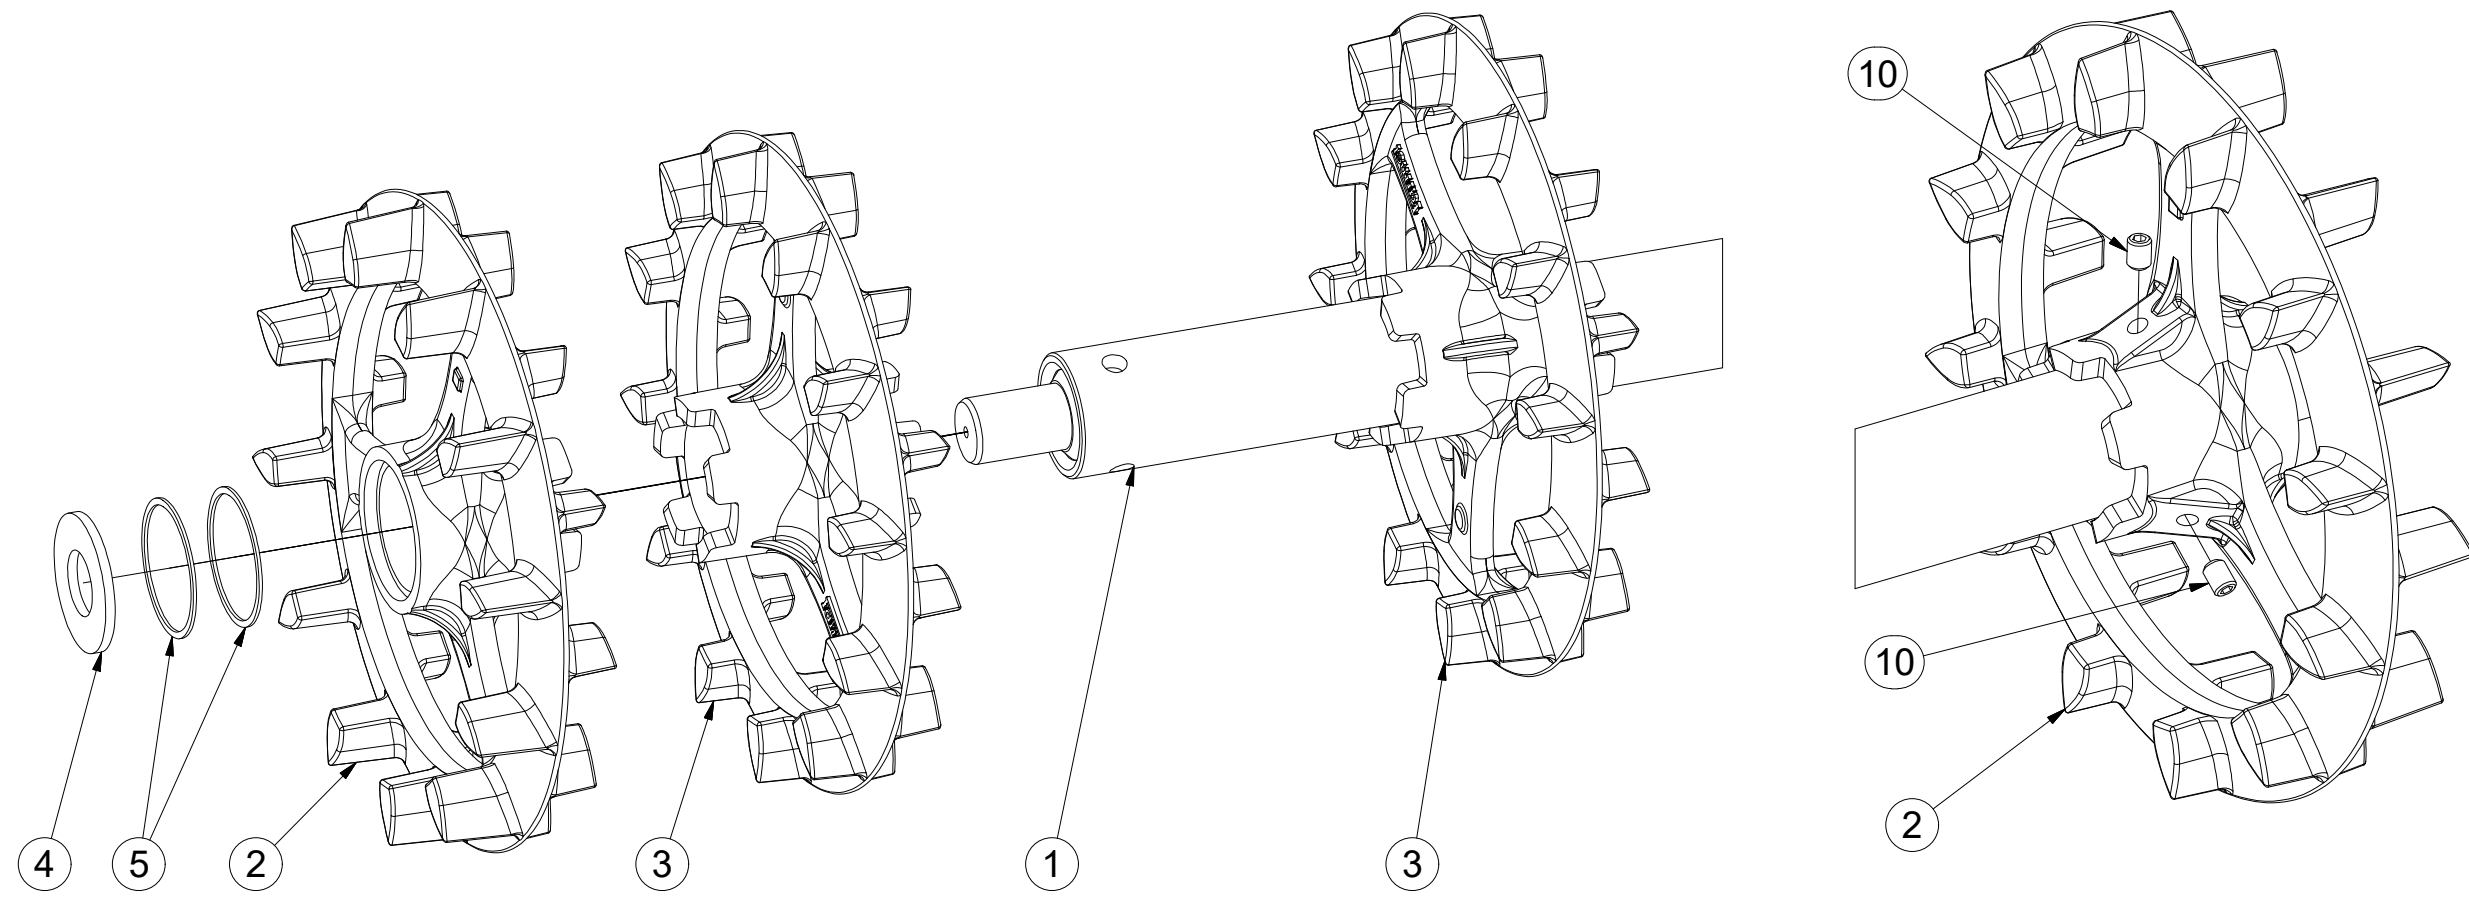

CZ CROSSKILL VÁLEC
D CROSSKILL-WALZE
F ROULEAU CROSSKILL

GB CROSSKILL ROLLER
RU КАТОК КРОССКИЛЛ
PL WALEC CROSSKILL

3006567

Pos.	Part Number	Pcs.
1	3003751	1
2	4009333	2
3	9002944	16
4	4016995	2
5	4010015	4
10	m13958	4