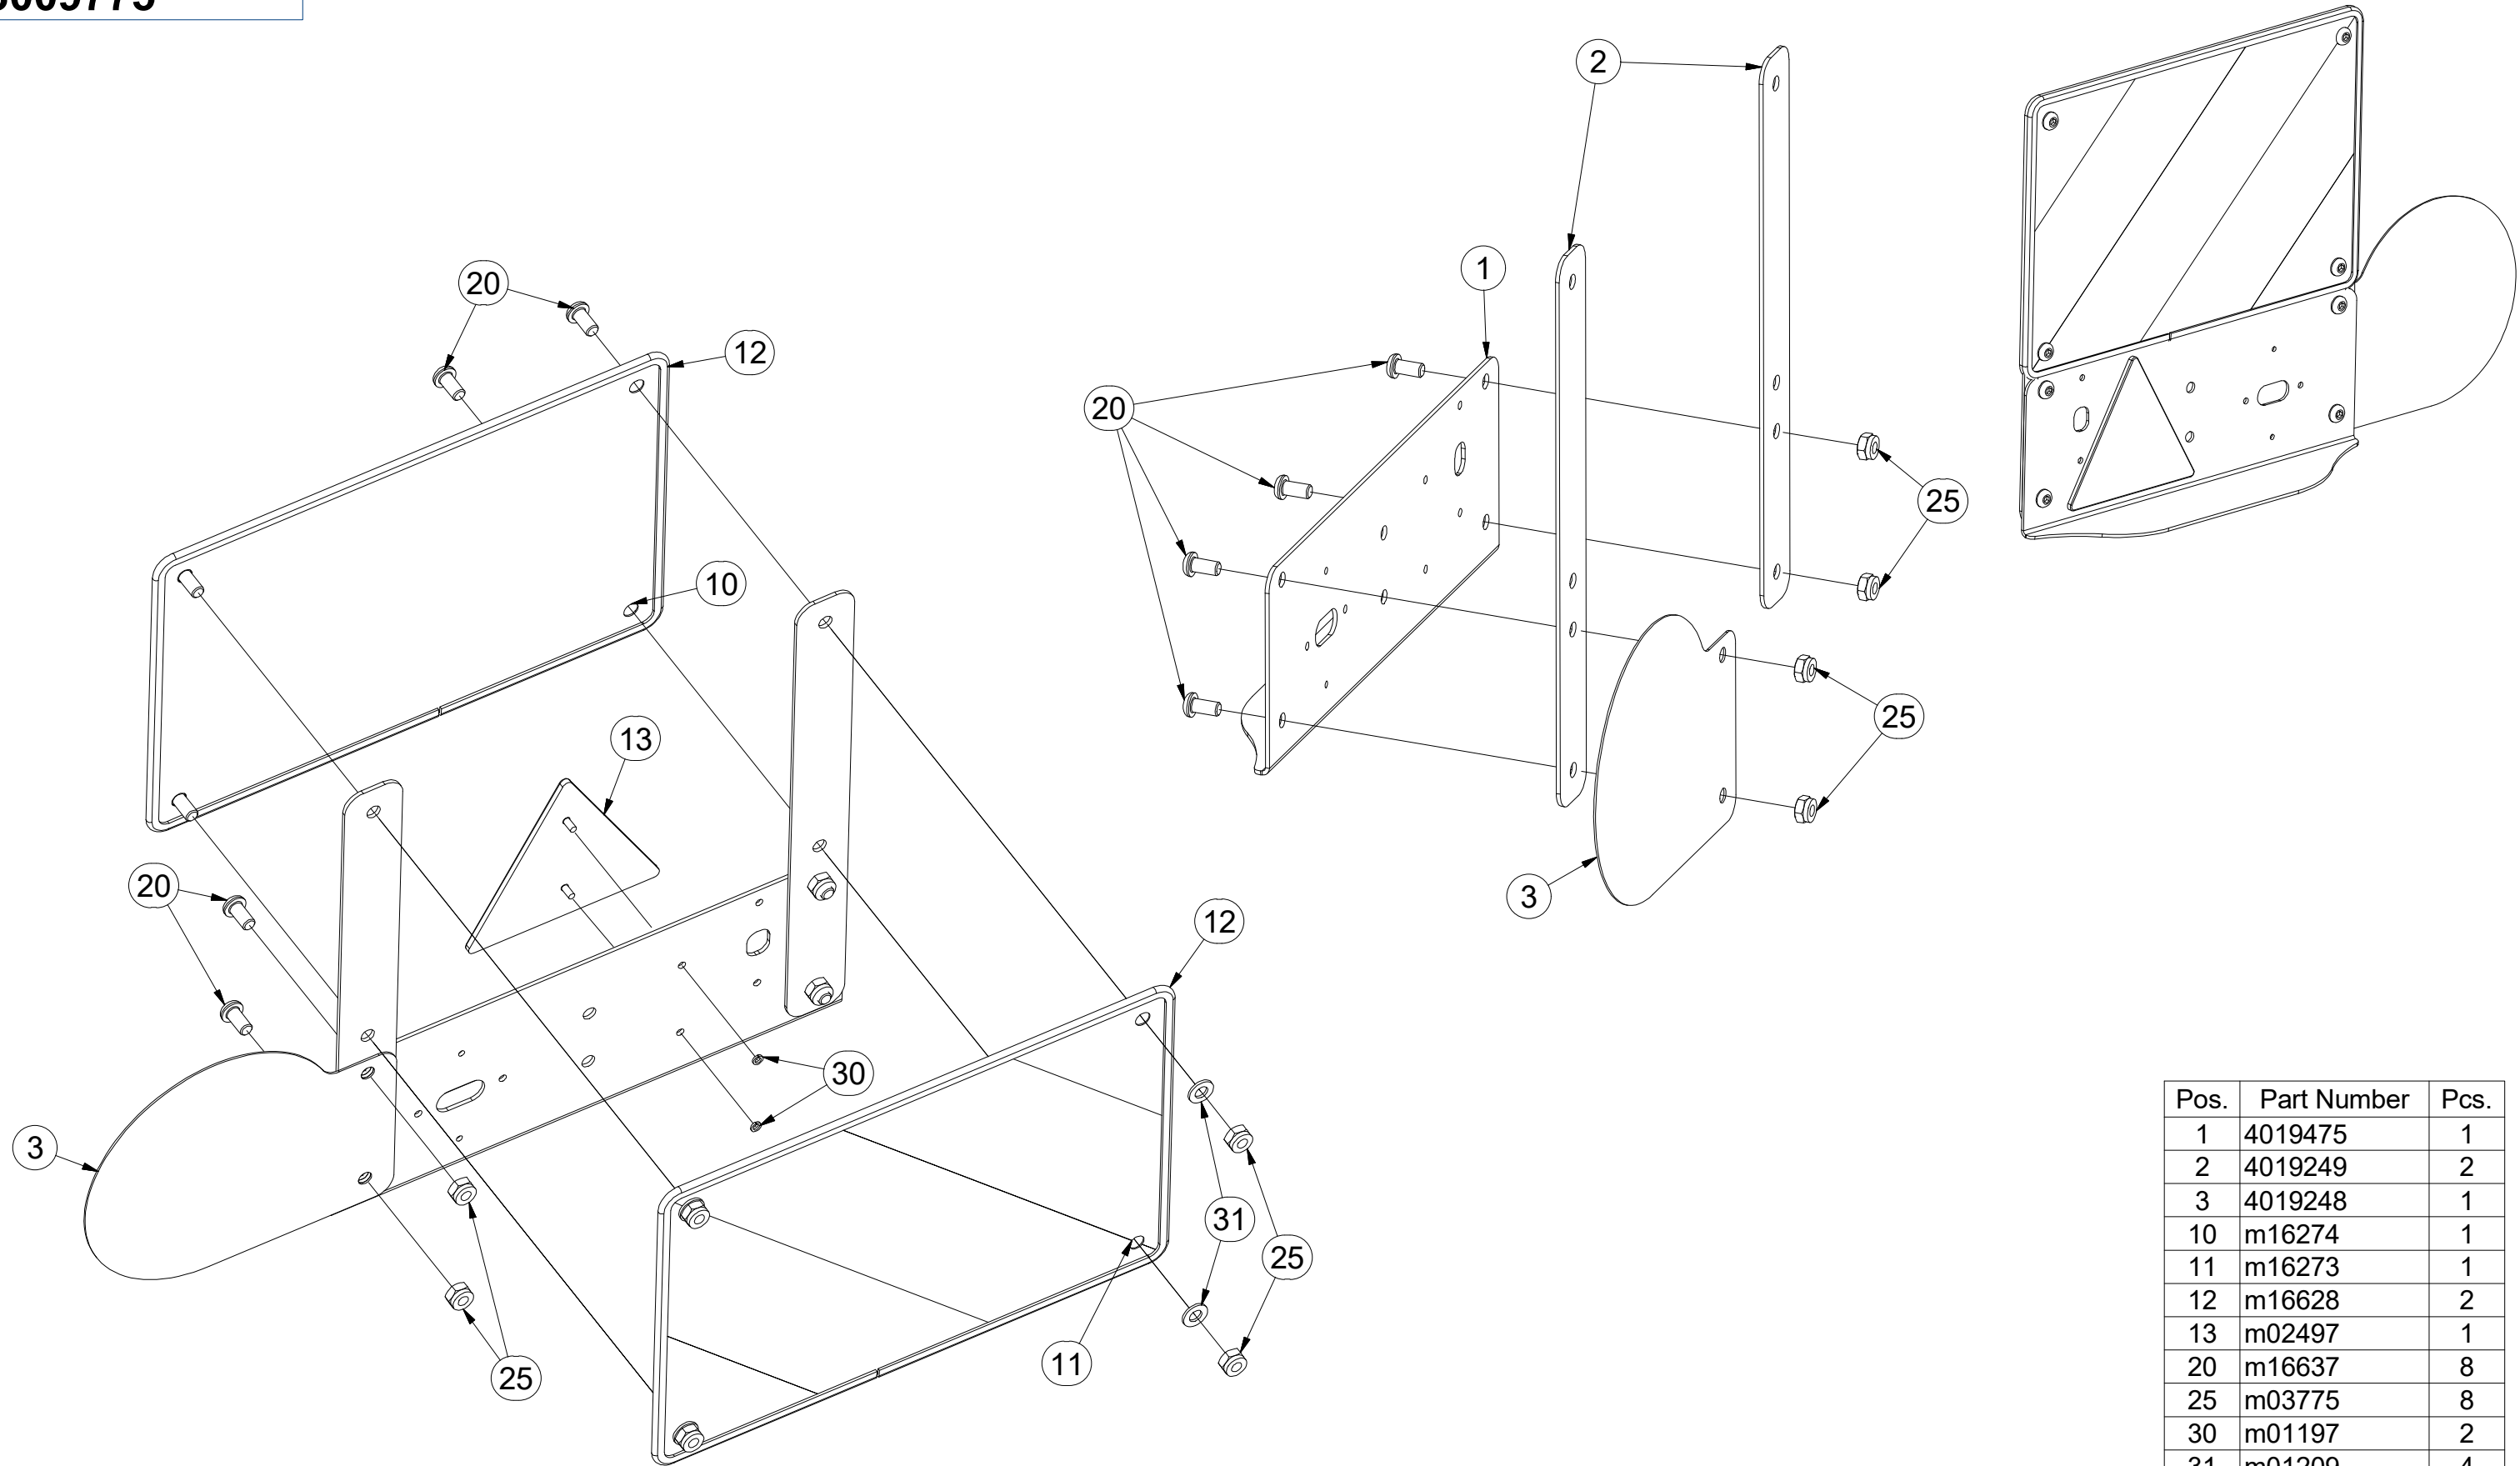

ⒸZ TERČ ZADNÍ LEVÝ

Ⓓ SCHILD, HINTERES, LINKES

Ⓕ CIBLE ARRIÈRE GAUCHE

ⒼB LEFT REAR DISC

ⒺЩИТОК ЗАДНИЙ ЛЕВЫЙ

ⒽL TARCZA TYLNA LEWA

3009775

Pos.	Part Number	Pcs.
1	4019475	1
2	4019249	2
3	4019248	1
10	m16274	1
11	m16273	1
12	m16628	2
13	m02497	1
20	m16637	8
25	m03775	8
30	m01197	2
31	m01209	4