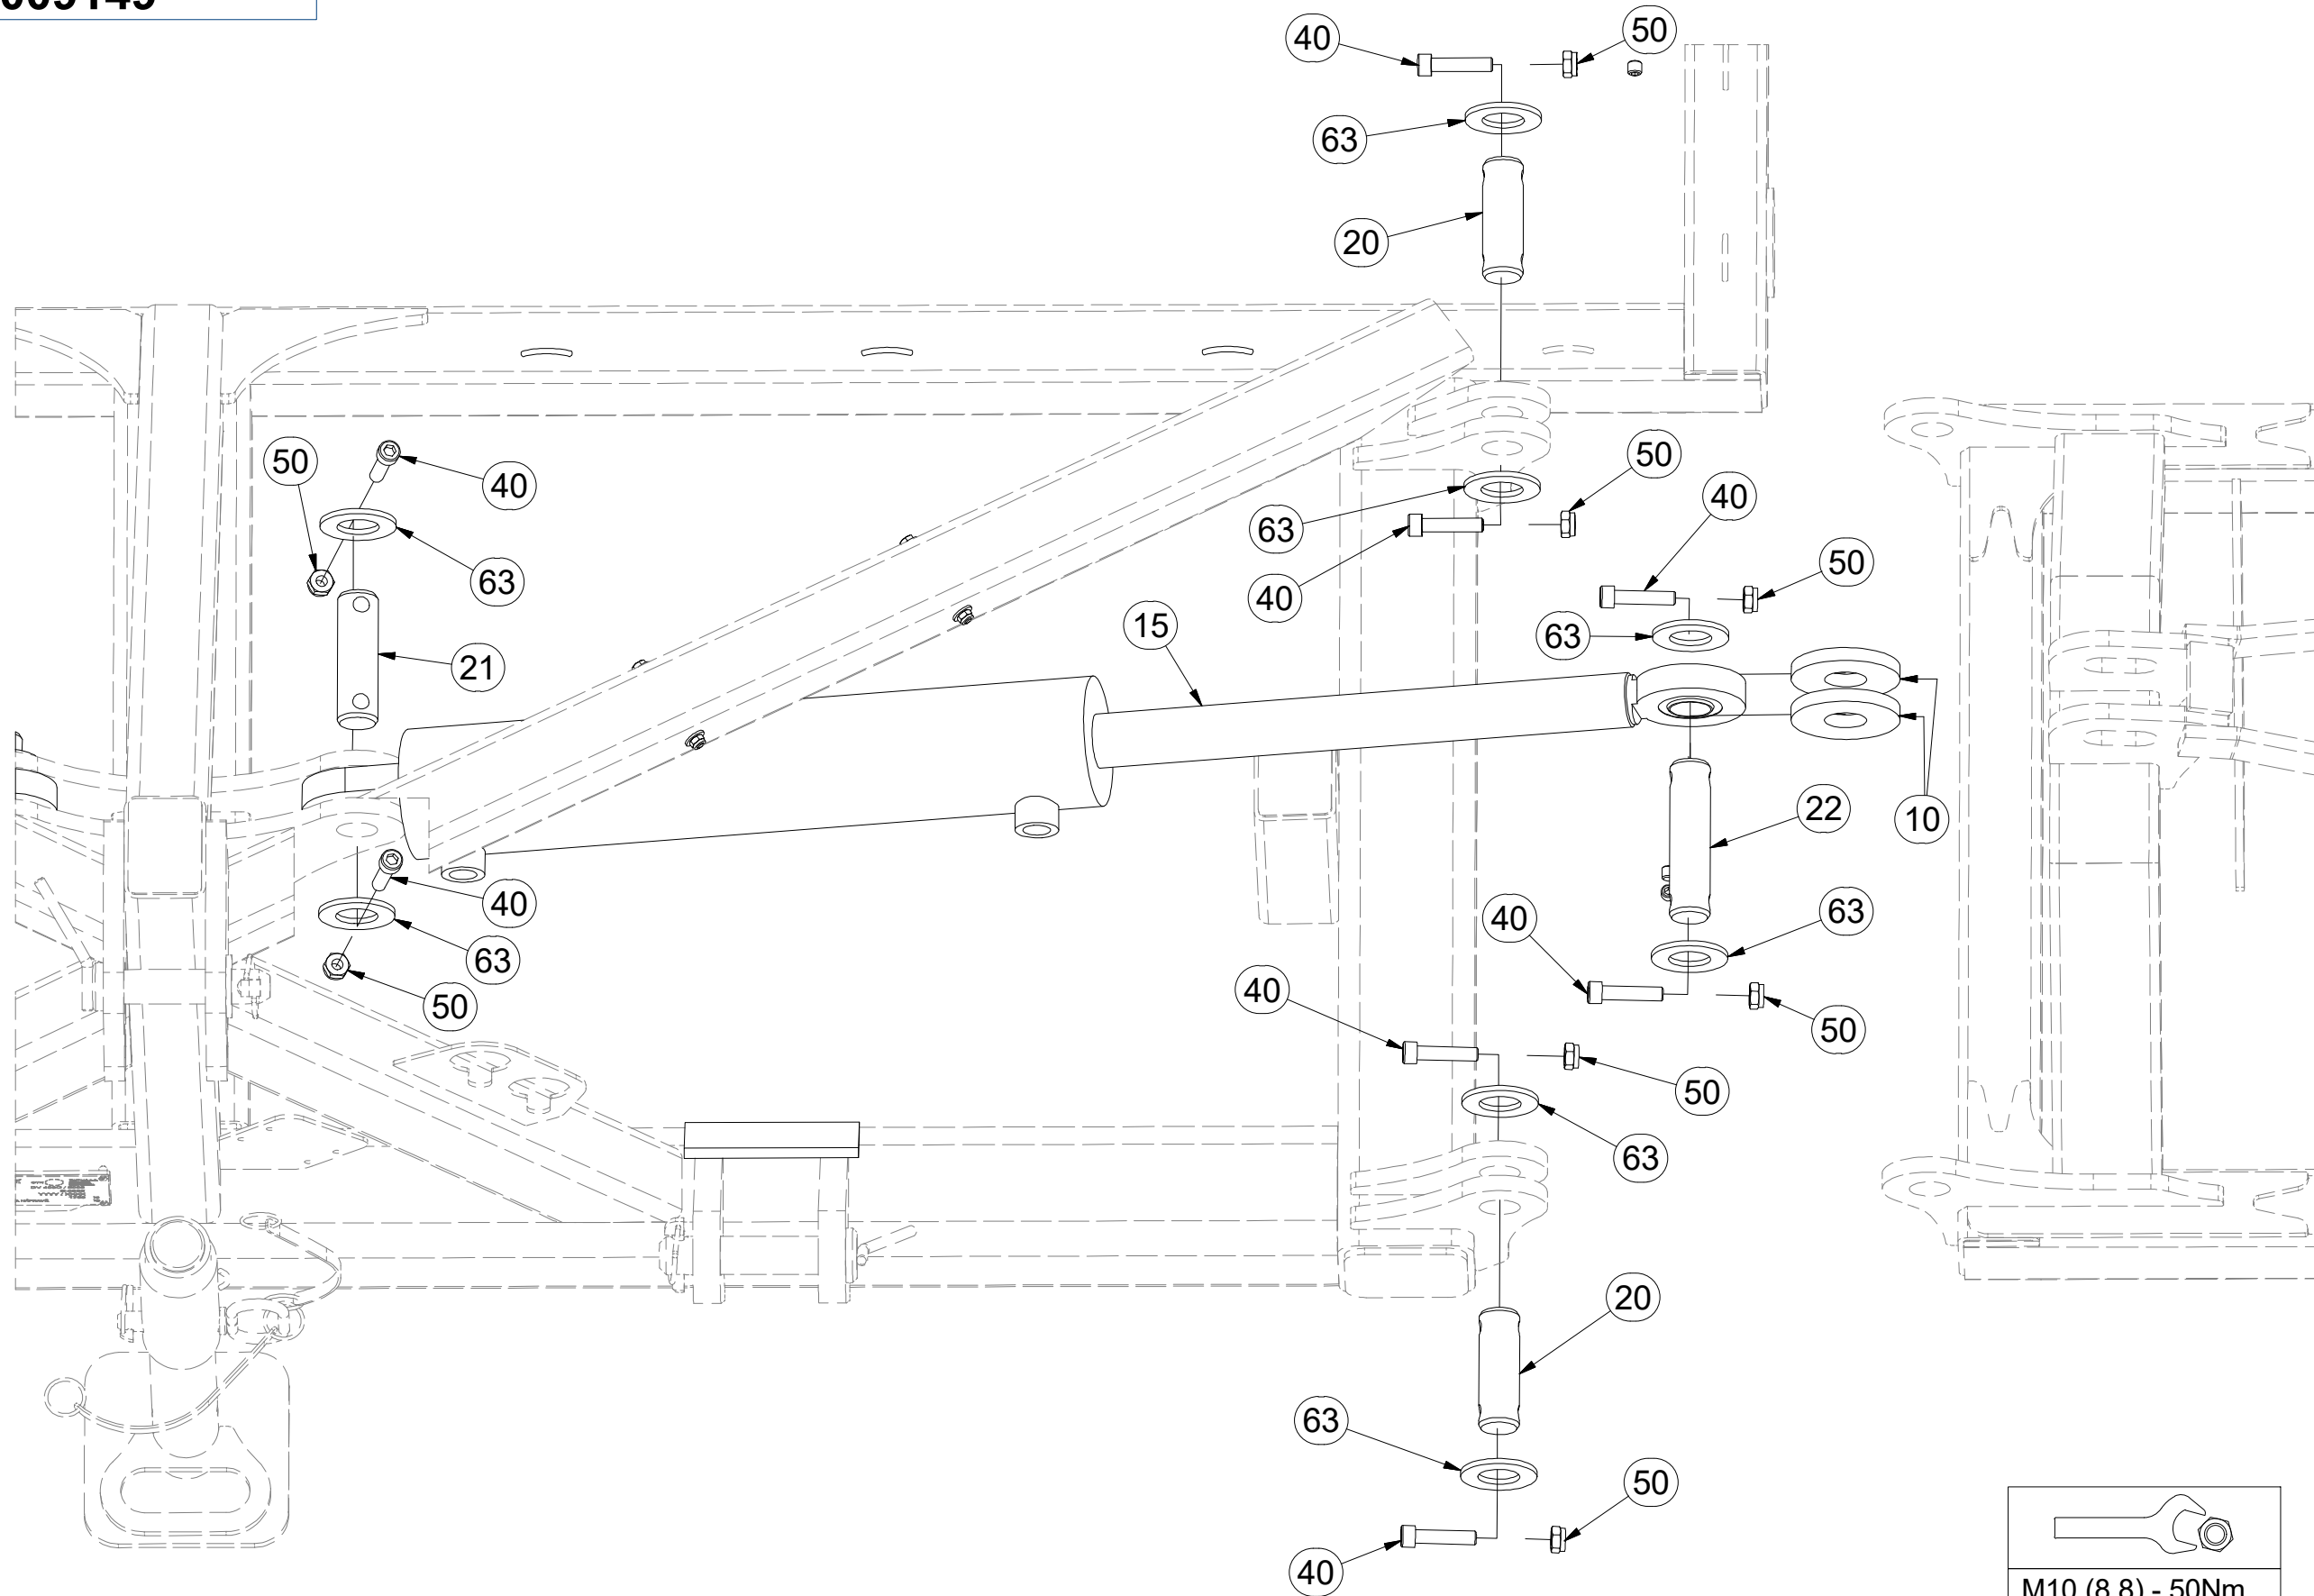

Ⓒ VÁLEC DROBÍCÍ

Ⓓ ZERABBRÖCKELWALZEN

Ⓕ ROULEAU CASSANT

Ⓖ CRUMBLING ROLLER

Ⓡ ДРОБИЛЬНЫЕ КАТКИ

Ⓟ WAŁY ROZDRABNIAJĄCE

**3009149**

Pos.	Part Number	Pcs.
10	4001515	4
15	9000248	2
20	4008278	4
21	4008234	2
22	4014569	2
40	m14143	16
50	m03775	16
63	m14029	16