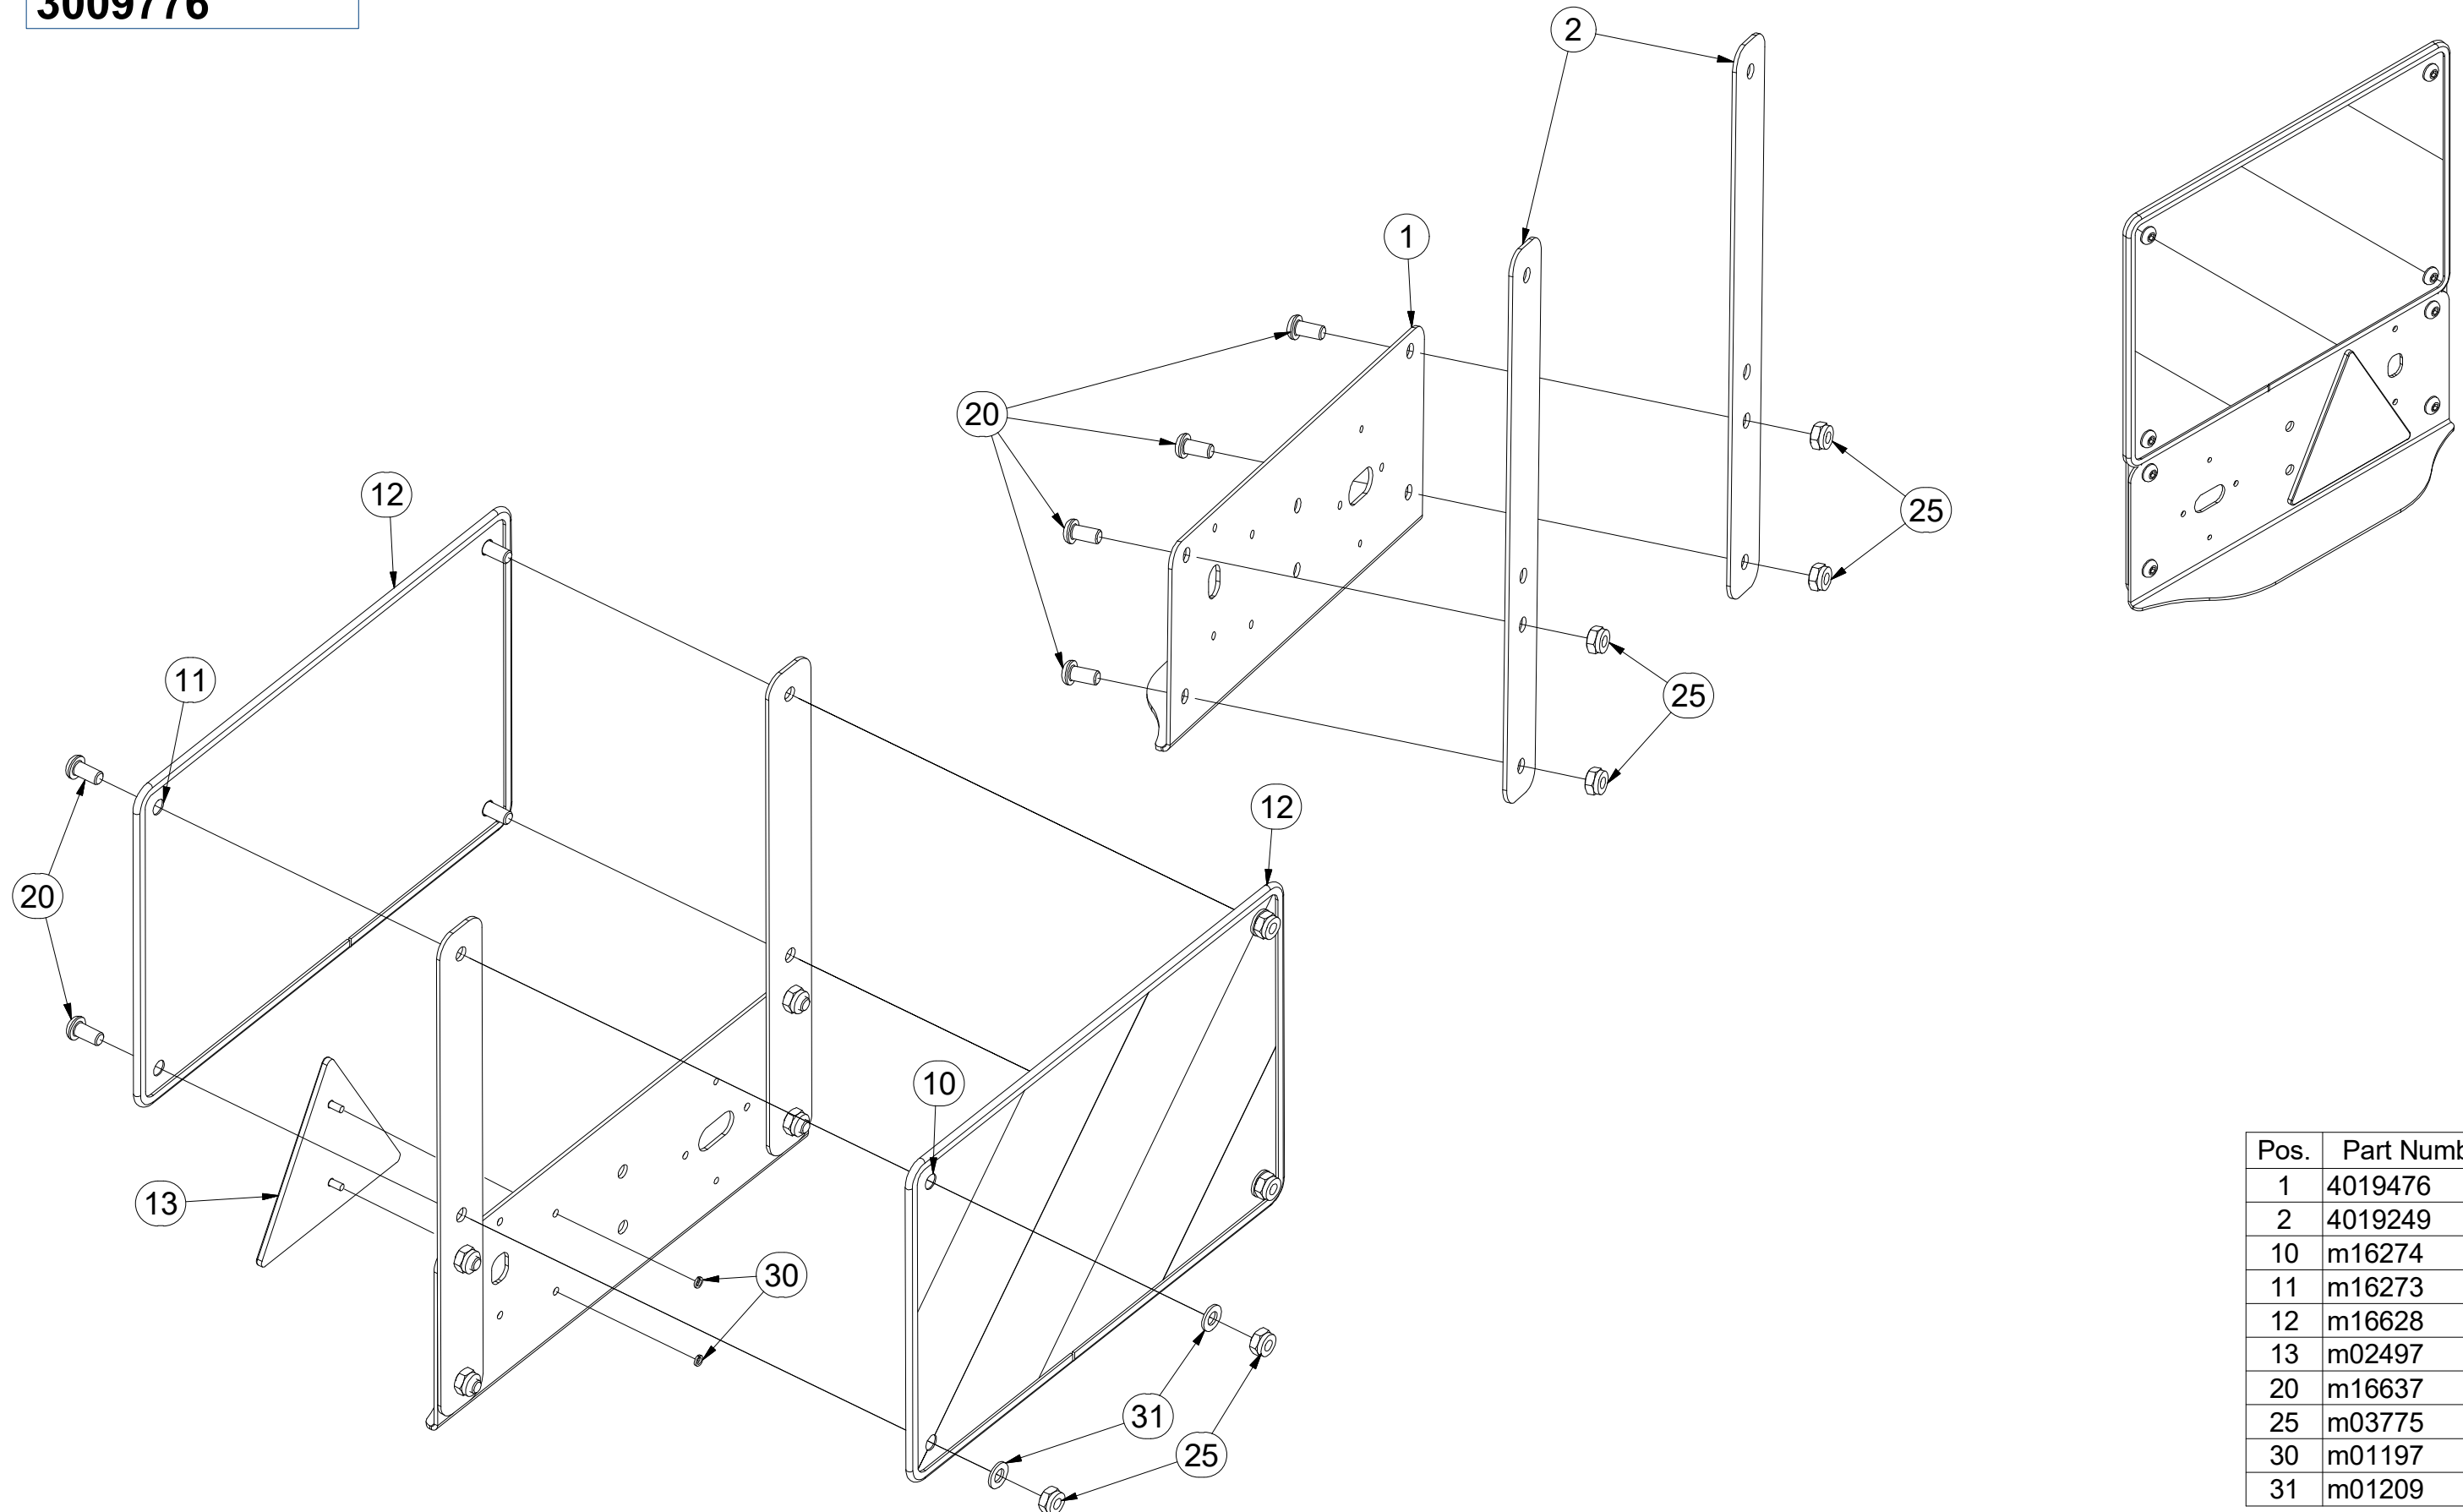

ⒸZ TERČ ZADNÍ PRAVÝ

Ⓓ SCHILD, HINTERES, RECHTES

Ⓕ CIBLE ARRIÈRE DROITE

**3009776**

ⒼB RIGHT REAR DISC

ⒶU ЩИТОК ЗАДНИЙ ПРАВЫЙ

ⒶL TARCZA TYLNA PRAWA

Pos.	Part Number	Pcs.
1	4019476	1
2	4019249	2
10	m16274	1
11	m16273	1
12	m16628	2
13	m02497	1
20	m16637	8
25	m03775	8
30	m01197	2
31	m01209	4