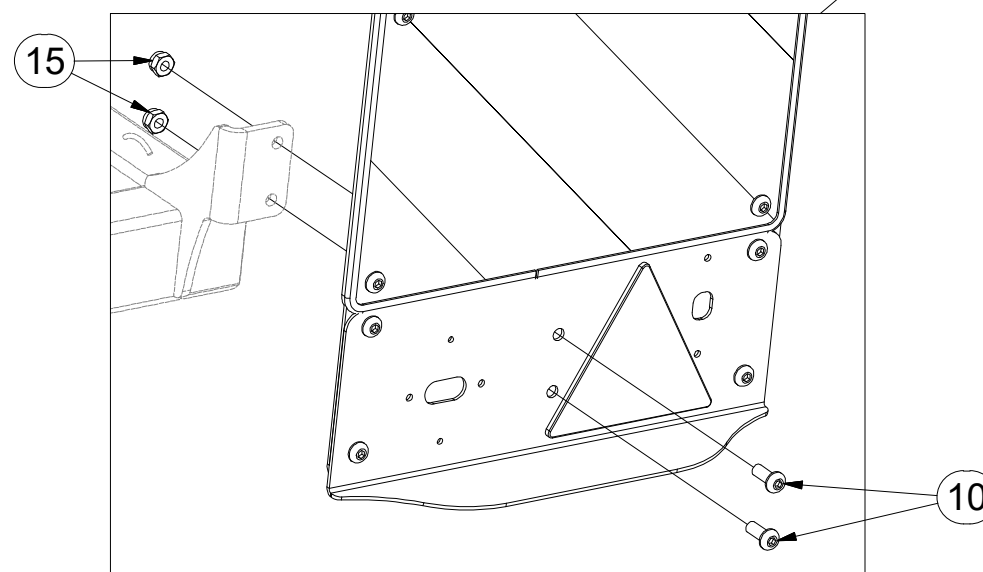

- Ⓒ TERČE
- Ⓓ SCHEIBE
- Ⓕ CIBLES

- Ⓖ DISCS
- Ⓡ ЩИТКИ
- Ⓟ TARCZE

3009784

Pos.	Part Number	Pcs.
1	3009775	1
2	3009776	1
3	3001210	1
10	m16688	4
15	m03775	4