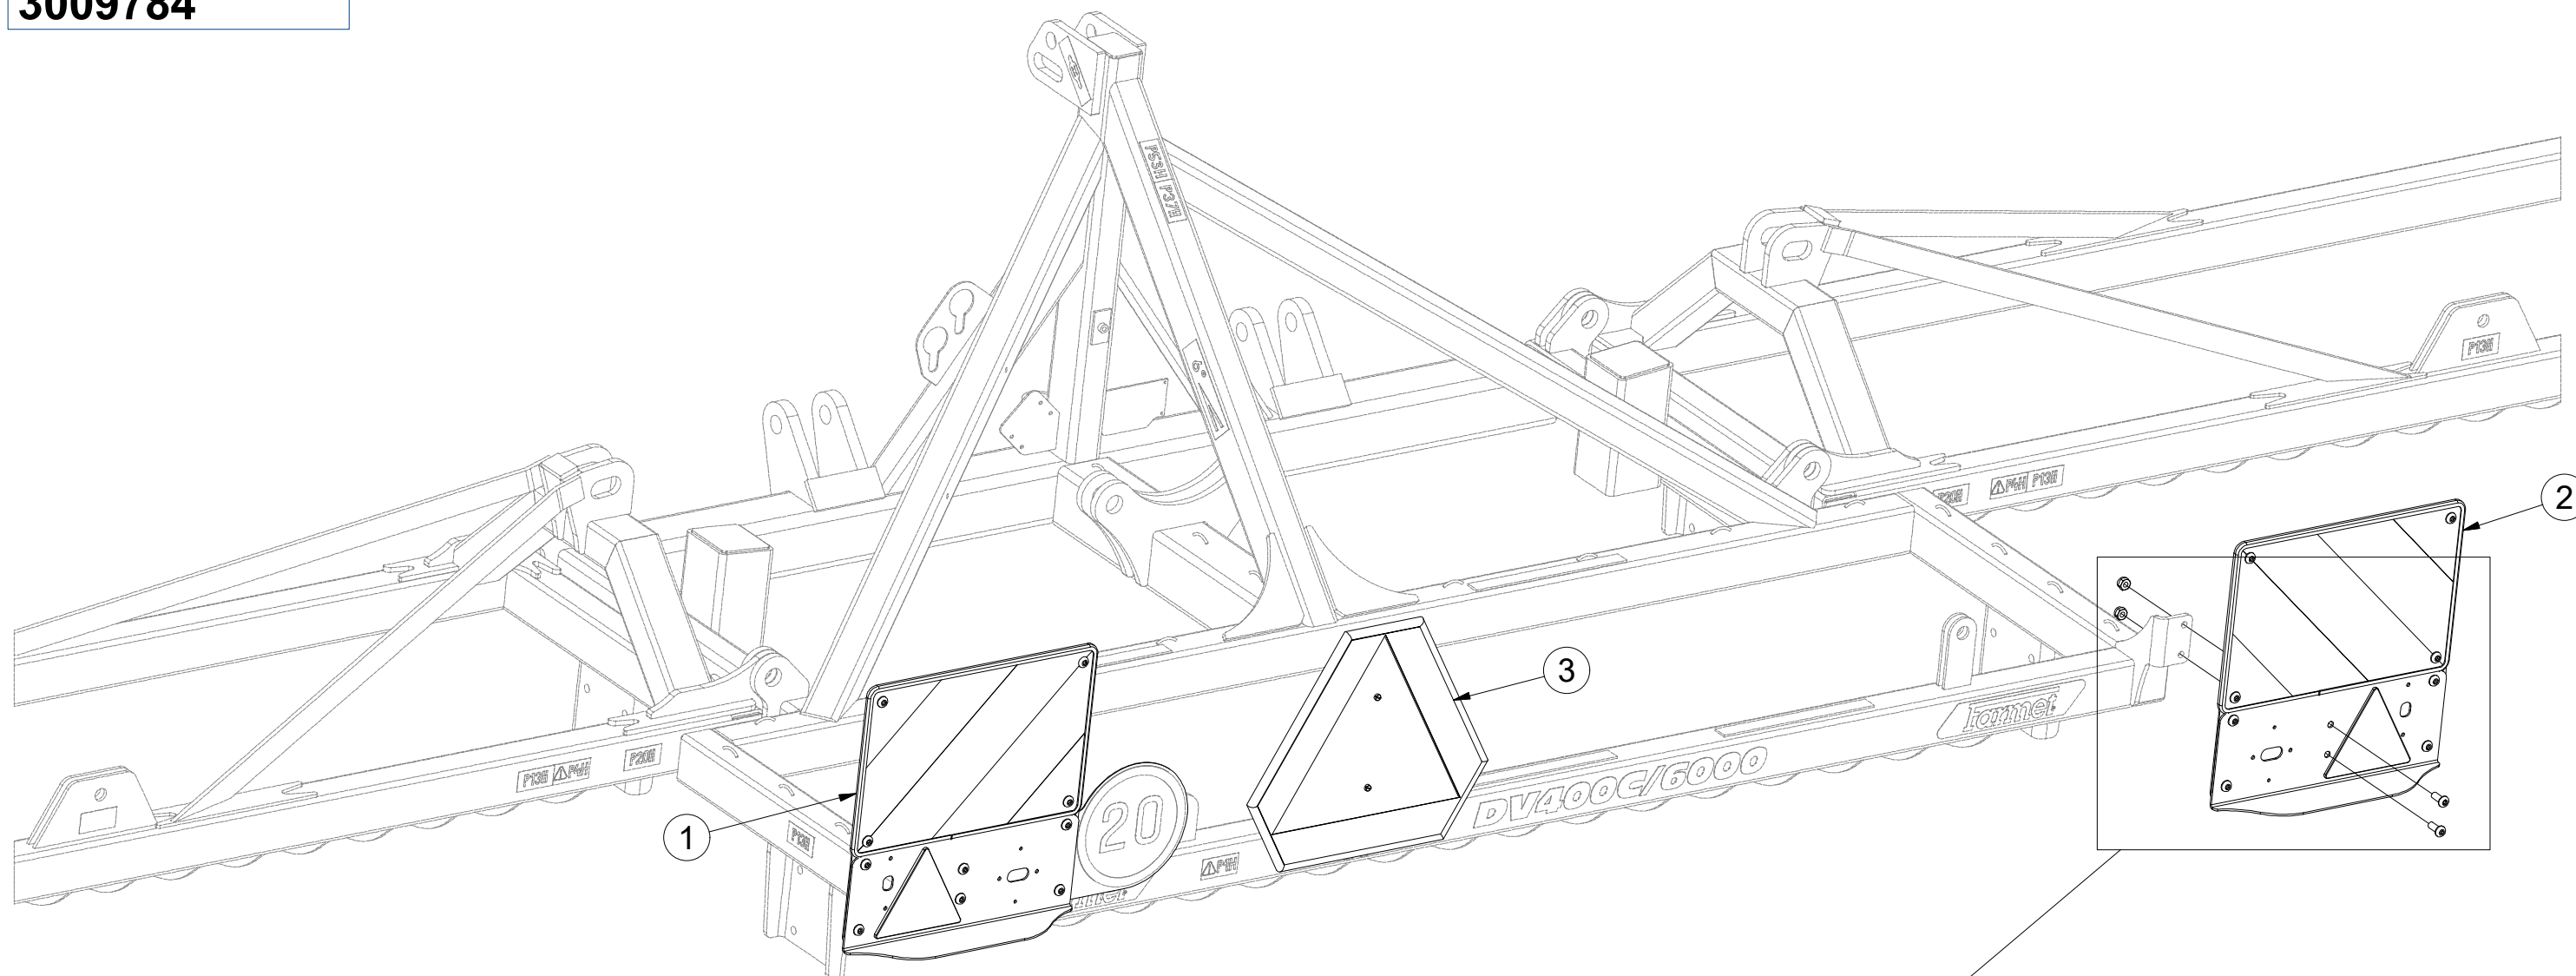

- Ⓒ TERČE
- Ⓓ SCHEIBE
- Ⓕ CIBLES

- Ⓖ DISCS
- Ⓡ ЩИТКИ
- Ⓟ TARCZE

3009784

Pos.	Part Number	Pcs.
1	3009775	1
2	3009776	1
3	3001210	1
10	m16688	4
15	m03775	4