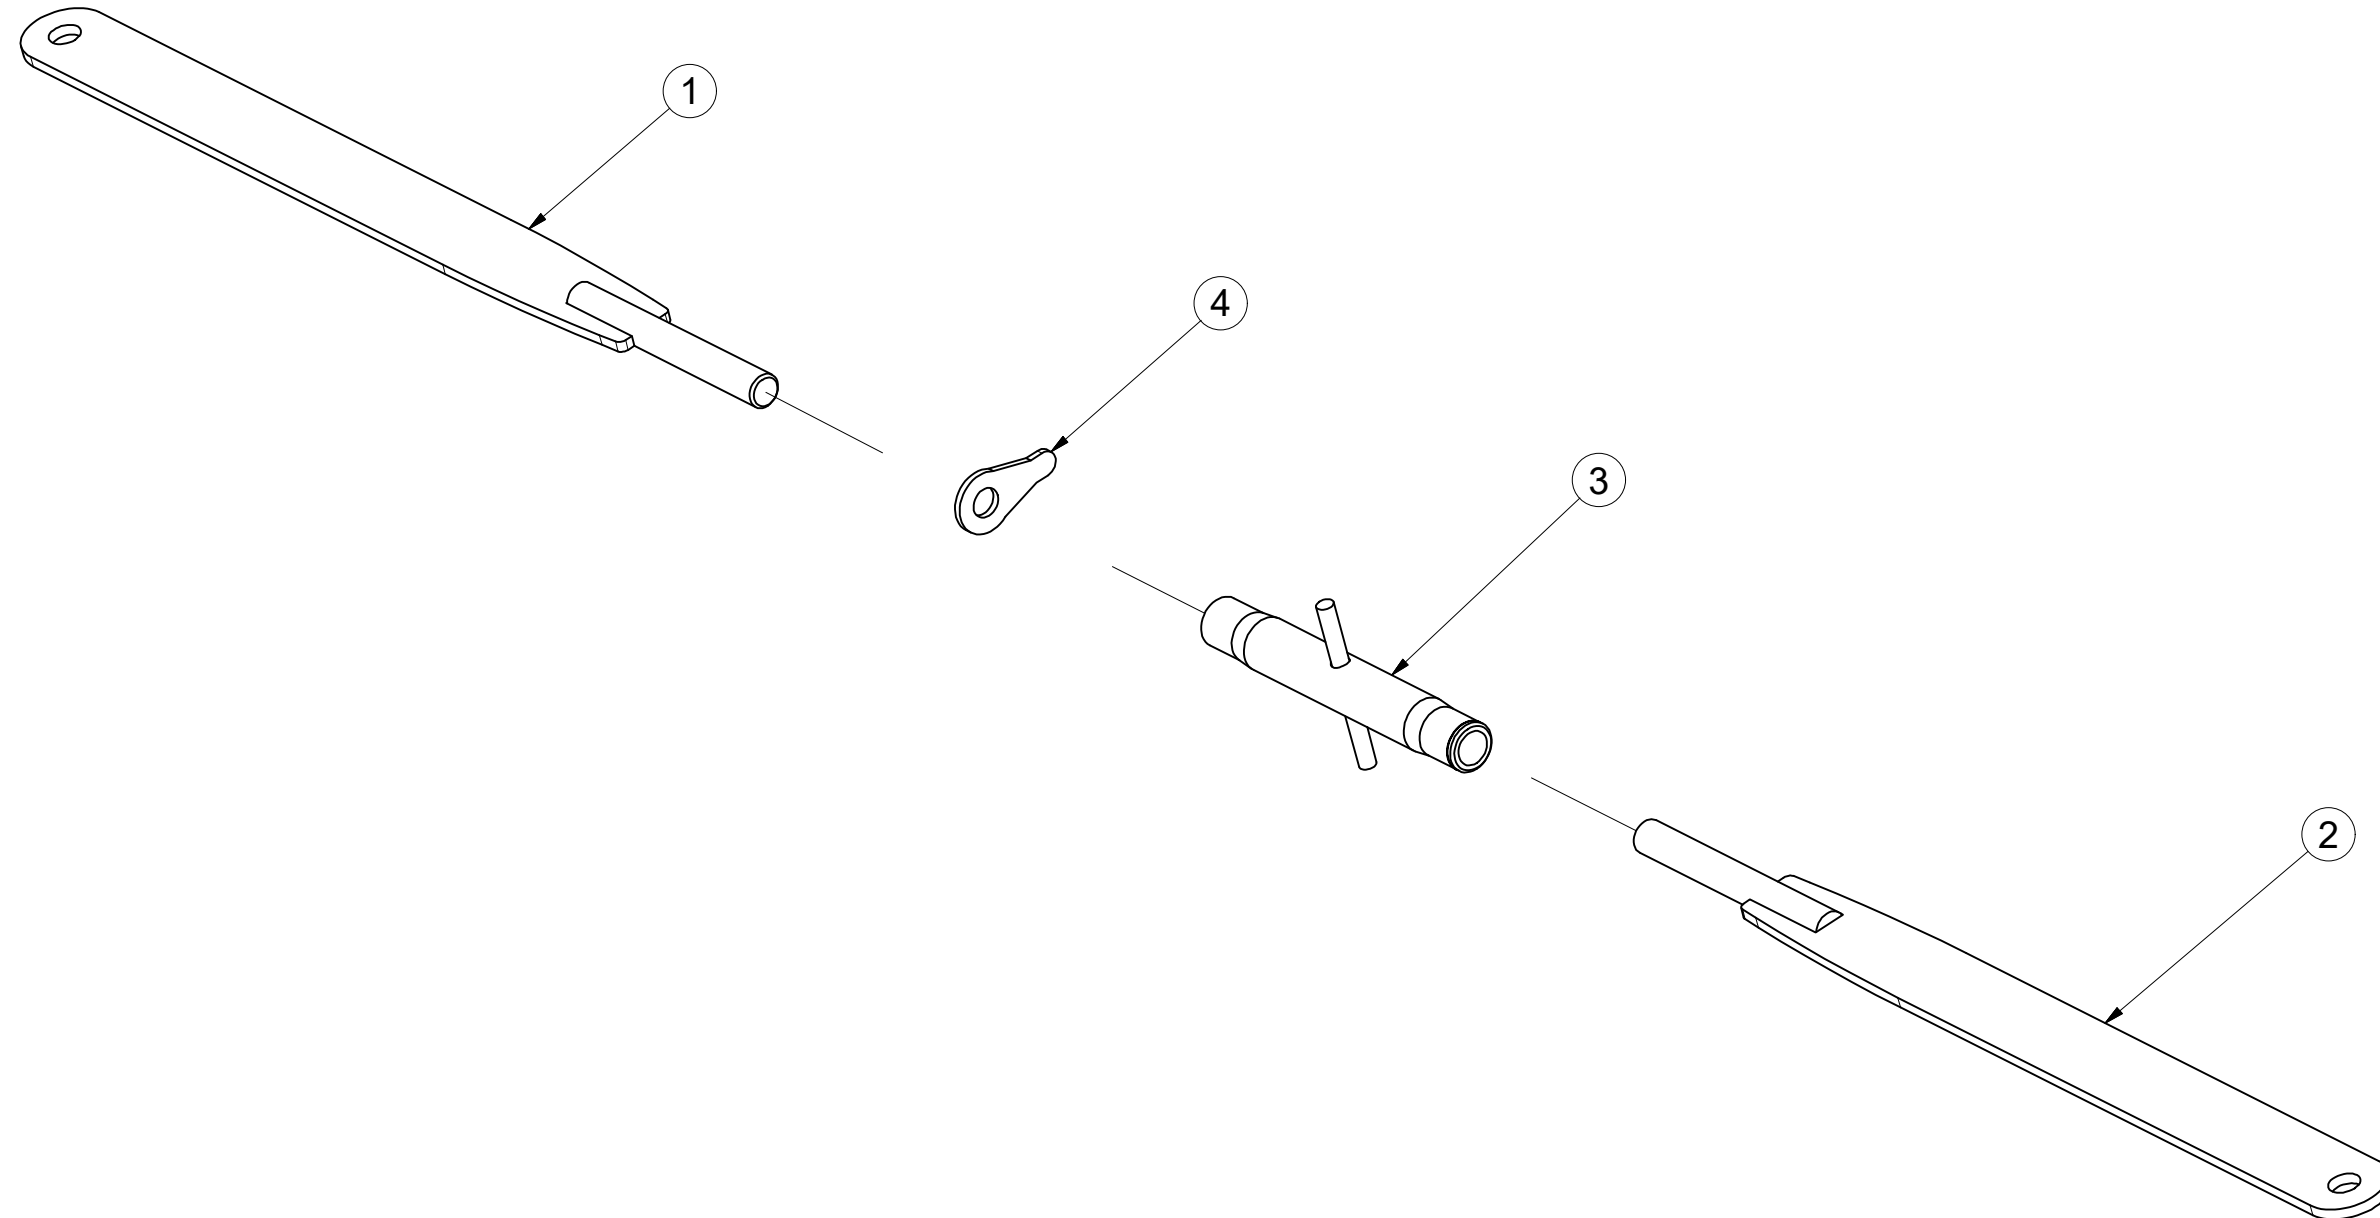

☉ CONNECTING ROD  
☉ СОЕДИНИТЕЛЬНАЯ ТЯГА  
☉ KORBOWÓD

**4008939**

Pos.	Part Number	Pcs.
1	4008938	1
2	4008940	1
3	m08880	1
4	m08881	1

Ⓒ SADA TUBUSU

Ⓓ BÜCHSENSATZ

Ⓕ KIT DU TUBE

**4018541**

Ⓖ TUBE SET