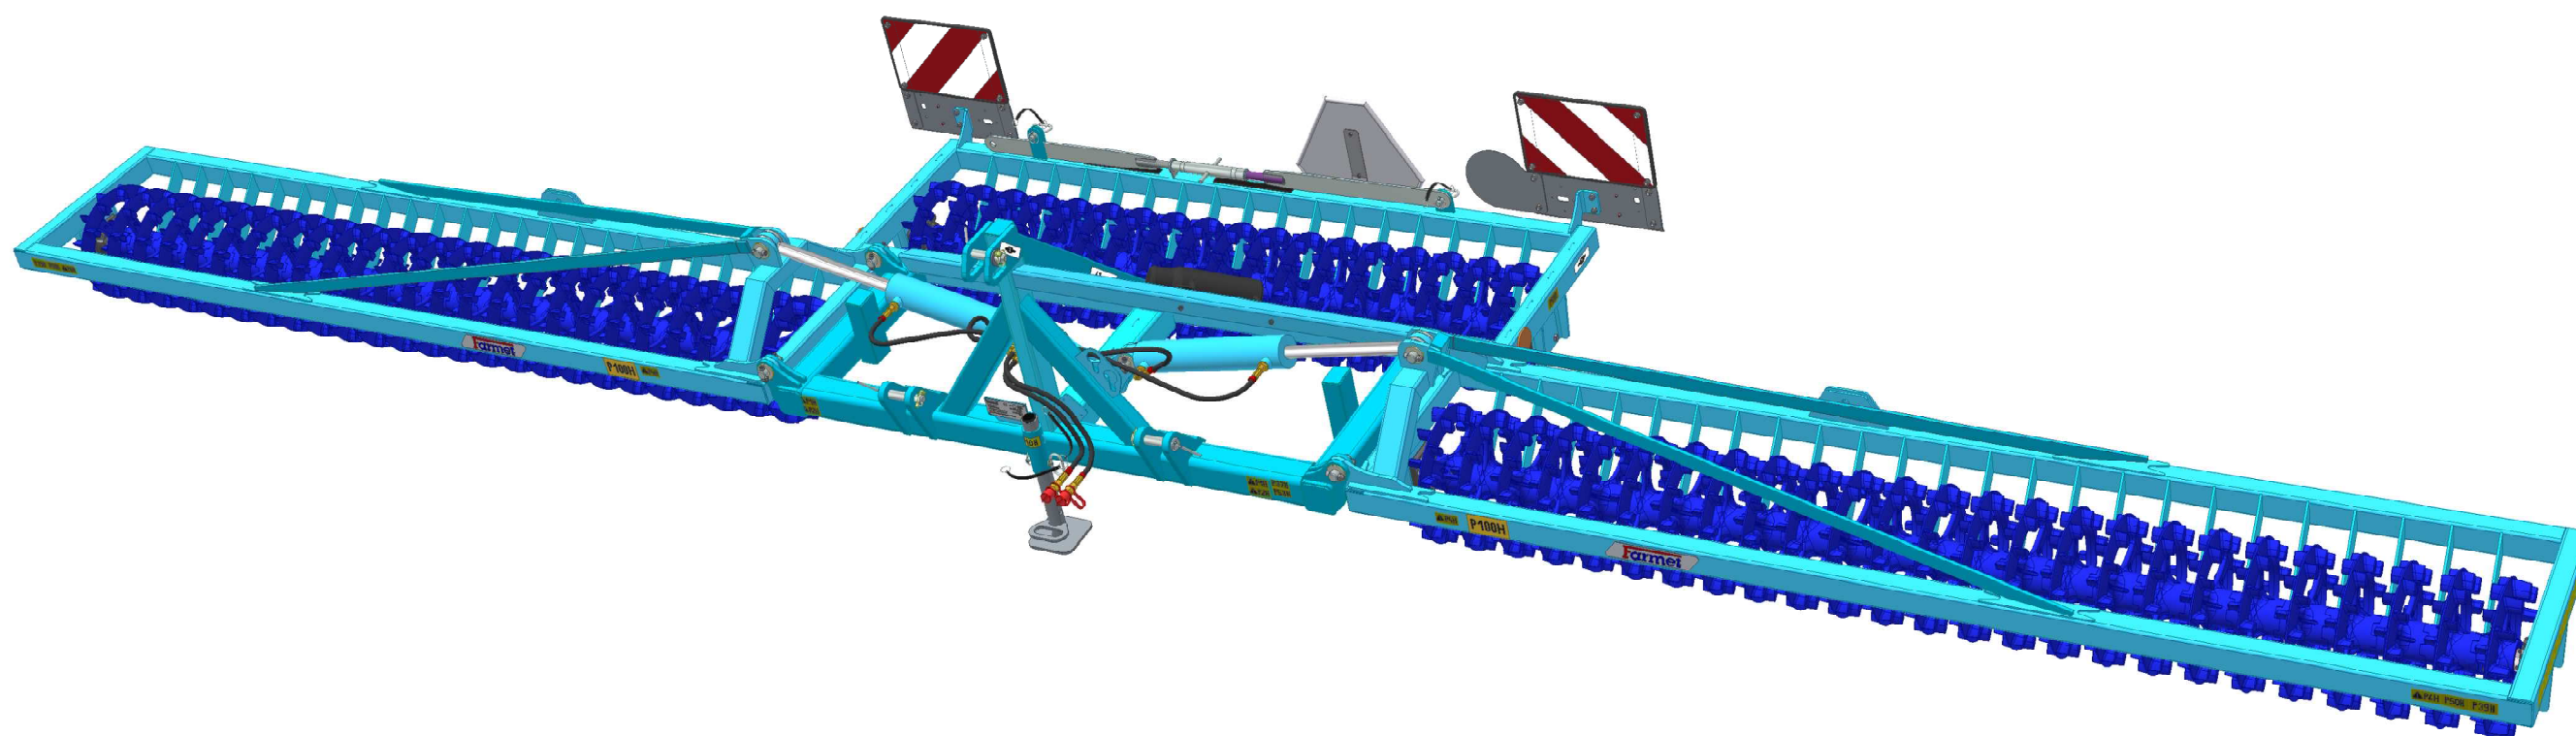

## DV 400 C / 8000 NS

ⒸZ Platnost pro vrcholové | výrobní číslo stroje ⒸB Validity for the top | serial number of the machine  
ⒸD Gültigkeit für die Haupt- | Herstellungsnummer der Maschine ⒸRU Действительно для главного | заводского номера машины  
ⒸF Validité du numéro de référence | de série de la machine ⒸPL Obowiązuje dla numeru głównego | seryjnego maszyny