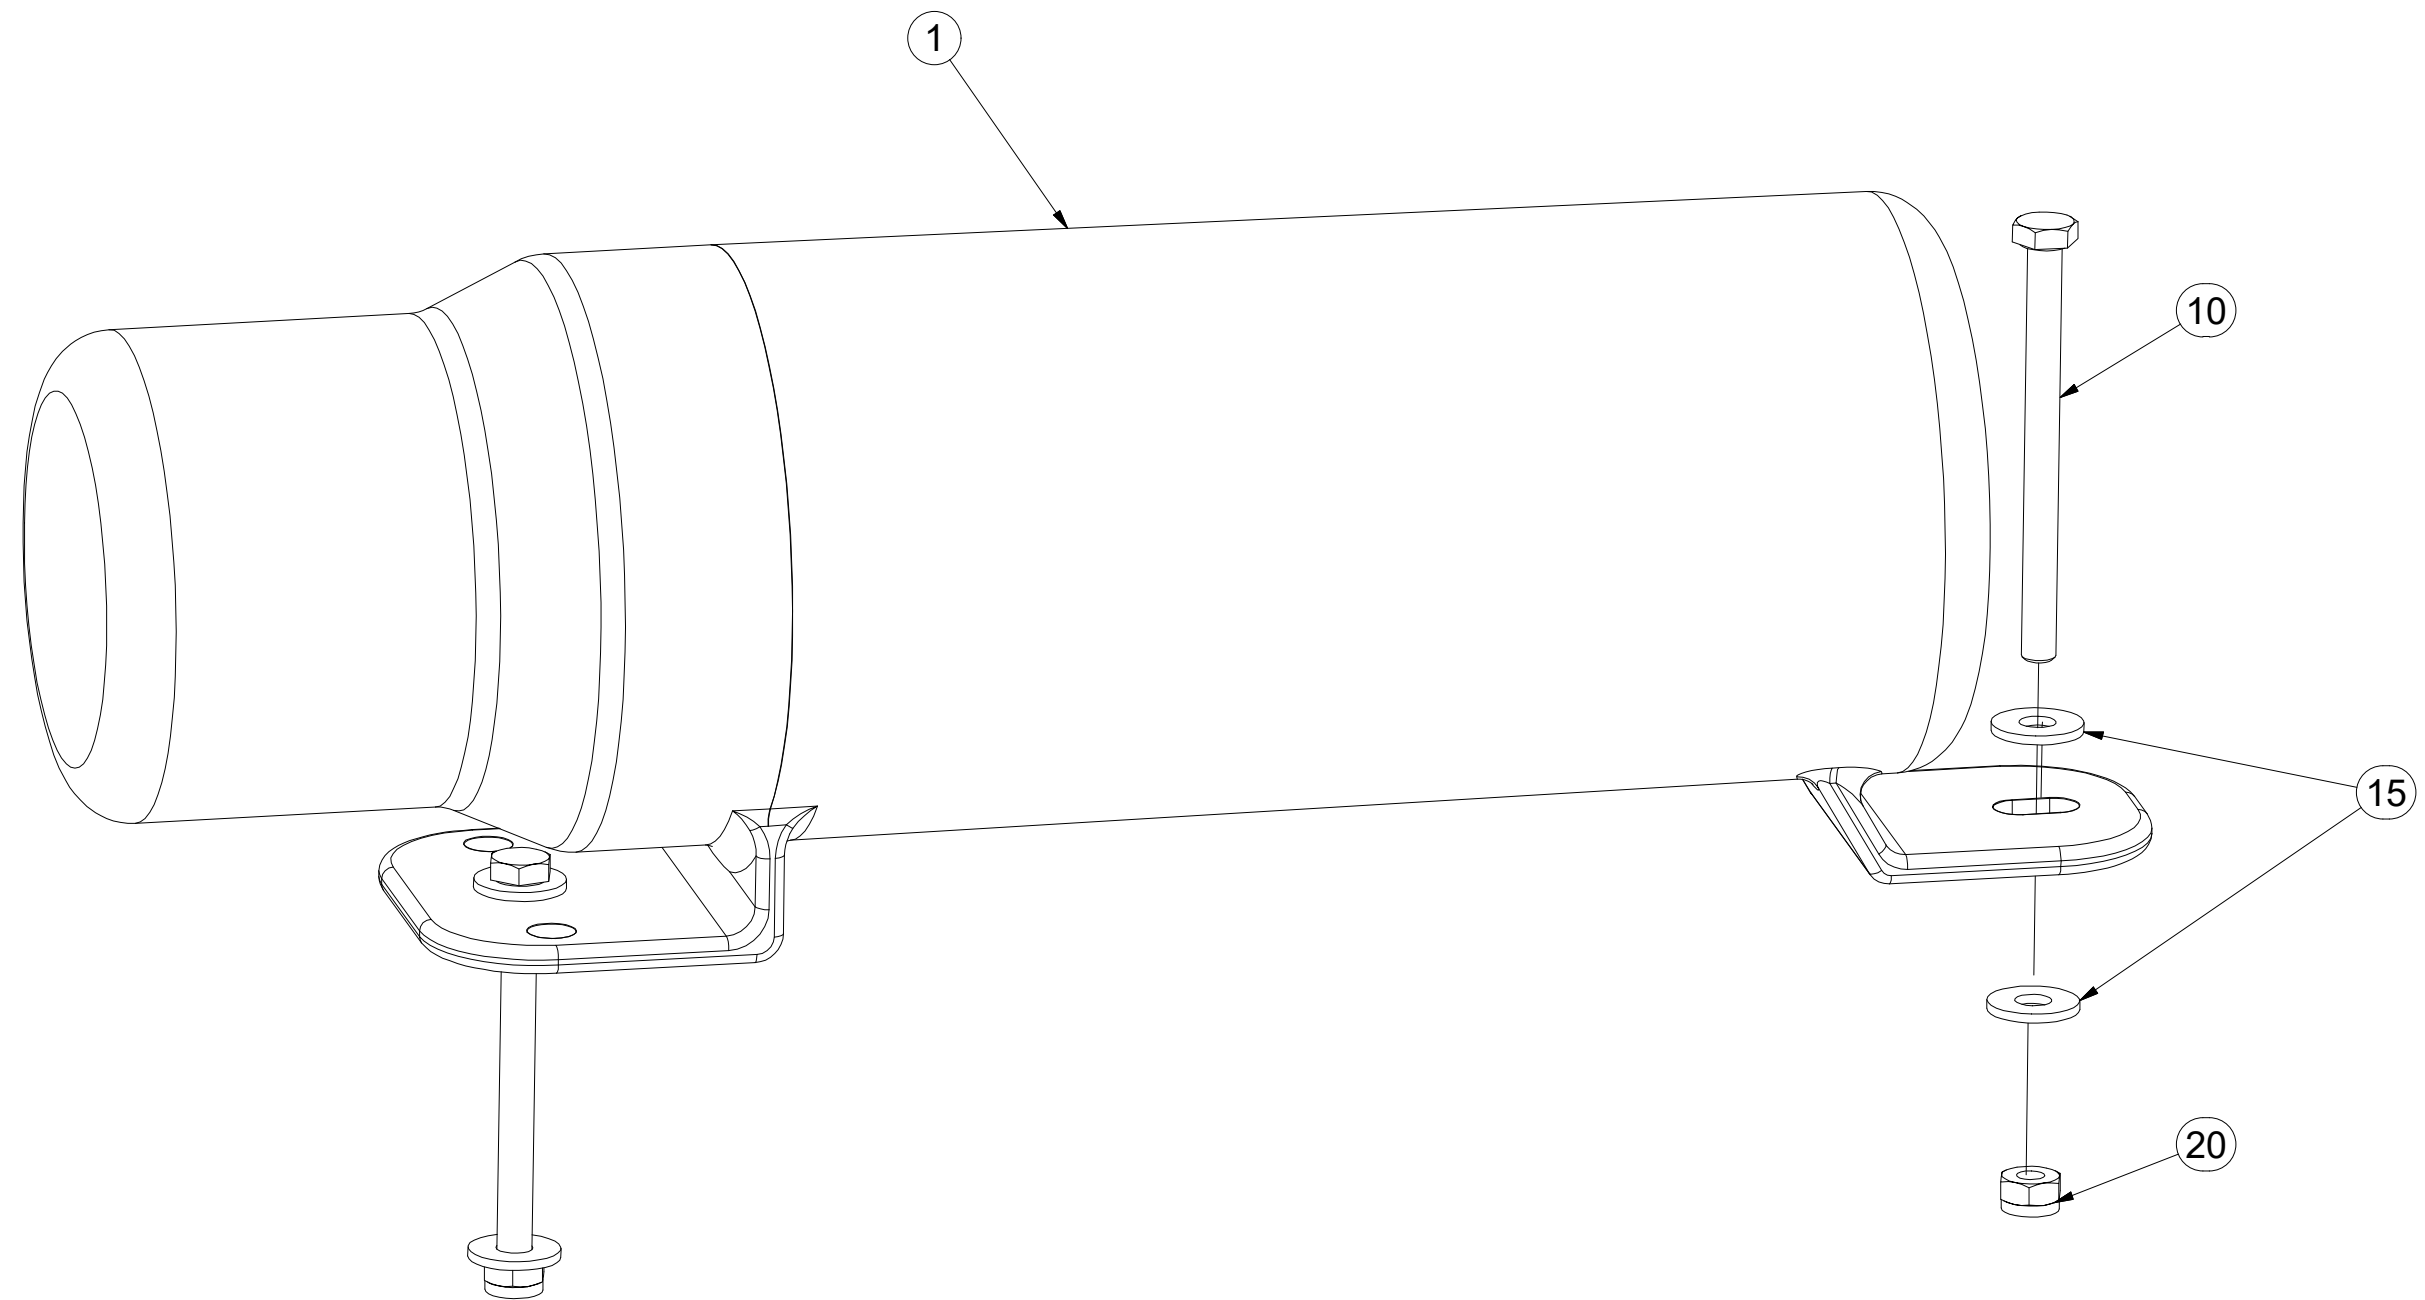

Ⓒ SADA TUBUSU

Ⓓ BÜCHSENSATZ

Ⓕ KIT DU TUBE

4018541

Ⓖ TUBE SET

Ⓡ КОМПЛЕКТ ТУБУСА

Ⓟ ZESTAW RUREK

M6 (8.8) - 10Nm

Pos.	Part Number	Pcs.
1	m15900	1
10	m16453	2
15	m16612	4
20	m05560	2