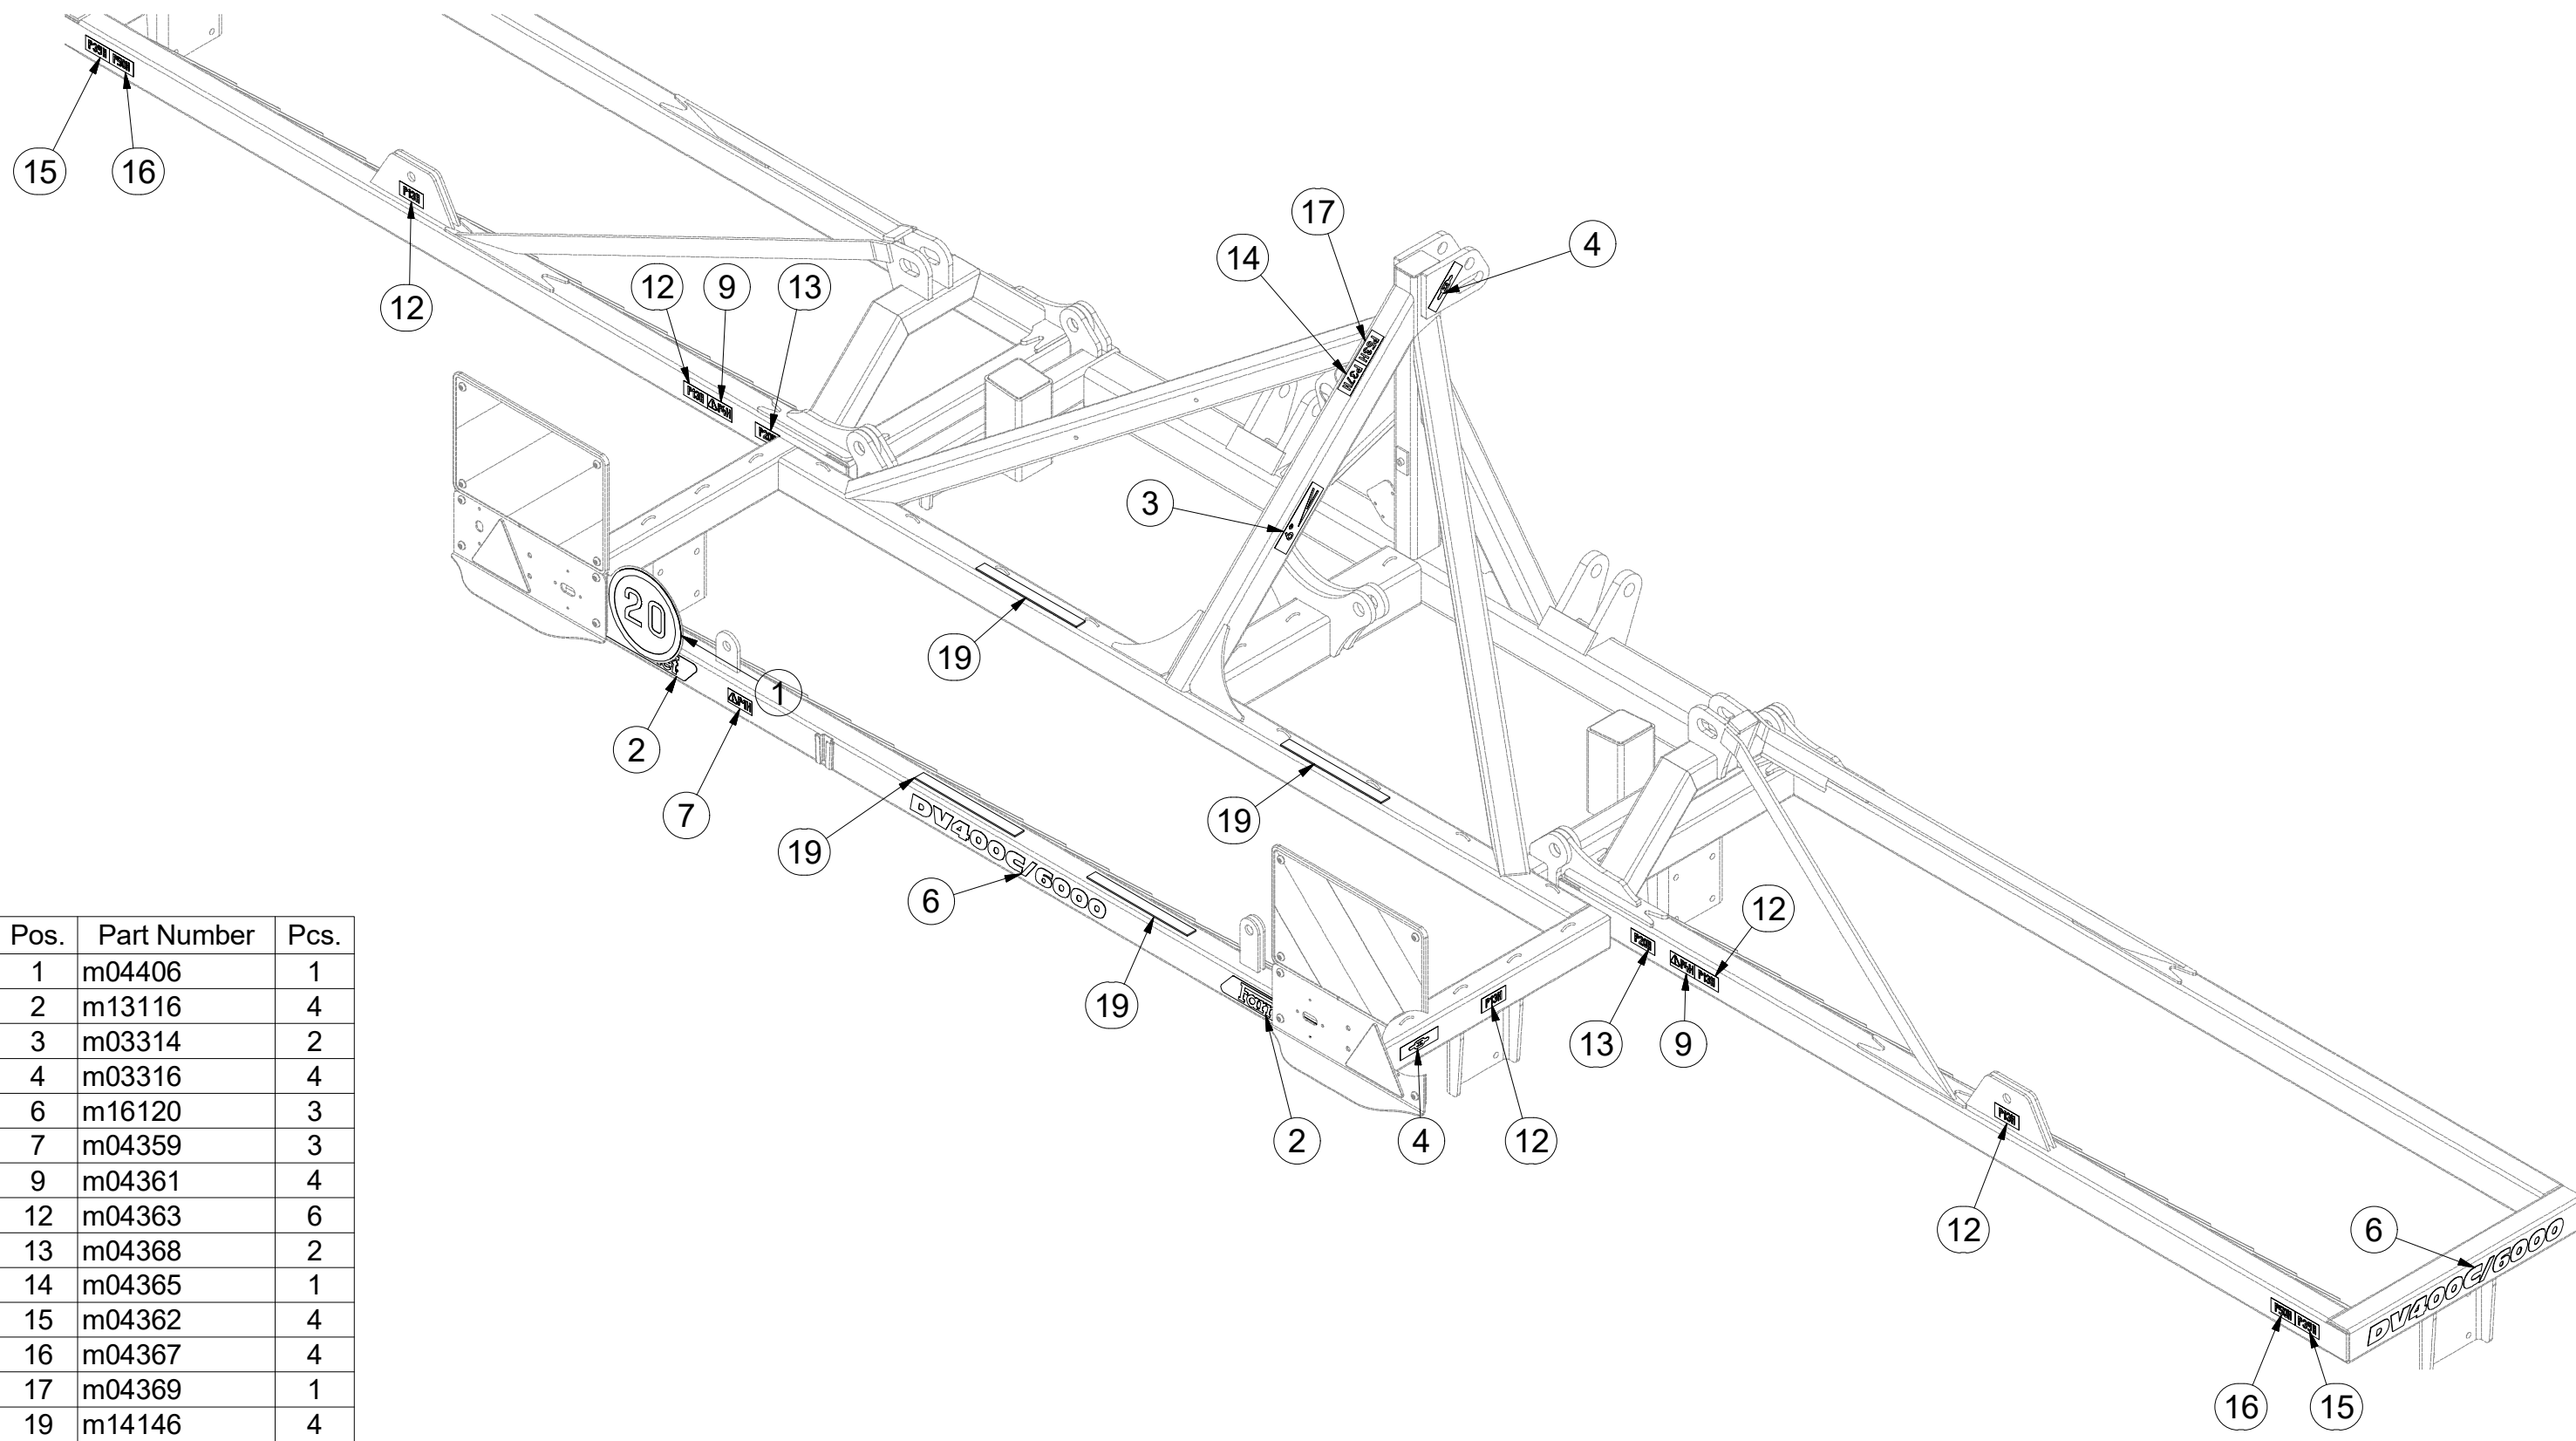

m16784

Pos.	Part Number	Pcs.
1	m04406	1
2	m13116	4
3	m03314	2
4	m03316	4
6	m16120	3
7	m04359	3
9	m04361	4
12	m04363	6
13	m04368	2
14	m04365	1
15	m04362	4
16	m04367	4
17	m04369	1
19	m14146	4