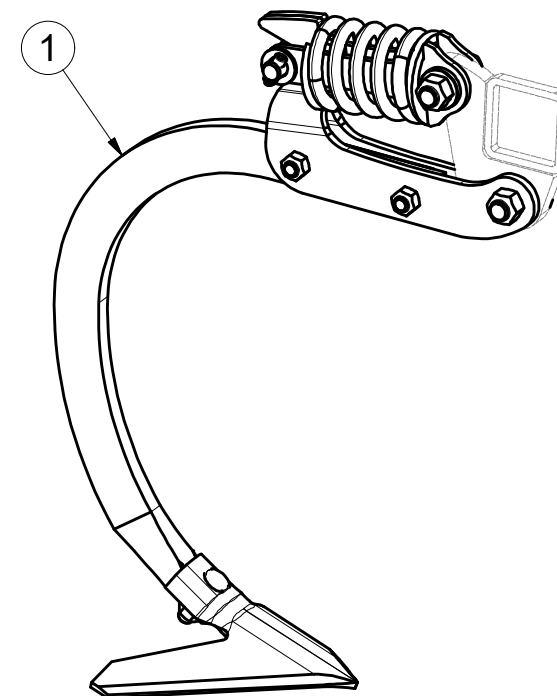

Ⓒ RADLICE KRAJOVÁ / LEVÁ

Ⓓ RANDPFLUGSCHAR / LINKS

Ⓕ SOC D'EXTRÉMITÉ DE LA / GAUCHE

Ⓖ PLOUGHSHARE EDGE / LEFT

Ⓡ БОКОВАЯ ЛАПА / ЛЕВАЯ

Ⓟ REDLICA SKRAJNA / LEWA

4014549

Pos.	Part Number	Pcs.
1	9003266	1
2	4009710	1
3	3005057	1
4	4014253	2
5	4009624	1
6	m12950	1
7	4014252	2
8	4009647	1
9	4015783	1
10	4007280	1
11	4014863	2
20	m06077	2
21	m10440	1
23	m14482	1
24	m15215	2
30	m06233	2
31	m10439	1
32	m12150	2
33	m05560	2
41	m12464	1
50	m14971	2