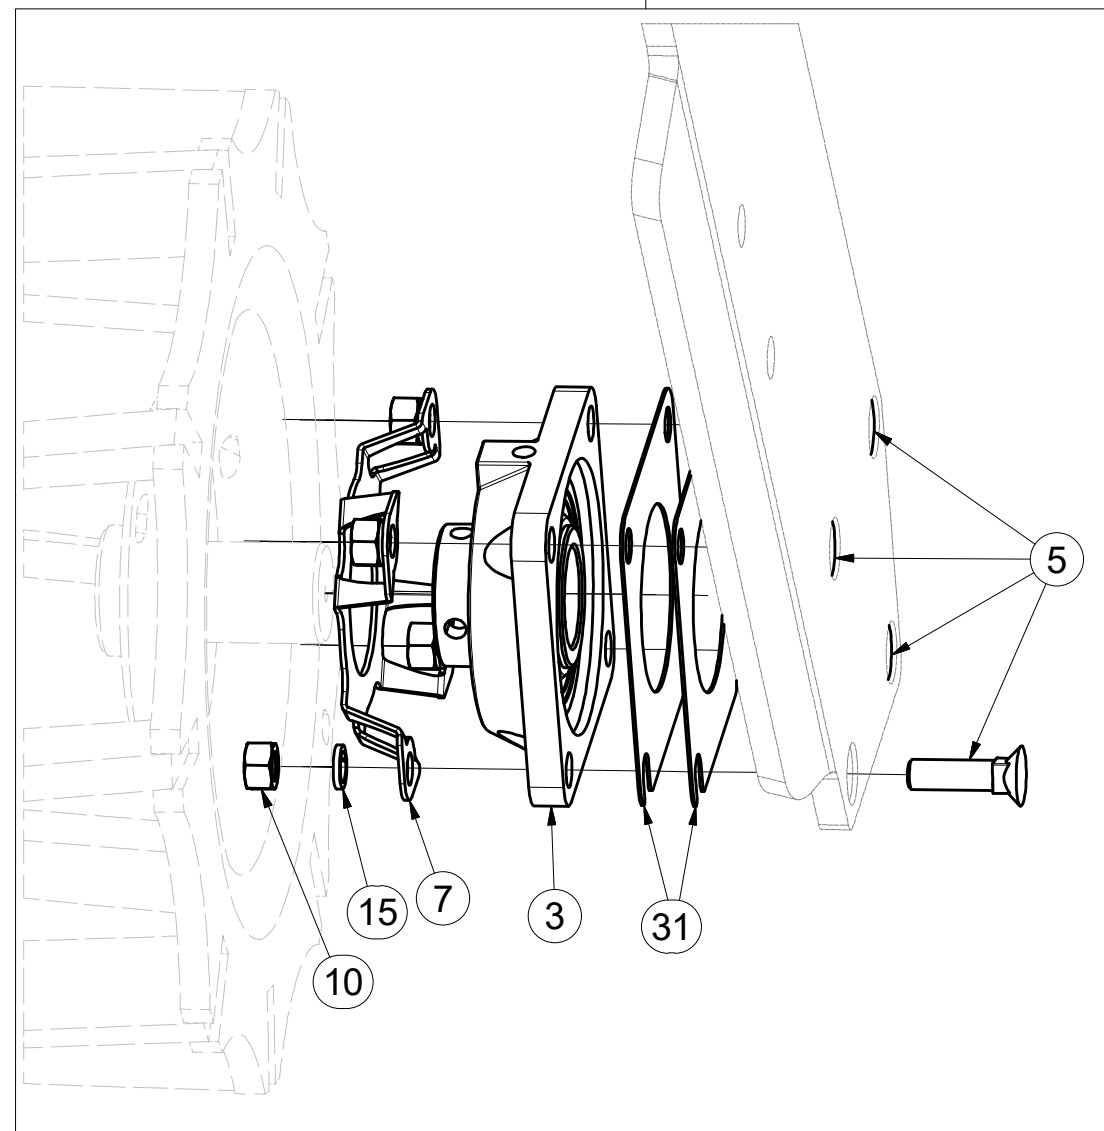

☉ SADA PŘEDNÍCH VÁLCŮ

☐ SATZ VORDERE WALZEN

☐ KIT DE ROULEAUX AVANT

3008667

☉ SET OF FRONT ROLLERS

☐ КОМПЛЕКТ ПЕРЕДНИХ КАТКОВ

☐ ZESTAW PRZEDNICH WAŁÓW

Pos.	Part Number	Pcs.
1	2000539	1
2	2000591	2
3	m15625	6
5	m03519	20
6	m04412	4
7	4014034	6
10	m01305	24
15	m03988	24
16	m01214	4
20	m15888	6
31	4016809	12