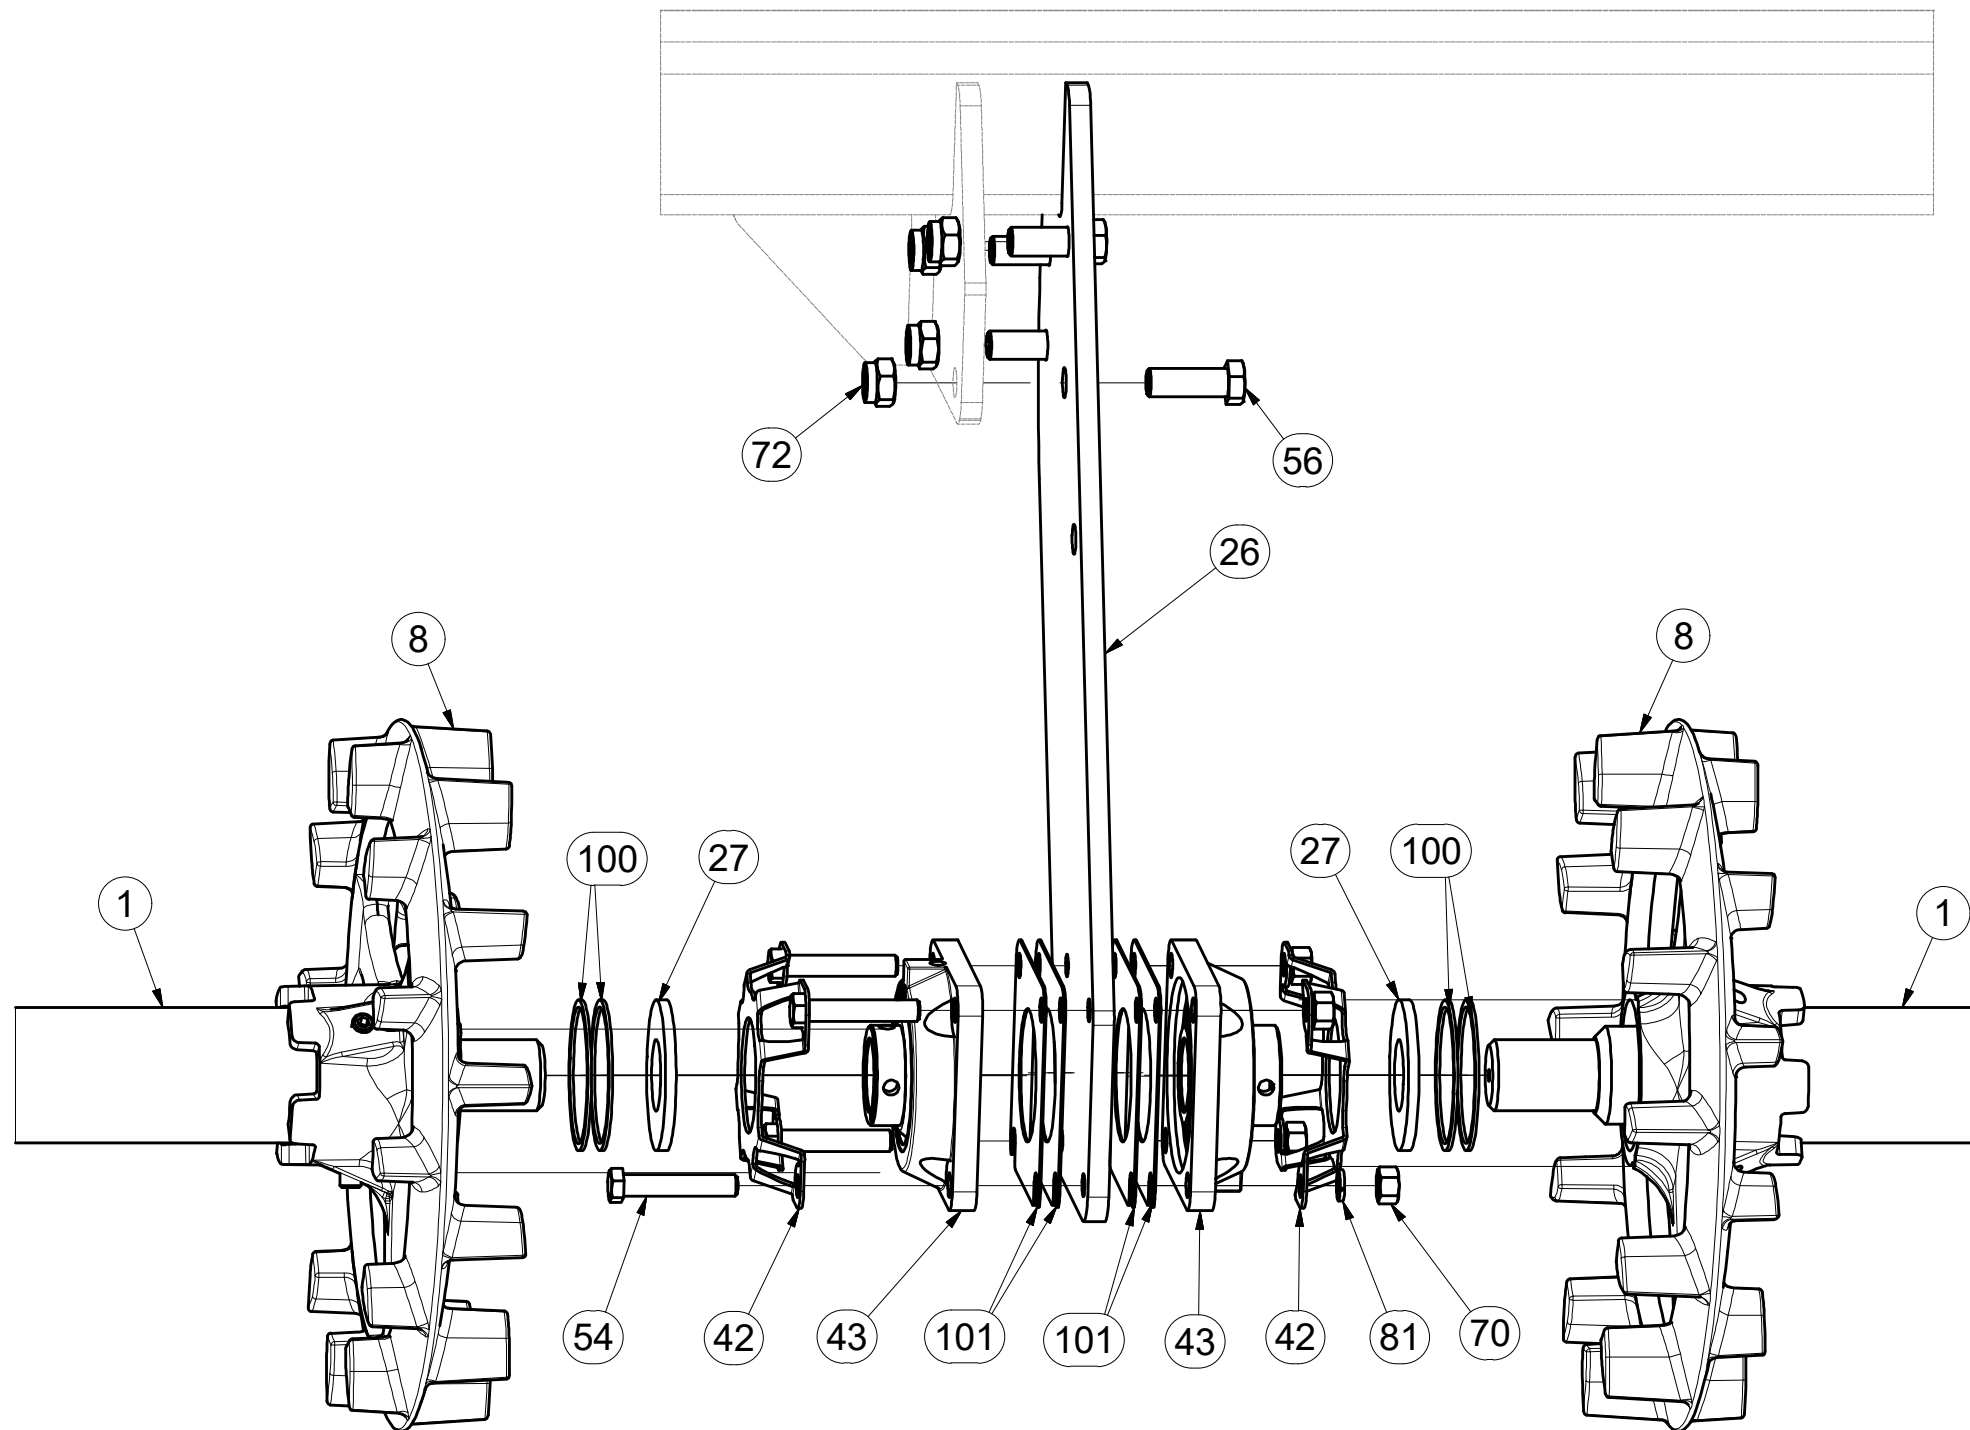

CZ SADA ZADNÍCH VÁLCŮ
D SATZ HINTERE WALZEN
F KIT DE ROULEAUX ARRIÈRE

GB SET OF REAR ROLLERS
RU КОМПЛЕКТ ЗАДНИХ КАТКОВ
PL ZESTAW TYLNYCH WAŁÓW

3008668

Pos.	Part Number	Pcs.
1	3000129	4
8	4009332	8
26	4005384	2
27	4016995	10
42	4014034	10
43	m15625	10
54	m05898	8
56	m02254	18
70	m01305	32
72	m03683	26
81	m03988	32
100	4010015	20
101	4016809	20