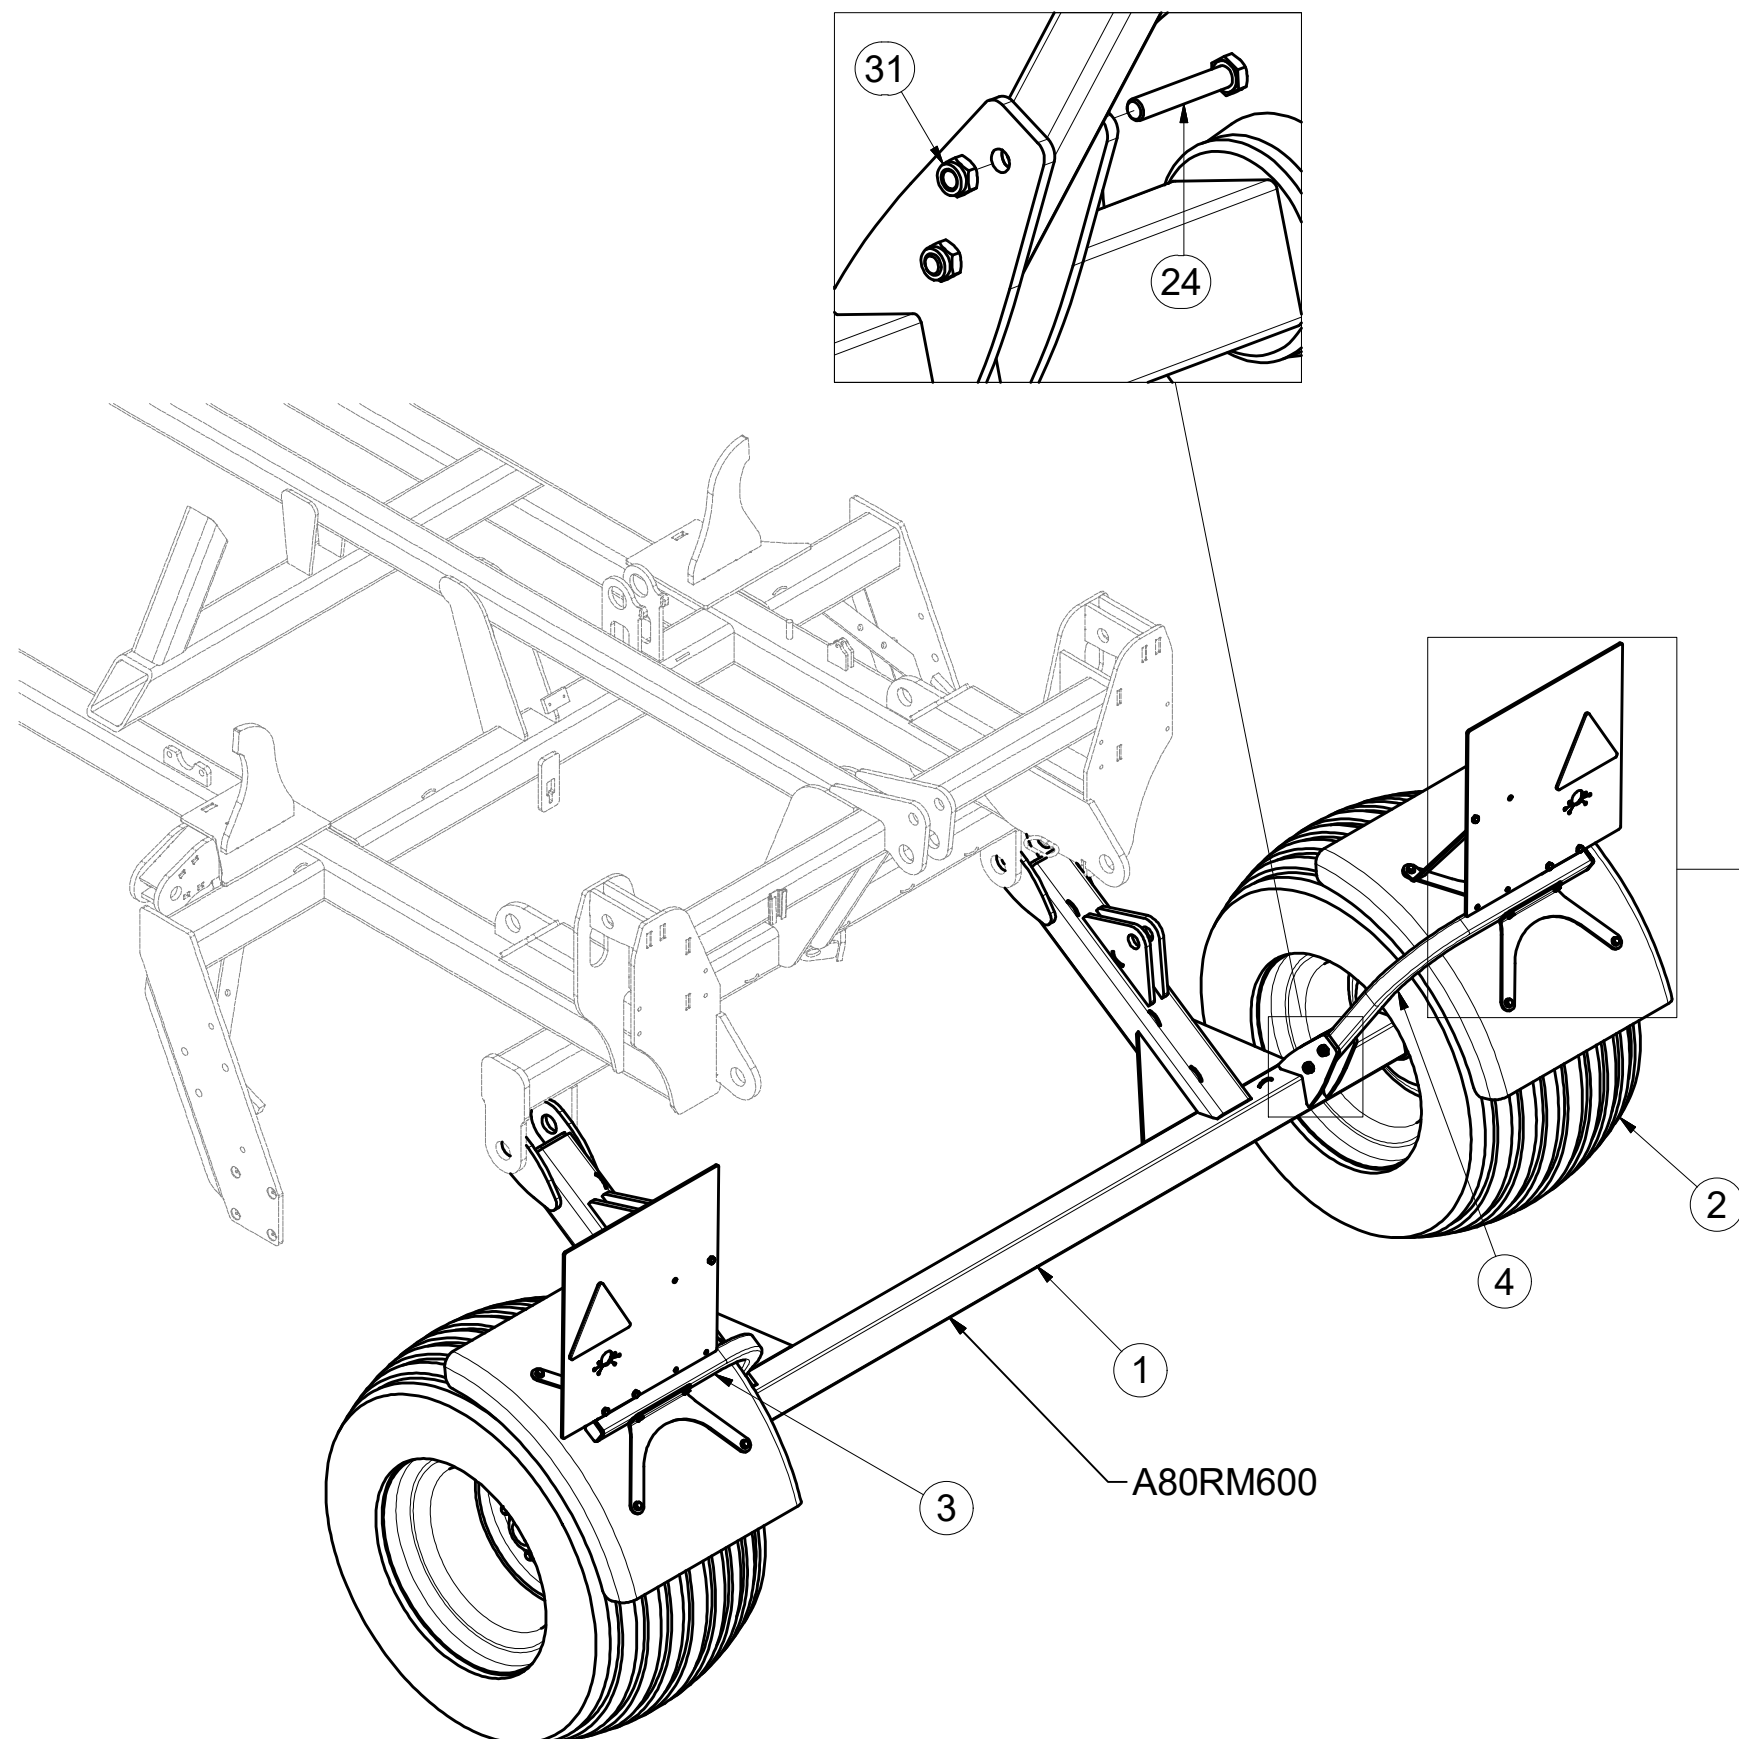

Ⓒ SADA NÁPRAVY

Ⓓ SATZ AUFHÄNGUNG

Ⓕ KIT DE L'ESSIEU

3006154

Ⓖ AXLE SET

Ⓡ КОМПЛЕКТ ОСИ КОЛЁС

Ⓢ ZESTAW OSI

Pos.	Part Number	Pcs.	Pos.	Part Number	Pcs.
1	3004298	1	22	m14355	4
2	m11625	2	23	m04553	2
3	3007289	1	24	m14266	4
4	3007290	1	30	m04503	18
5	4014031	2	31	m04301	4
6	4014027	4	40	m01202	4
7	4014030	2	41	m07936	8
8	m09983	2	42	m01197	4
20	m01090	4	43	m01203	8
21	m01092	8	50	m12689	2
			55	m02497	2