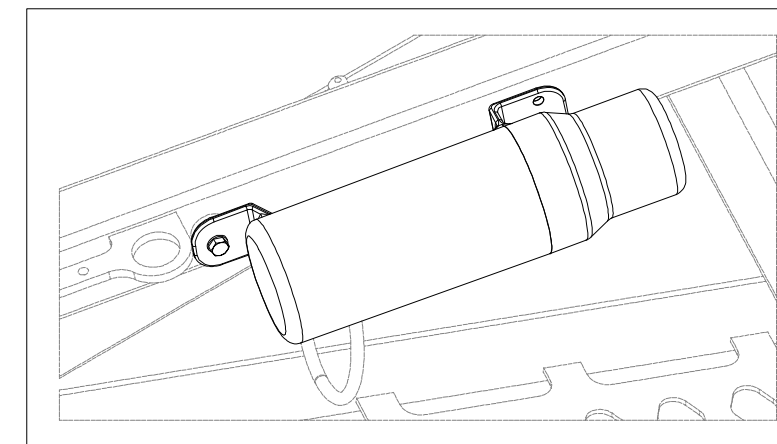

Ⓒ SADA

Ⓓ SATZ

Ⓕ KIT

4018541

Ⓖ SET

Ⓡ КОМПЛЕКТ

Ⓟ ZESTAW

Pos.	Part Number	Pcs.
1	m15900	1
10	m16453	2
15	m01200	2
20	m05560	2