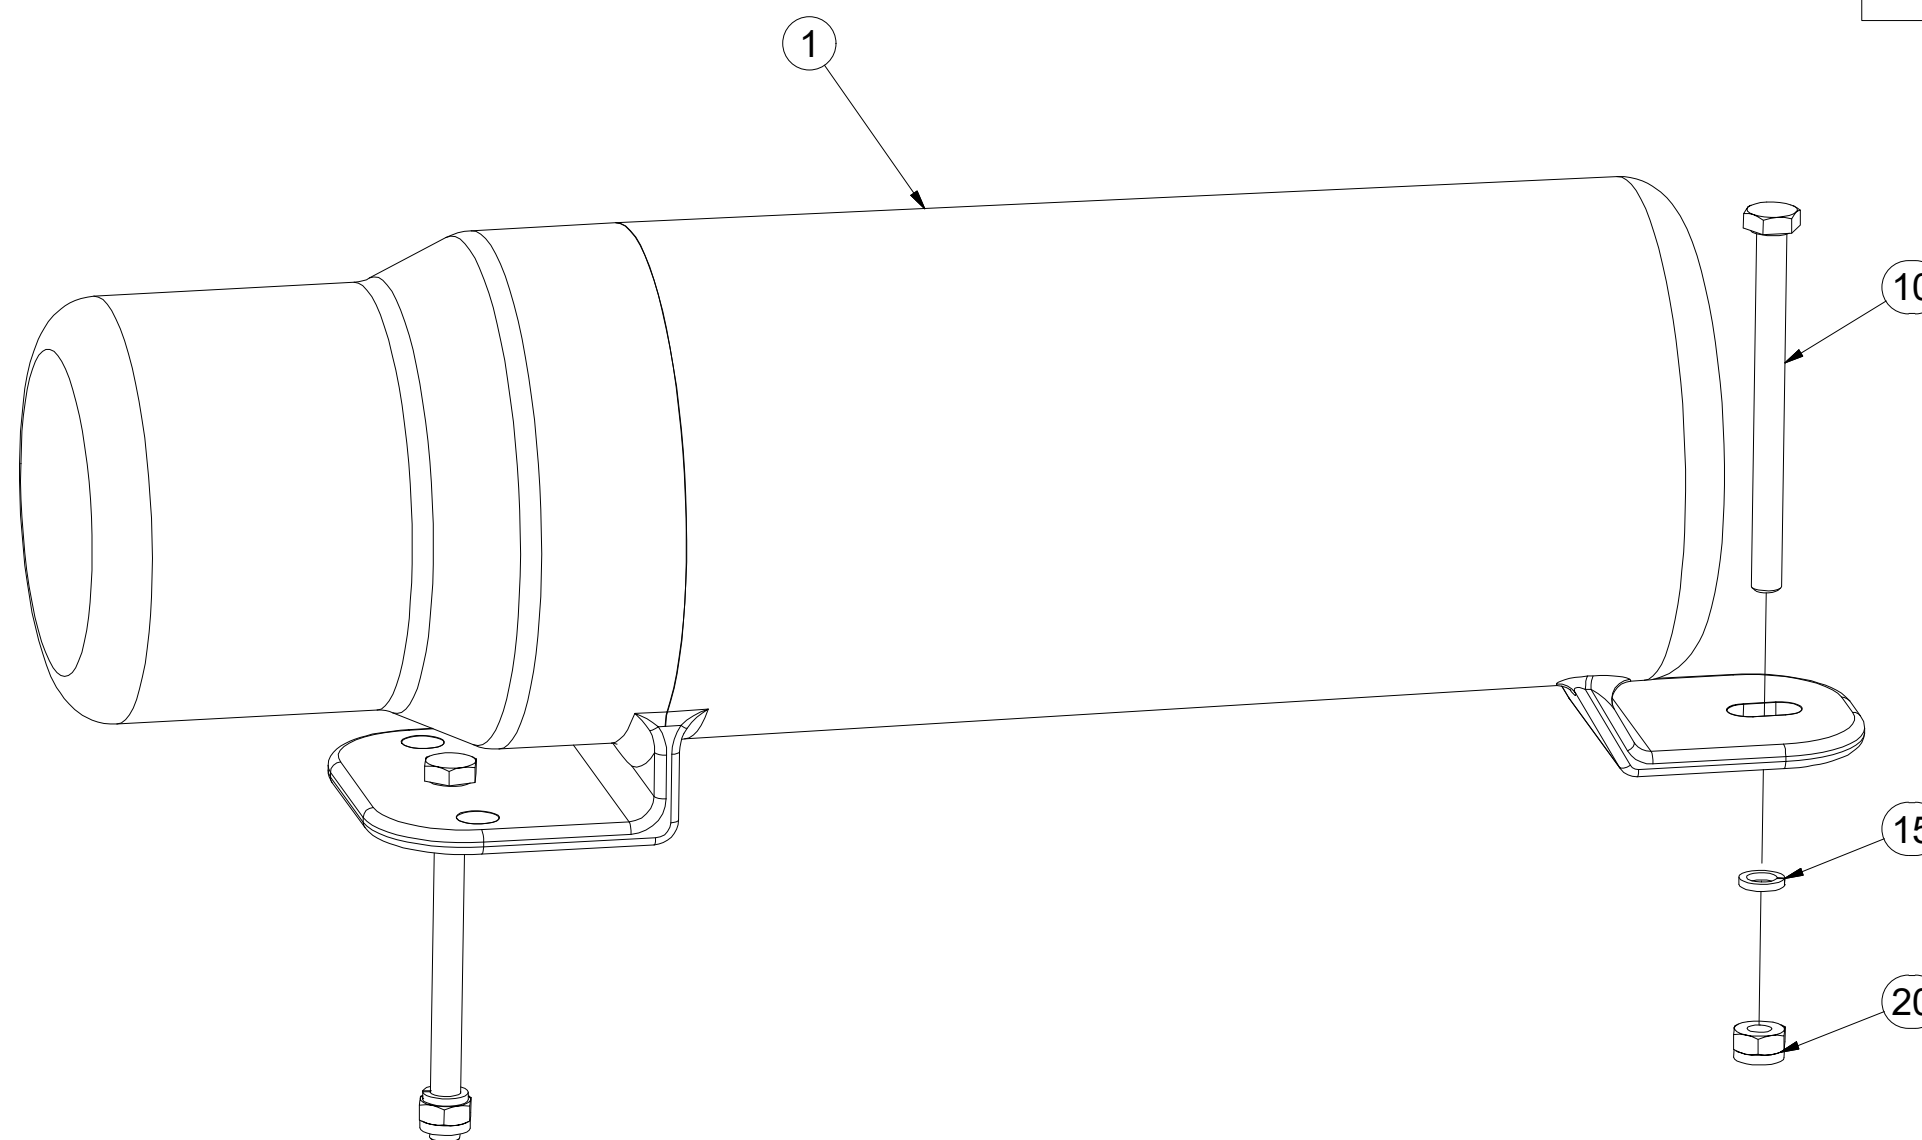

Ⓒ SADA

Ⓓ SATZ

Ⓕ KIT

4018541

Ⓖ SET

Ⓡ КОМПЛЕКТ

Ⓟ ZESTAW

Pos.	Part Number	Pcs.
1	m15900	1
10	m16453	2
15	m01200	2
20	m05560	2