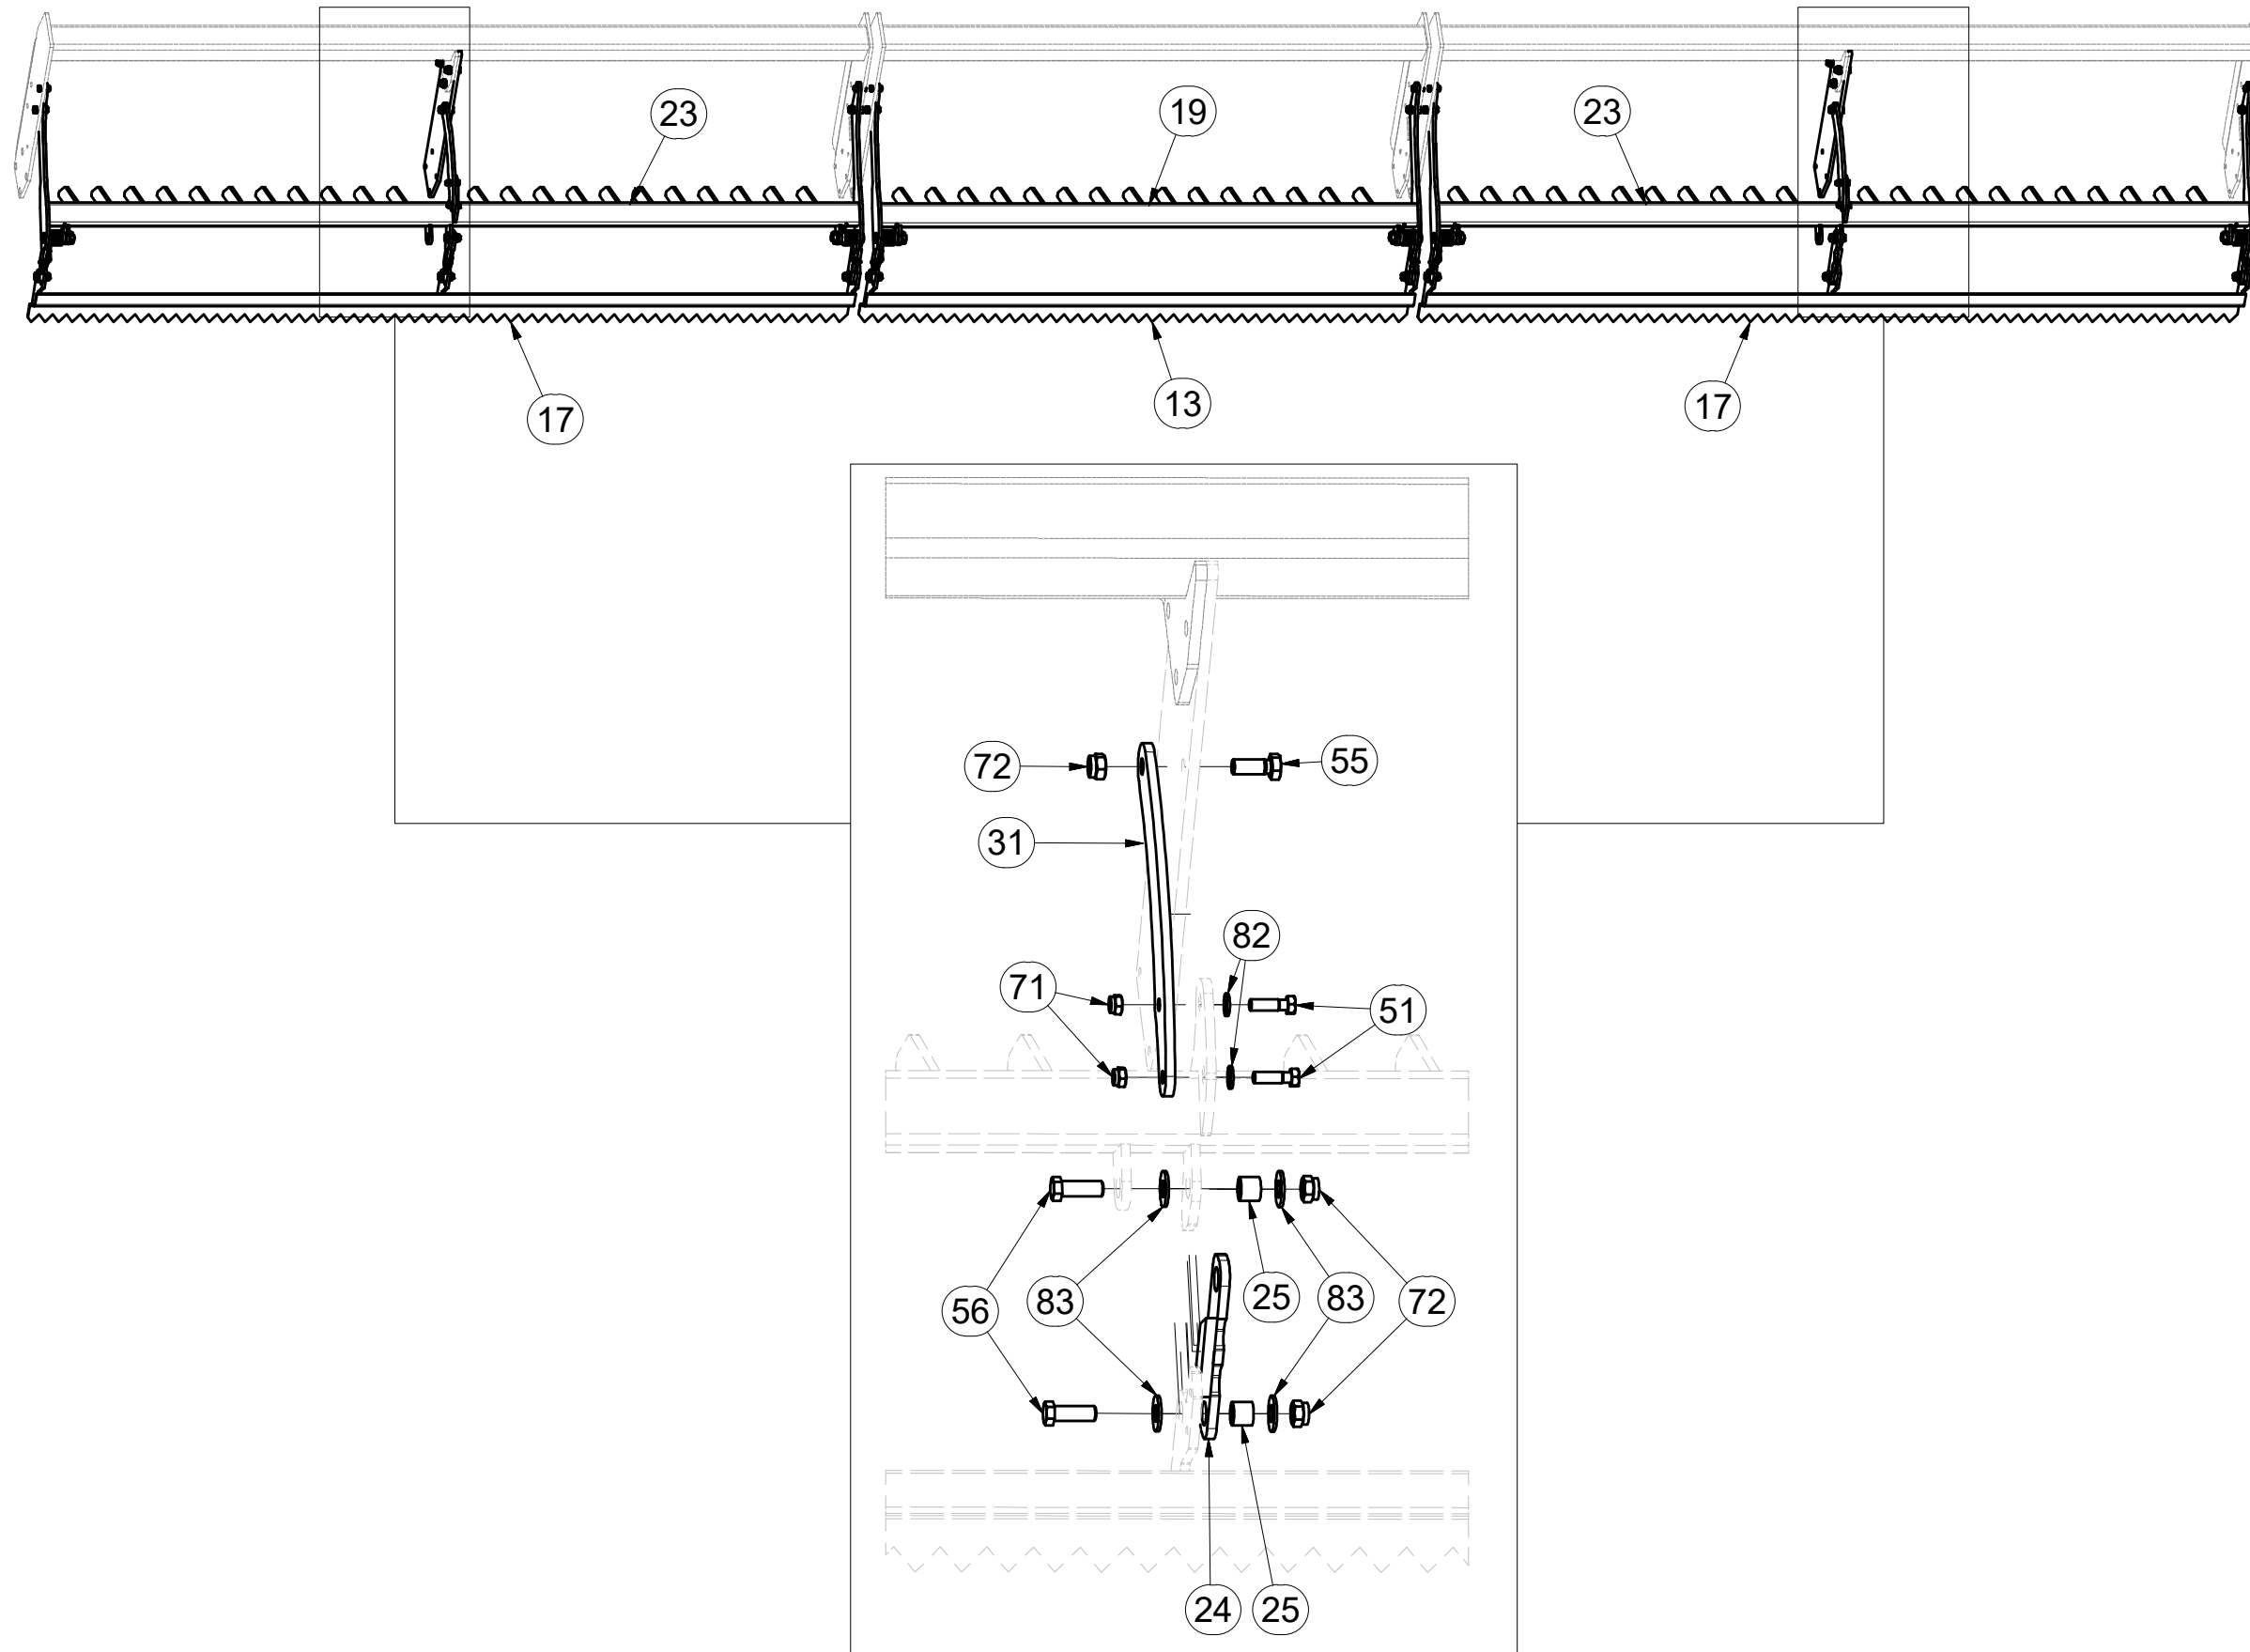

CZ SADA ZADNÍCH VÁLCŮ
D SATZ HINTERE WALZEN
F KIT DE ROULEAUX ARRIÈRE

GB SET OF REAR ROLLERS
RU КОМПЛЕКТ ЗАДНИХ КАТКОВ
PL ZESTAW TYLNYCH WAŁÓW

3008668

Pos.	Part Number	Pcs.
13	3001672	1
17	3002867	2
19	3004896	1
23	3007383	2
24	4002269	8
25	4004451	10
31	4013508	2
51	m03926	4
55	m01129	8
56	m02254	18
58	m09464	6
71	m04301	10
72	m03683	26
82	m01214	8
83	m05651	20