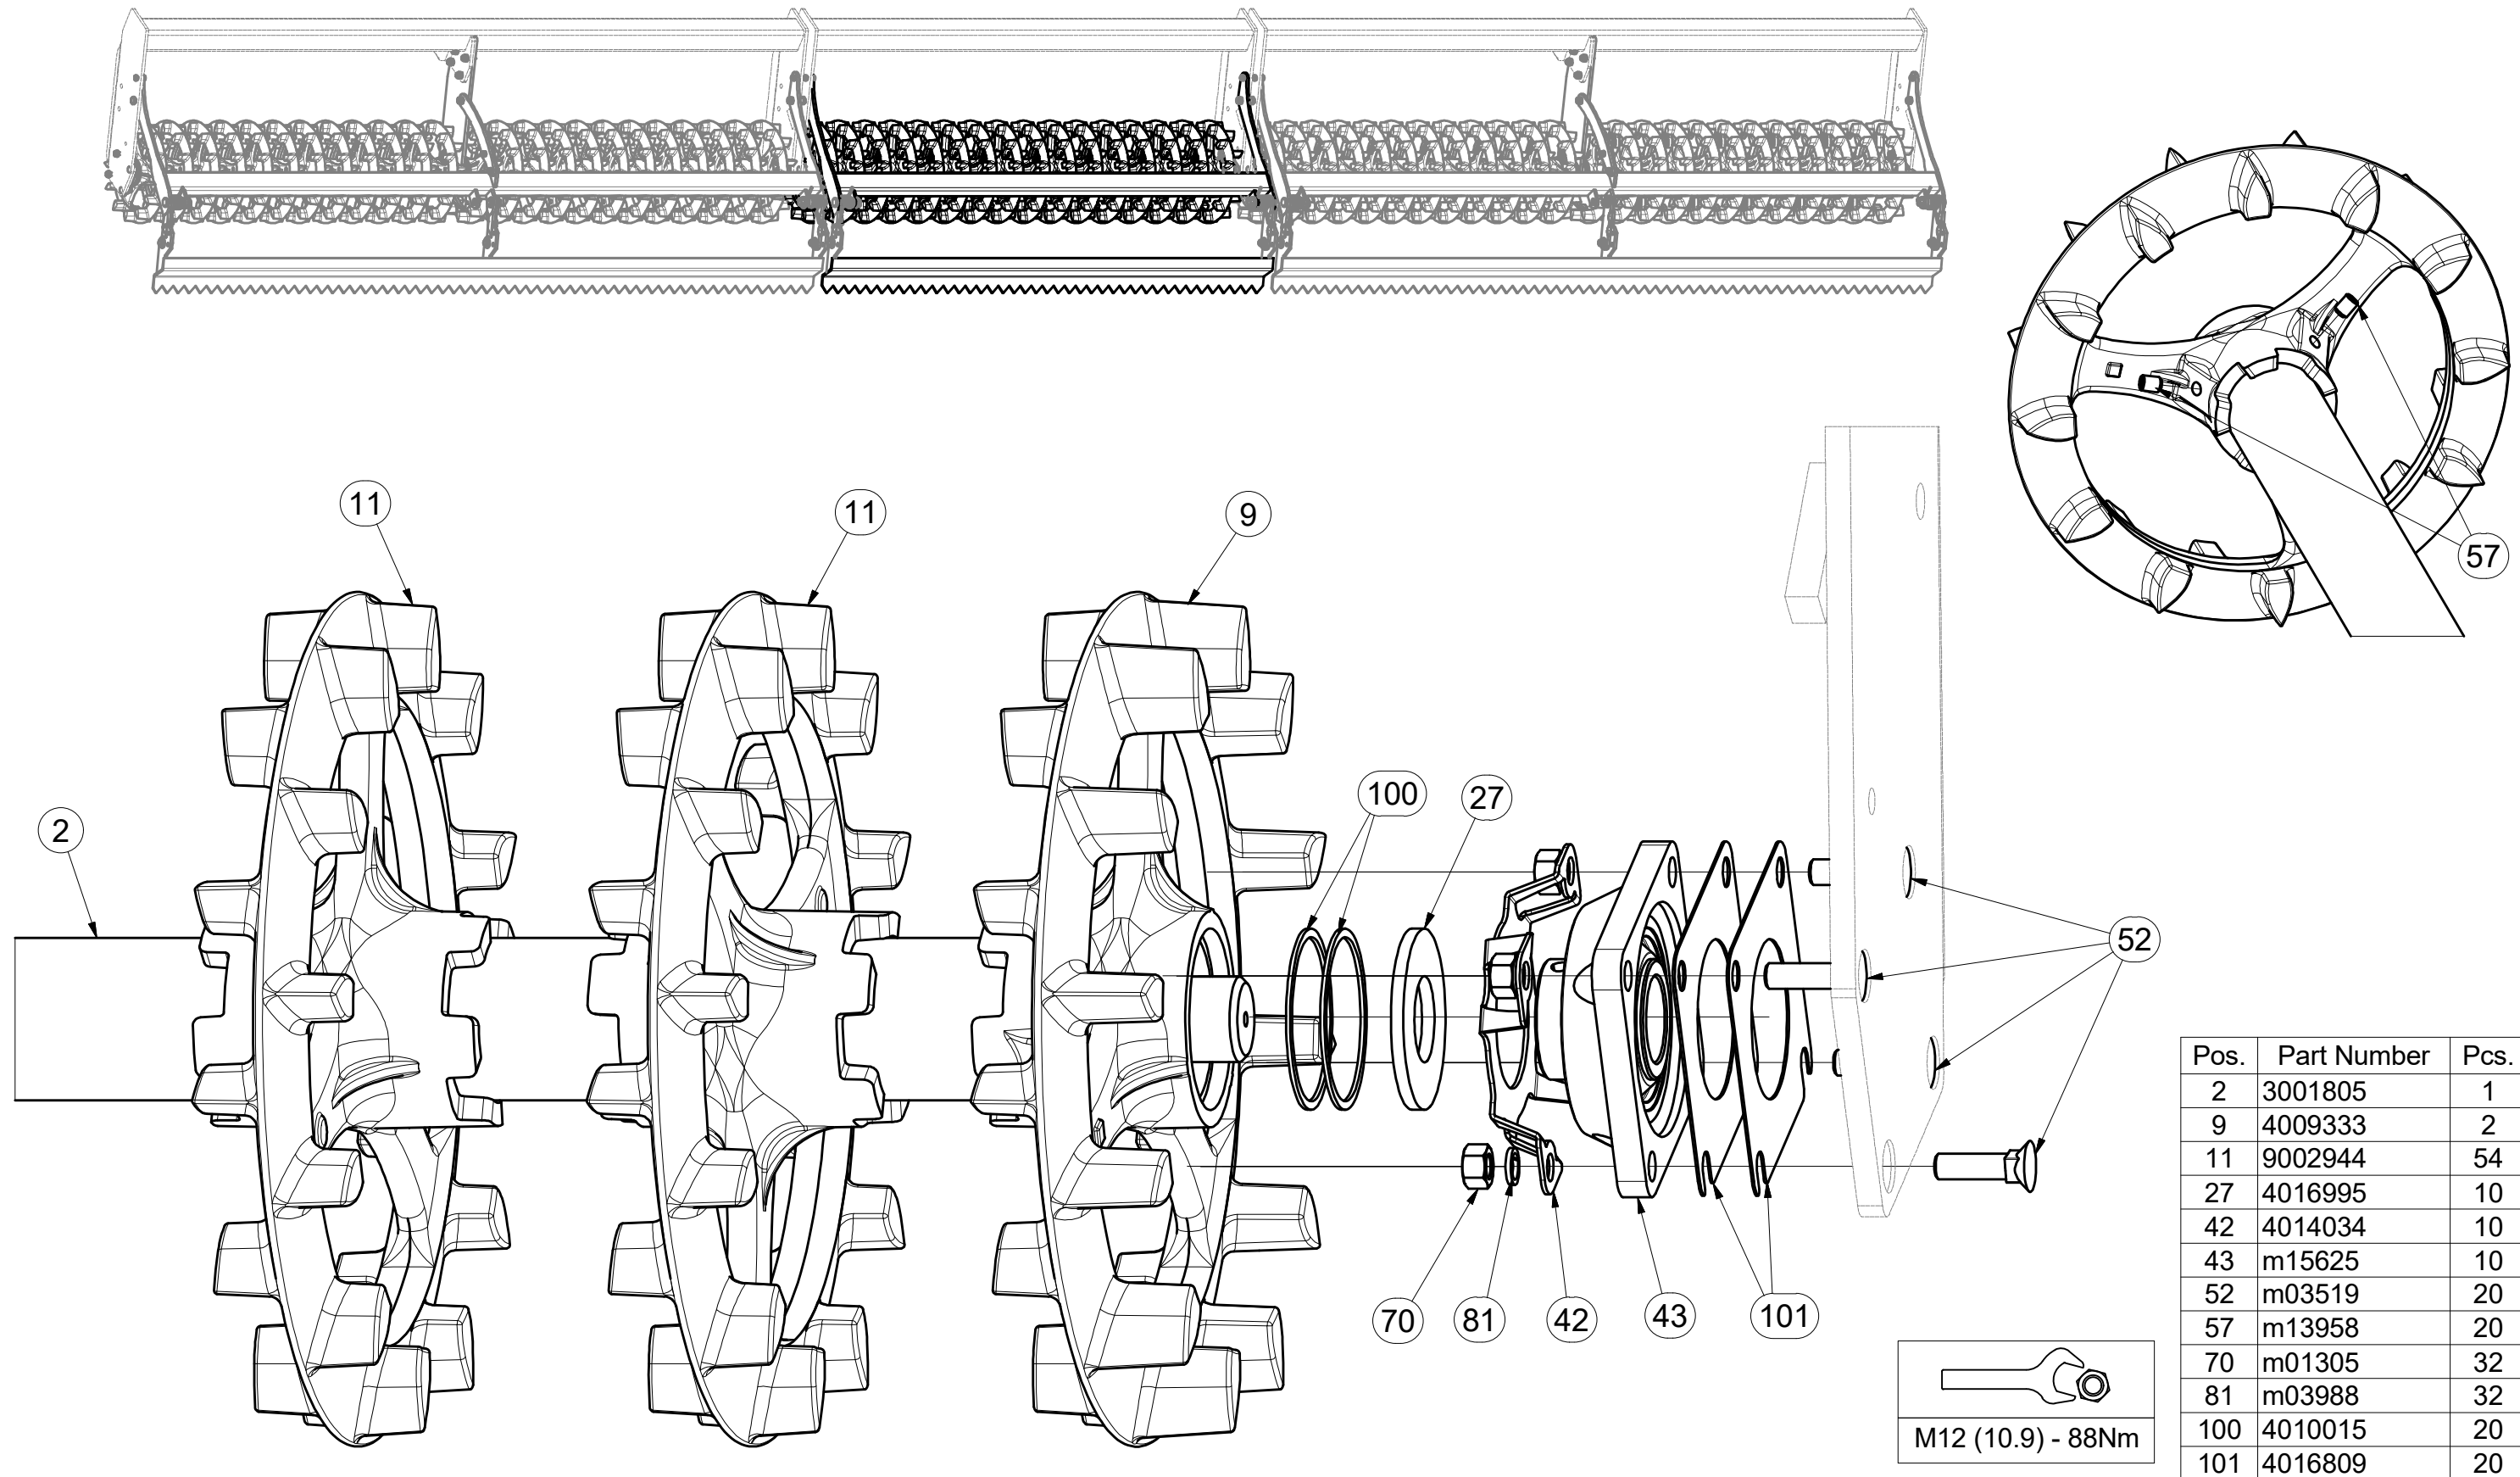

CZ SADA ZADNÍCH VÁLCŮ
D SATZ HINTERE WALZEN
F KIT DE ROULEAUX ARRIÈRE

GB SET OF REAR ROLLERS
RU КОМПЛЕКТ ЗАДНИХ КАТКОВ
PL ZESTAW TYLNYCH WAŁÓW

3008668

Pos.	Part Number	Pcs.
2	3001805	1
9	4009333	2
11	9002944	54
27	4016995	10
42	4014034	10
43	m15625	10
52	m03519	20
57	m13958	20
70	m01305	32
81	m03988	32
100	4010015	20
101	4016809	20