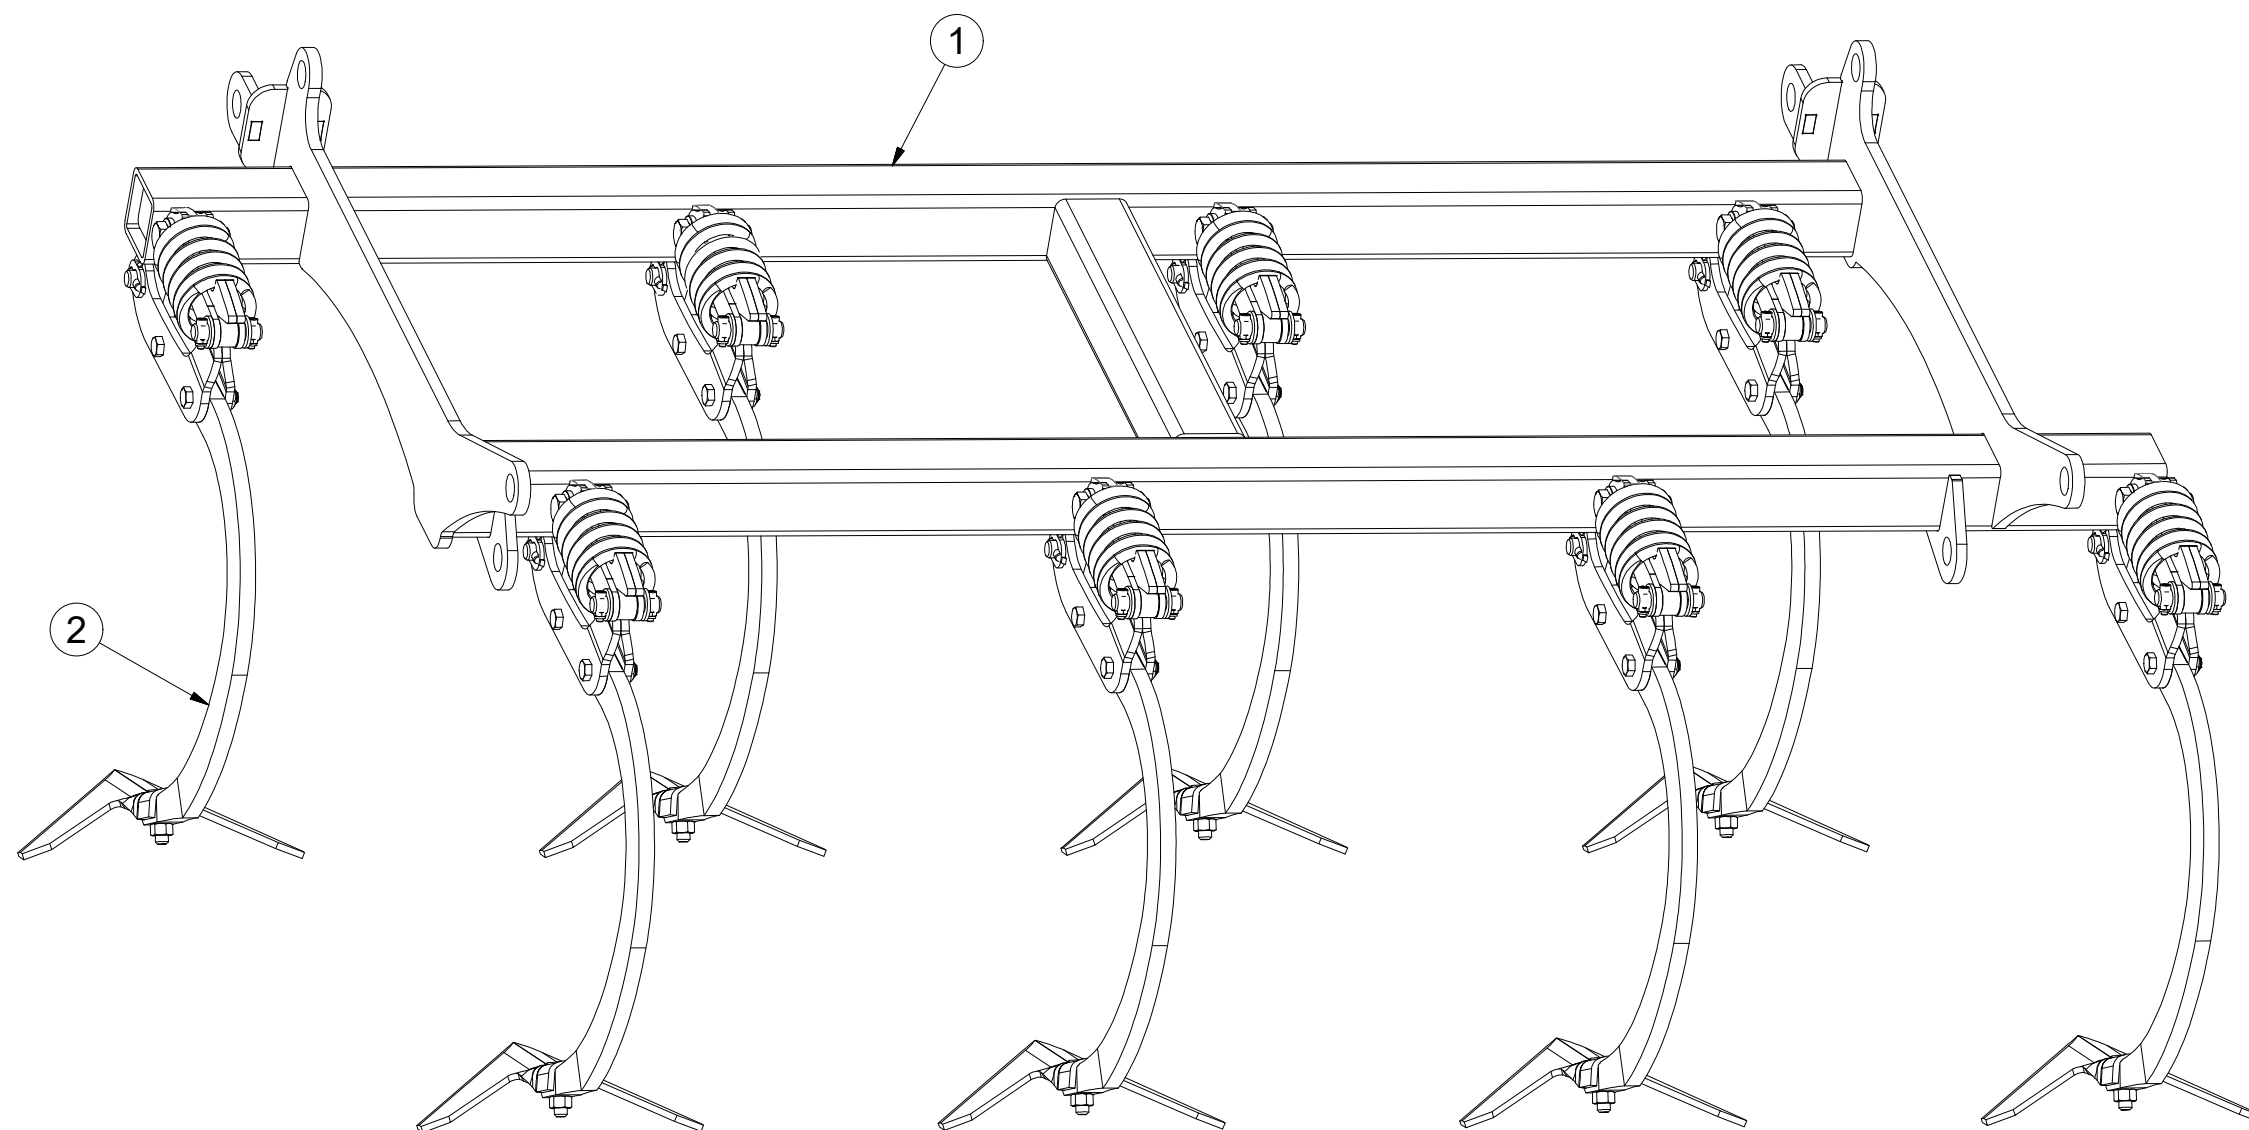

ⒸZ SADA RADLIC

Ⓓ SCHARSATZ

Ⓕ KIT DE SOCS

3005054

ⒼB SET OF PLOUGHSHARES

ⒺU КОМПЛЕКТ ЛАП

ⒶL ZESTAW REDLIC

Pos.	Part Number	Pcs.
1	3005055	1
2	4009708_2	8