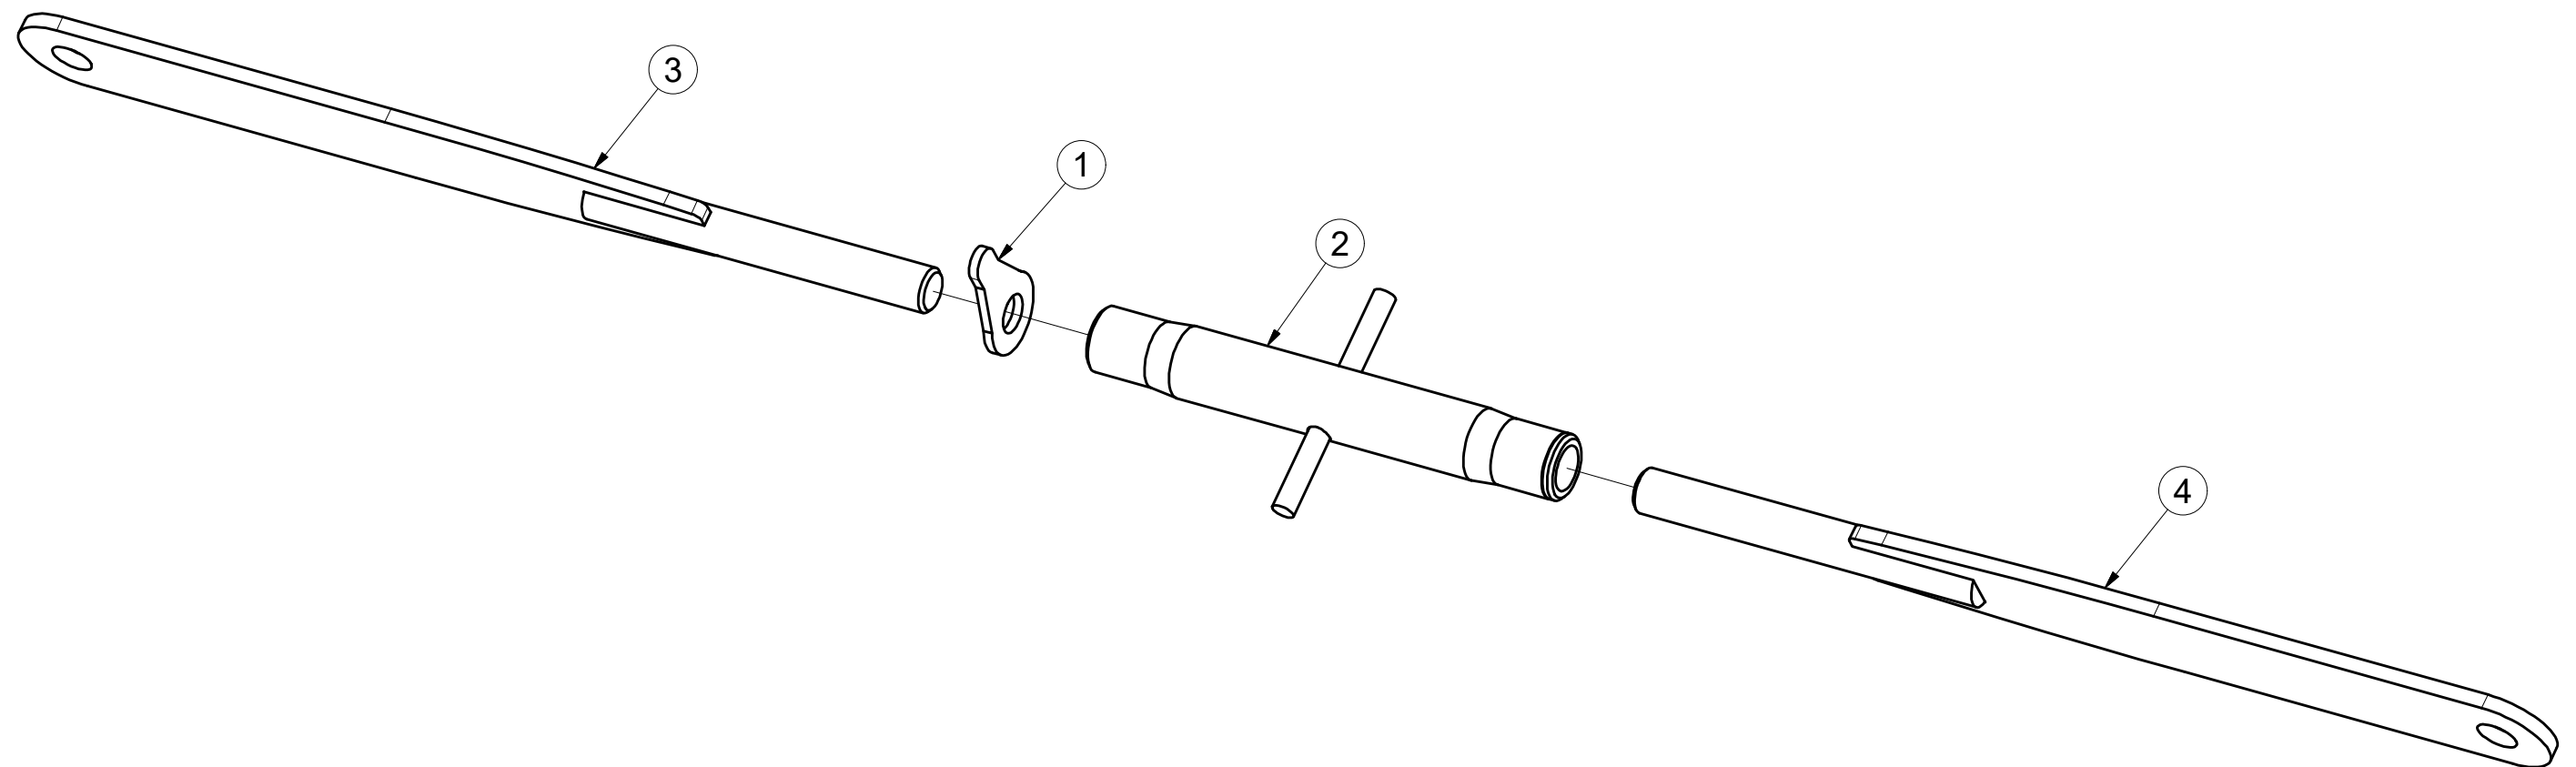

☉ SPOJOVACÍ TÁHLO
☐ VERBINDUNGSSTANGE
☉ TIGE DE RACCORDEMENT

4003966

☉ CONNECTING ROD
☉ СОЕДИНИТЕЛЬНАЯ ТЯГА
☉ KORBOWÓD

Farmet

Pos.	Part Number	Pcs.
1	m08881	1
2	m08880	1
3	4003961	1
4	4003962	1

CZ NASAZOVACÍ KLIKA
 D EINSTELLKURBEL
 F MANIVELLE AMOVIBILE