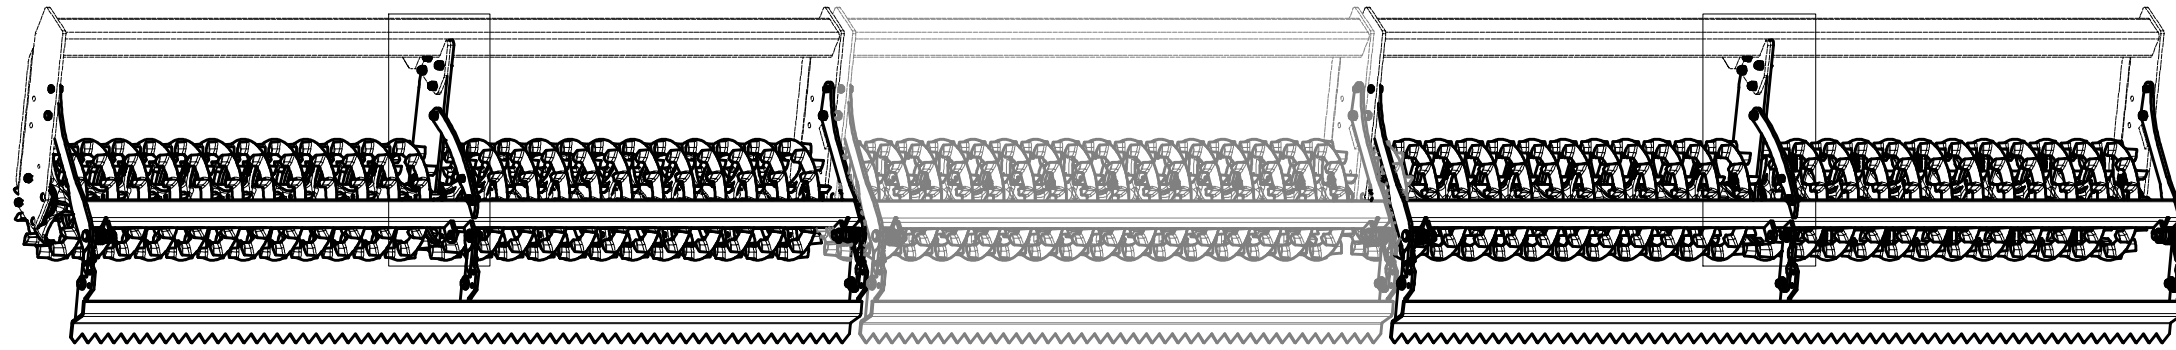

CZ SADA ZADNÍCH VÁLCŮ
D SATZ HINTERE WALZEN
F KIT DE ROULEAUX ARRIÈRE

GB SET OF REAR ROLLERS
RU КОМПЛЕКТ ЗАДНИХ КАТКОВ
PL ZESTAW TYLNYCH WAŁÓW

3008668

Pos.	Part Number	Pcs.
1	3000129	4
8	4009332	8
26	4005384	2
27	4016995	10
42	4014034	10
43	m15625	10
54	m05898	8
56	m02254	18
70	m01305	32
72	m03683	26
81	m03988	32
100	4010015	20
101	4016809	20