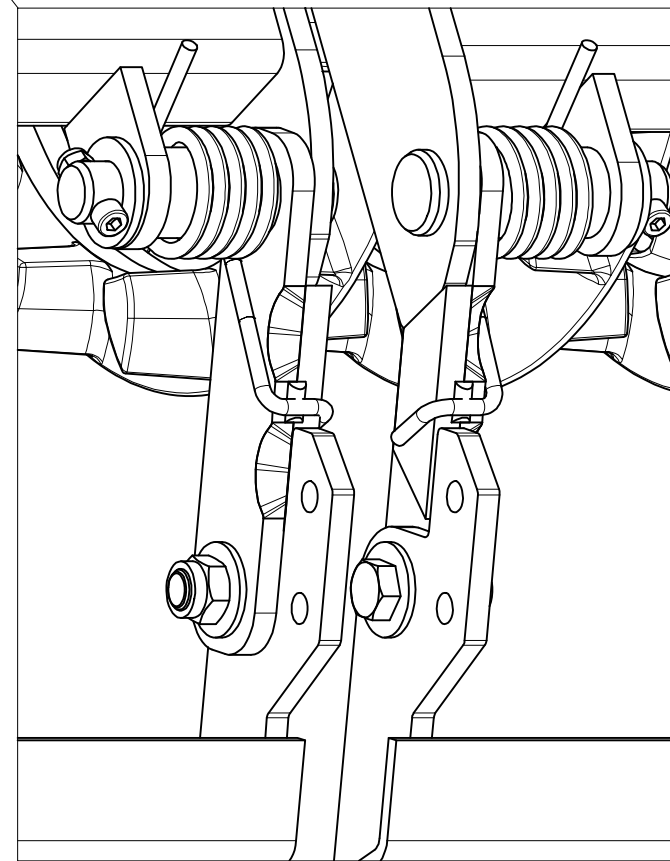

- ⒸZ SADA ZADNÍCH VÁLČŮ
- Ⓓ SATZ HINTERE WALZEN
- Ⓕ KIT DE ROULEAUX ARRIÈRE

- ⒸB SET OF REAR ROLLERS
- ⒹU КОМПЛЕКТ ЗАДНИХ КАТКОВ
- ⒸL ZESTAW TYLNYCH WAŁÓW

3008668