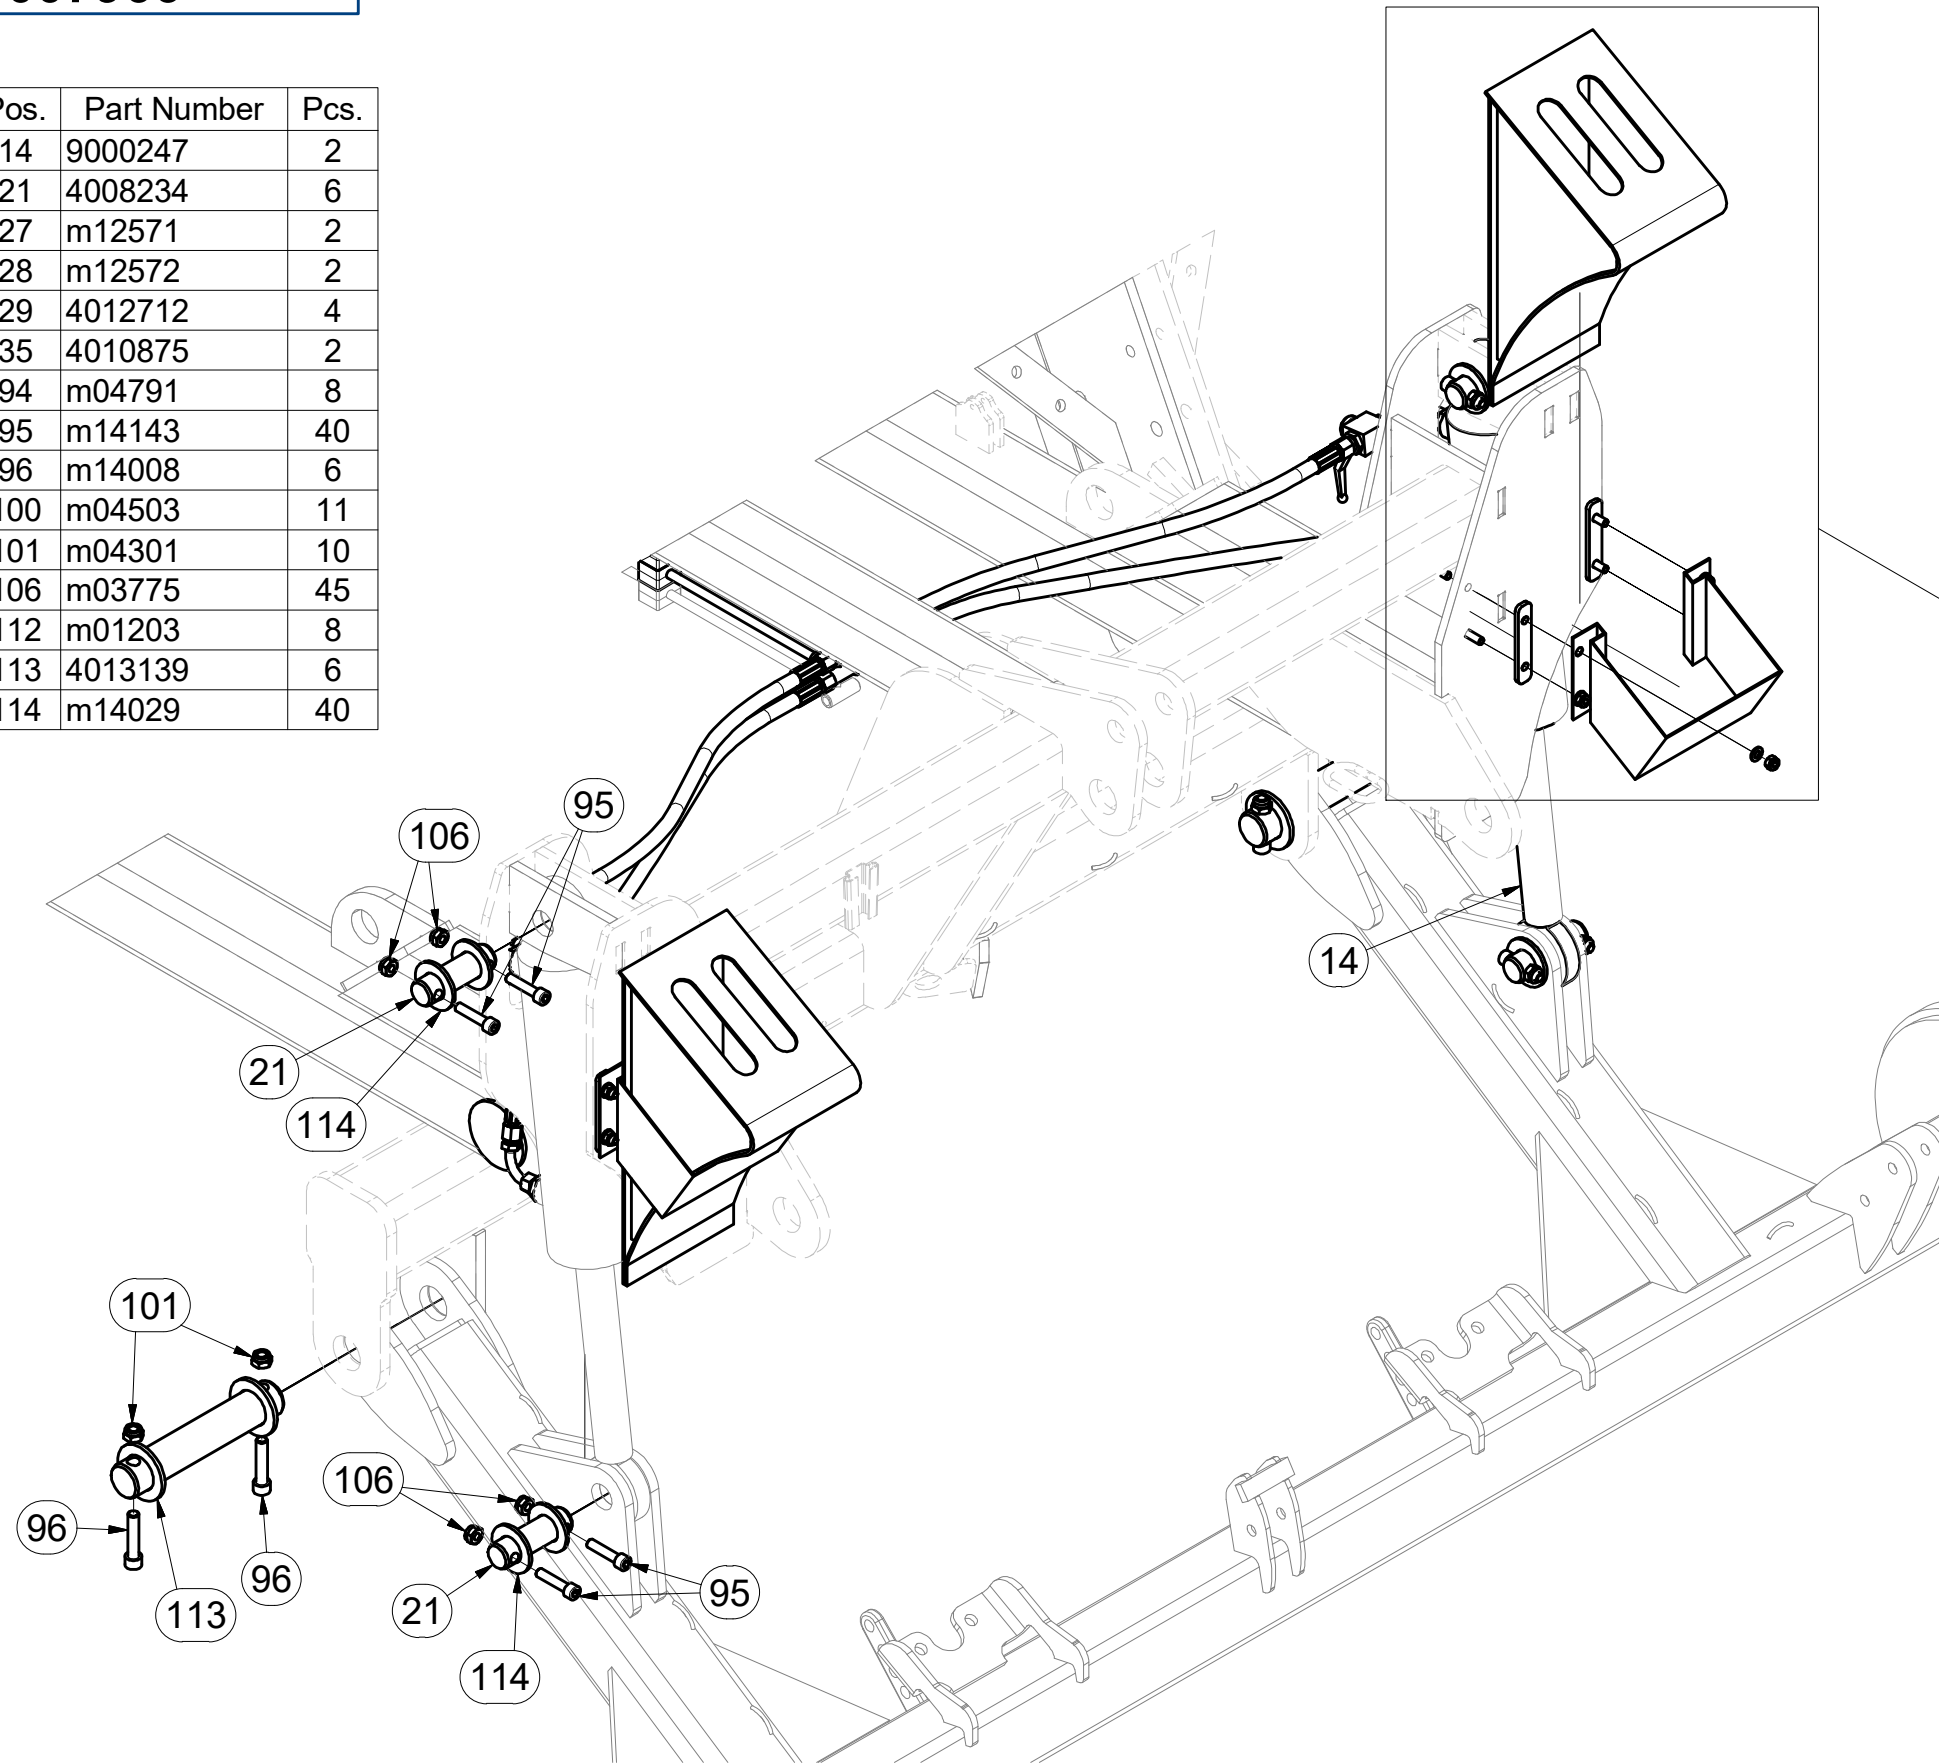

☉ POLOTOVAR STROJE

☎ MASCHINEN-HALBFABRIKAT

☏ MACHINE - SEMI-PRODUIT

☉ SEMIFINISHED MACHINE

☎ ПОЛУФАБРИКАТ МАШИНЫ

☏ PÓLFABRYKAT MASZYNY

3007966

Pos.	Part Number	Pcs.
14	9000247	2
21	4008234	6
27	m12571	2
28	m12572	2
29	4012712	4
35	4010875	2
94	m04791	8
95	m14143	40
96	m14008	6
100	m04503	11
101	m04301	10
106	m03775	45
112	m01203	8
113	4013139	6
114	m14029	40