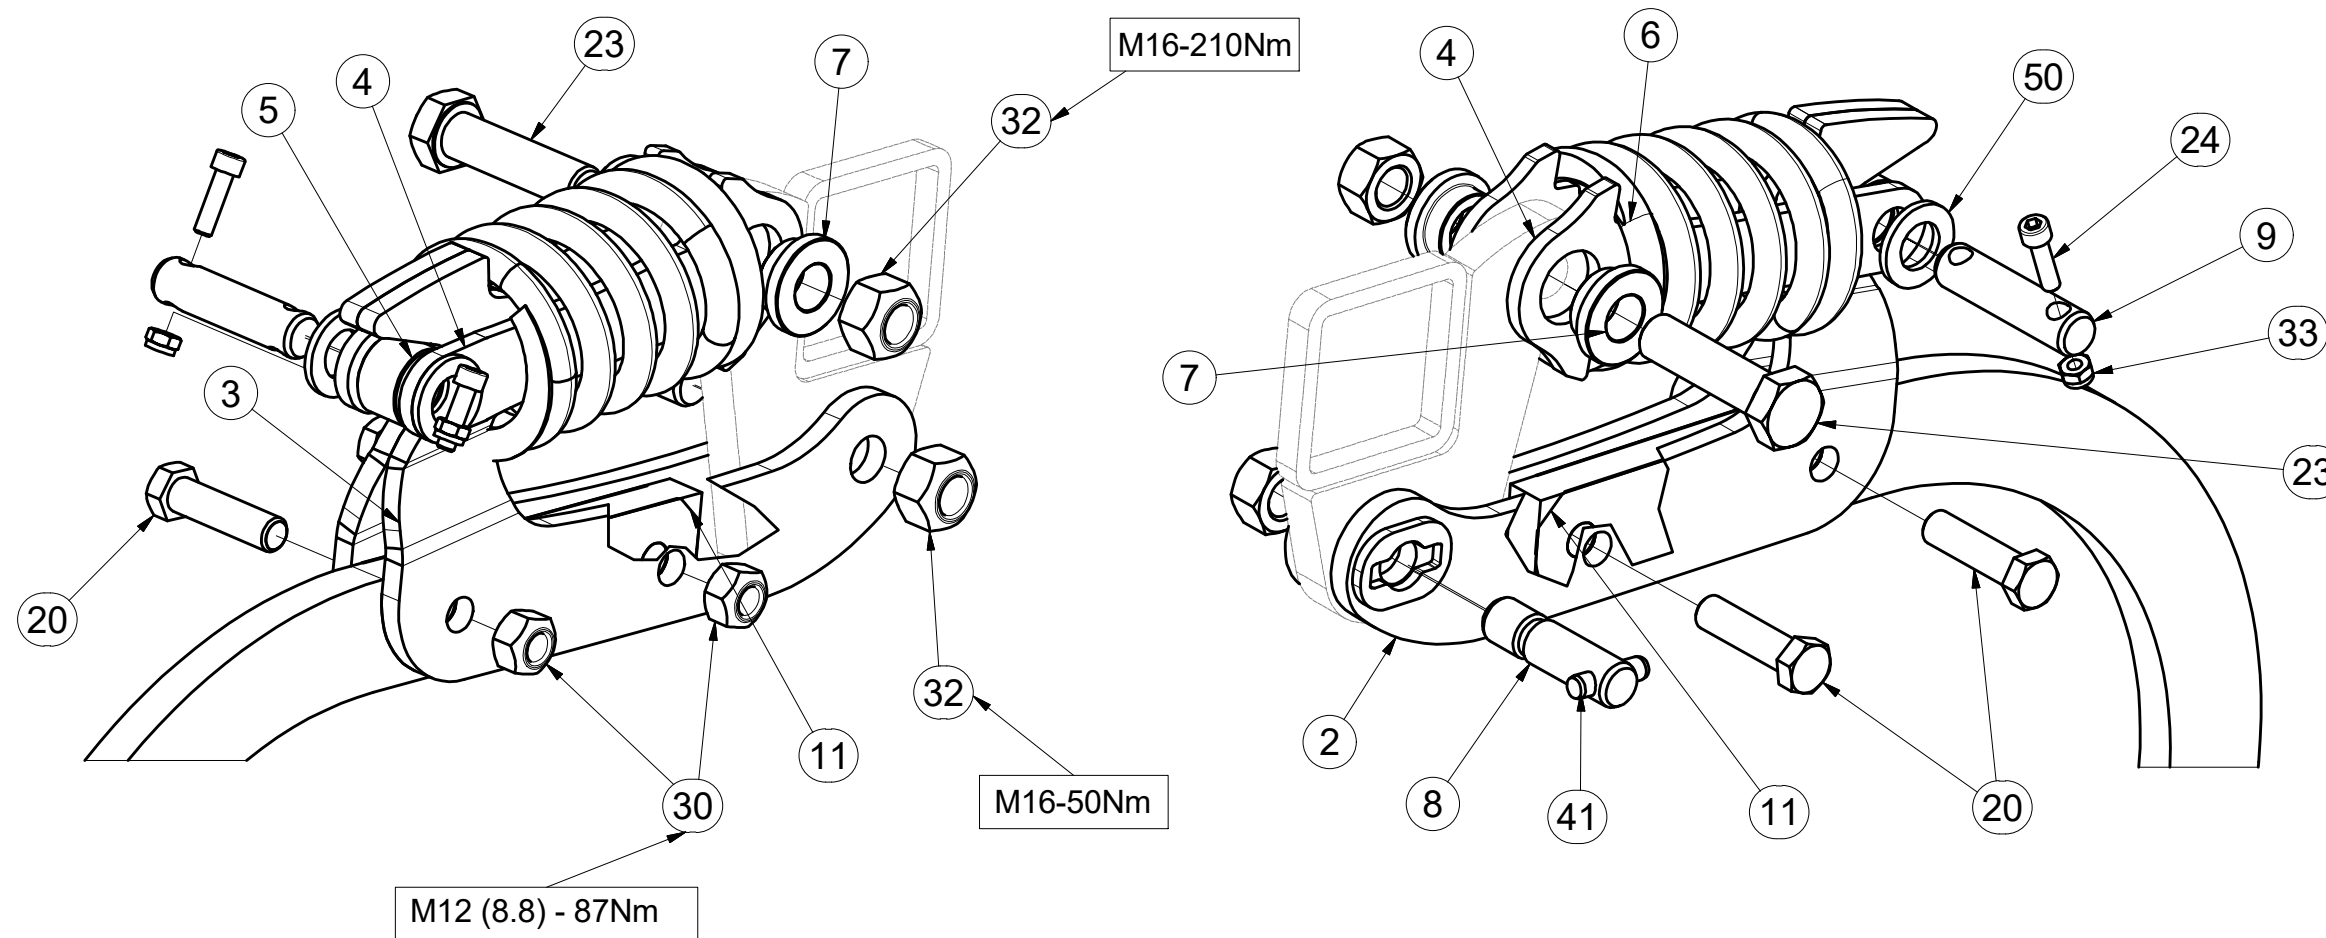

Ⓒ RADLICE KRAJOVÁ / PRAVÁ
 Ⓓ RANDPFLUGSCHAR / RECHTS
 Ⓔ SOC D'EXTRÉMITÉ DE LA / DROITE

Ⓖ PLOUGHSHARE EDGE / RIGHT
 Ⓡ БОКОВАЯ ЛАПА / ПРАВАЯ
 Ⓢ REDLICA SKRAJNA / PRAWA

4014550

Pos.	Part Number	Pcs.
1	9003266	1
2	4009710	1
3	3005057	1
4	4014253	2
5	4009624	1
6	m12950	1
7	4014252	2
8	4009647	1
9	4015783	1
10	4007281	1
11	4014863	2
20	m06077	2
21	m10440	1
23	m14482	1
24	m15215	2
30	m06233	2
31	m10439	1
32	m12150	2
33	m05560	2
41	m12464	1
50	m14971	2