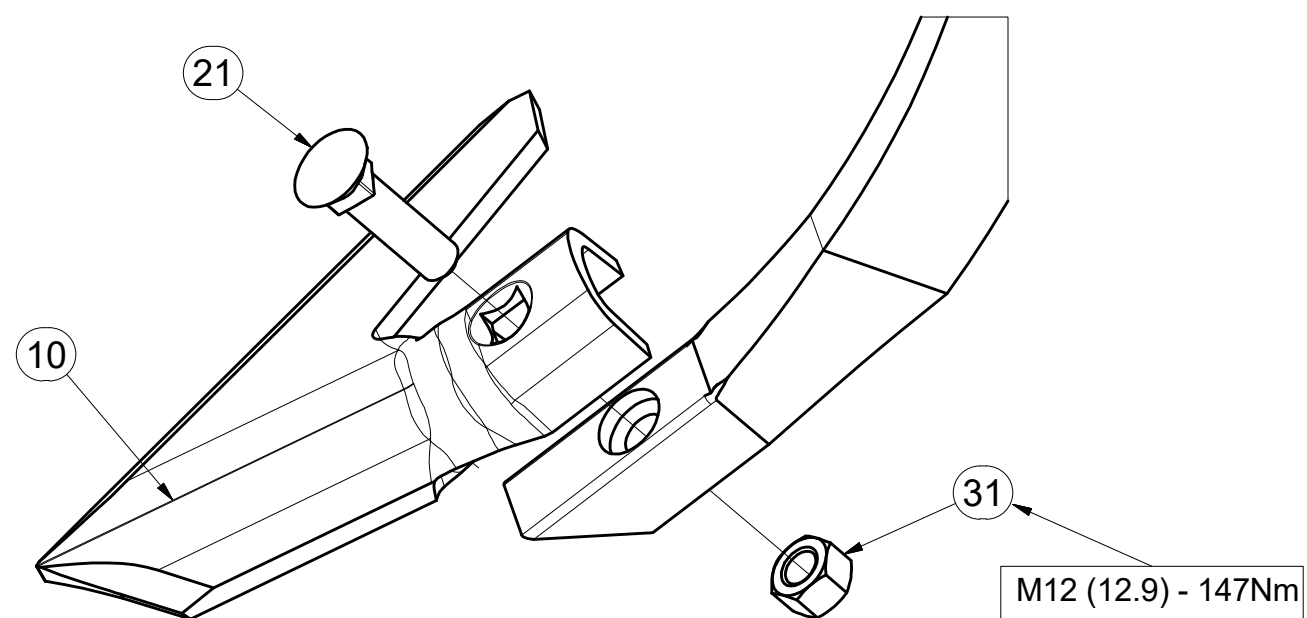

Ⓒ RADLICE KRAJOVÁ / LEVÁ

Ⓓ RANDPFLUGSCHAR / LINKS

Ⓕ SOC D'EXTRÉMITÉ DE LA / GAUCHE

Ⓖ PLOUGHSHARE EDGE / LEFT

Ⓡ БОКОВАЯ ЛАПА / ЛЕВАЯ

Ⓟ REDLICA SKRAJNA / LEWA

4014549

Pos.	Part Number	Pcs.
1	9003266	1
2	4009710	1
3	3005057	1
4	4014253	2
5	4009624	1
6	m12950	1
7	4014252	2
8	4009647	1
9	4015783	1
10	4007280	1
11	4014863	2
20	m06077	2
21	m10440	1
23	m14482	1
24	m15215	2
30	m06233	2
31	m10439	1
32	m12150	2
33	m05560	2
41	m12464	1
50	m14971	2