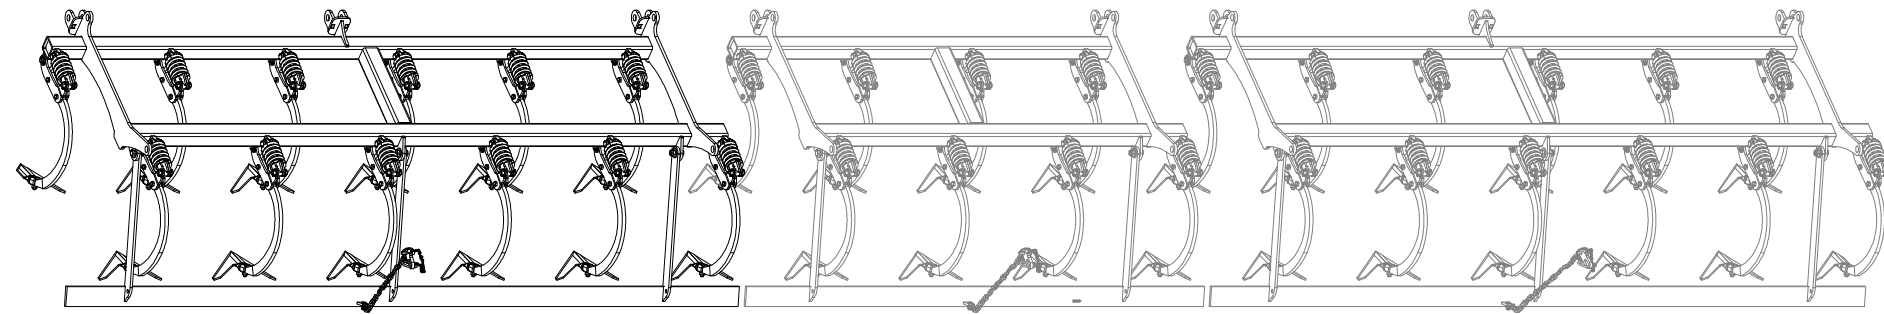

ⒸZ SADA RADLIC

Ⓓ SATZ PFLUGSCHAREN

Ⓕ KIT DE SOCS

ⒼB SET OF PLOUGHSHARES

ⒺU КОМПЛЕКТ ЛАП

ⒽL ZESTAW REDLIC

3007737

Pos.	Part Number	Pcs.
1	3005059	1
2	4009708_2	11
3	4014549	1