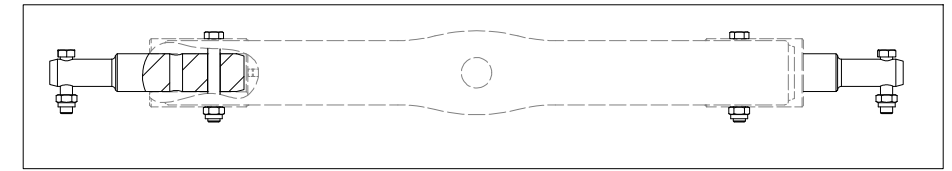

☉ SADA ČEPŮ TBZ 3

☉ BOLZENSATZ TBZ 3

☉ KIT D'EMBOUITS TBZ 3

3005554

☉ SET OF TBZ 3 PINS

☉ КОМПЛЕКТ ПАЛЬЦЕВ TBZ 3

☉ ZESTAW CZOPÓW TBZ 3

Pos.	Part Number	Pcs.
1	4007412	2
19	m01133	2
20	m02970	2
29	m03683	4