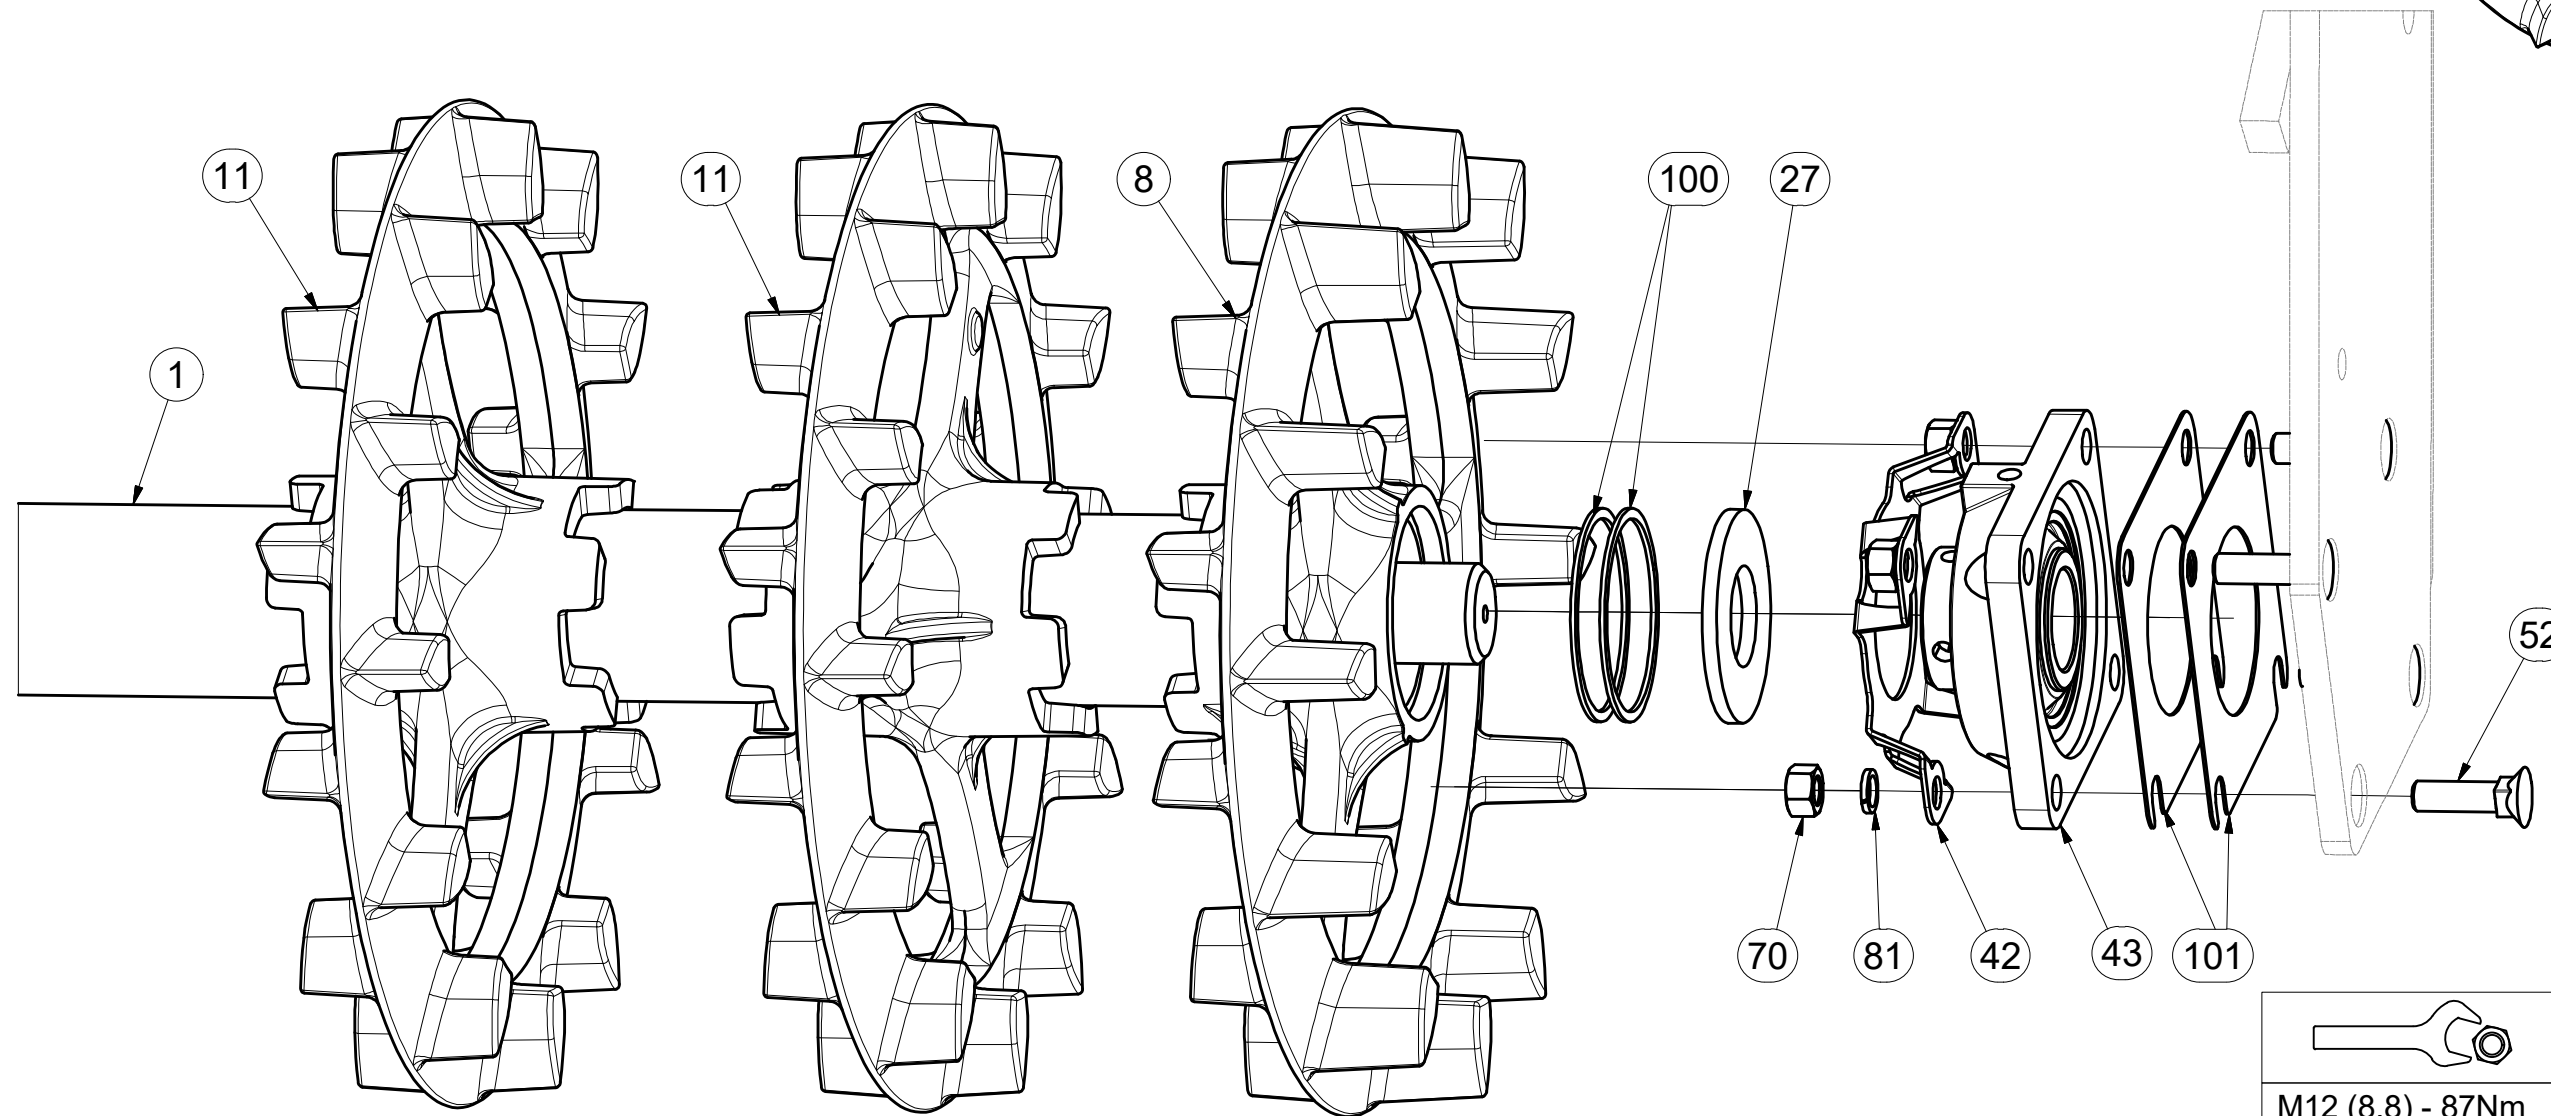

CZ SADA ZADNÍCH VÁLCŮ
D SATZ HINTERE WALZEN
F KIT DE ROULEAUX ARRIÈRE

GB SET OF REAR ROLLERS
RU КОМПЛЕКТ ЗАДНИХ КАТКОВ
PL ZESTAW TYLNYCH WAŁÓW

3008668

M12 (8.8) - 87Nm

Pos.	Part Number	Pcs.
1	300129	4
8	4009332	8
11	9002944	54
27	4016995	10
42	4014034	10
43	m15625	10
52	m03519	20
57	m13958	20
70	m01305	32
81	m03988	32
100	4010015	20
101	4016809	20