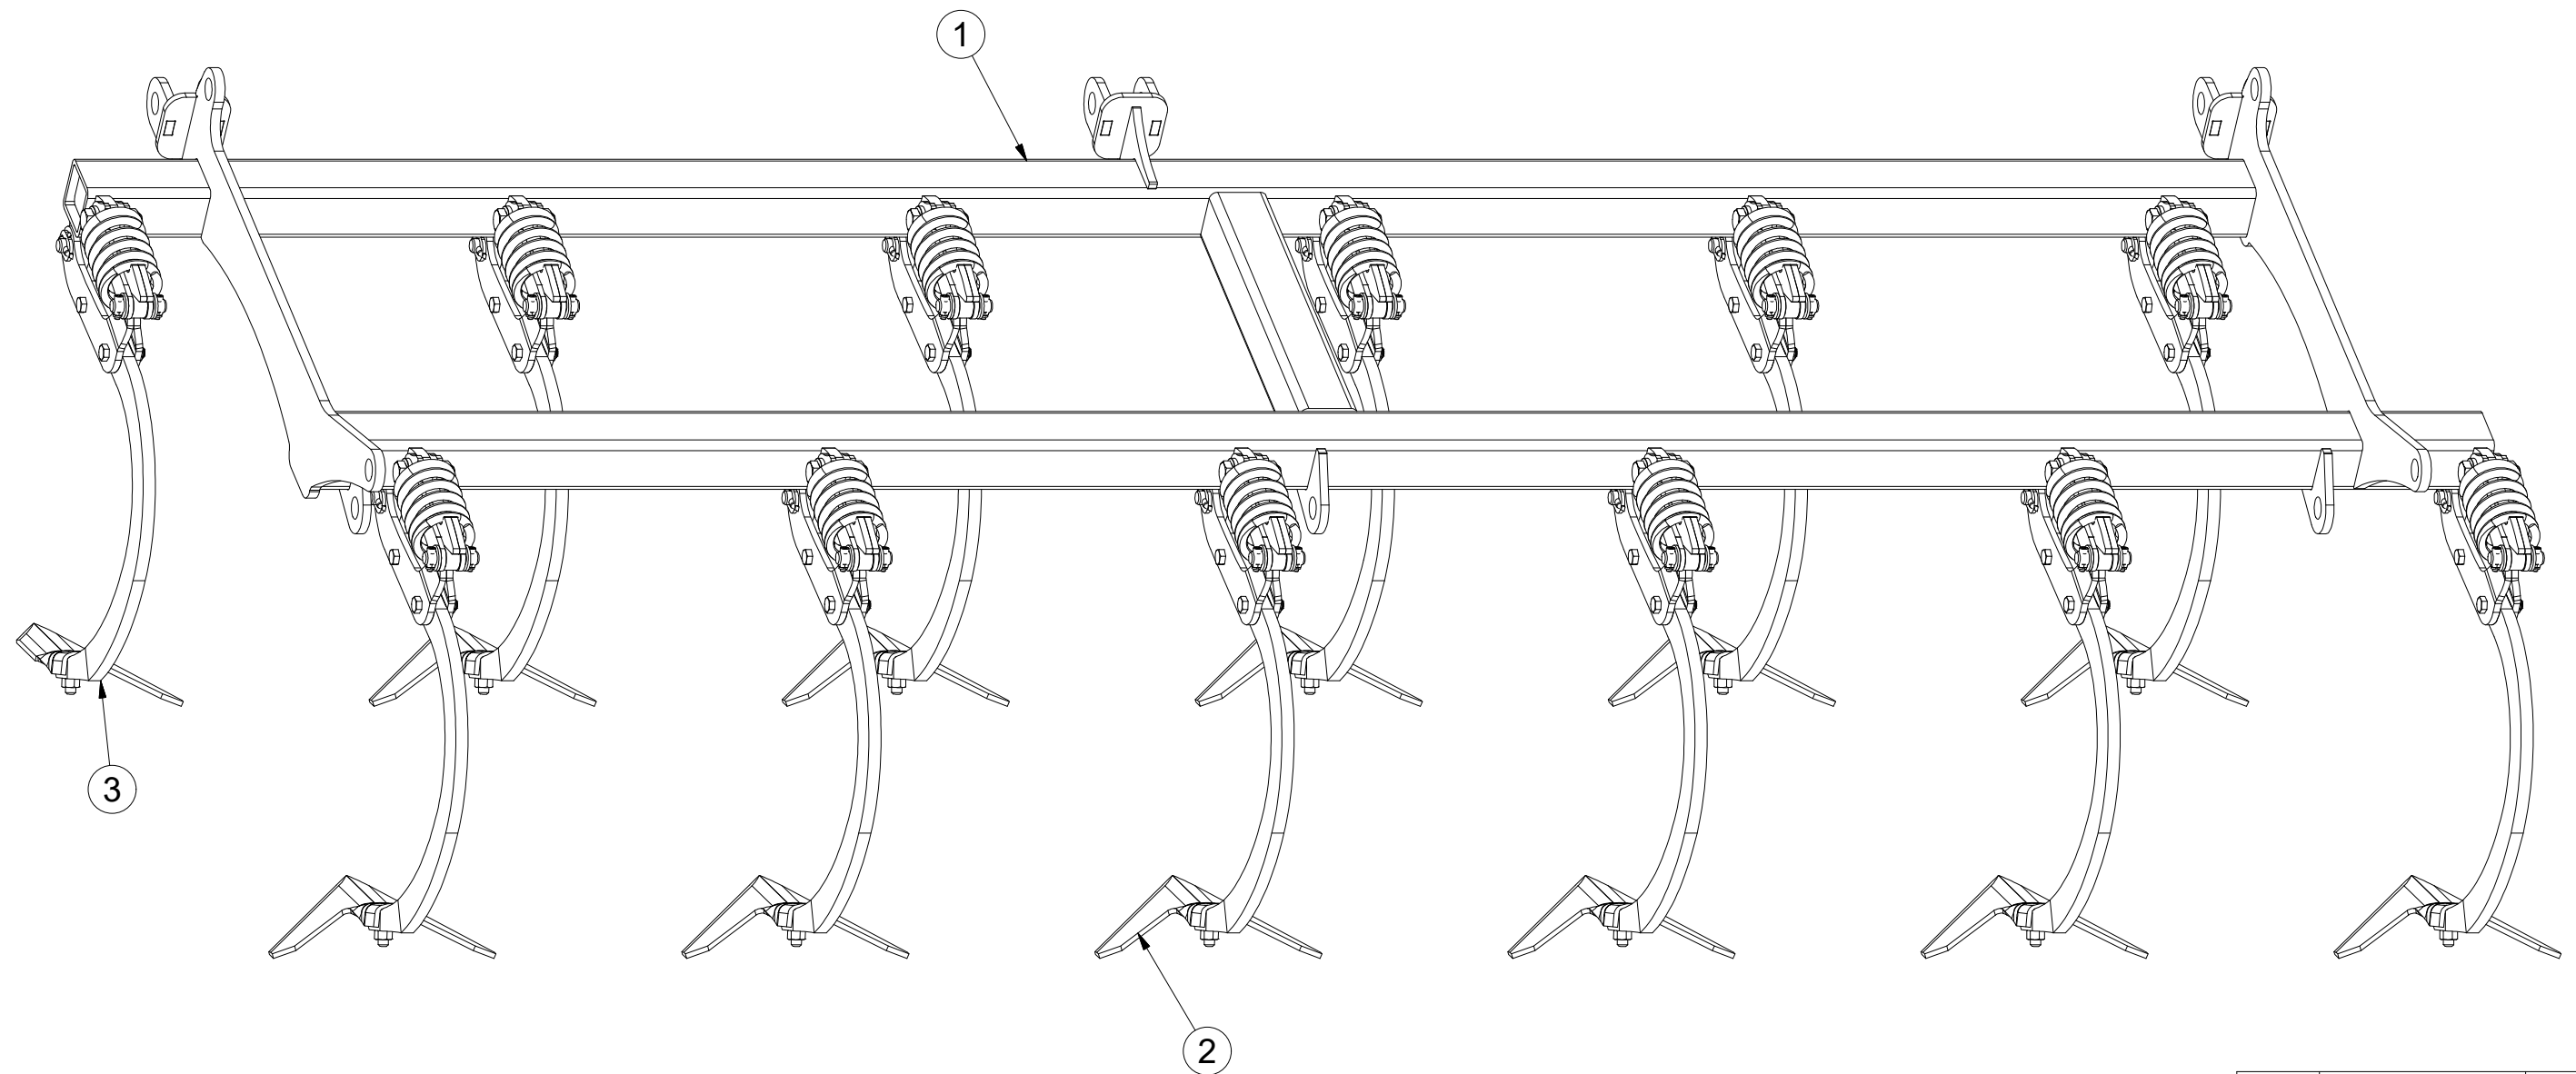

ⒸZ SADA RADLIC

Ⓓ SATZ PFLUGSCHAREN

Ⓕ KIT DE SOCS

ⒼB SET OF PLOUGHSHARES

ⒺU КОМПЛЕКТ ЛАП

ⒽL ZESTAW REDLIC

3007737

Pos.	Part Number	Pcs.
1	3005059	1
2	4009708_2	11
3	4014549	1