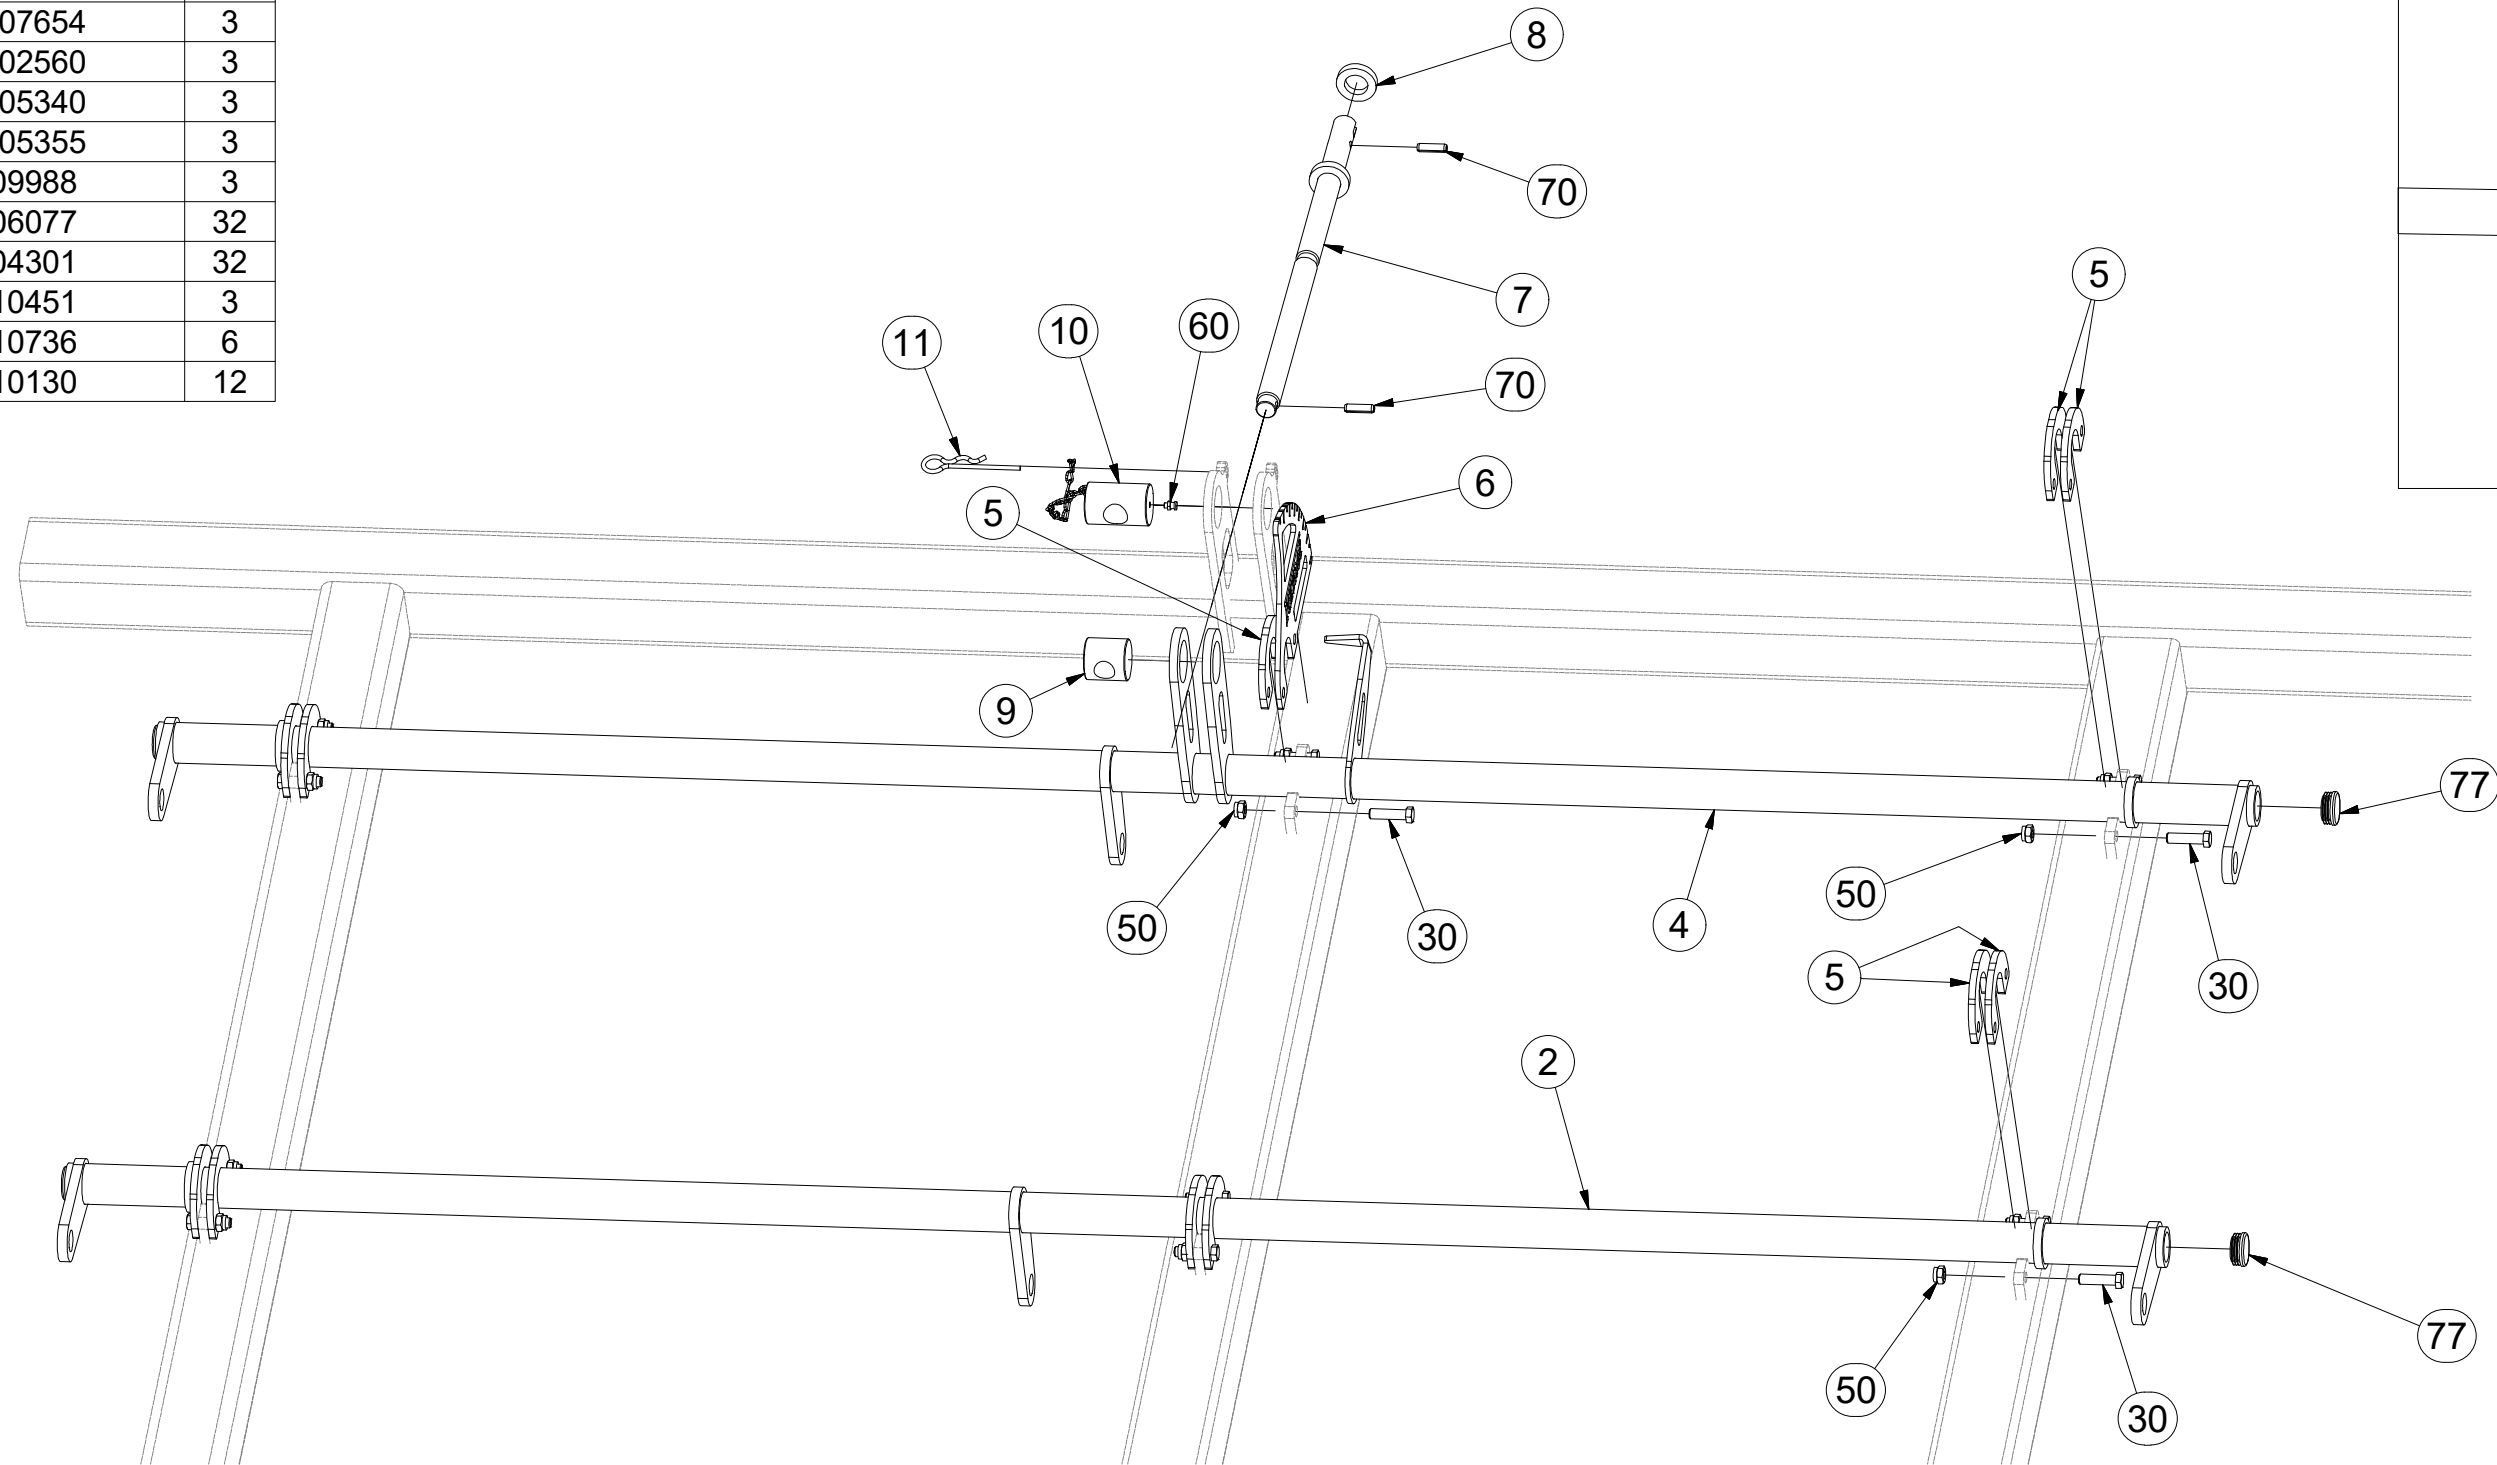

Ⓒ SADA OVLÁDÁNÍ RADLIC

Ⓓ STEUERSATZ PFLUGSCHAREN

Ⓕ KIT DE COMMANDE DES SOCS

Ⓖ SET OF PLOUGHSHARE CONTROL

Ⓡ КОМПЛЕКТ УПРАВЛЕНИЯ ЛАП

Ⓢ ZESTAW STEROWANIA RADLICAMI

3006129

Pos.	Part Number	Pcs.
2	3002863	2
4	3002864	2
5	4005332	29
6	4005335	3
7	4007654	3
8	9002560	3
9	4005340	3
10	4005355	3
11	m09988	3
30	m06077	32
50	m04301	32
60	m10451	3
70	m10736	6
77	m10130	12