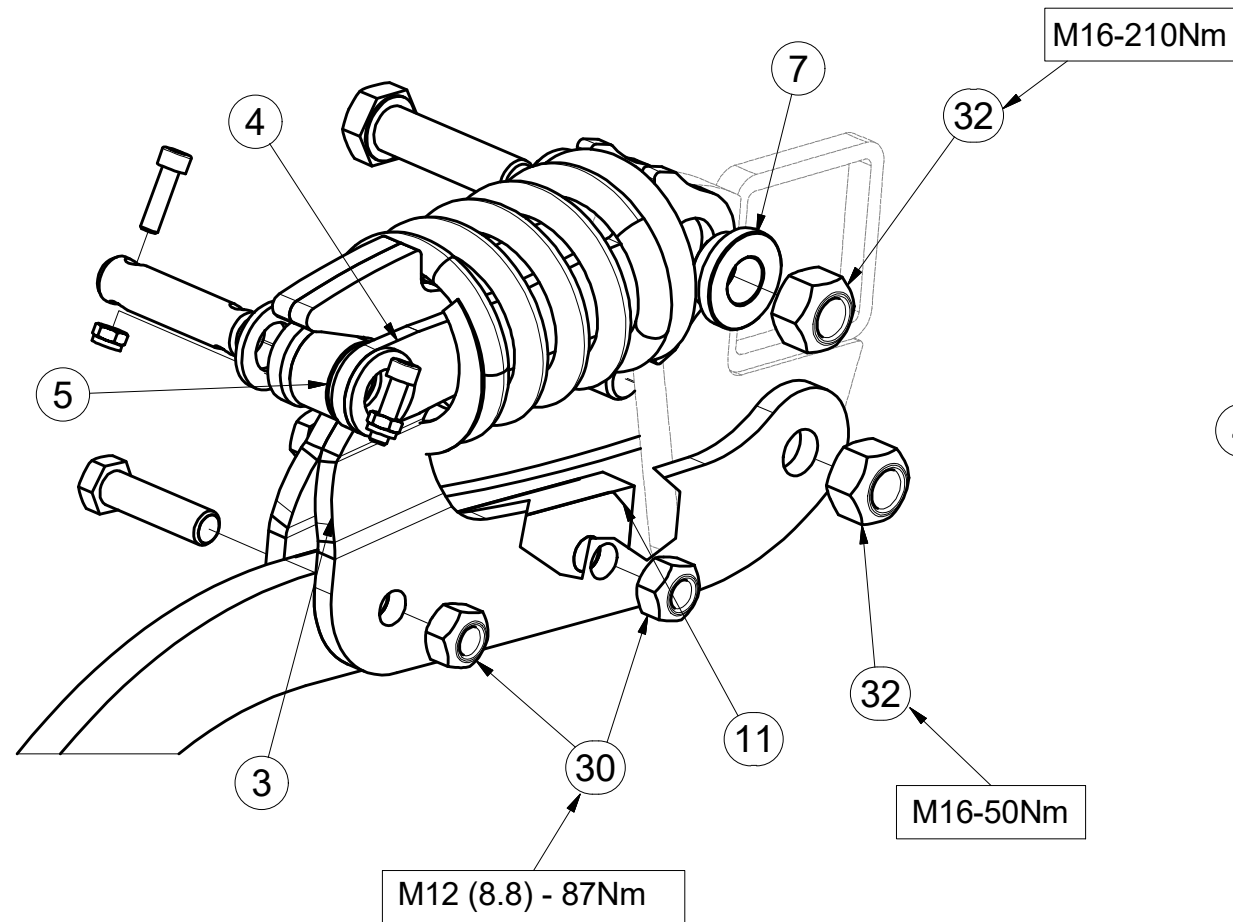

Ⓒ RADLICE

Ⓓ SCHARE

Ⓕ SOC

Ⓖ SHARE

Ⓡ ЛАПА

Ⓟ REDLICE

4009708_2

Pos.	Part Number	Pcs.
1	9003266	1
2	4009710	1
3	3005057	1
4	4014253	2
5	4009624	1
6	m12950	1
7	4014252	2
8	4009647	1
9	4015783	1
10	3000236-KOO	1
11	4014863	2
20	m06077	2
21	m10440	1
23	m14482	1
24	m15215	2
30	m06233	2
31	m10439	1
32	m12150	2
33	m05560	2
41	m12464	1
50	m14971	2