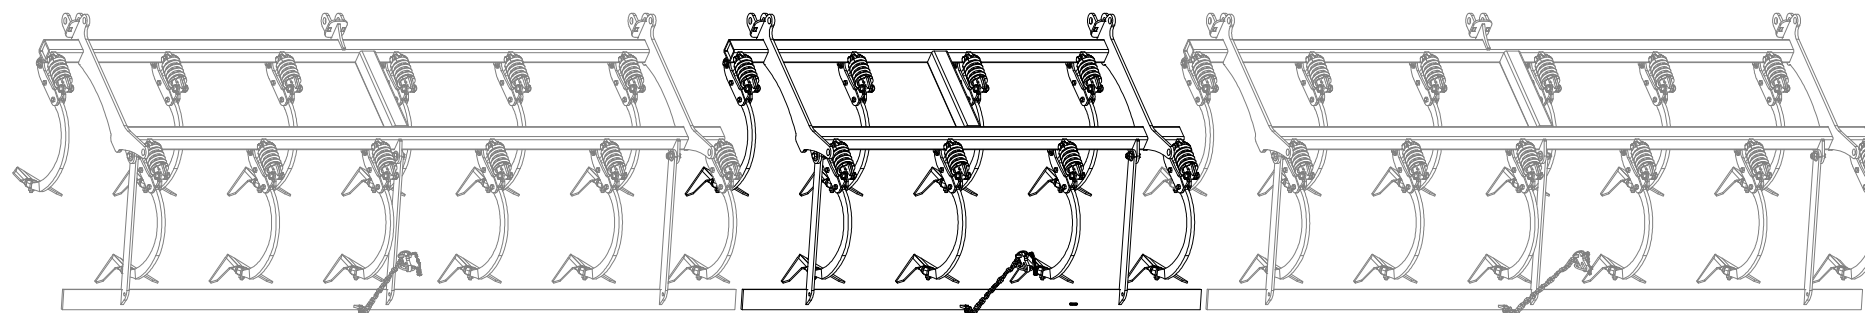

ⒸZ SADA RADLIC

Ⓓ SCHARSATZ

Ⓕ KIT DE SOCS

3005054

ⒼB SET OF PLOUGHSHARES

ⒺU КОМПЛЕКТ ЛАП

ⒶL ZESTAW REDLIC

Pos.	Part Number	Pcs.
1	3005055	1
2	4009708_2	8