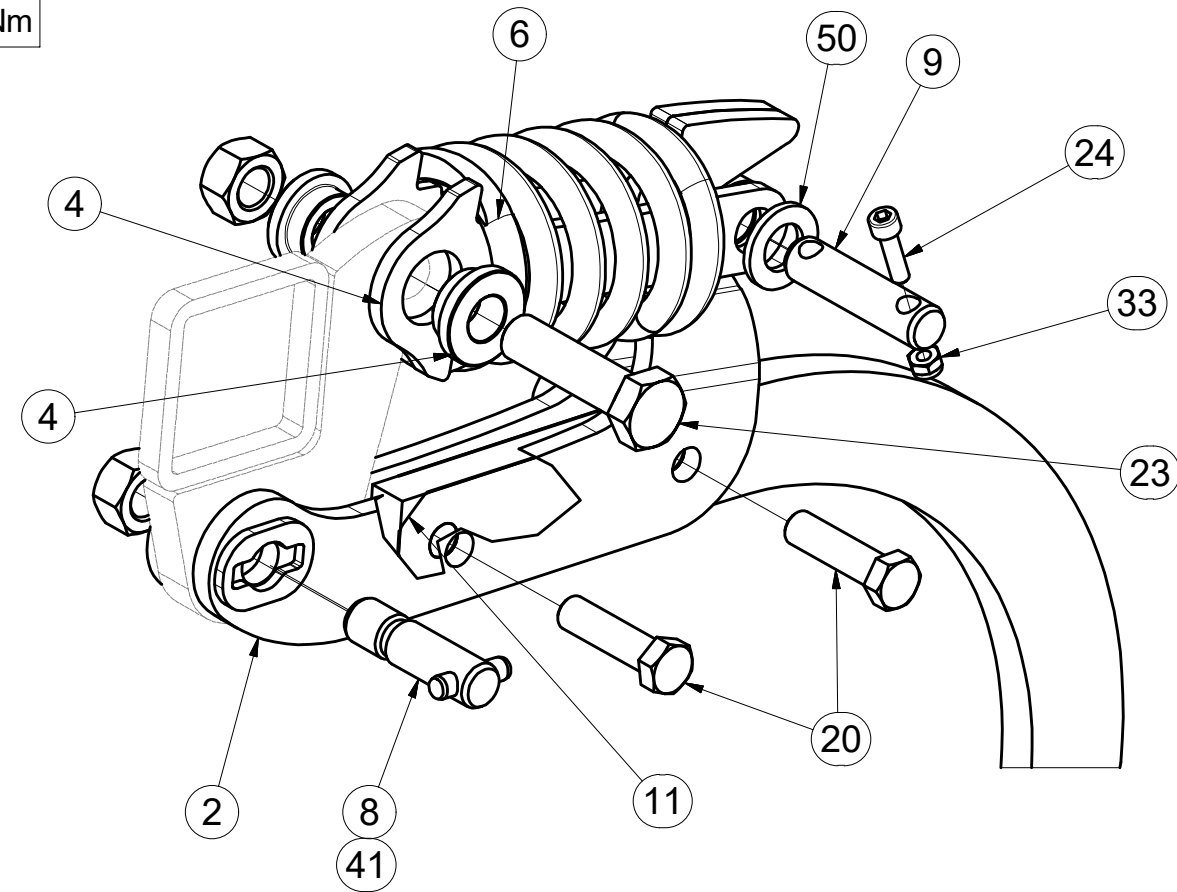

Ⓒ RADLICE

Ⓓ SCHARE

Ⓕ SOC

Ⓖ SHARE

Ⓡ ЛАПА

Ⓟ REDLICE

4009708_2

Pos.	Part Number	Pcs.
1	9003266	1
2	4009710	1
3	3005057	1
4	4014253	2
5	4009624	1
6	m12950	1
7	4014252	2
8	4009647	1
9	4015783	1
10	3000236-KOO	1
11	4014863	2
20	m06077	2
21	m10440	1
23	m14482	1
24	m15215	2
30	m06233	2
31	m10439	1
32	m12150	2
33	m05560	2
41	m12464	1
50	m14971	2