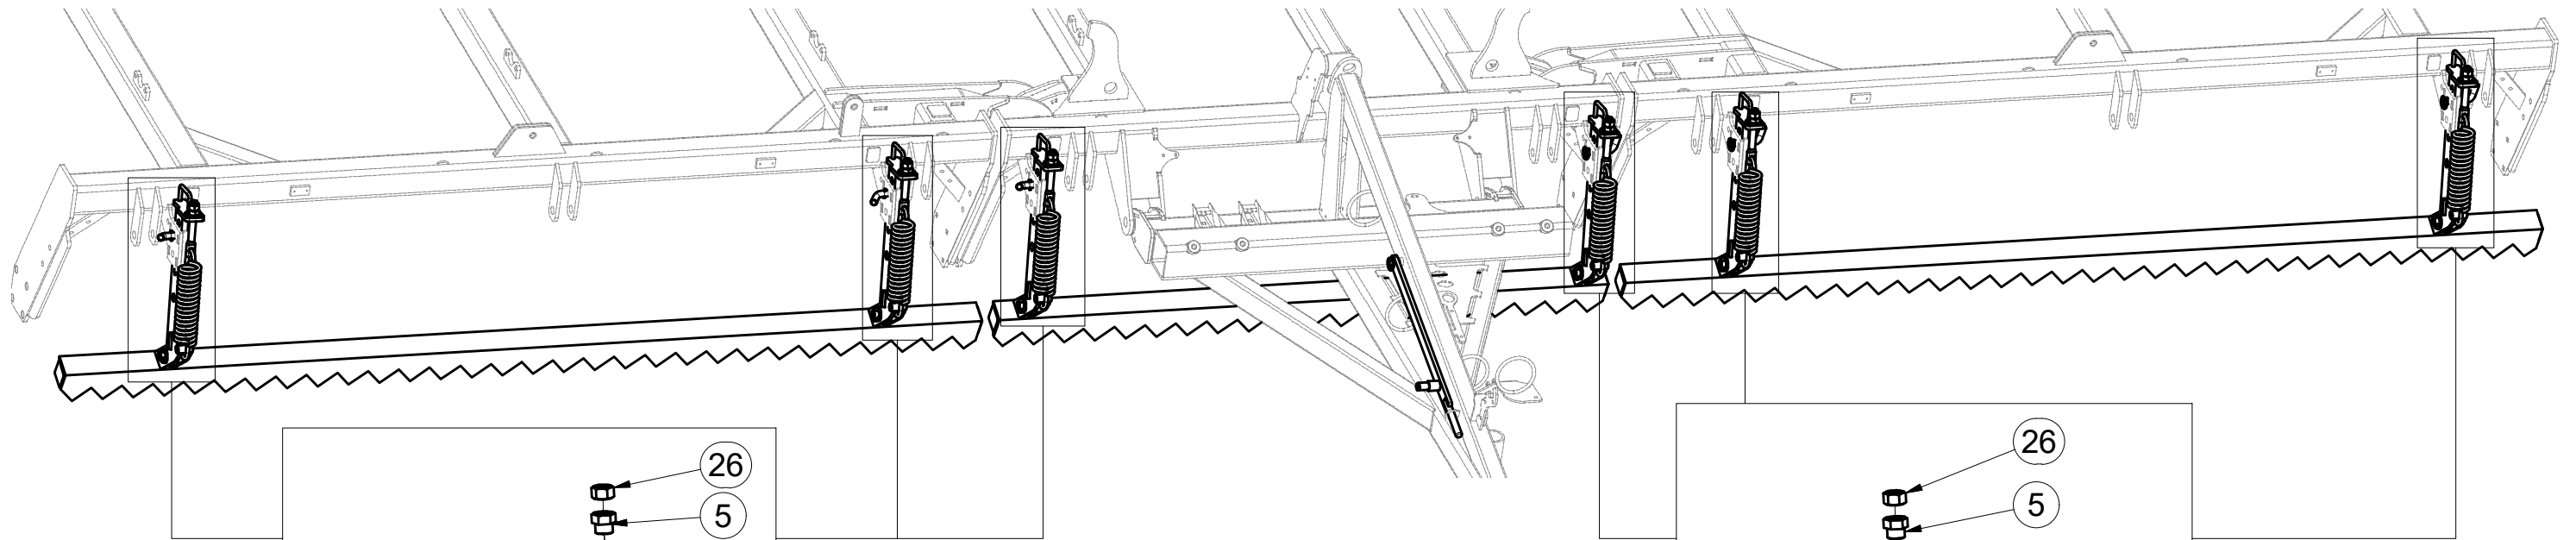

Ⓒ SADA PŘEDNÍCH SMYKŮ

Ⓓ SATZ VORDERE ACKERSCHLEPPEN

Ⓕ KIT DE NIVELEURS AVANT

Ⓖ SET OF FRONT LEVELLING BARS

Ⓡ КОМПЛЕКТ ПЕРЕДНИХ БОРОН

Ⓟ ZESTAW PRZEDNICH WŁÓK

3006127

Pos.	Part Number	Pcs.
3	3008686	6
4	4003401	6
5	4000189	6
6	4010390	6
7	m02597	6
8	m10454	7
9	4012011	6
15	m09464	12
20	m14028	12
21	m01225	6
25	m04503	12
26	m01307	6