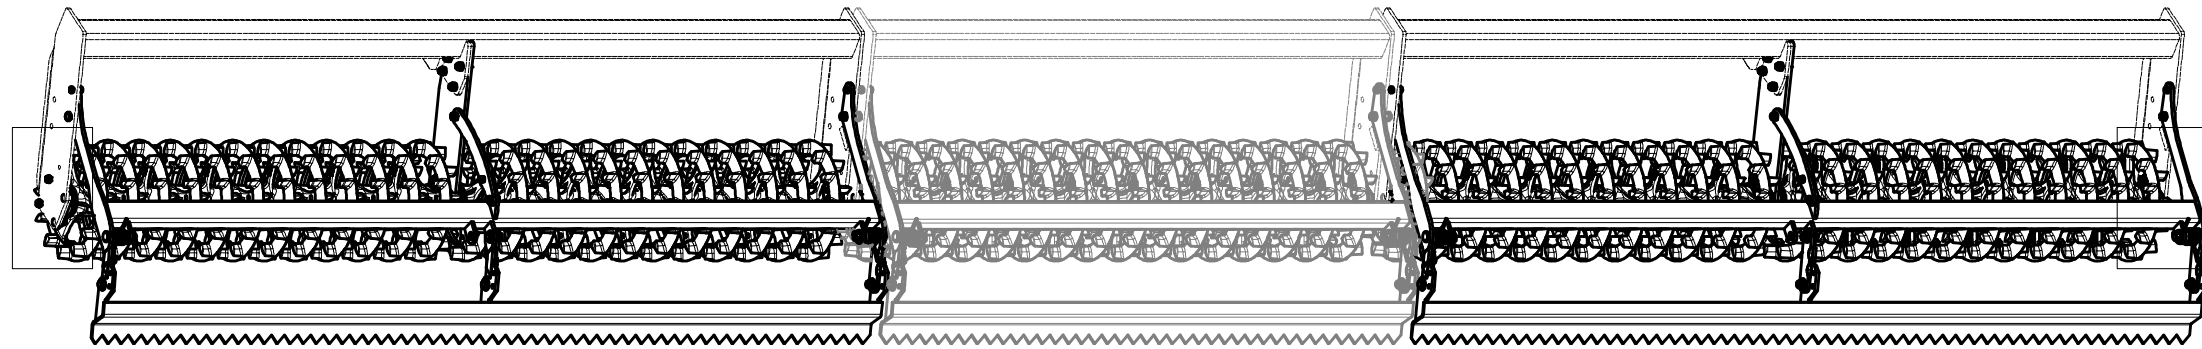

CZ SADA ZADNÍCH VÁLCŮ
D SATZ HINTERE WALZEN
F KIT DE ROULEAUX ARRIÈRE

GB SET OF REAR ROLLERS
RU КОМПЛЕКТ ЗАДНИХ КАТКОВ
PL ZESTAW TYLNYCH WAŁÓW

3008668

Pos.	Part Number	Pcs.
1	3000129	4
8	4009332	8
11	9002944	54
27	4016995	10
42	4014034	10
43	m15625	10
52	m03519	20
53	m04412	4
57	m13958	20
59	m15888	10
70	m01305	32
81	m03988	32
82	m01214	8
100	4010015	20
101	4016809	20
110	m10516	0,06