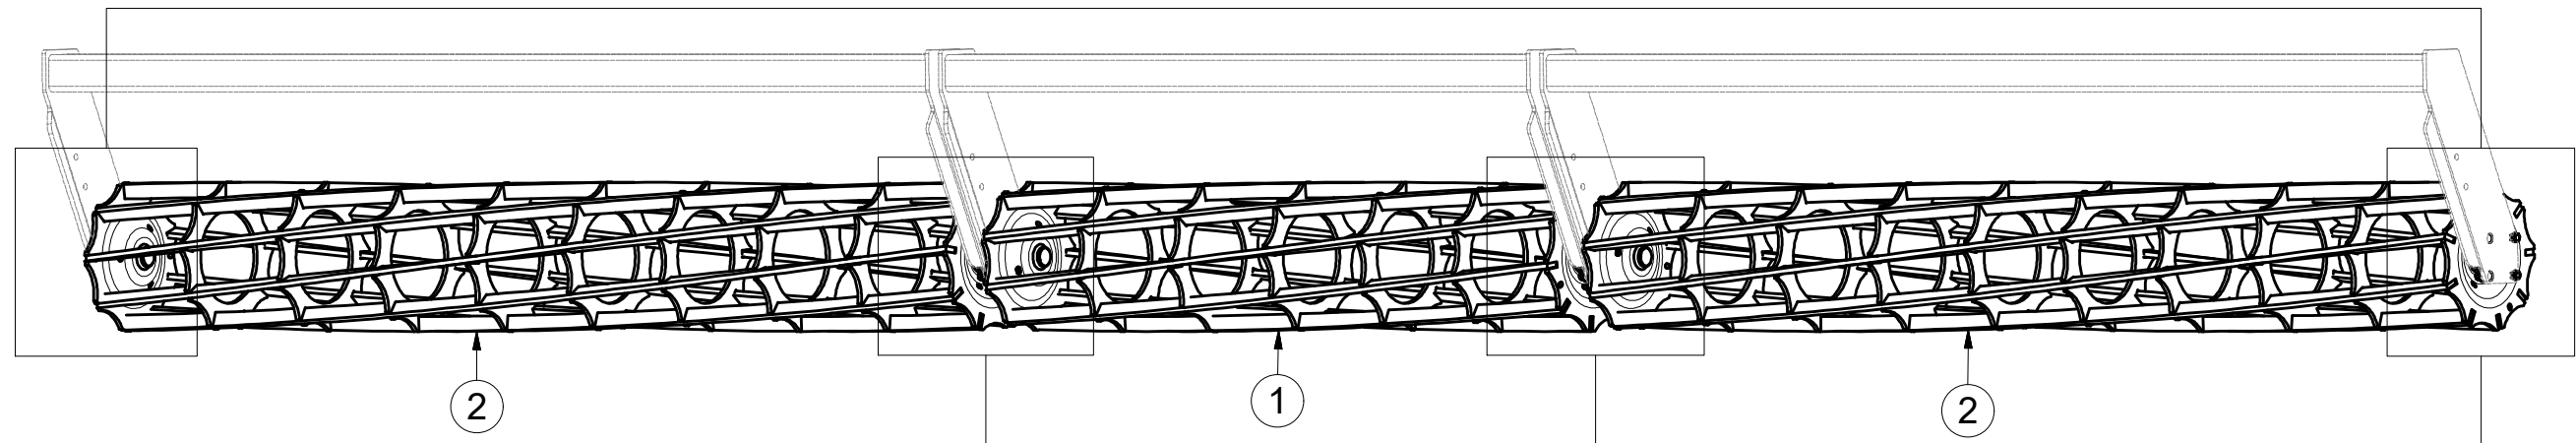

☉ SADA PŘEDNÍCH VÁLCŮ

☐ SATZ VORDERE WALZEN

☐ KIT DE ROULEAUX AVANT

3008667

☉ SET OF FRONT ROLLERS

☐ КОМПЛЕКТ ПЕРЕДНИХ КАТКОВ

☐ ZESTAW PRZEDNICH WAŁÓW

Pos.	Part Number	Pcs.
1	2000539	1
2	2000591	2
3	m15625	6
5	m03519	20
6	m04412	4
7	4014034	6
10	m01305	24
15	m03988	24
16	m01214	4
20	m15888	6
31	4016809	12