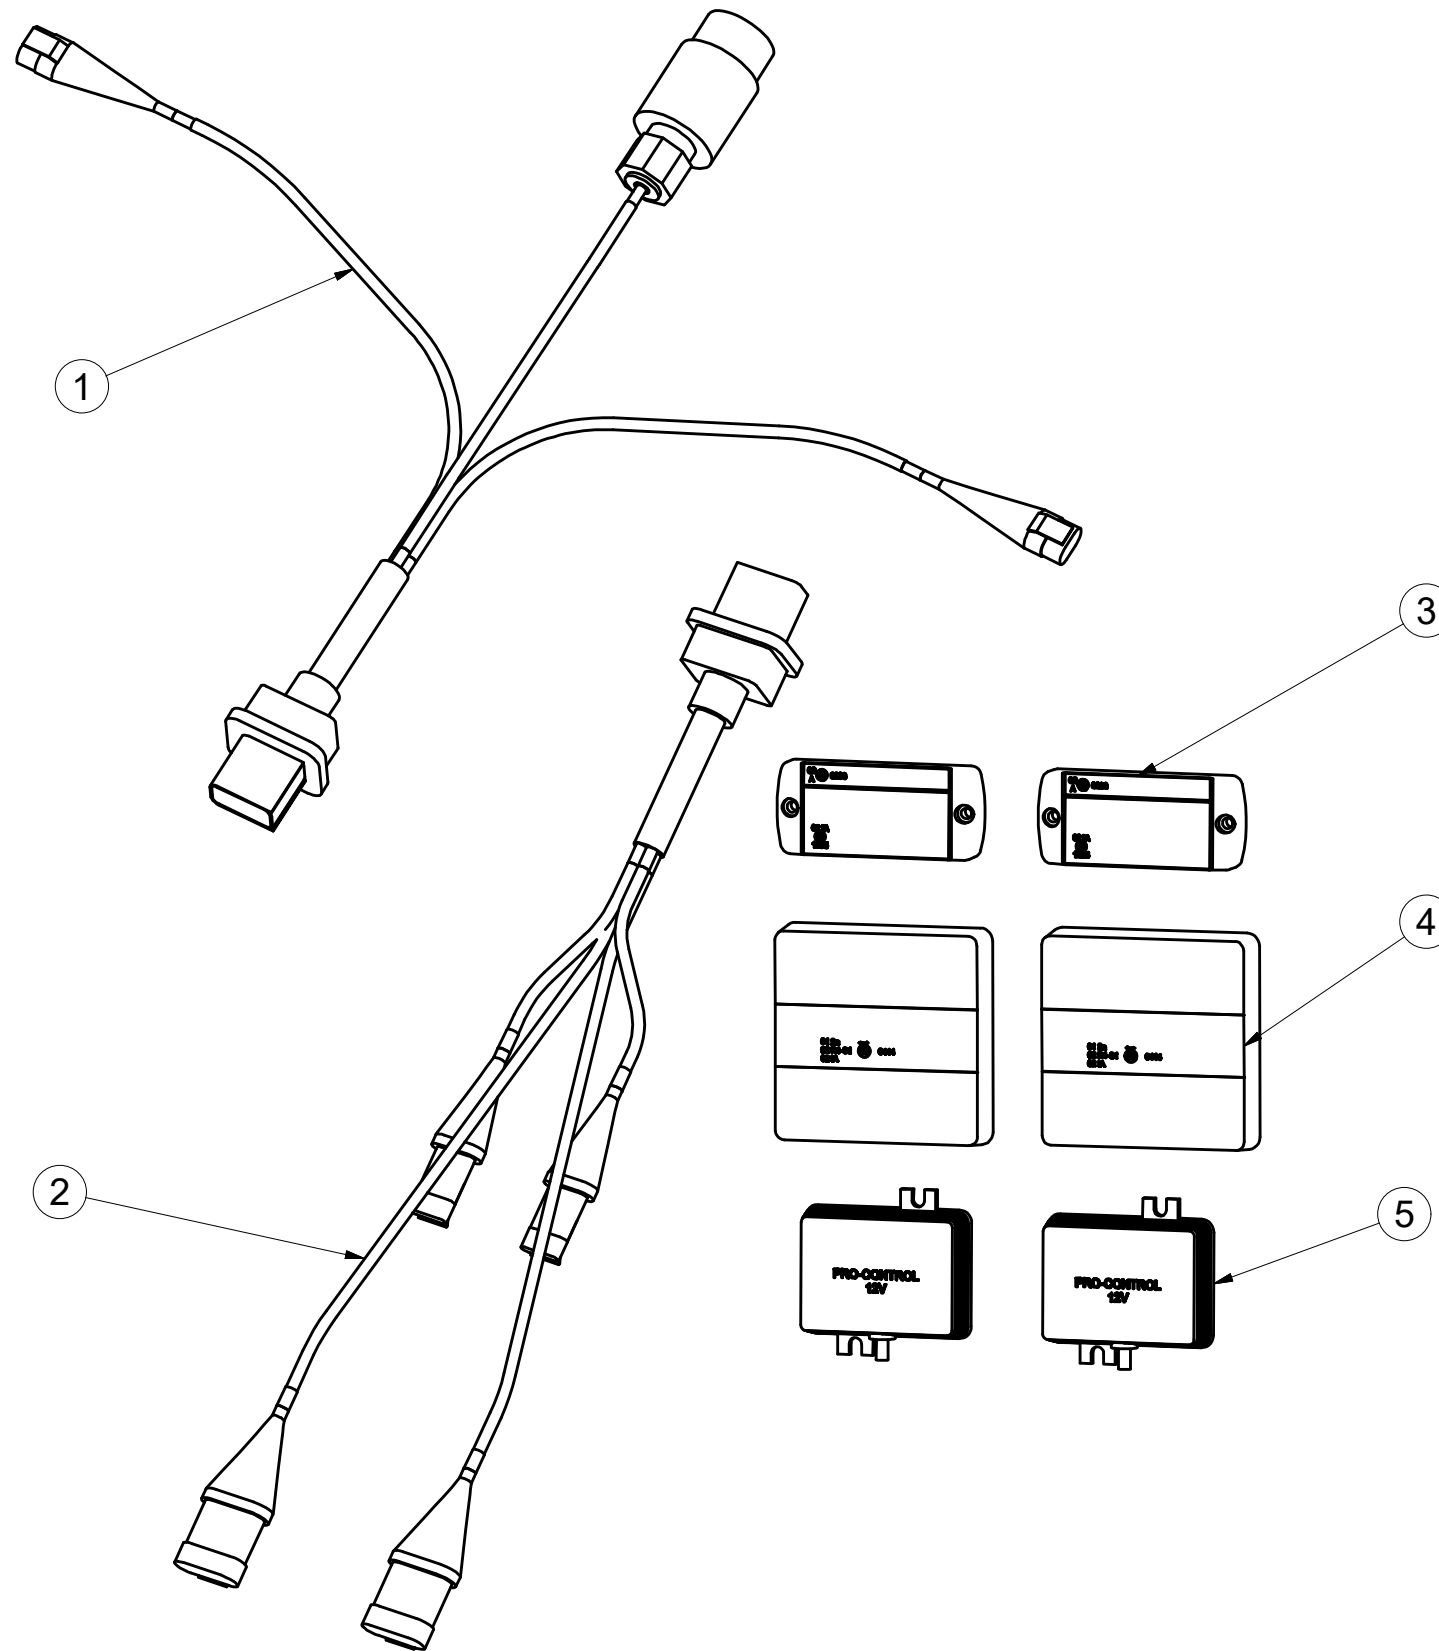

Ⓒ SVĚTELNÁ SADA

Ⓓ LEUCHTENSATZ

Ⓕ KIT LUMINEUX

m15240

Ⓖ LIGHTING SET

Ⓡ ОСВЕТИТЕЛЬНЫЙ КОМПЛЕКТ

Ⓢ ZESTAW OŚWIETLENIA

Pos.	Part Number	Pcs.
1	m14779	1
2	m14778	1
3	m14776	2
4	m14865	2
5	m14777	2