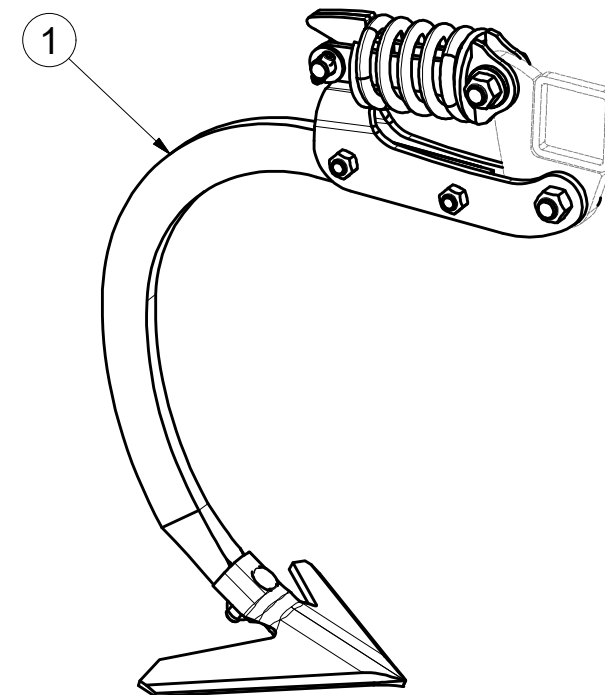

Ⓒ RADLICE

Ⓓ SCHARE

Ⓕ SOC

Ⓖ SHARE

Ⓡ ЛАПА

Ⓟ REDLICE

4009708_2

Pos.	Part Number	Pcs.
1	9003266	1
2	4009710	1
3	3005057	1
4	4014253	2
5	4009624	1
6	m12950	1
7	4014252	2
8	4009647	1
9	4015783	1
10	3000236-KOO	1
11	4014863	2
20	m06077	2
21	m10440	1
23	m14482	1
24	m15215	2
30	m06233	2
31	m10439	1
32	m12150	2
33	m05560	2
41	m12464	1
50	m14971	2