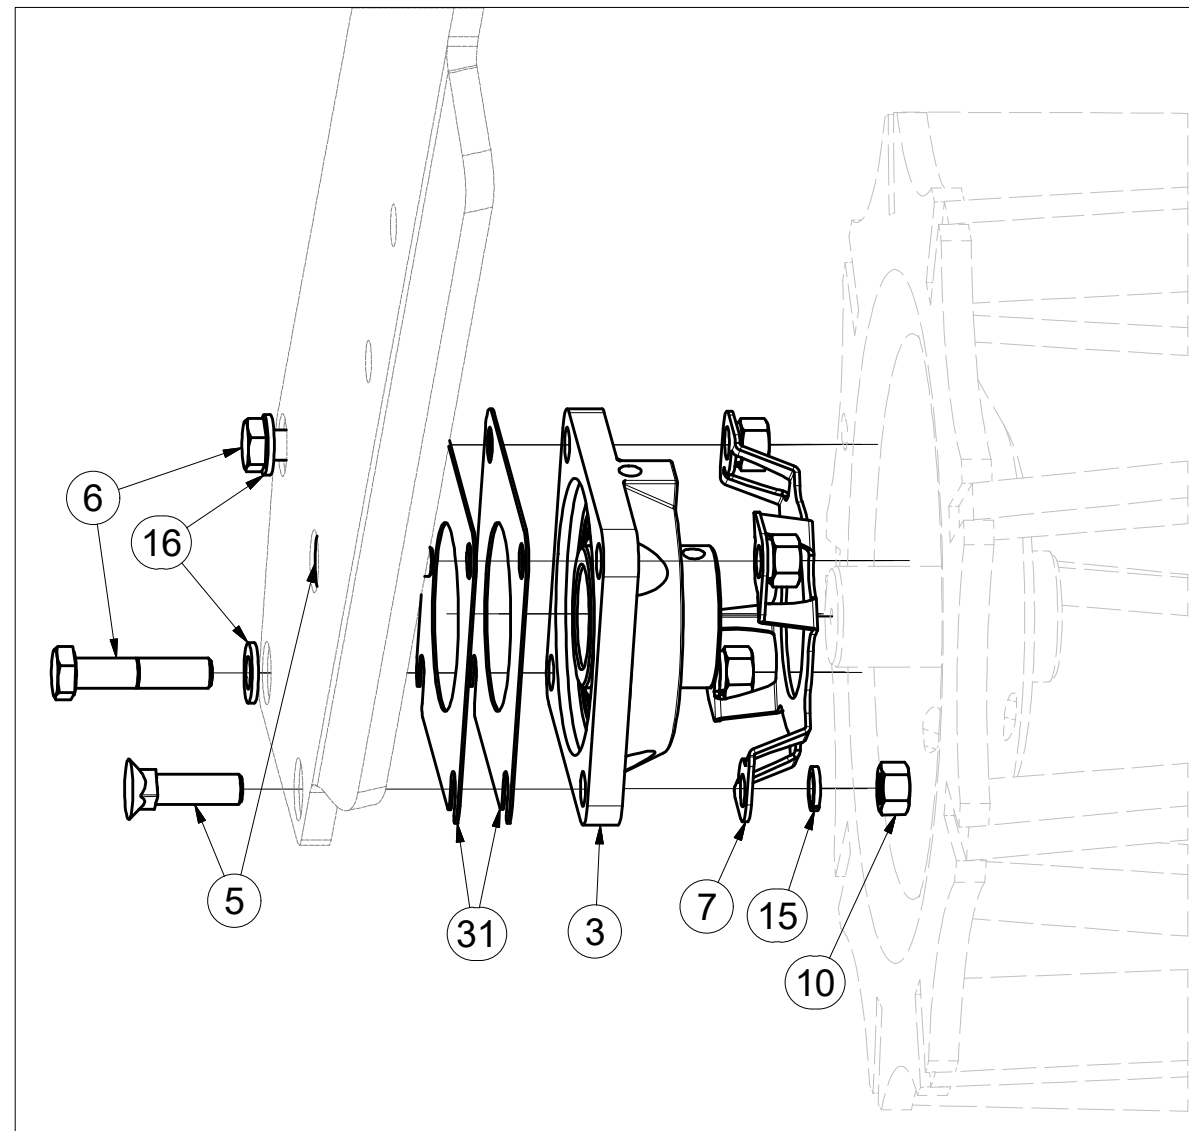

☉ SADA PŘEDNÍCH VÁLCŮ

☐ SATZ VORDERE WALZEN

☐ KIT DE ROULEAUX AVANT

3008667

☉ SET OF FRONT ROLLERS

☐ КОМПЛЕКТ ПЕРЕДНИХ КАТКОВ

☐ ZESTAW PRZEDNICH WAŁÓW

Pos.	Part Number	Pcs.
1	2000539	1
2	2000591	2
3	m15625	6
5	m03519	20
6	m04412	4
7	4014034	6
10	m01305	24
15	m03988	24
16	m01214	4
20	m15888	6
31	4016809	12