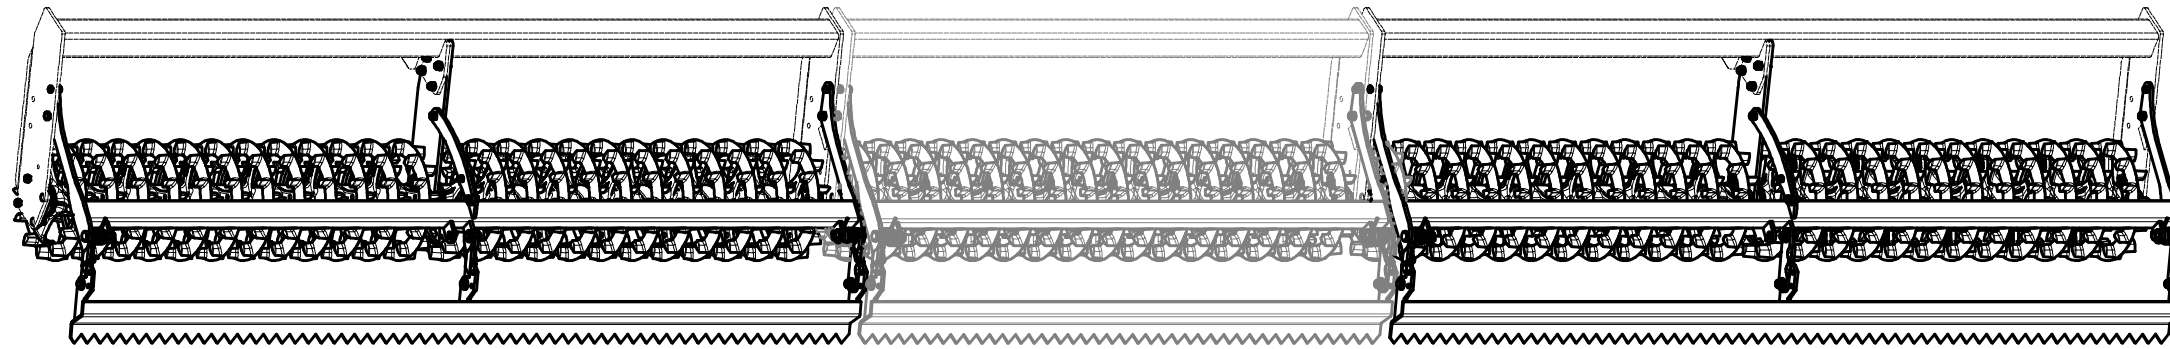

CZ SADA ZADNÍCH VÁLCŮ
D SATZ HINTERE WALZEN
F KIT DE ROULEAUX ARRIÈRE

GB SET OF REAR ROLLERS
RU КОМПЛЕКТ ЗАДНИХ КАТКОВ
PL ZESTAW TYLNYCH WAŁÓW

3008668

M12 (8.8) - 87Nm

Pos.	Part Number	Pcs.
1	300129	4
8	4009332	8
11	9002944	54
27	4016995	10
42	4014034	10
43	m15625	10
52	m03519	20
57	m13958	20
70	m01305	32
81	m03988	32
100	4010015	20
101	4016809	20