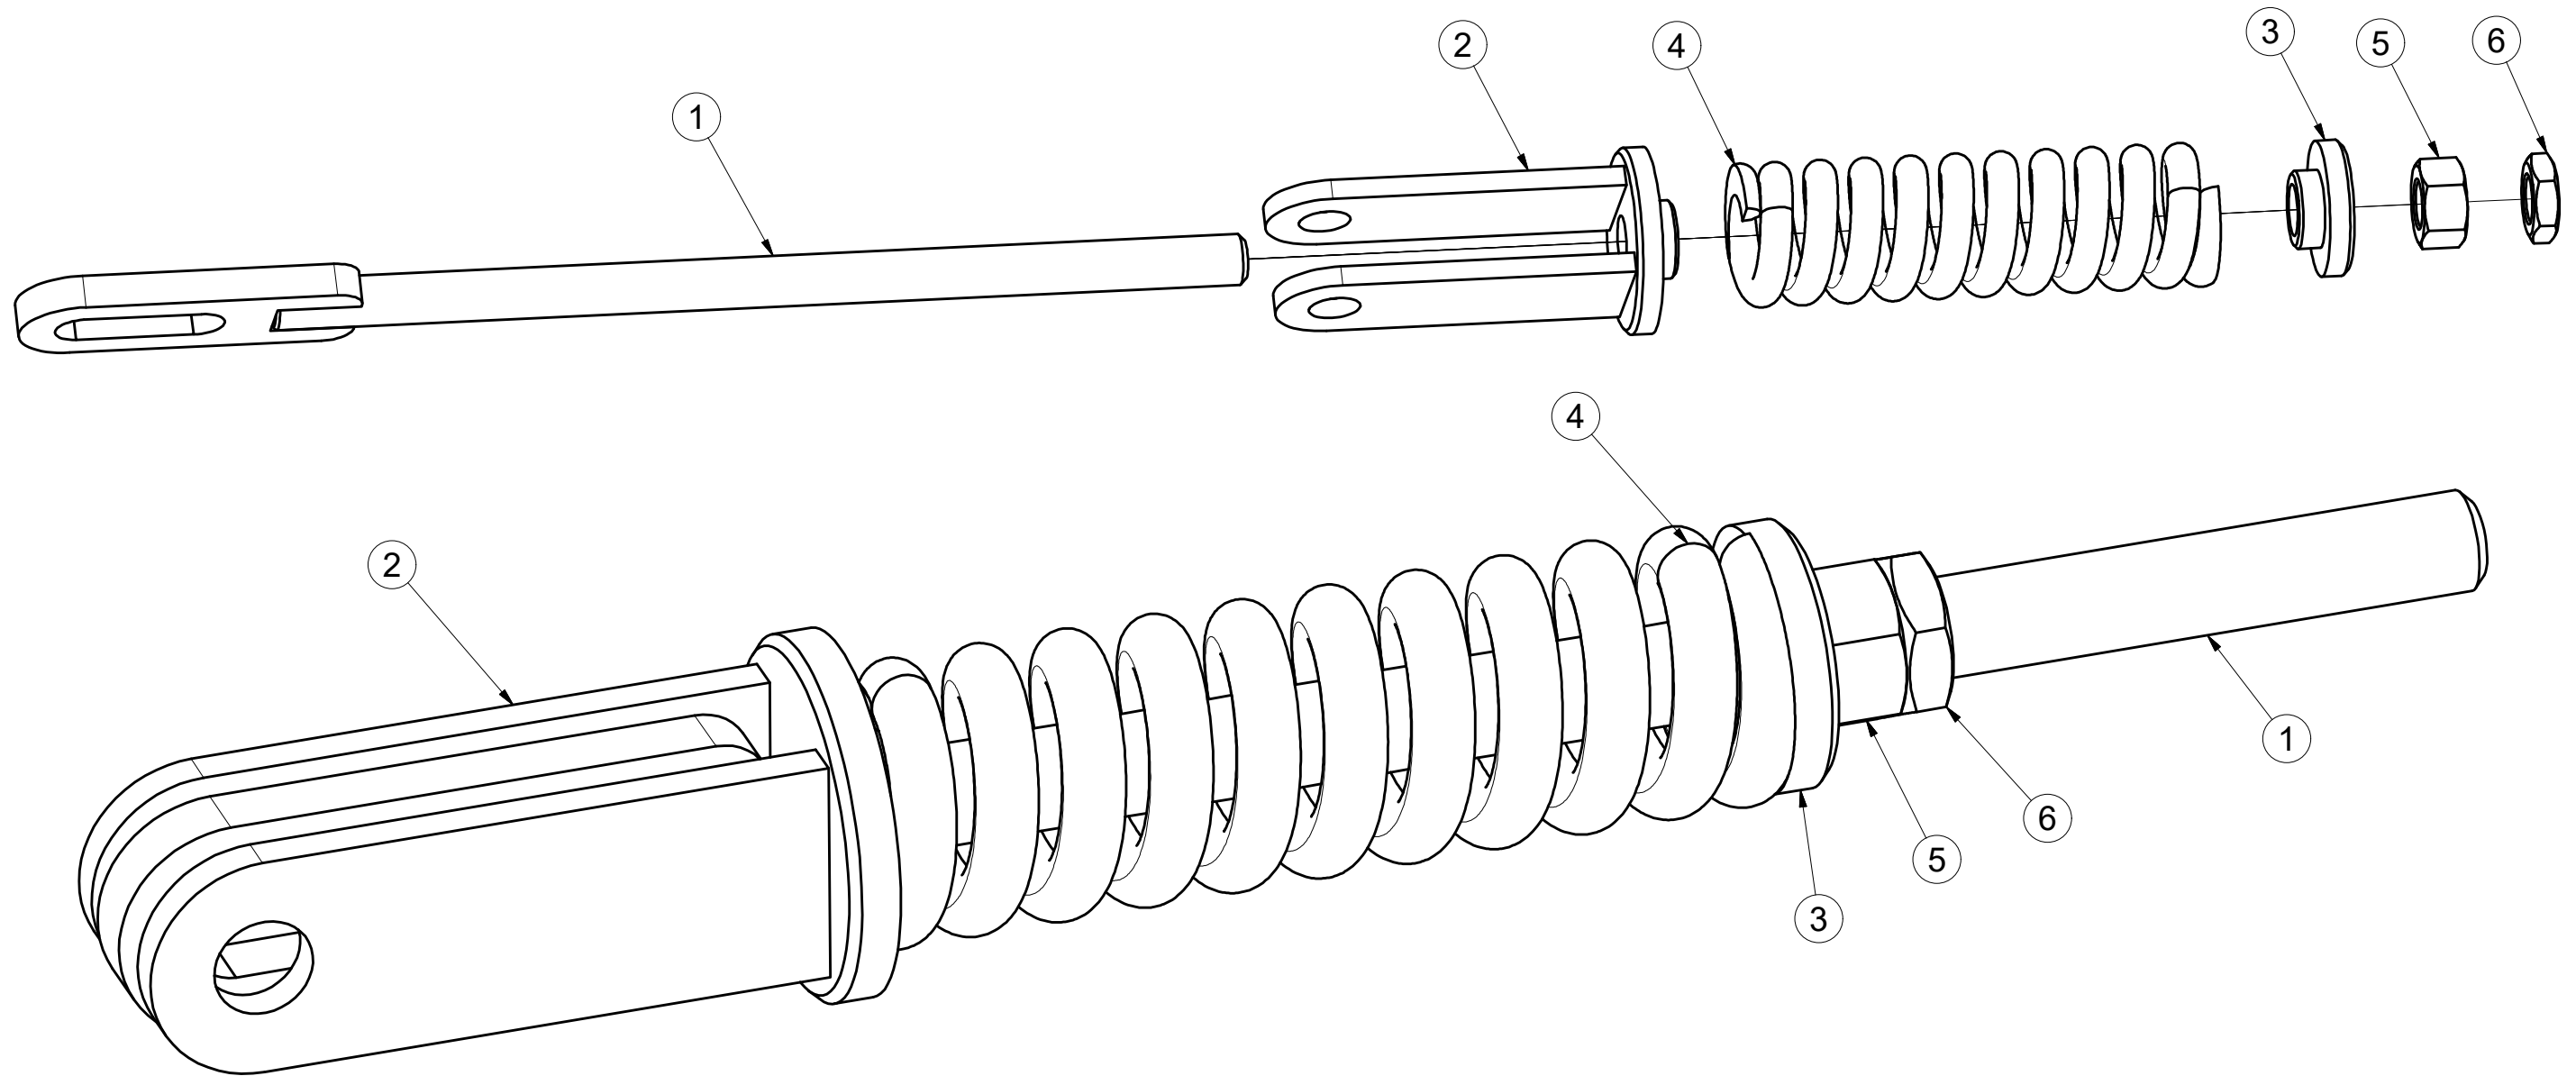

☉ TÁHLO SKLÁPĚNÍ

☉ ZUGSTANGE ZUR KIPPUNG

☉ TIGE DU BASCULEMENT

☉ TILTING PULL ROD

☉ ТЯГА СКЛАДЫВАНИЯ

☉ CIĘGŁO PRZECHYLANIA

4005363

Pos	Part Number	Pcs.
1	4005358	1
2	4005361	1
3	4000023	1
5	m01309	1
4	m06482	1
6	m04043	1