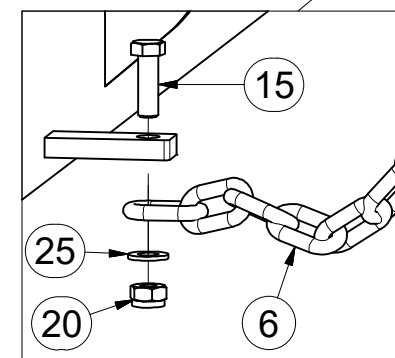

Ⓒ SADA RADLIC

Ⓓ SCHARSATZ

Ⓕ KIT DE SOCS

Ⓖ SET OF PLOUGHSHARES

Ⓡ КОМПЛЕКТ ЛАП

Ⓢ ZESTAW REDLIC

3005050

Pos.	Part Number	Pcs.
1	3005054	1
2	3007738	1
3	3005068	1
4	3005069	1
5	3005070	1
6	4001641	3
7	4004451	8
8	3007737	1
15	m01092	3
16	m02254	8
20	m04503	3
21	m03683	8
25	m01203	3
26	m05651	16