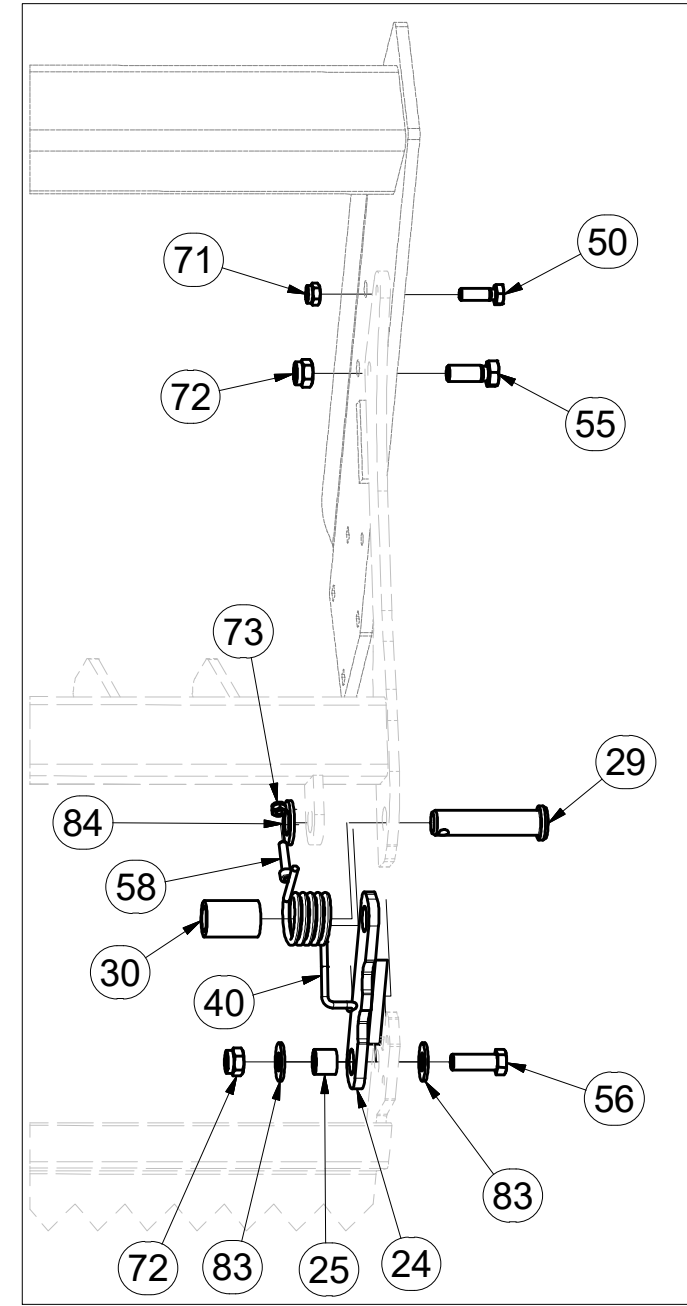

CZ SADA ZADNÍCH VÁLCŮ
D SATZ HINTERE WALZEN
F KIT DE ROULEAUX ARRIÈRE

GB SET OF REAR ROLLERS
RU КОМПЛЕКТ ЗАДНИХ КАТКОВ
PL ZESTAW TYLNYCH WAŁÓW

3008668

Pos.	Part Number	Pcs.
13	3001672	1
17	3002867	2
19	3004896	1
23	3007383	2
24	4002269	8
25	4004451	10
29	4015778	6
30	9002979	6
31	4013508	2
40	m12303	3
41	m12304	3
50	m04343	6
55	m01129	8
56	m02254	18
58	m09464	6
71	m04301	10
72	m03683	26
73	m04503	6
83	m05651	20
84	m14028	6