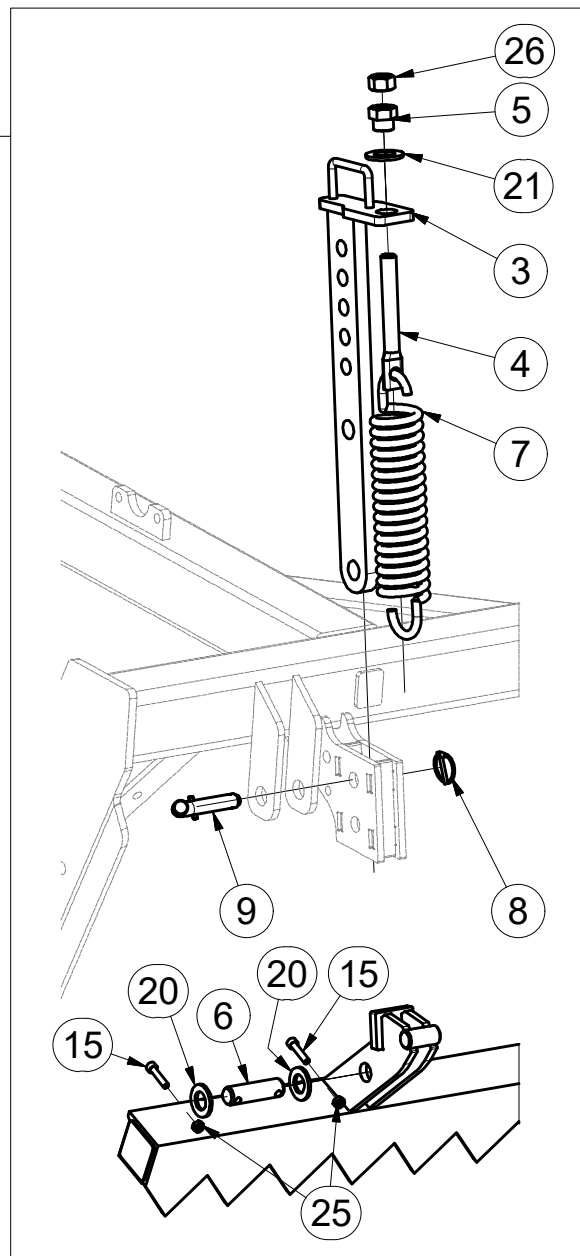

Ⓒ SADA PŘEDNÍCH SMYKŮ

Ⓓ SATZ VORDERE ACKERSCHLEPPEN

Ⓕ KIT DE NIVELEURS AVANT

Ⓖ SET OF FRONT LEVELLING BARS

Ⓡ КОМПЛЕКТ ПЕРЕДНИХ БОРОН

Ⓟ ZESTAW PRZEDNICH WŁÓK

3006127

Pos.	Part Number	Pcs.
3	3008686	6
4	4003401	6
5	4000189	6
6	4010390	6
7	m02597	6
8	m10454	7
9	4012011	6
15	m09464	12
20	m14028	12
21	m01225	6
25	m04503	12
26	m01307	6