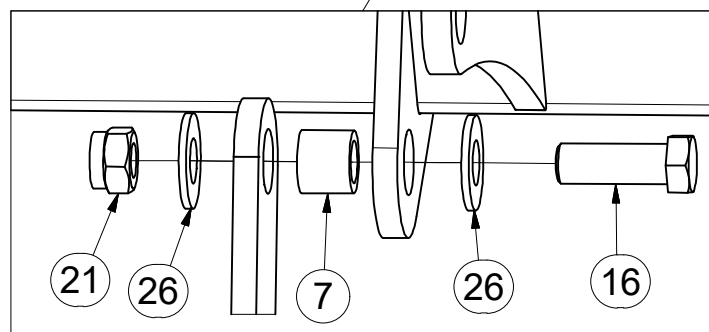

Ⓒ SADA RADLIC

Ⓓ SCHARSATZ

Ⓕ KIT DE SOCS

Ⓖ SET OF PLOUGHSHARES

Ⓡ КОМПЛЕКТ ЛАП

Ⓢ ZESTAW REDLIC

3005050

Pos.	Part Number	Pcs.
1	3005054	1
2	3007738	1
3	3005068	1
4	3005069	1
5	3005070	1
6	4001641	3
7	4004451	8
8	3007737	1
15	m01092	3
16	m02254	8
20	m04503	3
21	m03683	8
25	m01203	3
26	m05651	16