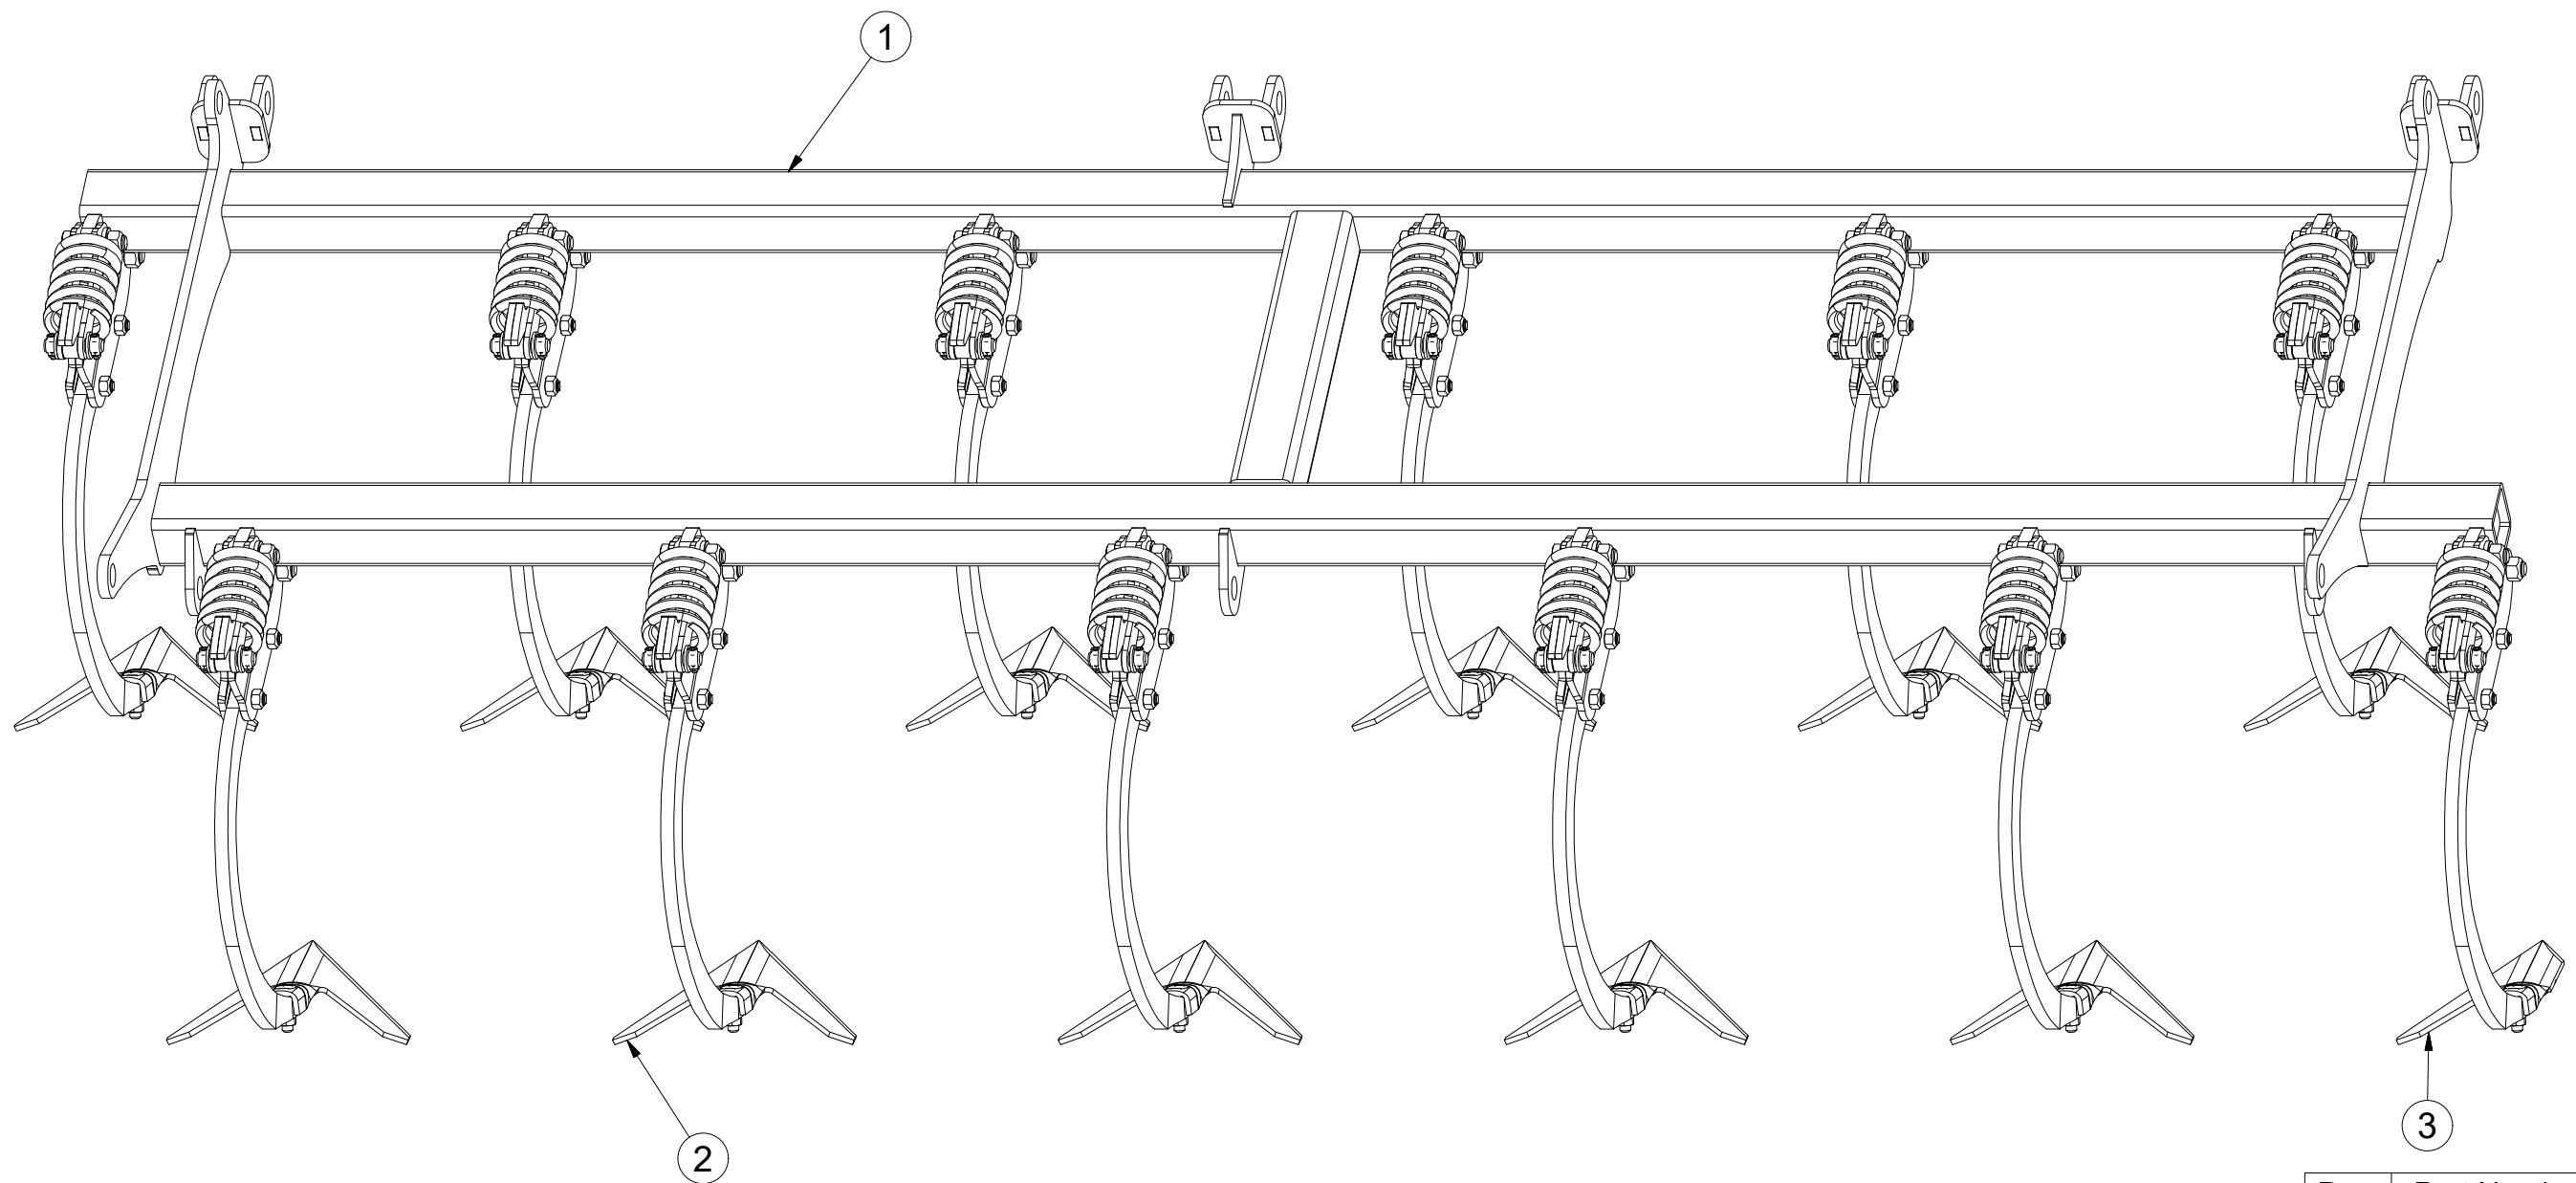

ⒸZ SADA RADLIC

Ⓓ SATZ PFLUGSCHAREN

Ⓕ KIT DE SOCS

ⒼB SET OF PLOUGHSHARES

ⒺU КОМПЛЕКТ ЛАП

ⒽL ZESTAW REDLIC

3007738

Pos.	Part Number	Pcs.
1	3005059	1
2	4009708_2	11
3	4014550	1