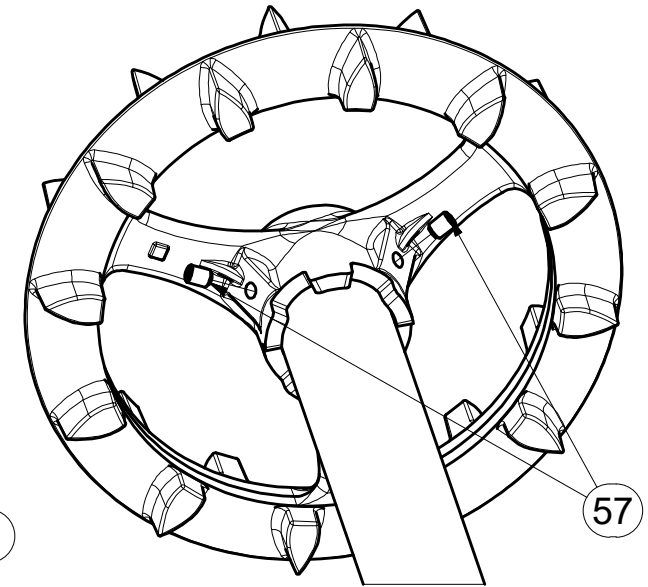

CZ SADA ZADNÍCH VÁLCŮ
D SATZ HINTERE WALZEN
F KIT DE ROULEAUX ARRIÈRE

GB SET OF REAR ROLLERS
RU КОМПЛЕКТ ЗАДНИХ КАТКОВ
PL ZESTAW TYLNYCH WAŁÓW

3008668

Pos.	Part Number	Pcs.
1	3000129	4
8	4009332	8
11	9002944	54
27	4016995	10
42	4014034	10
43	m15625	10
52	m03519	20
53	m04412	4
57	m13958	20
59	m15888	10
70	m01305	32
81	m03988	32
82	m01214	8
100	4010015	20
101	4016809	20
110	m10516	0,06