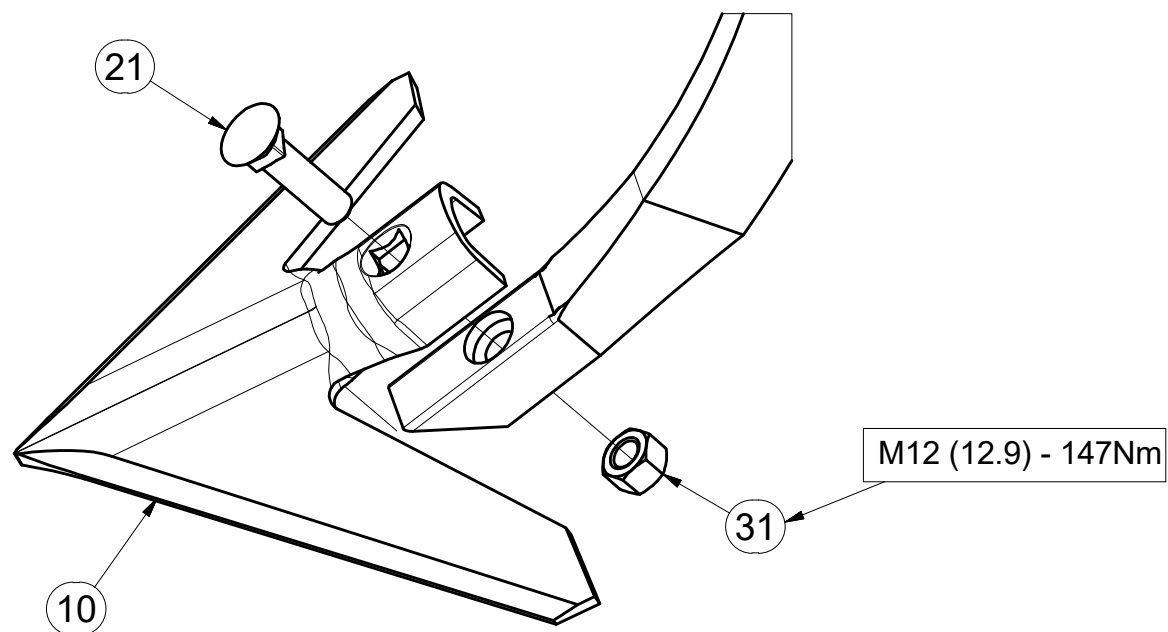

Ⓒ RADLICE

Ⓓ SCHARE

Ⓕ SOC

Ⓖ SHARE

Ⓡ ЛАПА

Ⓟ REDLICE

4009708_2

Pos.	Part Number	Pcs.
1	9003266	1
2	4009710	1
3	3005057	1
4	4014253	2
5	4009624	1
6	m12950	1
7	4014252	2
8	4009647	1
9	4015783	1
10	3000236-KOO	1
11	4014863	2
20	m06077	2
21	m10440	1
23	m14482	1
24	m15215	2
30	m06233	2
31	m10439	1
32	m12150	2
33	m05560	2
41	m12464	1
50	m14971	2