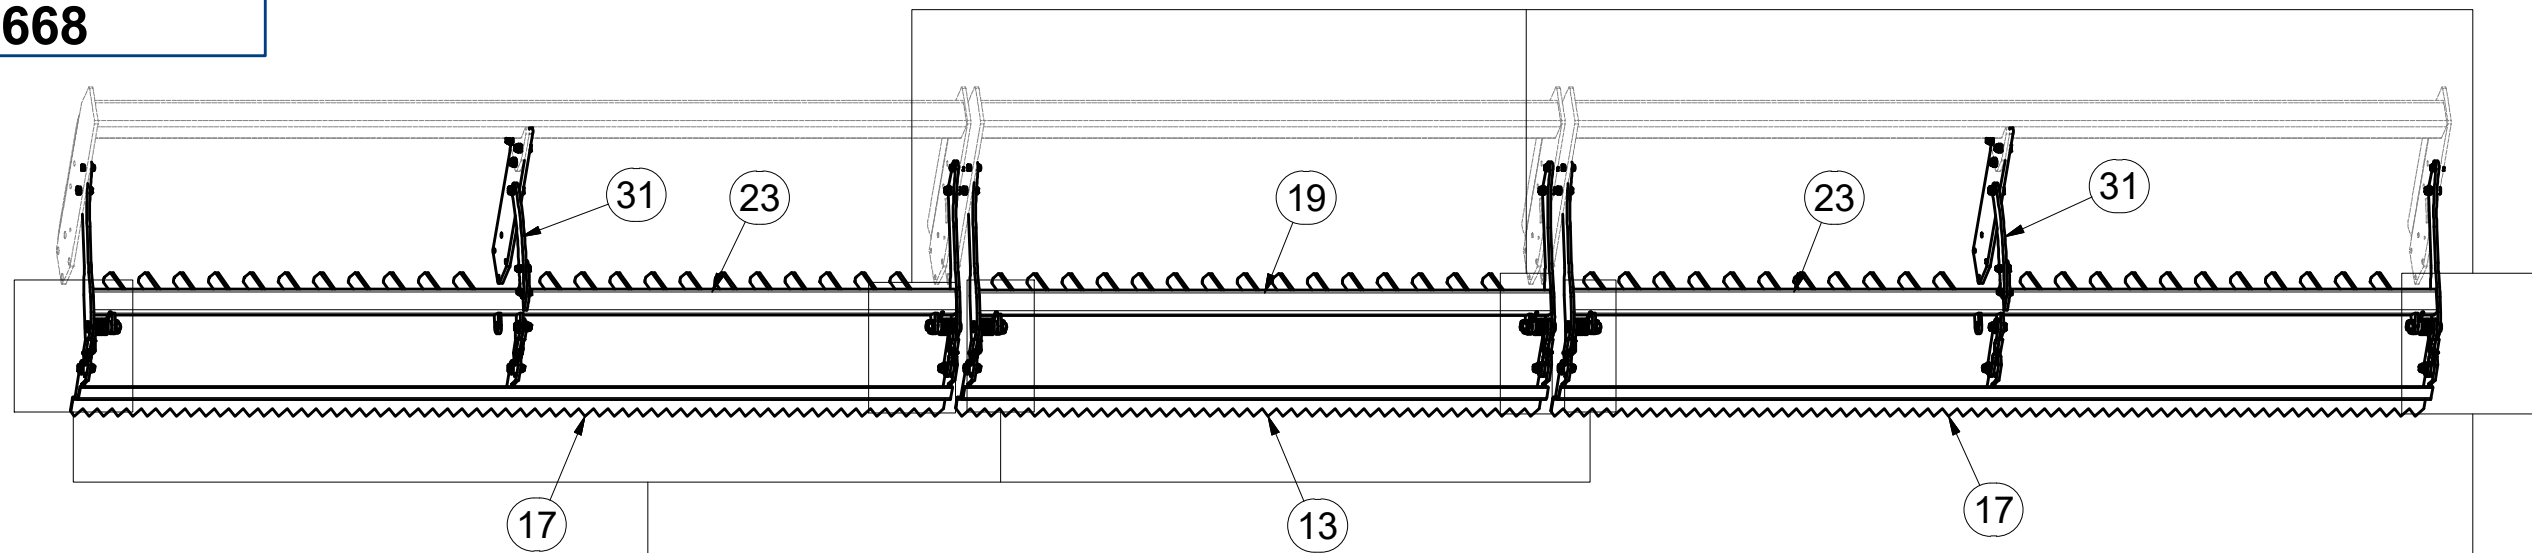

CZ SADA ZADNÍCH VÁLCŮ
D SATZ HINTERE WALZEN
F KIT DE ROULEAUX ARRIÈRE

GB SET OF REAR ROLLERS
RU КОМПЛЕКТ ЗАДНИХ КАТКОВ
PL ZESTAW TYLNYCH WAŁÓW

3008668

Pos.	Part Number	Pcs.
13	3001672	1
17	3002867	2
19	3004896	1
23	3007383	2
24	4002269	8
25	4004451	10
29	4015778	6
30	9002979	6
31	4013508	2
40	m12303	3
41	m12304	3
50	m04343	6
55	m01129	8
56	m02254	18
58	m09464	6
71	m04301	10
72	m03683	26
73	m04503	6
83	m05651	20
84	m14028	6