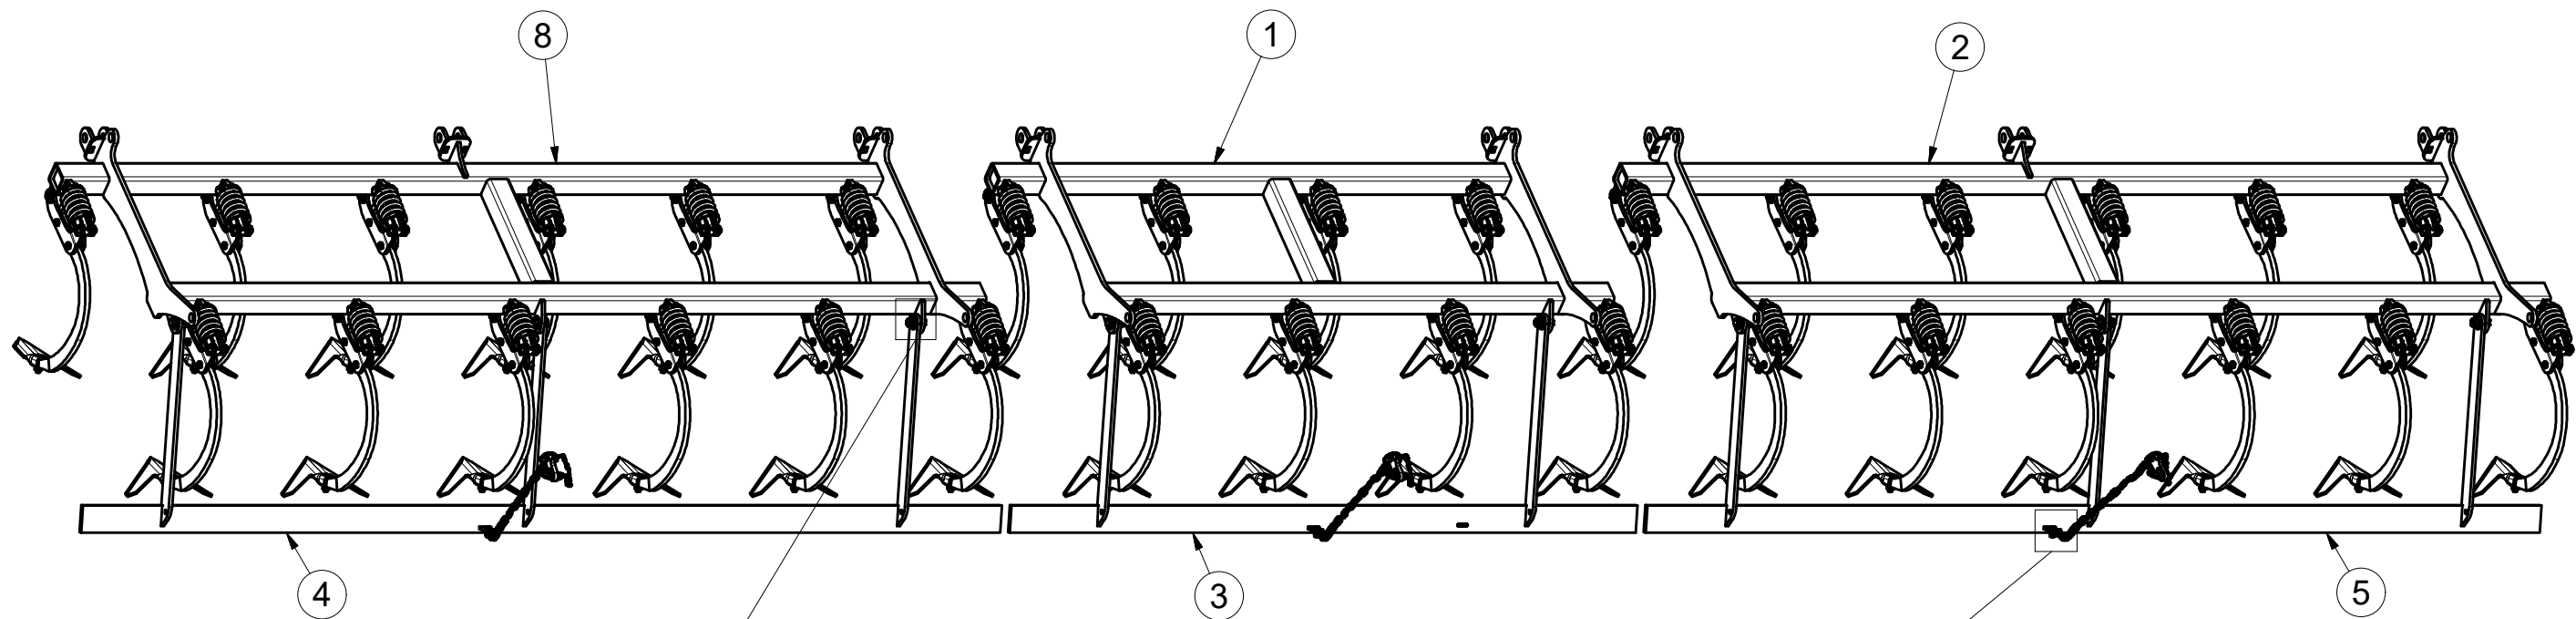

Ⓒ SADA RADLIC

Ⓓ SCHARSATZ

Ⓕ KIT DE SOCS

Ⓖ SET OF PLOUGHSHARES

Ⓡ КОМПЛЕКТ ЛАП

Ⓢ ZESTAW REDLIC

3005050

Pos.	Part Number	Pcs.
1	3005054	1
2	3007738	1
3	3005068	1
4	3005069	1
5	3005070	1
6	4001641	3
7	4004451	8
8	3007737	1
15	m01092	3
16	m02254	8
20	m04503	3
21	m03683	8
25	m01203	3
26	m05651	16