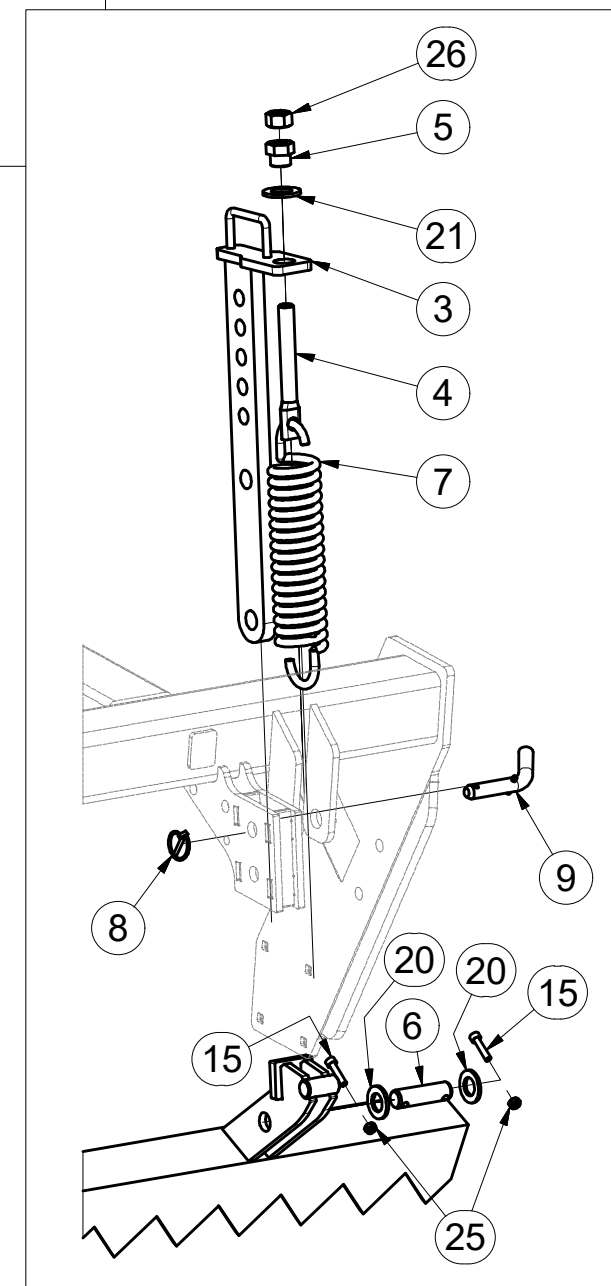

Ⓒ SADA PŘEDNÍCH SMYKŮ

Ⓓ SATZ VORDERE ACKERSCHLEPPEN

Ⓕ KIT DE NIVELEURS AVANT

Ⓖ SET OF FRONT LEVELLING BARS

Ⓡ КОМПЛЕКТ ПЕРЕДНИХ БОРОН

Ⓟ ZESTAW PRZEDNICH WŁÓK

3006127

Pos.	Part Number	Pcs.
3	3008686	6
4	4003401	6
5	4000189	6
6	4010390	6
7	m02597	6
8	m10454	7
9	4012011	6
15	m09464	12
20	m14028	12
21	m01225	6
25	m04503	12
26	m01307	6