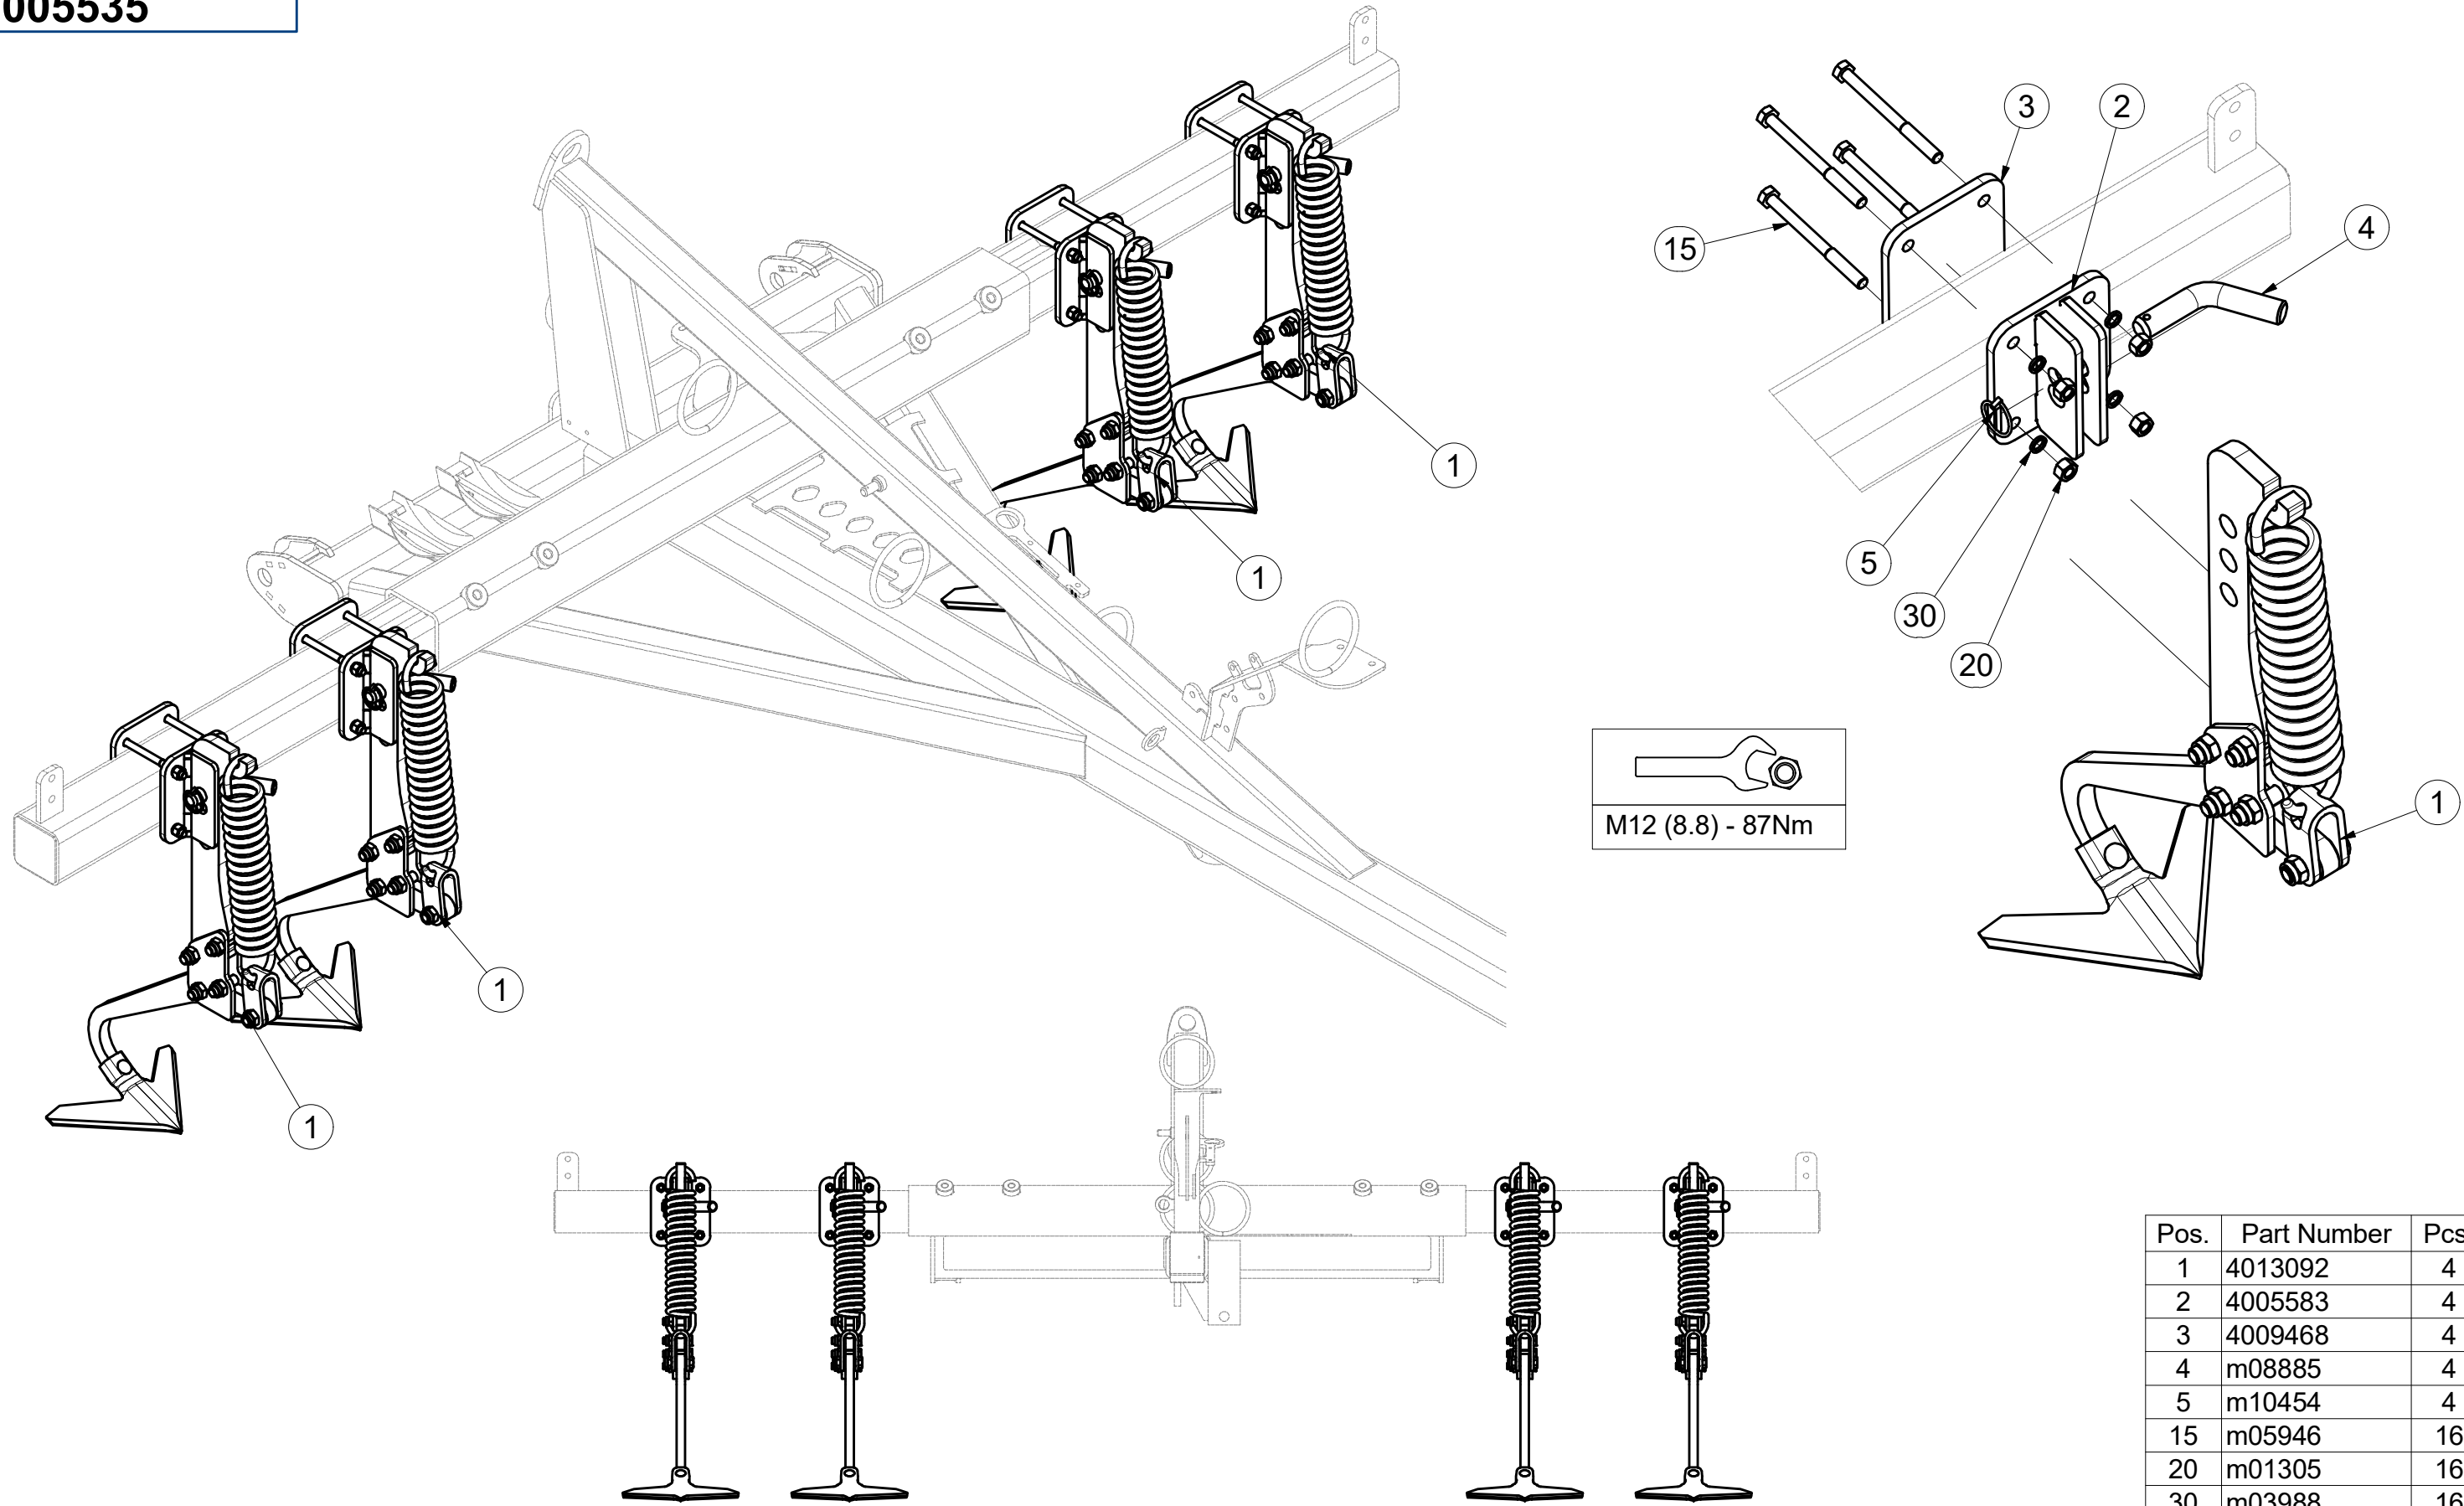

Ⓒ SADA KYPŘIČŮ STOP

Ⓓ SPURENLOCKERERSATZ

Ⓕ KIT DE CULTIVATEURS DE TRACES

Ⓖ SET OF TRACK CULTIVATORS

Ⓡ КОМПЛЕКТ РЫХЛИТЕЛЕЙ КОЛЕИ

Ⓟ ZESTAW SPULCHNIACZY ŚLADÓW

3005535

Pos.	Part Number	Pcs.
1	4013092	4
2	4005583	4
3	4009468	4
4	m08885	4
5	m10454	4
15	m05946	16
20	m01305	16
30	m03988	16