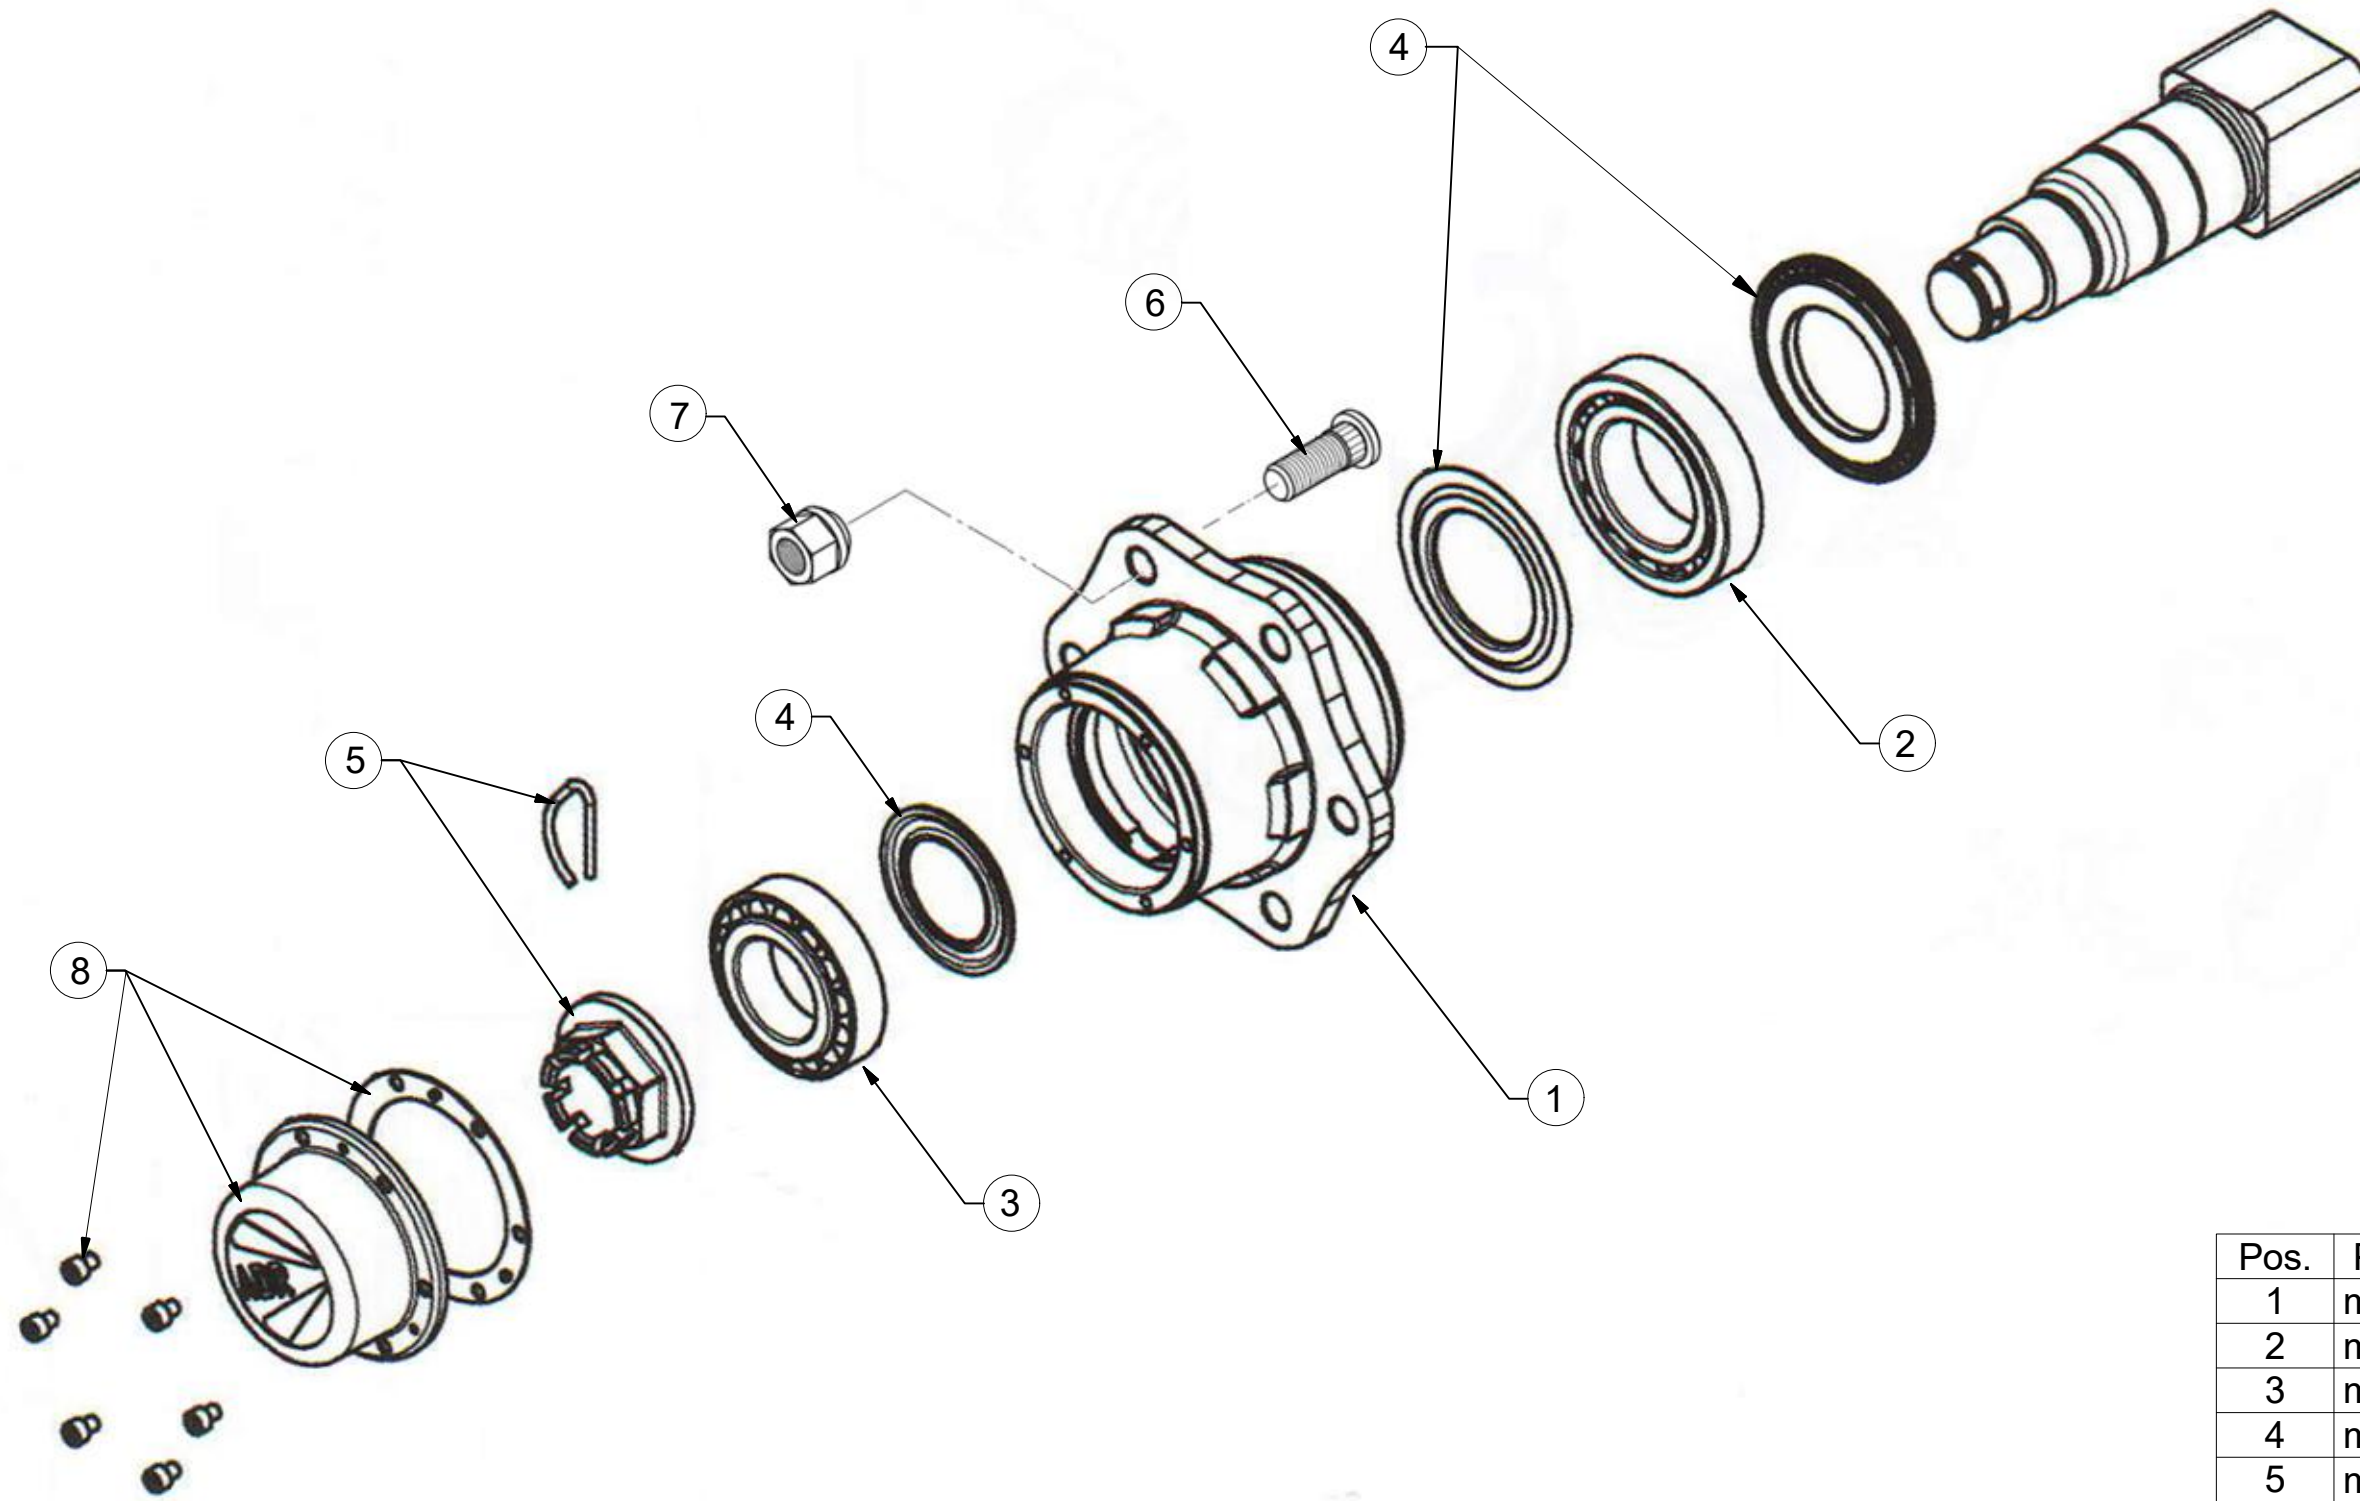

Ⓒ NÁPRAVA

Ⓓ ACHSE

Ⓕ ESSIEU

Ⓖ AXLE

Ⓡ OCB

Ⓟ OS

A80RM600

Pos.	Part Number	Pcs.
1	m12567	2
2	m07153	2
3	m07154	2
4	m12565	2
5	m08168	2
6	m08148	12
7	m08163	12
8	m12566	2