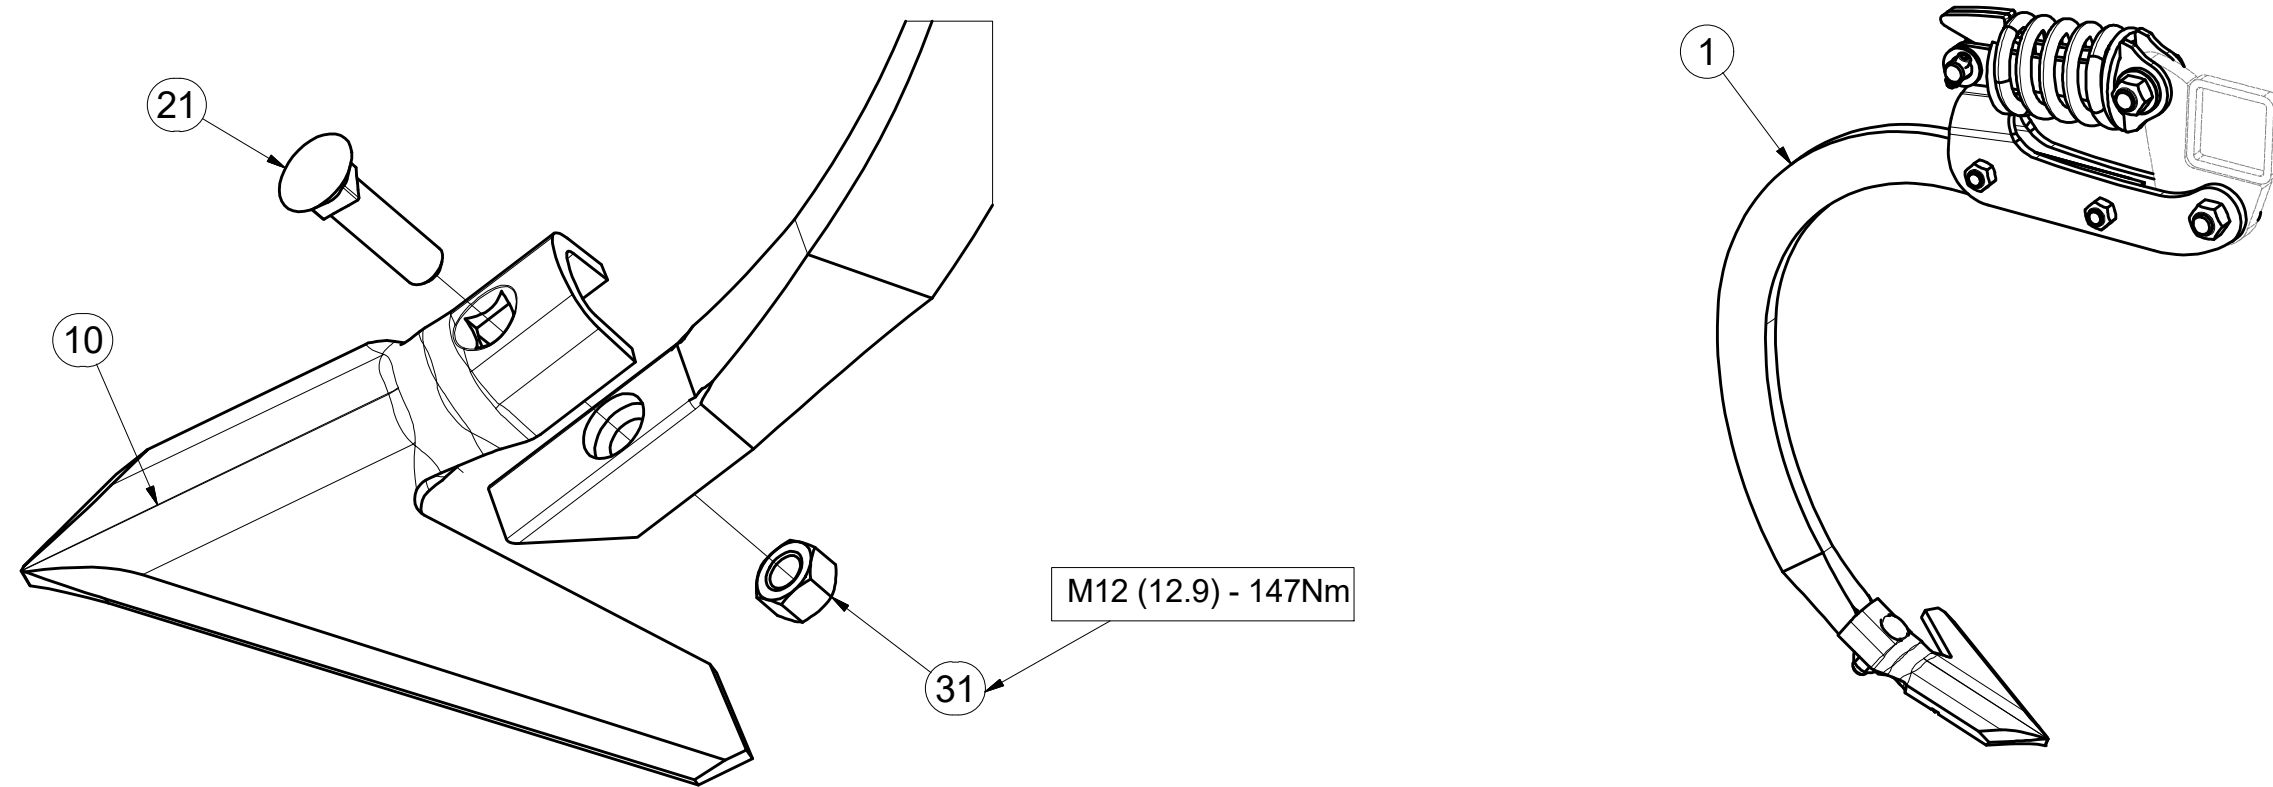

Ⓒ RADLICE KRAJOVÁ / PRAVÁ
 Ⓓ RANDPFLUGSCHAR / RECHTS
 Ⓔ SOC D'EXTRÉMITÉ DE LA / DROITE

Ⓖ PLOUGHSHARE EDGE / RIGHT
 Ⓡ БОКОВАЯ ЛАПА / ПРАВАЯ
 Ⓢ REDLICA SKRAJNA / PRAWA

4014550

Pos.	Part Number	Pcs.
1	9003266	1
2	4009710	1
3	3005057	1
4	4014253	2
5	4009624	1
6	m12950	1
7	4014252	2
8	4009647	1
9	4015783	1
10	4007281	1
11	4014863	2
20	m06077	2
21	m10440	1
23	m14482	1
24	m15215	2
30	m06233	2
31	m10439	1
32	m12150	2
33	m05560	2
41	m12464	1
50	m14971	2