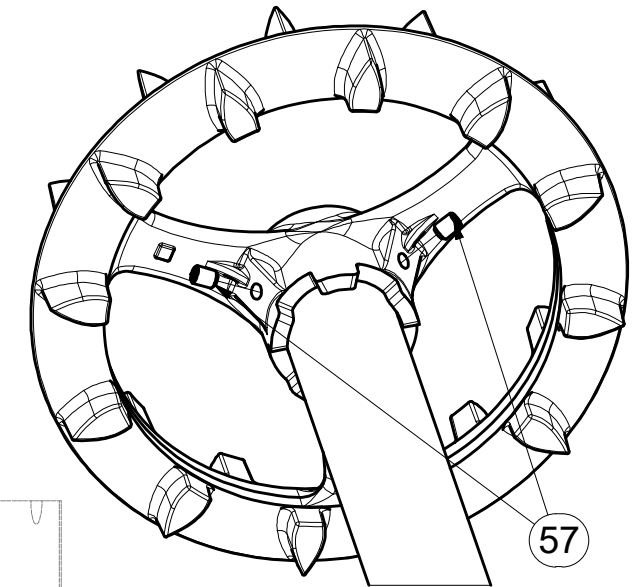

CZ SADA ZADNÍCH VÁLCŮ
D SATZ HINTERE WALZEN
F KIT DE ROULEAUX ARRIÈRE

GB SET OF REAR ROLLERS
RU КОМПЛЕКТ ЗАДНИХ КАТКОВ
PL ZESTAW TYLNYCH WAŁÓW

3008668

M12 (8.8) - 87Nm

Pos.	Part Number	Pcs.
1	300129	4
8	4009332	8
11	9002944	54
27	4016995	10
42	4014034	10
43	m15625	10
52	m03519	20
57	m13958	20
70	m01305	32
81	m03988	32
100	4010015	20
101	4016809	20