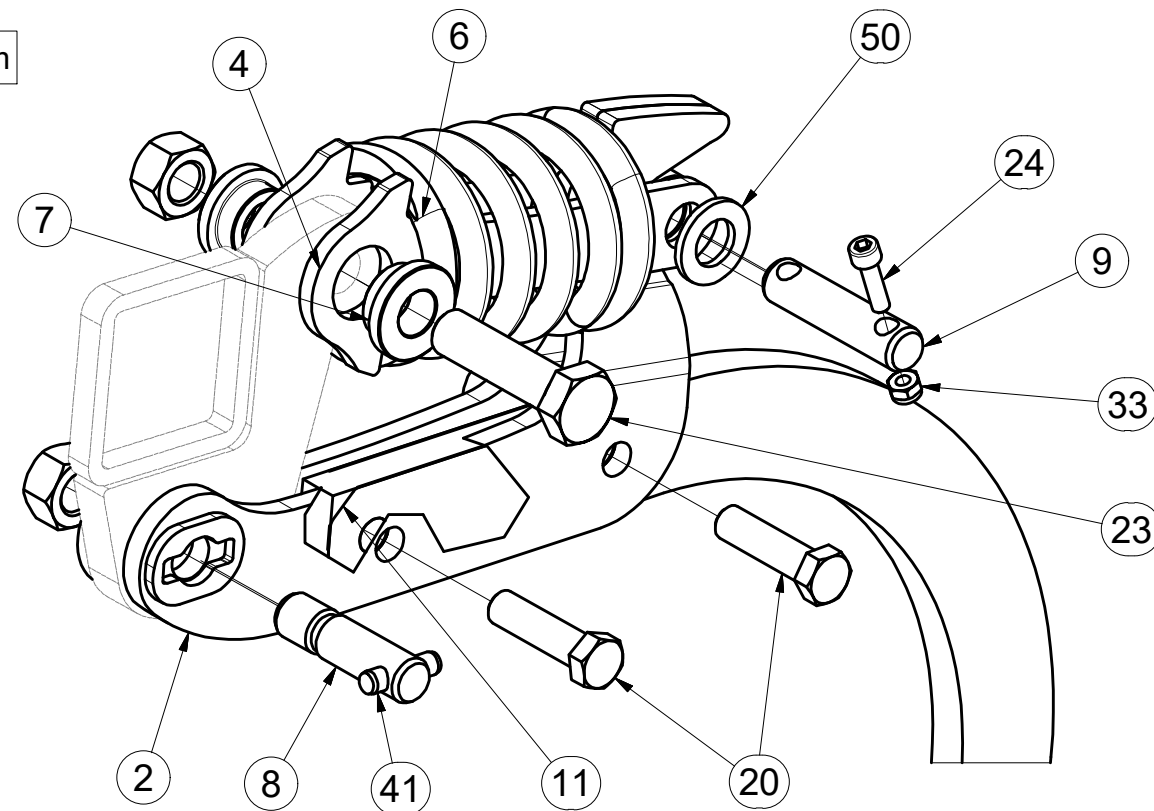

Ⓒ RADLICE KRAJOVÁ / LEVÁ

Ⓓ RANDPFLUGSCHAR / LINKS

Ⓕ SOC D'EXTRÉMITÉ DE LA / GAUCHE

Ⓖ PLOUGHSHARE EDGE / LEFT

Ⓡ БОКОВАЯ ЛАПА / ЛЕВАЯ

Ⓟ REDLICA SKRAJNA / LEWA

4014549

Pos.	Part Number	Pcs.
1	9003266	1
2	4009710	1
3	3005057	1
4	4014253	2
5	4009624	1
6	m12950	1
7	4014252	2
8	4009647	1
9	4015783	1
10	4007280	1
11	4014863	2
20	m06077	2
21	m10440	1
23	m14482	1
24	m15215	2
30	m06233	2
31	m10439	1
32	m12150	2
33	m05560	2
41	m12464	1
50	m14971	2