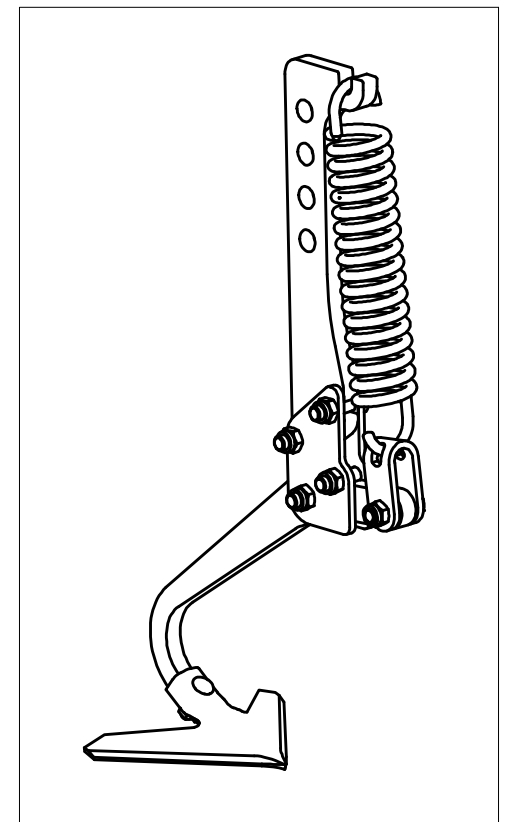

Ⓒ KYPŘIČ STOP

Ⓓ SPURENLOCKERER

Ⓕ CULTIVATEUR DES TRACES

Ⓖ TRACK CULTIVATOR

Ⓡ РЫХЛИТЕЛЬ КОЛЕИ

Ⓟ SPULCHNIARKA STÓP

4013092

Pos.	Part Number	Pcs.
1	4017307	1
2	4007379	1
3	4005582	2
4	3000236-KOO	1
5	4005445	1
6	m02597	1
7	4005591	1
20	m10440	1
21	m00619	5
30	m10439	1
31	m03683	5
40	m01219	2