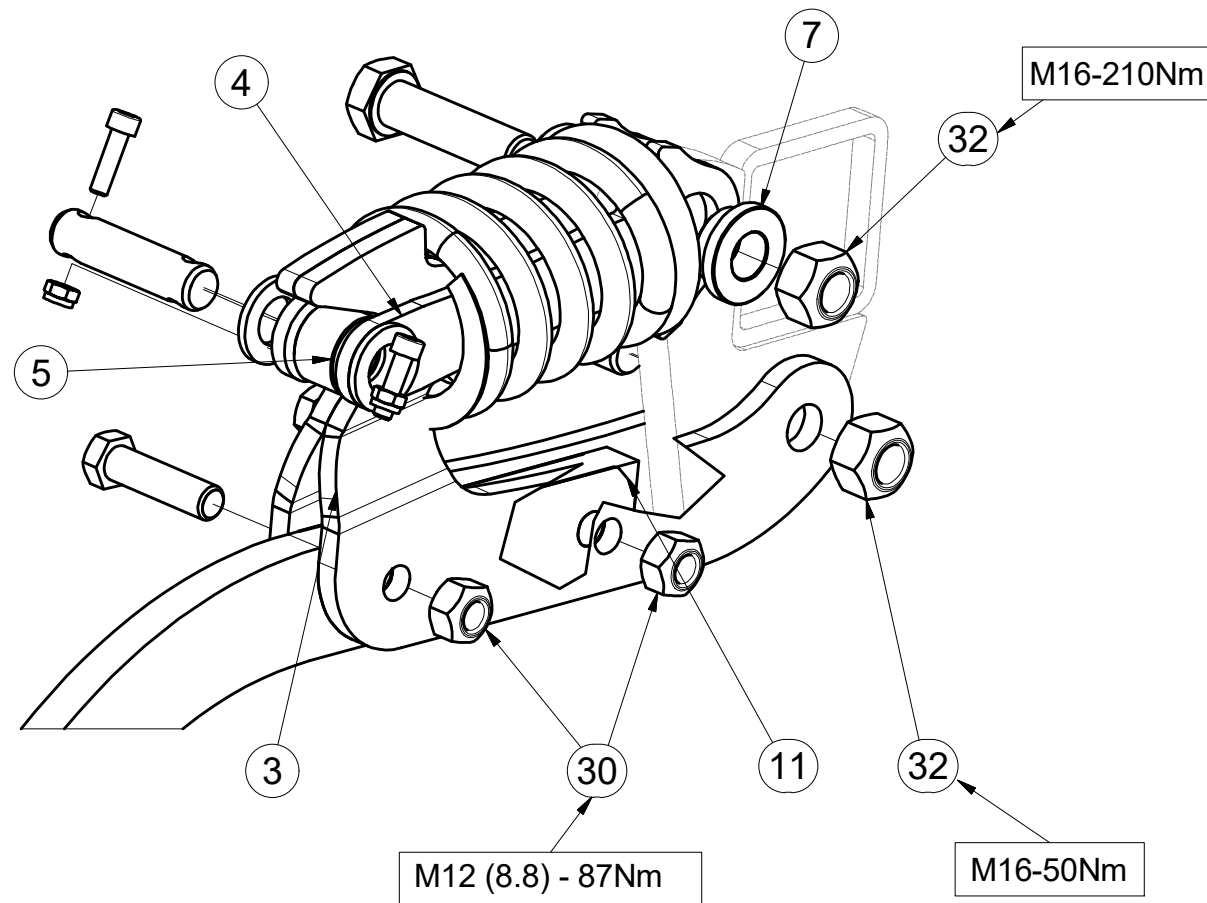

Ⓒ RADLICE KRAJOVÁ / LEVÁ

Ⓓ RANDPFLUGSCHAR / LINKS

Ⓕ SOC D'EXTRÉMITÉ DE LA / GAUCHE

Ⓖ PLOUGHSHARE EDGE / LEFT

Ⓡ БОКОВАЯ ЛАПА / ЛЕВАЯ

Ⓟ REDLICA SKRAJNA / LEWA

4014549

Pos.	Part Number	Pcs.
1	9003266	1
2	4009710	1
3	3005057	1
4	4014253	2
5	4009624	1
6	m12950	1
7	4014252	2
8	4009647	1
9	4015783	1
10	4007280	1
11	4014863	2
20	m06077	2
21	m10440	1
23	m14482	1
24	m15215	2
30	m06233	2
31	m10439	1
32	m12150	2
33	m05560	2
41	m12464	1
50	m14971	2