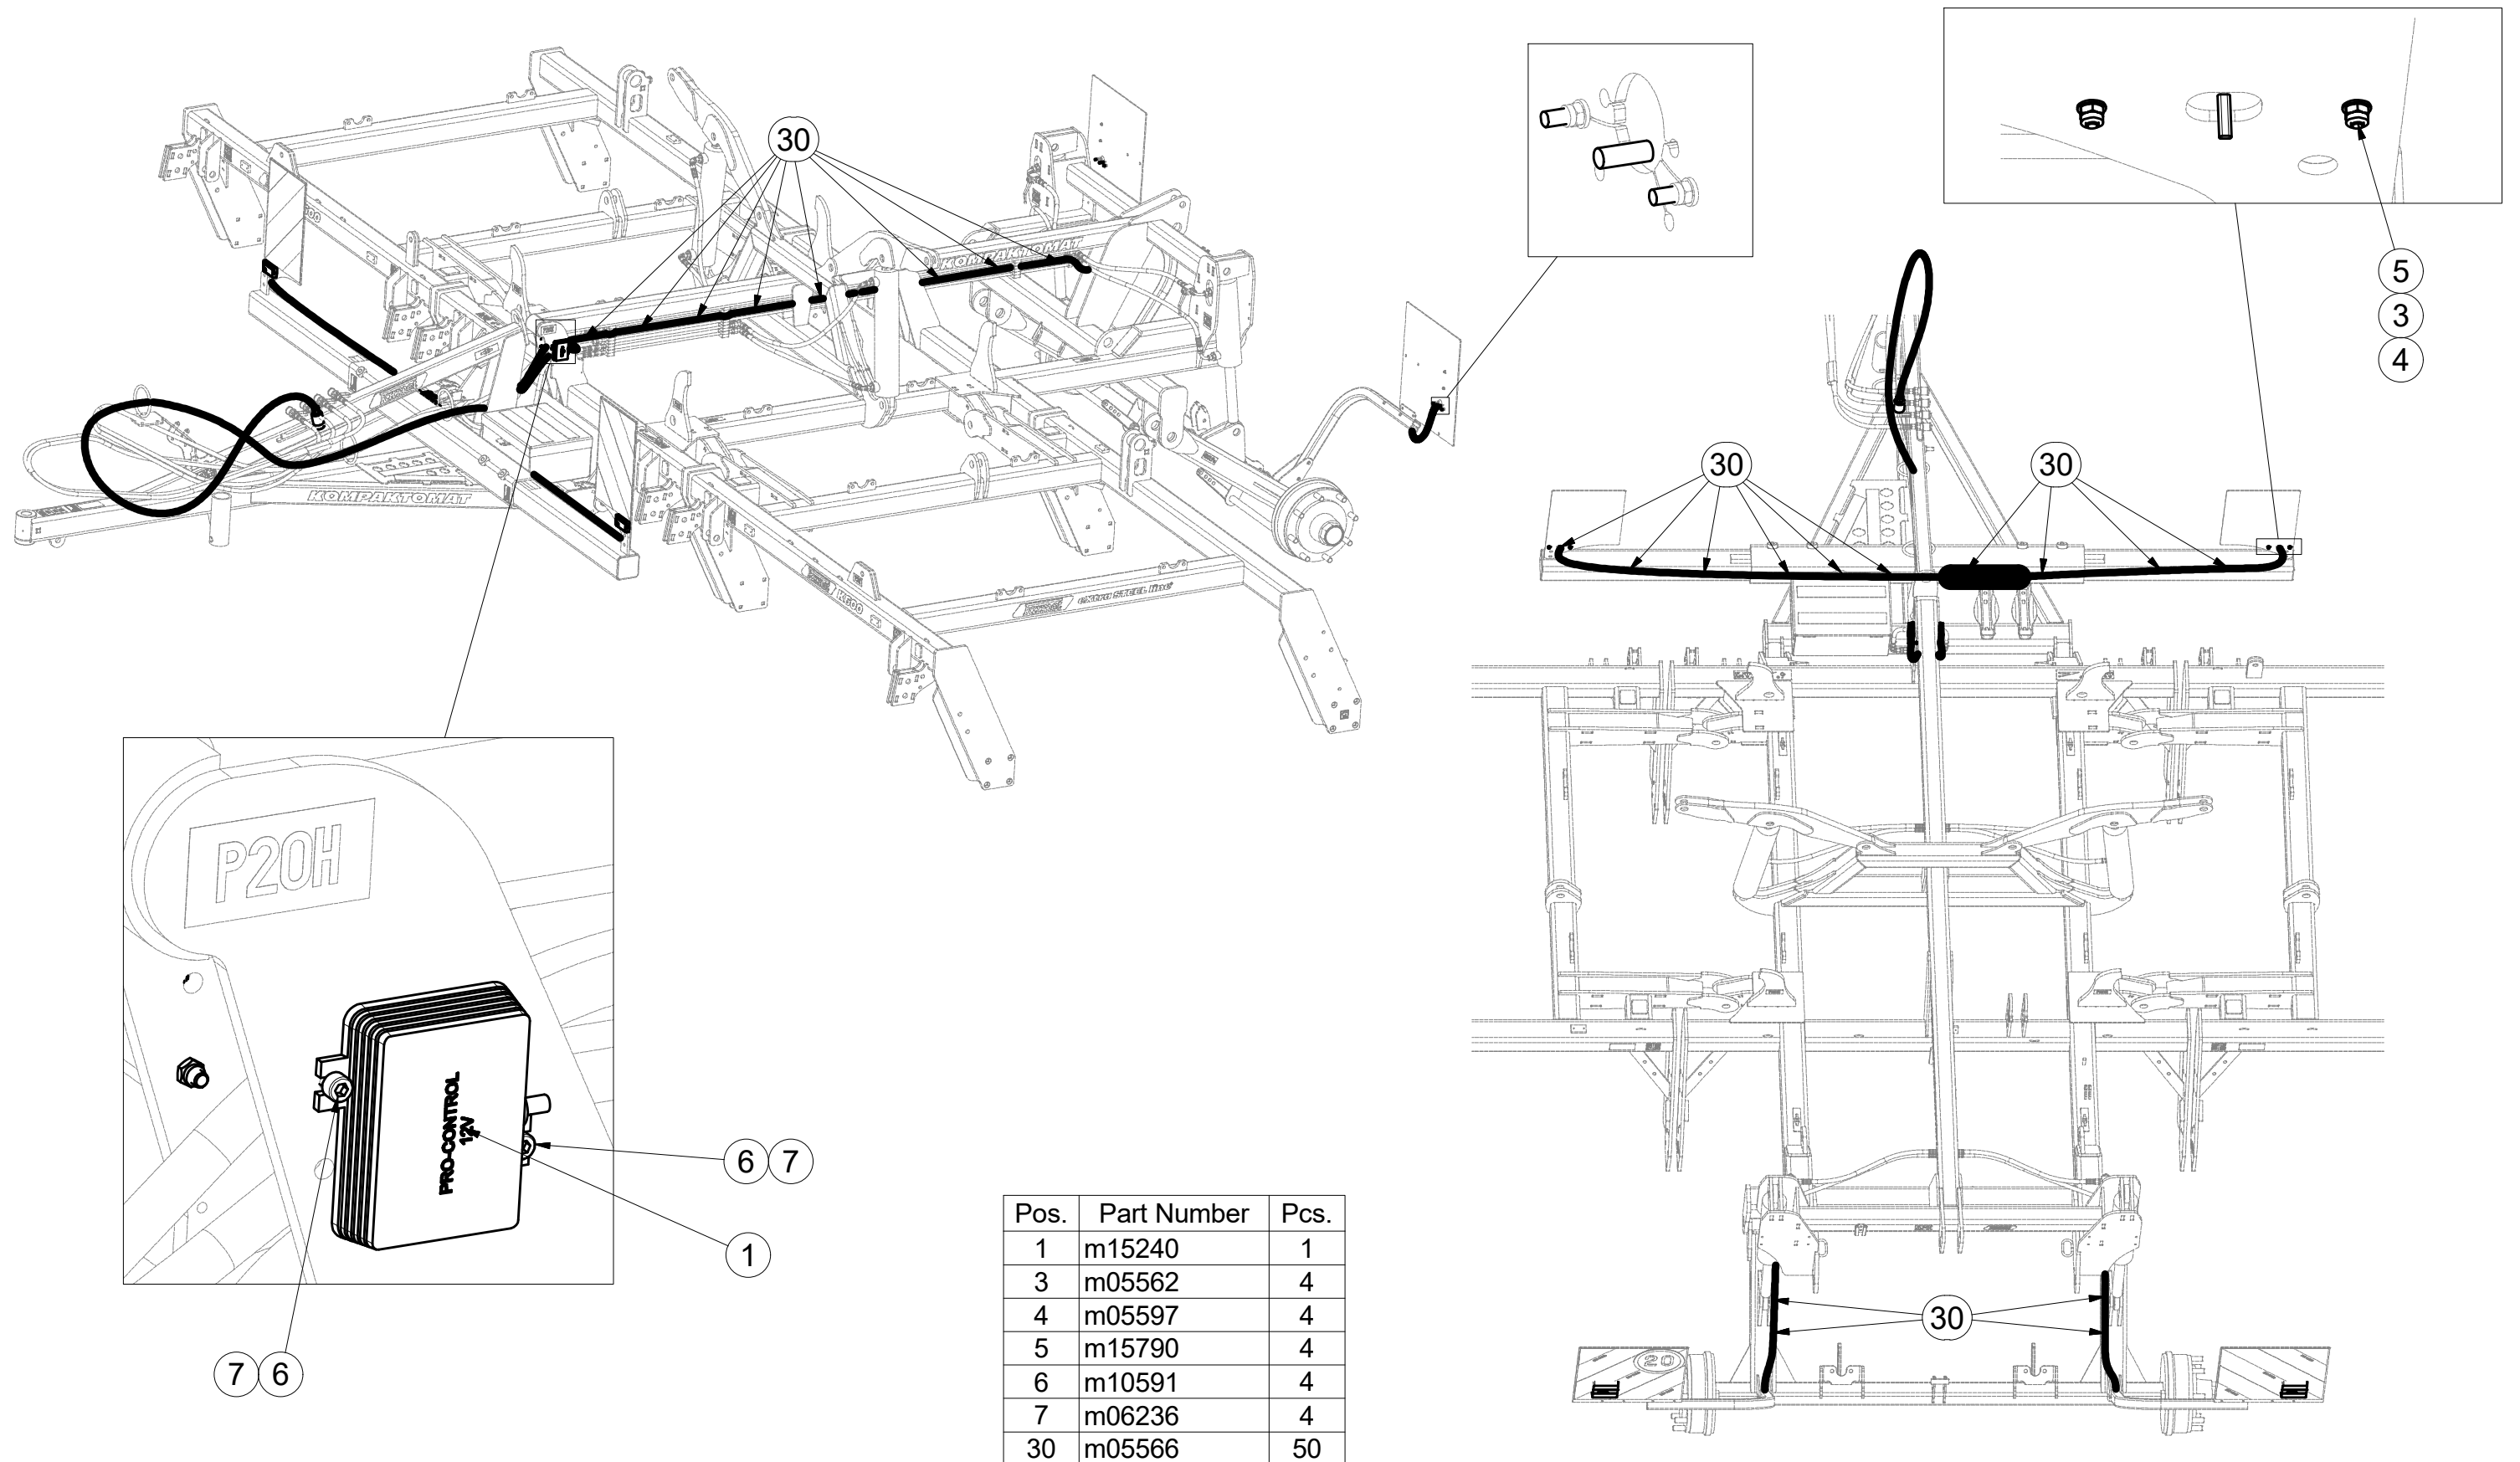

Ⓒ SVĚTELNÁ SADA

Ⓓ LEUCHTENSATZ

Ⓕ KIT LUMINEUX

Ⓖ LIGHTING SET

Ⓡ ОСВЕТИТЕЛЬНЫЙ КОМПЛЕКТ

Ⓢ ZESTAW OŚWIETLENIA

3008454

Pos.	Part Number	Pcs.
1	m15240	1
3	m05562	4
4	m05597	4
5	m15790	4
6	m10591	4
7	m06236	4
30	m05566	50