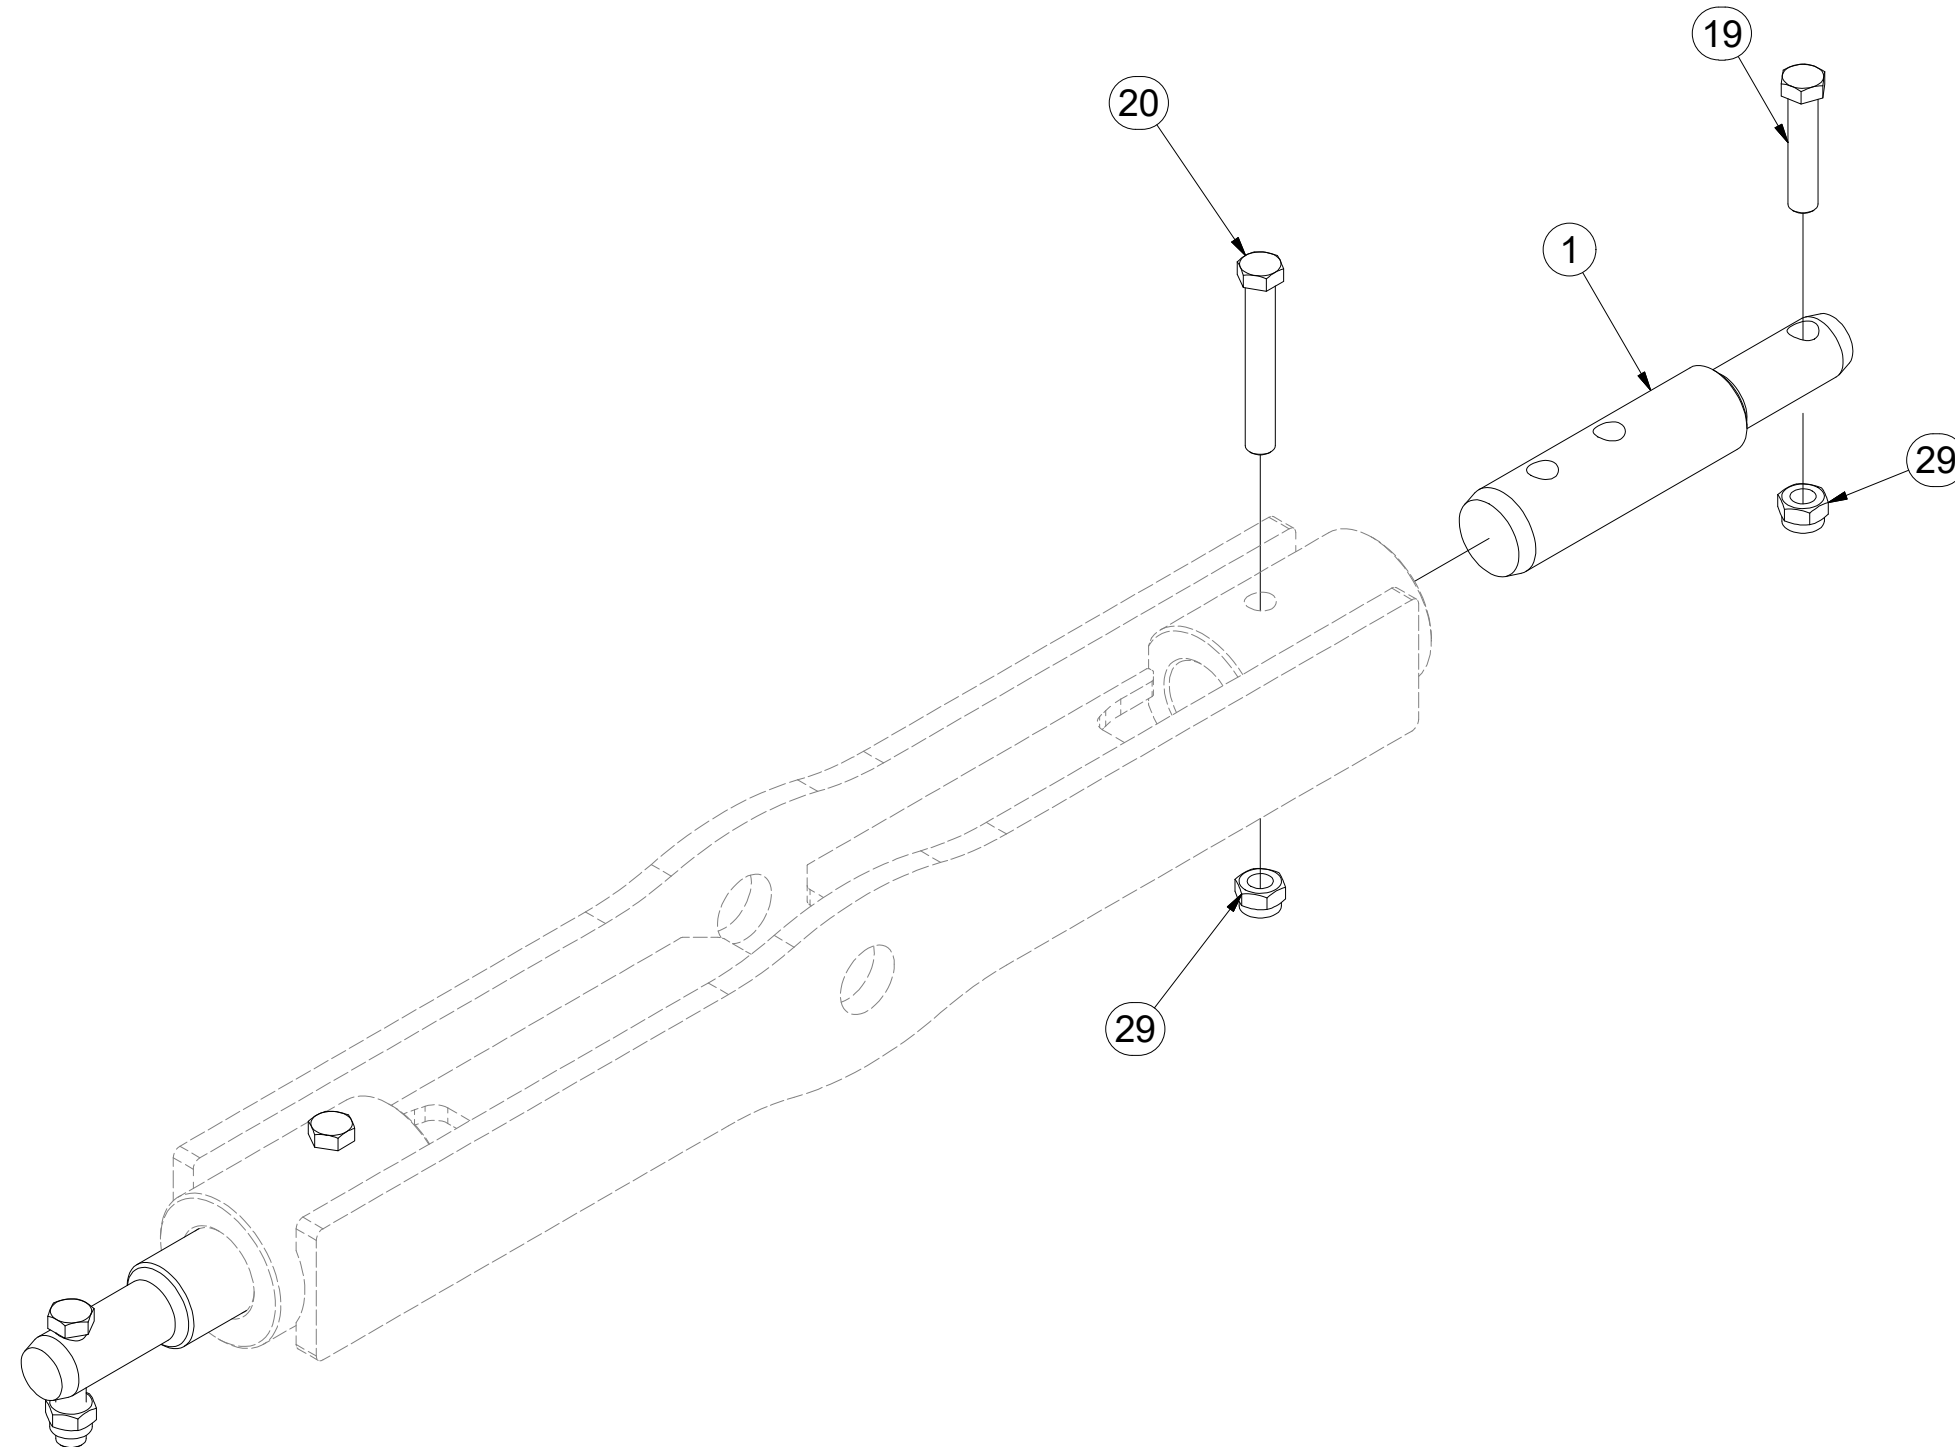

☉ SADA ČEPŮ TBZ 3

☉ BOLZENSATZ TBZ 3

☉ KIT D'EMBOUITS TBZ 3

3005554

☉ SET OF TBZ 3 PINS

☉ КОМПЛЕКТ ПАЛЬЦЕВ TBZ 3

☉ ZESTAW CZOPÓW TBZ 3

Pos.	Part Number	Pcs.
1	4007412	2
19	m01133	2
20	m02970	2
29	m03683	4