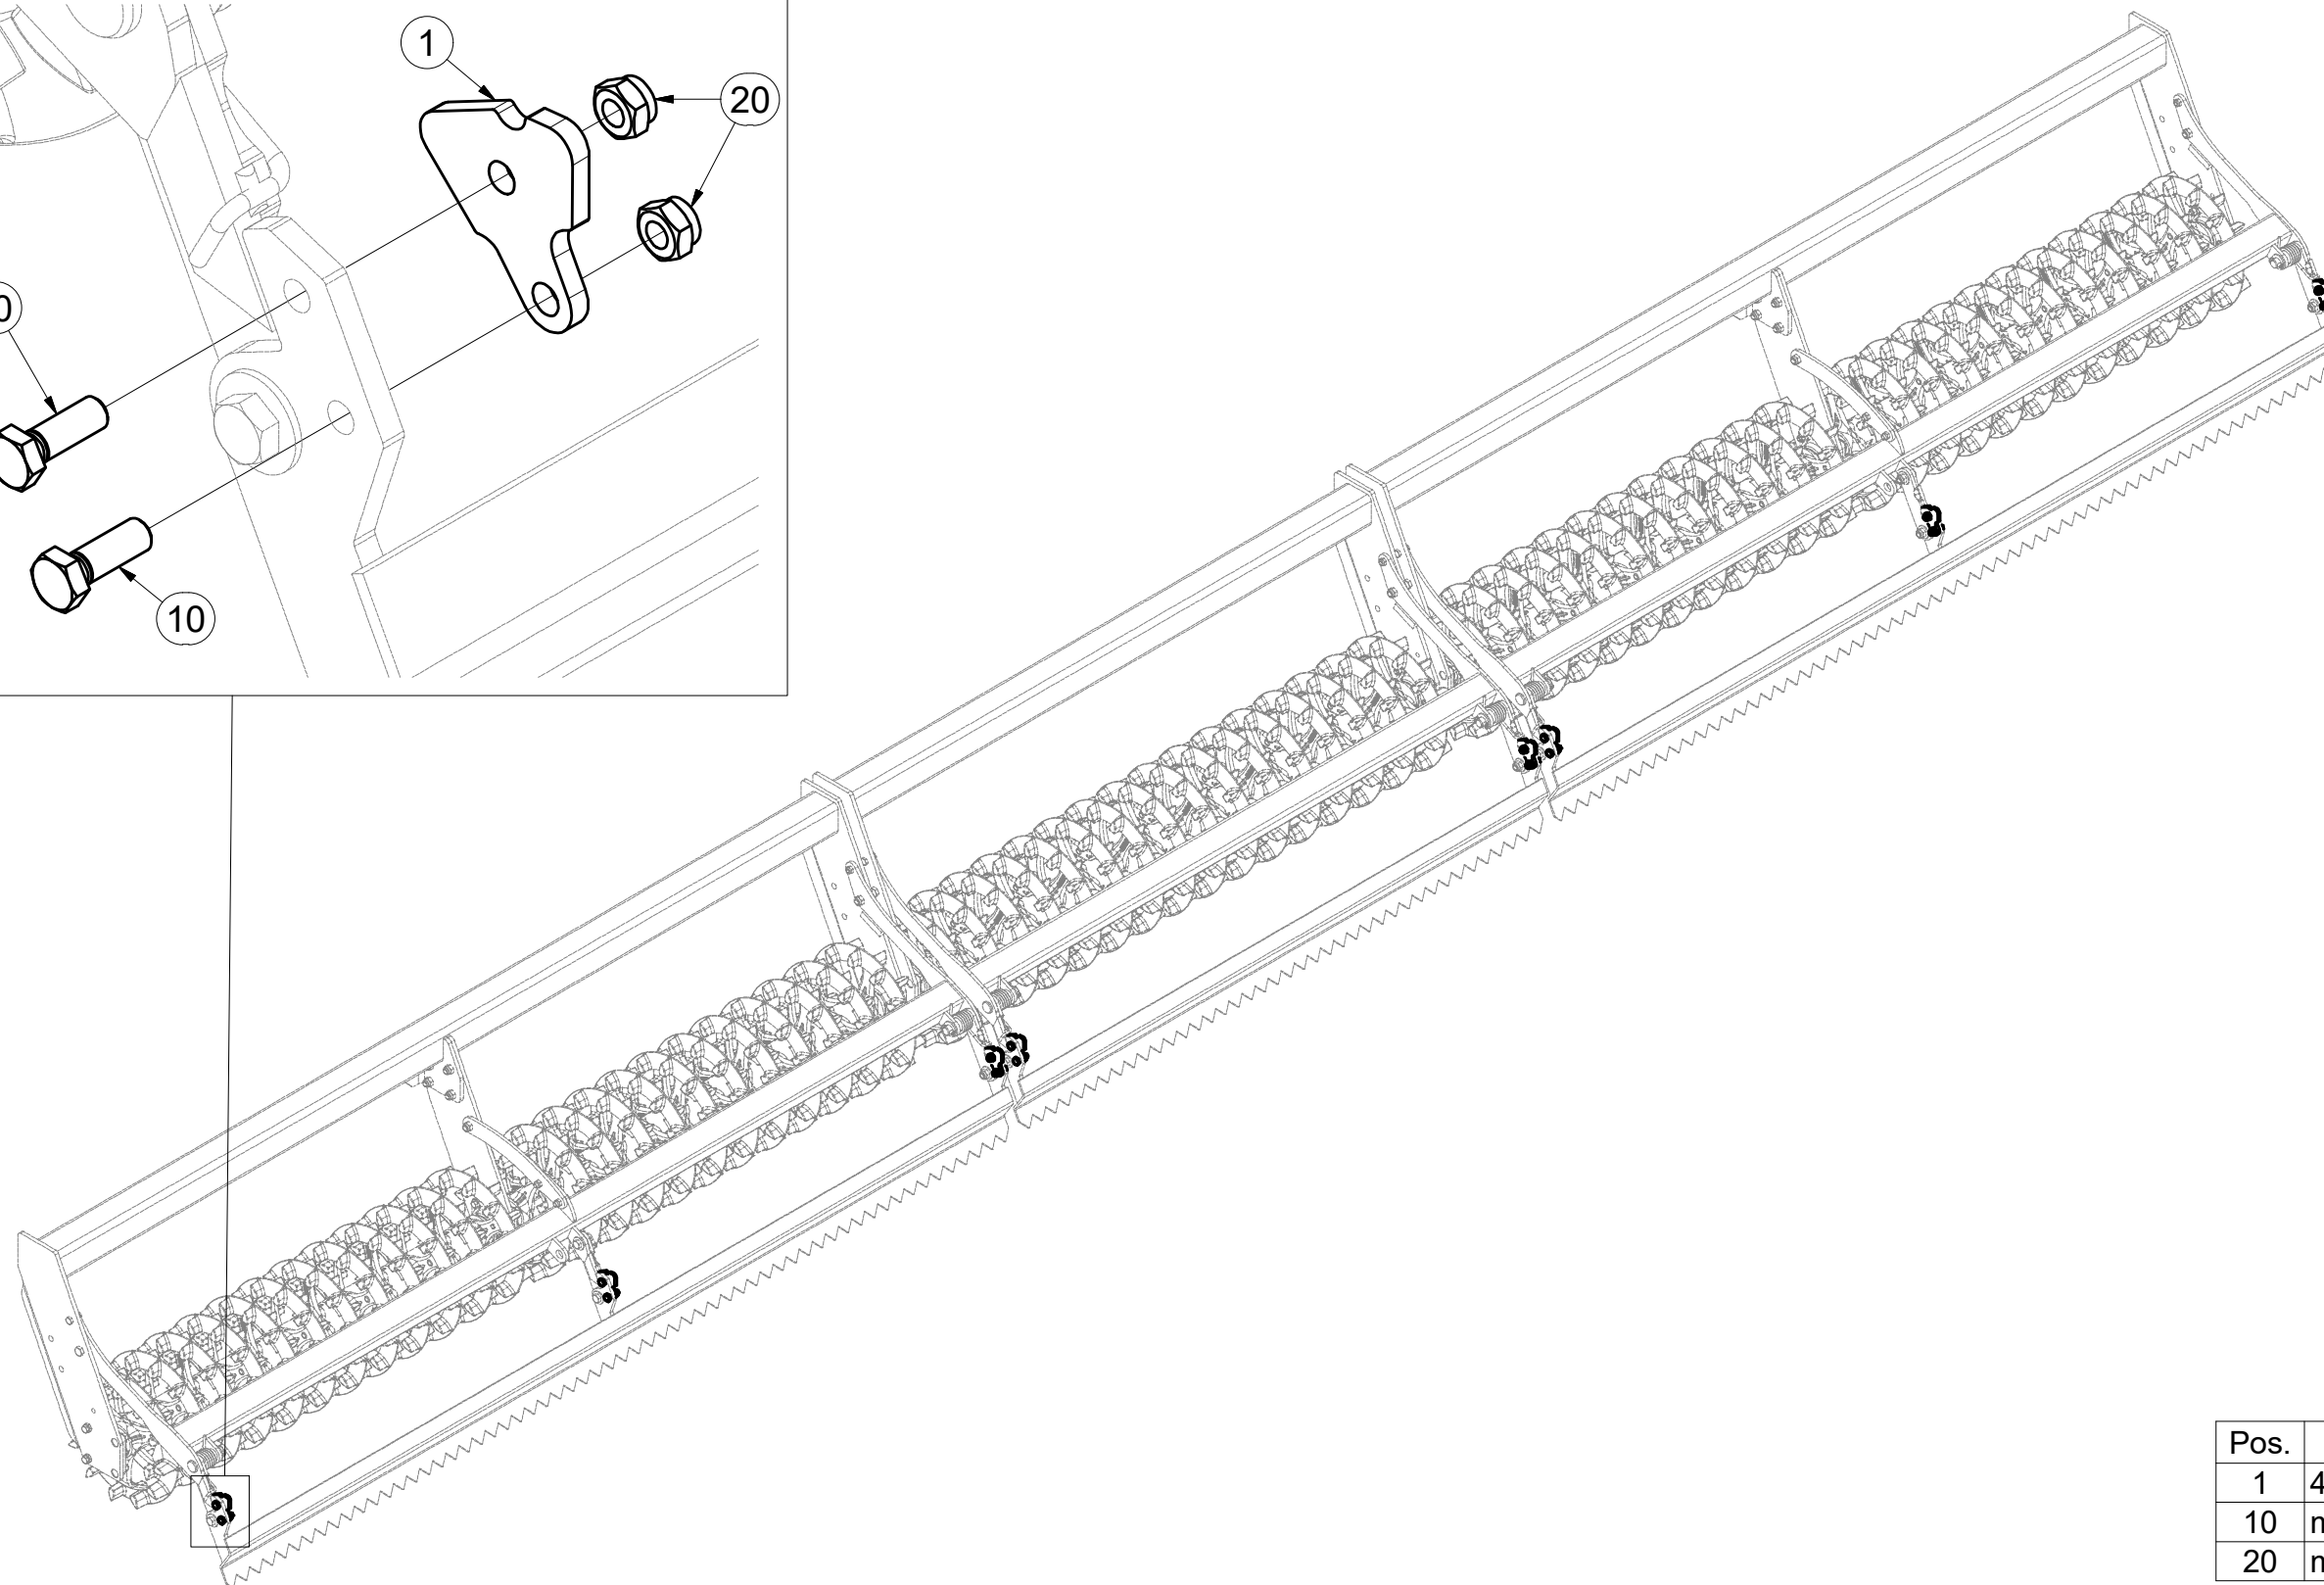

Farmet

3006131

Pos.	Part Number	Pcs.
1	4009757	8
10	m04343	16
20	m04301	16

Ⓒ SADA NÁPRAVY

Ⓓ SATZ AUFHÄNGUNG

Ⓕ KIT DE L'ESSIEU

3006154

Ⓖ AXLE SET