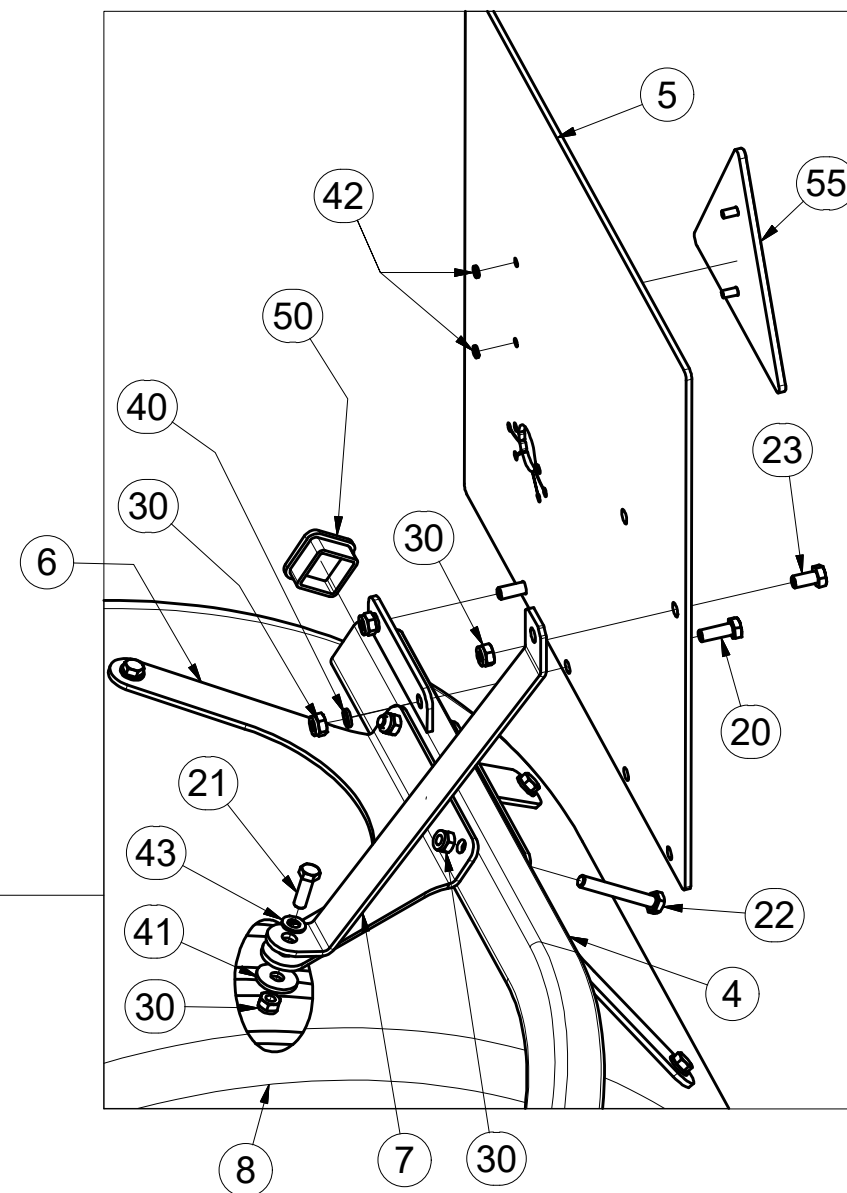

Ⓒ SADA NÁPRAVY

Ⓓ SATZ AUFHÄNGUNG

Ⓕ KIT DE L'ESSIEU

3006154

Ⓖ AXLE SET

Ⓡ КОМПЛЕКТ ОСИ КОЛЁС

Ⓢ ZESTAW OSI

Pos.	Part Number	Pcs.	Pos.	Part Number	Pcs.
1	3004298	1	22	m14355	4
2	m11625	2	23	m04553	2
3	3007289	1	24	m14266	4
4	3007290	1	30	m04503	18
5	4014031	2	31	m04301	4
6	4014027	4	40	m01202	4
7	4014030	2	41	m07936	8
8	m09983	2	42	m01197	4
20	m01090	4	43	m01203	8
21	m01092	8	50	m12689	2
			55	m02497	2