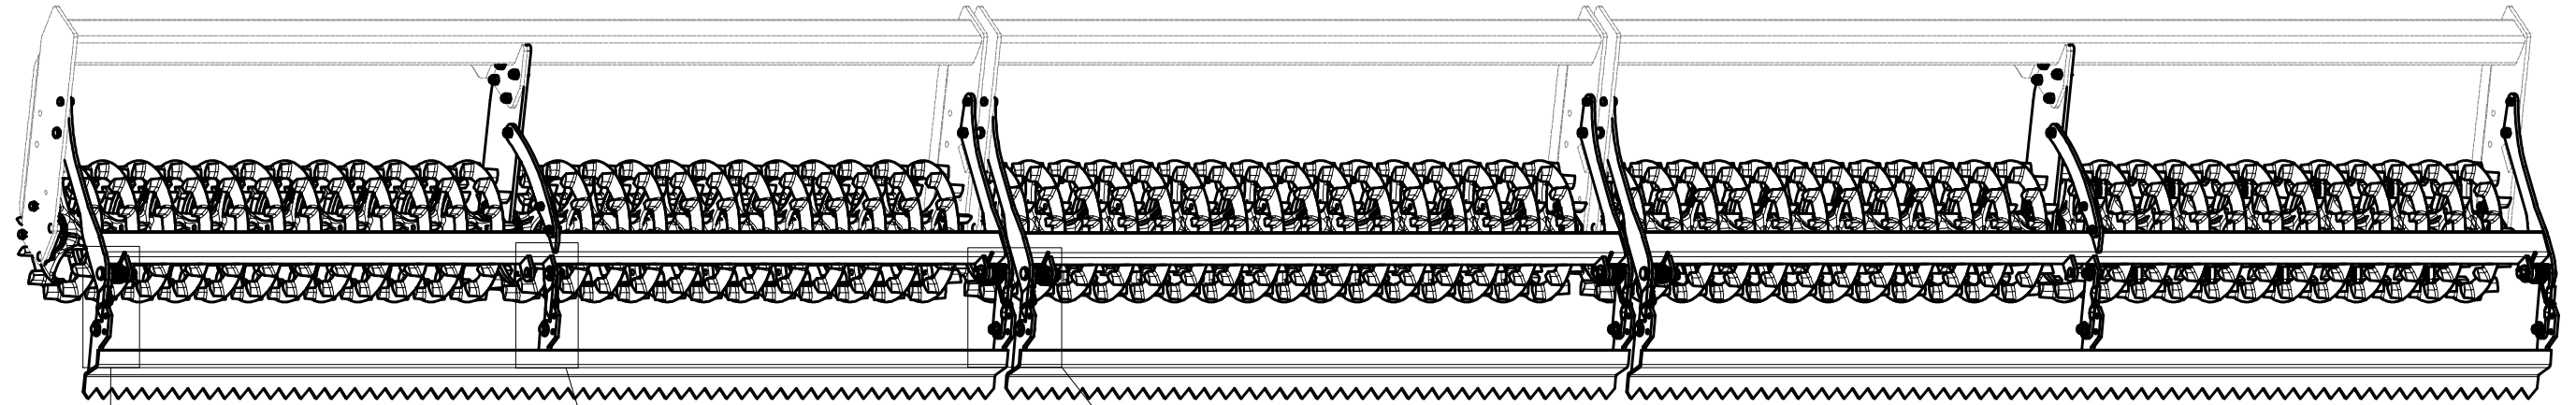

- ⒸZ SADA ZADNÍCH VÁLČŮ
- Ⓓ SATZ HINTERE WALZEN
- Ⓕ KIT DE ROULEAUX ARRIÈRE

- ⒸB SET OF REAR ROLLERS
- ⒹU КОМПЛЕКТ ЗАДНИХ КАТКОВ
- ⒸL ZESTAW TYLNYCH WAŁÓW

3008668