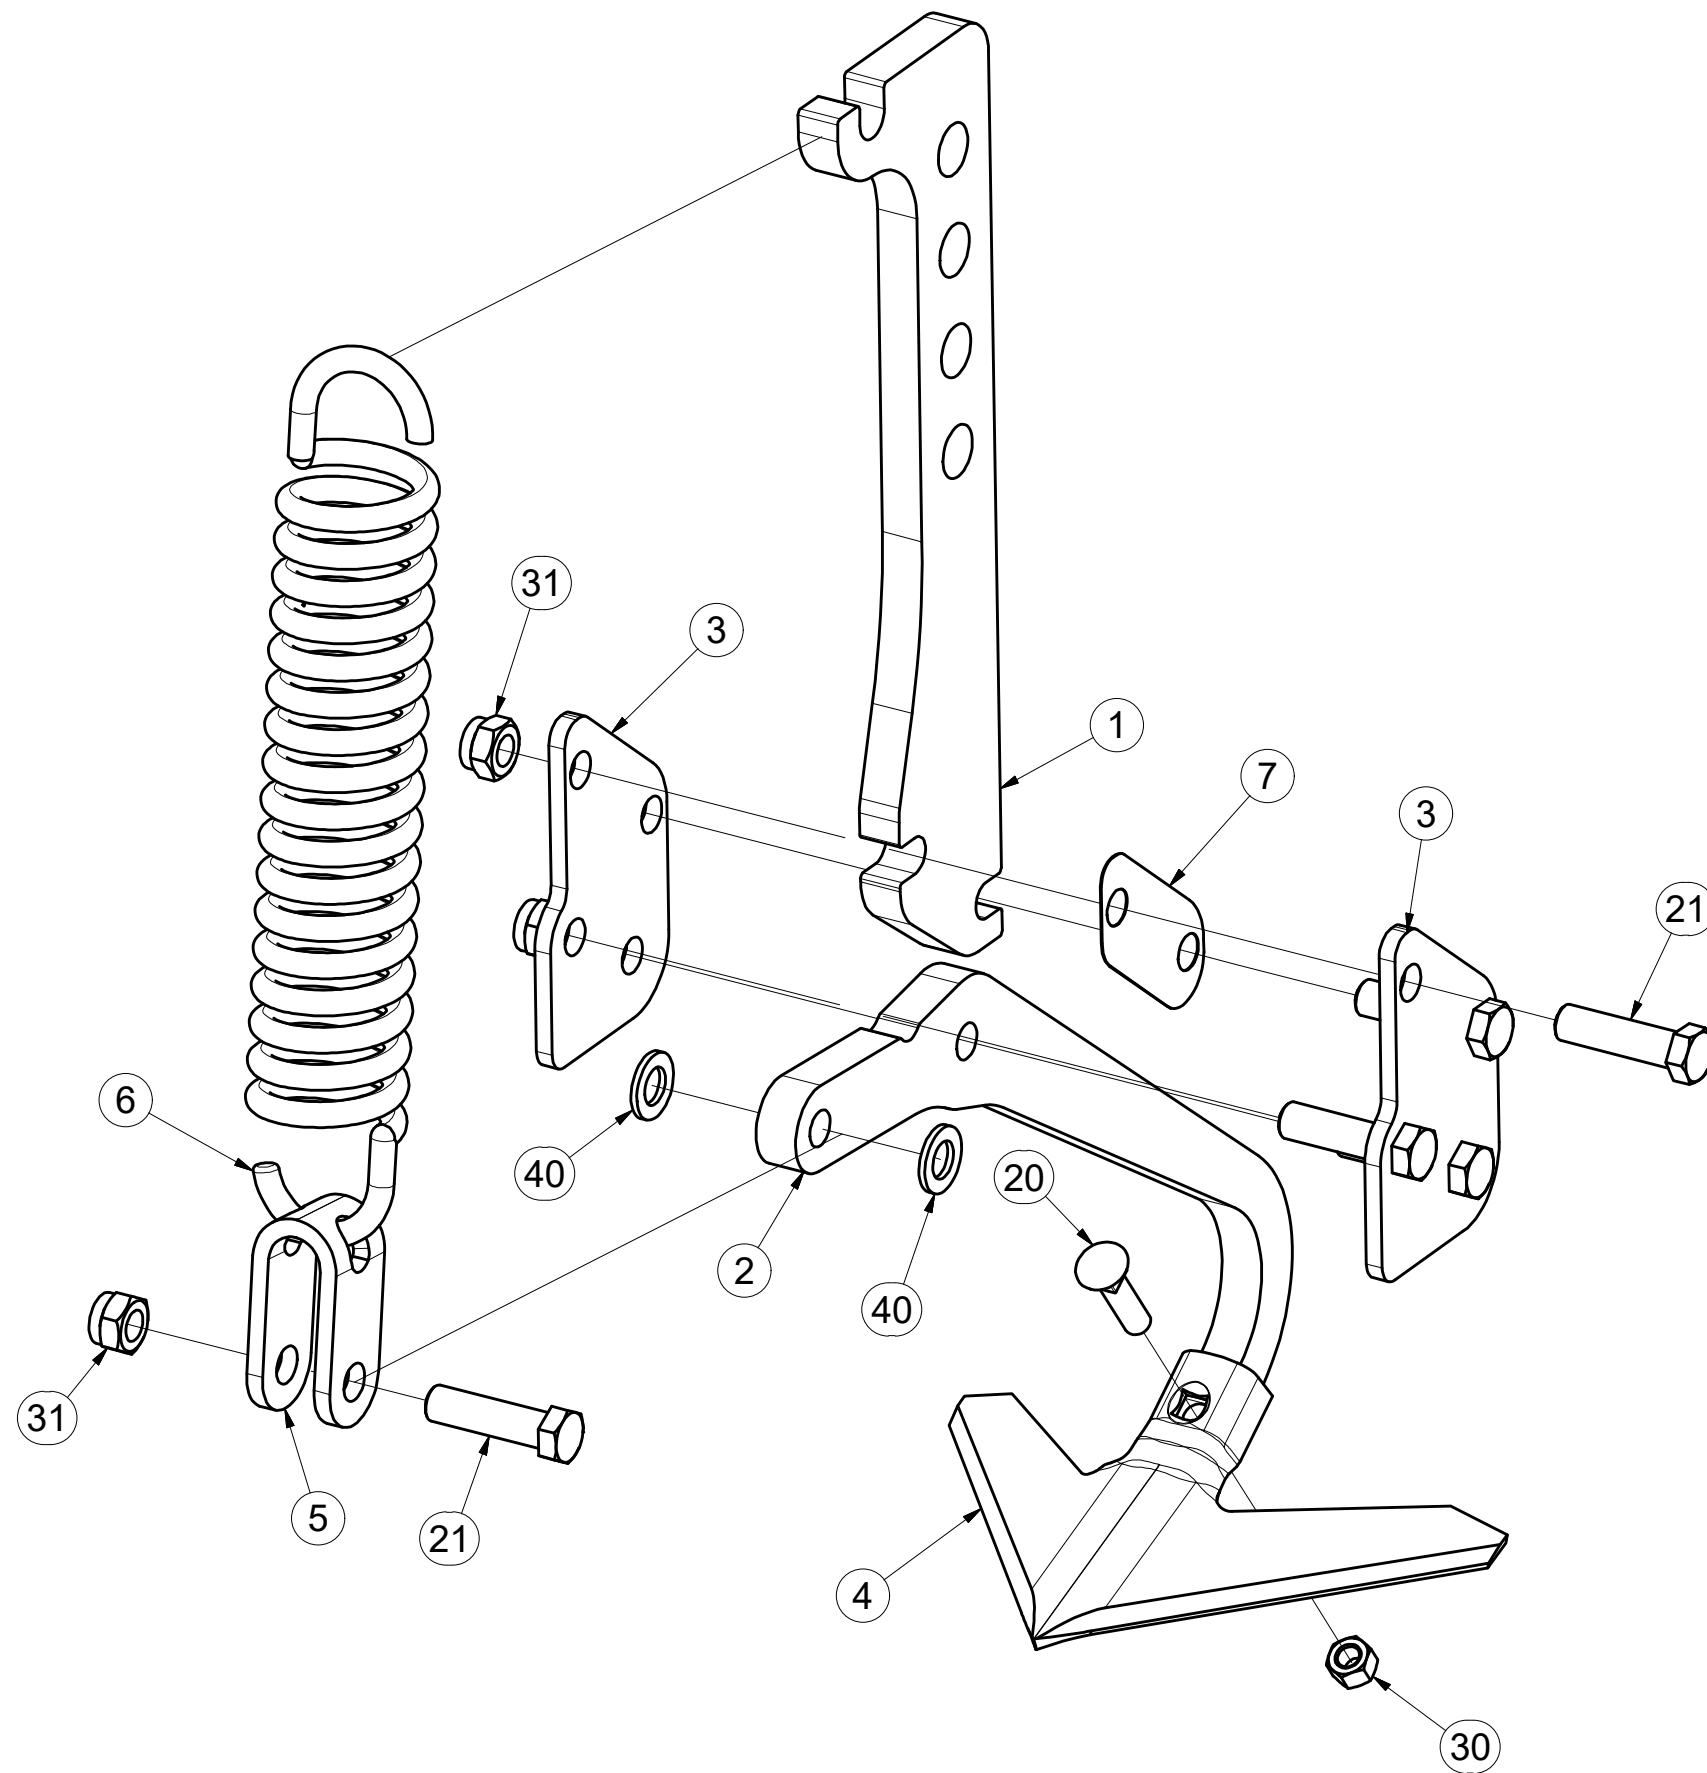

Ⓒ KYPŘIČ STOP

Ⓓ SPURENLOCKERER

Ⓕ CULTIVATEUR DES TRACES

Ⓖ TRACK CULTIVATOR

Ⓡ РЫХЛИТЕЛЬ КОЛЕИ

Ⓟ SPULCHNIARKA STÓP

4013092

Pos.	Part Number	Pcs.
1	4017307	1
2	4007379	1
3	4005582	2
4	3000236-KOO	1
5	4005445	1
6	m02597	1
7	4005591	1
20	m10440	1
21	m00619	5
30	m10439	1
31	m03683	5
40	m01219	2