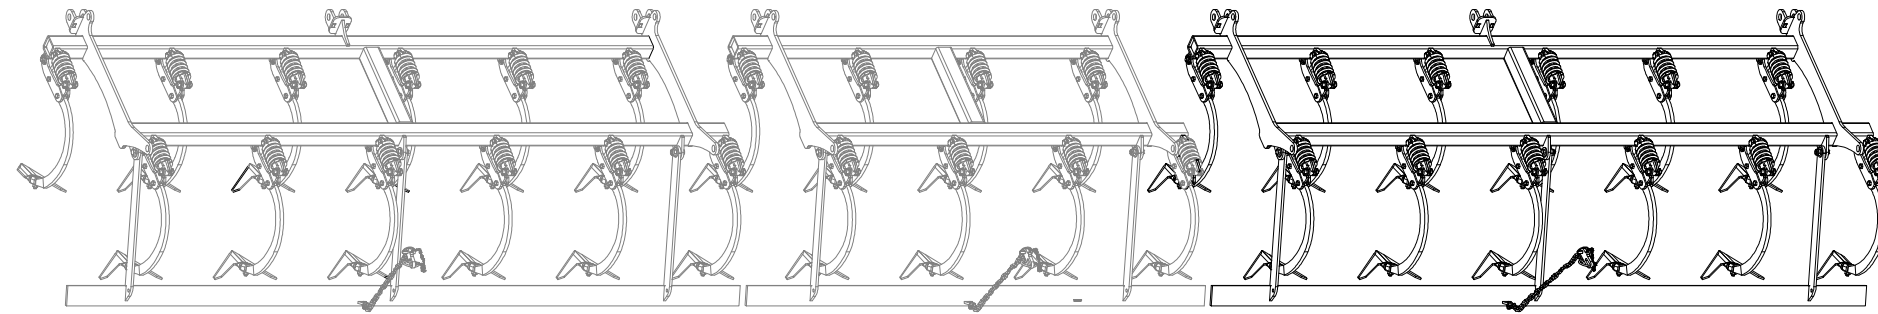

ⒸZ SADA RADLIC

Ⓓ SATZ PFLUGSCHAREN

Ⓕ KIT DE SOCS

ⒼB SET OF PLOUGHSHARES

ⒺU КОМПЛЕКТ ЛАП

ⒽL ZESTAW REDLIC

3007738

Pos.	Part Number	Pcs.
1	3005059	1
2	4009708_2	11
3	4014550	1