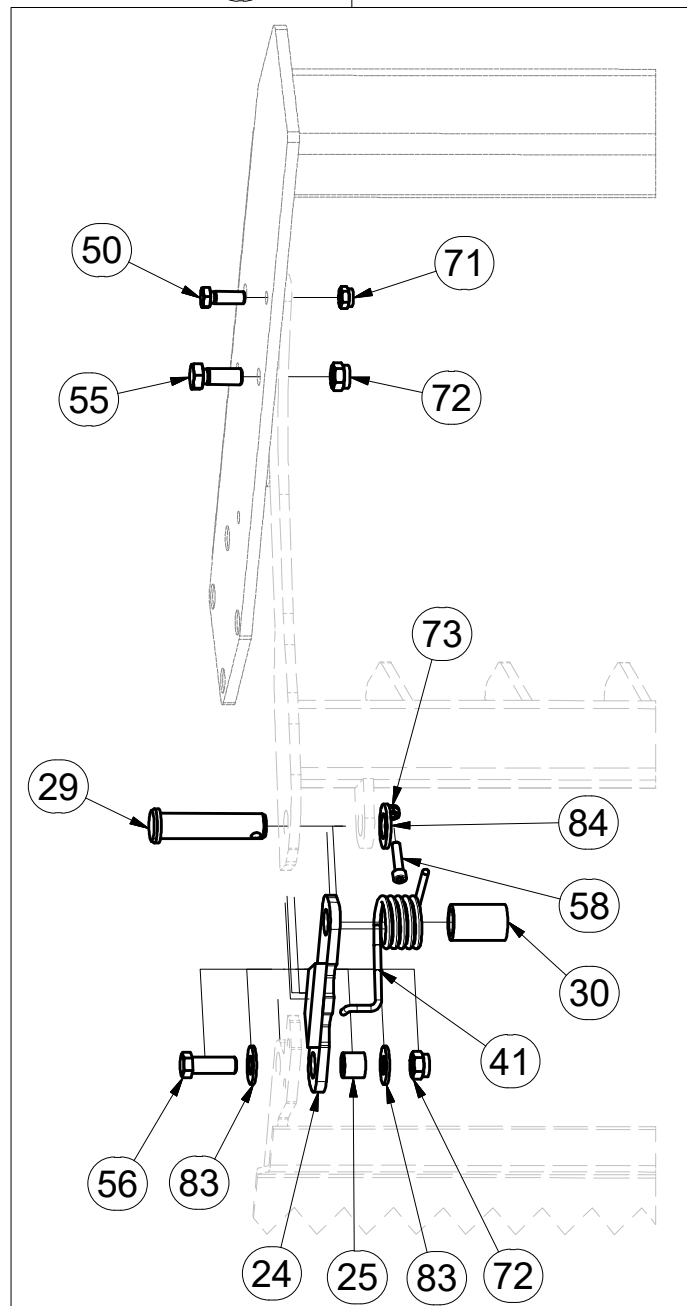

CZ SADA ZADNÍCH VÁLCŮ
D SATZ HINTERE WALZEN
F KIT DE ROULEAUX ARRIÈRE

GB SET OF REAR ROLLERS
RU КОМПЛЕКТ ЗАДНИХ КАТКОВ
PL ZESTAW TYLNYCH WAŁÓW

3008668

Pos.	Part Number	Pcs.
13	3001672	1
17	3002867	2
19	3004896	1
23	3007383	2
24	4002269	8
25	4004451	10
29	4015778	6
30	9002979	6
31	4013508	2
40	m12303	3
41	m12304	3
50	m04343	6
55	m01129	8
56	m02254	18
58	m09464	6
71	m04301	10
72	m03683	26
73	m04503	6
83	m05651	20
84	m14028	6