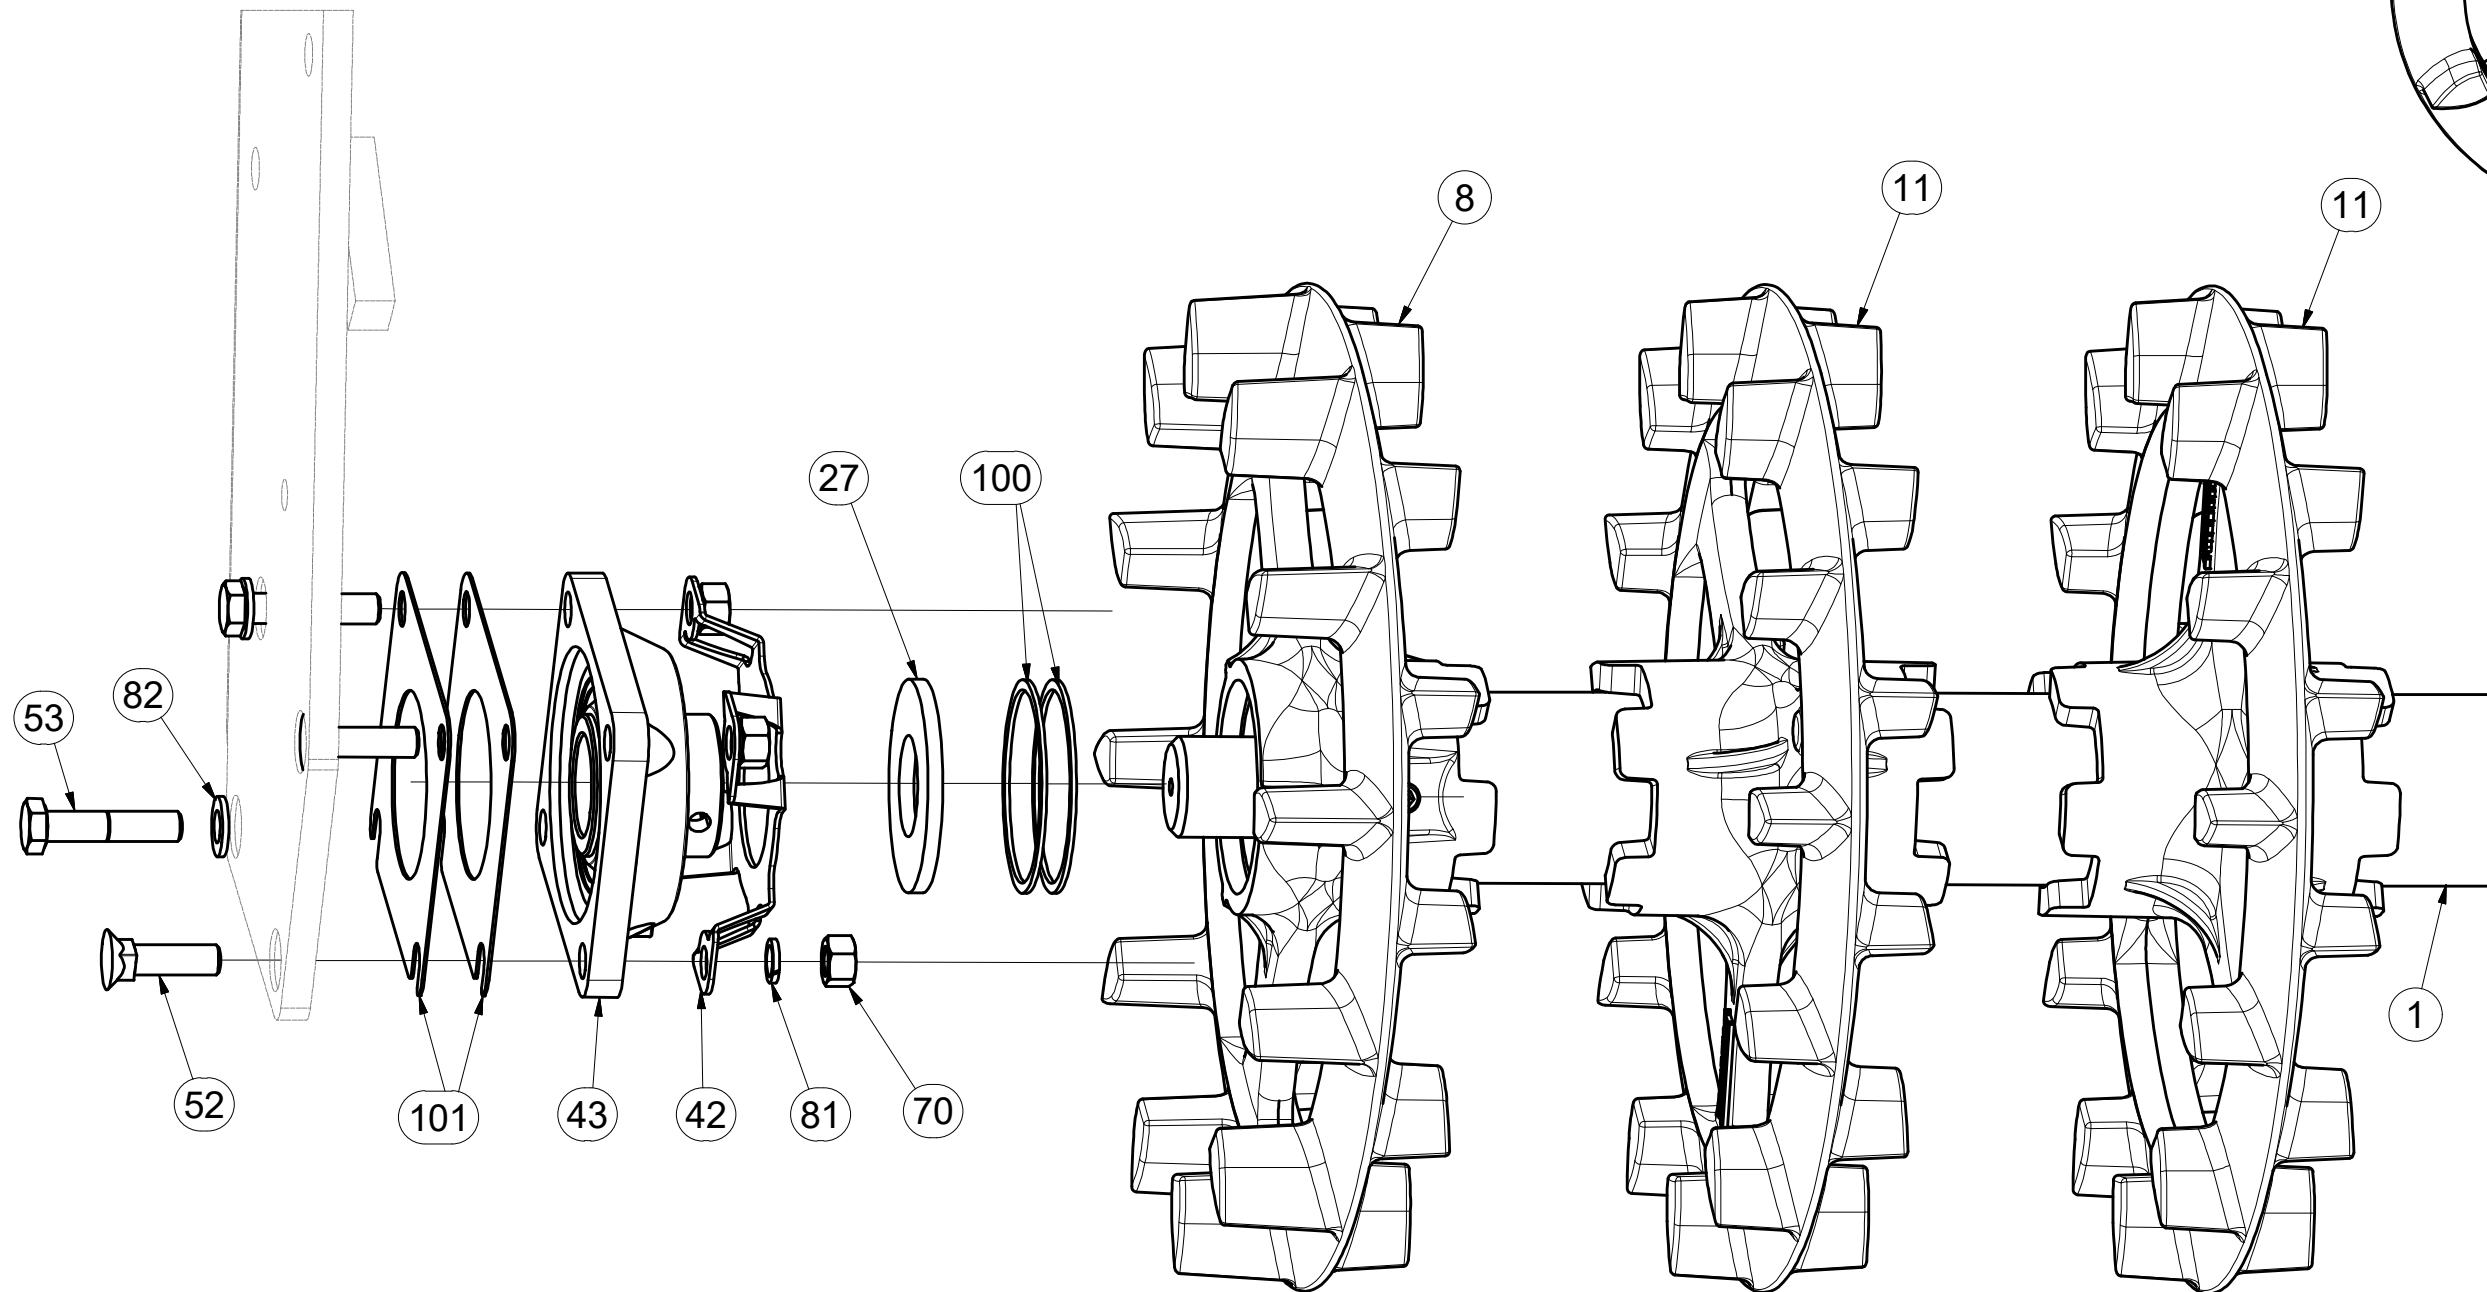

CZ SADA ZADNÍCH VÁLCŮ
D SATZ HINTERE WALZEN
F KIT DE ROULEAUX ARRIÈRE

GB SET OF REAR ROLLERS
RU КОМПЛЕКТ ЗАДНИХ КАТКОВ
PL ZESTAW TYLNYCH WAŁÓW

3008668

Pos.	Part Number	Pcs.
1	3000129	4
8	4009332	8
11	9002944	54
27	4016995	10
42	4014034	10
43	m15625	10
52	m03519	20
53	m04412	4
57	m13958	20
59	m15888	10
70	m01305	32
81	m03988	32
82	m01214	8
100	4010015	20
101	4016809	20
110	m10516	0,06