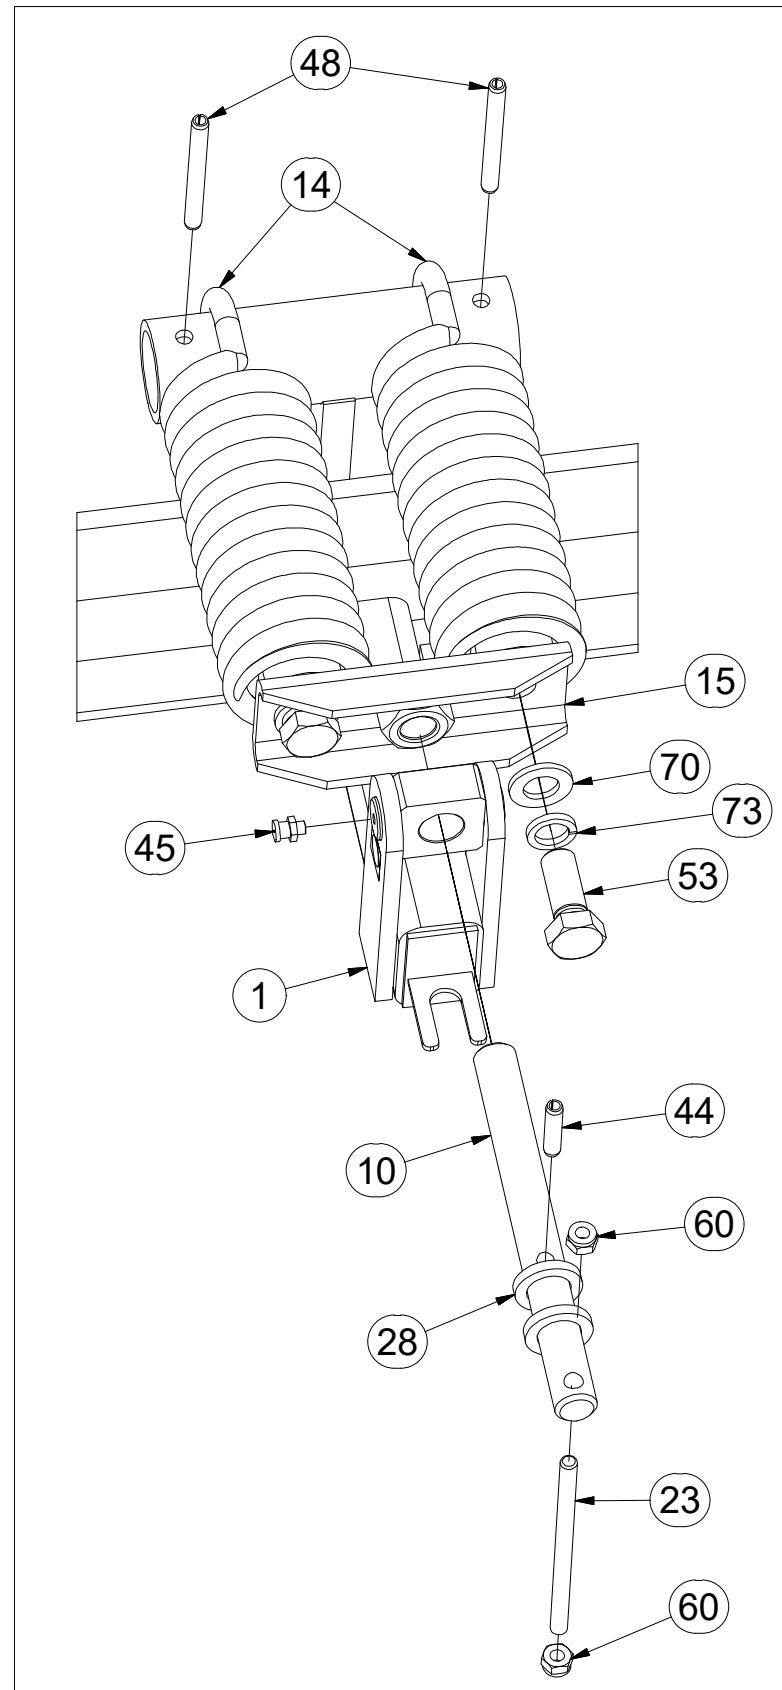

ⒸZ BOČNÍ RÁM PRAVÝ

Ⓓ RECHTER SEITENRAHMEN

Ⓕ CHASSIS LATERAL DROIT

ⒸB RIGHT SIDE FRAME

Ⓔ БОКОВАЯ РАМА ПРАВАЯ

Ⓐ RAMA BOCZNA PRAWA

8000640-30024

Pos.	Part Number	Pcs.
1	8000640-10007	1
10	8000552-40020	2
14	8000549-40062	6
15	8000549-40063	2
23	8000549-40067	2
28	8000552-90014	2
44	m10539	2
45	m10451	7
48	m06674	6
53	m01129	4
60	m04503	4
70	m01219	16
73	m02157	4