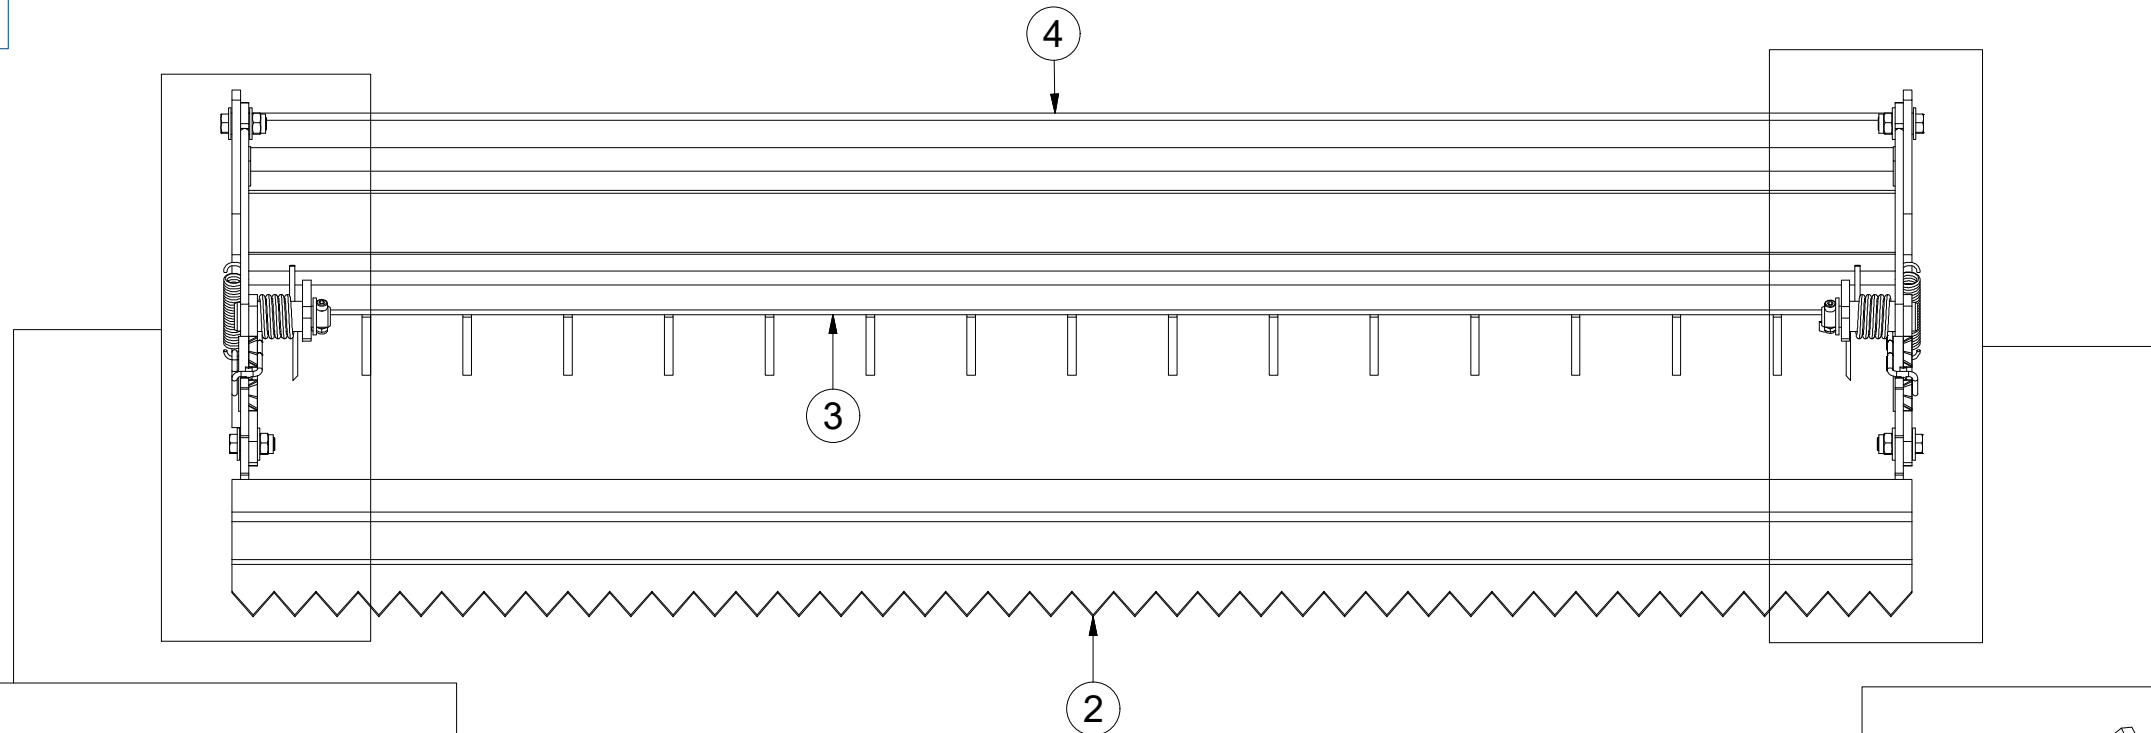

CZ SADA ZADNÍCH VÁLCŮ
D SATZ HINTERE WALZEN
F KIT DE ROULEAUX ARRIÈRE

GB SET OF REAR ROLLERS
RU КОМПЛЕКТ ЗАДНИХ КАТКОВ
PL ZESTAW TYLNYCH WAŁÓW

8000640-30025