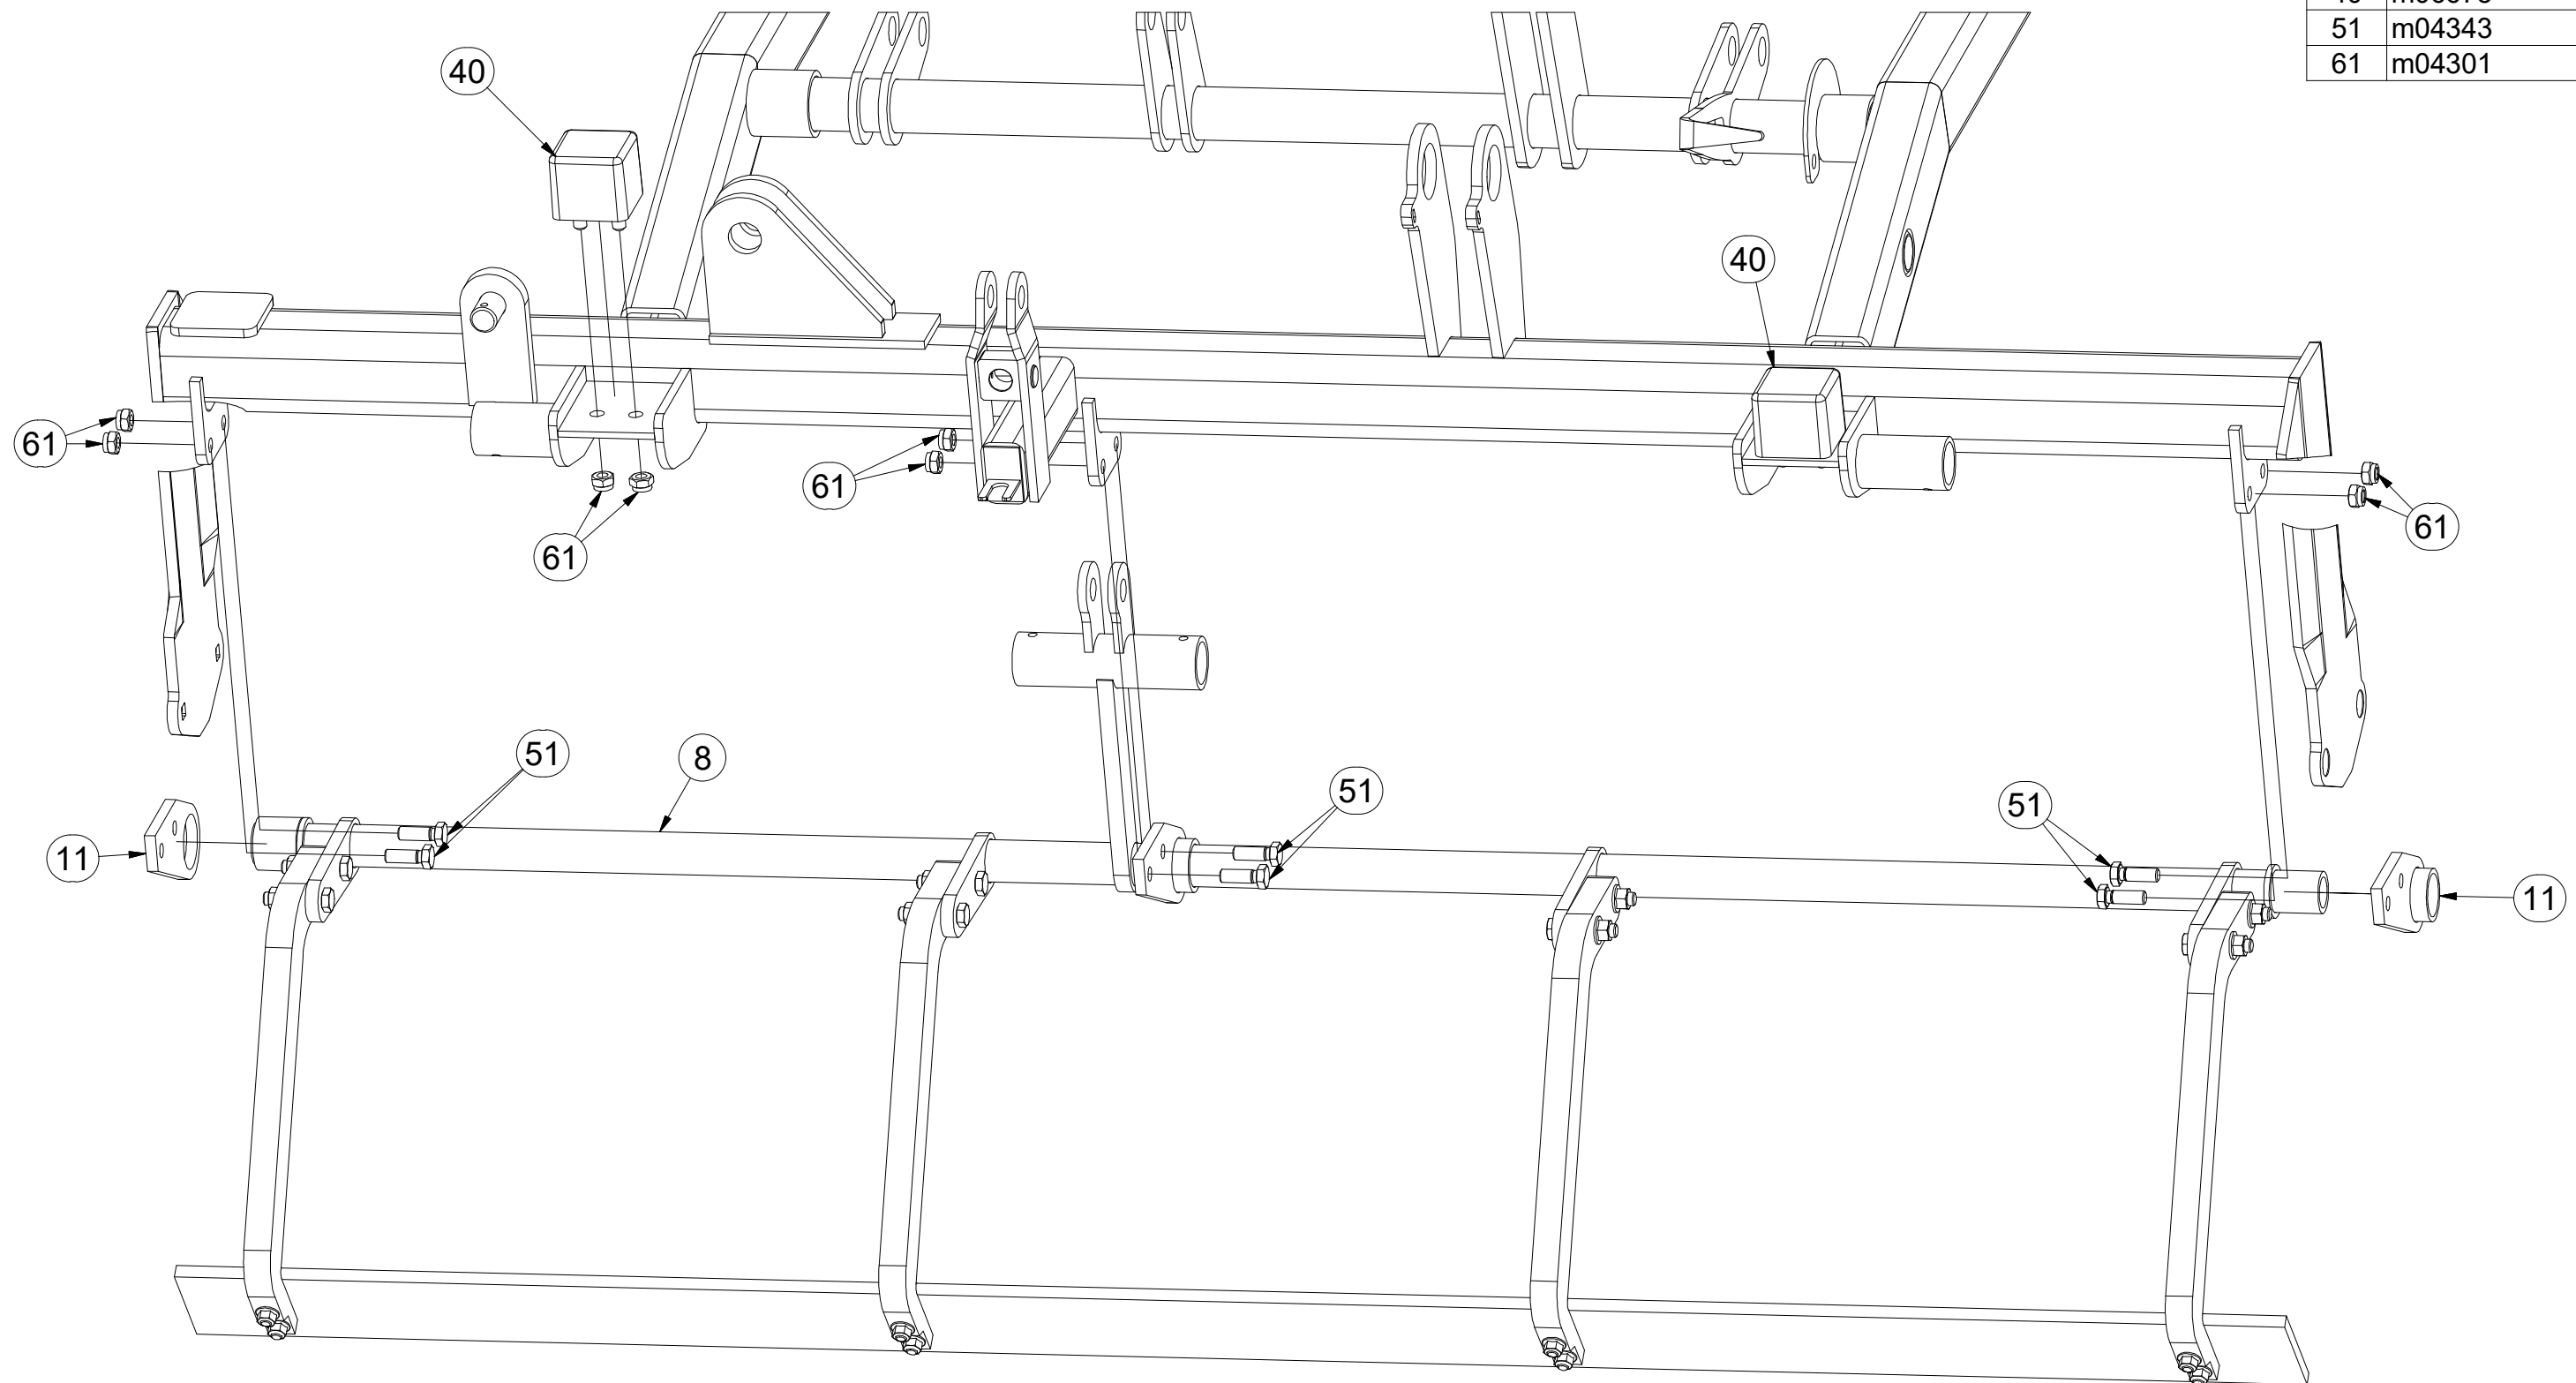

ⒸZ BOČNÍ RÁM PRAVÝ

Ⓓ RECHTER SEITENRAHMEN

Ⓕ CHASSIS LATERAL DROIT

ⒸB RIGHT SIDE FRAME

ⒸU БОКОВАЯ РАМА ПРАВАЯ

ⒸL RAMA BOCZNA PRAWA

8000640-30024

Pos.	Part Number	Pcs.
8	8000640-30019	1
11	8000549-40043	4
40	m06675	2
51	m04343	12
61	m04301	26