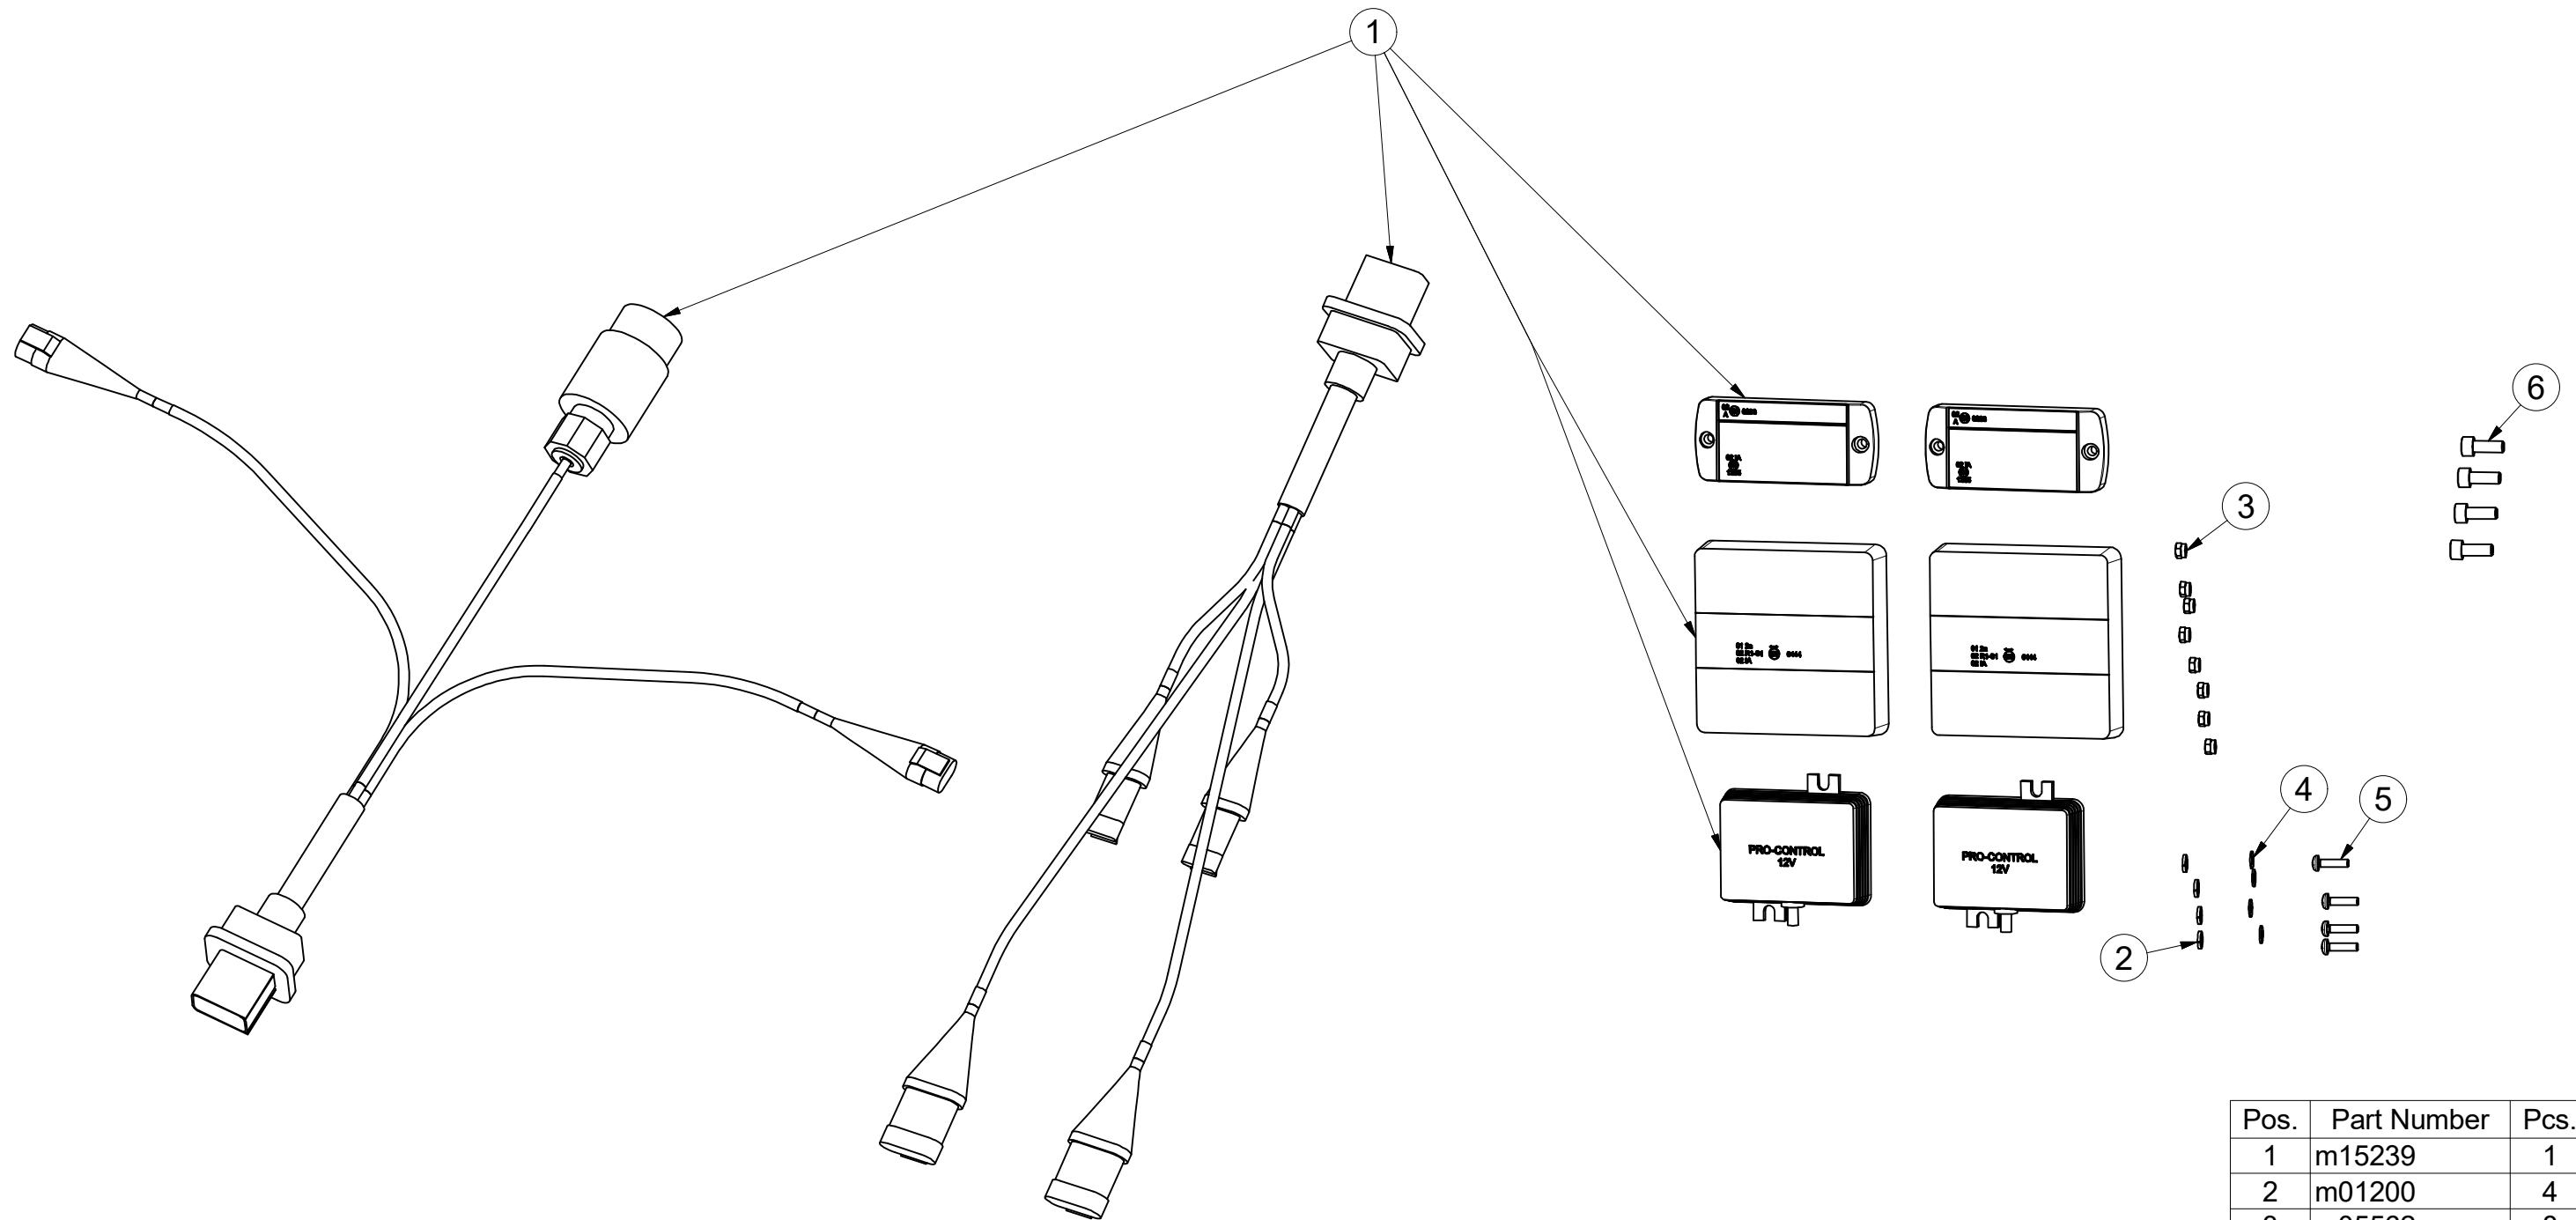

Ⓒ SVĚTELNÁ SADA

Ⓓ LEUCHTENSATZ

Ⓕ KIT LUMINEUX

Ⓖ LIGHTING SET

Ⓡ ОСВЕТИТЕЛЬНЫЙ КОМПЛЕКТ

Ⓟ ZESTAW OŚWIETLENIA

3008455

Pos.	Part Number	Pcs.
1	m15239	1
2	m01200	4
3	m05562	8
4	m05597	4
5	m10030	4
6	m05303	4
30	m05566	50