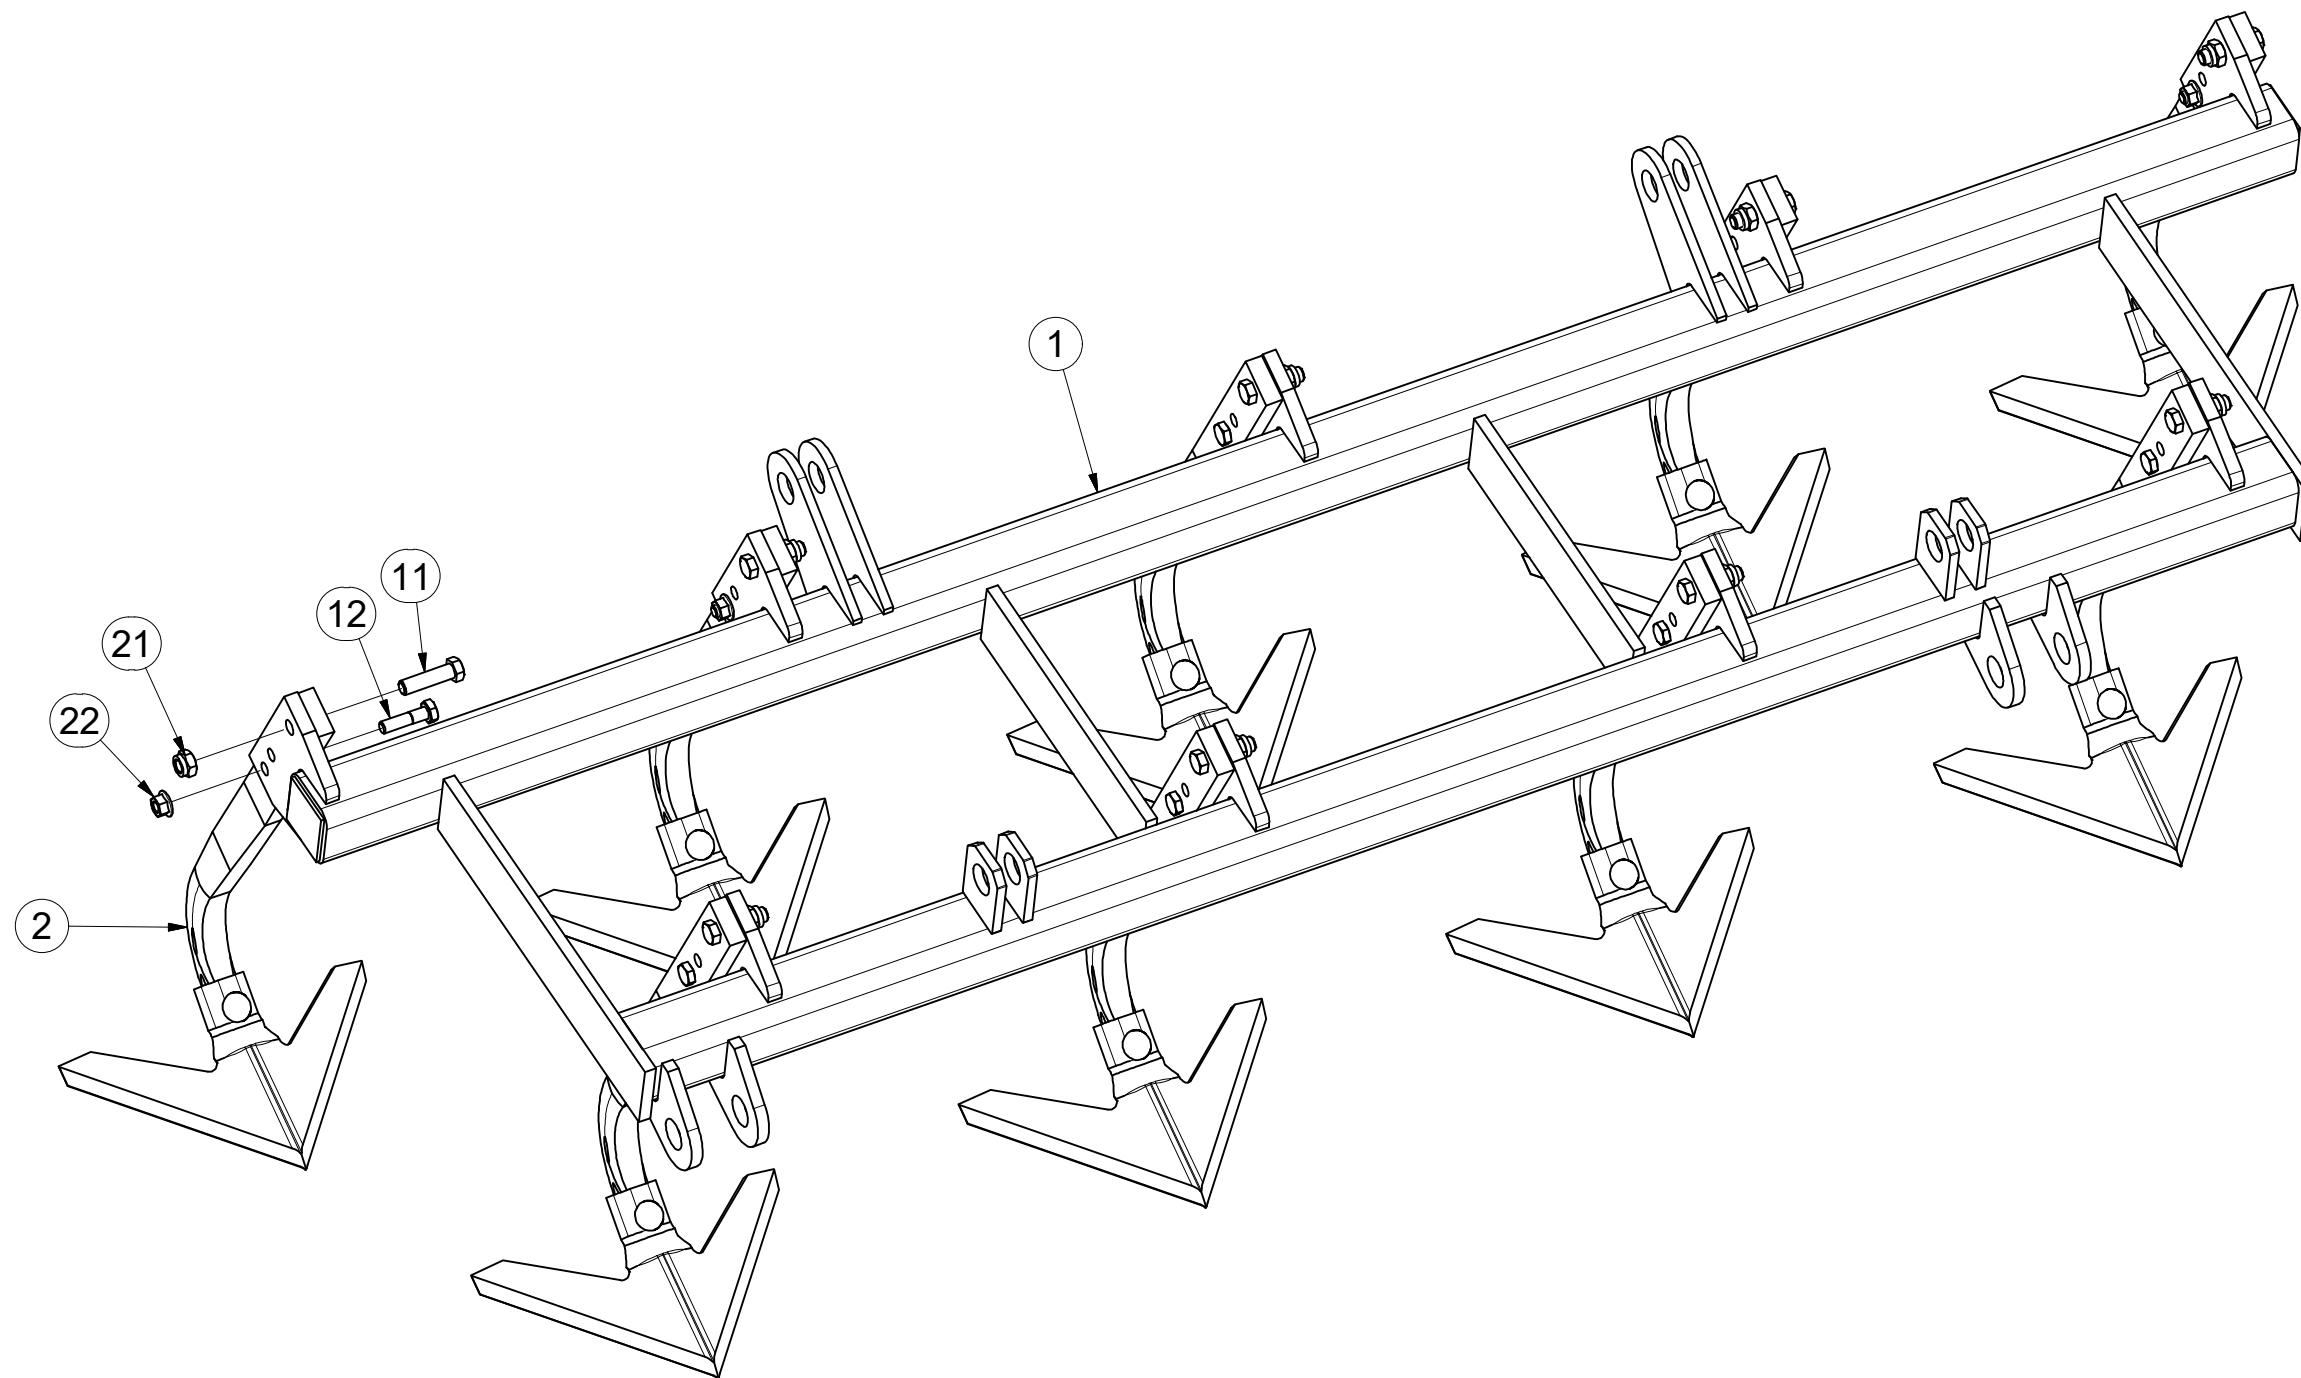

Ⓟ ZESTAW REDLIC

8000640-30035

Pos.	Part Number	Pcs.
1	8000640-30036	1
2	4003241	9
11	m06077	9
12	m06246	9
21	m04301	9
22	m05693	9

(CZ) SLUPICE
 (D) PFLUGSÄULE
 (F) ÉTANÇON

(GB) TINE
 (RU) СТОЙКА
 (PL) SŁUPICA