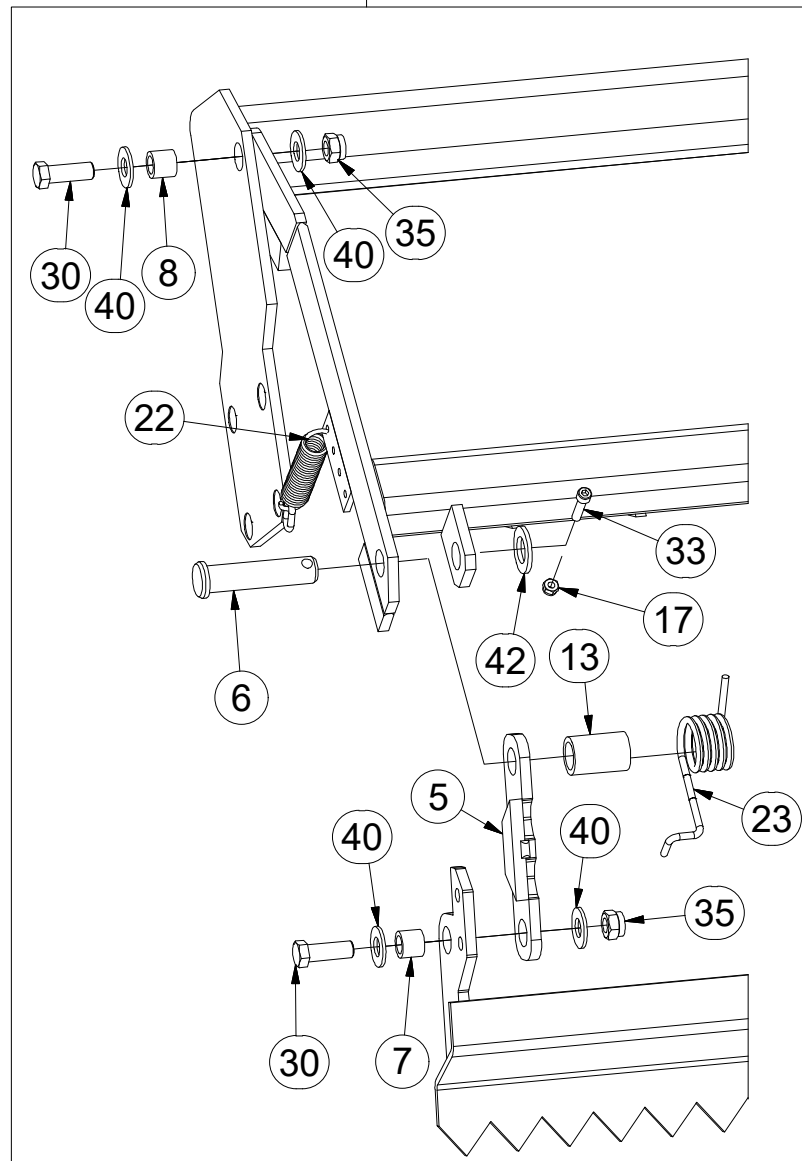

CZ SADA ZADNÍCH VÁLCŮ
D SATZ HINTERE WALZEN
F KIT DE ROULEAUX ARRIÈRE

GB SET OF REAR ROLLERS
RU КОМПЛЕКТ ЗАДНИХ КАТКОВ
PL ZESTAW TYLNYCH WAŁÓW

8000640-30025