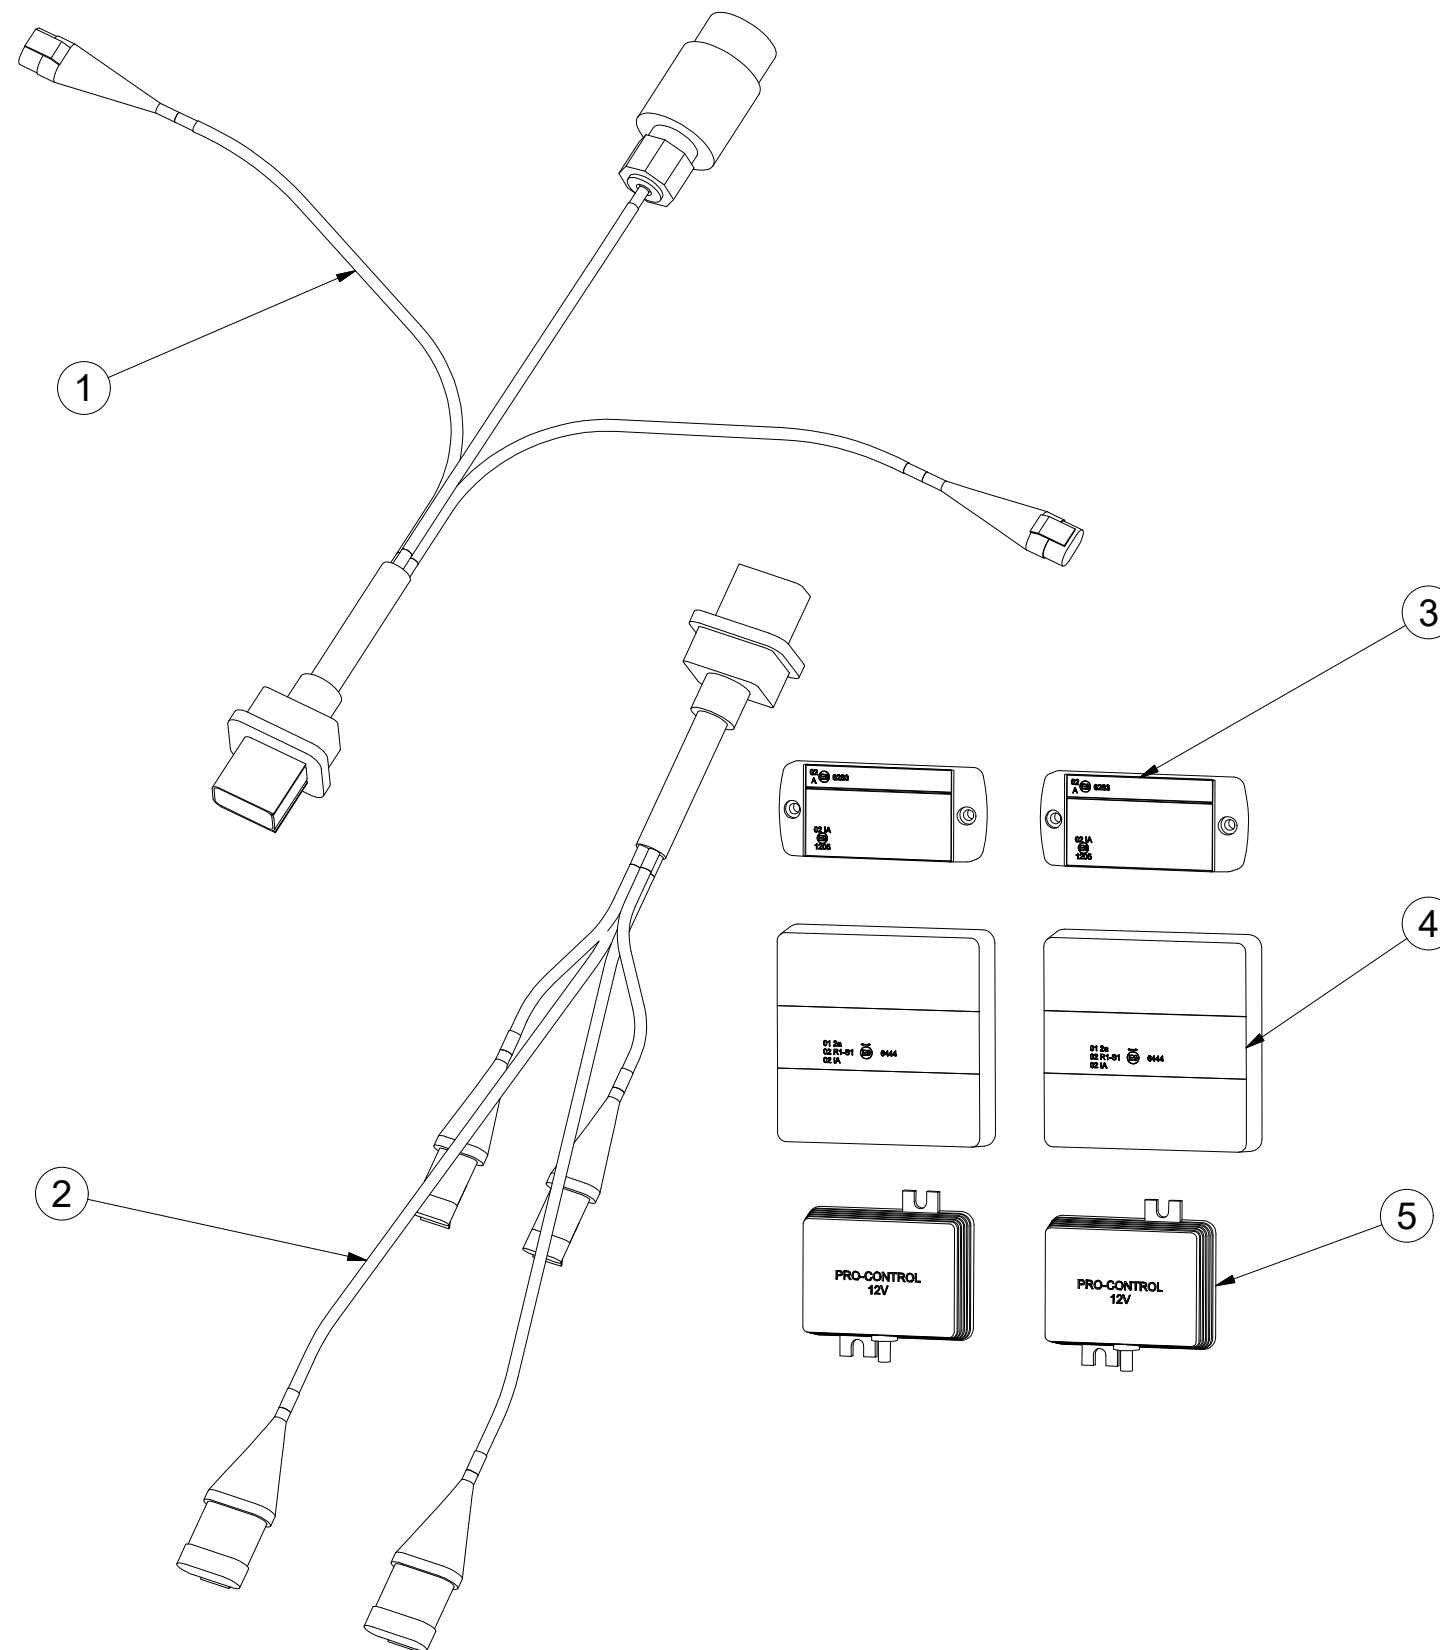

Ⓒ SVĚTELNÁ SADA

Ⓓ LEUCHTENSATZ

Ⓕ KIT LUMINEUX

Ⓖ LIGHTING SET

Ⓡ ОСВЕТИТЕЛЬНЫЙ КОМПЛЕКТ

Ⓟ ZESTAW OŚWIETLENIA

3008455

Pos.	Part Number	Pcs.
1	m15239	1
2	m01200	4
3	m05562	8
4	m05597	4
5	m10030	4
6	m05303	4
30	m05566	50

Ⓒ SVĚTELNÁ SADA

Ⓓ LEUCHTENSATZ

Ⓕ KIT LUMINEUX

m15239

Ⓖ LIGHTING SET

Ⓡ ОСВЕТИТЕЛЬНЫЙ КОМПЛЕКТ

Ⓟ ZESTAW OŚWIETLENIA

Pos.	Part Number	Pcs.
1	m14780	1
2	m14781	1
3	m14776	2
4	m14865	2
5	m14777	2