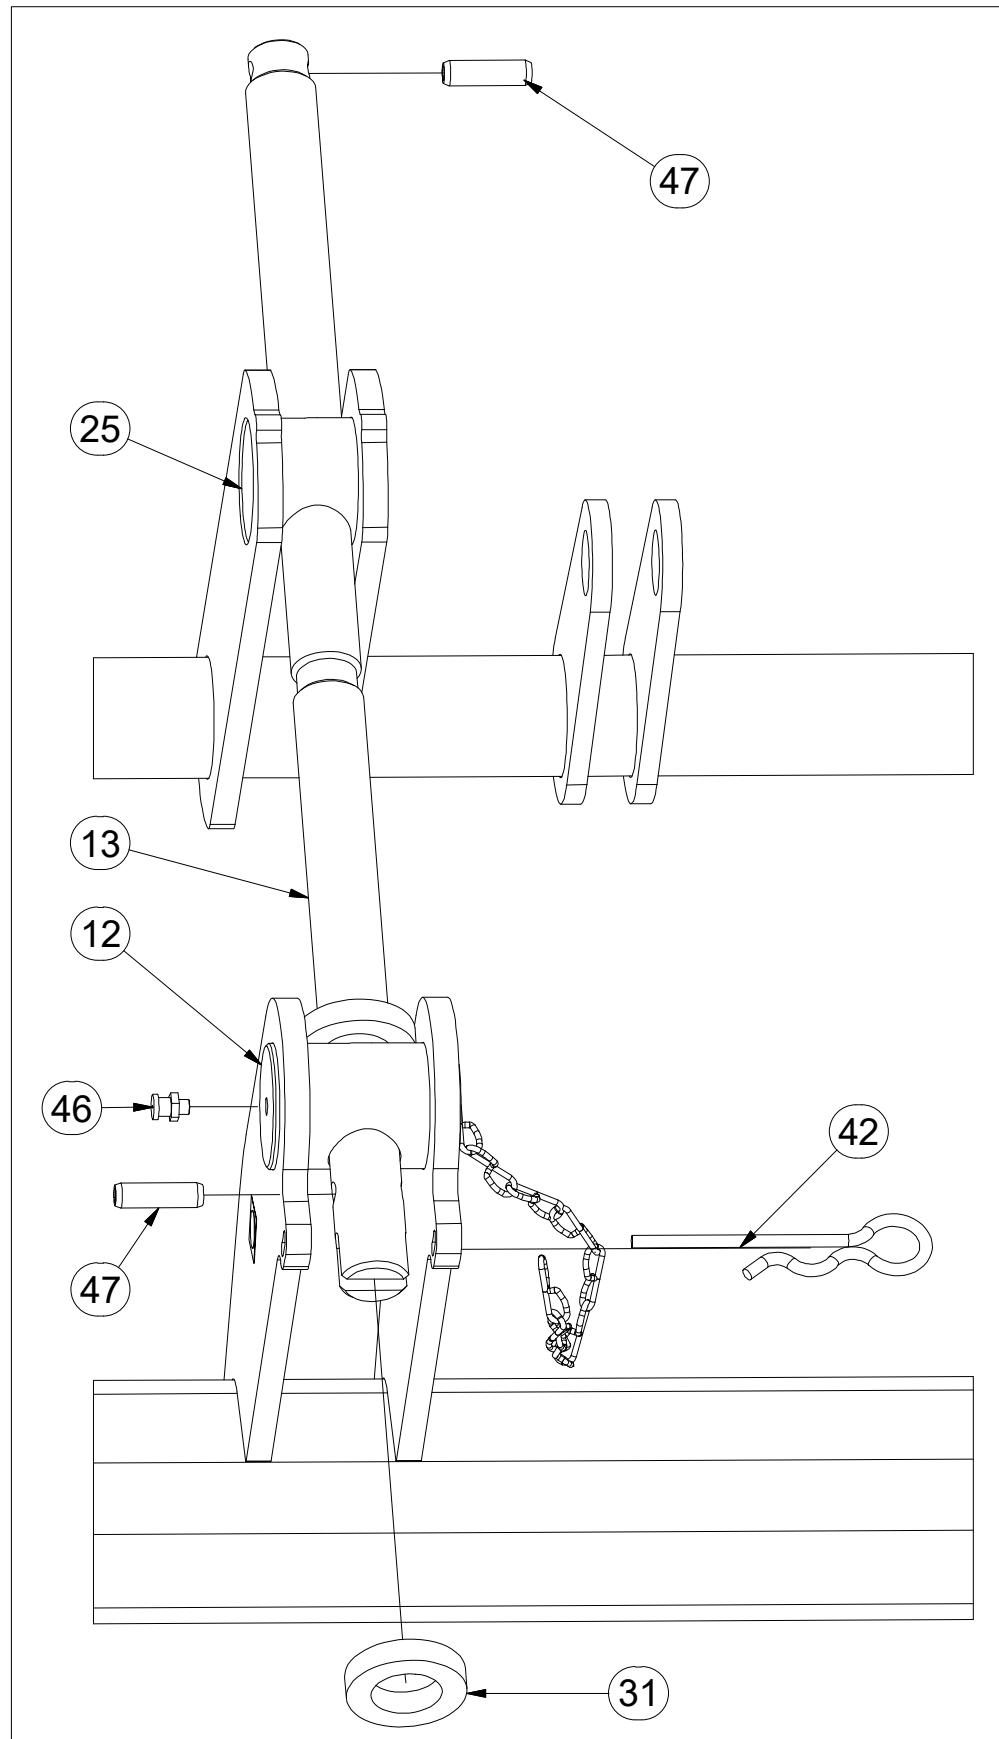

ⒸZ BOČNÍ RÁM LEVÝ

Ⓓ LINKER SEITENRAHMEN

Ⓕ CHASSIS LATERAL GAUCHE

ⒸGB LEFT SIDE FRAME

ⒸRU БОКОВАЯ РАМА ЛЕВАЯ

ⒸPL RAMA BOCZNA LEWA

8000640-30023

Pos.	Part Number	Pcs.
12	4005355	1
13	4007654	1
25	4005340	1
31	9002560	1
42	m09988	1
46	m10451	7
47	m10736	2