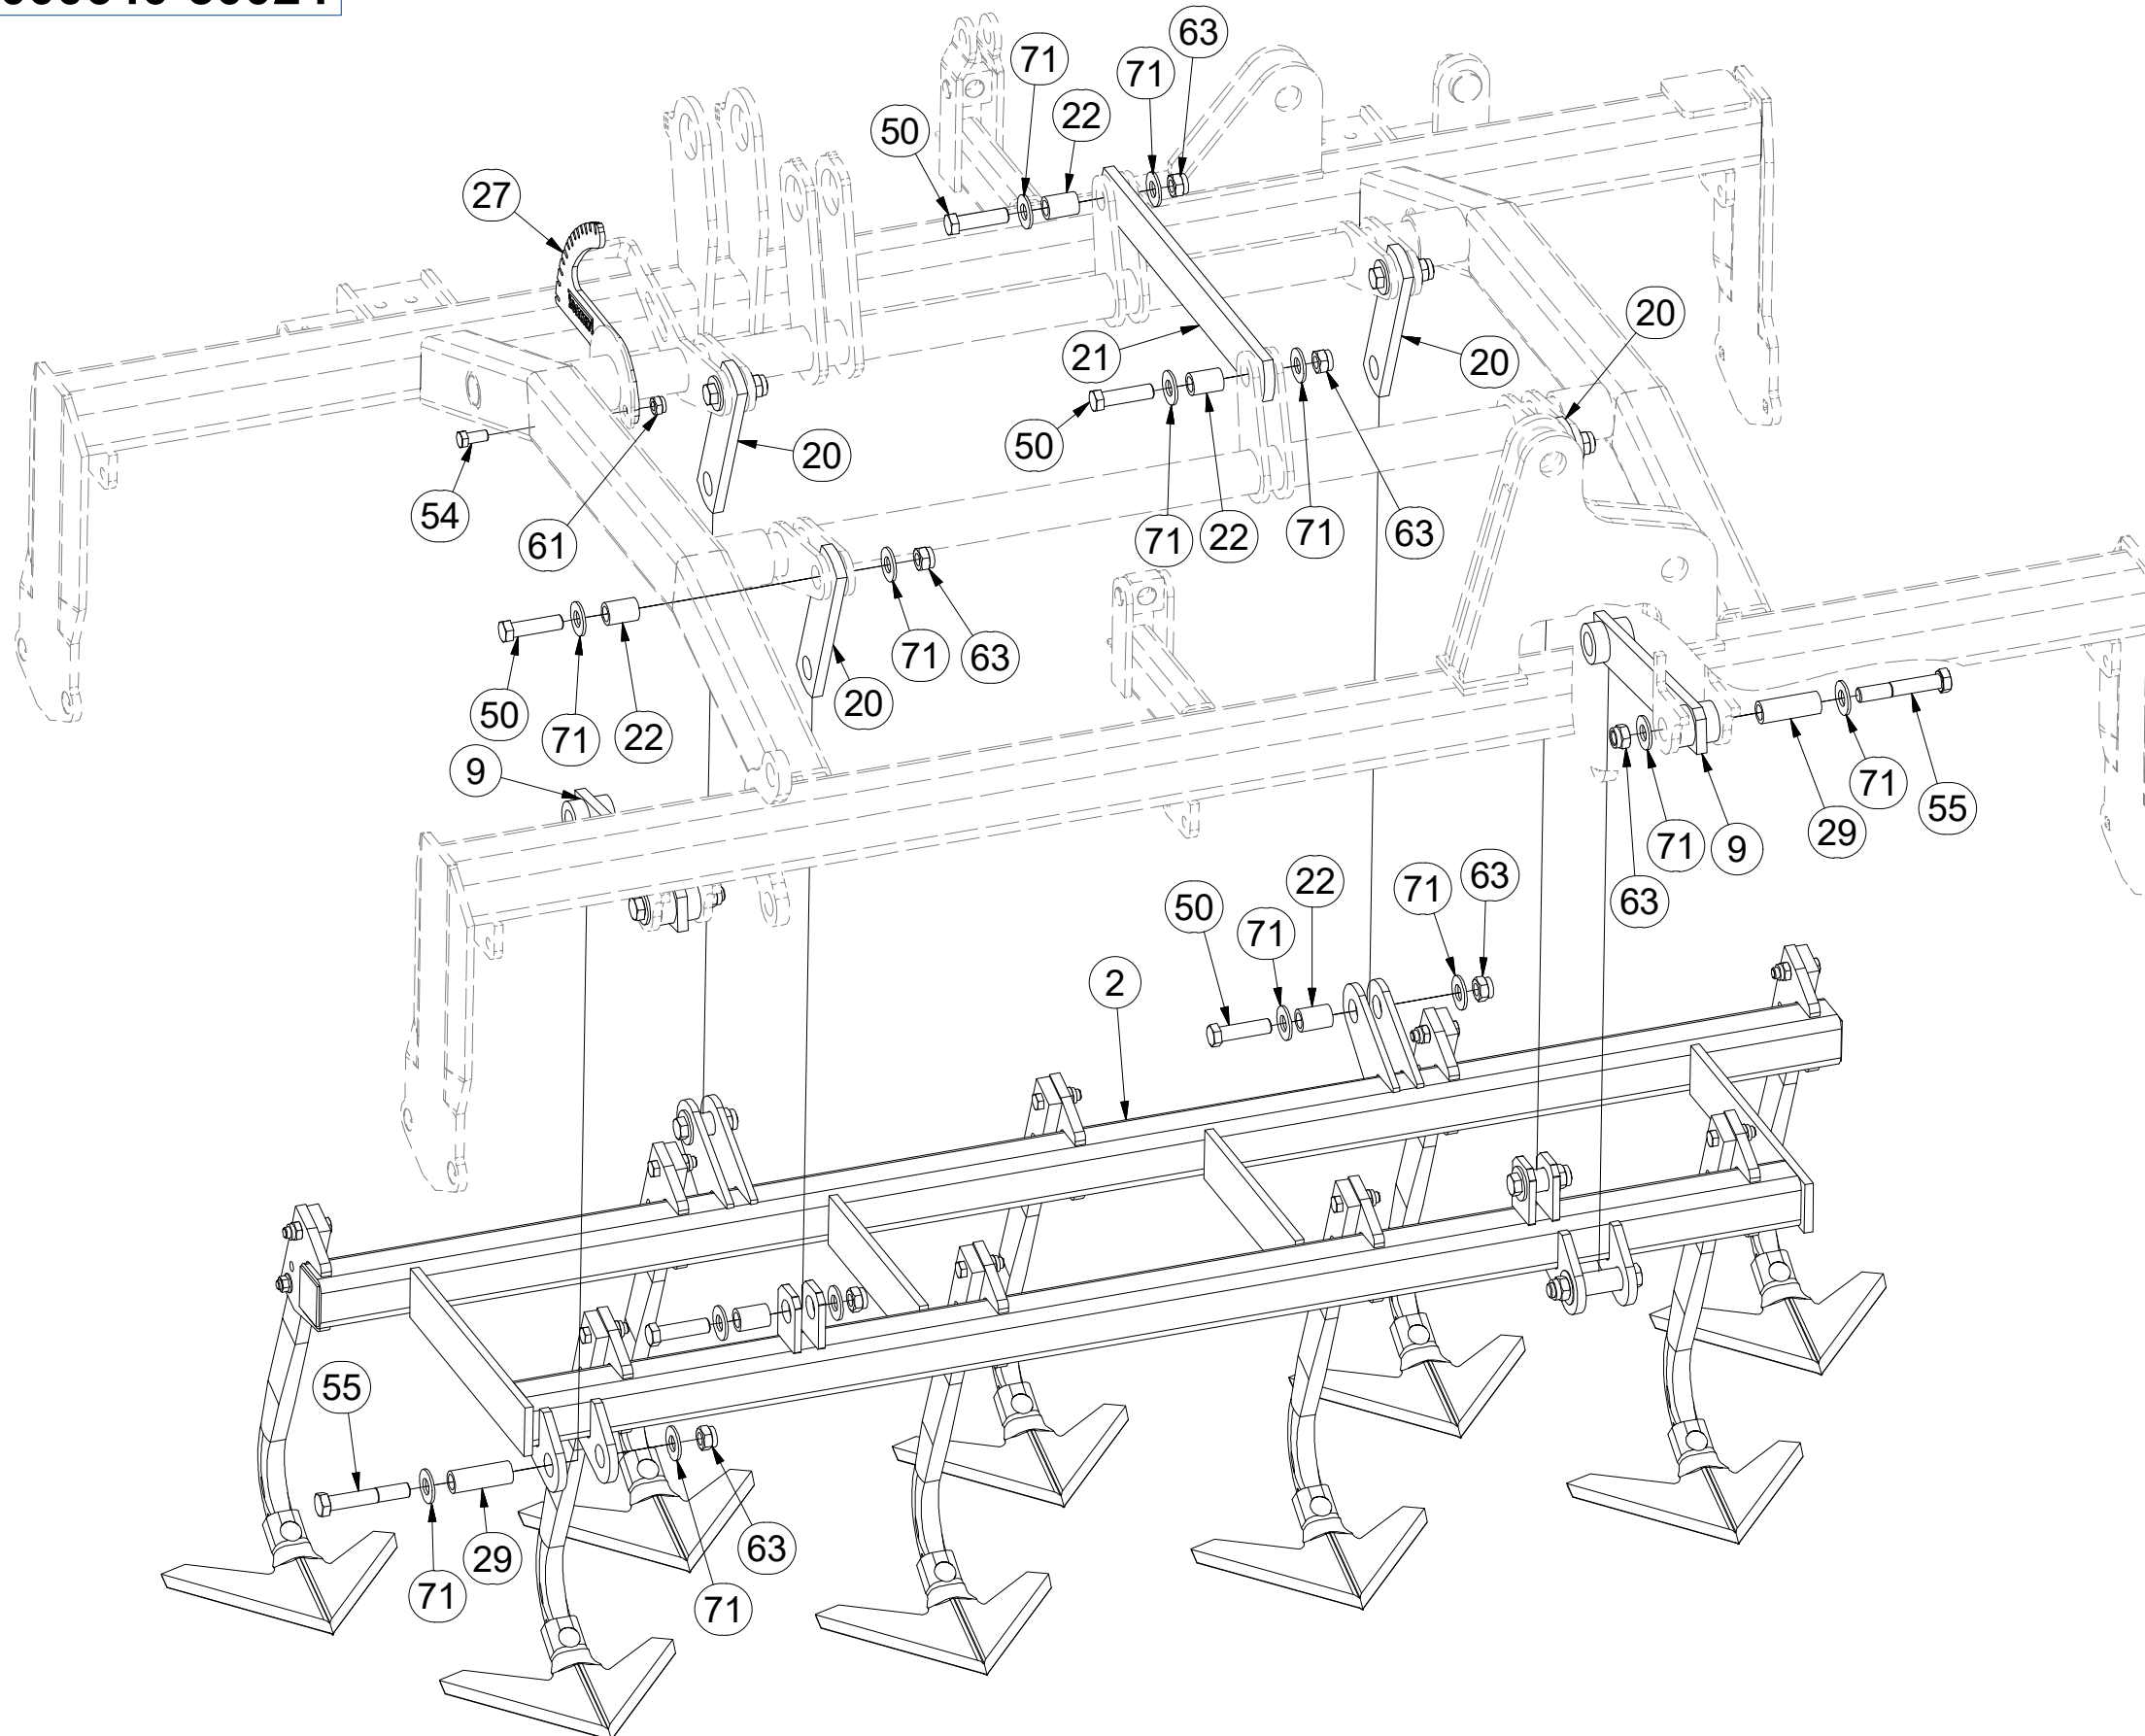

ⒸZ BOČNÍ RÁM PRAVÝ

Ⓓ RECHTER SEITENRAHMEN

Ⓕ CHASSIS LATERAL DROIT

ⒸB RIGHT SIDE FRAME

Ⓔ БОКОВАЯ РАМА ПРАВАЯ

Ⓕ RAMA BOCZNA PRAWA

8000640-30024

Pos.	Part Number	Pcs.
2	8000640-30035	1
9	8000549-40060	2
20	8000549-40061	4
21	8000549-40068	1
22	9001503	10
27	8000640-40048	1
29	9001636	4
50	m00619	10
54	m08549	2
55	m07673	4
61	m04301	26
63	m03683	22
71	m05651	28