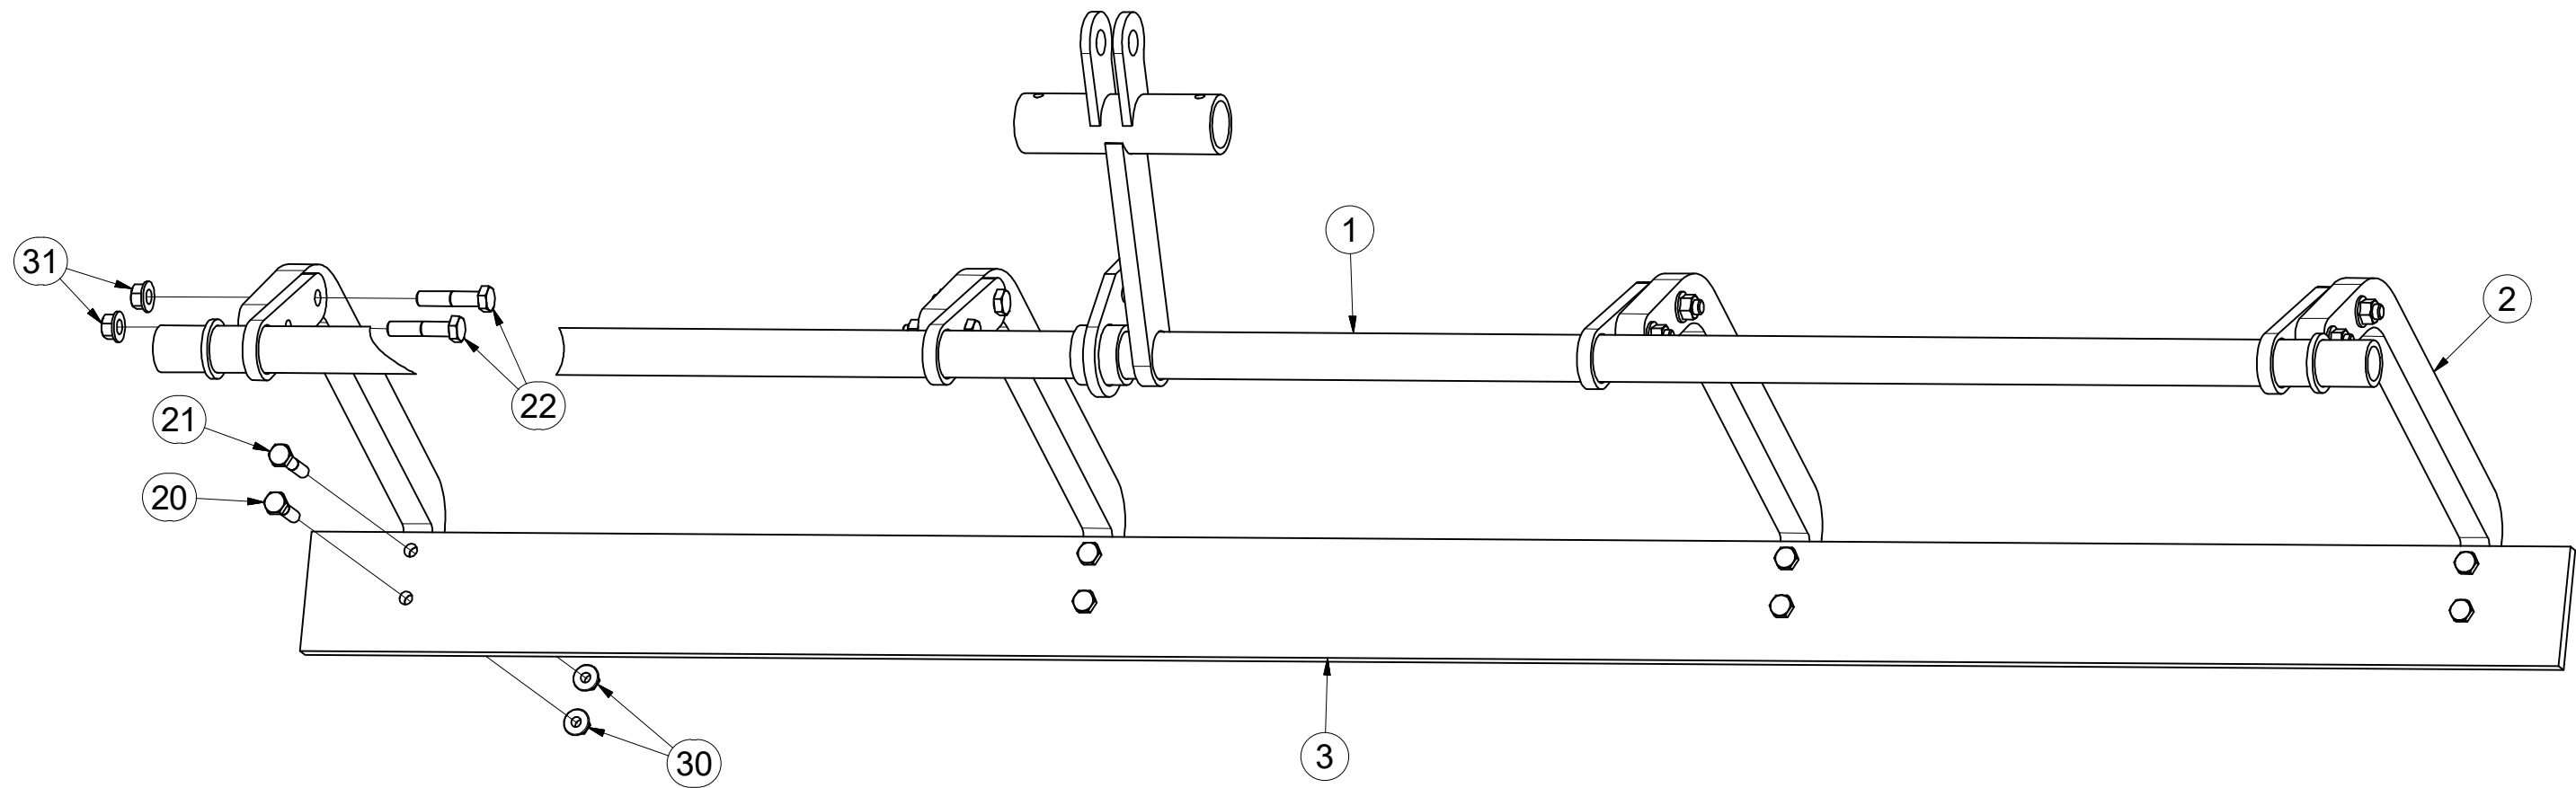

Ⓖ REAR DRAG

Ⓔ ЗАДНИЙ БОРОНА

Ⓟ TYLNA WŁÓKA

8000549-30021

Pos.	Part Number	Pcs.
1	8000549-30022	1
2	8000549-30009	4
3	8000549-30010	1
20	m01111	4
21	m01114	4
22	m04412	8
30	m05693	8
31	m05694	8

- Ⓒ SADA ZADNÍCH VÁLCŮ
- Ⓓ SATZ HINTERE WALZEN
- Ⓕ KIT DE ROULEAUX ARRIÈRE