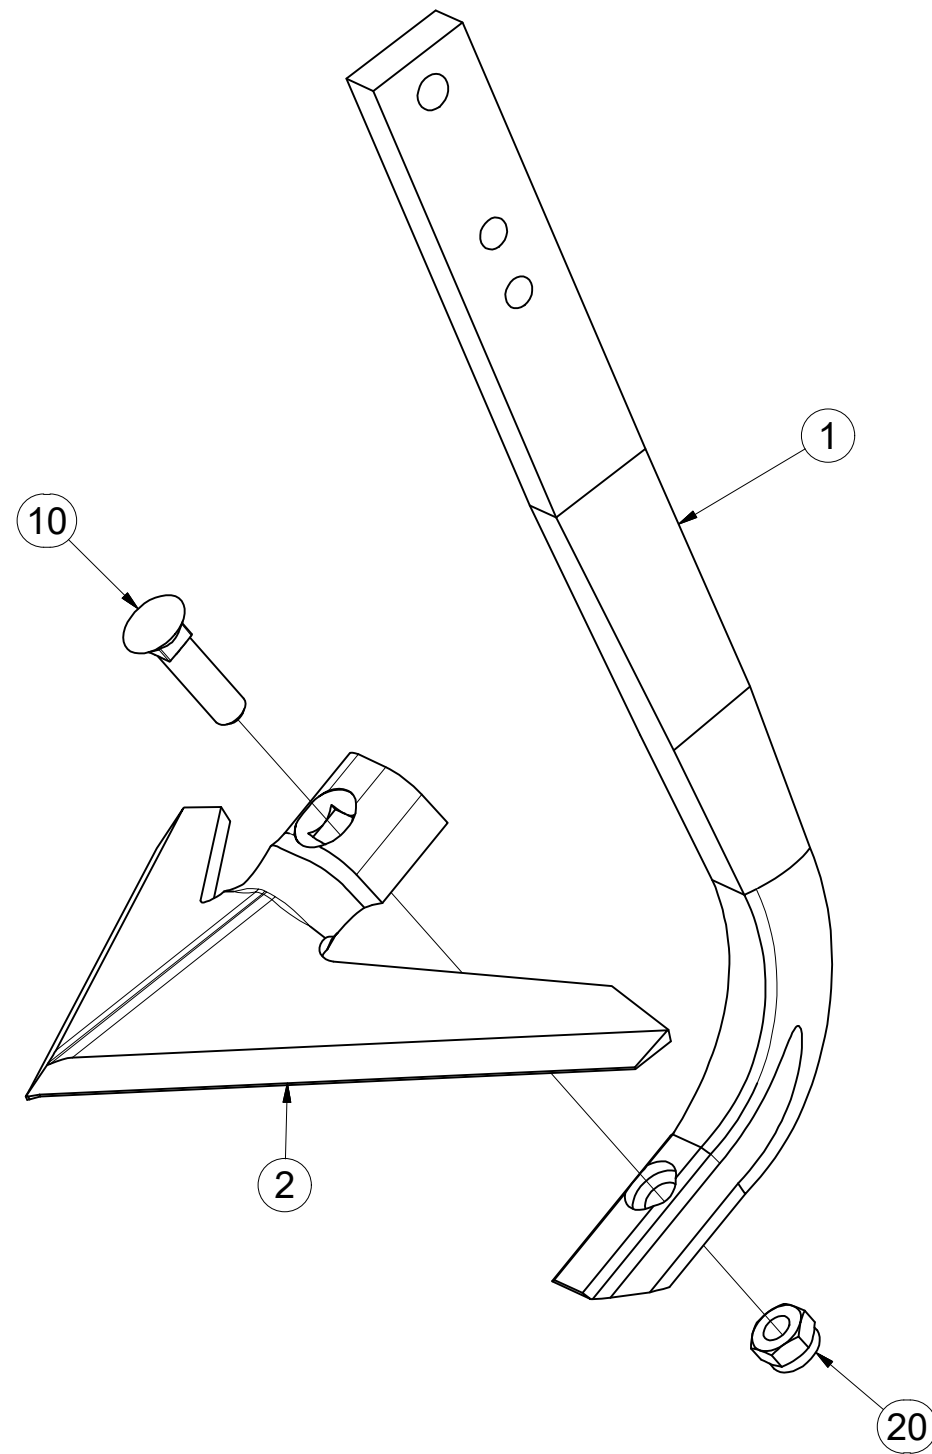

(CZ) SLUPICE
(D) PFLUGSÄULE
(F) ÉTANÇON

(GB) TINE
(RU) СТОЙКА
(PL) SŁUPICA

4003241

Pos.	Part Number	Pcs.
1	m06132	1
2	3000236-KOO	1
10	m02490	1
20	m06233	1