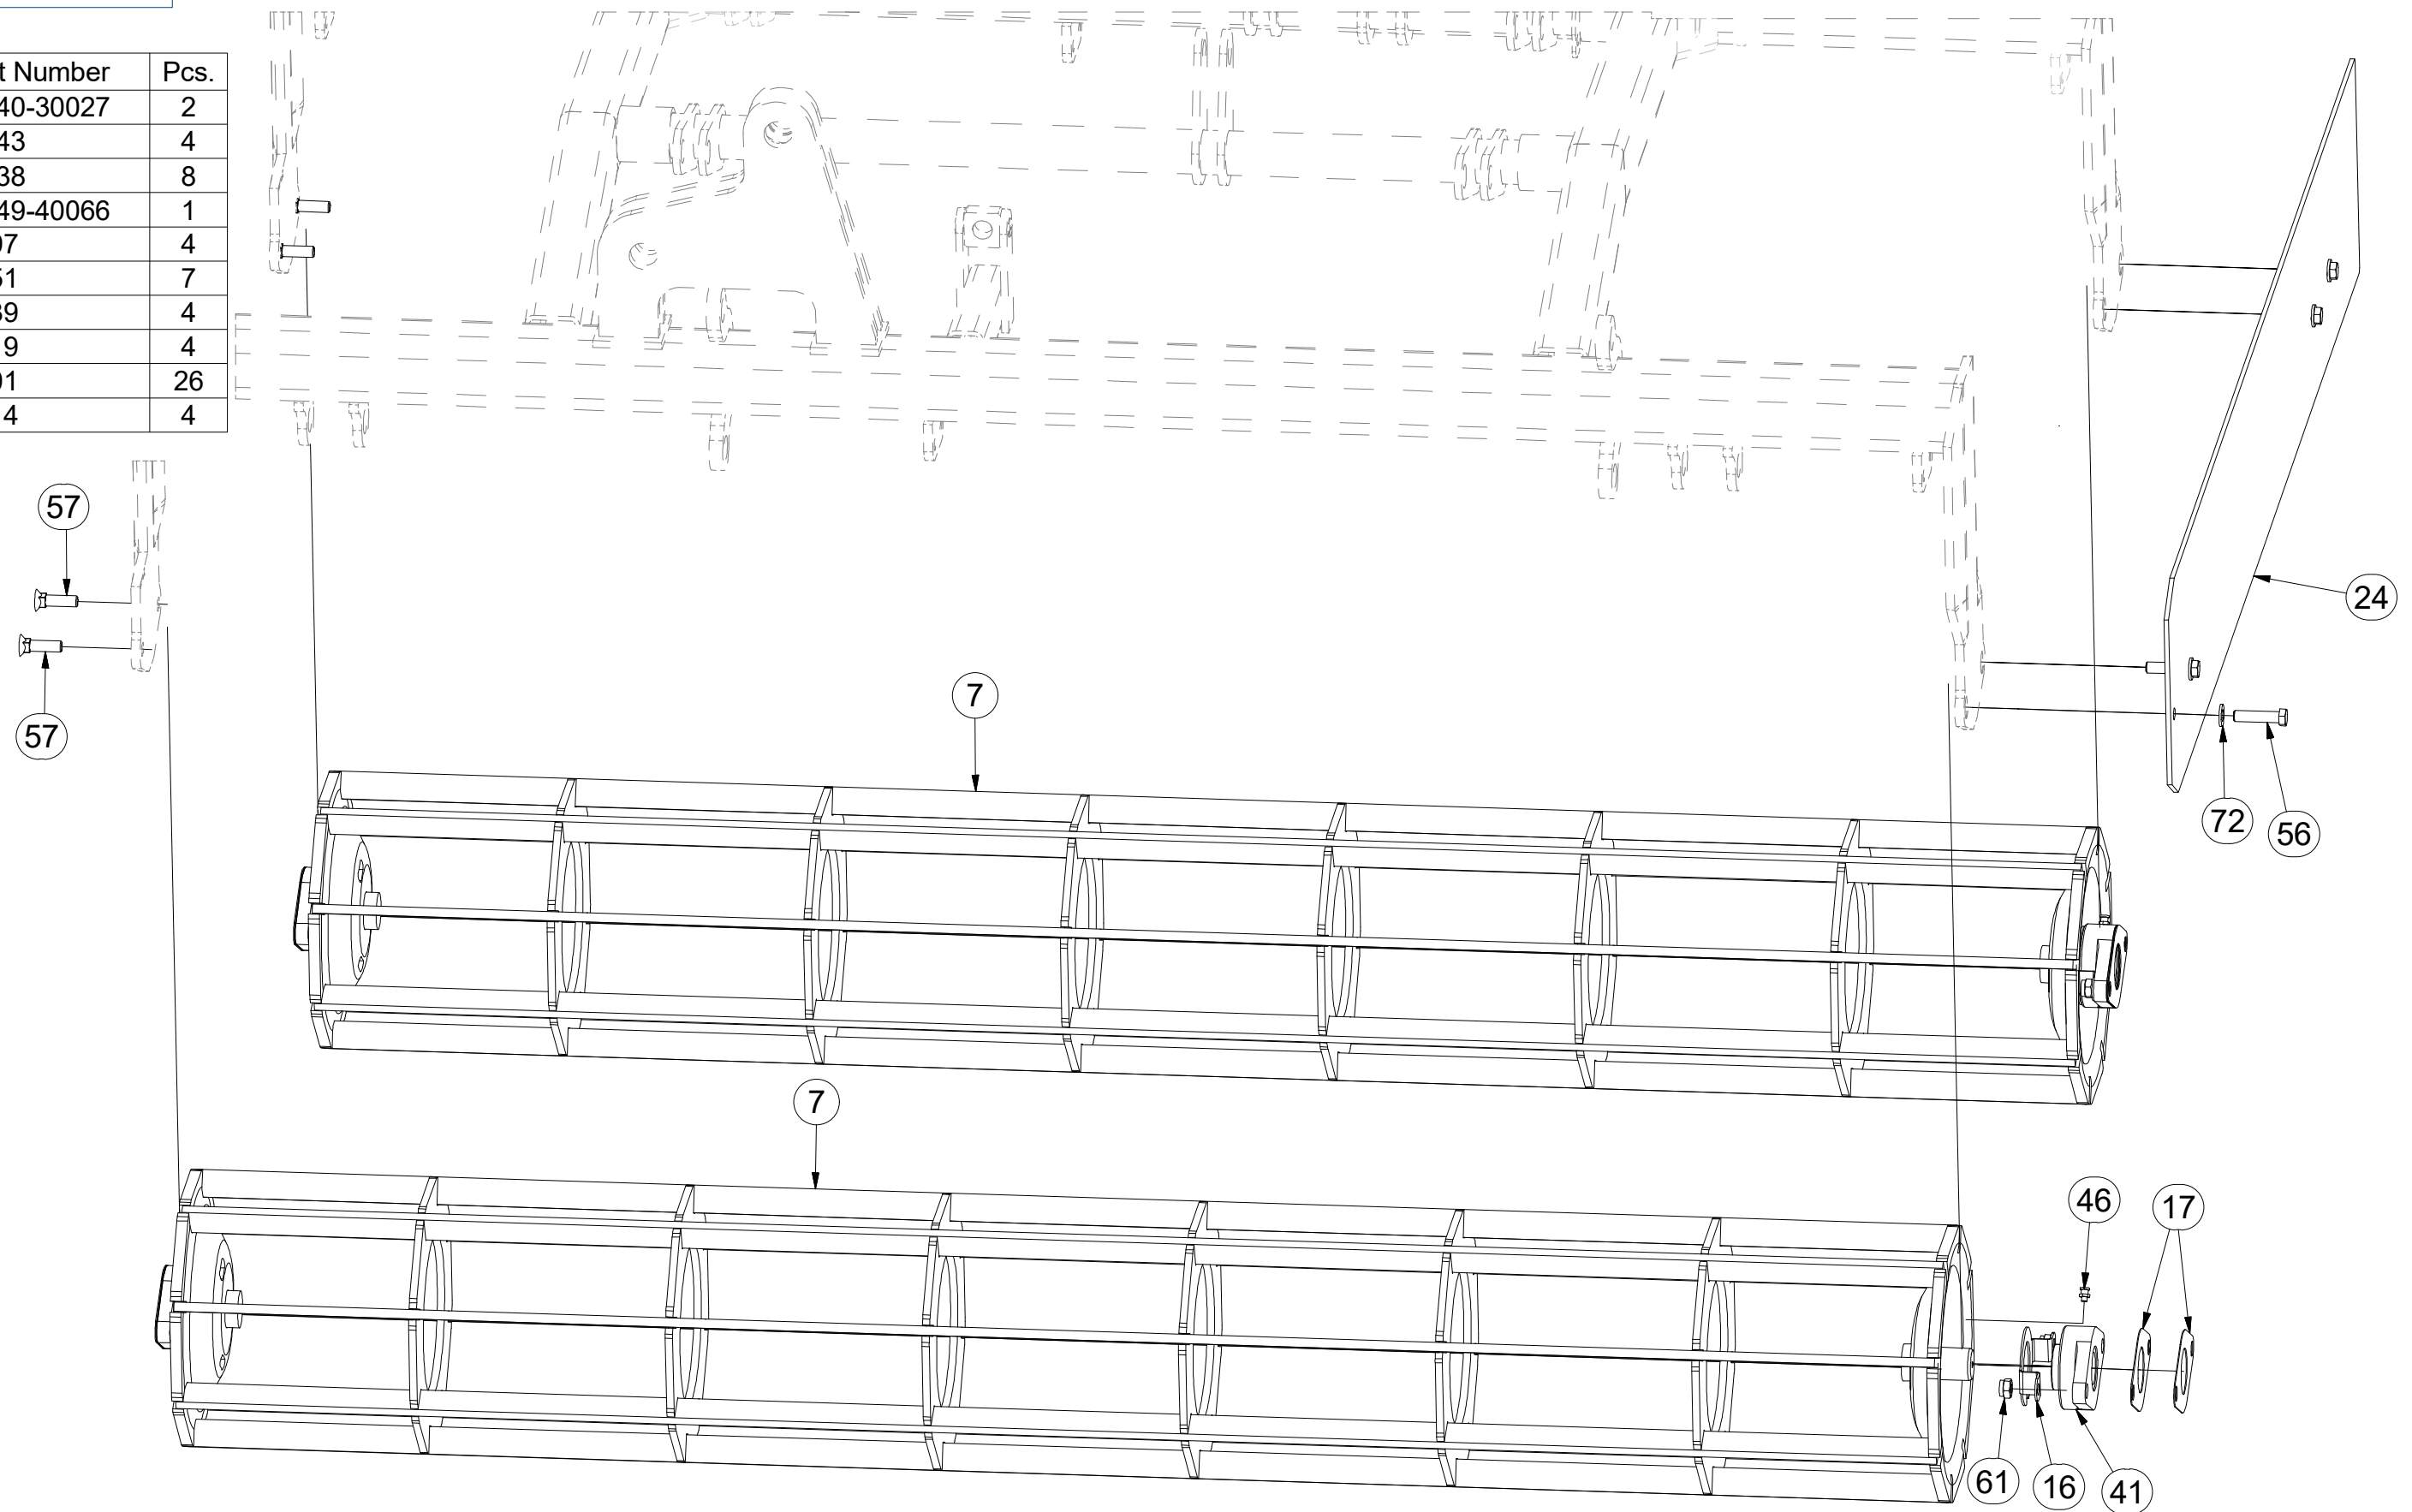

☉ CZ BOČNÍ RÁM LEVÝ

☉ D LINKER SEITENRAHMEN

☉ F CHASSIS LATERAL GAUCHE

☉ GB LEFT SIDE FRAME

☉ RU БОКОВАЯ РАМА ЛЕВАЯ

☉ PL RAMA BOCZNA LEWA

8000640-30023

Pos.	Part Number	Pcs.
7	8000640-30027	2
16	4017643	4
17	4017638	8
24	8000549-40066	1
41	m10297	4
46	m10451	7
56	m03339	4
57	m03519	4
61	m04301	26
72	m01214	4