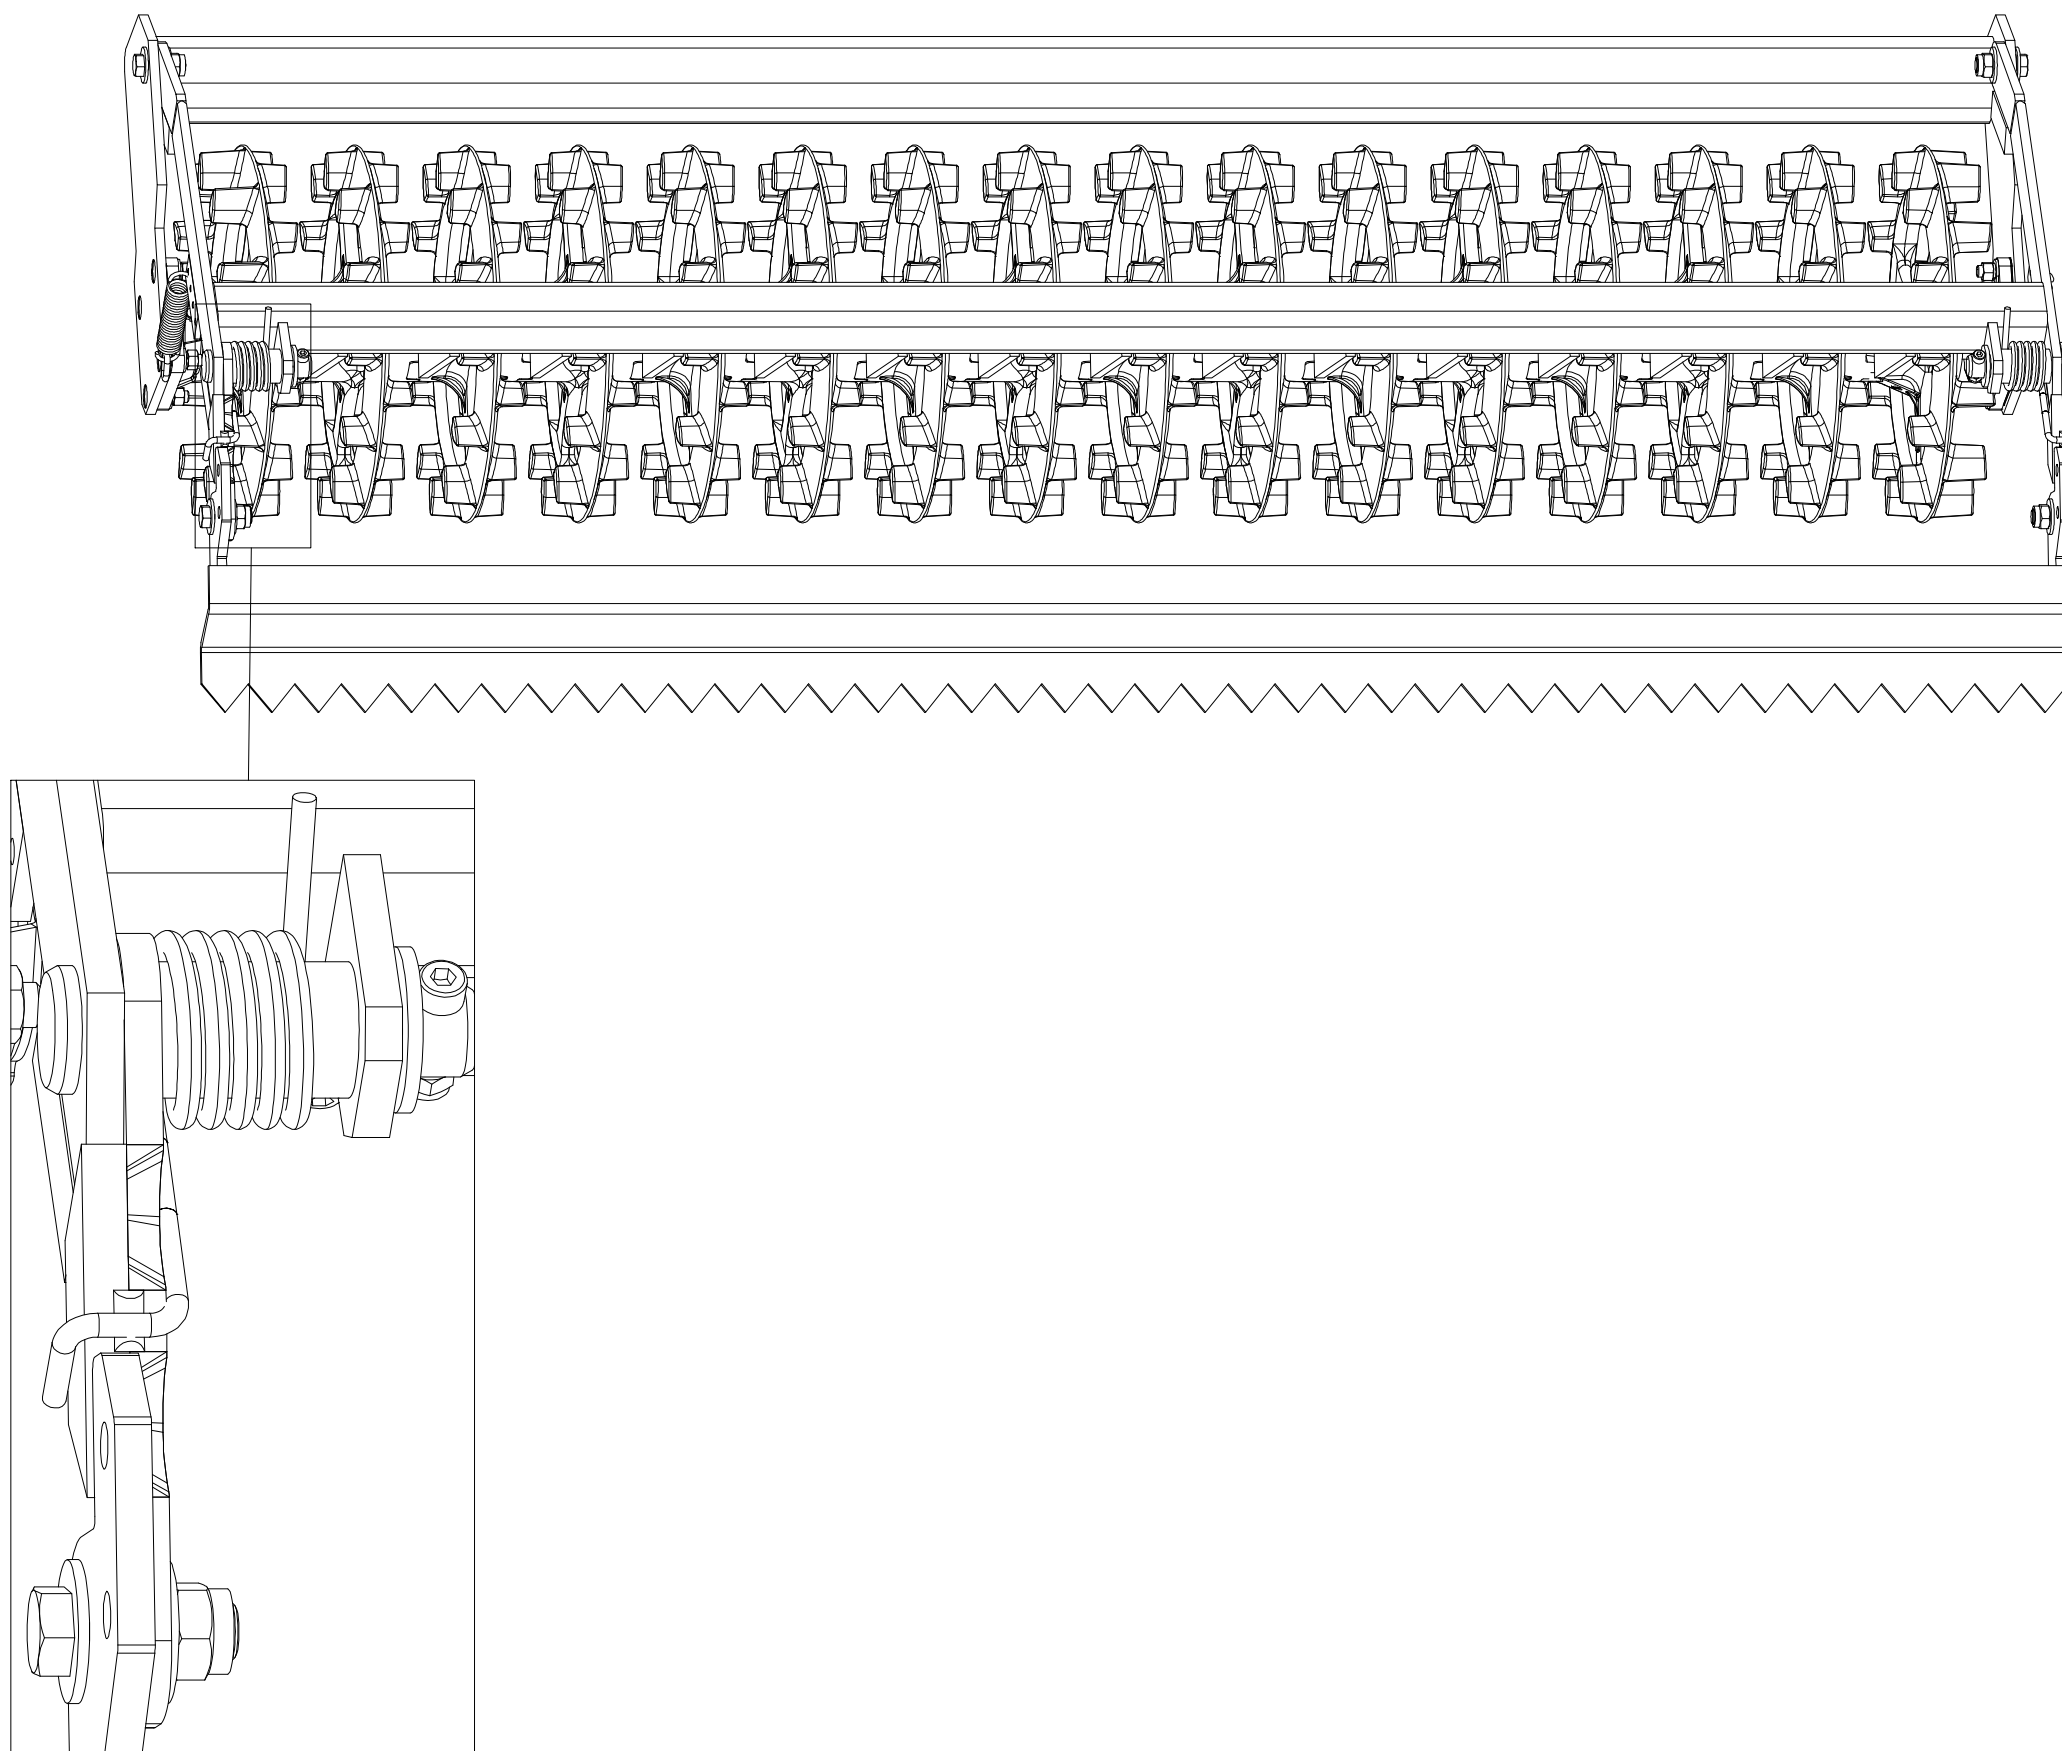

- Ⓒ SADA ZADNÍCH VÁLCŮ
- Ⓓ SATZ HINTERE WALZEN
- Ⓕ KIT DE ROULEAUX ARRIÈRE

8000640-30025

- Ⓖ SET OF REAR ROLLERS
- Ⓡ КОМПЛЕКТ ЗАДНИХ КАТКОВ
- Ⓟ ZESTAW TYLNYCH WAŁÓW