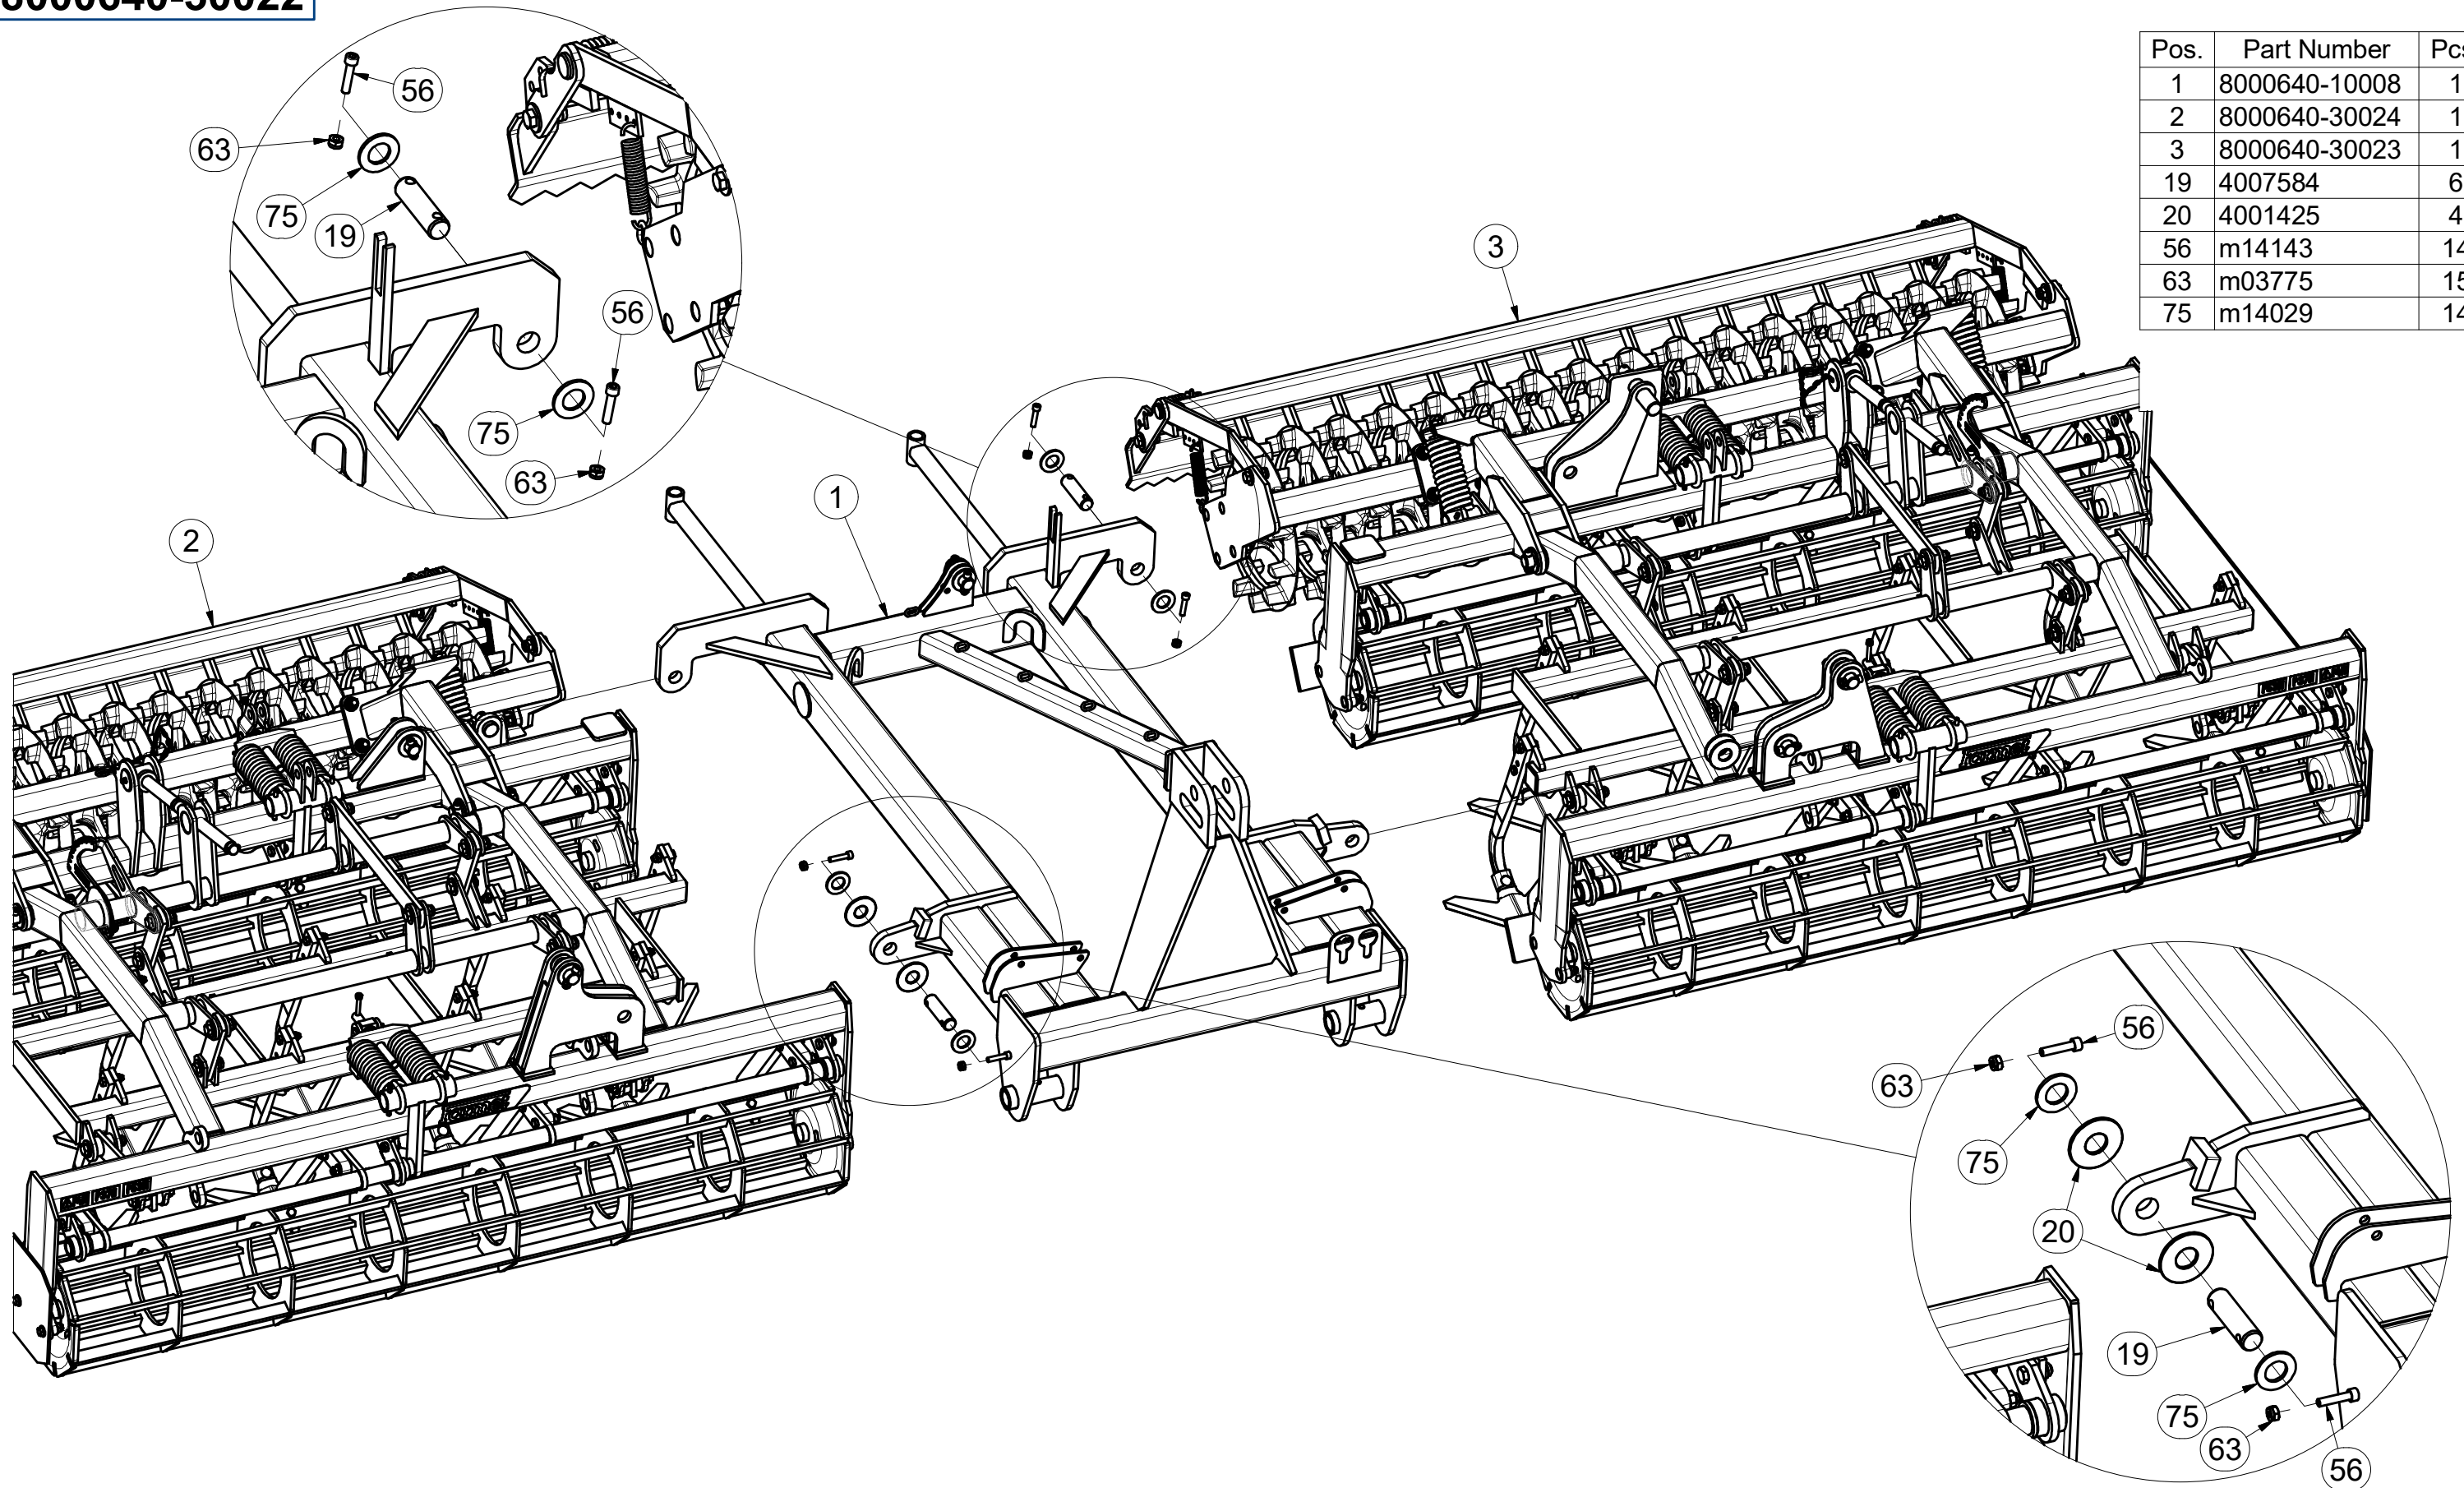

Ⓒ ZÁKLAD STROJE

Ⓓ UNTERBAU DER MASCHINE

Ⓕ BÂTI DE LA MACHINE

Ⓖ FOOTING OF THE MACHINE

Ⓡ ОСНОВАНИЕ МАШИНЫ

Ⓢ PODSTAWA MASZyny

8000640-30022

Pos.	Part Number	Pcs.
1	8000640-10008	1
2	8000640-30024	1
3	8000640-30023	1
19	4007584	6
20	4001425	4
56	m14143	14
63	m03775	15
75	m14029	14