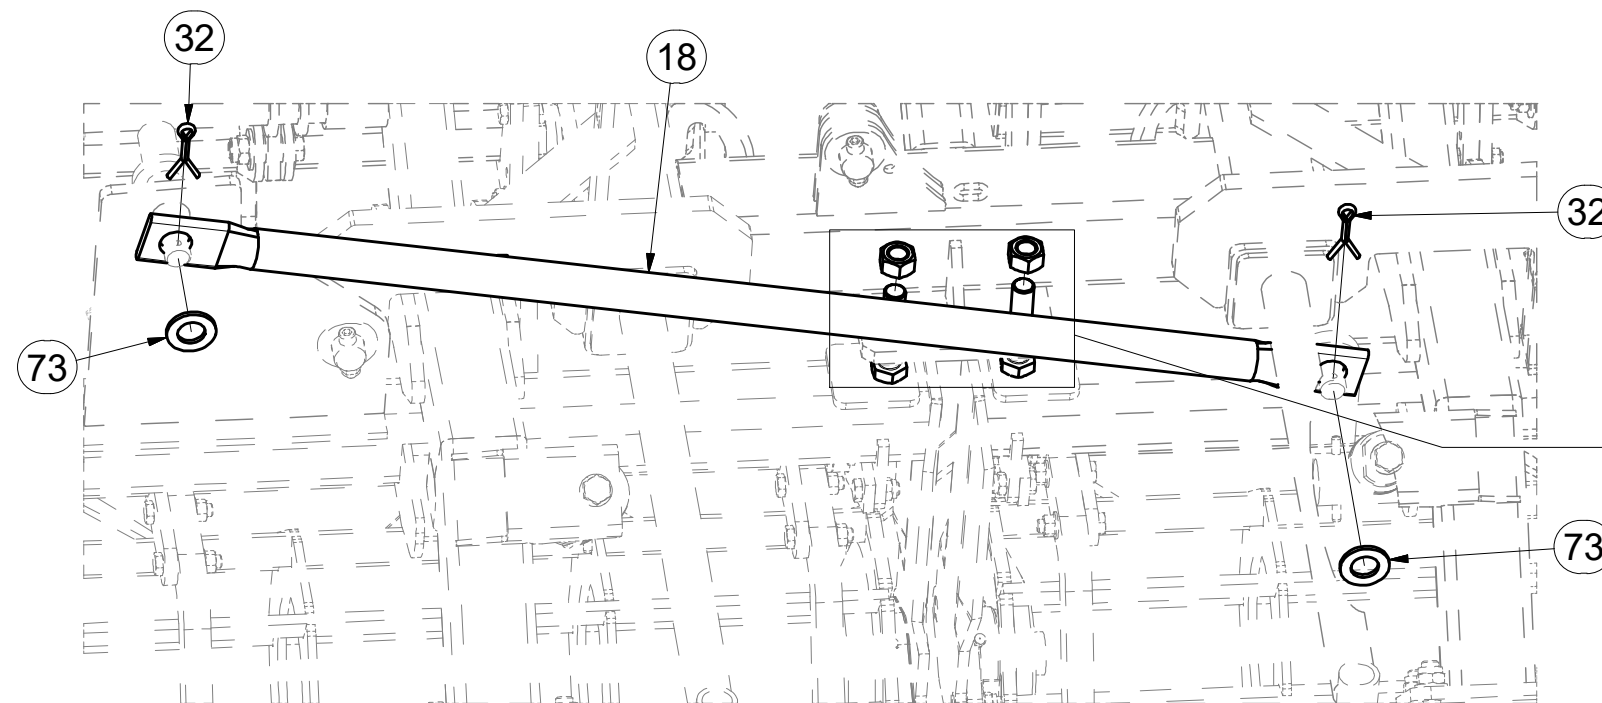

Ⓒ ZÁKLAD STROJE

Ⓓ UNTERBAU DER MASCHINE

Ⓕ BÂTI DE LA MACHINE

8000640-30022

Ⓖ FOOTING OF THE MACHINE

Ⓒ ОСНОВАНИЕ МАШИНЫ

Ⓗ PODSTAWA MASZYNY

Pos.	Part Number	Pcs.	Pos.	Part Number	Pcs.
6	4015543	1	41	m04399	2
7	4000039	1	42	m04326	2
11	4015540	1	43	m04024	1
15	4010230	2	45	m10780	2
17	4000134	2	51	m01132	2
24	8000640-40062	1	52	m04039	8
33	m02505	3	53	m01131	4
35	m04621	1	61	m04301	14
36	m03849	2	72	m03988	8
37	m04042	1	74	m02867	1
38	m03952	2	80	m12620	2
39	m03743	1	81	m12619	2
40	m04623	1	92	m02498	2