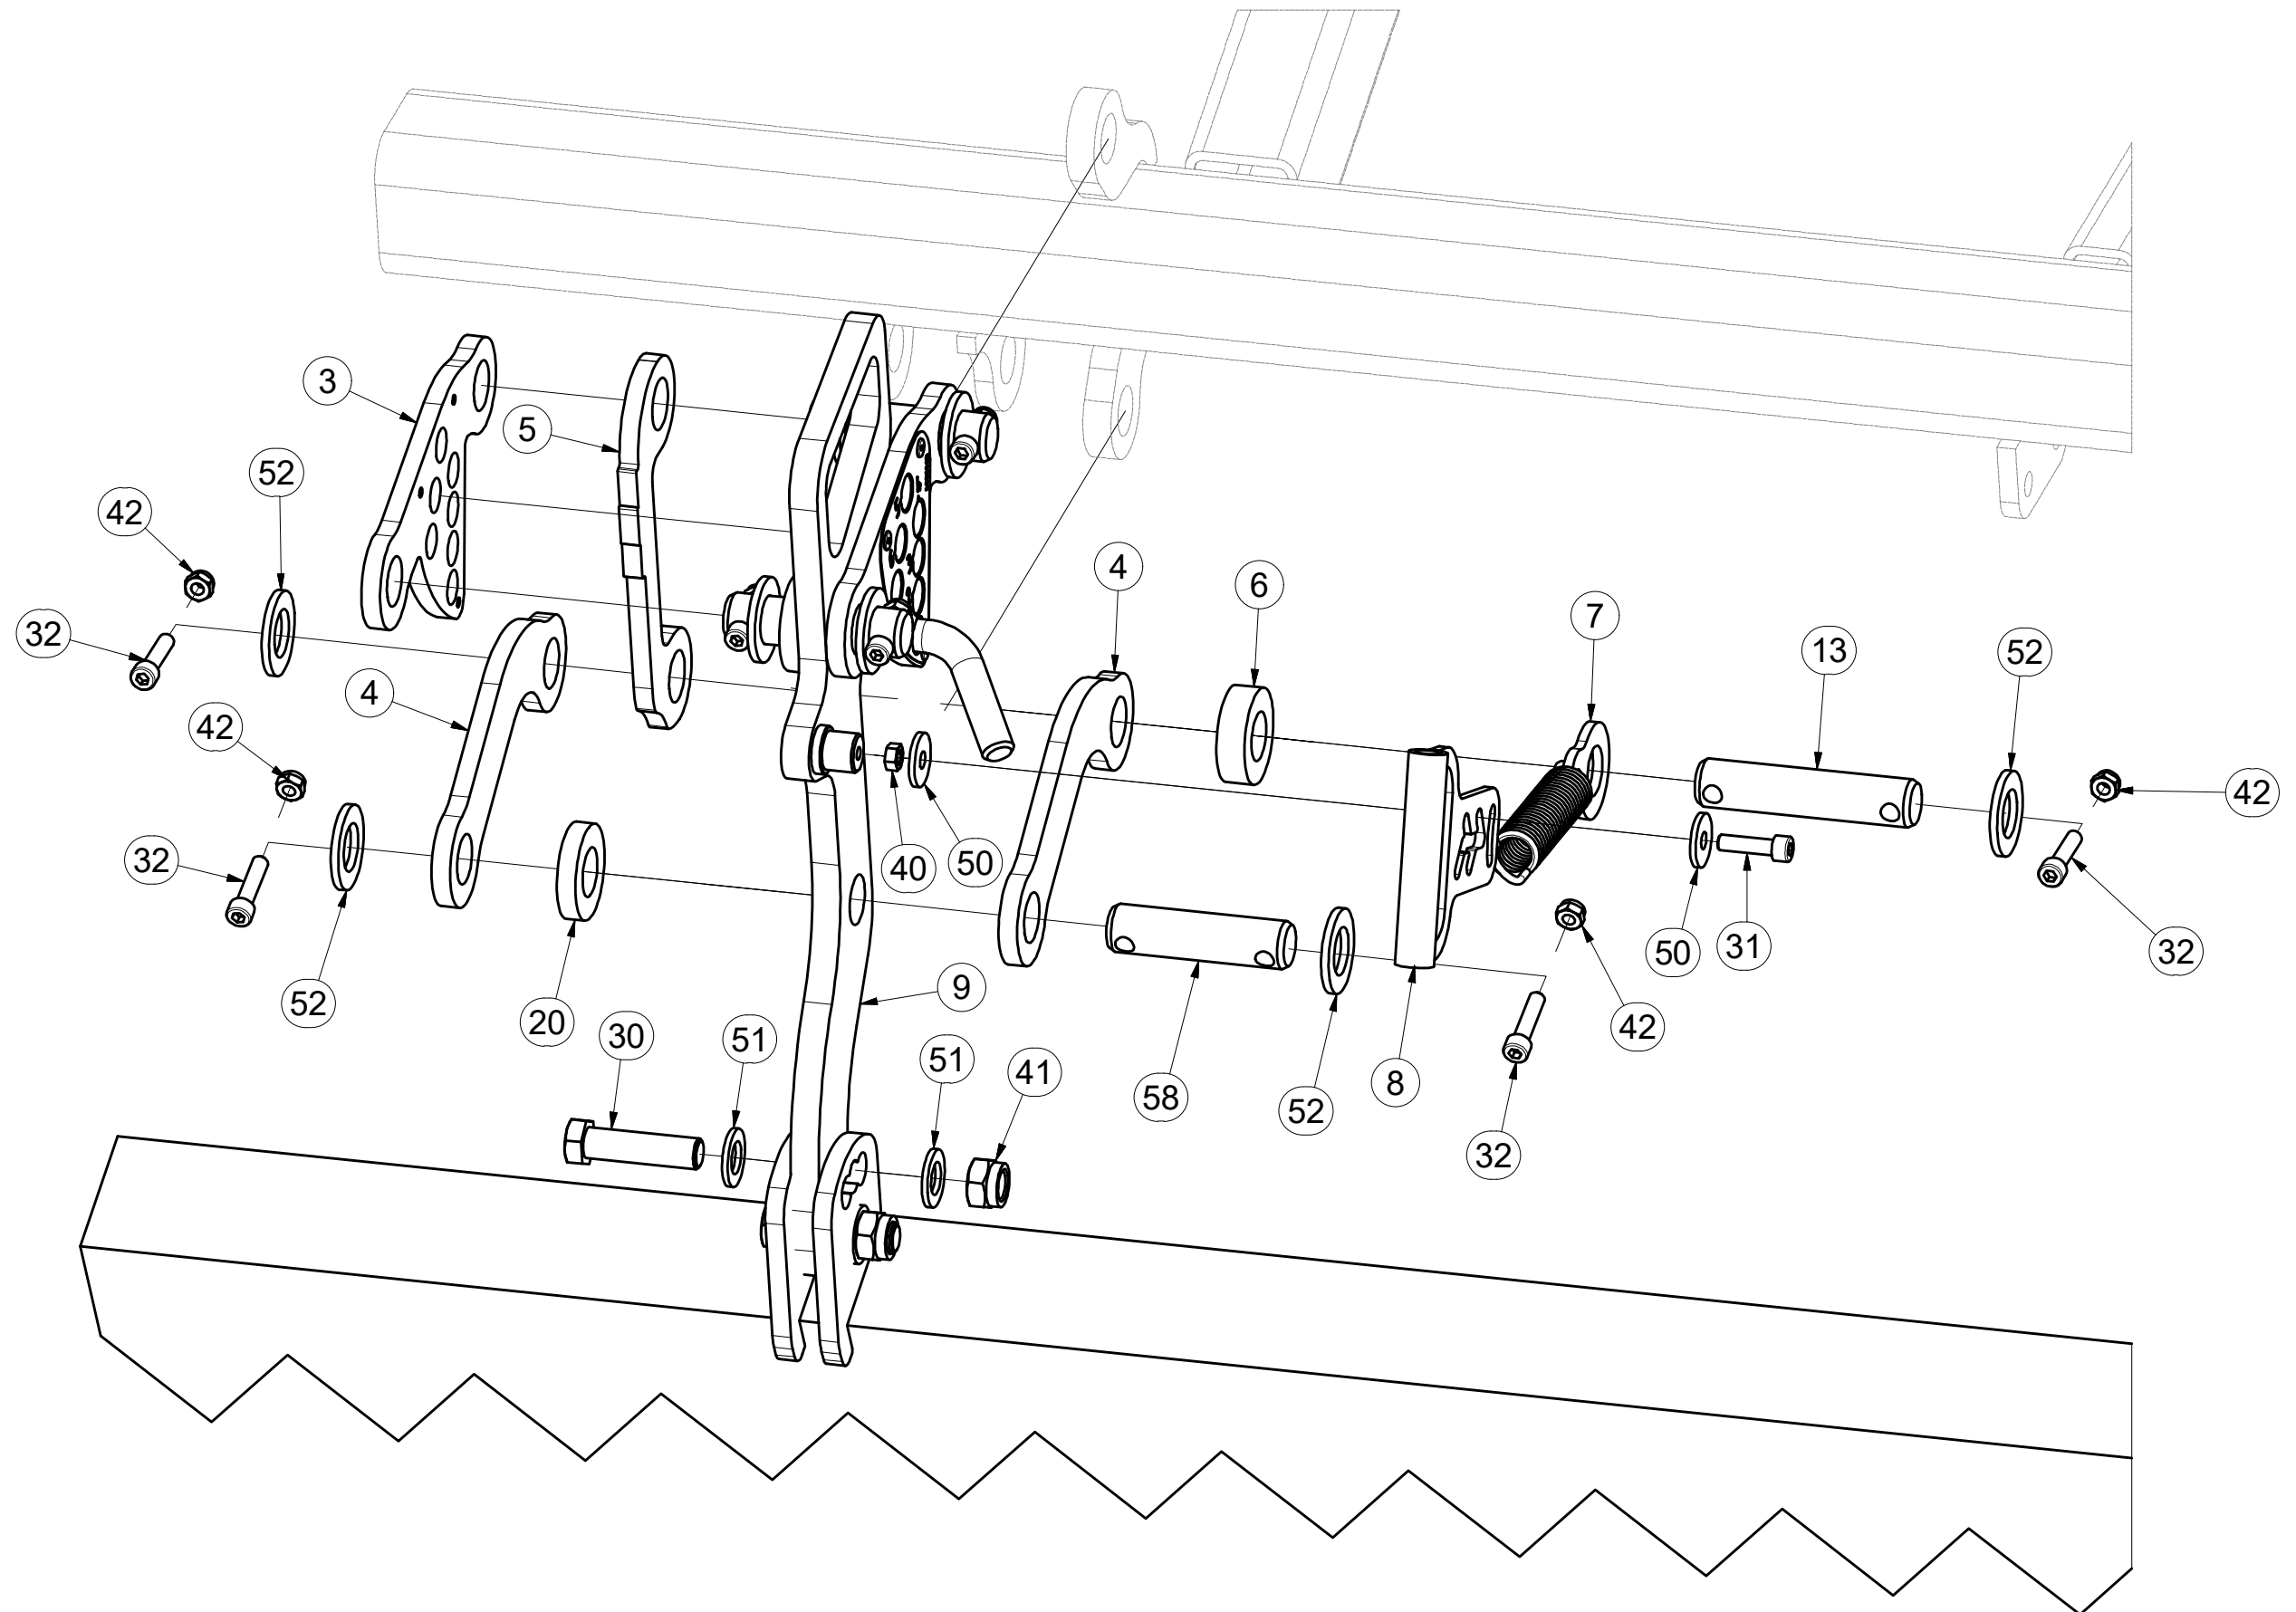

Ⓒ SADA PŘEDNÍCH SMYKŮ

Ⓓ SATZ VORDERE ACKERSCHLEPPEN

Ⓕ KIT DE NIVELEURS AVANT

Ⓖ SET OF FRONT LEVELLING BARS

Ⓡ КОМПЛЕКТ ПЕРЕДНИХ БОРОН

Ⓟ ZESTAW PRZEDNICH WŁÓK

3003411

Pos.	Part Number	Pcs.
3	4006052	8
4	4006053	8
5	4006054	4
6	4006056	4
7	4006057	4
8	4006058	4
9	4006060	4
13	4015755	4
20	9002265	8
22	m02503	4
30	m00619	8
31	m09870	4
32	m09464	32
40	m01296	4
41	m03683	8
42	m04503	32
50	m07936	8
51	m01219	16
52	m14028	32
58	4015925	12