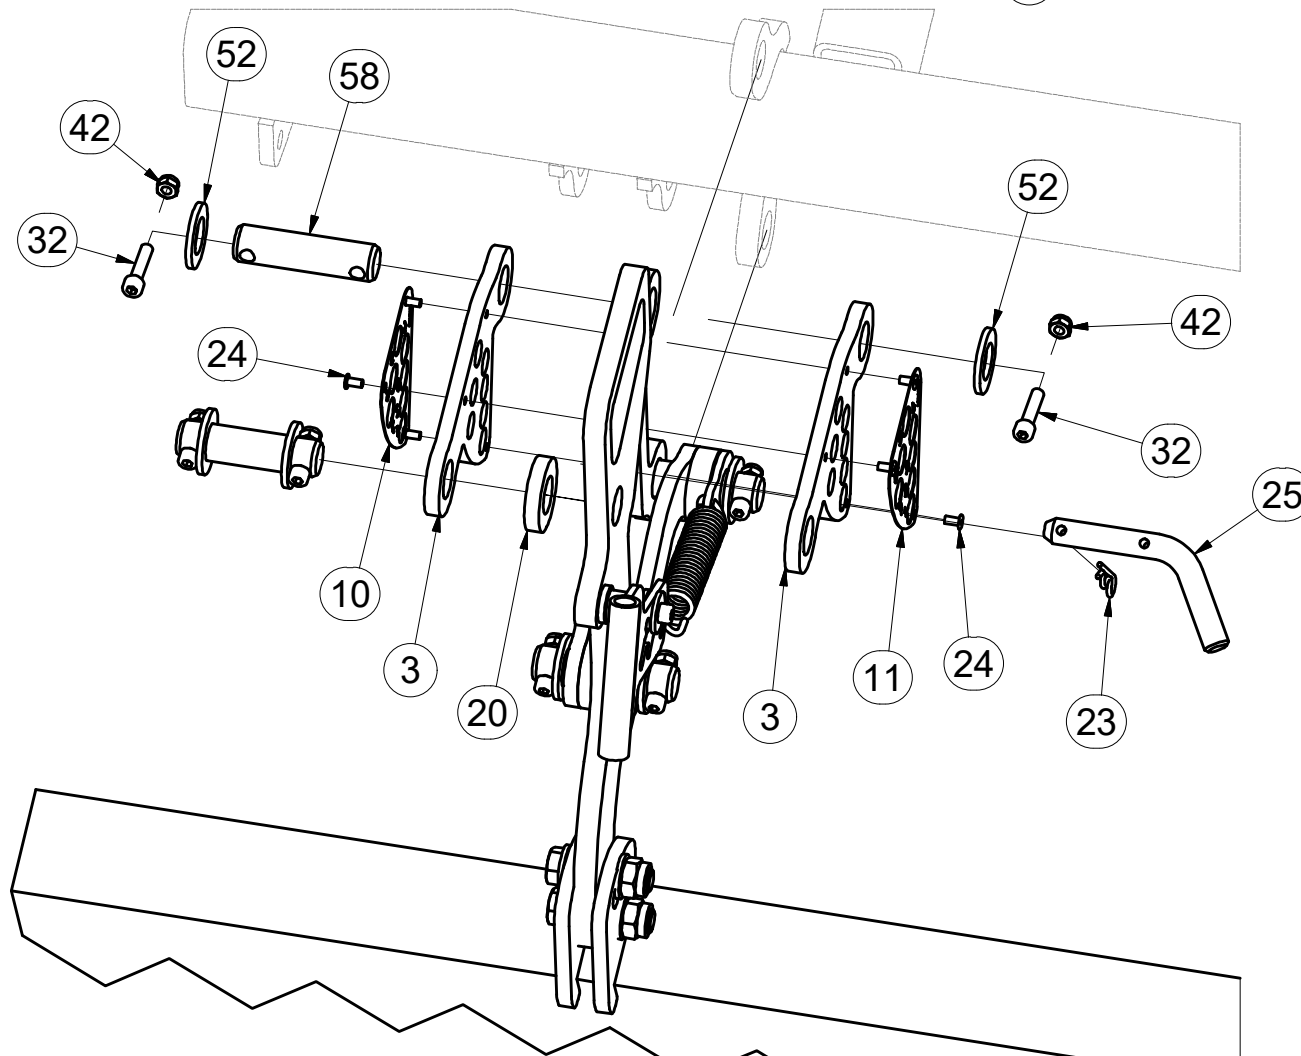

Ⓒ SADA PŘEDNÍCH SMYKŮ

Ⓓ SATZ VORDERE ACKERSCHLEPPEN

Ⓕ KIT DE NIVELEURS AVANT

Ⓖ SET OF FRONT LEVELLING BARS

Ⓡ КОМПЛЕКТ ПЕРЕДНИХ БОРОН

Ⓟ ZESTAW PRZEDNICH WŁÓK

3003411

Pos.	Part Number	Pcs.
1	3006750	1
2	3006752	1
3	4006052	8
10	4006061	4
11	4006063	4
14	8000552-40025	2
20	9002265	8
23	m08049	4
24	m08736	24
25	m10312	4
32	m09464	32
42	m04503	32
52	m14028	32
58	4015925	12