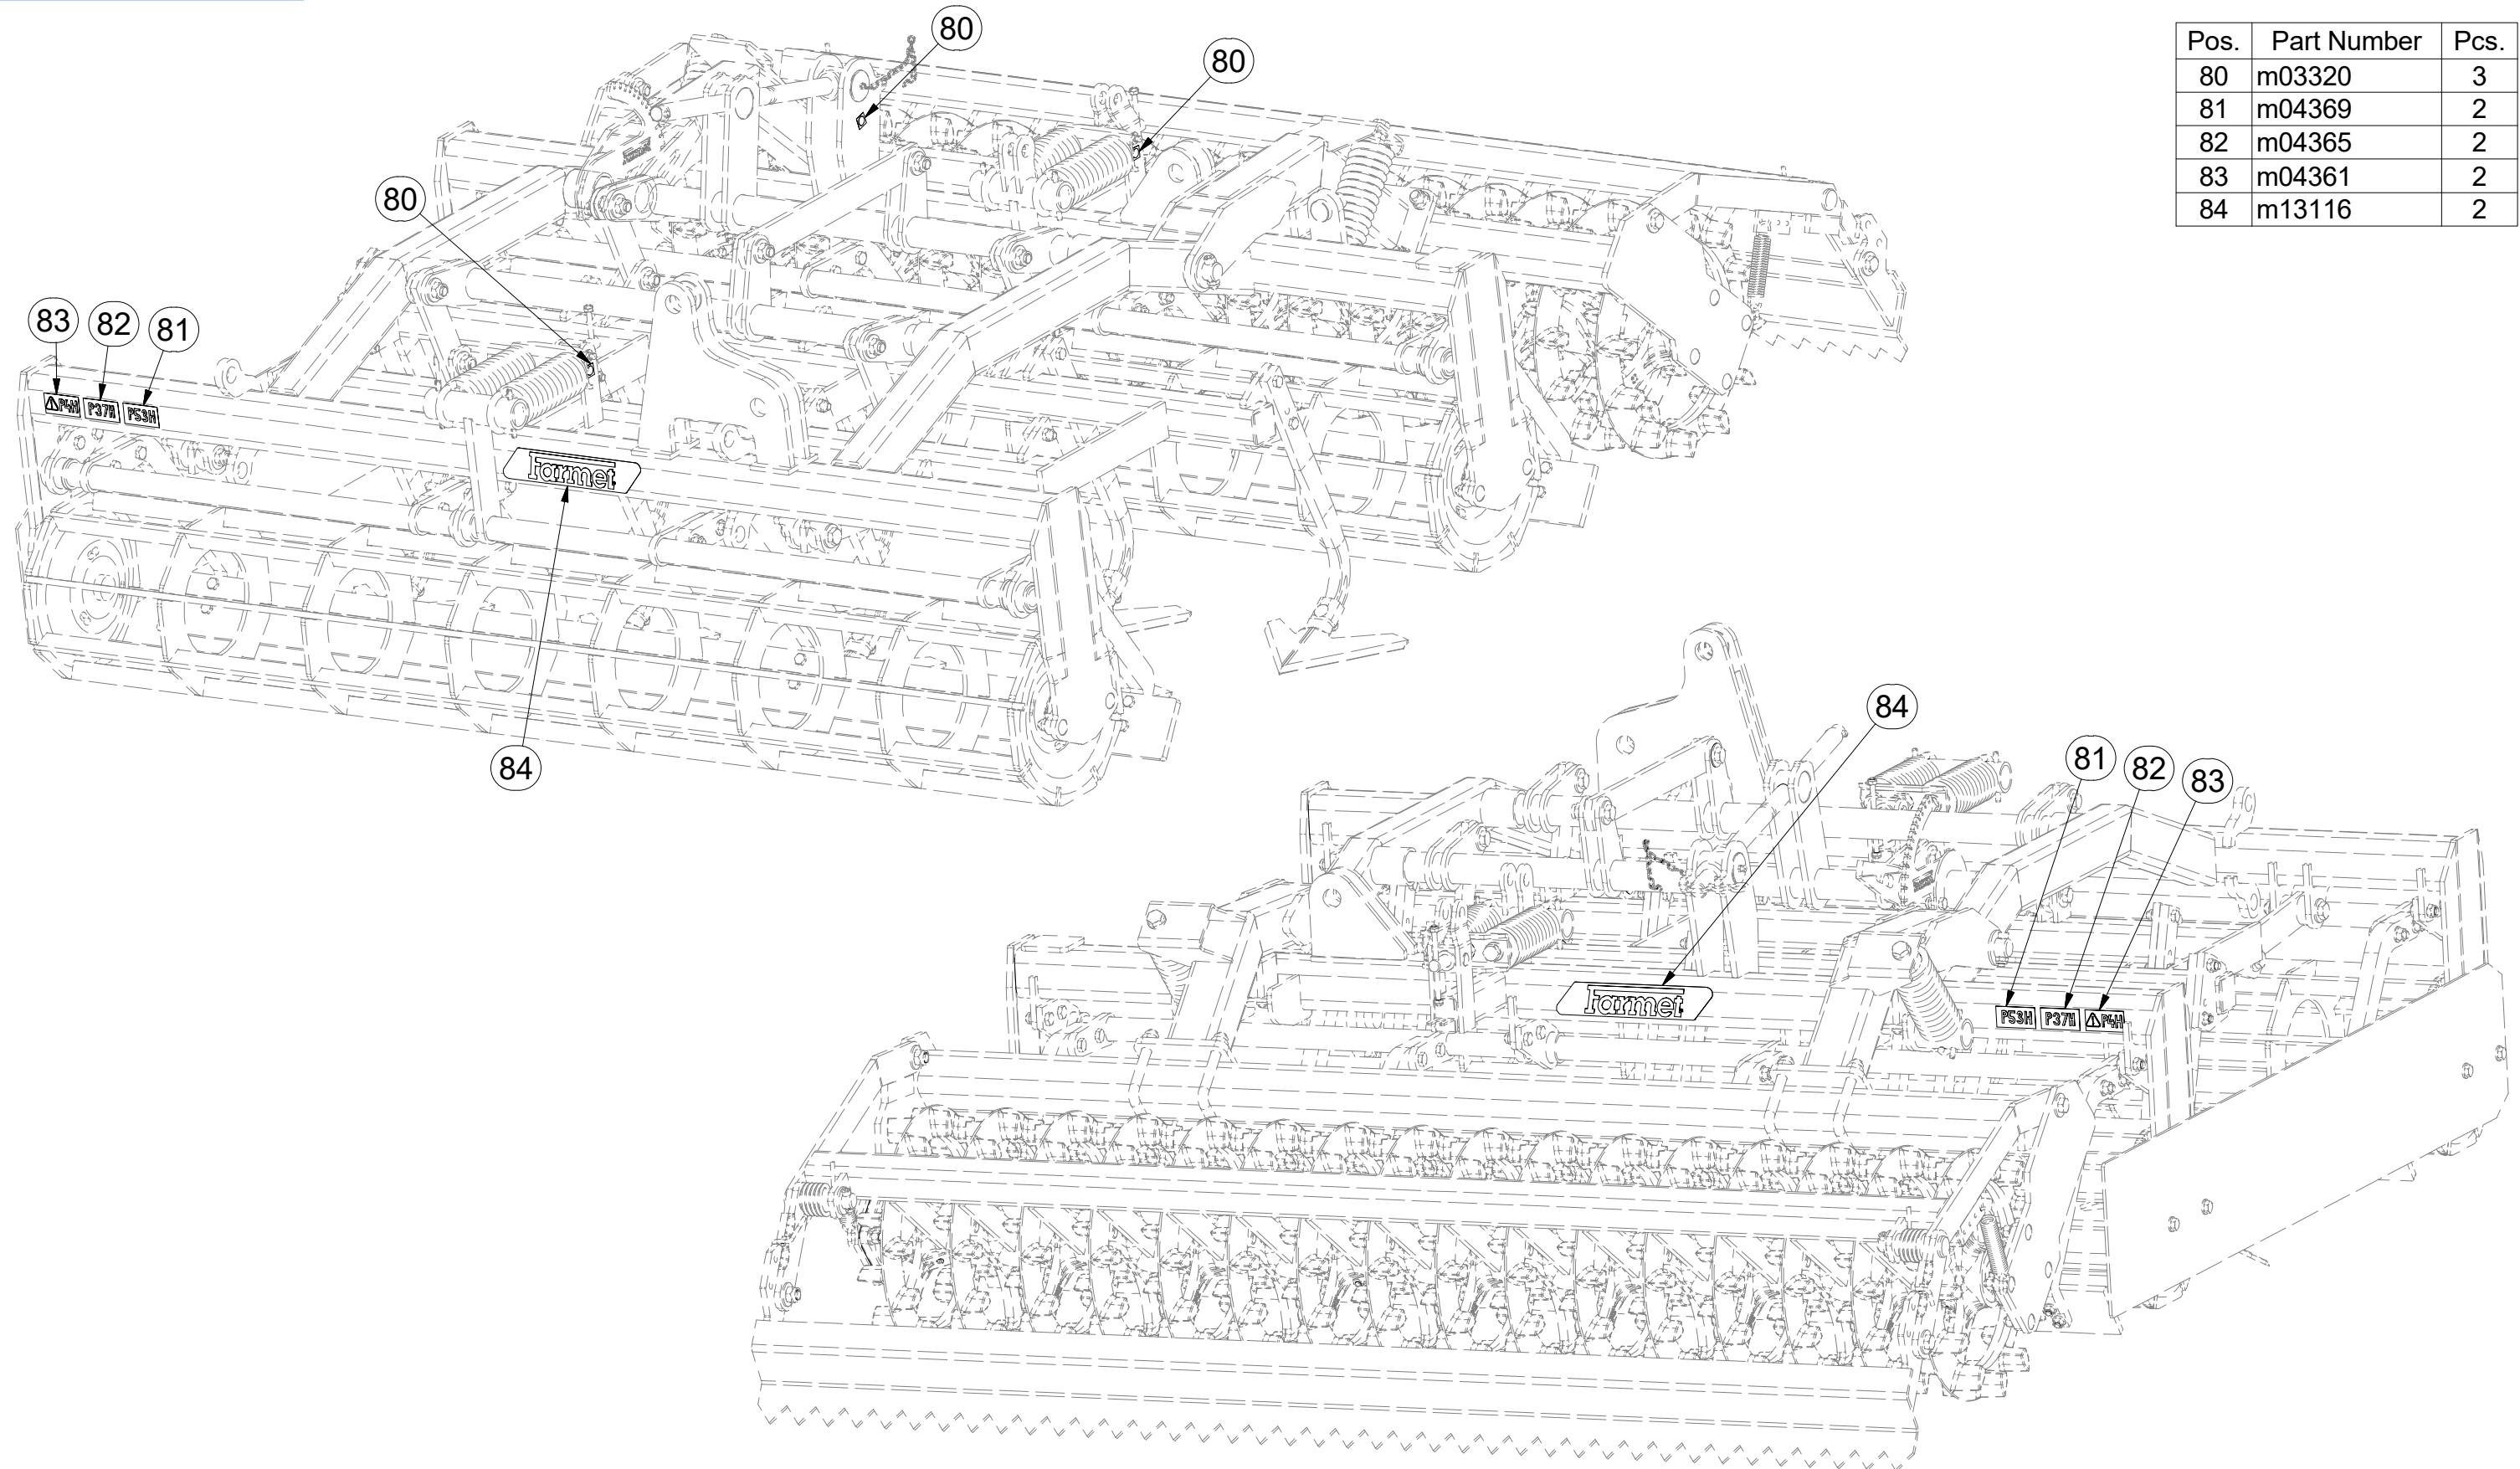

Ⓒ BOČNÍ RÁM PRAVÝ

Ⓓ RECHTER SEITENRAHMEN

Ⓕ CHASSIS LATERAL DROIT

Ⓖ RIGHT SIDE FRAME

Ⓔ БОКОВАЯ РАМА ПРАВАЯ

Ⓗ RAMA BOCZNA PRAWA

Farmet

8000640-30024