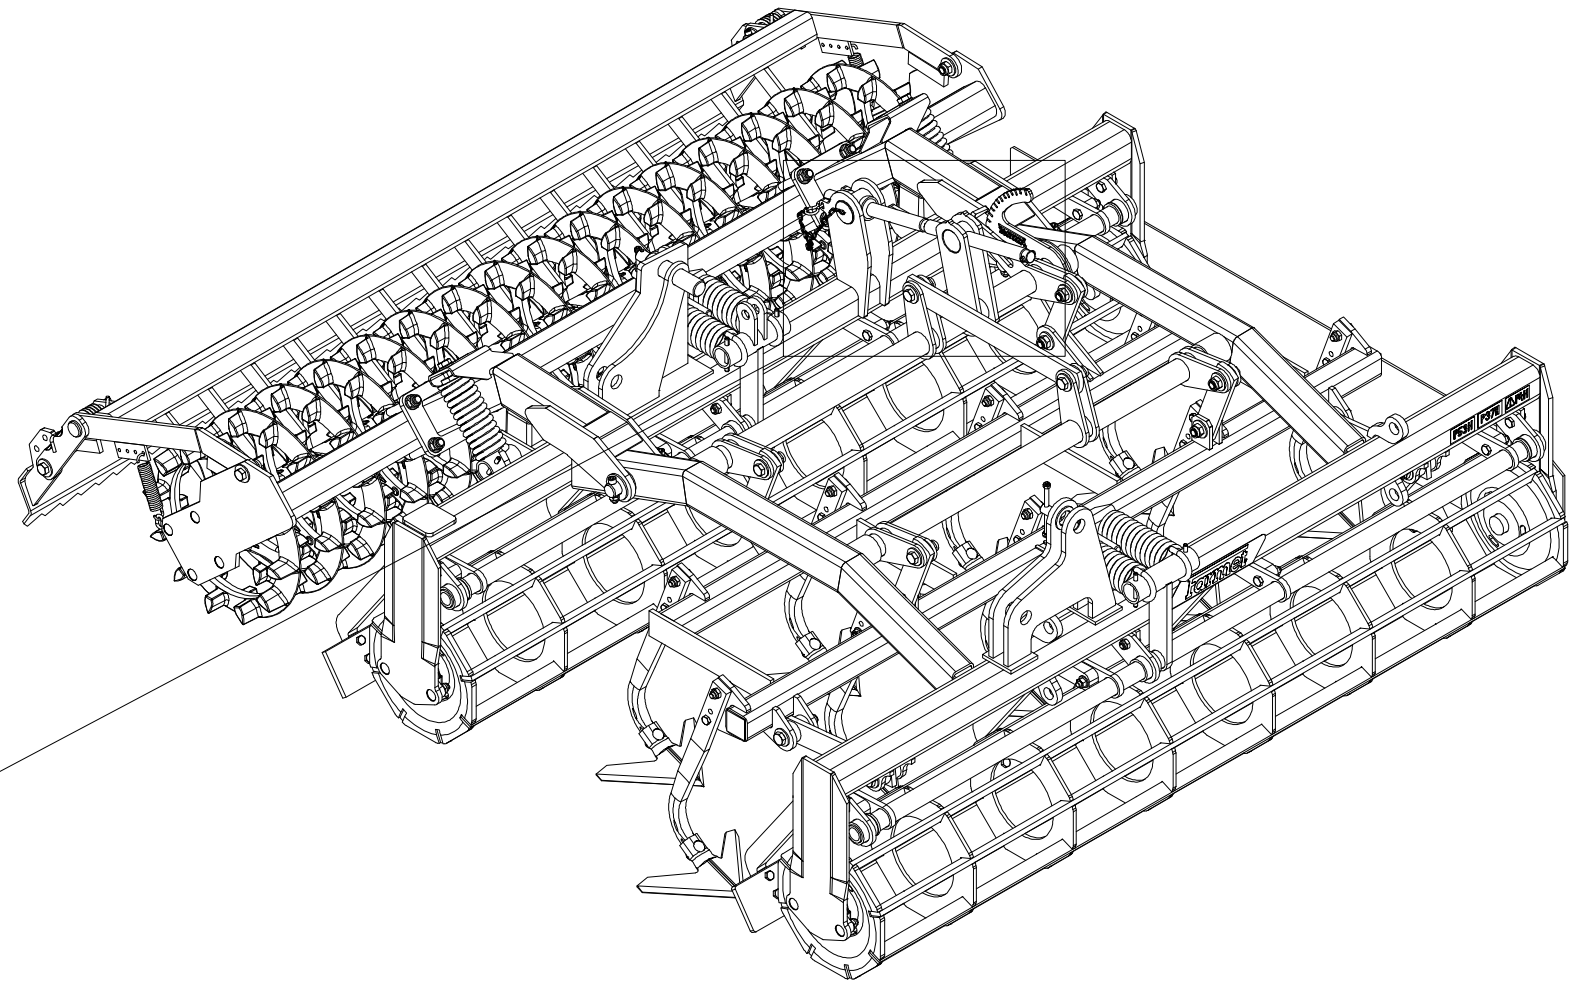

ⒸZ BOČNÍ RÁM LEVÝ

Ⓓ LINKER SEITENRAHMEN

Ⓕ CHASSIS LATERAL GAUCHE

ⒸGB LEFT SIDE FRAME

ⒸRU БОКОВАЯ РАМА ЛЕВАЯ

ⒸPL RAMA BOCZNA LEWA

8000640-30023

Pos.	Part Number	Pcs.
12	4005355	1
13	4007654	1
25	4005340	1
31	9002560	1
42	m09988	1
46	m10451	7
47	m10736	2