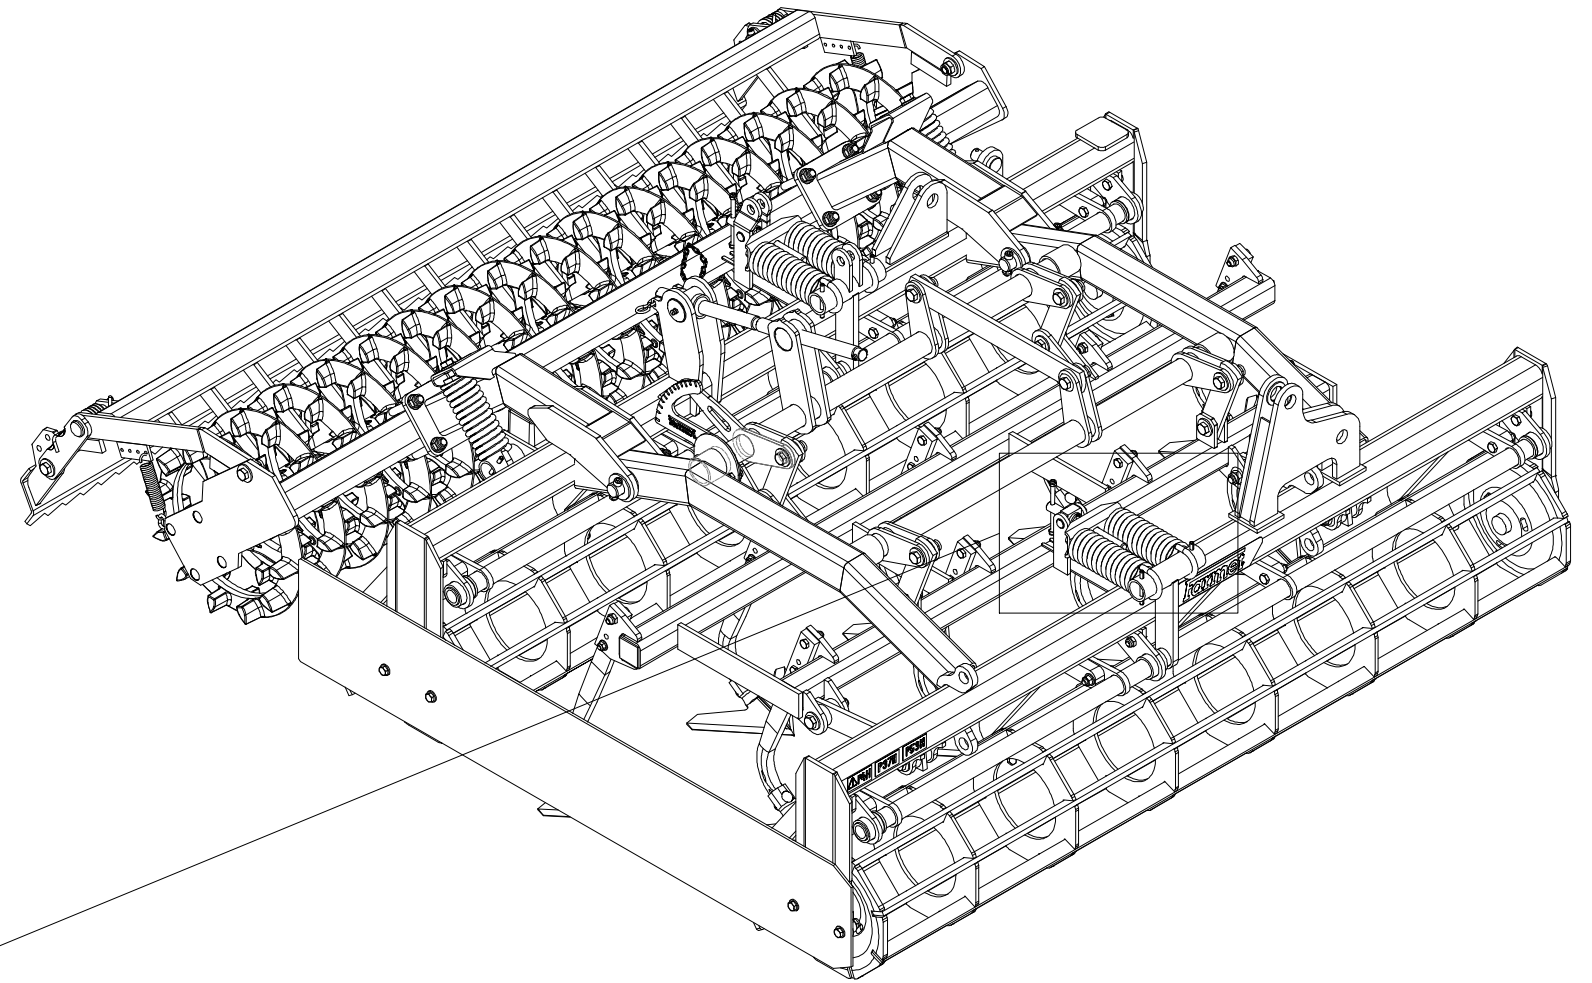

ⒸZ BOČNÍ RÁM PRAVÝ

Ⓓ RECHTER SEITENRAHMEN

Ⓕ CHASSIS LATERAL DROIT

ⒸB RIGHT SIDE FRAME

Ⓔ БОКОВАЯ РАМА ПРАВАЯ

Ⓐ RAMA BOCZNA PRAWA

8000640-30024

Pos.	Part Number	Pcs.
1	8000640-10007	1
10	8000552-40020	2
14	8000549-40062	6
15	8000549-40063	2
23	8000549-40067	2
28	8000552-90014	2
44	m10539	2
45	m10451	7
48	m06674	6
53	m01129	4
60	m04503	4
70	m01219	16
73	m02157	4