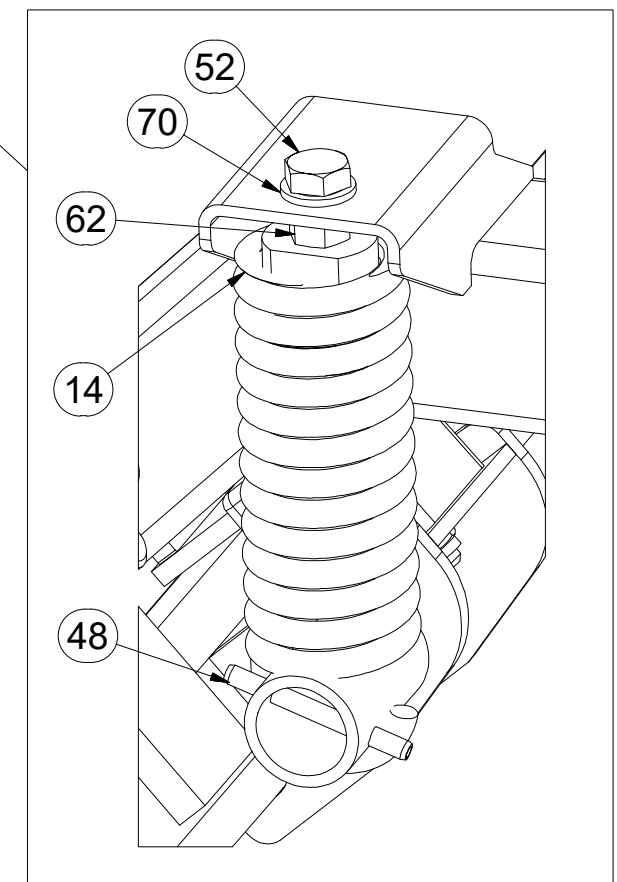

ⒸZ BOČNÍ RÁM PRAVÝ

Ⓓ RECHTER SEITENRAHMEN

Ⓕ CHASSIS LATERAL DROIT

ⒸB RIGHT SIDE FRAME

ⒸU БОКОВАЯ РАМА ПРАВАЯ

ⒸL RAMA BOCZNA PRAWA

8000640-30024

Pos.	Part Number	Pcs.
3	8000640-30025	1
5	8000672-30027	1
6	8000672-30028	1
14	8000549-40062	6
30	8000552-40015	4
32	4003598	4
33	4007641	2
48	m06674	6
52	m00626	2
58	m14143	4
62	m01306	2
63	m03683	22
64	m03775	4
70	m01219	16
74	m14029	4