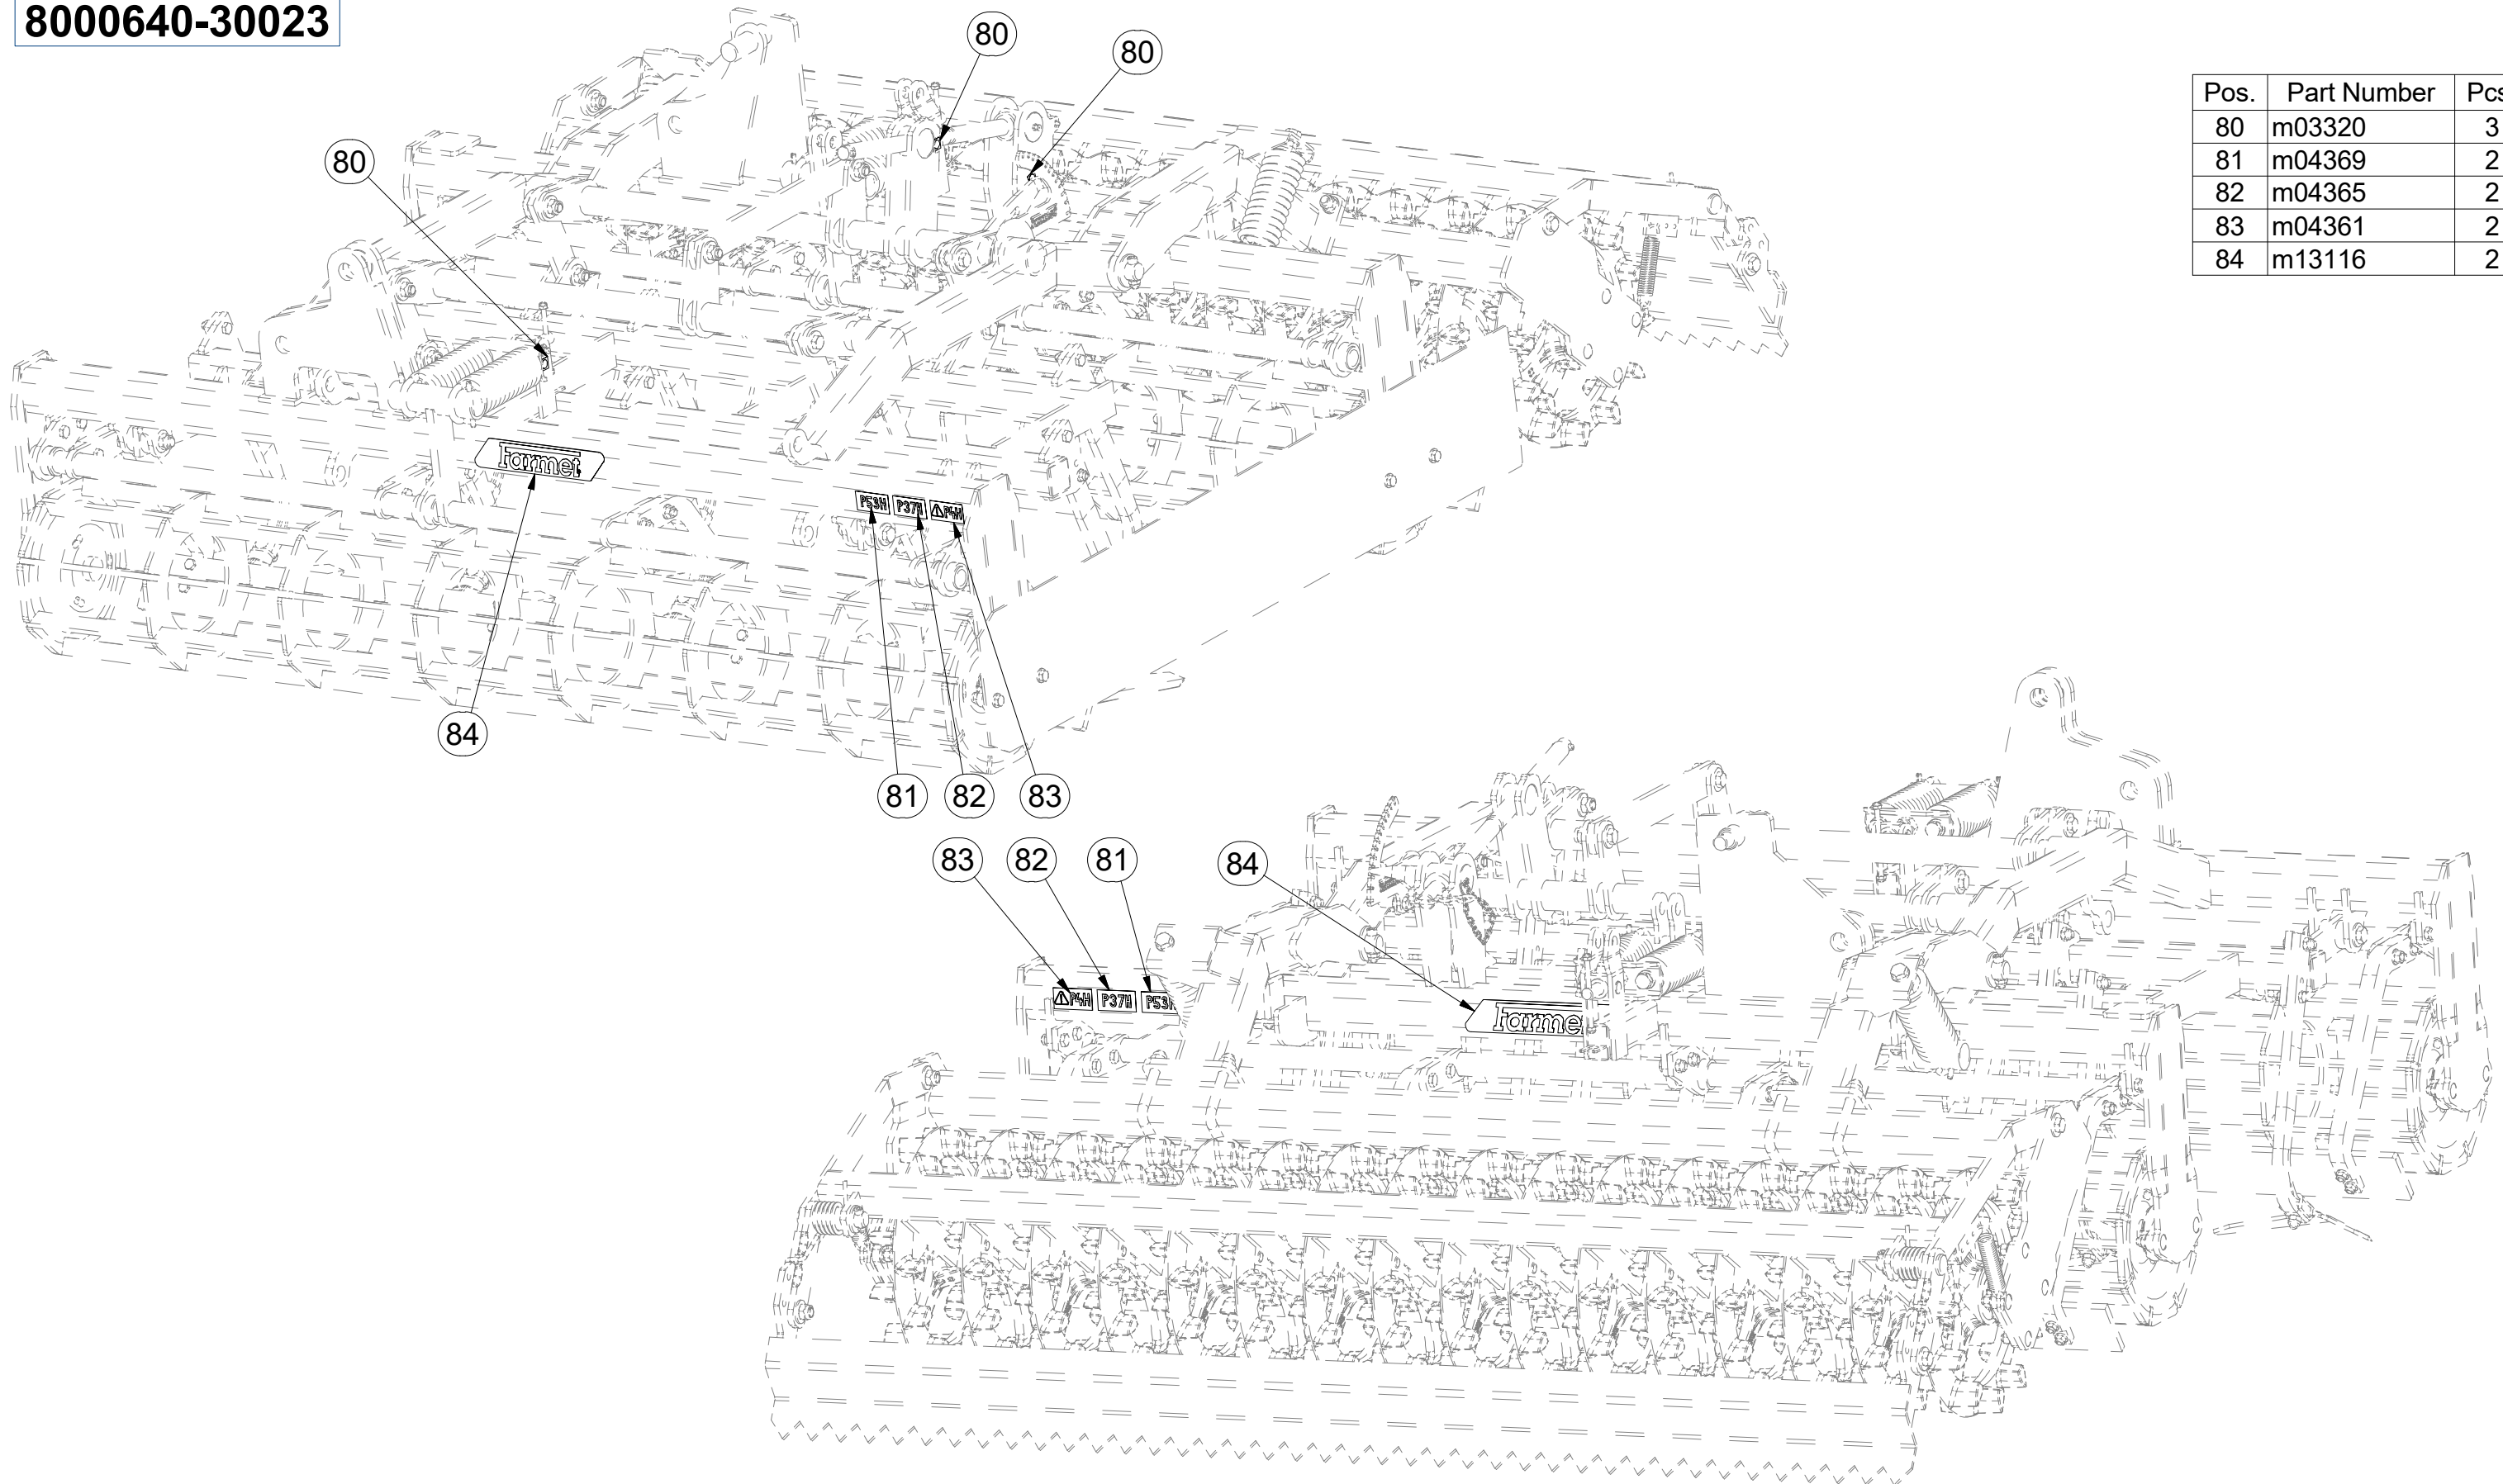

ⒸZ BOČNÍ RÁM LEVÝ

Ⓓ LINKER SEITENRAHMEN

Ⓕ CHASSIS LATERAL GAUCHE

ⒸB LEFT SIDE FRAME

ⒸU БОКОВАЯ РАМА ЛЕВАЯ

ⒸL RAMA BOCZNA LEWA

8000640-30023

Pos.	Part Number	Pcs.
80	m03320	3
81	m04369	2
82	m04365	2
83	m04361	2
84	m13116	2