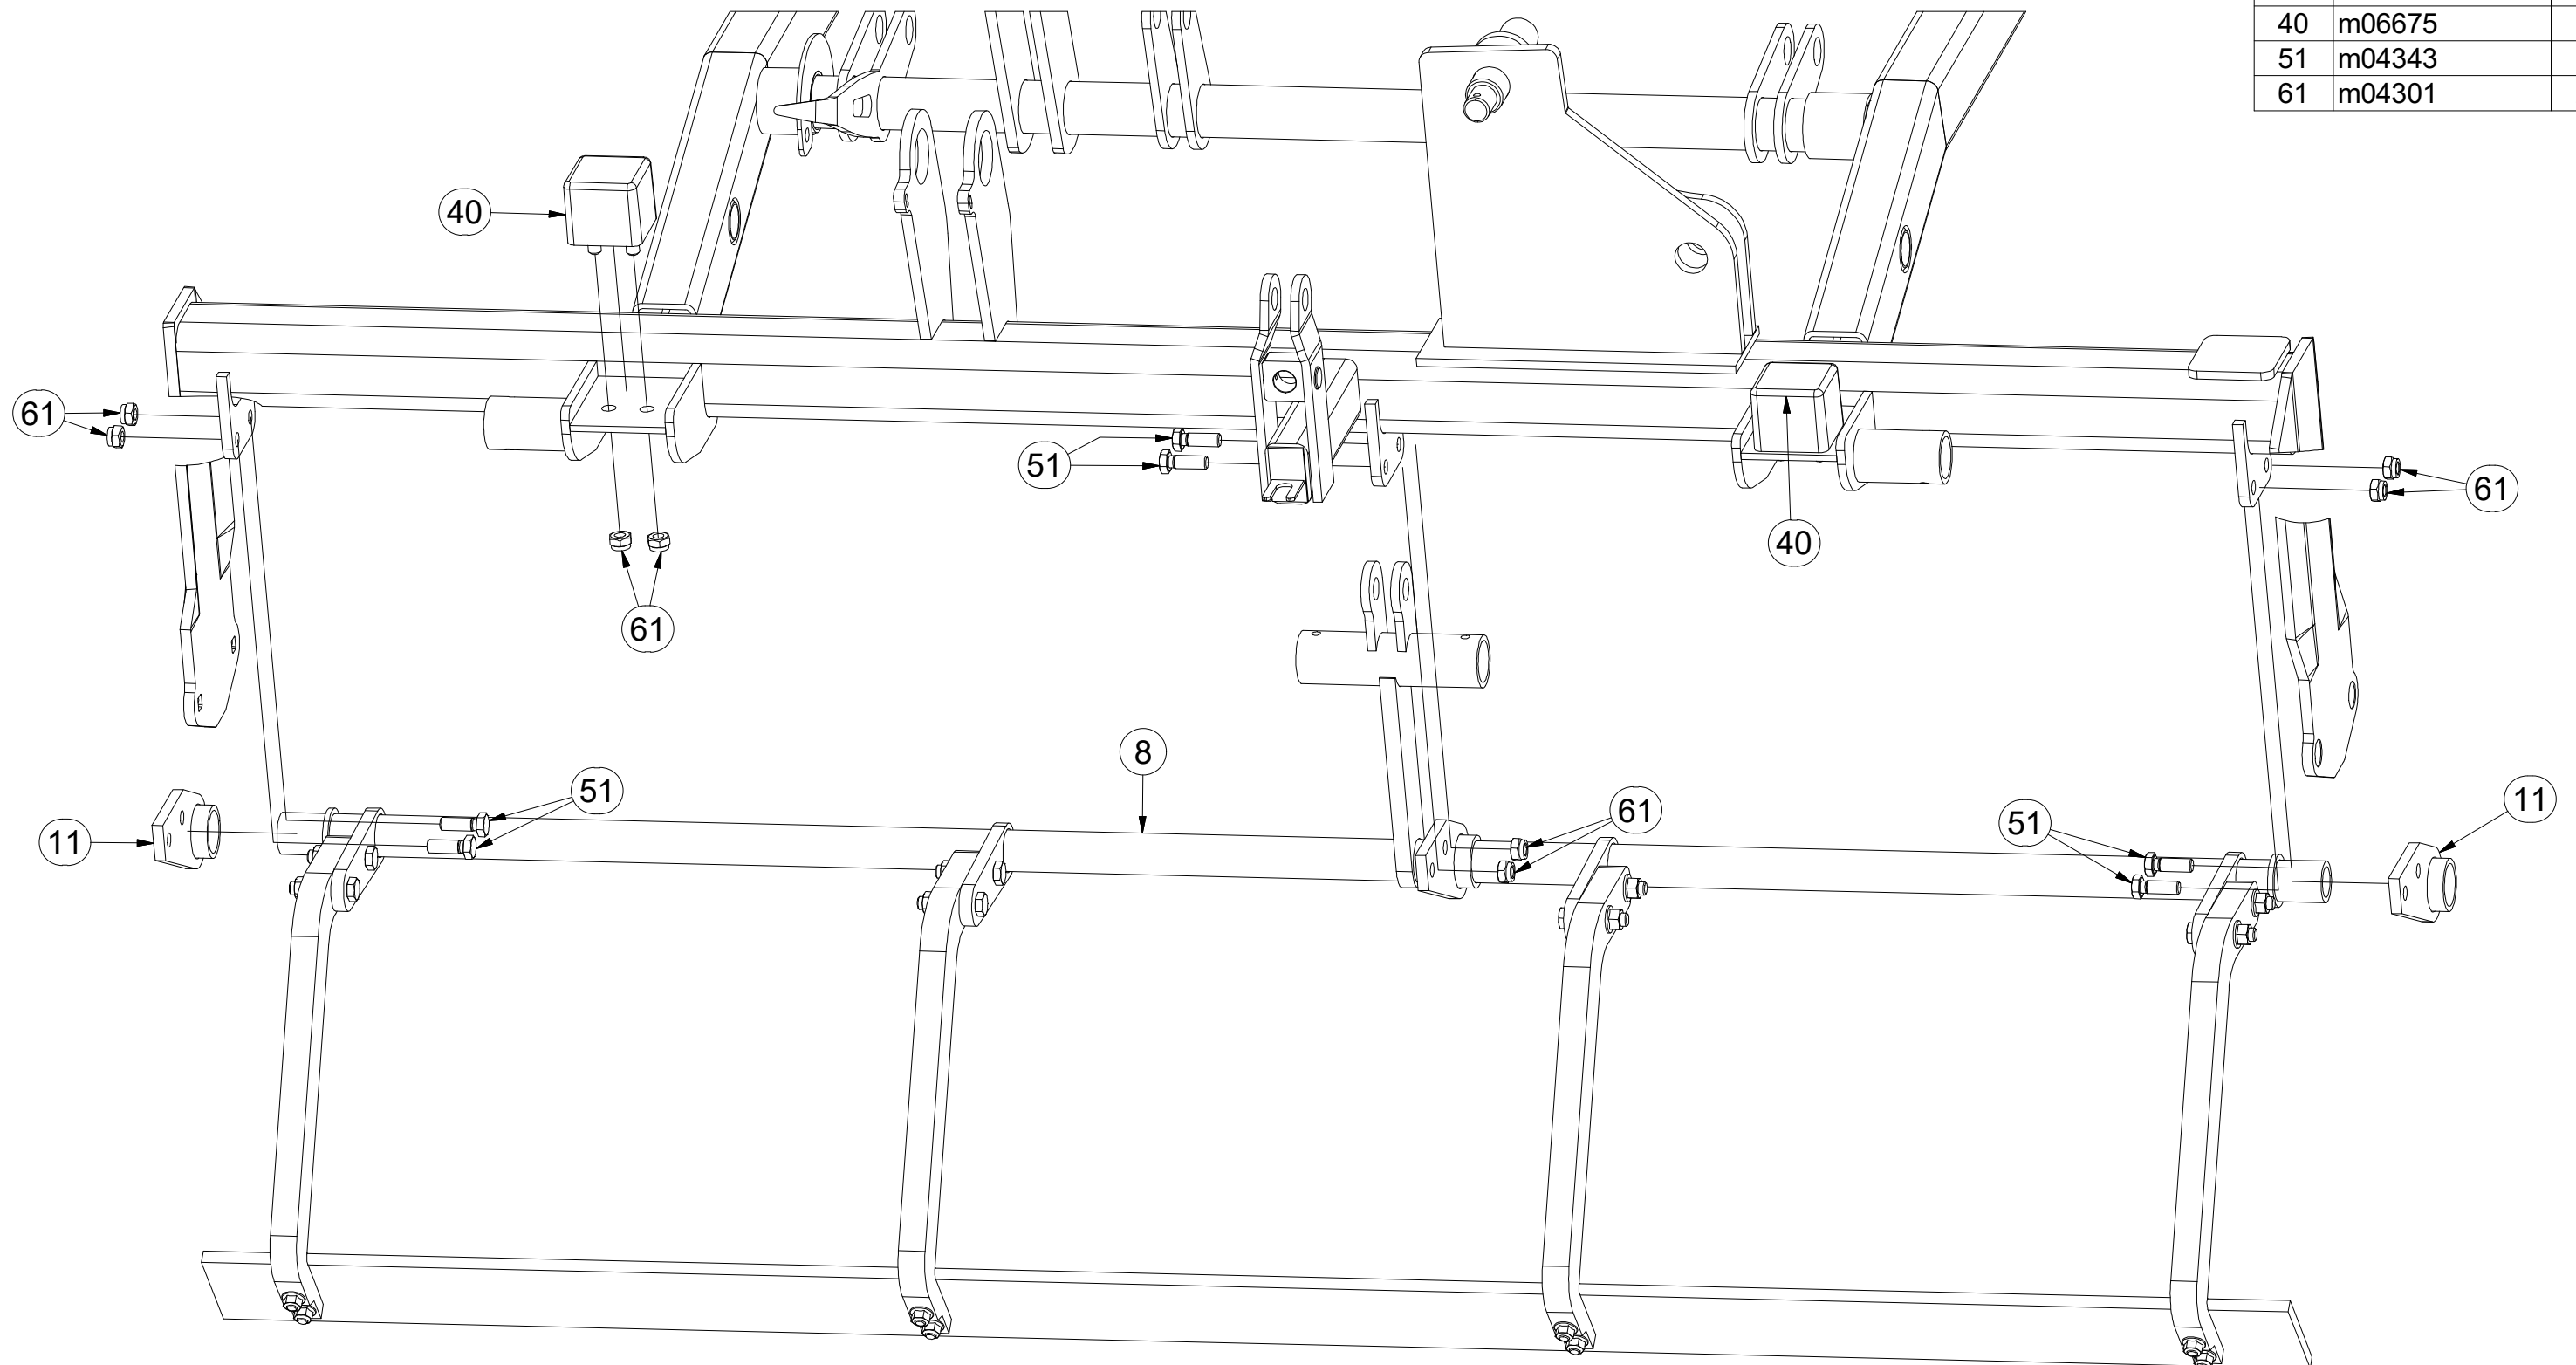

ⒸZ BOČNÍ RÁM LEVÝ

Ⓓ LINKER SEITENRAHMEN

Ⓕ CHASSIS LATERAL GAUCHE

ⒸB LEFT SIDE FRAME

ⒸU БОКОВАЯ РАМА ЛЕВАЯ

ⒸL RAMA BOCZNA LEWA

8000640-30023

Pos.	Part Number	Pcs.
8	8000549-30021	1
11	8000549-40043	4
40	m06675	2
51	m04343	12
61	m04301	26