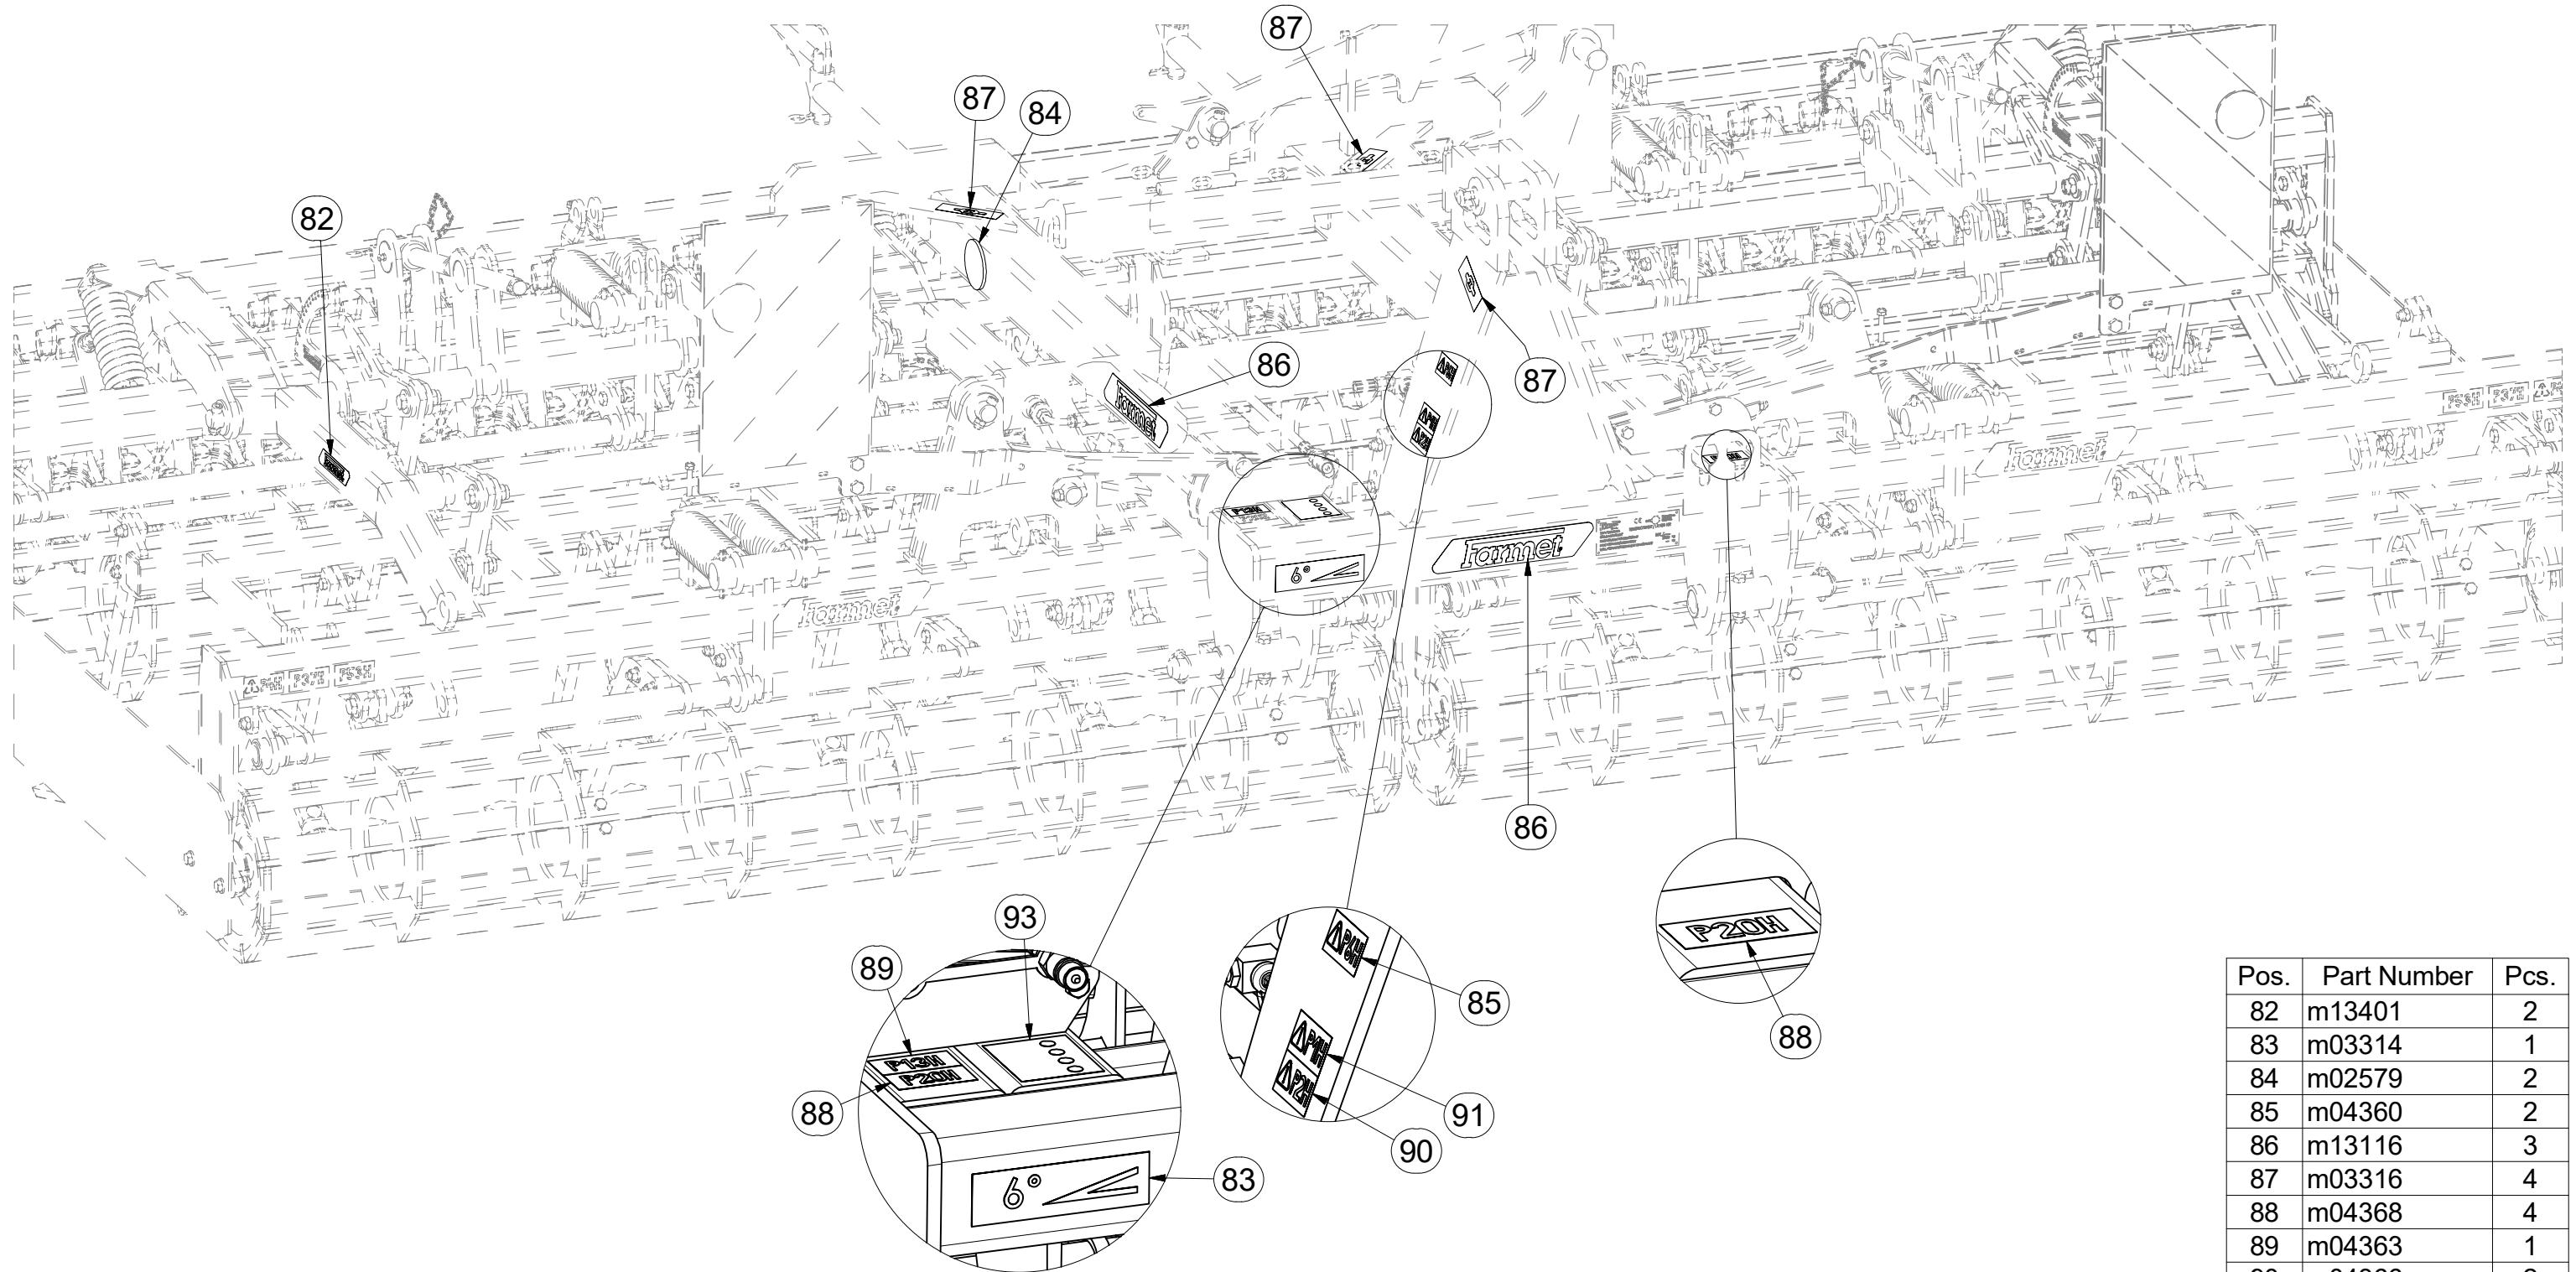

Ⓒ SAMOLEPKY STROJE

Ⓓ AUFKLEBER MASCHINEN

Ⓕ VOITURE MACHINES

Ⓒ STICKERS MACHINES

Ⓓ СТИКЕРЫ МАШИНЫ

Ⓕ NAKLEJKI MASZYN

8000640-30022

Pos.	Part Number	Pcs.
82	m13401	2
83	m03314	1
84	m02579	2
85	m04360	2
86	m13116	3
87	m03316	4
88	m04368	4
89	m04363	1
90	m04366	2
91	m04359	2
93	m06521	1