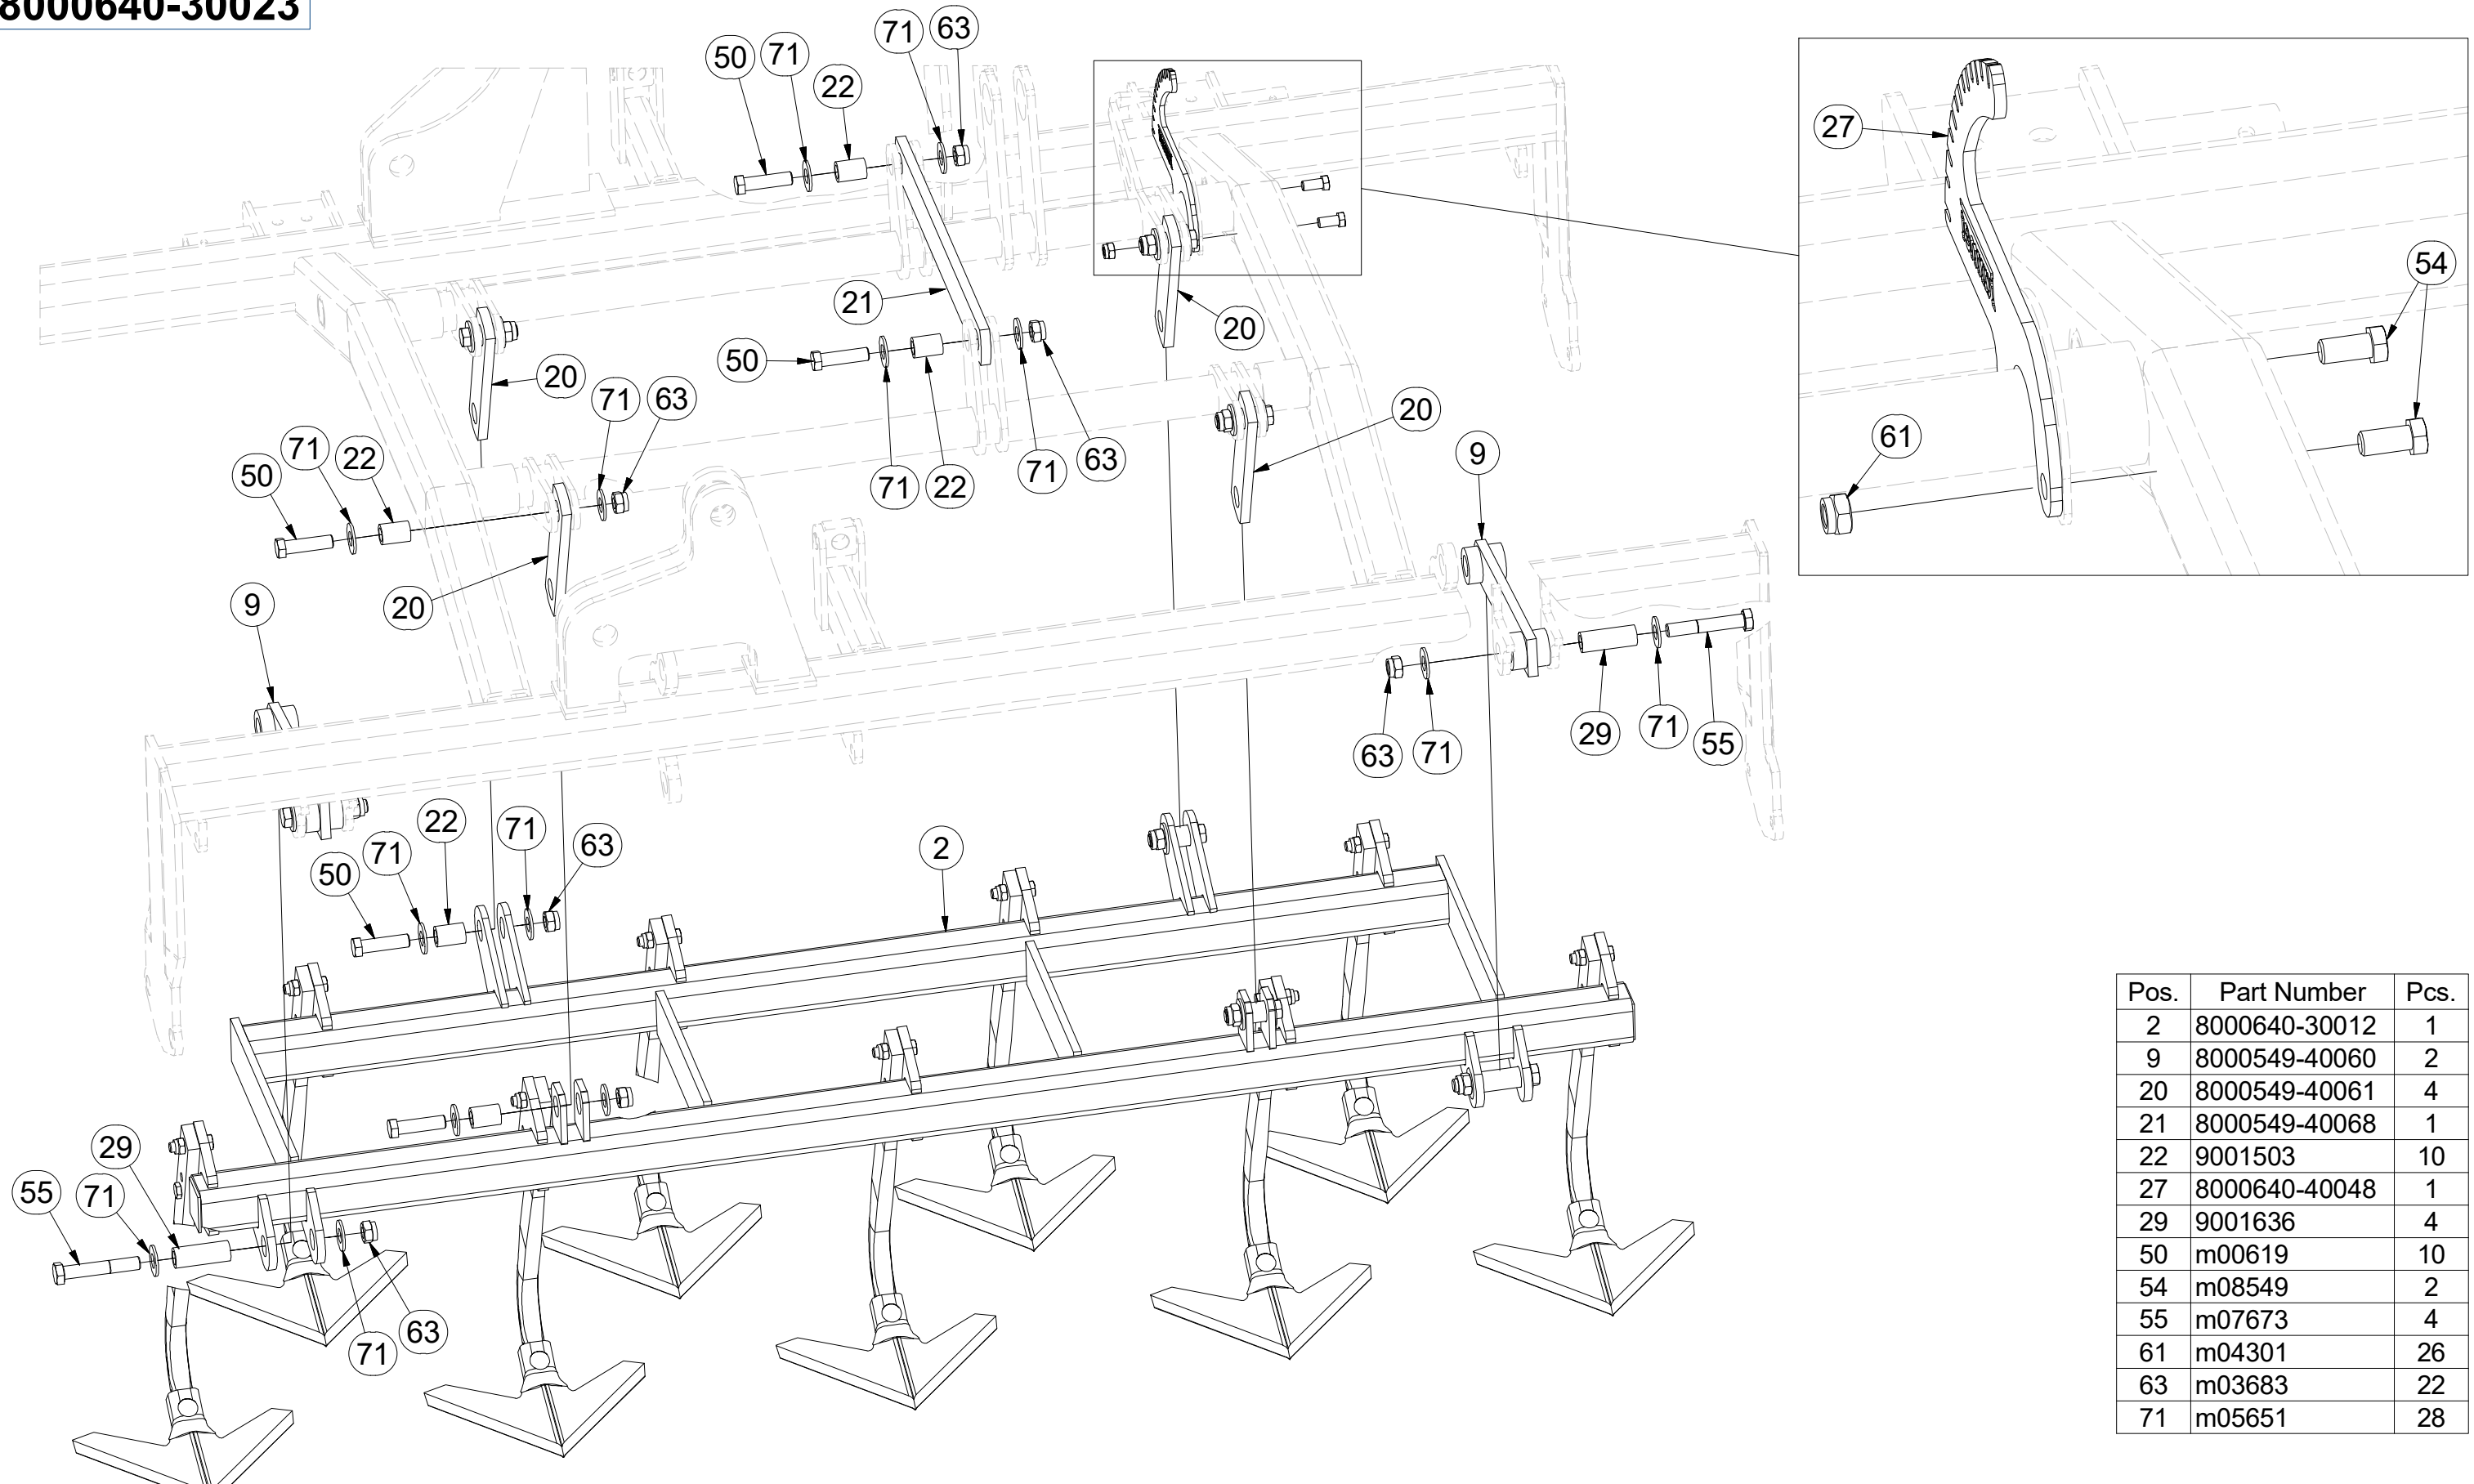

ⒸZ BOČNÍ RÁM LEVÝ

Ⓓ LINKER SEITENRAHMEN

Ⓕ CHASSIS LATERAL GAUCHE

ⒸB LEFT SIDE FRAME

Ⓔ БОКОВАЯ РАМА ЛЕВАЯ

Ⓗ RAMA BOCZNA LEWA

8000640-30023

Pos.	Part Number	Pcs.
2	8000640-30012	1
9	8000549-40060	2
20	8000549-40061	4
21	8000549-40068	1
22	9001503	10
27	8000640-40048	1
29	9001636	4
50	m00619	10
54	m08549	2
55	m07673	4
61	m04301	26
63	m03683	22
71	m05651	28