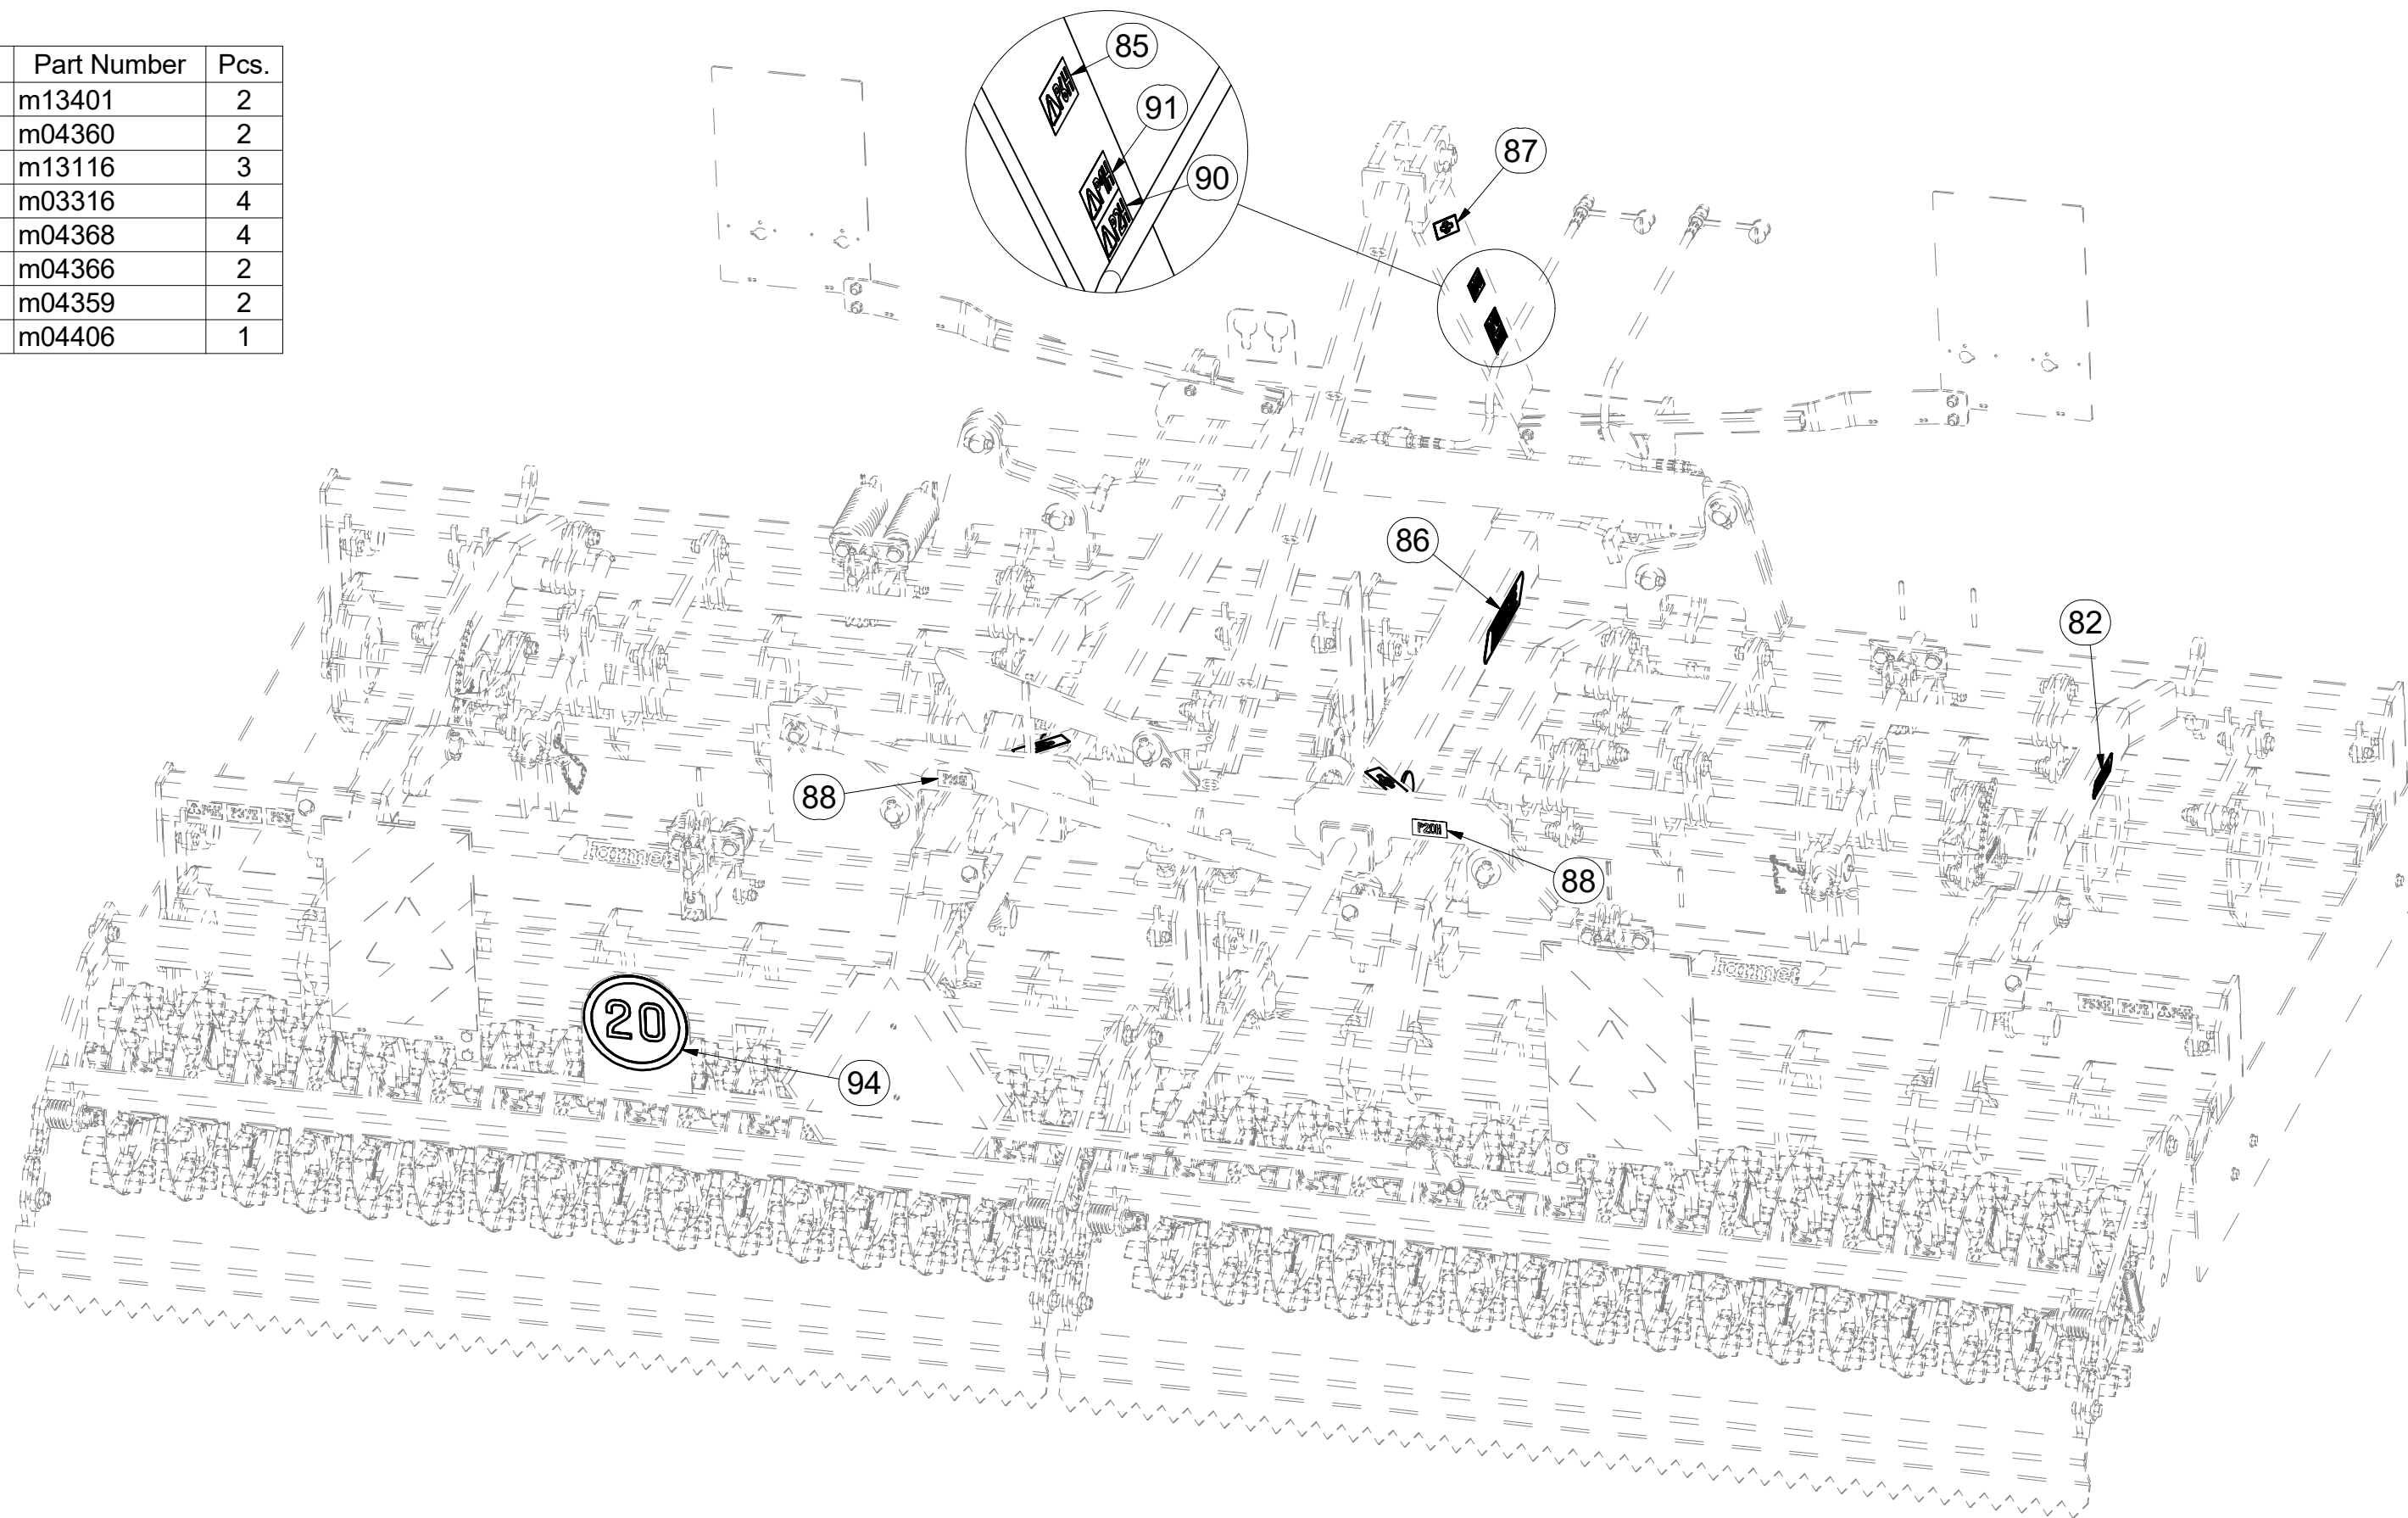

☉ SAMOLEPKY STROJE

☉ AUFKLEBER MASCHINEN

☉ VOITURE MACHINES

☉ STICKERS MACHINES

☉ СТИКЕРЫ МАШИНЫ

☉ NAKLEJKI MASZYNY

8000640-30022

Pos.	Part Number	Pcs.
82	m13401	2
85	m04360	2
86	m13116	3
87	m03316	4
88	m04368	4
90	m04366	2
91	m04359	2
94	m04406	1