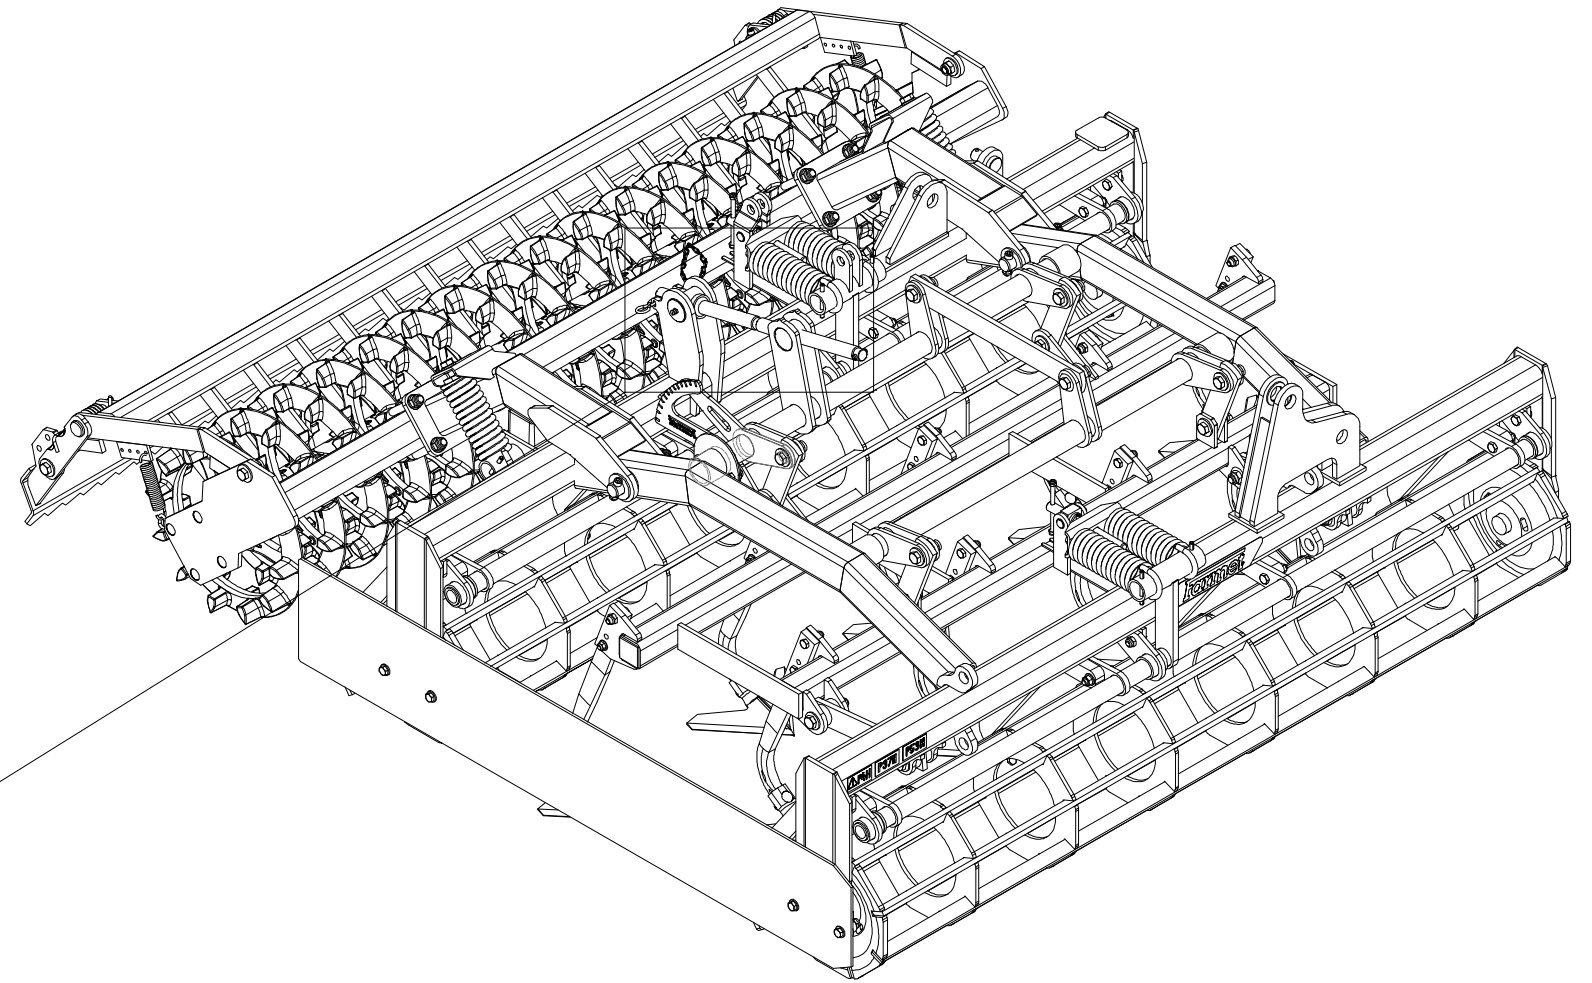

ⒸZ BOČNÍ RÁM PRAVÝ

Ⓓ RECHTER SEITENRAHMEN

Ⓕ CHASSIS LATERAL DROIT

ⒸB RIGHT SIDE FRAME

ⒹU БОКОВАЯ РАМА ПРАВАЯ

ⒹL RAMA BOCZNA PRAWA

8000640-30024

Pos.	Part Number	Pcs.
12	4005355	1
13	4007654	1
25	4005340	1
31	9002560	1
42	m09988	1
45	m10451	7
47	m10736	2
73	m02157	4