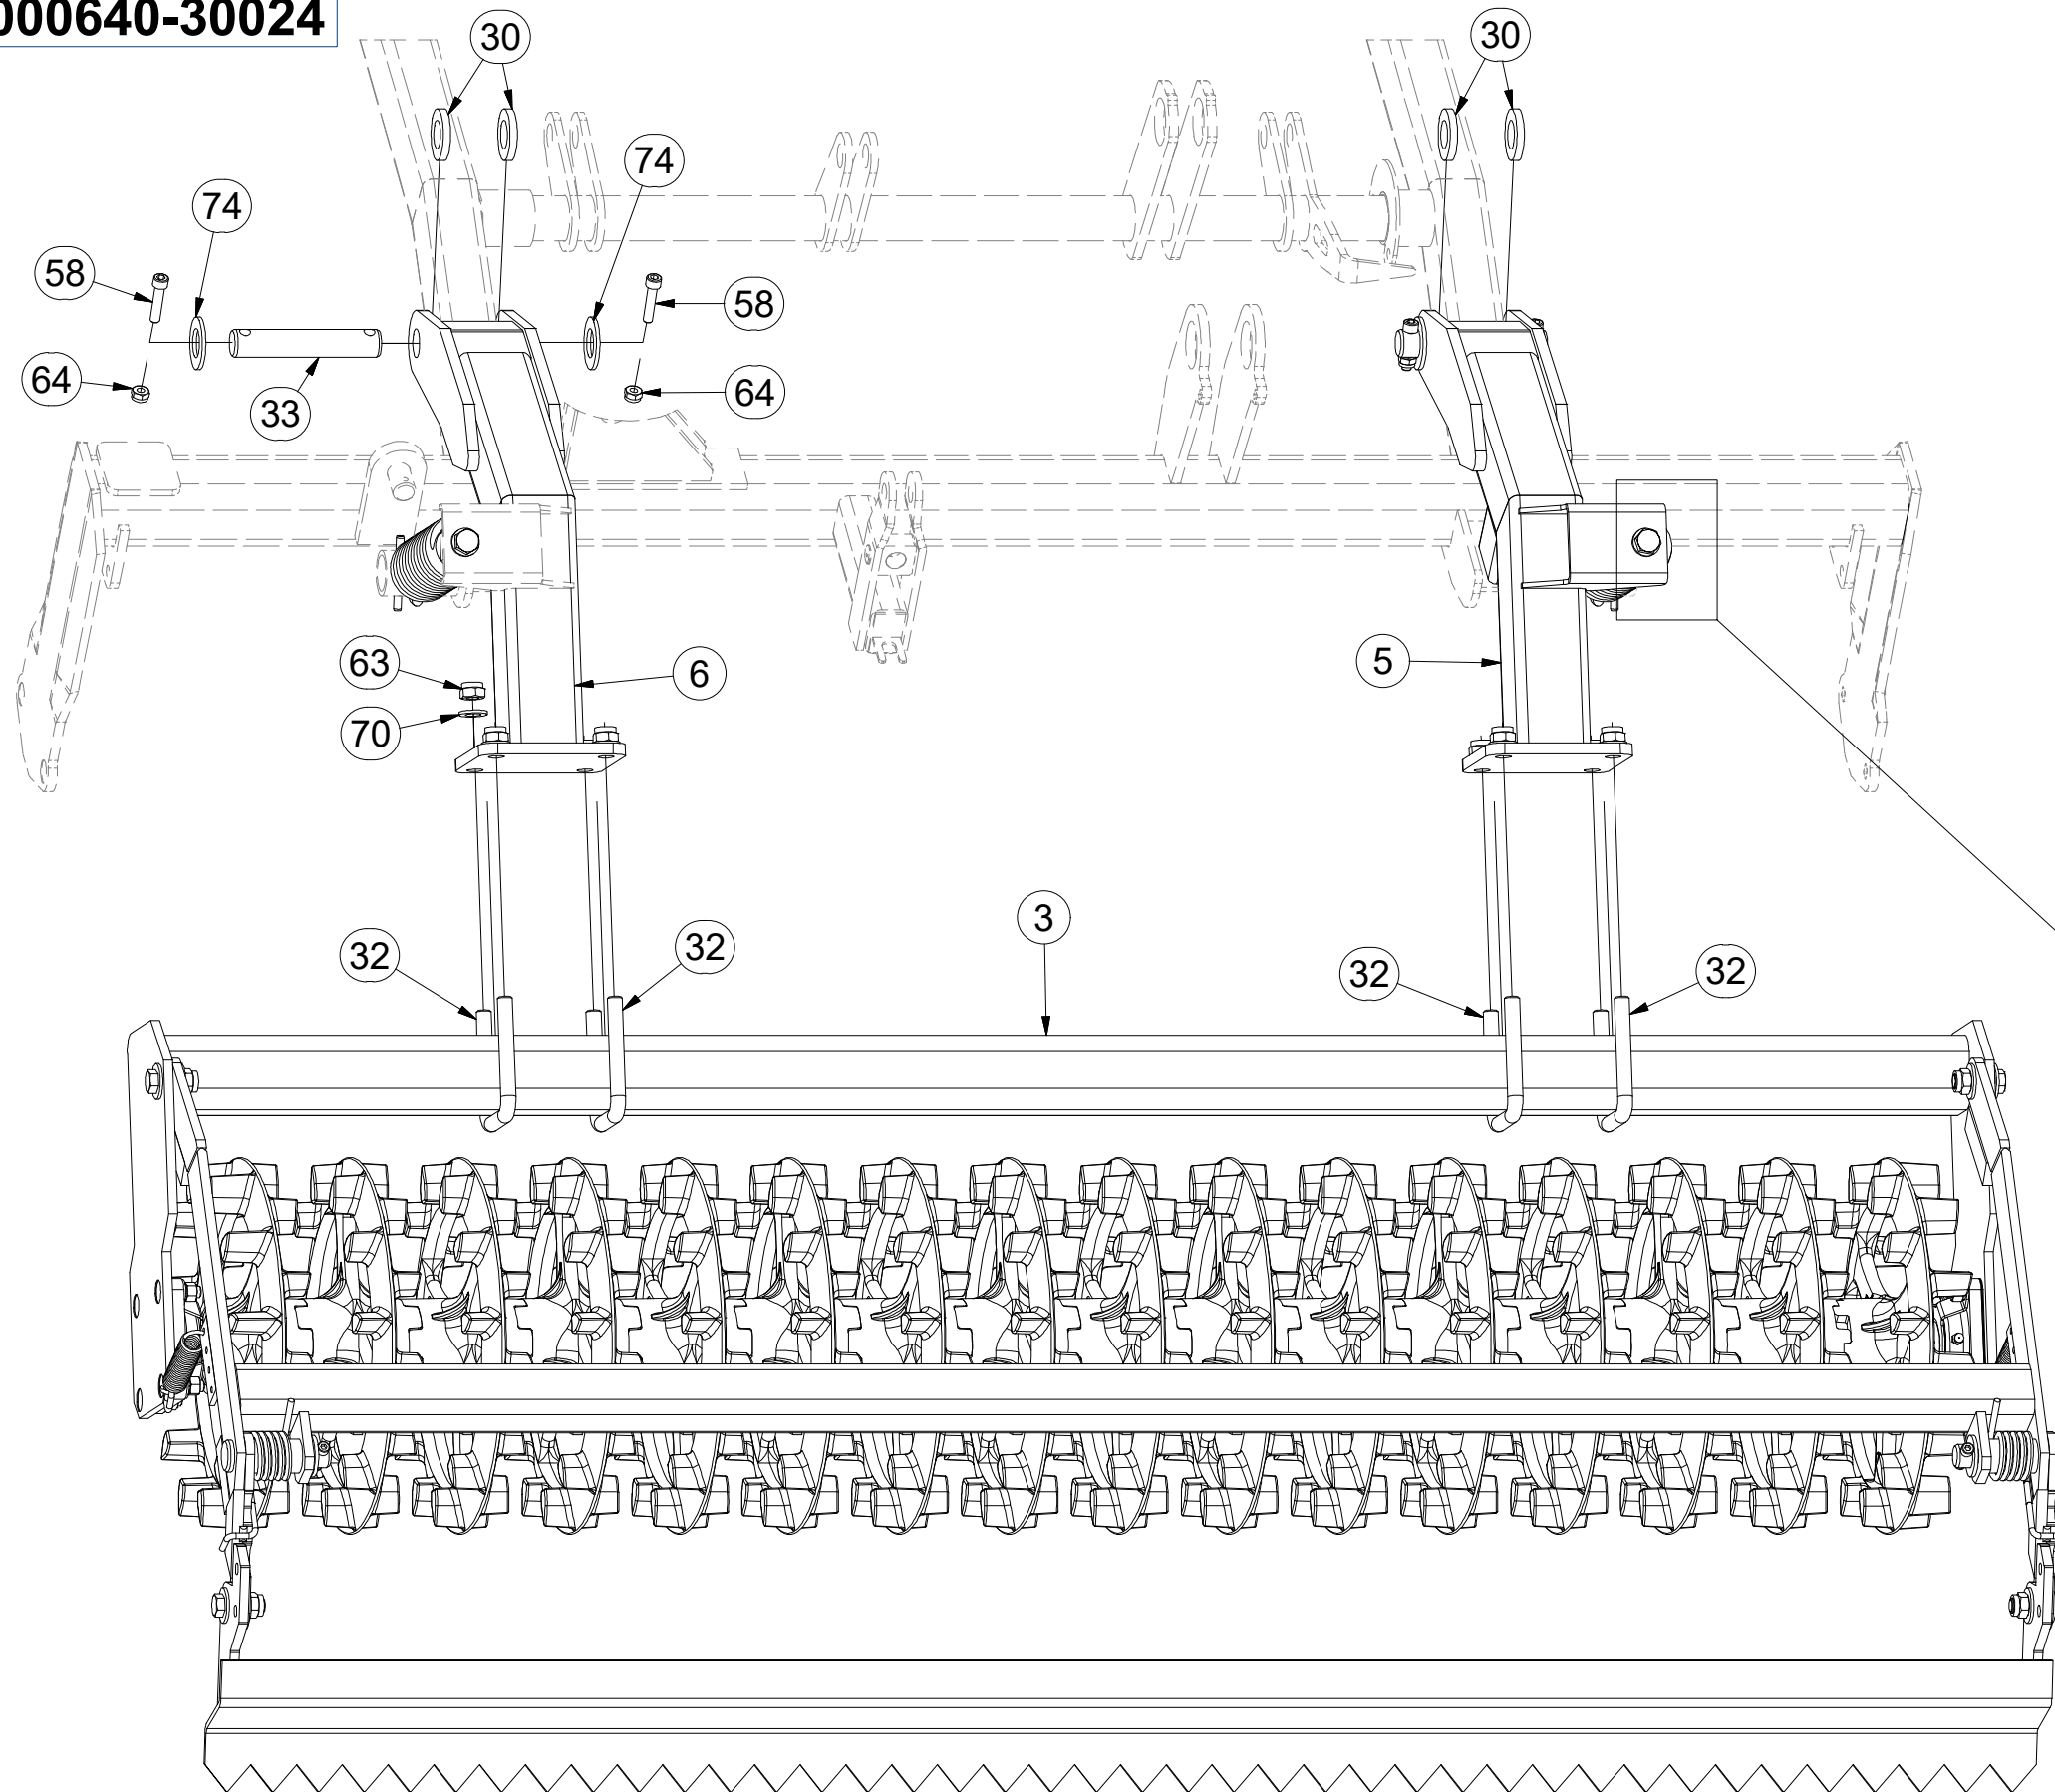

ⒸZ BOČNÍ RÁM PRAVÝ

Ⓓ RECHTER SEITENRAHMEN

Ⓕ CHASSIS LATERAL DROIT

ⒸB RIGHT SIDE FRAME

ⒸU БОКОВАЯ РАМА ПРАВАЯ

ⒸL RAMA BOCZNA PRAWA

8000640-30024

Pos.	Part Number	Pcs.
3	8000640-30025	1
5	8000672-30027	1
6	8000672-30028	1
14	8000549-40062	6
30	8000552-40015	4
32	4003598	4
33	4007641	2
48	m06674	6
52	m00626	2
58	m14143	4
62	m01306	2
63	m03683	22
64	m03775	4
70	m01219	16
74	m14029	4