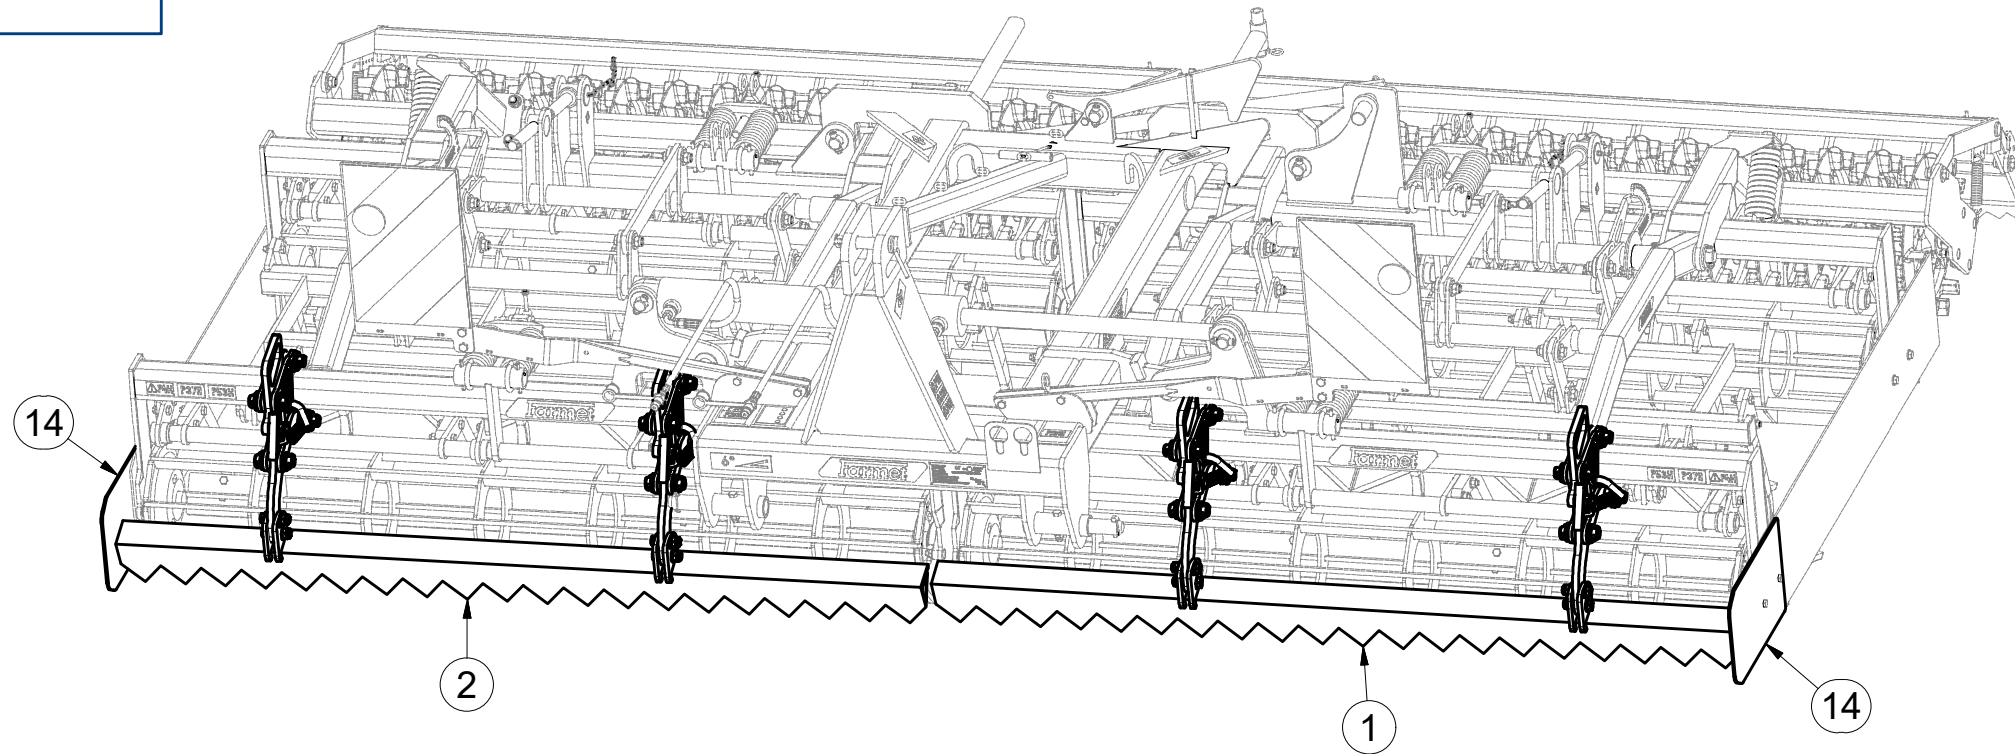

Ⓒ SADA PŘEDNÍCH SMYKŮ

Ⓓ SATZ VORDERE ACKERSCHLEPPEN

Ⓕ KIT DE NIVELEURS AVANT

Ⓖ SET OF FRONT LEVELLING BARS

Ⓡ КОМПЛЕКТ ПЕРЕДНИХ БОРОН

Ⓟ ZESTAW PRZEDNICH WŁÓK

3003411

Pos.	Part Number	Pcs.
1	3006750	1
2	3006752	1
3	4006052	8
10	4006061	4
11	4006063	4
14	8000552-40025	2
20	9002265	8
23	m08049	4
24	m08736	24
25	m10312	4
32	m09464	32
42	m04503	32
52	m14028	32
58	4015925	12