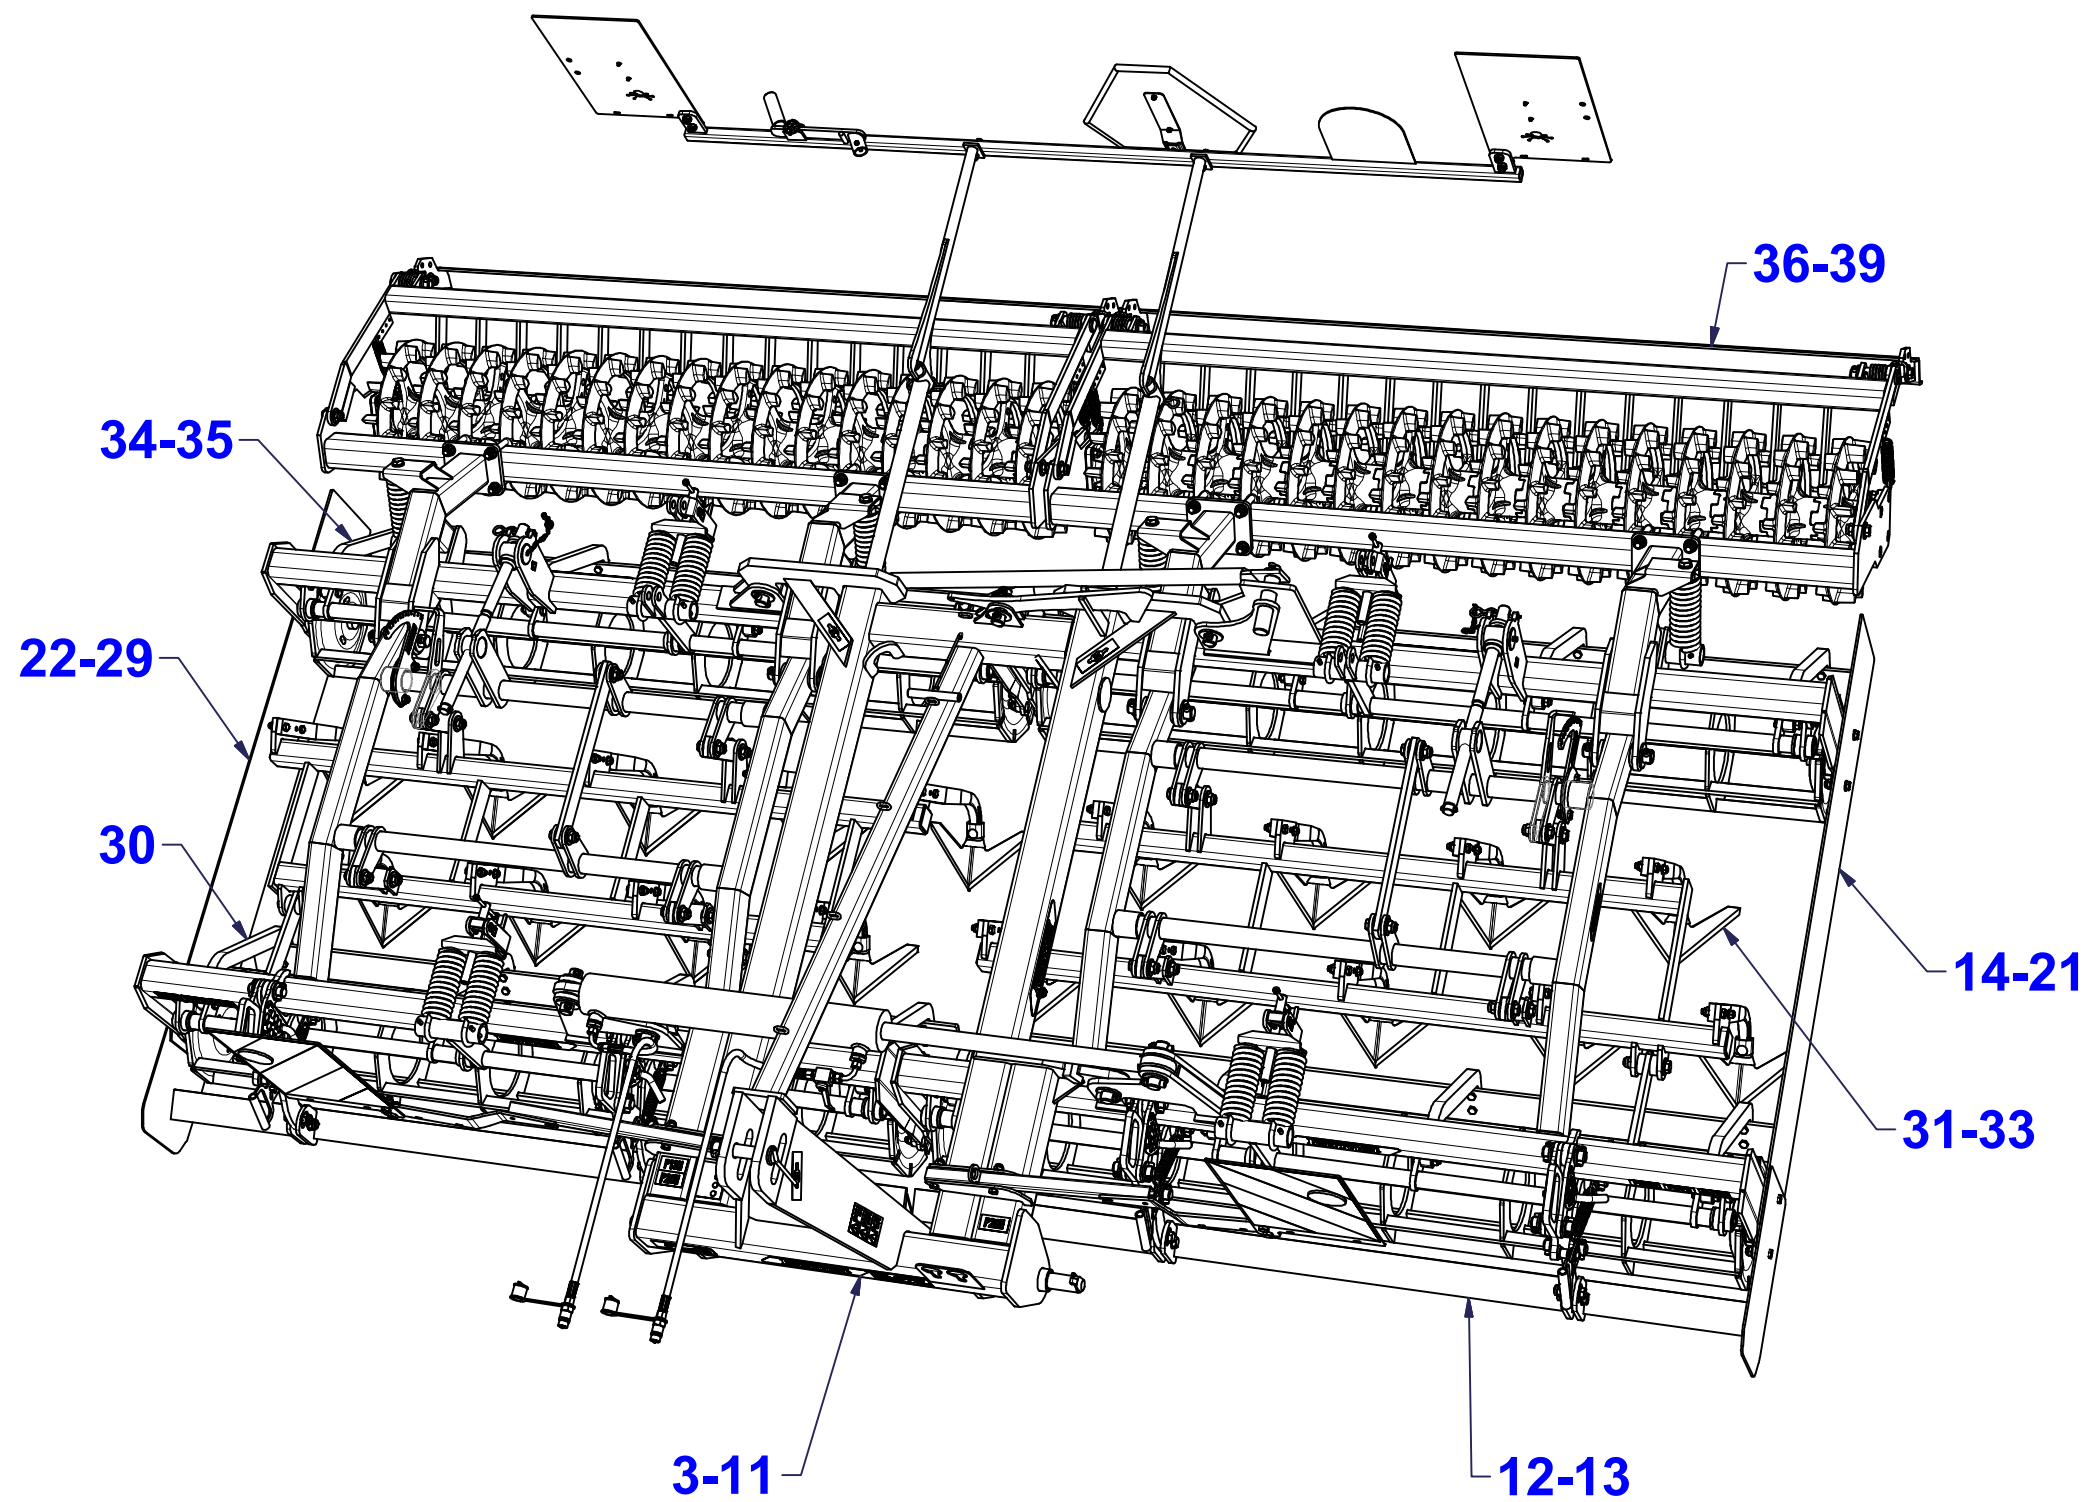

ⒸZ NAVIGACE STROJE

ⒸD NAVIGATION DER MASCHINE

ⒸF NAVIGATION DE LA MACHINE

ⒸGB NAVIGATION OF THE MACHINE

ⒸRU НАВИГАЦИЯ МАШИНЫ

ⒸPL NAWIGACJA MASZYN

ⒸZ NÁHRADNÍ DÍL - STRANA

ⒸGB SPARE PART - PAGE

ⒸD ERSATZTEILE - SEITE

ⒸRU ЗАПЧАСТЬ - СТРАНИЦА

ⒸF PIÈCE DE RECHANGE - PAGE

ⒸPL CZĘŚCI ZAMIENNE - STRONA

Ⓒ ZÁKLAD STROJE

Ⓓ UNTERBAU DER MASCHINE

Ⓕ BÂTI DE LA MACHINE

Ⓖ FOOTING OF THE MACHINE

Ⓡ ОСНОВАНИЕ МАШИНЫ

Ⓢ PODSTAWA MASZyny

8000640-30022

Pos.	Part Number	Pcs.
1	8000640-10008	1
2	8000640-30024	1
3	8000640-30023	1
19	4007584	6
20	4001425	4
56	m14143	14
63	m03775	15
75	m14029	14