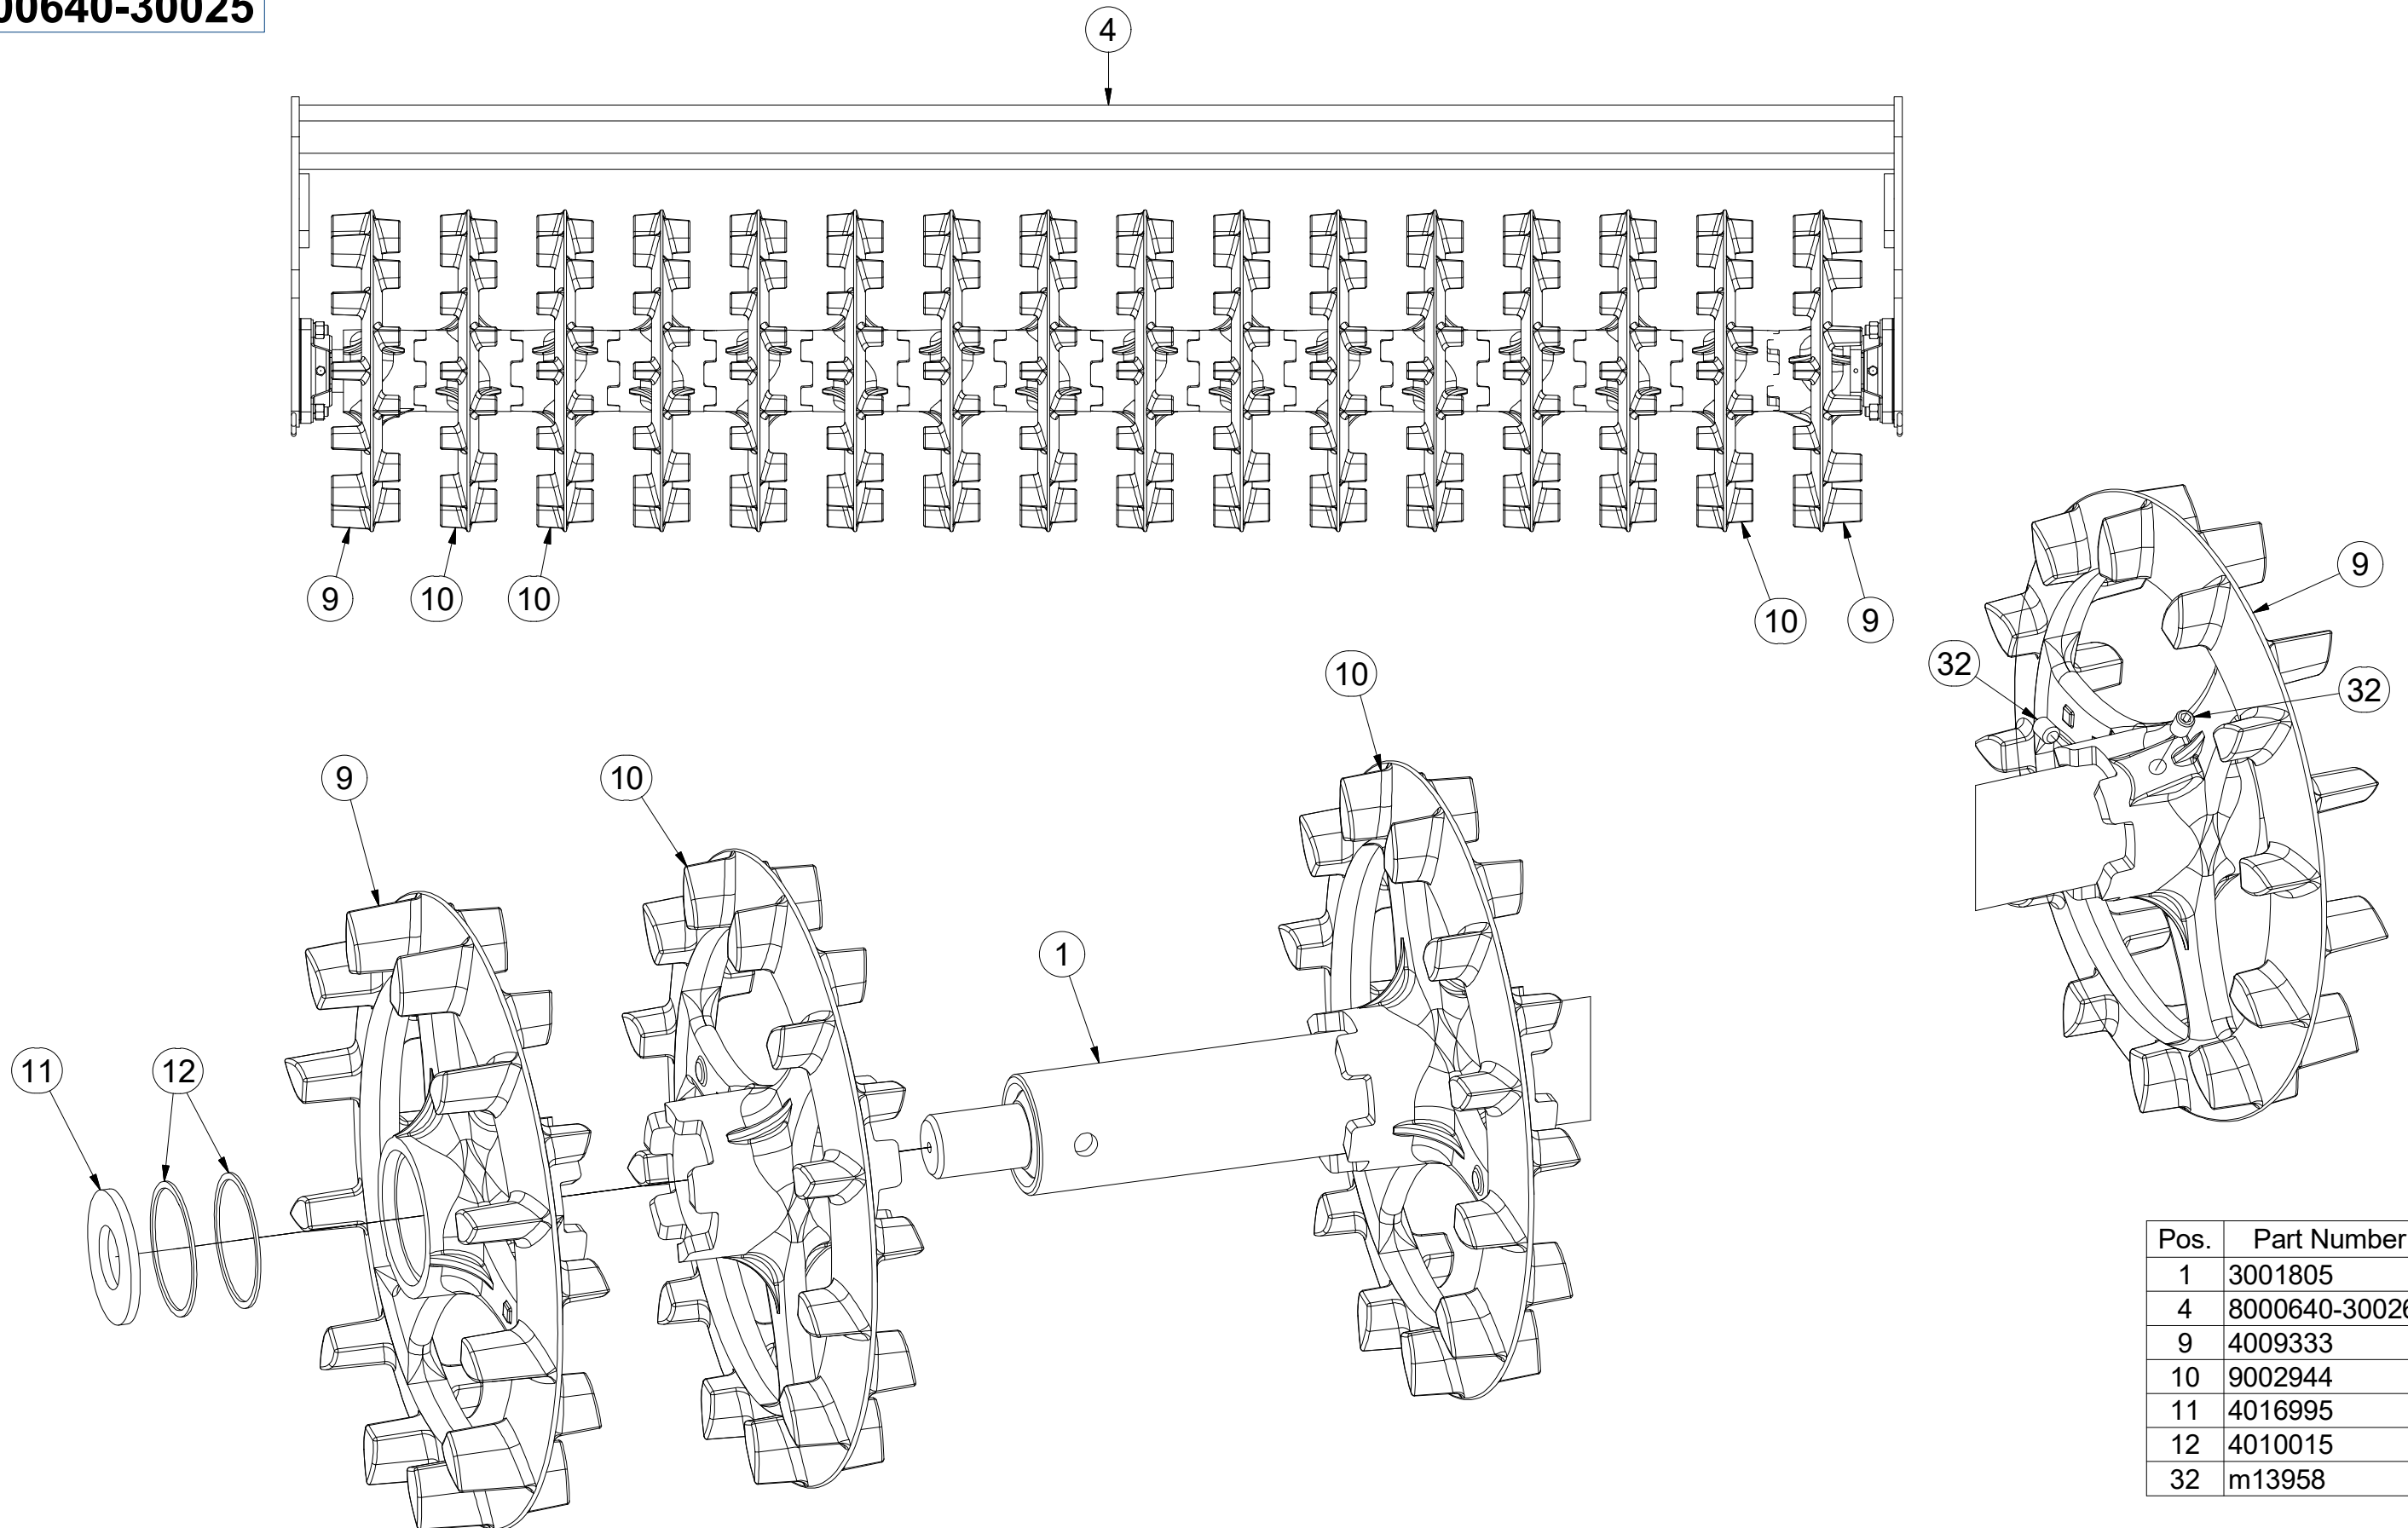

CZ SADA ZADNÍCH VÁLCŮ
D SATZ HINTERE WALZEN
F KIT DE ROULEAUX ARRIÈRE

GB SET OF REAR ROLLERS
RU КОМПЛЕКТ ЗАДНИХ КАТКОВ
PL ZESTAW TYLNYCH WAŁÓW

8000640-30025

Pos.	Part Number	Pcs.
1	3001805	1
4	8000640-30026	1
9	4009333	2
10	9002944	14
11	4016995	2
12	4010015	4
32	m13958	4