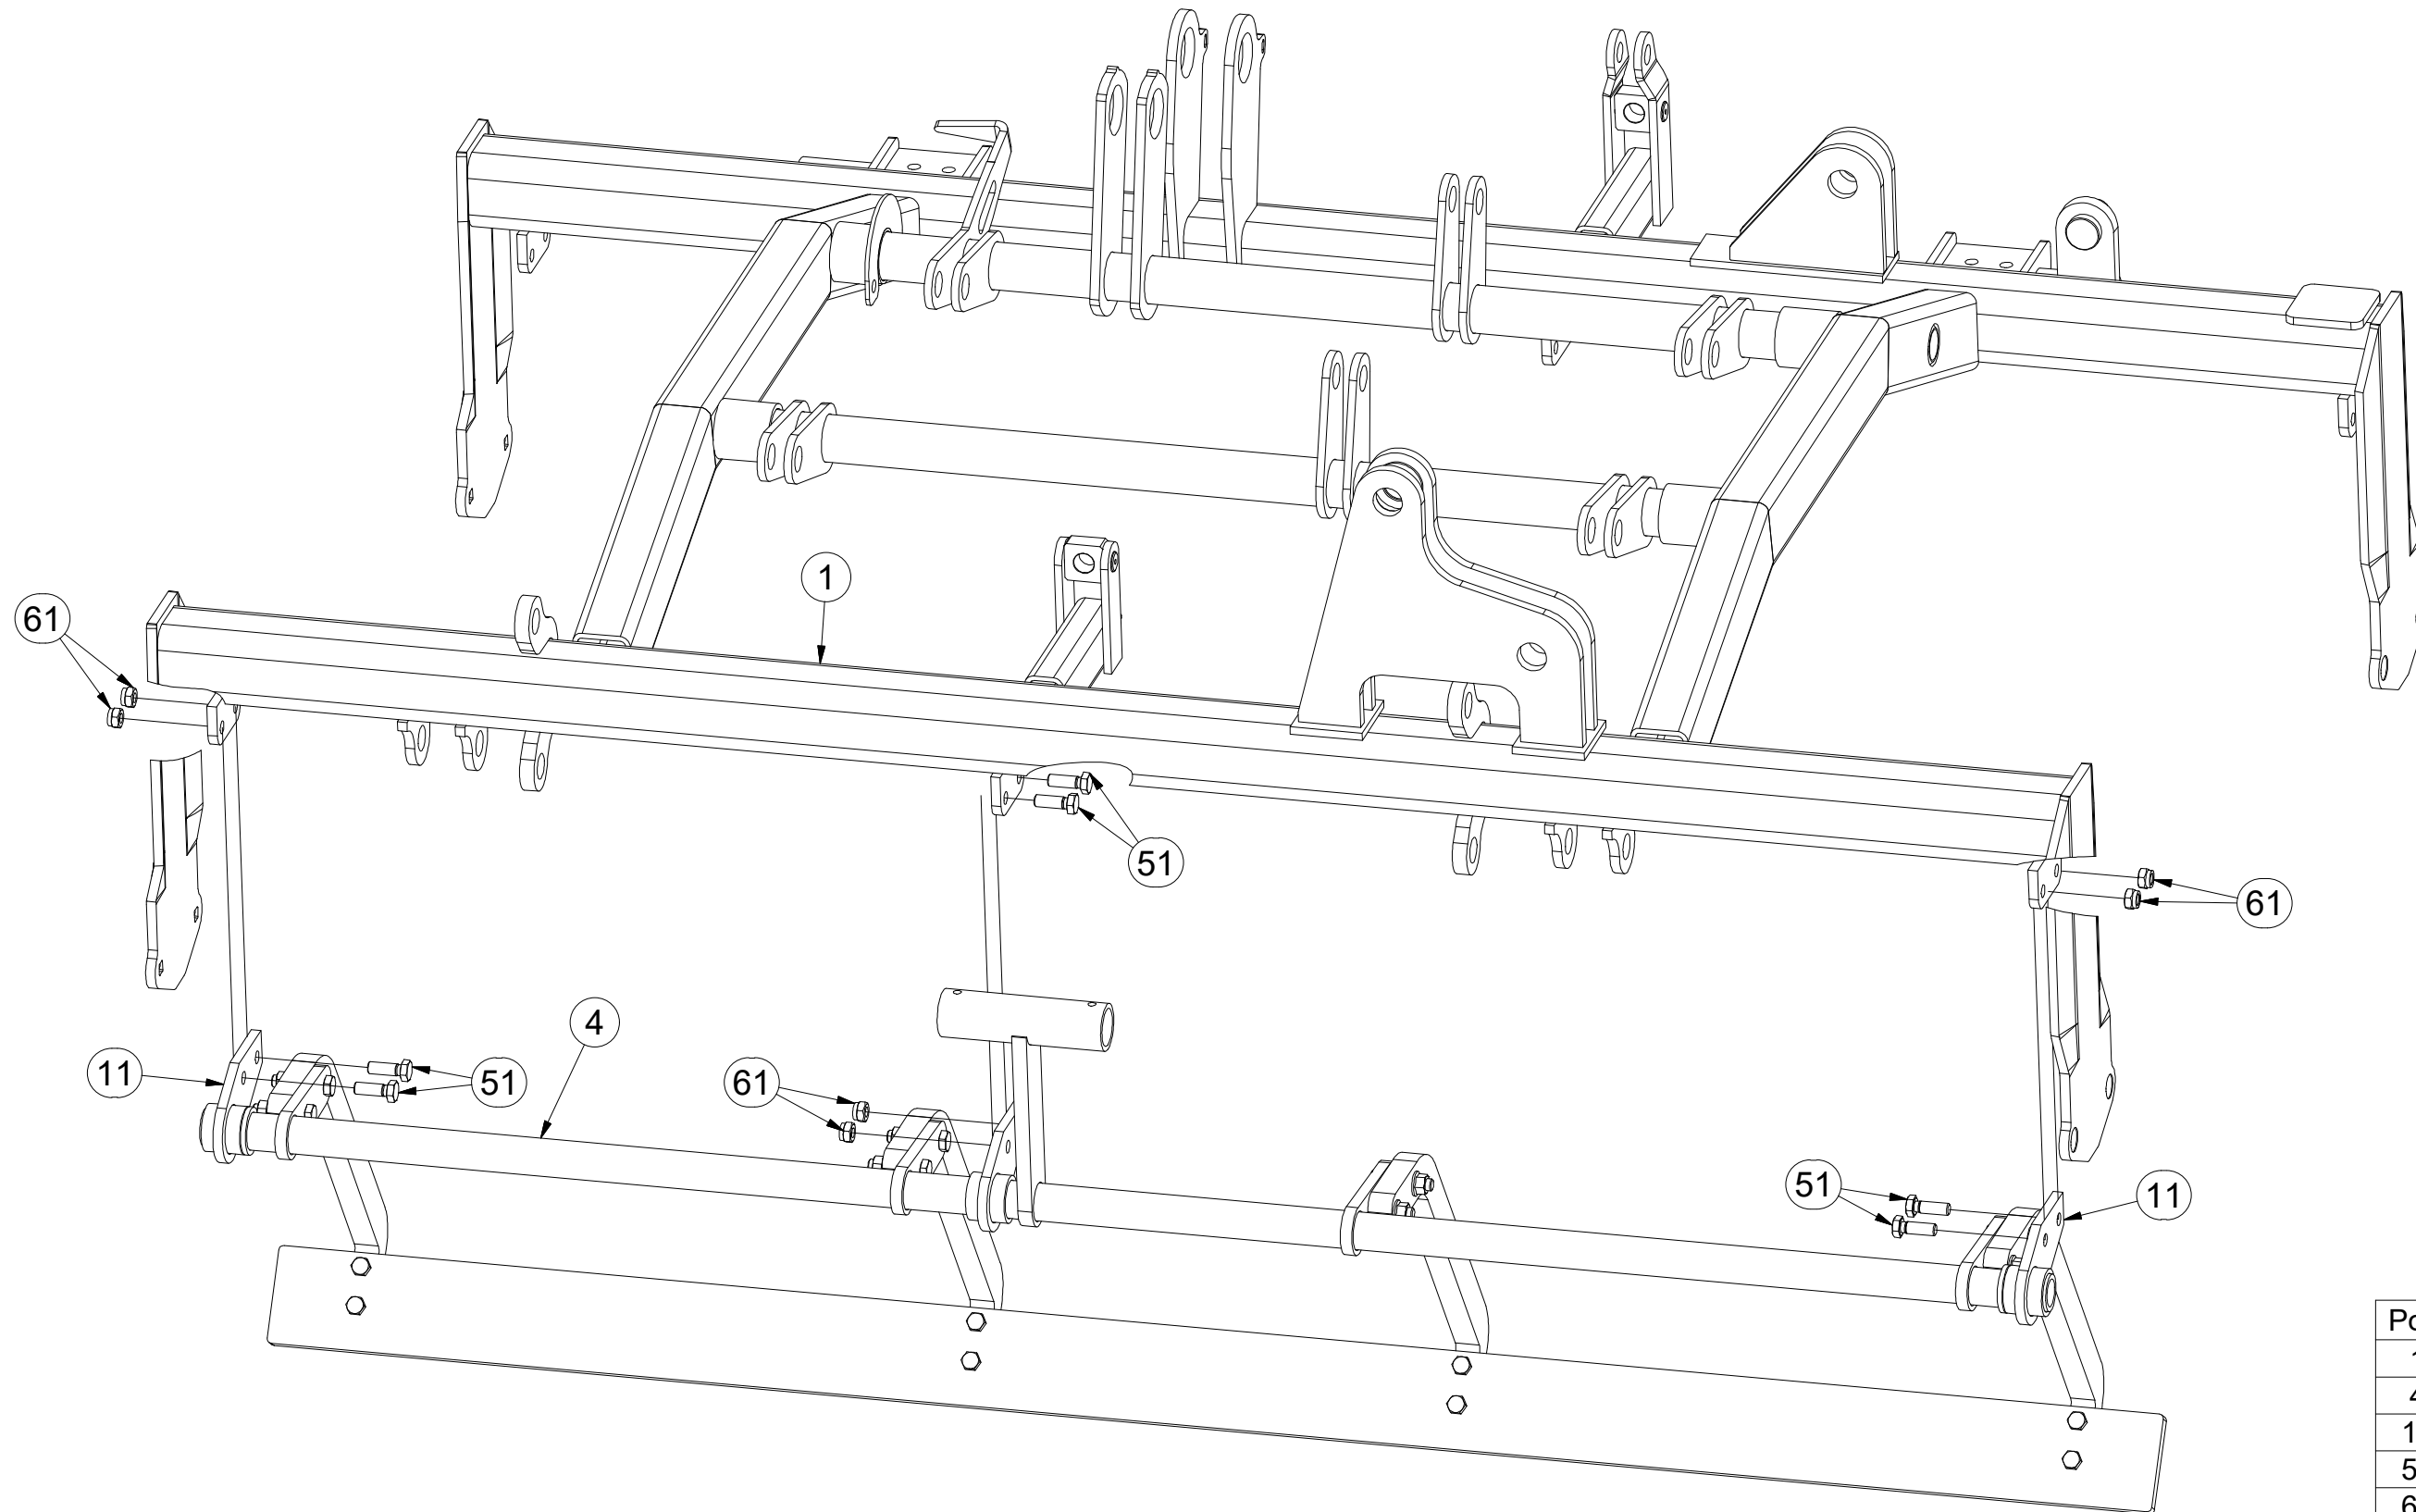

☉ BOČNÍ RÁM PRAVÝ

☉ RECHTER SEITENRAHMEN

☉ CHASSIS LATERAL DROIT

☉ RIGHT SIDE FRAME

☉ БОКОВАЯ РАМА ПРАВАЯ

☉ RAMA BOCZNA PRAWA

8000640-30024

Pos.	Part Number	Pcs.
1	8000640-10007	1
4	8000640-30032	1
11	8000549-40043	4
51	m04343	12
61	m04301	26