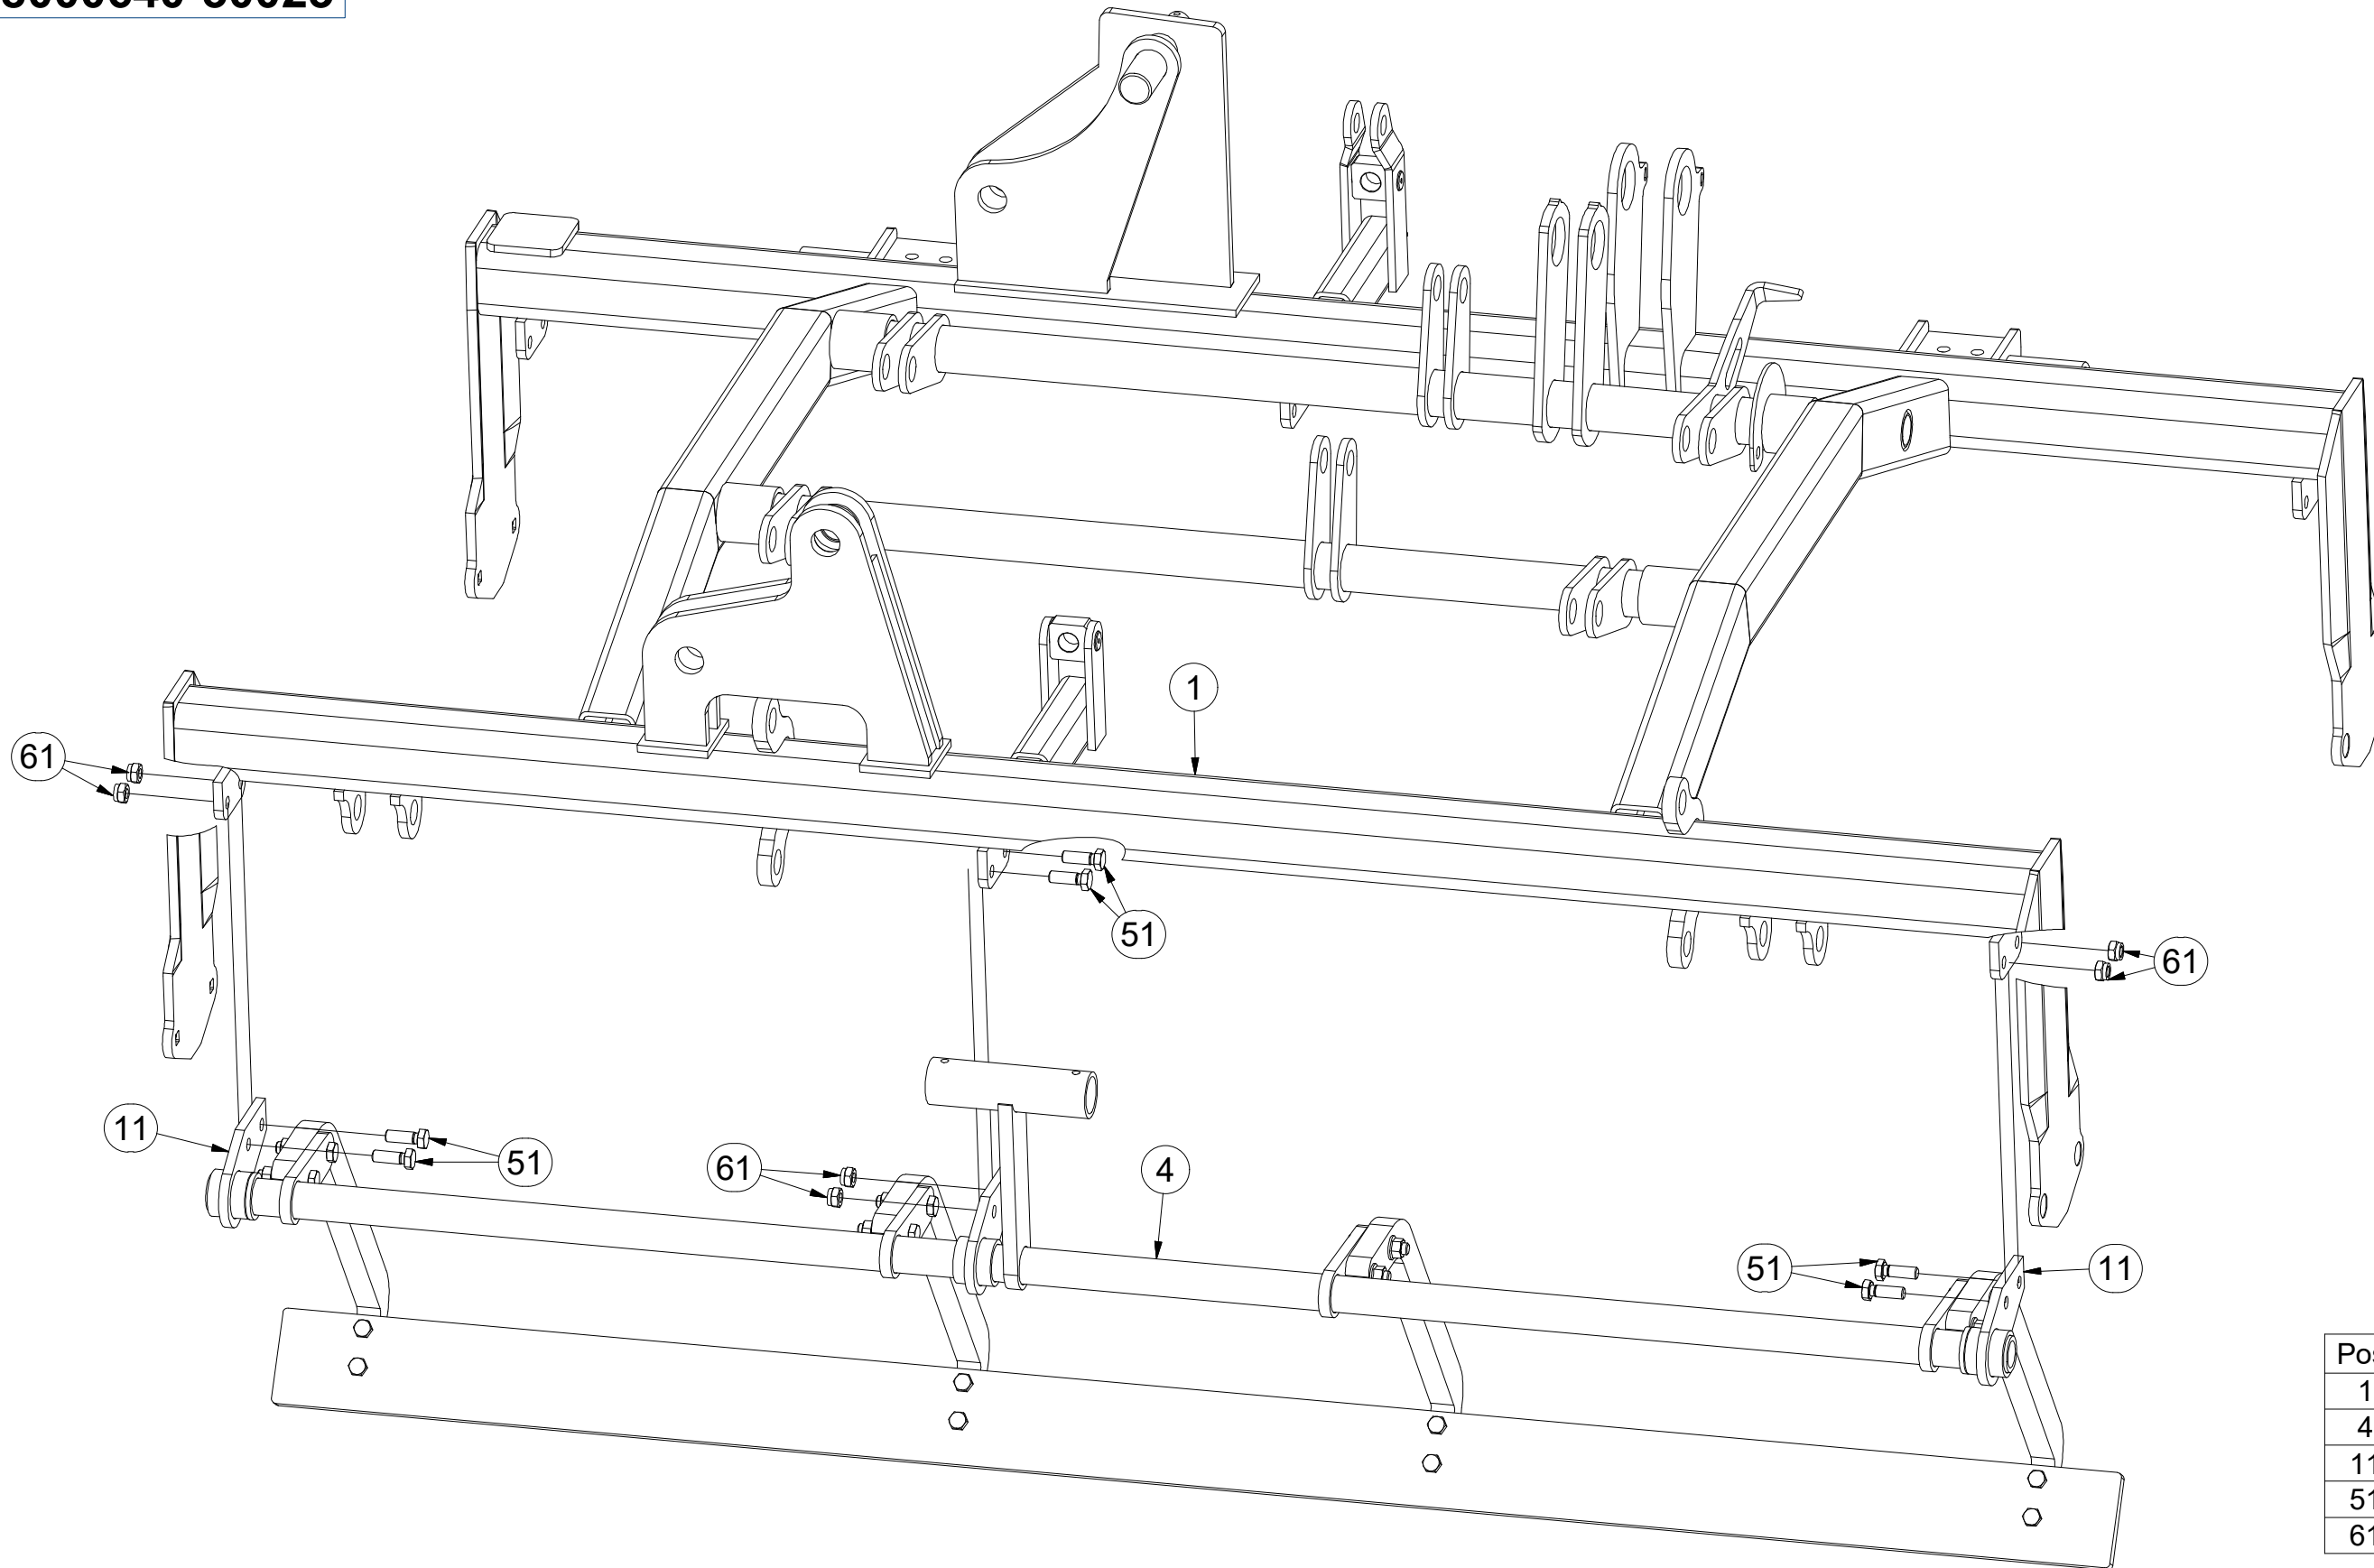

CZ BOČNÍ RÁM LEVÝ
D LINKER SEITENRAHMEN
F CHASSIS LATERAL GAUCHE

GB LEFT SIDE FRAME
RU БОКОВАЯ РАМА ЛЕВАЯ
PL RAMA BOCZNA LEWA

8000640-30023

Pos.	Part Number	Pcs.
1	8000640-10006	1
4	8000640-30032	1
11	8000549-40043	4
51	m04343	12
61	m04301	26