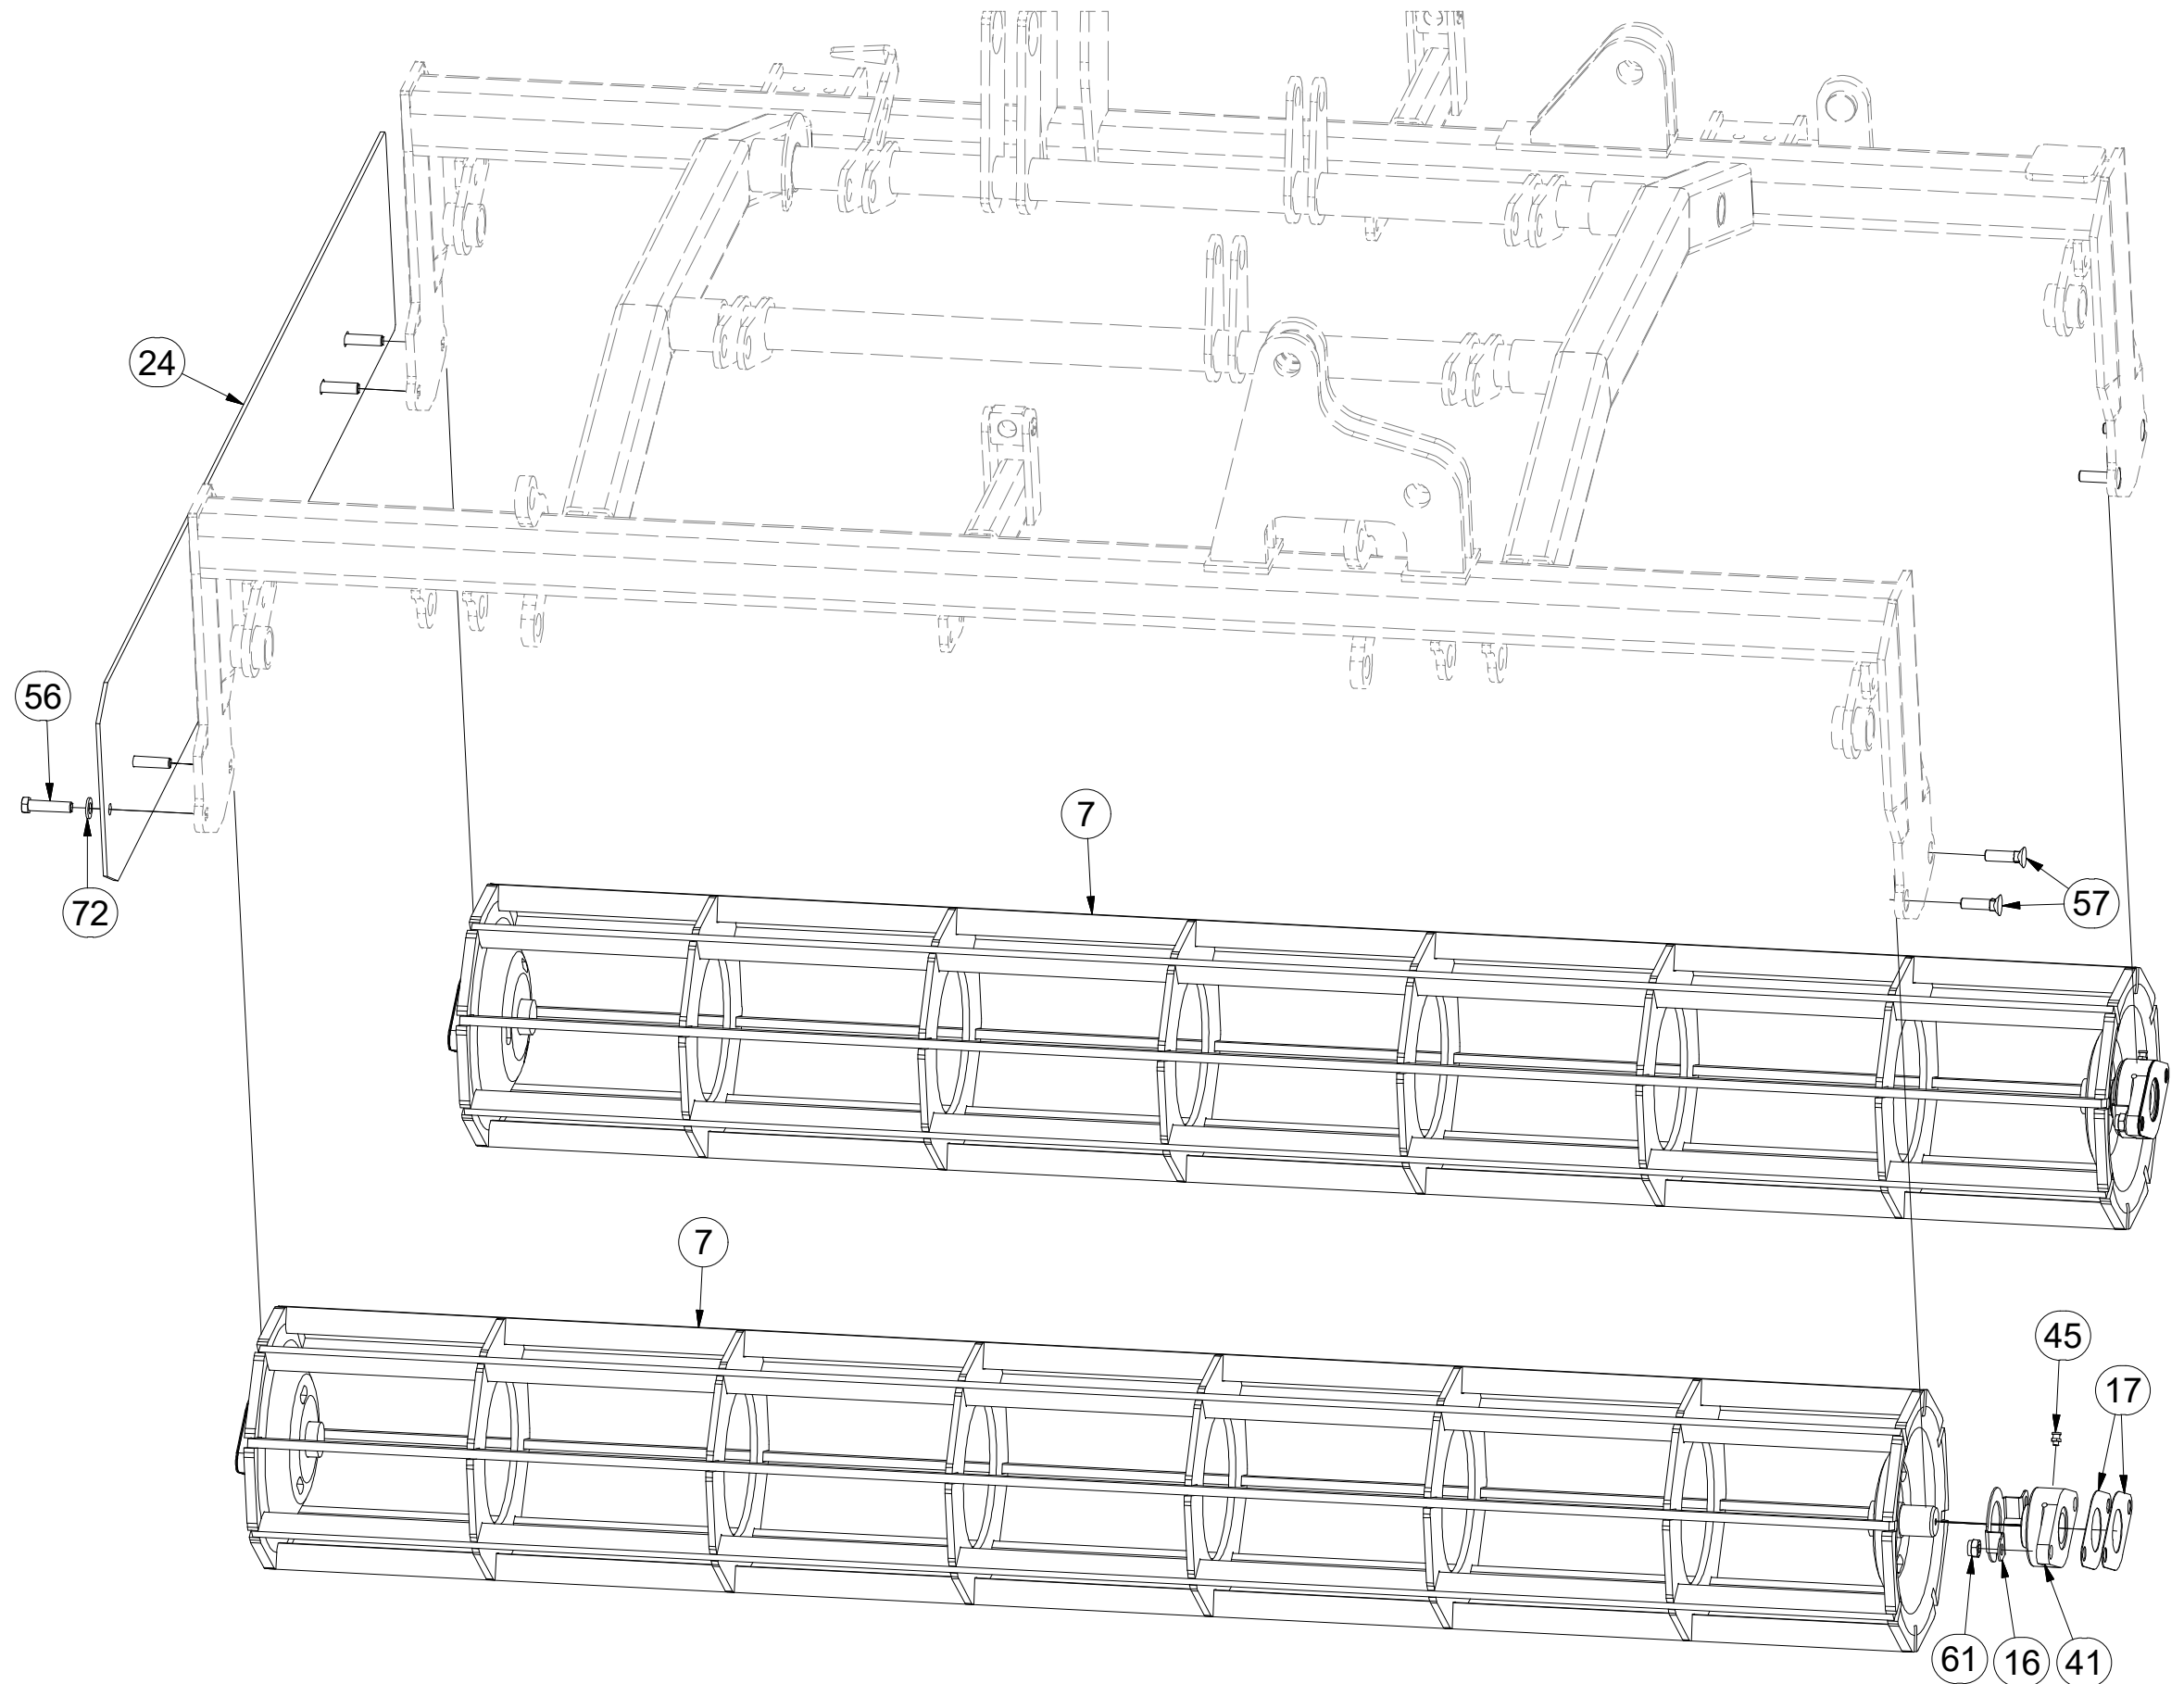

ⒸZ BOČNÍ RÁM PRAVÝ

Ⓓ RECHTER SEITENRAHMEN

Ⓕ CHASSIS LATERAL DROIT

ⒸB RIGHT SIDE FRAME

ⒸU БОКОВАЯ РАМА ПРАВАЯ

ⒸL RAMA BOCZNA PRAWA

8000640-30024

Pos.	Part Number	Pcs.
7	8000640-30027	2
16	4017643	4
17	4017638	8
24	8000549-40066	1
41	m10297	4
45	m10451	7
56	m03339	4
57	m03519	4
61	m04301	26
72	m01214	4