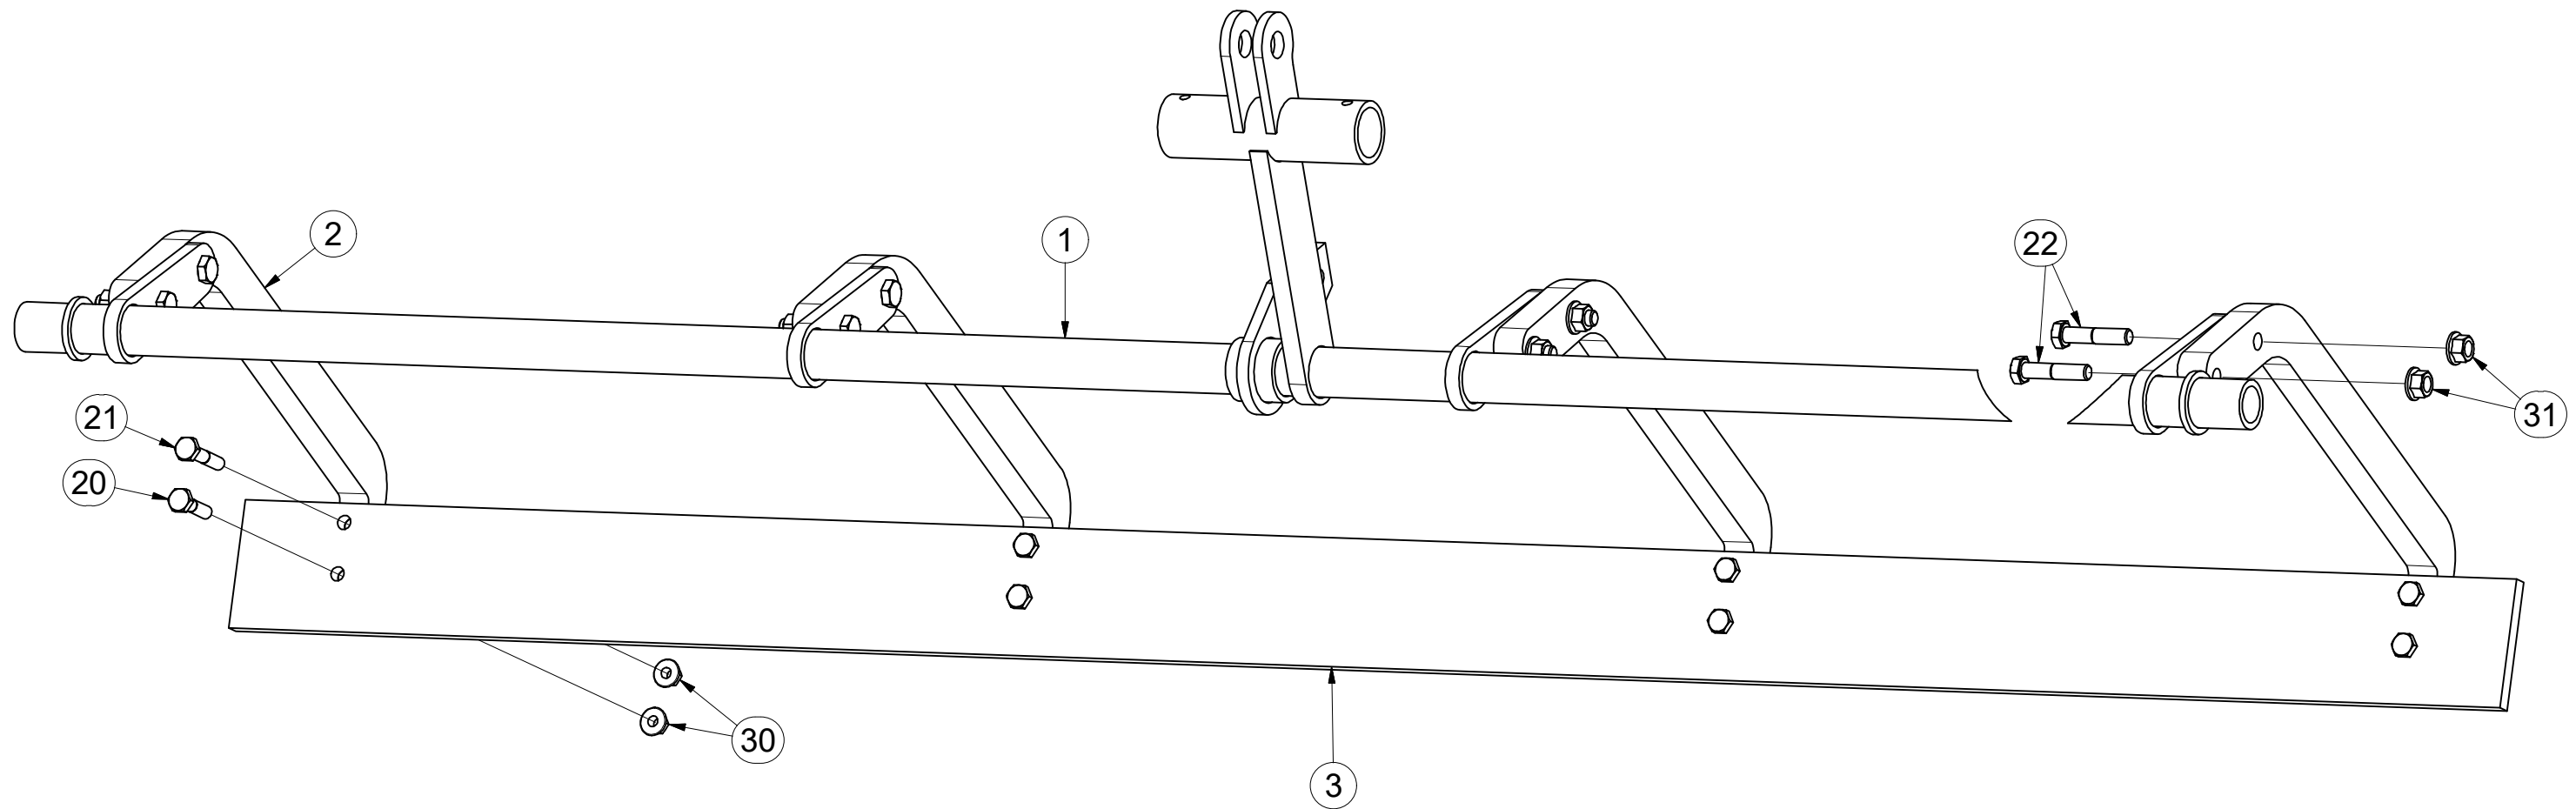

Ⓒ ZADNÍ SMYK

Ⓓ HINTERE ACKERSCHLEIFE

Ⓕ NIVELEUR ROULEAU

Ⓖ REAR DRAG

Ⓡ ЗАДНИЙ БОРОНА

Ⓢ TYLNA WŁÓKA

Farmet

8000640-30019

Pos.	Part Number	Pcs.
1	8000640-30020	1
2	8000549-30009	4
3	8000549-30010	1
20	m01111	4
21	m01114	4
22	m04412	8
30	m05693	8
31	m05694	8