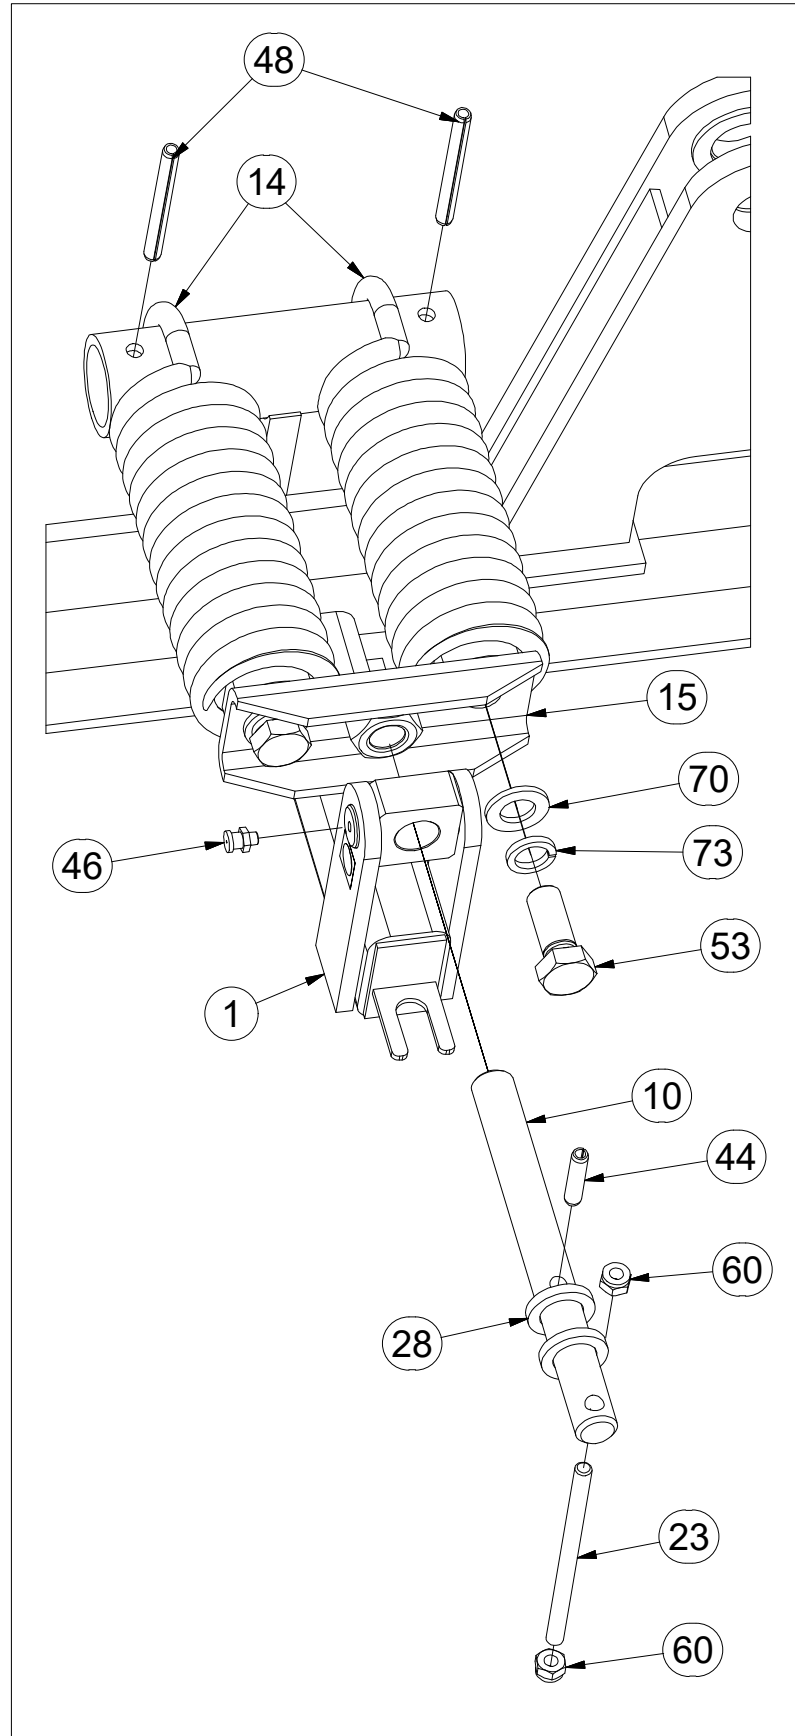

ⒸZ BOČNÍ RÁM LEVÝ

Ⓓ LINKER SEITENRAHMEN

Ⓕ CHASSIS LATERAL GAUCHE

ⒸB LEFT SIDE FRAME

ⒸR БОКОВАЯ РАМА ЛЕВАЯ

ⒸL RAMA BOCZNA LEWA

8000640-30023

Pos.	Part Number	Pcs.
1	8000640-10006	1
10	8000552-40020	2
14	8000549-40062	6
15	8000549-40063	2
23	8000549-40067	2
28	8000552-90014	2
44	m10539	2
48	m06674	6
53	m01129	4
60	m04503	4
70	m01219	16
73	m02157	4