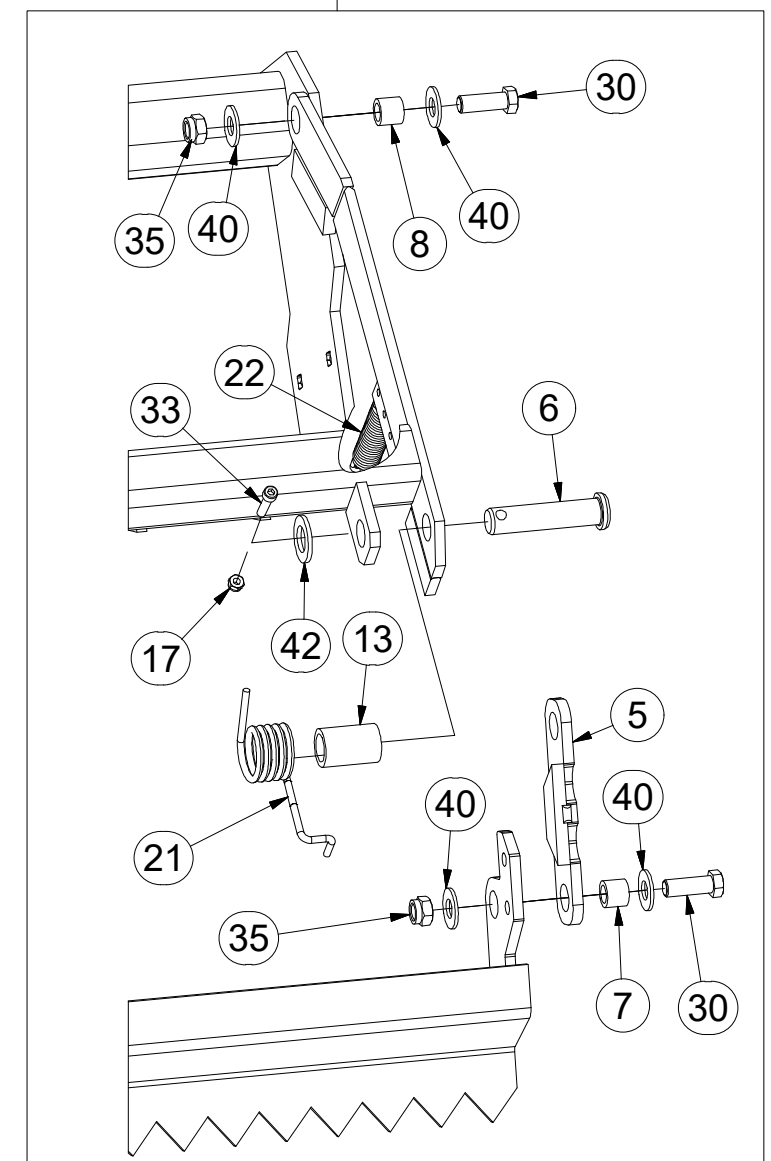

CZ SADA ZADNÍCH VÁLCŮ
 D SATZ HINTERE WALZEN
 F KIT DE ROULEAUX ARRIÈRE

GB SET OF REAR ROLLERS
 RU КОМПЛЕКТ ЗАДНИХ КАТКОВ
 PL ZESTAW TYLNYCH WAŁÓW

8000640-30025

Pos.	Part Number	Pcs.
2	3001672	1
3	8000640-30003	1
4	8000640-30026	1
5	4002269	2
6	4015778	2
7	4004451	2
8	8000549-40065	2
13	9002979	2
17	m04503	2
21	m12303	1
22	m02503	2
23	m12304	1
30	m02254	4
33	m09464	2
35	m03683	4
40	m05651	8
42	m14028	2