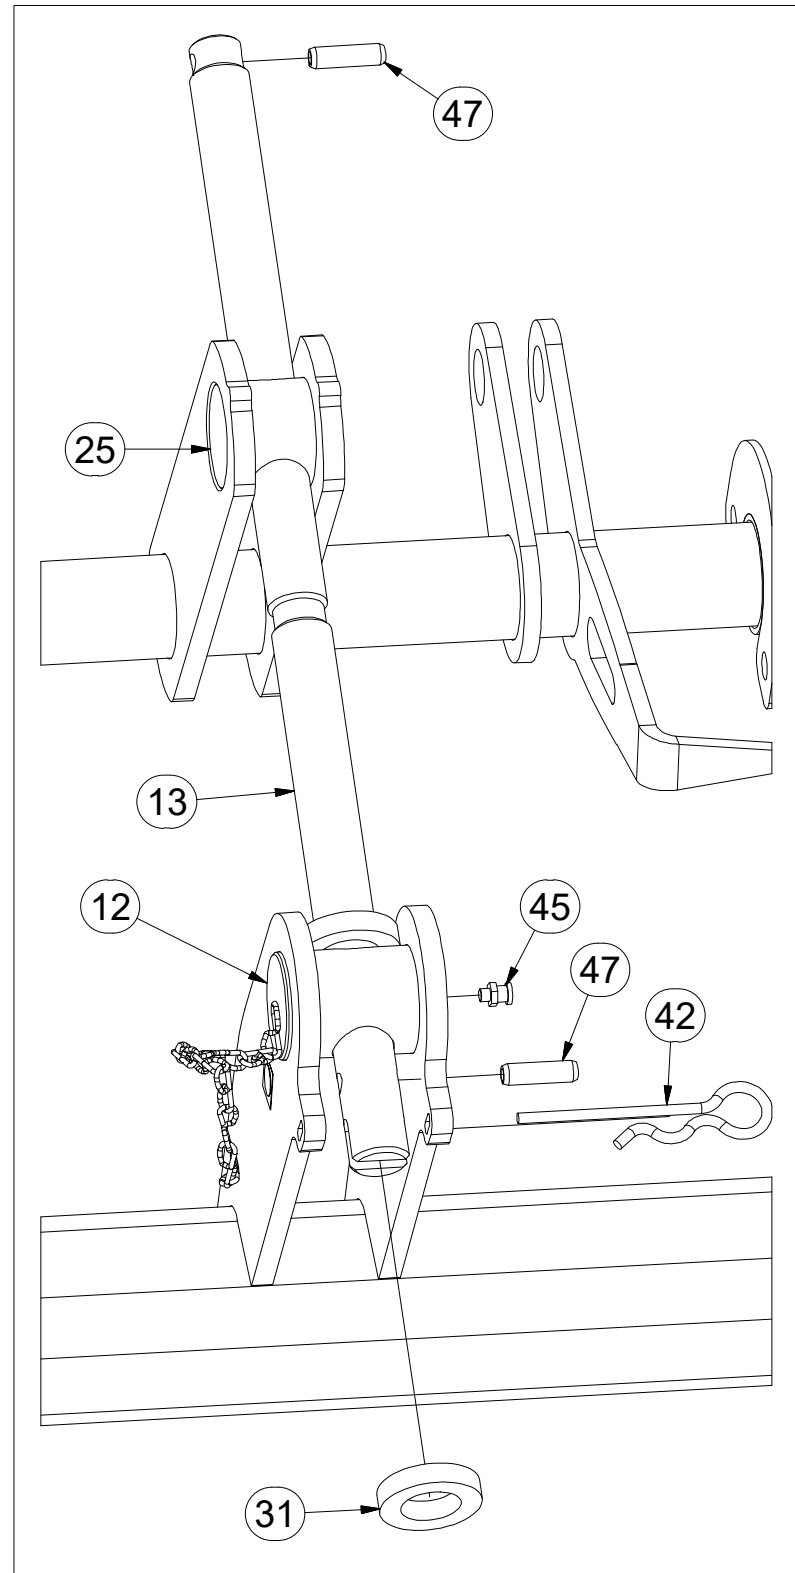

ⒸZ BOČNÍ RÁM PRAVÝ

Ⓓ RECHTER SEITENRAHMEN

Ⓕ CHASSIS LATERAL DROIT

ⒸB RIGHT SIDE FRAME

ⒹU БОКОВАЯ РАМА ПРАВАЯ

ⒹL RAMA BOCZNA PRAWA

8000640-30024

Pos.	Part Number	Pcs.
12	4005355	1
13	4007654	1
25	4005340	1
31	9002560	1
42	m09988	1
45	m10451	7
47	m10736	2
73	m02157	4