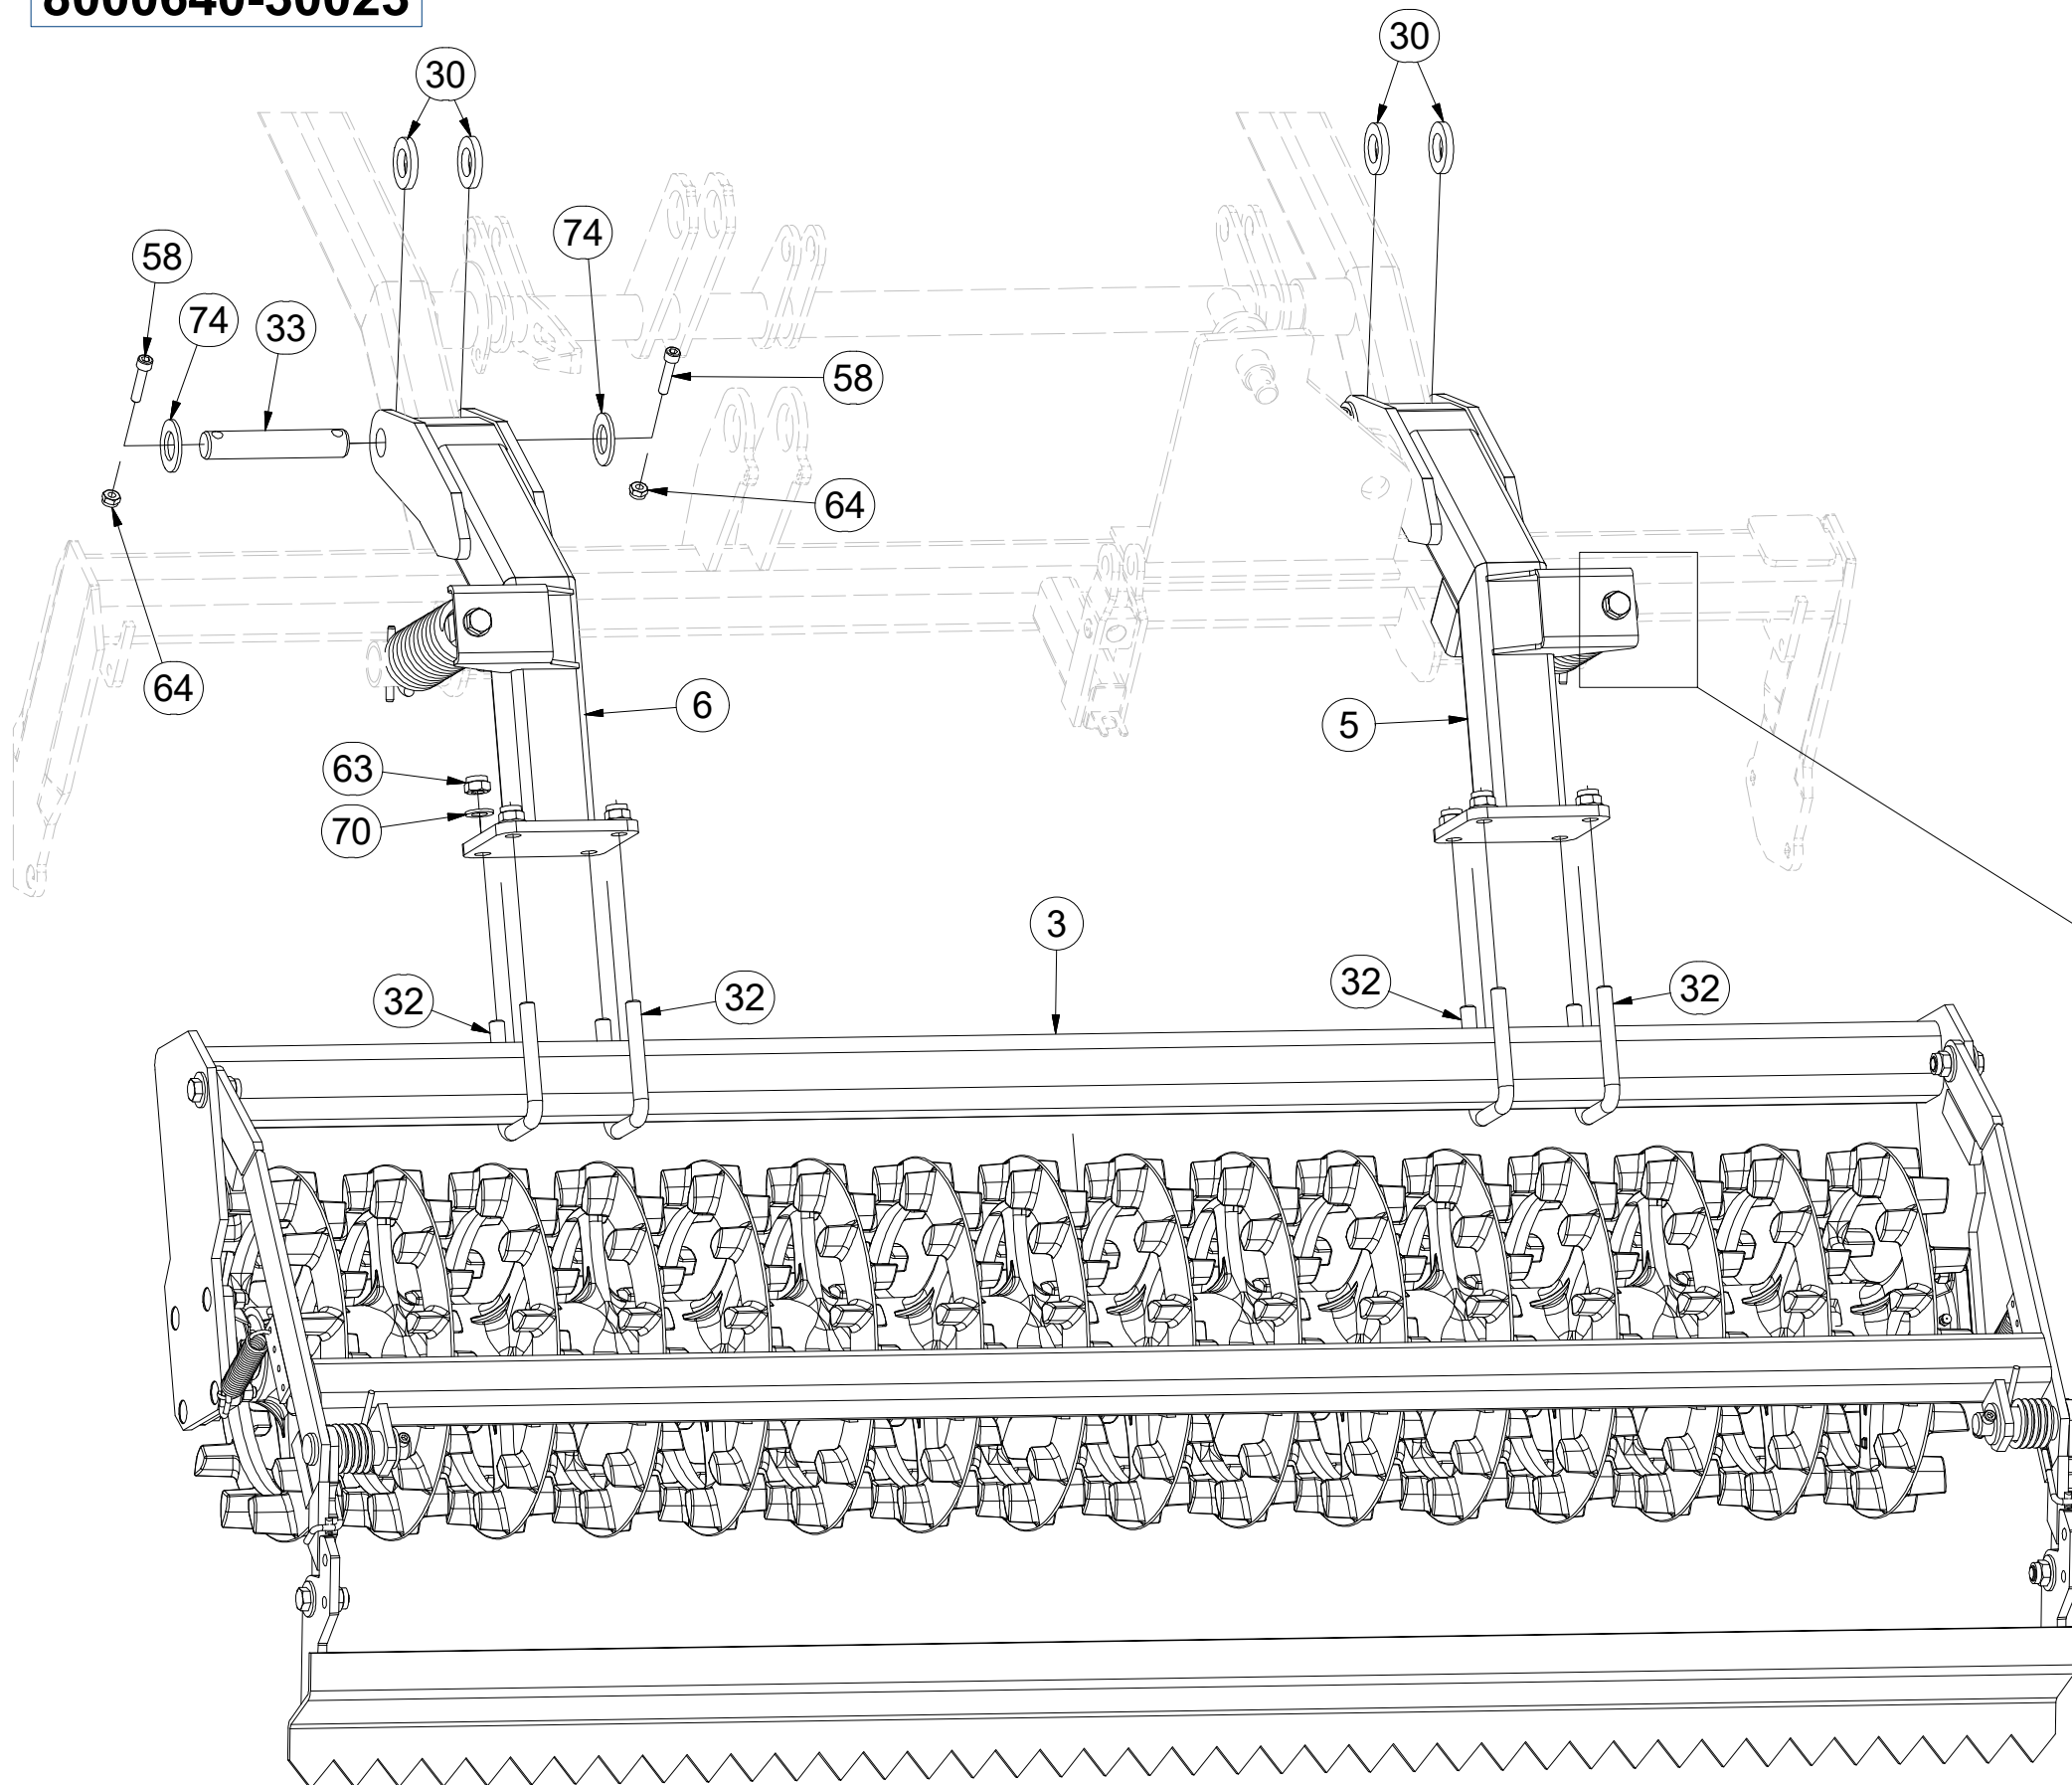

ⒸZ BOČNÍ RÁM LEVÝ

Ⓓ LINKER SEITENRAHMEN

Ⓕ CHASSIS LATERAL GAUCHE

ⒸB LEFT SIDE FRAME

ⒸR БОКОВАЯ РАМА ЛЕВАЯ

ⒸL RAMA BOCZNA LEWA

8000640-30023

Pos.	Part Number	Pcs.
3	8000640-30025	1
5	8000672-30027	1
6	8000672-30028	1
14	8000549-40062	6
30	8000552-40015	4
32	4003598	4
33	4007641	2
48	m06674	6
52	m00626	2
58	m14143	4
62	m01306	2
63	m03683	22
64	m03775	4
70	m01219	16
74	m14029	4