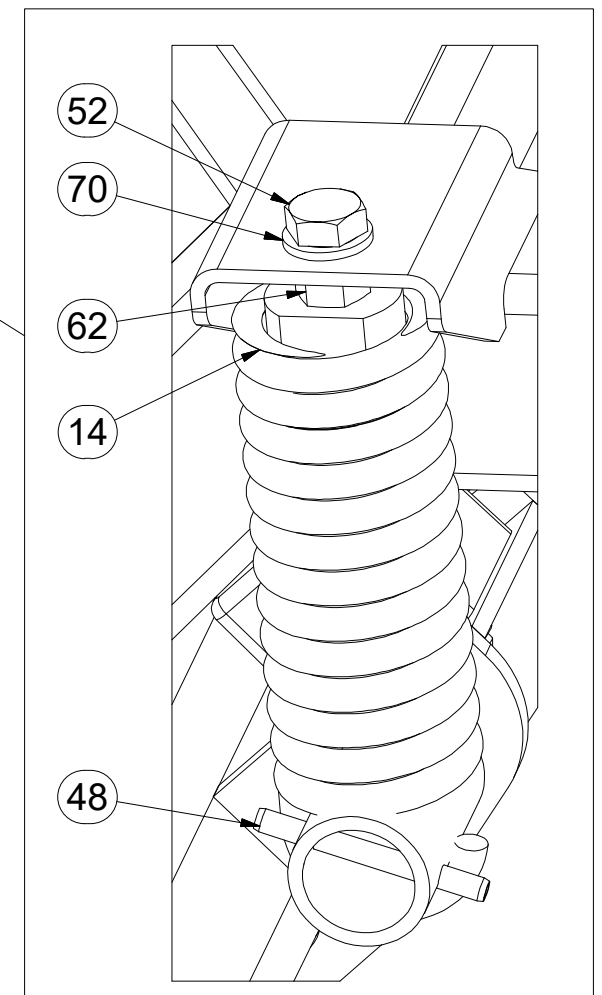

ⒸZ BOČNÍ RÁM LEVÝ

Ⓓ LINKER SEITENRAHMEN

Ⓕ CHASSIS LATERAL GAUCHE

ⒸB LEFT SIDE FRAME

ⒸR БОКОВАЯ РАМА ЛЕВАЯ

ⒸL RAMA BOCZNA LEWA

8000640-30023

Pos.	Part Number	Pcs.
3	8000640-30025	1
5	8000672-30027	1
6	8000672-30028	1
14	8000549-40062	6
30	8000552-40015	4
32	4003598	4
33	4007641	2
48	m06674	6
52	m00626	2
58	m14143	4
62	m01306	2
63	m03683	22
64	m03775	4
70	m01219	16
74	m14029	4