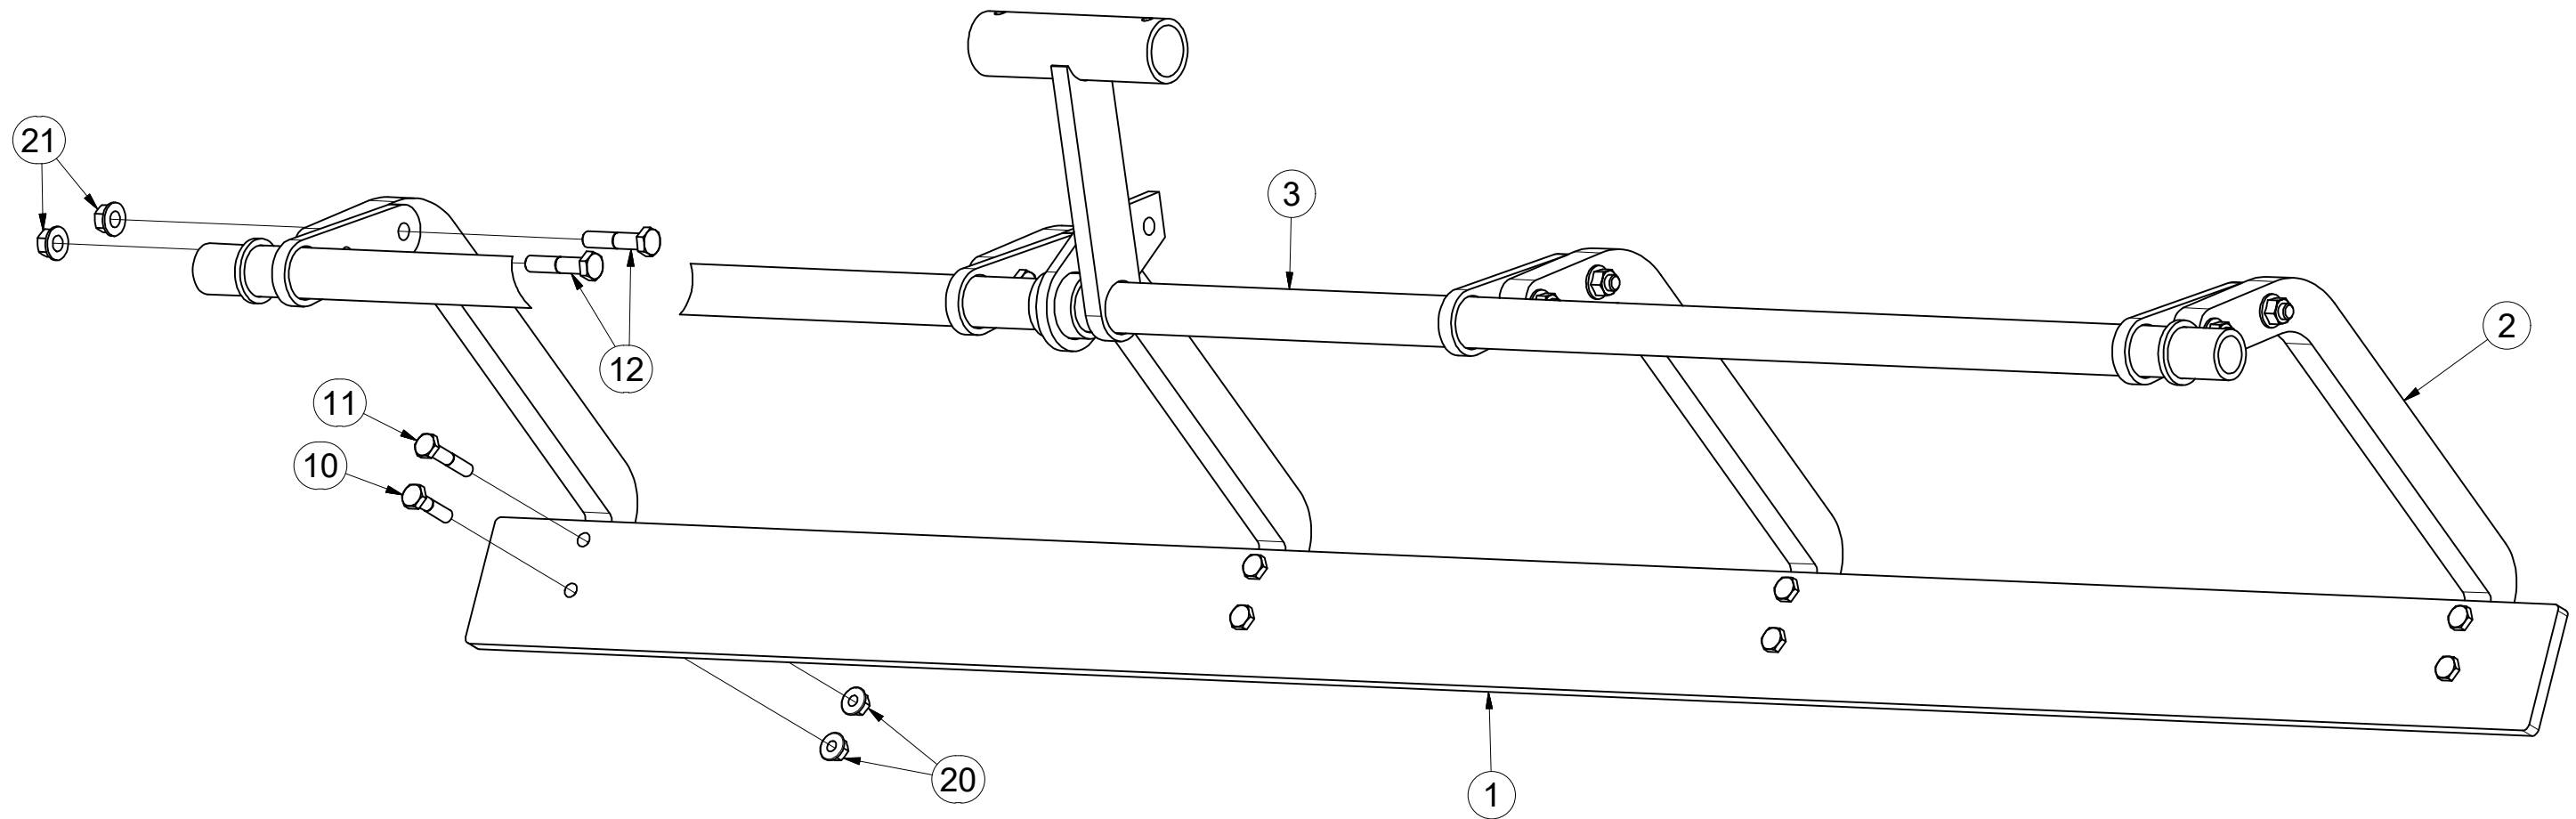

Ⓒ PŘEDNÍ SMYK

Ⓓ VORDERE ACKERSCHLEIFE

Ⓕ NIVELEUR AVANT

Ⓖ FRONT DRAG

Ⓡ ПЕРЕДНЯЯ БОРОНА

Ⓟ PRZEDNIA WŁÓKA

Farmet

8000640-30032

Pos.	Part Number	Pcs.
1	8000640-30034	1
2	8000549-30009	4
3	8000640-30033	1
10	m01111	4
11	m01114	4
12	m04412	8
20	m05693	8
21	m05694	8