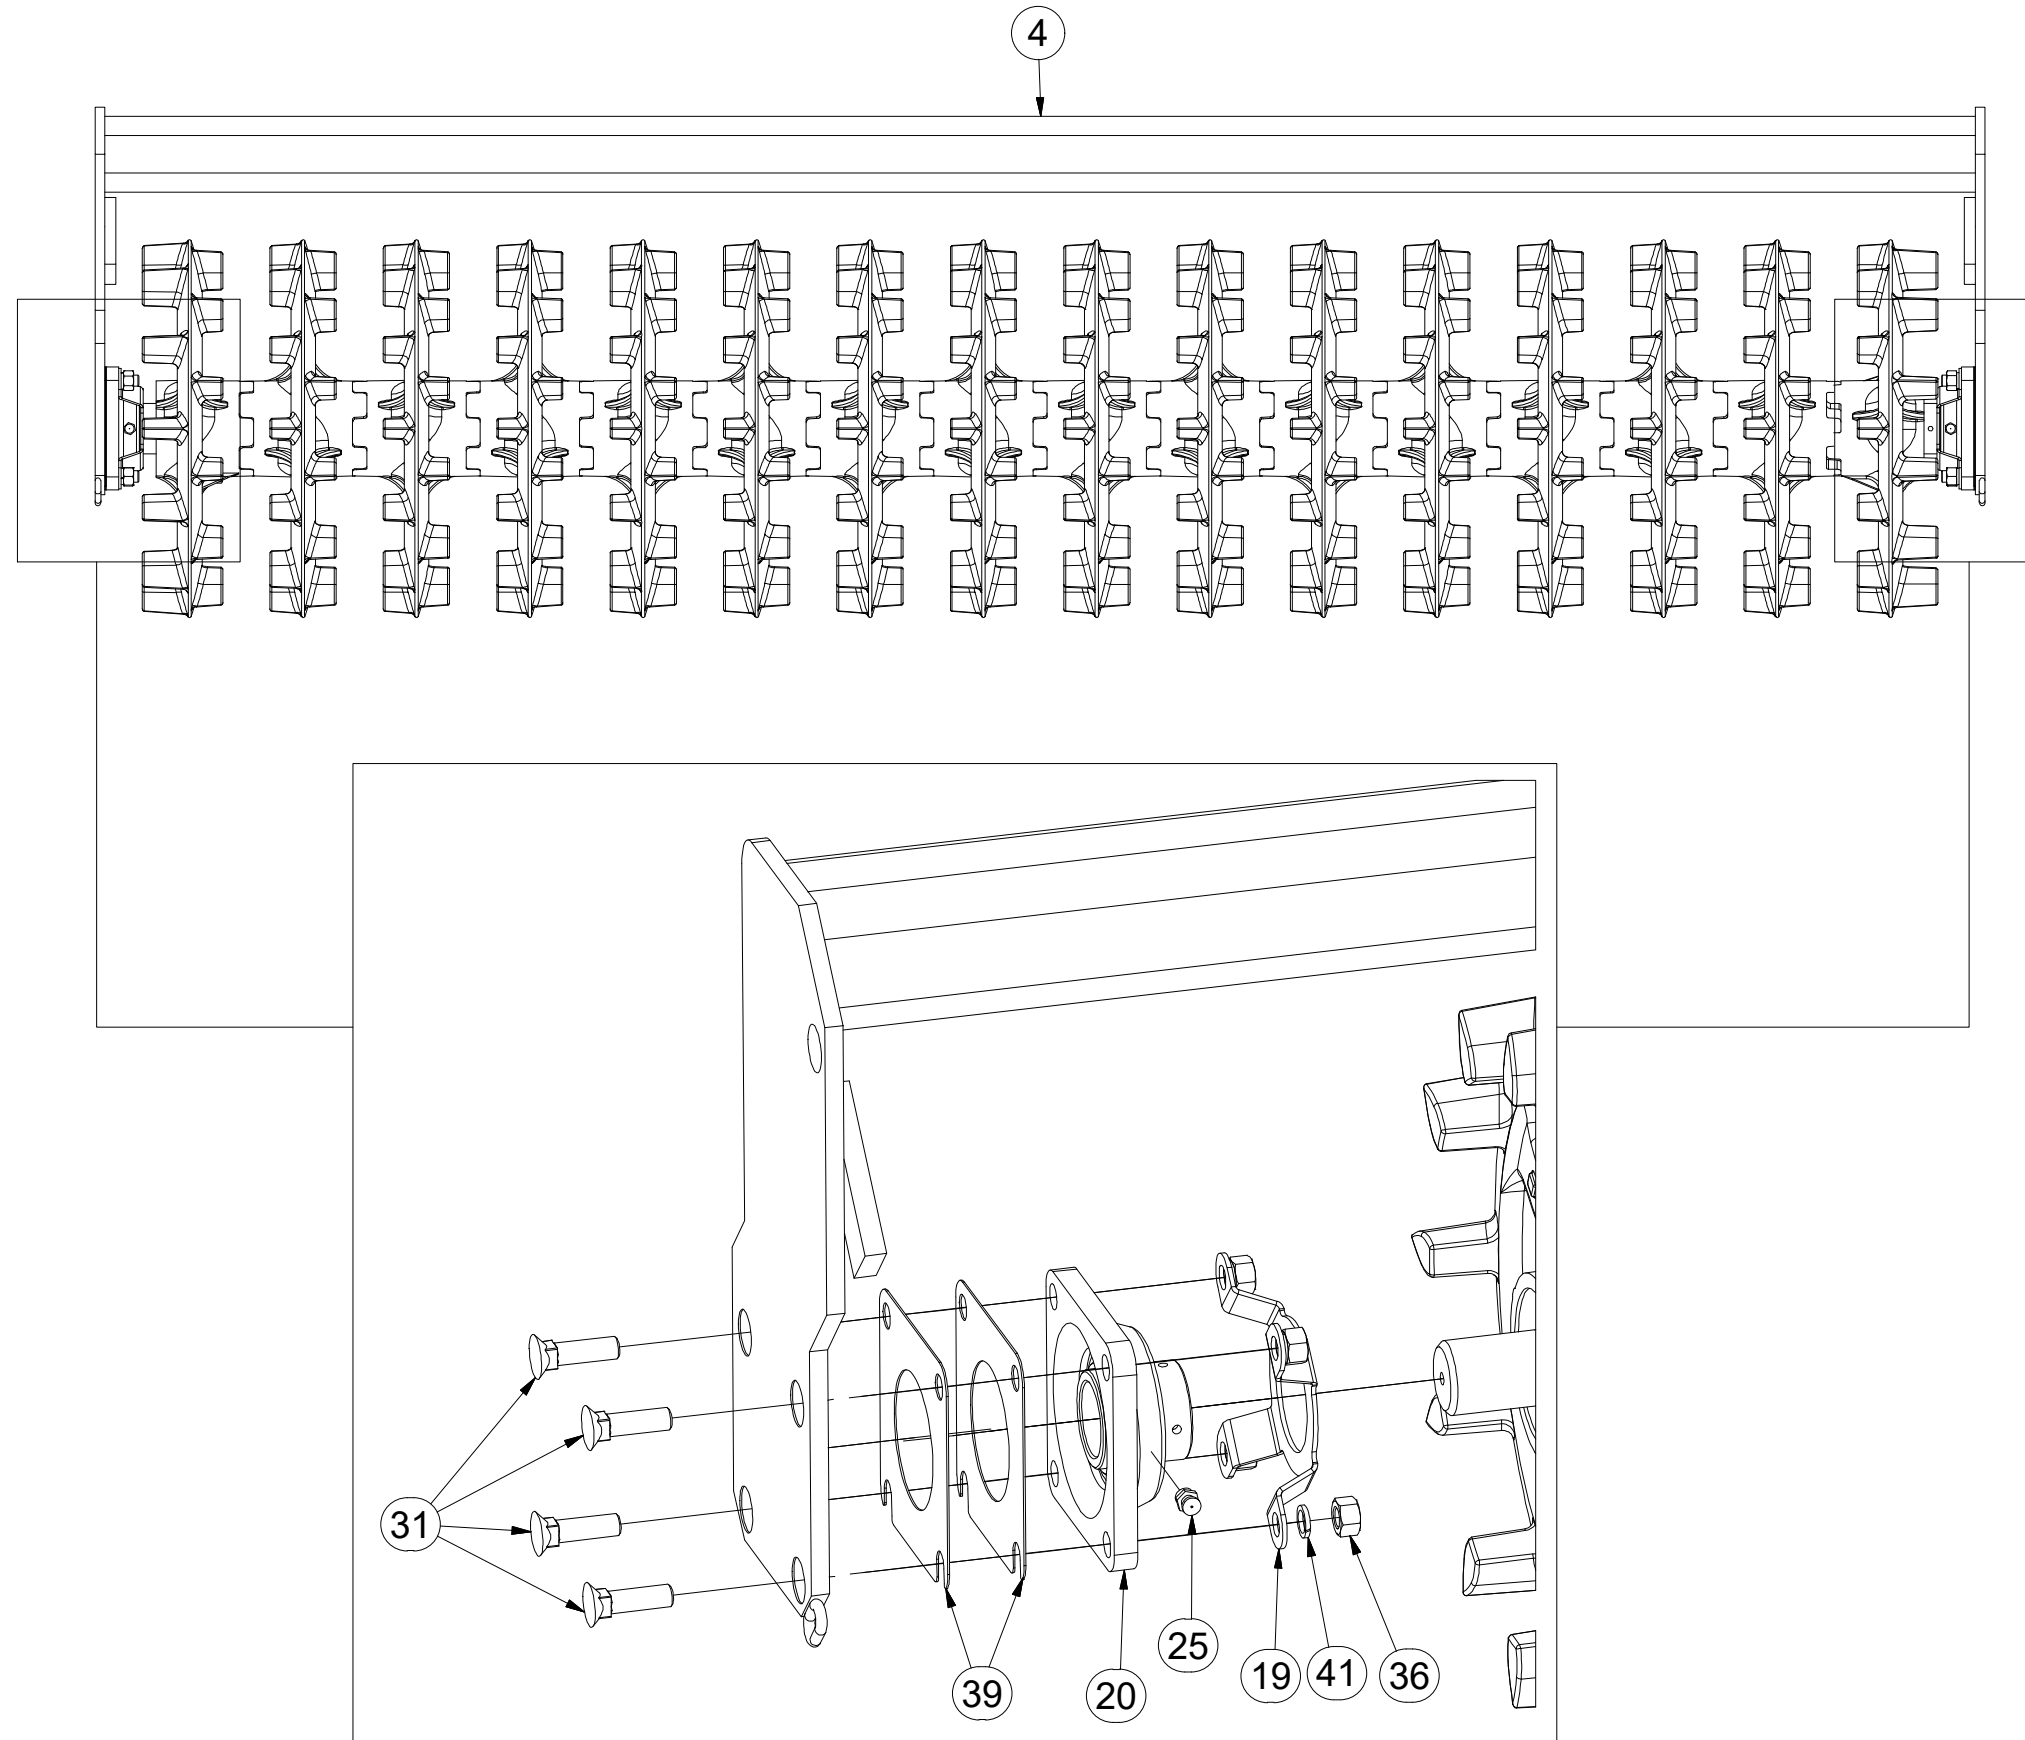

- Ⓒ SADA ZADNÍCH VÁLCŮ
- Ⓓ SATZ HINTERE WALZEN
- Ⓕ KIT DE ROULEAUX ARRIÈRE

- Ⓖ SET OF REAR ROLLERS
- Ⓡ КОМПЛЕКТ ЗАДНИХ КАТКОВ
- Ⓟ ZESTAW TYLNYCH WAŁÓW

8000640-30025

Pos.	Part Number	Pcs.
4	8000640-30026	1
11	4016995	2
12	4010015	4
19	m12337	2
20	m09687	2
25	m10448	2
31	m03519	8
36	m01305	8
39	4016809	4
41	m03988	8