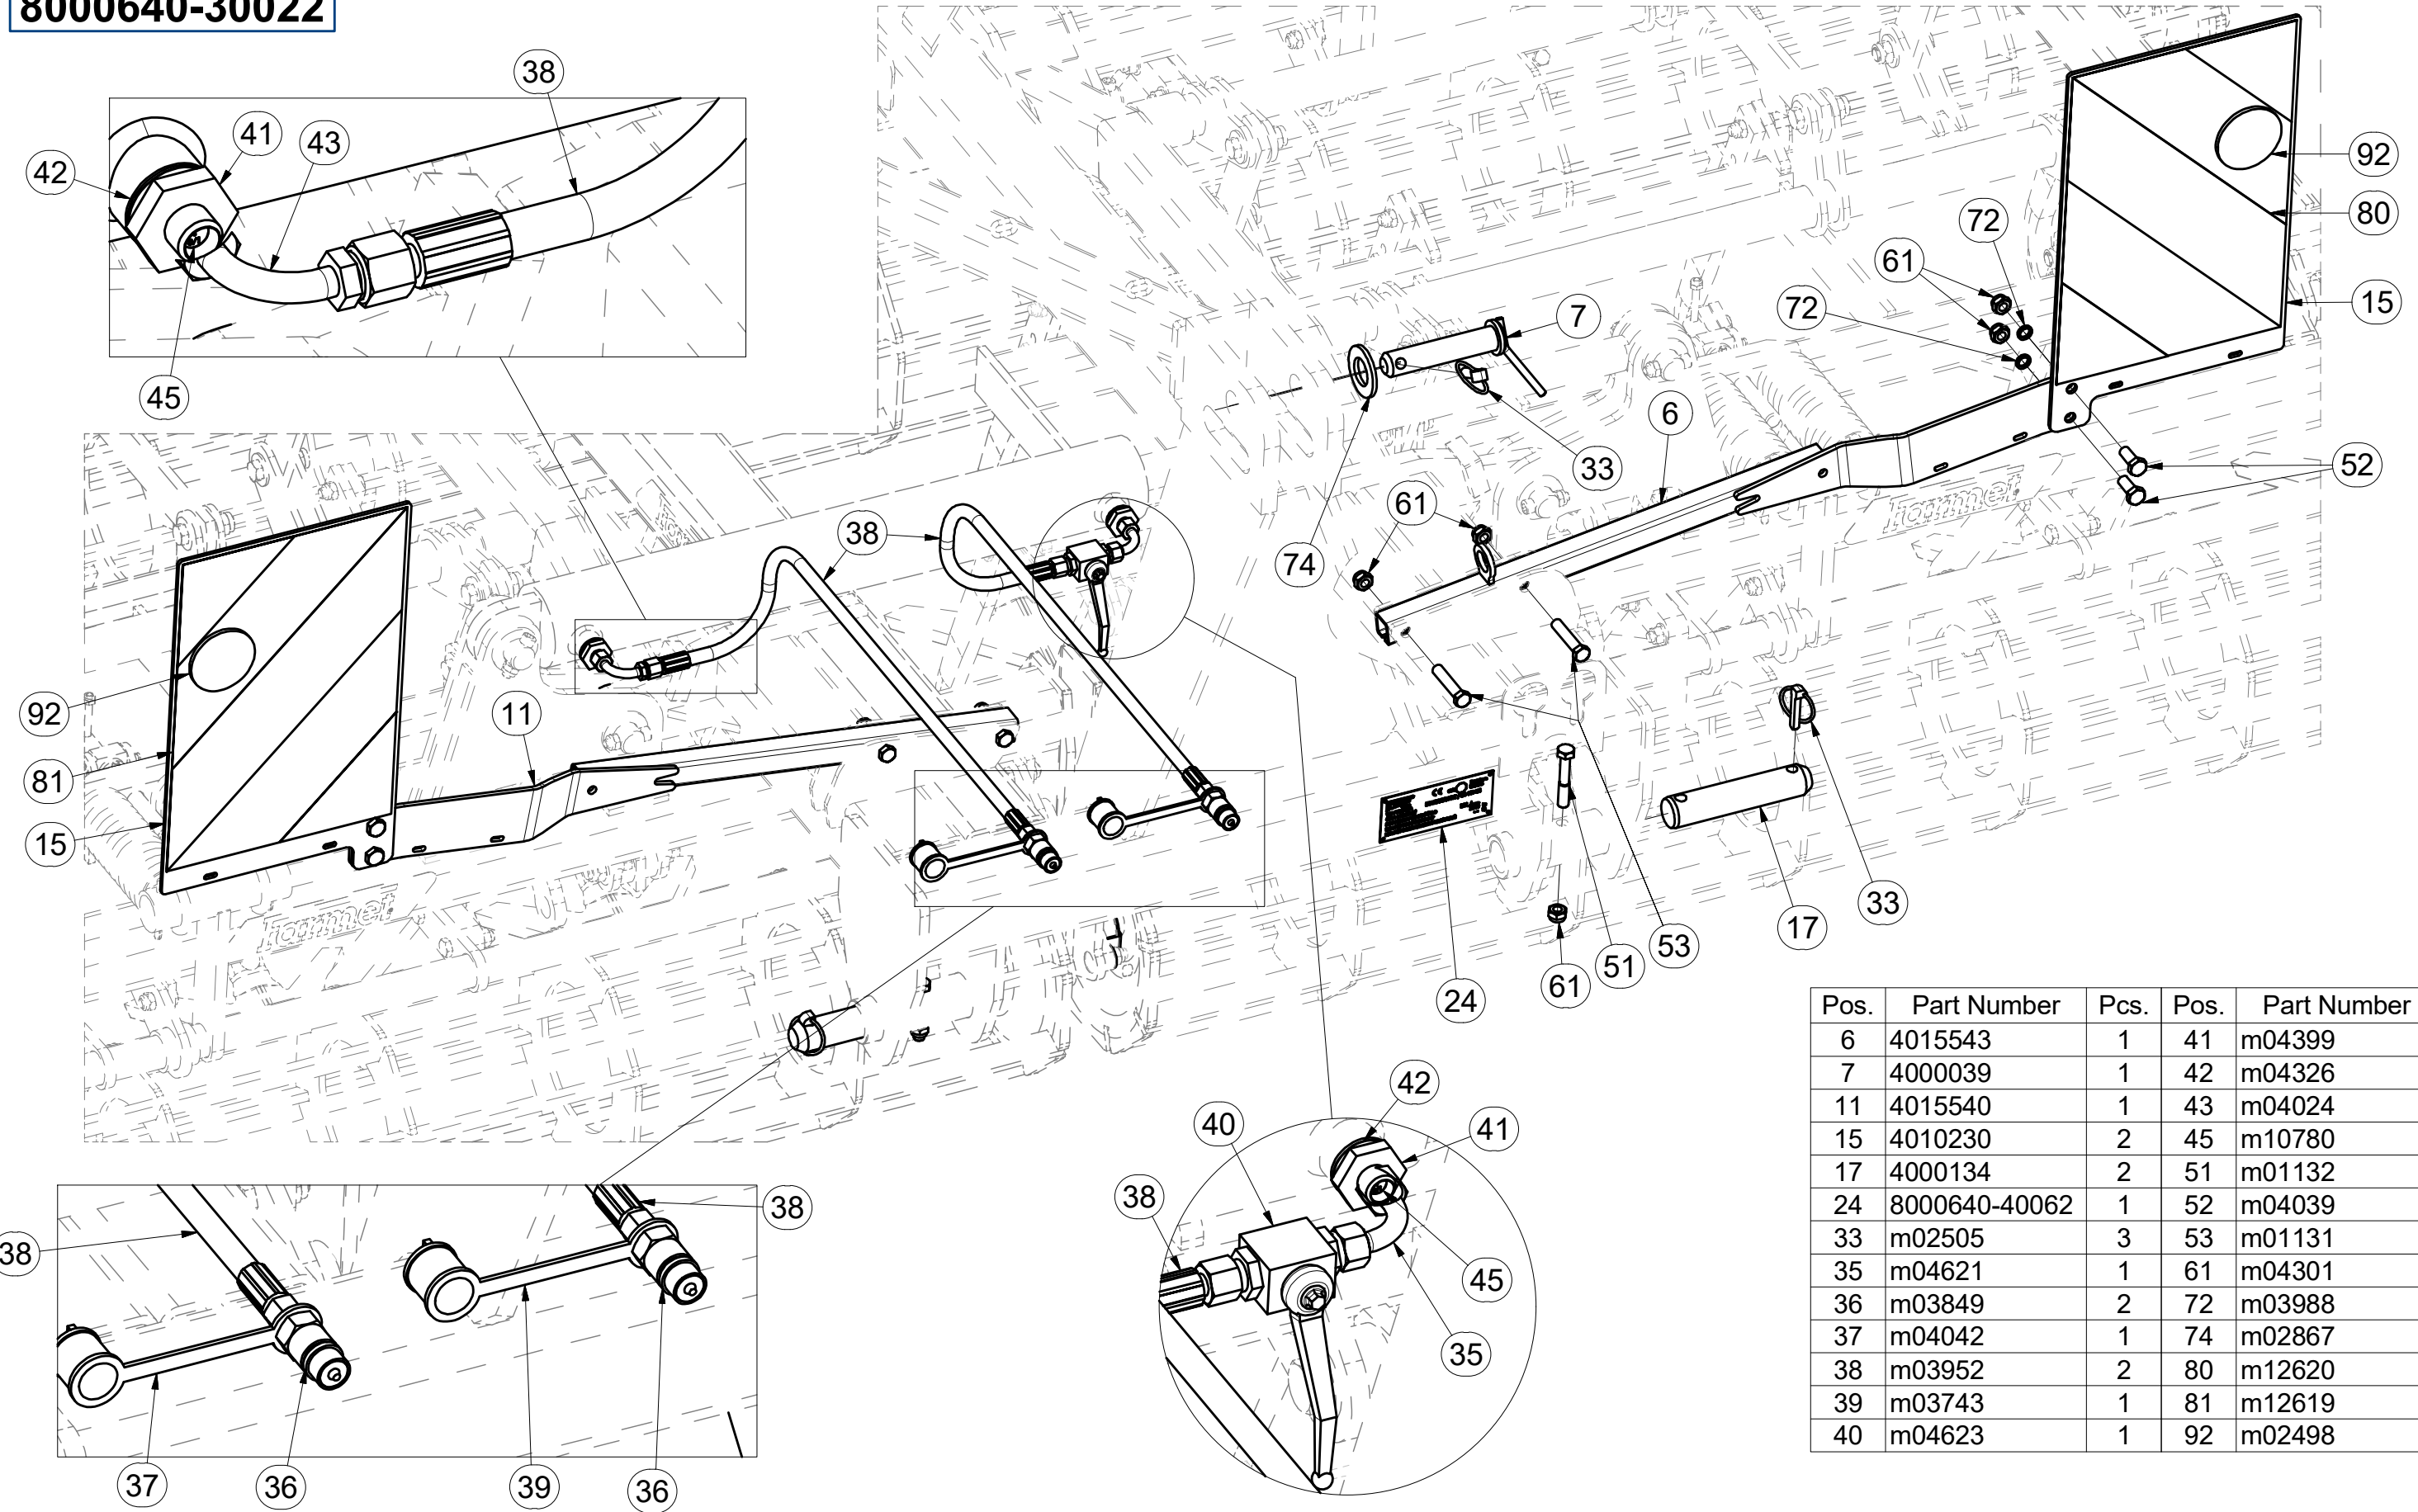

Ⓒ ZÁKLAD STROJE

Ⓓ UNTERBAU DER MASCHINE

Ⓕ BÂTI DE LA MACHINE

8000640-30022

Ⓖ FOOTING OF THE MACHINE

Ⓒ ОСНОВАНИЕ МАШИНЫ

Ⓗ PODSTAWA MASZYNY

Pos.	Part Number	Pcs.	Pos.	Part Number	Pcs.
6	4015543	1	41	m04399	2
7	4000039	1	42	m04326	2
11	4015540	1	43	m04024	1
15	4010230	2	45	m10780	2
17	4000134	2	51	m01132	2
24	8000640-40062	1	52	m04039	8
33	m02505	3	53	m01131	4
35	m04621	1	61	m04301	14
36	m03849	2	72	m03988	8
37	m04042	1	74	m02867	1
38	m03952	2	80	m12620	2
39	m03743	1	81	m12619	2
40	m04623	1	92	m02498	2