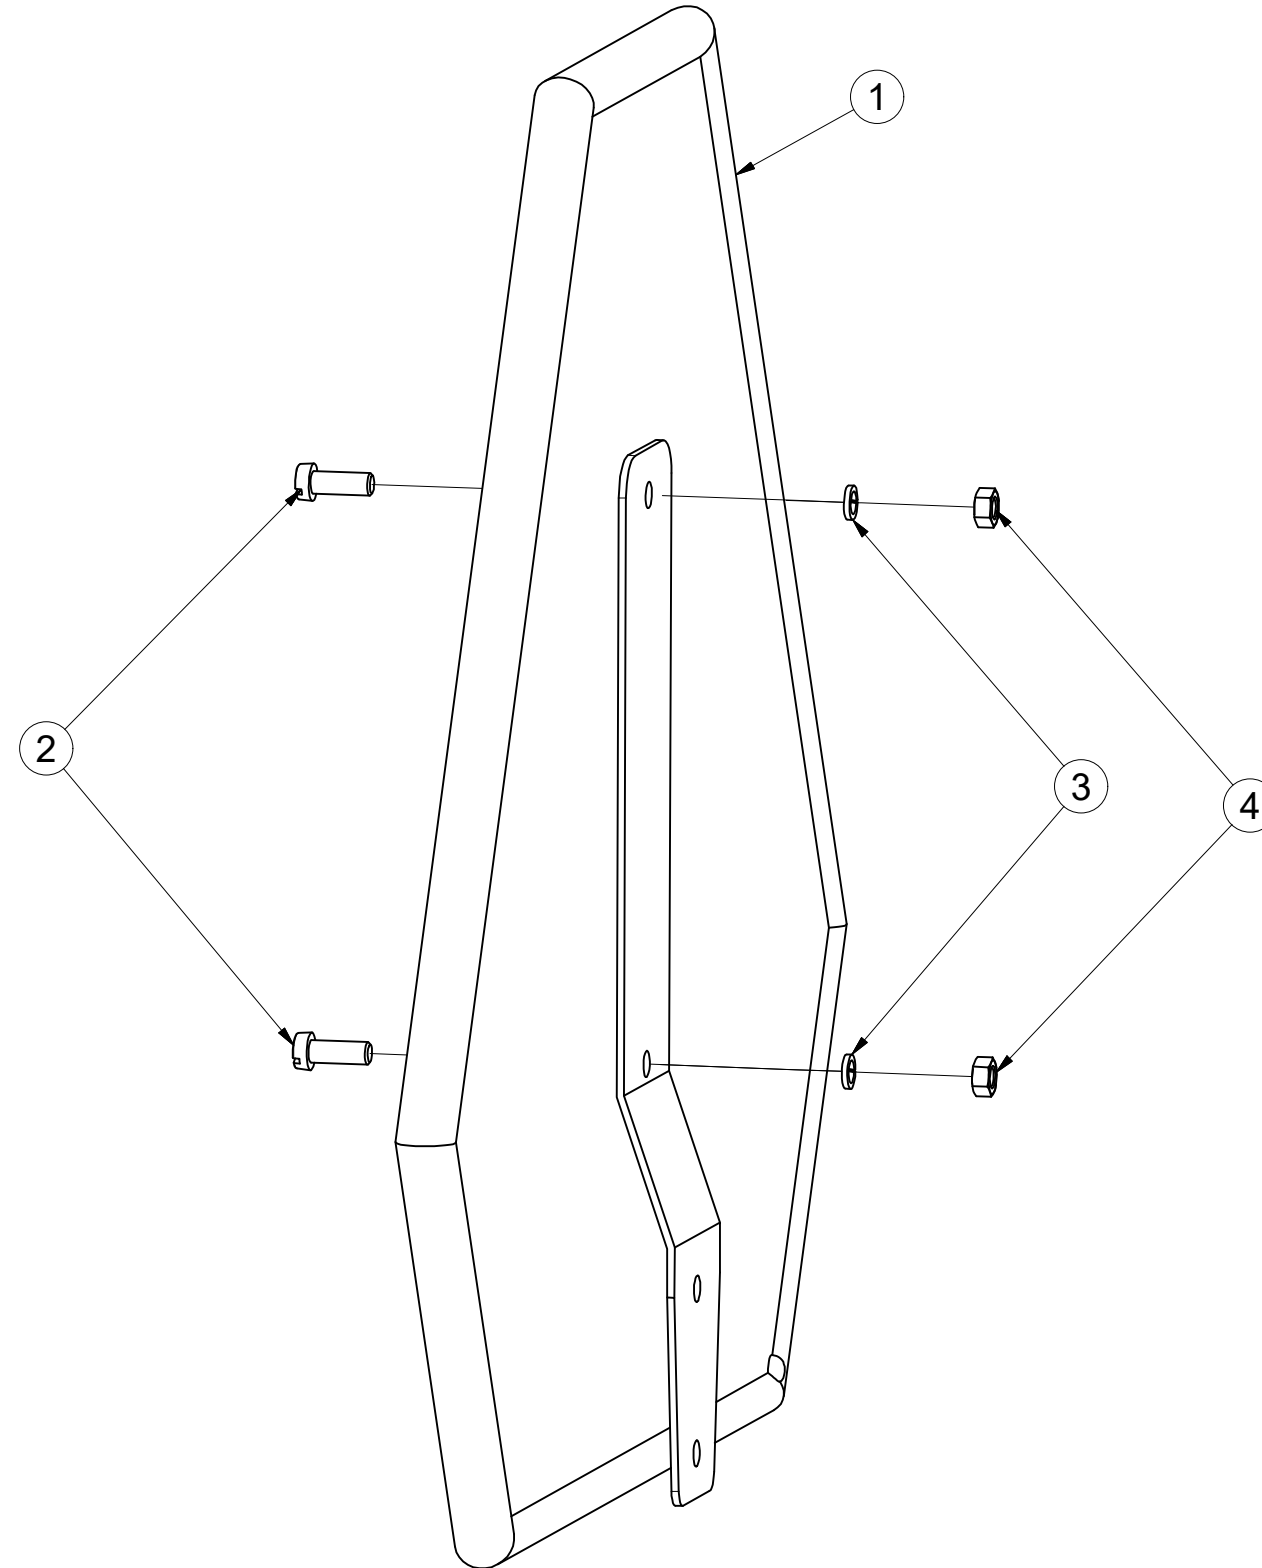

☉ VÝSTRAŽNÝ TROJÚHELNÍK

☉ WARNDREIECK

☉ TRIANGLE D'AVERTISSEMENT

☉ EMERGENCY TRIANGLE

☉ ЗНАК АВАРИЙНОЙ ОСТАНОВКИ

☉ TRÓJKĄT OSTRZEGAWCZY

3001210

Pos.	Part Number	Pcs.
1	m05371	1
2	m11759	2
3	m01200	2
4	m01295	2