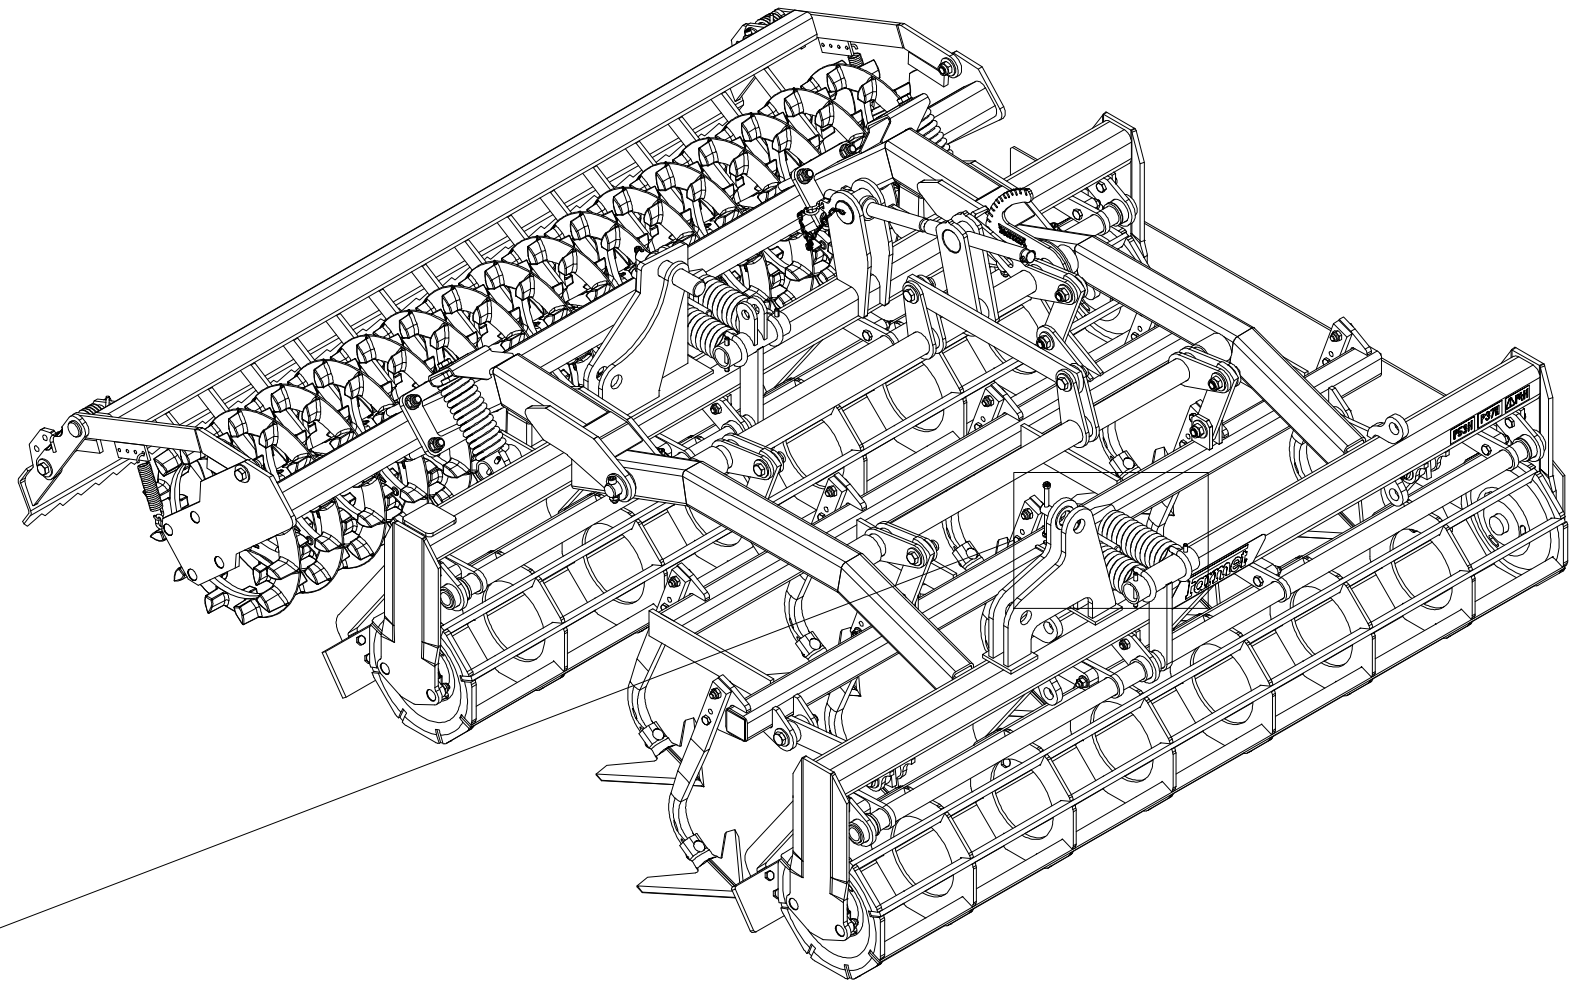

ⒸZ BOČNÍ RÁM LEVÝ

Ⓓ LINKER SEITENRAHMEN

Ⓕ CHASSIS LATERAL GAUCHE

ⒸB LEFT SIDE FRAME

ⒸR БОКОВАЯ РАМА ЛЕВАЯ

ⒸL RAMA BOCZNA LEWA

8000640-30023

Pos.	Part Number	Pcs.
1	8000640-10006	1
10	8000552-40020	2
14	8000549-40062	6
15	8000549-40063	2
23	8000549-40067	2
28	8000552-90014	2
44	m10539	2
48	m06674	6
53	m01129	4
60	m04503	4
70	m01219	16
73	m02157	4