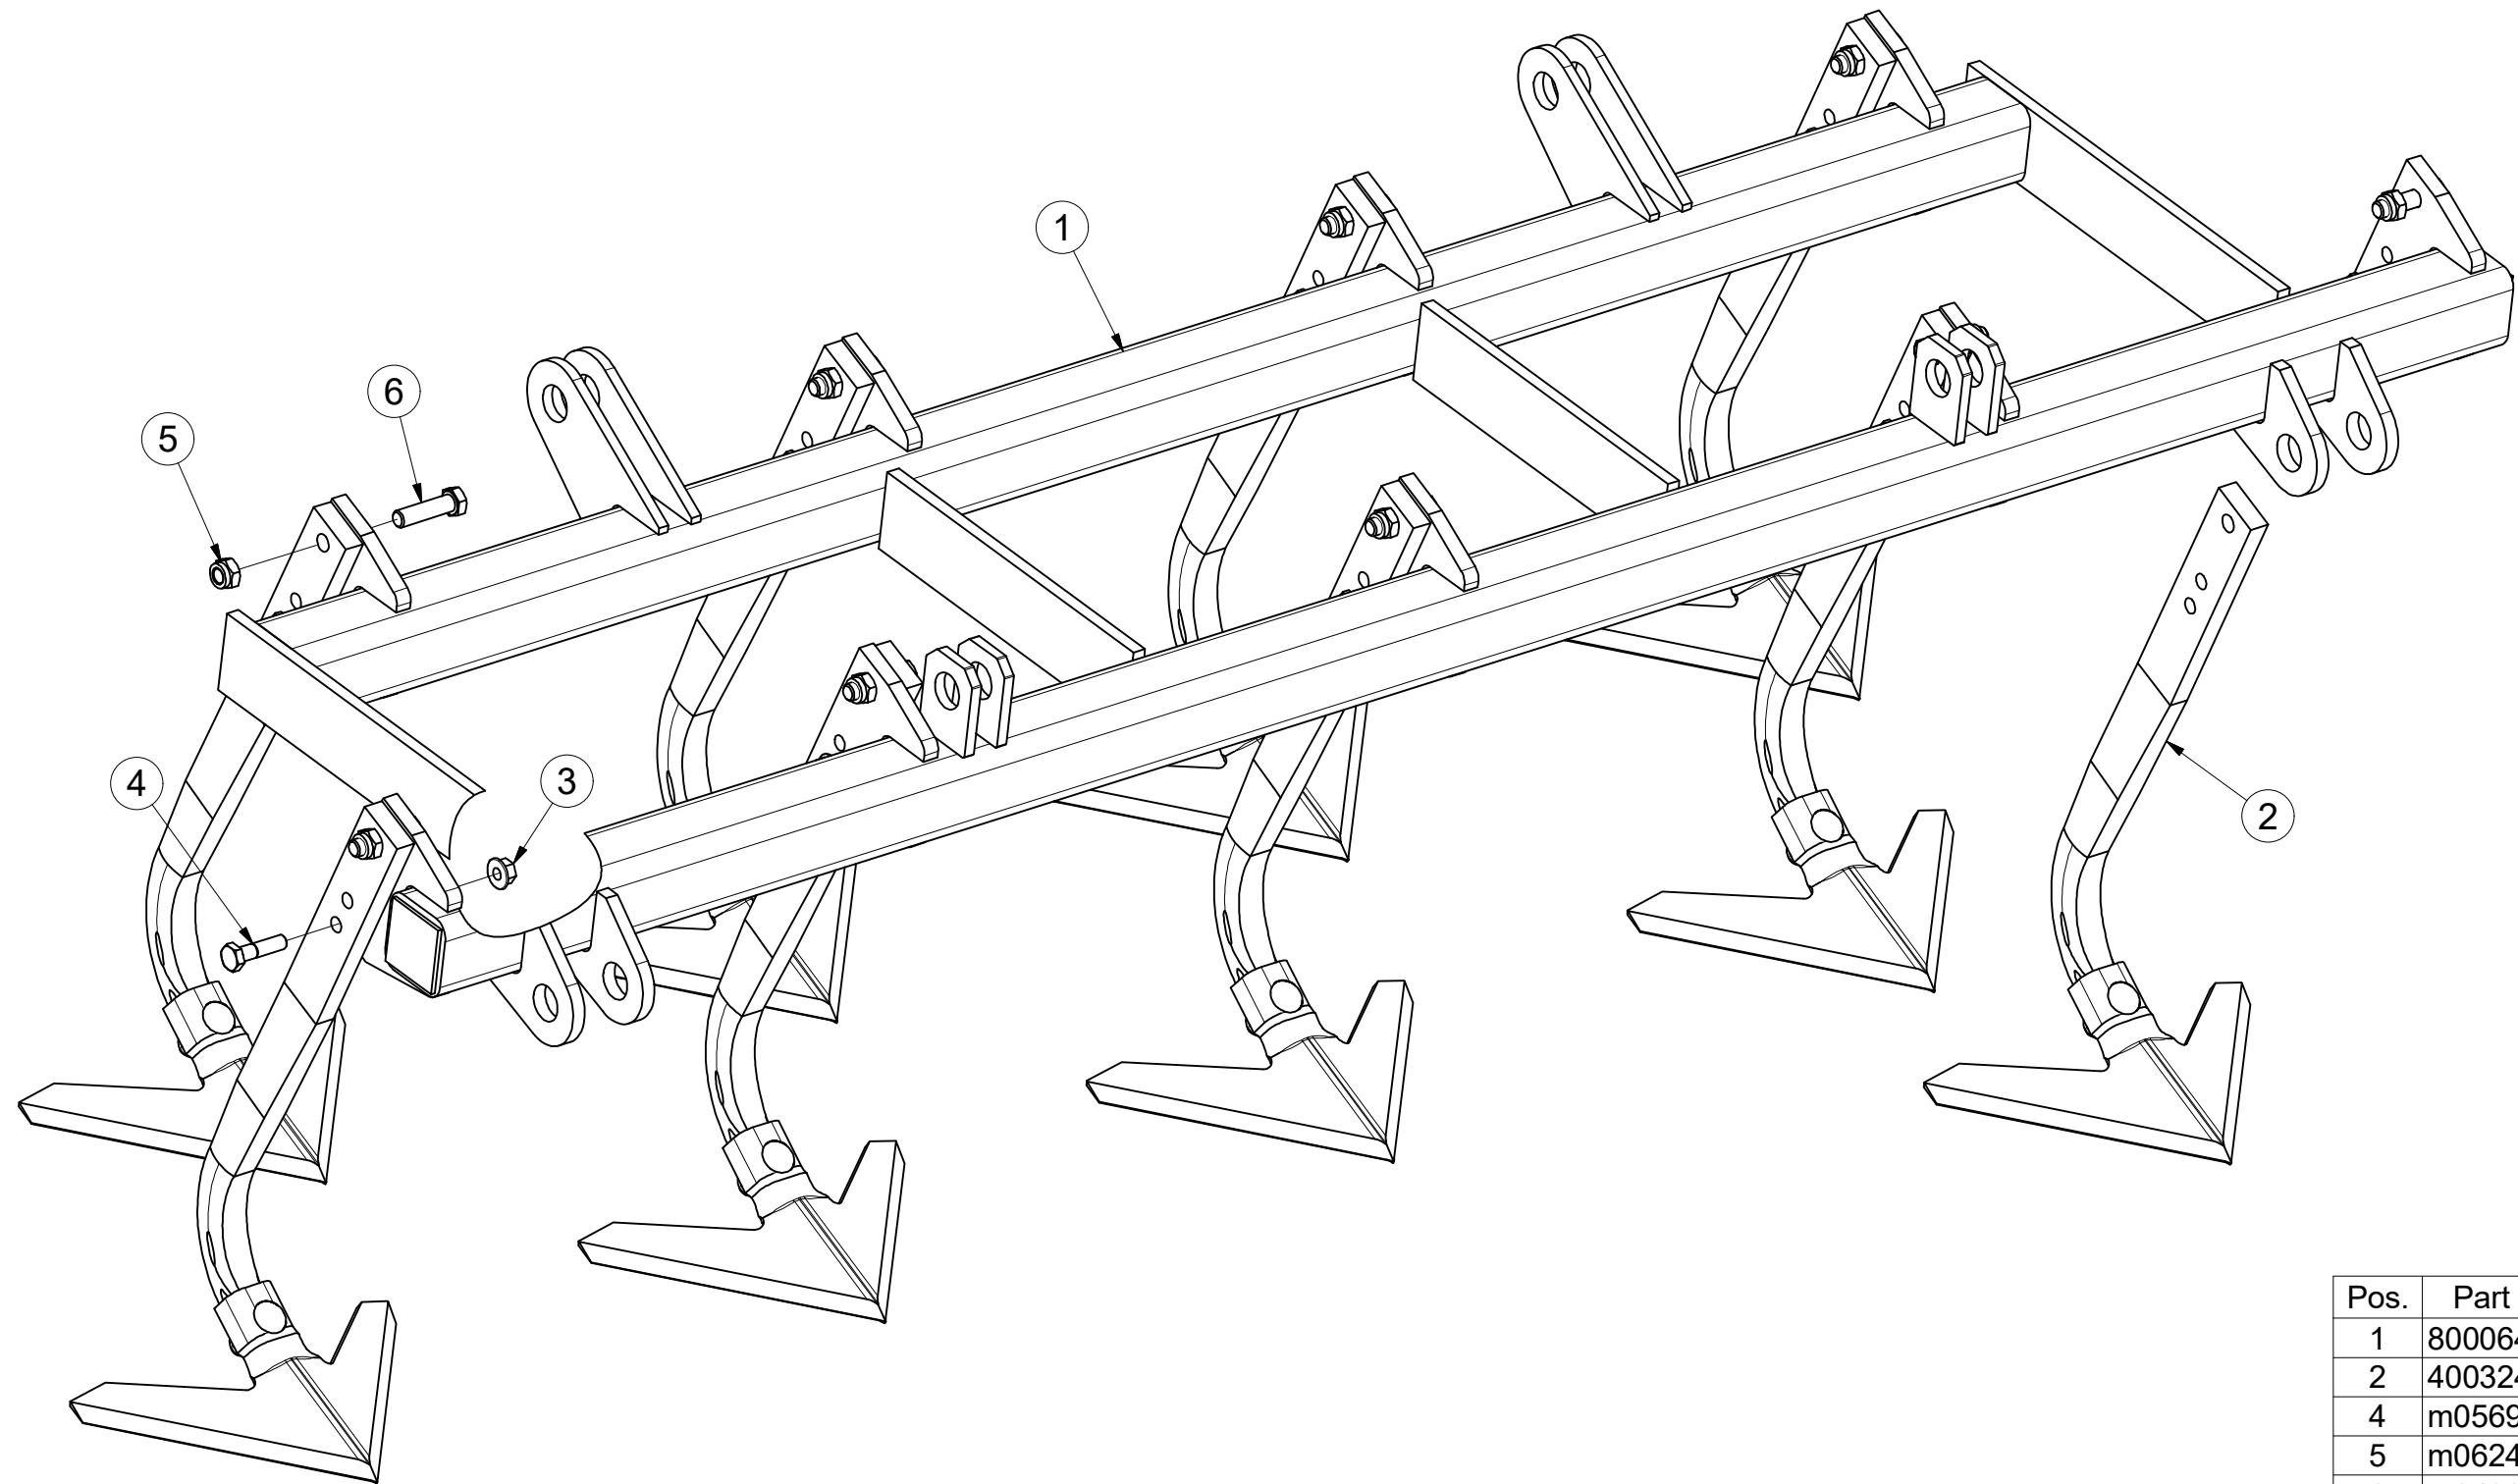

☉ SADA RADLIC

☐ SCHARSATZ

☐ KIT DE SOCS

8000640-30012

☉ SET OF PLOUGHSHARES

☐ КОМПЛЕКТ ЛАП

☐ ZESTAW REDLIC

Pos.	Part Number	Pcs.
1	8000640-30013	1
2	4003241	9
4	m05693	9
5	m06246	9
6	m04301	9