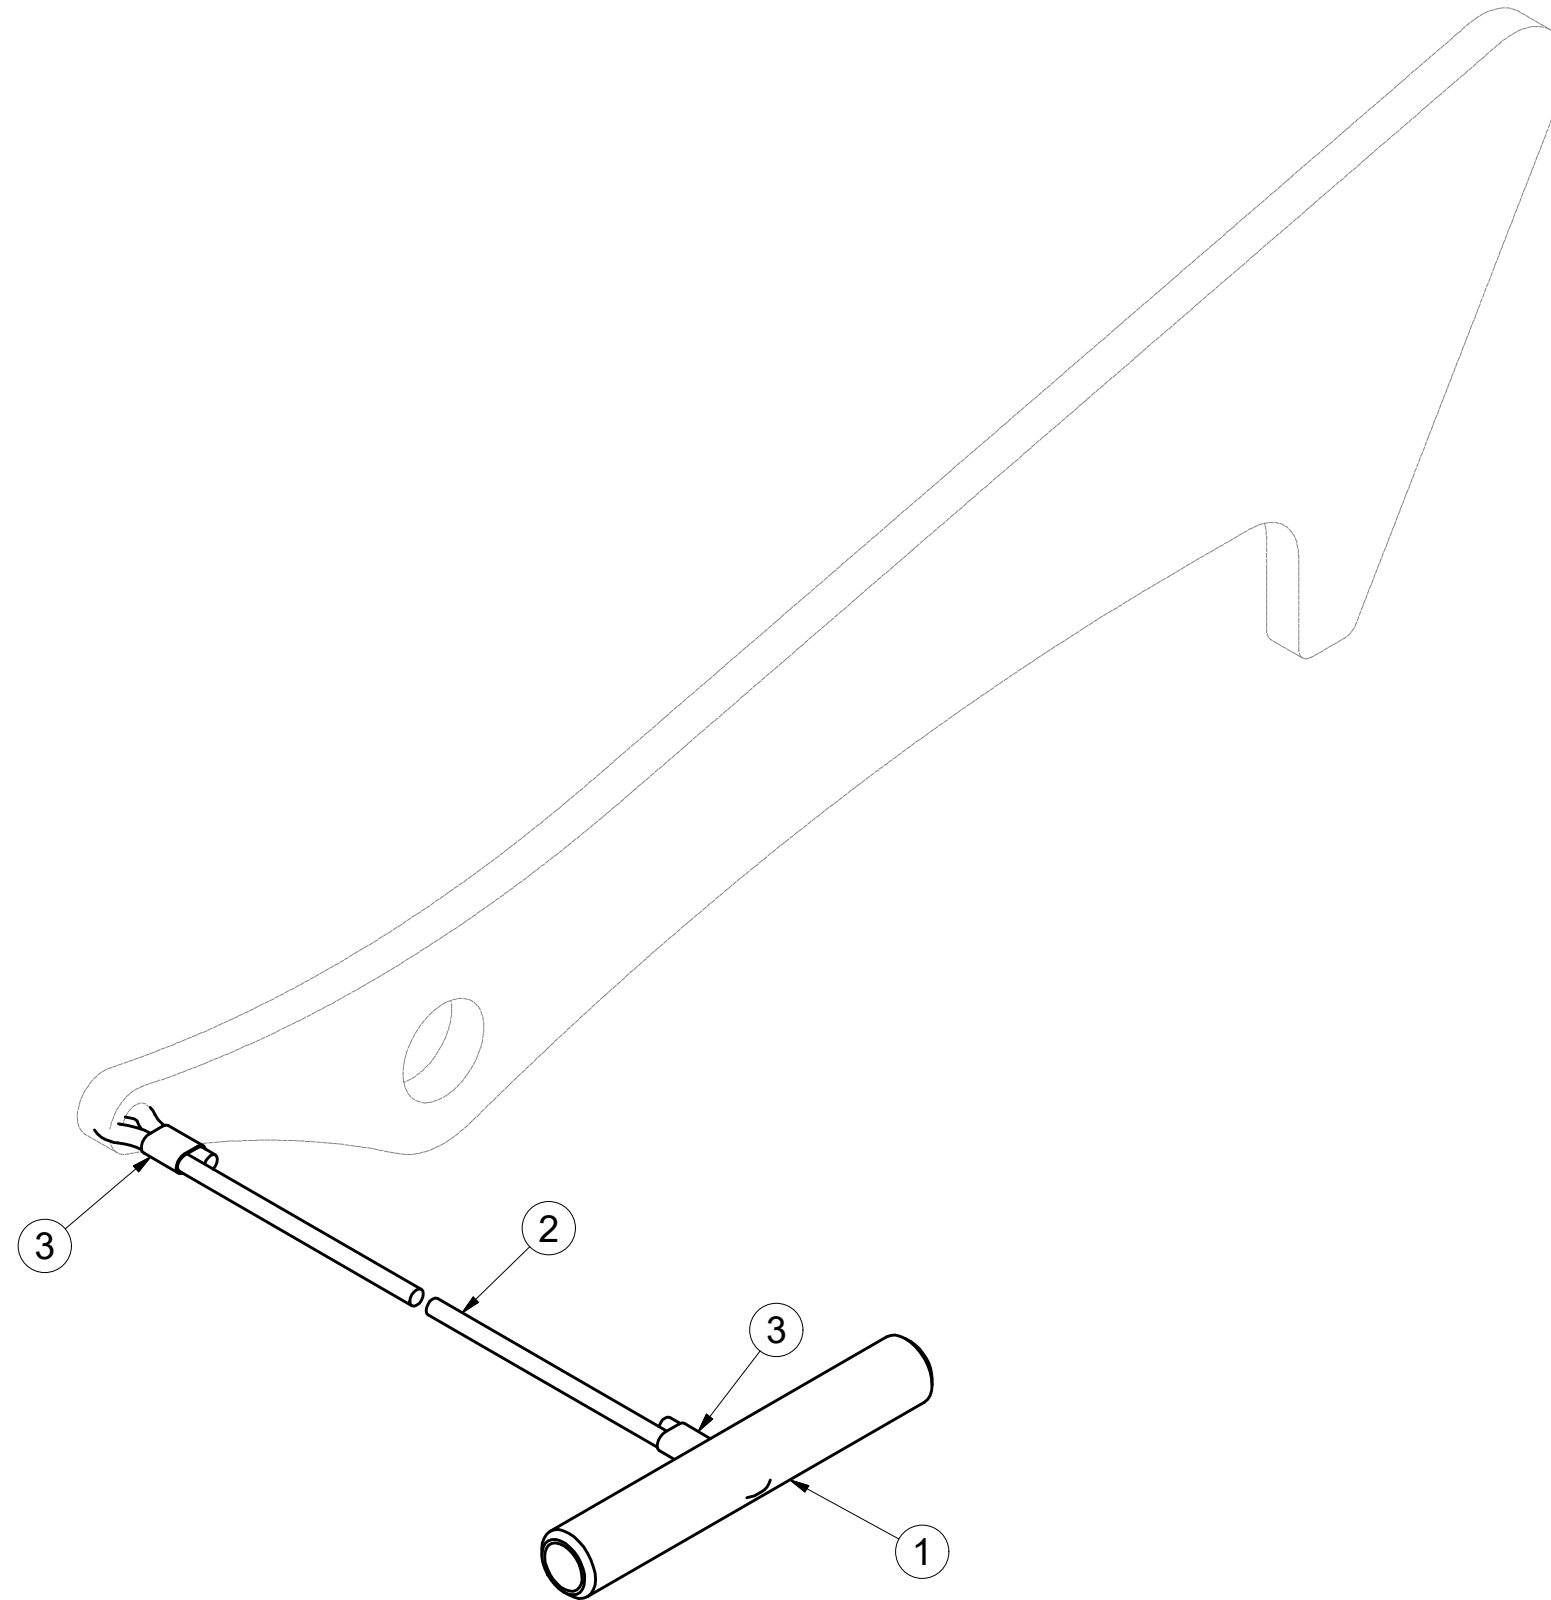

Ⓒ TÁHLO
Ⓓ STANGE
Ⓕ TIGE

Ⓖ ROD
Ⓡ ТЯГА
Ⓟ ROD

8000640-40065

Pos.	Part Number	Pcs.
1	8000640-40066	1
2	m13231	3,5
3	m09824	2