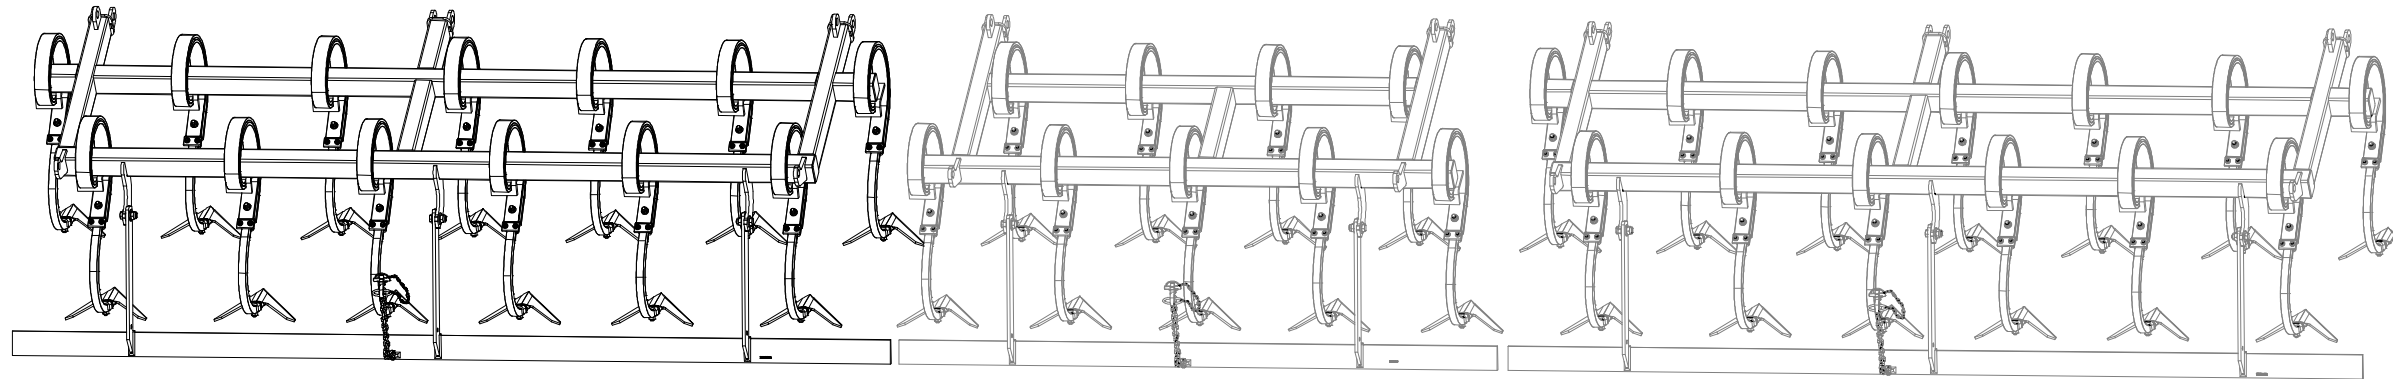

ⒸZ SADA RADLIC

Ⓓ SCHARSATZ

Ⓕ KIT DE SOCS

**3007745**

ⒼB SET OF PLOUGHSHARES

ⒺU КОМПЛЕКТ ЛАП

ⒻL ZESTAW REDLIC

Pos.	Part Number	Pcs.	Pos.	Part Number	Pcs.
1	2000372	1	16	m11600	13
4	3002818	13	17	m04355	13
5	3000236-KOO	12	20	m06156	26
6	m09995	13	22	m03683	13
7	4007280	1	23	m04301	13
15	m10440	13	30	m01214	13