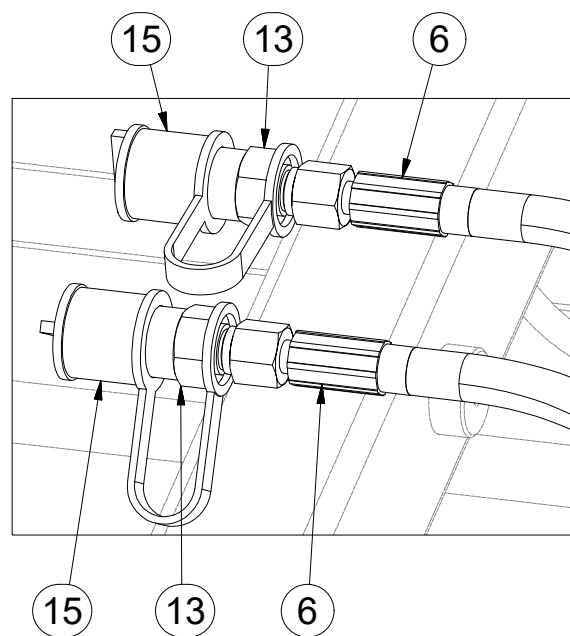

Ⓓ SATZ VORDERE ACKERSCHLEPPEN

Ⓕ KIT DE NIVELEURS AVANT

ⒸB SET OF FRONT LEVELLING BARS

ⒸU КОМПЛЕКТ ПЕРЕДНИХ БОРОН

ⒸL ZESTAW PRZEDNICH WŁÓK

**8000747-90083**

Pos.	Part Number	Pcs.
2	m06534	4
3	m09627	4
6	m04087	2
7	m13339	2
8	m13022	2
9	m06528	12
10	m12951	12
11	m07568	8
12	m03889	2
13	m03849	2
14	m06803	8
15	m03743	2