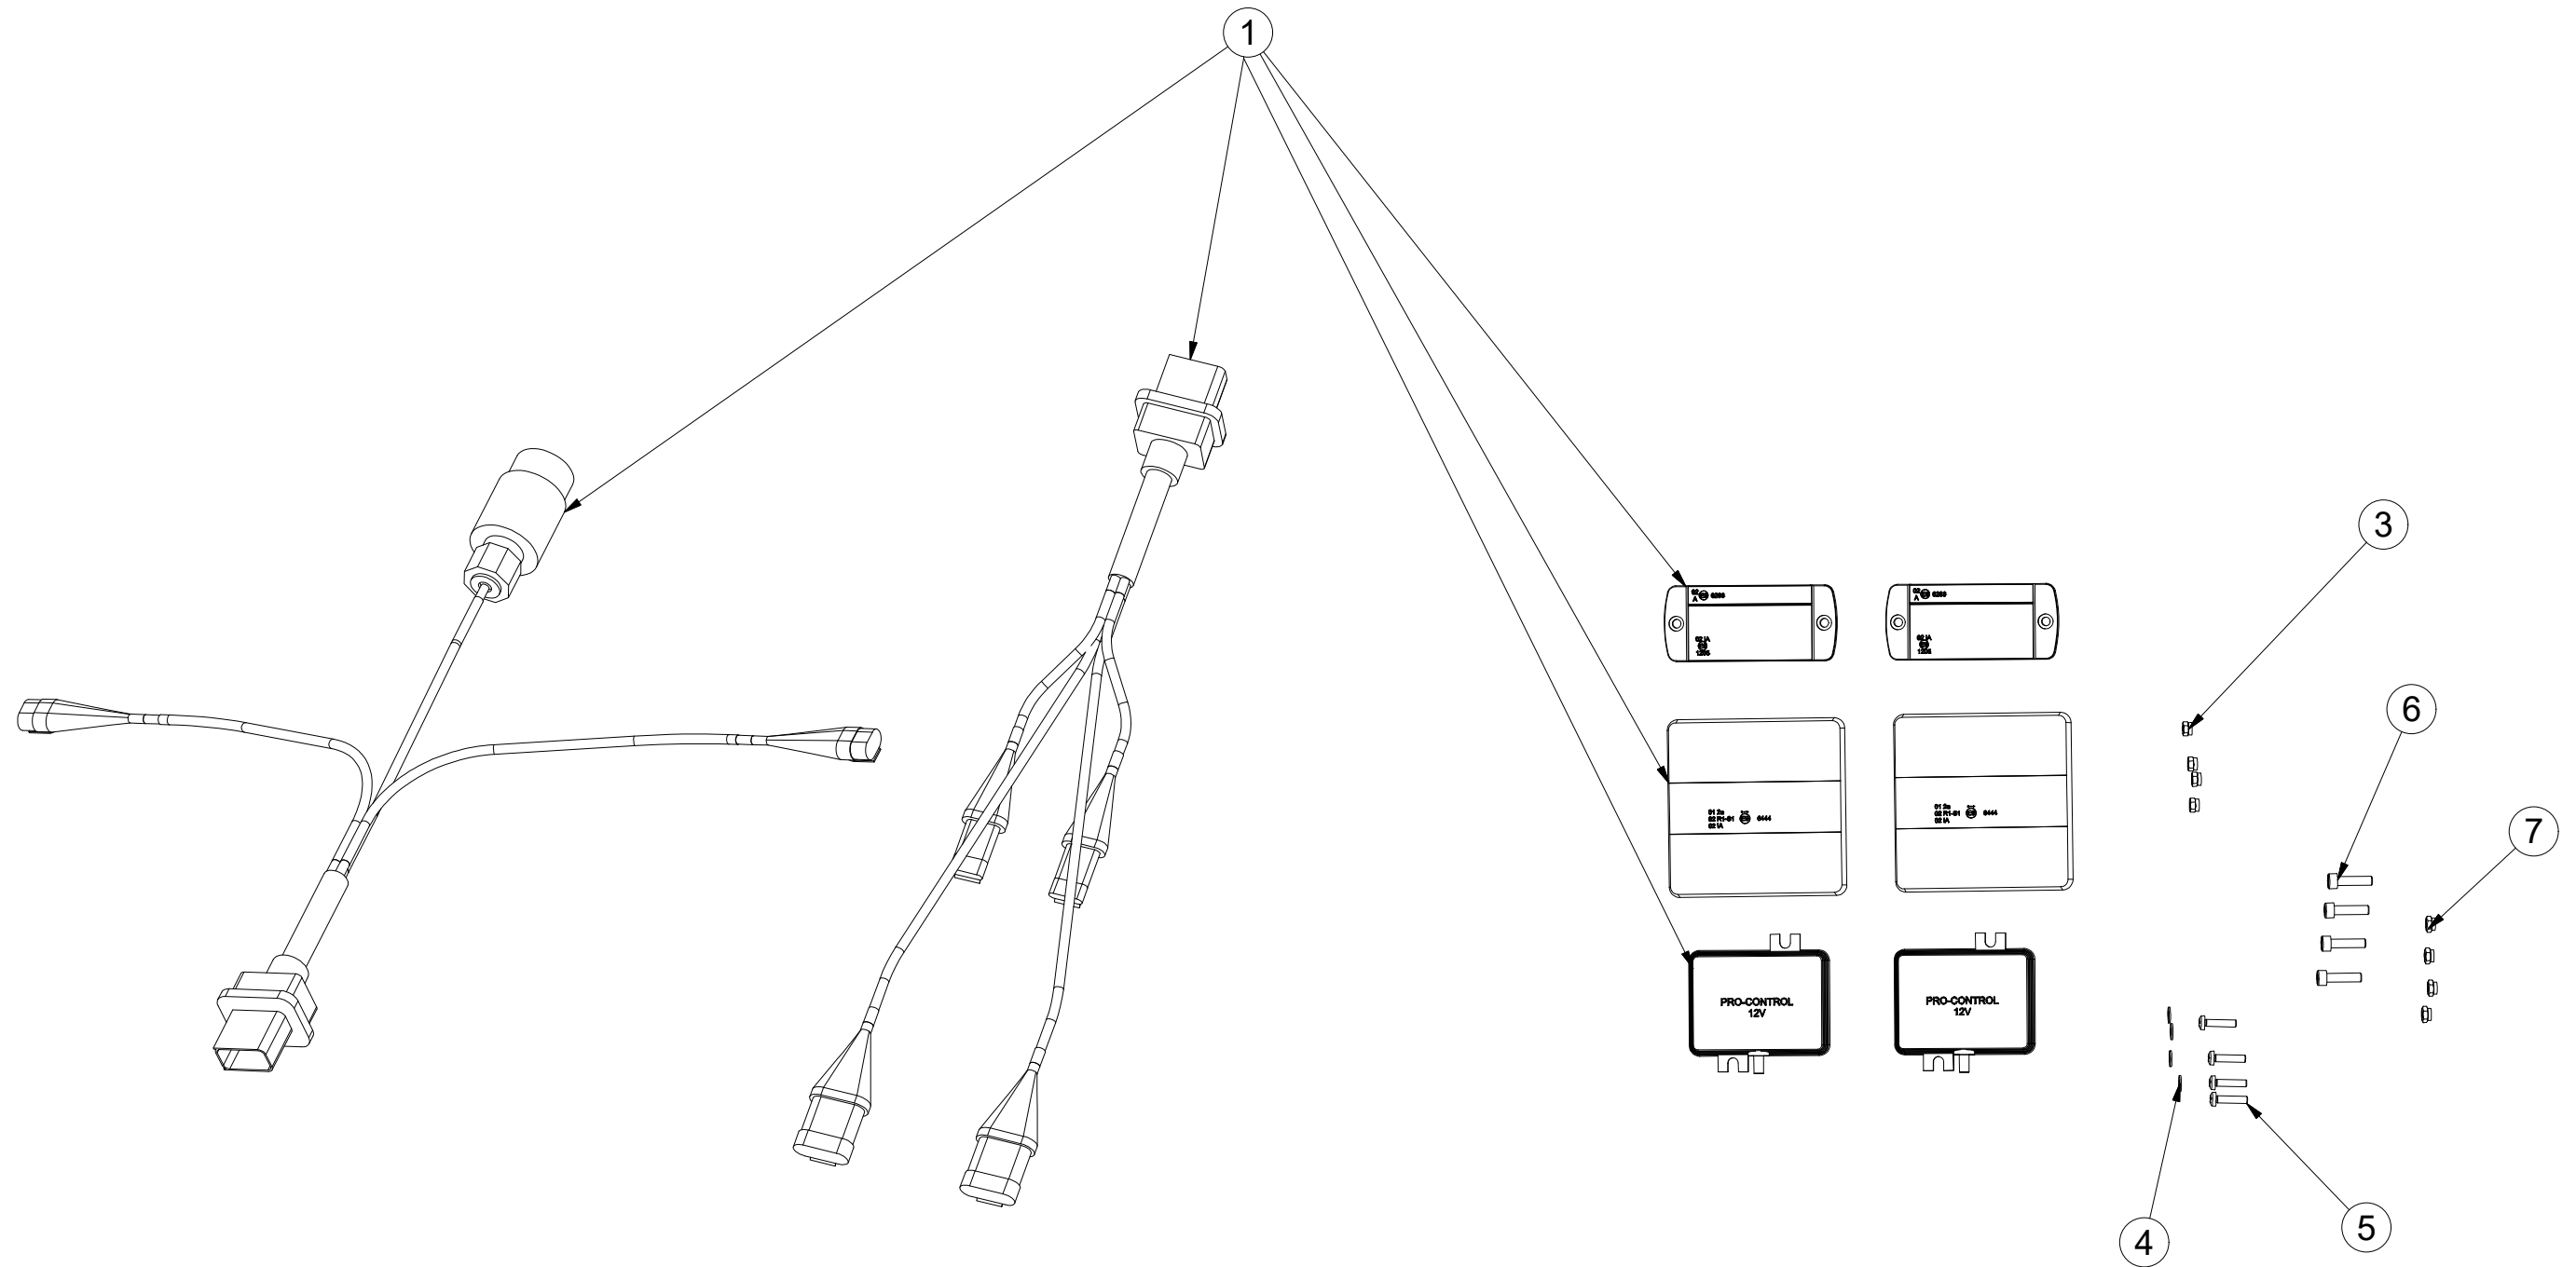

Ⓓ LEUCHTENSATZ

Ⓕ KIT LUMINEUX

Ⓖ LIGHTING SET

Ⓡ ОСВЕТИТЕЛЬНЫЙ КОМПЛЕКТ

Ⓟ ZESTAW OŚWIETLENIA

**3008454**

Pos.	Part Number	Pcs.
1	m15240	1
3	m05562	4
4	m05597	4
5	m15790	4
6	m10591	4
7	m06236	4
30	m05566	50

Ⓒ SVĚTELNÁ SADA