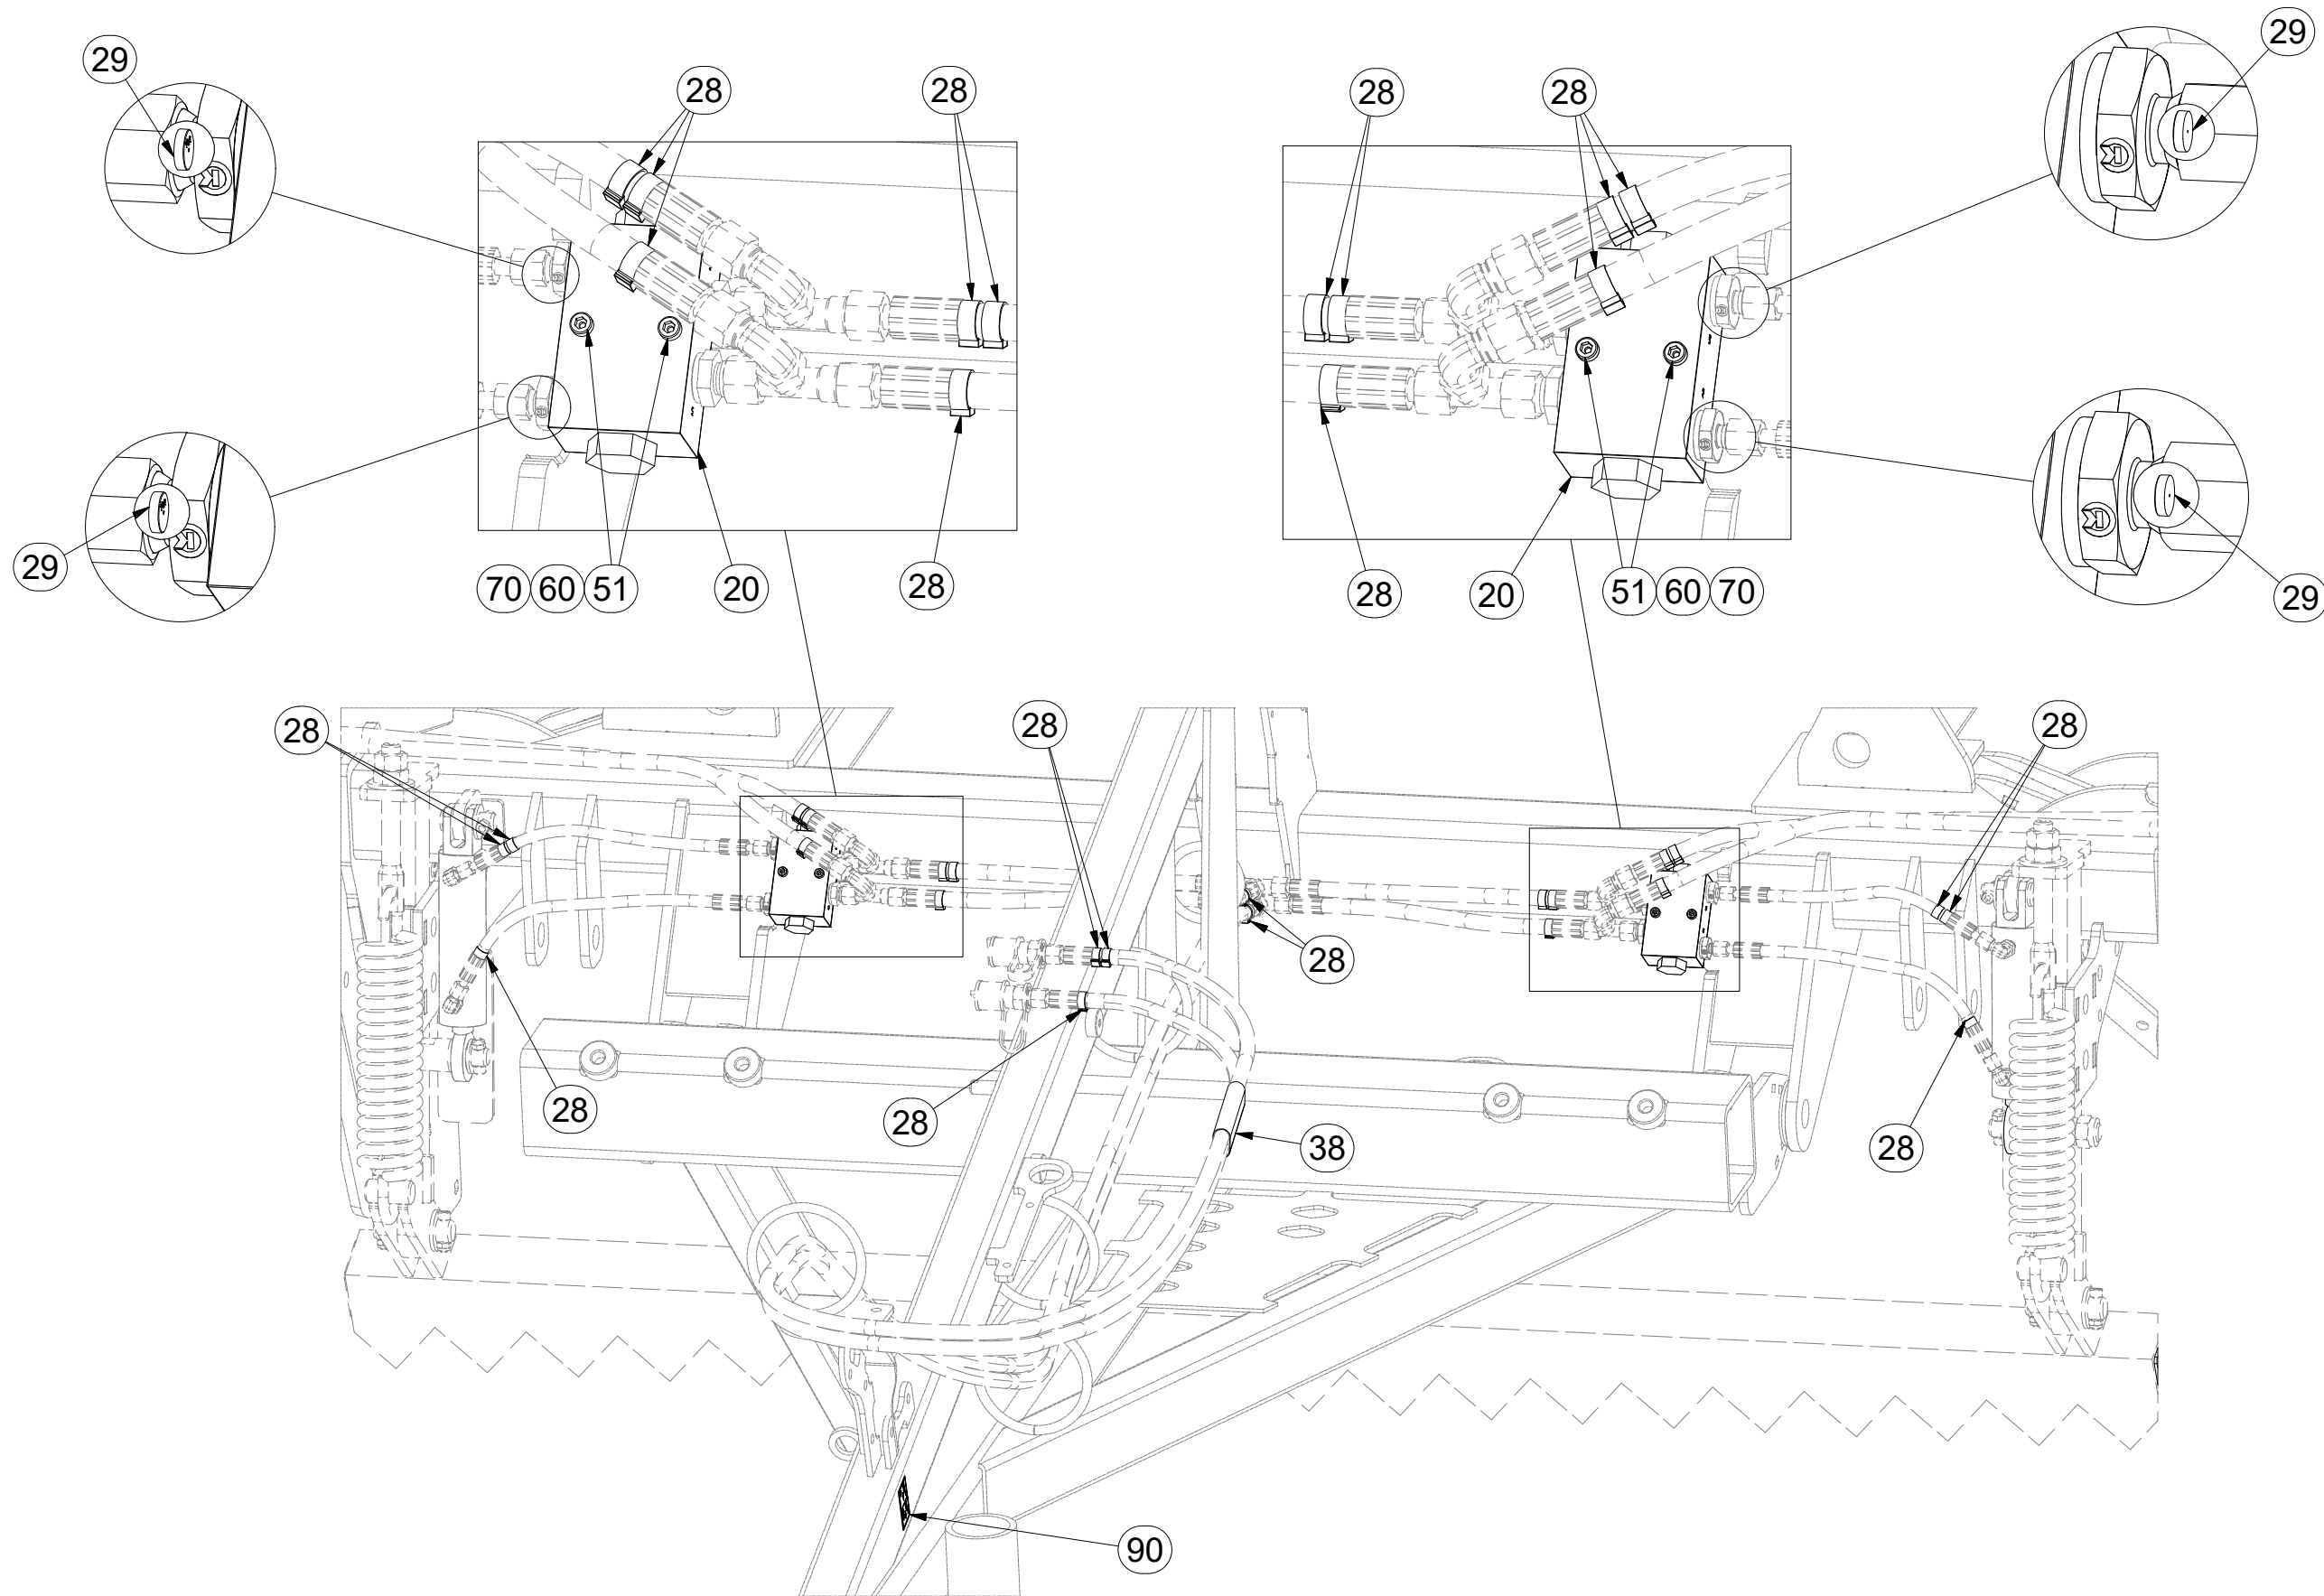

ⒸZ SADA PŘEDNÍCH SMYKŮ

Ⓓ SATZ VORDERE ACKERSCHLEPPEN

Ⓕ KIT DE NIVELEURS AVANT

ⒸB SET OF FRONT LEVELLING BARS

ⒸU КОМПЛЕКТ ПЕРЕДНИХ БОРОН

ⒸL ZESTAW PRZEDNICH WŁÓK

**3006128**

Pos.	Part Number	Pcs.
20	m09911	6
28	m11253	54
29	m12986	12
38	m11183	1
51	m11480	4
60	m01295	4
70	m01200	12
90	m11653	1