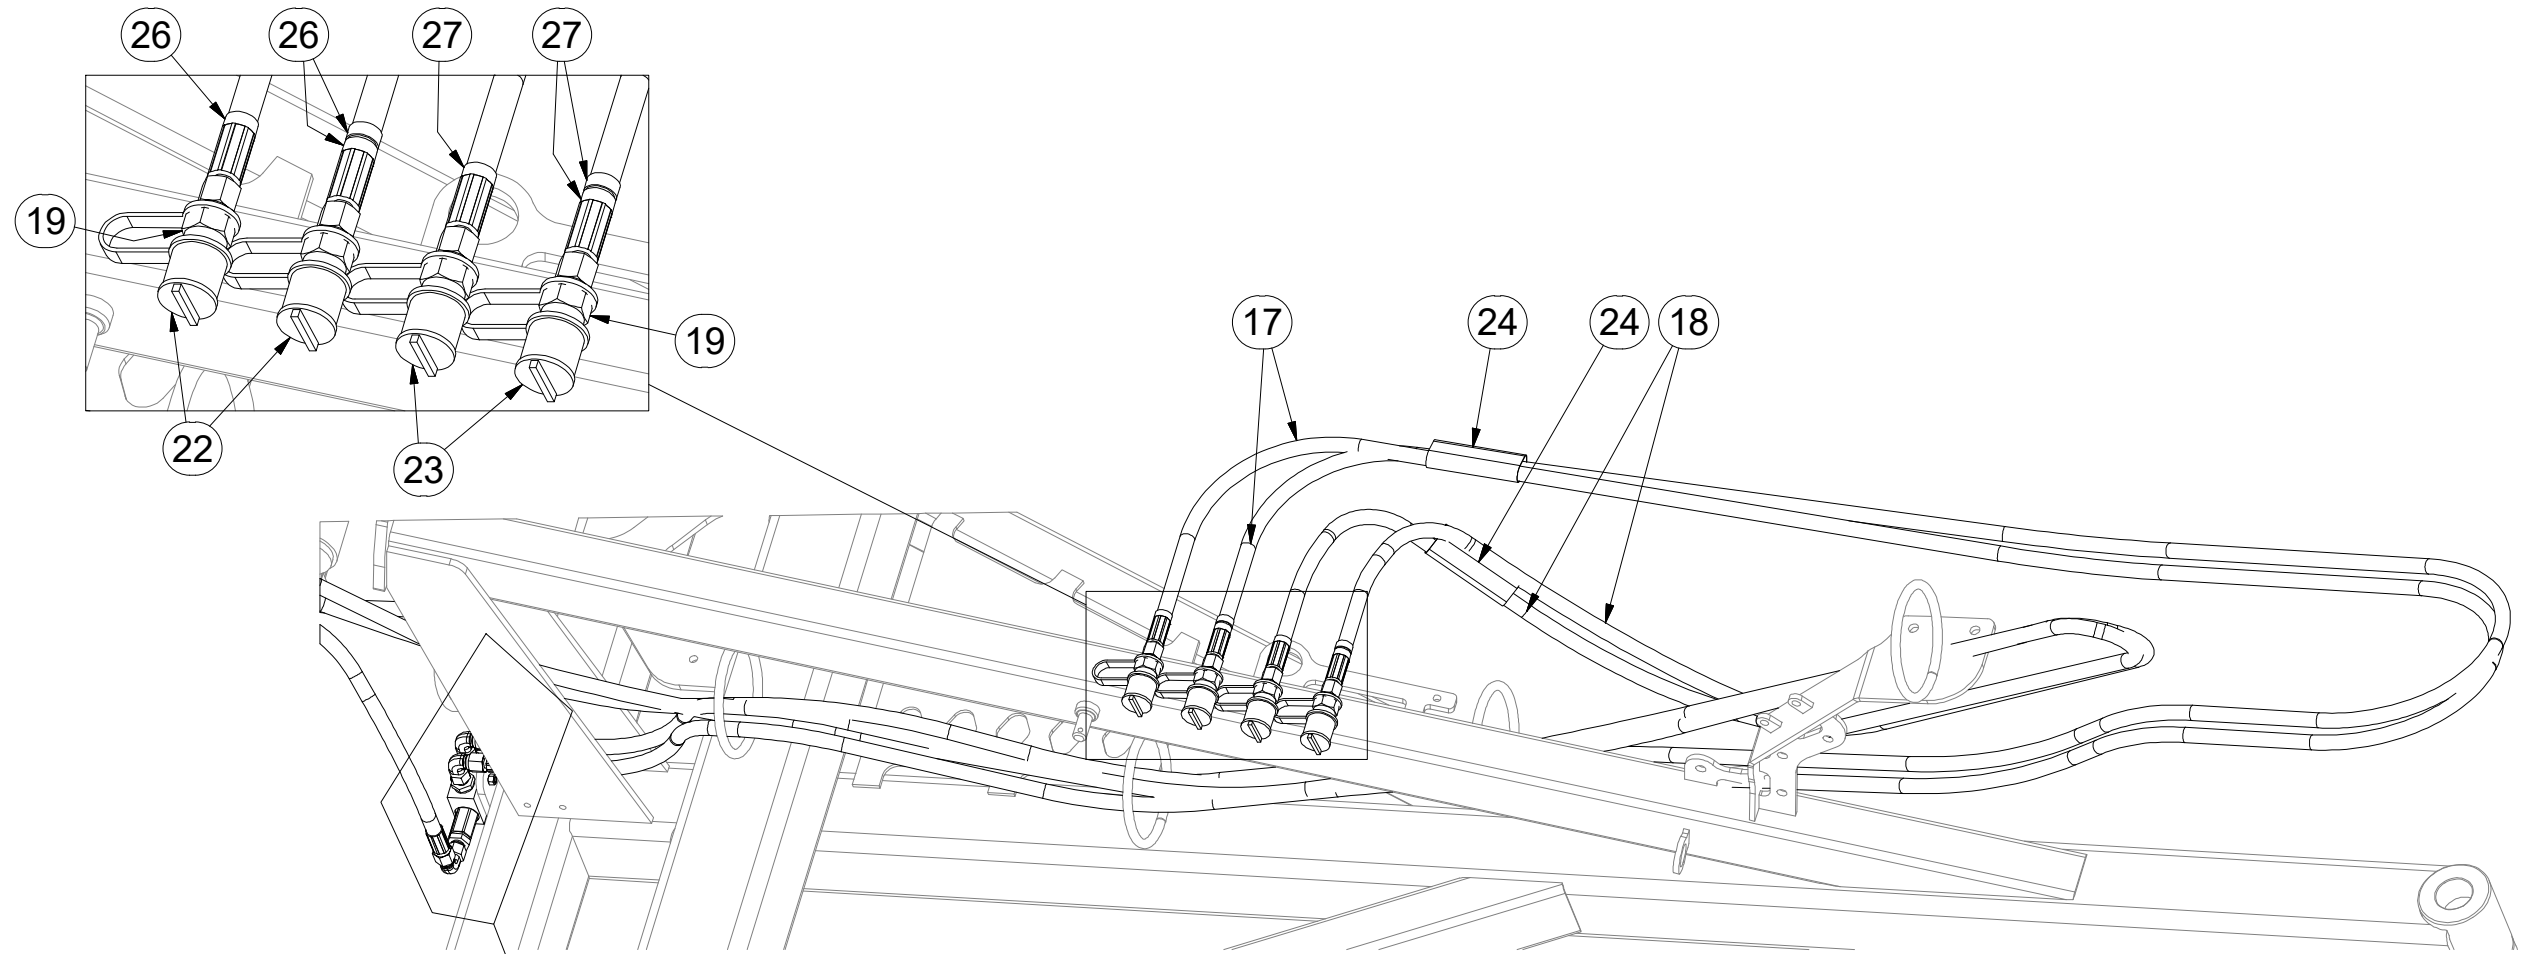

ⒸZ HYDRAULIKA STROJE

Ⓓ HYDRAULIK DER MASCHINE

Ⓕ HYDRAULIQUE DE LA MACHINE

ⒸB MACHINE HYDRAULICS

ⒸR ГИДРАВЛИКА МАШИНЫ

ⒸL HYDRAULIKA MASZYNY

**m11151**

Pos.	Part Number	Pcs.
1	m06673	1
2	m06528	4
4	m06803	8
13	m03713	4
17	m04087	2
18	m09431	2
19	m03849	4
22	m04022	2
23	m04023	2
24	m11183	2
25	m10780	2
26	m11294	12
27	m11289	9
53	m05561	1
60	m05560	1