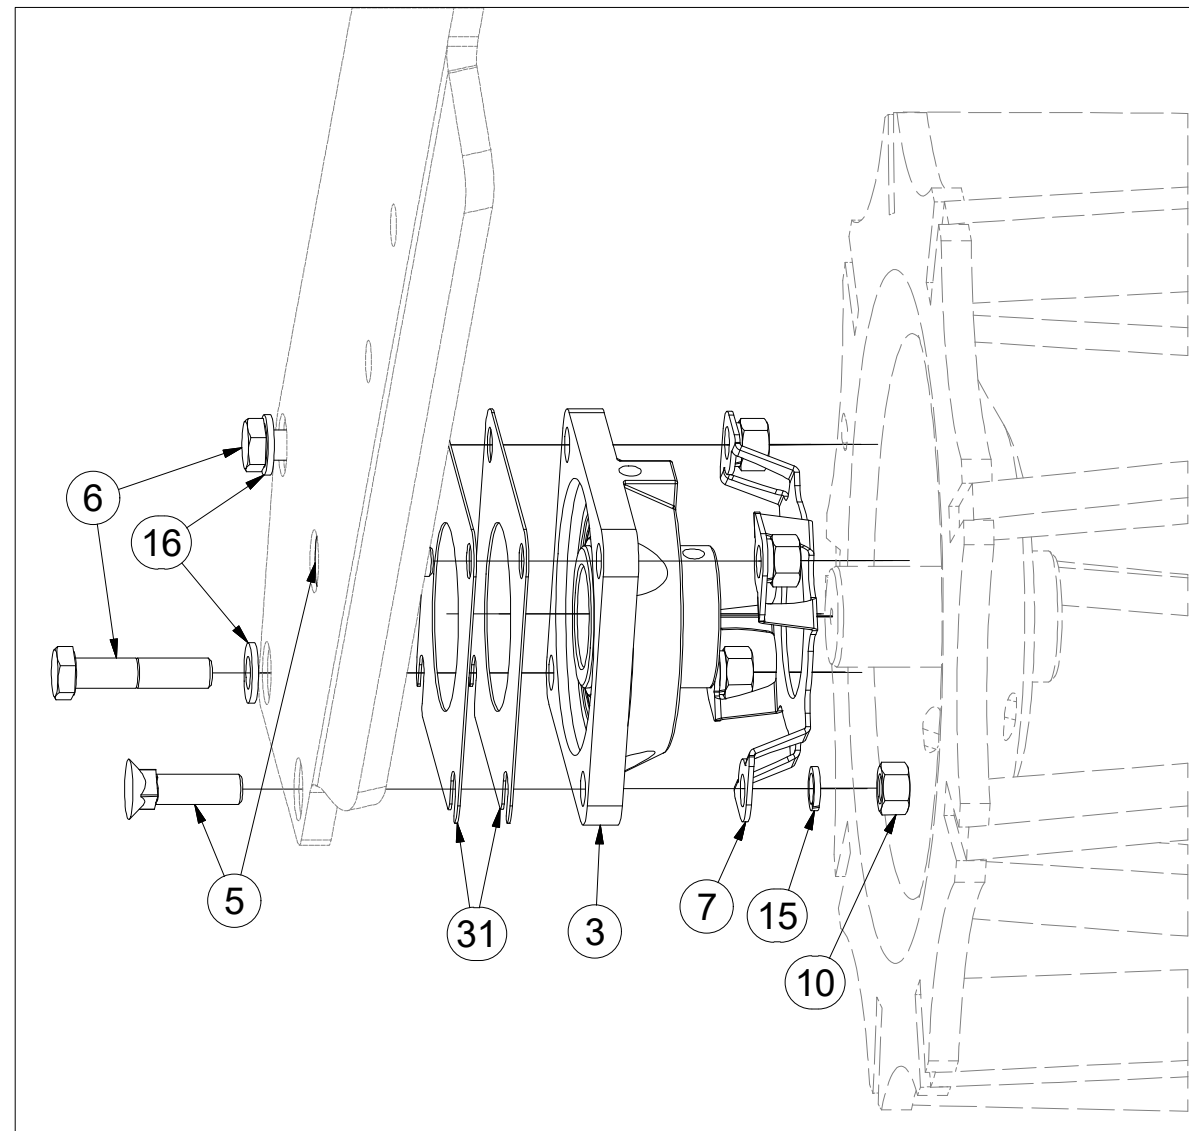

ⒸZ SADA PŘEDNÍCH VÁLCŮ

Ⓓ SATZ VORDERE WALZEN

Ⓕ KIT DE ROULEAUX AVANT

**3008667**

ⒼB SET OF FRONT ROLLERS

ⒺU КОМПЛЕКТ ПЕРЕДНИХ КАТКОВ

ⒽL ZESTAW PRZEDNICH WAŁÓW

Pos.	Part Number	Pcs.
1	2000539	1
2	2000591	2
3	m15625	6
5	m03519	20
6	m04412	4
7	4014034	6
10	m01305	24
15	m03988	24
16	m01214	4
20	m15888	6
31	4016809	12