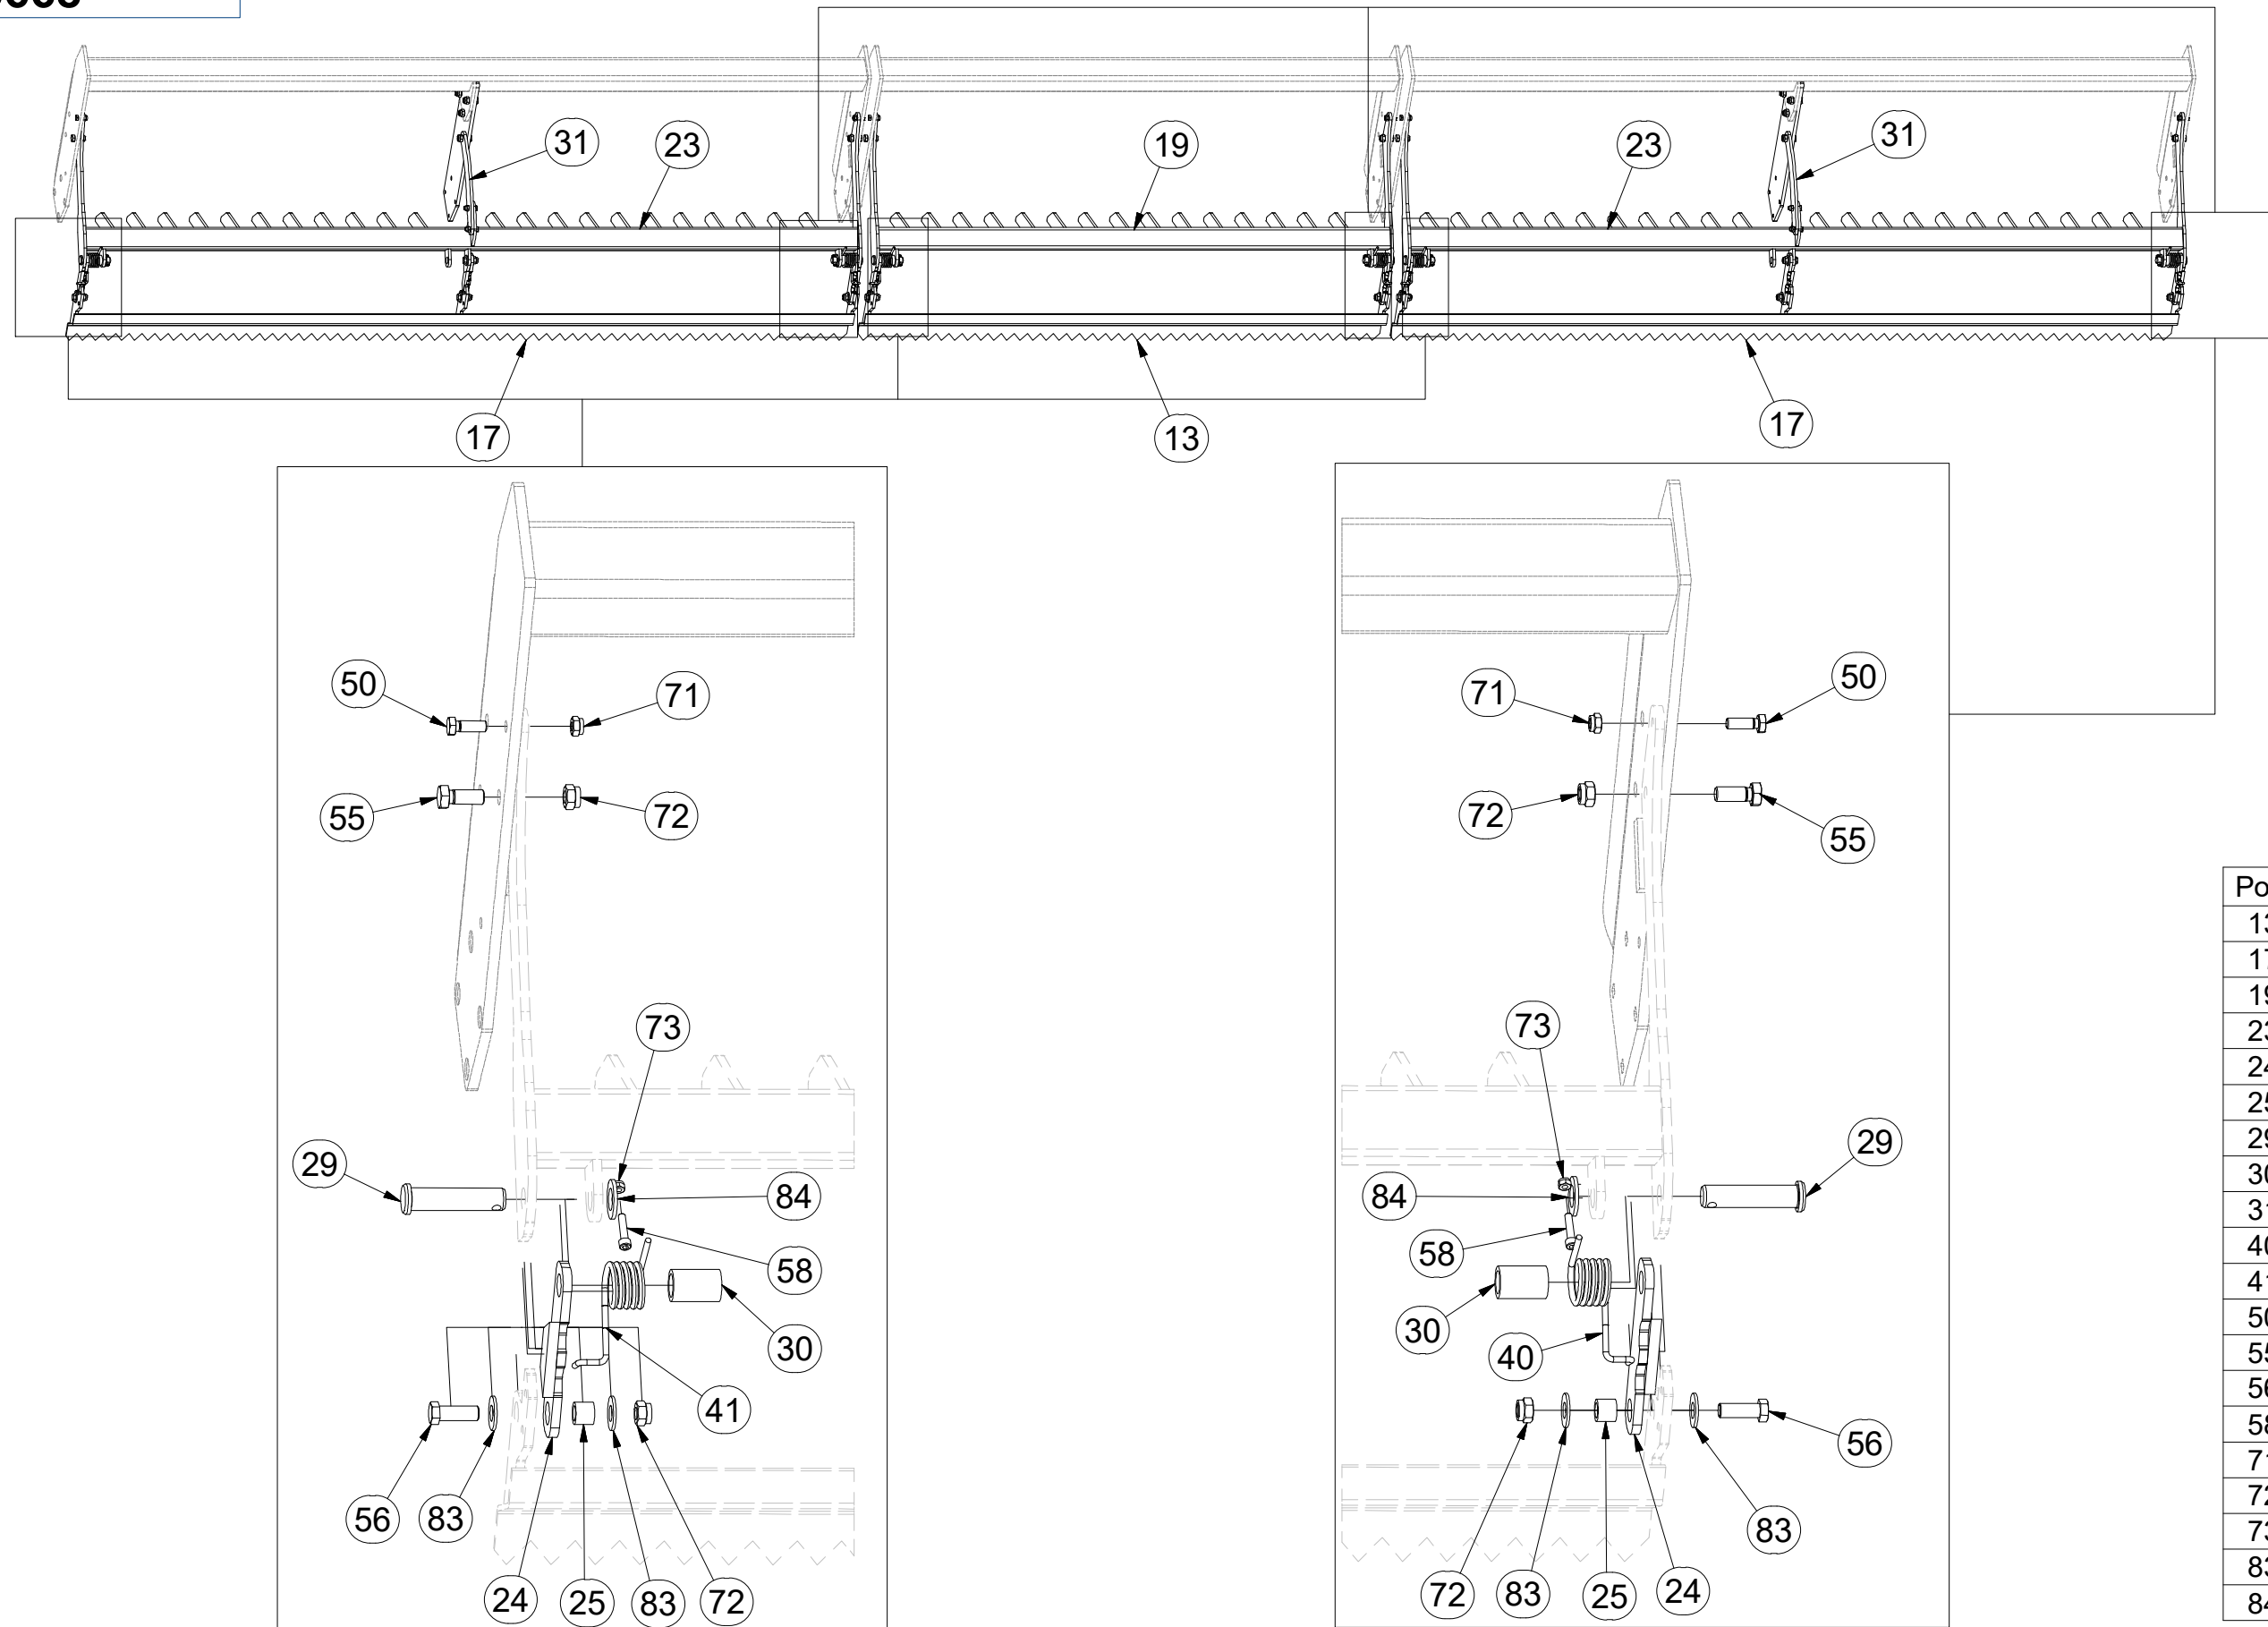

CZ SADA ZADNÍCH VÁLCŮ
D SATZ HINTERE WALZEN
F KIT DE ROULEAUX ARRIÈRE

GB SET OF REAR ROLLERS
RU КОМПЛЕКТ ЗАДНИХ КАТКОВ
PL ZESTAW TYLNYCH WAŁÓW

3008668

Pos.	Part Number	Pcs.
13	3001672	1
17	3002867	2
19	3004896	1
23	3007383	2
24	4002269	8
25	4004451	10
29	4015778	6
30	9002979	6
31	4013508	2
40	m12303	3
41	m12304	3
50	m04343	6
55	m01129	8
56	m02254	18
58	m09464	6
71	m04301	10
72	m03683	26
73	m04503	6
83	m05651	20
84	m14028	6