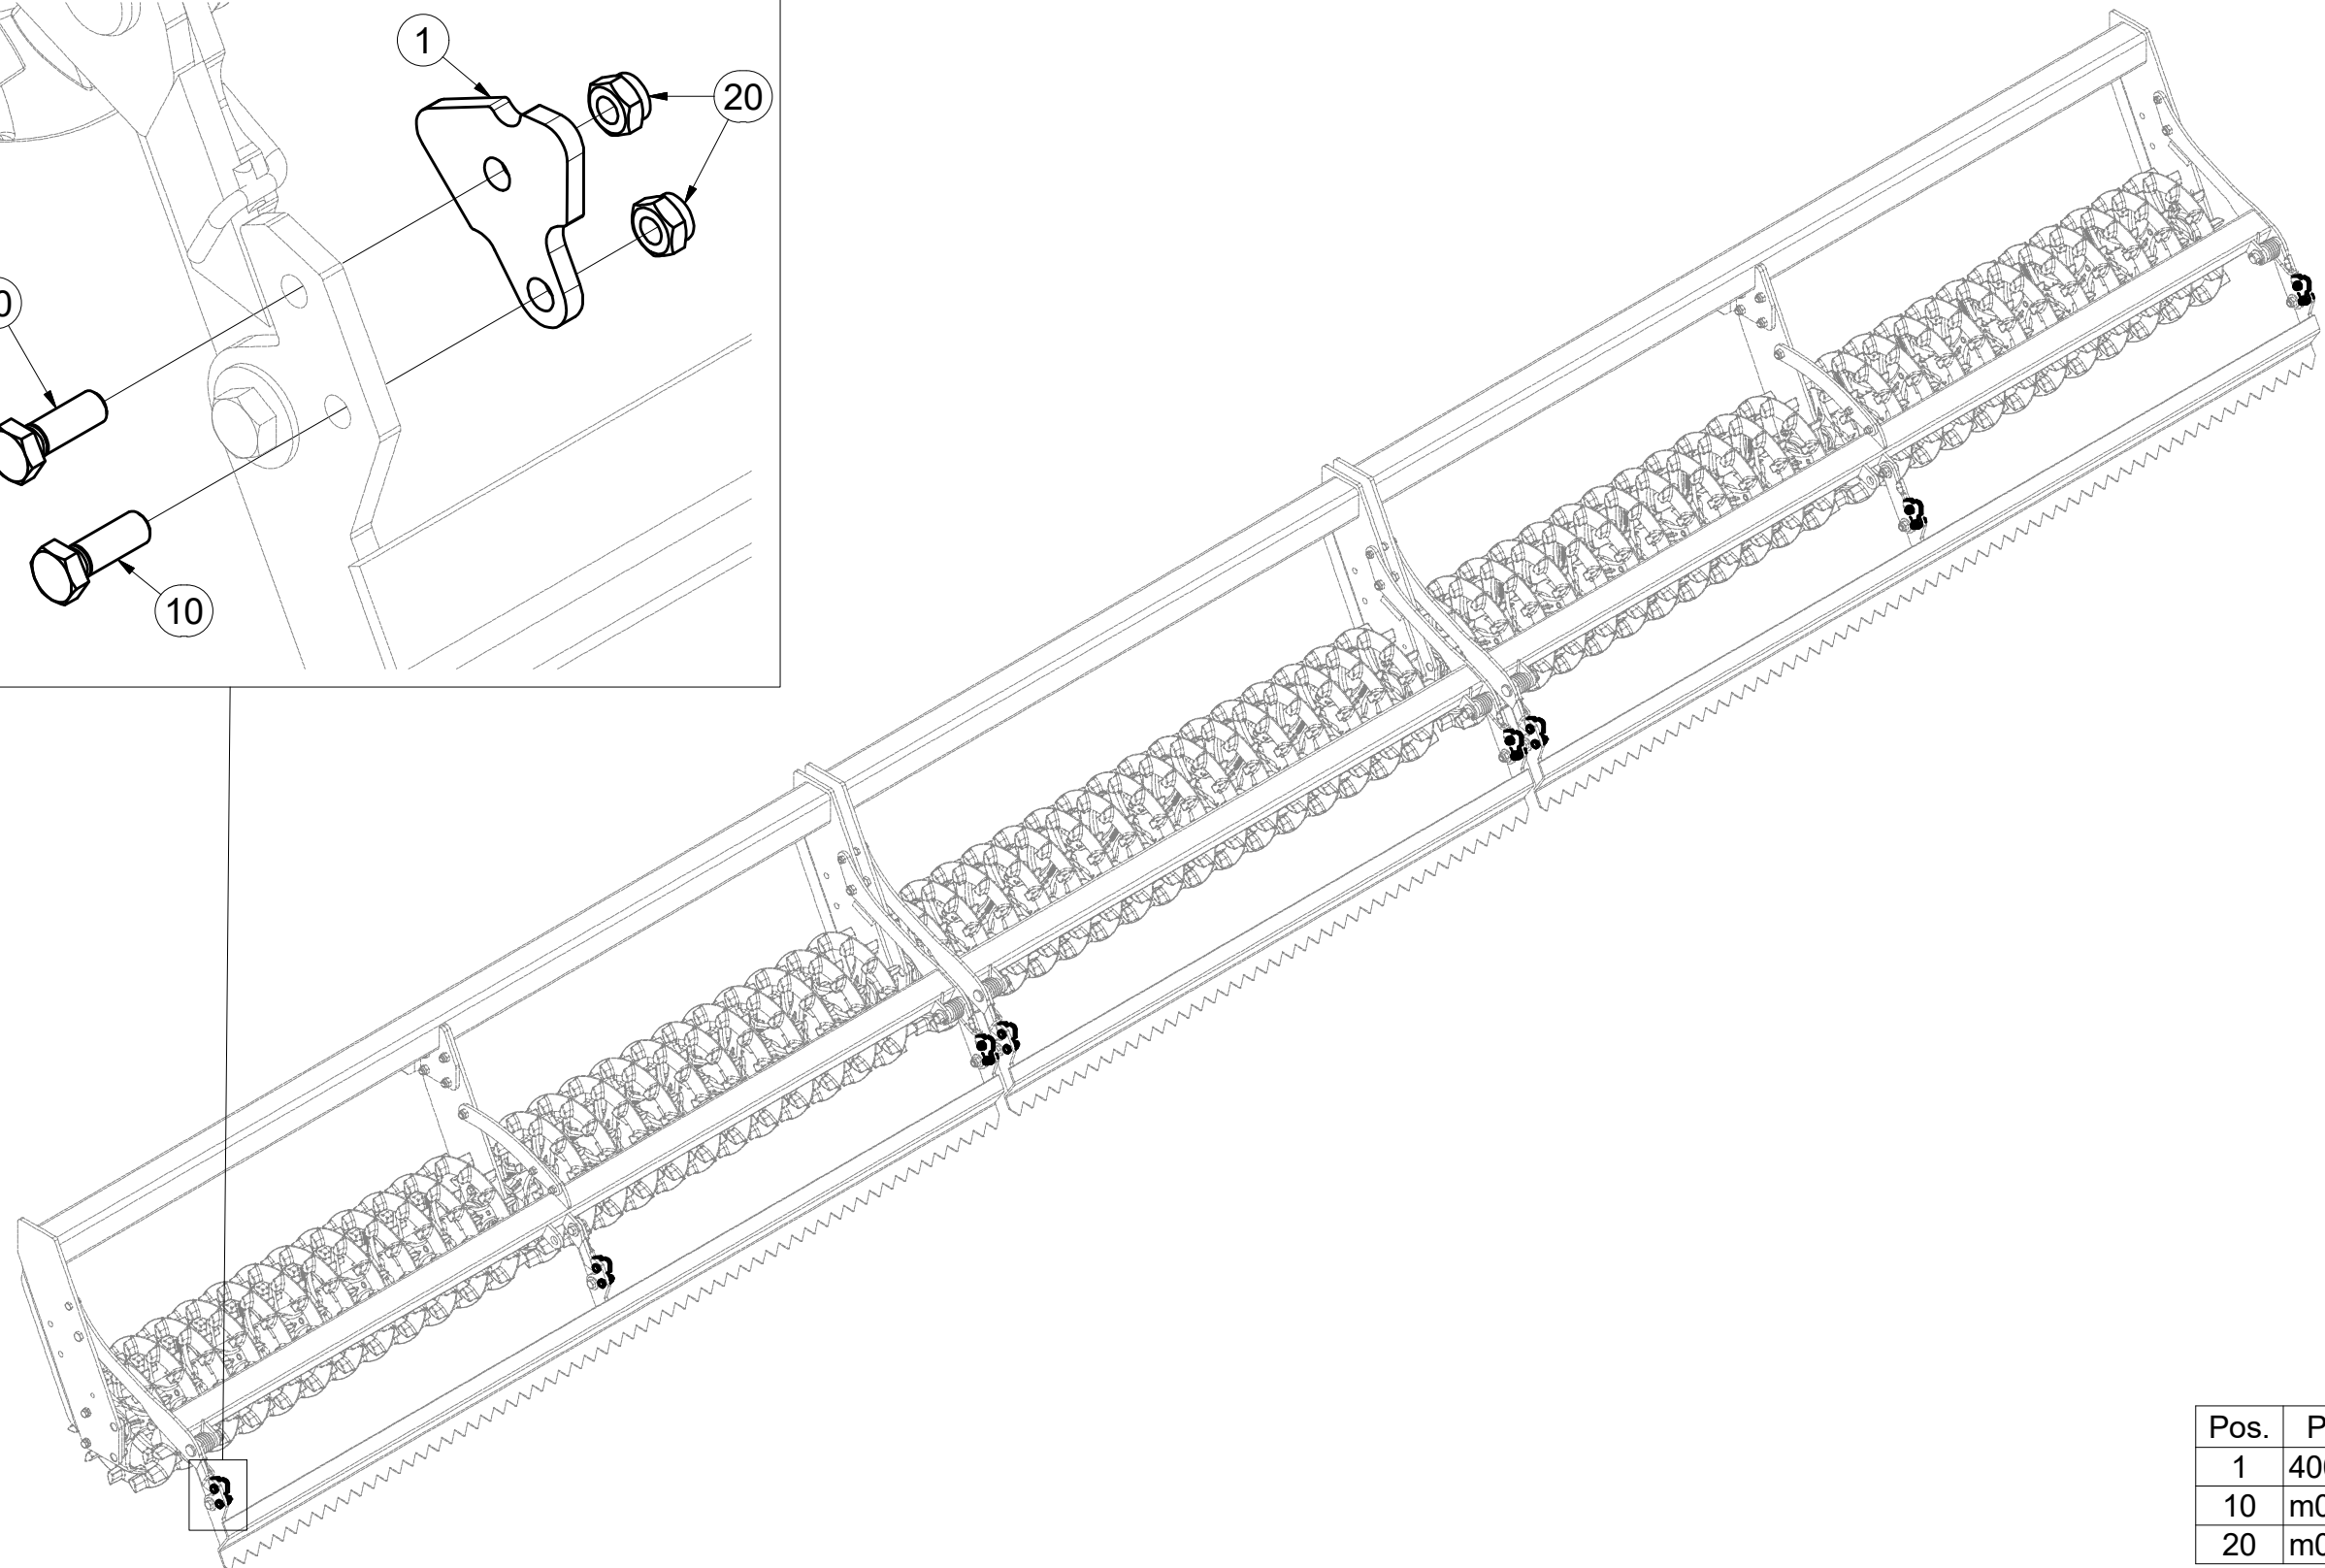

ⒸZ SADA DORAZŮ ZADNÍCH SMYKŮ

Ⓓ ANSCHLAGSATZ FÜR HINTERE ACKERSCHLEPPEN

Ⓕ KIT DE BUTÉES DES NIVELEURS ARRIÈRE

ⒼB SET OF REAR LEVELLING BAR STOPS

ⒺU КОМПЛЕКТ УПОРОВ ЗАДНИХ БОРОН

ⒽL ZESTAW DOCISKÓW TYLNYCH WŁÓK

3006131

Pos.	Part Number	Pcs.
1	4009757	8
10	m04343	16
20	m04301	16