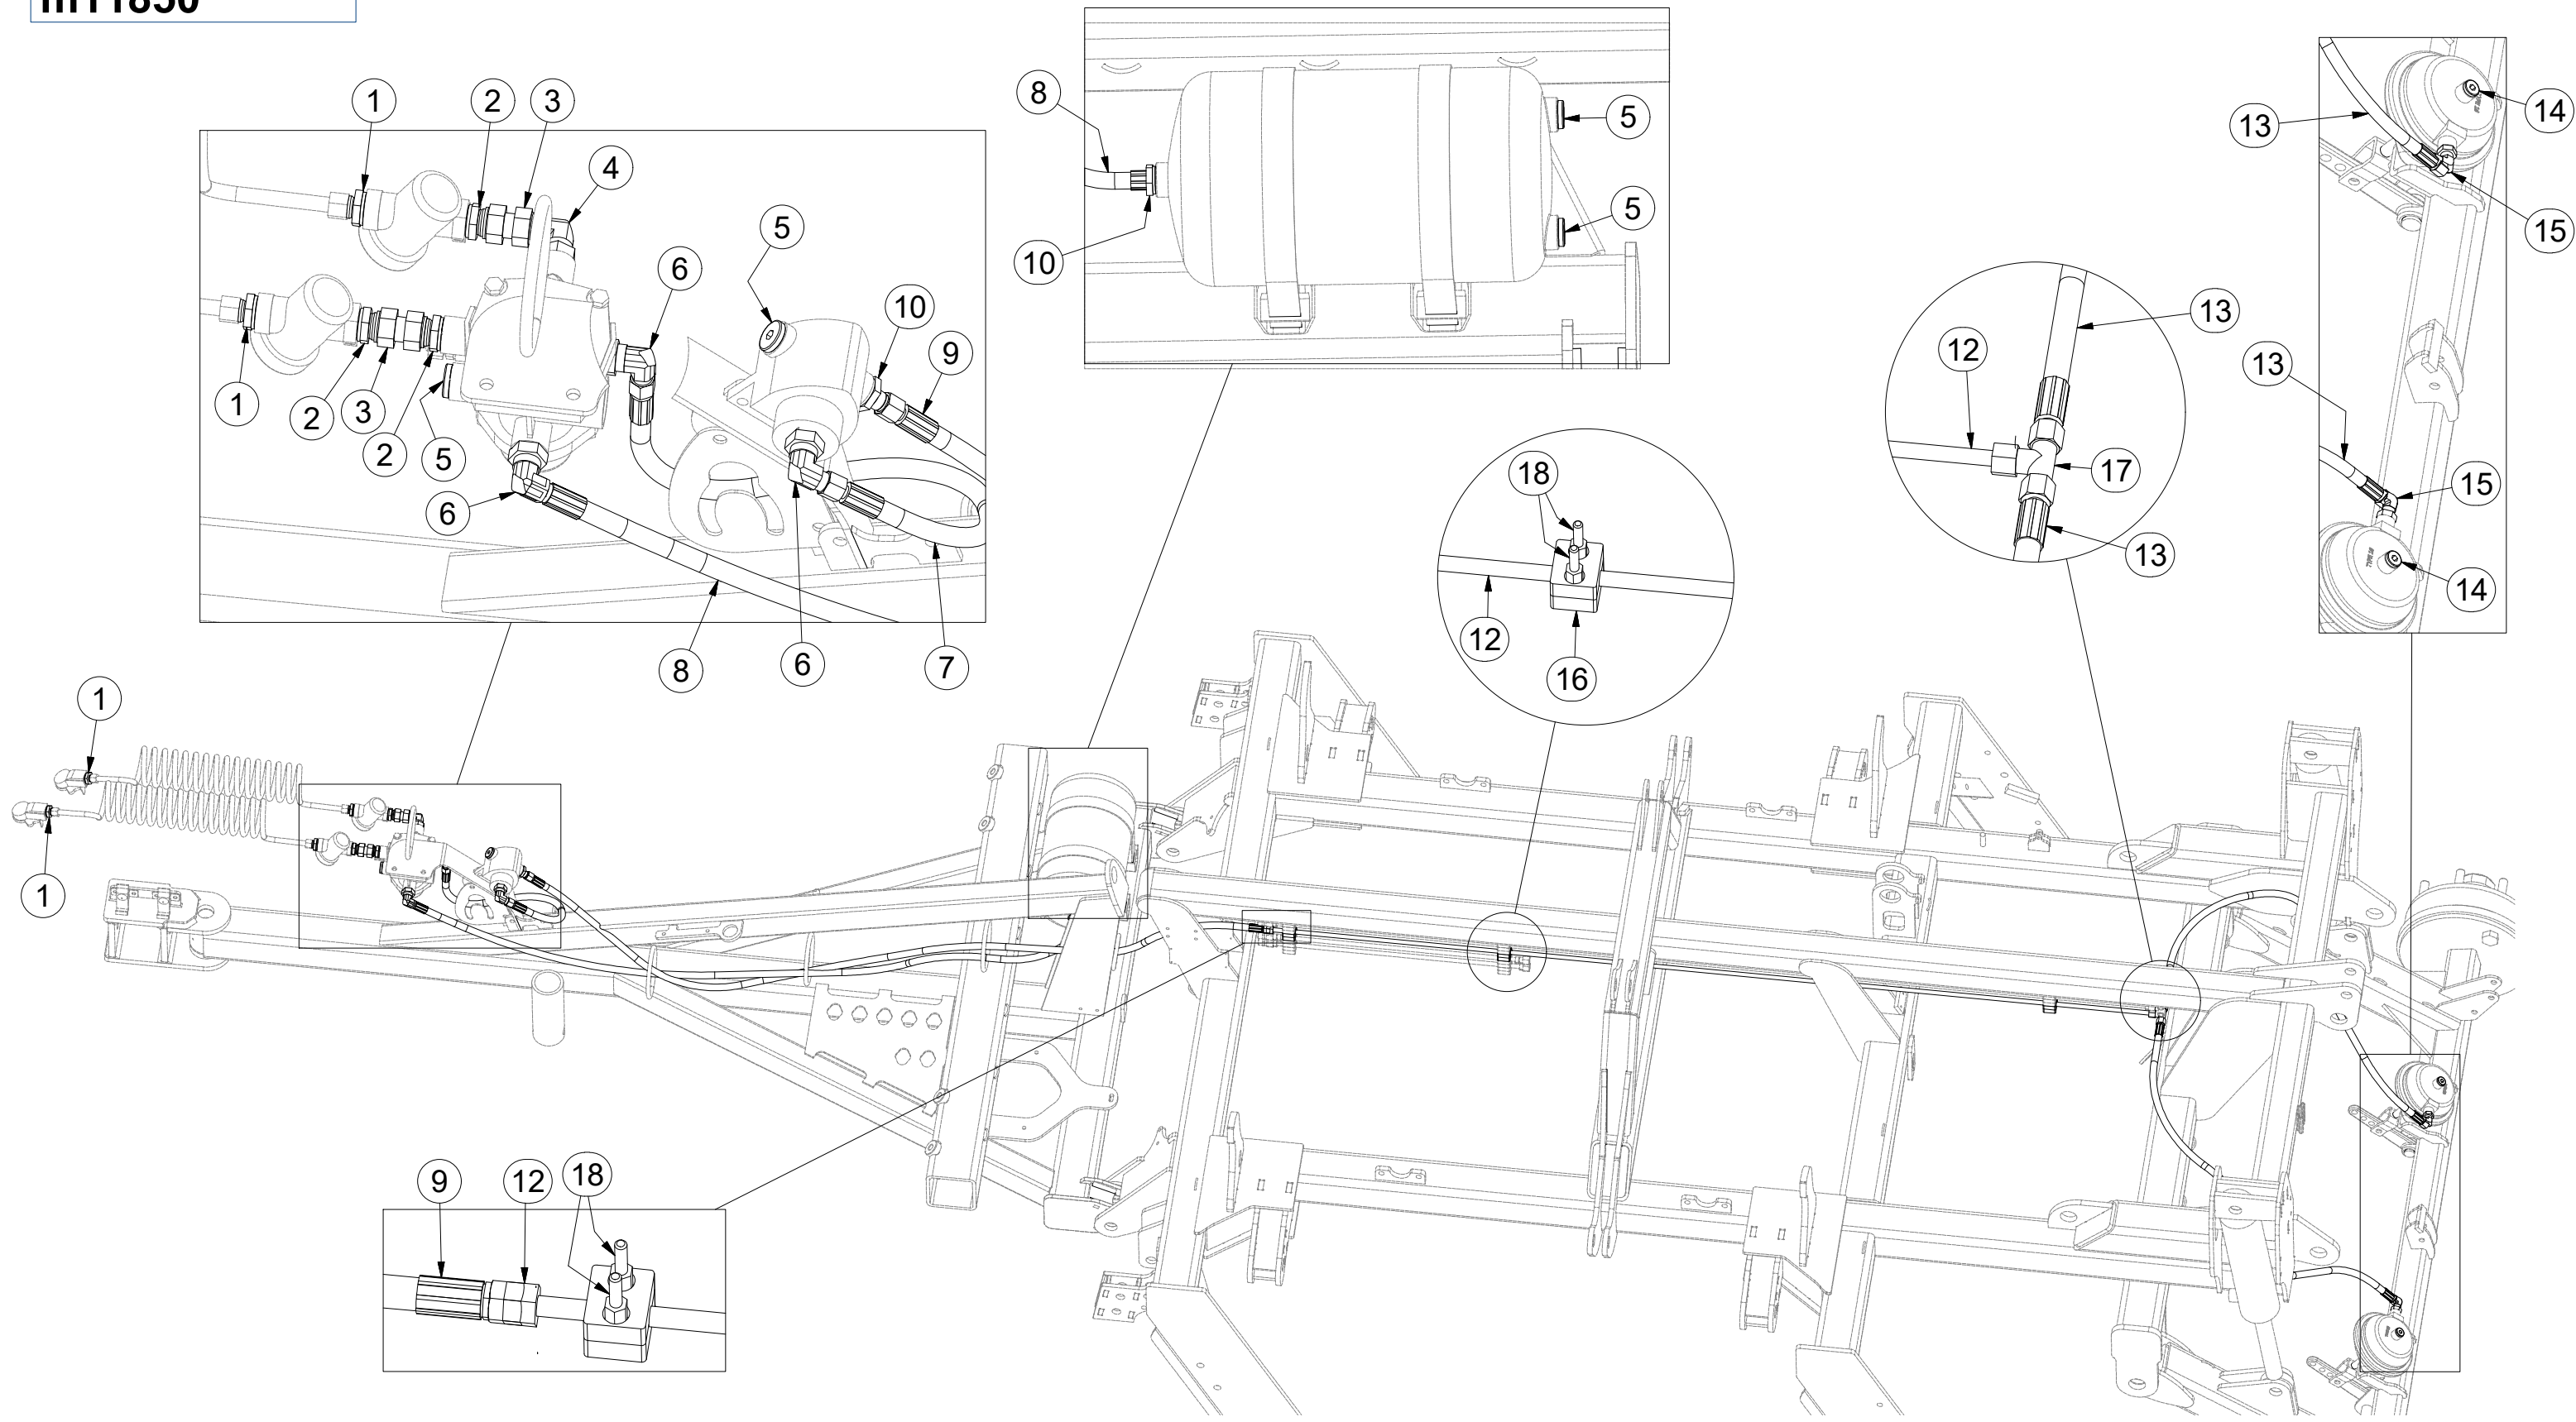

CZ DVOUHADICOVÉ BRZDY
D ZWEISCHLAUCHBREMSEN
F FREINS À DEUX FLEXIBLES

GB DOUBLE-HOSE BRAKES
RU ДВУХШЛАНГОВЫЕ ТОРМОЗА
PL HAMULCE DWUPRZEWODOWE

m11850