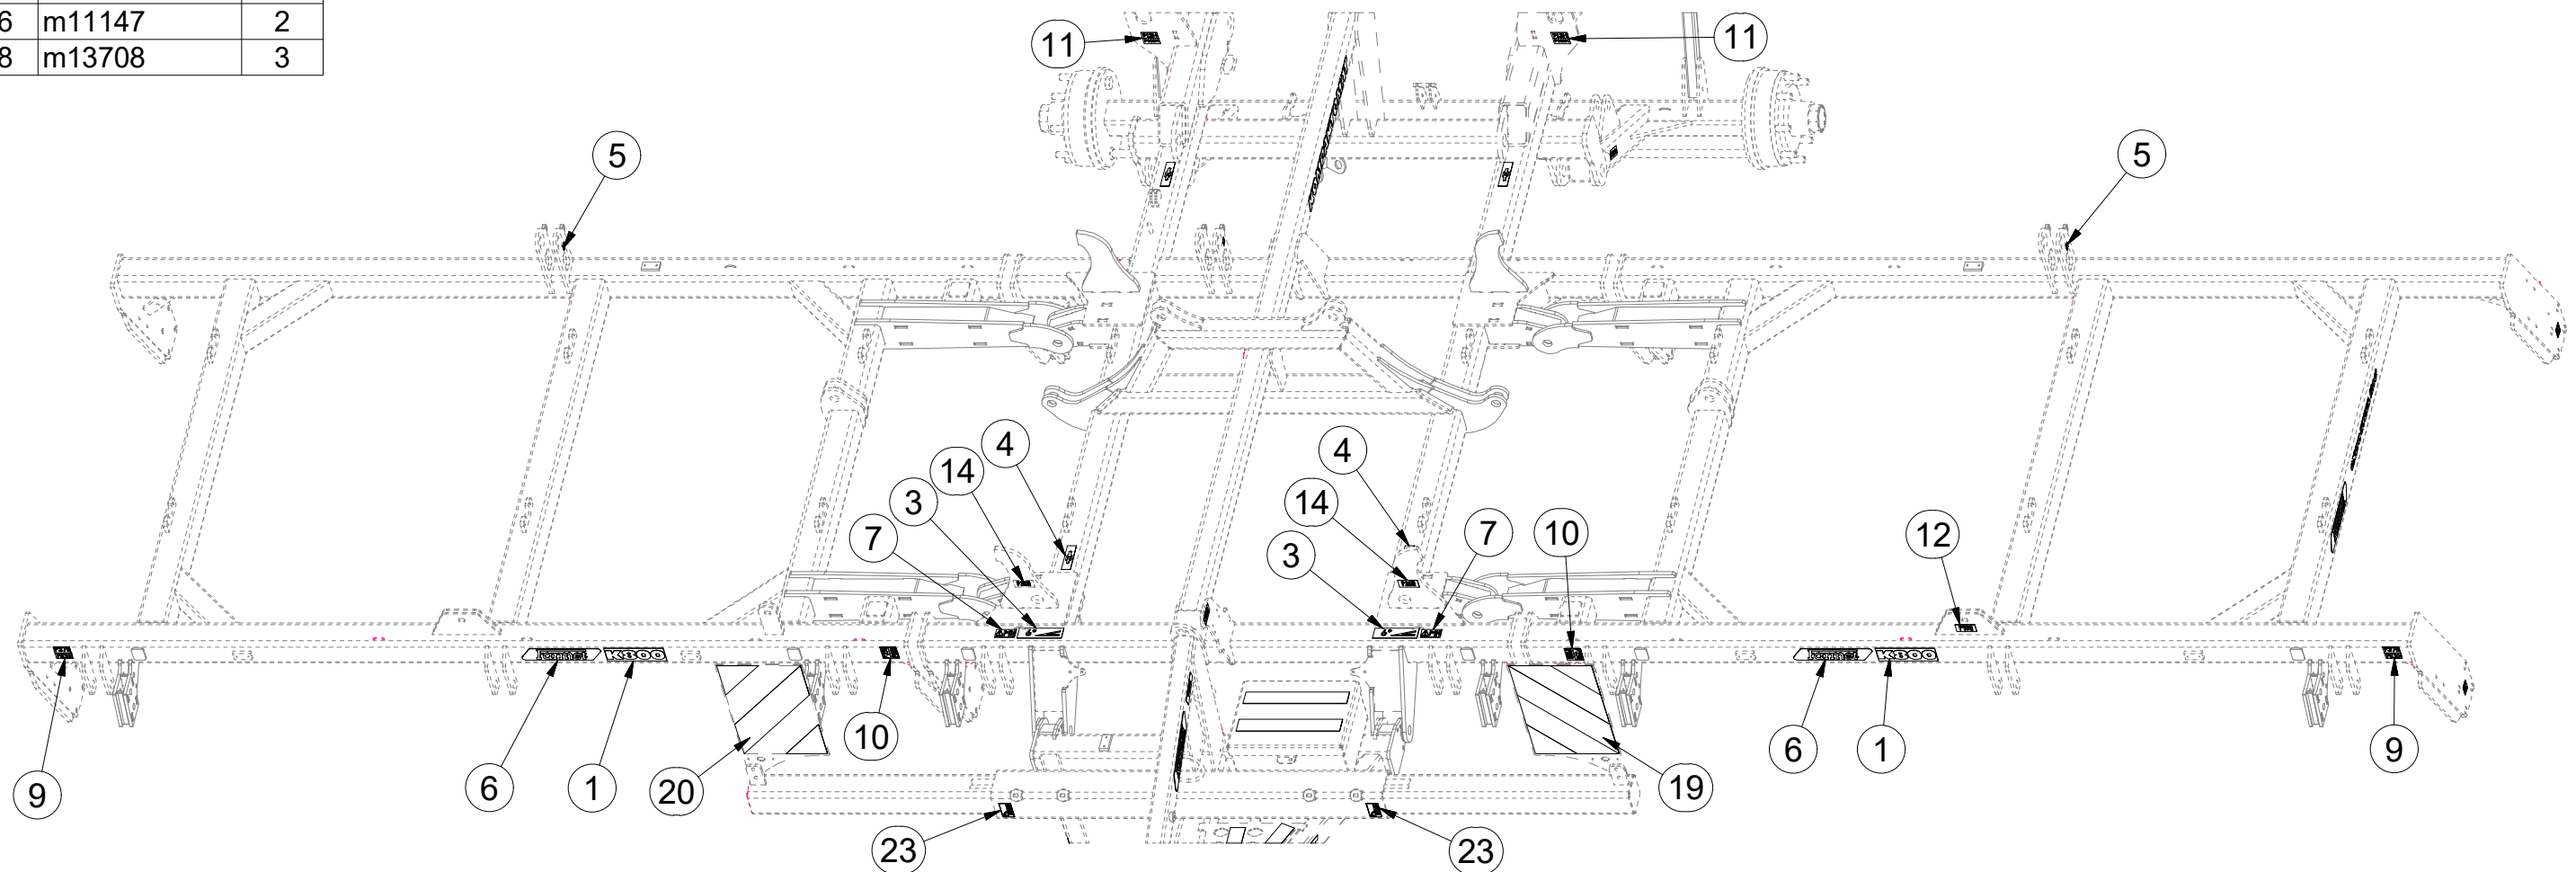

Ⓒ SAMOLEPKY STROJE

Ⓓ AUFKLEBER MASCHINEN

Ⓕ VOITURE MACHINES

Ⓖ STICKERS MACHINES

Ⓔ СТИКЕРЫ МАШИНЫ

Ⓗ NAKLEJKI MASZYNY

**8000747-90012**

Pos.	Part Number	Pcs.
1	m07696	4
2	m07688	4
3	m03314	2
4	m03316	6
5	m03320	4
6	m13116	8
7	m04359	3
8	m11295	1
9	m11297	4
10	m11296	4
11	m11299	2
12	m04363	1
13	m11291	1
14	m04368	6
19	m12620	1
20	m12619	1
23	m10180	3
25	m11146	2
26	m11147	2
28	m13708	3