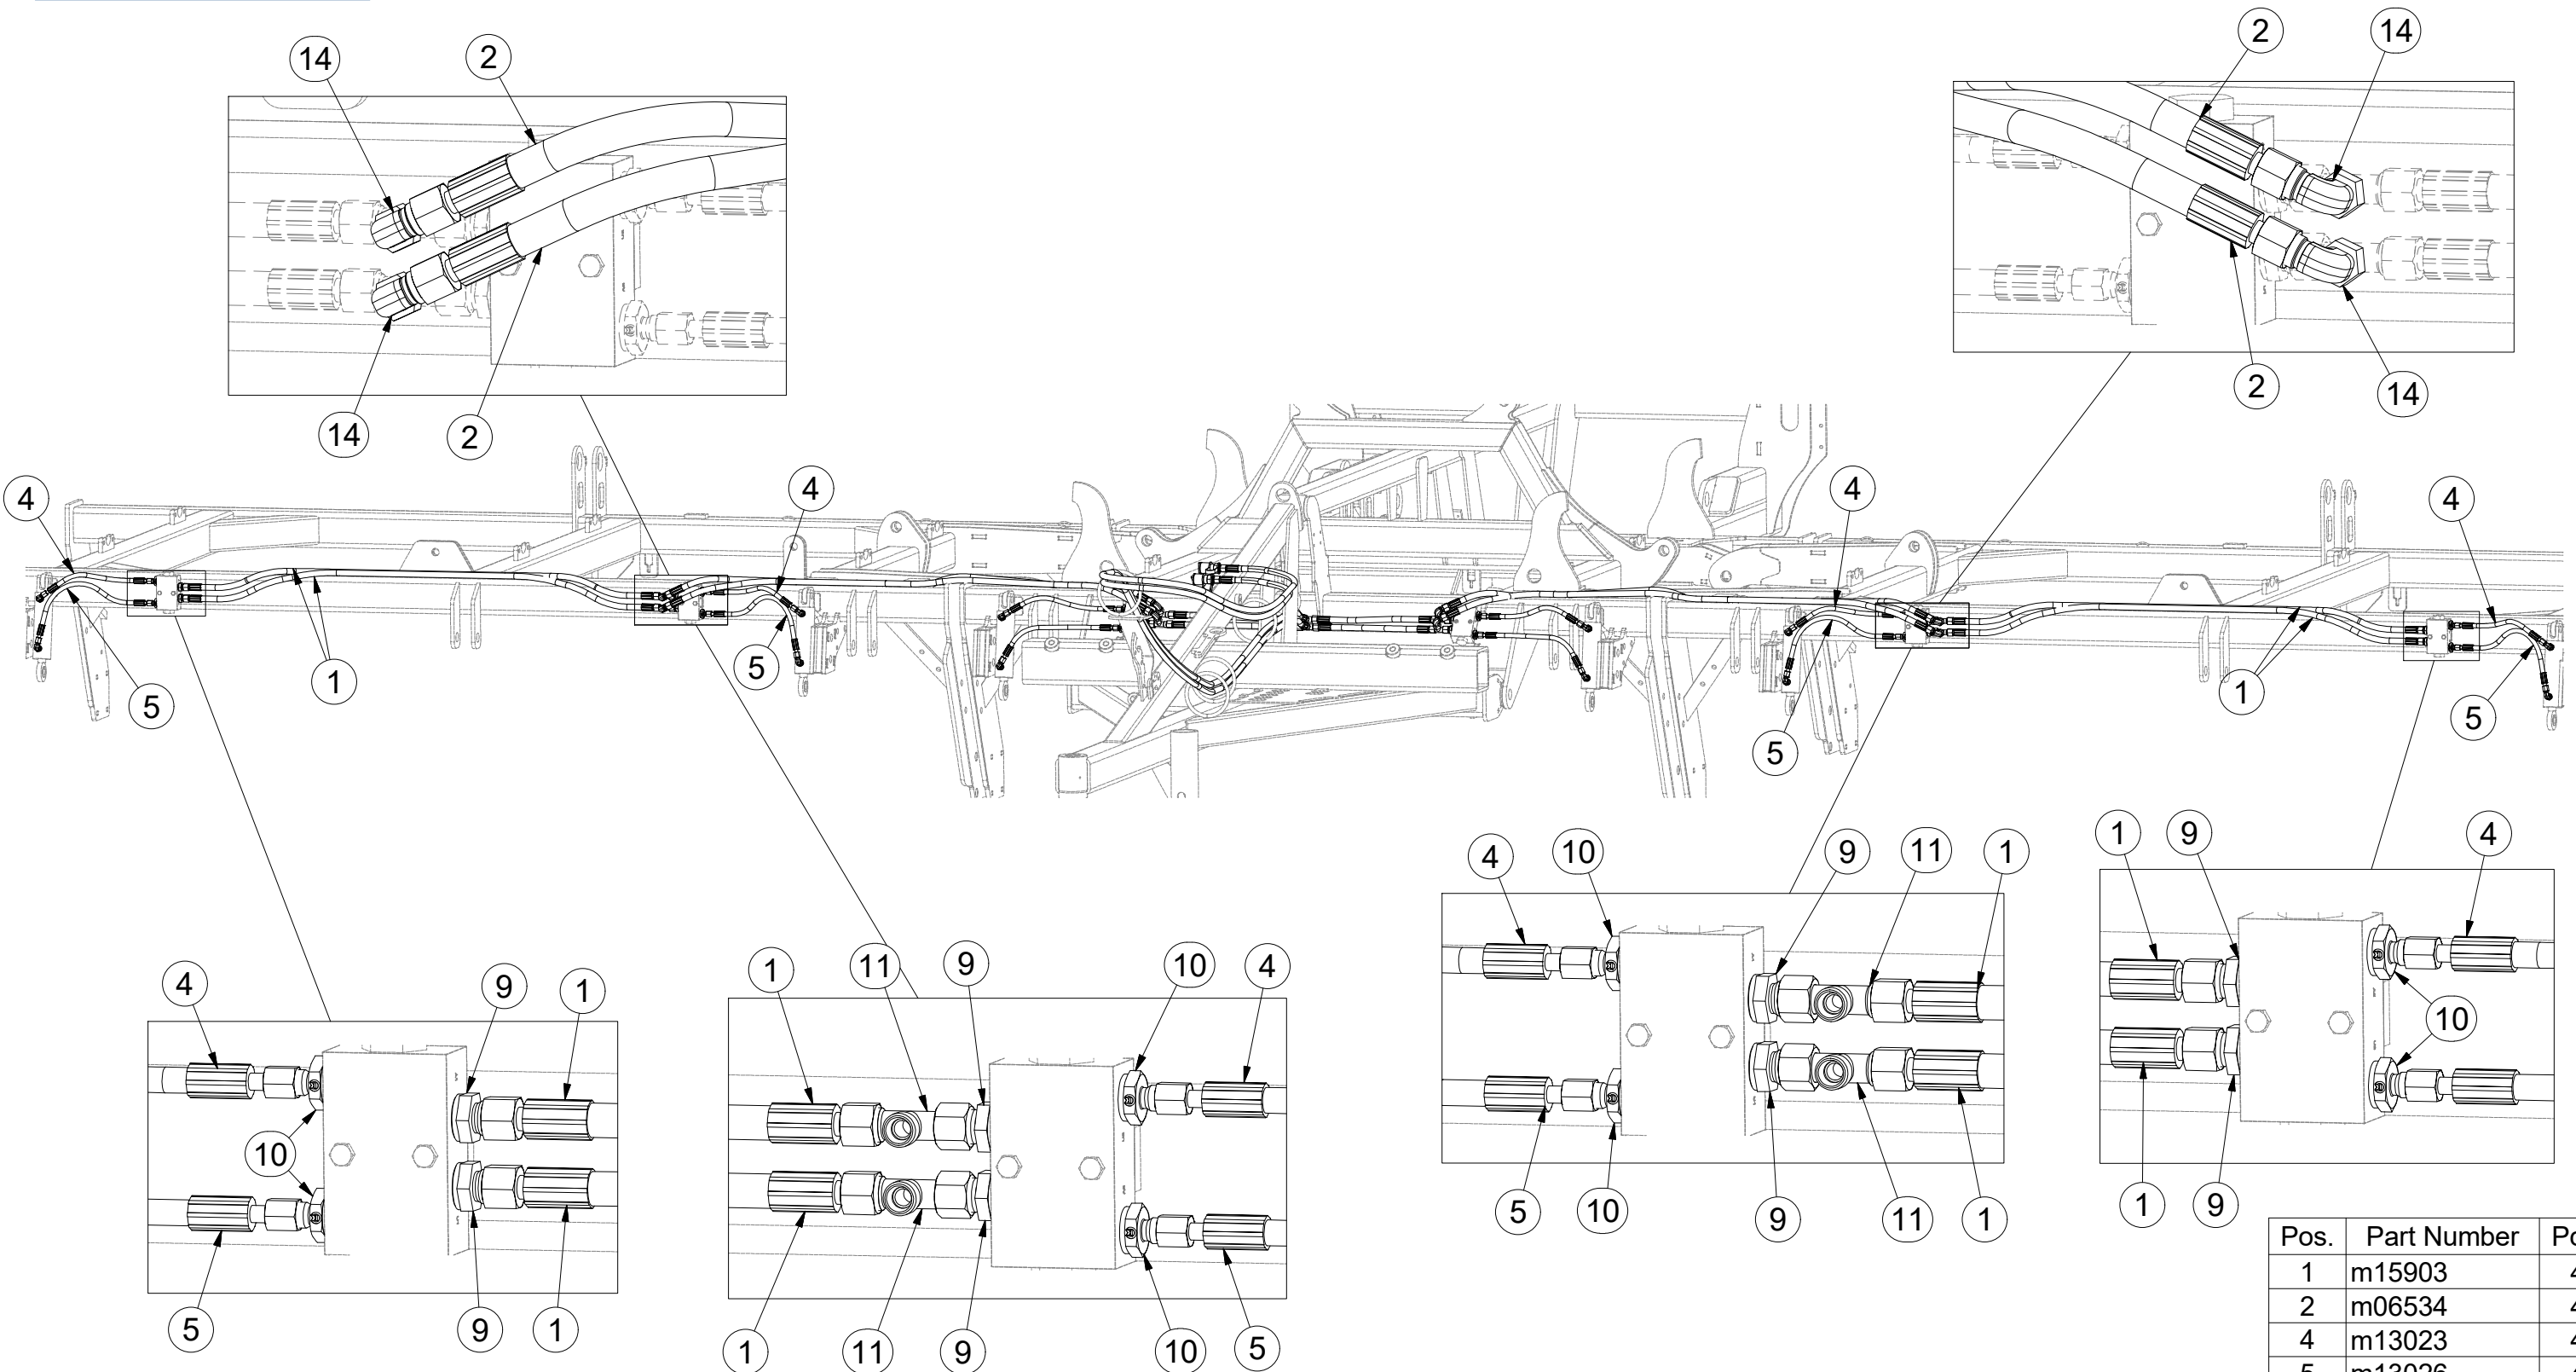

ⒸZ SADA PŘEDNÍCH SMYKŮ

Ⓓ SATZ VORDERE ACKERSCHLEPPEN

Ⓕ KIT DE NIVELEURS AVANT

ⒸB SET OF FRONT LEVELLING BARS

ⒸU КОМПЛЕКТ ПЕРЕДНИХ БОРОН

ⒸL ZESTAW PRZEDNICH WŁÓK

**8000747-90083**

Pos.	Part Number	Pcs.
1	m15903	4
2	m06534	4
4	m13023	4
5	m13026	4
9	m06528	12
10	m12951	12
11	m07568	8
14	m06803	8