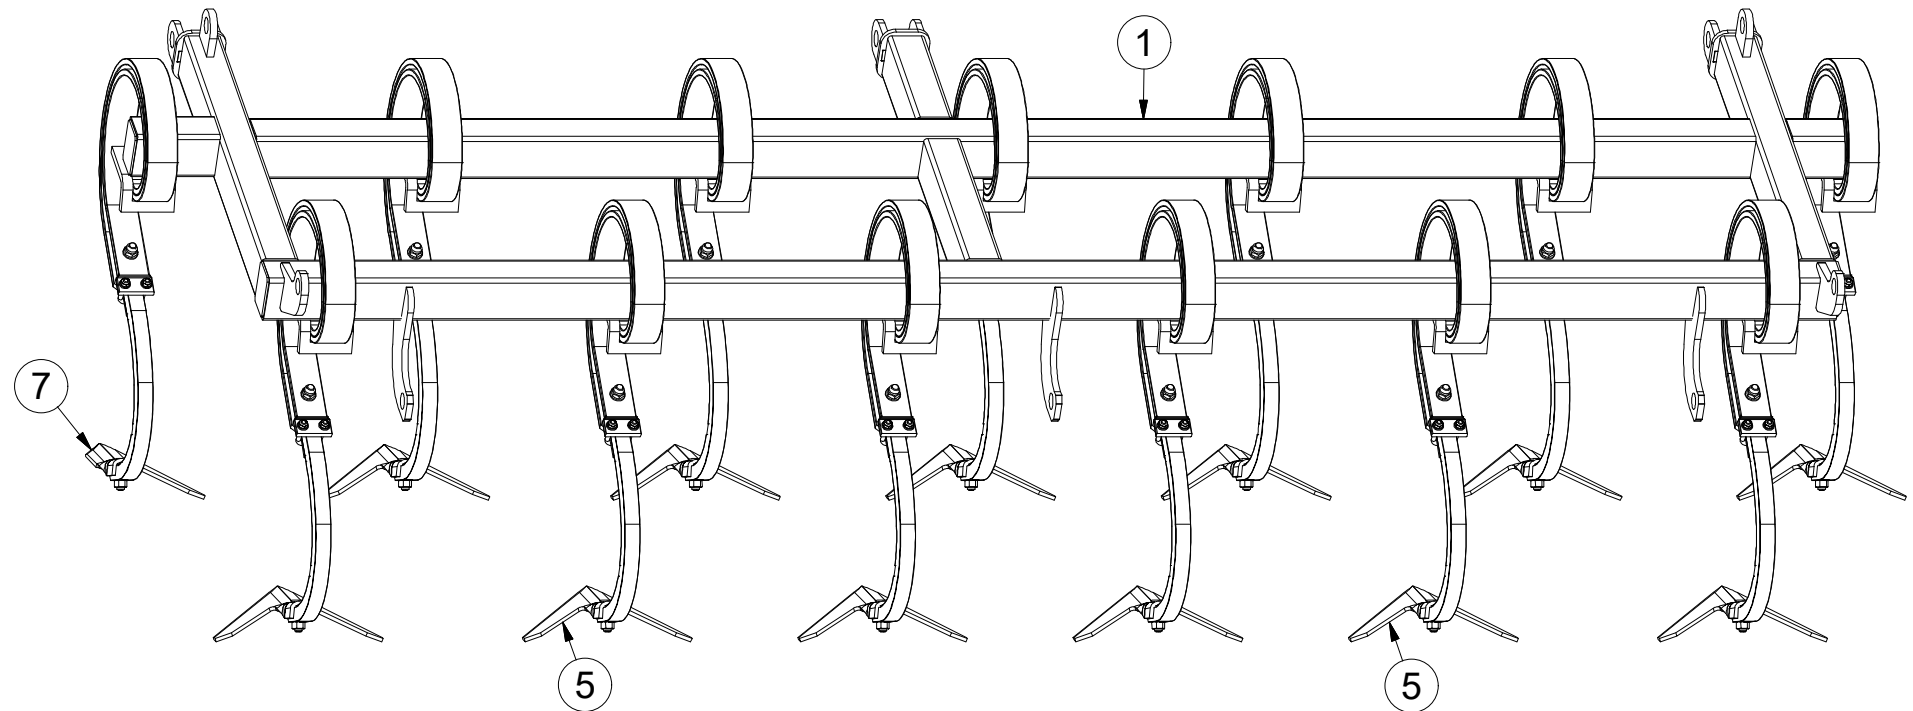

ⒸZ SADA RADLIC

Ⓓ SCHARSATZ

Ⓕ KIT DE SOCS

**3007745**

ⒼB SET OF PLOUGHSHARES

ⒺU КОМПЛЕКТ ЛАП

ⒻL ZESTAW REDLIC

Pos.	Part Number	Pcs.	Pos.	Part Number	Pcs.
1	2000372	1	16	m11600	13
4	3002818	13	17	m04355	13
5	3000236-KOO	12	20	m06156	26
6	m09995	13	22	m03683	13
7	4007280	1	23	m04301	13
15	m10440	13	30	m01214	13