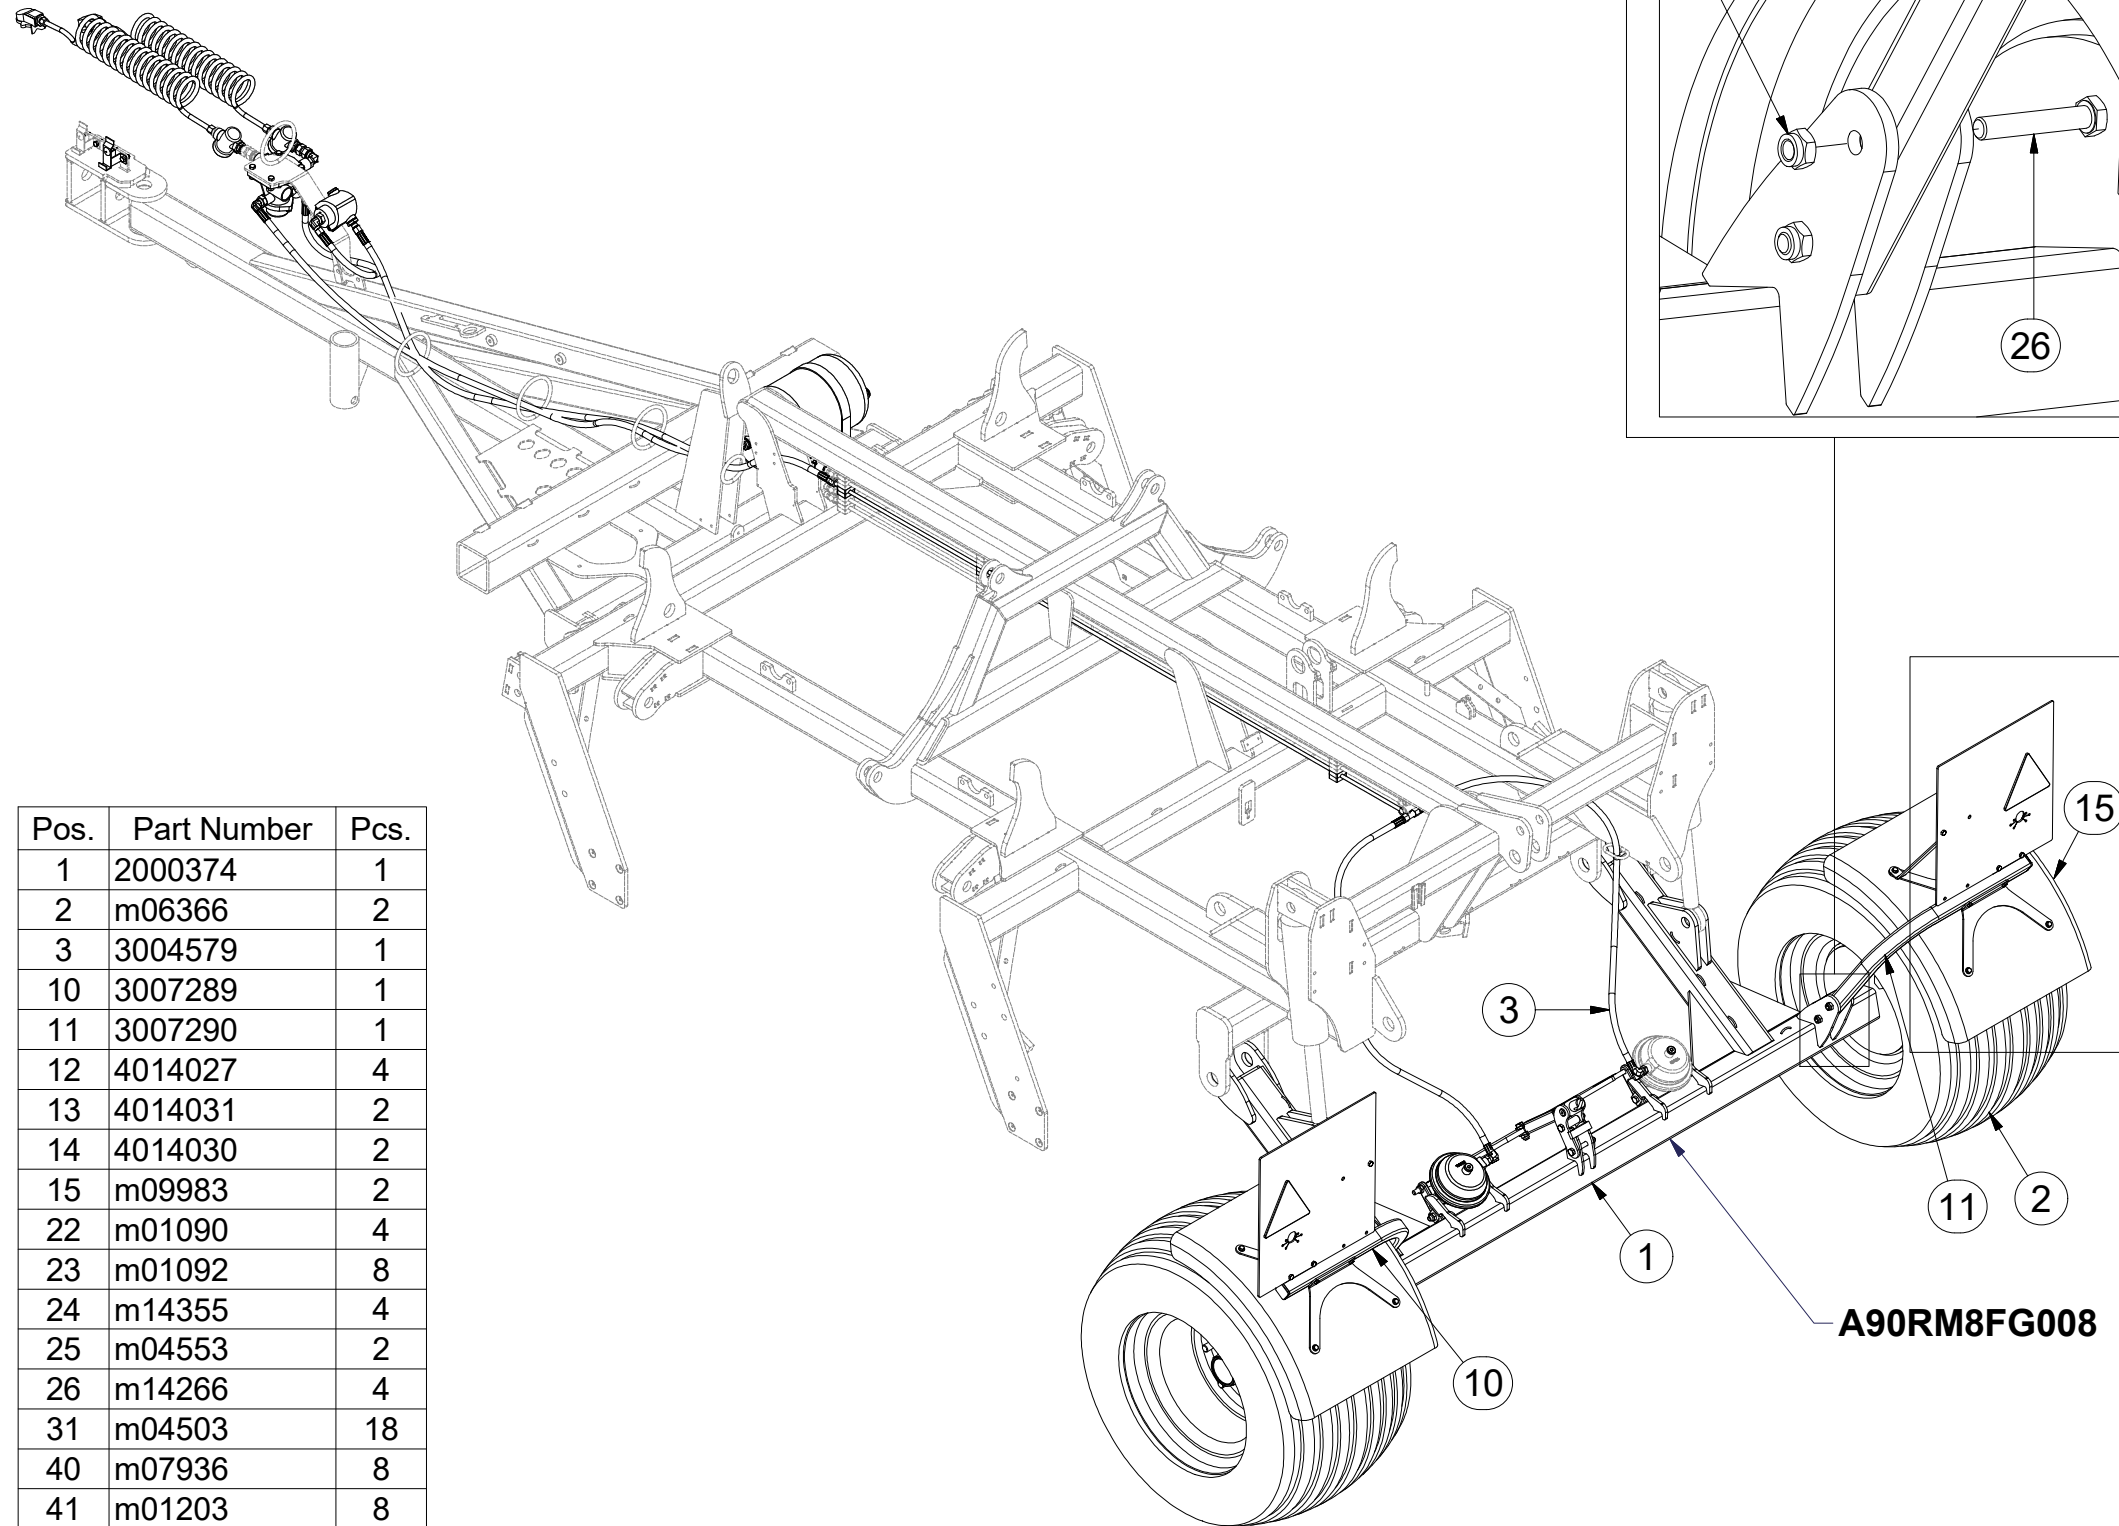

Ⓒ NÁPRAVA BRŽDĚNÁ

Ⓓ GEBREMSTE ACHSE

Ⓕ ESSIEU FREINÉ

Ⓖ BRAKING AXLE

Ⓡ ТРАНСПОРТНАЯ ОСЬ С ТОРМОЗОМ

Ⓟ OS Z HAMULCAMI

3006138

A90RM8FG008

Pos.	Part Number	Pcs.
1	2000374	1
2	m06366	2
3	3004579	1
10	3007289	1
11	3007290	1
12	4014027	4
13	4014031	2
14	4014030	2
15	m09983	2
22	m01090	4
23	m01092	8
24	m14355	4
25	m04553	2
26	m14266	4
31	m04503	18
40	m07936	8
41	m01203	8
42	m01197	4
44	m01202	4
60	m12689	2
65	m02497	2