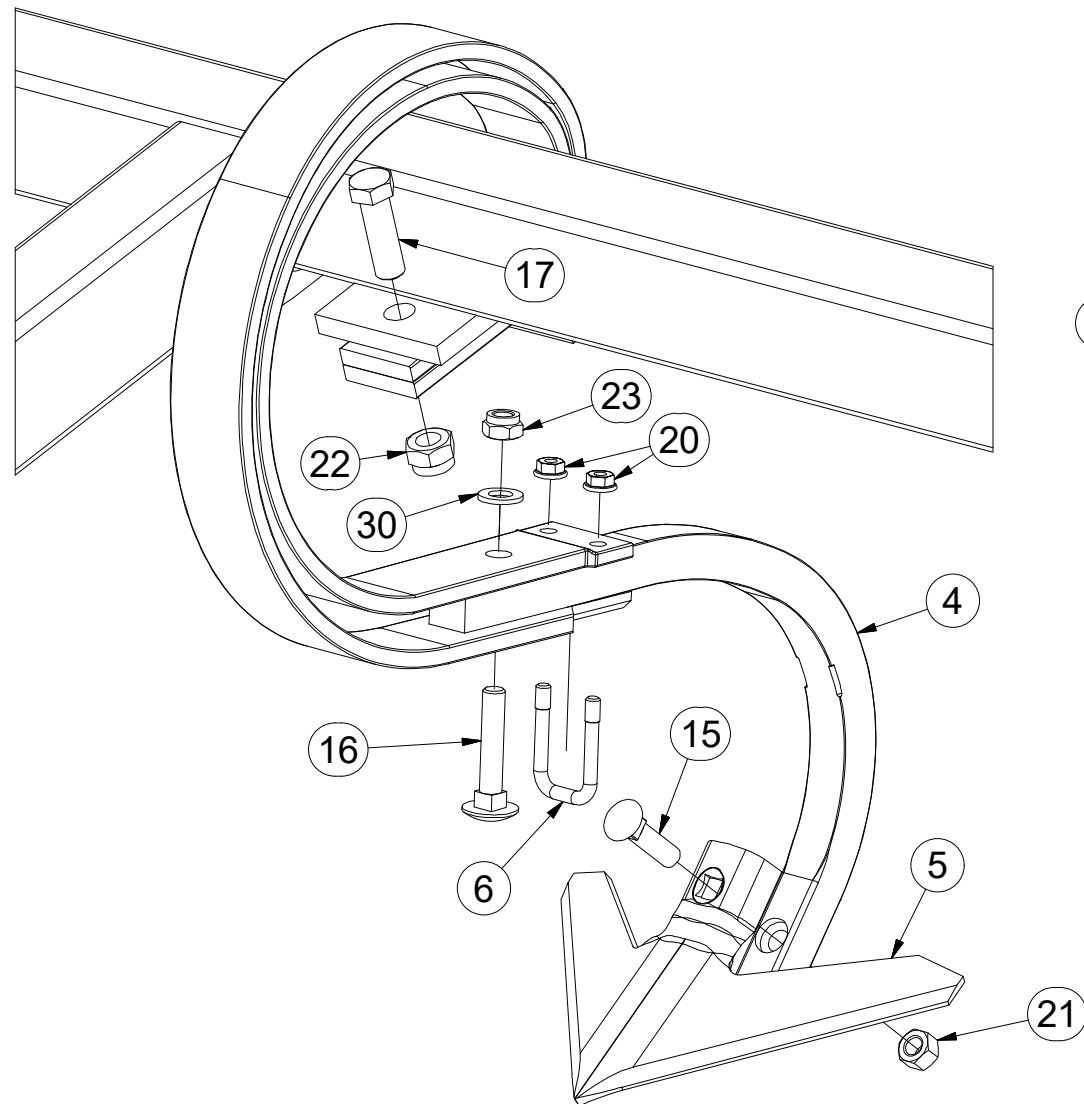

ⒸZ SADA RADLIC

Ⓓ SCHARSATZ

Ⓕ KIT DE SOCS

**3007745**

ⒼB SET OF PLOUGHSHARES

ⒺU КОМПЛЕКТ ЛАП

ⒻL ZESTAW REDLIC

Pos.	Part Number	Pcs.	Pos.	Part Number	Pcs.
1	2000372	1	16	m11600	13
4	3002818	13	17	m04355	13
5	3000236-KOO	12	20	m06156	26
6	m09995	13	22	m03683	13
7	4007280	1	23	m04301	13
15	m10440	13	30	m01214	13