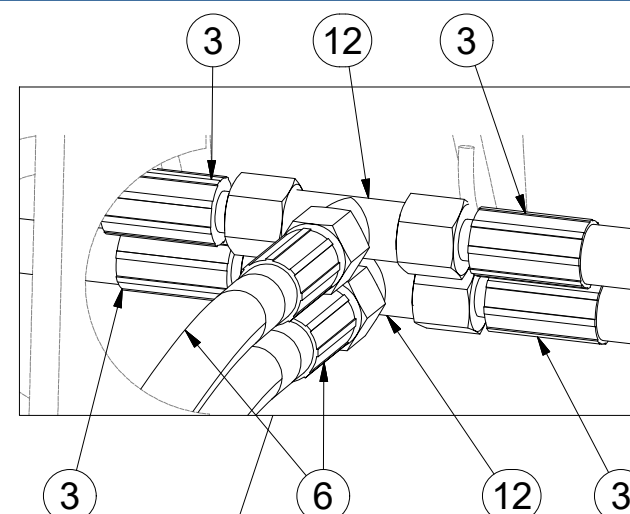

Ⓓ SATZ VORDERE ACKERSCHLEPPEN

Ⓕ KIT DE NIVELEURS AVANT

ⒸB SET OF FRONT LEVELLING BARS

ⒸU КОМПЛЕКТ ПЕРЕДНИХ БОРОН

ⒸL ZESTAW PRZEDNICH WŁÓK

**8000747-90083**

Pos.	Part Number	Pcs.
2	m06534	4
3	m09627	4
6	m04087	2
7	m13339	2
8	m13022	2
9	m06528	12
10	m12951	12
11	m07568	8
12	m03889	2
13	m03849	2
14	m06803	8
15	m03743	2