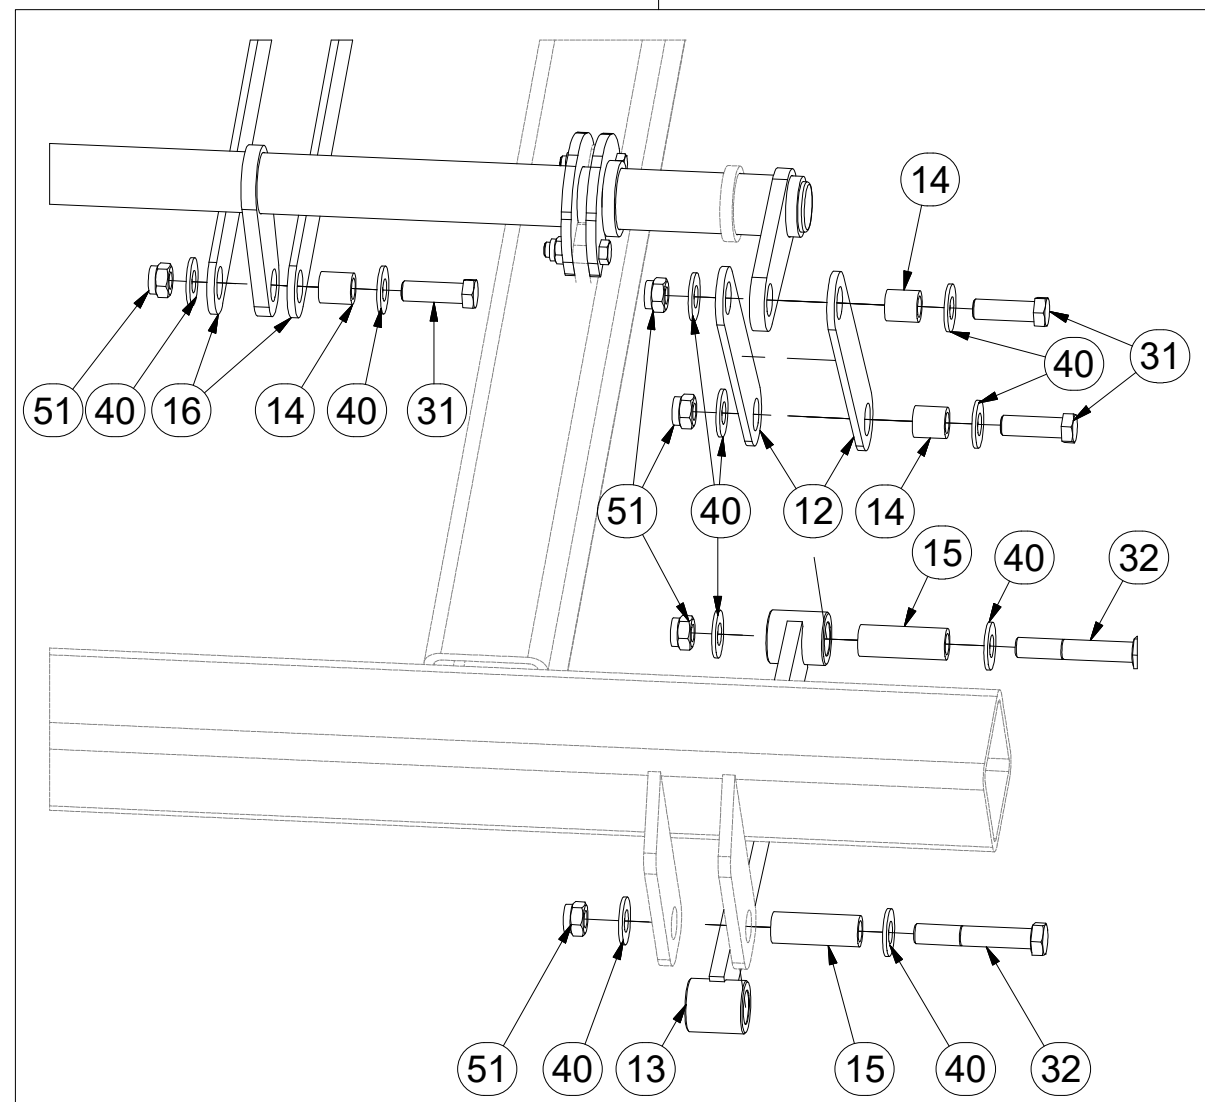

ⒸZ SADA OVLÁDÁNÍ RADLIC

Ⓓ STEUERSATZ PFLUGSCHAREN

Ⓕ KIT DE COMMANDE DES SOCS

ⒸB SET OF PLOUGHSHARE CONTROL

ⒸU КОМПЛЕКТ УПРАВЛЕНИЯ ЛАП

ⒸL ZESTAW STEROWANIA RADLICAMI

**3006129**

Pos.	Part Number	Pcs.
12	4005333	24
13	4003971	8
14	4002265	30
15	9001426	16
16	4005334	6
31	m04355	30
32	m07673	16
40	m05651	92
51	m03683	46