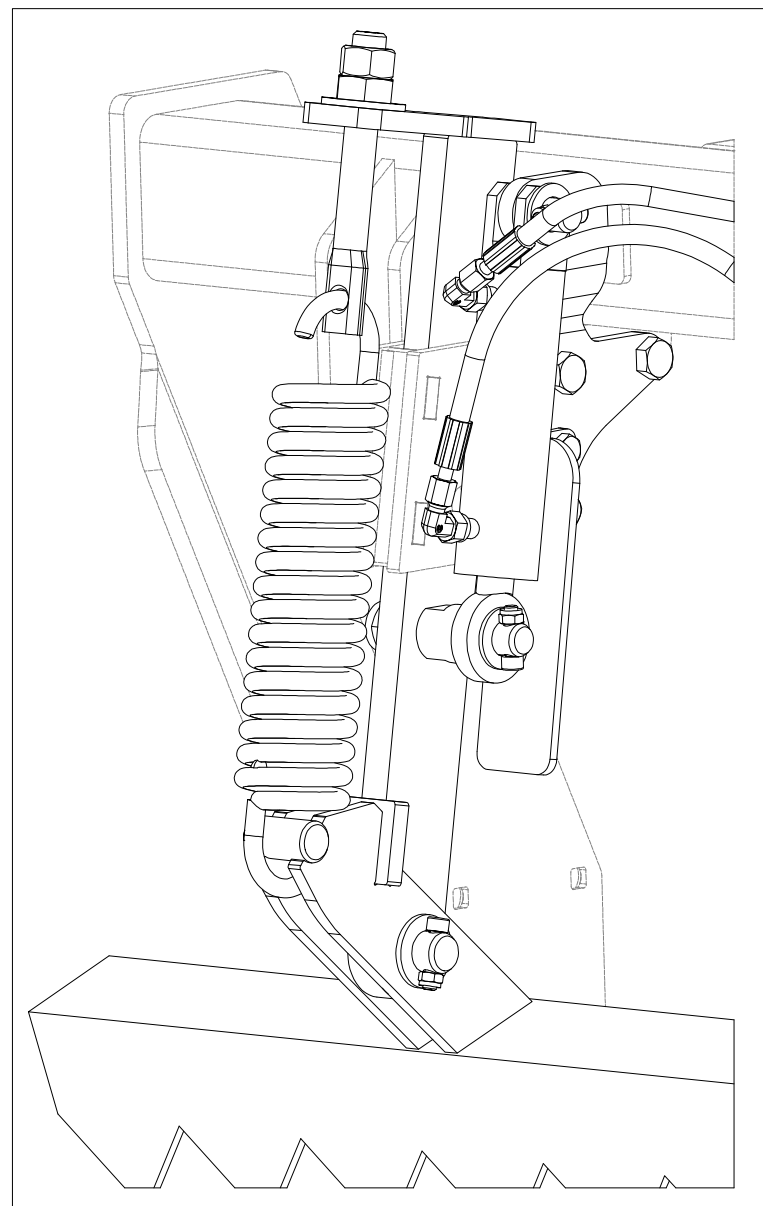

Ⓒ SADA PŘEDNÍCH SMYKŮ

Ⓓ SATZ VORDERE ACKERSCHLEPPEN

Ⓕ KIT DE NIVELEURS AVANT

Ⓖ SET OF FRONT LEVELLING BARS

Ⓡ КОМПЛЕКТ ПЕРЕДНИХ БОРОН

Ⓟ ZESTAW PRZEDNICH WŁÓK

**3006128**

Pos.	Part Number	Pcs.
9	3000312	1
10	3000360	2
21	m16045	1