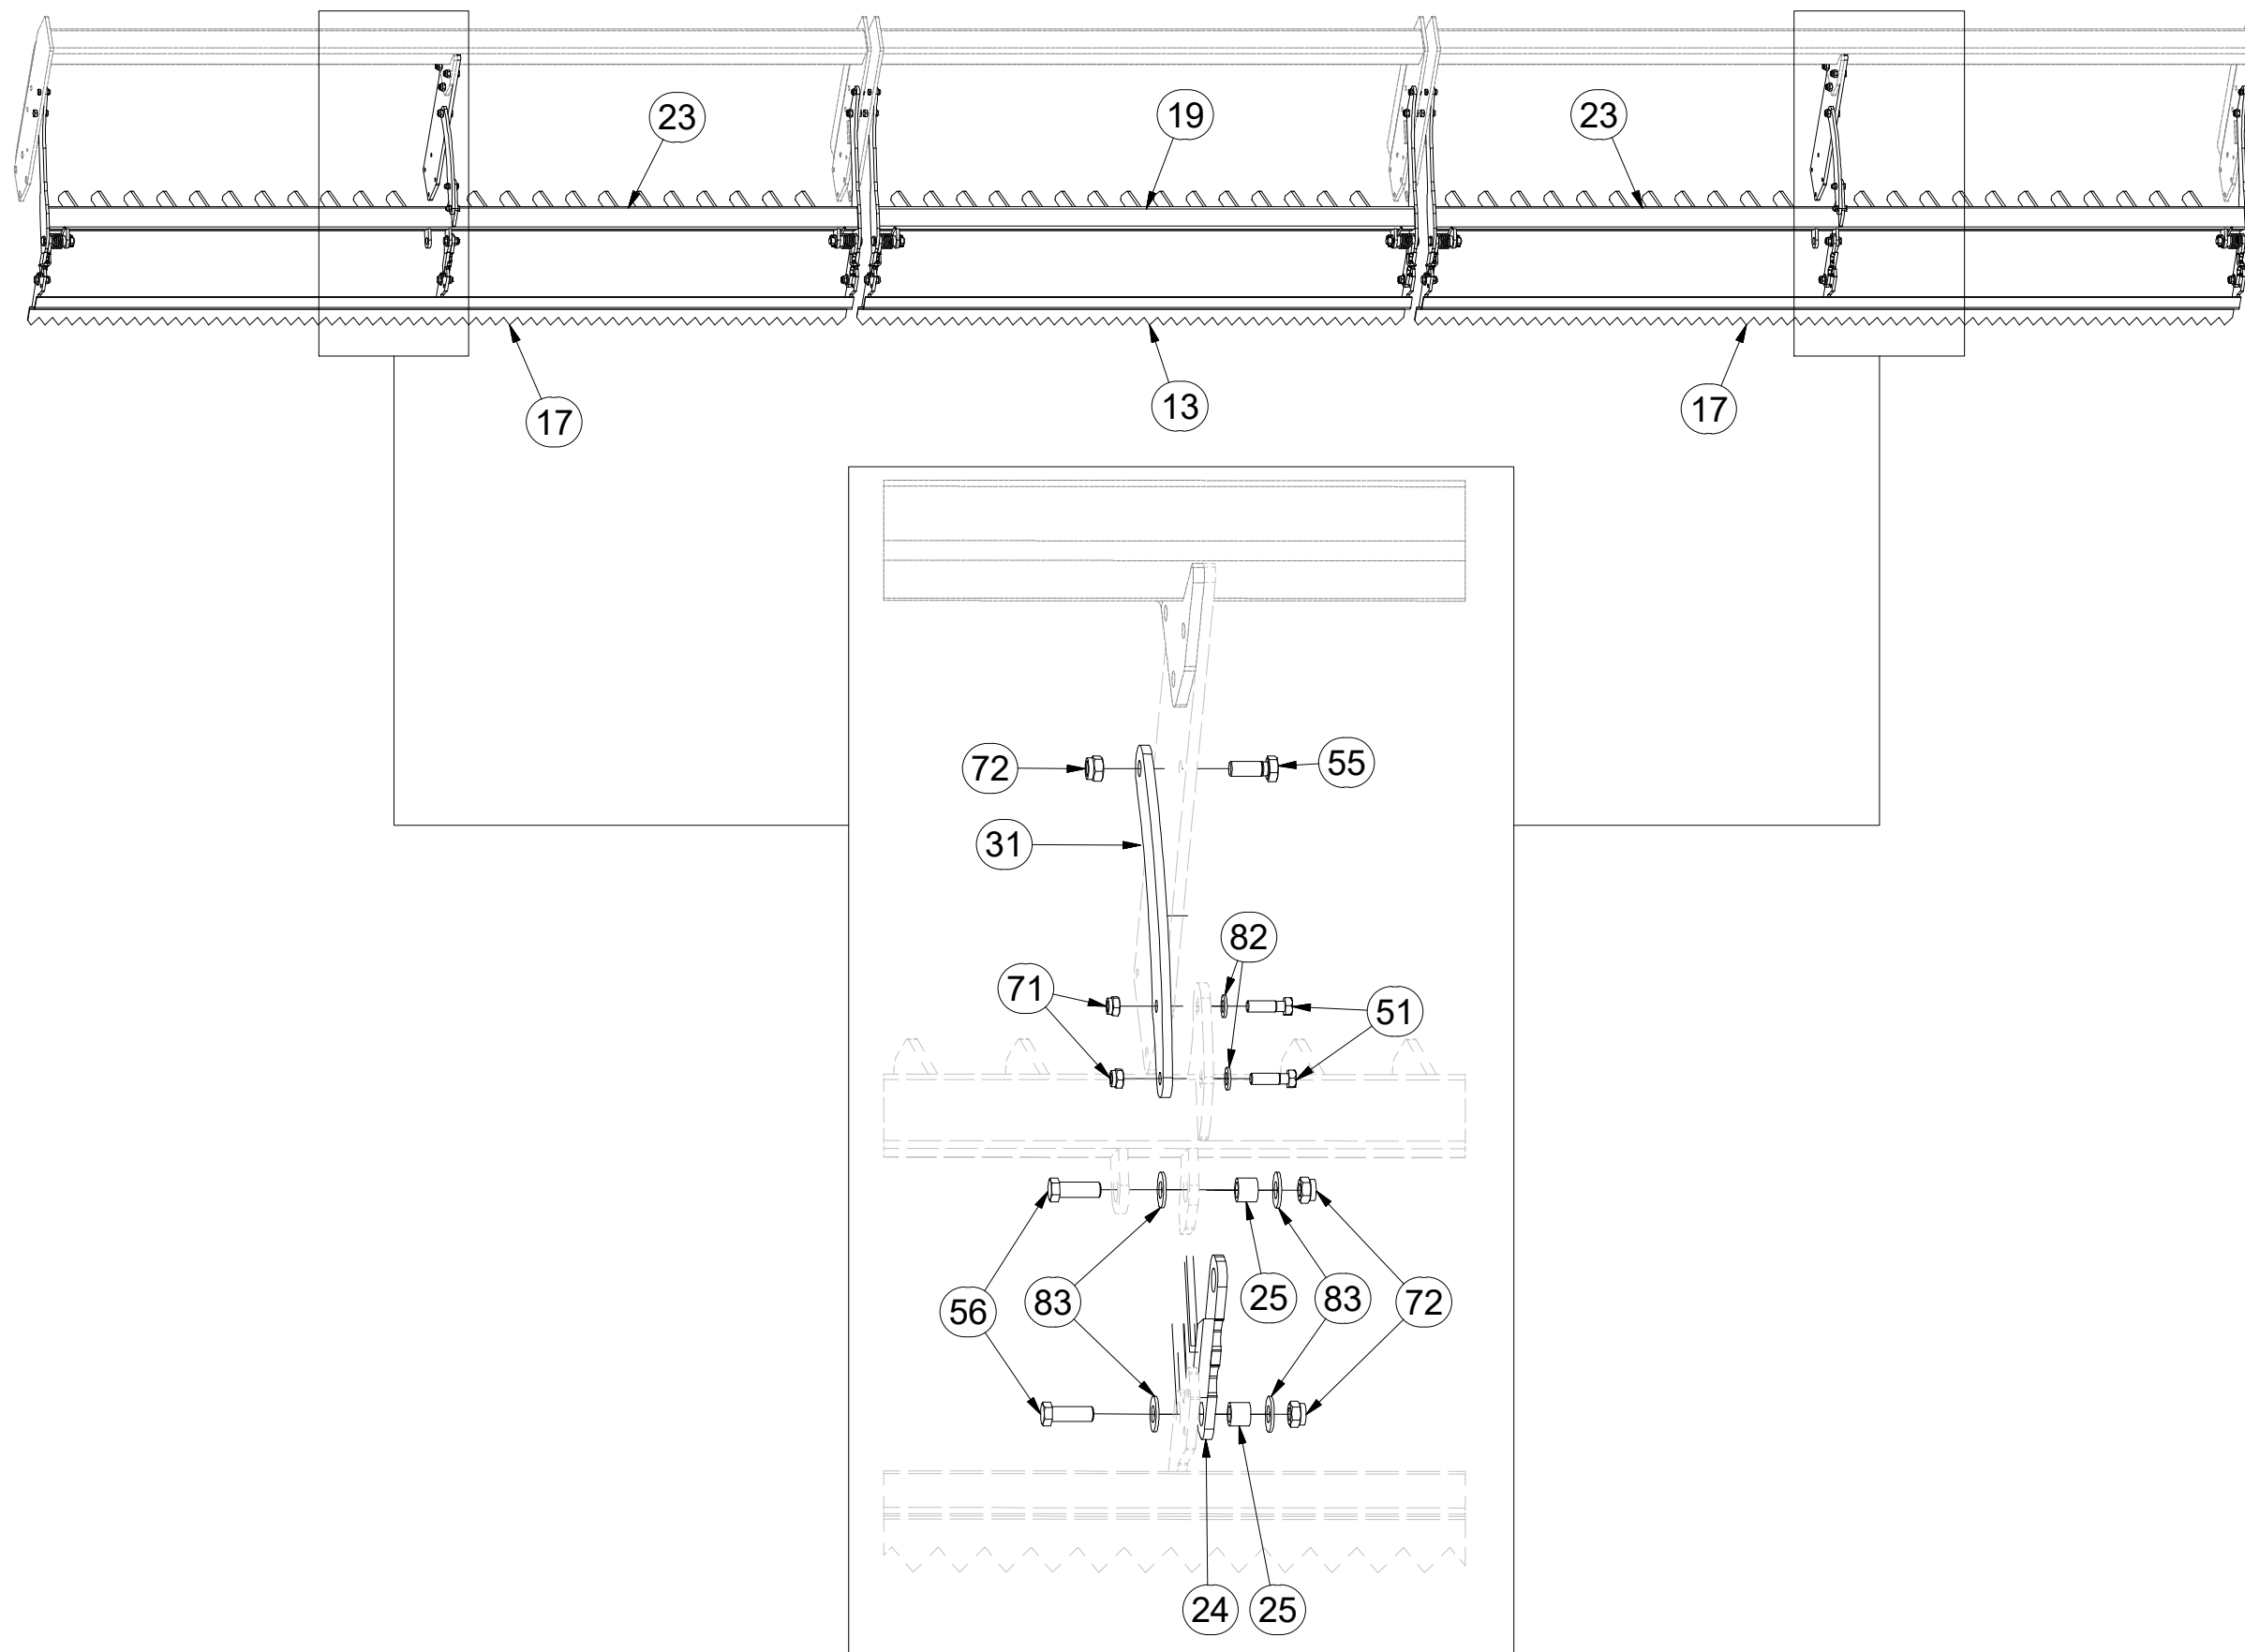

- ⒸZ SADA ZADNÍCH VÁLCŮ
- Ⓓ SATZ HINTERE WALZEN
- Ⓕ KIT DE ROULEAUX ARRIÈRE

- ⒼB SET OF REAR ROLLERS
- ⒶR КОМПЛЕКТ ЗАДНИХ КАТКОВ
- ⒶL ZESTAW TYLNYCH WAŁÓW

3008668

Pos.	Part Number	Pcs.
13	3001672	1
17	3002867	2
19	3004896	1
23	3007383	2
24	4002269	8
25	4004451	10
31	4013508	2
51	m03926	4
55	m01129	8
56	m02254	18
58	m09464	6
71	m04301	10
72	m03683	26
82	m01214	8
83	m05651	20