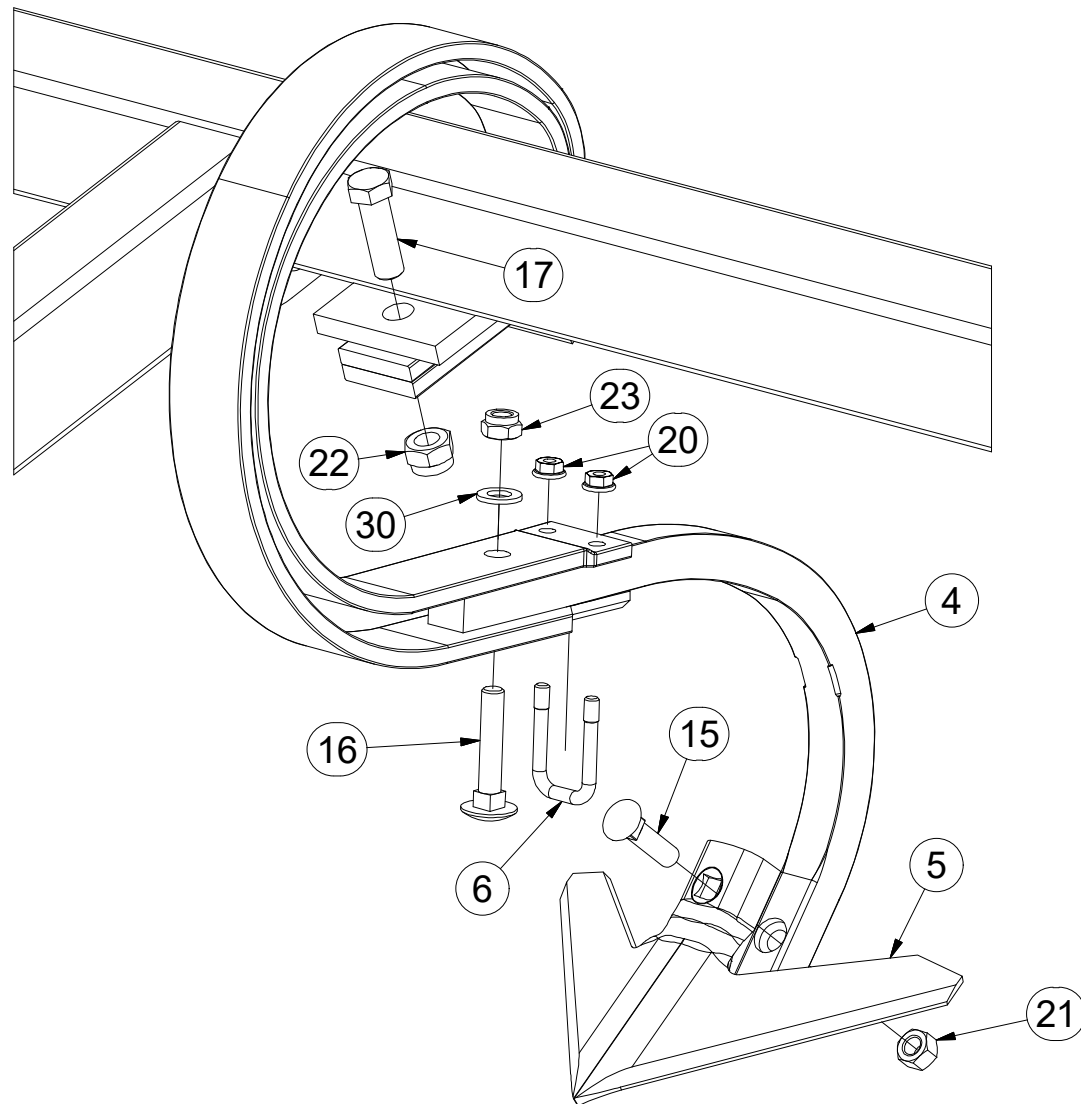

Ⓒ SADA RADLIC

Ⓓ SCHARSATZ

Ⓕ KIT DE SOCS

**3007746**

Ⓖ SET OF PLOUGHSHARES

Ⓡ КОМПЛЕКТ ЛАП

Ⓢ ZESTAW REDLIC

Pos.	Part Number	Pcs.	Pos.	Part Number	Pcs.
1	2000372	1	16	m11600	13
4	3002818	13	17	m04355	13
5	3000236-KOO	12	20	m06156	26
6	m09995	13	22	m03683	13
7	4007281	1	23	m04301	13
15	m10440	13	30	m01214	13