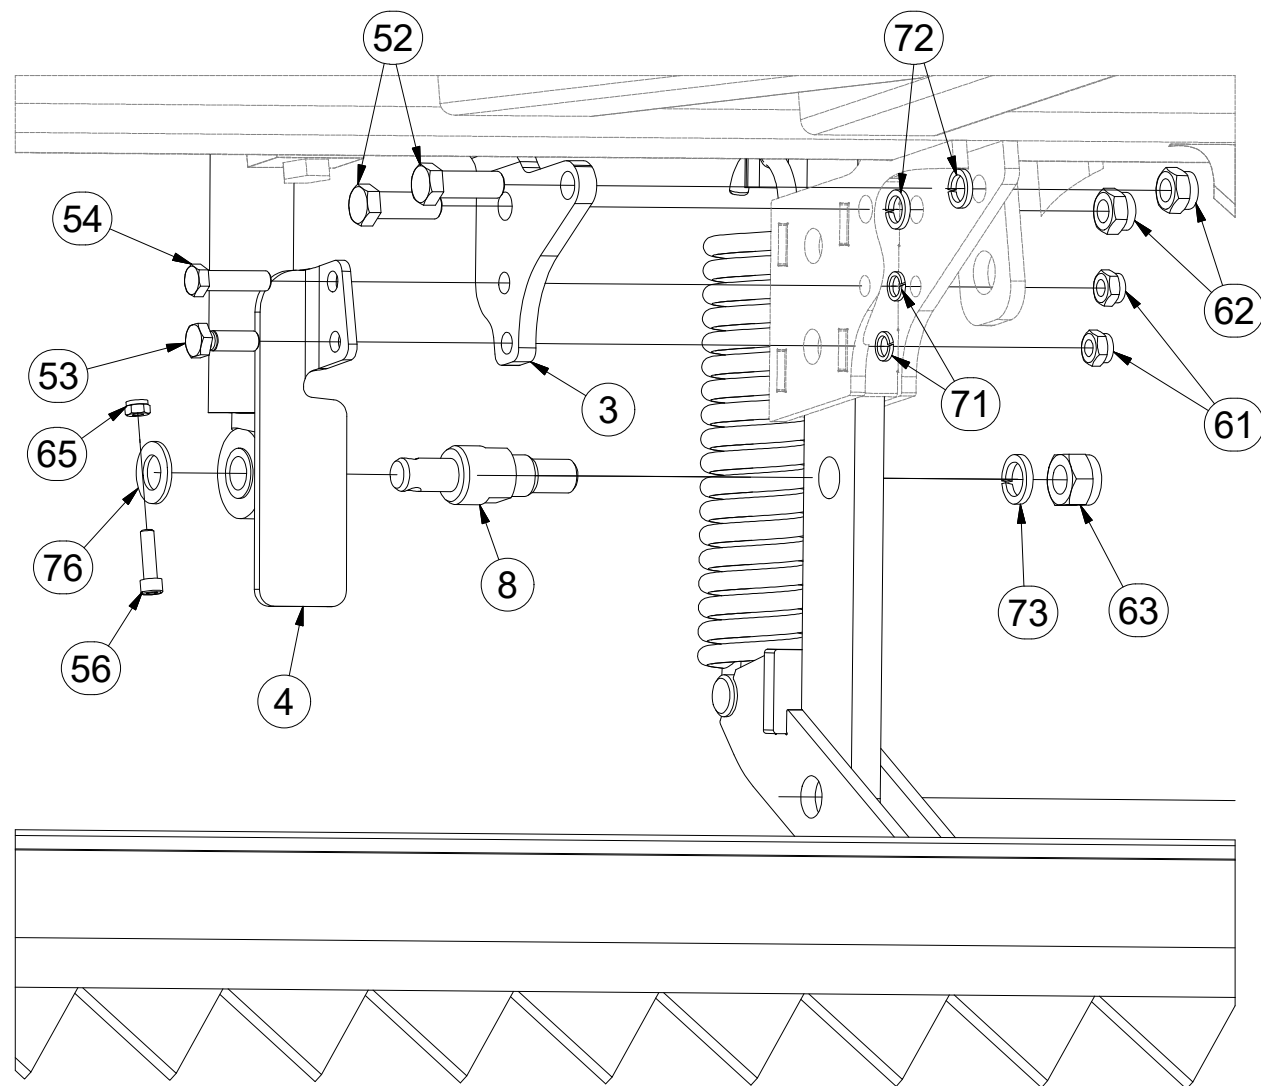

Ⓒ SADA PŘEDNÍCH SMYKŮ

Ⓓ SATZ VORDERE ACKERSCHLEPPEN

Ⓕ KIT DE NIVELEURS AVANT

Ⓖ SET OF FRONT LEVELLING BARS

Ⓡ КОМПЛЕКТ ПЕРЕДНИХ БОРОН

Ⓢ ZESTAW PRZEDNICH WŁÓK

**3006128**

Pos.	Part Number	Pcs.	Pos.	Part Number	Pcs.
1	3008688	6	55	m09464	12
3	4010386	3	56	m09870	12
4	4010388	3	61	m04301	12
6	8000734-90007	6	62	m03683	12
7	4015710	6	63	m05648	6
8	4015712	6	64	m01307	6
11	4003401	6	65	m04503	24
12	4000189	6	71	m03988	12
13	4010390	6	72	m02157	12
14	m02597	6	73	m01229	6
52	m02254	12	74	m01225	6
53	m04343	6	75	m14028	12
54	m06077	6	76	m14944	12