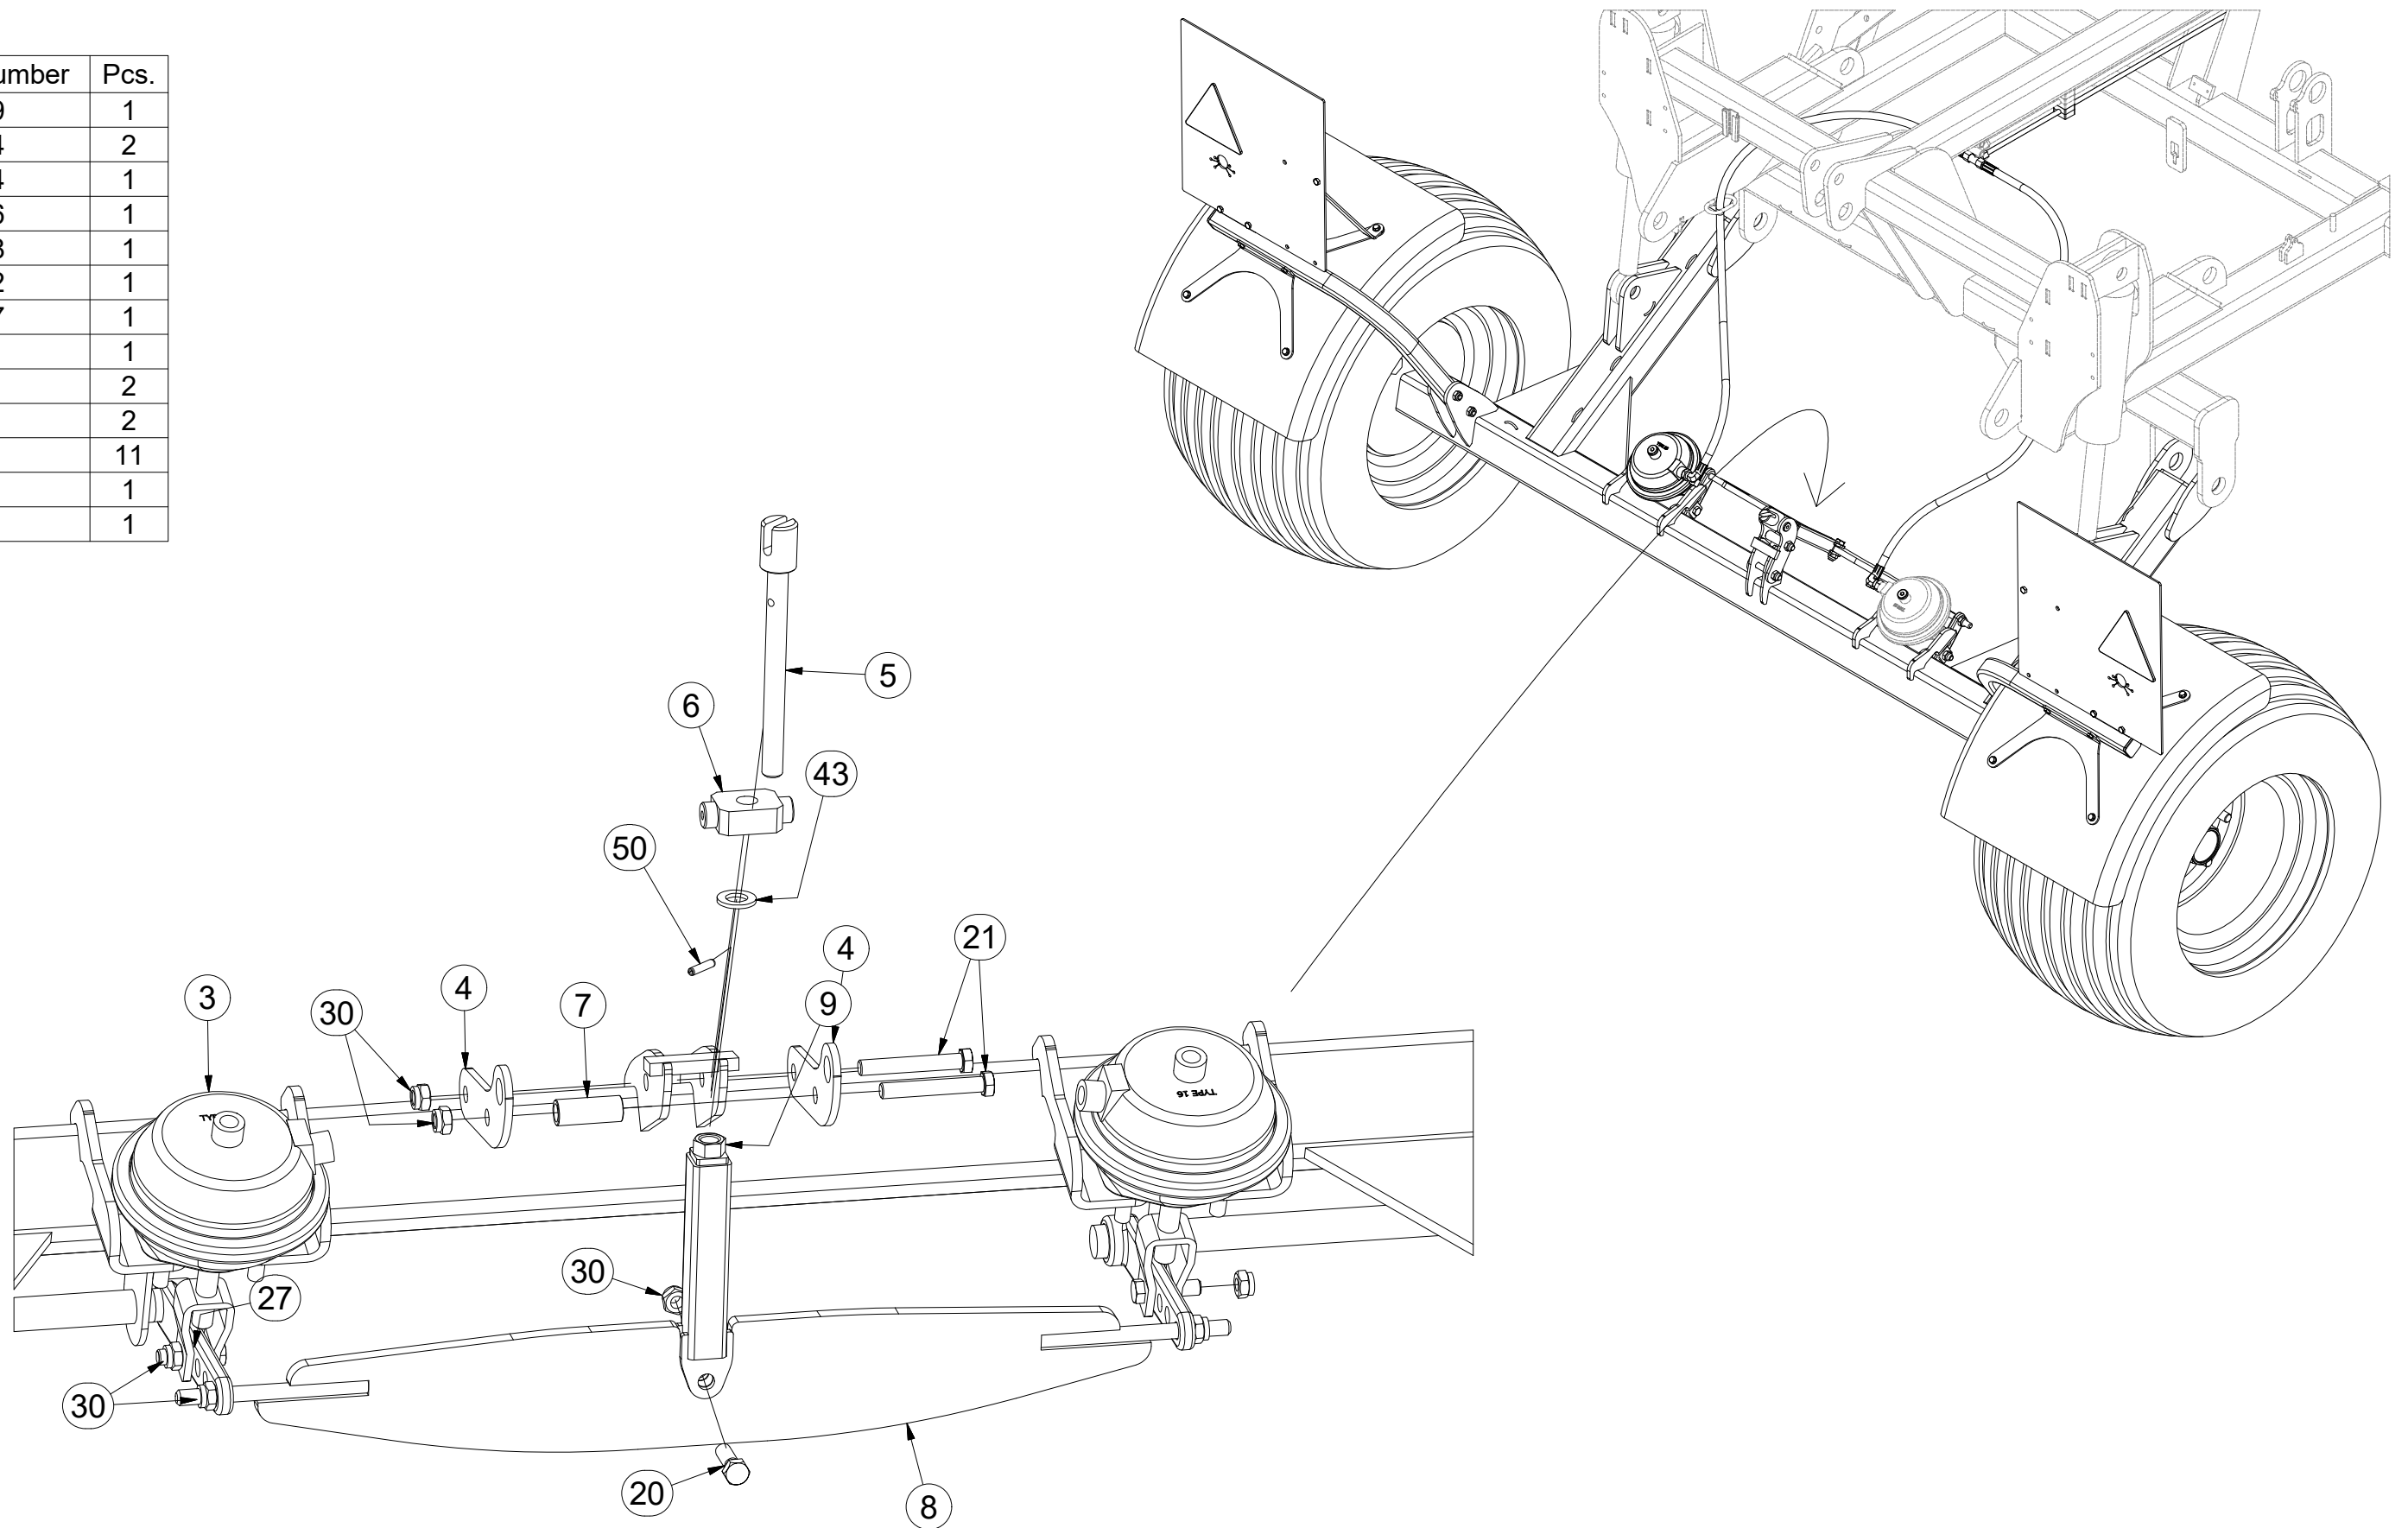

Ⓒ NÁPRAVA BRŽDĚNÁ

Ⓓ GEBREMSTE ACHSE

Ⓕ ESSIEU FREINÉ

Ⓖ BRAKING AXLE

Ⓡ ТРАНСПОРТНАЯ ОСЬ С ТОРМОЗОМ

Ⓢ ОŚ Z HAMULCAMI

Farmet

3006138

Pos.	Part Number	Pcs.
3	3004579	1
4	4004804	2
5	4008114	1
6	4004806	1
7	4004808	1
8	3005922	1
9	3002657	1
20	m03926	1
21	m06446	2
27	m06077	2
30	m04301	11
43	m01219	1
50	m11505	1