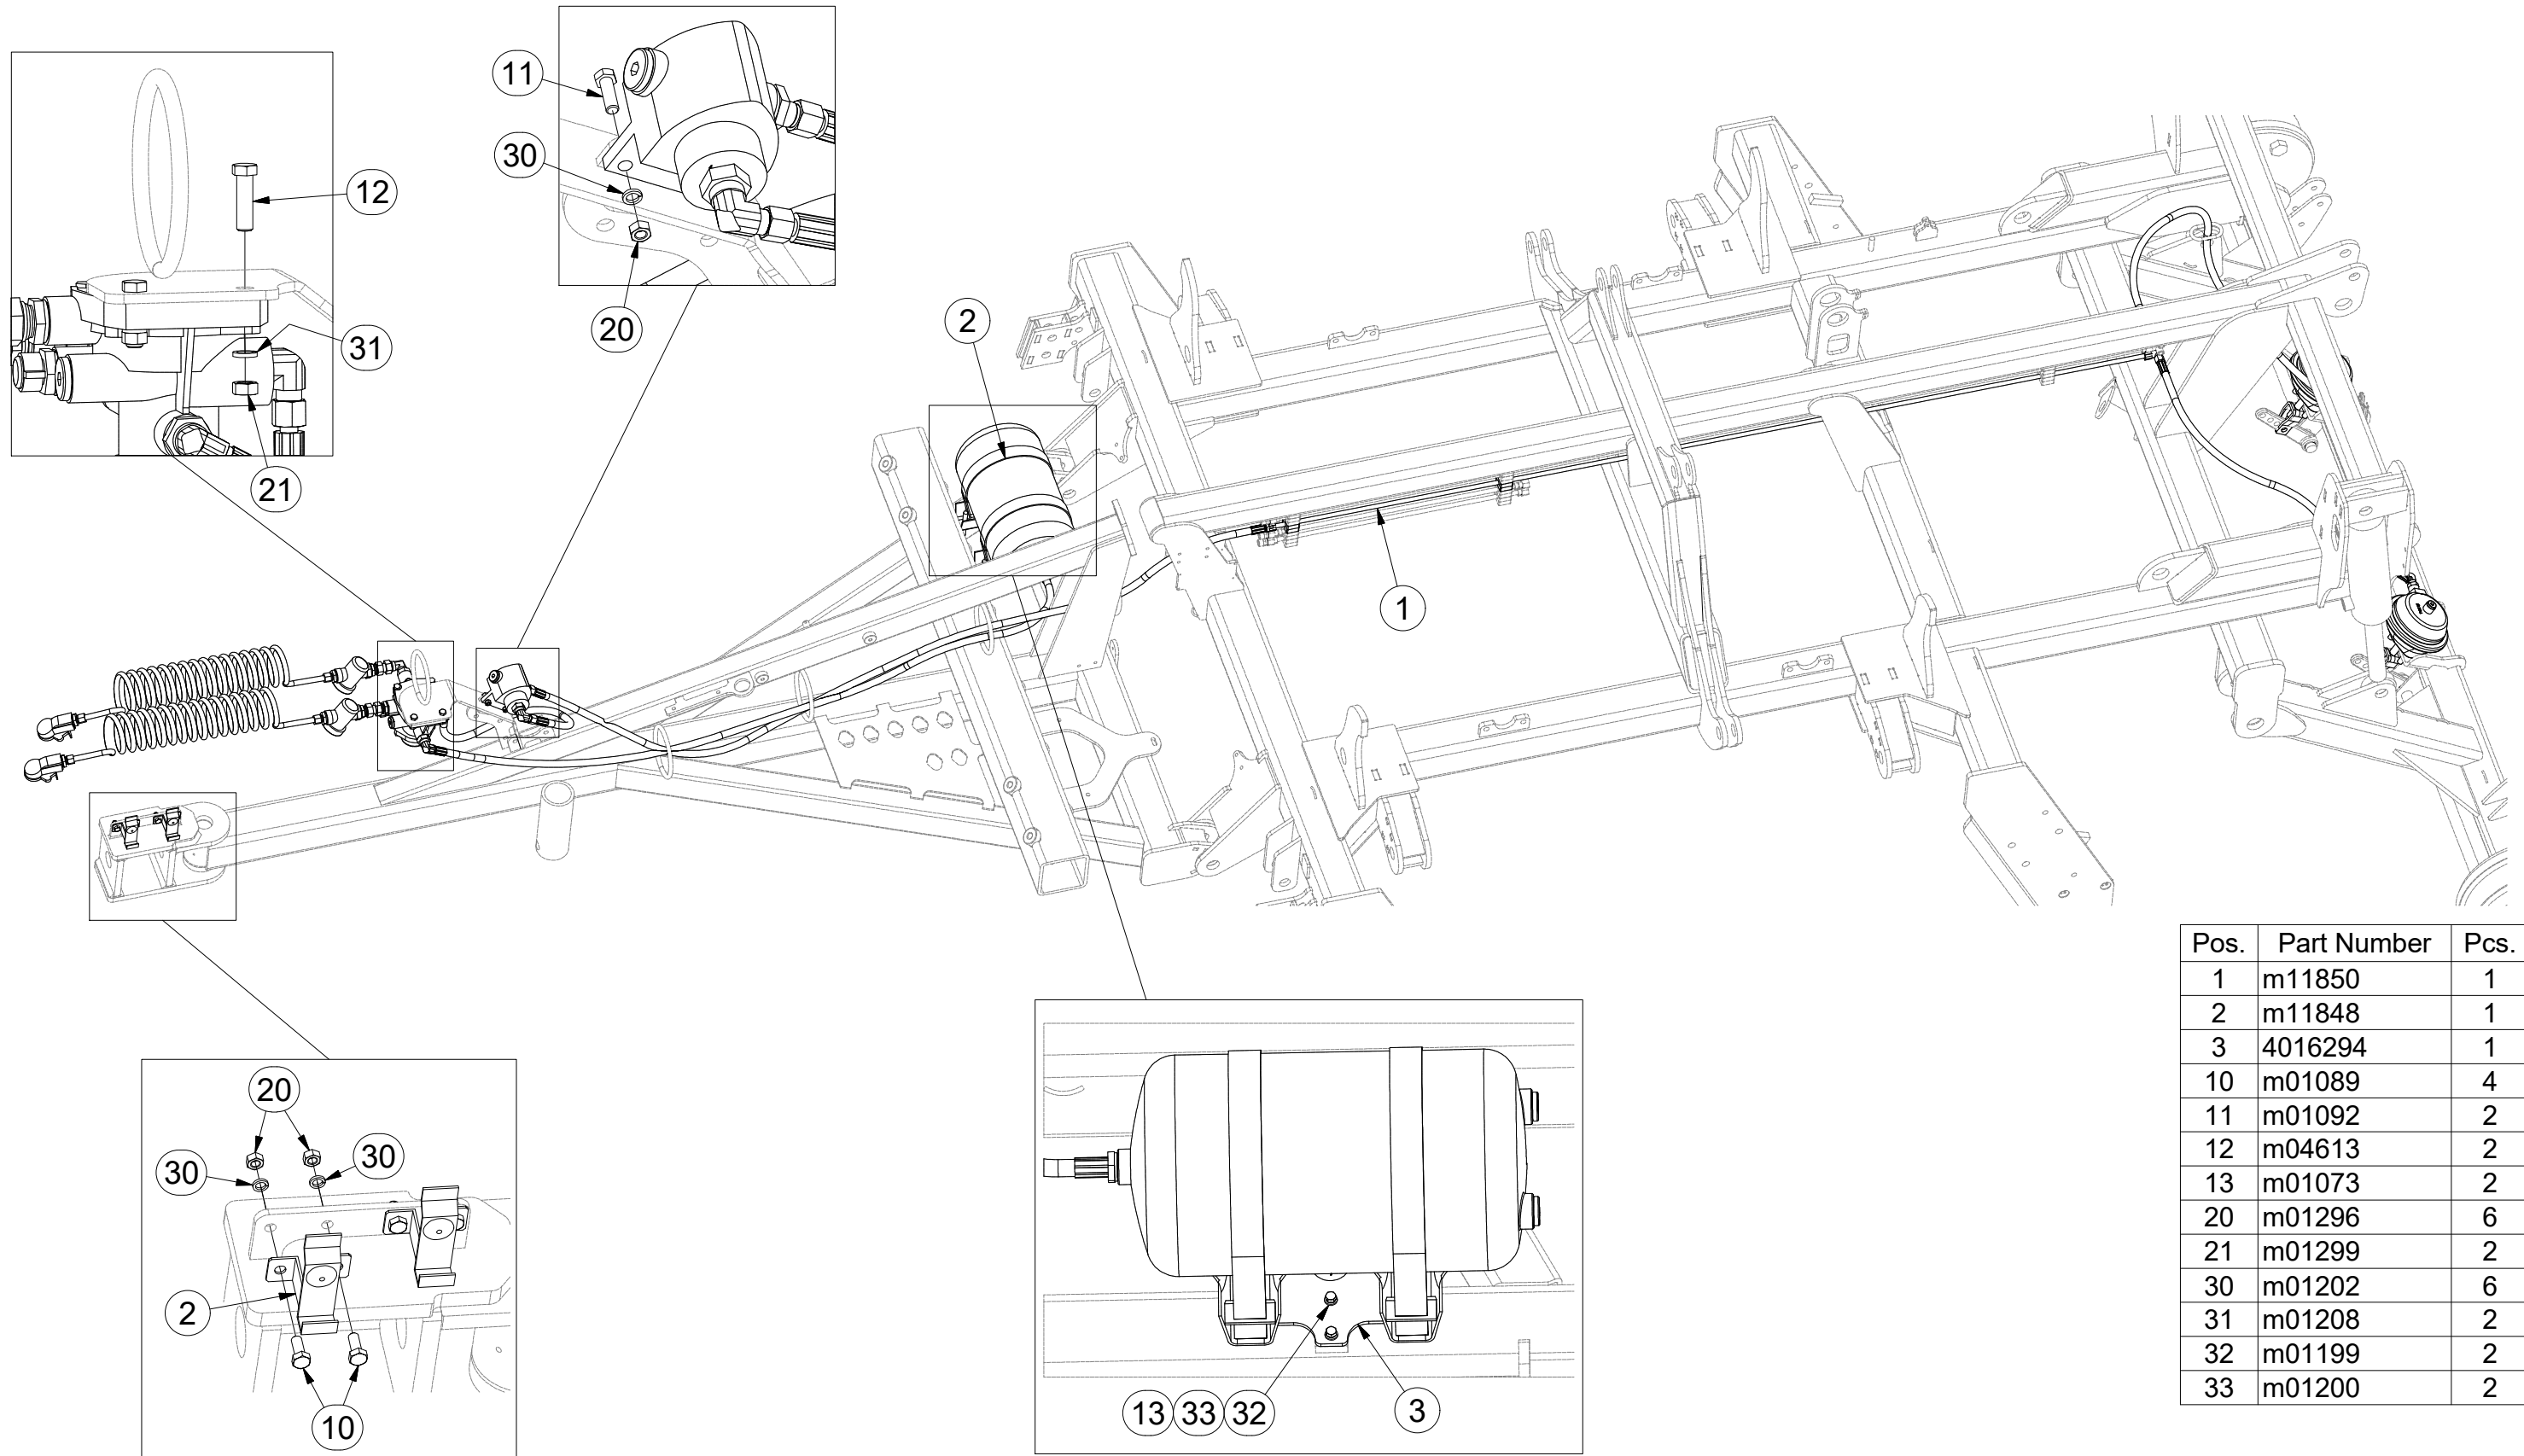

CZ DVOUHADICOVÉ BRZDY
D ZWEISCHLAUCHBREMSEN
F FREINS À DEUX FLEXIBLES

GB DOUBLE-HOSE BRAKES
RU ДВУХШЛАНГОВЫЕ ТОРМОЗА
PL HAMULCE DWUPRZEWODOWE

3004579

Pos.	Part Number	Pcs.
1	m11850	1
2	m11848	1
3	4016294	1
10	m01089	4
11	m01092	2
12	m04613	2
13	m01073	2
20	m01296	6
21	m01299	2
30	m01202	6
31	m01208	2
32	m01199	2
33	m01200	2