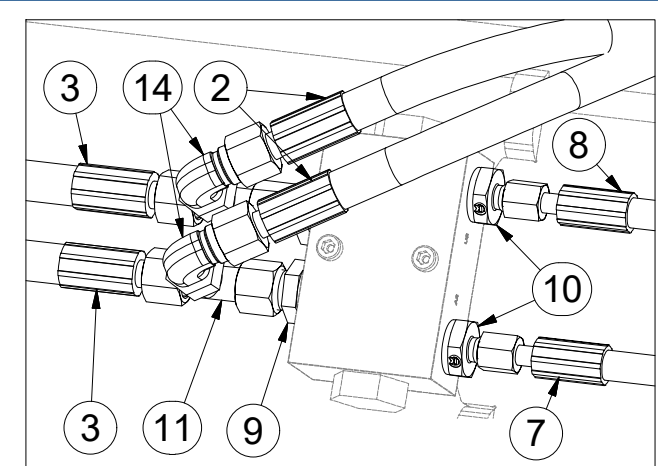

Ⓓ SATZ VORDERE ACKERSCHLEPPEN

Ⓕ KIT DE NIVELEURS AVANT

ⒸB SET OF FRONT LEVELLING BARS

ⒸU КОМПЛЕКТ ПЕРЕДНИХ БОРОН

ⒸL ZESTAW PRZEDNICH WŁÓK

**8000747-90083**

Pos.	Part Number	Pcs.
2	m06534	4
3	m09627	4
6	m04087	2
7	m13339	2
8	m13022	2
9	m06528	12
10	m12951	12
11	m07568	8
12	m03889	2
13	m03849	2
14	m06803	8
15	m03743	2