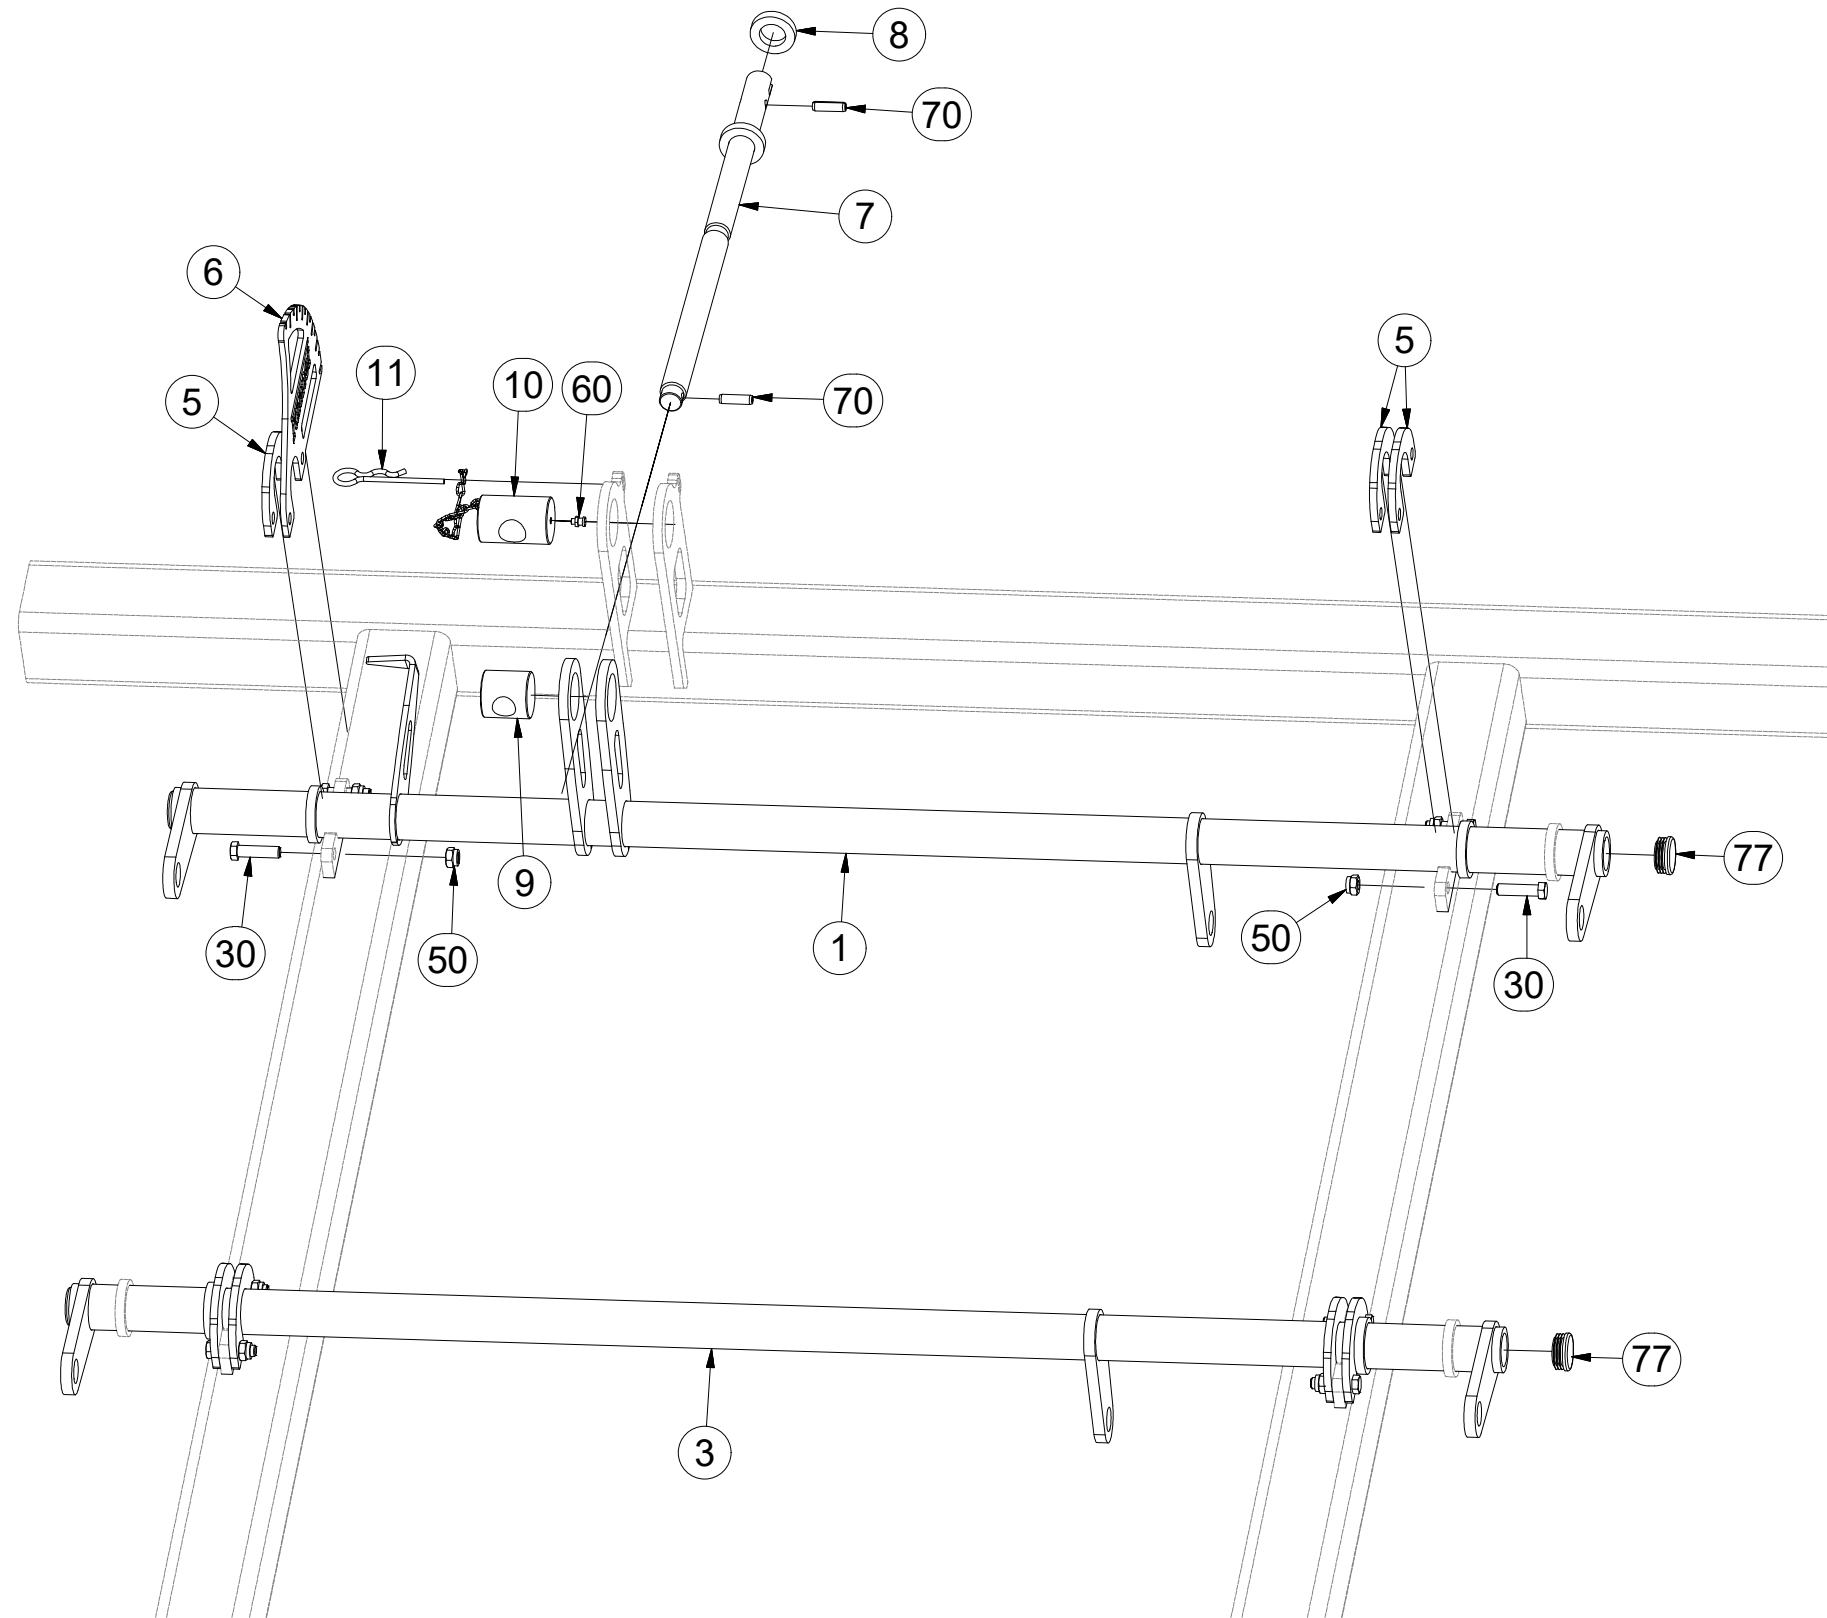

Ⓒ SADA OVLÁDÁNÍ RADLIC

Ⓓ STEUERSATZ PFLUGSCHAREN

Ⓕ KIT DE COMMANDE DES SOCS

Ⓖ SET OF PLOUGHSHARE CONTROL

Ⓔ КОМПЛЕКТ УПРАВЛЕНИЯ ЛАП

Ⓗ ZESTAW STEROWANIA RADLICAMI

**3006129**

Pos.	Part Number	Pcs.
1	3002831	1
3	3002830	1
5	4005332	29
6	4005335	3
7	4007654	3
8	9002560	3
9	4005340	3
10	4005355	3
11	m09988	3
30	m06077	32
50	m04301	32
60	m10451	3
70	m10736	6
77	m10130	12