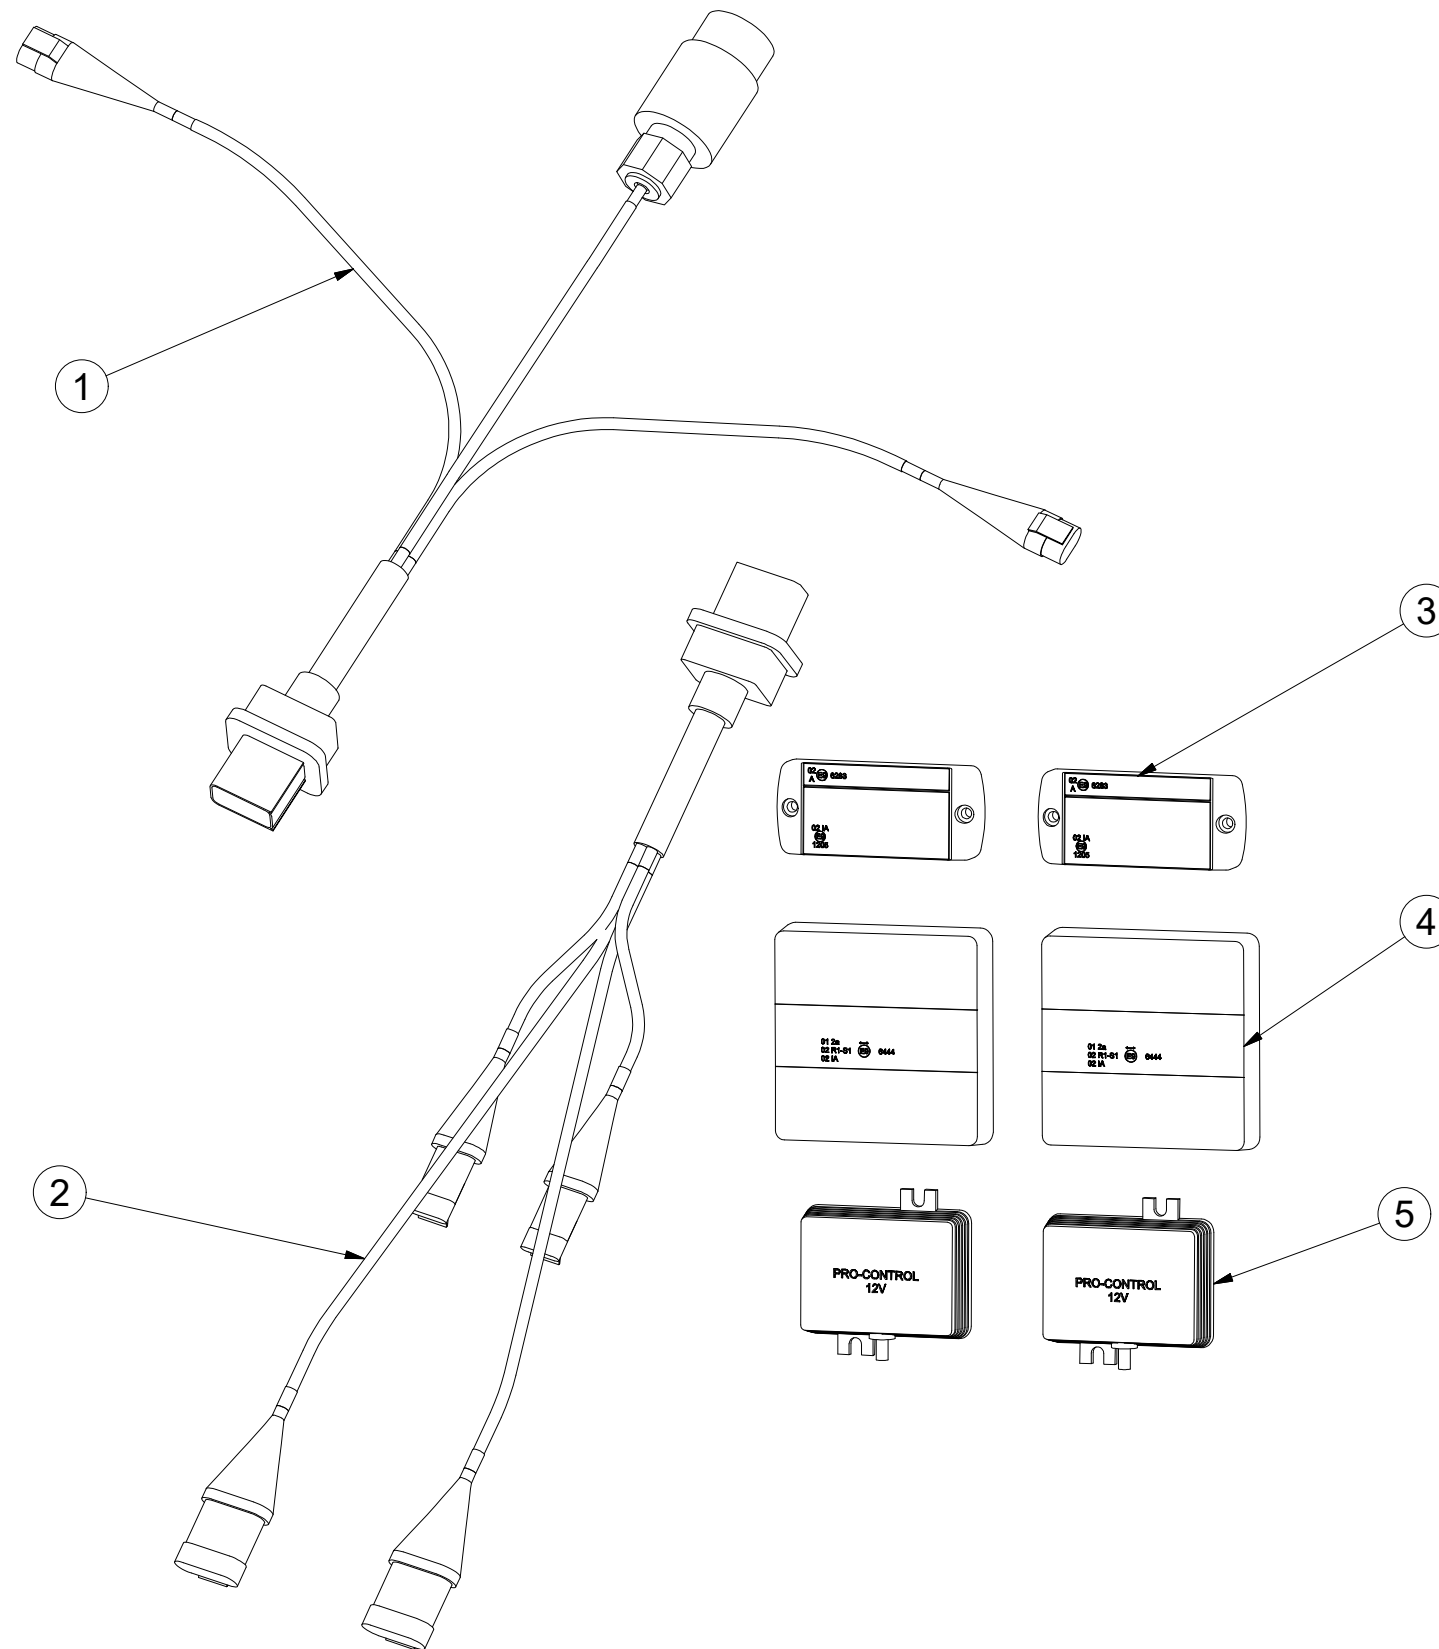

Ⓓ LEUCHTENSATZ

Ⓕ KIT LUMINEUX

**m15240**

Ⓖ LIGHTING SET

Ⓡ ОСВЕТИТЕЛЬНЫЙ КОМПЛЕКТ

Ⓟ ZESTAW OŚWIETLENIA

Pos.	Part Number	Pcs.
1	m14779	1
2	m14778	1
3	m14776	2
4	m14865	2
5	m14777	2

- Ⓒ SOUPRAVA TĚSNIVA PÍSTNIC
- Ⓓ KOLBENSTANGENDICHTUNGSMITTELSATZ
- Ⓕ SET DE GARNITURE DES TIGES DE PISTON