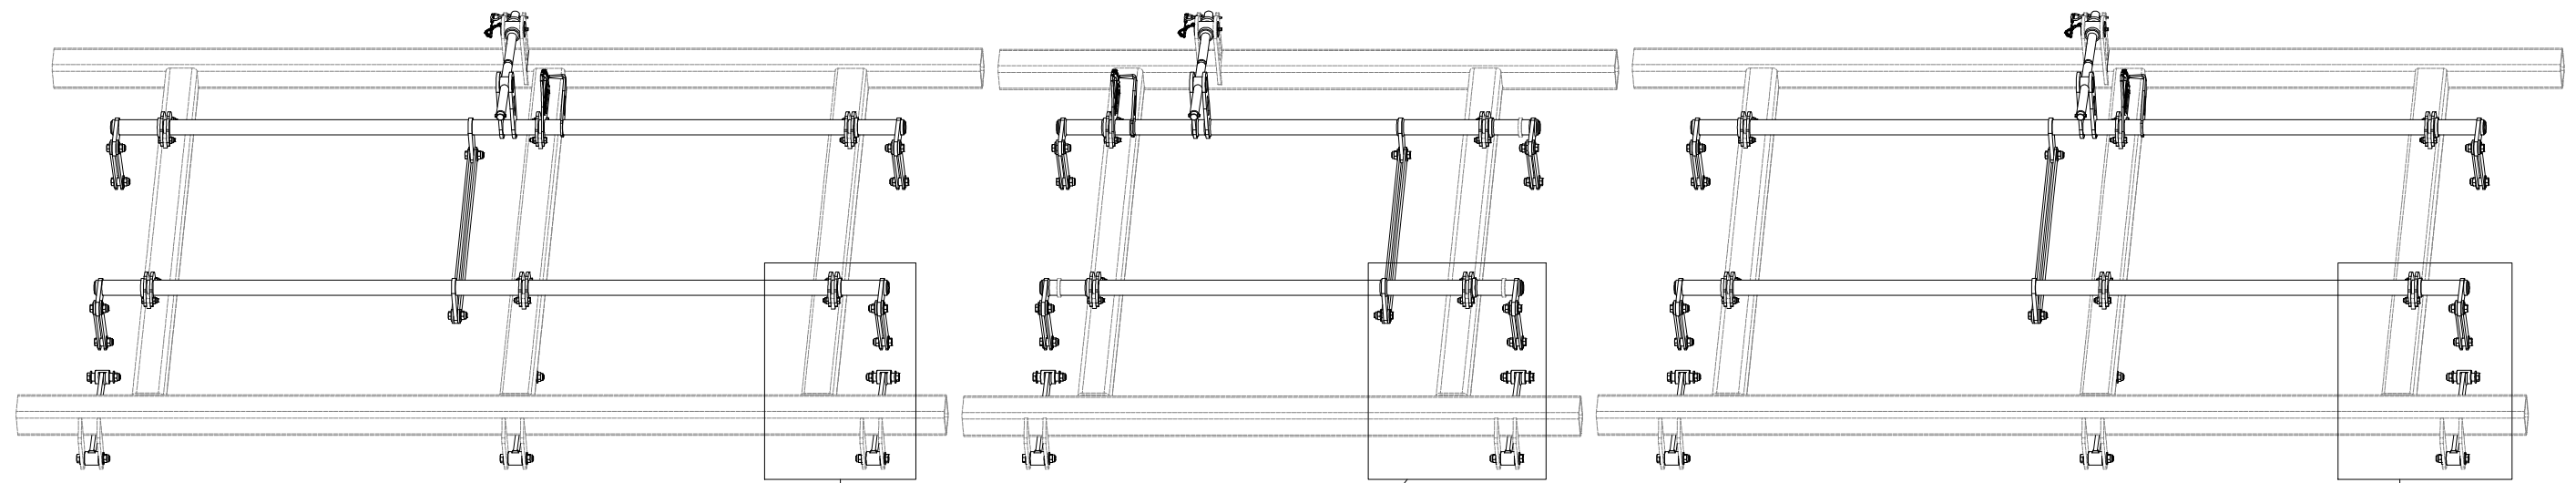

ⒸZ SADA OVLÁDÁNÍ RADLIC

Ⓓ STEUERSATZ PFLUGSCHAREN

Ⓕ KIT DE COMMANDE DES SOCS

ⒸB SET OF PLOUGHSHARE CONTROL

ⒸU КОМПЛЕКТ УПРАВЛЕНИЯ ЛАП

ⒸL ZESTAW STEROWANIA RADLICAMI

**3006129**

Pos.	Part Number	Pcs.
12	4005333	24
13	4003971	8
14	4002265	30
15	9001426	16
16	4005334	6
31	m04355	30
32	m07673	16
40	m05651	92
51	m03683	46