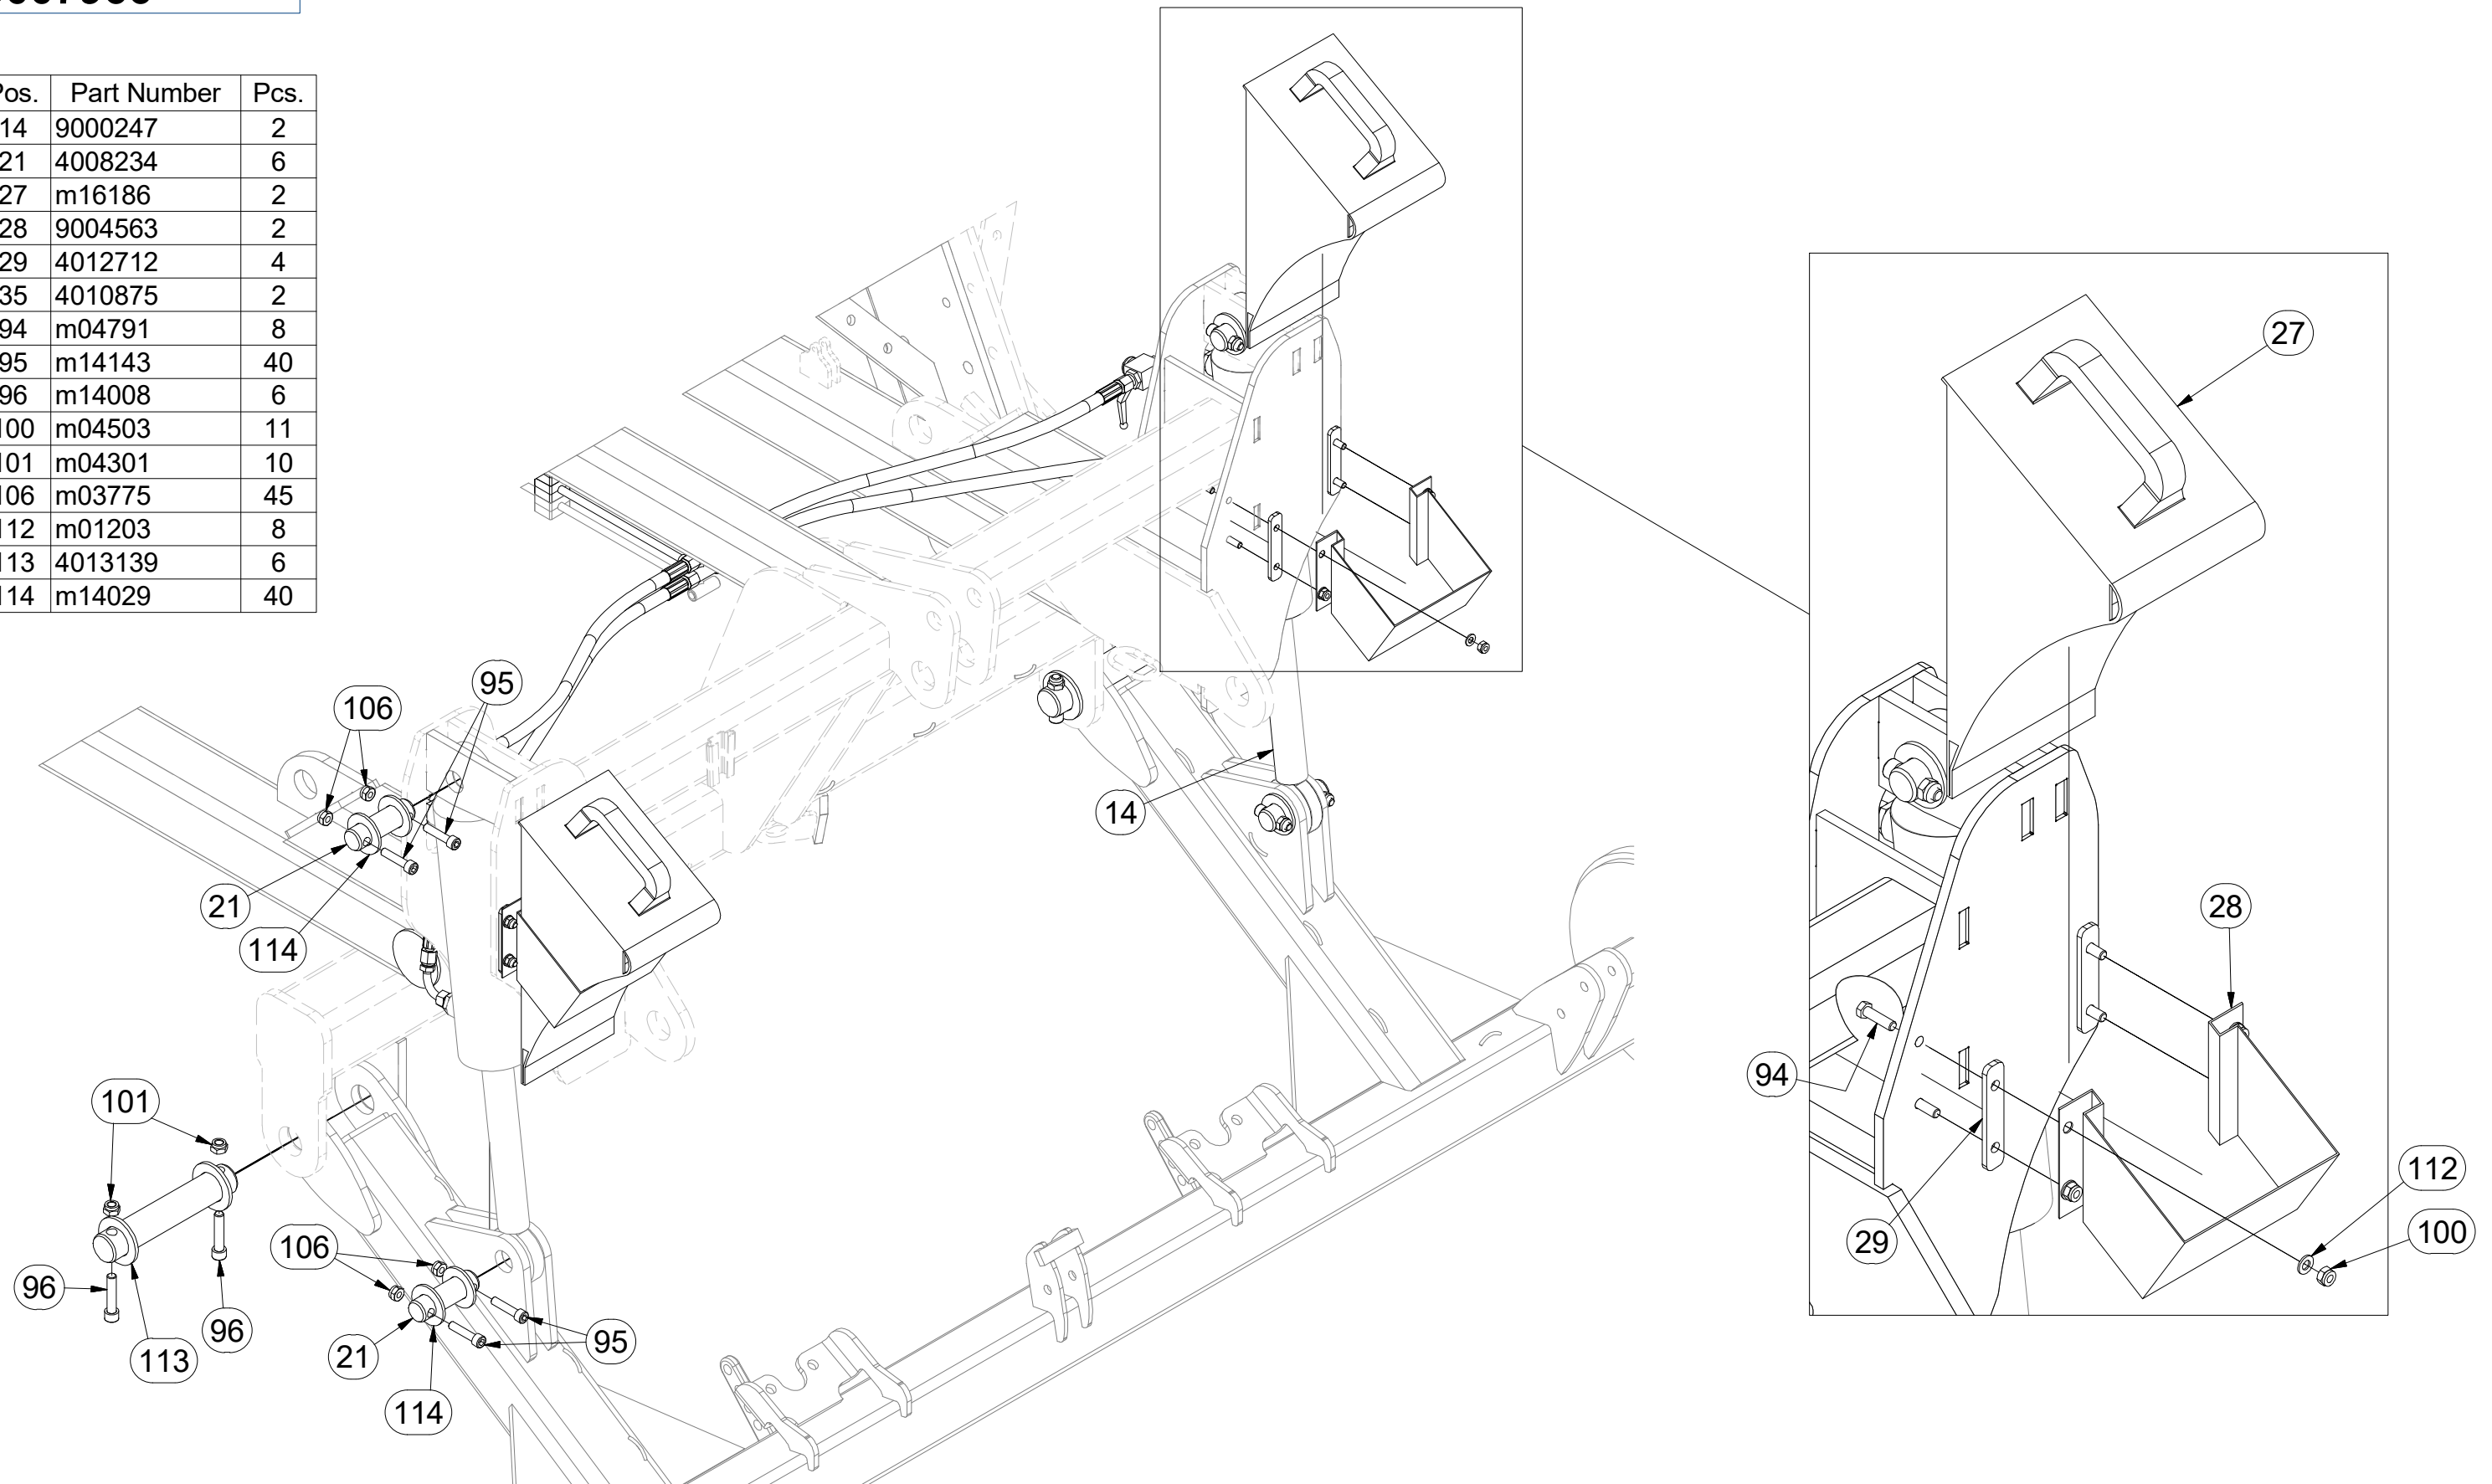

Ⓒ POLOTOVAR STROJE

Ⓓ MASCHINEN-HALBFABRIKAT

Ⓕ MACHINE - SEMI-PRODUIT

Ⓖ SEMIFINISHED MACHINE

Ⓡ ПОЛУФАБРИКАТ МАШИНЫ

Ⓟ PÓLFABRYKAT MASZYN

**3007966**

Pos.	Part Number	Pcs.
14	9000247	2
21	4008234	6
27	m16186	2
28	9004563	2
29	4012712	4
35	4010875	2
94	m04791	8
95	m14143	40
96	m14008	6
100	m04503	11
101	m04301	10
106	m03775	45
112	m01203	8
113	4013139	6
114	m14029	40