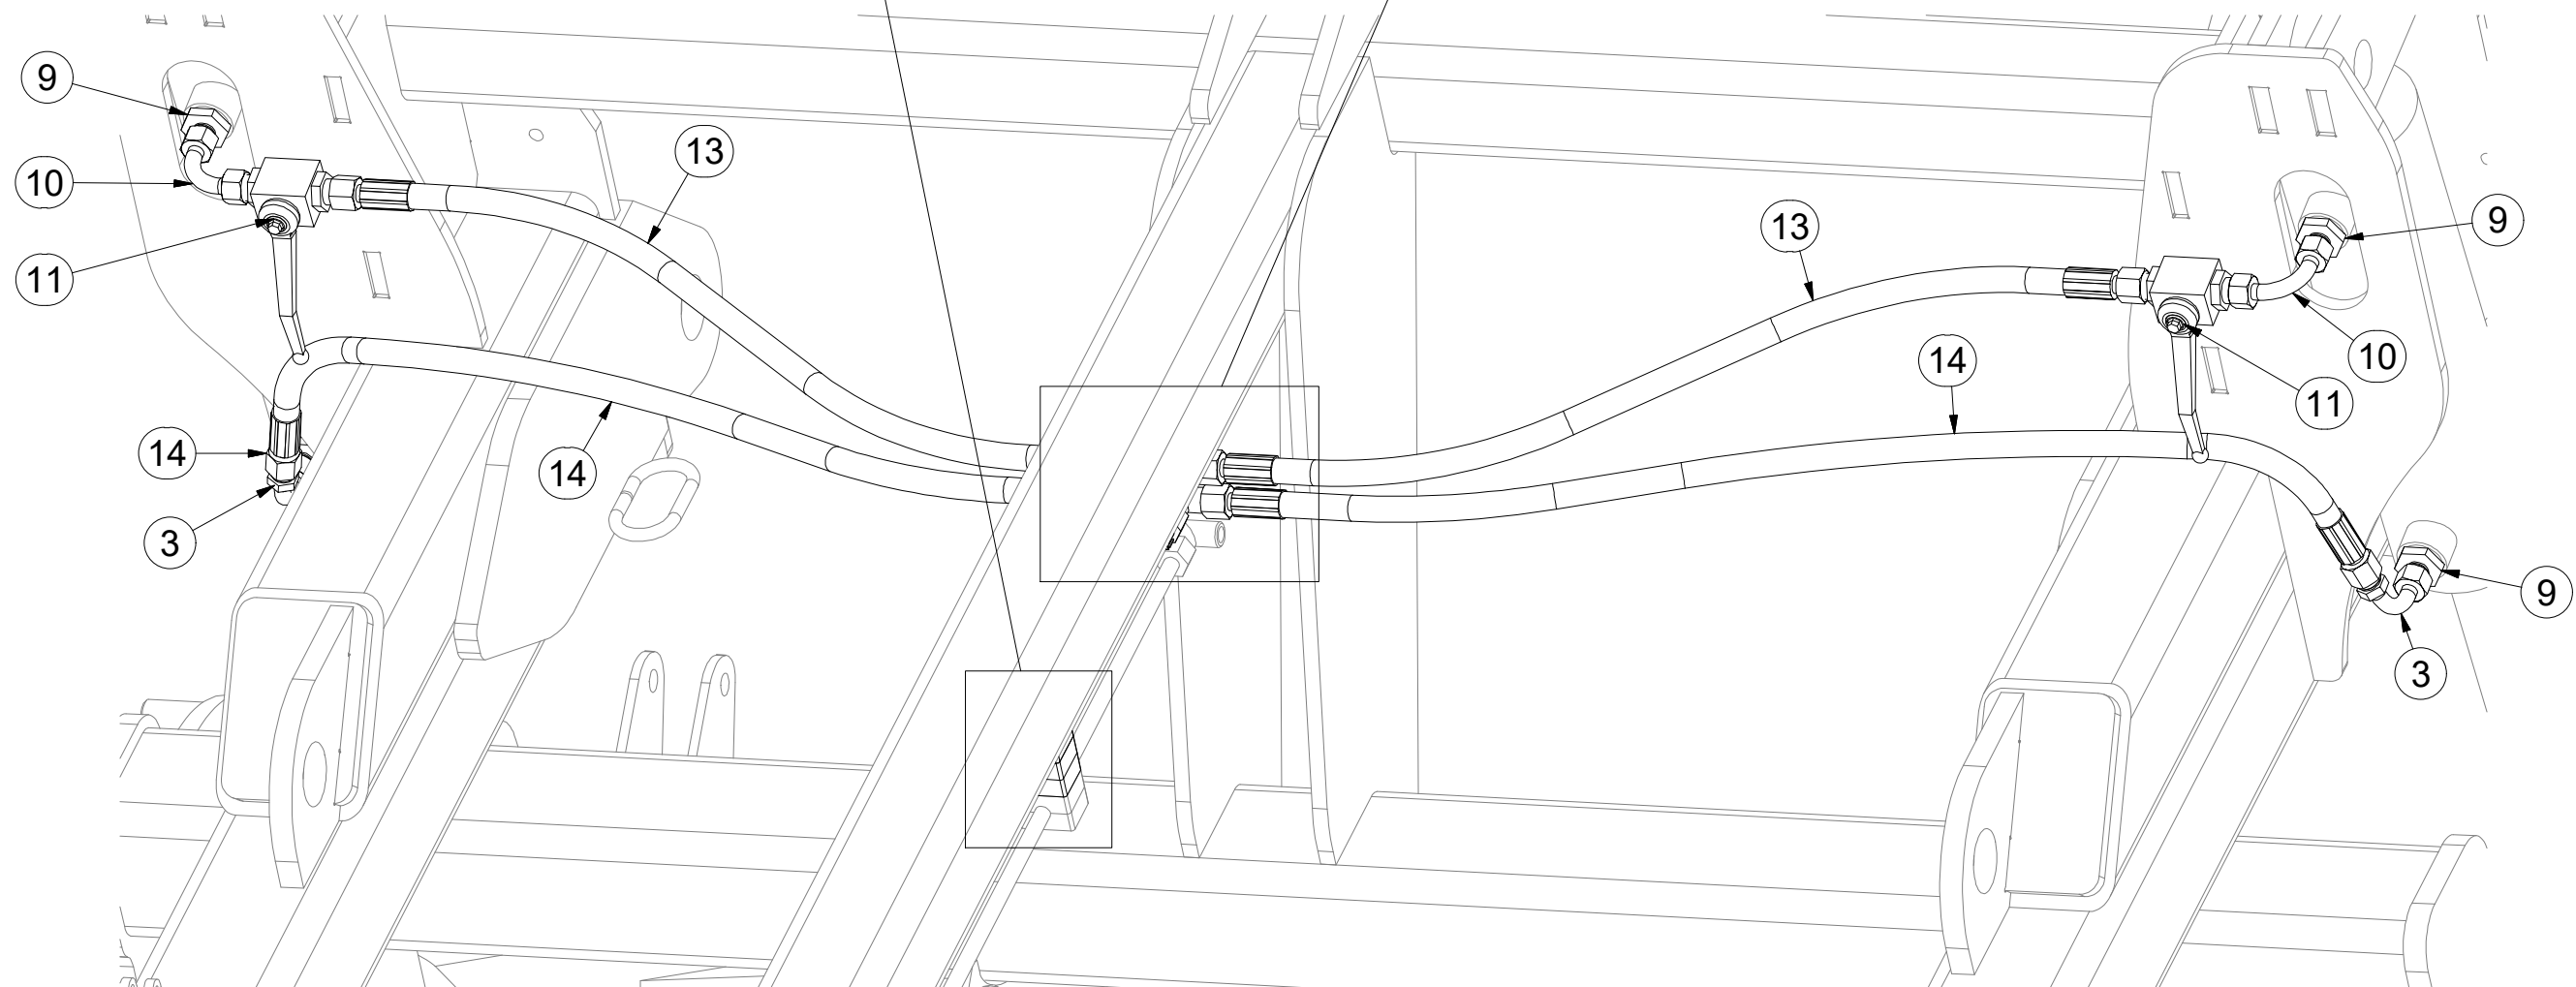

Ⓒ SAMOLEPKY STROJE

Ⓓ AUFKLEBER MASCHINEN

Ⓕ VOITURE MACHINES

Ⓖ STICKERS MACHINES

Ⓔ СТИКЕРЫ МАШИНЫ

Ⓗ NAKLEJKI MASZYNY

**8000747-90012**

Pos.	Part Number	Pcs.
1	m07696	4
2	m07688	4
3	m03314	2
4	m03316	6
5	m03320	4
6	m13116	8
7	m04359	3
8	m11295	1
9	m11297	4
10	m11296	4
11	m11299	2
12	m04363	1
13	m11291	1
14	m04368	6
19	m12620	1
20	m12619	1
23	m10180	3
25	m11146	2
26	m11147	2
28	m13708	3