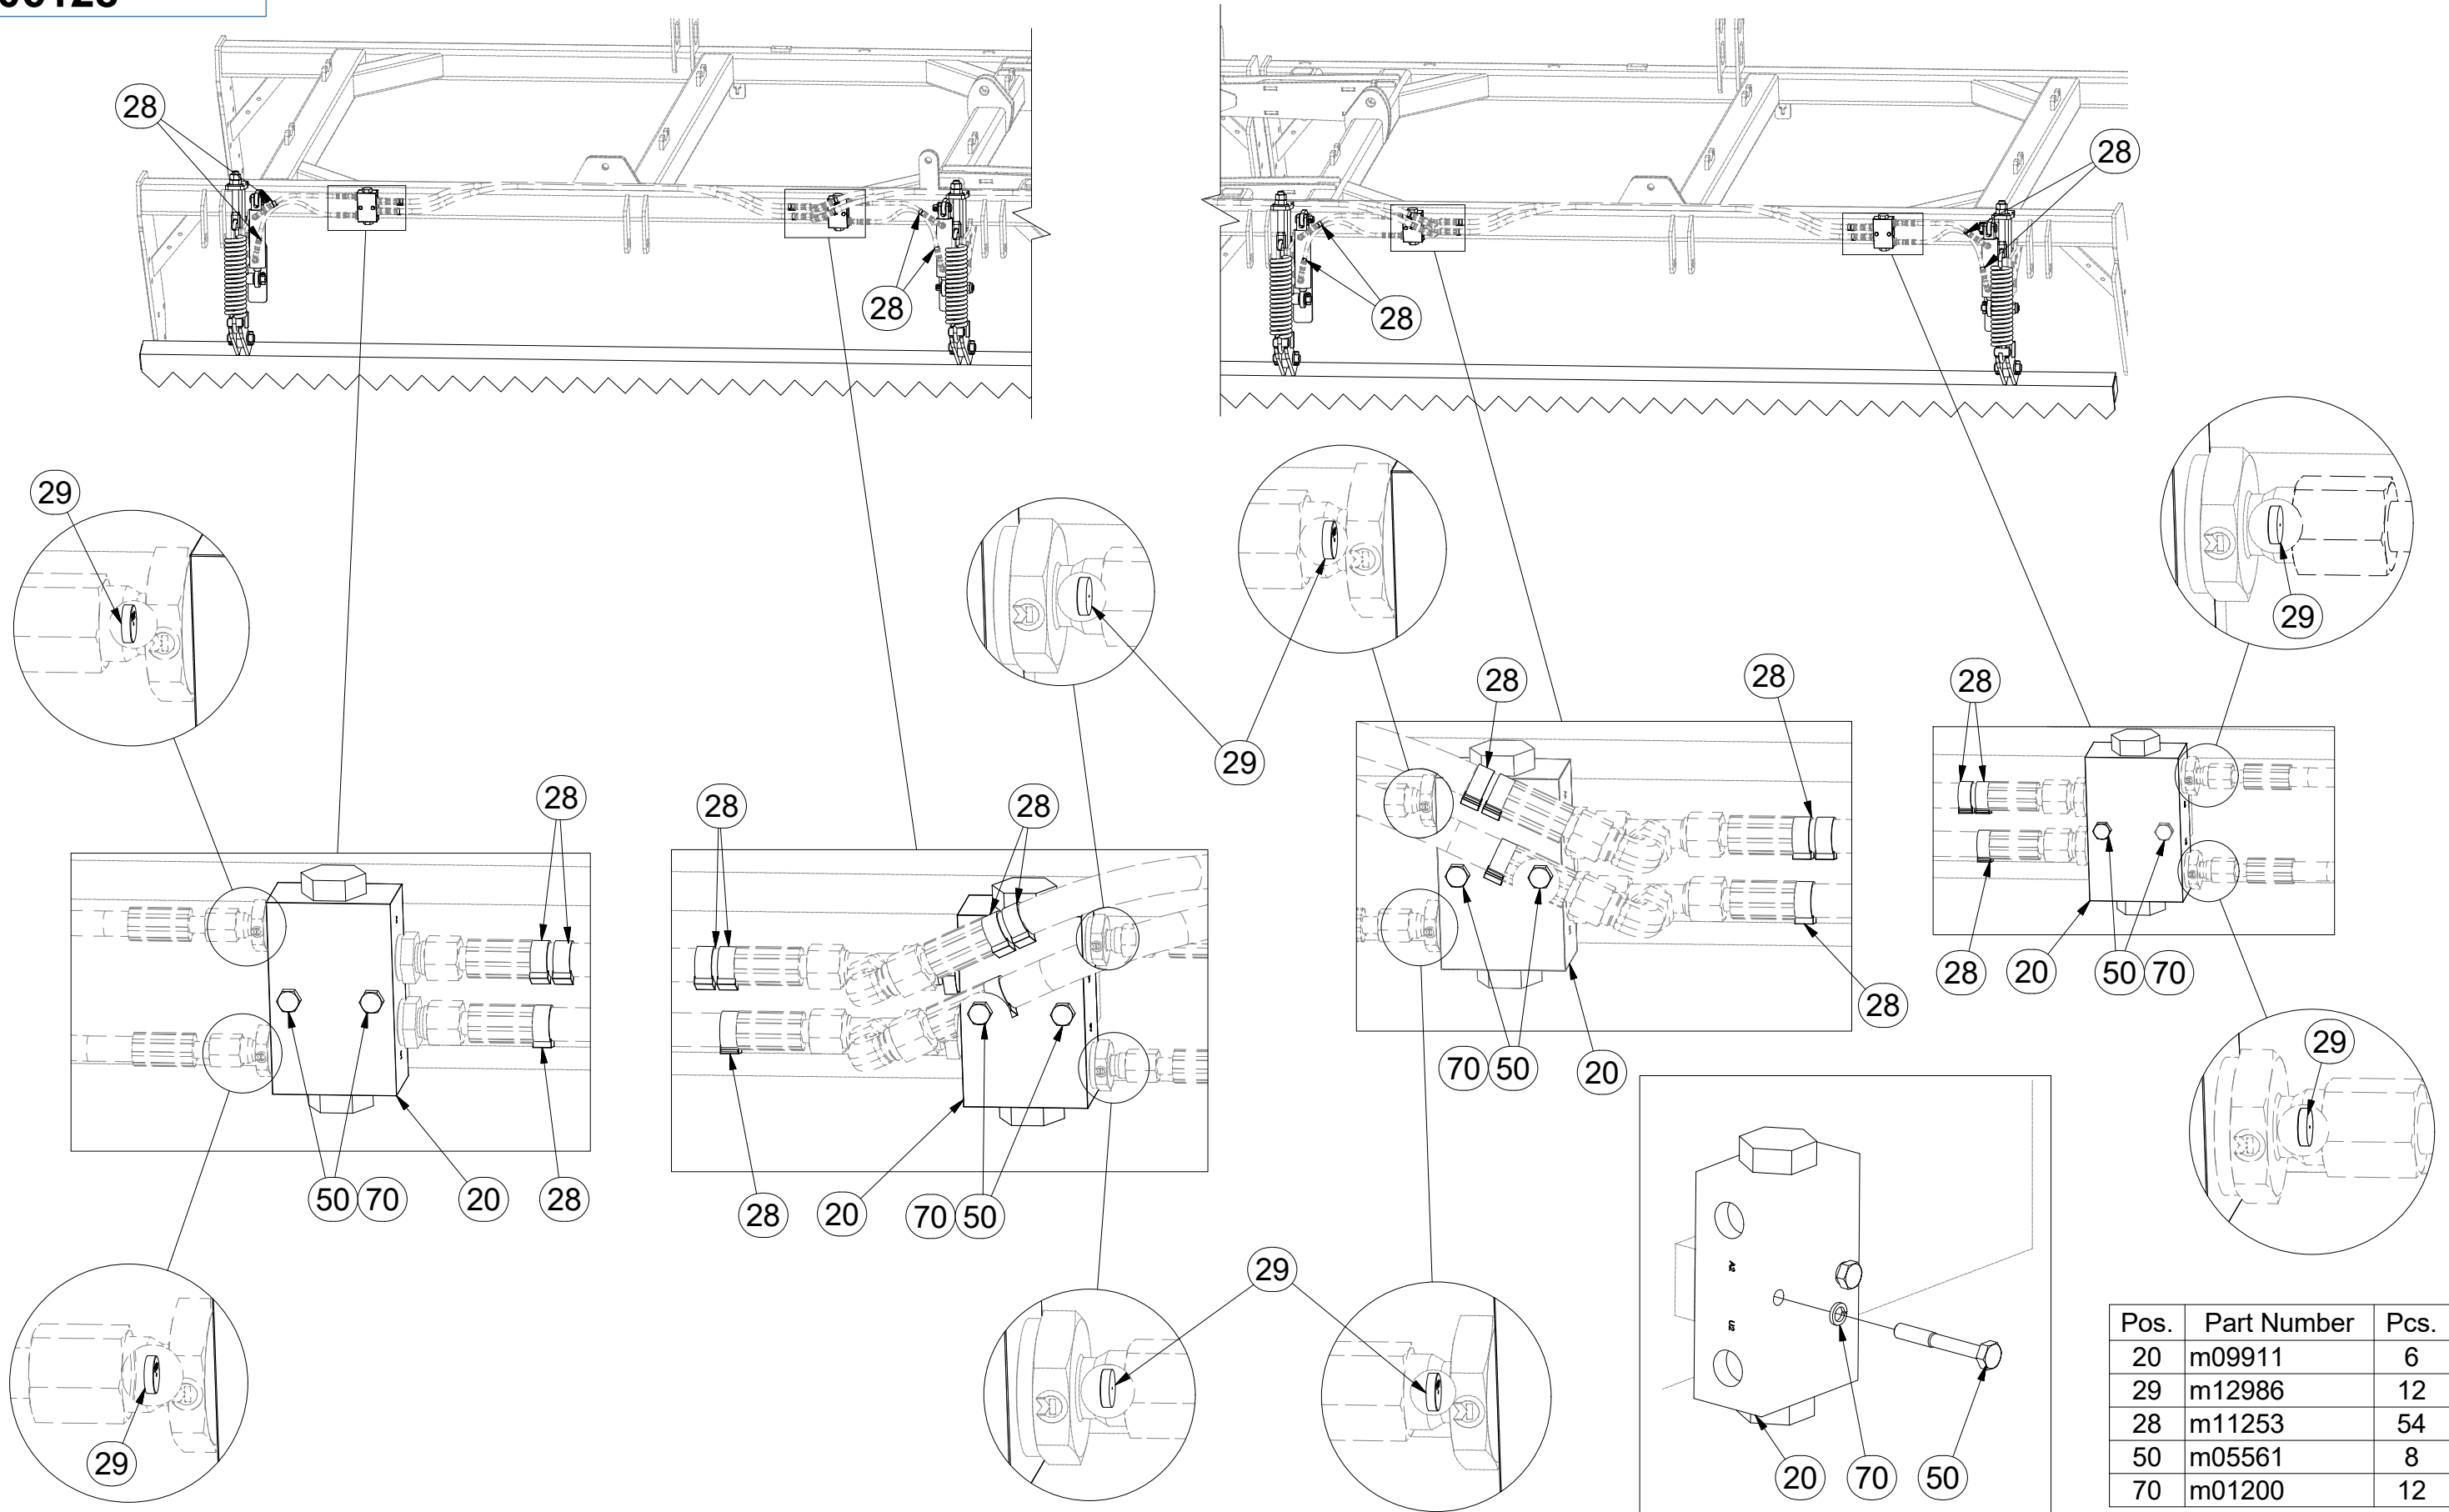

☉ SADA PŘEDNÍCH SMYKŮ

☐ SATZ VORDERE ACKERSCHLEPPEN

☐ KIT DE NIVELEURS AVANT

☉ SET OF FRONT LEVELLING BARS

☐ КОМПЛЕКТ ПЕРЕДНИХ БОРОН

☐ ZESTAW PRZEDNICH WŁÓK

**3006128**

ⒸZ SADA PŘEDNÍCH SMYKŮ