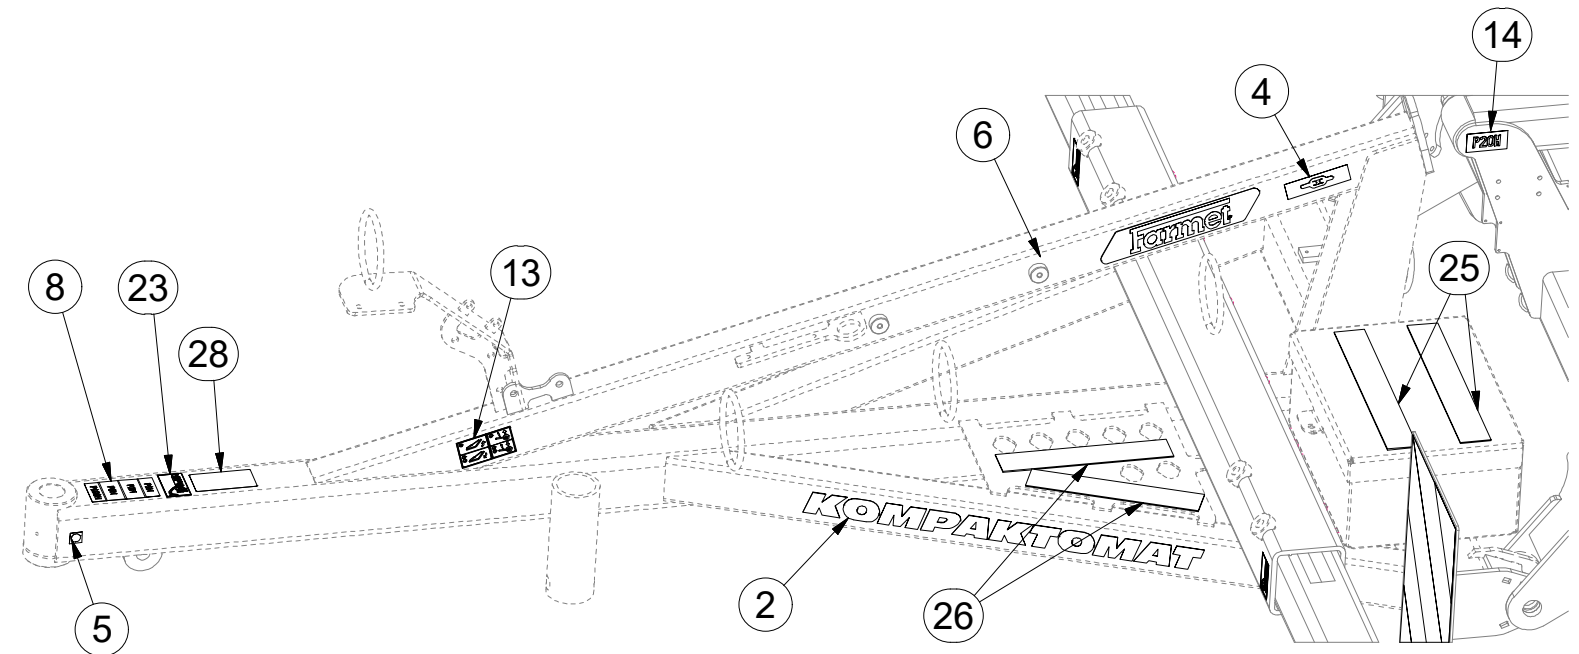

Ⓒ SAMOLEPKY STROJE

Ⓓ AUFKLEBER MASCHINEN

Ⓕ VOITURE MACHINES

Ⓖ STICKERS MACHINES

Ⓔ СТИКЕРЫ МАШИНЫ

Ⓗ NAKLEJKI MASZYNY

**8000747-90012**

Pos.	Part Number	Pcs.
1	m07696	4
2	m07688	4
3	m03314	2
4	m03316	6
5	m03320	4
6	m13116	8
7	m04359	3
8	m11295	1
9	m11297	4
10	m11296	4
11	m11299	2
12	m04363	1
13	m11291	1
14	m04368	6
19	m12620	1
20	m12619	1
23	m10180	3
25	m11146	2
26	m11147	2
28	m13708	3