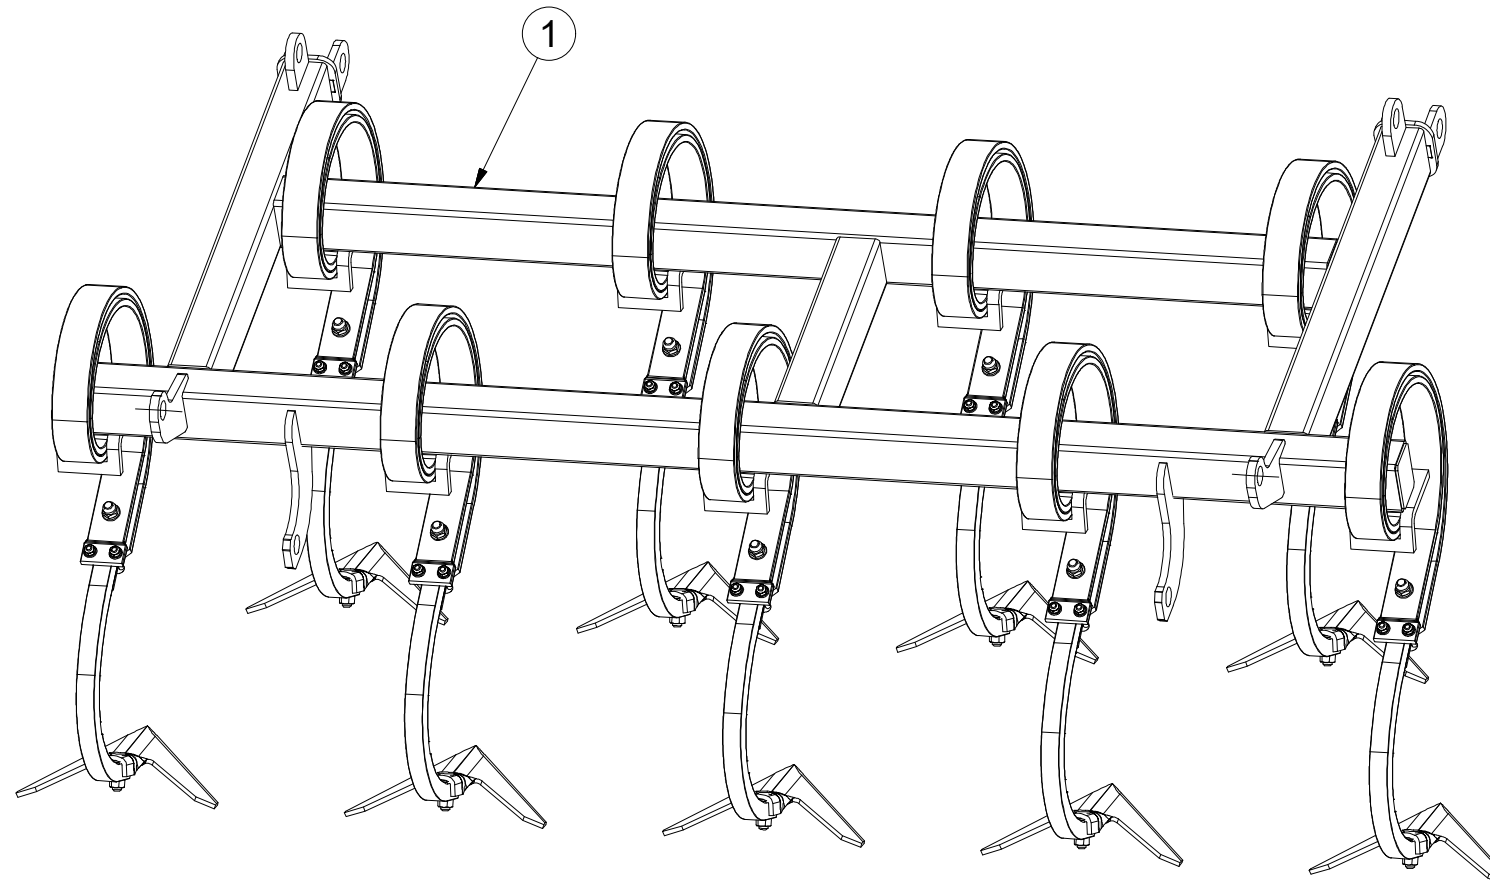

ⒸZ SADA RADLIC

Ⓓ SCHARSATZ

Ⓕ KIT DE SOCS

ⒸB SET OF PLOUGHSHARES

ⒸU КОМПЛЕКТ ЛАП

ⒸL ZESTAW REDLIC

**3002834**

Pos.	Part Number	Pcs.
1	2000363	1
2	3000300	9
3	3000301	9
4	3002818	9
5	3000236-KOO	9
6	m09995	9
15	m10440	9
16	m11600	9
17	m04355	9
20	m06156	18
21	m10439	9
22	m03683	9
23	m04301	9
30	m01214	9