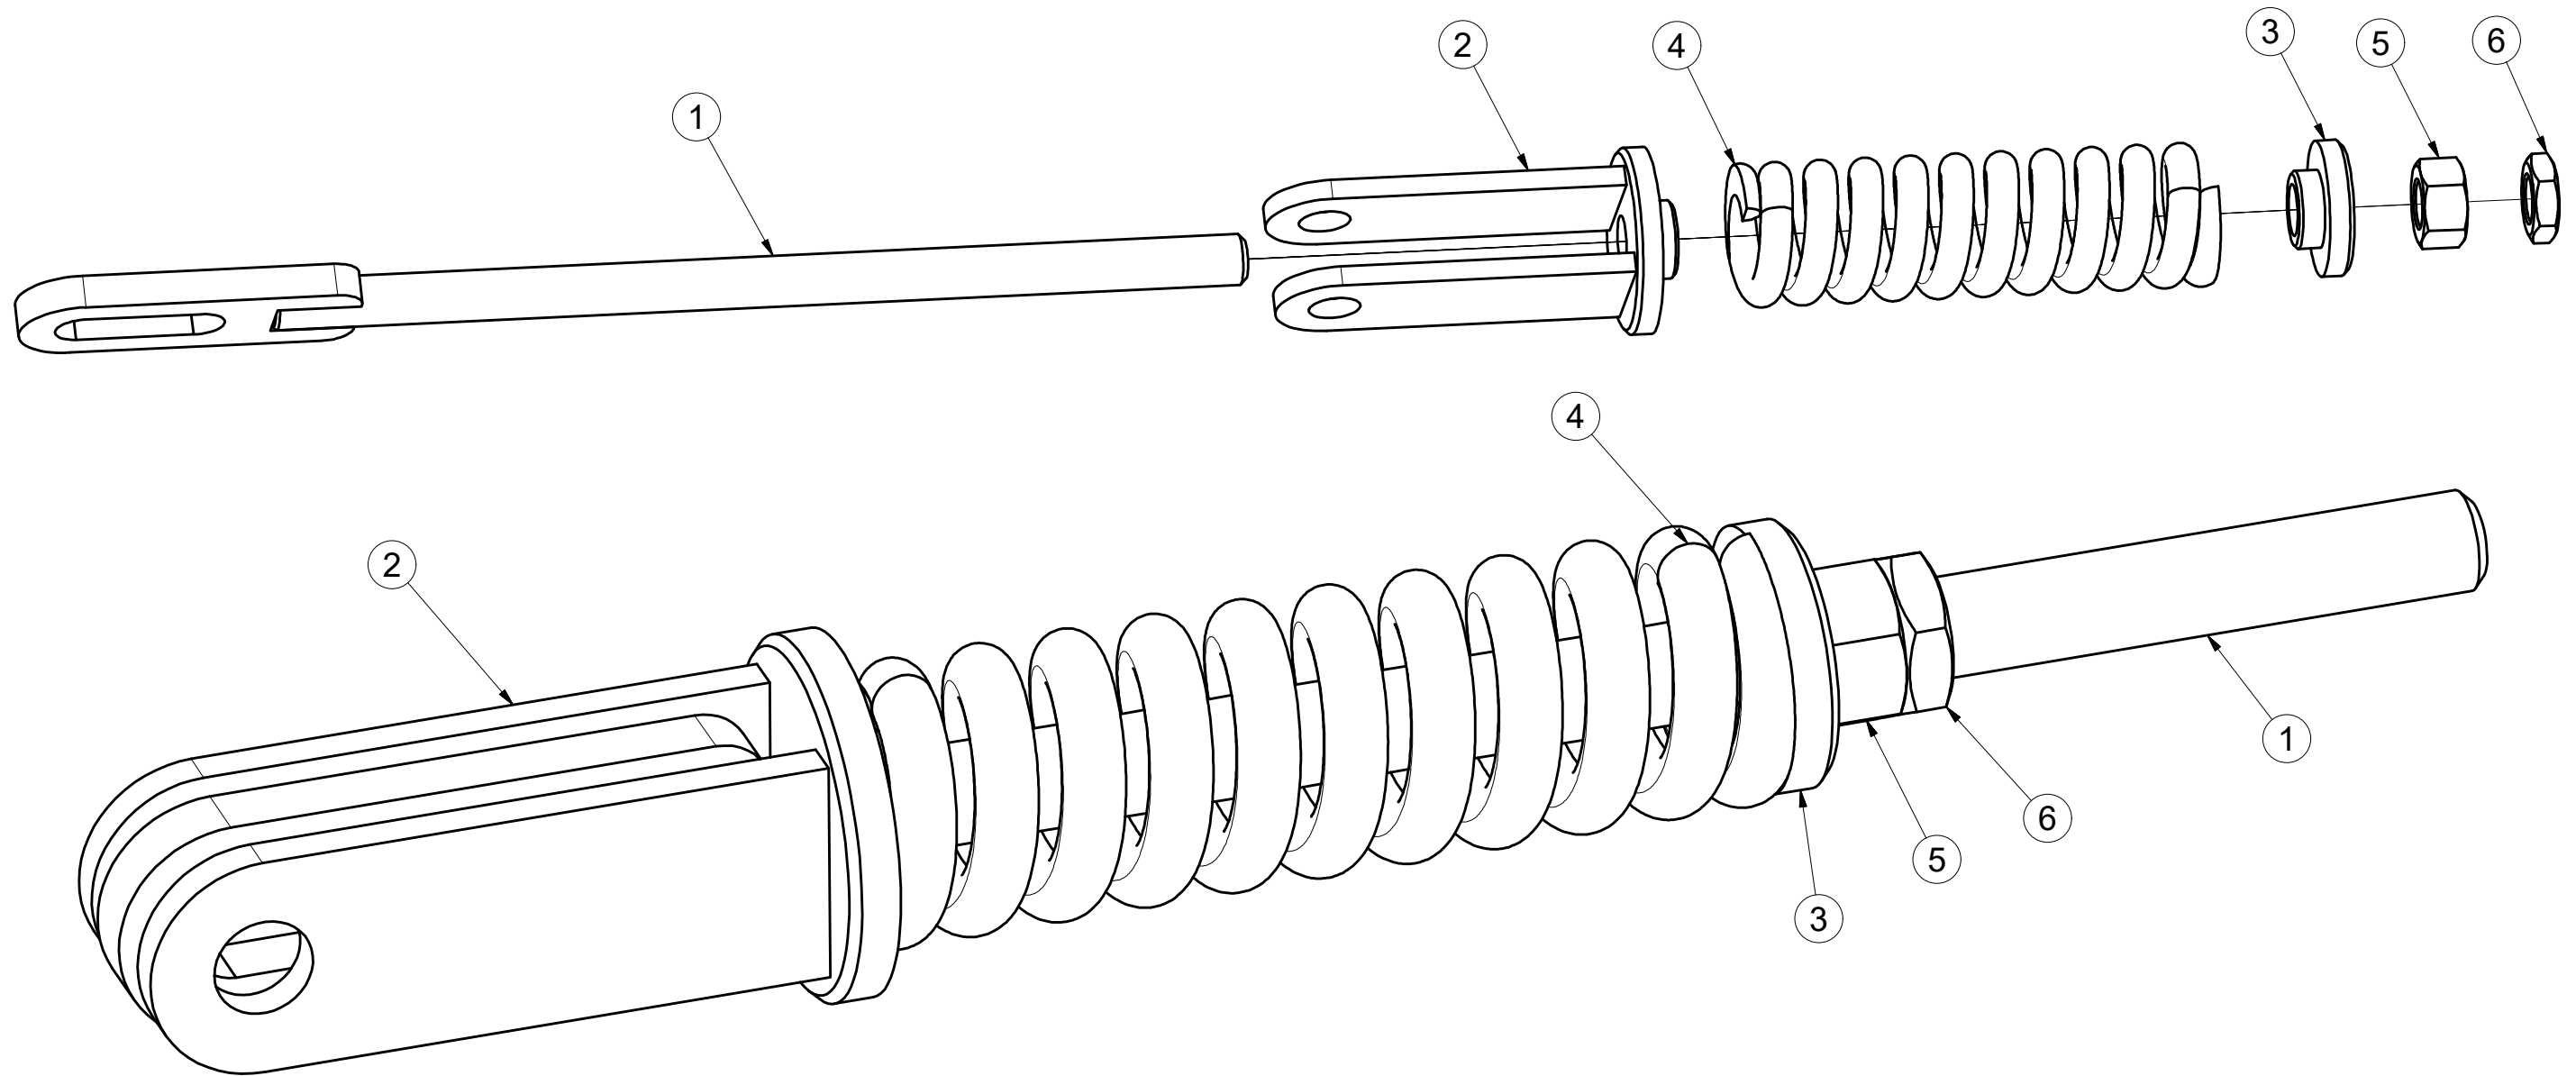

Ⓒ TÁHLO SKLÁPĚNÍ

Ⓓ ZUGSTANGE ZUR KIPPUNG

Ⓕ TIGE DU BASCULEMENT

Ⓒ TILTING PULL ROD

Ⓔ ТЯГА СКЛАДЫВАНИЯ

Ⓖ CIĘGŁO PRZECHYLANIA

**4005363**

Pos	Part Number	Pcs.
1	4005358	1
2	4005361	1
3	4000023	1
5	m01309	1
4	m06482	1
6	m04043	1