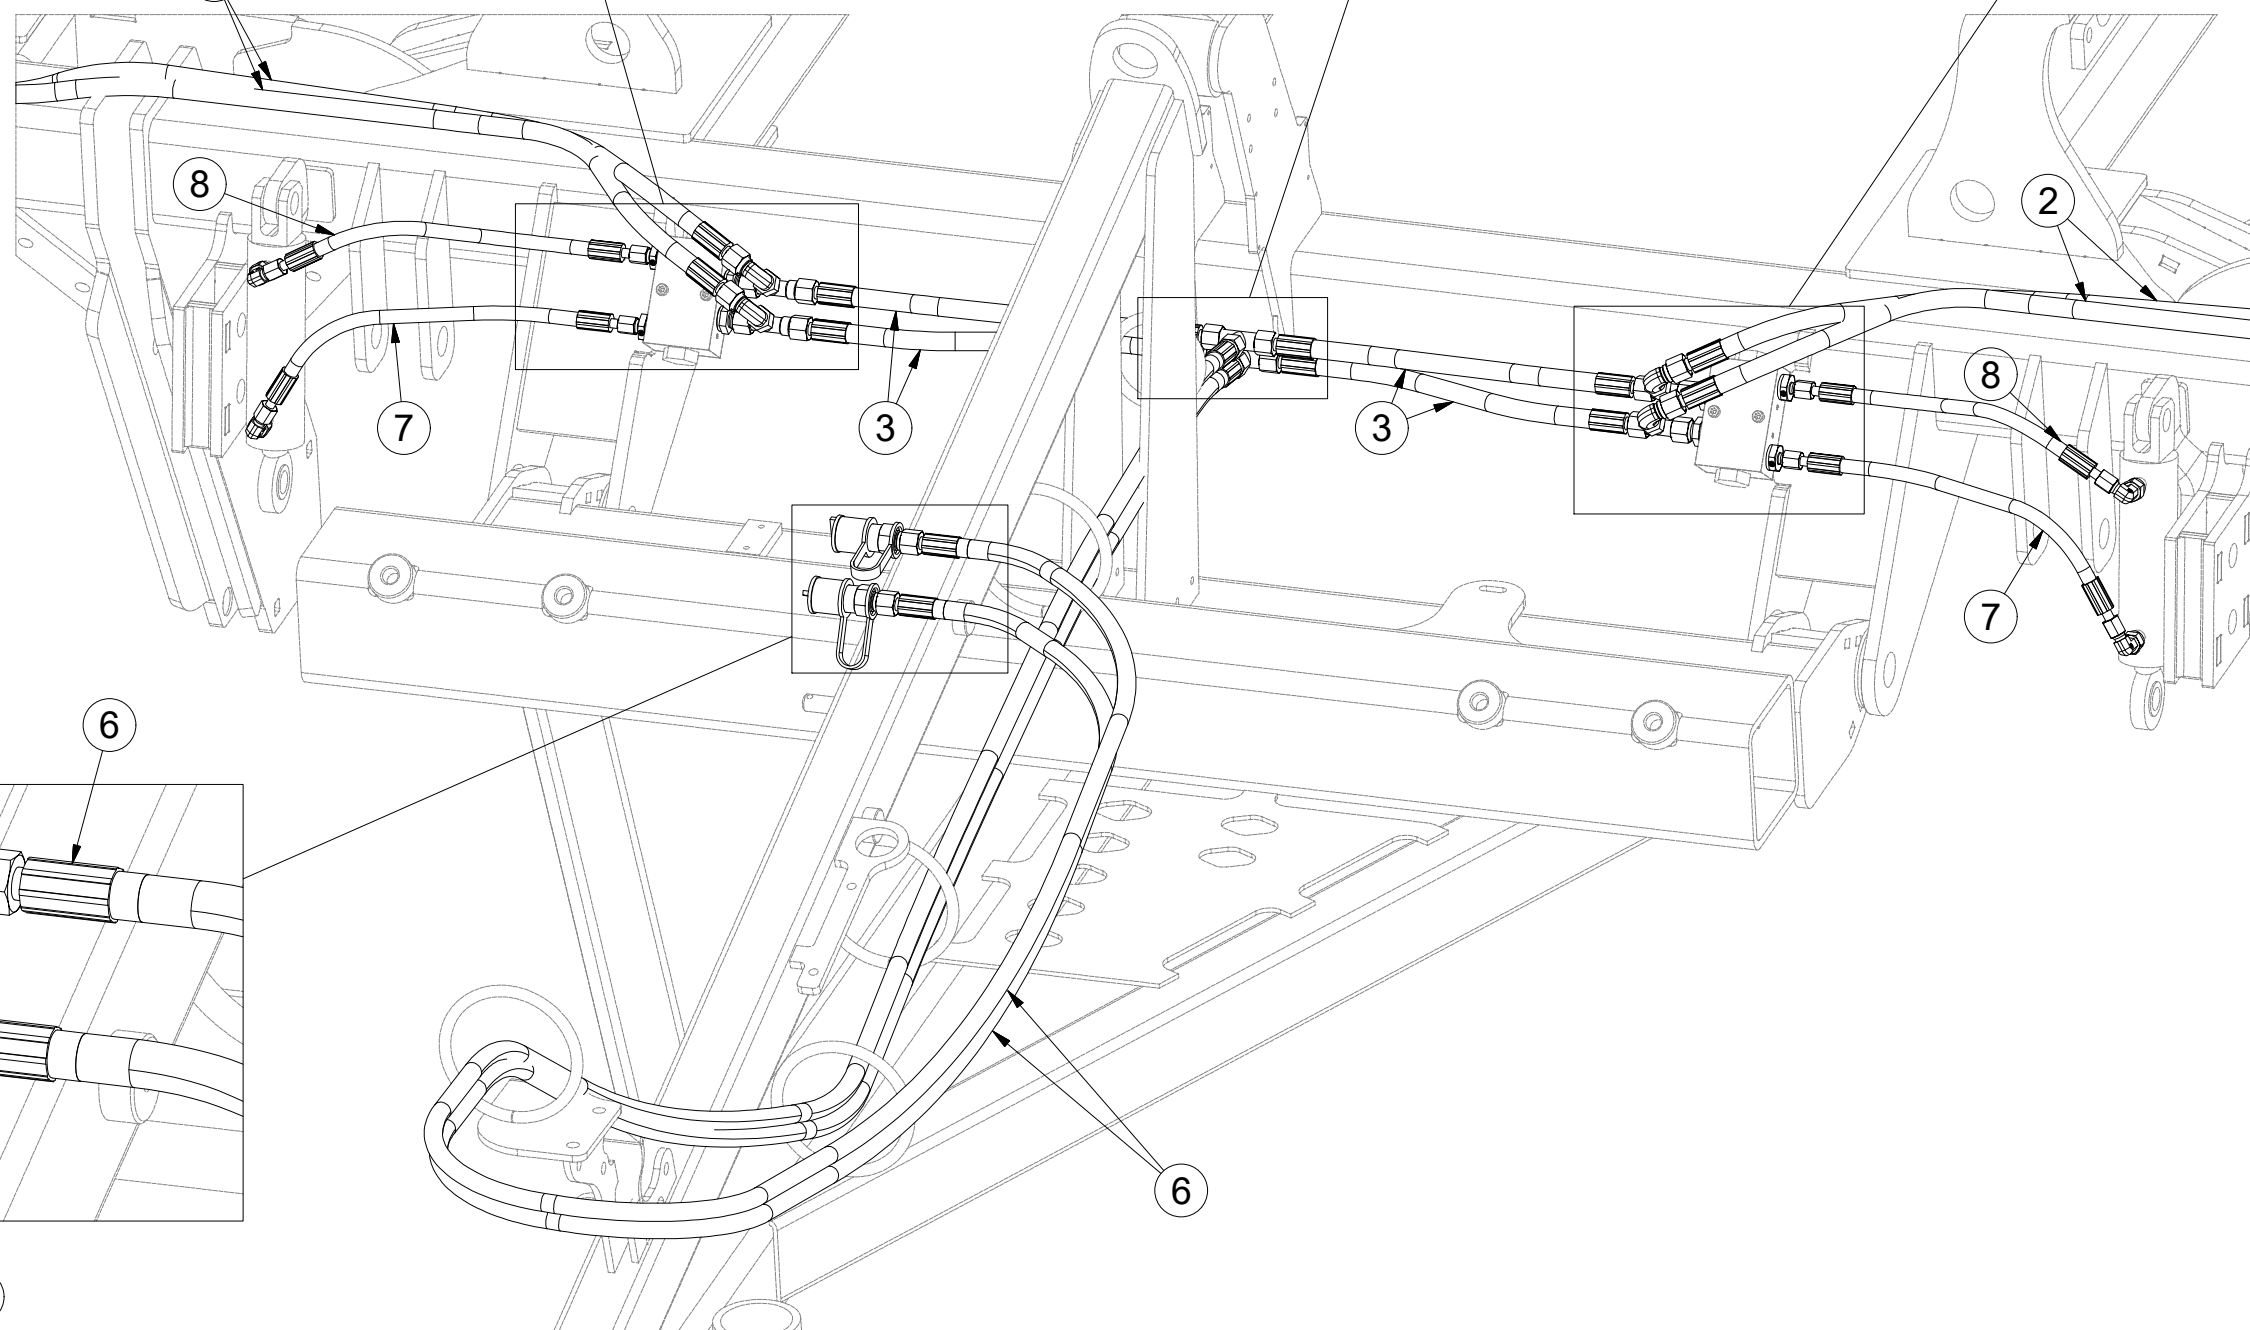

Ⓓ SATZ VORDERE ACKERSCHLEPPEN

Ⓕ KIT DE NIVELEURS AVANT

ⒸB SET OF FRONT LEVELLING BARS

ⒸU КОМПЛЕКТ ПЕРЕДНИХ БОРОН

ⒸL ZESTAW PRZEDNICH WŁÓK

**8000747-90083**

Pos.	Part Number	Pcs.
2	m06534	4
3	m09627	4
6	m04087	2
7	m13339	2
8	m13022	2
9	m06528	12
10	m12951	12
11	m07568	8
12	m03889	2
13	m03849	2
14	m06803	8
15	m03743	2