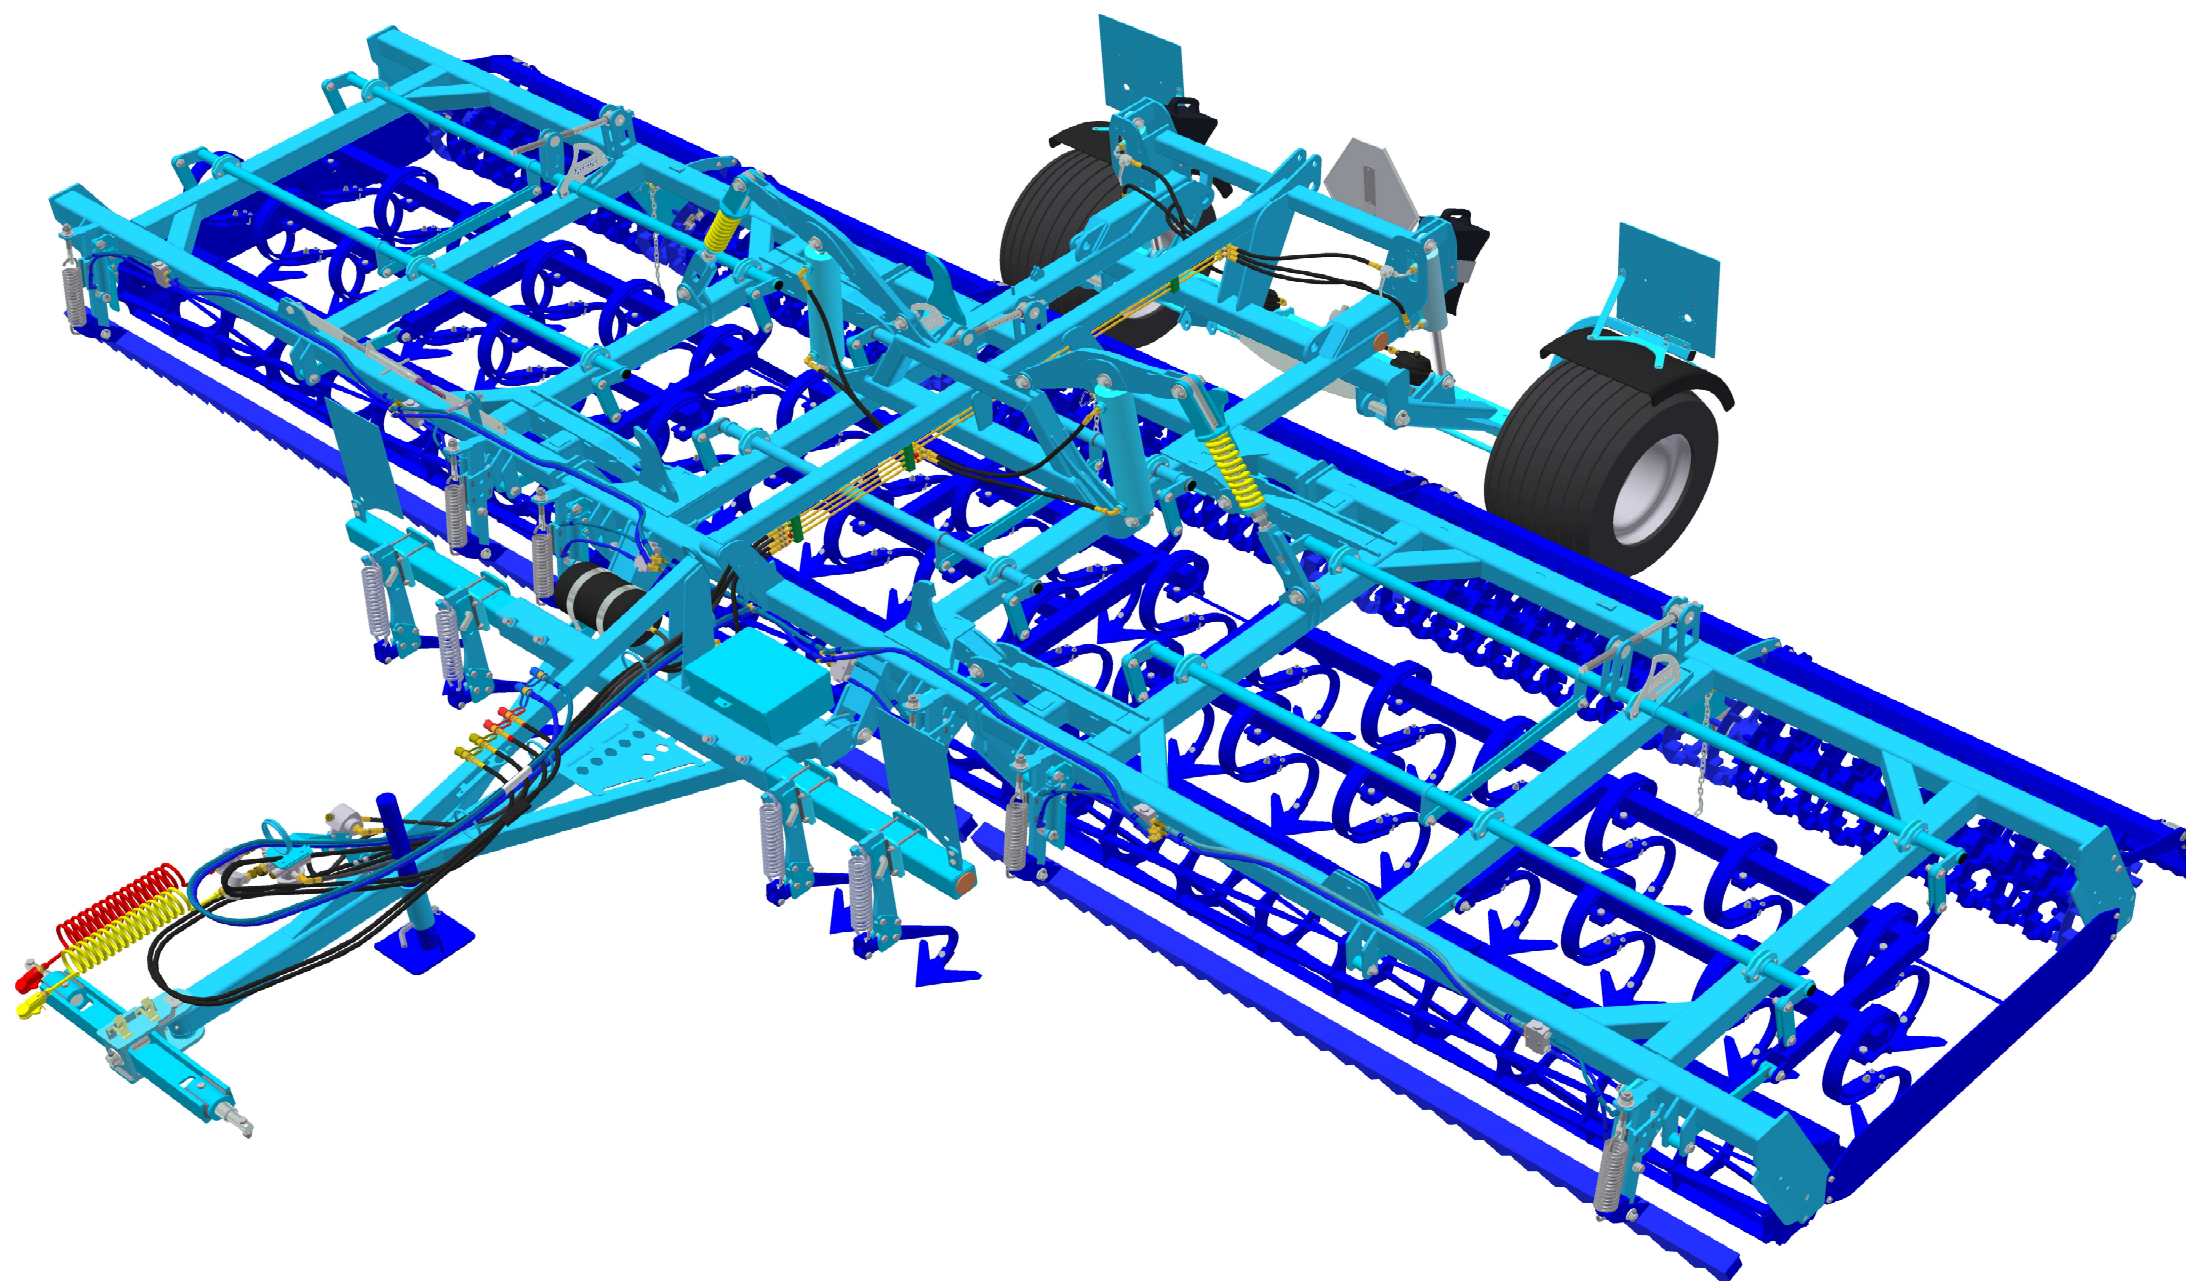

# КОМПАКТОМАТ K800PS

ⒸZ Platnost pro vrcholové | výrobní číslo stroje ⒸB Validity for the top | serial number of the machine  
ⒸD Gültigkeit für die Haupt- | Herstellungsnummer der Maschine ⒸRU Действительно для главного | заводского номера машины  
ⒸF Validité du numéro de référence | de série de la machine ⒸPL Obowiązuje dla numeru głównego | seryjnego maszyny