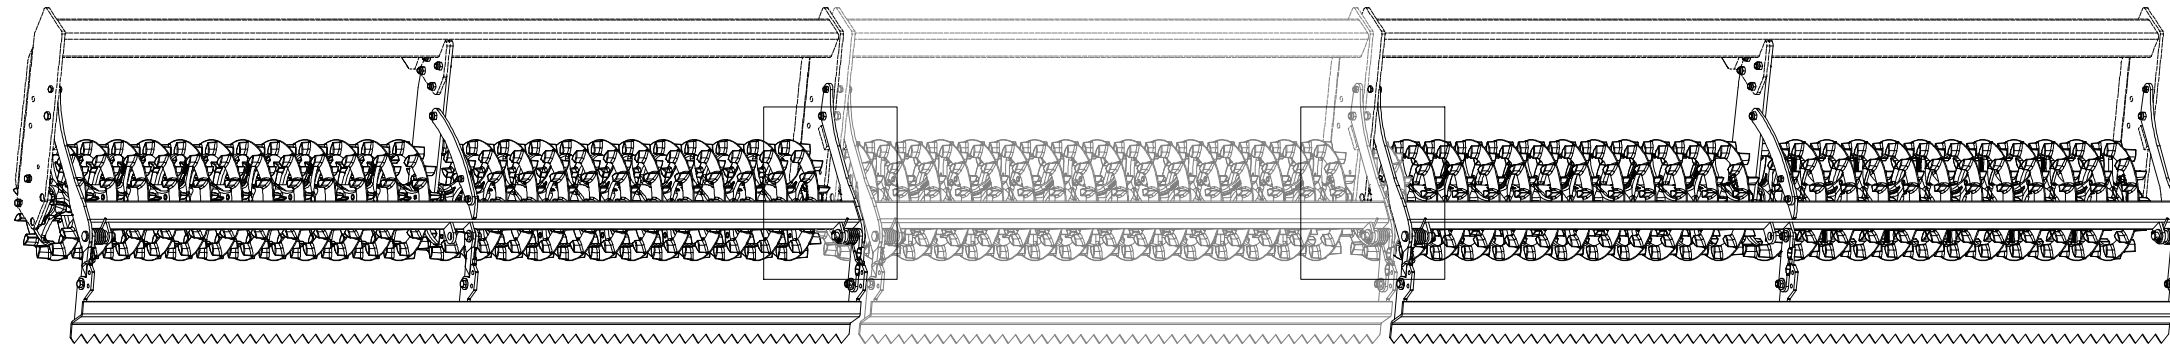

CZ SADA ZADNÍCH VÁLCŮ
D SATZ HINTERE WALZEN
F KIT DE ROULEAUX ARRIÈRE

GB SET OF REAR ROLLERS
RU КОМПЛЕКТ ЗАДНИХ КАТКОВ
PL ZESTAW TYLNYCH WAŁÓW

3008668

M12 (8.8) - 87Nm

Pos.	Part Number	Pcs.
1	3000129	4
8	4009332	8
11	9002944	54
27	4016995	10
42	4014034	10
43	m15625	10
52	m03519	20
57	m13958	20
70	m01305	32
81	m03988	32
100	4010015	20
101	4016809	20