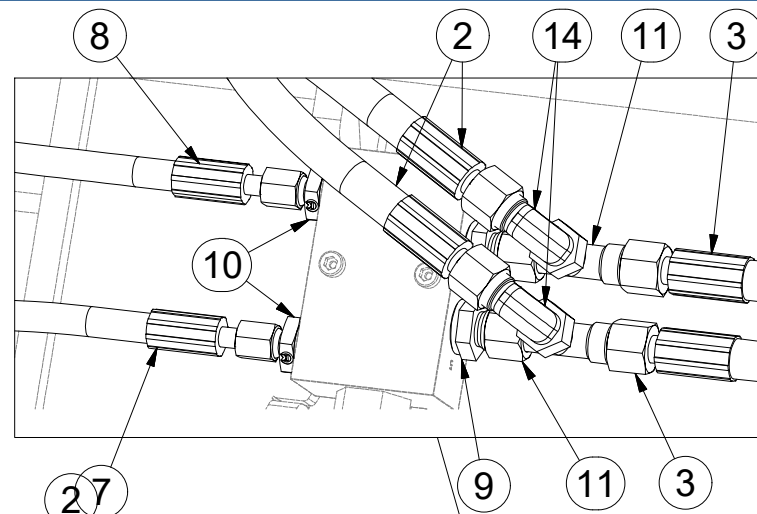

Ⓓ SATZ VORDERE ACKERSCHLEPPEN

Ⓕ KIT DE NIVELEURS AVANT

ⒸB SET OF FRONT LEVELLING BARS

ⒸU КОМПЛЕКТ ПЕРЕДНИХ БОРОН

ⒸL ZESTAW PRZEDNICH WŁÓK

**8000747-90083**

Pos.	Part Number	Pcs.
2	m06534	4
3	m09627	4
6	m04087	2
7	m13339	2
8	m13022	2
9	m06528	12
10	m12951	12
11	m07568	8
12	m03889	2
13	m03849	2
14	m06803	8
15	m03743	2