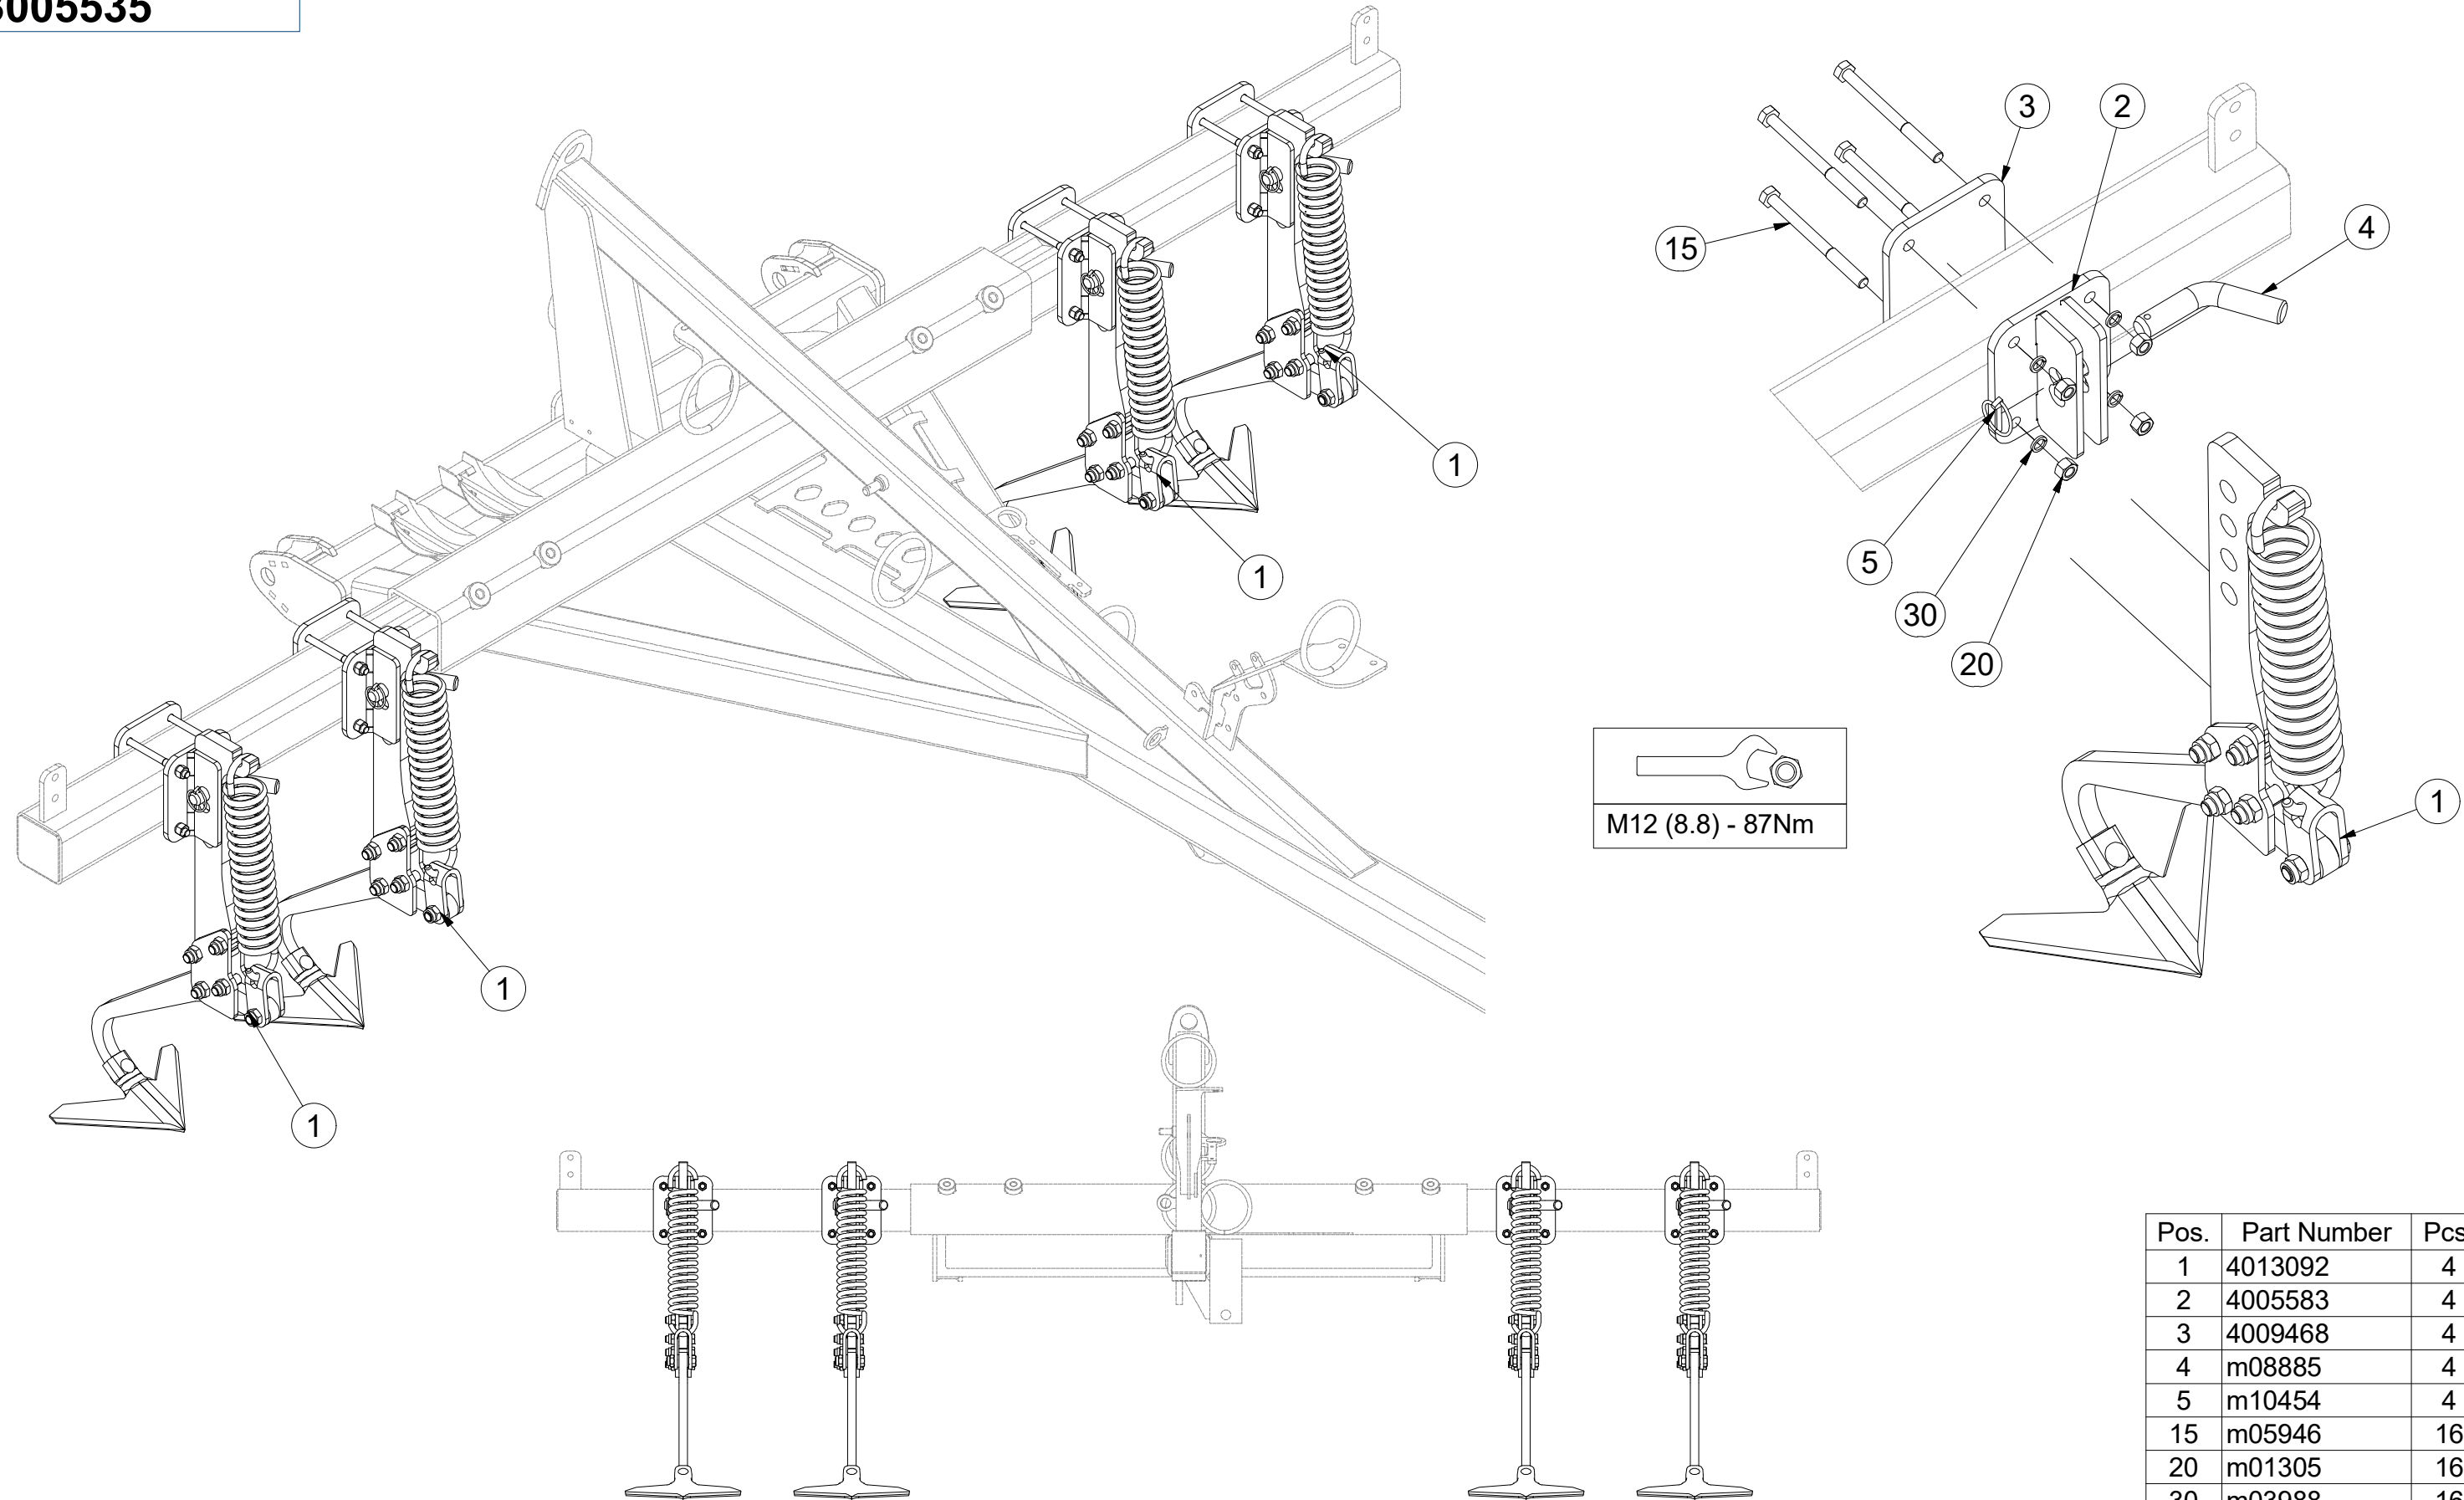

Ⓒ SADA KYPŘIČŮ STOP

Ⓓ SPURENLOCKERERSATZ

Ⓕ KIT DE CULTIVATEURS DE TRACES

Ⓖ SET OF TRACK CULTIVATORS

Ⓡ КОМПЛЕКТ РЫХЛИТЕЛЕЙ КОЛЕИ

Ⓟ ZESTAW SPULCHNIACZY ŚLADÓW

**3005535**

Pos.	Part Number	Pcs.
1	4013092	4
2	4005583	4
3	4009468	4
4	m08885	4
5	m10454	4
15	m05946	16
20	m01305	16
30	m03988	16