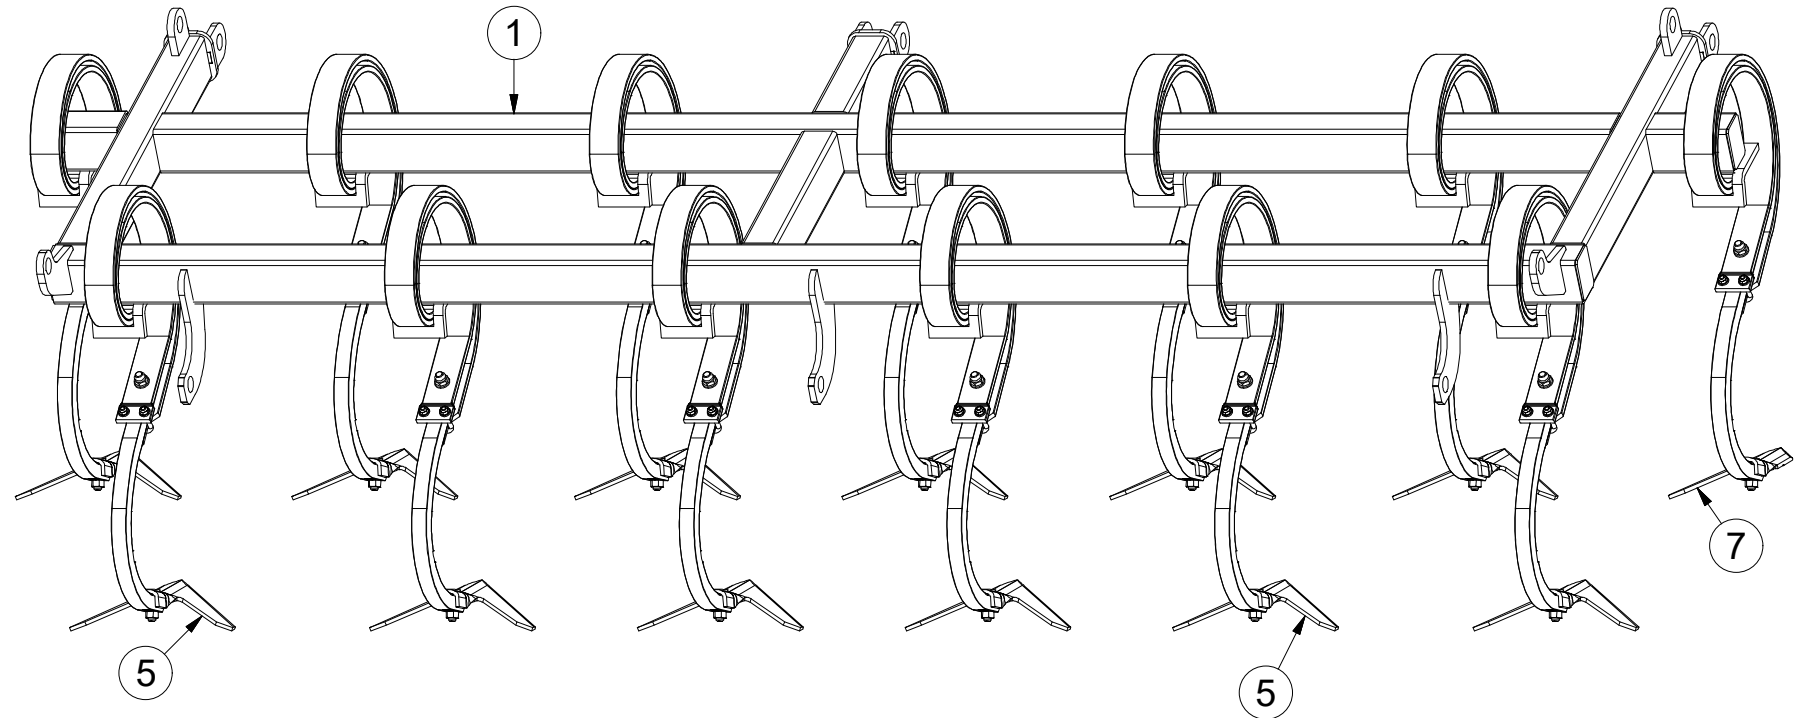

Ⓒ SADA RADLIC

Ⓓ SCHARSATZ

Ⓕ KIT DE SOCS

**3007746**

Ⓖ SET OF PLOUGHSHARES

Ⓡ КОМПЛЕКТ ЛАП

Ⓢ ZESTAW REDLIC

Pos.	Part Number	Pcs.	Pos.	Part Number	Pcs.
1	2000372	1	16	m11600	13
4	3002818	13	17	m04355	13
5	3000236-KOO	12	20	m06156	26
6	m09995	13	22	m03683	13
7	4007281	1	23	m04301	13
15	m10440	13	30	m01214	13