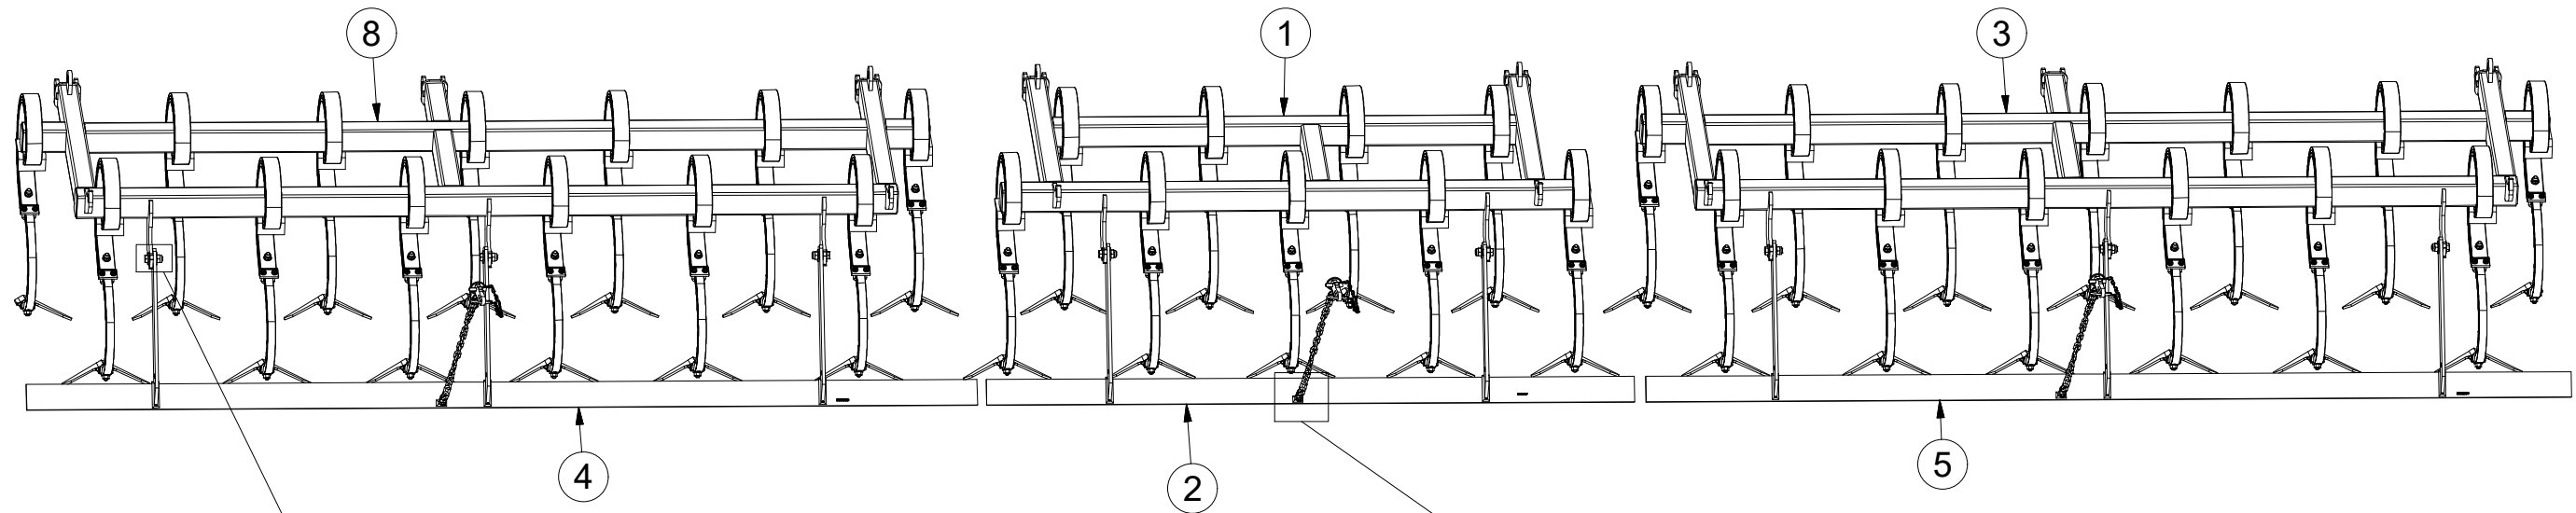

ⒸZ SADA RADLIC

Ⓓ SCHARSATZ

Ⓕ KIT DE SOCS

ⒸB SET OF PLOUGHSHARES

ⒸU КОМПЛЕКТ ЛАП

ⒸL ZESTAW REDLIC

3002847

Pos.	Part Number	Pcs.
1	3002834	1
2	3002557	1
3	3007746	1
4	3002563	1
5	3002562	1
6	4004451	8
7	4001641	3
8	3007745	1
20	m01092	3
21	m02254	8
30	m04503	3
31	m03683	8
40	m01203	3
41	m05651	16