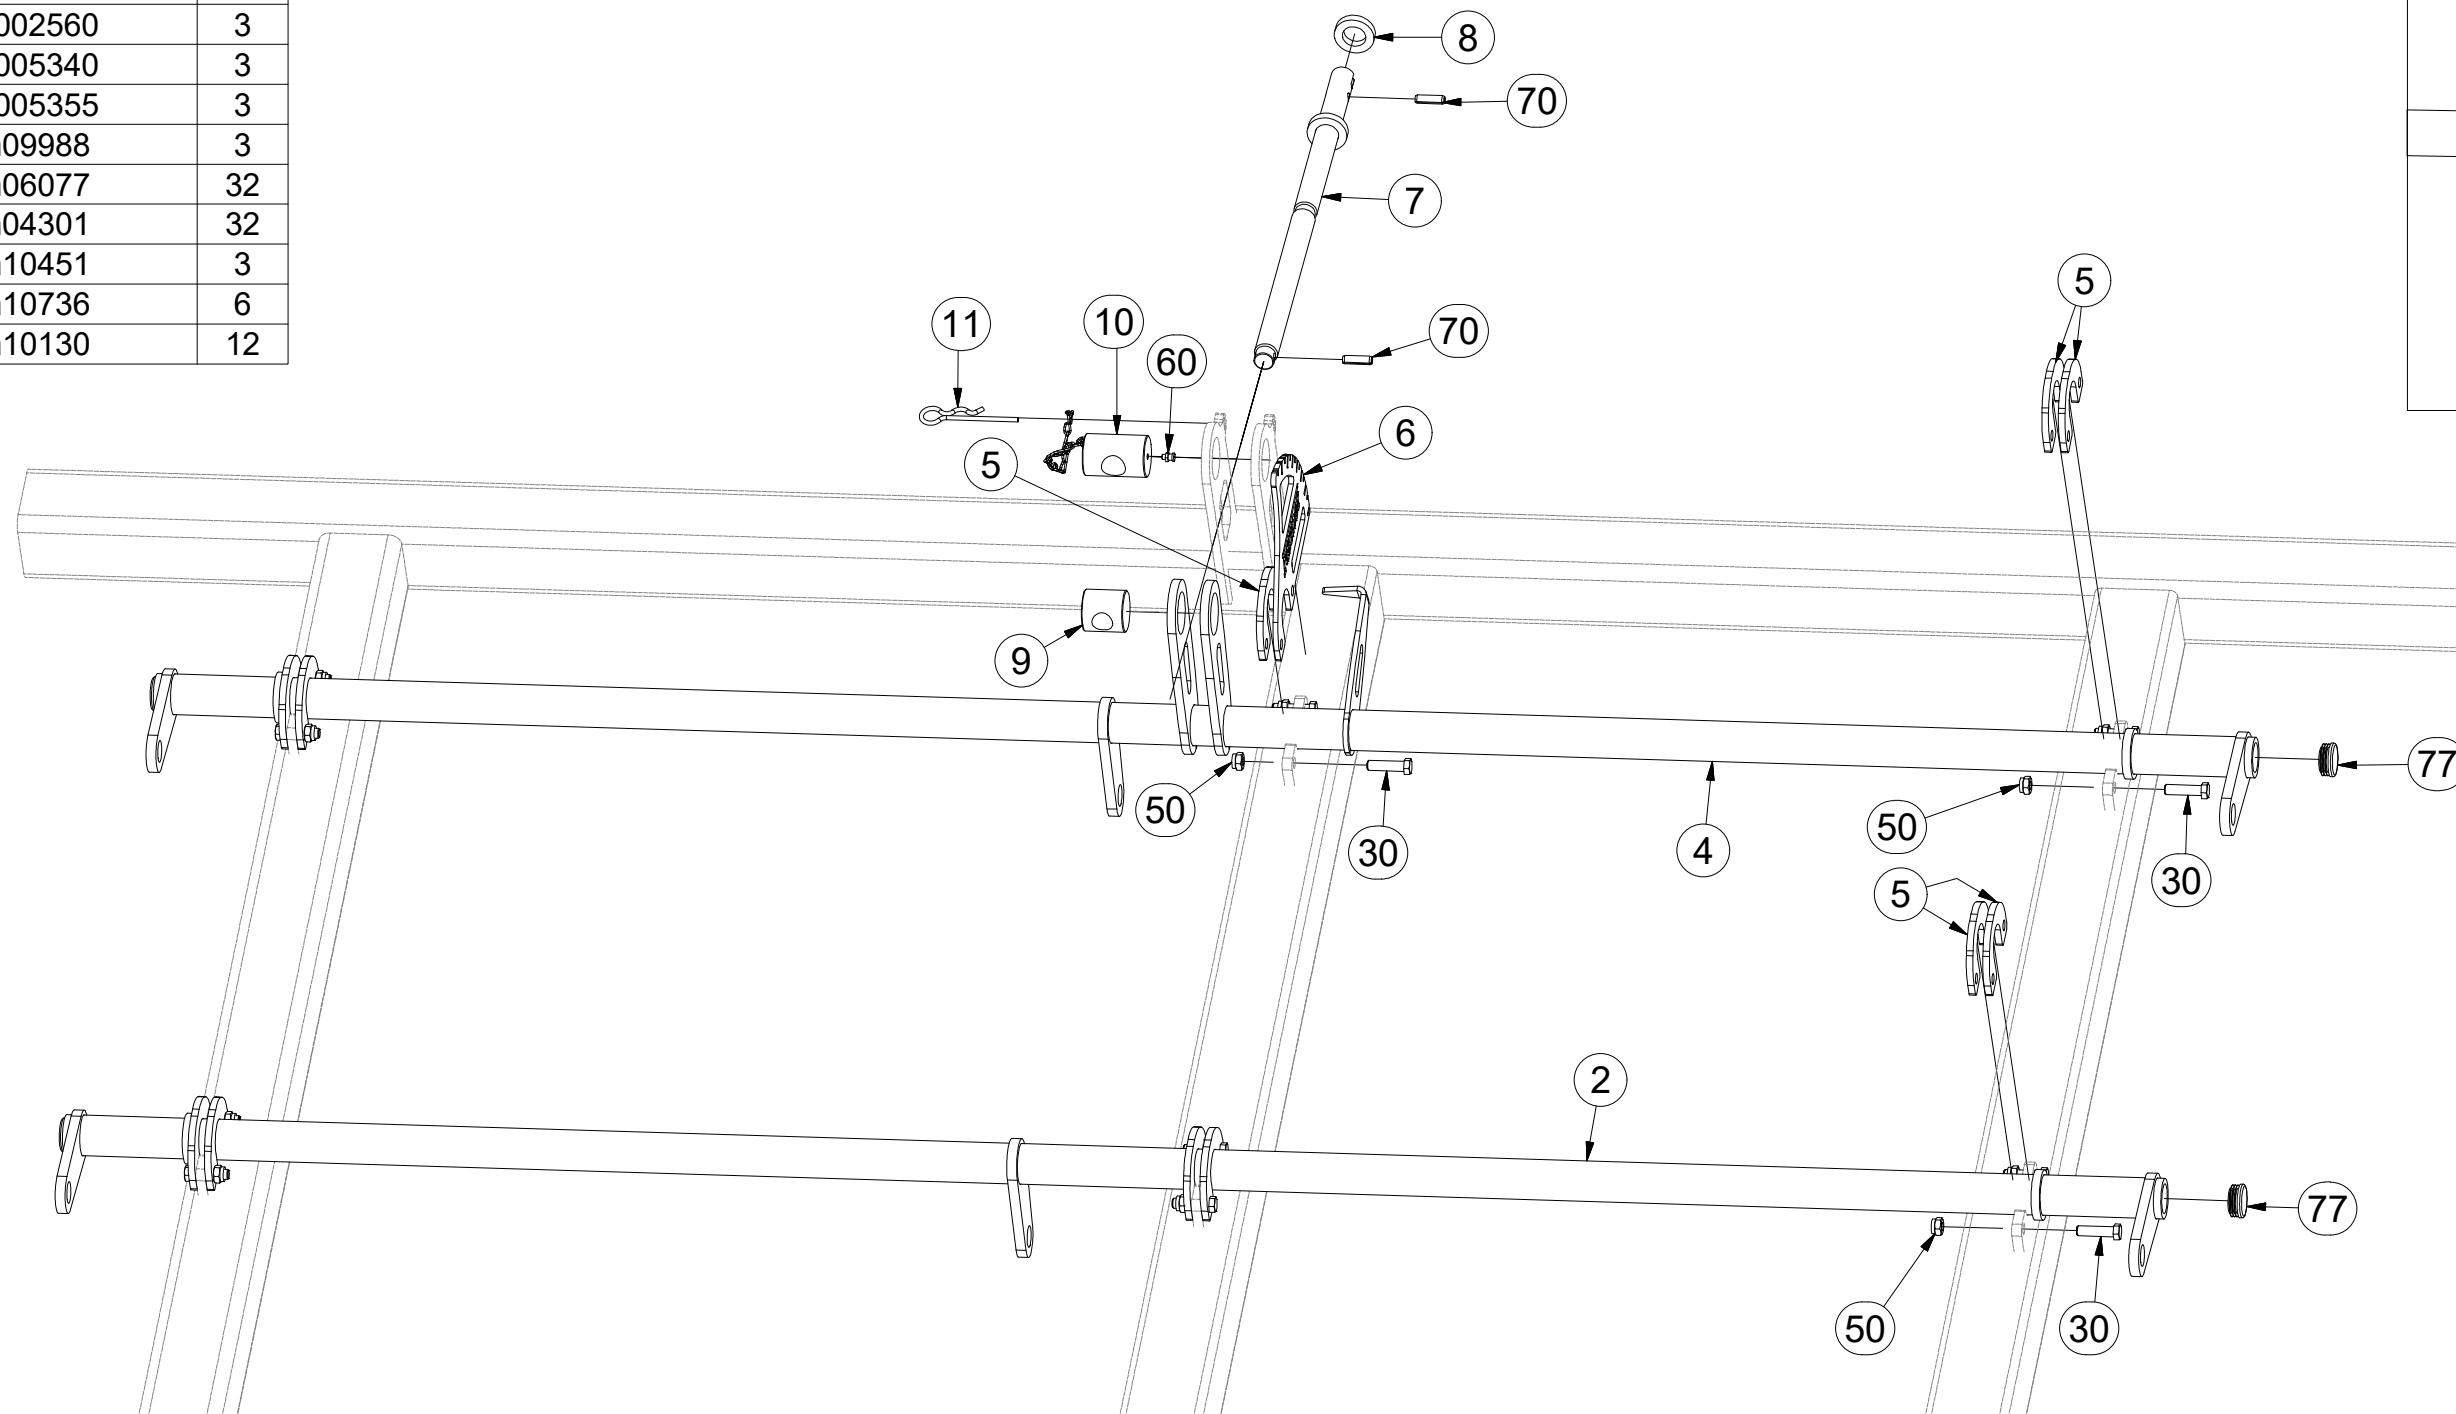

Ⓒ SADA OVLÁDÁNÍ RADLIC

Ⓓ STEUERSATZ PFLUGSCHAREN

Ⓕ KIT DE COMMANDE DES SOCS

Ⓖ SET OF PLOUGHSHARE CONTROL

Ⓡ КОМПЛЕКТ УПРАВЛЕНИЯ ЛАП

Ⓢ ZESTAW STEROWANIA RADLICAMI

**3006129**

Pos.	Part Number	Pcs.
2	3002863	2
4	3002864	2
5	4005332	29
6	4005335	3
7	4007654	3
8	9002560	3
9	4005340	3
10	4005355	3
11	m09988	3
30	m06077	32
50	m04301	32
60	m10451	3
70	m10736	6
77	m10130	12