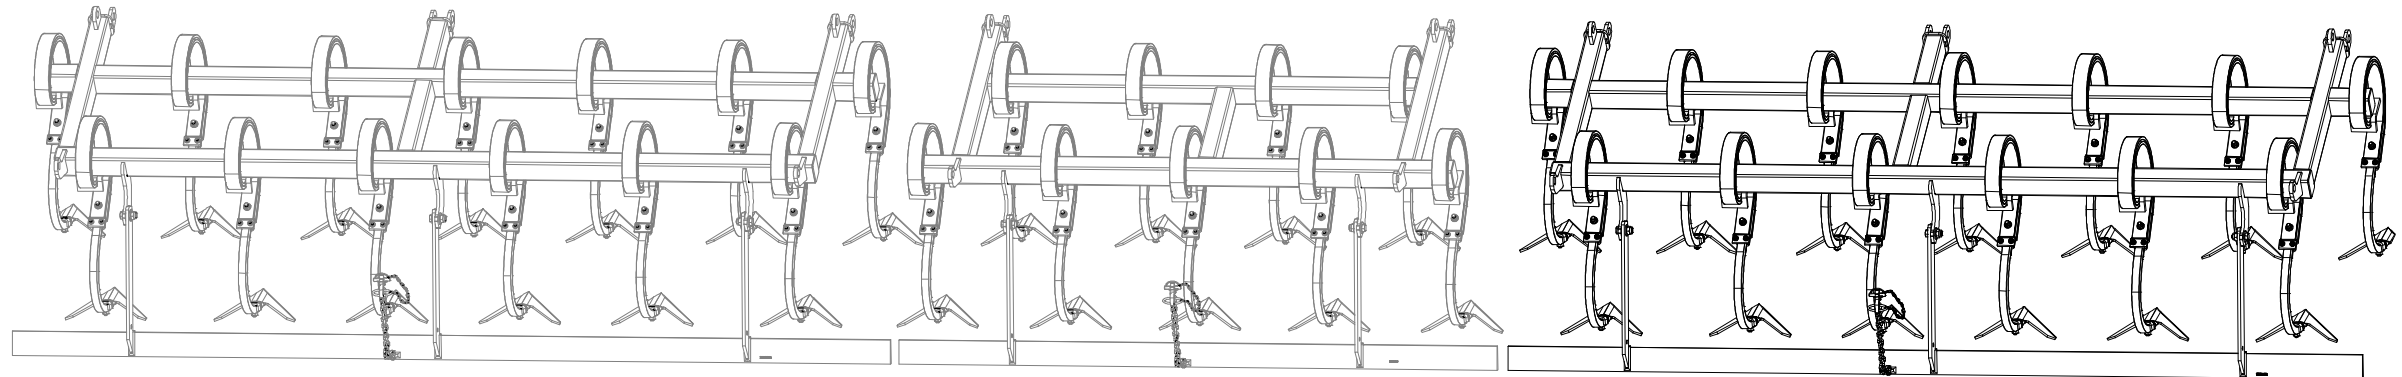

Ⓒ SADA RADLIC

Ⓓ SCHARSATZ

Ⓕ KIT DE SOCS

**3007746**

Ⓖ SET OF PLOUGHSHARES

Ⓡ КОМПЛЕКТ ЛАП

Ⓢ ZESTAW REDLIC

Pos.	Part Number	Pcs.	Pos.	Part Number	Pcs.
1	2000372	1	16	m11600	13
4	3002818	13	17	m04355	13
5	3000236-KOO	12	20	m06156	26
6	m09995	13	22	m03683	13
7	4007281	1	23	m04301	13
15	m10440	13	30	m01214	13