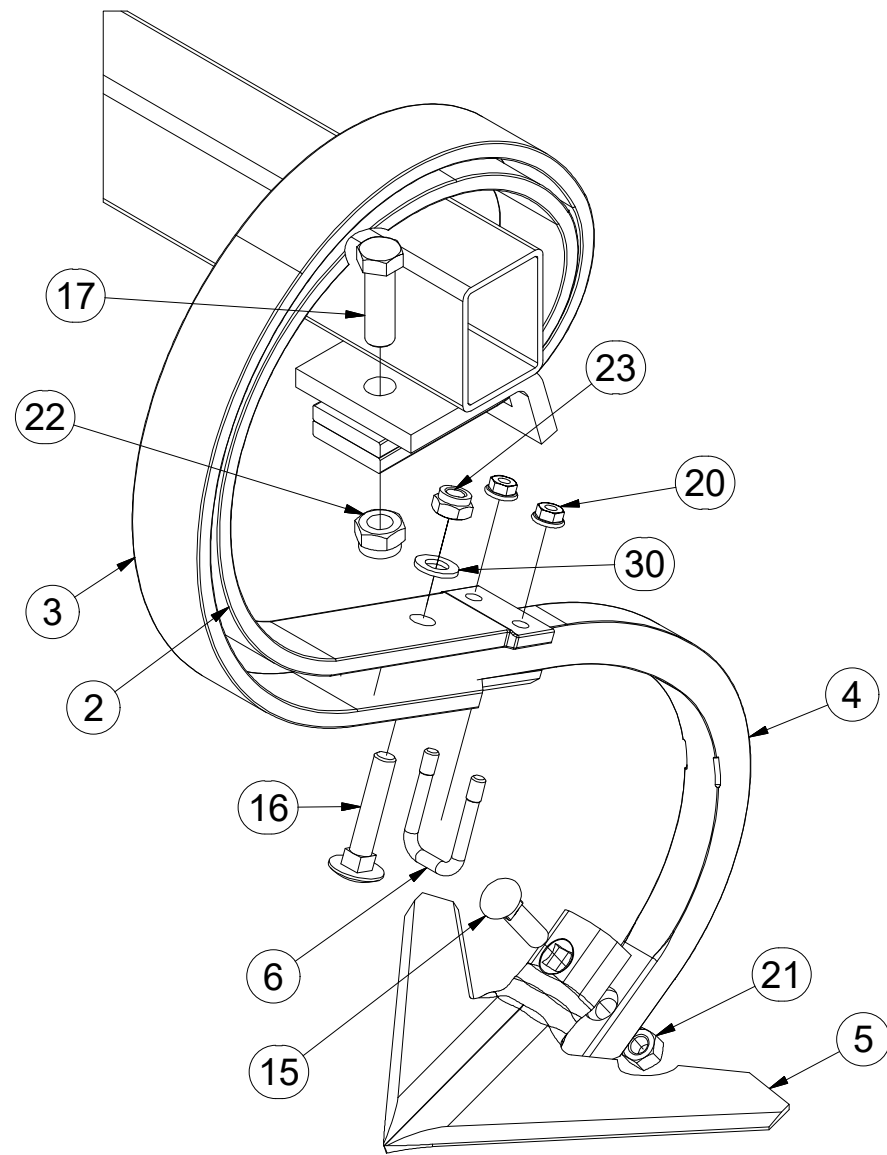

ⒸZ SADA RADLIC

Ⓓ SCHARSATZ

Ⓕ KIT DE SOCS

ⒸB SET OF PLOUGHSHARES

ⒸU КОМПЛЕКТ ЛАП

ⒸL ZESTAW REDLIC

**3002834**

Pos.	Part Number	Pcs.
1	2000363	1
2	3000300	9
3	3000301	9
4	3002818	9
5	3000236-KOO	9
6	m09995	9
15	m10440	9
16	m11600	9
17	m04355	9
20	m06156	18
21	m10439	9
22	m03683	9
23	m04301	9
30	m01214	9