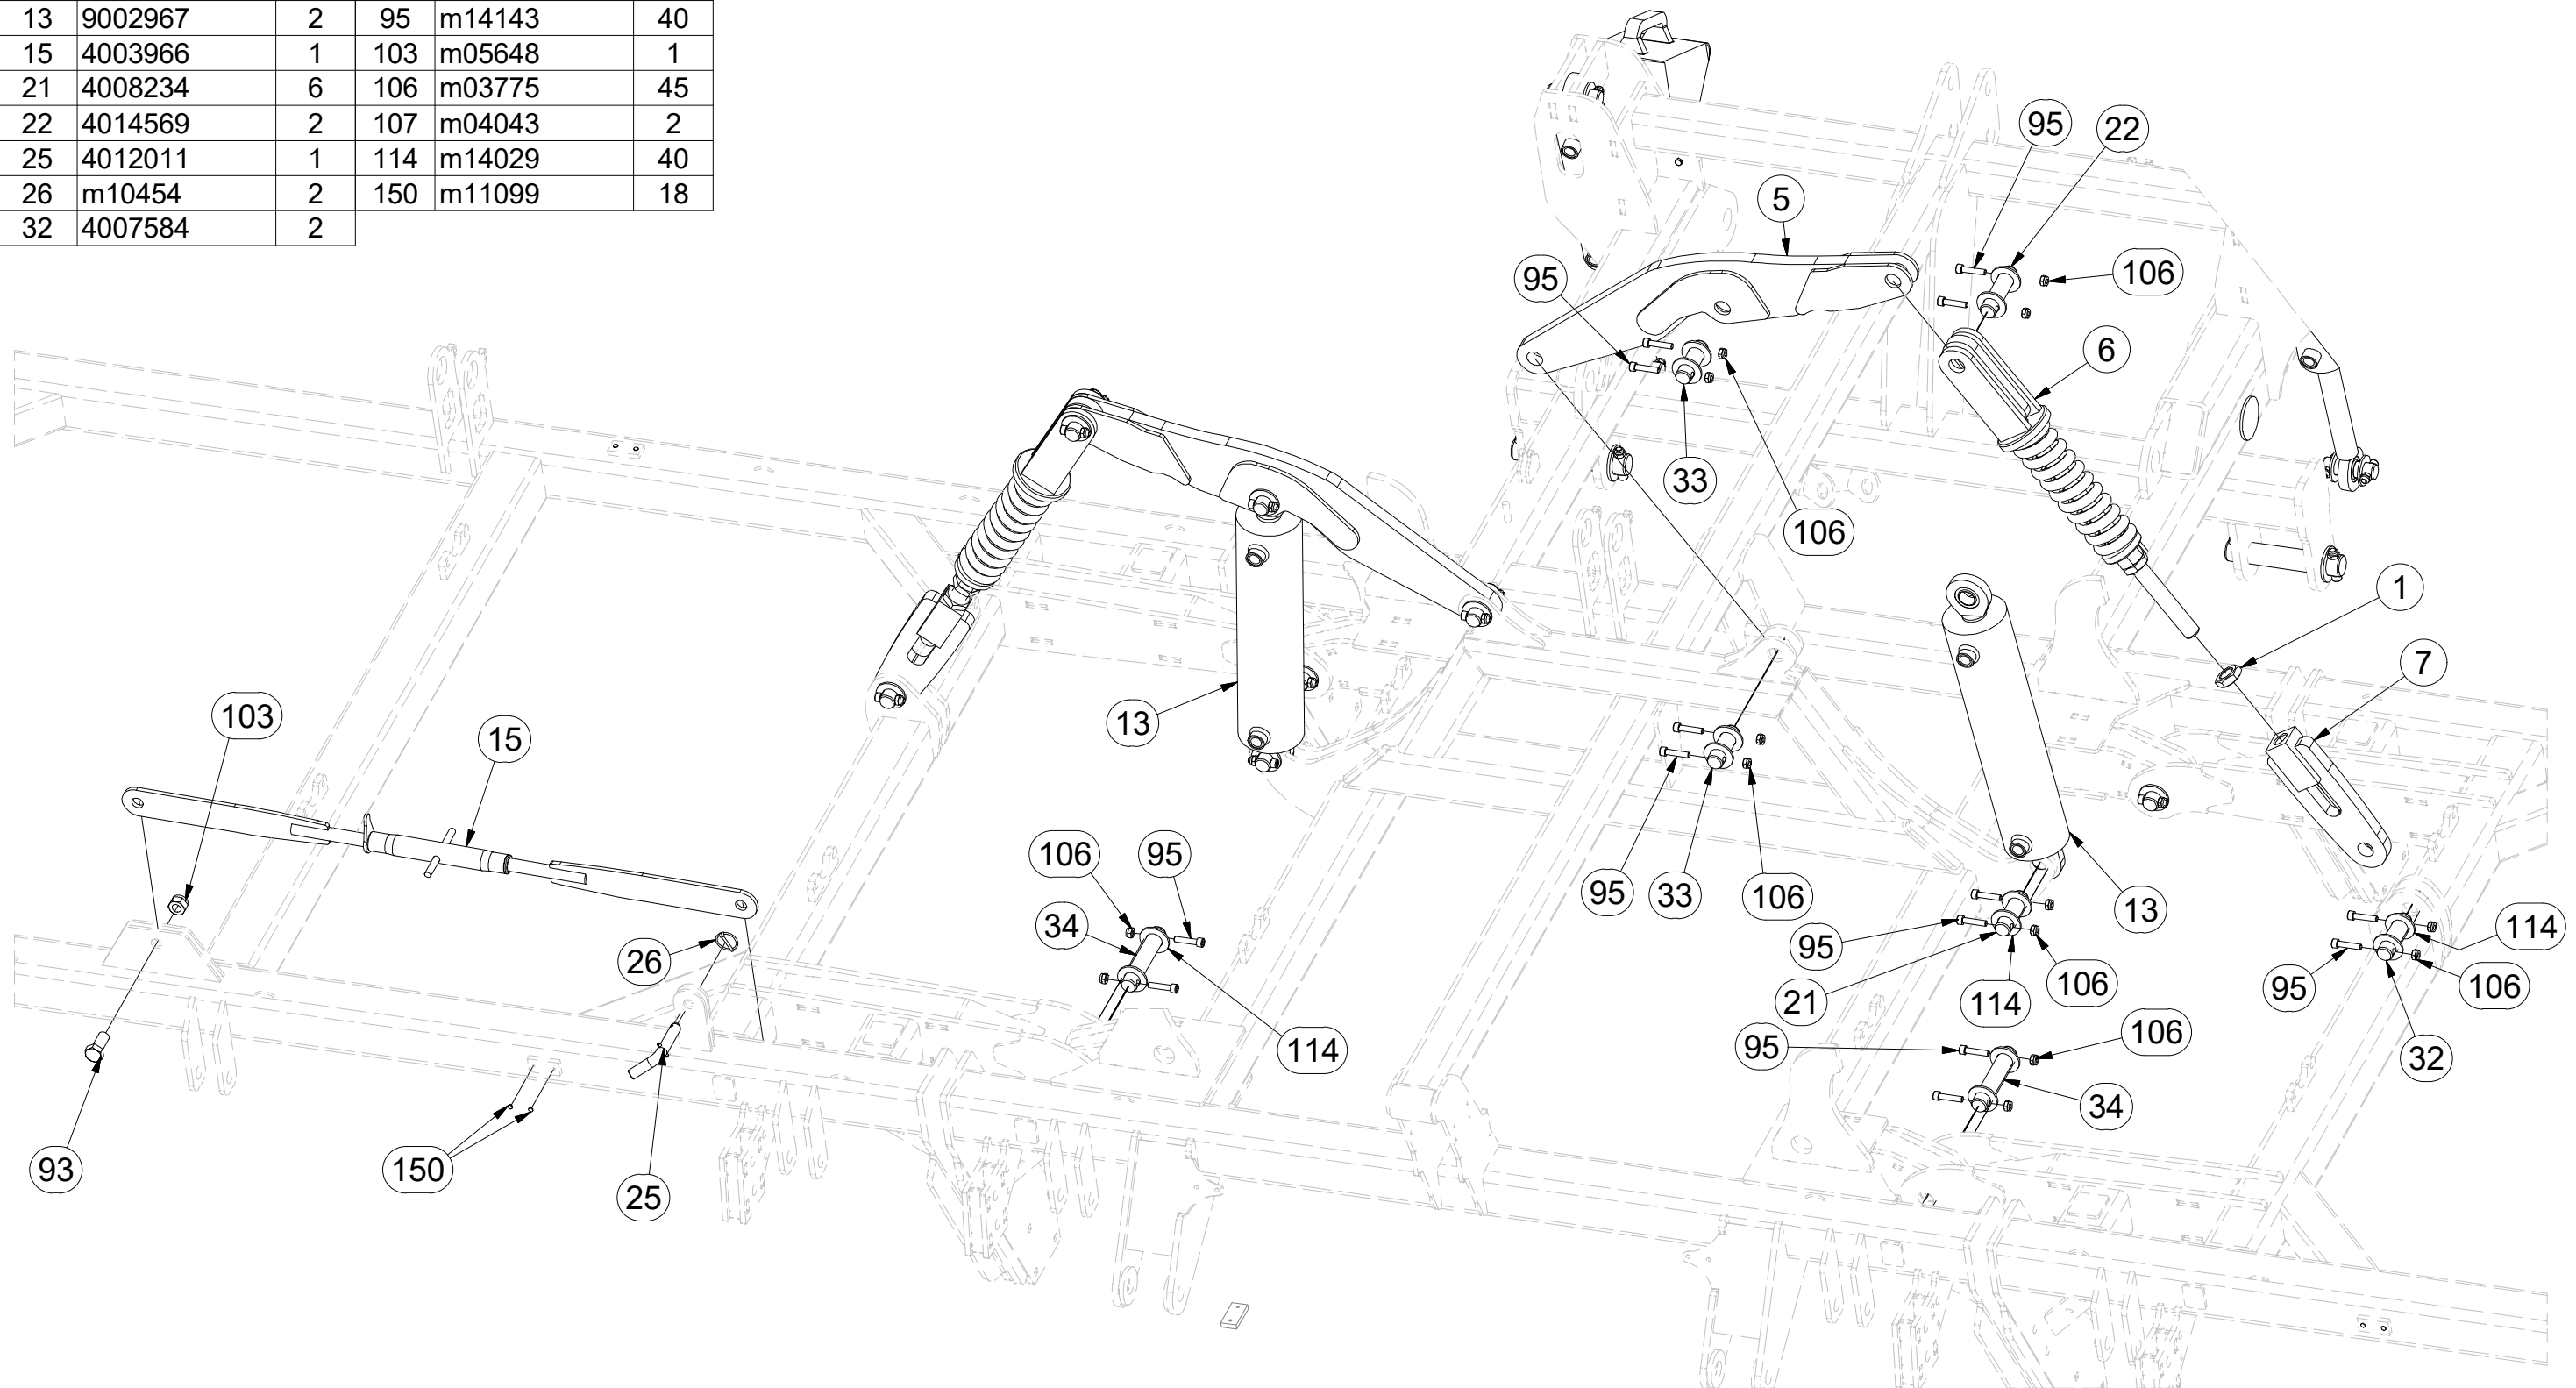

Ⓒ POLOTOVAR STROJE

Ⓓ MASCHINEN-HALBFABRIKAT

Ⓕ MACHINE - SEMI-PRODUIT

Ⓖ SEMIFINISHED MACHINE

Ⓡ ПОЛУФАБРИКАТ МАШИНЫ

Ⓟ PÓLFABRYKAT MASZYN

**3007966**

Pos.	Part Number	Pcs.
14	9000247	2
21	4008234	6
27	m16186	2
28	9004563	2
29	4012712	4
35	4010875	2
94	m04791	8
95	m14143	40
96	m14008	6
100	m04503	11
101	m04301	10
106	m03775	45
112	m01203	8
113	4013139	6
114	m14029	40