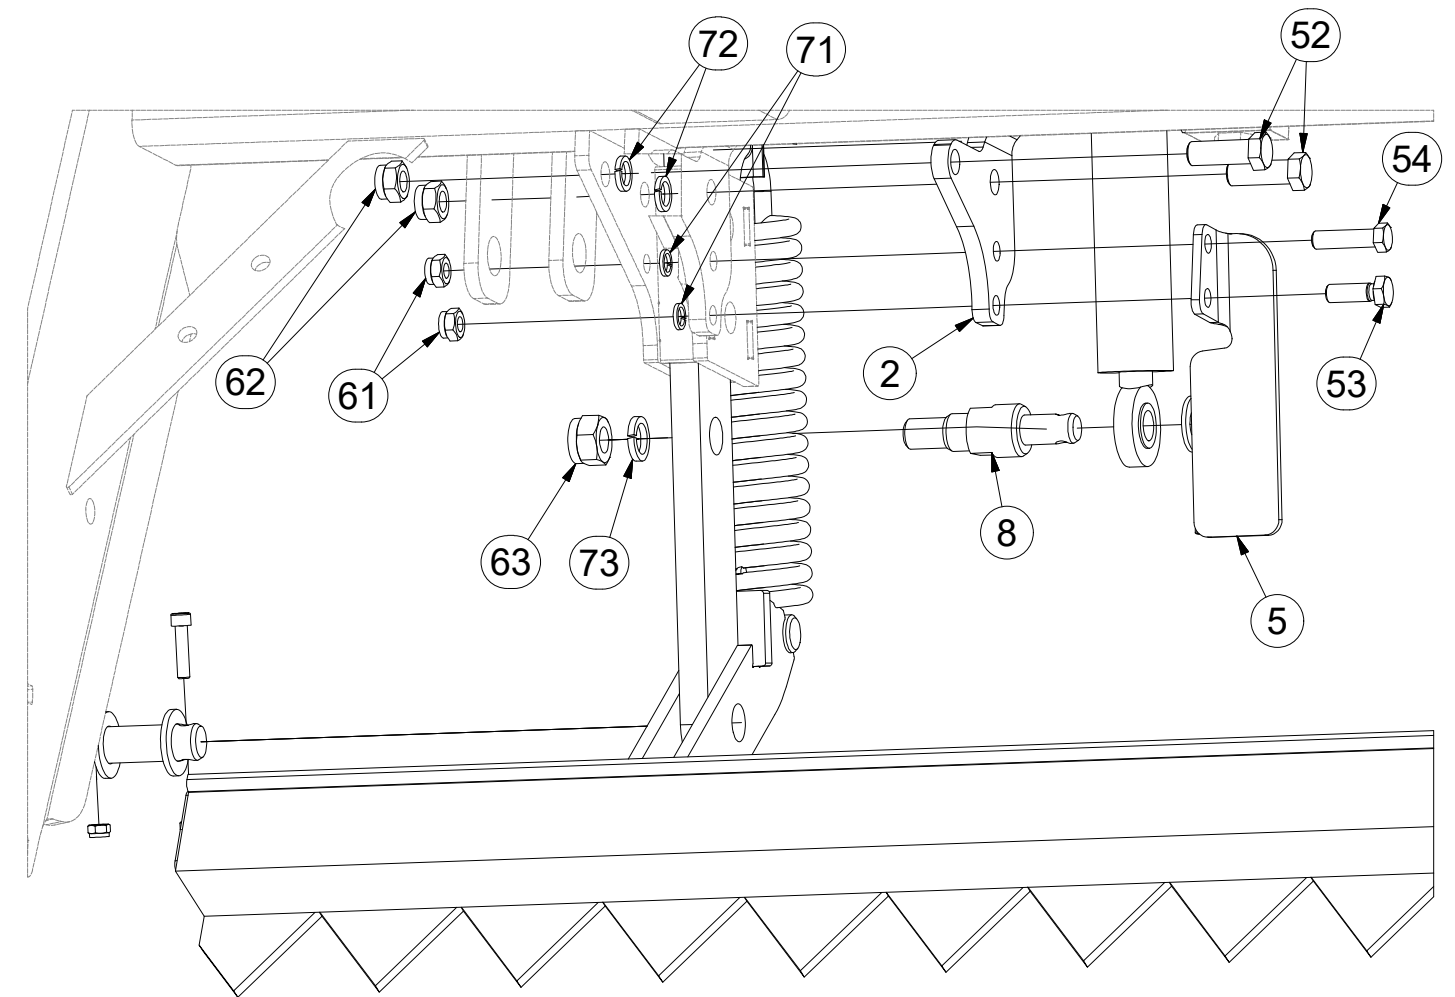

Ⓒ SADA PŘEDNÍCH SMYKŮ

Ⓓ SATZ VORDERE ACKERSCHLEPPEN

Ⓕ KIT DE NIVELEURS AVANT

Ⓖ SET OF FRONT LEVELLING BARS

Ⓡ КОМПЛЕКТ ПЕРЕДНИХ БОРОН

Ⓢ ZESTAW PRZEDNICH WŁÓK

**3006128**

Pos.	Part Number	Pcs.	Pos.	Part Number	Pcs.
1	3008688	6	56	m09870	12
2	4010387	3	61	m04301	12
5	4010389	3	62	m03683	12
7	4015710	6	63	m05648	6
8	4015712	6	64	m01307	6
11	4003401	6	65	m04503	24
12	4000189	6	71	m03988	12
13	4010390	6	72	m02157	12
14	m02597	6	73	m01229	6
52	m02254	12	74	m01225	6
53	m04343	6	75	m14028	12
54	m06077	6	76	m14944	12
55	m09464	12			