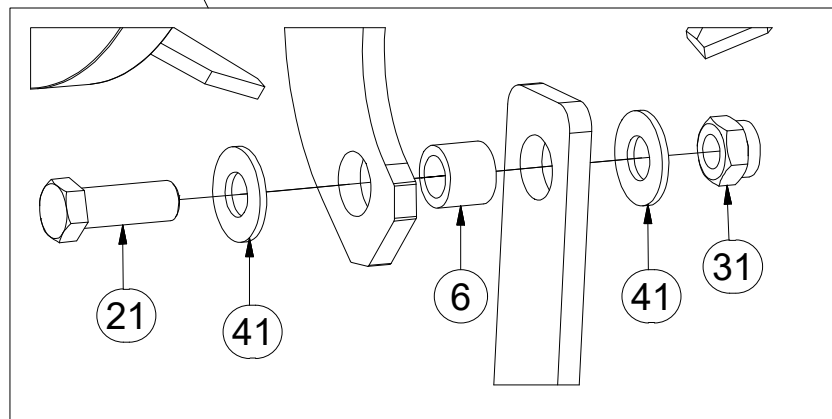

ⒸZ SADA RADLIC

Ⓓ SCHARSATZ

Ⓕ KIT DE SOCS

ⒸB SET OF PLOUGHSHARES

ⒸU КОМПЛЕКТ ЛАП

ⒸL ZESTAW REDLIC

**3002847**

Pos.	Part Number	Pcs.
1	3002834	1
2	3002557	1
3	3007746	1
4	3002563	1
5	3002562	1
6	4004451	8
7	4001641	3
8	3007745	1
20	m01092	3
21	m02254	8
30	m04503	3
31	m03683	8
40	m01203	3
41	m05651	16