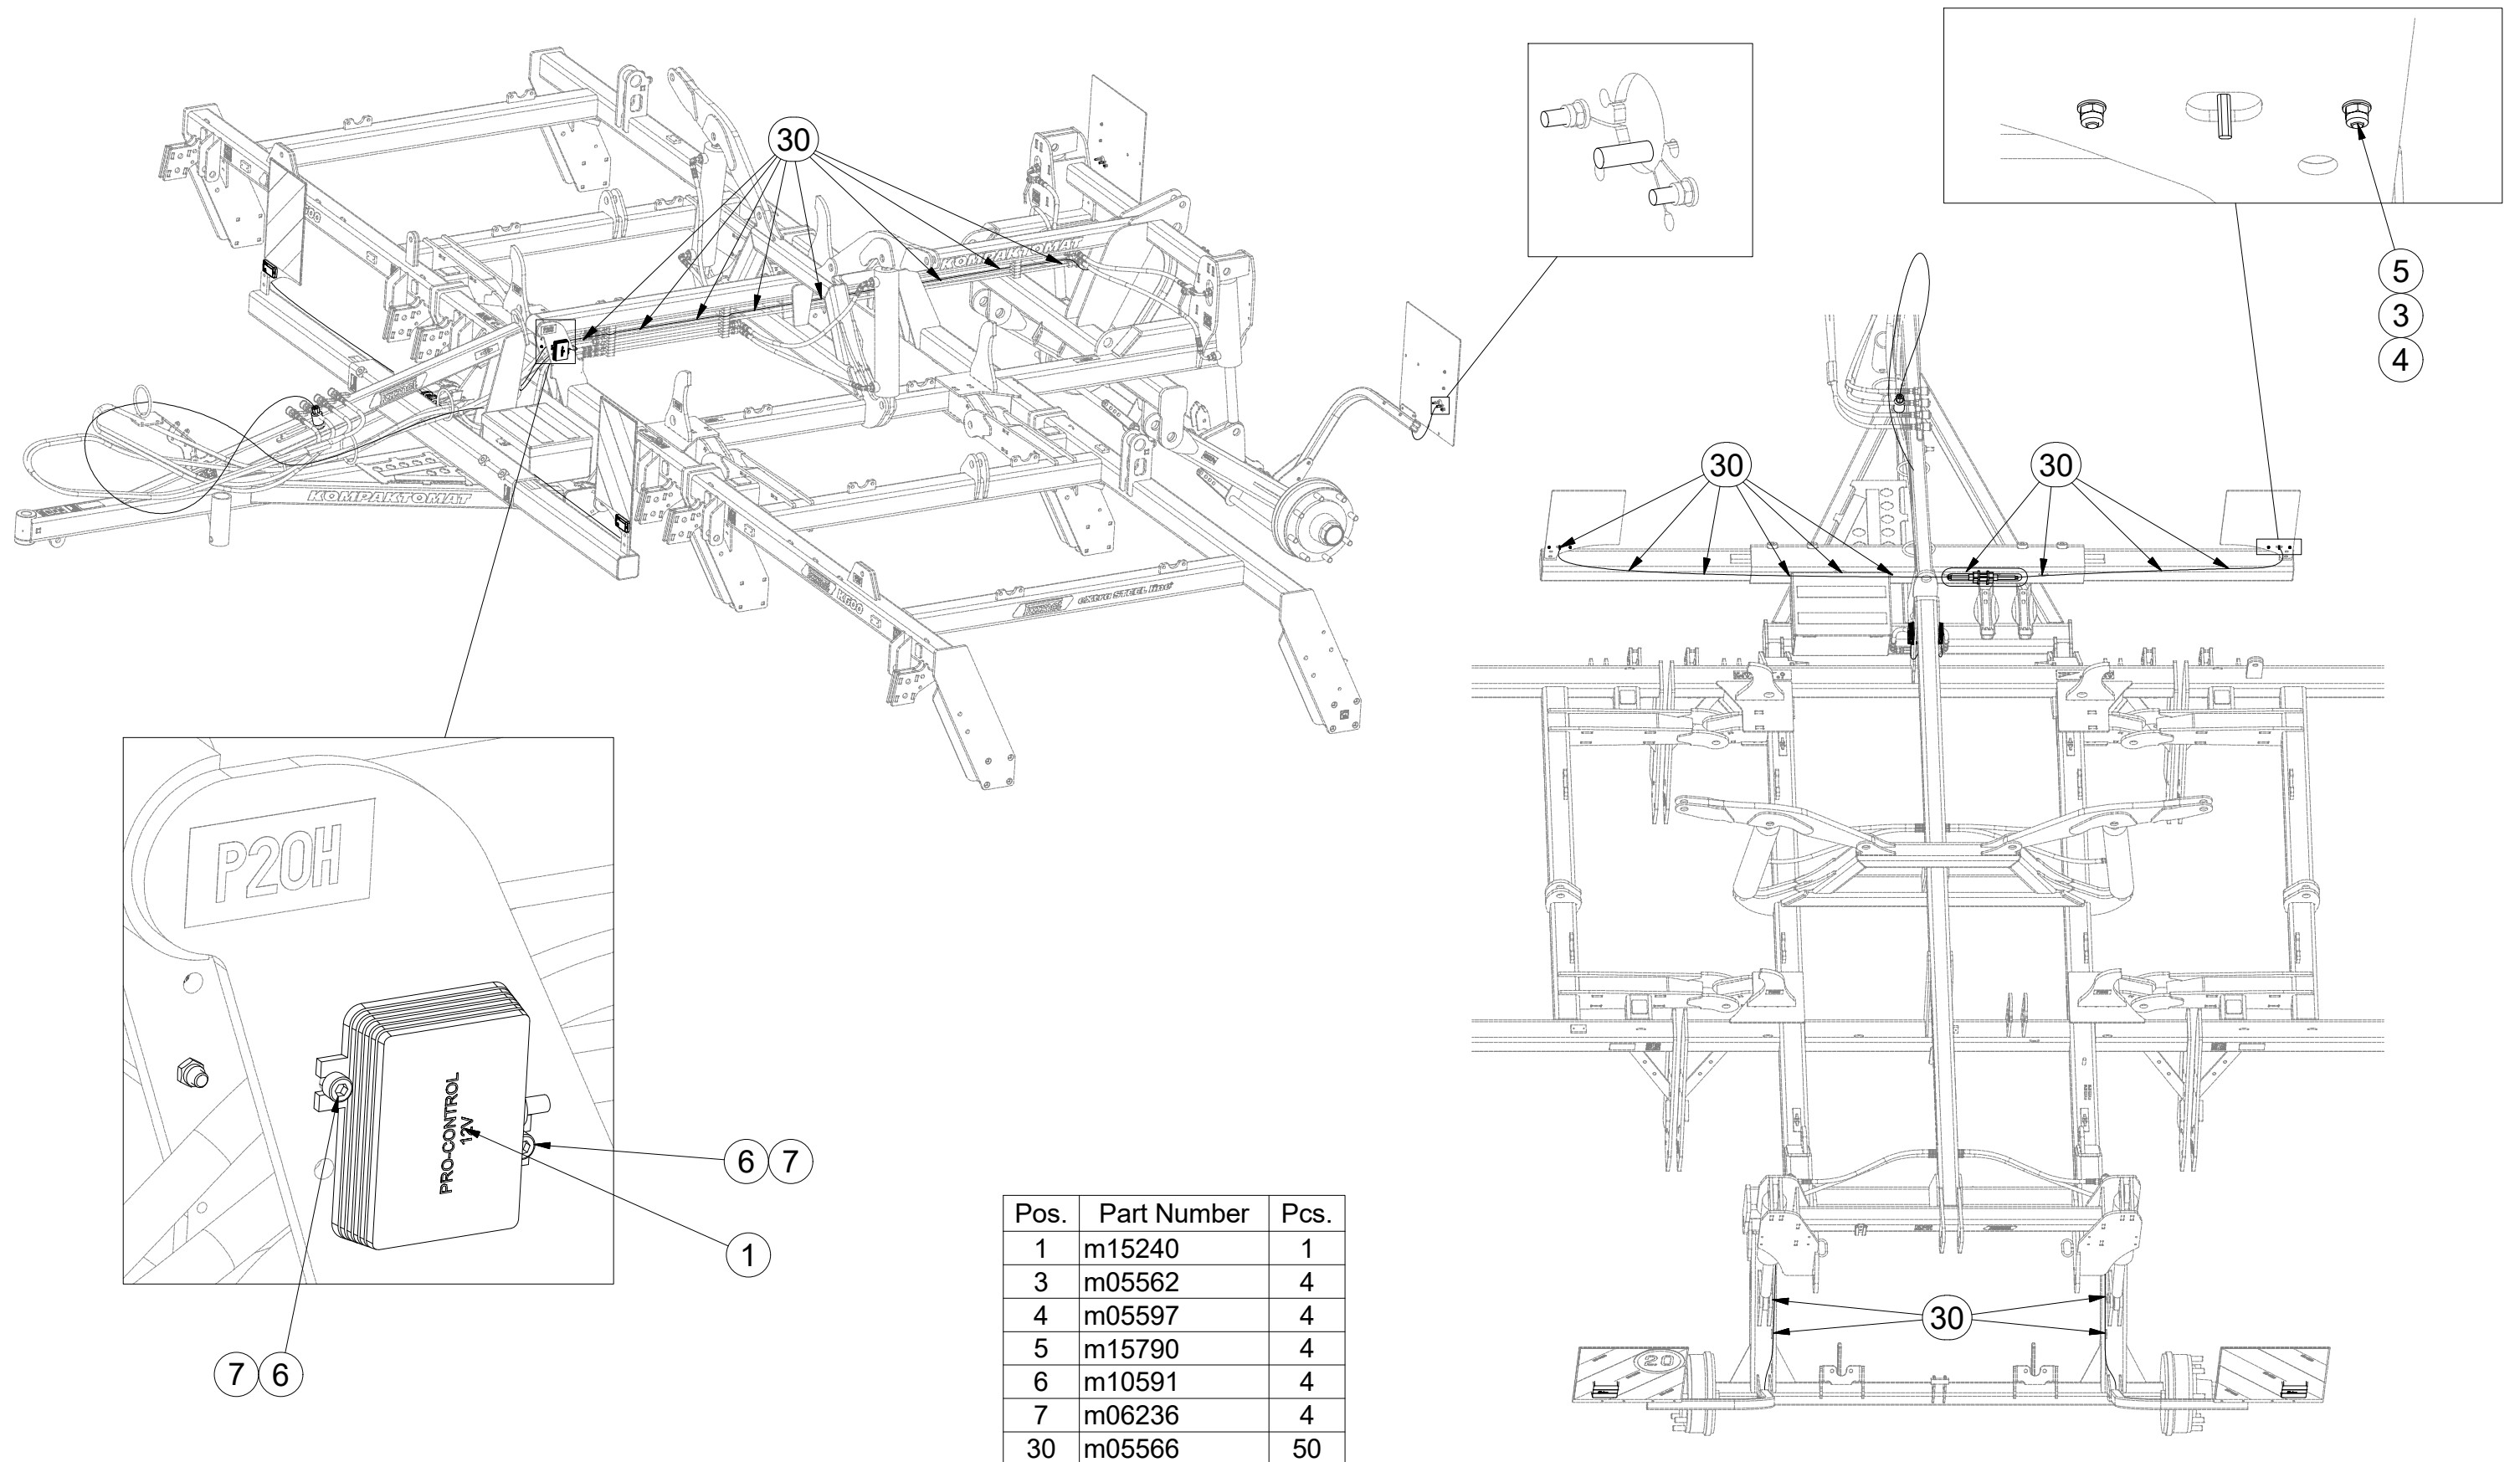

Ⓒ SVĚTELNÁ SADA

Ⓓ LEUCHTENSATZ

Ⓕ KIT LUMINEUX

Ⓖ LIGHTING SET

Ⓡ ОСВЕТИТЕЛЬНЫЙ КОМПЛЕКТ

Ⓢ ZESTAW OŚWIETLENIA

**3008454**

Ⓒ SVĚTELNÁ SADA