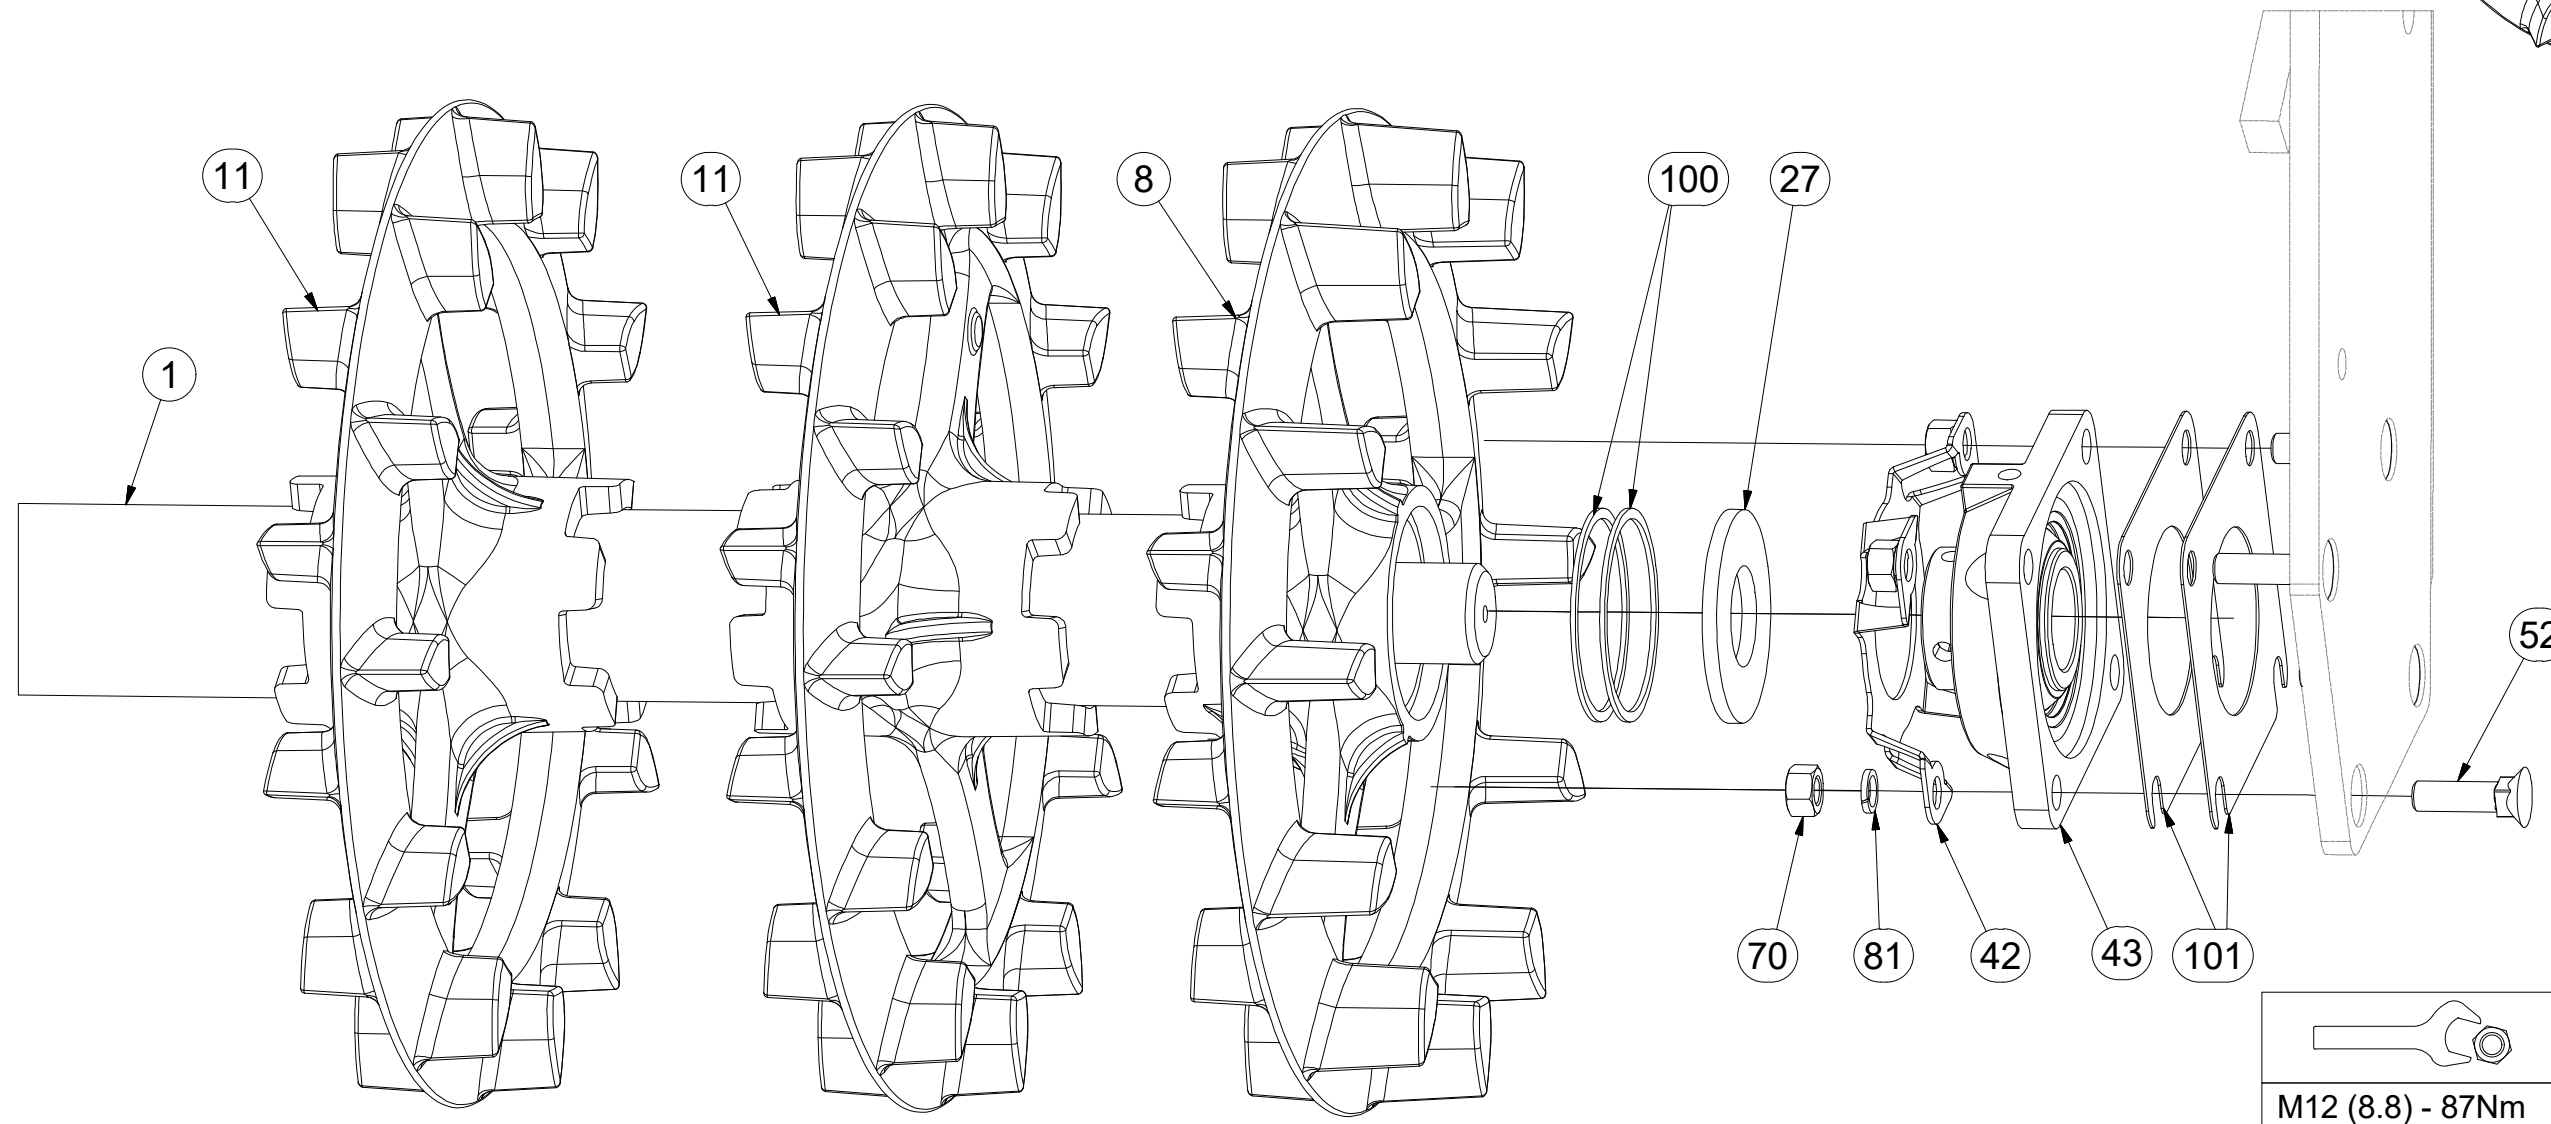

CZ SADA ZADNÍCH VÁLCŮ
D SATZ HINTERE WALZEN
F KIT DE ROULEAUX ARRIÈRE

GB SET OF REAR ROLLERS
RU КОМПЛЕКТ ЗАДНИХ КАТКОВ
PL ZESTAW TYLNYCH WAŁÓW

3008668

M12 (8.8) - 87Nm

Pos.	Part Number	Pcs.
1	3000129	4
8	4009332	8
11	9002944	54
27	4016995	10
42	4014034	10
43	m15625	10
52	m03519	20
57	m13958	20
70	m01305	32
81	m03988	32
100	4010015	20
101	4016809	20