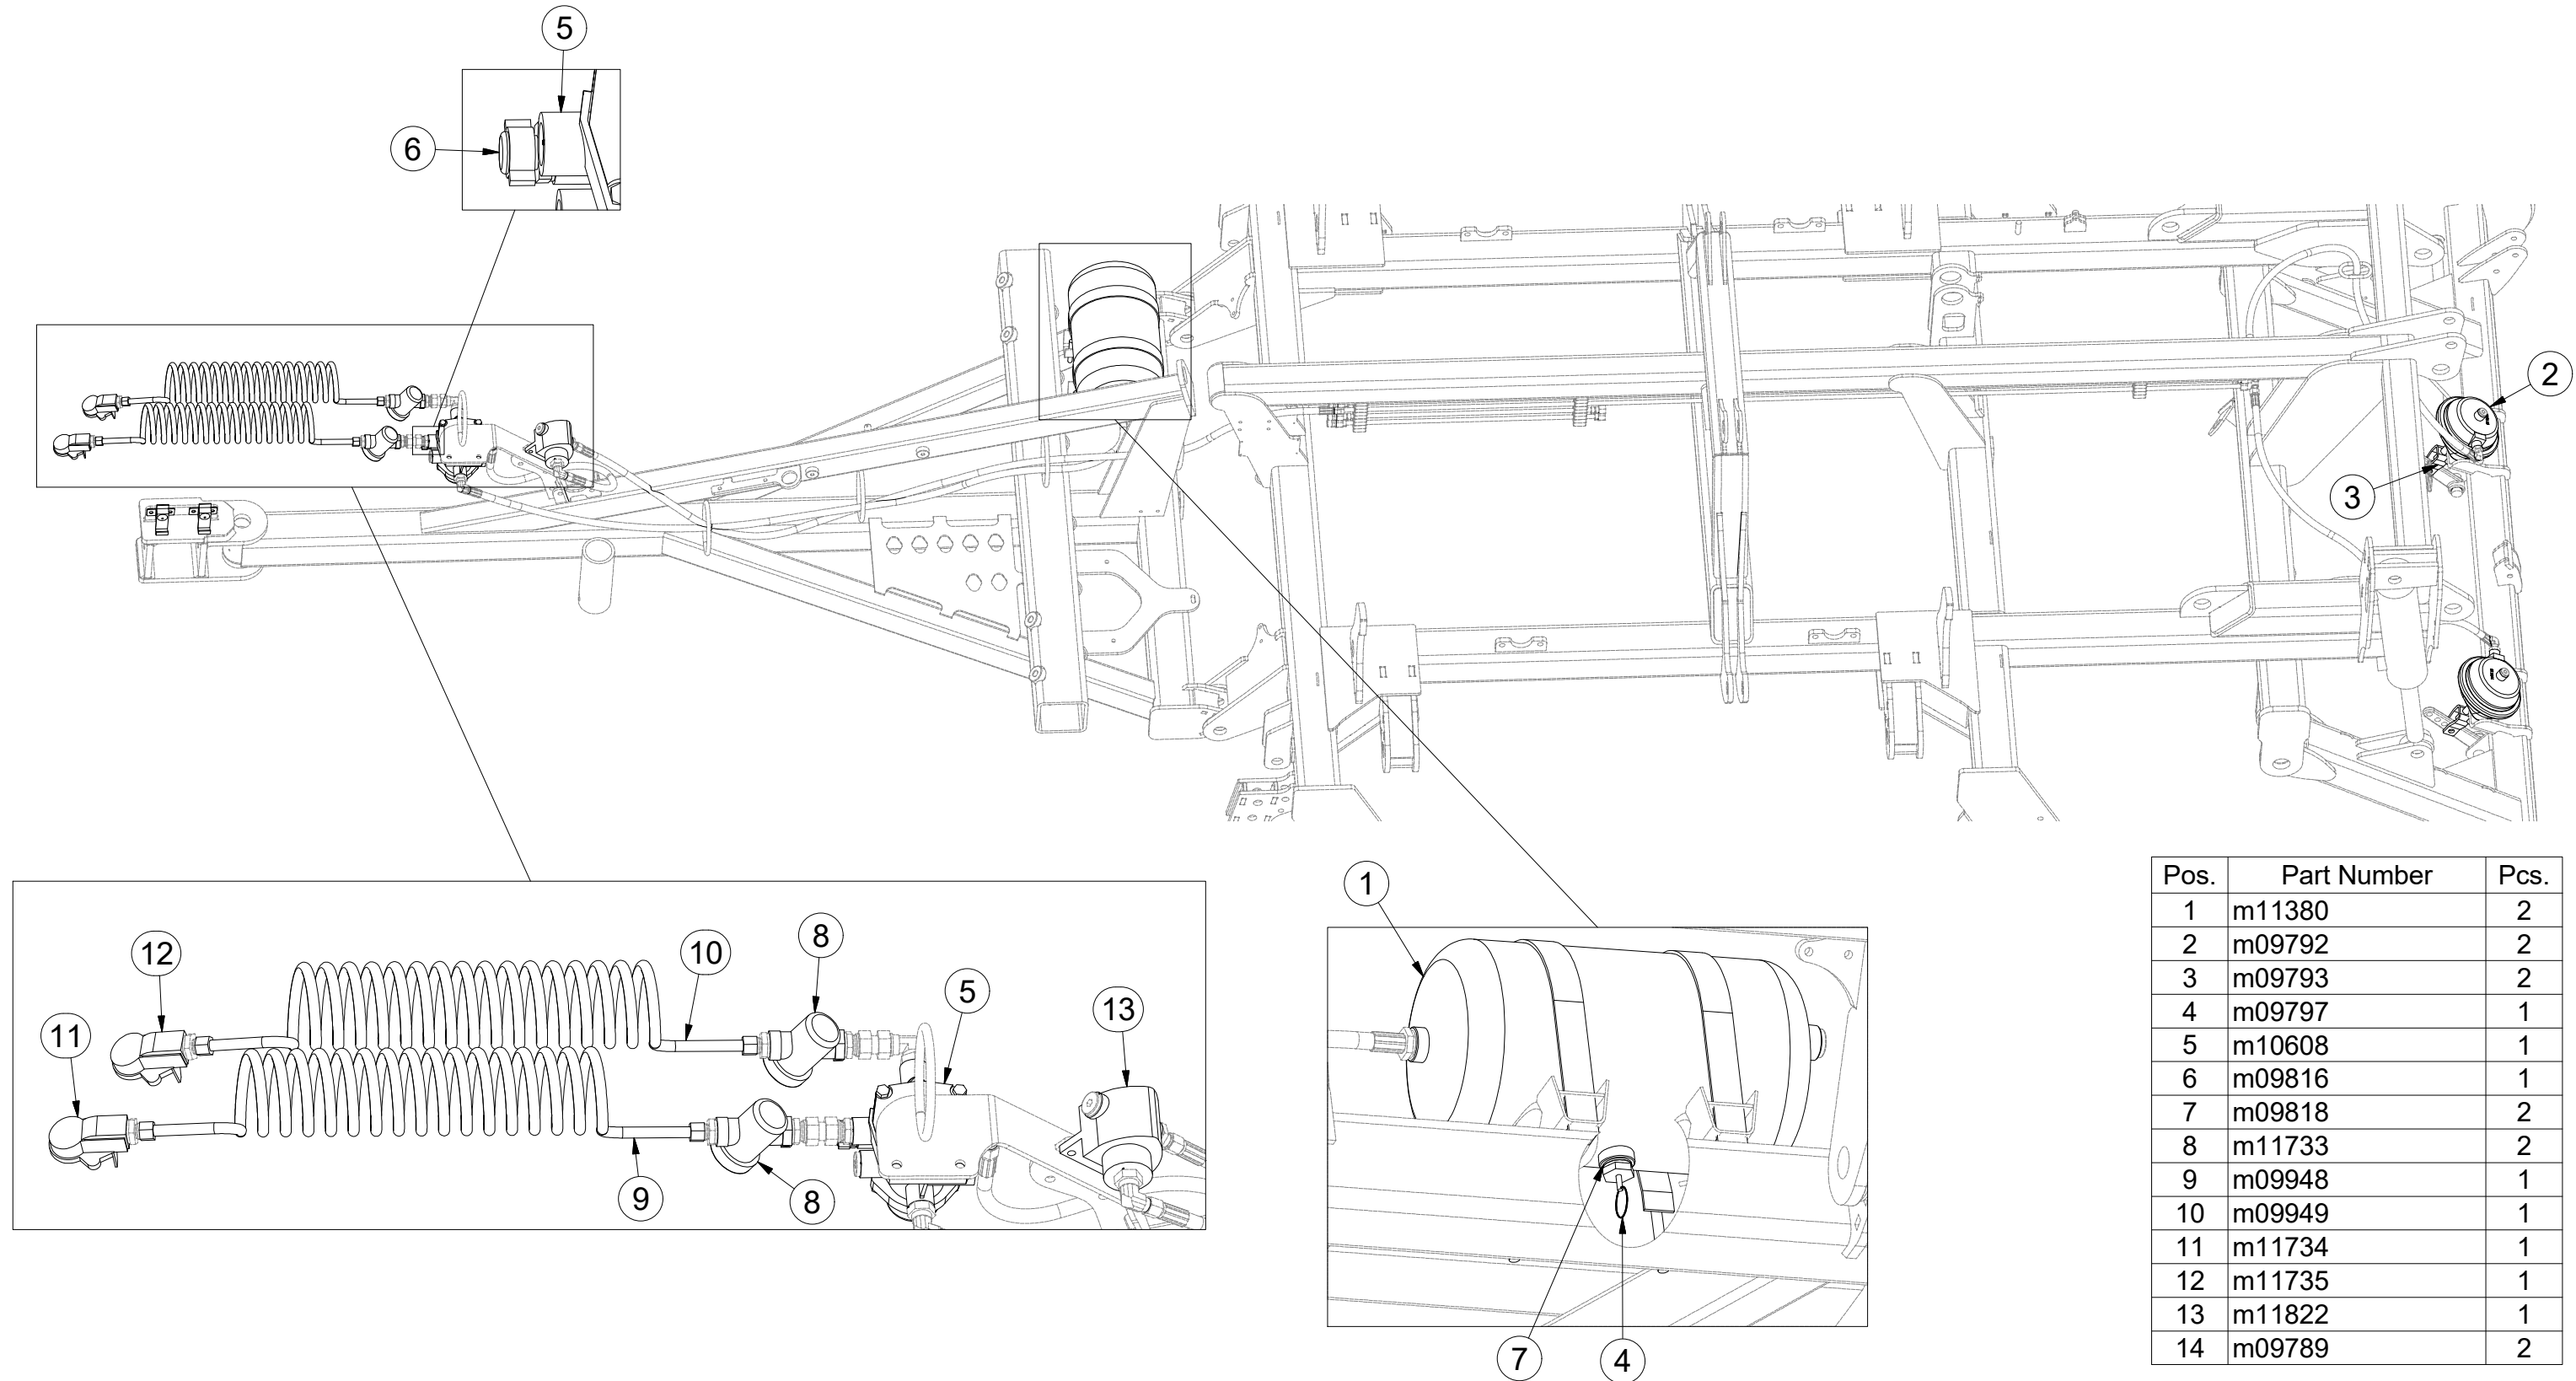

CZ DVOUHADICOVÉ BRZDY
D ZWEISCHLAUCHBREMSSEN
F FREINS À DEUX FLEXIBLES

GB DOUBLE-HOSE BRAKES
RU ДВУХШЛАНГОВЫЕ ТОРМОЗА
PL HAMULCE DWUPRZEWODOWE

m11848

Pos.	Part Number	Pcs.
1	m11380	2
2	m09792	2
3	m09793	2
4	m09797	1
5	m10608	1
6	m09816	1
7	m09818	2
8	m11733	2
9	m09948	1
10	m09949	1
11	m11734	1
12	m11735	1
13	m11822	1
14	m09789	2