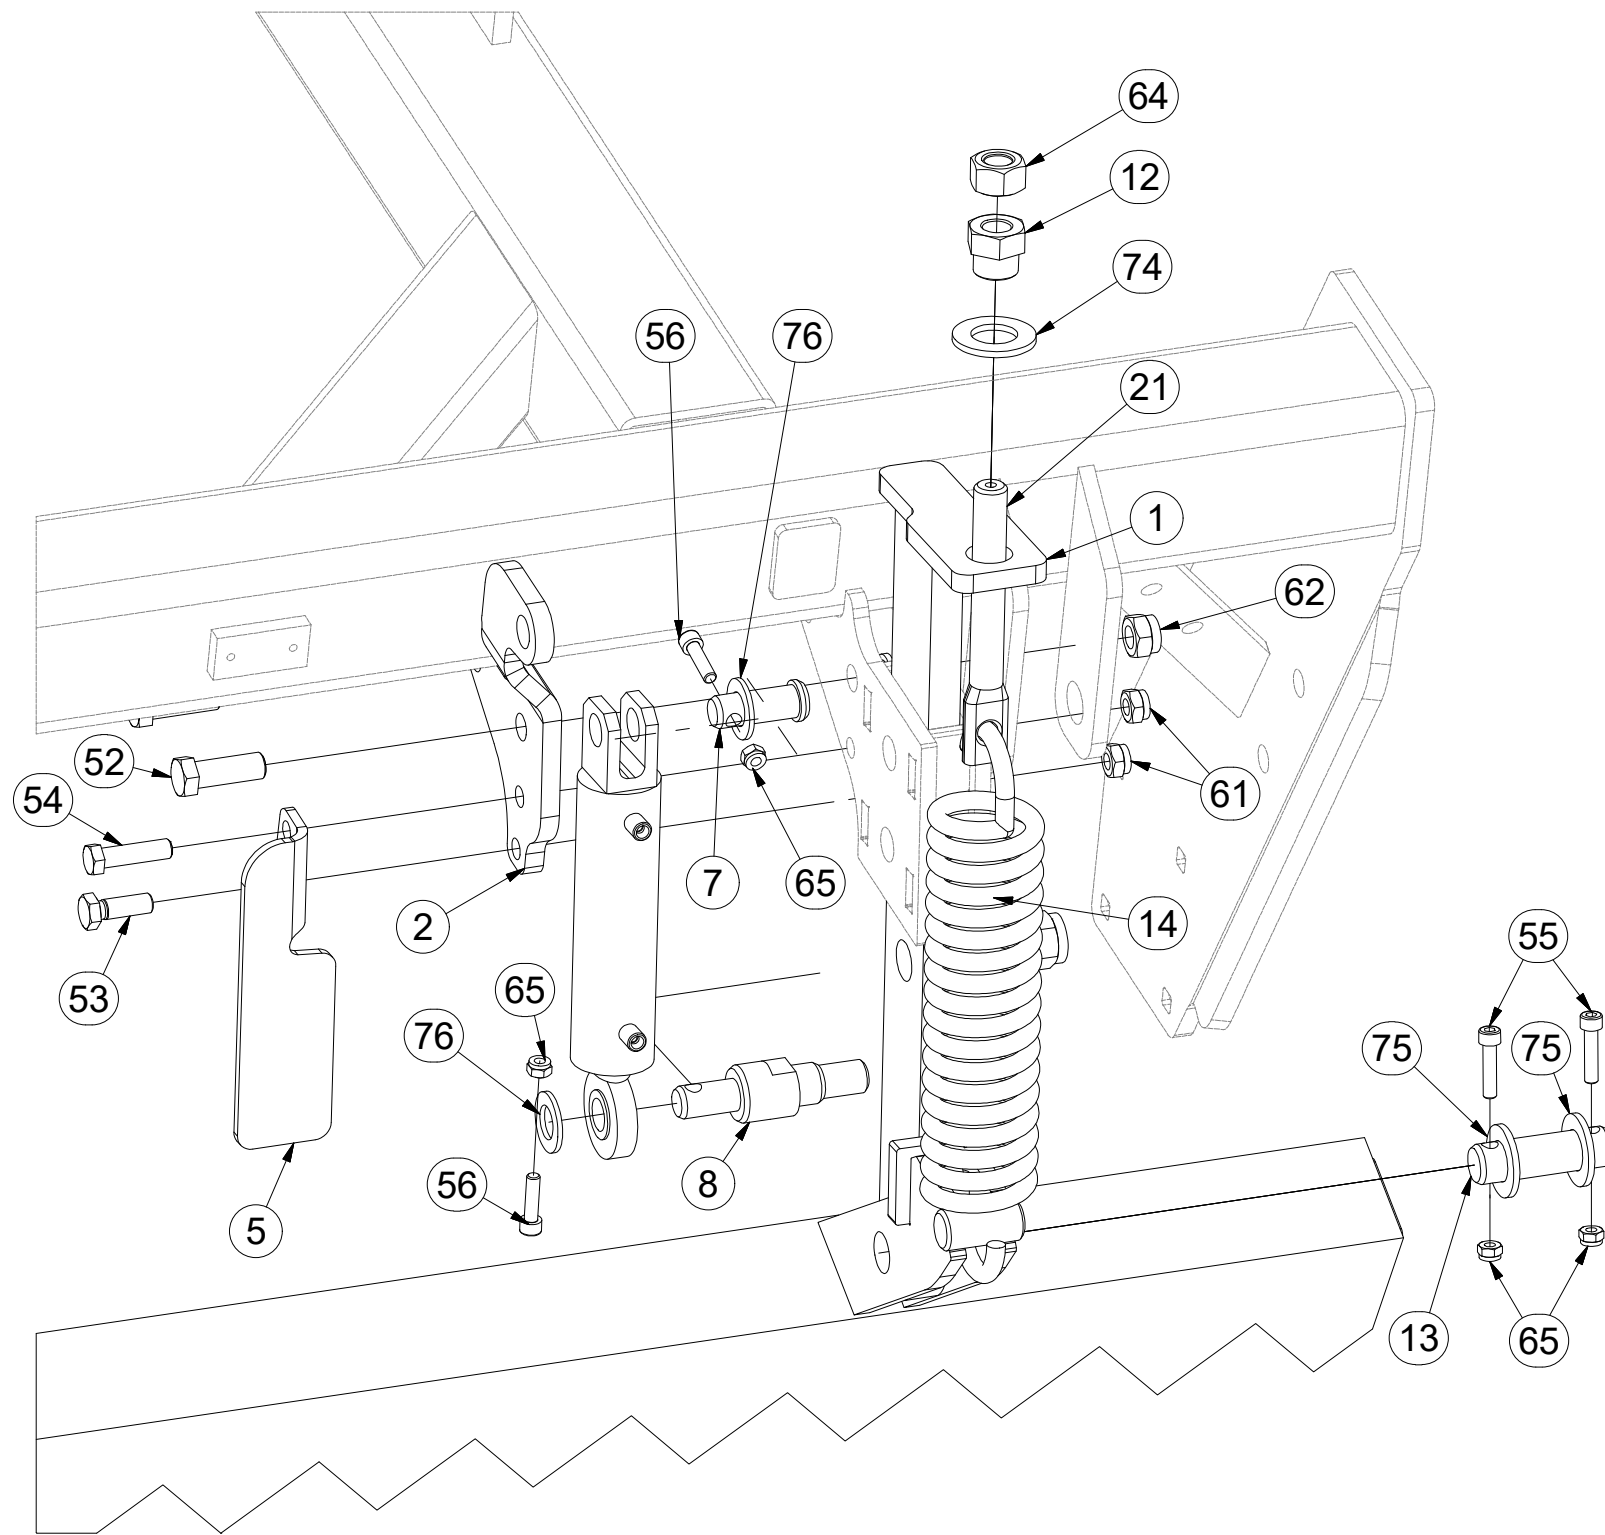

Ⓒ SADA PŘEDNÍCH SMYKŮ

Ⓓ SATZ VORDERE ACKERSCHLEPPEN

Ⓕ KIT DE NIVELEURS AVANT

Ⓖ SET OF FRONT LEVELLING BARS

Ⓡ КОМПЛЕКТ ПЕРЕДНИХ БОРОН

Ⓢ ZESTAW PRZEDNICH WŁÓK

**3006128**

Pos.	Part Number	Pcs.	Pos.	Part Number	Pcs.
1	3008688	6	56	m09870	12
2	4010387	3	61	m04301	12
5	4010389	3	62	m03683	12
7	4015710	6	63	m05648	6
8	4015712	6	64	m01307	6
11	4003401	6	65	m04503	24
12	4000189	6	71	m03988	12
13	4010390	6	72	m02157	12
14	m02597	6	73	m01229	6
52	m02254	12	74	m01225	6
53	m04343	6	75	m14028	12
54	m06077	6	76	m14944	12
55	m09464	12			