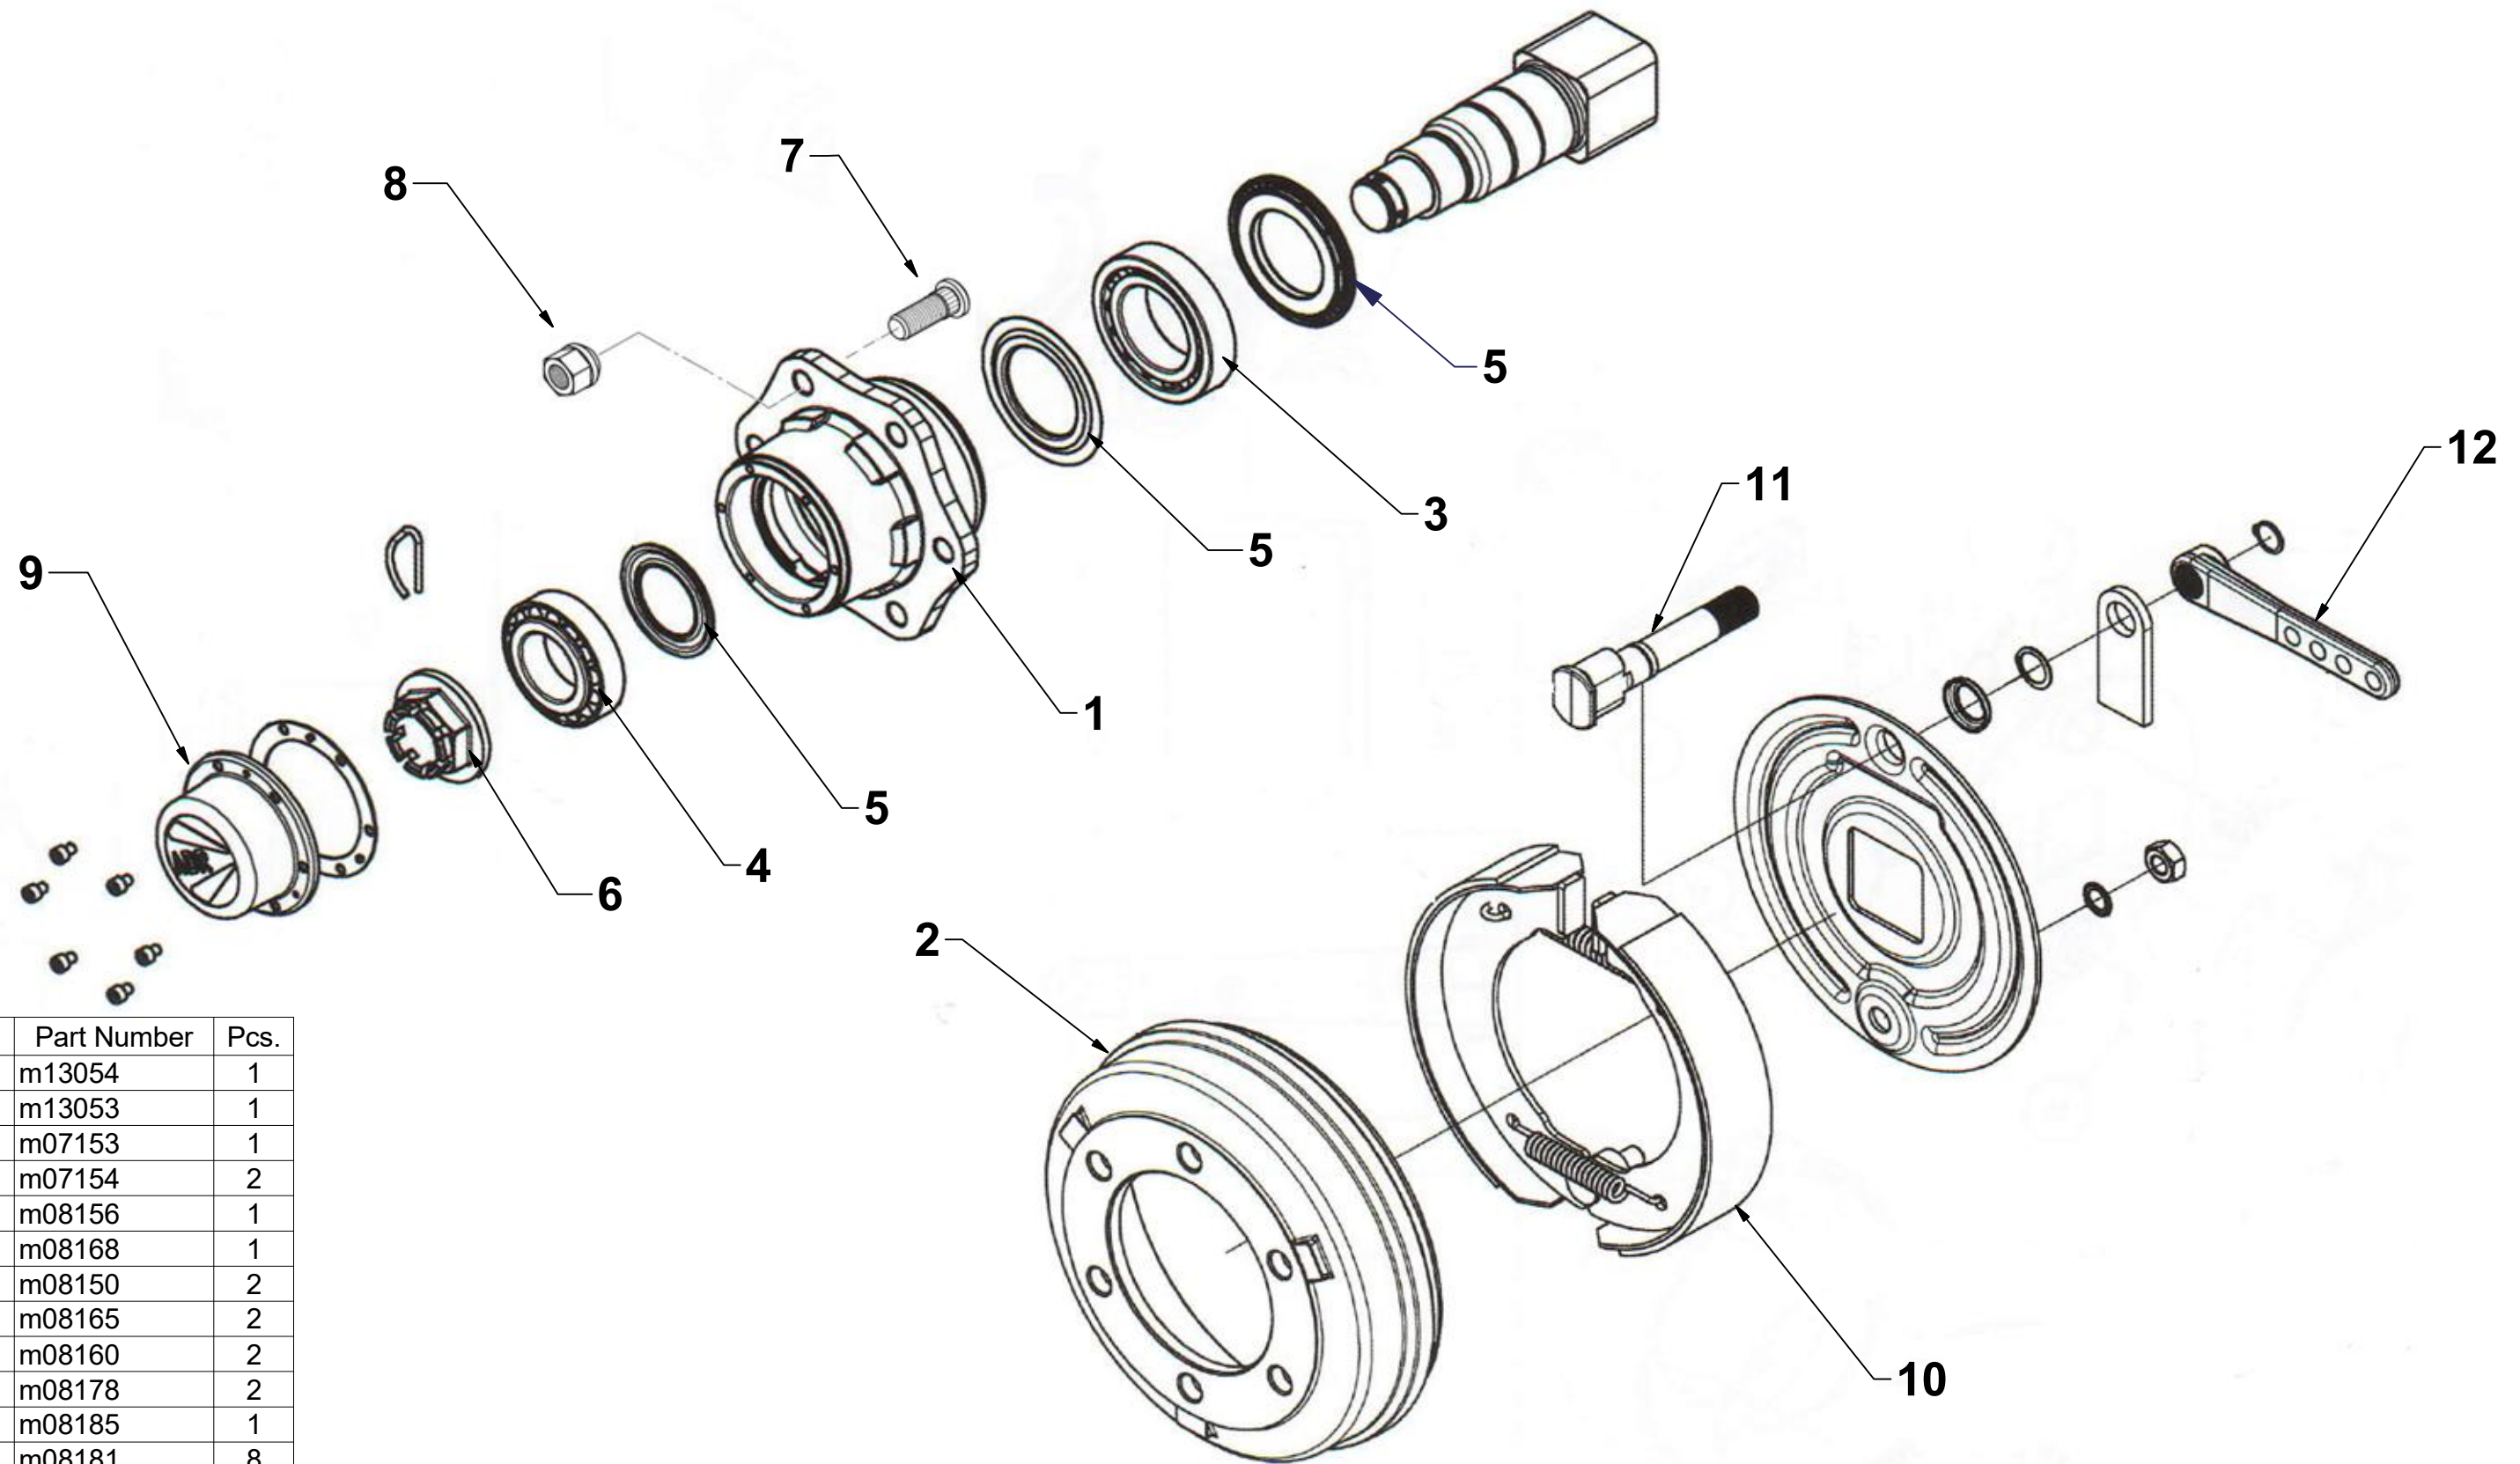

Ⓒ SADA NÁPRAVY

Ⓓ SATZ AUFHÄNGUNG

Ⓕ KIT DE L'ESSIEU

Ⓖ AXLE SET

Ⓡ КОМПЛЕКТ ОСИ КОЛЁС

Ⓟ ZESTAW OSI

A70NA8FG033

Pos.	Part Number	Pcs.
1	m13054	1
2	m13053	1
3	m07153	1
4	m07154	2
5	m08156	1
6	m08168	1
7	m08150	2
8	m08165	2
9	m08160	2
10	m08178	2
11	m08185	1
12	m08181	8