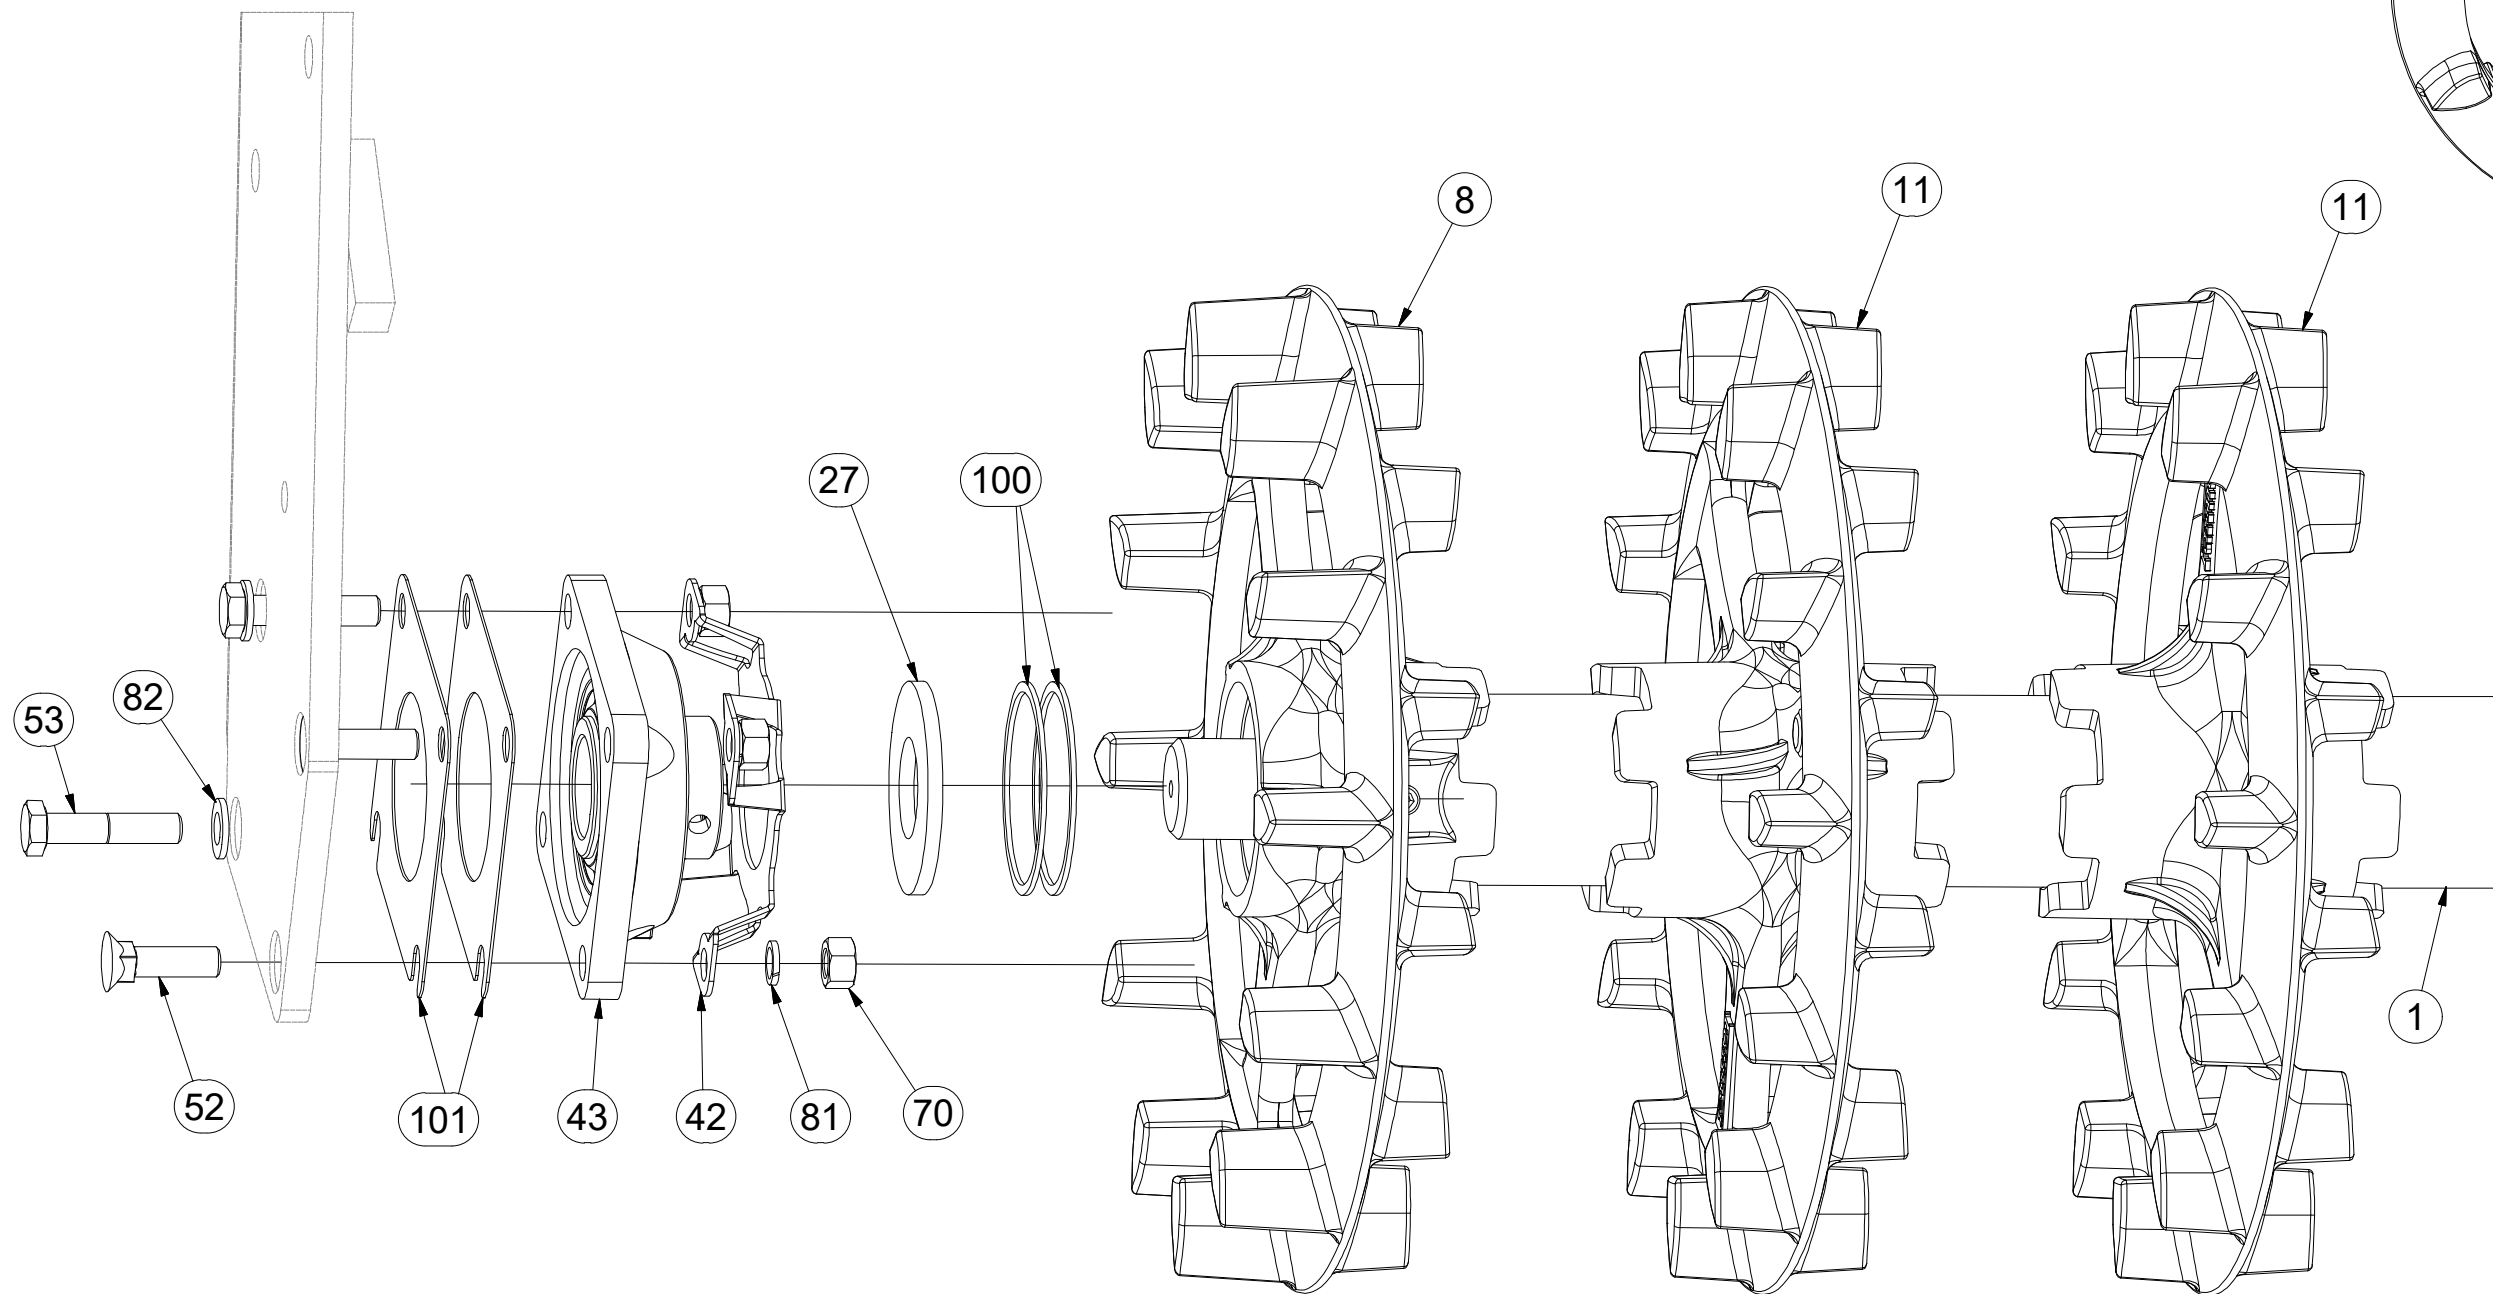

CZ SADA ZADNÍCH VÁLCŮ
D SATZ HINTERE WALZEN
F KIT DE ROULEAUX ARRIÈRE

GB SET OF REAR ROLLERS
RU КОМПЛЕКТ ЗАДНИХ КАТКОВ
PL ZESTAW TYLNYCH WAŁÓW

3008668

Pos.	Part Number	Pcs.
1	3000129	4
8	4009332	8
11	9002944	54
27	4016995	10
42	4014034	10
43	m15625	10
52	m03519	20
53	m04412	4
57	m13958	20
70	m01305	32
81	m03988	32
82	m01214	8
100	4010015	20
101	4016809	20