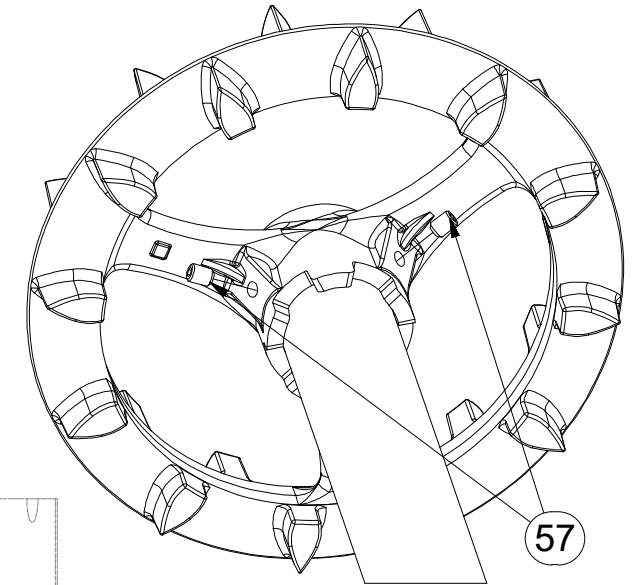

CZ SADA ZADNÍCH VÁLCŮ
D SATZ HINTERE WALZEN
F KIT DE ROULEAUX ARRIÈRE

GB SET OF REAR ROLLERS
RU КОМПЛЕКТ ЗАДНИХ КАТКОВ
PL ZESTAW TYLNYCH WAŁÓW

3008668

M12 (8.8) - 87Nm

Pos.	Part Number	Pcs.
1	3000129	4
8	4009332	8
11	9002944	54
27	4016995	10
42	4014034	10
43	m15625	10
52	m03519	20
57	m13958	20
70	m01305	32
81	m03988	32
100	4010015	20
101	4016809	20