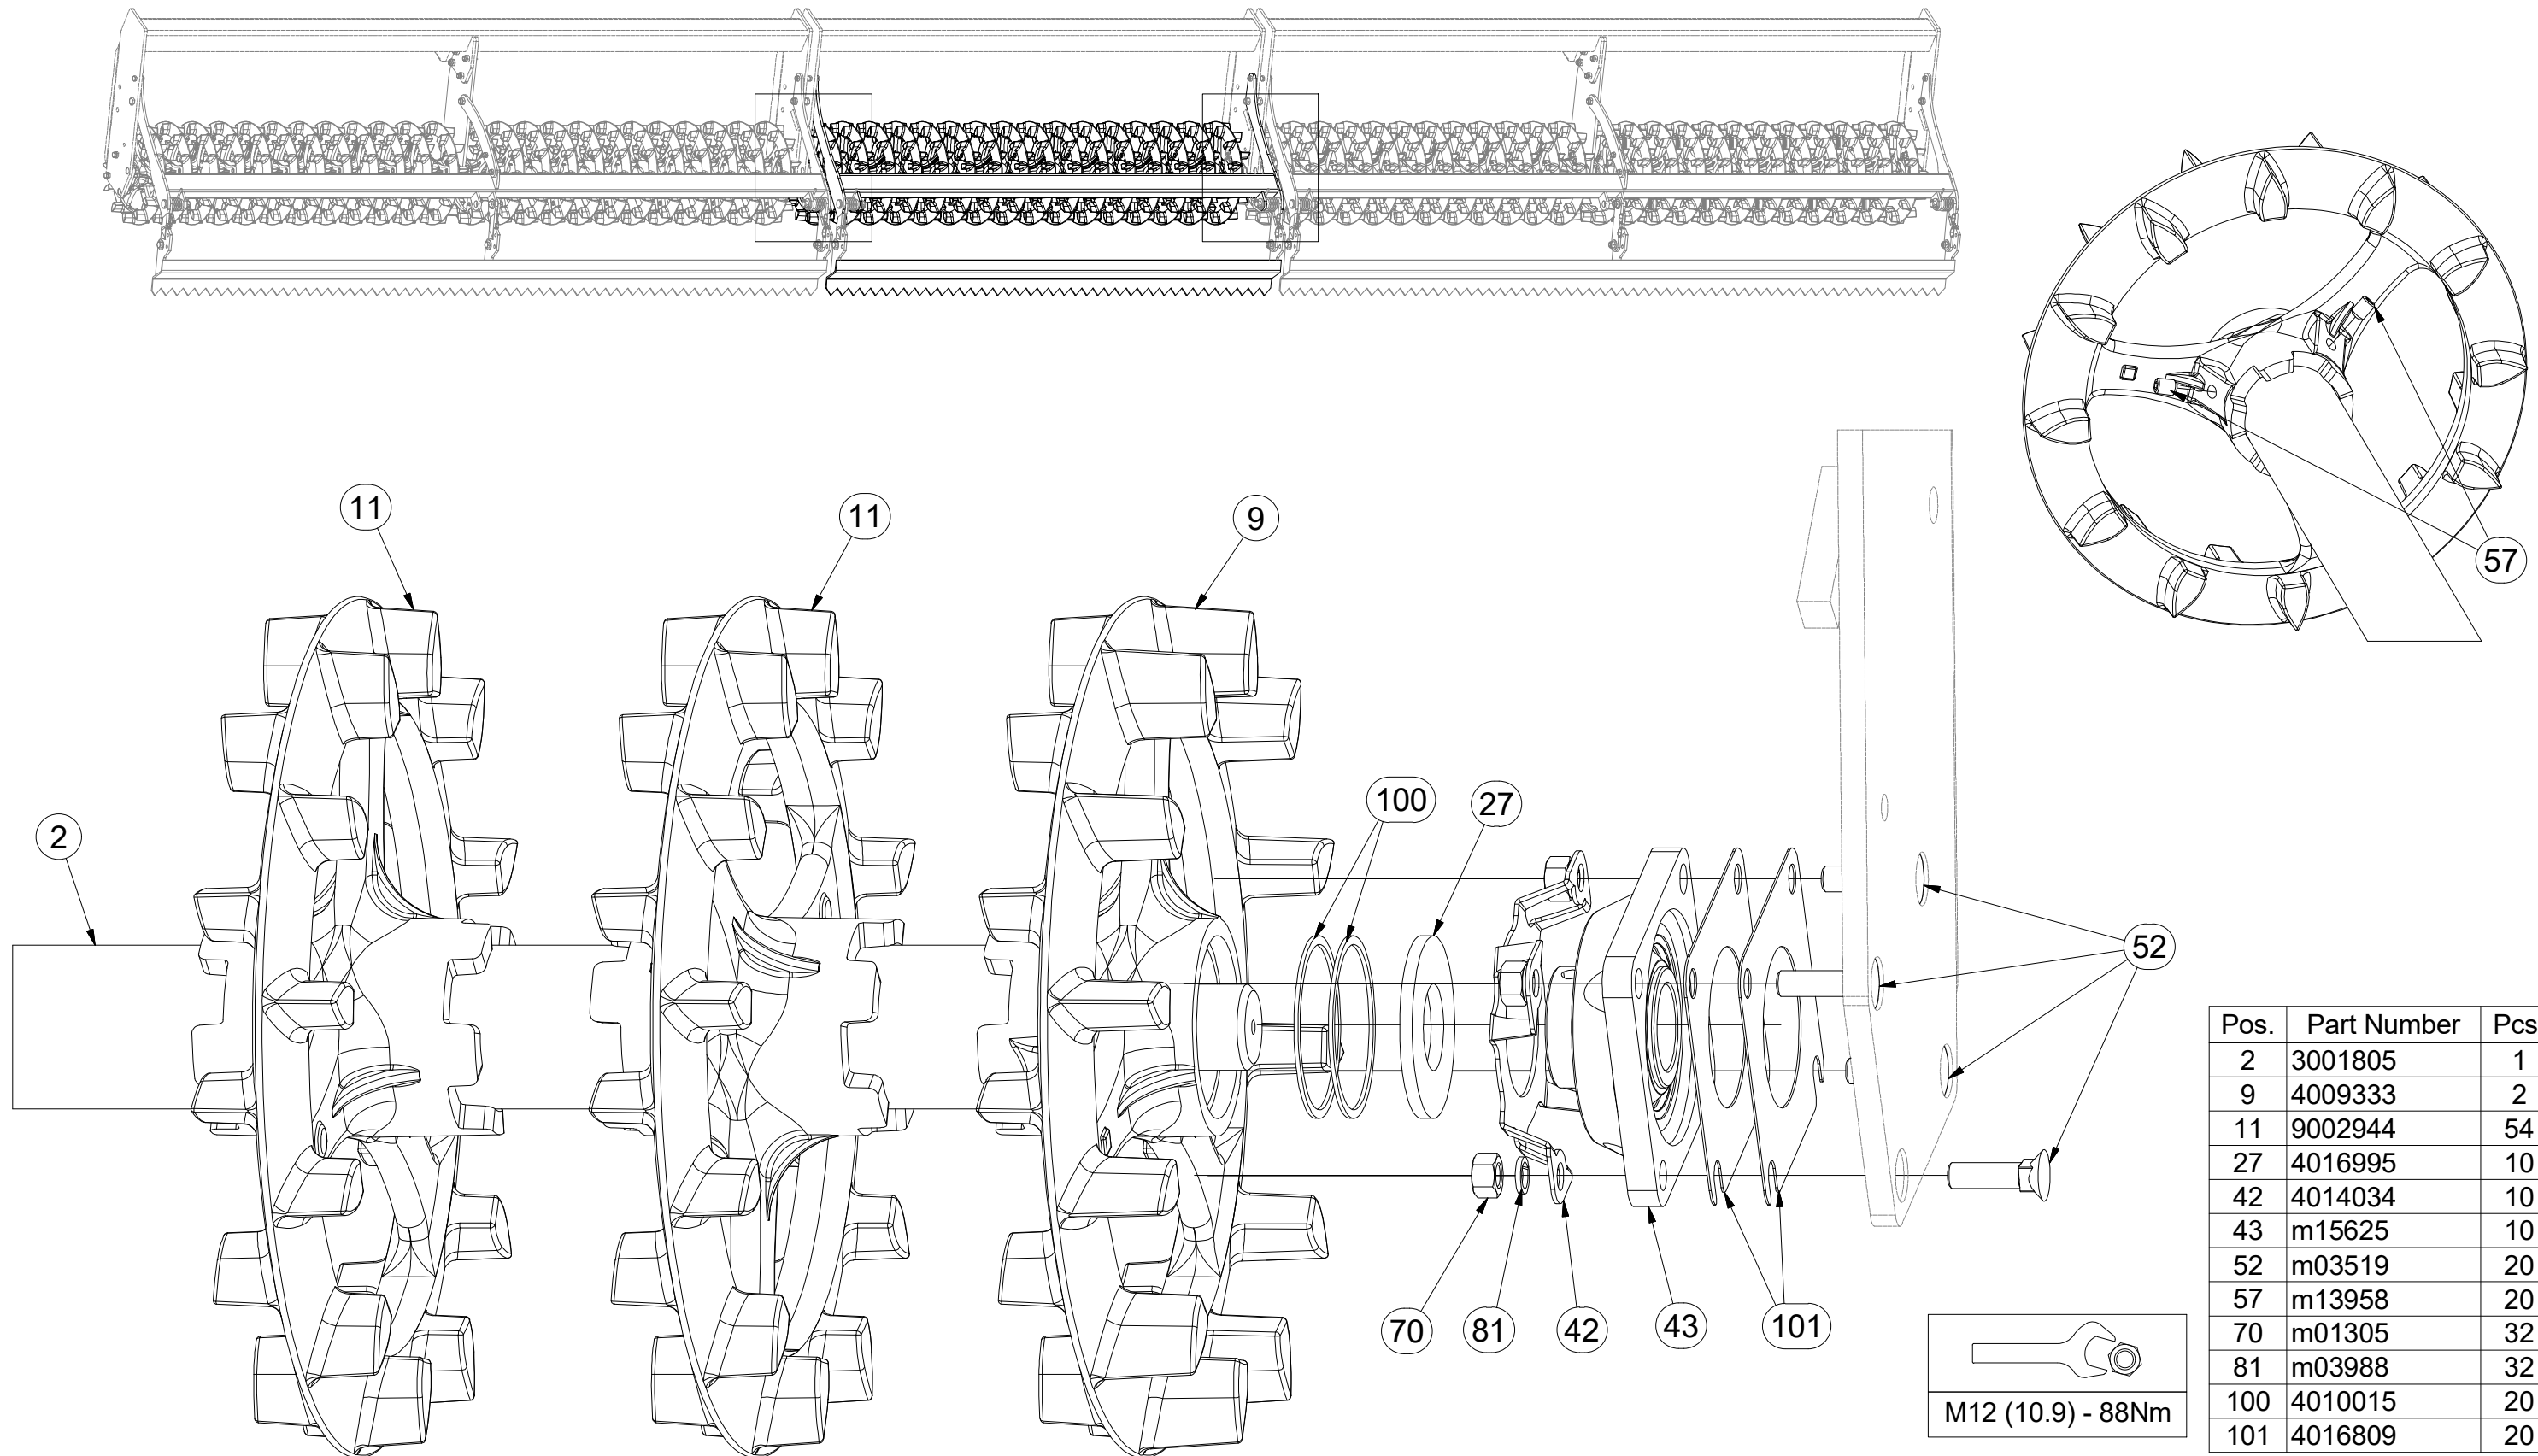

CZ SADA ZADNÍCH VÁLCŮ
D SATZ HINTERE WALZEN
F KIT DE ROULEAUX ARRIÈRE

GB SET OF REAR ROLLERS
RU КОМПЛЕКТ ЗАДНИХ КАТКОВ
PL ZESTAW TYLNYCH WAŁÓW

3008668

Pos.	Part Number	Pcs.
2	3001805	1
9	4009333	2
11	9002944	54
27	4016995	10
42	4014034	10
43	m15625	10
52	m03519	20
57	m13958	20
70	m01305	32
81	m03988	32
100	4010015	20
101	4016809	20