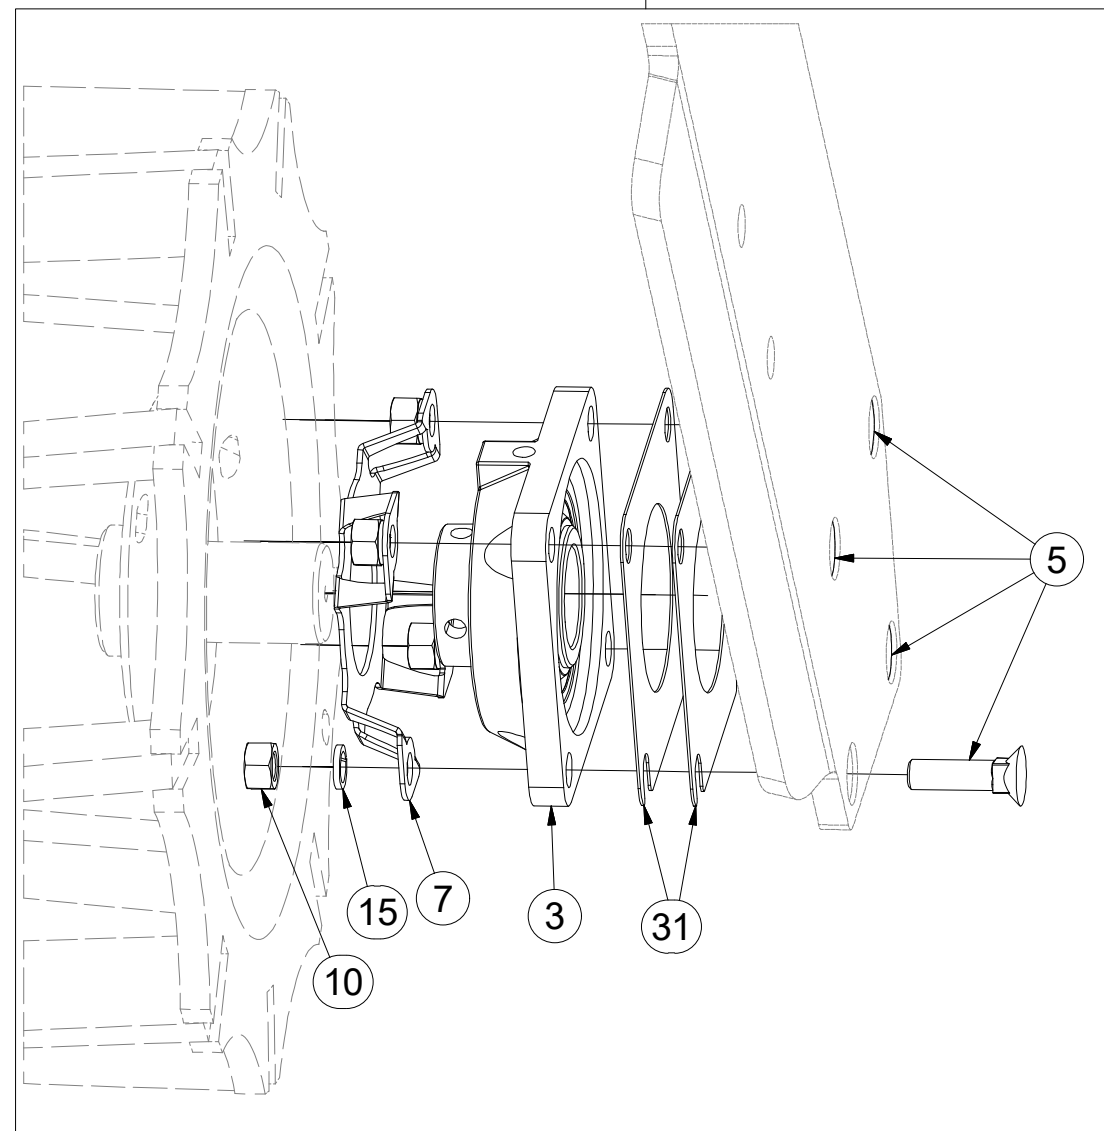

ⒸZ SADA PŘEDNÍCH VÁLCŮ

Ⓓ SATZ VORDERE WALZEN

Ⓕ KIT DE ROULEAUX AVANT

**3008667**

ⒼB SET OF FRONT ROLLERS

ⒺU КОМПЛЕКТ ПЕРЕДНИХ КАТКОВ

ⒽL ZESTAW PRZEDNICH WAŁÓW

Pos.	Part Number	Pcs.
1	2000539	1
2	2000591	2
3	m15625	6
5	m03519	20
6	m04412	4
7	4014034	6
10	m01305	24
15	m03988	24
16	m01214	4
20	m15888	6
31	4016809	12