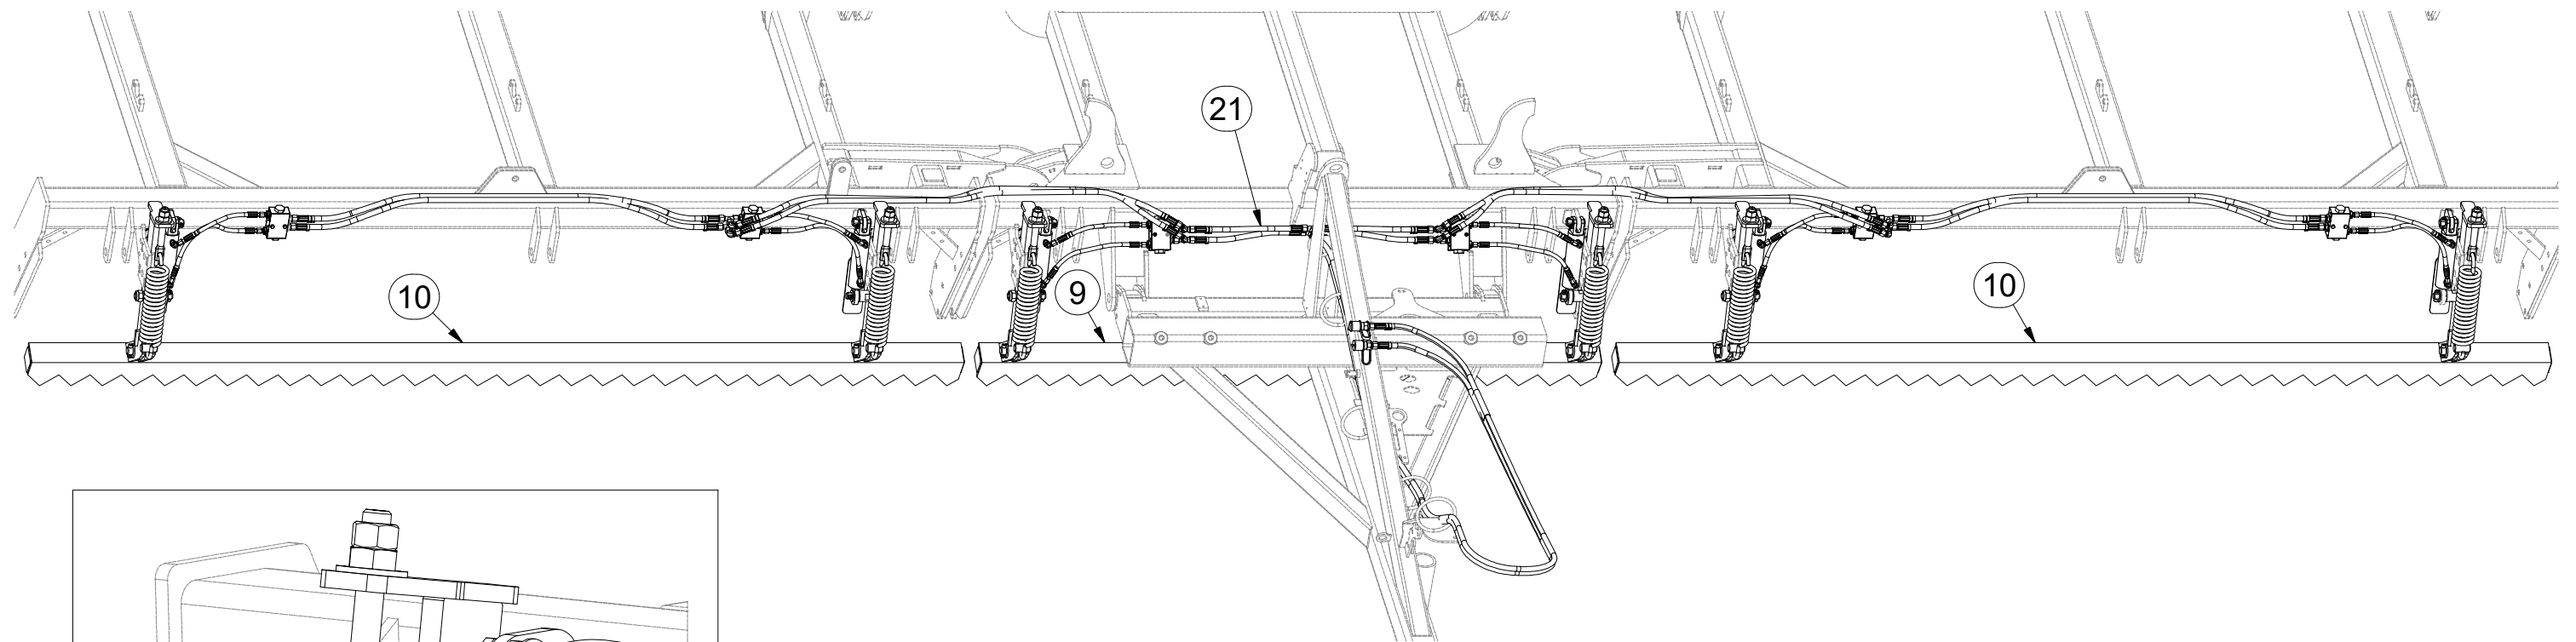

Ⓒ SADA PŘEDNÍCH SMYKŮ

Ⓓ SATZ VORDERE ACKERSCHLEPPEN

Ⓕ KIT DE NIVELEURS AVANT

Ⓖ SET OF FRONT LEVELLING BARS

Ⓡ КОМПЛЕКТ ПЕРЕДНИХ БОРОН

Ⓟ ZESTAW PRZEDNICH WŁÓK

**3006128**

Pos.	Part Number	Pcs.
9	3000312	1
10	3000360	2
21	m16045	1