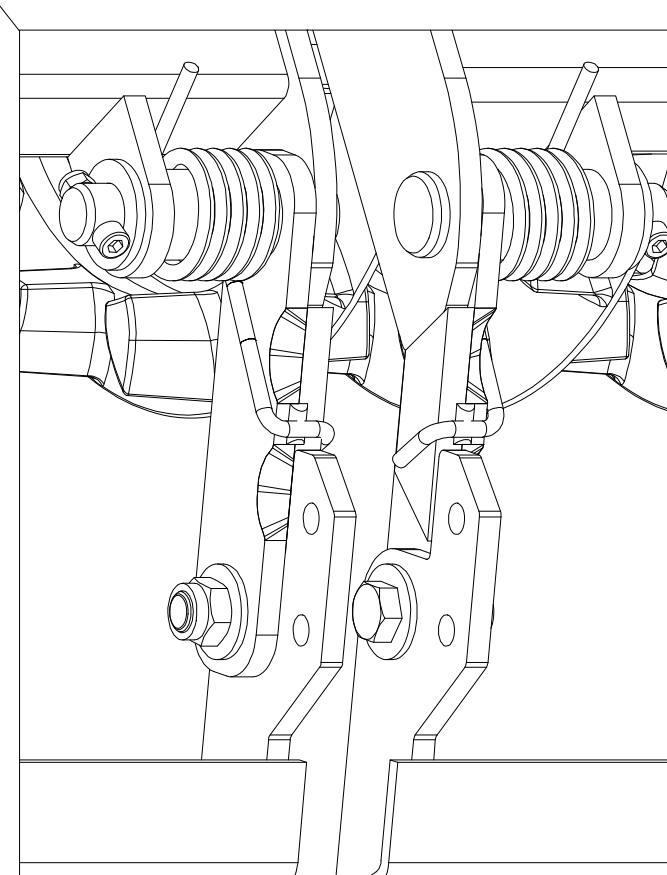

- ⒸZ SADA ZADNÍCH VÁLČŮ
- Ⓓ SATZ HINTERE WALZEN
- Ⓕ KIT DE ROULEAUX ARRIÈRE

- ⒼB SET OF REAR ROLLERS
- ⒺU КОМПЛЕКТ ЗАДНИХ КАТКОВ
- ⒼL ZESTAW TYLNYCH WAŁÓW

3008668