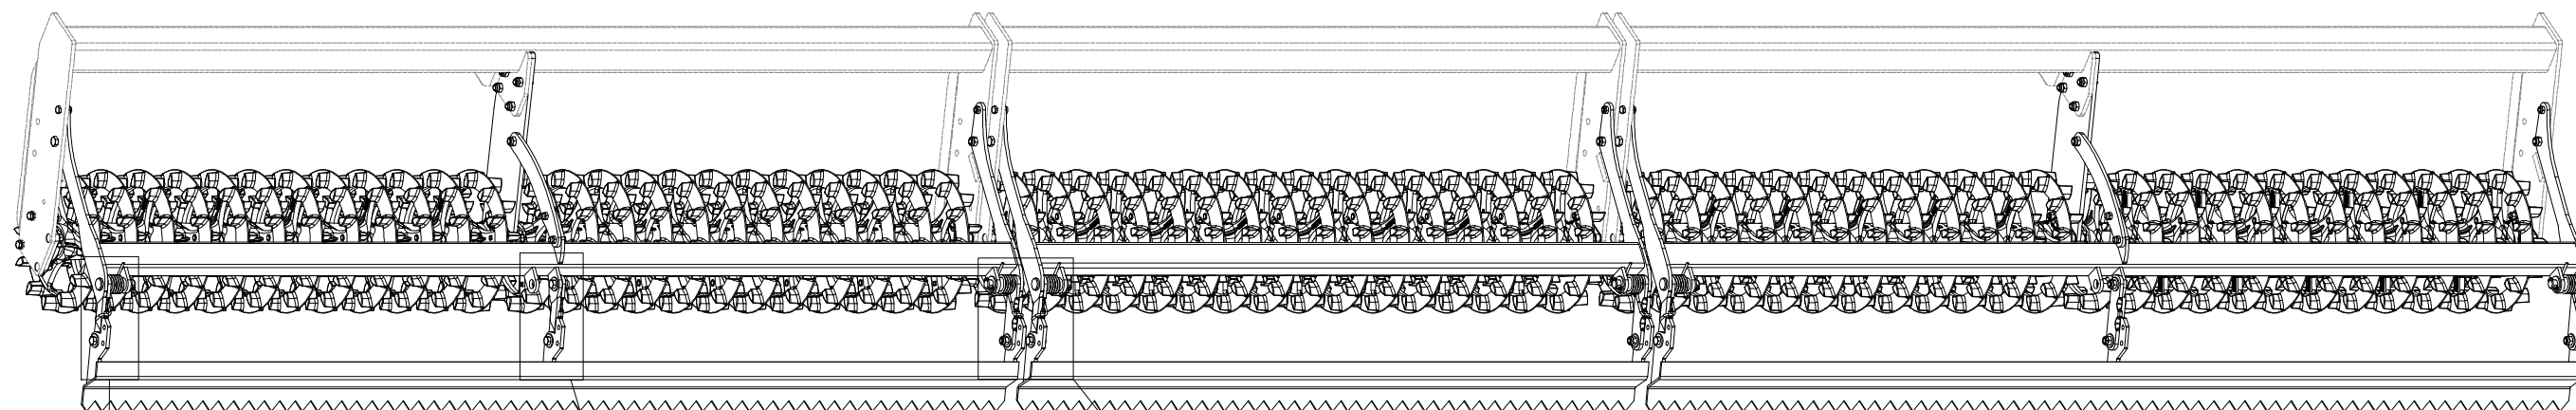

- ⒸZ SADA ZADNÍCH VÁLČŮ
- Ⓓ SATZ HINTERE WALZEN
- Ⓕ KIT DE ROULEAUX ARRIÈRE

- ⒼB SET OF REAR ROLLERS
- ⒺU КОМПЛЕКТ ЗАДНИХ КАТКОВ
- ⒼL ZESTAW TYLNYCH WAŁÓW

3008668