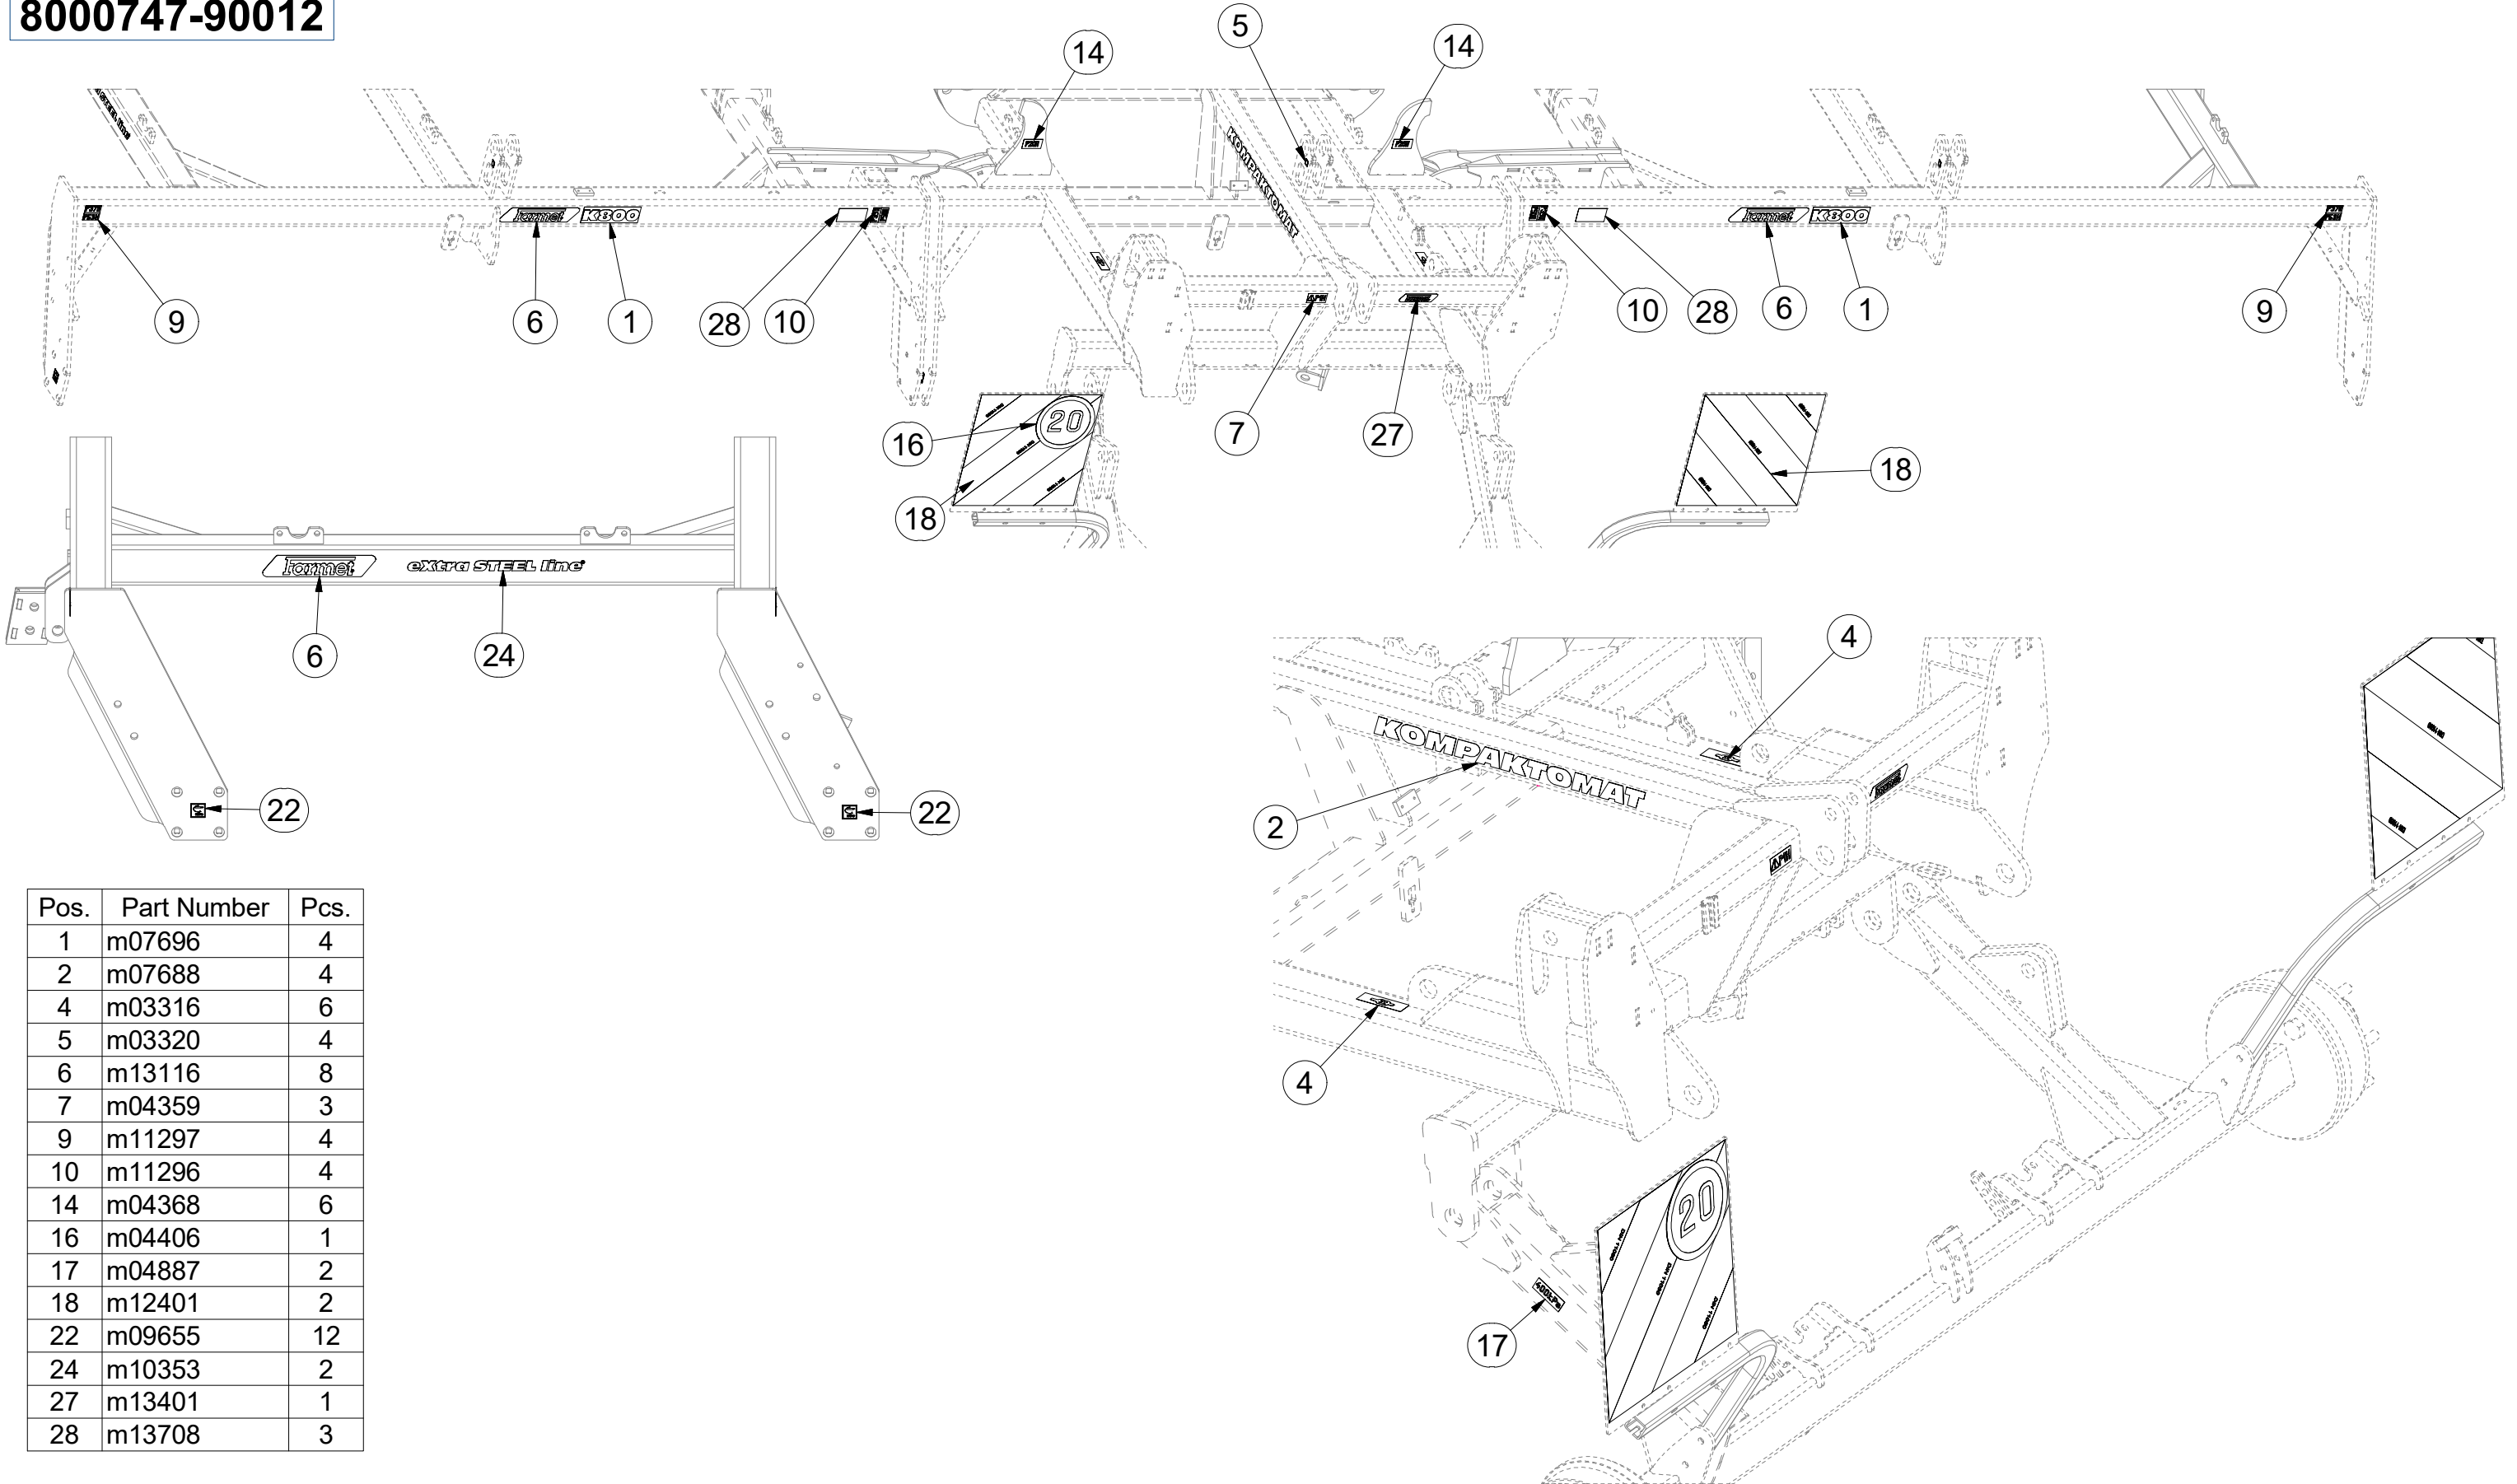

CZ SAMOLEPKY STROJE
D AUFKLEBER MASCHINEN
F VOITURE MACHINES

GB STICKERS MACHINES
RU СТИКЕРЫ МАШИНЫ
PL NAKLEJKI MASZYNY

8000747-90012

Pos.	Part Number	Pcs.
1	m07696	4
2	m07688	4
4	m03316	6
5	m03320	4
6	m13116	8
7	m04359	3
9	m11297	4
10	m11296	4
14	m04368	6
16	m04406	1
17	m04887	2
18	m12401	2
22	m09655	12
24	m10353	2
27	m13401	1
28	m13708	3