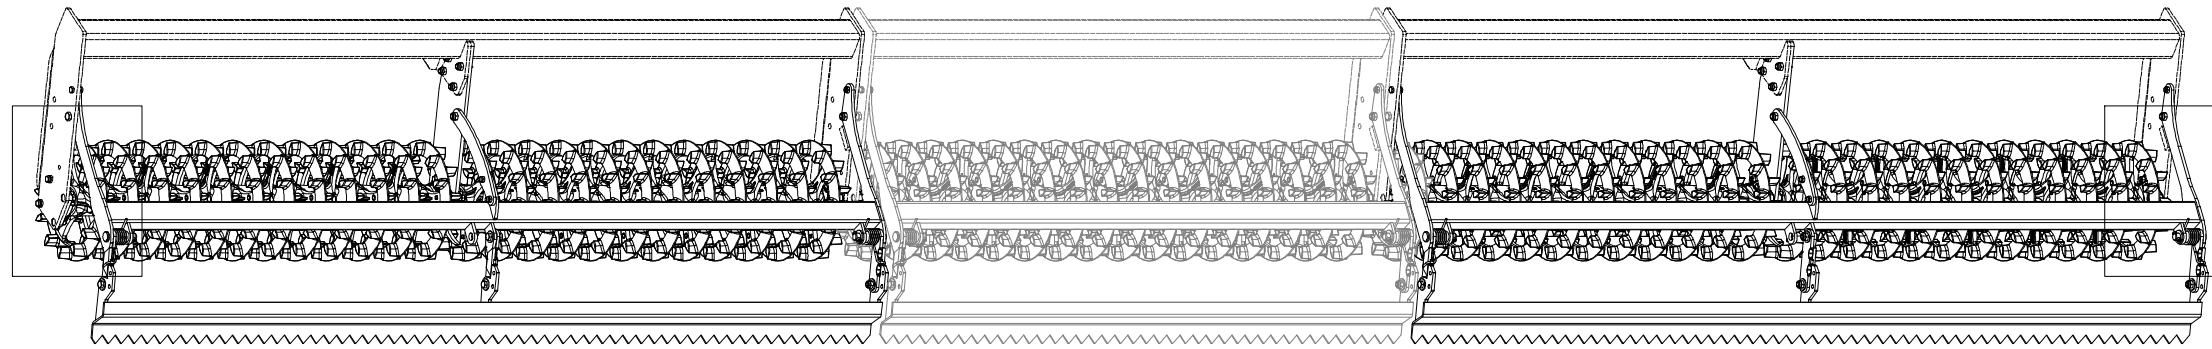

CZ SADA ZADNÍCH VÁLCŮ
D SATZ HINTERE WALZEN
F KIT DE ROULEAUX ARRIÈRE

GB SET OF REAR ROLLERS
RU КОМПЛЕКТ ЗАДНИХ КАТКОВ
PL ZESTAW TYLNYCH WAŁÓW

3008668

Pos.	Part Number	Pcs.
1	3000129	4
8	4009332	8
11	9002944	54
27	4016995	10
42	4014034	10
43	m15625	10
52	m03519	20
53	m04412	4
57	m13958	20
70	m01305	32
81	m03988	32
82	m01214	8
100	4010015	20
101	4016809	20