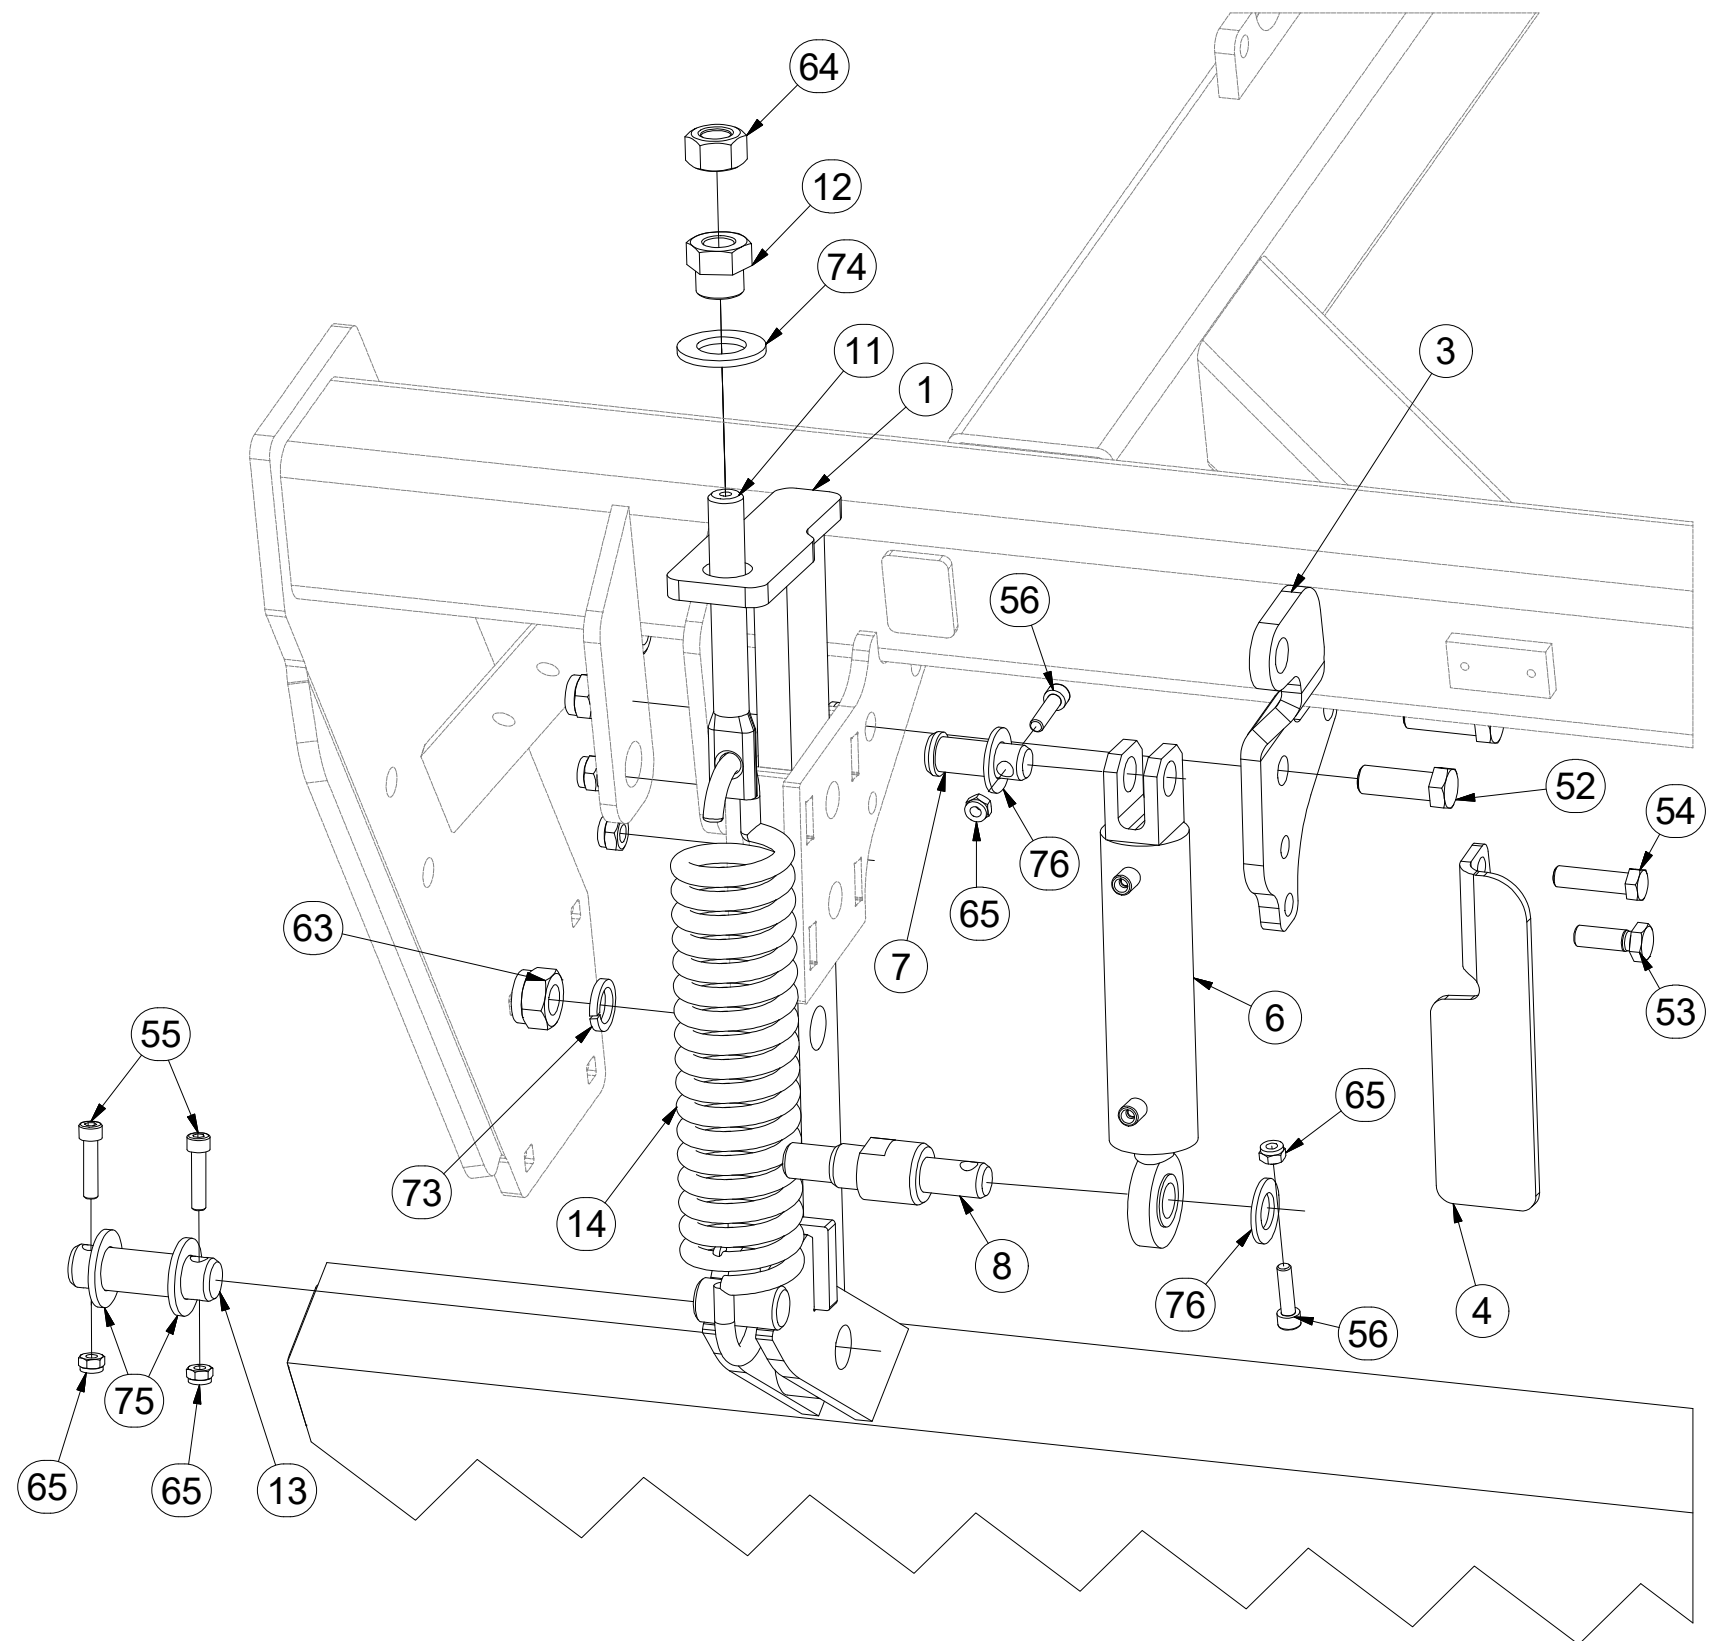

Ⓒ SADA PŘEDNÍCH SMYKŮ

Ⓓ SATZ VORDERE ACKERSCHLEPPEN

Ⓕ KIT DE NIVELEURS AVANT

Ⓖ SET OF FRONT LEVELLING BARS

Ⓡ КОМПЛЕКТ ПЕРЕДНИХ БОРОН

Ⓢ ZESTAW PRZEDNICH WŁÓK

**3006128**

Pos.	Part Number	Pcs.	Pos.	Part Number	Pcs.
1	3008688	6	55	m09464	12
3	4010386	3	56	m09870	12
4	4010388	3	61	m04301	12
6	8000734-90007	6	62	m03683	12
7	4015710	6	63	m05648	6
8	4015712	6	64	m01307	6
11	4003401	6	65	m04503	24
12	4000189	6	71	m03988	12
13	4010390	6	72	m02157	12
14	m02597	6	73	m01229	6
52	m02254	12	74	m01225	6
53	m04343	6	75	m14028	12
54	m06077	6	76	m14944	12