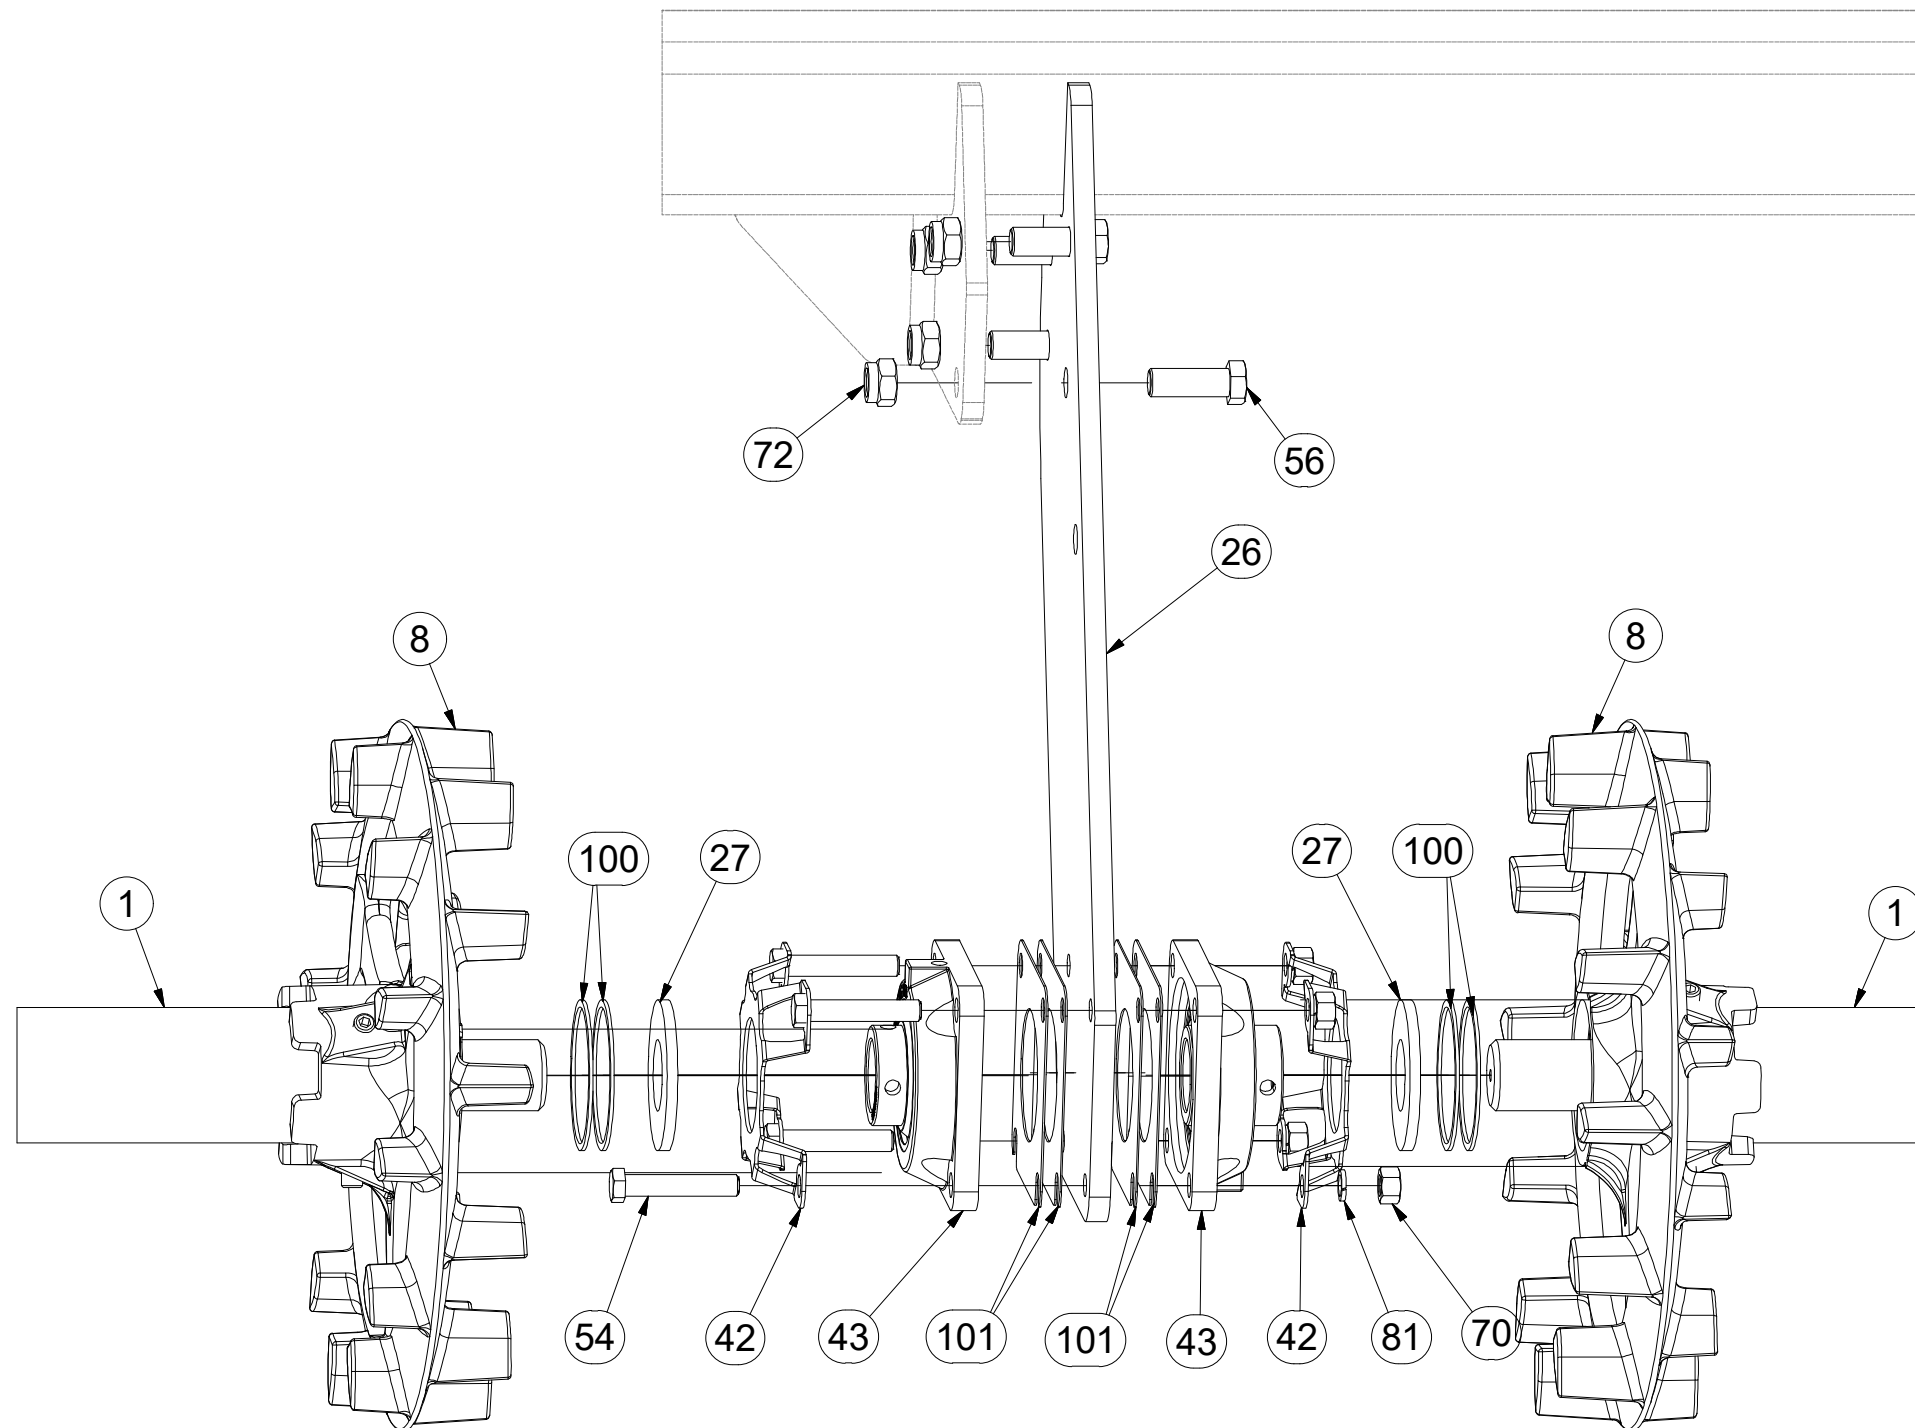

- ⒸZ SADA ZADNÍCH VÁLCŮ
- Ⓓ SATZ HINTERE WALZEN
- Ⓕ KIT DE ROULEAUX ARRIÈRE

- ⒸB SET OF REAR ROLLERS
- ⒸU КОМПЛЕКТ ЗАДНИХ КАТКОВ
- ⒸL ZESTAW TYLNYCH WAŁÓW

3008668

Pos.	Part Number	Pcs.
1	3000129	4
8	4009332	8
26	4005384	2
27	4016995	10
42	4014034	10
43	m15625	10
54	m05898	8
56	m02254	18
70	m01305	32
72	m03683	26
81	m03988	32
100	4010015	20
101	4016809	20