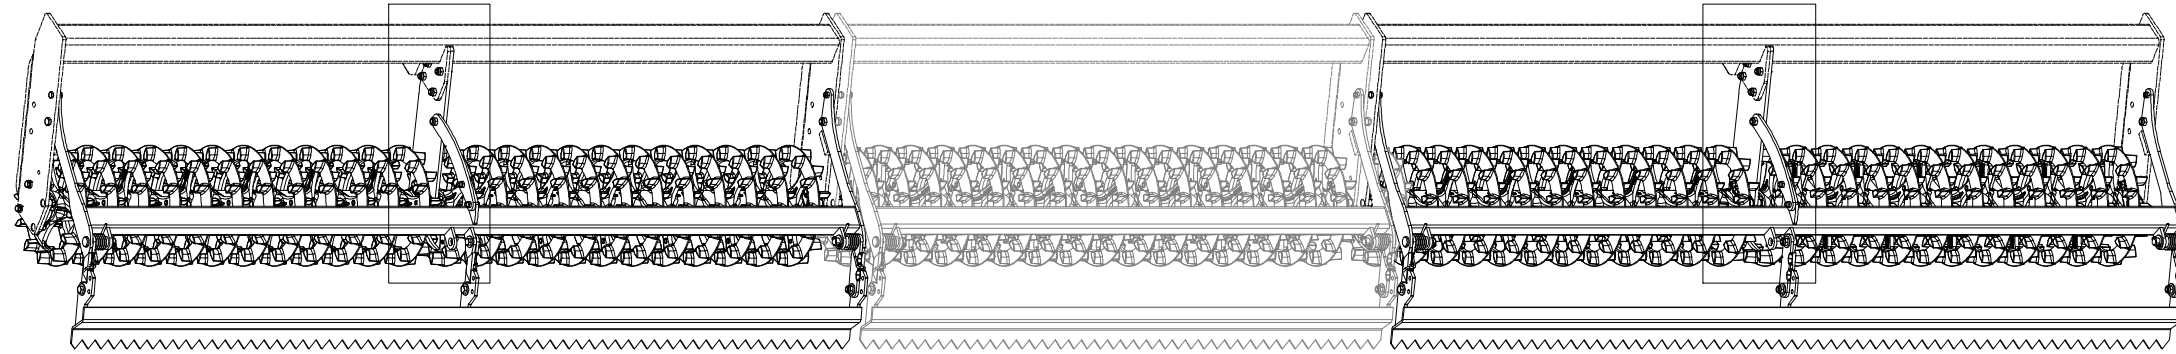

- ⒸZ SADA ZADNÍCH VÁLCŮ
- Ⓓ SATZ HINTERE WALZEN
- Ⓕ KIT DE ROULEAUX ARRIÈRE

- ⒸB SET OF REAR ROLLERS
- ⒸU КОМПЛЕКТ ЗАДНИХ КАТКОВ
- ⒸL ZESTAW TYLNYCH WAŁÓW

3008668

Pos.	Part Number	Pcs.
1	3000129	4
8	4009332	8
26	4005384	2
27	4016995	10
42	4014034	10
43	m15625	10
54	m05898	8
56	m02254	18
70	m01305	32
72	m03683	26
81	m03988	32
100	4010015	20
101	4016809	20