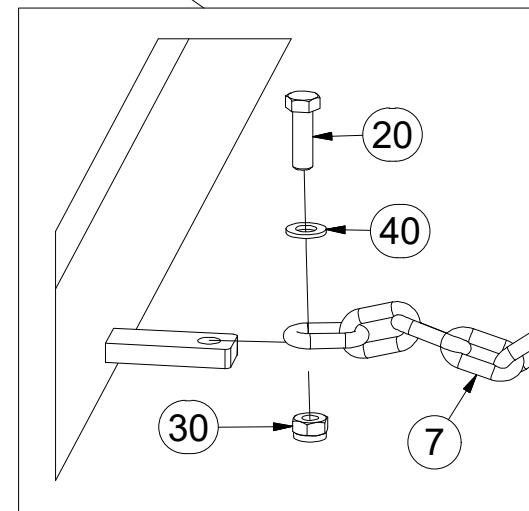

ⒸZ SADA RADLIC

Ⓓ SCHARSATZ

Ⓕ KIT DE SOCS

ⒸB SET OF PLOUGHSHARES

ⒸU КОМПЛЕКТ ЛАП

ⒸL ZESTAW REDLIC

**3002847**

Pos.	Part Number	Pcs.
1	3002834	1
2	3002557	1
3	3007746	1
4	3002563	1
5	3002562	1
6	4004451	8
7	4001641	3
8	3007745	1
20	m01092	3
21	m02254	8
30	m04503	3
31	m03683	8
40	m01203	3
41	m05651	16