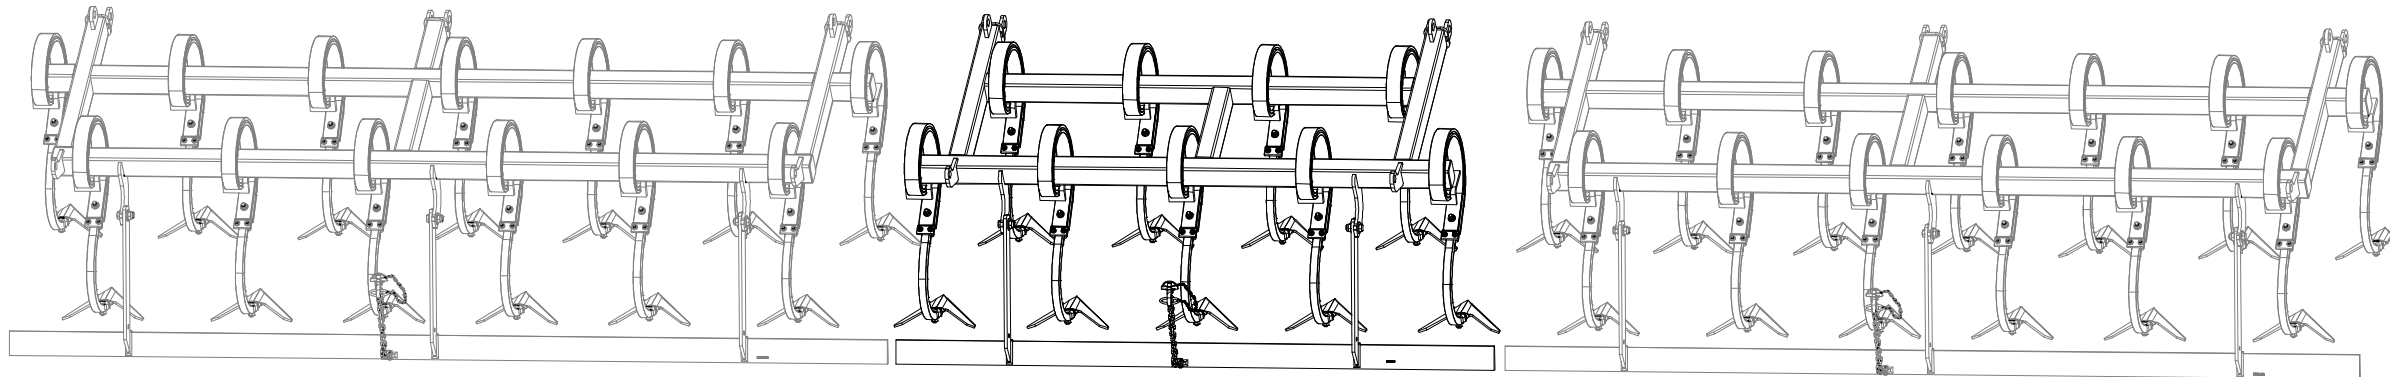

ⒸZ SADA RADLIC

Ⓓ SCHARSATZ

Ⓕ KIT DE SOCS

ⒸB SET OF PLOUGHSHARES

ⒸU КОМПЛЕКТ ЛАП

ⒸL ZESTAW REDLIC

**3002834**

Pos.	Part Number	Pcs.
1	2000363	1
2	3000300	9
3	3000301	9
4	3002818	9
5	3000236-KOO	9
6	m09995	9
15	m10440	9
16	m11600	9
17	m04355	9
20	m06156	18
21	m10439	9
22	m03683	9
23	m04301	9
30	m01214	9