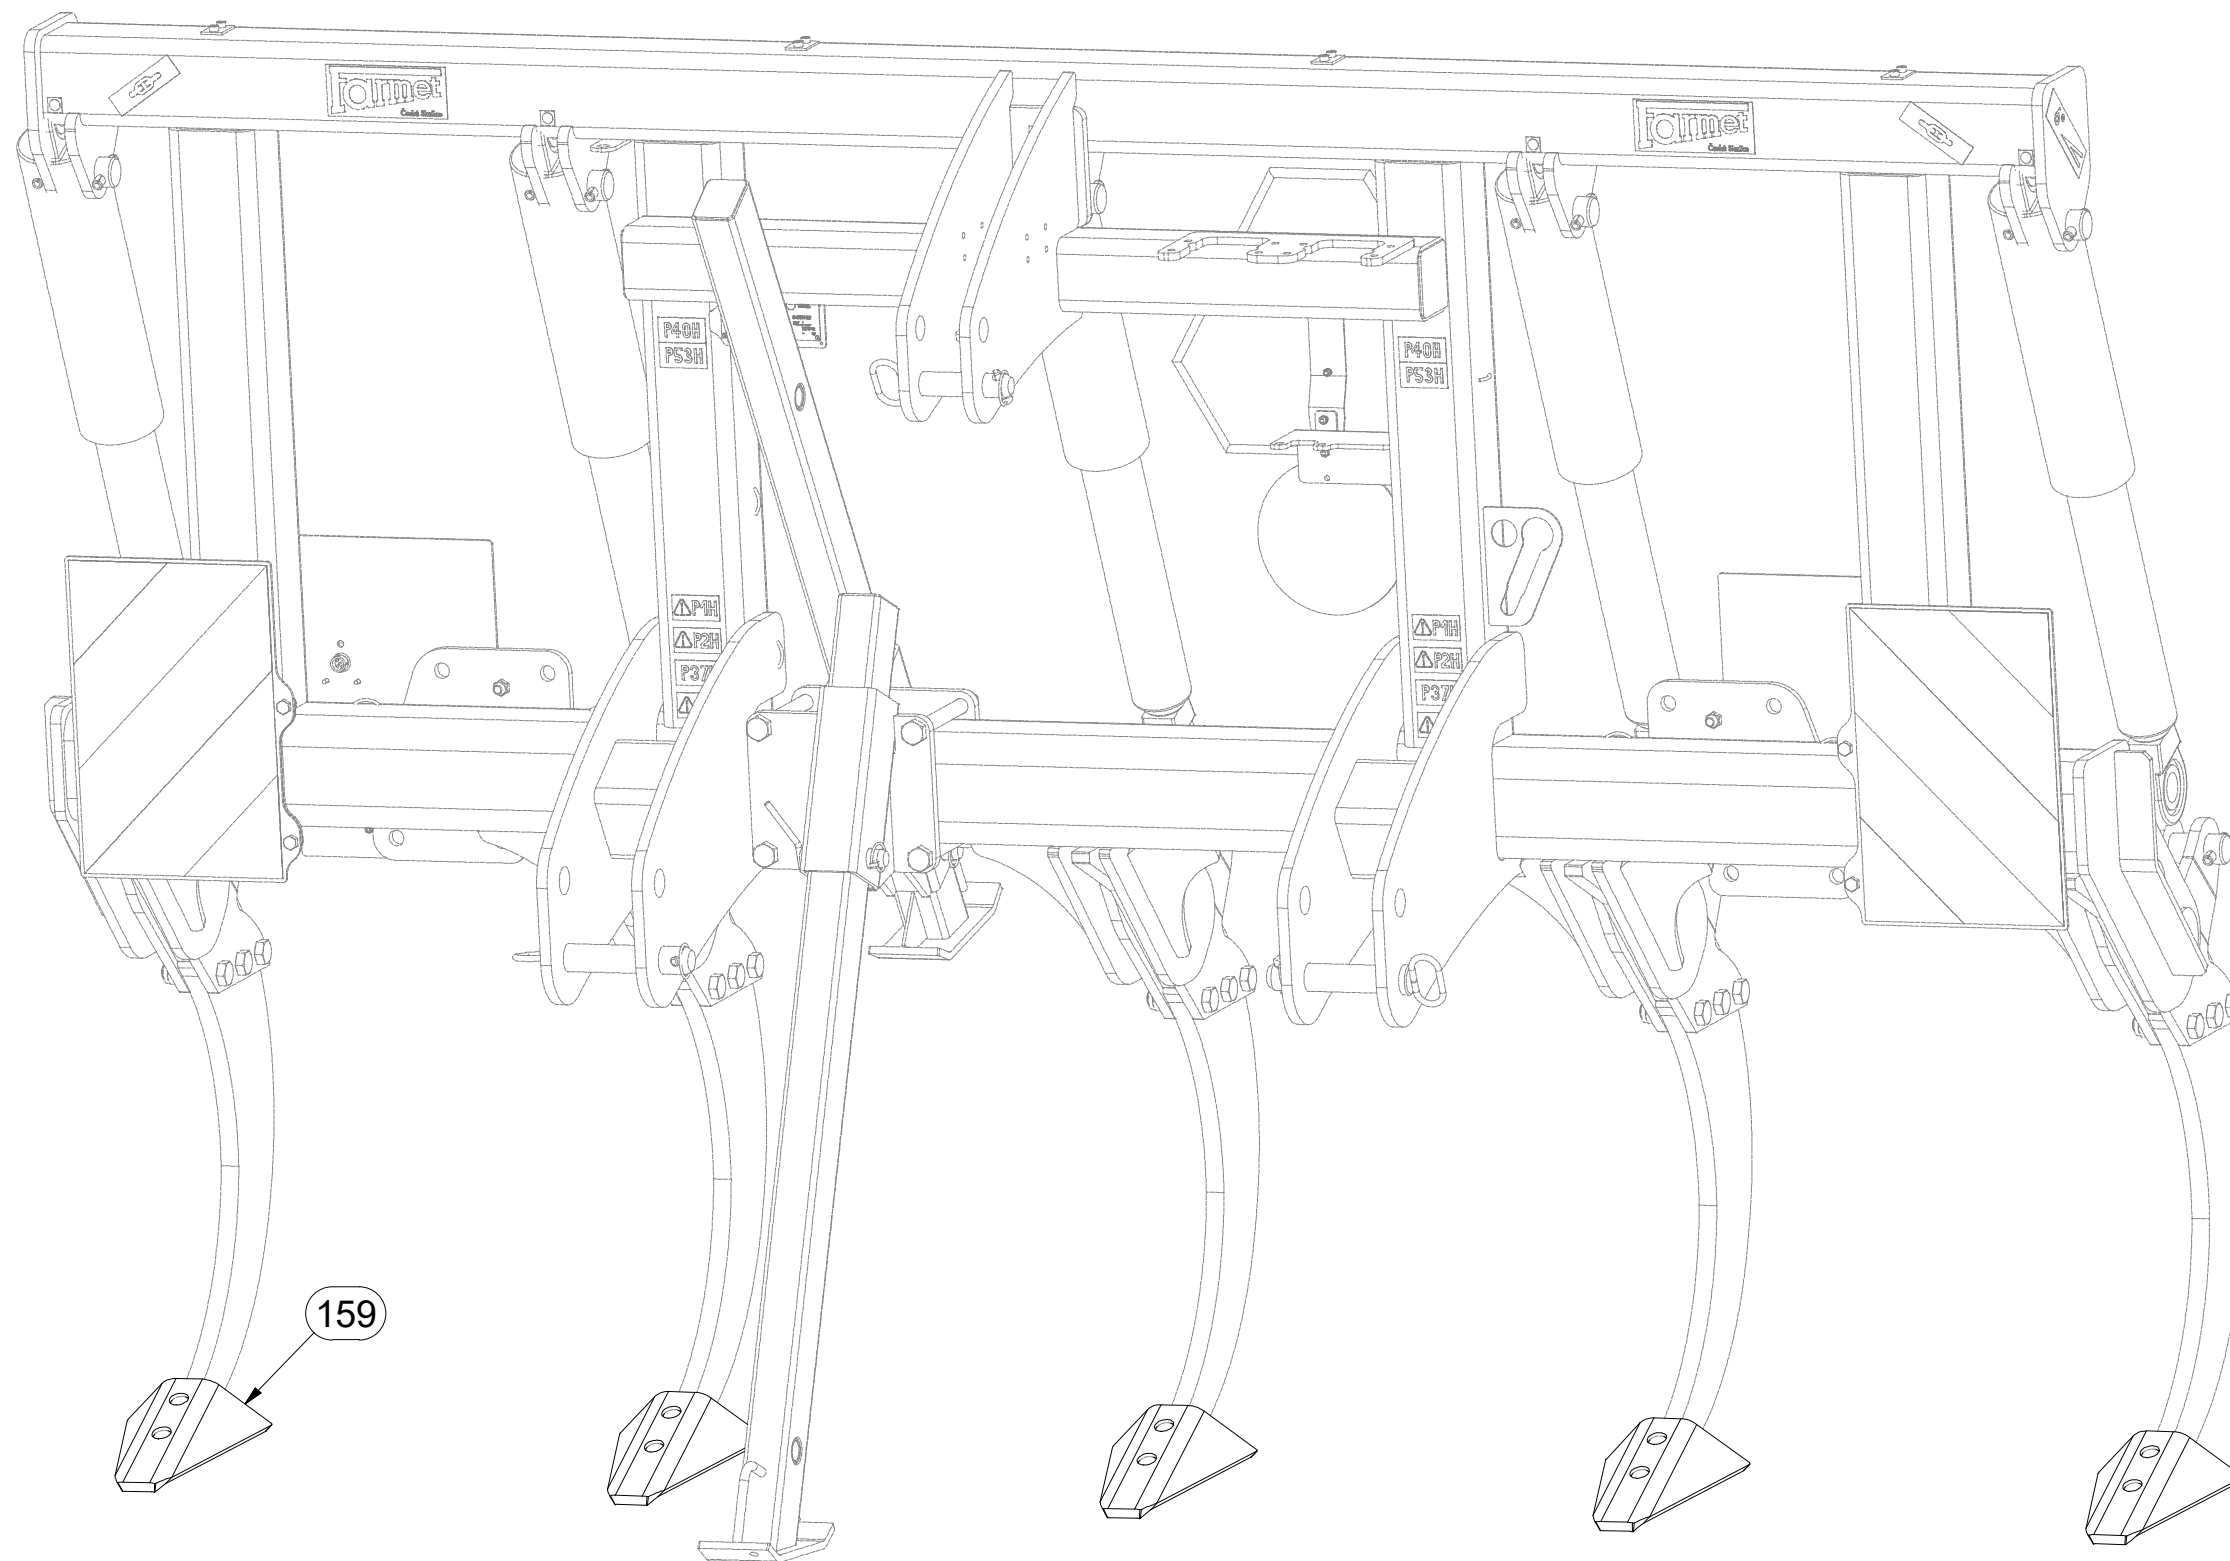

Ⓒ RADLICE

Ⓓ SCHARE

Ⓕ SOC

3005917

Ⓖ SHARE

Ⓡ ЛАПА

Ⓟ REDLICE

Pos.	Part Number	Pcs.
159	3003269	5