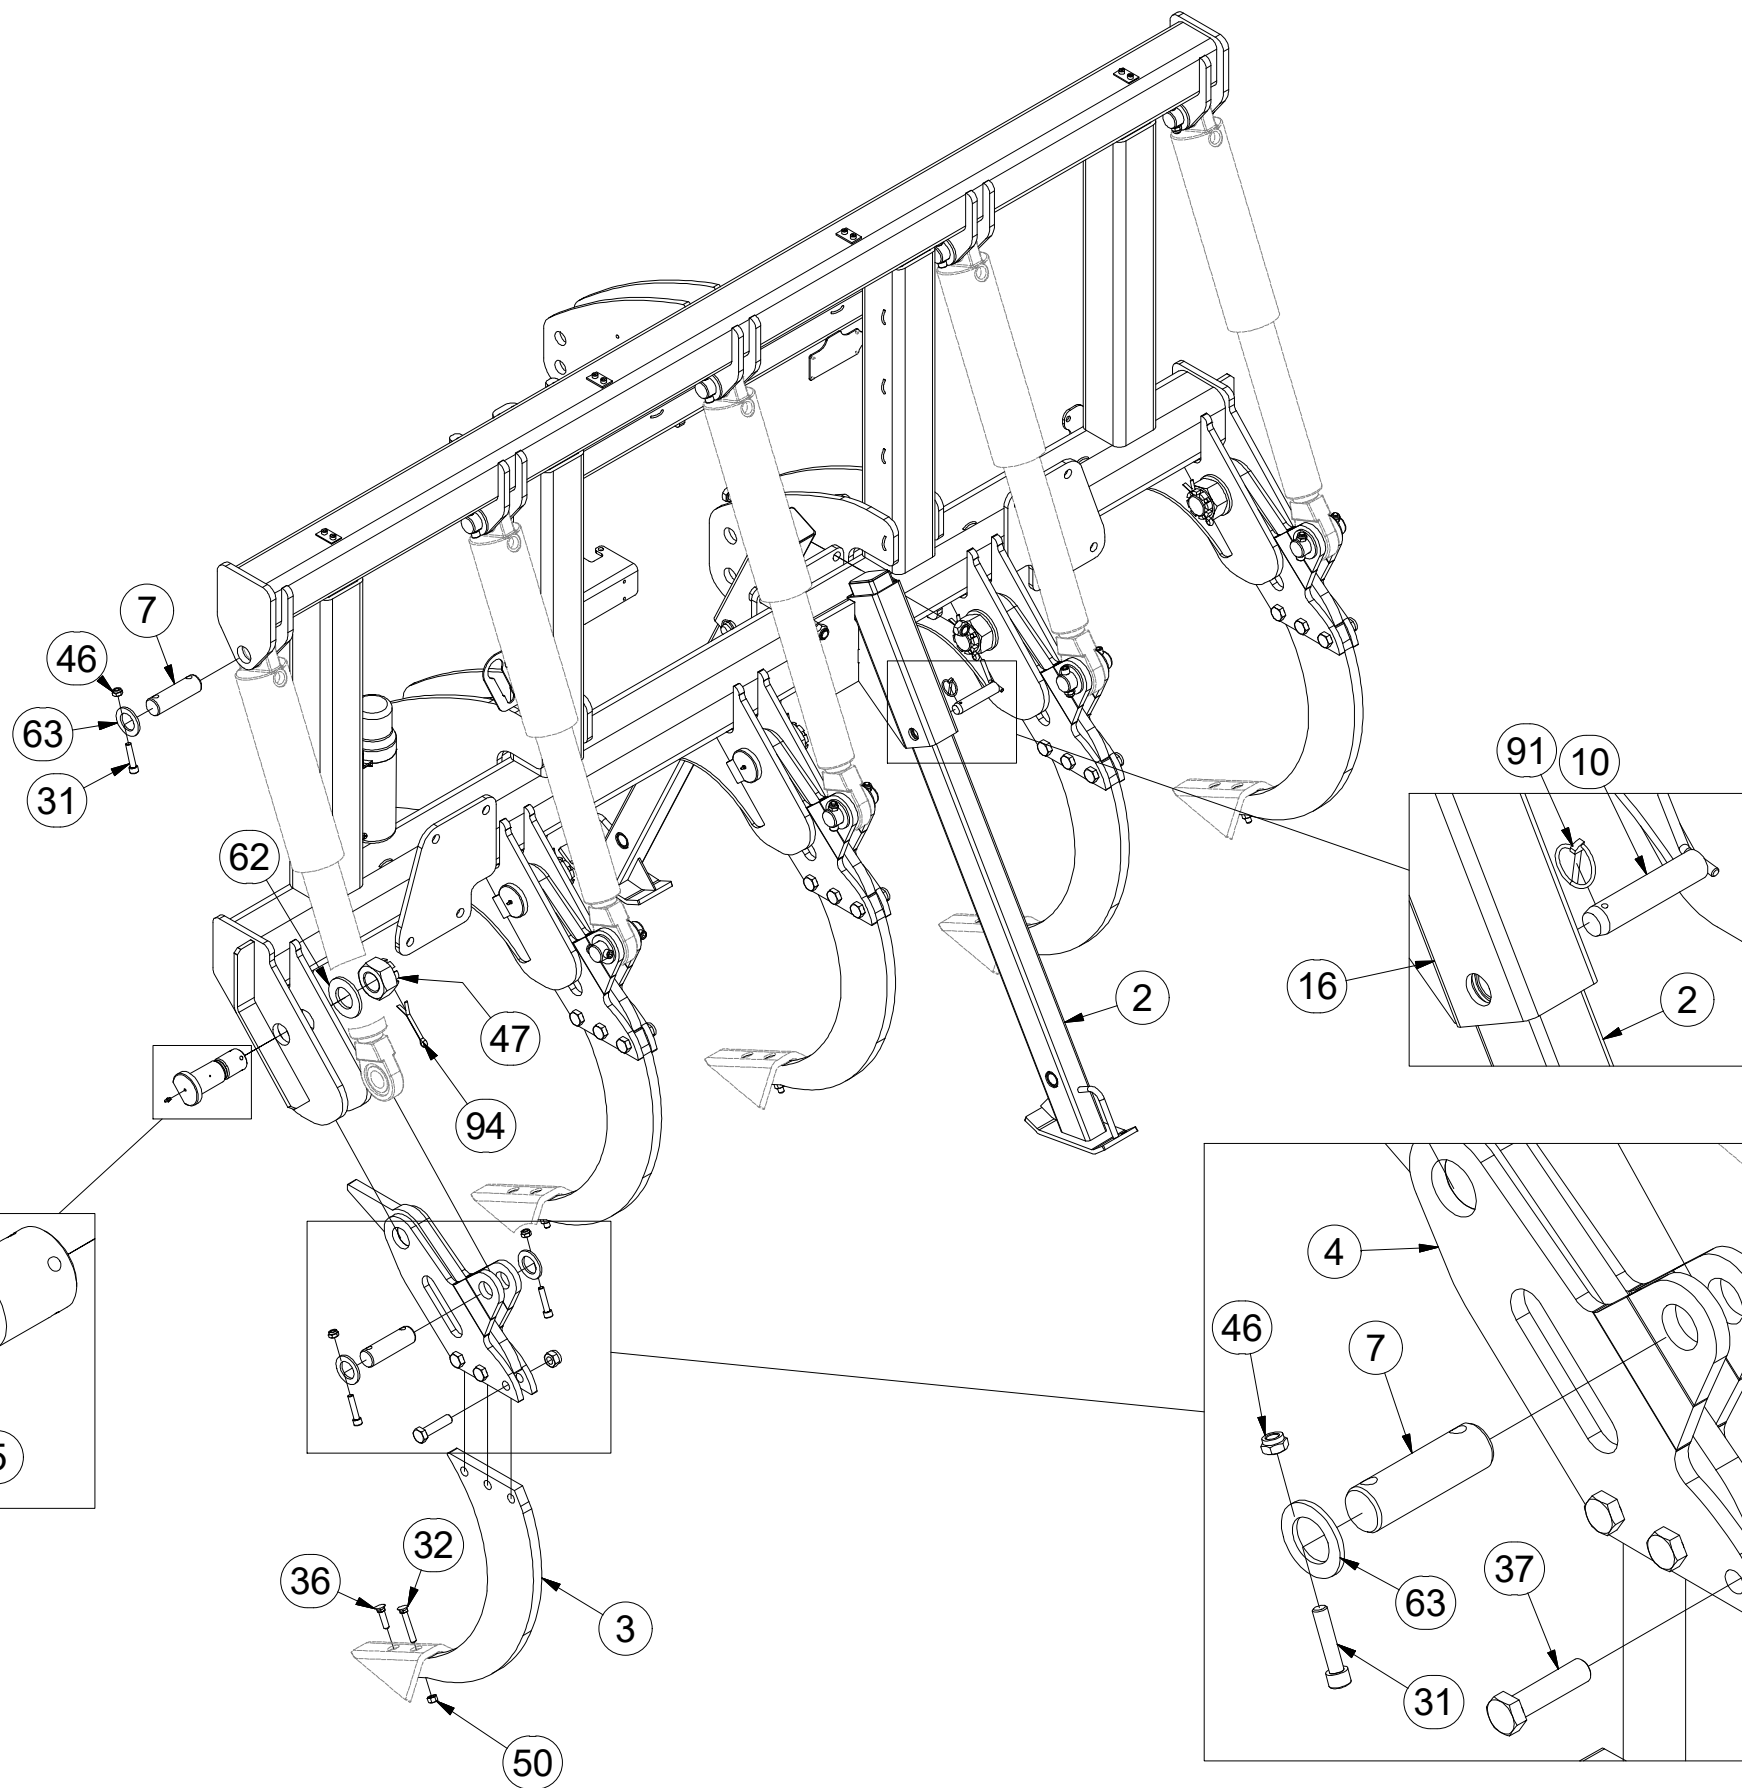

ⒸB SPARE PART - PAGE

Ⓓ ERSATZTEILE - SEITE

ⒸU ЗАПЧАСТЬ - СТРАНИЦА

Ⓕ PIÈCE DE RECHANGE - PAGE

ⒸL CZĘŚCI ZAMIENNE - STRONA

Ⓒ ZÁKLAD STROJE

Ⓓ UNTERBAU DER MASCHINE

Ⓕ BÂTI DE LA MACHINE

Ⓖ FOOTING OF THE MACHINE

Ⓡ ОСНОВАНИЕ МАШИНЫ

Ⓢ ПОДСТАВА МАСЗЫНЫ

3005705

Pos.	Part Number	Pcs.
1	2000623	1
2	3001486	2
3	3002770	5
4	3002772	5
5	3002779	5
7	4007816	10
10	4000126	2
16	4011229	1
22	ZS40045-30002	1
31	m14008	20
32	m02631	5
34	m05722	4
36	m10440	5
37	m05647	15
41	m05648	15
46	m04301	20
47	m04993	5
50	m10439	10
51	m11169	4
62	m04938	5
63	4013139	20
65	m01725	5
91	m10454	2
94	m04616	5

☉ ZÁKLAD STROJE

☐ UNTERBAU DER MASCHINE

☐ BÂTI DE LA MACHINE

☉ FOOTING OF THE MACHINE

☐ ОСНОВАНИЕ МАШИНЫ

☐ PODSTAWA MASZYNY

3005705

Pos.	Part Number	Pcs.
1	2000623	1
12	4011037	1
13	4011040	2
18	4011759	2
19	4011760	1
30	m04553	2
60	m01203	2
72	m02579	2
90	m02505	3
100	m15900	1