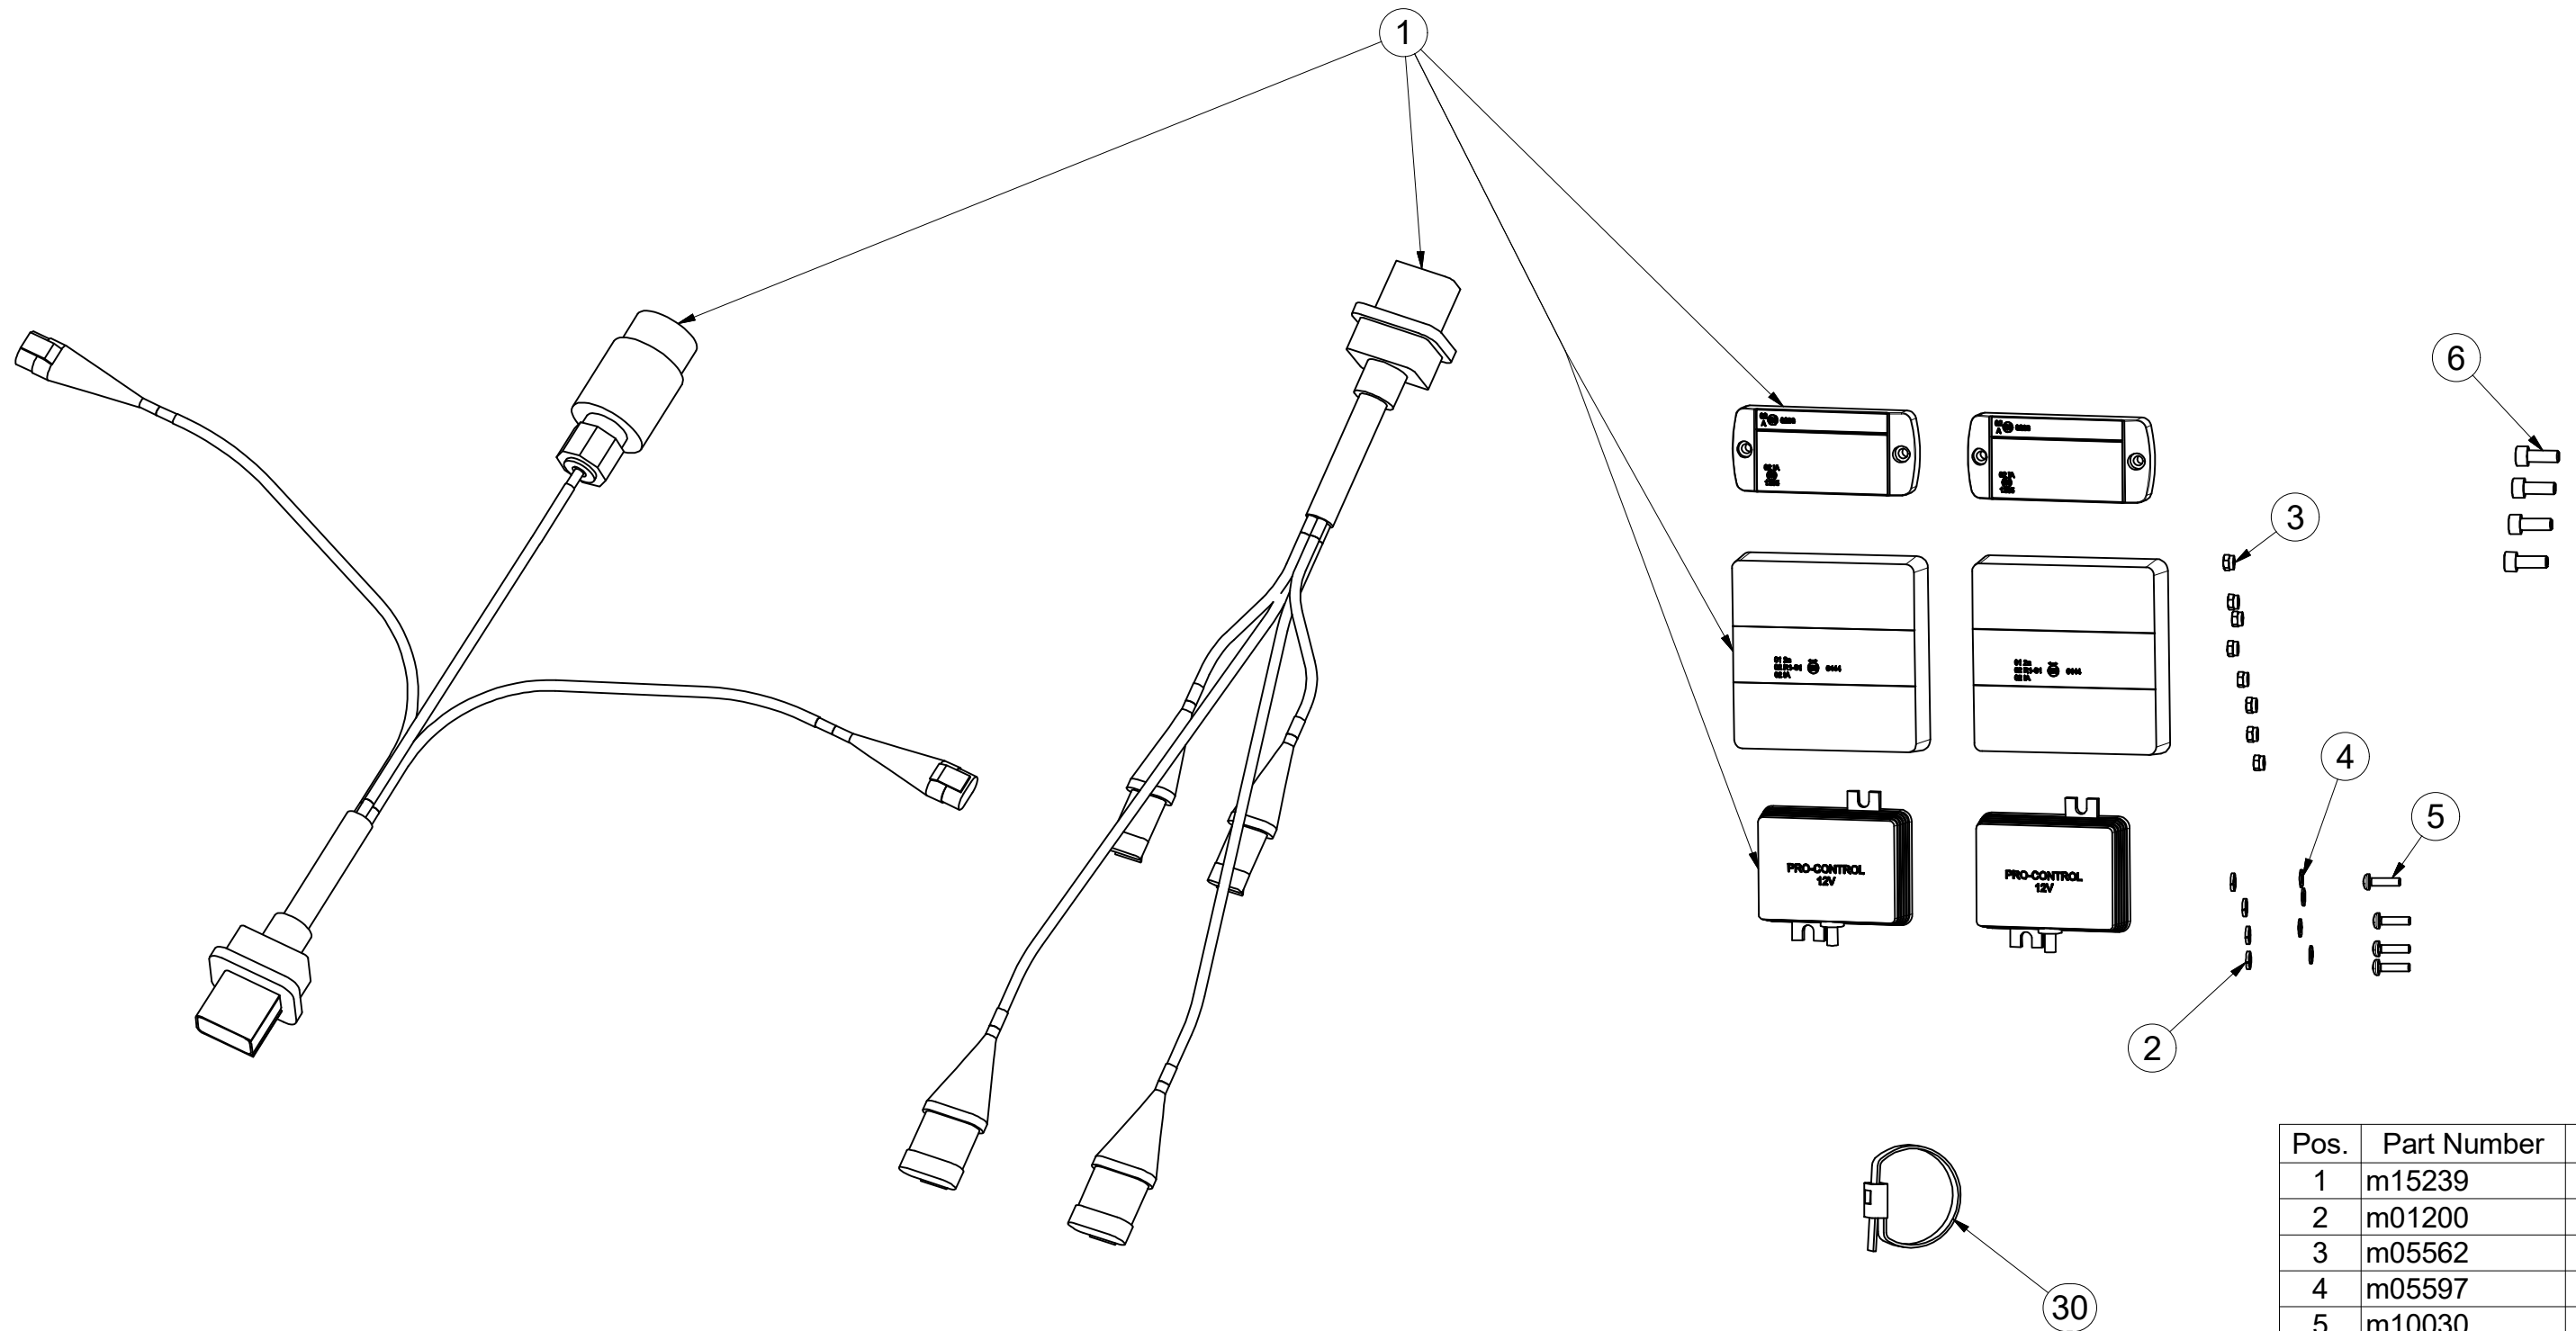

Ⓒ SVĚTELNÁ SADA

Ⓓ LEUCHTENSATZ

Ⓕ KIT LUMINEUX

Ⓖ LIGHTING SET

Ⓡ ОСВЕТИТЕЛЬНЫЙ КОМПЛЕКТ

Ⓟ ZESTAW OŚWIETLENIA

3008455

Pos.	Part Number	Pcs.
1	m15239	1
2	m01200	4
3	m05562	8
4	m05597	4
5	m10030	4
6	m05303	4
30	m05566	50

Ⓒ SVĚTELNÁ SADA

Ⓓ LEUCHTENSATZ

Ⓕ KIT LUMINEUX

m15239

Ⓖ LIGHTING SET

Ⓡ ОСВЕТИТЕЛЬНЫЙ КОМПЛЕКТ

Ⓟ ZESTAW OŚWIETLENIA

Pos.	Part Number	Pcs.
1	m14780	1
2	m14781	1
3	m14776	2
4	m14865	2
5	m14777	2