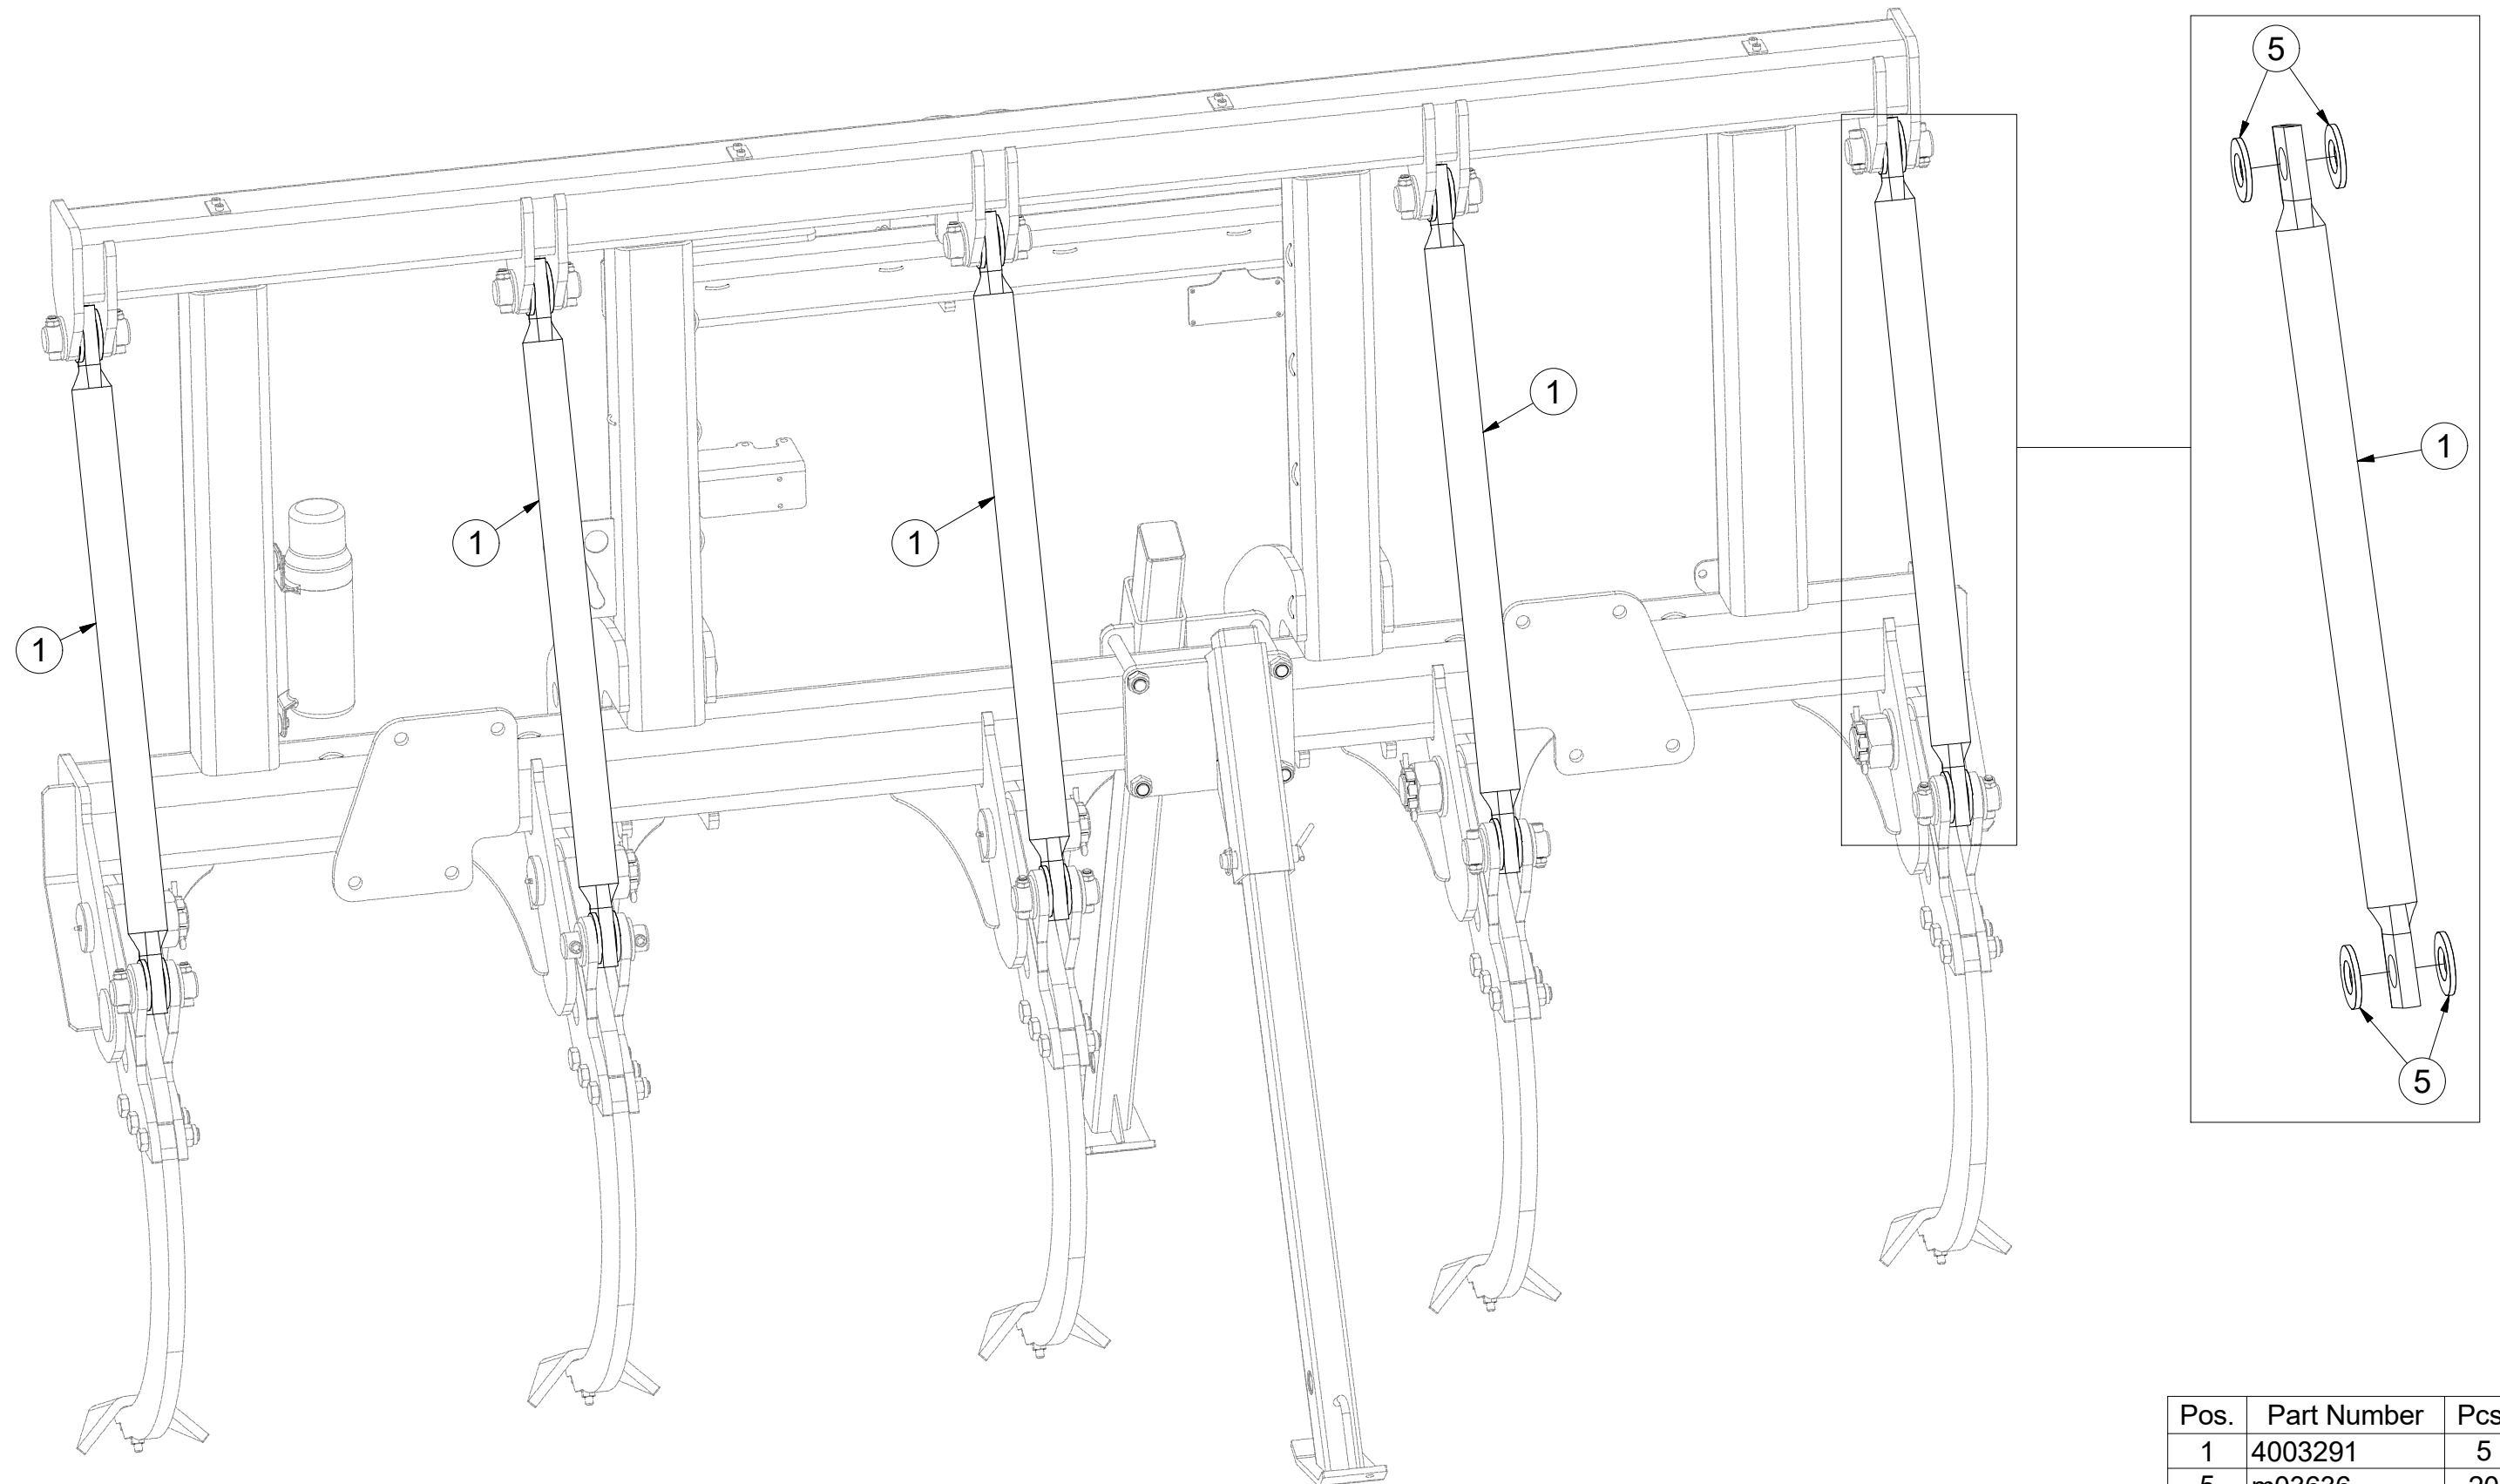

ⒸZ JIŠTĚNÍ STROJE

Ⓓ SICHERUNG DER MASCHINE

Ⓕ PROTECTION DE LA MACHINE

ⒼB PROTECTION OF THE MACHINE

Ⓔ RU ПРЕДОХРАНЕНИЕ МАШИНЫ

Ⓗ PL ZABEZPIECZANIE MASZYN

3009202

Pos.	Part Number	Pcs.
1	4003291	5
5	m03636	20