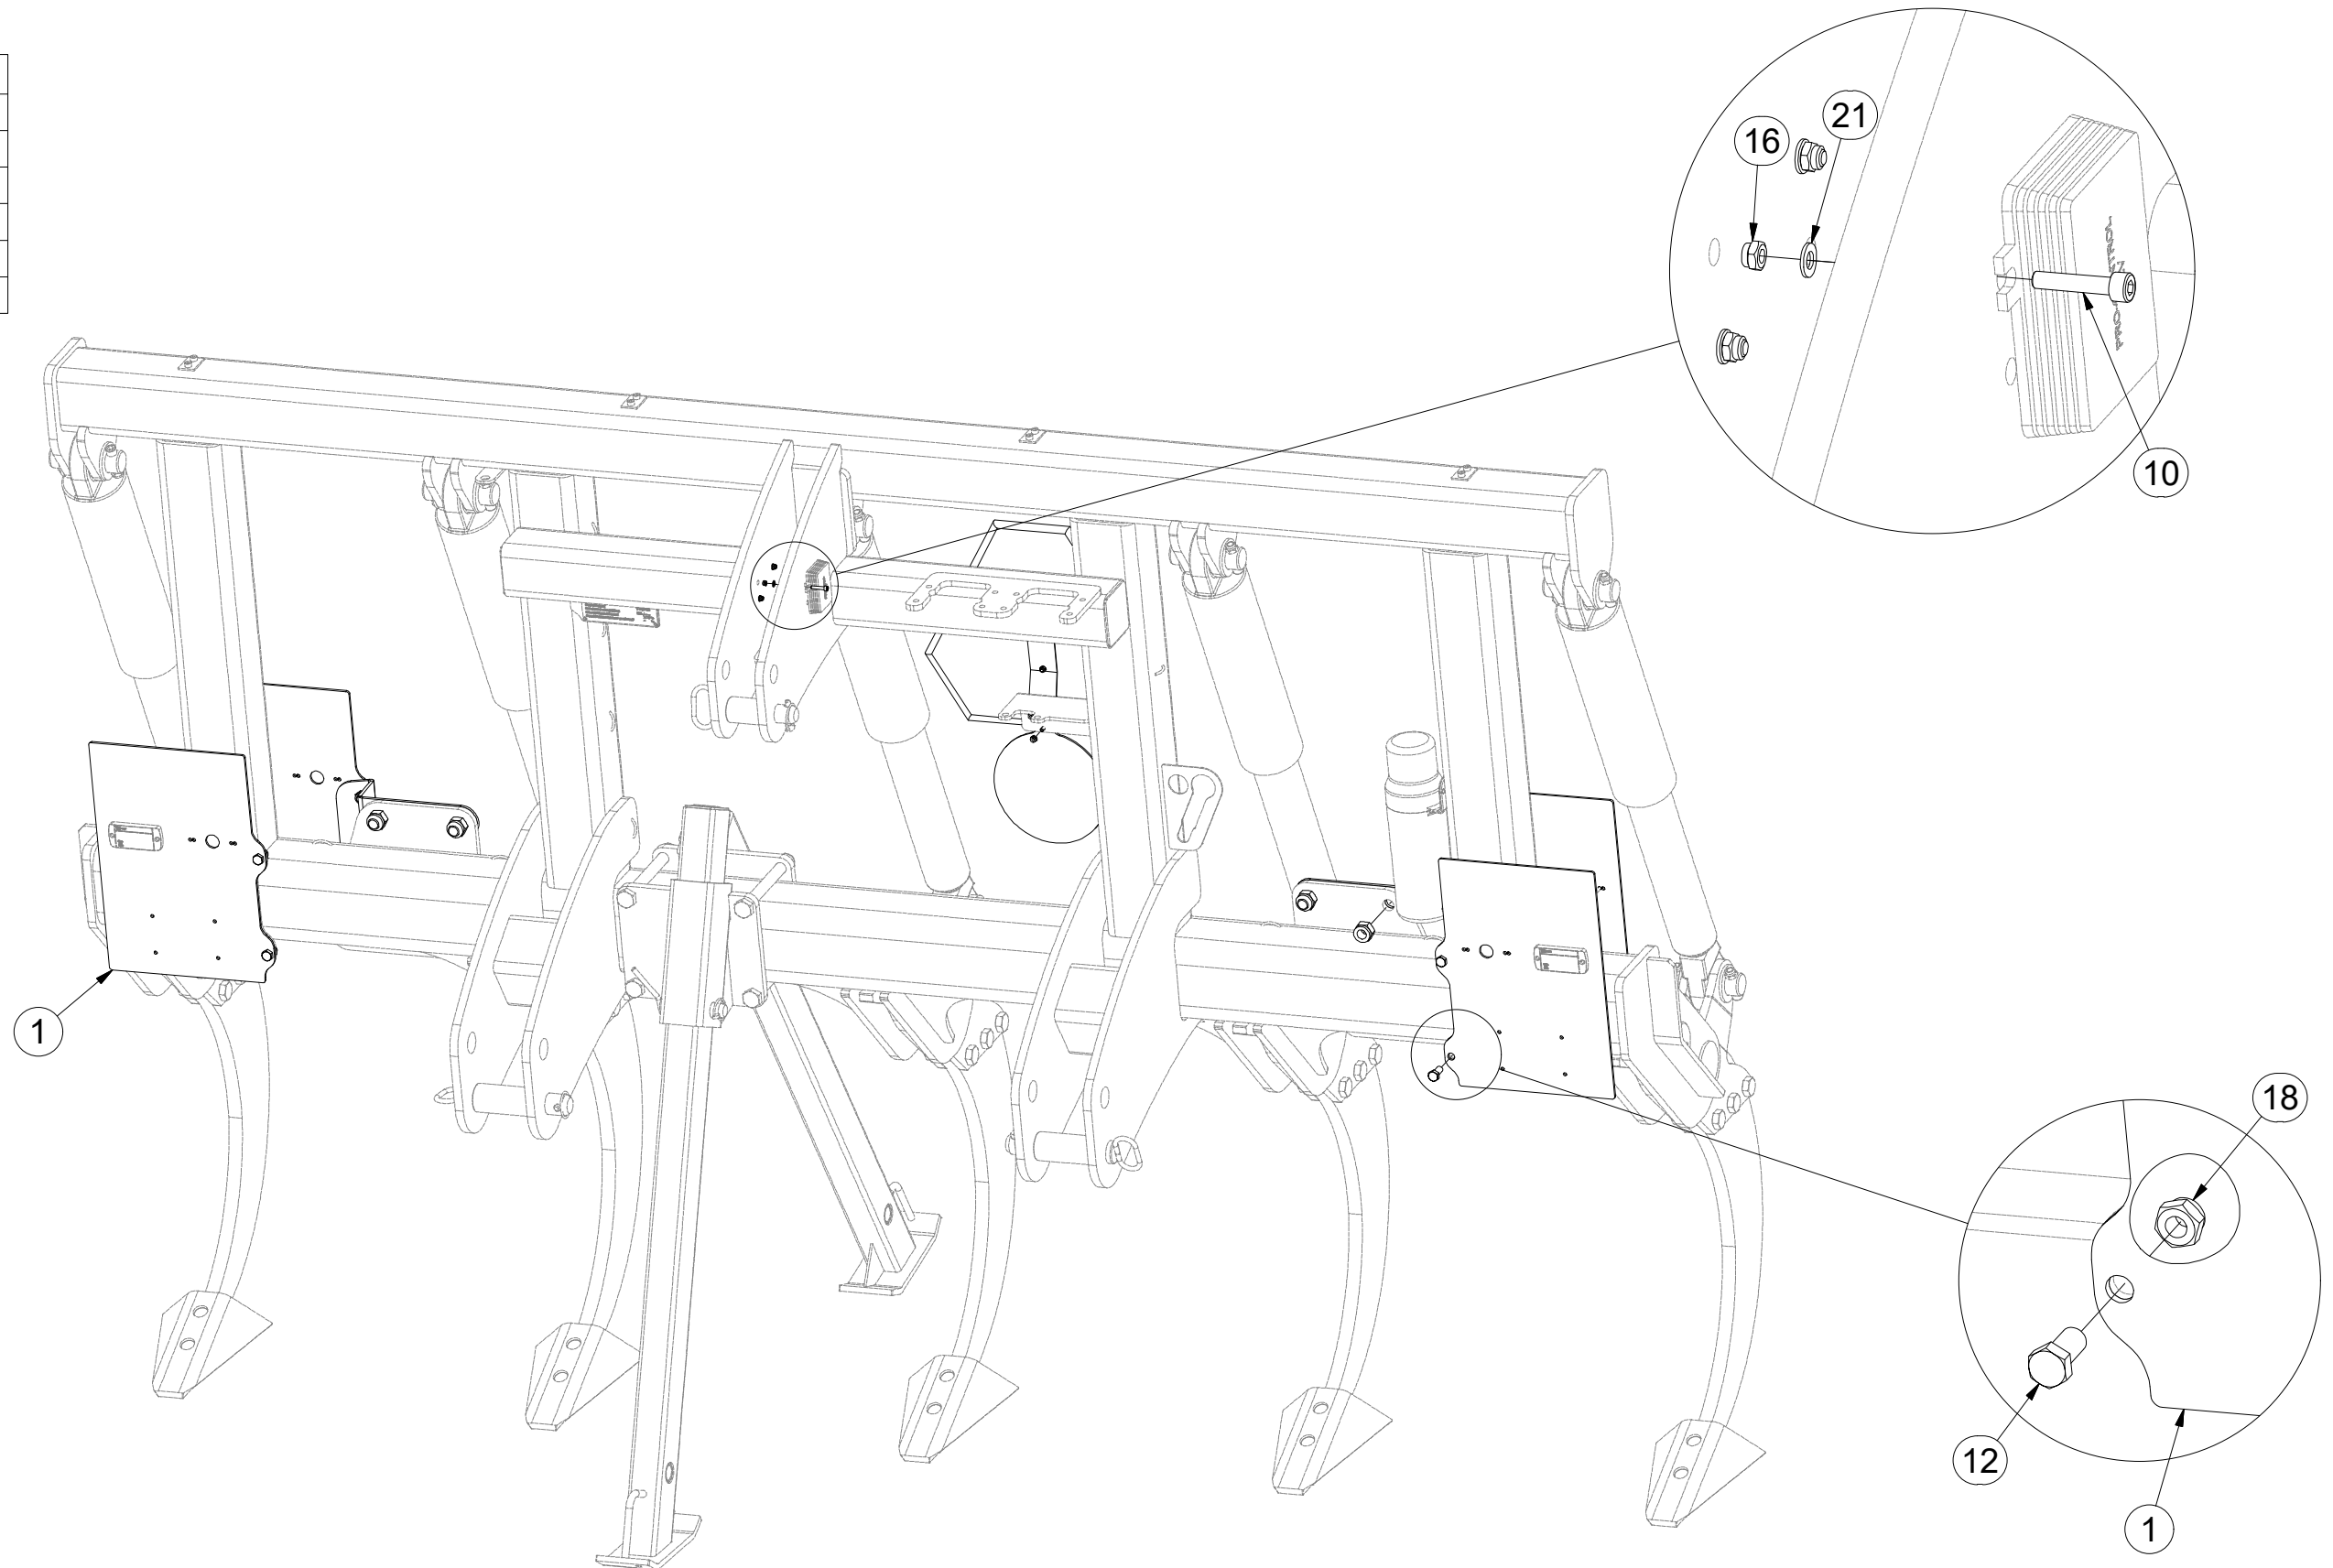

- ⒸZ TERČE
- Ⓓ SCHEIBE
- Ⓕ CIBLES

- ⒼB DISCS
- Ⓔ RU ЩИТКИ
- ⒽL TARCZE

3009201

Pos.	Part Number	Pcs.
1	4018327	4
10	m14050	4
12	m08549	8
16	m06236	4
18	m04301	8
21	m04164	8