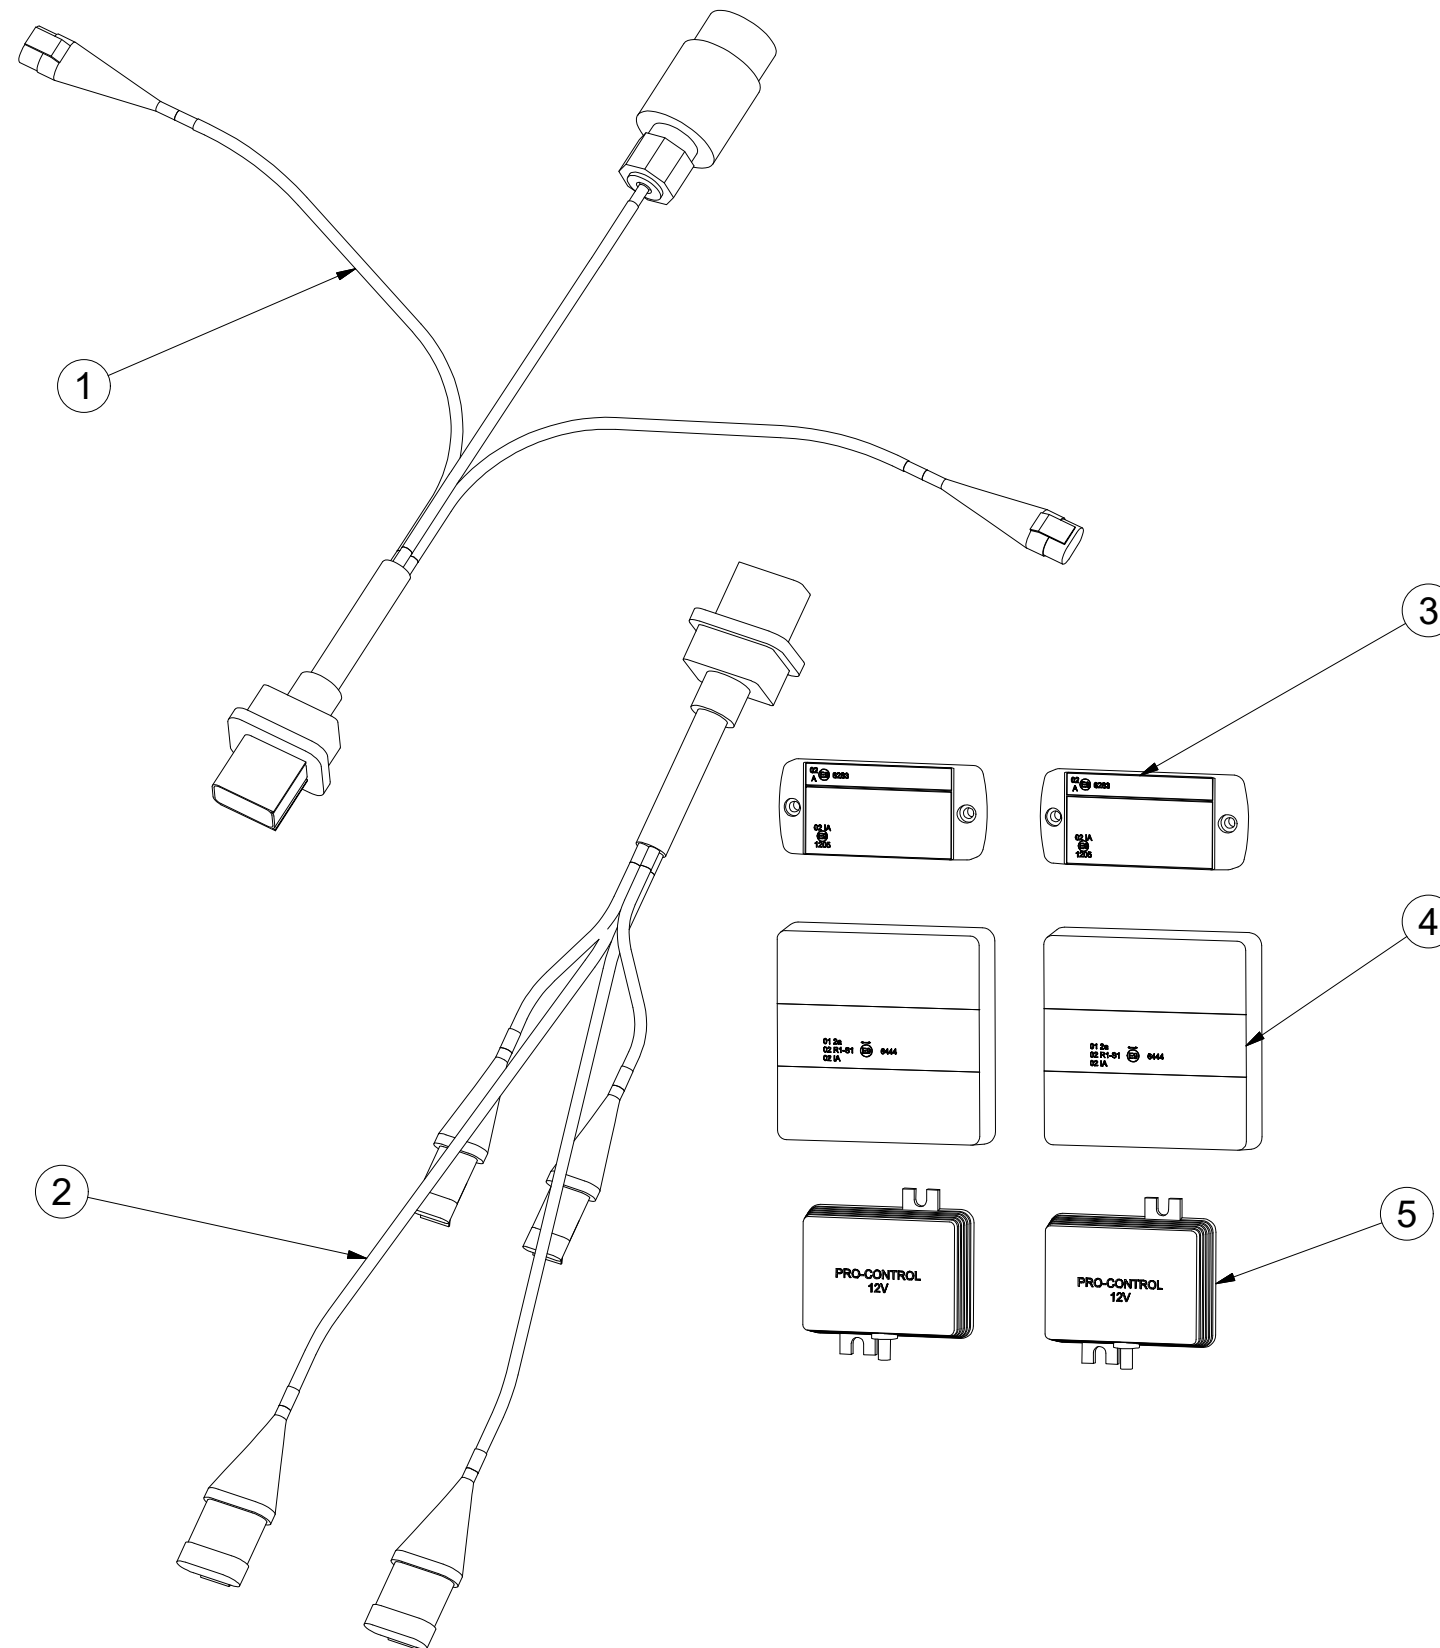

Ⓒ SVĚTELNÁ SADA

Ⓓ LEUCHTENSATZ

Ⓕ KIT LUMINEUX

Ⓖ LIGHTING SET

Ⓡ ОСВЕТИТЕЛЬНЫЙ КОМПЛЕКТ

Ⓟ ZESTAW OŚWIETLENIA

3008455

Pos.	Part Number	Pcs.
1	m15239	1
2	m01200	4
3	m05562	8
4	m05597	4
5	m10030	4
6	m05303	4
30	m05566	50

Ⓒ SVĚTELNÁ SADA

Ⓓ LEUCHTENSATZ

Ⓕ KIT LUMINEUX

m15239

Ⓖ LIGHTING SET

Ⓡ ОСВЕТИТЕЛЬНЫЙ КОМПЛЕКТ

Ⓟ ZESTAW OŚWIETLENIA

Pos.	Part Number	Pcs.
1	m14780	1
2	m14781	1
3	m14776	2
4	m14865	2
5	m14777	2