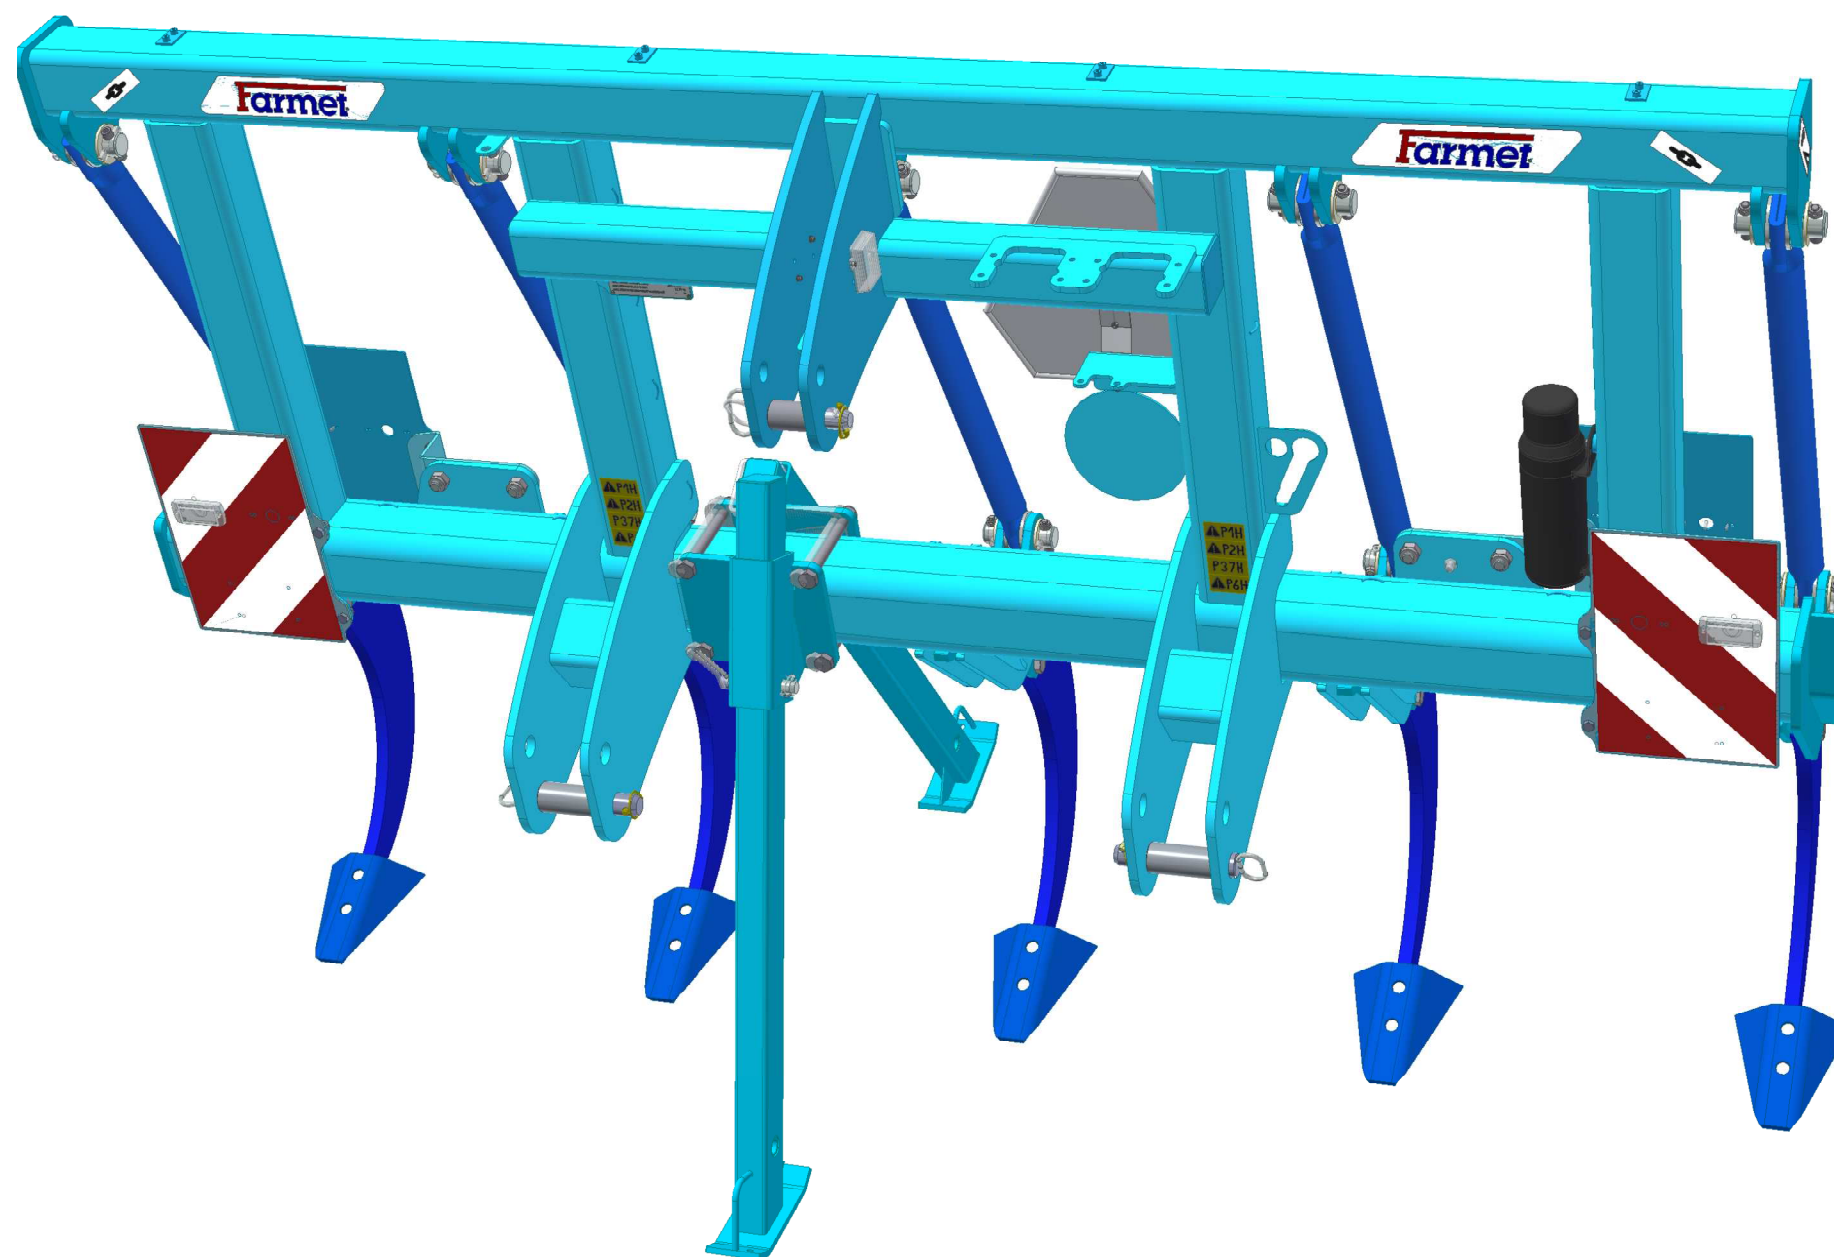

ⒸZ Platnost pro vrcholové | výrobní číslo stroje ⒸB Validity for the top | serial number of the machine
ⒸD Gültigkeit für die Haupt- | Herstellungsnummer der Maschine ⒸRU Действительно для главного | заводского номера машины
ⒸF Validité du numéro de référence | de série de la machine ⒸPL Obowiązuje dla numeru głównego | seryjnego maszyny