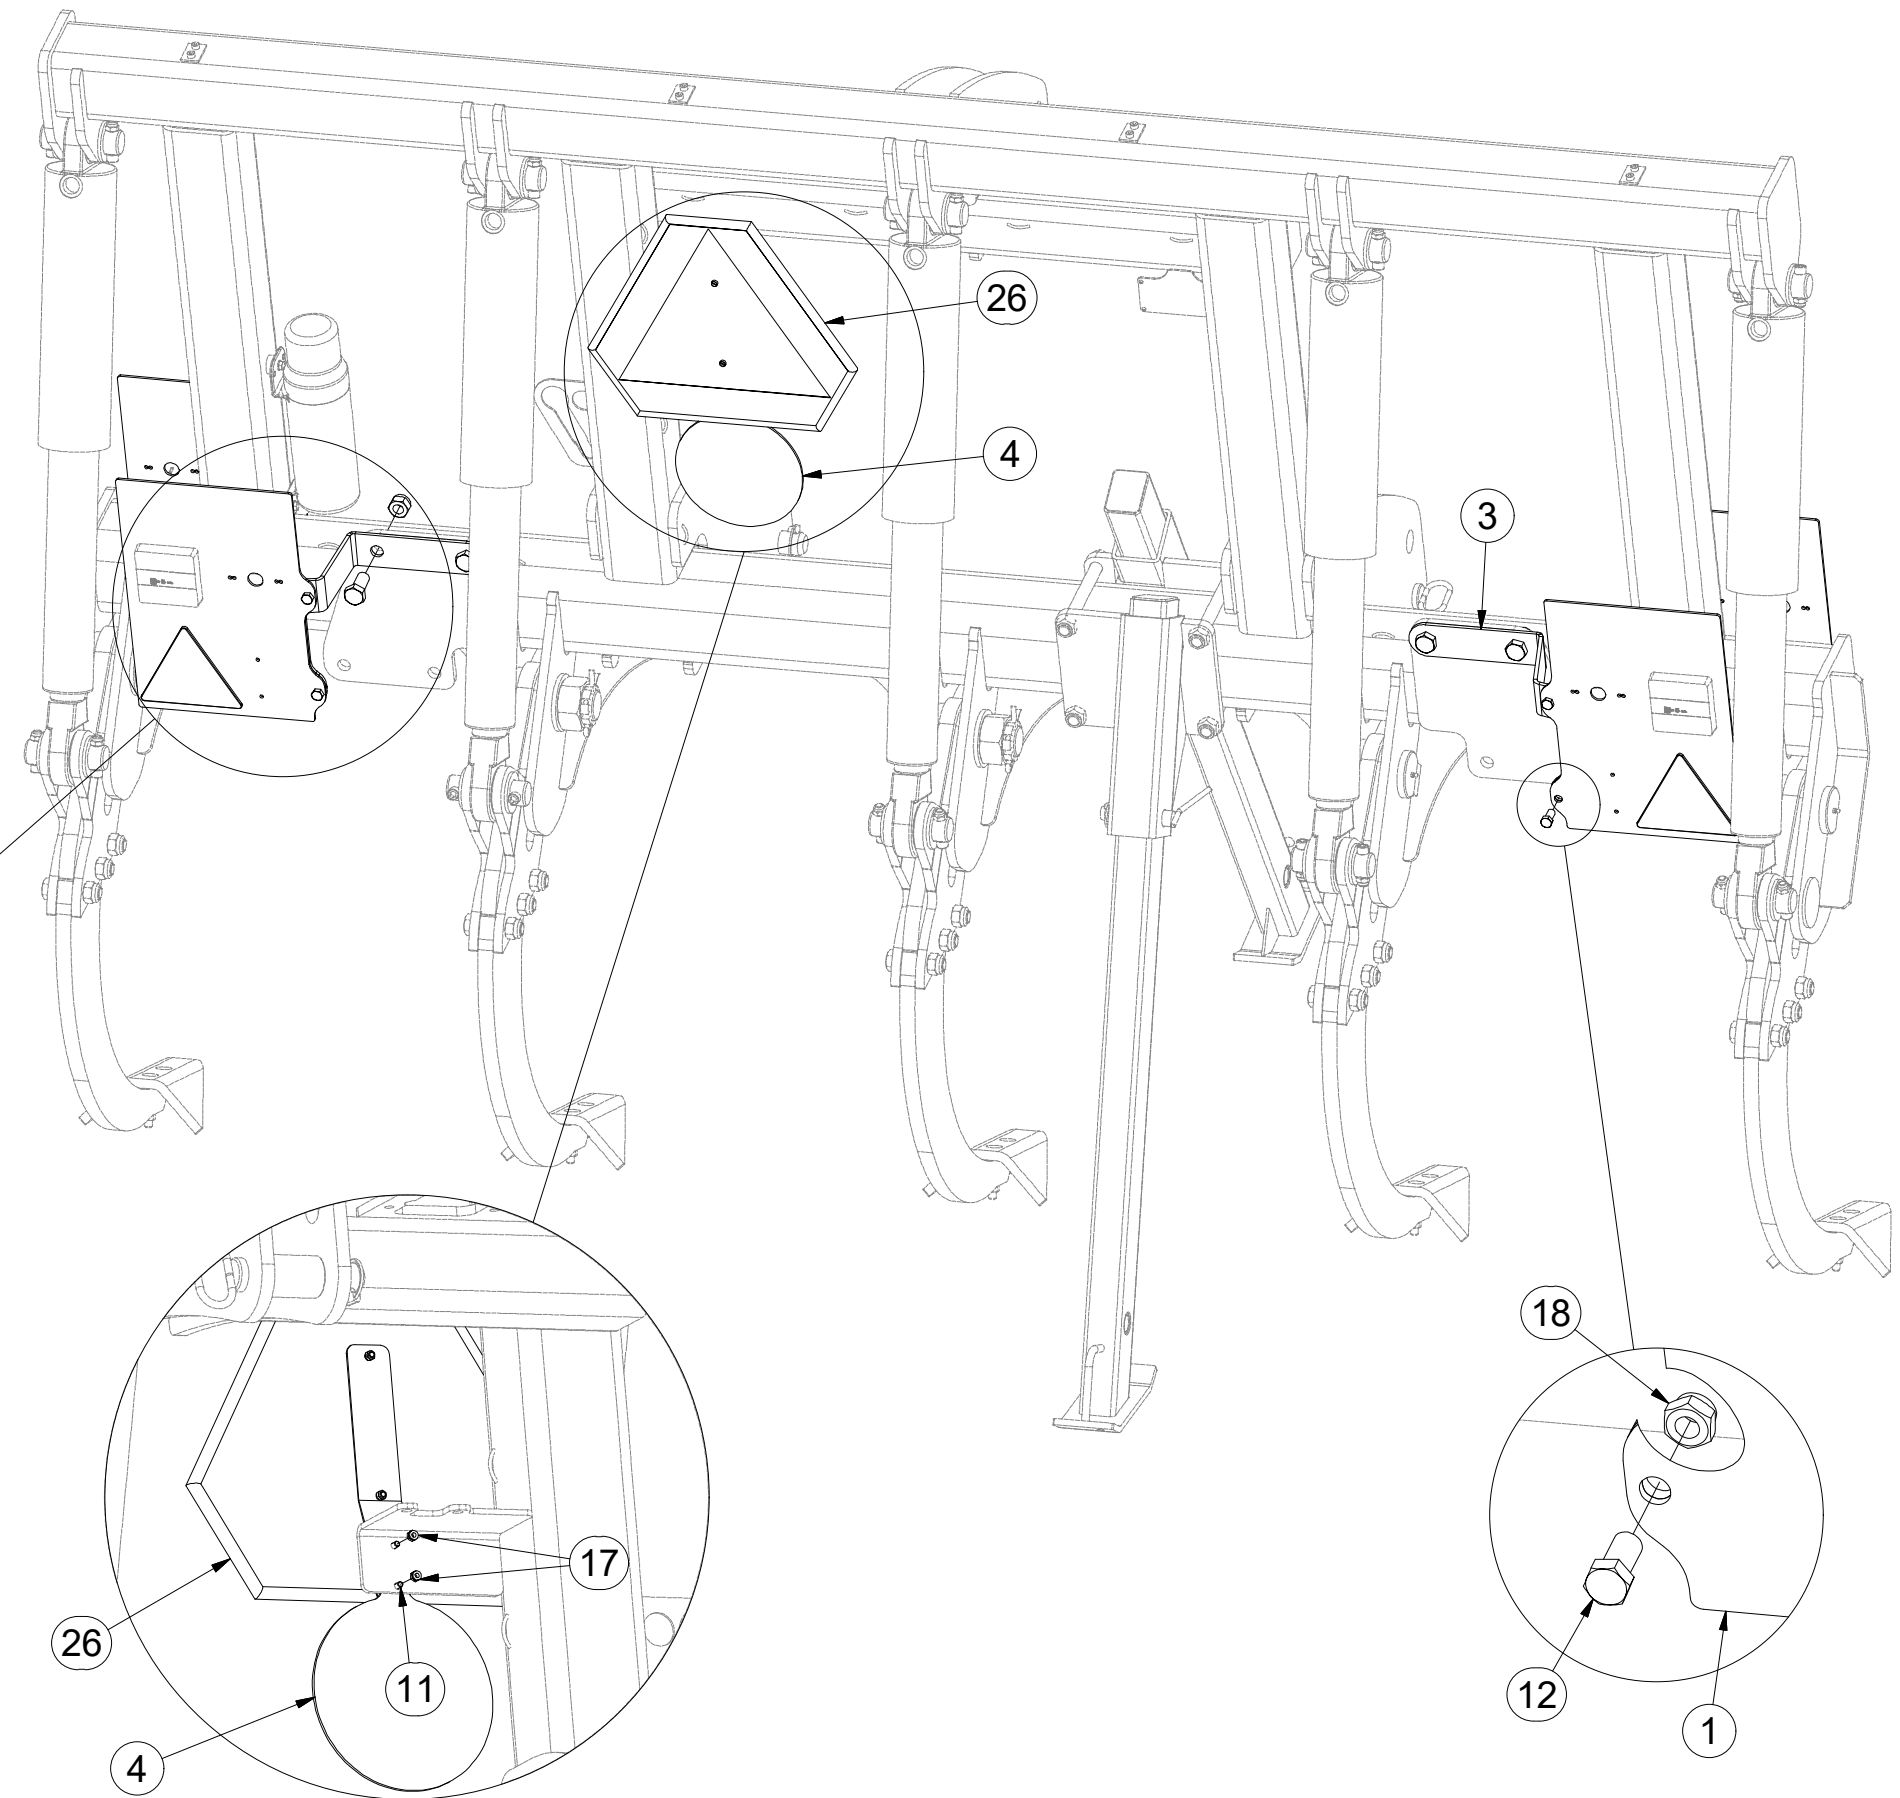

- Ⓒ TERČE
- Ⓓ SCHEIBE
- Ⓕ CIBLES

- Ⓖ DISCS
- Ⓡ ЩИТКИ
- Ⓟ TARCZE

3009201

Pos.	Part Number	Pcs.
1	4018327	4
2	4012305	1
3	4012306	1
4	4011230	1
11	m01074	2
12	m08549	8
13	m04241	4
15	m01293	4
17	m05560	2
18	m04301	8
19	m05648	4
20	m01197	4
21	m04164	8
25	m02497	2
26	m05371	1