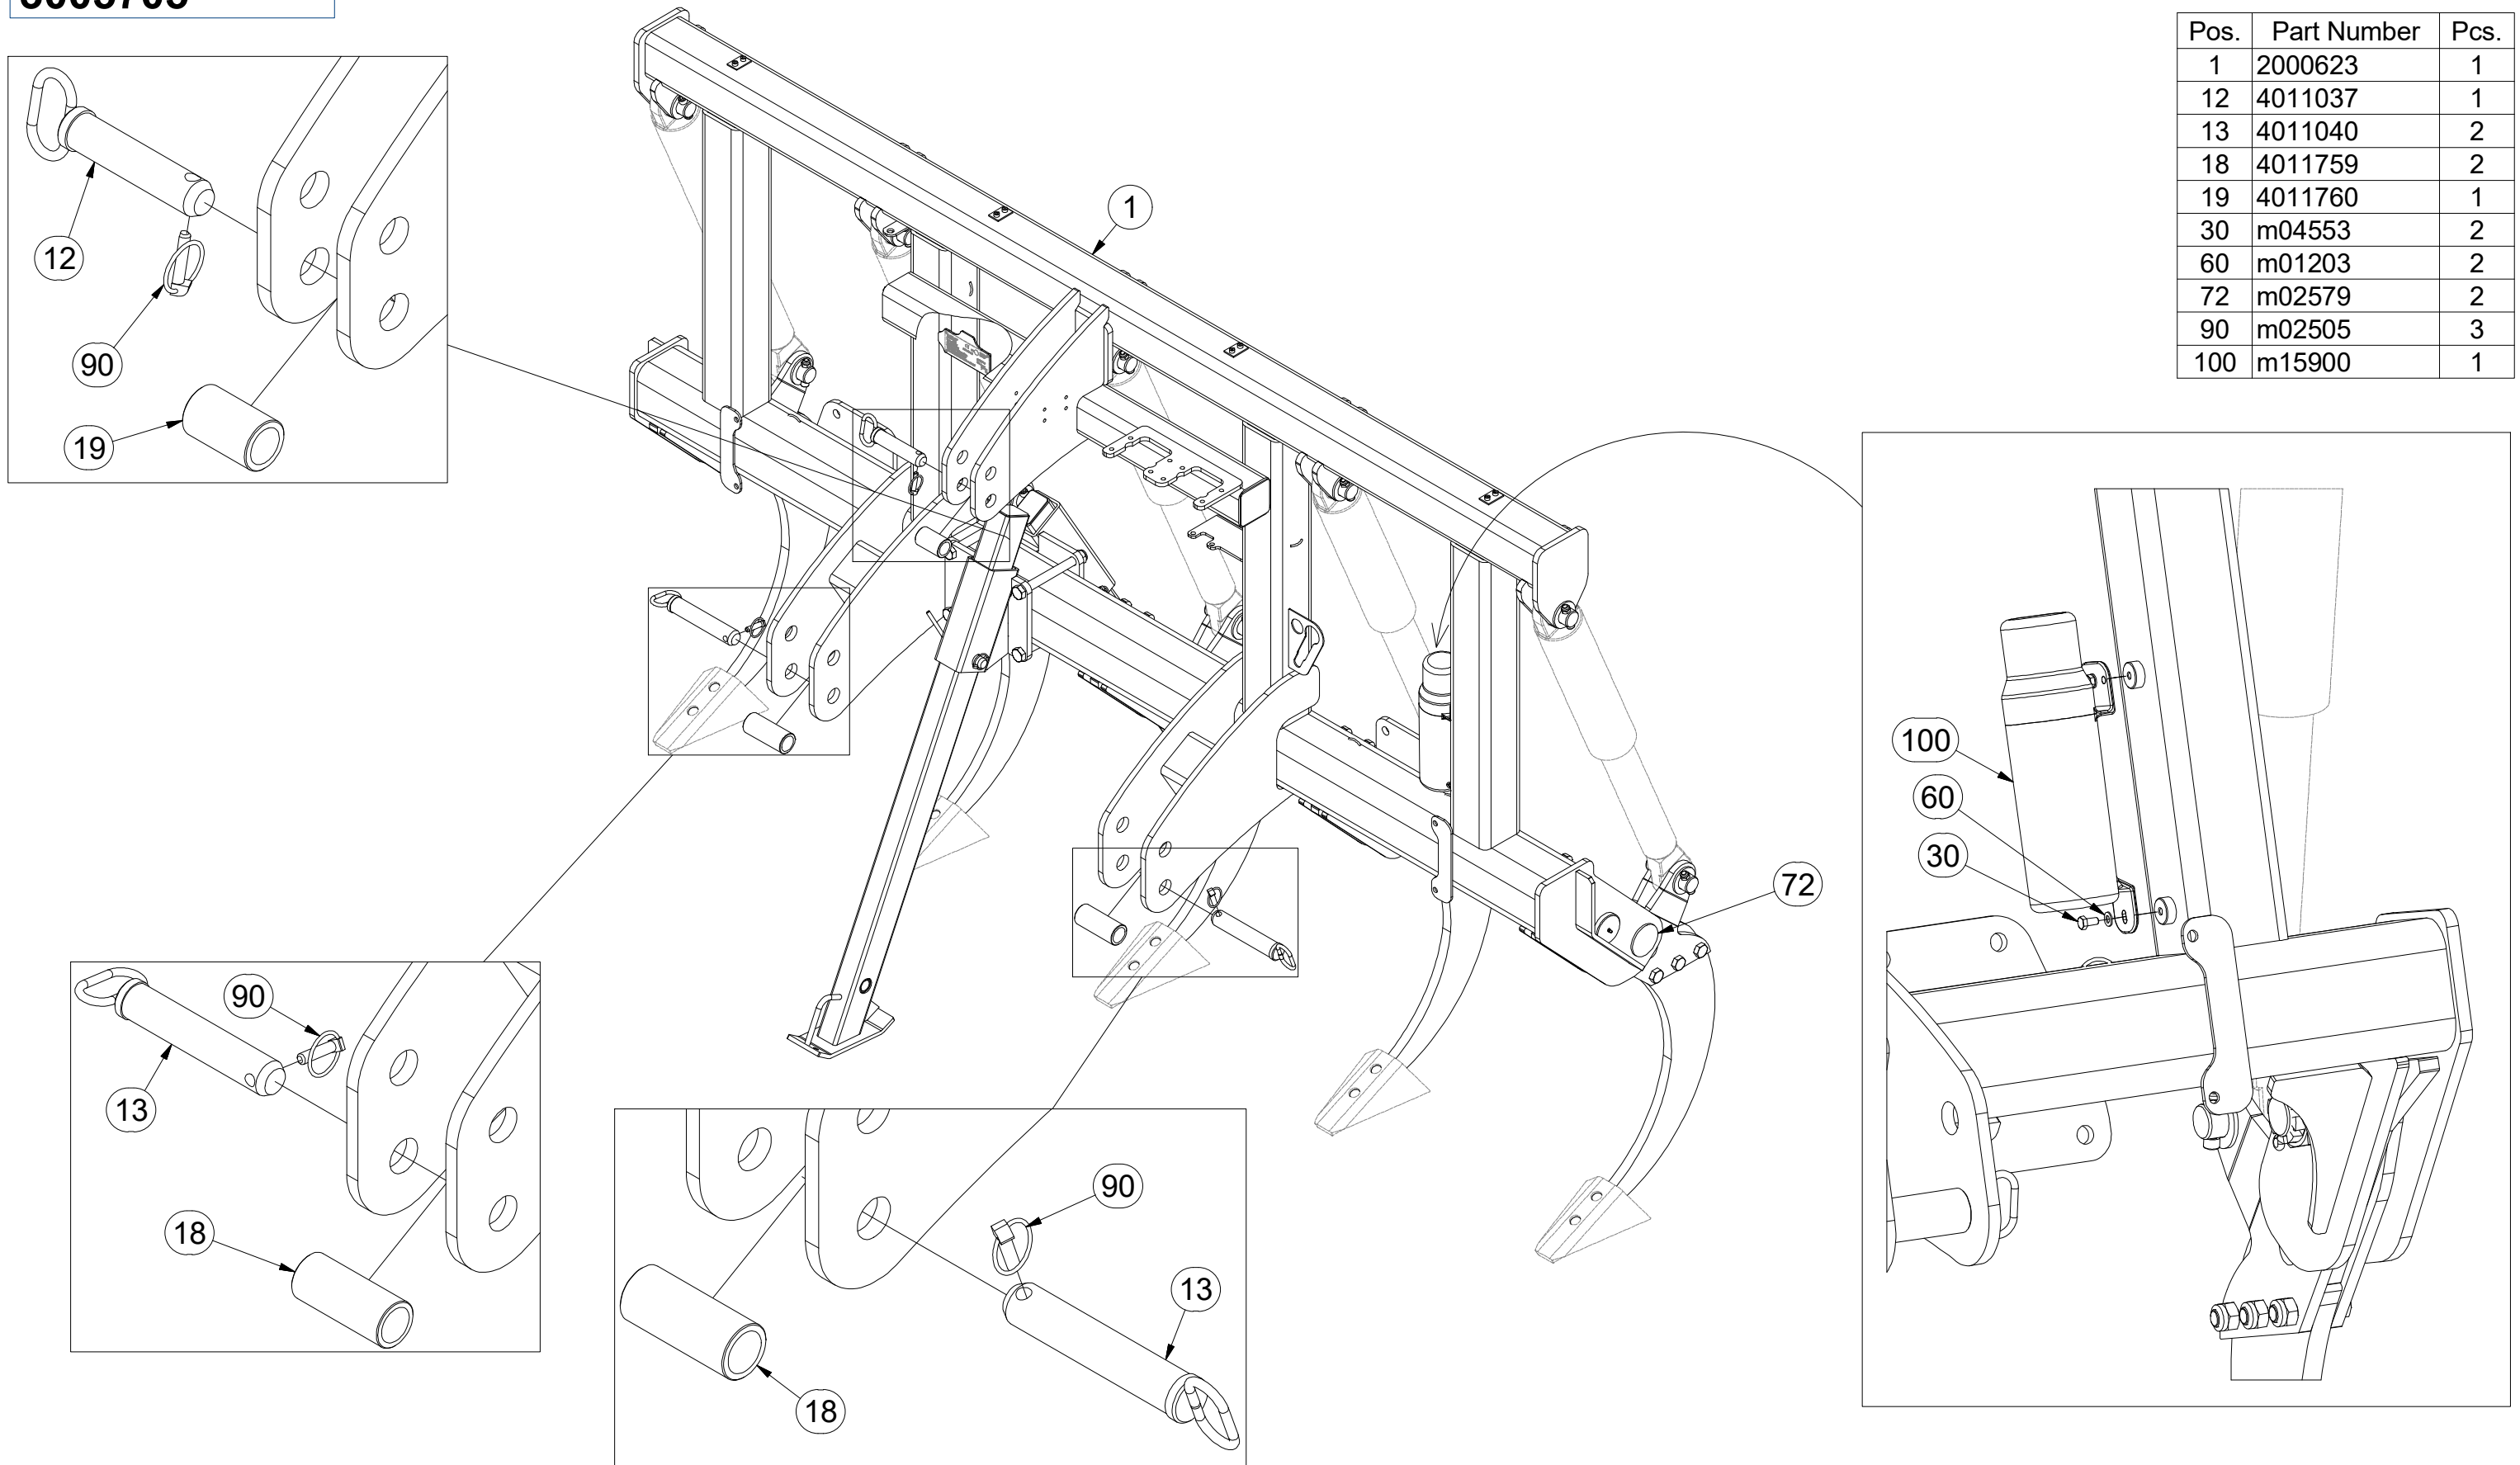

☉ ZÁKLAD STROJE

☐ UNTERBAU DER MASCHINE

☐ BÂTI DE LA MACHINE

☉ FOOTING OF THE MACHINE

☐ ОСНОВАНИЕ МАШИНЫ

☐ PODSTAWA MASZYNY

3005705

Pos.	Part Number	Pcs.
1	2000623	1
12	4011037	1
13	4011040	2
18	4011759	2
19	4011760	1
30	m04553	2
60	m01203	2
72	m02579	2
90	m02505	3
100	m15900	1