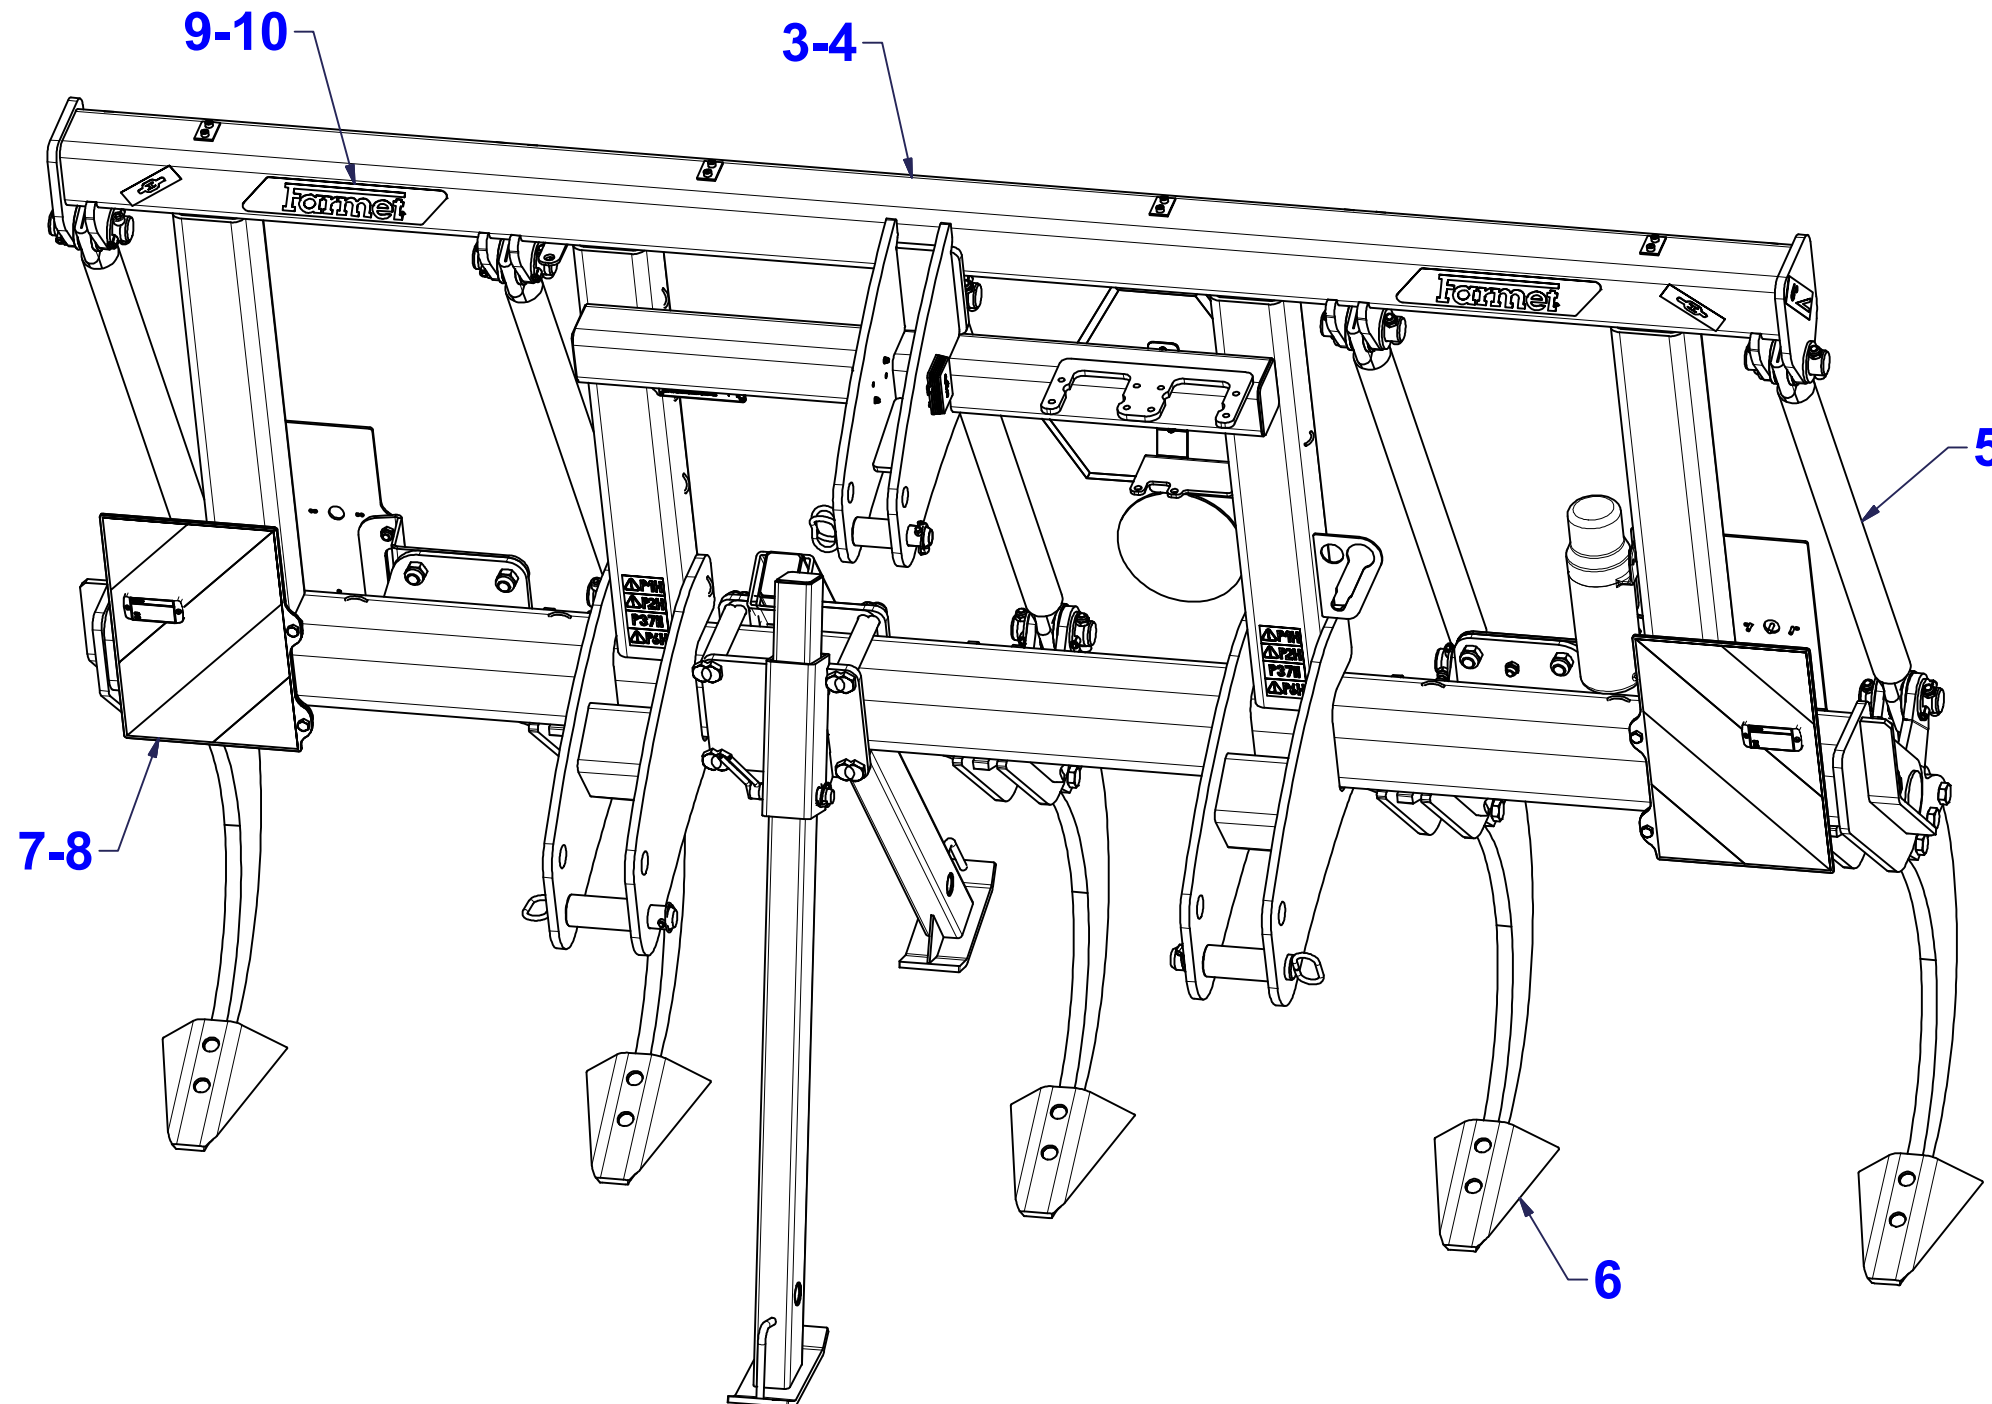

ⒸZ NAVIGACE STROJE

Ⓓ NAVIGATION DER MASCHINE

Ⓕ NAVIGATION DE LA MACHINE

ⒸB NAVIGATION OF THE MACHINE

ⒸU НАВИГАЦИЯ МАШИНЫ

ⒸL NAWIGACJA MASZYNY

Farmet

ⒸZ NÁHRADNÍ DÍL - STRANA

ⒸB SPARE PART - PAGE

Ⓓ ERSATZTEILE - SEITE

ⒸU ЗАПЧАСТЬ - СТРАНИЦА

Ⓕ PIÈCE DE RECHANGE - PAGE

ⒸL CZĘŚCI ZAMIENNE - STRONA