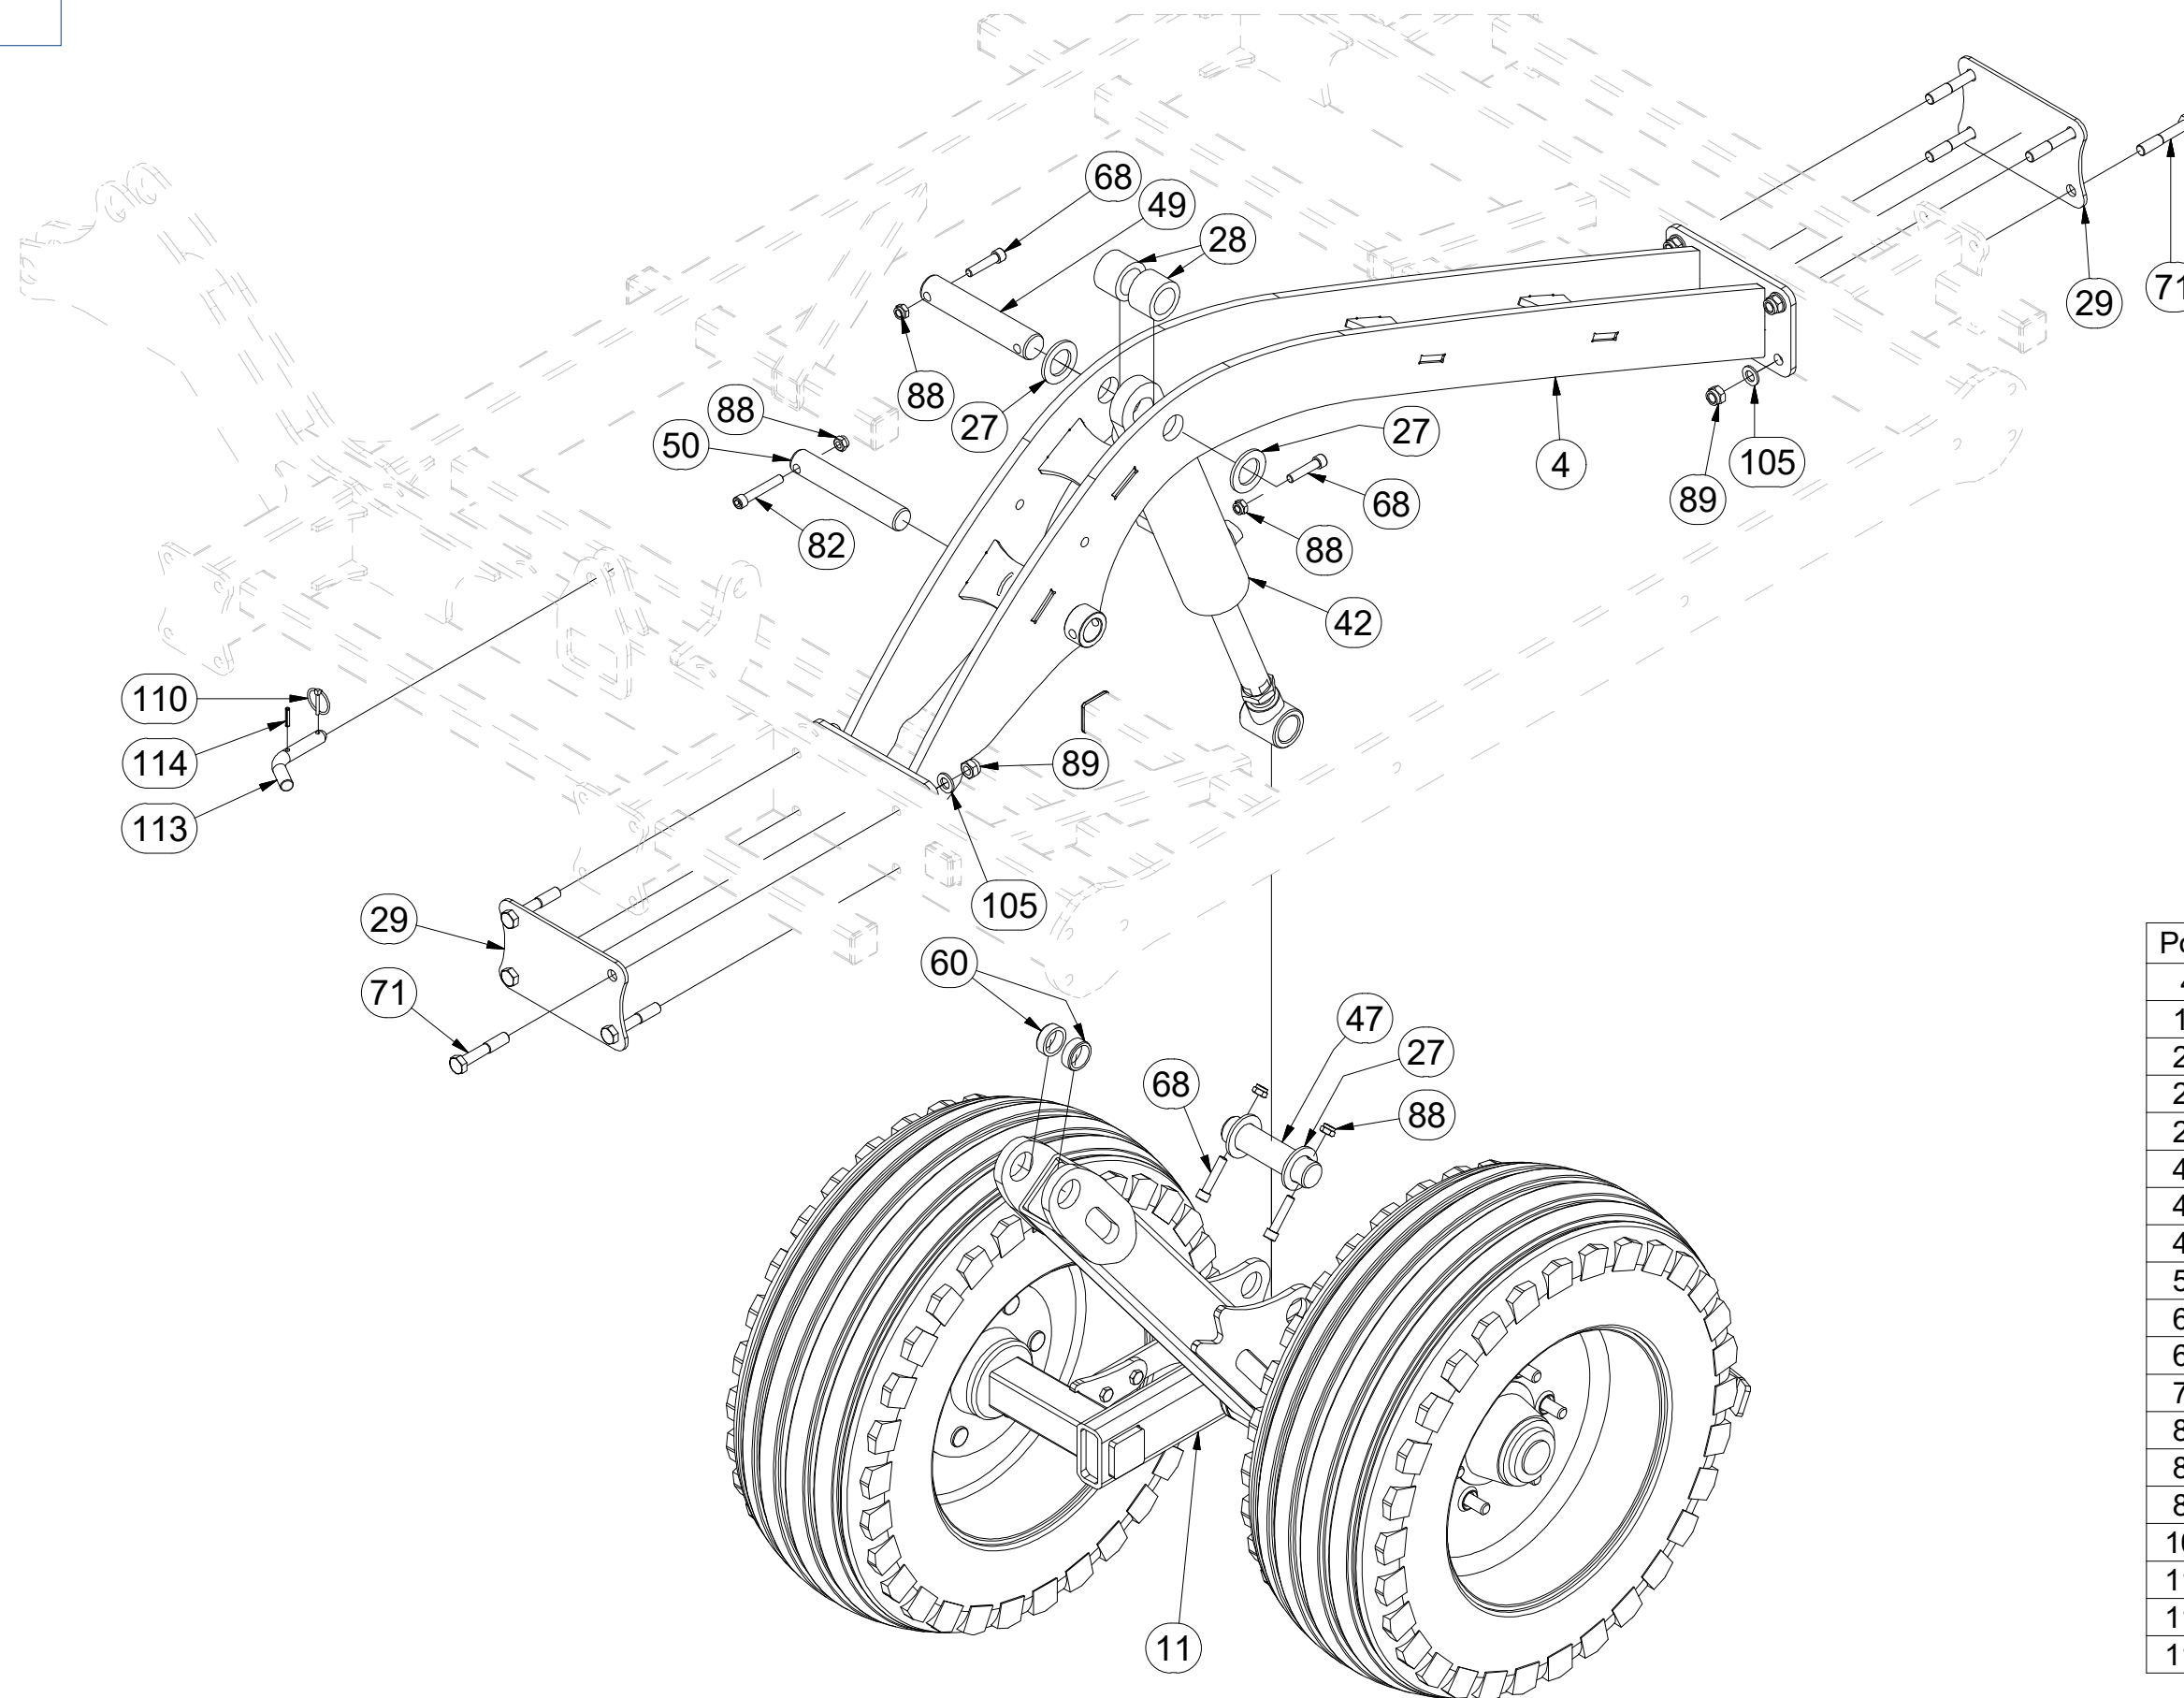

Ⓒ ZÁKLAD STROJE

Ⓓ UNTERBAU DER MASCHINE

Ⓕ BÂTI DE LA MACHINE

Ⓖ FOOTING OF THE MACHINE

Ⓡ ОСНОВАНИЕ МАШИНЫ

Ⓟ PODSTAWA MASZYNY

3007308

Pos.	Part Number	Pcs.
4	3008573	1
11	3005871	1
27	4013139	28
28	4011691	4
29	4011701	4
42	m13434	1
47	4008204	5
49	4007642	2
50	4016833	2
60	m14979	4
68	m14008	28
71	m03215	16
82	m13033	2
88	m04301	33
89	m03683	22
105	m01219	22
110	m10454	2
113	m11256	1
114	m10869	1