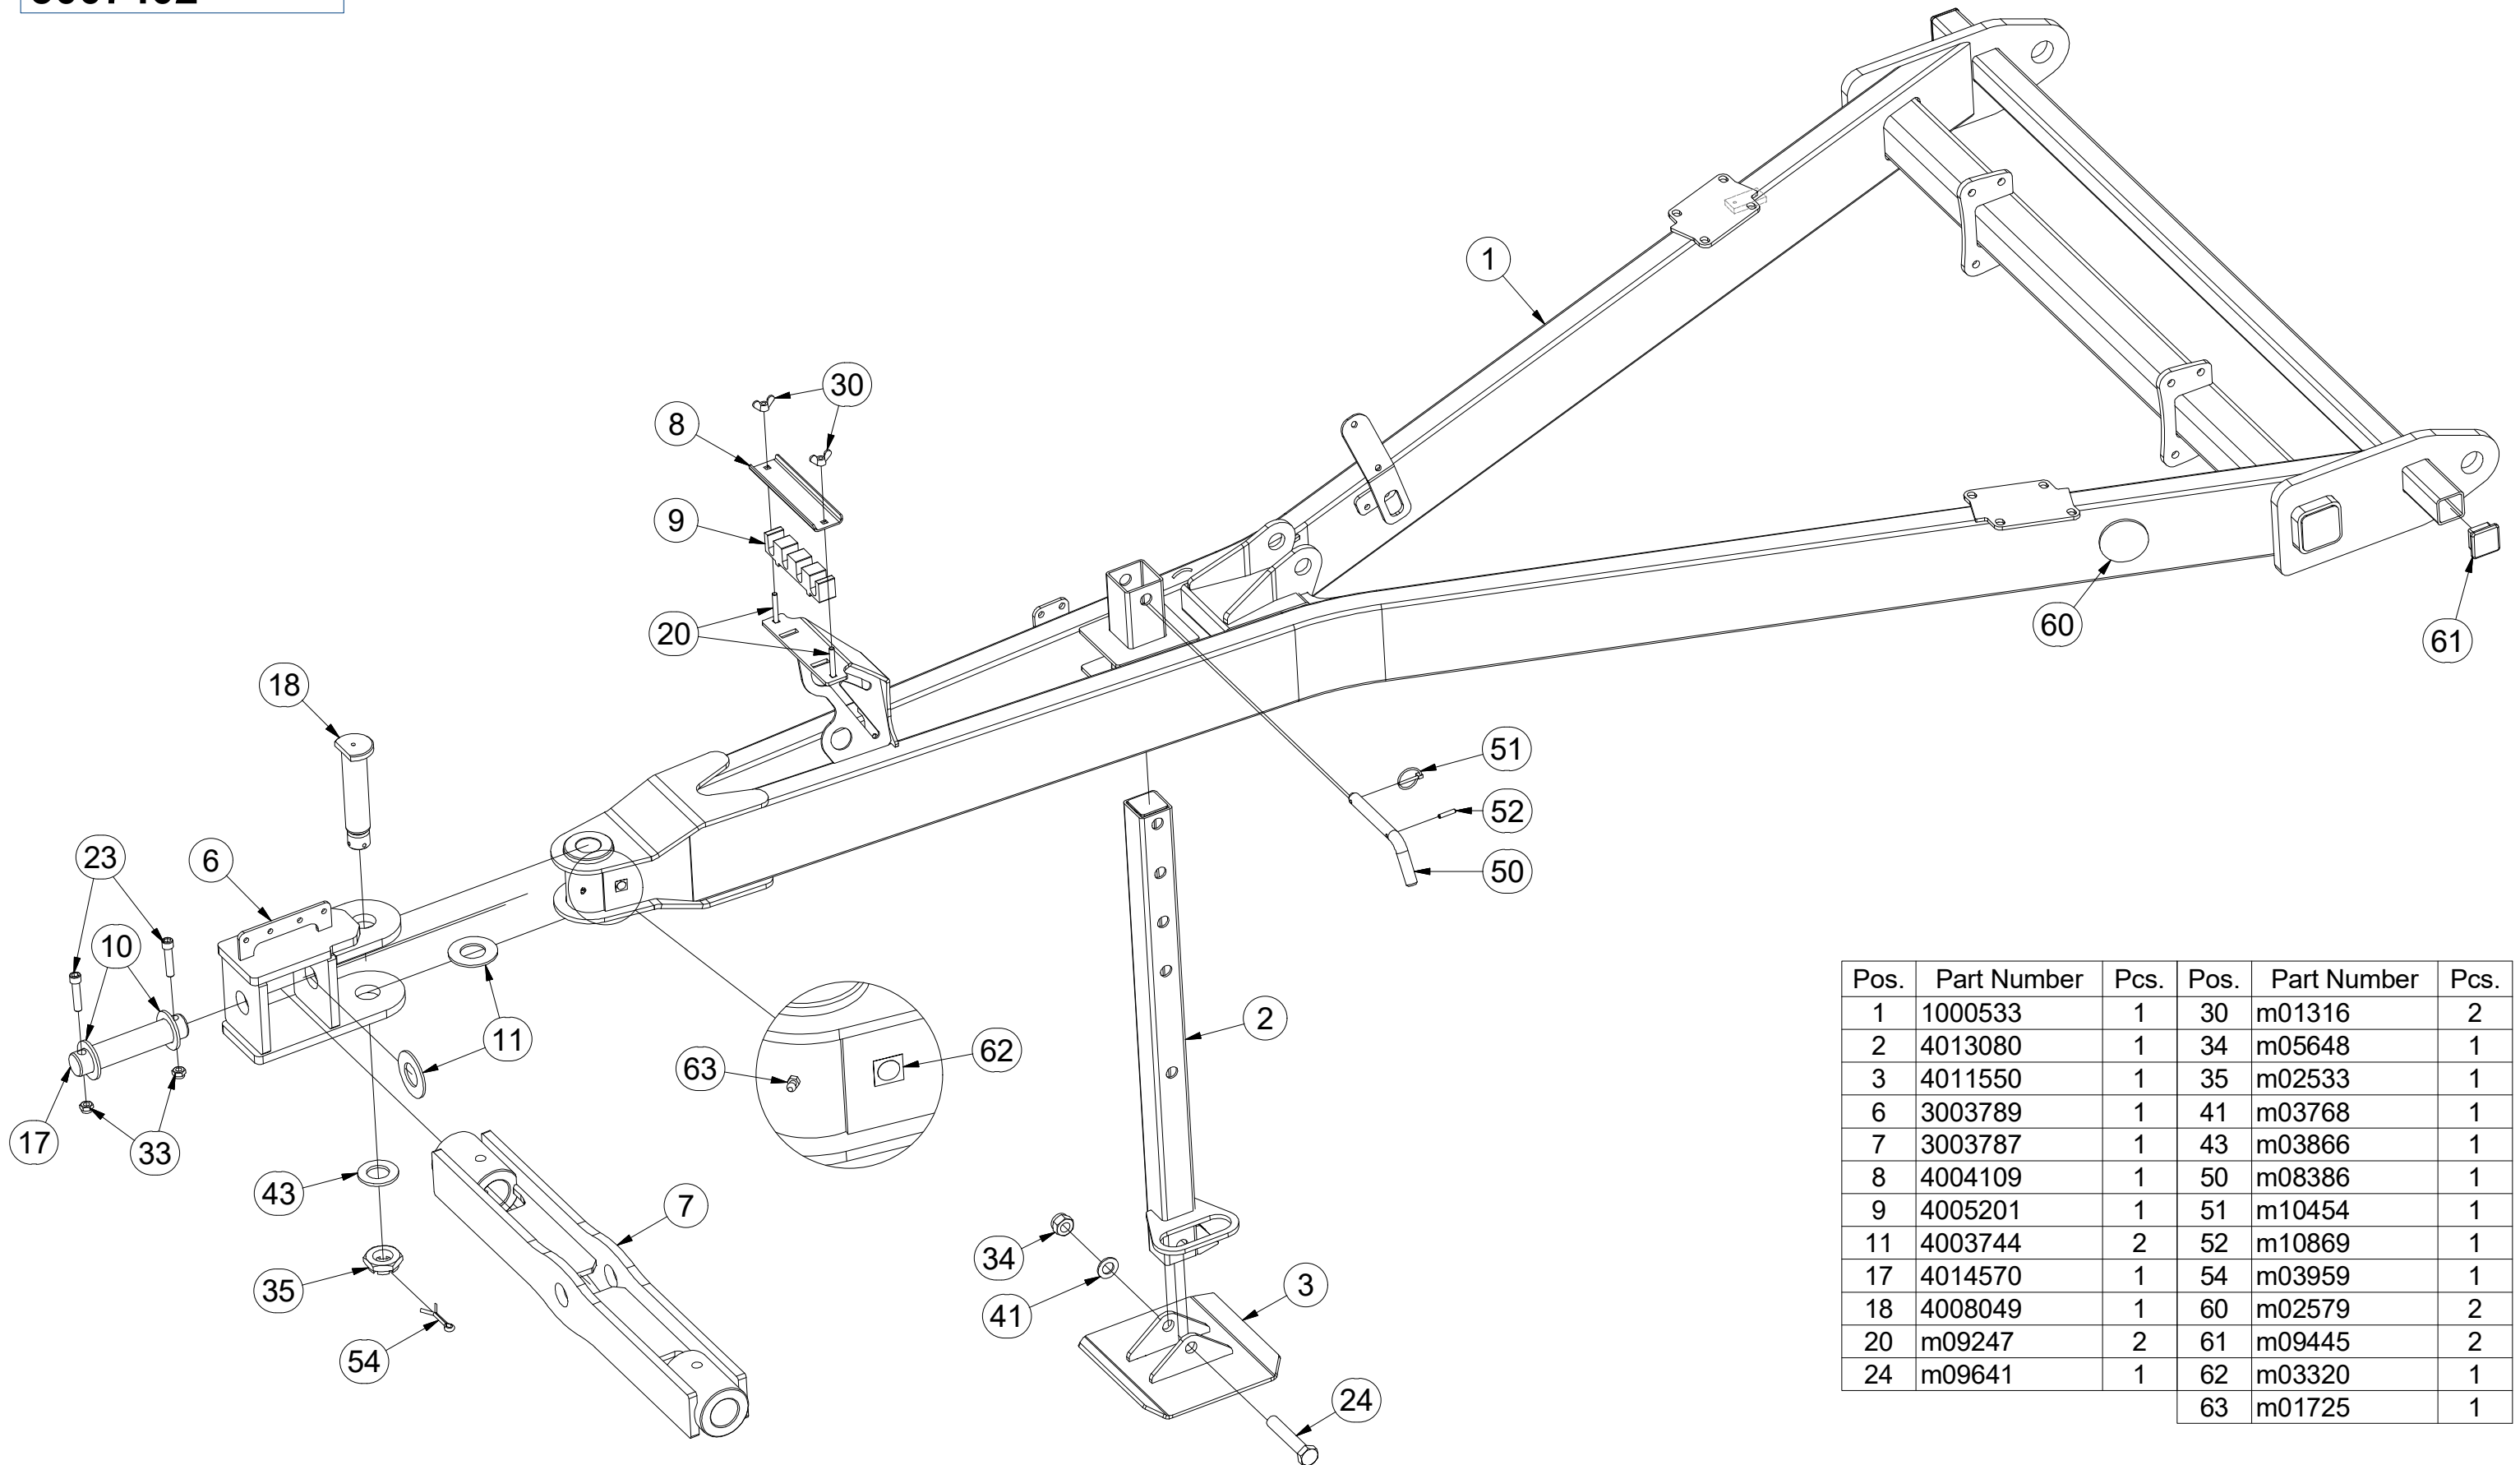

Ⓒ CZ OJ

Ⓓ DEICHSEL

Ⓕ TIMON

3007402

Ⓖ GB TOW BAR

Ⓡ RU ДЫШЛО

Ⓟ PL DYSZEL

Pos.	Part Number	Pcs.	Pos.	Part Number	Pcs.
1	1000533	1	30	m01316	2
2	4013080	1	34	m05648	1
3	4011550	1	35	m02533	1
6	3003789	1	41	m03768	1
7	3003787	1	43	m03866	1
8	4004109	1	50	m08386	1
9	4005201	1	51	m10454	1
11	4003744	2	52	m10869	1
17	4014570	1	54	m03959	1
18	4008049	1	60	m02579	2
20	m09247	2	61	m09445	2
24	m09641	1	62	m03320	1
			63	m01725	1