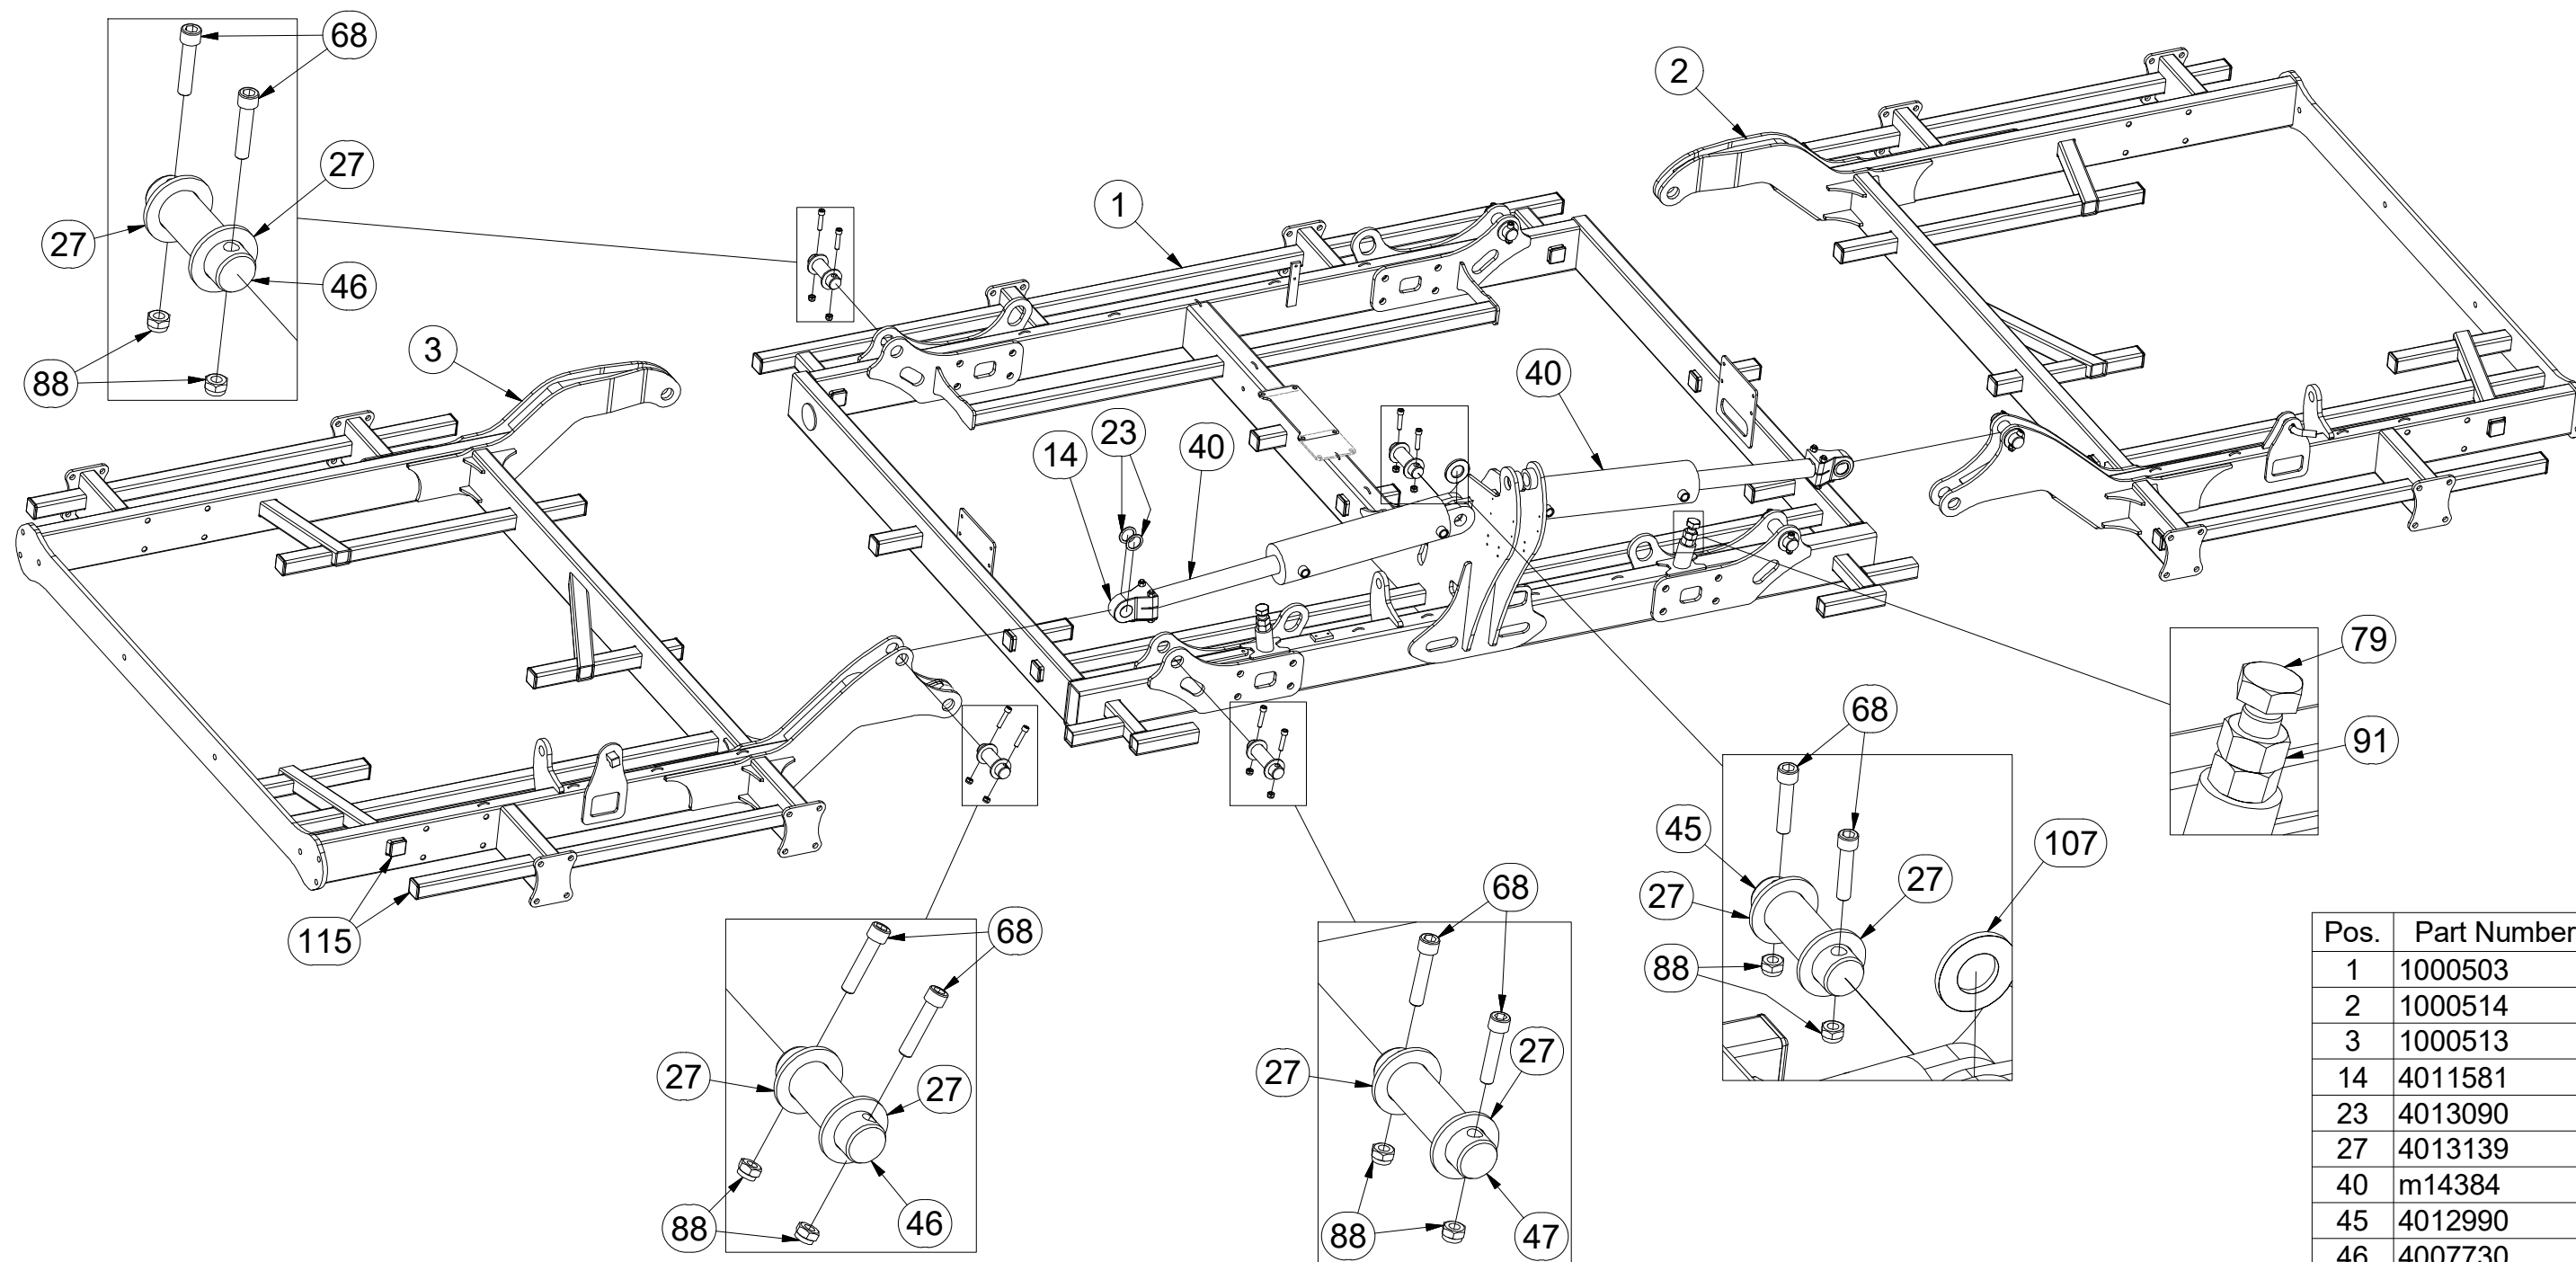

Ⓒ ZÁKLAD STROJE

Ⓓ UNTERBAU DER MASCHINE

Ⓕ BÂTI DE LA MACHINE

Ⓖ FOOTING OF THE MACHINE

Ⓡ ОСНОВАНИЕ МАШИНЫ

Ⓢ PODSTAWA MASZINY

3007308

Pos.	Part Number	Pcs.
1	1000503	1
2	1000514	1
3	1000513	1
14	4011581	2
23	4013090	4
27	4013139	28
40	m14384	2
45	4012990	2
46	4007730	4
47	4008204	5
68	m14008	28
79	m08532	2
88	m04301	33
91	m01308	2
107	m03636	2
115	m09445	44