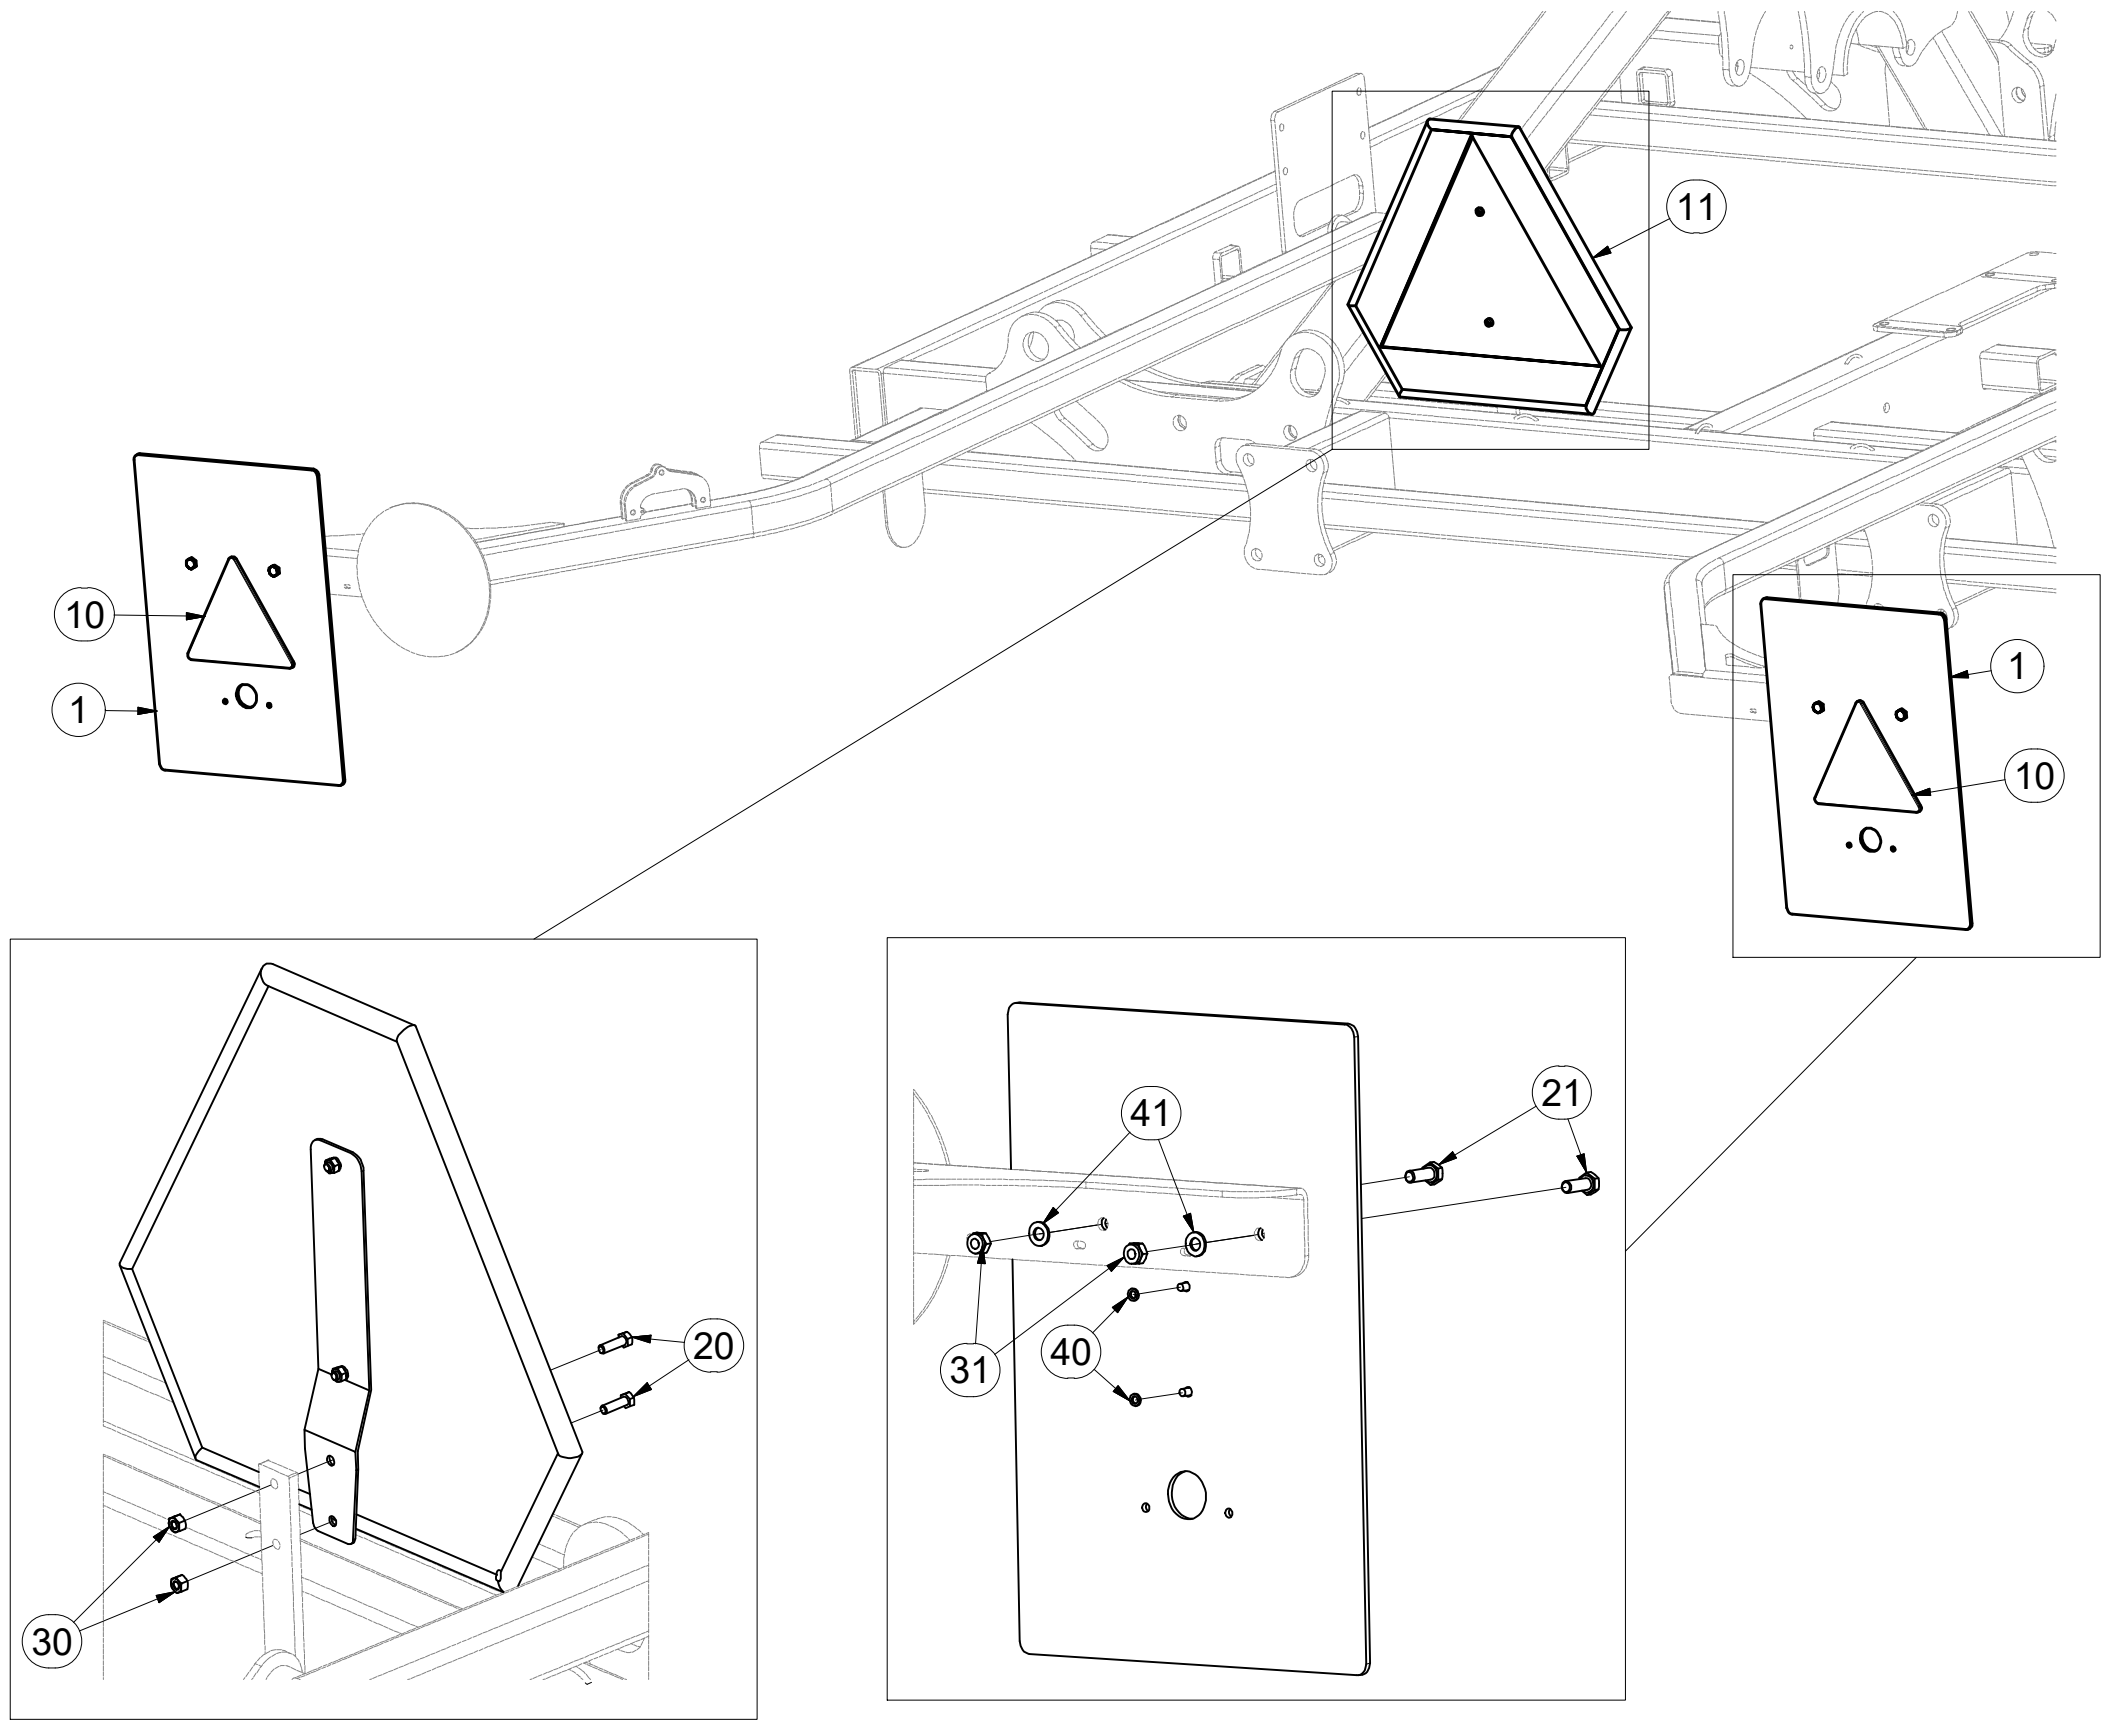

CZ TERČE
D SCHEIBE
F CIBLES

GB DISCS
RU ЩИТКИ
PL TARCZE

3007245

Pos.	Part Number	Pcs.
1	4017804	2
10	m02497	2
11	m05371	1
20	m01074	2
21	m01090	4
30	m05560	2
31	m04503	4
40	m01197	4
41	m01203	4