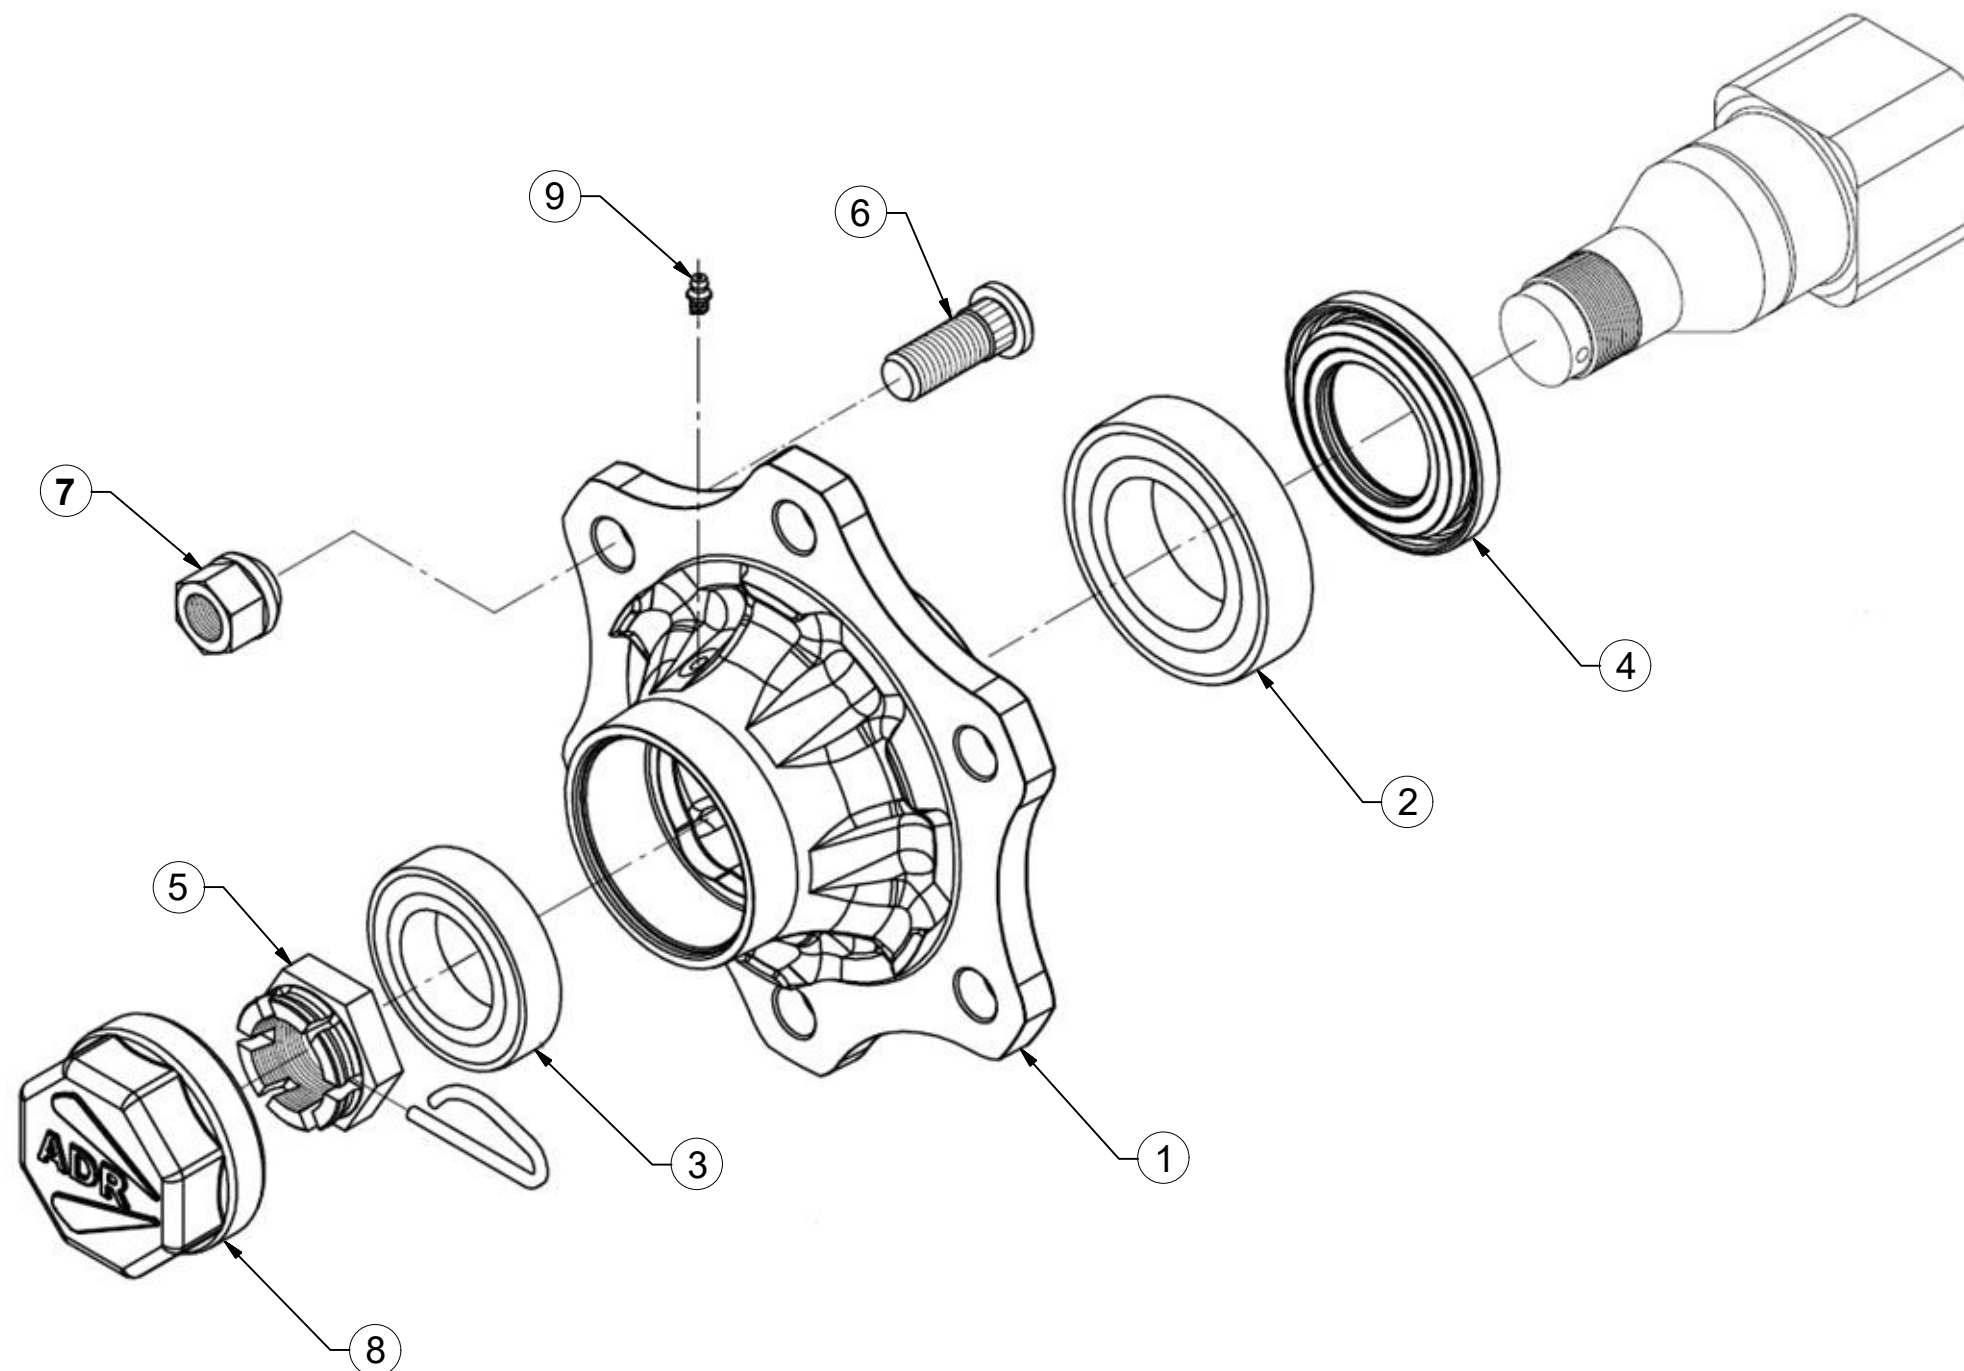

Ⓒ NÁPRAVA

Ⓓ ACHSE

Ⓕ ESSIEU

Ⓖ AXLE

Ⓡ OCB

Ⓟ OS

S70MR06

Pos	Part Number	Pcs.
1	m14910	1
2	m08194	1
3	m07152	1
4	m14924	1
5	m08169	1
6	m08148	6
7	m08163	6
8	m14923	1
9	m05698	1