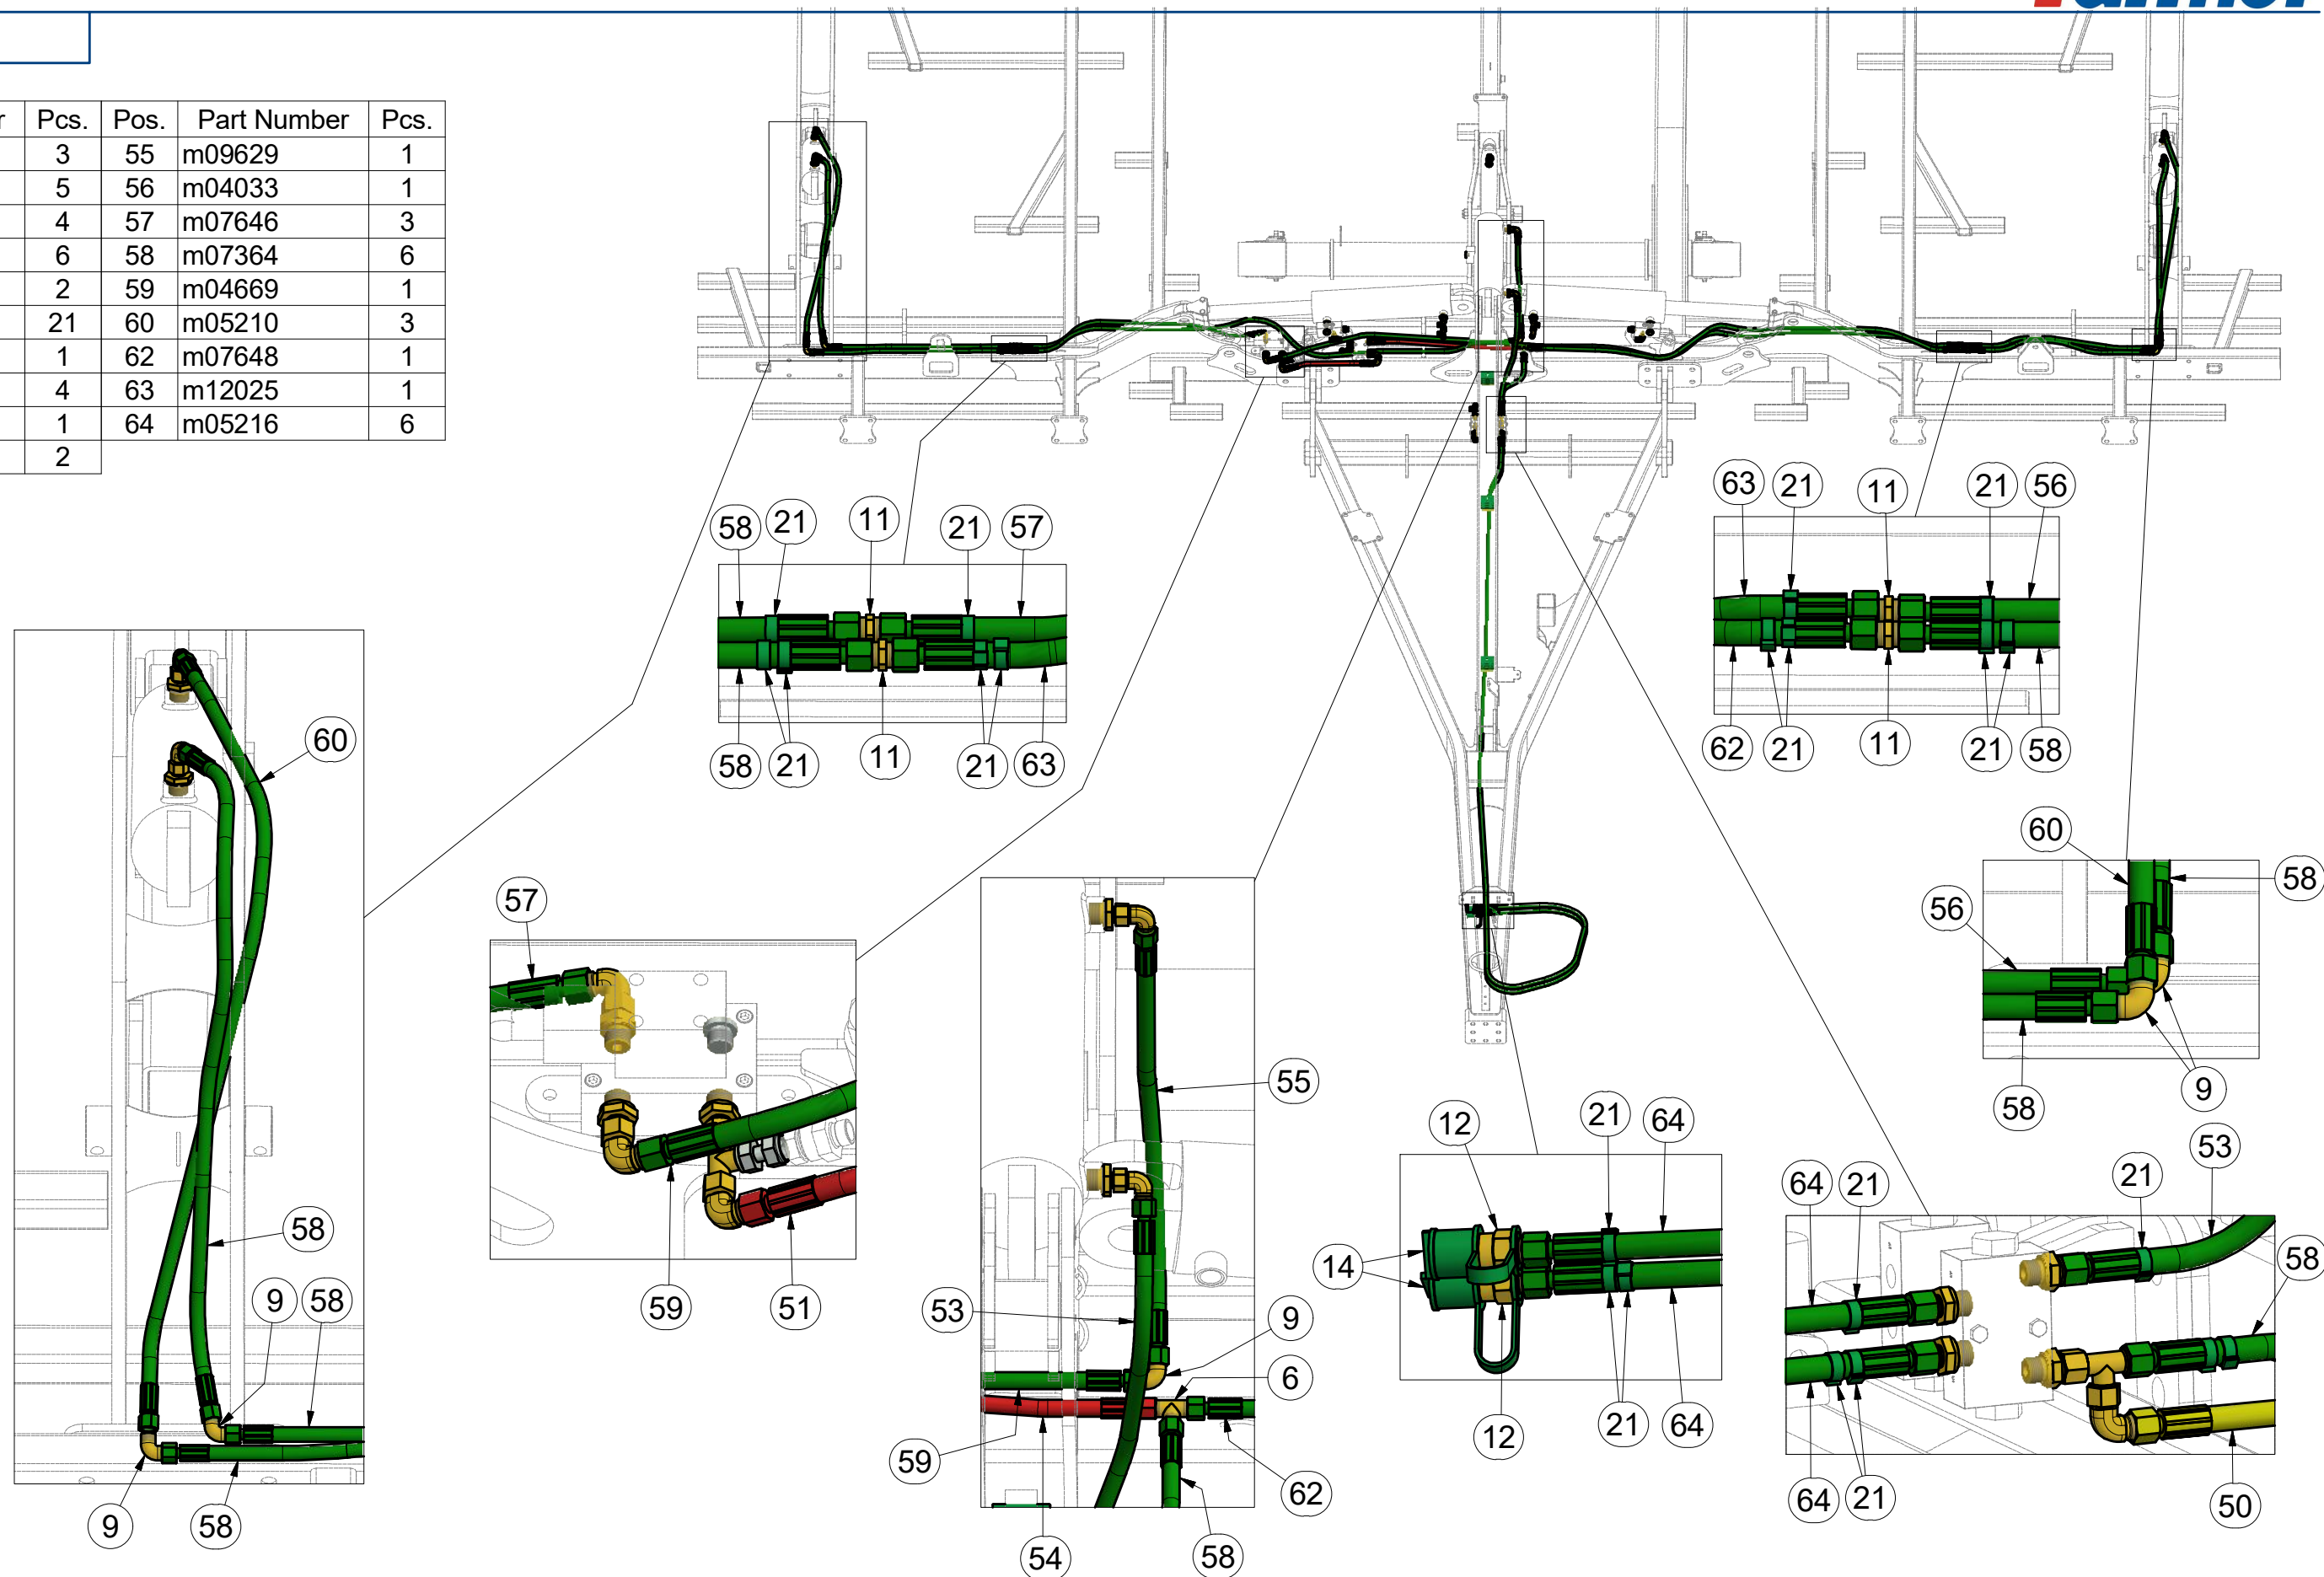

☉ HYDRAULIKA STROJE

☉ HYDRAULIK DER MASCHINE

☉ HYDRAULIQUE DE LA MACHINE

☉ MACHINE HYDRAULICS

☉ ГИДРАВЛИКА МАШИНЫ

☉ HYDRAULIKA MASZYNY

m16316

Pos.	Part Number	Pcs.	Pos.	Part Number	Pcs.
6	m03889	3	55	m09629	1
9	m06661	5	56	m04033	1
11	m03213	4	57	m07646	3
12	m03849	6	58	m07364	6
14	m04098	2	59	m04669	1
21	m11282	21	60	m05210	3
50	m05322	1	62	m07648	1
51	m09627	4	63	m12025	1
53	m09628	1	64	m05216	6
54	m04761	2			