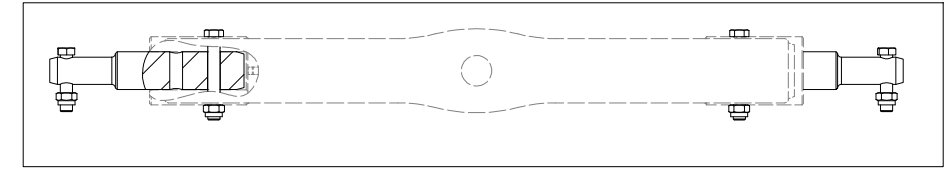

☞ SADA ČEPŮ TBZ 3

☞ BOLZENSATZ TBZ 3

☞ KIT D'EMBOUITS TBZ 3

3005554

☞ SET OF TBZ 3 PINS

☞ КОМПЛЕКТ ПАЛЬЦЕВ TBZ 3

☞ ZESTAW CZOPÓW TBZ 3

Pos.	Part Number	Pcs.
1	4007412	2
19	m01133	2
20	m02970	2
29	m03683	4

☉ SPOJOVACÍ TÁHLO
☐ VERBINDUNGSSTANGE
☐ TIGE DE RACCORDEMENT

☉ CONNECTING ROD
☐ СОЕДИНИТЕЛЬНАЯ ТЯГА
☐ KORBOWÓD

4013799

Pos.	Part Number	Pcs.
1	4013795	1
2	4013798	1
10	m08880	1
11	m08881	1

Ⓒ ZÁKLAD STROJE