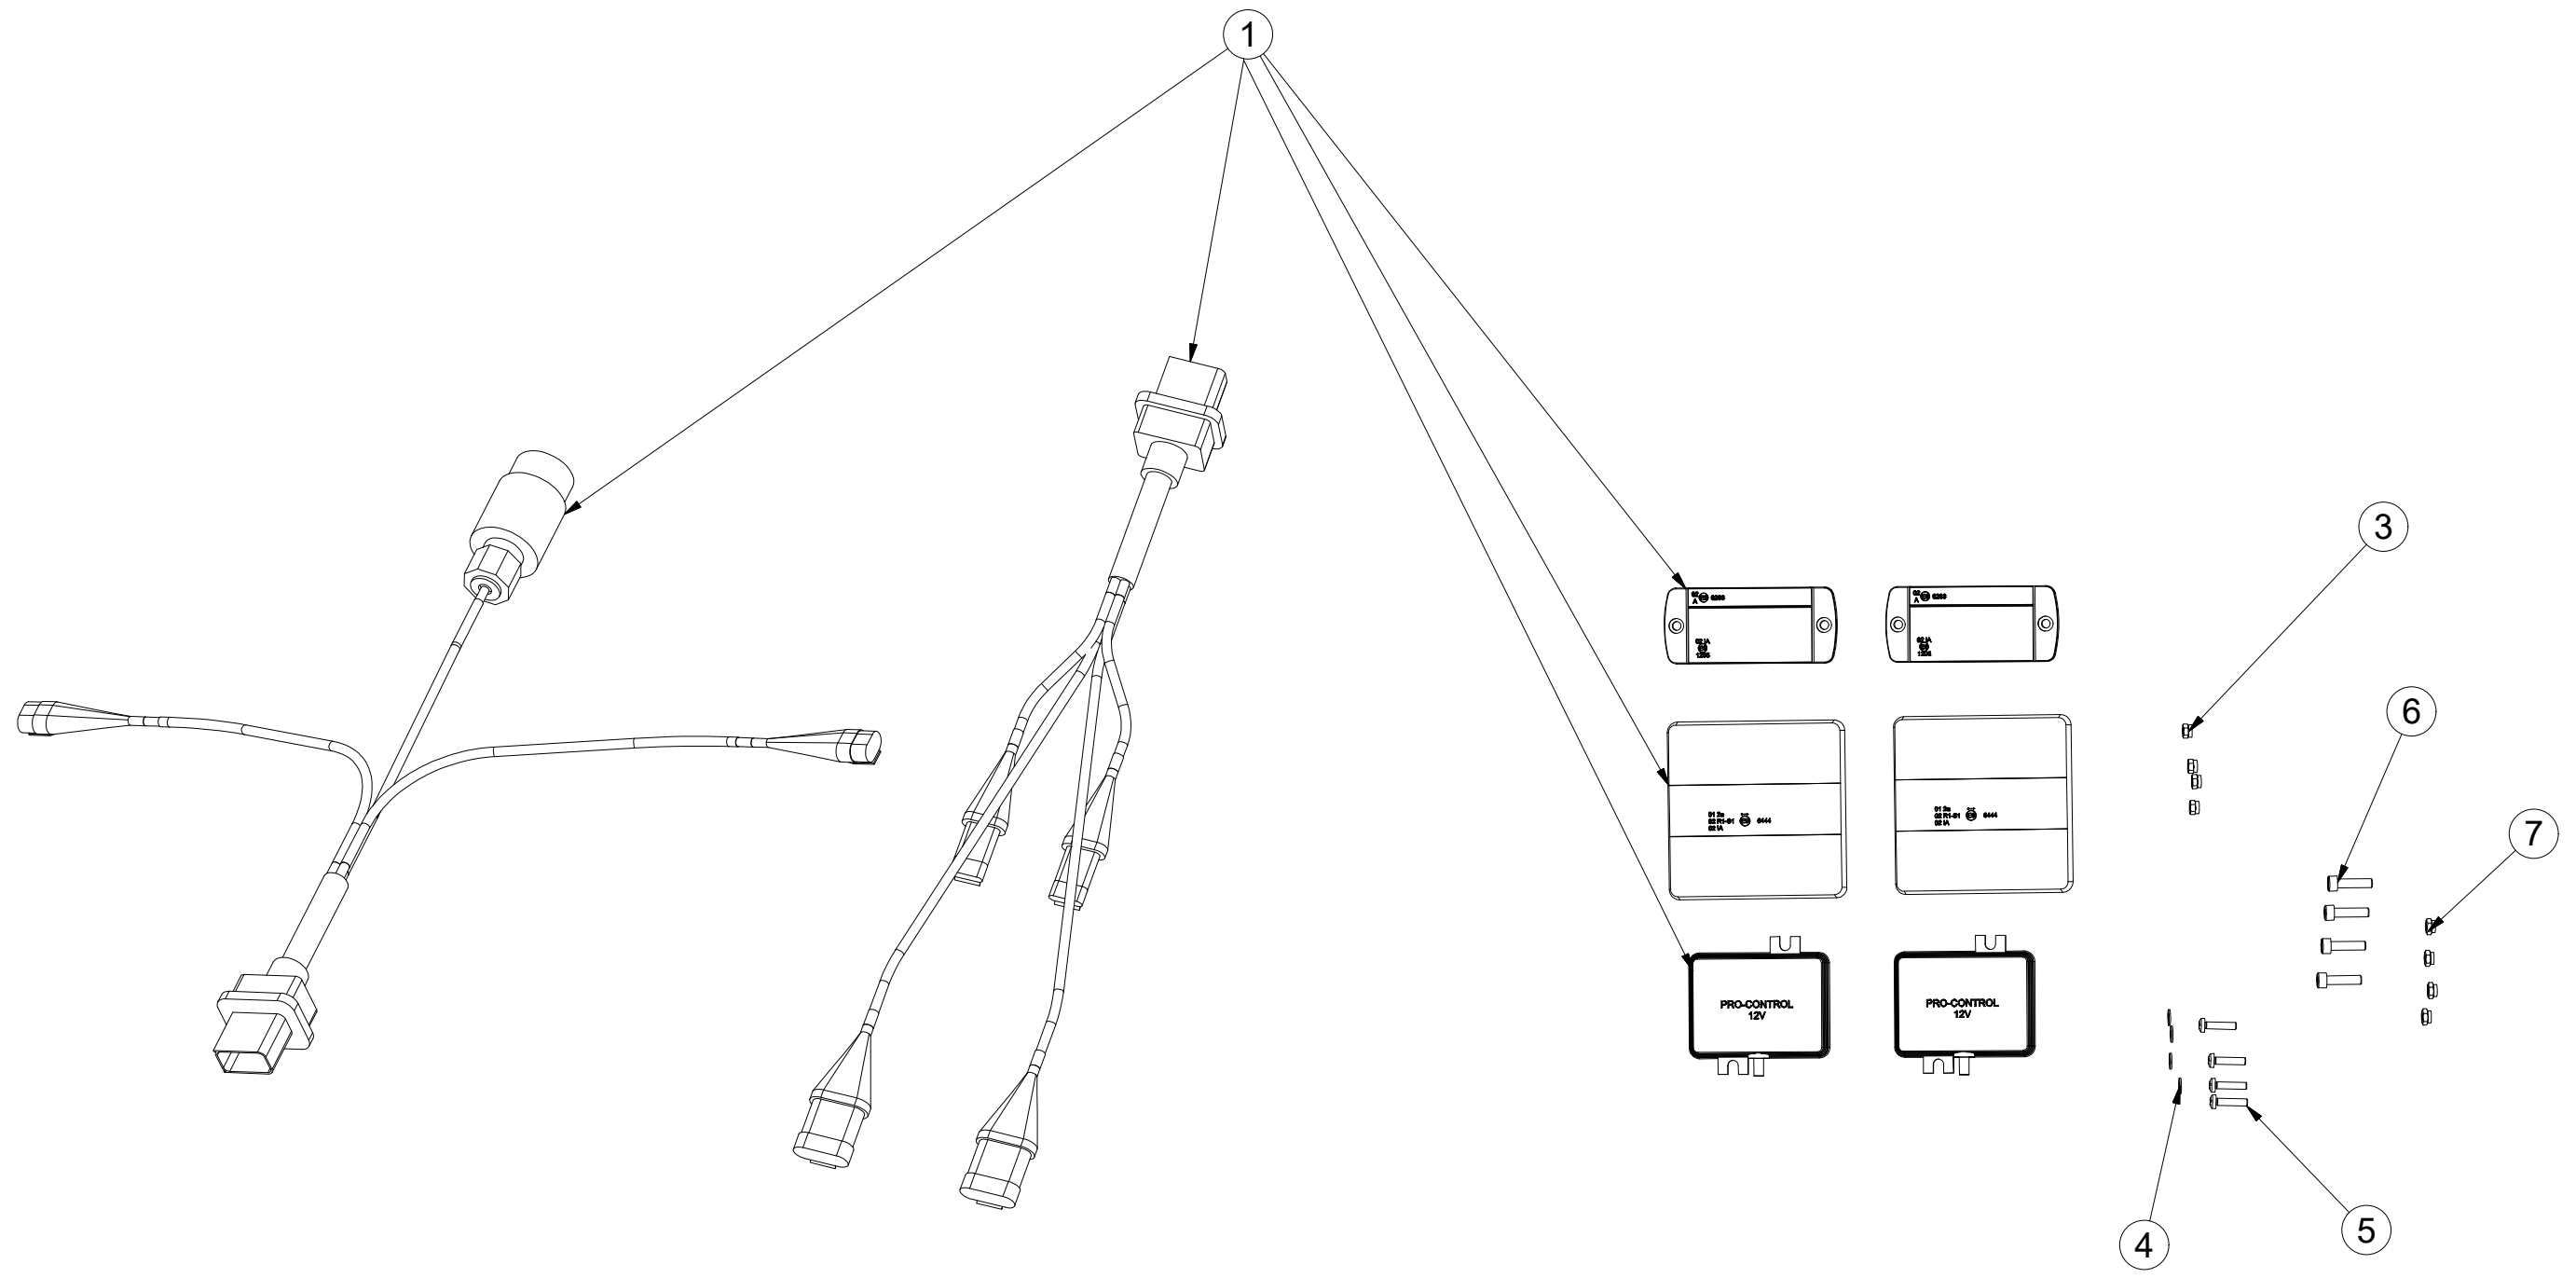

Ⓒ SVĚTELNÁ SADA

Ⓓ LEUCHTENSATZ

Ⓕ KIT LUMINEUX

Ⓖ LIGHTING SET

Ⓡ ОСВЕТИТЕЛЬНЫЙ КОМПЛЕКТ

Ⓟ ZESTAW OŚWIETLENIA

3008454

Pos.	Part Number	Pcs.
1	m15240	1
3	m05562	4
4	m05597	4
5	m15790	4
6	m10591	4
7	m06236	4
30	m05566	50