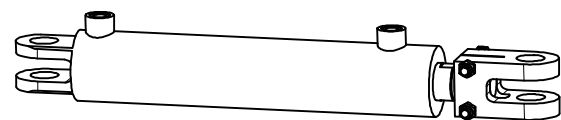

m14371 - Ø63/Ø40-270		
Pos	Part numb	Pcs
5	m15700	3