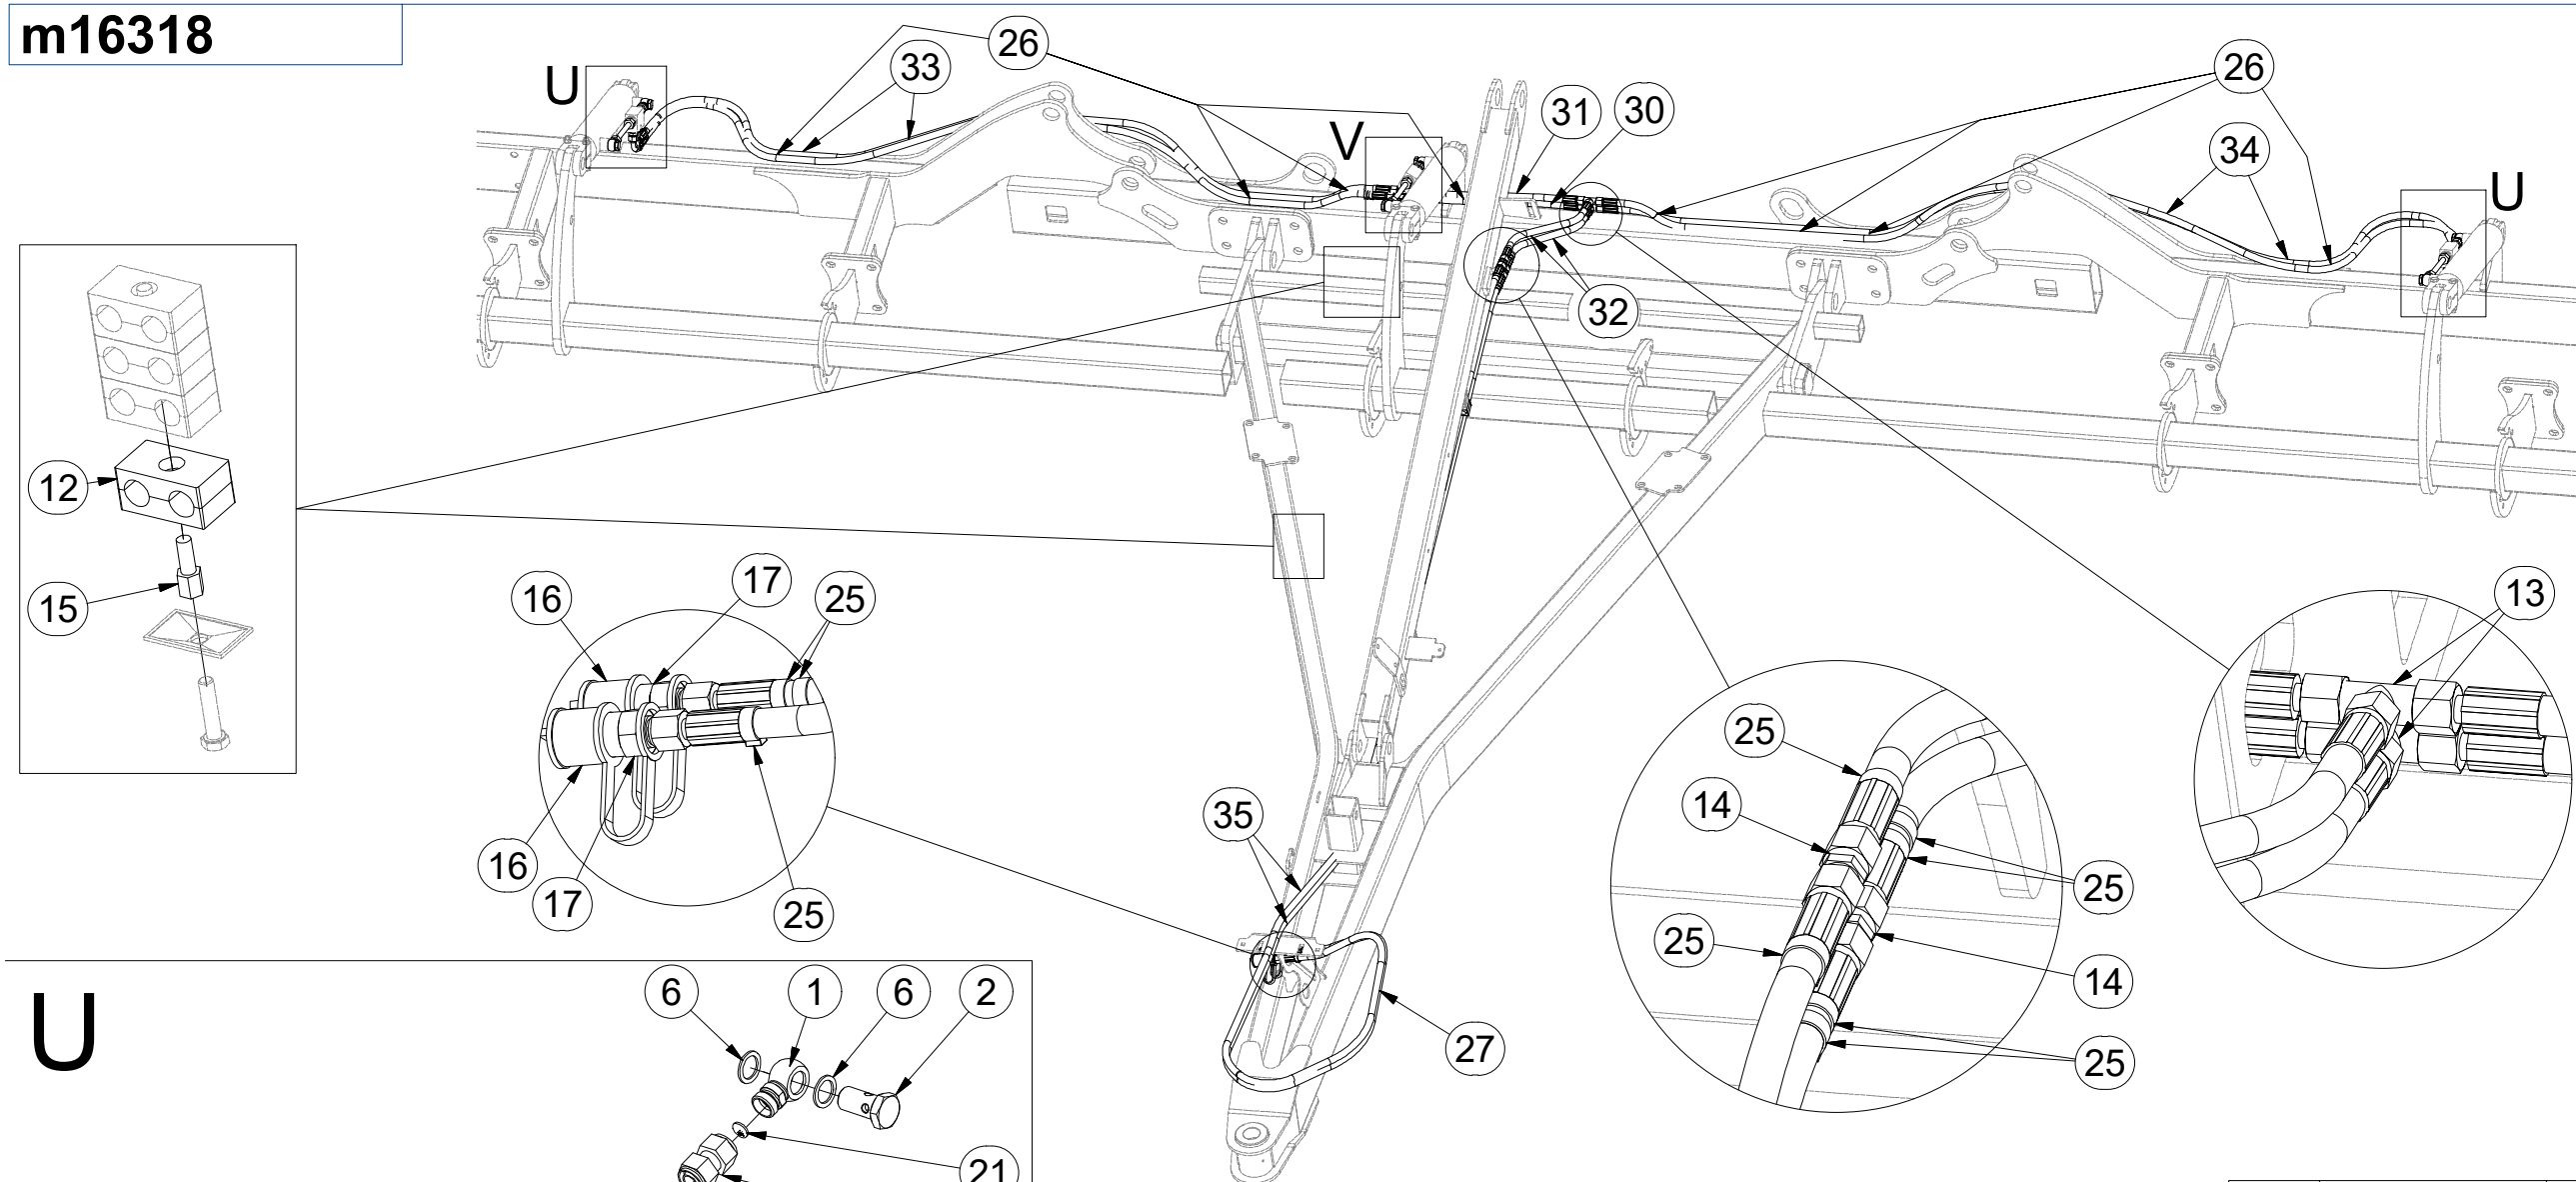

ⒸZ SADA FLEXIBOARDŮ - PŘEDNÍ

Ⓓ FLEXIBOARDSATZ – VORNE

Ⓕ KIT DE FLEXIBOARDS - AVANT

ⒼB FLEXIBOARD SET - FRONT

ⒺU КОМПЛЕКТ ЛОПАТКОВОЙ БОРОНЫ FLEXIBOARD – ПЕРЕДНИЙ

ⒼL ZESTAW WAŁÓW FLEXIBOARD - PRZEDNI

m16318

Pos.	Part Number	Pcs.	Pos.	Part Number	Pcs.
1	m08461	6	15	m04627	2
2	m08460	6	16	m03743	2
3	m05144	3	17	m03849	2
4	m08861	6	20	m10649	3
5	m10119	3	21	m10774	3
6	m04222	12	25	m11253	21
7	m08862	6	26	m05573	25
8	m06528	6	27	m11183	1
9	m06803	3	30	m11000	1
10	m04024	3	31	m11126	1
11	m07567	2	32	m04033	2
12	m04171	2	33	m09037	2
13	m03889	2	34	m05278	2
14	m03213	2	35	m05216	2