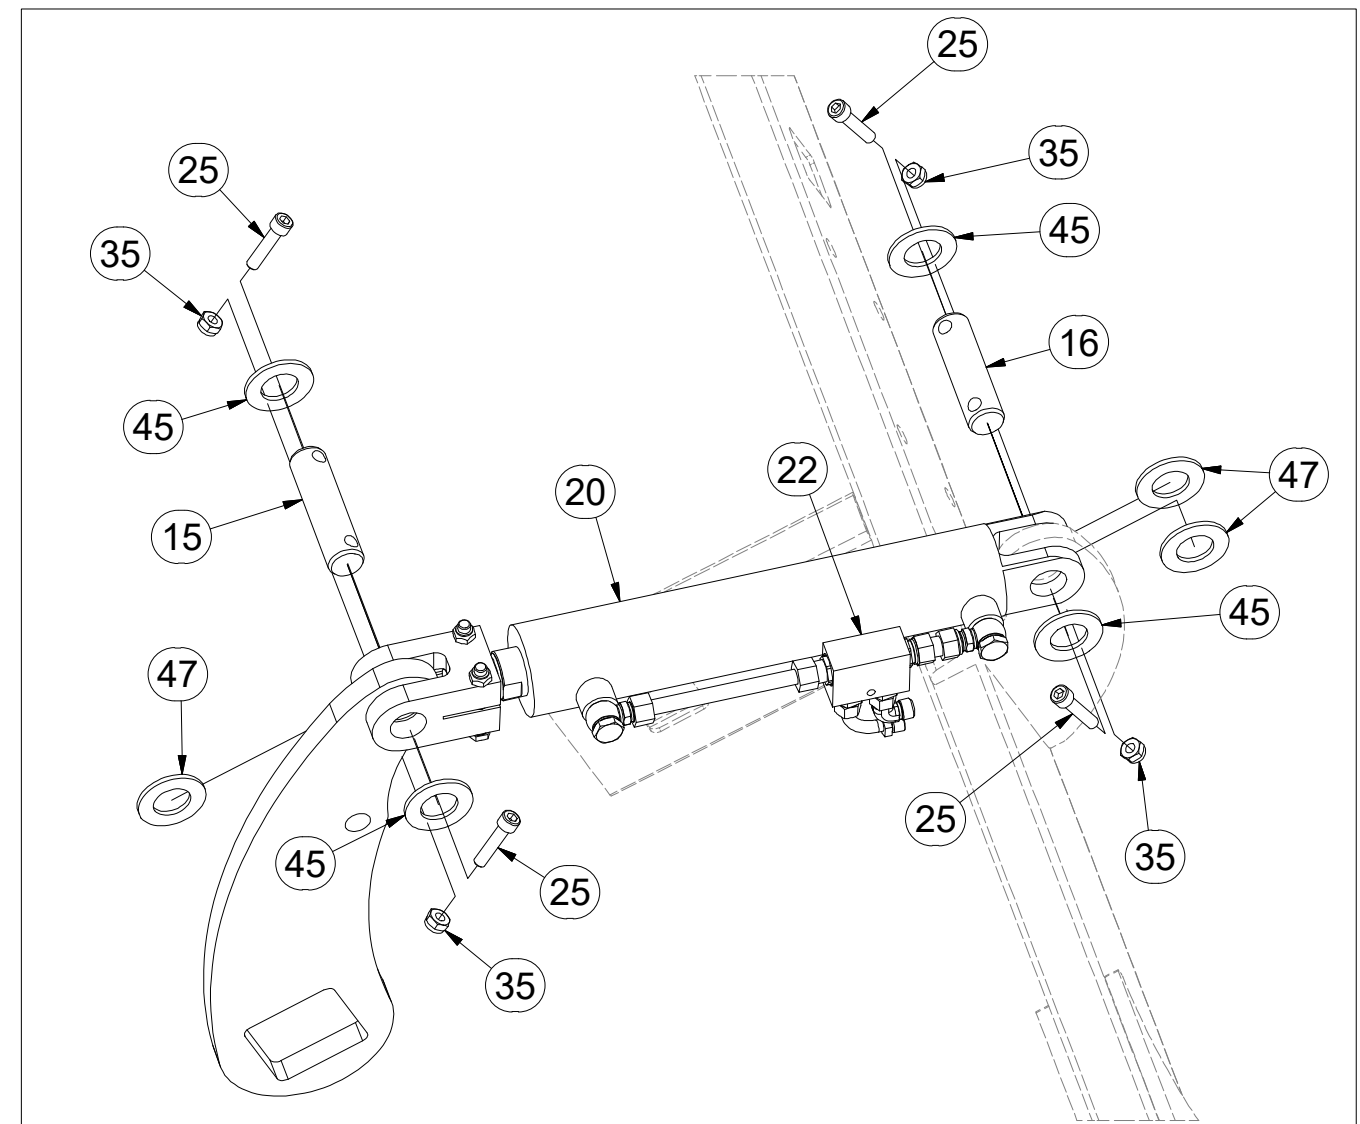

Ⓒ SADA FLEXIBOARDŮ - PŘEDNÍ

Ⓓ FLEXIBOARDSATZ – VORNE

Ⓕ KIT DE FLEXIBOARDS - AVANT

Ⓖ FLEXIBOARD SET - FRONT

Ⓡ КОМПЛЕКТ ЛОПАТКОВОЙ БОРОНЫ FLEXIBOARD – ПЕРЕДНИЙ

Ⓢ ZESTAW WAŁÓW FLEXIBOARD - PRZEDNI

3009208

Pos.	Part Number	Pcs.
15	4007639	3
16	4007584	3
20	m14371	3
22	m08083	3
25	m14143	12
35	m03775	12
45	m14029	12
47	m02866	9