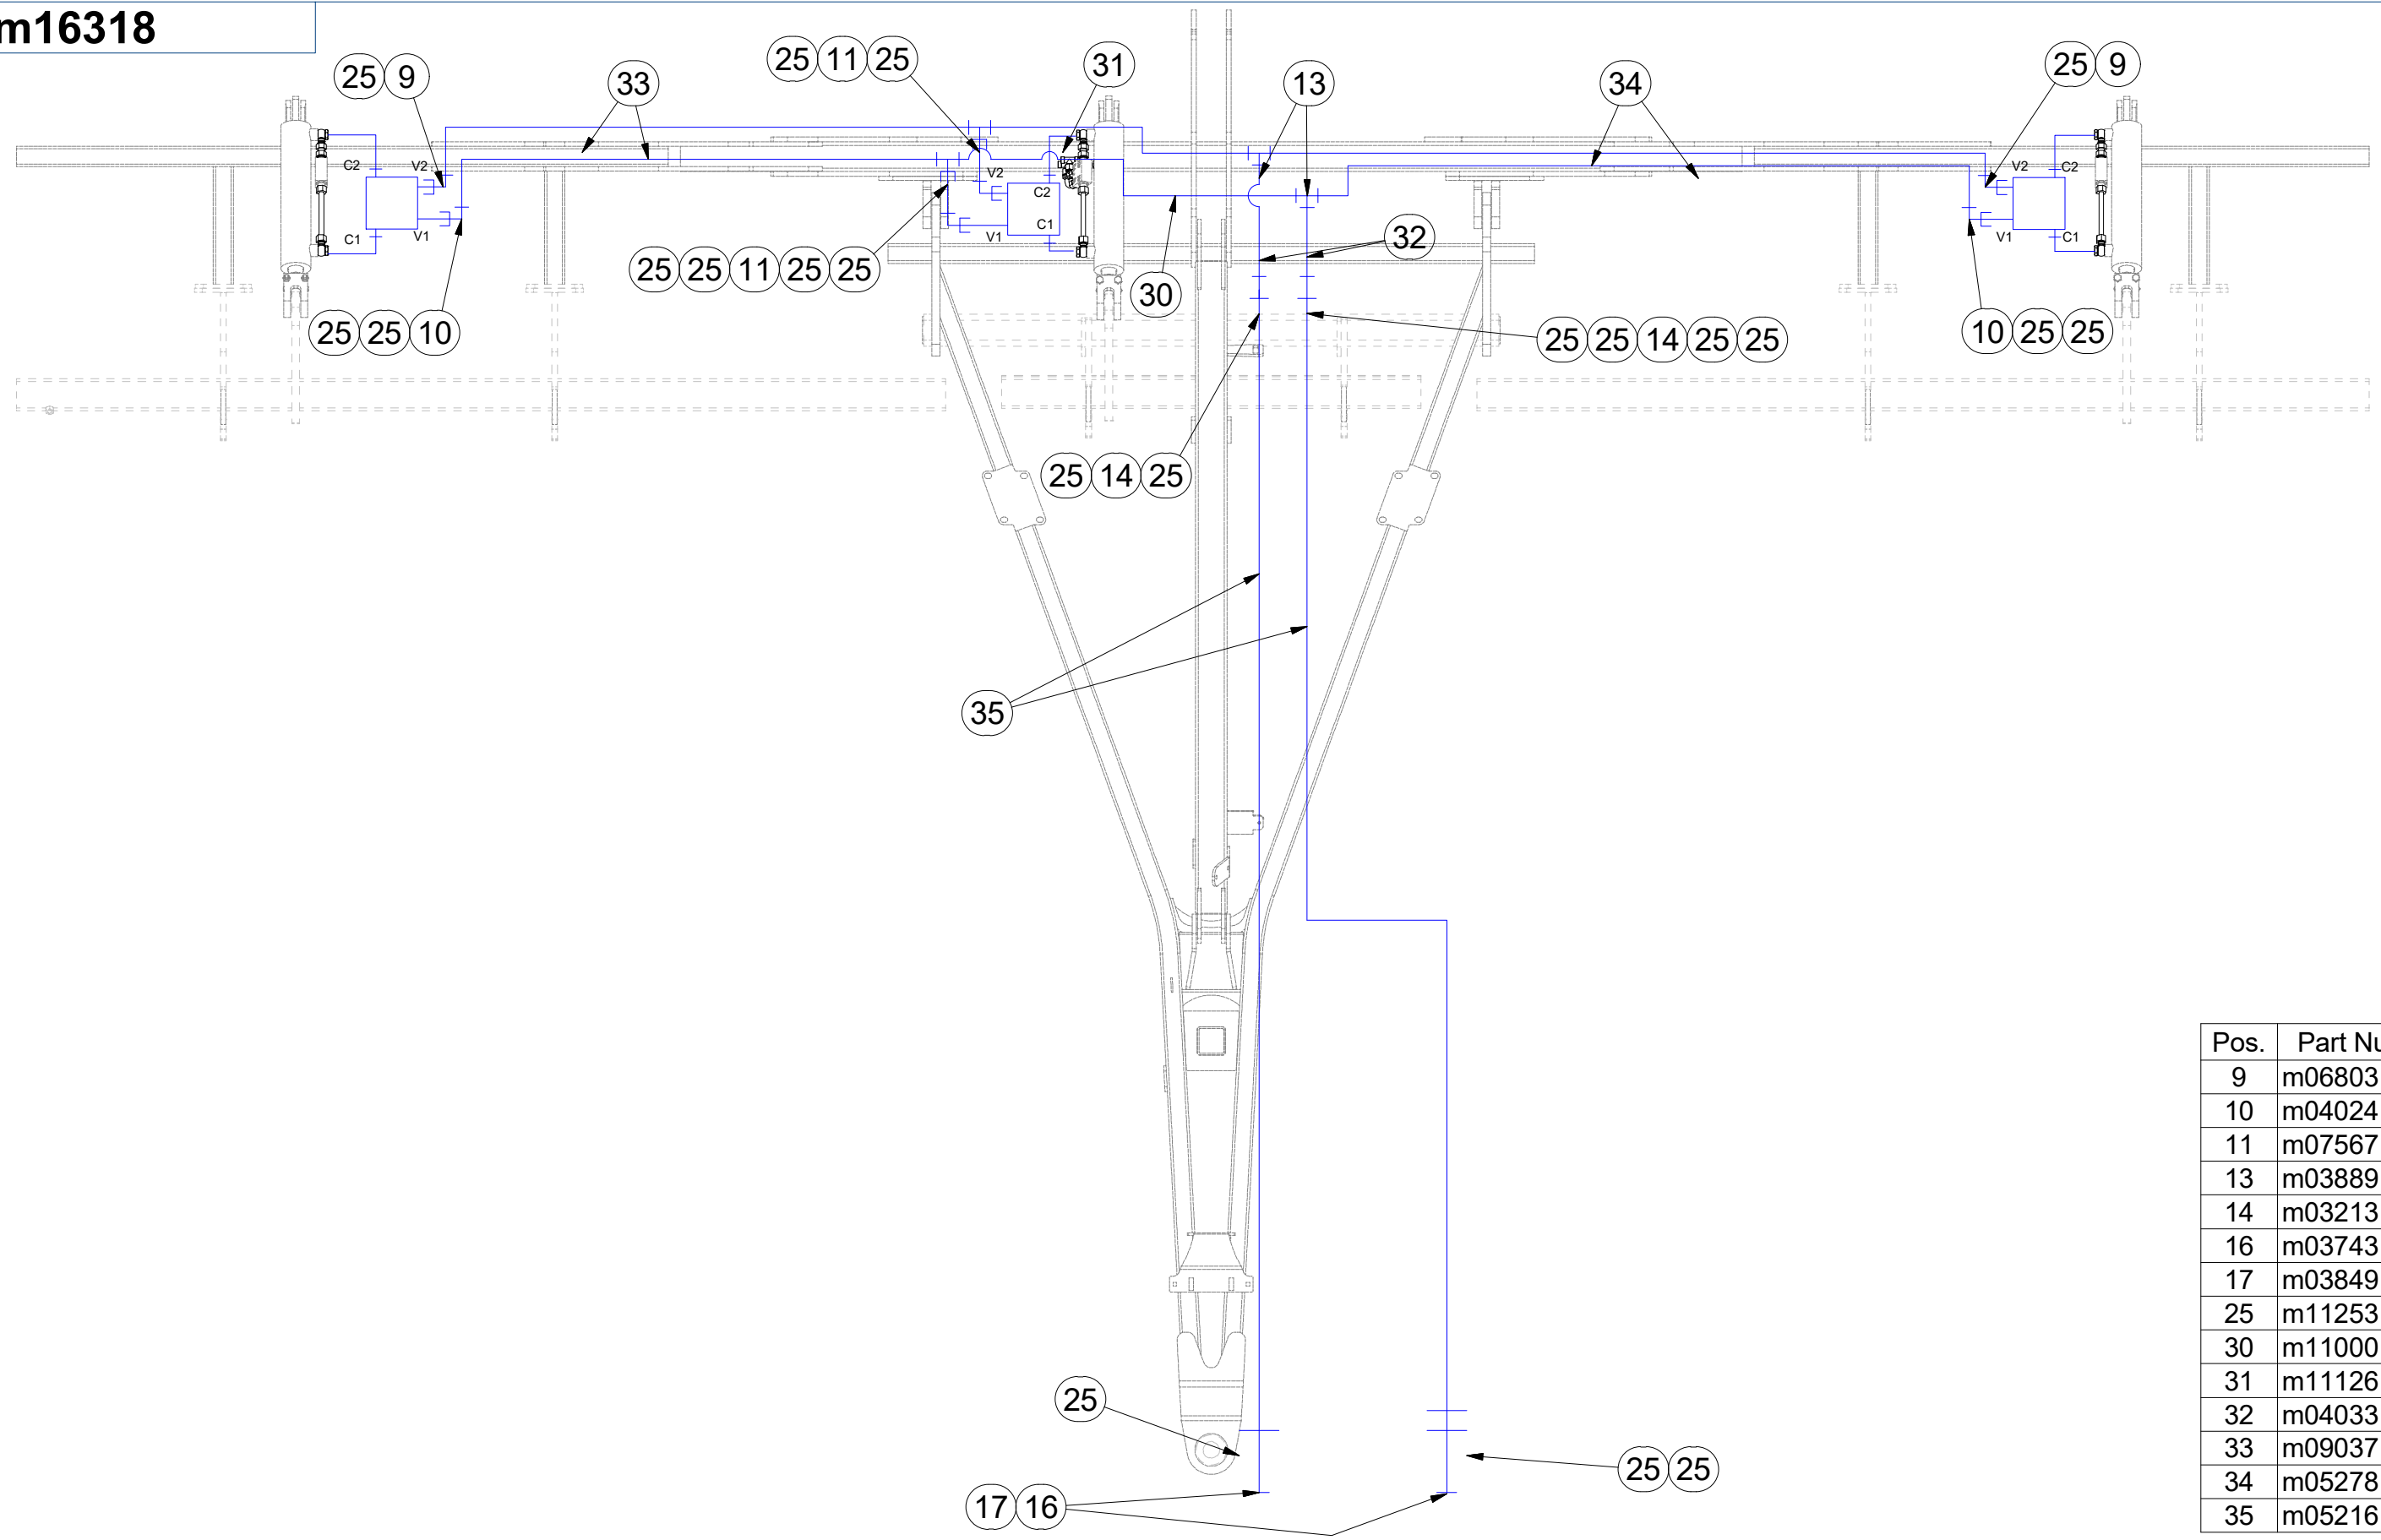

Ⓒ SADA FLEXIBOARDŮ - PŘEDNÍ

Ⓓ FLEXIBOARDSATZ – VORNE

Ⓕ KIT DE FLEXIBOARDS - AVANT

Ⓖ FLEXIBOARD SET - FRONT

Ⓡ КОМПЛЕКТ ЛОПАТКОВОЙ БОРОНЫ FLEXIBOARD – ПЕРЕДНИЙ

Ⓢ ZESTAW WAŁÓW FLEXIBOARD - PRZEDNI

m16318

Pos.	Part Number	Pcs.
9	m06803	3
10	m04024	3
11	m07567	2
13	m03889	2
14	m03213	2
16	m03743	2
17	m03849	2
25	m11253	21
30	m11000	1
31	m11126	1
32	m04033	2
33	m09037	2
34	m05278	2
35	m05216	2