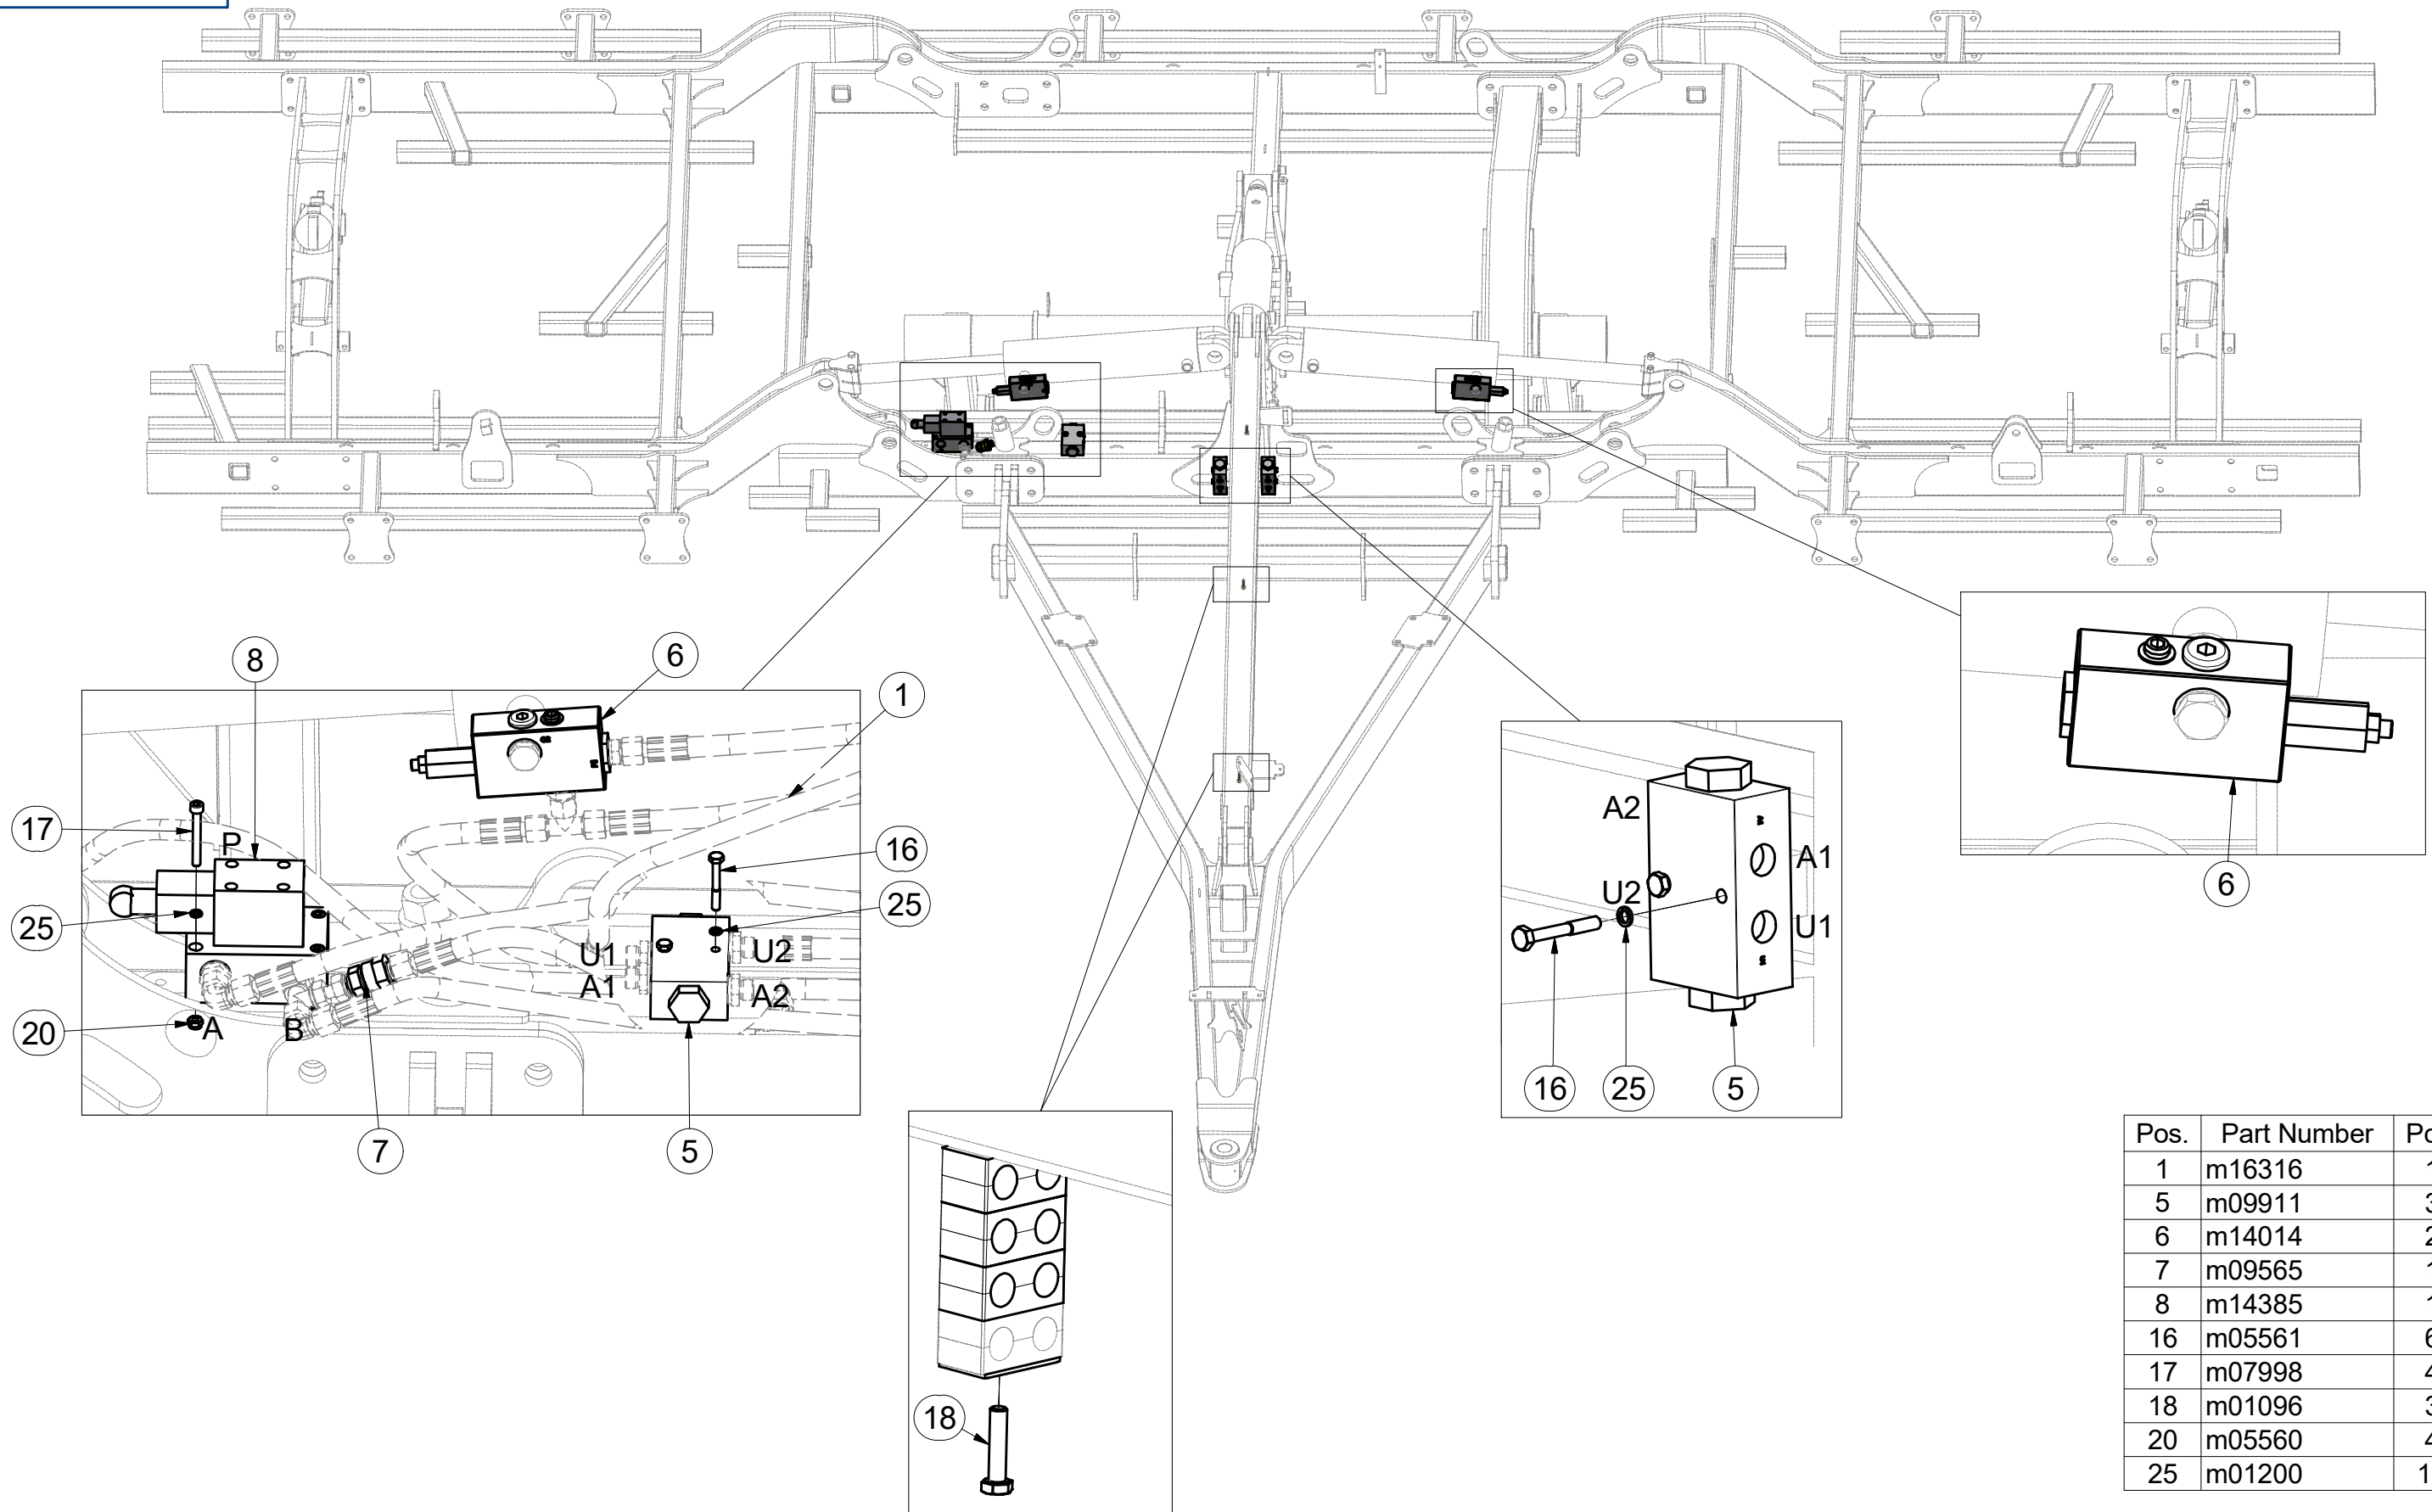

Ⓒ HYDRAULIKA STROJE

Ⓓ HYDRAULIK DER MASCHINE

Ⓕ HYDRAULIQUE DE LA MACHINE

Ⓖ MACHINE HYDRAULICS

Ⓡ ГИДРАВЛИКА МАШИНЫ

Ⓟ HYDRAULIKA MASZYN

3009206

Pos.	Part Number	Pcs.
1	m16316	1
5	m09911	3
6	m14014	2
7	m09565	1
8	m14385	1
16	m05561	6
17	m07998	4
18	m01096	3
20	m05560	4
25	m01200	10