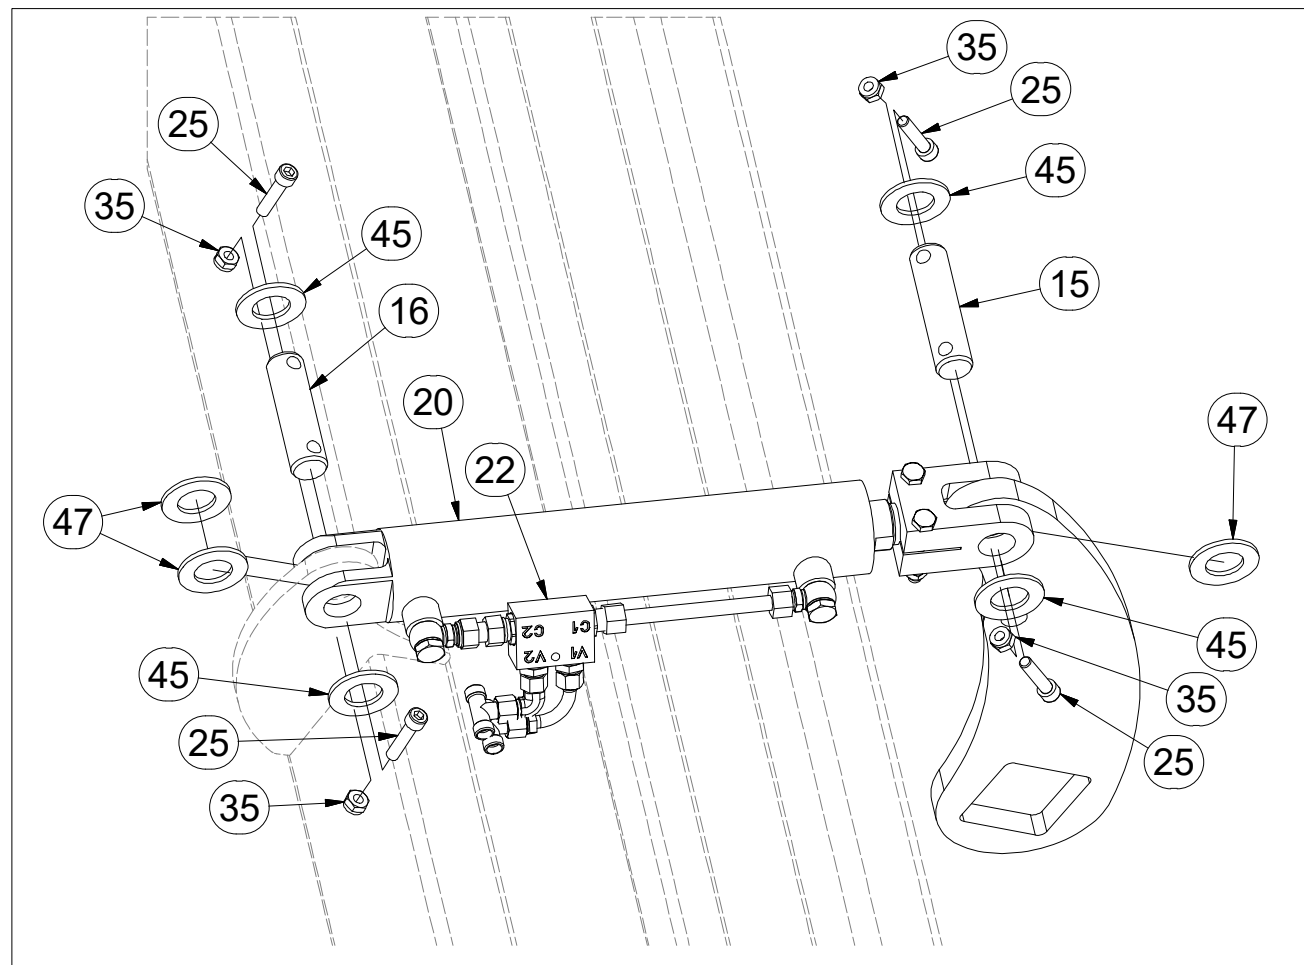

Ⓒ SADA FLEXIBOARDŮ - PŘEDNÍ

Ⓓ FLEXIBOARDSATZ – VORNE

Ⓕ KIT DE FLEXIBOARDS - AVANT

Ⓖ FLEXIBOARD SET - FRONT

Ⓡ КОМПЛЕКТ ЛОПАТКОВОЙ БОРОНЫ FLEXIBOARD – ПЕРЕДНИЙ

Ⓢ ZESTAW WAŁÓW FLEXIBOARD - PRZEDNI

3009208

Pos.	Part Number	Pcs.
15	4007639	3
16	4007584	3
20	m14371	3
22	m08083	3
25	m14143	12
35	m03775	12
45	m14029	12
47	m02866	9