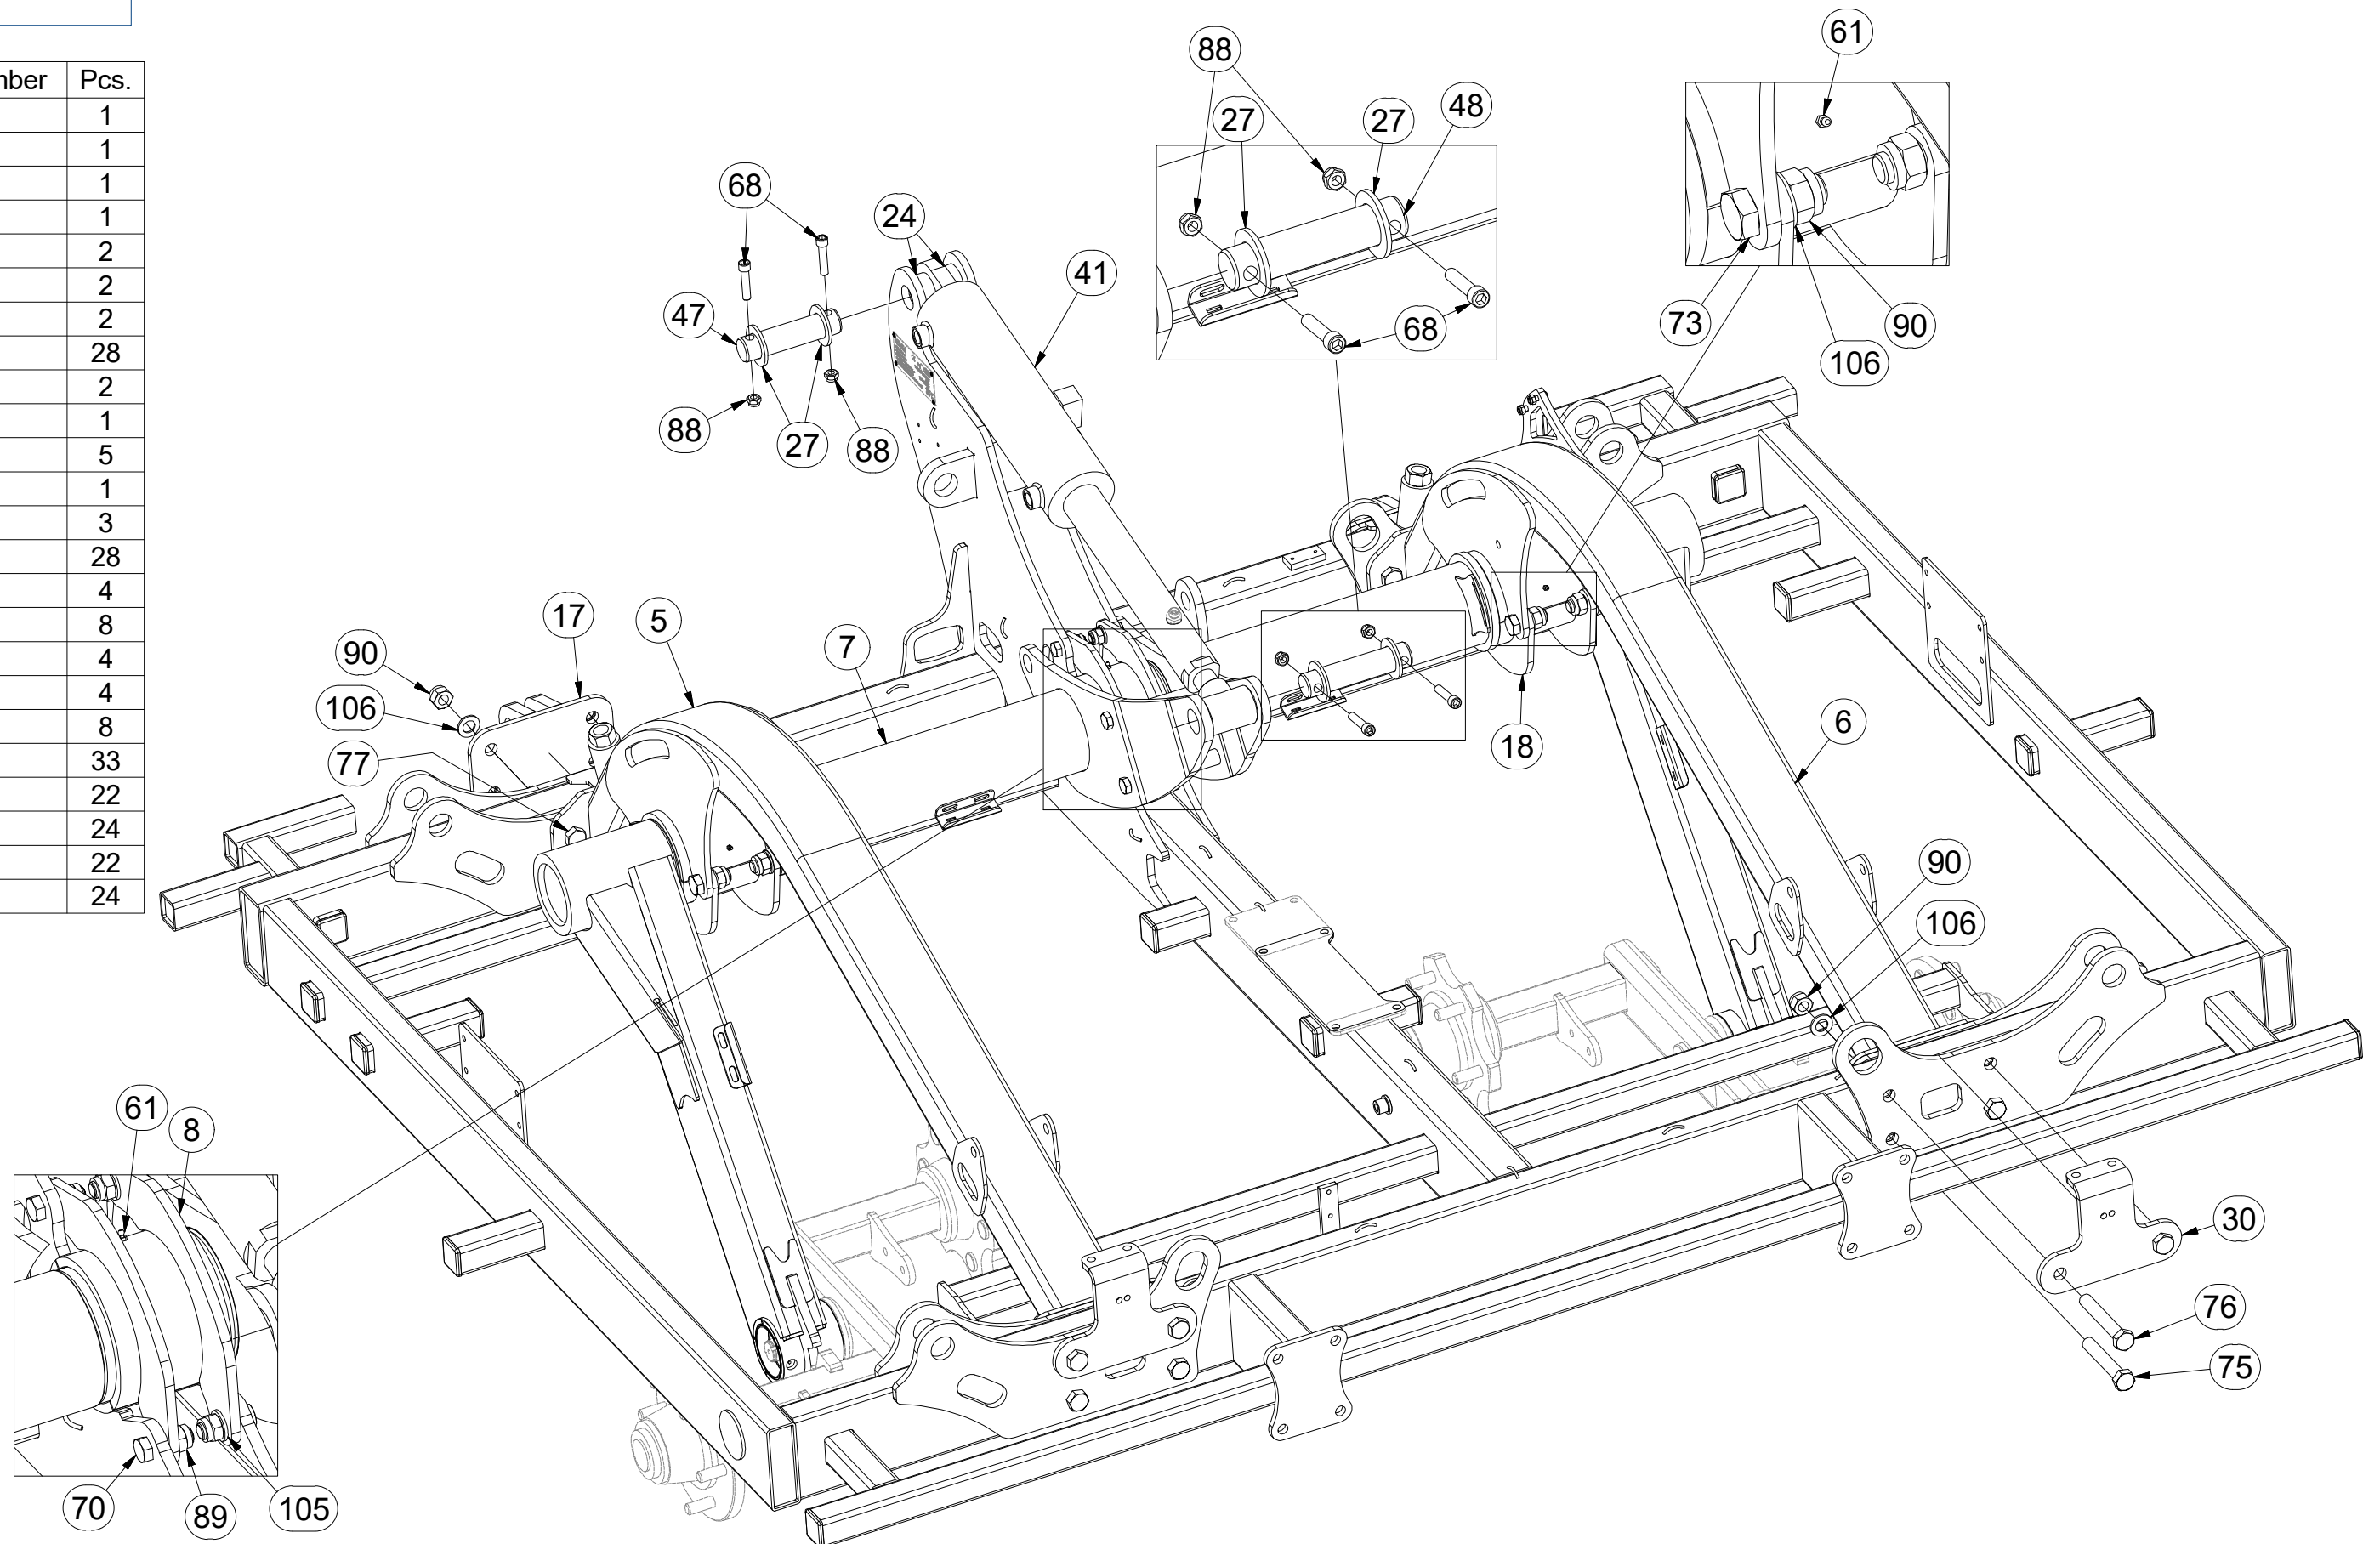

☉ ZÁKLAD STROJE

☉ UNTERBAU DER MASCHINE

☉ BÂTI DE LA MACHINE

☉ FOOTING OF THE MACHINE

☉ ОСНОВАНИЕ МАШИНЫ

☉ PODSTAWA MASZYNY

3007308

Pos.	Part Number	Pcs.
5	3006542	1
6	3006543	1
7	2000630	1
8	3005891	1
17	3006540	2
18	3005875	2
24	4015793	2
27	4013139	28
30	4013073	2
41	m13432	1
47	4008204	5
48	4011501	1
61	m01725	3
68	m14008	28
70	m02254	4
73	m08378	8
75	m09448	4
76	m05465	4
77	m05345	8
88	m04301	33
89	m03683	22
90	m05648	24
105	m01219	22
106	m03768	24