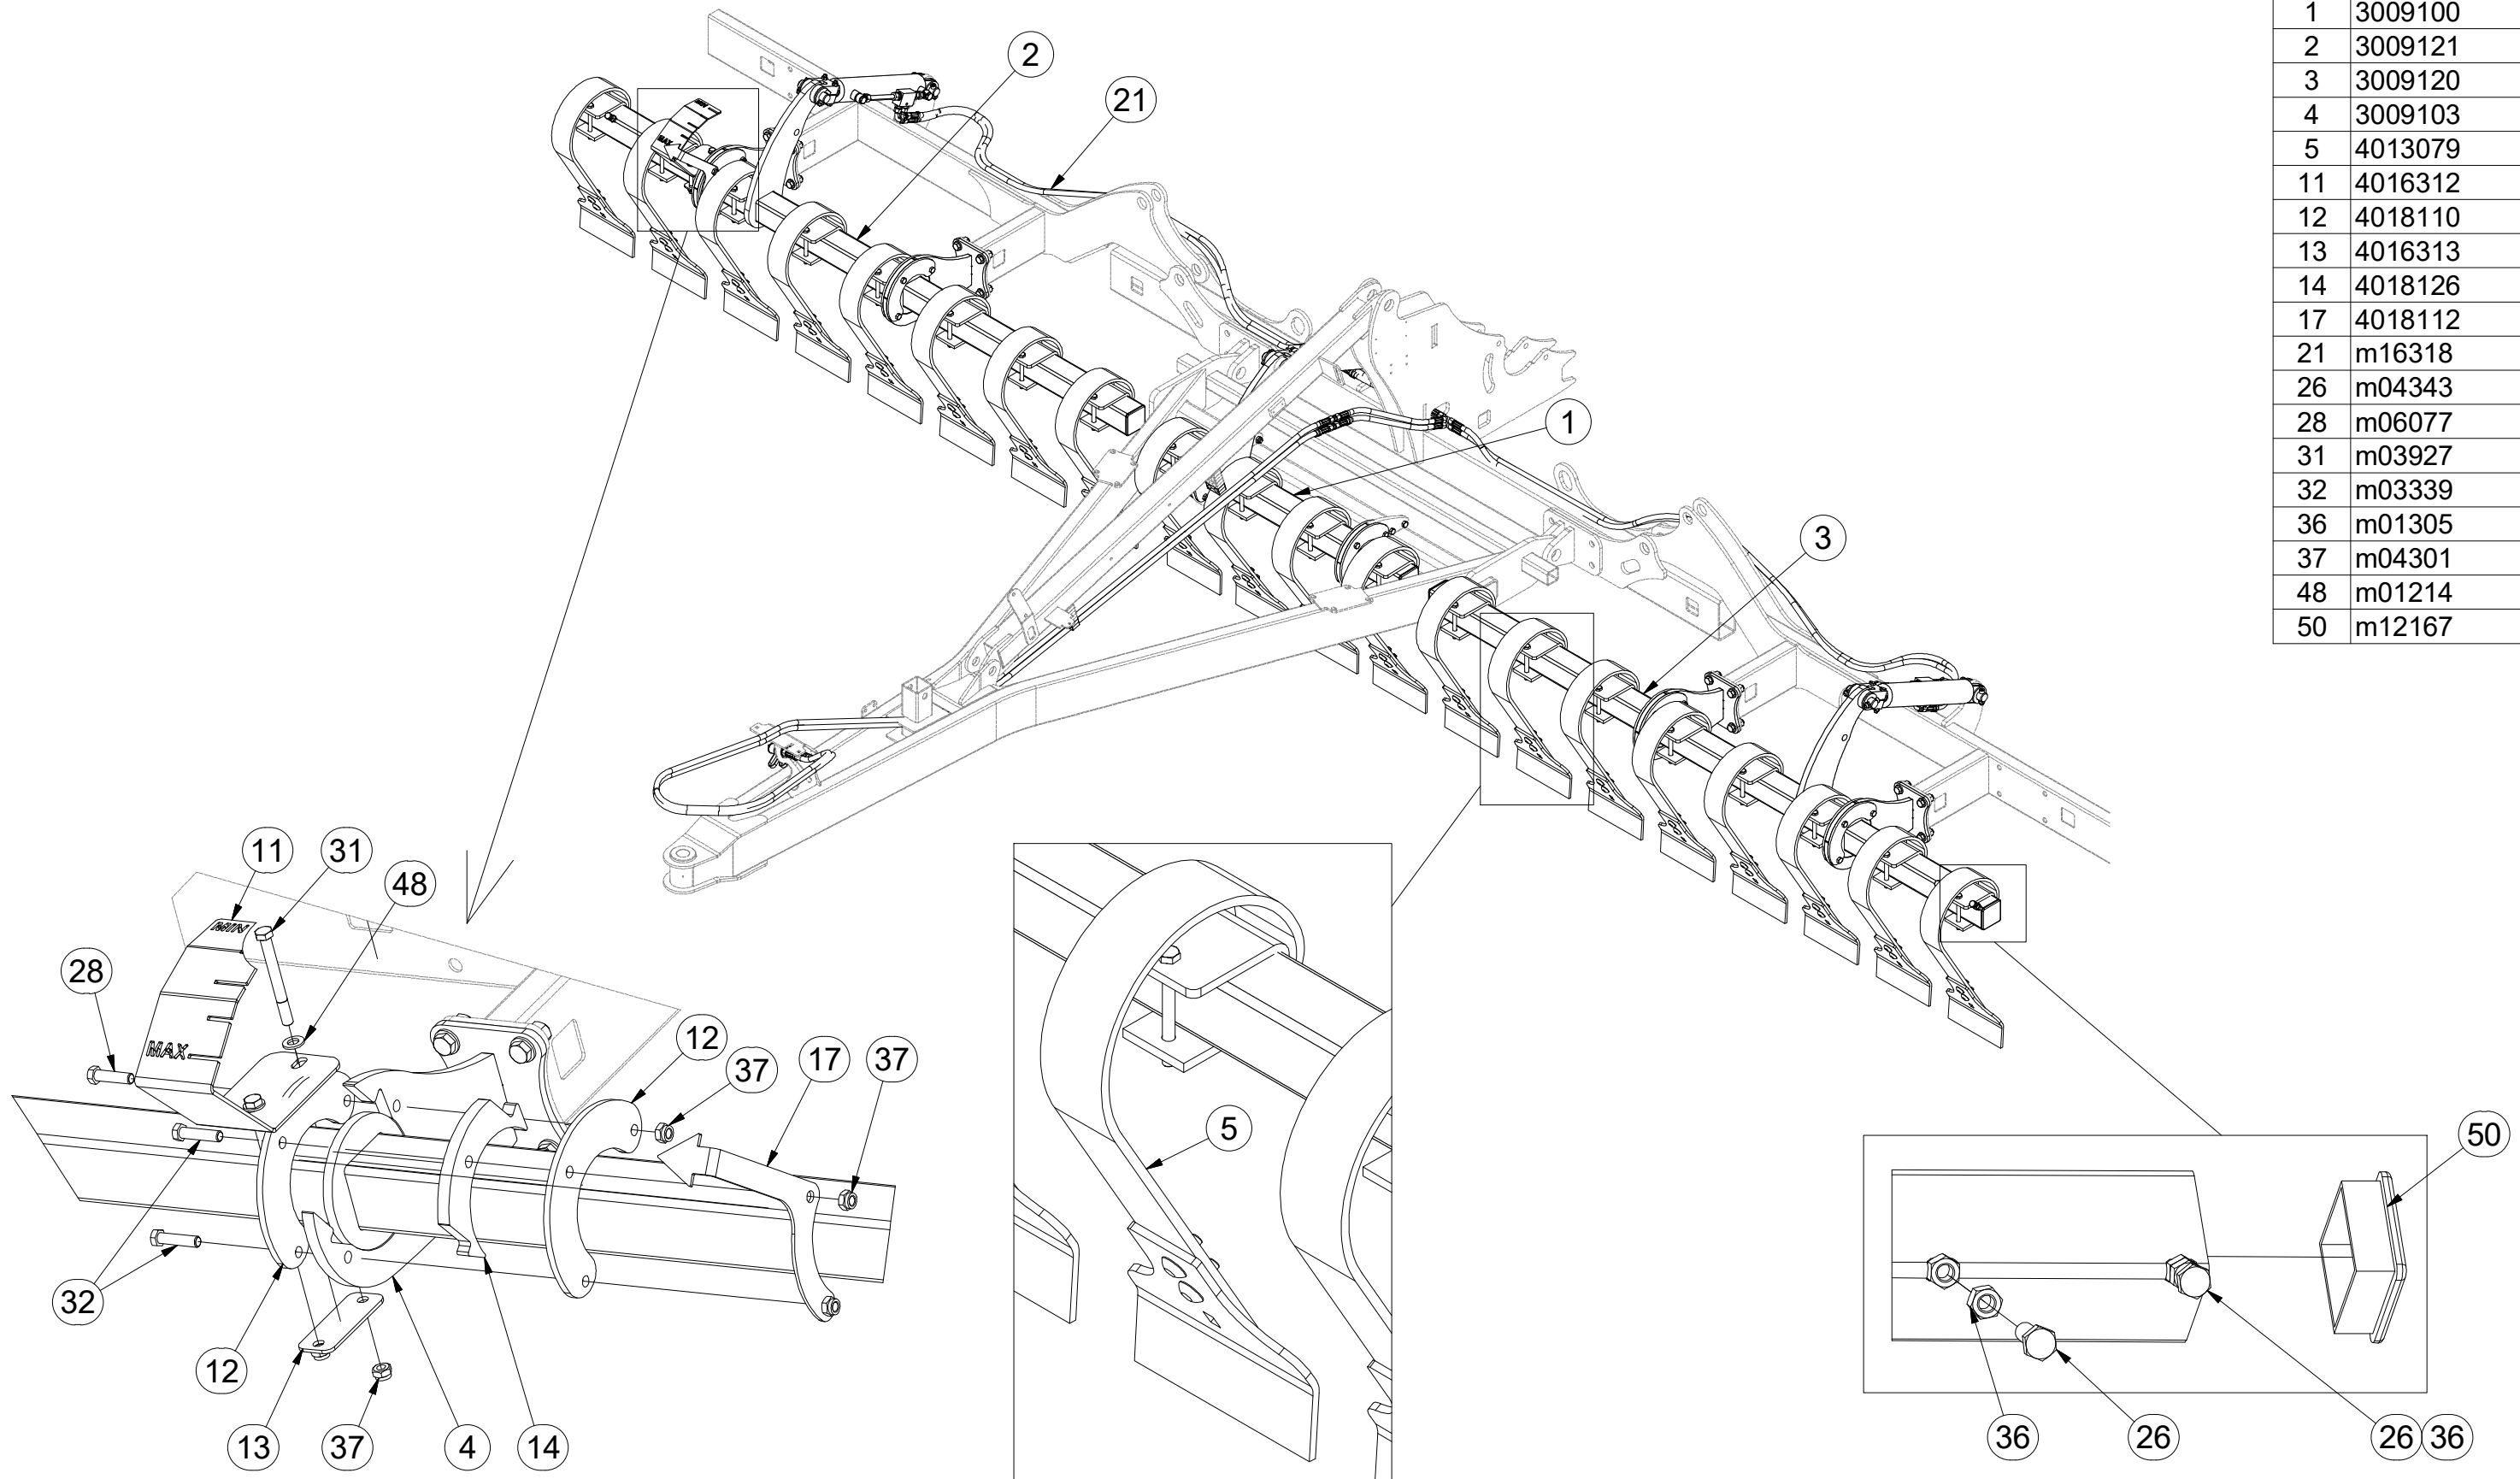

ⒸZ SADA FLEXIBOARDŮ - PŘEDNÍ

Ⓓ FLEXIBOARDSATZ – VORNE

Ⓕ KIT DE FLEXIBOARDS - AVANT

ⒼB FLEXIBOARD SET - FRONT

ⒺU КОМПЛЕКТ ЛОПАТКОВОЙ БОРОНЫ FLEXIBOARD – ПЕРЕДНИЙ

ⒽL ZESTAW WAŁÓW FLEXIBOARD - PRZEDNI

3009208

Pos.	Part Number	Pcs.
1	3009100	1
2	3009121	1
3	3009120	1
4	3009103	4
5	4013079	20
11	4016312	1
12	4018110	12
13	4016313	1
14	4018126	6
17	4018112	1
21	m16318	1
26	m04343	4
28	m06077	16
31	m03927	2
32	m03339	2
36	m01305	4
37	m04301	28
48	m01214	2
50	m12167	6