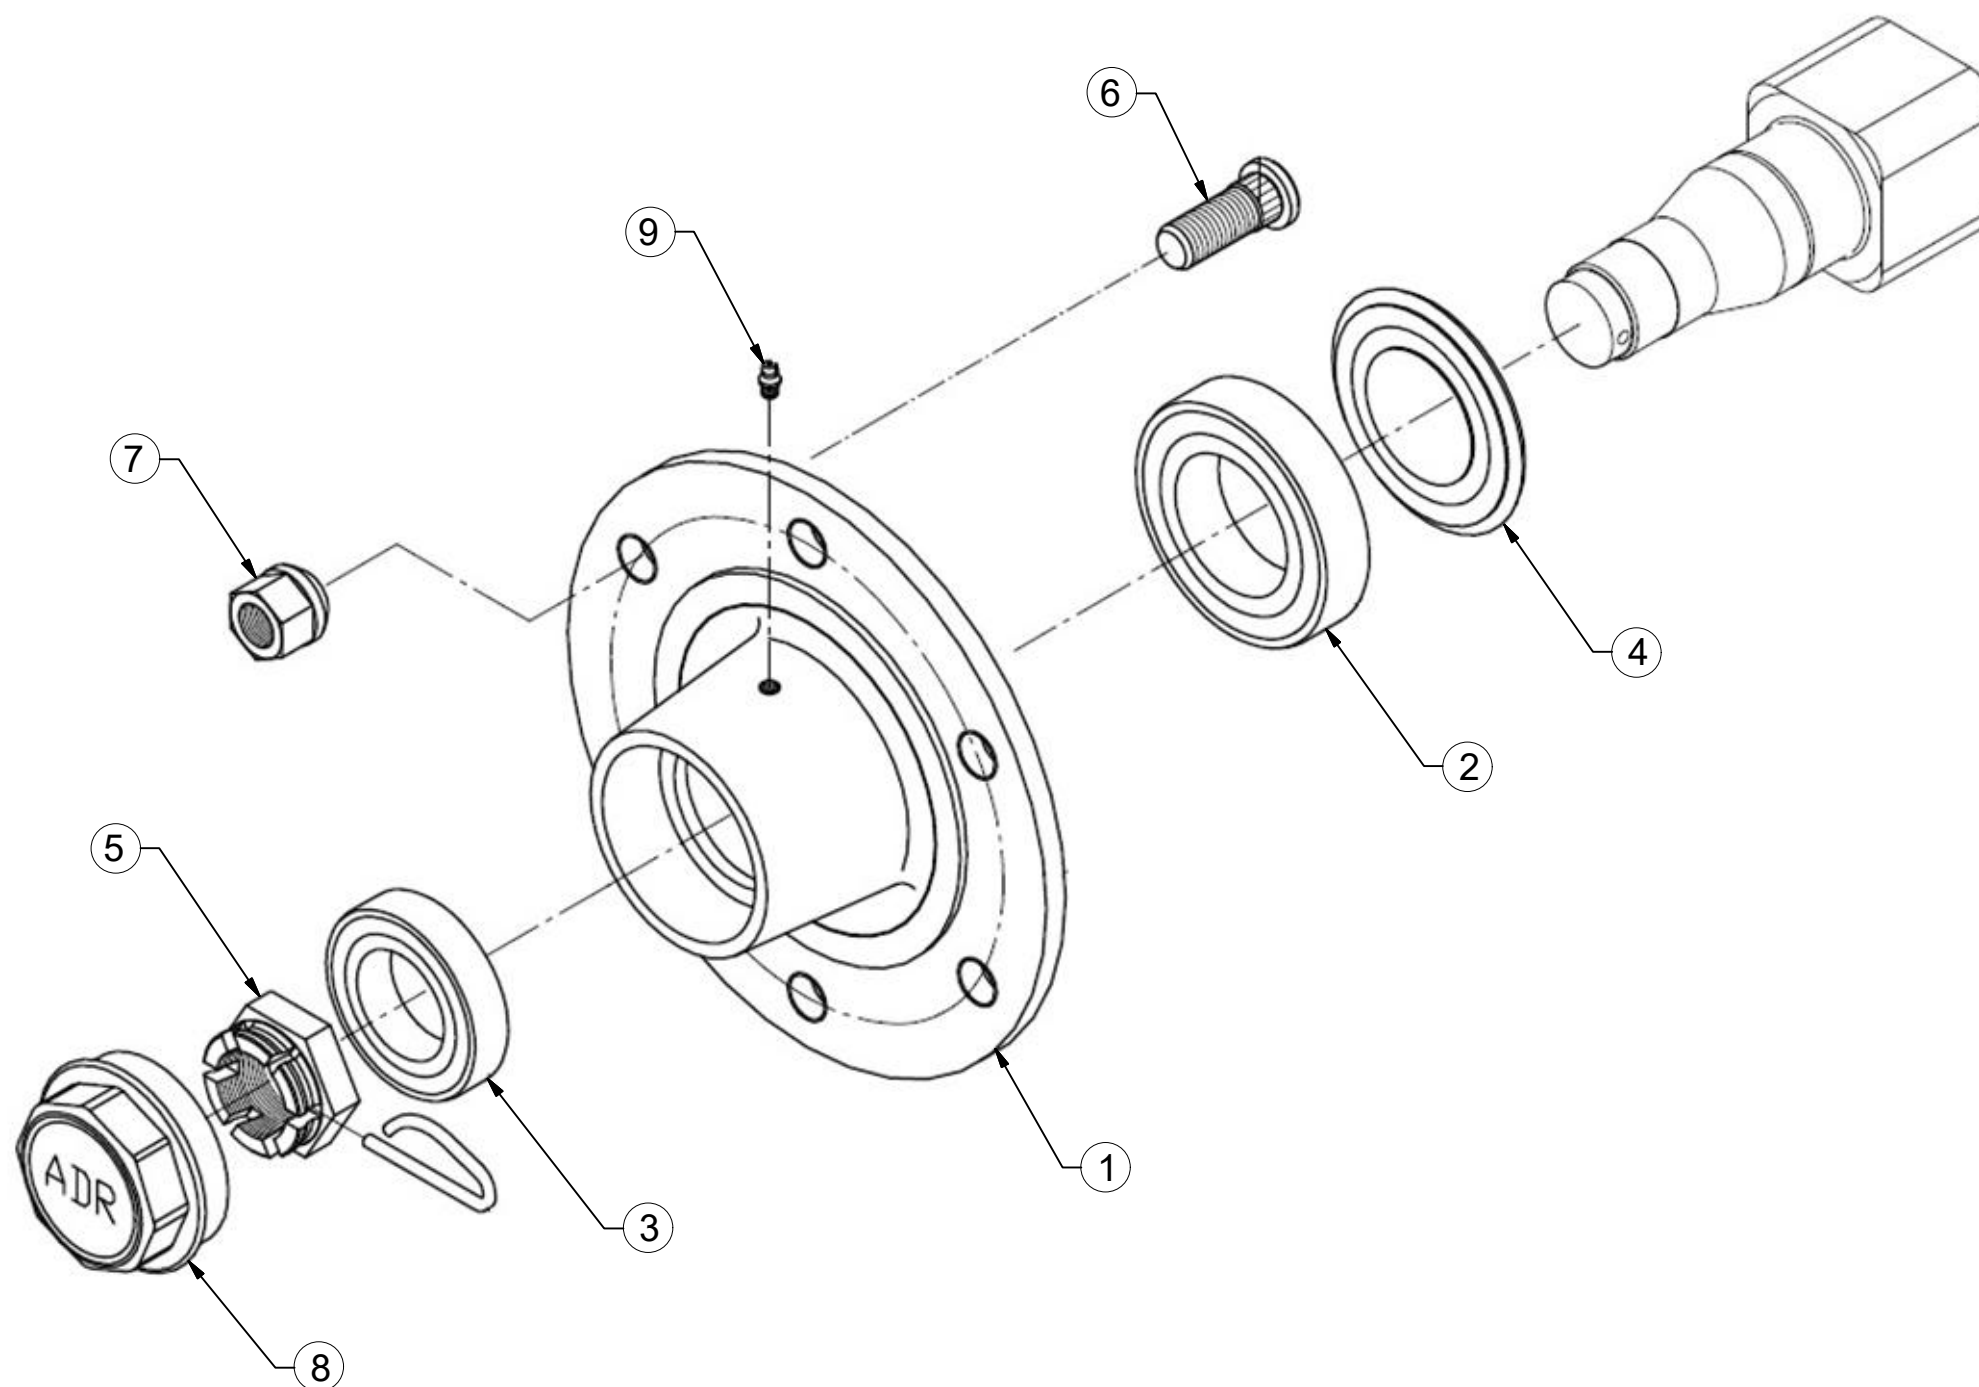

Ⓒ NÁPRAVA

Ⓓ ACHSE

Ⓕ ESSIEU

Ⓖ AXLE

Ⓒ OCB

Ⓗ OS

S60LN06

Pos.	Part Number	Pcs.
1	m15631	1
2	m07151	1
3	m07152	1
4	m15058	1
5	m08169	1
6	m08148	6
7	m08163	6
8	m15123	1
9	m05698	1