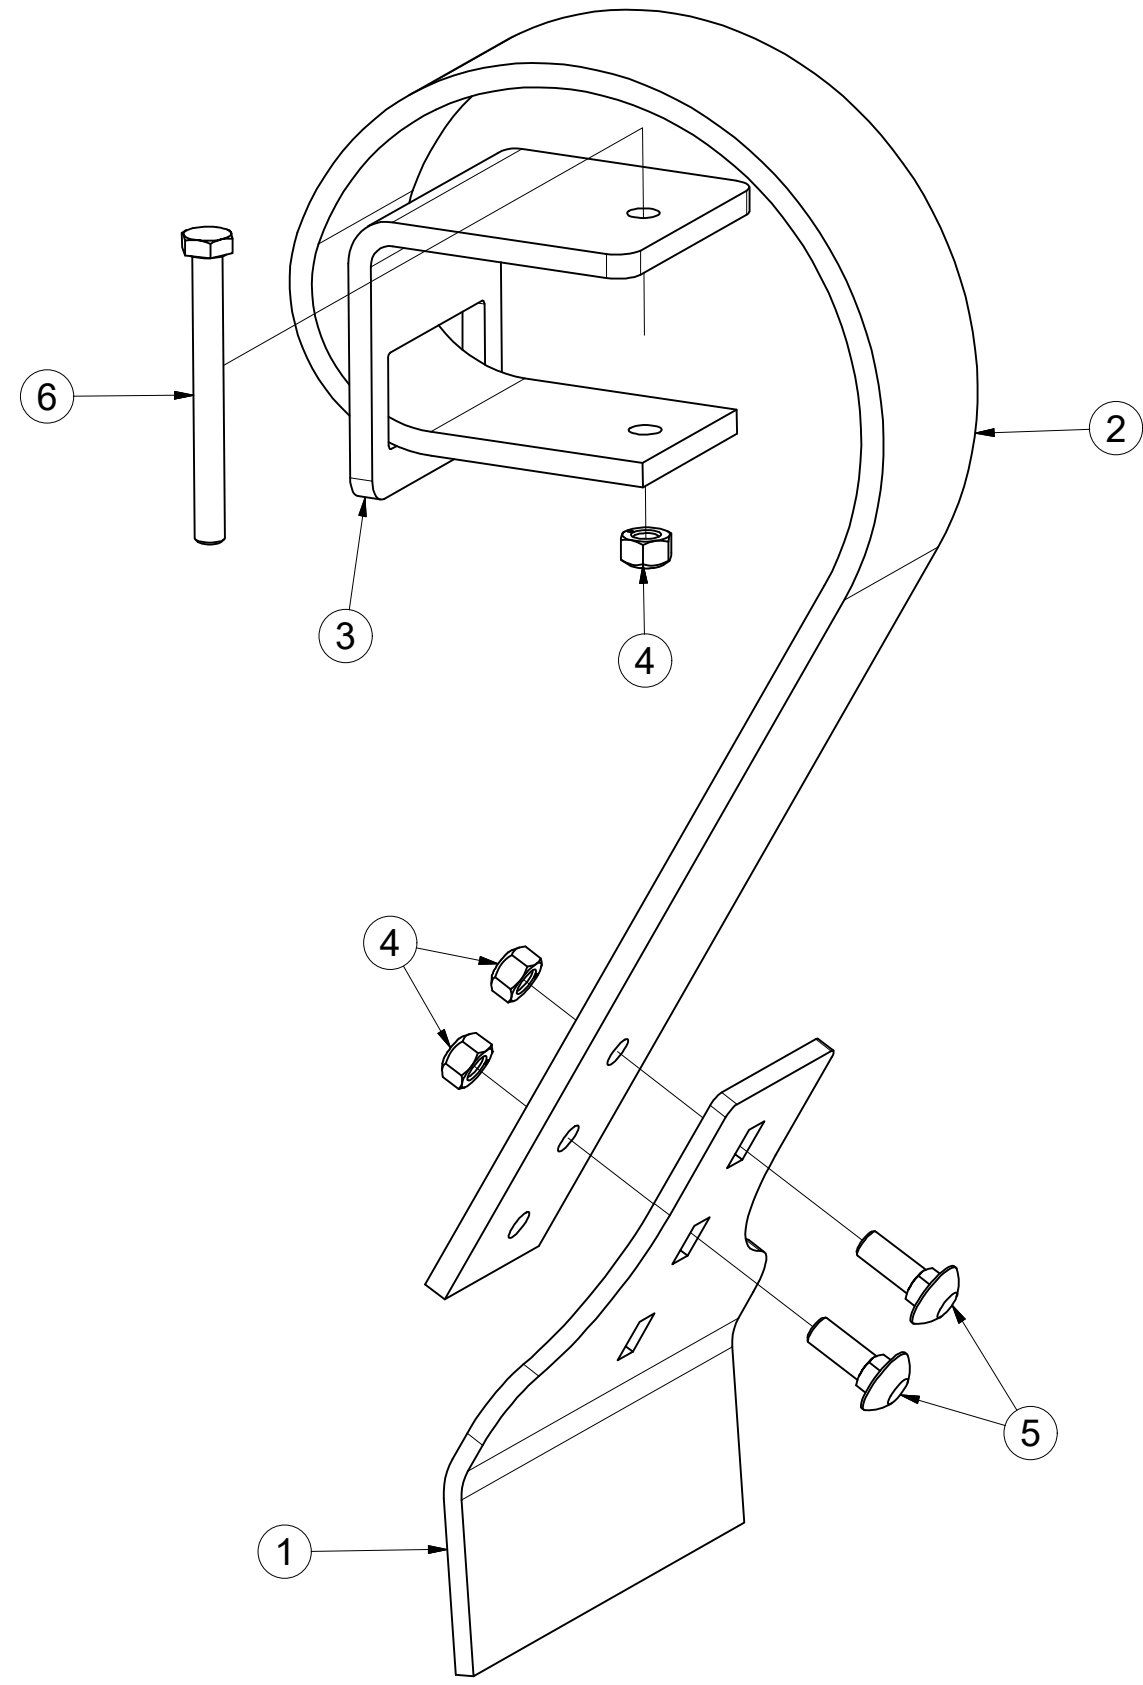

(CZ) FLEXIBOARD - PŘEDNÍ
(D) FLEXIBOARD - VORDERE
(F) FLEXIBOARD - AVANT

(GB) FLEXIBOARD - FRONT
(RU) FLEXIBOARD - ПЕРЕДНИЙ
(PL) FLEXIBOARD - PRZEDNI

4013079

Pos.	Part Number	Pcs.
1	4011709	1
2	9004399	1
3	9003376	1
4	m06233	3
5	m10618	2
6	m13467	1