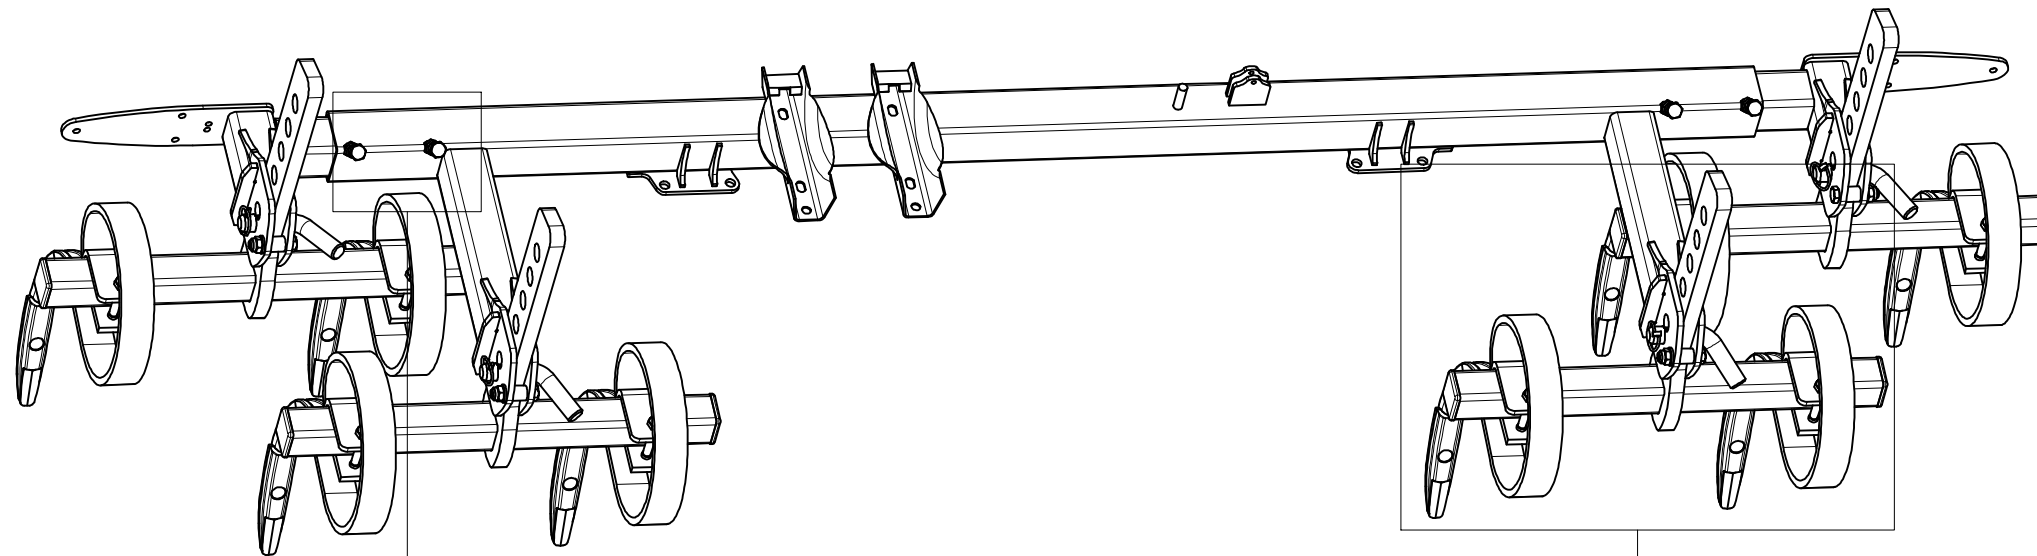

CZ SADA KYPŘIČŮ
D LOCKERERSATZ
F KIT DE CULTIVATEURS

GB CULTIVATOR SET
RU КОМПЛЕКТ КУЛЬТИВАТОРОВ
PL ZESTAW SPULCHNIACZY

3006012

Pos.	Part Number	Pcs.
1	3006000	1
2	3005999	4
3	3006001	2
4	4011438	8
5	9003439	4
10	m08885	4
11	m10454	4
12	m09445	8
20	m12626	4
21	m04343	4
30	m04301	4
31	m01305	4
40	m01214	4