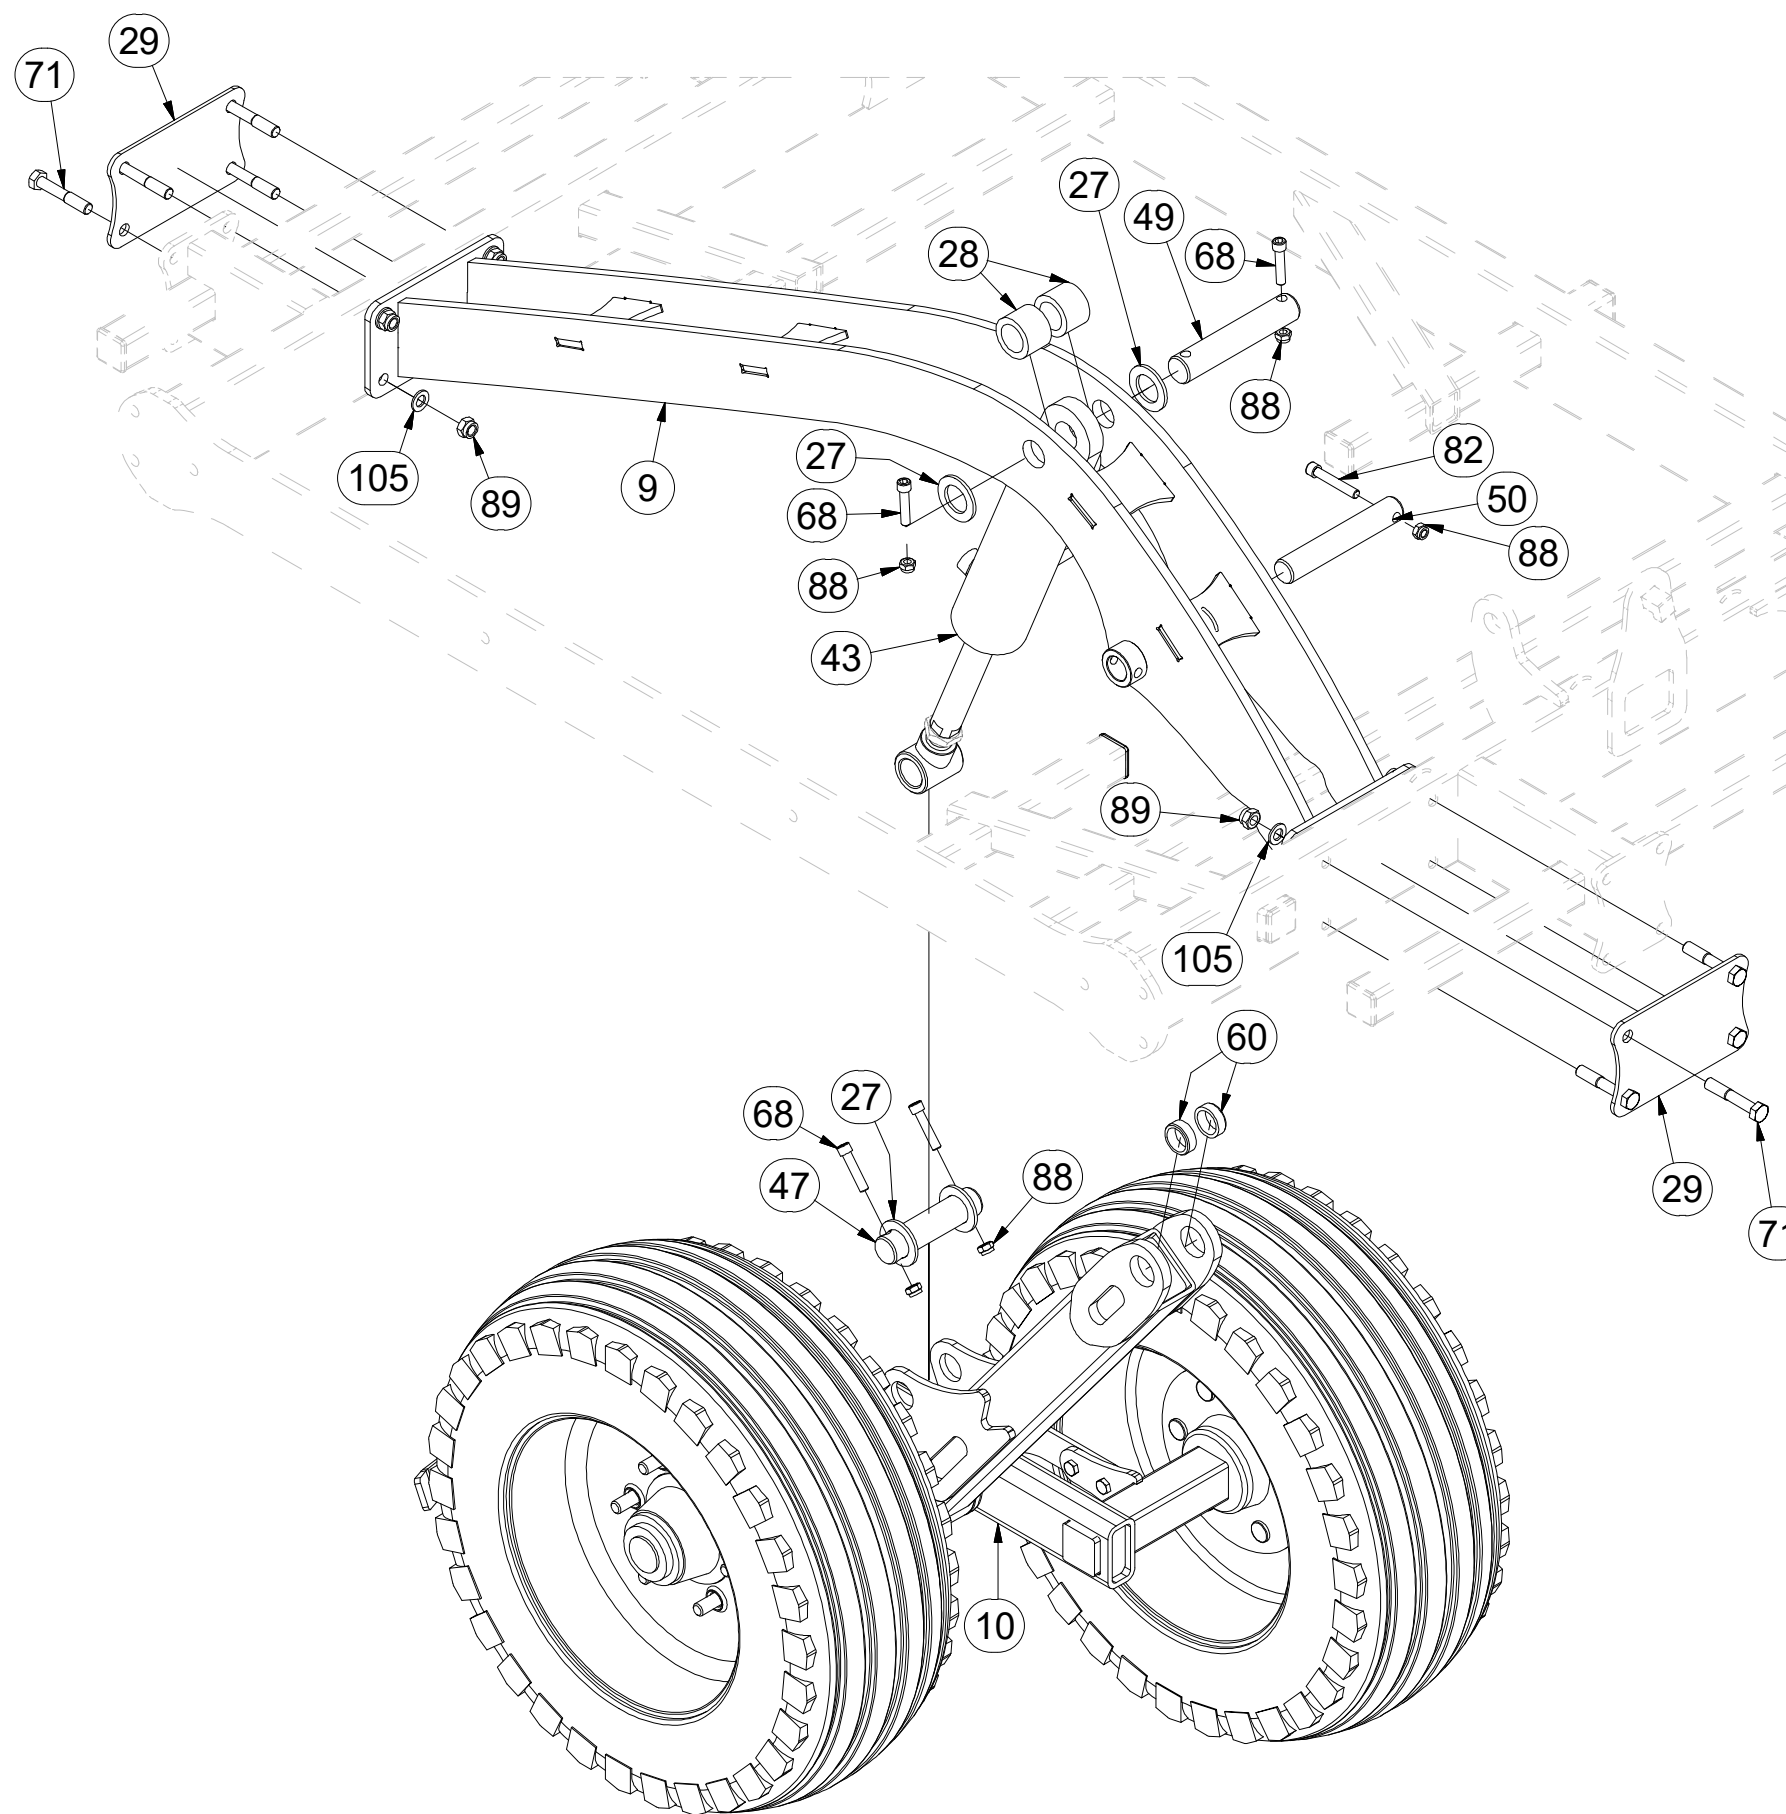

Ⓒ ZÁKLAD STROJE

Ⓓ UNTERBAU DER MASCHINE

Ⓕ BÂTI DE LA MACHINE

Ⓖ FOOTING OF THE MACHINE

Ⓡ ОСНОВАНИЕ МАШИНЫ

Ⓢ PODSTAWA MASZYNY

3007308

Pos.	Part Number	Pcs.
9	3008572	1
10	3005869	1
27	4013139	28
28	4011691	4
29	4011701	4
43	m13433	1
47	4008204	5
49	4007642	2
50	4016833	2
60	m14979	4
68	m14008	28
71	m03215	16
82	m13033	2
88	m04301	33
89	m03683	22
105	m01219	22