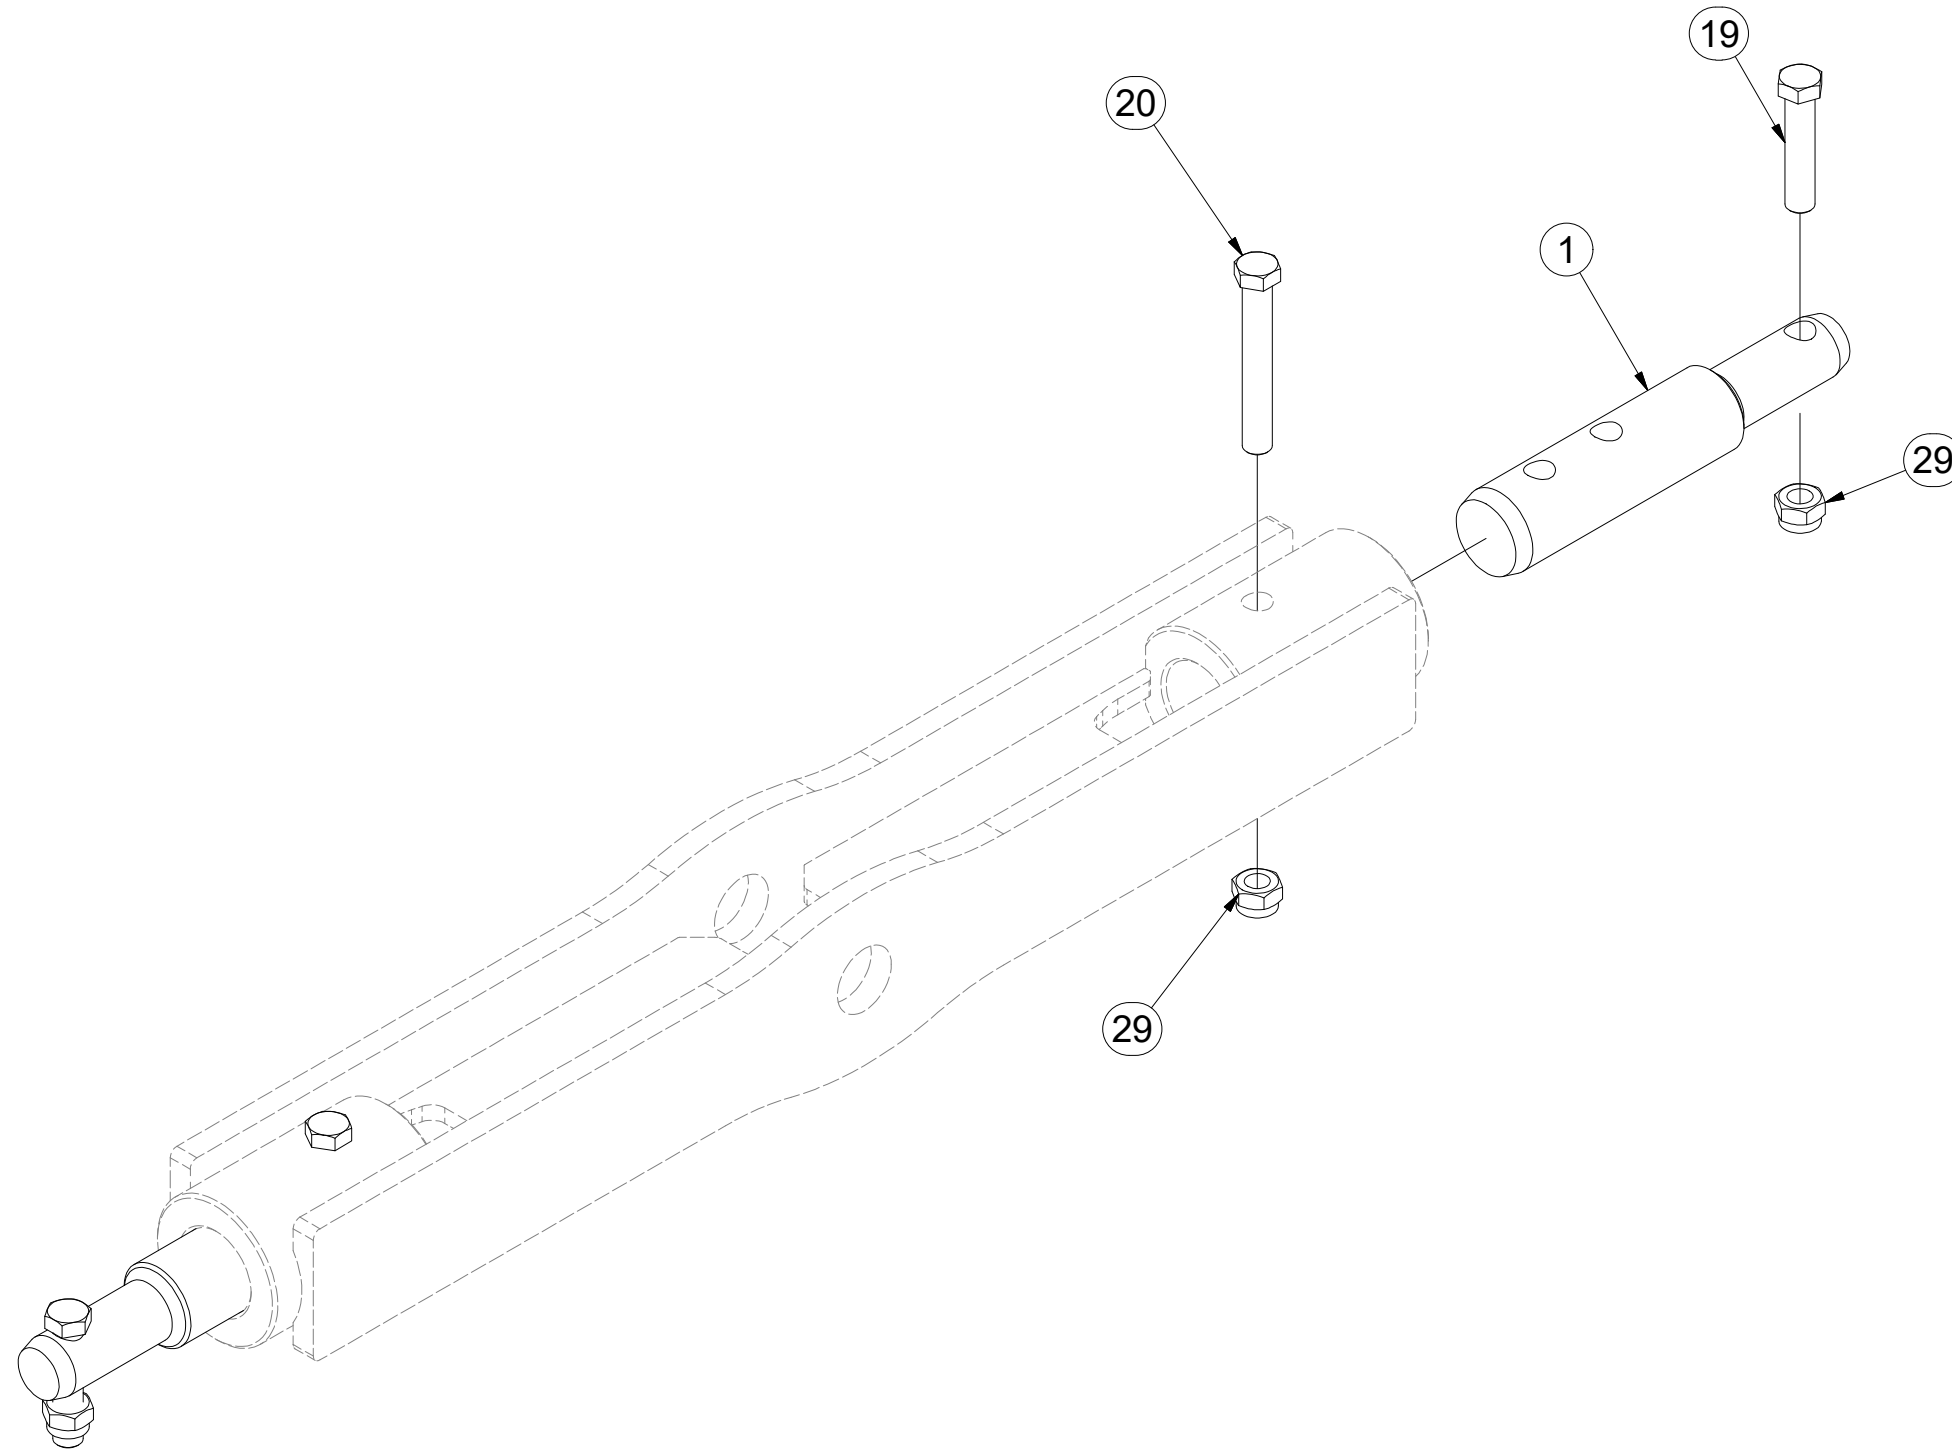

☞ SADA ČEPŮ TBZ 3

☞ BOLZENSATZ TBZ 3

☞ KIT D'EMBOUITS TBZ 3

3005554

☞ SET OF TBZ 3 PINS

☞ КОМПЛЕКТ ПАЛЬЦЕВ TBZ 3

☞ ZESTAW CZOPÓW TBZ 3

Pos.	Part Number	Pcs.
1	4007412	2
19	m01133	2
20	m02970	2
29	m03683	4