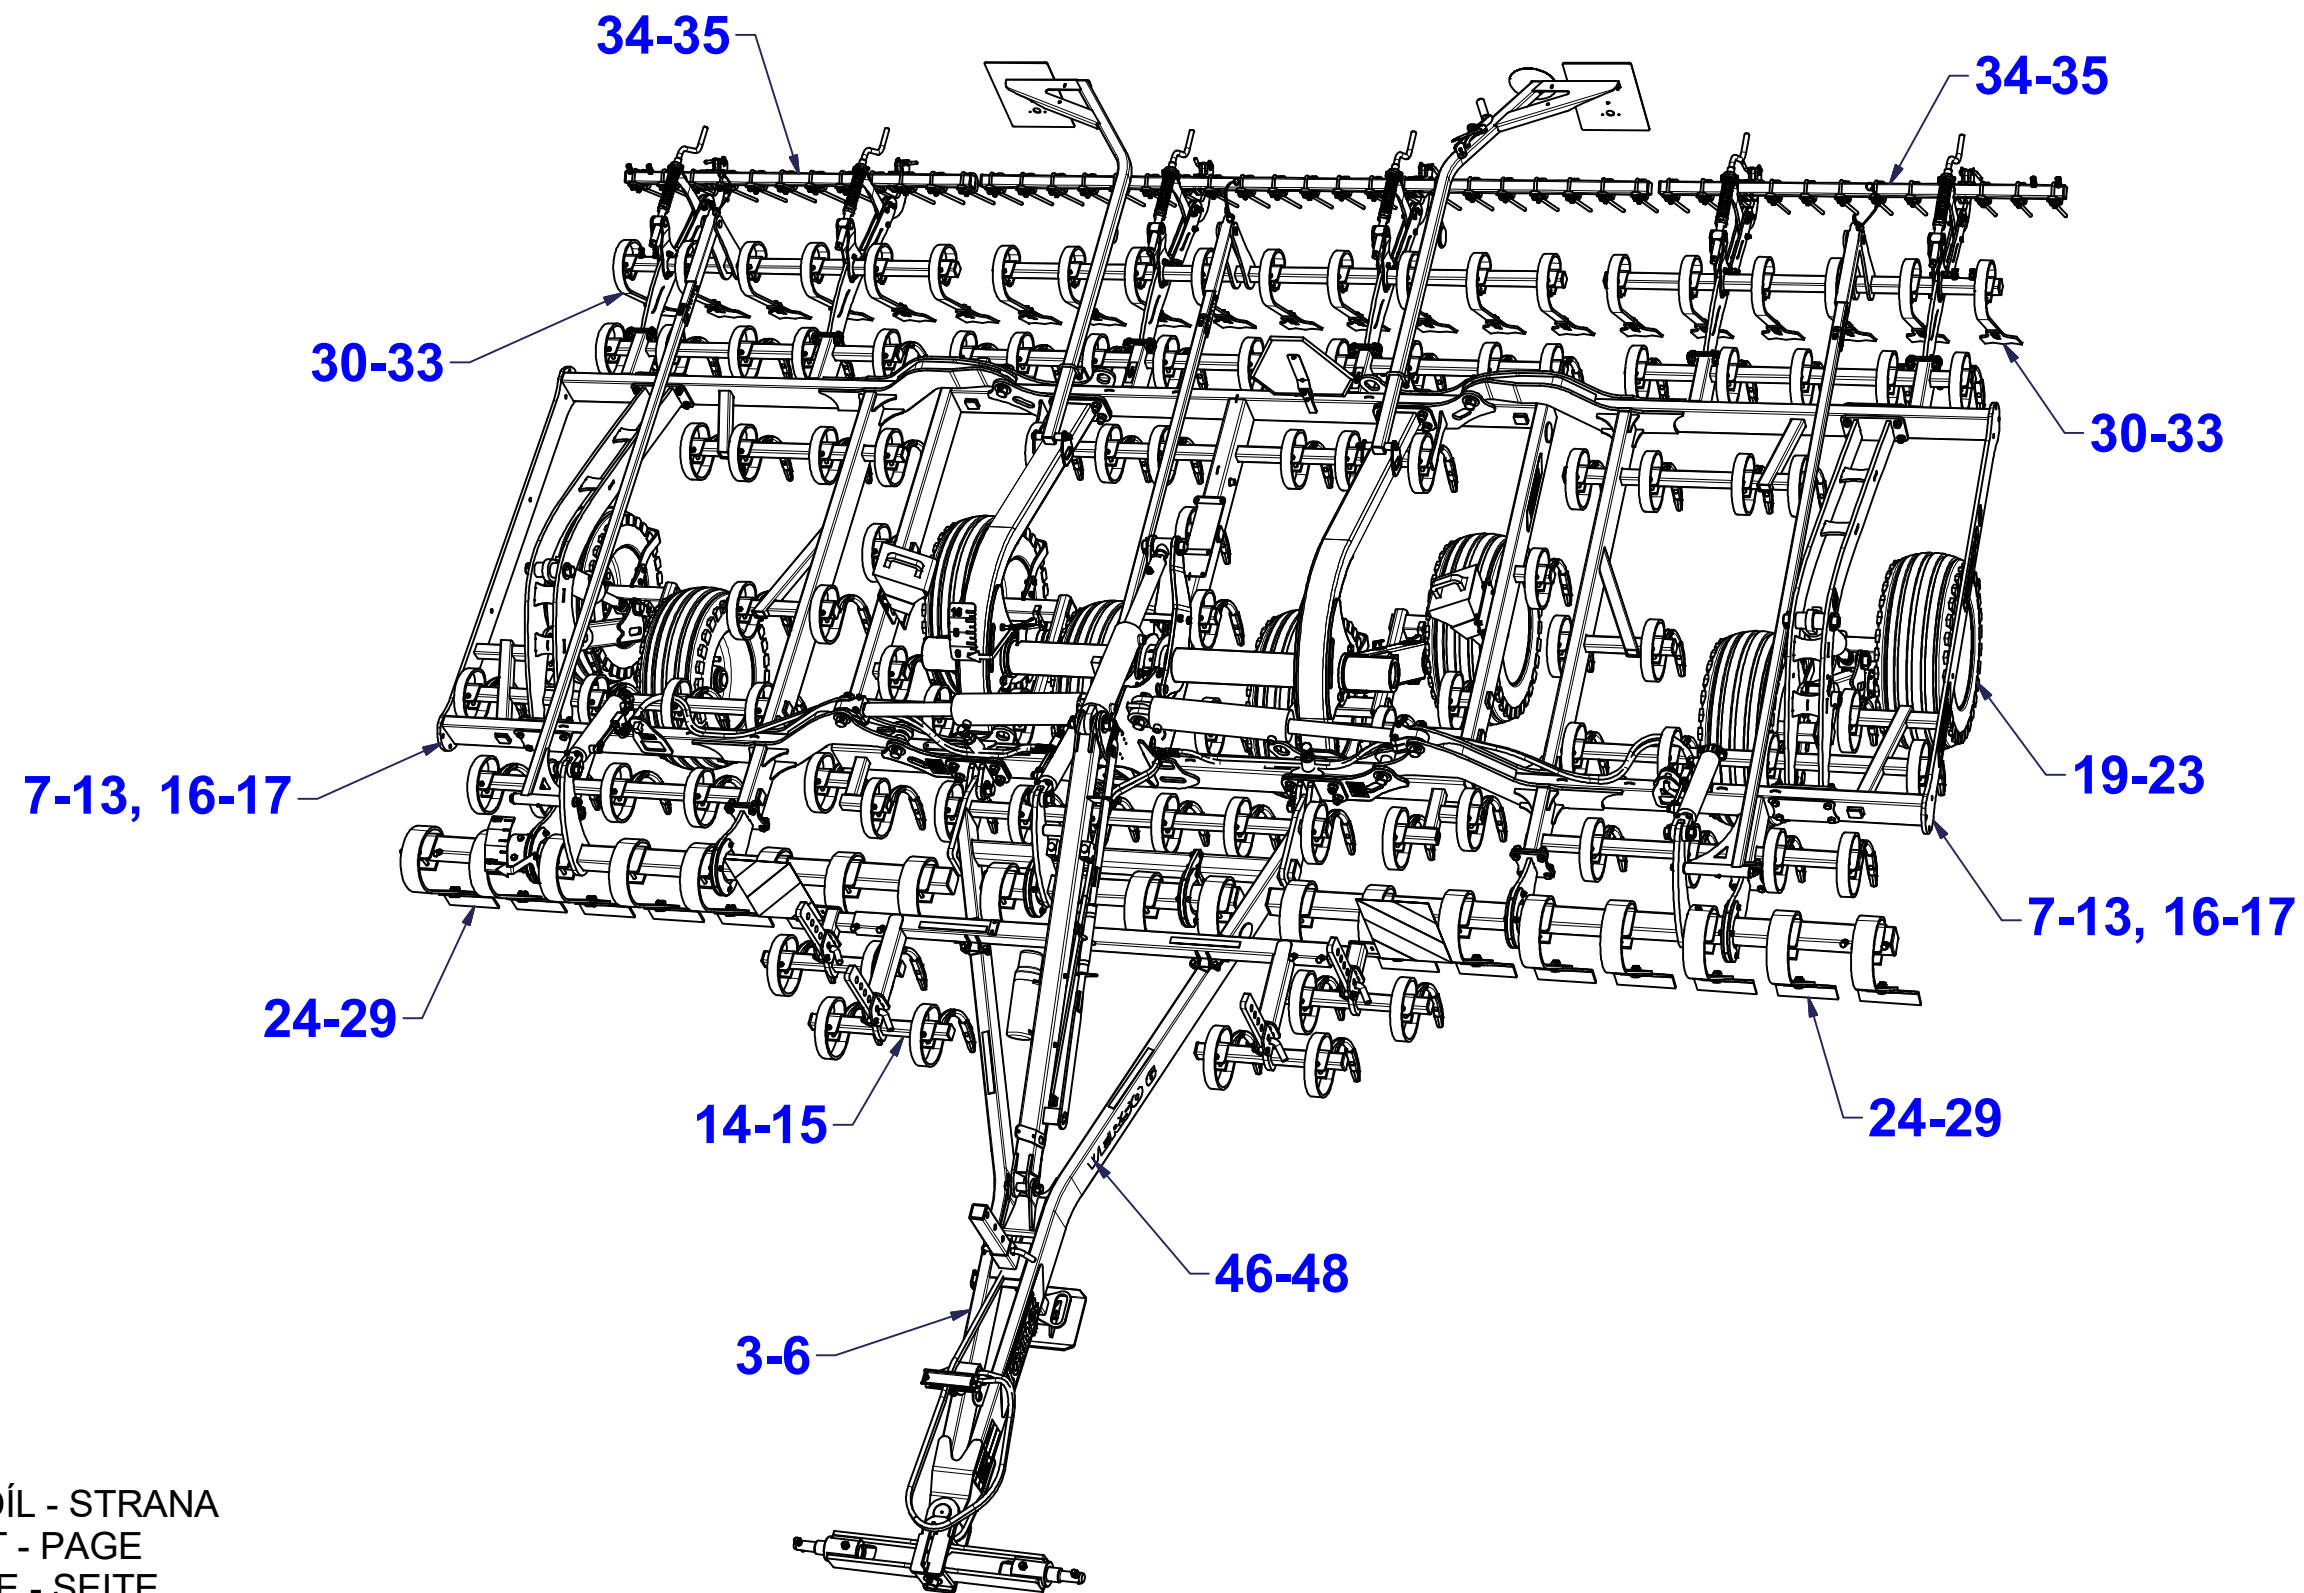

ⒸZ NAVIGACE STROJE

ⒸD NAVIGATION DER MASCHINE

ⒸF NAVIGATION DE LA MACHINE

ⒸGB NAVIGATION OF THE MACHINE

ⒸRU НАВИГАЦИЯ МАШИНЫ

ⒸPL NAWIGACJA MASZYN

ⒸZ NÁHRADNÍ DÍL - STRANA

ⒸGB SPARE PART - PAGE

ⒸD ERSATZTEILE - SEITE

ⒸRU ЗАПЧАСТЬ - СТРАНИЦА

ⒸF PIÈCE DE RECHANGE - PAGE

ⒸPL CZĘŚCI ZAMIENNE - STRONA