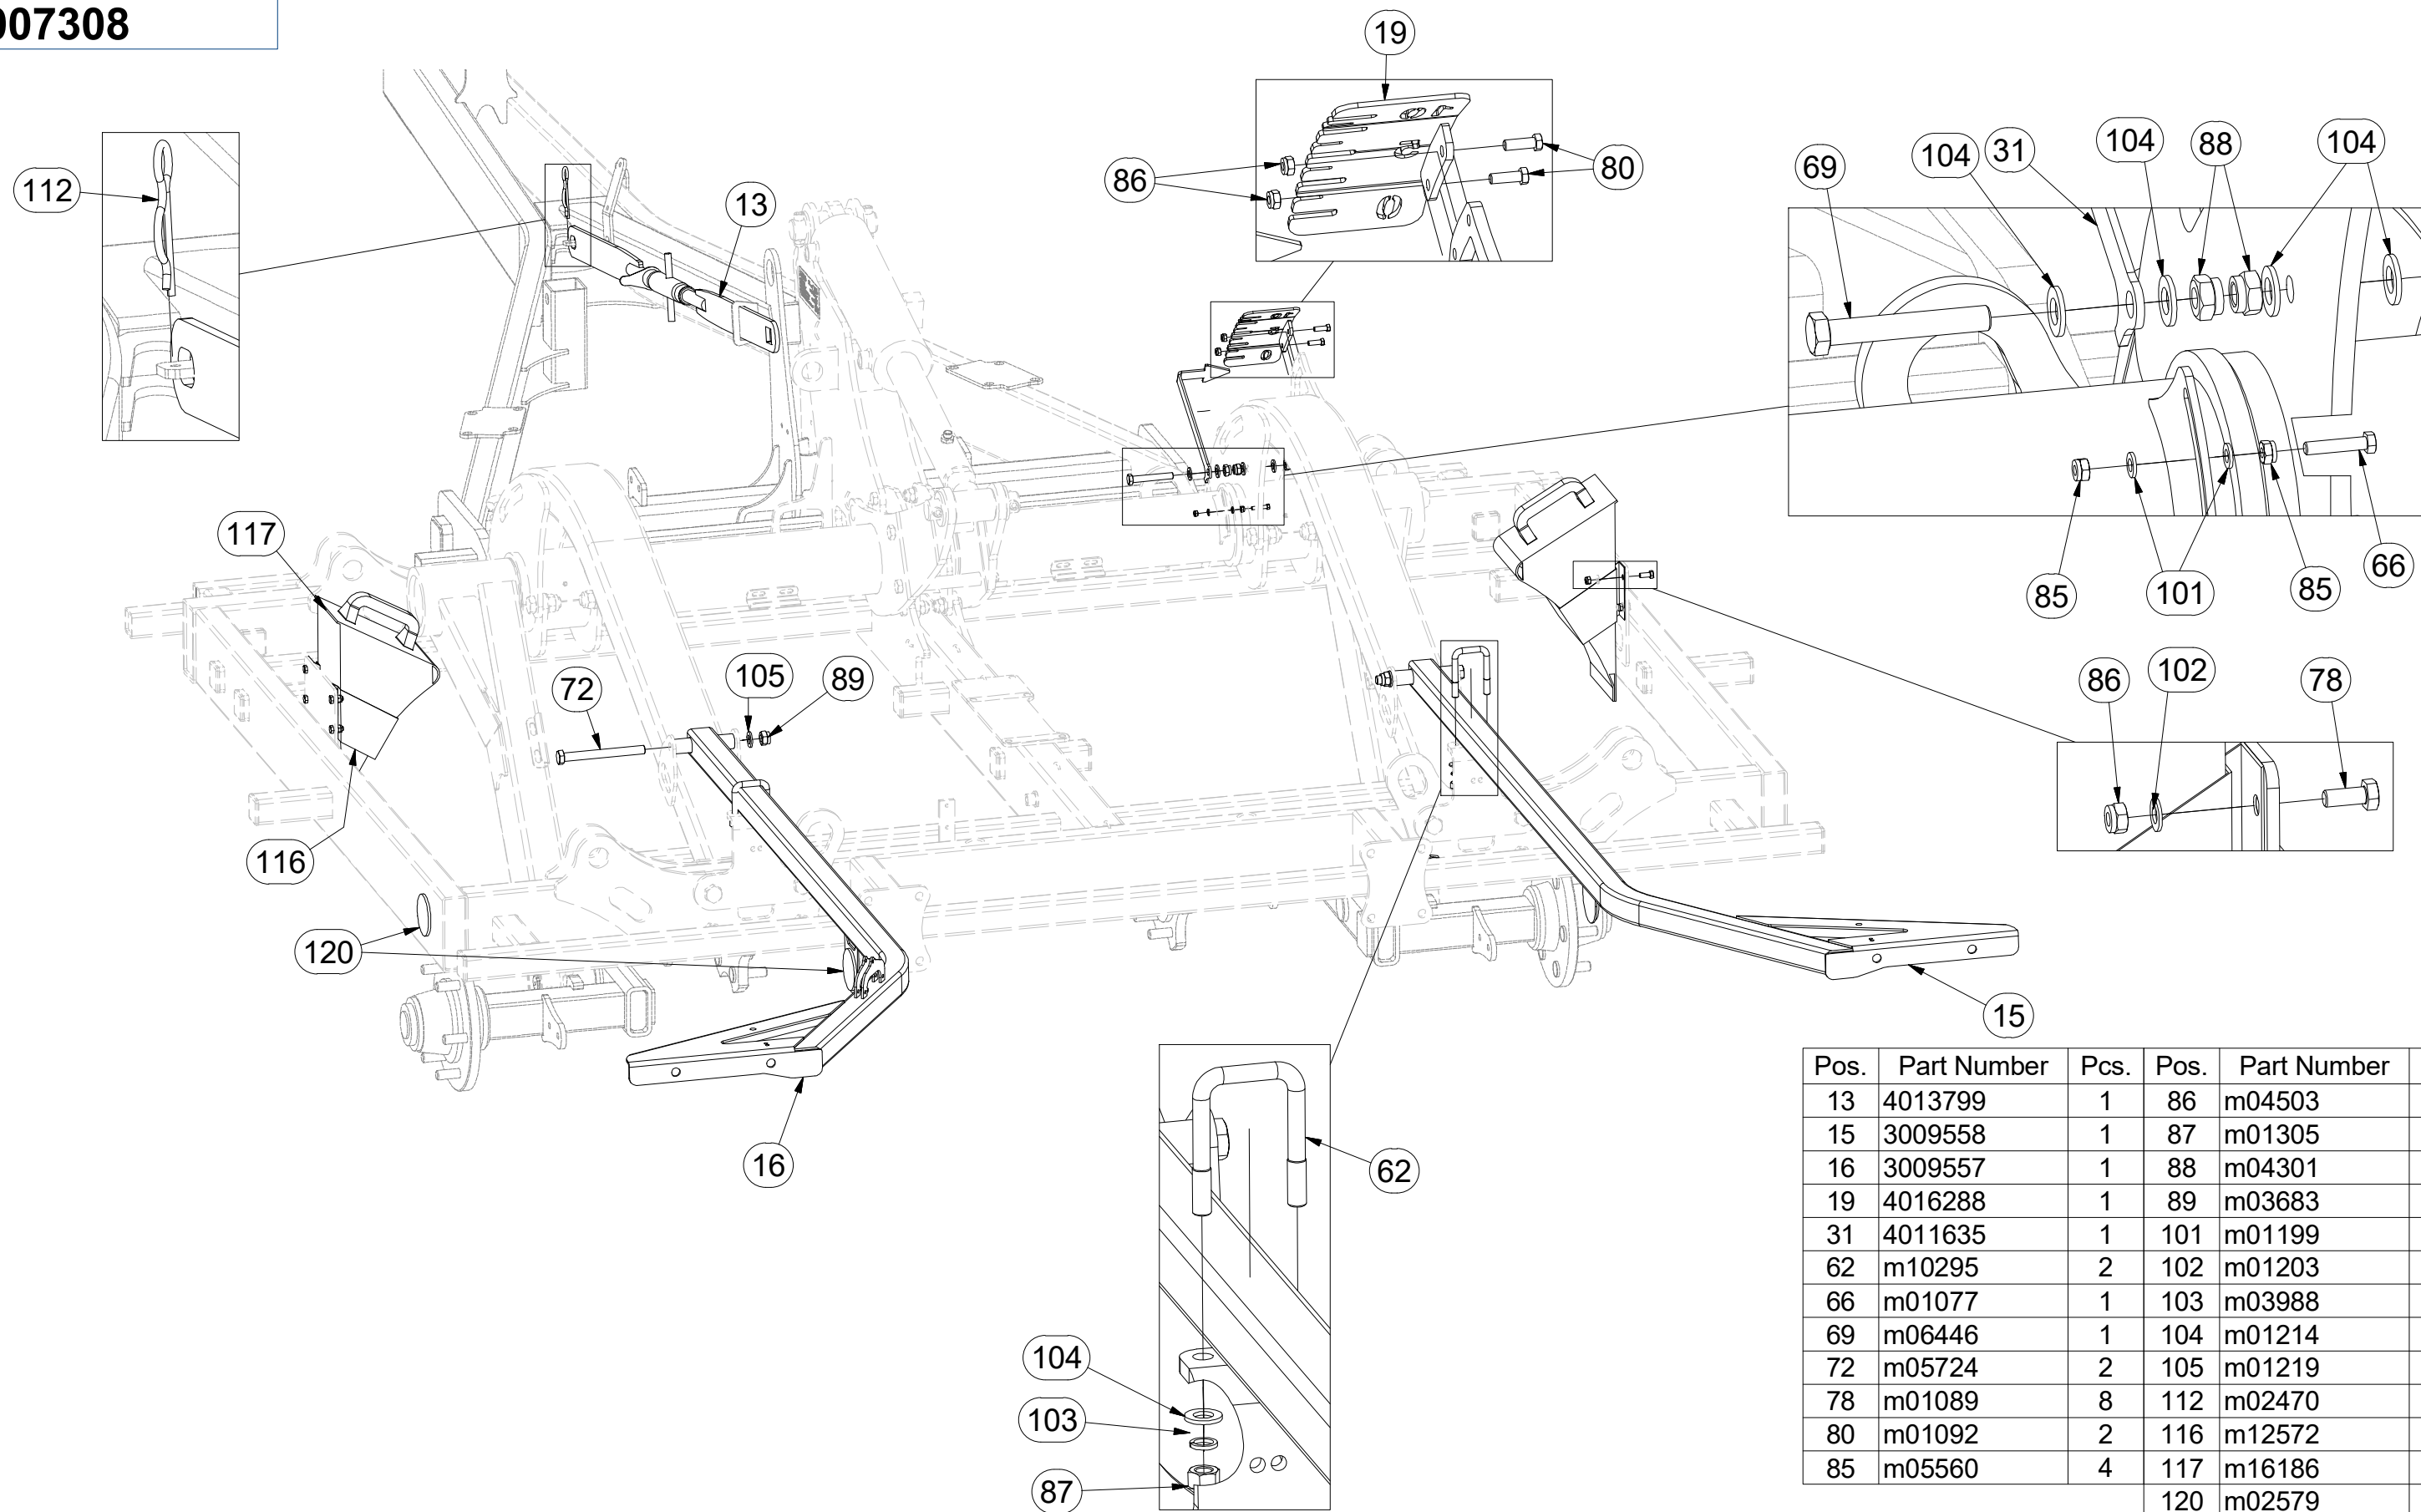

☉ ZÁKLAD STROJE

☉ UNTERBAU DER MASCHINE

☉ BÂTI DE LA MACHINE

3007308

☉ FOOTING OF THE MACHINE

☉ ОСНОВАНИЕ МАШИНЫ

☉ PODSTAWA MASZYNY

Pos.	Part Number	Pcs.	Pos.	Part Number	Pcs.
13	4013799	1	86	m04503	10
15	3009558	1	87	m01305	4
16	3009557	1	88	m04301	33
19	4016288	1	89	m03683	22
31	4011635	1	101	m01199	2
62	m10295	2	102	m01203	8
66	m01077	1	103	m03988	4
69	m06446	1	104	m01214	8
72	m05724	2	105	m01219	22
78	m01089	8	112	m02470	1
80	m01092	2	116	m12572	2
85	m05560	4	117	m16186	2
			120	m02579	4