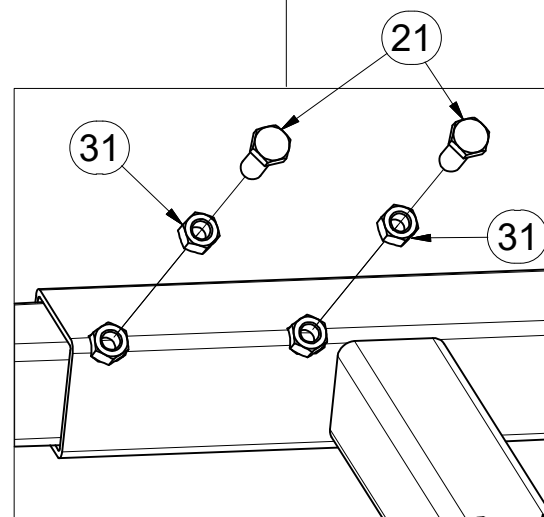

CZ SADA KYPŘIČŮ
D LOCKERERSATZ
F KIT DE CULTIVATEURS

GB CULTIVATOR SET
RU КОМПЛЕКТ КУЛЬТИВАТОРОВ
PL ZESTAW SPULCHNIACZY

3006012

Pos.	Part Number	Pcs.
1	3006000	1
2	3005999	4
3	3006001	2
4	4011438	8
5	9003439	4
10	m08885	4
11	m10454	4
12	m09445	8
20	m12626	4
21	m04343	4
30	m04301	4
31	m01305	4
40	m01214	4