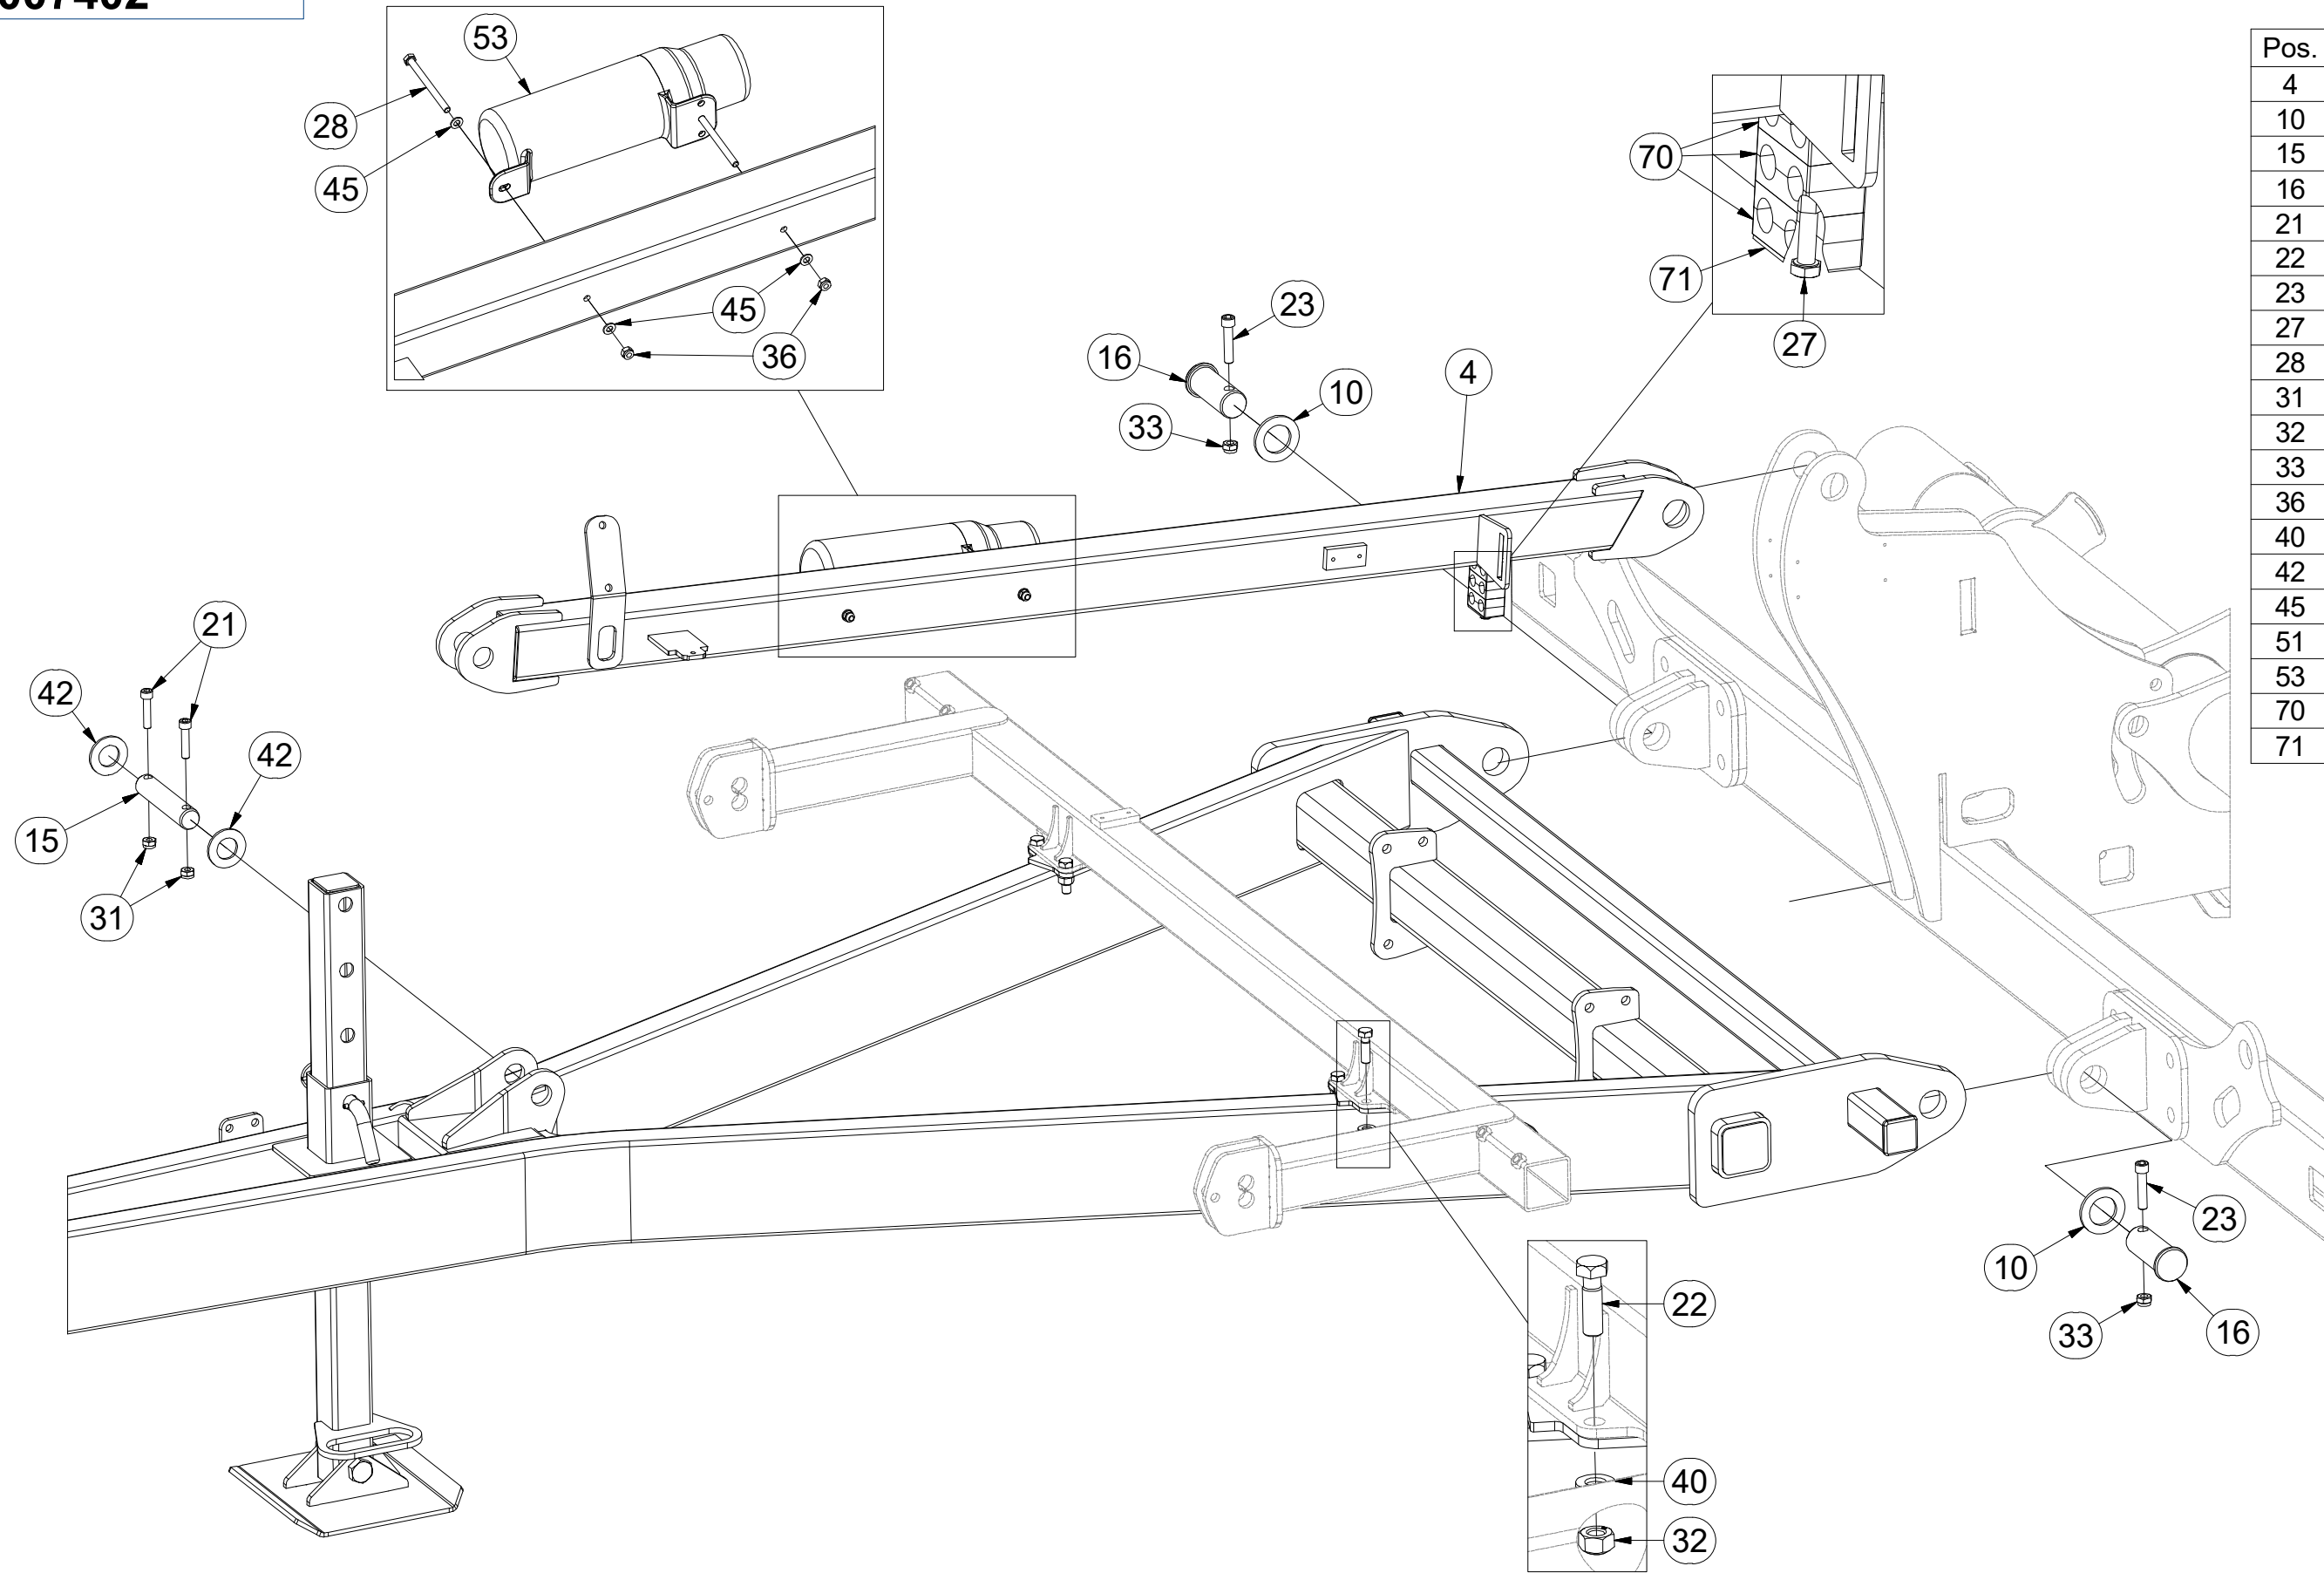

Ⓒ CZ OJ

Ⓓ DEICHSEL

Ⓕ TIMON

3007402

Ⓖ GB TOW BAR

Ⓡ RU ДЫШЛО

Ⓟ PL DYSZEL

Pos.	Part Number	Pcs.
4	3007405	1
10	4013139	4
15	4012363	1
16	4013095	2
21	m14143	2
22	m09977	8
23	m14008	4
27	m04174	1
28	m07436	2
31	m03775	2
32	m12134	8
33	m04301	4
36	m04503	2
40	m01214	8
42	m14029	2
45	m01203	4
51	m10454	1
53	m15900	1
70	m04171	3
71	m04173	1