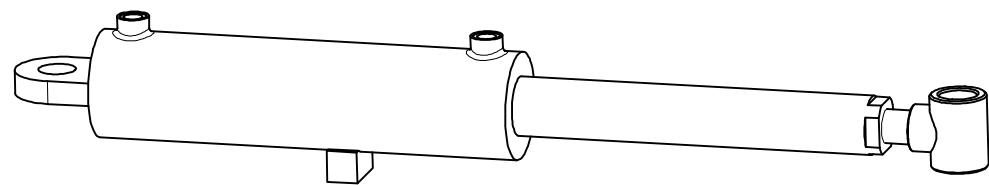

Ⓒ SOUPRAVA TĚSNIVA PÍSTNIC

Ⓓ KOLBENSTANGENDICHTUNGSMITTELSATZ

Ⓕ SET DE GARNITURE DES TIGES DE PISTON

Ⓖ SEALING SET FOR PISTON RODS

Ⓔ КОМПЛЕКТ ПРОКЛАДОК ЦИЛИНДРОВ

Ⓗ ZESTAW USZCZELEK TRZPIENIA TŁOKA

m14384 - Ø110/Ø50-390		
Pos	Part number	Pcs
1	m15697	2