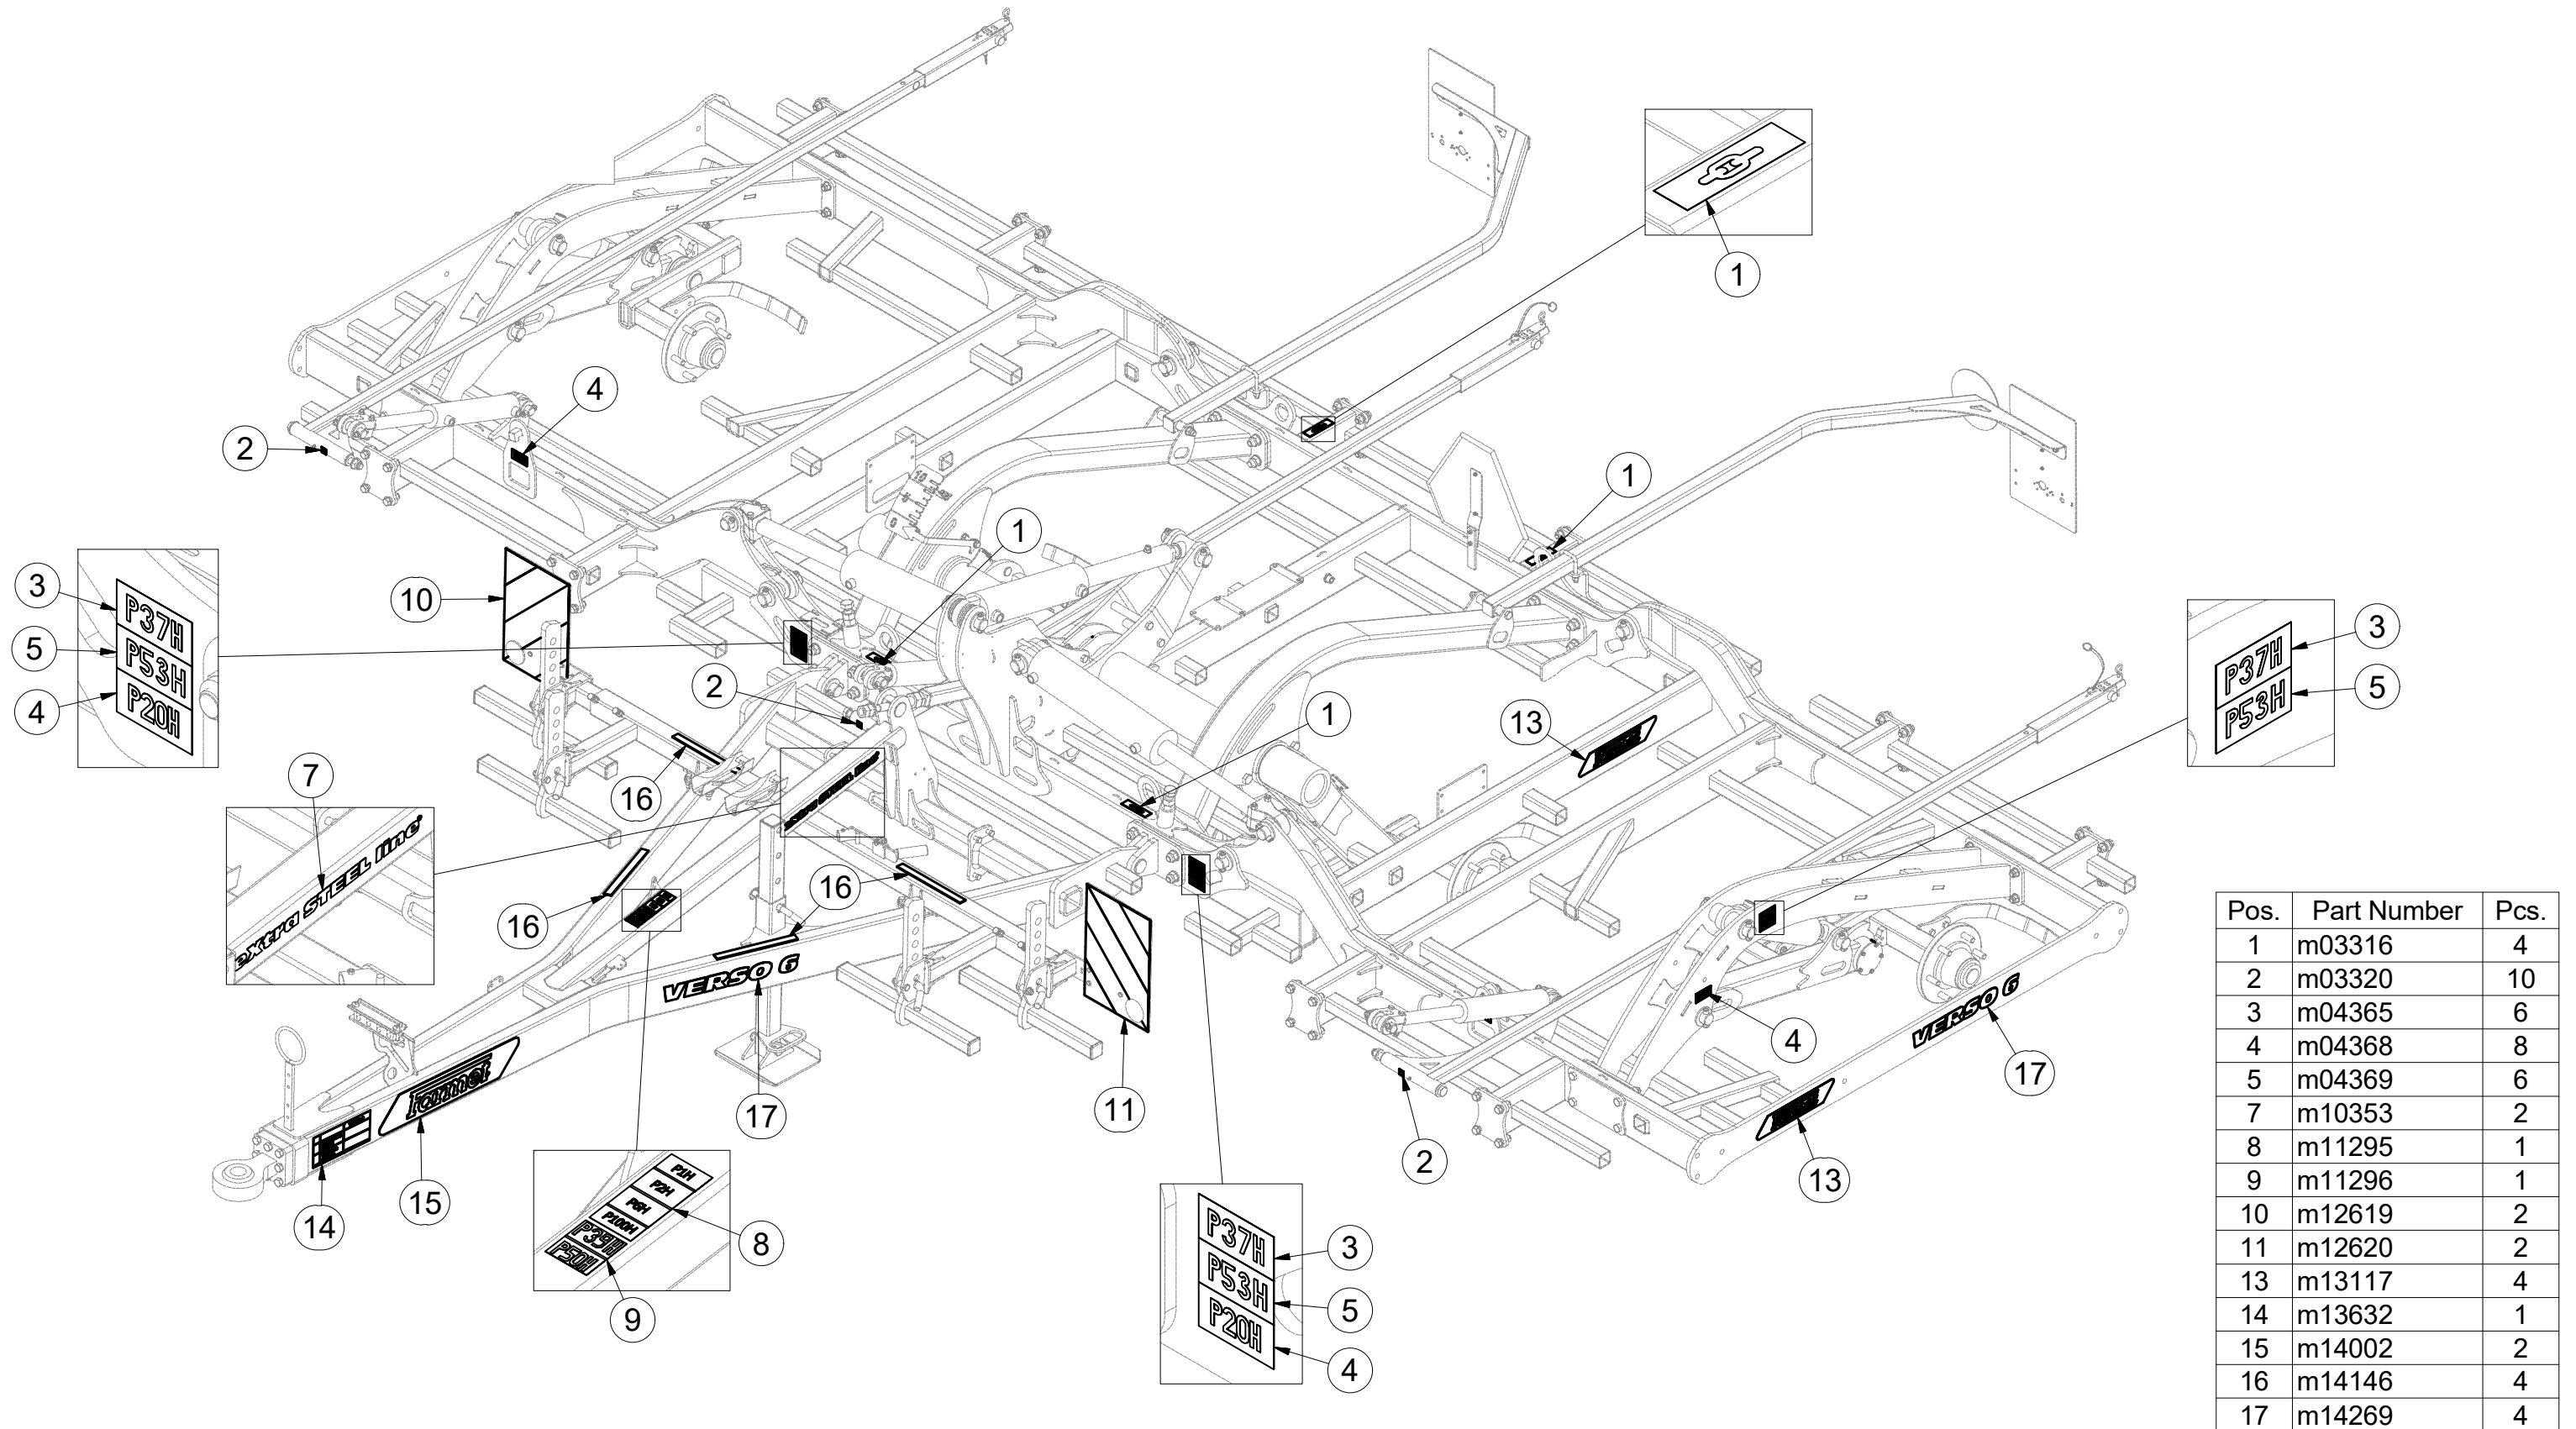

(CZ) SAMOLEPKY STROJE
(D) AUFKLEBER MASCHINEN
(F) VOITURE MACHINES

(GB) STICKERS MACHINES
(RU) СТИКЕРЫ МАШИНЫ
(PL) NAKLEJKI MASZYNY

8000898-30003

Pos.	Part Number	Pcs.
1	m03316	4
2	m03320	10
3	m04365	6
4	m04368	8
5	m04369	6
7	m10353	2
8	m11295	1
9	m11296	1
10	m12619	2
11	m12620	2
13	m13117	4
14	m13632	1
15	m14002	2
16	m14146	4
17	m14269	4