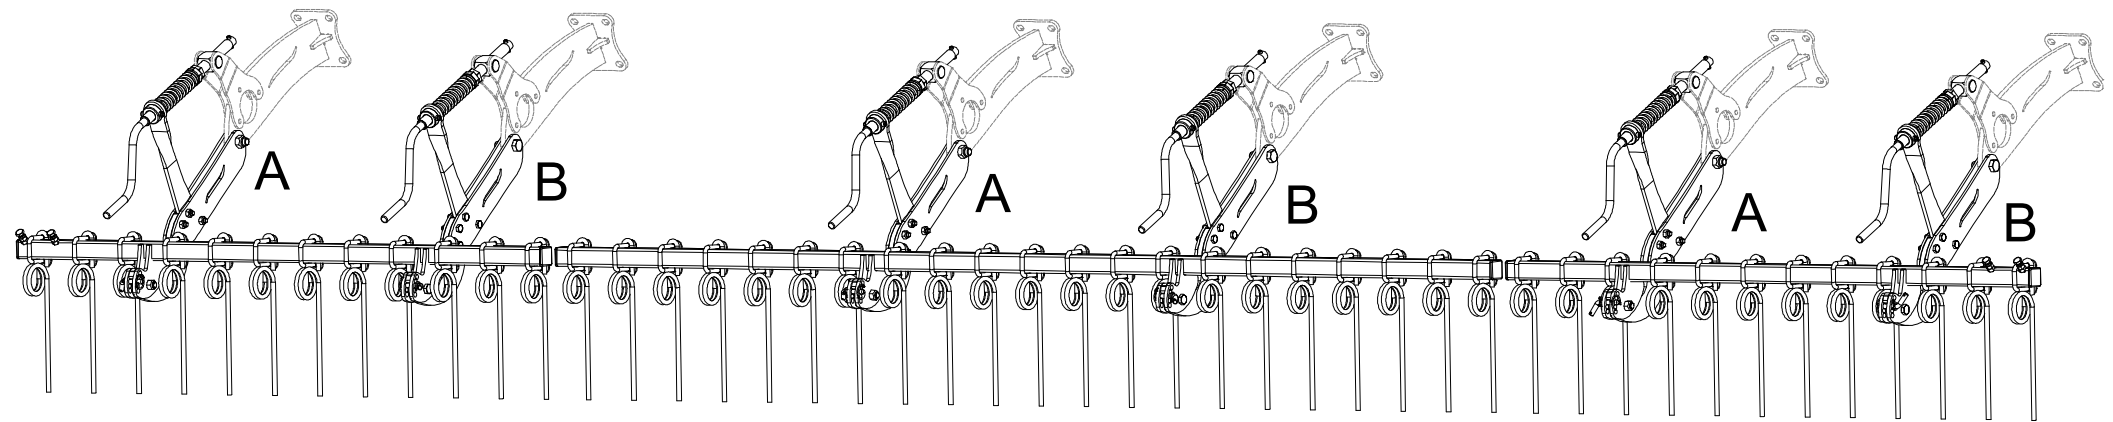

CZ SADA ZAVLAČOVÁNÍ
D STRIEGELZINKENSATZ
F KIT DE HERSAGE

GB LEVELLING SET
RU КОМПЛЕКТ ЗАДЕЛЫВАНИЯ
PL ZESTAW ZAGARNIANICZY

3009114

Pos.	Part Number	Pcs.	Pos.	Part Number	Pcs.
4	4012203	6	26	m09141	6
5	4012183	12	27	m13626	6
6	4012188	6	30	4016279	6
7	4011876	6	31	m10736	6
8	3006007	6	32	m10454	6
9	4011897	6	40	m13471	6
10	4011891	6	43	m12130	24
11	4011890	6	44	m10112	6
14	4011889	6	45	m06277	6
16	4012158	12	50	m04503	6
17	4011904	6	53	m12134	24
18	4011870	6	54	m12150	6
19	4011898	6	55	m11169	6