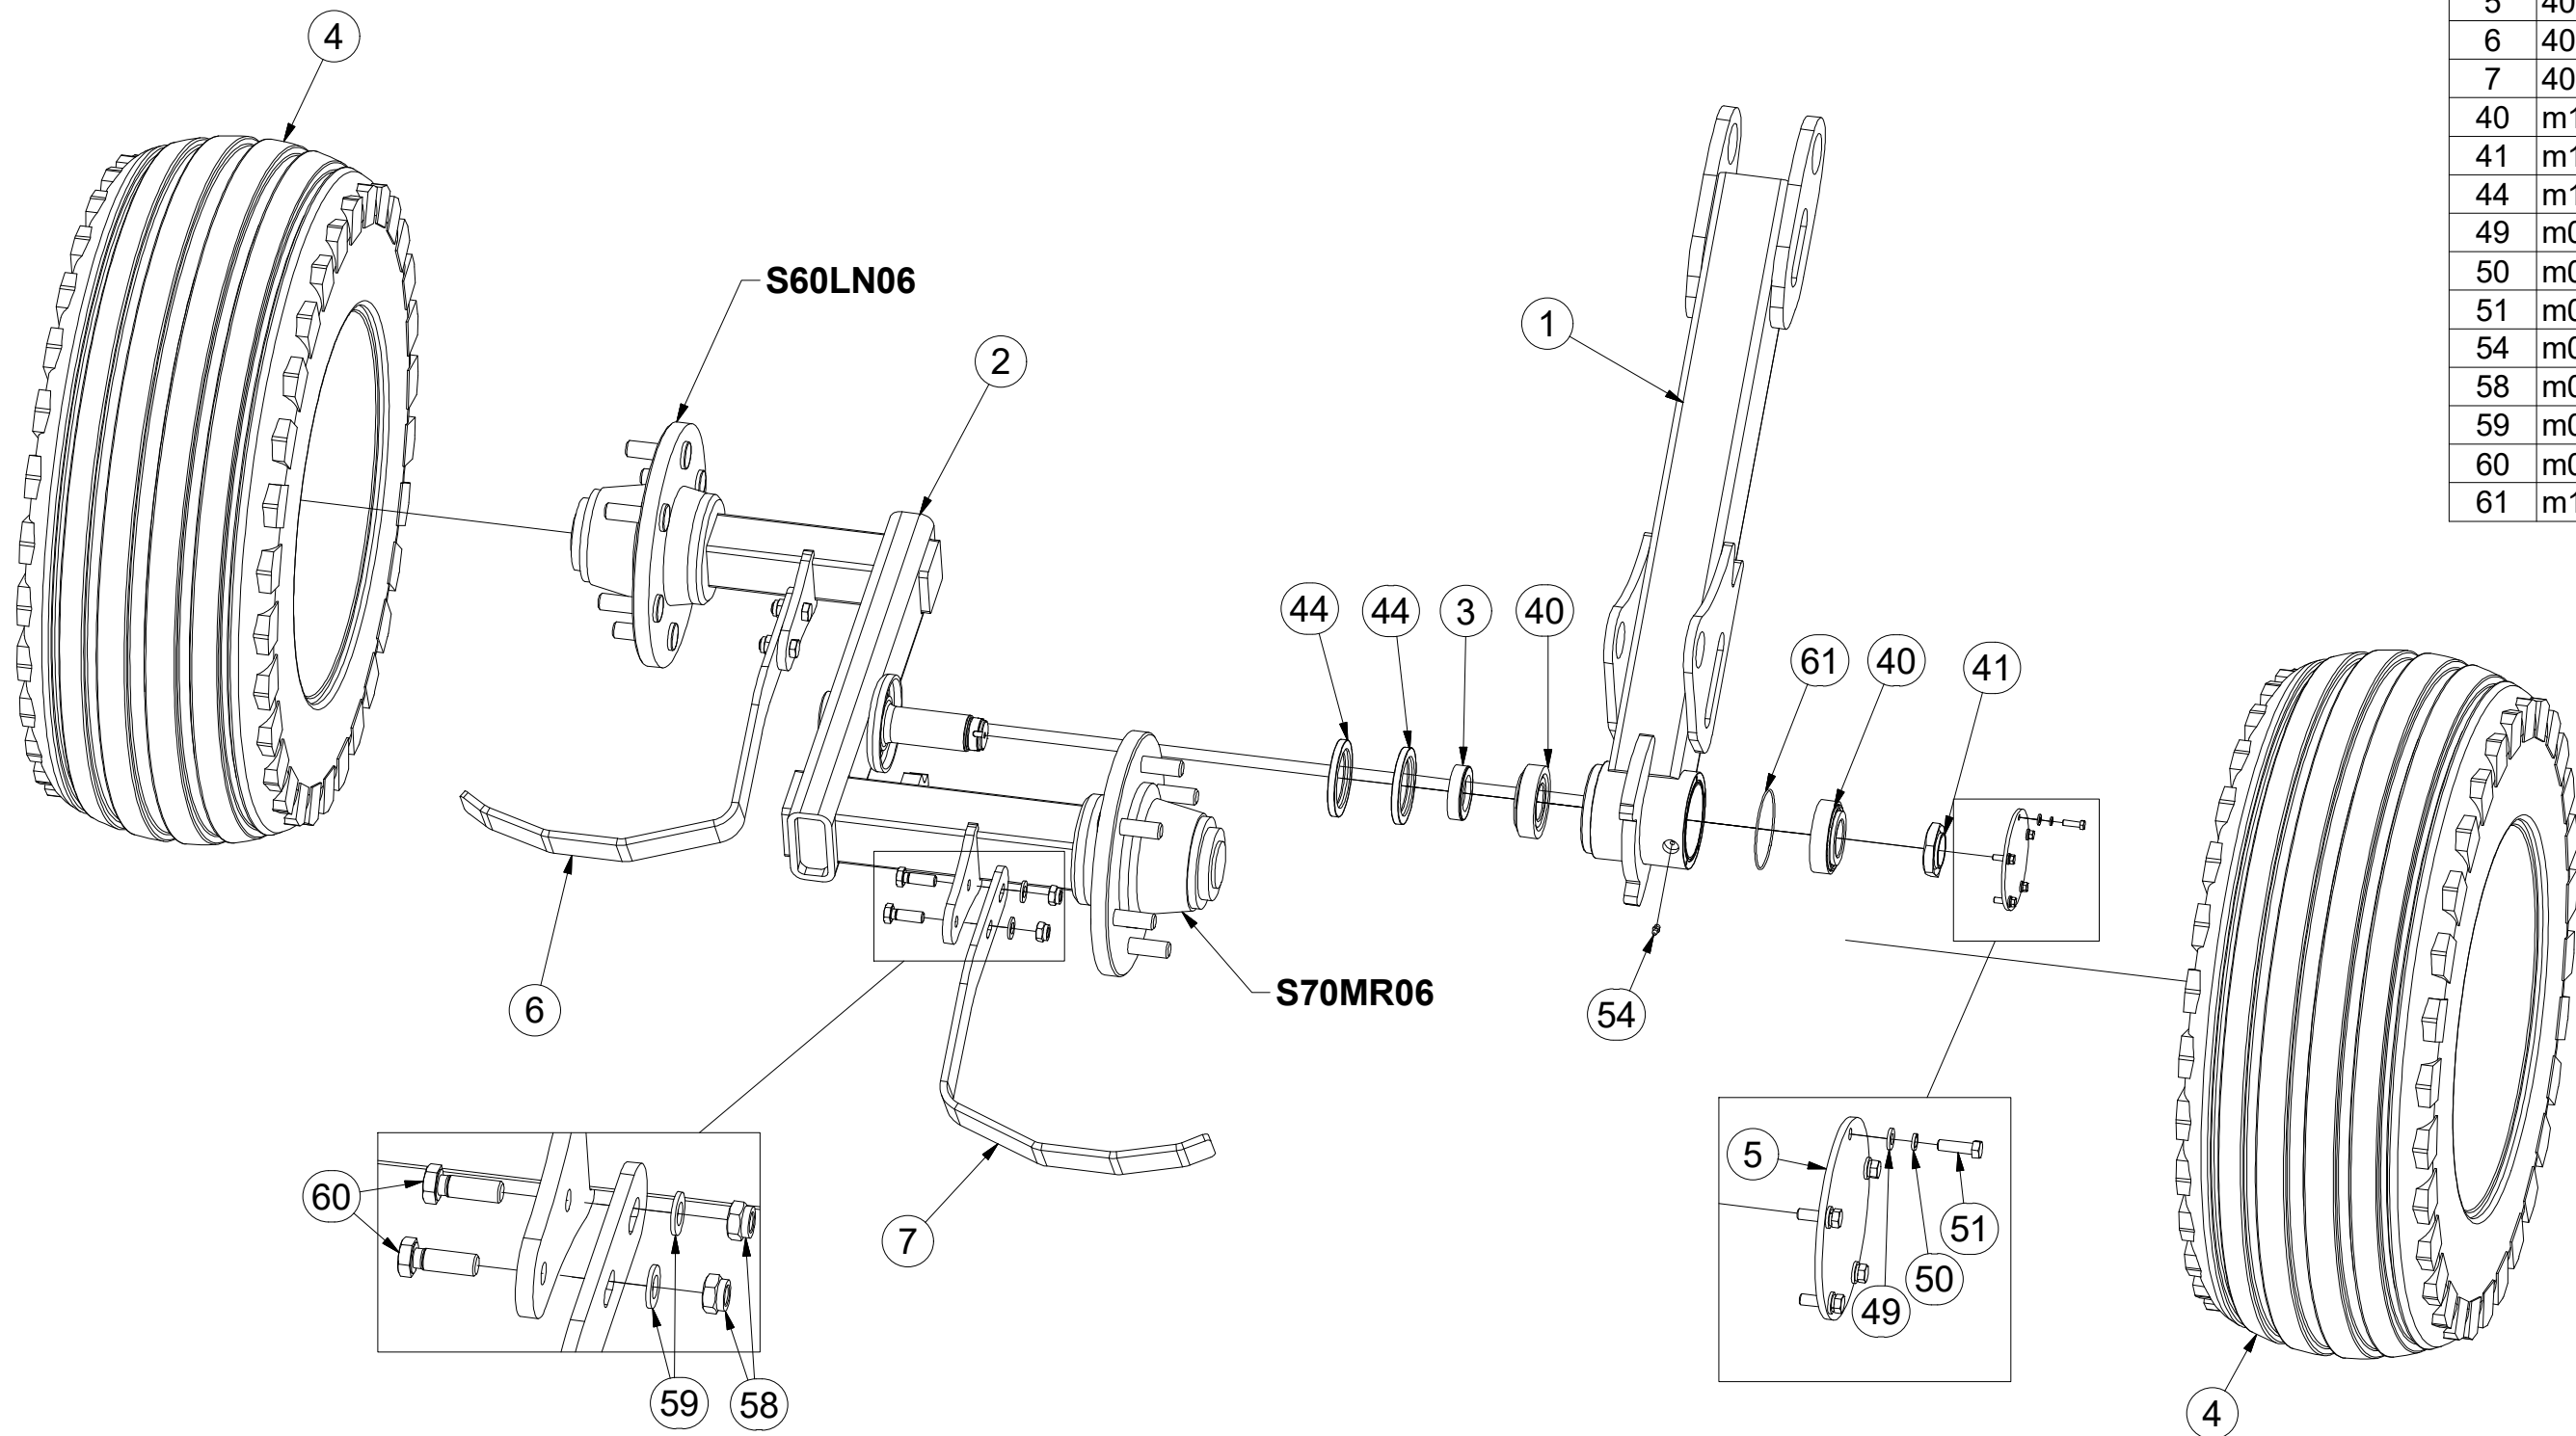

ⒸZ TANDEMŮVÉ KOLO - PRAVÉ

Ⓓ TENDEMTRAD - RECHTES

Ⓕ ROUE TANDEM - DROITE

ⒸB TANDEM WHEEL - RIGHT

ⒸU ТАНДЕМНОЕ КОЛЕСО - ПРАВОЕ

ⒸL KOŁO TANDEMOWE - PRAWO

3005869

Pos.	Part Number	Pcs.
1	3008575	1
2	3007942	1
3	4014913	1
4	m05759	2
5	4011430	1
6	4011397	1
7	4011398	1
40	m11345	2
41	m12228	1
44	m11109	2
49	m01199	5
50	m01200	5
51	m01074	5
54	m01725	1
58	m04301	4
59	m01214	4
60	m04343	4
61	m11159	1