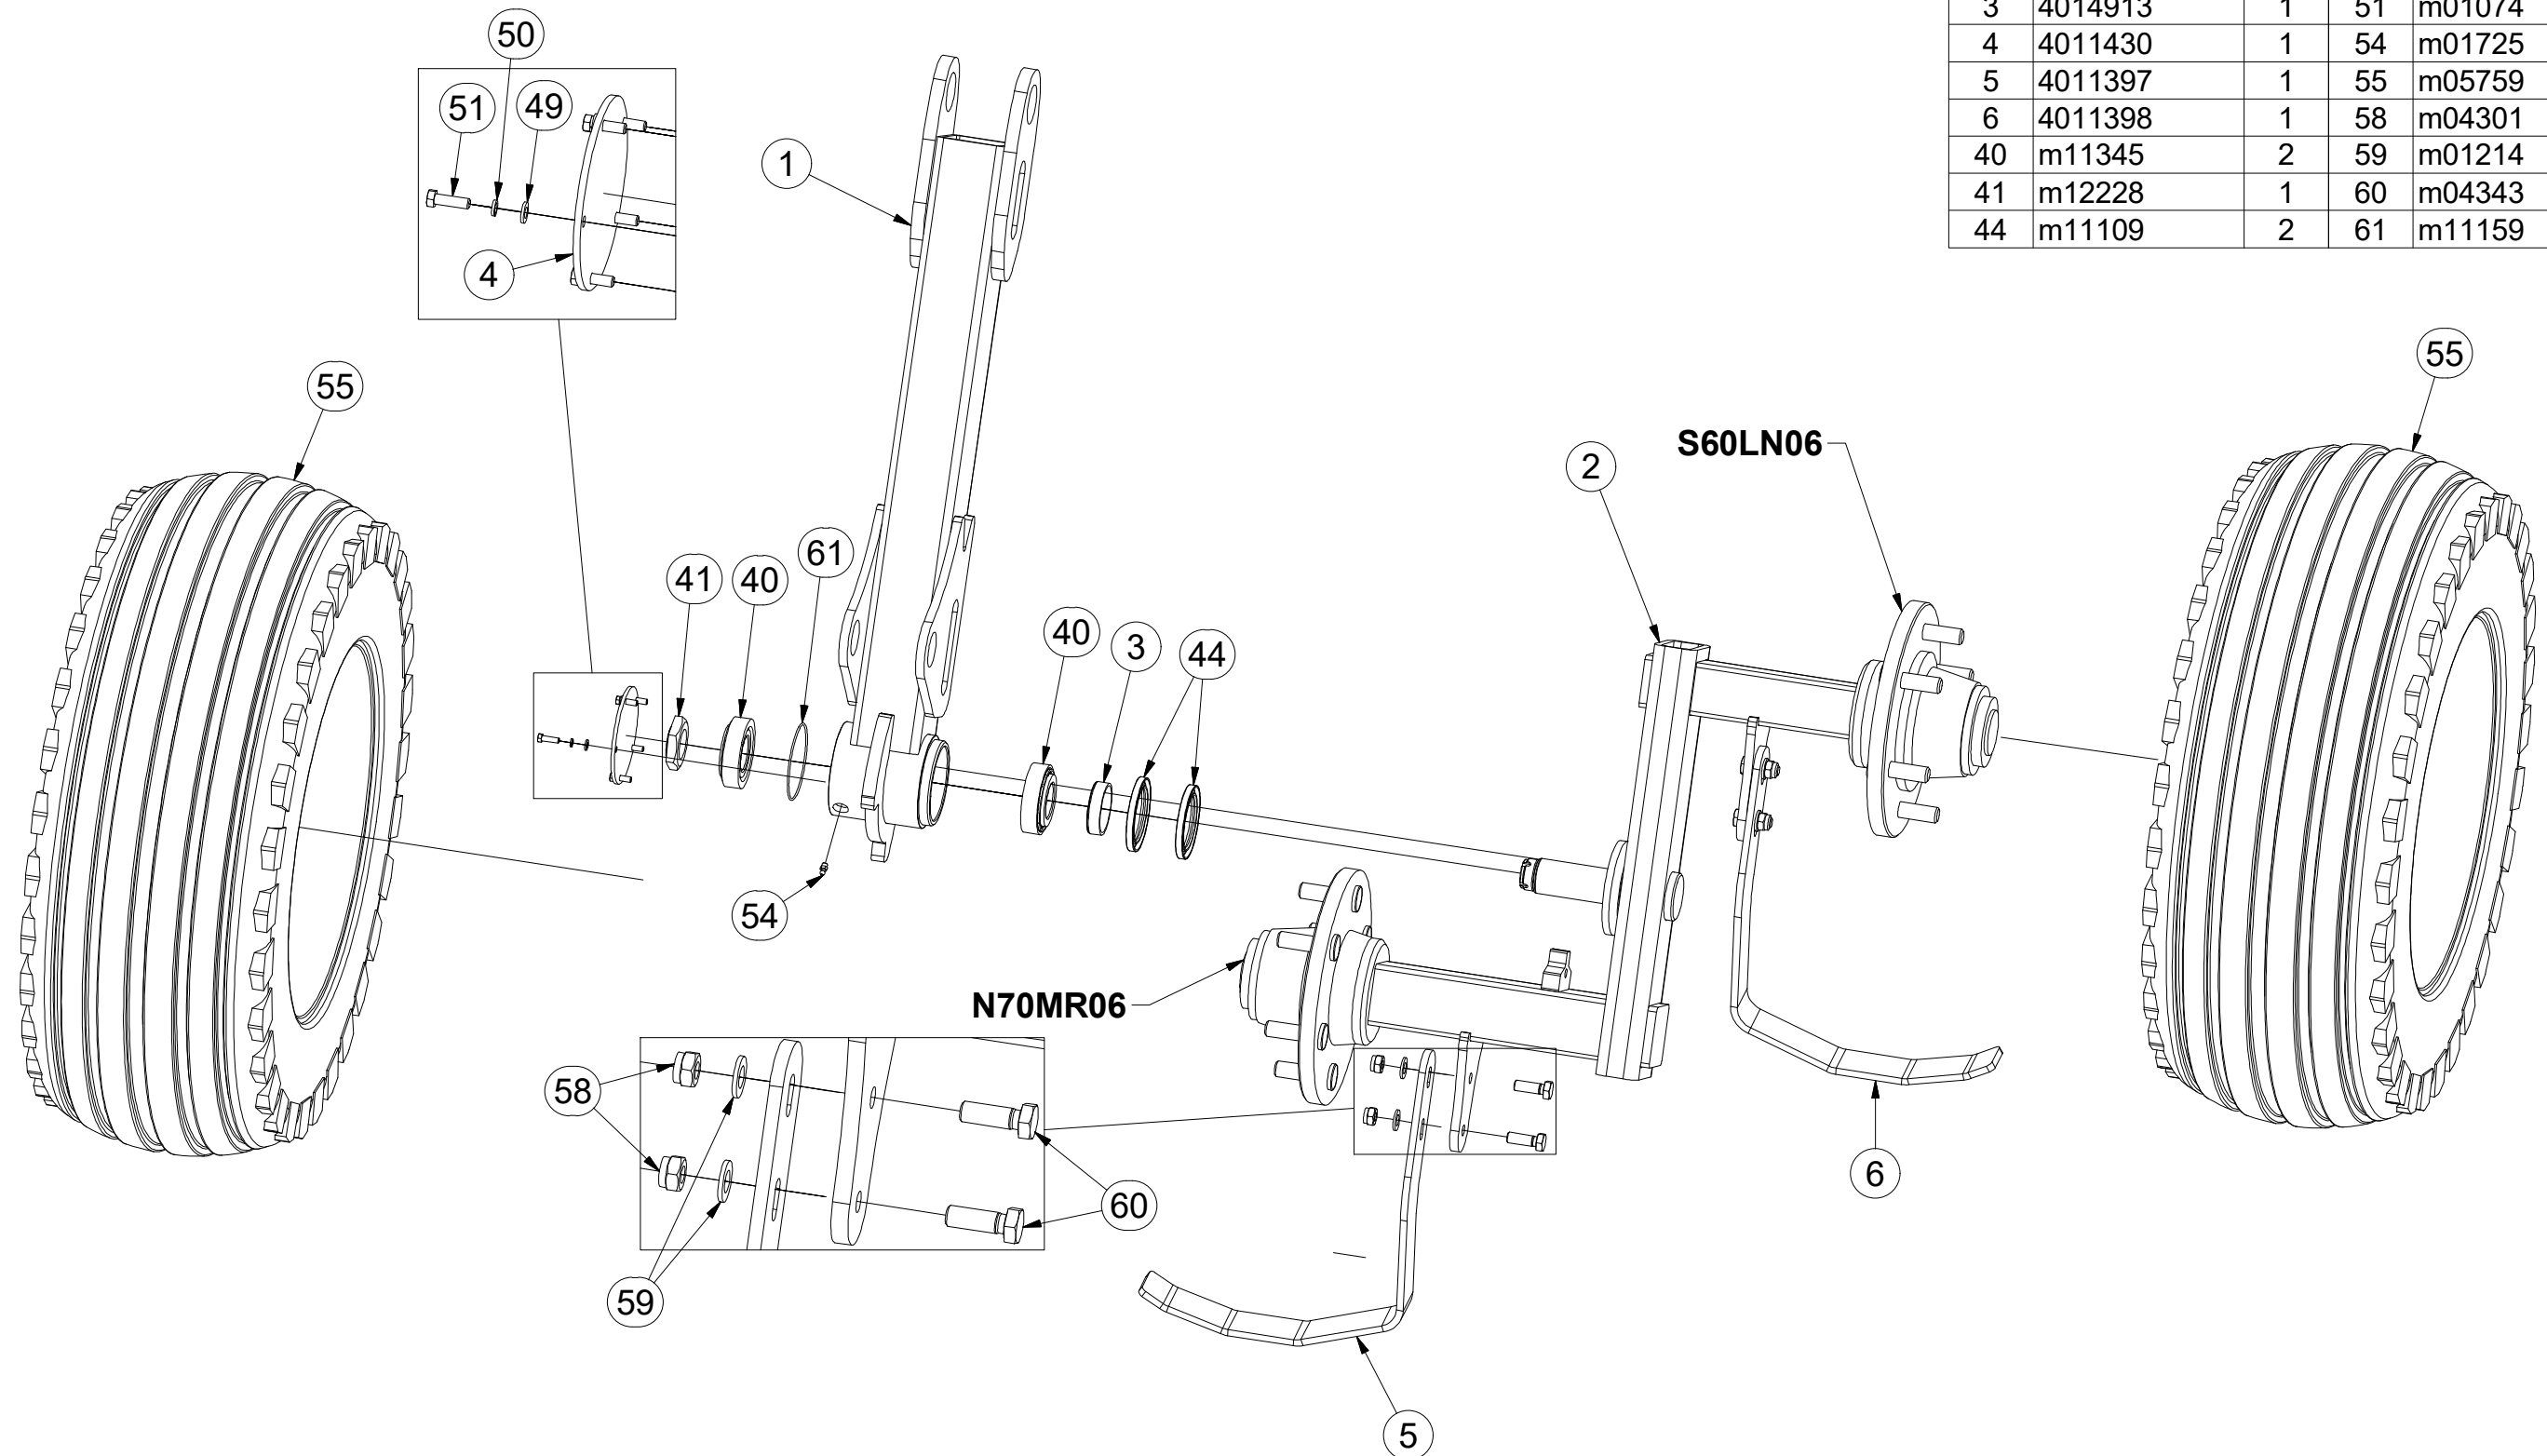

ⒸZ TANDEMOVÉ KOLO - LEVÉ

Ⓓ TANDEMRAD - LINKES

Ⓕ ROUE TANDEM - GAUCHE

ⒸB TANDEM WHEEL - LEFT

ⒸU ТАНДЕМНОЕ КОЛЕСО - ЛЕВОЕ

ⒸL KOŁO TANDEMOWE - LEWE

3005871

Pos.	Part Number	Pcs.	Pos.	Part Number	Pcs.
1	3008574	1	49	m01199	5
2	3007942	1	50	m01200	5
3	4014913	1	51	m01074	5
4	4011430	1	54	m01725	1
5	4011397	1	55	m05759	2
6	4011398	1	58	m04301	4
40	m11345	2	59	m01214	4
41	m12228	1	60	m04343	4
44	m11109	2	61	m11159	1