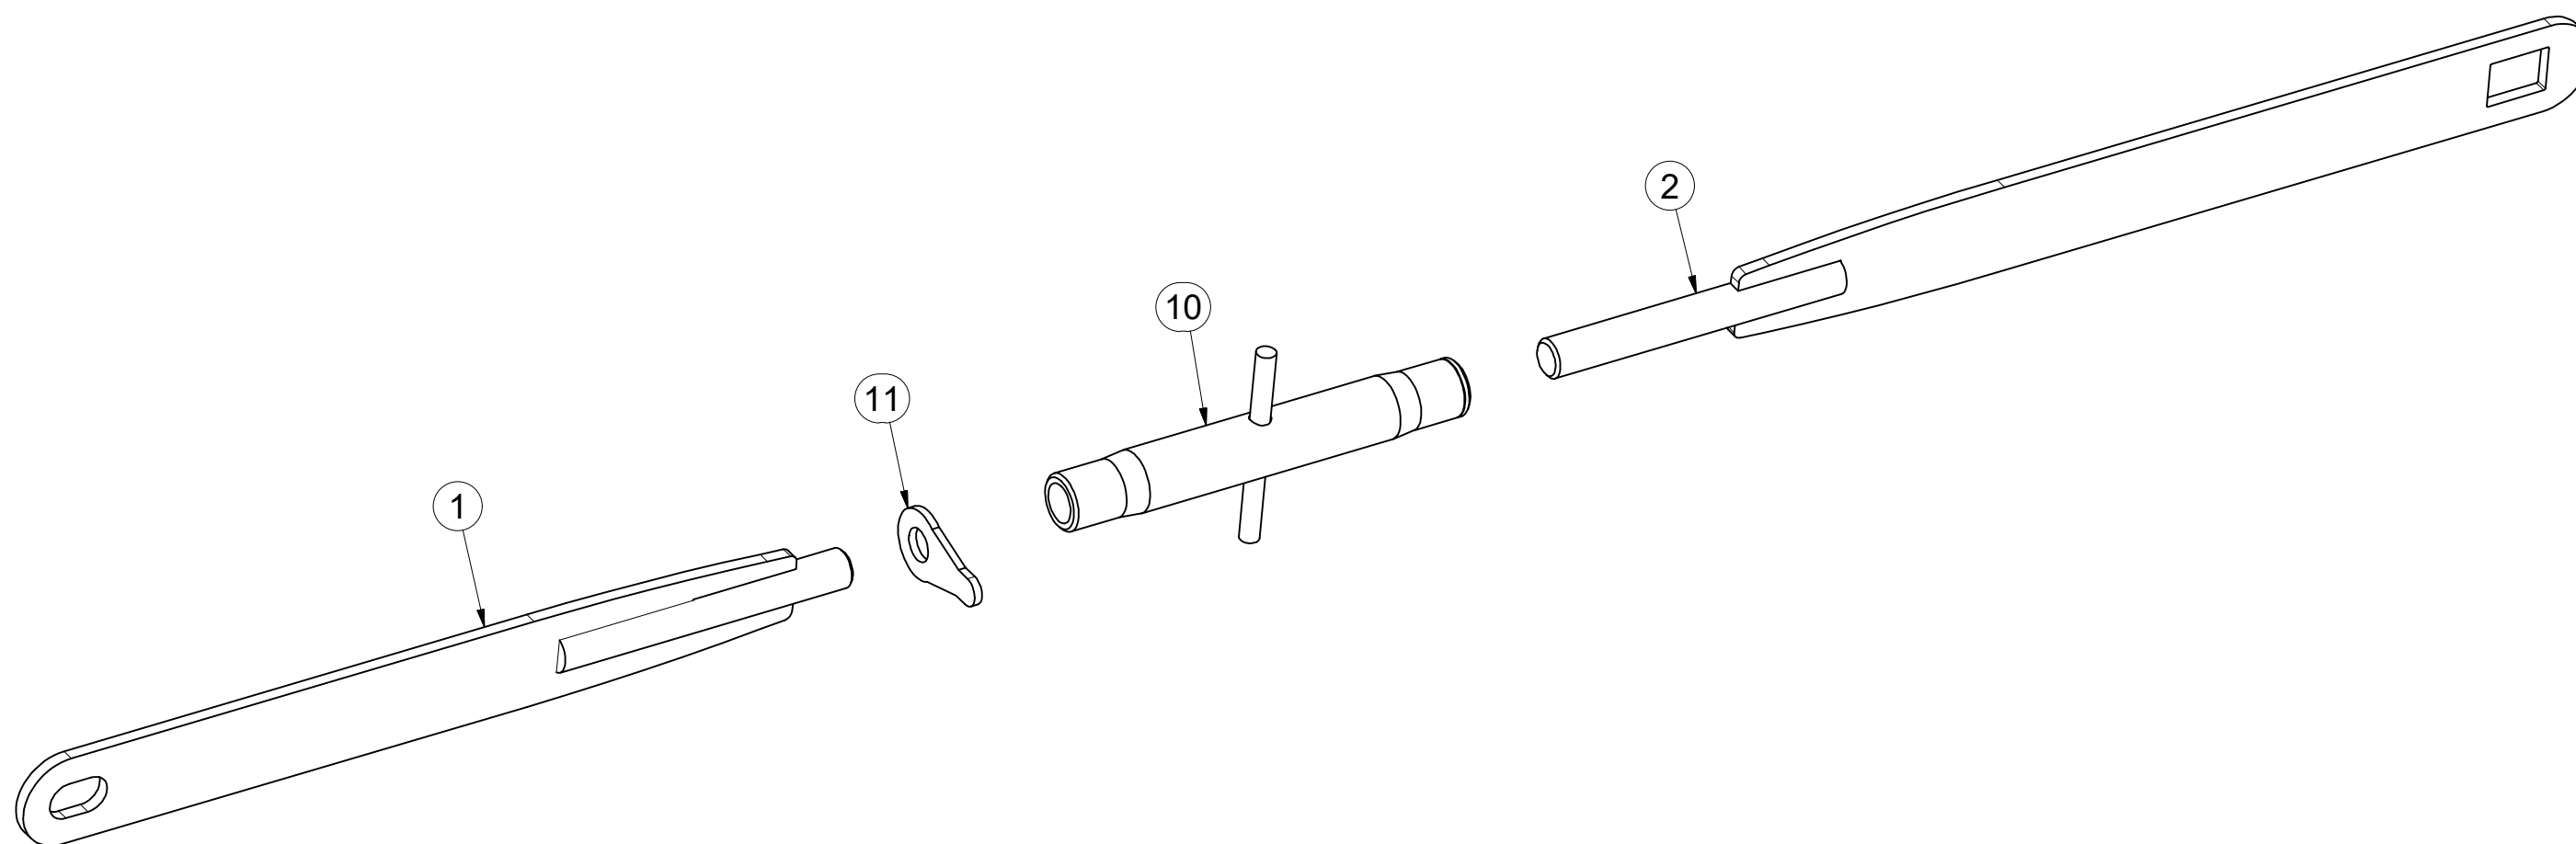

☉ SPOJOVACÍ TÁHLO
☐ VERBINDUNGSSTANGE
☐ TIGE DE RACCORDEMENT

☉ CONNECTING ROD
☐ СОЕДИНИТЕЛЬНАЯ ТЯГА
☐ KORBOWÓD

4013799

Pos.	Part Number	Pcs.
1	4013795	1
2	4013798	1
10	m08880	1
11	m08881	1

Ⓒ ZÁKLAD STROJE