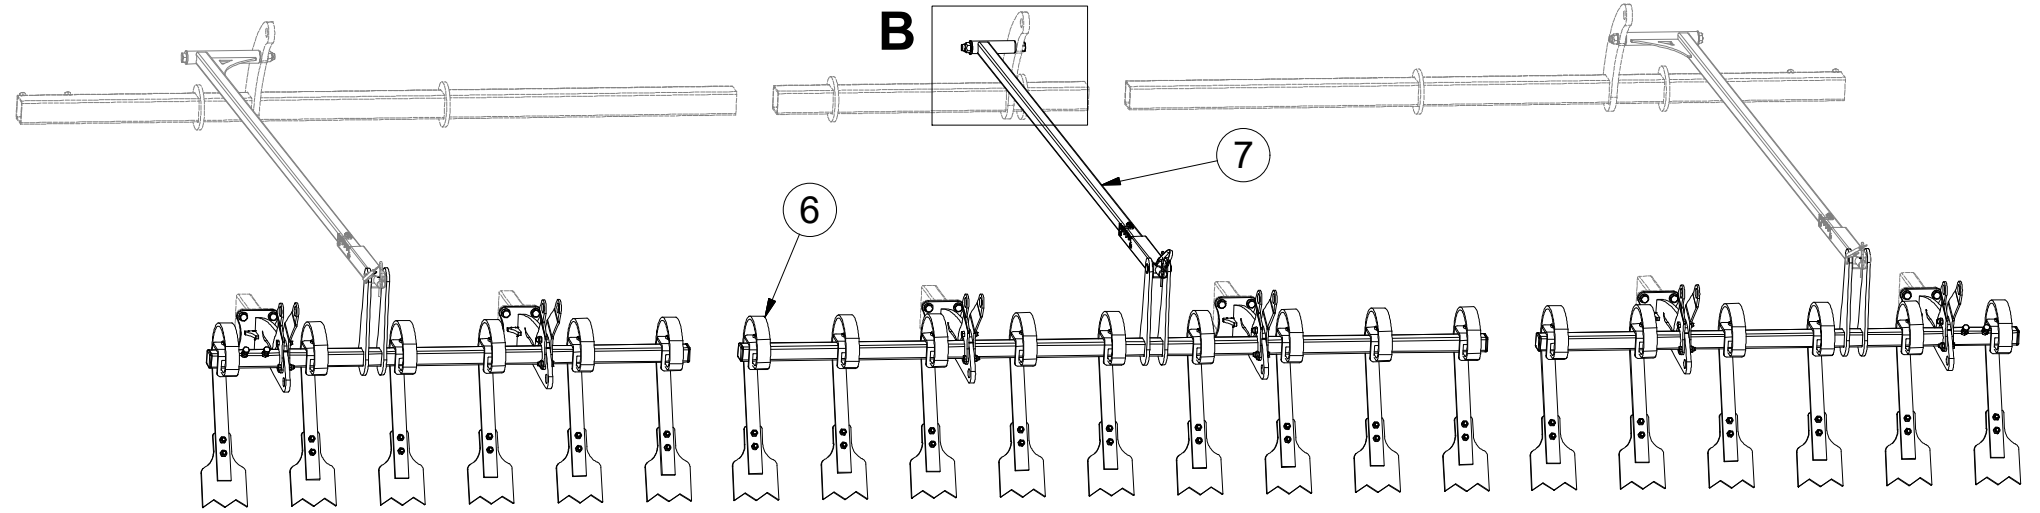

☉ SADA FLEXIBOARDŮ - ZADNÍ

☉ FLEXIBOARDSATZ – HINTEN

☉ KIT DE FLEXIBOARDS – ARRIÈRE

☉ FLEXIBOARD SET – REAR

☉ КОМПЛЕКТ ЛОПАТКОВОЙ БОРОНЫ FLEXIBOARD – ЗАДНИЙ

☉ ZESTAW WAŁÓW FLEXIBOARD – TYLNY

3009112

Pos.	Part Number	Pcs.
6	4011420	21
7	3008649	1
9	3005889	3
10	4011577	3
11	4011576	3
12	4018102	3
13	9003421	1
14	4013835	3
15	4011580	3
17	4016318	3
21	m12467	3
27	m05722	1
29	m13696	6
32	m11169	3
33	m05560	6
36	m03768	5
37	m01199	12
40	m12284	3
41	m10510	3
42	m01725	3
43	m09988	3