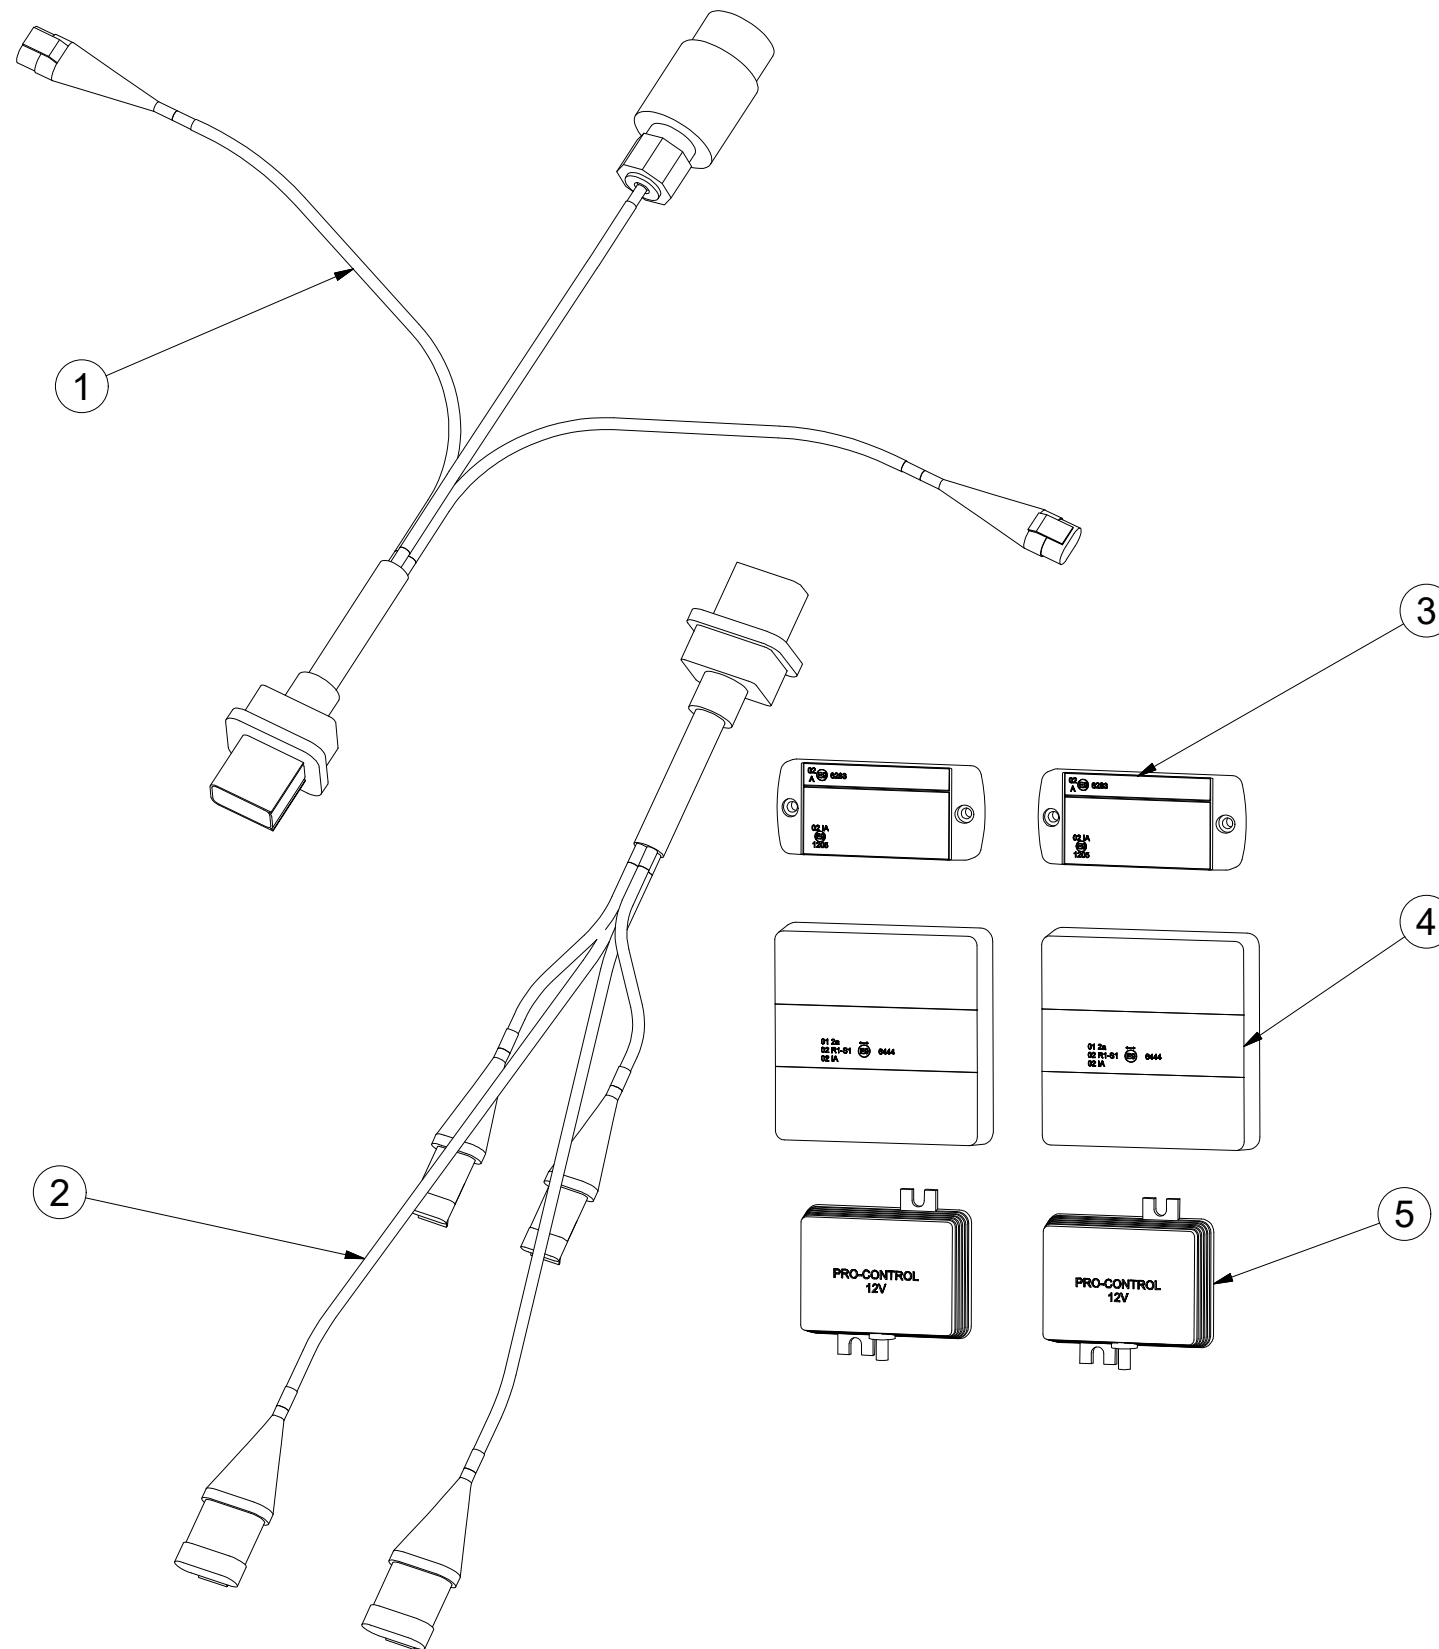

Ⓒ SVĚTELNÁ SADA

Ⓓ LEUCHTENSATZ

Ⓕ KIT LUMINEUX

Ⓖ LIGHTING SET

Ⓡ ОСВЕТИТЕЛЬНЫЙ КОМПЛЕКТ

Ⓟ ZESTAW OŚWIETLENIA

3008454

Pos.	Part Number	Pcs.
1	m15240	1
3	m05562	4
4	m05597	4
5	m15790	4
6	m10591	4
7	m06236	4
30	m05566	50

Ⓒ SVĚTELNÁ SADA

Ⓓ LEUCHTENSATZ

Ⓕ KIT LUMINEUX

m15240

Ⓖ LIGHTING SET

Ⓡ ОСВЕТИТЕЛЬНЫЙ КОМПЛЕКТ

Ⓟ ZESTAW OŚWIETLENIA

Pos.	Part Number	Pcs.
1	m14779	1
2	m14778	1
3	m14776	2
4	m14865	2
5	m14777	2