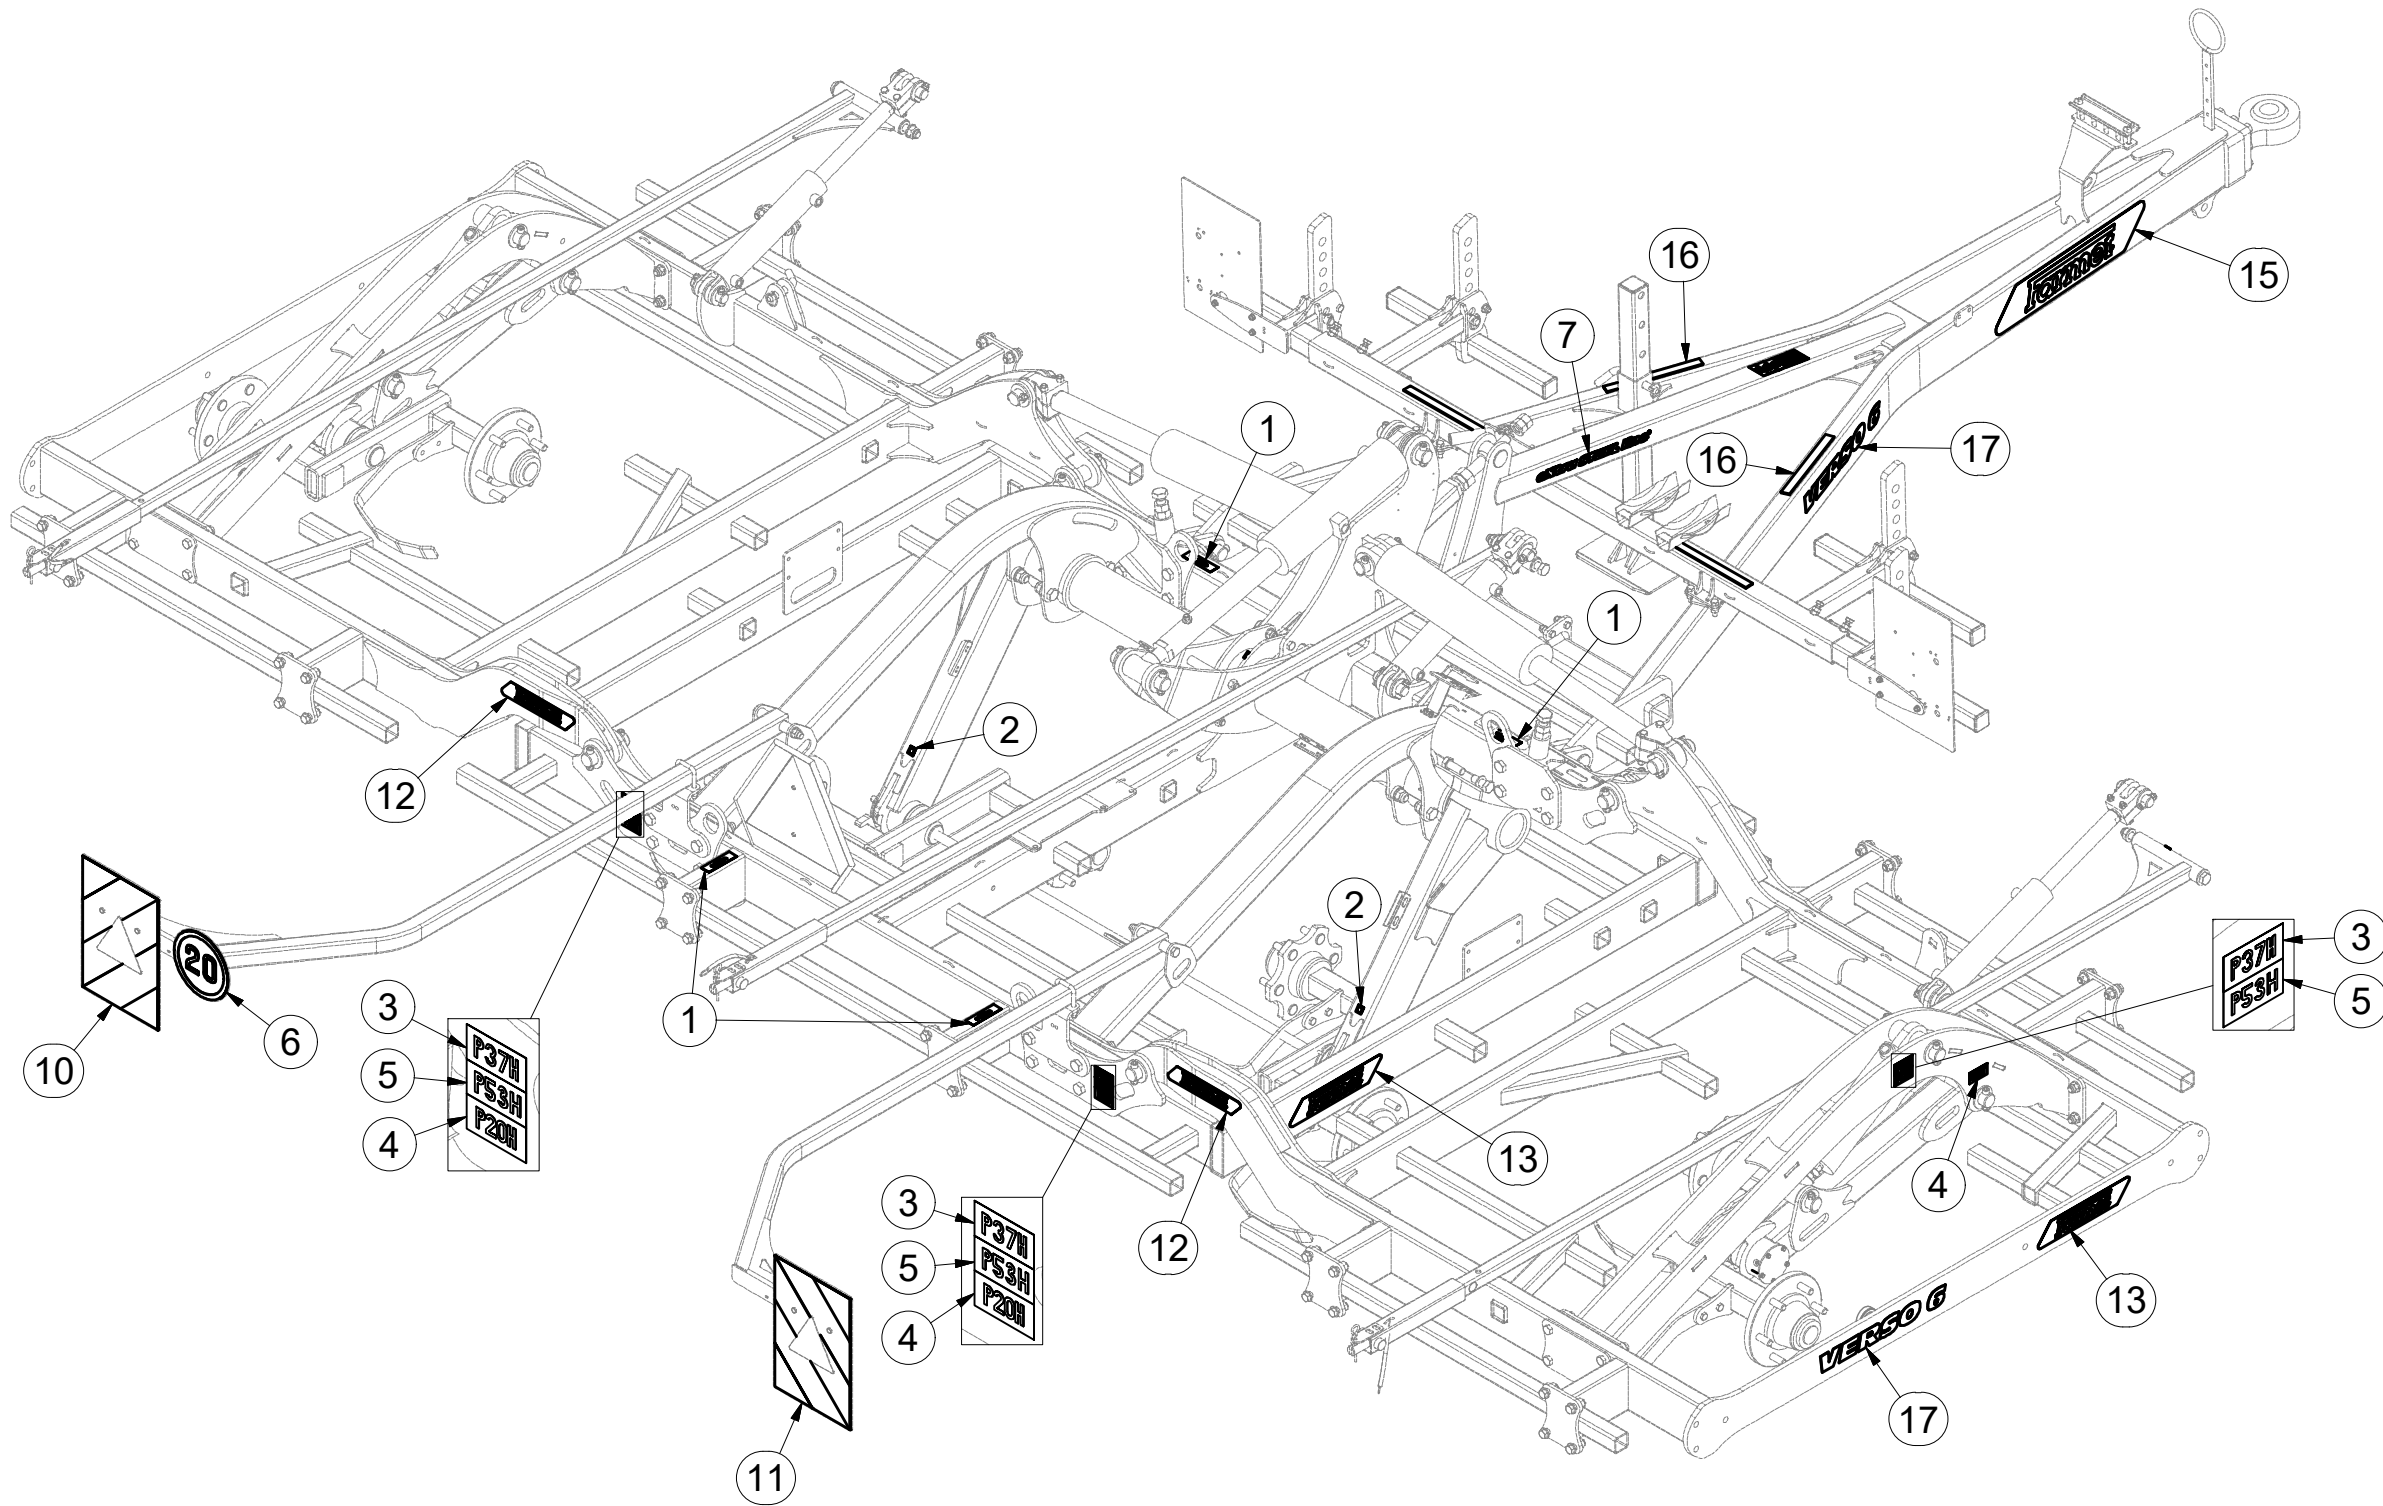

Ⓒ SAMOLEPKY STROJE

Ⓓ AUFKLEBER MASCHINEN

Ⓕ VOITURE MACHINES

Ⓖ STICKERS MACHINES

Ⓡ СТИКЕРЫ МАШИНЫ

Ⓟ NAKLEJKI MASZYNY

8000898-30003

Pos.	Part Number	Pcs.
1	m03316	4
2	m03320	10
3	m04365	6
4	m04368	8
5	m04369	6
6	m04406	1
7	m10353	2
10	m12619	2
11	m12620	2
12	m13116	2
13	m13117	4
15	m14002	2
16	m14146	4
17	m14269	4