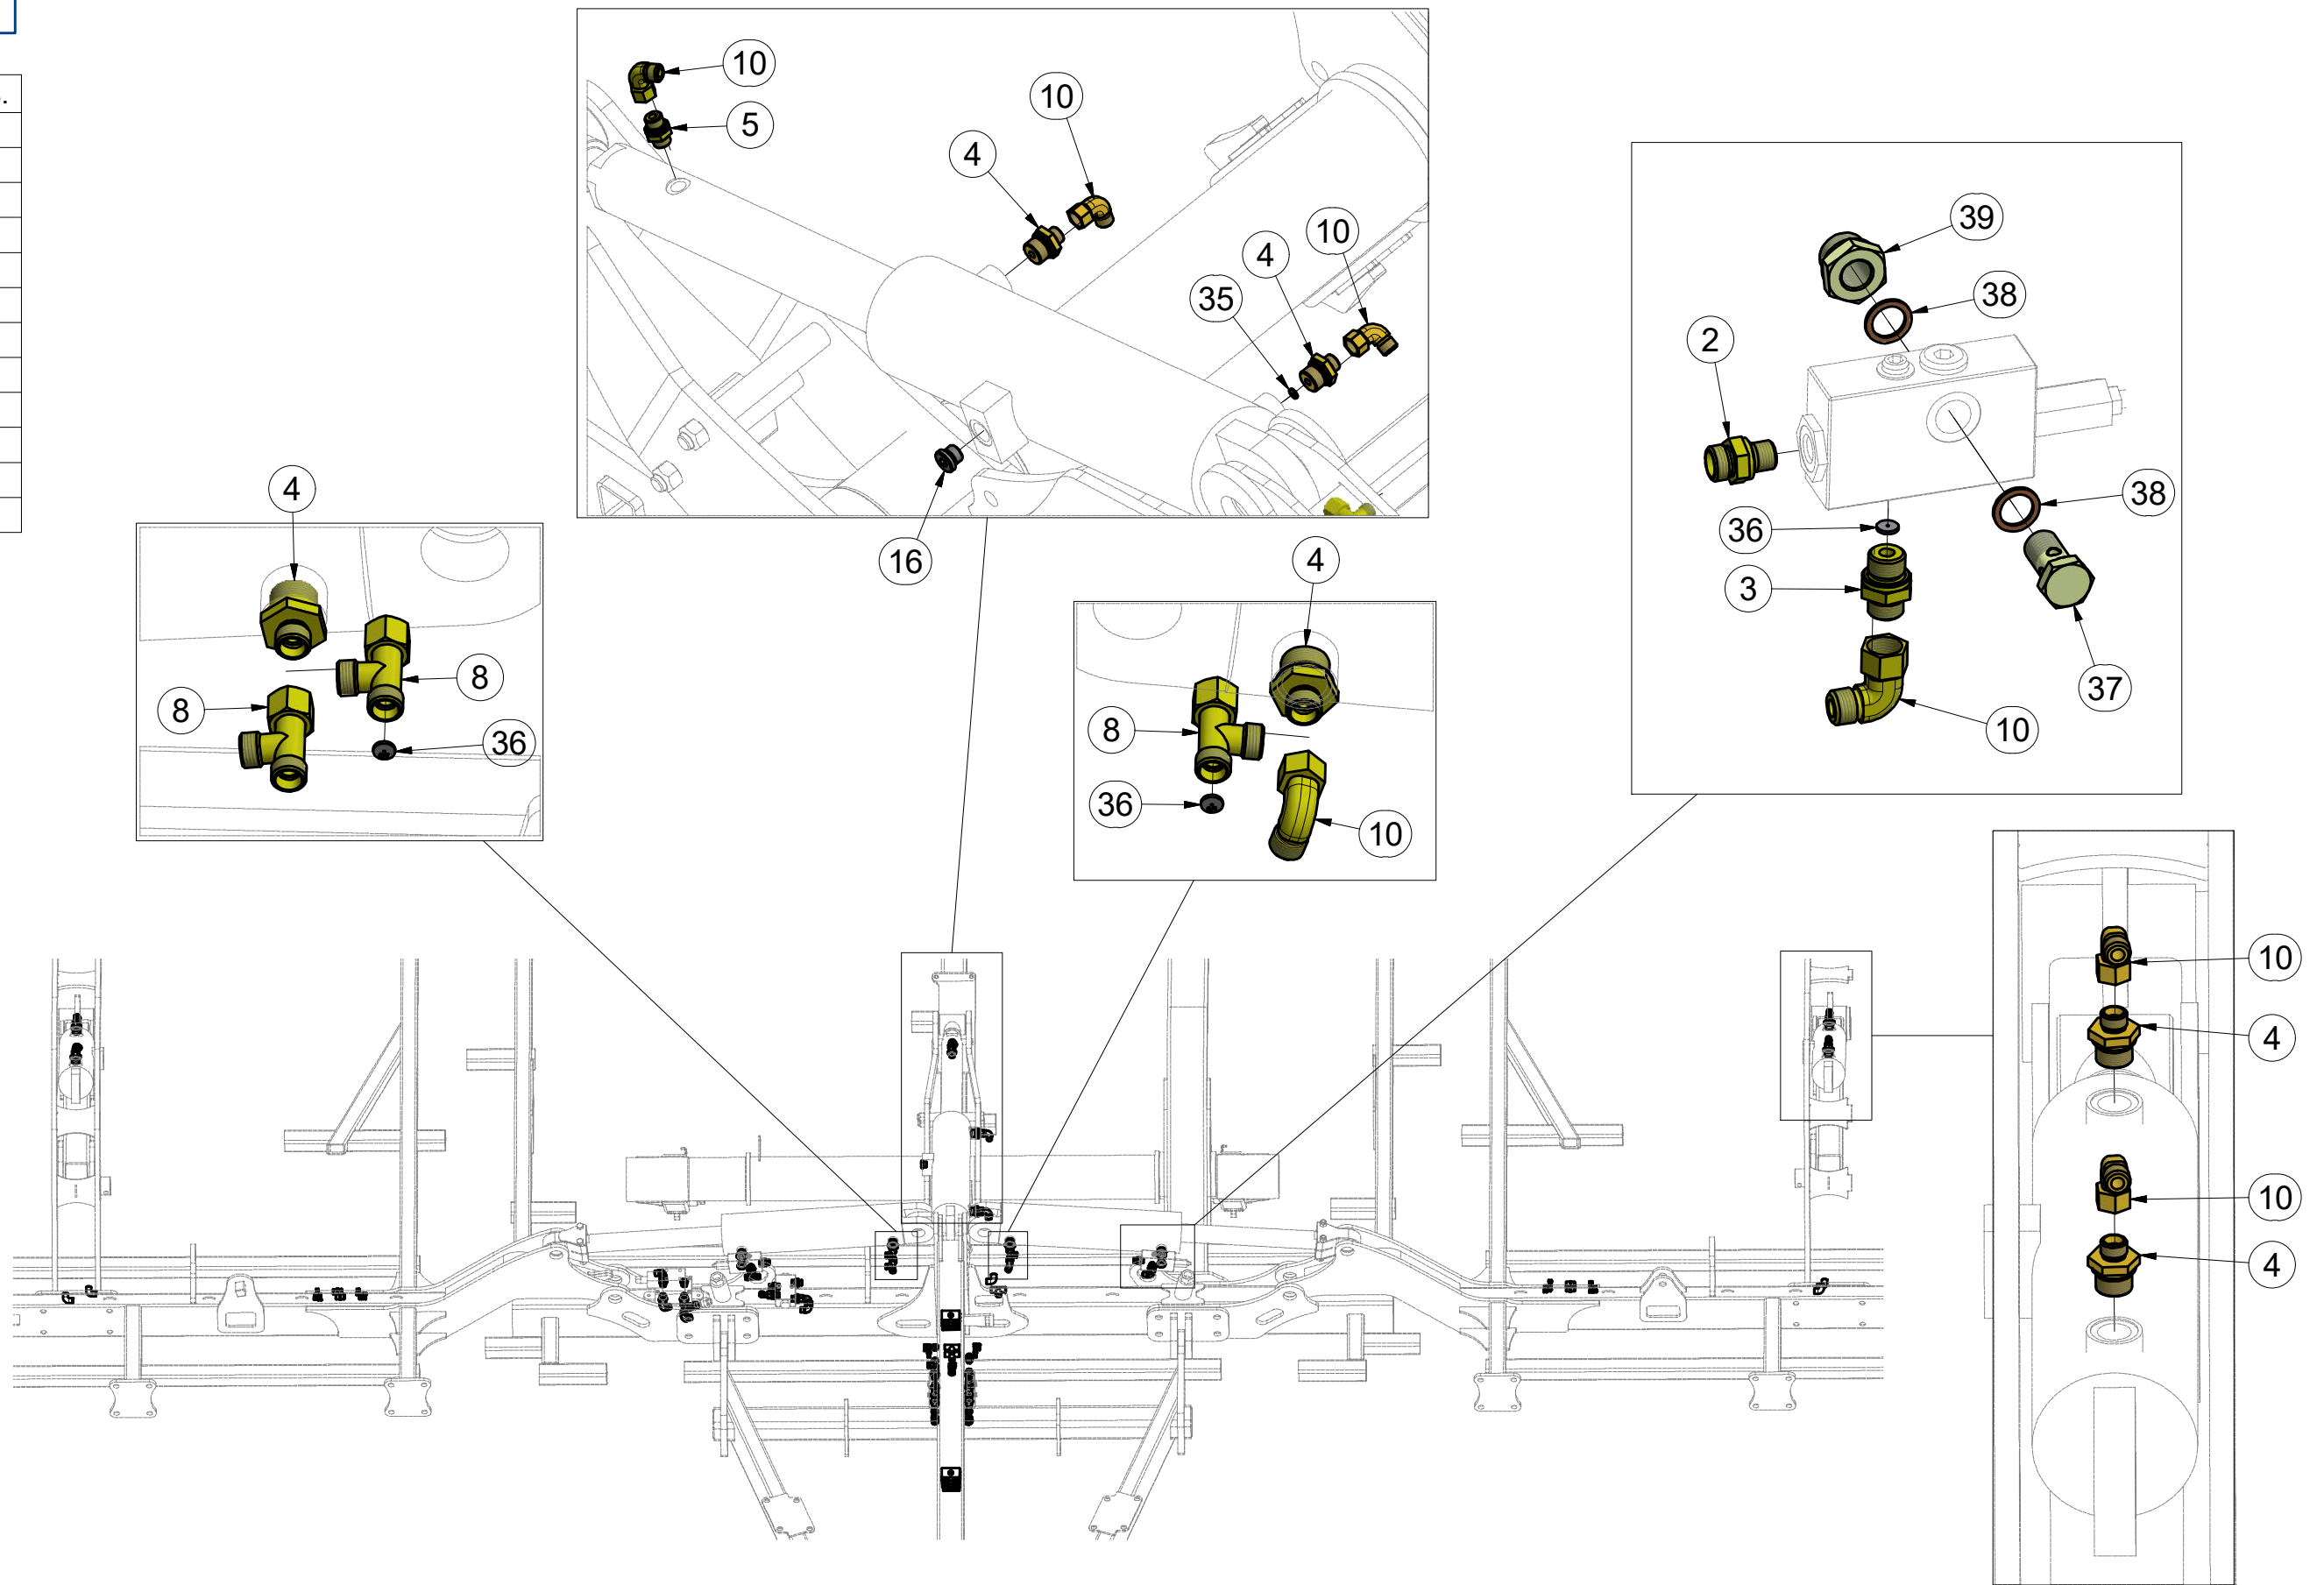

☉ HYDRAULIKA STROJE

☉ HYDRAULIK DER MASCHINE

☉ HYDRAULIQUE DE LA MACHINE

☉ MACHINE HYDRAULICS

☉ ГИДРАВЛИКА МАШИНЫ

☉ HYDRAULIKA MASZYNY

m16316

Pos.	Part Number	Pcs.
2	m07470	2
3	m06528	17
4	m09934	8
5	m07906	1
8	m07568	6
10	m06803	16
16	m06529	2
35	m10782	2
36	m10780	4
37	m08460	2
38	m04222	4
39	m08462	2