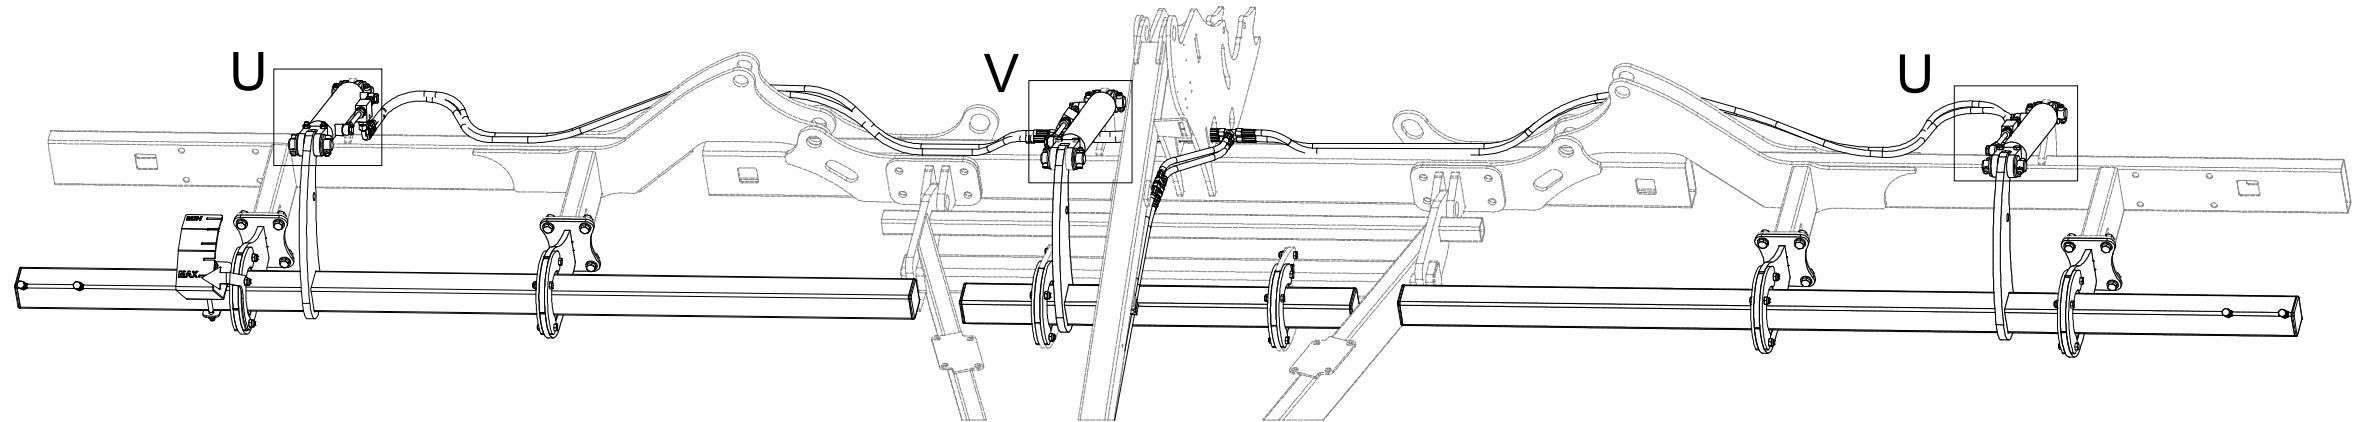

Ⓒ SADA FLEXIBOARDŮ - PŘEDNÍ

Ⓓ FLEXIBOARDSATZ – VORNE

Ⓕ KIT DE FLEXIBOARDS - AVANT

Ⓖ FLEXIBOARD SET - FRONT

Ⓡ КОМПЛЕКТ ЛОПАТКОВОЙ БОРОНЫ FLEXIBOARD – ПЕРЕДНИЙ

Ⓢ ZESTAW WAŁÓW FLEXIBOARD - PRZEDNI

3009208

Pos.	Part Number	Pcs.
15	4007639	3
16	4007584	3
20	m14371	3
22	m08083	3
25	m14143	12
35	m03775	12
45	m14029	12
47	m02866	9