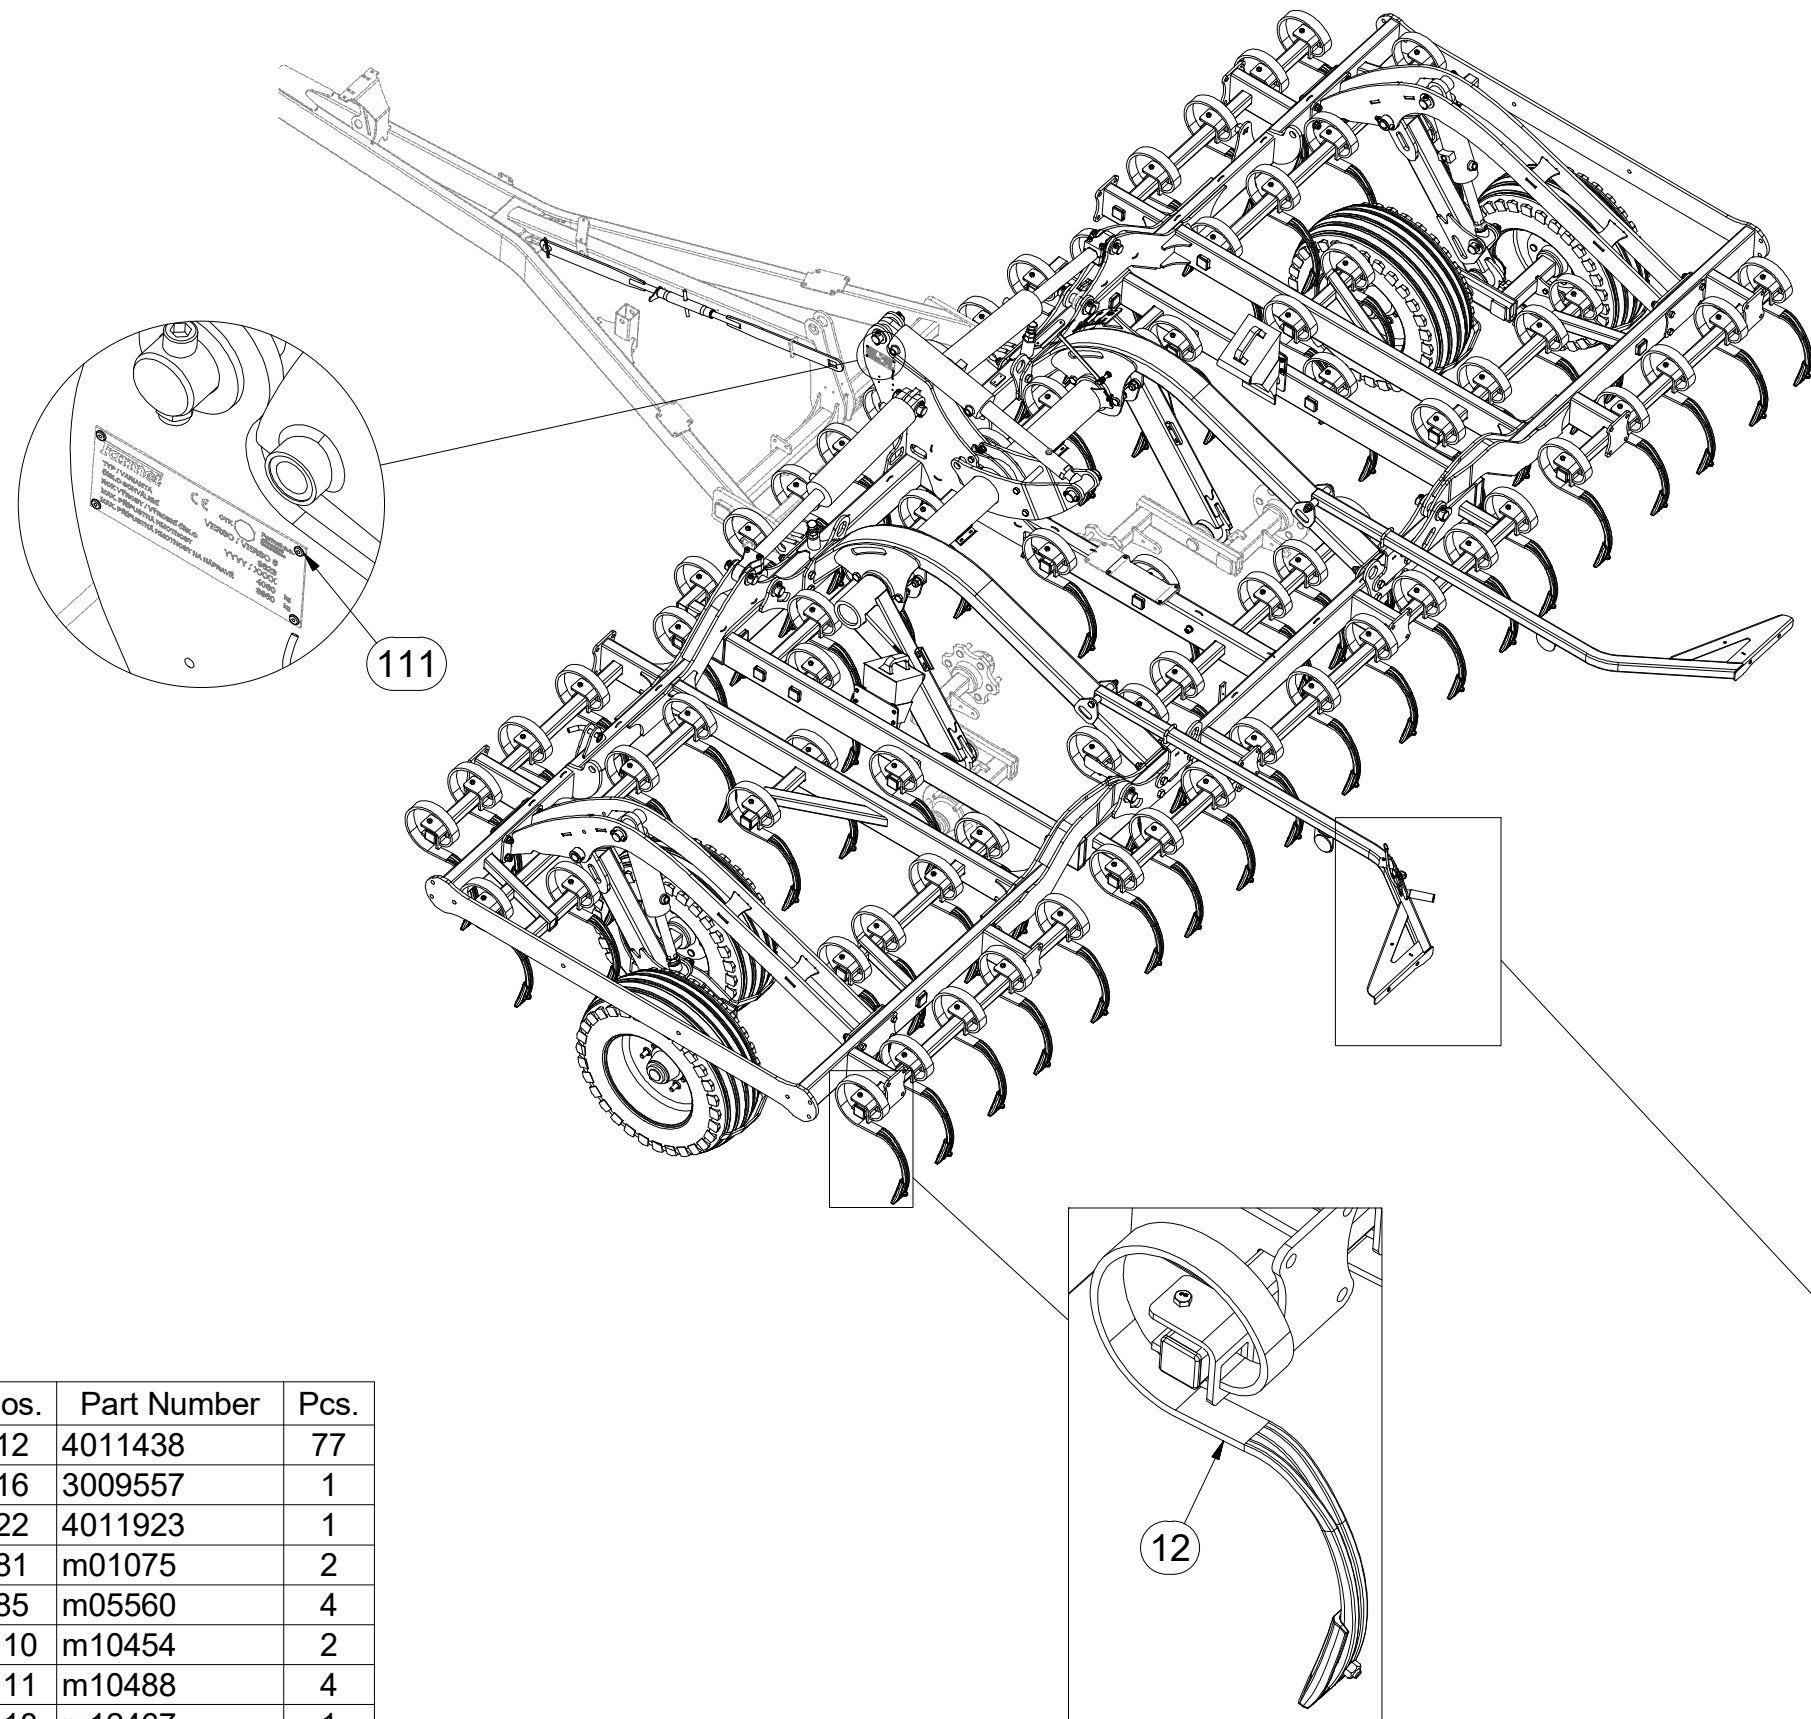

Ⓒ ZÁKLAD STROJE

Ⓓ UNTERBAU DER MASCHINE

Ⓕ BÂTI DE LA MACHINE

Ⓖ FOOTING OF THE MACHINE

Ⓡ ОСНОВАНИЕ МАШИНЫ

Ⓢ PODSTAWA MASZYNY

3007308

Pos.	Part Number	Pcs.
12	4011438	77
16	3009557	1
22	4011923	1
81	m01075	2
85	m05560	4
110	m10454	2
111	m10488	4
118	m12467	1