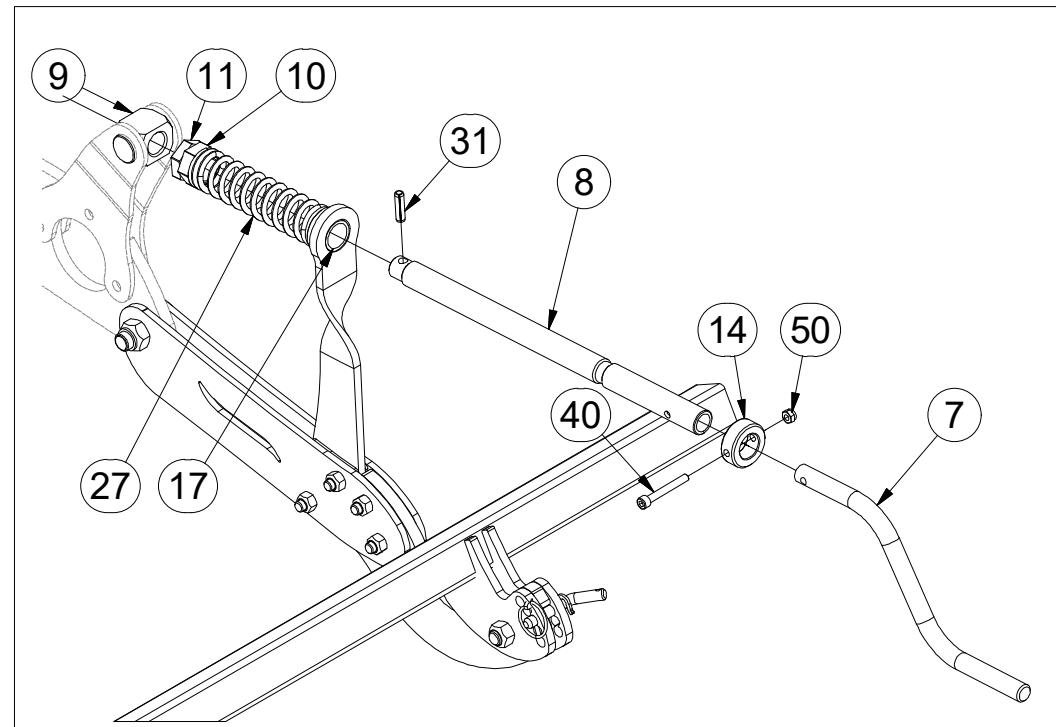

CZ SADA ZAVLAČOVÁNÍ
D STRIEGELZINKENSATZ
F KIT DE HERSAGE

GB LEVELLING SET
RU КОМПЛЕКТ ЗАДЕЛЫВАНИЯ
PL ZESTAW ZAGARNIANICZY

3009114

Pos.	Part Number	Pcs.	Pos.	Part Number	Pcs.
4	4012203	6	26	m09141	6
5	4012183	12	27	m13626	6
6	4012188	6	30	4016279	6
7	4011876	6	31	m10736	6
8	3006007	6	32	m10454	6
9	4011897	6	40	m13471	6
10	4011891	6	43	m12130	24
11	4011890	6	44	m10112	6
14	4011889	6	45	m06277	6
16	4012158	12	50	m04503	6
17	4011904	6	53	m12134	24
18	4011870	6	54	m12150	6
19	4011898	6	55	m11169	6