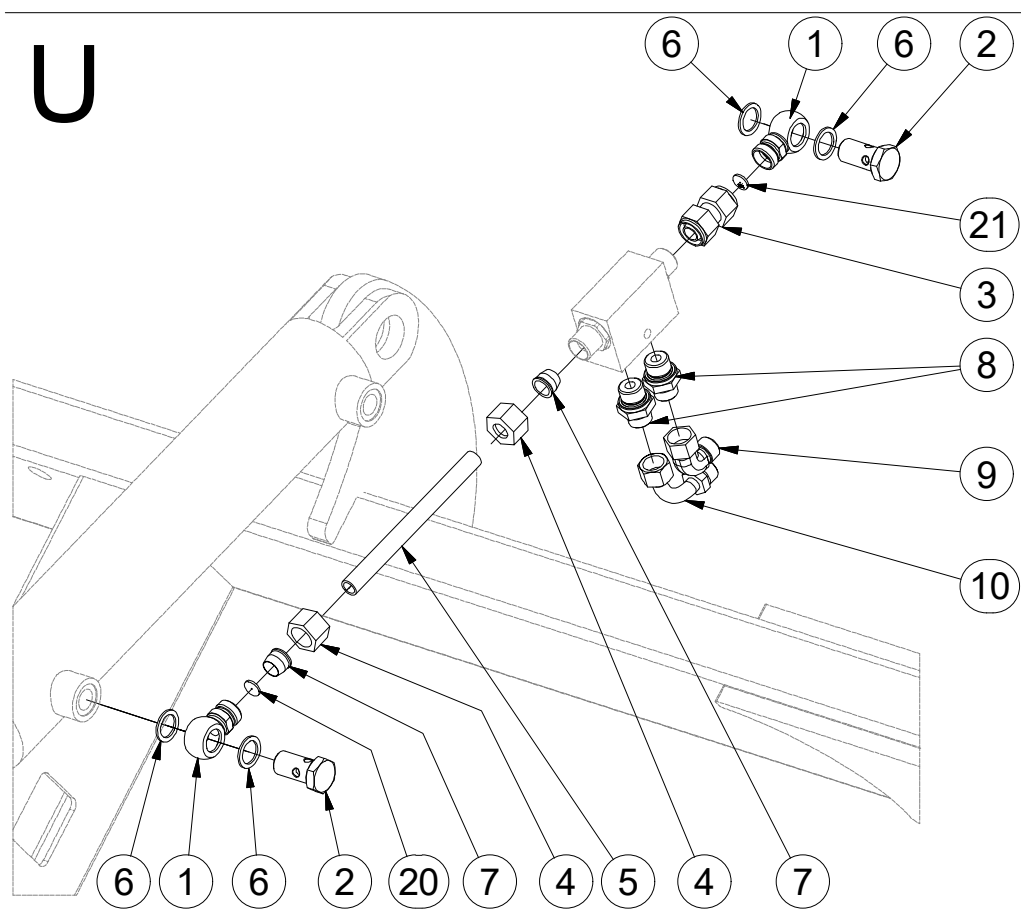

ⒸZ SADA FLEXIBOARDŮ - PŘEDNÍ

Ⓓ FLEXIBOARDSATZ – VORNE

Ⓕ KIT DE FLEXIBOARDS - AVANT

ⒼB FLEXIBOARD SET - FRONT

ⒺU КОМПЛЕКТ ЛОПАТКОВОЙ БОРОНЫ FLEXIBOARD – ПЕРЕДНИЙ

ⒼL ZESTAW WAŁÓW FLEXIBOARD - PRZEDNI

m16318

Pos.	Part Number	Pcs.	Pos.	Part Number	Pcs.
1	m08461	6	15	m04627	2
2	m08460	6	16	m03743	2
3	m05144	3	17	m03849	2
4	m08861	6	20	m10649	3
5	m10119	3	21	m10774	3
6	m04222	12	25	m11253	21
7	m08862	6	26	m05573	25
8	m06528	6	27	m11183	1
9	m06803	3	30	m11000	1
10	m04024	3	31	m11126	1
11	m07567	2	32	m04033	2
12	m04171	2	33	m09037	2
13	m03889	2	34	m05278	2
14	m03213	2	35	m05216	2