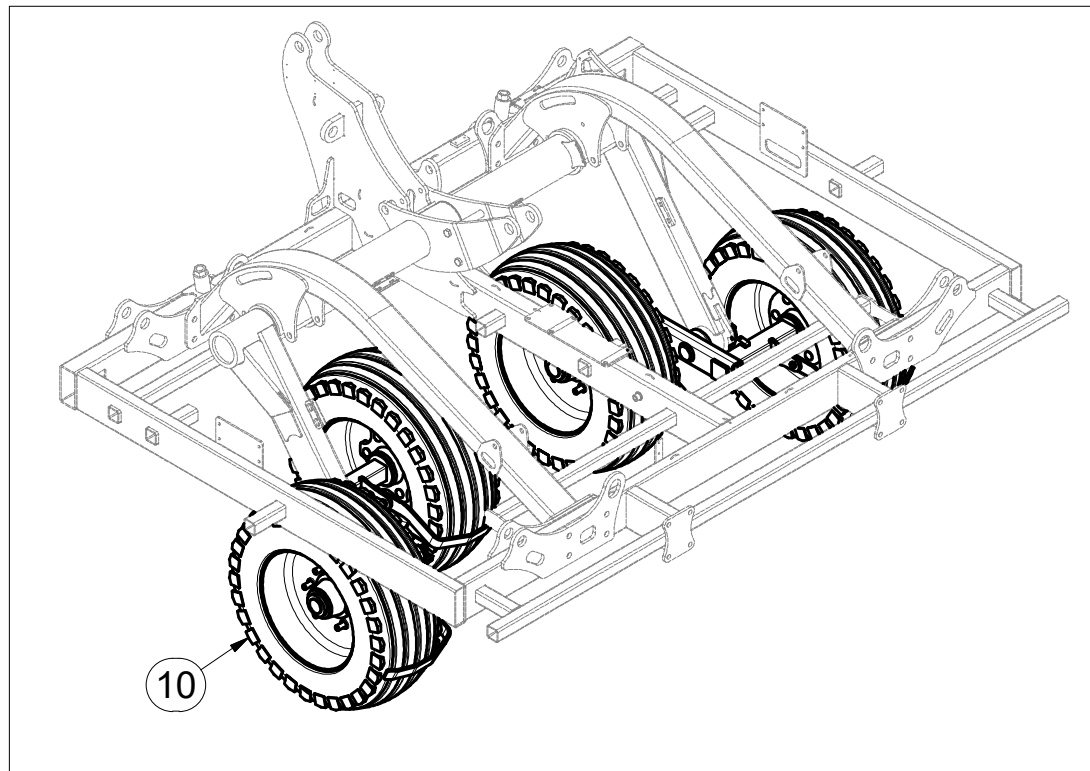

ⓓ TENDEMTRAD - MITTLERE

ⓕ ROUE TANDEM - CENTRAL

ⓖ TANDEM WHEEL - CENTRAL

Ⓡ TAҢДЕМНОЕ КОЛЕСО - ЦЕНТРАЛЬНЫЙ

Ⓢ KOŁO TANDEMOWE - ŚRODKOWE

3007246

Pos.	Part Number	Pcs.
1	3007941	2
5	4011397	2
6	4011398	2
7	4011430	2
8	4014913	2
10	m05759	4
15	m11109	4
16	m11345	4
17	m11159	2
18	m01725	2
25	m04343	8
26	m01074	10
30	m04301	8
31	m12228	2
35	m01200	10
36	m01199	10
37	m01214	8