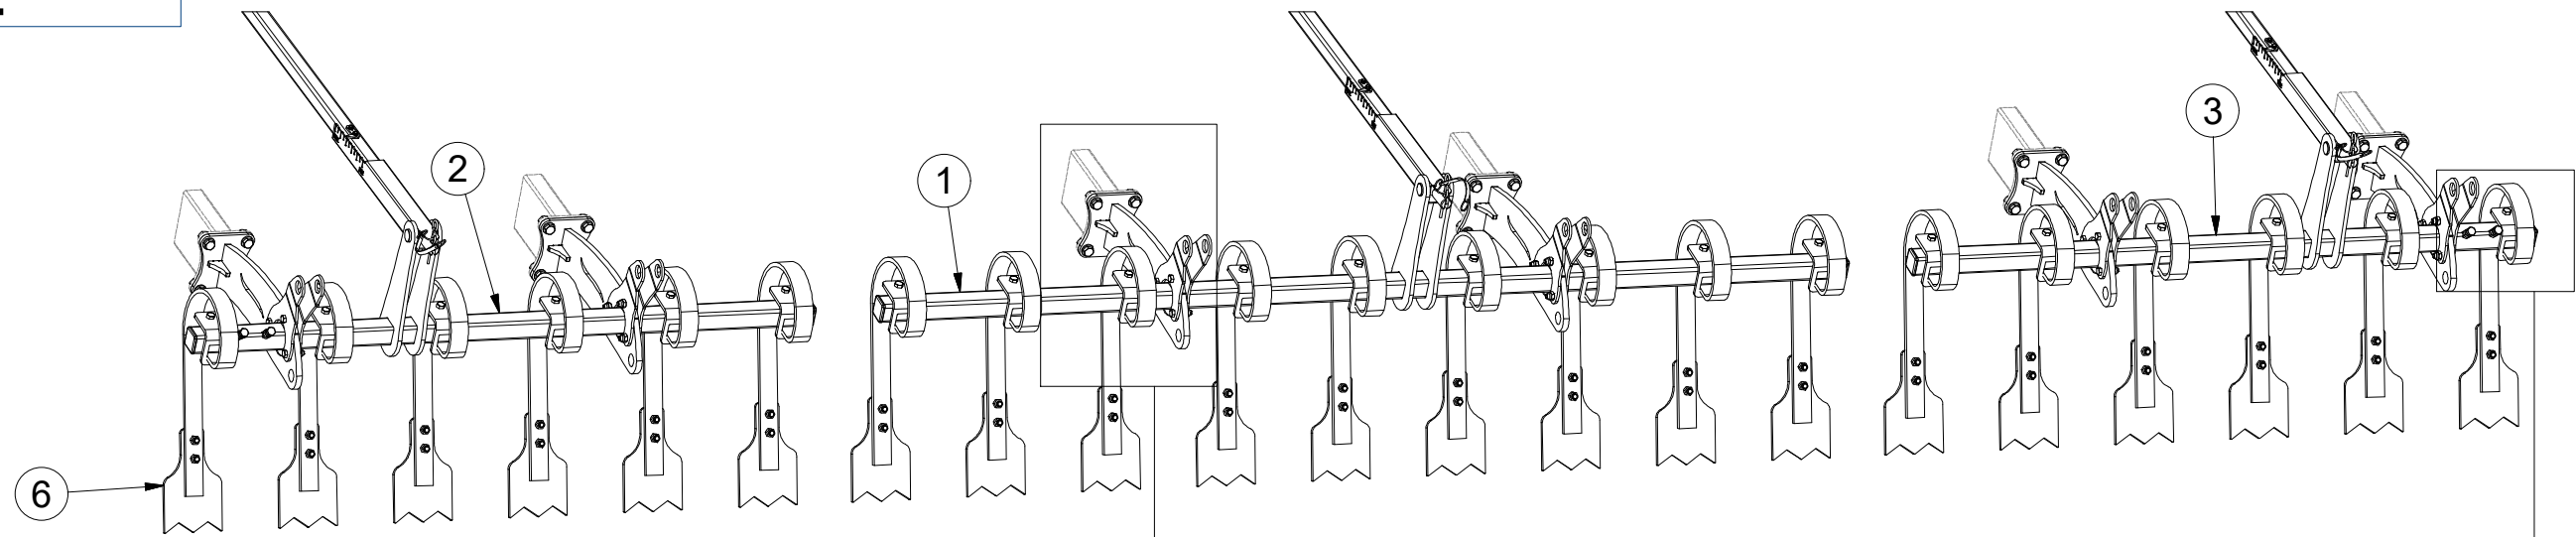

Ⓒ SADA FLEXIBOARDŮ - ZADNÍ

Ⓓ FLEXIBOARDSATZ – HINTEN

Ⓕ KIT DE FLEXIBOARDS – ARRIÈRE

Ⓖ FLEXIBOARD SET – REAR

Ⓡ КОМПЛЕКТ ЛОПАТКОВОЙ БОРОНЫ FLEXIBOARD – ЗАДНИЙ

Ⓟ ZESTAW WAŁÓW FLEXIBOARD – TYLNY

3009112

Pos.	Part Number	Pcs.
1	3009022	1
2	3009118	1
3	3009119	1
4	3009021	6
5	4018104	6
6	4011420	21
18	4017843	6
19	4017844	6
20	m09445	6
24	m06077	18
25	m04343	4
26	m02254	24
30	m01305	4
31	m12150	24
34	m04301	18
35	m01219	48