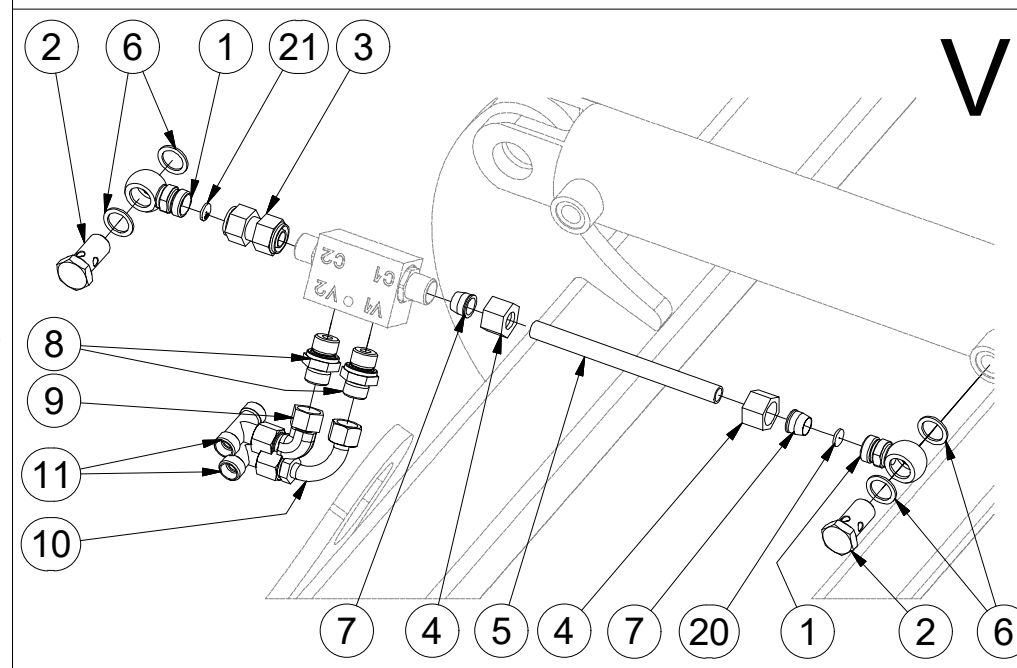

ⒸZ SADA FLEXIBOARDŮ - PŘEDNÍ

Ⓓ FLEXIBOARDSATZ – VORNE

Ⓕ KIT DE FLEXIBOARDS - AVANT

ⒼB FLEXIBOARD SET - FRONT

ⒺU КОМПЛЕКТ ЛОПАТКОВОЙ БОРОНЫ FLEXIBOARD – ПЕРЕДНИЙ

ⒼL ZESTAW WAŁÓW FLEXIBOARD - PRZEDNI

m16318

Pos.	Part Number	Pcs.	Pos.	Part Number	Pcs.
1	m08461	6	15	m04627	2
2	m08460	6	16	m03743	2
3	m05144	3	17	m03849	2
4	m08861	6	20	m10649	3
5	m10119	3	21	m10774	3
6	m04222	12	25	m11253	21
7	m08862	6	26	m05573	25
8	m06528	6	27	m11183	1
9	m06803	3	30	m11000	1
10	m04024	3	31	m11126	1
11	m07567	2	32	m04033	2
12	m04171	2	33	m09037	2
13	m03889	2	34	m05278	2
14	m03213	2	35	m05216	2