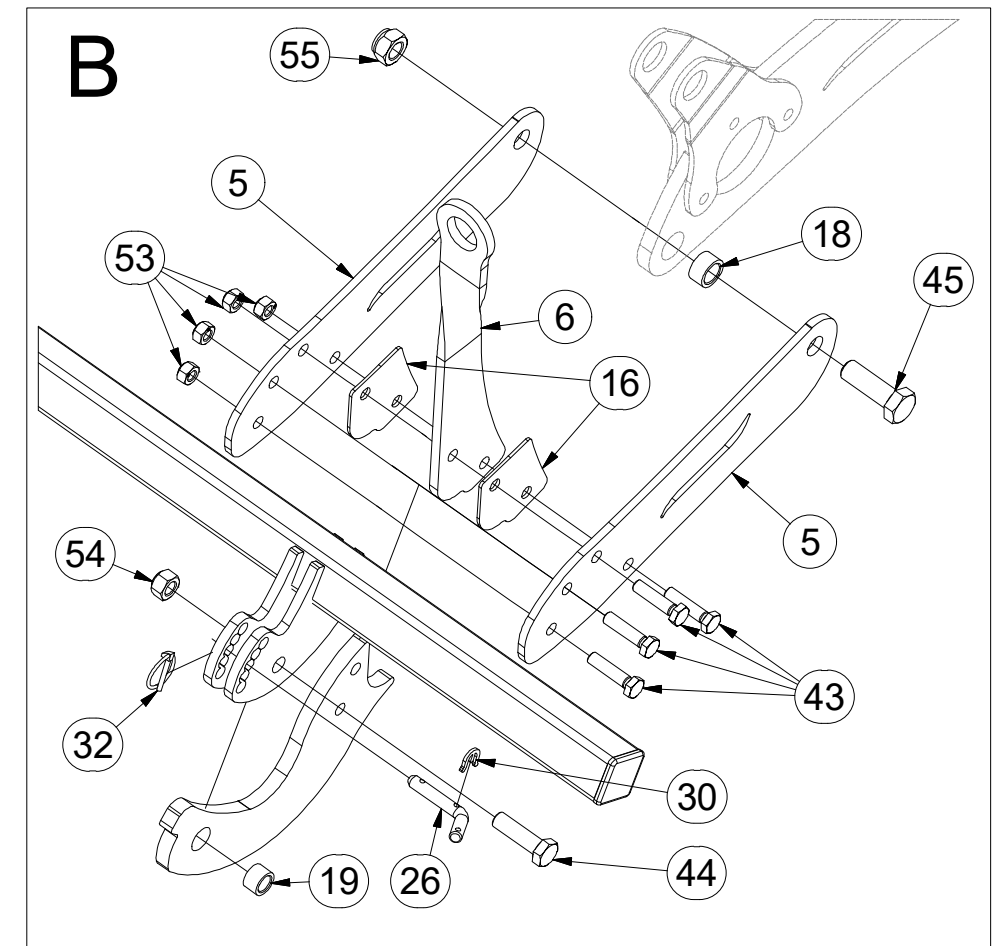

CZ SADA ZAVLAČOVÁNÍ
D STRIEGELZINKENSATZ
F KIT DE HERSAGE

GB LEVELLING SET
RU КОМПЛЕКТ ЗАДЕЛЫВАНИЯ
PL ZESTAW ZAGARNIANICZY

3009114

Pos.	Part Number	Pcs.	Pos.	Part Number	Pcs.
4	4012203	6	26	m09141	6
5	4012183	12	27	m13626	6
6	4012188	6	30	4016279	6
7	4011876	6	31	m10736	6
8	3006007	6	32	m10454	6
9	4011897	6	40	m13471	6
10	4011891	6	43	m12130	24
11	4011890	6	44	m10112	6
14	4011889	6	45	m06277	6
16	4012158	12	50	m04503	6
17	4011904	6	53	m12134	24
18	4011870	6	54	m12150	6
19	4011898	6	55	m11169	6