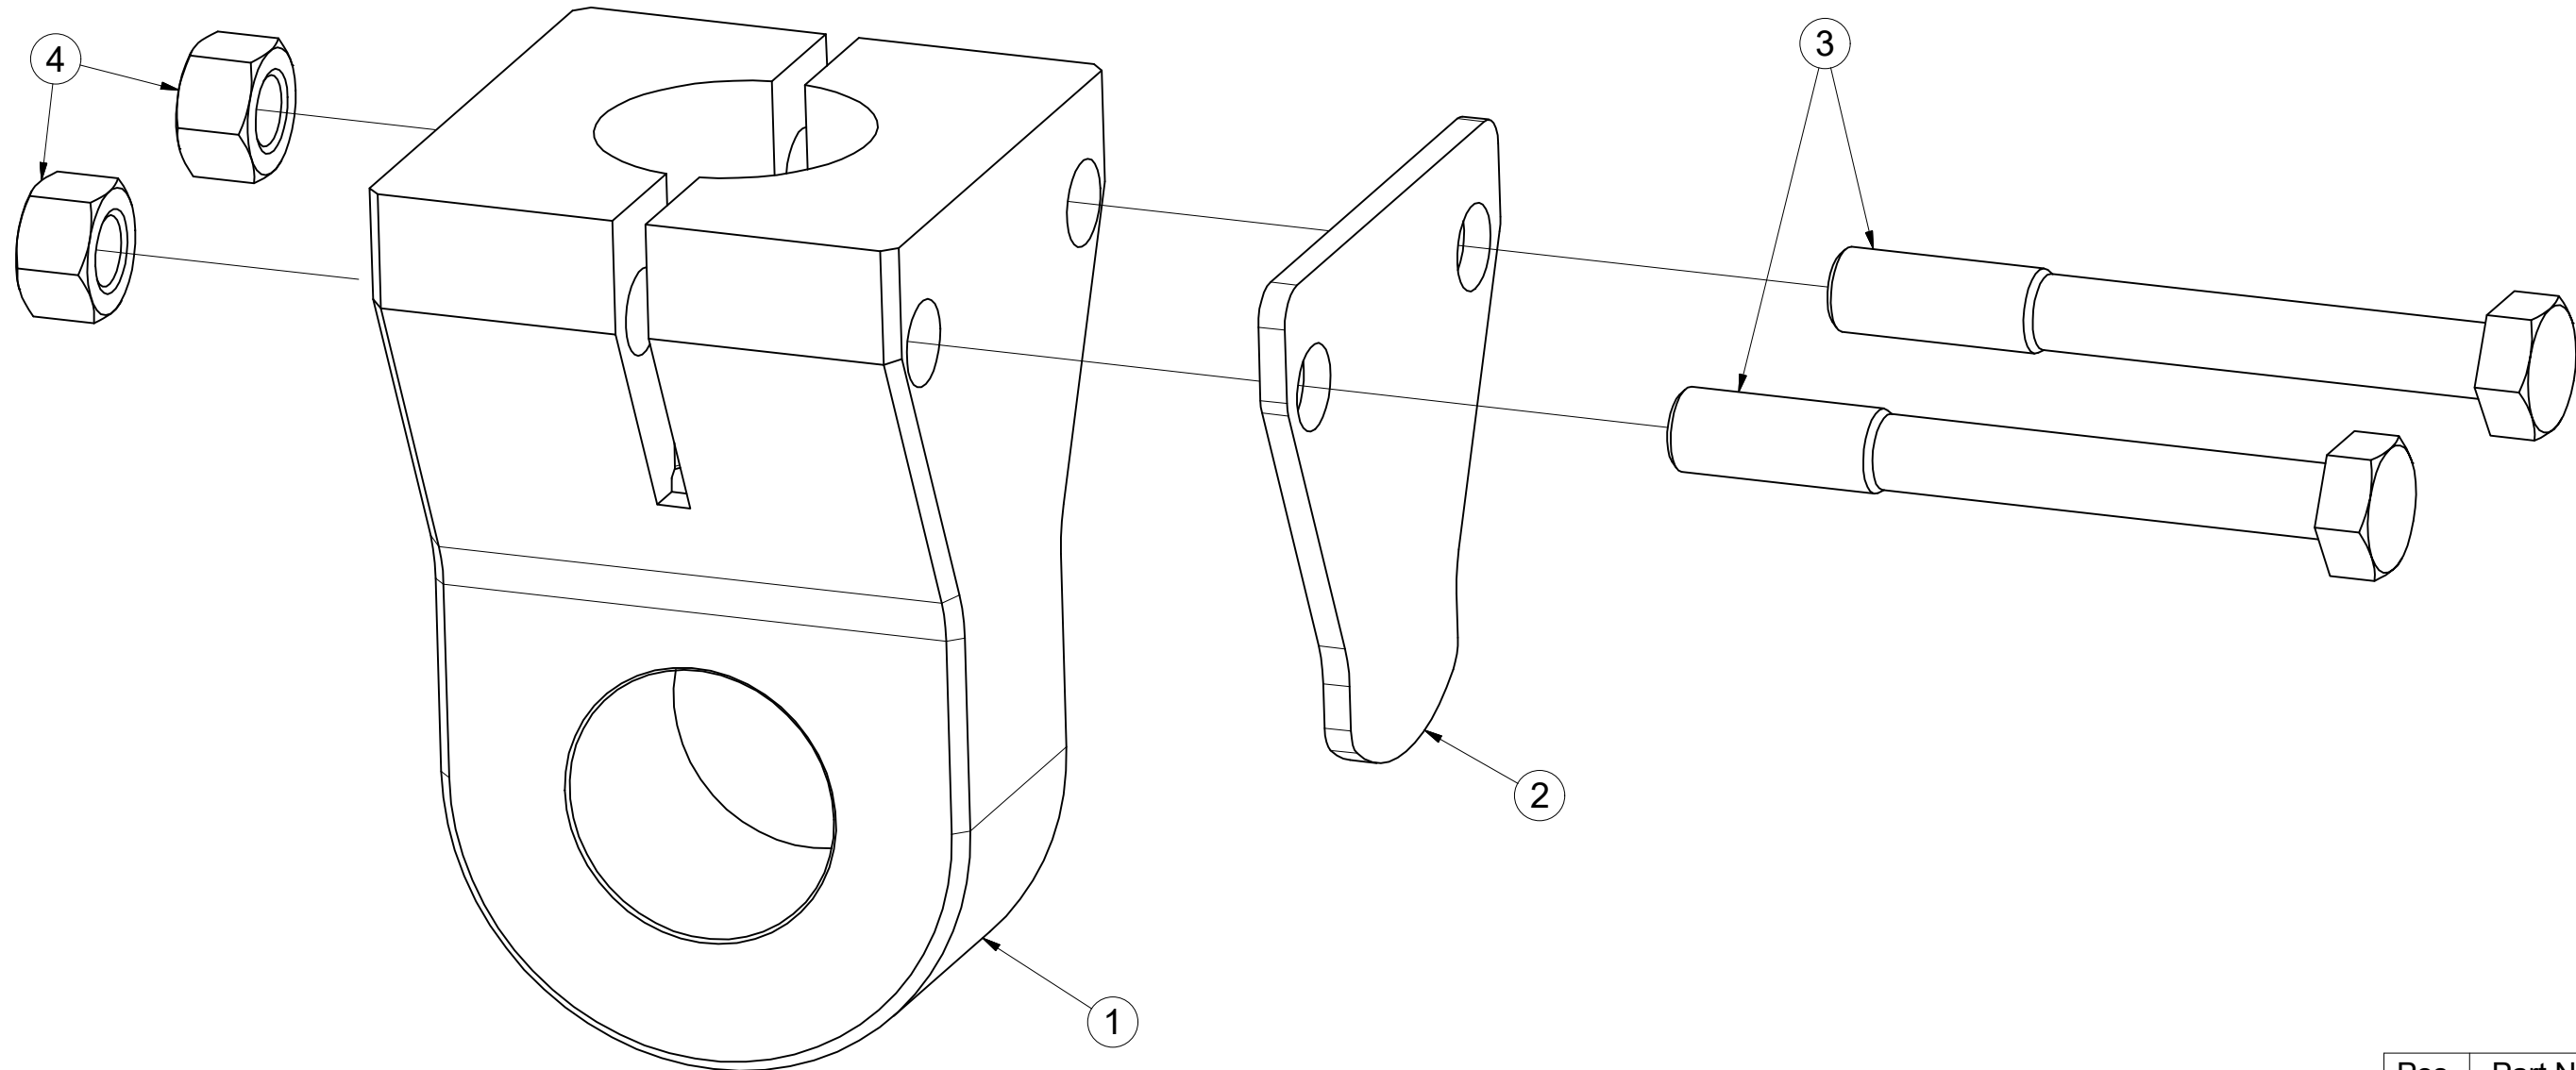

☉ OKO PÍSTNICE

Ⓧ BEFESTIGUNGSBUCHSE-SATZ

Ⓣ ŒILLET DE LA TÊTE DE PISTON

Ⓜ PISTON ROD LUG

Ⓡ ПРОУШИНА ЦИЛИНДРА

Ⓟ UCHO TŁOKU

4011581

Pos.	Part Number	Pcs.
1	4011568	1
4	m10439	2
2	4011703	1
3	m04040	2