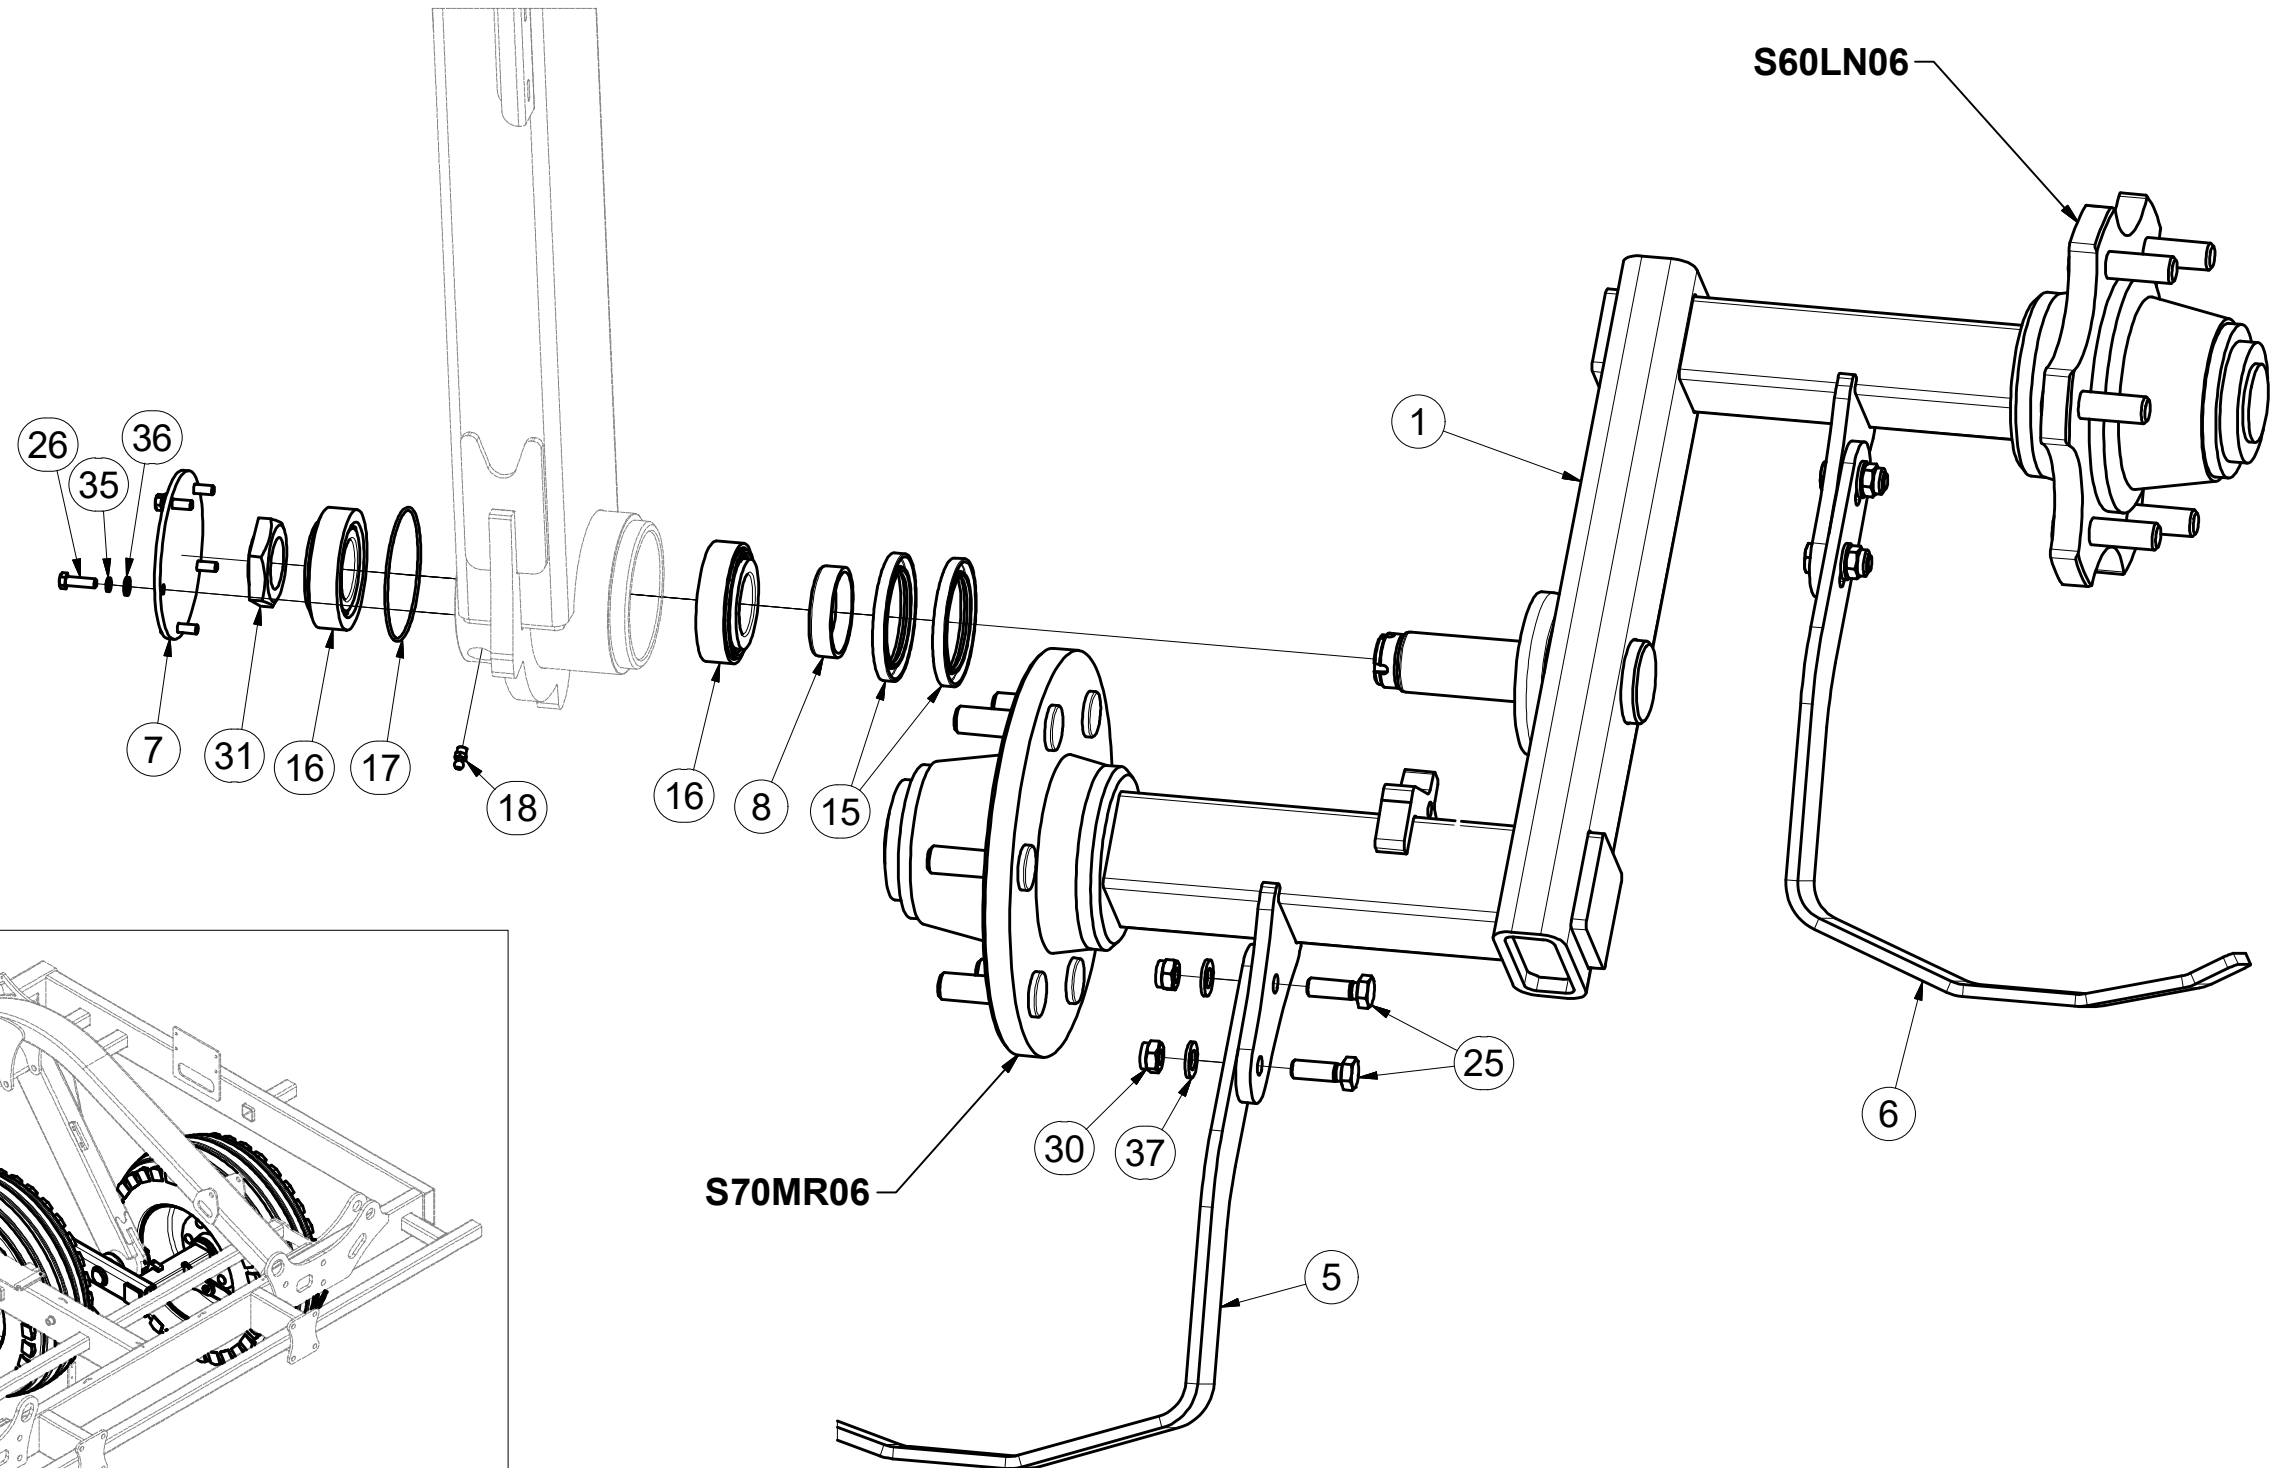

ⓓ TENDEMTRAD - MITTLERE

ⓕ ROUE TANDEM - CENTRAL

ⓖ TANDEM WHEEL - CENTRAL

Ⓡ TAҢДЕМНОЕ КОЛЕСО - ЦЕНТРАЛЬНЫЙ

Ⓢ KOŁO TANDEMOWE - ŚRODKOWE

3007246

Pos.	Part Number	Pcs.
1	3007941	2
5	4011397	2
6	4011398	2
7	4011430	2
8	4014913	2
10	m05759	4
15	m11109	4
16	m11345	4
17	m11159	2
18	m01725	2
25	m04343	8
26	m01074	10
30	m04301	8
31	m12228	2
35	m01200	10
36	m01199	10
37	m01214	8