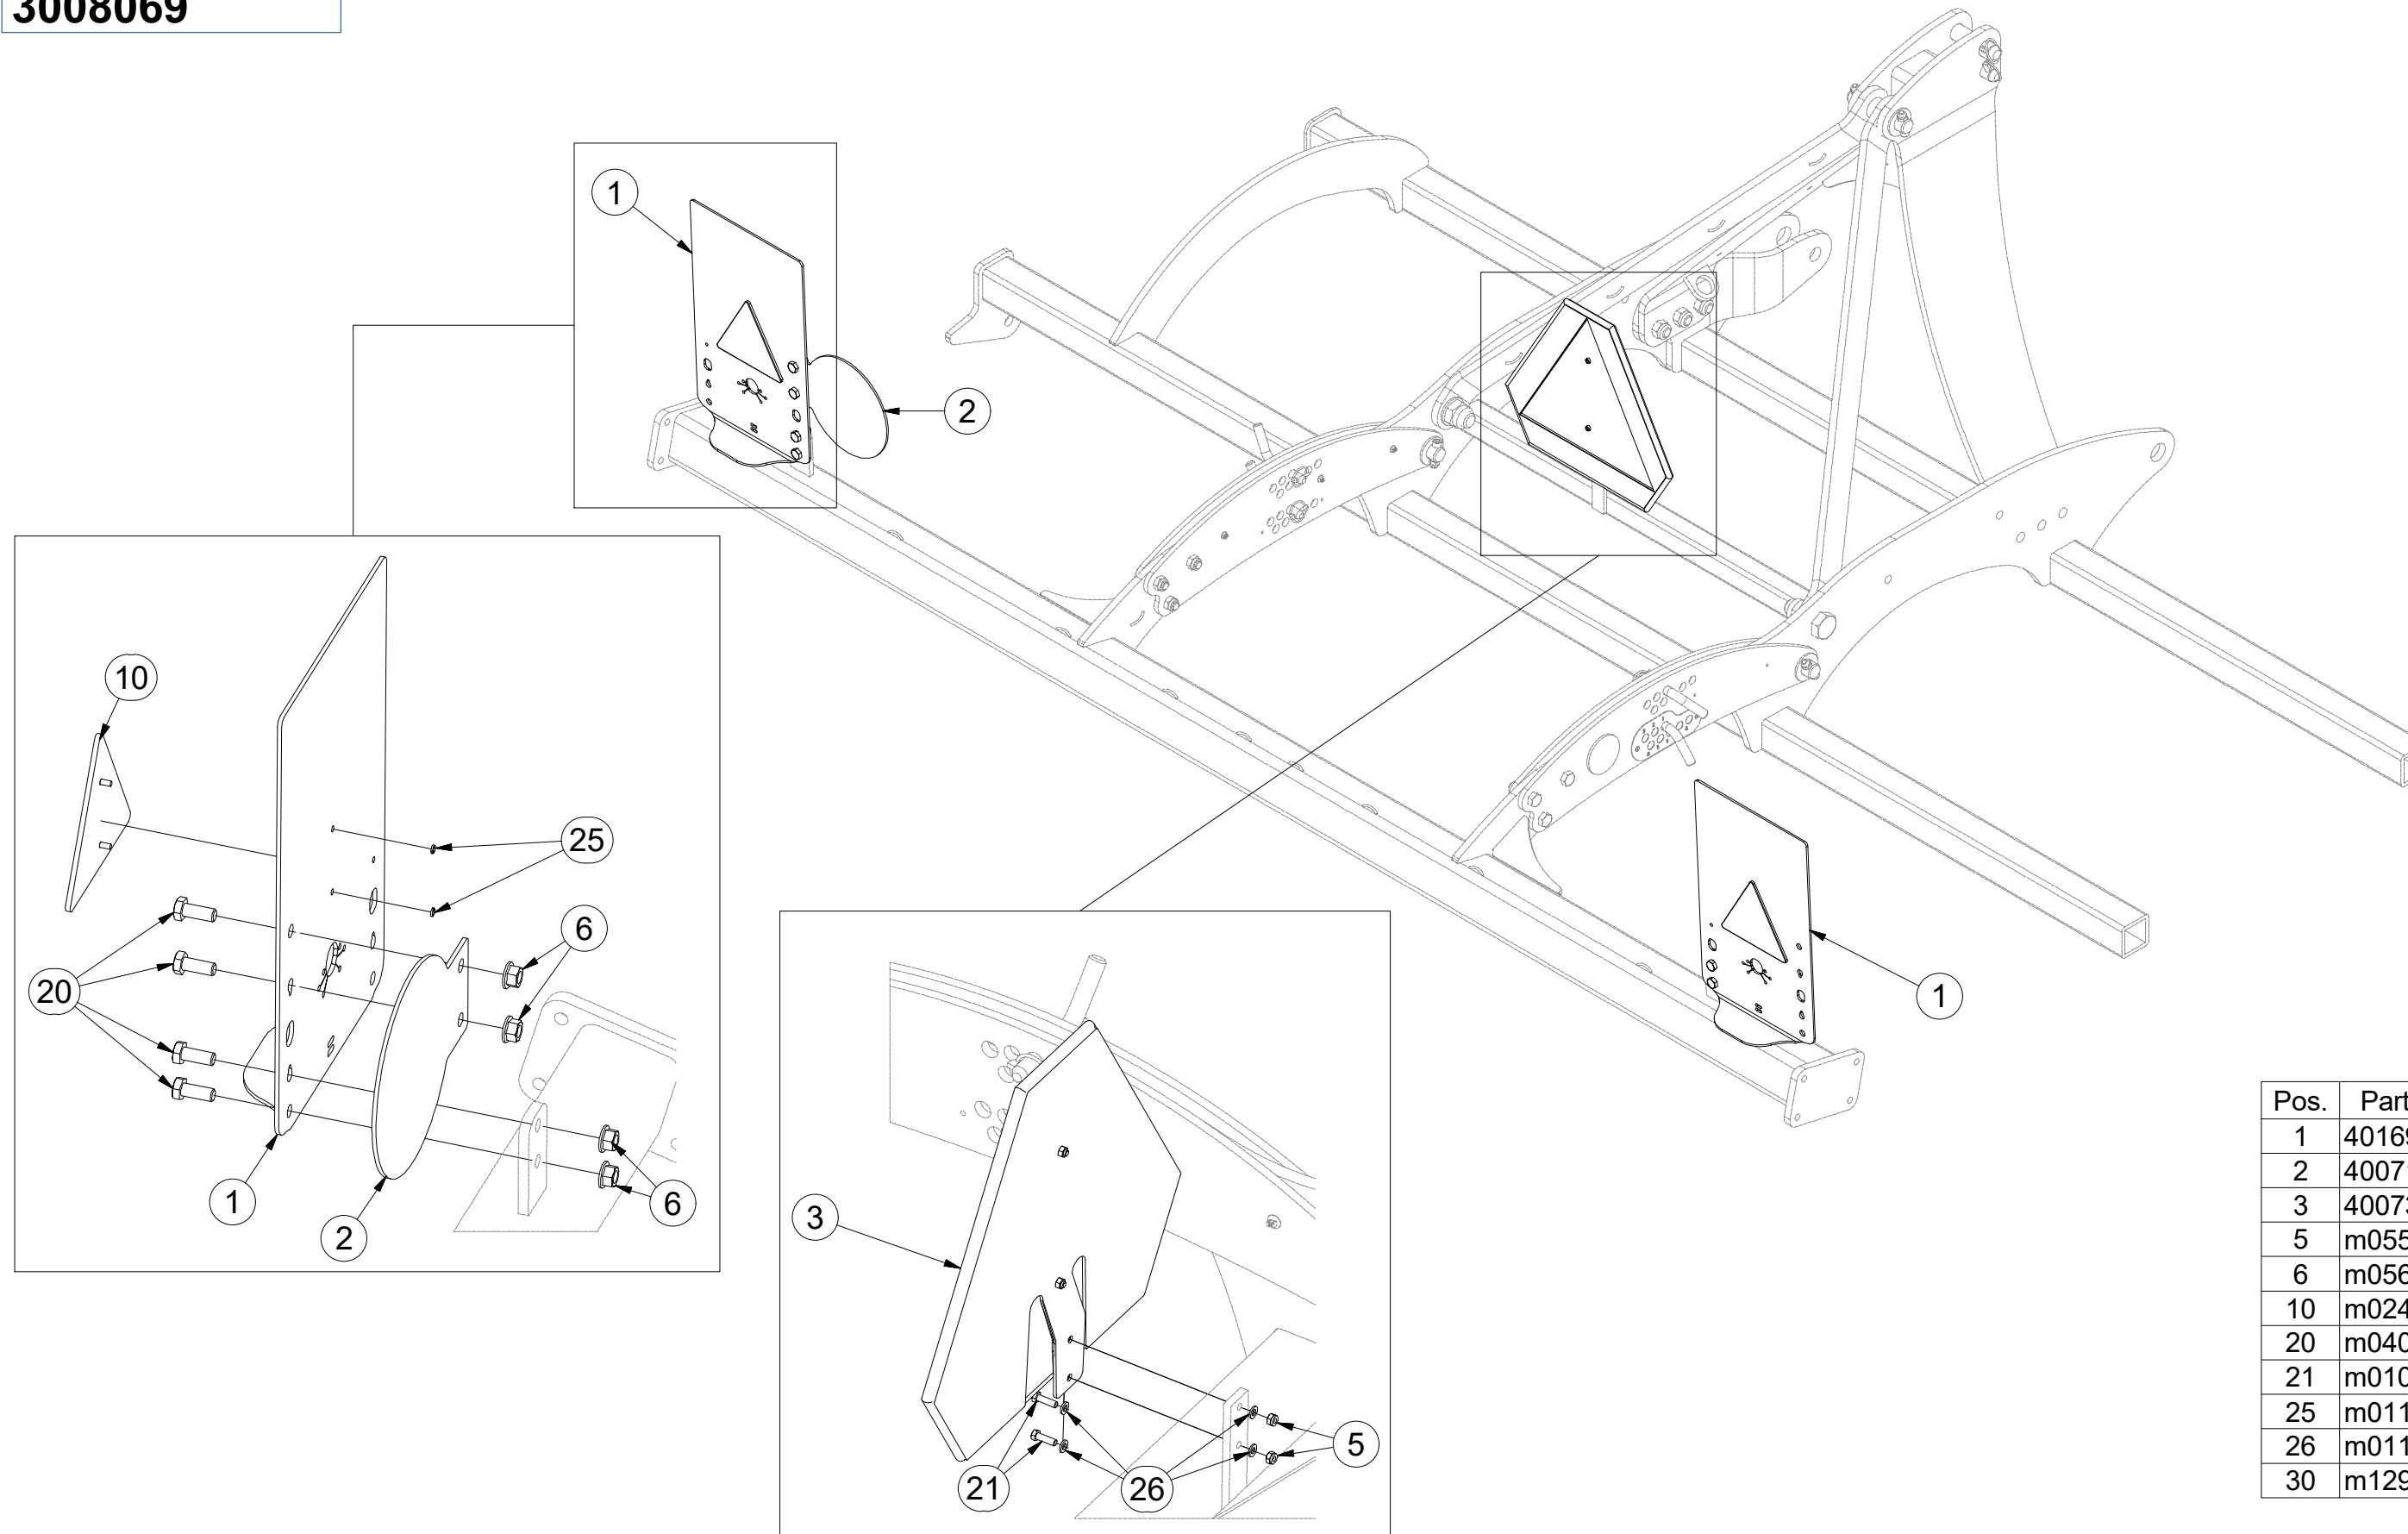

CZ TERČE
D SCHEIBE
F CIBLES

GB DISCS
RU ЩИТКИ
PL TARCZE

3008069

Pos.	Part Number	Pcs.
1	4016970	2
2	4007137	1
3	4007398	1
5	m05560	2
6	m05694	6
10	m02497	2
20	m04039	6
21	m01074	2
25	m01197	4
26	m01199	4
30	m12944	1