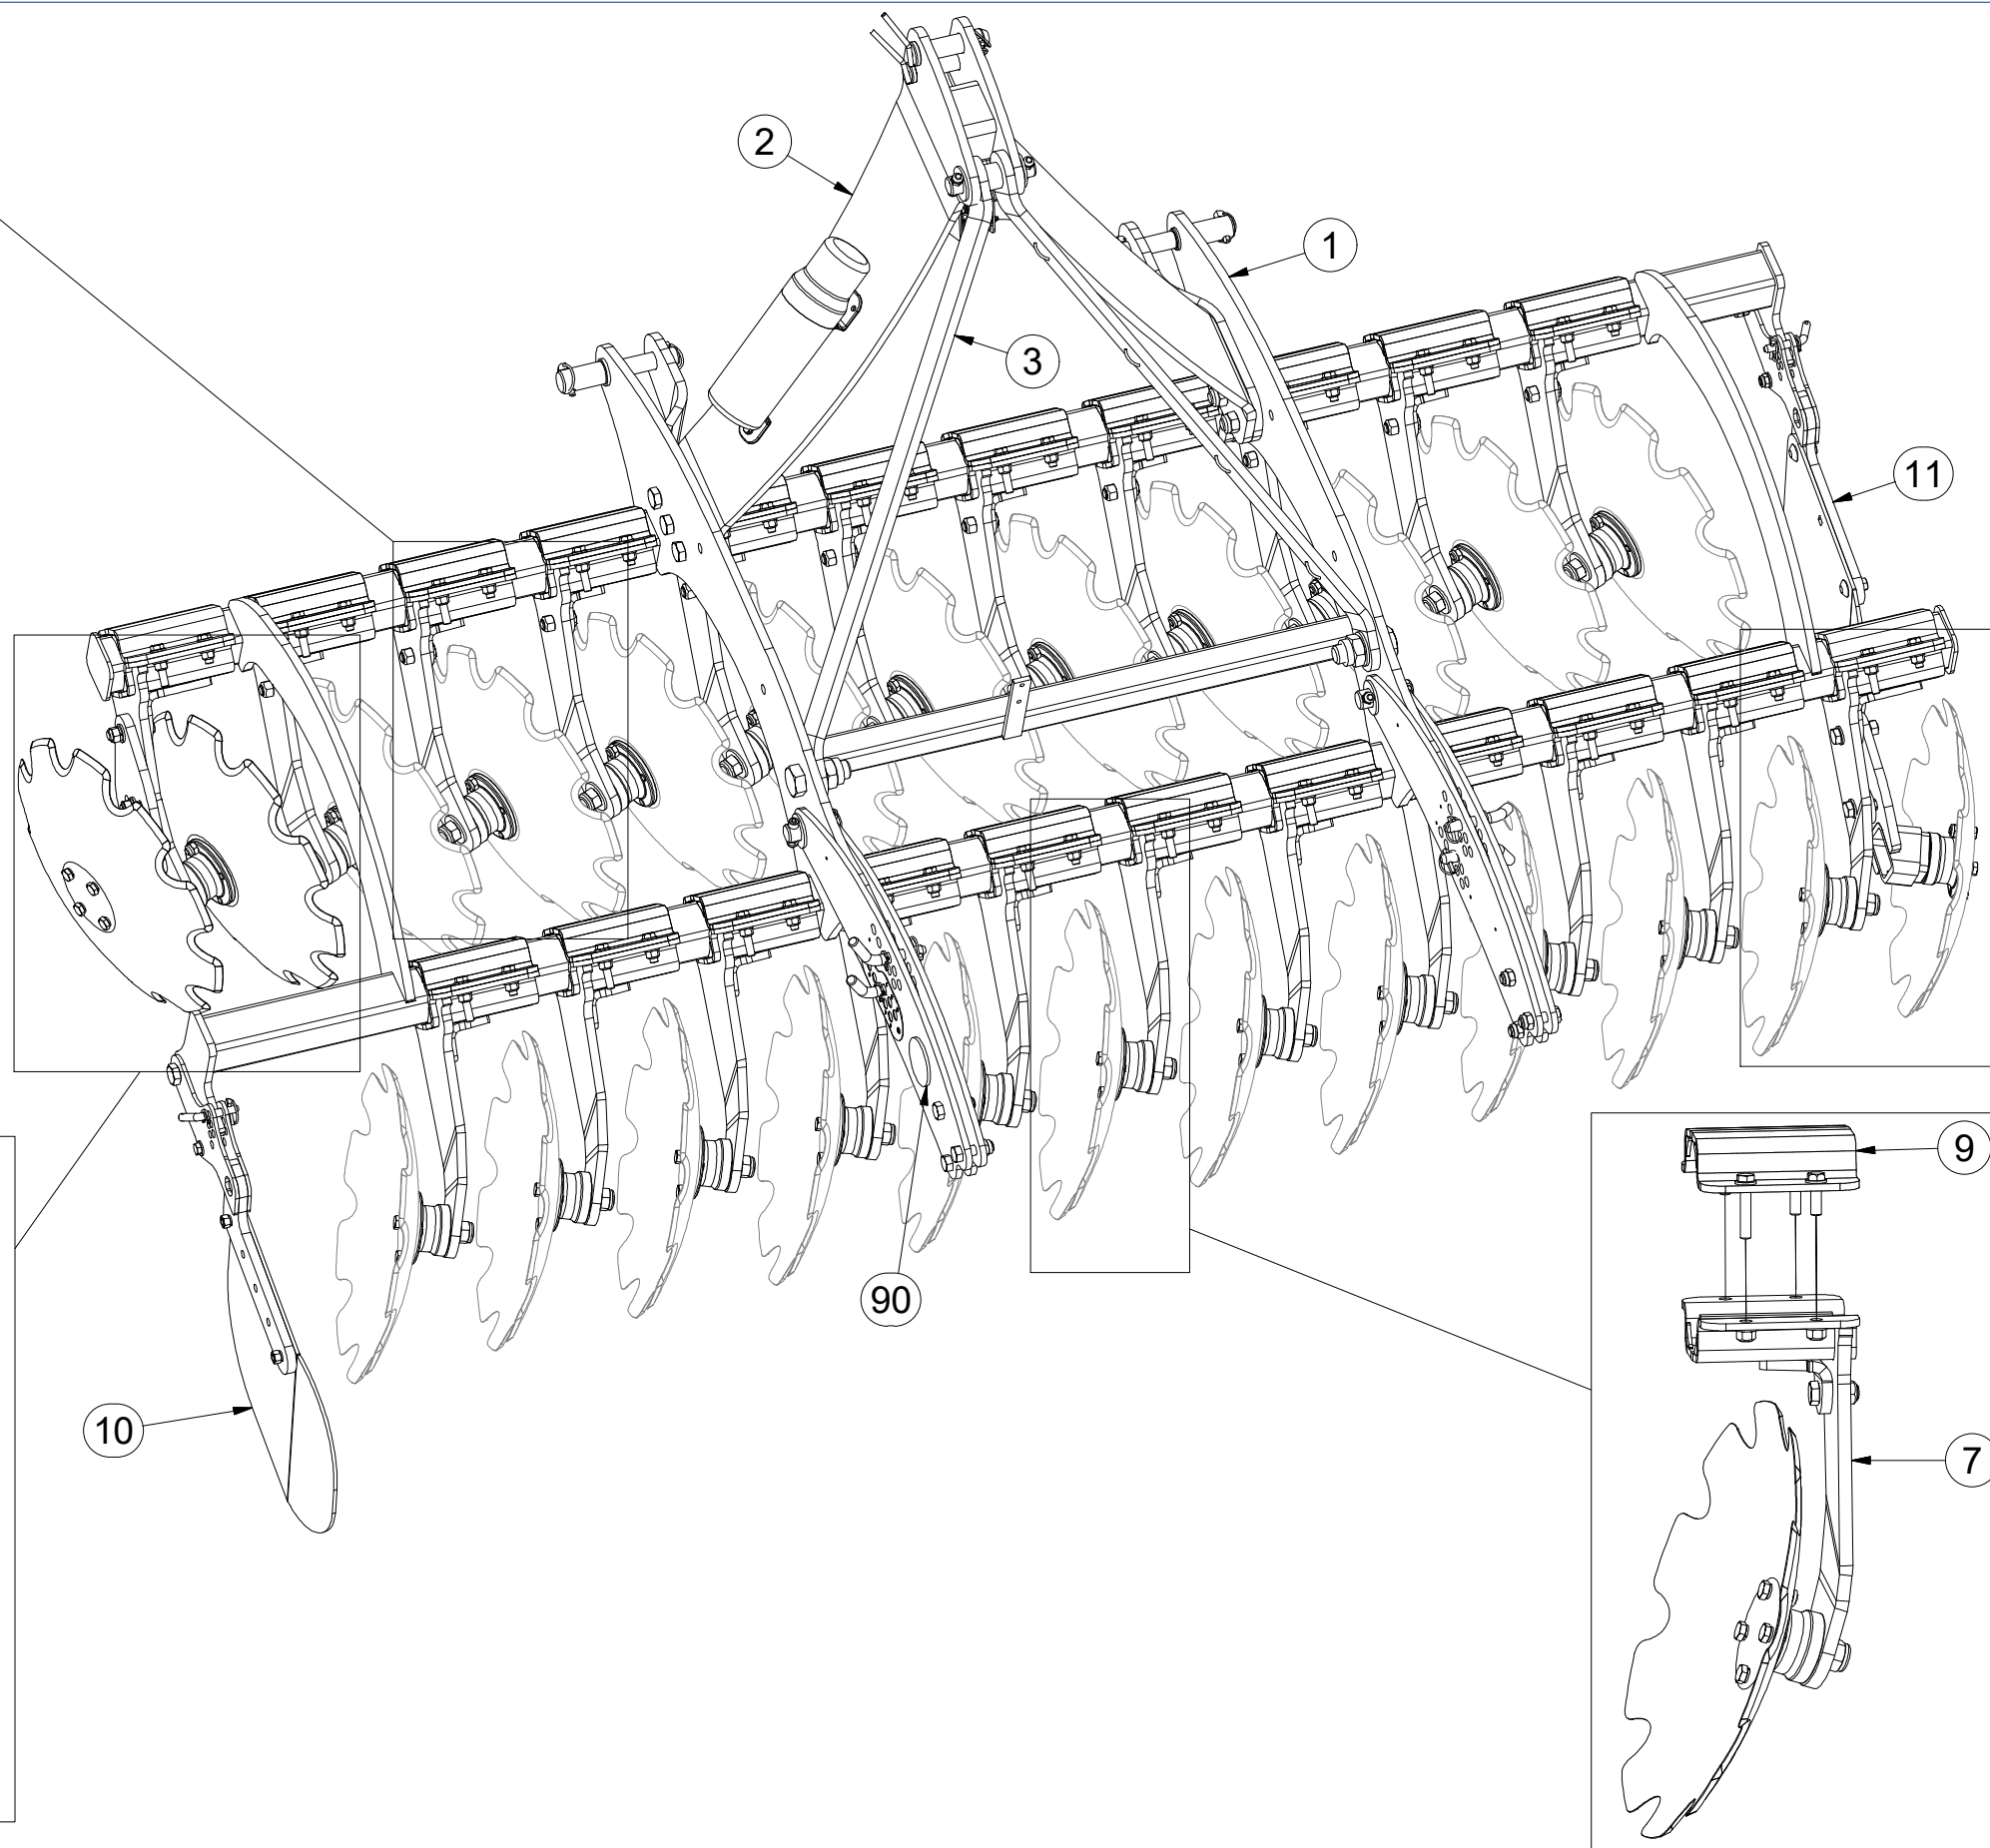

Ⓒ ZÁKLAD STROJE

Ⓓ UNTERBAU DER MASCHINE

Ⓕ BÂTI DE LA MACHINE

Ⓖ FOOTING OF THE MACHINE

Ⓡ ОСНОВАНИЕ МАШИНЫ

Ⓟ PODSTAWA MASZYNY

3008068

Pos.	Part Number	Pcs.
1	2000743	1
2	3004427	1
3	4008526	2
5	3008378	1
6	3008379	1
7	3008380	10
8	3008381	10
9	9004269	20
10	3004585	1
11	3004586	1
90	m02579	2