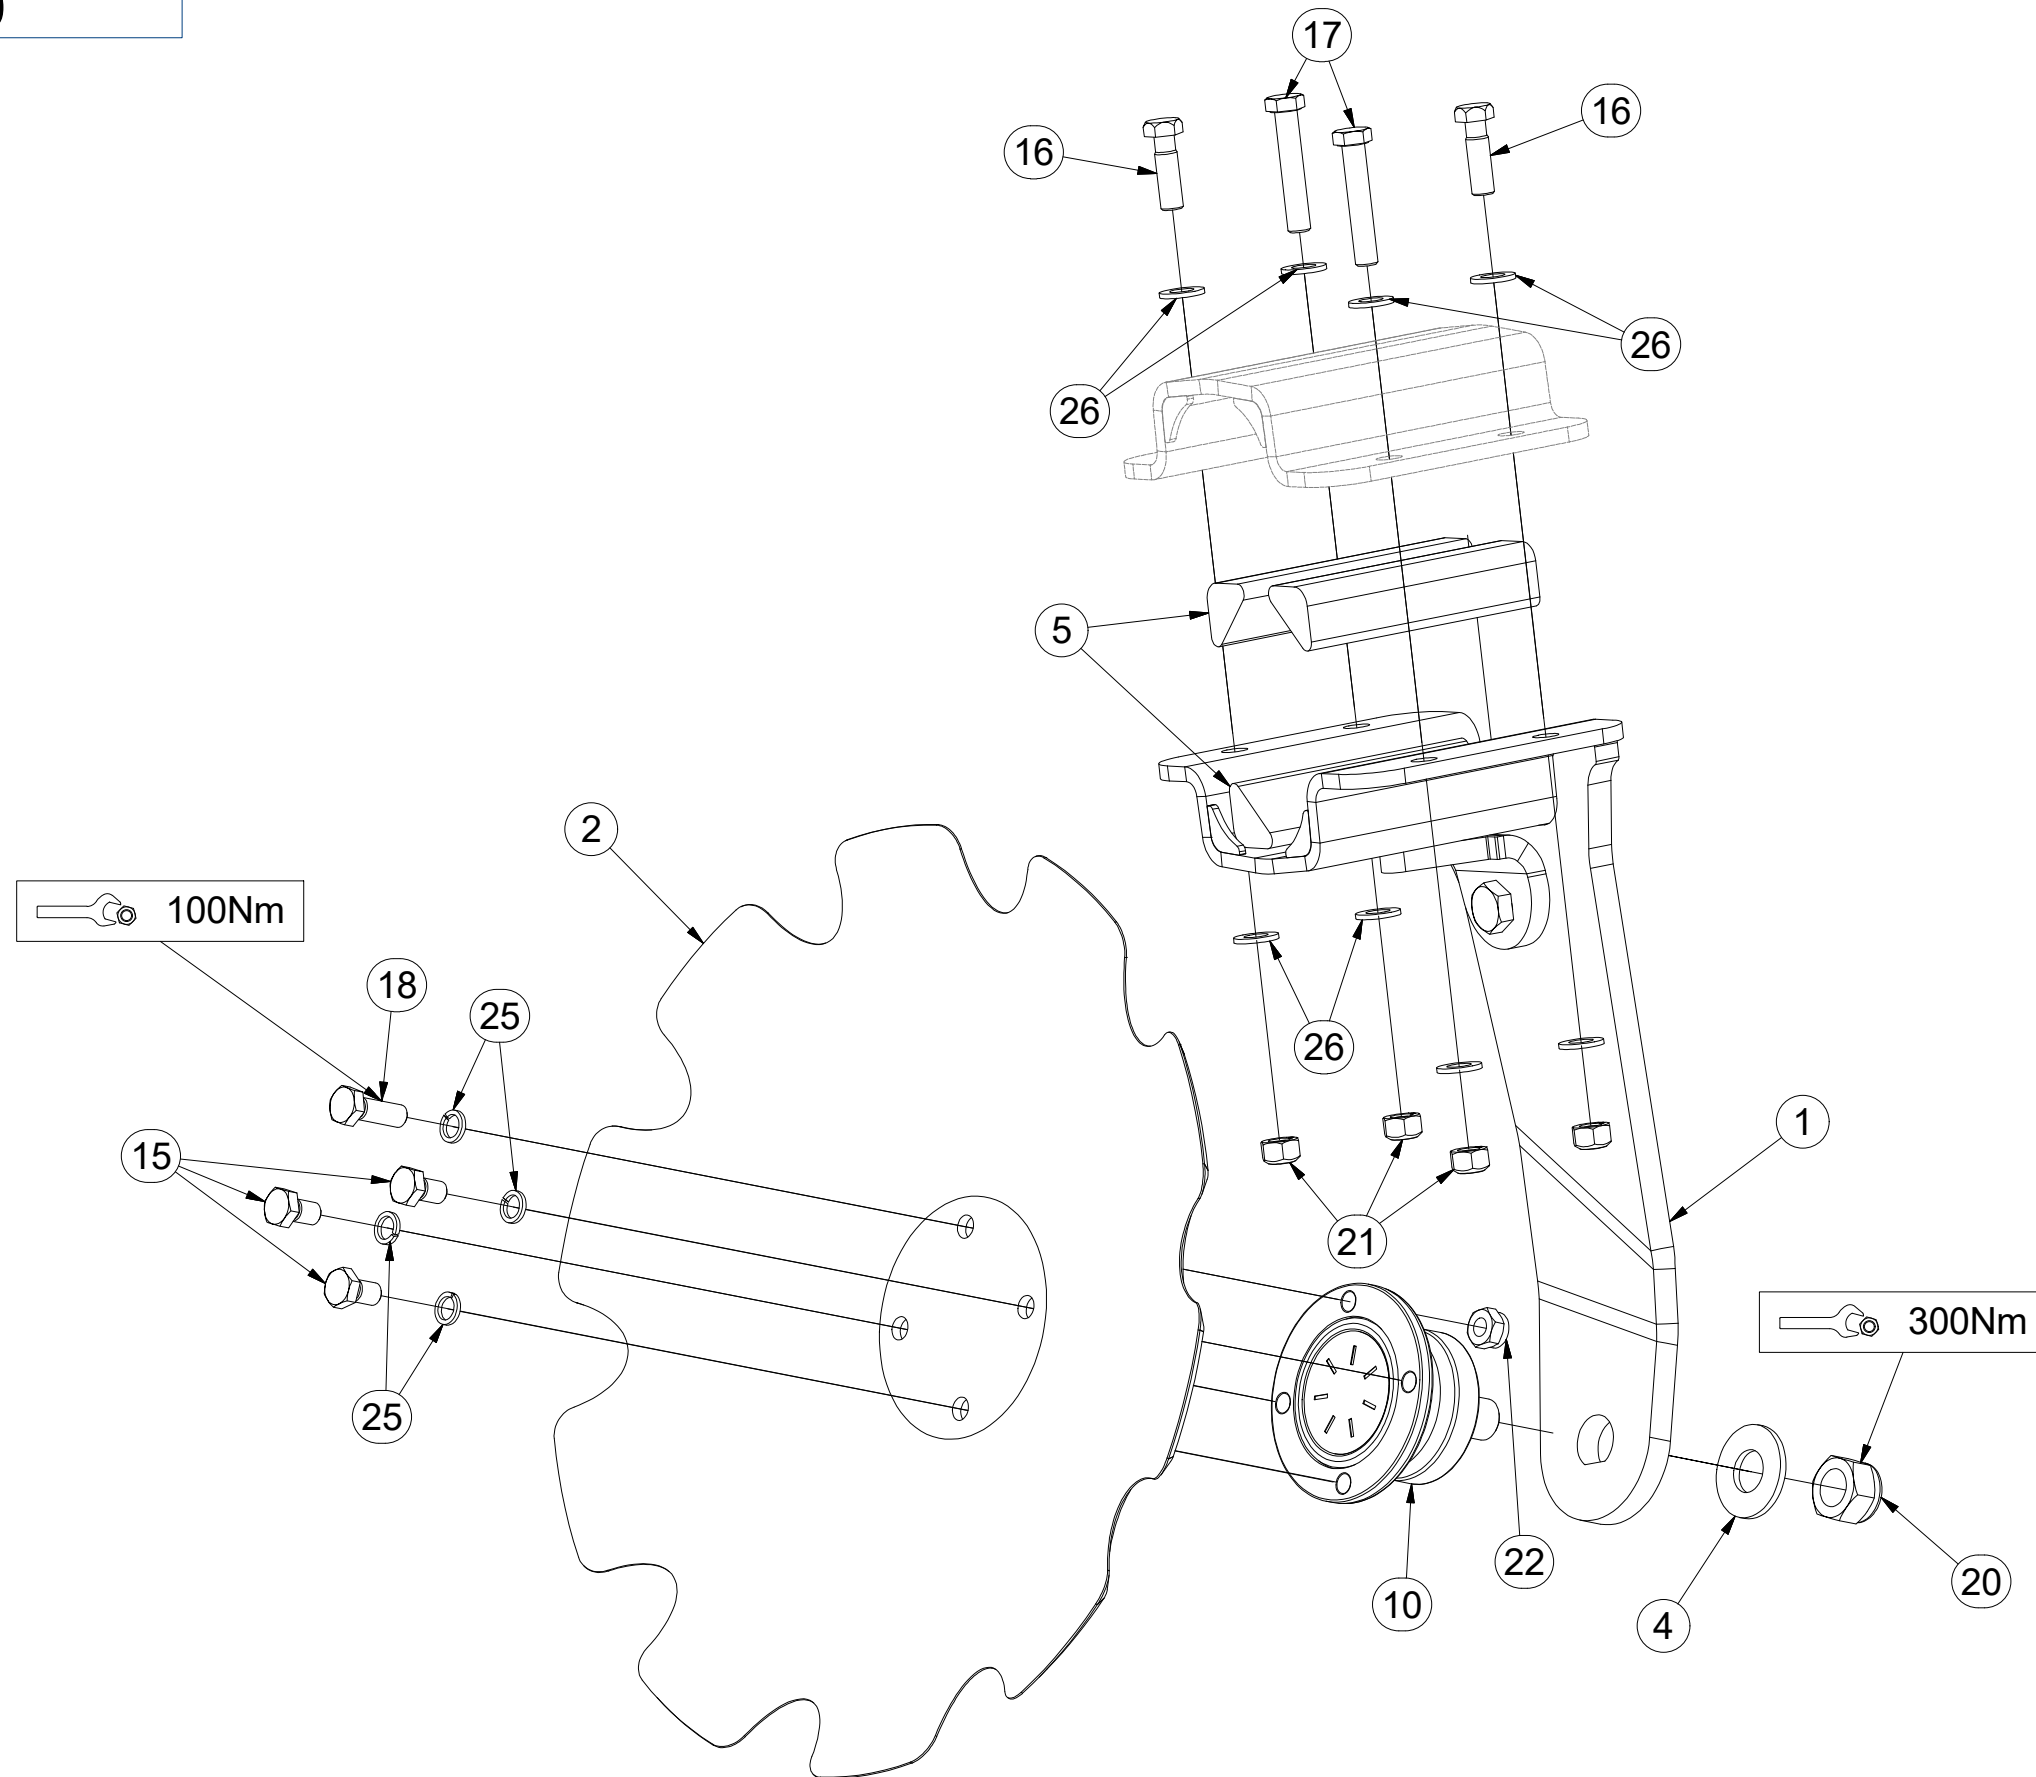

CZ PŘEDNÍ DISK
D SCHEIBE, VORDERE
F DISQUE AVANT

GB FRONT DISC
RU ДИСК ПЕРЕДНИЙ
PL TALERZ PRZEDNI

3008380

Pos.	Part Number	Pcs.
1	3008386	1
2	3007653	1
4	4007853	1
5	4016362	4
10	m11308	1
15	m11309	3
16	m09977	2
17	m14423	2
18	m11559	1
20	m11313	1
21	m12134	4
22	m11560	1
25	m03988	4
26	m01214	8