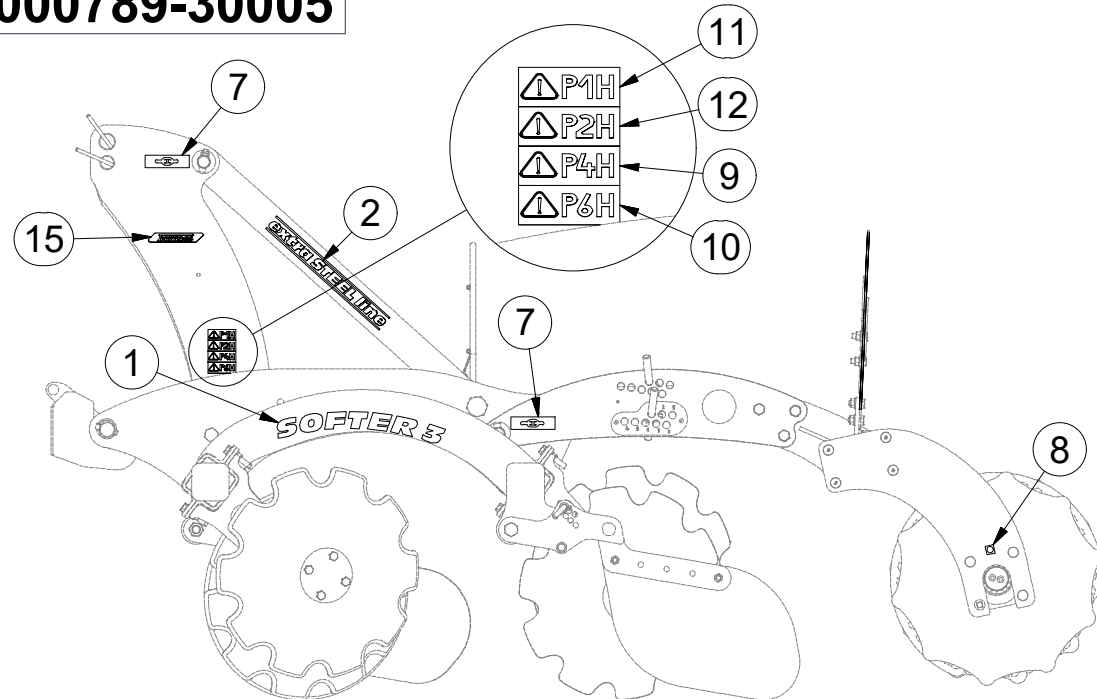

Ⓒ SVĚTELNÁ SADA

Ⓓ LEUCHTENSATZ

Ⓕ KIT LUMINEUX

Ⓖ LIGHTING SET

Ⓡ ОСВЕТИТЕЛЬНЫЙ КОМПЛЕКТ

Ⓟ ZESTAW OŚWIETLENIA

3008658

Pos.	Part Number	Pcs.
1	m14779	1
2	m14781	1
3	m14865	2
4	m14776	2
5	m14777	2
15	m15790	4
16	m05562	4
17	m05597	4
18	m10591	4
19	m06236	4

☉ SAMOLEPKY STROJE

☉ AUFKLEBER MASCHINEN

☉ VOITURE MACHINES

☉ STICKERS MACHINES

☉ СТИКЕРЫ МАШИНЫ

☉ NAKLEJKI MASZYNY

8000789-30005

Pos.	Part Number	Pcs.
1	m11786	2
2	m10353	2
3	m12619	2
4	m12620	2
5	m03820	1
6	m13116	2
7	m03316	4
8	m03320	2
9	m04361	1
10	m04360	1
11	m04359	1
12	m04366	1
13	m11297	2
14	m04363	2
15	m13401	2