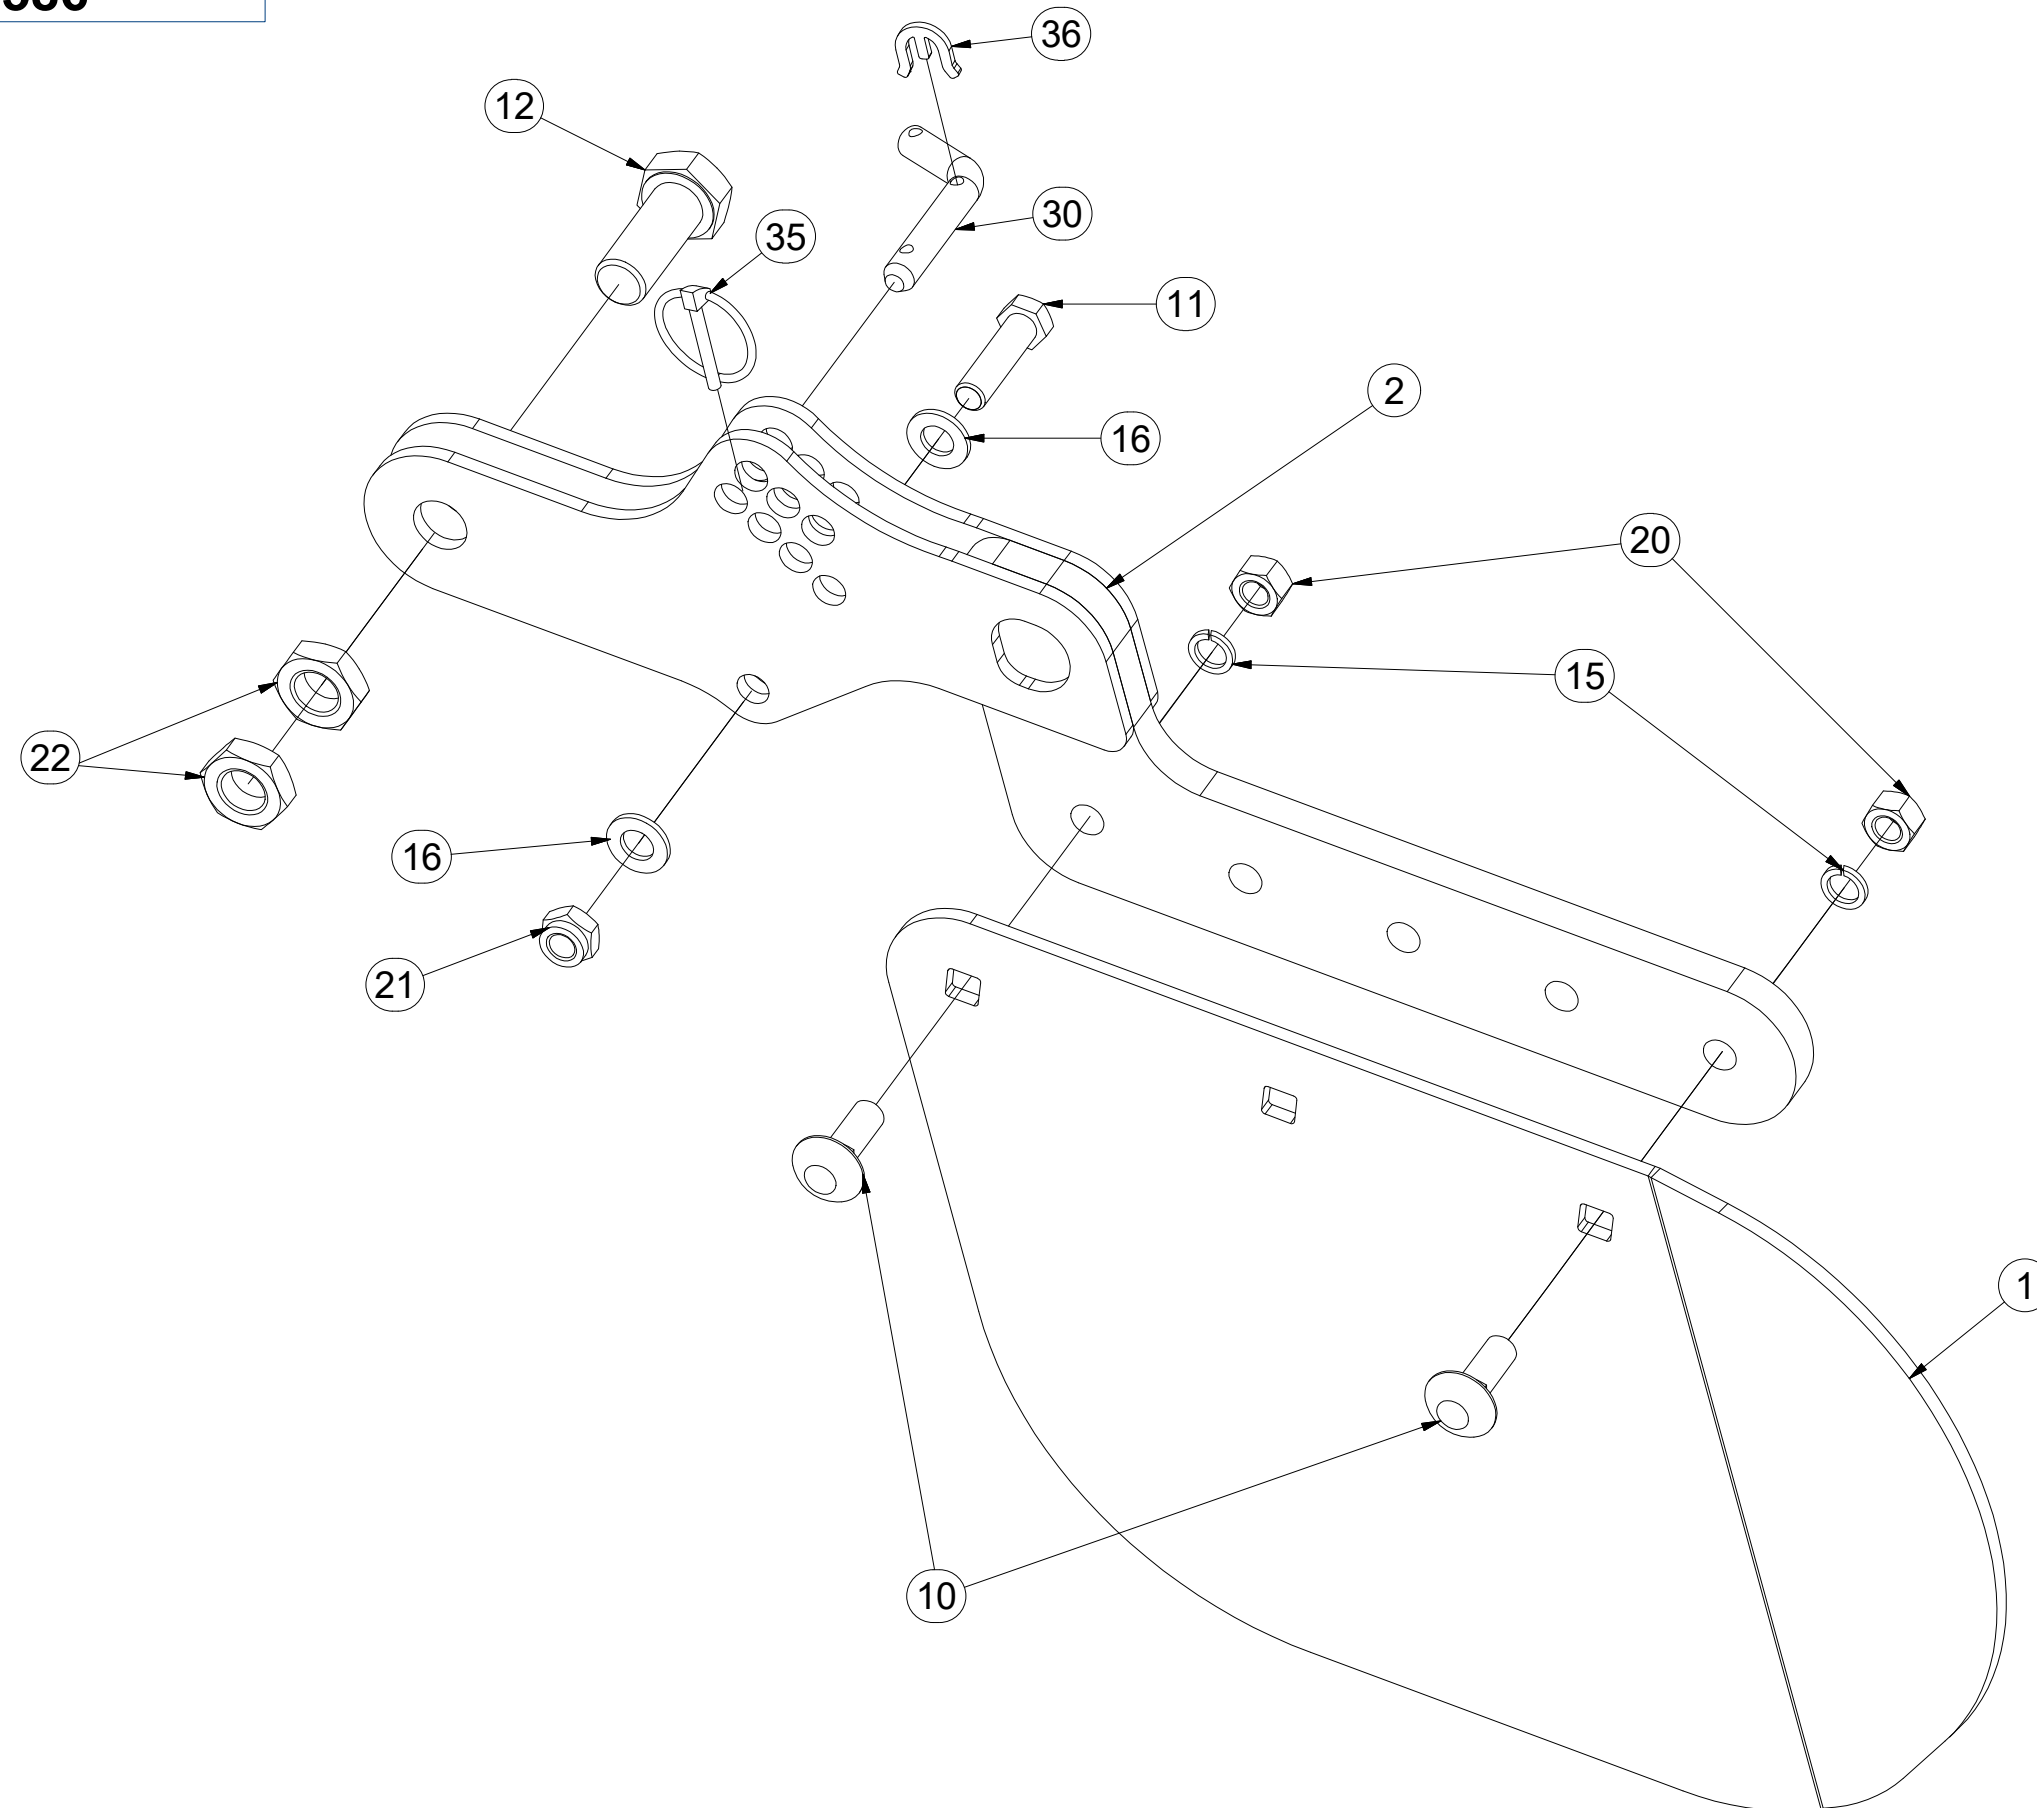

CZ PŘEDNÍ DEFLEKTOR
D DEFLEKTOR, VORDERE
F DÉFLECTEUR AVANT

GB FRONT DEFLECTOR
RU ПЕРЕДНИЙ ДЕФЛЕКТОР
PL DEFLOKTOR PRZEDNI

3004586

Pos	Part Number	Pcs.
1	4008155	1
2	4008743	1
10	m10618	2
11	m06077	1
12	m08378	1
15	m03988	2
16	m01214	2
20	m10439	2
21	m04301	1
22	m04284	2
30	m09141	1
35	m10454	1
36	4016279	1