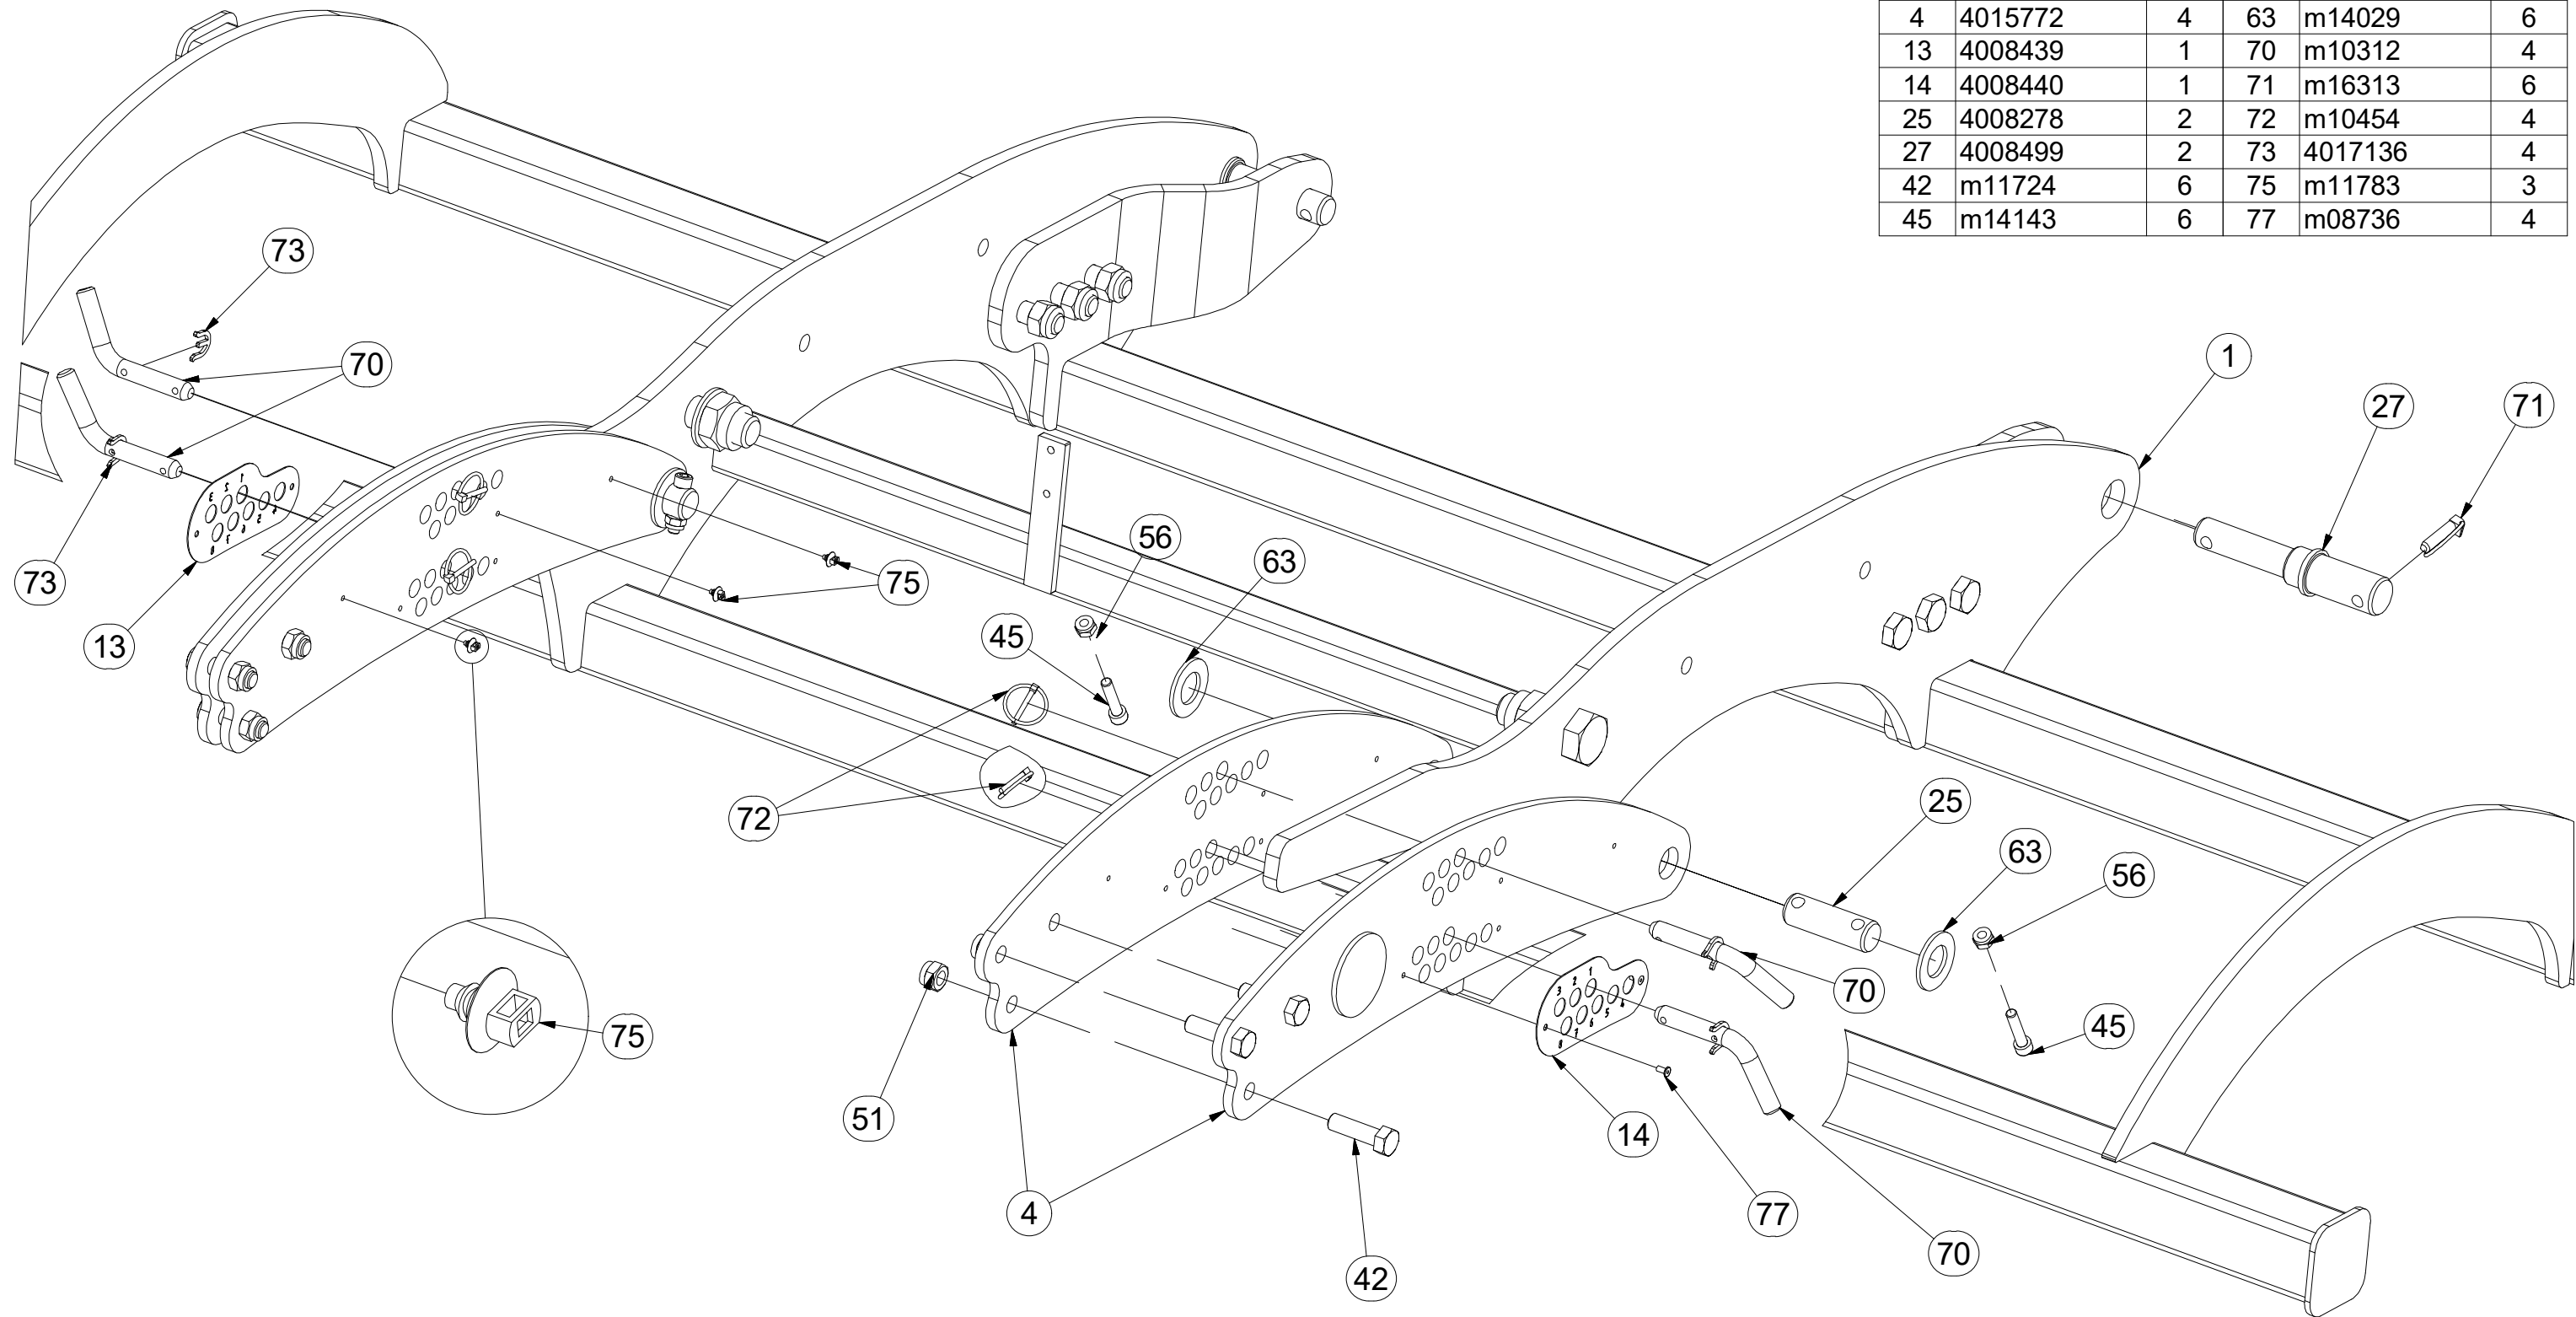

Ⓒ ZÁKLAD STROJE

Ⓓ UNTERBAU DER MASCHINE

Ⓕ BÂTI DE LA MACHINE

Ⓖ FOOTING OF THE MACHINE

Ⓡ ОСНОВАНИЕ МАШИНЫ

Ⓢ PODSTAWA MASZINY

3008068

Pos.	Part Number	Pcs.	Pos.	Part Number	Pcs.
1	2000743	1	51	m03683	6
2	3004427	1	56	m03775	6
4	4015772	4	63	m14029	6
13	4008439	1	70	m10312	4
14	4008440	1	71	m16313	6
25	4008278	2	72	m10454	4
27	4008499	2	73	4017136	4
42	m11724	6	75	m11783	3
45	m14143	6	77	m08736	4