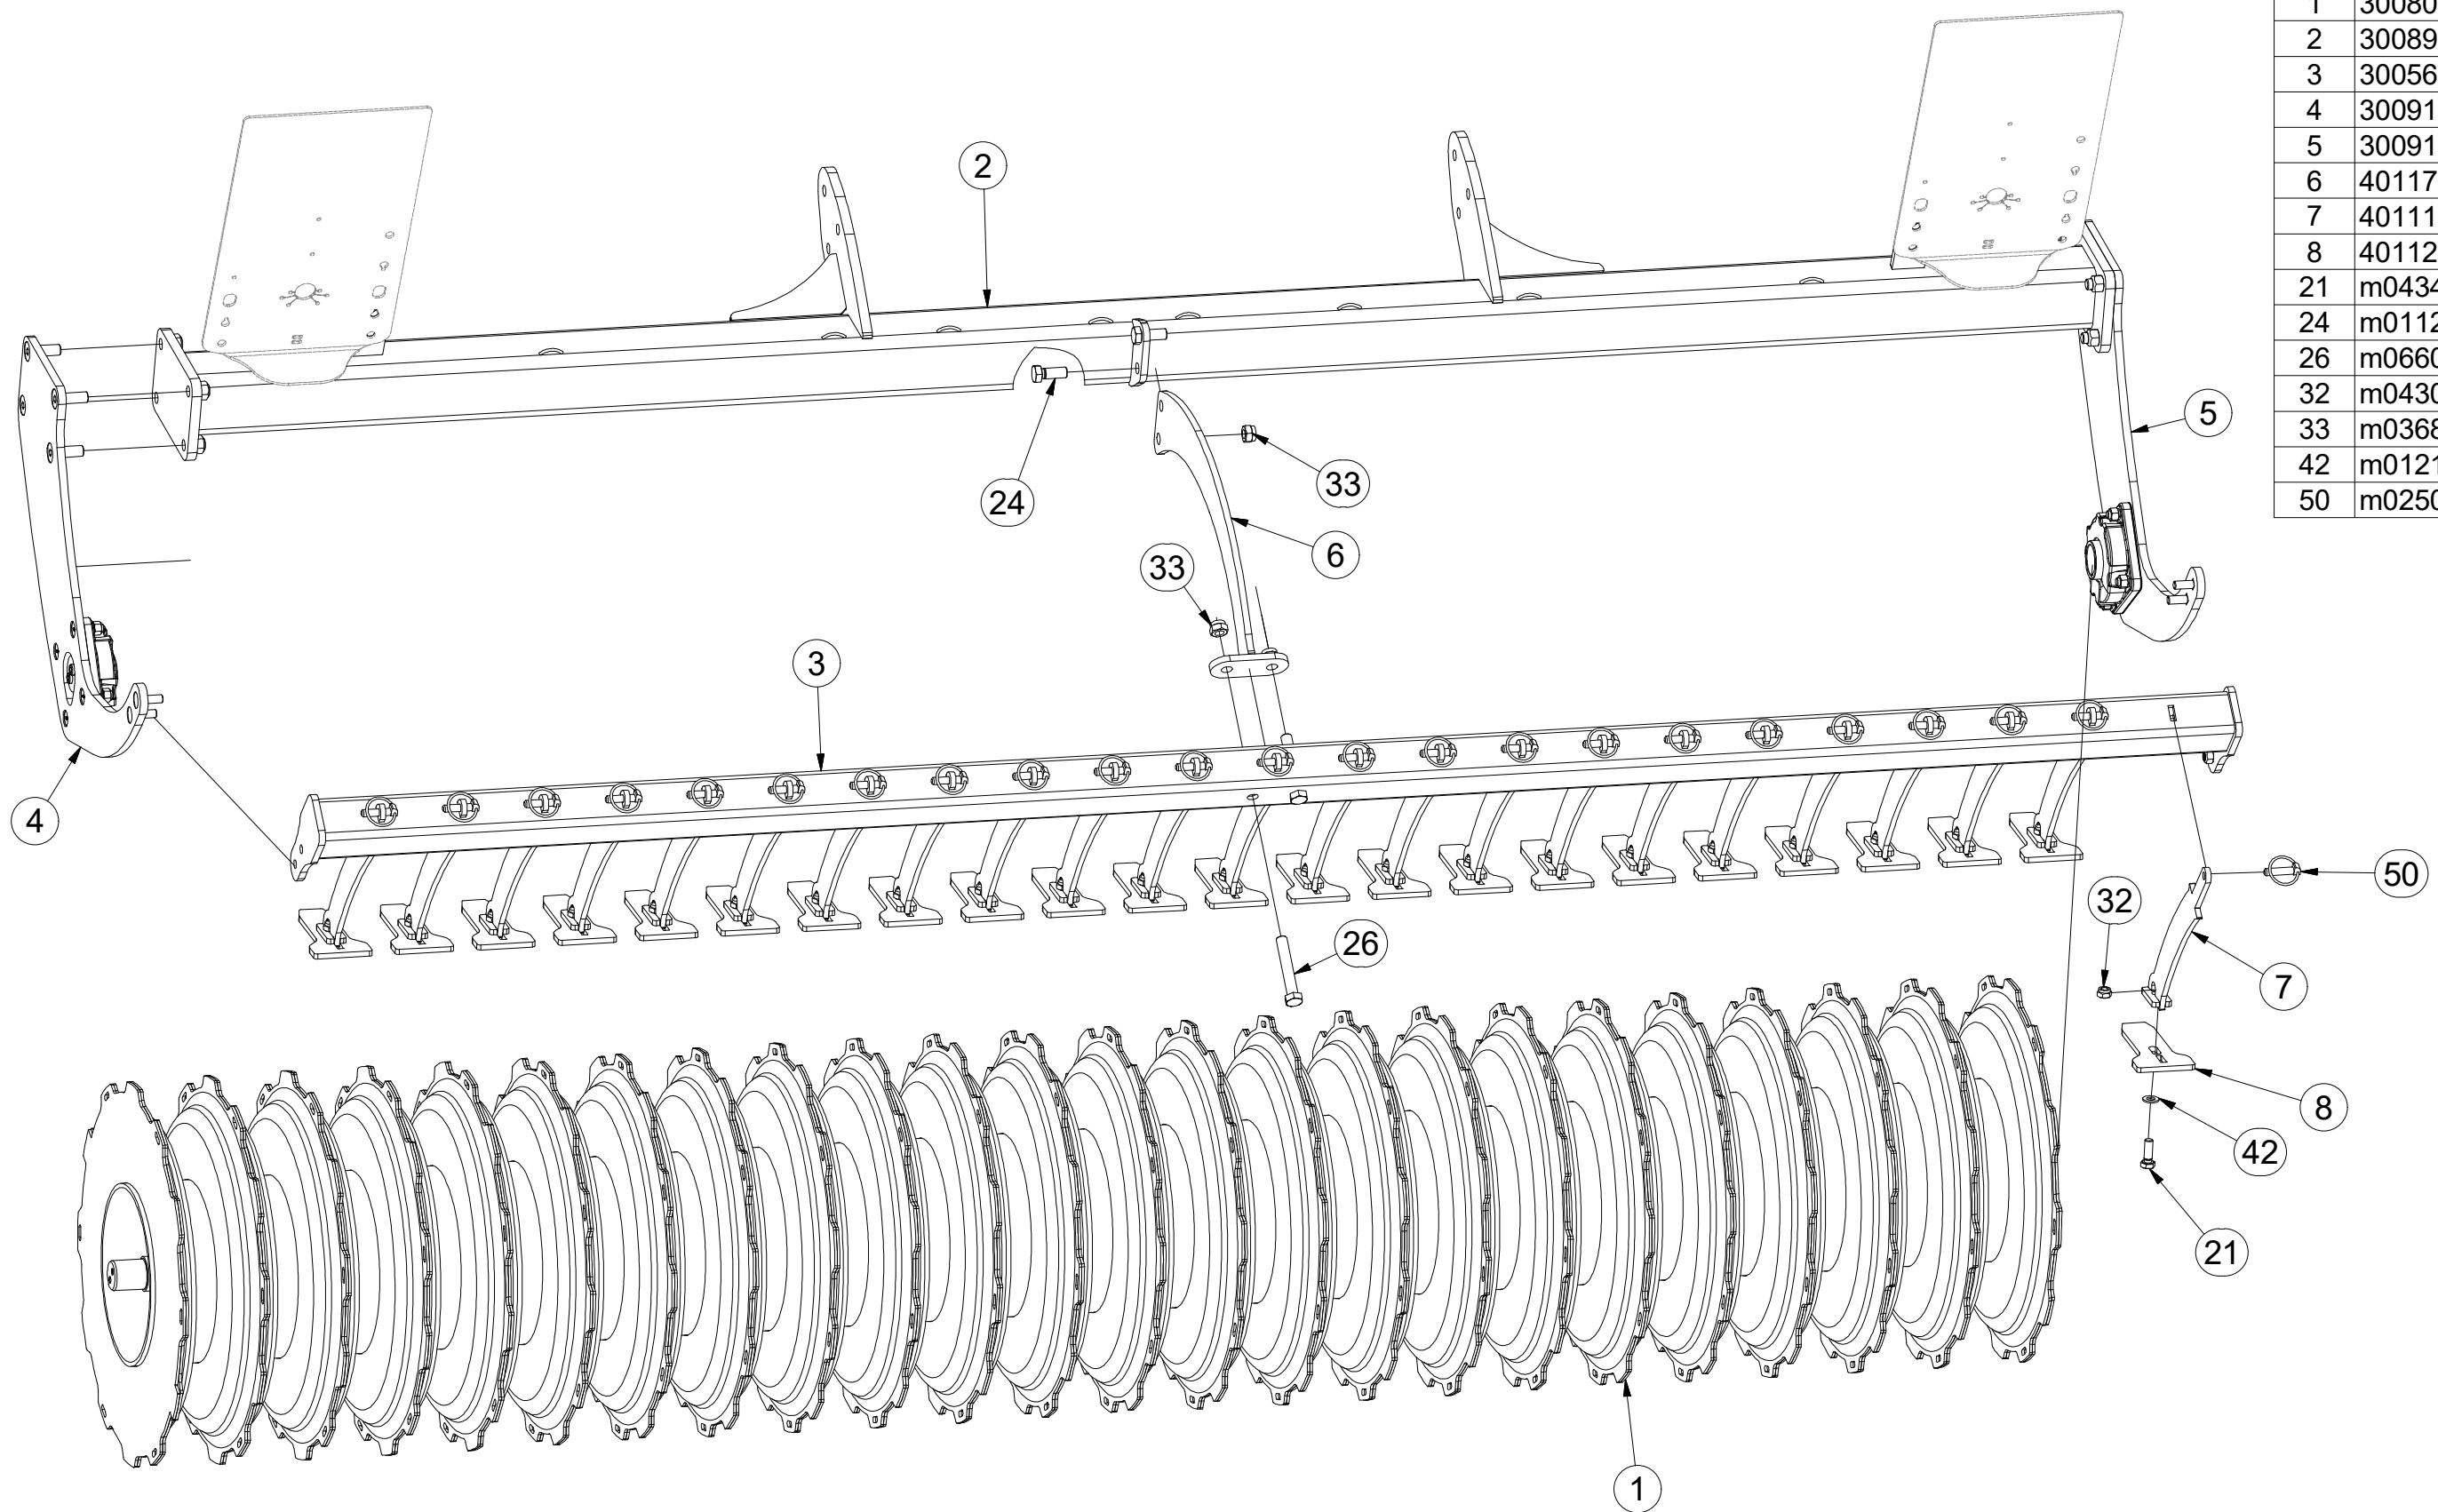

ⒸZ VÁLEC

Ⓓ WALZE

Ⓕ ROULEAU

ⒸGB ROLLER

ⒸRU KATOK

ⒸPL WAŁ

3009172

Pos.	Part Number	Pcs.
1	3008031	1
2	3008901	1
3	3005695	1
4	3009173	1
5	3009174	1
6	4011720	1
7	4011160	23
8	4011204	23
21	m04343	23
24	m01129	2
26	m06605	2
32	m04301	23
33	m03683	4
42	m01214	23
50	m02505	23