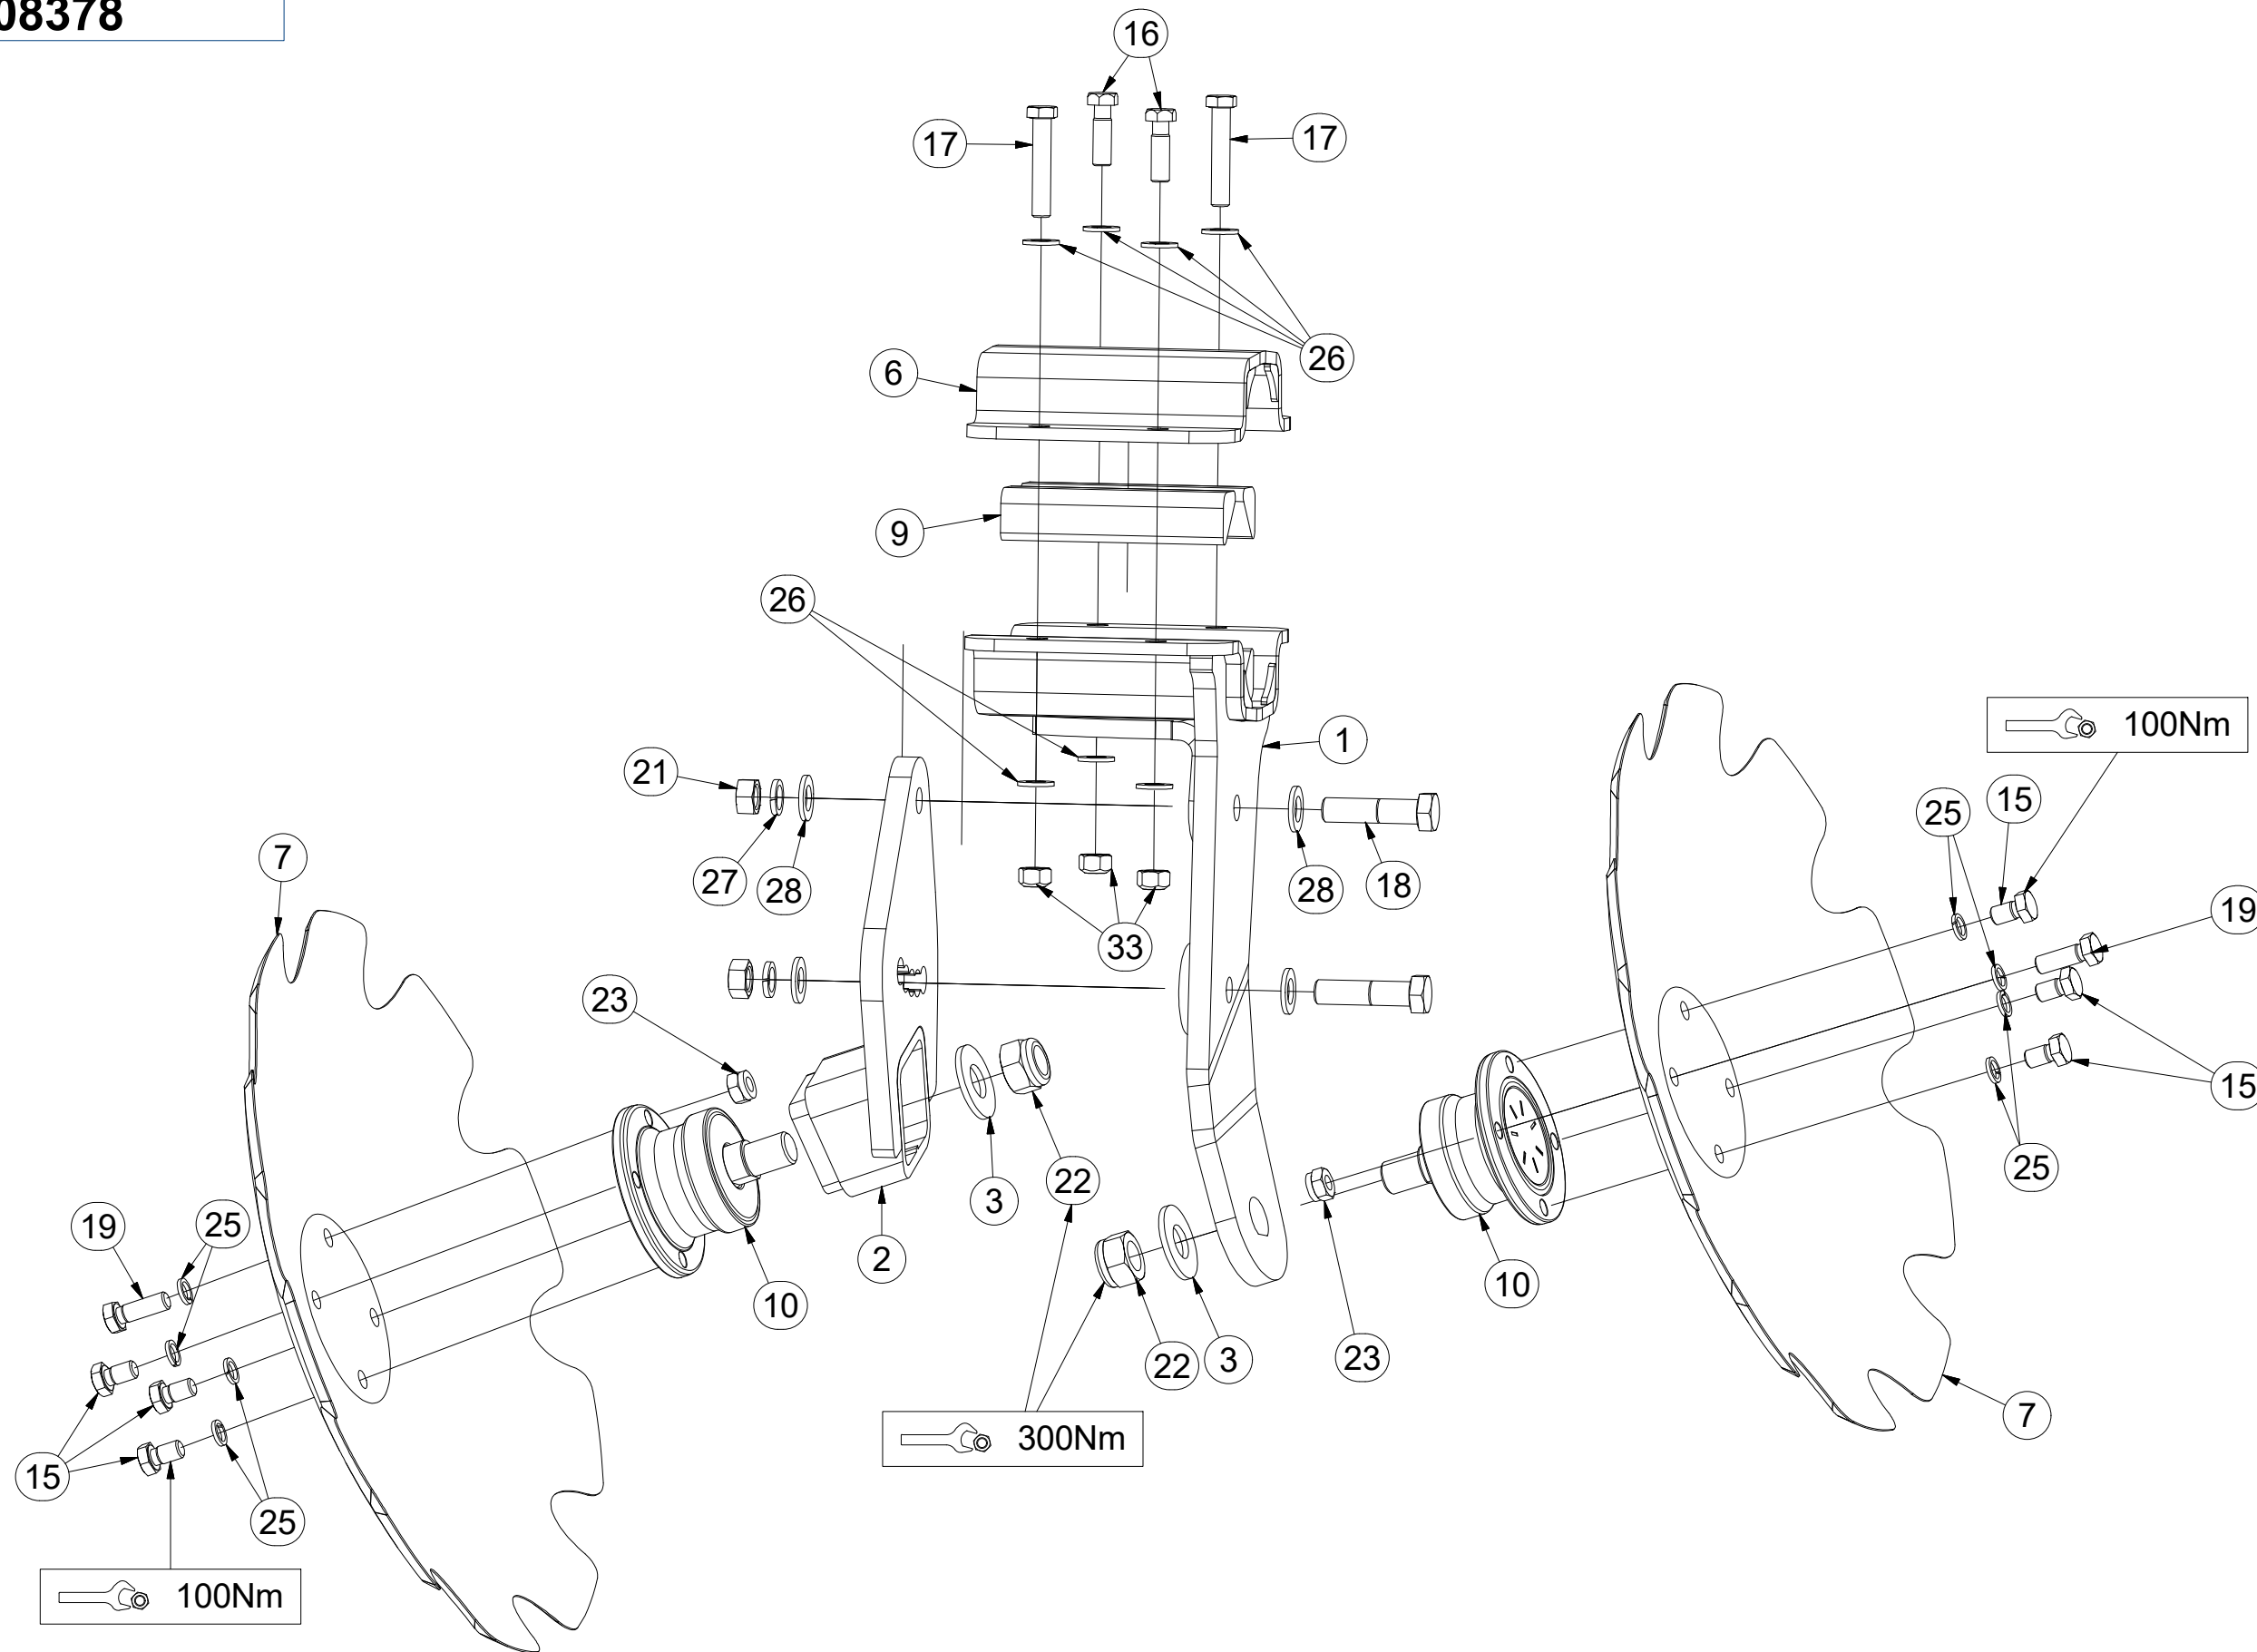

Ⓒ ZADNÍ DVOUDISK

Ⓓ DUPLEXSCHEIBE, HINTERE

Ⓕ ARRIÈRE DISQUE DOUBLE

Ⓒ REAR TWIN DISC

Ⓓ ДВОЙНОЙ ДИСК ЗАДНИЙ

Ⓕ TALERZ PODWÓJNY TYLNY

3008378

Pos.	Part Number	Pcs.
1	3008388	1
2	3004210	1
3	4007853	2
6	9004269	1
7	3007653	2
9	4016362	4
10	m11308	2
15	m11309	6
16	m09977	2
17	m14423	2
18	m06587	2
19	m11559	2
21	m01306	2
22	m11313	2
23	m11560	2
25	m03988	8
26	m01214	8
27	m02157	2
28	m01219	4
33	m12134	4