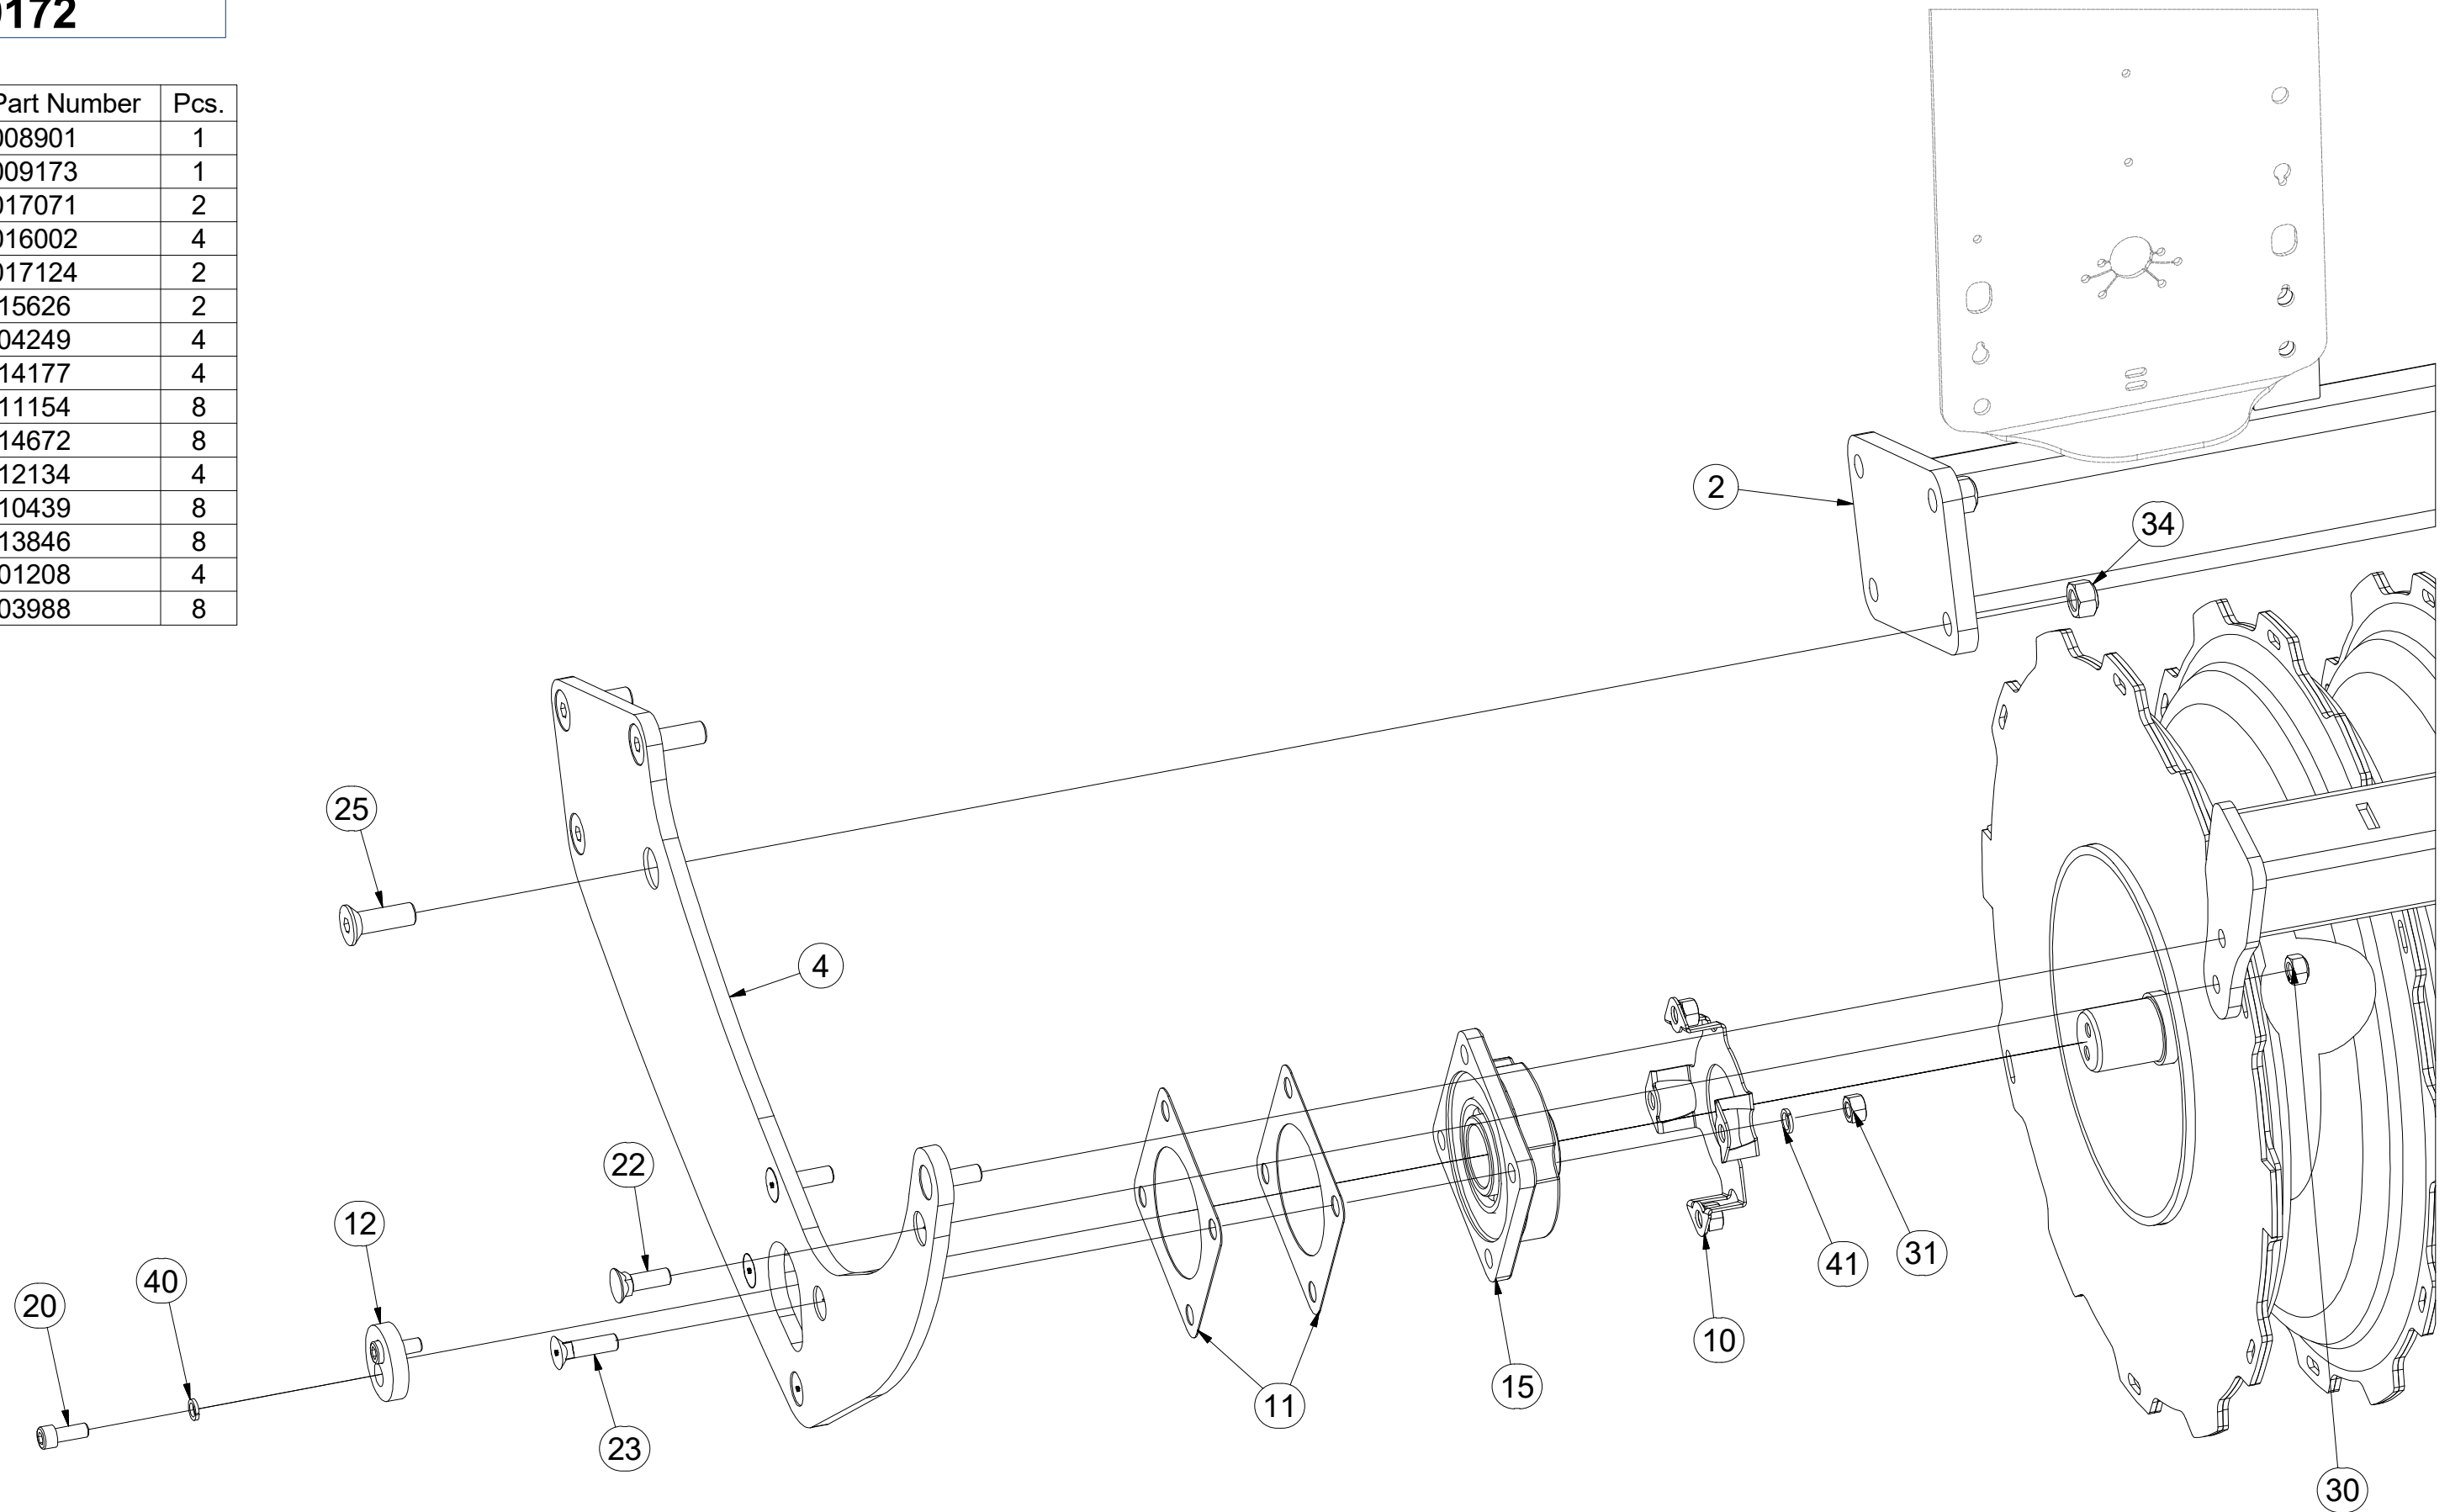

CZ VÁLEC
D WALZE
F ROULEAU

GB ROLLER
RU KATOK
PL WAŁ

3009172

Pos.	Part Number	Pcs.
2	3008901	1
4	3009173	1
10	4017071	2
11	4016002	4
12	4017124	2
15	m15626	2
20	m04249	4
22	m14177	4
23	m11154	8
25	m14672	8
30	m12134	4
31	m10439	8
34	m13846	8
40	m01208	4
41	m03988	8