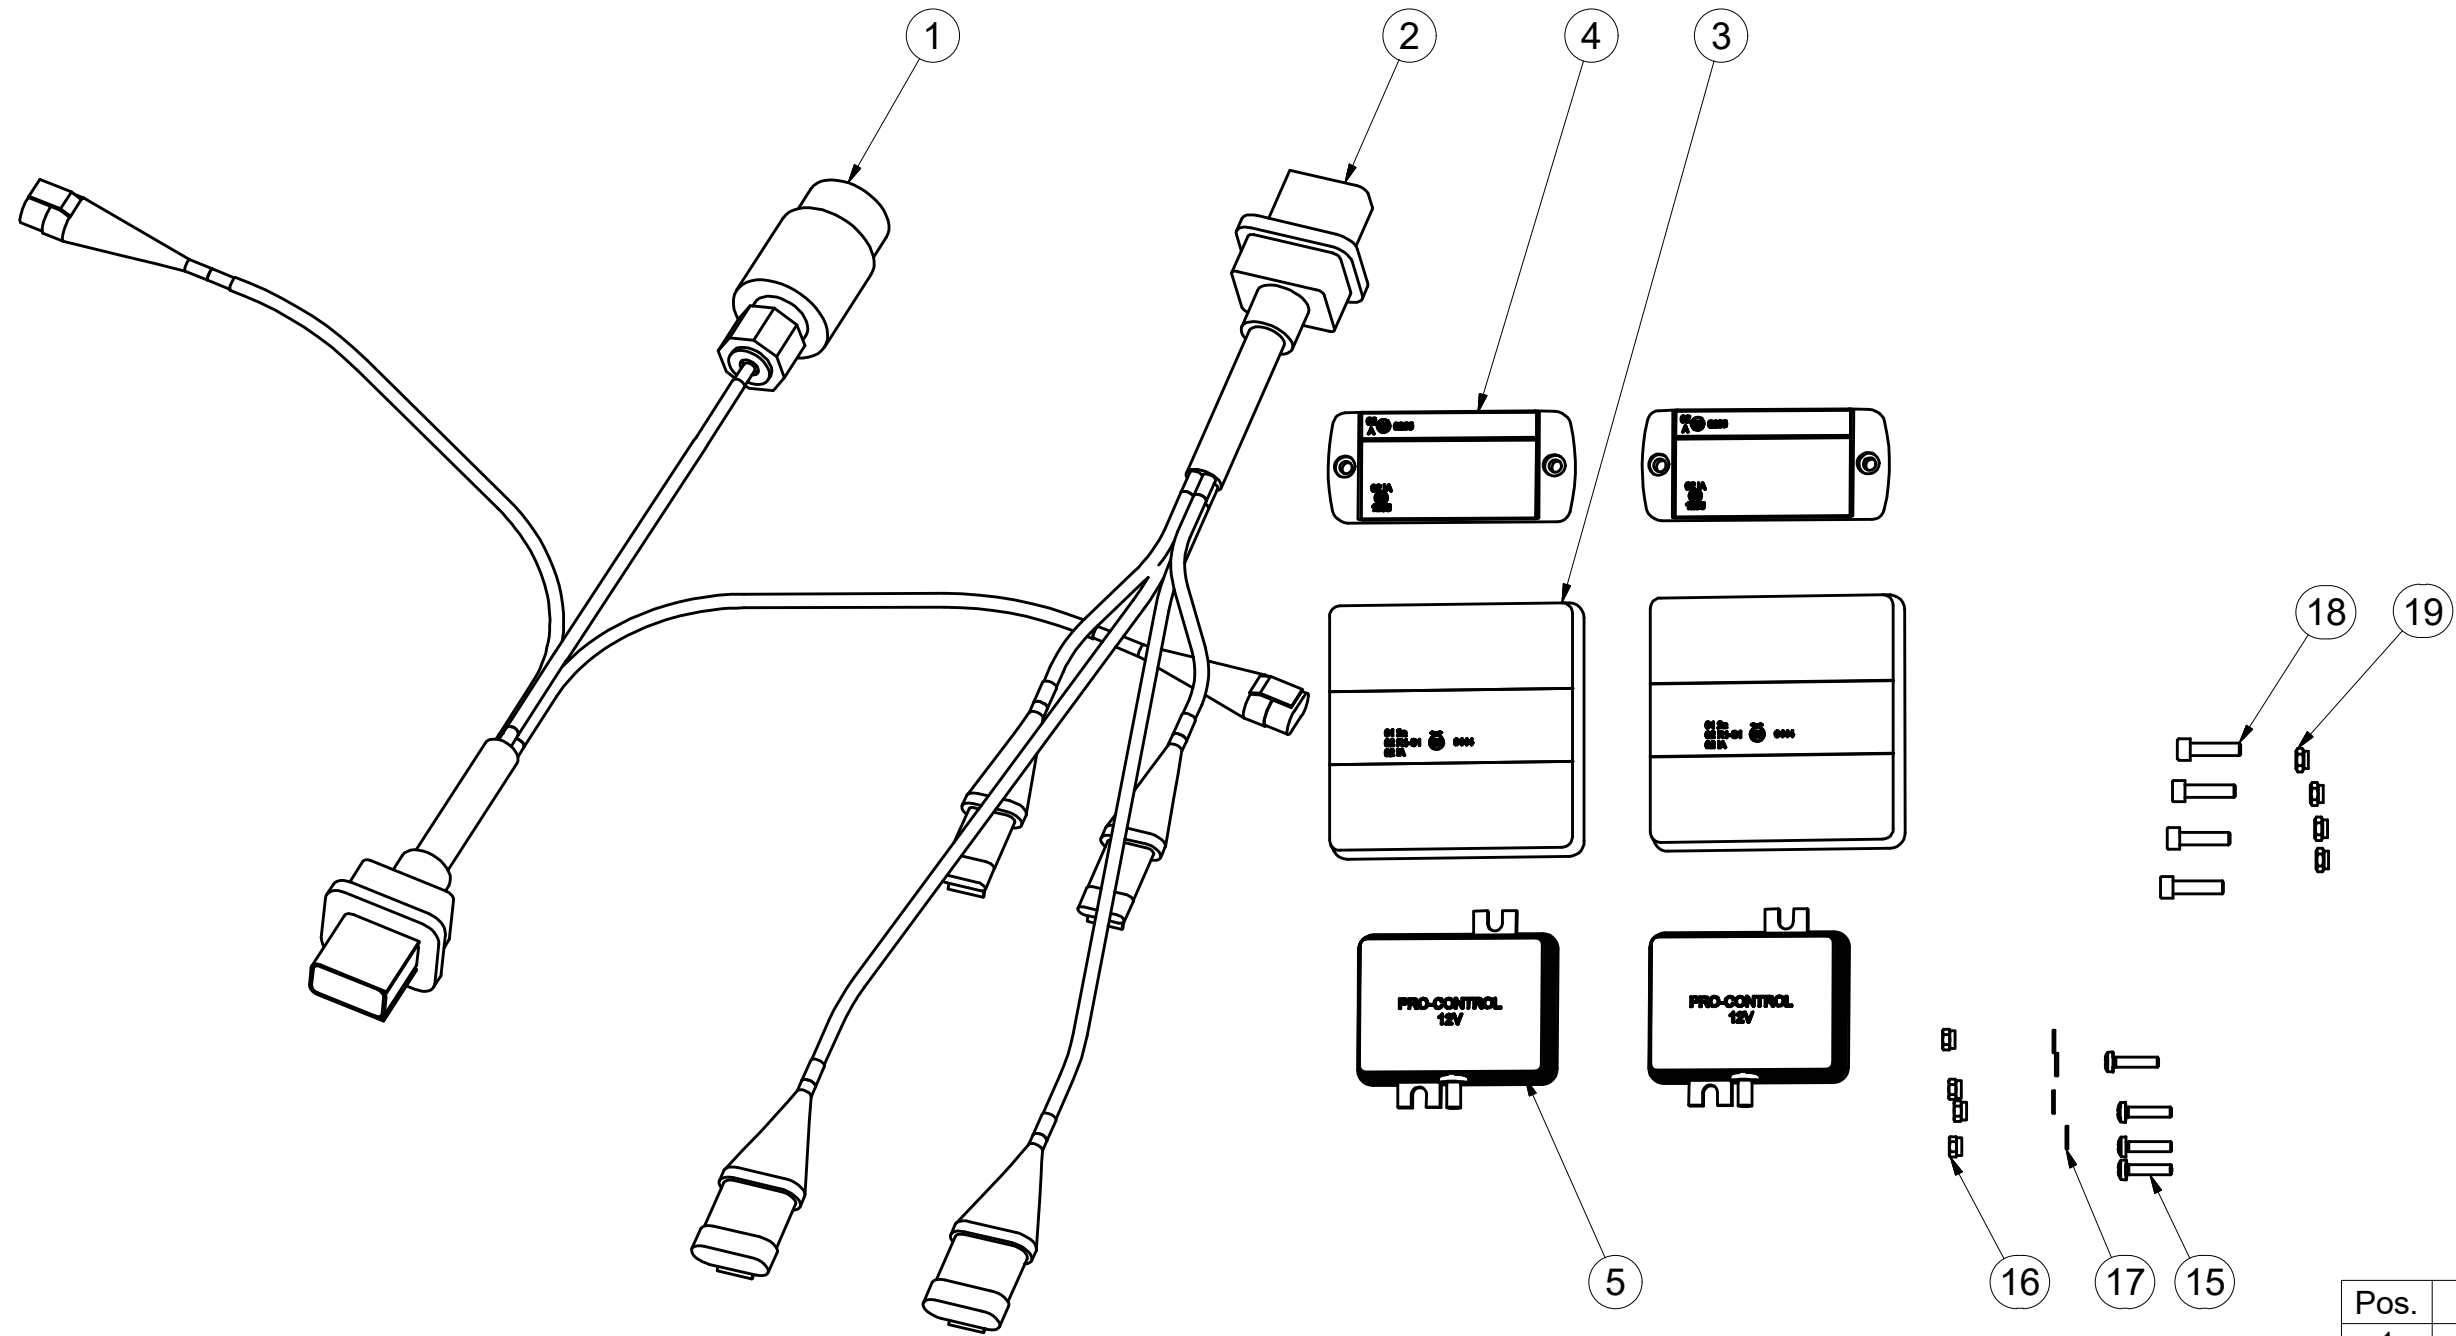

Ⓒ SVĚTELNÁ SADA

Ⓓ LEUCHTENSATZ

Ⓕ KIT LUMINEUX

Ⓖ LIGHTING SET

Ⓡ ОСВЕТИТЕЛЬНЫЙ КОМПЛЕКТ

Ⓟ ZESTAW OŚWIETLENIA

3008658

Pos.	Part Number	Pcs.
1	m14779	1
2	m14781	1
3	m14865	2
4	m14776	2
5	m14777	2
15	m15790	4
16	m05562	4
17	m05597	4
18	m10591	4
19	m06236	4

☉ SAMOLEPKY STROJE

☉ AUFKLEBER MASCHINEN

☉ VOITURE MACHINES

☉ STICKERS MACHINES

☉ СТИКЕРЫ МАШИНЫ

☉ NAKLEJKI MASZYNY

8000789-30005

Pos.	Part Number	Pcs.
1	m11786	2
2	m10353	2
3	m12619	2
4	m12620	2
5	m03820	1
6	m13116	2
7	m03316	4
8	m03320	2
9	m04361	1
10	m04360	1
11	m04359	1
12	m04366	1
13	m11297	2
14	m04363	2
15	m13401	2