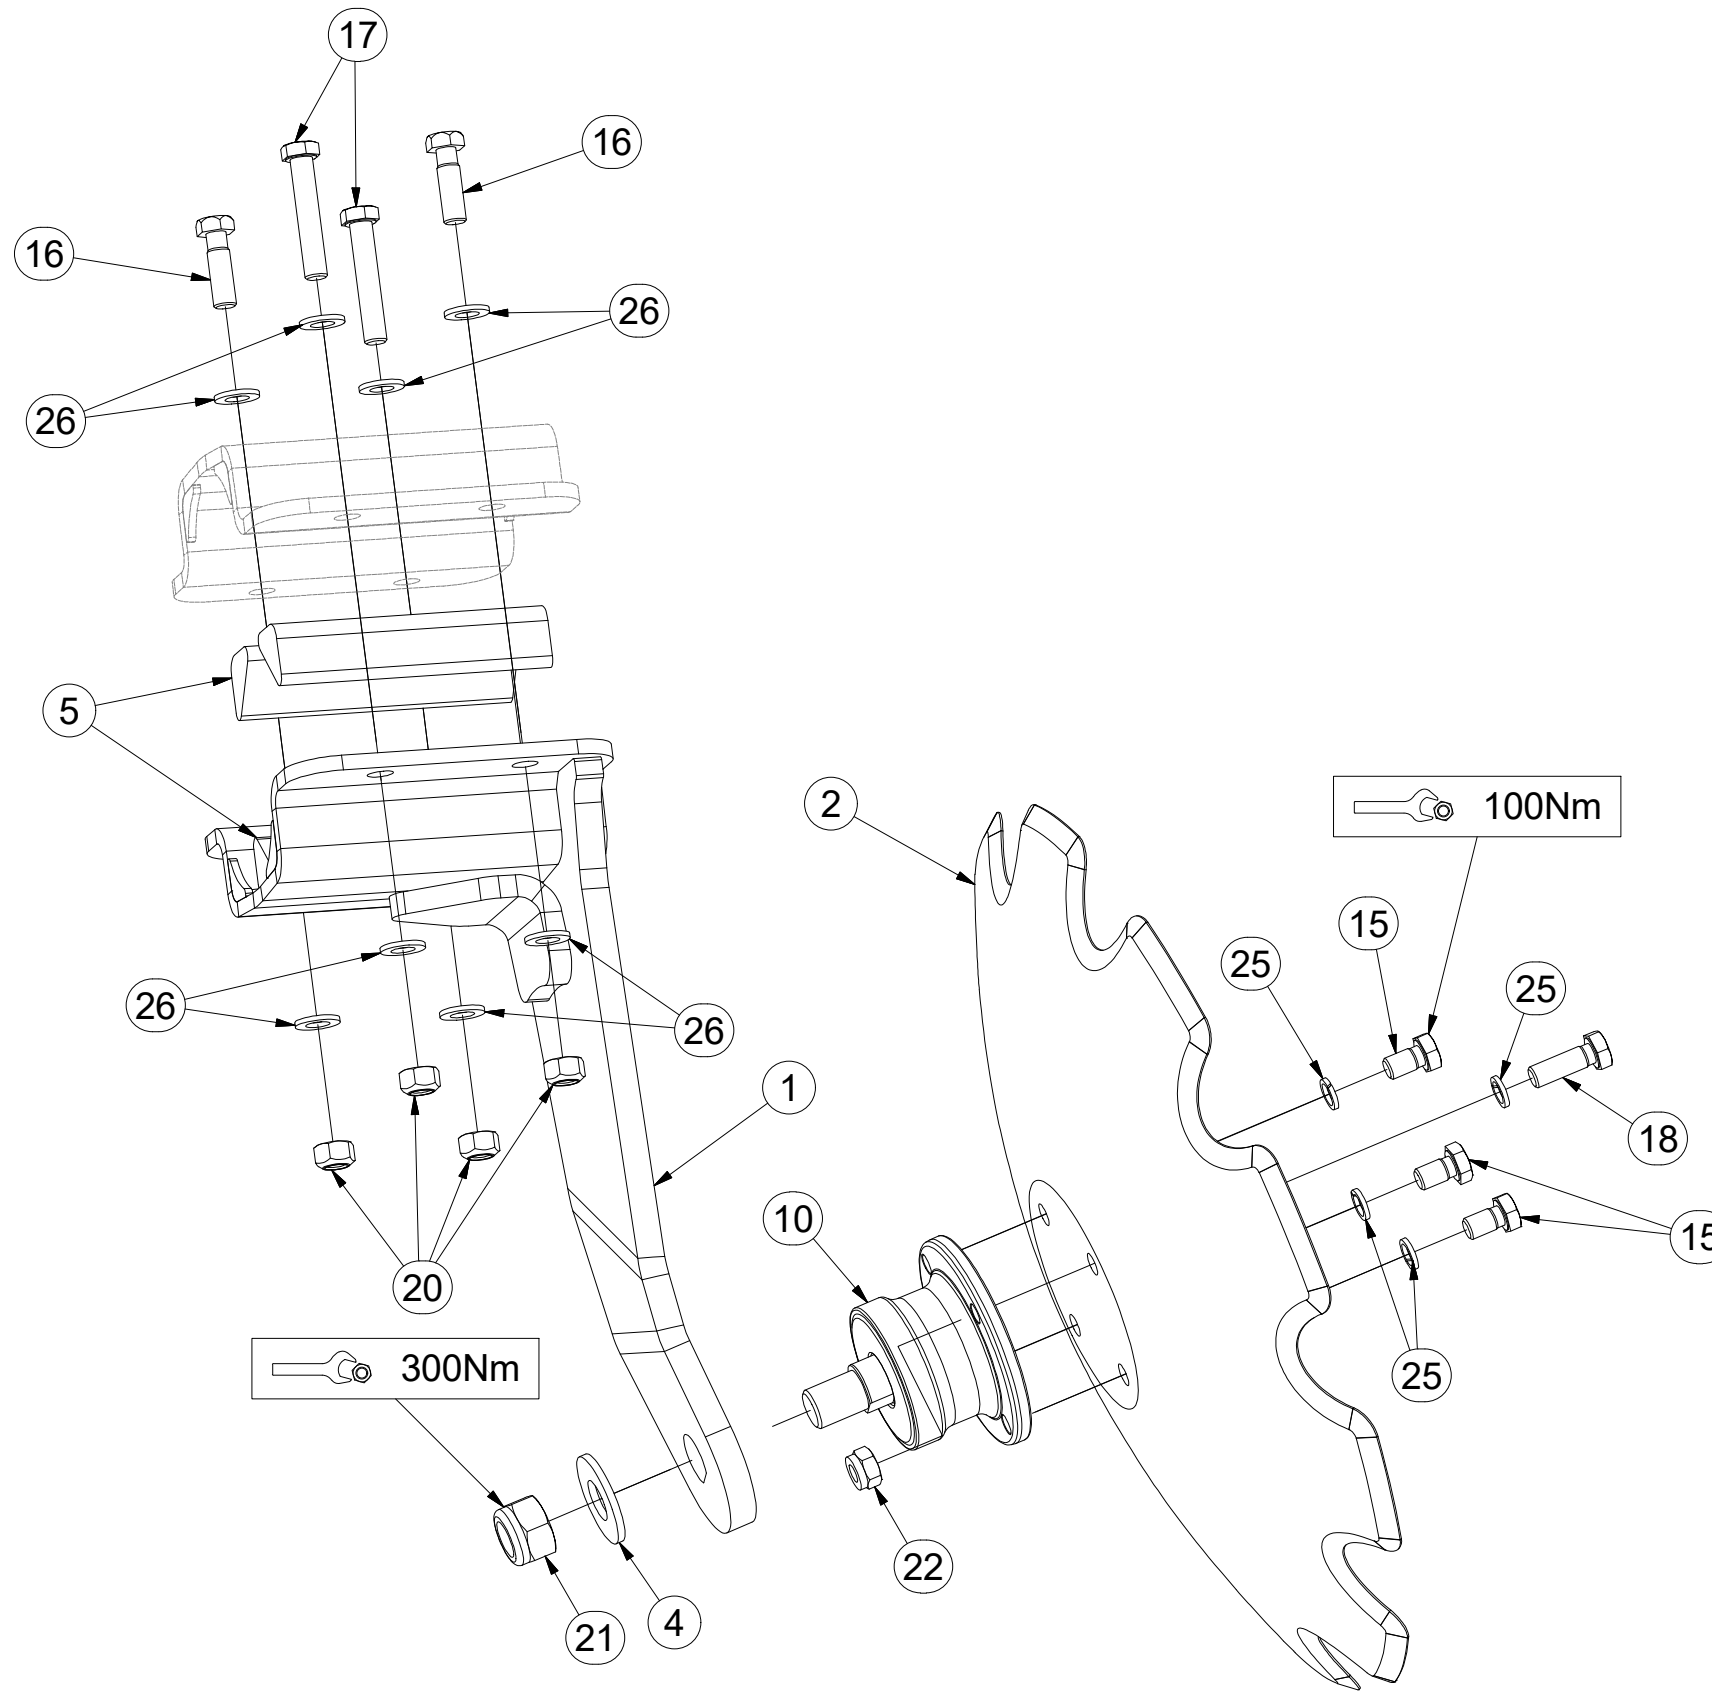

CZ ZADNÍ DISK
D SCHEIBE, HINTERE
F DISQUE ARRIÈRE

GB REAR DISC
RU ДИСК ЗАДНИЙ
PL TALERZ TYLNY

3008381

Pos.	Part Number	Pcs.
1	3008387	1
2	3007653	1
4	4007853	1
5	4016362	4
10	m11308	1
15	m11309	3
16	m09977	2
17	m14423	2
18	m11559	1
20	m12134	4
21	m11313	1
22	m11560	1
25	m03988	4
26	m01214	8