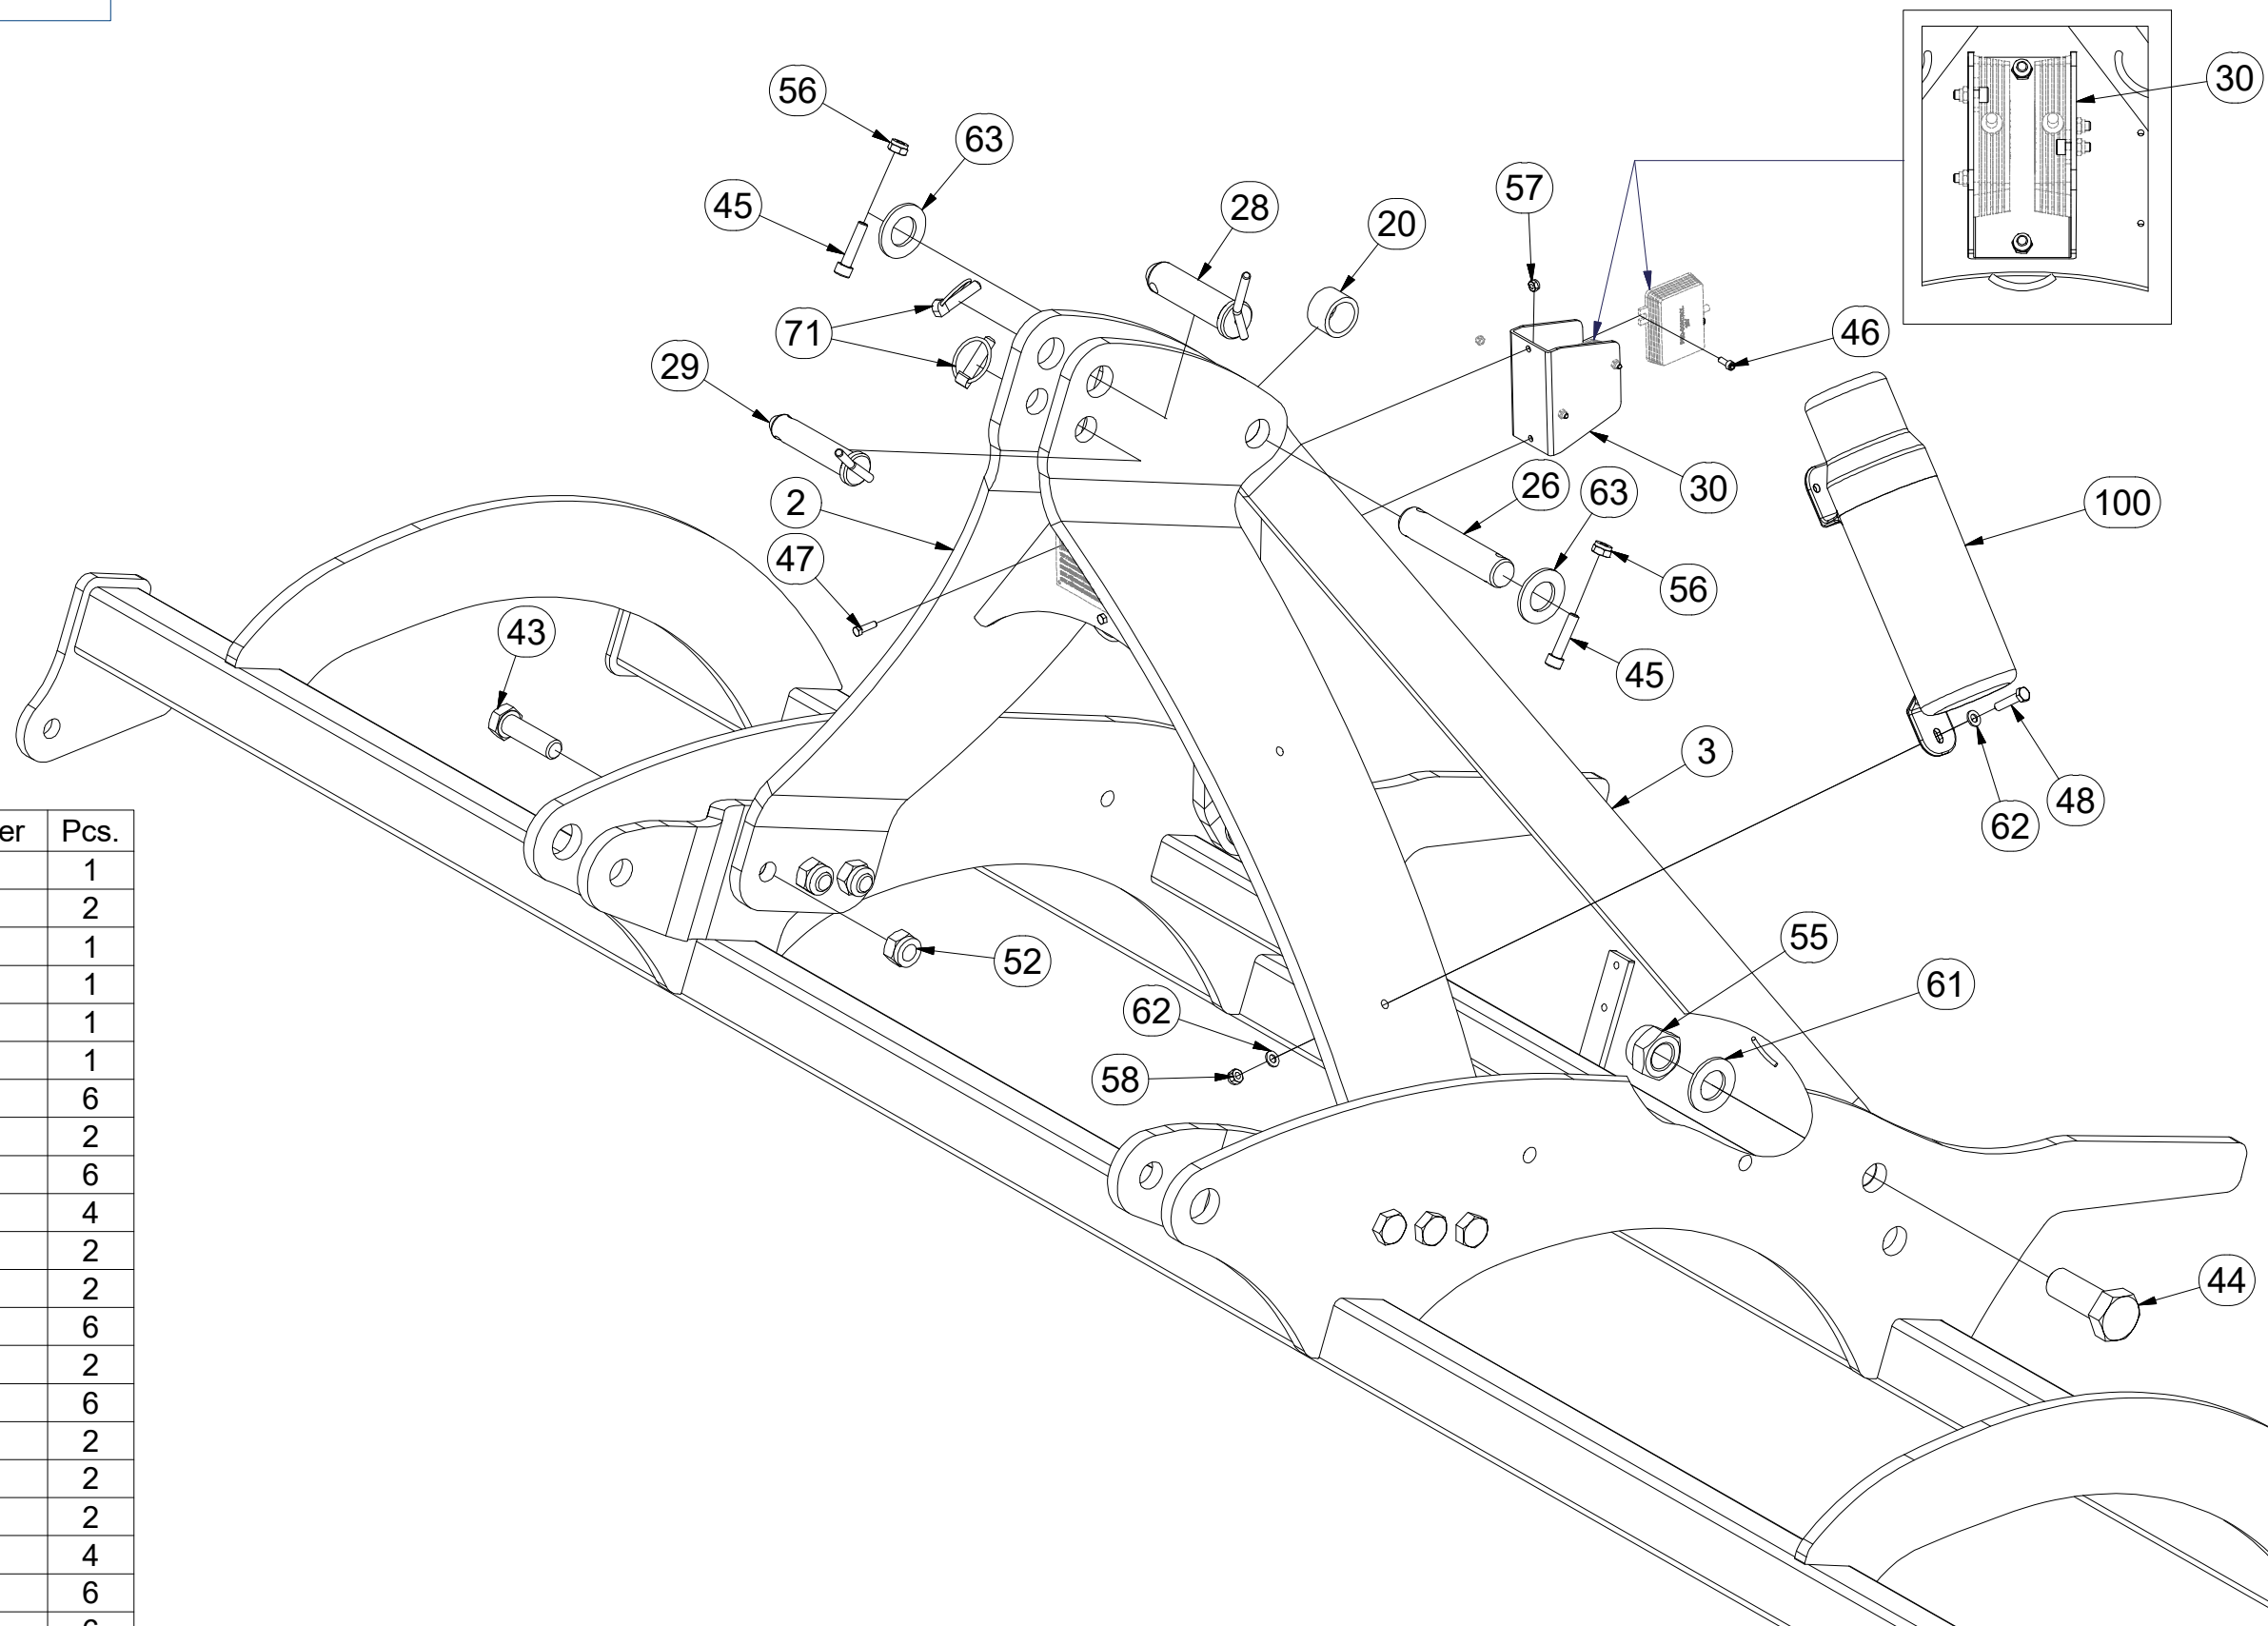

Ⓒ ZÁKLAD STROJE

Ⓓ UNTERBAU DER MASCHINE

Ⓕ BÂTI DE LA MACHINE

Ⓖ FOOTING OF THE MACHINE

Ⓡ ОСНОВАНИЕ МАШИНЫ

Ⓢ PODSTAWA MASZyny

3008068

Pos.	Part Number	Pcs.
2	3004427	1
3	4008526	2
26	4012363	1
28	4006044	1
29	4006045	1
30	4018093	1
43	m12272	6
44	m12209	2
45	m14143	6
46	m13546	4
47	m01074	2
48	m01096	2
52	m05648	6
55	m08036	2
56	m03775	6
57	m05560	2
58	m04503	2
61	m02866	2
62	m01203	4
63	m14029	6
71	m16313	6
100	m15900	1