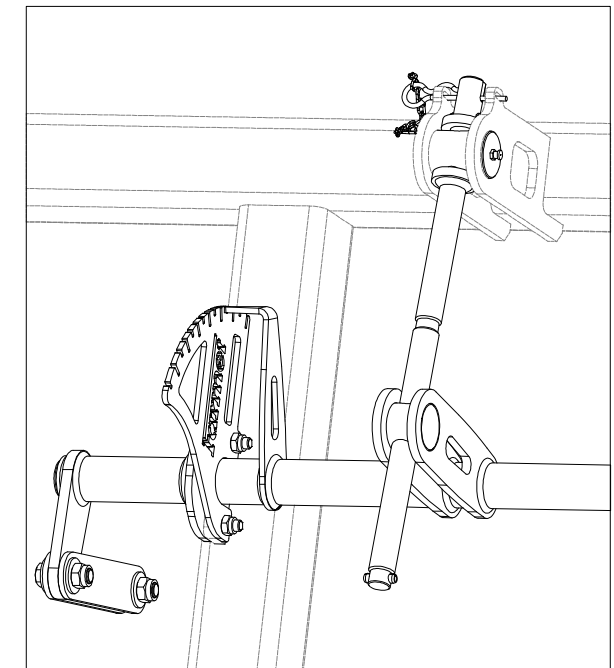

Ⓒ SADA OVLÁDÁNÍ RADLIC

Ⓓ STEUERSATZ PFLUGSCHAREN

Ⓕ KIT DE COMMANDE DES SOCS

Ⓖ SET OF PLOUGHSHARE CONTROL

Ⓡ КОМПЛЕКТ УПРАВЛЕНИЯ ЛАП

Ⓟ ZESTAW STEROWANIA RADLICAMI

3006129

Pos.	Part Number	Pcs.
1	3002831	1
3	3002830	1
5	4005332	29
6	4005335	3
7	4007654	3
8	9002560	3
9	4005340	3
10	4005355	3
11	m09988	3
30	m06077	32
50	m04301	32
60	m10451	3
70	m10736	6
77	m10130	12