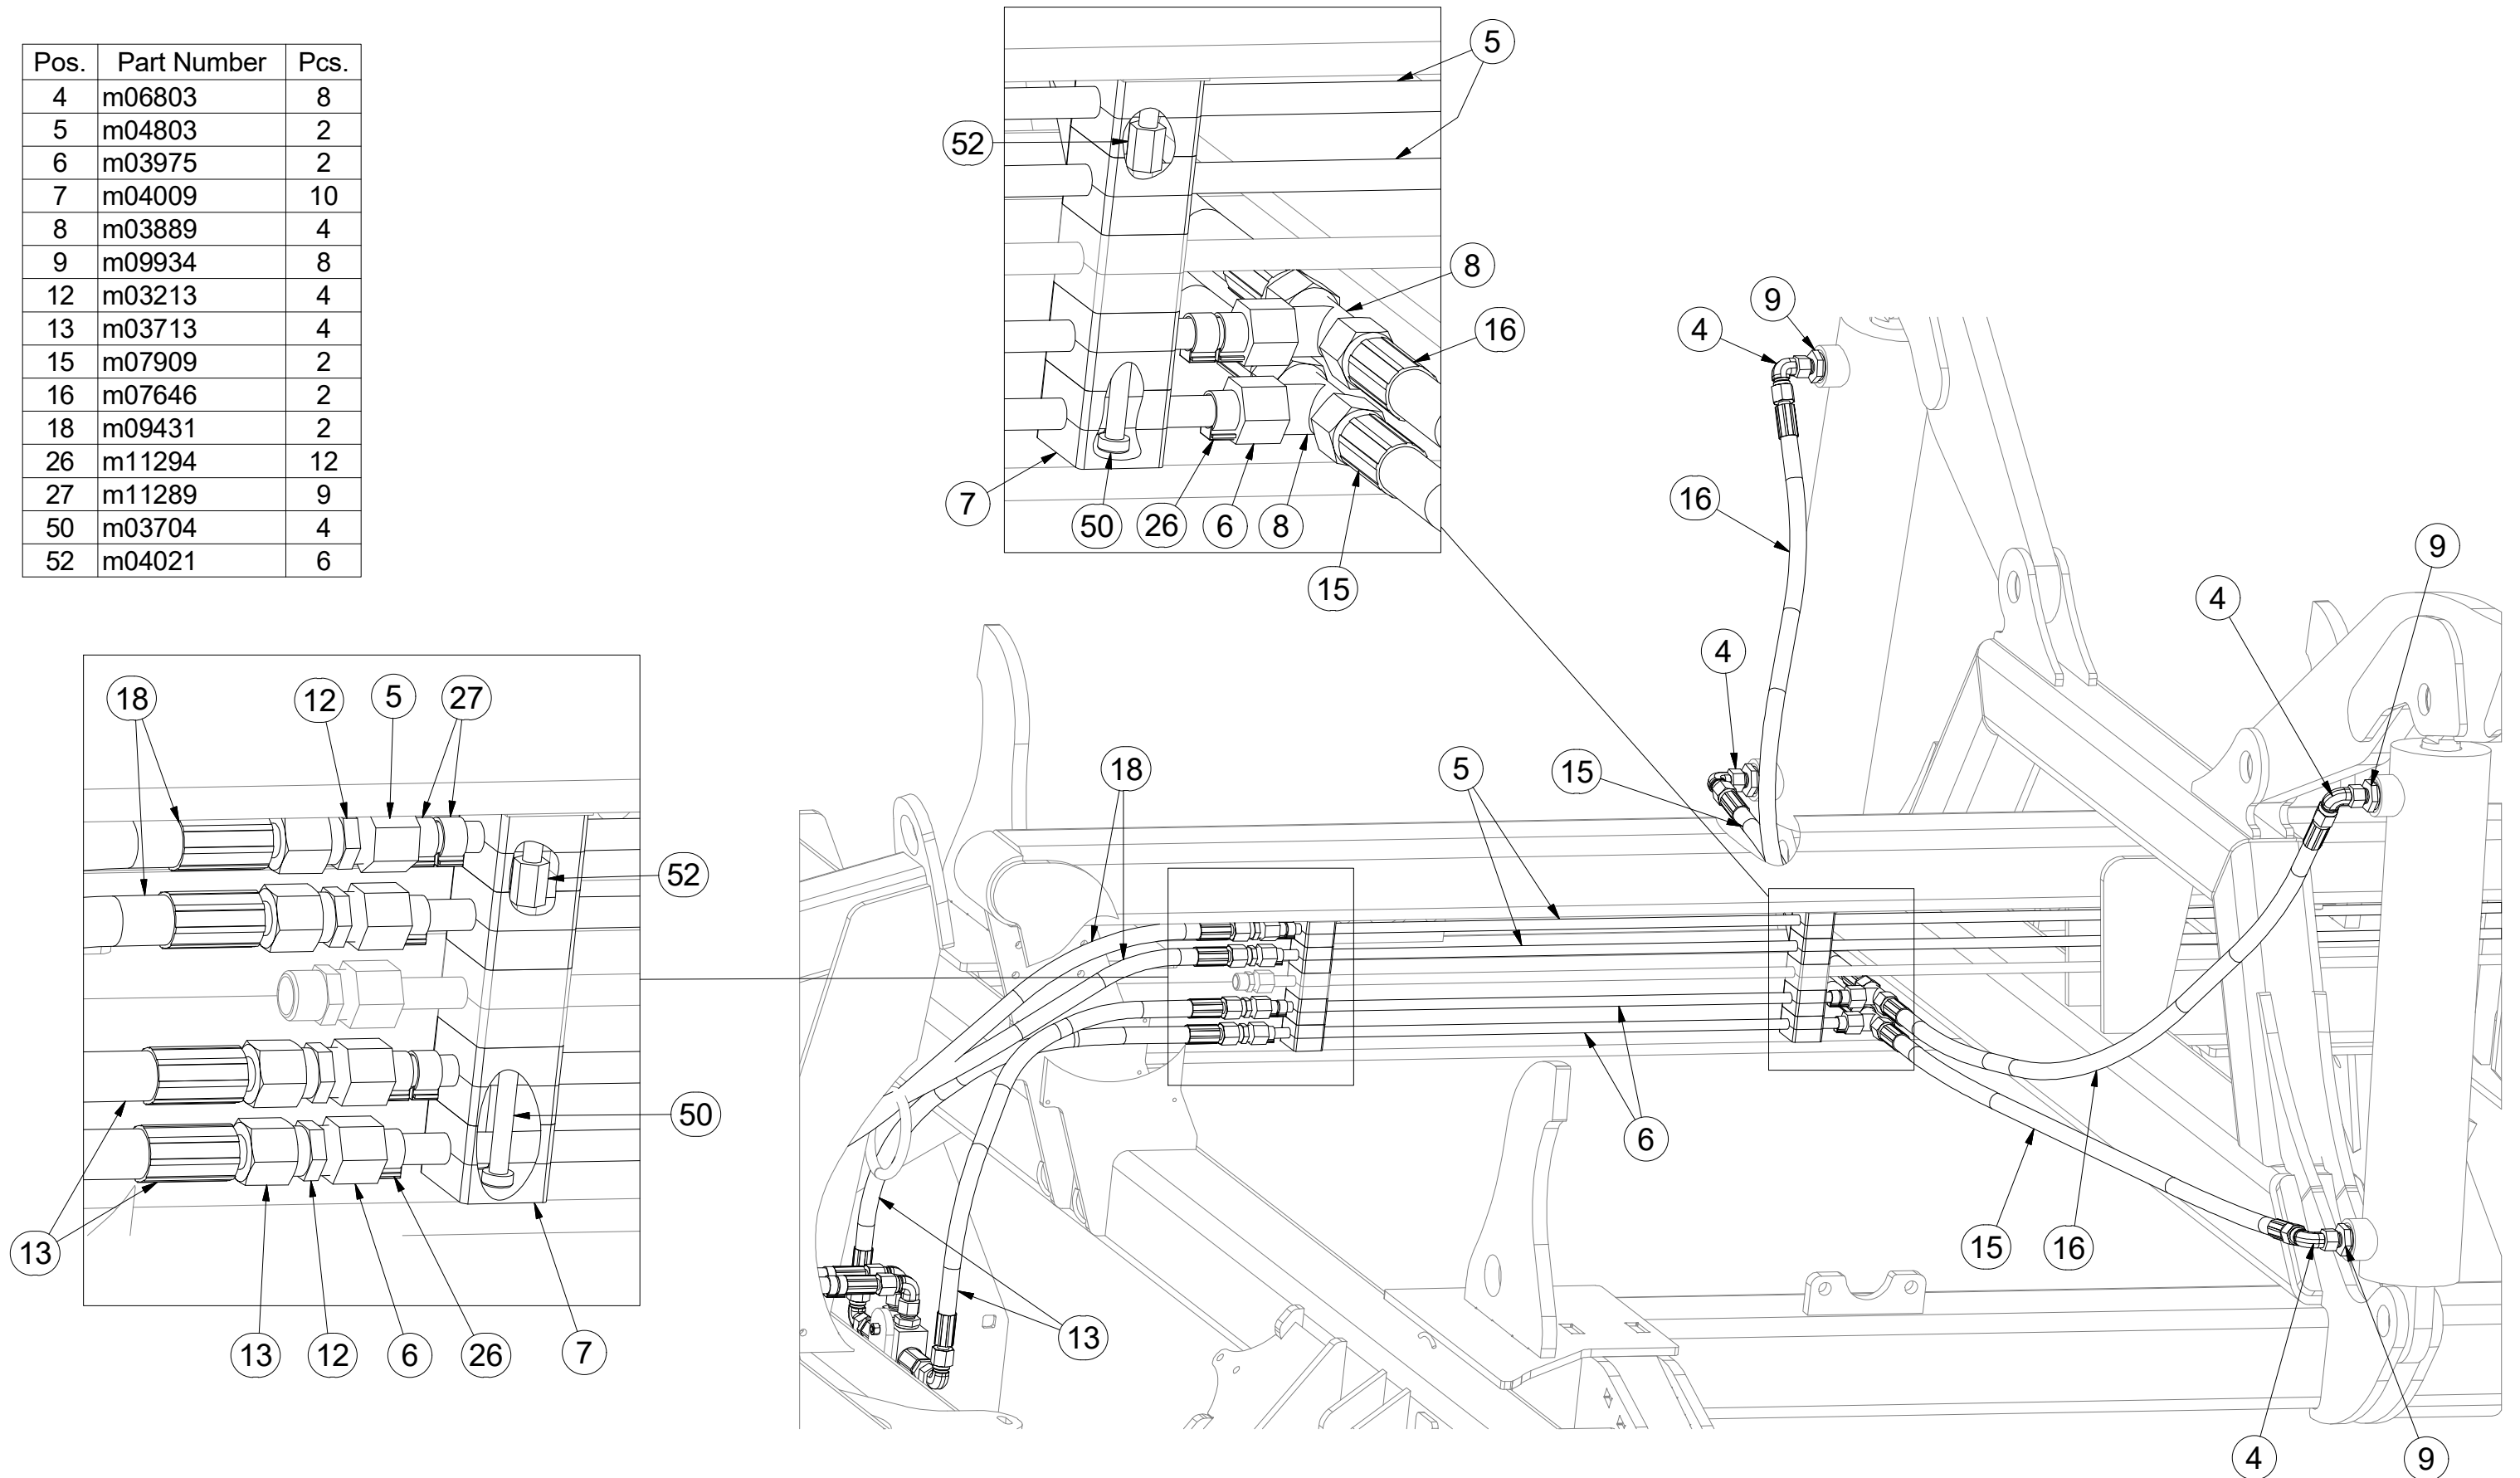

ⒸZ HYDRAULIKA STROJE

Ⓓ HYDRAULIK DER MASCHINE

Ⓕ HYDRAULIQUE DE LA MACHINE

ⒼB MACHINE HYDRAULICS

ⒺU ГИДРАВЛИКА МАШИНЫ

ⒽL HYDRAULIKA MASZYNY

m11151

Pos.	Part Number	Pcs.
4	m06803	8
5	m04803	2
6	m03975	2
7	m04009	10
8	m03889	4
9	m09934	8
12	m03213	4
13	m03713	4
15	m07909	2
16	m07646	2
18	m09431	2
26	m11294	12
27	m11289	9
50	m03704	4
52	m04021	6