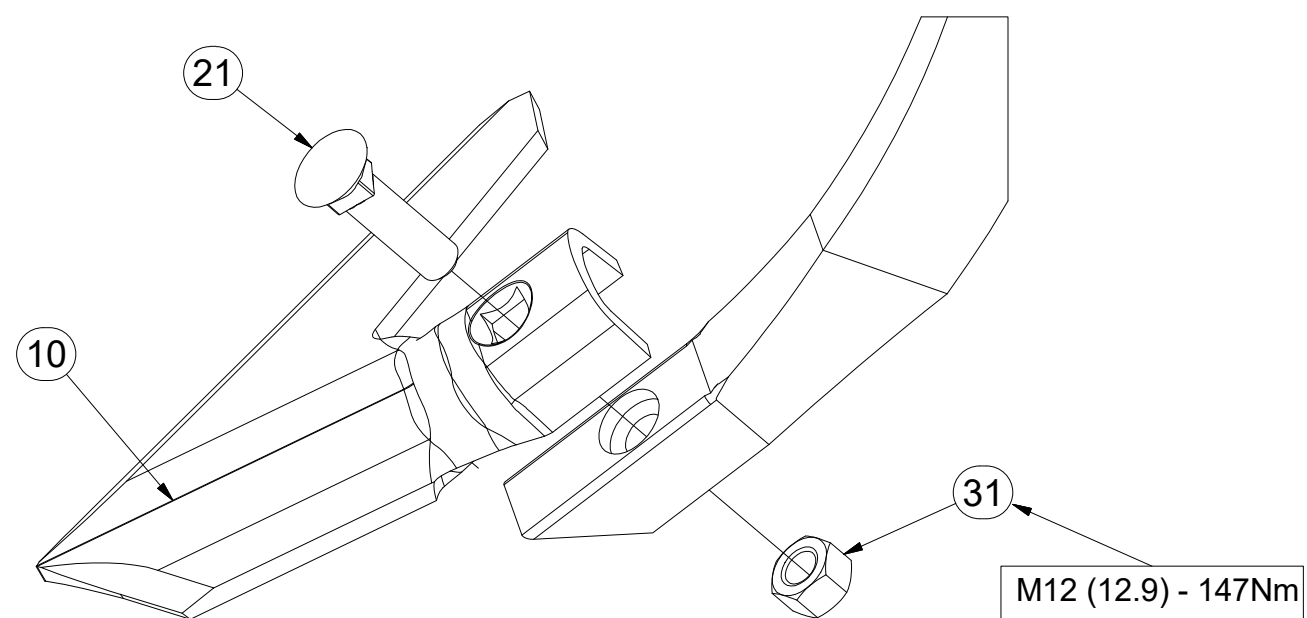

Ⓒ RADLICE KRAJOVÁ / LEVÁ

Ⓓ RANDPFLUGSCHAR / LINKS

Ⓕ SOC D'EXTRÉMITÉ DE LA /GAUCHE

4014549

Ⓖ PLOUGHSHARE EDGE / LEFT

Ⓔ БОКОВАЯ ЛАПА / ЛЕВАЯ

Ⓗ REDLICA SKRAJNA / LEWA

Pos.	Part Number	Pcs.
1	9003266	1
2	4009710	1
3	3005057	1
4	4014253	2
5	4009624	1
6	m12950	1
7	4014252	2
8	4009647	1
9	4015783	1
10	4007280	1
11	4014863	2
20	m06077	2
21	m10440	1
23	m14482	1
24	m15215	2
30	m06233	2
31	m10439	1
32	m12150	2
33	m05560	2
41	m12464	1
50	m14971	2