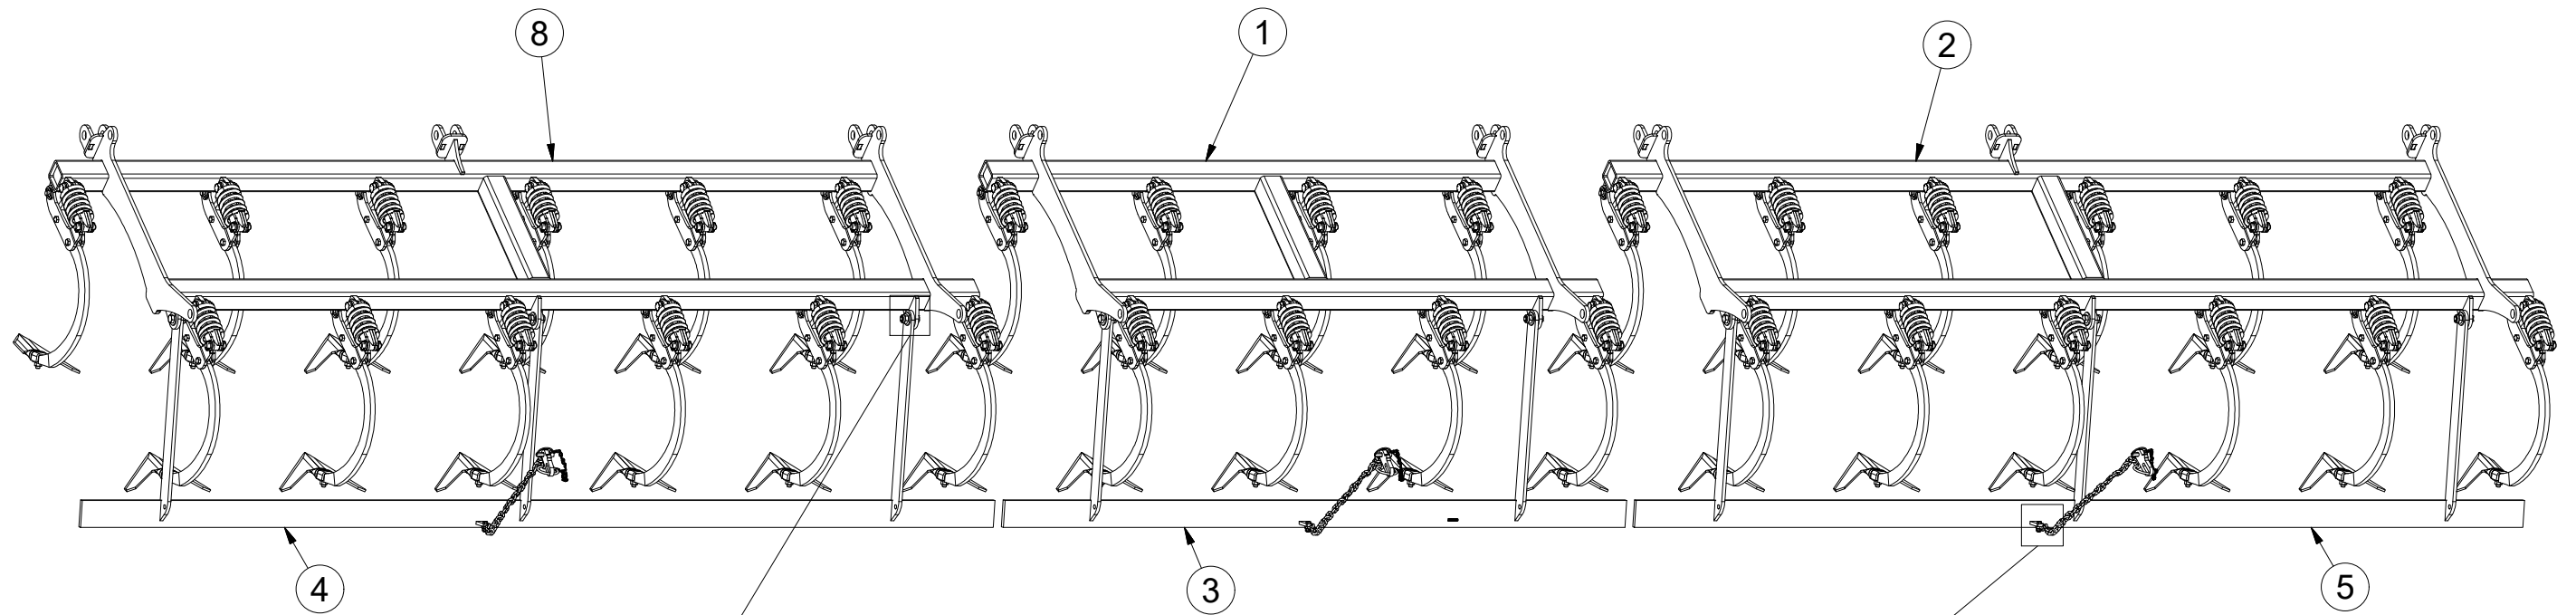

Ⓒ SADA RADLIC

Ⓓ SCHARSATZ

Ⓕ KIT DE SOCS

Ⓖ SET OF PLOUGHSHARES

Ⓡ КОМПЛЕКТ ЛАП

Ⓟ ZESTAW REDLIC

3005050

Pos.	Part Number	Pcs.
1	3005054	1
2	3007738	1
3	3005068	1
4	3005069	1
5	3005070	1
6	4001641	3
7	4004451	8
8	3007737	1
15	m01092	3
16	m02254	8
20	m04503	3
21	m03683	8
25	m01203	3
26	m05651	16