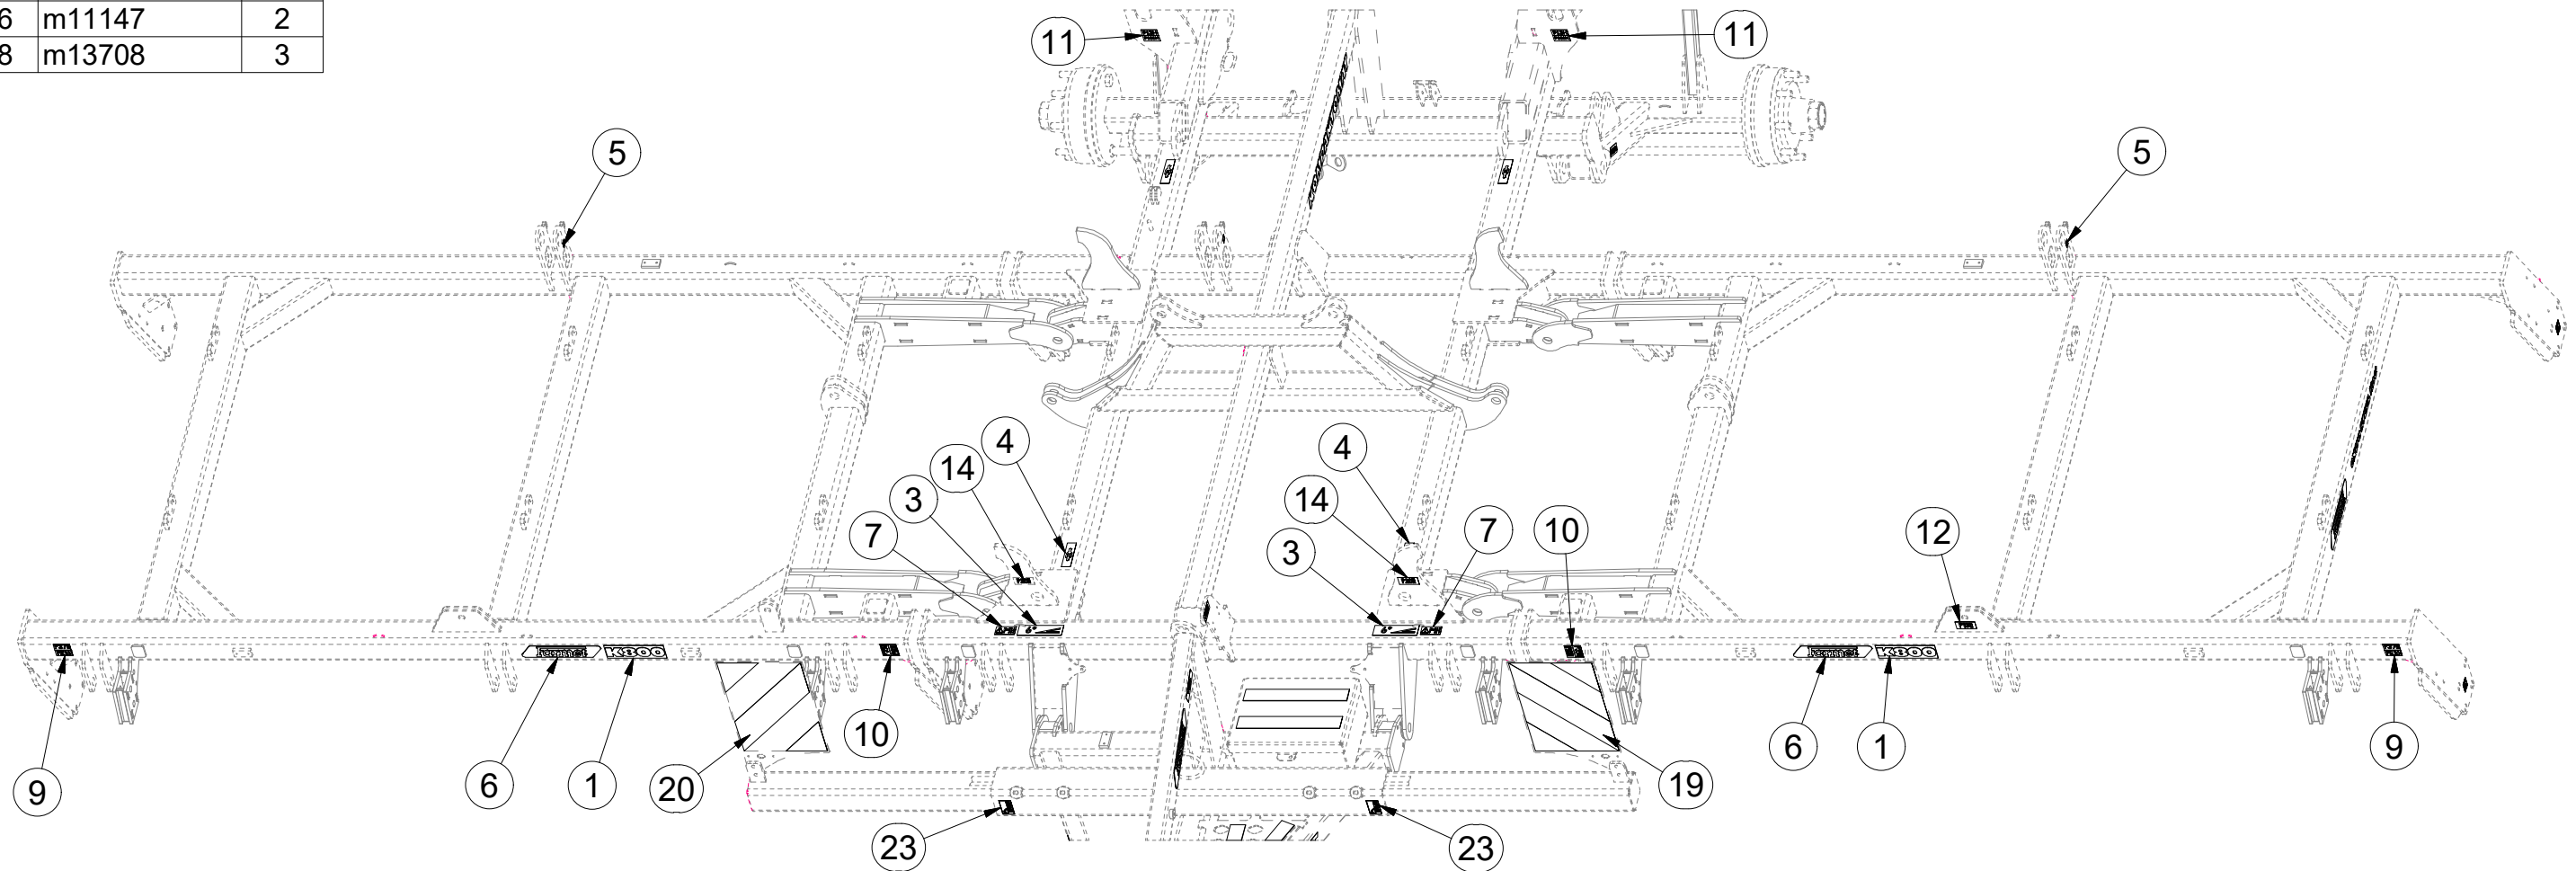

Ⓒ SAMOLEPKY STROJE

Ⓓ AUFKLEBER MASCHINEN

Ⓕ VOITURE MACHINES

Ⓖ STICKERS MACHINES

Ⓡ СТИКЕРЫ МАШИНЫ

Ⓟ NAKLEJKI MASZYNY

m11542

Pos.	Part Number	Pcs.
1	m07696	4
2	m07688	4
3	m03314	2
4	m03316	6
5	m03320	4
6	m13116	8
7	m04359	3
8	m11295	1
9	m11297	4
10	m11296	4
11	m11299	2
12	m04363	1
13	m11291	1
14	m04368	6
19	m12620	1
20	m12619	1
23	m10180	3
25	m11146	2
26	m11147	2
28	m13708	3