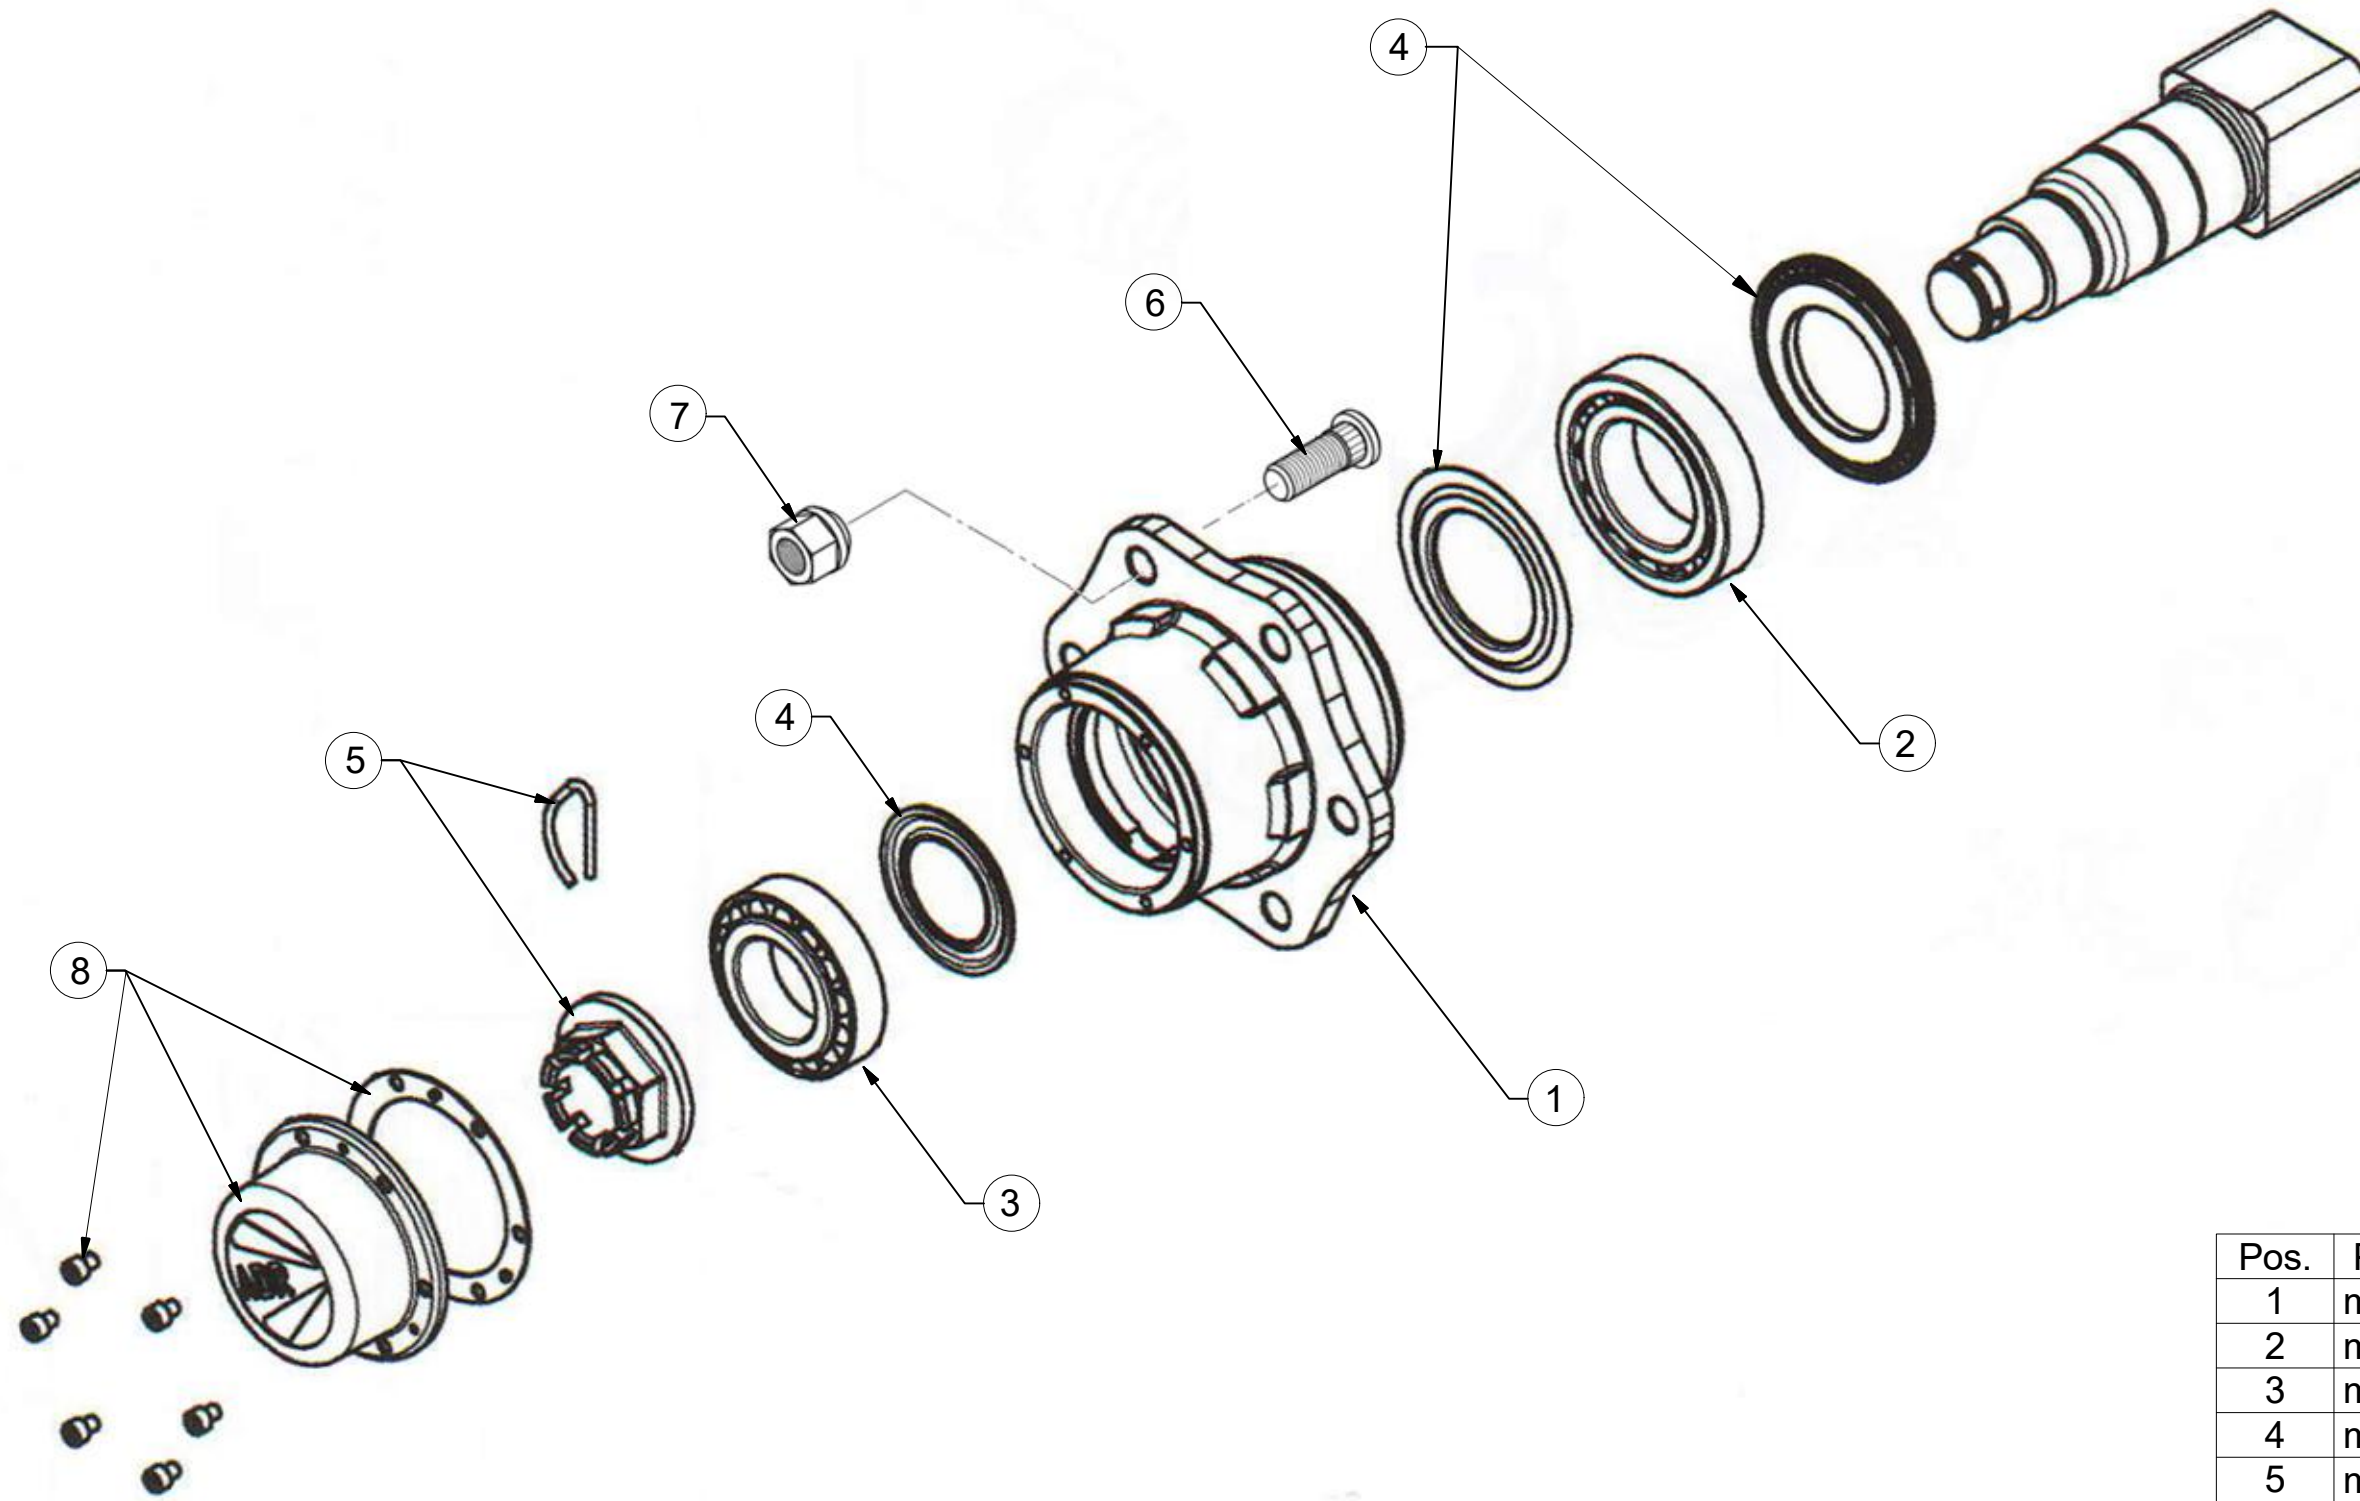

Ⓒ NÁPRAVA

Ⓓ ACHSE

Ⓕ ESSIEU

Ⓖ AXLE

Ⓒ OCB

Ⓕ OS

A80RM600

Pos.	Part Number	Pcs.
1	m12567	2
2	m07153	2
3	m07154	2
4	m12565	2
5	m08168	2
6	m08148	12
7	m08163	12
8	m12566	2