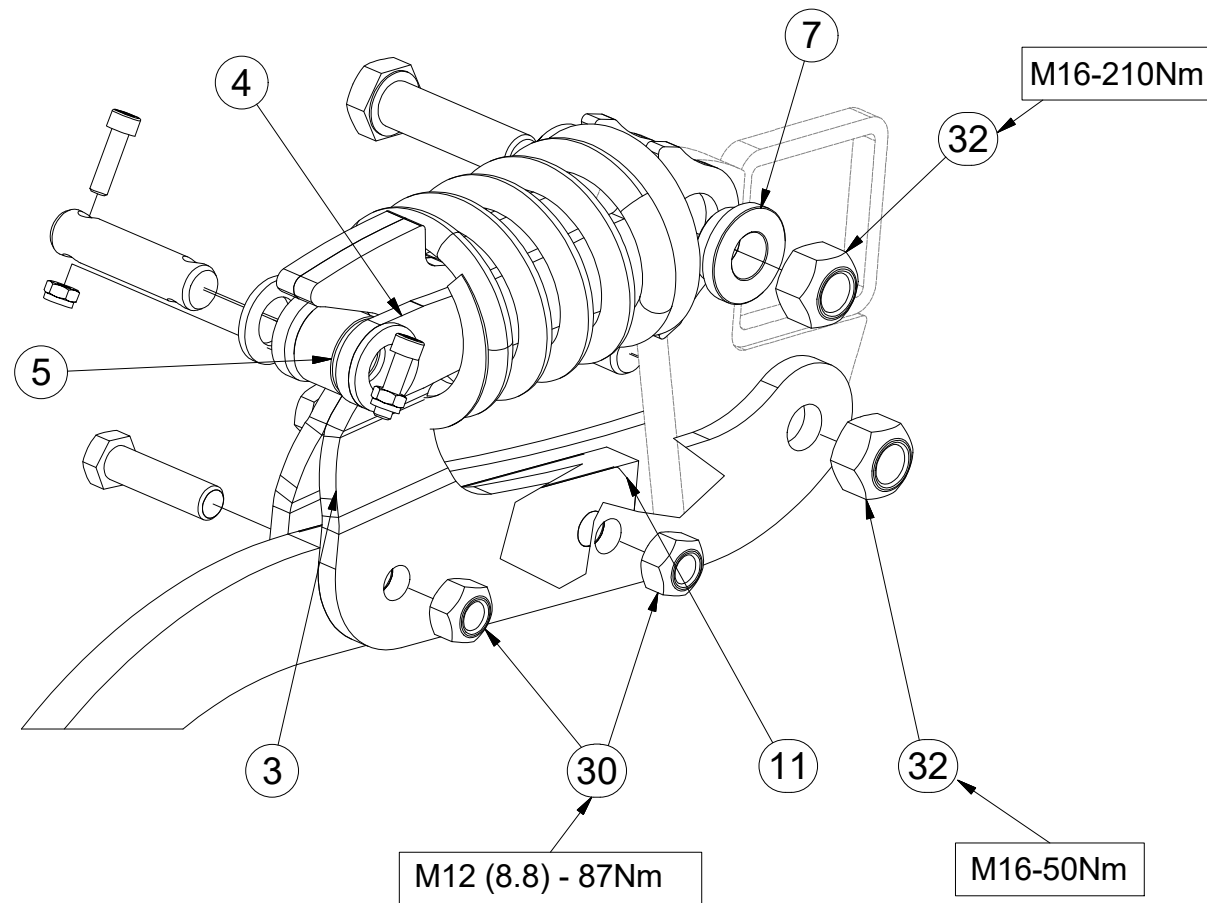

Ⓒ RADLICE KRAJOVÁ / LEVÁ

Ⓓ RANDPFLUGSCHAR / LINKS

Ⓕ SOC D'EXTRÉMITÉ DE LA /GAUCHE

4014549

Ⓖ PLOUGHSHARE EDGE / LEFT

Ⓔ БОКОВАЯ ЛАПА / ЛЕВАЯ

Ⓗ REDLICA SKRAJNA / LEWA

Pos.	Part Number	Pcs.
1	9003266	1
2	4009710	1
3	3005057	1
4	4014253	2
5	4009624	1
6	m12950	1
7	4014252	2
8	4009647	1
9	4015783	1
10	4007280	1
11	4014863	2
20	m06077	2
21	m10440	1
23	m14482	1
24	m15215	2
30	m06233	2
31	m10439	1
32	m12150	2
33	m05560	2
41	m12464	1
50	m14971	2