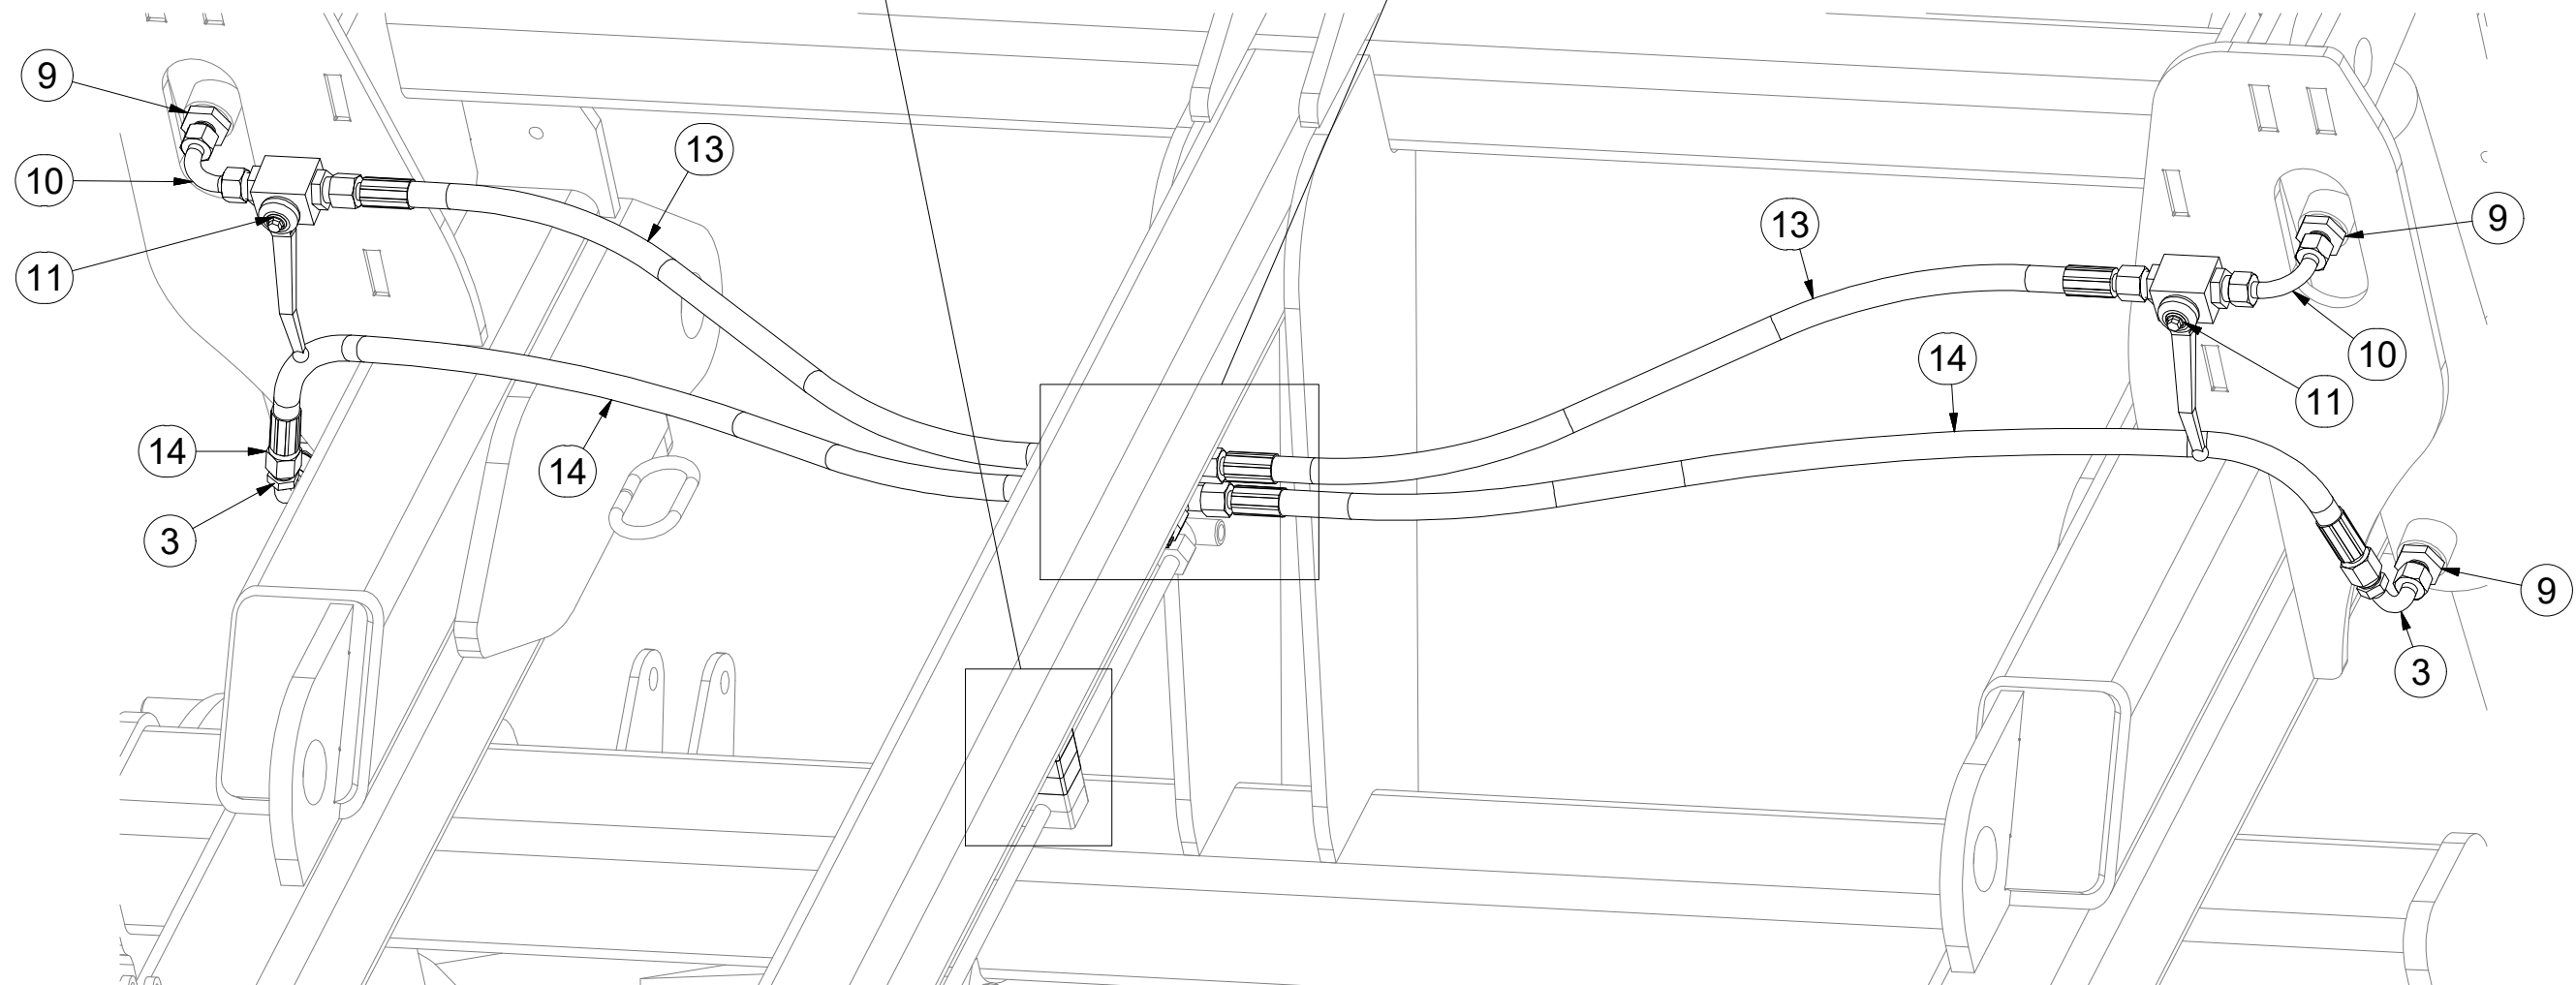

Ⓒ SAMOLEPKY STROJE

Ⓓ AUFKLEBER MASCHINEN

Ⓕ VOITURE MACHINES

Ⓖ STICKERS MACHINES

Ⓡ СТИКЕРЫ МАШИНЫ

Ⓟ NAKLEJKI MASZYNY

m11542

Pos.	Part Number	Pcs.
1	m07696	4
2	m07688	4
3	m03314	2
4	m03316	6
5	m03320	4
6	m13116	8
7	m04359	3
8	m11295	1
9	m11297	4
10	m11296	4
11	m11299	2
12	m04363	1
13	m11291	1
14	m04368	6
19	m12620	1
20	m12619	1
23	m10180	3
25	m11146	2
26	m11147	2
28	m13708	3