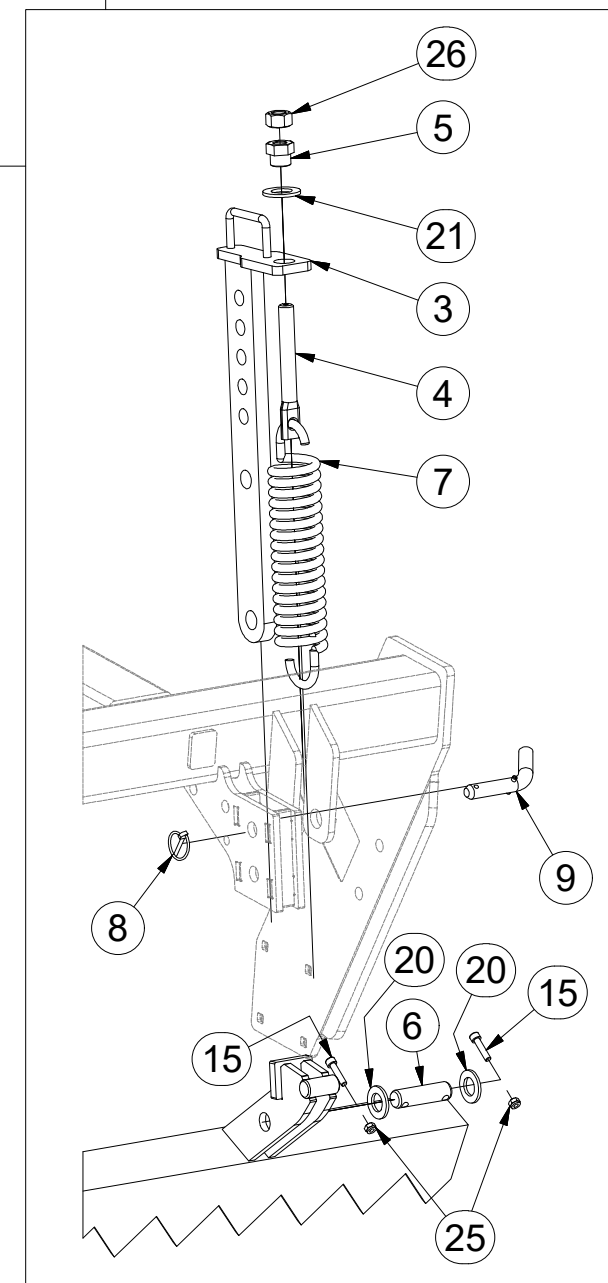

ⒸZ SADA PŘEDNÍCH SMYKŮ

Ⓓ SATZ VORDERE ACKERSCHLEPPEN

Ⓕ KIT DE NIVELEURS AVANT

ⒸB SET OF FRONT LEVELLING BARS

ⒸU КОМПЛЕКТ ПЕРЕДНИХ БОРОН

ⒸL ZESTAW PRZEDNICH WŁÓK

3006127

Pos.	Part Number	Pcs.
3	3008686	6
4	4003401	6
5	4000189	6
6	4010390	6
7	m02597	6
8	m10454	7
9	4012011	6
15	m09464	12
20	m14028	12
21	m01225	6
25	m04503	12
26	m01307	6