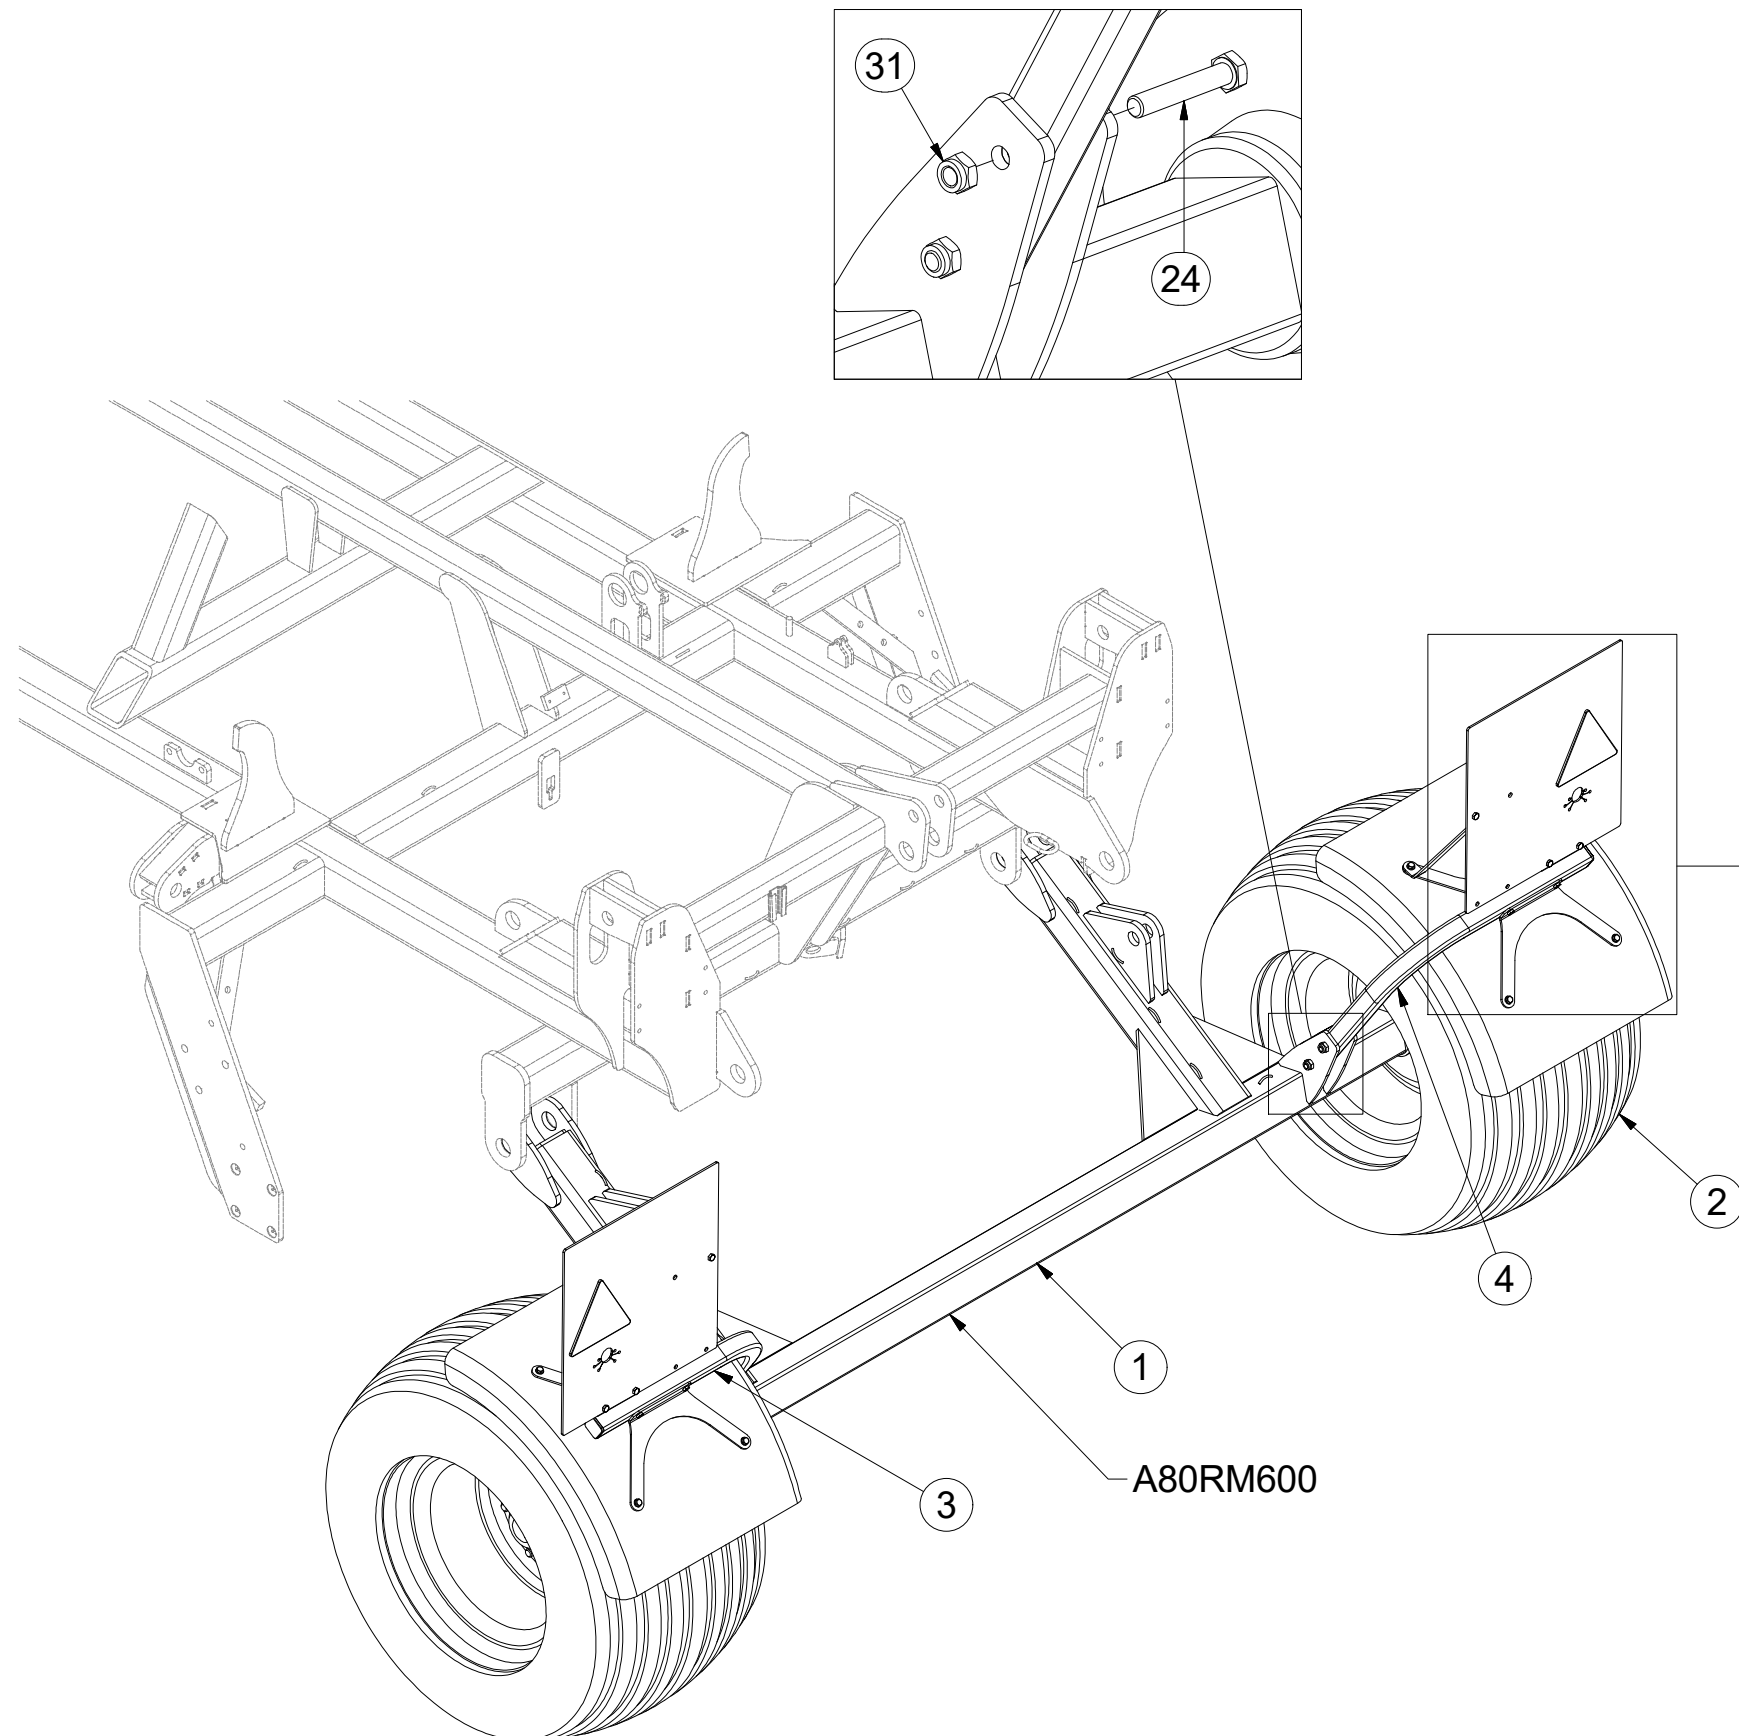

Ⓒ CZ SADA NÁPRAVY

Ⓓ SATZ AUFHÄNGUNG

Ⓕ KIT DE L'ESSIEU

3006154

Ⓖ GB AXLE SET

Ⓡ RU КОМПЛЕКТ ОСИ КОЛЁС

Ⓟ PL ZESTAW OSI

Pos.	Part Number	Pcs.	Pos.	Part Number	Pcs.
1	3004298	1	22	m14355	4
2	m11625	2	23	m04553	2
3	3007289	1	24	m14266	4
4	3007290	1	30	m04503	18
5	4014031	2	31	m04301	4
6	4014027	4	40	m01202	4
7	4014030	2	41	m07936	8
8	m09983	2	42	m01197	4
20	m01090	4	43	m01203	8
21	m01092	8	50	m12689	2
			55	m02497	2