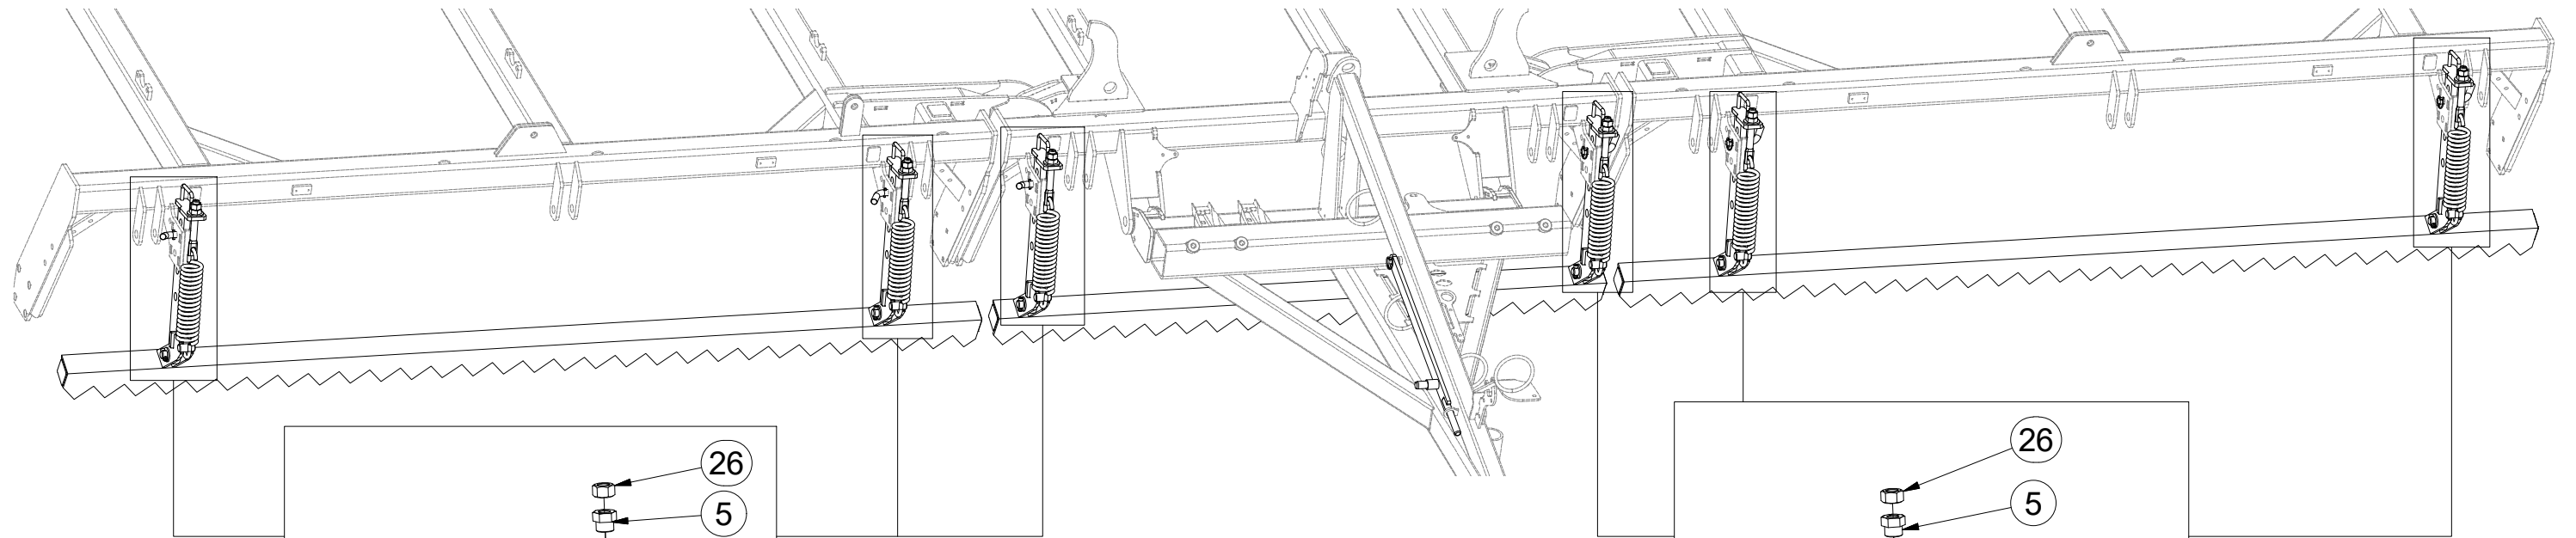

ⒸZ SADA PŘEDNÍCH SMYKŮ

Ⓓ SATZ VORDERE ACKERSCHLEPPEN

Ⓕ KIT DE NIVELEURS AVANT

ⒸB SET OF FRONT LEVELLING BARS

ⒸU КОМПЛЕКТ ПЕРЕДНИХ БОРОН

ⒸL ZESTAW PRZEDNICH WŁÓK

3006127

Pos.	Part Number	Pcs.
3	3008686	6
4	4003401	6
5	4000189	6
6	4010390	6
7	m02597	6
8	m10454	7
9	4012011	6
15	m09464	12
20	m14028	12
21	m01225	6
25	m04503	12
26	m01307	6