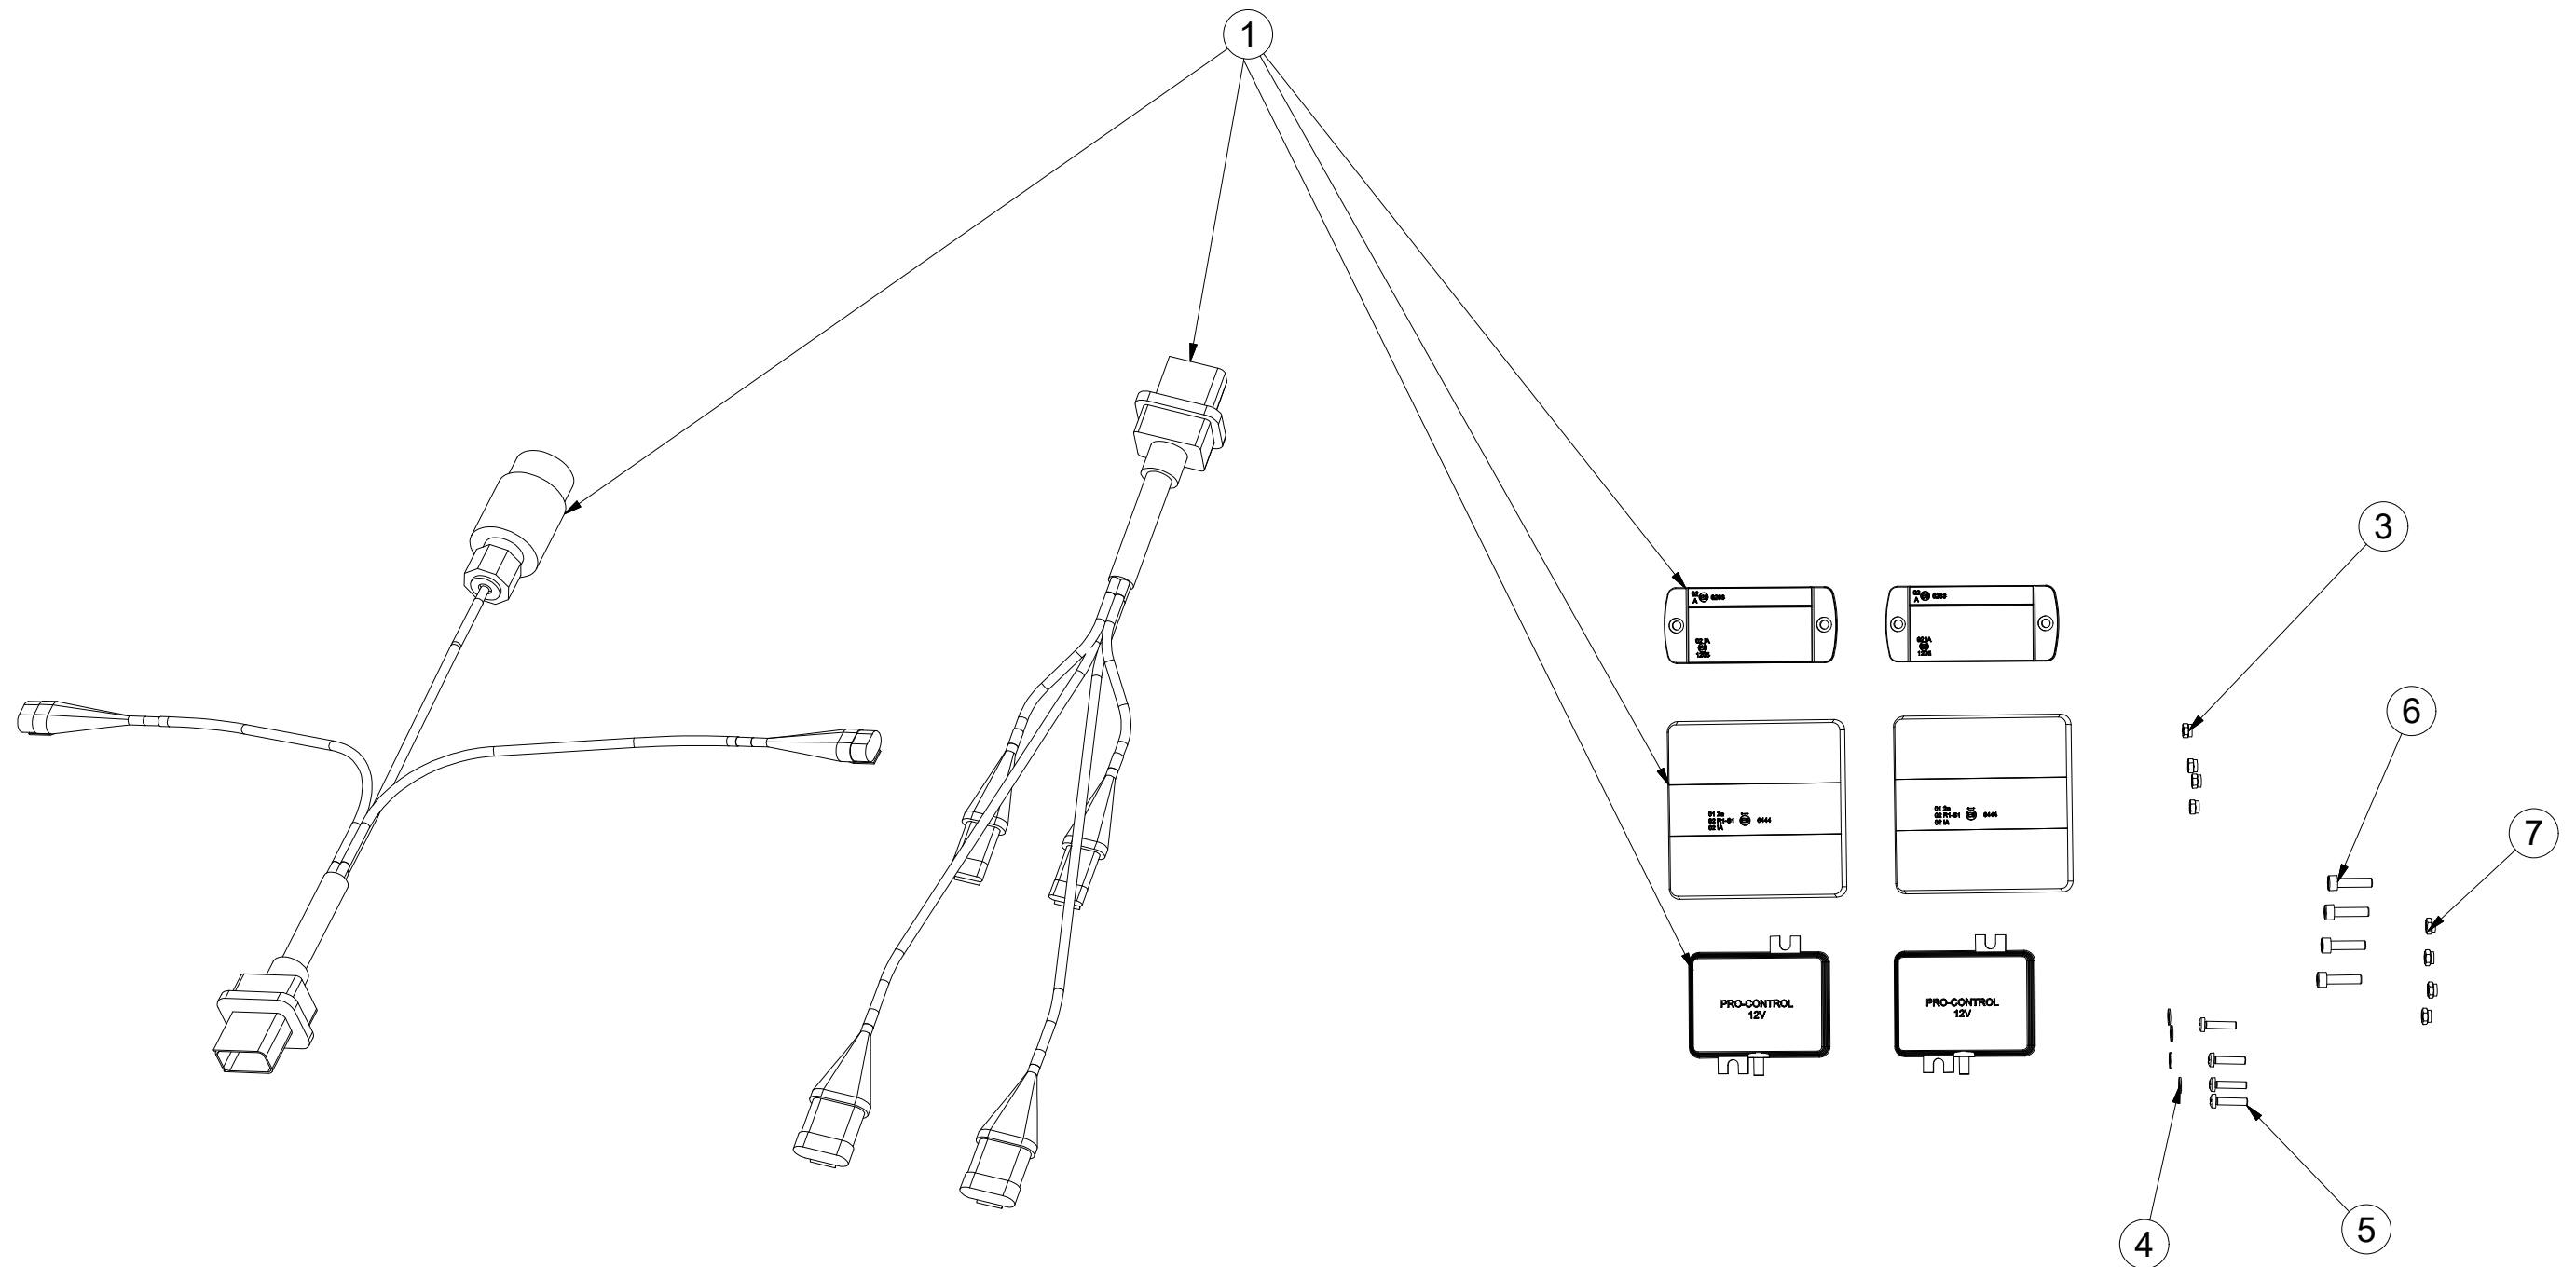

Ⓒ SVĚTELNÁ SADA

Ⓓ LEUCHTENSATZ

Ⓕ KIT LUMINEUX

Ⓖ LIGHTING SET

Ⓡ ОСВЕТИТЕЛЬНЫЙ КОМПЛЕКТ

Ⓟ ZESTAW OŚWIETLENIA

3008454

Pos.	Part Number	Pcs.
1	m15240	1
3	m05562	4
4	m05597	4
5	m15790	4
6	m10591	4
7	m06236	4
30	m05566	50