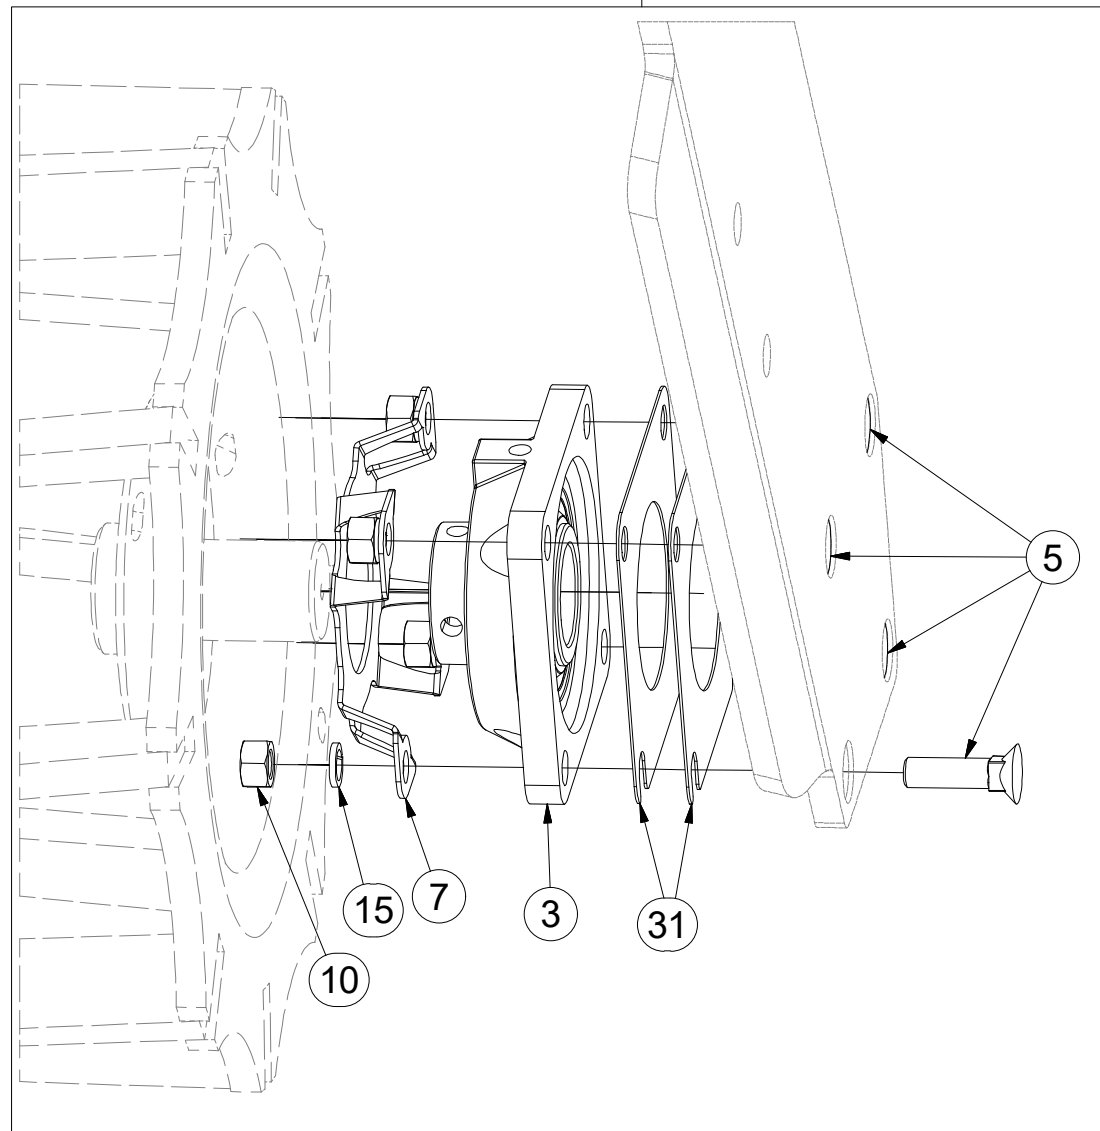

ⒸZ SADA PŘEDNÍCH VÁLCŮ

Ⓓ SATZ VORDERE WALZEN

Ⓕ KIT DE ROULEAUX AVANT

ⒼB SET OF FRONT ROLLERS

ⒶU КОМПЛЕКТ ПЕРЕДНИХ КАТКОВ

ⒶL ZESTAW PRZEDNICH WAŁÓW

3008667

Pos.	Part Number	Pcs.
1	2000539	1
2	2000591	2
3	m15625	6
5	m03519	20
6	m04412	4
7	4014034	6
10	m01305	24
15	m03988	24
16	m01214	4
20	m15888	6
31	4016809	12