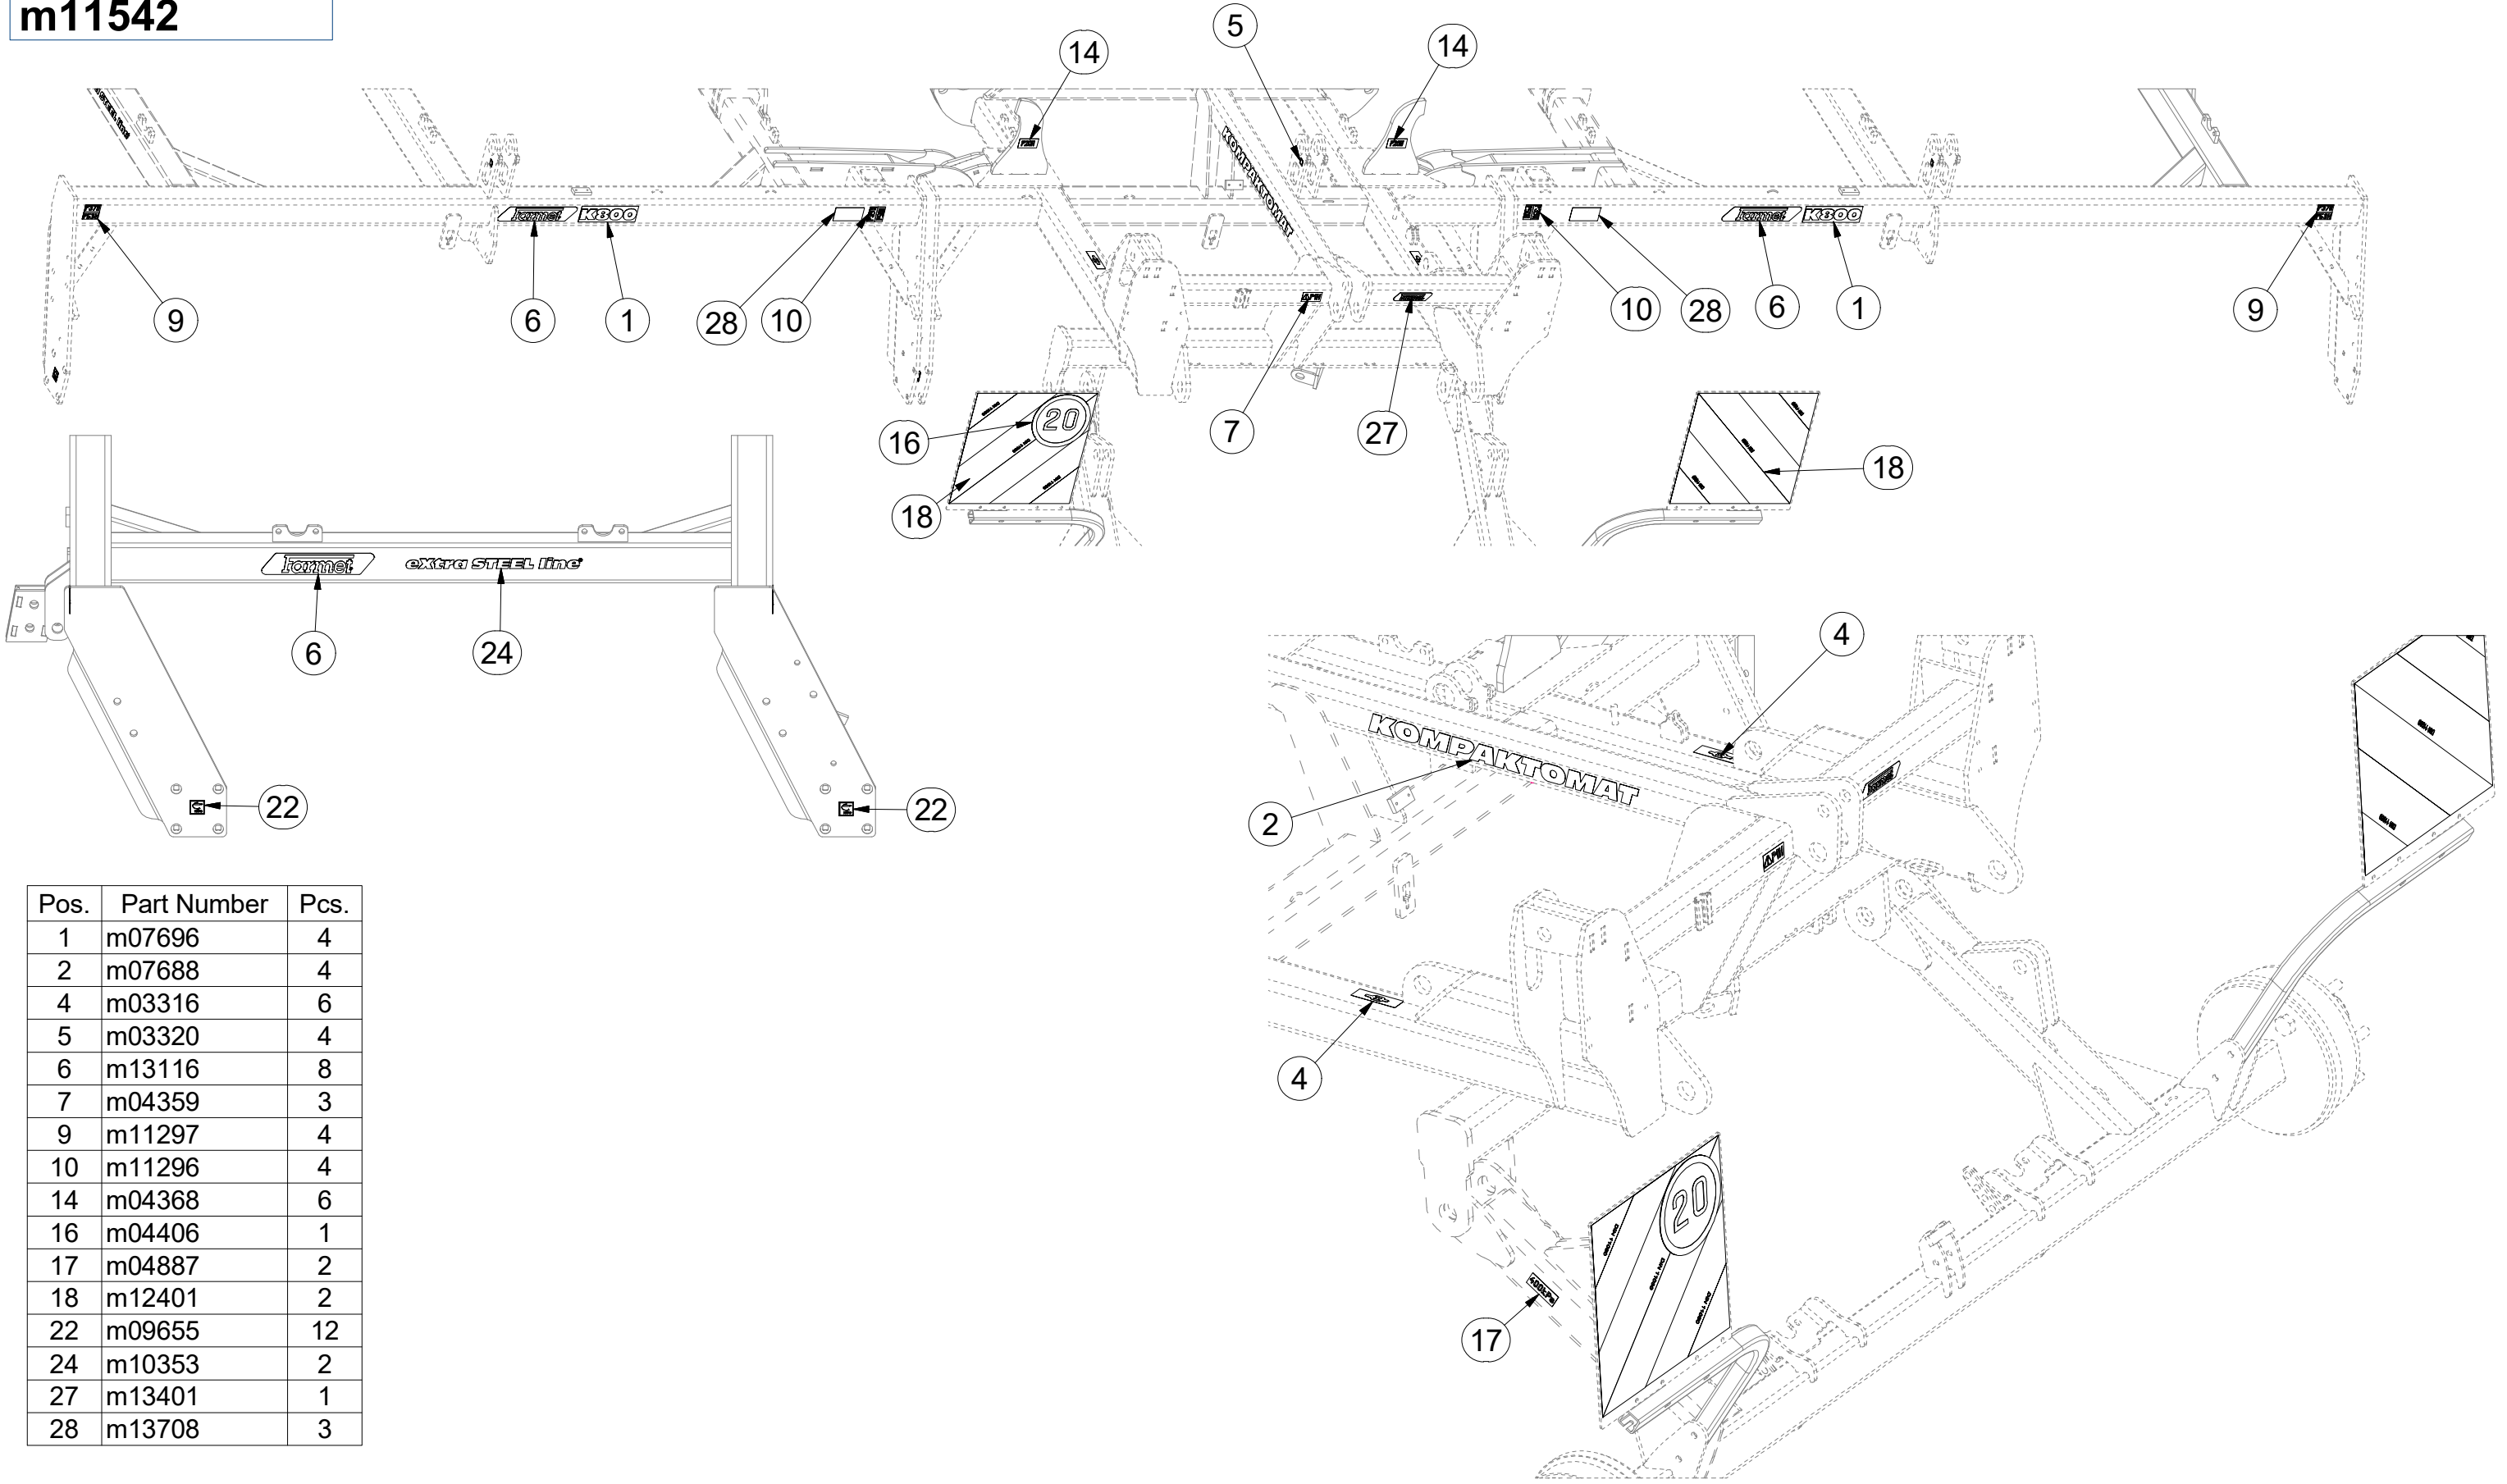

- Ⓒ SAMOLEPKY STROJE
- Ⓓ AUFKLEBER MASCHINEN
- Ⓕ VOITURE MACHINES

- Ⓖ STICKERS MACHINES
- Ⓔ СТИКЕРЫ МАШИНЫ
- Ⓗ NAKLEJKI MASZYNY

m11542

Pos.	Part Number	Pcs.
1	m07696	4
2	m07688	4
4	m03316	6
5	m03320	4
6	m13116	8
7	m04359	3
9	m11297	4
10	m11296	4
14	m04368	6
16	m04406	1
17	m04887	2
18	m12401	2
22	m09655	12
24	m10353	2
27	m13401	1
28	m13708	3