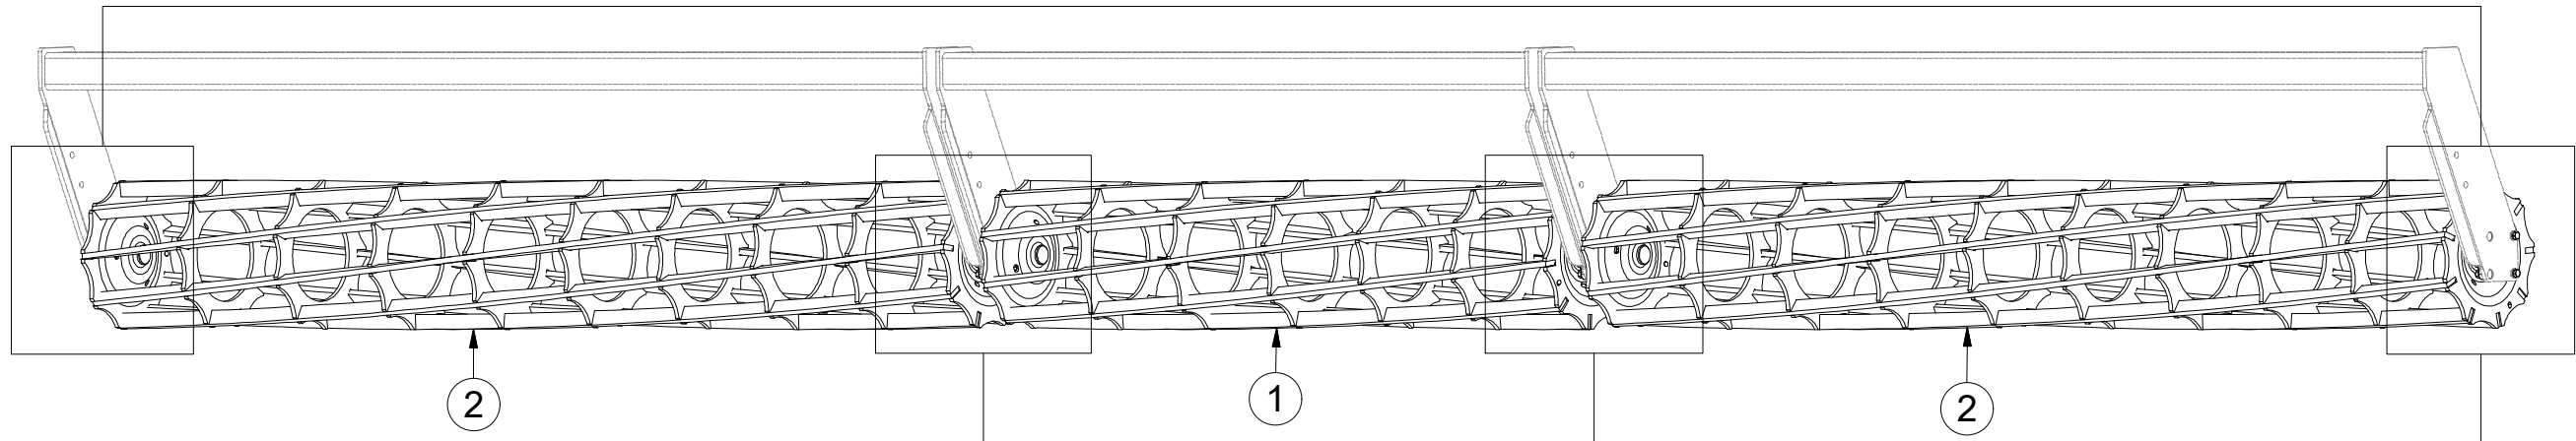

ⒸZ SADA PŘEDNÍCH VÁLCŮ

Ⓓ SATZ VORDERE WALZEN

Ⓕ KIT DE ROULEAUX AVANT

ⒼB SET OF FRONT ROLLERS

ⒶU КОМПЛЕКТ ПЕРЕДНИХ КАТКОВ

ⒶL ZESTAW PRZEDNICH WAŁÓW

3008667

Pos.	Part Number	Pcs.
1	2000539	1
2	2000591	2
3	m15625	6
5	m03519	20
6	m04412	4
7	4014034	6
10	m01305	24
15	m03988	24
16	m01214	4
20	m15888	6
31	4016809	12