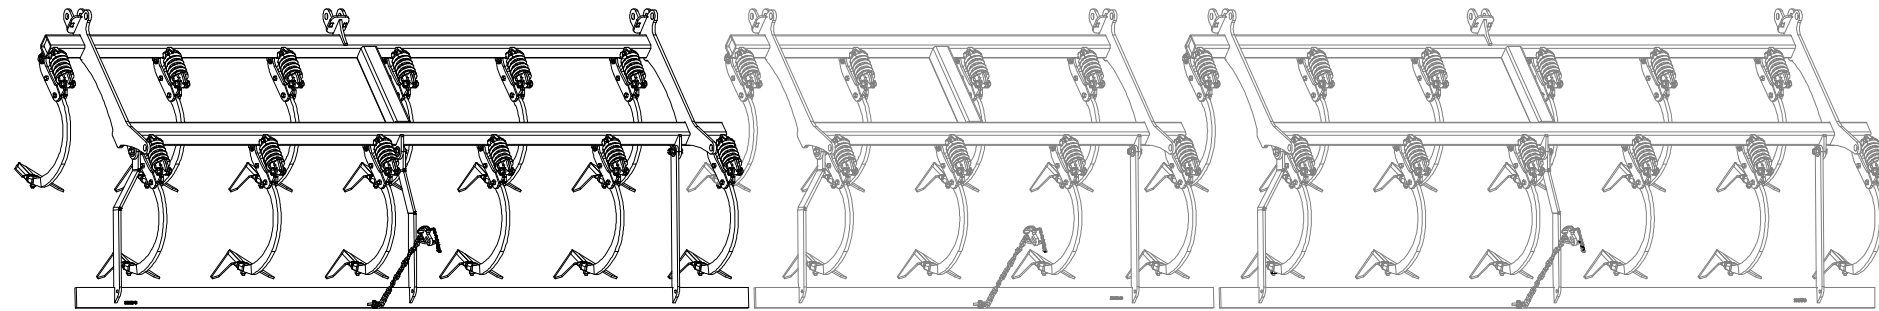

ⒸZ SADA RADLIC

Ⓓ SCHARSATZ

Ⓕ KIT DE SOCS

ⒼB SET OF PLOUGHSHARES

ⒺU КОМПЛЕКТ ЛАП

ⒽL ZESTAW REDLIC

3007737

Pos.	Part Number	Pcs.
1	3005059	1
2	4009708_2	11
3	4014549	1