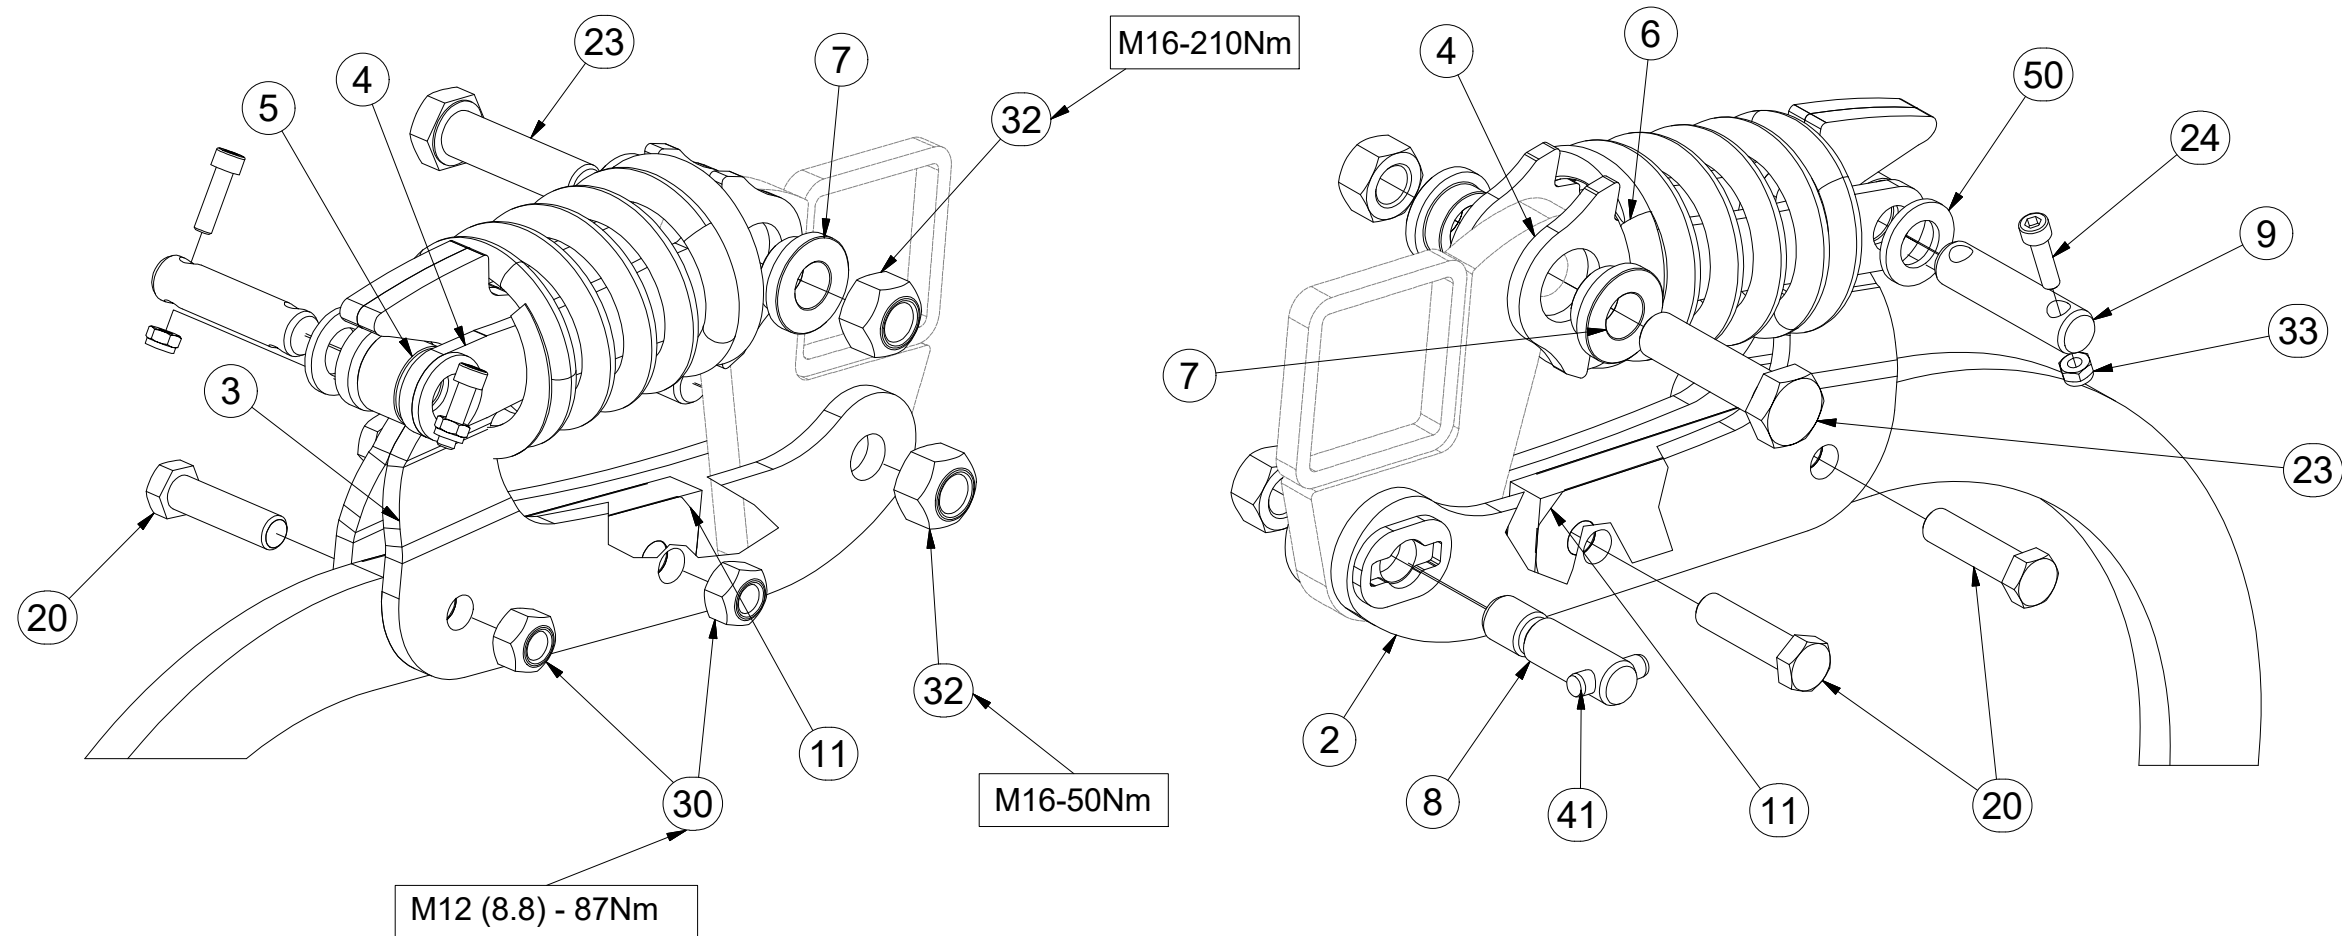

CZ RADLICE KRAJOVÁ / PRAVÁ
 D RANDPFLUGSCHAR / RECHTS
 F SOC D'EXTRÉMITÉ DE LA / DROITE

GB PLOUGHSHARE EDGE / RIGHT
 RU БОКОВАЯ ЛАПА / ПРАВАЯ
 PL REDLICA SKRAJNA / PRAWA

4014550

Pos.	Part Number	Pcs.
1	9003266	1
2	4009710	1
3	3005057	1
4	4014253	2
5	4009624	1
6	m12950	1
7	4014252	2
8	4009647	1
9	4015783	1
10	4007281	1
11	4014863	2
20	m06077	2
21	m10440	1
23	m14482	1
24	m15215	2
30	m06233	2
31	m10439	1
32	m12150	2
33	m05560	2
41	m12464	1
50	m14971	2