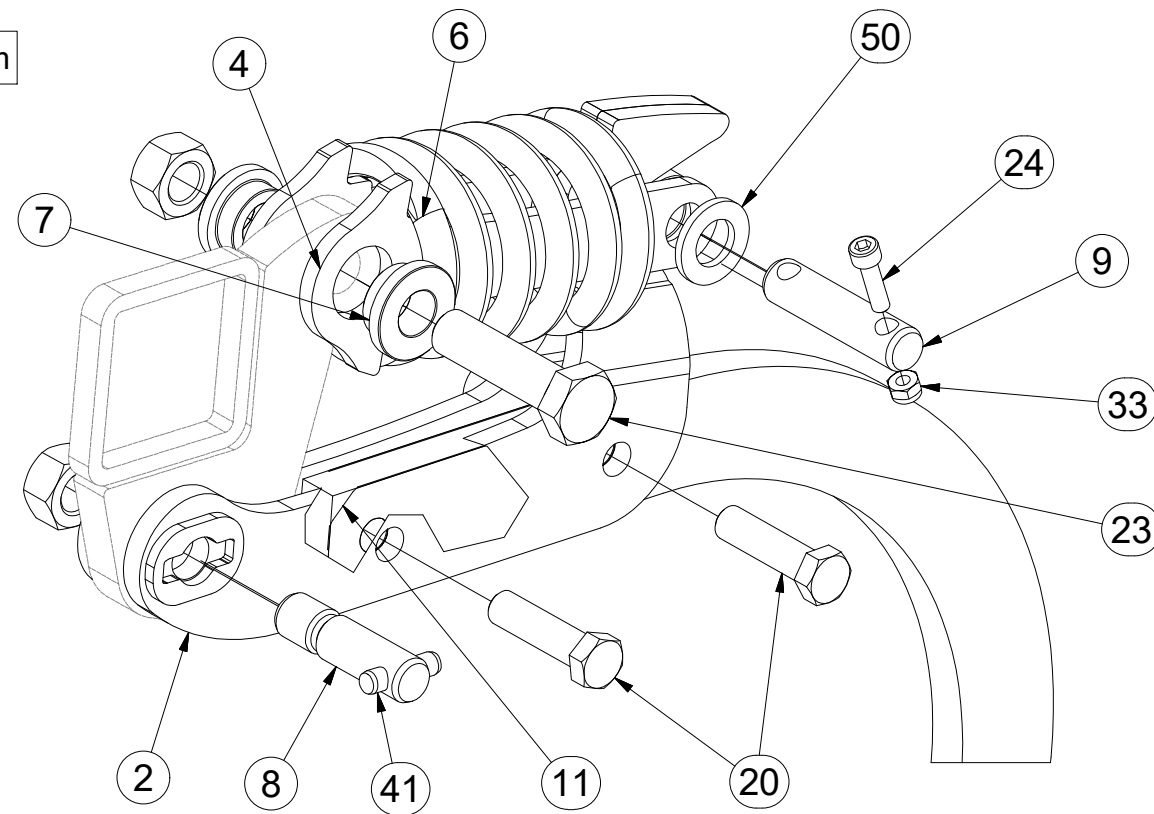

Ⓒ RADLICE KRAJOVÁ / LEVÁ

Ⓓ RANDPFLUGSCHAR / LINKS

Ⓕ SOC D'EXTRÉMITÉ DE LA /GAUCHE

4014549

Ⓖ PLOUGHSHARE EDGE / LEFT

Ⓔ БОКОВАЯ ЛАПА / ЛЕВАЯ

Ⓗ REDLICA SKRAJNA / LEWA

Pos.	Part Number	Pcs.
1	9003266	1
2	4009710	1
3	3005057	1
4	4014253	2
5	4009624	1
6	m12950	1
7	4014252	2
8	4009647	1
9	4015783	1
10	4007280	1
11	4014863	2
20	m06077	2
21	m10440	1
23	m14482	1
24	m15215	2
30	m06233	2
31	m10439	1
32	m12150	2
33	m05560	2
41	m12464	1
50	m14971	2