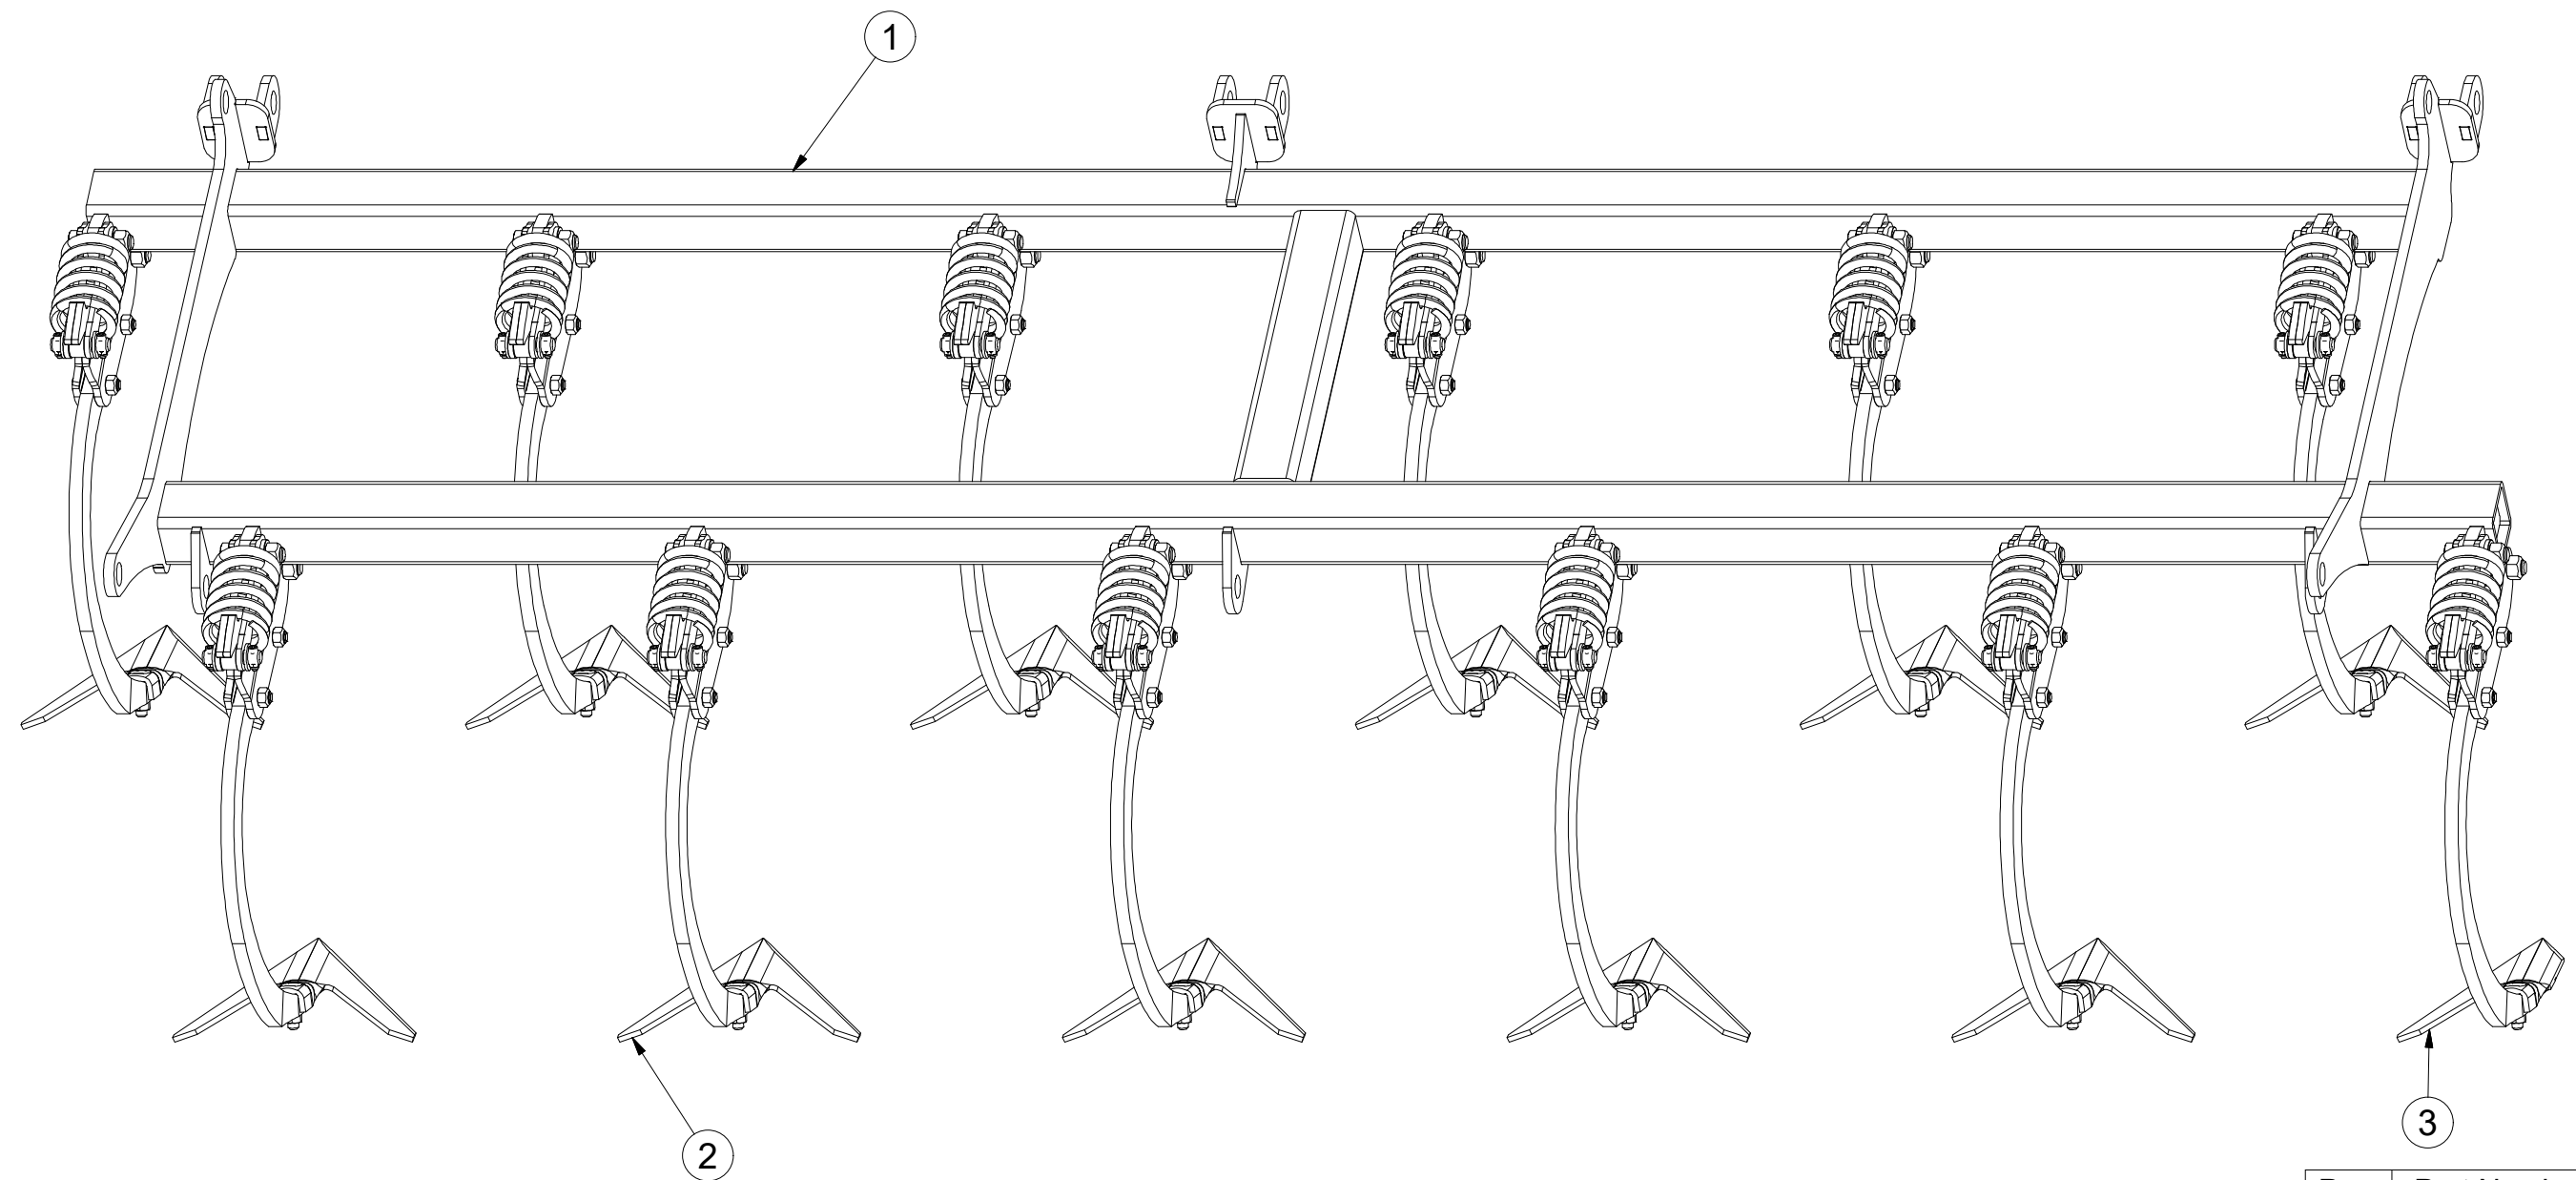

ⒸZ SADA RADLIC

Ⓓ SCHARSATZ

Ⓕ KIT DE SOCS

ⒼB SET OF PLOUGHSHARES

ⒺU КОМПЛЕКТ ЛАП

ⒽL ZESTAW REDLIC

3007738

Pos.	Part Number	Pcs.
1	3005059	1
2	4009708_2	11
3	4014550	1