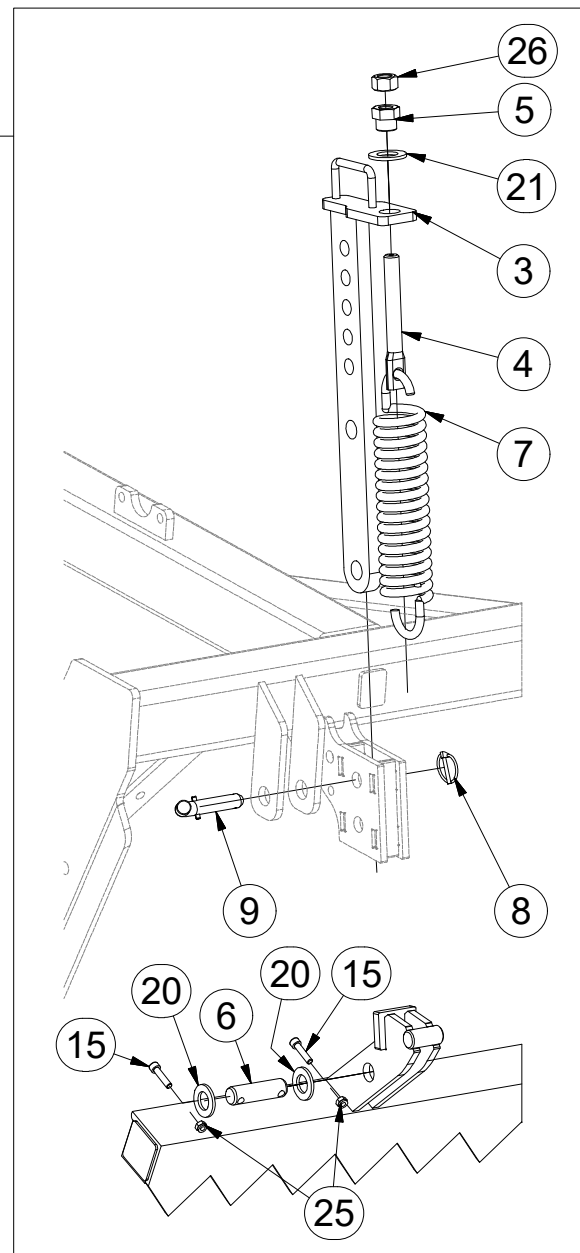

ⒸZ SADA PŘEDNÍCH SMYKŮ

Ⓓ SATZ VORDERE ACKERSCHLEPPEN

Ⓕ KIT DE NIVELEURS AVANT

ⒸB SET OF FRONT LEVELLING BARS

ⒸU КОМПЛЕКТ ПЕРЕДНИХ БОРОН

ⒸL ZESTAW PRZEDNICH WŁÓK

3006127

Pos.	Part Number	Pcs.
3	3008686	6
4	4003401	6
5	4000189	6
6	4010390	6
7	m02597	6
8	m10454	7
9	4012011	6
15	m09464	12
20	m14028	12
21	m01225	6
25	m04503	12
26	m01307	6