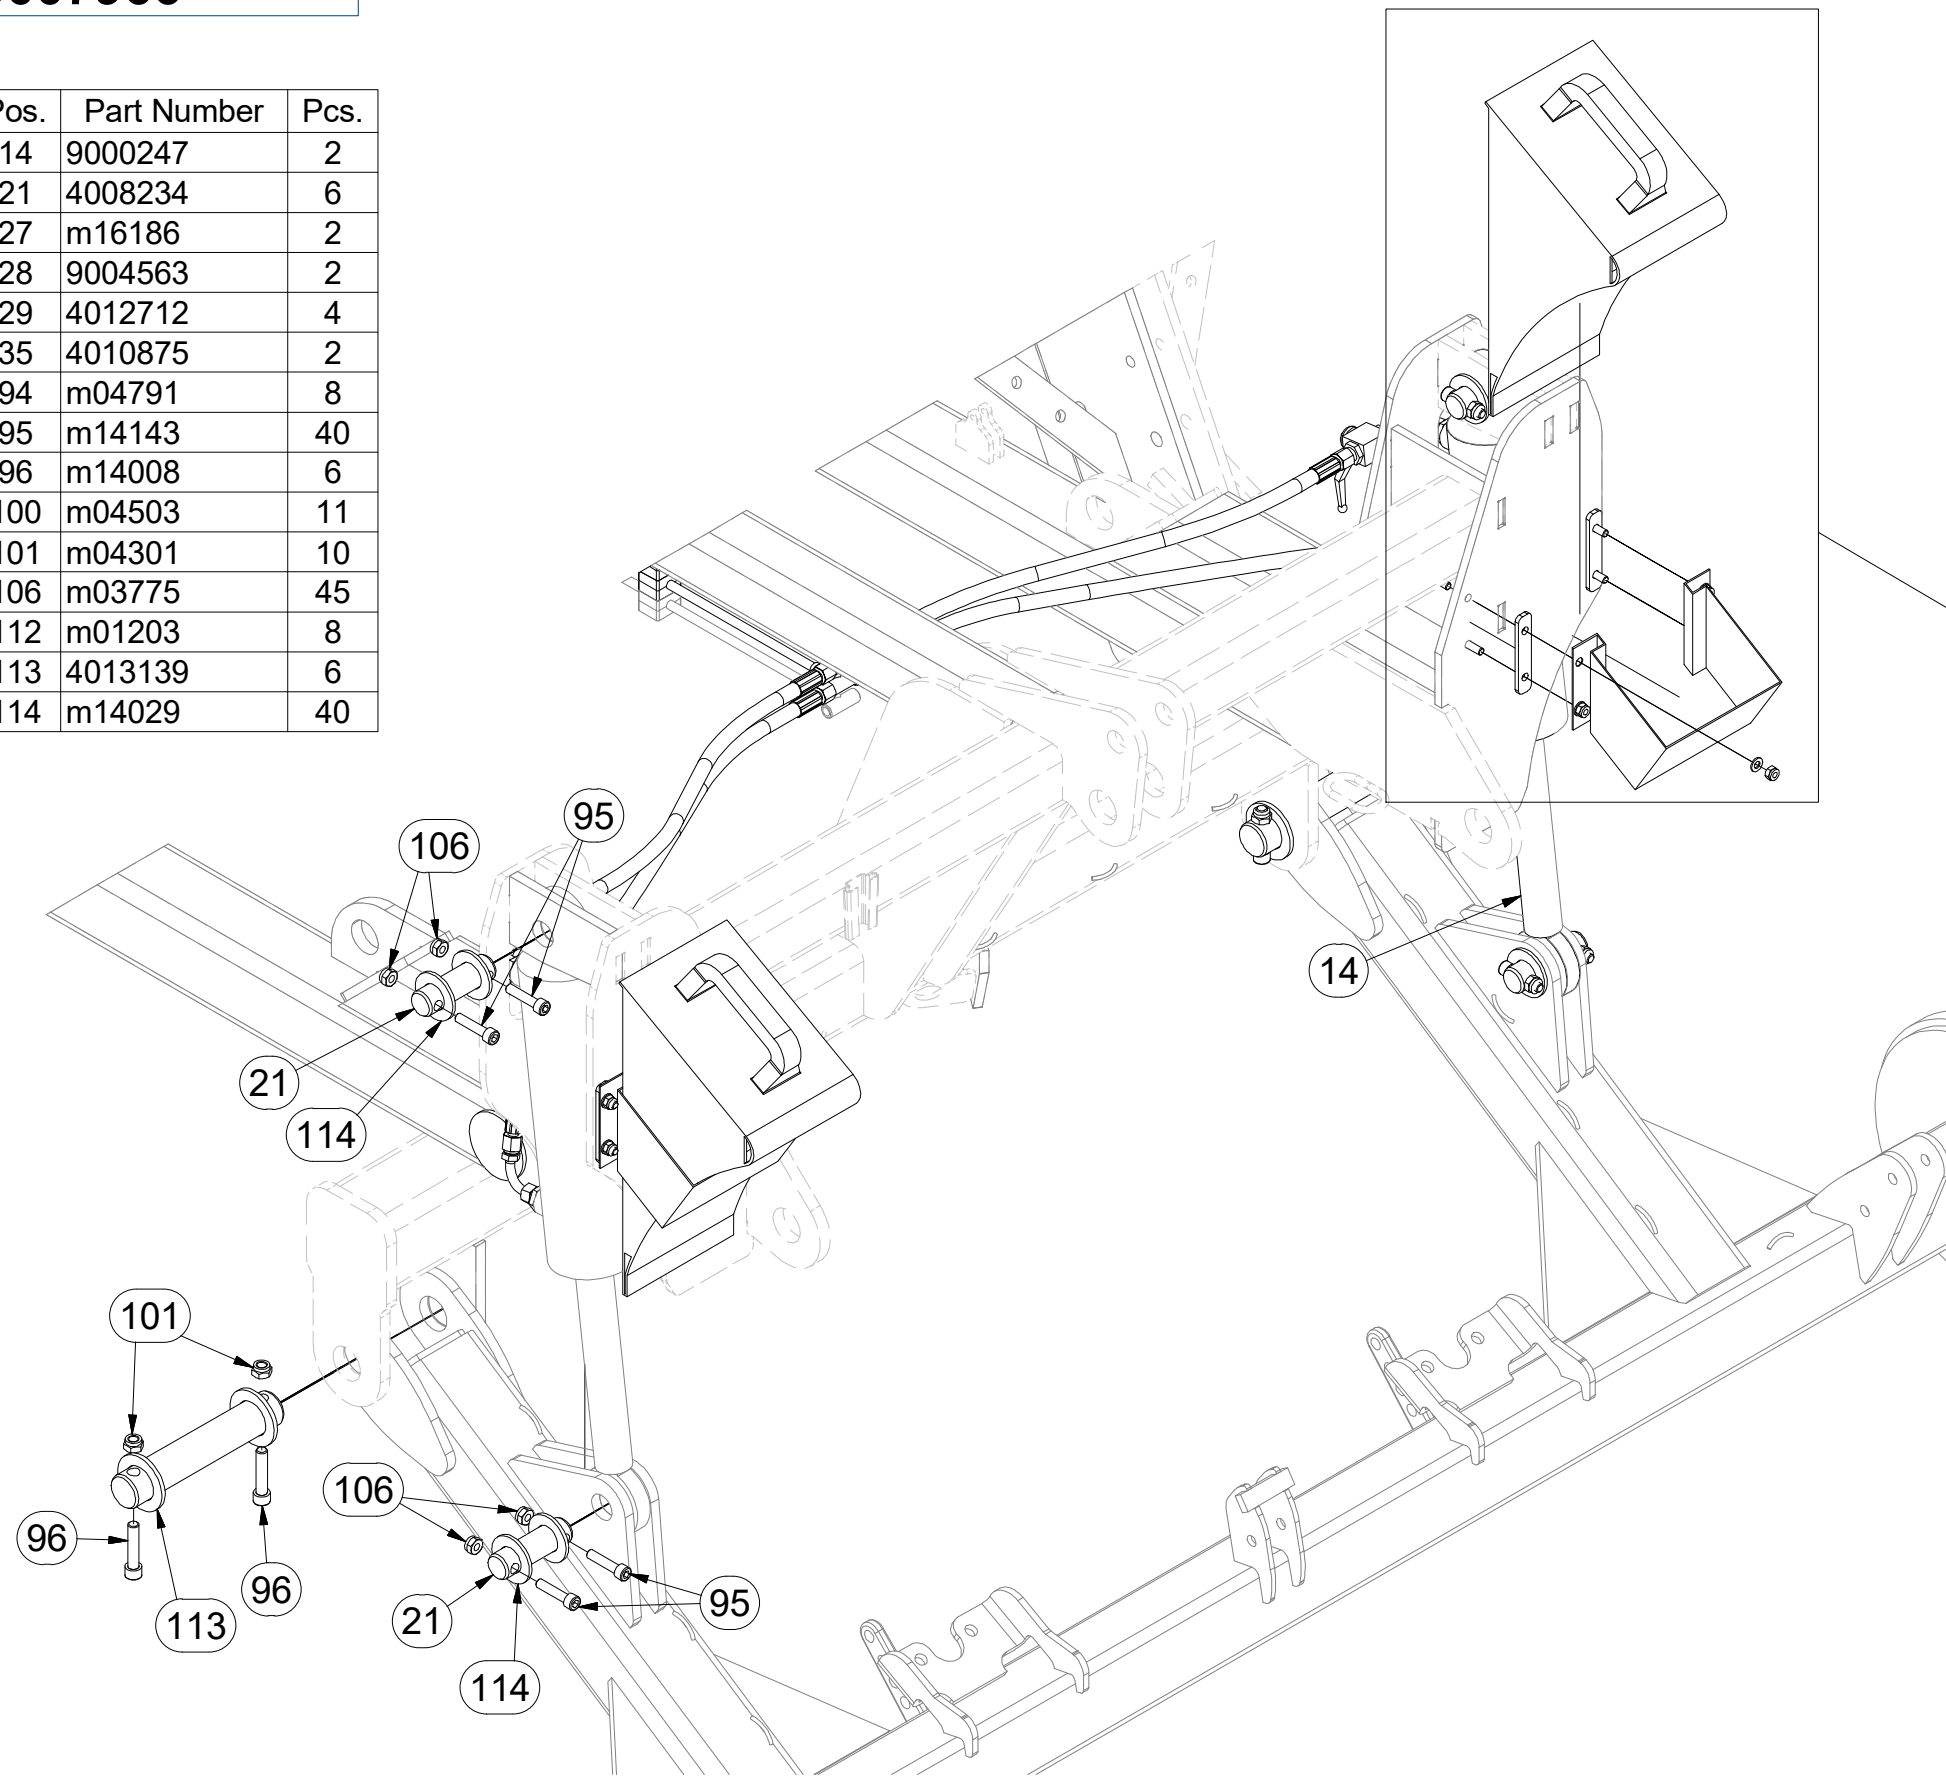

Ⓒ POLOTOVAR STROJE

Ⓓ MASCHINEN-HALBFABRIKAT

Ⓕ MACHINE - SEMI-PRODUIT

Ⓖ SEMIFINISHED MACHINE

Ⓡ ПОЛУФАБРИКАТ МАШИНЫ

Ⓟ PÓLFABRYKAT MASZYN

3007966

Pos.	Part Number	Pcs.
14	9000247	2
21	4008234	6
27	m16186	2
28	9004563	2
29	4012712	4
35	4010875	2
94	m04791	8
95	m14143	40
96	m14008	6
100	m04503	11
101	m04301	10
106	m03775	45
112	m01203	8
113	4013139	6
114	m14029	40