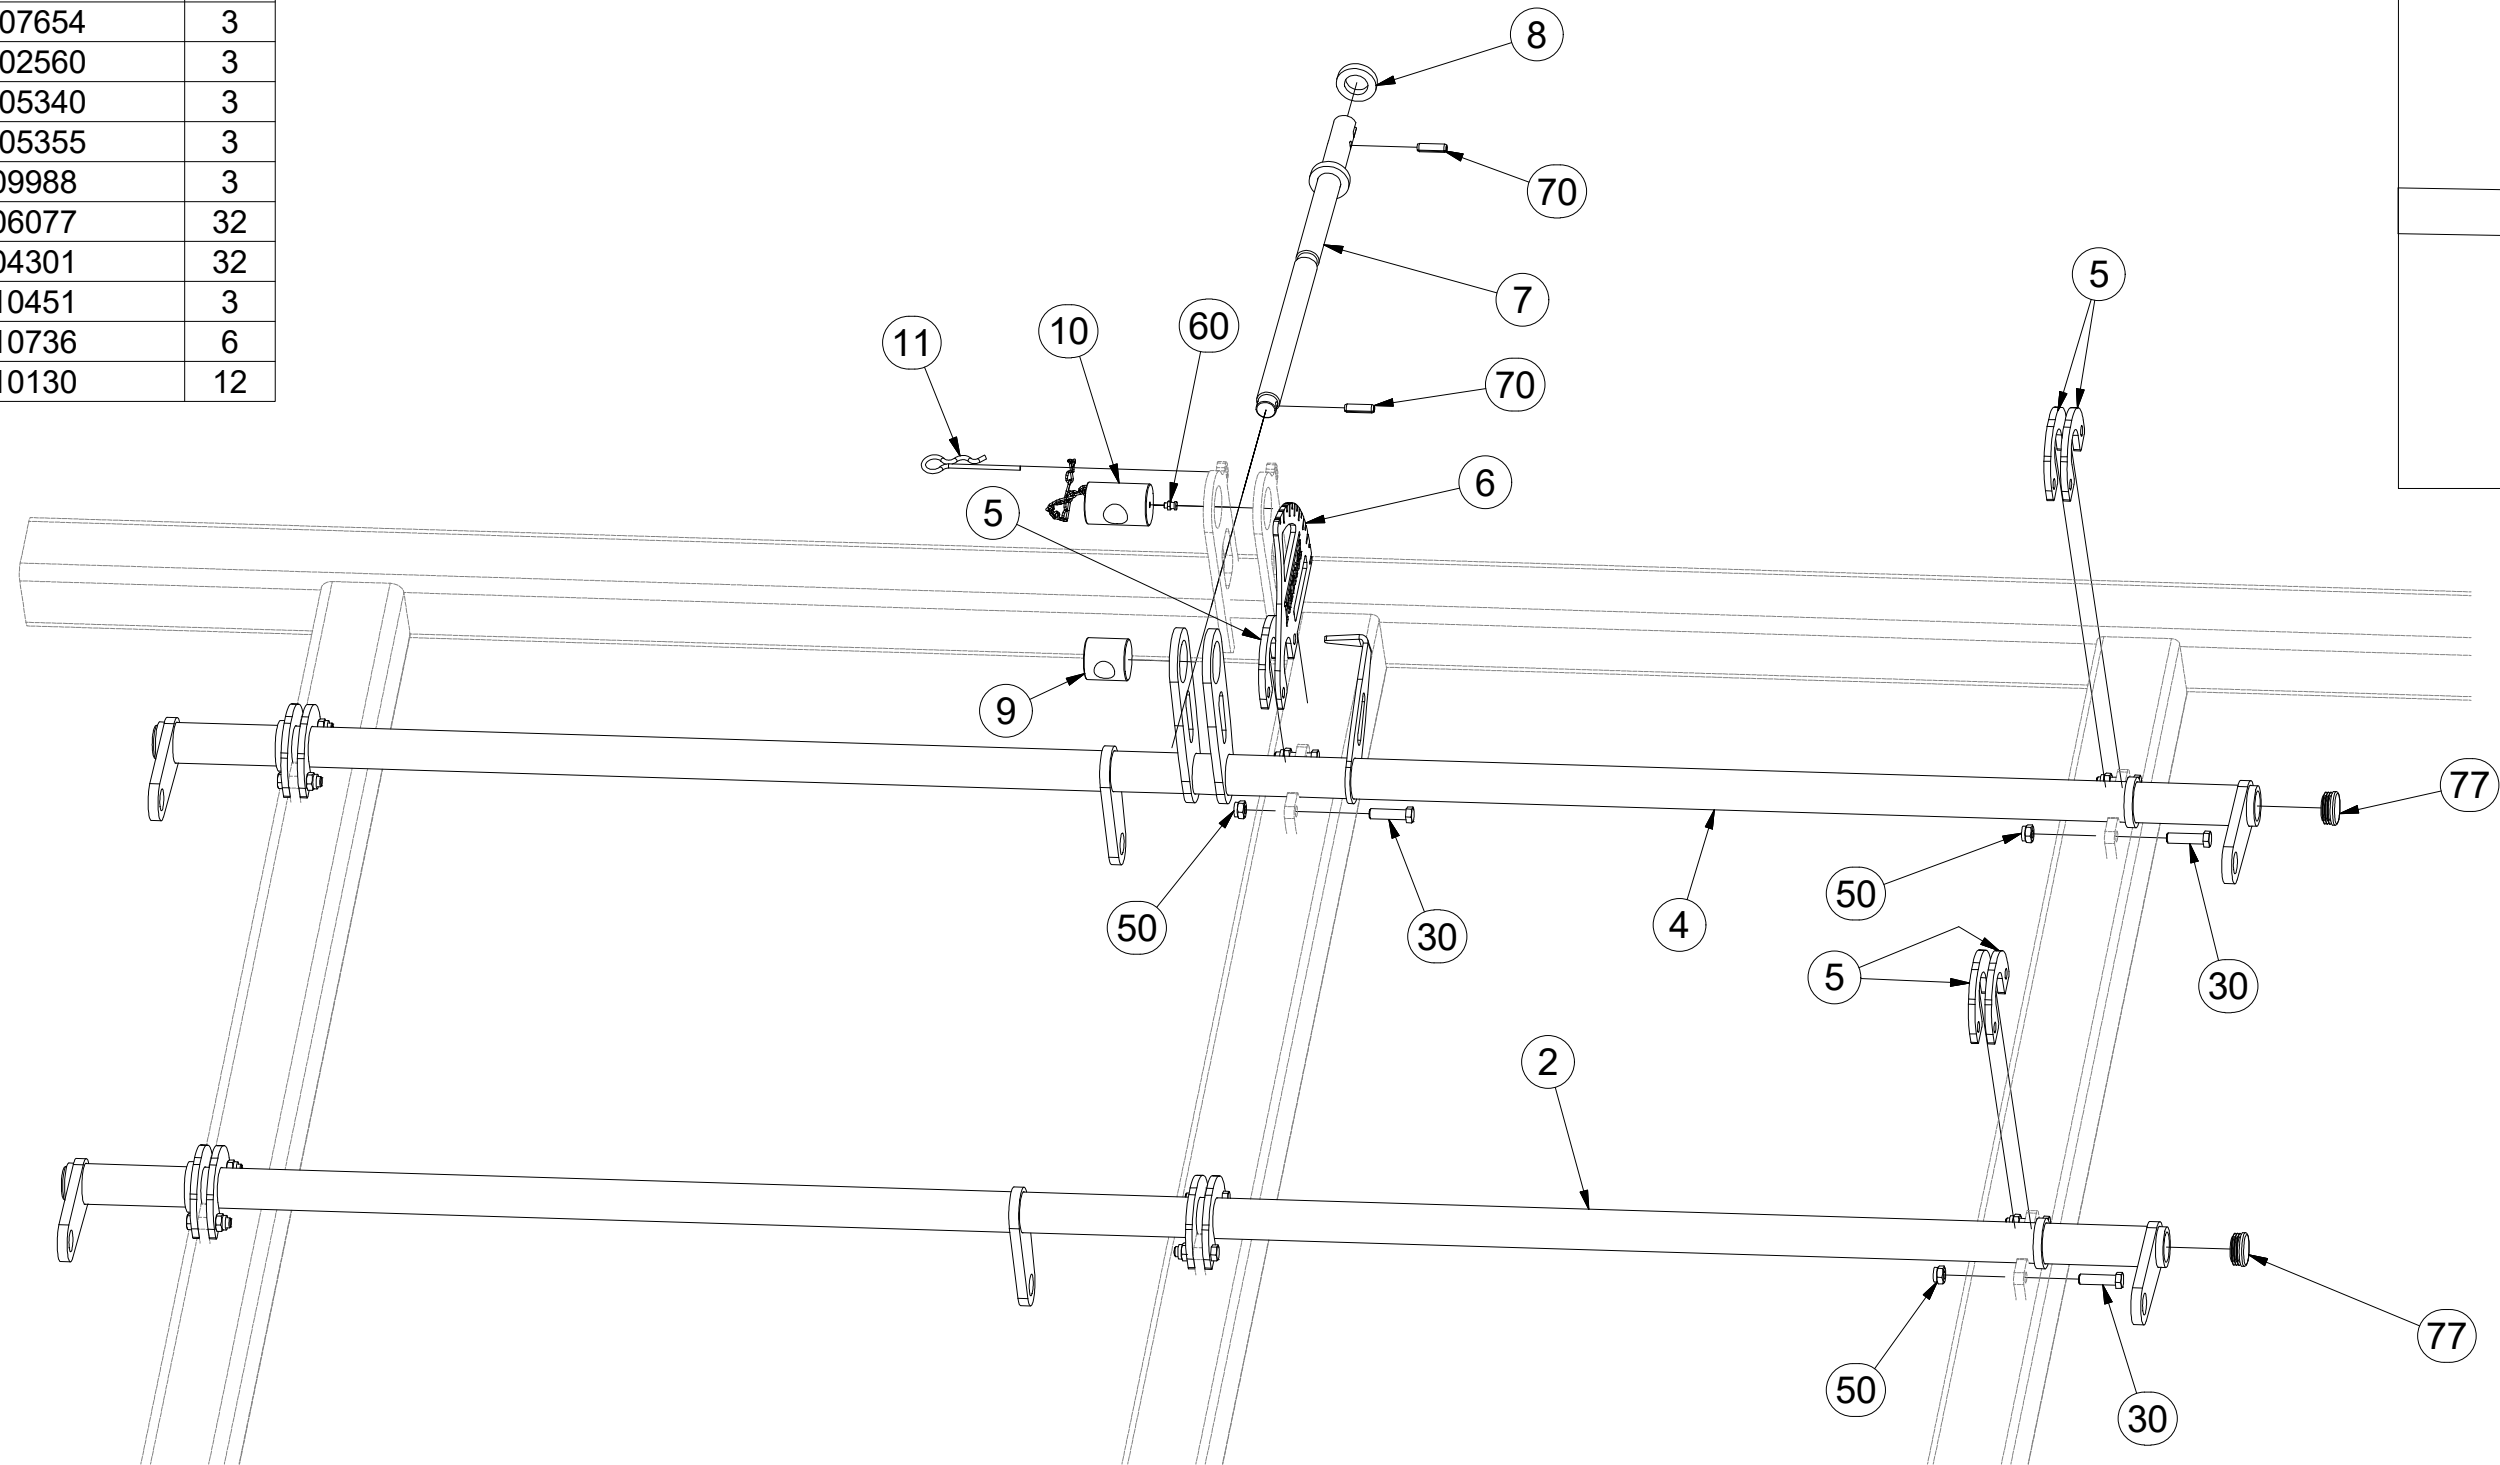

ⒸZ SADA OVLÁDÁNÍ RADLIC

Ⓓ STEUERSATZ PFLUGSCHAREN

Ⓕ KIT DE COMMANDE DES SOCS

ⒼB SET OF PLOUGHSHARE CONTROL

ⒺU КОМПЛЕКТ УПРАВЛЕНИЯ ЛАП

ⒶL ZESTAW STEROWANIA RADLICAMI

3006129

Pos.	Part Number	Pcs.
2	3002863	2
4	3002864	2
5	4005332	29
6	4005335	3
7	4007654	3
8	9002560	3
9	4005340	3
10	4005355	3
11	m09988	3
30	m06077	32
50	m04301	32
60	m10451	3
70	m10736	6
77	m10130	12