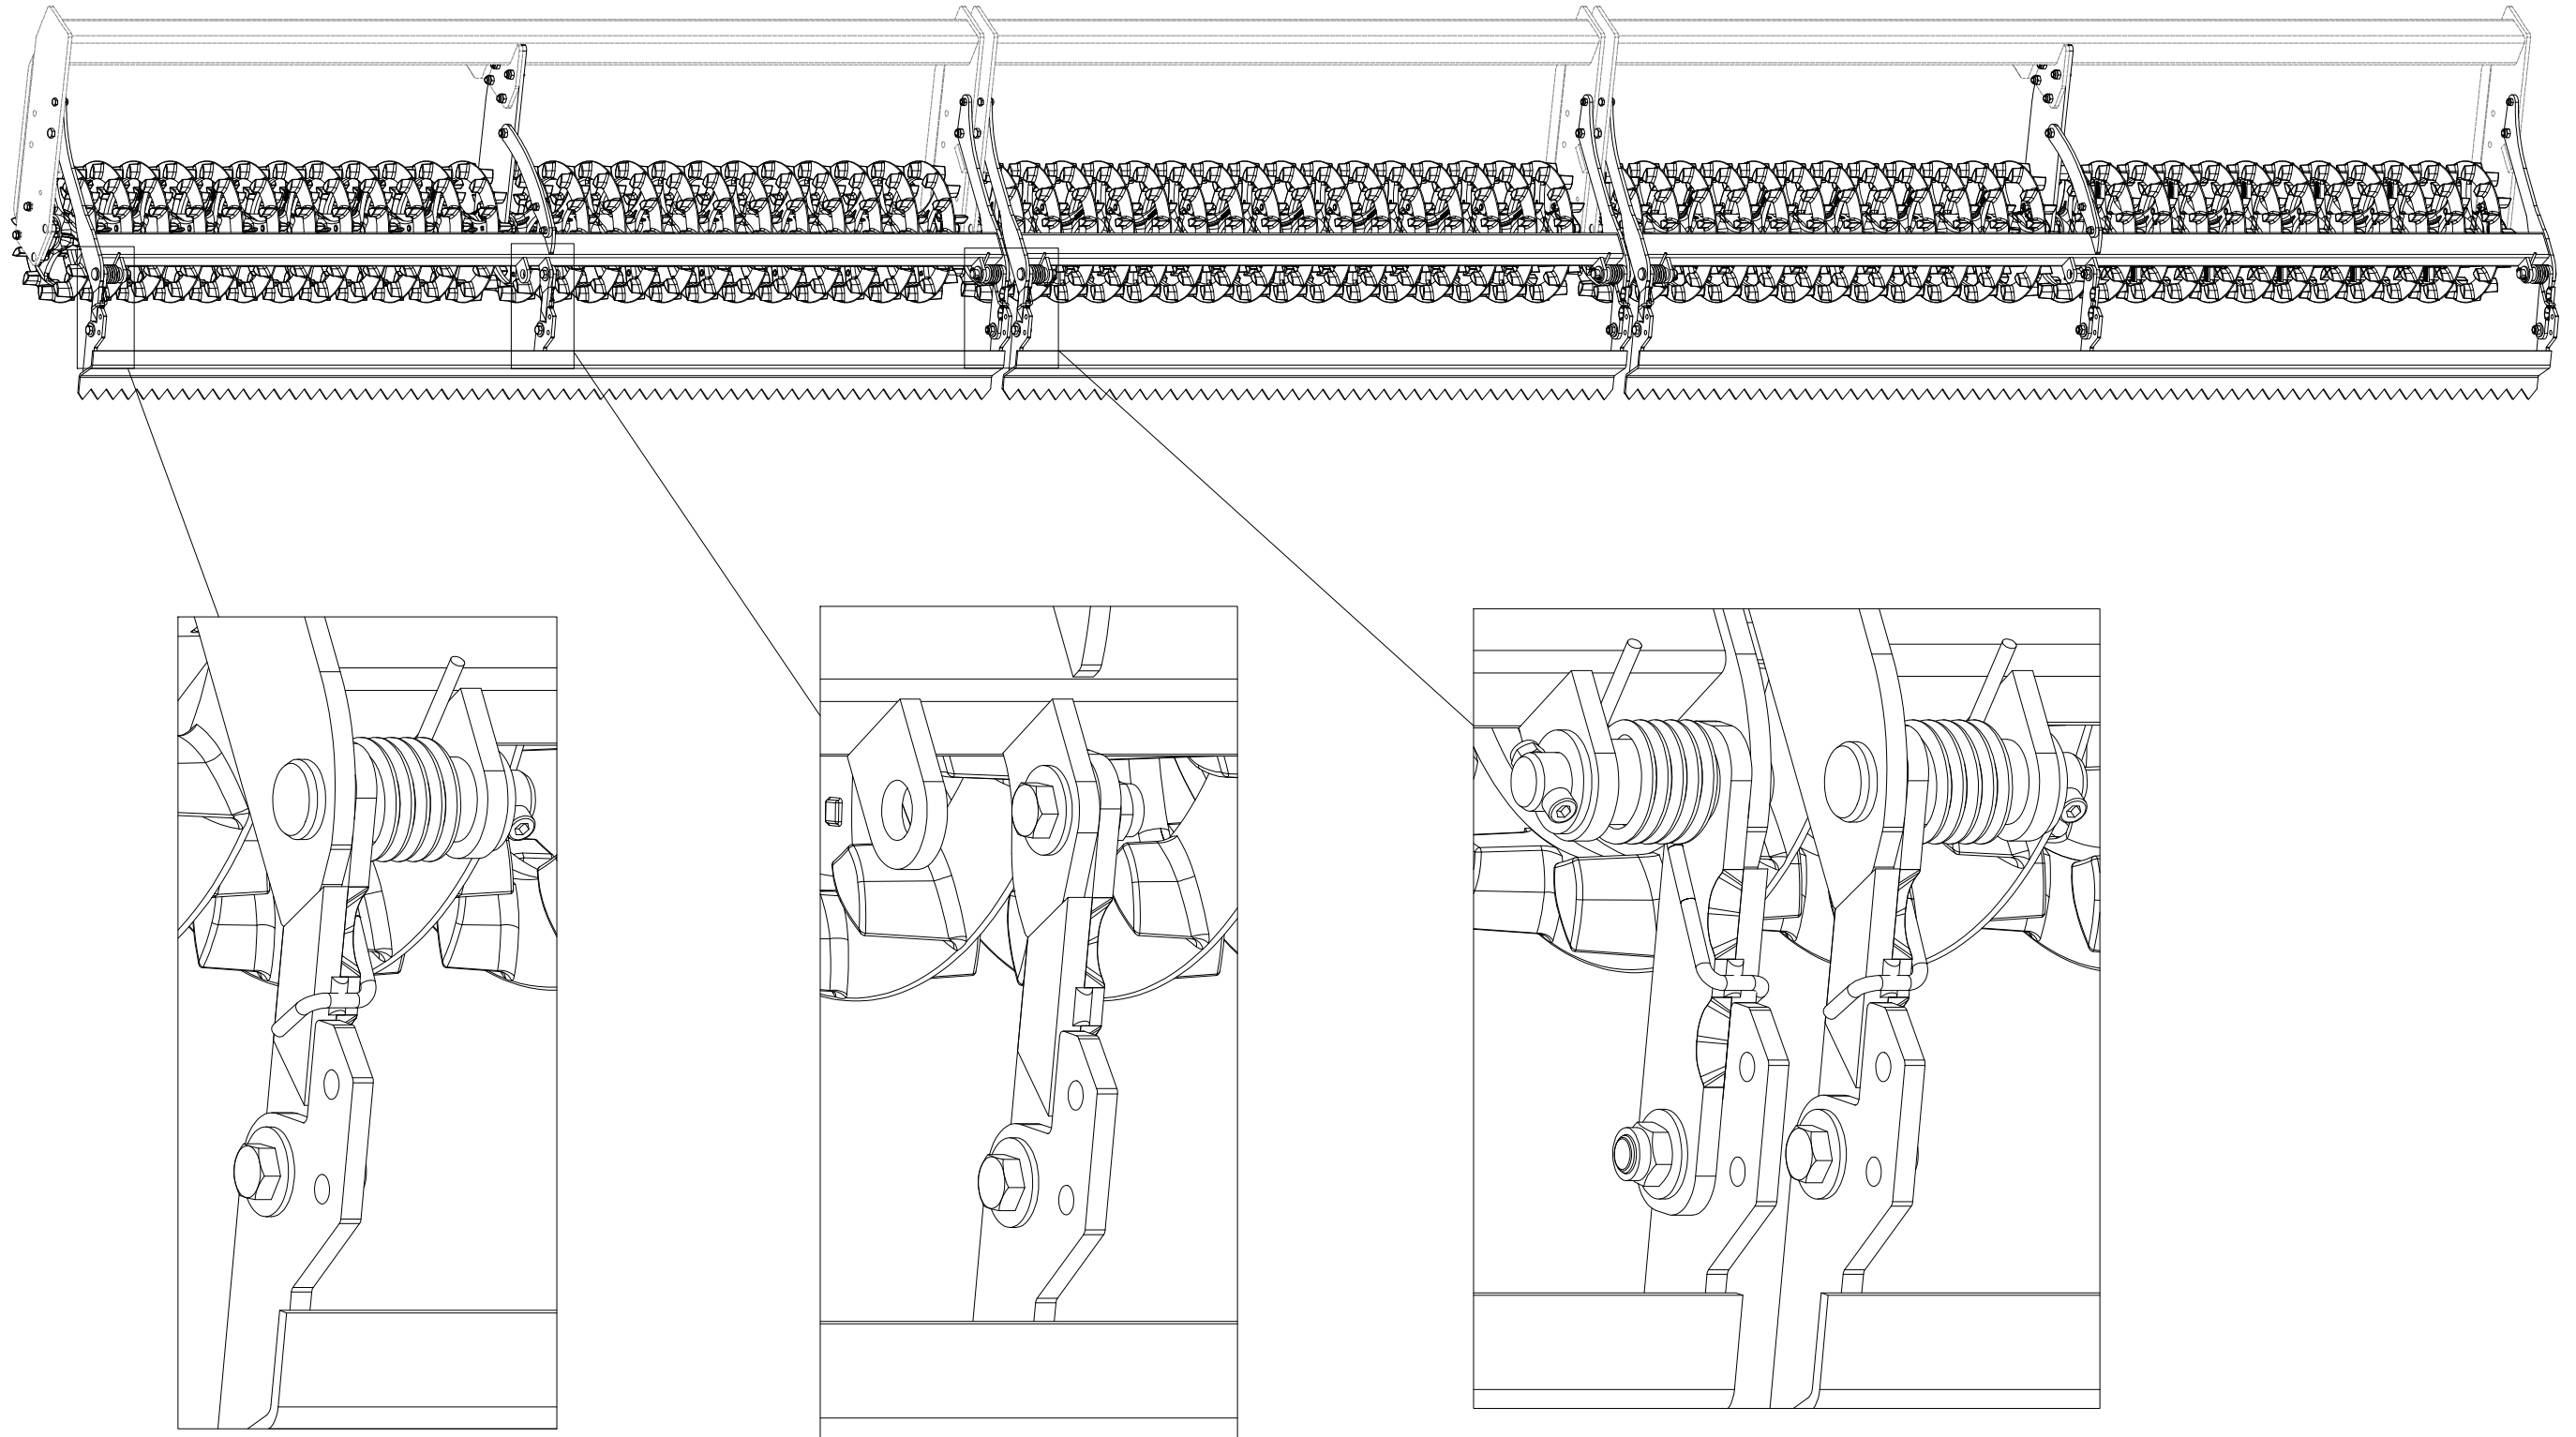

- ⒸZ SADA ZADNÍCH VÁLCŮ
- Ⓓ SATZ HINTERE WALZEN
- Ⓕ KIT DE ROULEAUX ARRIÈRE

- ⒸB SET OF REAR ROLLERS
- ⒹU КОМПЛЕКТ ЗАДНИХ КАТКОВ
- ⒹL ZESTAW TYLNYCH WAŁÓW

3008668