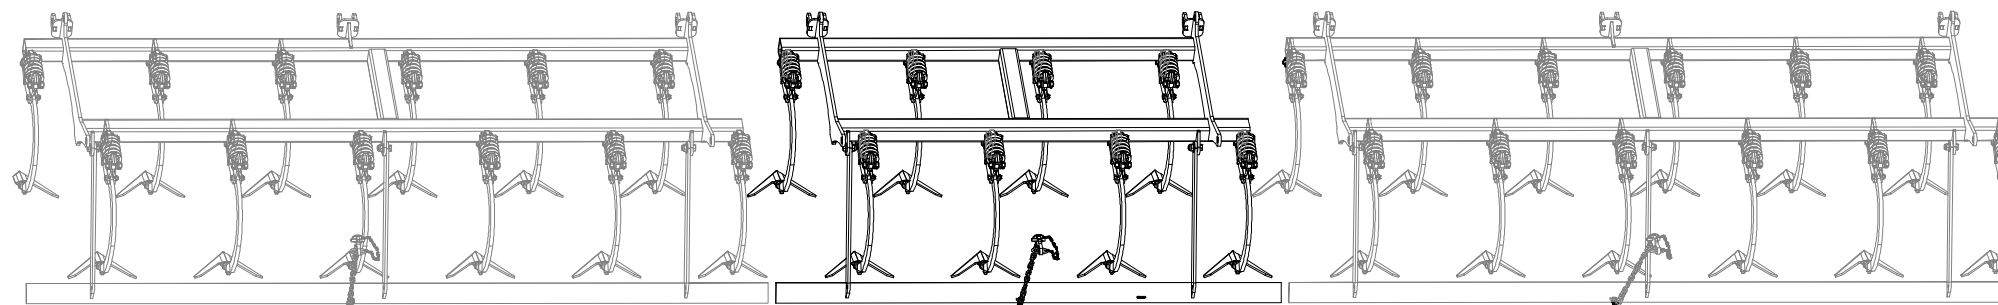

ⒸZ SADA RADLIC

Ⓓ SCHARSATZ

Ⓕ KIT DE SOCS

3005054

ⒼB SET OF PLOUGHSHARES

ⒺU КОМПЛЕКТ ЛАП

ⒶL ZESTAW REDLIC

Pos.	Part Number	Pcs.
1	3005055	1
2	4009708_2	8