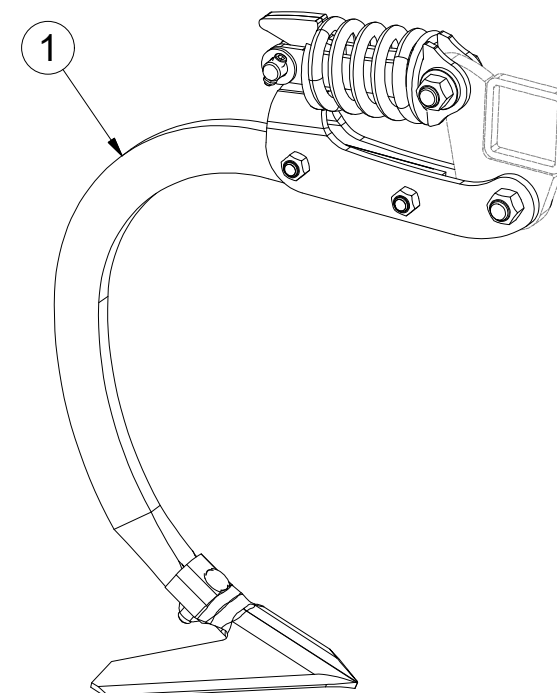

Ⓒ RADLICE KRAJOVÁ / LEVÁ

Ⓓ RANDPFLUGSCHAR / LINKS

Ⓕ SOC D'EXTRÉMITÉ DE LA /GAUCHE

4014549

Ⓖ PLOUGHSHARE EDGE / LEFT

Ⓔ БОКОВАЯ ЛАПА / ЛЕВАЯ

Ⓗ REDLICA SKRAJNA / LEWA

Pos.	Part Number	Pcs.
1	9003266	1
2	4009710	1
3	3005057	1
4	4014253	2
5	4009624	1
6	m12950	1
7	4014252	2
8	4009647	1
9	4015783	1
10	4007280	1
11	4014863	2
20	m06077	2
21	m10440	1
23	m14482	1
24	m15215	2
30	m06233	2
31	m10439	1
32	m12150	2
33	m05560	2
41	m12464	1
50	m14971	2