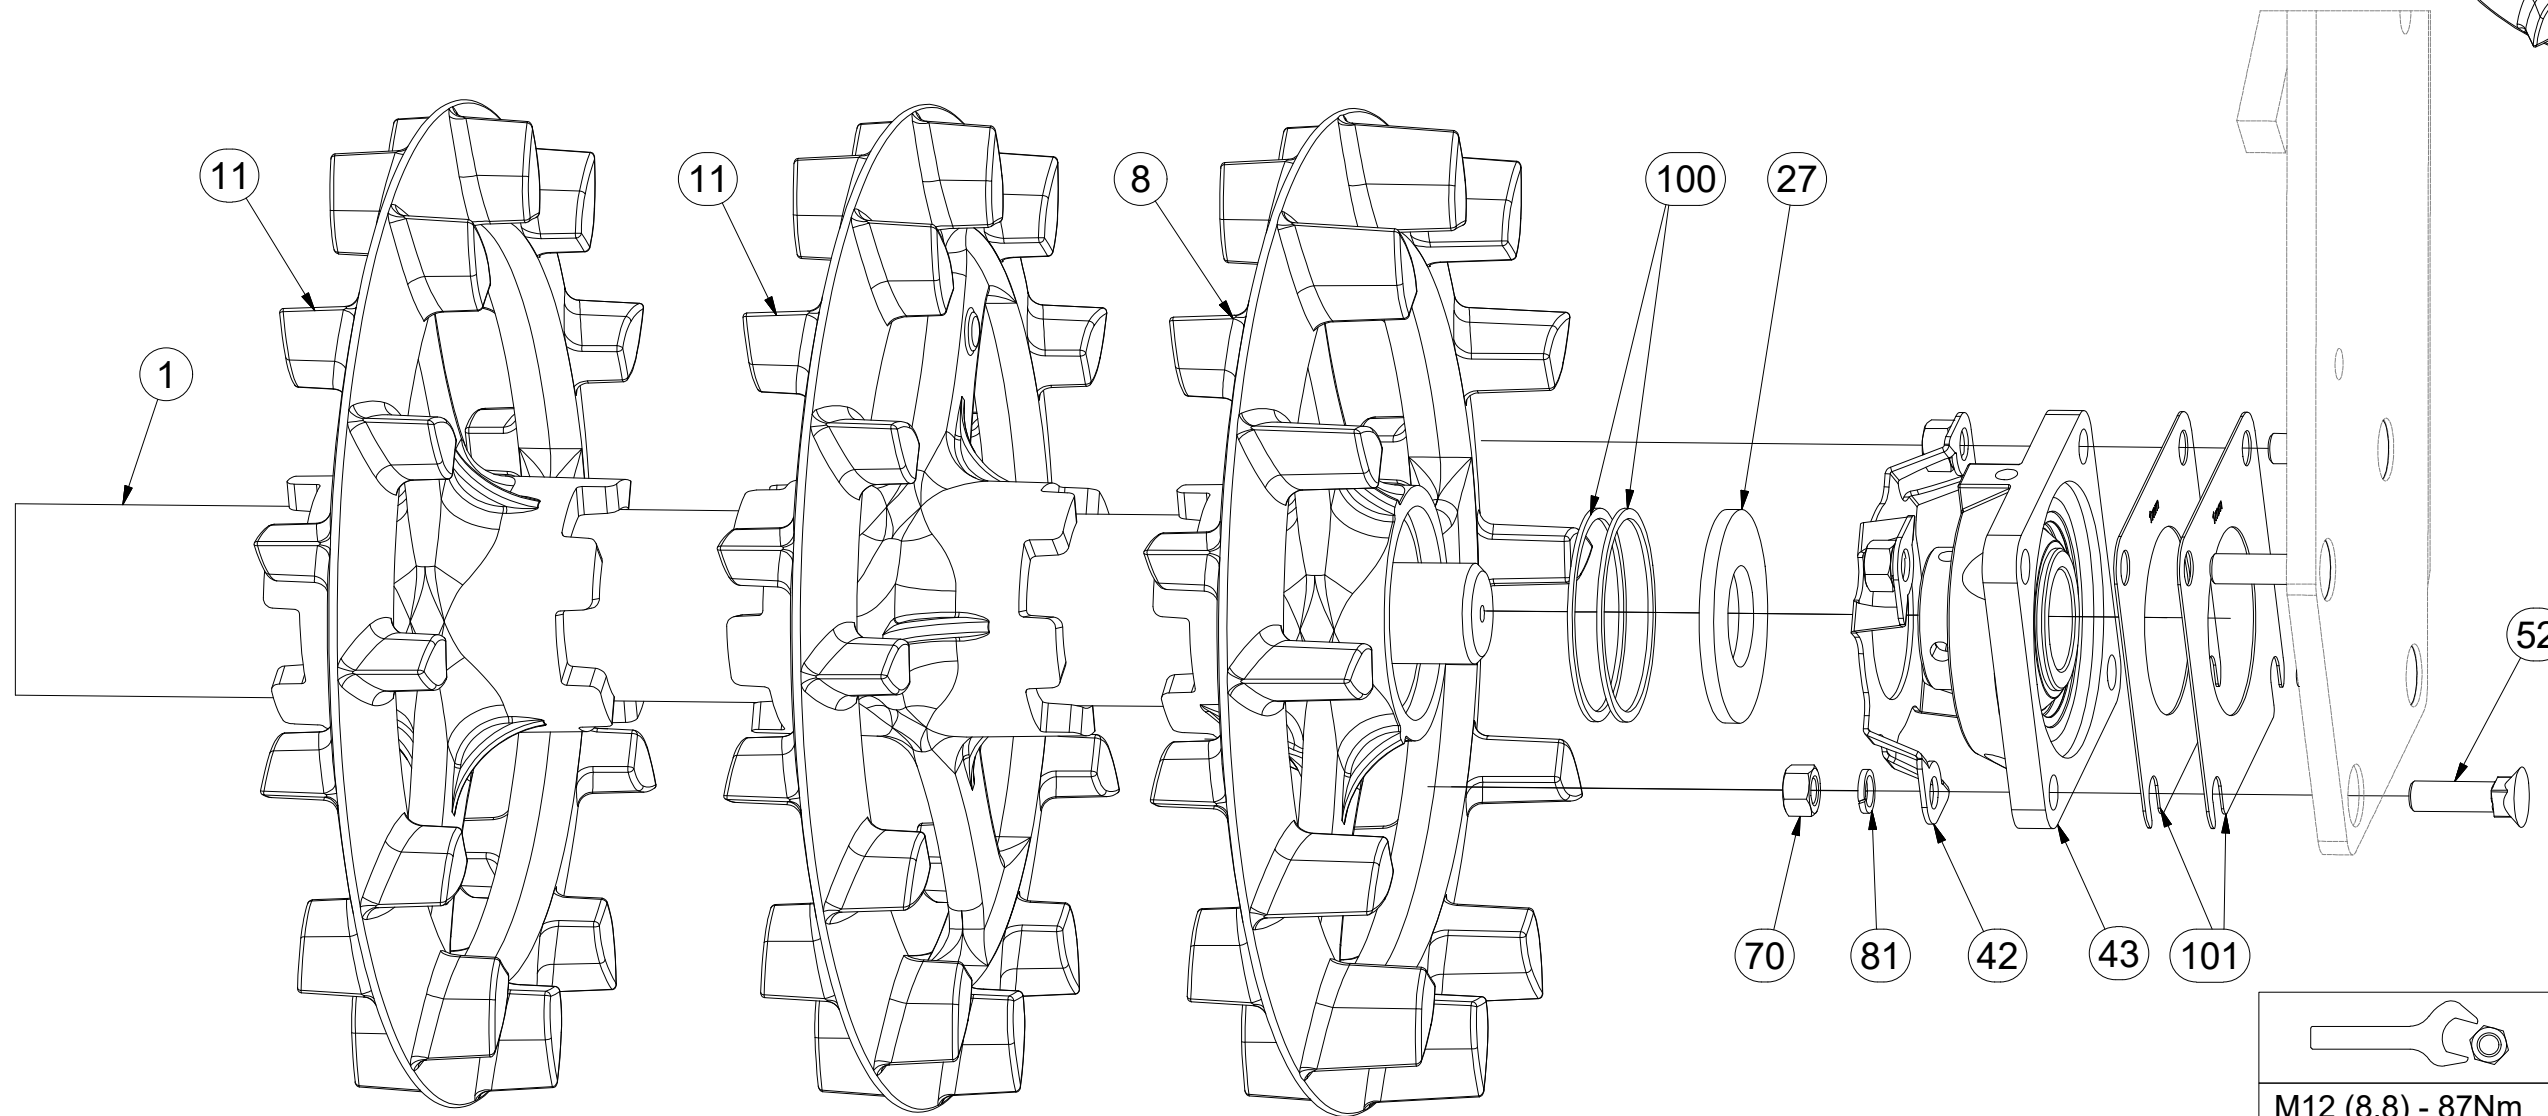

CZ SADA ZADNÍCH VÁLCŮ
D SATZ HINTERE WALZEN
F KIT DE ROULEAUX ARRIÈRE

GB SET OF REAR ROLLERS
RU КОМПЛЕКТ ЗАДНИХ КАТКОВ
PL ZESTAW TYLNYCH WAŁÓW

3008668

M12 (8.8) - 87Nm

Pos.	Part Number	Pcs.
1	3000129	4
8	4009332	8
11	9002944	54
27	4016995	10
42	4014034	10
43	m15625	10
52	m03519	20
57	m13958	20
70	m01305	32
81	m03988	32
100	4010015	20
101	4016809	20