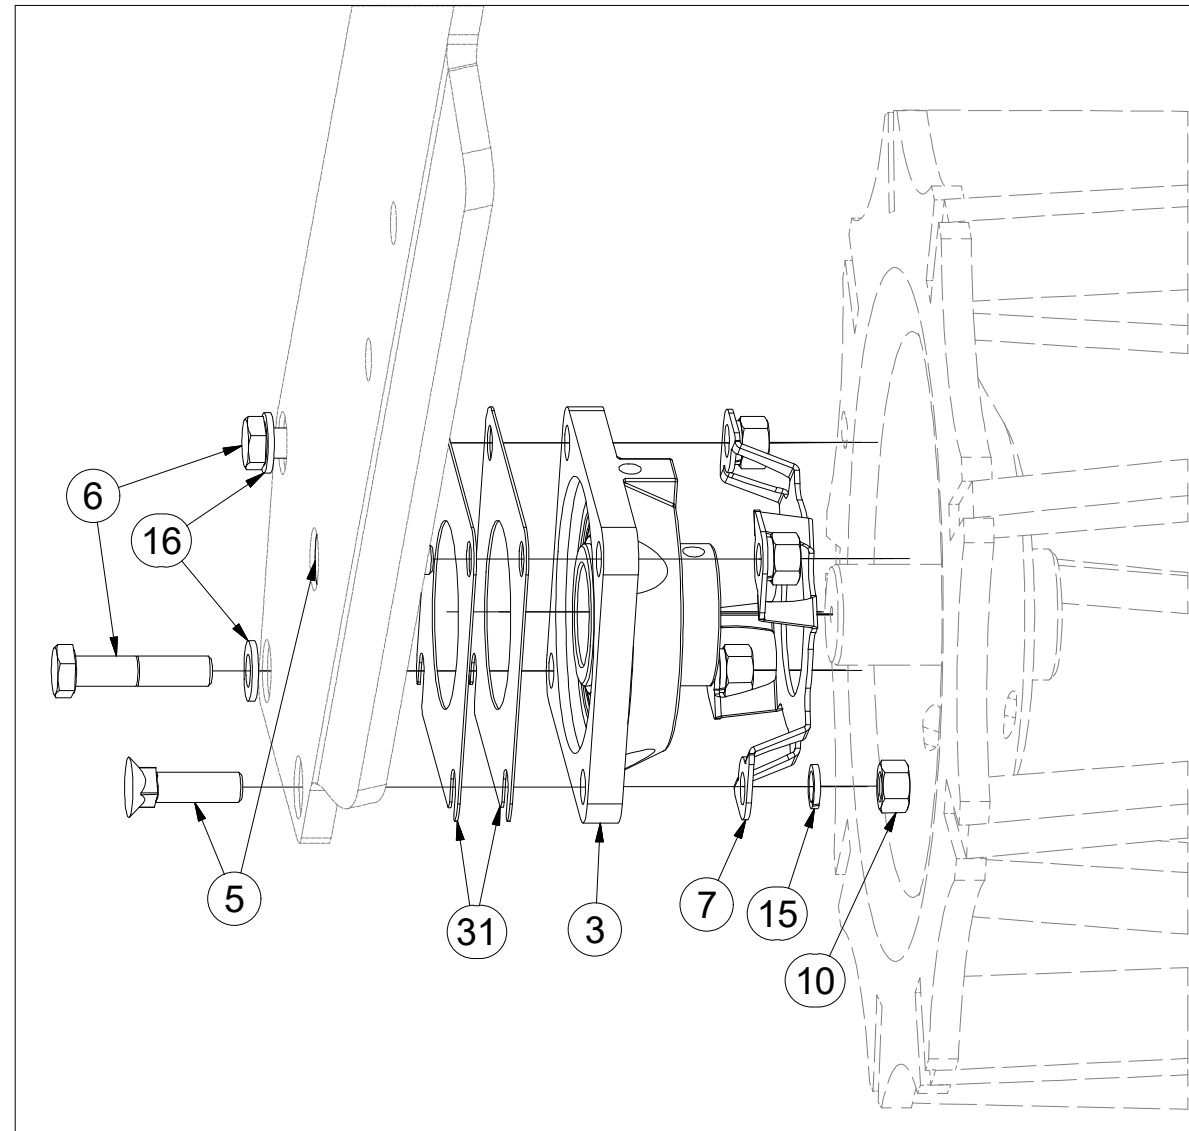

ⒸZ SADA PŘEDNÍCH VÁLCŮ

Ⓓ SATZ VORDERE WALZEN

Ⓕ KIT DE ROULEAUX AVANT

ⒼB SET OF FRONT ROLLERS

ⒶU КОМПЛЕКТ ПЕРЕДНИХ КАТКОВ

ⒶL ZESTAW PRZEDNICH WAŁÓW

3008667

Pos.	Part Number	Pcs.
1	2000539	1
2	2000591	2
3	m15625	6
5	m03519	20
6	m04412	4
7	4014034	6
10	m01305	24
15	m03988	24
16	m01214	4
20	m15888	6
31	4016809	12