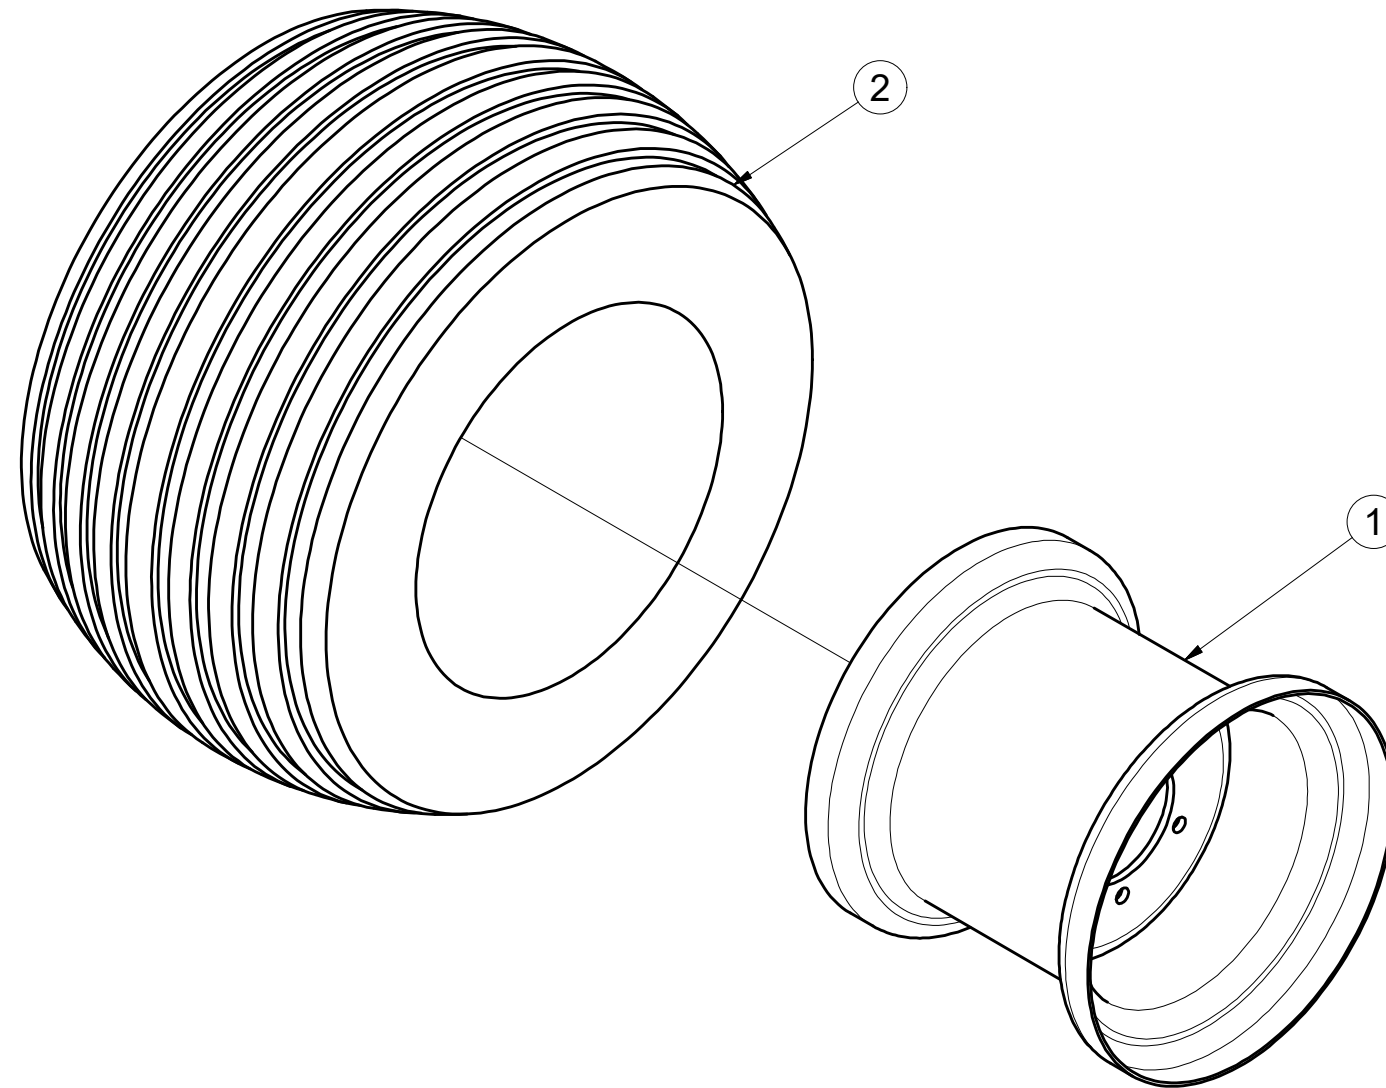

Ⓒ SADA NÁPRAVY

Ⓓ SATZ AUFHÄNGUNG

Ⓕ KIT DE L'ESSIEU

m11625

Ⓖ AXLE SET

Ⓡ КОМПЛЕКТ ОСИ КОЛЁС

Ⓢ ZESTAW OSI

Pos.	Part Number	Pcs.
1	m08228	1
2	m07707	1