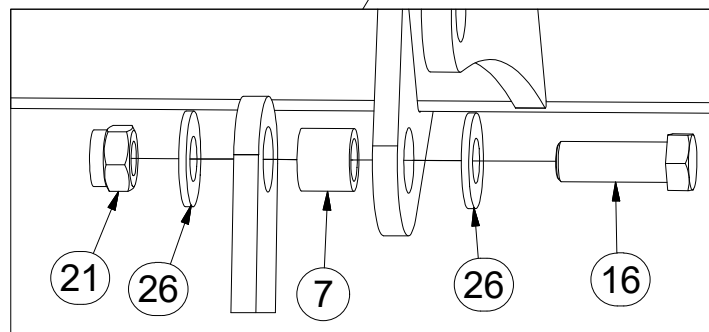

Ⓒ SADA RADLIC

Ⓓ SCHARSATZ

Ⓕ KIT DE SOCS

Ⓖ SET OF PLOUGHSHARES

Ⓡ КОМПЛЕКТ ЛАП

Ⓟ ZESTAW REDLIC

3005050

Pos.	Part Number	Pcs.
1	3005054	1
2	3007738	1
3	3005068	1
4	3005069	1
5	3005070	1
6	4001641	3
7	4004451	8
8	3007737	1
15	m01092	3
16	m02254	8
20	m04503	3
21	m03683	8
25	m01203	3
26	m05651	16