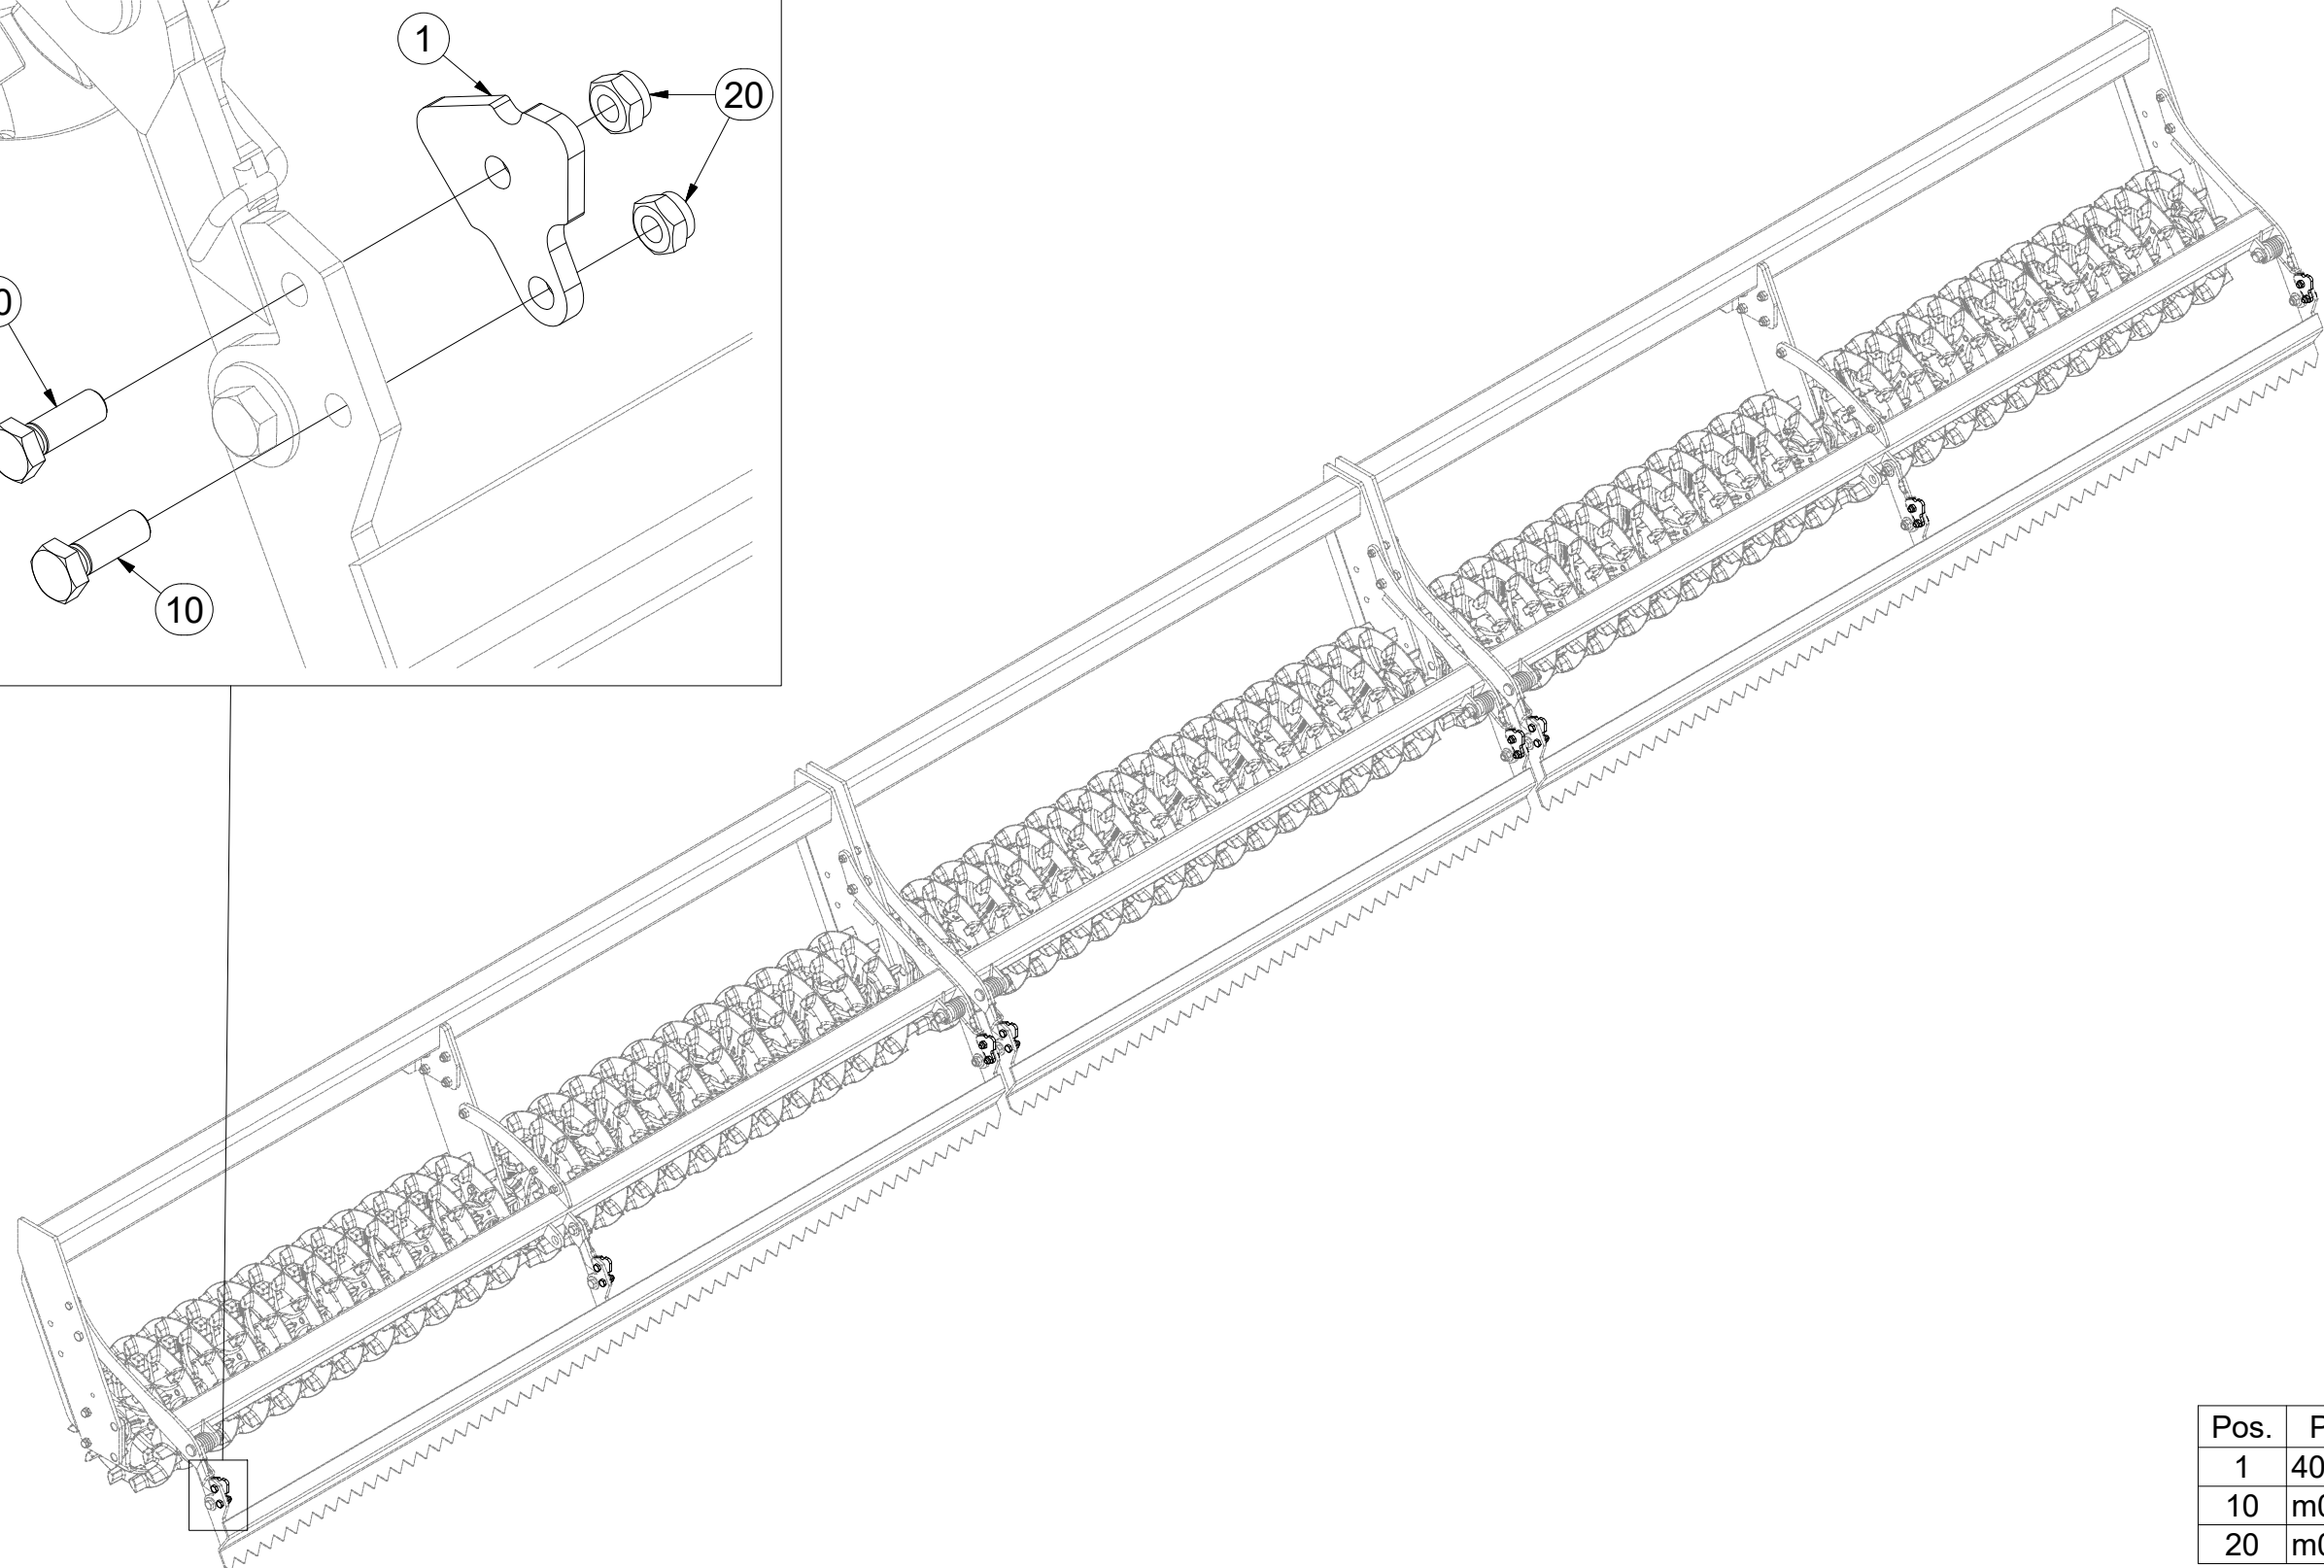

Farmet

Pos.	Part Number	Pcs.
1	4009757	8
10	m04343	16
20	m04301	16

Ⓒ CZ SADA NÁPRAVY

Ⓓ SATZ AUFHÄNGUNG

Ⓕ KIT DE L'ESSIEU

3006154

Ⓖ GB AXLE SET

Ⓡ RU КОМПЛЕКТ ОСИ КОЛЁС