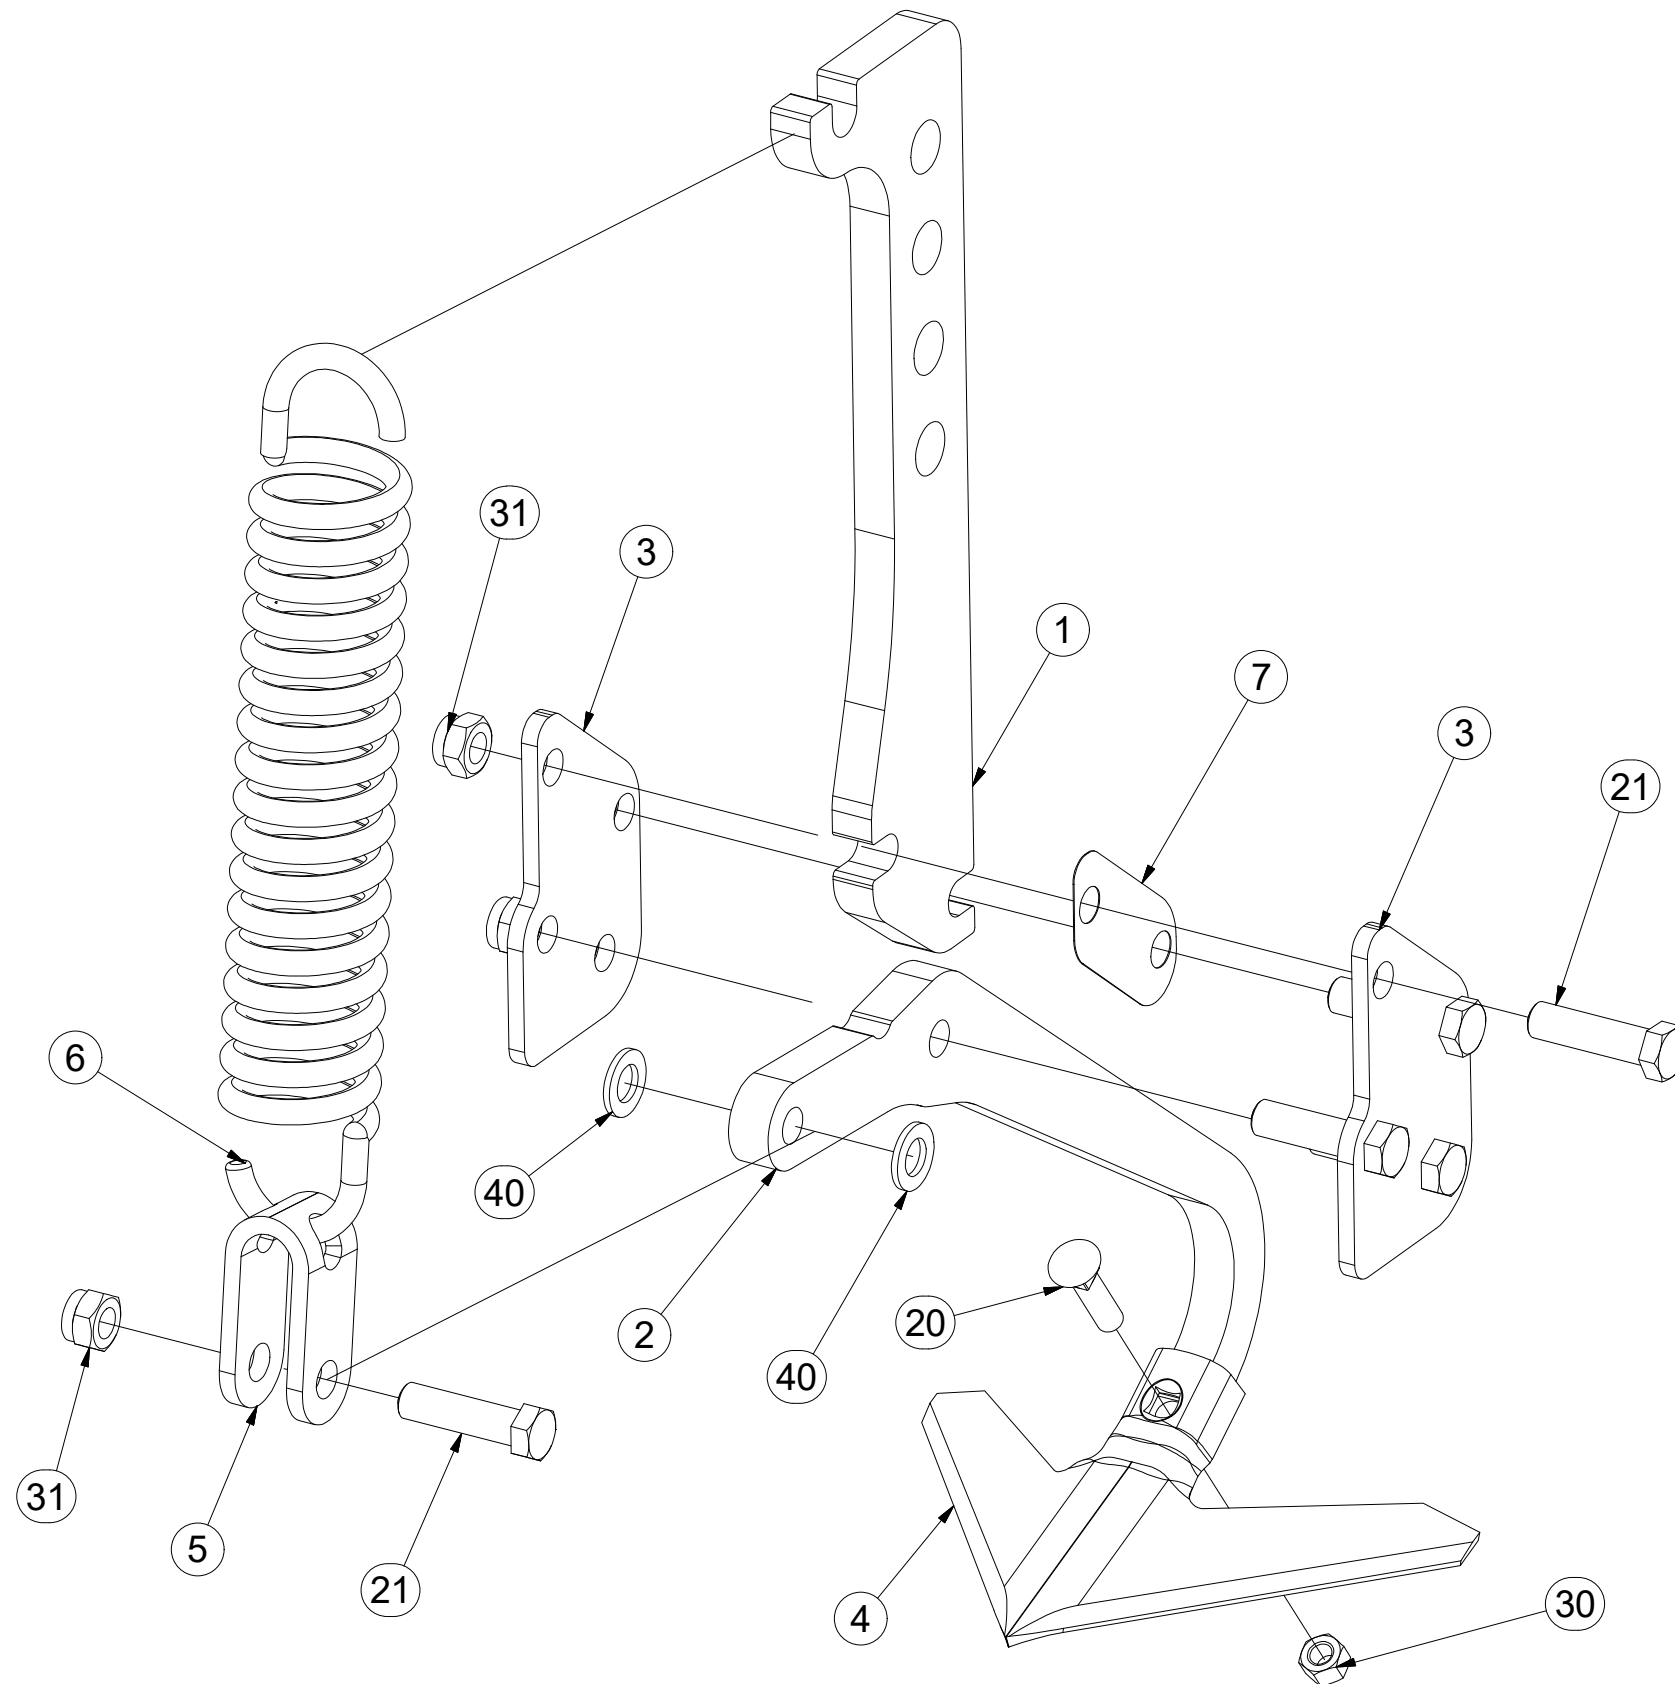

Ⓒ KYPŘIČ STOP

Ⓓ SPURENLOCKERER

Ⓕ CULTIVATEUR DES TRACES

Ⓖ TRACK CULTIVATOR

Ⓡ РЫХЛИТЕЛЬ КОЛЕИ

Ⓟ SPULCHNIARKA STÓP

4013092

Pos.	Part Number	Pcs.
1	4017307	1
2	4007379	1
3	4005582	2
4	3000236-KOO	1
5	4005445	1
6	m02597	1
7	4005591	1
20	m10440	1
21	m00619	5
30	m10439	1
31	m03683	5
40	m01219	2