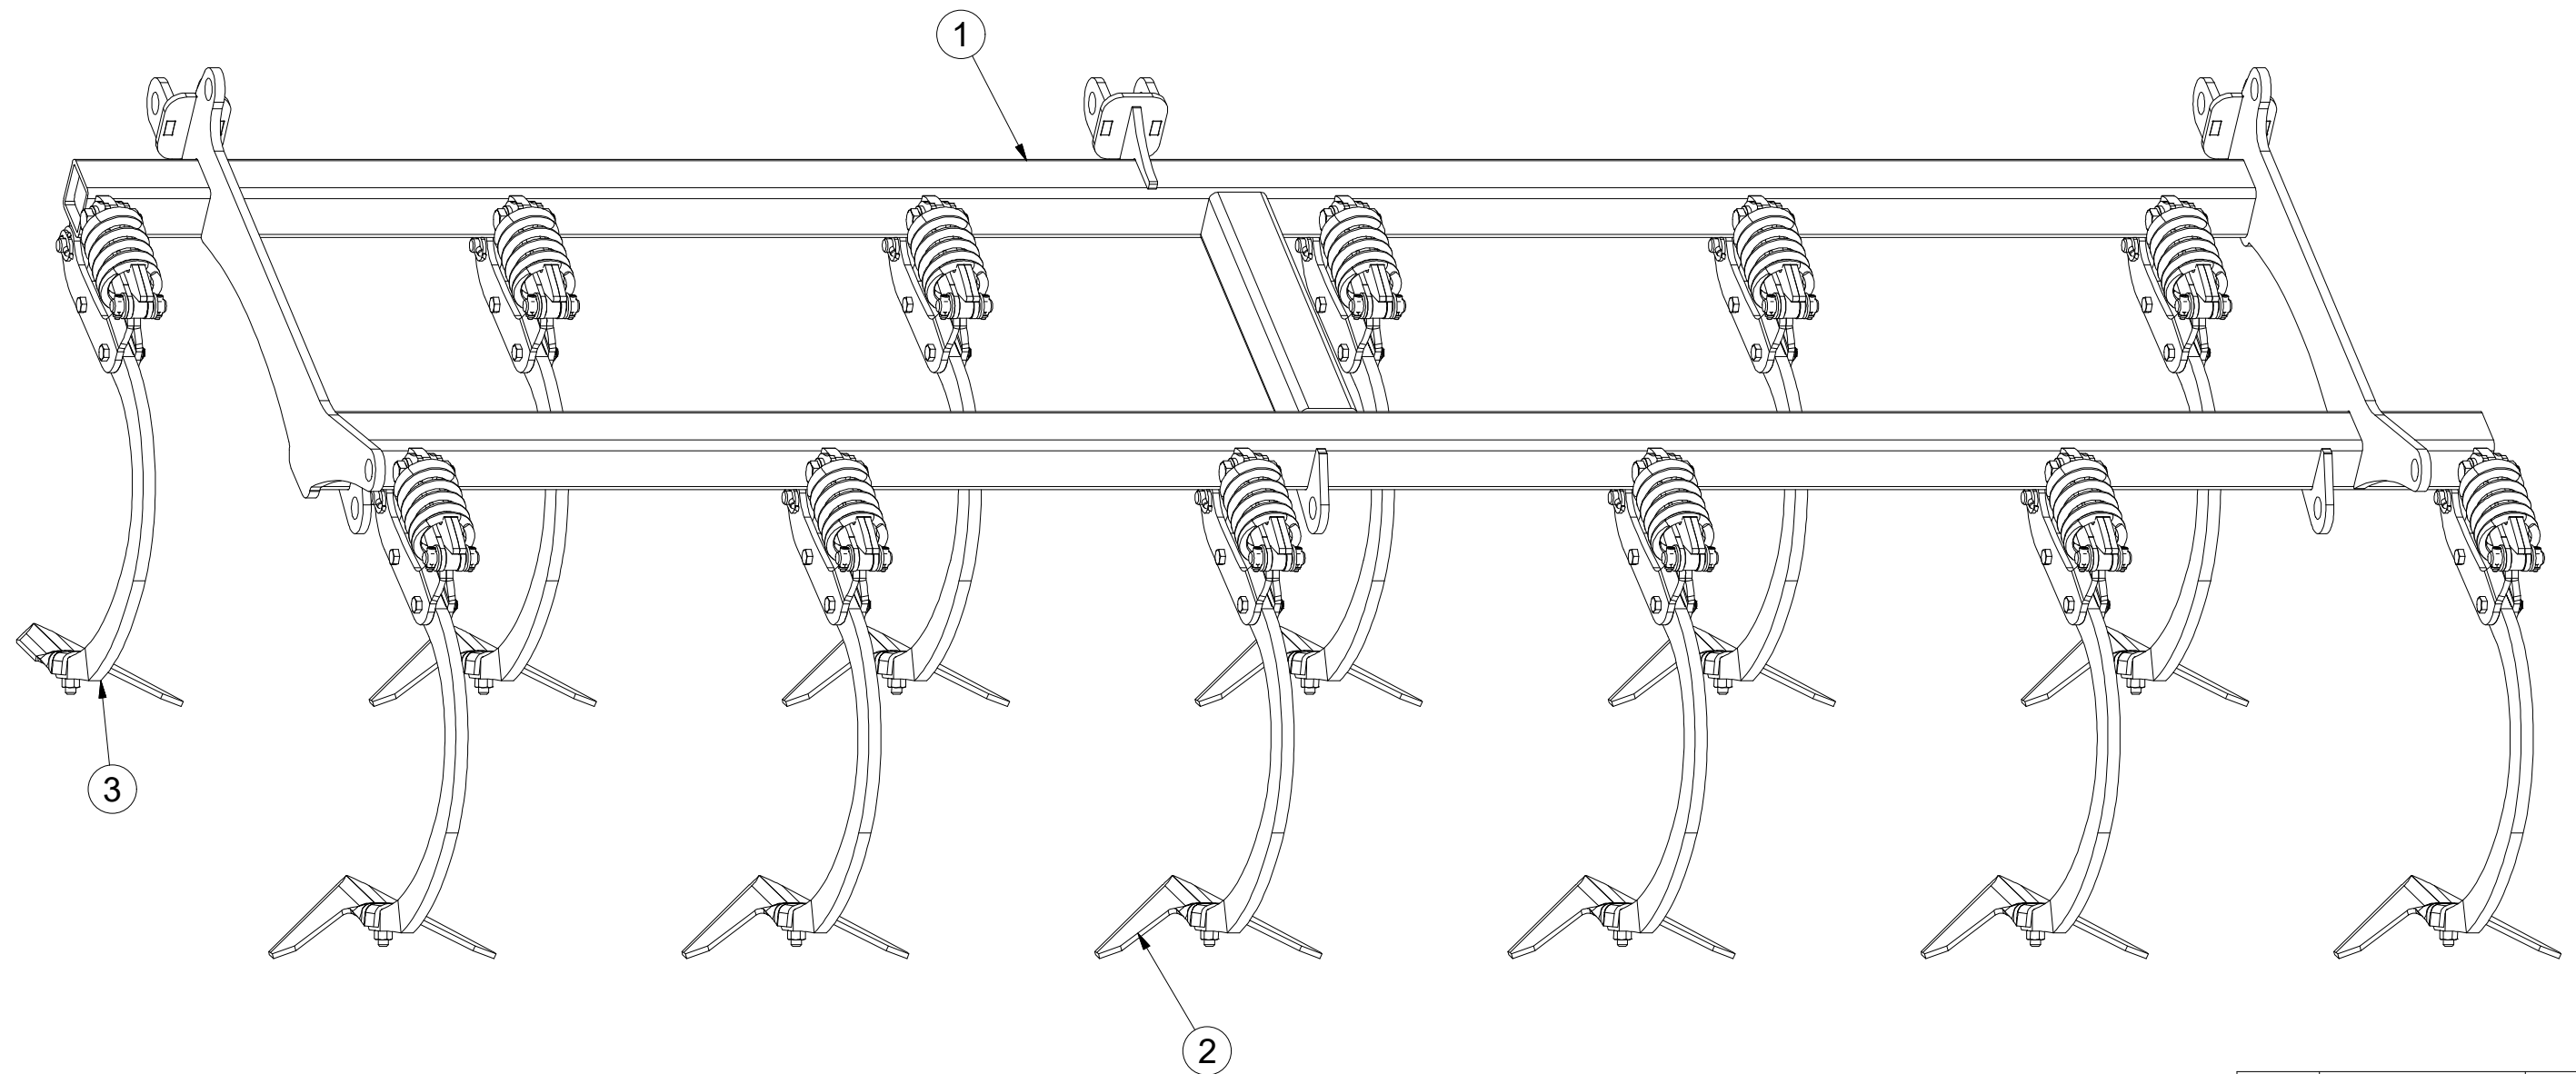

ⒸZ SADA RADLIC

Ⓓ SCHARSATZ

Ⓕ KIT DE SOCS

ⒼB SET OF PLOUGHSHARES

ⒺU КОМПЛЕКТ ЛАП

ⒽL ZESTAW REDLIC

3007737

Pos.	Part Number	Pcs.
1	3005059	1
2	4009708_2	11
3	4014549	1