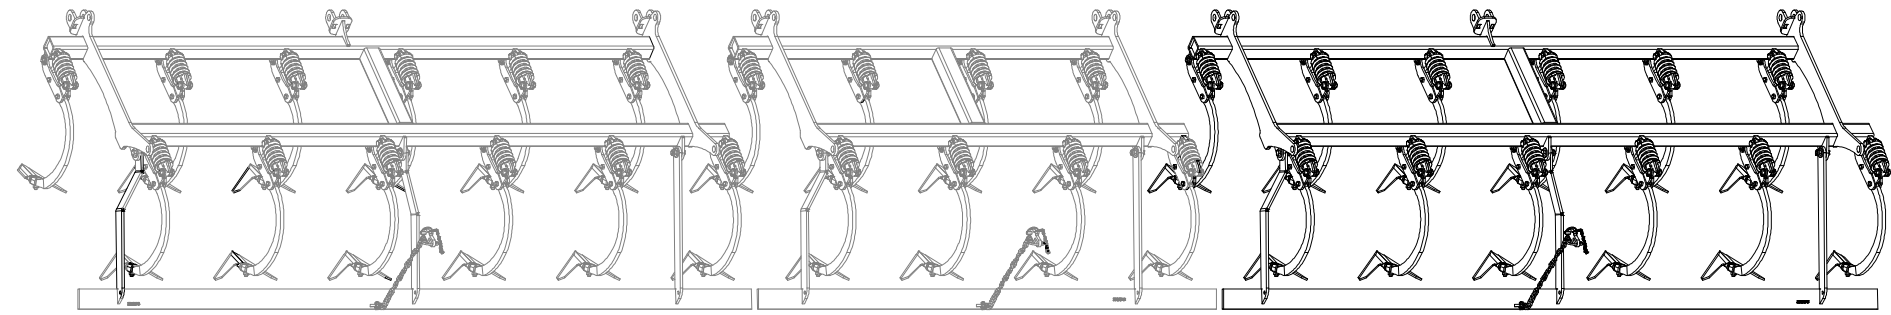

ⒸZ SADA RADLIC

Ⓓ SCHARSATZ

Ⓕ KIT DE SOCS

ⒼB SET OF PLOUGHSHARES

ⒺU КОМПЛЕКТ ЛАП

ⒽL ZESTAW REDLIC

3007738

Pos.	Part Number	Pcs.
1	3005059	1
2	4009708_2	11
3	4014550	1