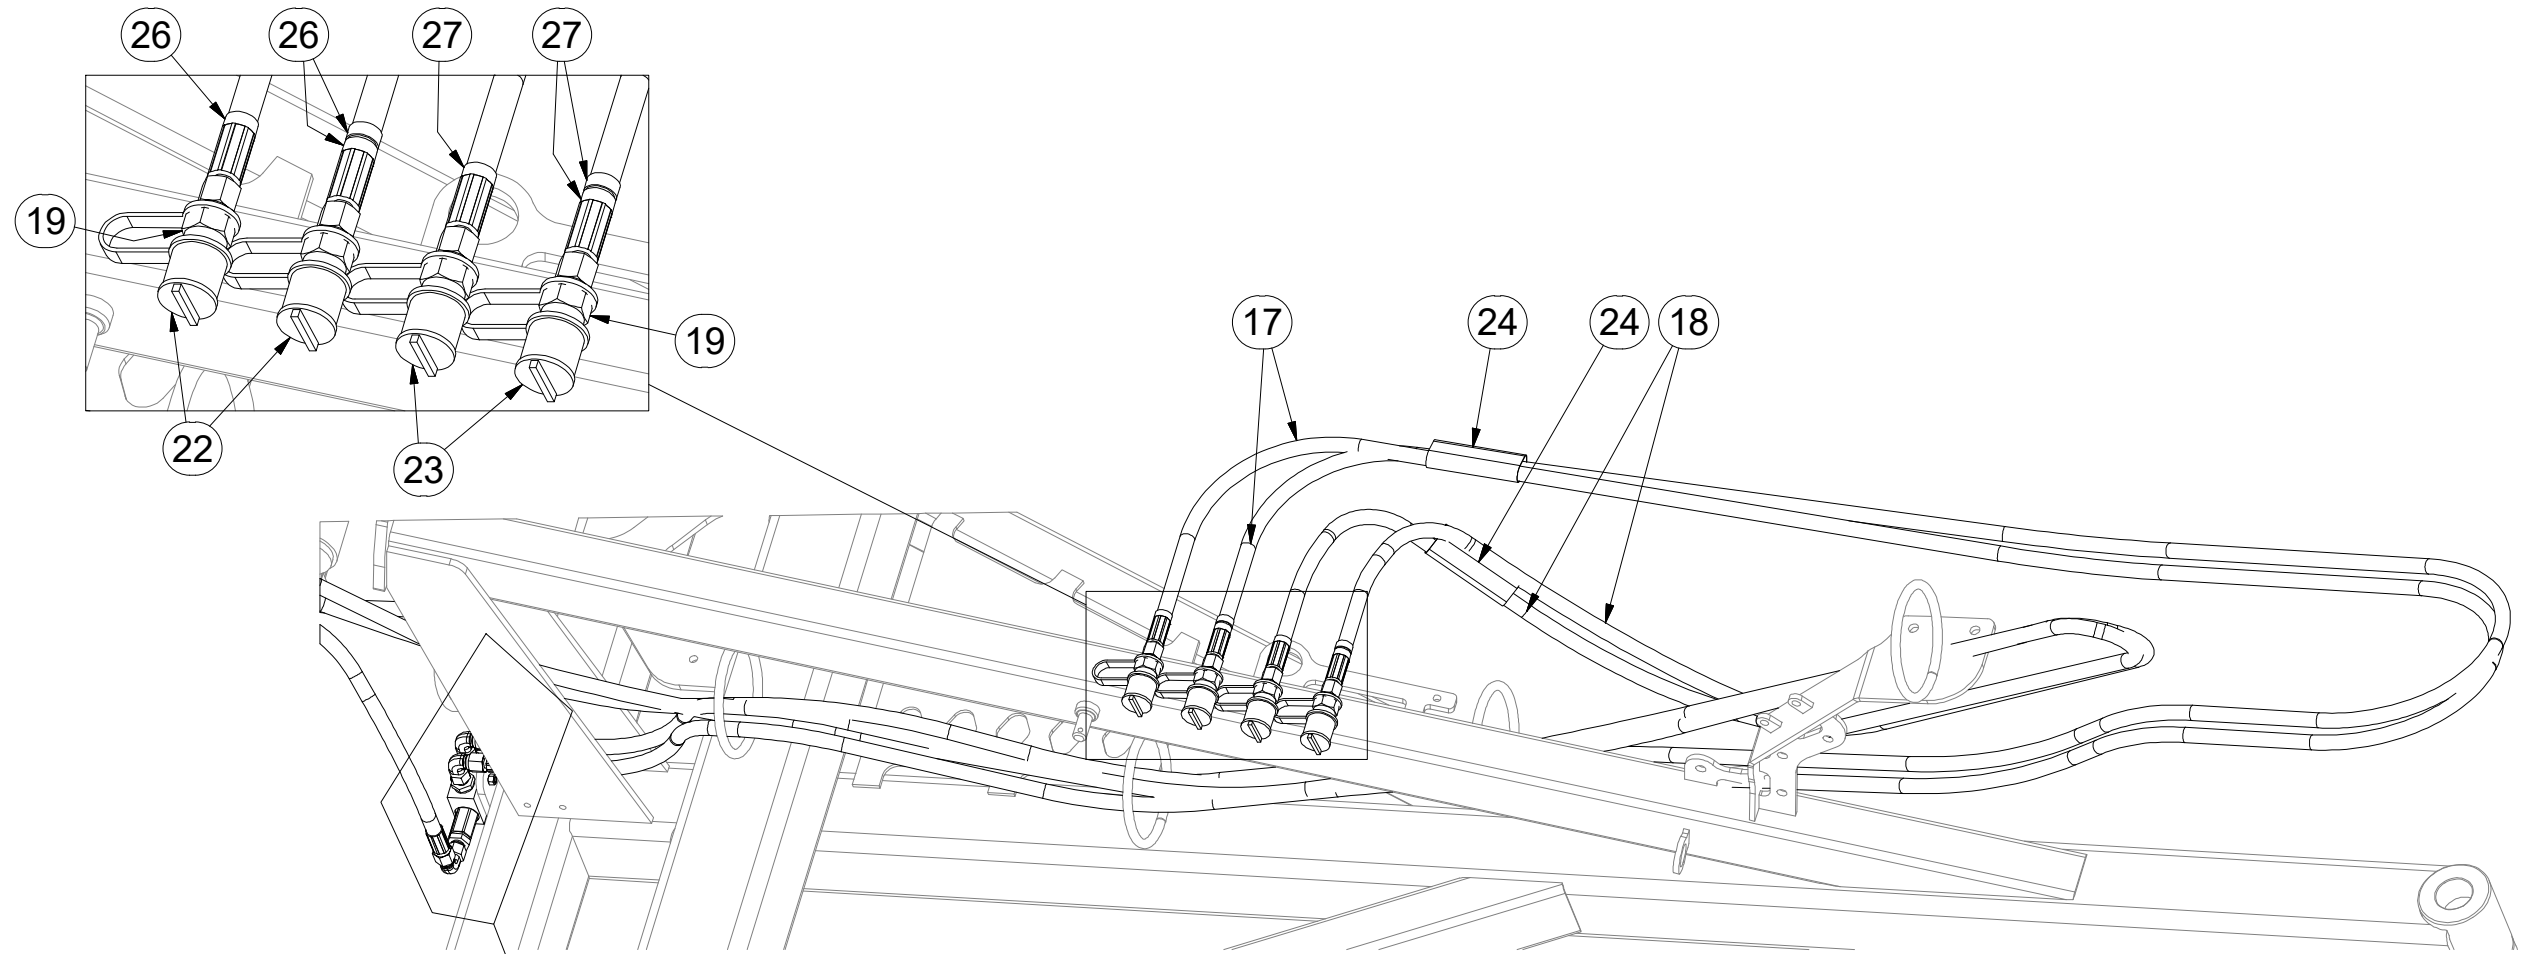

ⒸZ HYDRAULIKA STROJE

Ⓓ HYDRAULIK DER MASCHINE

Ⓕ HYDRAULIQUE DE LA MACHINE

ⒸB MACHINE HYDRAULICS

ⒸR ГИДРАВЛИКА МАШИНЫ

ⒸL HYDRAULIKA MASZYNY

m11151

Pos.	Part Number	Pcs.
1	m06673	1
2	m06528	4
4	m06803	8
13	m03713	4
17	m04087	2
18	m09431	2
19	m03849	4
22	m04022	2
23	m04023	2
24	m11183	2
25	m10780	2
26	m11294	12
27	m11289	9
53	m05561	1
60	m05560	1