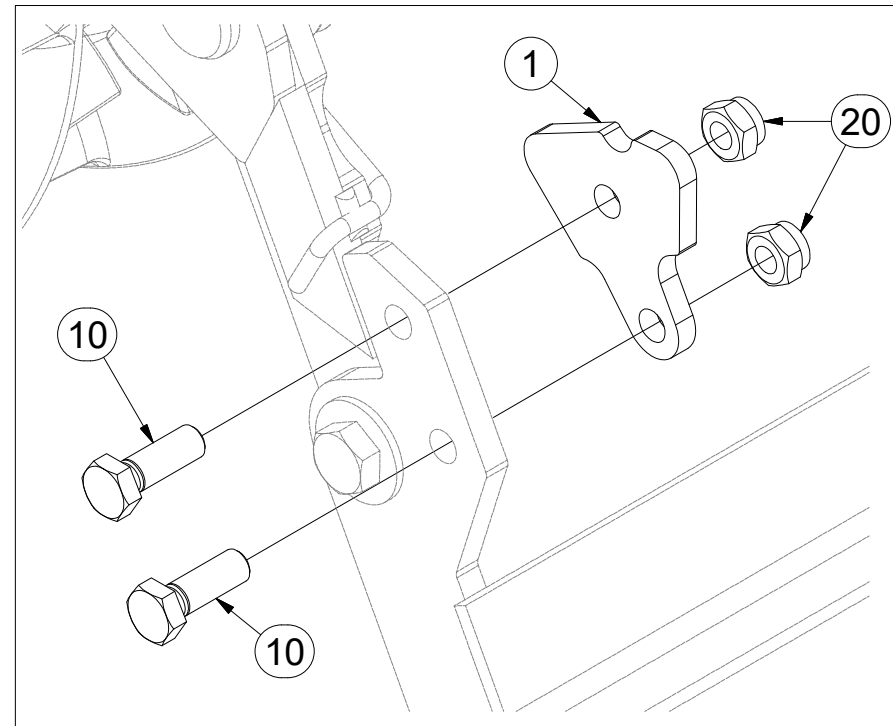

Farmet

Pos.	Part Number	Pcs.
1	4009757	8
10	m04343	16
20	m04301	16

Ⓒ CZ SADA NÁPRAVY

Ⓓ SATZ AUFHÄNGUNG

Ⓕ KIT DE L'ESSIEU

3006154

Ⓖ GB AXLE SET

Ⓡ RU КОМПЛЕКТ ОСИ КОЛЁС