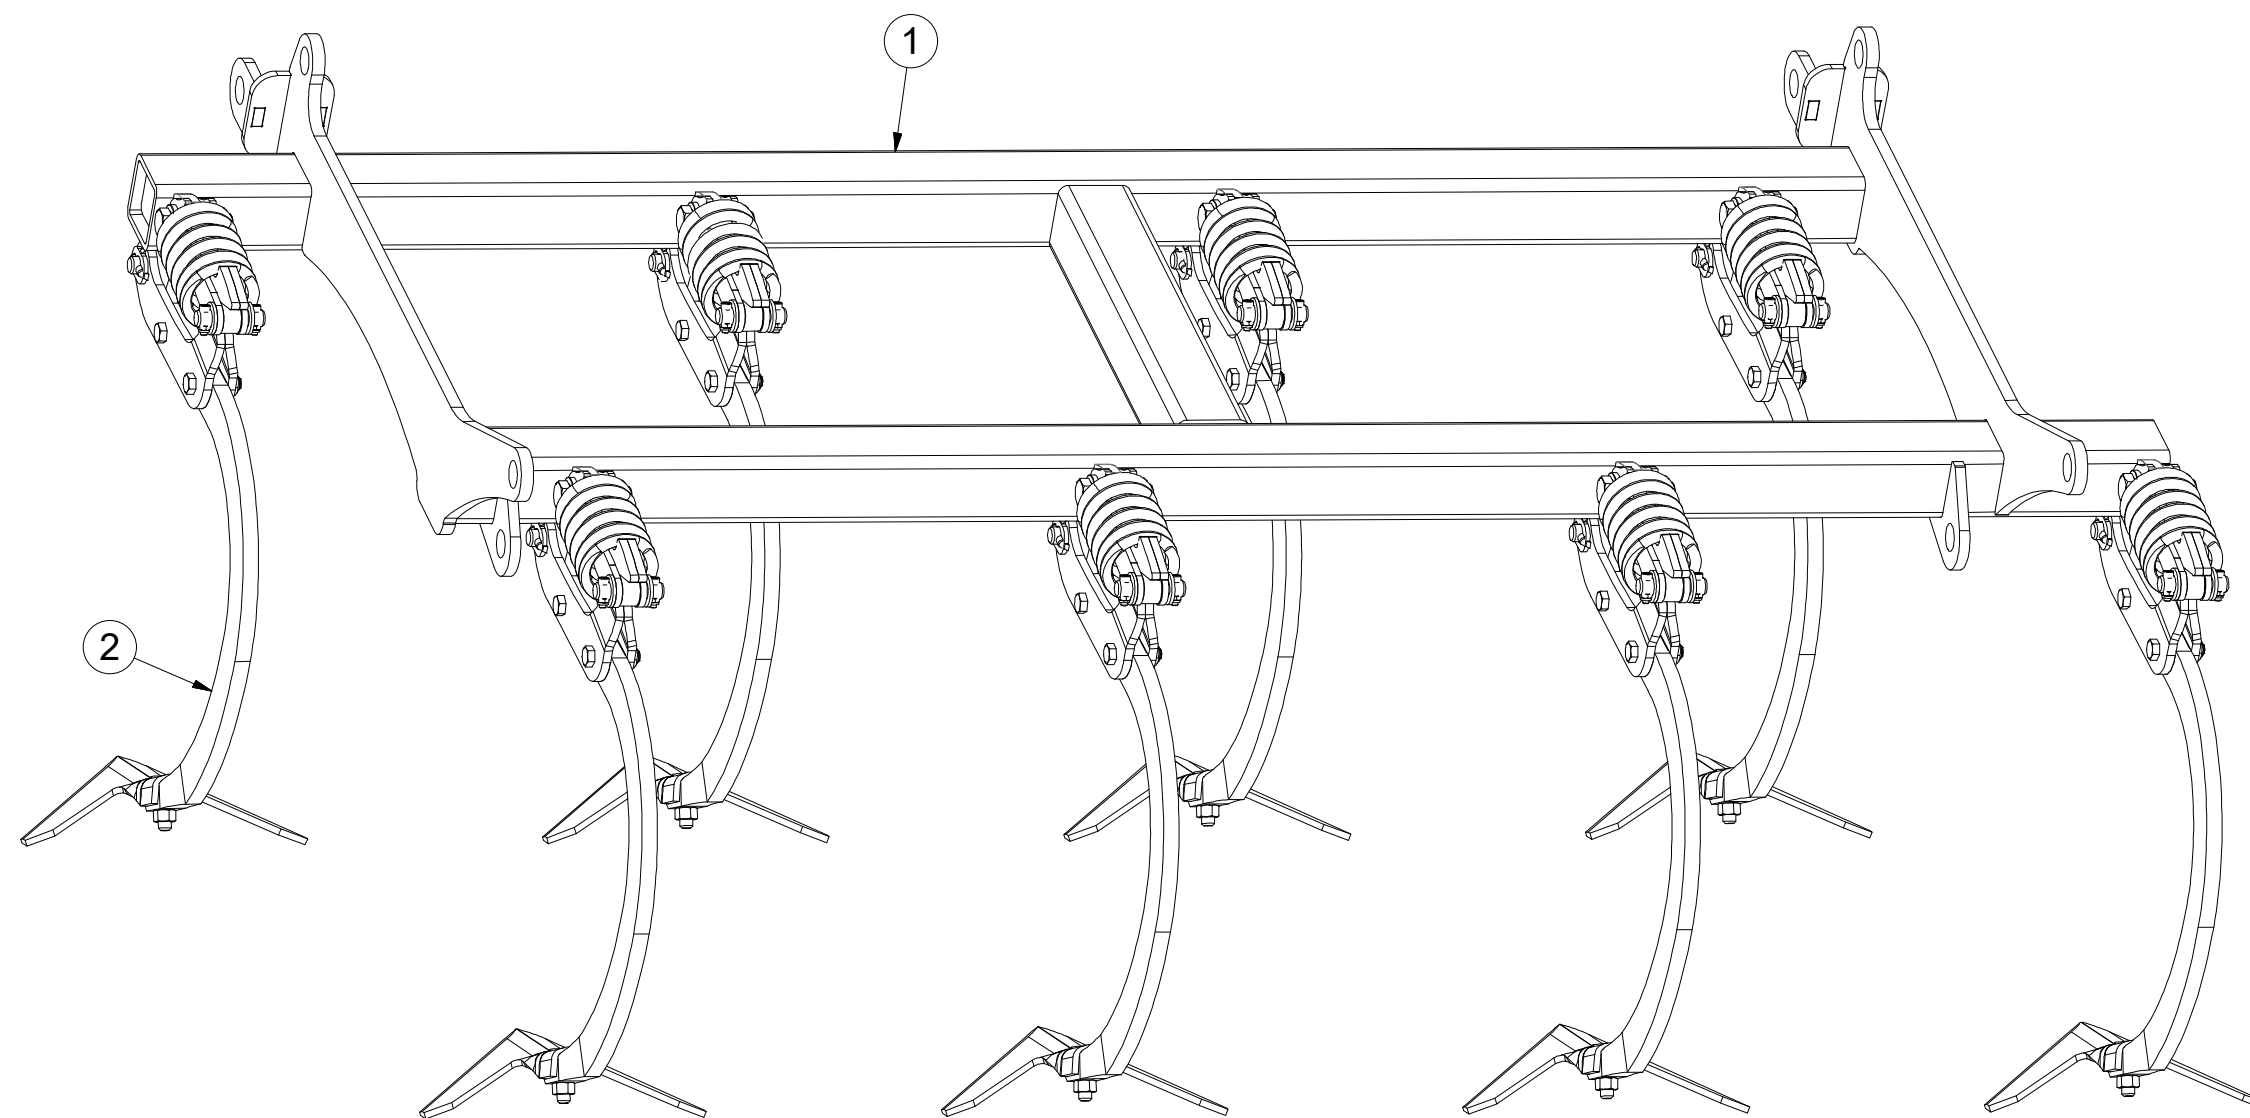

ⒸZ SADA RADLIC

Ⓓ SCHARSATZ

Ⓕ KIT DE SOCS

3005054

ⒼB SET OF PLOUGHSHARES

ⒺU КОМПЛЕКТ ЛАП

ⒶL ZESTAW REDLIC

Pos.	Part Number	Pcs.
1	3005055	1
2	4009708_2	8