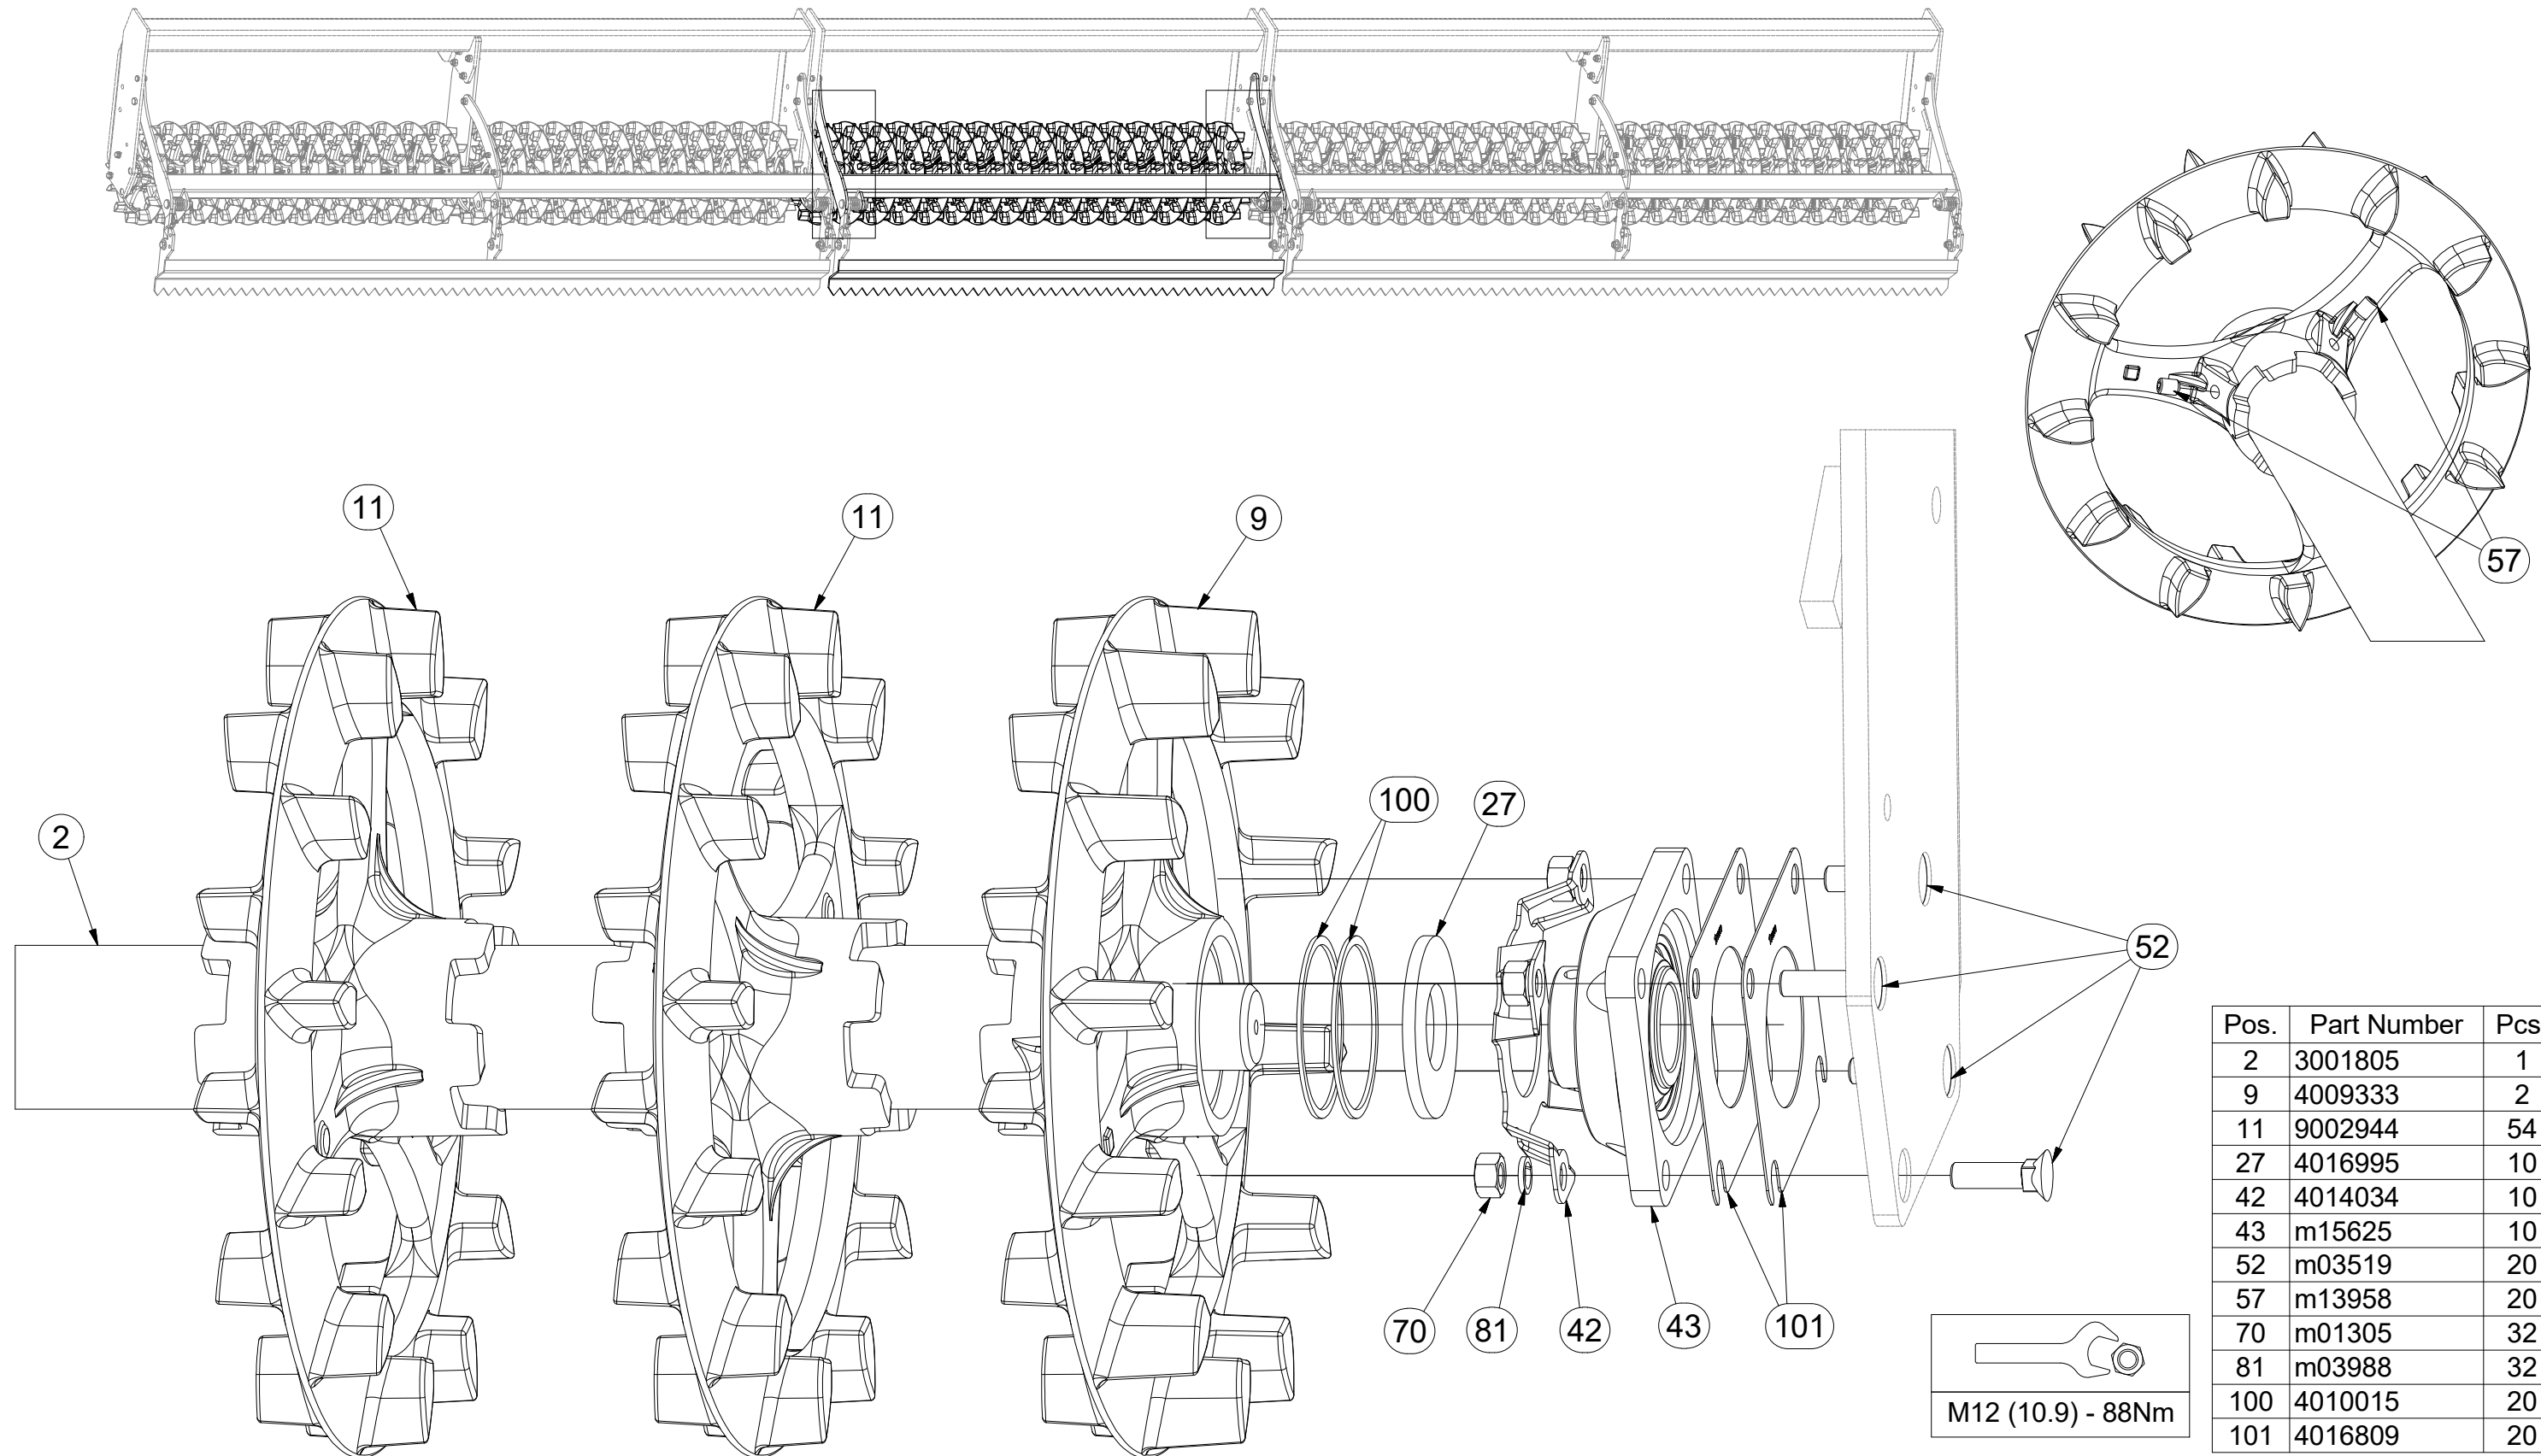

- Ⓒ SADA ZADNÍCH VÁLCŮ
- Ⓓ SATZ HINTERE WALZEN
- Ⓕ KIT DE ROULEAUX ARRIÈRE

- Ⓖ SET OF REAR ROLLERS
- Ⓡ КОМПЛЕКТ ЗАДНИХ КАТКОВ
- Ⓟ ZESTAW TYLNYCH WAŁÓW

3008668

Pos.	Part Number	Pcs.
2	3001805	1
9	4009333	2
11	9002944	54
27	4016995	10
42	4014034	10
43	m15625	10
52	m03519	20
57	m13958	20
70	m01305	32
81	m03988	32
100	4010015	20
101	4016809	20