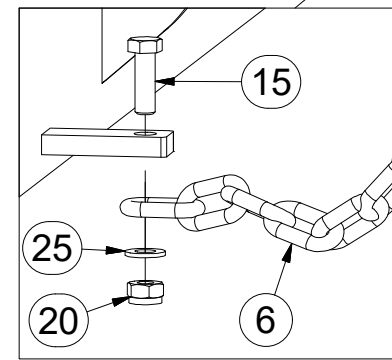

Ⓒ SADA RADLIC

Ⓓ SCHARSATZ

Ⓕ KIT DE SOCS

Ⓖ SET OF PLOUGHSHARES

Ⓡ КОМПЛЕКТ ЛАП

Ⓟ ZESTAW REDLIC

3005050

Pos.	Part Number	Pcs.
1	3005054	1
2	3007738	1
3	3005068	1
4	3005069	1
5	3005070	1
6	4001641	3
7	4004451	8
8	3007737	1
15	m01092	3
16	m02254	8
20	m04503	3
21	m03683	8
25	m01203	3
26	m05651	16