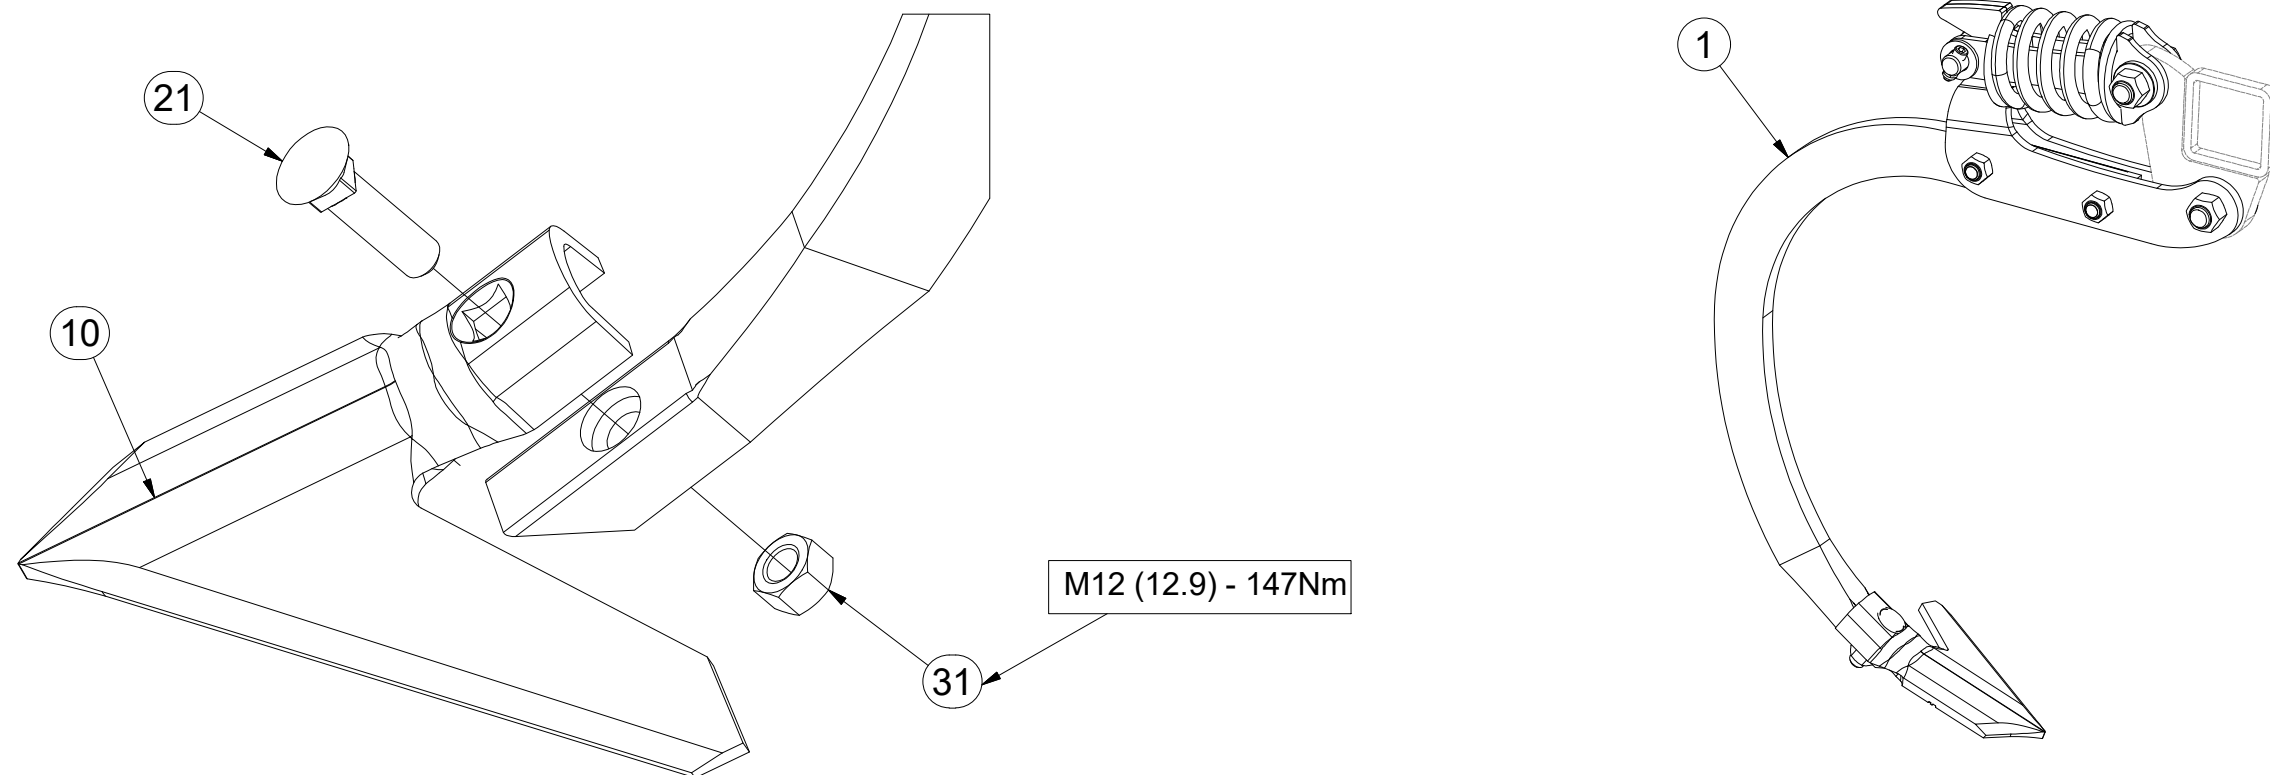

CZ RADLICE KRAJOVÁ / PRAVÁ
 D RANDPFLUGSCHAR / RECHTS
 F SOC D'EXTRÉMITÉ DE LA / DROITE

GB PLOUGHSHARE EDGE / RIGHT
 RU БОКОВАЯ ЛАПА / ПРАВАЯ
 PL REDLICA SKRAJNA / PRAWA

4014550

Pos.	Part Number	Pcs.
1	9003266	1
2	4009710	1
3	3005057	1
4	4014253	2
5	4009624	1
6	m12950	1
7	4014252	2
8	4009647	1
9	4015783	1
10	4007281	1
11	4014863	2
20	m06077	2
21	m10440	1
23	m14482	1
24	m15215	2
30	m06233	2
31	m10439	1
32	m12150	2
33	m05560	2
41	m12464	1
50	m14971	2