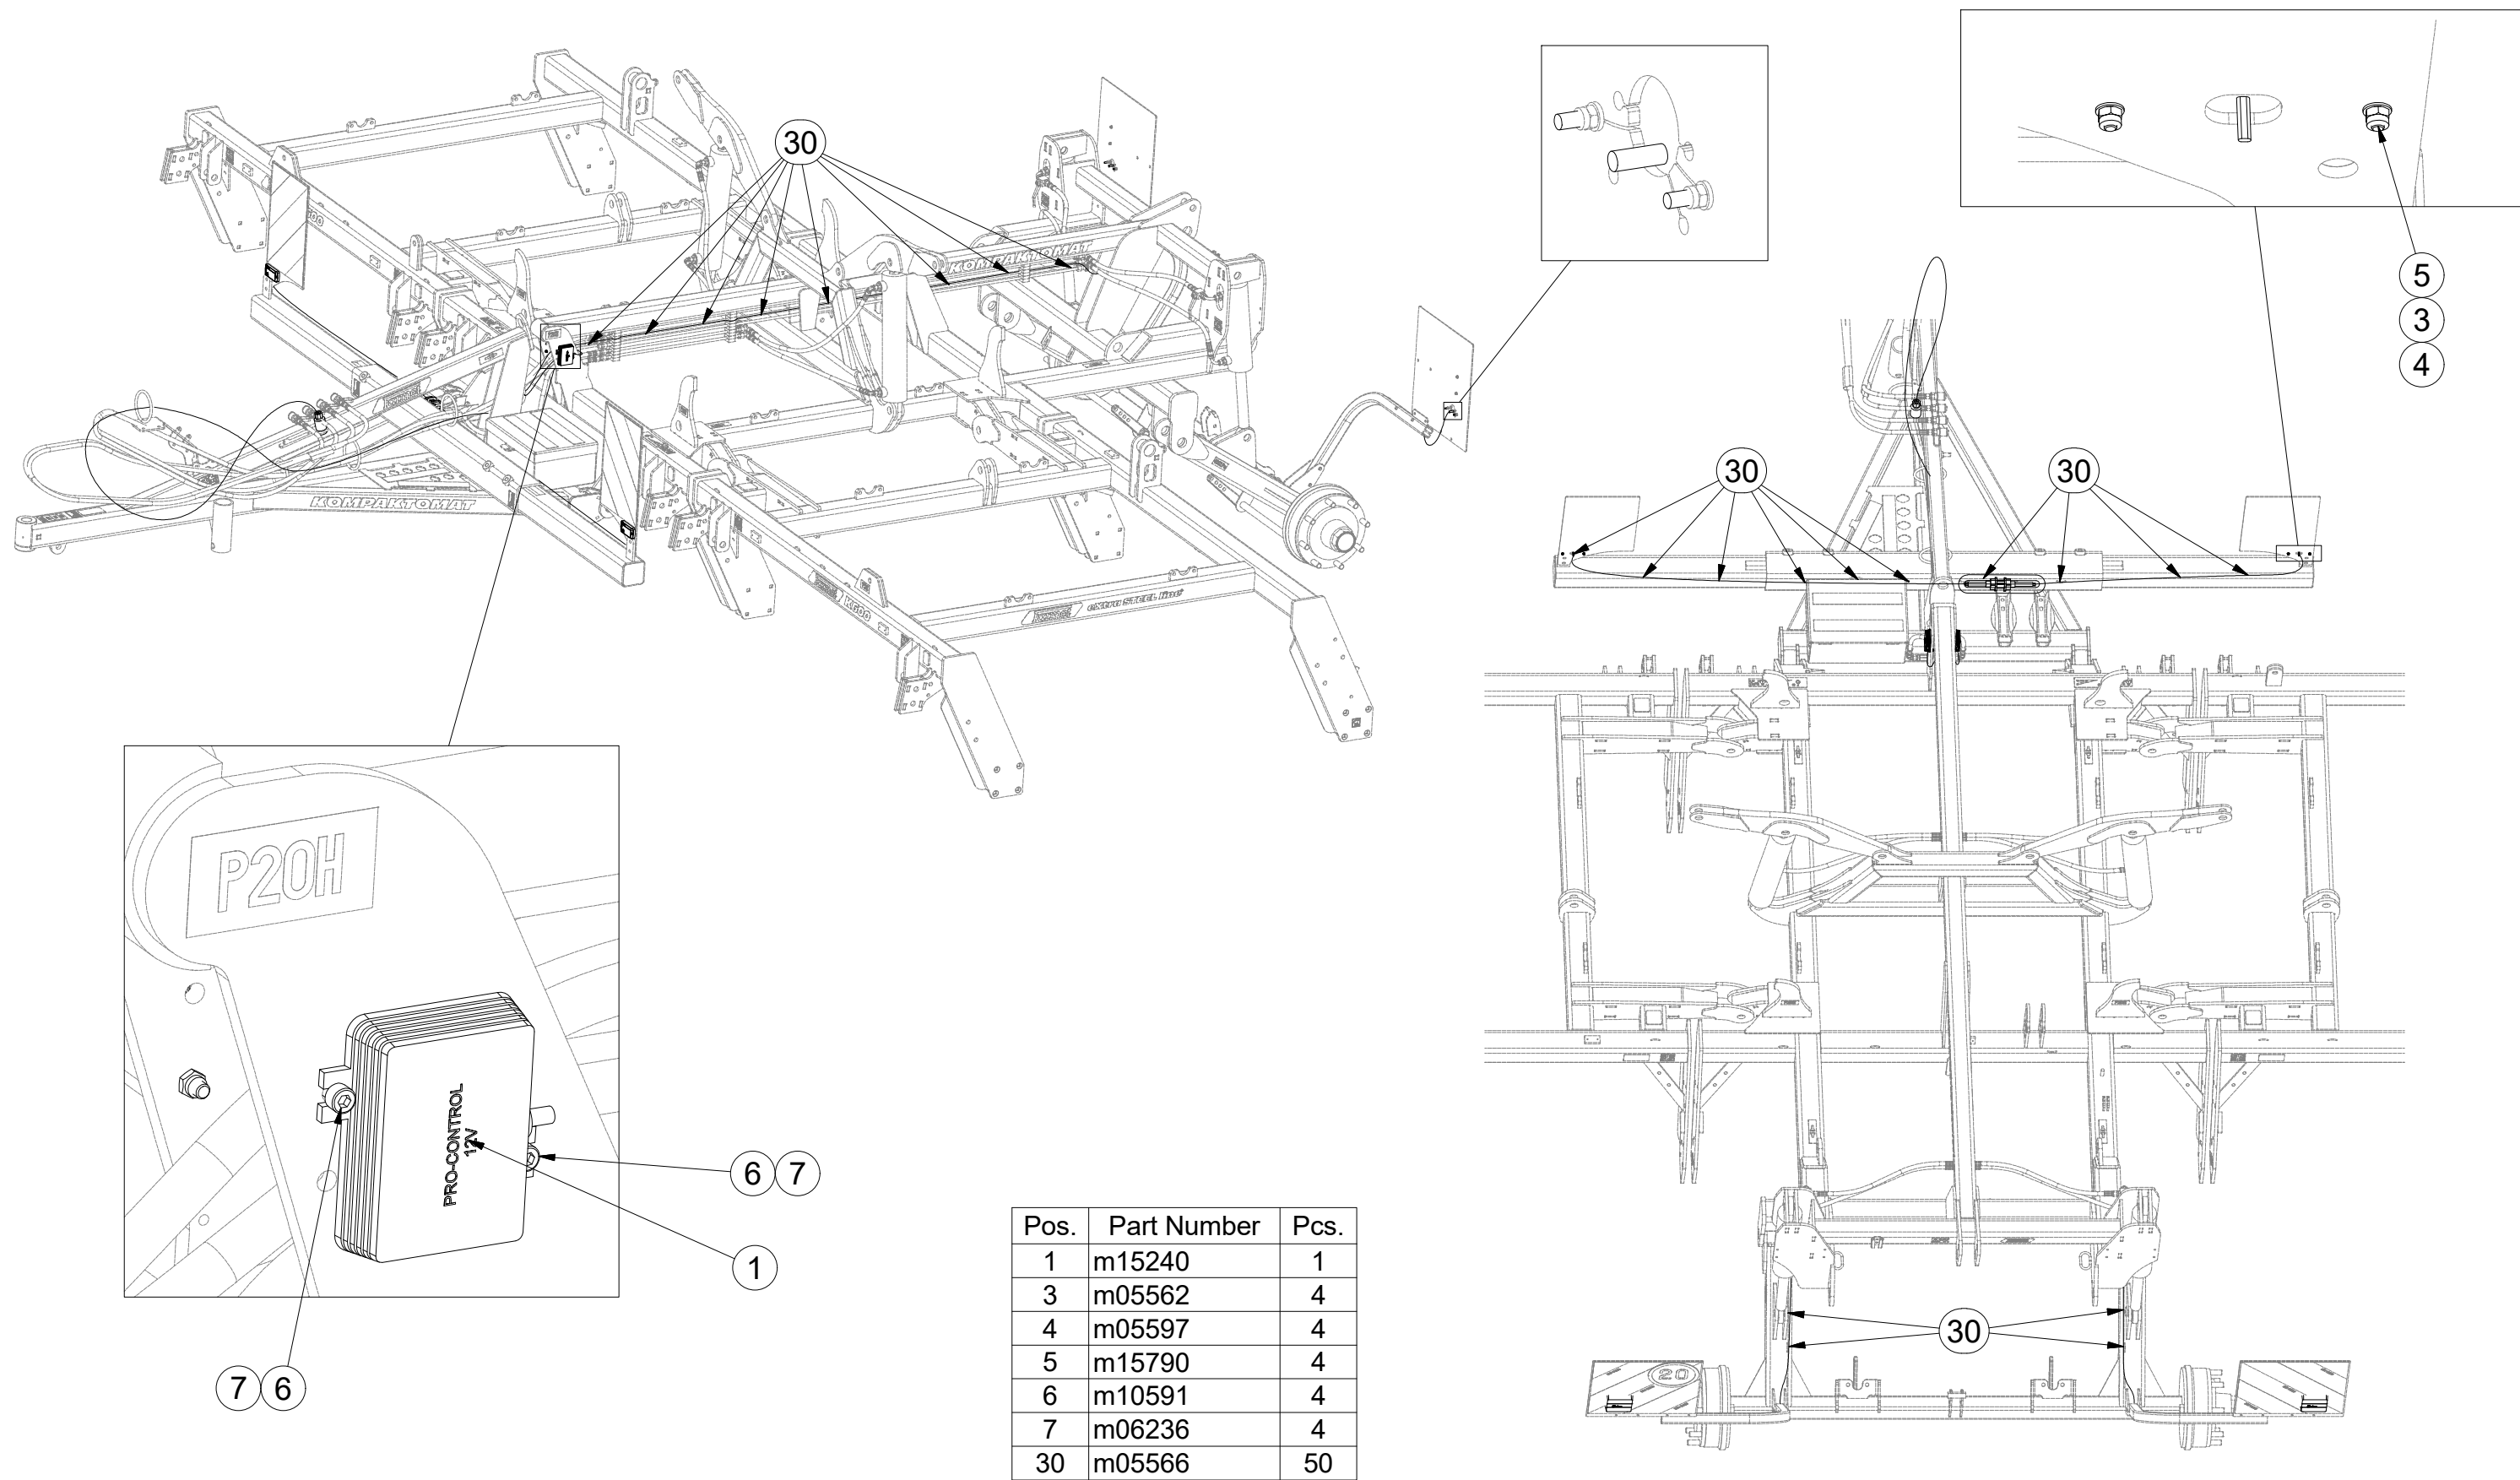

Ⓒ SVĚTELNÁ SADA

Ⓓ LEUCHTENSATZ

Ⓕ KIT LUMINEUX

Ⓖ LIGHTING SET

Ⓡ ОСВЕТИТЕЛЬНЫЙ КОМПЛЕКТ

Ⓢ ZESTAW OŚWIETLENIA

3008454

Pos.	Part Number	Pcs.
1	m15240	1
3	m05562	4
4	m05597	4
5	m15790	4
6	m10591	4
7	m06236	4
30	m05566	50