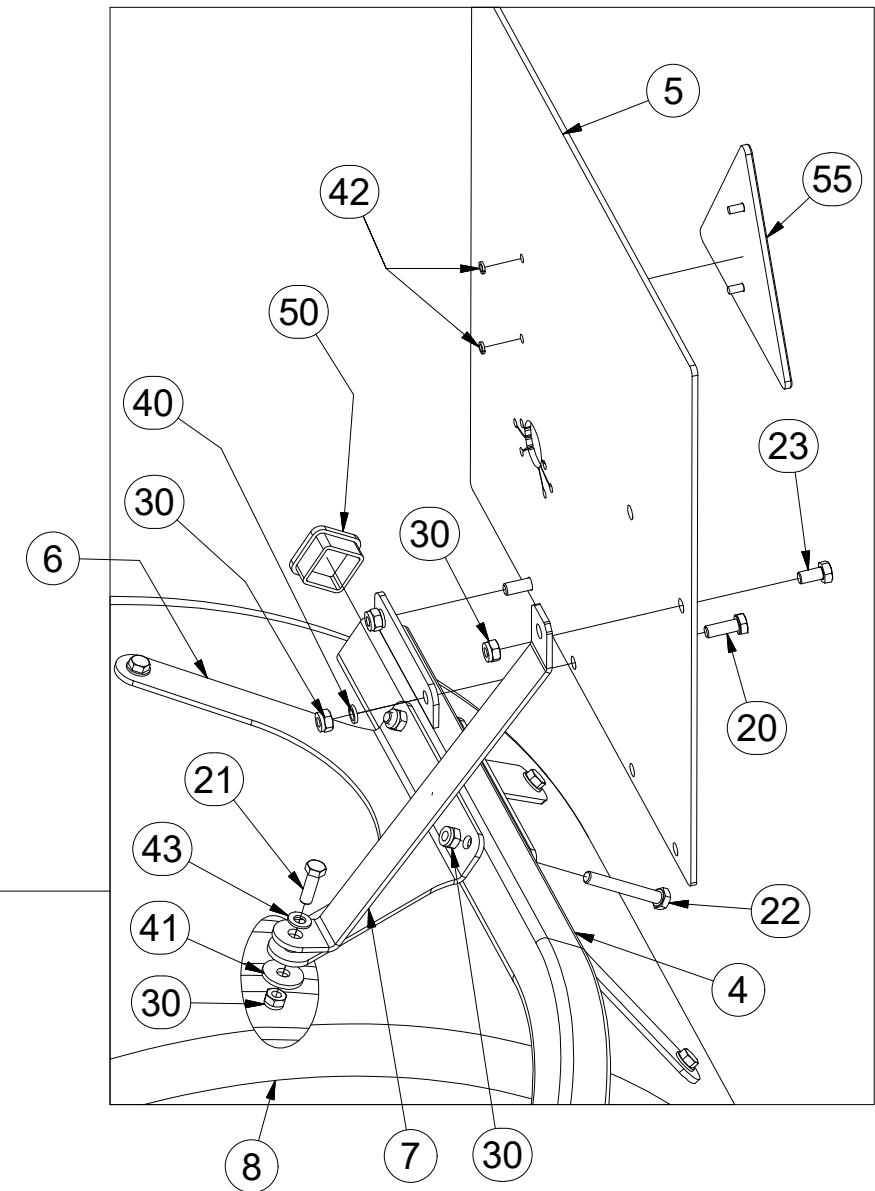

Ⓒ CZ SADA NÁPRAVY

Ⓓ SATZ AUFHÄNGUNG

Ⓕ KIT DE L'ESSIEU

3006154

Ⓖ GB AXLE SET

Ⓡ RU КОМПЛЕКТ ОСИ КОЛЁС

Ⓟ PL ZESTAW OSI

Pos.	Part Number	Pcs.	Pos.	Part Number	Pcs.
1	3004298	1	22	m14355	4
2	m11625	2	23	m04553	2
3	3007289	1	24	m14266	4
4	3007290	1	30	m04503	18
5	4014031	2	31	m04301	4
6	4014027	4	40	m01202	4
7	4014030	2	41	m07936	8
8	m09983	2	42	m01197	4
20	m01090	4	43	m01203	8
21	m01092	8	50	m12689	2
			55	m02497	2