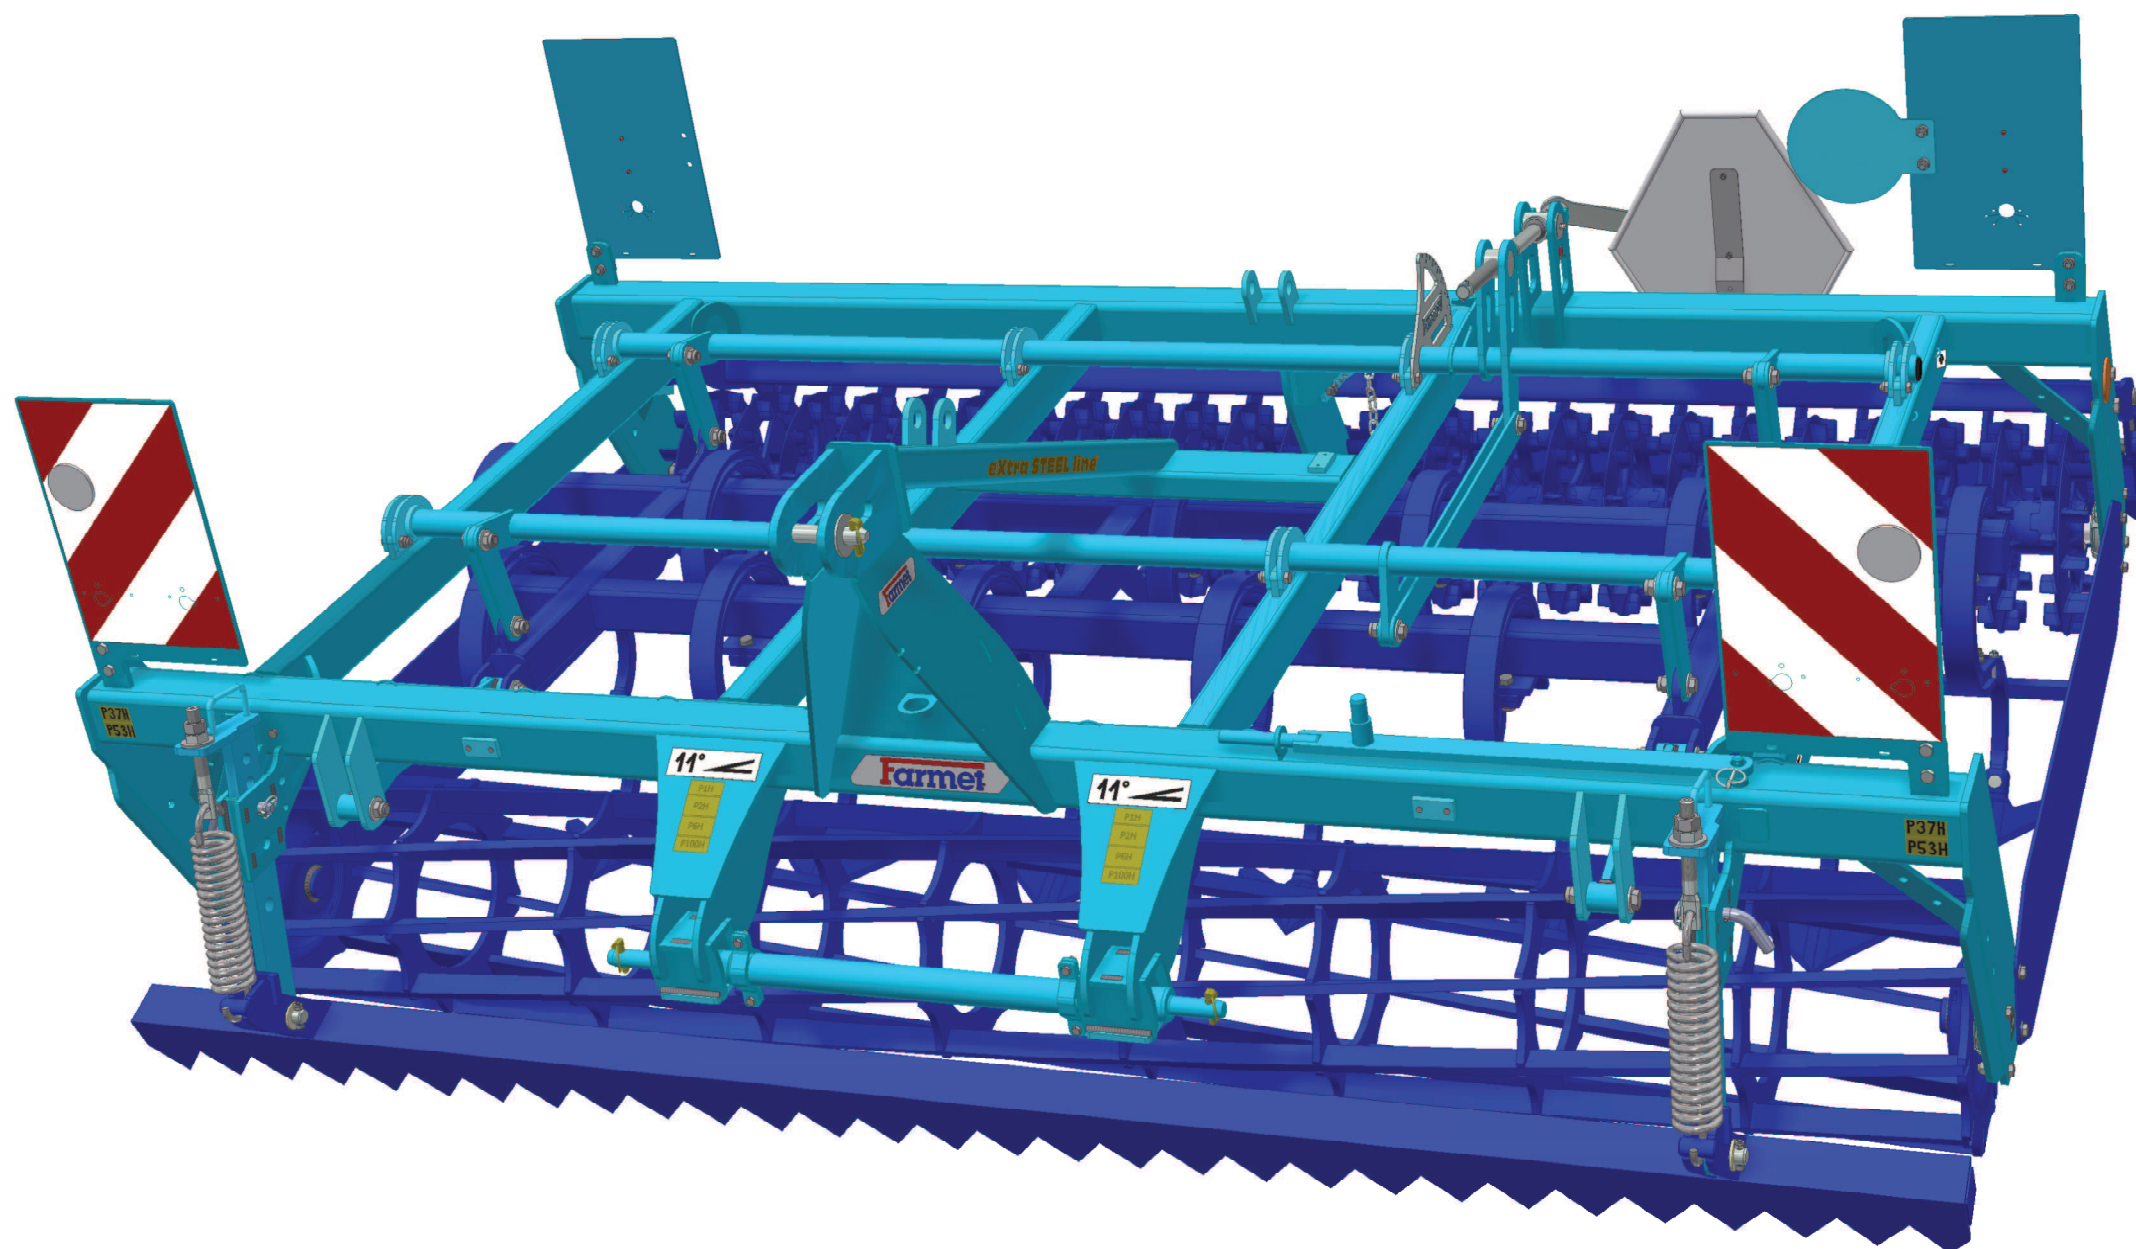

# КОМПАКТОМАТ К300N

ⒸZ Platnost pro vrcholové | výrobní číslo stroje ⒸB Validity for the top | serial number of the machine  
ⒸD Gültigkeit für die Haupt- | Herstellungsnummer der Maschine ⒸRU Действительно для главного | заводского номера машины  
ⒸF Validité du numéro de référence | de série de la machine ⒸPL Obowiązuje dla numeru głównego | seryjnego maszyny