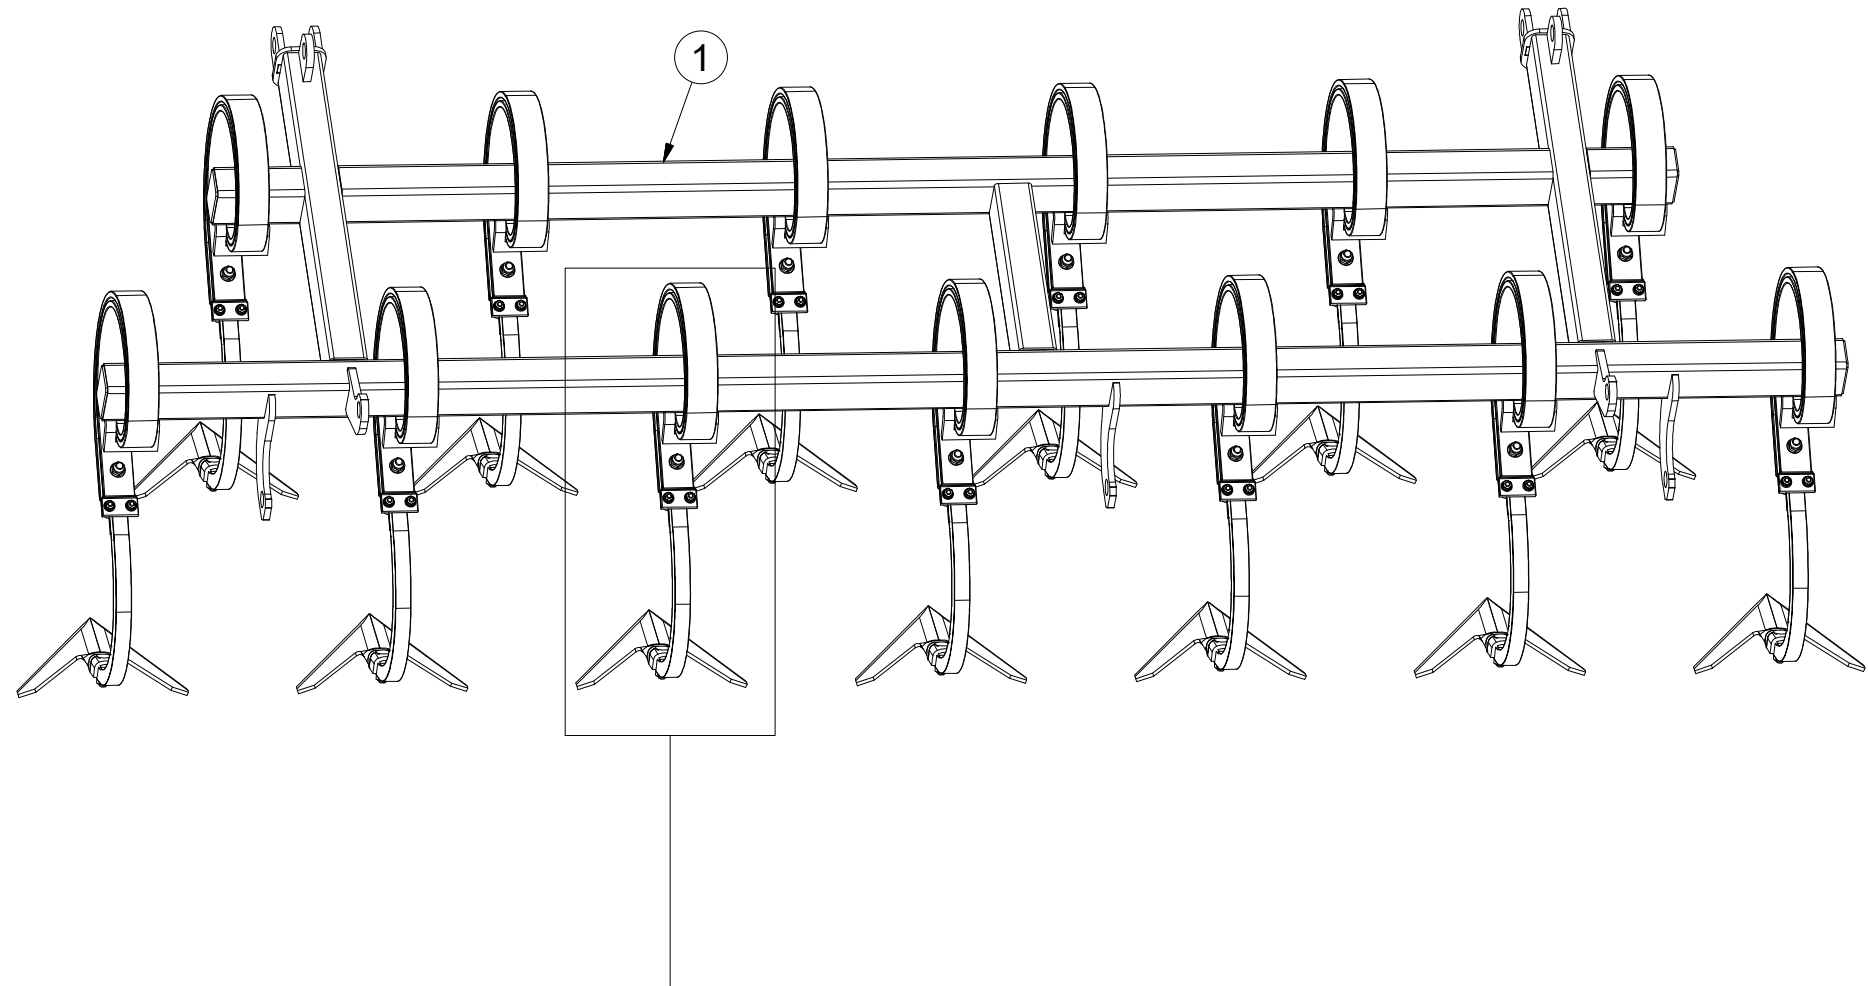

Ⓒ SADA RADLIC

Ⓓ SCHARSATZ

Ⓕ KIT DE SOCS

**3003647**

Ⓖ SET OF PLOUGHSHARES

Ⓡ КОМПЛЕКТ ЛАП

Ⓢ ZESTAW REDLIC

Pos.	Part Number	Pcs.
1	2000365	1
2	3000300	13
3	3000301	13
4	3002818	13
5	3000236-KOO	13
6	m09995	13
15	m10440	13
16	m11600	13
17	m04355	13
20	m06156	26
21	m10439	13
22	m03683	13
23	m04301	13
30	m01214	13