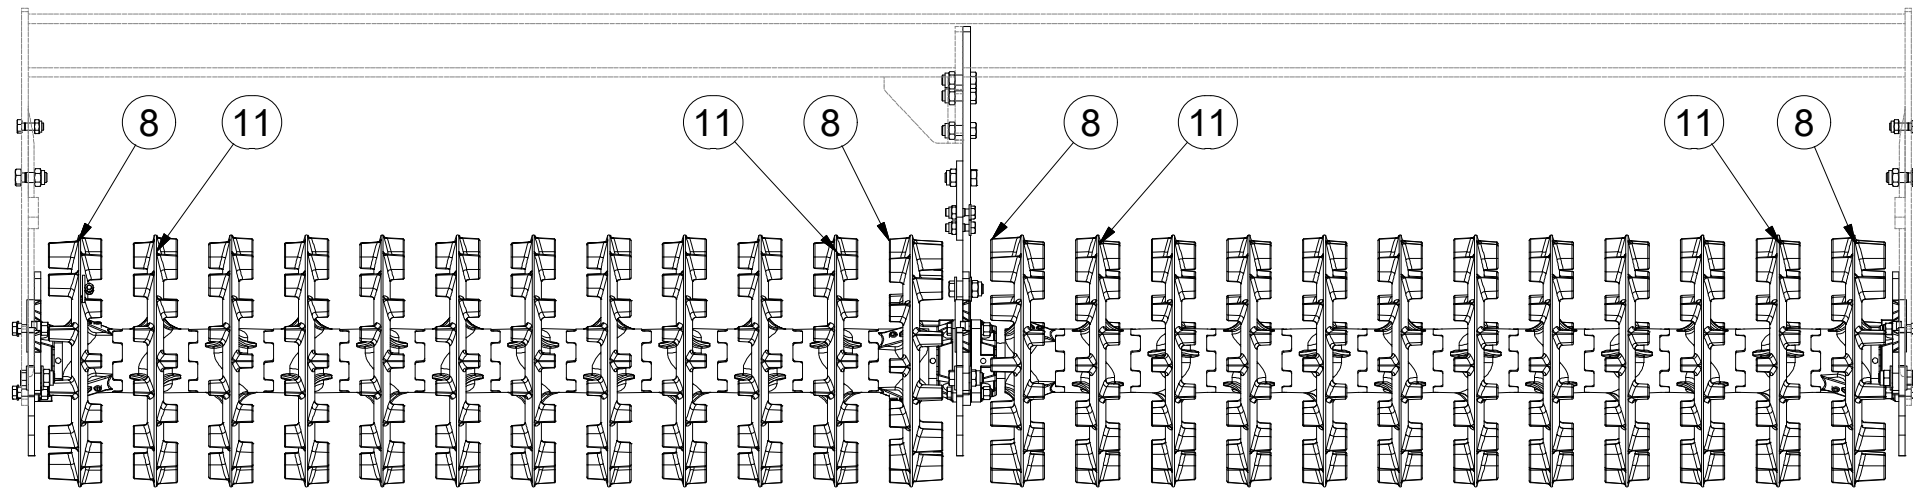

CZ SADA ZADNÍCH VÁLČŮ
D SATZ HINTERE WALZEN
F KIT DE ROULEAUX ARRIÈRE

GB SET OF REAR ROLLERS
RU КОМПЛЕКТ ЗАДНИХ КАТКОВ
PL ZESTAW TYLNYCH WAŁÓW

3009041

Pos.	Part Number	Pcs.
1	3000129	2
8	4009332	4
11	9002944	20
27	4016995	4
57	m13958	8
100	4010015	8