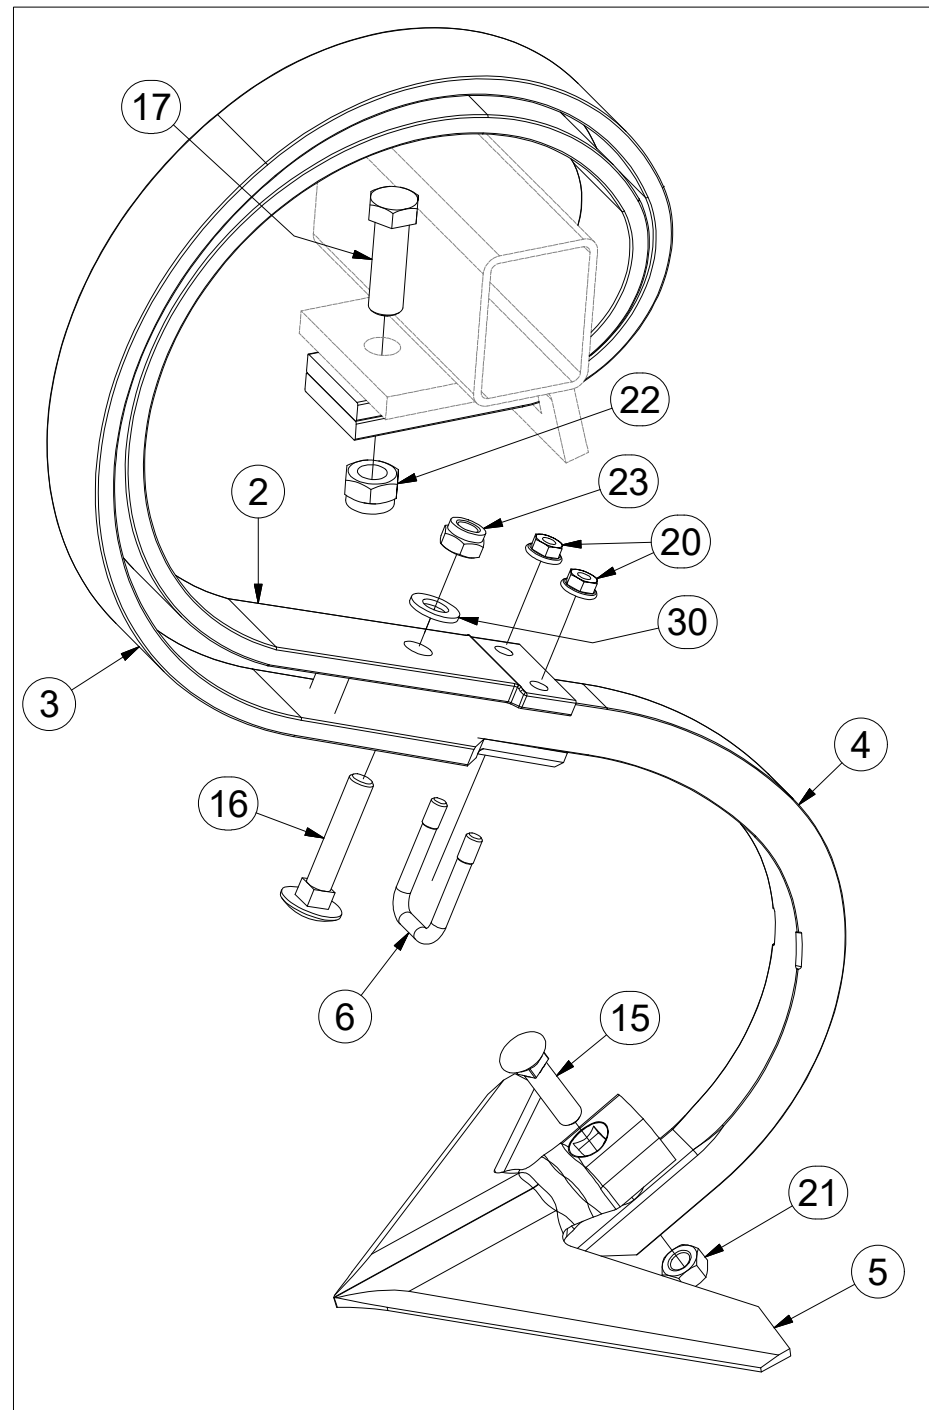

Ⓒ SADA RADLIC

Ⓓ SCHARSATZ

Ⓕ KIT DE SOCS

**3003647**

Ⓖ SET OF PLOUGHSHARES

Ⓡ КОМПЛЕКТ ЛАП

Ⓢ ZESTAW REDLIC

Pos.	Part Number	Pcs.
1	2000365	1
2	3000300	13
3	3000301	13
4	3002818	13
5	3000236-KOO	13
6	m09995	13
15	m10440	13
16	m11600	13
17	m04355	13
20	m06156	26
21	m10439	13
22	m03683	13
23	m04301	13
30	m01214	13