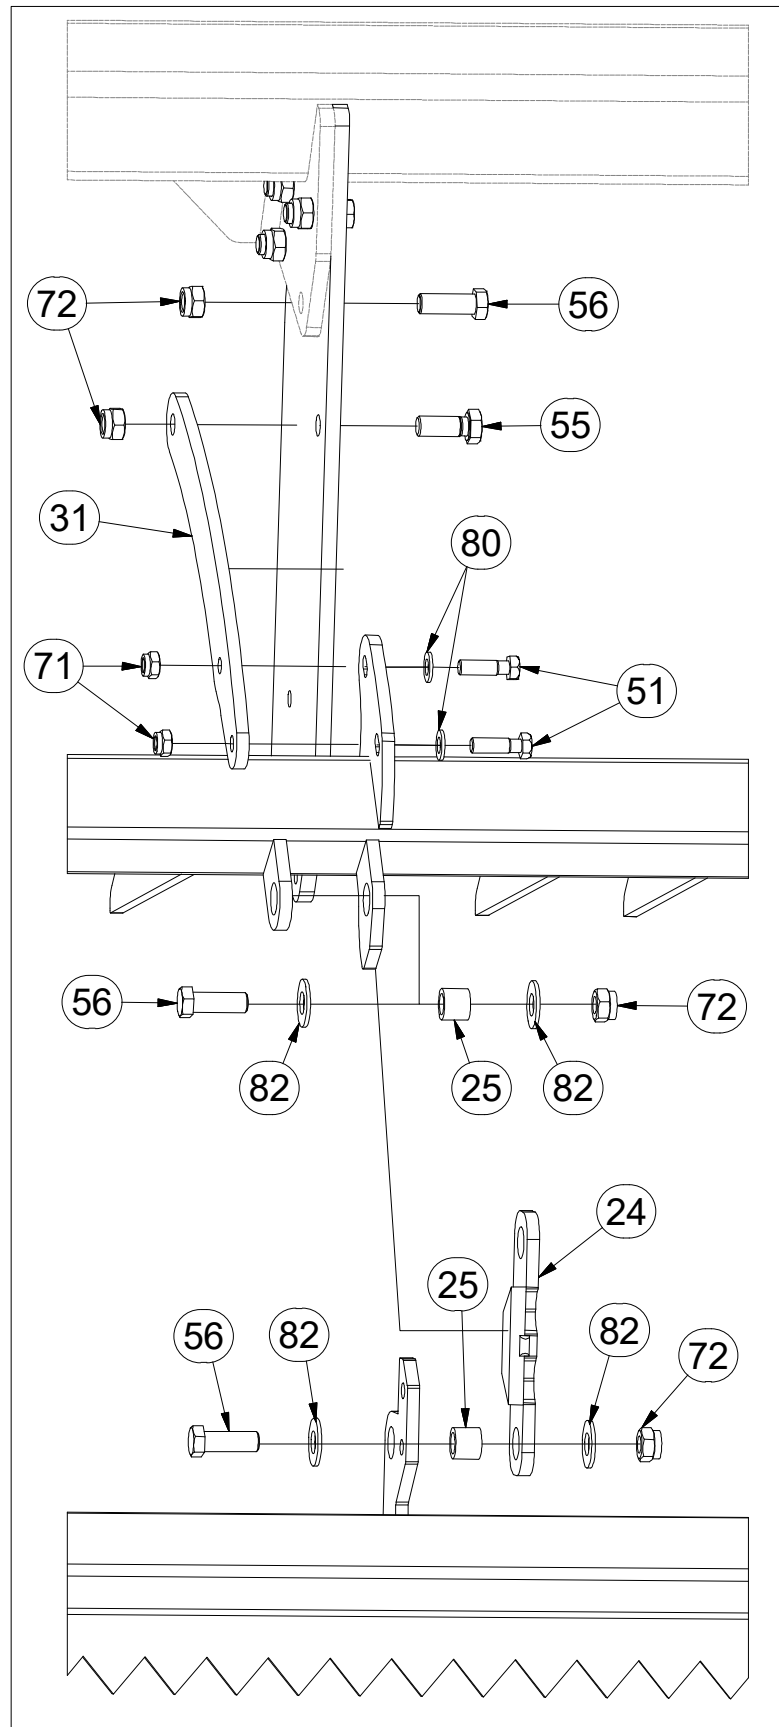

- Ⓒ SADA ZADNÍCH VÁLČŮ
- Ⓓ SATZ HINTERE WALZEN
- Ⓕ KIT DE ROULEAUX ARRIÈRE

- Ⓖ SET OF REAR ROLLERS
- Ⓡ КОМПЛЕКТ ЗАДНИХ КАТКОВ
- Ⓟ ZESTAW TYLNYCH WAŁÓW

3009041

Pos.	Part Number	Pcs.
17	3002867	1
23	3007383	1
24	4002269	3
25	4004451	4
31	4013508	1
51	m03926	2
55	m01129	3
56	m02254	8
71	m04301	4
72	m03683	11
80	m01214	6
82	m05651	8