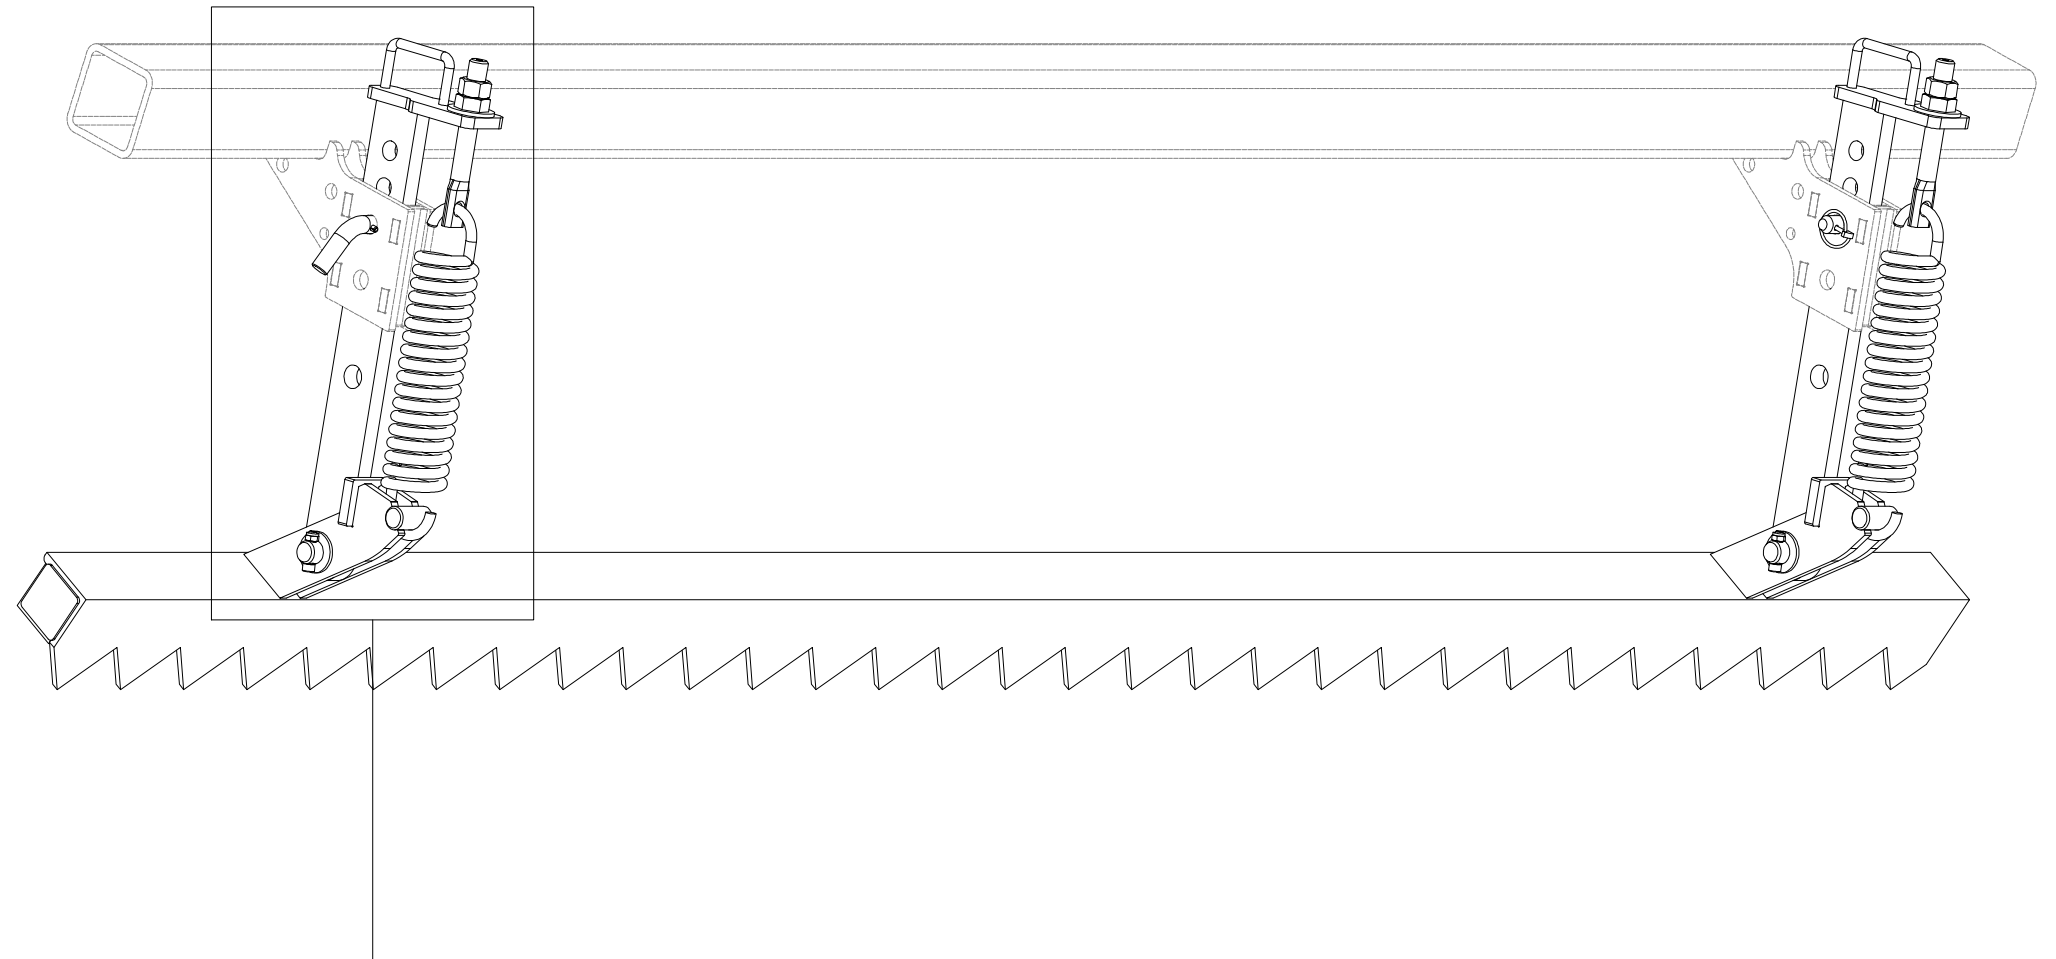

ⒸZ SADA PŘEDNÍCH SMYKŮ

Ⓓ SATZ VORDERE ACKERSCHLEPPEN

Ⓕ KIT DE NIVELEURS AVANT

ⒼB SET OF FRONT LEVELLING BARS

ⒺU КОМПЛЕКТ ПЕРЕДНИХ БОРОН

ⒼL ZESTAW PRZEDNICH WŁÓK

3006511

Pos.	Part Number	Pcs.
1	3000360	1
2	3008686	2
4	4003401	2
5	4000189	2
6	4010390	2
7	4012011	2
8	m02597	2
9	4006829	1
15	m09464	4
30	m01307	2
31	m04503	4
40	m01225	2
41	m14028	4
61	m10454	3