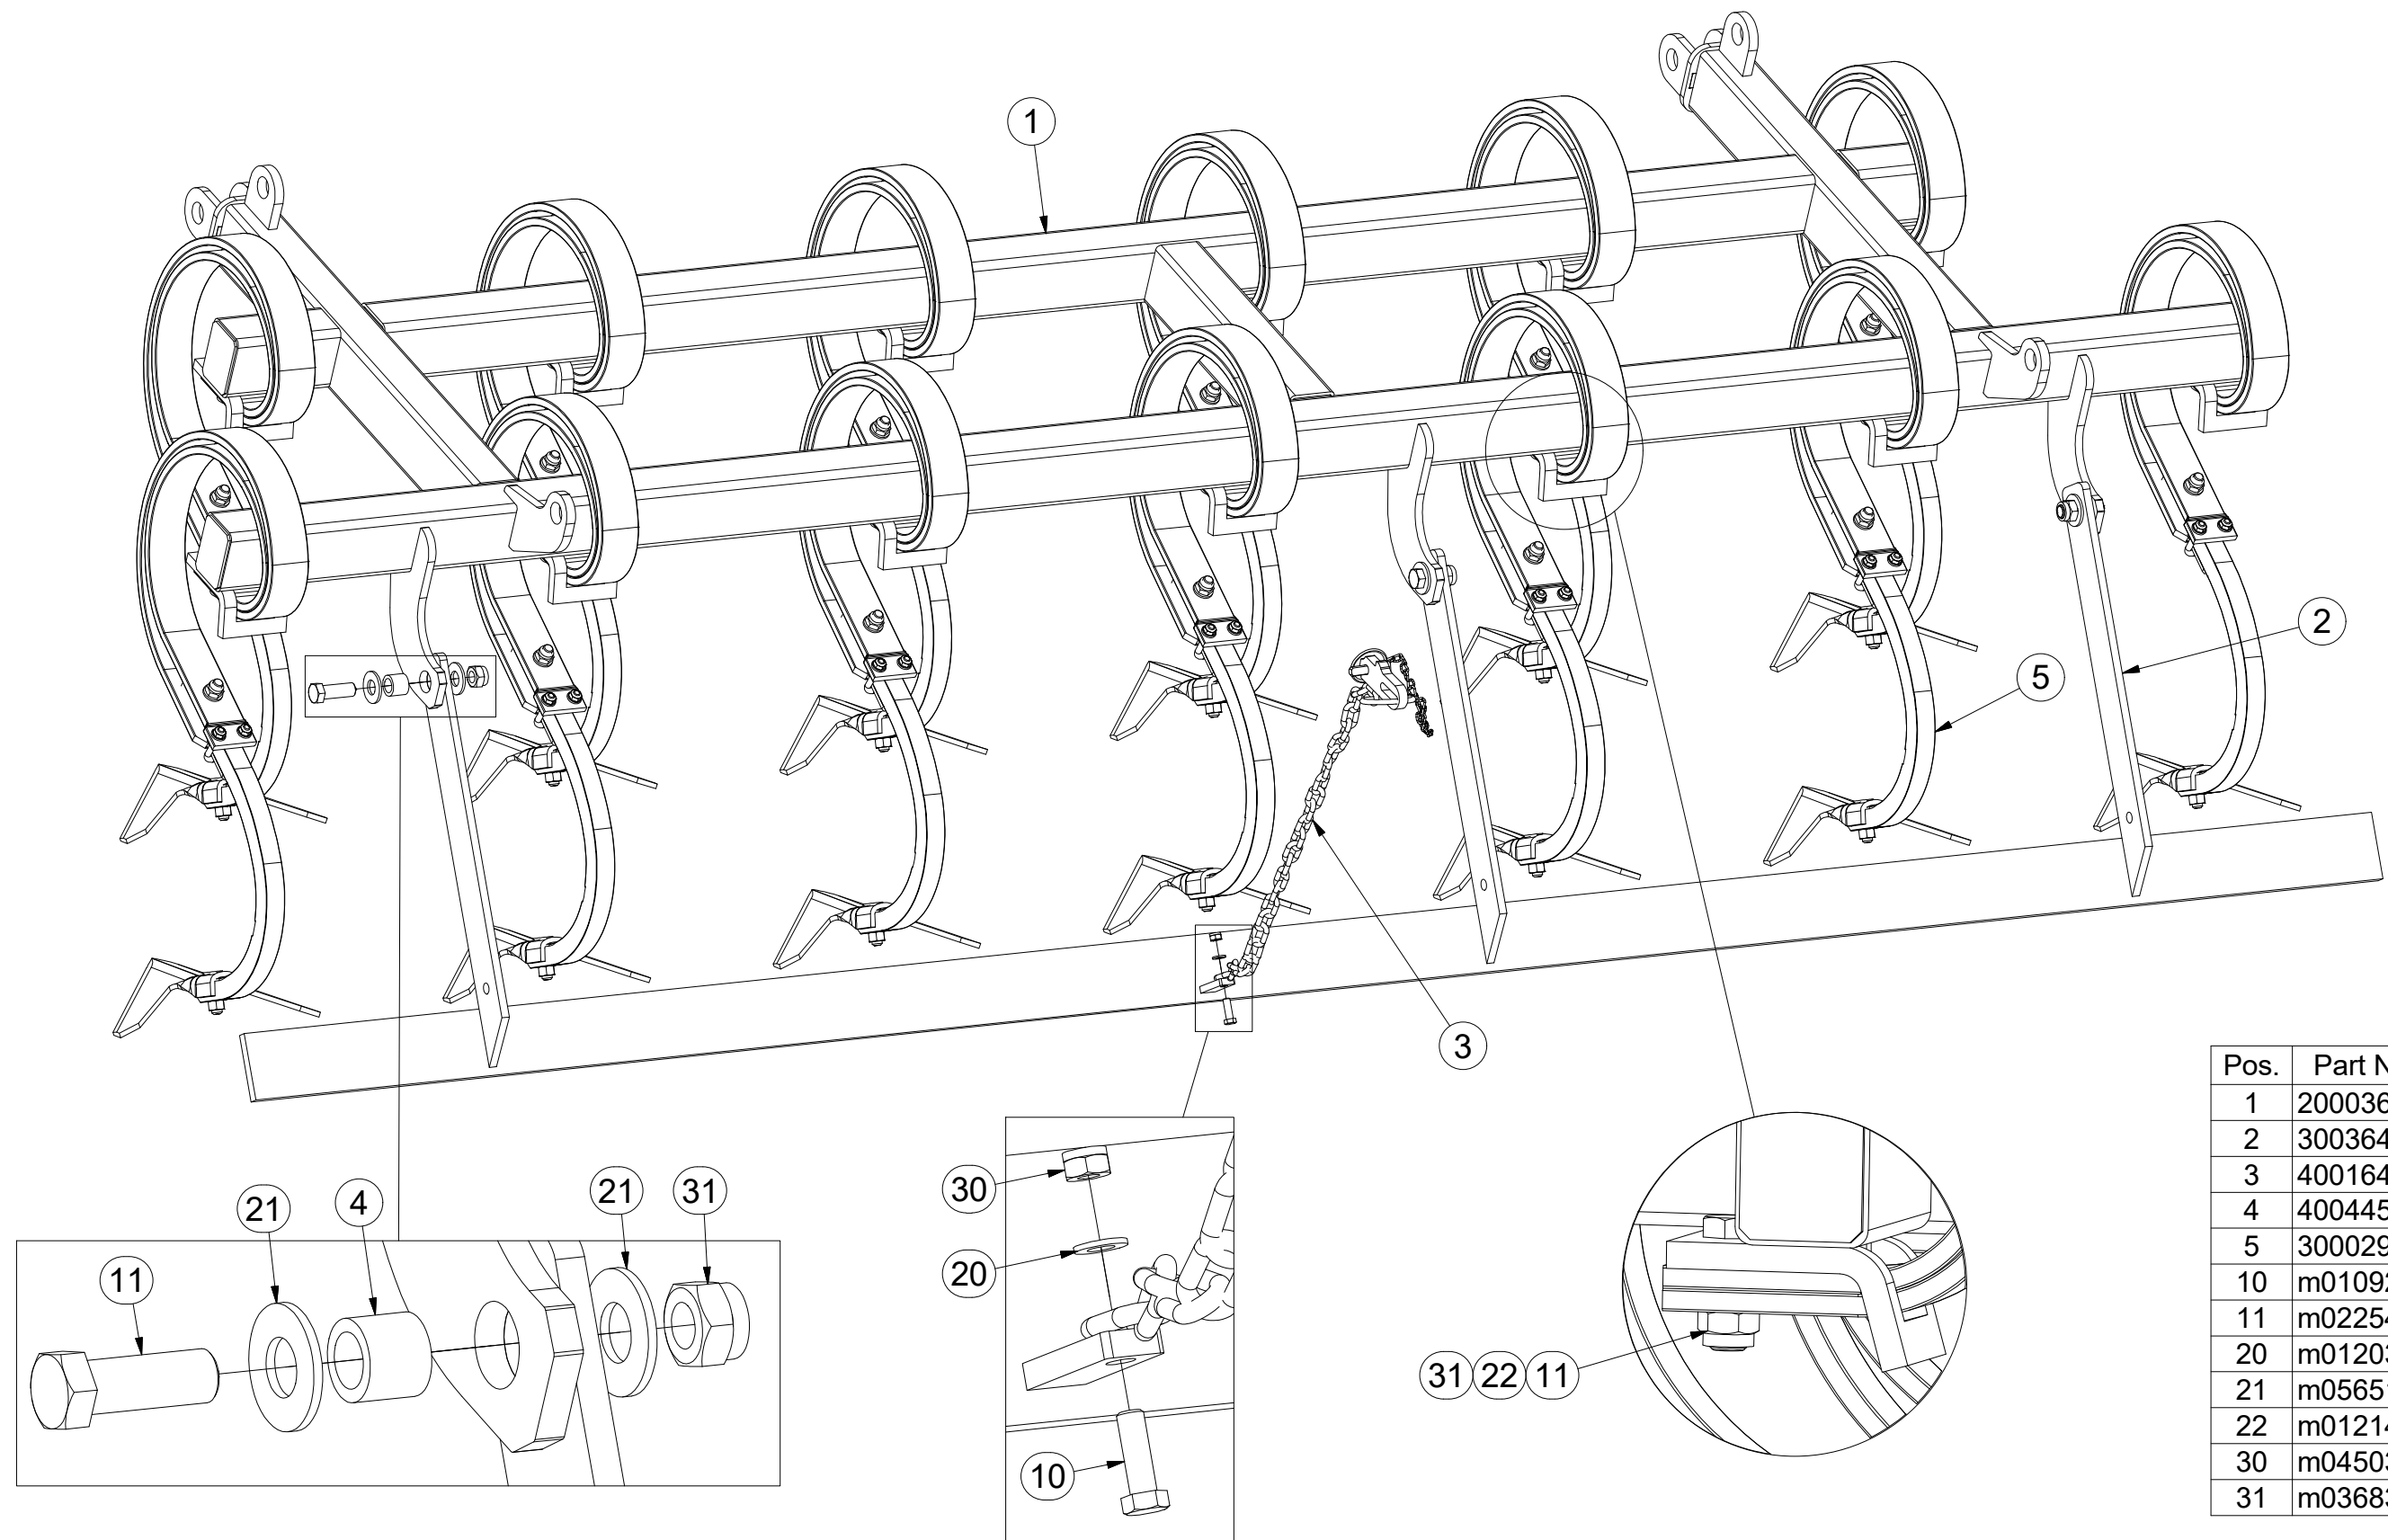

Ⓒ SADA RADLIC

Ⓓ SCHARSATZ

Ⓕ KIT DE SOCS

Ⓖ SET OF PLOUGHSHARES

Ⓡ КОМПЛЕКТ ЛАП

Ⓟ ZESTAW REDLIC

**3002841**

Pos.	Part Number	Pcs.
1	2000365	1
2	3003649	1
3	4001641	1
4	4004451	3
5	3000299	13
10	m01092	1
11	m02254	3
20	m01203	1
21	m05651	6
22	m01214	13
30	m04503	1
31	m03683	16