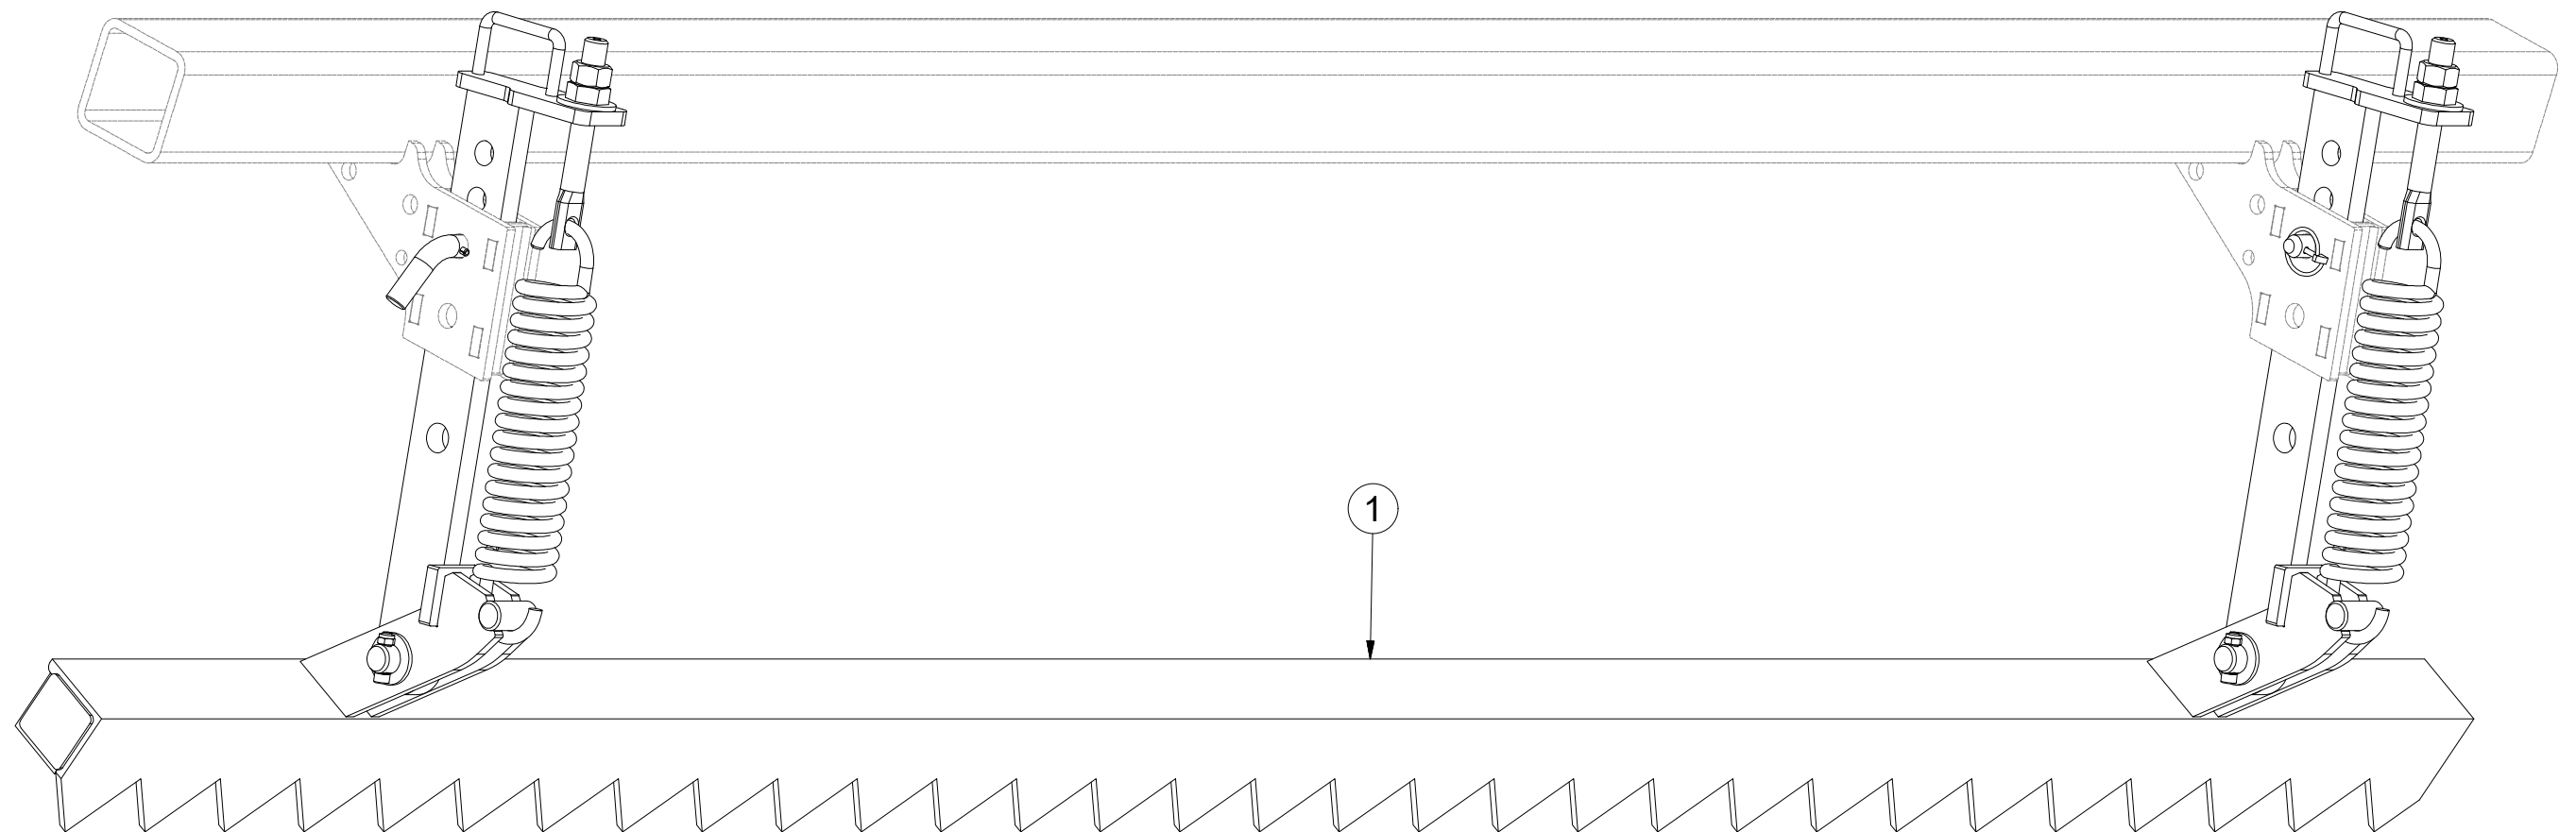

Ⓒ SADA PŘEDNÍCH SMYKŮ

Ⓓ SATZ VORDERE ACKERSCHLEPPEN

Ⓕ KIT DE NIVELEURS AVANT

Ⓖ SET OF FRONT LEVELLING BARS

Ⓡ КОМПЛЕКТ ПЕРЕДНИХ БОРОН

Ⓟ ZESTAW PRZEDNICH WŁÓK

Farmet

3006511

Pos.	Part Number	Pcs.
1	3000360	1
9	4006829	1
61	m10454	3