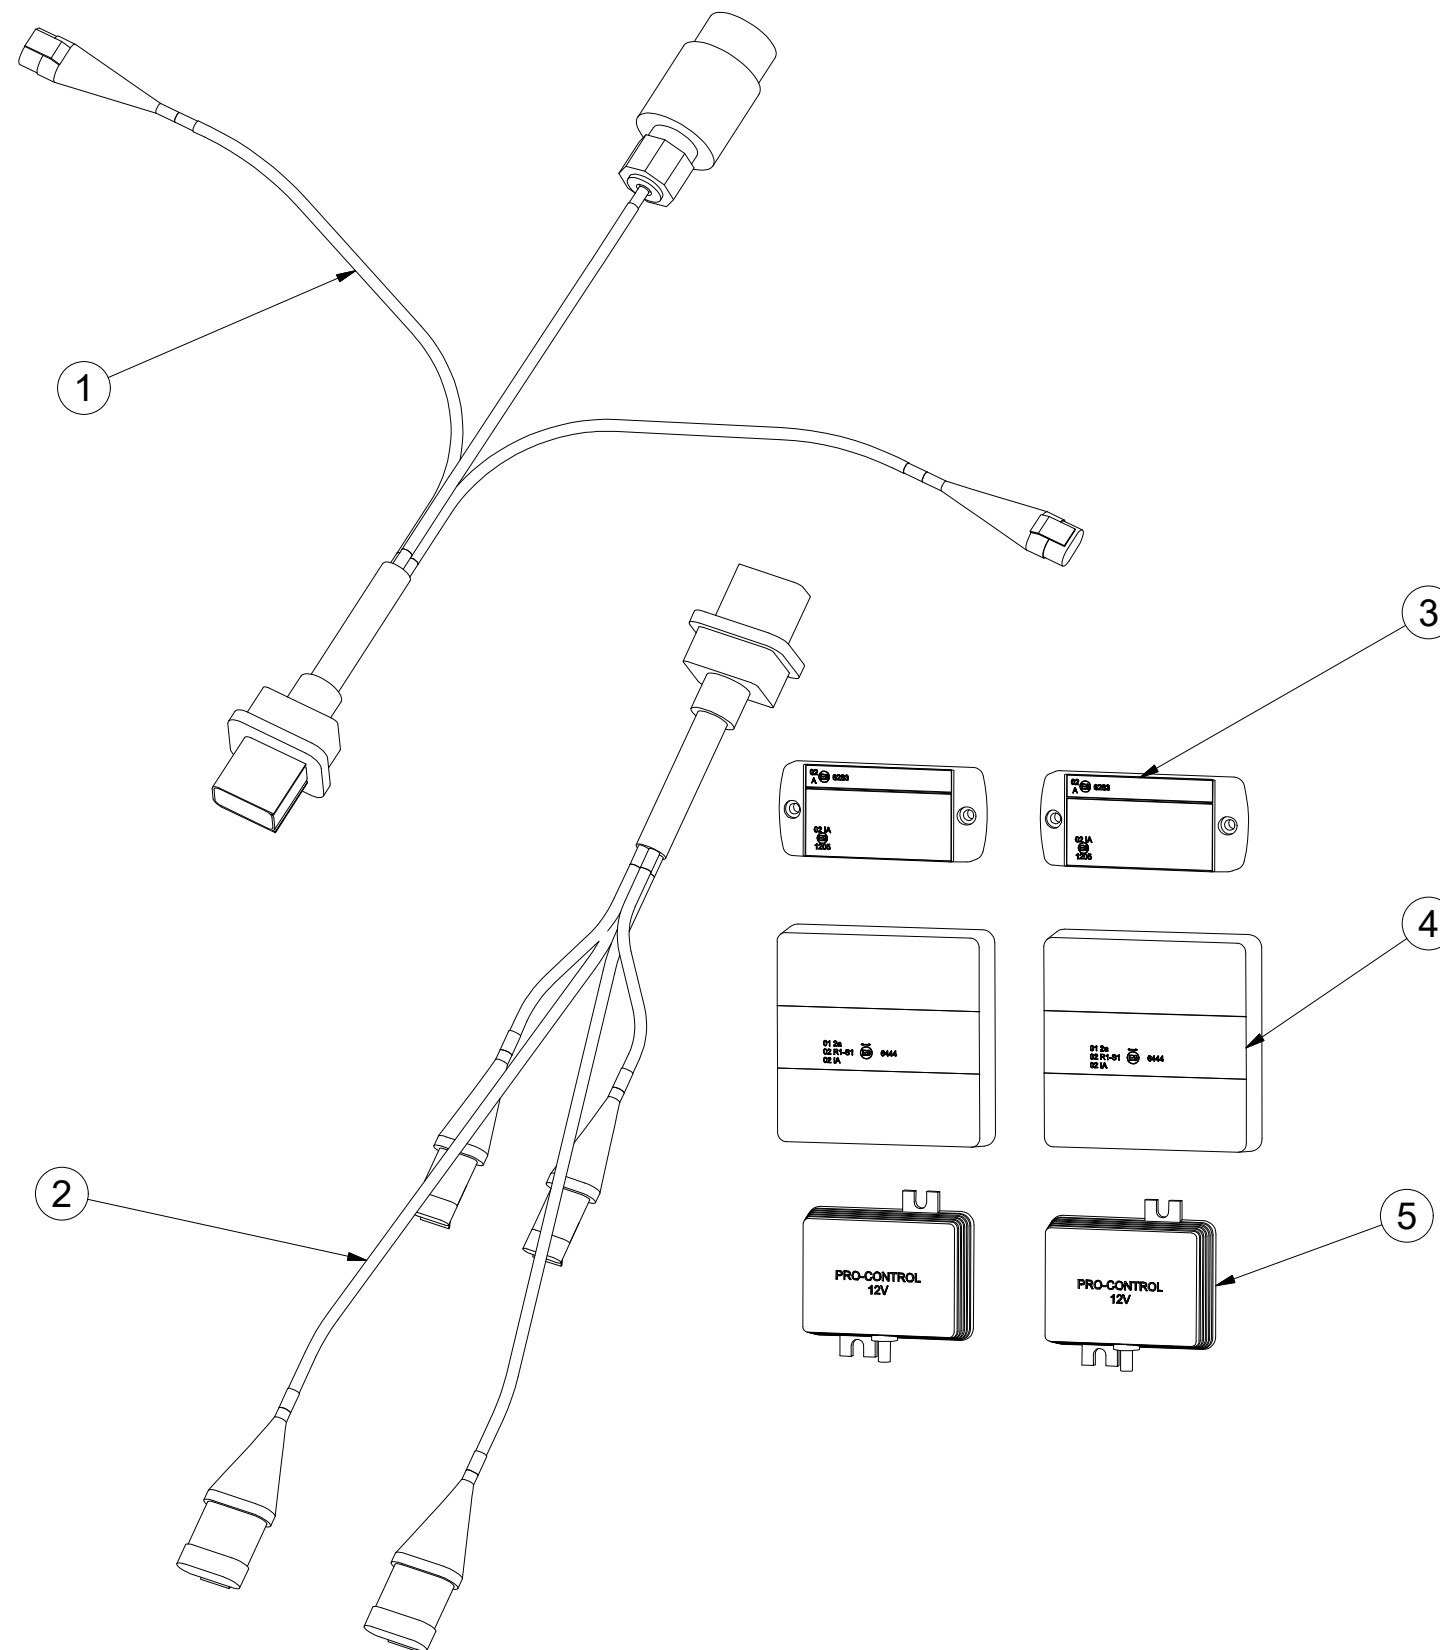

Ⓒ SVĚTELNÁ SADA

Ⓓ LEUCHTENSATZ

Ⓕ KIT LUMINEUX

m15239

Ⓖ LIGHTING SET

Ⓡ ОСВЕТИТЕЛЬНЫЙ КОМПЛЕКТ

Ⓟ ZESTAW OŚWIETLENIA

Pos.	Part Number	Pcs.
1	m14780	1
2	m14781	1
3	m14776	2
4	m14865	2
5	m14777	2