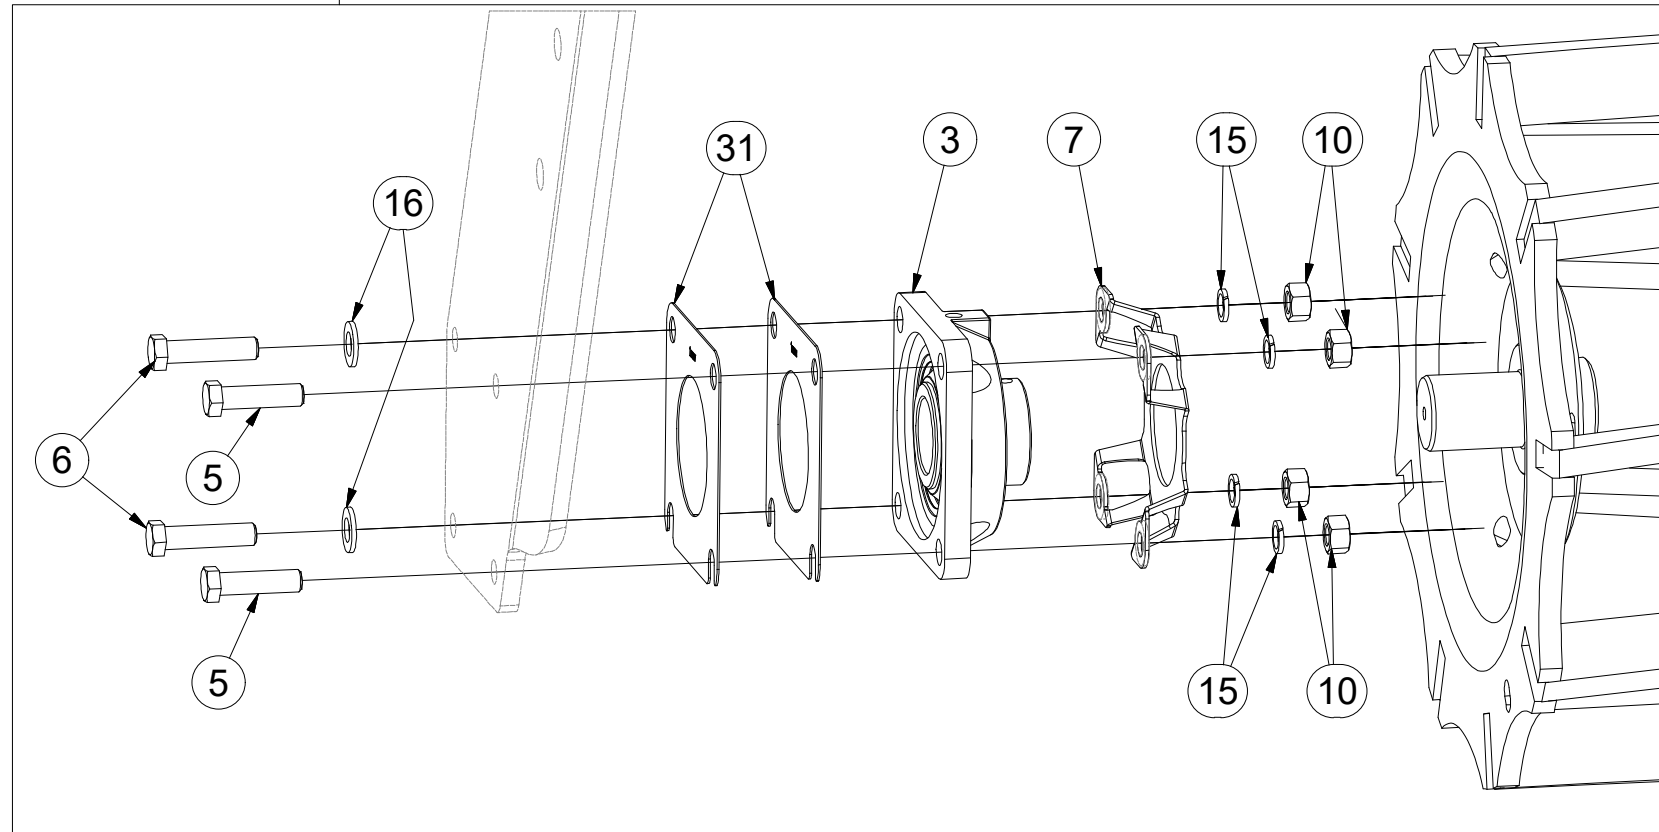

Ⓓ SATZ VORDERE WALZEN

Ⓕ KIT DE ROULEAUX AVANT

**3009040**

Ⓖ SET OF FRONT ROLLERS

Ⓡ КОМПЛЕКТ ПЕРЕДНИХ КАТКОВ

Ⓟ ZESTAW PRZEDNICH WAŁÓW

Pos.	Part Number	Pcs.
1	2000591	1
3	m15625	2
5	m06077	4
6	m03339	4
7	4014034	2
10	m01305	8
15	m03988	8
16	m01214	4
31	4016809	4