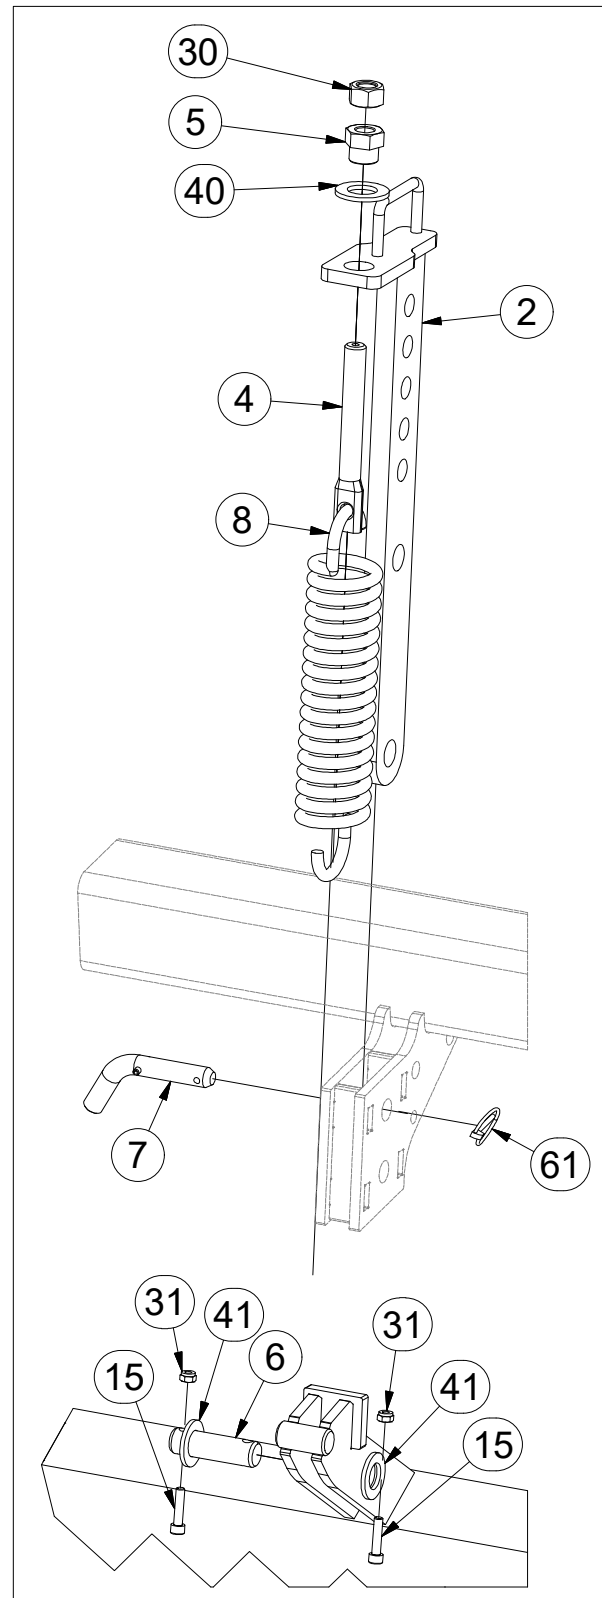

ⒸZ SADA PŘEDNÍCH SMYKŮ

Ⓓ SATZ VORDERE ACKERSCHLEPPEN

Ⓕ KIT DE NIVELEURS AVANT

ⒼB SET OF FRONT LEVELLING BARS

ⒺU КОМПЛЕКТ ПЕРЕДНИХ БОРОН

ⒼL ZESTAW PRZEDNICH WŁÓK

3006511

Pos.	Part Number	Pcs.
1	3000360	1
2	3008686	2
4	4003401	2
5	4000189	2
6	4010390	2
7	4012011	2
8	m02597	2
9	4006829	1
15	m09464	4
30	m01307	2
31	m04503	4
40	m01225	2
41	m14028	4
61	m10454	3