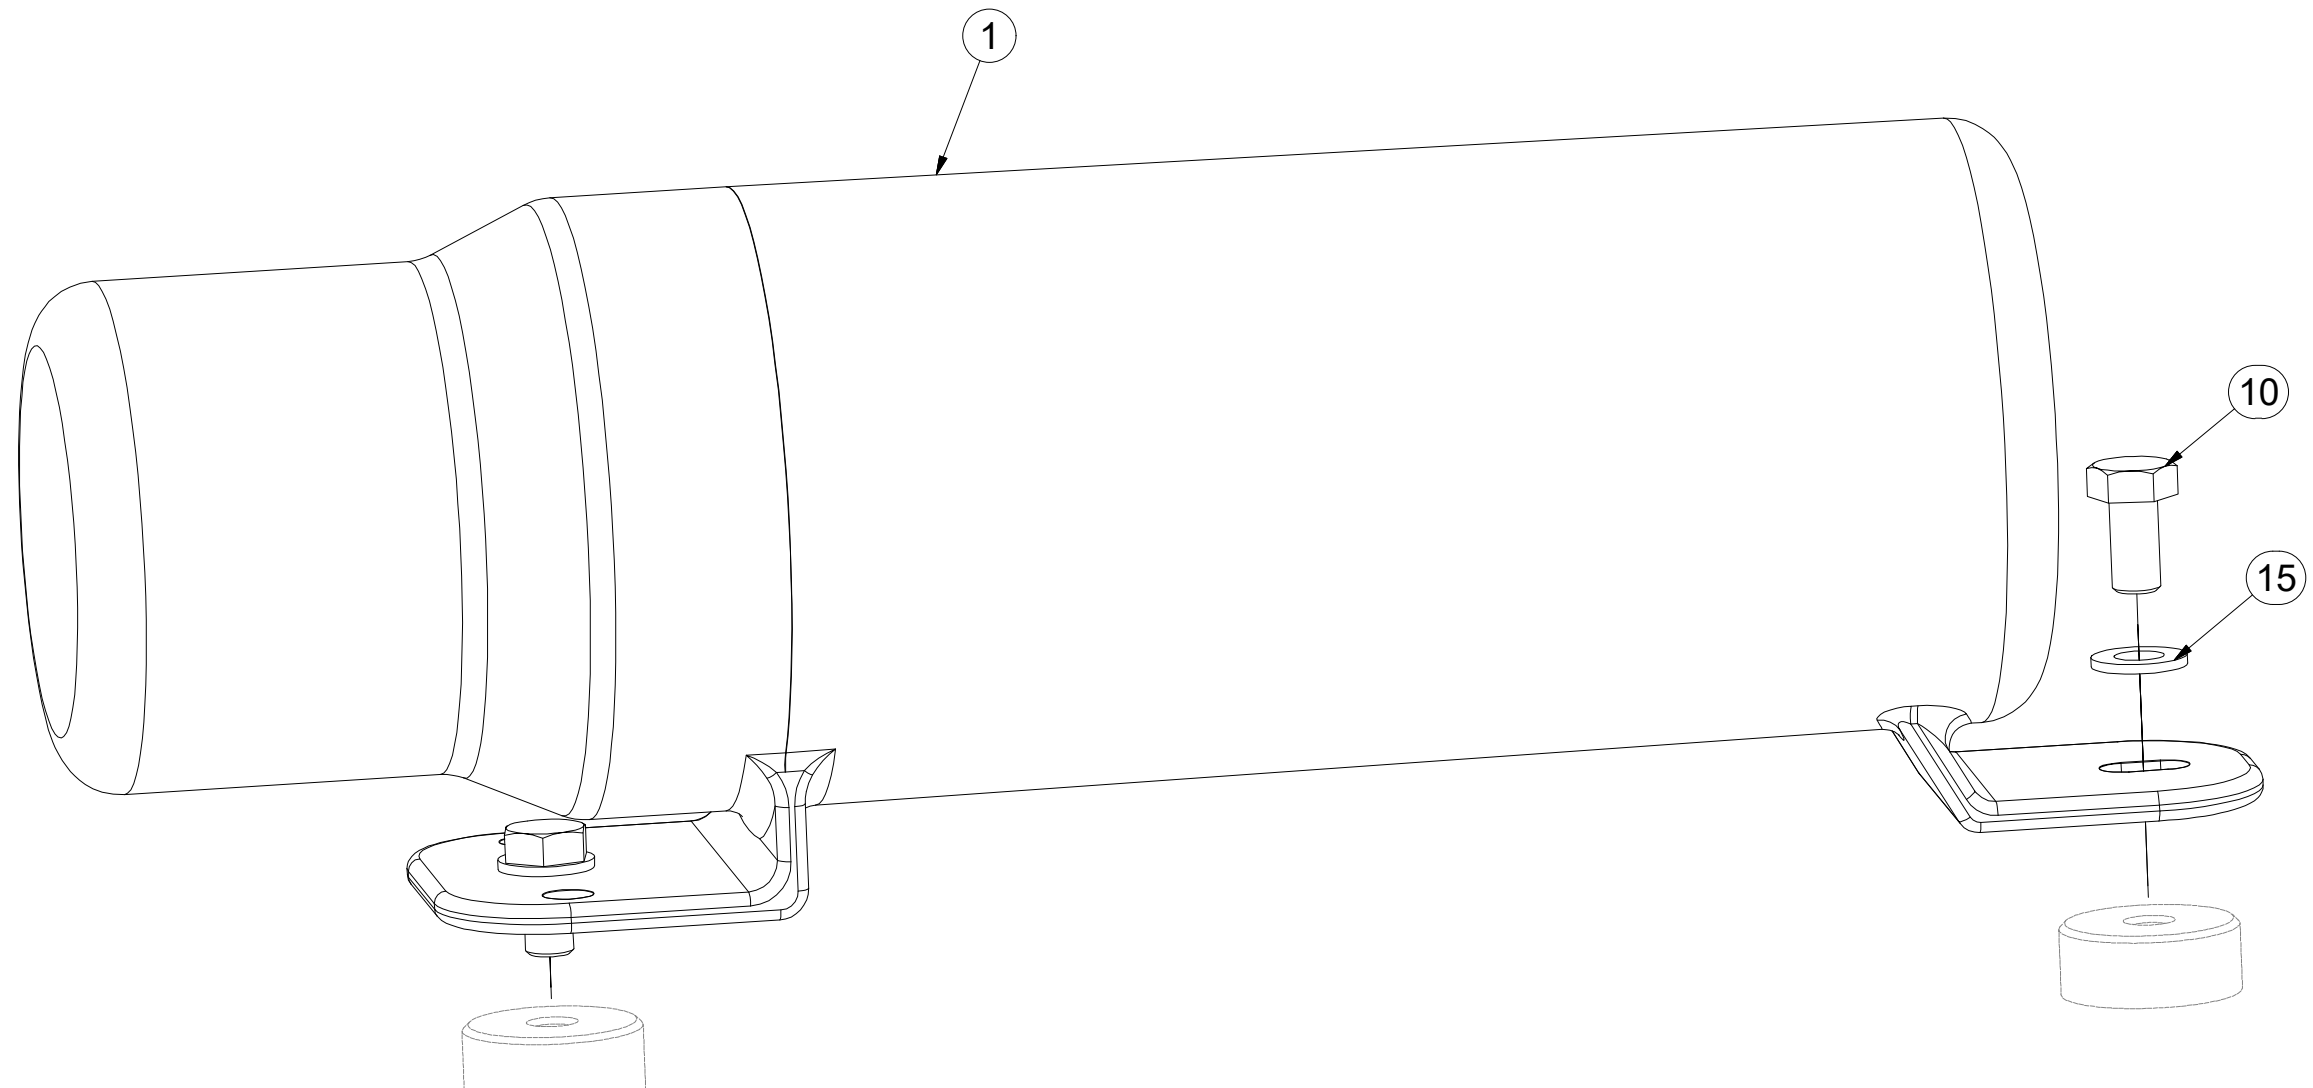

Ⓒ SADA TUBUSU

Ⓓ BÜCHSENSATZ

Ⓕ KIT DU TUBE

**4017827**

Ⓖ TUBE SET

Ⓡ КОМПЛЕКТ ТУБУСА

Ⓢ ZESTAW RUREK

Pos.	Part Number	Pcs.
1	m15900	1
10	m04553	2
15	m01203	2