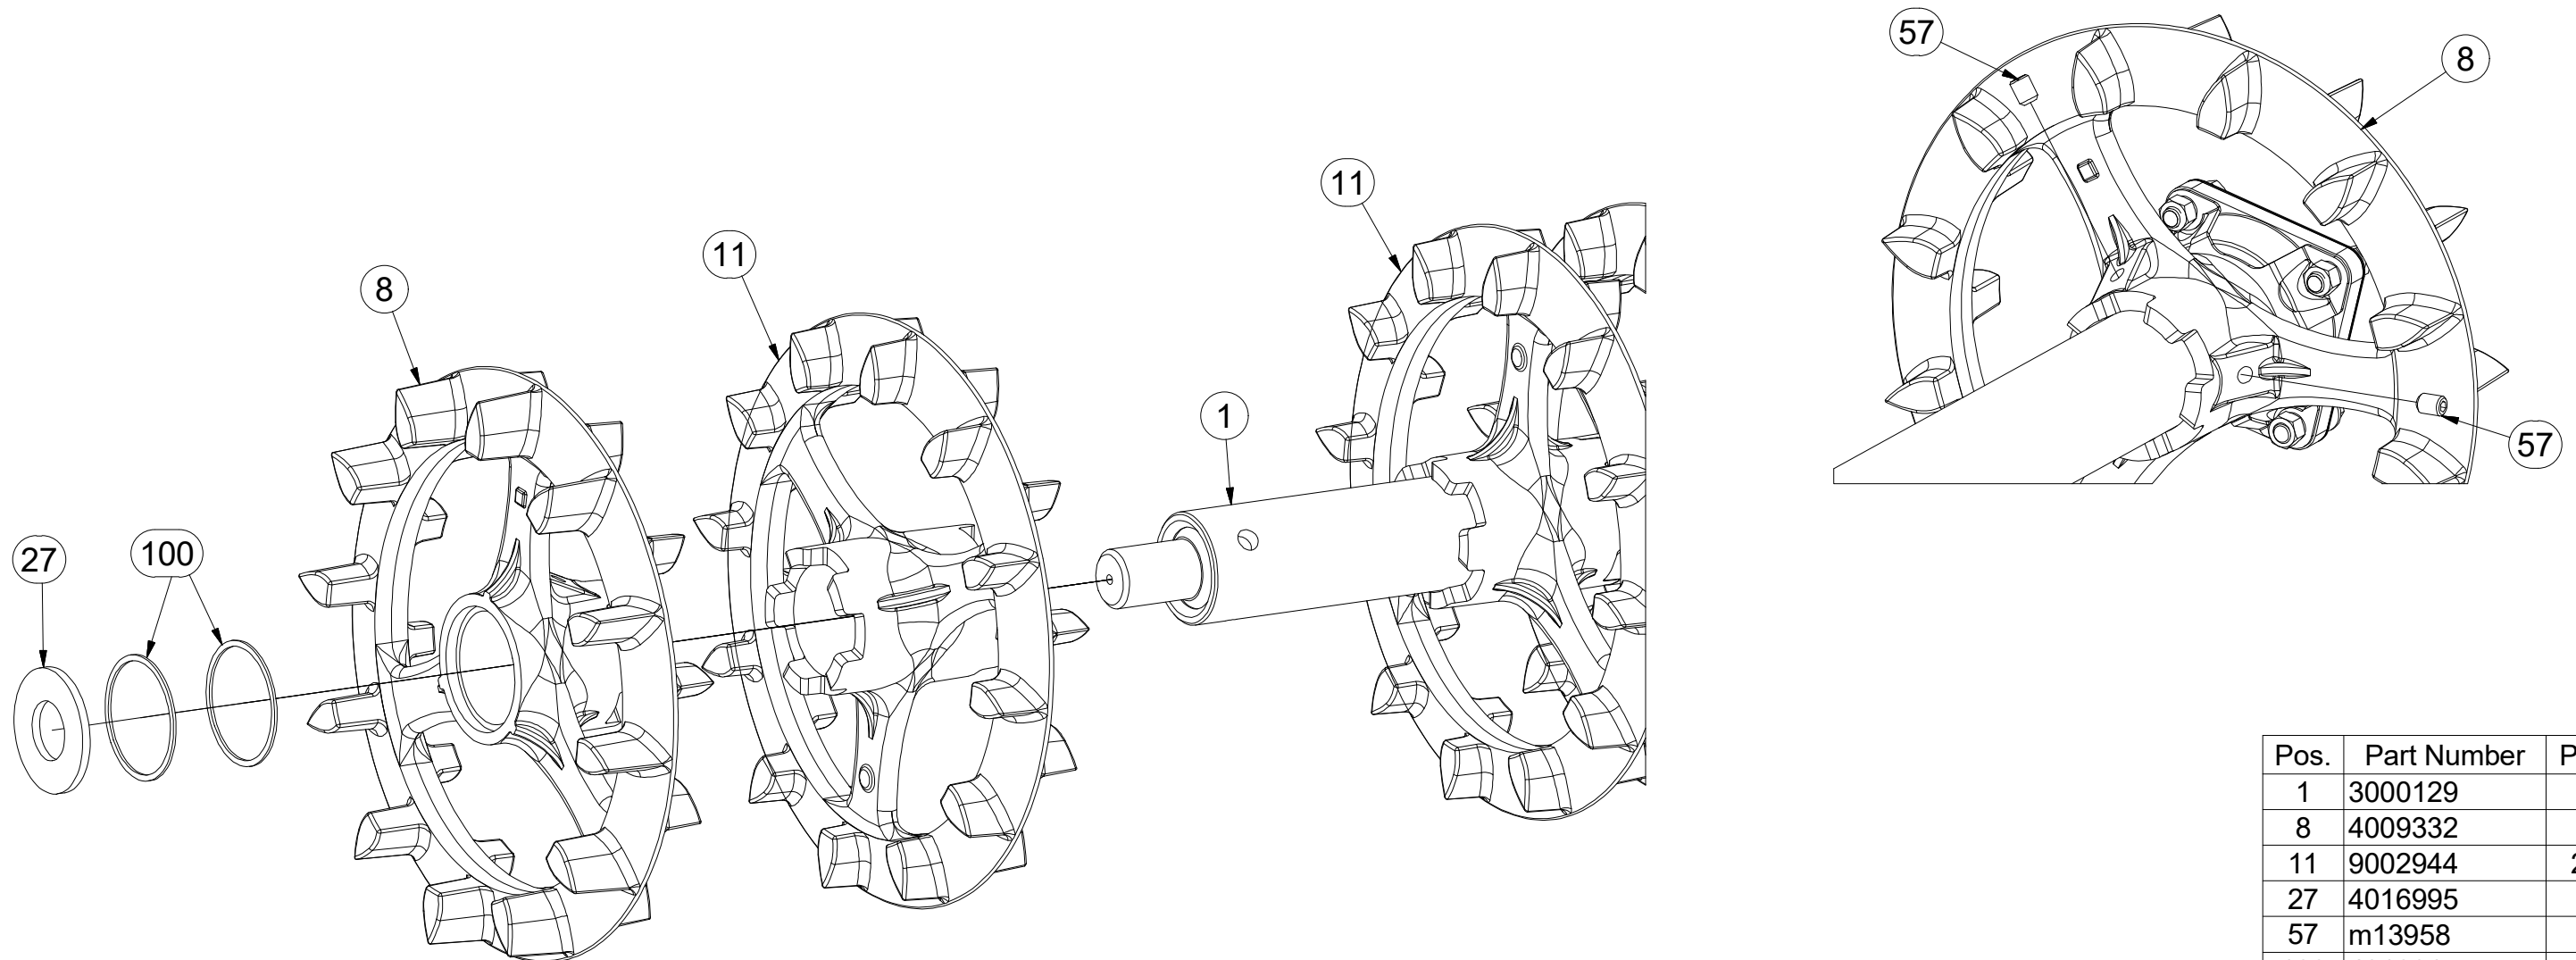

CZ SADA ZADNÍCH VÁLČŮ
D SATZ HINTERE WALZEN
F KIT DE ROULEAUX ARRIÈRE

GB SET OF REAR ROLLERS
RU КОМПЛЕКТ ЗАДНИХ КАТКОВ
PL ZESTAW TYLNYCH WAŁÓW

3009041

Pos.	Part Number	Pcs.
1	3000129	2
8	4009332	4
11	9002944	20
27	4016995	4
57	m13958	8
100	4010015	8