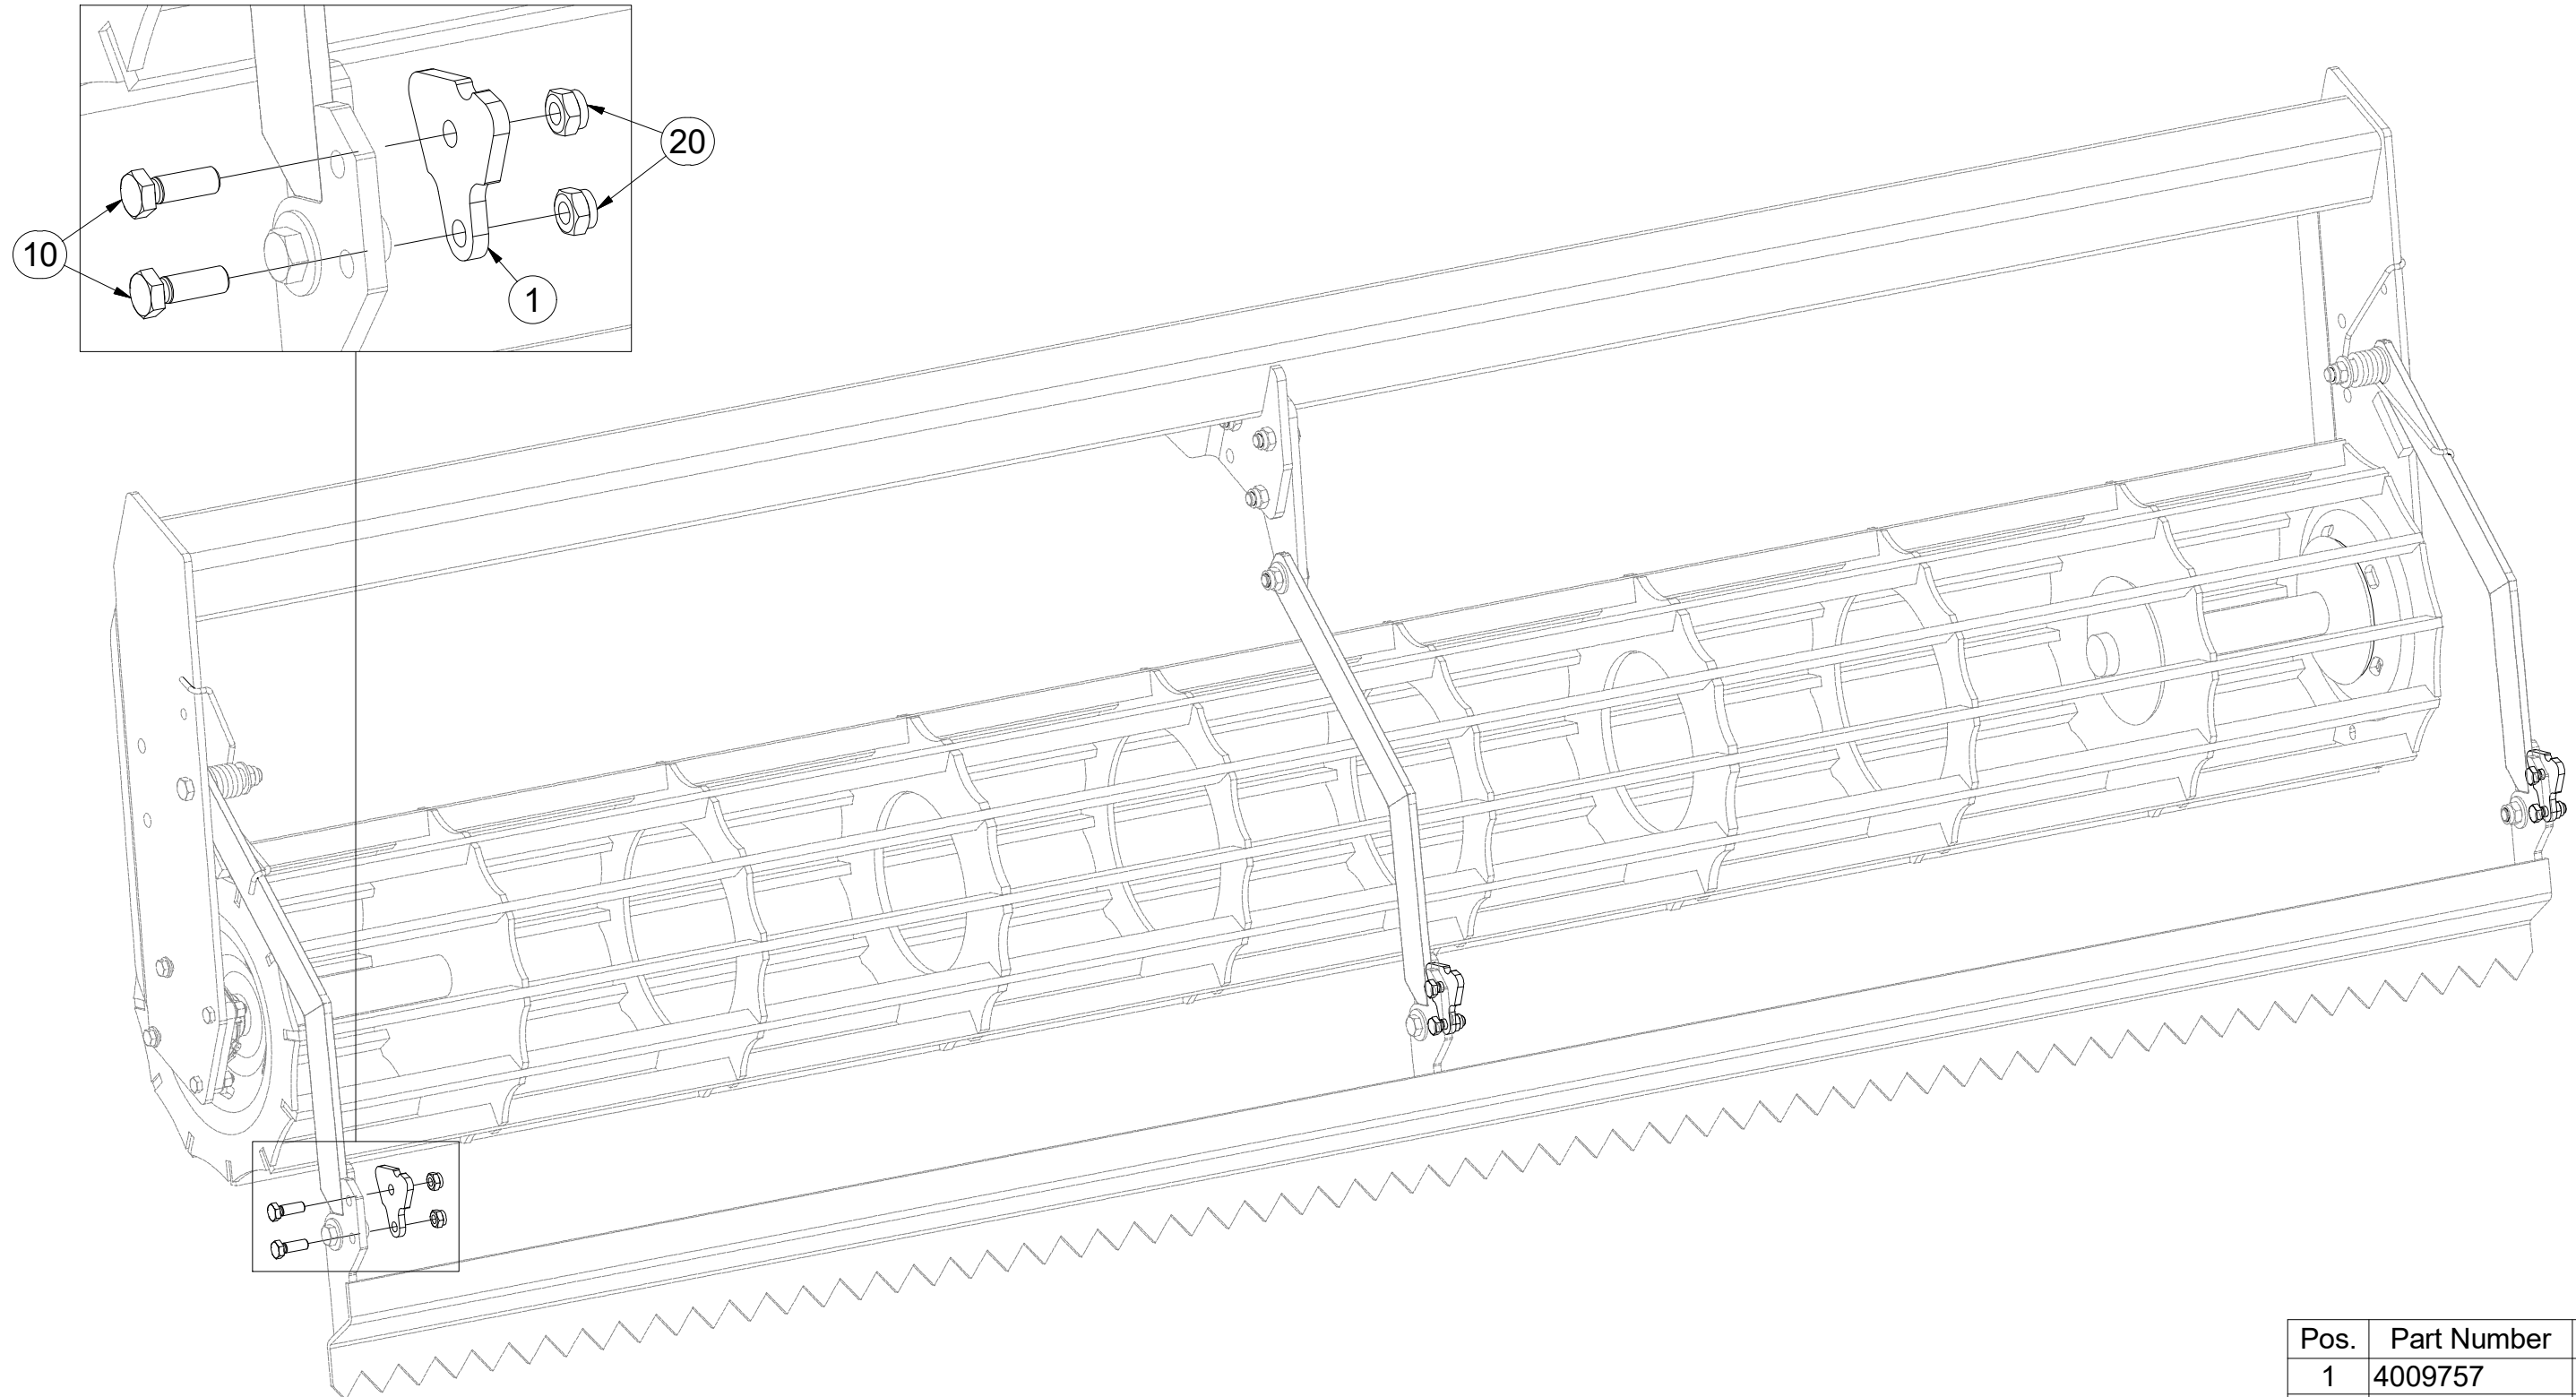

Ⓒ SADA DORAZŮ ZADNÍCH SMYKŮ

Ⓓ ANSCHLAGSATZ FÜR HINTERE ACKERSCHLEPPEN

Ⓕ KIT DE BUTÉES DES NIVELEURS ARRIÈRE

Ⓖ SET OF REAR LEVELLING BAR STOPS

Ⓡ КОМПЛЕКТ УПОРОВ ЗАДНИХ БОРОН

Ⓟ ZESTAW DOCISKÓW TYLNYCH WŁÓK

Farmet

3006137

Pos.	Part Number	Pcs.
1	4009757	3
10	m04343	6
20	m04301	6