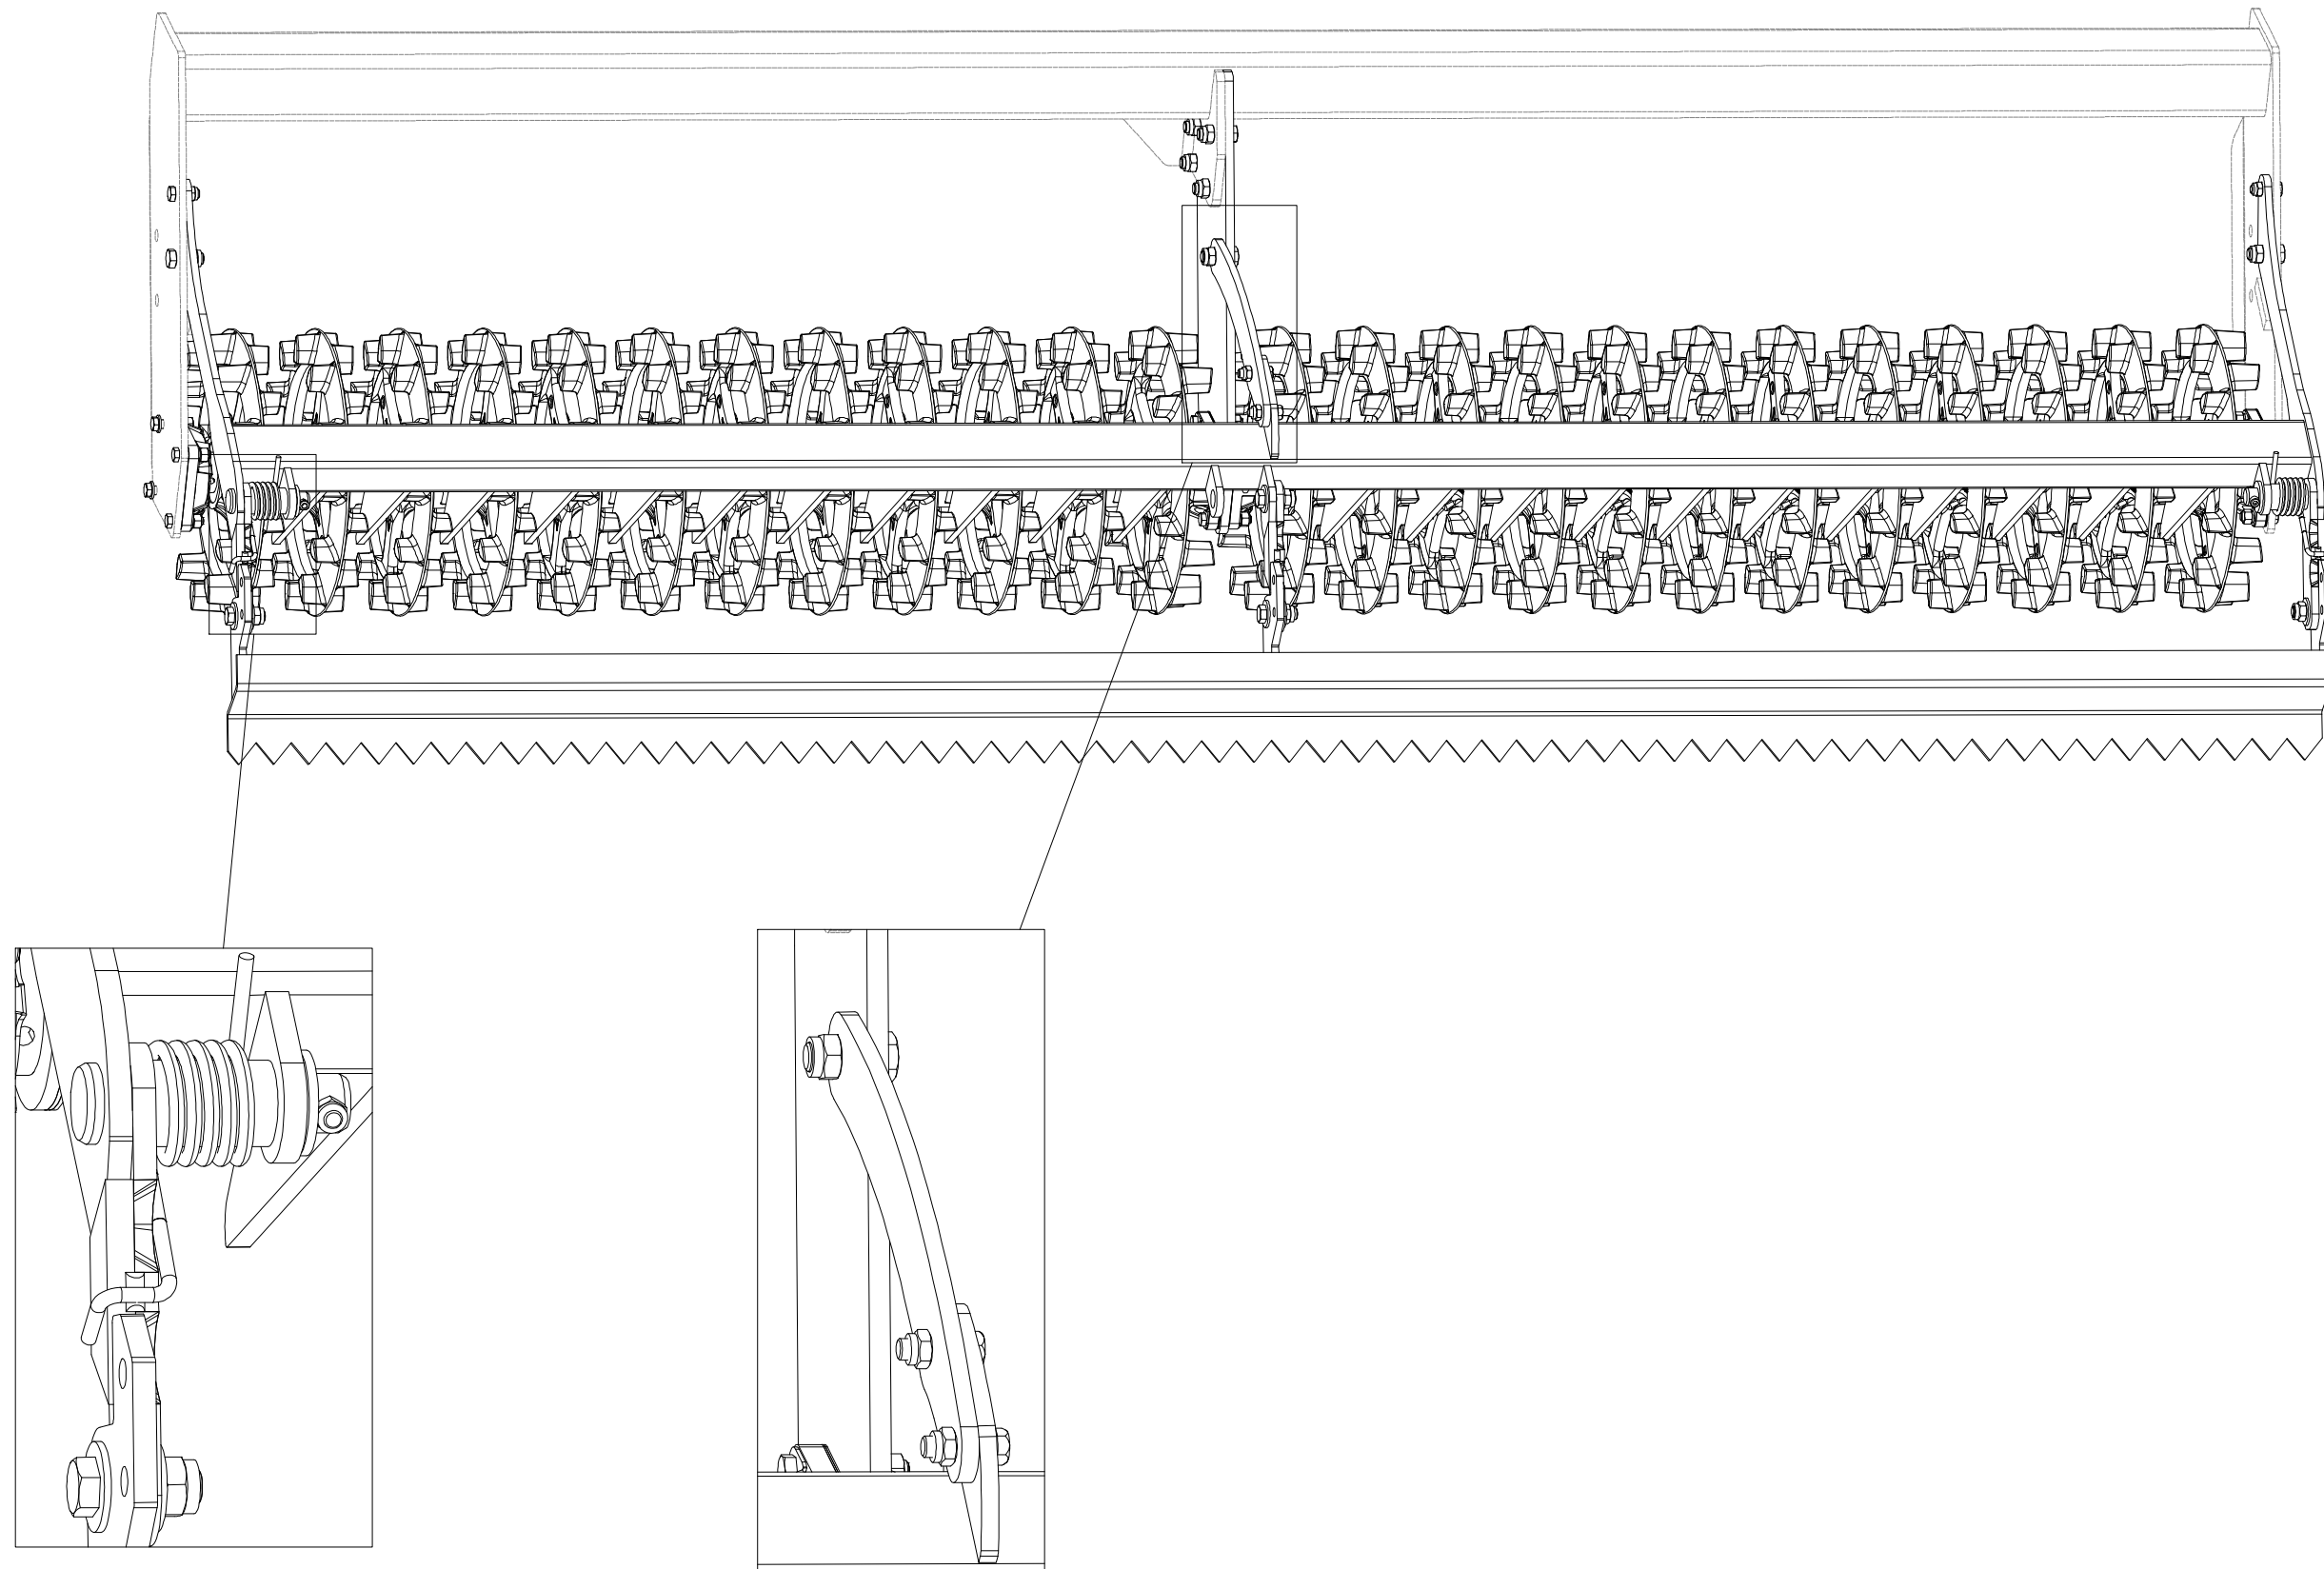

- ⒸZ SADA ZADNÍCH VÁLČŮ
- Ⓓ SATZ HINTERE WALZEN
- Ⓕ KIT DE ROULEAUX ARRIÈRE

- ⒼB SET OF REAR ROLLERS
- ⒶR КОМПЛЕКТ ЗАДНИХ КАТКОВ
- ⒶL ZESTAW TYLNYCH WAŁÓW

3009041