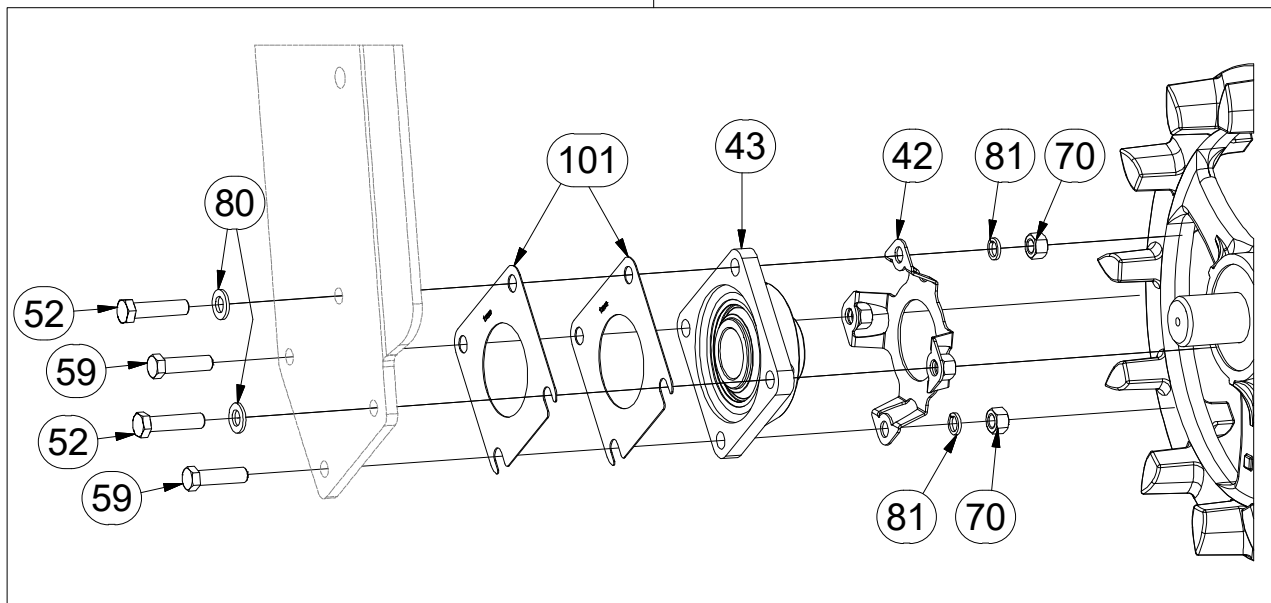

- Ⓒ SADA ZADNÍCH VÁLCŮ
- Ⓓ SATZ HINTERE WALZEN
- Ⓕ KIT DE ROULEAUX ARRIÈRE

- Ⓖ SET OF REAR ROLLERS
- Ⓡ КОМПЛЕКТ ЗАДНИХ КАТКОВ
- Ⓟ ZESTAW TYLNYCH WAŁÓW

3009041

Pos.	Part Number	Pcs.
26	4005384	1
42	4014034	4
43	m15625	4
52	m03339	4
54	m05898	4
59	m06077	4
70	m01305	12
80	m01214	6
81	m03988	12
100	4010015	8
101	4016809	8