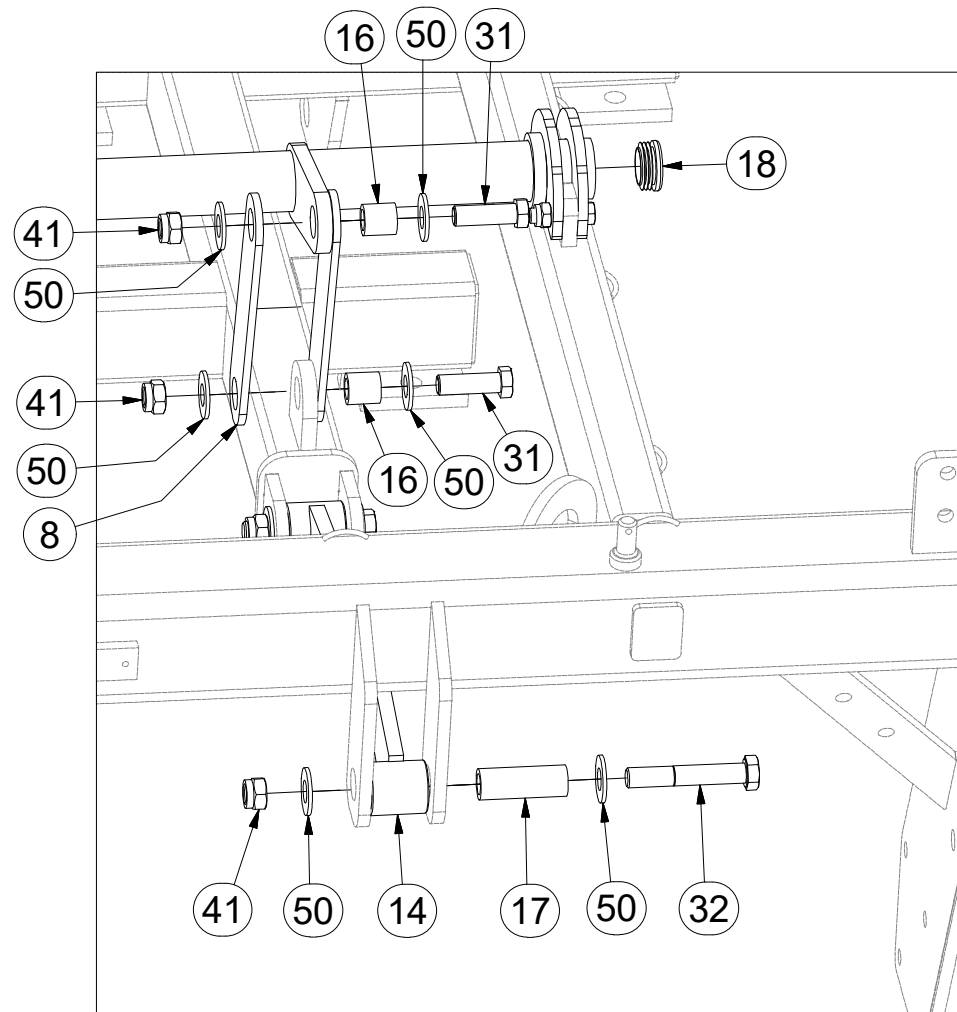

ⒸZ SADA OVLÁDÁNÍ RADLIC

Ⓓ STEUERSATZ PFLUGSCHAREN

Ⓕ KIT DE COMMANDE DES SOCS

ⒼB SET OF PLOUGHSHARE CONTROL

ⒺU КОМПЛЕКТ УПРАВЛЕНИЯ ЛАП

ⒶL ZESTAW STEROWANIA RADLICAMI

**3006520**

Pos.	Part Number	Pcs.
1	3003642	1
2	3003643	1
8	4005333	8
14	8000990-30007	2
16	4002265	10
17	9001426	4
18	m10130	4
31	m04355	10
32	m07673	4
41	m03683	14
50	m05651	28