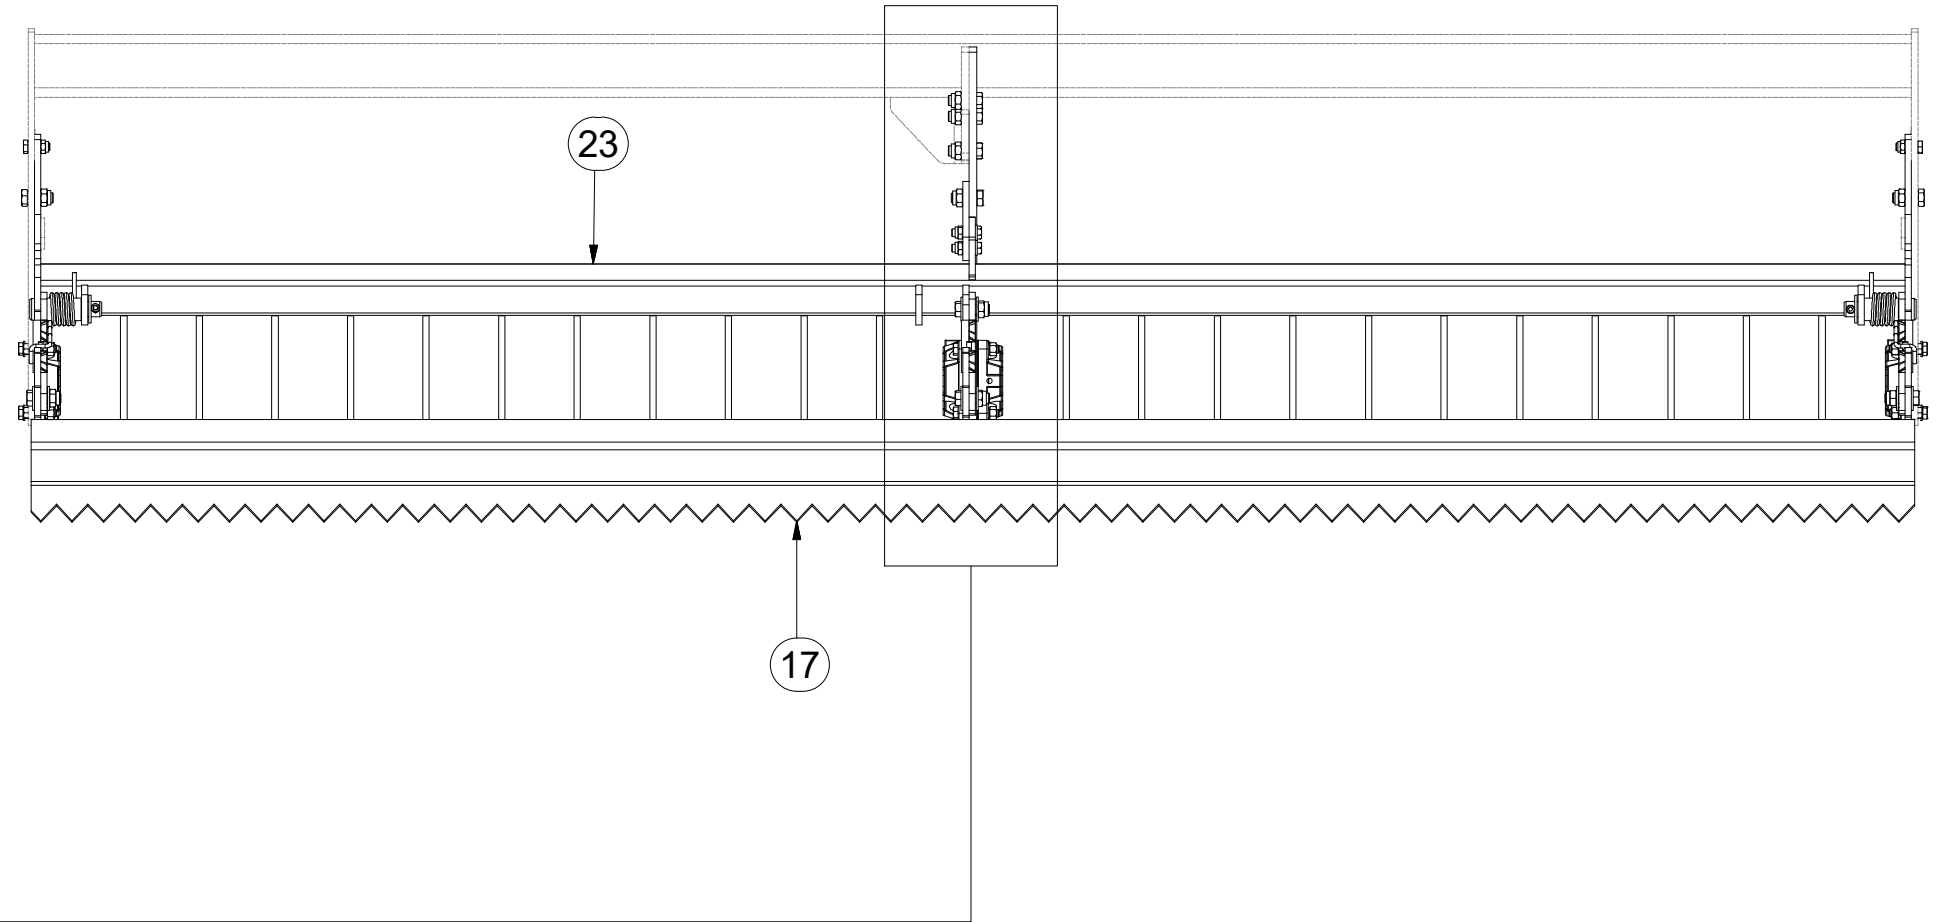

- Ⓒ SADA ZADNÍCH VÁLČŮ
- Ⓓ SATZ HINTERE WALZEN
- Ⓕ KIT DE ROULEAUX ARRIÈRE

- Ⓖ SET OF REAR ROLLERS
- Ⓡ КОМПЛЕКТ ЗАДНИХ КАТКОВ
- Ⓟ ZESTAW TYLNYCH WAŁÓW

3009041

Pos.	Part Number	Pcs.
17	3002867	1
23	3007383	1
24	4002269	3
25	4004451	4
31	4013508	1
51	m03926	2
55	m01129	3
56	m02254	8
71	m04301	4
72	m03683	11
80	m01214	6
82	m05651	8