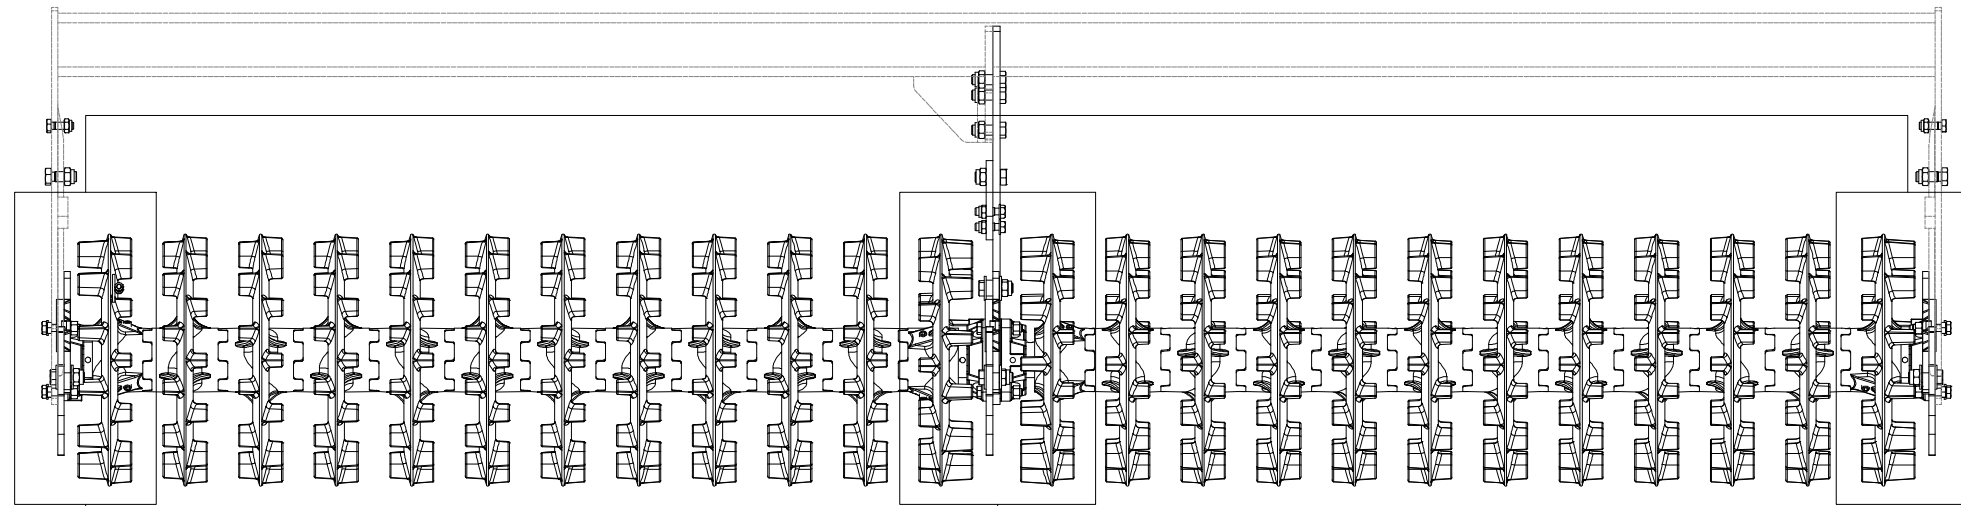

- Ⓒ SADA ZADNÍCH VÁLCŮ
- Ⓓ SATZ HINTERE WALZEN
- Ⓕ KIT DE ROULEAUX ARRIÈRE

- Ⓖ SET OF REAR ROLLERS
- Ⓡ КОМПЛЕКТ ЗАДНИХ КАТКОВ
- Ⓟ ZESTAW TYLNYCH WAŁÓW

3009041

Pos.	Part Number	Pcs.
26	4005384	1
42	4014034	4
43	m15625	4
52	m03339	4
54	m05898	4
59	m06077	4
70	m01305	12
80	m01214	6
81	m03988	12
100	4010015	8
101	4016809	8