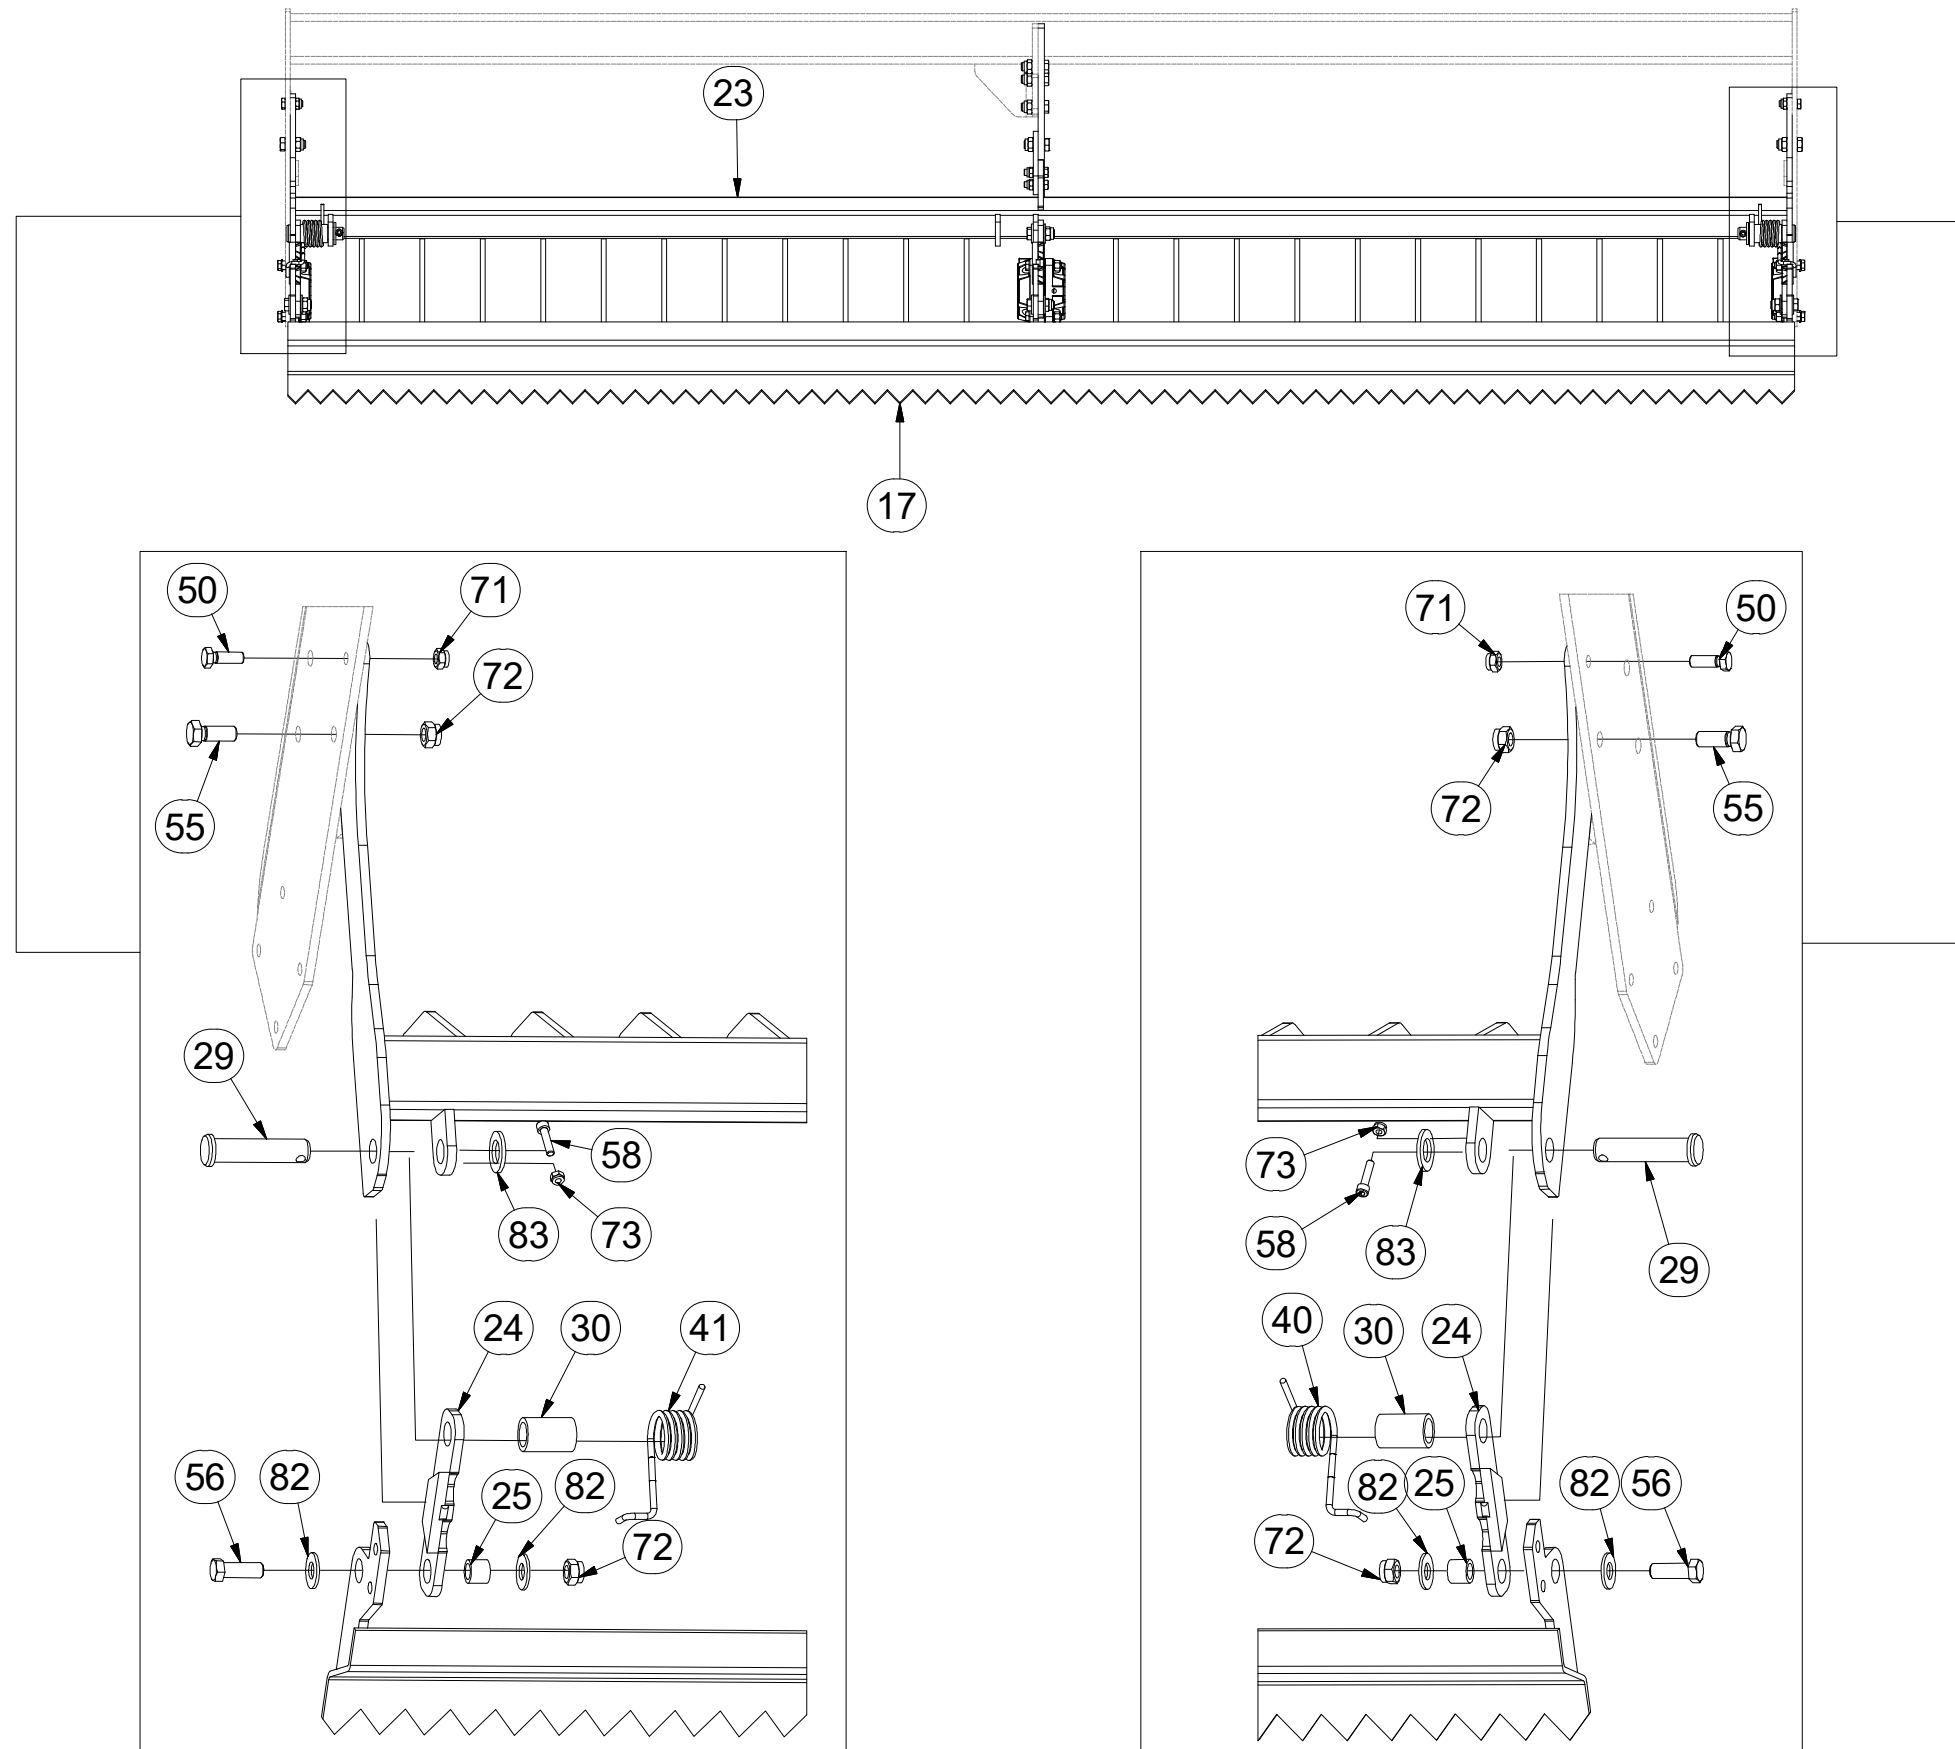

1. (CZ) SADA ZADNÍCH VÁLCŮ
   (D) SATZ HINTERE WALZEN
   (F) KIT DE ROULEAUX ARRIÈRE

1. (GB) SET OF REAR ROLLERS
   (RU) КОМПЛЕКТ ЗАДНИХ КАТКОВ
   (PL) ZESTAW TYLNYCH WAŁÓW

3009041

Pos.	Part Number	Pcs.
17	3002867	1
23	3007383	1
24	4002269	3
25	4004451	4
29	4015778	2
30	9002979	2
40	m12303	1
41	m12304	1
50	m04343	2
55	m01129	3
56	m02254	8
58	m09464	2
71	m04301	4
72	m03683	11
73	m04503	2
82	m05651	8
83	m14028	2