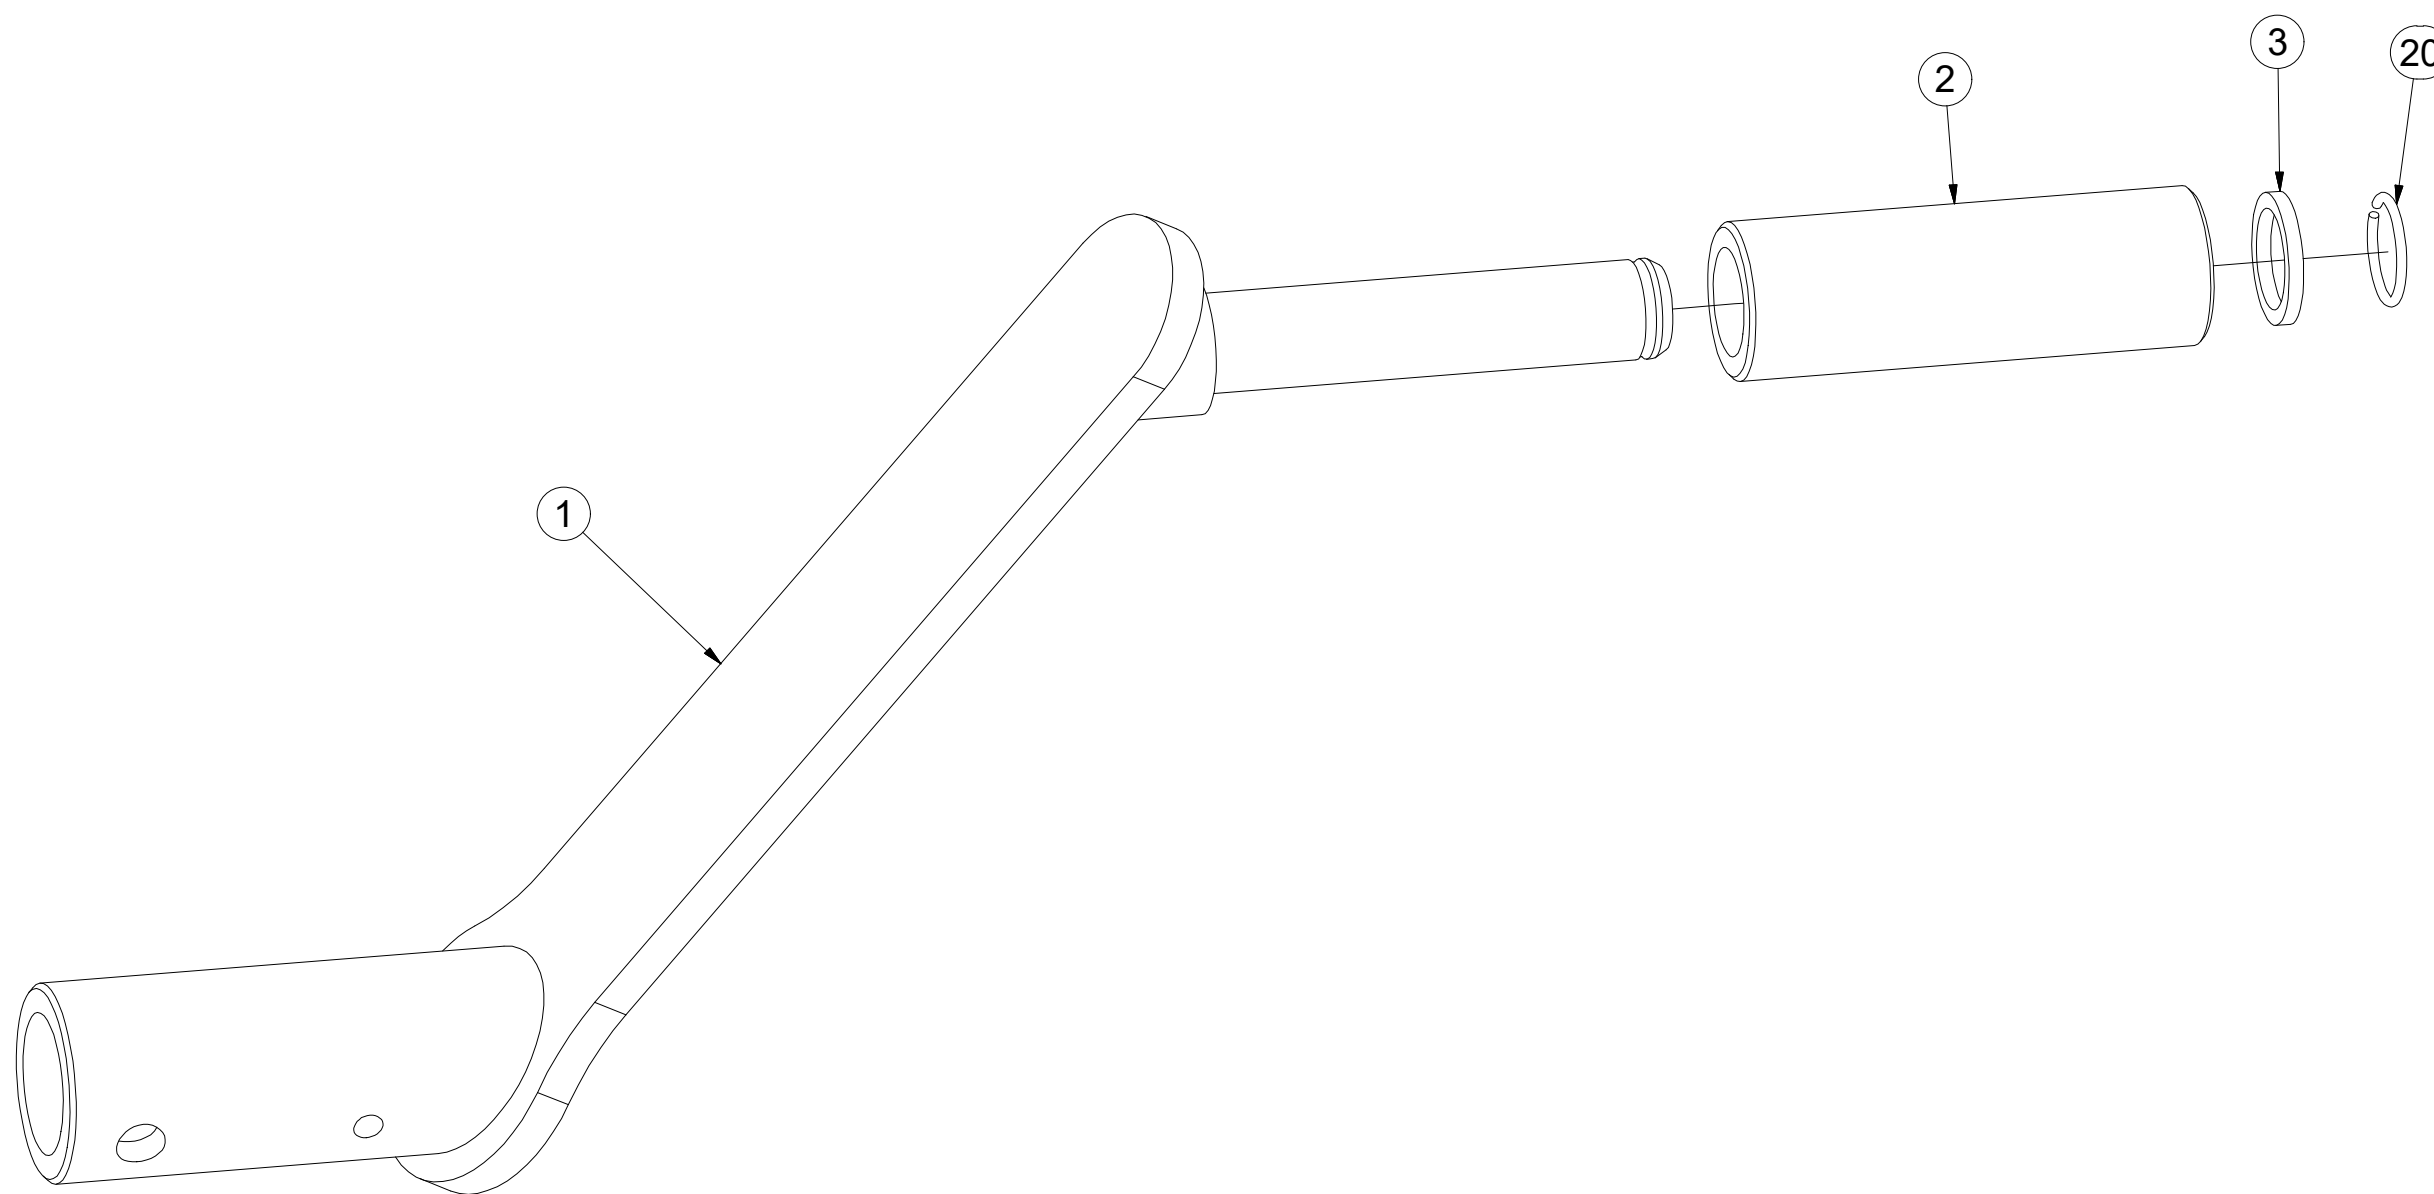

Ⓒ NASAZOVACÍ KLIKA

Ⓓ HINTERER ANSCHLAGSATZ

Ⓕ KIT DE BUTÉES ARRIÈRE

4009288

Ⓖ PRESS-ON HANDLE

Ⓡ КОМПЛЕКТ ЗАДНИХ УПОРОВ

Ⓟ ZESTAW DOCISKÓW TYLNYCH

Pos.	Part Number	Pcs.
1	4009289	1
2	4001533	1
3	4004828	1
20	m06561	1