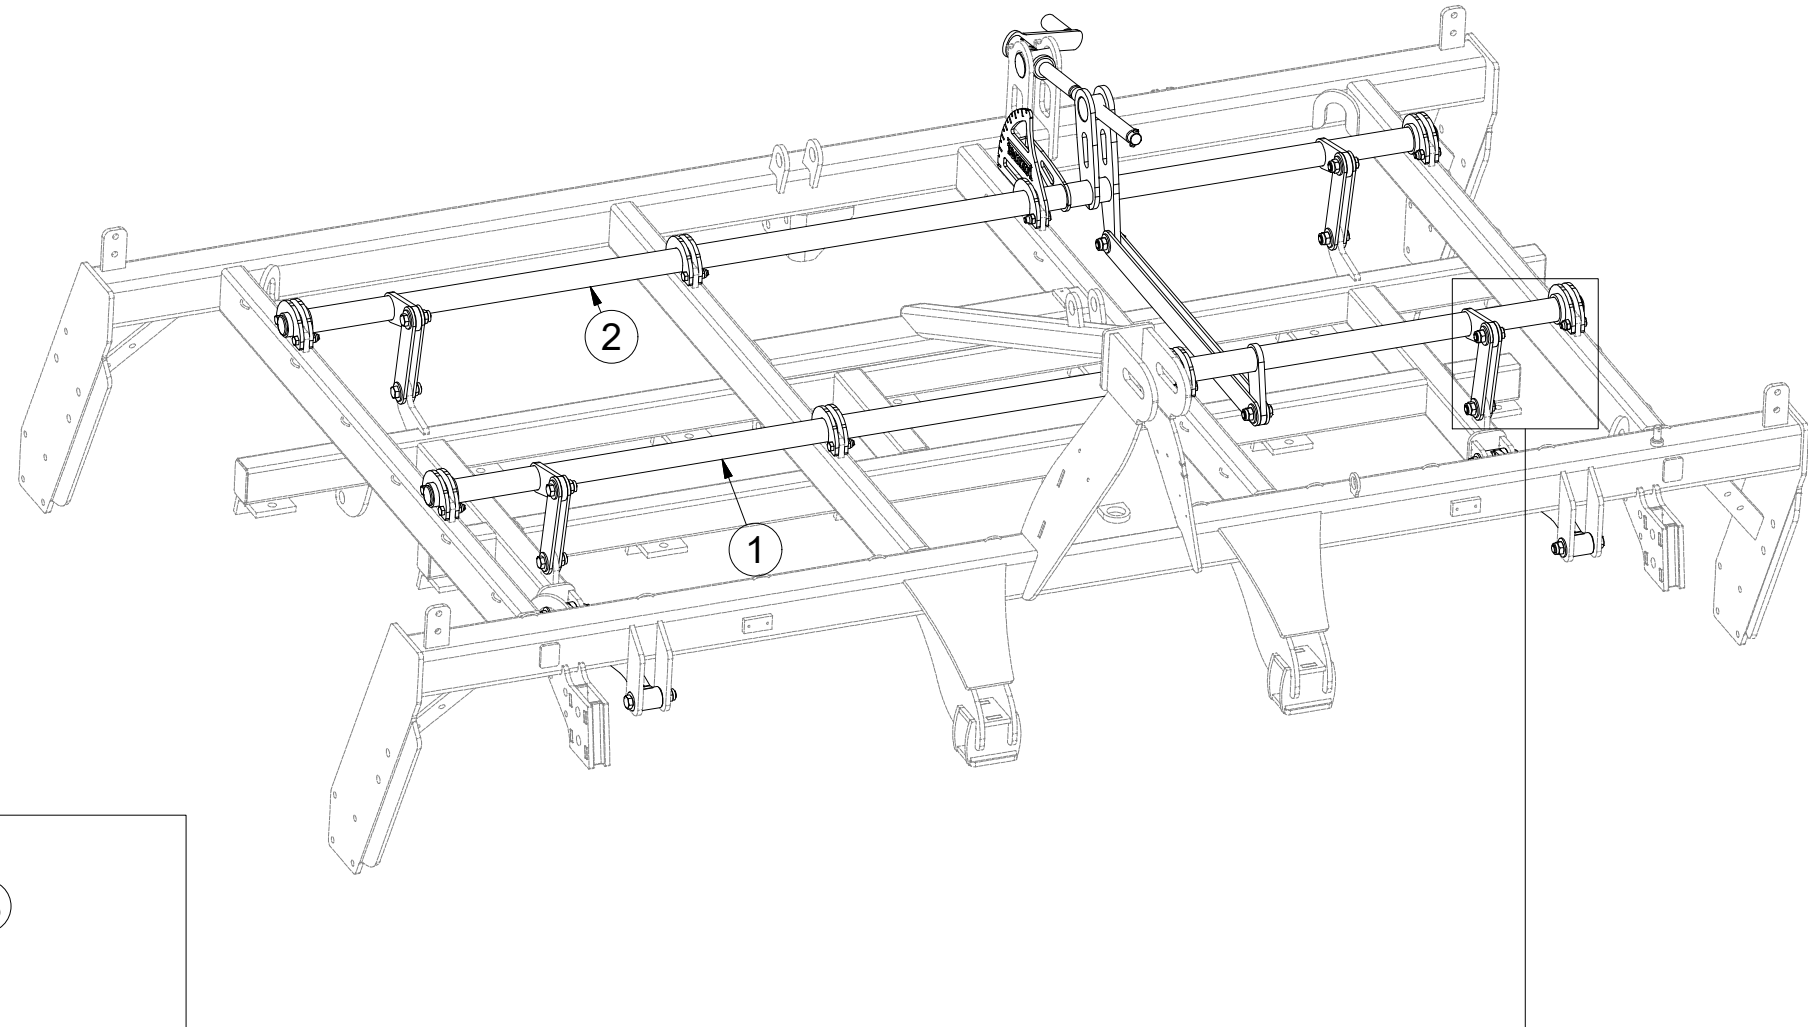

ⒸZ SADA OVLÁDÁNÍ RADLIC

Ⓓ STEUERSATZ PFLUGSCHAREN

Ⓕ KIT DE COMMANDE DES SOCS

ⒼB SET OF PLOUGHSHARE CONTROL

ⒺU КОМПЛЕКТ УПРАВЛЕНИЯ ЛАП

ⒶL ZESTAW STEROWANIA RADLICAMI

**3006520**

Pos.	Part Number	Pcs.
1	3003642	1
2	3003643	1
8	4005333	8
14	8000990-30007	2
16	4002265	10
17	9001426	4
18	m10130	4
31	m04355	10
32	m07673	4
41	m03683	14
50	m05651	28