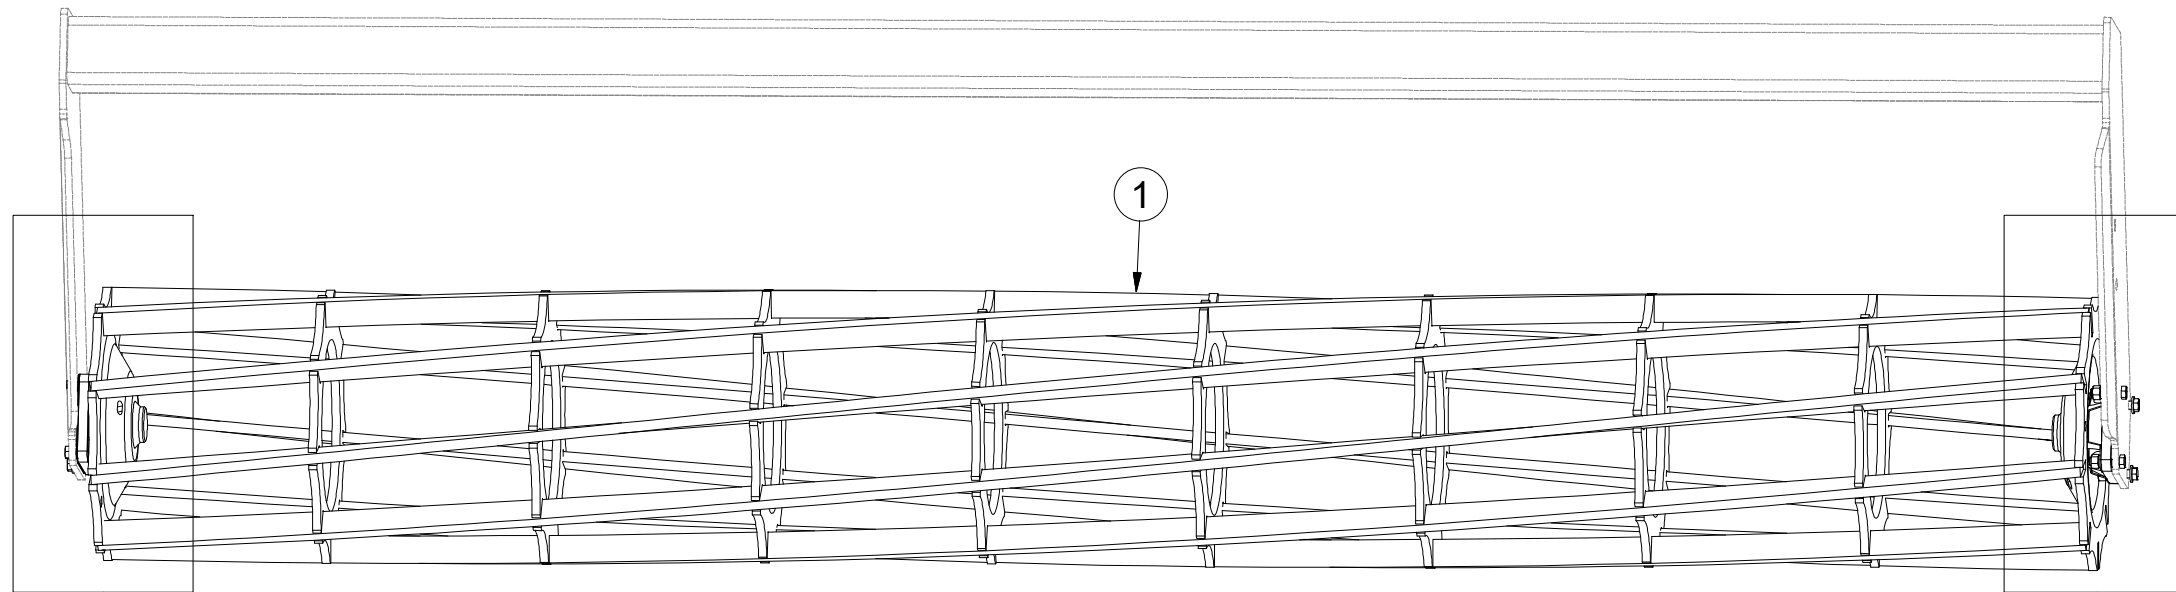

Ⓓ SATZ VORDERE WALZEN

Ⓕ KIT DE ROULEAUX AVANT

**3009040**

Ⓖ SET OF FRONT ROLLERS

Ⓡ КОМПЛЕКТ ПЕРЕДНИХ КАТКОВ

Ⓟ ZESTAW PRZEDNICH WAŁÓW

Pos.	Part Number	Pcs.
1	2000591	1
3	m15625	2
5	m06077	4
6	m03339	4
7	4014034	2
10	m01305	8
15	m03988	8
16	m01214	4
31	4016809	4