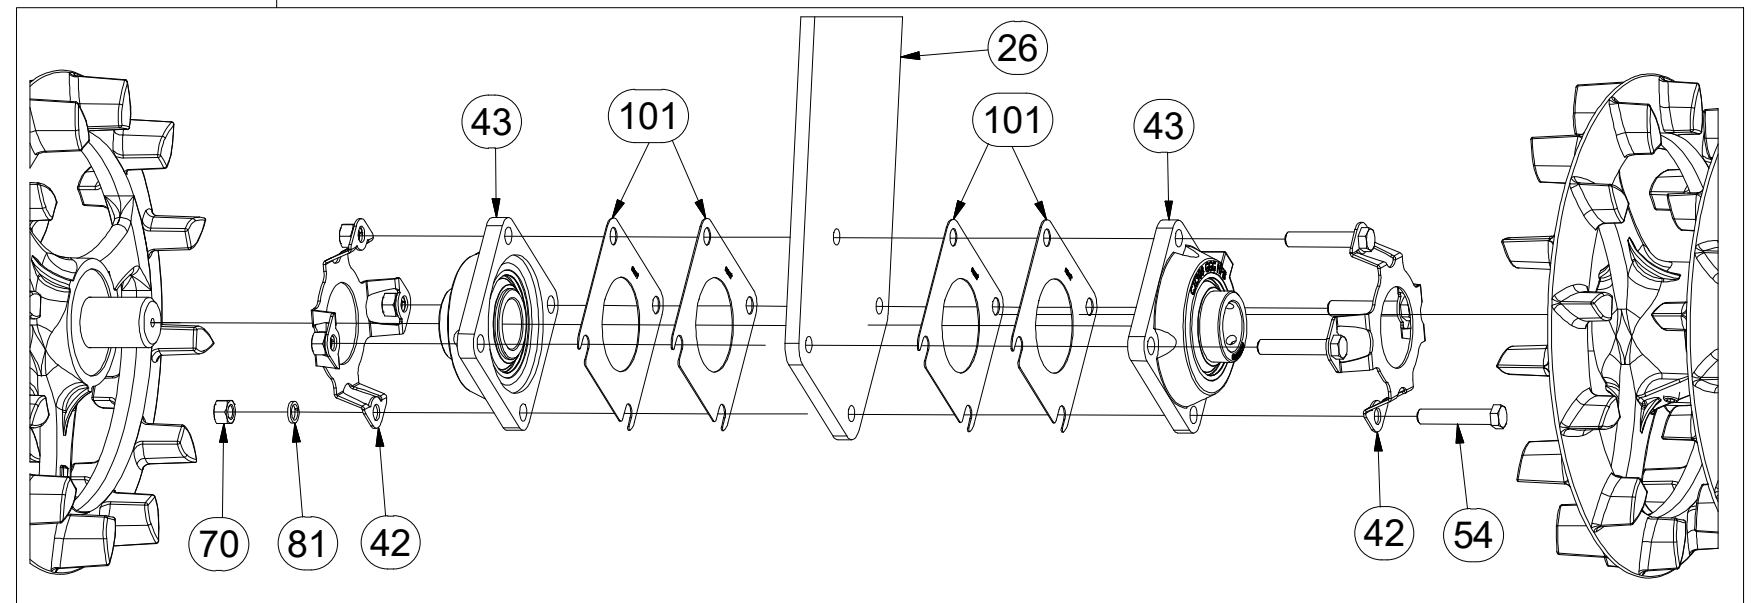

- Ⓒ SADA ZADNÍCH VÁLCŮ
- Ⓓ SATZ HINTERE WALZEN
- Ⓕ KIT DE ROULEAUX ARRIÈRE

- Ⓖ SET OF REAR ROLLERS
- Ⓡ КОМПЛЕКТ ЗАДНИХ КАТКОВ
- Ⓟ ZESTAW TYLNYCH WAŁÓW

3009041

Pos.	Part Number	Pcs.
26	4005384	1
42	4014034	4
43	m15625	4
52	m03339	4
54	m05898	4
59	m06077	4
70	m01305	12
80	m01214	6
81	m03988	12
100	4010015	8
101	4016809	8