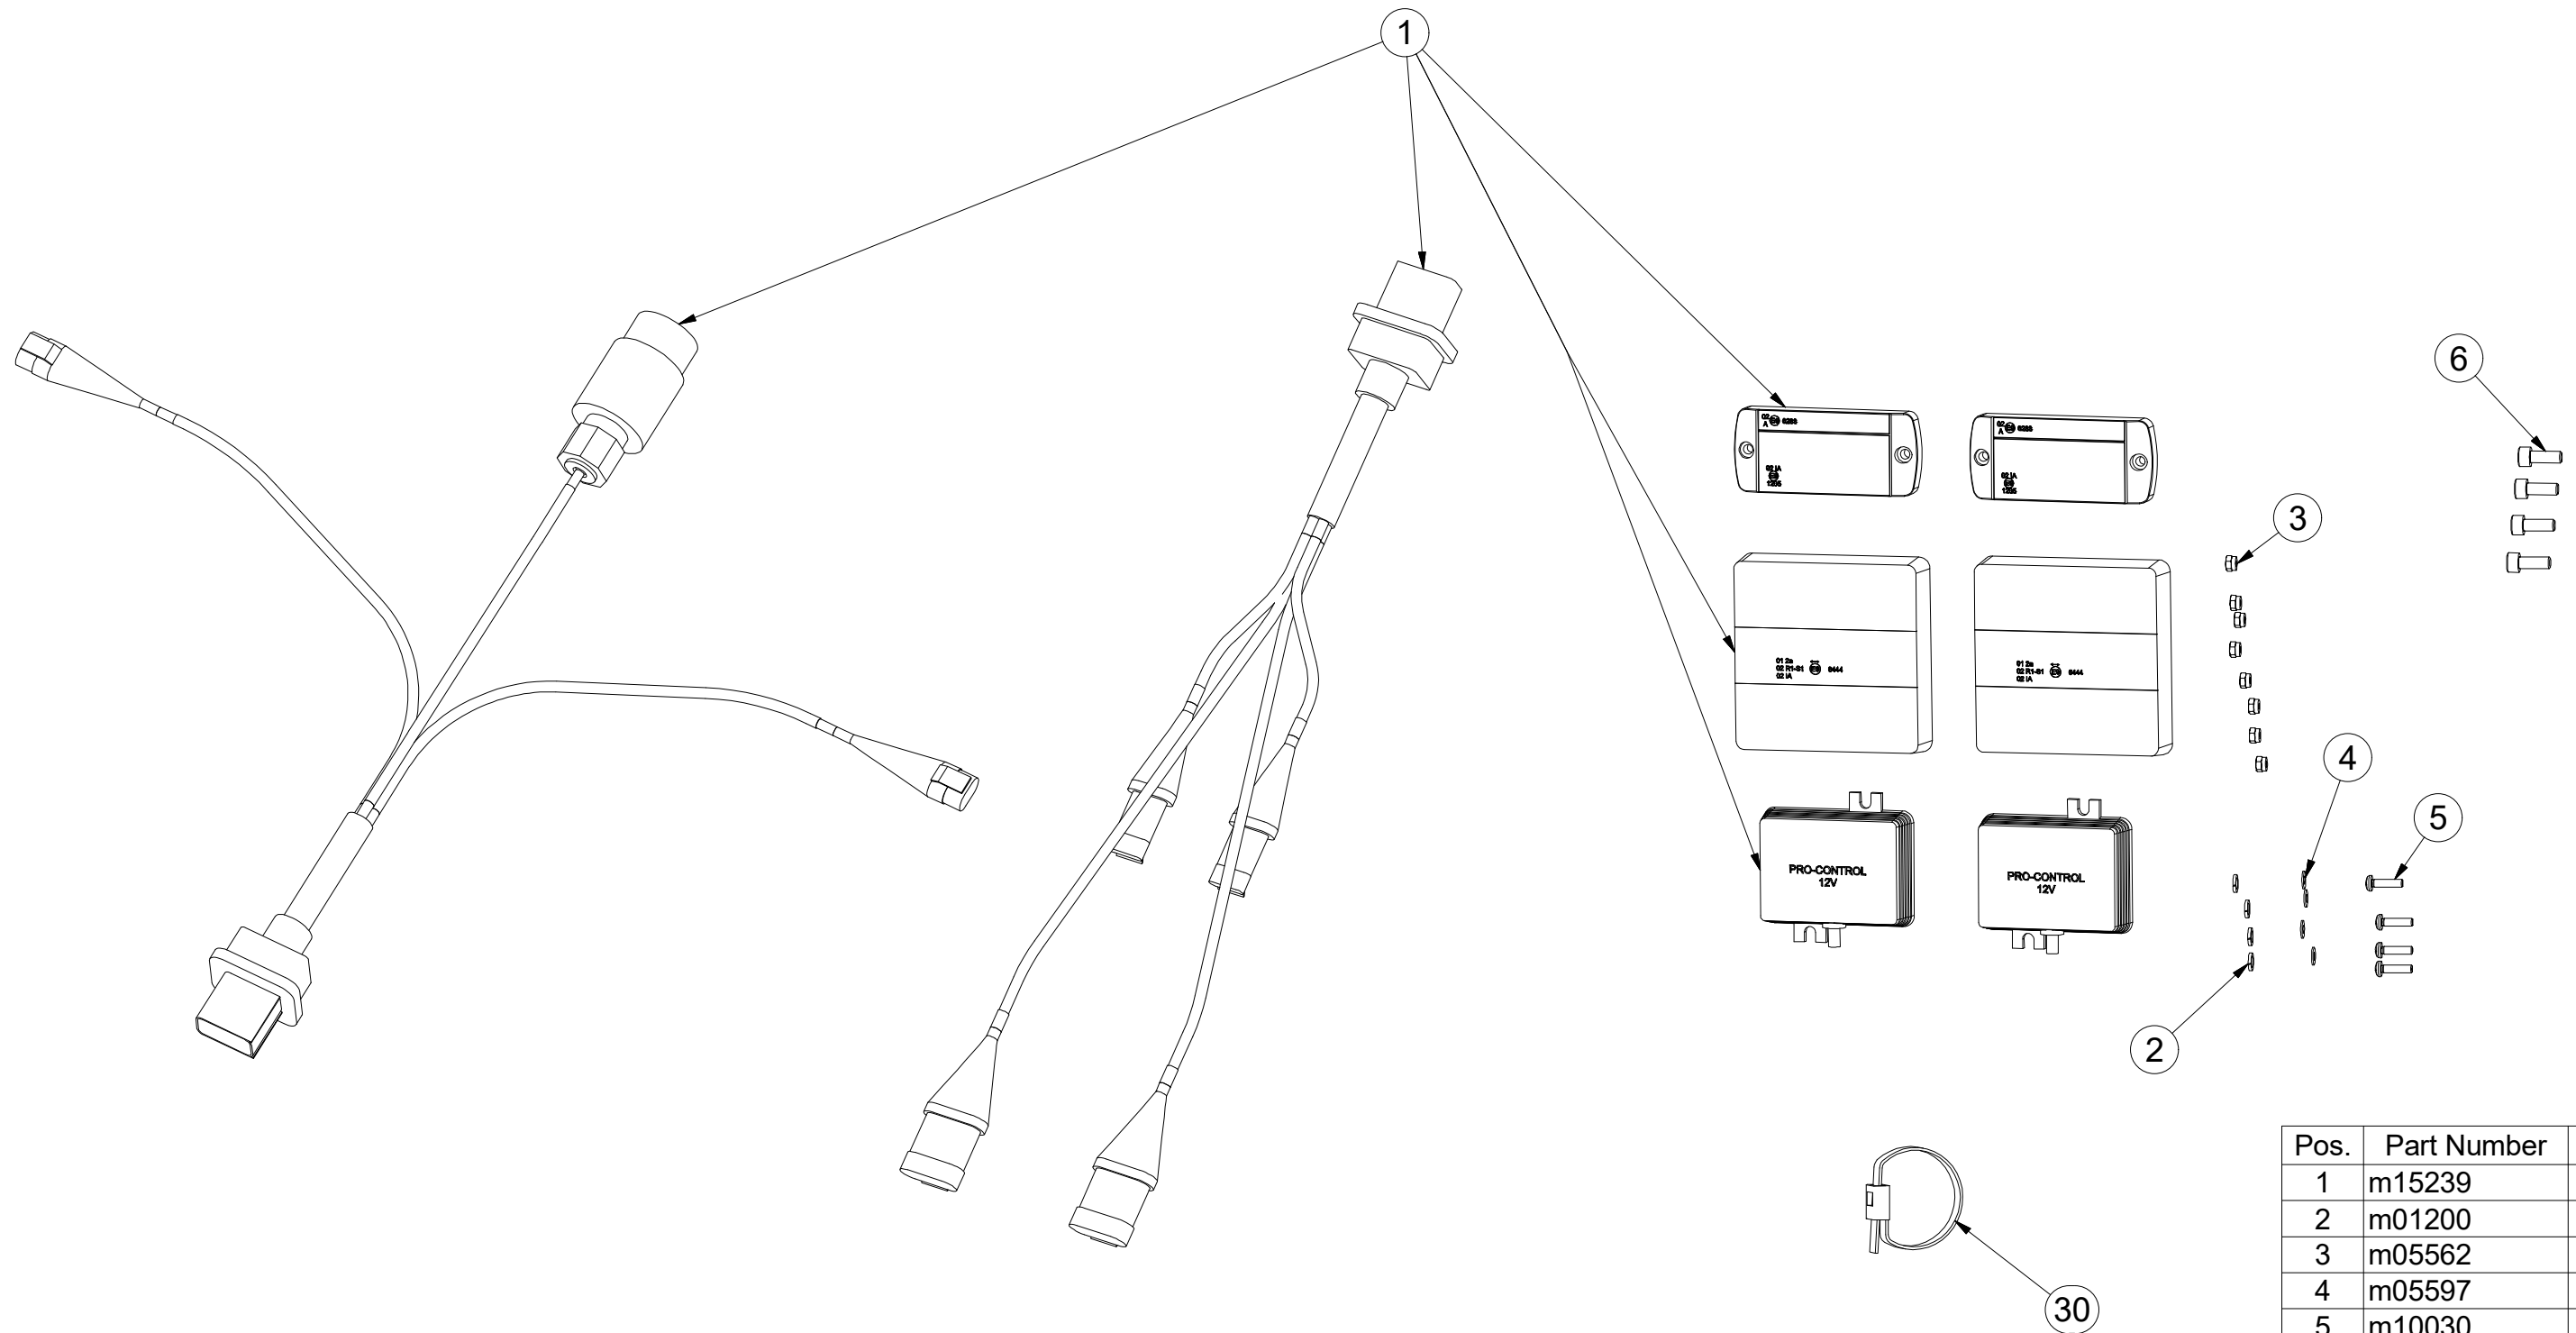

Ⓒ SVĚTELNÁ SADA

Ⓓ LEUCHTENSATZ

Ⓕ KIT LUMINEUX

Ⓖ LIGHTING SET

Ⓡ ОСВЕТИТЕЛЬНЫЙ КОМПЛЕКТ

Ⓟ ZESTAW OŚWIETLENIA

3008455

Pos.	Part Number	Pcs.
1	m15239	1
2	m01200	4
3	m05562	8
4	m05597	4
5	m10030	4
6	m05303	4
30	m05566	50