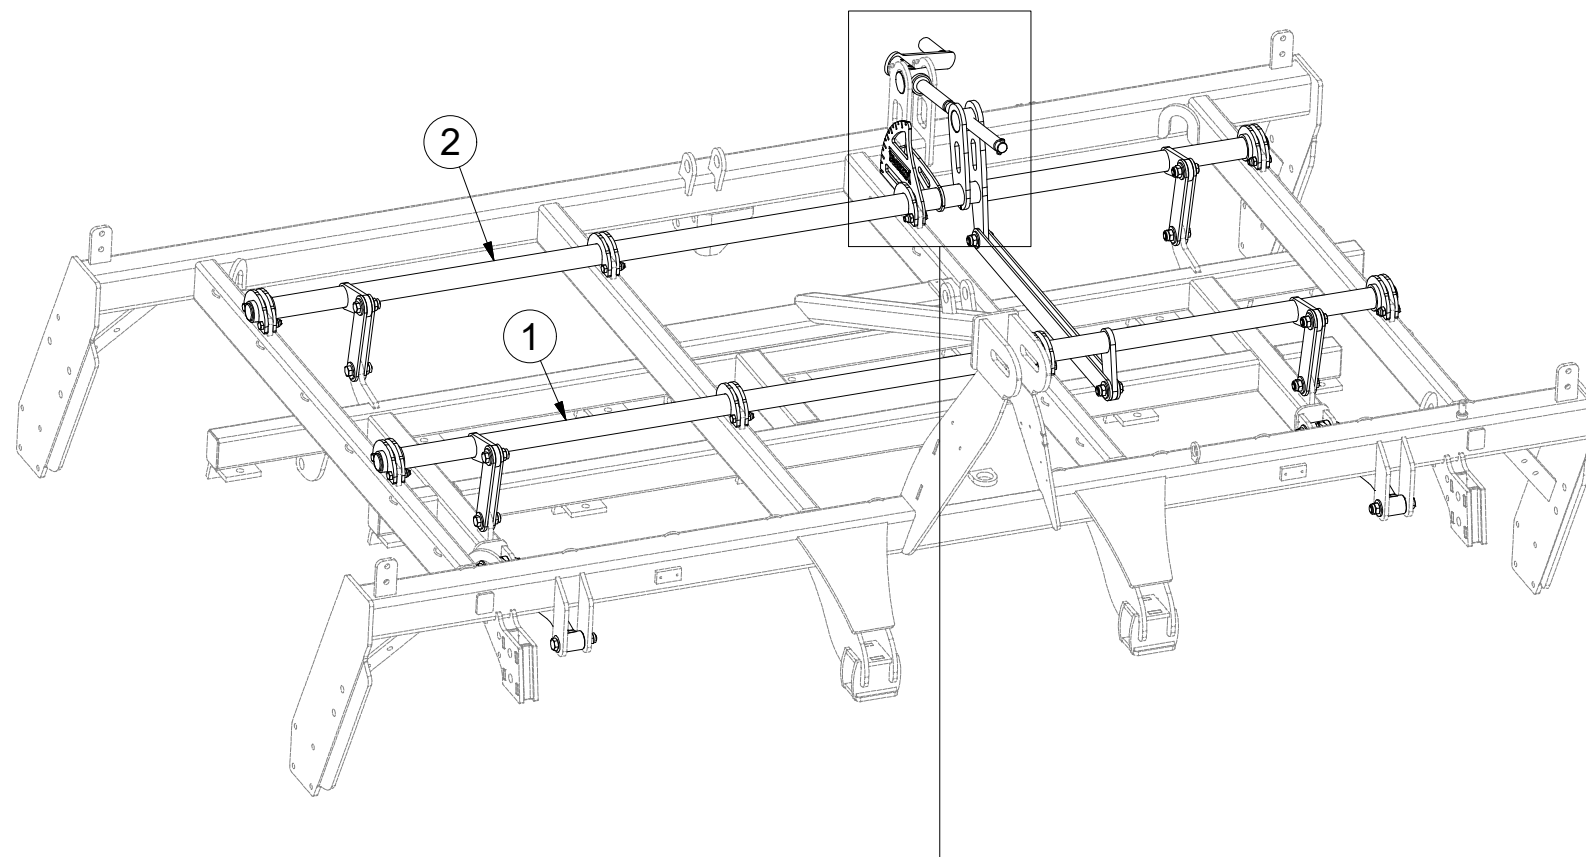

Ⓒ SADA OVLÁDÁNÍ RADLIC

Ⓓ STEUERSATZ PFLUGSCHAREN

Ⓕ KIT DE COMMANDE DES SOCS

Ⓖ SET OF PLOUGHSHARE CONTROL

Ⓡ КОМПЛЕКТ УПРАВЛЕНИЯ ЛАП

Ⓢ ZESTAW STEROWANIA RADLICAMI

**3006520**

Pos.	Part Number	Pcs.
6	4007655	1
7	4005335	1
9	4005334	2
10	4005332	15
12	4005340	1
13	9002114	1
16	4002265	10
19	4009288	1
30	m06077	16
31	m04355	10
40	m04301	16
41	m03683	14
50	m05651	28
55	m10451	1
60	m10736	2
61	m07048	1