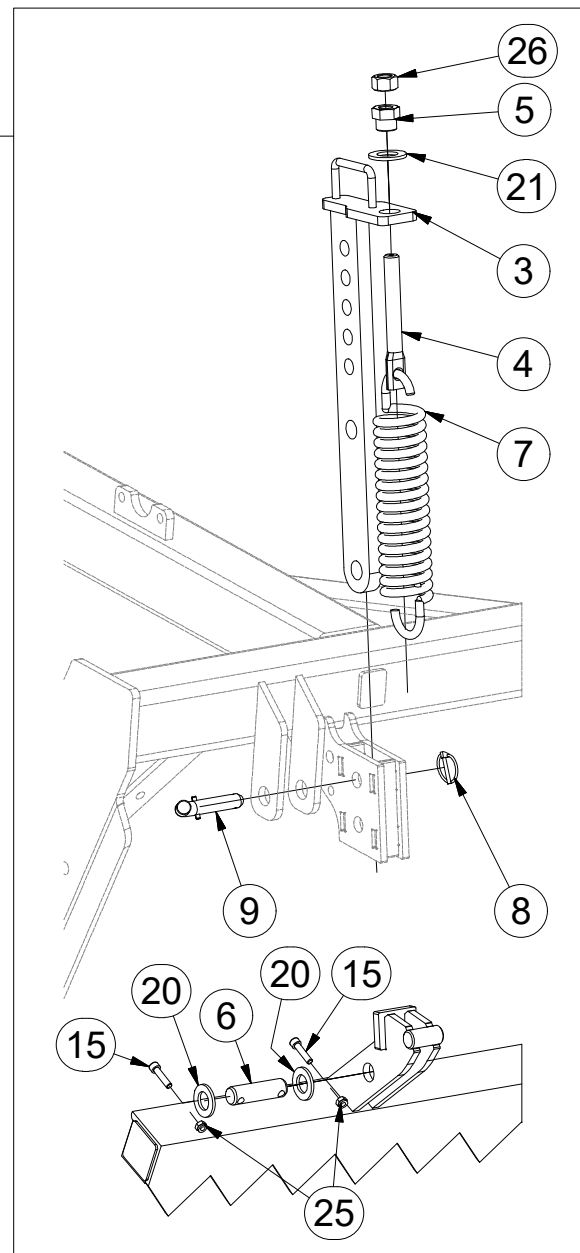

ⒸZ SADA PŘEDNÍCH SMYKŮ

Ⓓ SATZ VORDERE ACKERSCHLEPPEN

Ⓕ KIT DE NIVELEURS AVANT

3006127

ⒼB SET OF FRONT LEVELLING BARS

ⒺU КОМПЛЕКТ ПЕРЕДНИХ БОРОН

ⒼL ZESTAW PRZEDNICH WŁÓK

Pos.	Part Number	Pcs.
3	3008686	6
4	4003401	6
5	4000189	6
6	4010390	6
7	m02597	6
8	m10454	7
9	4012011	6
15	m09464	12
20	m14028	12
21	m01225	6
25	m04503	12
26	m01307	6