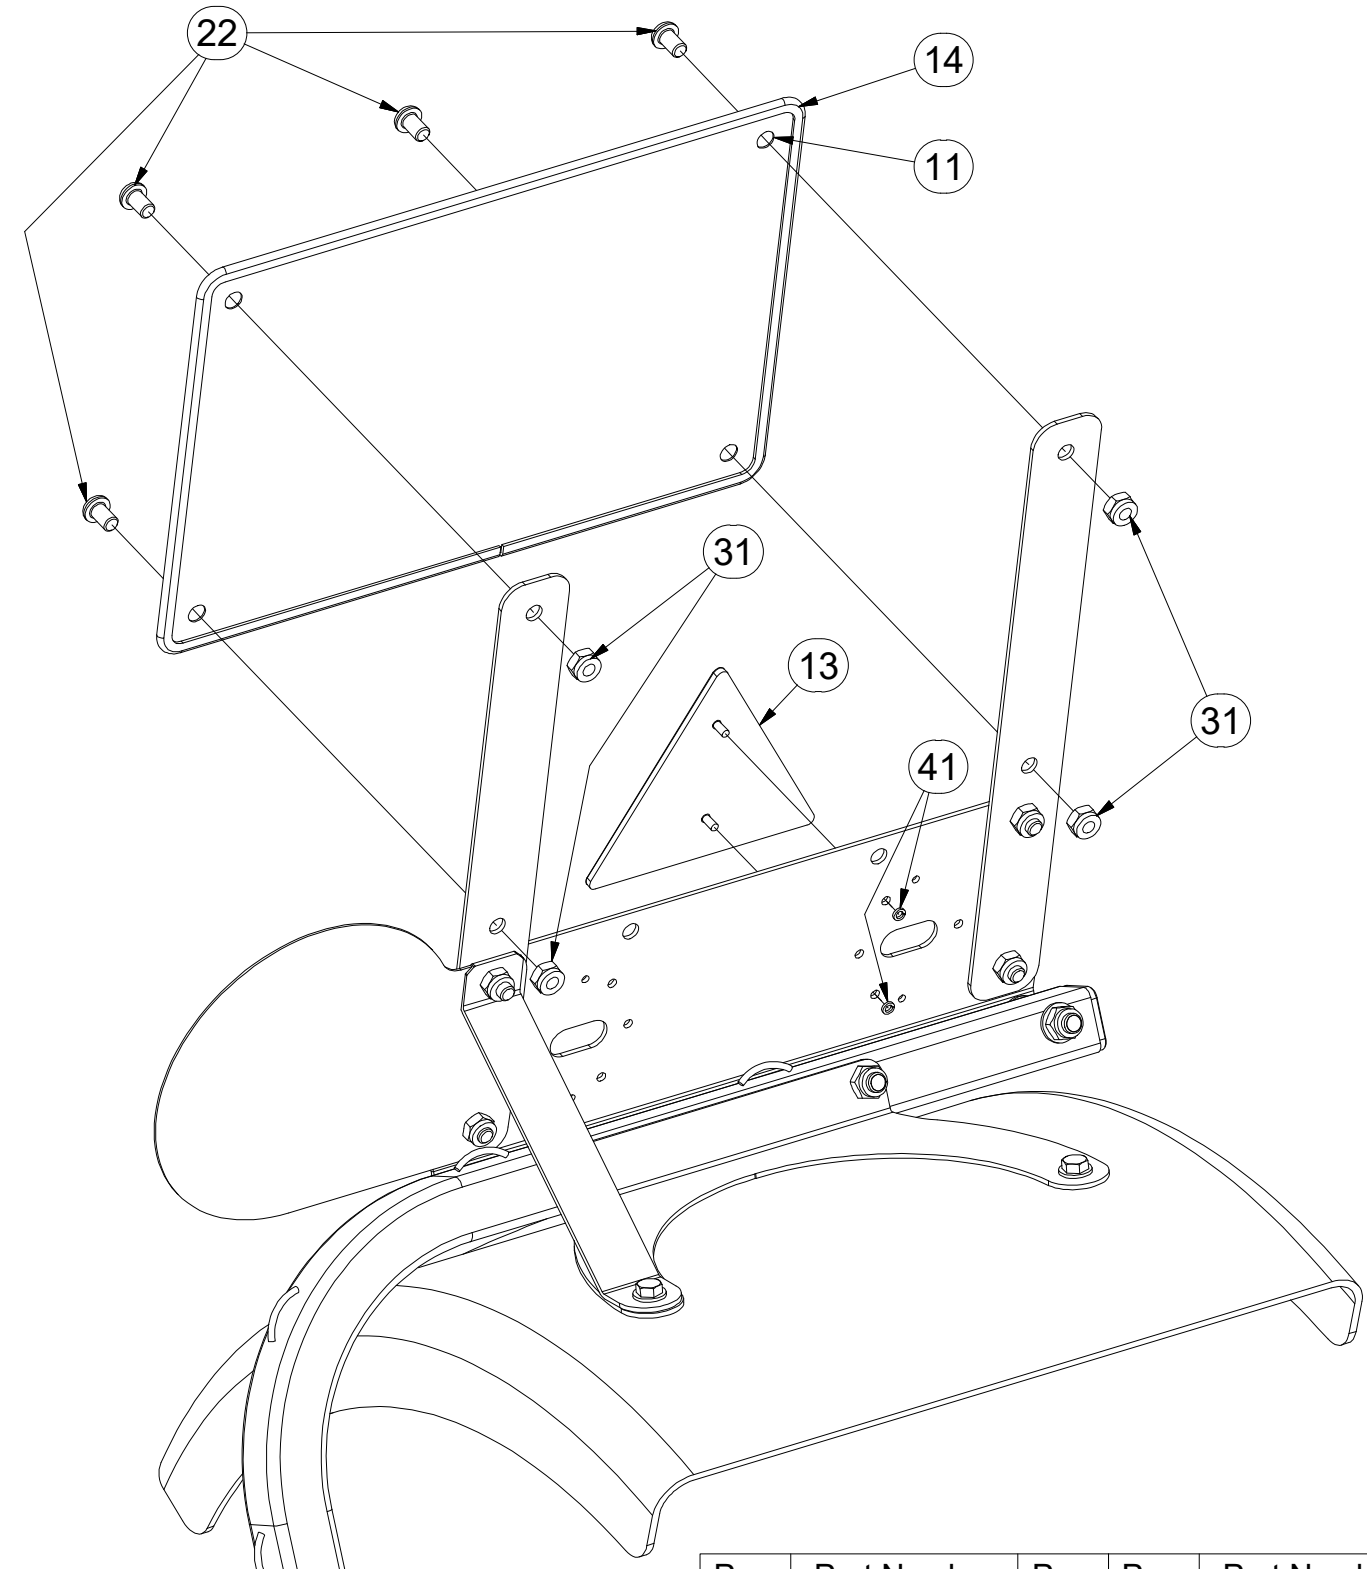

ⒸZ TERČ ZADNÍ LEVÝ

Ⓓ SCHILD, HINTERES, LINKES

Ⓕ CIBLE ARRIÈRE GAUCHE

3009523

ⒸB LEFT REAR DISC

Ⓓ ЩИТОК ЗАДНИЙ ЛЕВЫЙ

Ⓕ TARCZA TYLNA LEWA

Pos.	Part Number	Pcs.	Pos.	Part Number	Pcs.
10	m09983	1	23	m03681	4
11	m16274	1	31	m03775	12
12	m12689	1	41	m01197	2
13	m02497	1	42	m01219	5
14	m16628	1,4	43	m01209	4
22	m16687	4			