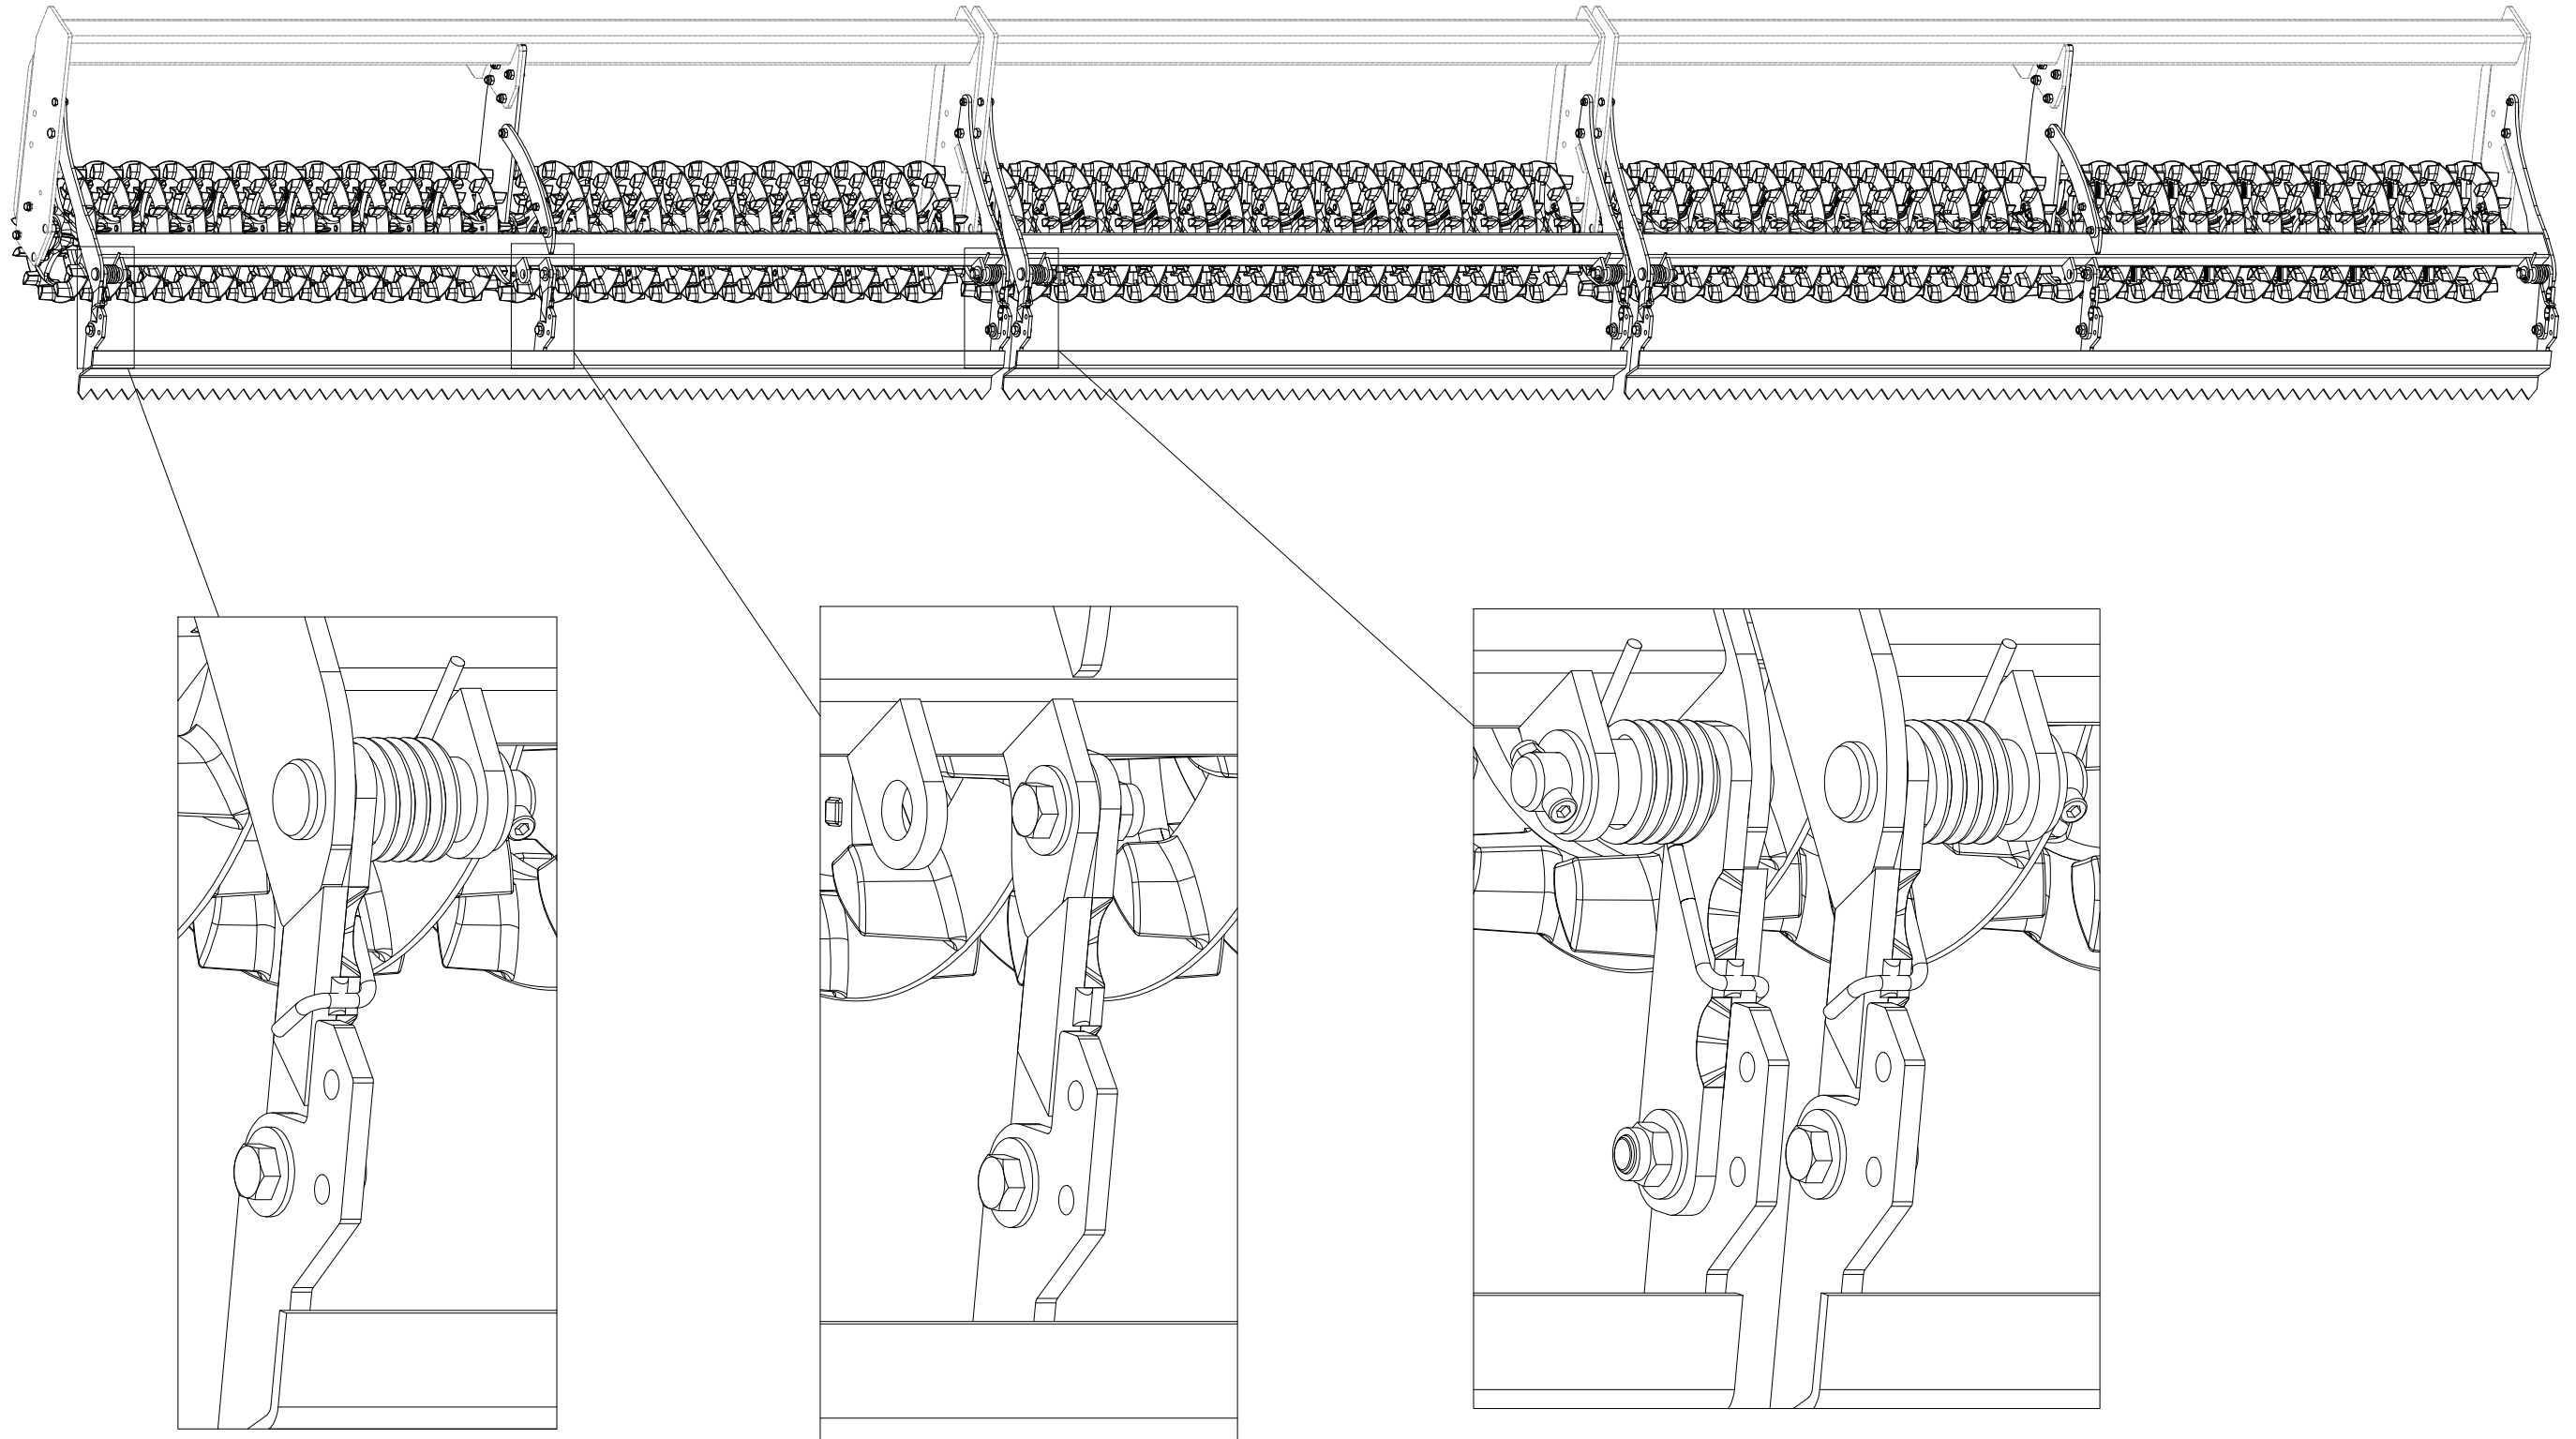

- ⒸZ SADA ZADNÍCH VÁLČŮ
- Ⓓ SATZ HINTERE WALZEN
- Ⓕ KIT DE ROULEAUX ARRIÈRE

- ⒸB SET OF REAR ROLLERS
- ⒹU КОМПЛЕКТ ЗАДНИХ КАТКОВ
- ⒹL ZESTAW TYLNYCH WAŁÓW

3008668