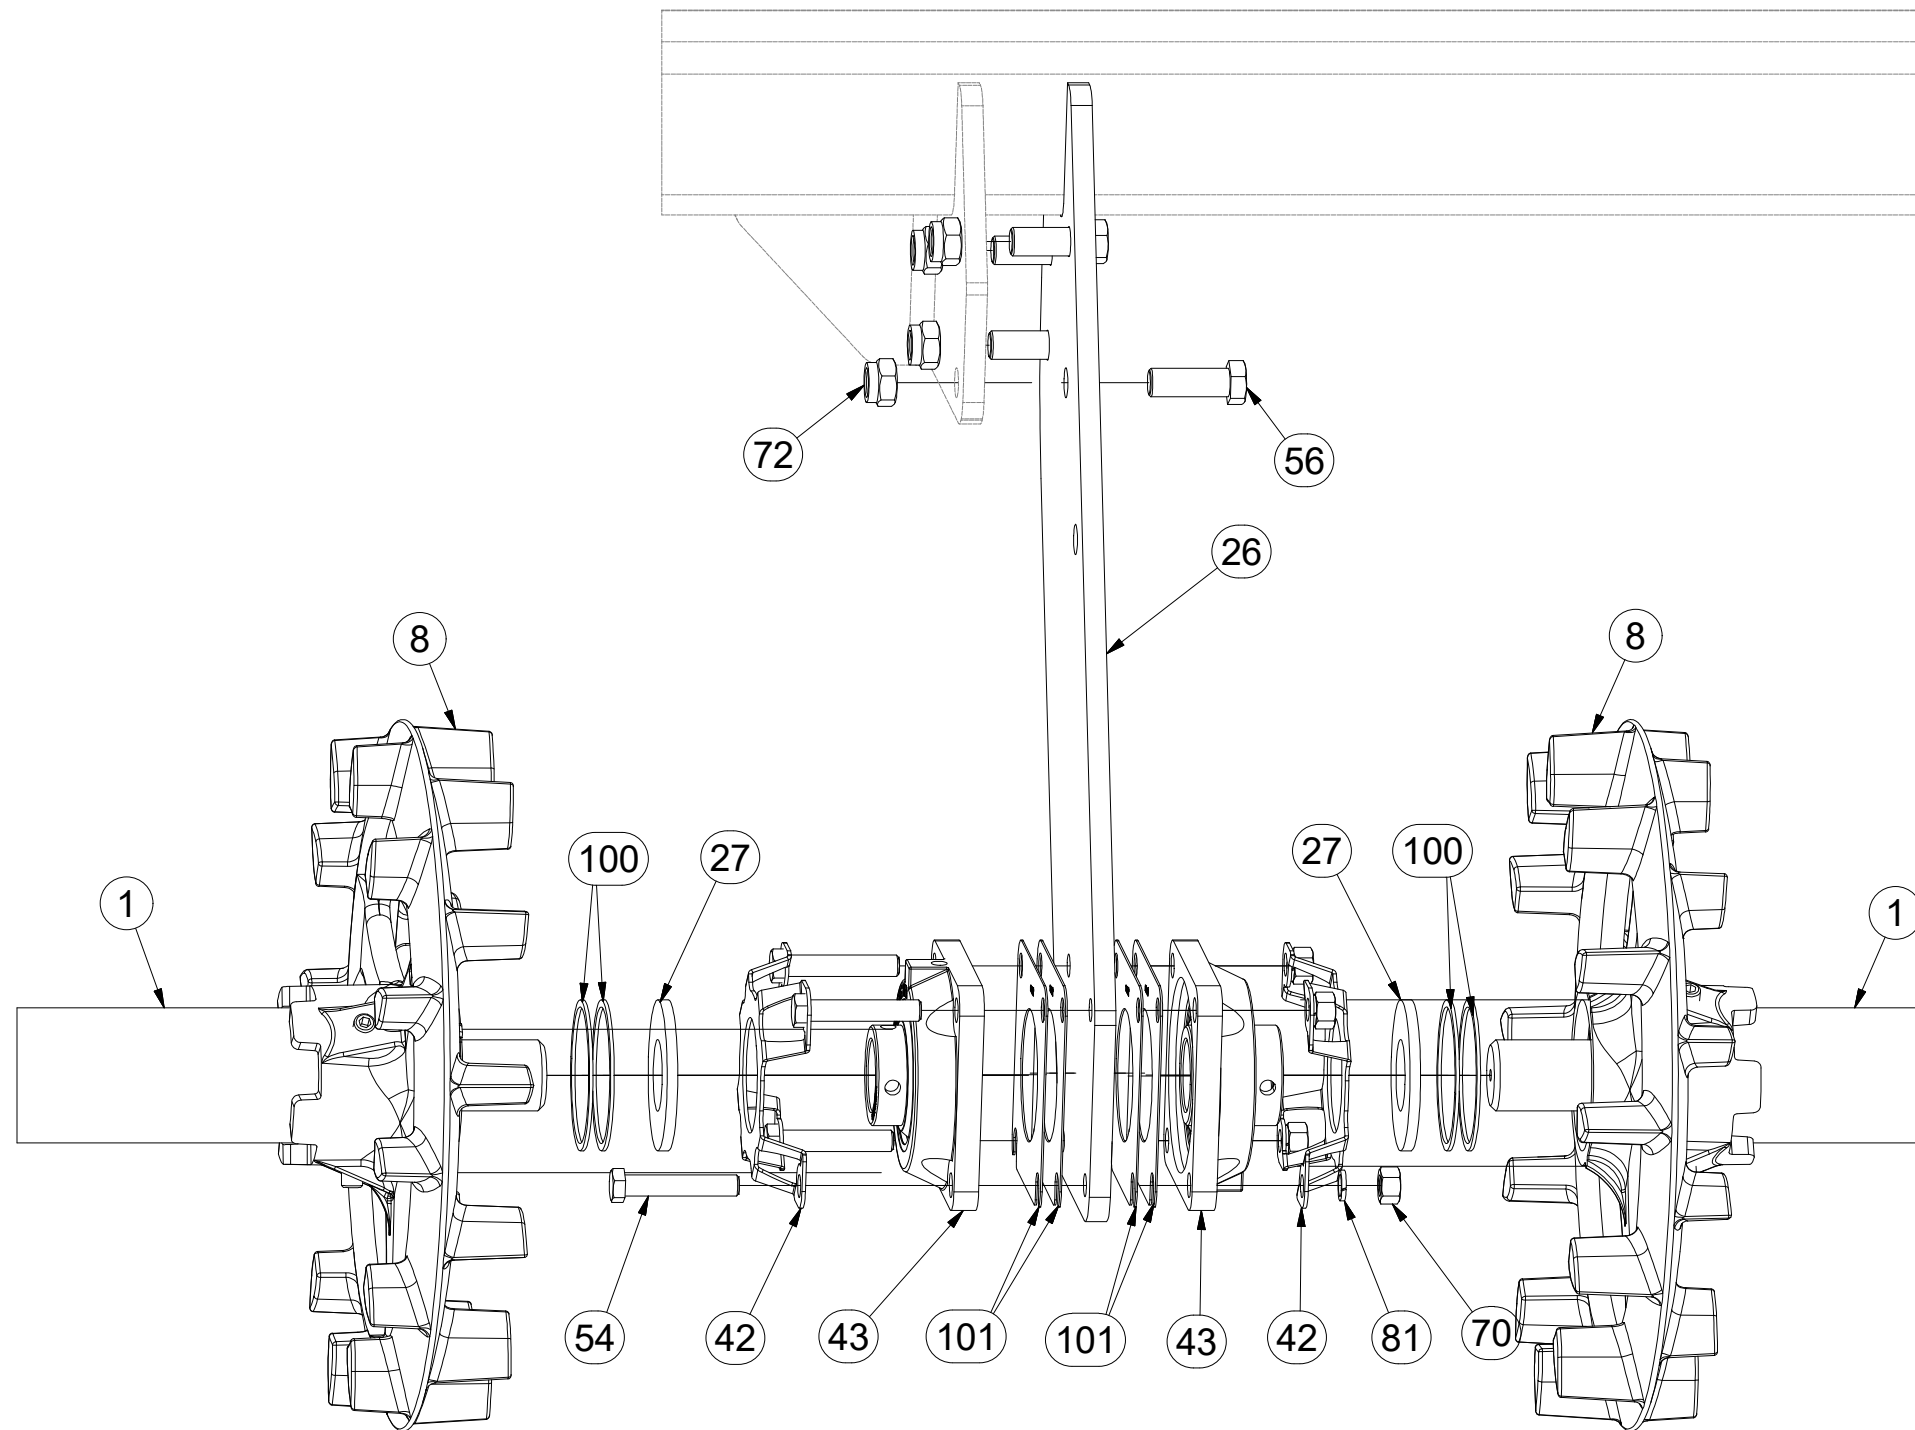

CZ SADA ZADNÍCH VÁLCŮ
D SATZ HINTERE WALZEN
F KIT DE ROULEAUX ARRIÈRE

GB SET OF REAR ROLLERS
RU КОМПЛЕКТ ЗАДНИХ КАТКОВ
PL ZESTAW TYLNYCH WAŁÓW

3008668

Pos.	Part Number	Pcs.
1	3000129	4
8	4009332	8
26	4005384	2
27	4016995	10
42	4014034	10
43	m15625	10
54	m05898	8
56	m02254	18
70	m01305	32
72	m03683	26
81	m03988	32
100	4010015	20
101	4016809	20