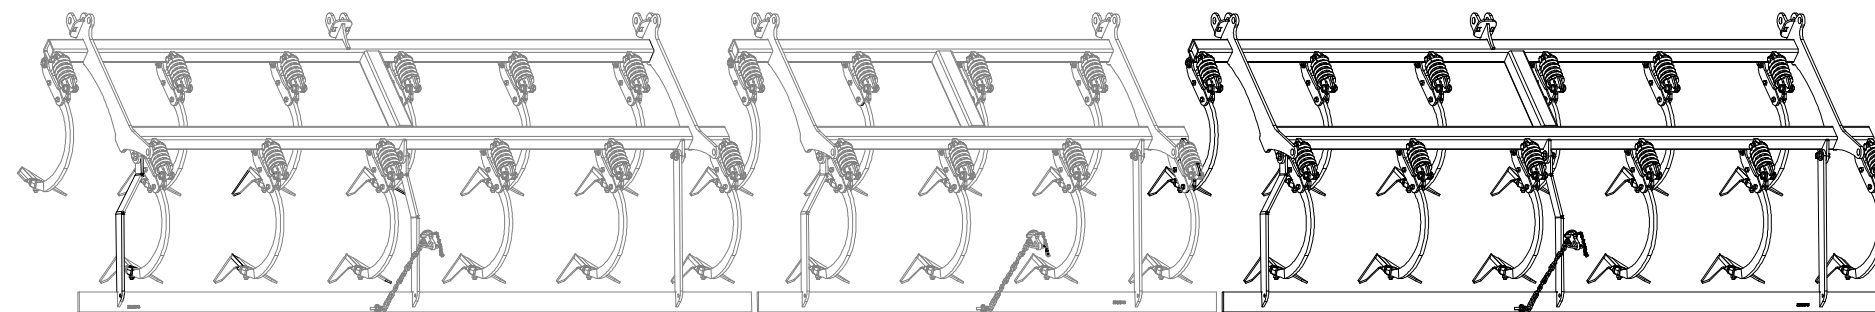

Pos.	Part Number	Pcs.
1	3005055	1
2	4009708_2	8

ⒸZ SADA RADLIC

Ⓓ SCHARSATZ

Ⓕ KIT DE SOCS

ⒼB SET OF PLOUGHSHARES

ⒺU КОМПЛЕКТ ЛАП

ⒽL ZESTAW REDLIC

3007738