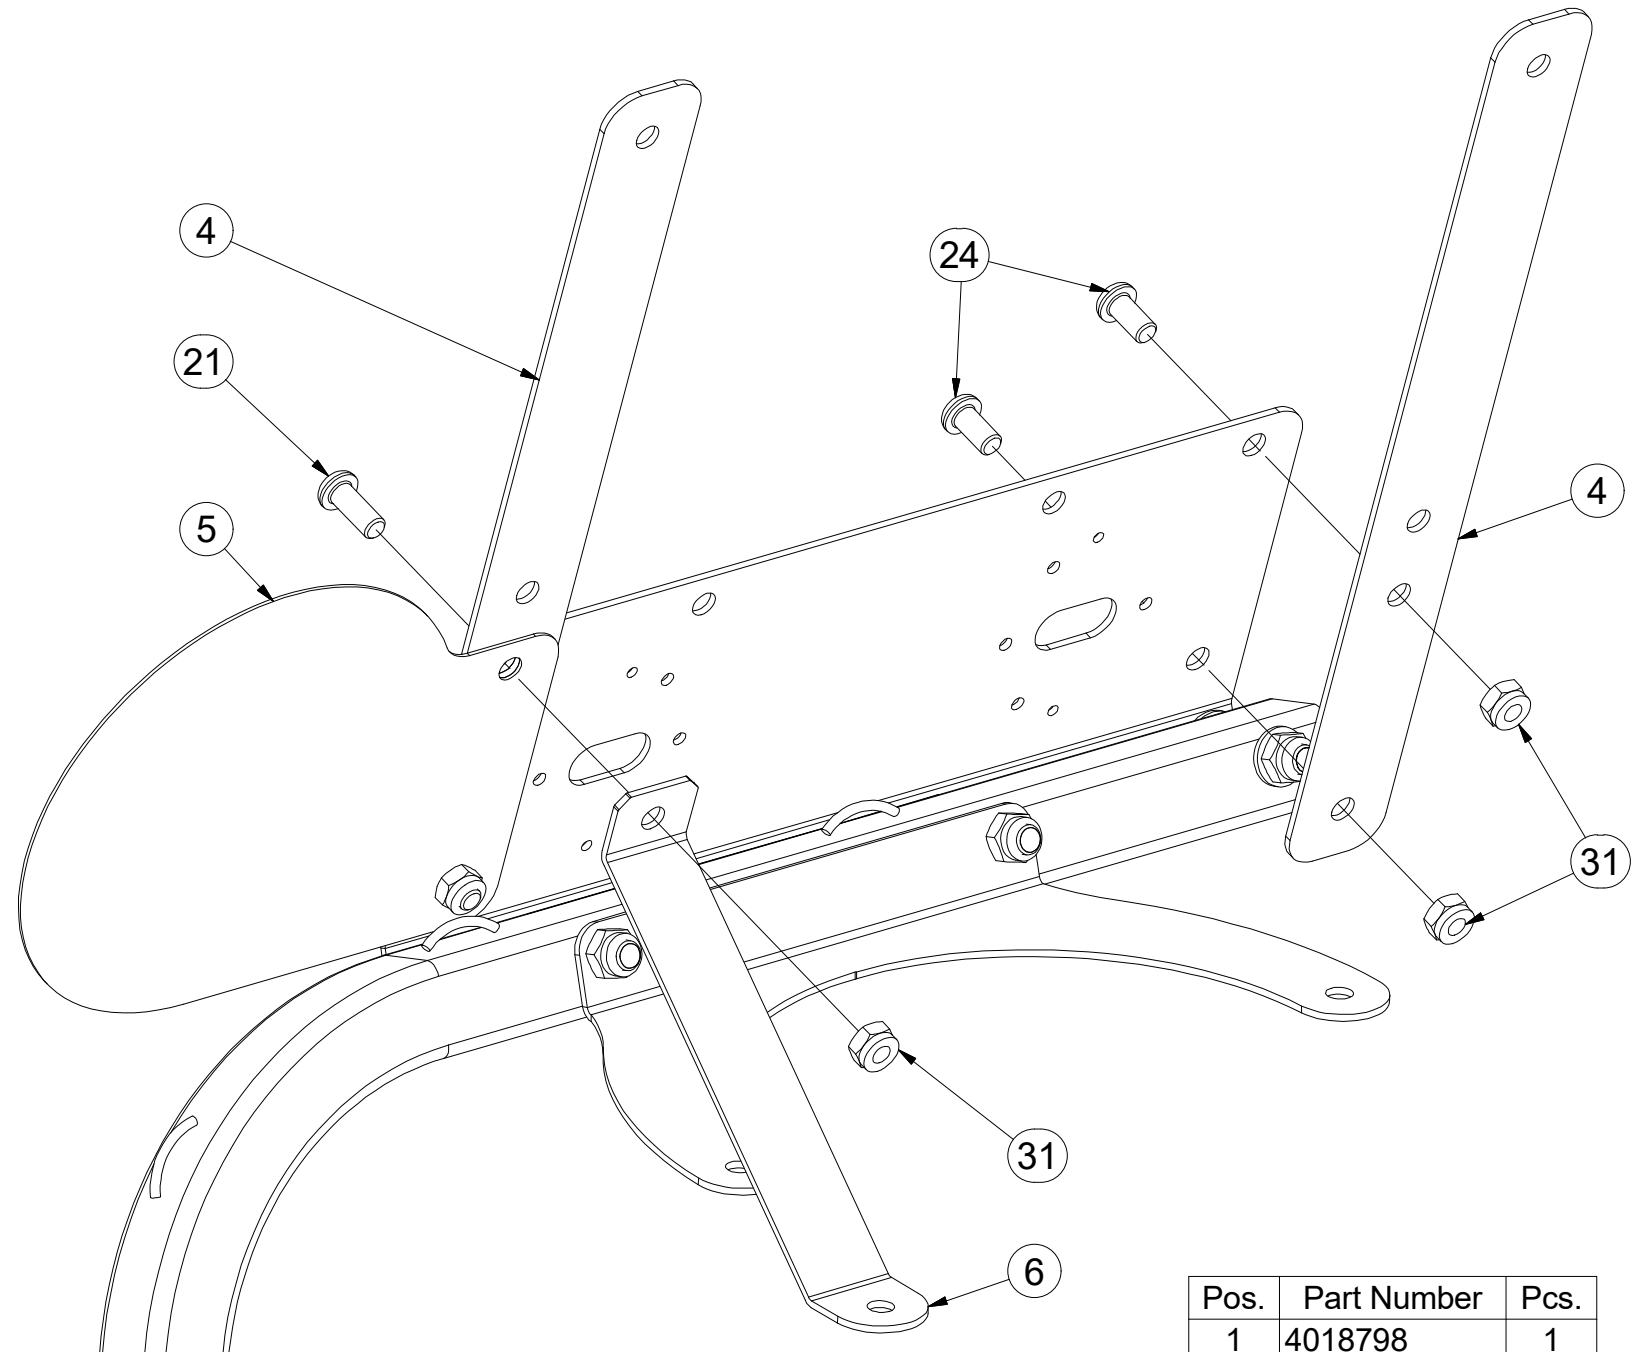

Ⓓ SCHILD, HINTERES, LINKES

Ⓕ CIBLE ARRIÈRE GAUCHE

3009523

ⒸB LEFT REAR DISC

ⒸU ЩИТОК ЗАДНИЙ ЛЕВЫЙ

ⒸL TARCZA TYLNA LEWA

Pos.	Part Number	Pcs.
1	4018798	1
2	4019250	1
3	4019252	2
4	4019249	2
5	4019248	1
6	4019251	1
20	m05898	3
21	m16688	1
24	m16637	3
30	m04301	3
31	m03775	12
40	m01214	1
42	m01219	5