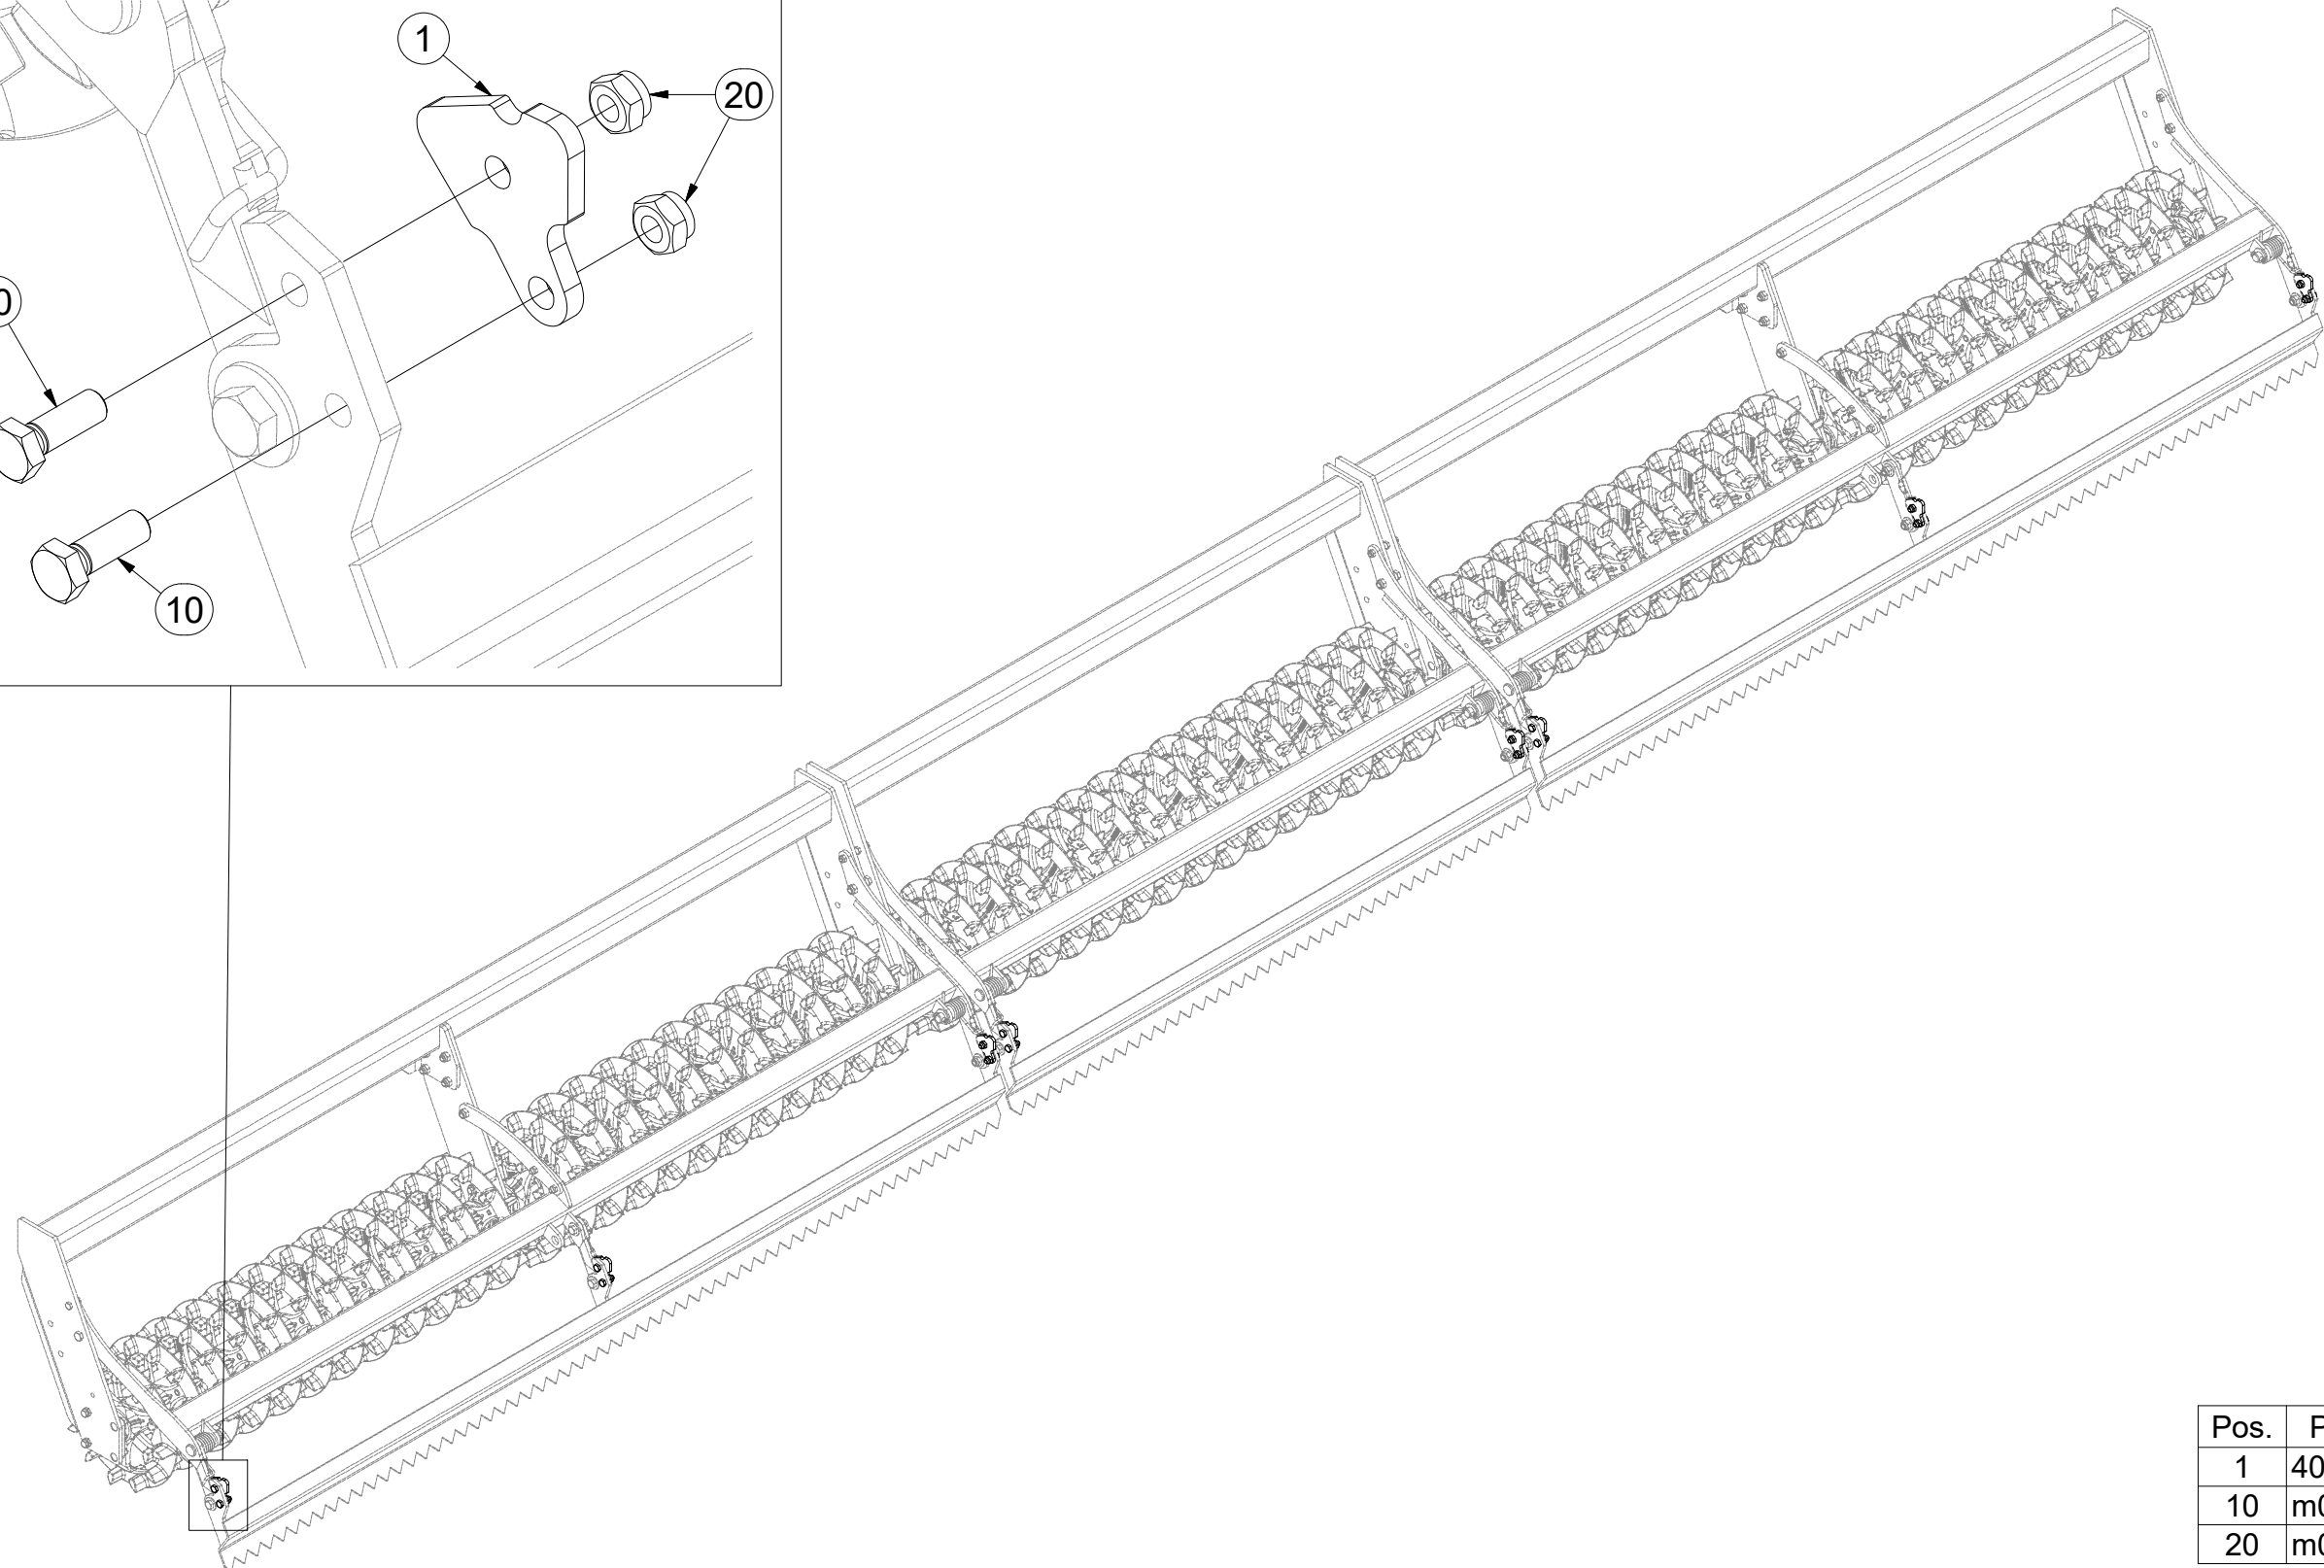

Pos.	Part Number	Pcs.
1	4009757	8
10	m04343	16
20	m04301	16

ⒸZ SADA NÁPRAVY

Ⓓ SATZ AUFHÄNGUNG

Ⓕ KIT DE L'ESSIEU

ⒼB AXLE SET

ⒺU КОМПЛЕКТ ОСИ КОЛЁС

ⒼL ZESTAW OSI

3006154