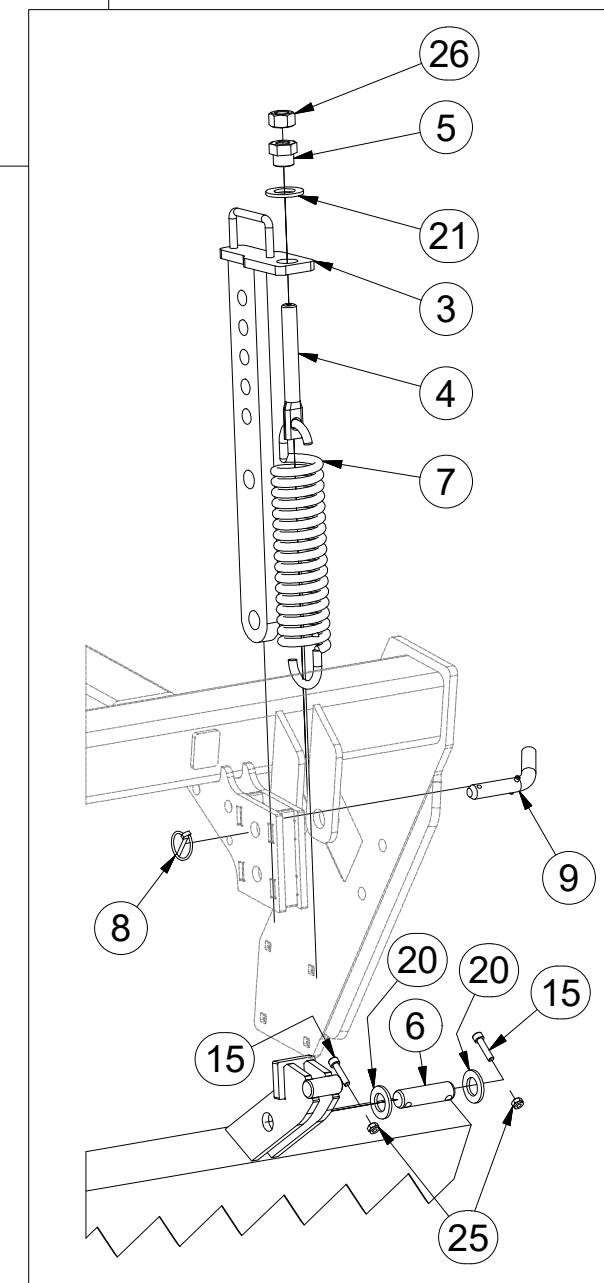

ⒸZ SADA PŘEDNÍCH SMYKŮ

Ⓓ SATZ VORDERE ACKERSCHLEPPEN

Ⓕ KIT DE NIVELEURS AVANT

3006127

ⒼB SET OF FRONT LEVELLING BARS

ⒺU КОМПЛЕКТ ПЕРЕДНИХ БОРОН

ⒼL ZESTAW PRZEDNICH WŁÓK

Pos.	Part Number	Pcs.
3	3008686	6
4	4003401	6
5	4000189	6
6	4010390	6
7	m02597	6
8	m10454	7
9	4012011	6
15	m09464	12
20	m14028	12
21	m01225	6
25	m04503	12
26	m01307	6