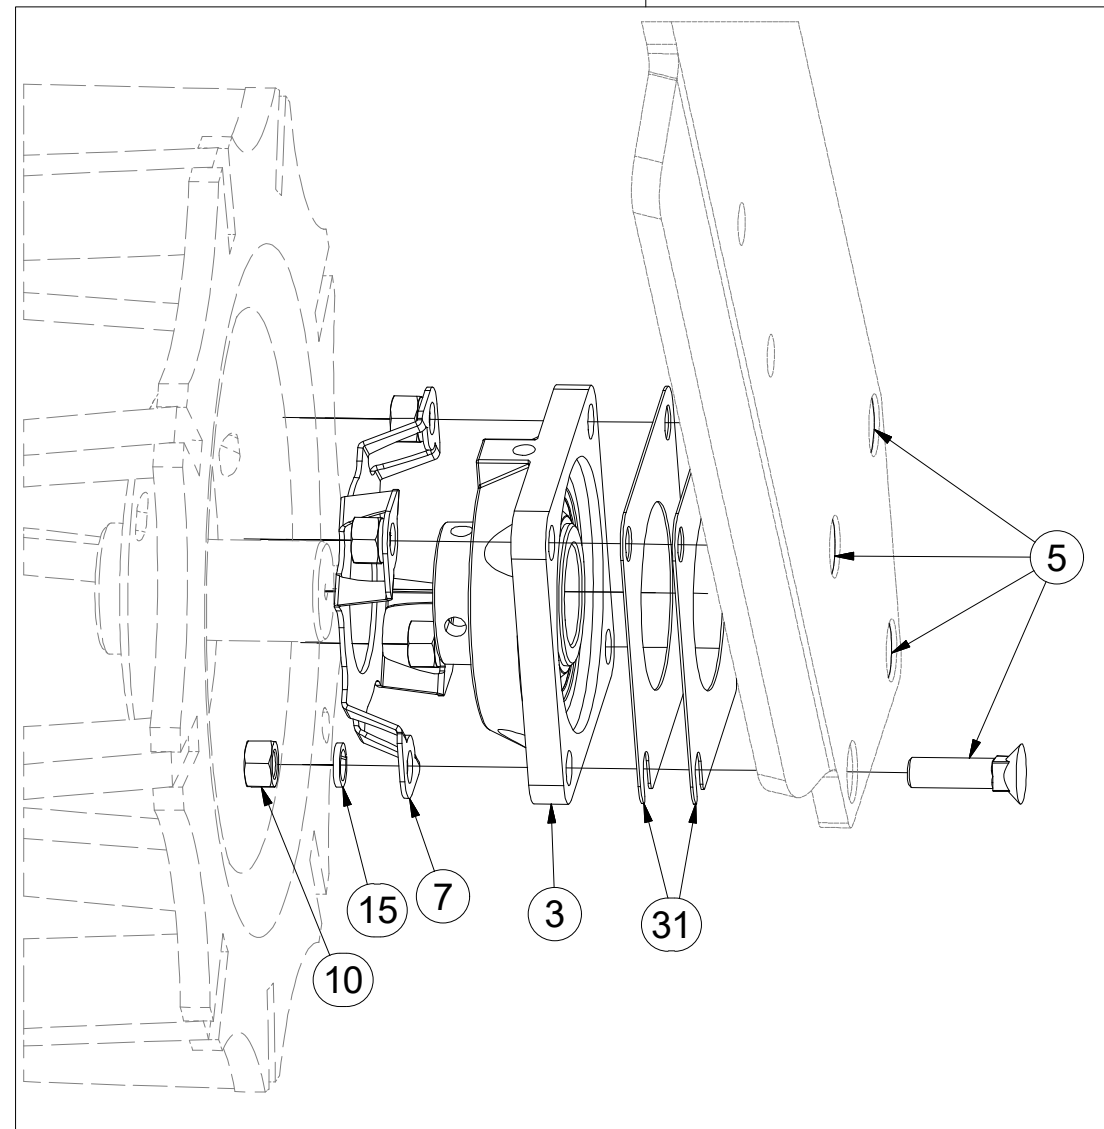

ⒸZ SADA PŘEDNÍCH VÁLCŮ

Ⓓ SATZ VORDERE WALZEN

Ⓕ KIT DE ROULEAUX AVANT

ⒼB SET OF FRONT ROLLERS

ⒺU КОМПЛЕКТ ПЕРЕДНИХ КАТКОВ

ⒼL ZESTAW PRZEDNICH WAŁÓW

3008667

Pos.	Part Number	Pcs.
1	2000539	1
2	2000591	2
3	m15625	6
5	m03519	20
6	m04412	4
7	4014034	6
10	m01305	24
15	m03988	24
16	m01214	4
20	m15888	6
31	4016809	12