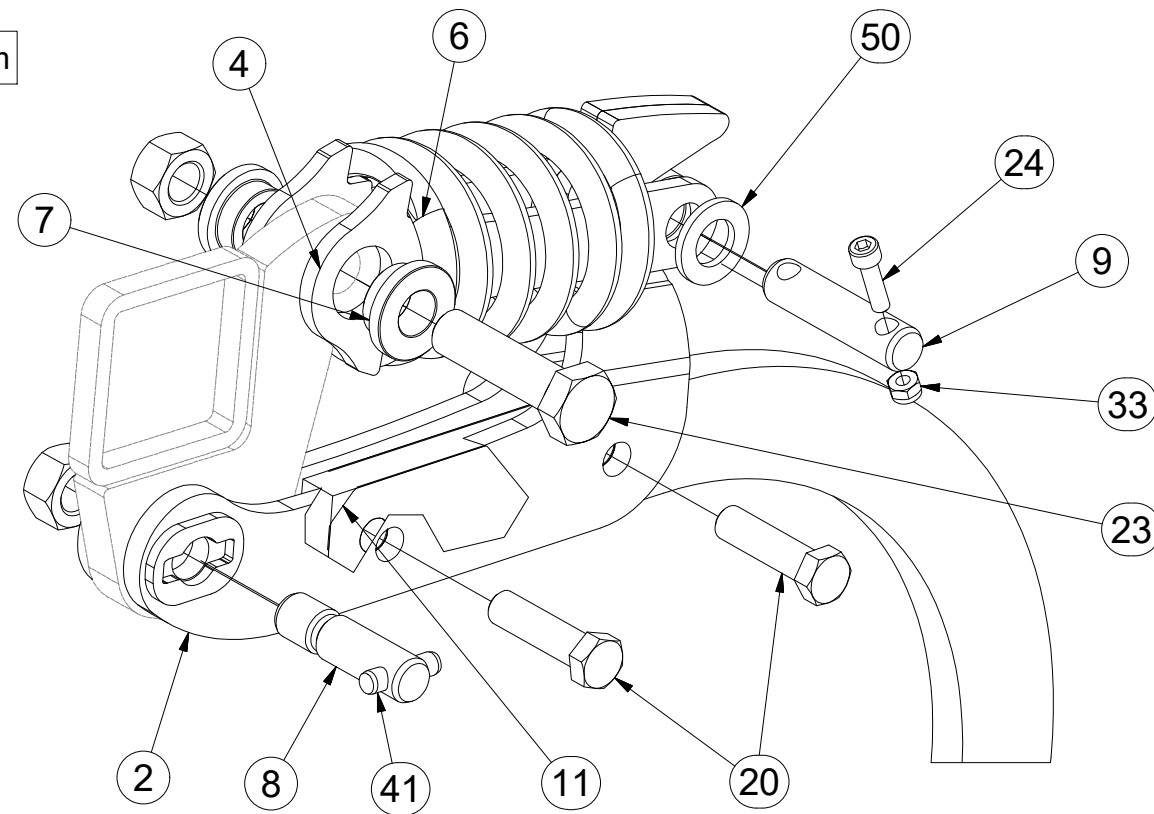

Pos.	Part Number	Pcs.
1	3005059	1
2	4009708_2	11
3	4014549	1

Ⓒ RADLICE KRAJOVÁ / LEVÁ

Ⓓ RANDPFLUGSCHAR / LINKS

Ⓕ SOC D'EXTRÉMITÉ DE LA /GAUCHE

4014549

Ⓖ PLOUGHSHARE EDGE / LEFT

Ⓔ БОКОВАЯ ЛАПА / ЛЕВАЯ

Ⓗ REDLICA SKRAJNA / LEWA