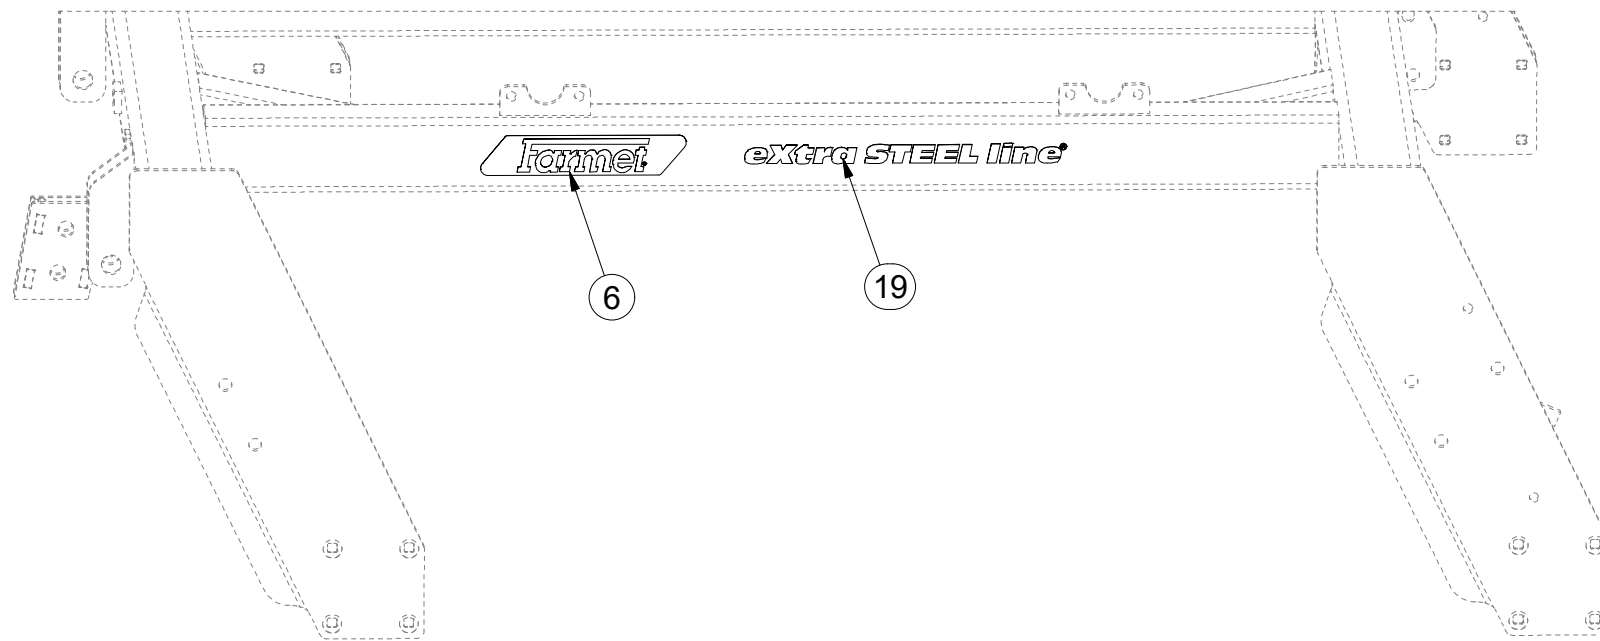

Ⓒ SAMOLEPKY STROJE

Ⓓ AUFKLEBER MASCHINEN

Ⓕ VOITURE MACHINES

Ⓖ STICKERS MACHINES

Ⓡ СТИКЕРЫ МАШИНЫ

Ⓟ NAKLEJKI MASZYNY

m16694

Pos.	Part Number	Pcs.	Pos.	Part Number	Pcs.
1	m07696	4	10	m11296	4
2	m07688	4	14	m04368	6
4	m03316	6	15	m04406	1
5	m03320	4	16	m04887	2
6	m13116	8	19	m10353	2
7	m04359	3	22	m13401	1
9	m11297	4	23	m13708	3