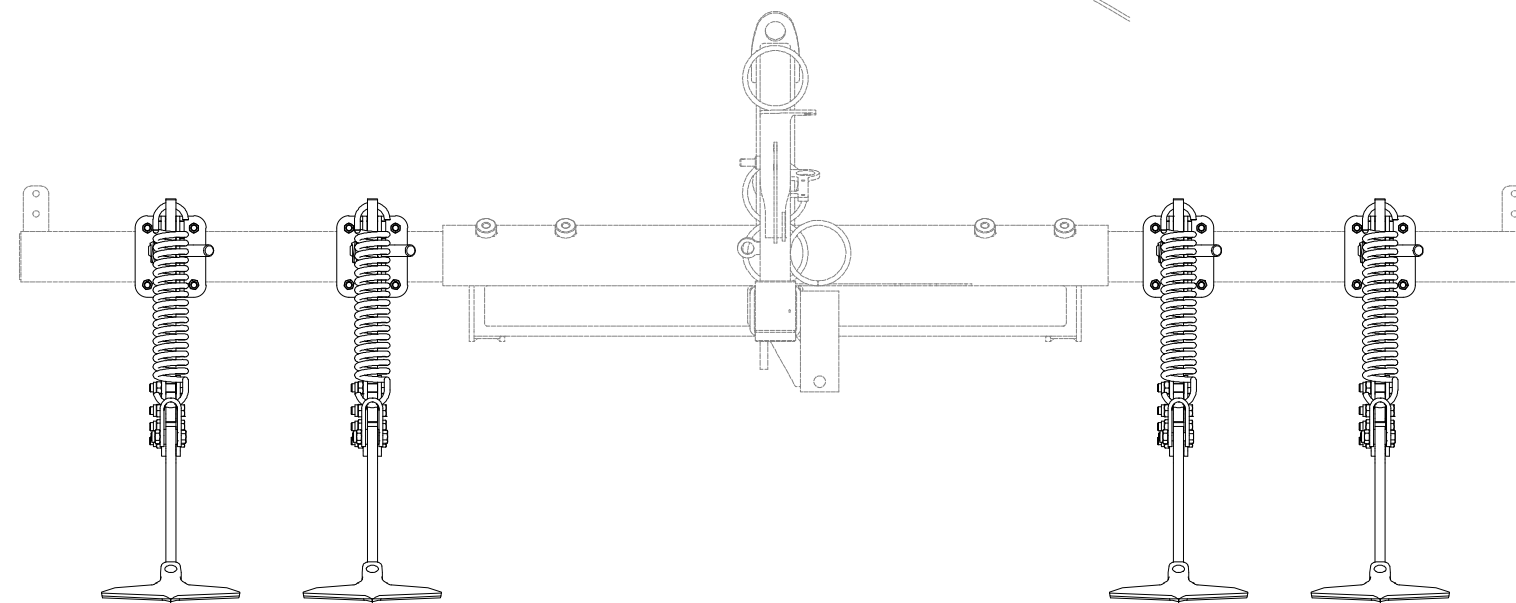

Ⓡ КОМПЛЕКТ РЫХЛИТЕЛЕЙ КОЛЕИ

Ⓢ ZESTAW SPULCHNIACZY ŚLADÓW

3005535

M12 (8.8) - 87Nm

Pos.	Part Number	Pcs.
1	4013092	4
2	4005583	4
3	4009468	4
4	m08885	4
5	m10454	4
15	m05946	16
20	m01305	16
30	m03988	16

Ⓒ KYPŘIČ STOP