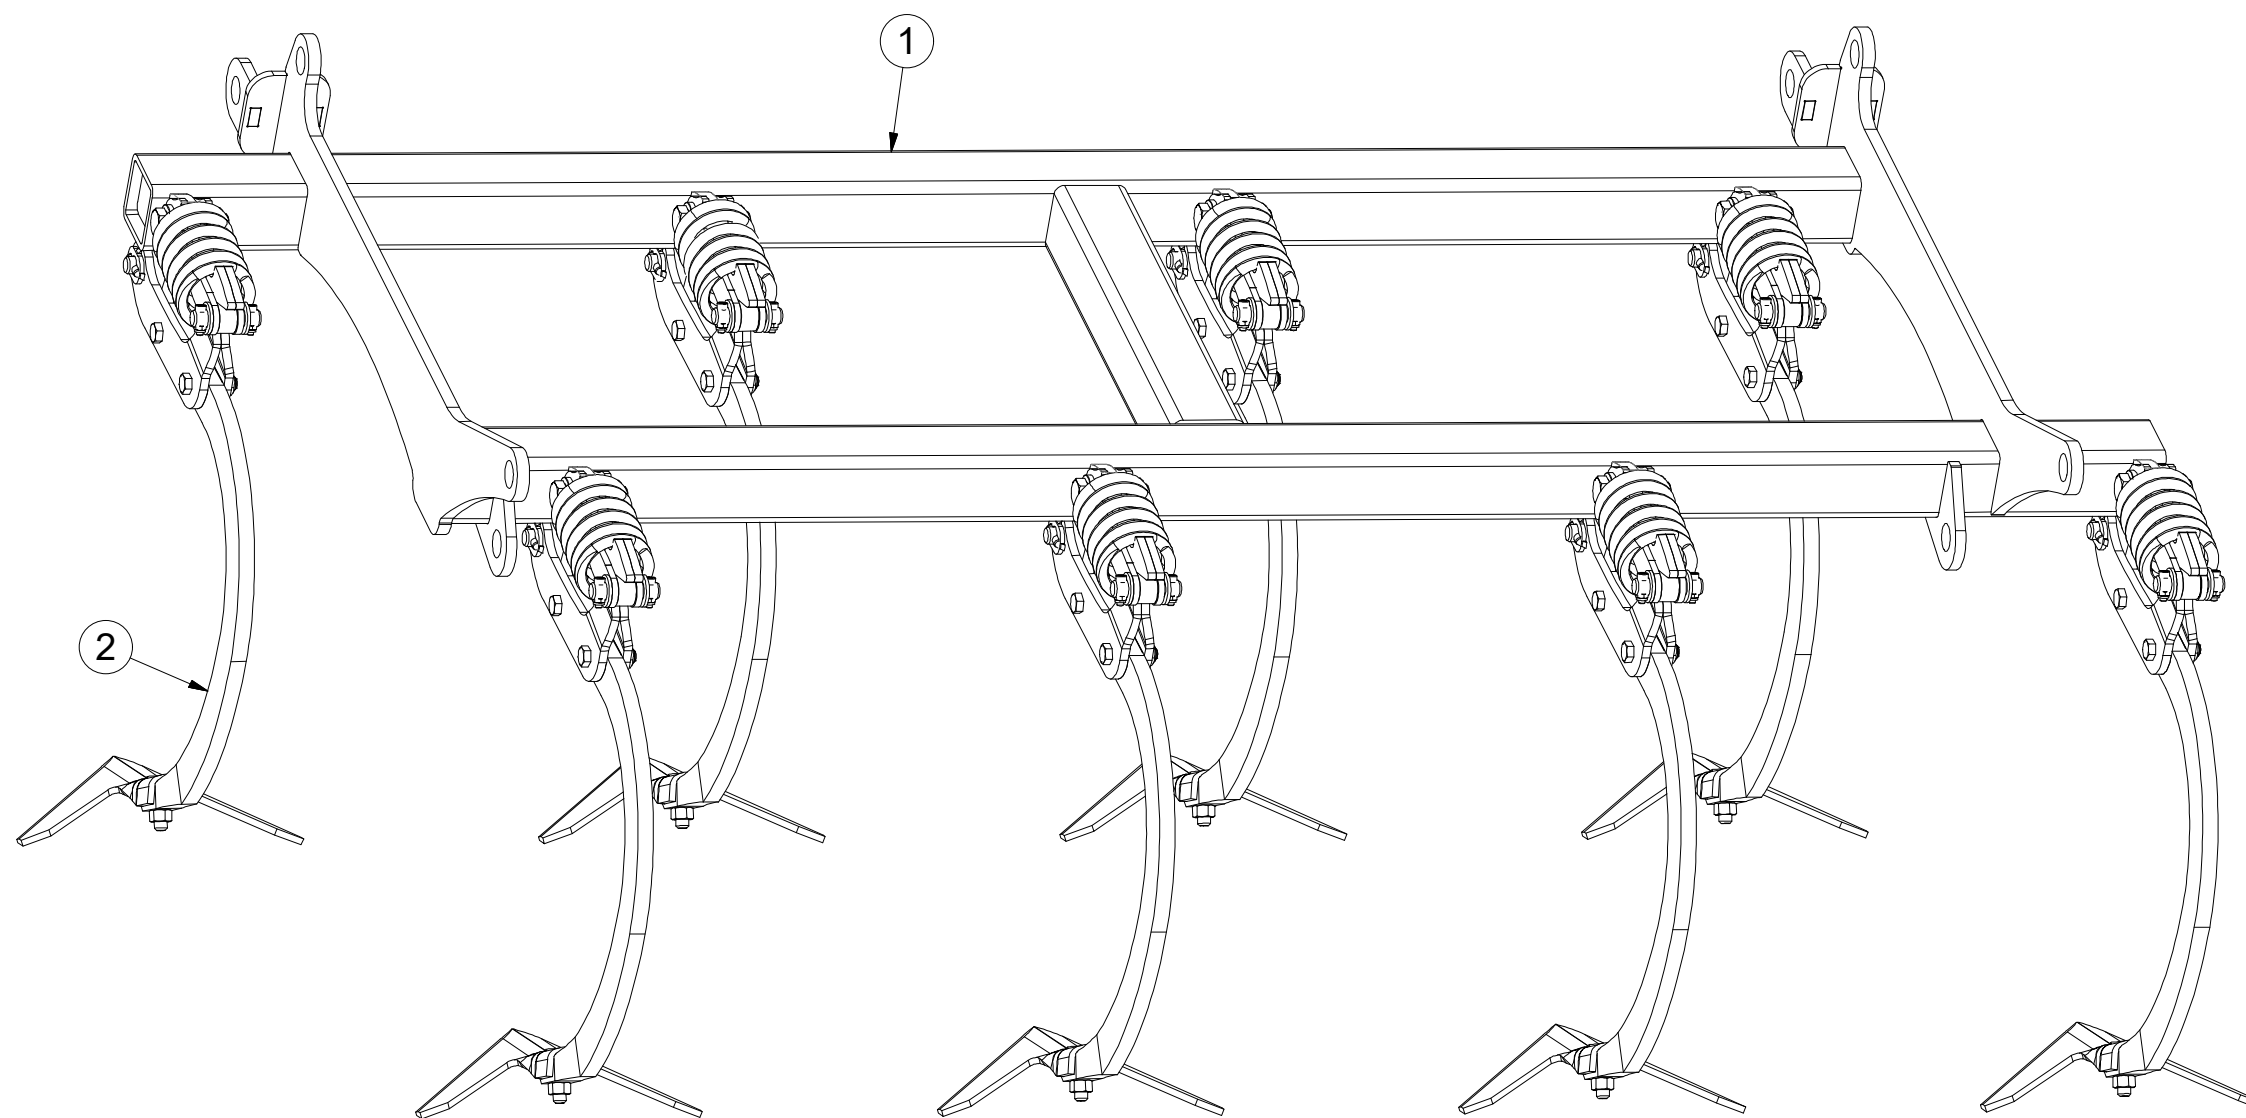

M8 (8.8) - 25Nm
M16 (8.8) - 210Nm

ⒸZ SADA RADLIC

Ⓓ SCHARSATZ

Ⓕ KIT DE SOCS

ⒼB SET OF PLOUGHSHARES

ⓇU КОМПЛЕКТ ЛАП

ⓅL ZESTAW REDLIC

3005054