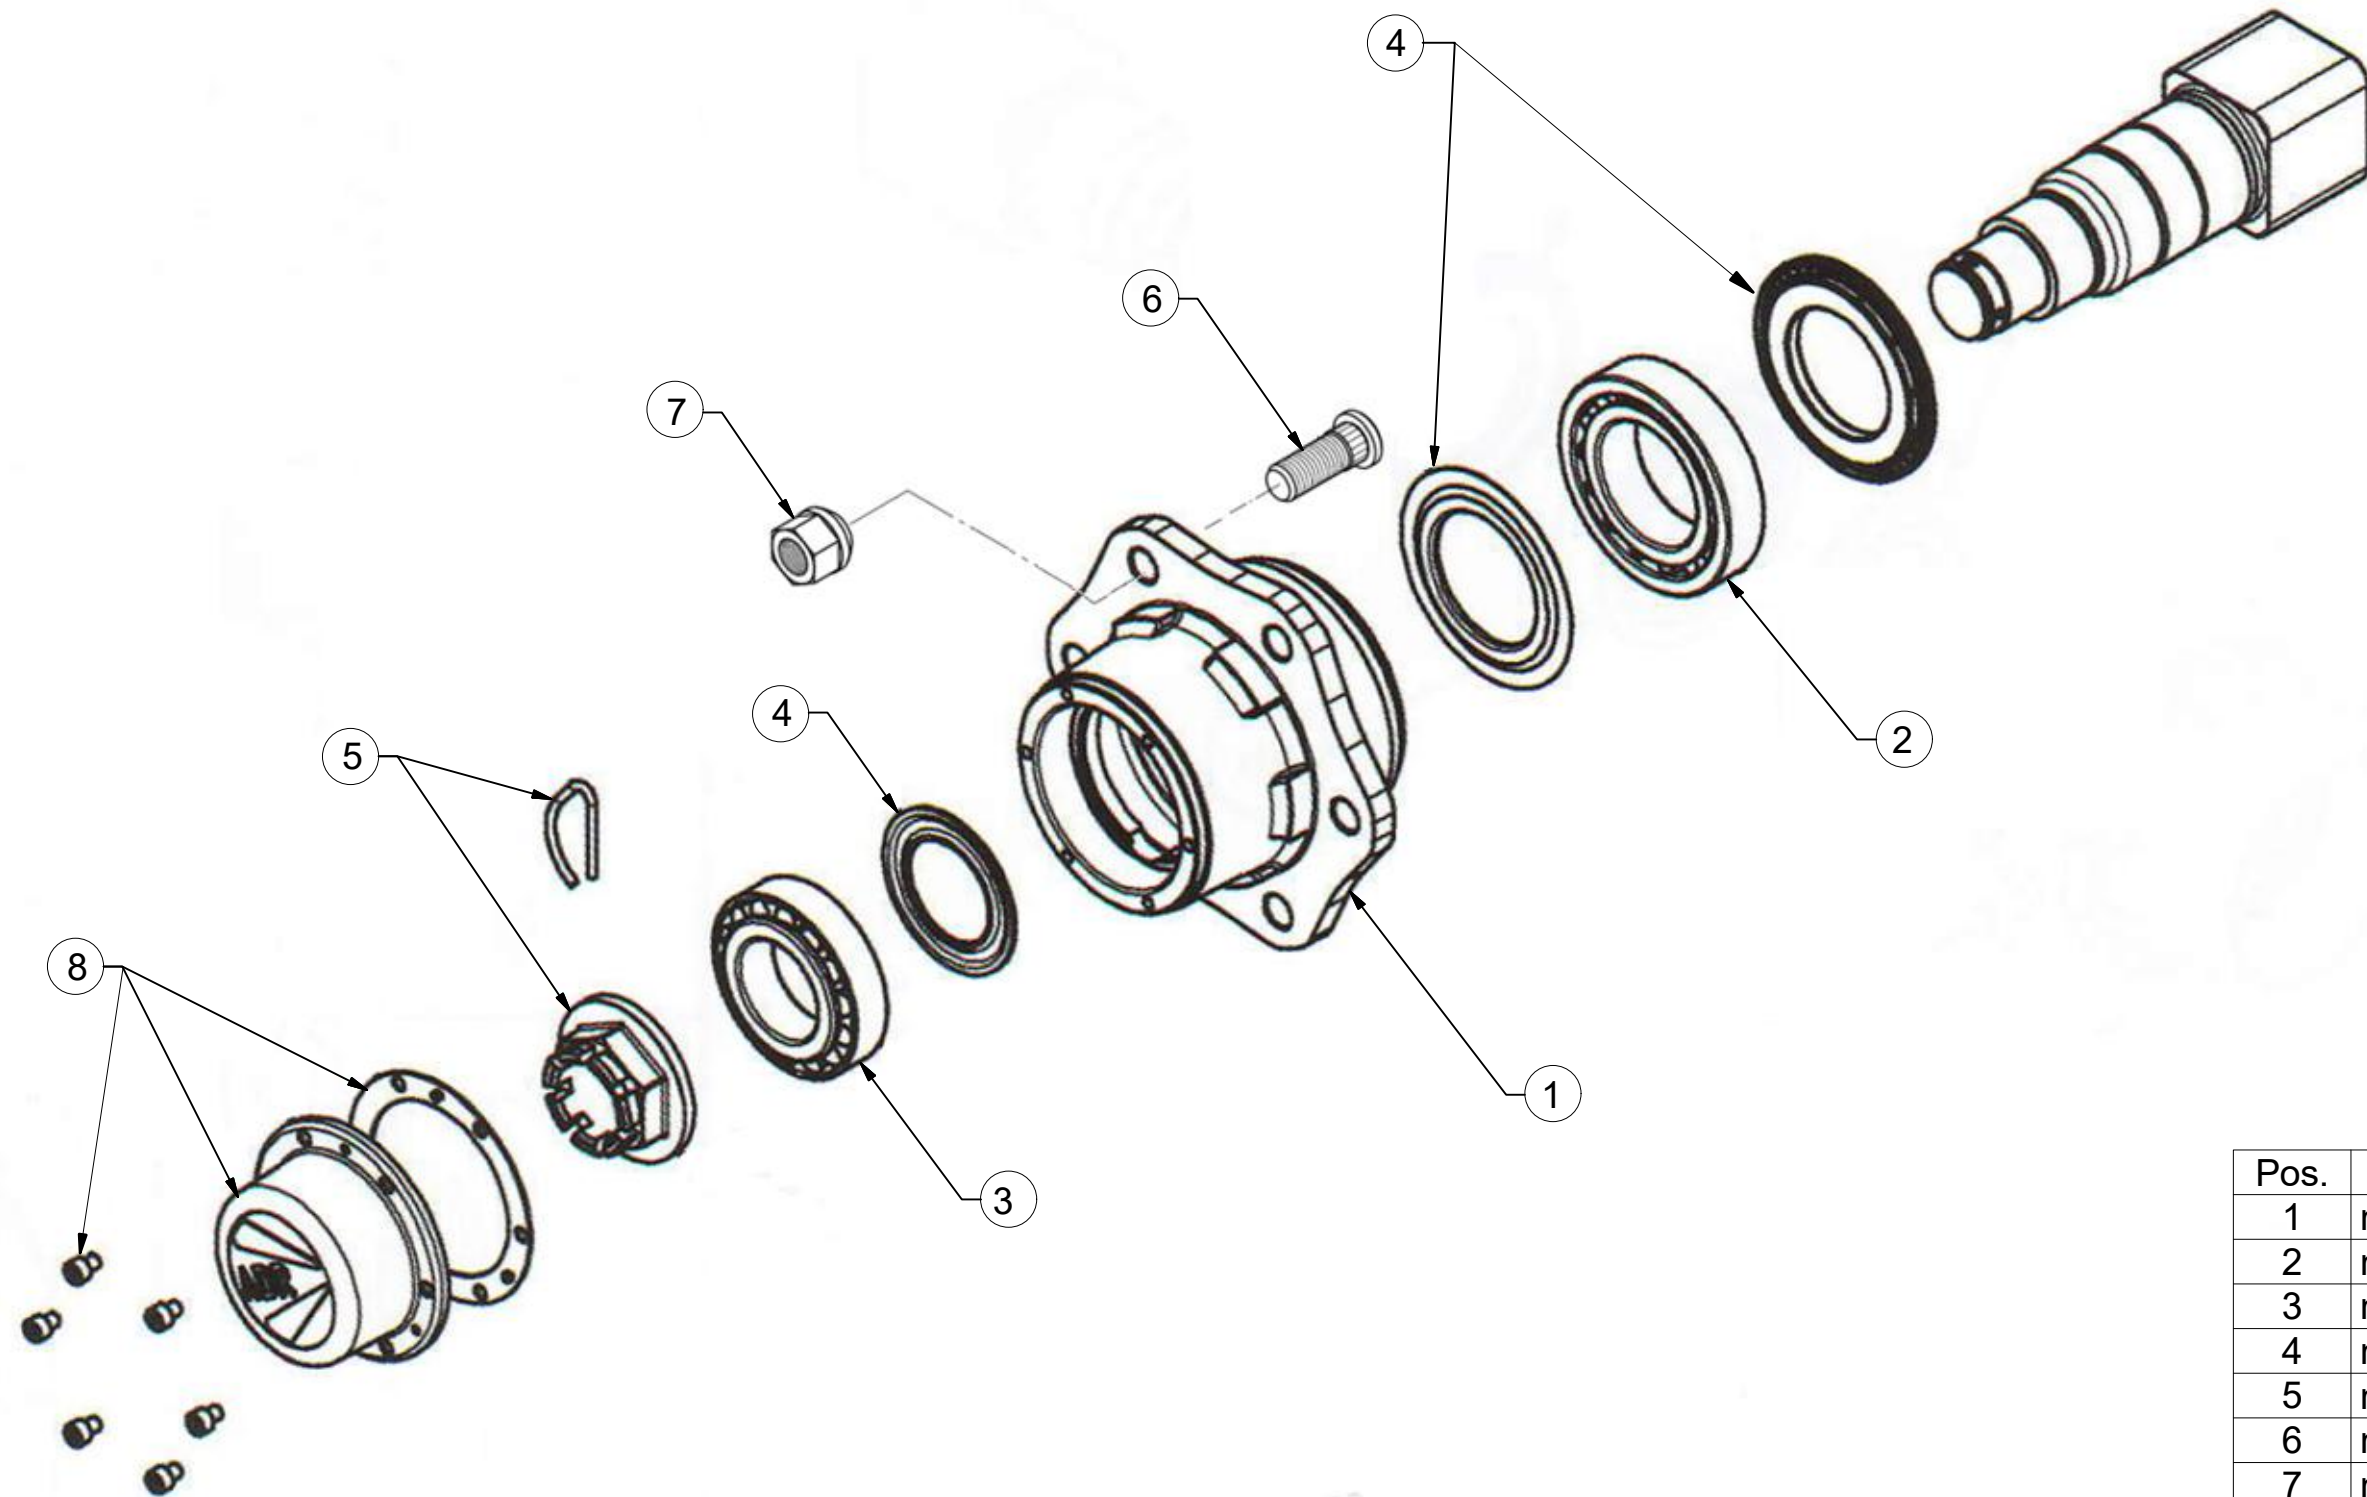

ⒸZ NÁPRAVA

ⒹACHSE

ⒻESSIEU

ⒼB AXLE

ⒶO OCB

ⒶO OS

A80RM600

Pos.	Part Number	Pcs.
1	m12567	2
2	m07153	2
3	m07154	2
4	m12565	2
5	m08168	2
6	m08148	12
7	m08163	12
8	m12566	2