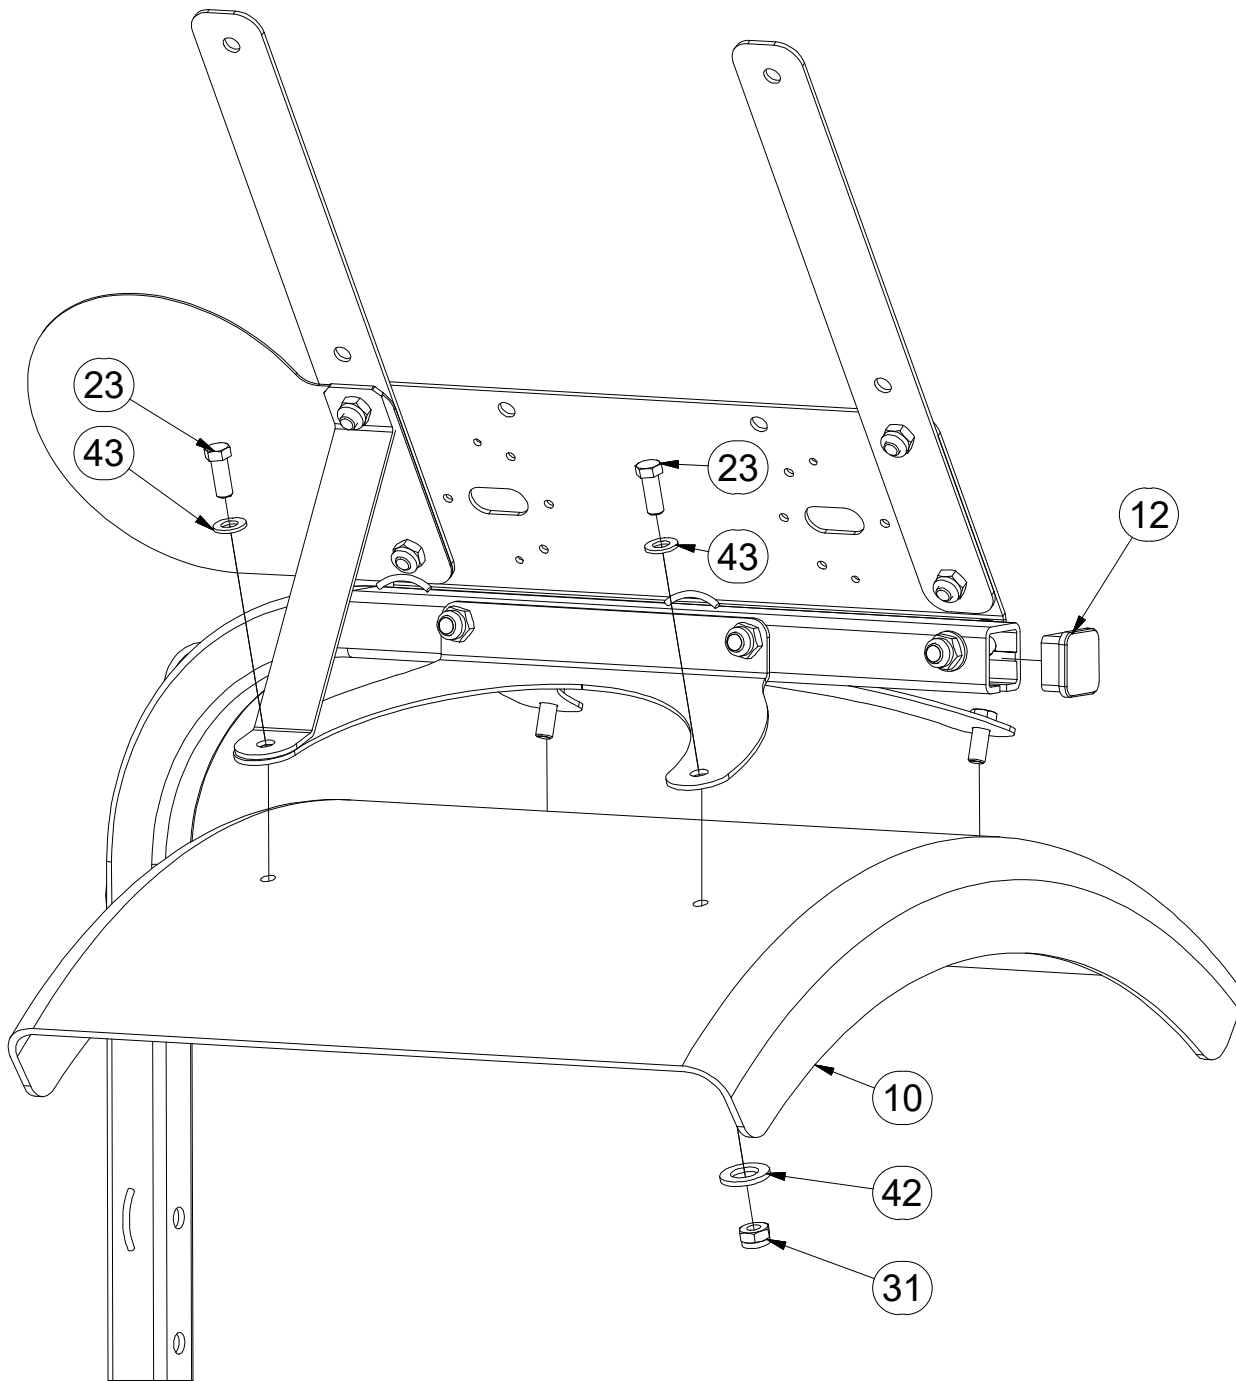

ⒸZ TERČ ZADNÍ LEVÝ

Ⓓ SCHILD, HINTERES, LINKES

Ⓕ CIBLE ARRIÈRE GAUCHE

3009523