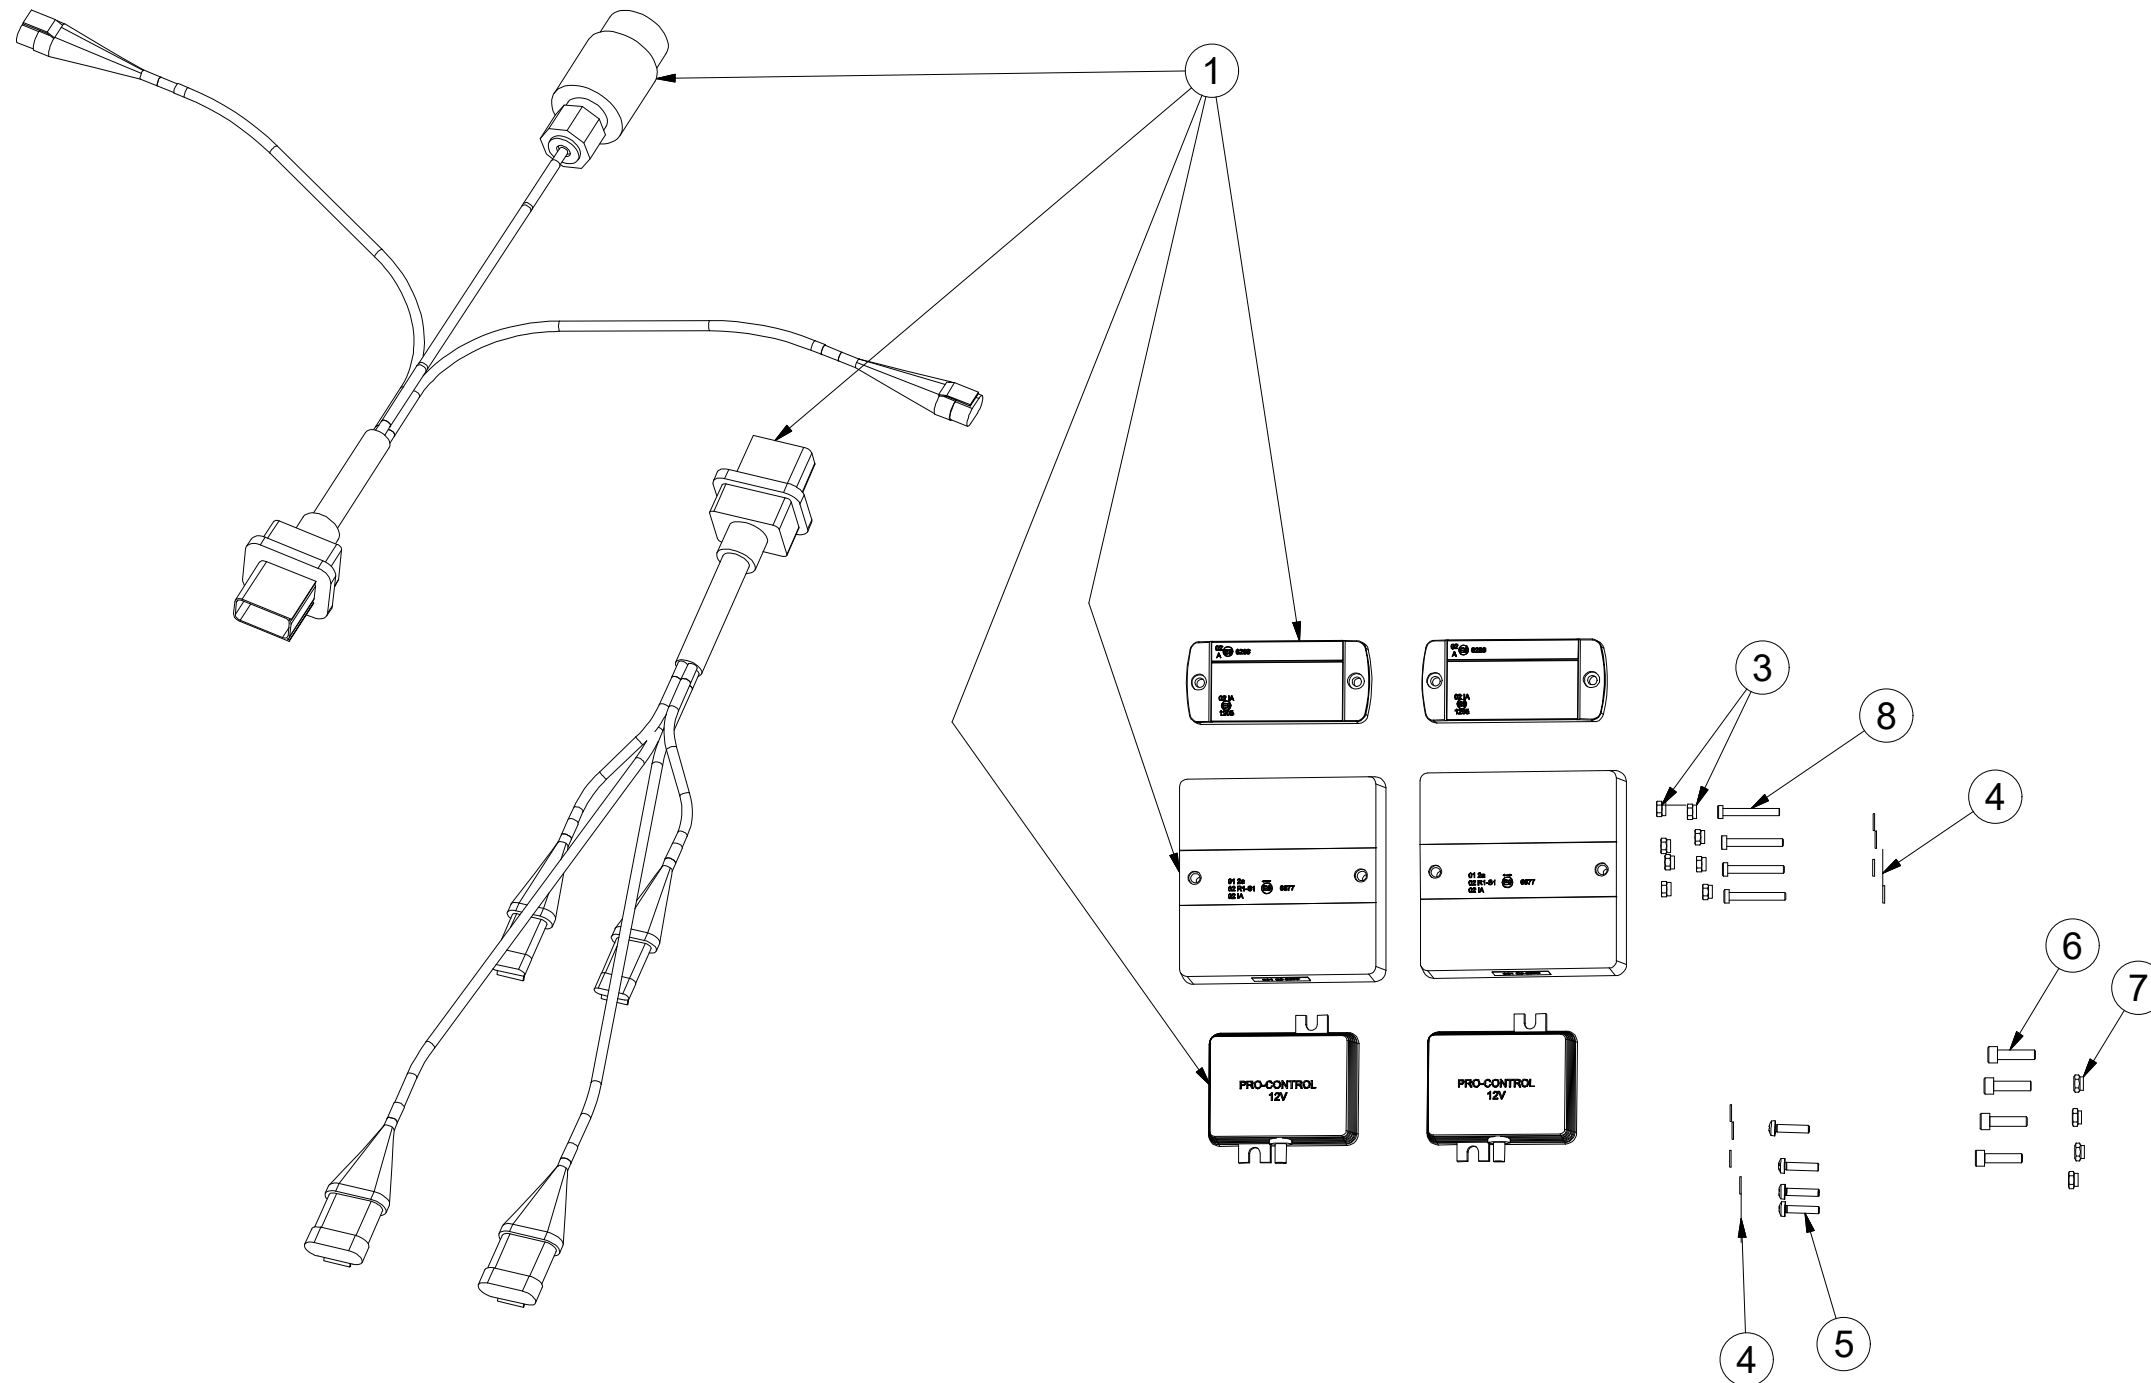

Ⓓ LEUCHTENSATZ

Ⓕ KIT LUMINEUX

Ⓖ LIGHTING SET

Ⓡ ОСВЕТИТЕЛЬНЫЙ КОМПЛЕКТ

Ⓟ ZESTAW OŚWIETLENIA

3008454

Pos.	Part Number	Pcs.
1	m16768	1
3	m05562	8
4	m05597	8
5	m15790	4
6	m10591	4
7	m06236	4
8	m16861	4
30	m05566	50