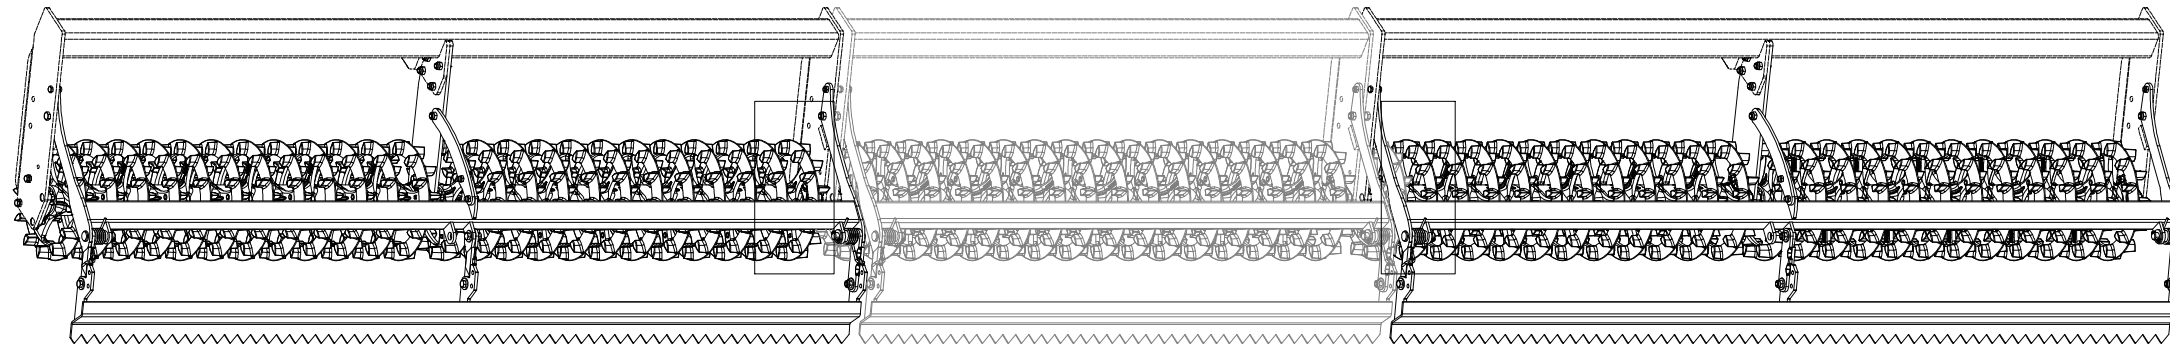

CZ SADA ZADNÍCH VÁLCŮ
D SATZ HINTERE WALZEN
F KIT DE ROULEAUX ARRIÈRE

GB SET OF REAR ROLLERS
RU КОМПЛЕКТ ЗАДНИХ КАТКОВ
PL ZESTAW TYLNYCH WAŁÓW

3008668

M12 (8.8) - 87Nm

Pos.	Part Number	Pcs.
1	3000129	4
8	4009332	8
11	9002944	54
27	4016995	10
42	4014034	10
43	m15625	10
52	m03519	20
57	m13958	20
70	m01305	32
81	m03988	32
100	4010015	20
101	4016809	20