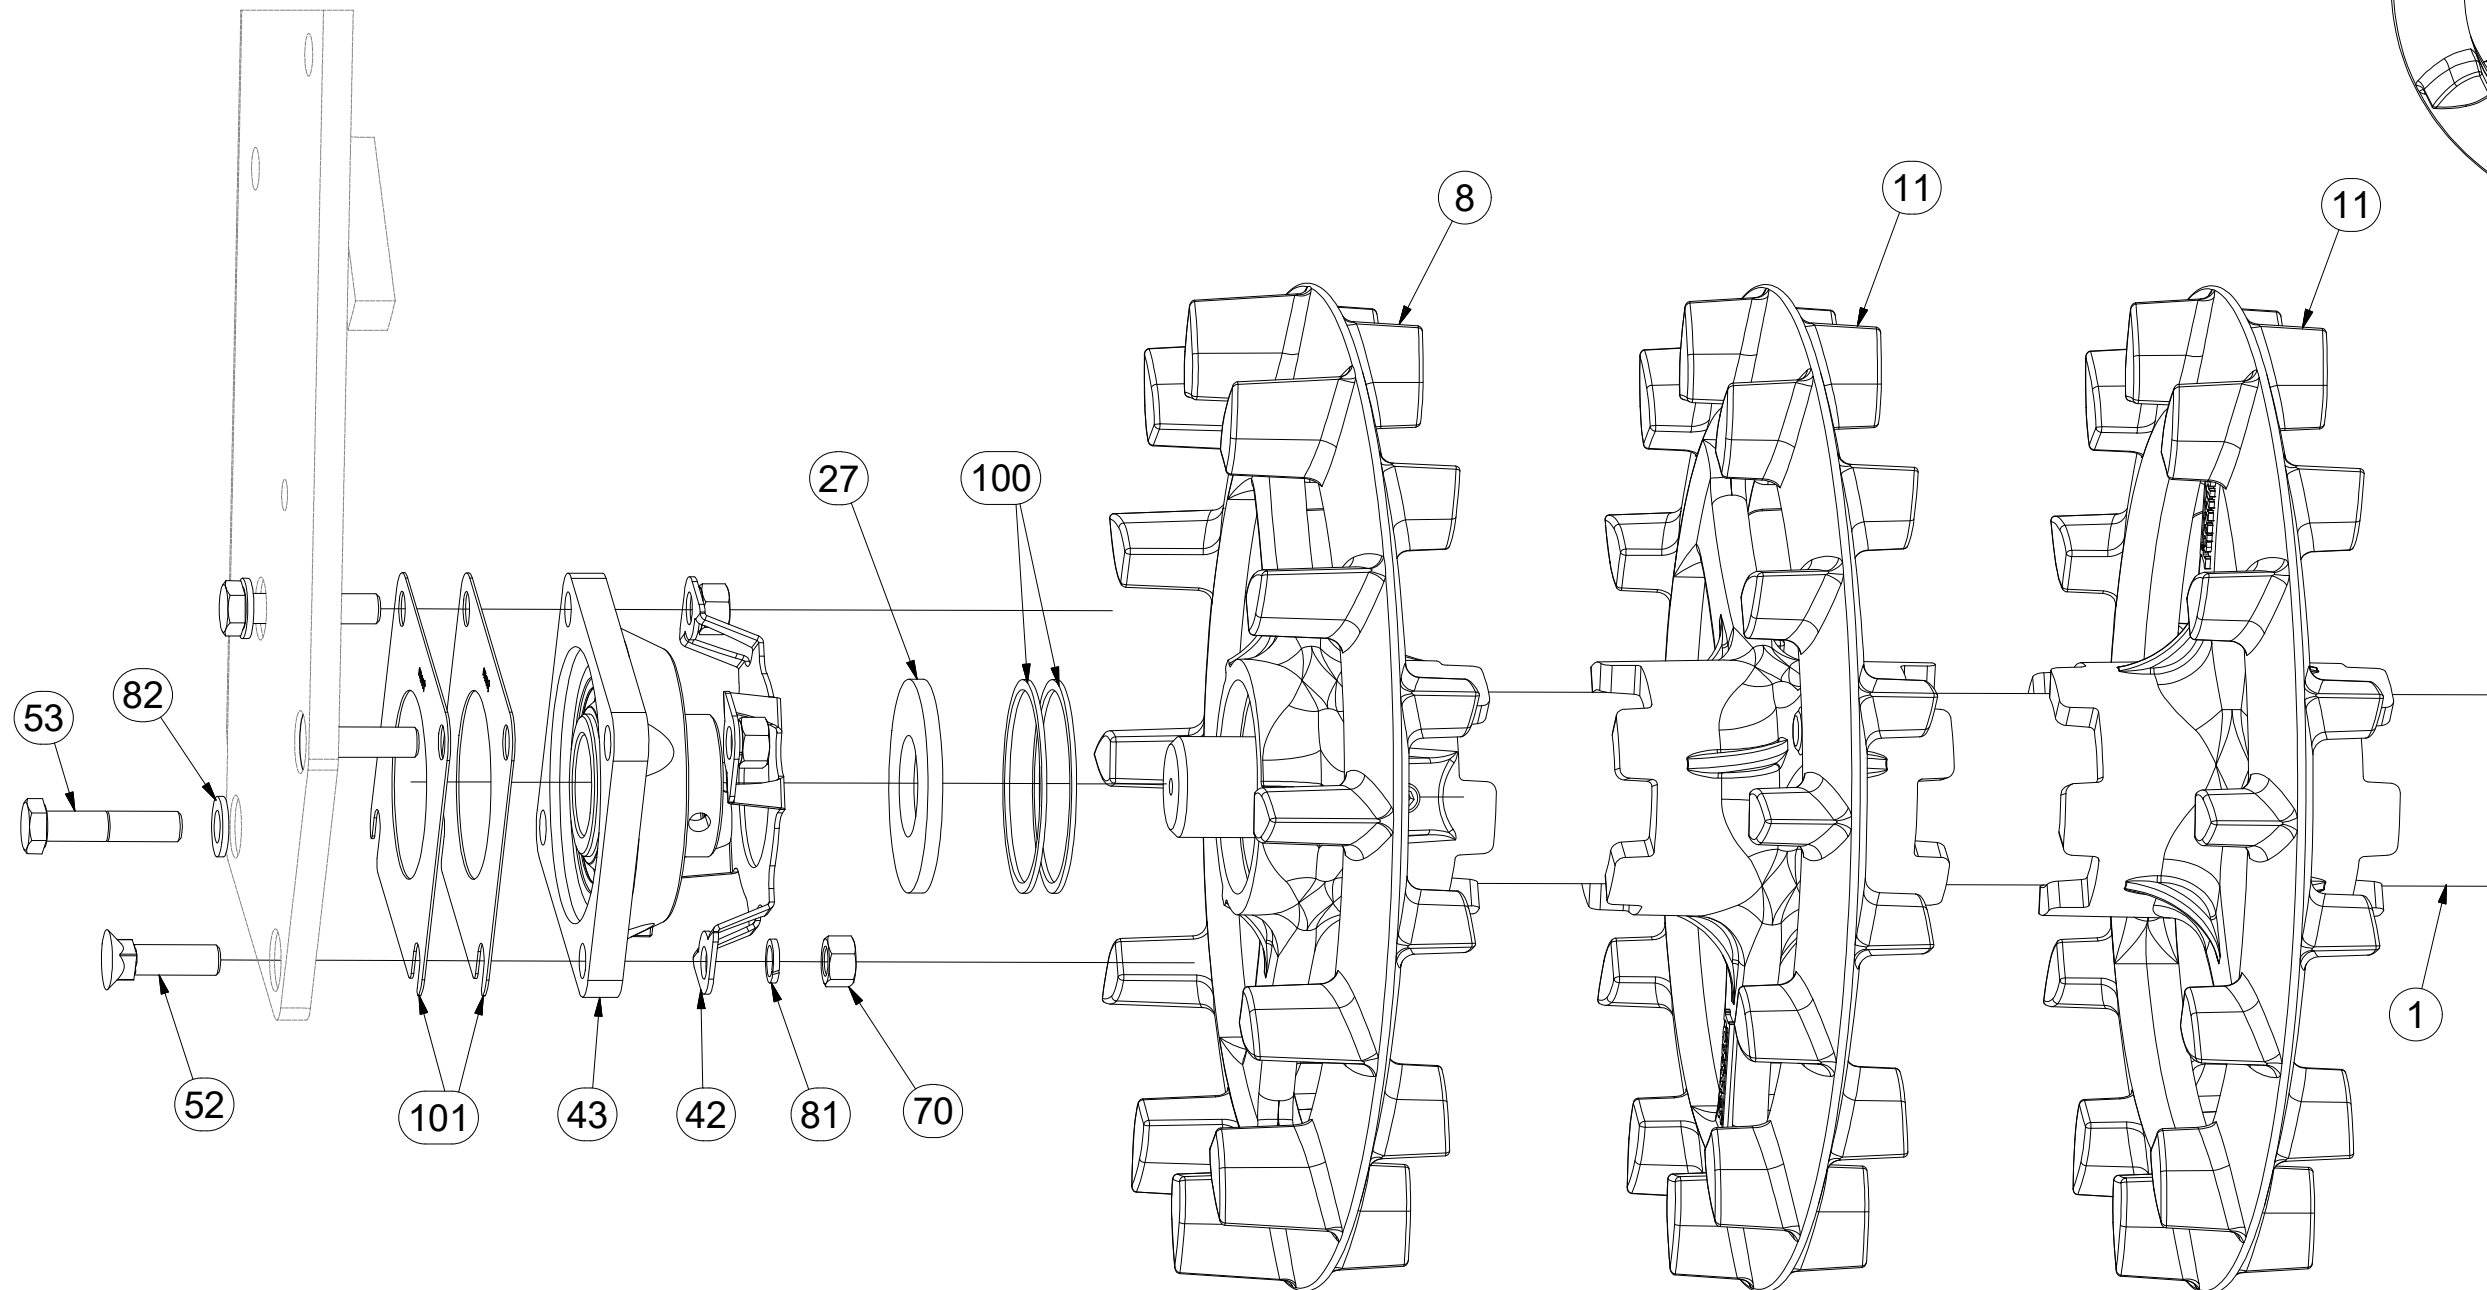

CZ SADA ZADNÍCH VÁLCŮ
D SATZ HINTERE WALZEN
F KIT DE ROULEAUX ARRIÈRE

GB SET OF REAR ROLLERS
RU КОМПЛЕКТ ЗАДНИХ КАТКОВ
PL ZESTAW TYLNYCH WAŁÓW

3008668

Pos.	Part Number	Pcs.
1	3000129	4
8	4009332	8
11	9002944	54
27	4016995	10
42	4014034	10
43	m15625	10
52	m03519	20
53	m04412	4
57	m13958	20
70	m01305	32
81	m03988	32
82	m01214	8
100	4010015	20
101	4016809	20