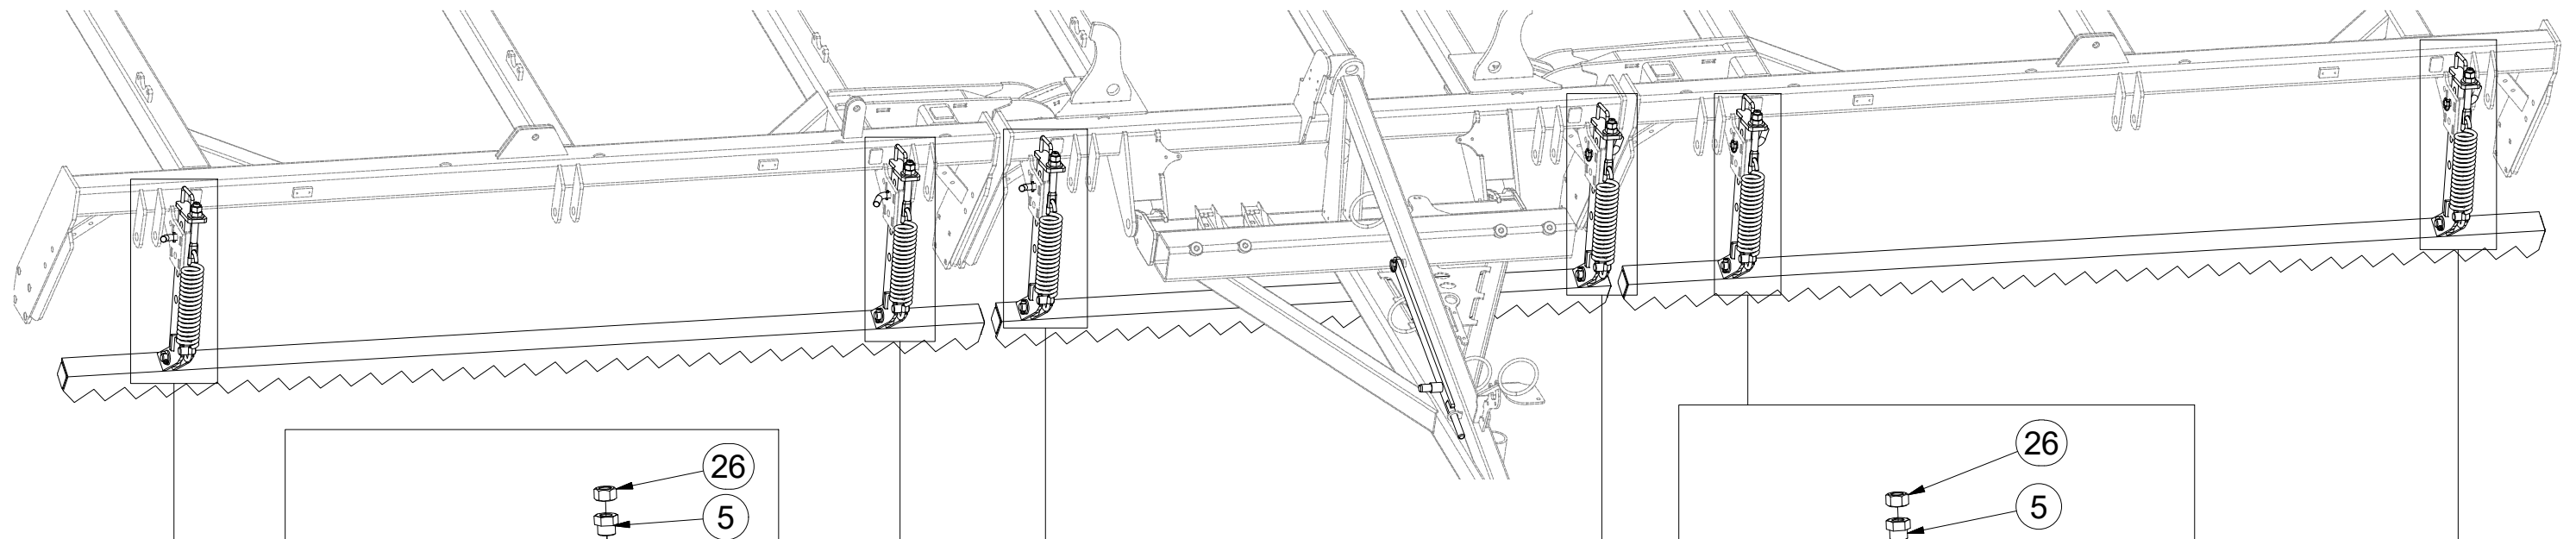

ⒸZ SADA PŘEDNÍCH SMYKŮ

Ⓓ SATZ VORDERE ACKERSCHLEPPEN

Ⓕ KIT DE NIVELEURS AVANT

3006127

ⒼB SET OF FRONT LEVELLING BARS

ⒺU КОМПЛЕКТ ПЕРЕДНИХ БОРОН

ⒼL ZESTAW PRZEDNICH WŁÓK

Pos.	Part Number	Pcs.
3	3008686	6
4	4003401	6
5	4000189	6
6	4010390	6
7	m02597	6
8	m10454	7
9	4012011	6
15	m09464	12
20	m14028	12
21	m01225	6
25	m04503	12
26	m01307	6