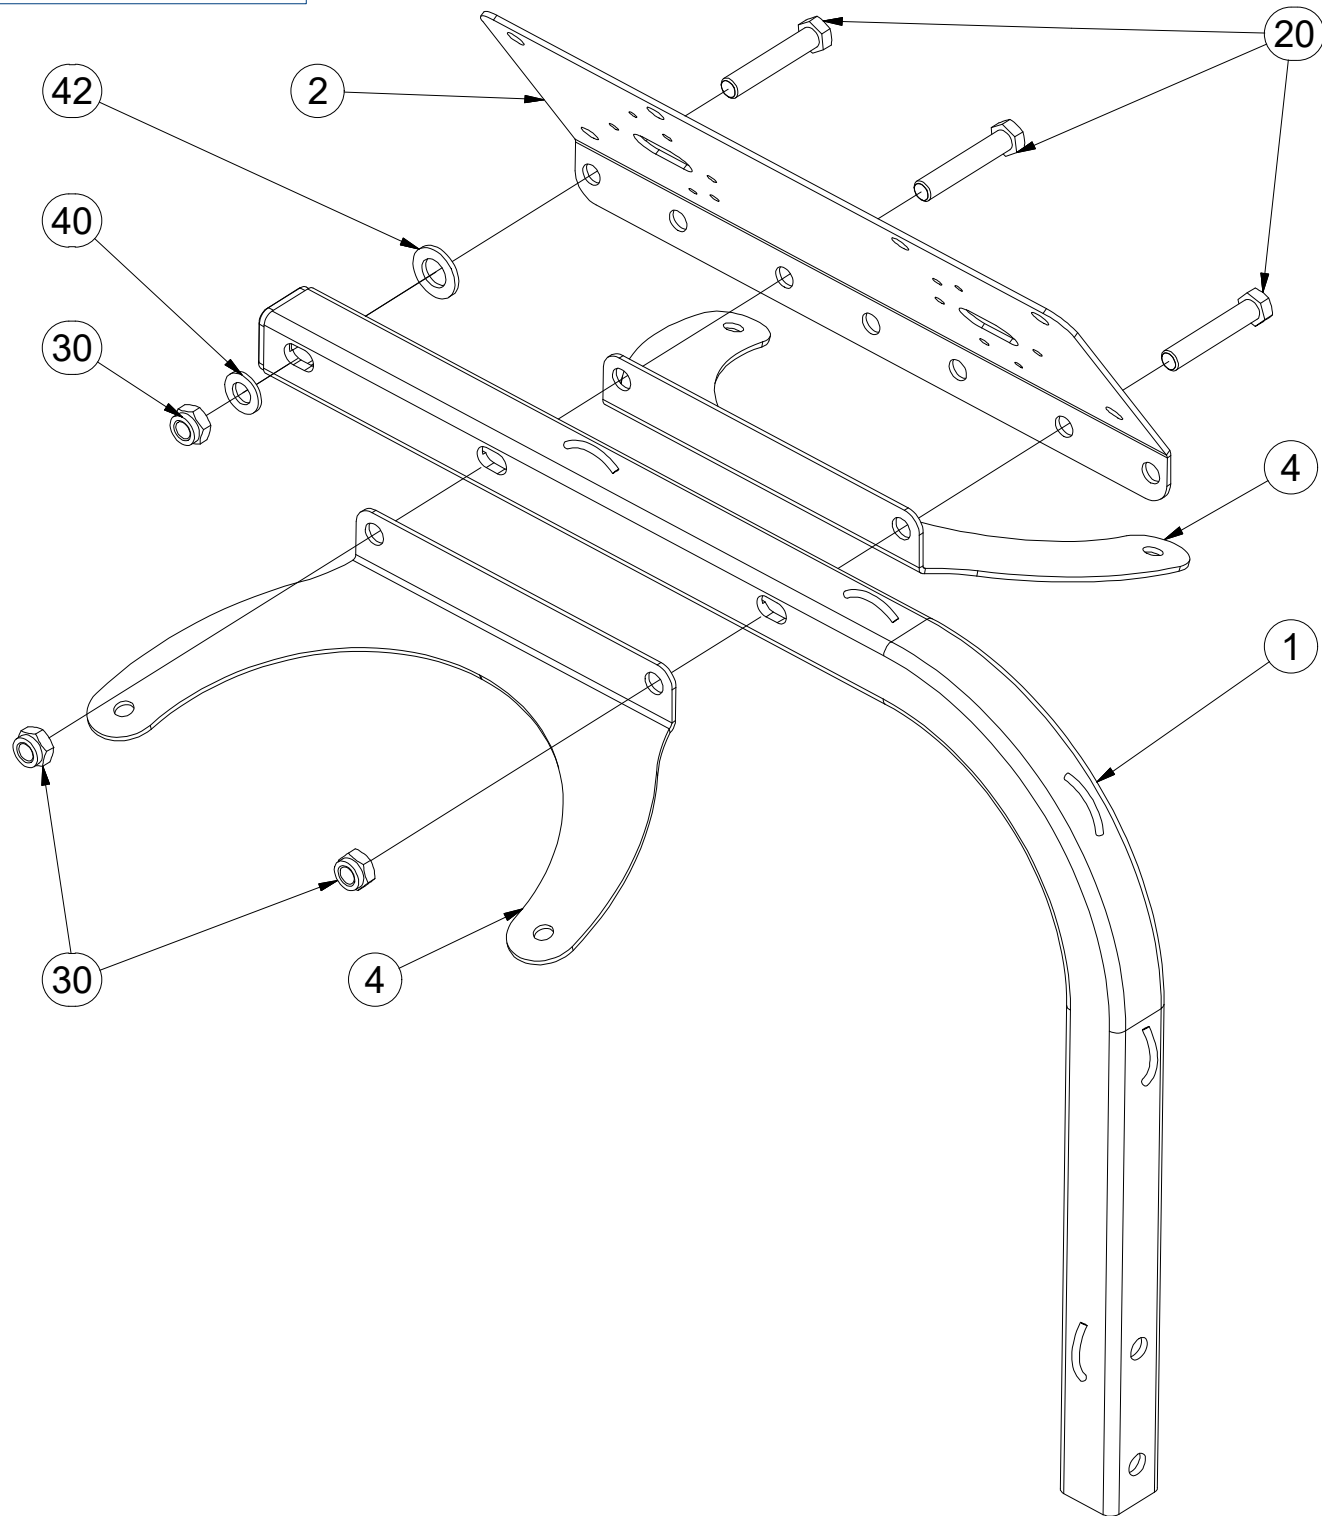

ⒸZ TERČ ZADNÍ PRAVÝ

Ⓓ SCHILD, HINTERES, RECHTES

Ⓕ CIBLE ARRIÈRE DROITE

3009524

ⒸB RIGHT REAR DISC

Ⓔ ЩИТОК ЗАДНИЙ ПРАВЫЙ

Ⓗ TARCZA TYLNA PRAWA

Pos.	Part Number	Pcs.	Pos.	Part Number	Pcs.
1	4018798	1	22	m16688	1
2	4019250	1	24	m16637	3
3	4019249	2	30	m04301	3
4	4019252	2	31	m03775	12
5	4019251	1	40	m01214	1
20	m05898	3	42	m01219	5