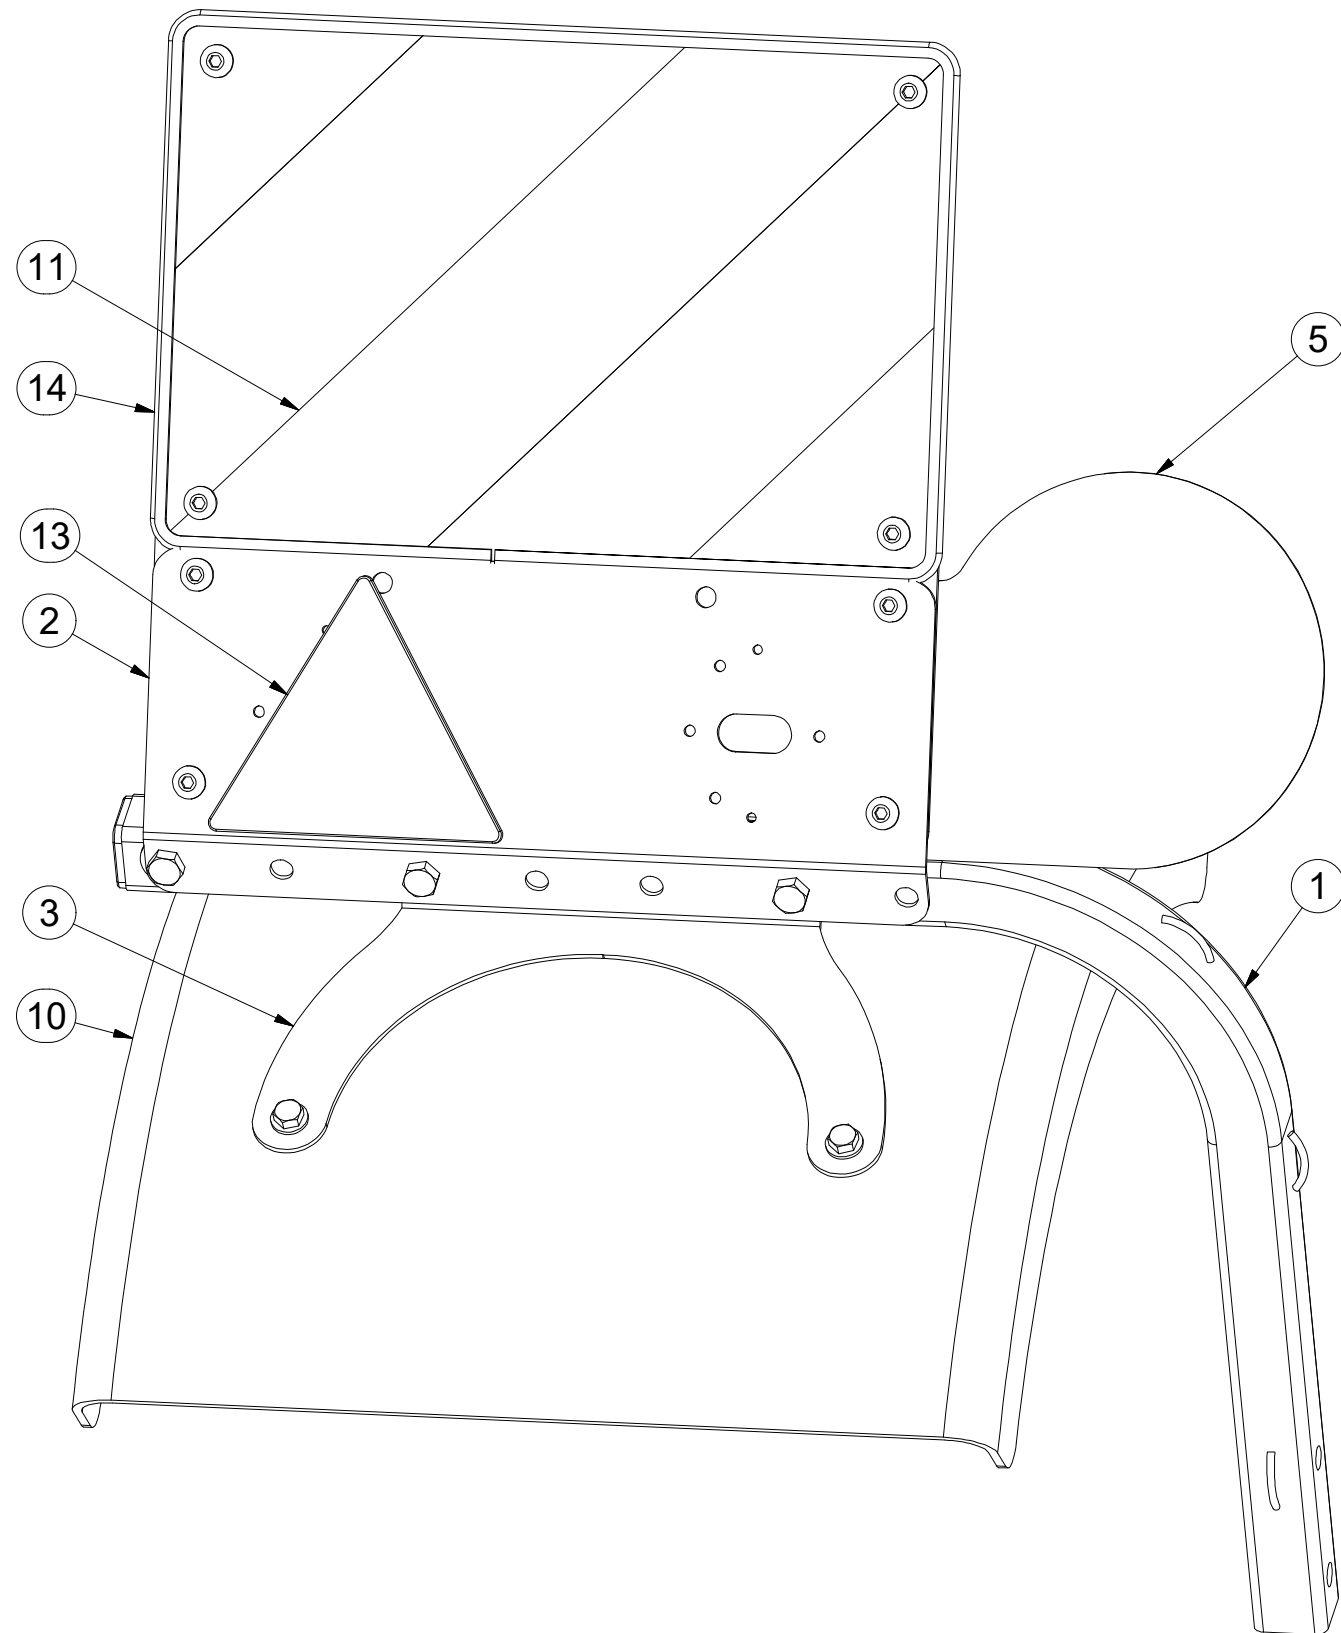

ⒺЩИТОК ЗАДНИЙ ЛЕВЫЙ

ⒽL TARCZA TYLNA LEWA

Farmet

Pos.	Part Number	Pcs.
1	4018798	1
2	4019250	1
3	4019252	2
4	4019249	2
5	4019248	1
6	4019251	1
10	m09983	1
11	m16274	1
13	m02497	1
14	m16628	1,4

ⒸZ TERČ ZADNÍ LEVÝ