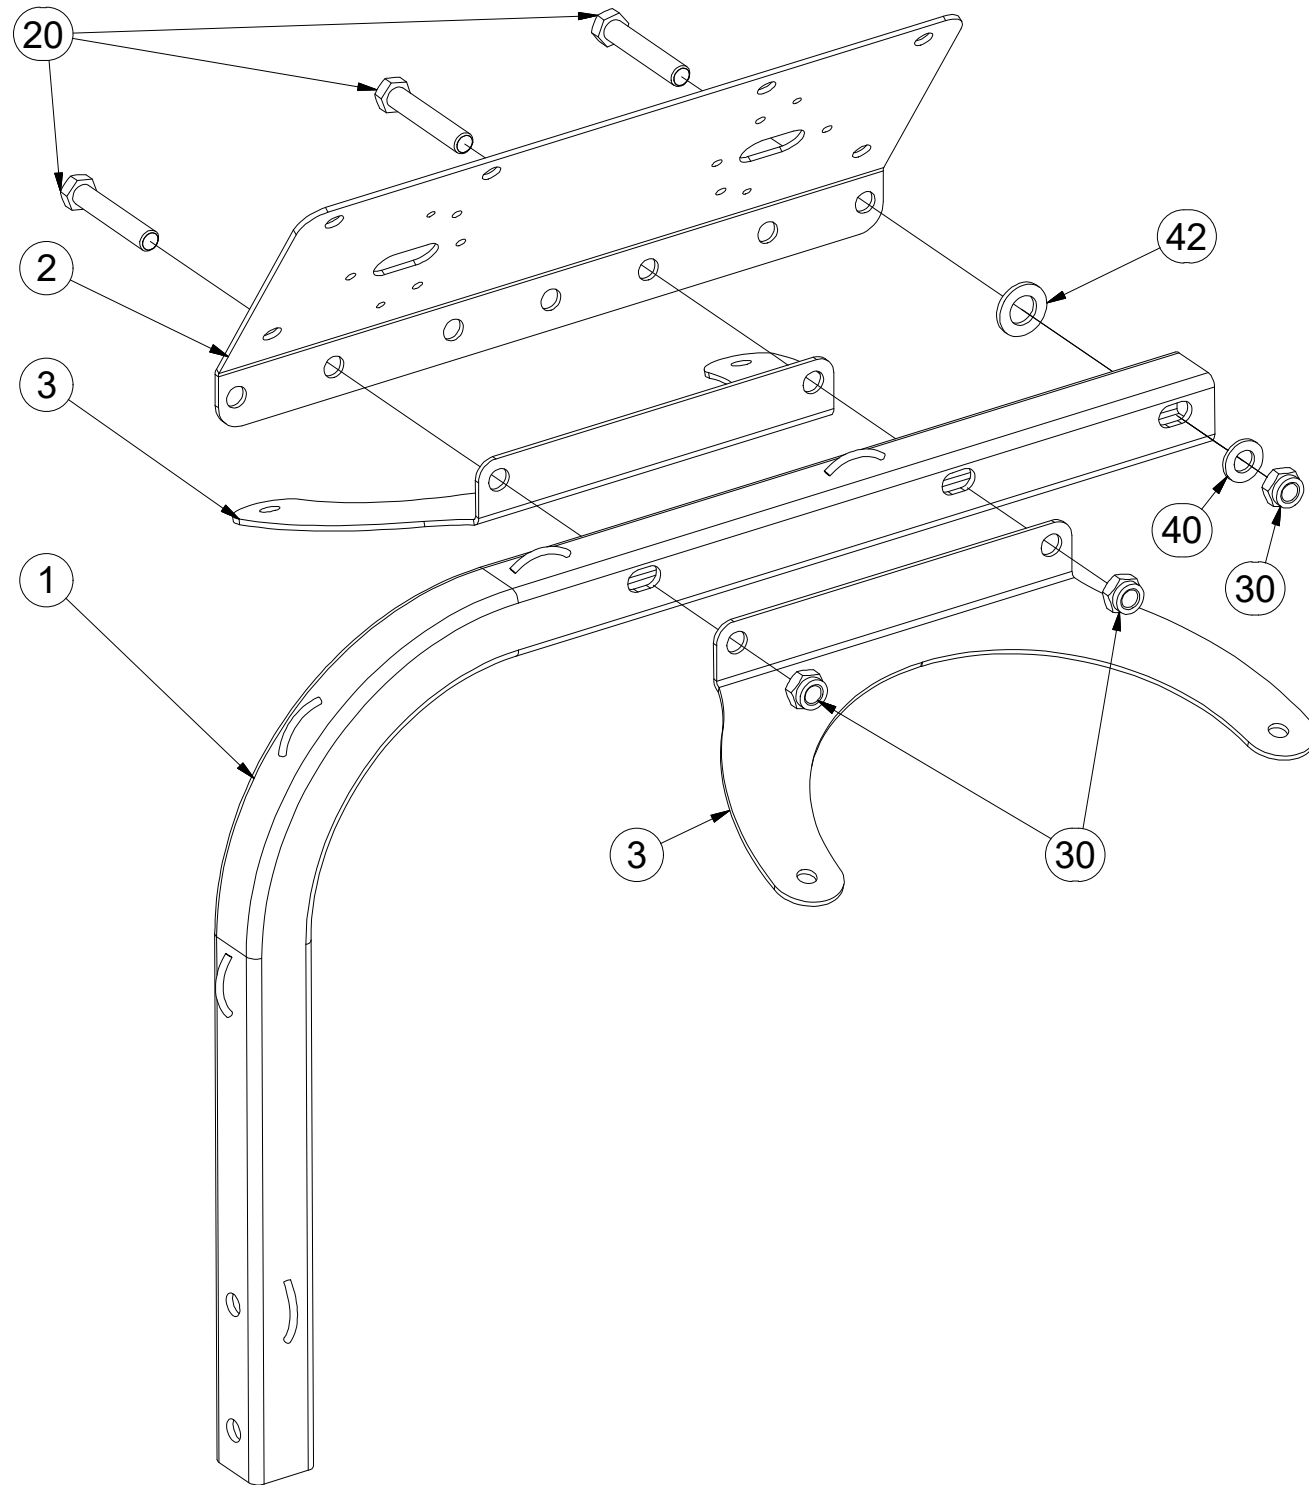

ⒸZ TERČ ZADNÍ LEVÝ

Ⓓ SCHILD, HINTERES, LINKES

Ⓕ CIBLE ARRIÈRE GAUCHE

3009523