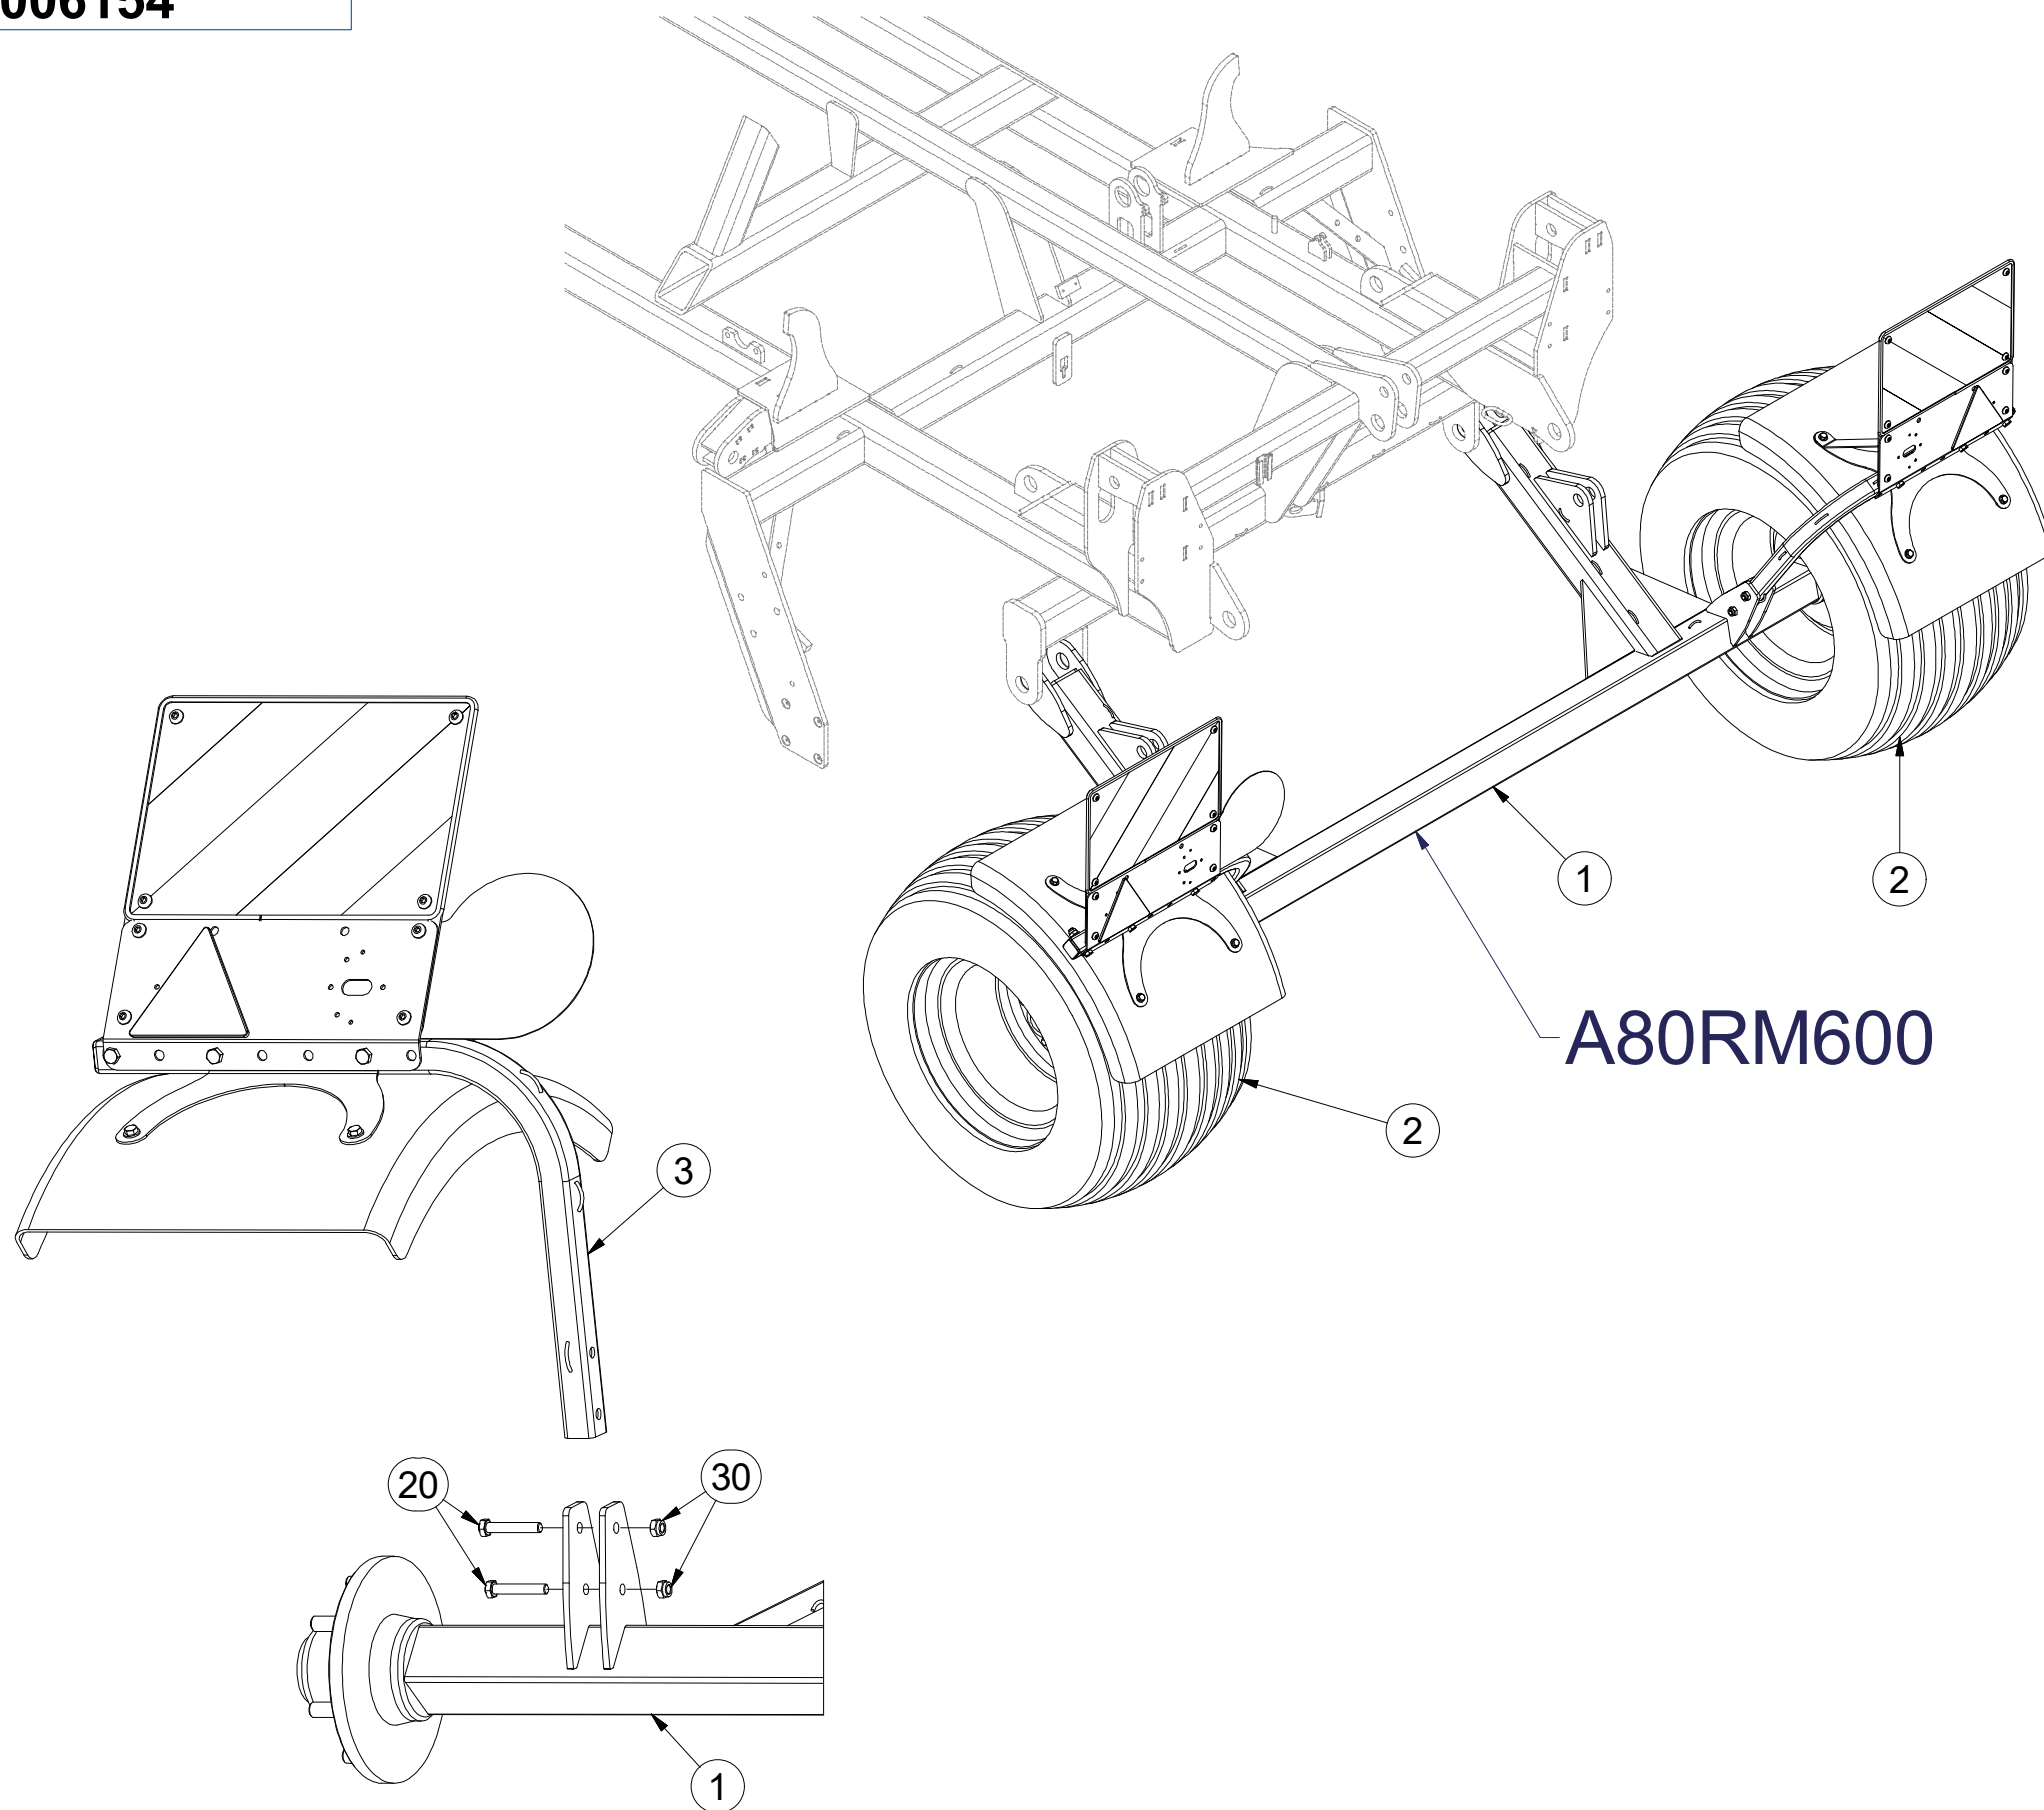

Pos.	Part Number	Pcs.
1	4009757	8
10	m04343	16
20	m04301	16

ⒸZ SADA NÁPRAVY

Ⓓ SATZ AUFHÄNGUNG

Ⓕ KIT DE L'ESSIEU

ⒼB AXLE SET

ⒺU КОМПЛЕКТ ОСИ КОЛЁС

ⒼL ZESTAW OSI

3006154