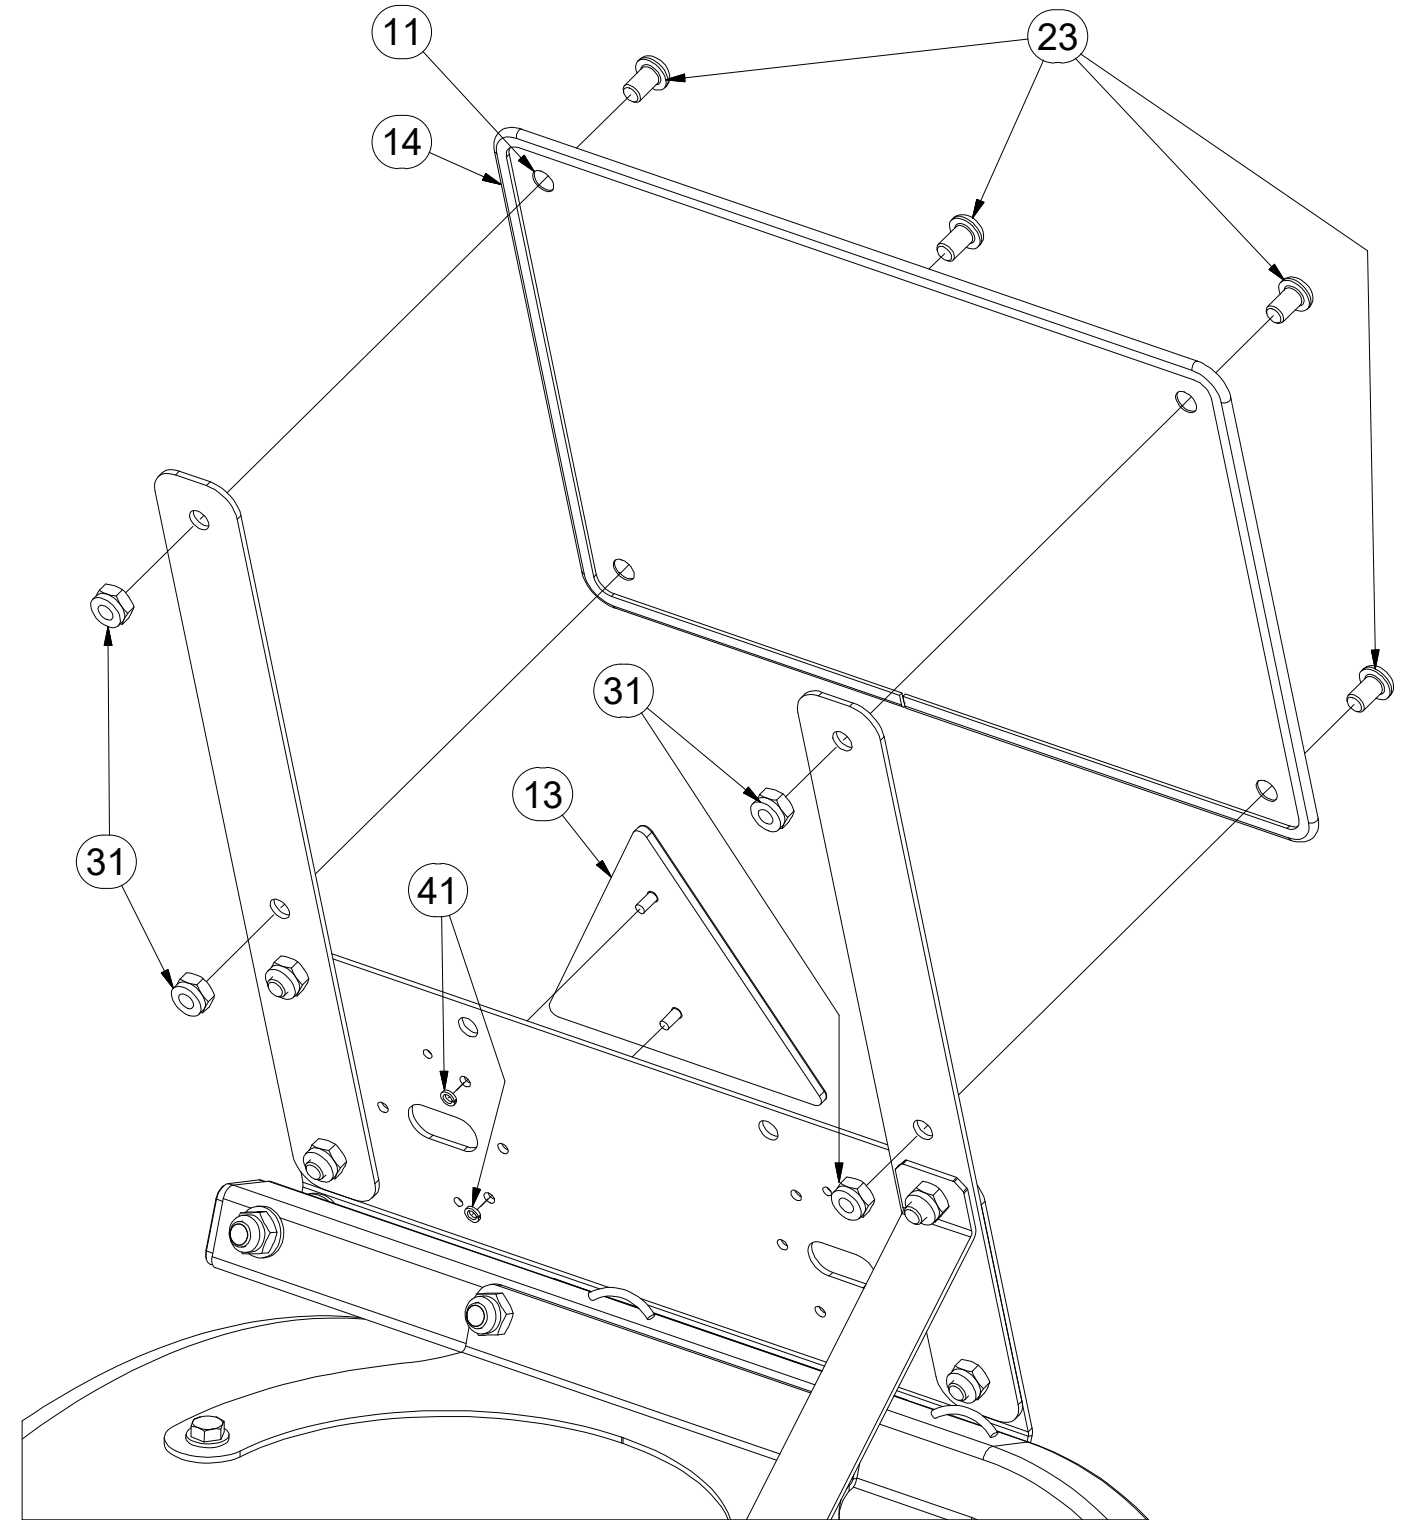

ⒸZ TERČ ZADNÍ PRAVÝ

Ⓓ SCHILD, HINTERES, RECHTES

Ⓕ CIBLE ARRIÈRE DROITE

3009524

ⒼB RIGHT REAR DISC

ⒺЩИТОК ЗАДНИЙ ПРАВЫЙ

ⒽL TARCZA TYLNA PRAWA

M10 (8.8) - 50Nm

Pos.	Part Number	Pcs.	Pos.	Part Number	Pcs.
10	m09983	1	23	m16687	4
11	m16273	1	31	m03775	12
12	m12689	1	41	m01197	2
13	m02497	1	42	m01219	5
14	m16628	1,4	43	m01209	4
21	m03681	4