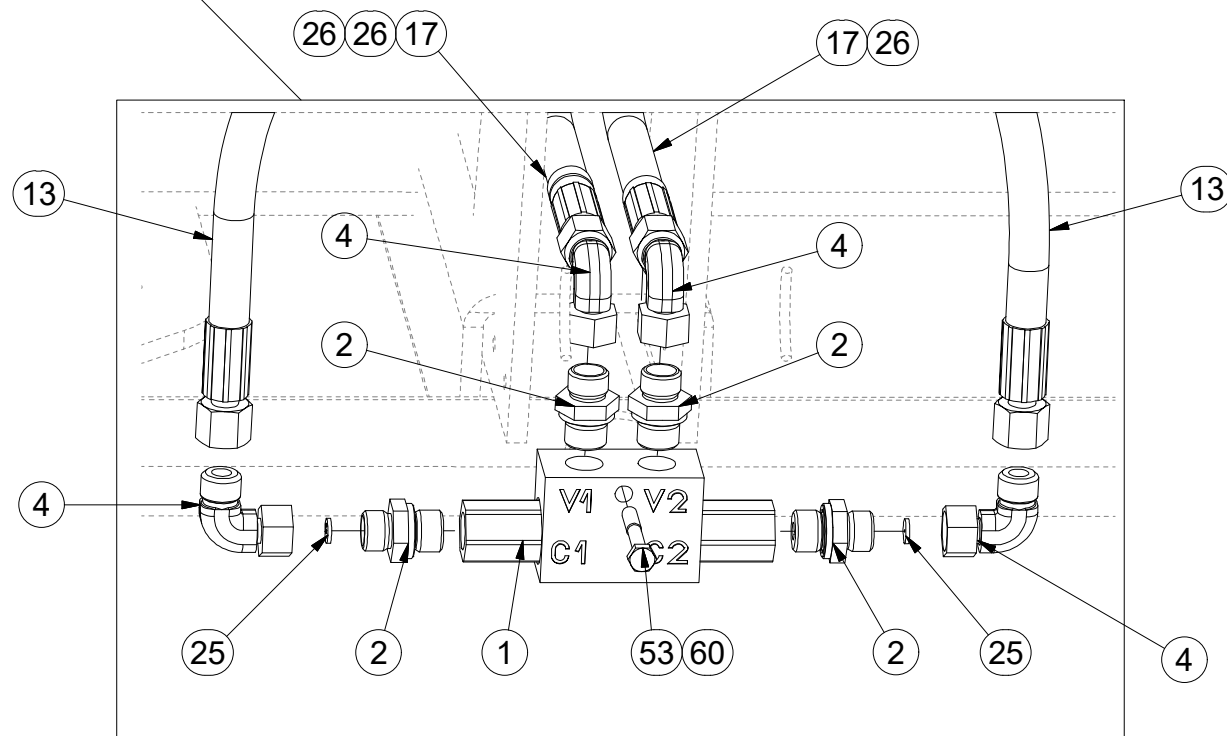

ⒸZ HYDRAULIKA STROJE

Ⓓ HYDRAULIK DER MASCHINE

Ⓕ HYDRAULIQUE DE LA MACHINE

ⒸB MACHINE HYDRAULICS

ⒸR ГИДРАВЛИКА МАШИНЫ

ⒸL HYDRAULIKA MASZYNY

m11151

M6 (8.8) - 10Nm
 HYDRAULIC COMPONENTS:
 M16 x 1,5 - 60Nm
 M22 x 1,5 - 140Nm
 G 3/8 - 95 Nm