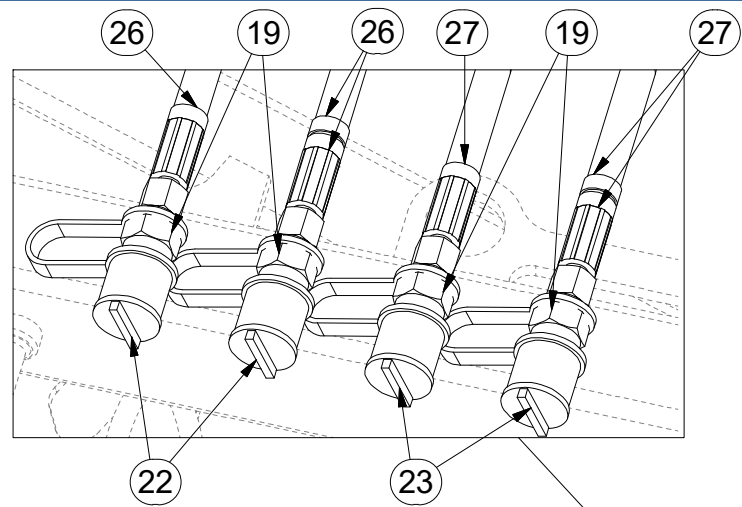

ⒸZ HYDRAULIKA STROJE

Ⓓ HYDRAULIK DER MASCHINE

Ⓕ HYDRAULIQUE DE LA MACHINE

ⒸB MACHINE HYDRAULICS

ⒸR ГИДРАВЛИКА МАШИНЫ

ⒸL HYDRAULIKA MASZYNY

m11151

M6 (8.8) - 10Nm
 HYDRAULIC COMPONENTS:
 M16 x 1,5 - 60Nm
 M22 x 1,5 - 140Nm
 G 3/8 - 95 Nm