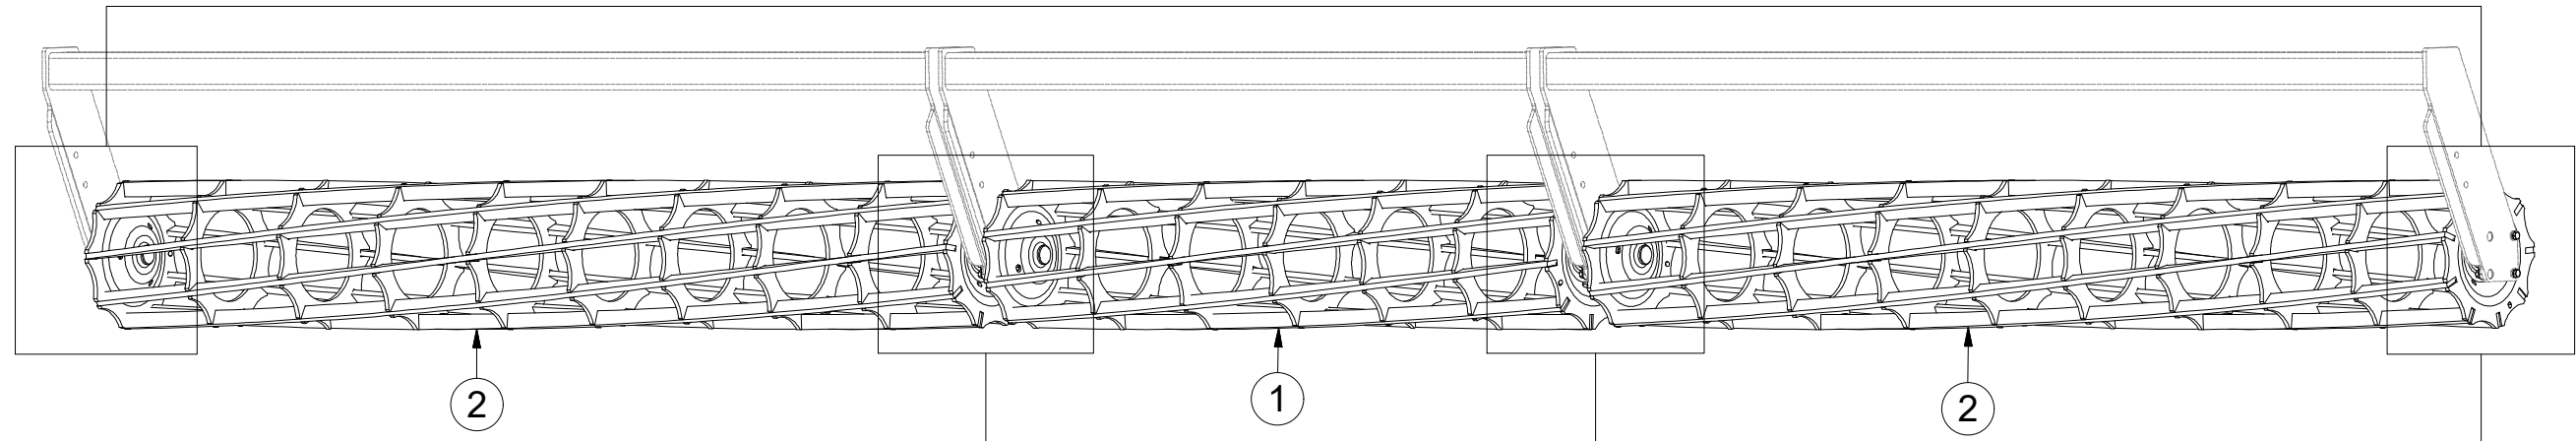

ⒸZ SADA PŘEDNÍCH VÁLCŮ

Ⓓ SATZ VORDERE WALZEN

Ⓕ KIT DE ROULEAUX AVANT

ⒼB SET OF FRONT ROLLERS

ⒺU КОМПЛЕКТ ПЕРЕДНИХ КАТКОВ

ⒼL ZESTAW PRZEDNICH WAŁÓW

3008667

Pos.	Part Number	Pcs.
1	2000539	1
2	2000591	2
3	m15625	6
5	m03519	20
6	m04412	4
7	4014034	6
10	m01305	24
15	m03988	24
16	m01214	4
20	m15888	6
31	4016809	12