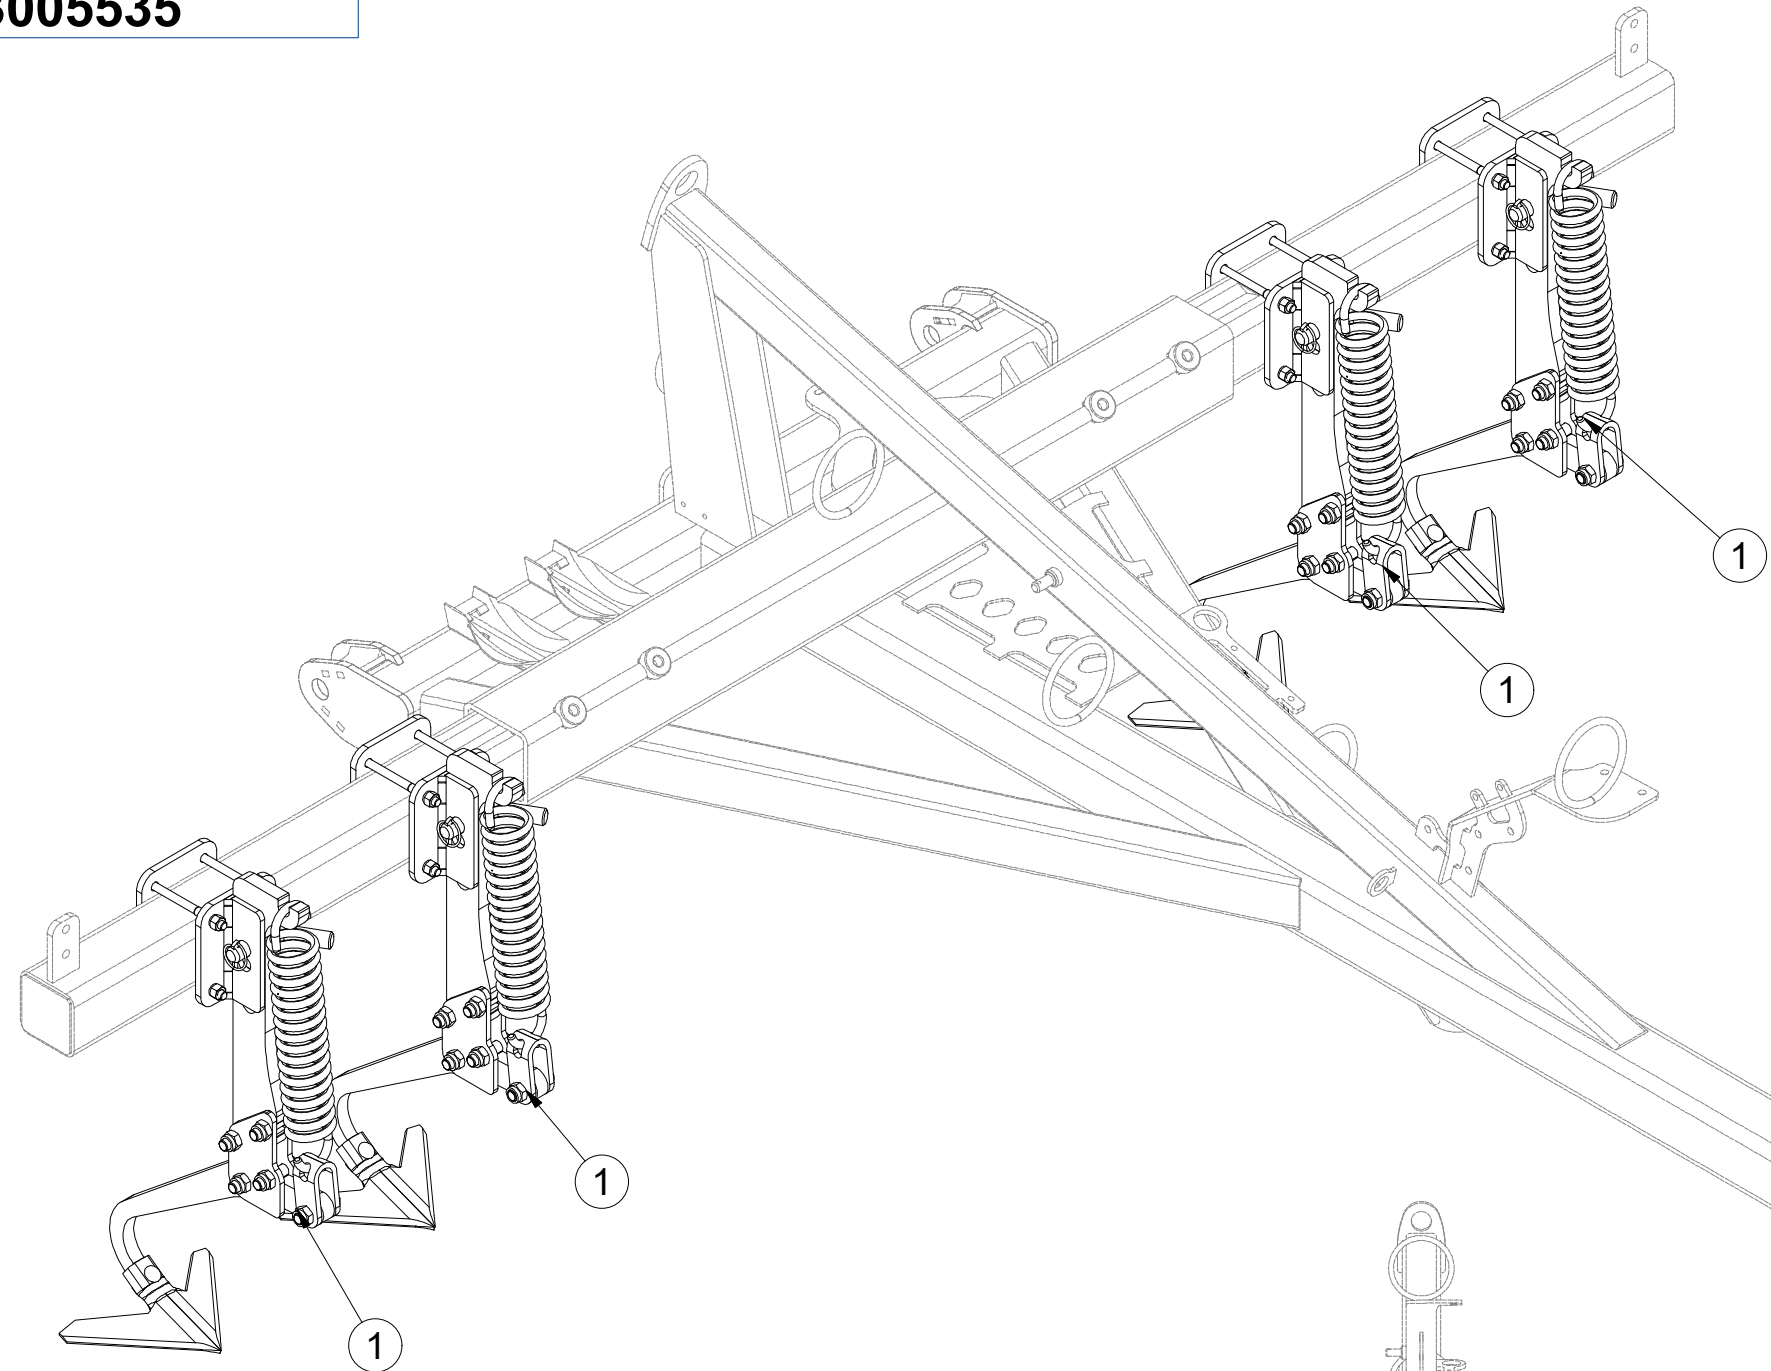

Ⓒ SADA KYPŘIČŮ STOP

Ⓓ SPURENLOCKERERSATZ

Ⓕ KIT DE CULTIVATEURS DE TRACES

Ⓖ SET OF TRACK CULTIVATORS

Ⓡ КОМПЛЕКТ РЫХЛИТЕЛЕЙ КОЛЕИ

Ⓢ ZESTAW SPULCHNIACZY ŚLADÓW

3005535

M12 (8.8) - 87Nm