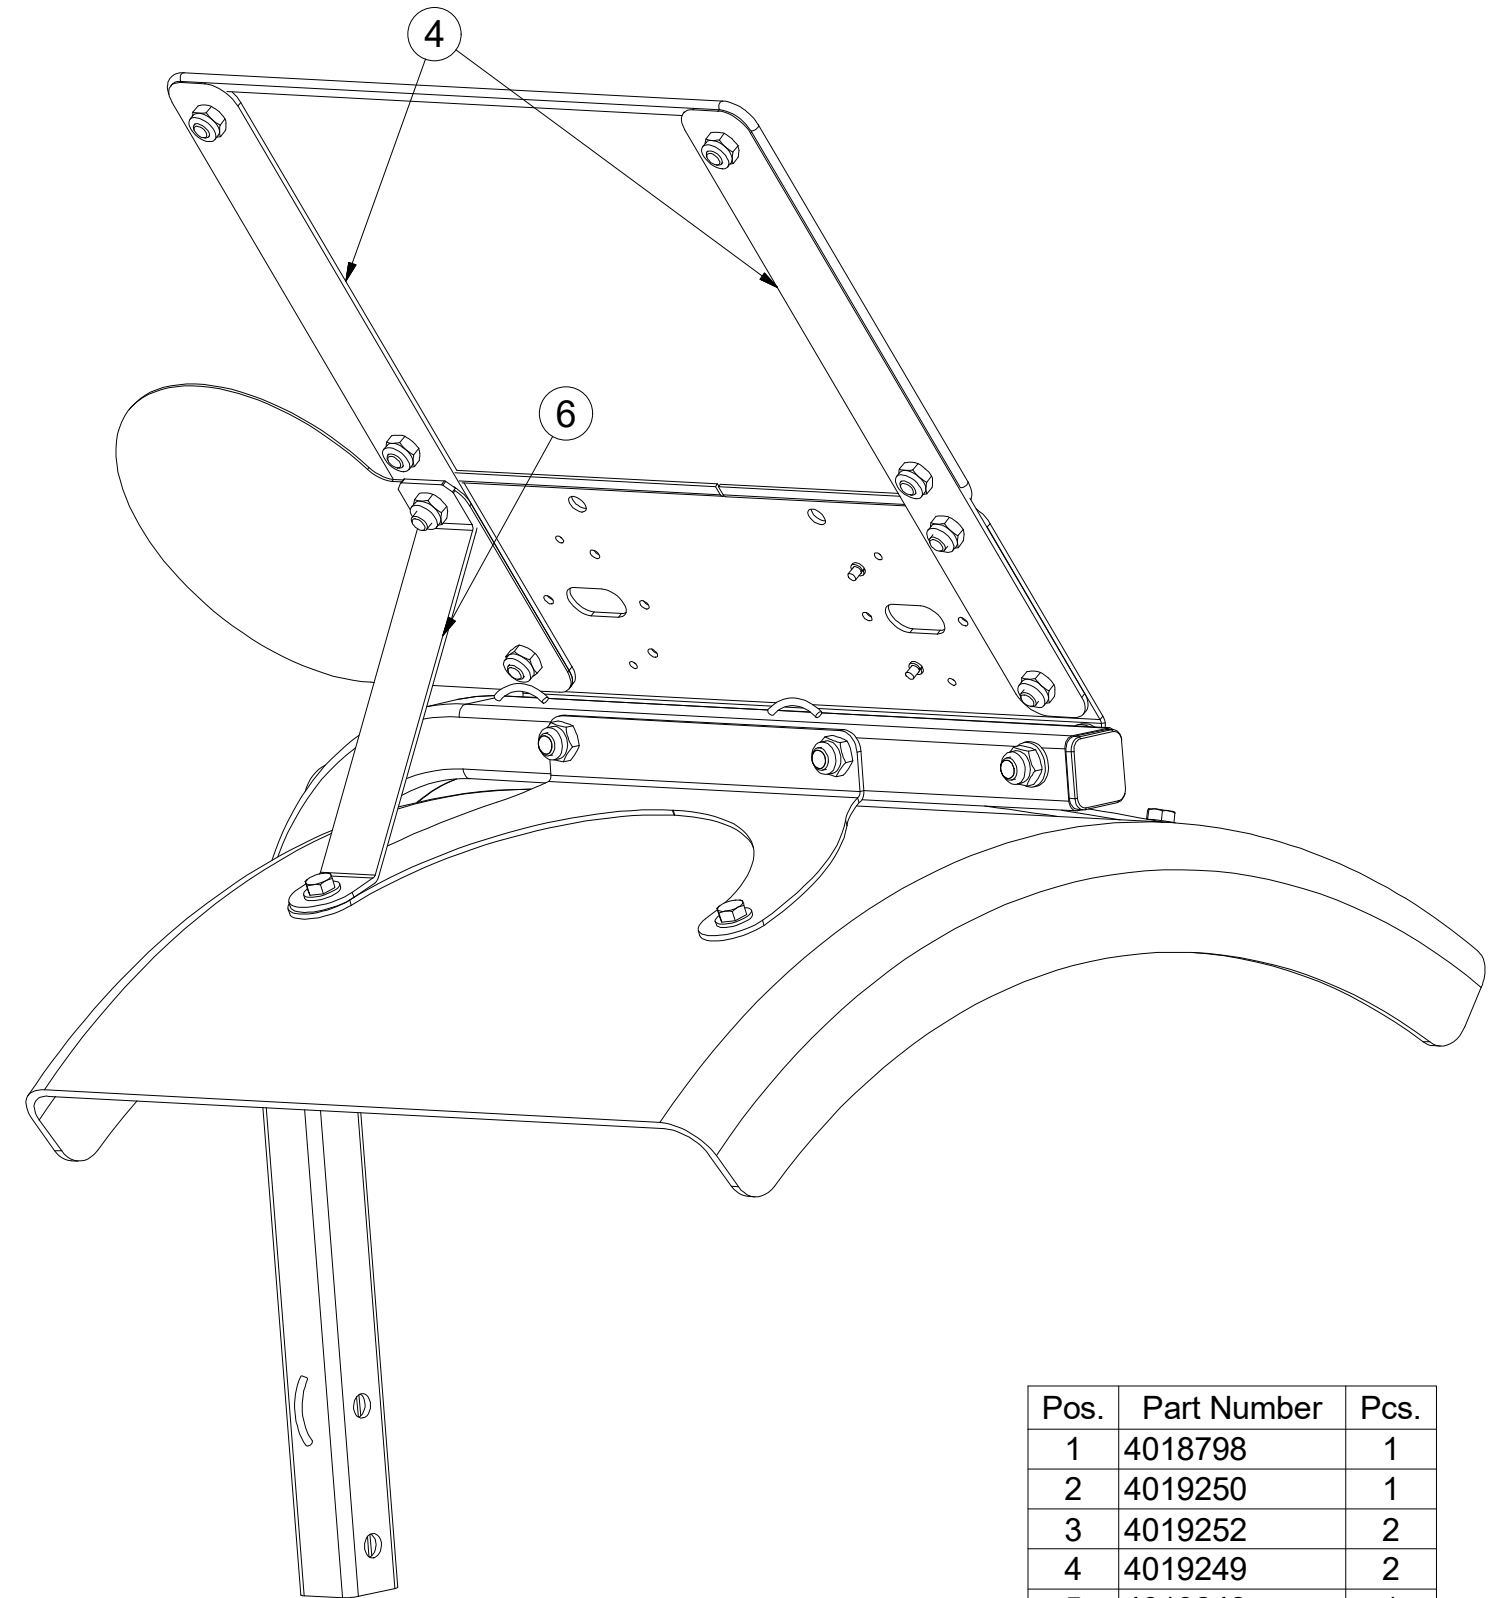

ⒺЩИТОК ЗАДНИЙ ЛЕВЫЙ

ⒽL TARCZA TYLNA LEWA

Farmet

Pos.	Part Number	Pcs.
1	4018798	1
2	4019250	1
3	4019252	2
4	4019249	2
5	4019248	1
6	4019251	1
10	m09983	1
11	m16274	1
13	m02497	1
14	m16628	1,4

ⒸZ TERČ ZADNÍ LEVÝ