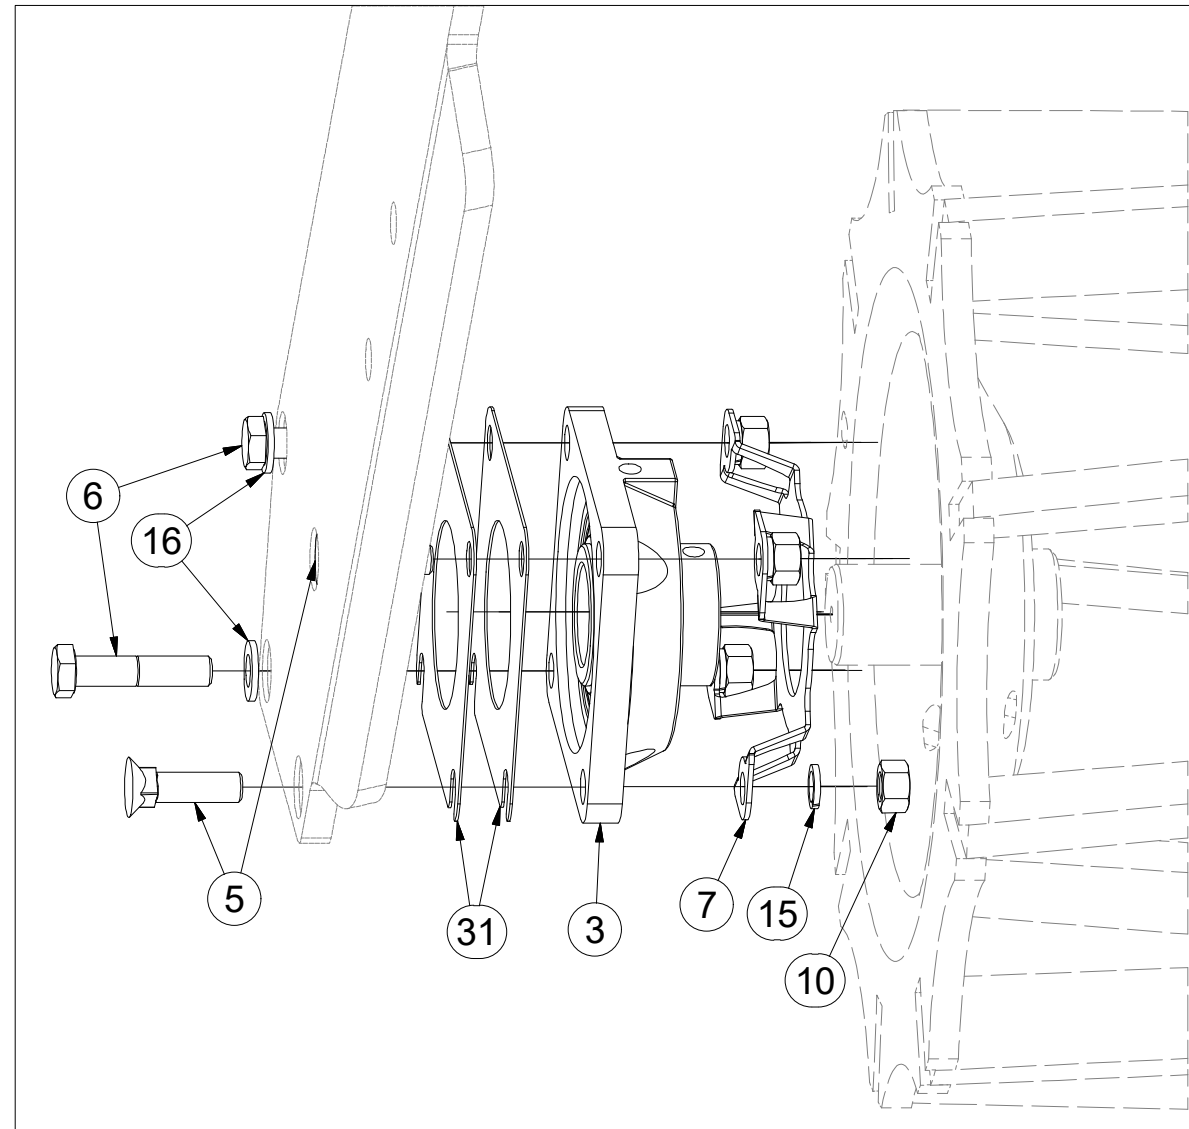

ⒸZ SADA PŘEDNÍCH VÁLCŮ

Ⓓ SATZ VORDERE WALZEN

Ⓕ KIT DE ROULEAUX AVANT

ⒼB SET OF FRONT ROLLERS

ⒺU КОМПЛЕКТ ПЕРЕДНИХ КАТКОВ

ⒼL ZESTAW PRZEDNICH WAŁÓW

3008667

Pos.	Part Number	Pcs.
1	2000539	1
2	2000591	2
3	m15625	6
5	m03519	20
6	m04412	4
7	4014034	6
10	m01305	24
15	m03988	24
16	m01214	4
20	m15888	6
31	4016809	12