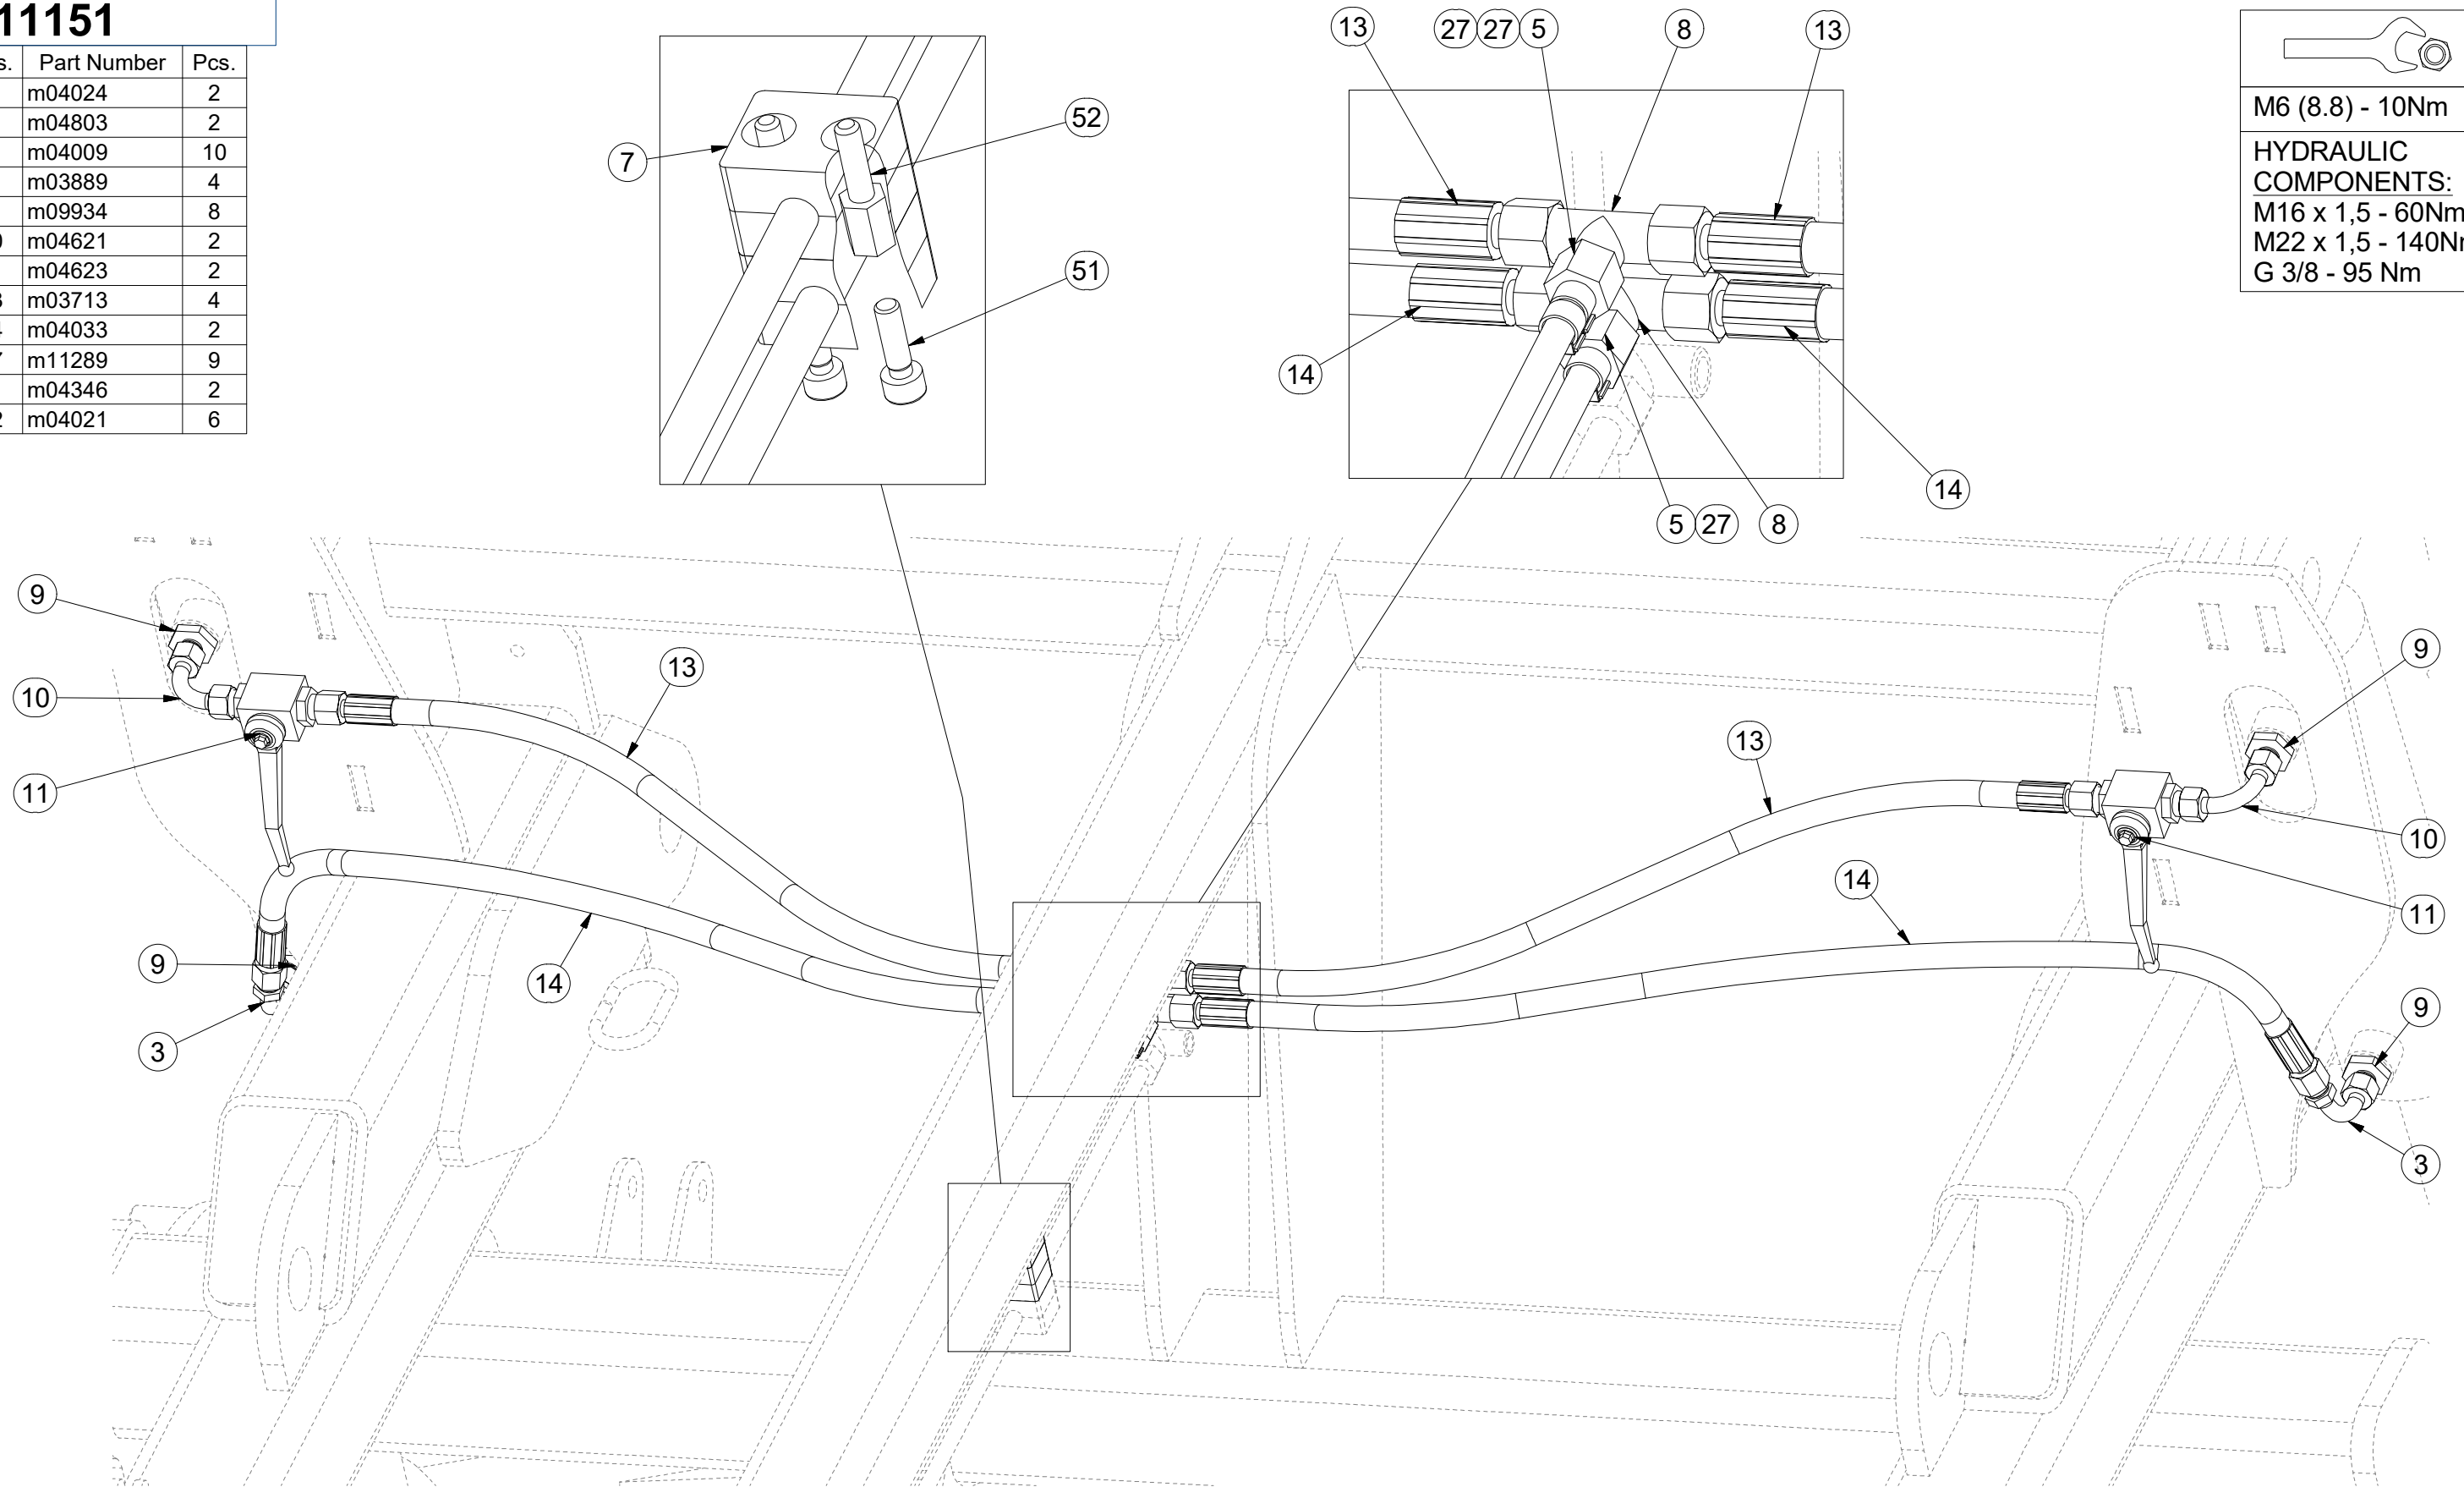

ⒸZ HYDRAULIKA STROJE

Ⓓ HYDRAULIK DER MASCHINE

Ⓕ HYDRAULIQUE DE LA MACHINE

ⒼB MACHINE HYDRAULICS

ⒺU ГИДРАВЛИКА МАШИНЫ

ⒻL HYDRAULIKA MASZYN

m11151

Pos.	Part Number	Pcs.
3	m04024	2
5	m04803	2
7	m04009	10
8	m03889	4
9	m09934	8
10	m04621	2
11	m04623	2
13	m03713	4
14	m04033	2
27	m11289	9
51	m04346	2
52	m04021	6

M6 (8.8) - 10Nm

HYDRAULIC COMPONENTS:
M16 x 1,5 - 60Nm
M22 x 1,5 - 140Nm
G 3/8 - 95 Nm