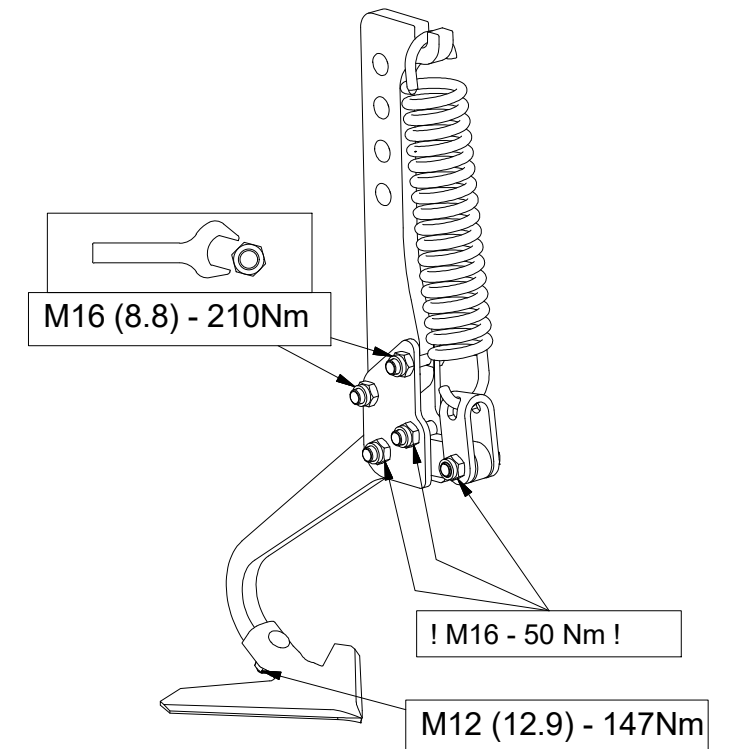

Ⓓ SPURENLOCKERER

Ⓕ CULTIVATEUR DES TRACES

Ⓖ TRACK CULTIVATOR

Ⓡ РЫХЛИТЕЛЬ КОЛЕИ

Ⓟ SPULCHNIARKA STÓP

4013092

Pos.	Part Number	Pcs.
1	4017307	1
2	4007379	1
3	4005582	2
4	3000236-KOO	1
5	4005445	1
6	m02597	1
7	4005591	1
20	m10440	1
21	m00619	5
30	m10439	1
31	m03683	5
40	m01219	2