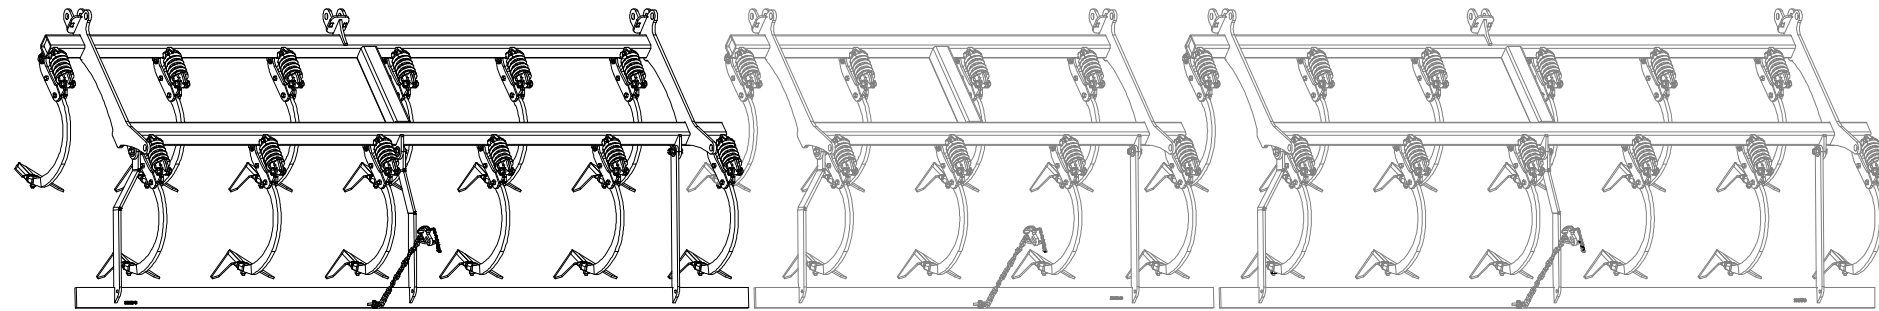

Pos.	Part Number	Pcs.
1	3005059	1
2	4009708_2	11
3	4014549	1

Ⓒ RADLICE KRAJOVÁ / LEVÁ

Ⓓ RANDPFLUGSCHAR / LINKS

Ⓕ SOC D'EXTRÉMITÉ DE LA /GAUCHE

4014549

Ⓖ PLOUGHSHARE EDGE / LEFT

Ⓔ БОКОВАЯ ЛАПА / ЛЕВАЯ

Ⓗ REDLICA SKRAJNA / LEWA