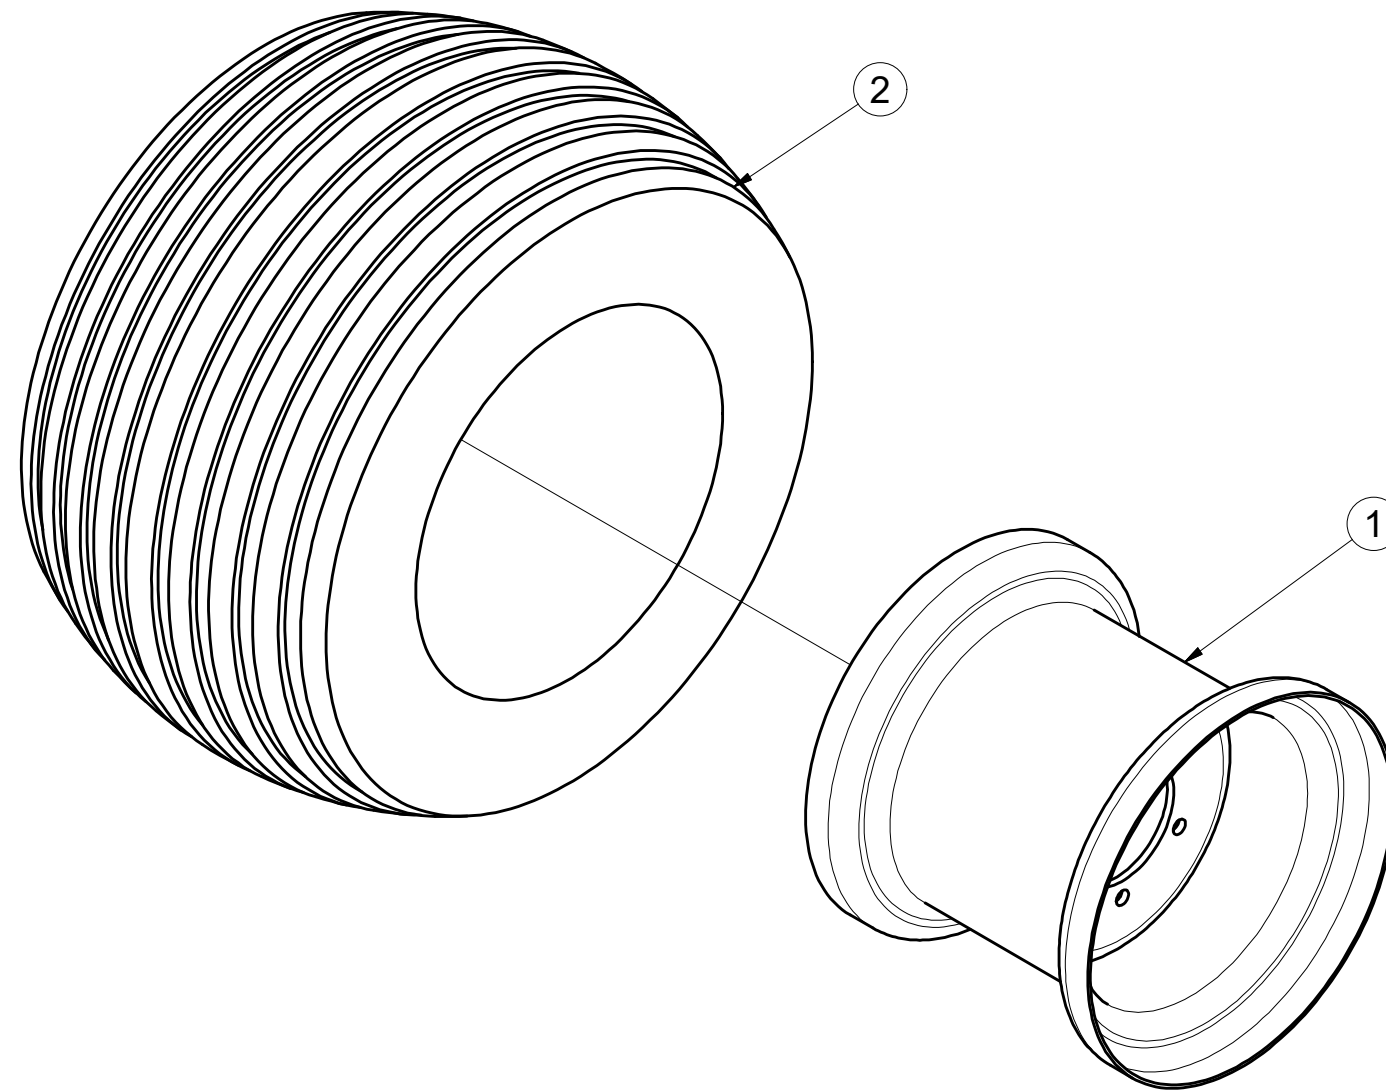

Ⓒ SADA NÁPRAVY

Ⓓ SATZ AUFHÄNGUNG

Ⓕ KIT DE L'ESSIEU

m11625

Ⓖ AXLE SET

Ⓡ КОМПЛЕКТ ОСИ КОЛЁС

Ⓟ ZESTAW OSI

Pos.	Part Number	Pcs.
1	m08228	1
2	m07707	1