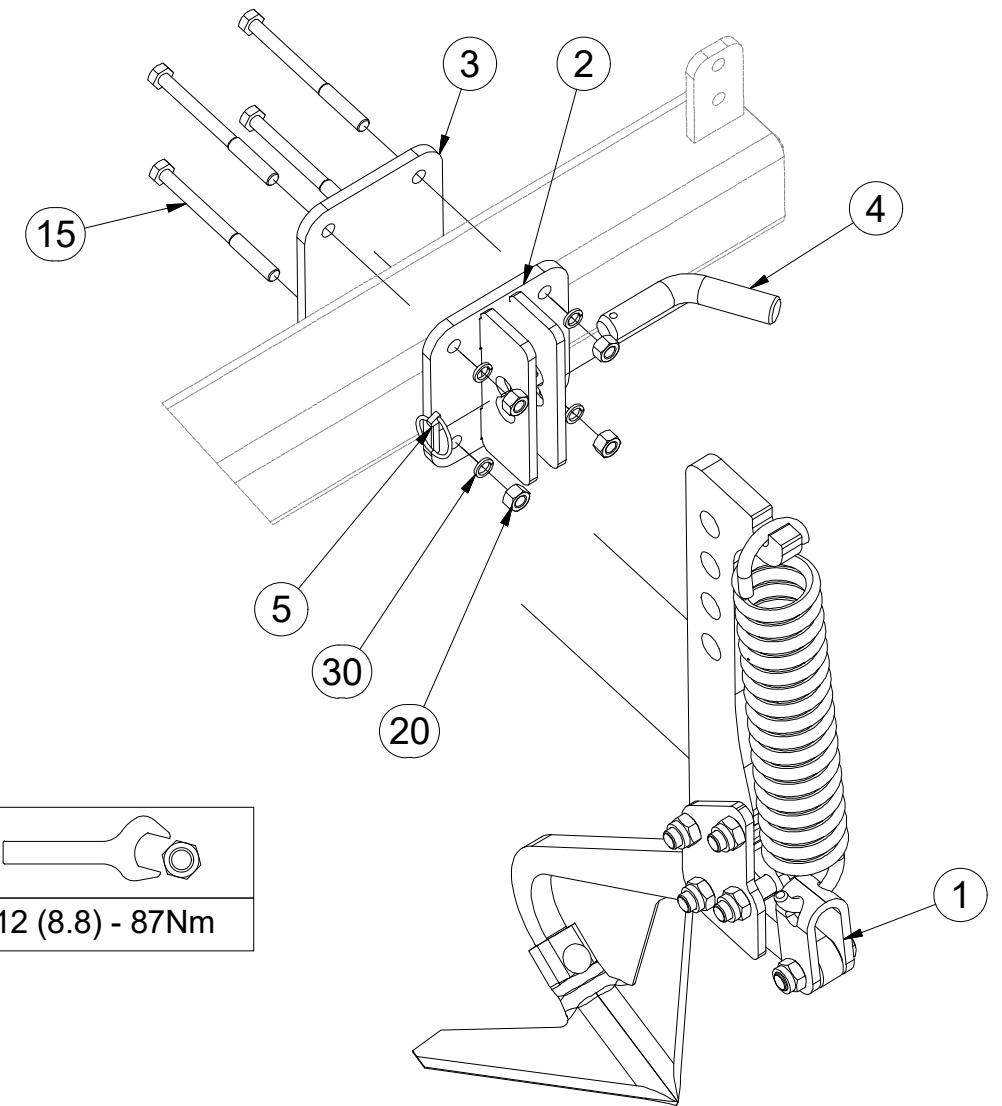

Ⓒ SADA KYPŘIČŮ STOP

Ⓓ SPURENLOCKERERSATZ

Ⓕ KIT DE CULTIVATEURS DE TRACES

Ⓖ SET OF TRACK CULTIVATORS

Ⓡ КОМПЛЕКТ РЫХЛИТЕЛЕЙ КОЛЕИ

Ⓢ ZESTAW SPULCHNIACZY ŚLADÓW

3005535

M12 (8.8) - 87Nm