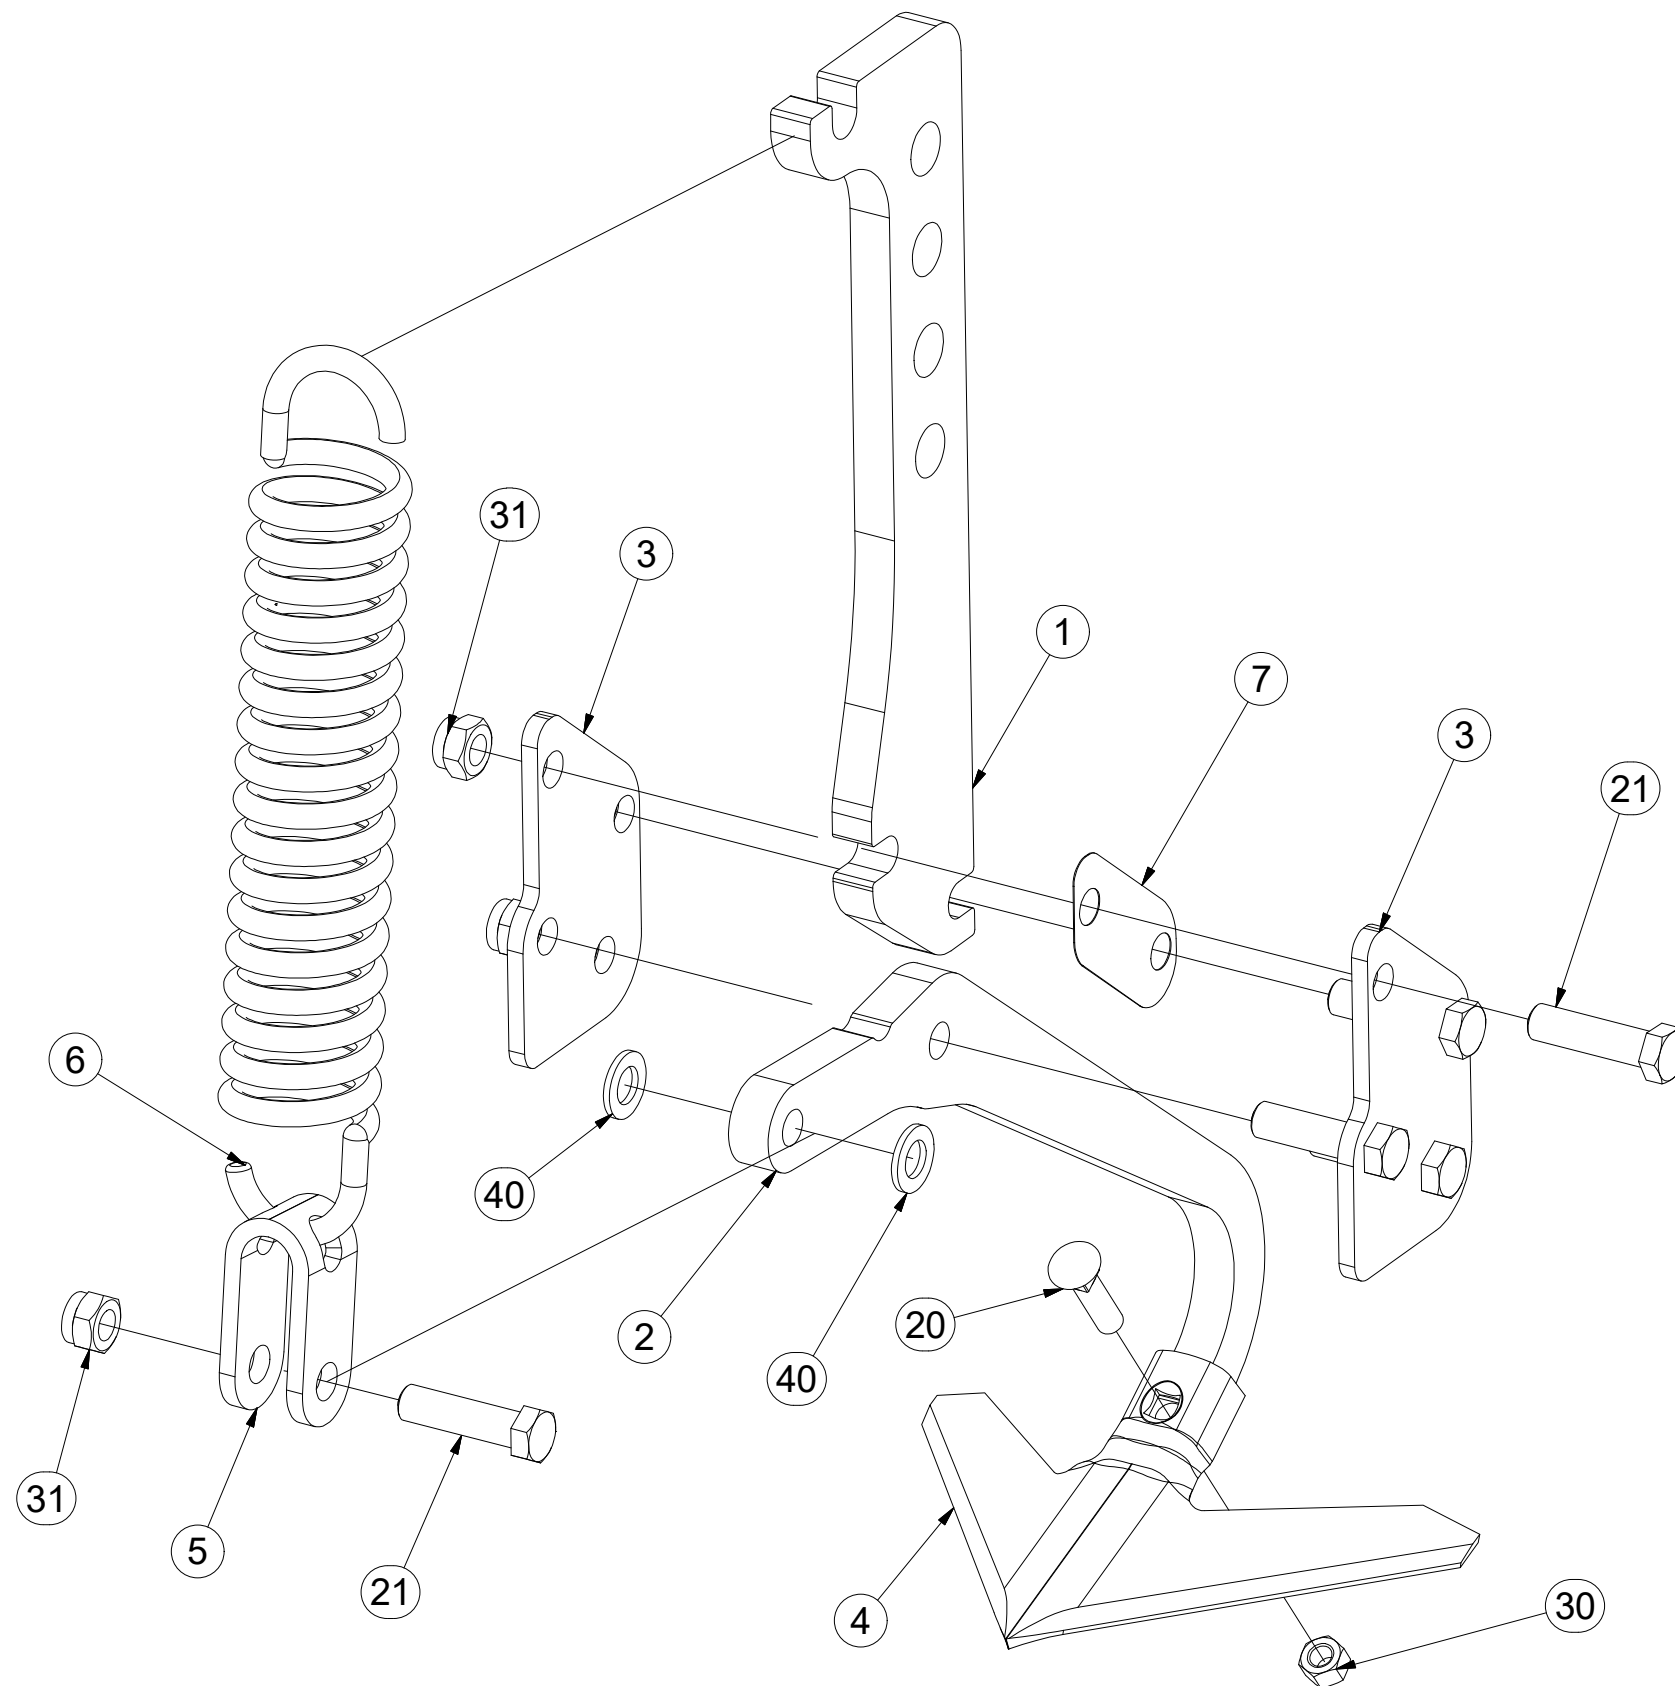

Ⓓ SPURENLOCKERER

Ⓕ CULTIVATEUR DES TRACES

Ⓖ TRACK CULTIVATOR

Ⓡ РЫХЛИТЕЛЬ КОЛЕИ

Ⓟ SPULCHNIARKA STÓP

4013092

Pos.	Part Number	Pcs.
1	4017307	1
2	4007379	1
3	4005582	2
4	3000236-KOO	1
5	4005445	1
6	m02597	1
7	4005591	1
20	m10440	1
21	m00619	5
30	m10439	1
31	m03683	5
40	m01219	2