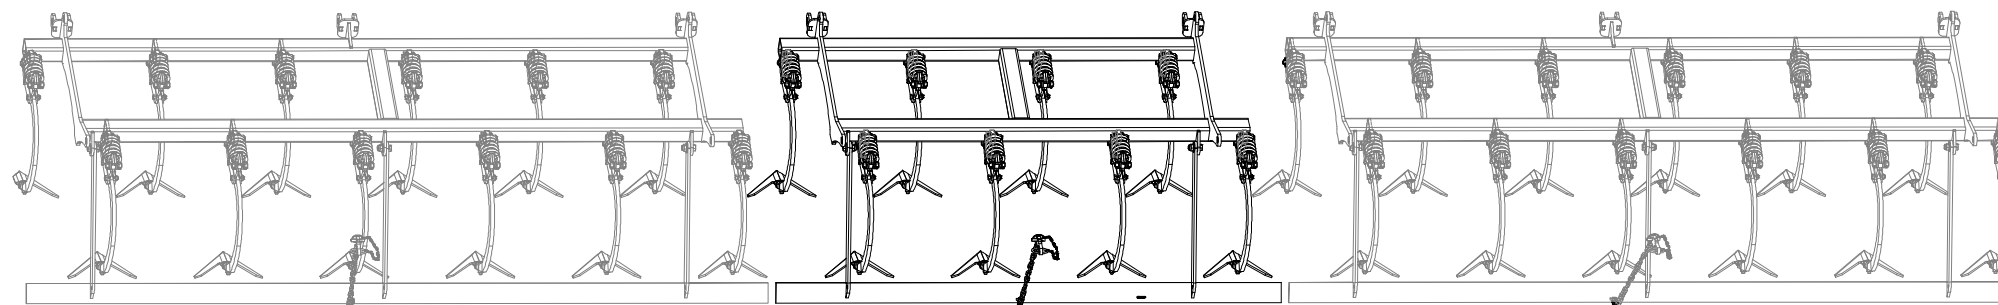

M8 (8.8) - 25Nm
M16 (8.8) - 210Nm

ⒸZ SADA RADLIC

Ⓓ SCHARSATZ

Ⓕ KIT DE SOCS

ⒼB SET OF PLOUGHSHARES

ⓇU КОМПЛЕКТ ЛАП

ⓅL ZESTAW REDLIC

3005054