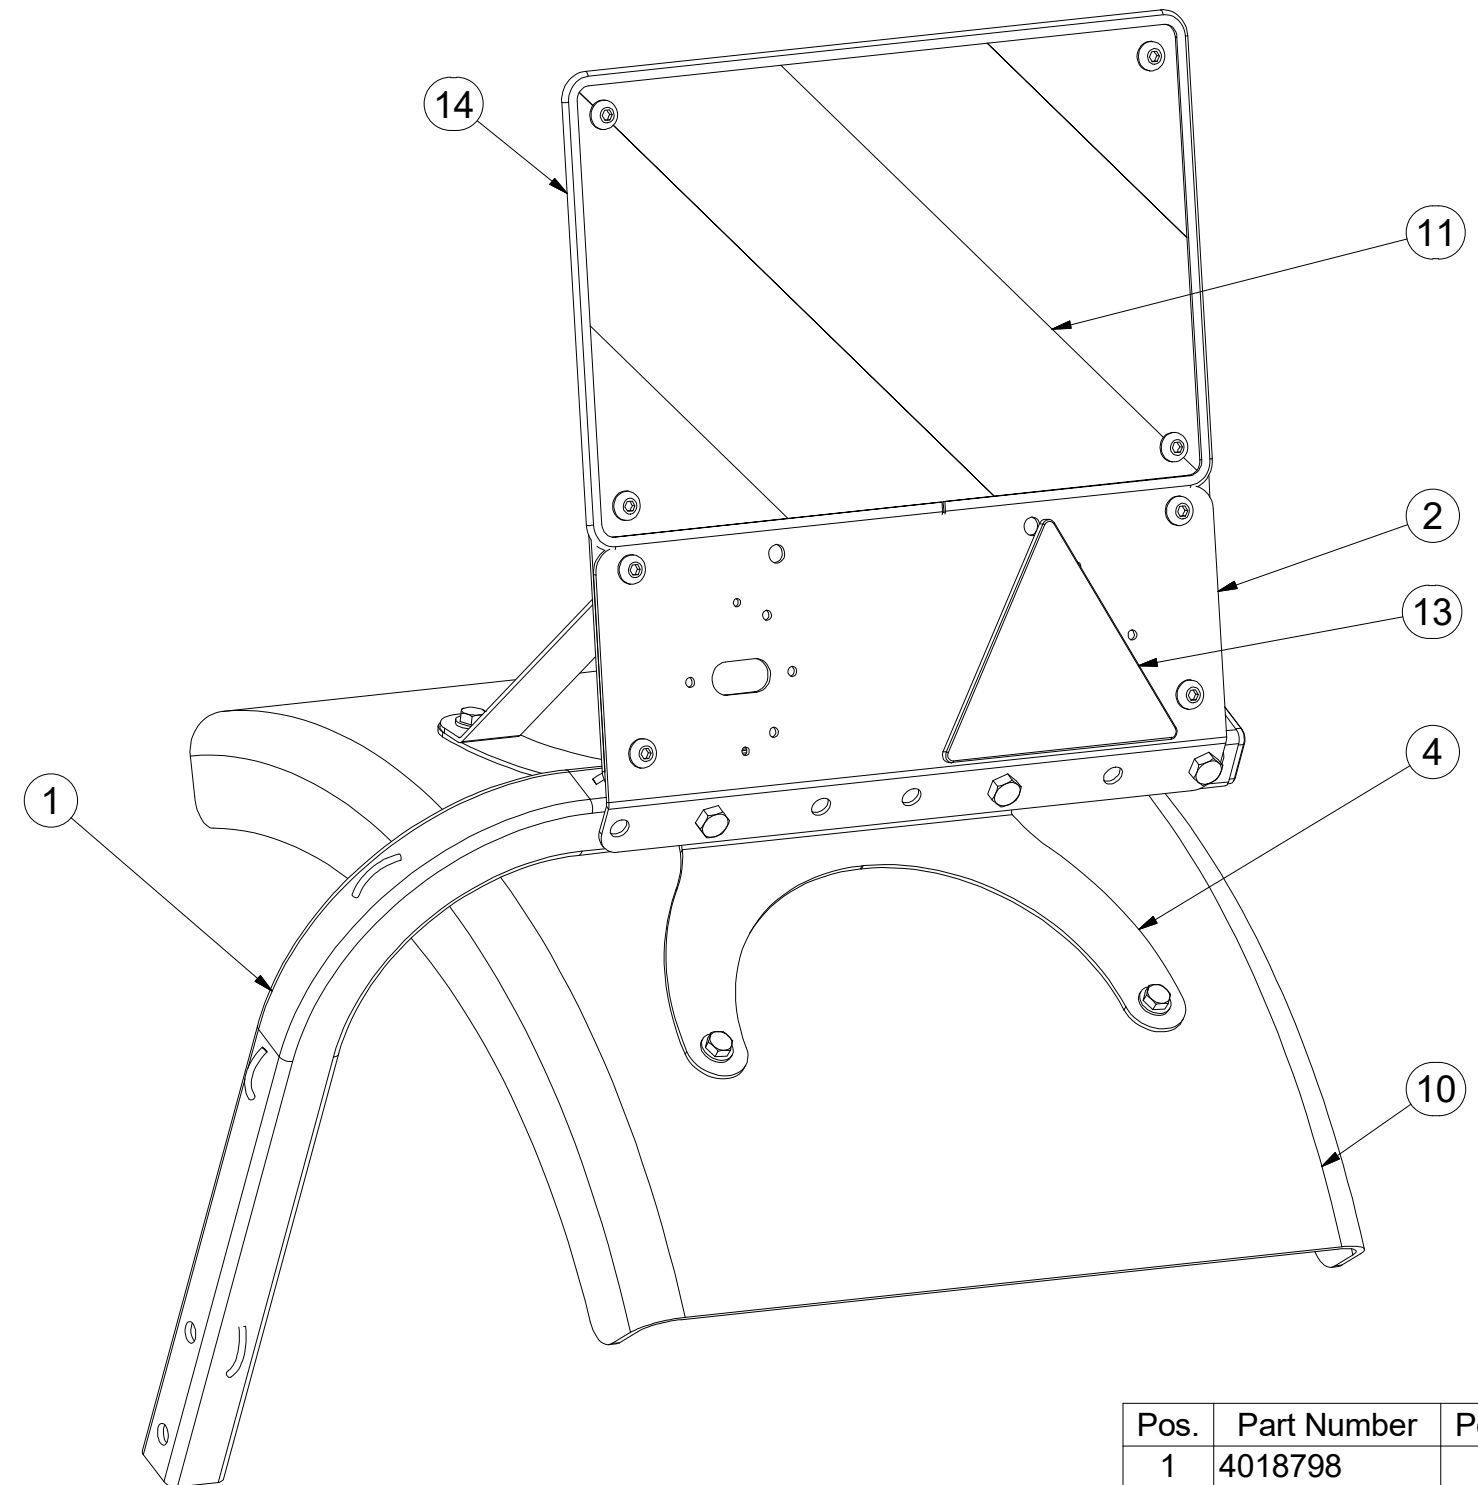

ⒸZ TERČ ZADNÍ PRAVÝ

Ⓓ SCHILD, HINTERES, RECHTES

Ⓕ CIBLE ARRIÈRE DROITE

3009524

ⒸGB RIGHT REAR DISC

ⒸRU ЩИТОК ЗАДНИЙ ПРАВЫЙ

ⒸPL TARCZA TYLNA PRAWA

Pos.	Part Number	Pcs.
1	4018798	1
2	4019250	1
3	4019249	2
4	4019252	2
5	4019251	1
10	m09983	1
11	m16273	1
13	m02497	1
14	m16628	1,4