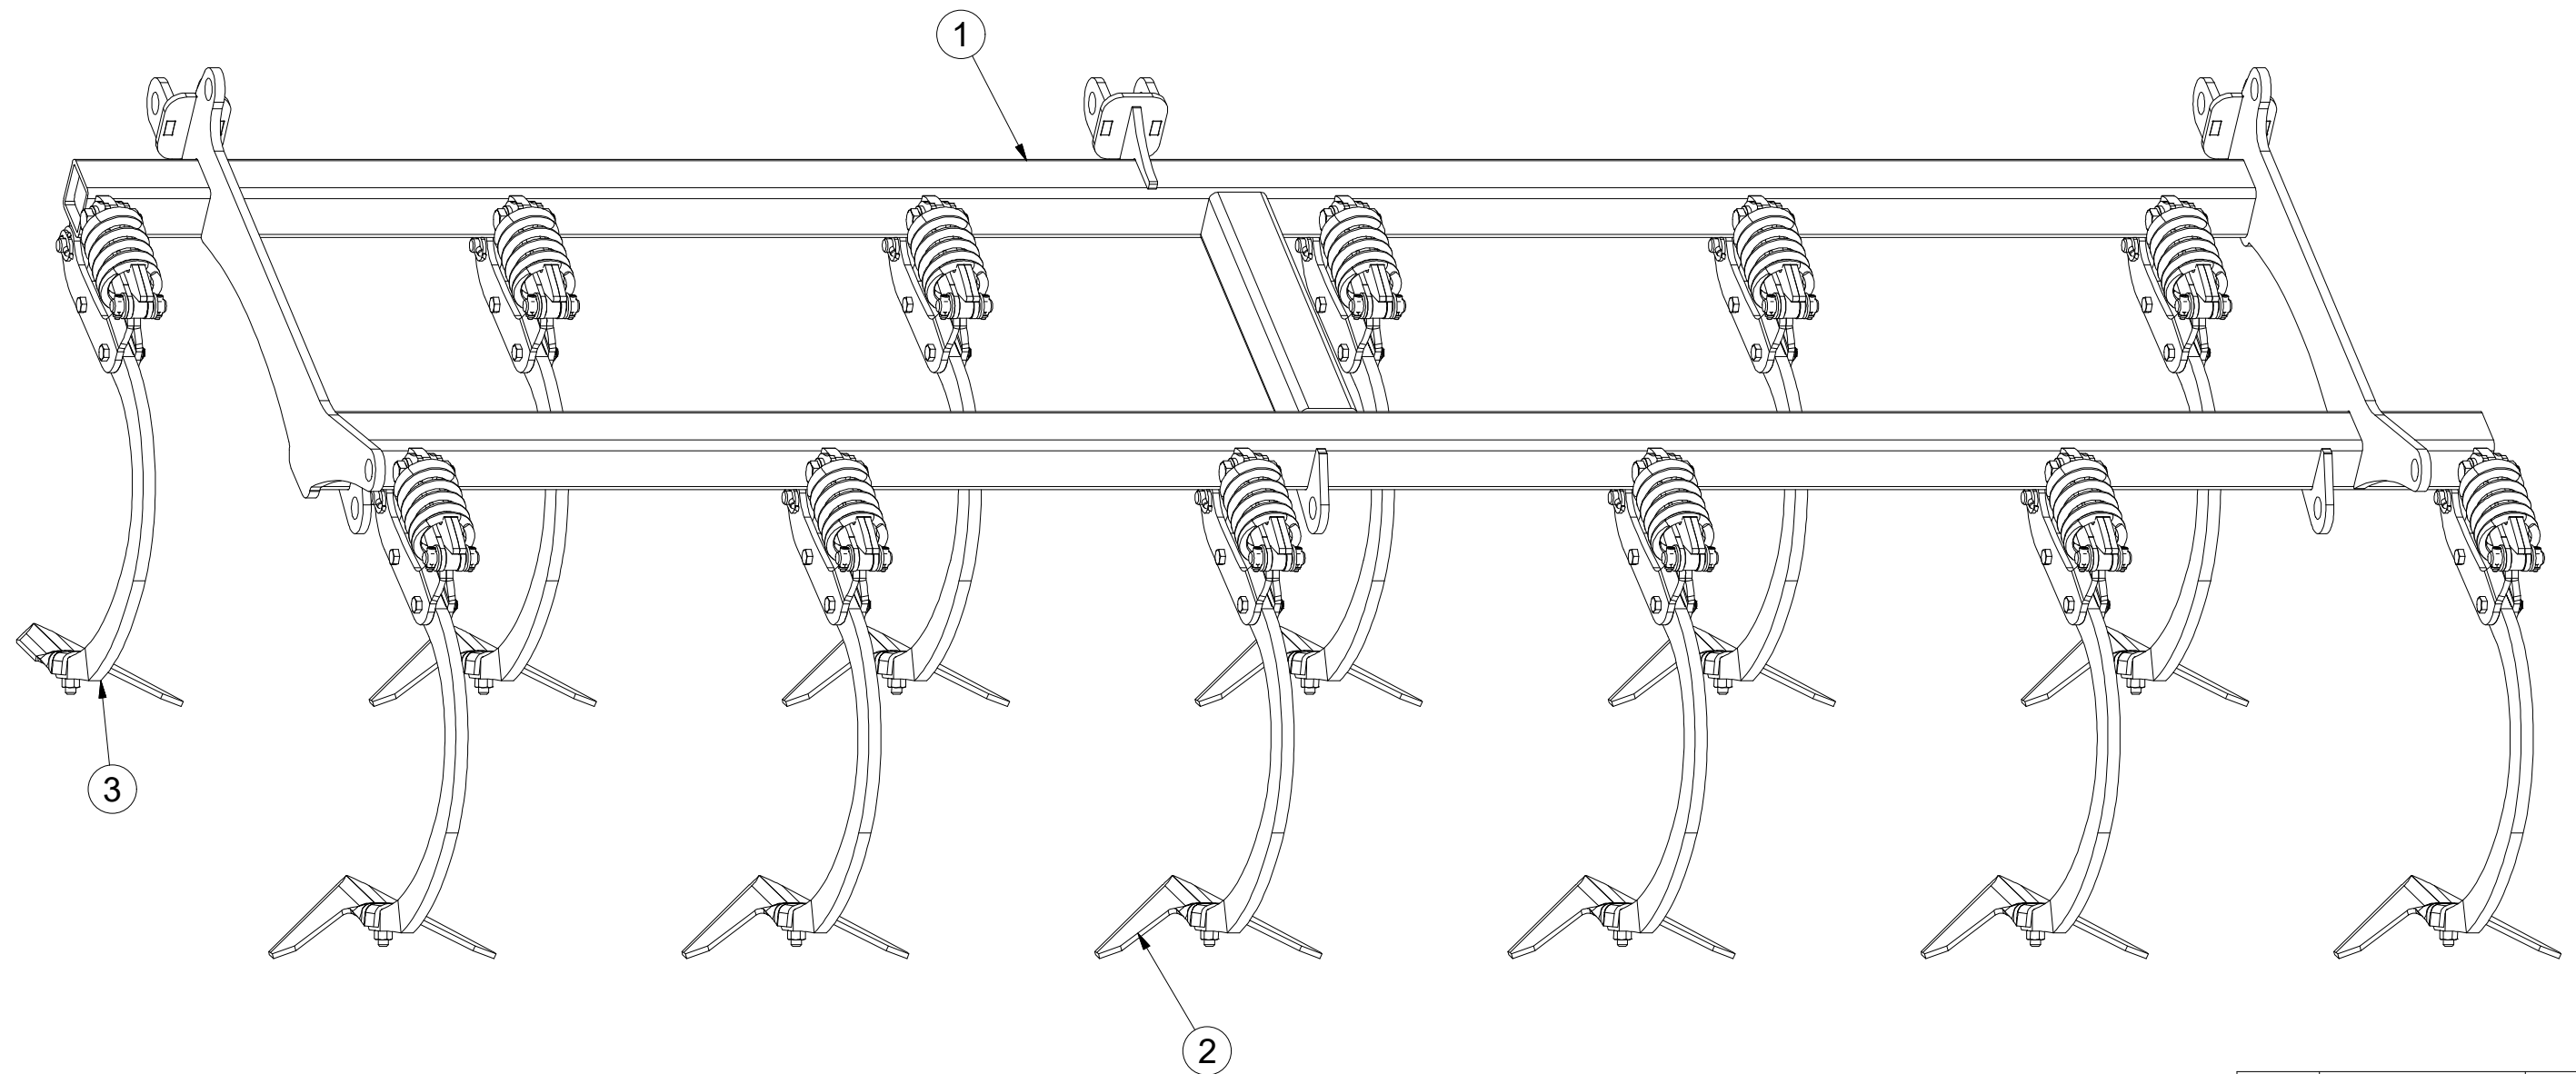

Pos.	Part Number	Pcs.
1	3005059	1
2	4009708_2	11
3	4014549	1

Ⓒ RADLICE KRAJOVÁ / LEVÁ

Ⓓ RANDPFLUGSCHAR / LINKS

Ⓕ SOC D'EXTRÉMITÉ DE LA /GAUCHE

4014549

Ⓖ PLOUGHSHARE EDGE / LEFT

Ⓔ БОКОВАЯ ЛАПА / ЛЕВАЯ

Ⓗ REDLICA SKRAJNA / LEWA