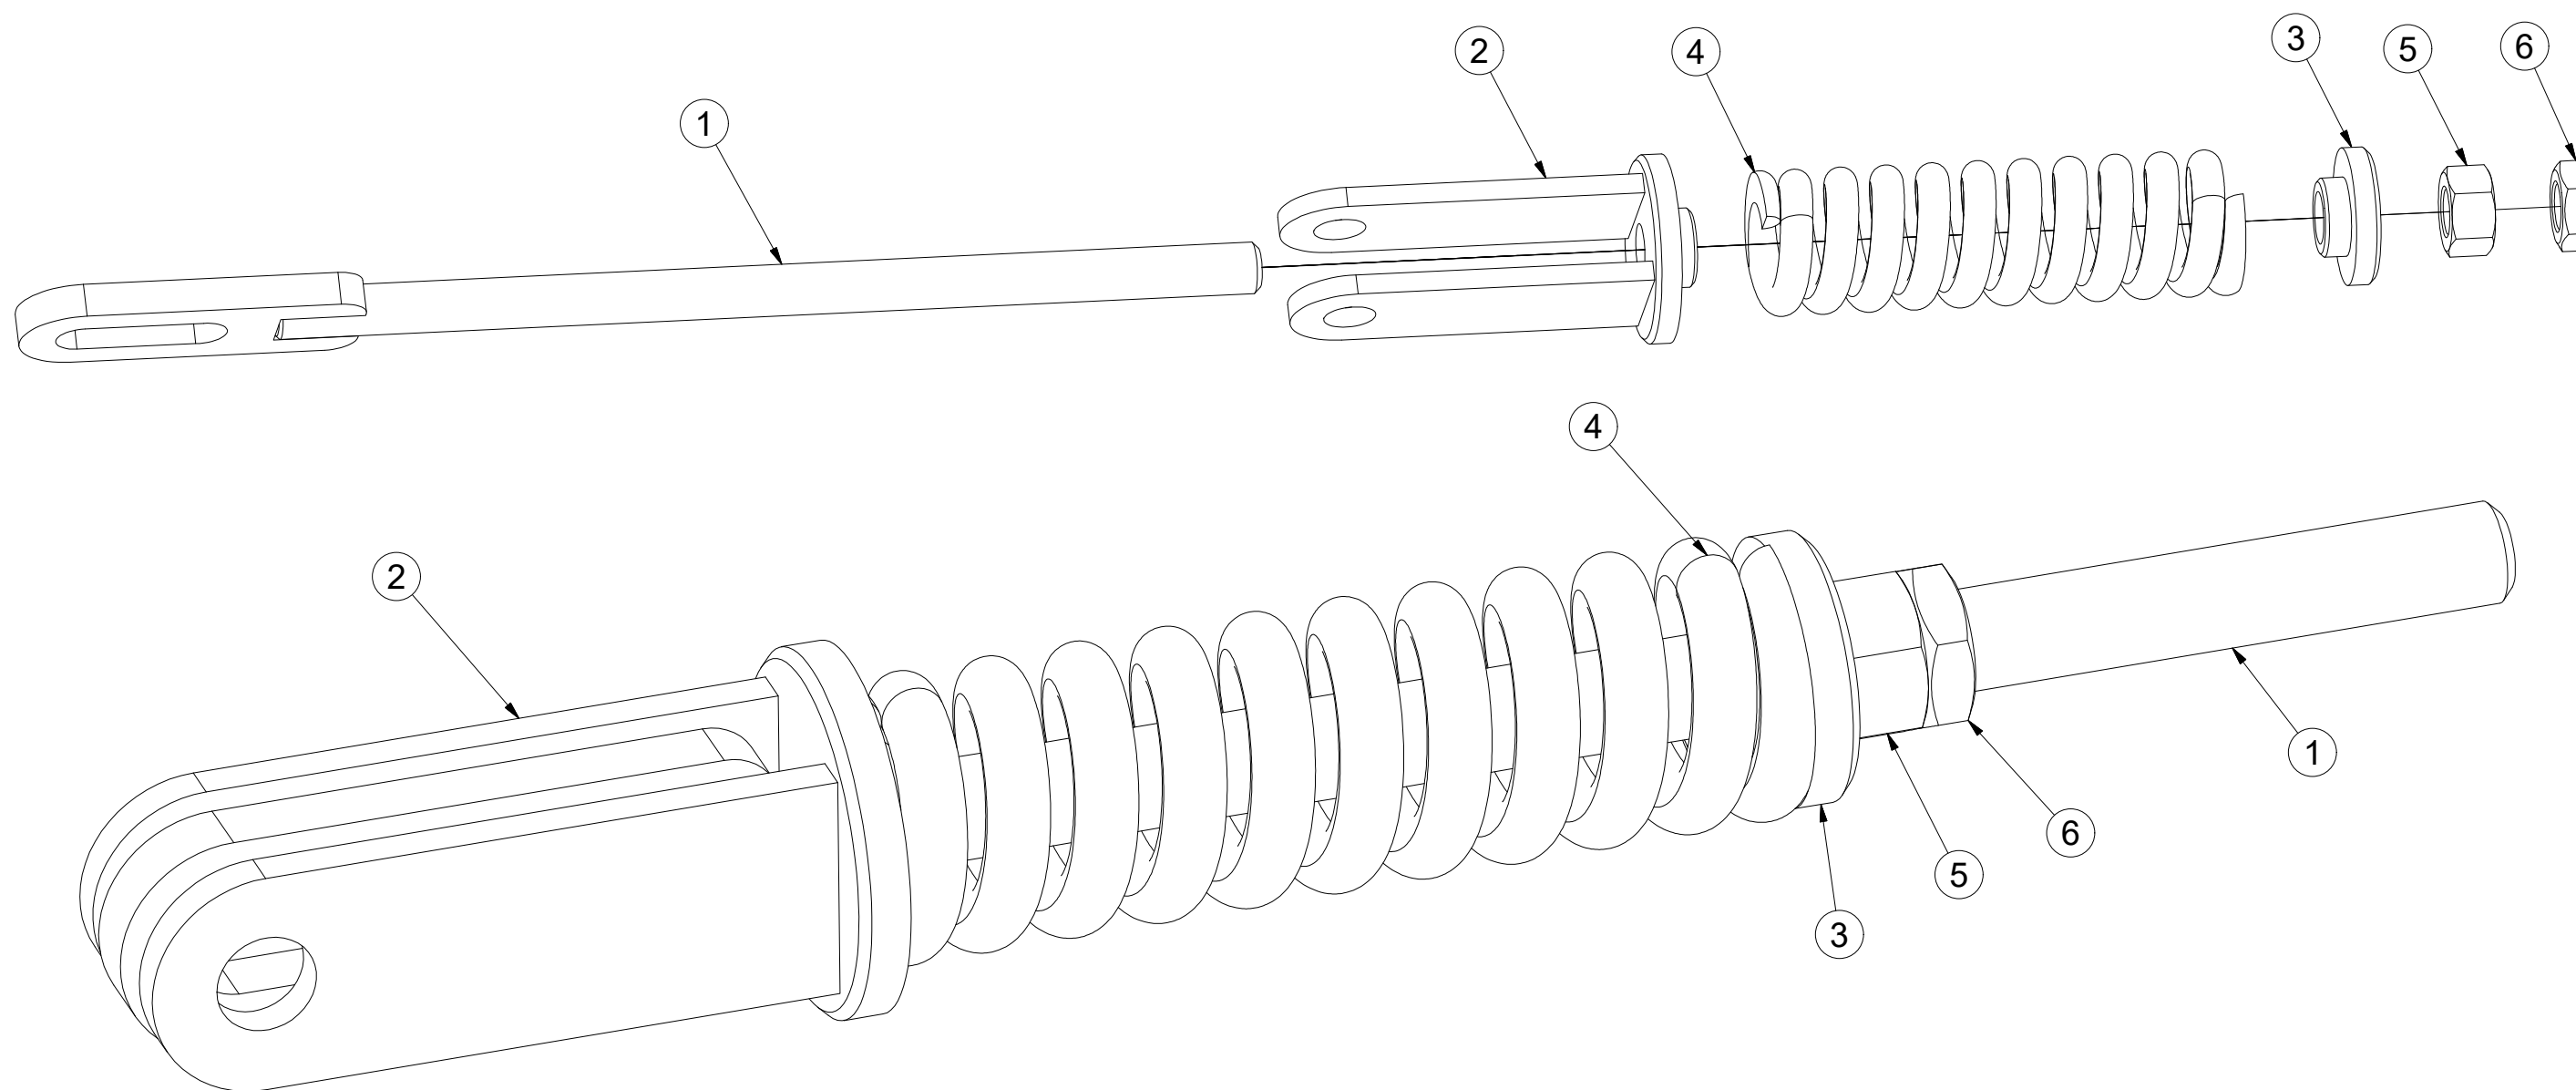

Pos.	Part Number	Pcs.
1	m15900	1
10	m16453	2
15	m16612	4
20	m05560	2

ⒸZ TÁHLO SKLÁPĚNÍ

Ⓓ ZUGSTANGE ZUR KIPPUNG

Ⓕ TIGE DU BASCULEMENT

ⒸB TILTING PULL ROD

ⒸR TY҂A SKЛAДЫBAHИЯ

ⒸL CIĘGŁO PRZECHYLANIA

4005363