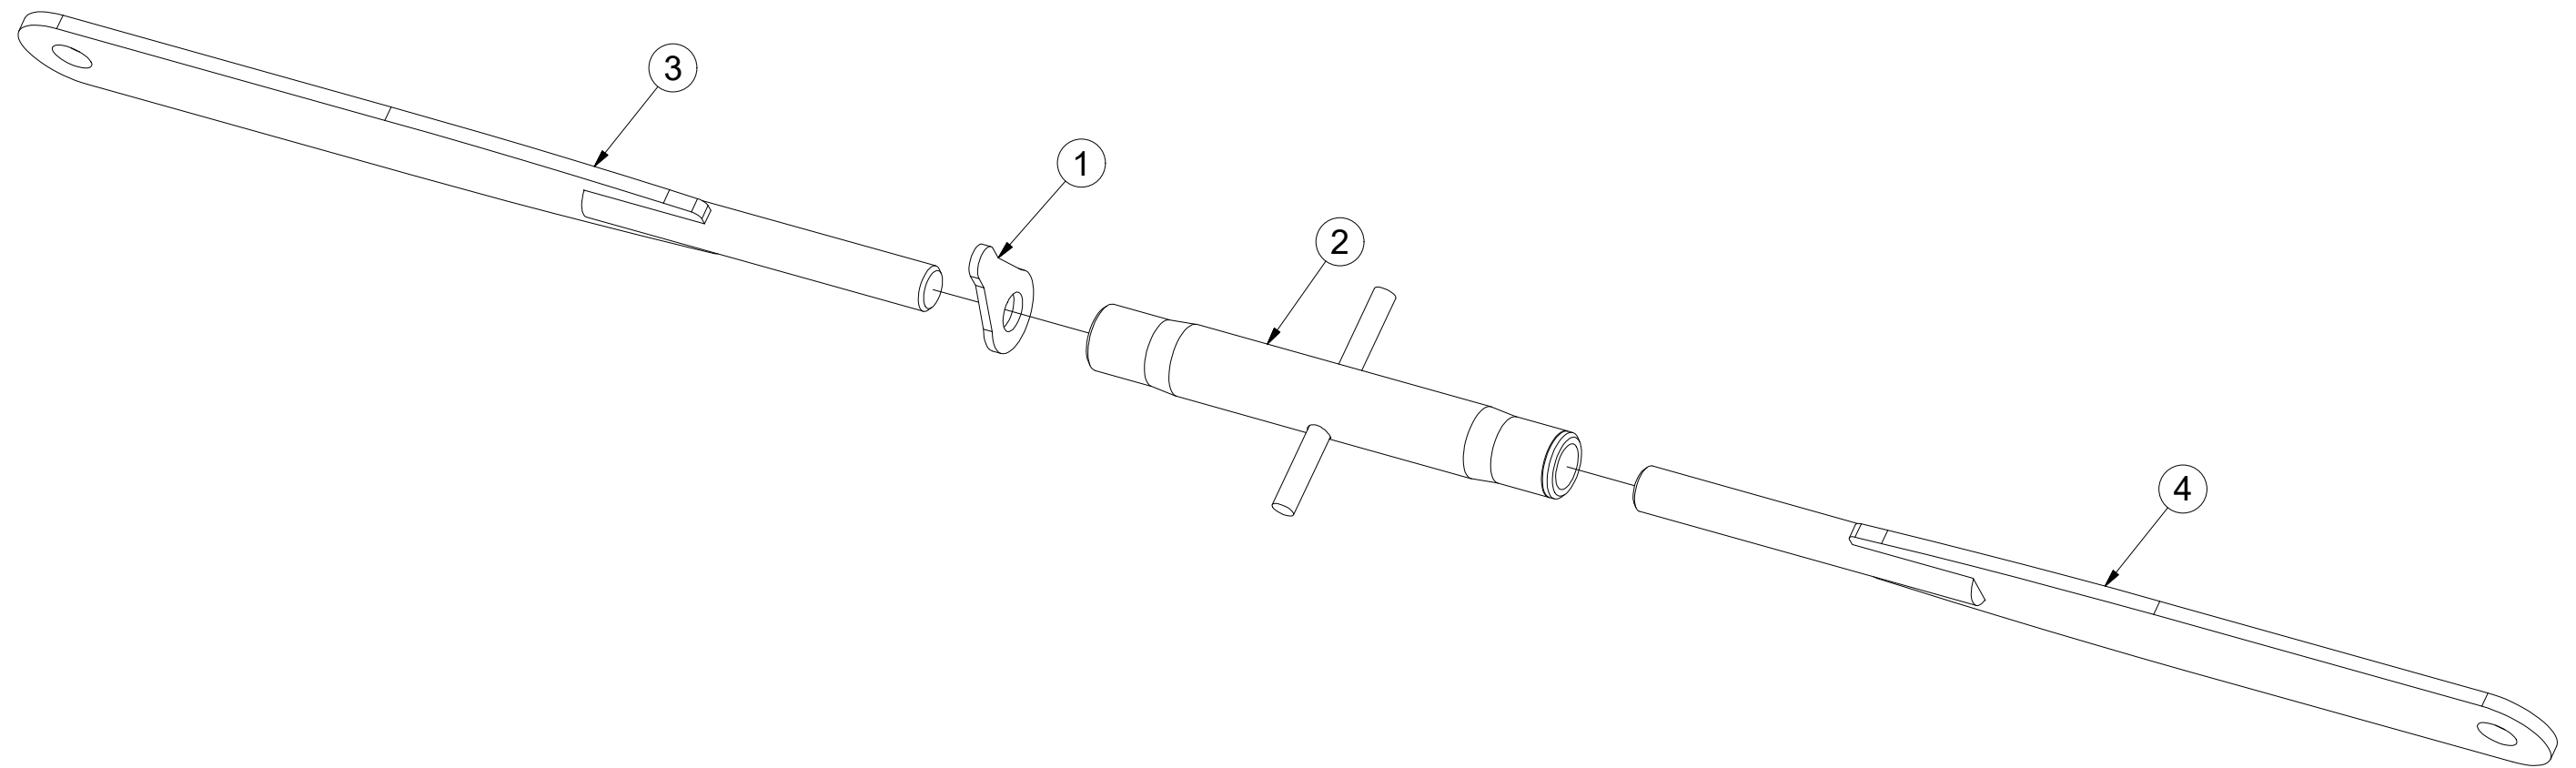

☉ SPOJOVACÍ TÁHLO

☉ VERBINDUNGSSTANGE

☉ TIGE DE RACCORDEMENT

4003966

☉ CONNECTING ROD

☉ СОЕДИНИТЕЛЬНАЯ ТЯГА

☉ KORBOWÓD

Farmet

Poz	Číslo součásti	Ks
1	m08881	1
2	m08880	1
3	4003961	1
4	4003962	1