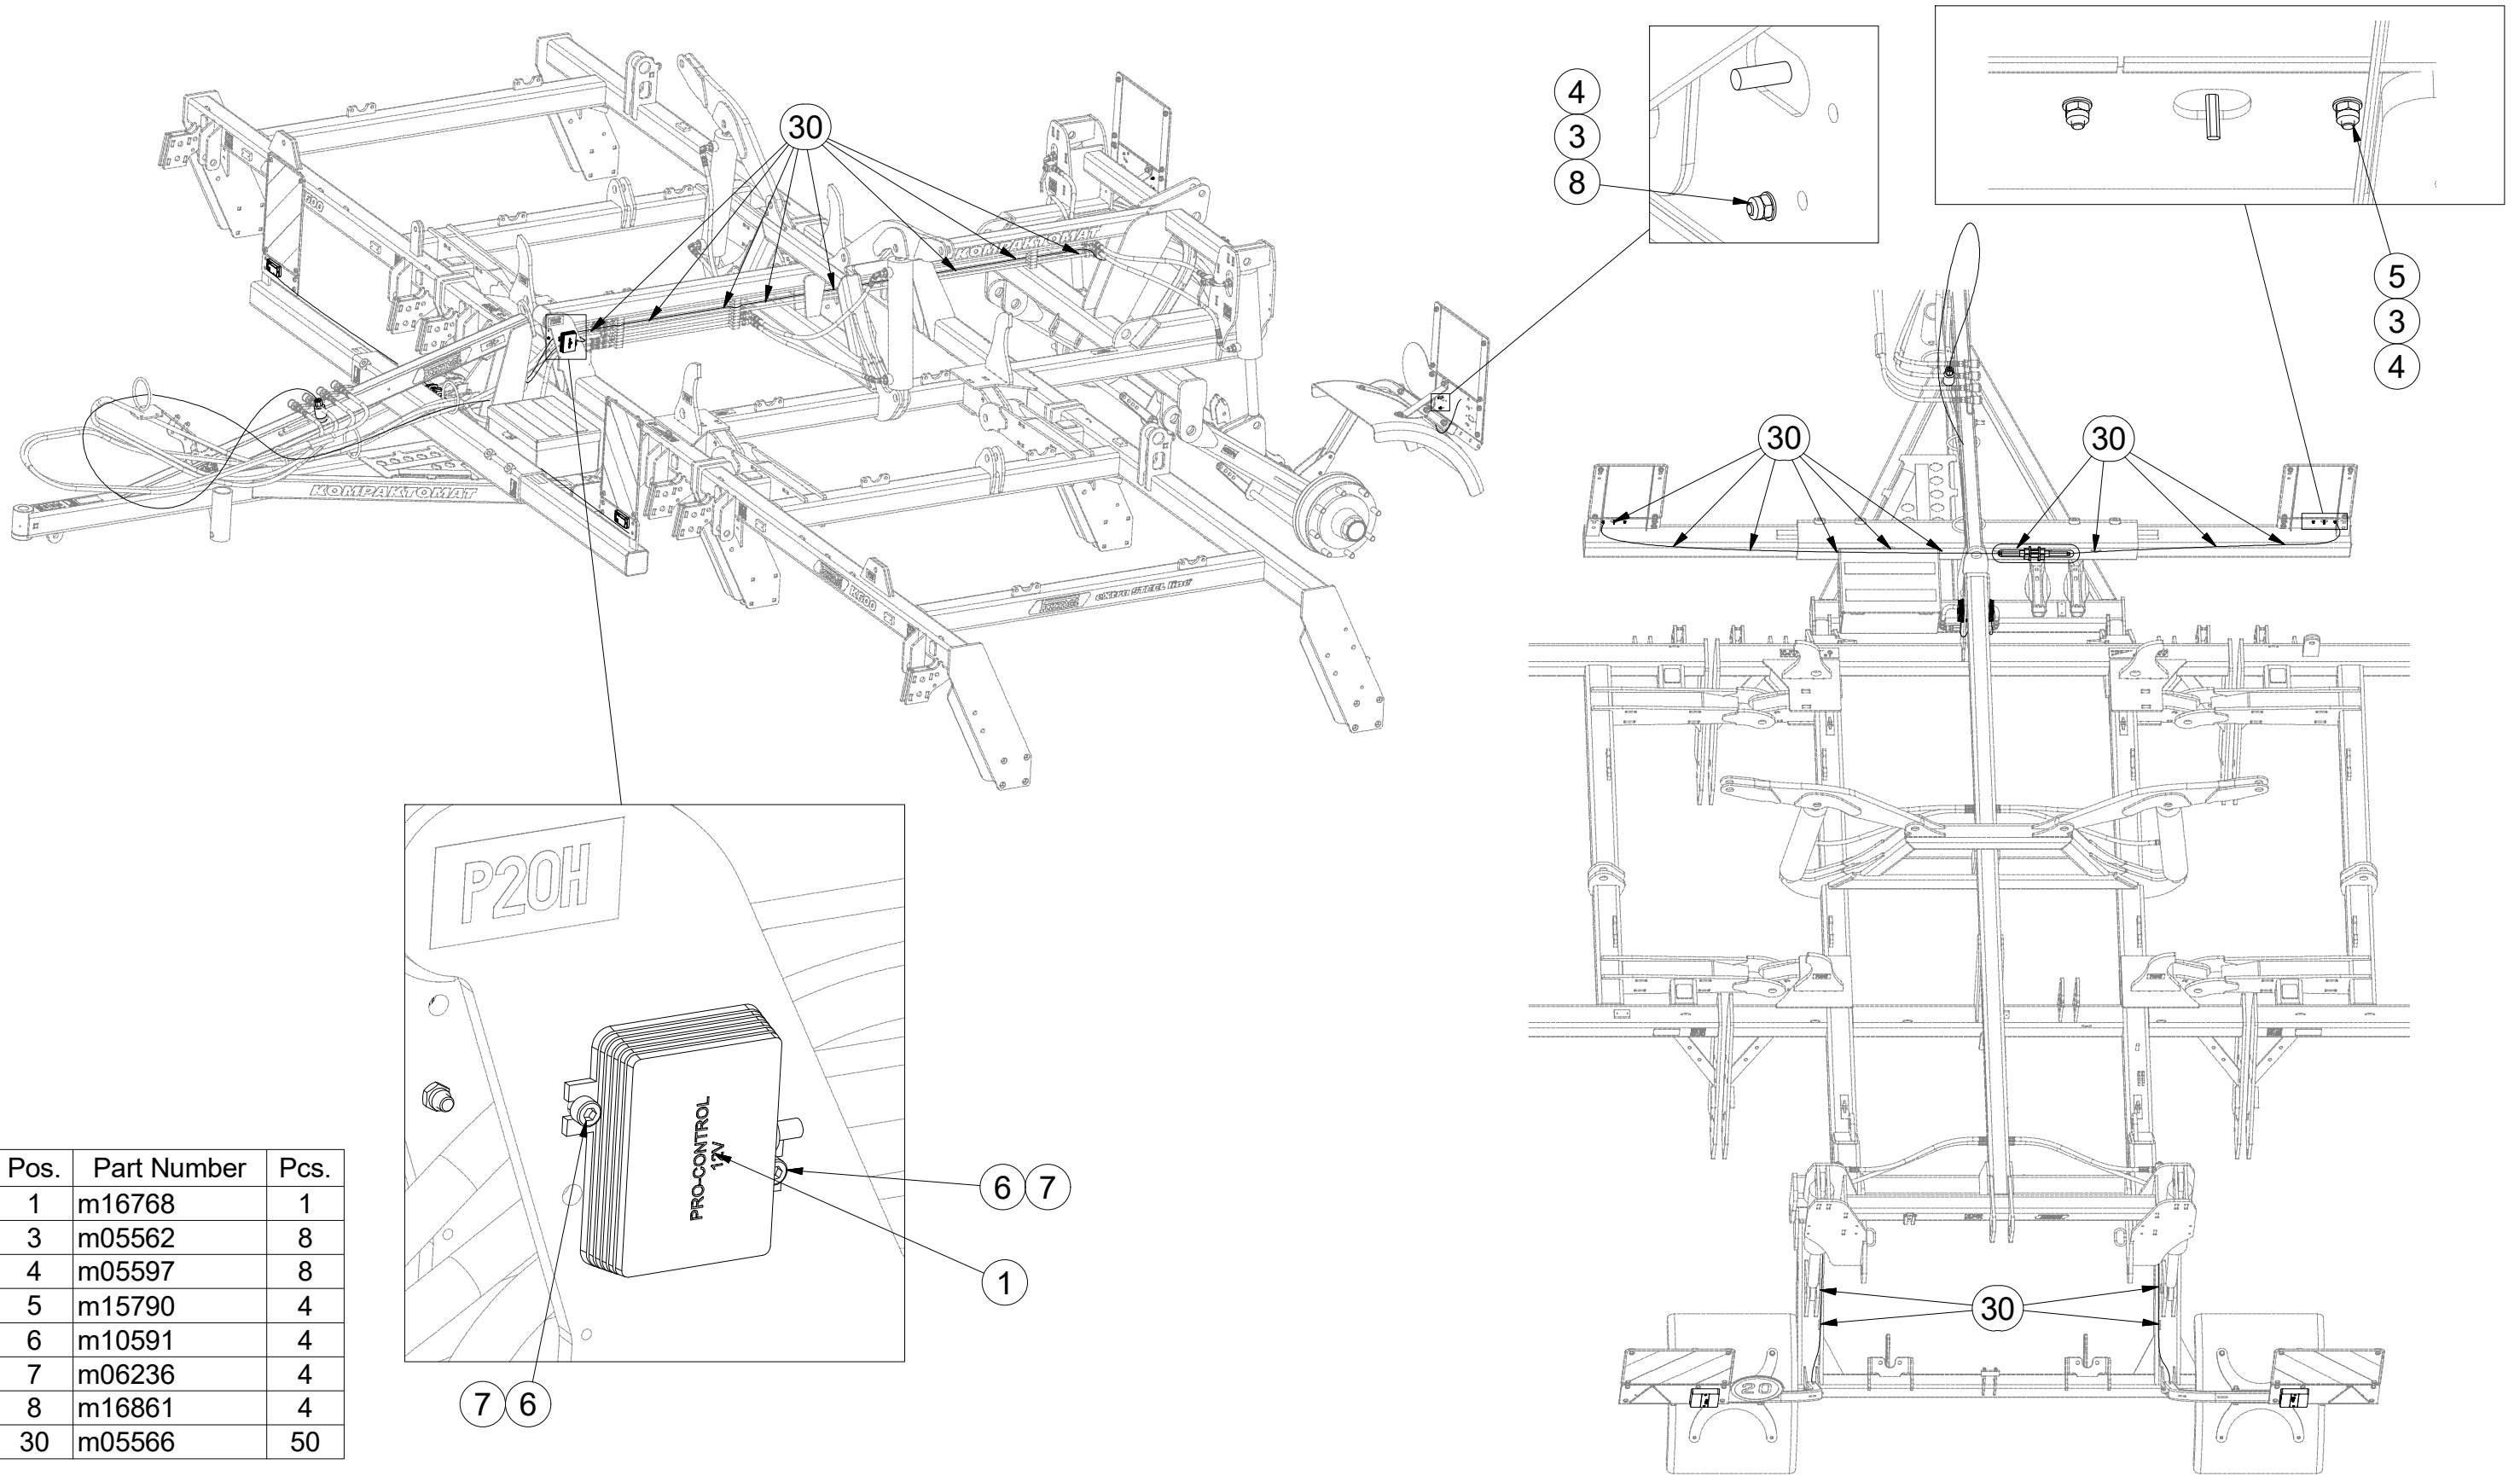

Ⓕ KIT LUMINEUX

Ⓖ LIGHTING SET

Ⓡ ОСВЕТИТЕЛЬНЫЙ КОМПЛЕКТ

Ⓢ ZESTAW OŚWIETLENIA

3008454

Pos.	Part Number	Pcs.
1	m16768	1
3	m05562	8
4	m05597	8
5	m15790	4
6	m10591	4
7	m06236	4
8	m16861	4
30	m05566	50

Ⓒ SVĚTELNÁ SADA