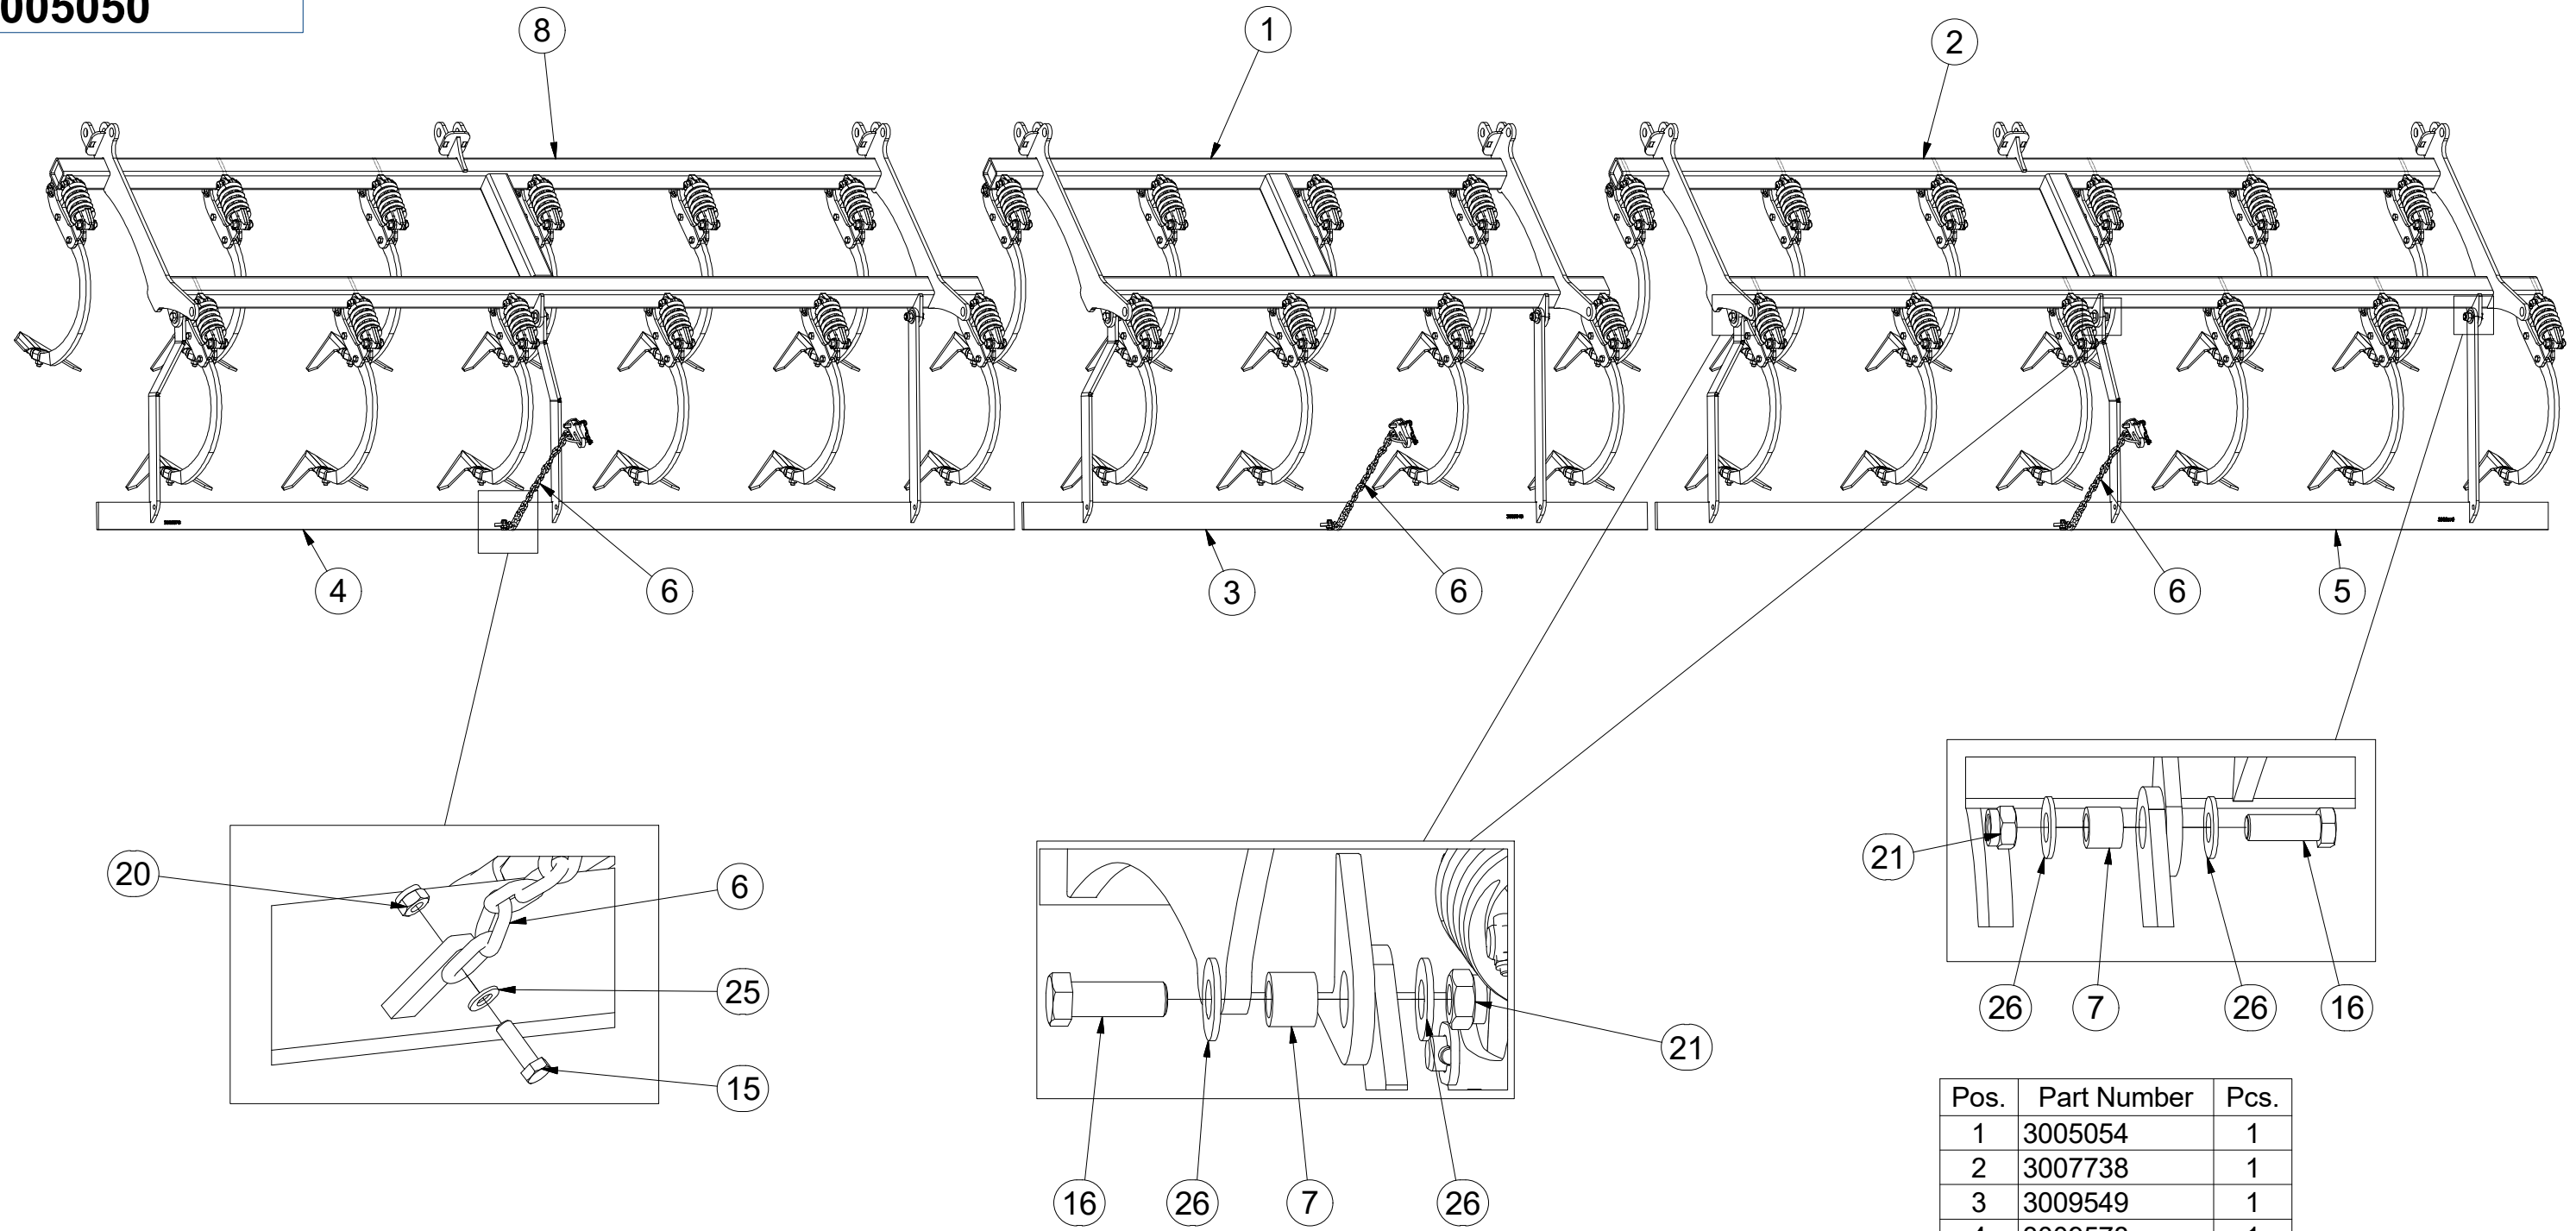

ⒸZ SADA RADLIC

Ⓓ SCHARSATZ

Ⓕ KIT DE SOCS

ⒼB SET OF PLOUGHSHARES

ⒺU КОМПЛЕКТ ЛАП

ⒶL ZESTAW REDLIC

3005050

Pos.	Part Number	Pcs.
1	3005054	1
2	3007738	1
3	3009549	1
4	3009578	1
5	3009579	1
6	4001641	3
7	4004451	8
8	3007737	1
15	m01092	3
16	m02254	8
20	m04503	3
21	m03683	8
25	m01203	3
26	m05651	16