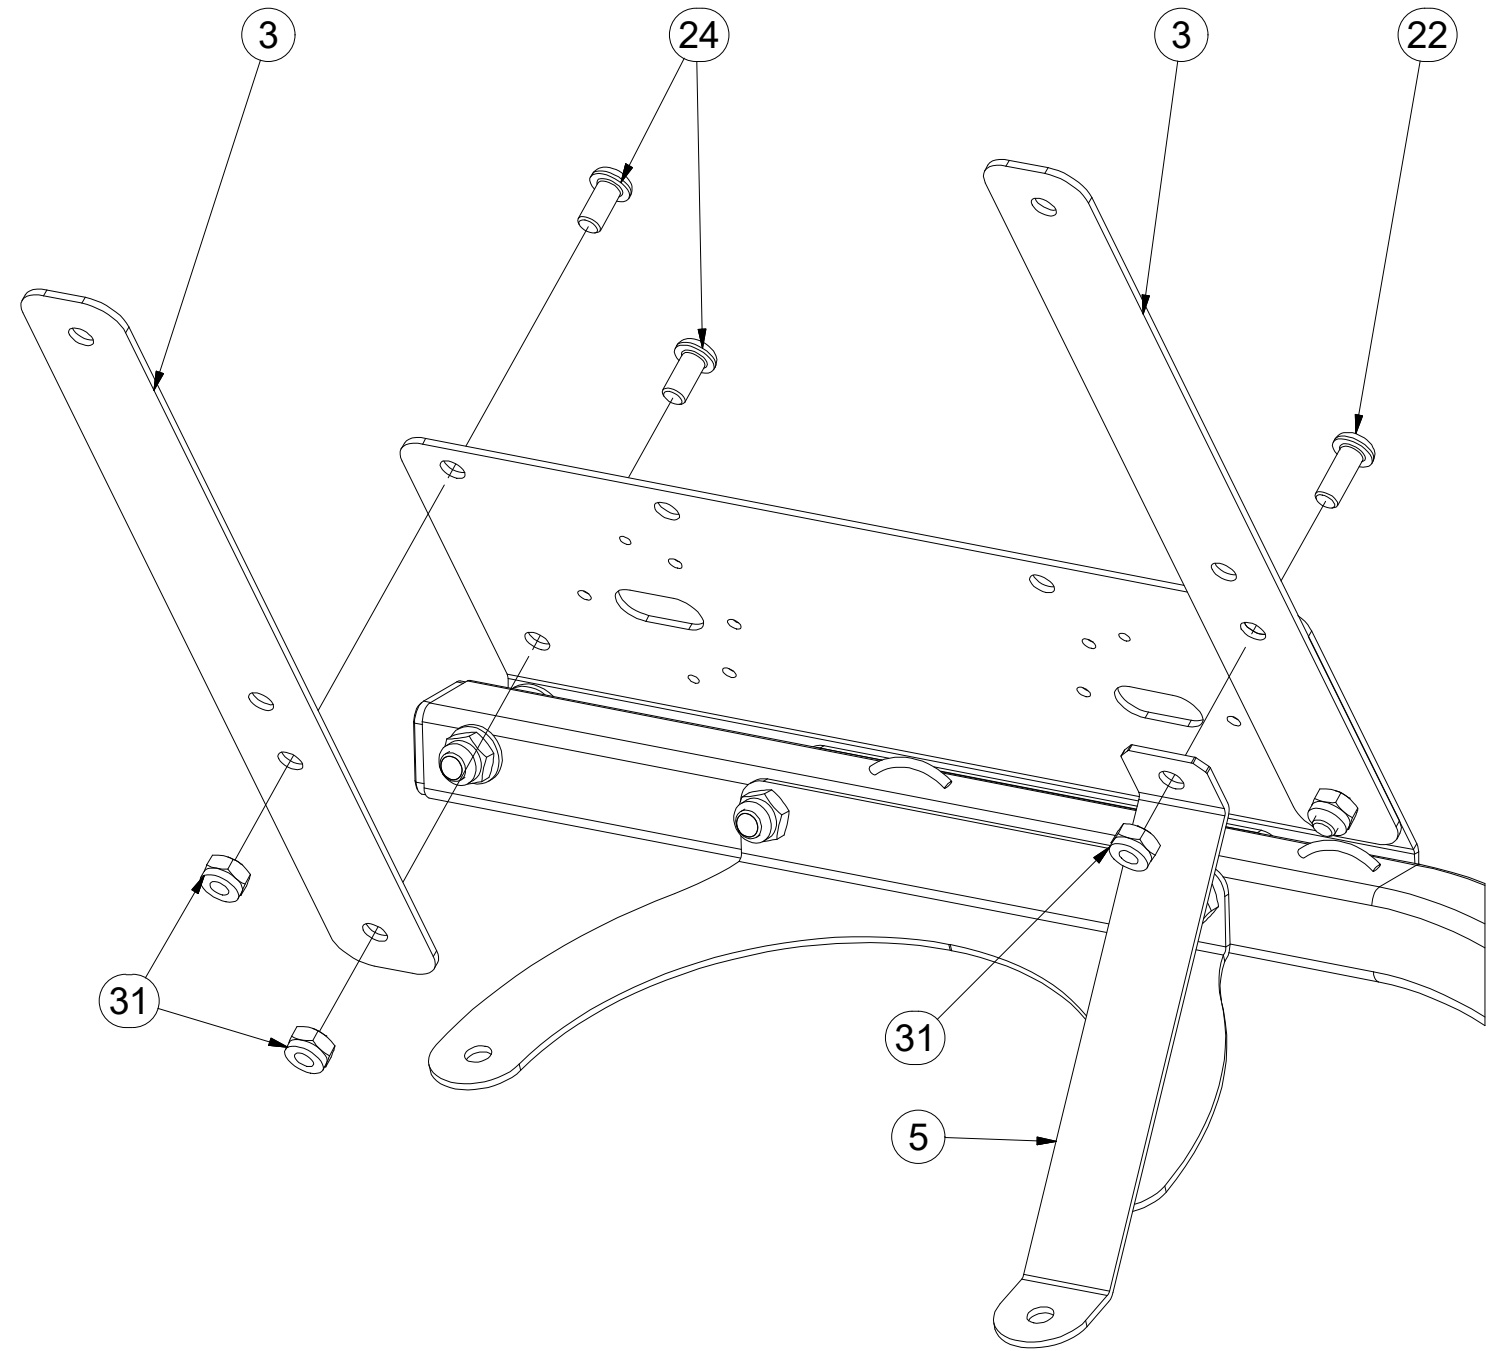

ⒸZ TERČ ZADNÍ PRAVÝ

Ⓓ SCHILD, HINTERES, RECHTES

Ⓕ CIBLE ARRIÈRE DROITE

3009524

ⒸB RIGHT REAR DISC

Ⓔ ЩИТОК ЗАДНИЙ ПРАВЫЙ

Ⓗ TARCZA TYLNA PRAWA

Pos.	Part Number	Pcs.	Pos.	Part Number	Pcs.
1	4018798	1	22	m16688	1
2	4019250	1	24	m16637	3
3	4019249	2	30	m04301	3
4	4019252	2	31	m03775	12
5	4019251	1	40	m01214	1
20	m05898	3	42	m01219	5