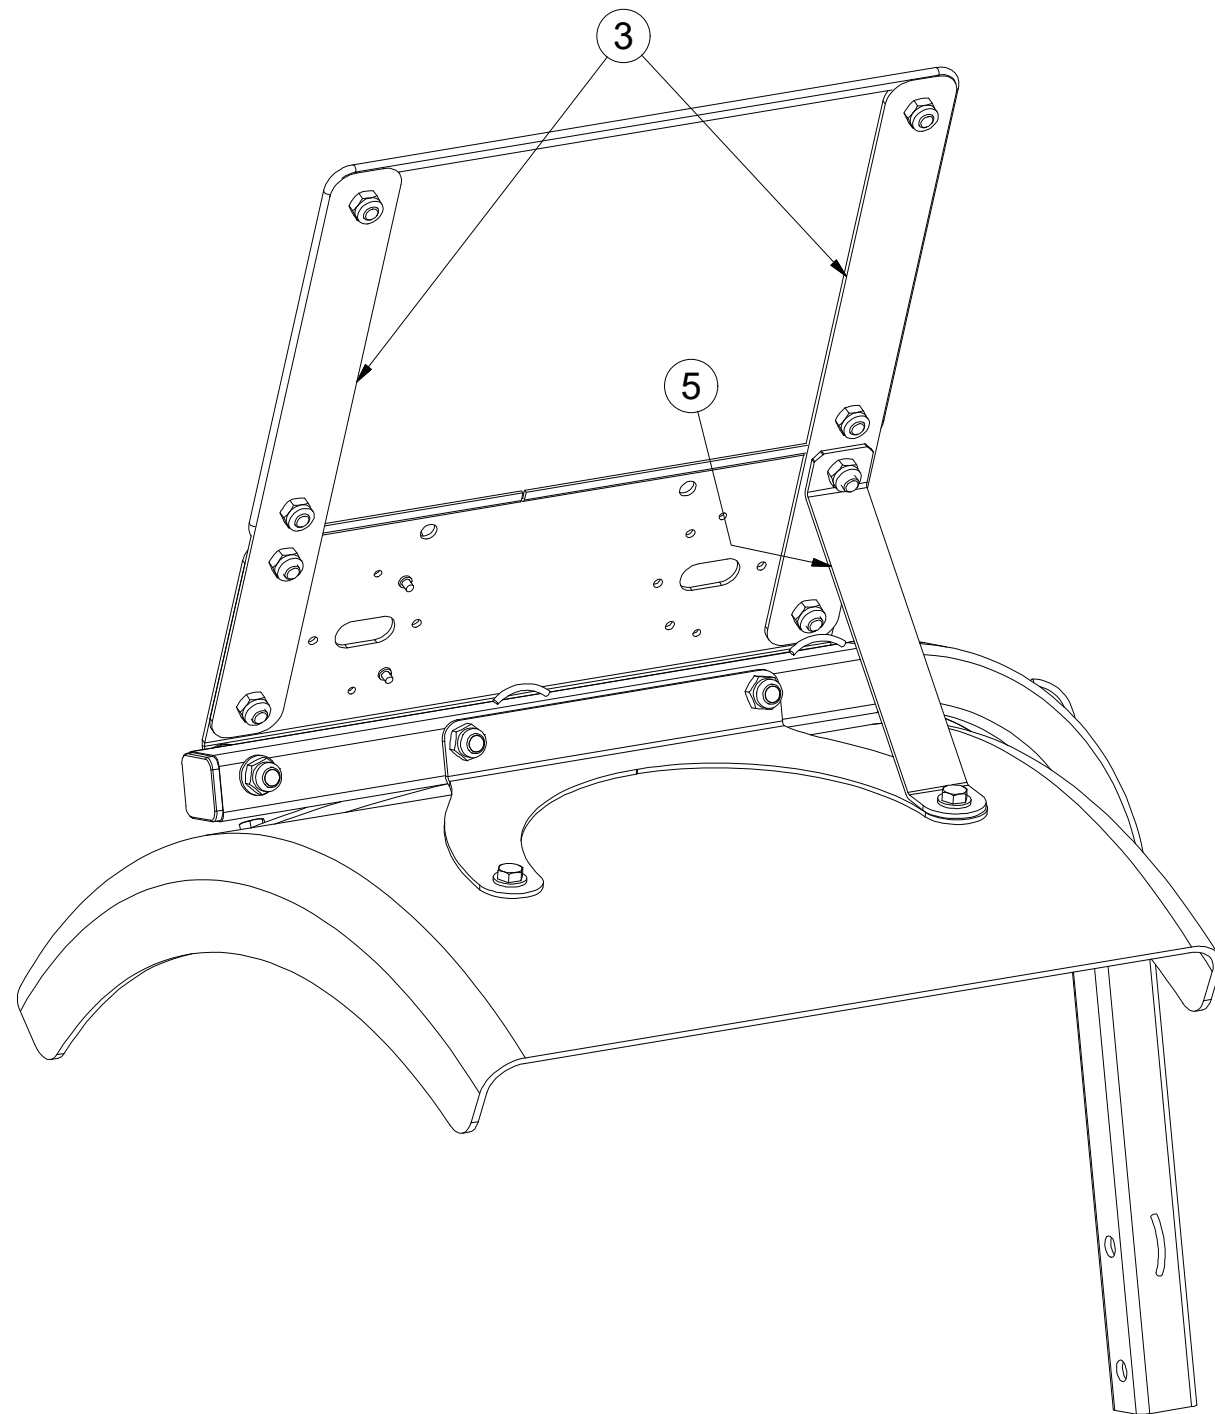

ⒸZ TERČ ZADNÍ PRAVÝ

Ⓓ SCHILD, HINTERES, RECHTES

Ⓕ CIBLE ARRIÈRE DROITE

3009524

ⒸGB RIGHT REAR DISC

ⒸRU ЩИТОК ЗАДНИЙ ПРАВЫЙ

ⒸPL TARCZA TYLNA PRAWA

Pos.	Part Number	Pcs.
1	4018798	1
2	4019250	1
3	4019249	2
4	4019252	2
5	4019251	1
10	m09983	1
11	m16273	1
13	m02497	1
14	m16628	1,4