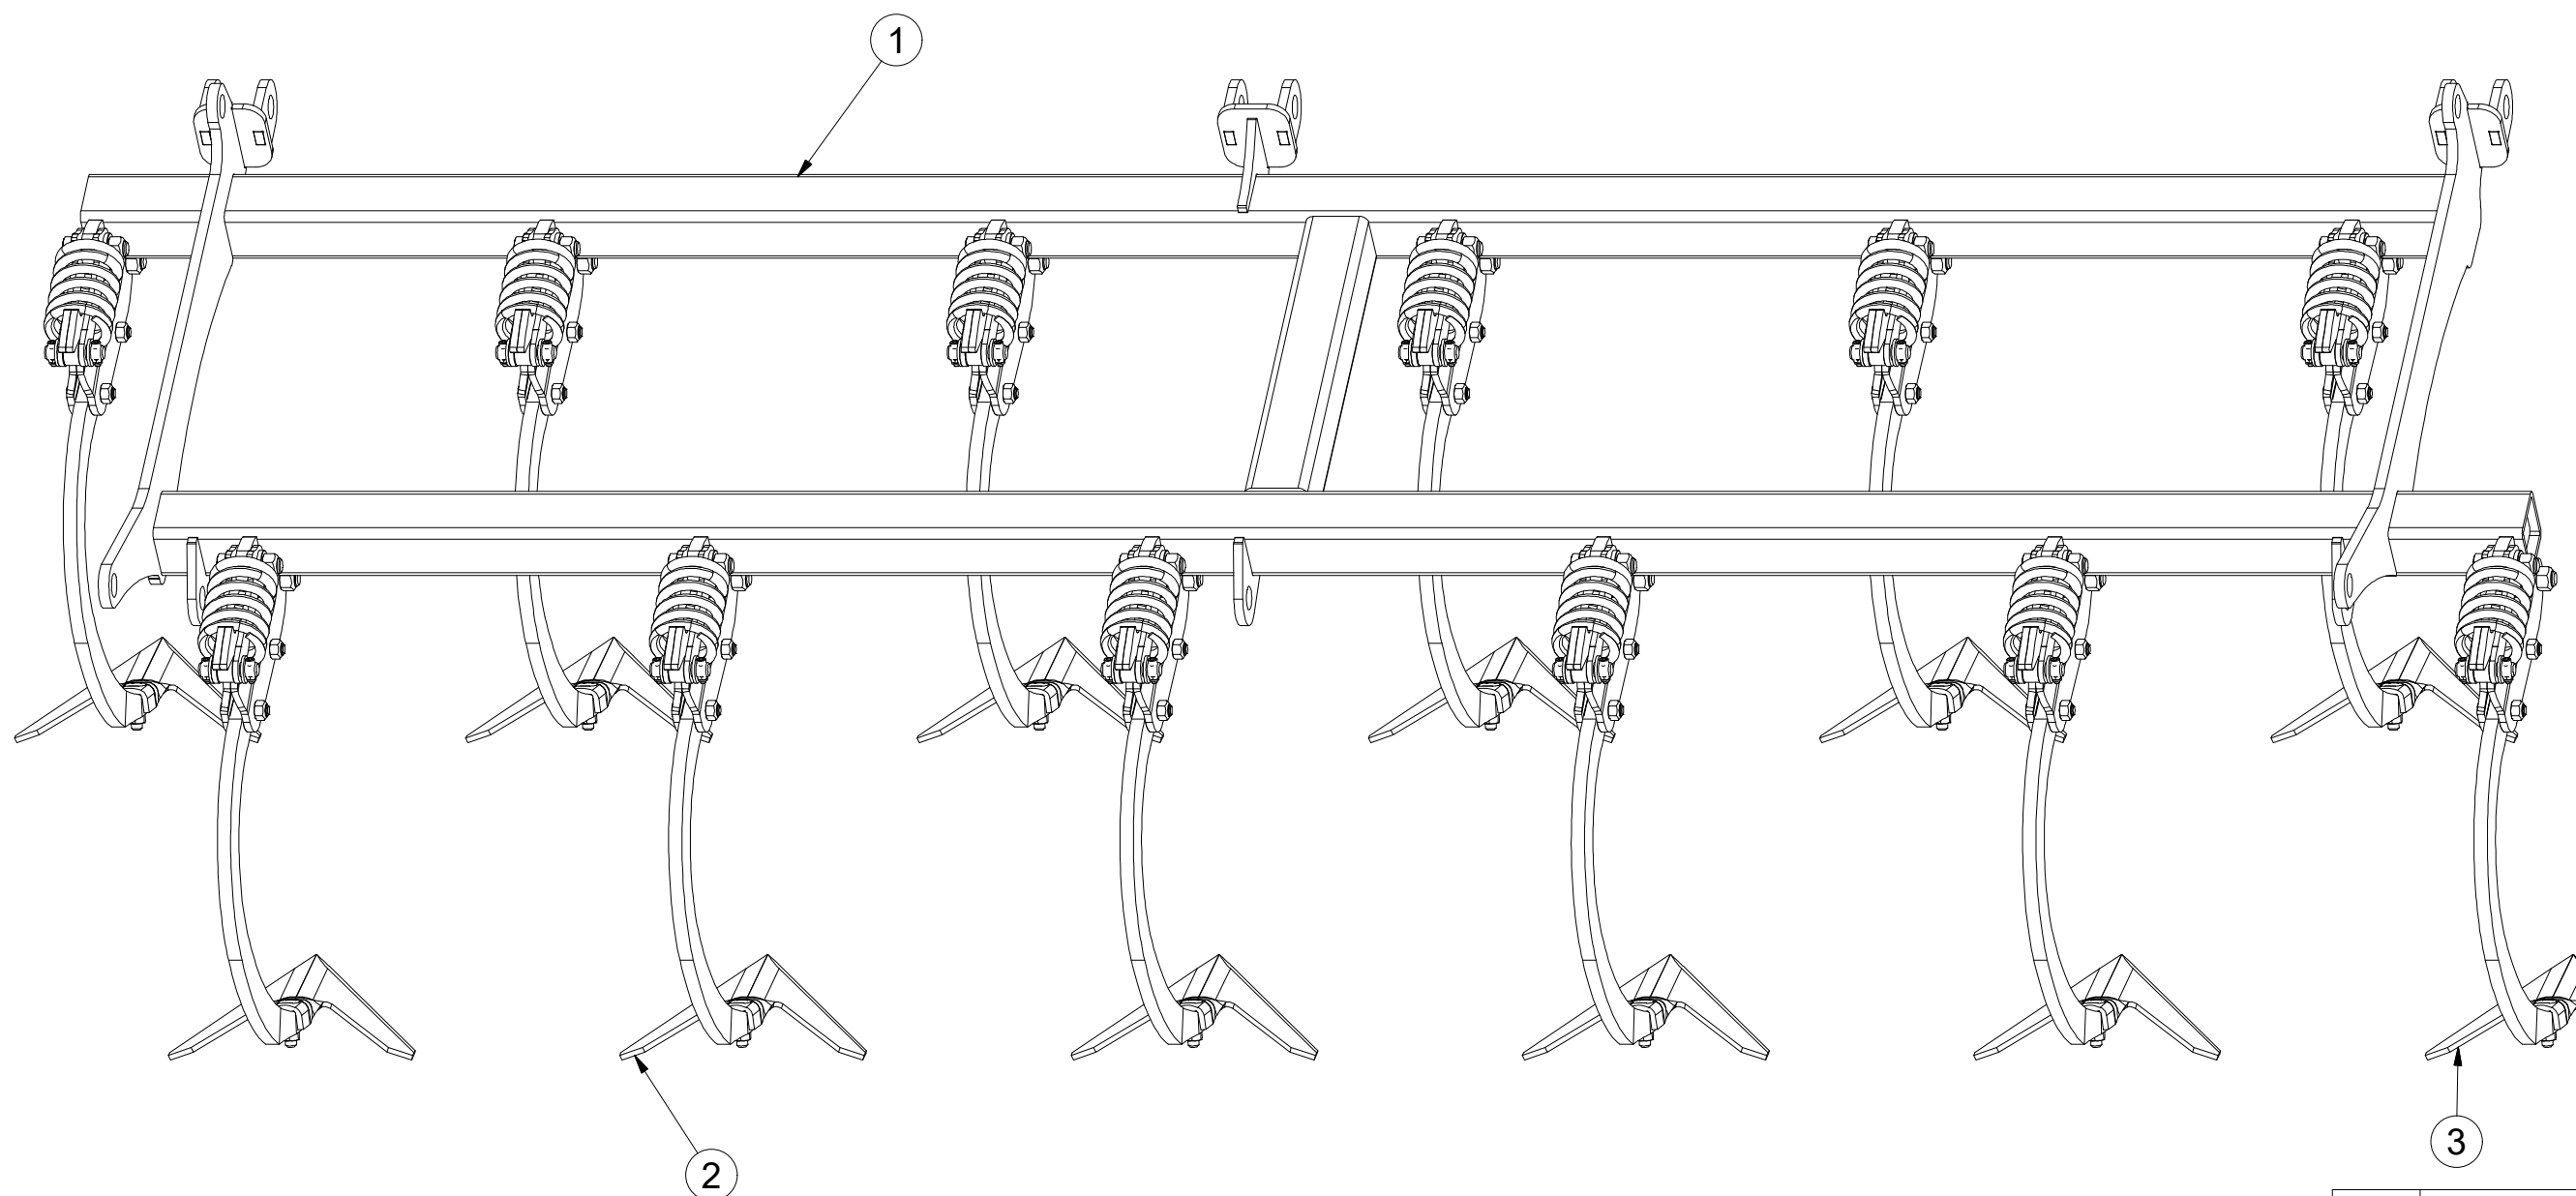

Pos.	Part Number	Pcs.
1	3005055	1
2	4009708_2	8

ⒸZ SADA RADLIC

Ⓓ SCHARSATZ

Ⓕ KIT DE SOCS

ⒼB SET OF PLOUGHSHARES

ⒺU КОМПЛЕКТ ЛАП

ⒽL ZESTAW REDLIC

3007738