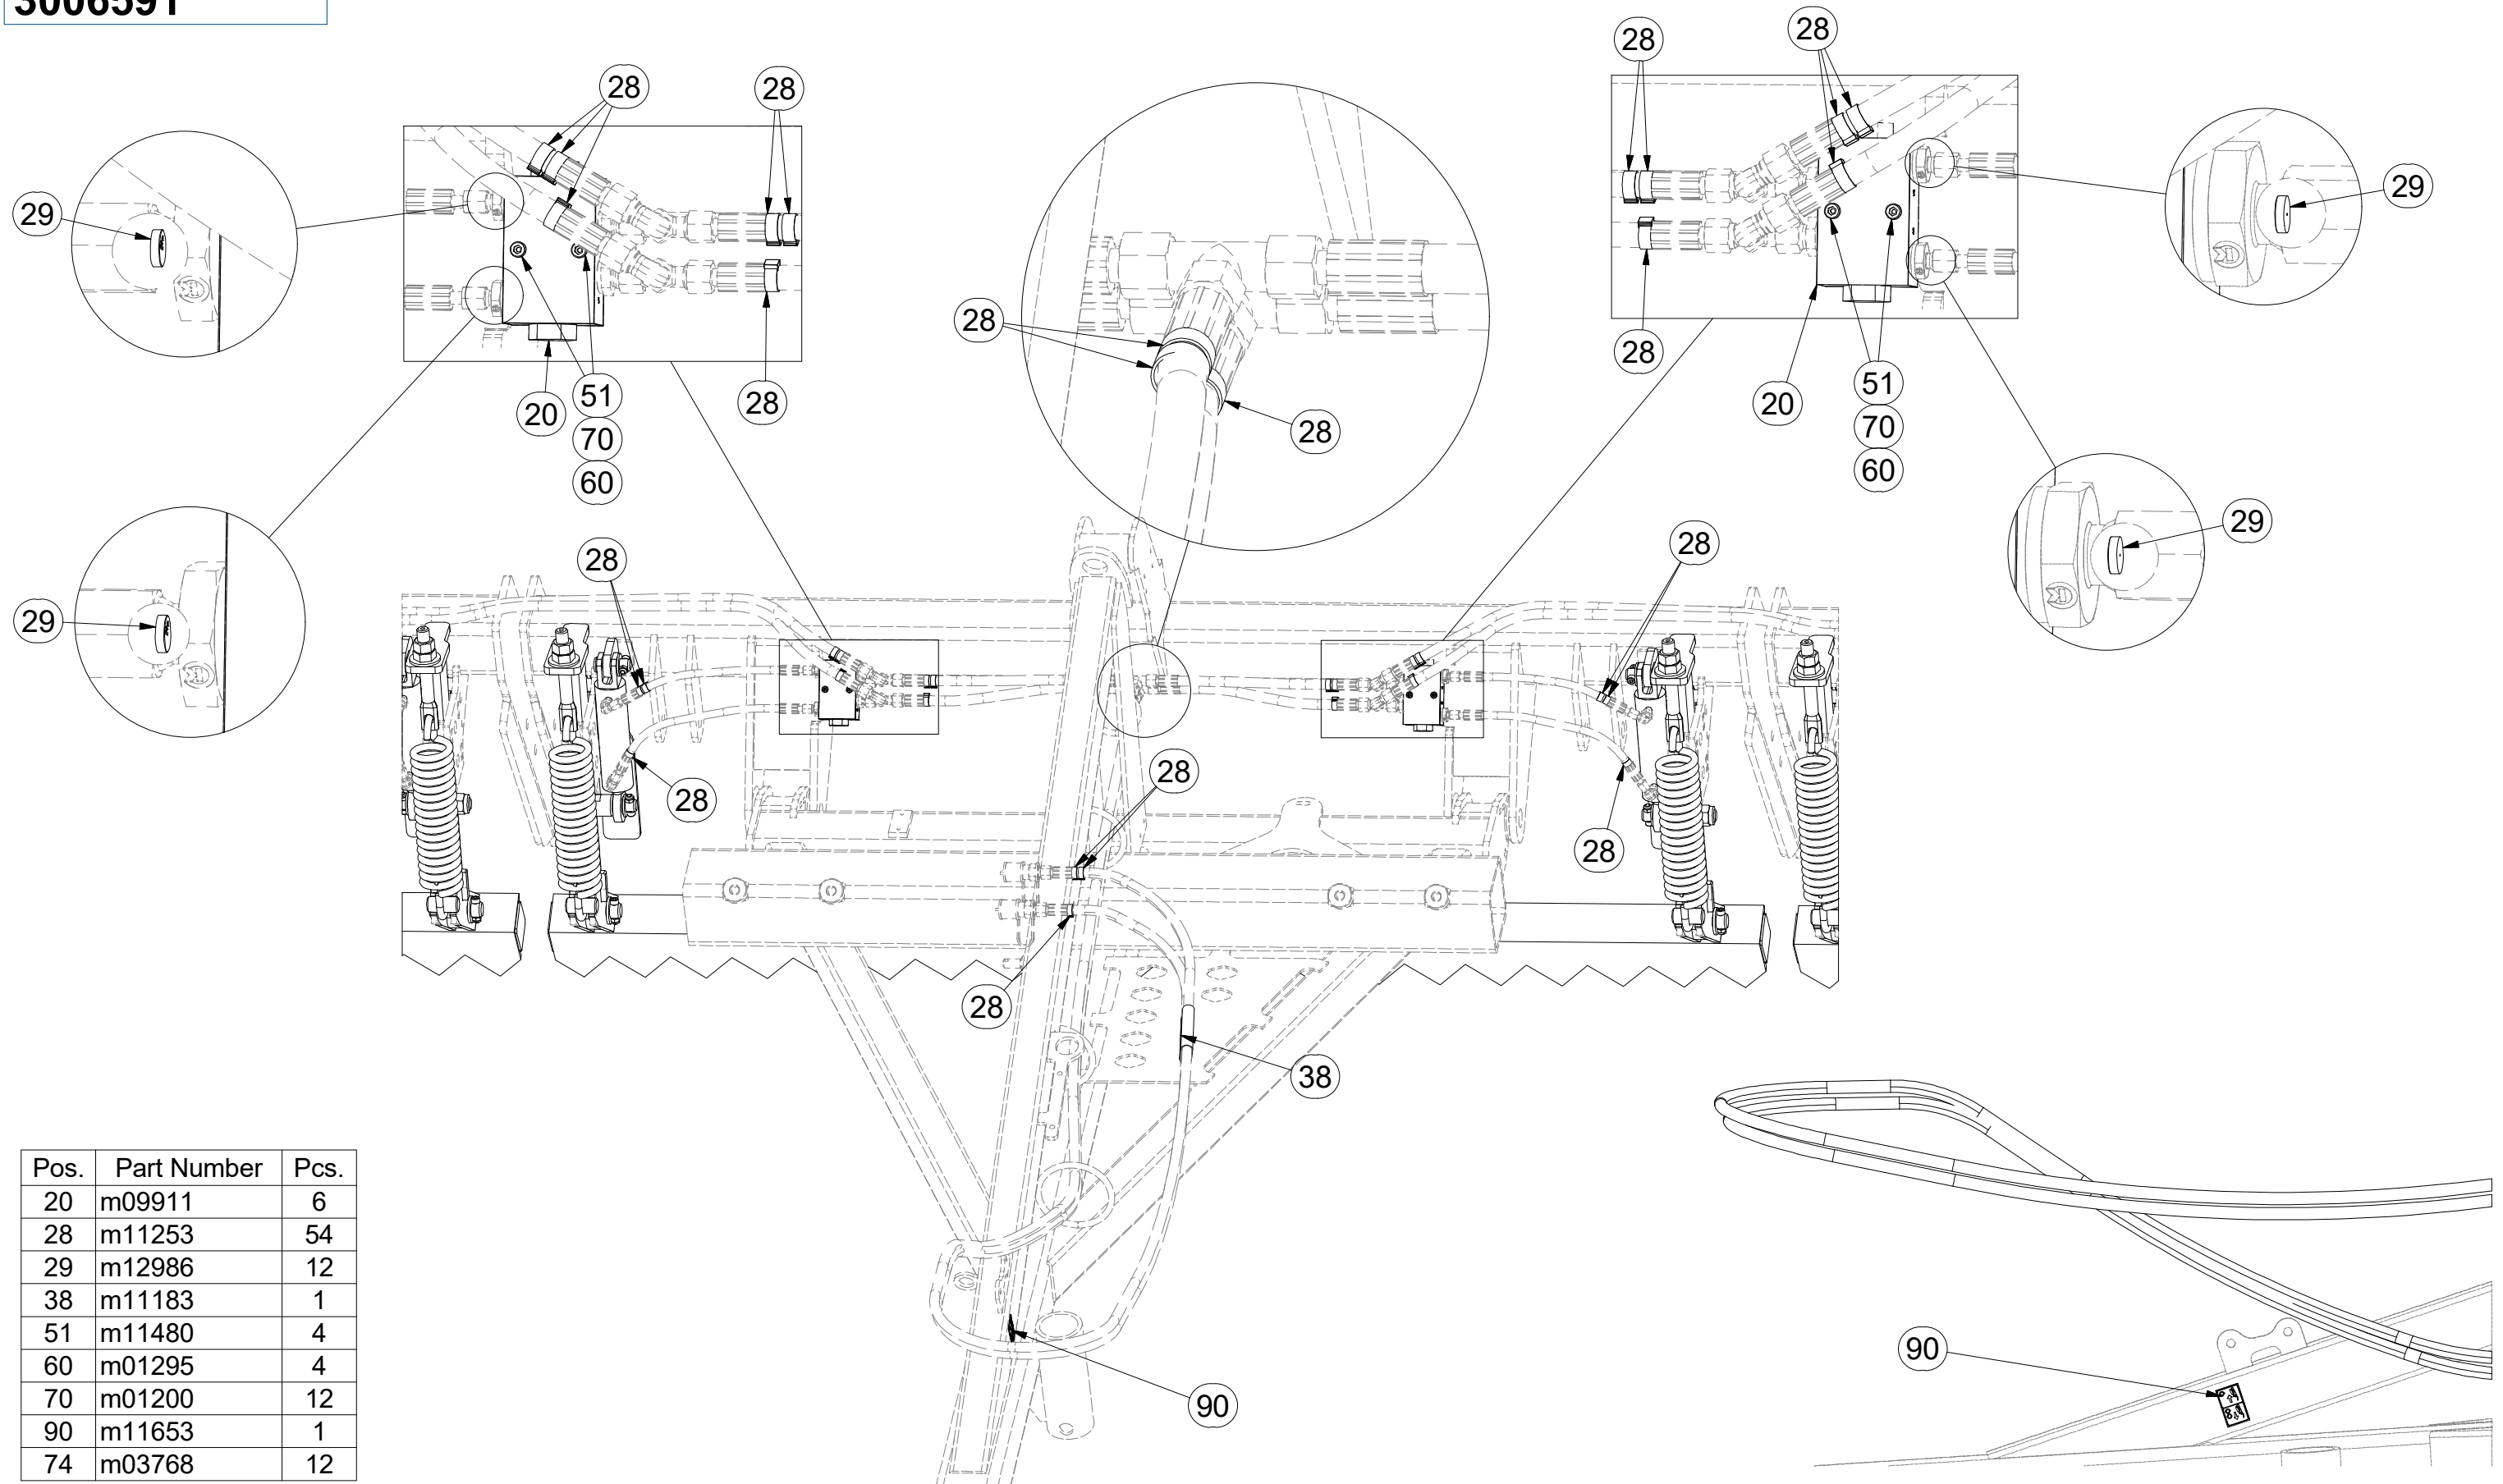

ⒸZ SADA PŘEDNÍCH SMYKŮ

Ⓓ SATZ VORDERE ACKERSCHLEPPEN

Ⓕ KIT DE NIVELEURS AVANT

ⒼB SET OF FRONT LEVELLING BARS

ⒺU КОМПЛЕКТ ПЕРЕДНИХ БОРОН

ⒼL ZESTAW PRZEDNICH WŁÓK

3006591

Pos.	Part Number	Pcs.
20	m09911	6
28	m11253	54
29	m12986	12
38	m11183	1
51	m11480	4
60	m01295	4
70	m01200	12
90	m11653	1
74	m03768	12