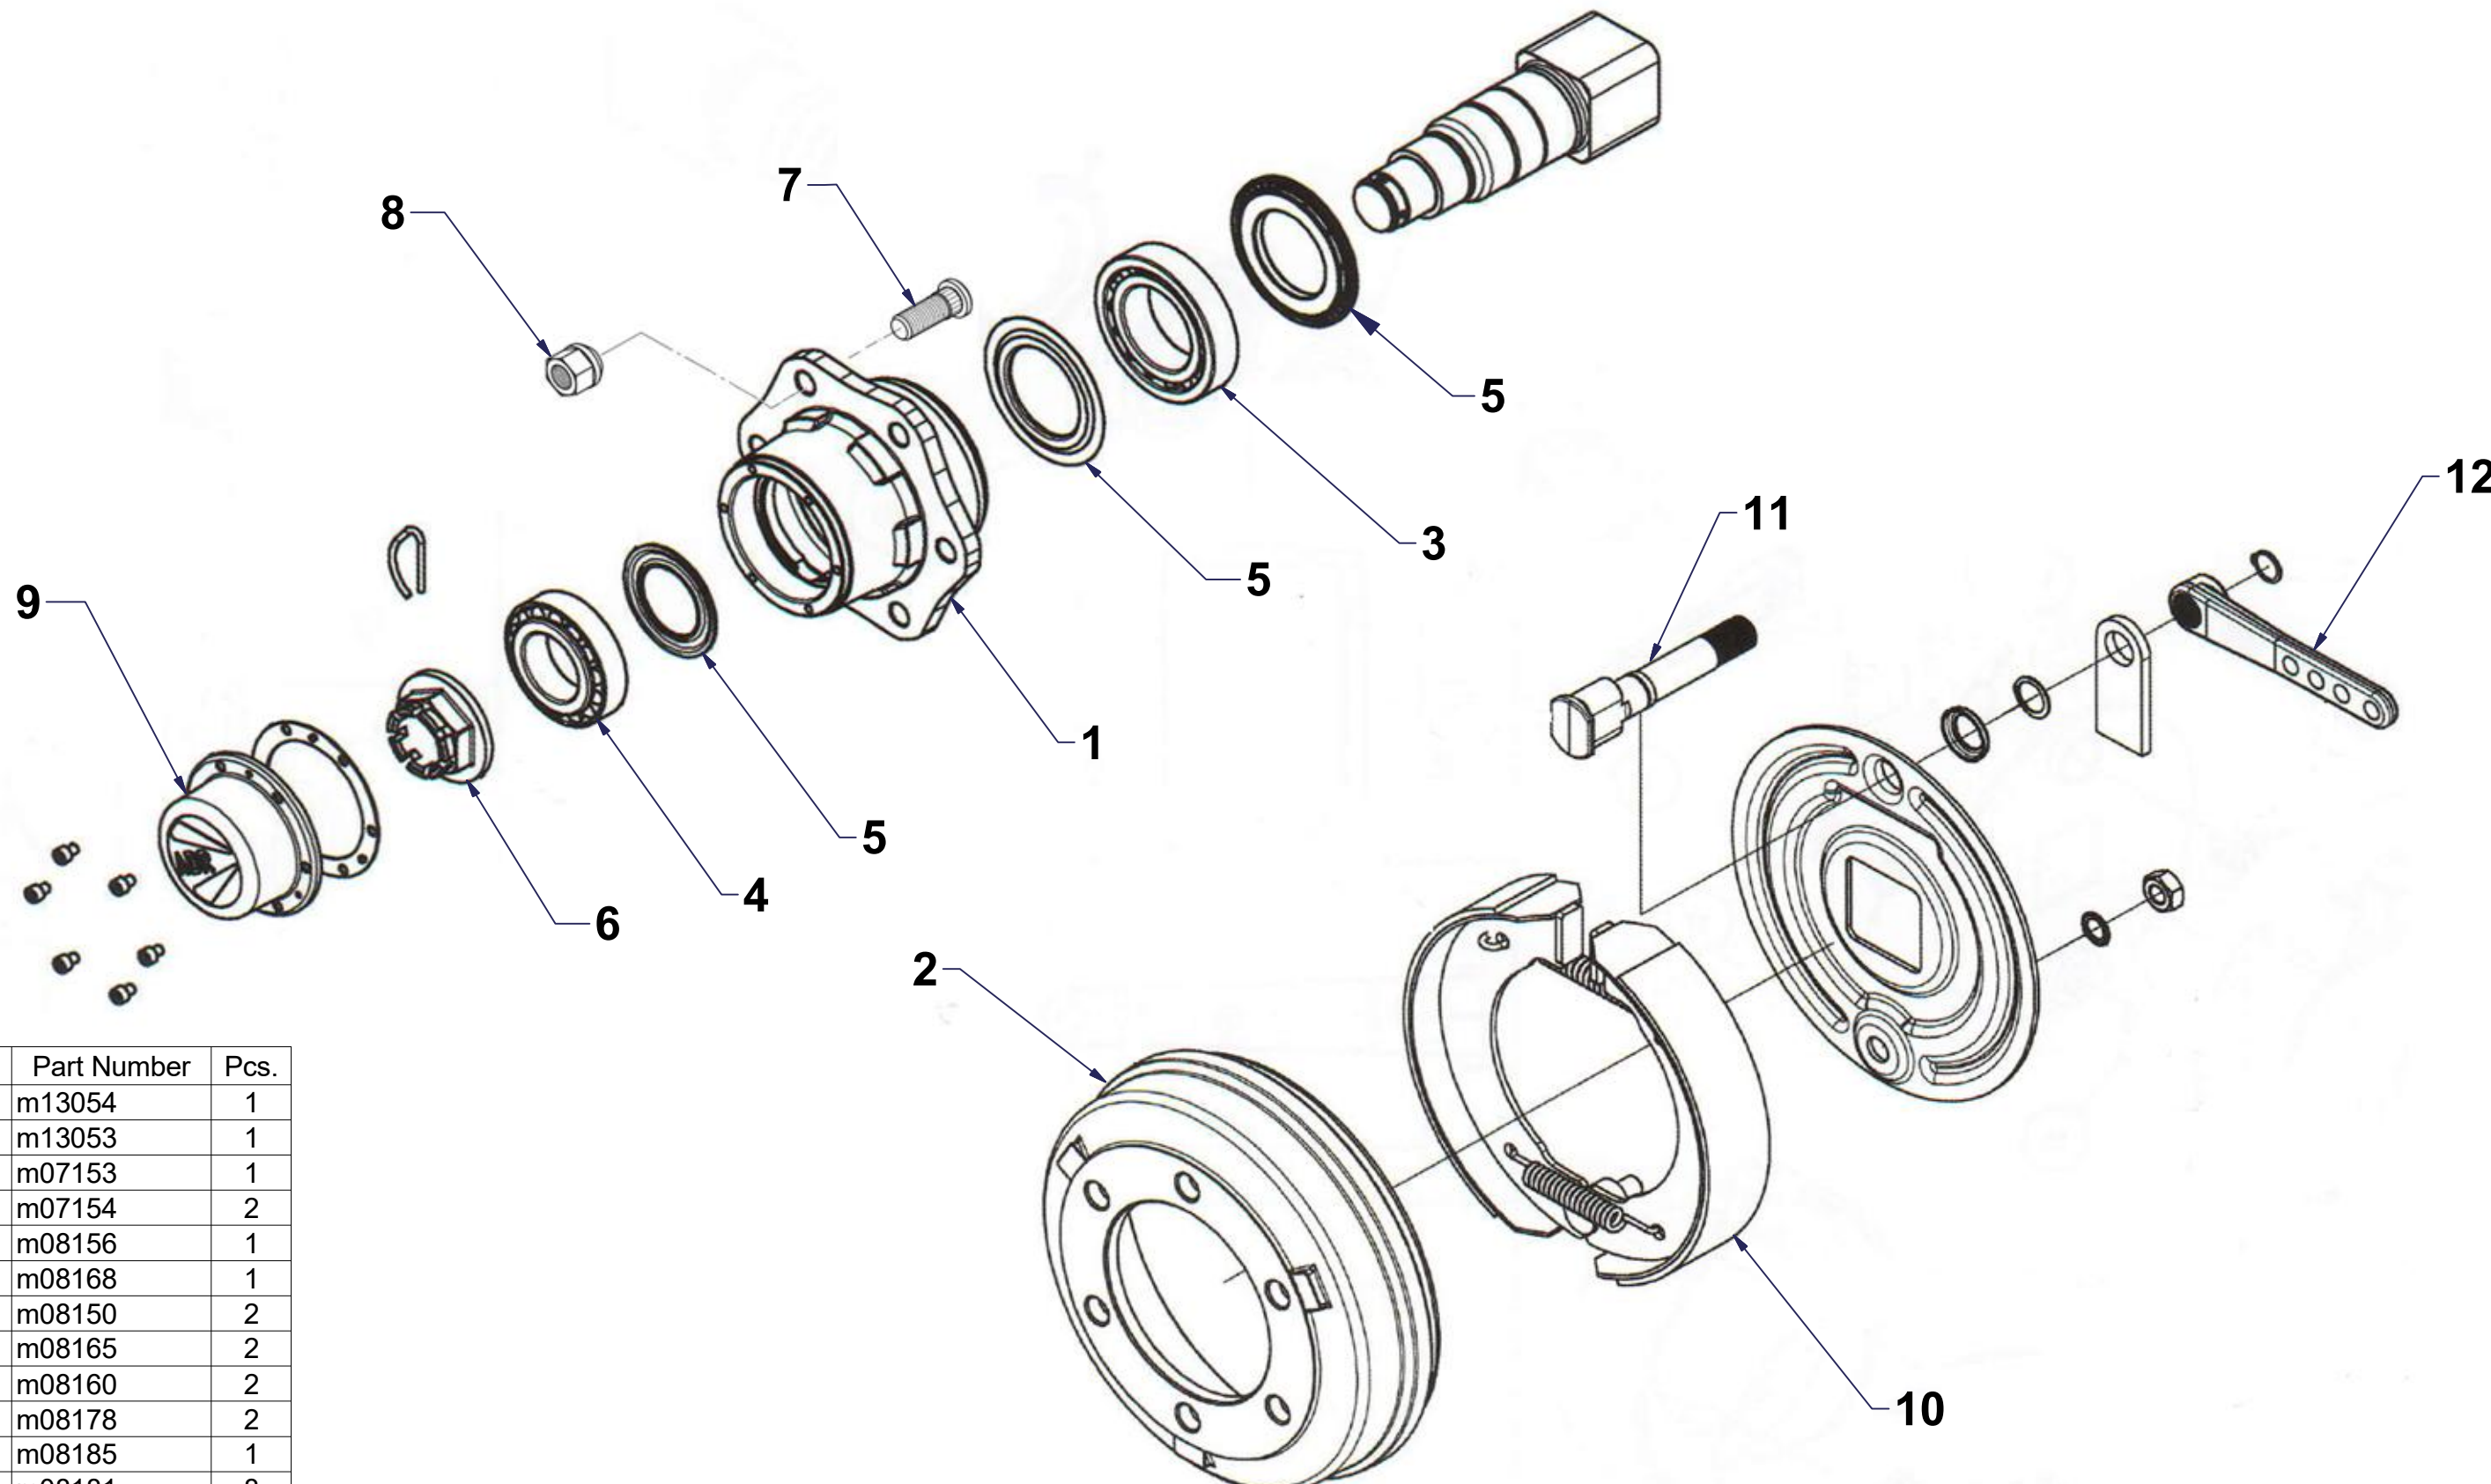

Ⓒ SADA NÁPRAVY

Ⓓ SATZ AUFHÄNGUNG

Ⓕ KIT DE L'ESSIEU

Ⓖ AXLE SET

Ⓡ КОМПЛЕКТ ОСИ КОЛЁС

Ⓟ ZESTAW OSI

A70NA8FG033

Pos.	Part Number	Pcs.
1	m13054	1
2	m13053	1
3	m07153	1
4	m07154	2
5	m08156	1
6	m08168	1
7	m08150	2
8	m08165	2
9	m08160	2
10	m08178	2
11	m08185	1
12	m08181	8