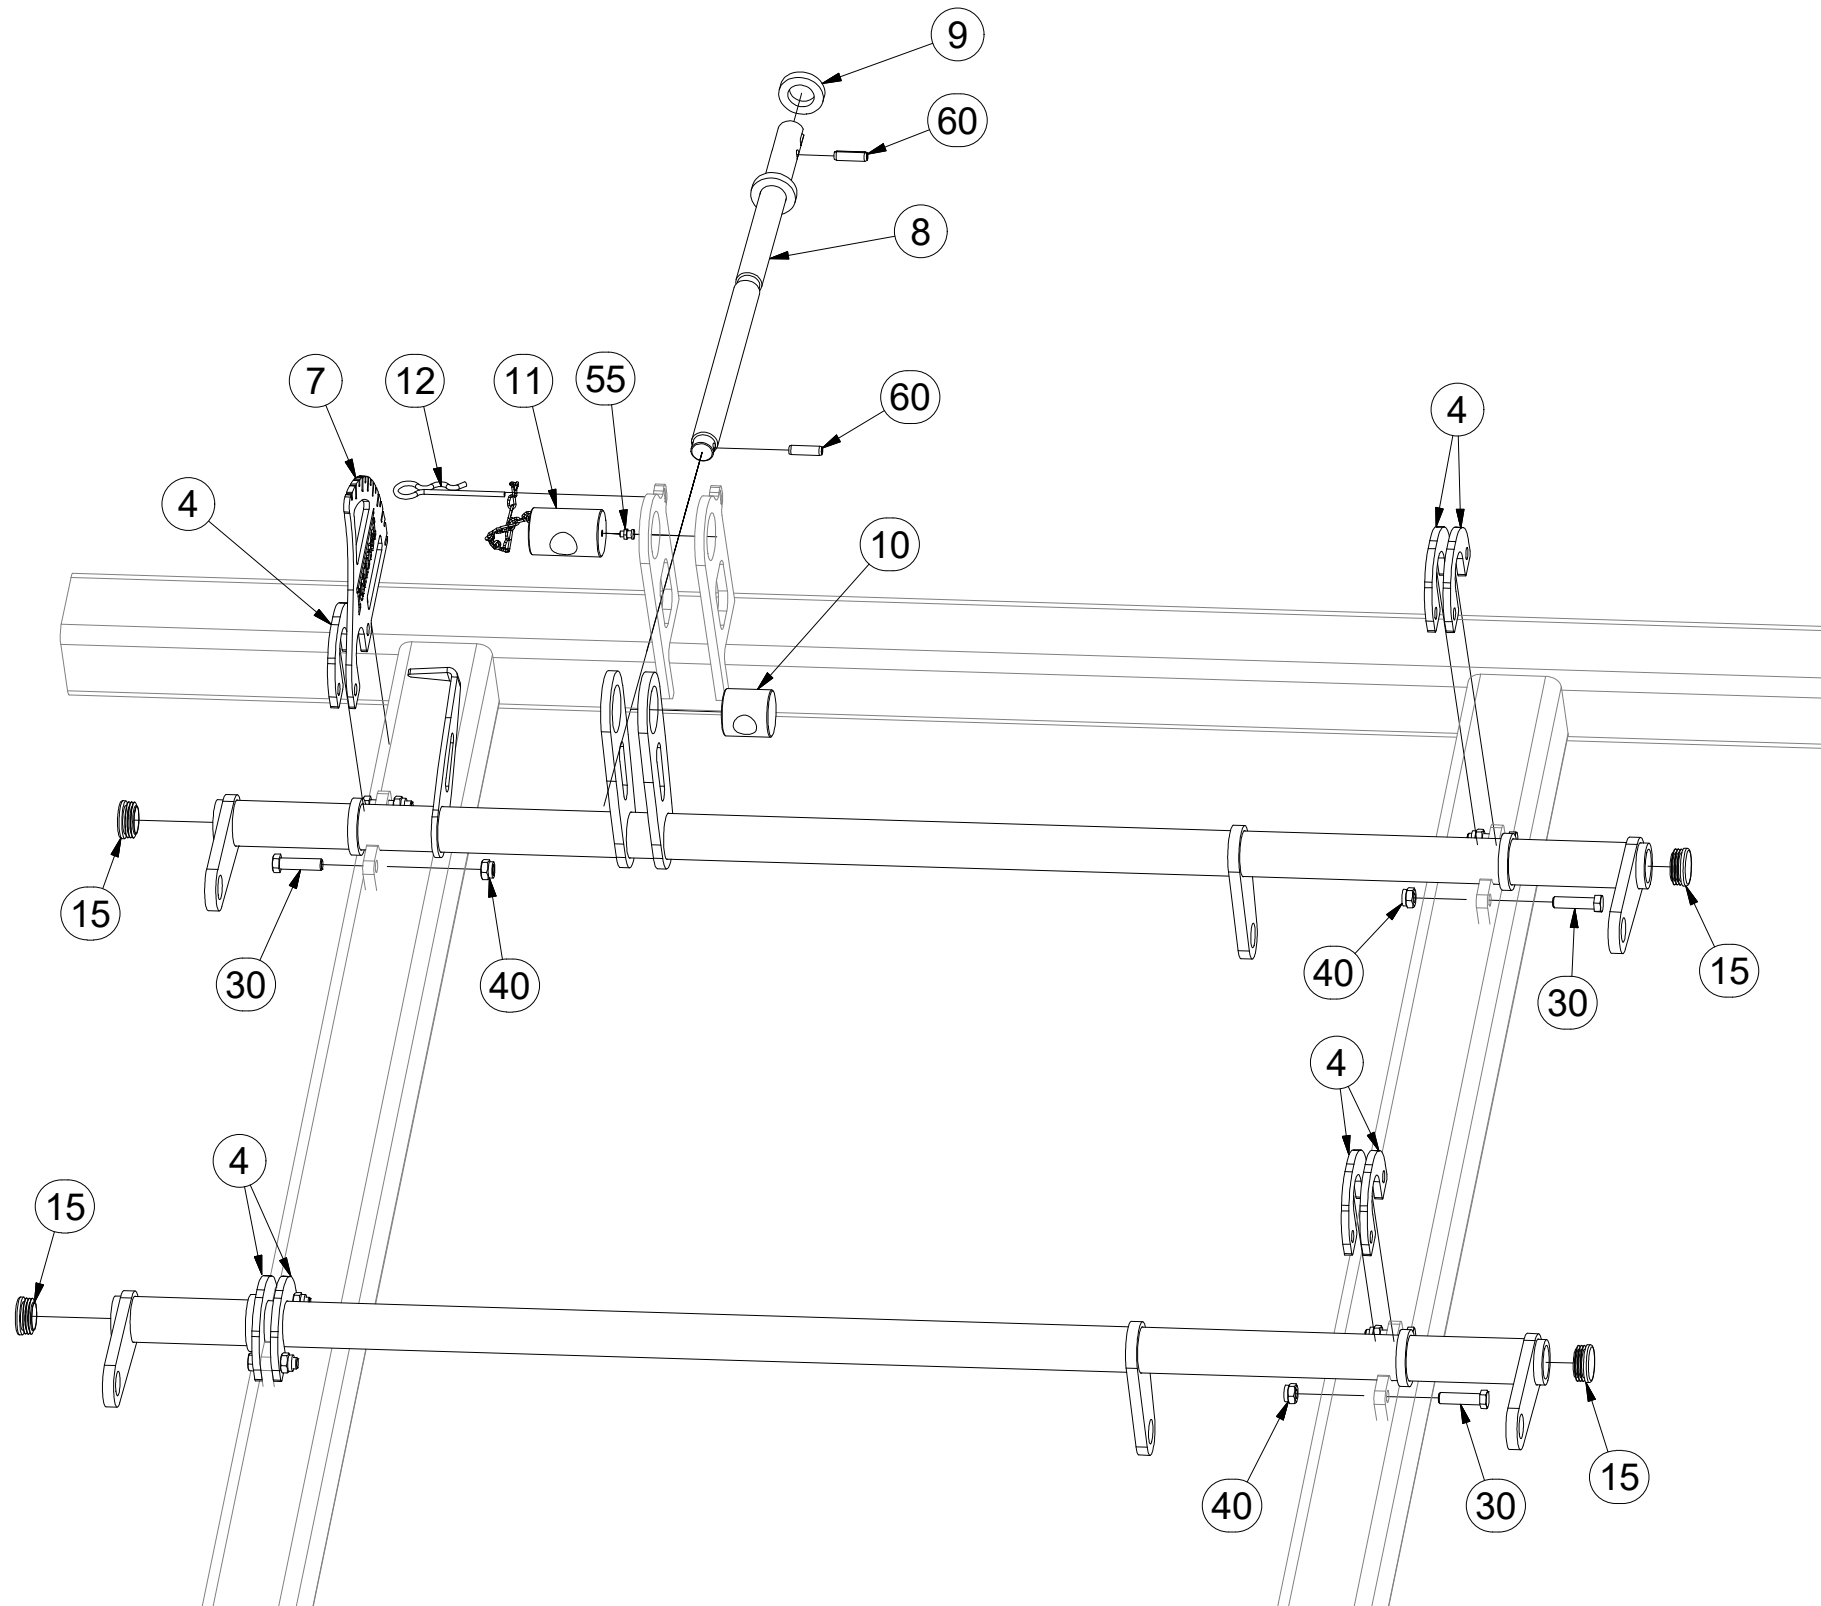

ⒸZ SADA OVLÁDÁNÍ RADLIC

Ⓓ STEUERSATZ PFLUGSCHAREN

Ⓕ KIT DE COMMANDE DES SOCS

ⒸB SET OF PLOUGHSHARE CONTROL

ⒸU КОМПЛЕКТ УПРАВЛЕНИЯ ЛАП

ⒸL ZESTAW STEROWANIA RADLICAMI

3005538

Pos.	Part Number	Pcs.
4	4005332	21
7	4005335	3
8	4007654	3
9	9002560	3
10	4005340	3
11	4005355	3
12	m09988	3
15	m10130	12
30	m06077	24
40	m04301	24
55	m10451	3
60	m10736	6