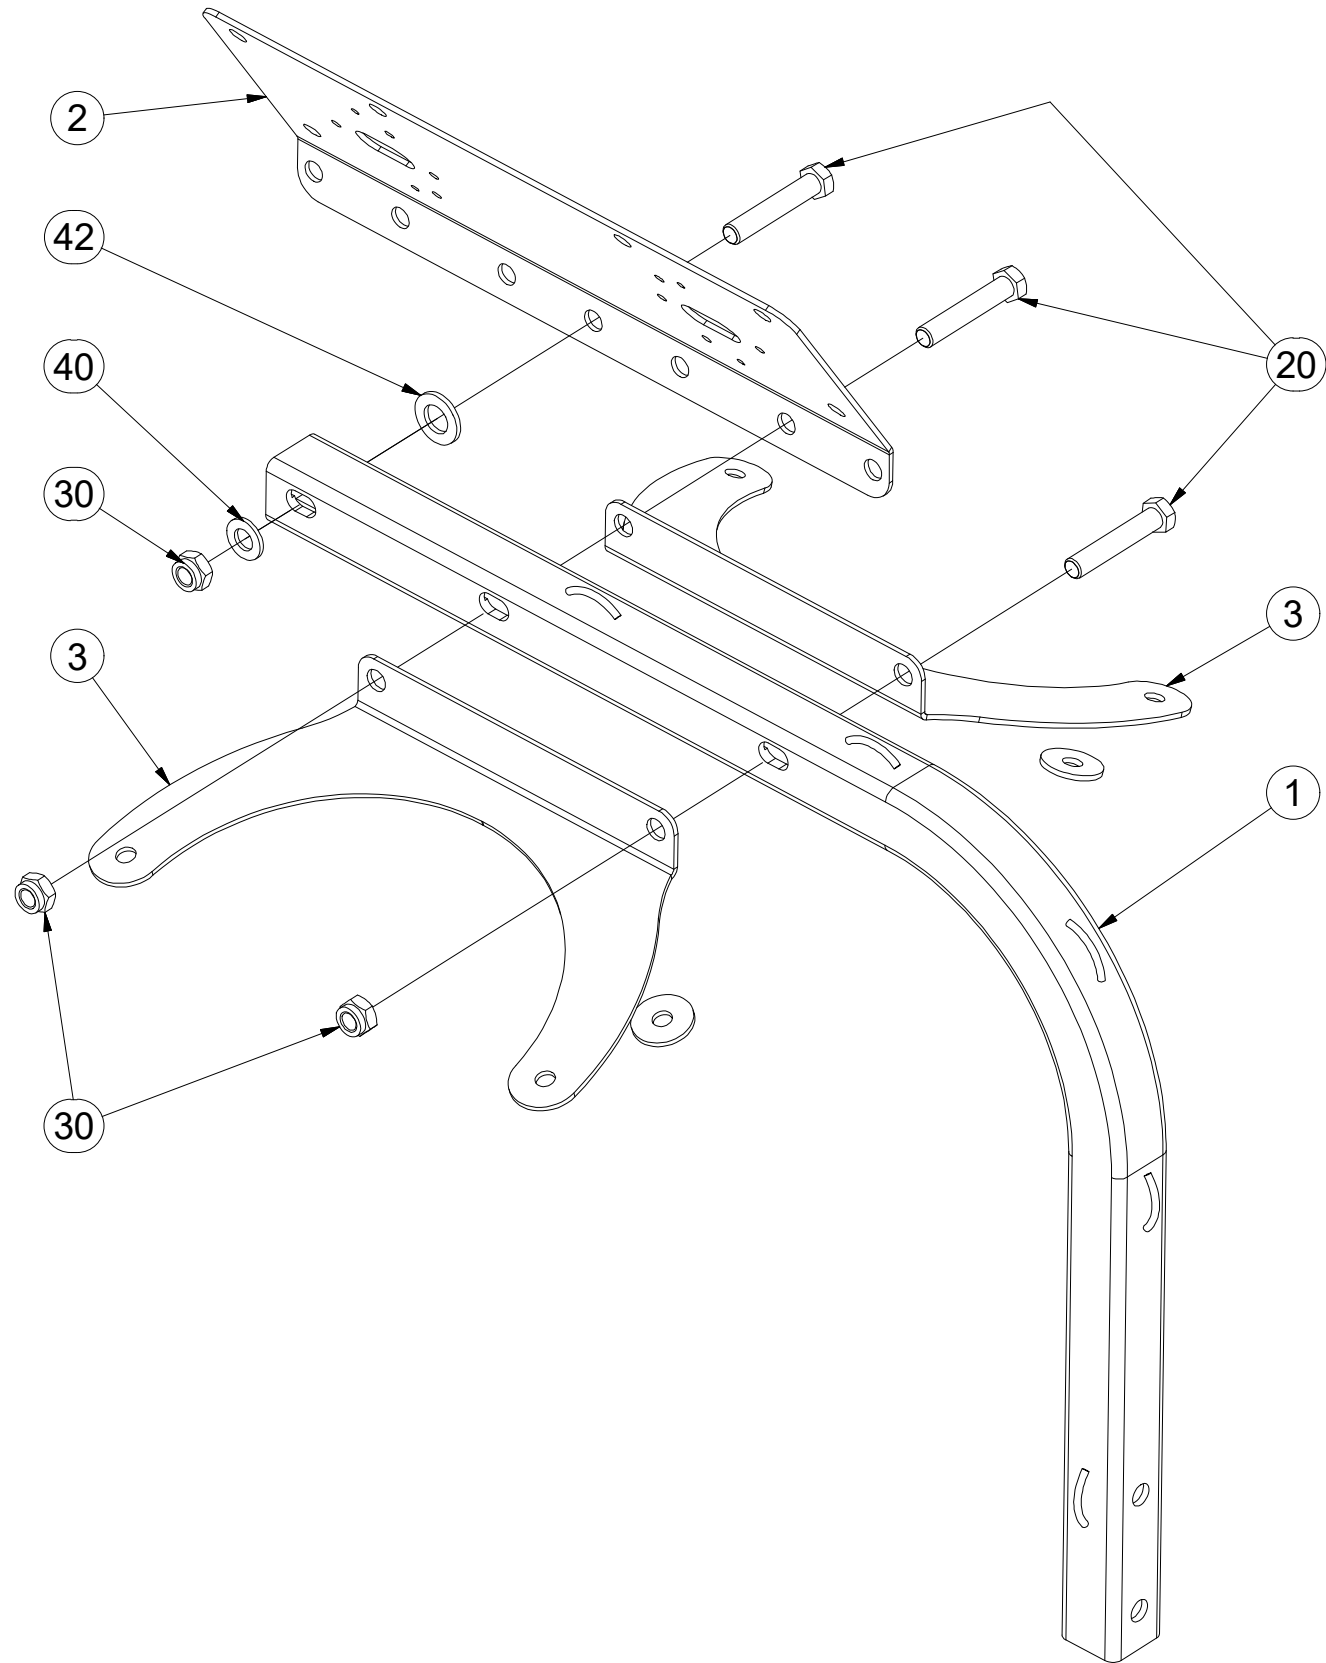

ⒸZ TERČ ZADNÍ PRAVÝ

Ⓓ SCHILD, HINTERES, RECHTES

Ⓕ CIBLE ARRIÈRE DROITE

3009526

ⒼB RIGHT REAR DISC

ⒺЩИТОК ЗАДНИЙ ПРАВЫЙ

ⒽL TARCZA TYLNA PRAWA

Pos.	Part Number	Pcs.
1	4018798	1
2	4019250	1
3	4019252	2
4	4019249	2
6	4019251	1
20	m05898	3
21	m16688	1
24	m16637	4
30	m04301	3
31	m03775	13
40	m01214	1
42	m01219	2

M10 (8.8) - 50Nm
M12 (8.8) - 87Nm