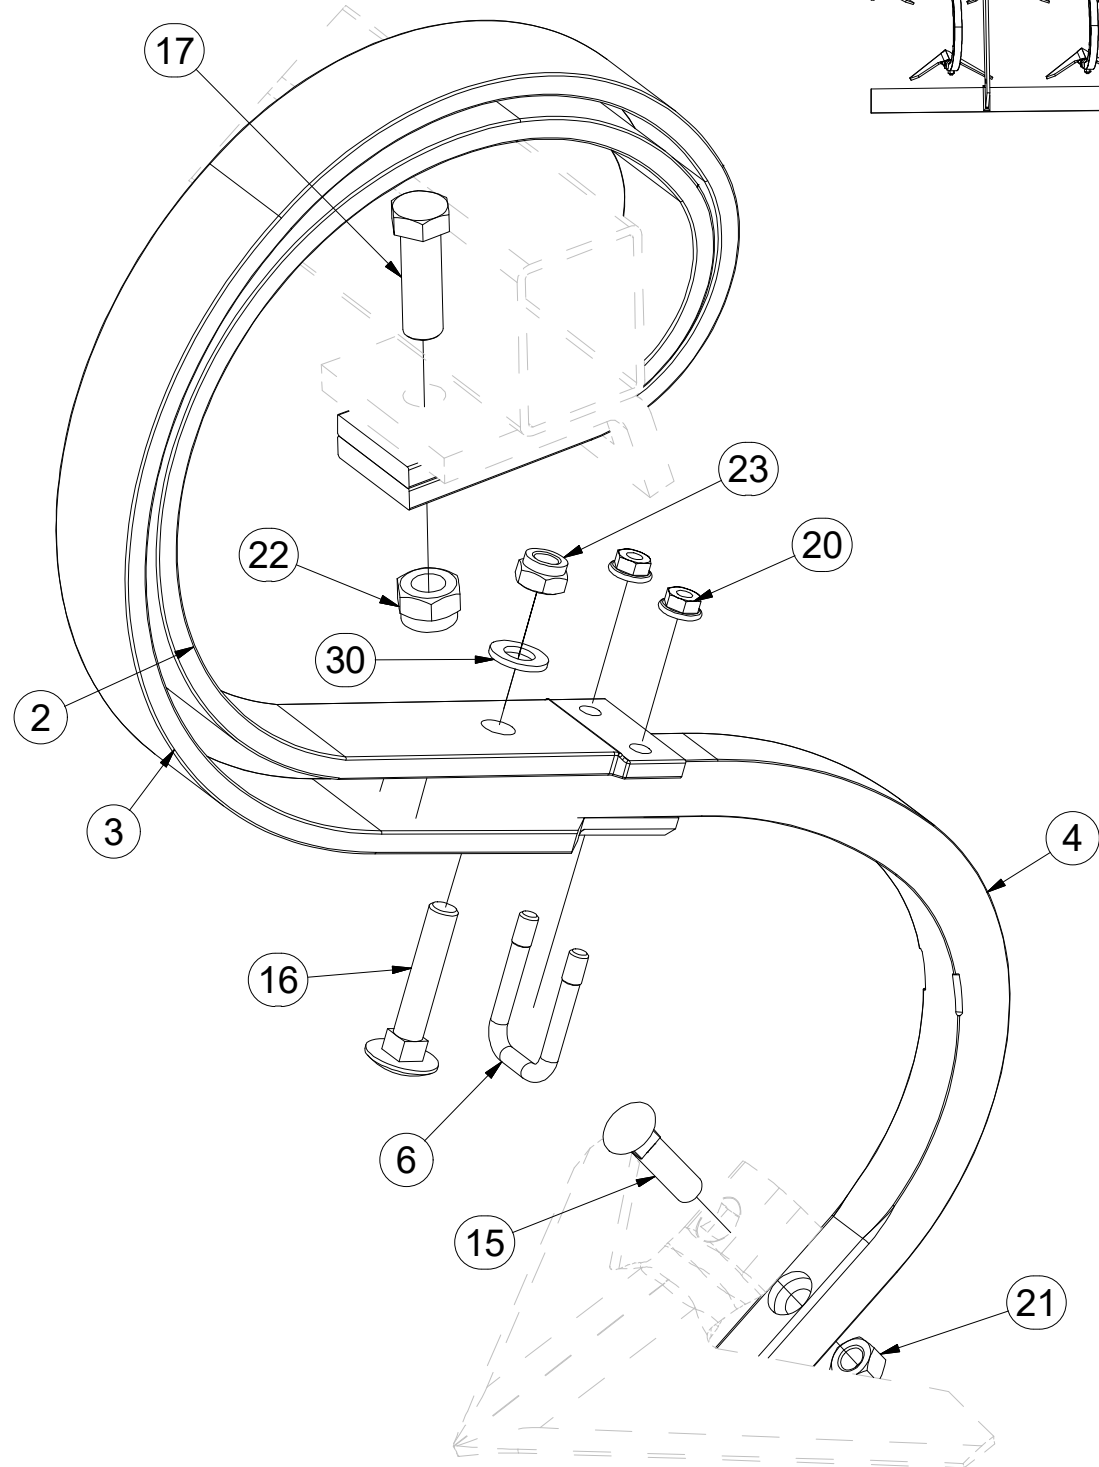

Ⓒ SADA RADLIC

Ⓓ SCHARSATZ

Ⓕ KIT DE SOCS

**3007419**

Ⓖ SET OF PLOUGHSHARES

Ⓡ КОМПЛЕКТ ЛАП

Ⓢ ZESTAW REDLIC

Pos.	Part Number	Pcs.
1	2000364	1
2	3000300	9
3	3000301	9
4	3002818	9
5	3000236-KOO	8
6	m09995	9
7	4007280	1
15	m10440	9
16	m11600	9
17	m04355	9
20	m06156	18
21	m10439	9
22	m03683	9
23	m04301	9
30	m01214	9