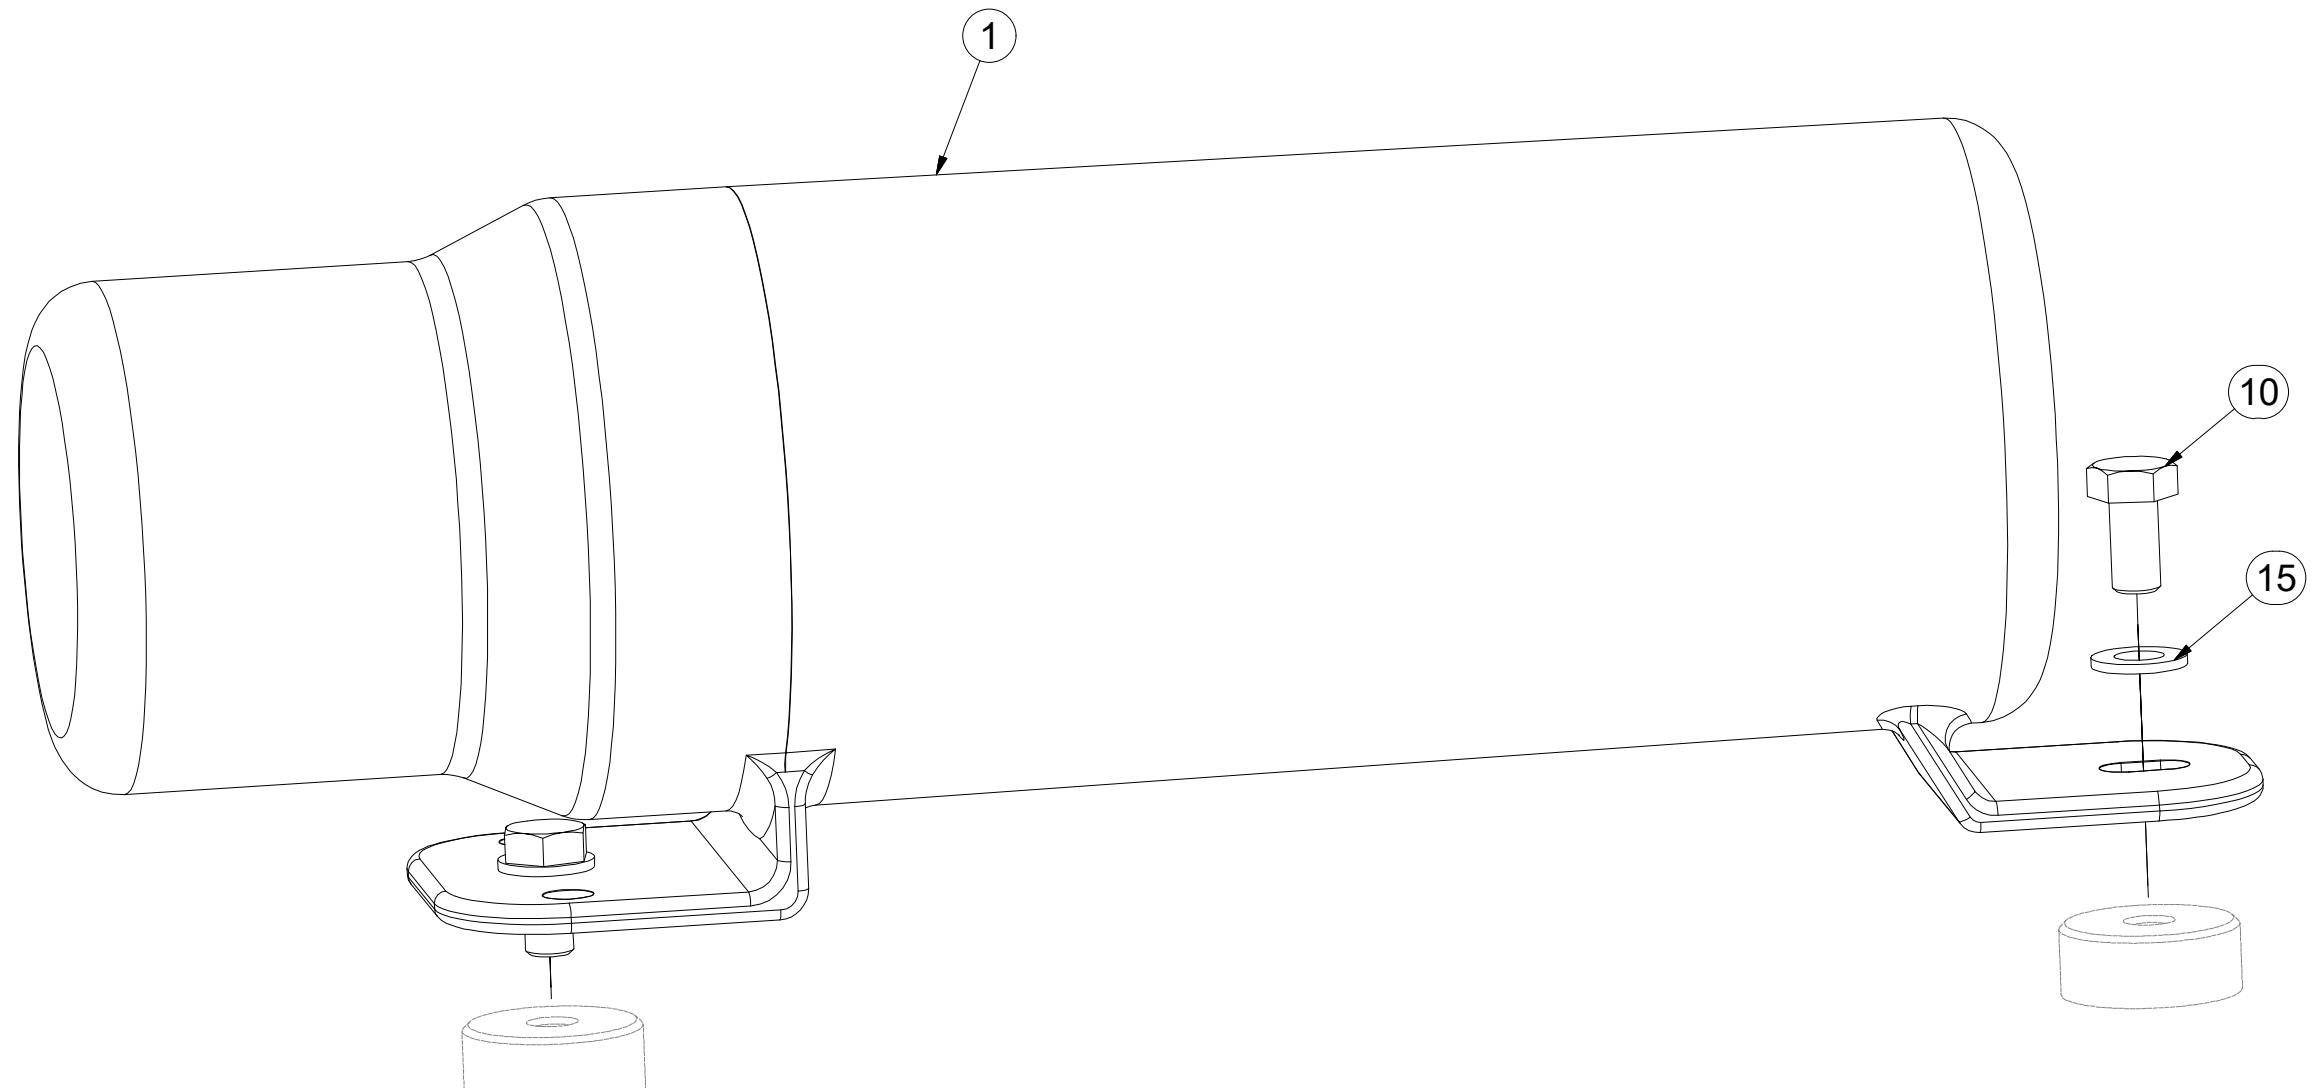

Ⓒ SADA TUBUSU

Ⓓ BÜCHSENSATZ

Ⓕ KIT DU TUBE

4017827

Ⓖ TUBE SET

Ⓡ КОМПЛЕКТ ТУБУСА

Ⓟ ZESTAW RUREK

Pos.	Part Number	Pcs.
1	m15900	1
10	m04553	2
15	m01203	2