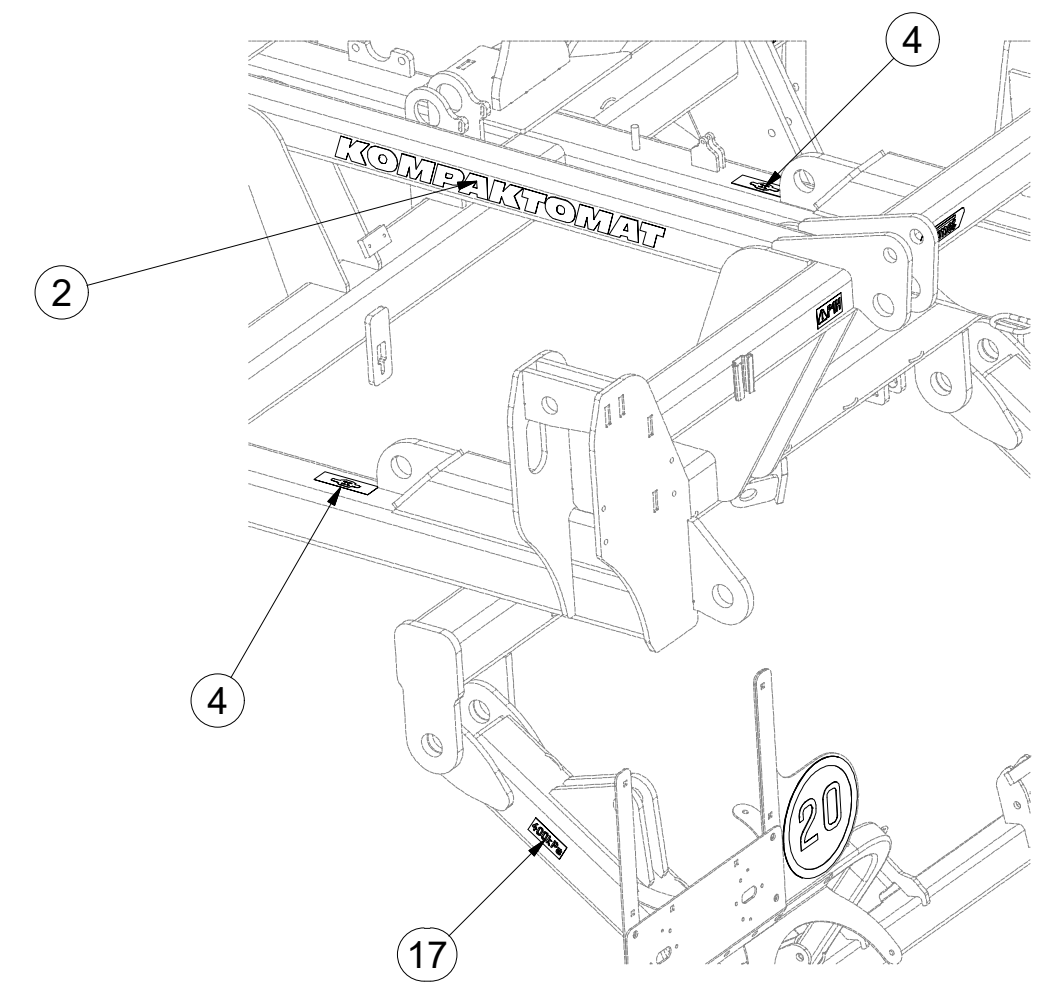

Ⓒ SAMOLEPKY STROJE

Ⓓ AUFKLEBER MASCHINEN

Ⓕ VOITURE MACHINES

Ⓖ STICKERS MACHINES

Ⓔ СТИКЕРЫ МАШИНЫ

Ⓗ NAKLEJKI MASZYNY

**m16574**

Pos.	Part Number	Pcs.
1	m07693	4
2	m07688	4
4	m03316	6
5	m03320	4
6	m13116	8
7	m04359	3
9	m11297	4
10	m11296	4
14	m04368	6
16	m04406	1
17	m04887	2
24	m10353	2
27	m13401	1
28	m13708	3