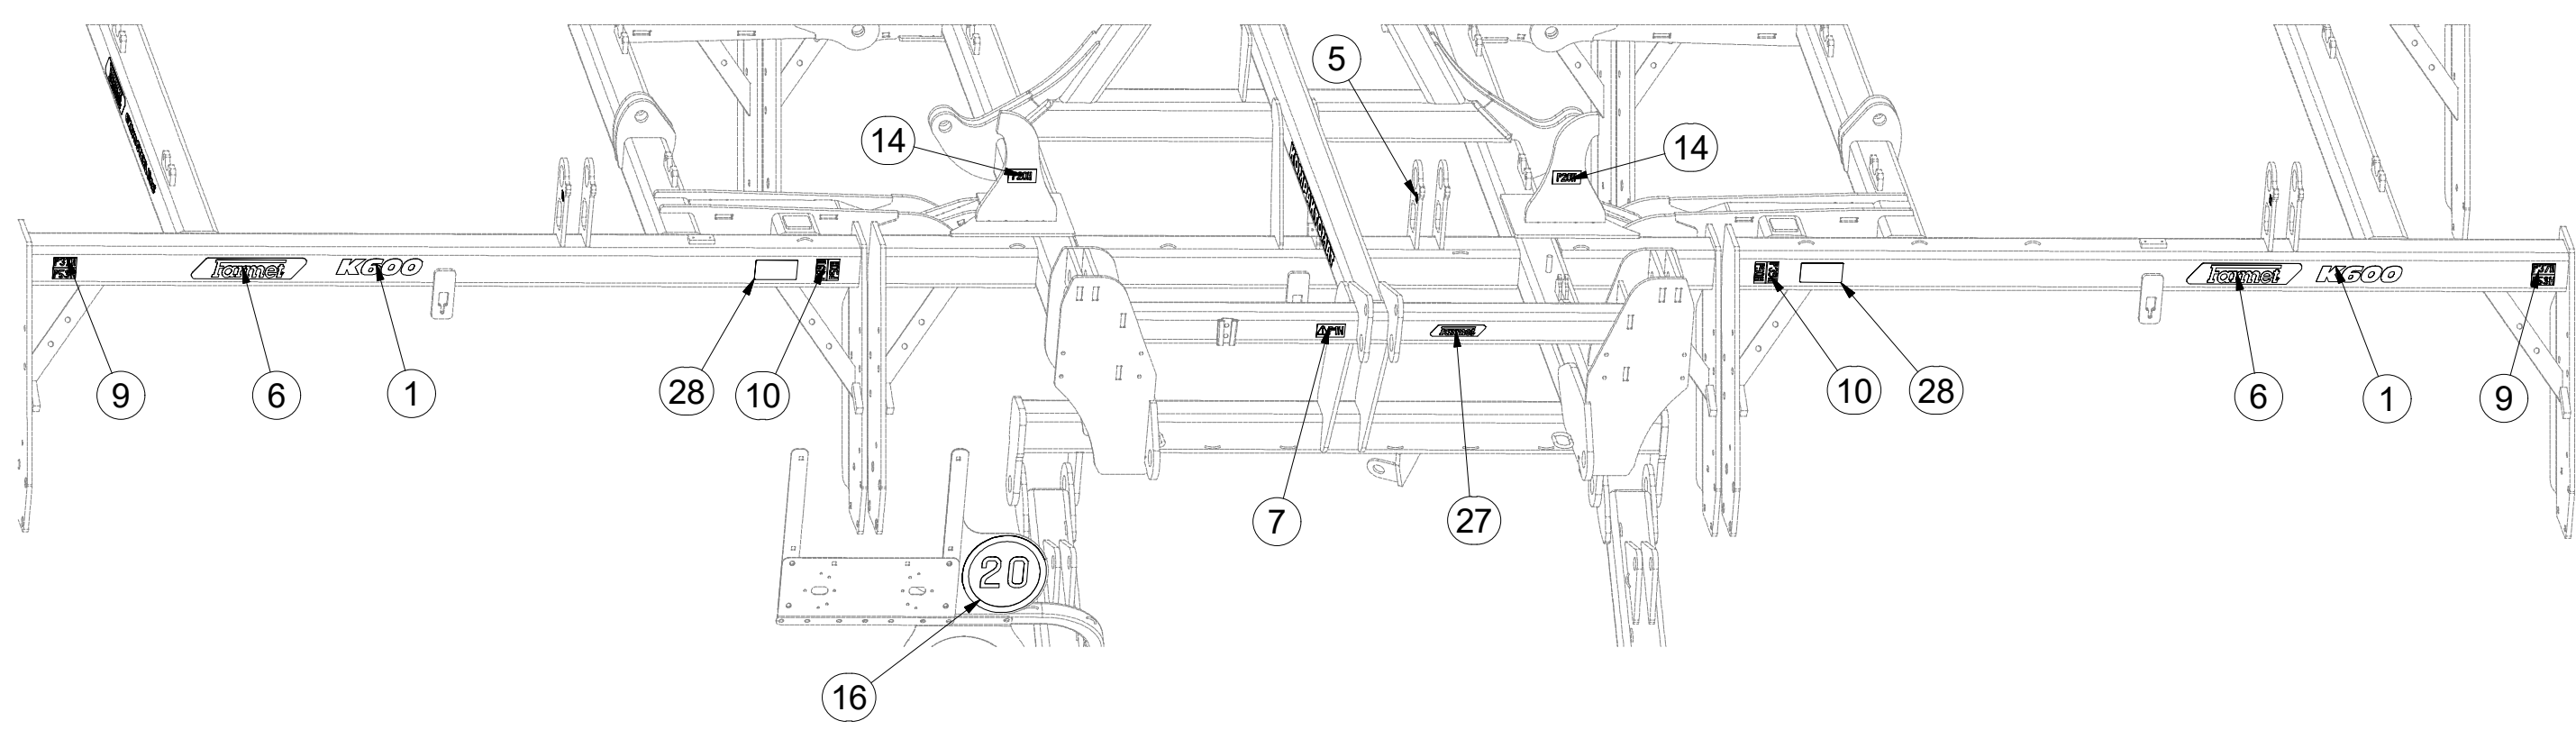

Ⓒ SAMOLEPKY STROJE

Ⓓ AUFKLEBER MASCHINEN

Ⓕ VOITURE MACHINES

Ⓖ STICKERS MACHINES

Ⓔ СТИКЕРЫ МАШИНЫ

Ⓗ NAKLEJKI MASZYNY

m16574

Pos.	Part Number	Pcs.
1	m07693	4
2	m07688	4
4	m03316	6
5	m03320	4
6	m13116	8
7	m04359	3
9	m11297	4
10	m11296	4
14	m04368	6
16	m04406	1
17	m04887	2
24	m10353	2
27	m13401	1
28	m13708	3