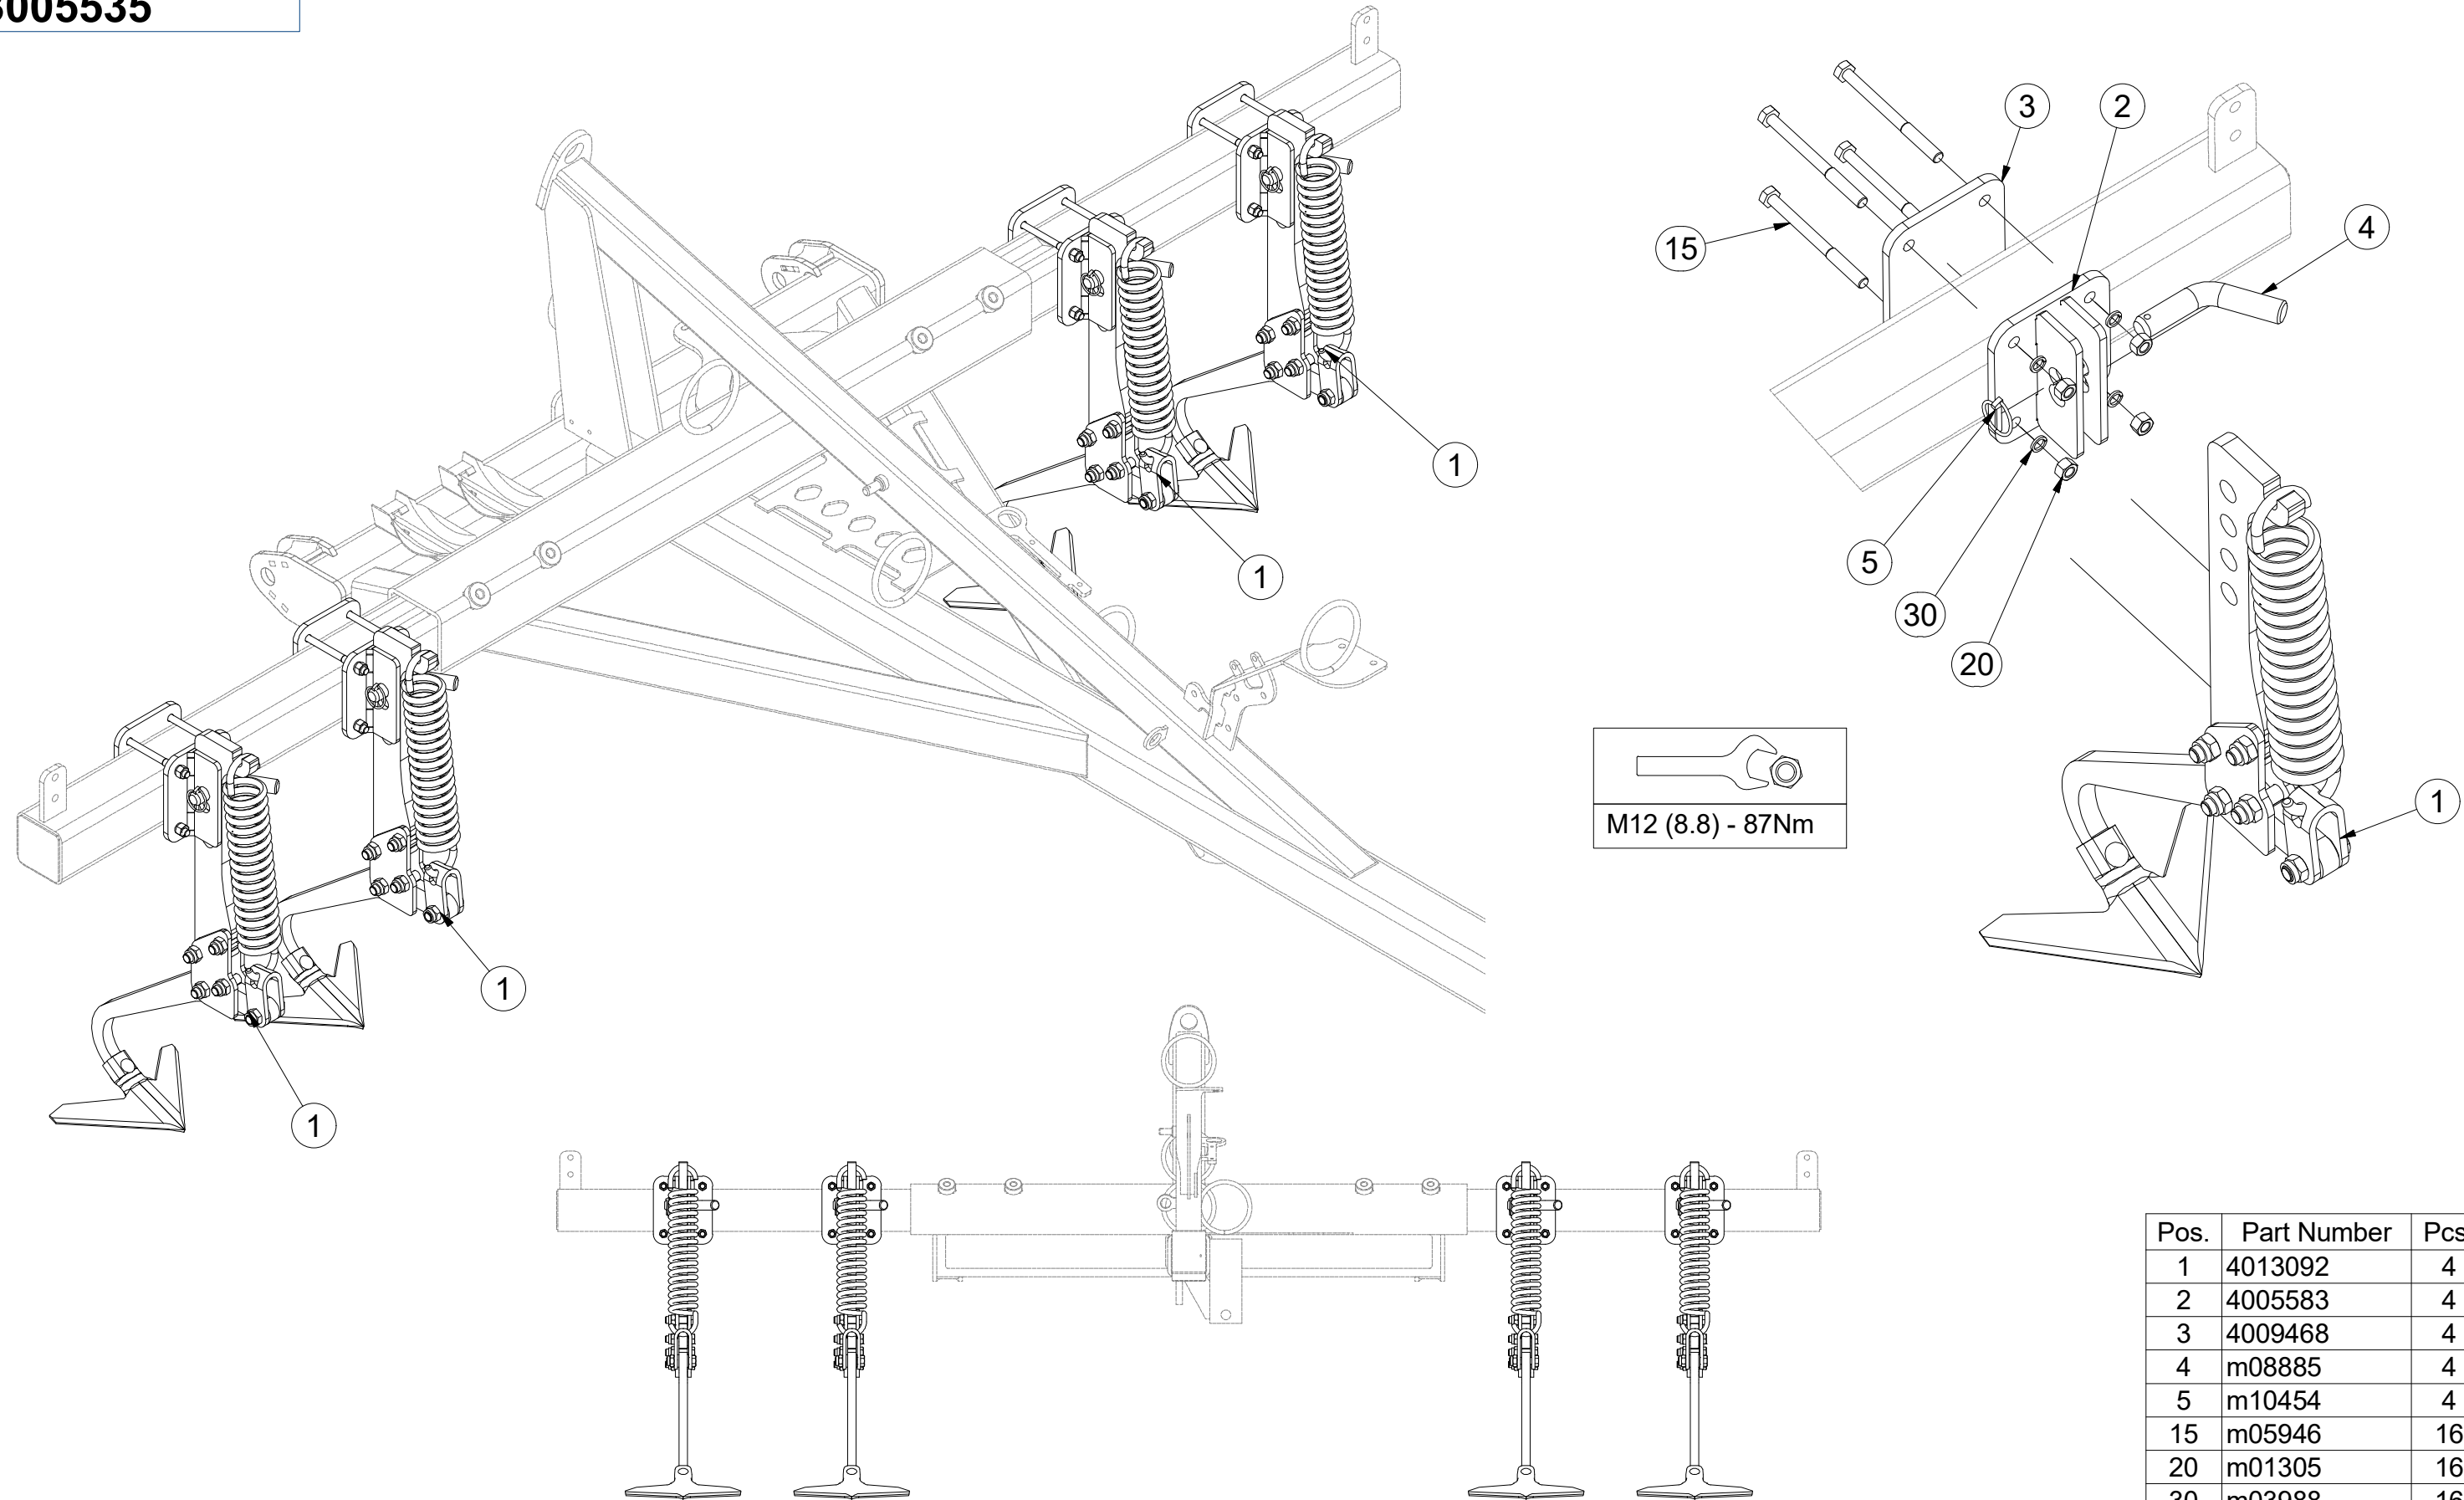

Ⓒ SADA KYPŘIČŮ STOP

Ⓓ SPURENLOCKERERSATZ

Ⓕ KIT DE CULTIVATEURS DE TRACES

Ⓖ SET OF TRACK CULTIVATORS

Ⓡ КОМПЛЕКТ РЫХЛИТЕЛЕЙ КОЛЕИ

Ⓢ ZESTAW SPULCHNIACZY ŚLADÓW

3005535

Pos.	Part Number	Pcs.
1	4013092	4
2	4005583	4
3	4009468	4
4	m08885	4
5	m10454	4
15	m05946	16
20	m01305	16
30	m03988	16