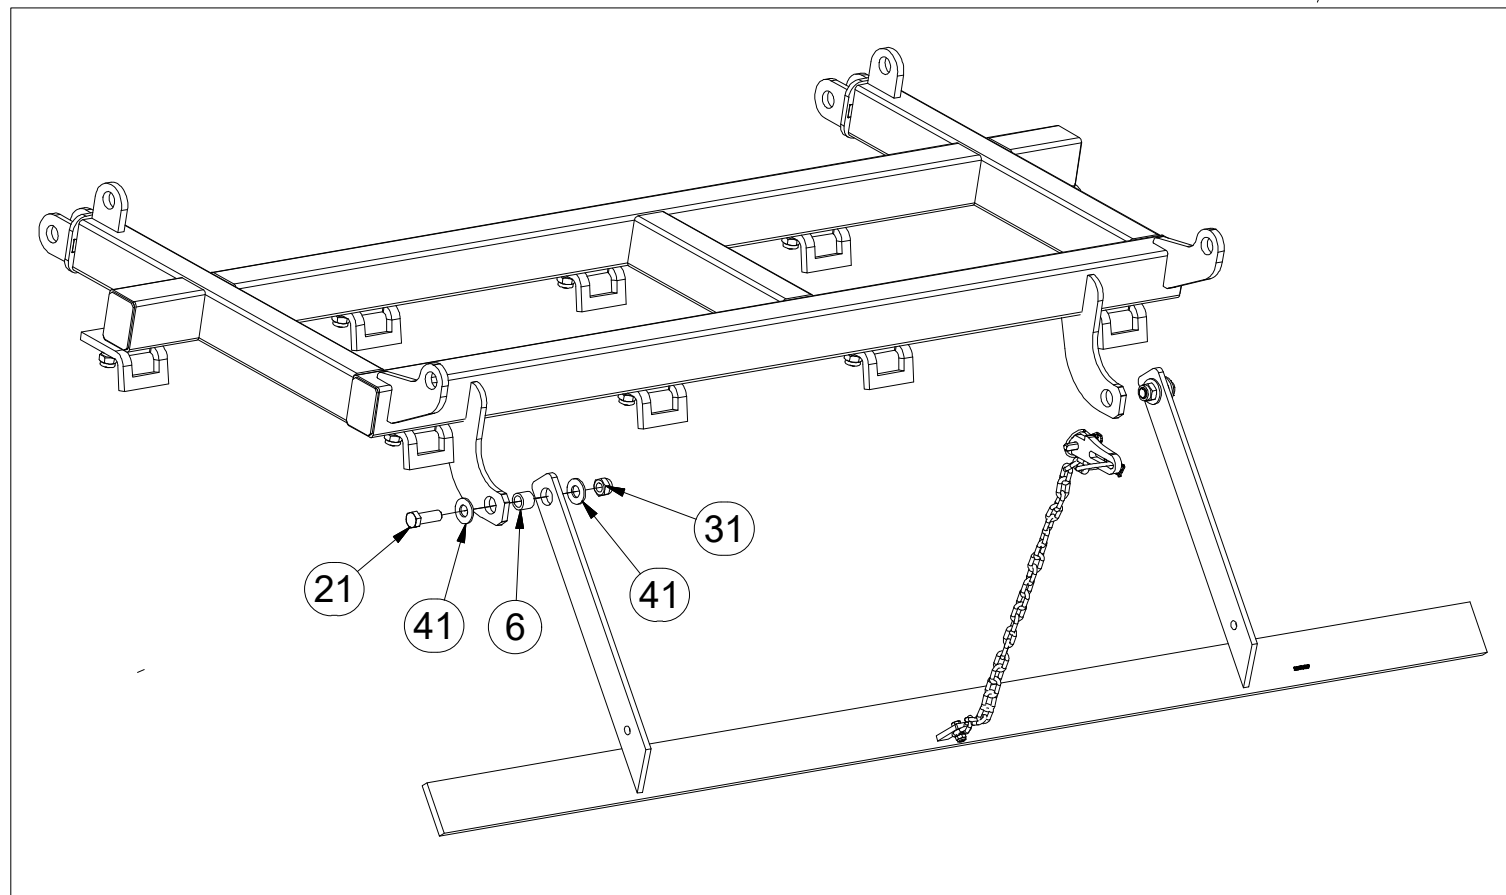

Ⓒ SADA RADLIC

Ⓓ SCHARSATZ

Ⓕ KIT DE SOCS

**3002845**

Ⓖ SET OF PLOUGHSHARES

Ⓡ КОМПЛЕКТ ЛАП

Ⓢ ZESTAW REDLIC

Pos.	Part Number	Pcs.
1	3002834	1
2	3007736	1
3	3002557	2
4	3002556	1
5	4001641	3
6	4004451	6
7	3007419	1
20	m01092	3
21	m02254	6
30	m04503	3
31	m03683	6
40	m01203	3
41	m05651	12