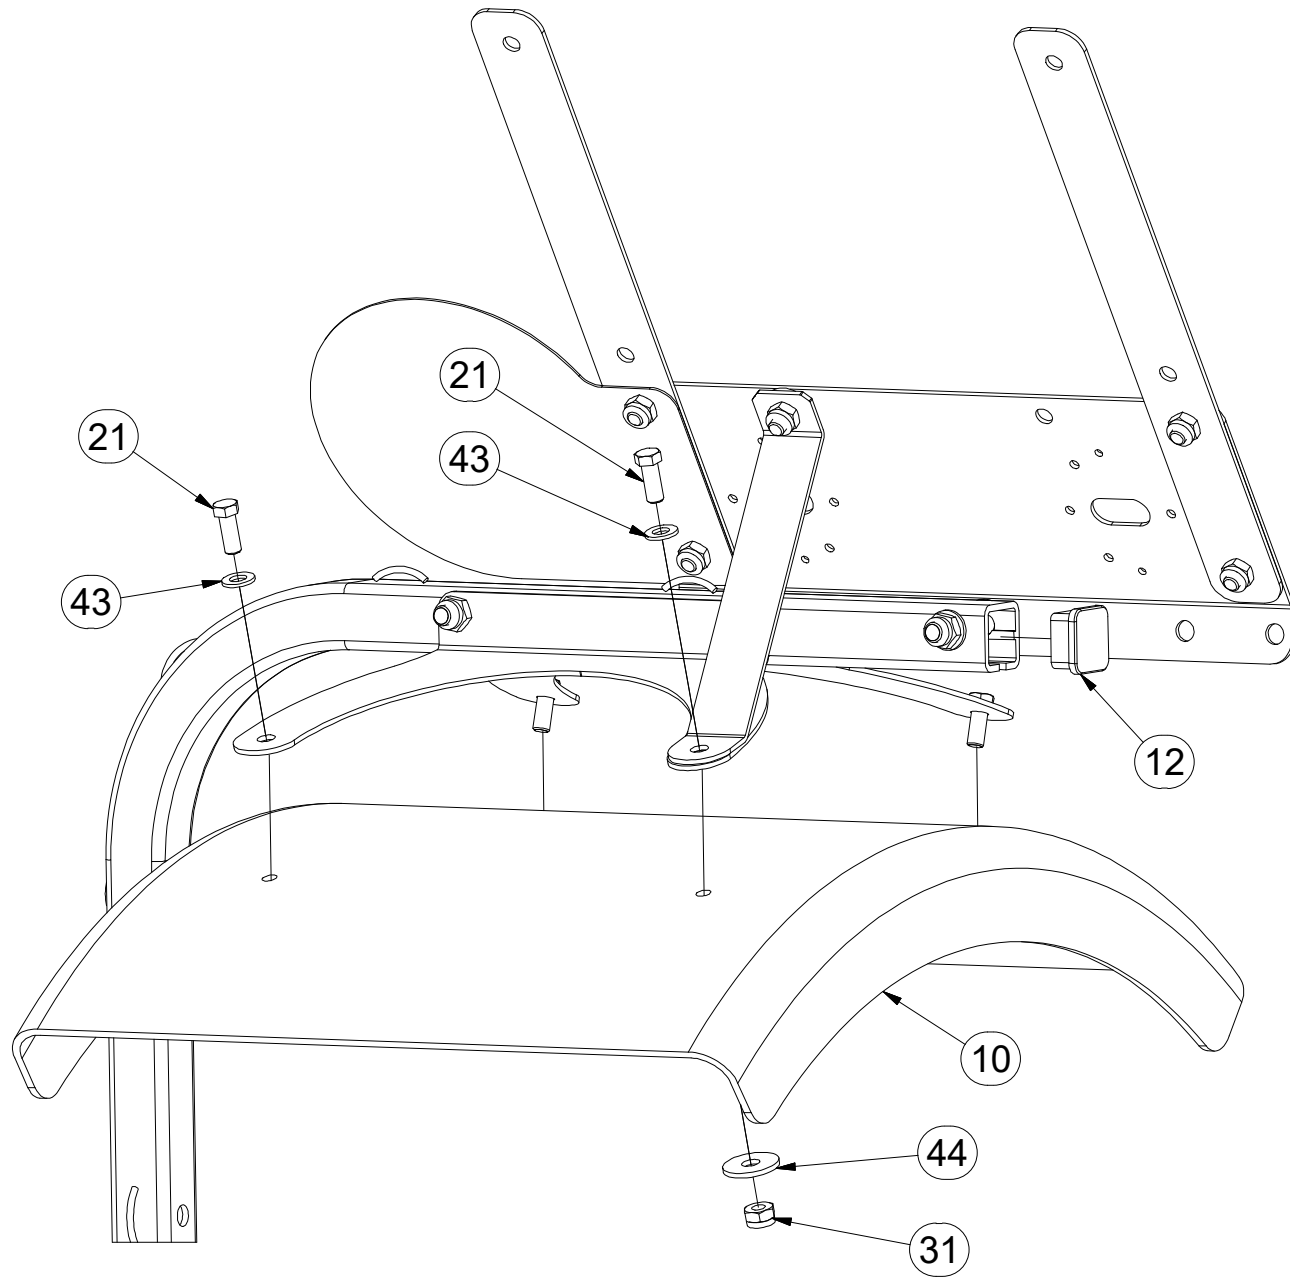

ⒸZ TERČ ZADNÍ LEVÝ

Ⓓ SCHILD, HINTERES, LINKES

Ⓕ CIBLE ARRIÈRE GAUCHE

**3009525**

ⒼB LEFT REAR DISC

ⒺЩИТОК ЗАДНИЙ ЛЕВЫЙ

ⒽL TARCZA TYLNA LEWA

Pos.	Part Number	Pcs.
10	m09983	1
11	m16274	1
12	m12689	1
13	m02497	1
14	m16628	1,4
21	m03681	4
23	m16687	4
31	m03775	13
41	m01197	2
43	m01209	4
44	m16981	4