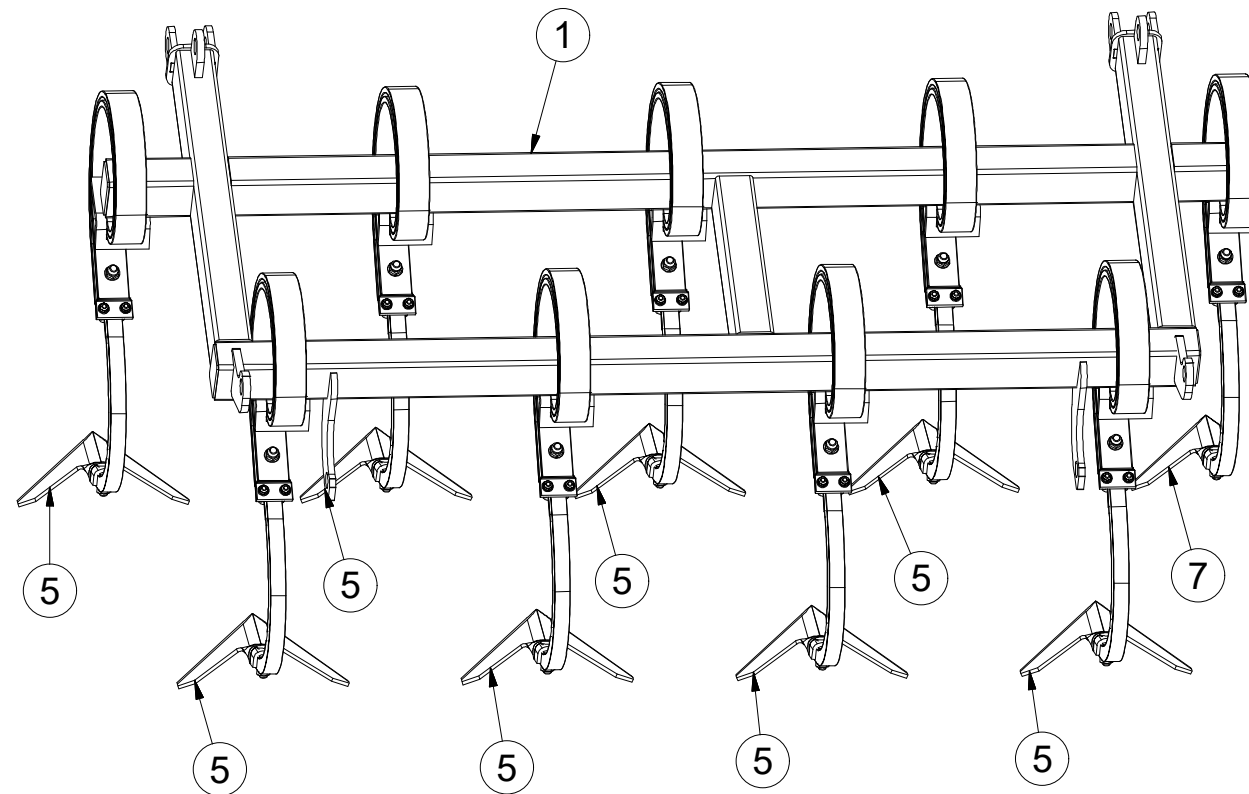

ⒸZ SADA RADLIC

Ⓓ SCHARSATZ

Ⓕ KIT DE SOCS

**3007736**

ⒼB SET OF PLOUGHSHARES

ⒺU КОМПЛЕКТ ЛАП

ⒽL ZESTAW REDLIC

Pos.	Part Number	Pcs.
1	2000364	1
2	3000300	9
3	3000301	9
4	3002818	9
5	3000236-KOO	8
6	m09995	9
7	4007281	1
15	m10440	9
16	m11600	9
17	m04355	9
20	m06156	18
21	m10439	9
22	m03683	9
23	m04301	9
30	m01214	9