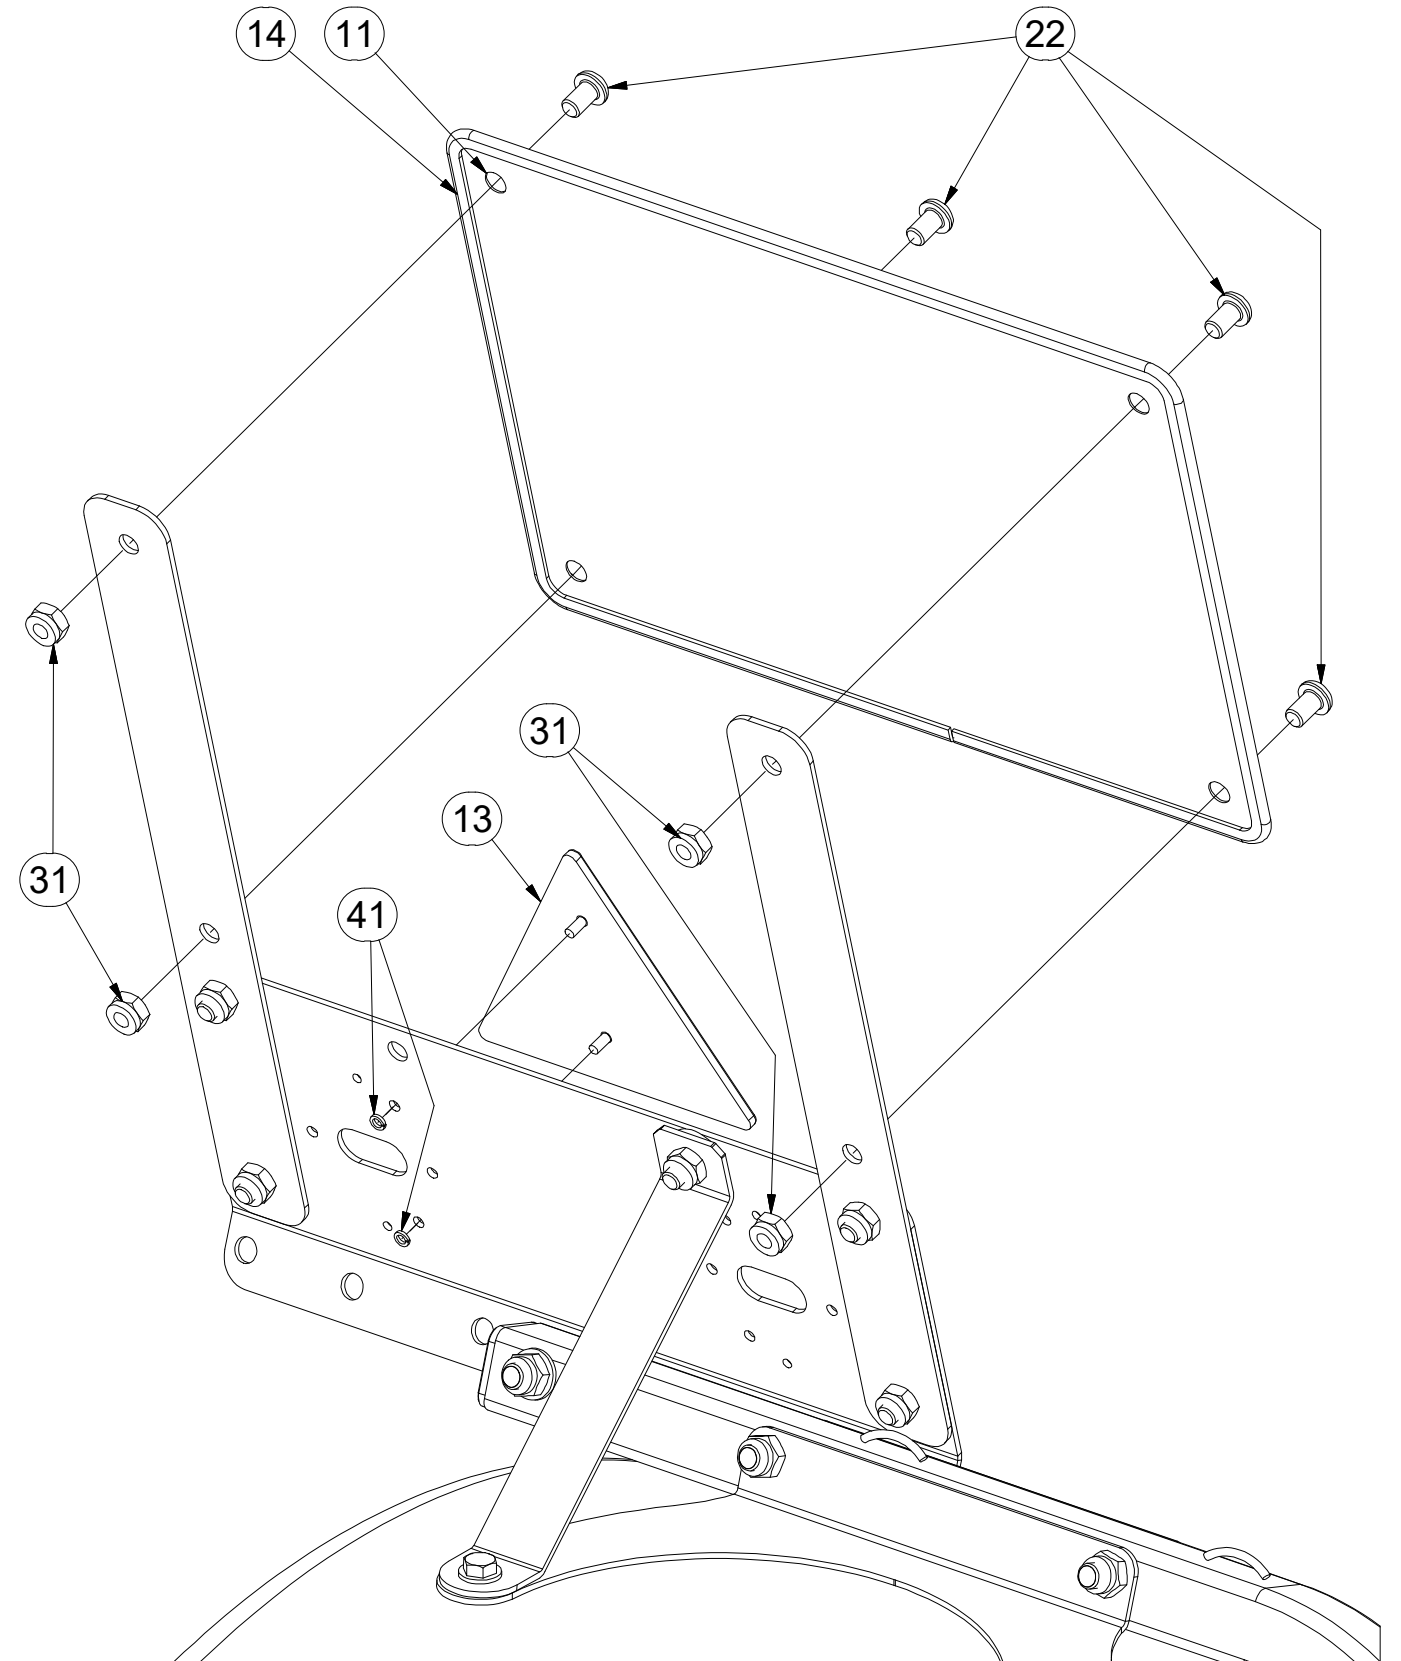

Pos.	Part Number	Pcs.	Pos.	Part Number	Pcs.
10	m09983	1	23	m03681	4
11	m16273	1	31	m03775	13
12	m12689	1	41	m01197	2
13	m02497	1	42	m01219	2
14	m16628	1,4	43	m01209	4
22	m16687	4	44	m16981	4

M10 (8.8) - 50Nm

ⒸB RIGHT REAR DISC

ⒸU ЩИТОК ЗАДНИЙ ПРАВЫЙ

ⒸL TARCZA TYLNA PRAWA