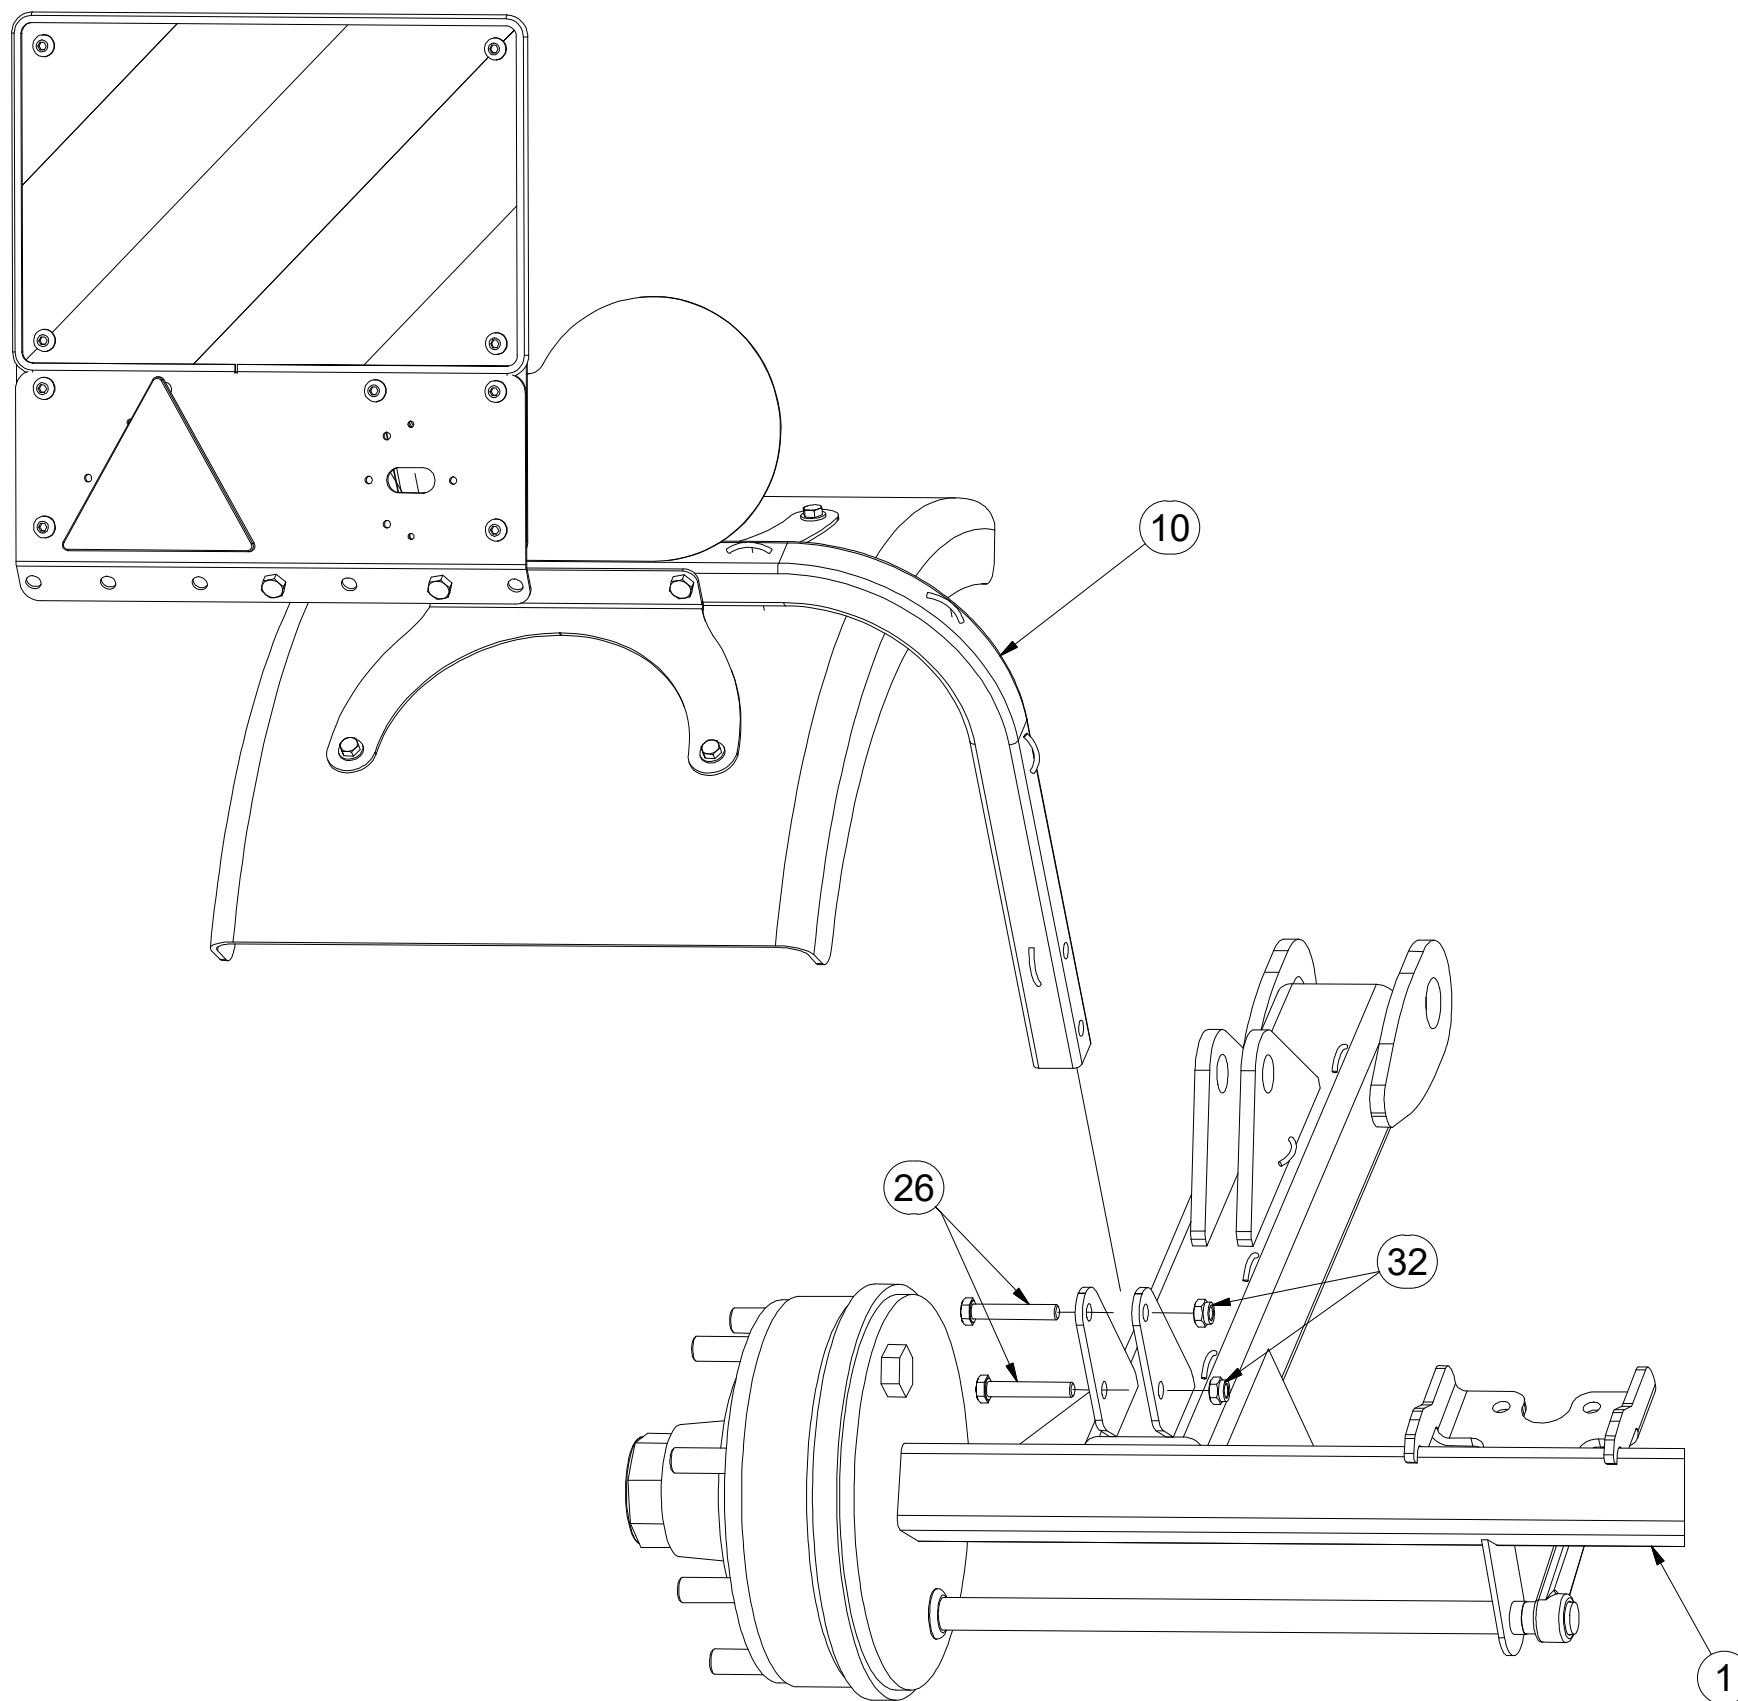

Ⓒ SADA NÁPRAVY

Ⓓ SATZ AUFHÄNGUNG

Ⓕ KIT DE L'ESSIEU

Ⓖ AXLE SET

Ⓡ КОМПЛЕКТ ОСИ КОЛЁС

Ⓢ ZESTAW OSI

**3005545**

Pos.	Part Number	Pcs.
1	2000362	1
10	3009525	1
26	m14266	4
32	m04301	9