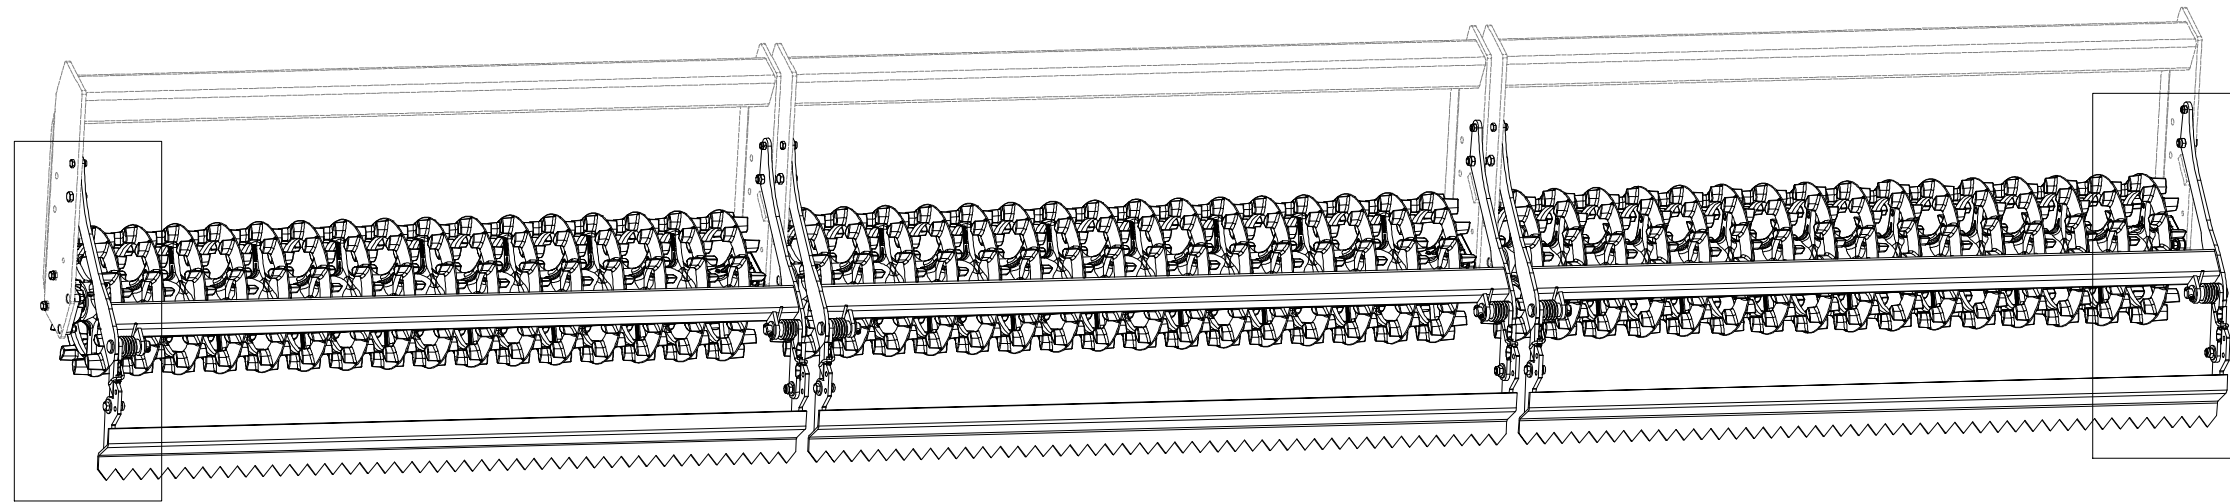

ⒸZ SADA ZADNÍCH VÁLCŮ

Ⓓ SATZ HINTERE WALZEN

Ⓕ KIT DE ROULEAUX ARRIÈRE

**3008720**

ⒼB SET OF REAR ROLLERS

ⒶU КОМПЛЕКТ ЗАДНИХ КАТКОВ

ⒶL ZESTAW TYLNYCH WAŁÓW

**Farmet**