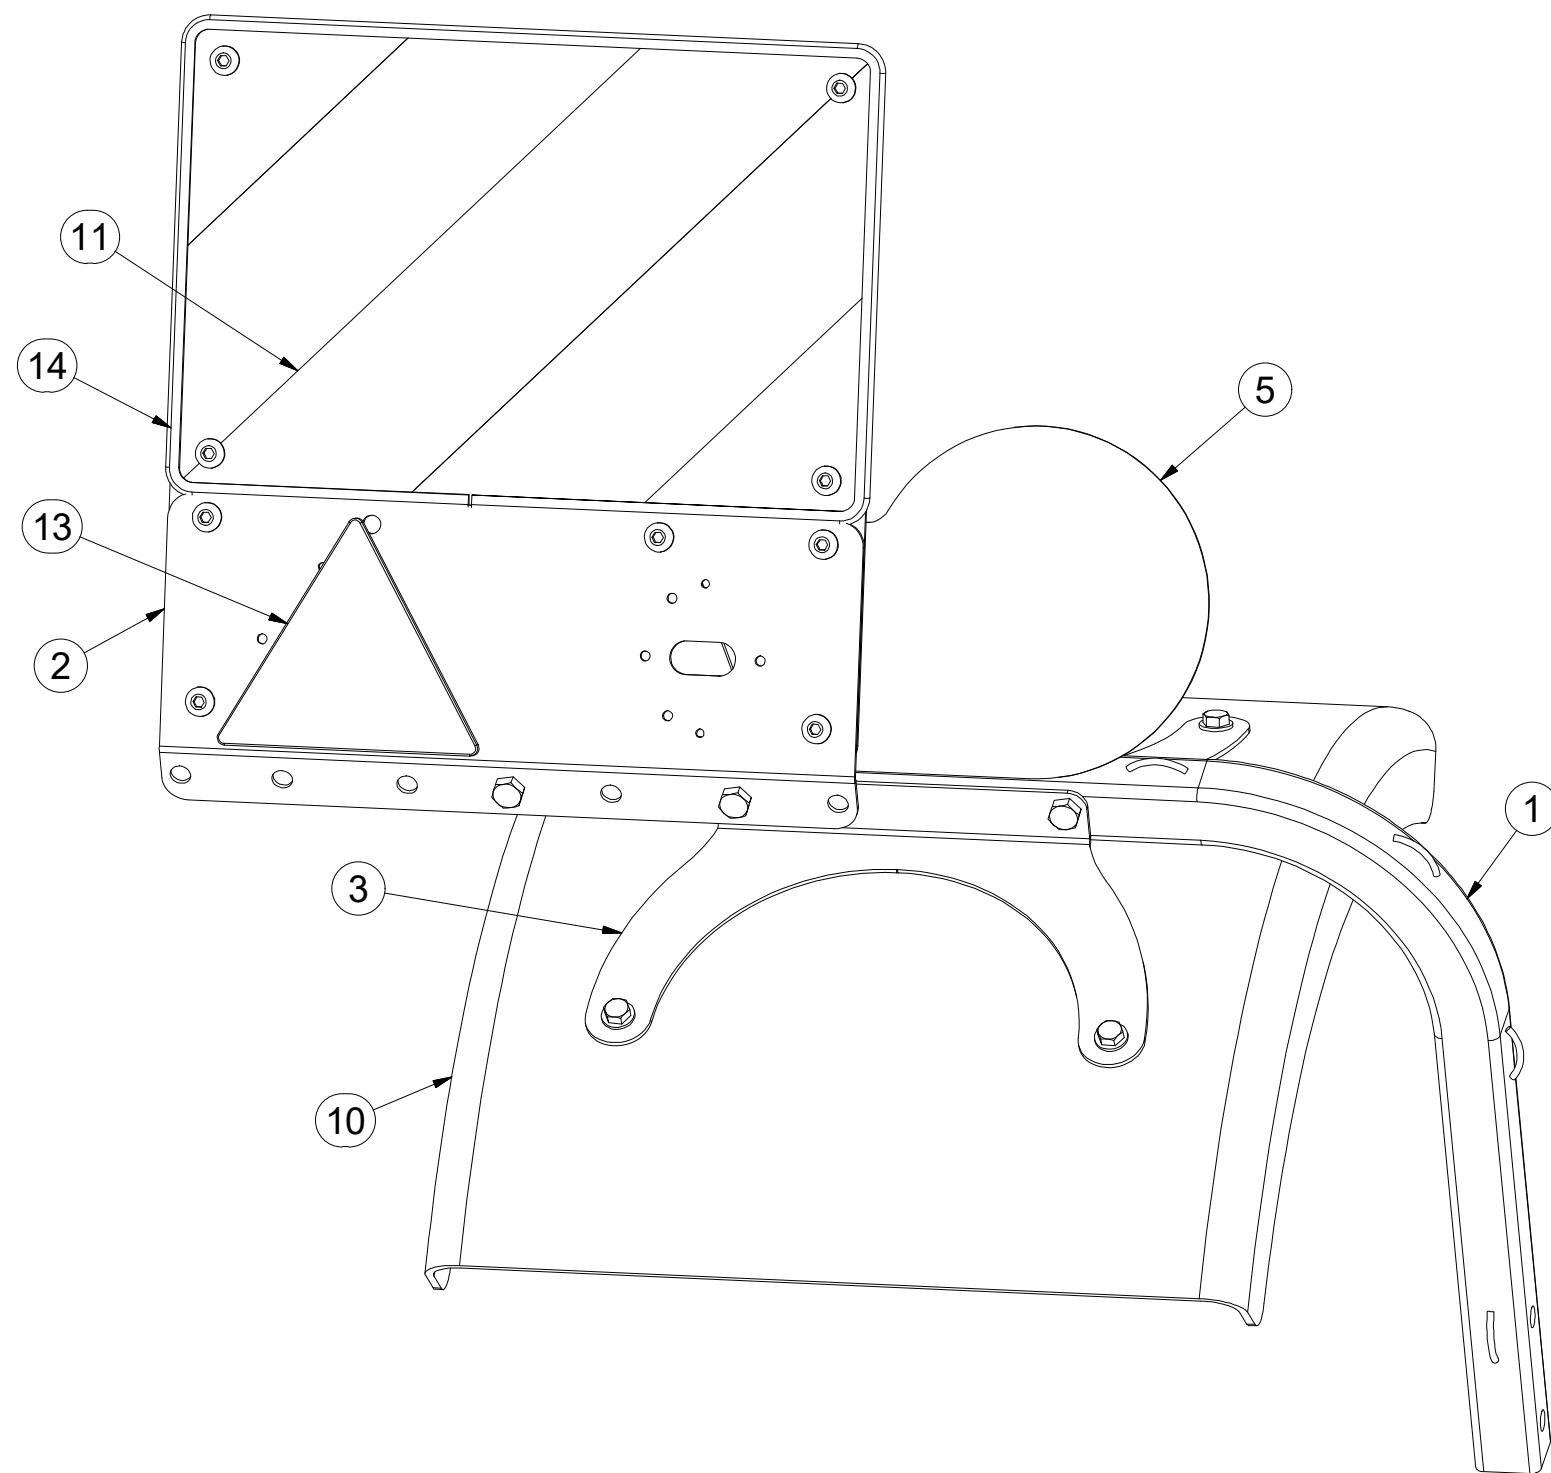

Ⓕ CIBLE ARRIÈRE GAUCHE

**3009525**

ⒼB LEFT REAR DISC

ⒺЩИТОК ЗАДНИЙ ЛЕВЫЙ

ⒽL TARCZA TYLNA LEWA

**Farmet**

Pos.	Part Number	Pcs.
1	4018798	1
2	4019250	1
3	4019252	2
4	4019249	2
5	4019248	1
6	4019251	1
10	m09983	1
11	m16274	1
13	m02497	1
14	m16628	1,4
44	m16981	4