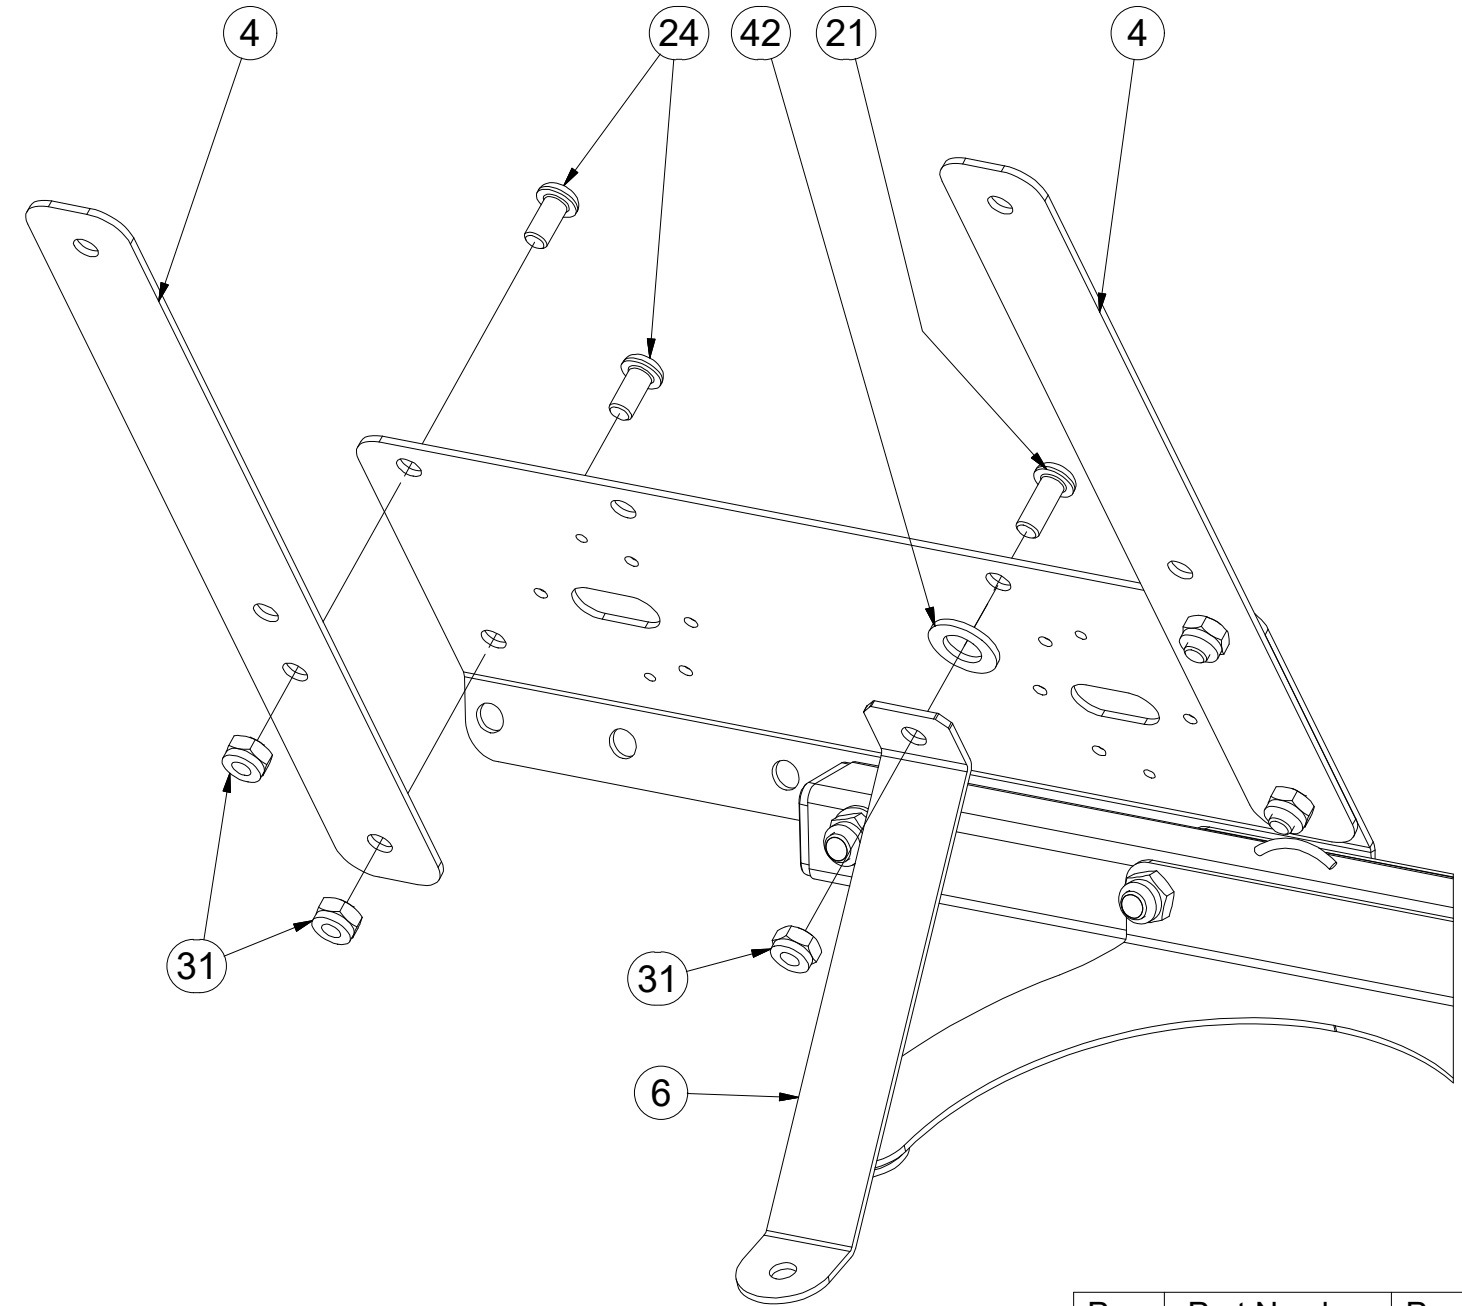

ⒸZ TERČ ZADNÍ PRAVÝ

Ⓓ SCHILD, HINTERES, RECHTES

Ⓕ CIBLE ARRIÈRE DROITE

3009526

ⒼB RIGHT REAR DISC

ⒺЩИТОК ЗАДНИЙ ПРАВЫЙ

ⒽL TARCZA TYLNA PRAWA

Pos.	Part Number	Pcs.
1	4018798	1
2	4019250	1
3	4019252	2
4	4019249	2
6	4019251	1
20	m05898	3
21	m16688	1
24	m16637	4
30	m04301	3
31	m03775	13
40	m01214	1
42	m01219	2

M10 (8.8) - 50Nm
M12 (8.8) - 87Nm