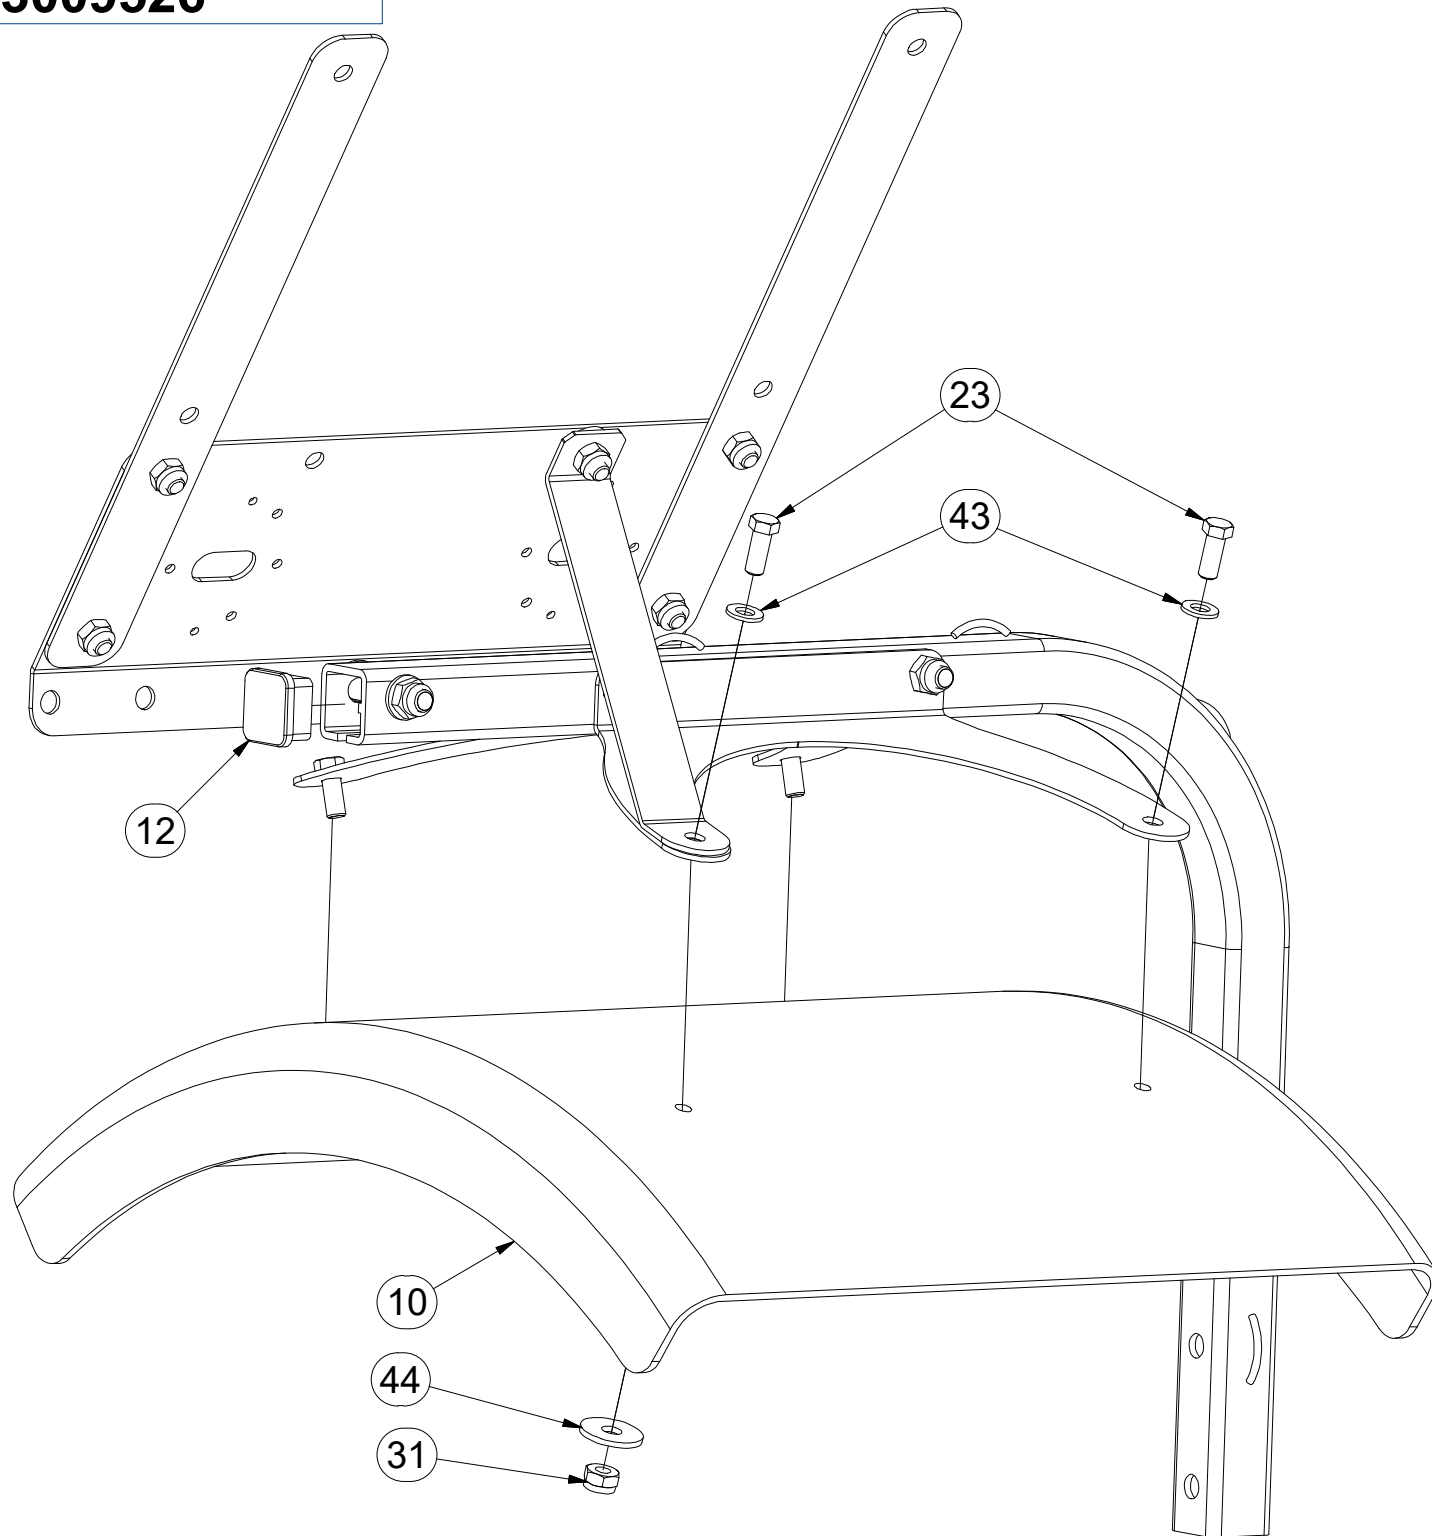

ⒸZ TERČ ZADNÍ PRAVÝ

Ⓓ SCHILD, HINTERES, RECHTES

Ⓕ CIBLE ARRIÈRE DROITE

3009526