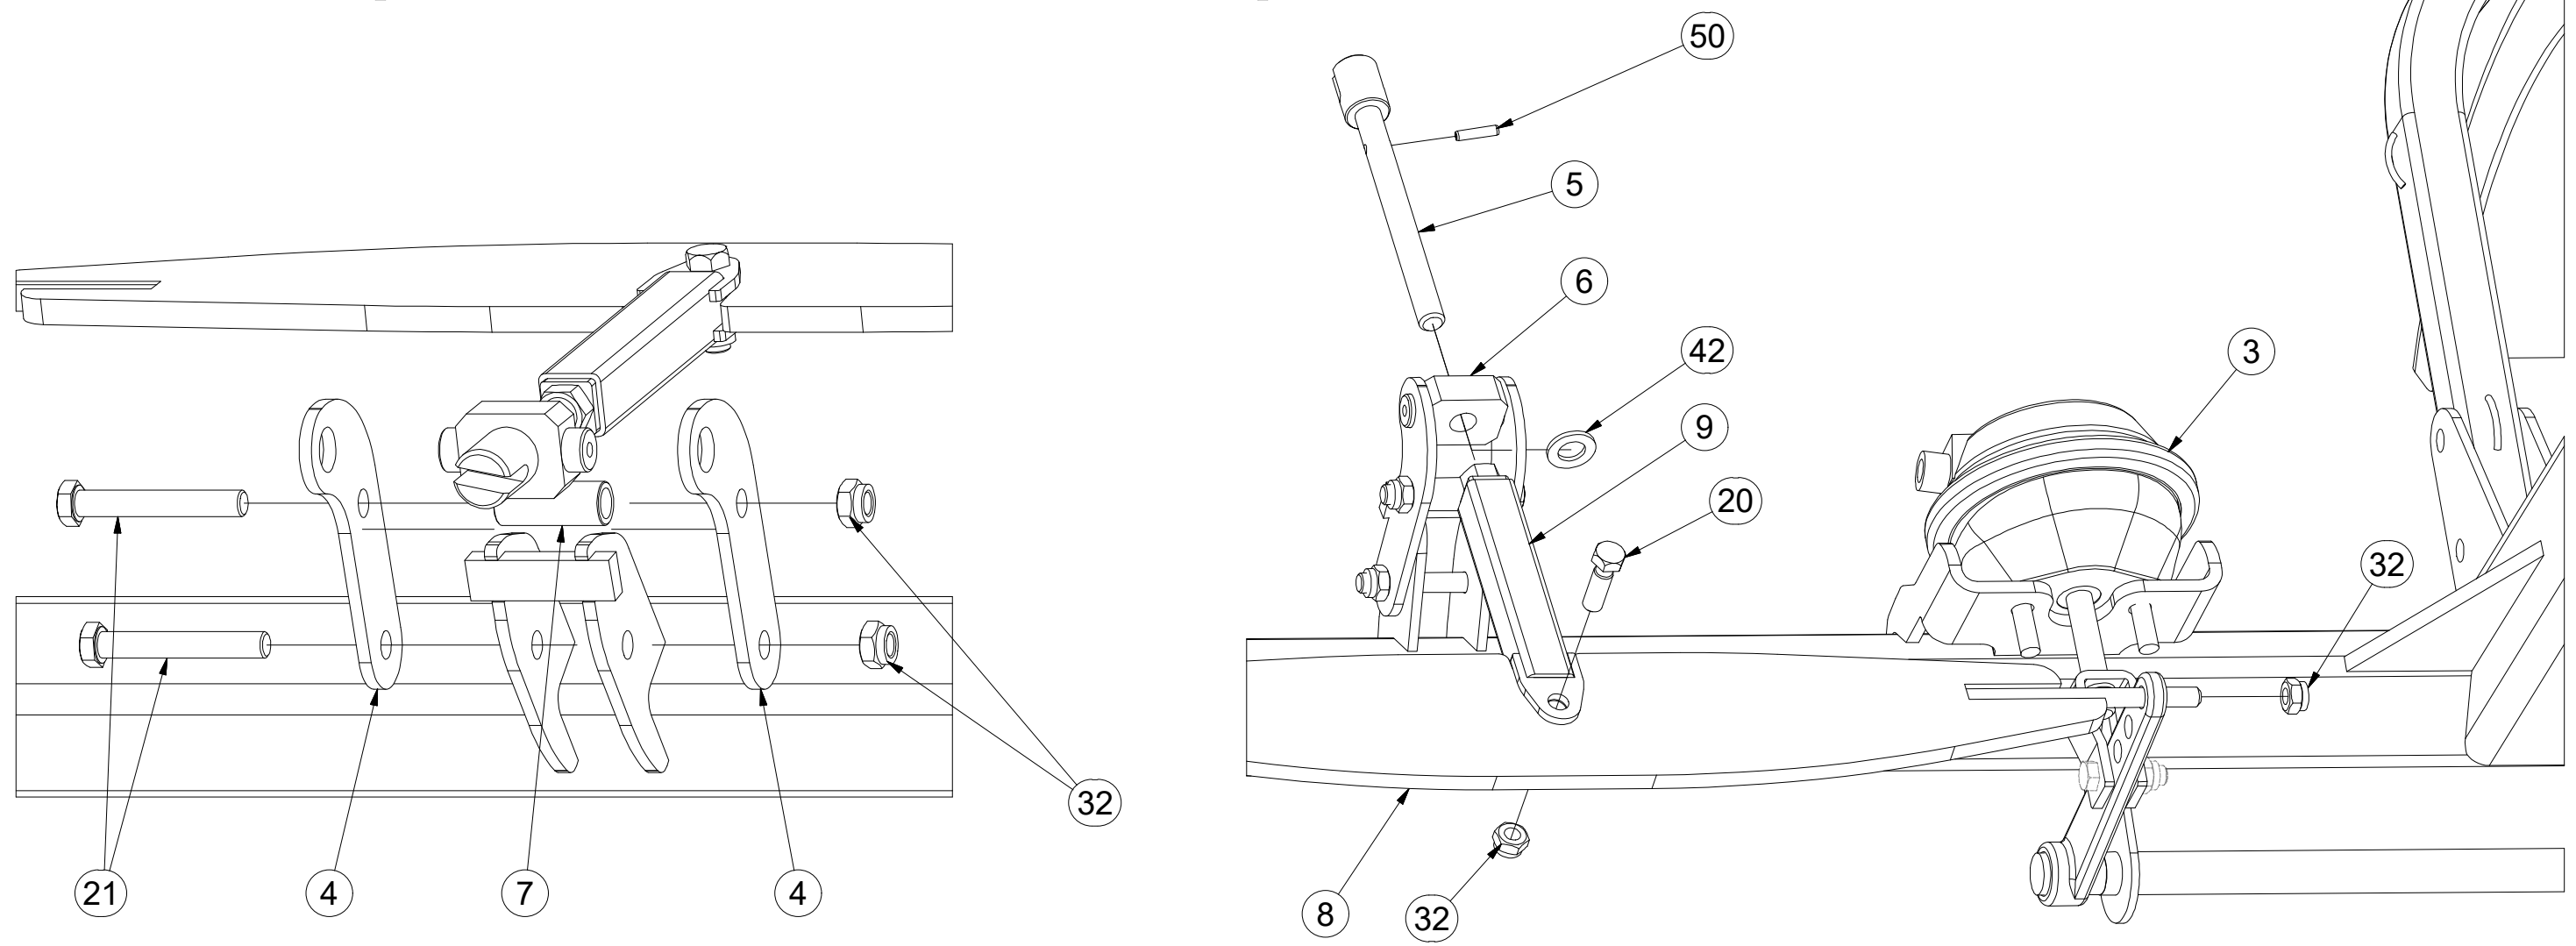

Ⓒ SADA NÁPRAVY

Ⓓ SATZ AUFHÄNGUNG

Ⓕ KIT DE L'ESSIEU

Ⓖ AXLE SET

Ⓡ КОМПЛЕКТ ОСИ КОЛЁС

Ⓢ ZESTAW OSI

**3005545**

Pos.	Part Number	Pcs.
1	2000362	1
10	3009525	1
26	m14266	4
32	m04301	9