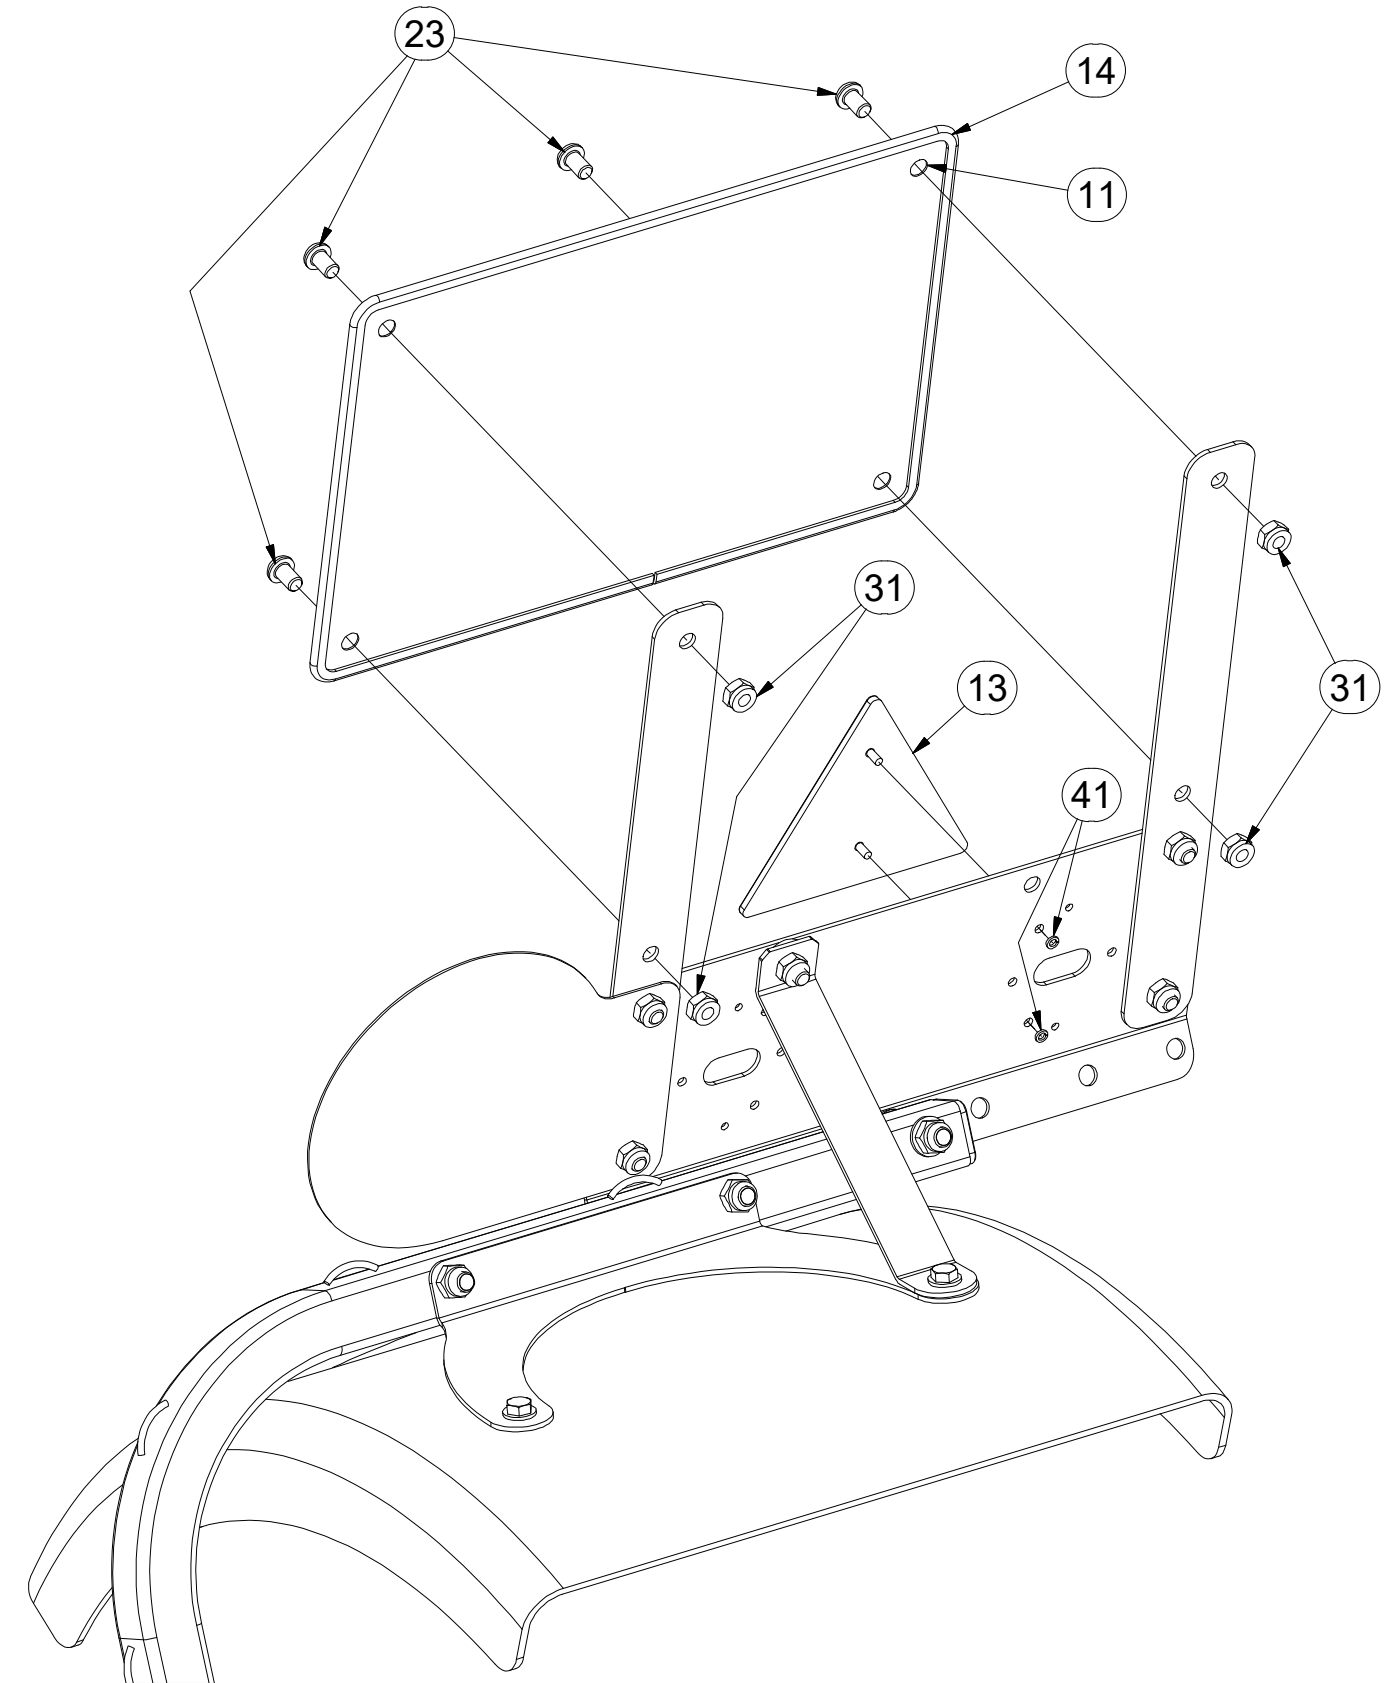

ⒸZ TERČ ZADNÍ LEVÝ

Ⓓ SCHILD, HINTERES, LINKES

Ⓕ CIBLE ARRIÈRE GAUCHE

**3009525**

ⒼB LEFT REAR DISC

ⒺЩИТОК ЗАДНИЙ ЛЕВЫЙ

ⒽL TARCZA TYLNA LEWA

Pos.	Part Number	Pcs.
10	m09983	1
11	m16274	1
12	m12689	1
13	m02497	1
14	m16628	1,4
21	m03681	4
23	m16687	4
31	m03775	13
41	m01197	2
43	m01209	4
44	m16981	4