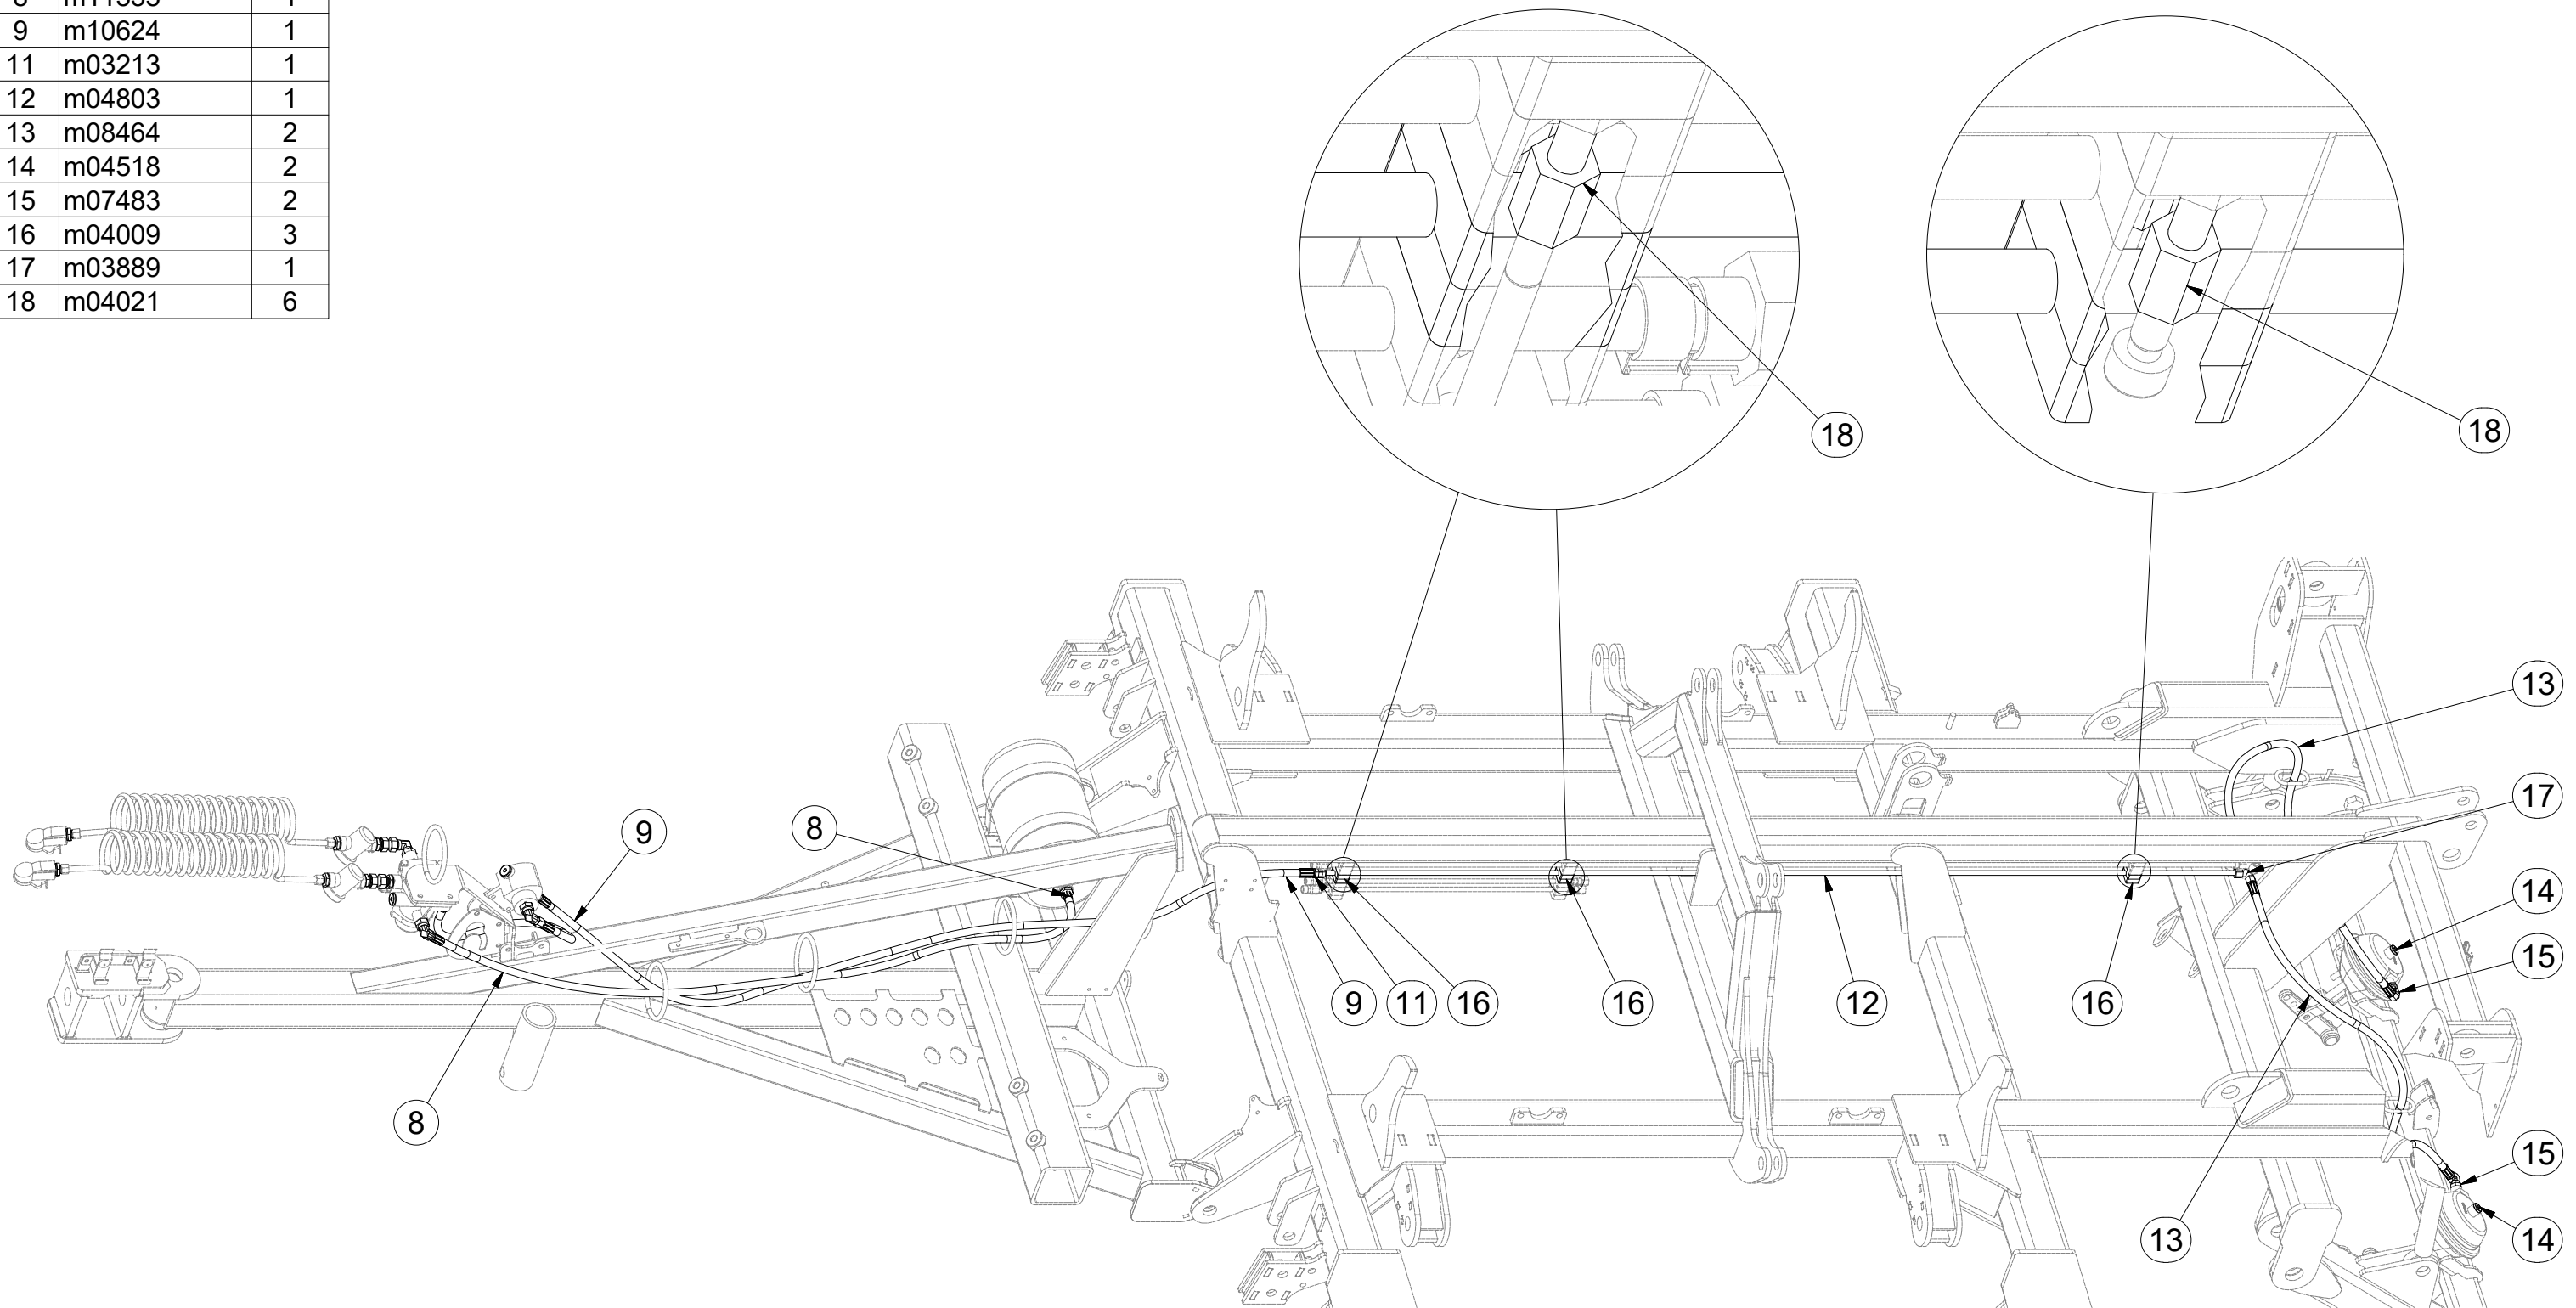

Ⓓ SATZ AUFHÄNGUNG

Ⓕ KIT DE L'ESSIEU

Ⓖ AXLE SET

Ⓡ КОМПЛЕКТ ОСИ КОЛЁС

Ⓢ ZESTAW OSI

**m11850**

Pos.	Part Number	Pcs.
8	m11535	1
9	m10624	1
11	m03213	1
12	m04803	1
13	m08464	2
14	m04518	2
15	m07483	2
16	m04009	3
17	m03889	1
18	m04021	6