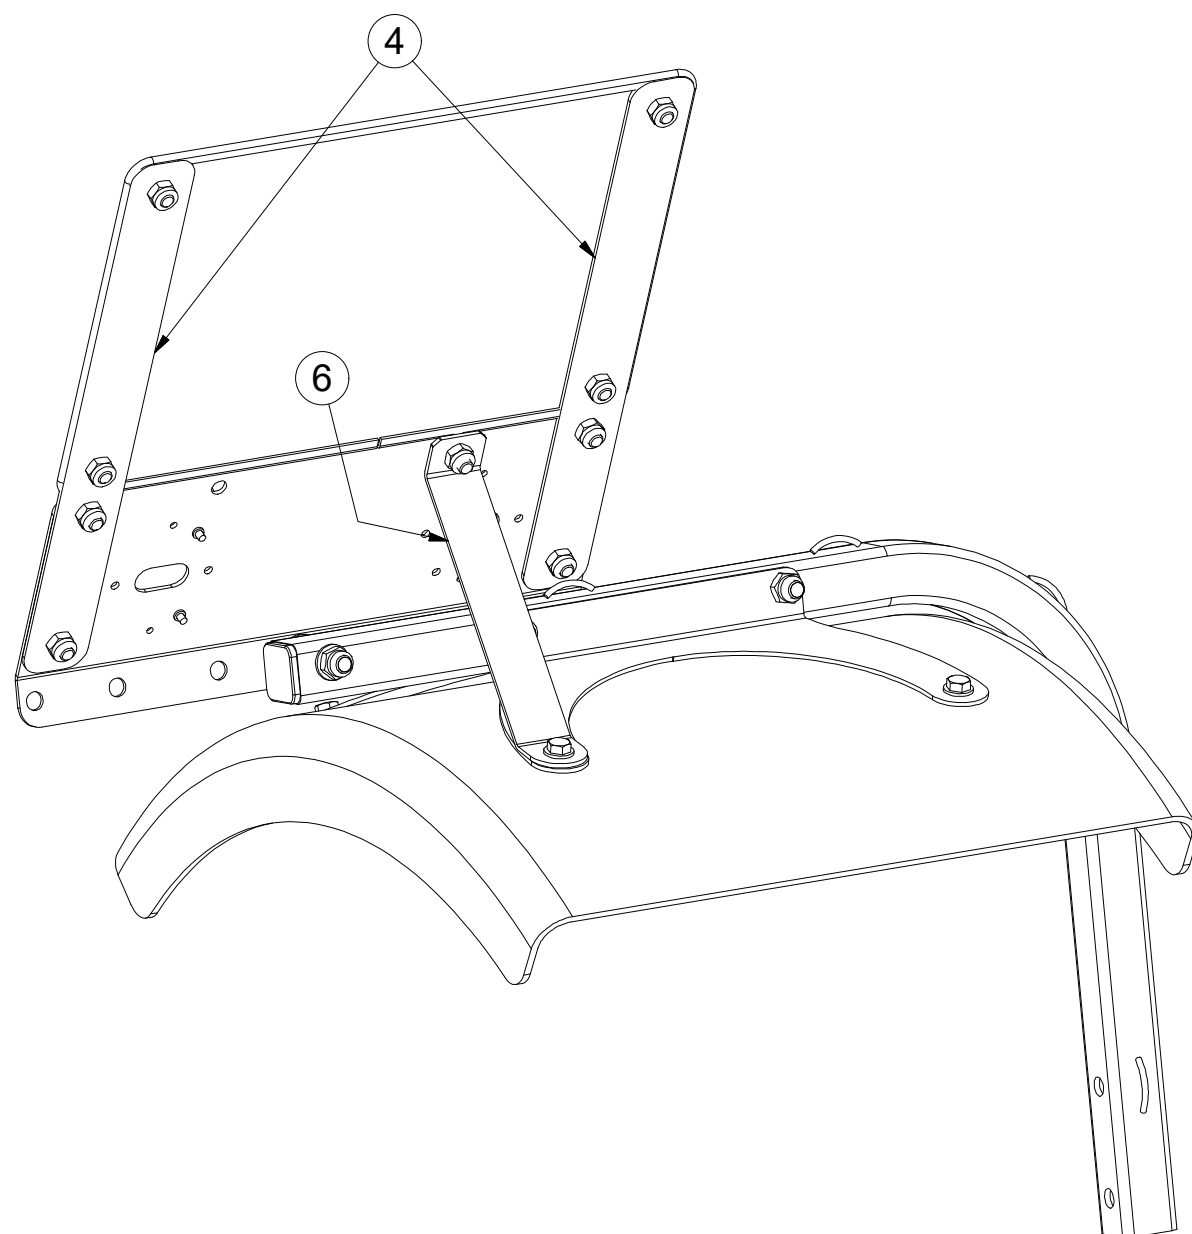

ⒸZ TERČ ZADNÍ PRAVÝ

Ⓓ SCHILD, HINTERES, RECHTES

Ⓕ CIBLE ARRIÈRE DROITE

**3009526**

ⒼB RIGHT REAR DISC

ⒺЩИТОК ЗАДНИЙ ПРАВЫЙ

ⒽL TARCZA TYLNA PRAWA

**Farmet**