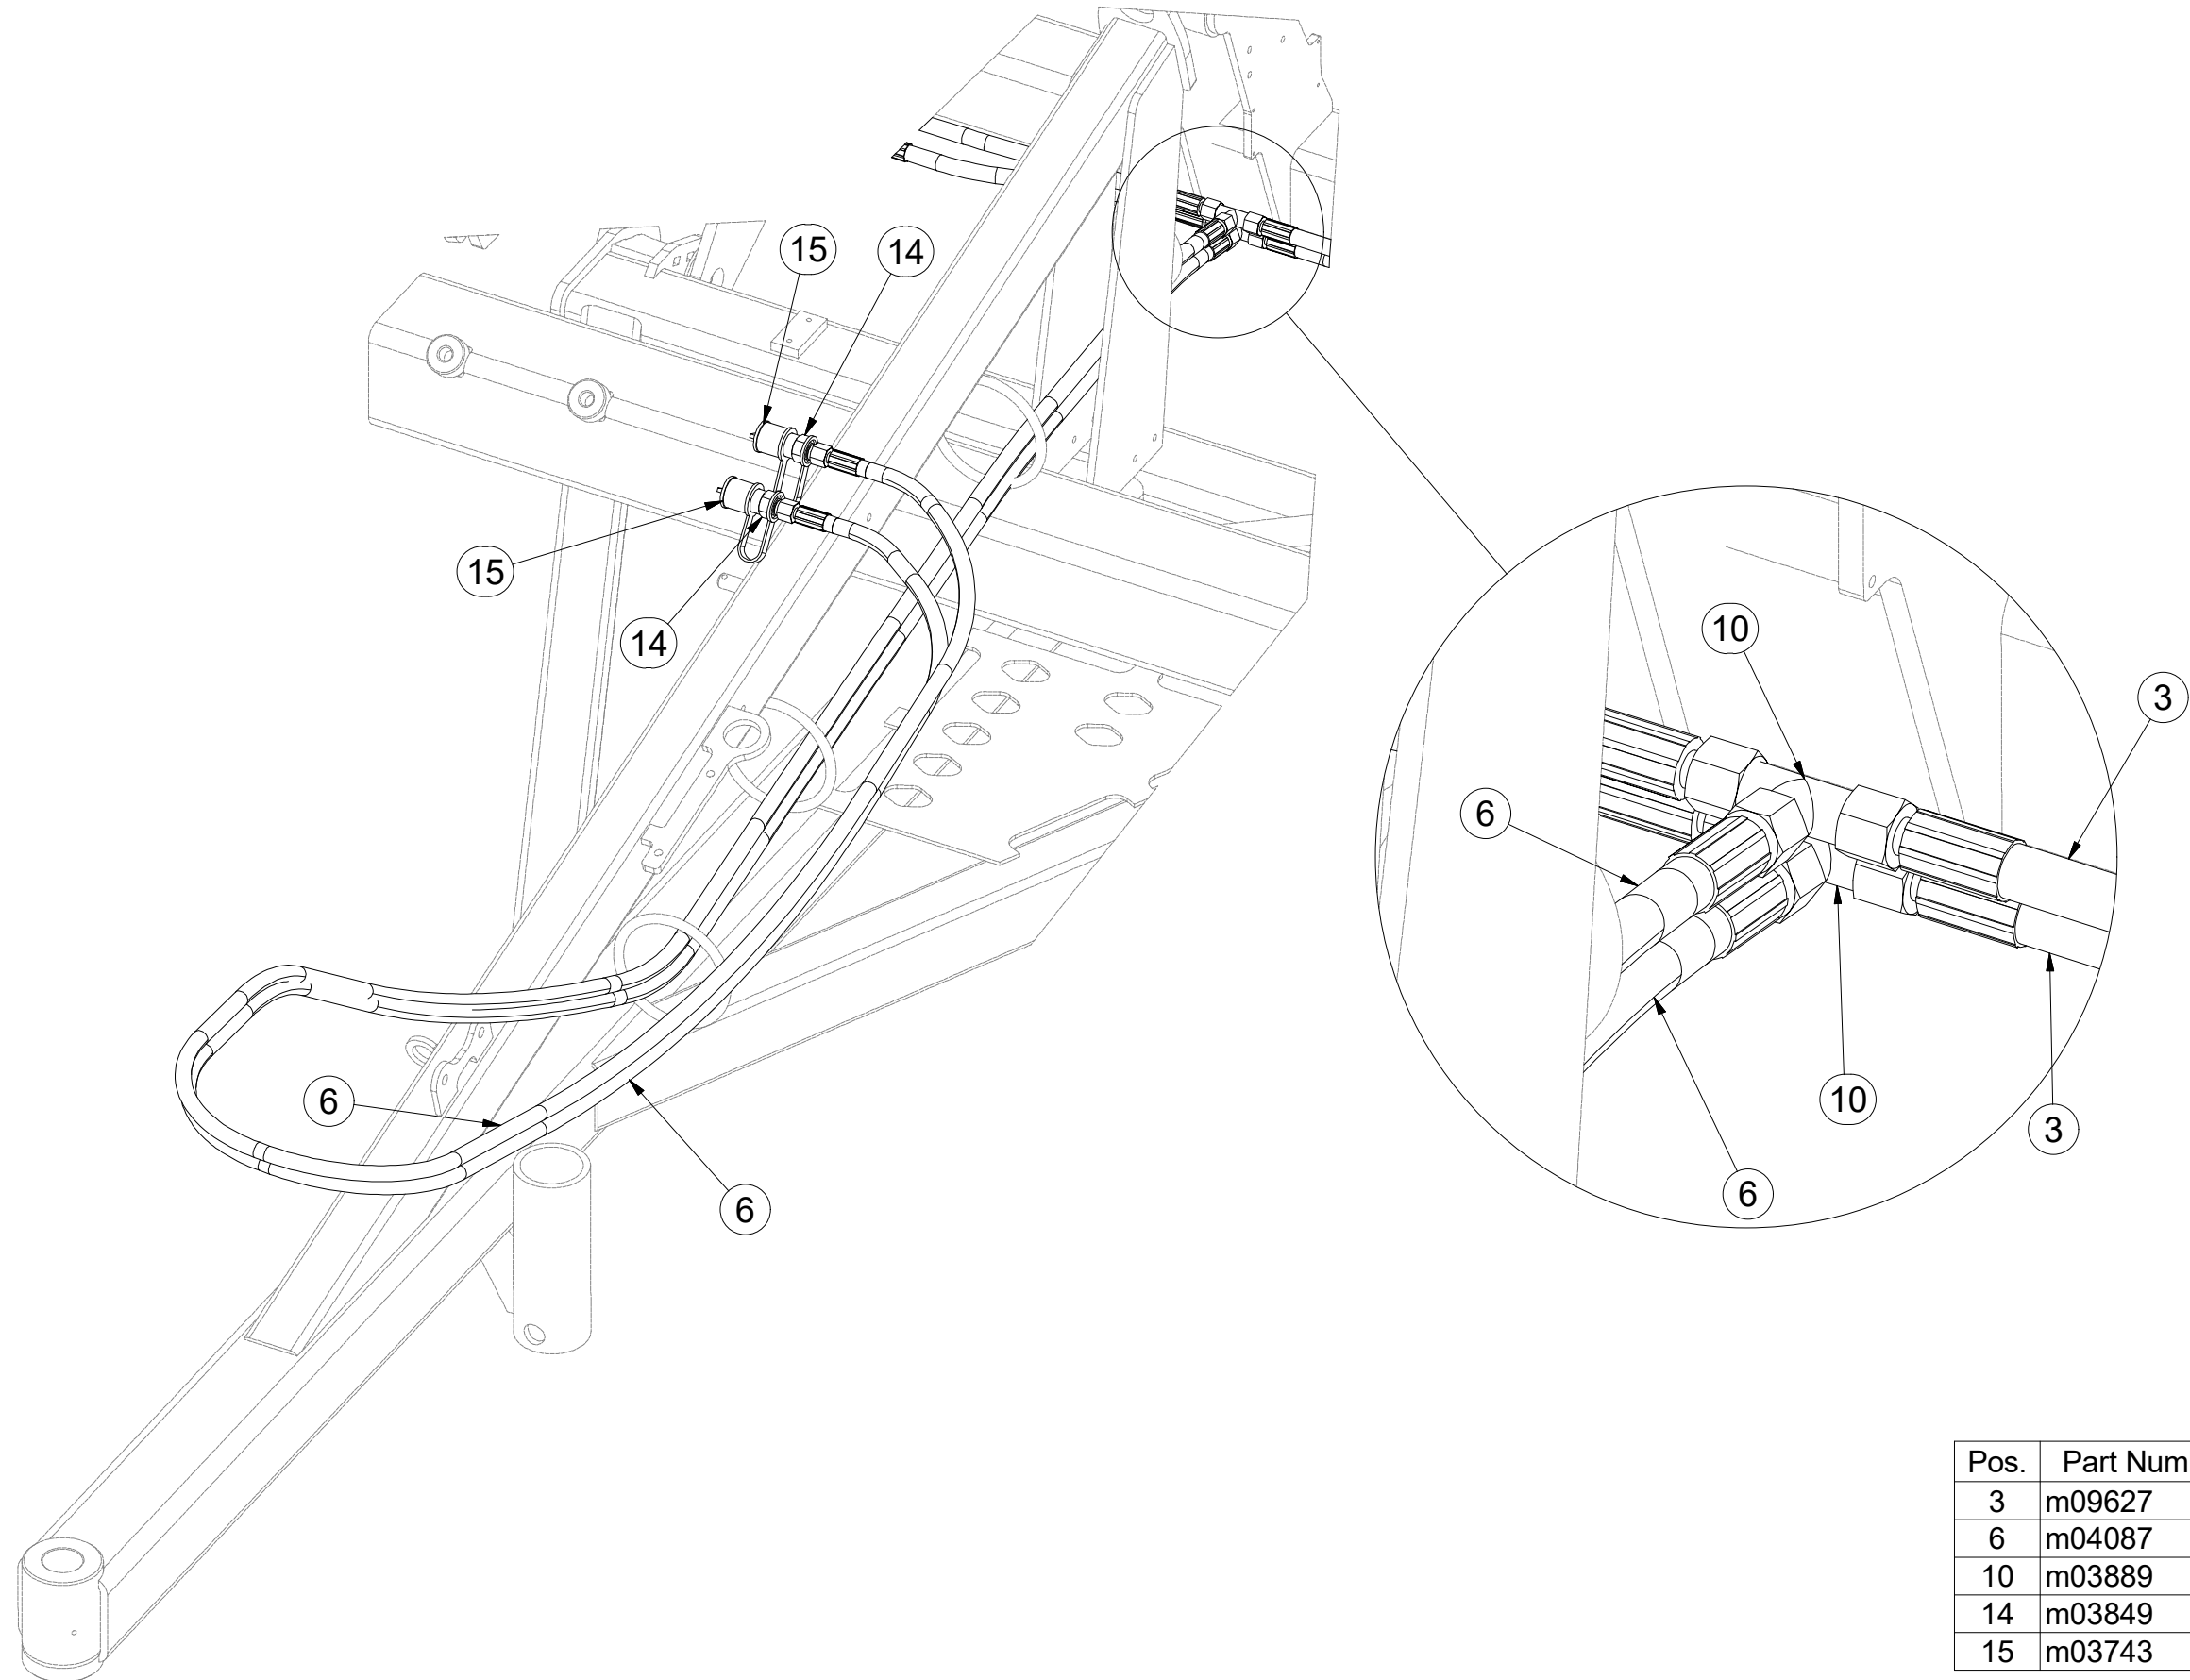

ⒸZ SADA PŘEDNÍCH SMYKŮ

Ⓓ SATZ VORDERE ACKERSCHLEPPEN

Ⓕ KIT DE NIVELEURS AVANT

ⒼB SET OF FRONT LEVELLING BARS

ⒺR КОМПЛЕКТ ПЕРЕДНИХ БОРОН

ⒼL ZESTAW PRZEDNICH WŁÓK

**m16046**

  
HYDRAULIC  
COMPONENTS:  
M12 x 1,5 - 25Nm  
M16 x 1,5 - 60Nm