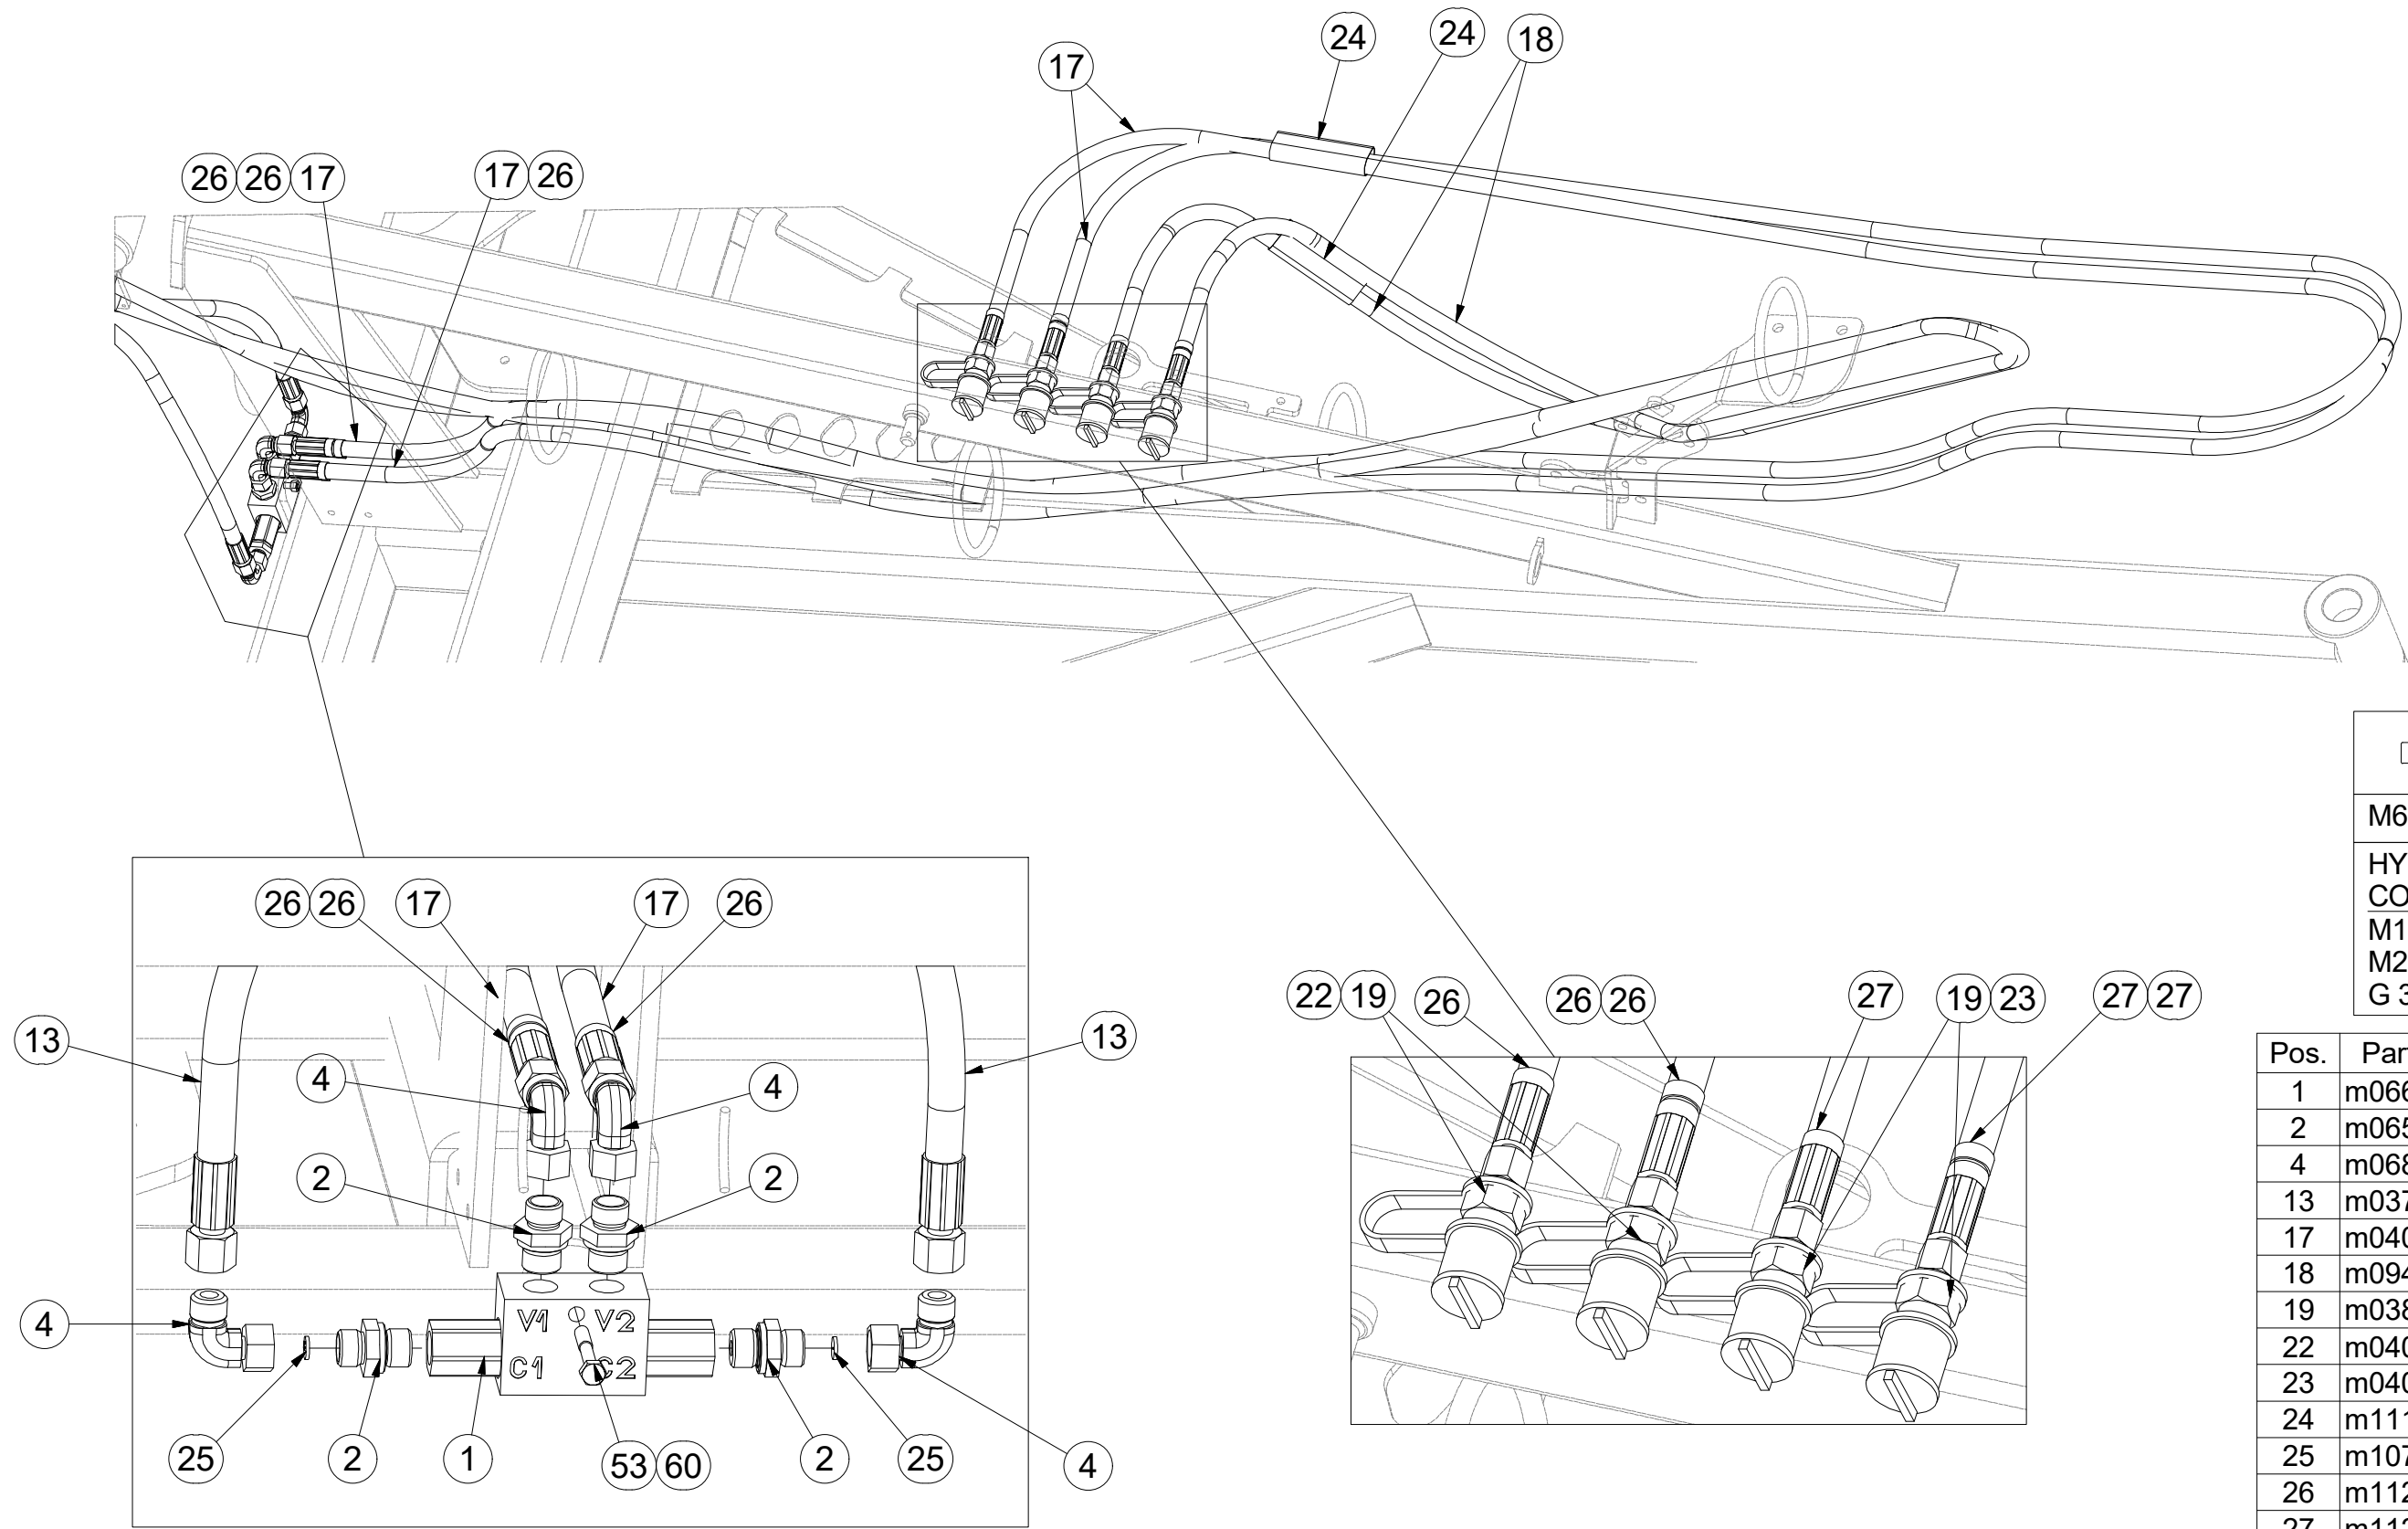

m11151

M6 (8.8) - 10Nm
HYDRAULIC COMPONENTS:
M16 x 1,5 - 60Nm
M22 x 1,5 - 140Nm
G 3/8 - 95 Nm

Pos.	Part Number	Pcs.
1	m06673	1
2	m06528	4
4	m06803	8
13	m03713	4
17	m04087	2
18	m09431	2
19	m03849	4
22	m04022	2
23	m04023	2
24	m11183	2
25	m10780	2
26	m11294	12
27	m11289	9
53	m05561	1
60	m05560	1