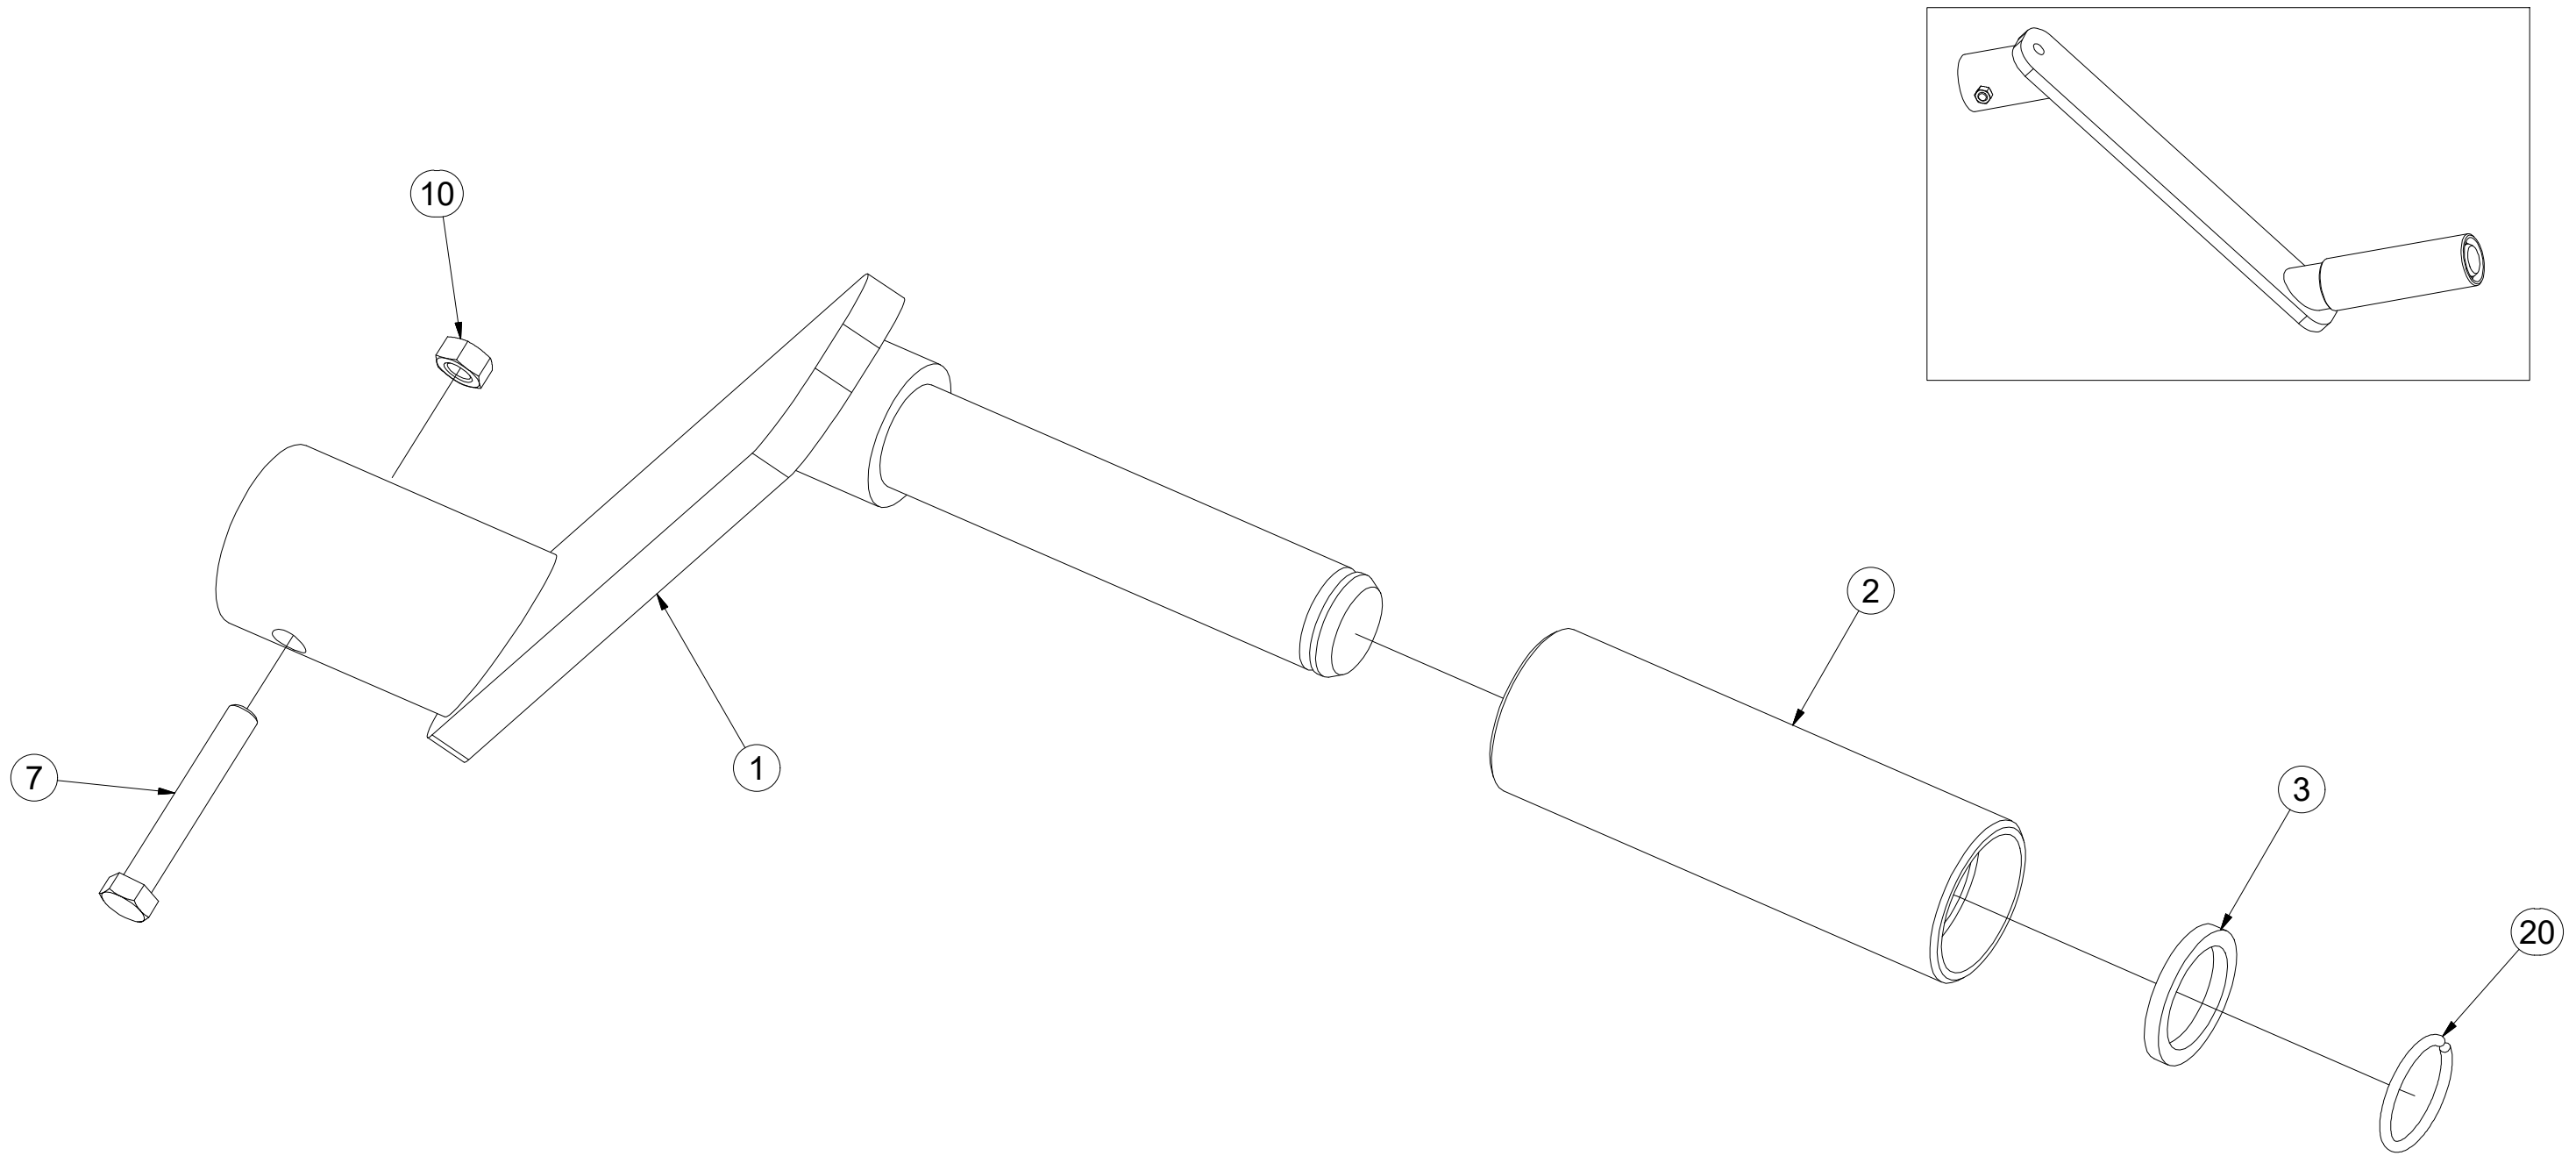

CZ NASAZOVACÍ KLIKA
D EINSTELLKURBEL
F MANIVELLE AMOVIBILE

GB PRESS-ON HANDLE
RU НАСАЖИВАЕМАЯ РУКОЯТКА
PL KLAMKA MOCOWANA

4003087

Pos.	Part Number	Pcs.
1	4003092	1
2	4001533	1
3	4004828	1
7	m04641	1
10	m01295	1
20	m06561	1