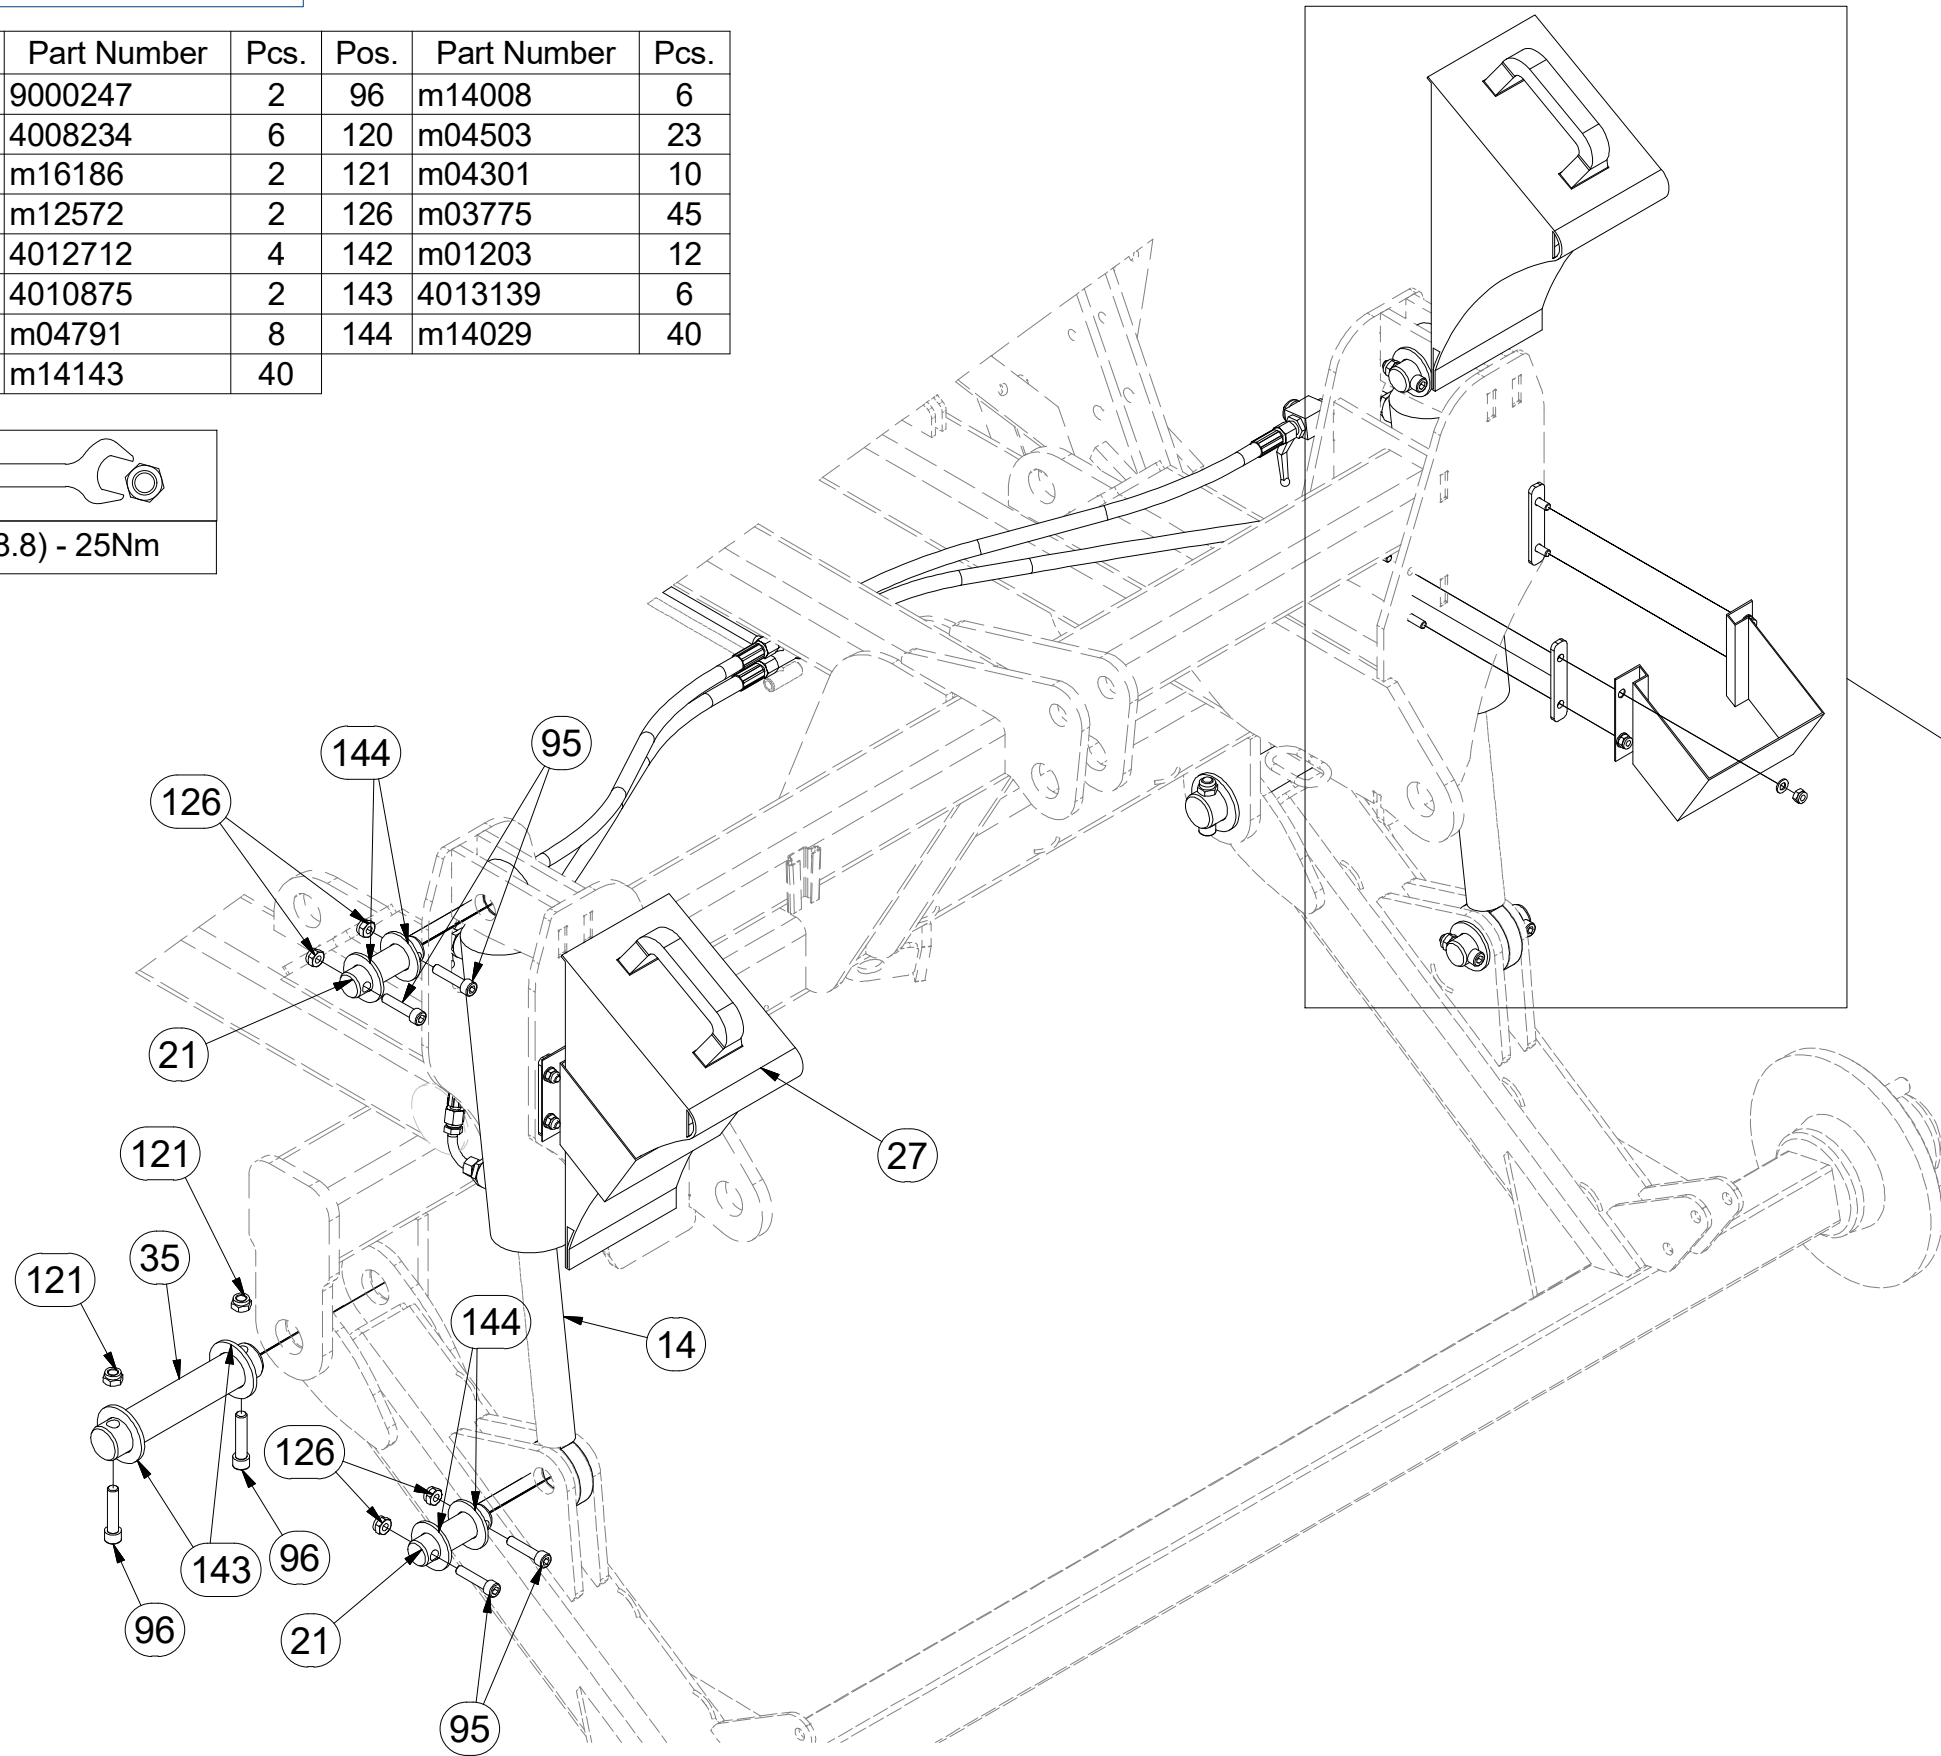

☉ POLOTOVAR STROJE

☉ MASCHINEN-HALBFABRIKAT

☉ MACHINE - SEMI-PRODUIT

☉ SEMIFINISHED MACHINE

☉ ПОЛУФАБРИКАТ МАШИНЫ

☉ PÓLFABRYKAT MASZYNY

3007965

Pos.	Part Number	Pcs.	Pos.	Part Number	Pcs.
14	9000247	2	96	m14008	6
21	4008234	6	120	m04503	23
27	m16186	2	121	m04301	10
28	m12572	2	126	m03775	45
29	4012712	4	142	m01203	12
35	4010875	2	143	4013139	6
94	m04791	8	144	m14029	40
95	m14143	40