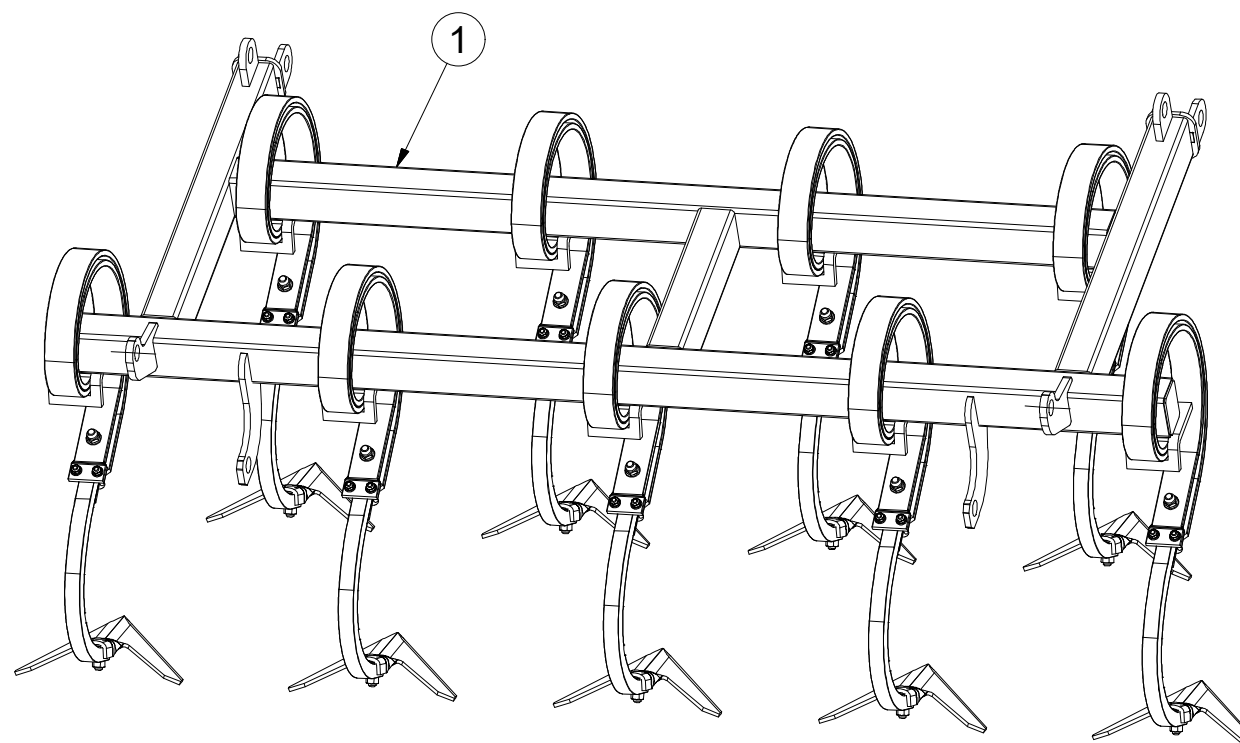

ⒸZ SADA RADLIC

Ⓓ SCHARSATZ

Ⓕ KIT DE SOCS

ⒼB SET OF PLOUGHSHARES

ⒺU КОМПЛЕКТ ЛАП

ⒽL ZESTAW REDLIC

**3002834**

Pos.	Part Number	Pcs.
1	2000363	1
2	3000300	9
3	3000301	9
4	3002818	9
5	3000236-KOO	9
6	m09995	9
15	m10440	9
16	m11600	9
17	m04355	9
20	m06156	18
21	m10439	9
22	m03683	9
23	m04301	9
30	m01214	9