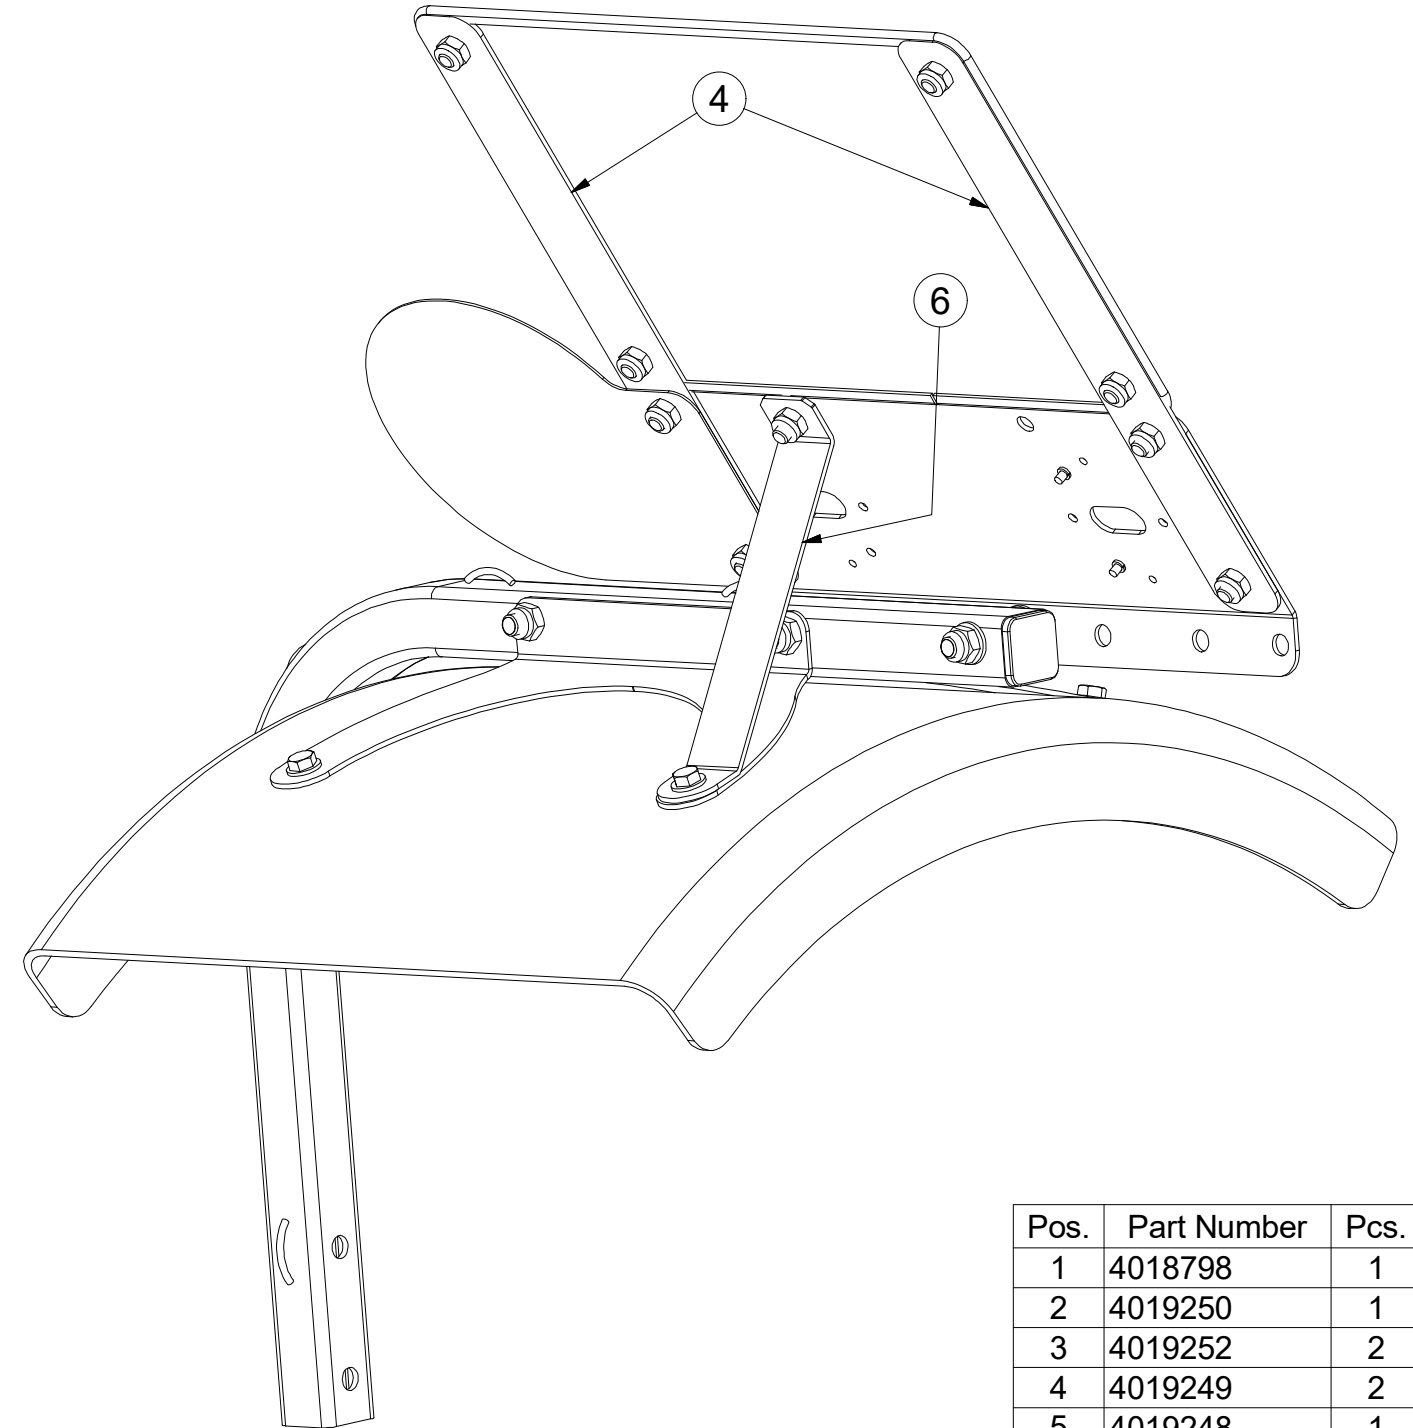

Ⓕ CIBLE ARRIÈRE GAUCHE

**3009525**

ⒼB LEFT REAR DISC

ⒺЩИТОК ЗАДНИЙ ЛЕВЫЙ

ⒽL TARCZA TYLNA LEWA

**Farmet**

Pos.	Part Number	Pcs.
1	4018798	1
2	4019250	1
3	4019252	2
4	4019249	2
5	4019248	1
6	4019251	1
10	m09983	1
11	m16274	1
13	m02497	1
14	m16628	1,4
44	m16981	4