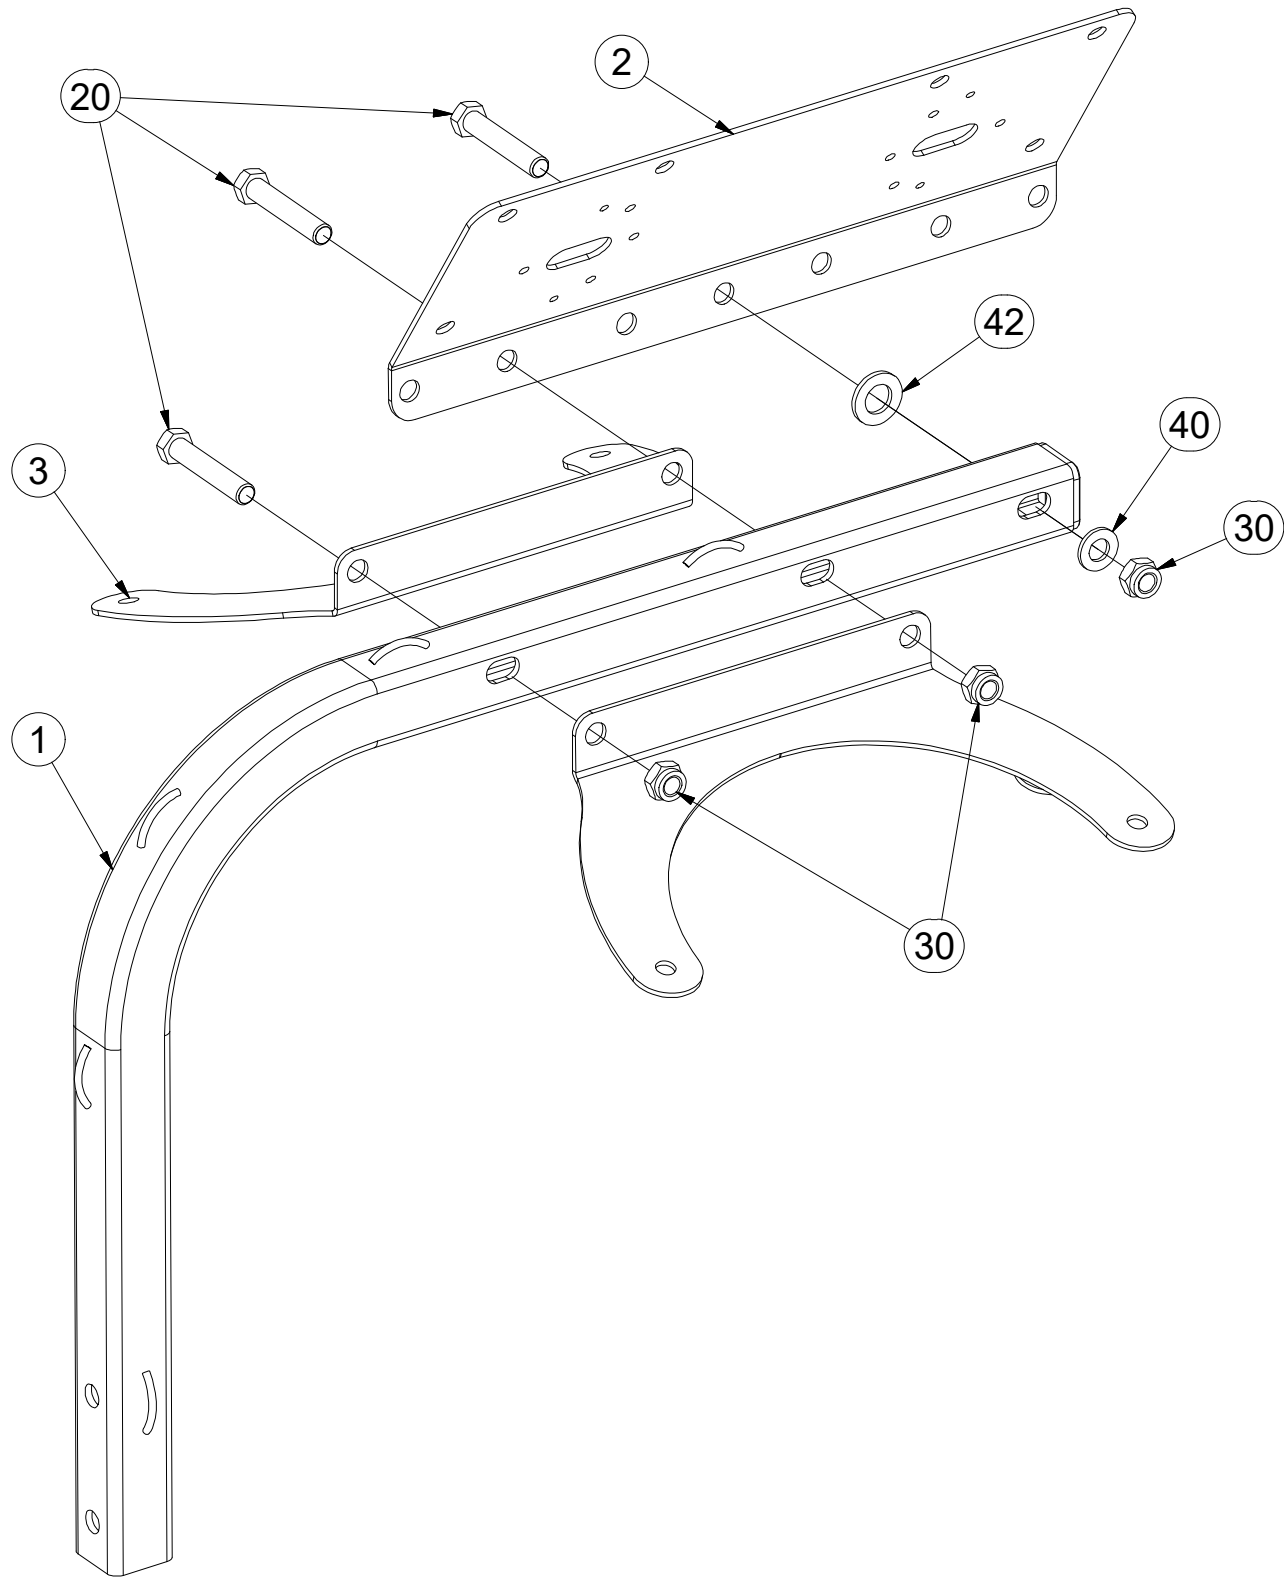

ⒸZ TERČ ZADNÍ LEVÝ

Ⓓ SCHILD, HINTERES, LINKES

Ⓕ CIBLE ARRIÈRE GAUCHE

**3009525**

ⒸB LEFT REAR DISC

Ⓔ ЩИТОК ЗАДНИЙ ЛЕВЫЙ

Ⓖ TARCZA TYLNA LEWA

Pos.	Part Number	Pcs.
1	4018798	1
2	4019250	1
3	4019252	2
4	4019249	2
5	4019248	1
6	4019251	1
20	m05898	3
22	m16688	1
24	m16637	4
30	m04301	3
31	m03775	13
40	m01214	1
42	m01219	2
44	m16981	4