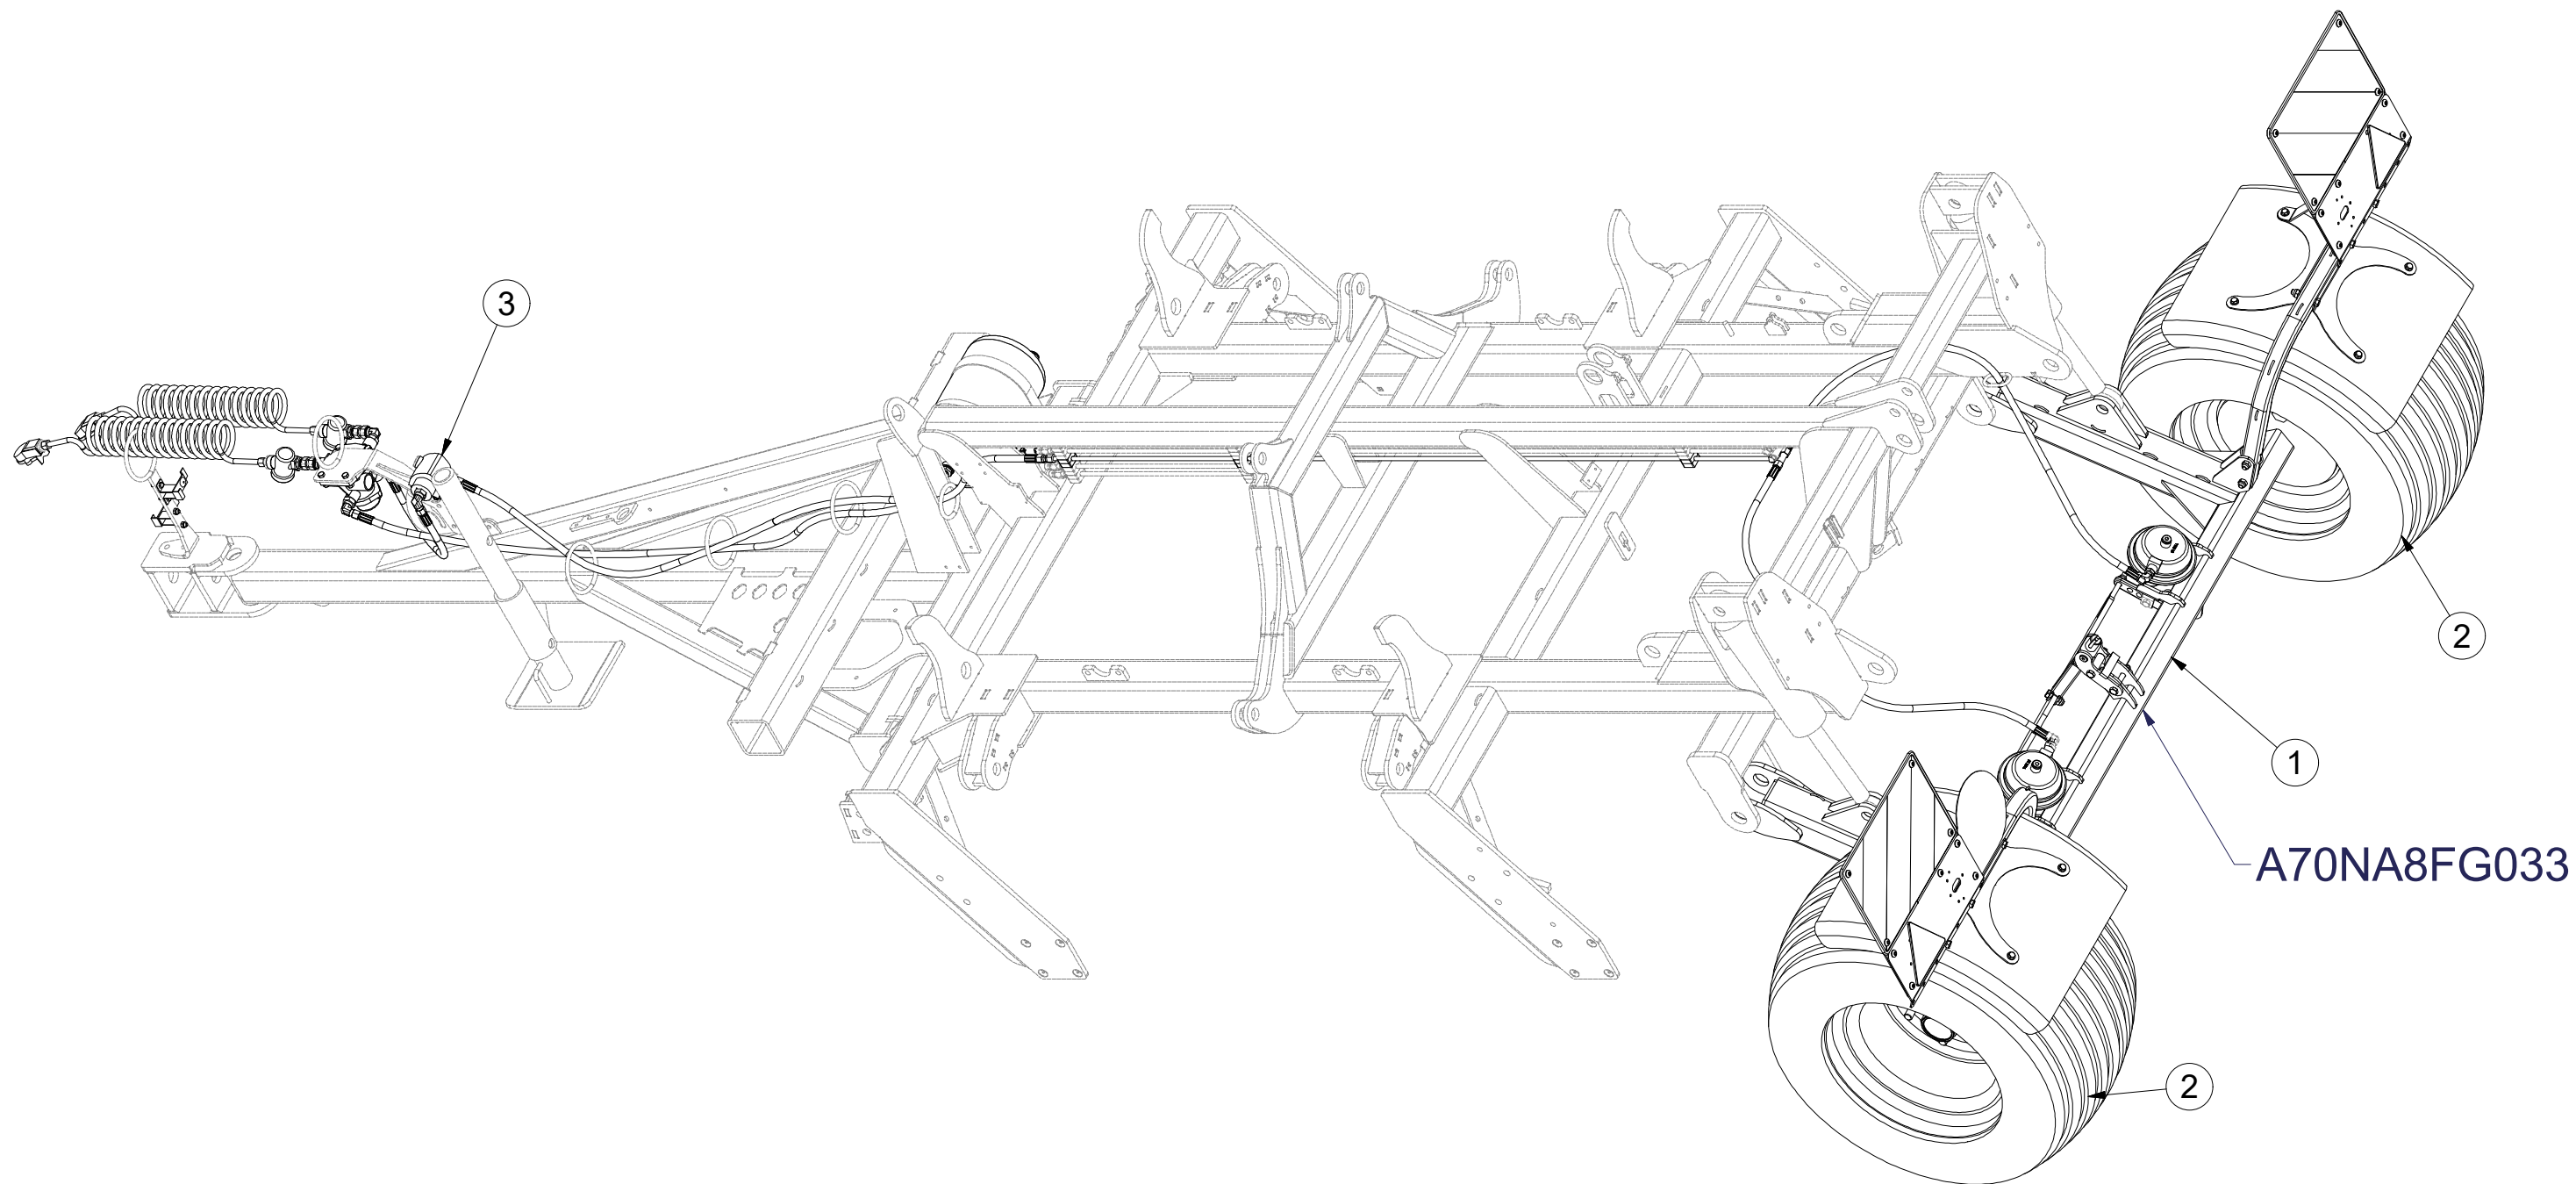

Ⓒ CZ SADA NÁPRAVY

Ⓓ D SATZ AUFHÄNGUNG

Ⓕ F KIT DE L'ESSIEU

Ⓖ GB AXLE SET

Ⓡ RU КОМПЛЕКТ ОСИ КОЛЁС

Ⓟ PL ZESTAW OSI

3005545

A70NA8FG033

	M20x1,5-343Nm
	400 kPa

Pos.	Part Number	Pcs.
1	2000362	1
2	m06366	2
3	3004534	1