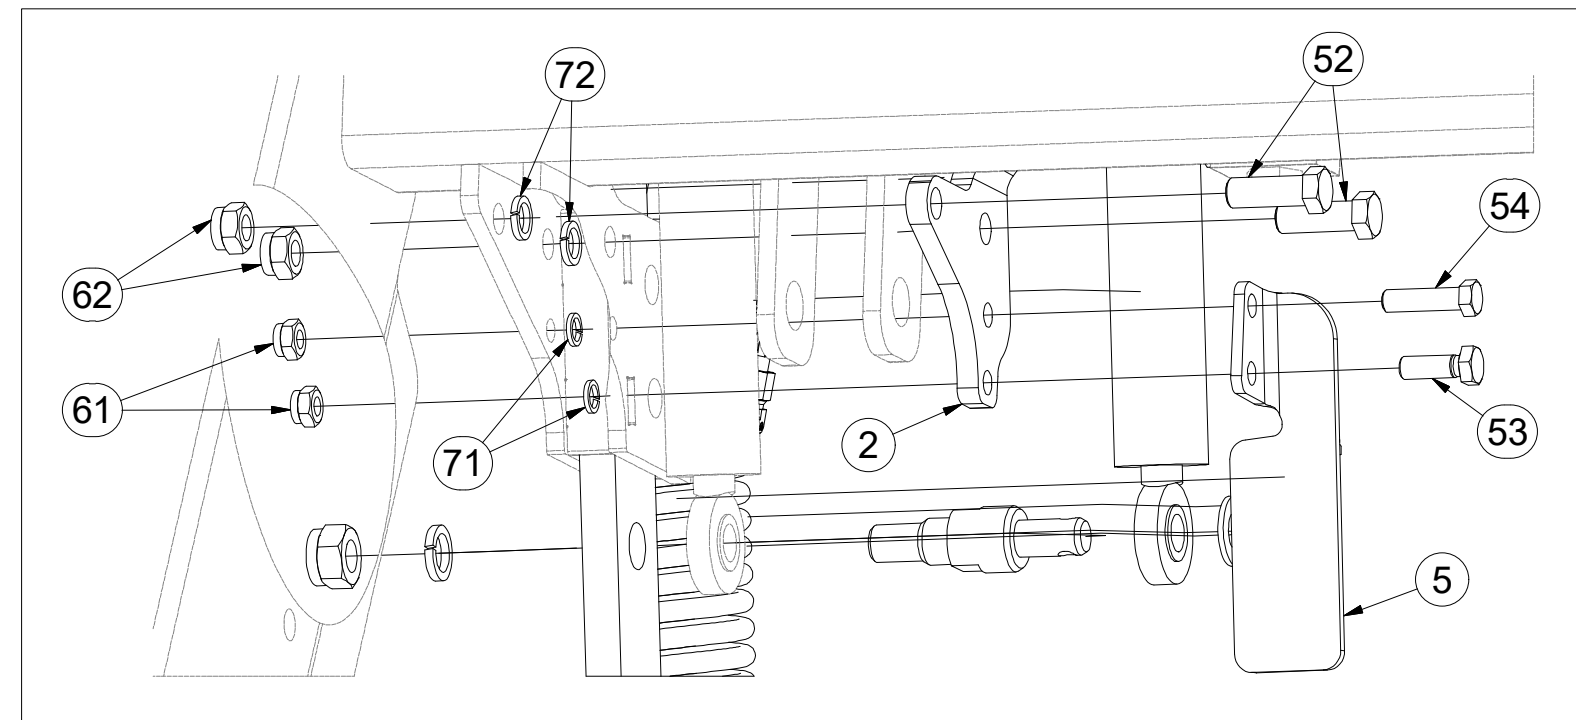

ⒸZ SADA PŘEDNÍCH SMYKŮ

Ⓓ SATZ VORDERE ACKERSCHLEPPEN

Ⓕ KIT DE NIVELEURS AVANT

**3006591**

ⒼB SET OF FRONT LEVELLING BARS

ⒺU КОМПЛЕКТ ПЕРЕДНИХ БОРОН

ⒽL ZESTAW PRZEDNICH WŁÓK

Pos.	Part Number	Pcs.	Pos.	Part Number	Pcs.
1	3008688	6	55	m09464	12
2	4010387	3	56	m09870	12
5	4010389	3	61	m04301	12
6	8000734-90007	6	62	m03683	12
7	4015710	6	63	m05648	6
8	4015712	6	64	m01307	6
11	4003401	6	65	m04503	24
12	4000189	6	71	m03988	12
13	4010390	6	72	m02157	12
14	m02597	6	73	m01229	6
52	m02254	12	74	m01225	6
53	m04343	6	75	m14028	12
54	m06077	6	74	m03768	12