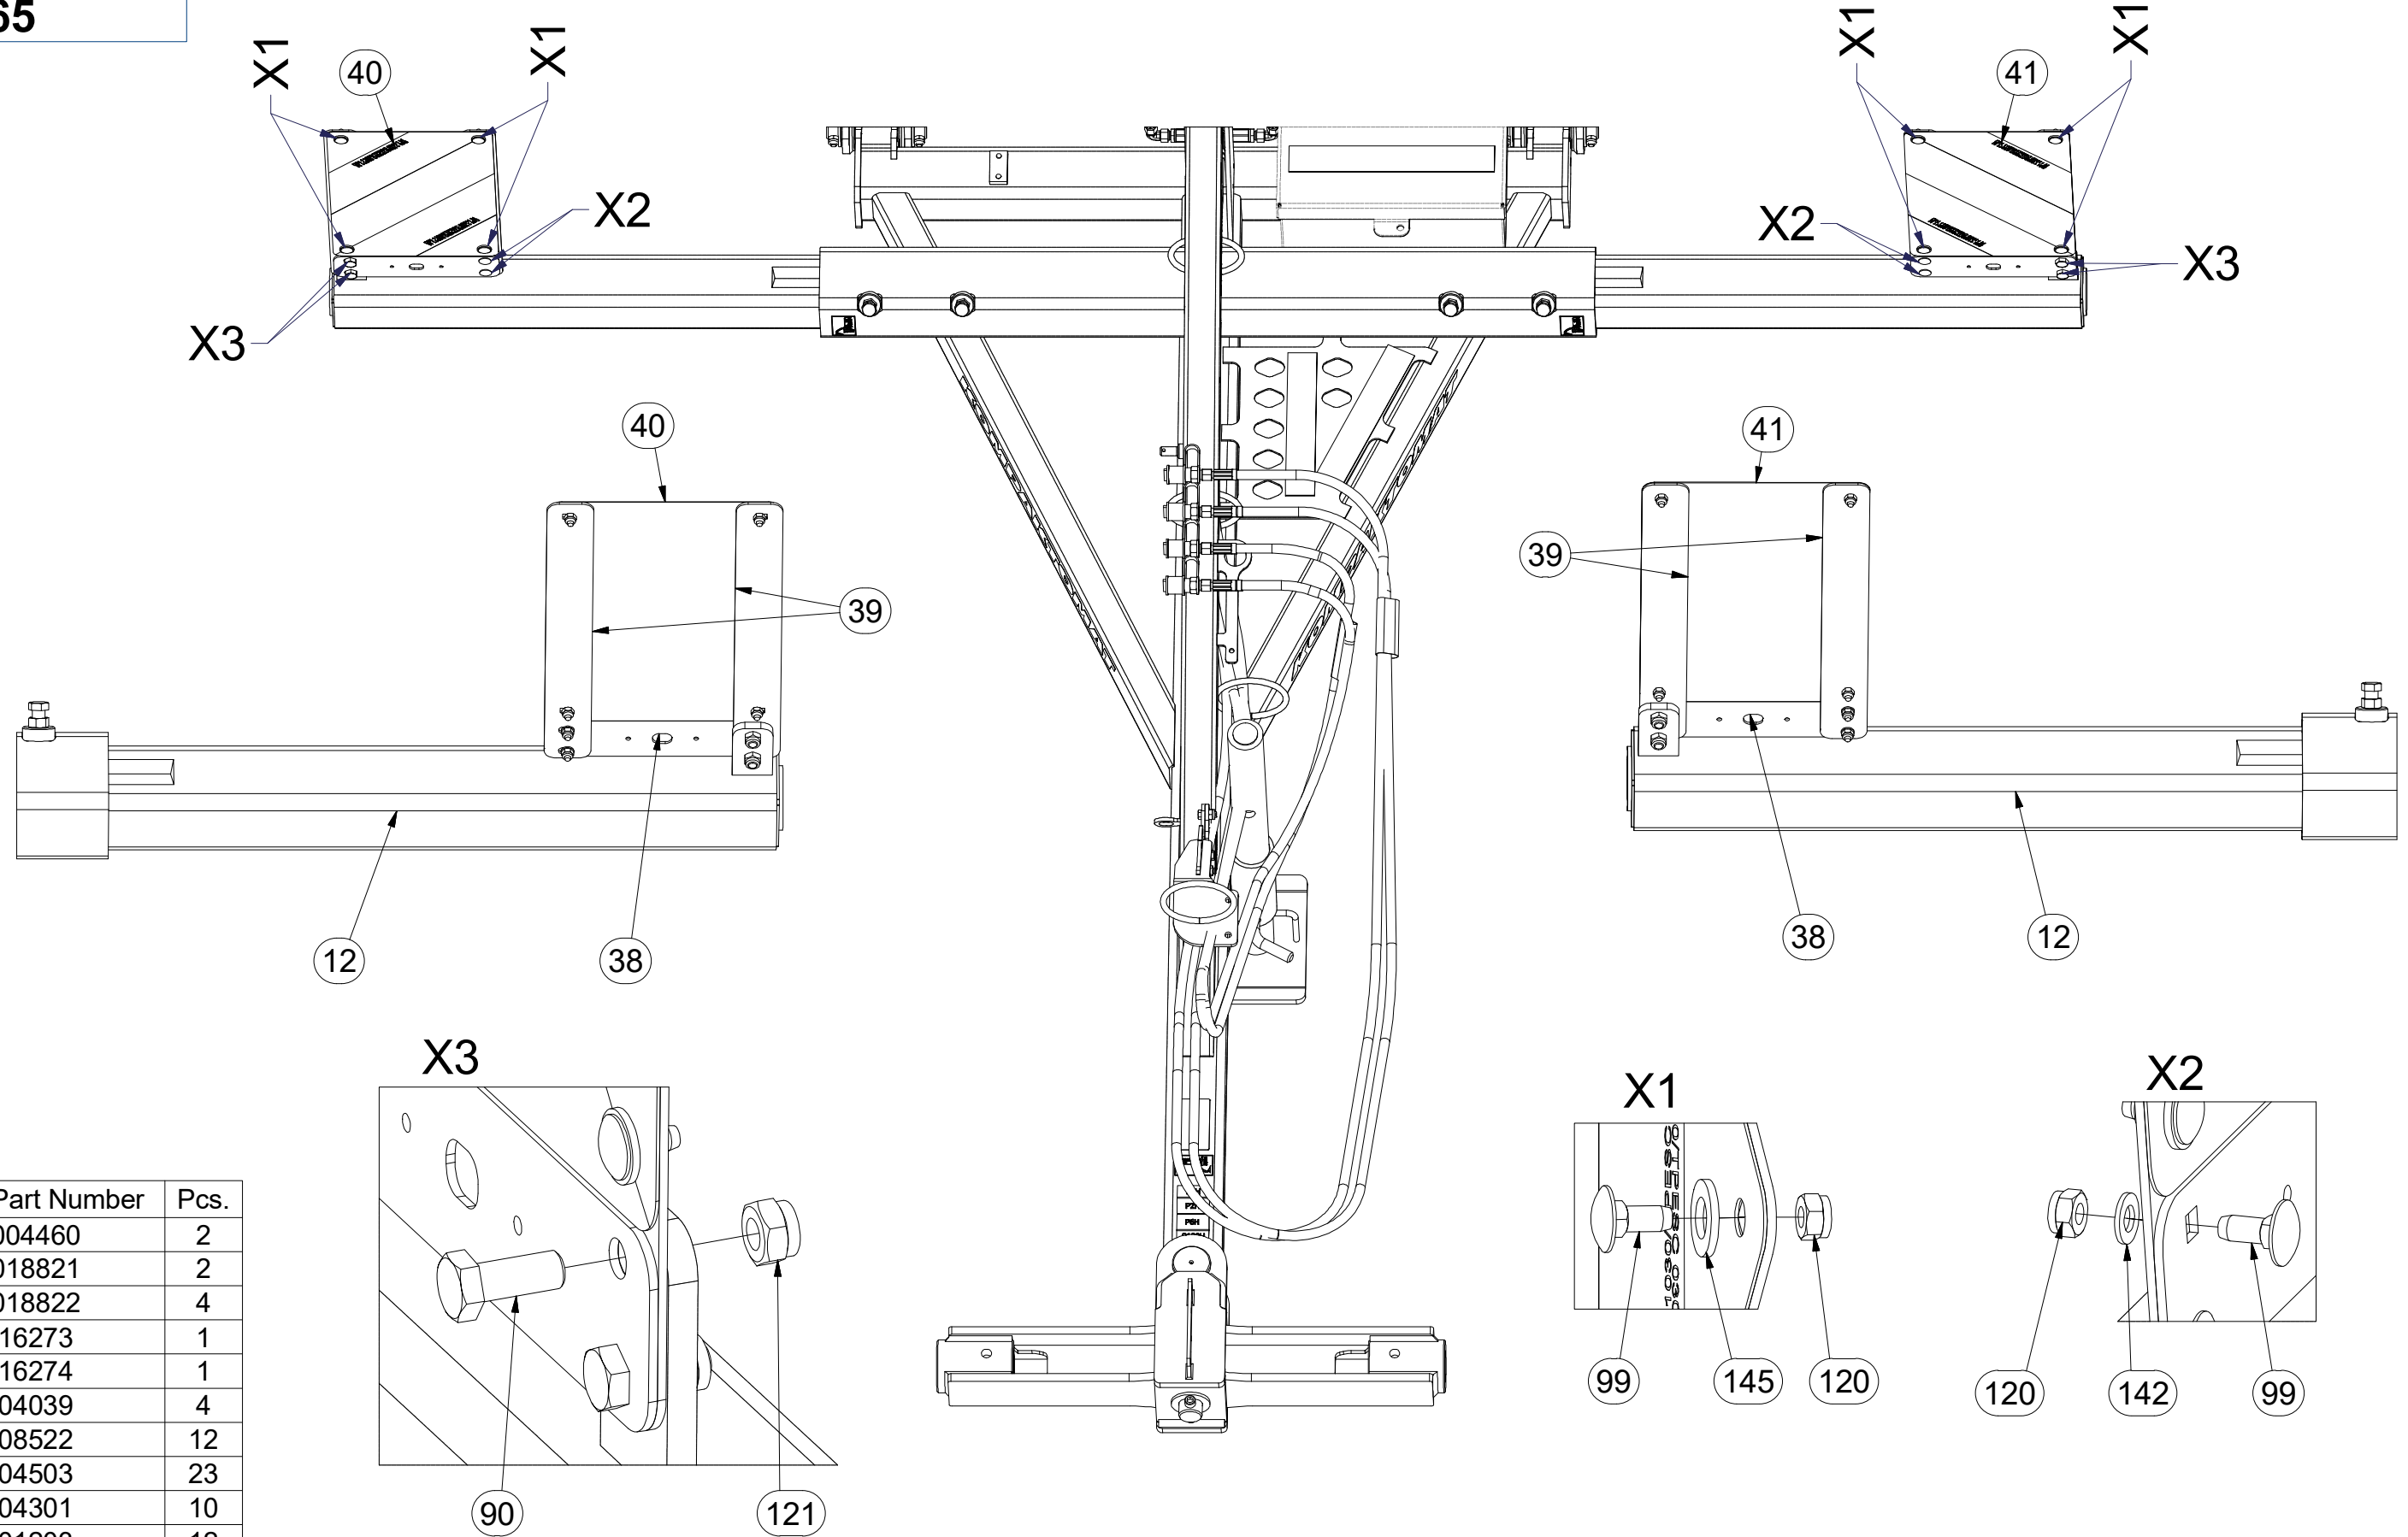

**3007965**

Pos.	Part Number	Pcs.
12	4004460	2
38	4018821	2
39	4018822	4
40	m16273	1
41	m16274	1
90	m04039	4
99	m08522	12
120	m04503	23
121	m04301	10
142	m01203	12
145	m01214	8

☉ POLOTOVAR STROJE

☉ MASCHINEN-HALBFABRIKAT