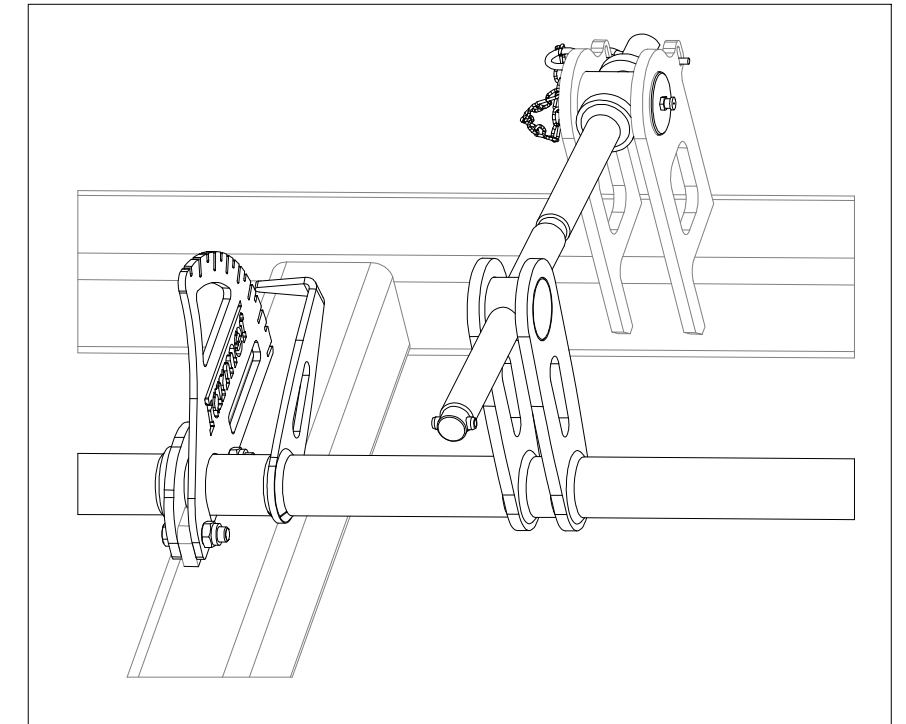

ⒸZ SADA OVLÁDÁNÍ RADLIC

Ⓓ STEUERSATZ PFLUGSCHAREN

Ⓕ KIT DE COMMANDE DES SOCS

ⒸB SET OF PLOUGHSHARE CONTROL

ⒸU КОМПЛЕКТ УПРАВЛЕНИЯ ЛАП

ⒸL ZESTAW STEROWANIA RADLICAMI

**3005538**

Pos.	Part Number	Pcs.
4	4005332	21
7	4005335	3
8	4007654	3
9	9002560	3
10	4005340	3
11	4005355	3
12	m09988	3
15	m10130	12
30	m06077	24
40	m04301	24
55	m10451	3
60	m10736	6