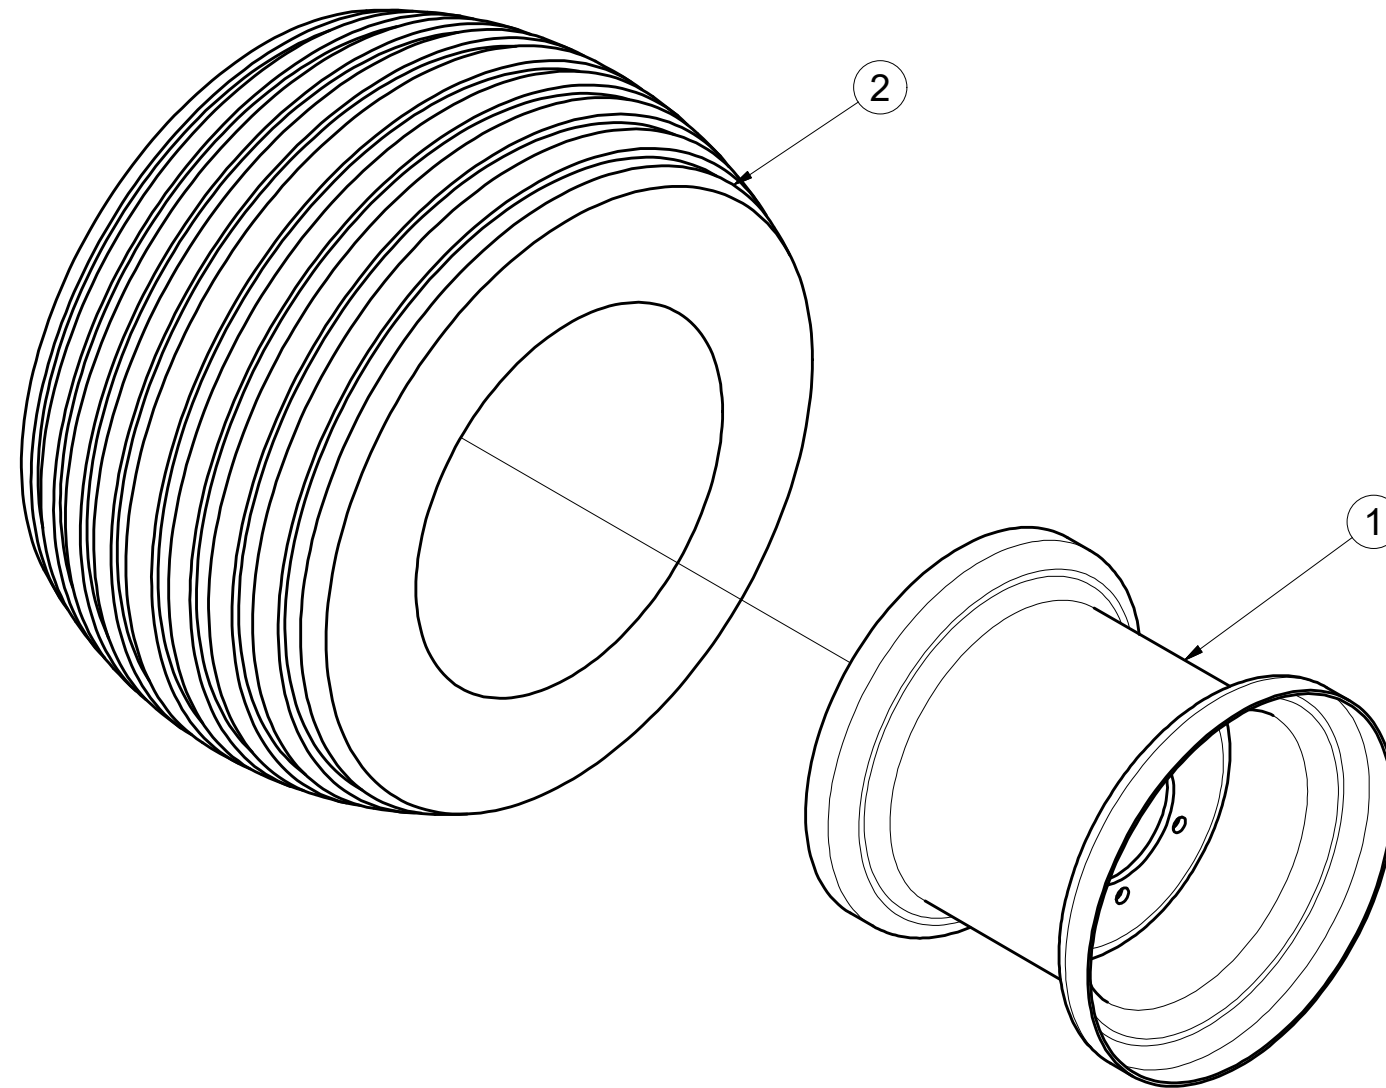

m06366

Pos.	Part Number	Pcs.
1	m08228	1
2	m07707	1