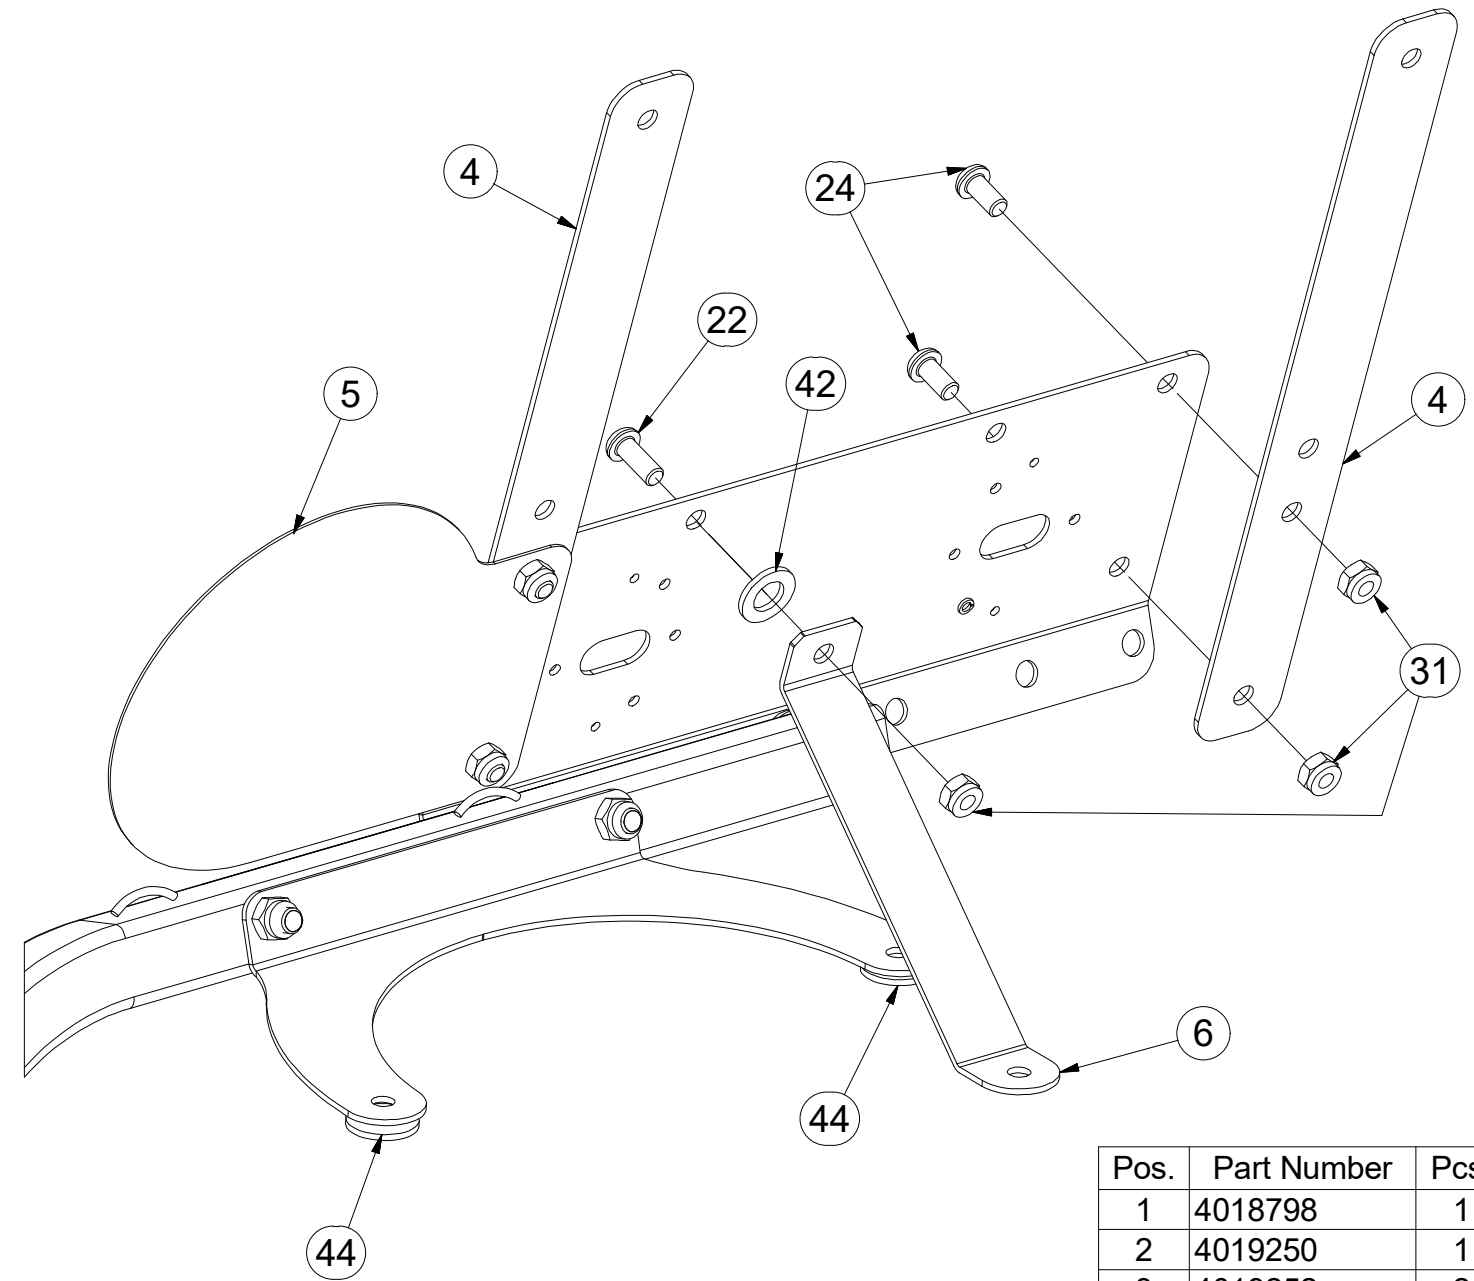

ⒸZ TERČ ZADNÍ LEVÝ

Ⓓ SCHILD, HINTERES, LINKES

Ⓕ CIBLE ARRIÈRE GAUCHE

**3009525**

ⒸB LEFT REAR DISC

Ⓔ ЩИТОК ЗАДНИЙ ЛЕВЫЙ

Ⓖ TARCZA TYLNA LEWA

Pos.	Part Number	Pcs.
1	4018798	1
2	4019250	1
3	4019252	2
4	4019249	2
5	4019248	1
6	4019251	1
20	m05898	3
22	m16688	1
24	m16637	4
30	m04301	3
31	m03775	13
40	m01214	1
42	m01219	2
44	m16981	4