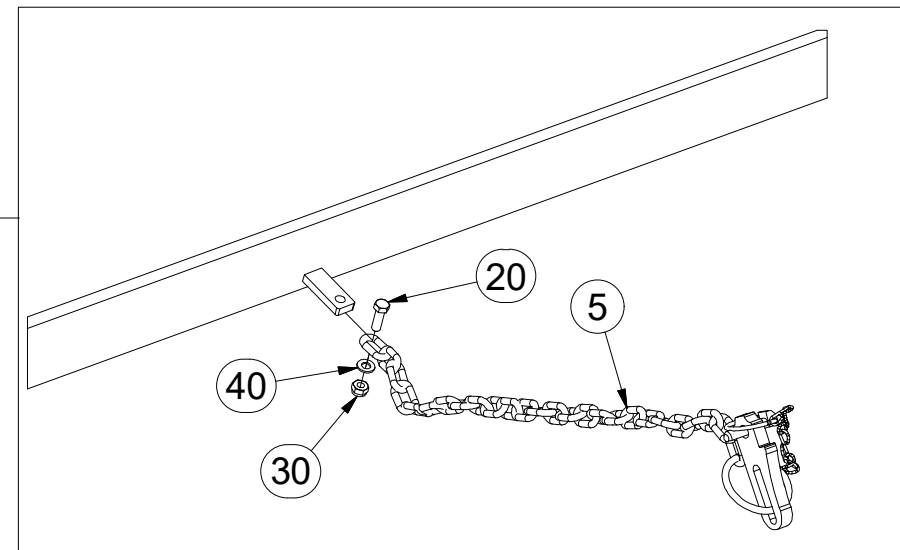

Ⓒ SADA RADLIC

Ⓓ SCHARSATZ

Ⓕ KIT DE SOCS

**3002845**

Ⓖ SET OF PLOUGHSHARES

Ⓡ КОМПЛЕКТ ЛАП

Ⓢ ZESTAW REDLIC

Pos.	Part Number	Pcs.
1	3002834	1
2	3007736	1
3	3002557	2
4	3002556	1
5	4001641	3
6	4004451	6
7	3007419	1
20	m01092	3
21	m02254	6
30	m04503	3
31	m03683	6
40	m01203	3
41	m05651	12