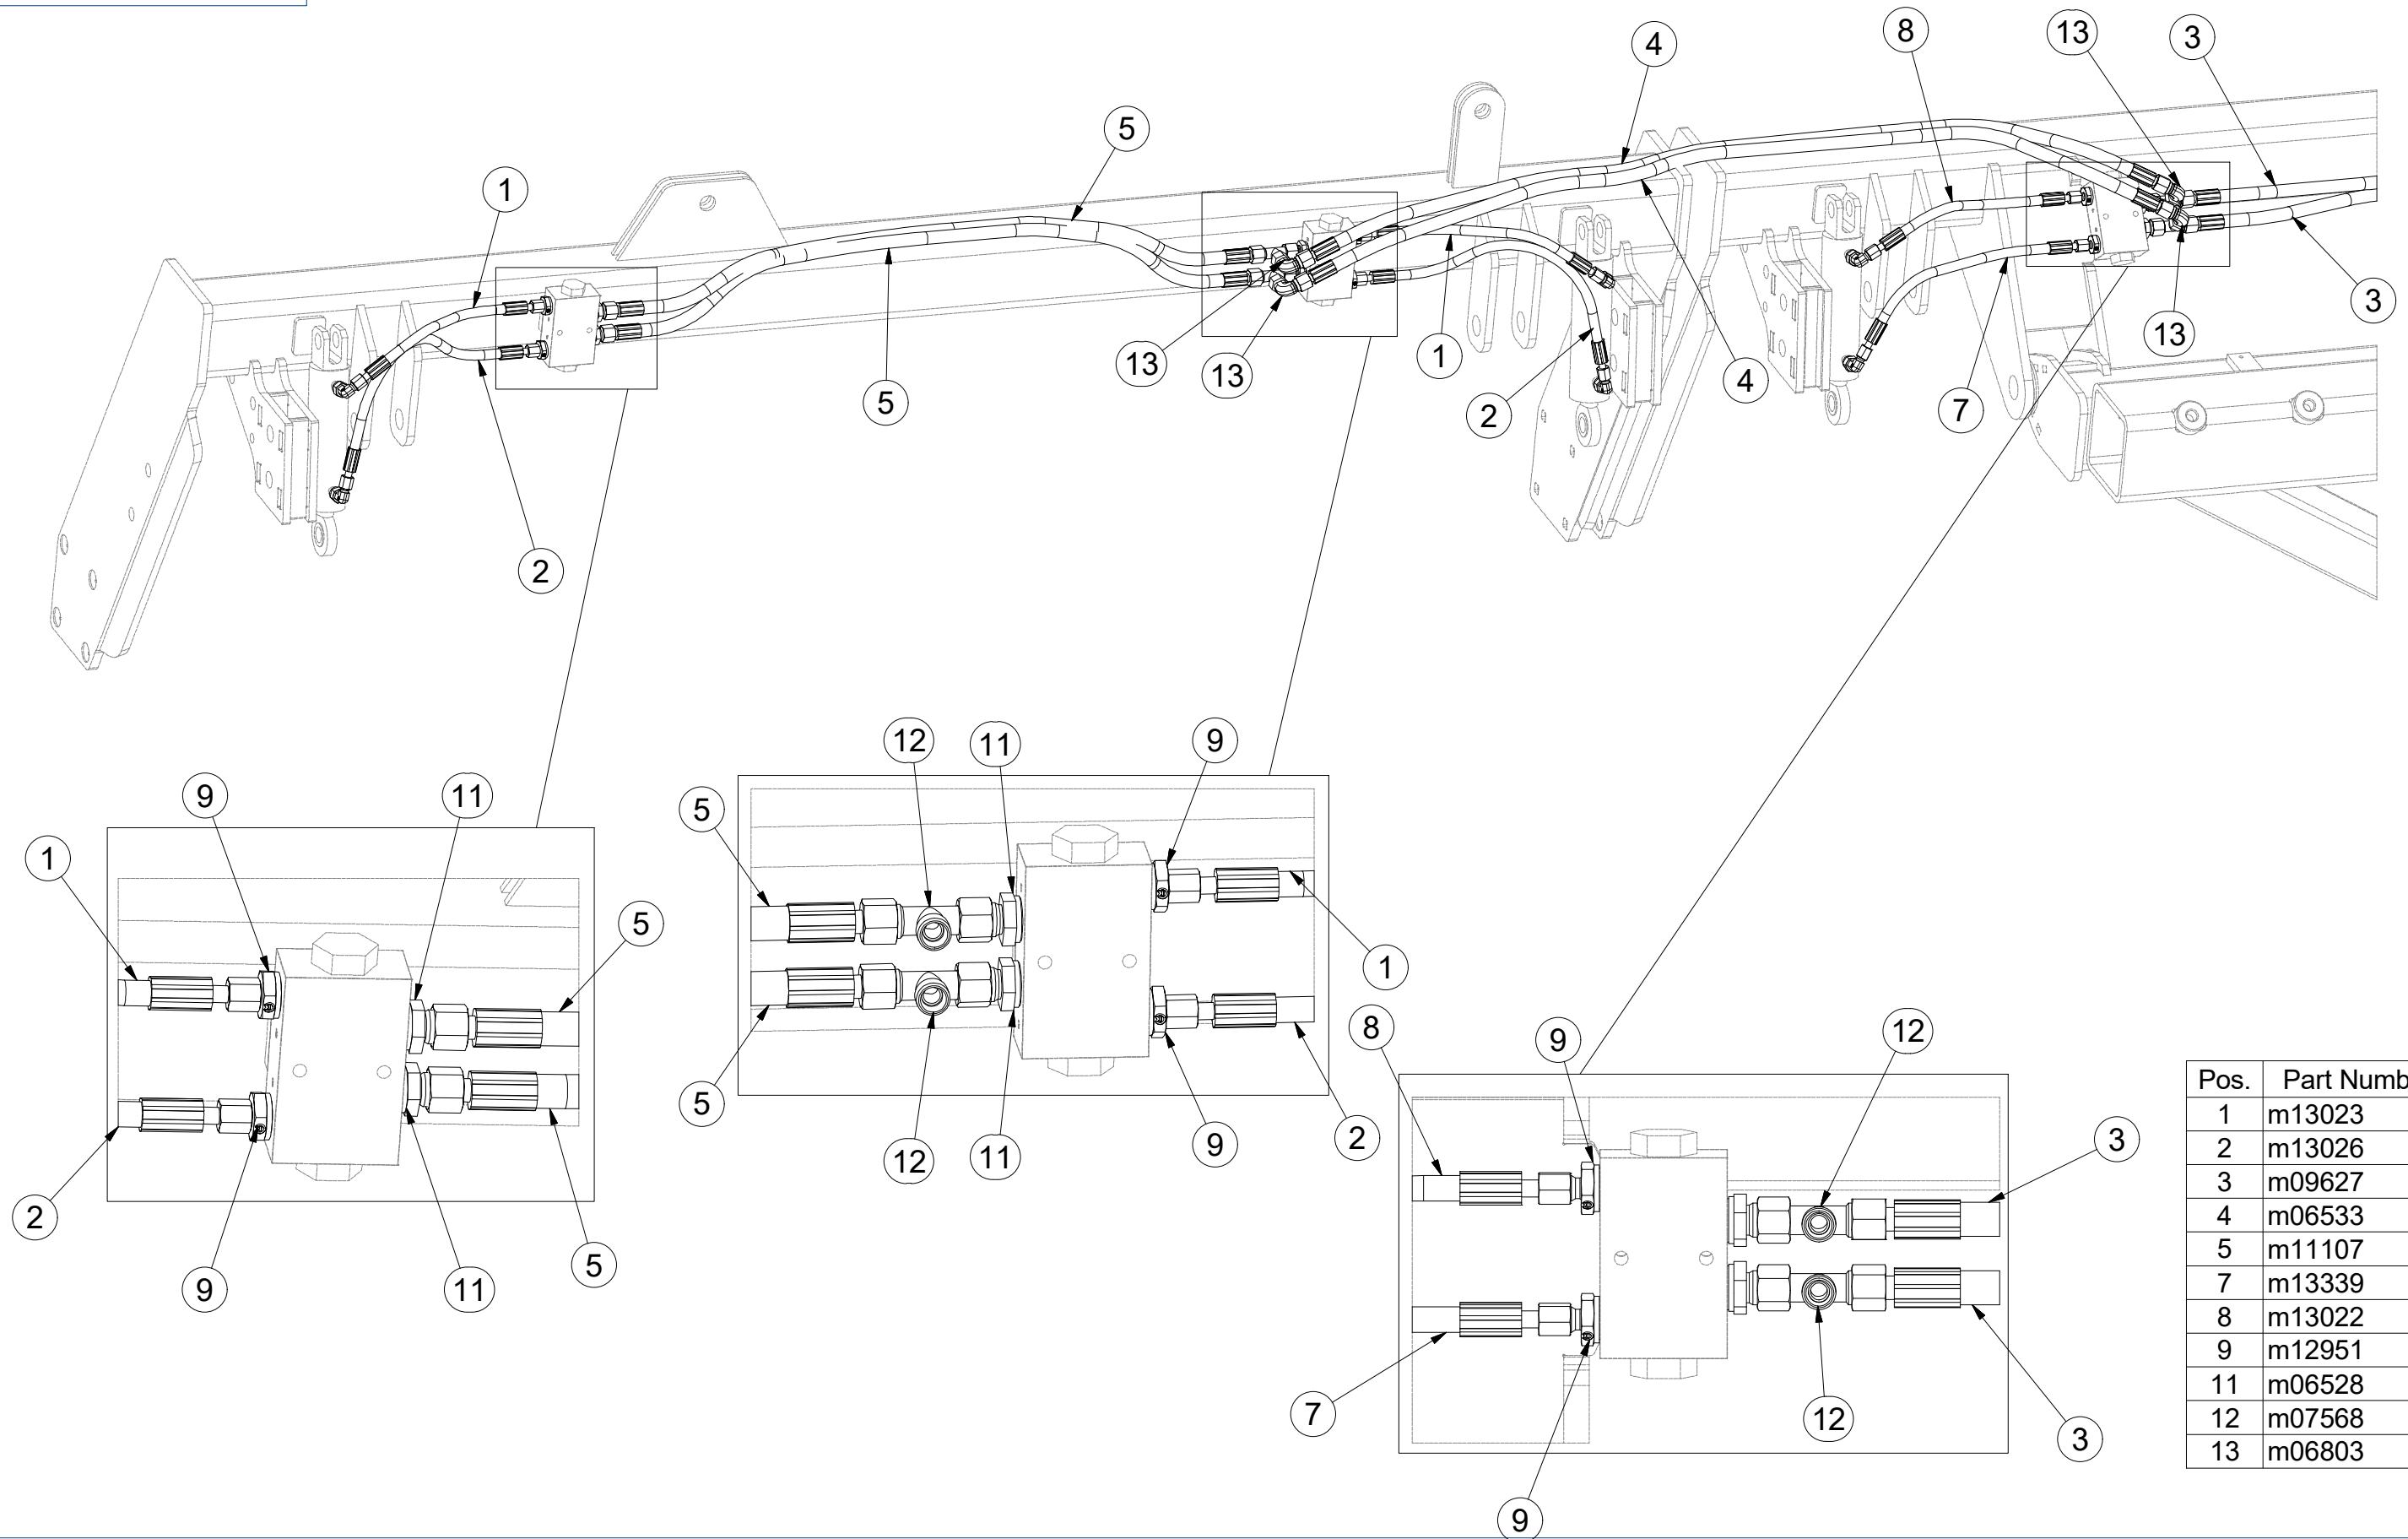

ⒸZ SADA PŘEDNÍCH SMYKŮ

Ⓓ SATZ VORDERE ACKERSCHLEPPEN

Ⓕ KIT DE NIVELEURS AVANT

ⒼB SET OF FRONT LEVELLING BARS

ⒺU КОМПЛЕКТ ПЕРЕДНИХ БОРОН

ⒶL ZESTAW PRZEDNICH WŁÓK

**m16046**

Pos.	Part Number	Pcs.
1	m13023	4
2	m13026	4
3	m09627	4
4	m06533	4
5	m11107	4
7	m13339	2
8	m13022	2
9	m12951	12
11	m06528	12
12	m07568	8
13	m06803	8