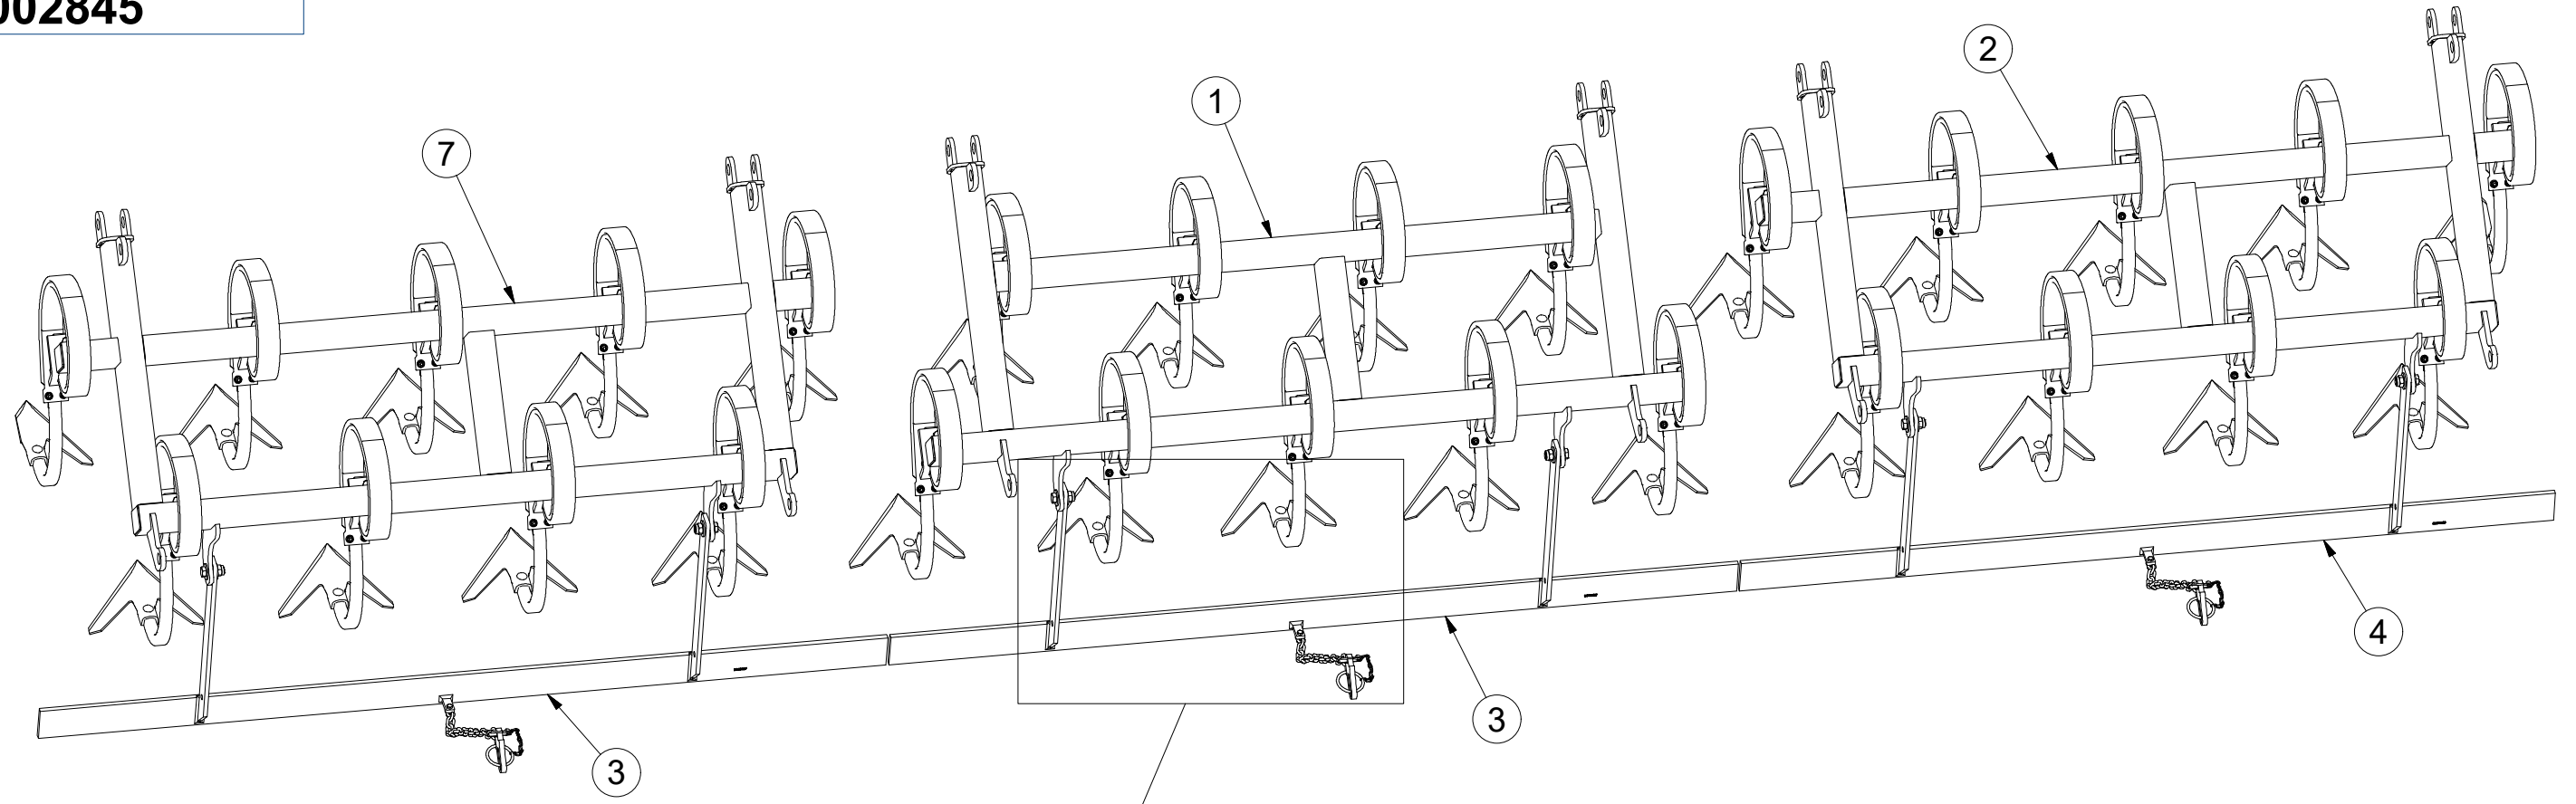

Ⓒ SADA RADLIC

Ⓓ SCHARSATZ

Ⓕ KIT DE SOCS

**3002845**

Ⓖ SET OF PLOUGHSHARES

Ⓡ КОМПЛЕКТ ЛАП

Ⓢ ZESTAW REDLIC

Pos.	Part Number	Pcs.
1	3002834	1
2	3007736	1
3	3002557	2
4	3002556	1
5	4001641	3
6	4004451	6
7	3007419	1
20	m01092	3
21	m02254	6
30	m04503	3
31	m03683	6
40	m01203	3
41	m05651	12