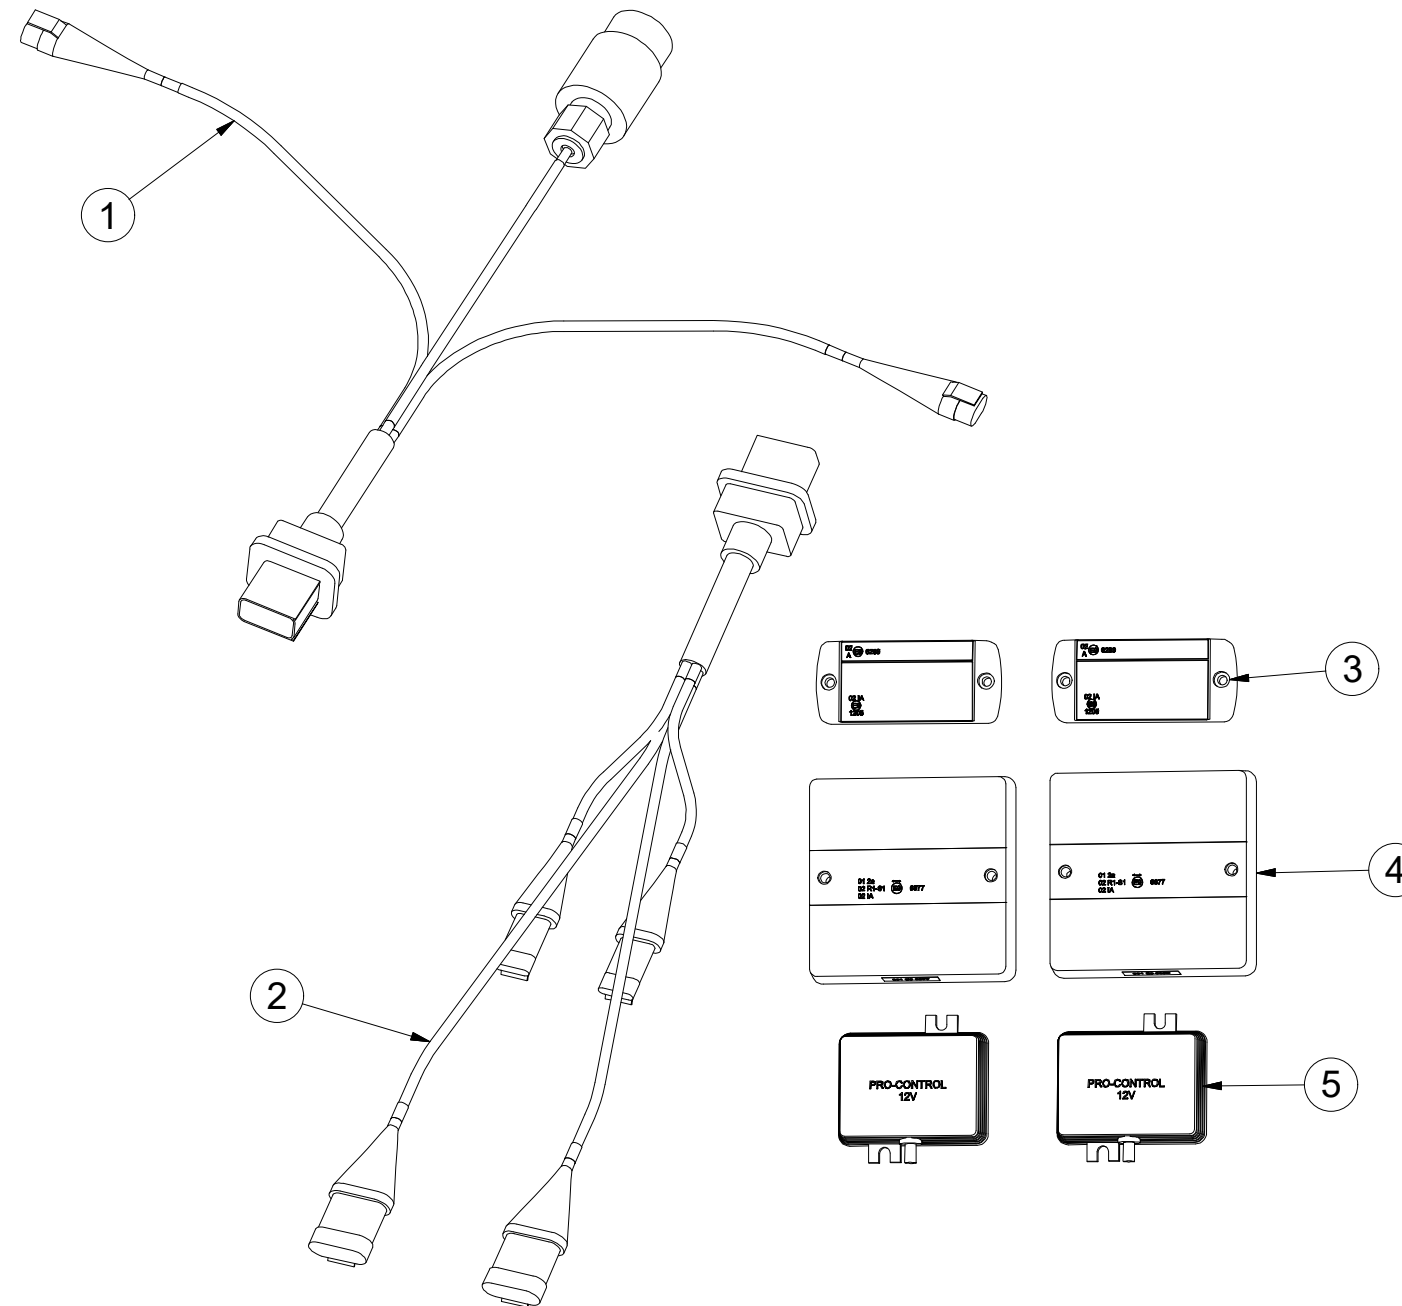

Ⓒ SVĚTELNÁ SADA

Ⓓ LEUCHTENSATZ

Ⓕ KIT LUMINEUX

m16768

Ⓖ LIGHTING SET

Ⓡ ОСВЕТИТЕЛЬНЫЙ КОМПЛЕКТ

Ⓟ ZESTAW OŚWIETLENIA

Pos.	Part Number	Pcs.
1	m14779	1
2	m14778	1
3	m14776	2
4	m16781	2
5	m14777	2