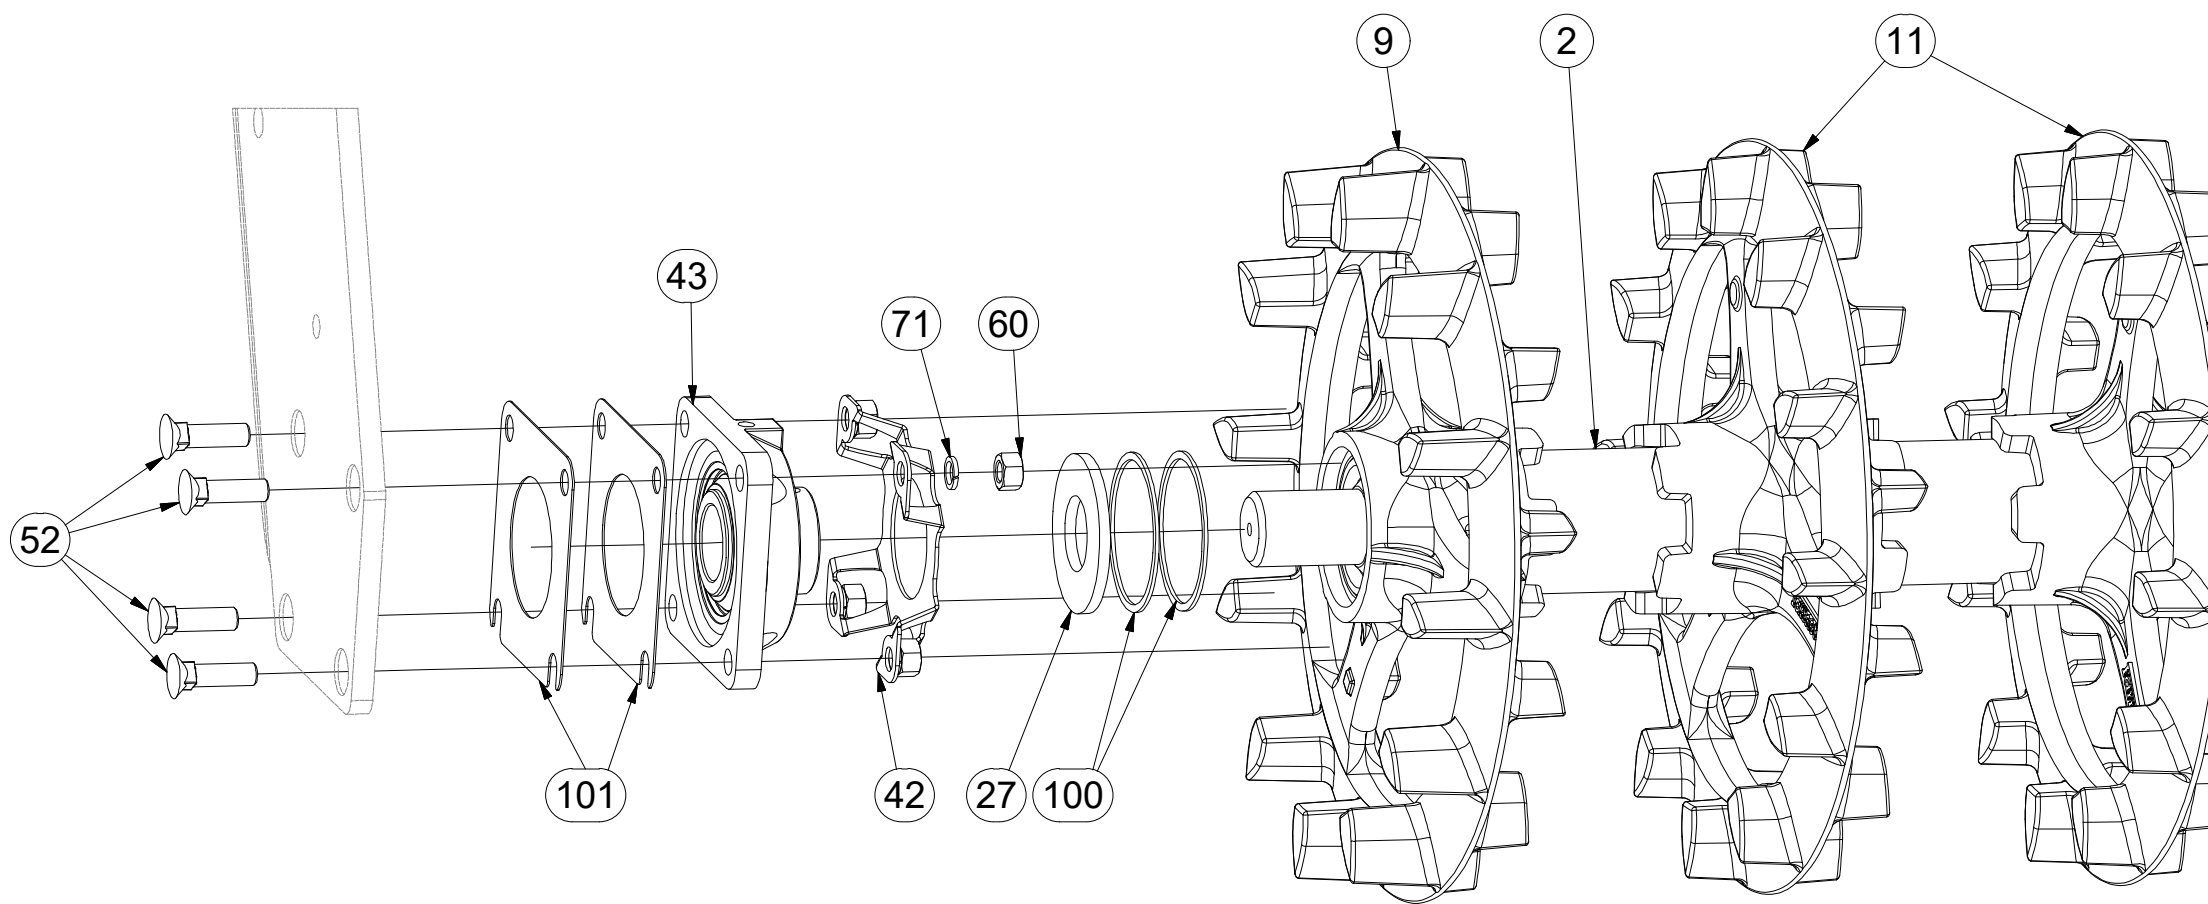

CZ SADA ZADNÍCH VÁLCŮ
D SATZ HINTERE WALZEN
F KIT DE ROULEAUX ARRIÈRE

GB SET OF REAR ROLLERS
RU КОМПЛЕКТ ЗАДНИХ КАТКОВ
PL ZESTAW TYLNYCH WAŁÓW

3008720

Pos.	Part Number	Pcs.
2	3001805	3
9	4009333	6
11	9002944	42
27	4016995	6
42	4014034	6
43	m15625	6
52	m03519	20
57	m13958	12
58	m15888	6
60	m01305	24
71	m03988	24
100	4010015	12
101	4016809	12