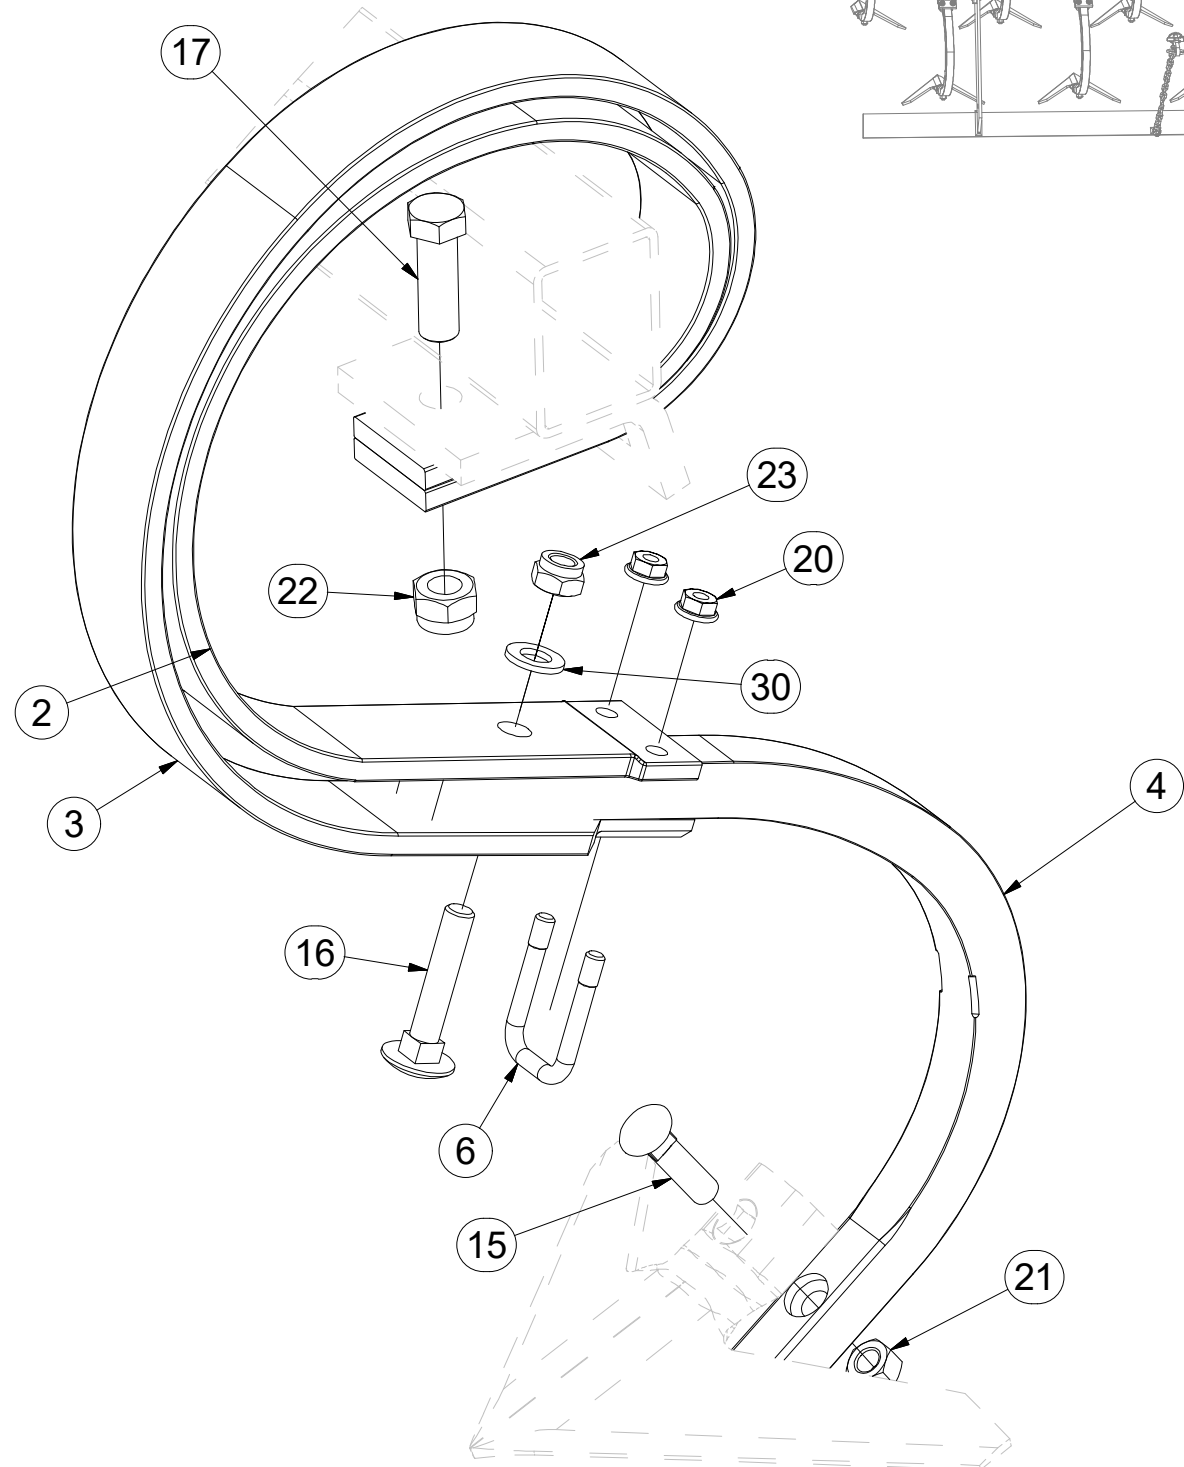

ⒸZ SADA RADLIC

Ⓓ SCHARSATZ

Ⓕ KIT DE SOCS

**3007736**

ⒼB SET OF PLOUGHSHARES

ⒺU КОМПЛЕКТ ЛАП

ⒽL ZESTAW REDLIC

Pos.	Part Number	Pcs.
1	2000364	1
2	3000300	9
3	3000301	9
4	3002818	9
5	3000236-KOO	8
6	m09995	9
7	4007281	1
15	m10440	9
16	m11600	9
17	m04355	9
20	m06156	18
21	m10439	9
22	m03683	9
23	m04301	9
30	m01214	9