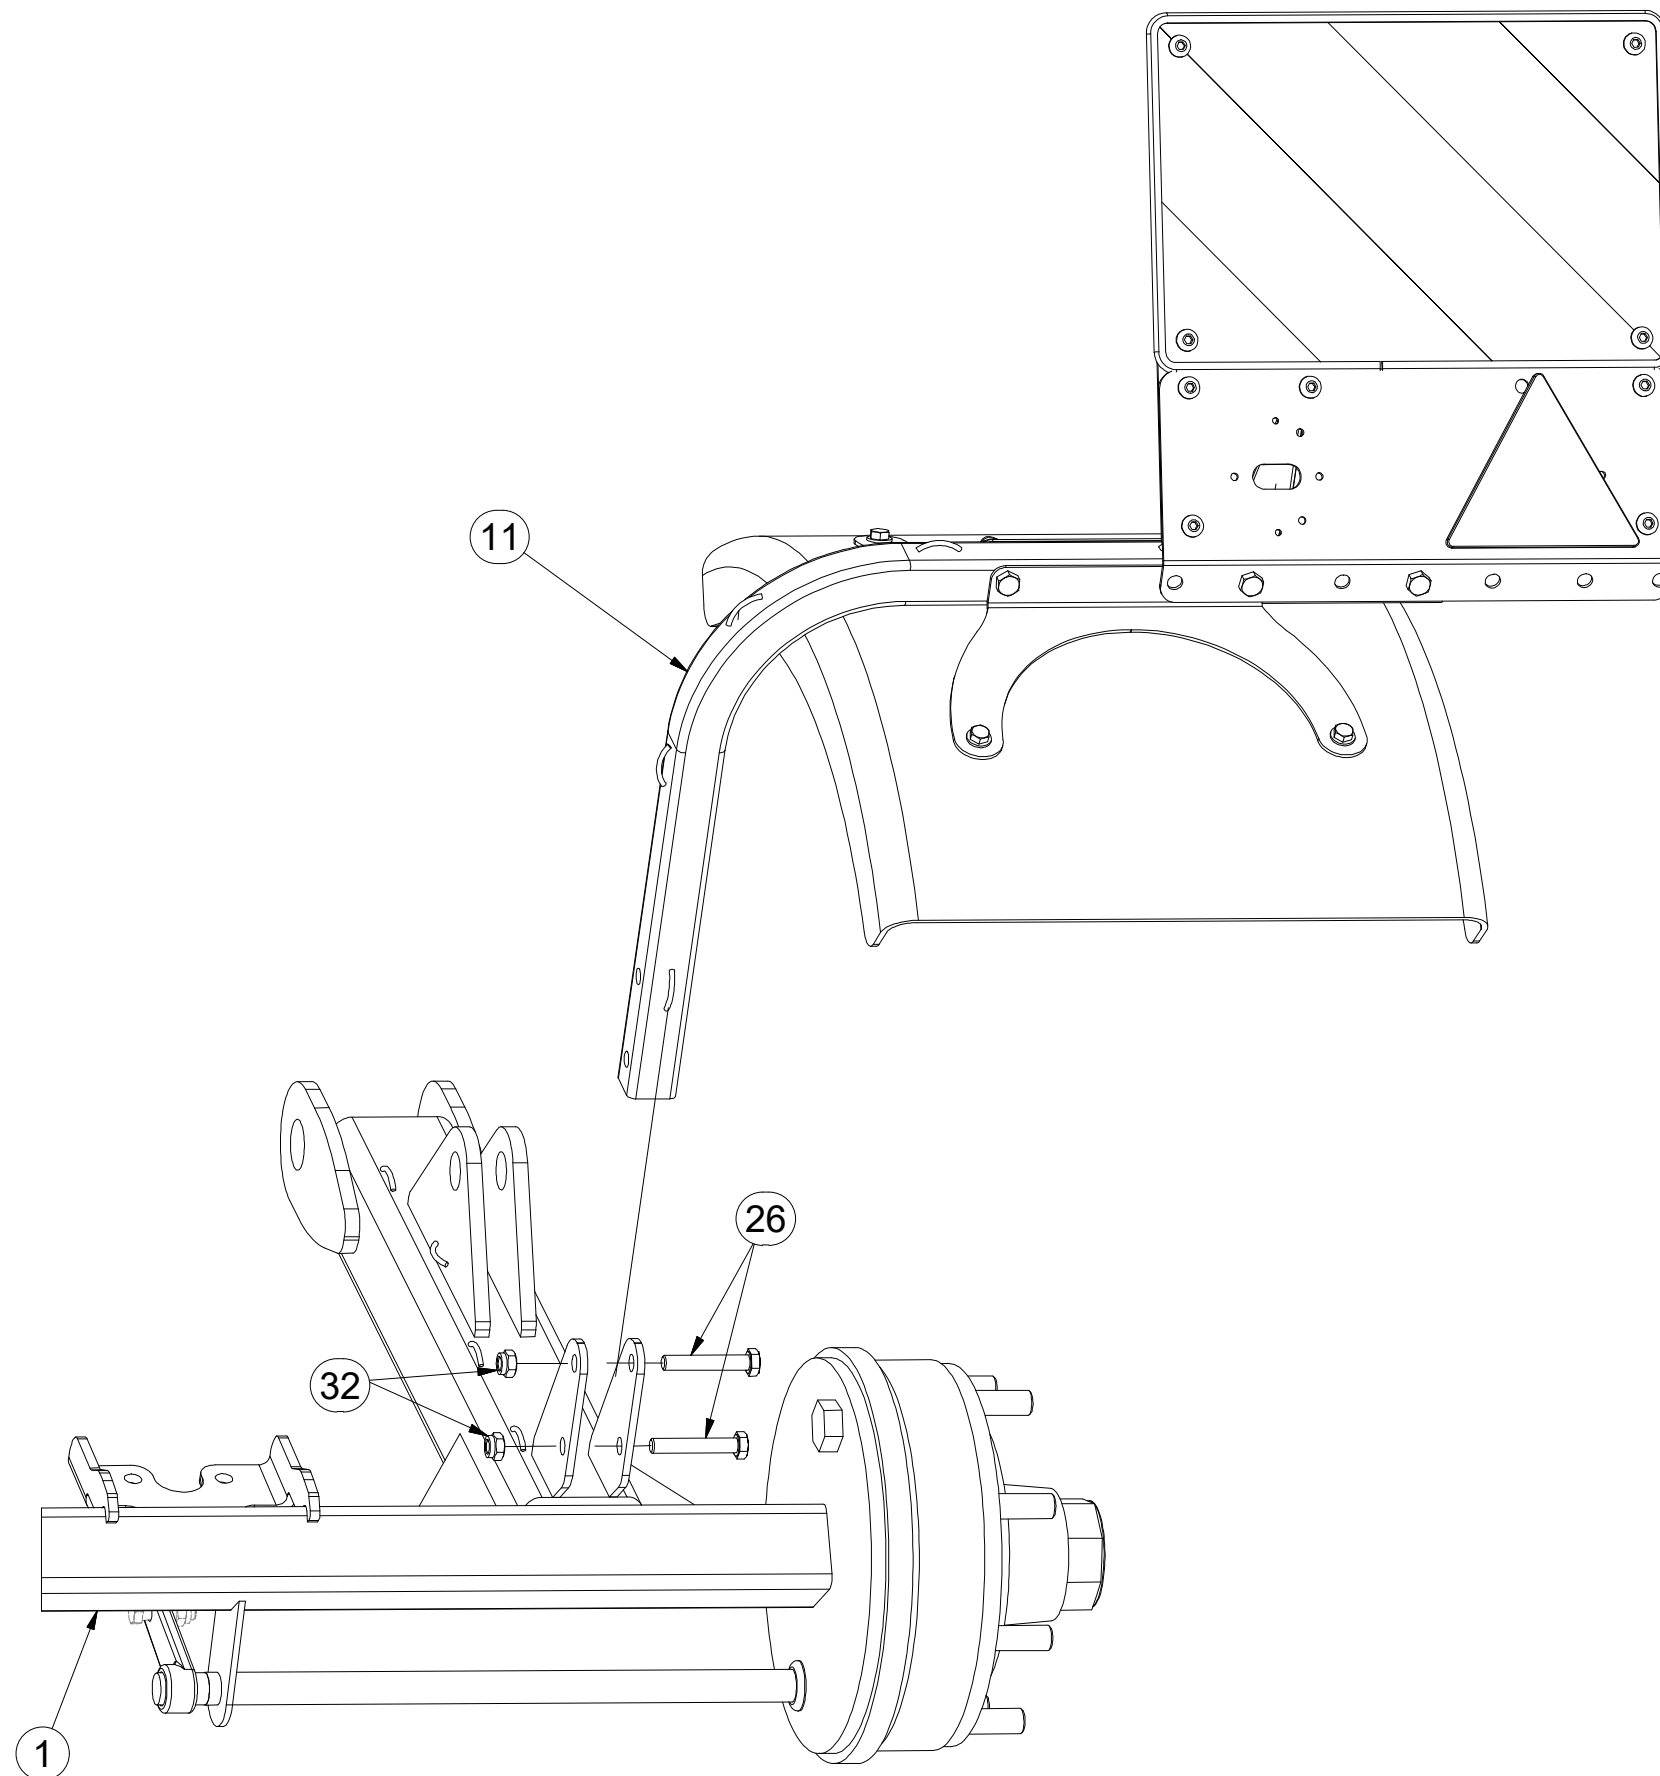

Ⓒ SADA NÁPRAVY

Ⓓ SATZ AUFHÄNGUNG

Ⓕ KIT DE L'ESSIEU

Ⓖ AXLE SET

Ⓡ КОМПЛЕКТ ОСИ КОЛЁС

Ⓢ ZESTAW OSI

**3005545**

Pos.	Part Number	Pcs.
1	2000362	1
11	3009526	1
26	m14266	4
32	m04301	9