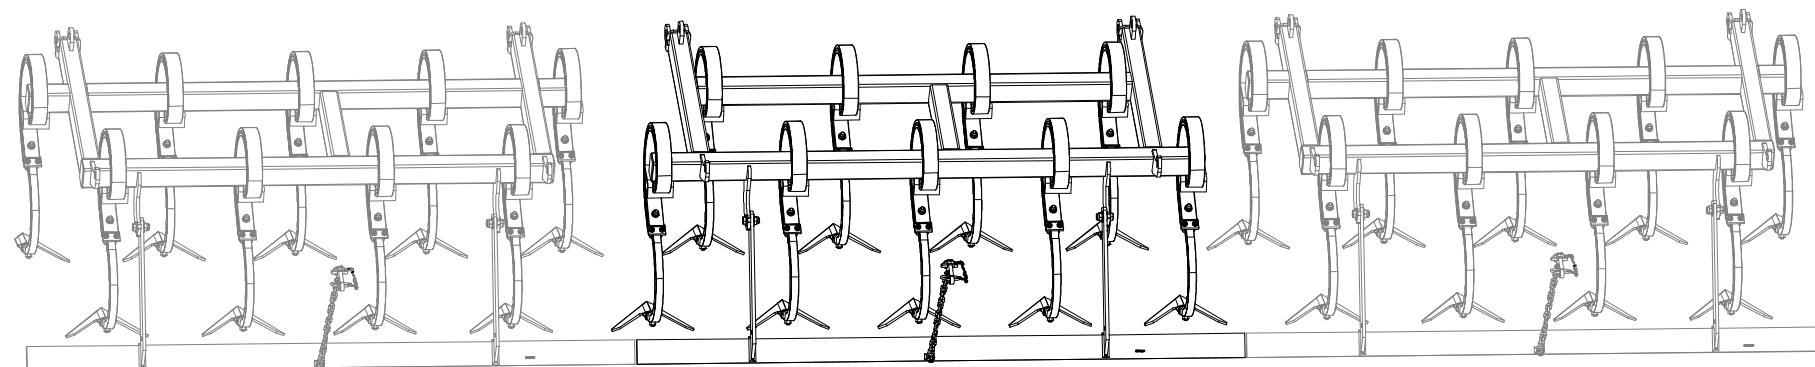

ⒸZ SADA RADLIC

Ⓓ SCHARSATZ

Ⓕ KIT DE SOCS

ⒼB SET OF PLOUGHSHARES

ⒺU КОМПЛЕКТ ЛАП

ⒽL ZESTAW REDLIC

**3002834**

Pos.	Part Number	Pcs.
1	2000363	1
2	3000300	9
3	3000301	9
4	3002818	9
5	3000236-KOO	9
6	m09995	9
15	m10440	9
16	m11600	9
17	m04355	9
20	m06156	18
21	m10439	9
22	m03683	9
23	m04301	9
30	m01214	9