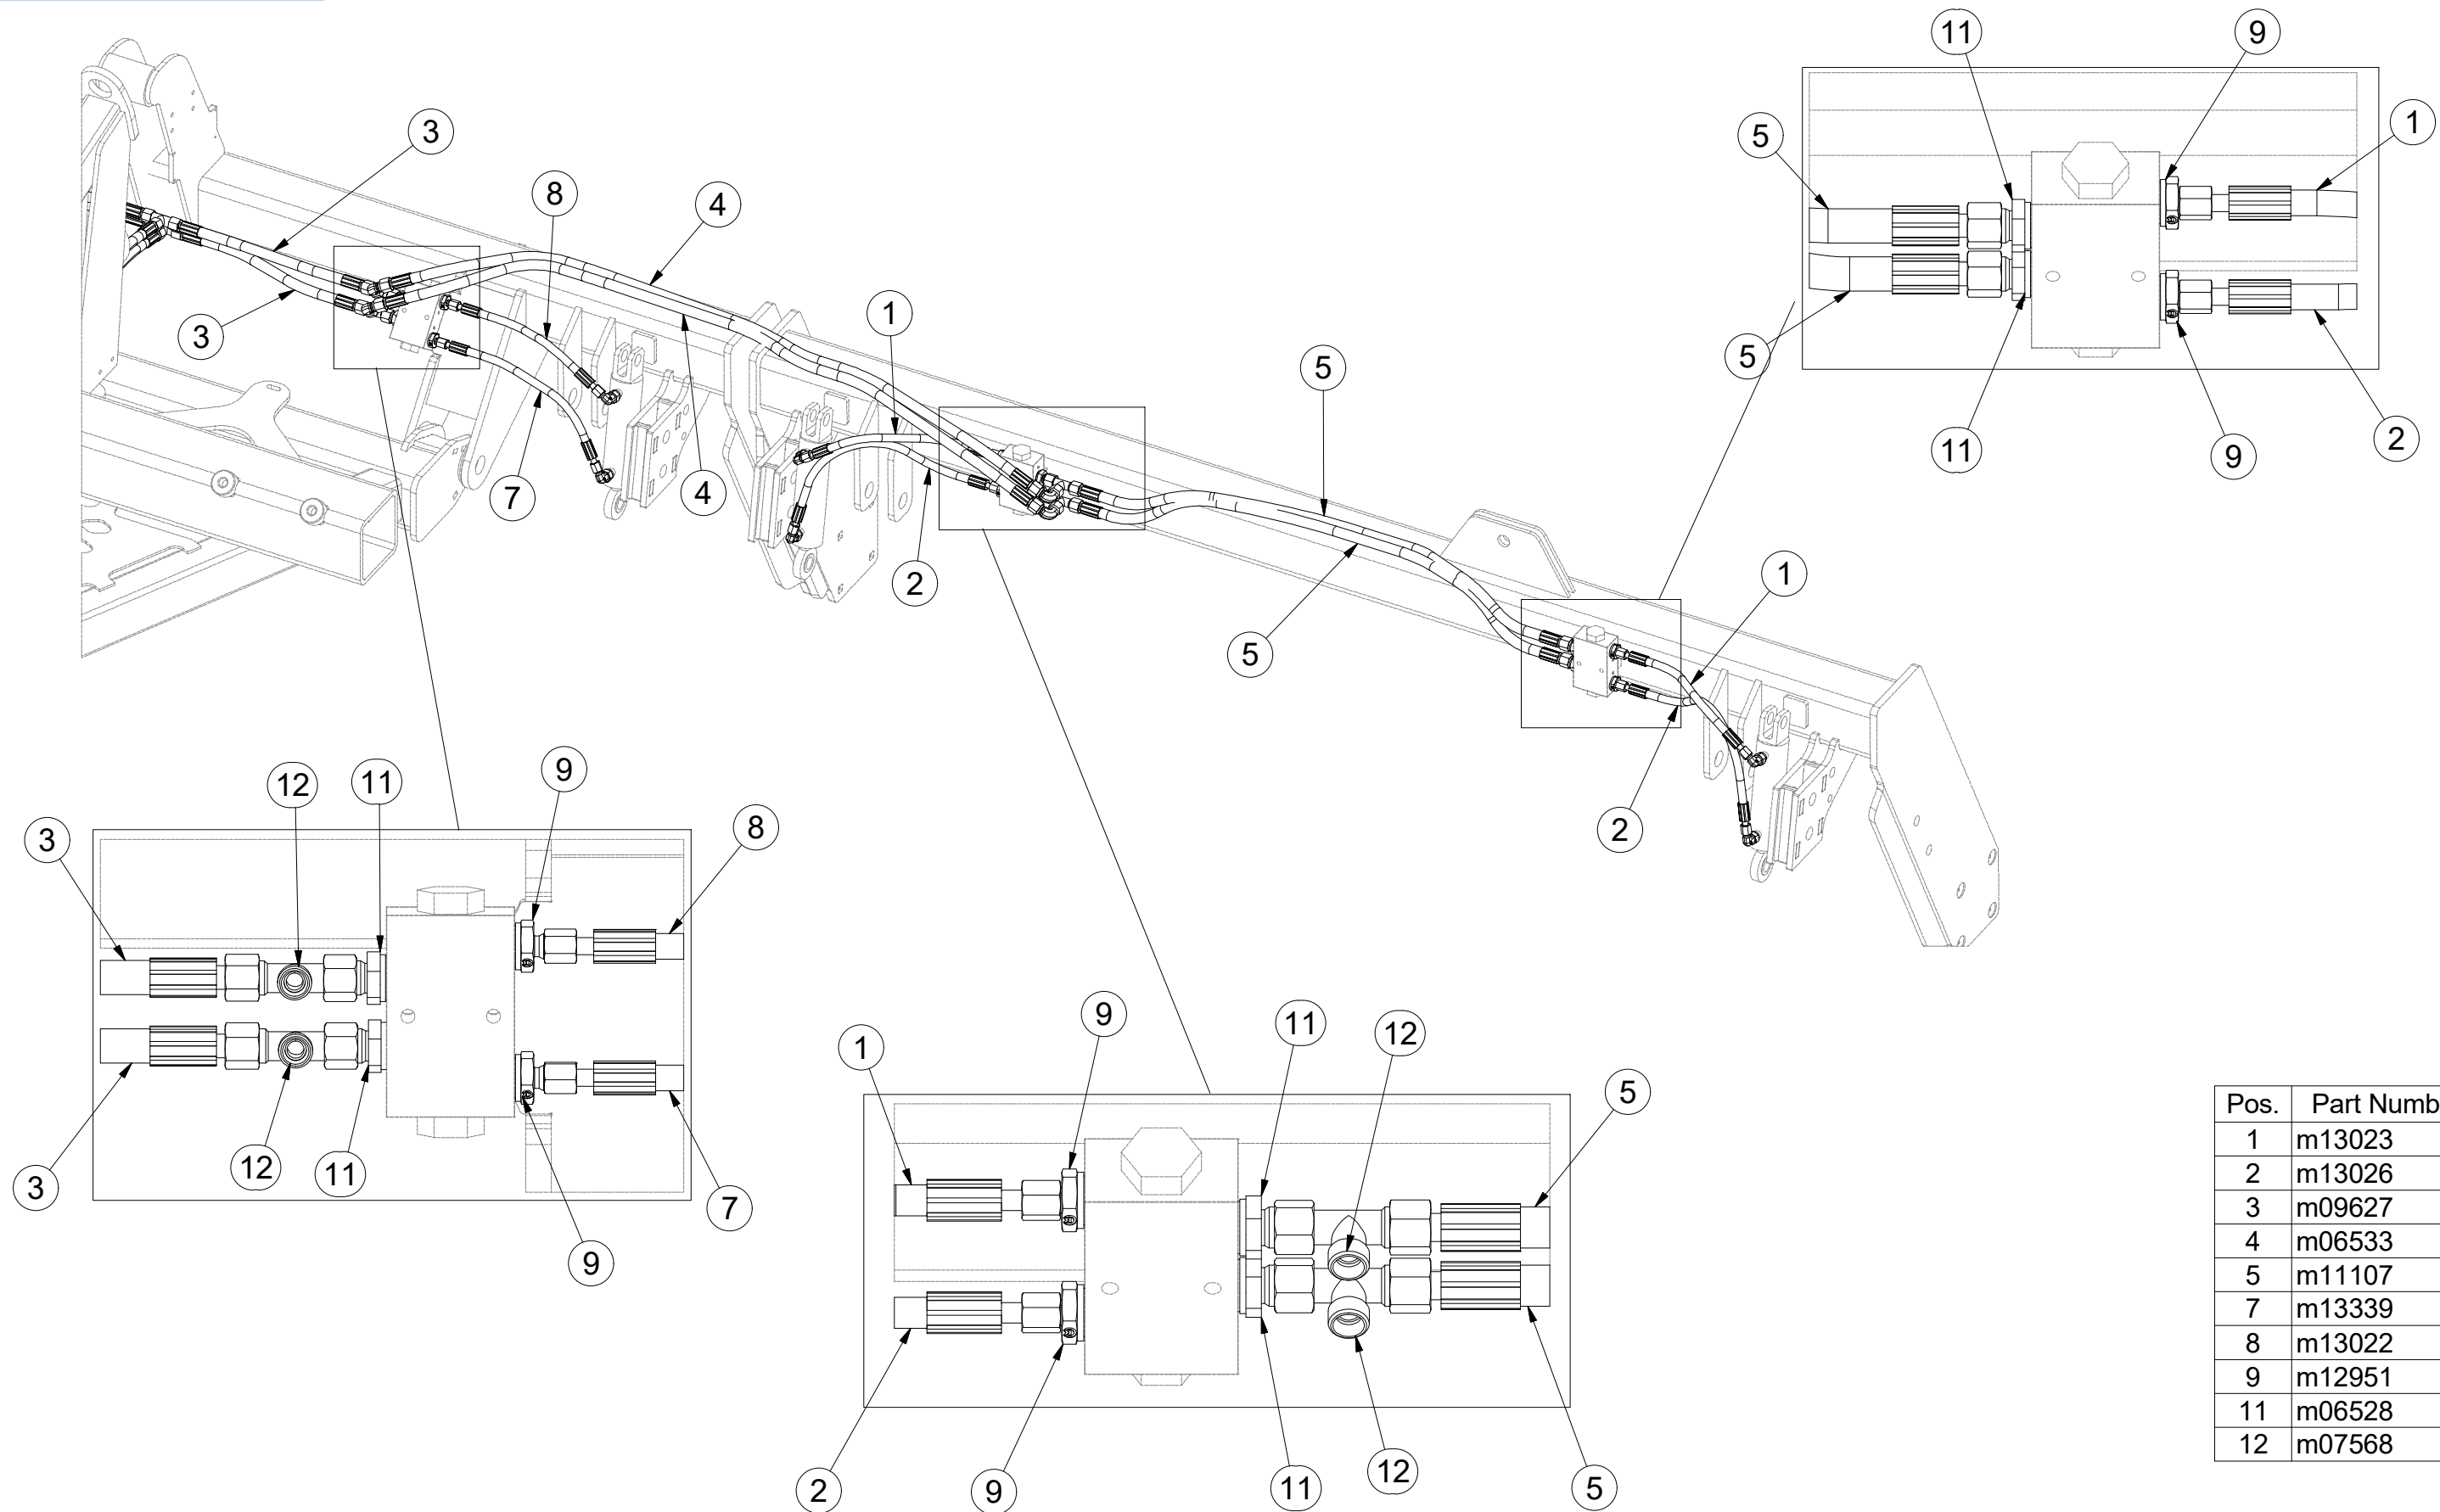

Ⓕ KIT DE NIVELEURS AVANT

ⒼB SET OF FRONT LEVELLING BARS

ⒺU КОМПЛЕКТ ПЕРЕДНИХ БОРОН

ⒼL ZESTAW PRZEDNICH WŁÓK

**m16046**

Pos.	Part Number	Pcs.
1	m13023	4
2	m13026	4
3	m09627	4
4	m06533	4
5	m11107	4
7	m13339	2
8	m13022	2
9	m12951	12
11	m06528	12
12	m07568	8