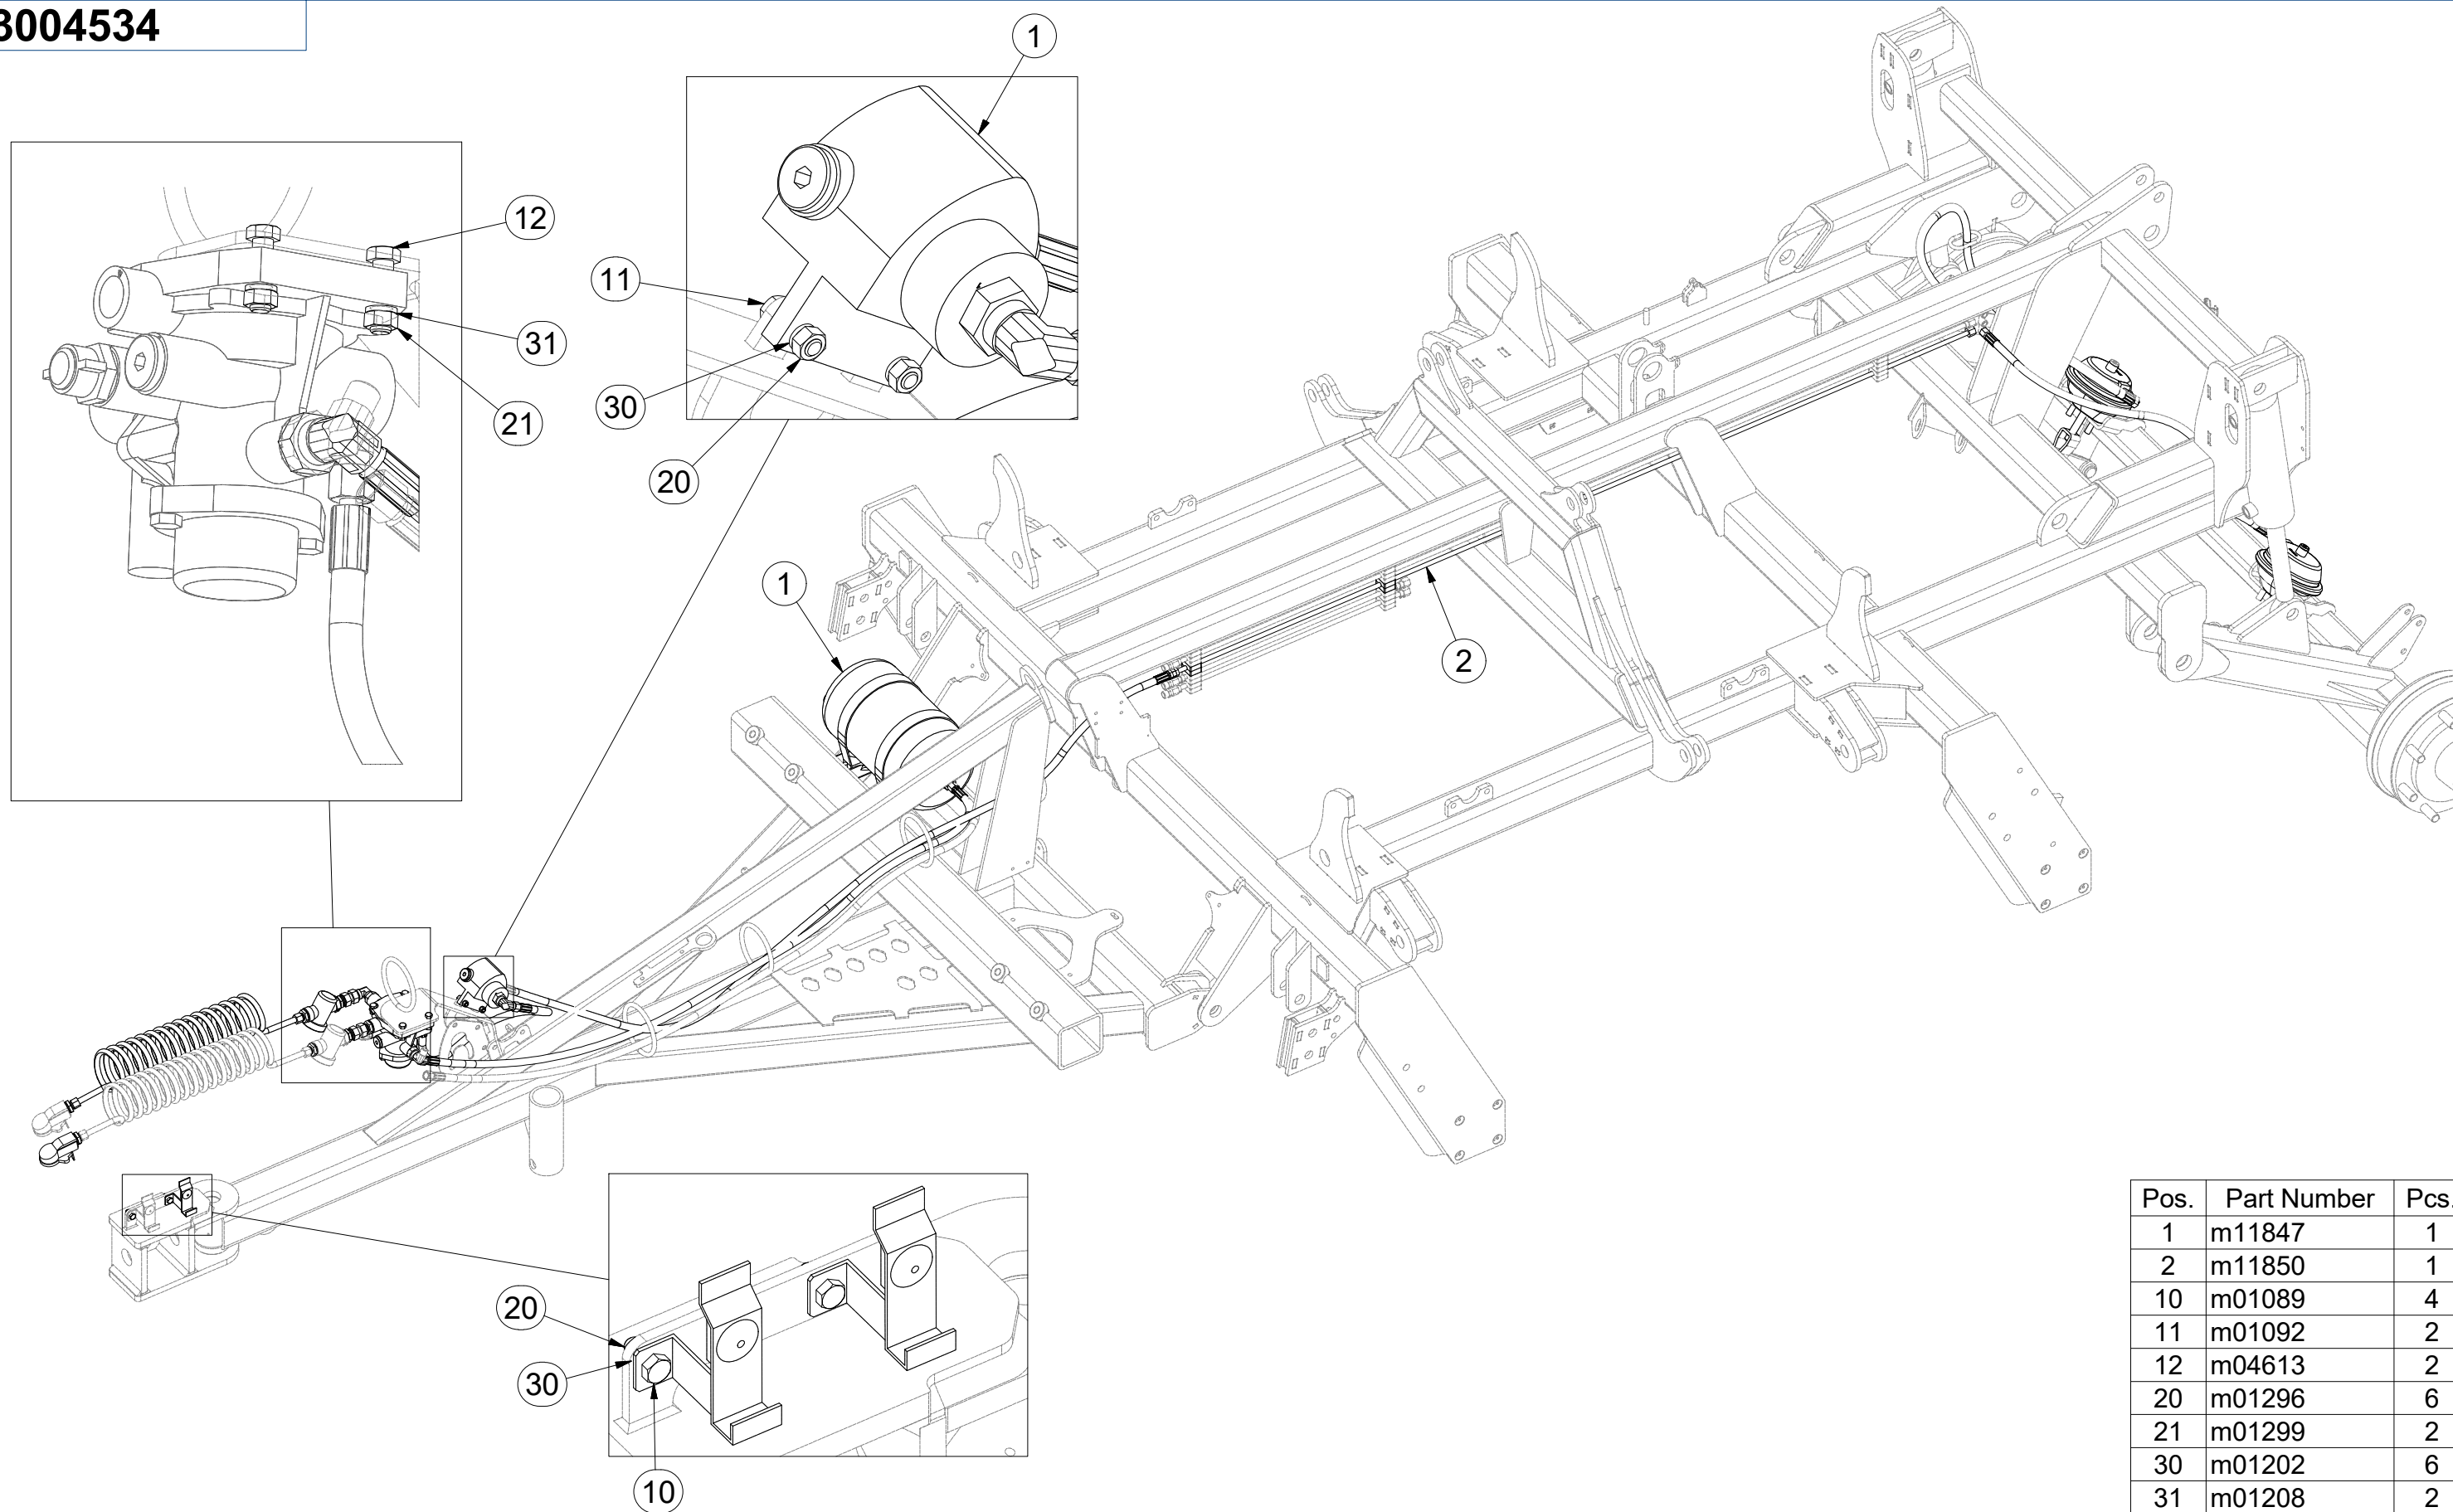

ⒸZ SADA NÁPRAVY

Ⓓ SATZ AUFHÄNGUNG

Ⓕ KIT DE L'ESSIEU

ⒼB AXLE SET

ⒺU КОМПЛЕКТ ОСИ КОЛЁС

ⒼL ZESTAW OSI

3004534

Pos.	Part Number	Pcs.
1	m11847	1
2	m11850	1
10	m01089	4
11	m01092	2
12	m04613	2
20	m01296	6
21	m01299	2
30	m01202	6
31	m01208	2