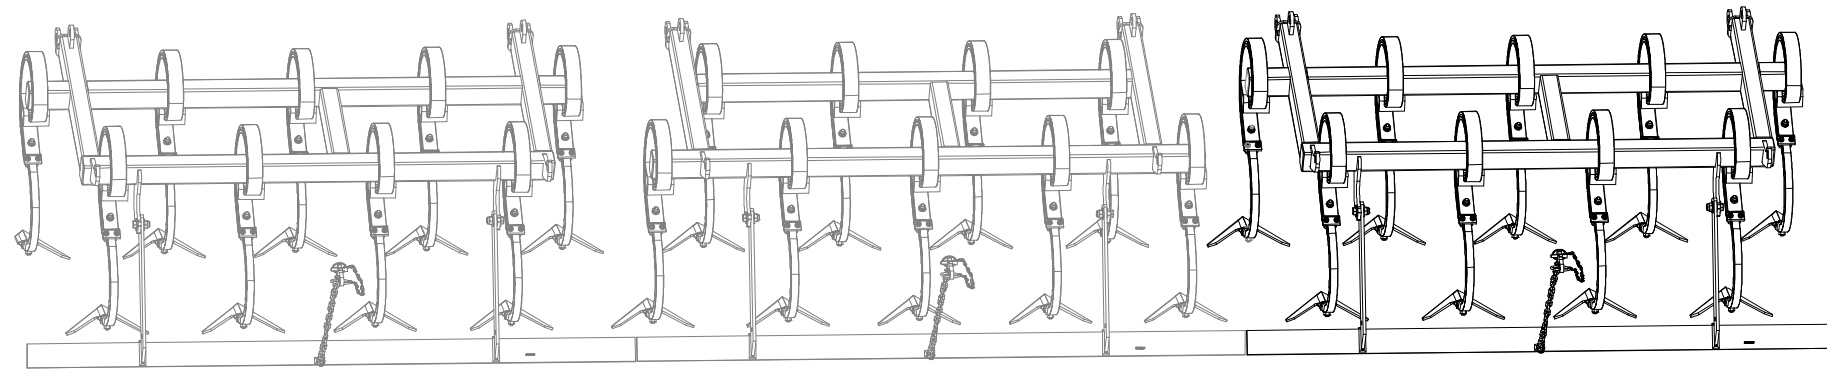

ⒸZ SADA RADLIC

Ⓓ SCHARSATZ

Ⓕ KIT DE SOCS

**3007736**

ⒼB SET OF PLOUGHSHARES

ⒺU КОМПЛЕКТ ЛАП

ⒽL ZESTAW REDLIC

Pos.	Part Number	Pcs.
1	2000364	1
2	3000300	9
3	3000301	9
4	3002818	9
5	3000236-KOO	8
6	m09995	9
7	4007281	1
15	m10440	9
16	m11600	9
17	m04355	9
20	m06156	18
21	m10439	9
22	m03683	9
23	m04301	9
30	m01214	9