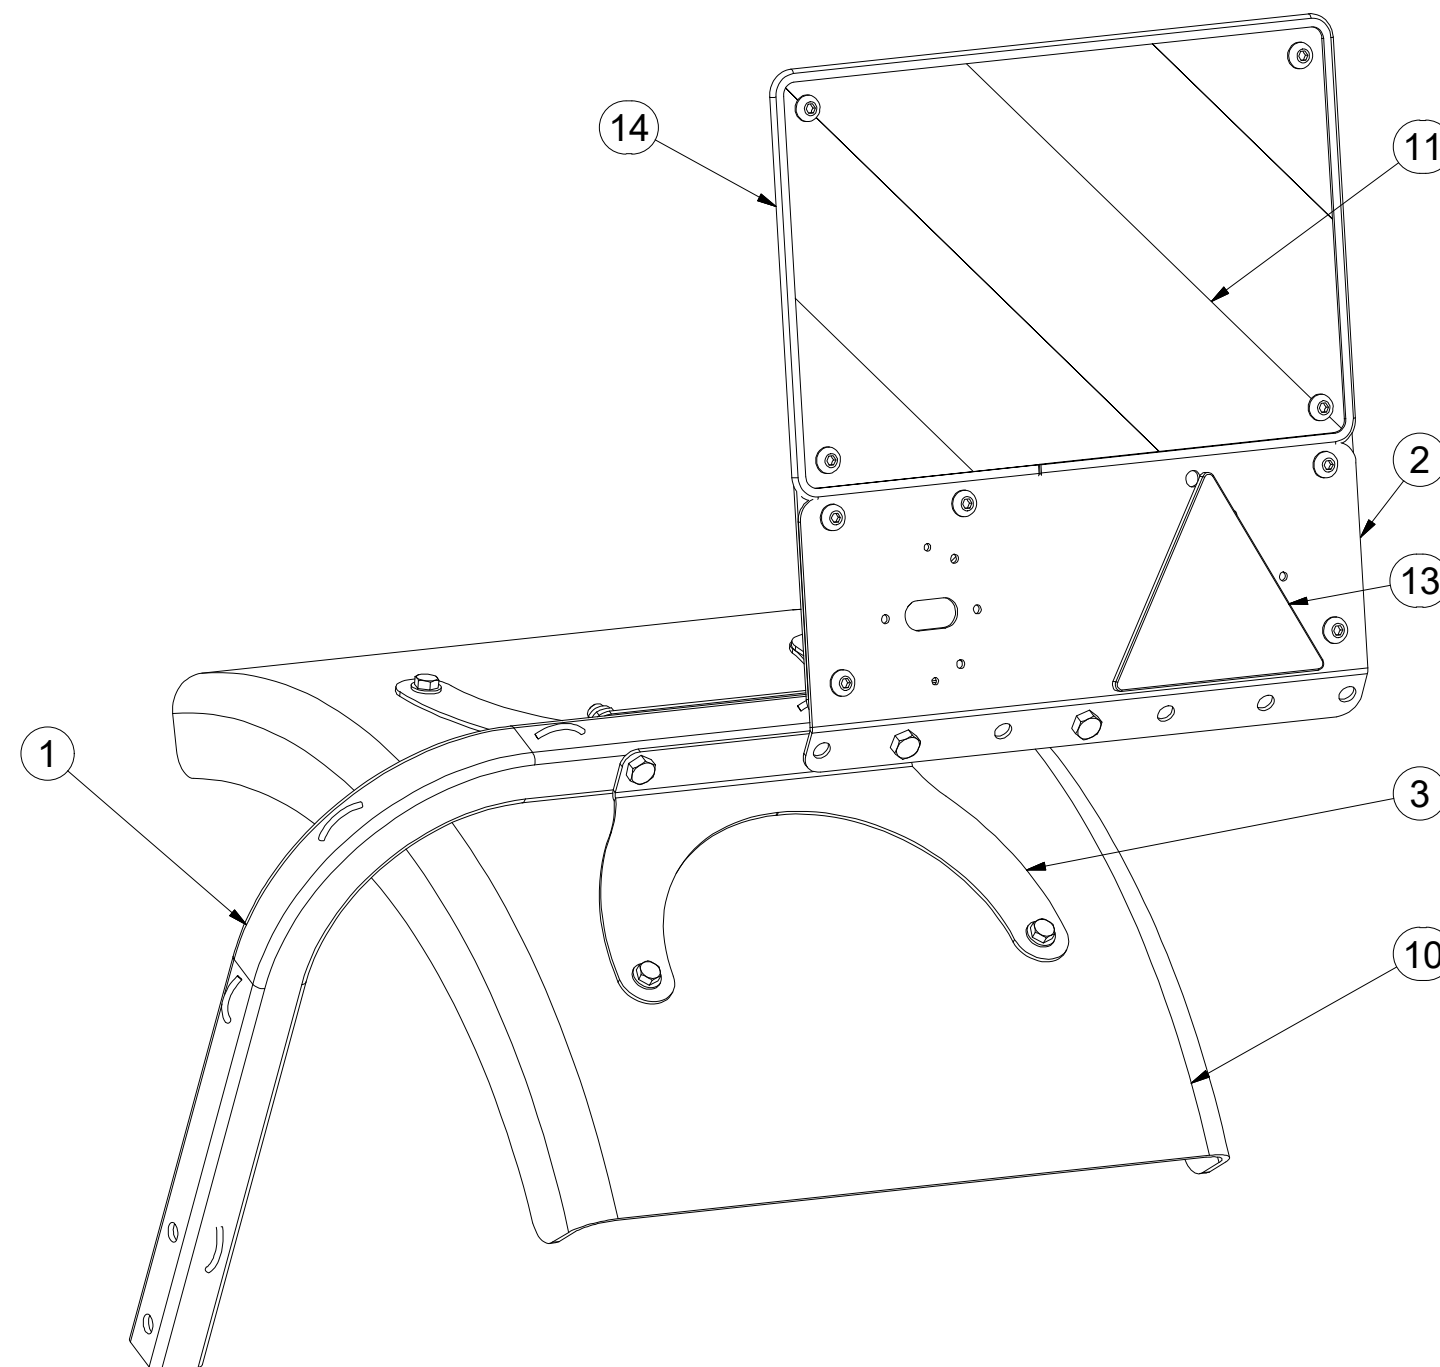

ⒸZ TERČ ZADNÍ PRAVÝ

Ⓓ SCHILD, HINTERES, RECHTES

Ⓕ CIBLE ARRIÈRE DROITE

**3009526**

ⒼB RIGHT REAR DISC

ⒺЩИТОК ЗАДНИЙ ПРАВЫЙ

ⒽL TARCZA TYLNA PRAWA

**Farmet**