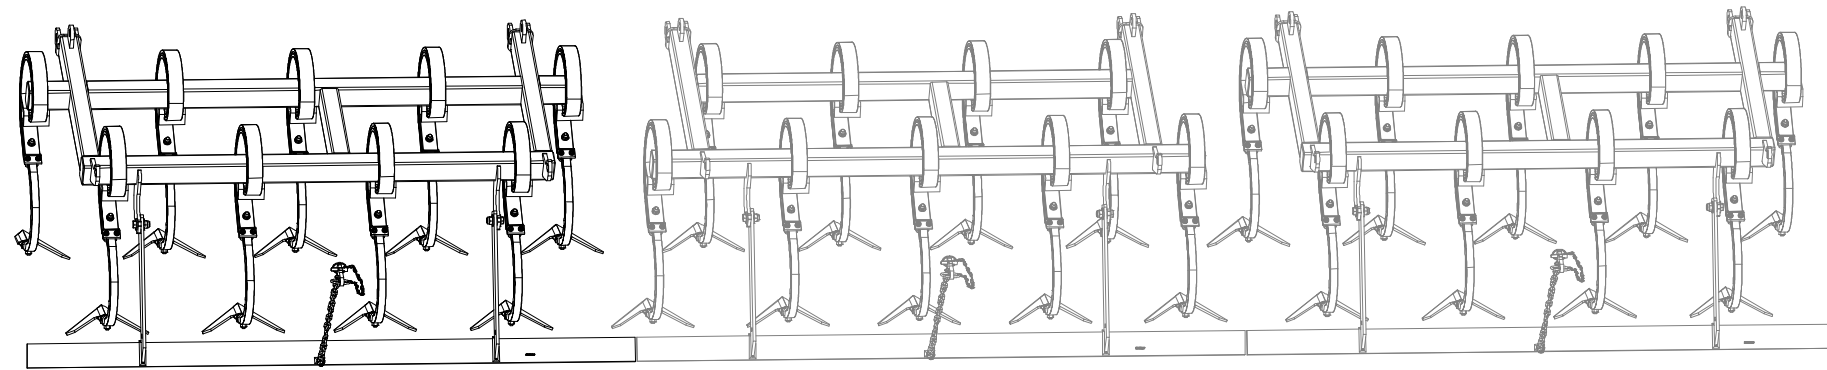

Ⓒ SADA RADLIC

Ⓓ SCHARSATZ

Ⓕ KIT DE SOCS

3007419

Ⓖ SET OF PLOUGHSHARES

Ⓡ КОМПЛЕКТ ЛАП

Ⓢ ZESTAW REDLIC

Pos.	Part Number	Pcs.
1	2000364	1
2	3000300	9
3	3000301	9
4	3002818	9
5	3000236-KOO	8
6	m09995	9
7	4007280	1
15	m10440	9
16	m11600	9
17	m04355	9
20	m06156	18
21	m10439	9
22	m03683	9
23	m04301	9
30	m01214	9