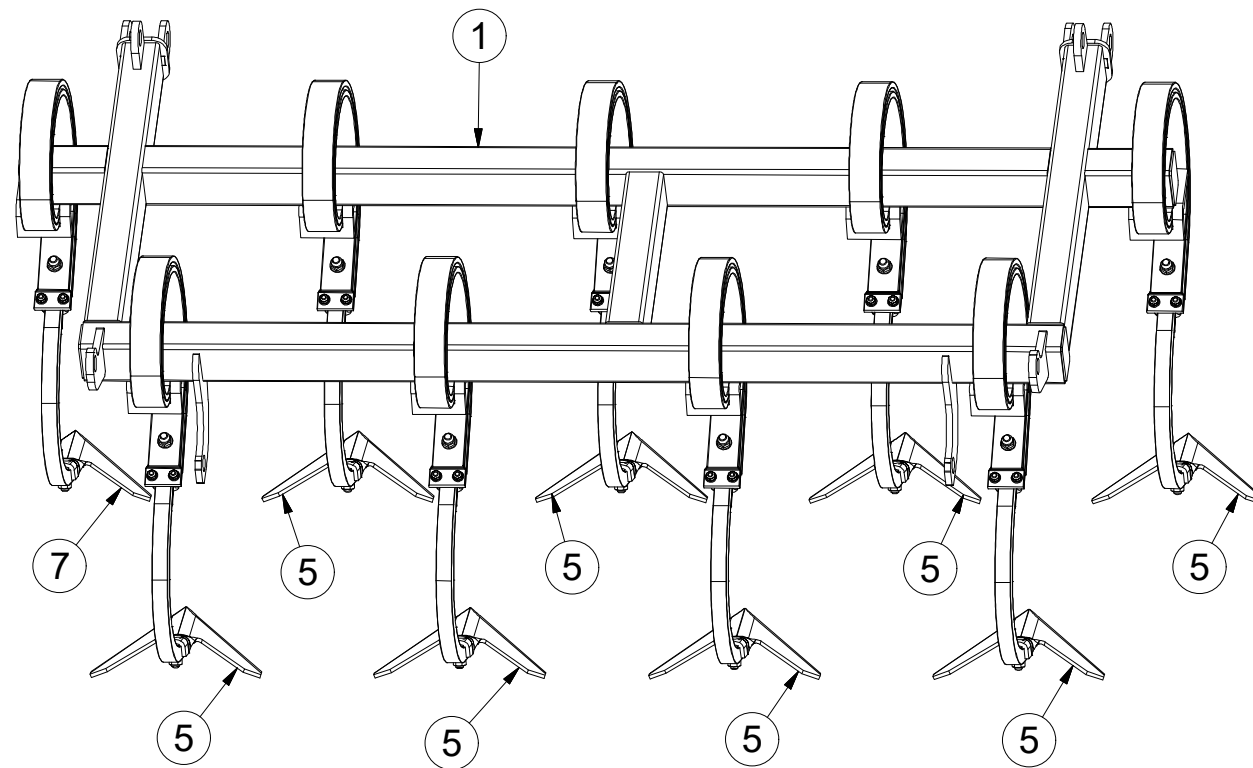

Ⓒ SADA RADLIC

Ⓓ SCHARSATZ

Ⓕ KIT DE SOCS

3007419

Ⓖ SET OF PLOUGHSHARES

Ⓡ КОМПЛЕКТ ЛАП

Ⓢ ZESTAW REDLIC

Pos.	Part Number	Pcs.
1	2000364	1
2	3000300	9
3	3000301	9
4	3002818	9
5	3000236-KOO	8
6	m09995	9
7	4007280	1
15	m10440	9
16	m11600	9
17	m04355	9
20	m06156	18
21	m10439	9
22	m03683	9
23	m04301	9
30	m01214	9