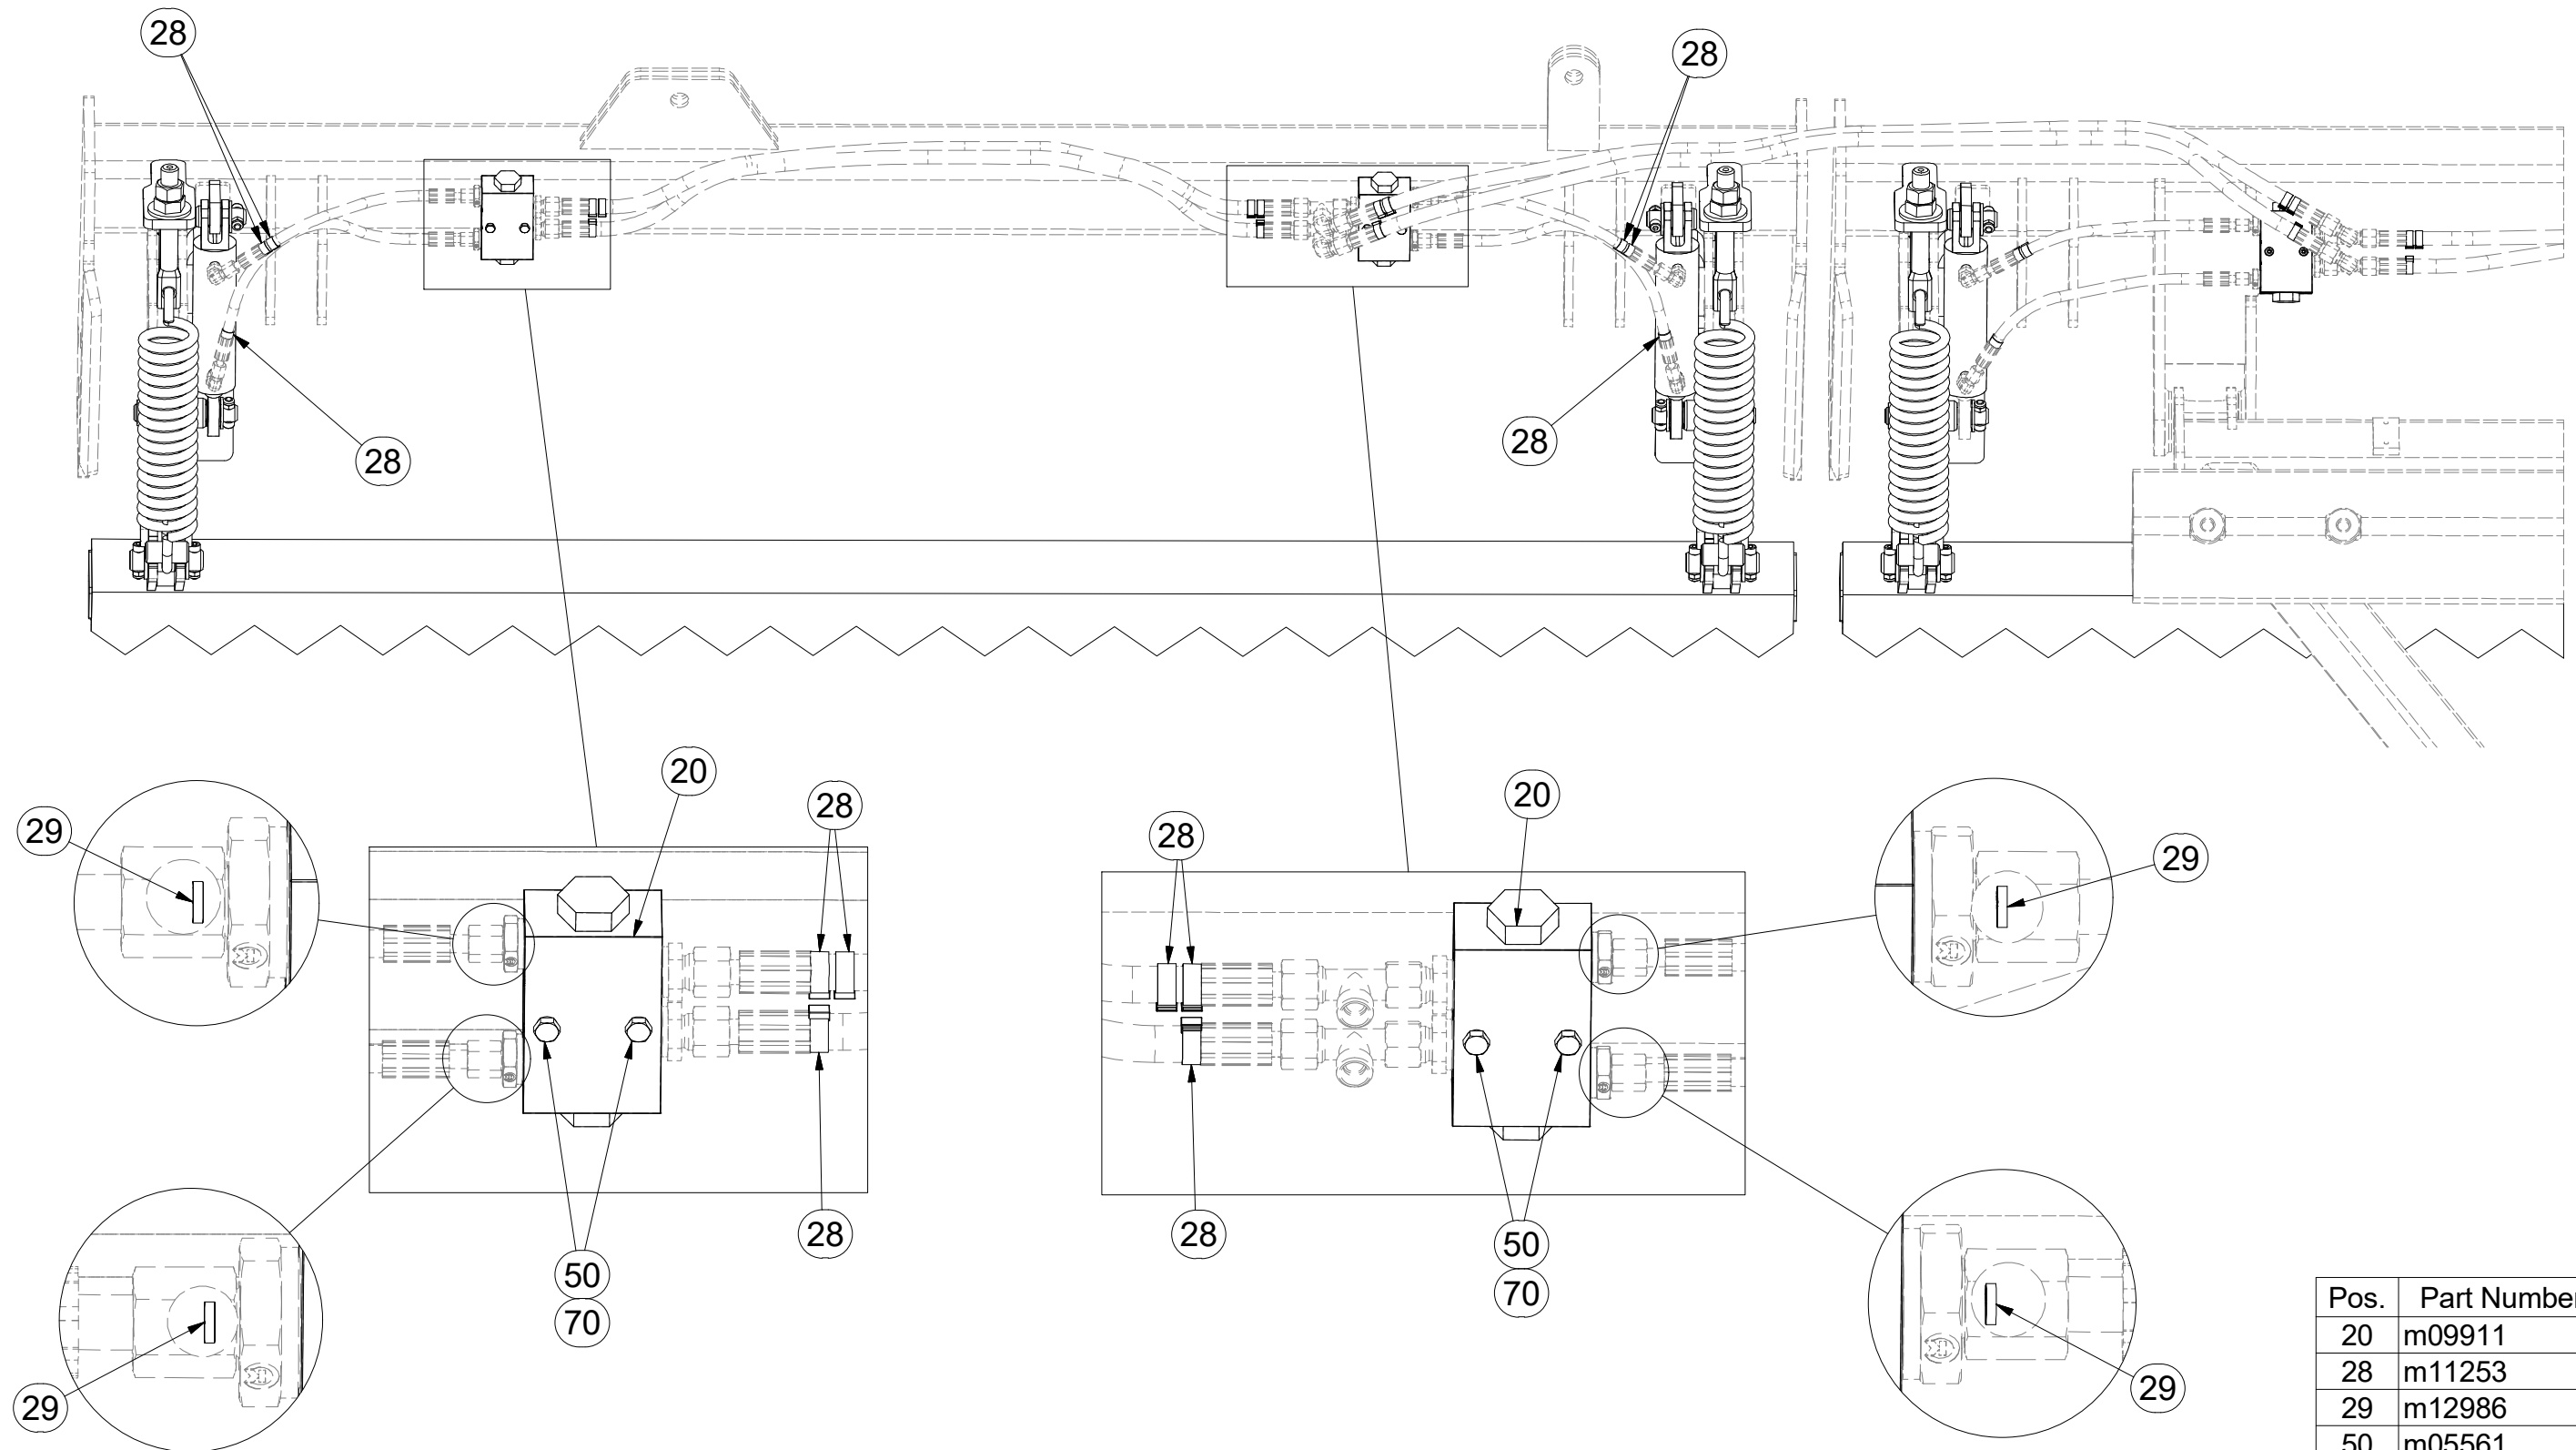

ⒸZ SADA PŘEDNÍCH SMYKŮ

Ⓓ SATZ VORDERE ACKERSCHLEPPEN

Ⓕ KIT DE NIVELEURS AVANT

ⒼB SET OF FRONT LEVELLING BARS

ⒺU КОМПЛЕКТ ПЕРЕДНИХ БОРОН

ⒼL ZESTAW PRZEDNICH WŁÓK

**3006591**

Pos.	Part Number	Pcs.
20	m09911	6
28	m11253	54
29	m12986	12
50	m05561	8
70	m01200	12
74	m03768	12