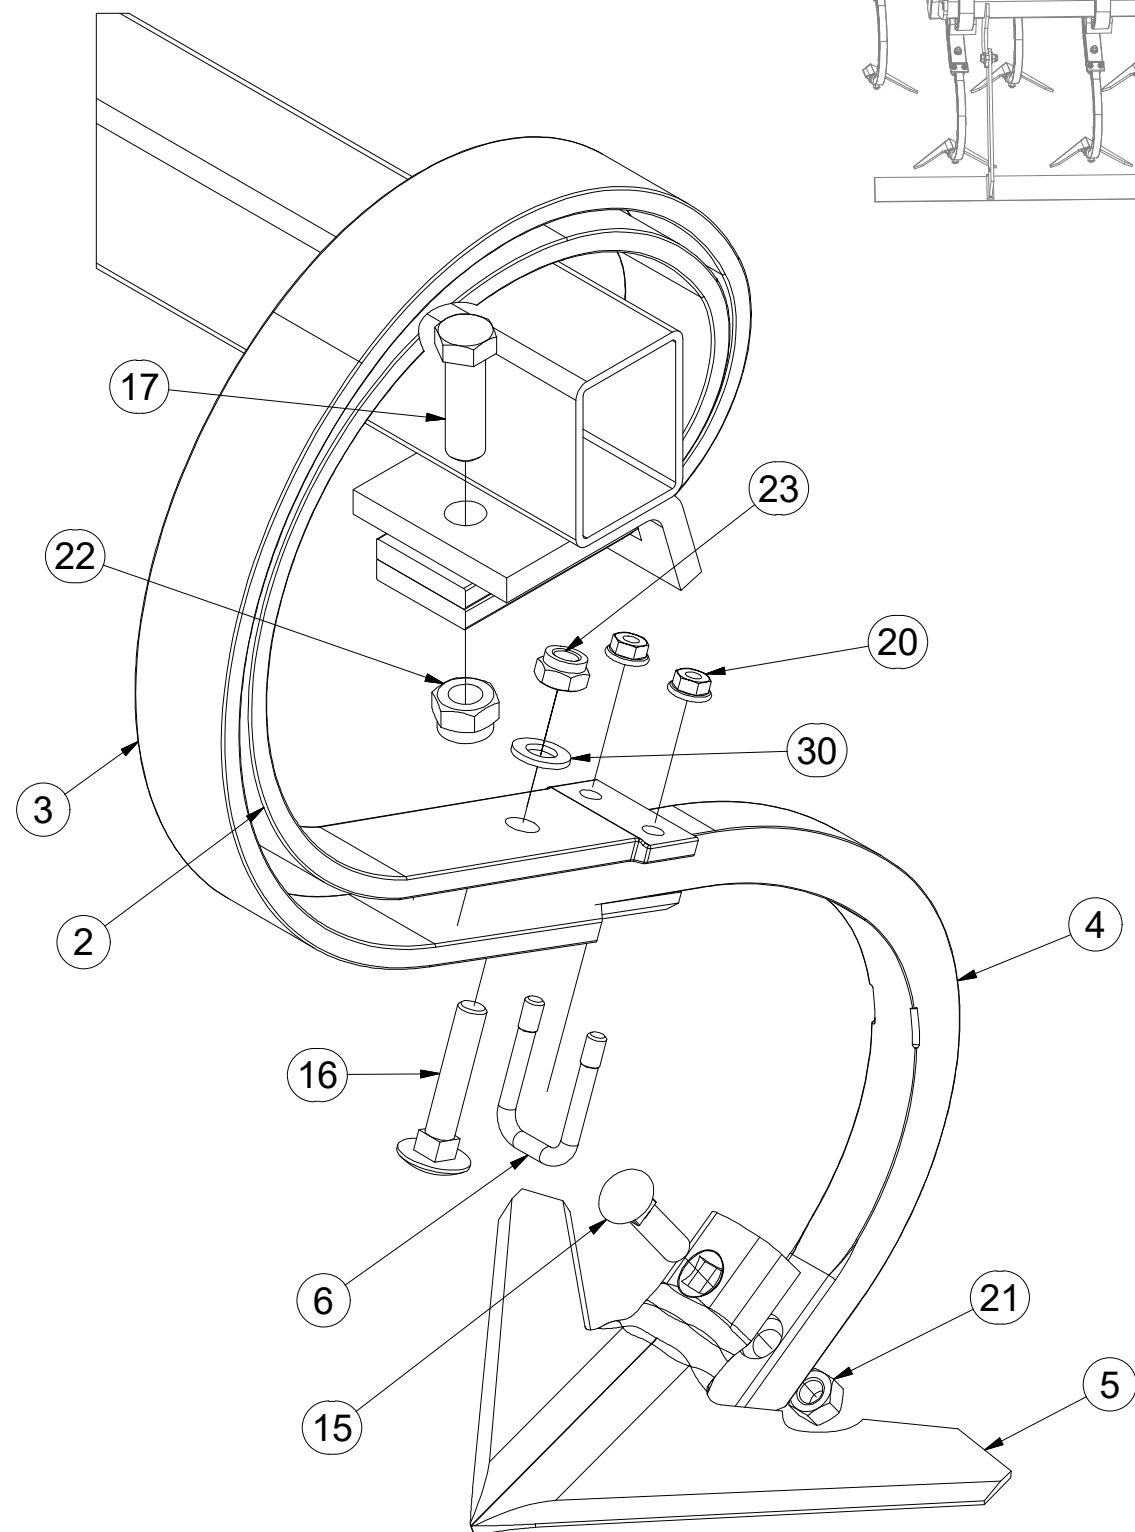

ⒸZ SADA RADLIC

Ⓓ SCHARSATZ

Ⓕ KIT DE SOCS

ⒼB SET OF PLOUGHSHARES

ⒺU КОМПЛЕКТ ЛАП

ⒽL ZESTAW REDLIC

**3002834**

Pos.	Part Number	Pcs.
1	2000363	1
2	3000300	9
3	3000301	9
4	3002818	9
5	3000236-KOO	9
6	m09995	9
15	m10440	9
16	m11600	9
17	m04355	9
20	m06156	18
21	m10439	9
22	m03683	9
23	m04301	9
30	m01214	9