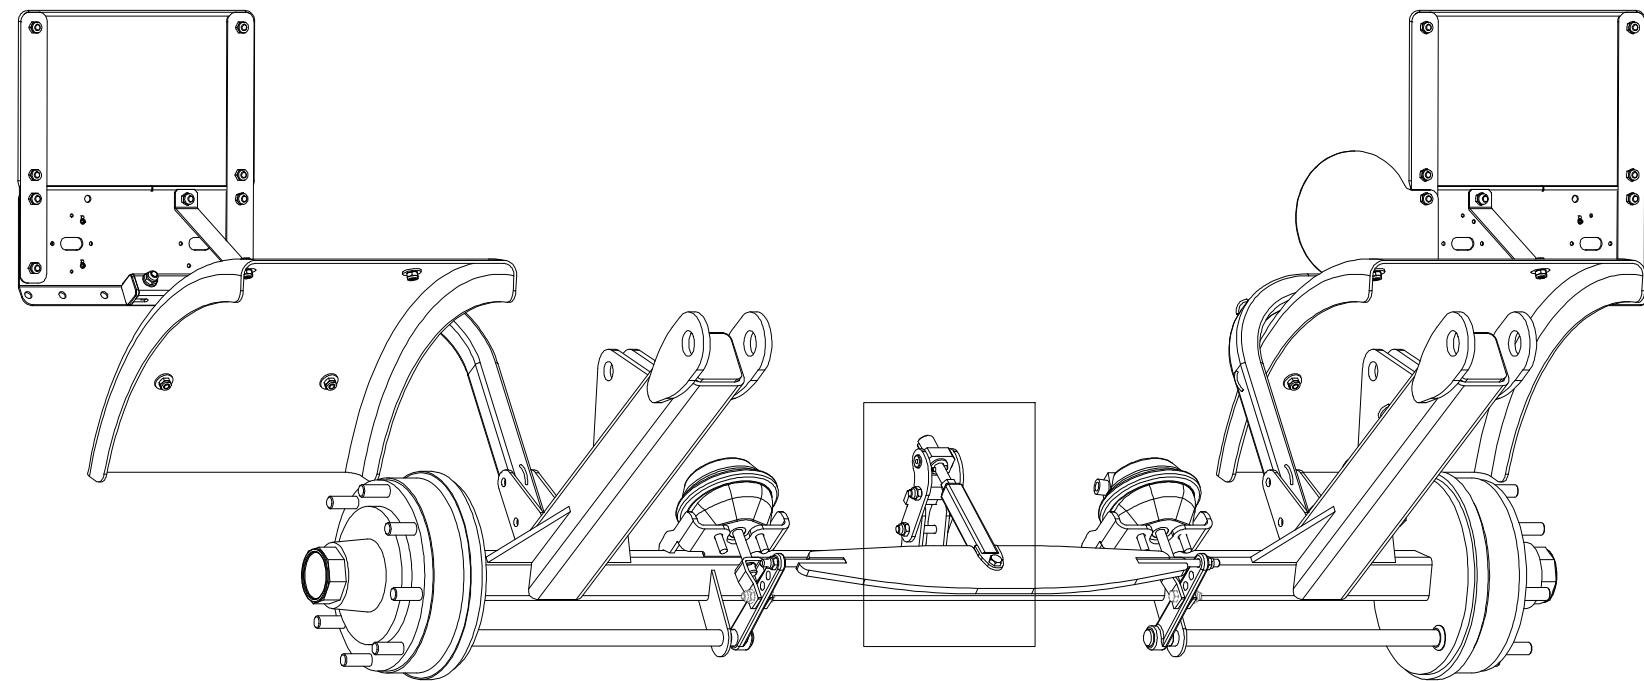

Ⓒ SADA NÁPRAVY

Ⓓ SATZ AUFHÄNGUNG

Ⓕ KIT DE L'ESSIEU

Ⓖ AXLE SET

Ⓡ КОМПЛЕКТ ОСИ КОЛЁС

Ⓢ ZESTAW OSI

**3005545**

Pos.	Part Number	Pcs.
1	2000362	1
10	3009525	1
26	m14266	4
32	m04301	9