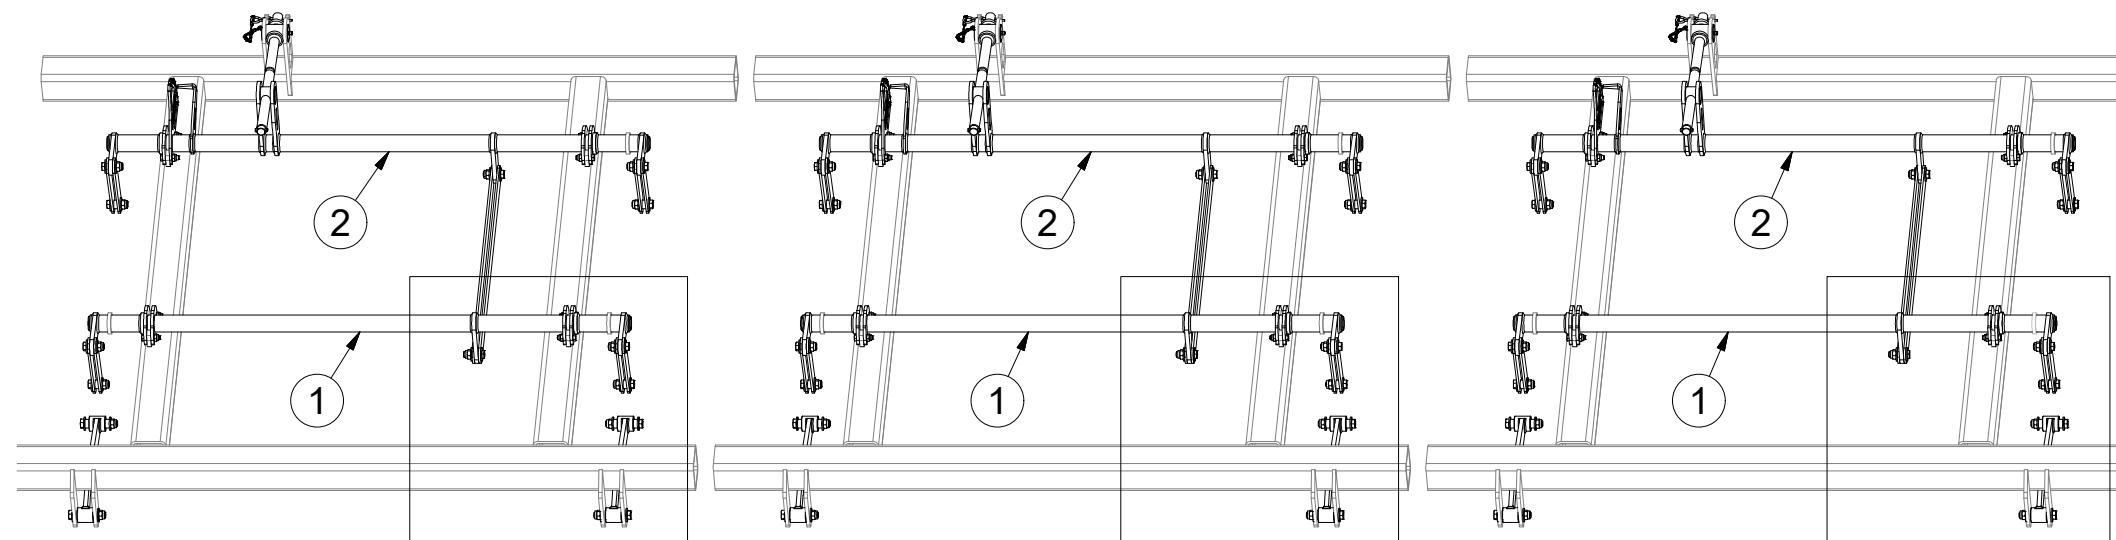

GB SET OF PLOUGHSHARE CONTROL  
 RU КОМПЛЕКТ УПРАВЛЕНИЯ ЛАП  
 PL ZESTAW STEROWANIA RADLICAMI

**3005538**

Pos.	Part Number	Pcs.
1	3002830	3
2	3002831	3
3	8000990-30007	6
5	4005333	24
6	4005334	6
13	4002265	30
14	9001426	12
31	m04355	30
32	m07673	12
41	m03683	42
50	m05651	84