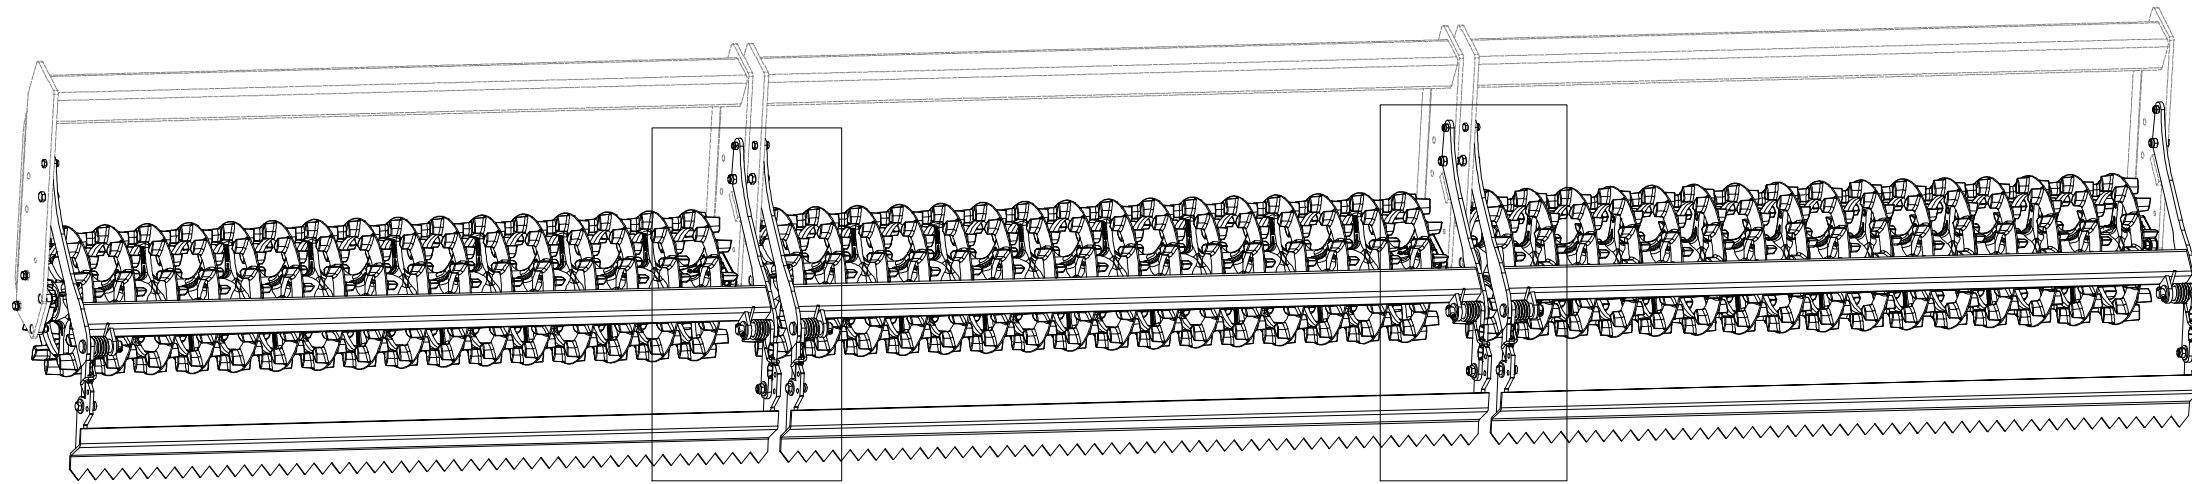

CZ SADA ZADNÍCH VÁLCŮ
D SATZ HINTERE WALZEN
F KIT DE ROULEAUX ARRIÈRE

GB SET OF REAR ROLLERS
RU КОМПЛЕКТ ЗАДНИХ КАТКОВ
PL ZESTAW TYLNYCH WAŁÓW

3008720

Pos.	Part Number	Pcs.
2	3001805	3
9	4009333	6
11	9002944	42
27	4016995	6
42	4014034	6
43	m15625	6
52	m03519	20
57	m13958	12
58	m15888	6
60	m01305	24
71	m03988	24
100	4010015	12
101	4016809	12