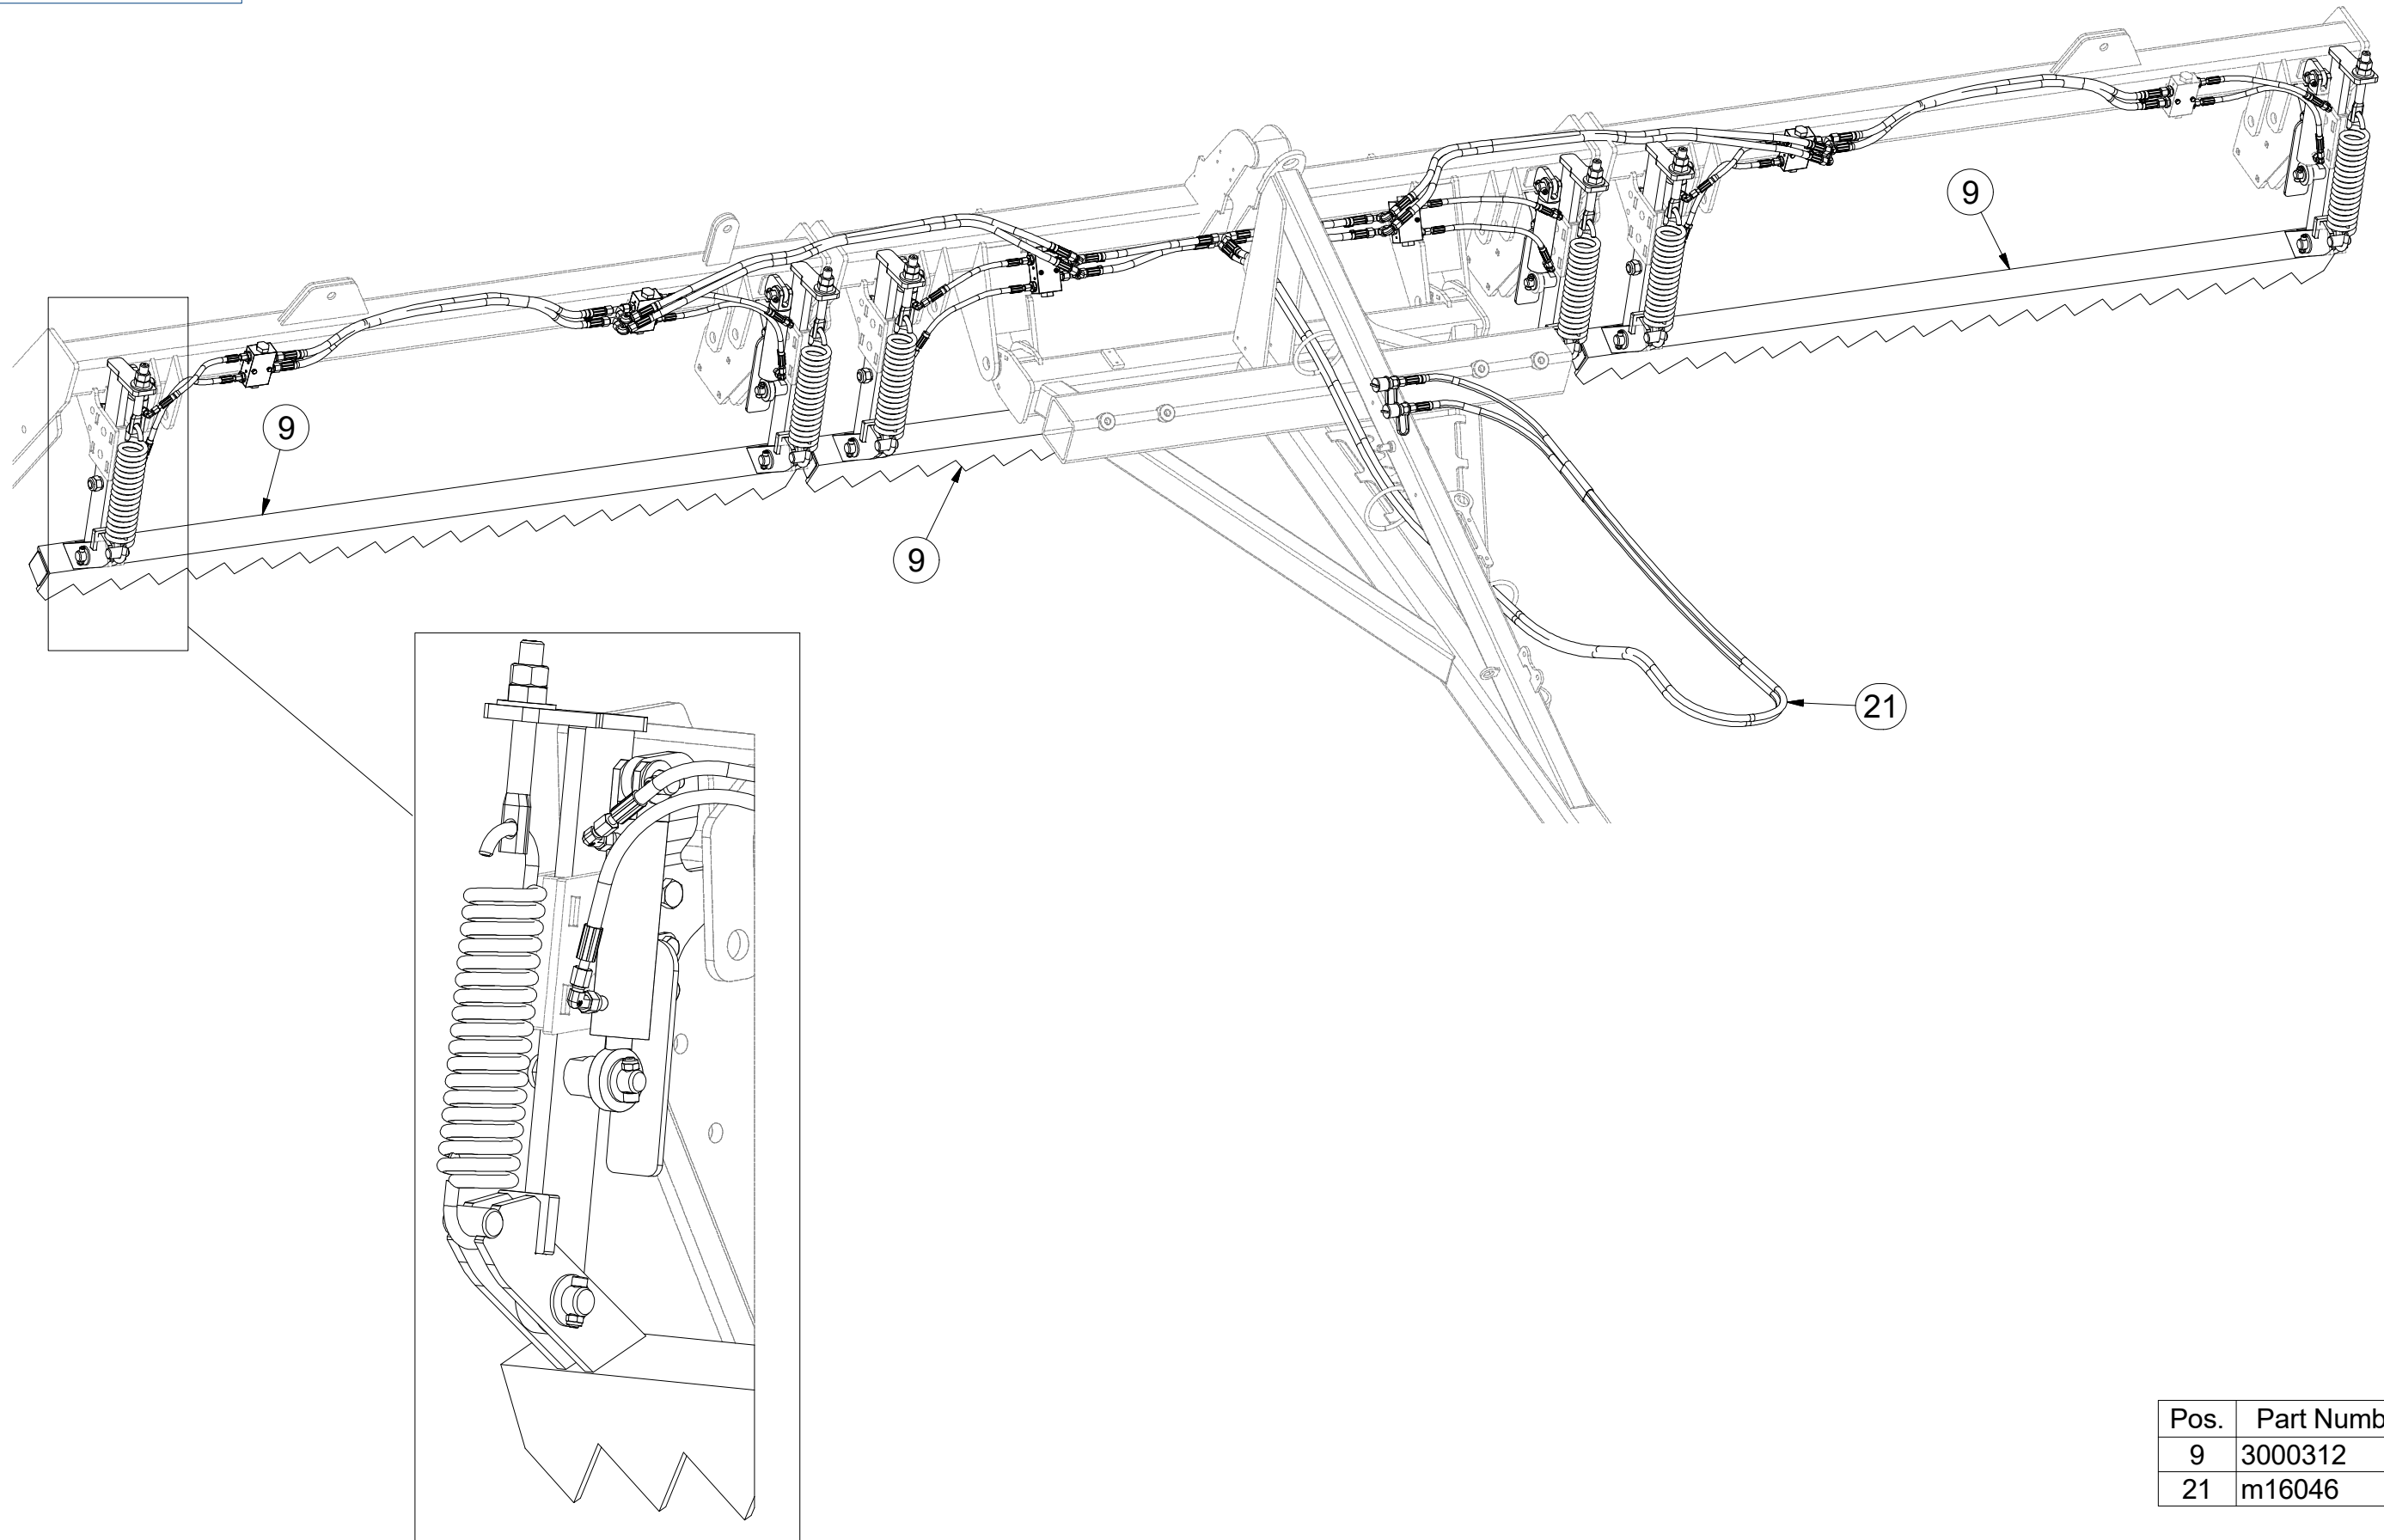

ⒸZ SADA PŘEDNÍCH SMYKŮ

Ⓓ SATZ VORDERE ACKERSCHLEPPEN

Ⓕ KIT DE NIVELEURS AVANT

ⒼB SET OF FRONT LEVELLING BARS

ⒺU КОМПЛЕКТ ПЕРЕДНИХ БОРОН

ⒺL ZESTAW PRZEDNICH WŁÓK

**Farmet**

**3006591**