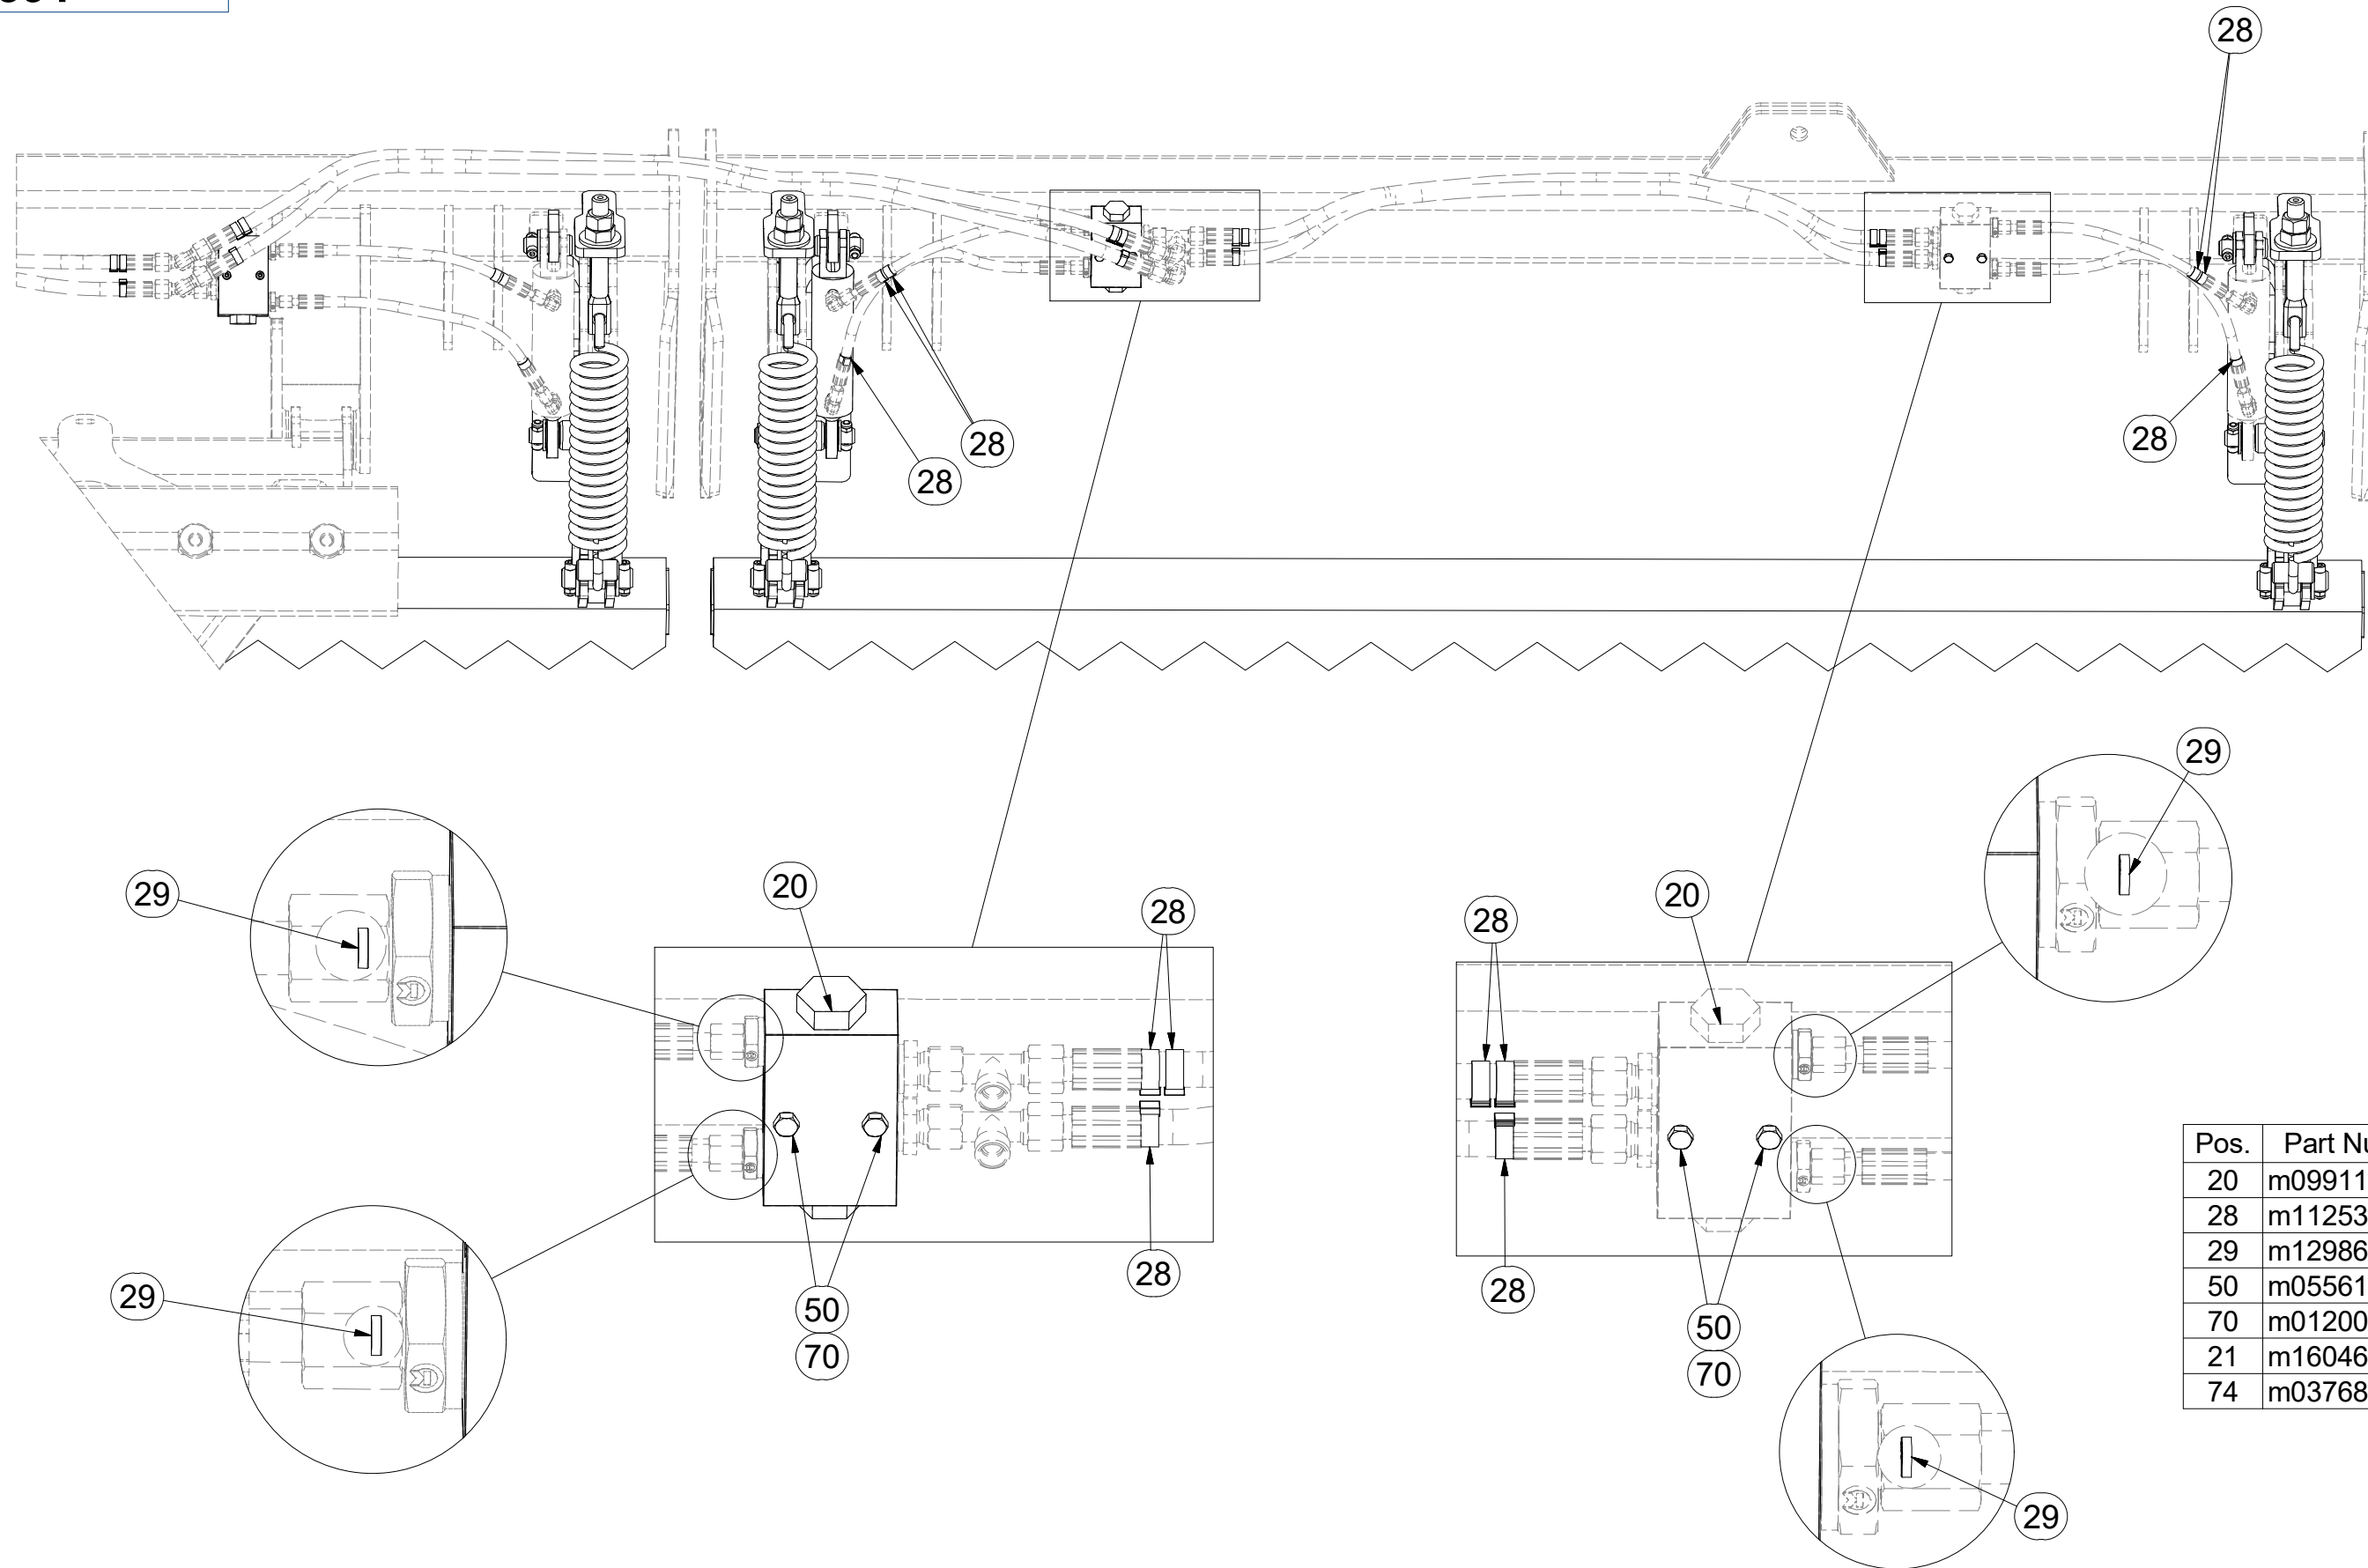

ⒸZ SADA PŘEDNÍCH SMYKŮ

Ⓓ SATZ VORDERE ACKERSCHLEPPEN

Ⓕ KIT DE NIVELEURS AVANT

ⒸGB SET OF FRONT LEVELLING BARS

ⒸRU КОМПЛЕКТ ПЕРЕДНИХ БОРОН

ⒸPL ZESTAW PRZEDNICH WŁÓK

**3006591**

Pos.	Part Number	Pcs.
20	m09911	6
28	m11253	54
29	m12986	12
50	m05561	8
70	m01200	12
21	m16046	1
74	m03768	12