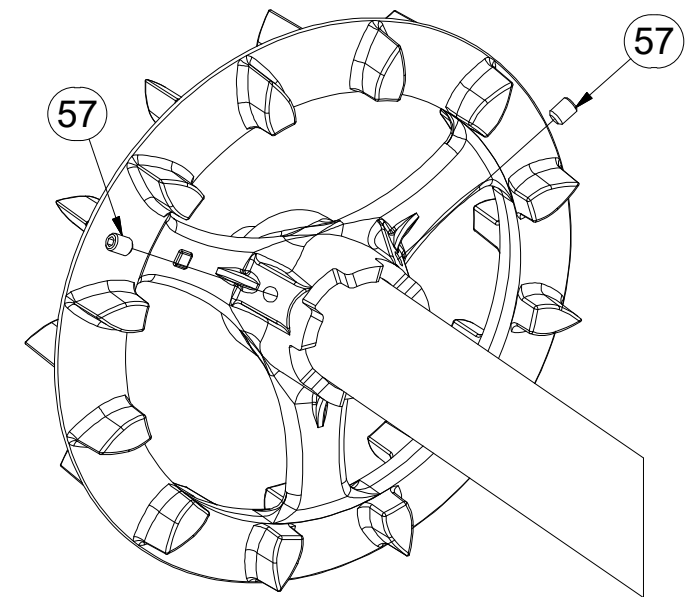

CZ SADA ZADNÍCH VÁLCŮ
D SATZ HINTERE WALZEN
F KIT DE ROULEAUX ARRIÈRE

GB SET OF REAR ROLLERS
RU КОМПЛЕКТ ЗАДНИХ КАТКОВ
PL ZESTAW TYLNYCH WAŁÓW

3008720

Pos.	Part Number	Pcs.
2	3001805	3
9	4009333	6
11	9002944	42
27	4016995	6
42	4014034	6
43	m15625	6
52	m03519	20
57	m13958	12
58	m15888	6
60	m01305	24
71	m03988	24
100	4010015	12
101	4016809	12