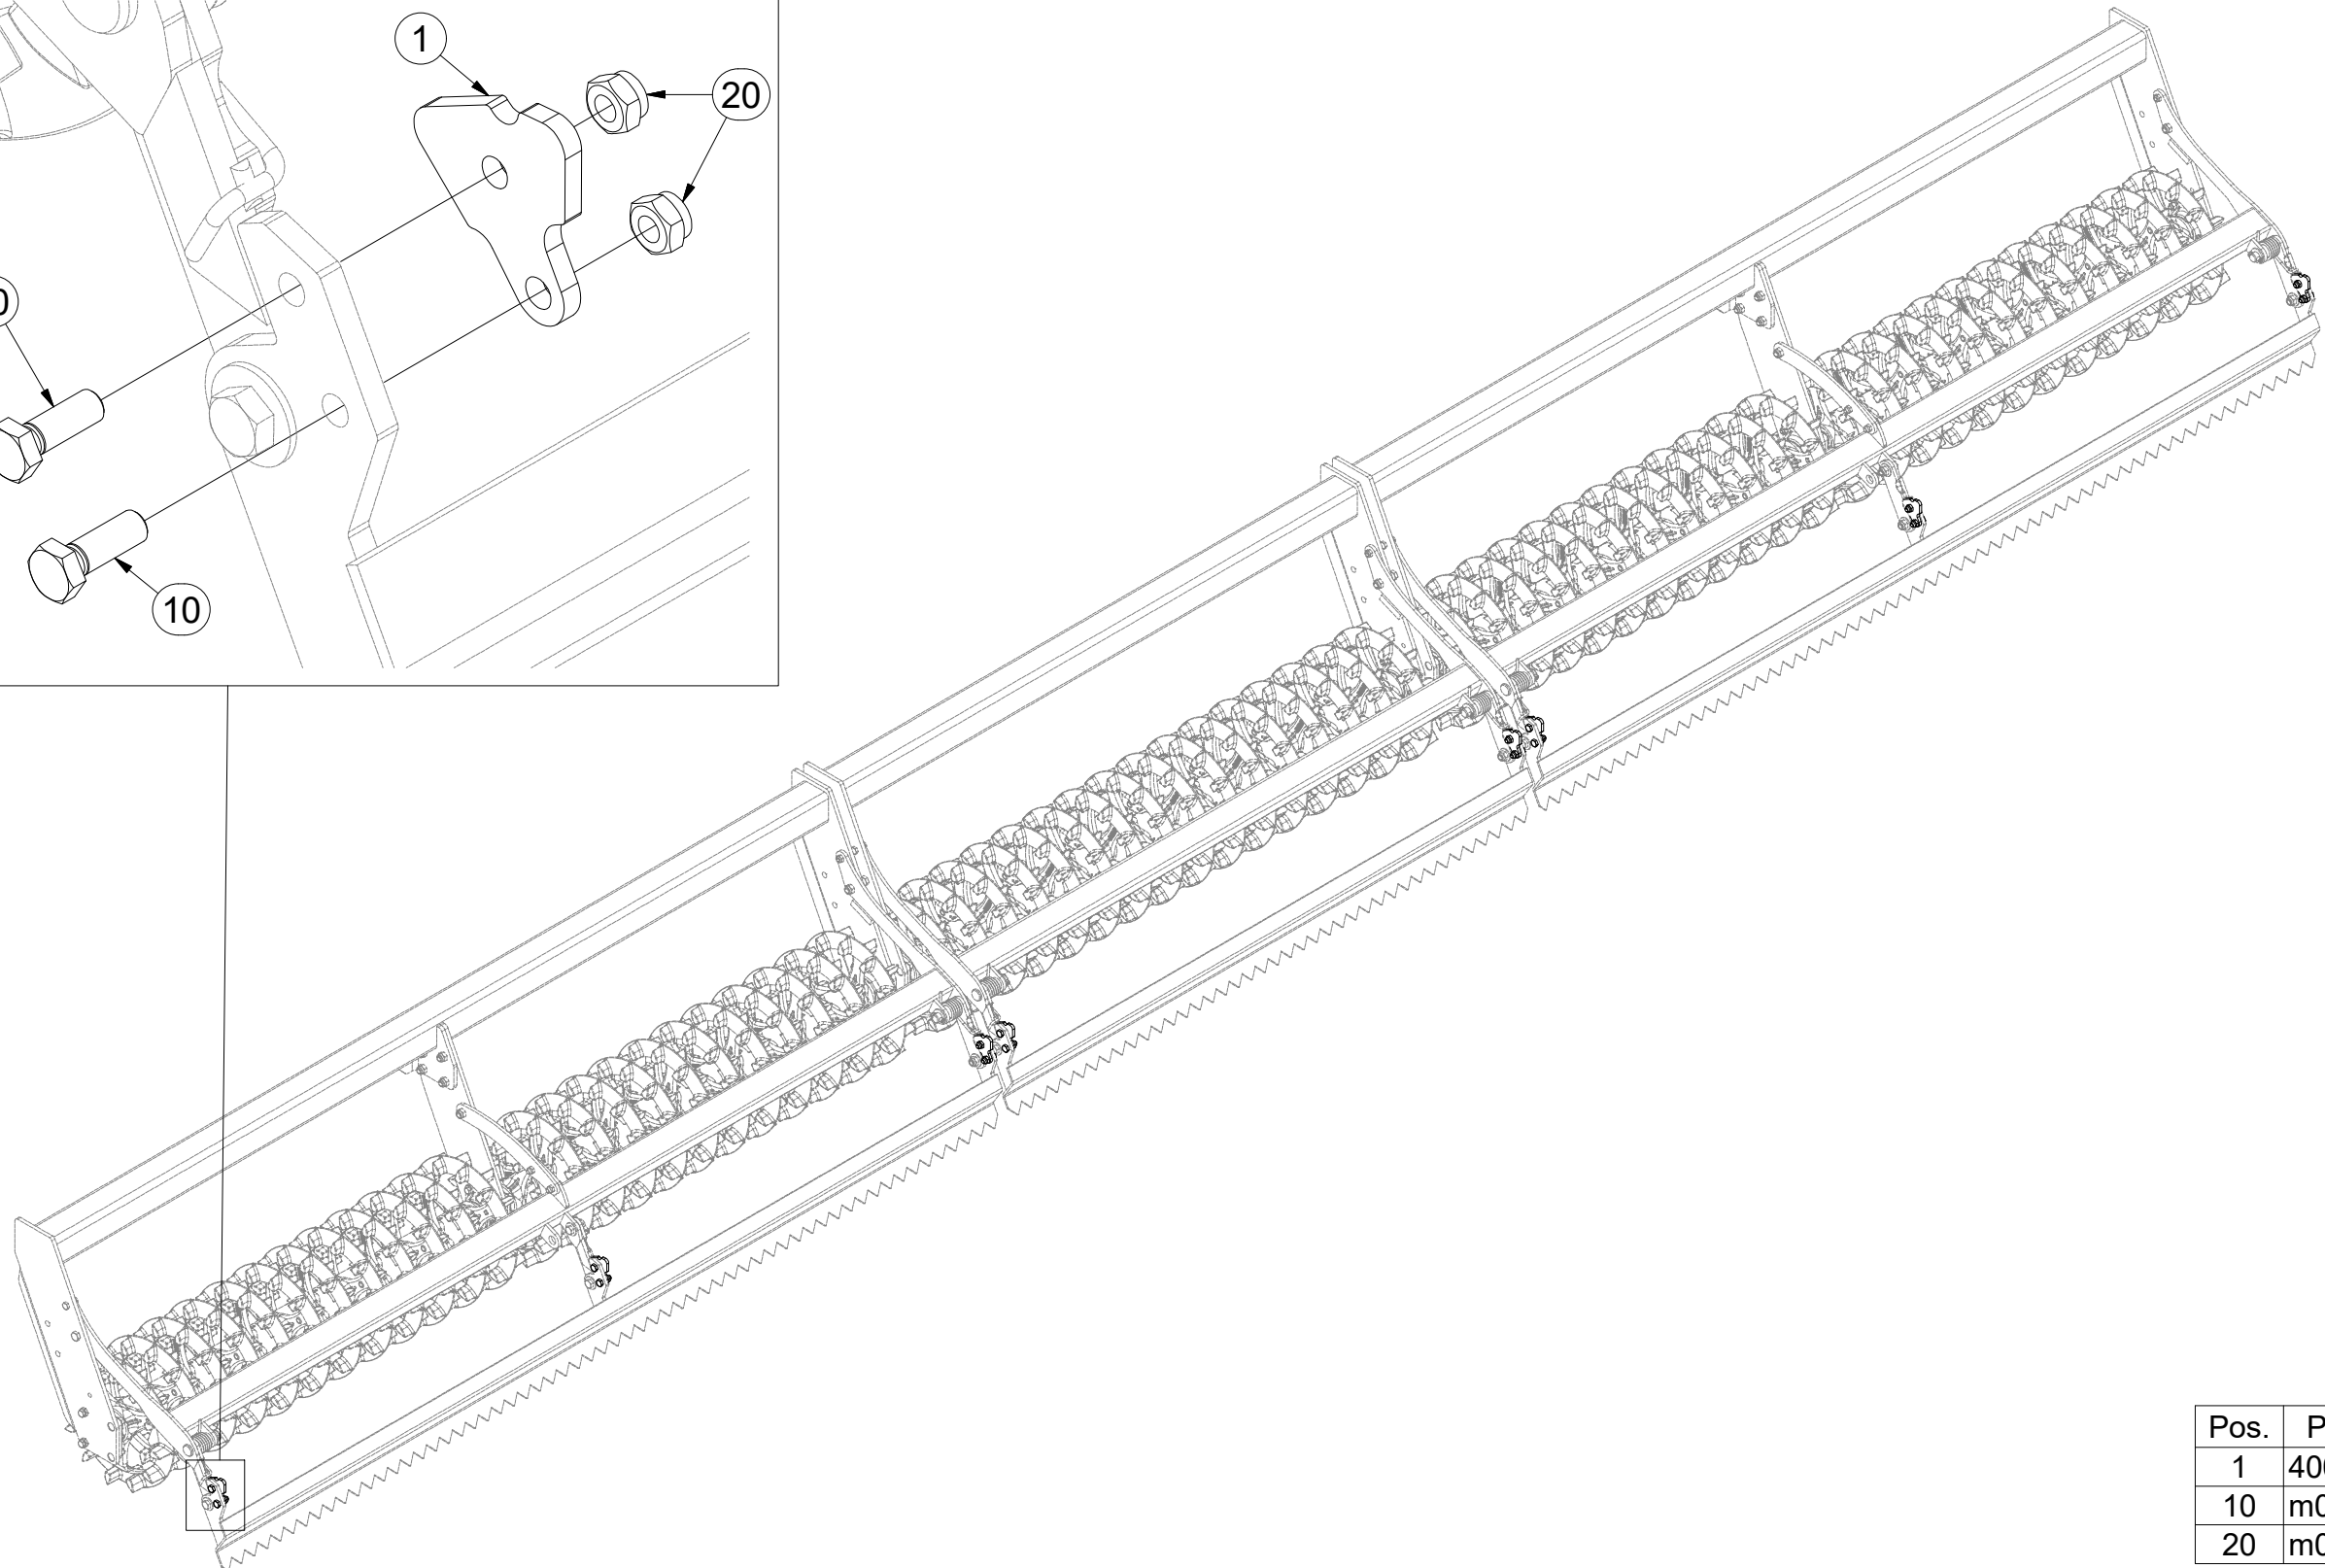

Farmet

Pos.	Part Number	Pcs.
1	4009757	8
10	m04343	16
20	m04301	16

ⒸZ SADA NÁPRAVY

Ⓓ SATZ AUFHÄNGUNG

Ⓕ KIT DE L'ESSIEU

3006154

ⒼB AXLE SET

ⒺU КОМПЛЕКТ ОСИ КОЛЁС