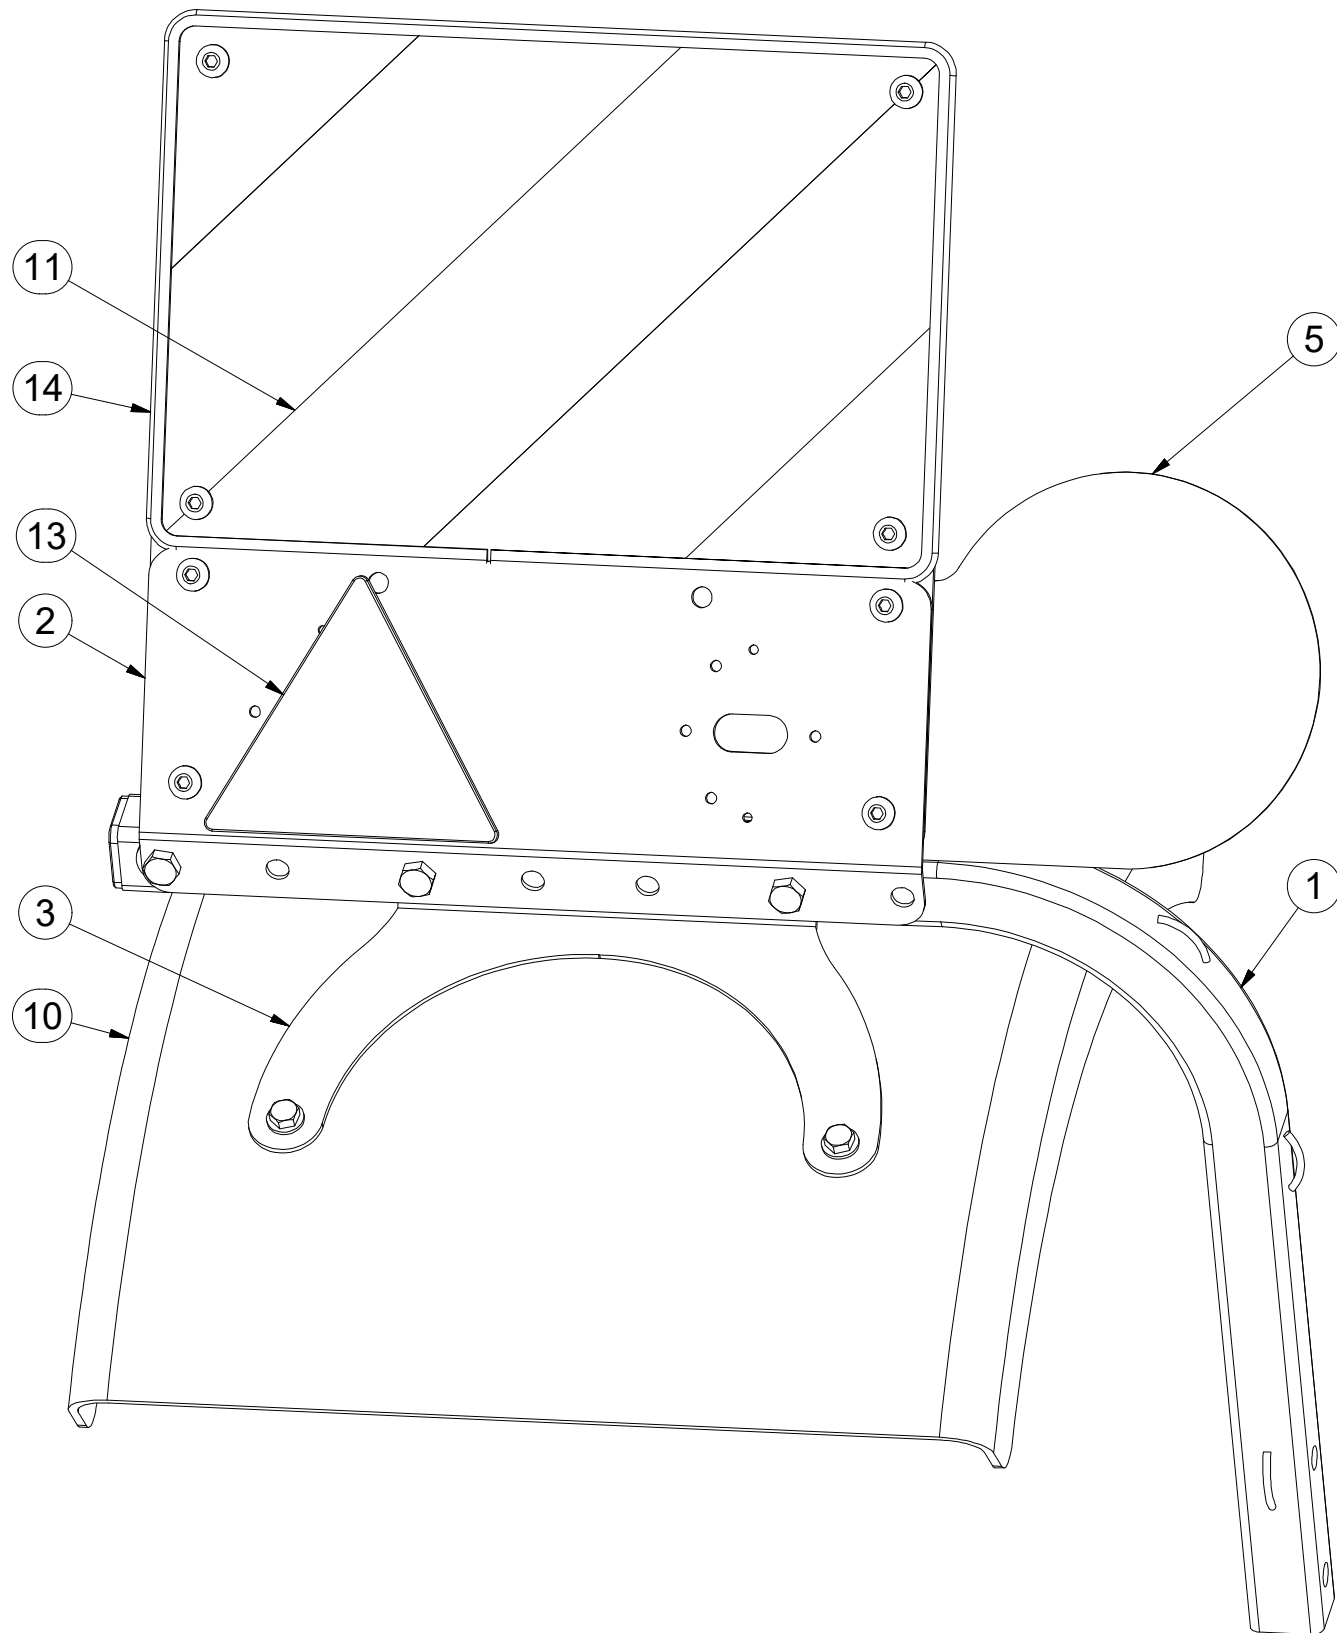

ⒼB LEFT REAR DISC

ⒺЩИТОК ЗАДНИЙ ЛЕВЫЙ

ⒽL TARCZA TYLNA LEWA

Farmet

Pos.	Part Number	Pcs.
1	4018798	1
2	4019250	1
3	4019252	2
4	4019249	2
5	4019248	1
6	4019251	1
10	m09983	1
11	m16274	1
13	m02497	1
14	m16628	1,4