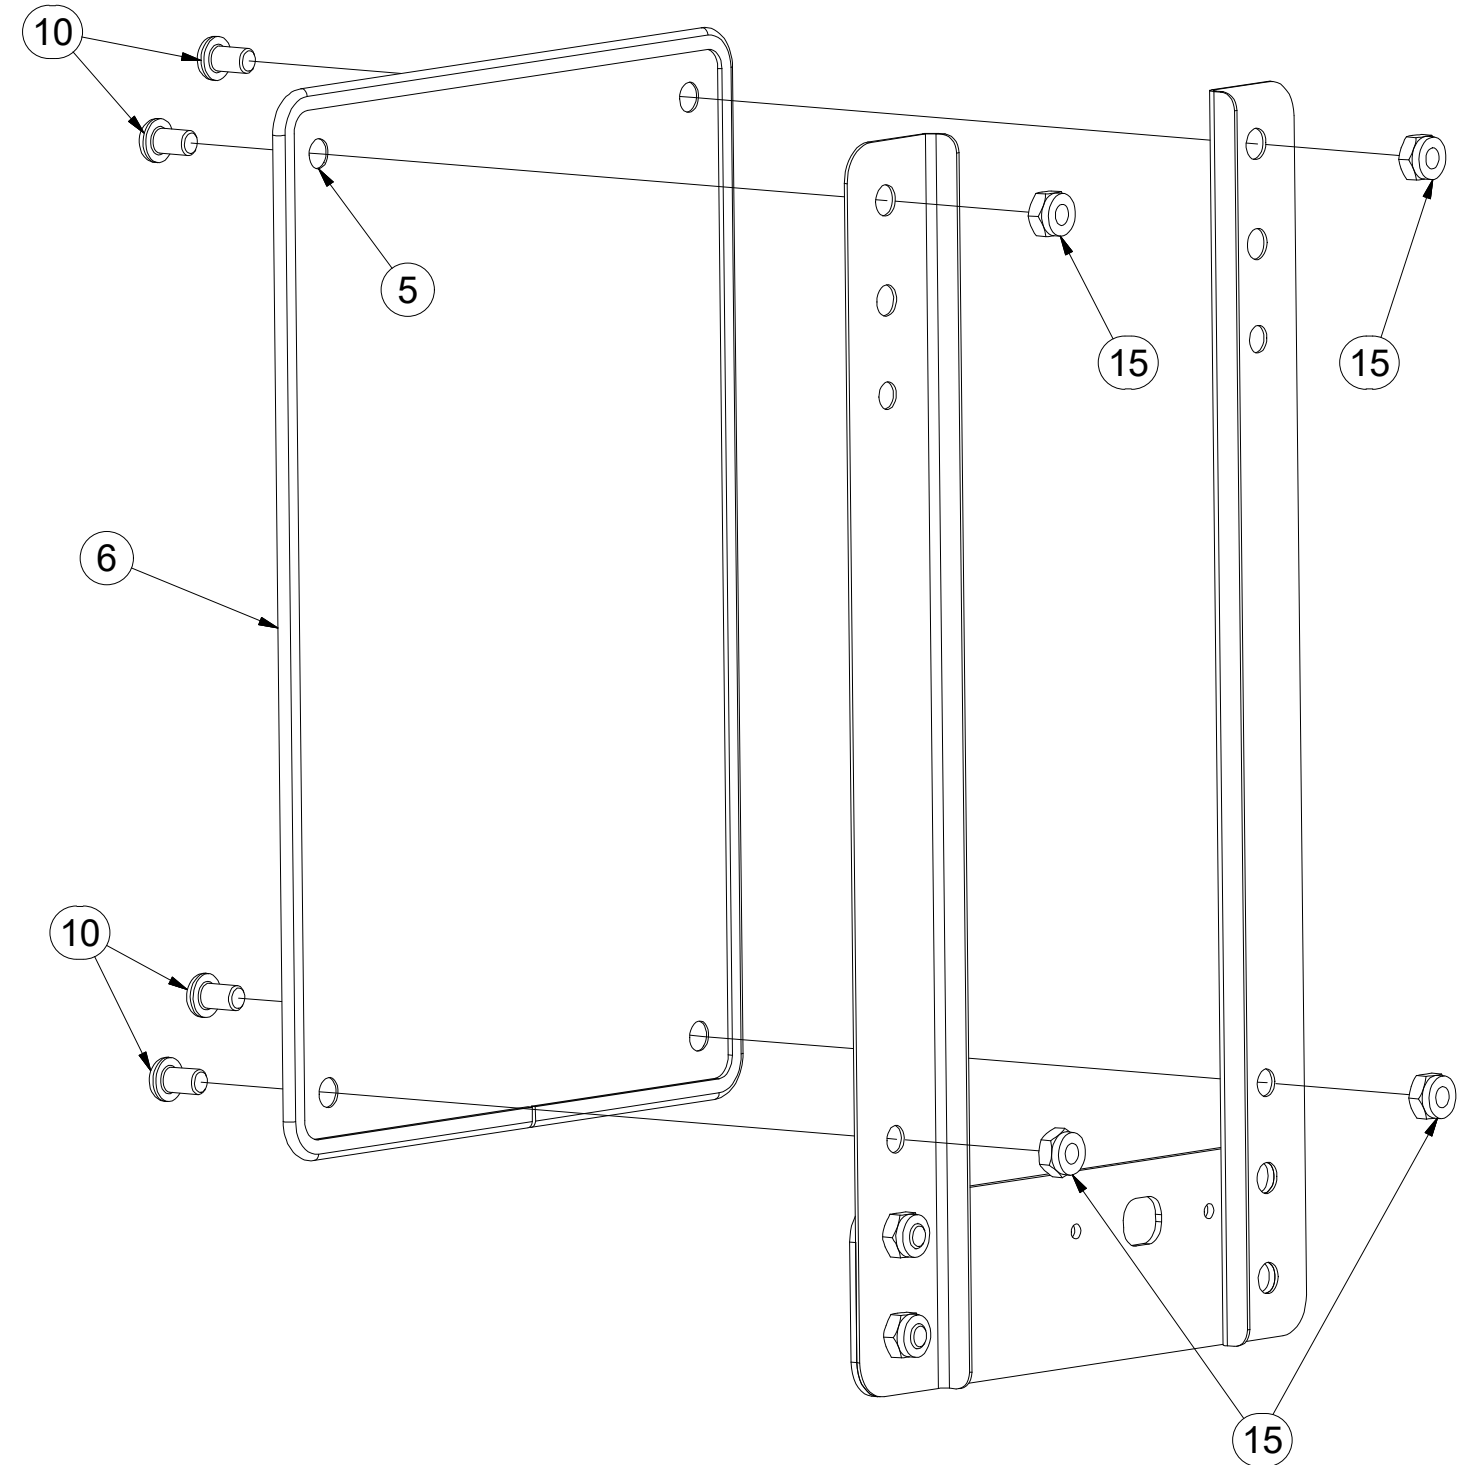

ⒸZ TERČ PŘEDNÍ PRAVÝ

Ⓓ SCHILD, VORDERES, RECHTES

Ⓕ CIBLE AVANT DROITE

ⒸB RIGHT FRONT DISC

ⒸU ЩИТОК ПЕРЕДНИЙ ПРАВЫЙ

ⒸL TARCZA PRZEDNIA PRAWA

4018833

Pos.	Part Number	Pcs.
1	4019247	1
2	4019245	2
5	m16273	1
6	m16628	1,4
10	m16687	6
15	m03775	6