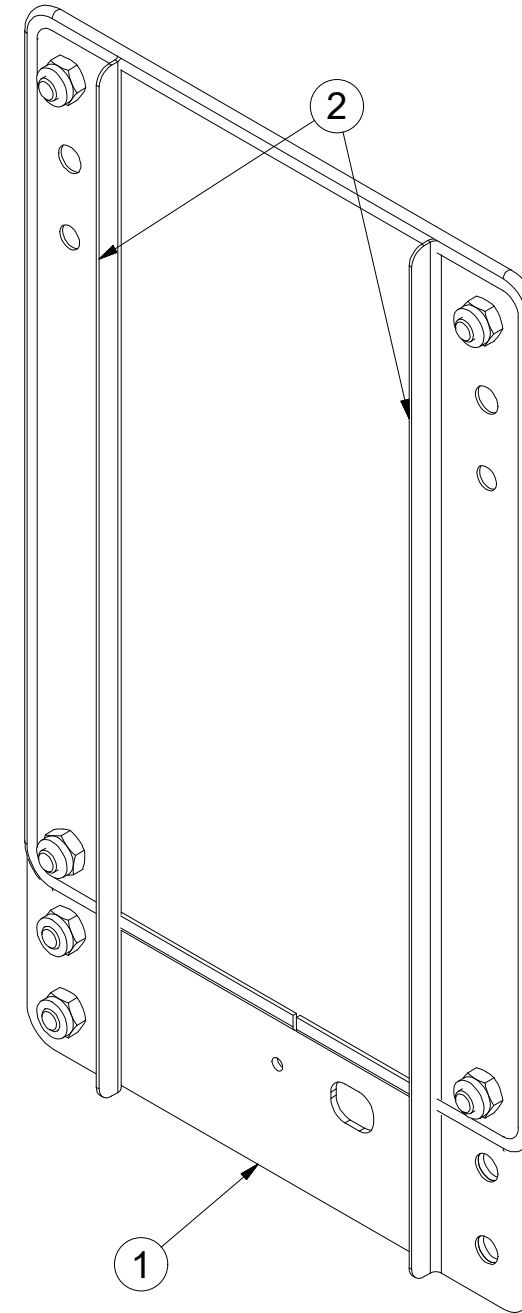

Pos.	Part Number	Pcs.
1	4019247	1
2	4019245	2
5	m16273	1
6	m16628	1,4

ⒸZ TERČ PŘEDNÍ PRAVÝ

Ⓓ SCHILD, VORDERES, RECHTES

Ⓕ CIBLE AVANT DROITE

ⒸB RIGHT FRONT DISC

ⒸU ЩИТОК ПЕРЕДНИЙ ПРАВЫЙ

ⒸL TARCZA PRZEDNIA PRAWA