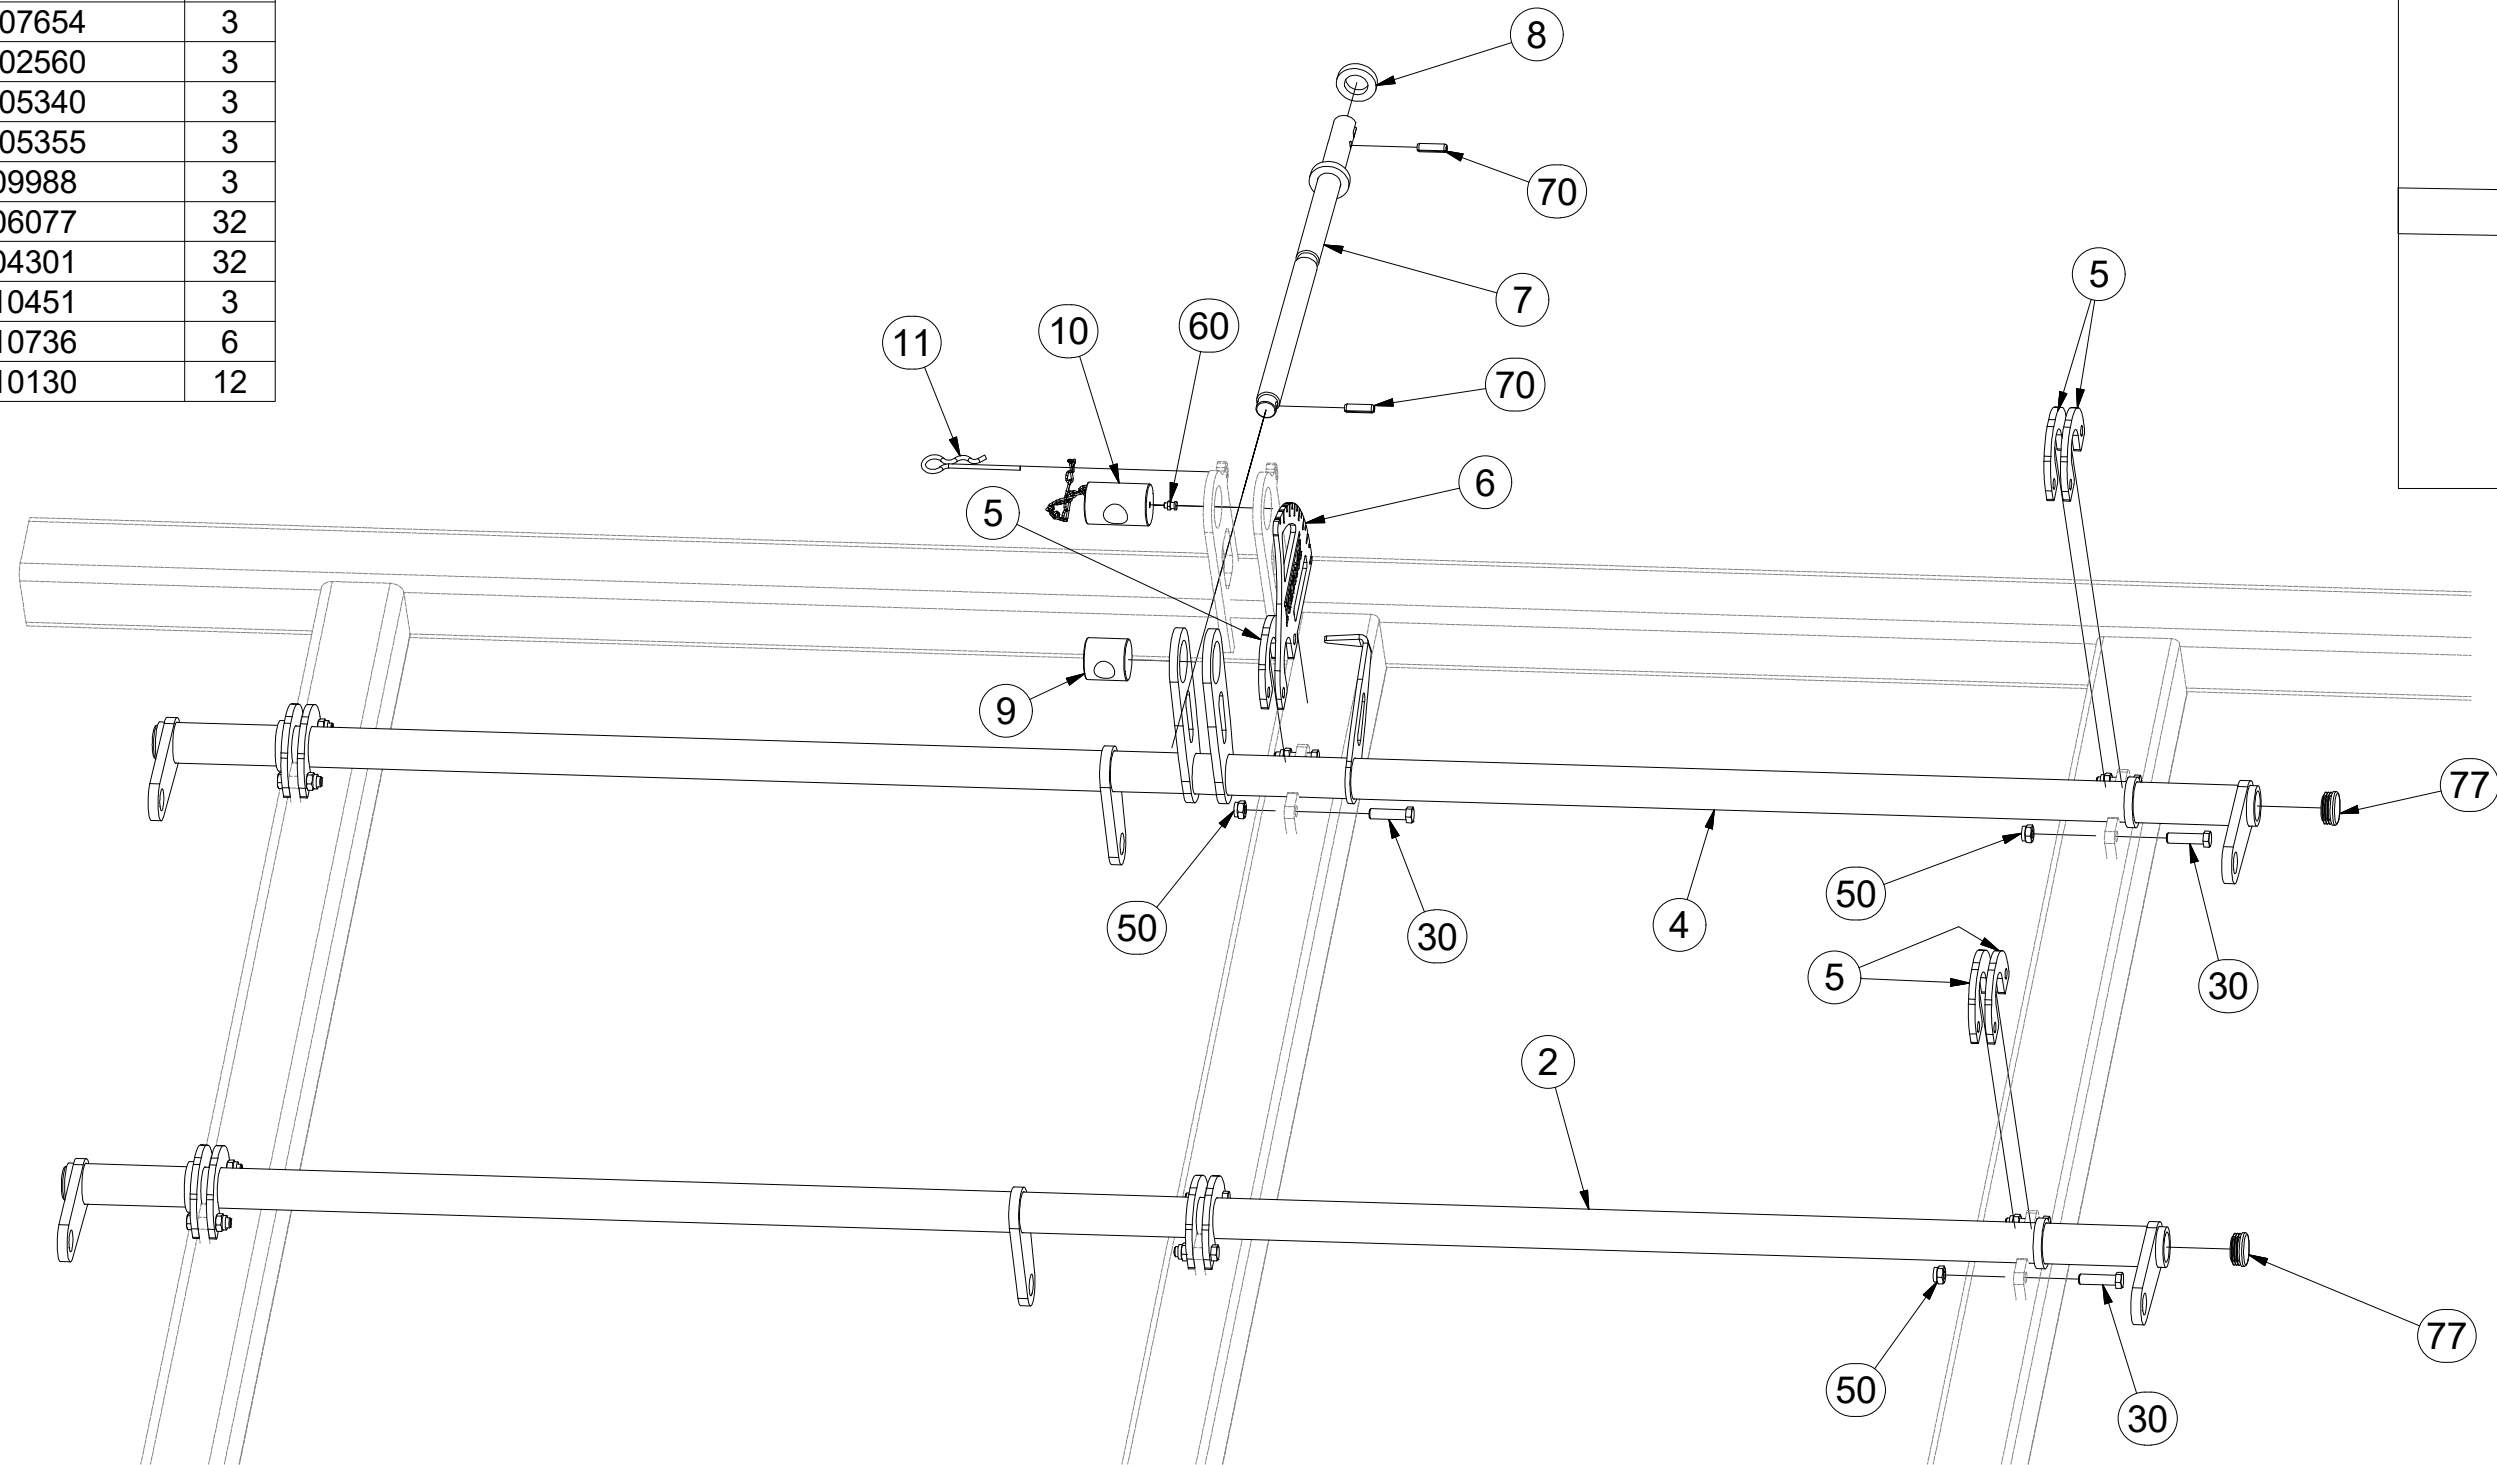

ⒸZ SADA OVLÁDÁNÍ RADLIC

Ⓓ STEUERSATZ PFLUGSCHAREN

Ⓕ KIT DE COMMANDE DES SOCS

ⒼB SET OF PLOUGHSHARE CONTROL

ⒺU КОМПЛЕКТ УПРАВЛЕНИЯ ЛАП

ⒻL ZESTAW STEROWANIA RADLICAMI

3006129

Pos.	Part Number	Pcs.
2	3002863	2
4	3002864	2
5	4005332	29
6	4005335	3
7	4007654	3
8	9002560	3
9	4005340	3
10	4005355	3
11	m09988	3
30	m06077	32
50	m04301	32
60	m10451	3
70	m10736	6
77	m10130	12