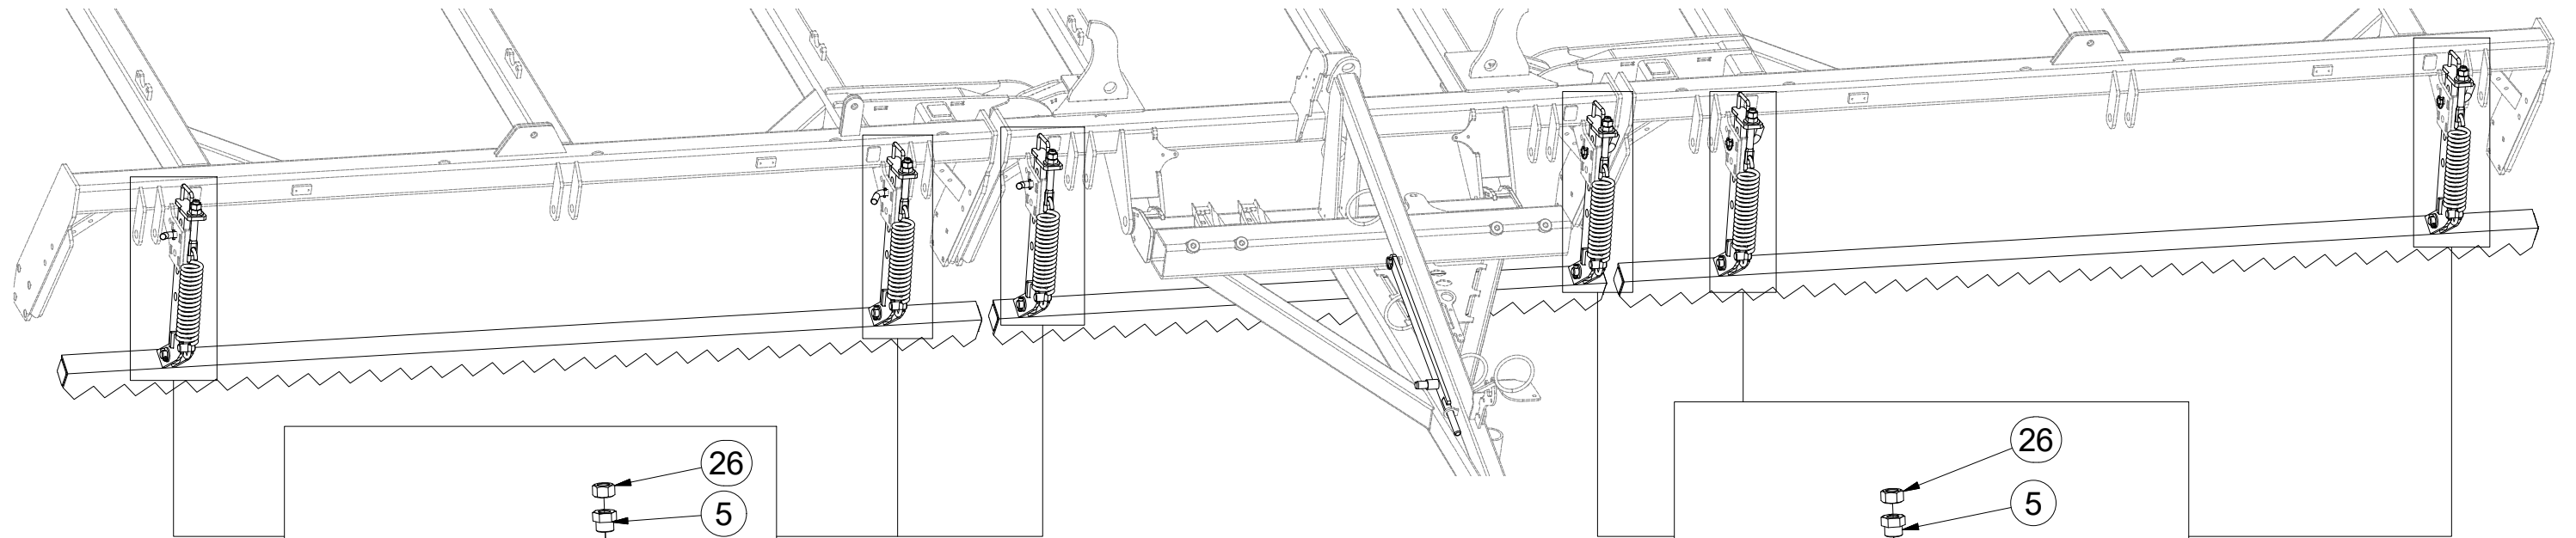

ⒸZ SADA PŘEDNÍCH SMYKŮ

Ⓓ SATZ VORDERE ACKERSCHLEPPEN

Ⓕ KIT DE NIVELEURS AVANT

ⒼB SET OF FRONT LEVELLING BARS

ⒺU КОМПЛЕКТ ПЕРЕДНИХ БОРОН

ⒼL ZESTAW PRZEDNICH WŁÓK

3006127

Pos.	Part Number	Pcs.
3	3008686	6
4	4003401	6
5	4000189	6
6	4010390	6
7	m02597	6
8	m10454	7
9	4012011	6
15	m09464	12
20	m14028	12
21	m01225	6
25	m04503	12
26	m01307	6