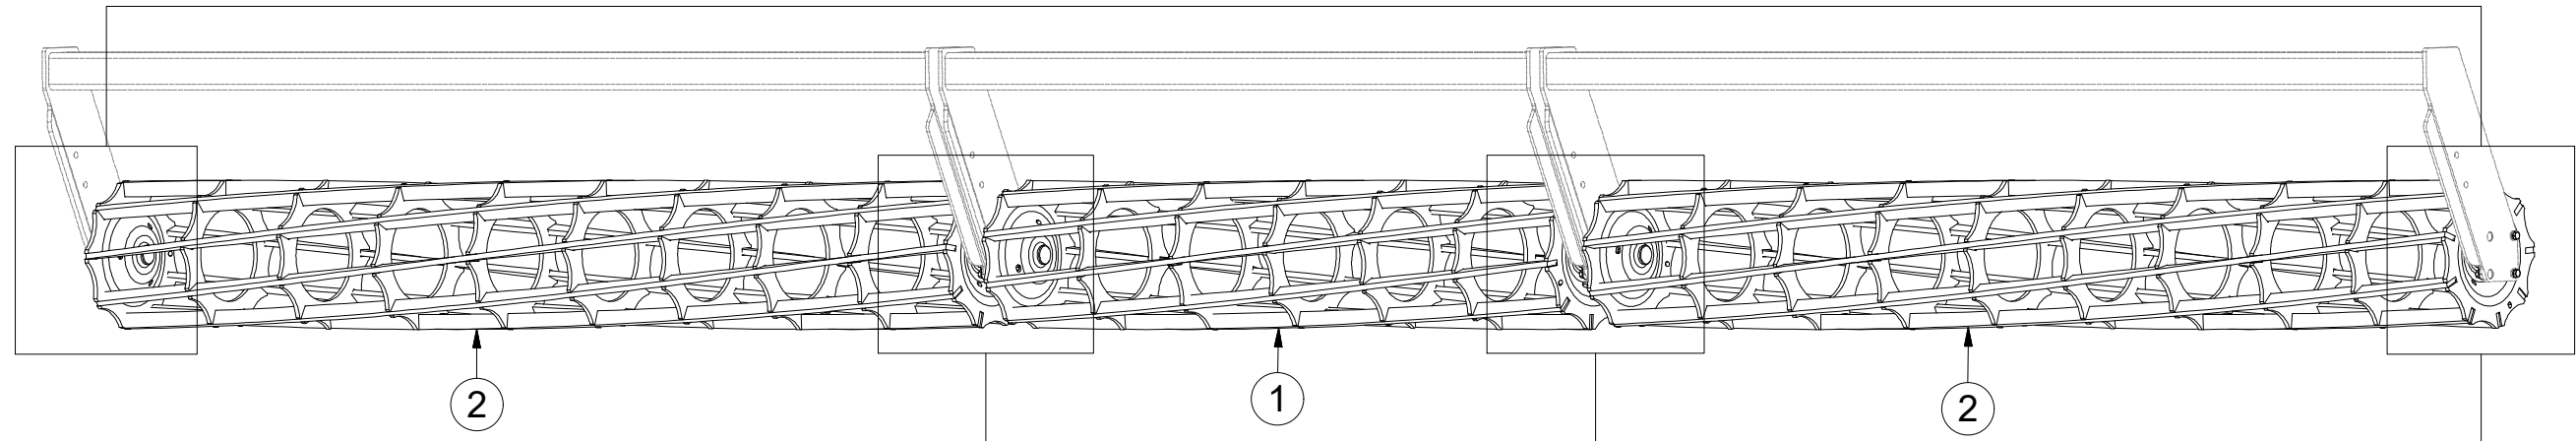

ⒸZ SADA PŘEDNÍCH VÁLCŮ

Ⓓ SATZ VORDERE WALZEN

Ⓕ KIT DE ROULEAUX AVANT

ⒸB SET OF FRONT ROLLERS

ⒸU КОМПЛЕКТ ПЕРЕДНИХ КАТКОВ

ⒸL ZESTAW PRZEDNICH WAŁÓW

3008667

Pos.	Part Number	Pcs.
1	2000539	1
2	2000591	2
3	m15625	6
5	m03519	20
6	m04412	4
7	4014034	6
10	m01305	24
15	m03988	24
16	m01214	4
20	m15888	6
31	4016809	12