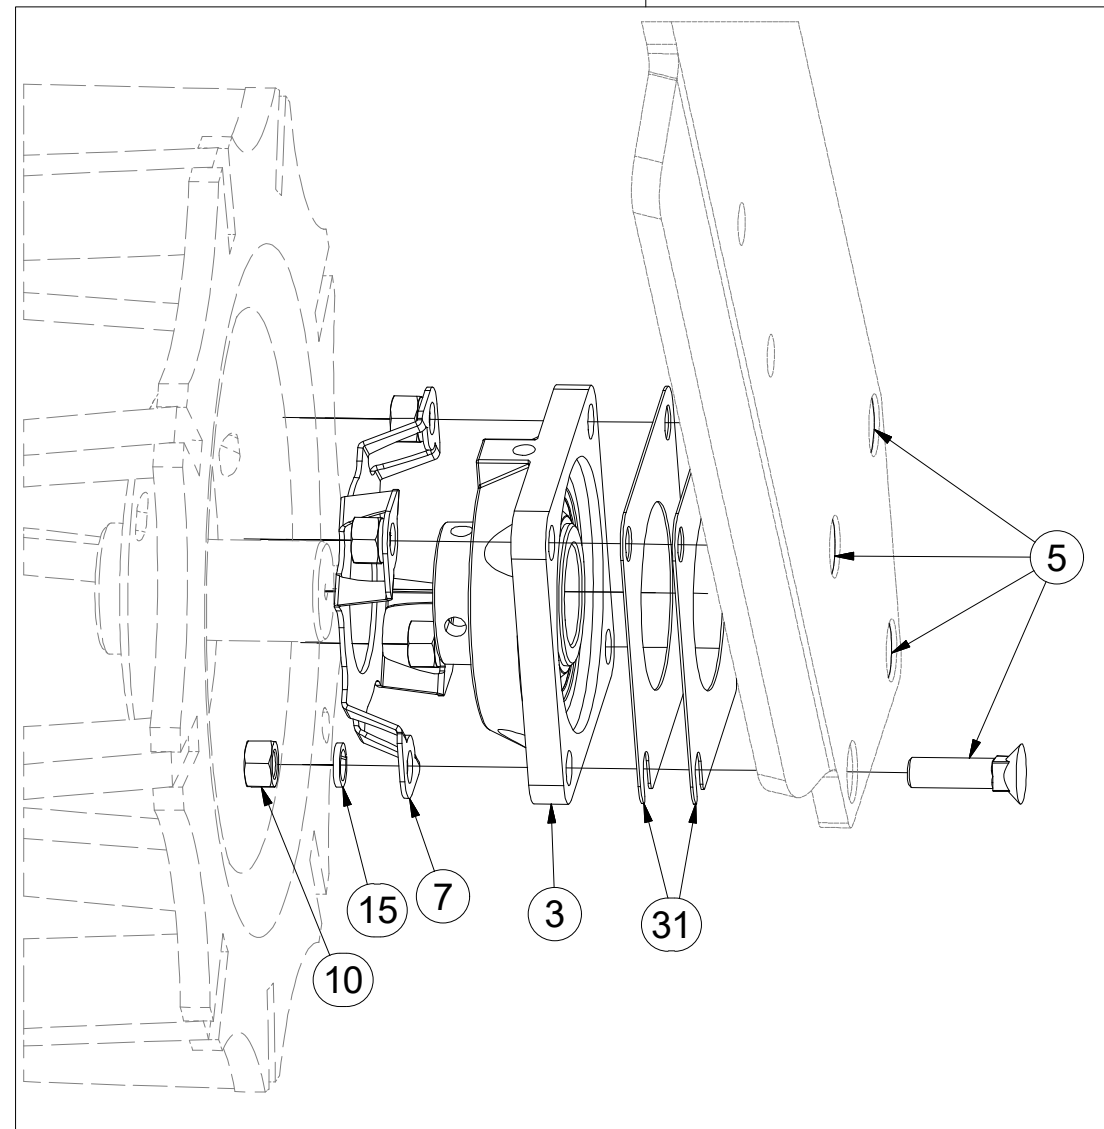

ⒸZ SADA PŘEDNÍCH VÁLCŮ

Ⓓ SATZ VORDERE WALZEN

Ⓕ KIT DE ROULEAUX AVANT

ⒸB SET OF FRONT ROLLERS

ⒸU КОМПЛЕКТ ПЕРЕДНИХ КАТКОВ

ⒸL ZESTAW PRZEDNICH WAŁÓW

3008667

Pos.	Part Number	Pcs.
1	2000539	1
2	2000591	2
3	m15625	6
5	m03519	20
6	m04412	4
7	4014034	6
10	m01305	24
15	m03988	24
16	m01214	4
20	m15888	6
31	4016809	12