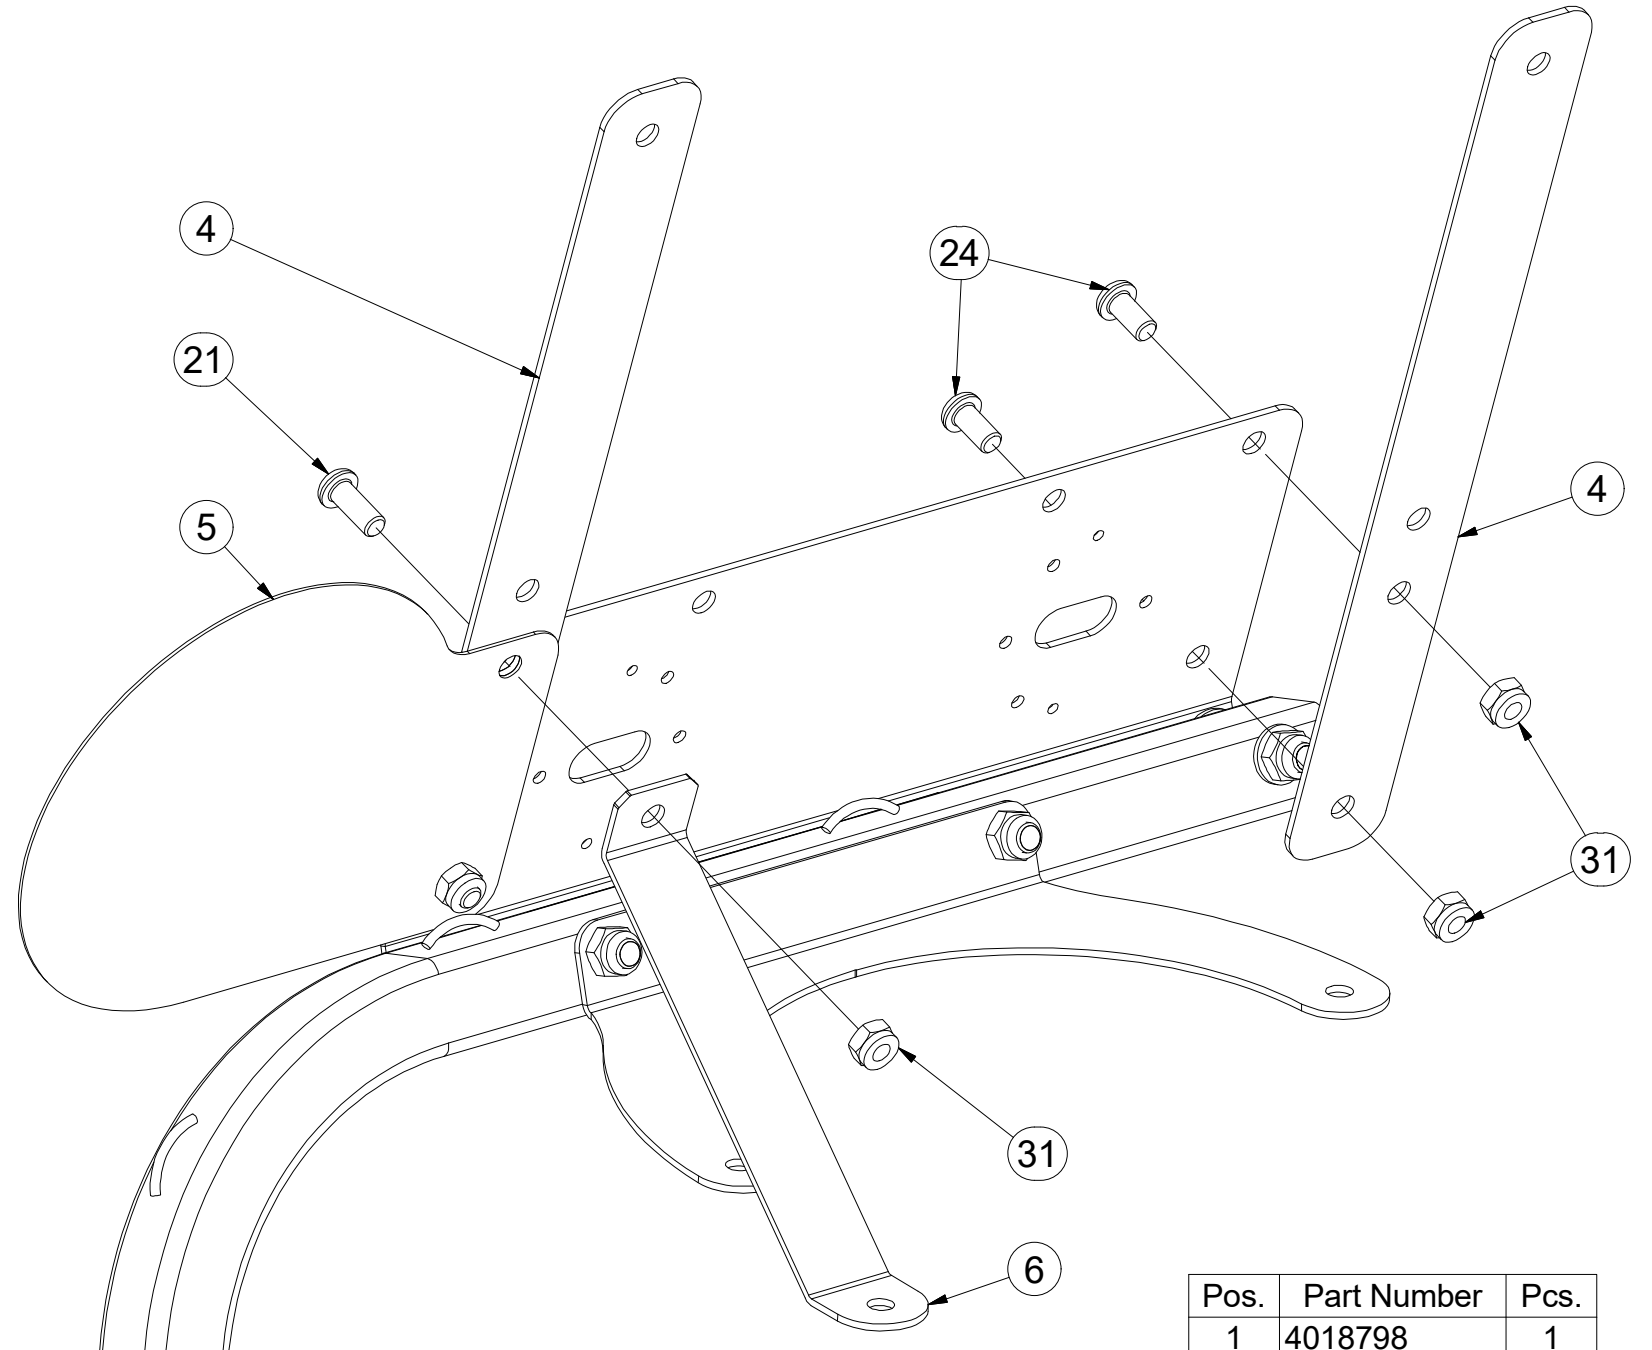

ⒸZ TERČ ZADNÍ LEVÝ

Ⓓ SCHILD, HINTERES, LINKES

Ⓕ CIBLE ARRIÈRE GAUCHE

3009523

ⒸB LEFT REAR DISC

ⒸU ЩИТОК ЗАДНИЙ ЛЕВЫЙ

ⒸL TARCZA TYLNA LEWA

Pos.	Part Number	Pcs.
1	4018798	1
2	4019250	1
3	4019252	2
4	4019249	2
5	4019248	1
6	4019251	1
20	m05898	3
21	m16688	1
24	m16637	3
30	m04301	3
31	m03775	12
40	m01214	1
42	m01219	5