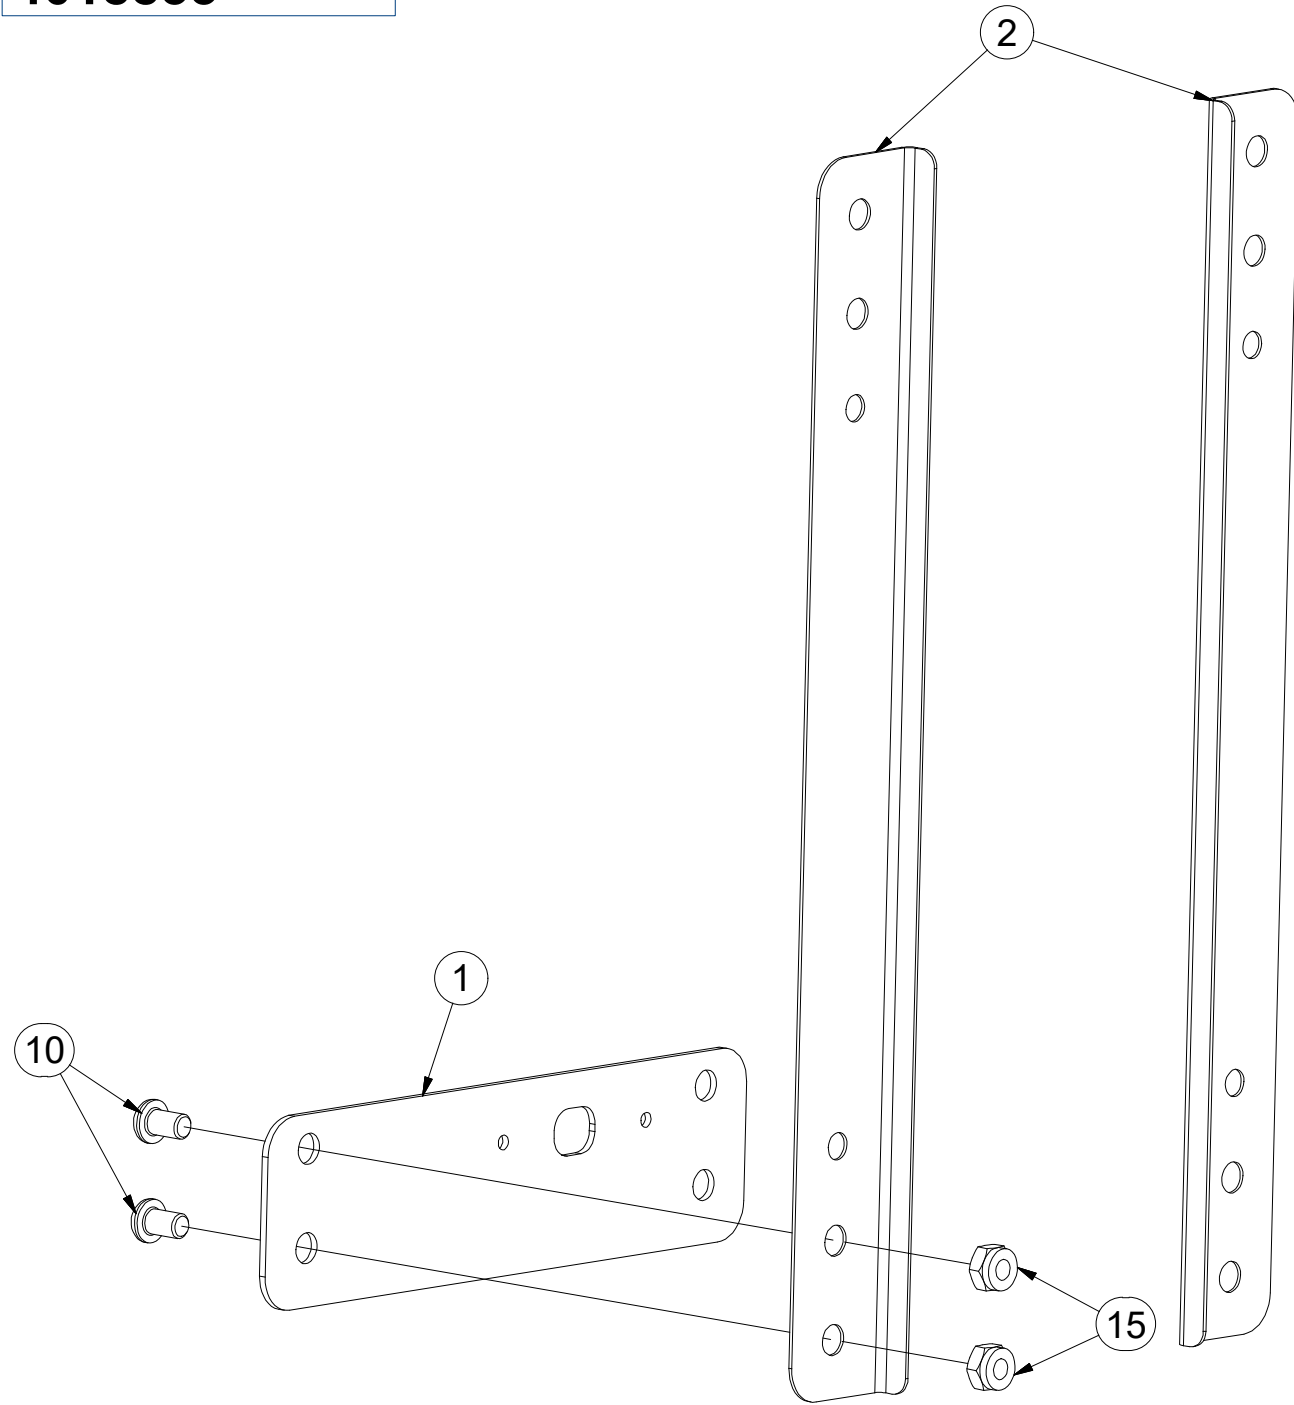

ⒸZ TERČ PŘEDNÍ PRAVÝ

Ⓓ SCHILD, VORDERES, RECHTES

Ⓕ CIBLE AVANT DROITE

ⒸB RIGHT FRONT DISC

ⒸU ЩИТОК ПЕРЕДНИЙ ПРАВЫЙ

ⒸL TARCZA PRZEDNIA PRAWA

4018833

Pos.	Part Number	Pcs.
1	4019247	1
2	4019245	2
5	m16273	1
6	m16628	1,4
10	m16687	6
15	m03775	6