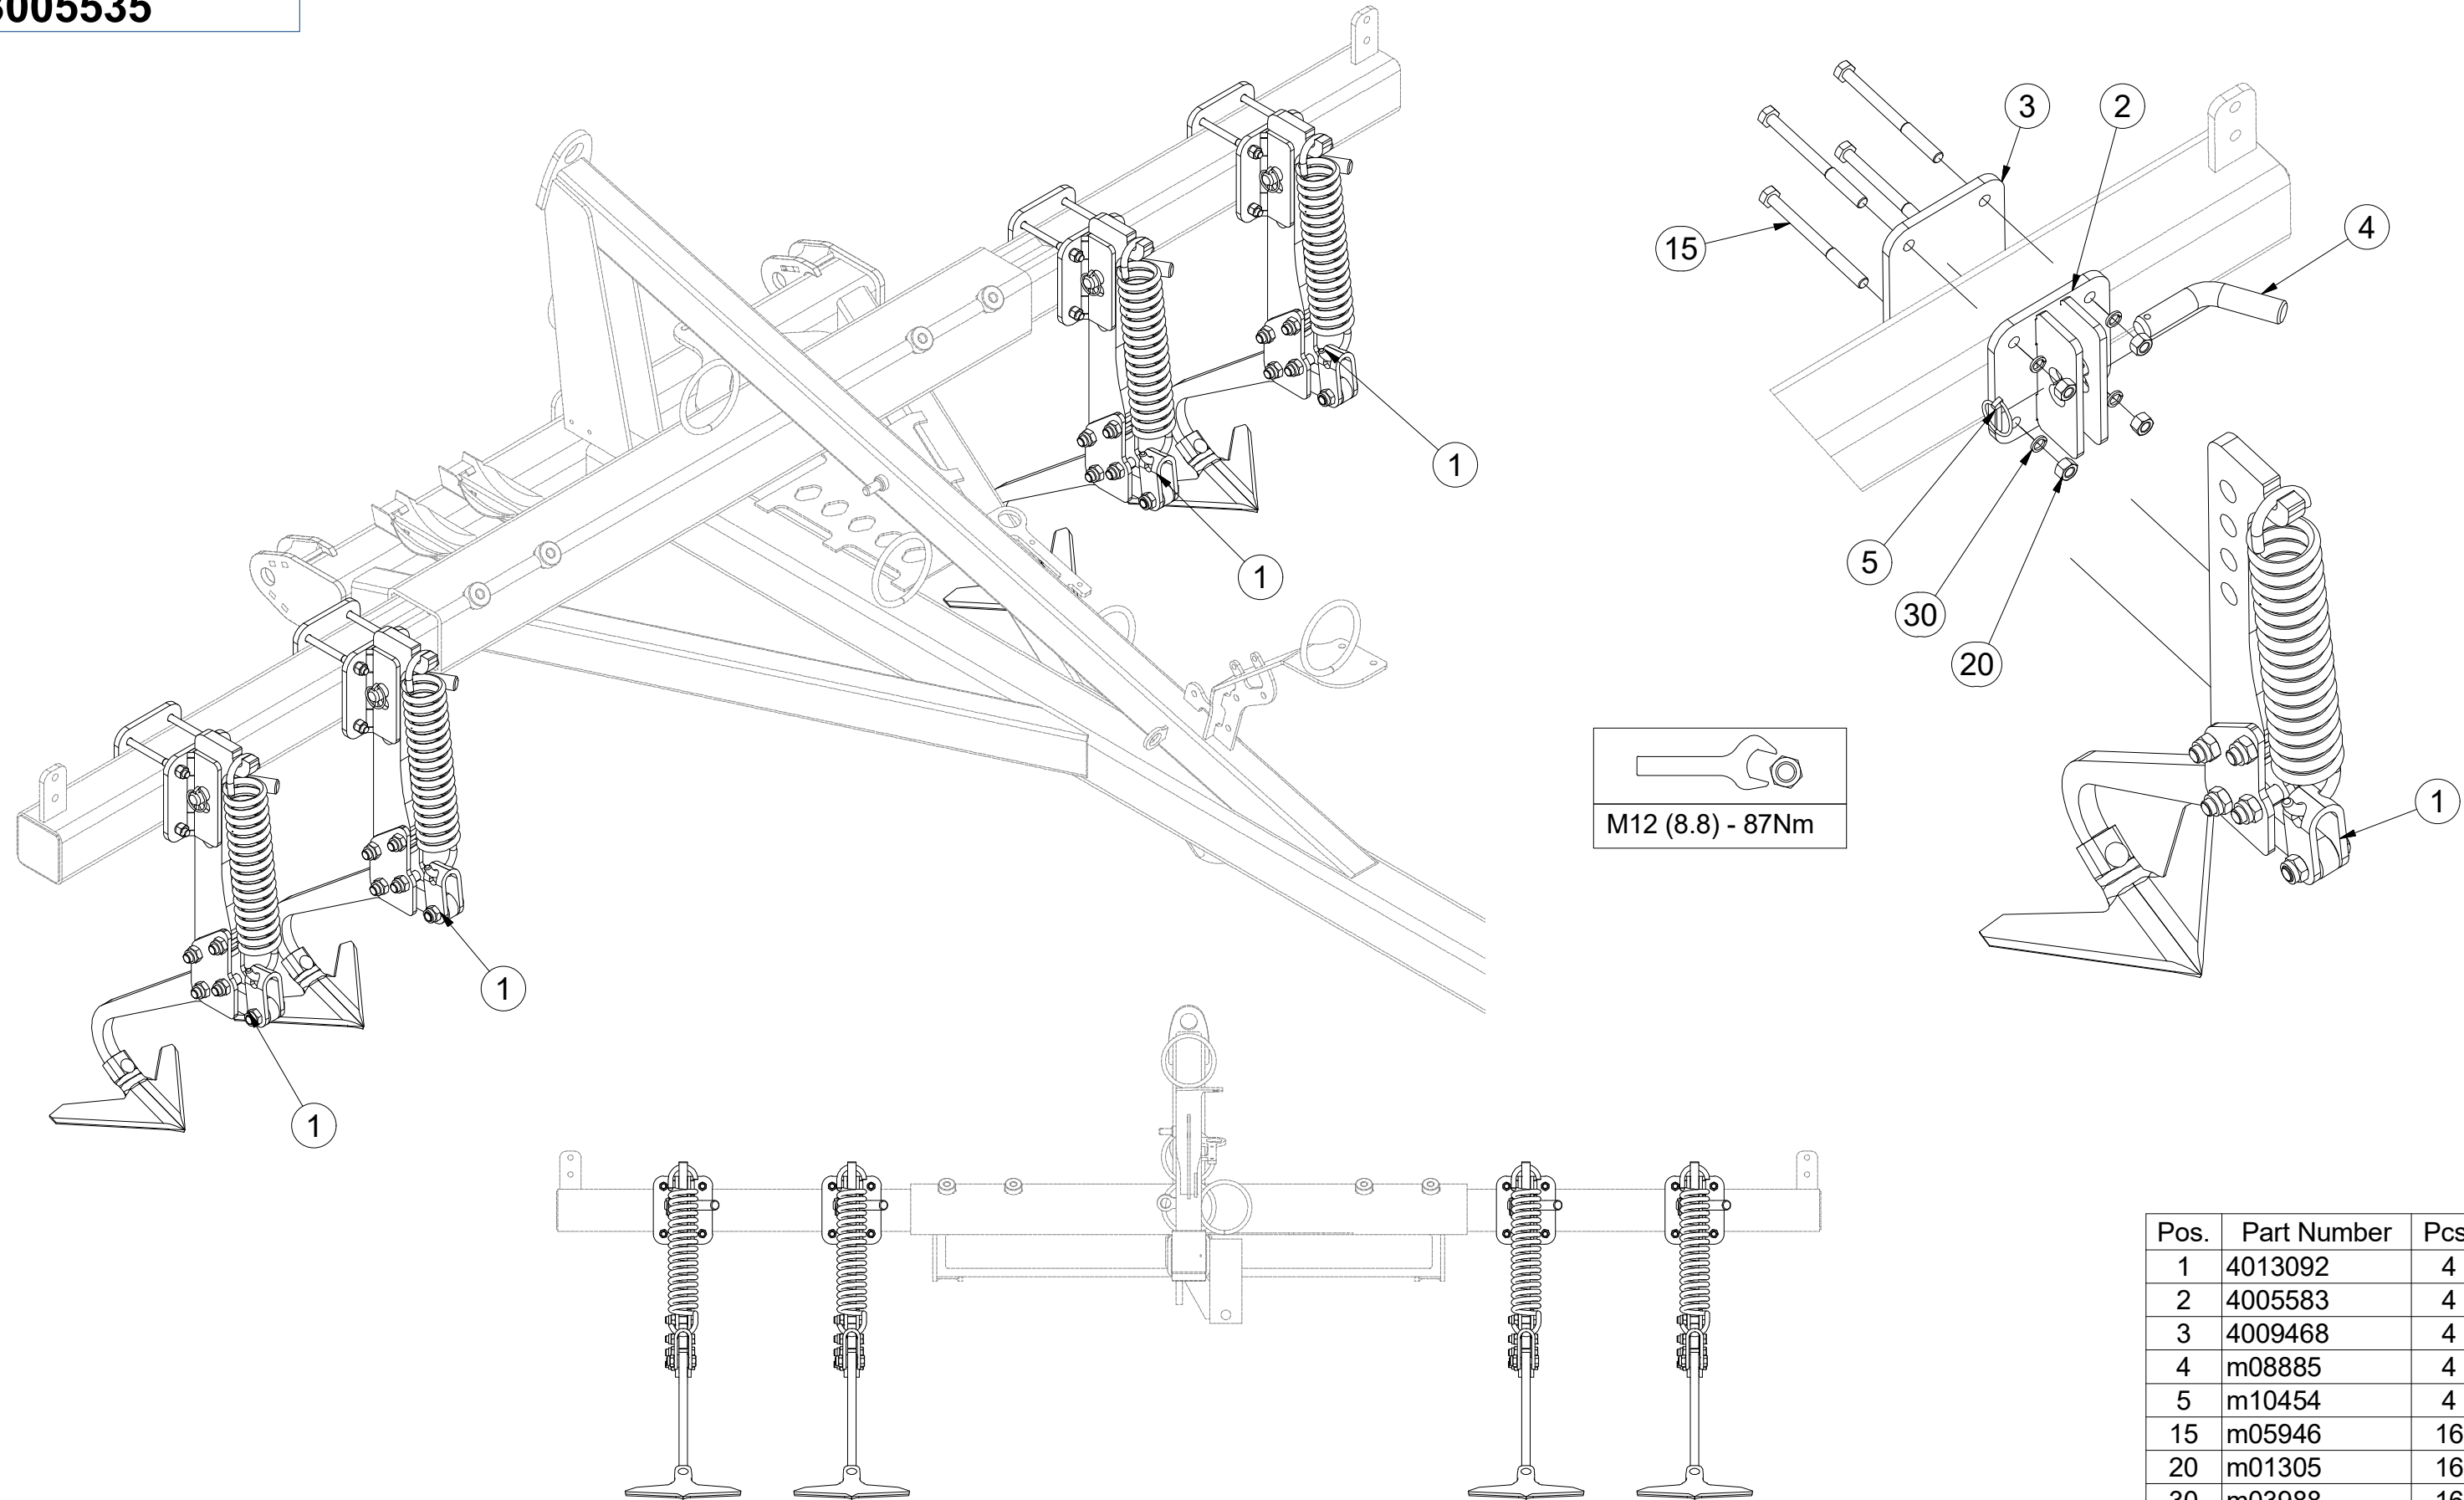

ⒼL ZESTAW SPULCHNIACZY ŚLADÓW

3005535

Pos.	Part Number	Pcs.
1	4013092	4
2	4005583	4
3	4009468	4
4	m08885	4
5	m10454	4
15	m05946	16
20	m01305	16
30	m03988	16

Ⓒ KYPŘIČ STOP

Ⓓ SPURENLOCKERER

Ⓕ CULTIVATEUR DES TRACES