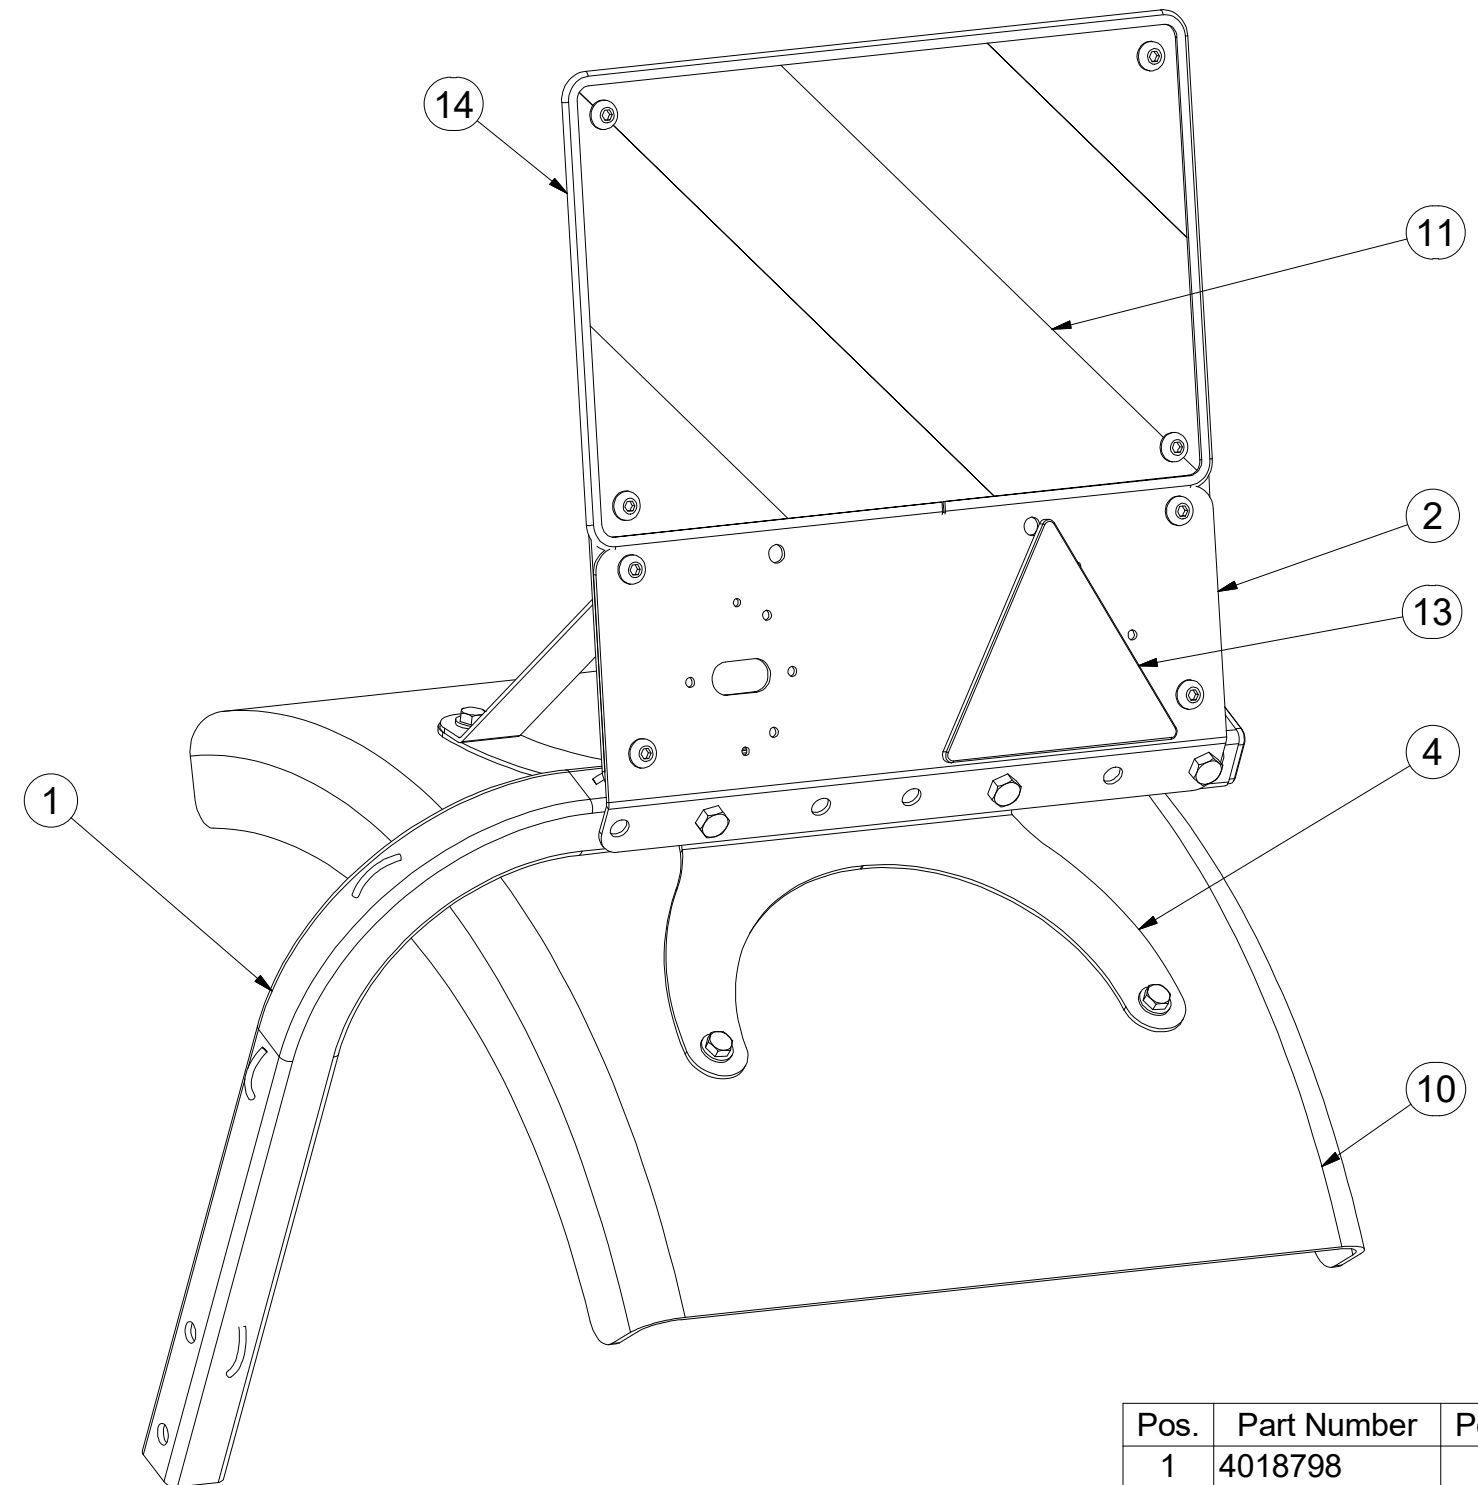

ⒸZ TERČ ZADNÍ PRAVÝ

Ⓓ SCHILD, HINTERES, RECHTES

Ⓕ CIBLE ARRIÈRE DROITE

3009524

ⒸB RIGHT REAR DISC

ⒸU ЩИТОК ЗАДНИЙ ПРАВЫЙ

ⒸL TARCZA TYLNA PRAWA

Pos.	Part Number	Pcs.
1	4018798	1
2	4019250	1
3	4019249	2
4	4019252	2
5	4019251	1
10	m09983	1
11	m16273	1
13	m02497	1
14	m16628	1,4