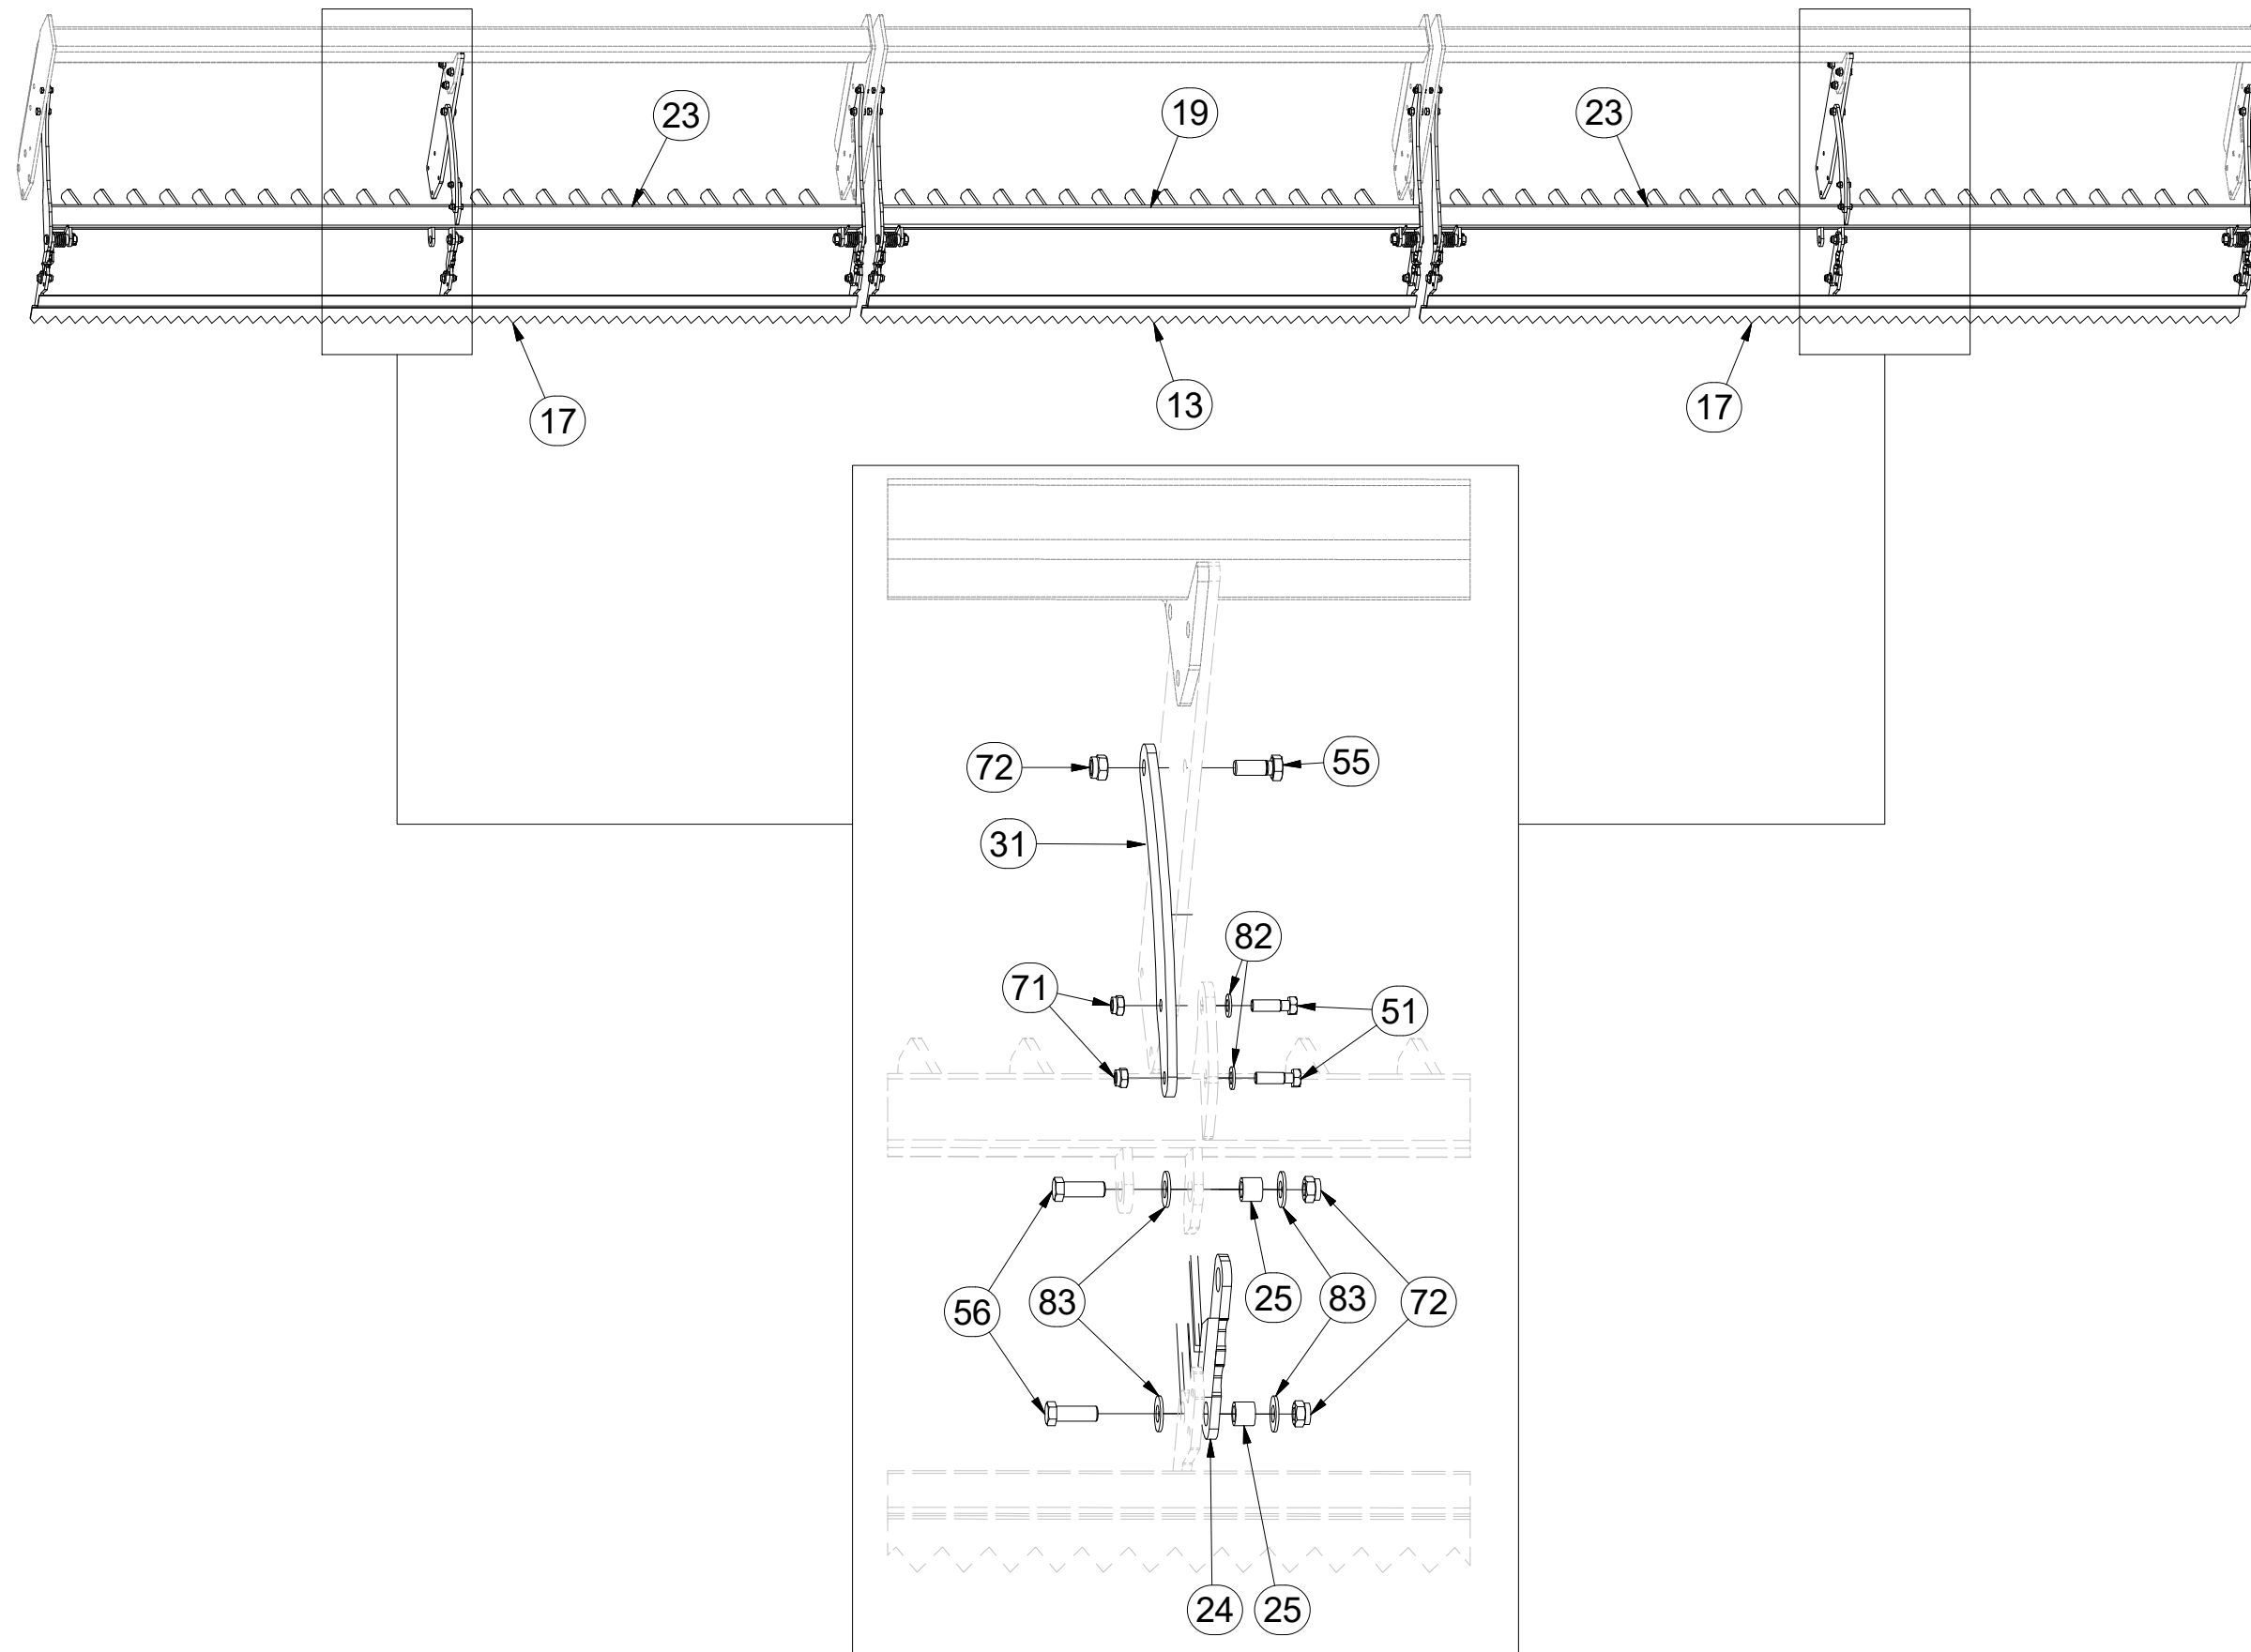

- ⒸZ SADA ZADNÍCH VÁLCŮ
- Ⓓ SATZ HINTERE WALZEN
- Ⓕ KIT DE ROULEAUX ARRIÈRE

- ⒼB SET OF REAR ROLLERS
- ⒶR КОМПЛЕКТ ЗАДНИХ КАТКОВ
- ⒶL ZESTAW TYLNYCH WAŁÓW

3008668

Pos.	Part Number	Pcs.
13	3001672	1
17	3002867	2
19	3004896	1
23	3007383	2
24	4002269	8
25	4004451	10
31	4013508	2
51	m03926	4
55	m01129	8
56	m02254	18
58	m09464	6
71	m04301	10
72	m03683	26
82	m01214	8
83	m05651	20