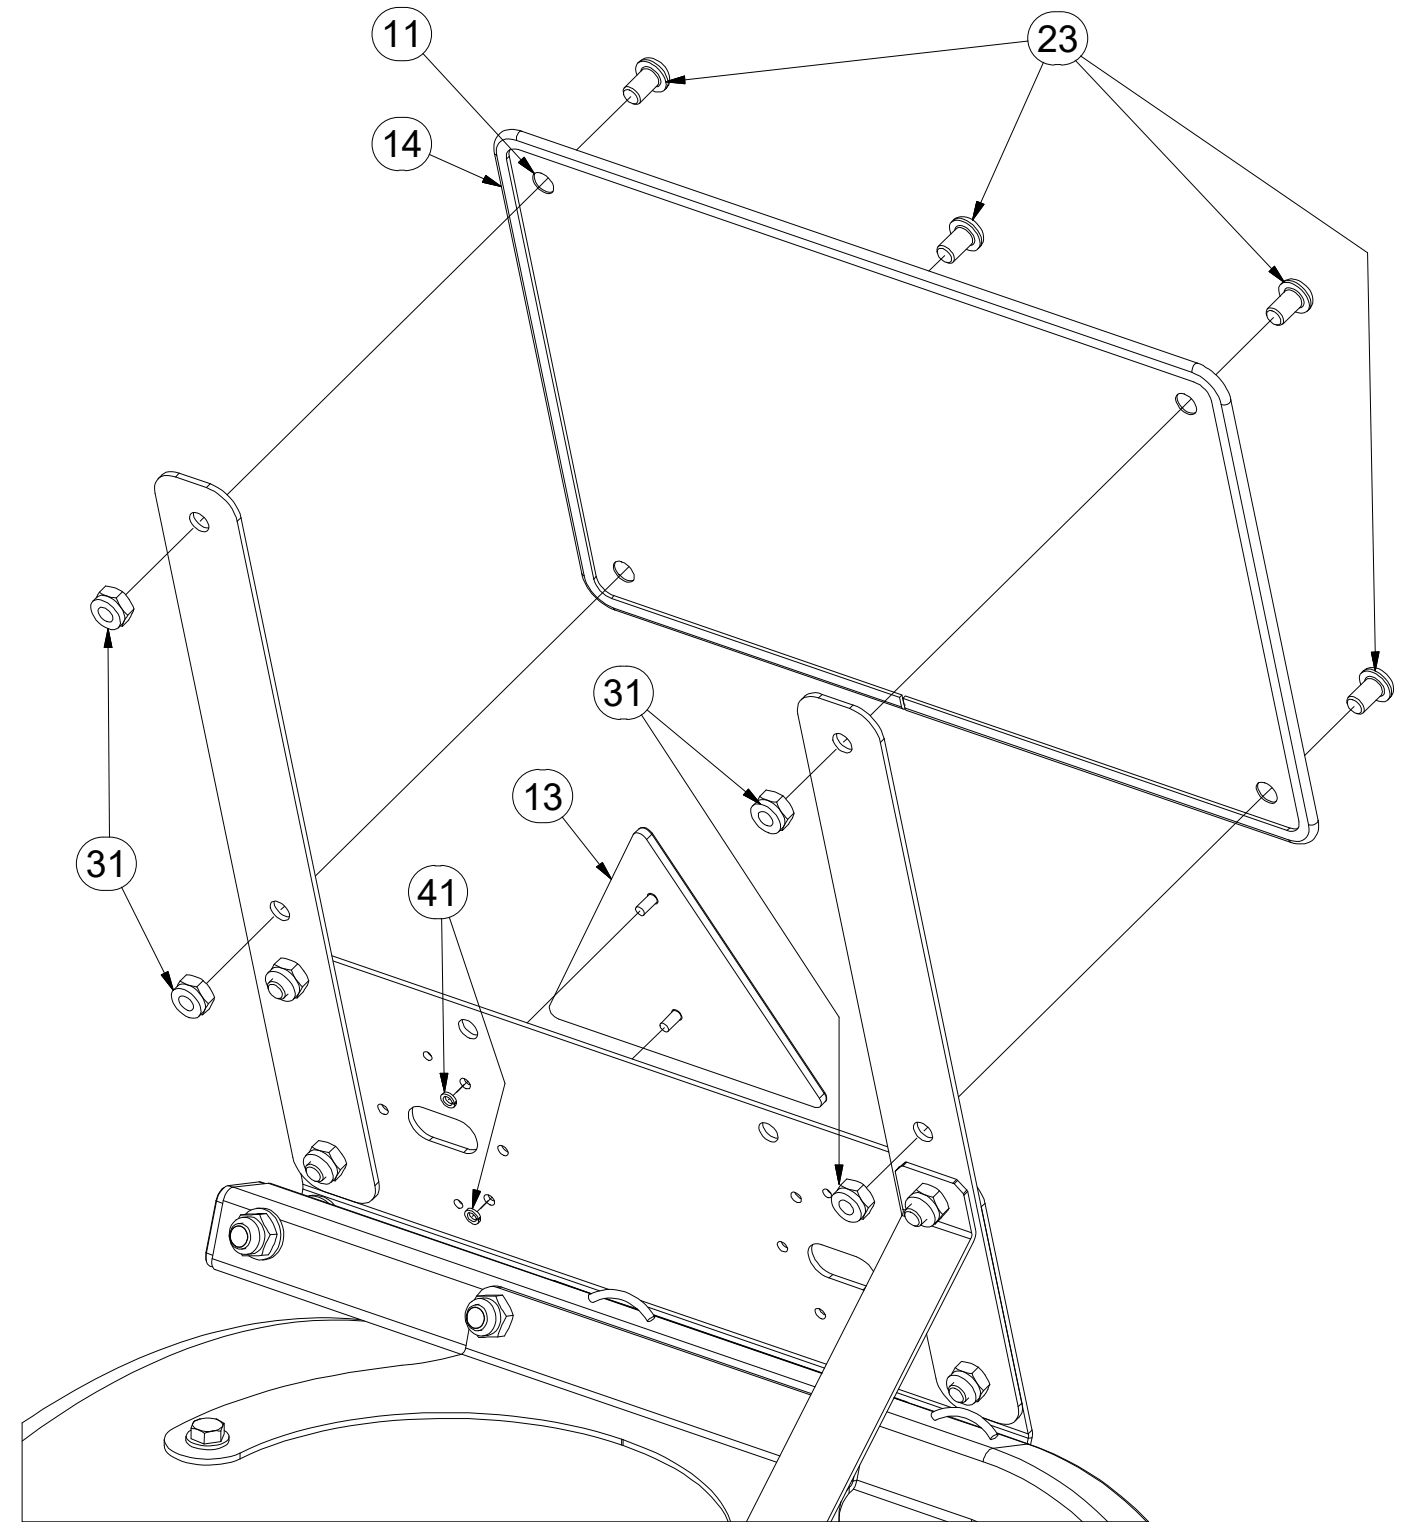

ⒸZ TERČ ZADNÍ PRAVÝ

Ⓓ SCHILD, HINTERES, RECHTES

Ⓕ CIBLE ARRIÈRE DROITE

3009524

ⒼB RIGHT REAR DISC

ⒺЩИТОК ЗАДНИЙ ПРАВЫЙ

ⒽL TARCZA TYLNA PRAWA

Pos.	Part Number	Pcs.	Pos.	Part Number	Pcs.
10	m09983	1	23	m16687	4
11	m16273	1	31	m03775	12
12	m12689	1	41	m01197	2
13	m02497	1	42	m01219	5
14	m16628	1,4	43	m01209	4
21	m03681	4