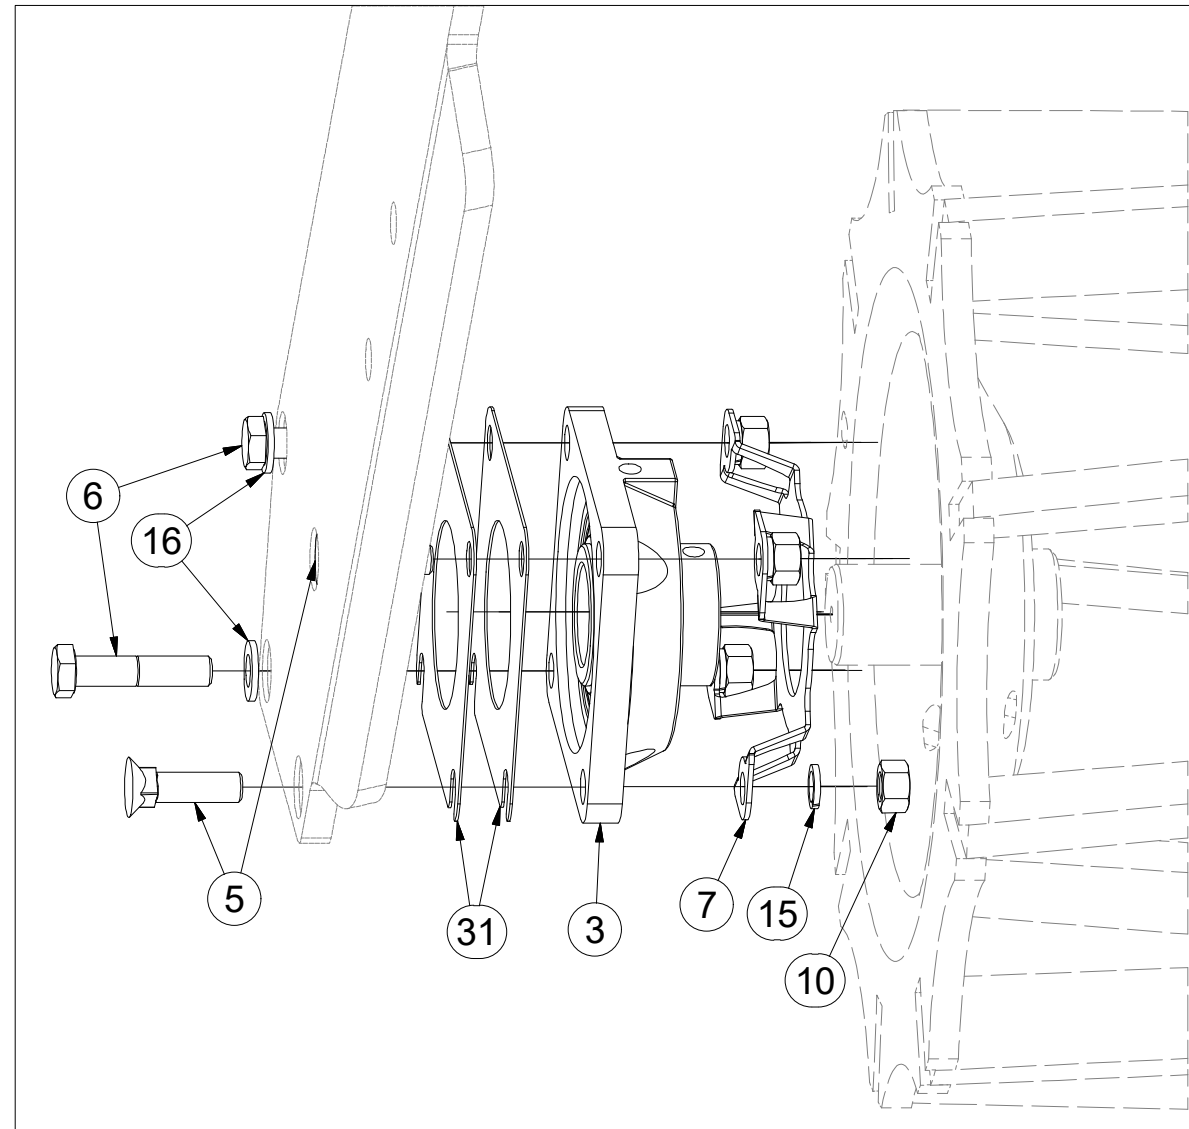

ⒸZ SADA PŘEDNÍCH VÁLCŮ

Ⓓ SATZ VORDERE WALZEN

Ⓕ KIT DE ROULEAUX AVANT

ⒸB SET OF FRONT ROLLERS

ⒸU КОМПЛЕКТ ПЕРЕДНИХ КАТКОВ

ⒸL ZESTAW PRZEDNICH WAŁÓW

3008667

Pos.	Part Number	Pcs.
1	2000539	1
2	2000591	2
3	m15625	6
5	m03519	20
6	m04412	4
7	4014034	6
10	m01305	24
15	m03988	24
16	m01214	4
20	m15888	6
31	4016809	12