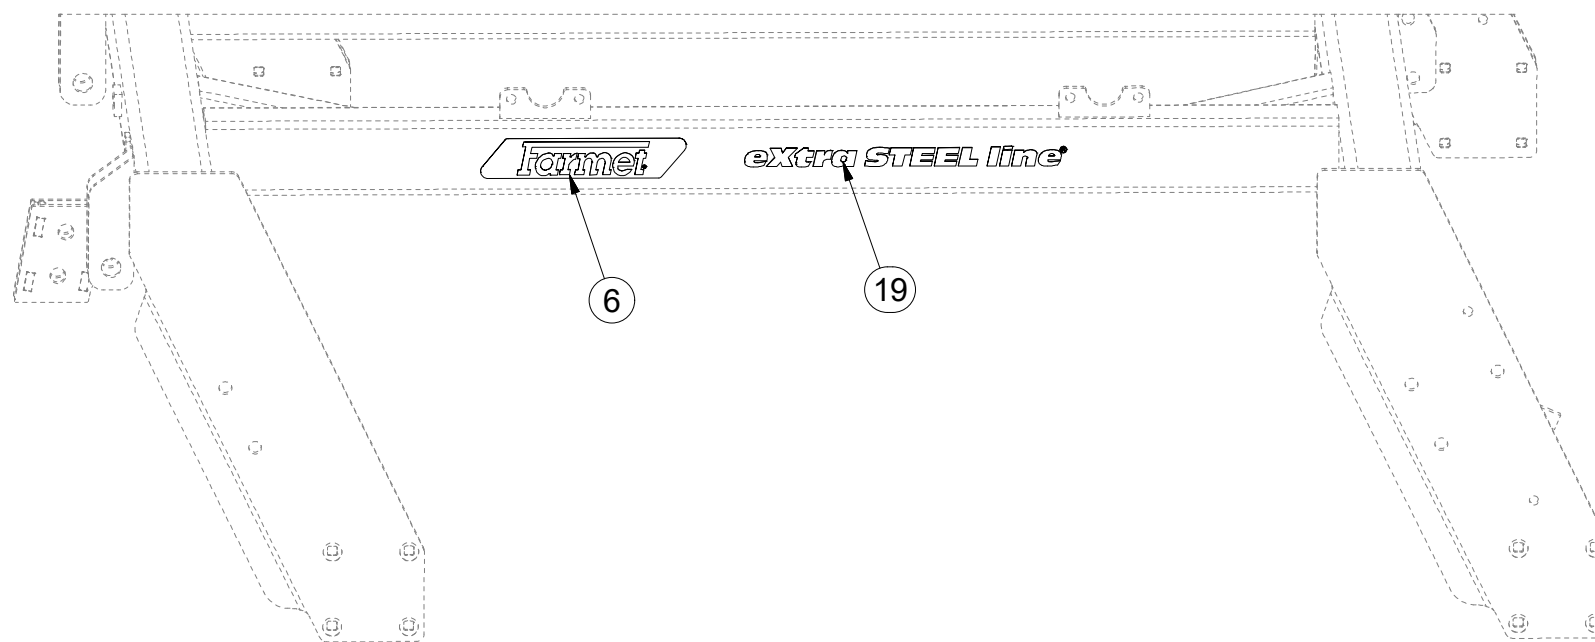

Ⓒ SAMOLEPKY STROJE

Ⓓ AUFKLEBER MASCHINEN

Ⓕ VOITURE MACHINES

Ⓖ STICKERS MACHINES

Ⓡ СТИКЕРЫ МАШИНЫ

Ⓟ NAKLEJKI MASZYNY

m16694

Pos.	Part Number	Pcs.	Pos.	Part Number	Pcs.
1	m07696	4	10	m11296	4
2	m07688	4	14	m04368	6
4	m03316	6	15	m04406	1
5	m03320	4	16	m04887	2
6	m13116	8	19	m10353	2
7	m04359	3	22	m13401	1
9	m11297	4	23	m13708	3