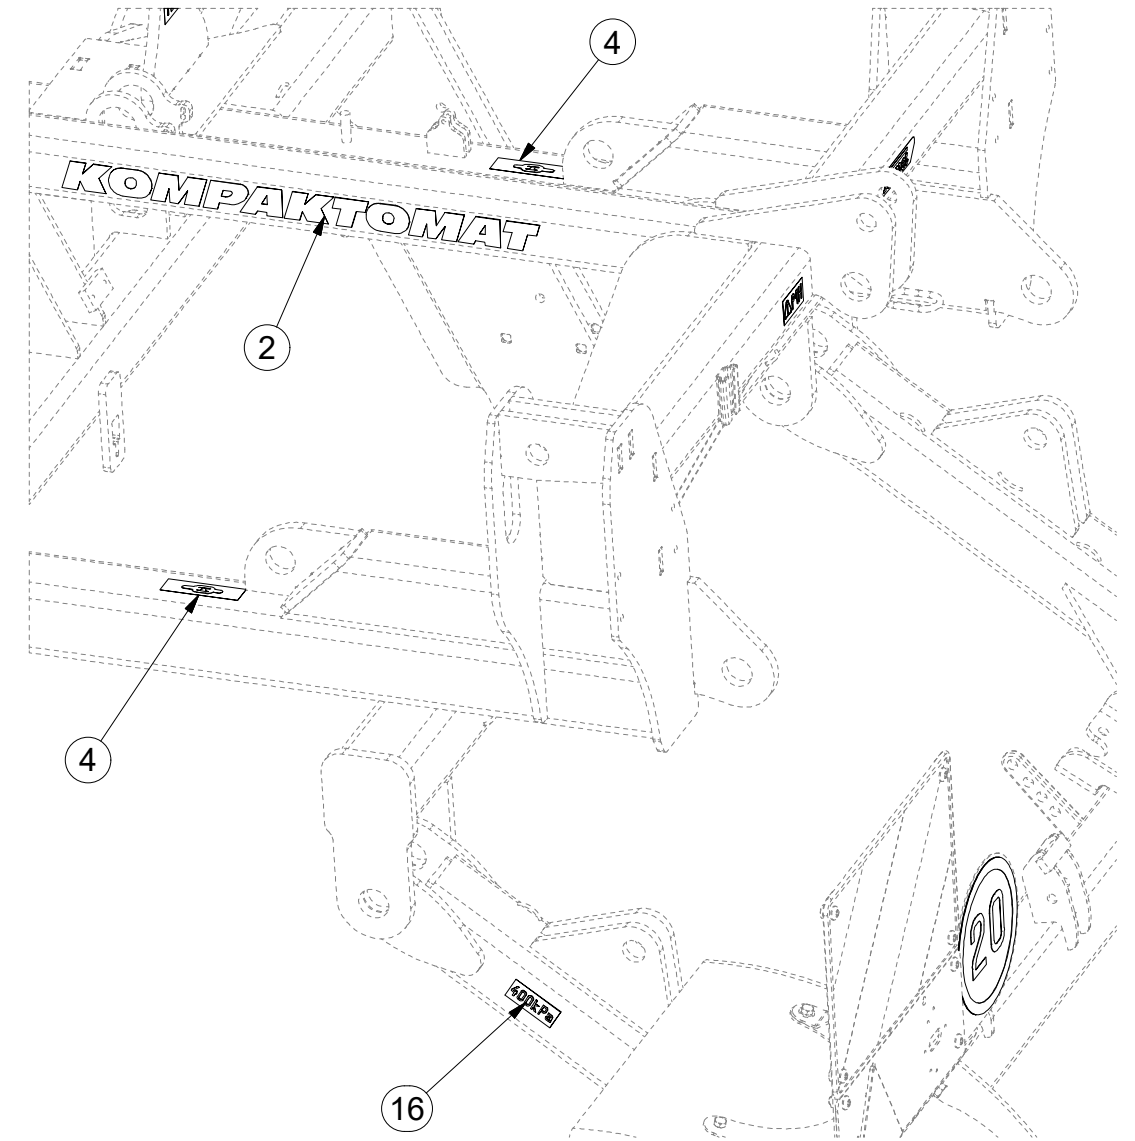

Ⓒ SAMOLEPKY STROJE

Ⓓ AUFKLEBER MASCHINEN

Ⓕ VOITURE MACHINES

Ⓖ STICKERS MACHINES

Ⓡ СТИКЕРЫ МАШИНЫ

Ⓟ NAKLEJKI MASZYNY

m16694

Pos.	Part Number	Pcs.	Pos.	Part Number	Pcs.
1	m07696	4	10	m11296	4
2	m07688	4	14	m04368	6
4	m03316	6	15	m04406	1
5	m03320	4	16	m04887	2
6	m13116	8	19	m10353	2
7	m04359	3	22	m13401	1
9	m11297	4	23	m13708	3