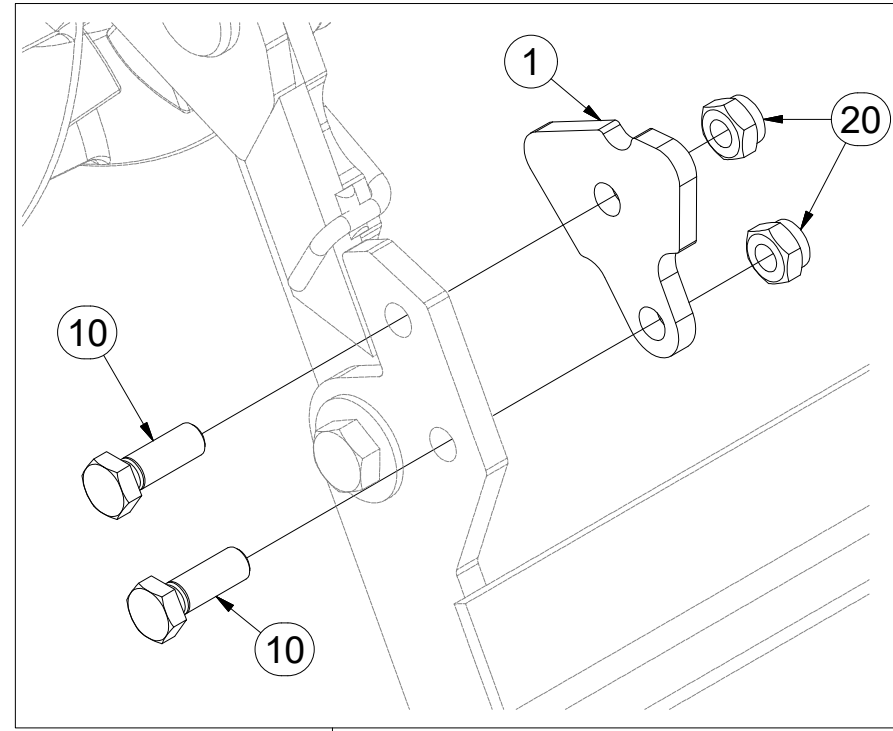

Farmet

Pos.	Part Number	Pcs.
1	4009757	8
10	m04343	16
20	m04301	16

ⒸZ SADA NÁPRAVY

Ⓓ SATZ AUFHÄNGUNG

Ⓕ KIT DE L'ESSIEU

3006154

ⒼB AXLE SET

ⒺU КОМПЛЕКТ ОСИ КОЛЁС