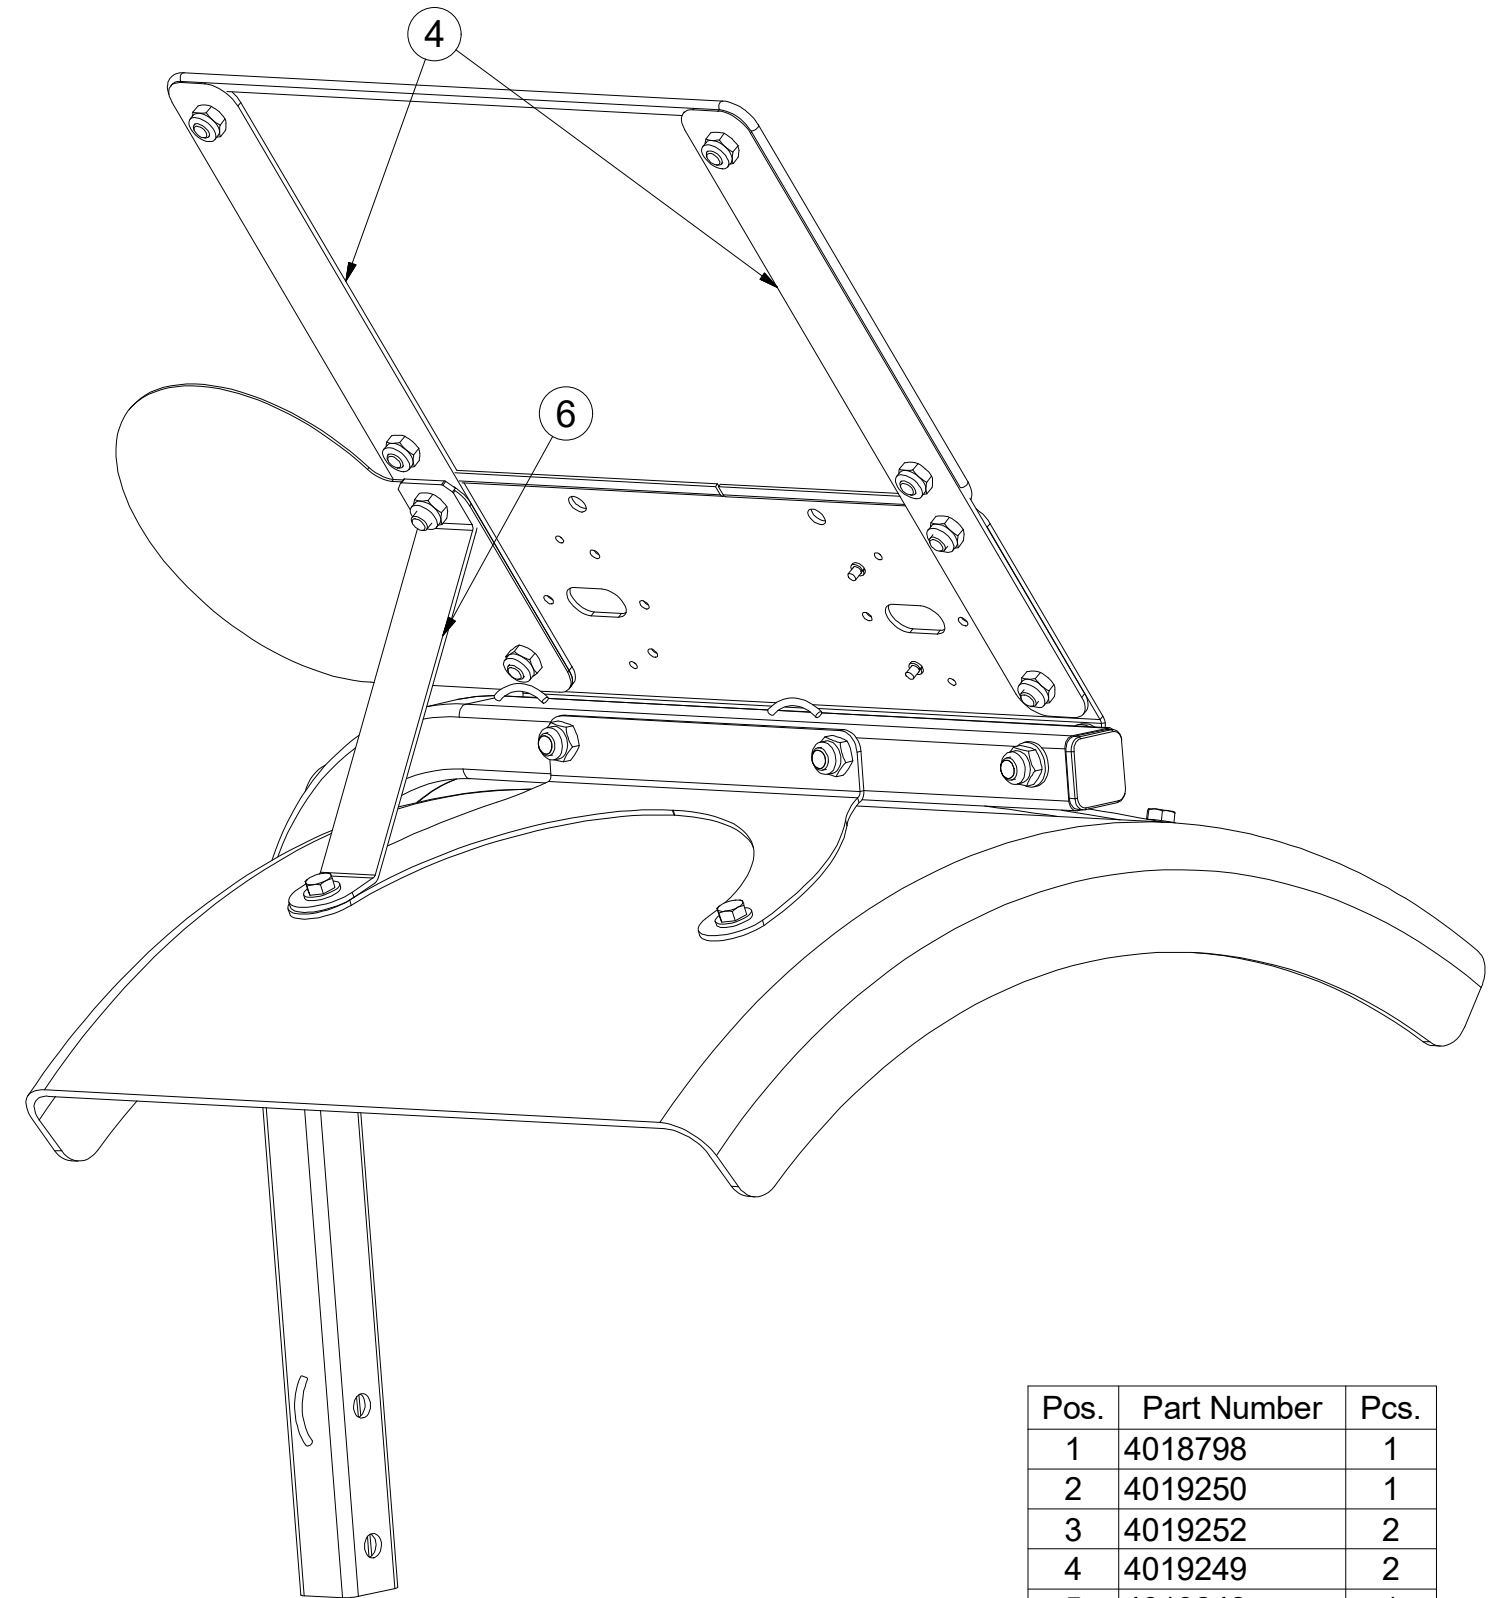

ⒼB LEFT REAR DISC

ⒺЩИТОК ЗАДНИЙ ЛЕВЫЙ

ⒽL TARCZA TYLNA LEWA

Farmet

Pos.	Part Number	Pcs.
1	4018798	1
2	4019250	1
3	4019252	2
4	4019249	2
5	4019248	1
6	4019251	1
10	m09983	1
11	m16274	1
13	m02497	1
14	m16628	1,4