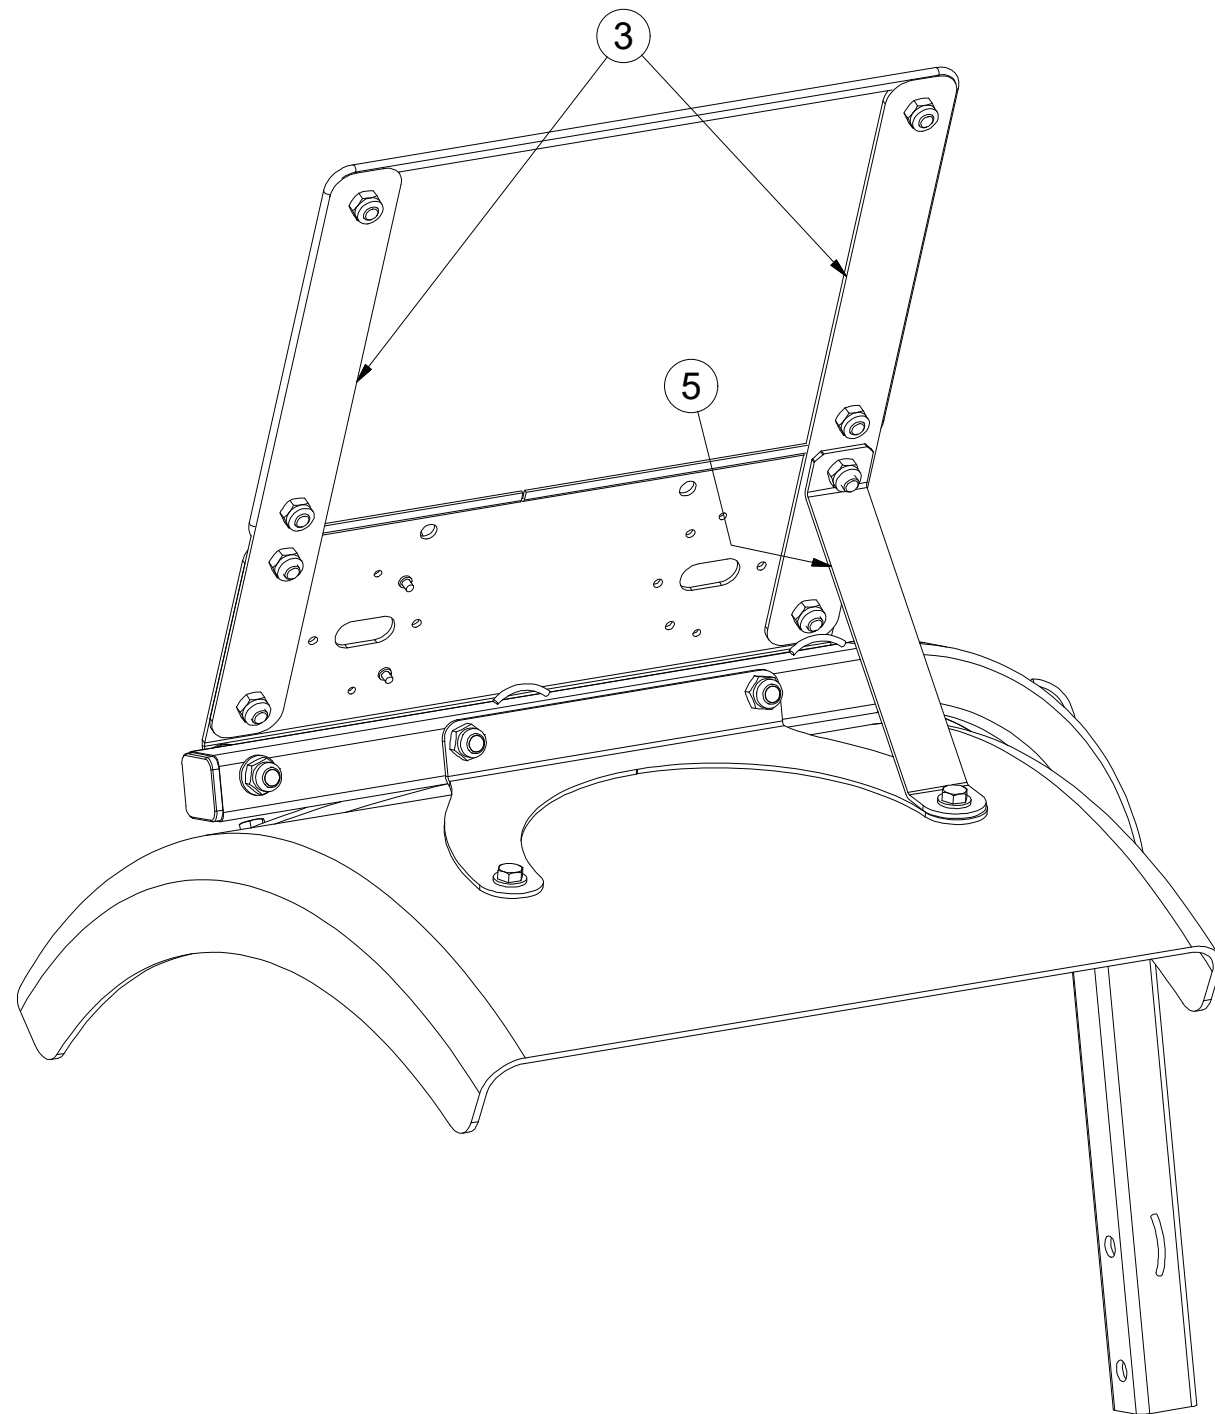

ⒸZ TERČ ZADNÍ PRAVÝ

Ⓓ SCHILD, HINTERES, RECHTES

Ⓕ CIBLE ARRIÈRE DROITE

3009524

ⒸB RIGHT REAR DISC

ⒸU ЩИТОК ЗАДНИЙ ПРАВЫЙ

ⒸL TARCZA TYLNA PRAWA

Pos.	Part Number	Pcs.
1	4018798	1
2	4019250	1
3	4019249	2
4	4019252	2
5	4019251	1
10	m09983	1
11	m16273	1
13	m02497	1
14	m16628	1,4