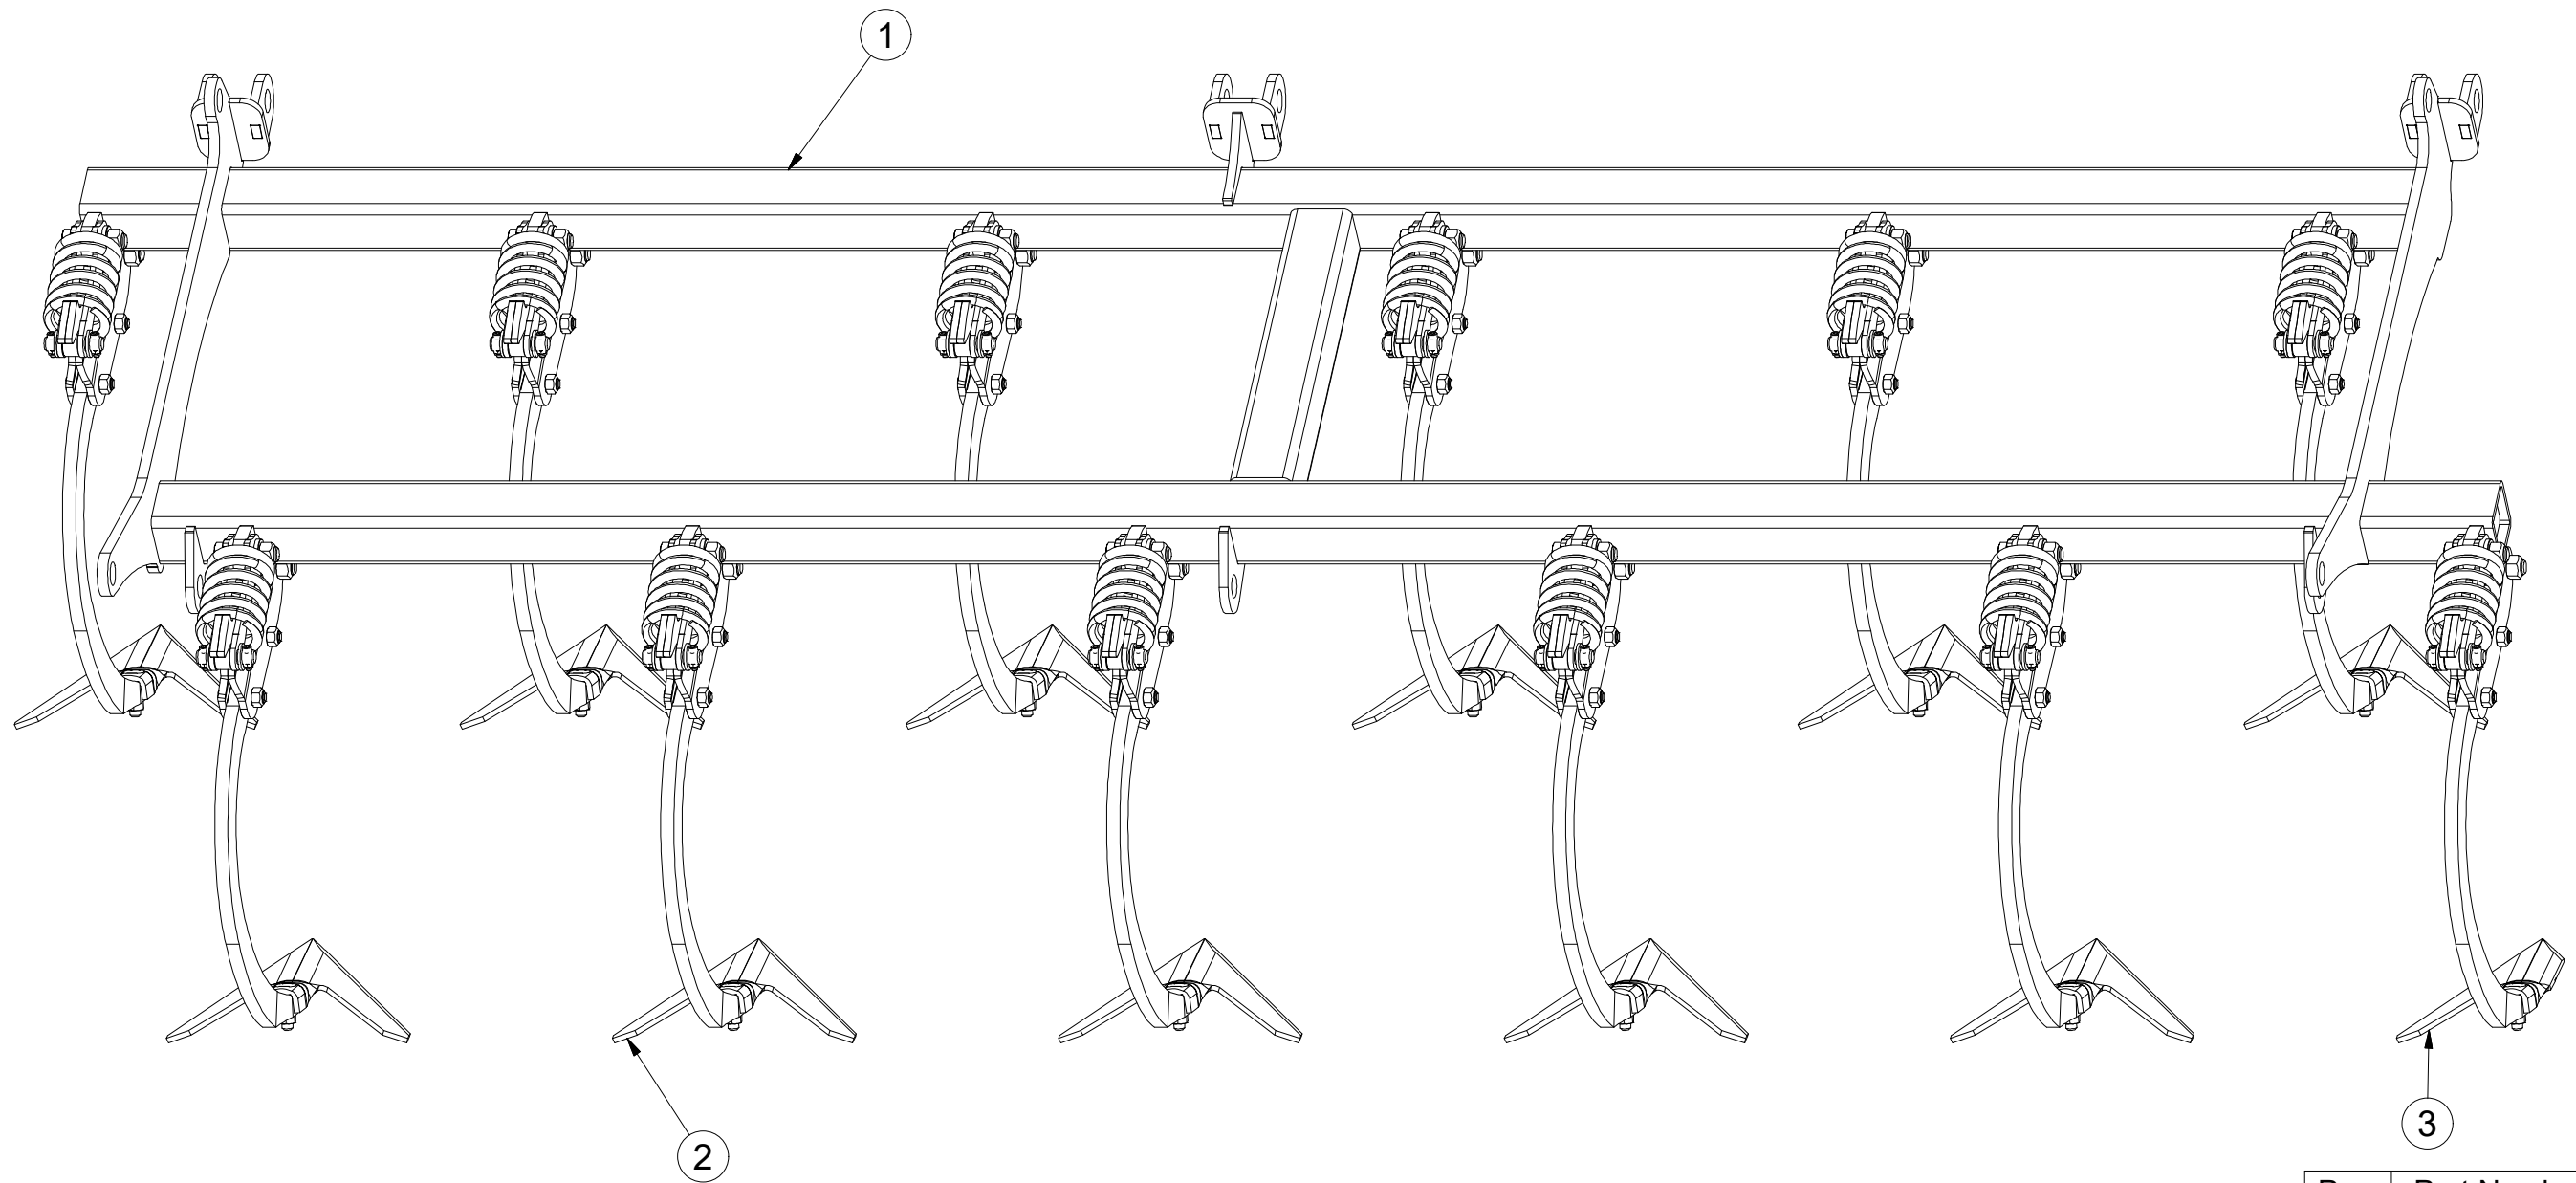

Pos.	Part Number	Pcs.
1	3005055	1
2	4009708_2	8

ⒸZ SADA RADLIC

Ⓓ SCHARSATZ

Ⓕ KIT DE SOCS

ⒼB SET OF PLOUGHSHARES

ⒺU КОМПЛЕКТ ЛАП

ⒽL ZESTAW REDLIC

3007738