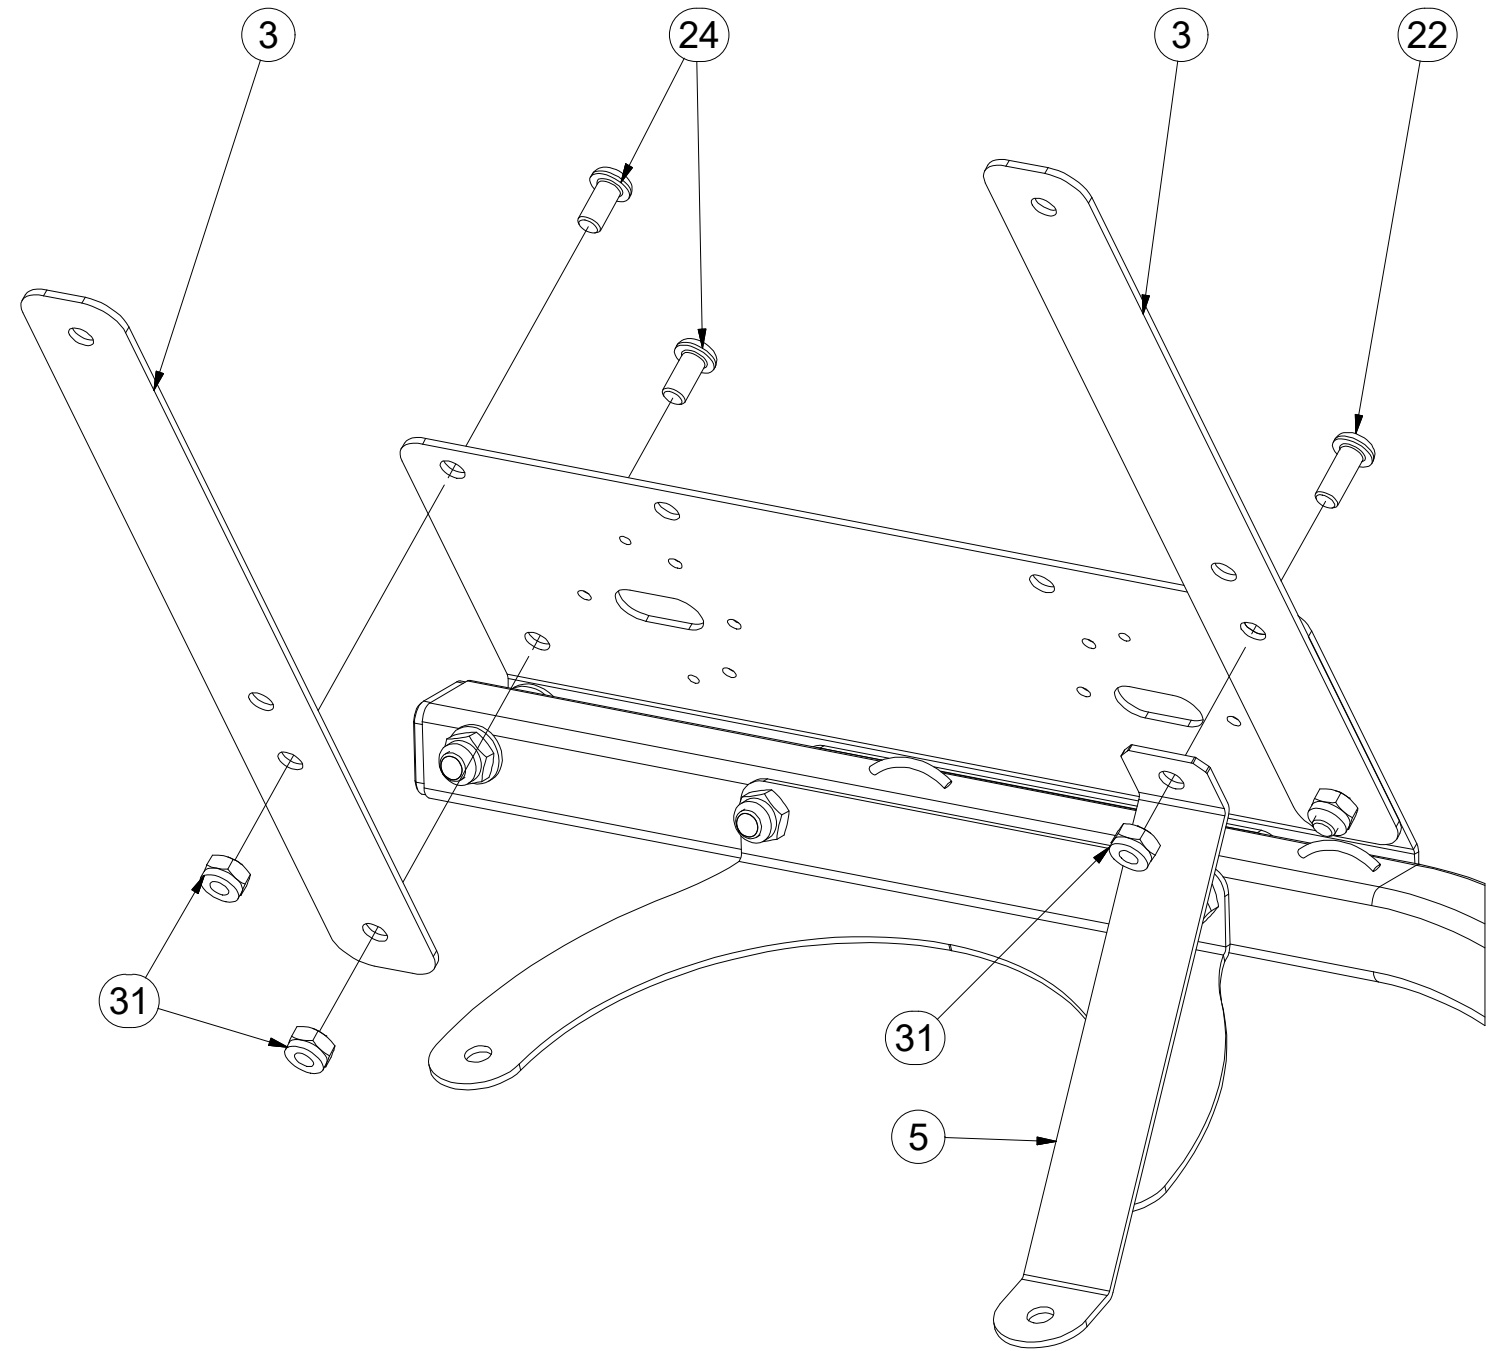

ⒸZ TERČ ZADNÍ PRAVÝ

Ⓓ SCHILD, HINTERES, RECHTES

Ⓕ CIBLE ARRIÈRE DROITE

3009524

ⒸB RIGHT REAR DISC

ⒸU ЩИТОК ЗАДНИЙ ПРАВЫЙ

ⒸL TARCZA TYLNA PRAWA

Pos.	Part Number	Pcs.	Pos.	Part Number	Pcs.
1	4018798	1	22	m16688	1
2	4019250	1	24	m16637	3
3	4019249	2	30	m04301	3
4	4019252	2	31	m03775	12
5	4019251	1	40	m01214	1
20	m05898	3	42	m01219	5