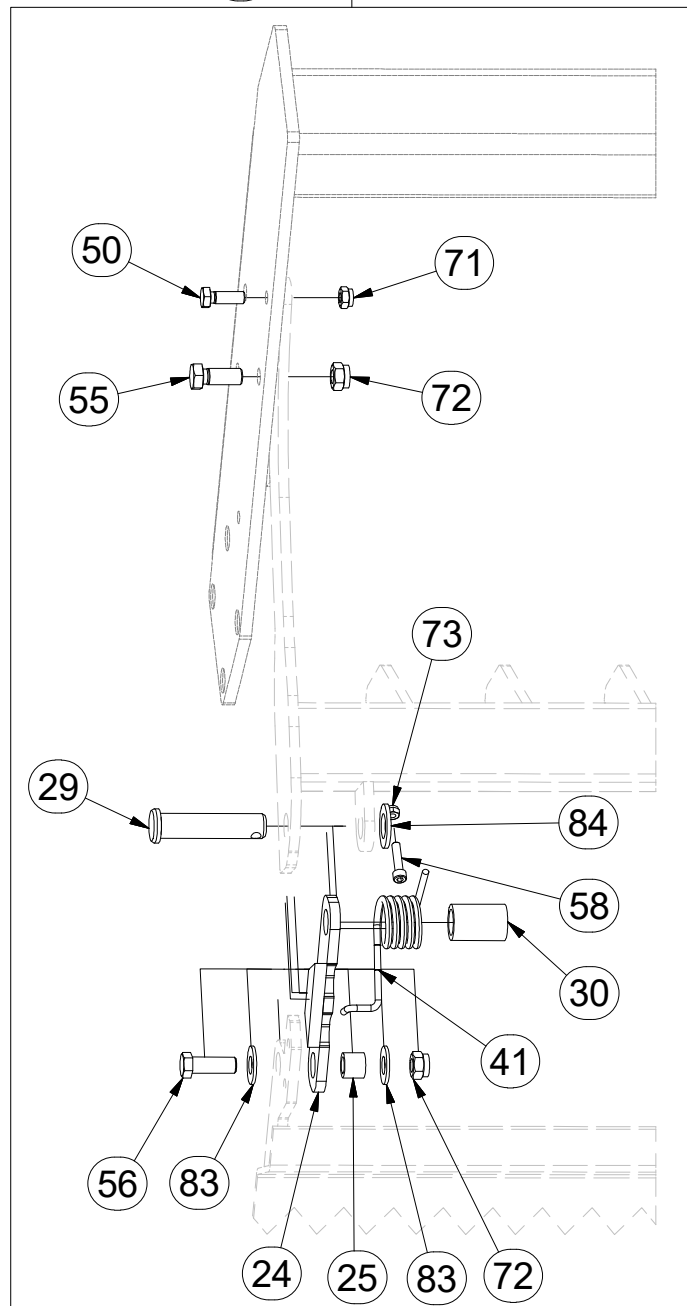

CZ SADA ZADNÍCH VÁLČŮ
D SATZ HINTERE WALZEN
F KIT DE ROULEAUX ARRIÈRE

GB SET OF REAR ROLLERS
RU КОМПЛЕКТ ЗАДНИХ КАТКОВ
PL ZESTAW TYLNYCH WAŁÓW

3008668

Pos.	Part Number	Pcs.
13	3001672	1
17	3002867	2
19	3004896	1
23	3007383	2
24	4002269	8
25	4004451	10
29	4015778	6
30	9002979	6
31	4013508	2
40	m12303	3
41	m12304	3
50	m04343	6
55	m01129	8
56	m02254	18
58	m09464	6
71	m04301	10
72	m03683	26
73	m04503	6
83	m05651	20
84	m14028	6