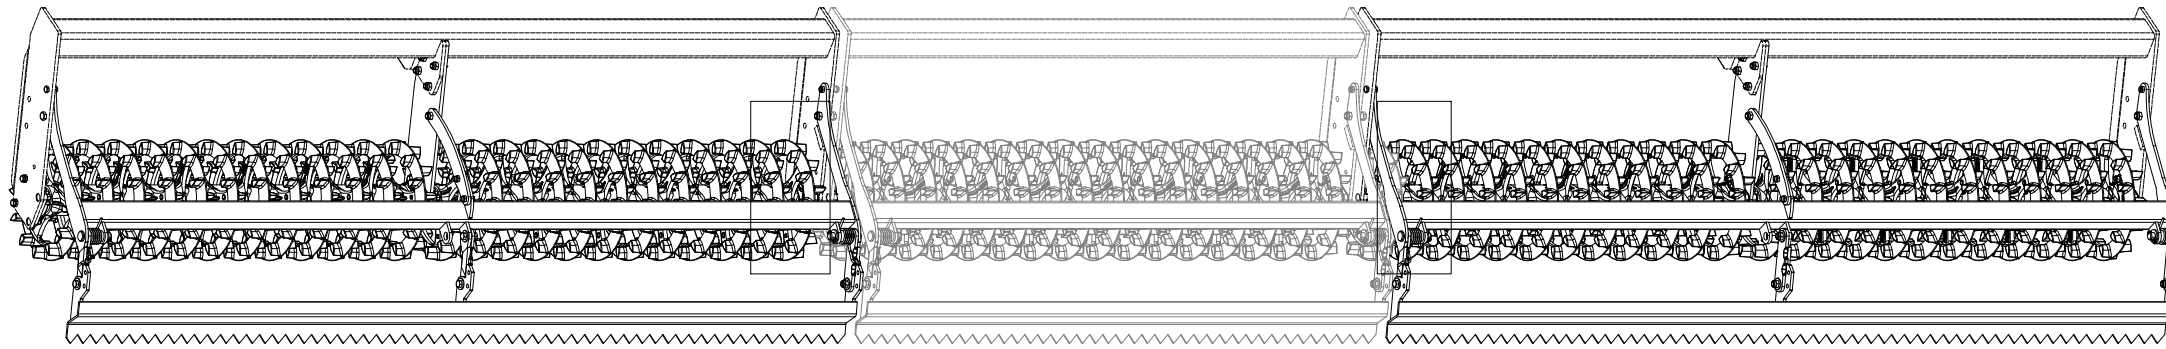

CZ SADA ZADNÍCH VÁLCŮ
D SATZ HINTERE WALZEN
F KIT DE ROULEAUX ARRIÈRE

GB SET OF REAR ROLLERS
RU КОМПЛЕКТ ЗАДНИХ КАТКОВ
PL ZESTAW TYLNYCH WAŁÓW

3008668

M12 (8.8) - 87Nm

Pos.	Part Number	Pcs.
1	3000129	4
8	4009332	8
11	9002944	54
27	4016995	10
42	4014034	10
43	m15625	10
52	m03519	20
57	m13958	20
70	m01305	32
81	m03988	32
100	4010015	20
101	4016809	20