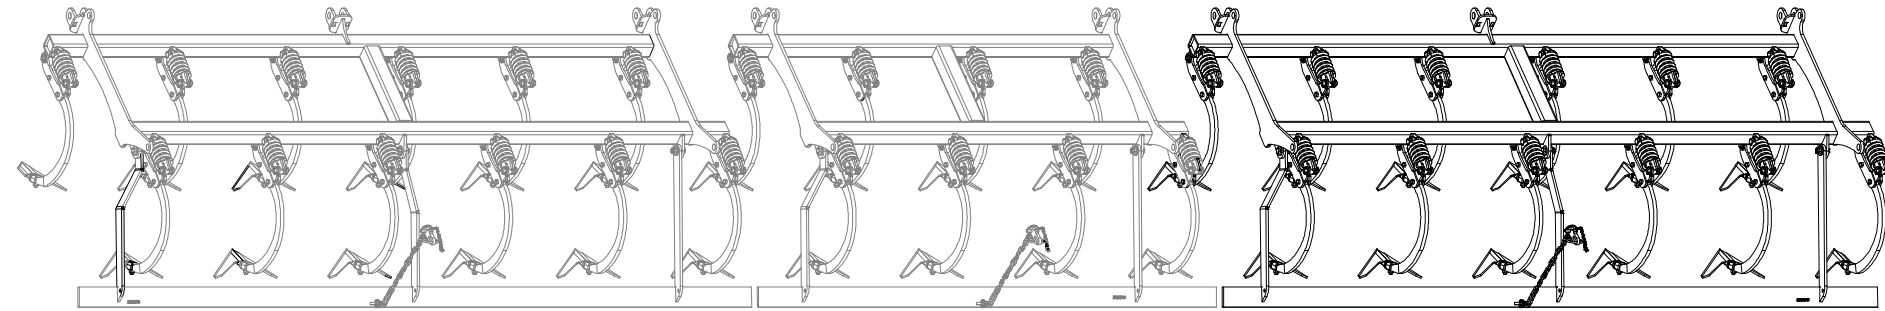

Pos.	Part Number	Pcs.
1	3005055	1
2	4009708_2	8

ⒸZ SADA RADLIC

Ⓓ SCHARSATZ

Ⓕ KIT DE SOCS

ⒼB SET OF PLOUGHSHARES

ⒺU КОМПЛЕКТ ЛАП

ⒽL ZESTAW REDLIC

3007738