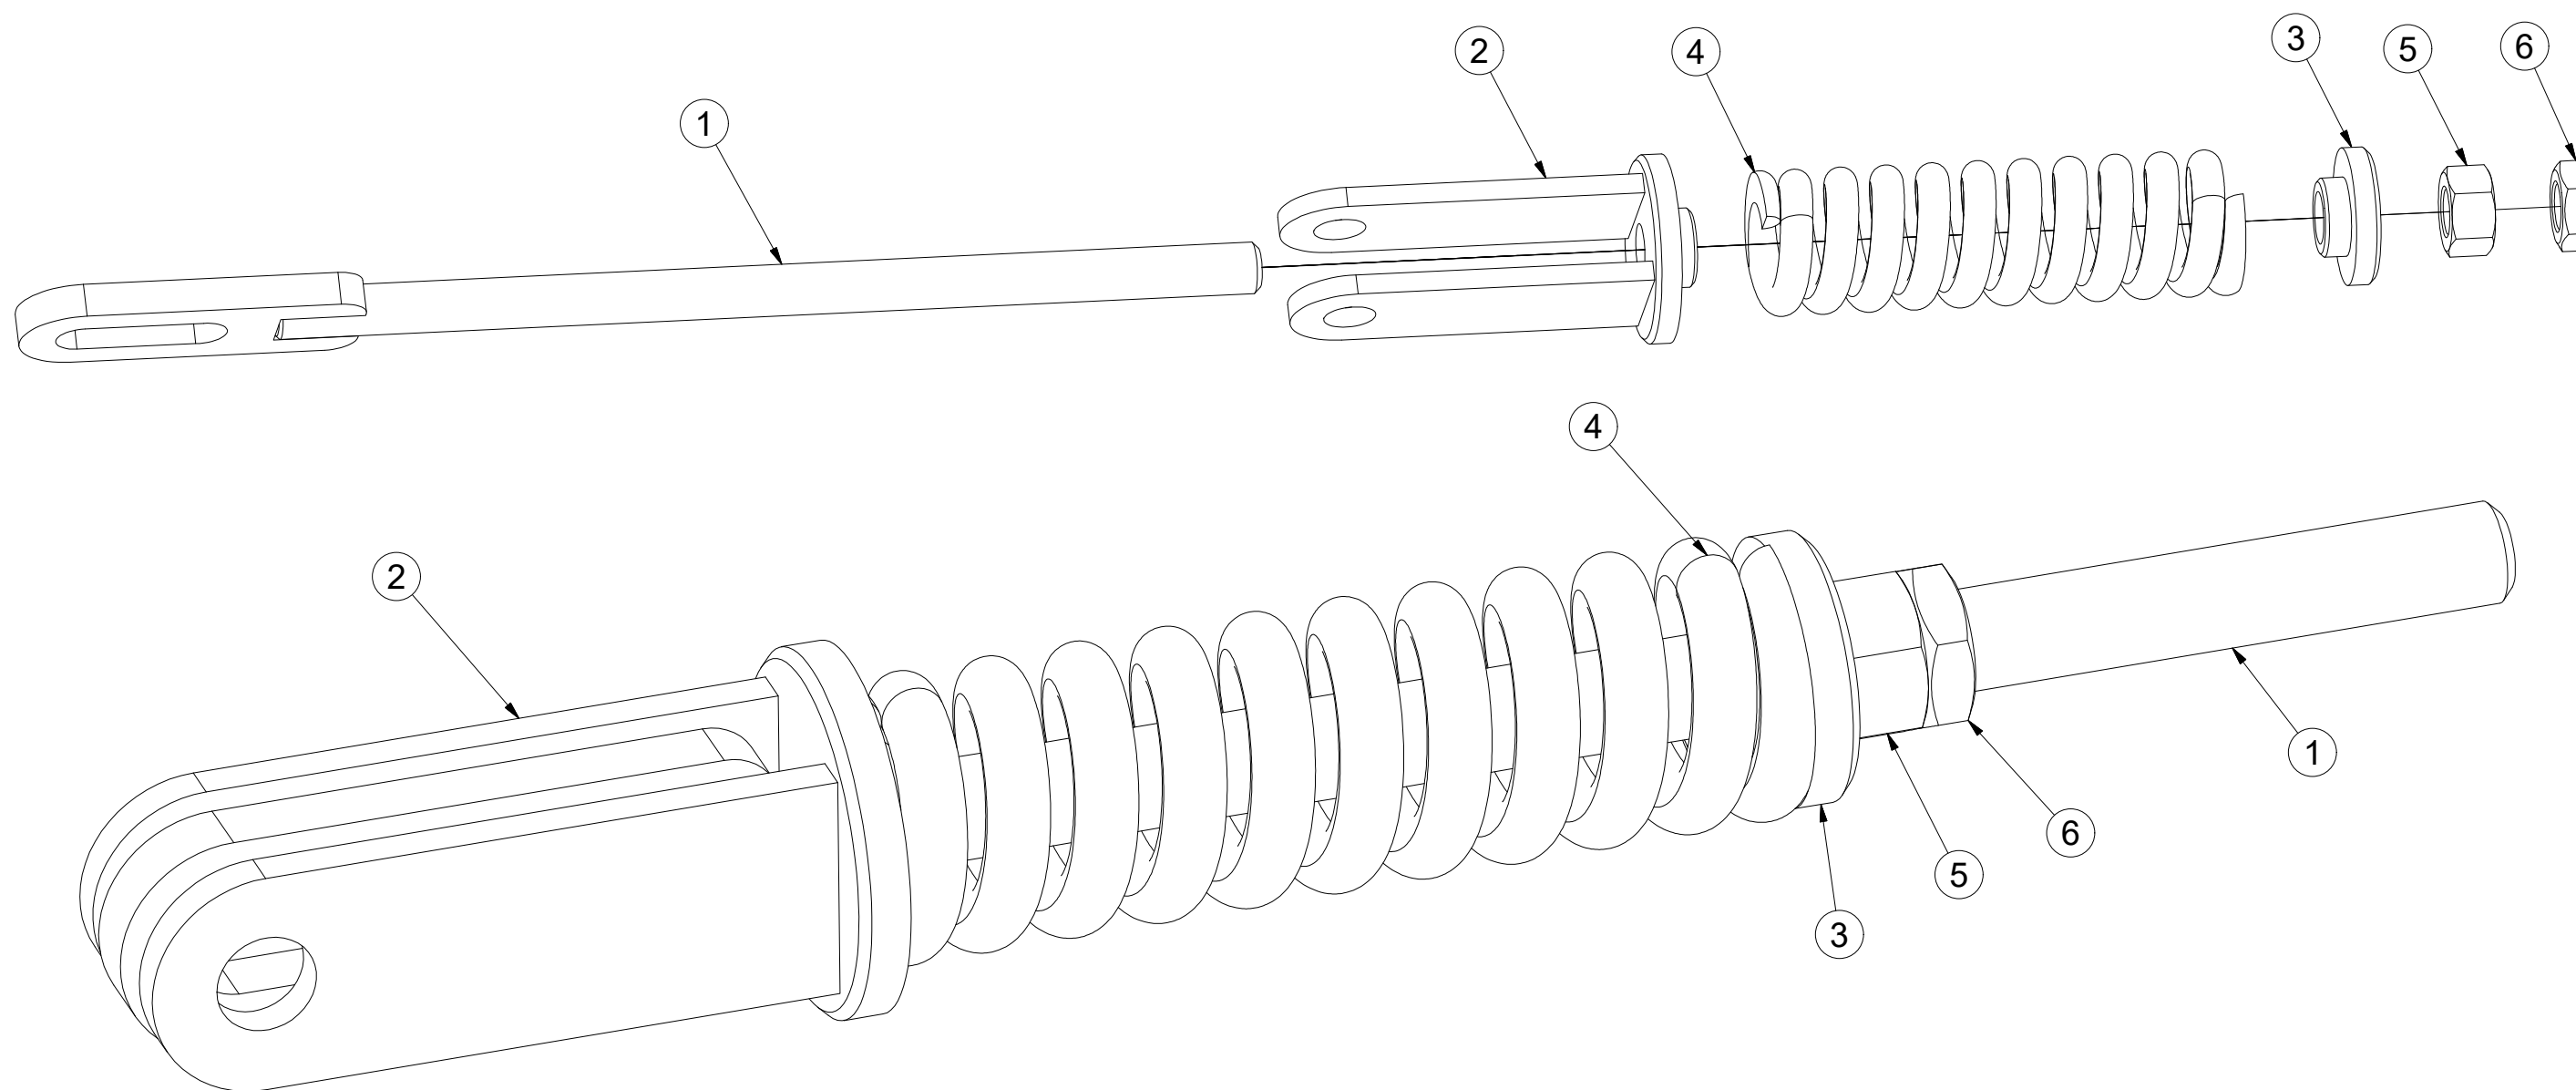

ⒸZ TÁHLO SKLÁPĚNÍ

Ⓓ ZUGSTANGE ZUR KIPPUNG

Ⓕ TIGE DU BASCULEMENT

ⒸB TILTING PULL ROD

ⒸU ТЯГА СКЛАДЫВАНИЯ

ⒸL CIĘGŁO PRZECHYLANIA

4005363

Pos	Part Number	Pcs.
1	4005358	1
2	4005361	1
3	4000023	1
5	m01309	1
4	m06482	1
6	m04043	1