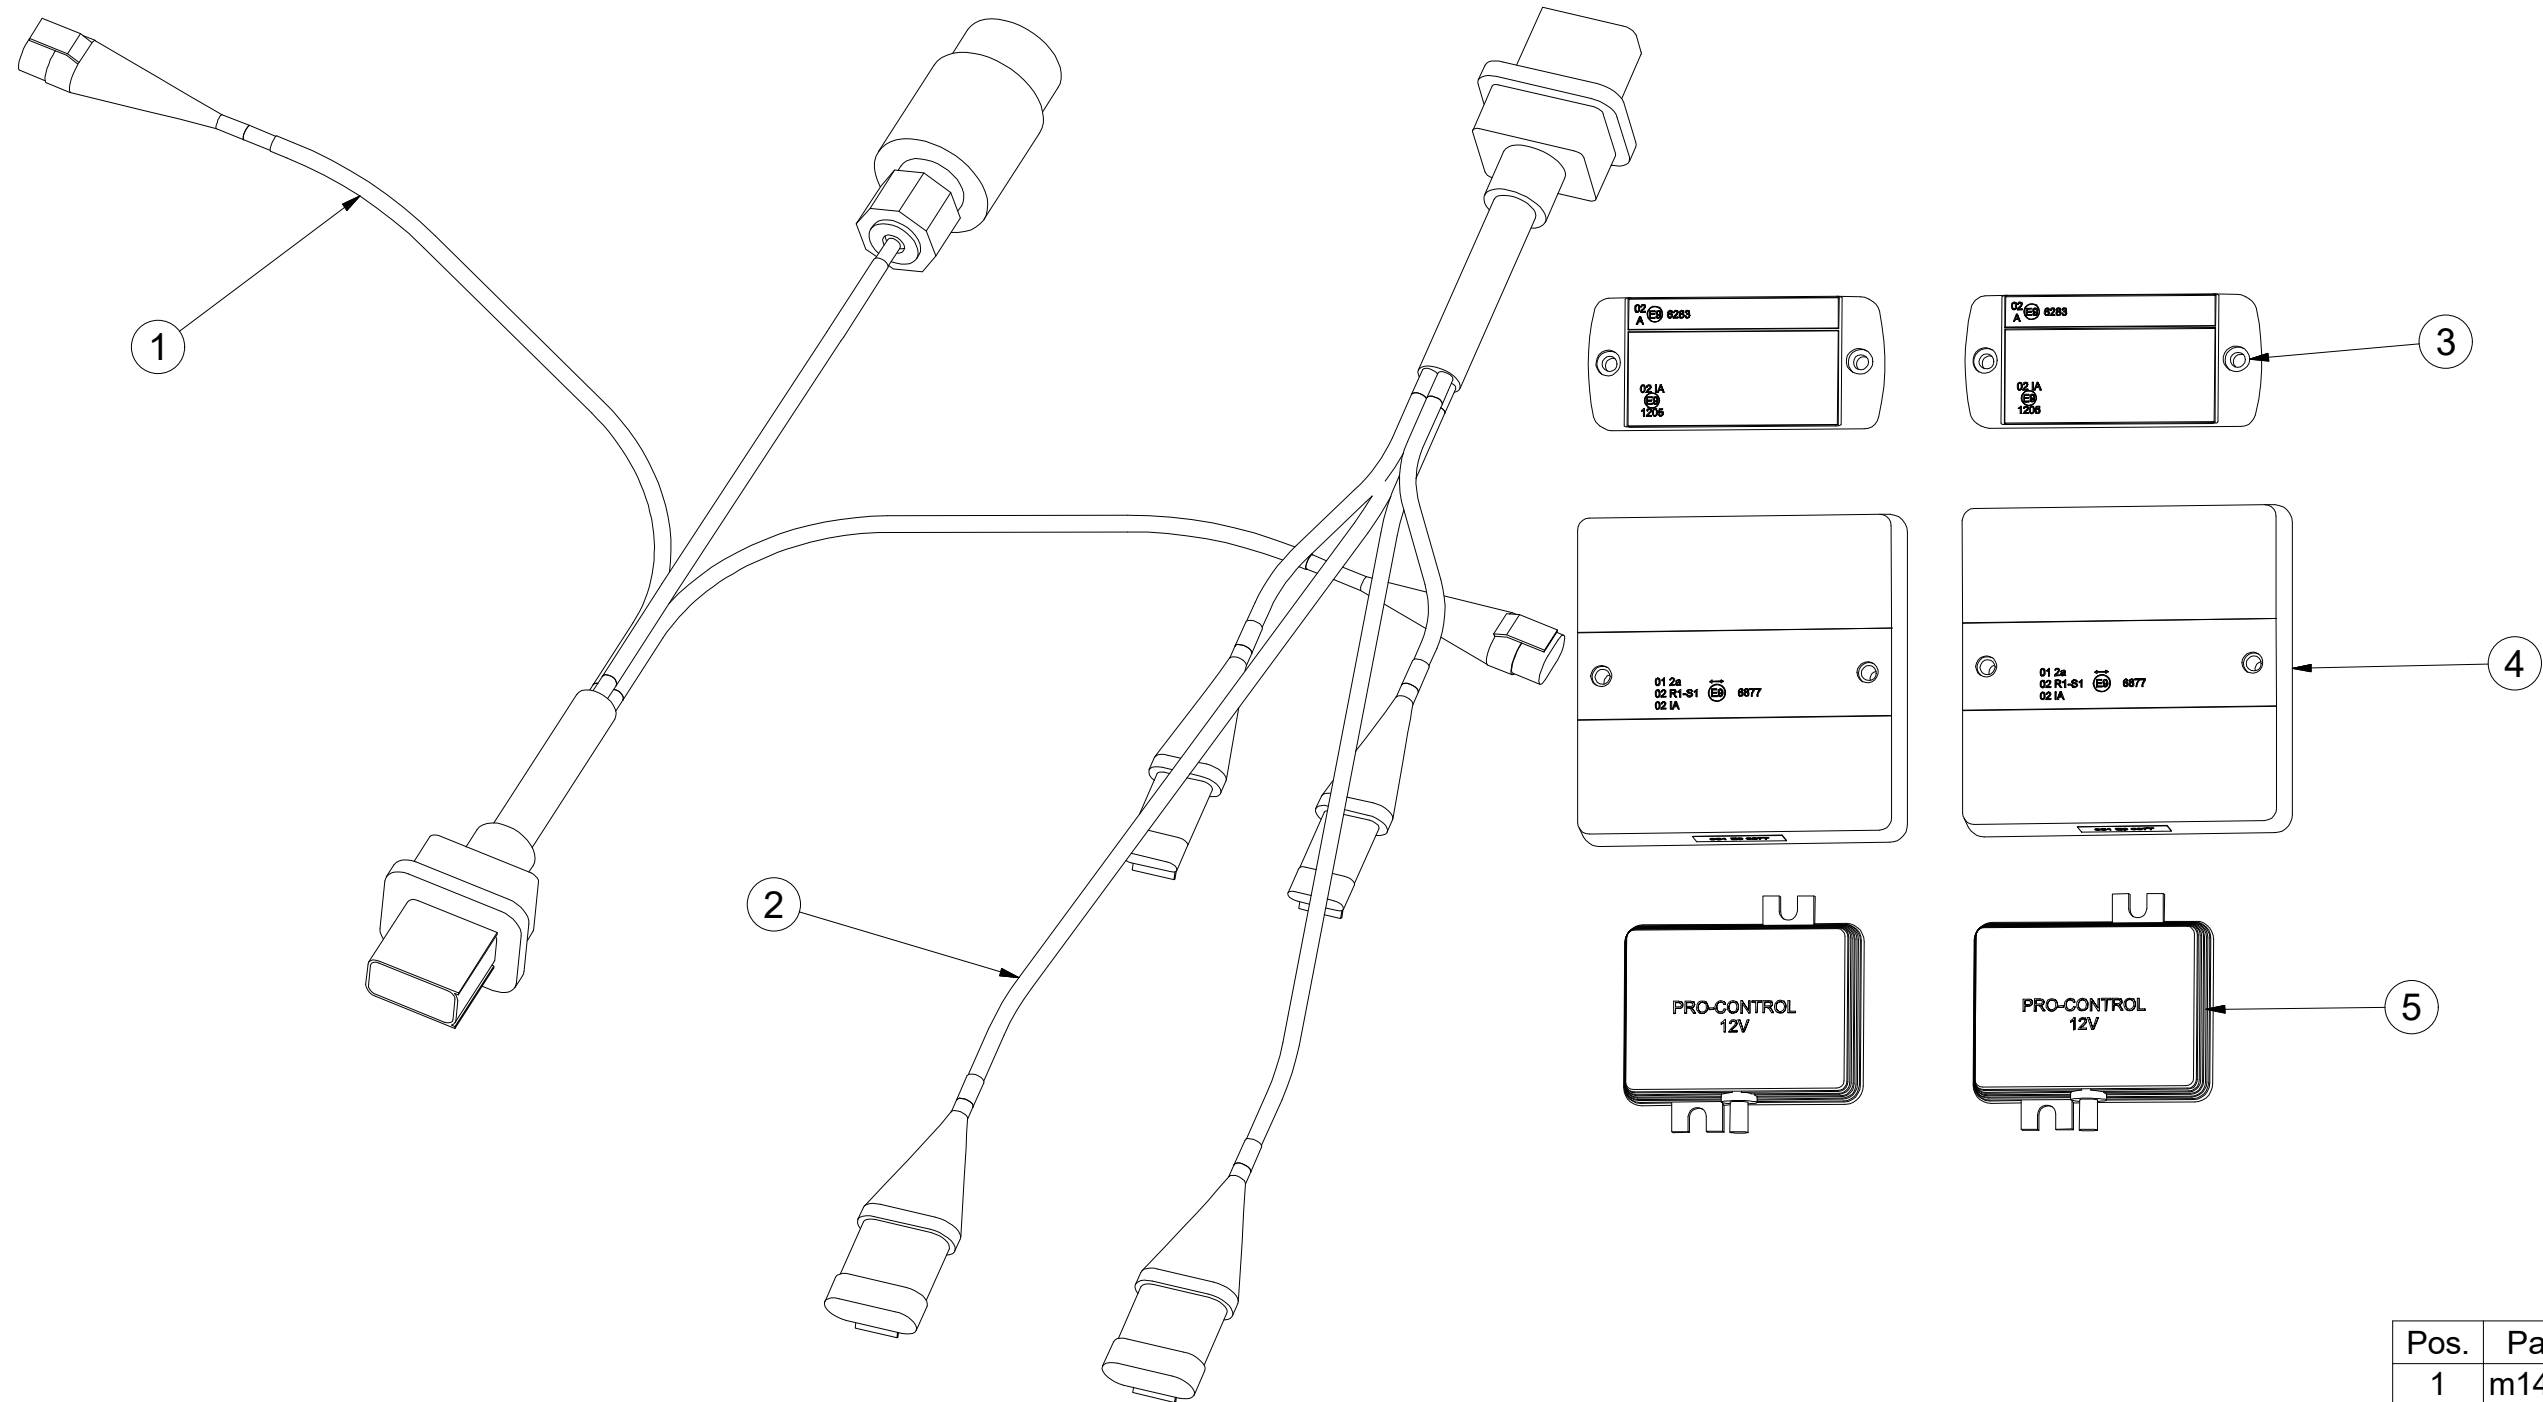

Ⓒ SVĚTELNÁ SADA

Ⓓ LEUCHTENSATZ

Ⓕ KIT LUMINEUX

m16768

Ⓖ LIGHTING SET

Ⓡ ОСВЕТИТЕЛЬНЫЙ КОМПЛЕКТ

Ⓢ ZESTAW OŚWIETLENIA

Pos.	Part Number	Pcs.
1	m14779	1
2	m14778	1
3	m14776	2
4	m16781	2
5	m14777	2