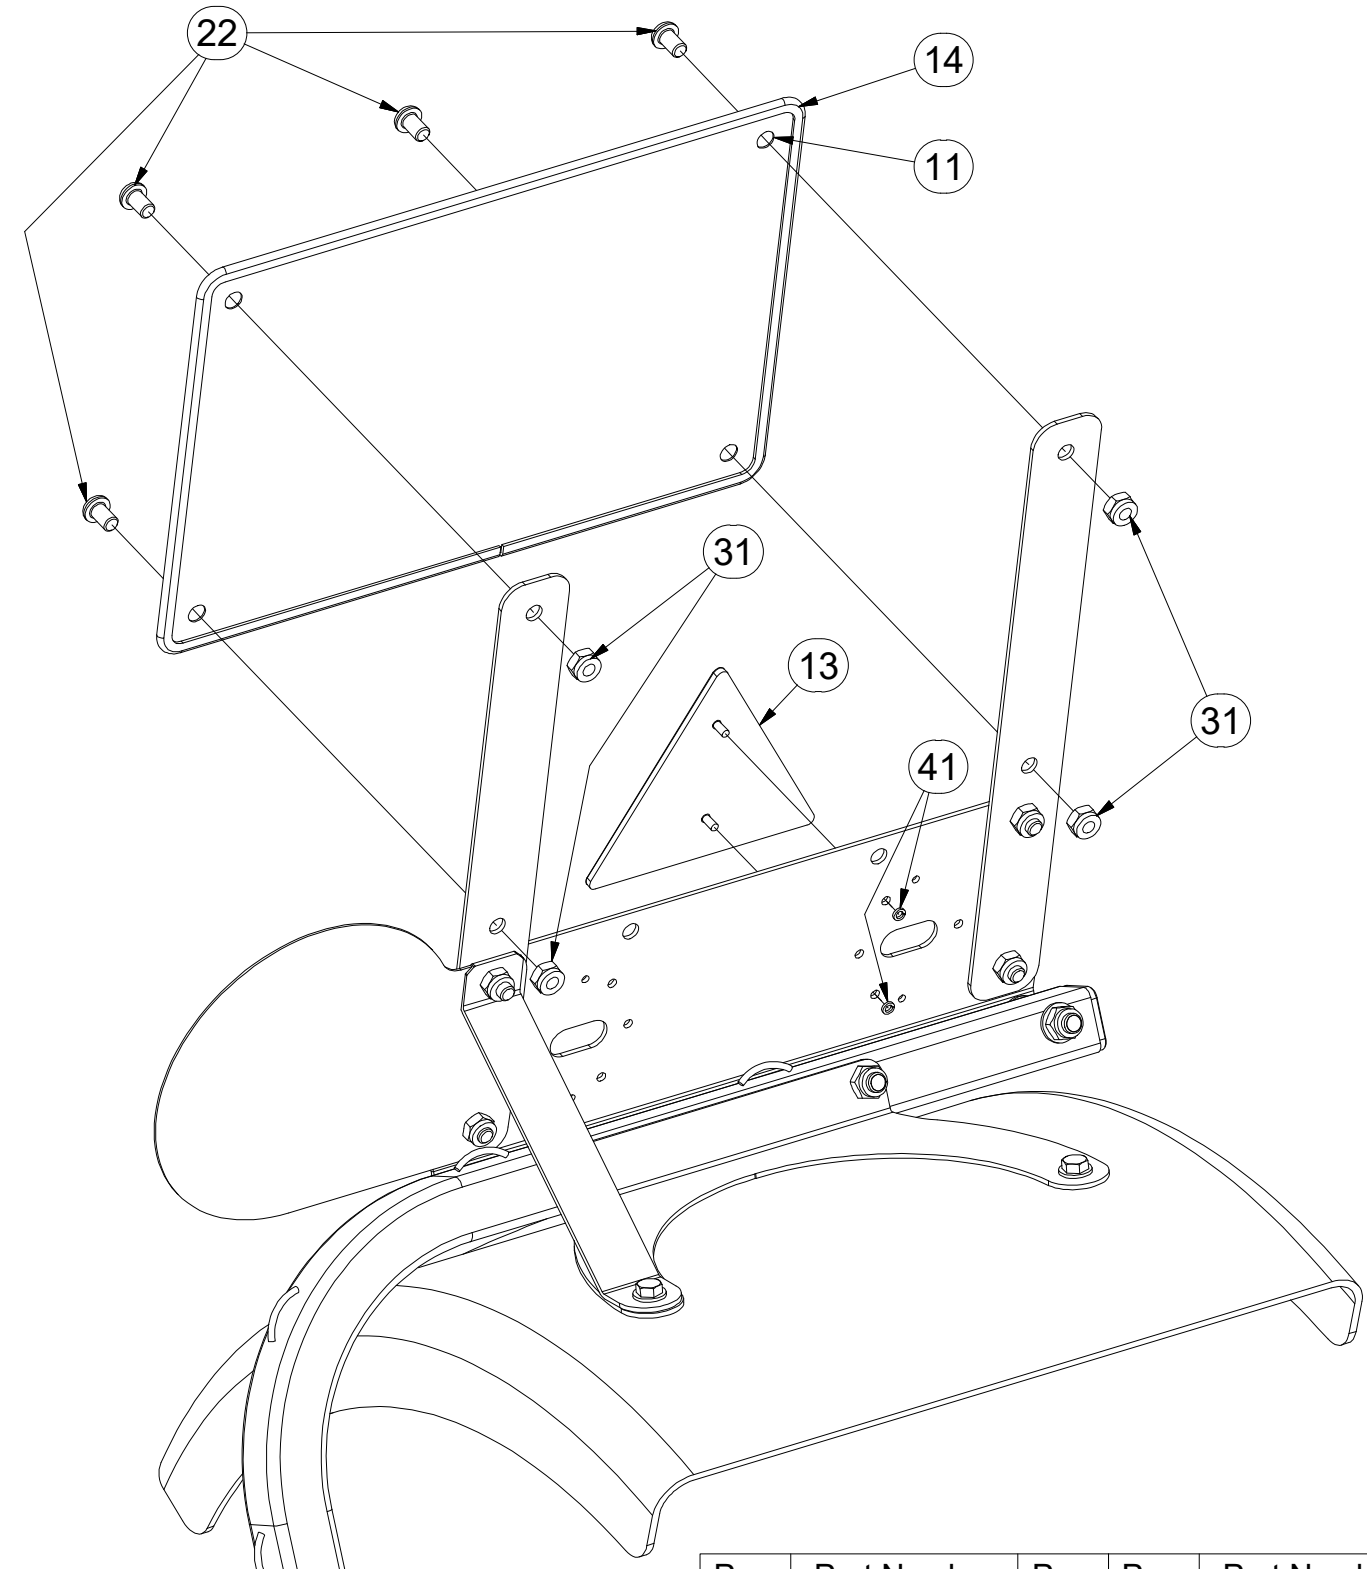

ⒸZ TERČ ZADNÍ LEVÝ

Ⓓ SCHILD, HINTERES, LINKES

Ⓕ CIBLE ARRIÈRE GAUCHE

3009523

ⒼB LEFT REAR DISC

ⒶU ЩИТОК ЗАДНИЙ ЛЕВЫЙ

ⒶL TARCZA TYLNA LEWA

Pos.	Part Number	Pcs.	Pos.	Part Number	Pcs.
10	m09983	1	23	m03681	4
11	m16274	1	31	m03775	12
12	m12689	1	41	m01197	2
13	m02497	1	42	m01219	5
14	m16628	1,4	43	m01209	4
22	m16687	4			