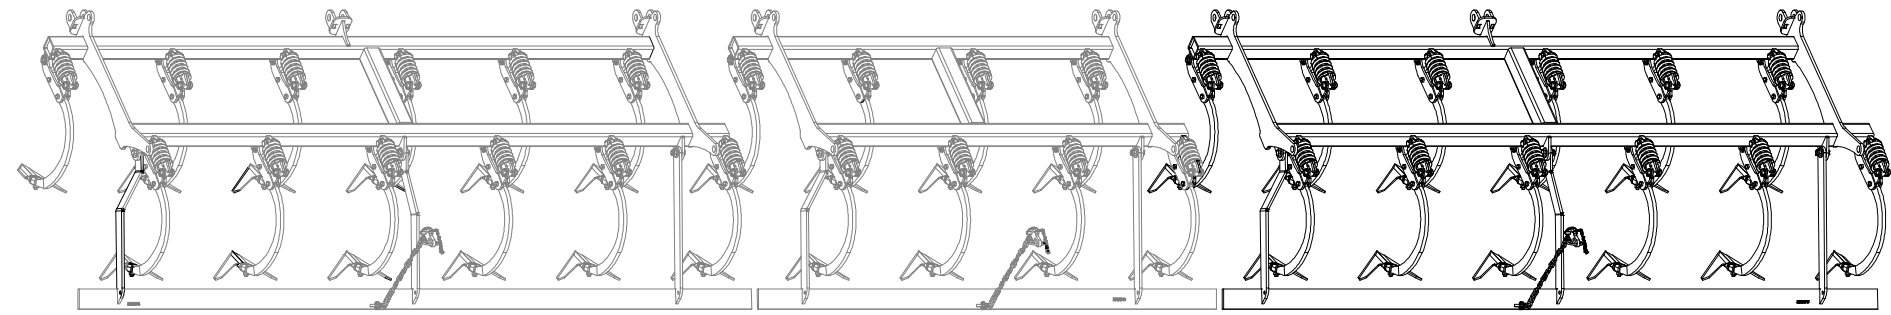

Pos.	Part Number	Pcs.
1	3005055	1
2	4009708_2	8

Ⓒ SADA RADLIC

Ⓓ SCHARSATZ

Ⓕ KIT DE SOCS

Ⓖ SET OF PLOUGHSHARES

Ⓡ КОМПЛЕКТ ЛАП

Ⓟ ZESTAW REDLIC

3007738