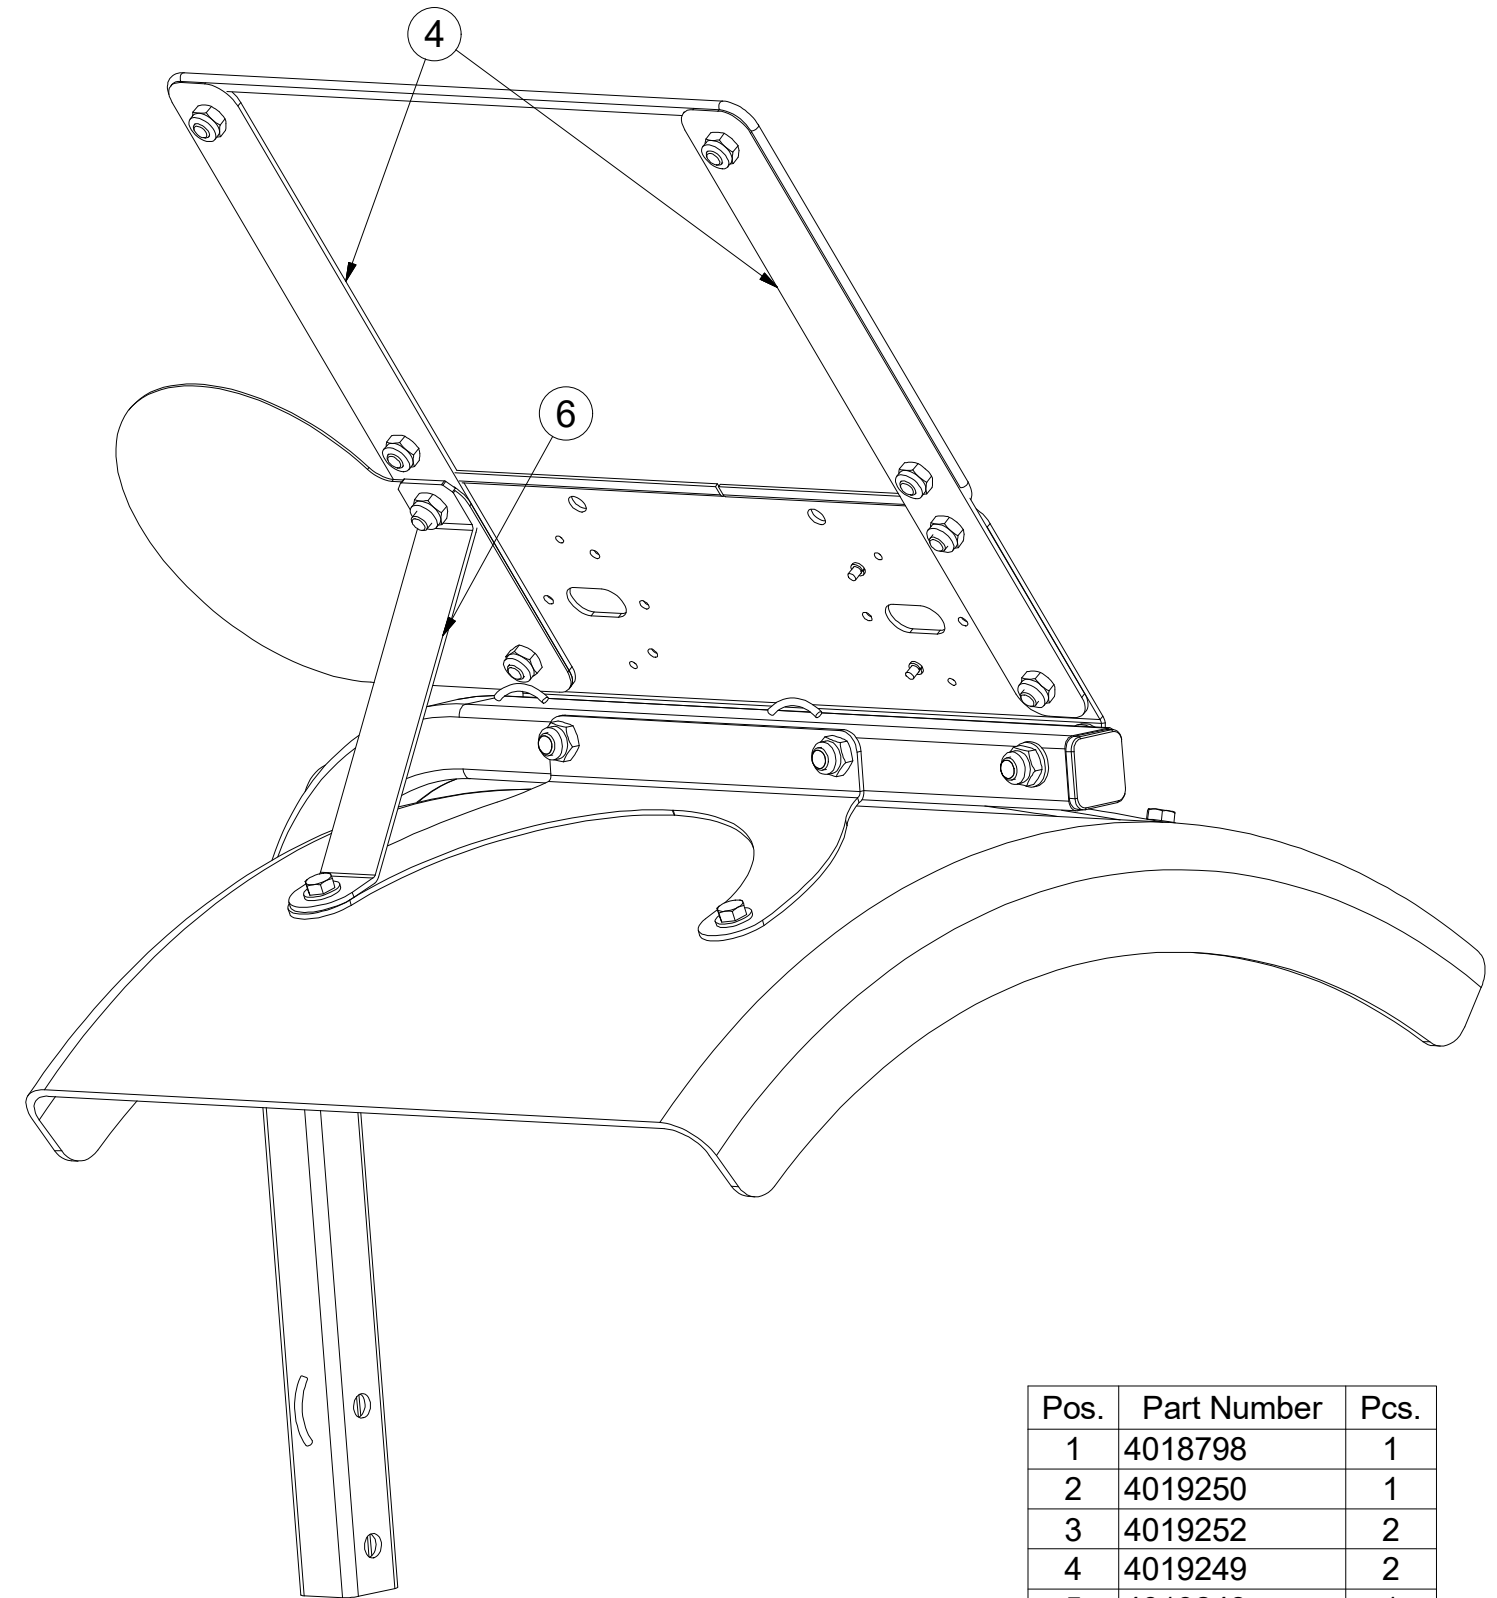

ⒸZ TERČ ZADNÍ LEVÝ

Ⓓ SCHILD, HINTERES, LINKES

Ⓕ CIBLE ARRIÈRE GAUCHE

3009523

ⒼB LEFT REAR DISC

ⒺЩИТОК ЗАДНИЙ ЛЕВЫЙ

ⒽL TARCZA TYLNA LEWA

Farmet

Pos.	Part Number	Pcs.
1	4018798	1
2	4019250	1
3	4019252	2
4	4019249	2
5	4019248	1
6	4019251	1
10	m09983	1
11	m16274	1
13	m02497	1
14	m16628	1,4