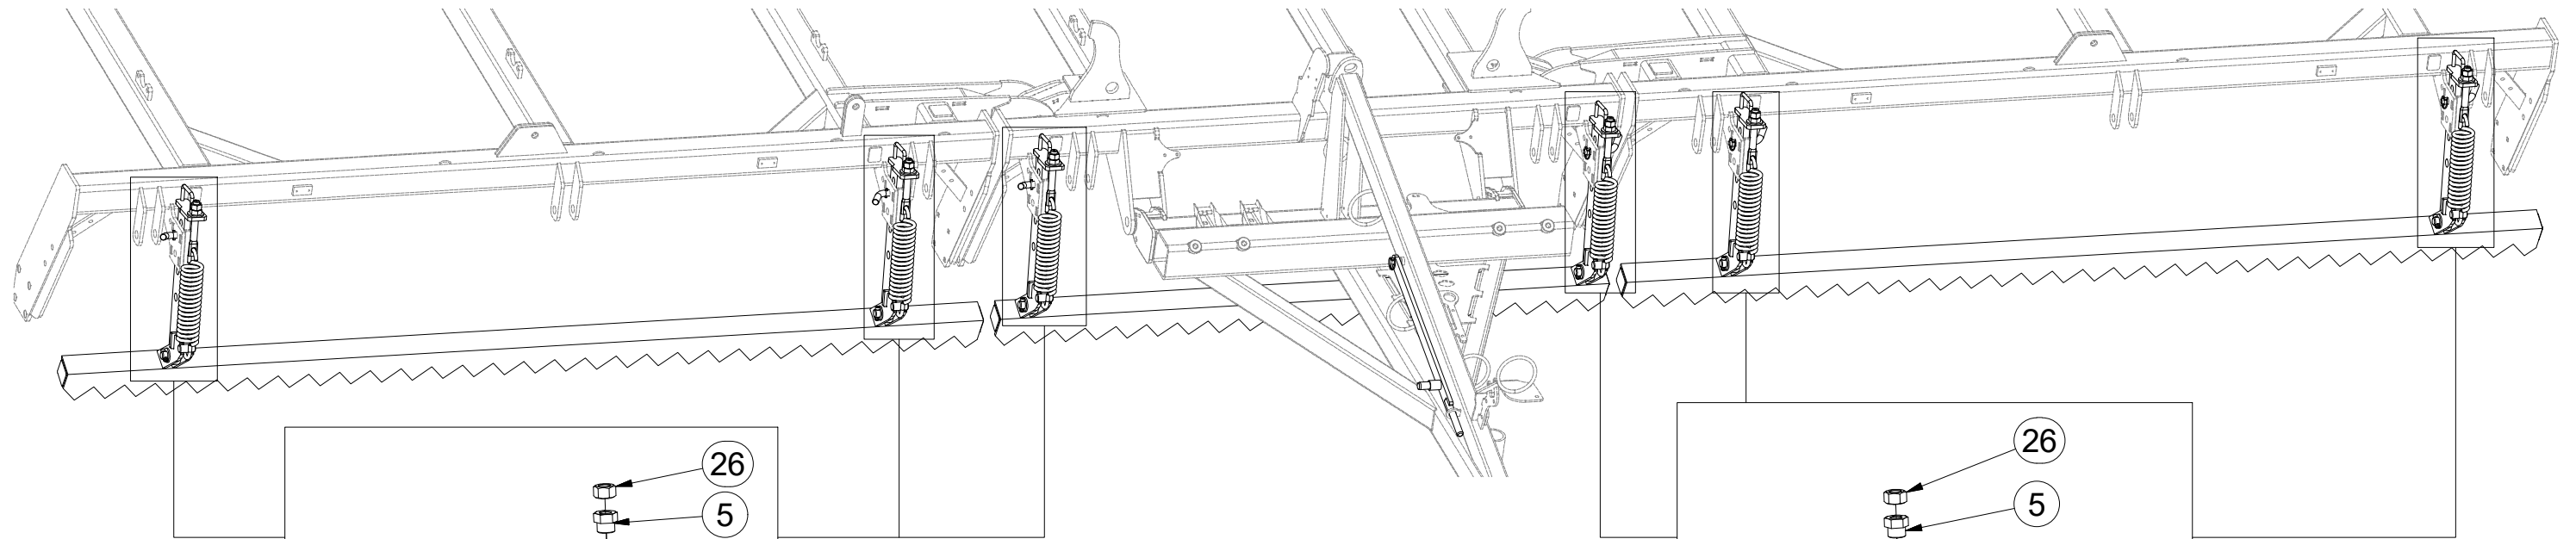

ⒸZ SADA PŘEDNÍCH SMYKŮ

Ⓓ SATZ VORDERE ACKERSCHLEPPEN

Ⓕ KIT DE NIVELEURS AVANT

ⒸB SET OF FRONT LEVELLING BARS

ⒸU КОМПЛЕКТ ПЕРЕДНИХ БОРОН

ⒸL ZESTAW PRZEDNICH WŁÓK

Farmet

3006127