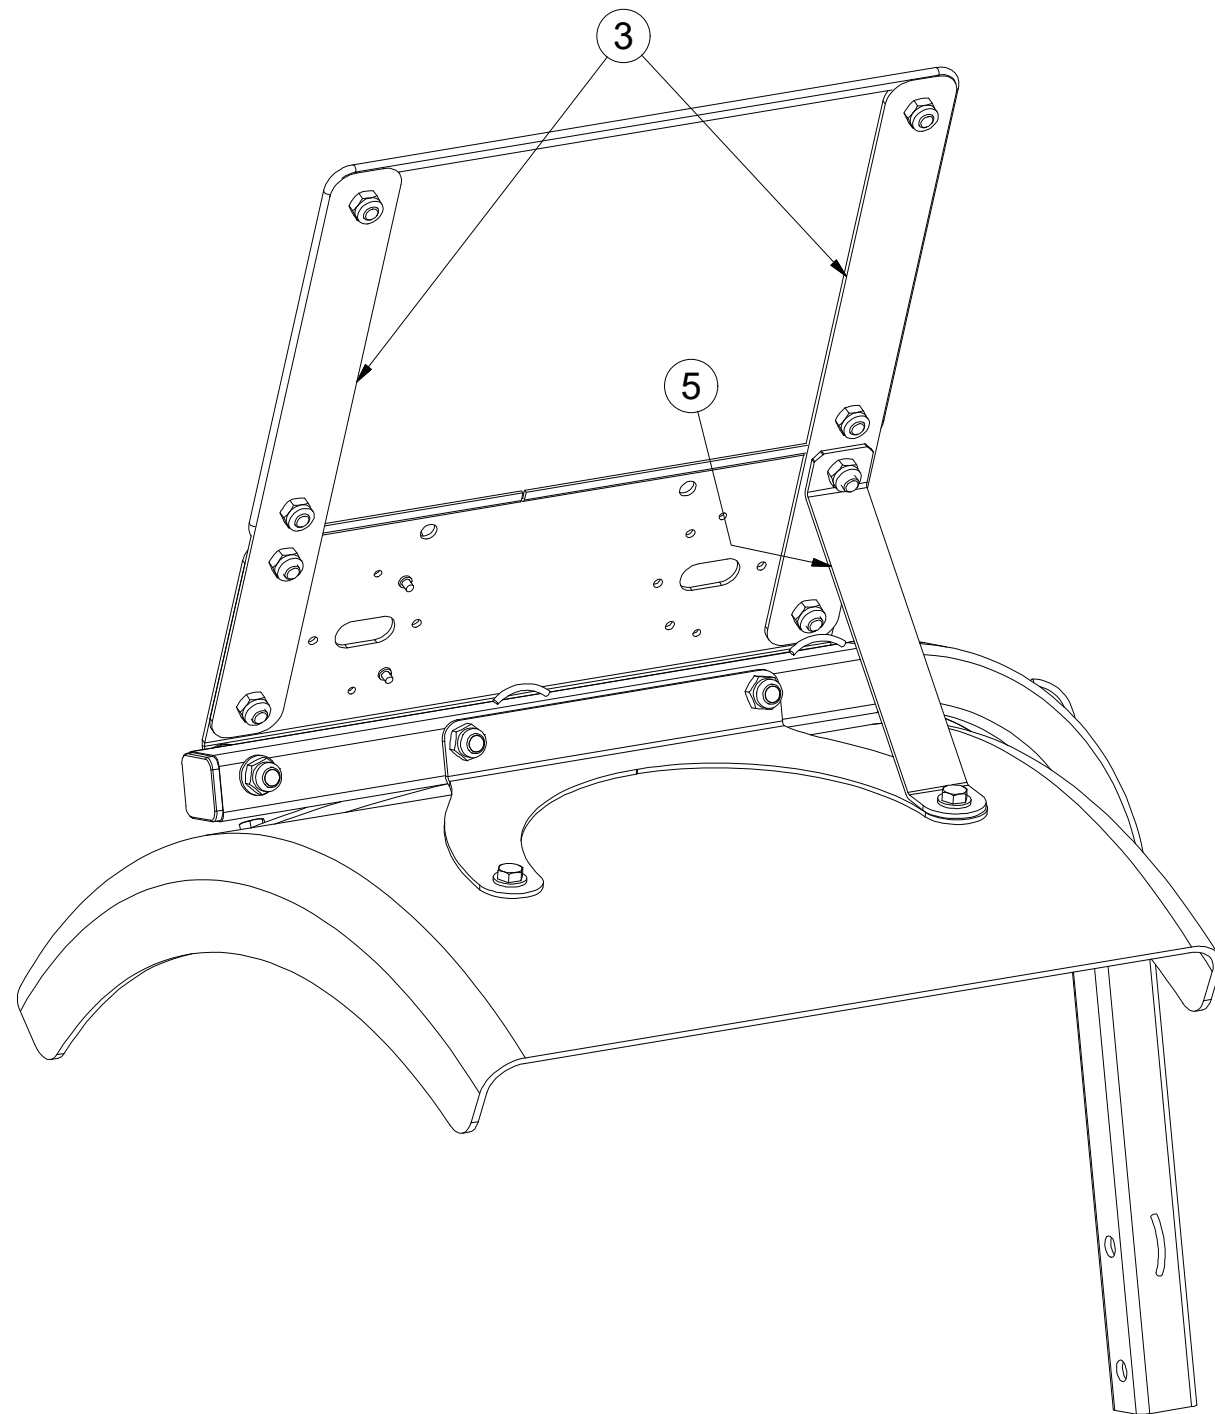

ⒸZ TERČ ZADNÍ PRAVÝ

Ⓓ SCHILD, HINTERES, RECHTES

Ⓕ CIBLE ARRIÈRE DROITE

3009524

ⒸGB RIGHT REAR DISC

ⒸRU ЩИТОК ЗАДНИЙ ПРАВЫЙ

ⒸPL TARCZA TYLNA PRAWA

Farmet