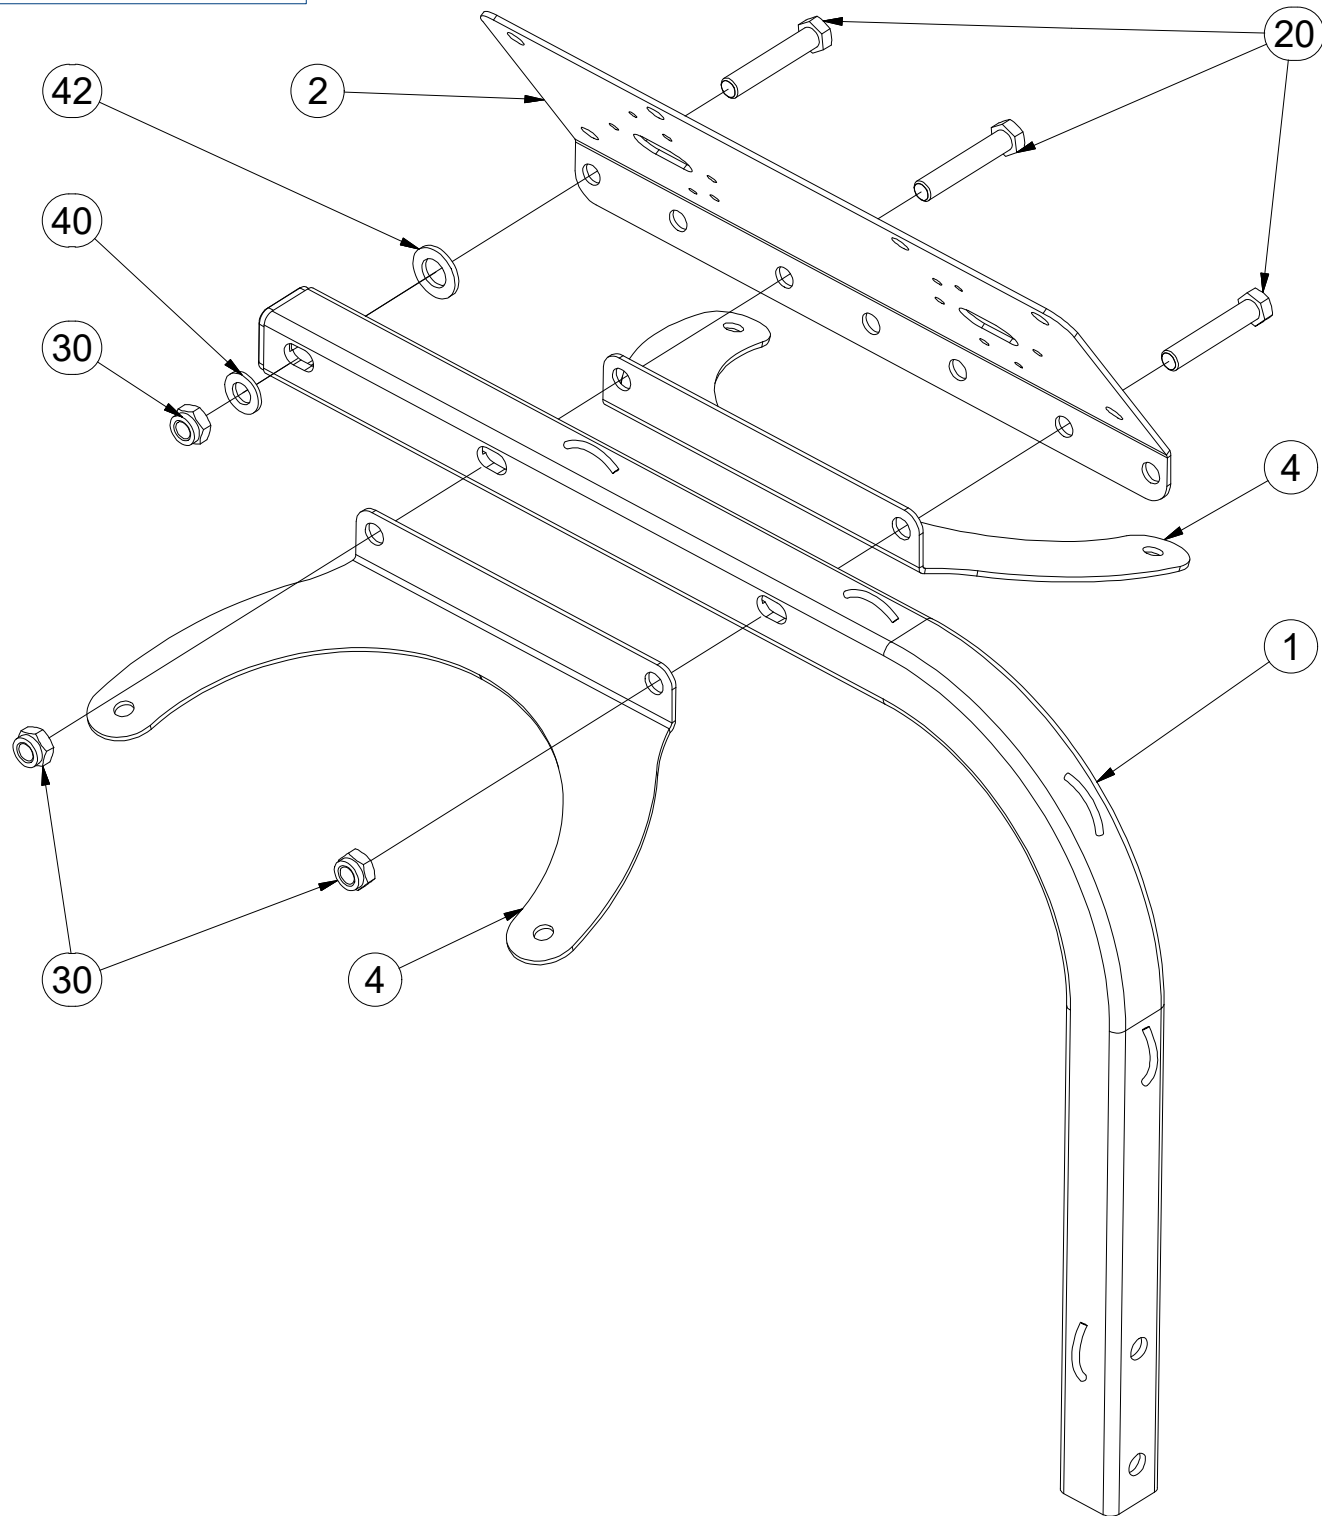

ⒸB RIGHT REAR DISC

Ⓔ ЩИТОК ЗАДНИЙ ПРАВЫЙ

Ⓗ TARCZA TYLNA PRAWA

Pos.	Part Number	Pcs.	Pos.	Part Number	Pcs.
1	4018798	1	22	m16688	1
2	4019250	1	24	m16637	3
3	4019249	2	30	m04301	3
4	4019252	2	31	m03775	12
5	4019251	1	40	m01214	1
20	m05898	3	42	m01219	5