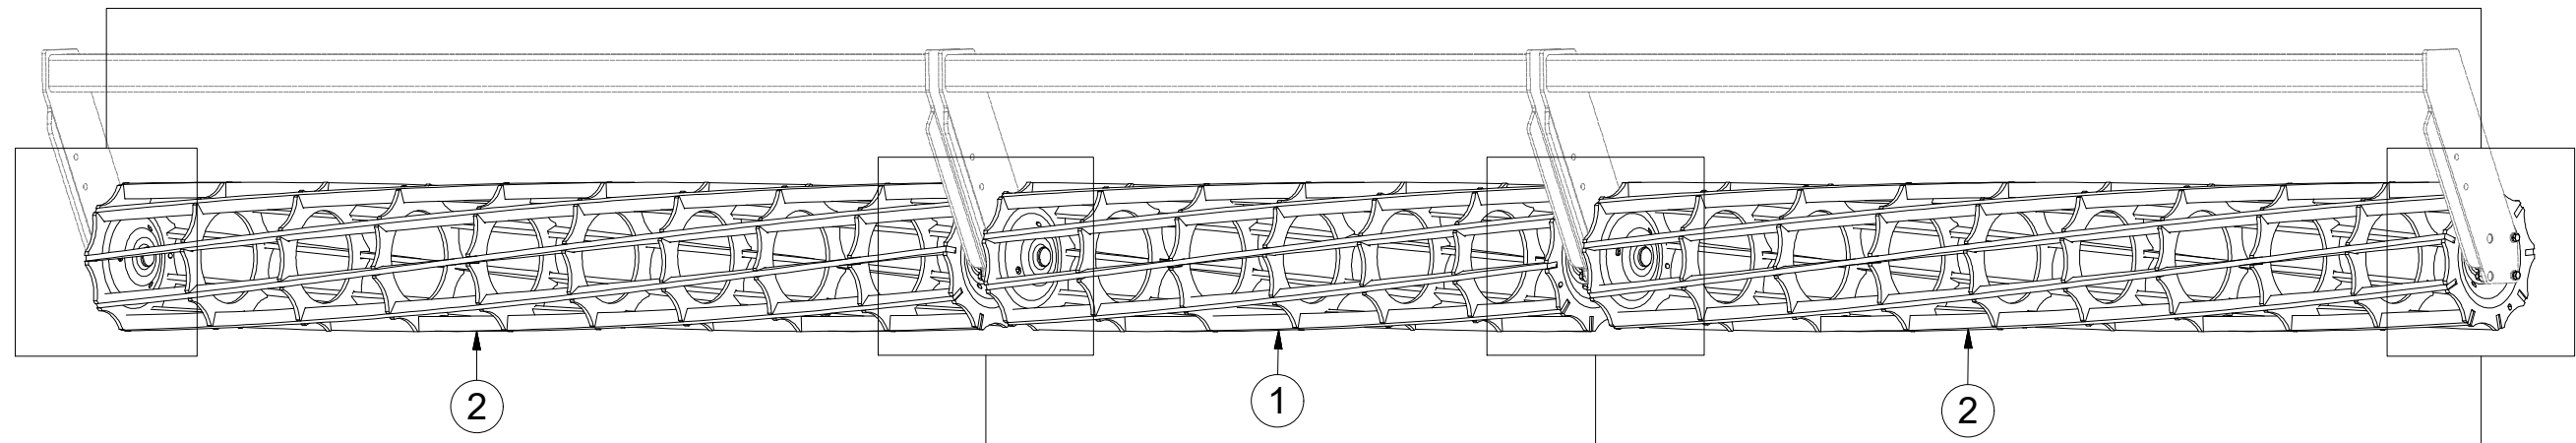

Ⓕ KIT DE ROULEAUX AVANT

ⒸB SET OF FRONT ROLLERS

ⒸU КОМПЛЕКТ ПЕРЕДНИХ КАТКОВ

ⒸL ZESTAW PRZEDNICH WAŁÓW

3008667

Pos.	Part Number	Pcs.
1	2000539	1
2	2000591	2
3	m15625	6
5	m03519	20
6	m04412	4
7	4014034	6
10	m01305	24
15	m03988	24
16	m01214	4
20	m15888	6
31	4016809	12