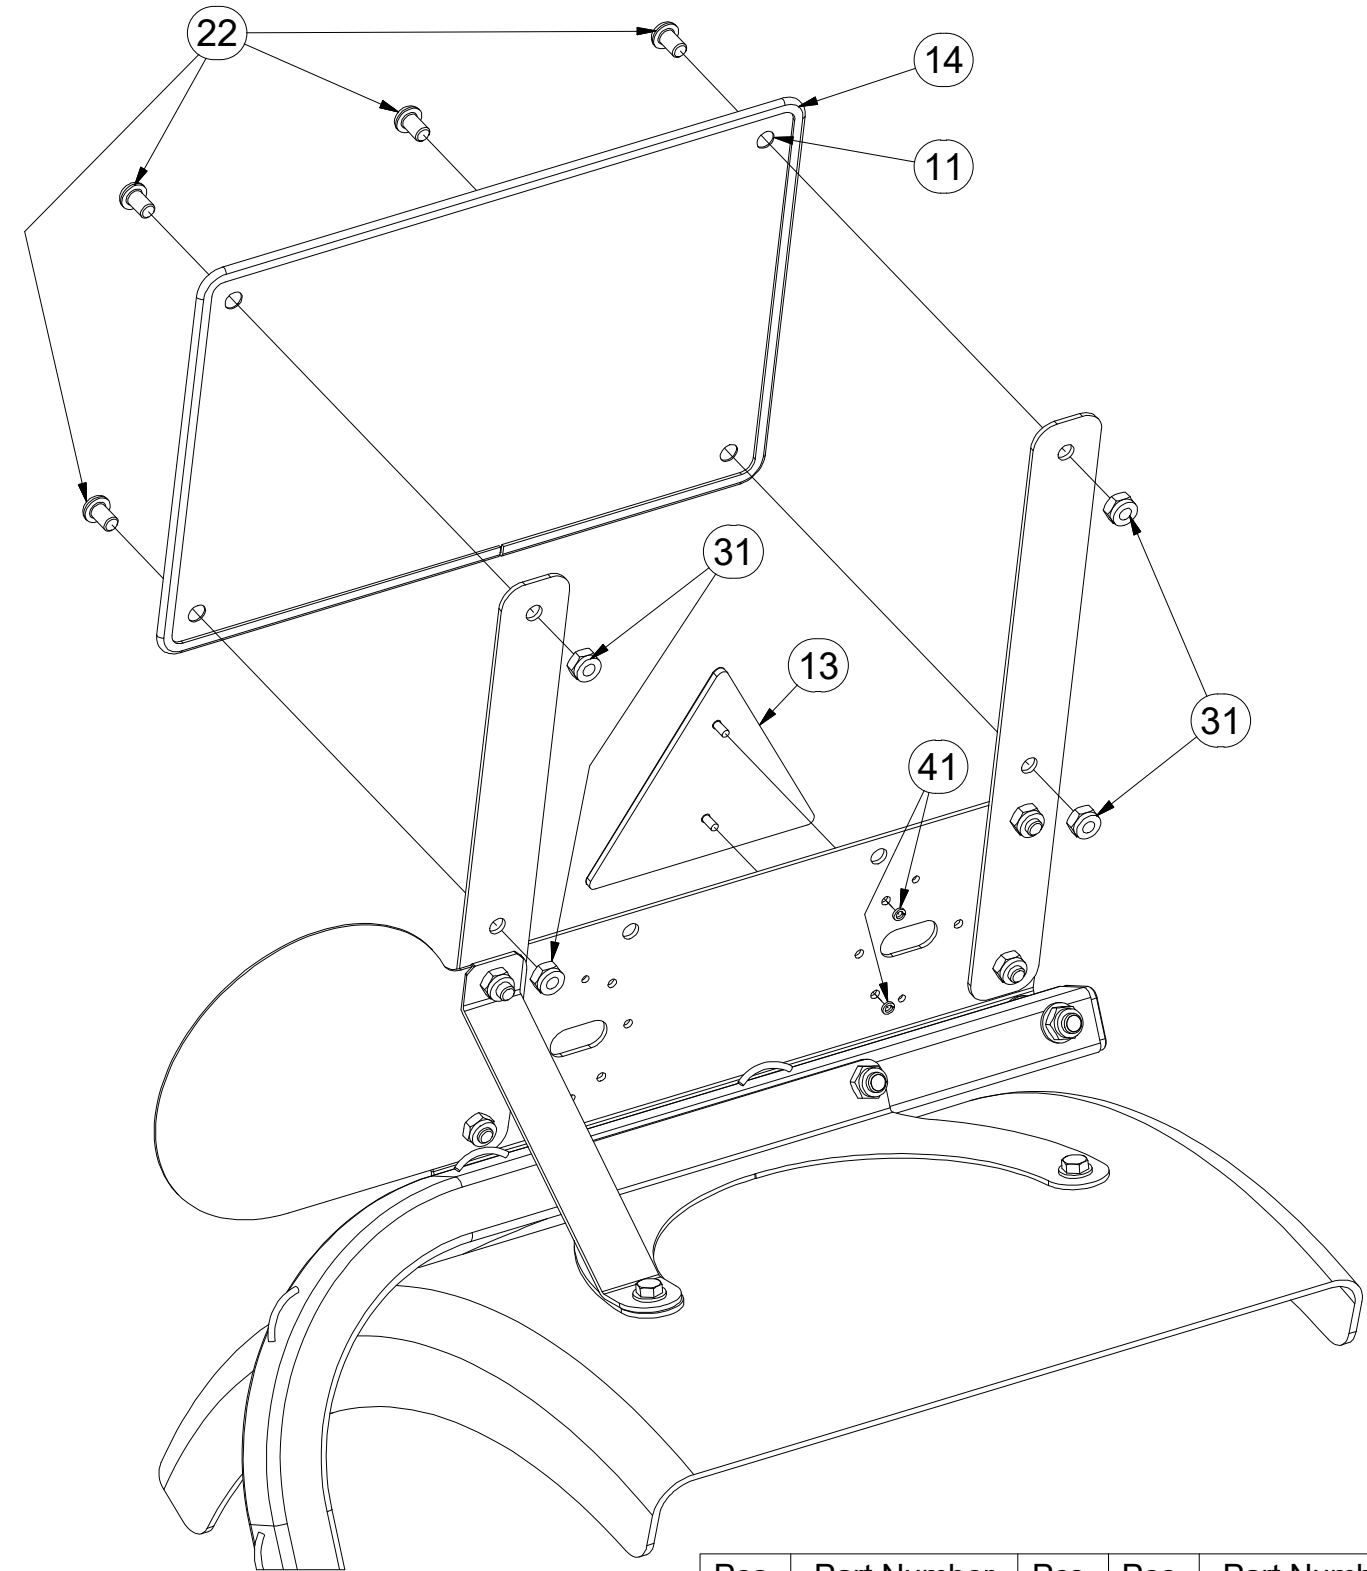

ⒸZ TERČ ZADNÍ LEVÝ

Ⓓ SCHILD, HINTERES, LINKES

Ⓕ CIBLE ARRIÈRE GAUCHE

3009523

ⒼB LEFT REAR DISC

ⒶU ЩИТОК ЗАДНИЙ ЛЕВЫЙ

ⒶL TARCZA TYLNA LEWA

Pos.	Part Number	Pcs.	Pos.	Part Number	Pcs.
10	m09983	1	23	m03681	4
11	m16274	1	31	m03775	12
12	m12689	1	41	m01197	2
13	m02497	1	42	m01219	5
14	m16628	1,4	43	m01209	4
22	m16687	4			