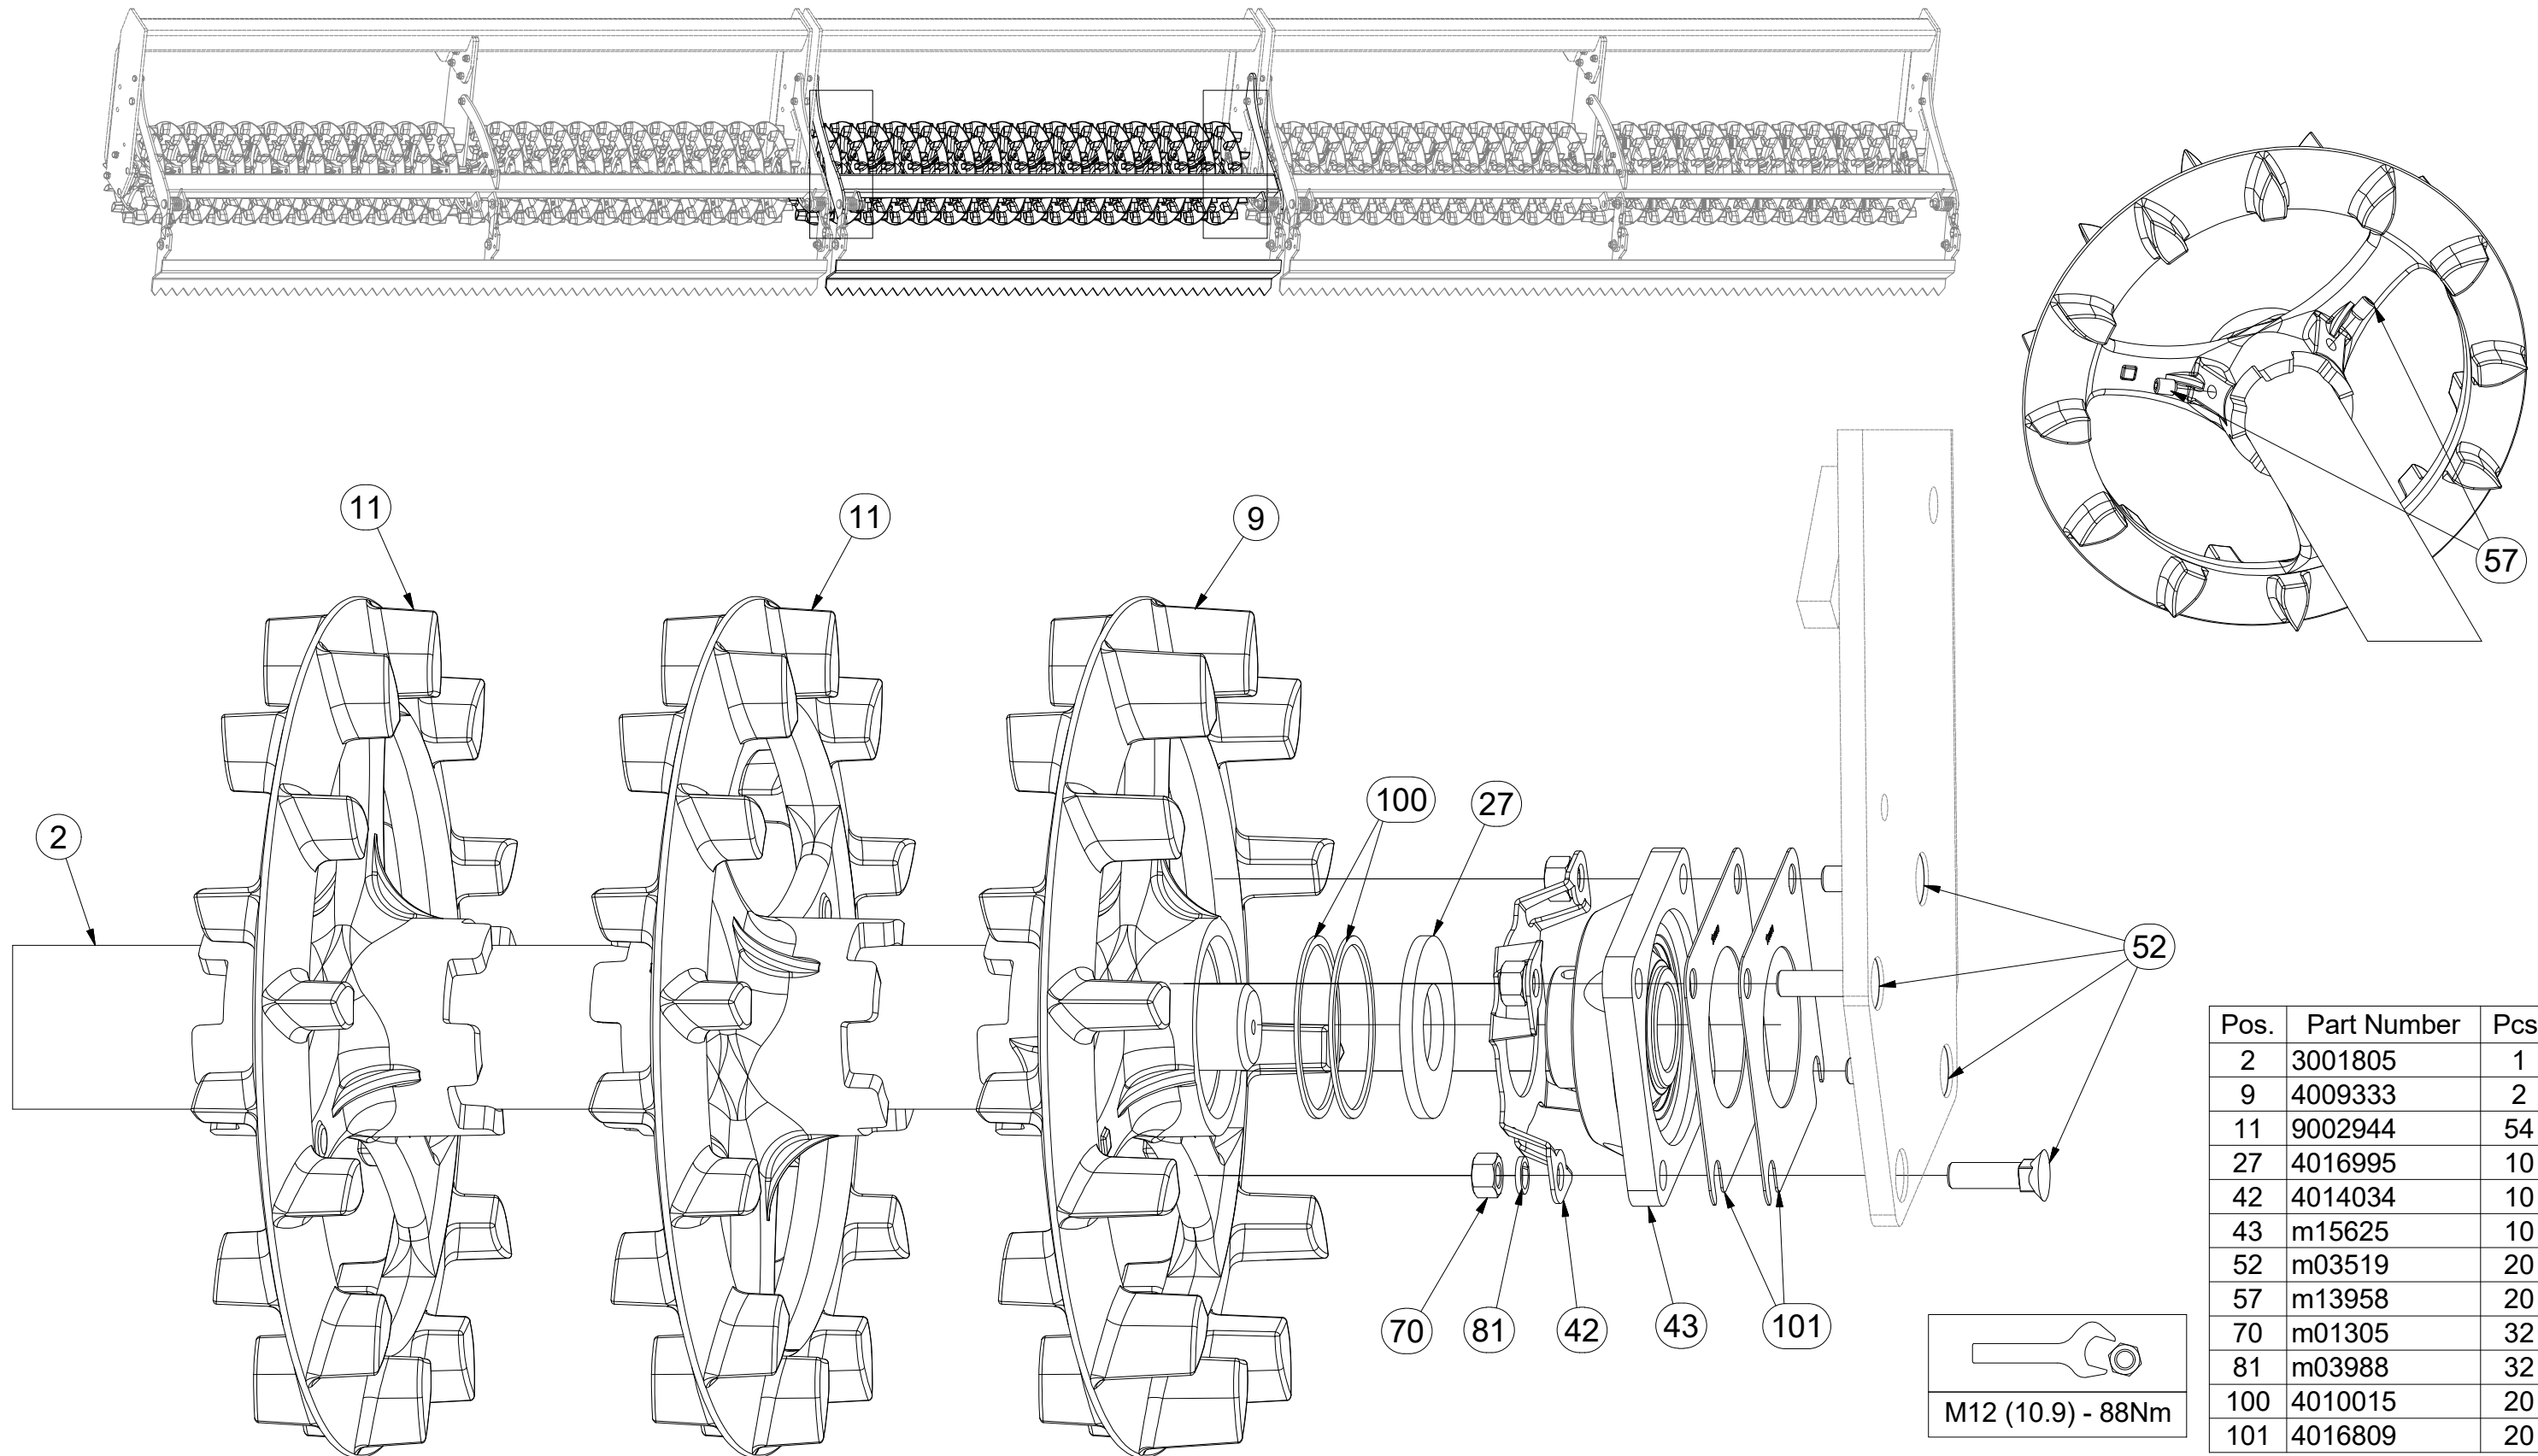

CZ SADA ZADNÍCH VÁLCŮ
D SATZ HINTERE WALZEN
F KIT DE ROULEAUX ARRIÈRE

GB SET OF REAR ROLLERS
RU КОМПЛЕКТ ЗАДНИХ КАТКОВ
PL ZESTAW TYLNYCH WAŁÓW

3008668

Pos.	Part Number	Pcs.
2	3001805	1
9	4009333	2
11	9002944	54
27	4016995	10
42	4014034	10
43	m15625	10
52	m03519	20
57	m13958	20
70	m01305	32
81	m03988	32
100	4010015	20
101	4016809	20