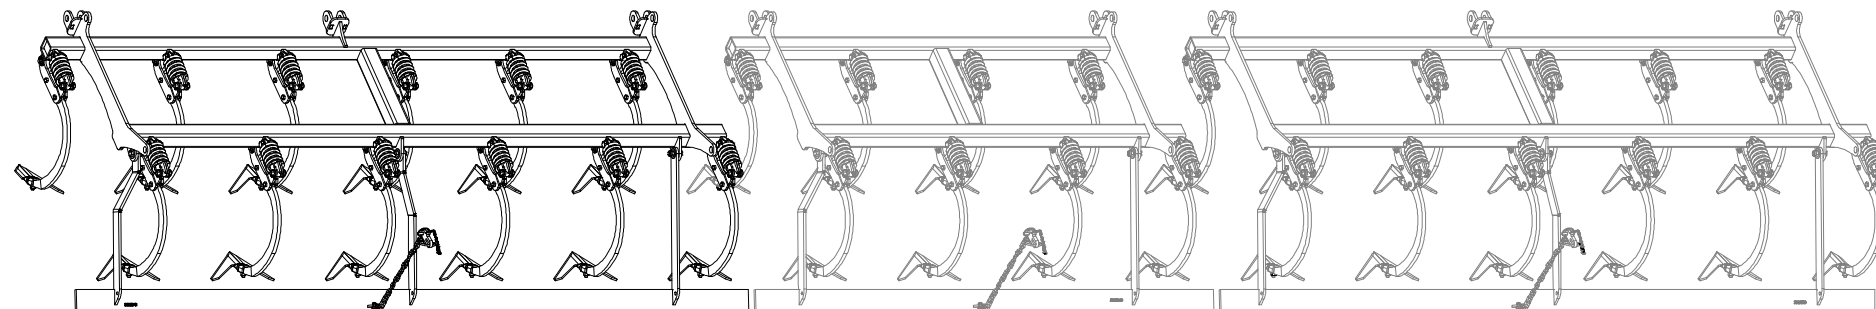

Pos.	Part Number	Pcs.
1	3005059	1
2	4009708_2	11
3	4014549	1

Ⓒ RADLICE KRAJOVÁ / LEVÁ

Ⓓ RANDPFLUGSCHAR / LINKS

Ⓕ SOC D'EXTRÉMITÉ DE LA /GAUCHE

4014549

Ⓖ PLOUGHSHARE EDGE / LEFT

Ⓔ БОКОВАЯ ЛАПА / ЛЕВАЯ

Ⓗ REDLICA SKRAJNA / LEWA