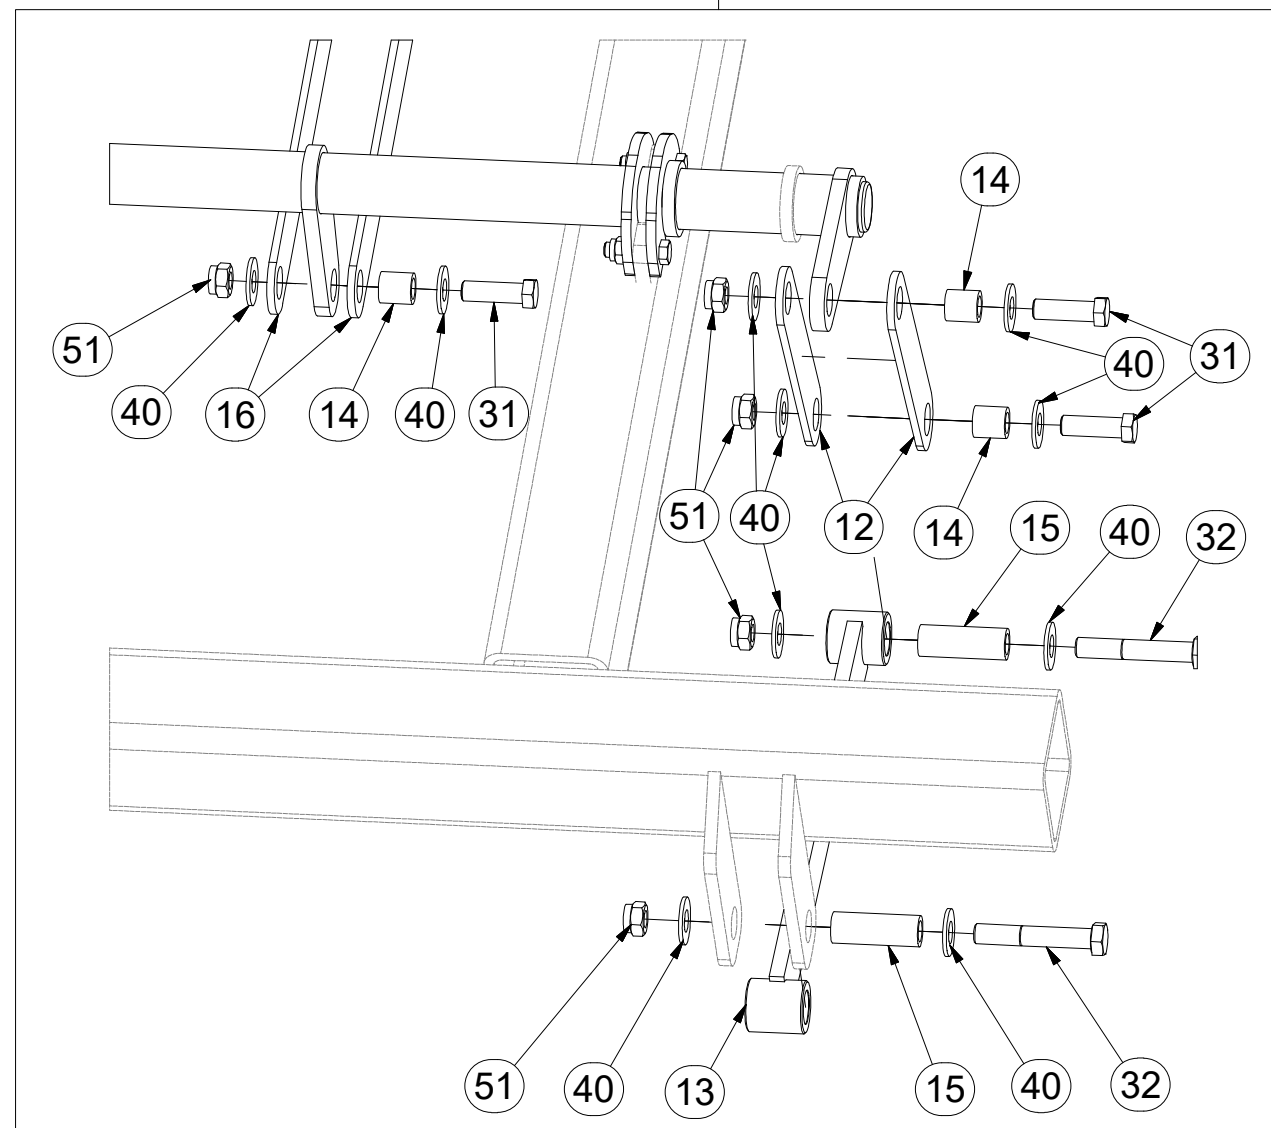

Ⓒ SADA OVLÁDÁNÍ RADLIC

Ⓓ STEUERSATZ PFLUGSCHAREN

Ⓕ KIT DE COMMANDE DES SOCS

Ⓖ SET OF PLOUGHSHARE CONTROL

Ⓡ КОМПЛЕКТ УПРАВЛЕНИЯ ЛАП

Ⓢ ZESTAW STEROWANIA RADLICAMI

3006129

Pos.	Part Number	Pcs.
12	4005333	24
13	4003971	8
14	4002265	30
15	9001426	16
16	4005334	6
31	m04355	30
32	m07673	16
40	m05651	92
51	m03683	46