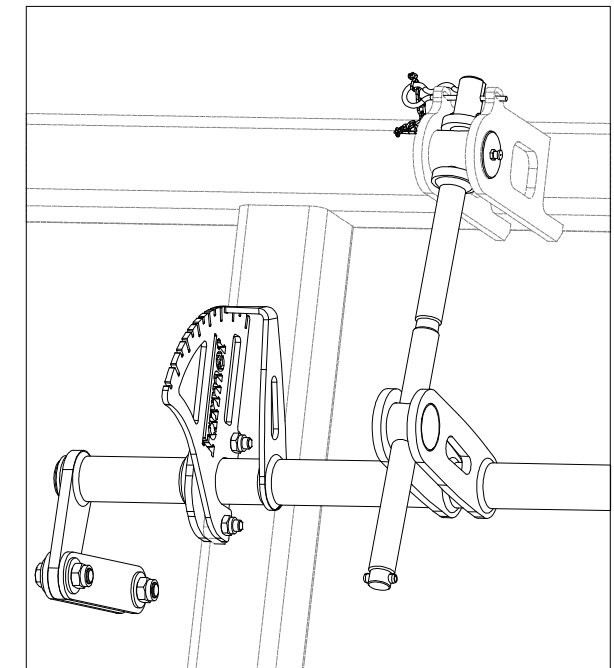

Ⓒ SADA OVLÁDÁNÍ RADLIC

Ⓓ STEUERSATZ PFLUGSCHAREN

Ⓕ KIT DE COMMANDE DES SOCS

Ⓖ SET OF PLOUGHSHARE CONTROL

Ⓔ КОМПЛЕКТ УПРАВЛЕНИЯ ЛАП

Ⓟ ZESTAW STEROWANIA RADLICAMI

3006129

Pos.	Part Number	Pcs.
1	3002831	1
3	3002830	1
5	4005332	29
6	4005335	3
7	4007654	3
8	9002560	3
9	4005340	3
10	4005355	3
11	m09988	3
30	m06077	32
50	m04301	32
60	m10451	3
70	m10736	6
77	m10130	12