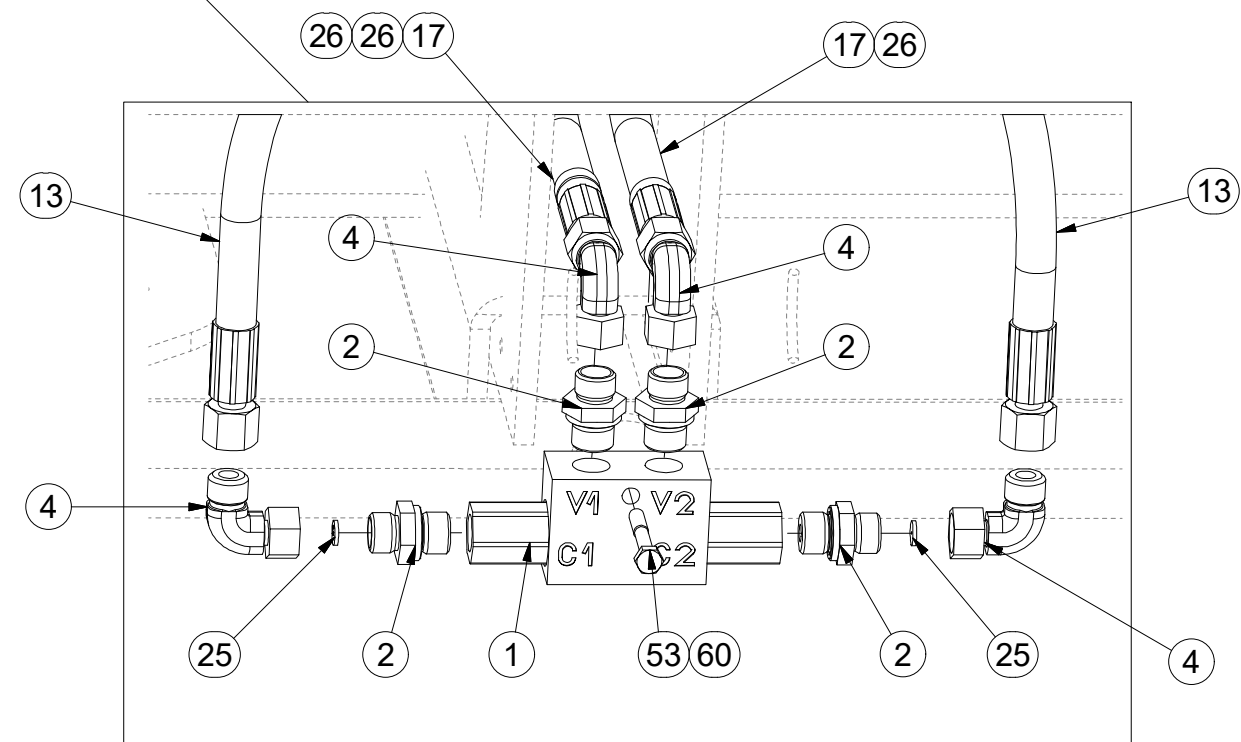

ⒸZ HYDRAULIKA STROJE

Ⓓ HYDRAULIK DER MASCHINE

Ⓕ HYDRAULIQUE DE LA MACHINE

ⒼB MACHINE HYDRAULICS

Ⓔ RU ГИДРАВЛИКА МАШИНЫ

Ⓐ PL HYDRAULIKA MASZYN

m11151

M6 (8.8) - 10Nm
 HYDRAULIC COMPONENTS:
 M16 x 1,5 - 60Nm
 M22 x 1,5 - 140Nm
 G 3/8 - 95 Nm