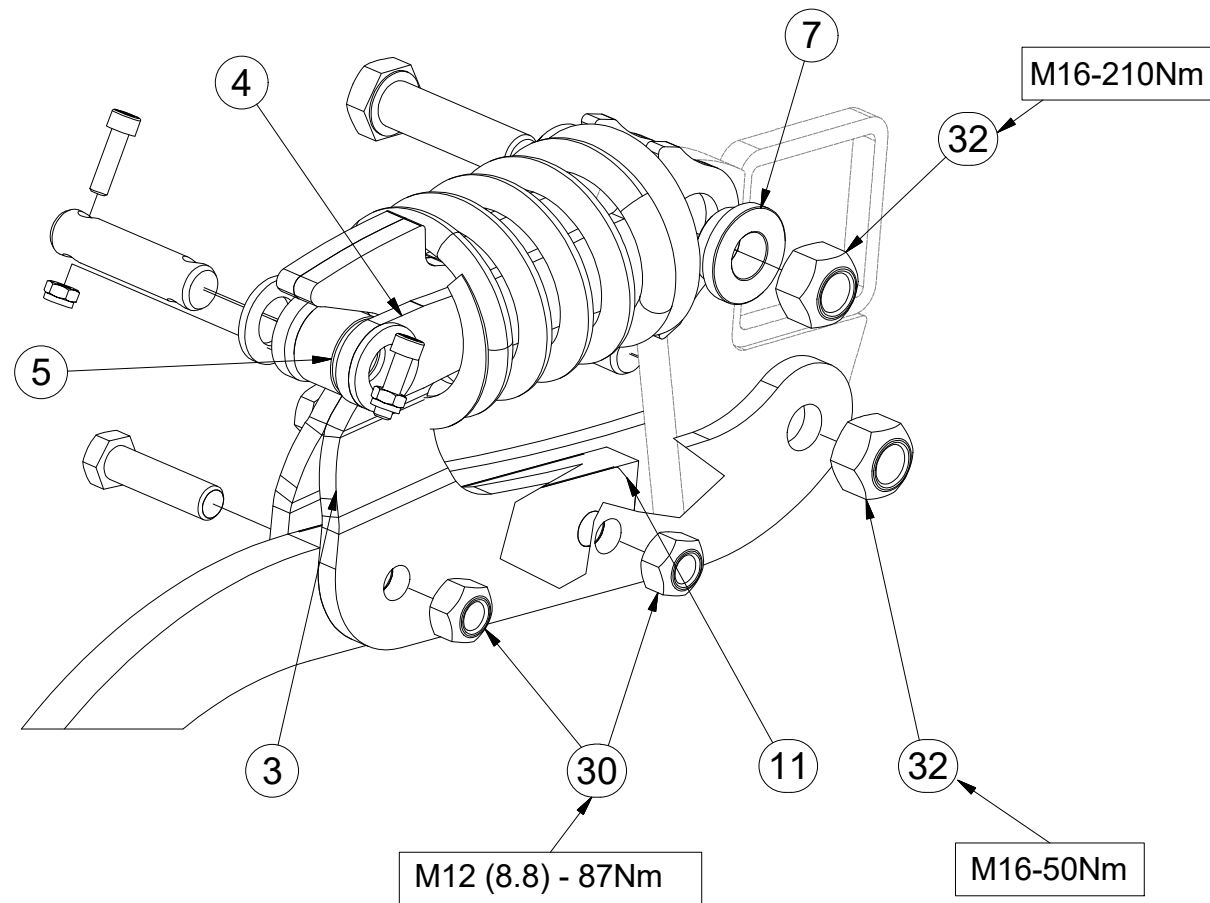

Pos.	Part Number	Pcs.
1	3005059	1
2	4009708_2	11
3	4014549	1

Ⓒ RADLICE KRAJOVÁ / LEVÁ

Ⓓ RANDPFLUGSCHAR / LINKS

Ⓕ SOC D'EXTRÉMITÉ DE LA /GAUCHE

4014549

Ⓖ PLOUGHSHARE EDGE / LEFT

Ⓔ БОКОВАЯ ЛАПА / ЛЕВАЯ

Ⓗ REDLICA SKRAJNA / LEWA