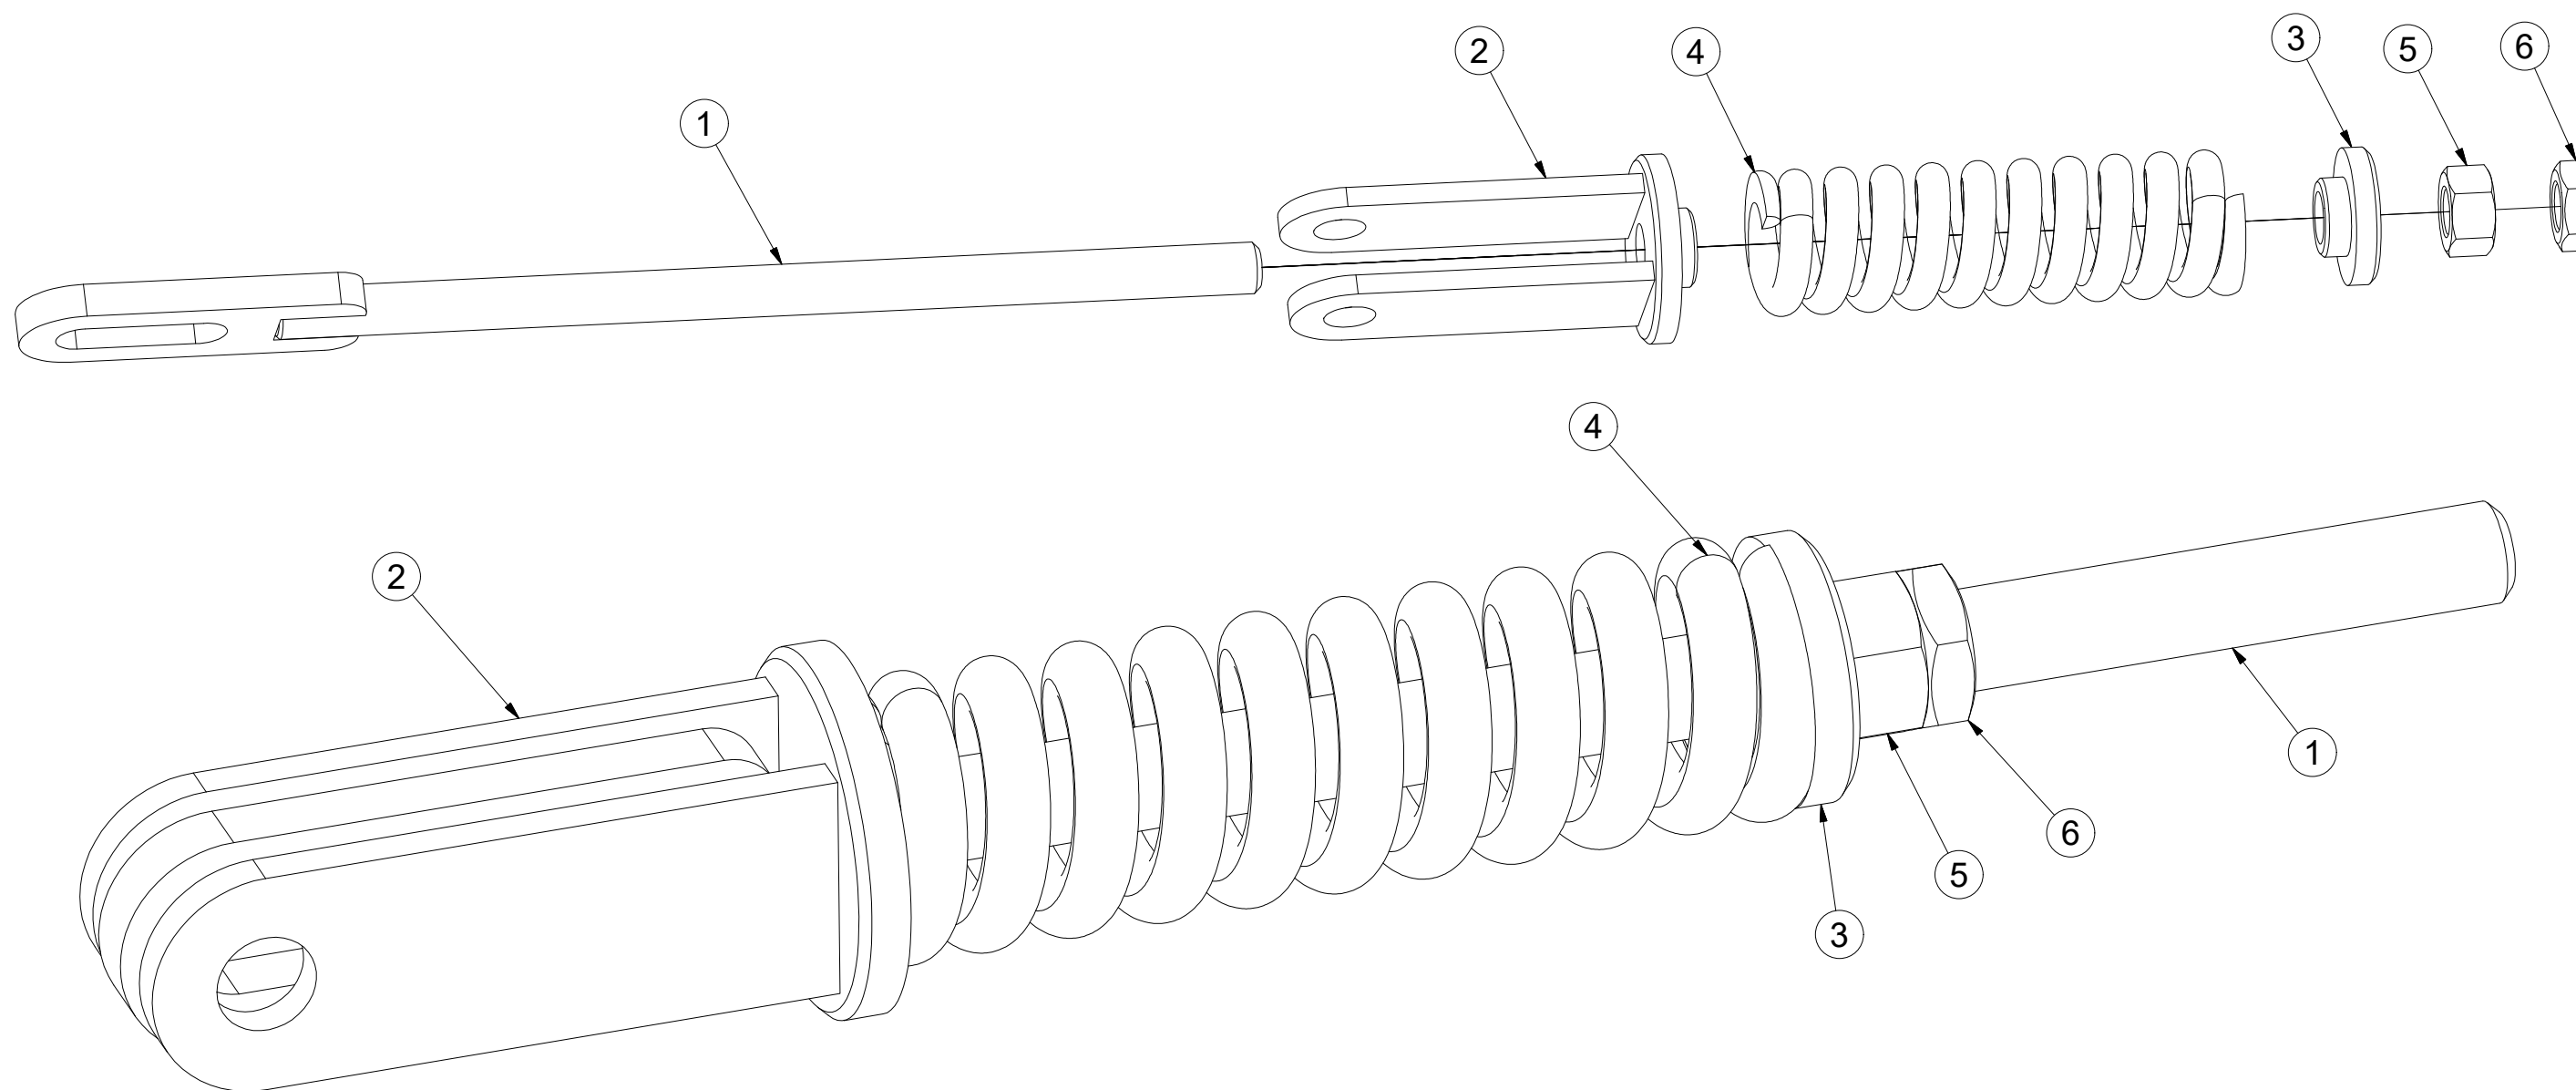

ⒸZ TÁHLO SKLÁPĚNÍ

Ⓓ ZUGSTANGE ZUR KIPPUNG

Ⓕ TIGE DU BASCULEMENT

ⒸB TILTING PULL ROD

ⒸR TЯГA СКЛАДЫВАНИЯ

ⒸL CIĘGŁO PRZECHYLANIA

4005363

Pos	Part Number	Pcs.
1	4005358	1
2	4005361	1
3	4000023	1
5	m01309	1
4	m06482	1
6	m04043	1