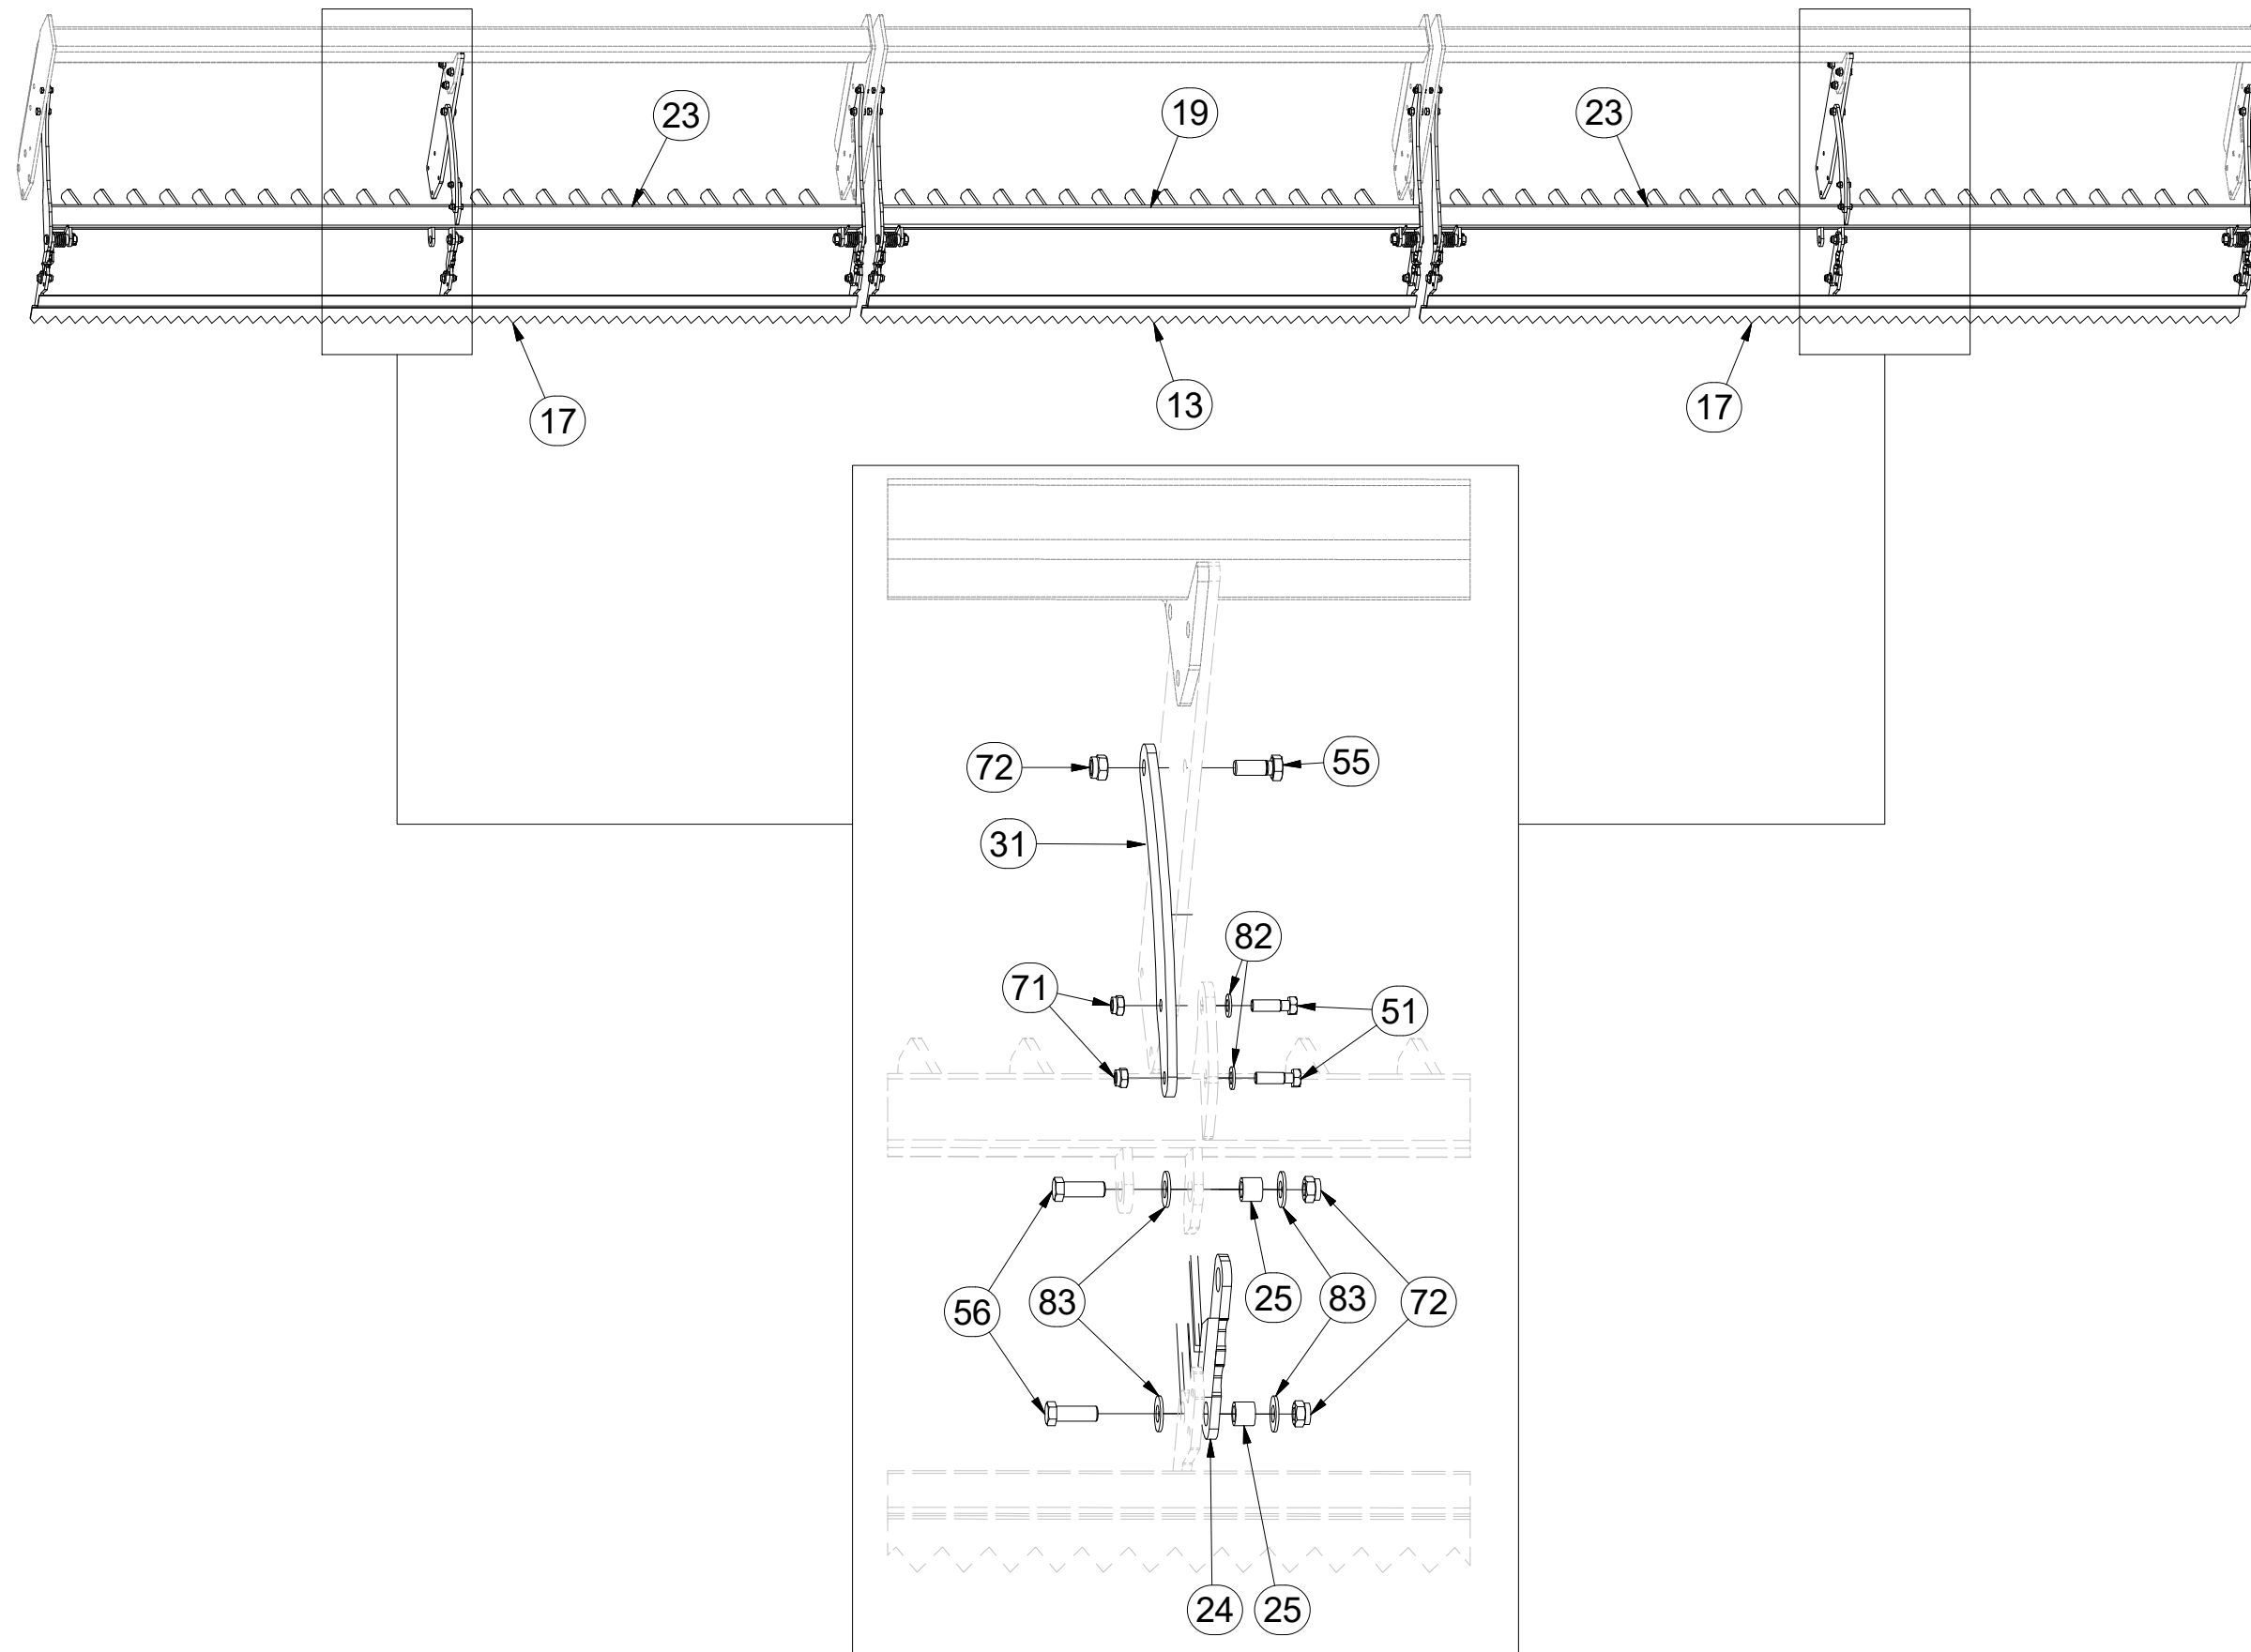

CZ SADA ZADNÍCH VÁLCŮ
D SATZ HINTERE WALZEN
F KIT DE ROULEAUX ARRIÈRE

GB SET OF REAR ROLLERS
RU КОМПЛЕКТ ЗАДНИХ КАТКОВ
PL ZESTAW TYLNYCH WAŁÓW

3008668

Pos.	Part Number	Pcs.
13	3001672	1
17	3002867	2
19	3004896	1
23	3007383	2
24	4002269	8
25	4004451	10
31	4013508	2
51	m03926	4
55	m01129	8
56	m02254	18
58	m09464	6
71	m04301	10
72	m03683	26
82	m01214	8
83	m05651	20