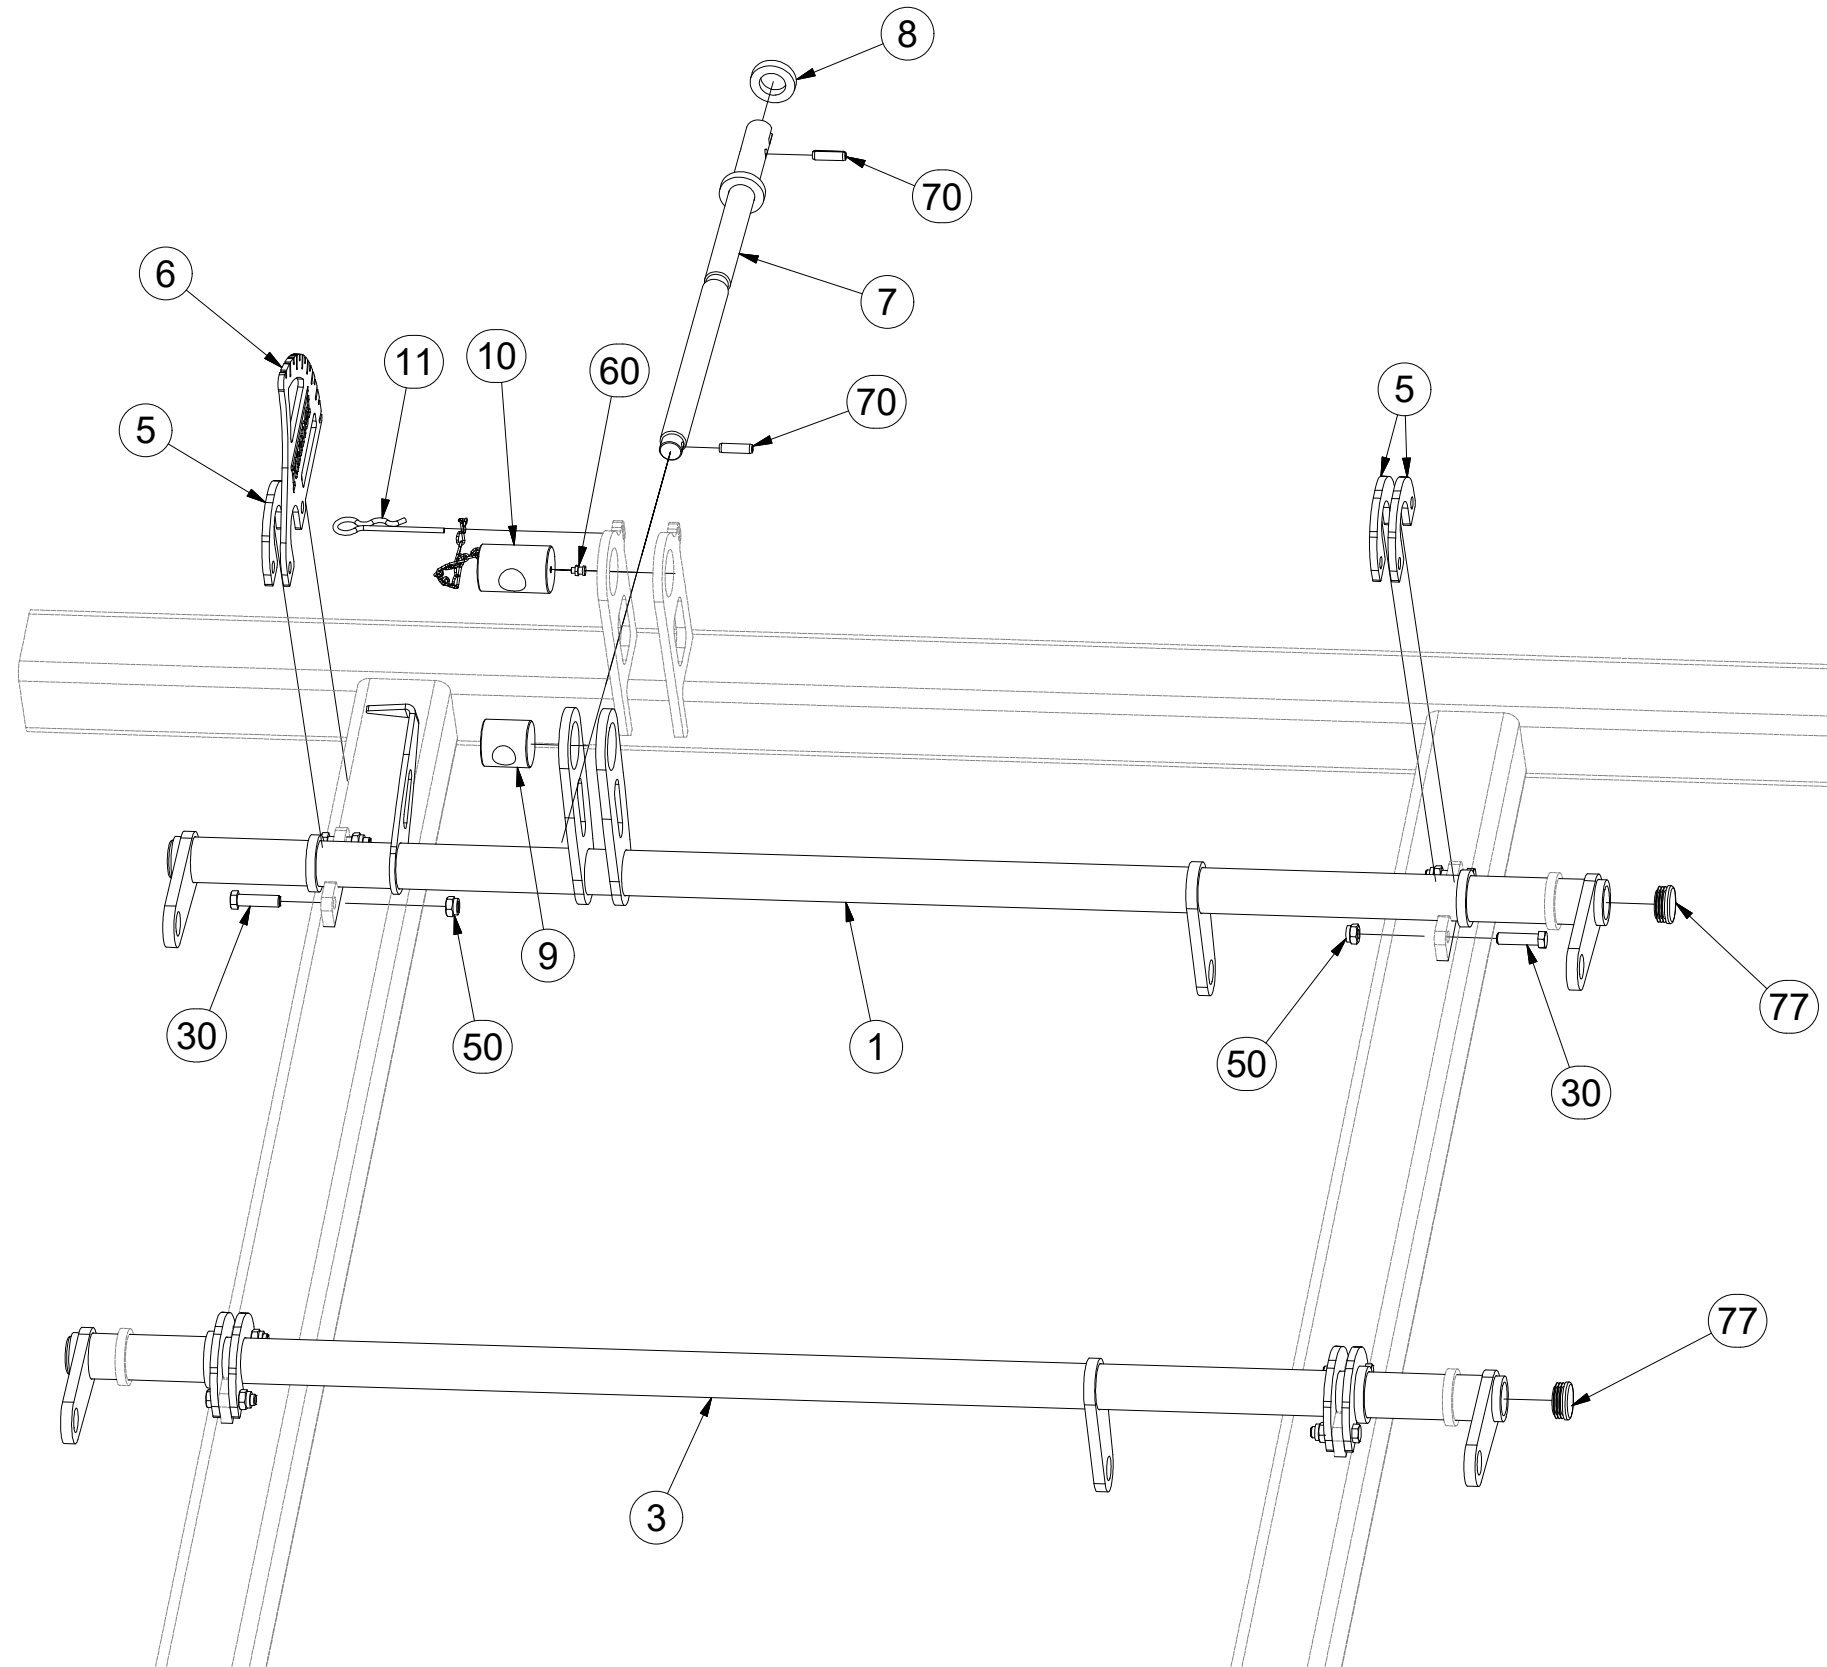

Ⓒ SADA OVLÁDÁNÍ RADLIC

Ⓓ STEUERSATZ PFLUGSCHAREN

Ⓕ KIT DE COMMANDE DES SOCS

Ⓖ SET OF PLOUGHSHARE CONTROL

Ⓔ КОМПЛЕКТ УПРАВЛЕНИЯ ЛАП

Ⓟ ZESTAW STEROWANIA RADLICAMI

3006129

Pos.	Part Number	Pcs.
1	3002831	1
3	3002830	1
5	4005332	29
6	4005335	3
7	4007654	3
8	9002560	3
9	4005340	3
10	4005355	3
11	m09988	3
30	m06077	32
50	m04301	32
60	m10451	3
70	m10736	6
77	m10130	12