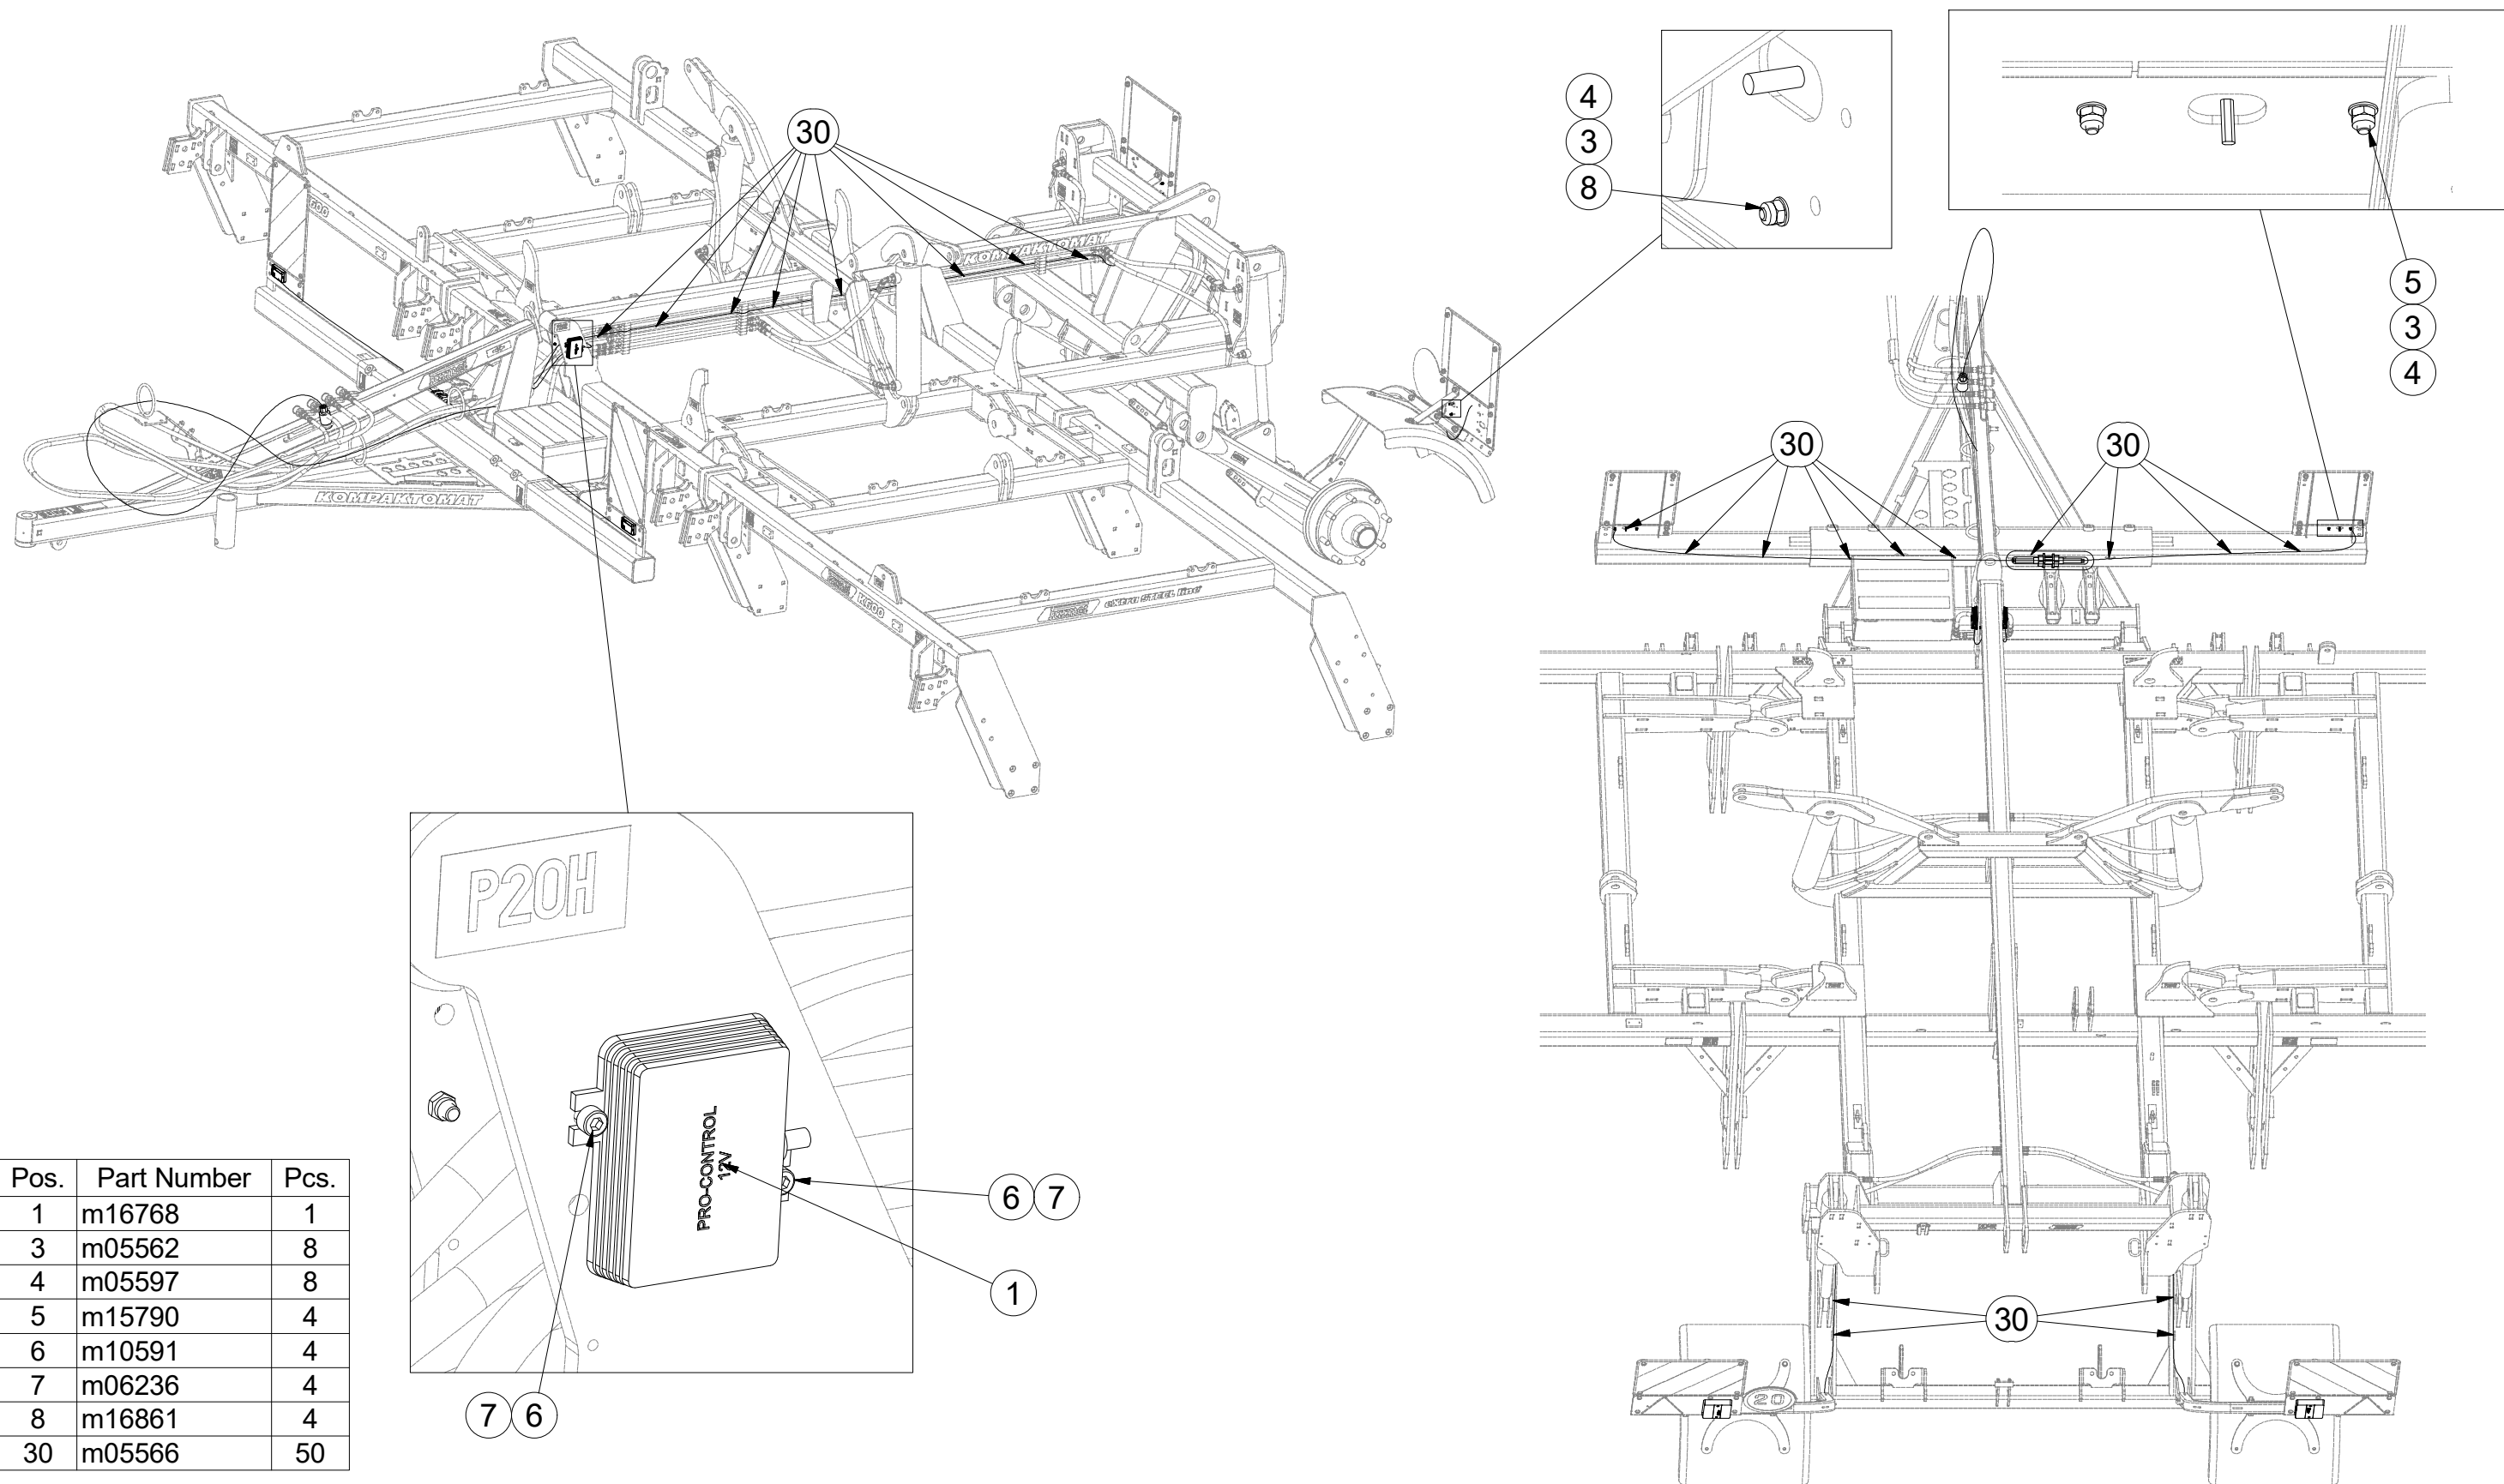

Ⓒ SVĚTELNÁ SADA

Ⓓ LEUCHTENSATZ

Ⓕ KIT LUMINEUX

Ⓖ LIGHTING SET

Ⓡ ОСВЕТИТЕЛЬНЫЙ КОМПЛЕКТ

Ⓢ ZESTAW OŚWIETLENIA

3008454

Pos.	Part Number	Pcs.
1	m16768	1
3	m05562	8
4	m05597	8
5	m15790	4
6	m10591	4
7	m06236	4
8	m16861	4
30	m05566	50