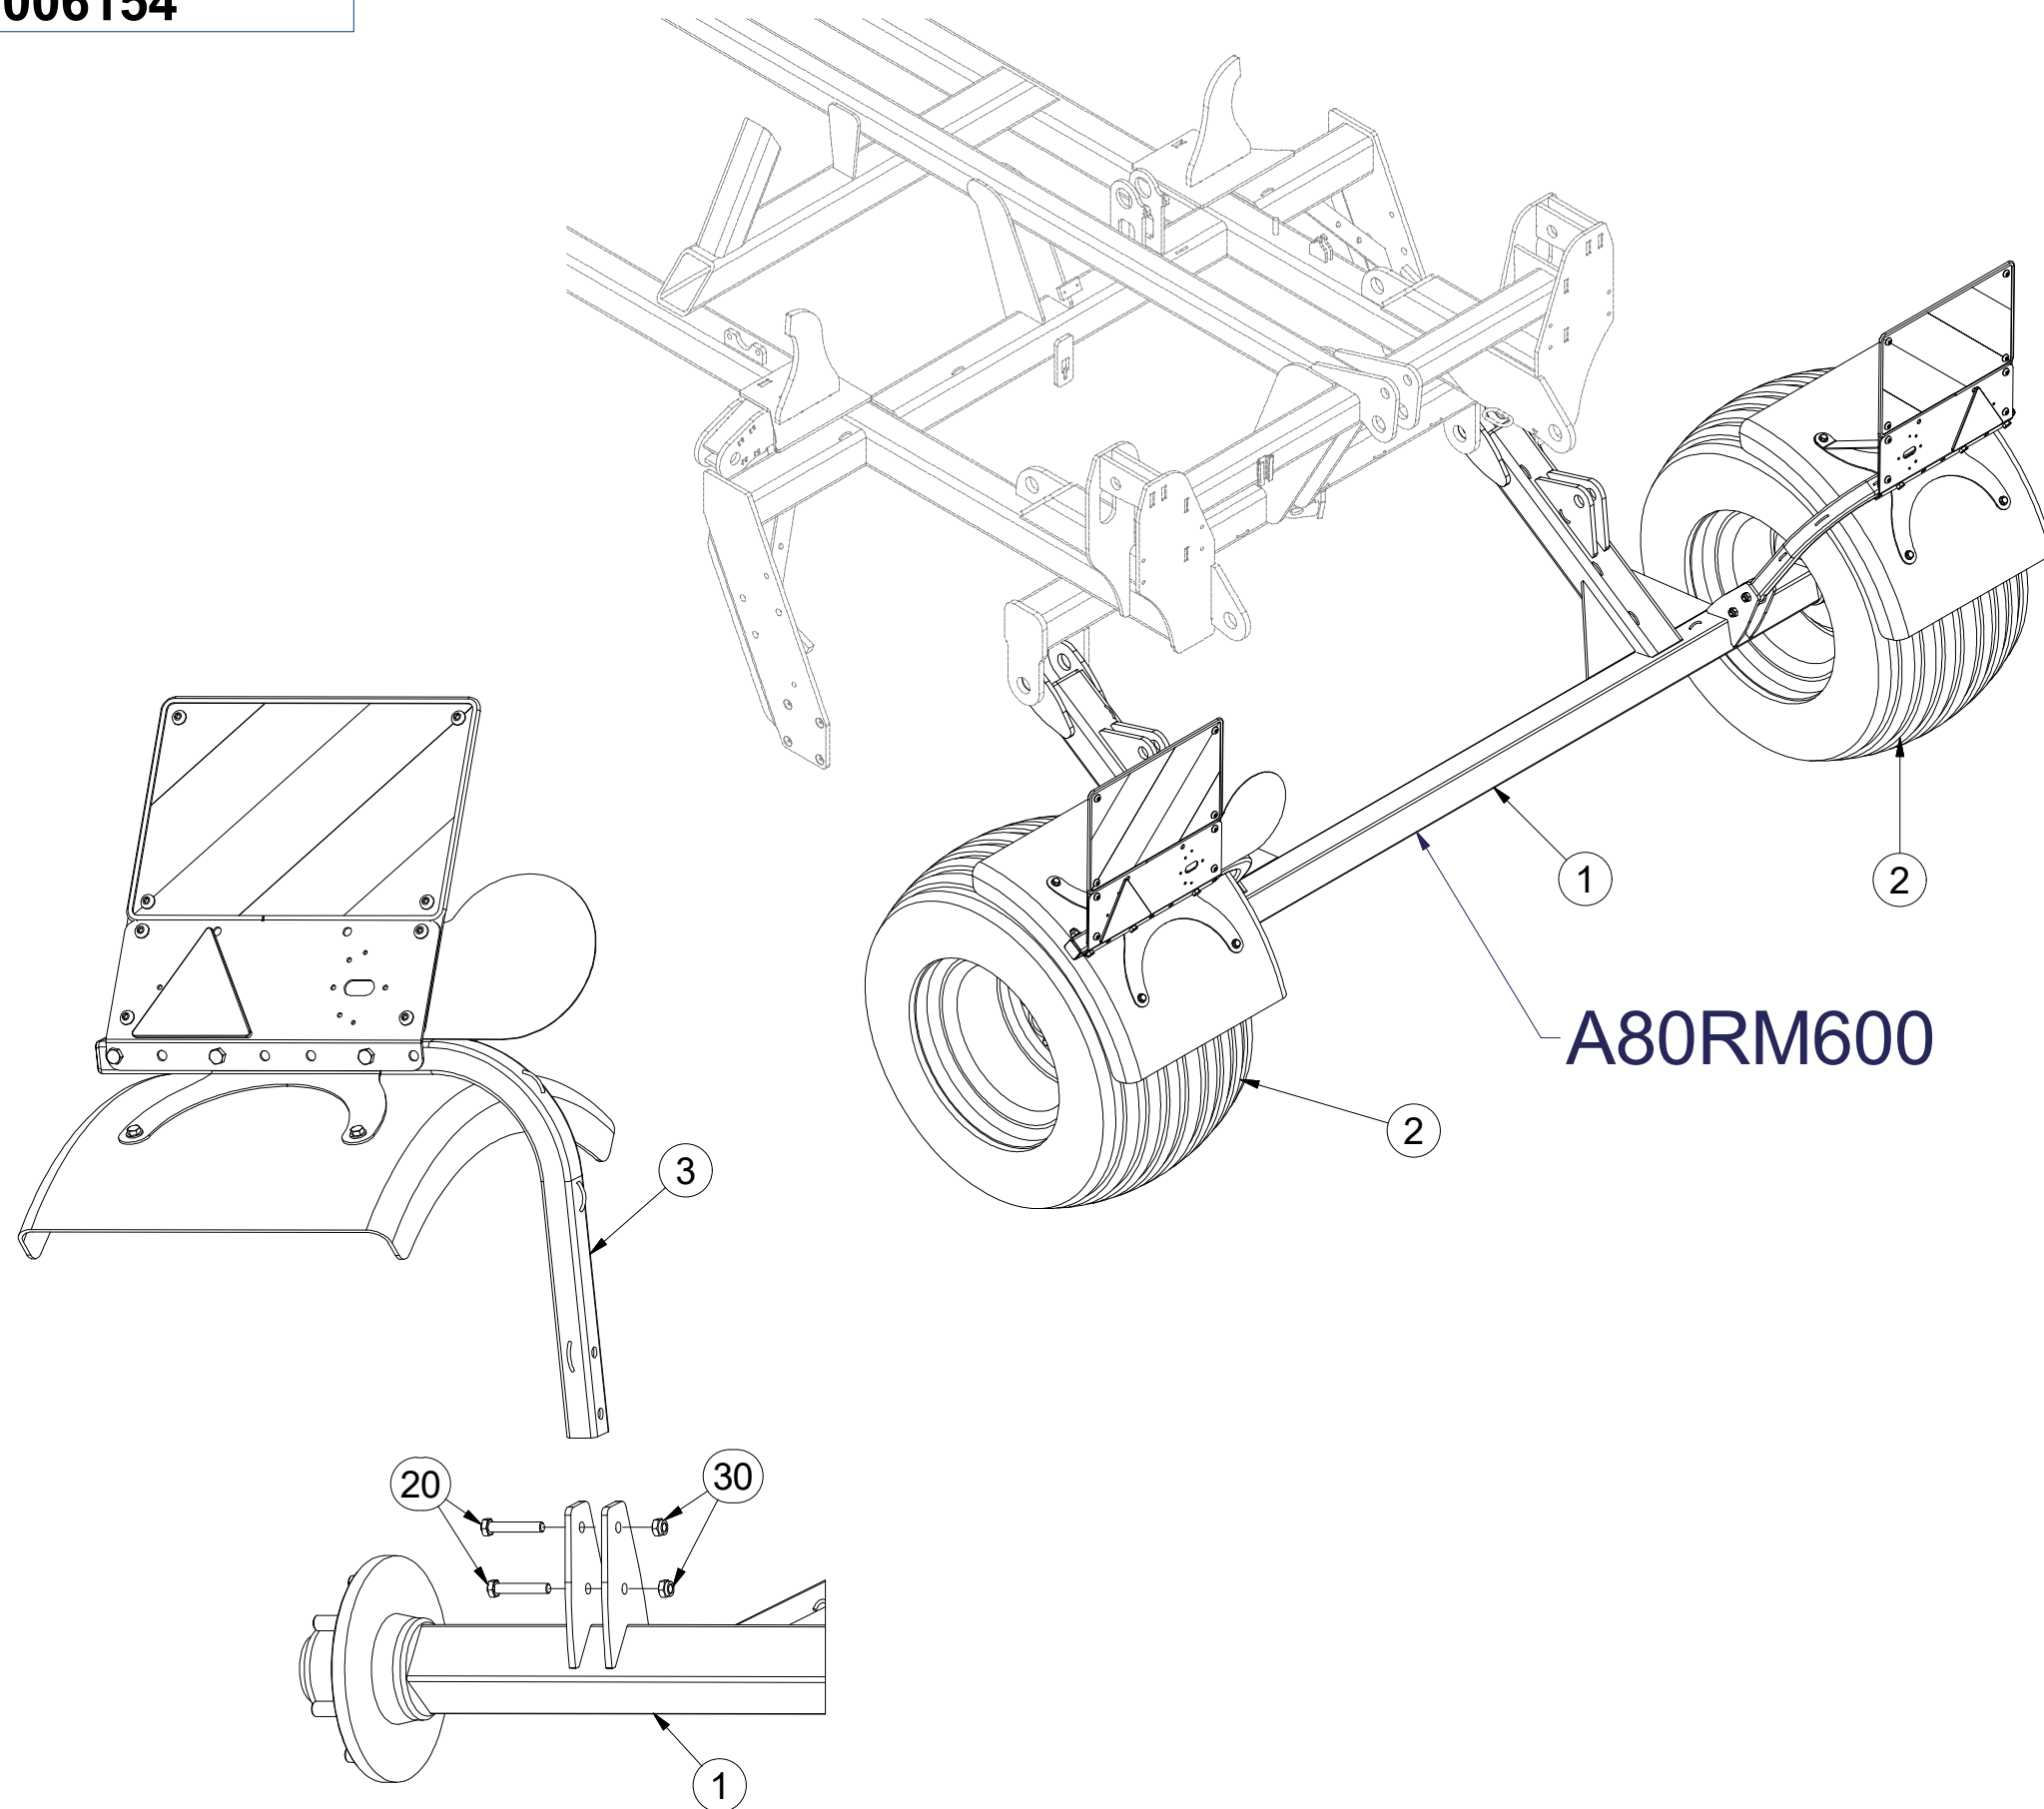

Pos.	Part Number	Pcs.
1	4009757	8
10	m04343	16
20	m04301	16

ⒸZ SADA NÁPRAVY

Ⓓ SATZ AUFHÄNGUNG

Ⓕ KIT DE L'ESSIEU

3006154

ⒼB AXLE SET

ⒺU КОМПЛЕКТ ОСИ КОЛЁС

ⒼL ZESTAW OSI