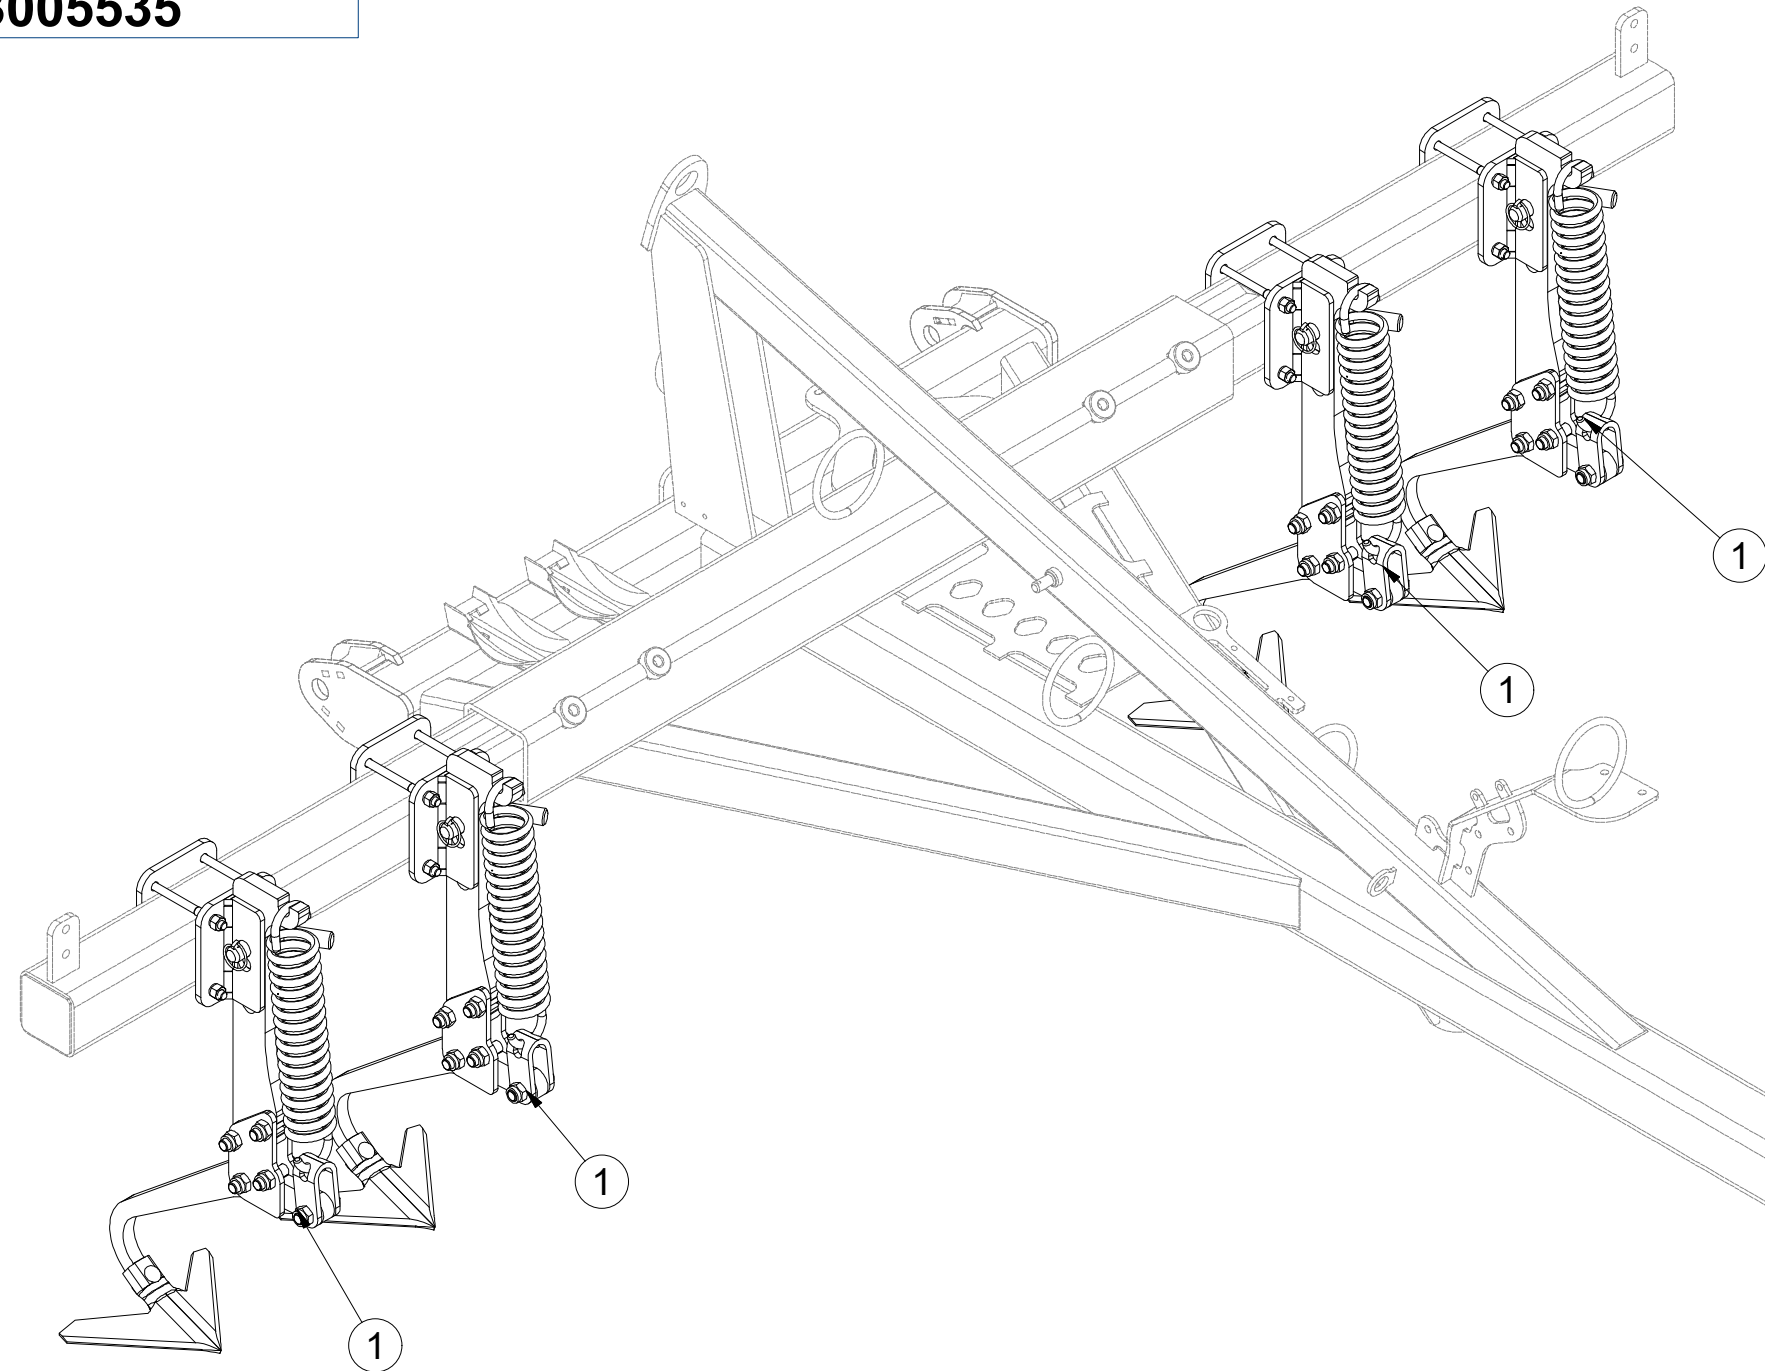

Ⓖ ZESTAW SPULCHNIACZY ŚLADÓW

3005535

Pos.	Part Number	Pcs.
1	4013092	4
2	4005583	4
3	4009468	4
4	m08885	4
5	m10454	4
15	m05946	16
20	m01305	16
30	m03988	16

Ⓒ KYPŘIČ STOP

Ⓓ SPURENLOCKERER

Ⓕ CULTIVATEUR DES TRACES