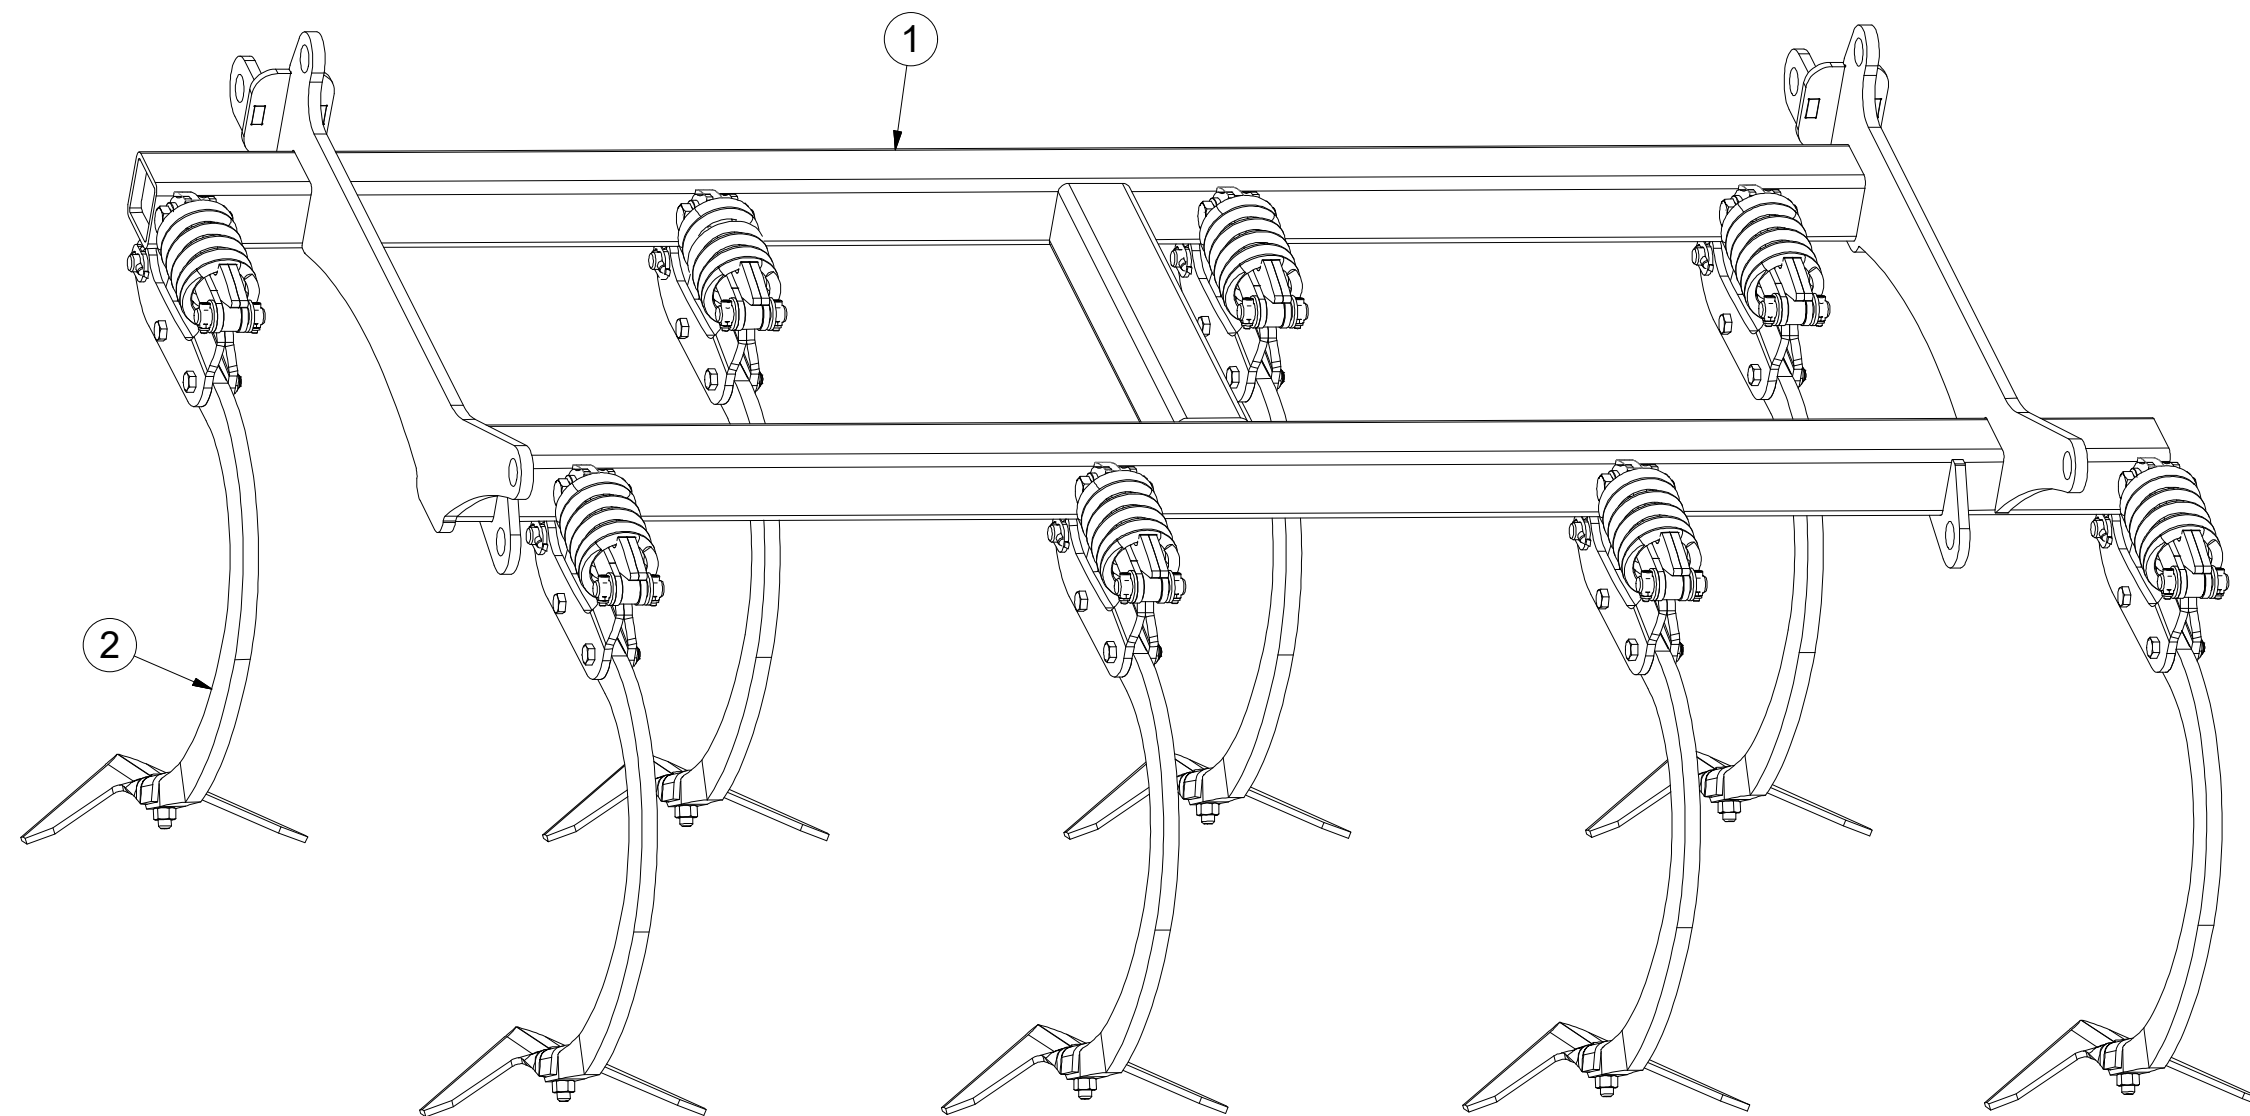

M8 (8.8) - 25Nm
M16 (8.8) - 210Nm

ⒸZ SADA RADLIC

Ⓓ SCHARSATZ

Ⓕ KIT DE SOCS

ⒼB SET OF PLOUGHSHARES

ⓇU КОМПЛЕКТ ЛАП

ⓅL ZESTAW REDLIC

3005054