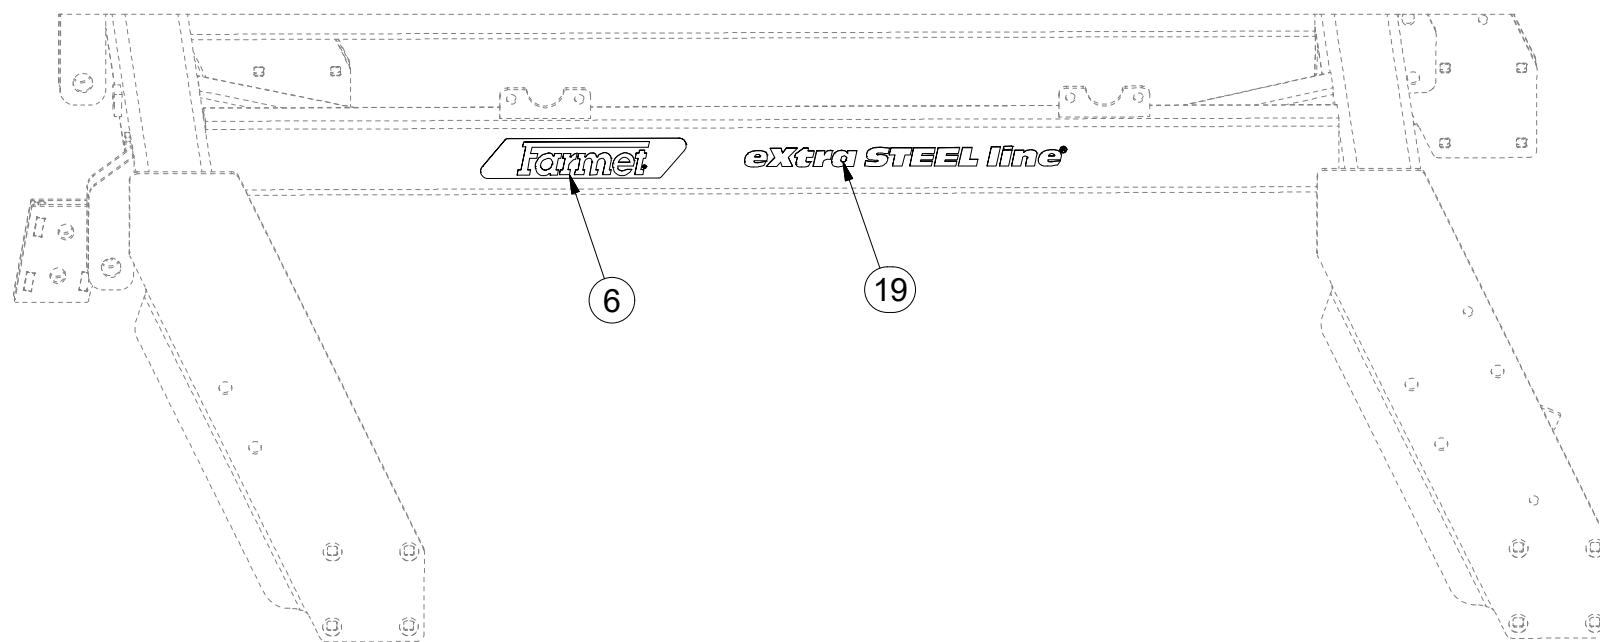

Ⓒ SAMOLEPKY STROJE

Ⓓ AUFKLEBER MASCHINEN

Ⓕ VOITURE MACHINES

Ⓖ STICKERS MACHINES

Ⓡ СТИКЕРЫ МАШИНЫ

Ⓟ NAKLEJKI MASZYNY

m16694

Pos.	Part Number	Pcs.	Pos.	Part Number	Pcs.
1	m07696	4	10	m11296	4
2	m07688	4	14	m04368	6
4	m03316	6	15	m04406	1
5	m03320	4	16	m04887	2
6	m13116	8	19	m10353	2
7	m04359	3	22	m13401	1
9	m11297	4	23	m13708	3