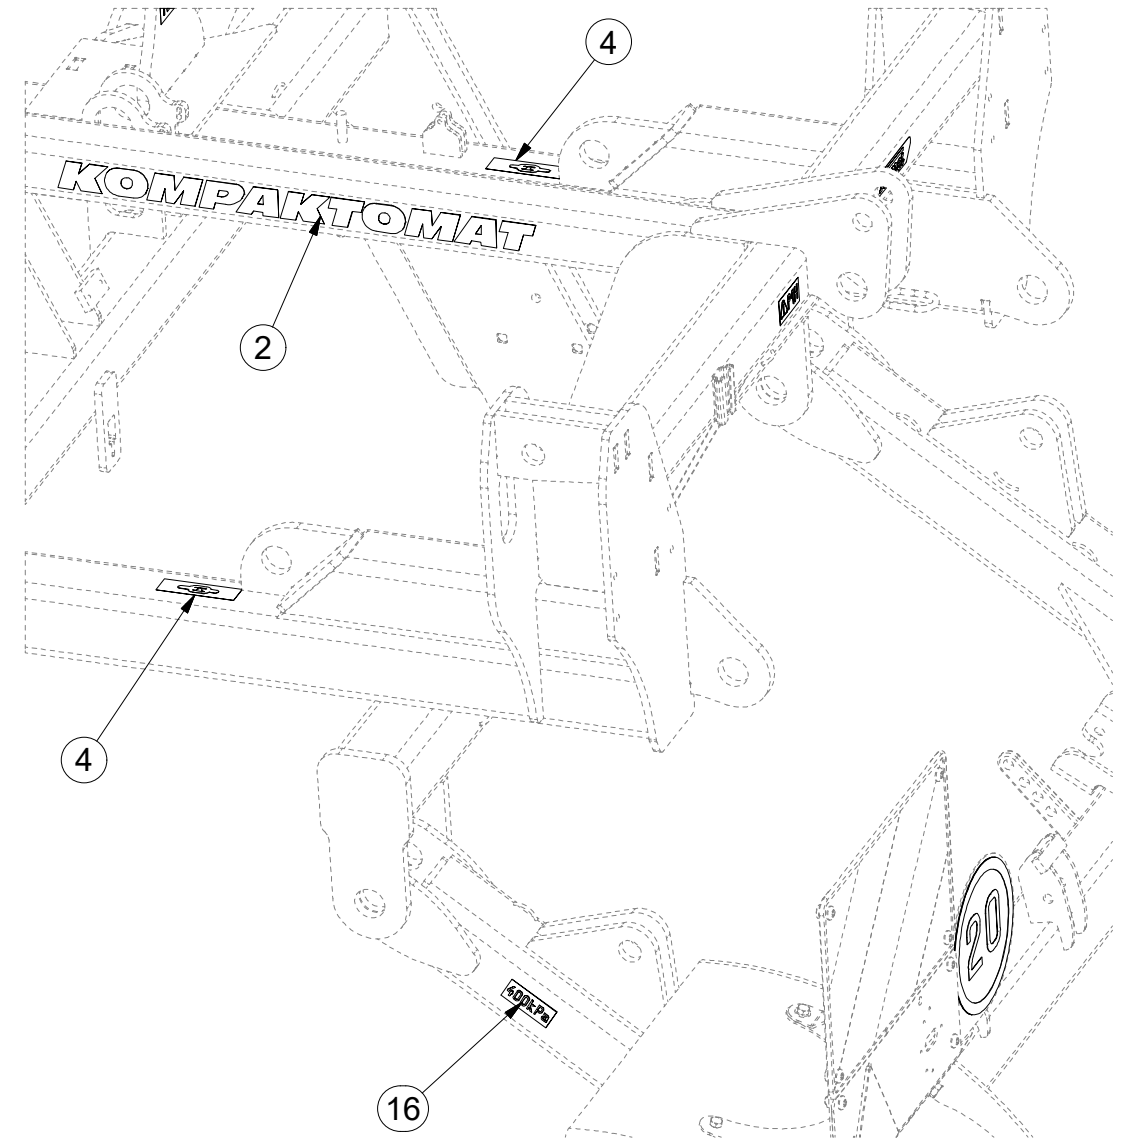

Ⓒ SAMOLEPKY STROJE

Ⓓ AUFKLEBER MASCHINEN

Ⓕ VOITURE MACHINES

Ⓖ STICKERS MACHINES

Ⓡ СТИКЕРЫ МАШИНЫ

Ⓟ NAKLEJKI MASZYNY

m16694

Pos.	Part Number	Pcs.	Pos.	Part Number	Pcs.
1	m07696	4	10	m11296	4
2	m07688	4	14	m04368	6
4	m03316	6	15	m04406	1
5	m03320	4	16	m04887	2
6	m13116	8	19	m10353	2
7	m04359	3	22	m13401	1
9	m11297	4	23	m13708	3