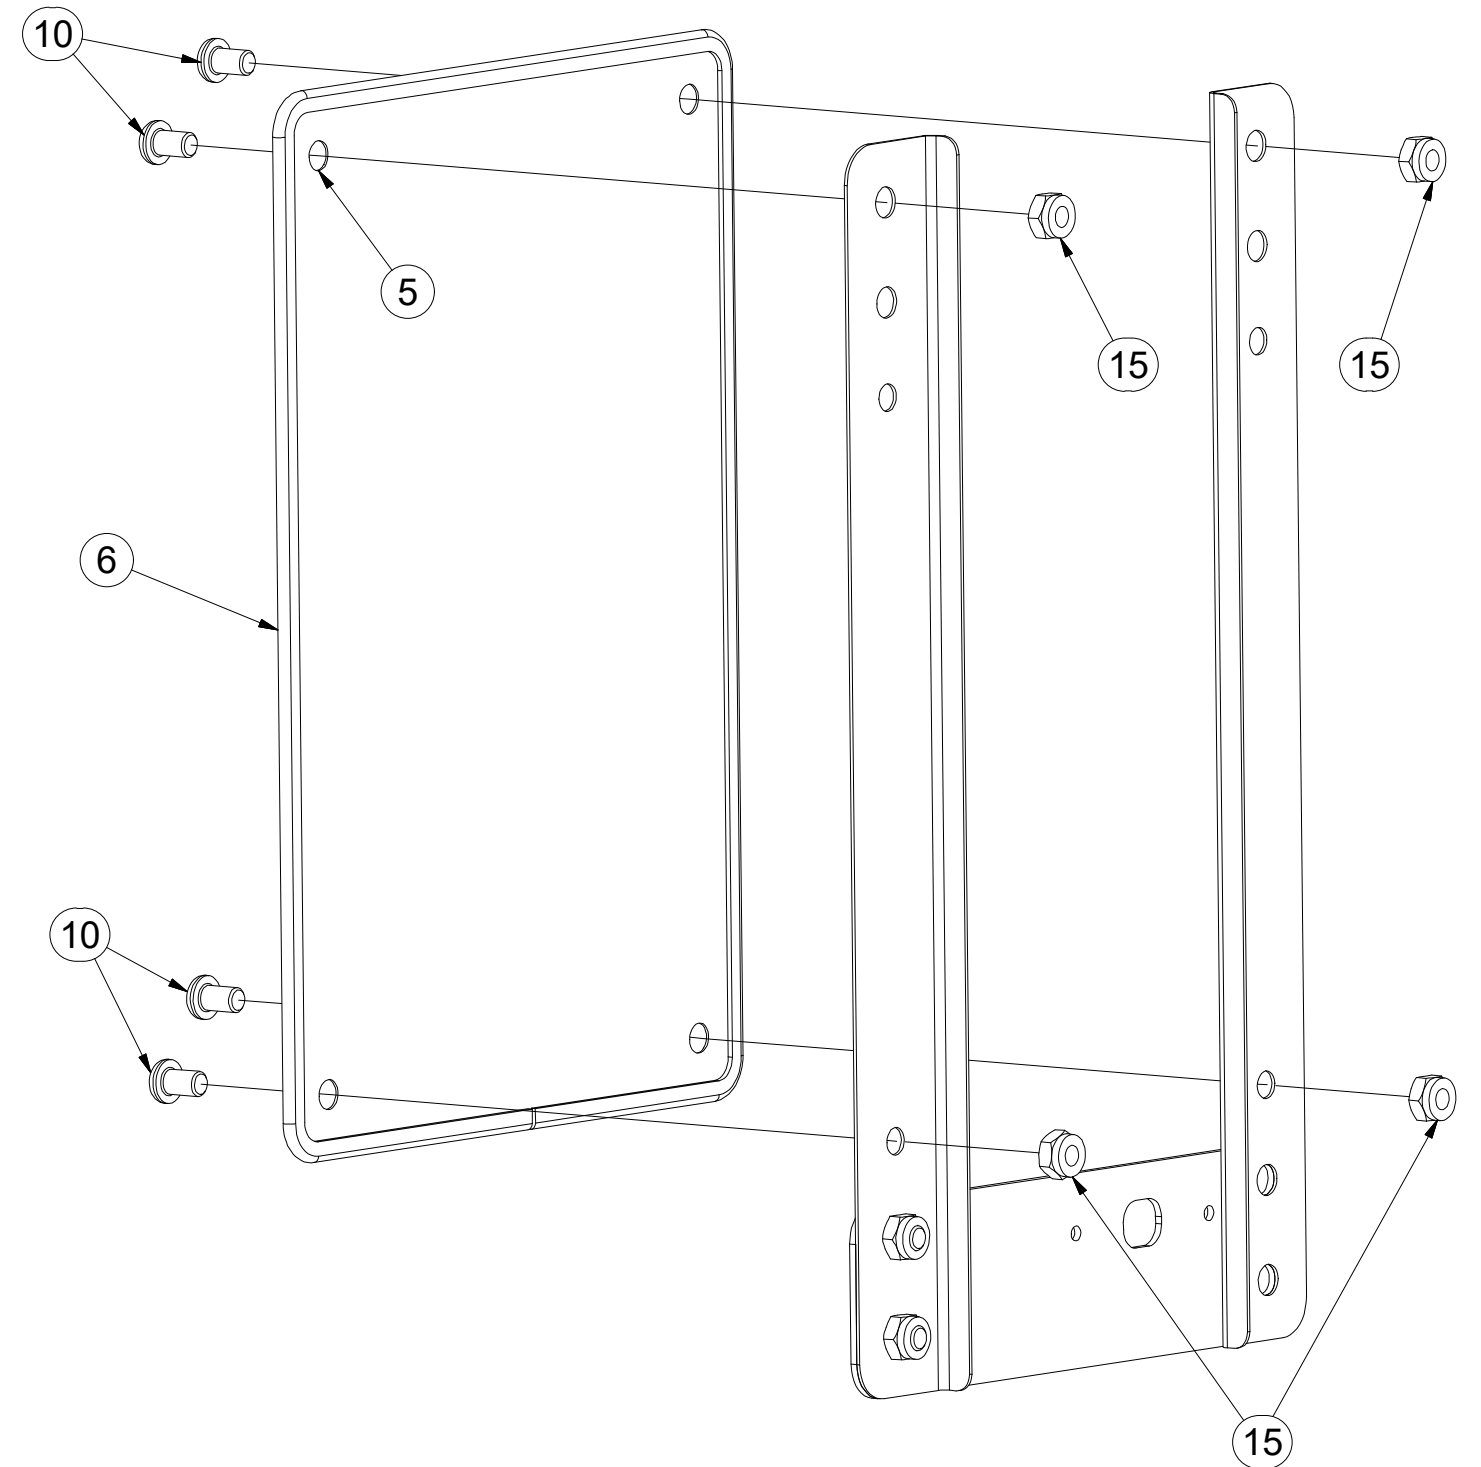

ⒸZ TERČ PŘEDNÍ PRAVÝ

Ⓓ SCHILD, VORDERES, RECHTES

Ⓕ CIBLE AVANT DROITE

4018833

ⒸB RIGHT FRONT DISC

Ⓔ ЩИТОК ПЕРЕДНИЙ ПРАВЫЙ

Ⓗ TARCZA PRZEDNIA PRAWA

Farmet