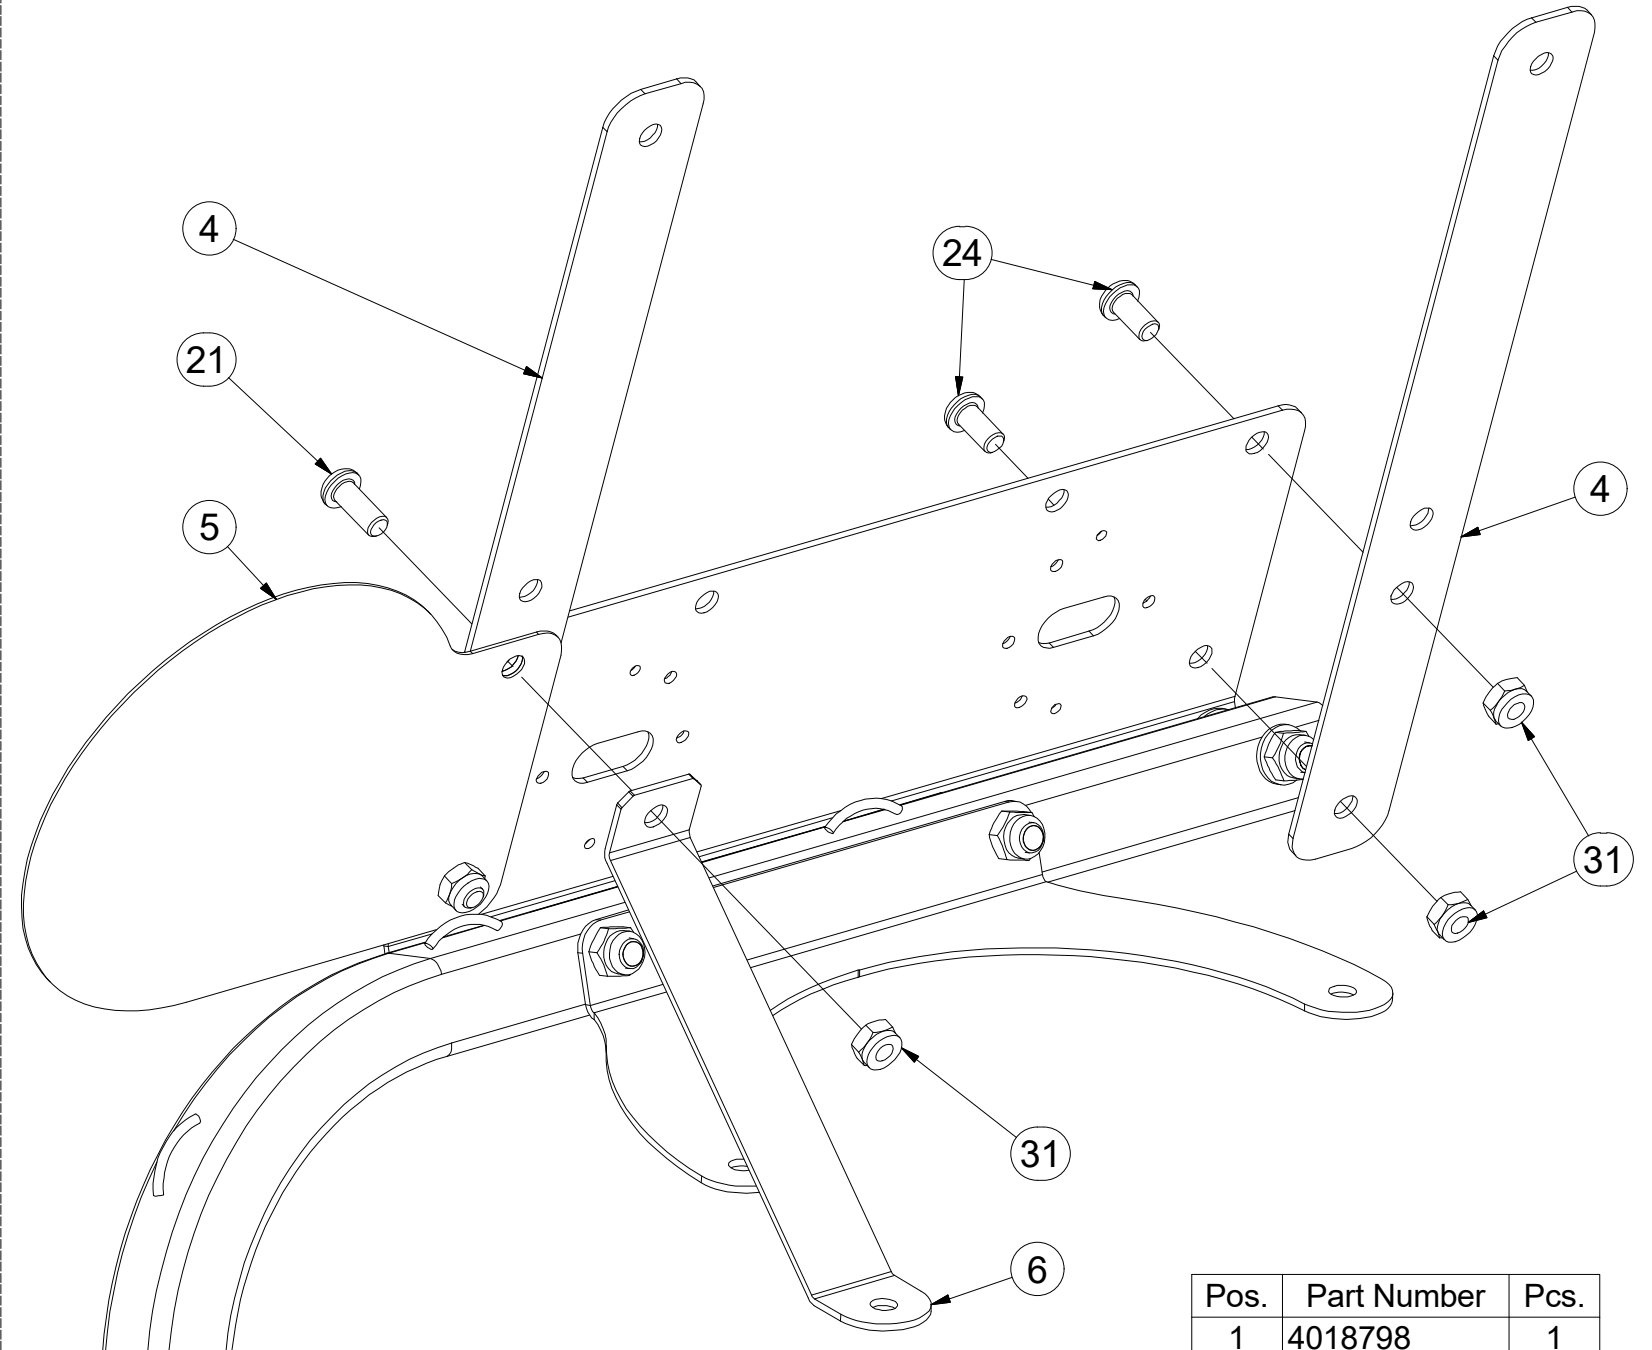

ⒸZ TERČ ZADNÍ LEVÝ

Ⓓ SCHILD, HINTERES, LINKES

Ⓕ CIBLE ARRIÈRE GAUCHE

3009523

ⒸB LEFT REAR DISC

ⒸU ЩИТОК ЗАДНИЙ ЛЕВЫЙ

ⒸL TARCZA TYLNA LEWA

Pos.	Part Number	Pcs.
1	4018798	1
2	4019250	1
3	4019252	2
4	4019249	2
5	4019248	1
6	4019251	1
20	m05898	3
21	m16688	1
24	m16637	3
30	m04301	3
31	m03775	12
40	m01214	1
42	m01219	5