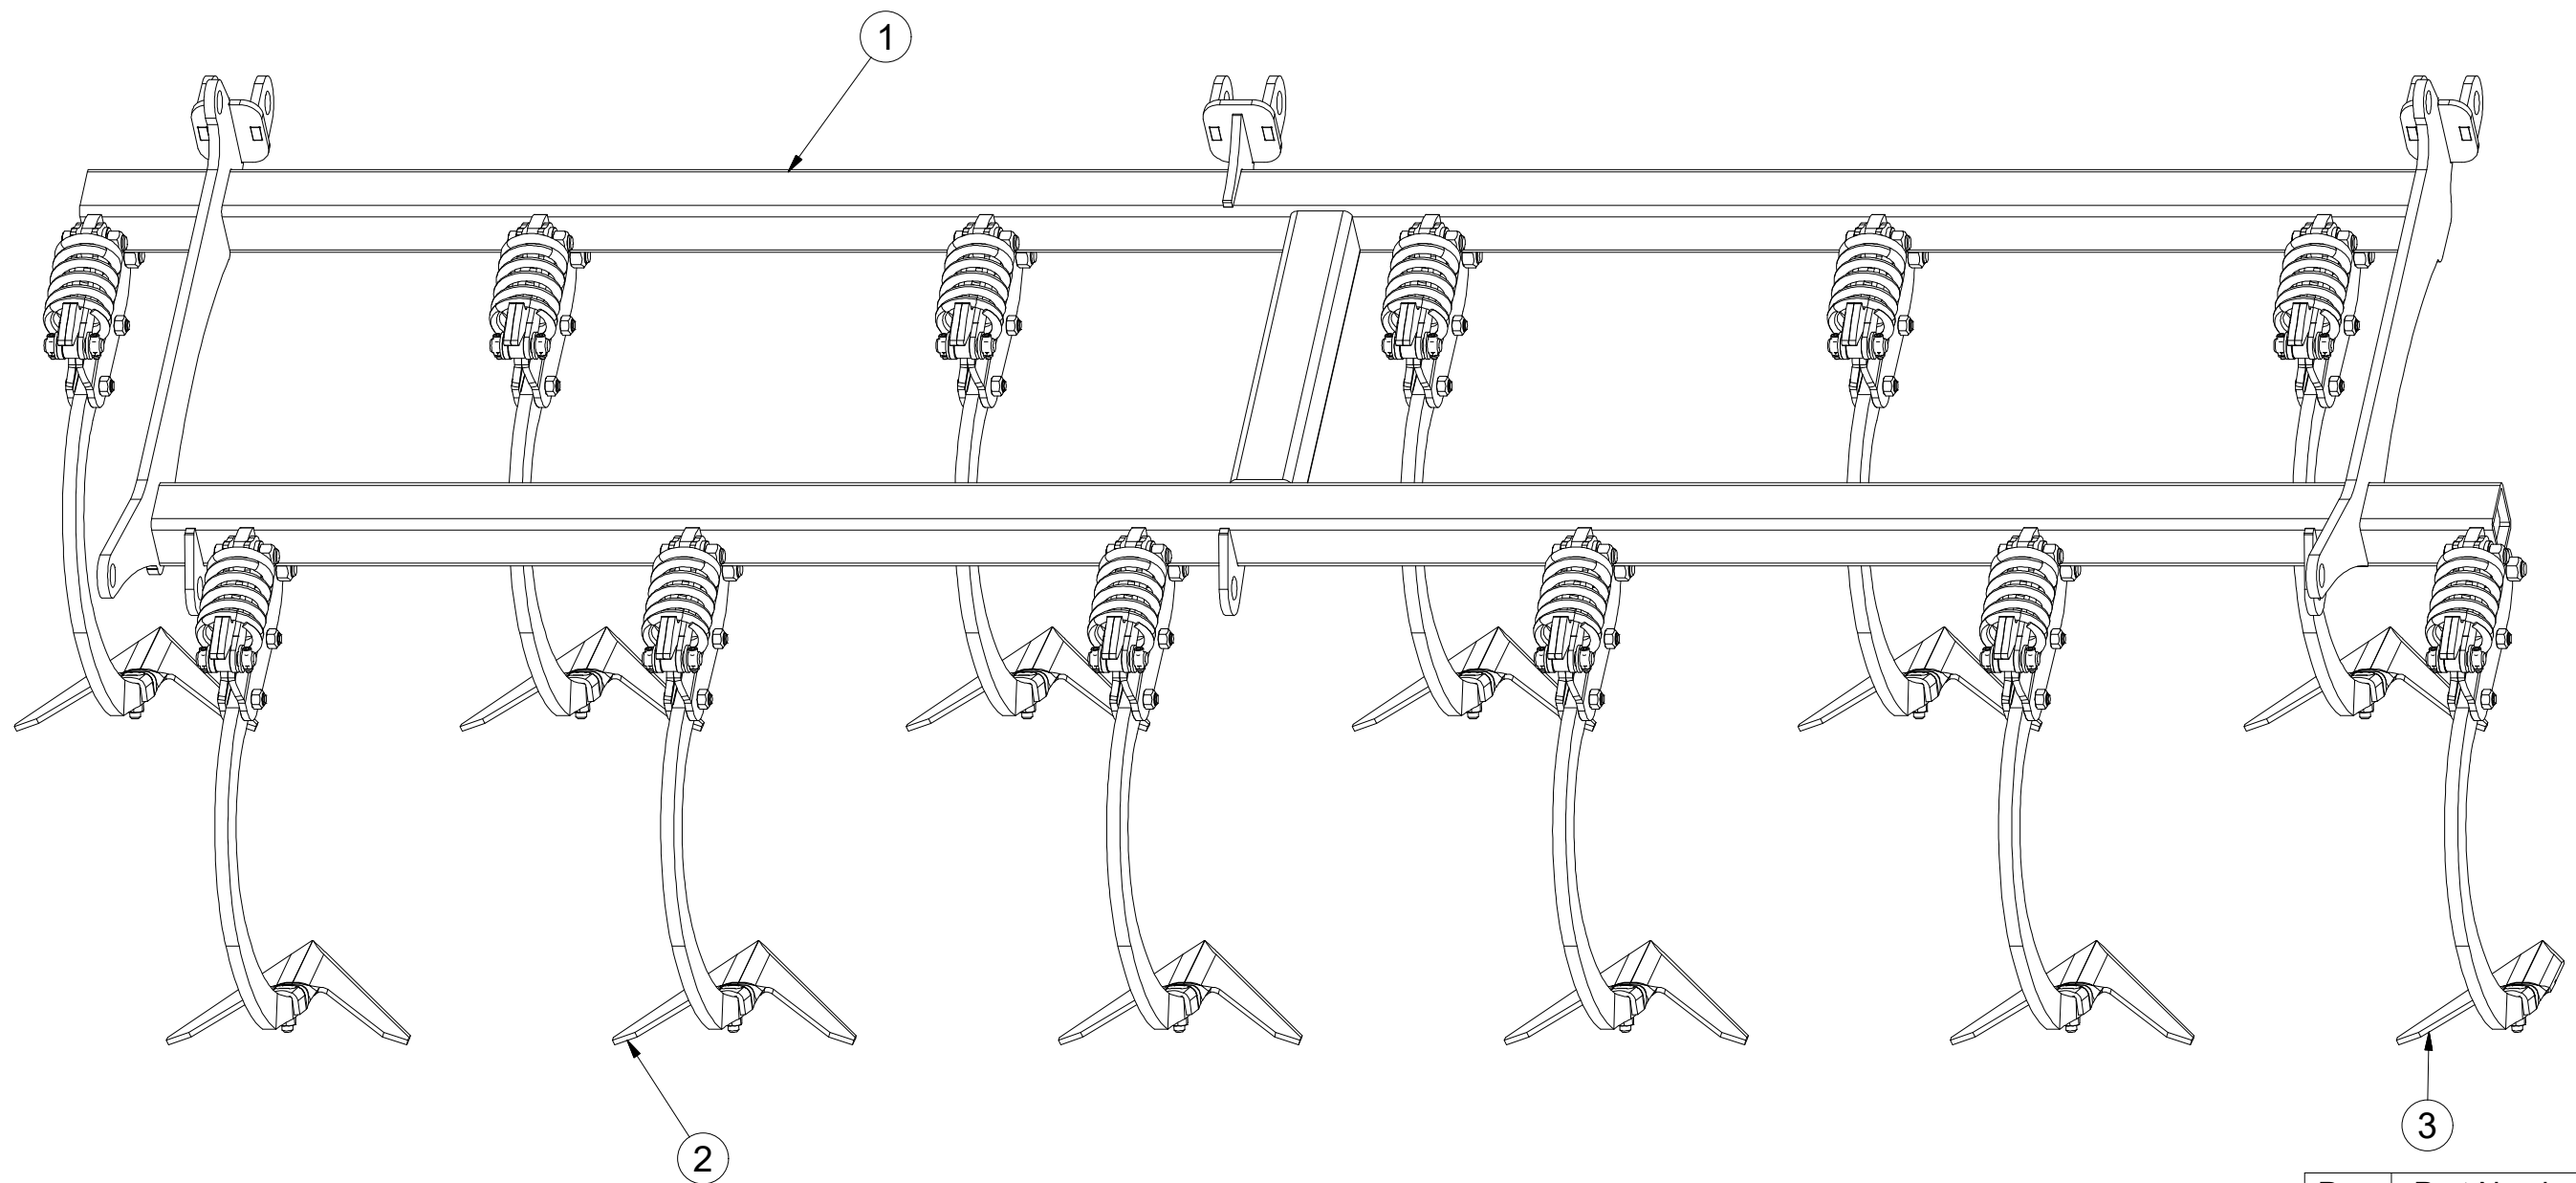

Pos.	Part Number	Pcs.
1	3005055	1
2	4009708_2	8

Ⓒ SADA RADLIC

Ⓓ SCHARSATZ

Ⓕ KIT DE SOCS

Ⓖ SET OF PLOUGHSHARES

Ⓡ КОМПЛЕКТ ЛАП

Ⓟ ZESTAW REDLIC

3007738