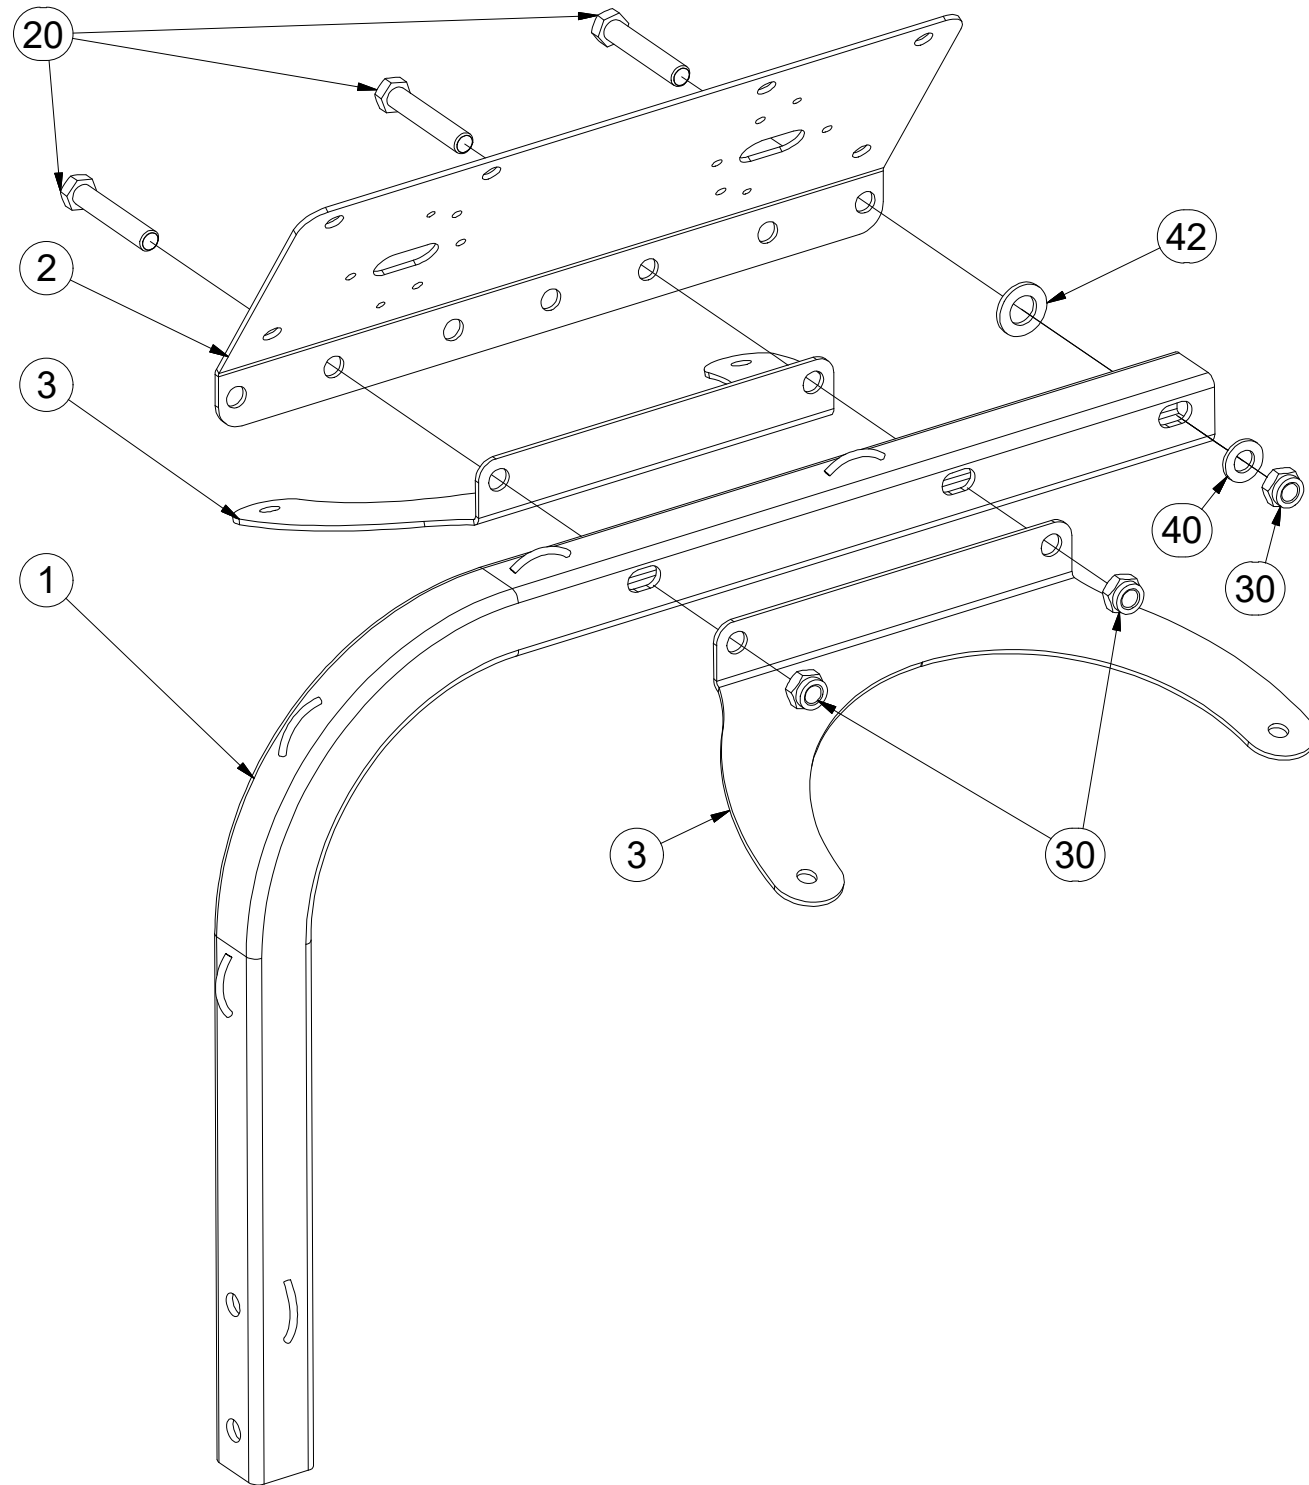

ⒸZ TERČ ZADNÍ LEVÝ

Ⓓ SCHILD, HINTERES, LINKES

Ⓕ CIBLE ARRIÈRE GAUCHE

3009523

ⒸB LEFT REAR DISC

ⒸU ЩИТОК ЗАДНИЙ ЛЕВЫЙ

ⒸL TARCZA TYLNA LEWA

Pos.	Part Number	Pcs.
1	4018798	1
2	4019250	1
3	4019252	2
4	4019249	2
5	4019248	1
6	4019251	1
20	m05898	3
21	m16688	1
24	m16637	3
30	m04301	3
31	m03775	12
40	m01214	1
42	m01219	5