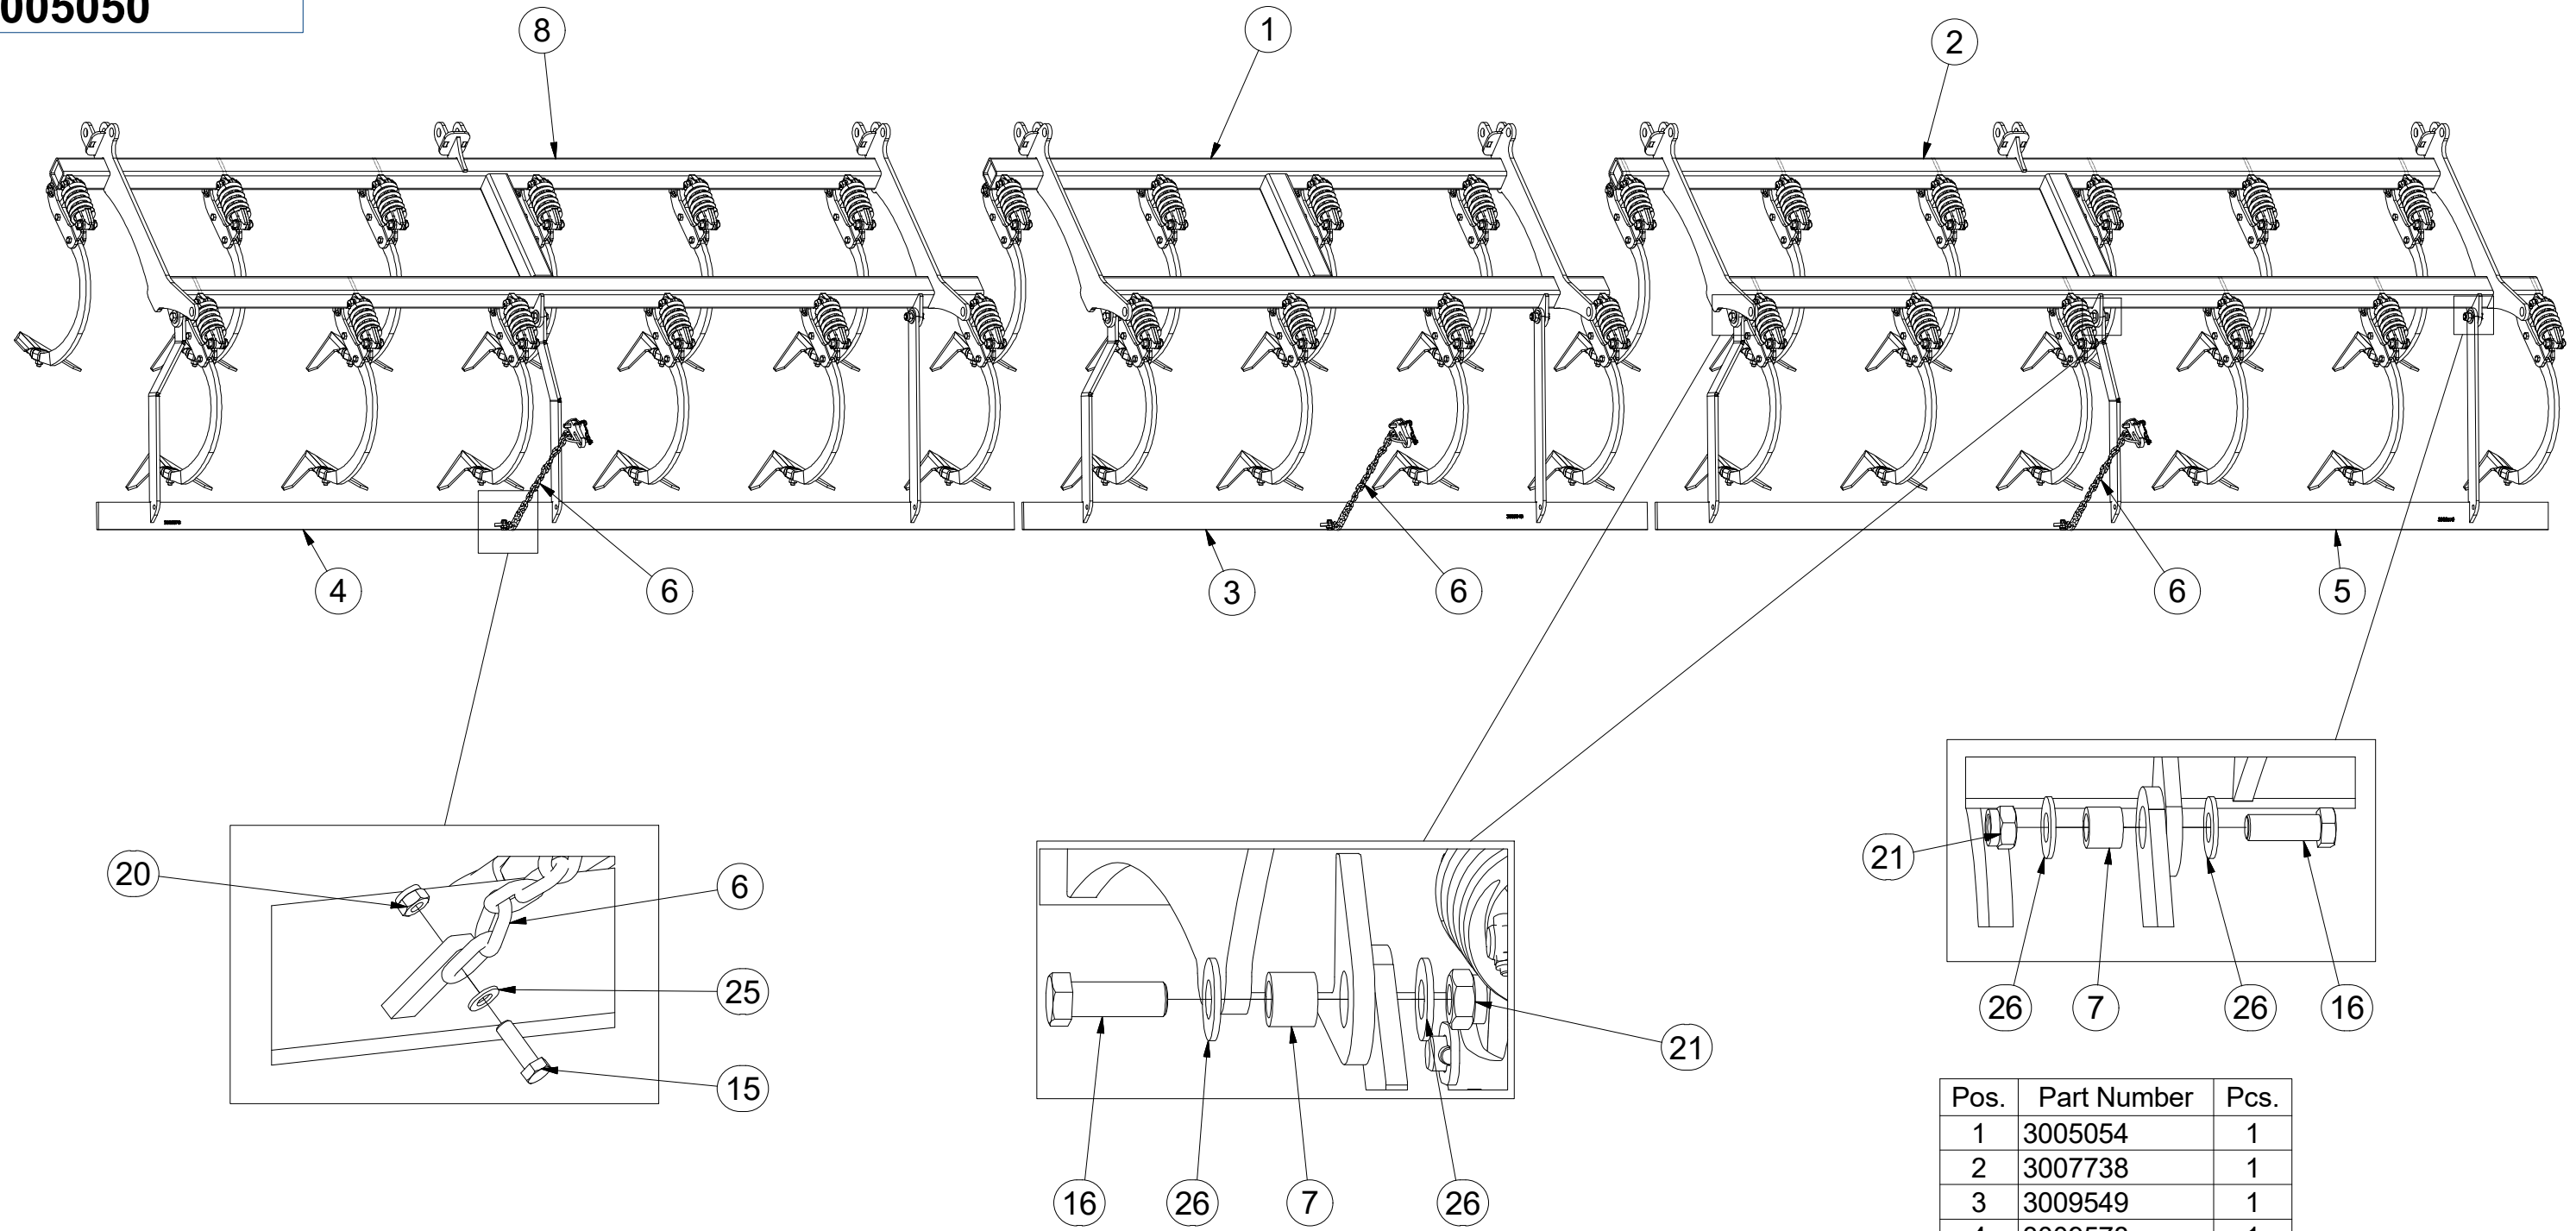

ⒸZ SADA RADLIC

Ⓓ SCHARSATZ

Ⓕ KIT DE SOCS

ⒸB SET OF PLOUGHSHARES

Ⓔ КОМПЛЕКТ ЛАП

Ⓐ ZESTAW REDLIC

3005050

Pos.	Part Number	Pcs.
1	3005054	1
2	3007738	1
3	3009549	1
4	3009578	1
5	3009579	1
6	4001641	3
7	4004451	8
8	3007737	1
15	m01092	3
16	m02254	8
20	m04503	3
21	m03683	8
25	m01203	3
26	m05651	16