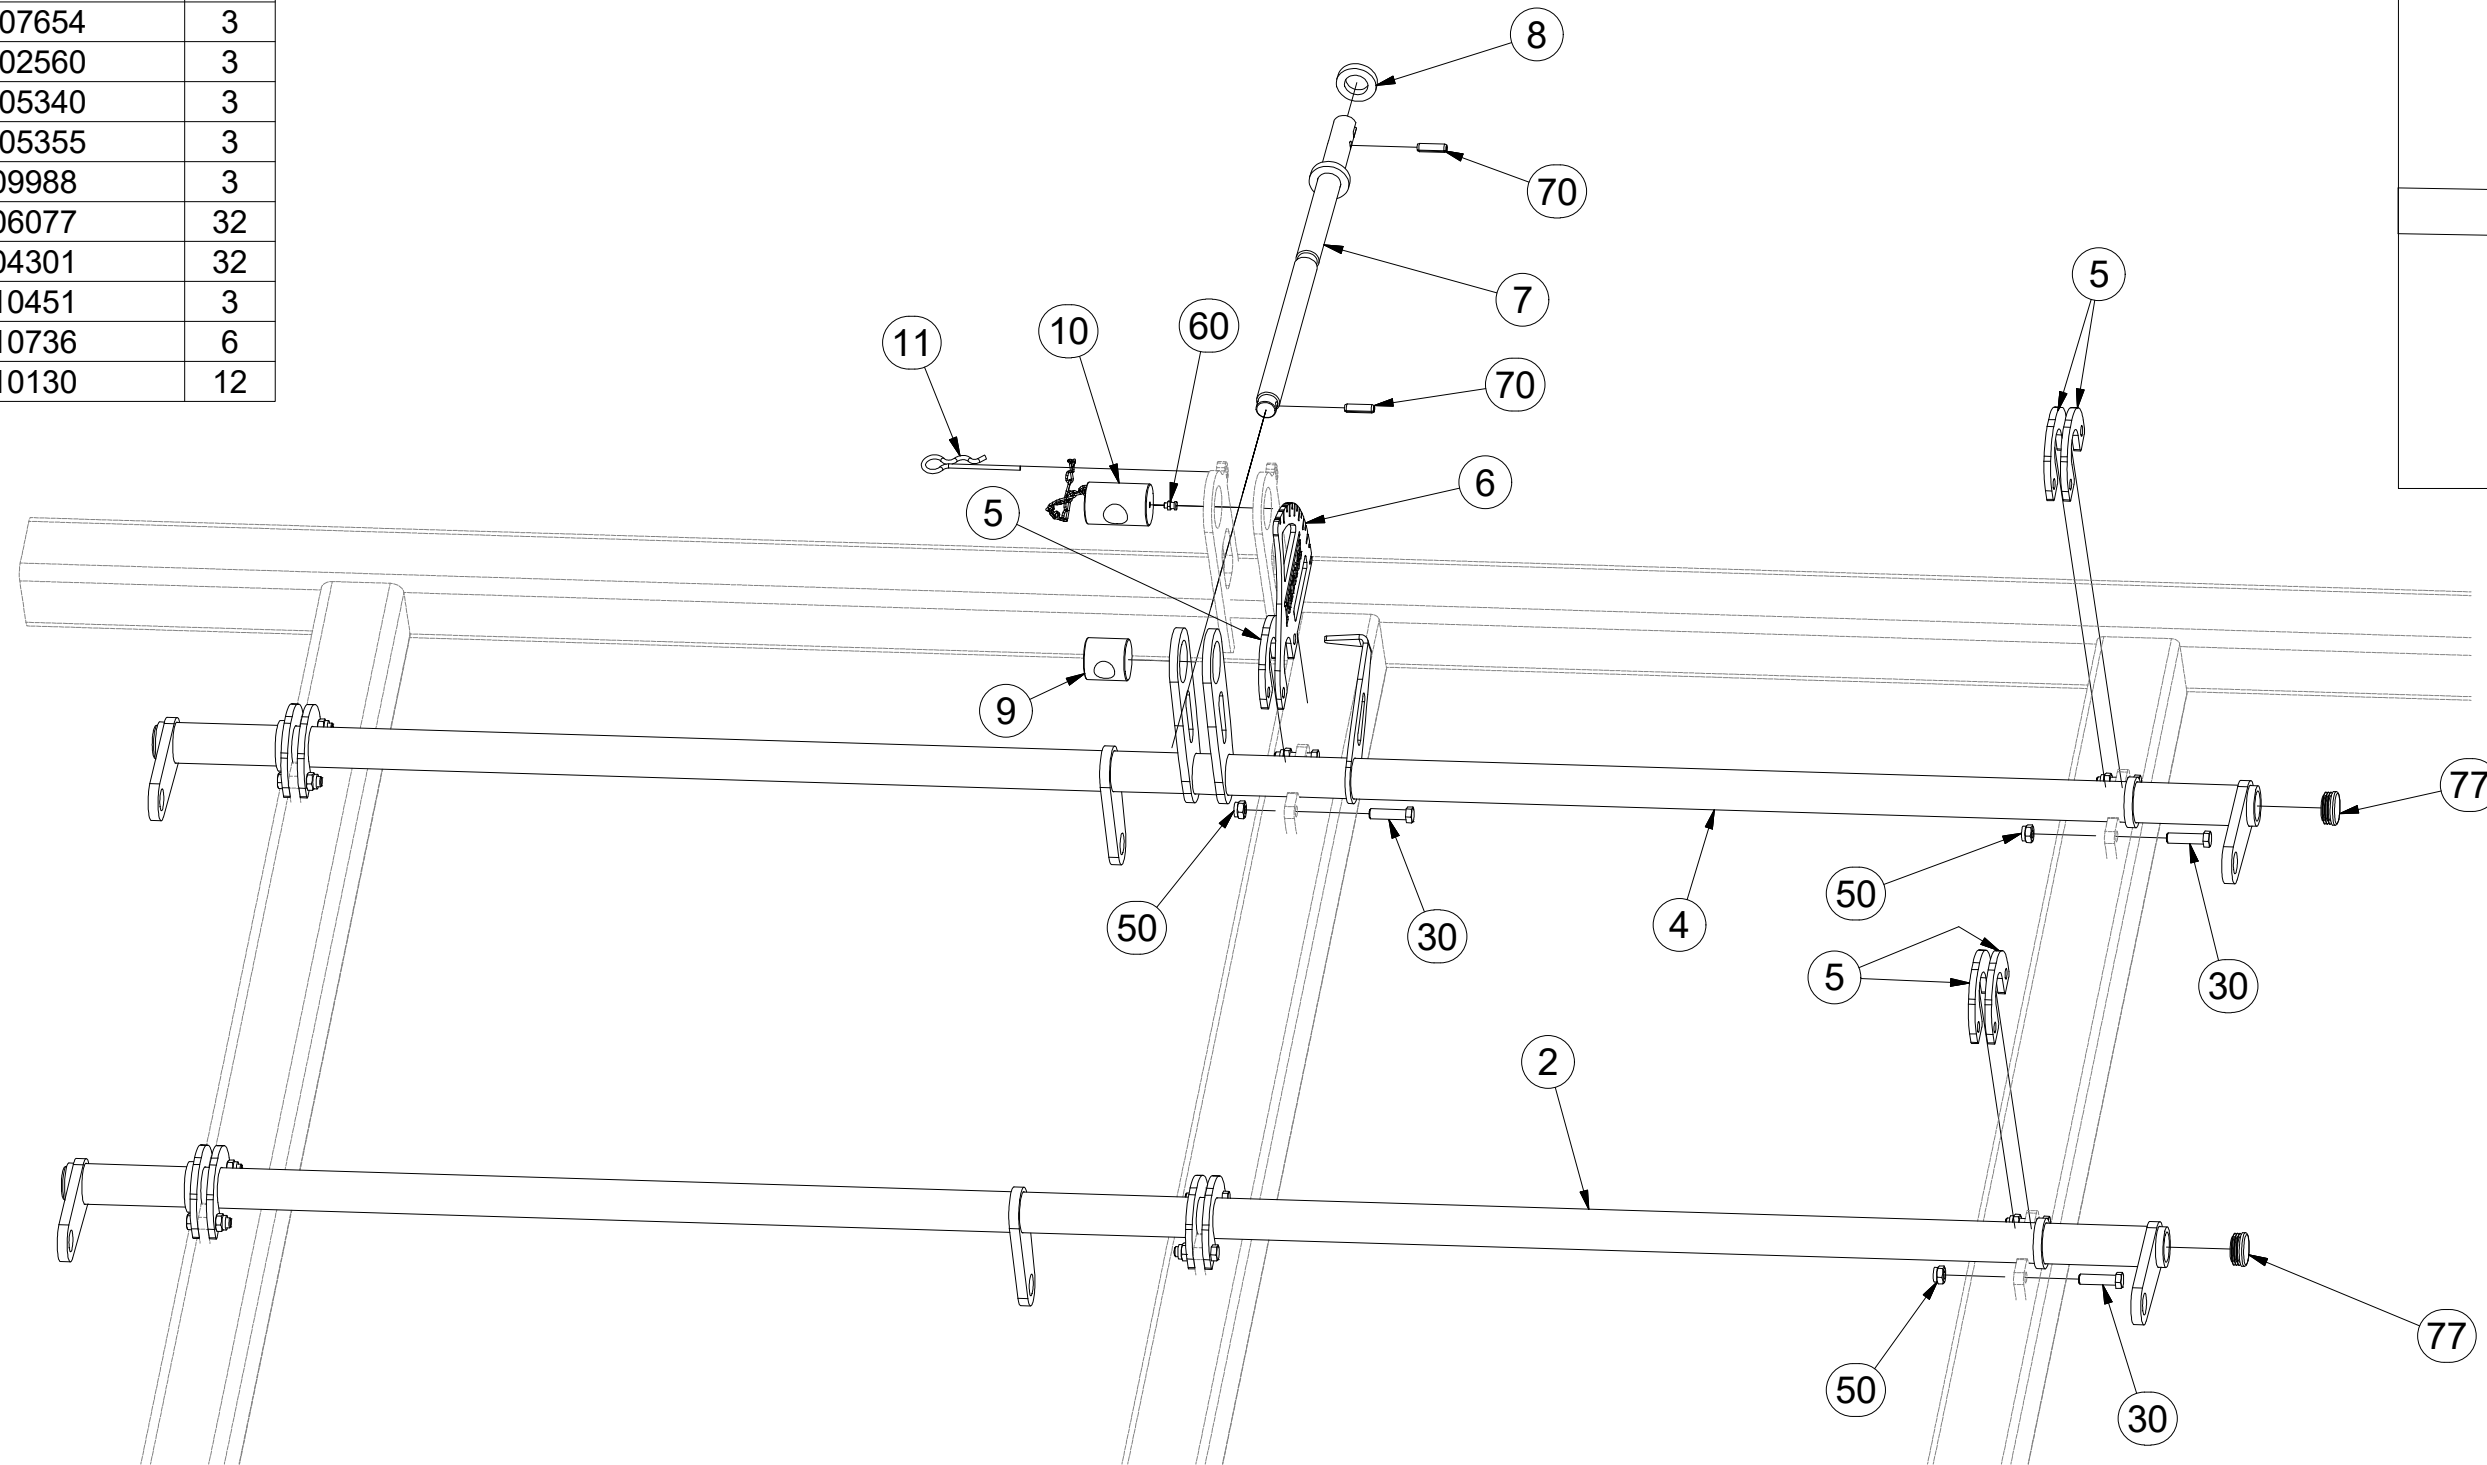

ⒸZ SADA OVLÁDÁNÍ RADLIC

Ⓓ STEUERSATZ PFLUGSCHAREN

Ⓕ KIT DE COMMANDE DES SOCS

ⒼB SET OF PLOUGHSHARE CONTROL

ⒺU КОМПЛЕКТ УПРАВЛЕНИЯ ЛАП

ⒻL ZESTAW STEROWANIA RADLICAMI

3006129

Pos.	Part Number	Pcs.
2	3002863	2
4	3002864	2
5	4005332	29
6	4005335	3
7	4007654	3
8	9002560	3
9	4005340	3
10	4005355	3
11	m09988	3
30	m06077	32
50	m04301	32
60	m10451	3
70	m10736	6
77	m10130	12