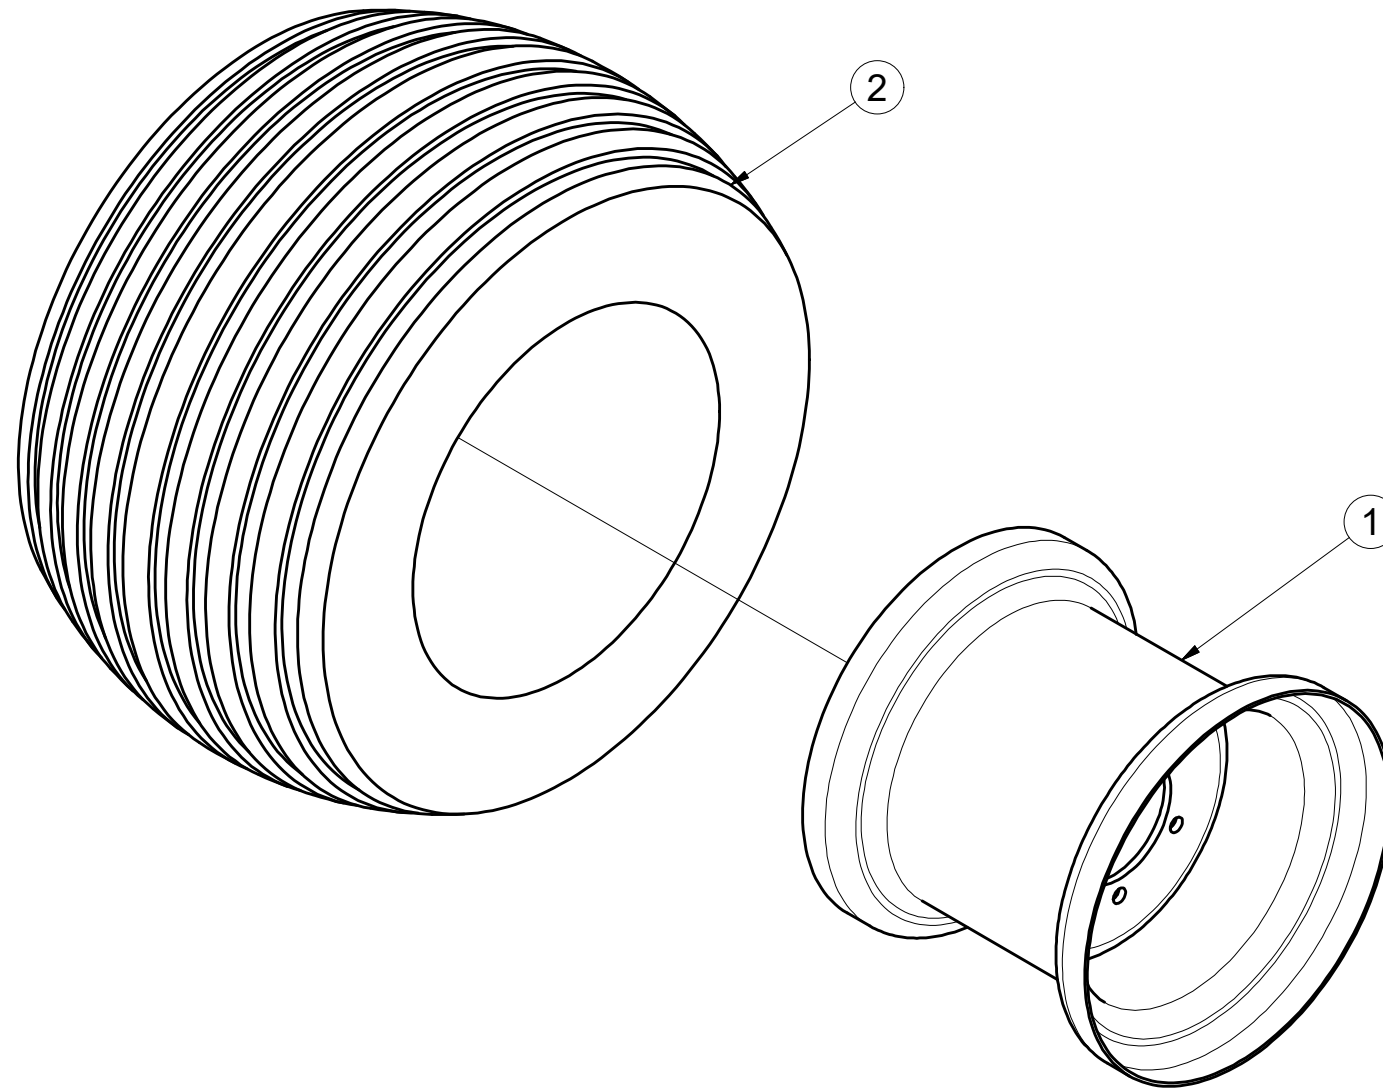

Ⓒ SADA NÁPRAVY

Ⓓ SATZ AUFHÄNGUNG

Ⓕ KIT DE L'ESSIEU

m11625

Ⓖ AXLE SET

Ⓡ КОМПЛЕКТ ОСИ КОЛЁС

Ⓢ ZESTAW OSI

Farmet

Pos.	Part Number	Pcs.
1	m08228	1
2	m07707	1