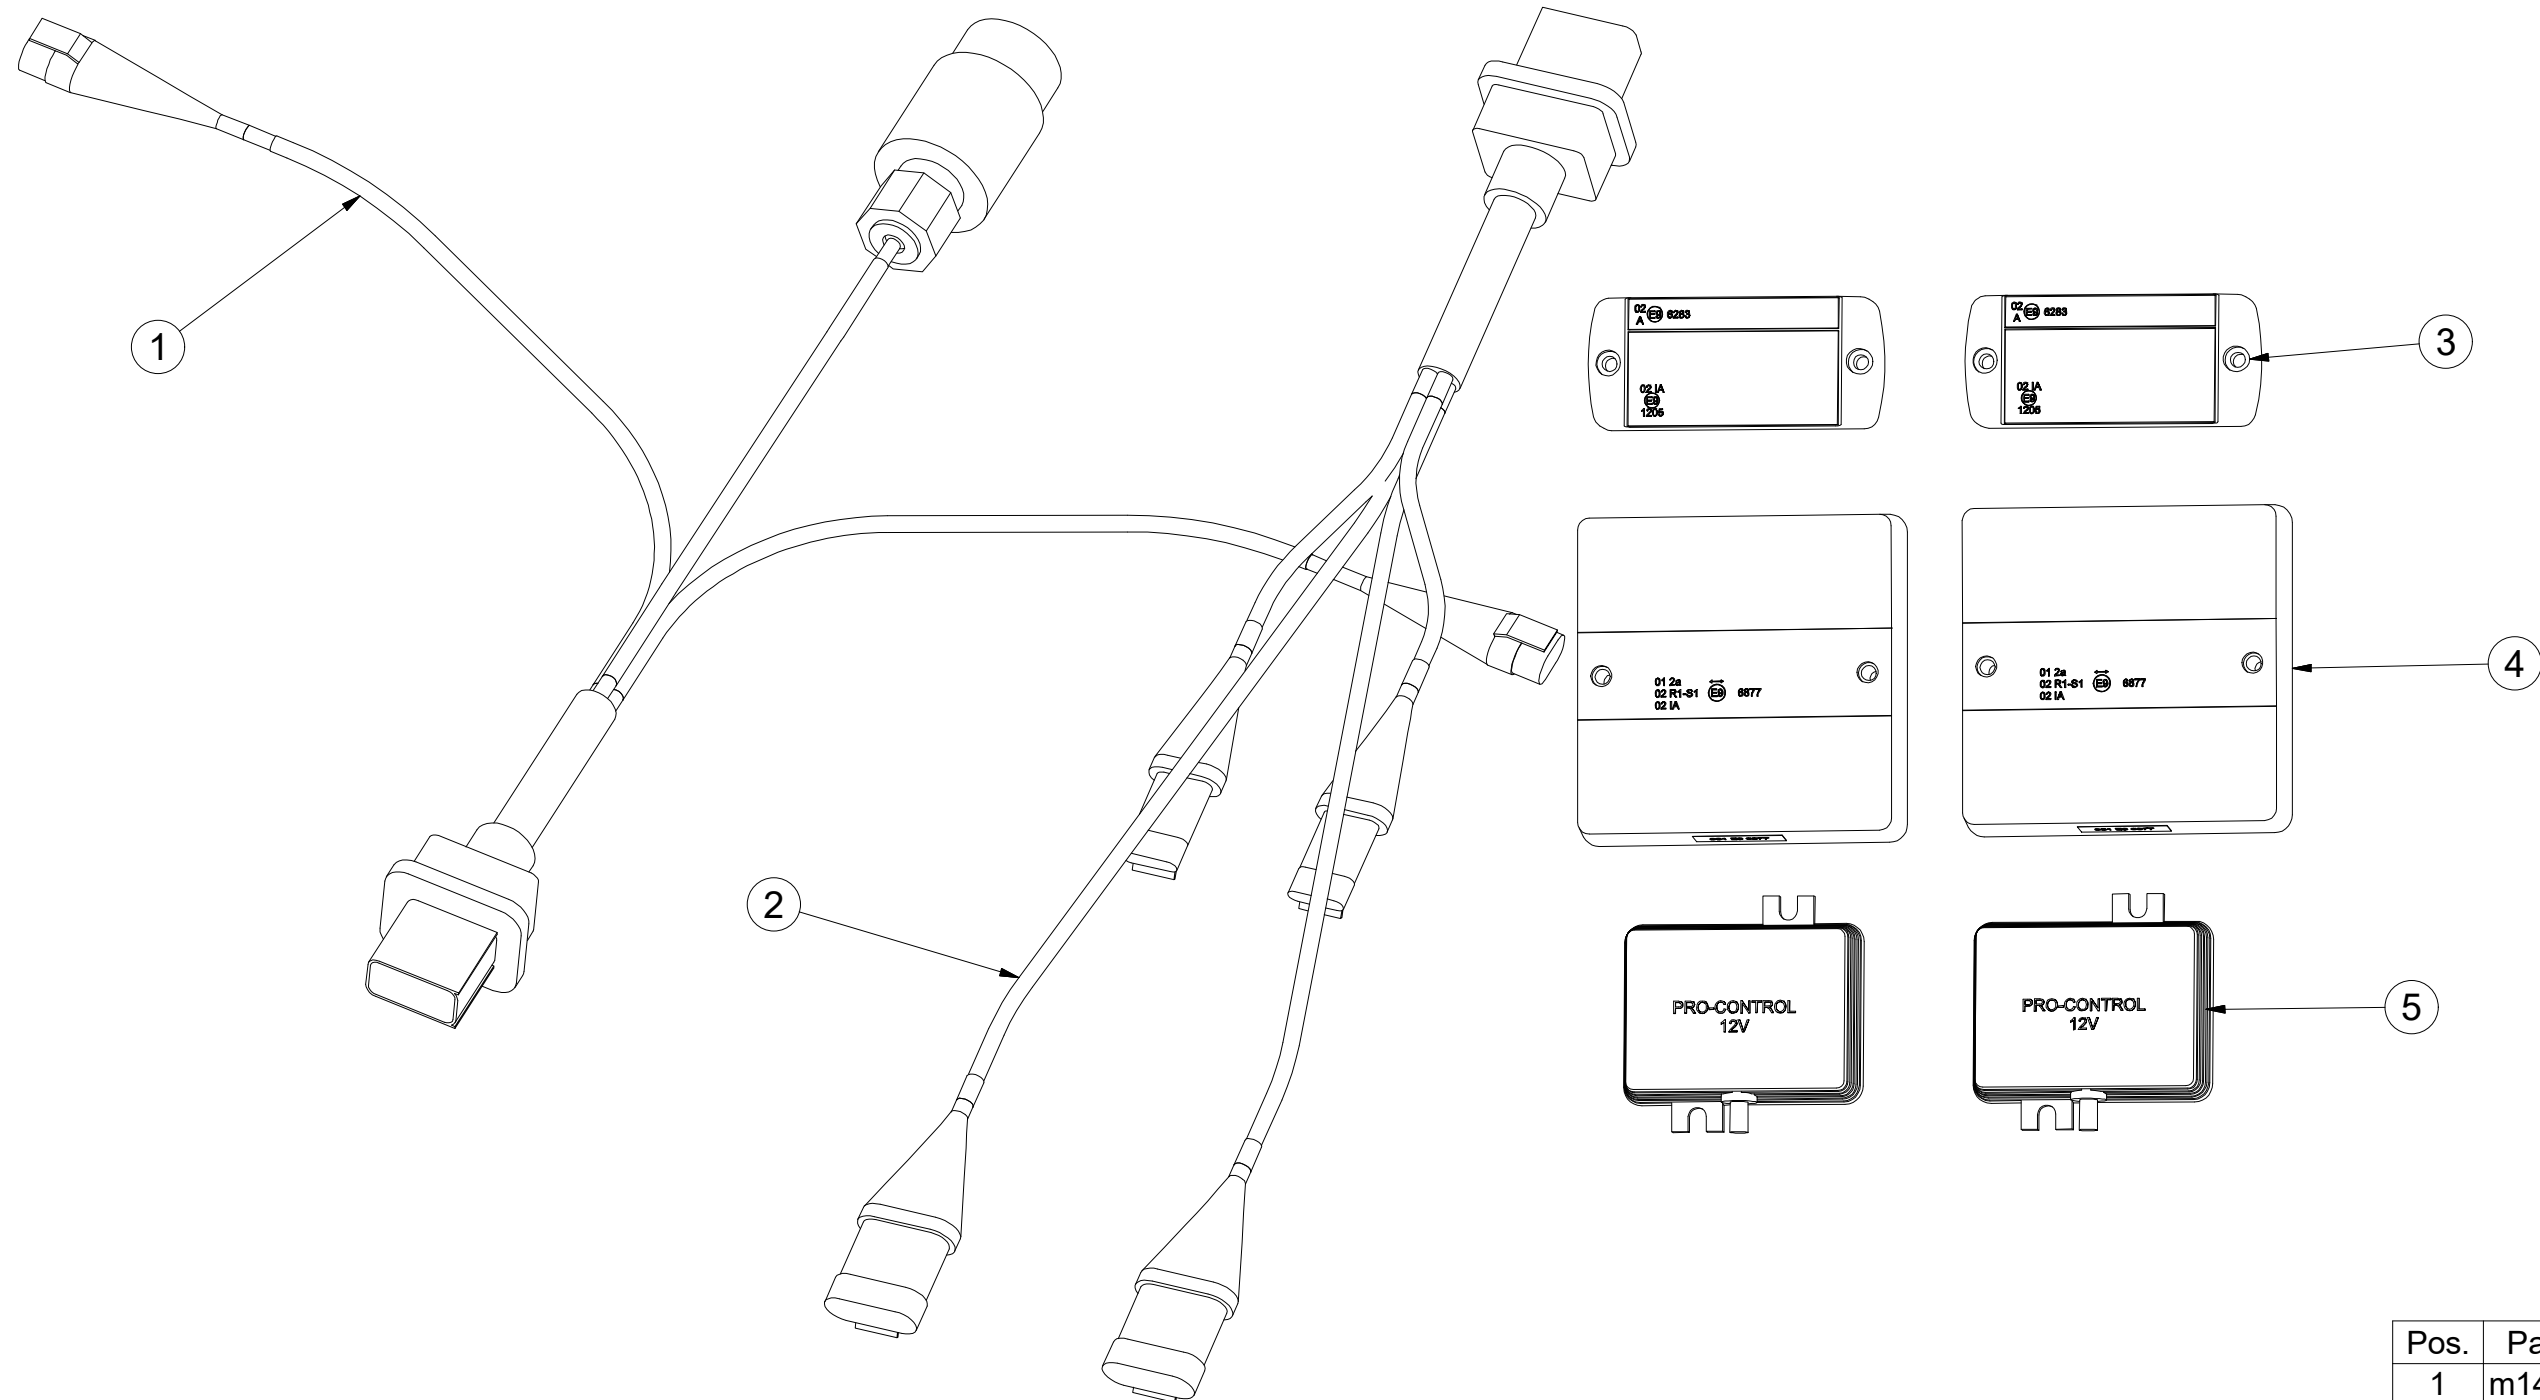

Ⓒ SVĚTELNÁ SADA

Ⓓ LEUCHTENSATZ

Ⓕ KIT LUMINEUX

m16768

Ⓒ LIGHTING SET

Ⓔ ОСВЕТИТЕЛЬНЫЙ КОМПЛЕКТ

Ⓖ ZESTAW OŚWIETLENIA

Pos.	Part Number	Pcs.
1	m14779	1
2	m14778	1
3	m14776	2
4	m16781	2
5	m14777	2