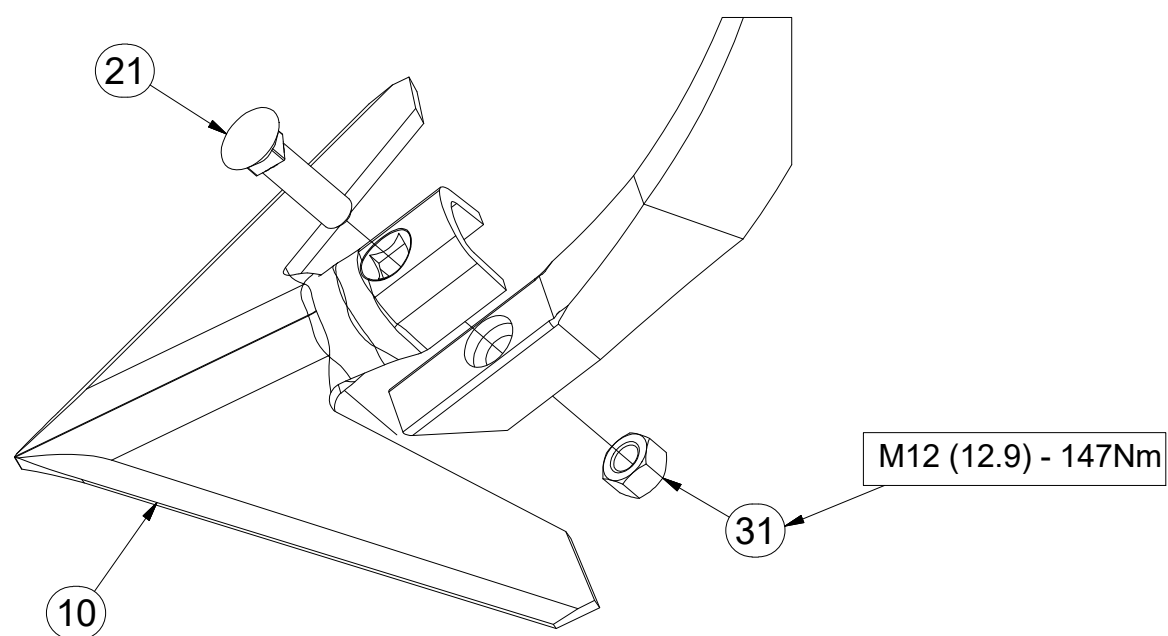

Ⓒ RADLICE

Ⓓ SCHARE

Ⓕ SOC

4009708_2

Ⓖ SHARE

Ⓡ ЛАПА

Ⓟ REDLICE

Pos.	Part Number	Pcs.
1	9003266	1
2	4009710	1
3	3005057	1
4	4014253	2
5	4009624	1
6	m12950	1
7	4014252	2
8	4009647	1
9	4015783	1
10	3000236-KOO	1
11	4014863	2
20	m06077	2
21	m10440	1
23	m14482	1
24	m15215	2
30	m06233	2
31	m10439	1
32	m12150	2
33	m05560	2
41	m12464	1
50	m14971	2