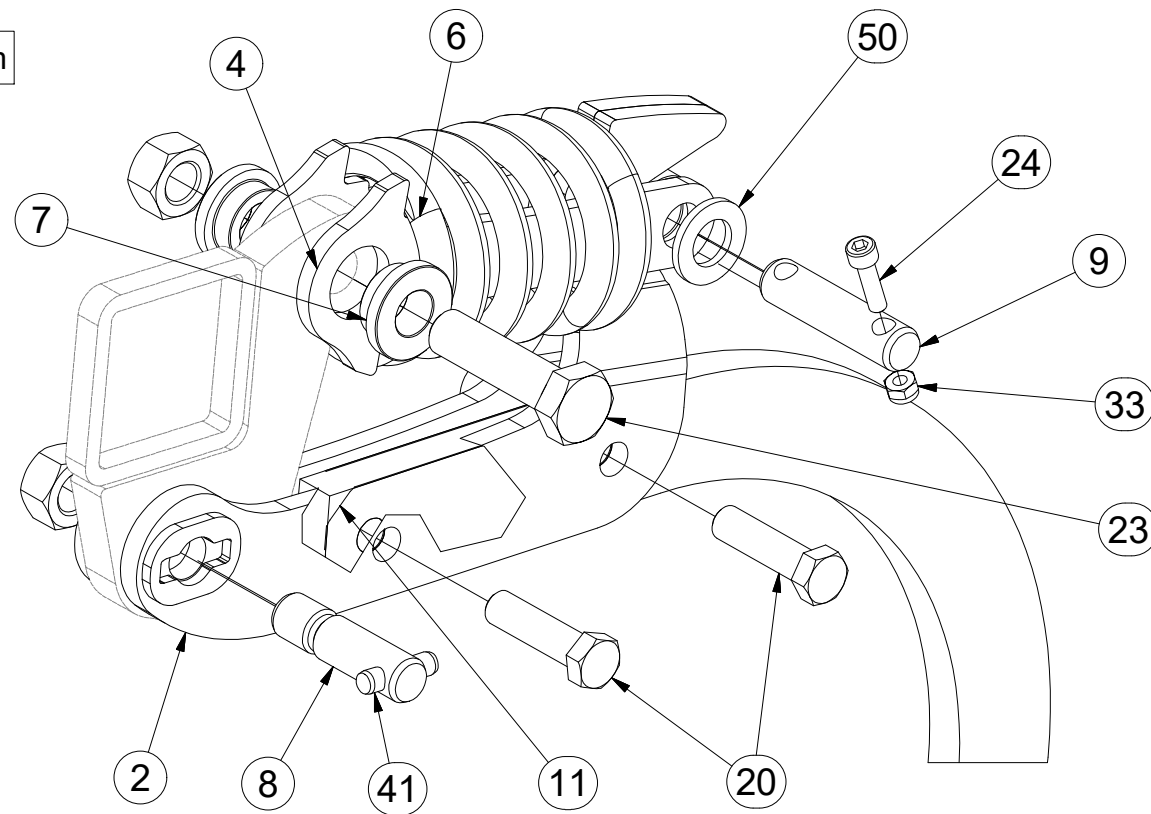

Pos.	Part Number	Pcs.
1	3005059	1
2	4009708_2	11
3	4014549	1

Ⓒ RADLICE KRAJOVÁ / LEVÁ

Ⓓ RANDPFLUGSCHAR / LINKS

Ⓕ SOC D'EXTRÉMITÉ DE LA /GAUCHE

4014549

Ⓖ PLOUGHSHARE EDGE / LEFT

Ⓔ БОКОВАЯ ЛАПА / ЛЕВАЯ

Ⓗ REDLICA SKRAJNA / LEWA