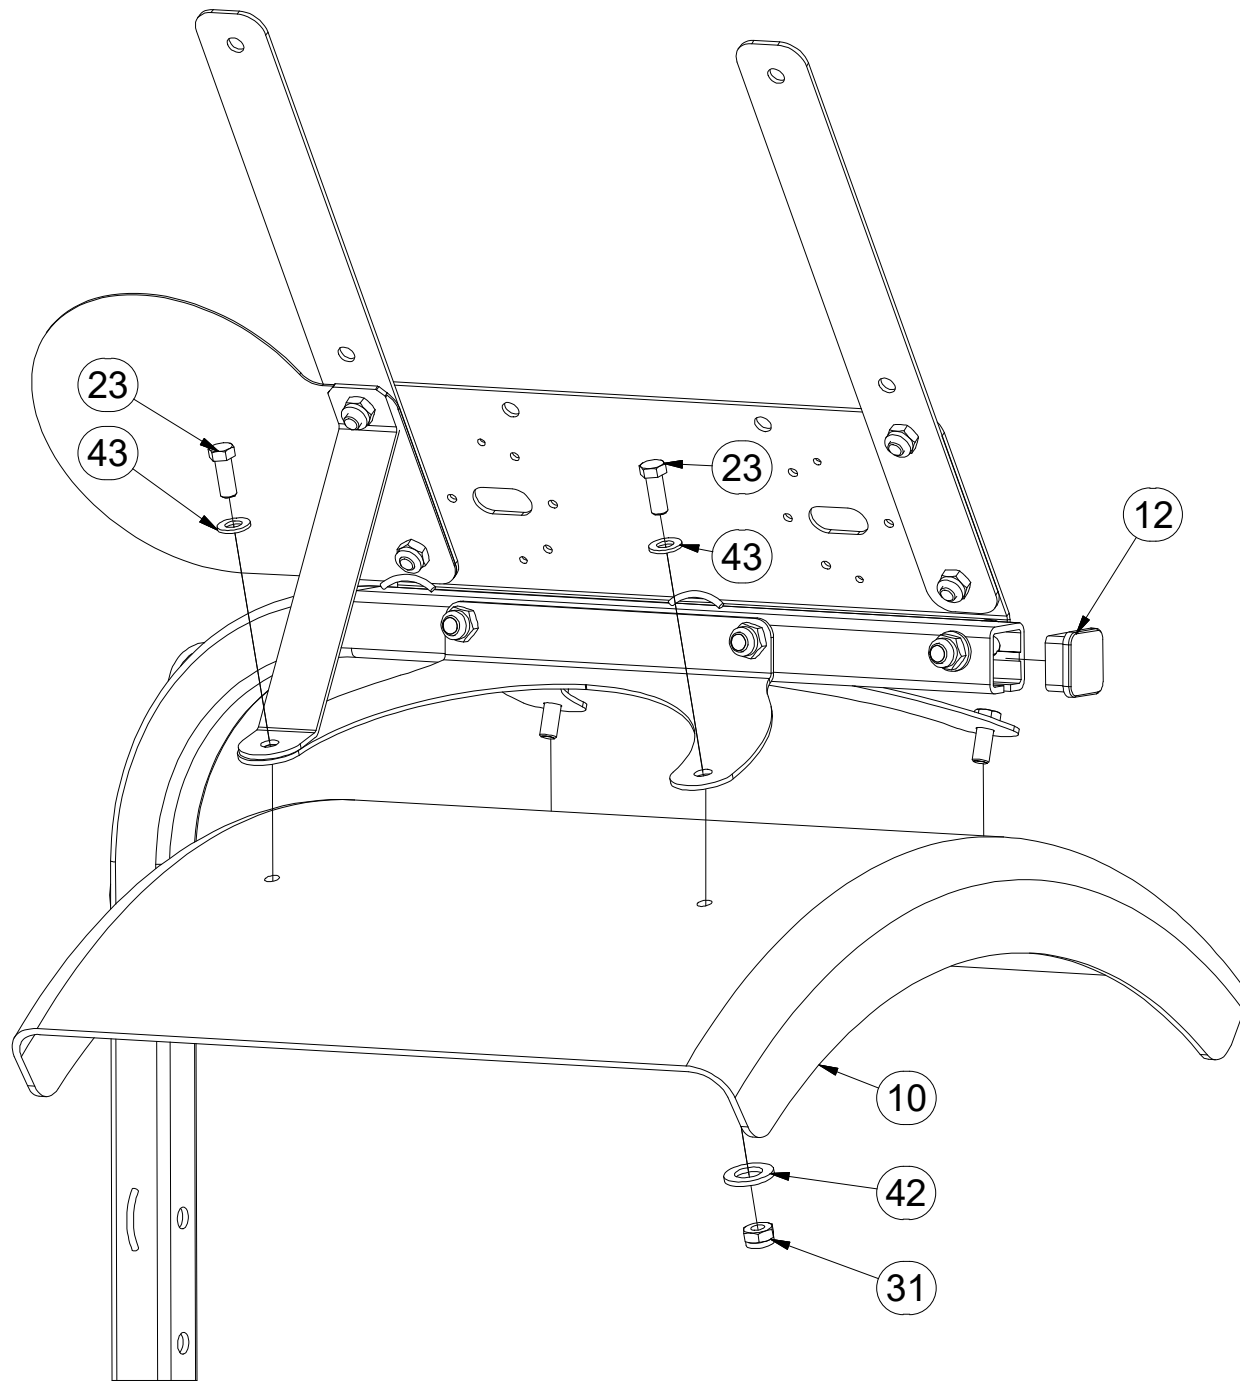

ⒸZ TERČ ZADNÍ LEVÝ

Ⓓ SCHILD, HINTERES, LINKES

Ⓕ CIBLE ARRIÈRE GAUCHE

3009523

ⒼB LEFT REAR DISC

ⒶU ЩИТОК ЗАДНИЙ ЛЕВЫЙ

ⒶL TARCZA TYLNA LEWA

Pos.	Part Number	Pcs.	Pos.	Part Number	Pcs.
10	m09983	1	23	m03681	4
11	m16274	1	31	m03775	12
12	m12689	1	41	m01197	2
13	m02497	1	42	m01219	5
14	m16628	1,4	43	m01209	4
22	m16687	4			