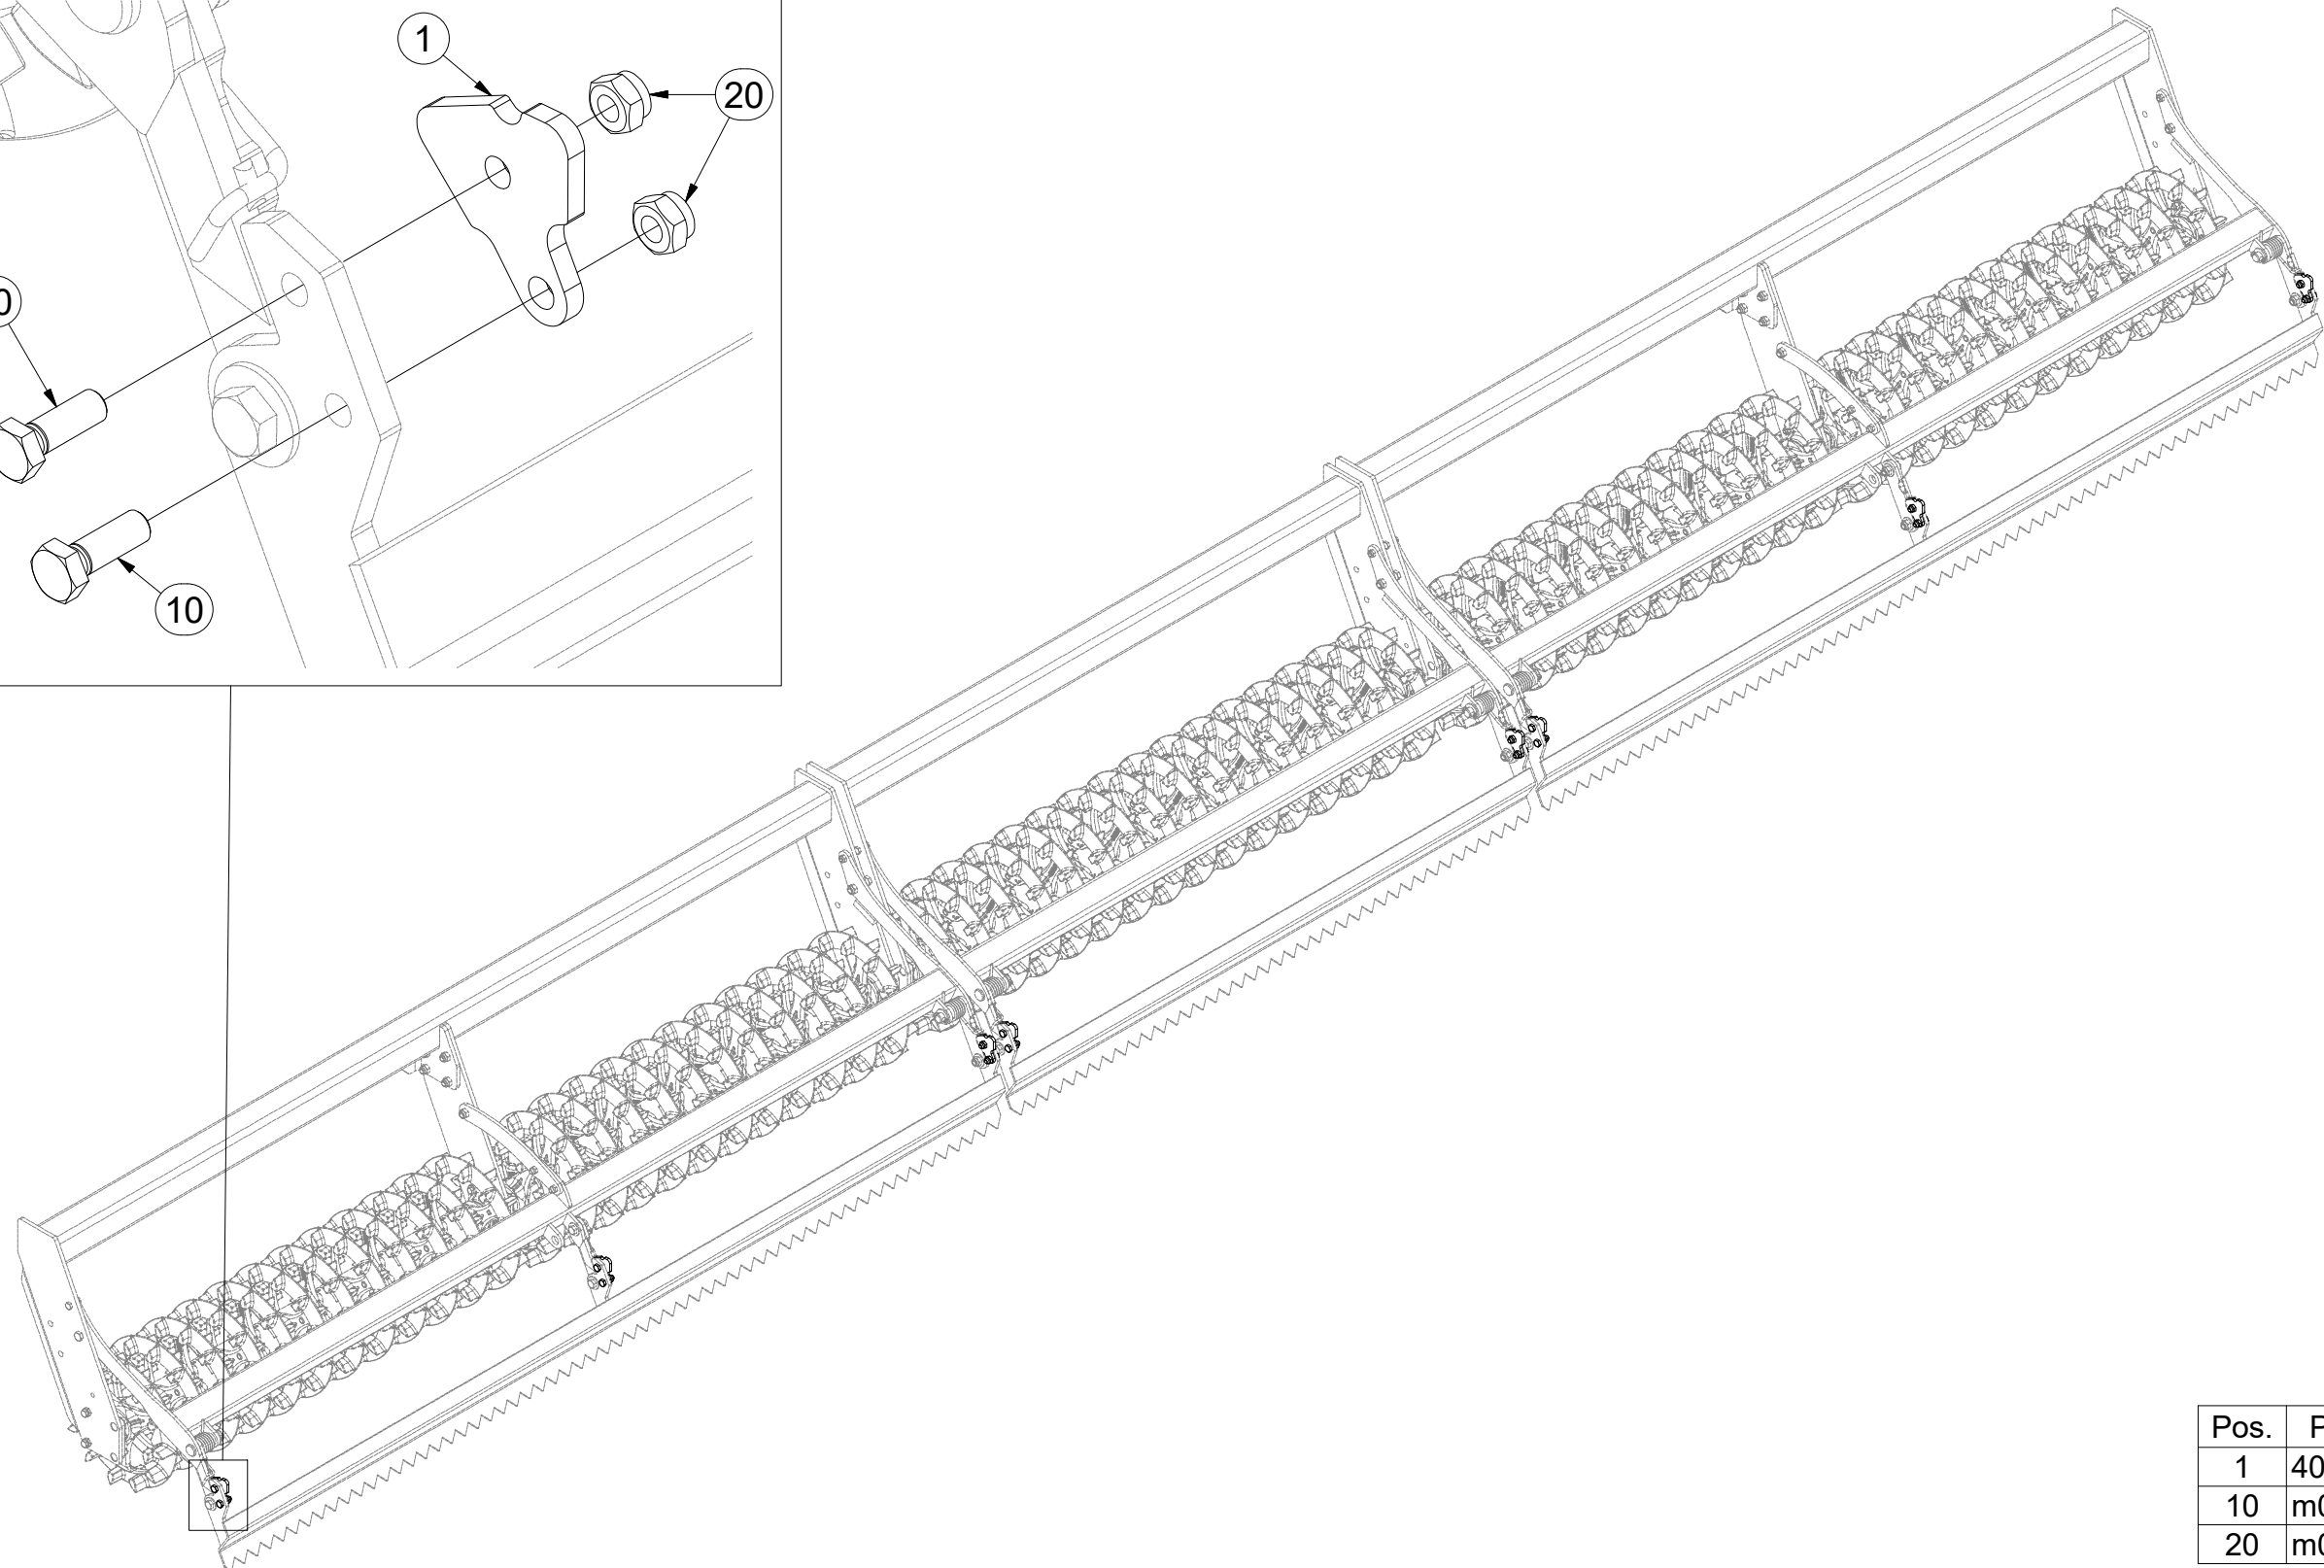

Pos.	Part Number	Pcs.
1	4009757	8
10	m04343	16
20	m04301	16

ⒸZ SADA NÁPRAVY

Ⓓ SATZ AUFHÄNGUNG

Ⓕ KIT DE L'ESSIEU

3006154

ⒼB AXLE SET

ⒺU КОМПЛЕКТ ОСИ КОЛЁС

ⒼL ZESTAW OSI