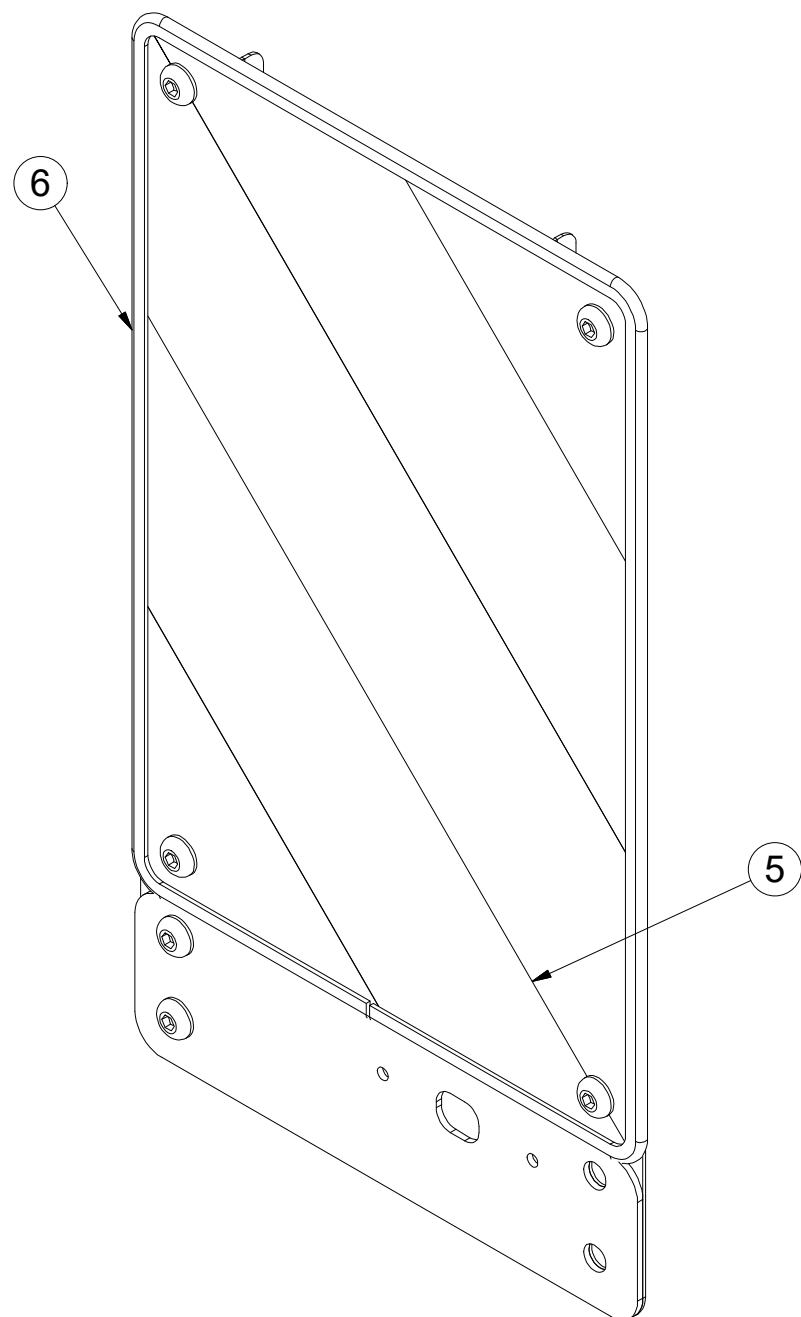

ⒸZ TERČ PŘEDNÍ LEVÝ

Ⓓ SCHILD, VORDERES, LINKES

Ⓕ CIBLE AVANT GAUCHE

4018823

ⒼB LEFT FRONT DISC

ⒺЩИТОК ПЕРЕДНИЙ ЛЕВЫЙ

ⒽL TARCZA PRZEDNIA LEWA

Pos.	Part Number	Pcs.
1	4019247	1
2	4019245	2
5	m16274	1
6	m16628	1,4