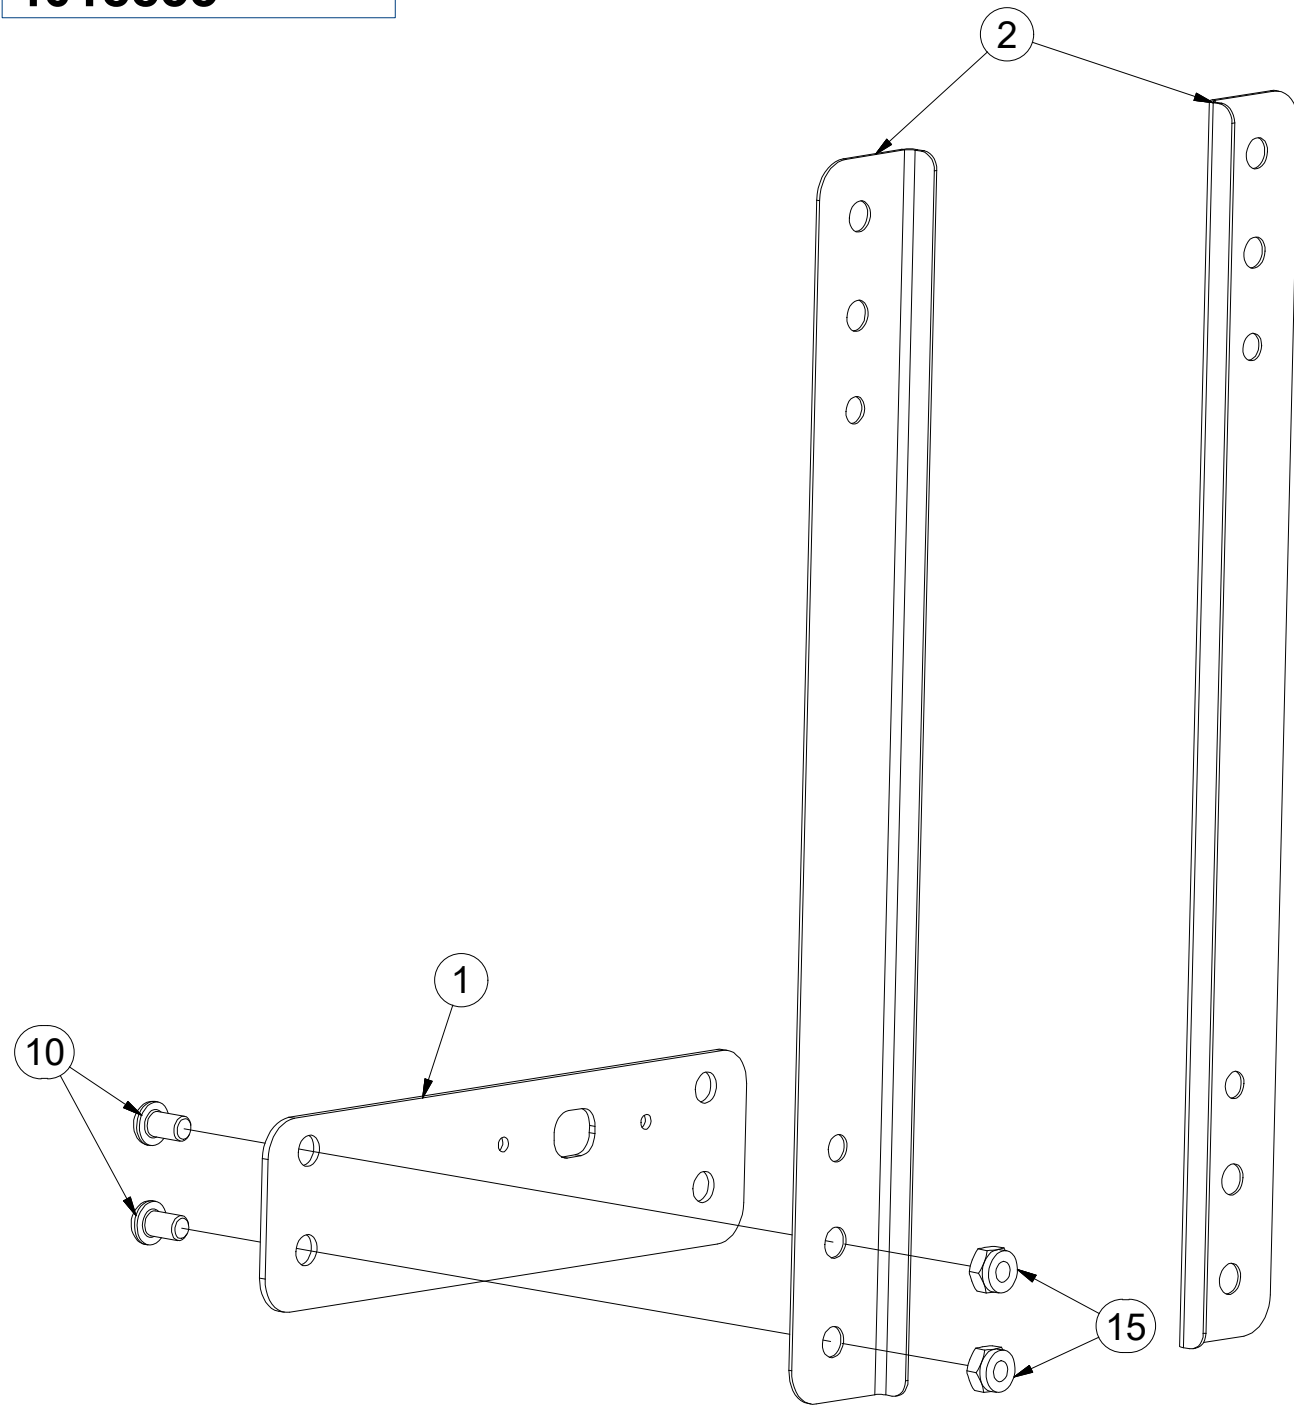

ⒸZ TERČ PŘEDNÍ PRAVÝ

Ⓓ SCHILD, VORDERES, RECHTES

Ⓕ CIBLE AVANT DROITE

4018833

ⒸB RIGHT FRONT DISC

Ⓔ ЩИТОК ПЕРЕДНИЙ ПРАВЫЙ

Ⓗ TARCZA PRZEDNIA PRAWA

Farmet