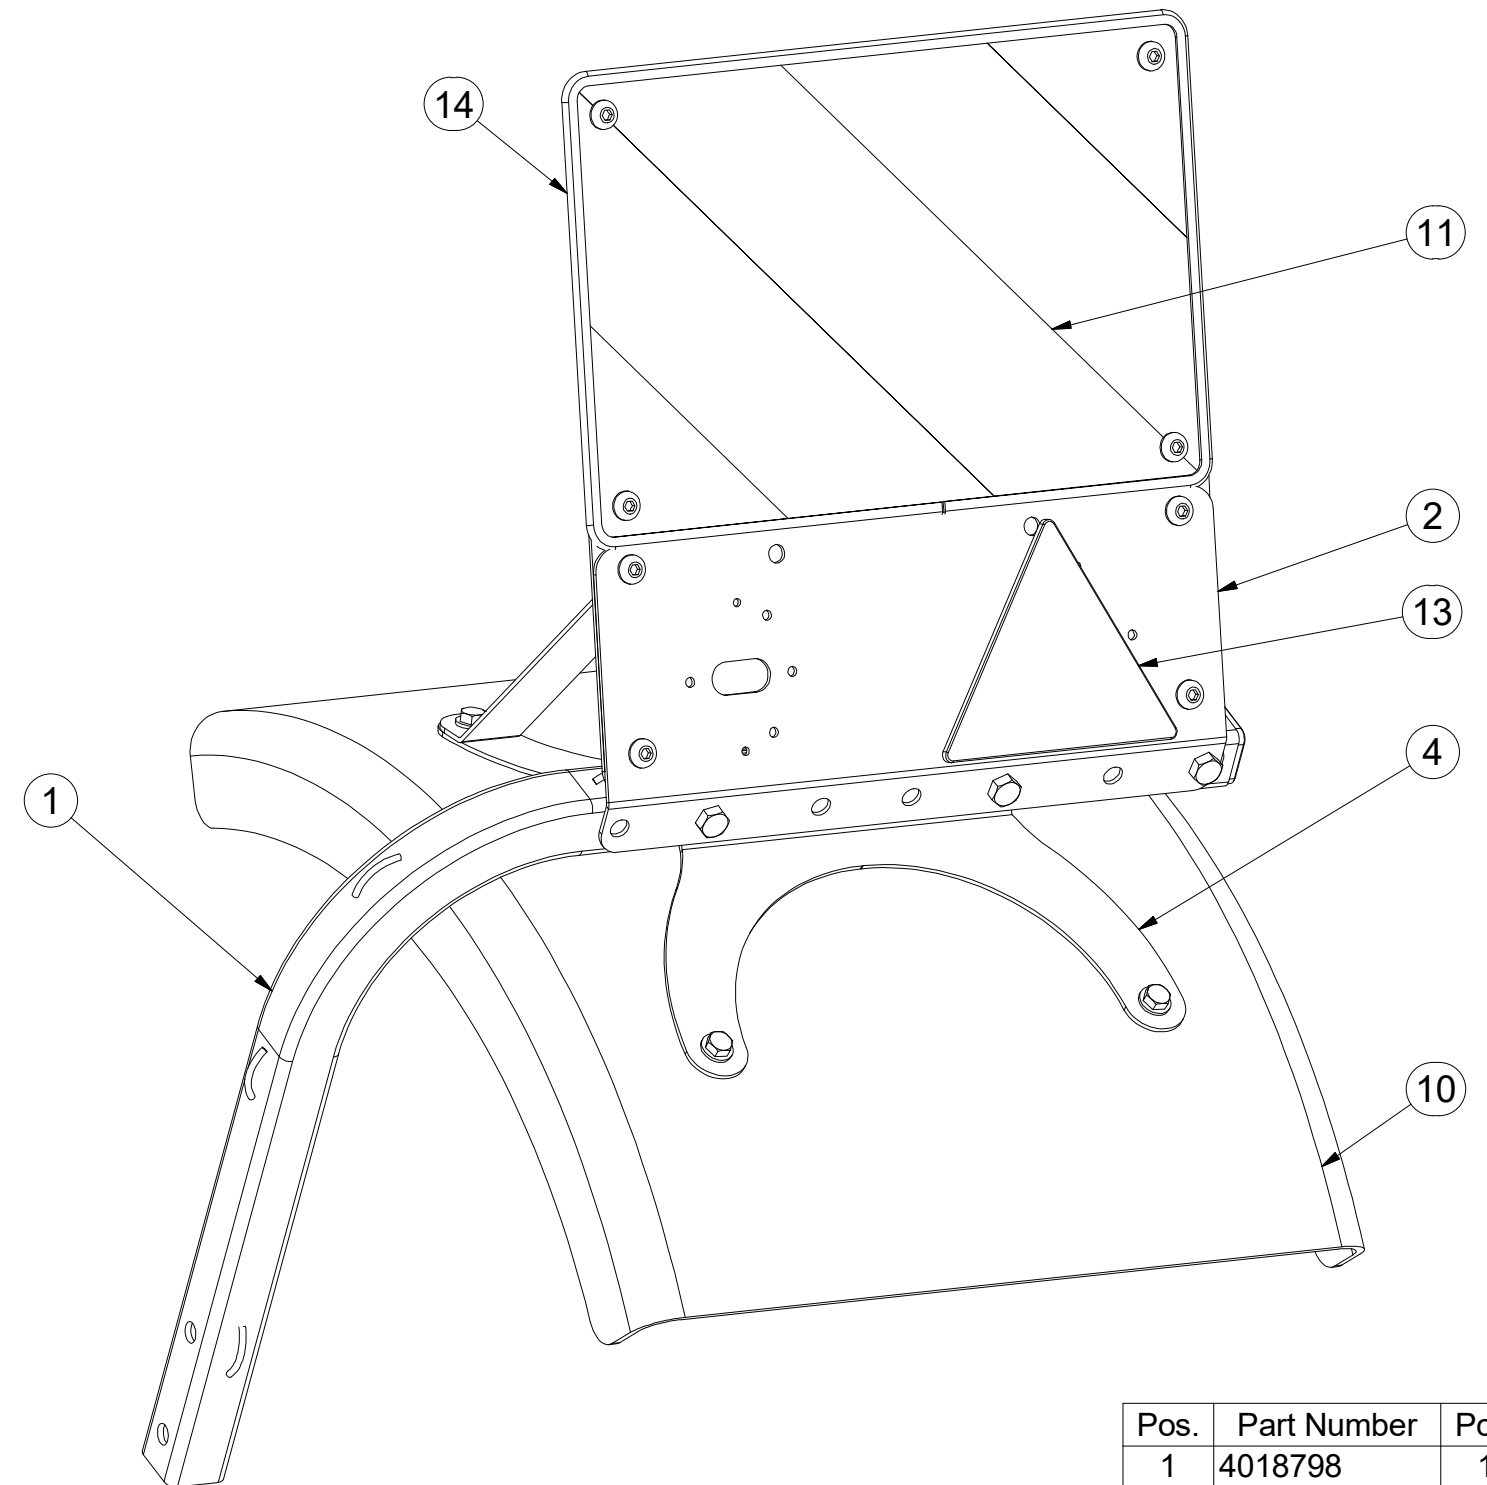

ⒸZ TERČ ZADNÍ PRAVÝ

Ⓓ SCHILD, HINTERES, RECHTES

Ⓕ CIBLE ARRIÈRE DROITE

3009524

ⒸGB RIGHT REAR DISC

ⒸRU ЩИТОК ЗАДНИЙ ПРАВЫЙ

ⒸPL TARCZA TYLNA PRAWA

Farmet