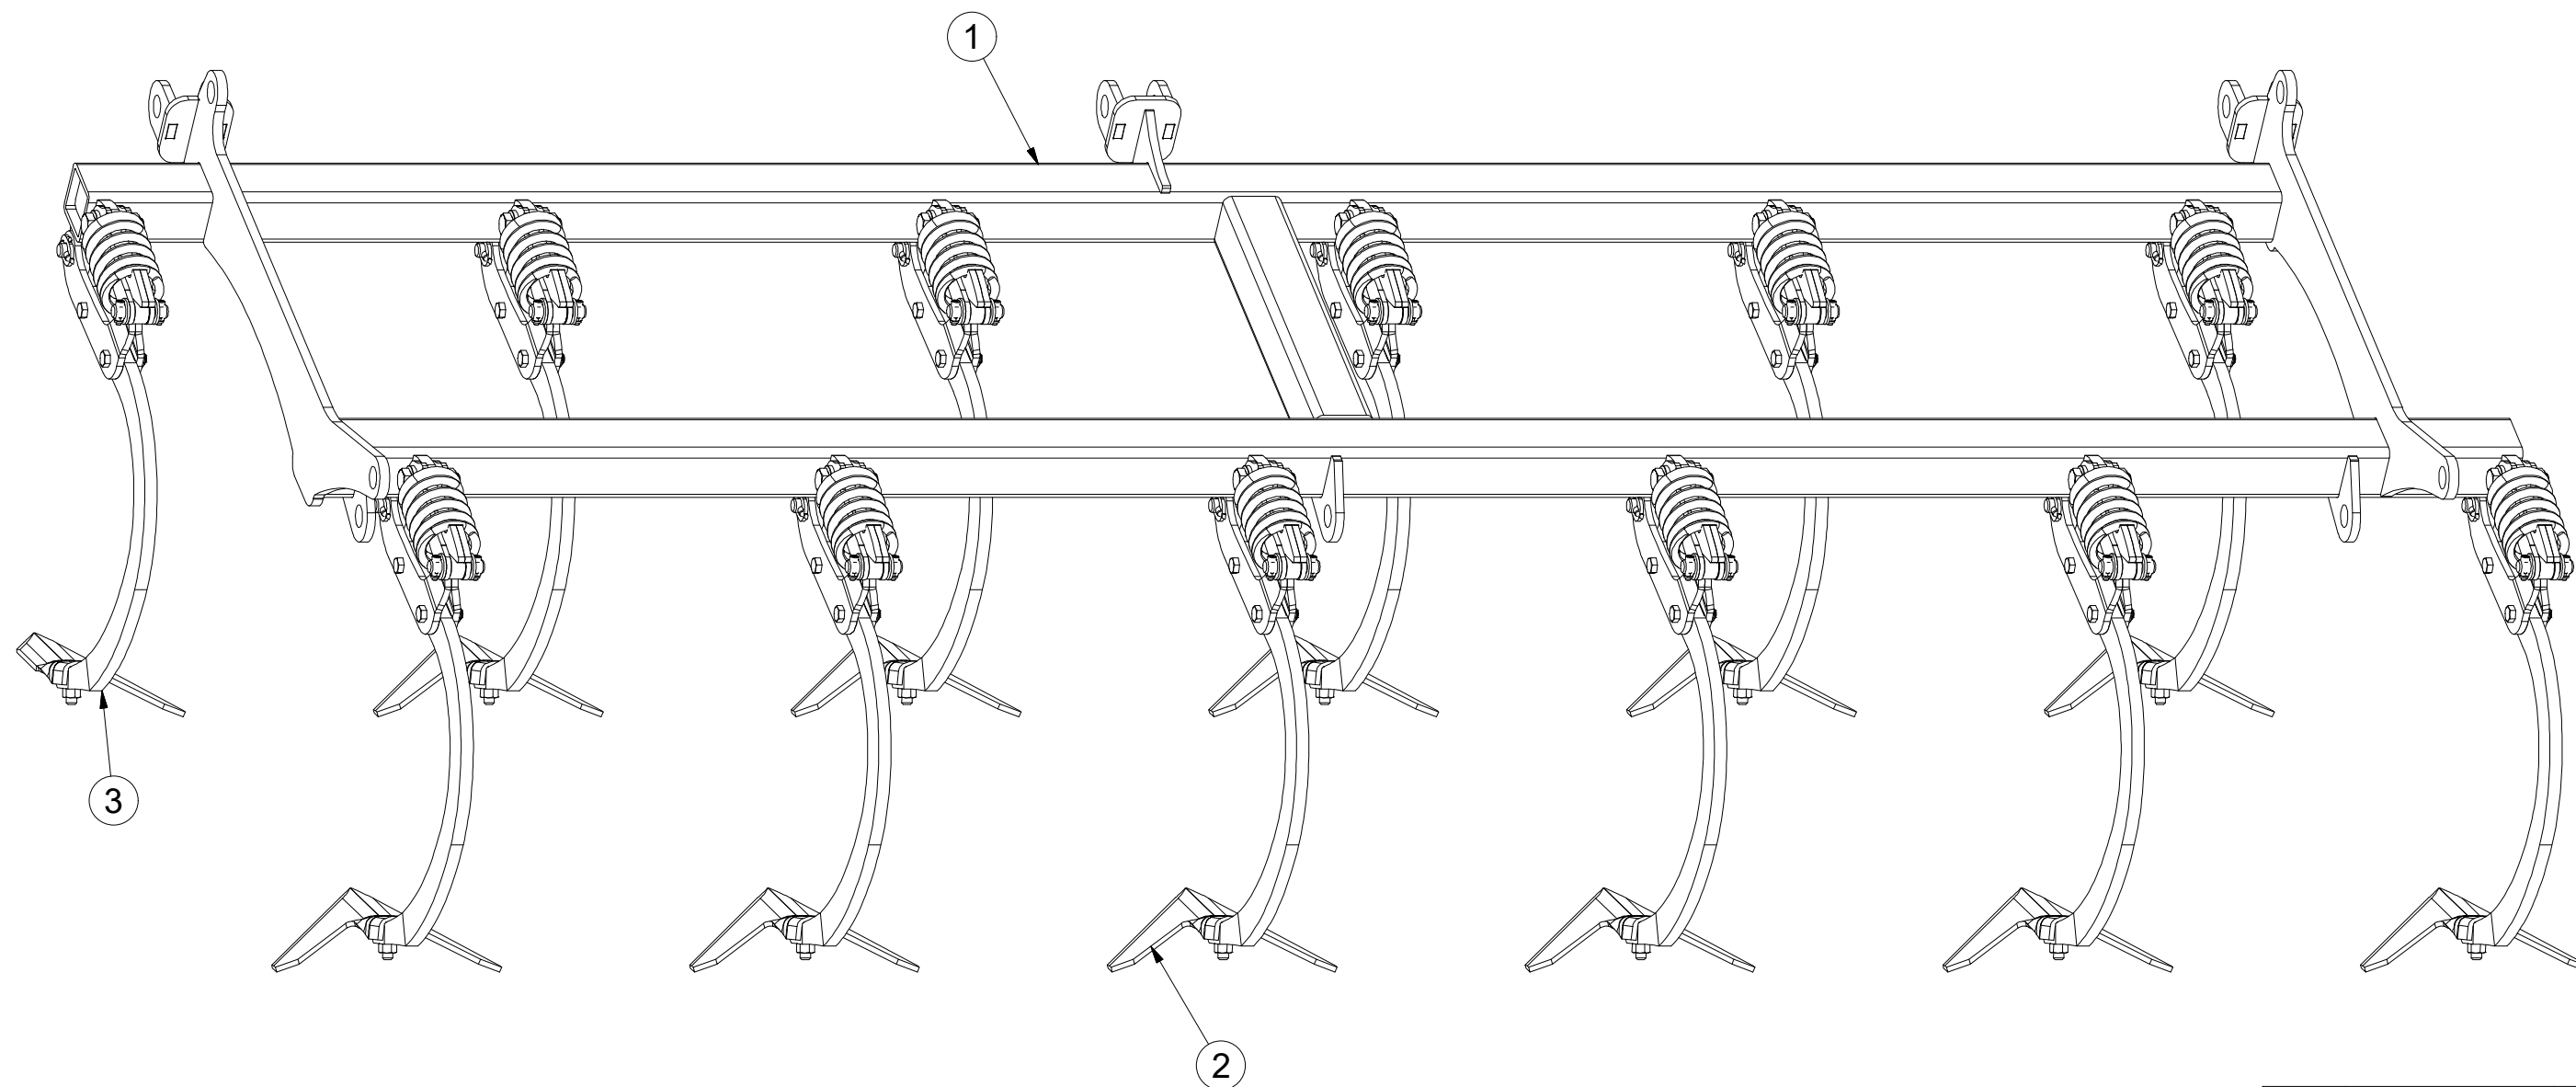

Pos.	Part Number	Pcs.
1	3005059	1
2	4009708_2	11
3	4014549	1

Ⓒ RADLICE KRAJOVÁ / LEVÁ

Ⓓ RANDPFLUGSCHAR / LINKS

Ⓕ SOC D'EXTRÉMITÉ DE LA /GAUCHE

4014549

Ⓖ PLOUGHSHARE EDGE / LEFT

Ⓔ БОКОВАЯ ЛАПА / ЛЕВАЯ

Ⓗ REDLICA SKRAJNA / LEWA