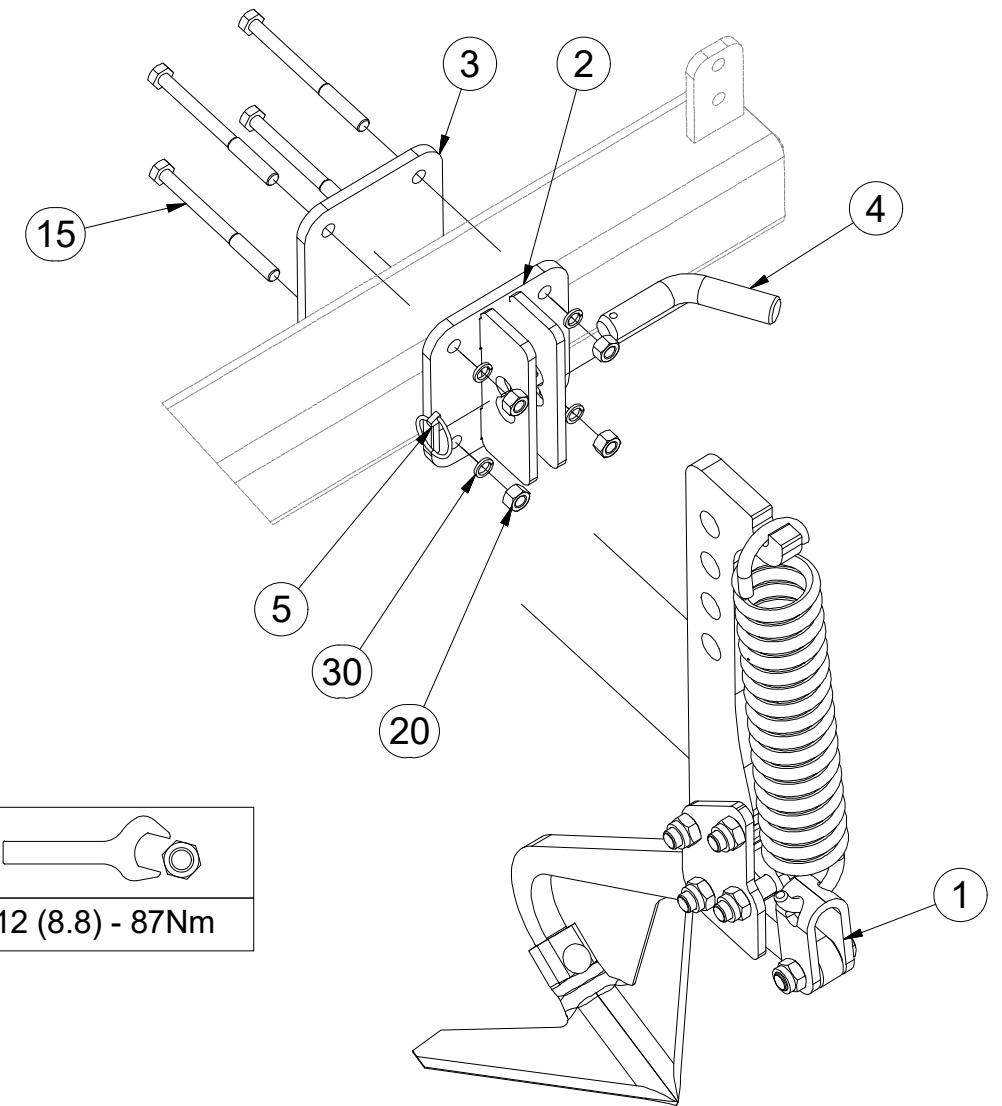

ⒸZ SADA KYPŘIČŮ STOP

Ⓓ SPURENLOCKERERSATZ

Ⓕ KIT DE CULTIVATEURS DE TRACES

ⒸB SET OF TRACK CULTIVATORS

Ⓔ КОМПЛЕКТ РЫХЛИТЕЛЕЙ КОЛЕИ

Ⓖ ZESTAW SPULCHNIACZY ŚLADÓW

3005535

Pos.	Part Number	Pcs.
1	4013092	4
2	4005583	4
3	4009468	4
4	m08885	4
5	m10454	4
15	m05946	16
20	m01305	16
30	m03988	16