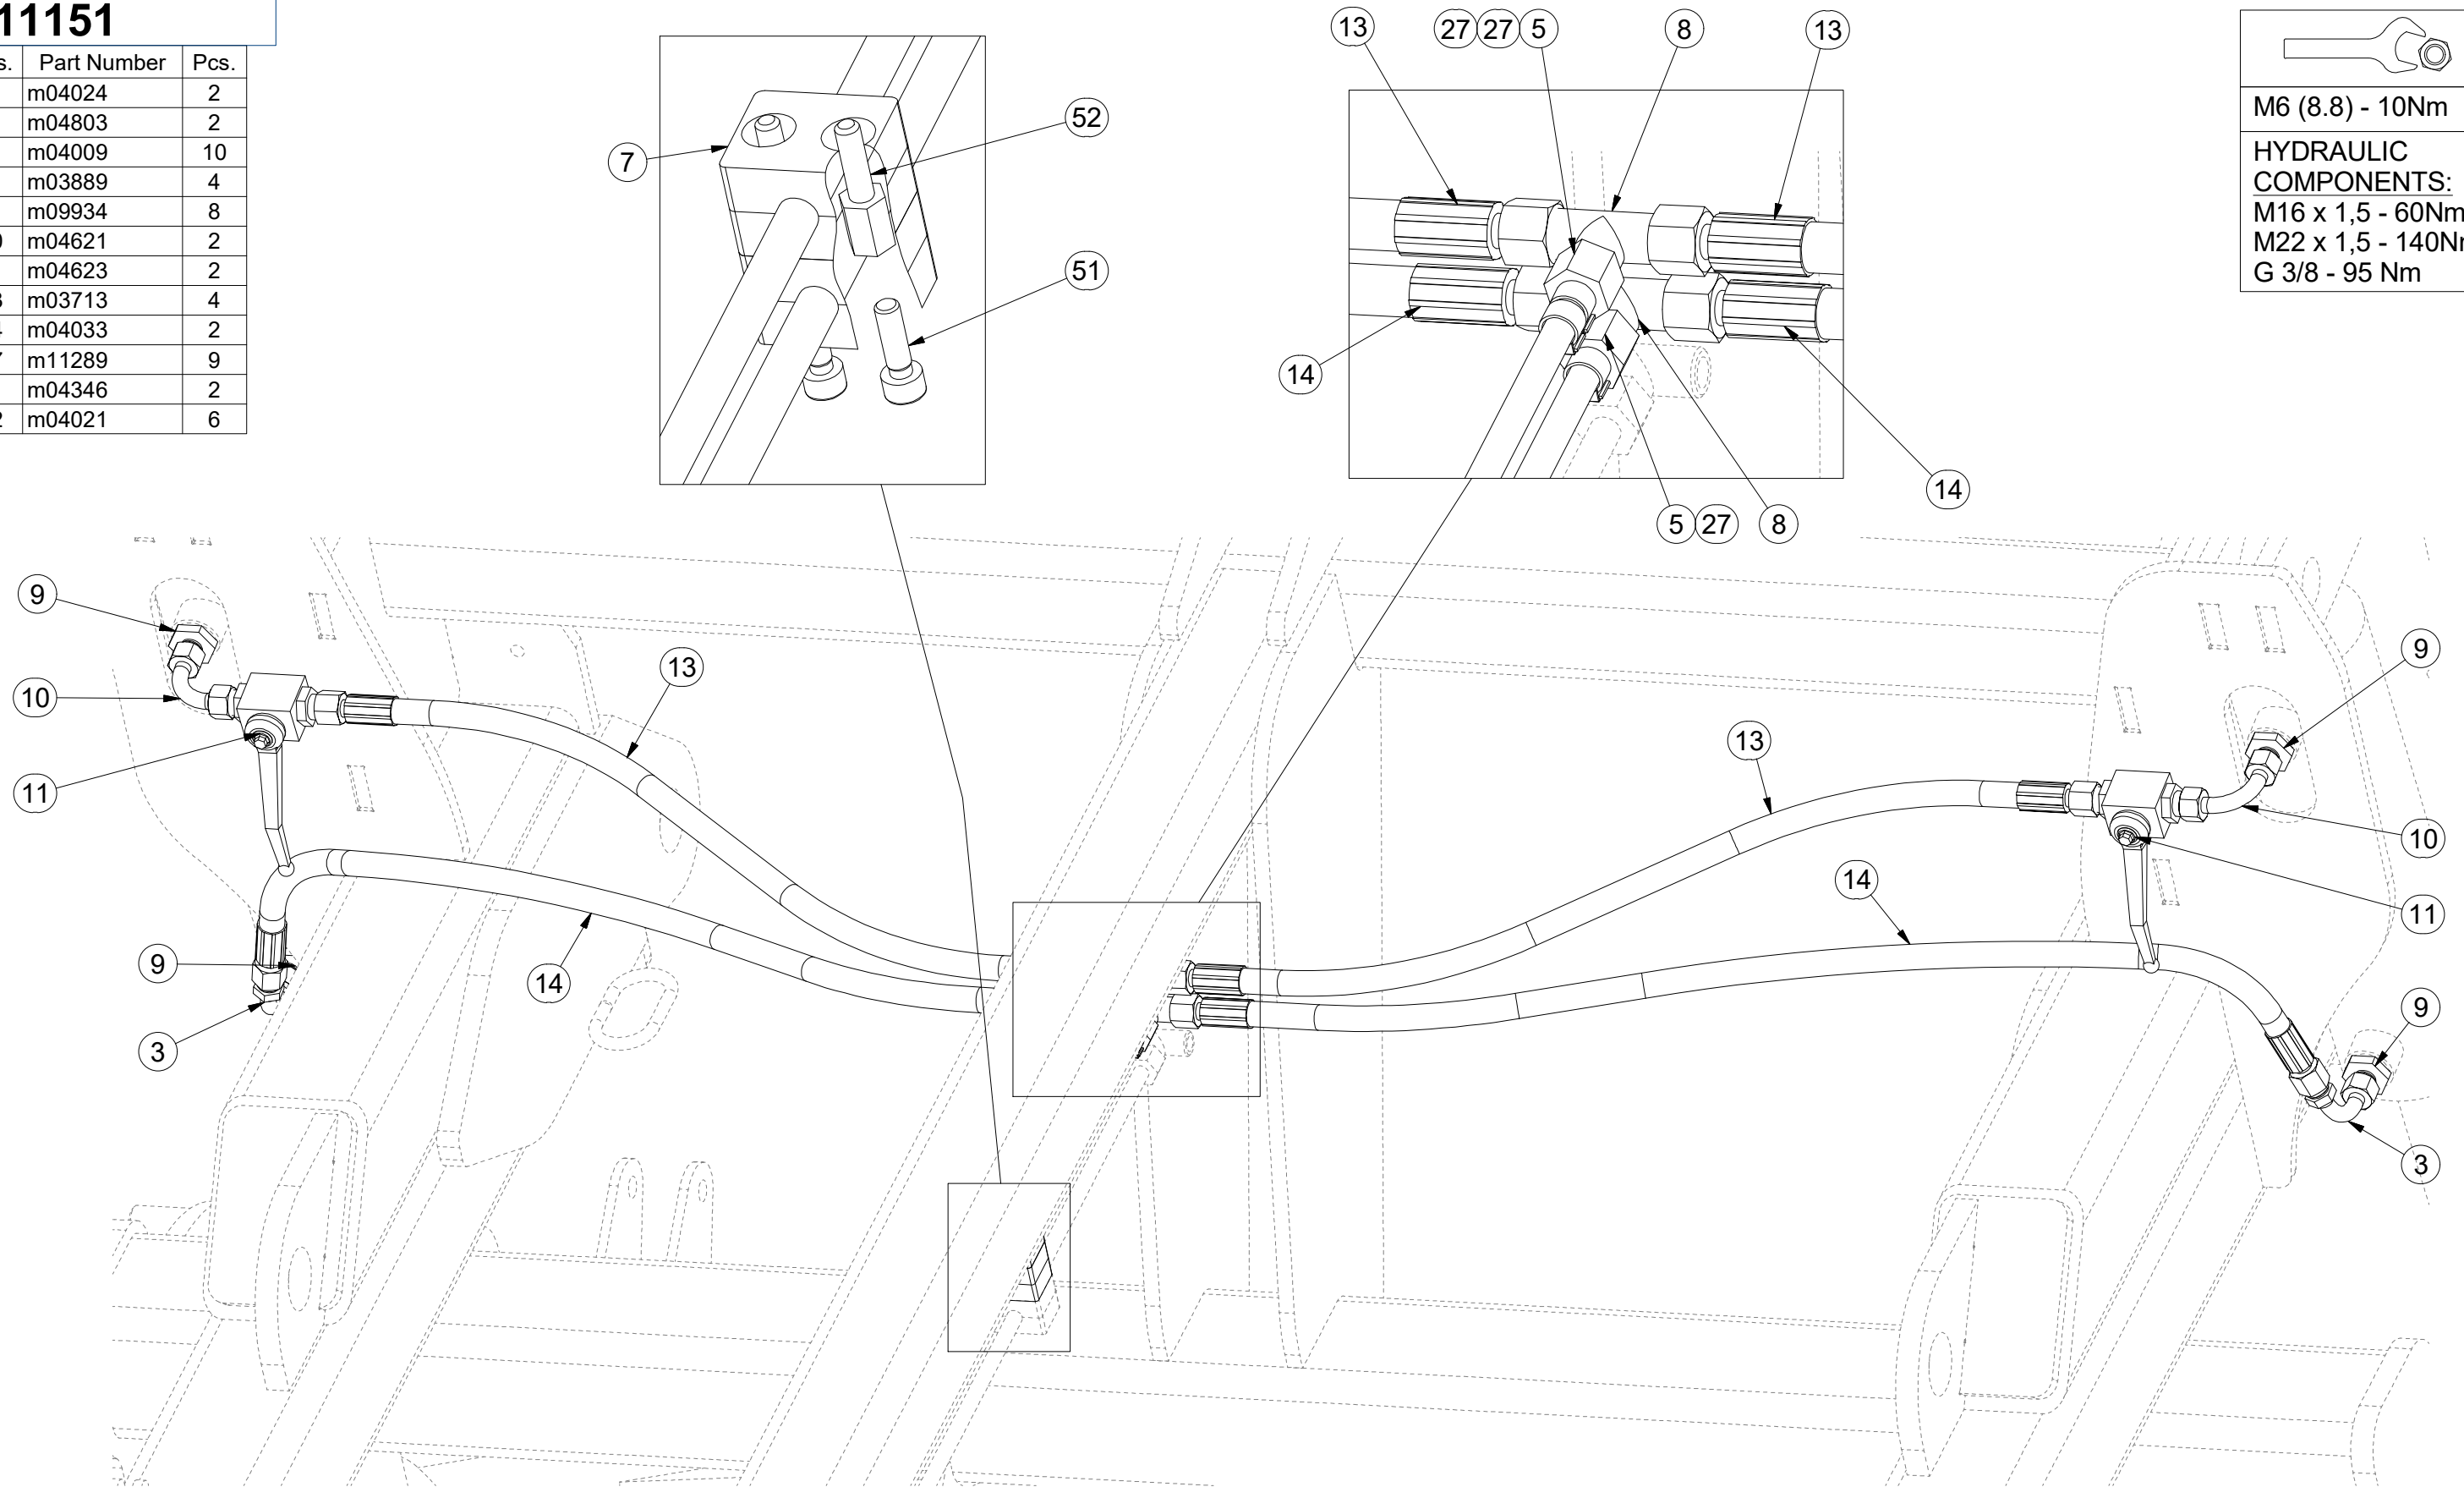

ⒸZ HYDRAULIKA STROJE

Ⓓ HYDRAULIK DER MASCHINE

Ⓕ HYDRAULIQUE DE LA MACHINE

ⒼB MACHINE HYDRAULICS

Ⓔ RU ГИДРАВЛИКА МАШИНЫ

Ⓗ PL HYDRAULIKA MASZYN

m11151

Pos.	Part Number	Pcs.
3	m04024	2
5	m04803	2
7	m04009	10
8	m03889	4
9	m09934	8
10	m04621	2
11	m04623	2
13	m03713	4
14	m04033	2
27	m11289	9
51	m04346	2
52	m04021	6

M6 (8.8) - 10Nm

HYDRAULIC COMPONENTS:
M16 x 1,5 - 60Nm
M22 x 1,5 - 140Nm
G 3/8 - 95 Nm