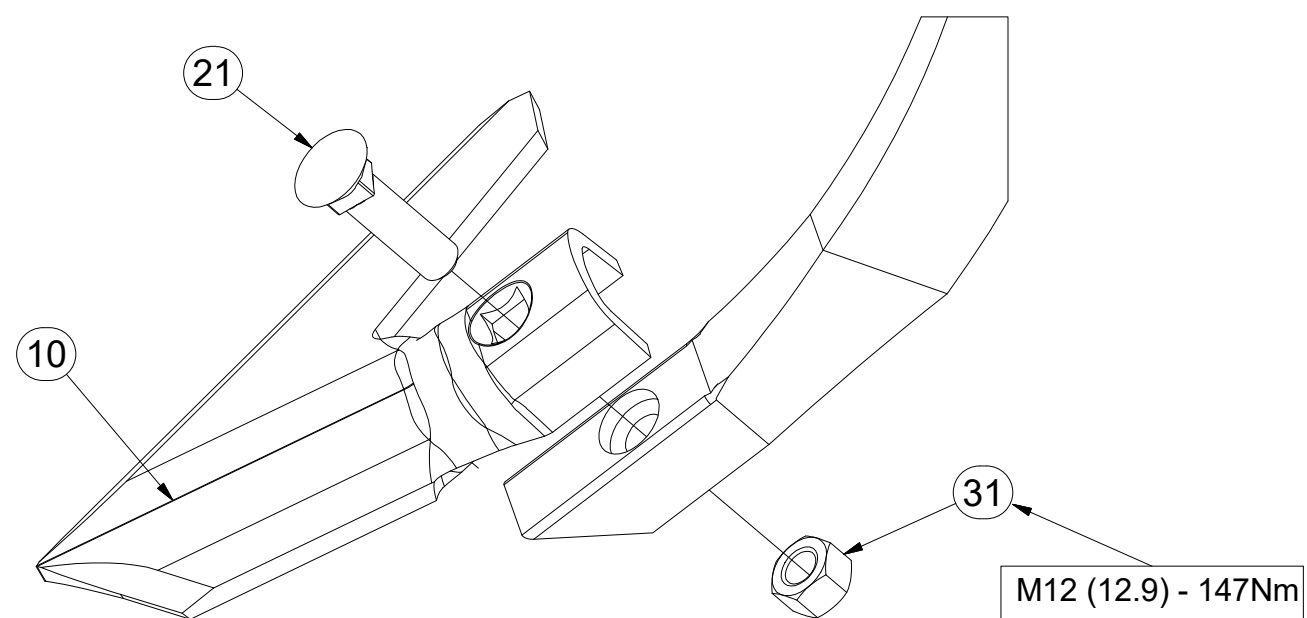

Pos.	Part Number	Pcs.
1	3005059	1
2	4009708_2	11
3	4014549	1

Ⓒ RADLICE KRAJOVÁ / LEVÁ

Ⓓ RANDPFLUGSCHAR / LINKS

Ⓕ SOC D'EXTRÉMITÉ DE LA /GAUCHE

4014549

Ⓖ PLOUGHSHARE EDGE / LEFT

Ⓔ БОКОВАЯ ЛАПА / ЛЕВАЯ

Ⓗ REDLICA SKRAJNA / LEWA