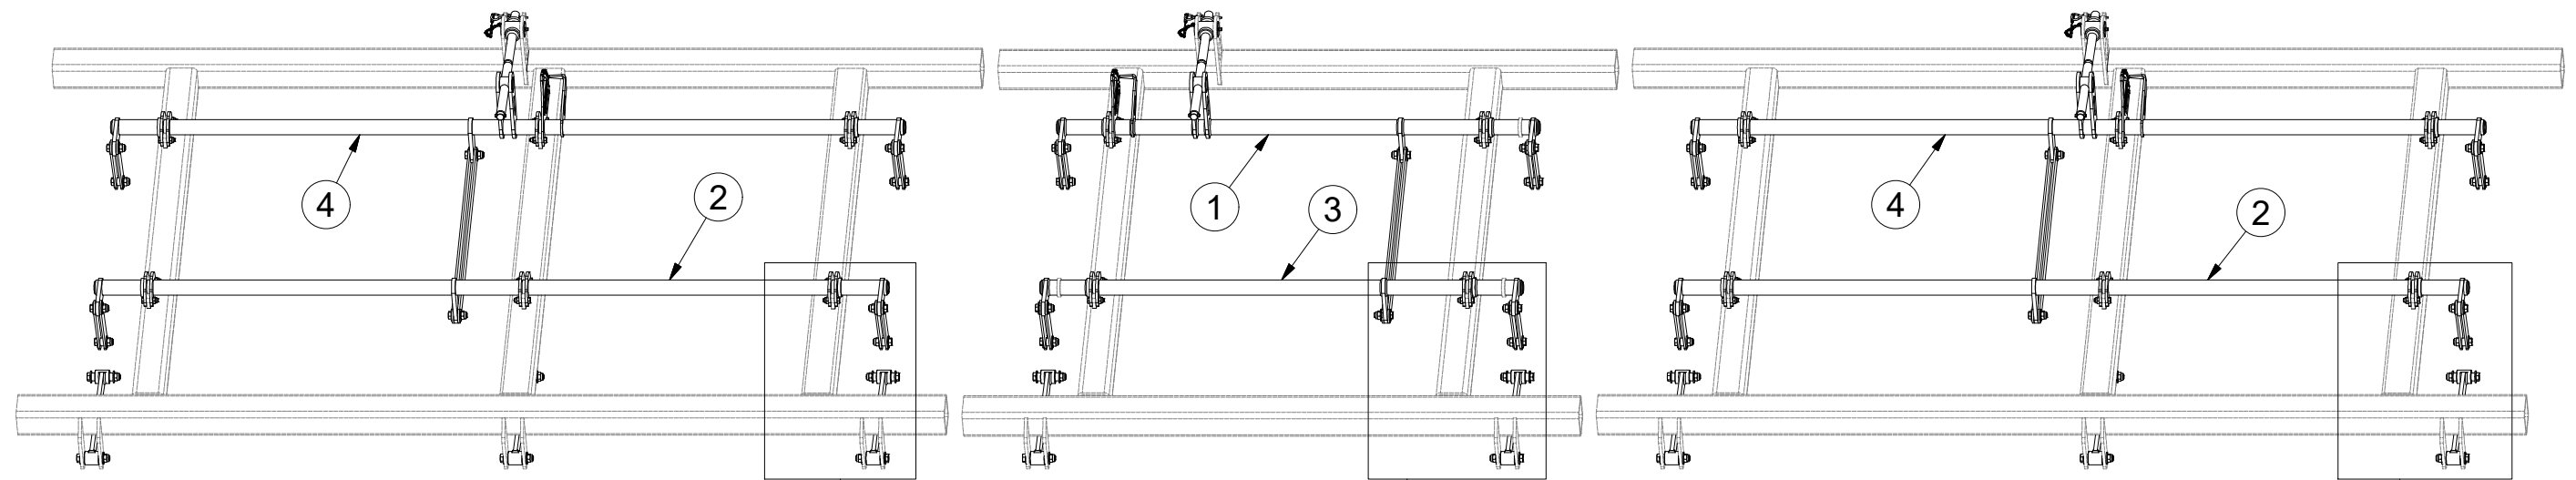

Ⓒ SADA OVLÁDÁNÍ RADLIC

Ⓓ STEUERSATZ PFLUGSCHAREN

Ⓕ KIT DE COMMANDE DES SOCS

Ⓖ SET OF PLOUGHSHARE CONTROL

Ⓡ КОМПЛЕКТ УПРАВЛЕНИЯ ЛАП

Ⓢ ZESTAW STEROWANIA RADLICAMI

3006129

Pos.	Part Number	Pcs.
12	4005333	24
13	4003971	8
14	4002265	30
15	9001426	16
16	4005334	6
31	m04355	30
32	m07673	16
40	m05651	92
51	m03683	46