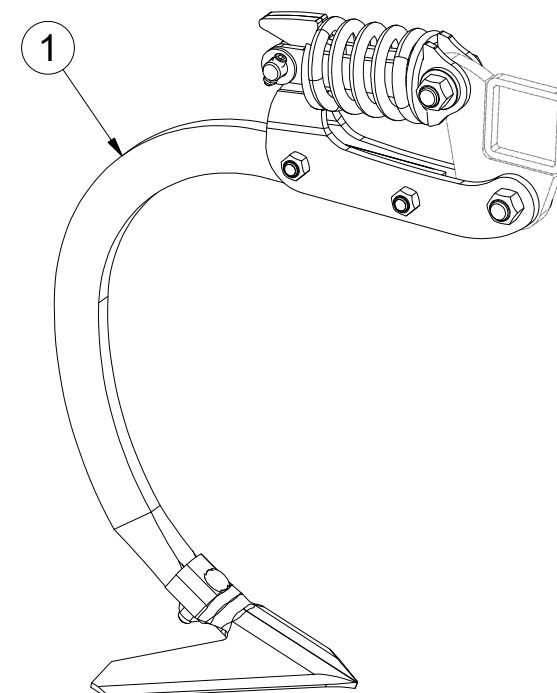

Pos.	Part Number	Pcs.
1	3005059	1
2	4009708_2	11
3	4014549	1

Ⓒ RADLICE KRAJOVÁ / LEVÁ

Ⓓ RANDPFLUGSCHAR / LINKS

Ⓕ SOC D'EXTRÉMITÉ DE LA /GAUCHE

4014549

Ⓖ PLOUGHSHARE EDGE / LEFT

Ⓔ БОКОВАЯ ЛАПА / ЛЕВАЯ

Ⓗ REDLICA SKRAJNA / LEWA