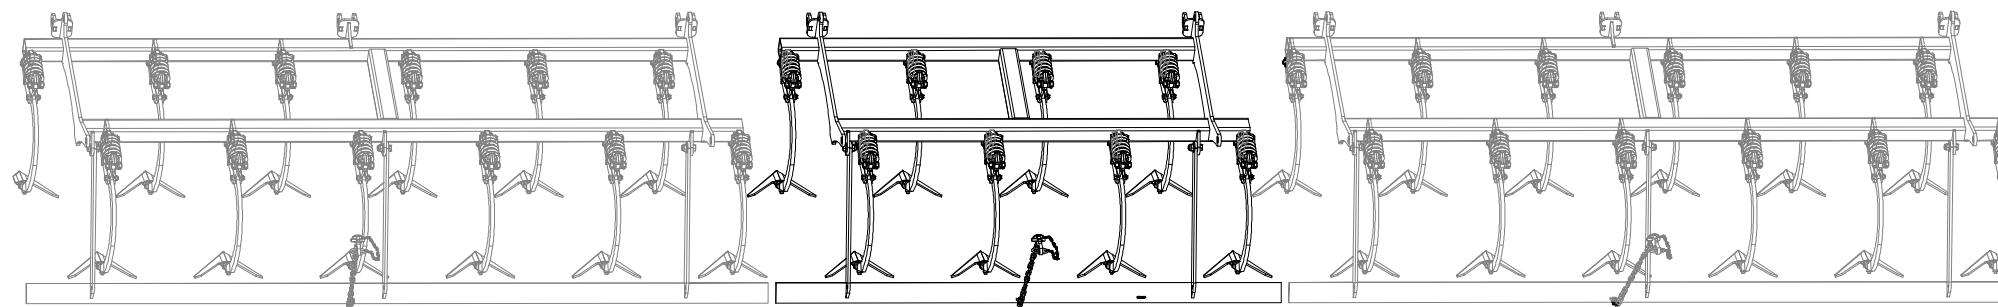

M8 (8.8) - 25Nm
M16 (8.8) - 210Nm

ⒸZ SADA RADLIC

Ⓓ SCHARSATZ

Ⓕ KIT DE SOCS

ⒼB SET OF PLOUGHSHARES

ⓇU КОМПЛЕКТ ЛАП

ⓅL ZESTAW REDLIC

3005054