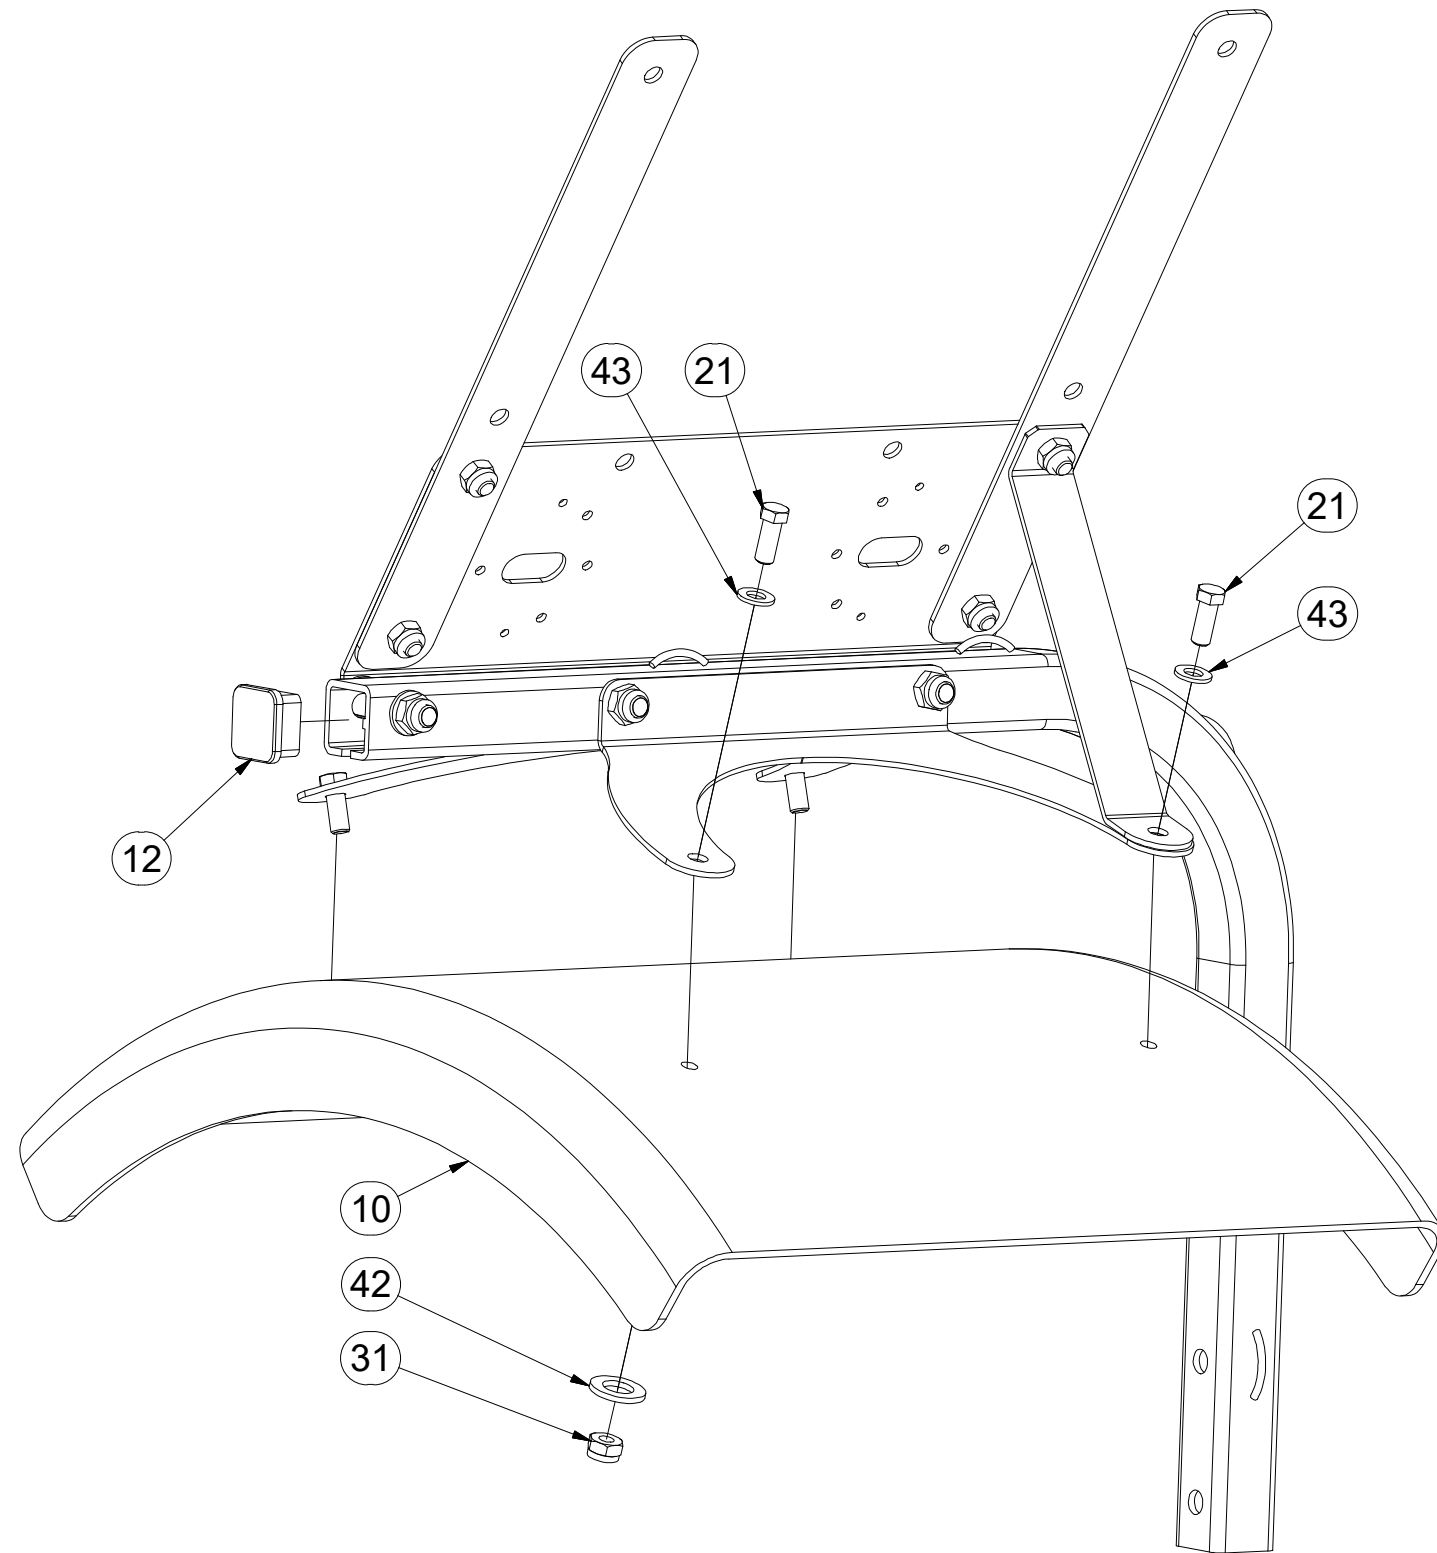

ⒸZ TERČ ZADNÍ PRAVÝ

Ⓓ SCHILD, HINTERES, RECHTES

Ⓕ CIBLE ARRIÈRE DROITE

3009524

ⒼB RIGHT REAR DISC

ⒺЩИТОК ЗАДНИЙ ПРАВЫЙ

ⒽL TARCZA TYLNA PRAWA

Pos.	Part Number	Pcs.	Pos.	Part Number	Pcs.
10	m09983	1	23	m16687	4
11	m16273	1	31	m03775	12
12	m12689	1	41	m01197	2
13	m02497	1	42	m01219	5
14	m16628	1,4	43	m01209	4
21	m03681	4