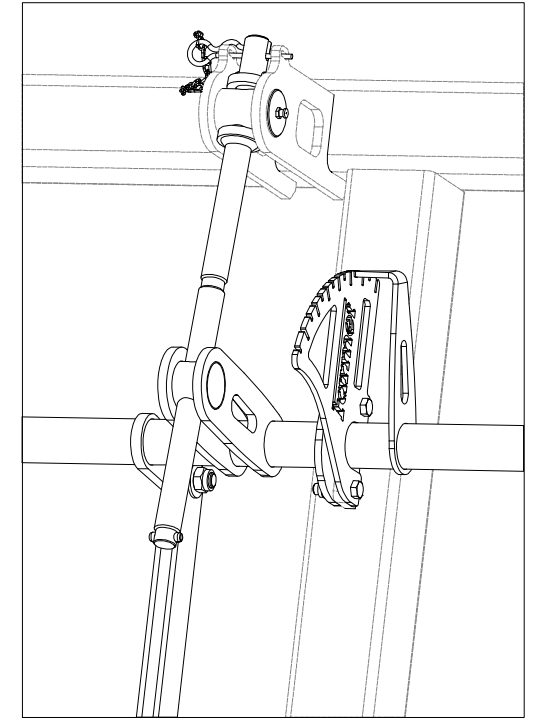

ⒸZ SADA OVLÁDÁNÍ RADLIC

Ⓓ STEUERSATZ PFLUGSCHAREN

Ⓕ KIT DE COMMANDE DES SOCS

ⒼB SET OF PLOUGHSHARE CONTROL

ⒺU КОМПЛЕКТ УПРАВЛЕНИЯ ЛАП

ⒻL ZESTAW STEROWANIA RADLICAMI

3006129

Pos.	Part Number	Pcs.
2	3002863	2
4	3002864	2
5	4005332	29
6	4005335	3
7	4007654	3
8	9002560	3
9	4005340	3
10	4005355	3
11	m09988	3
30	m06077	32
50	m04301	32
60	m10451	3
70	m10736	6
77	m10130	12