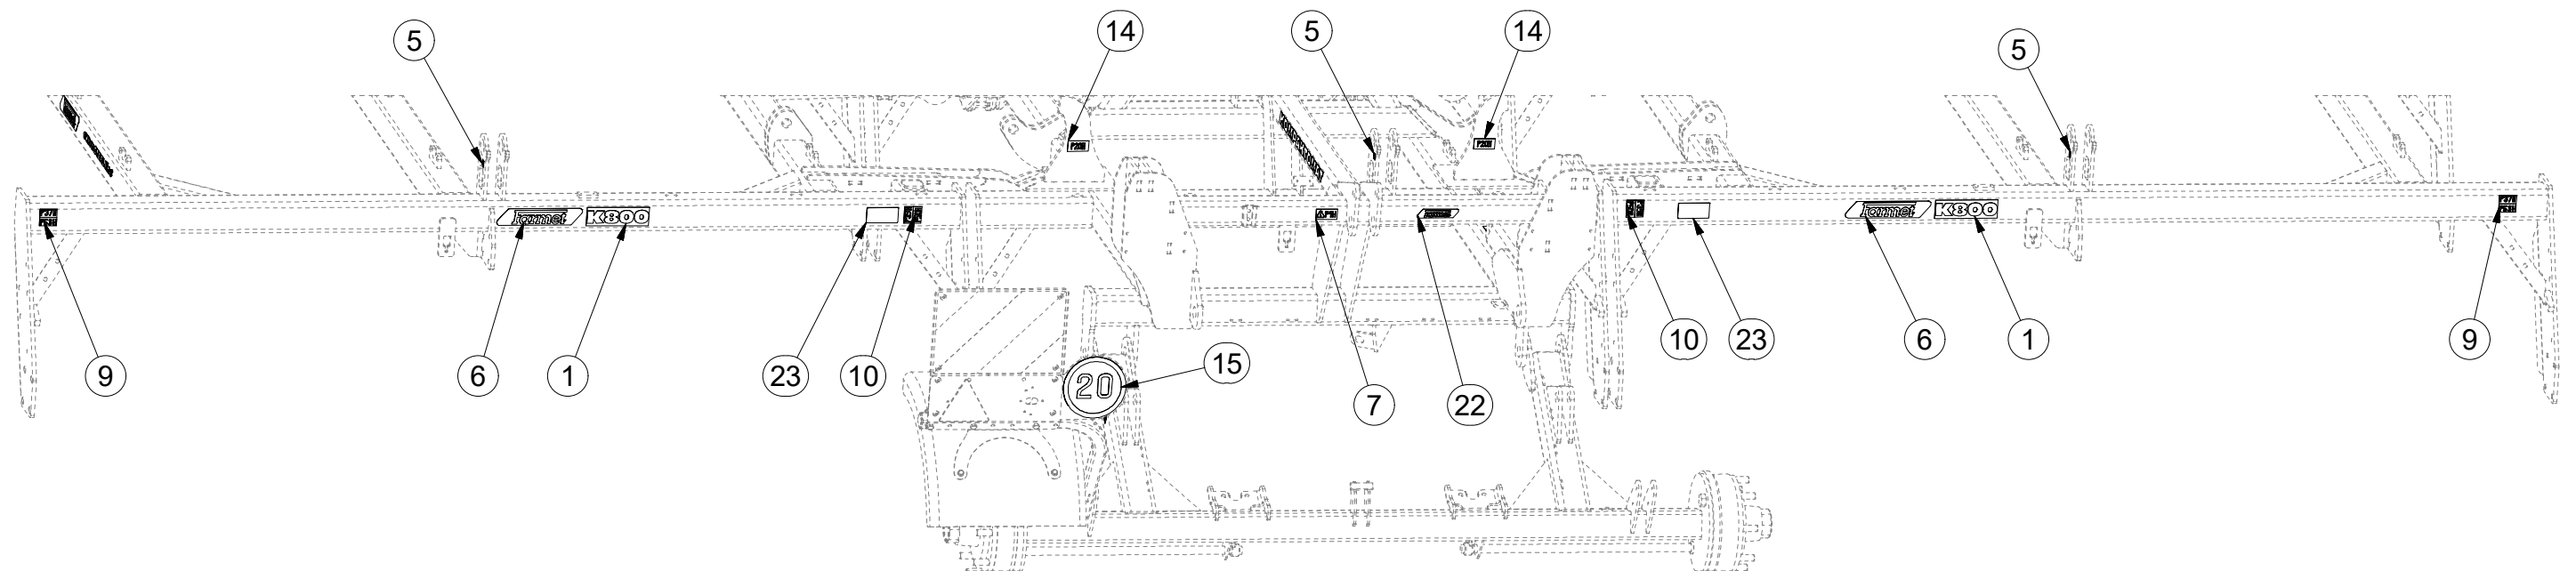

Ⓒ SAMOLEPKY STROJE

Ⓓ AUFKLEBER MASCHINEN

Ⓕ VOITURE MACHINES

Ⓖ STICKERS MACHINES

Ⓡ СТИКЕРЫ МАШИНЫ

Ⓟ NAKLEJKI MASZYNY

m16694

Pos.	Part Number	Pcs.	Pos.	Part Number	Pcs.
1	m07696	4	10	m11296	4
2	m07688	4	14	m04368	6
4	m03316	6	15	m04406	1
5	m03320	4	16	m04887	2
6	m13116	8	19	m10353	2
7	m04359	3	22	m13401	1
9	m11297	4	23	m13708	3