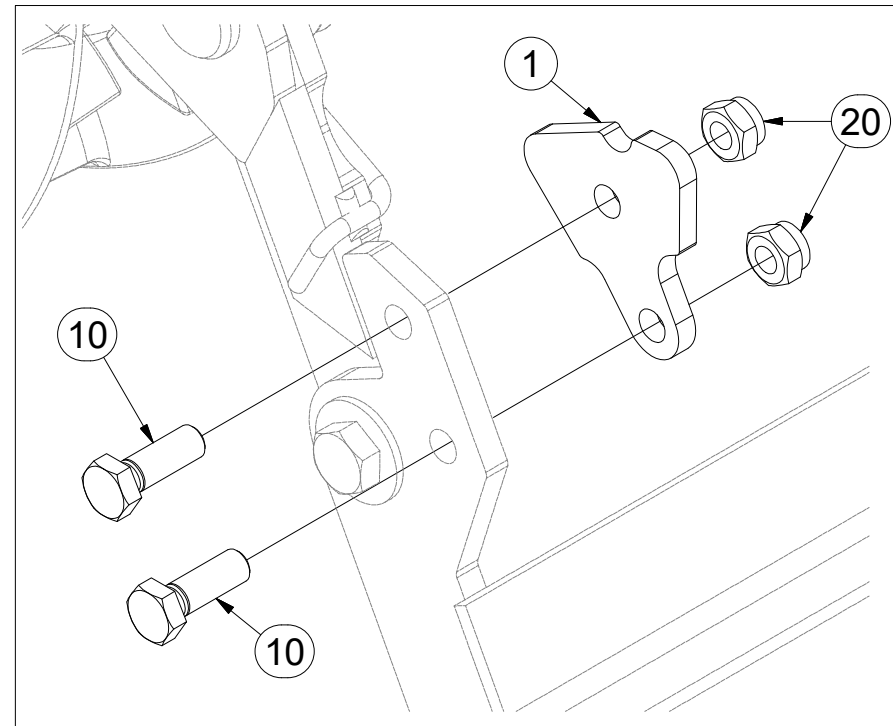

ⒸZ SADA DORAZŮ ZADNÍCH SMYKŮ

Ⓓ ANSCHLAGSATZ FÜR HINTERE ACKERSCHLEPPEN

Ⓕ KIT DE BUTÉES DES NIVELEURS ARRIÈRE

3006131

ⒼB SET OF REAR LEVELLING BAR STOPS

ⓇU КОМПЛЕКТ УПОРОВ ЗАДНИХ БОРОН

ⓅL ZESTAW DOCISKÓW TYLNYCH WŁÓK