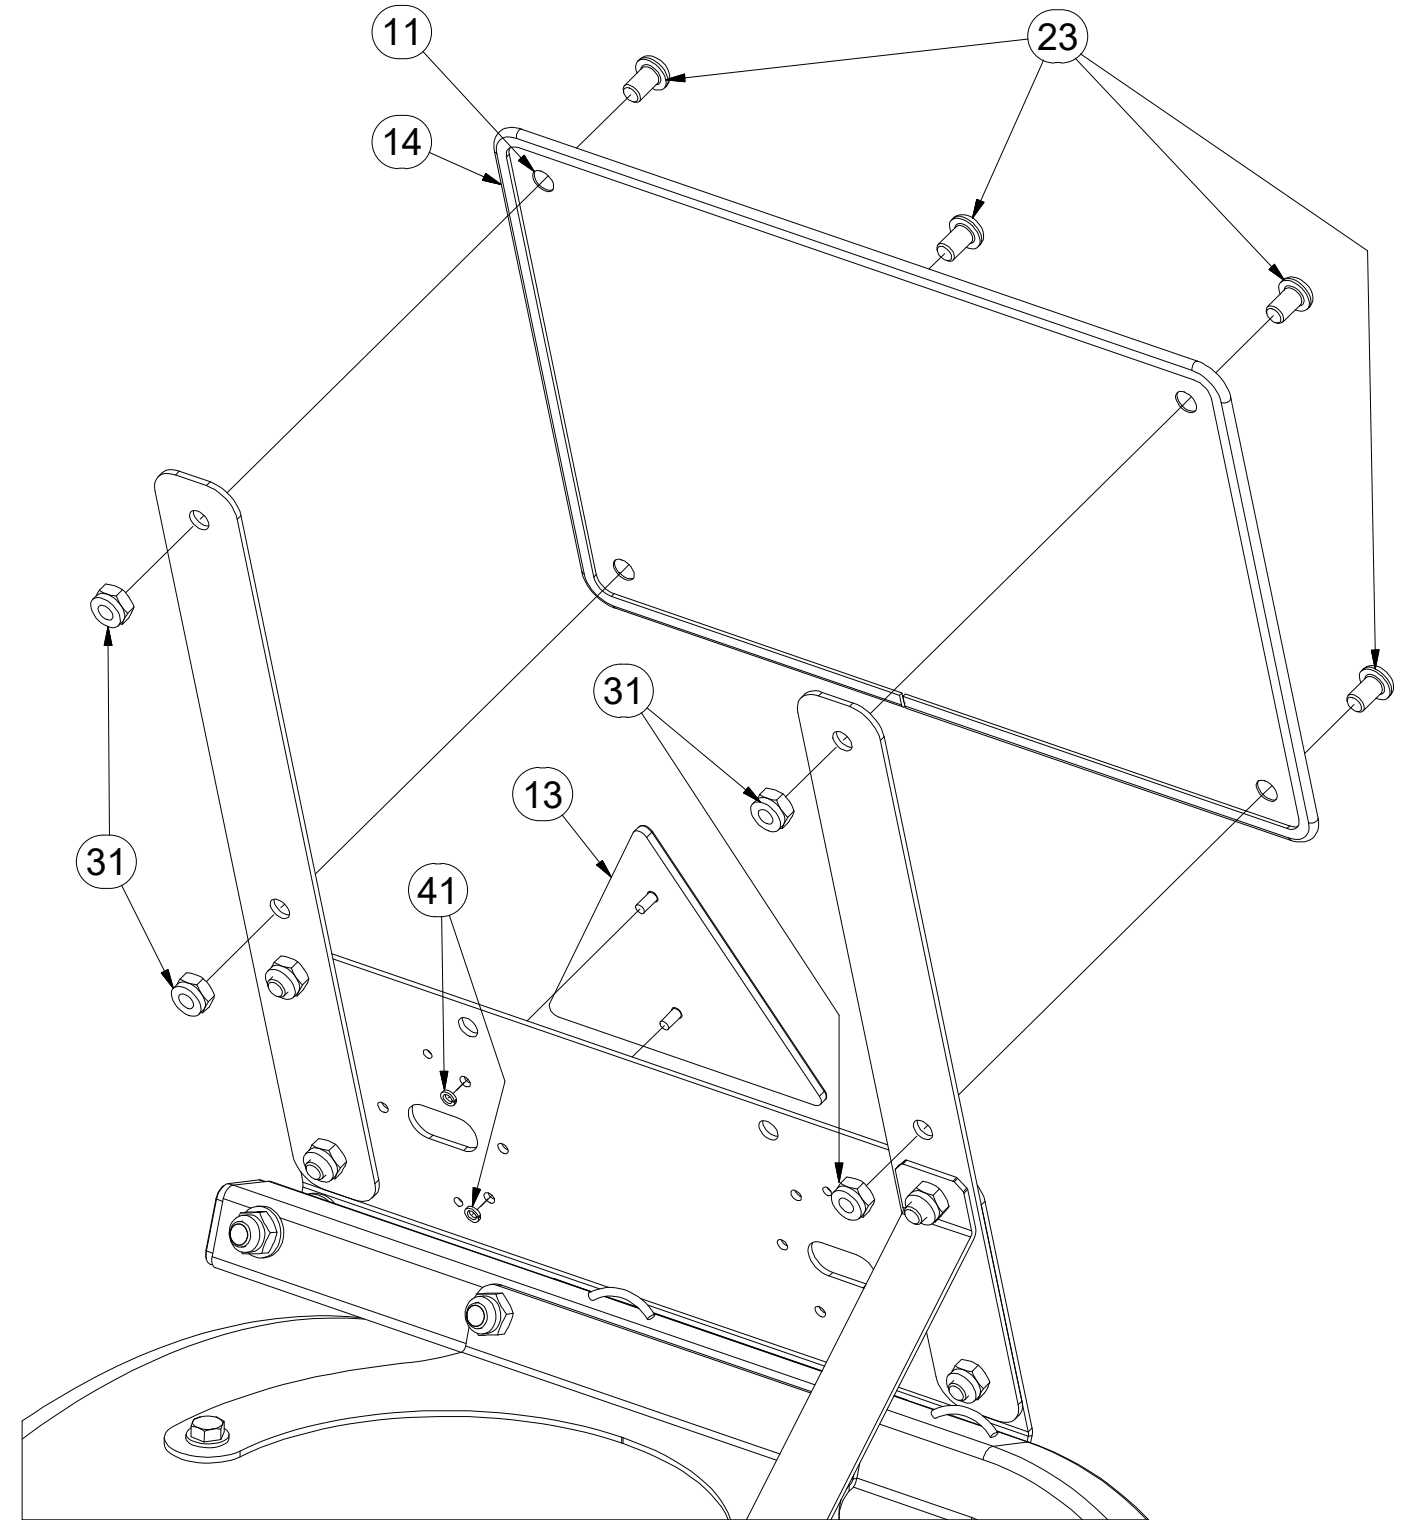

ⒸZ TERČ ZADNÍ PRAVÝ

Ⓓ SCHILD, HINTERES, RECHTES

Ⓕ CIBLE ARRIÈRE DROITE

3009524

ⒼB RIGHT REAR DISC

ⒺЩИТОК ЗАДНИЙ ПРАВЫЙ

ⒽL TARCZA TYLNA PRAWA

Pos.	Part Number	Pcs.	Pos.	Part Number	Pcs.
10	m09983	1	23	m16687	4
11	m16273	1	31	m03775	12
12	m12689	1	41	m01197	2
13	m02497	1	42	m01219	5
14	m16628	1,4	43	m01209	4
21	m03681	4