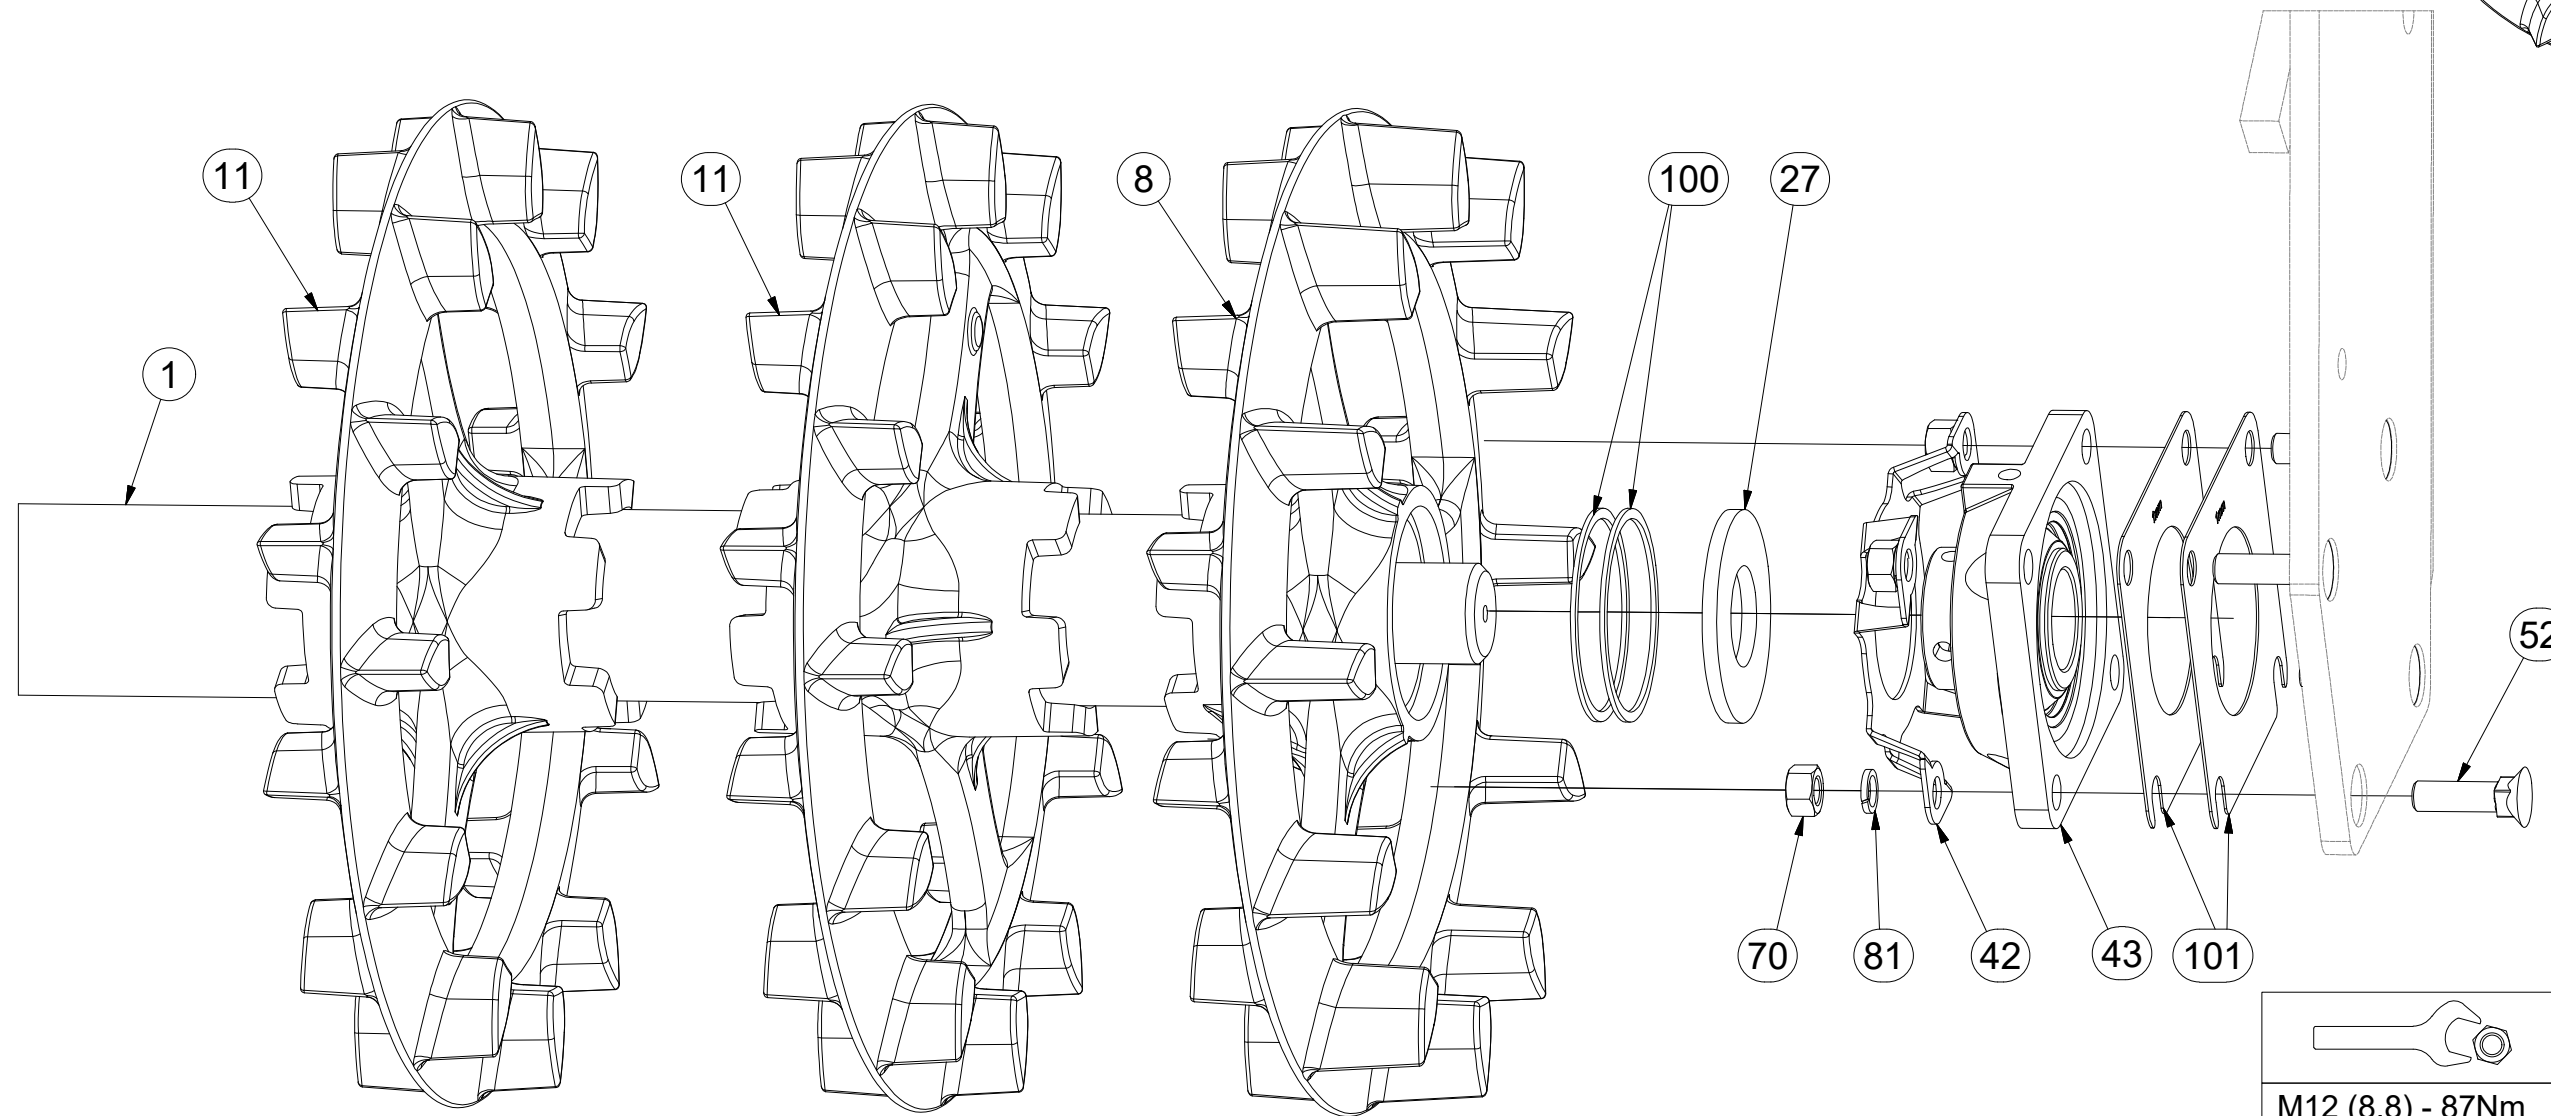

CZ SADA ZADNÍCH VÁLCŮ
D SATZ HINTERE WALZEN
F KIT DE ROULEAUX ARRIÈRE

GB SET OF REAR ROLLERS
RU КОМПЛЕКТ ЗАДНИХ КАТКОВ
PL ZESTAW TYLNYCH WAŁÓW

3008668

M12 (8.8) - 87Nm

Pos.	Part Number	Pcs.
1	3000129	4
8	4009332	8
11	9002944	54
27	4016995	10
42	4014034	10
43	m15625	10
52	m03519	20
57	m13958	20
70	m01305	32
81	m03988	32
100	4010015	20
101	4016809	20