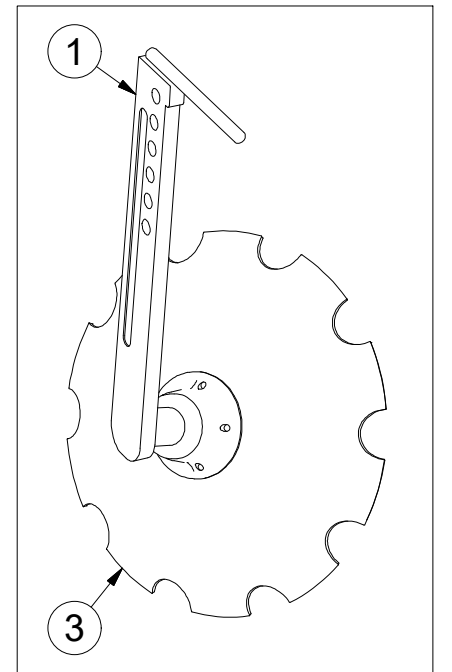

ⒸZ DISK LEVÝ

Ⓓ SCHEIBE, LINKE

Ⓕ DISQUE GAUCHE

ⒼB LEFT DISC

ⒺU ДИСК ЛЕВЫЙ

ⒼL TALERZ LEWY

3008586

Pos.	Part Number	Pcs.
1	3008587	1
2	3008166	1
3	3003144	1
10	m11160	2
11	m04250	1
12	m03705	1
13	m14552	1
14	m11159	1
15	m00120	5
16	m01208	5