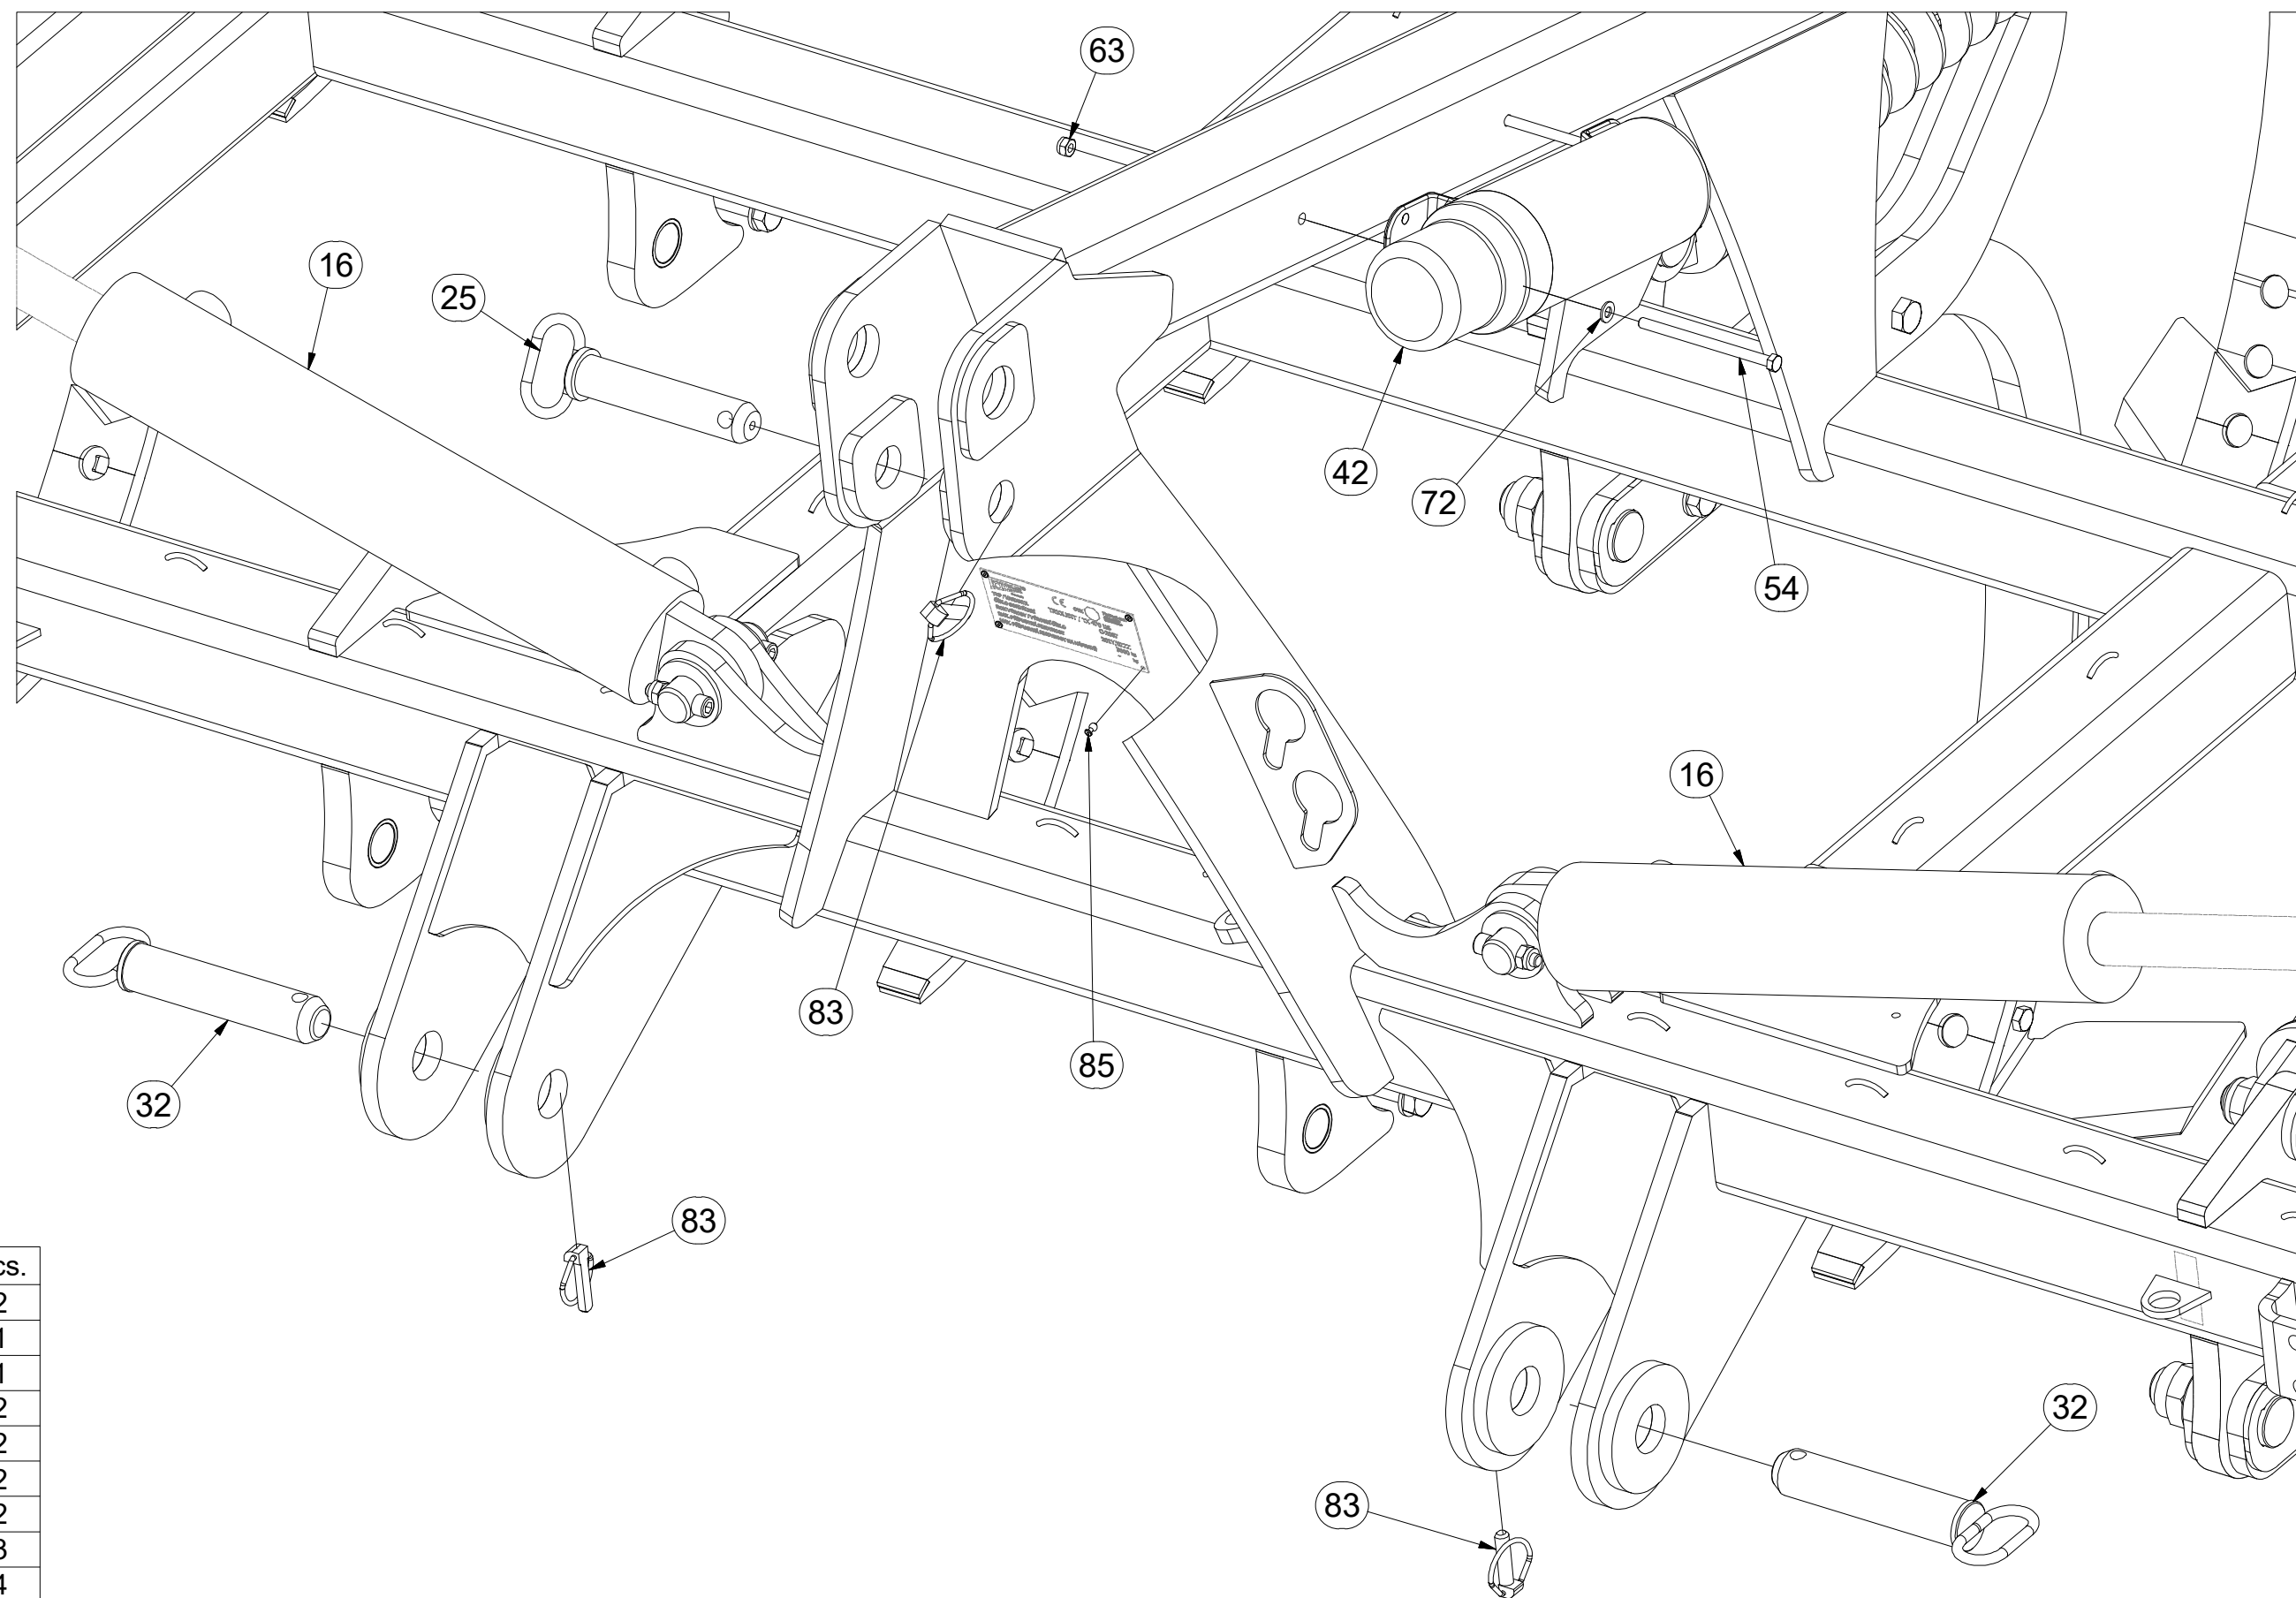

Ⓒ ZÁKLAD STROJE

Ⓓ UNTERBAU DER MASCHINE

Ⓕ BÂTI DE LA MACHINE

Ⓖ FOOTING OF THE MACHINE

Ⓡ ОСНОВАНИЕ МАШИНЫ

Ⓟ PODSTAWA MASZYNY

3009979

HYDRAULIC
COMPONENTS:
M16 x 1,5 - 60Nm
M22 x 1,5 - 140Nm
G 3/8 - 95 Nm