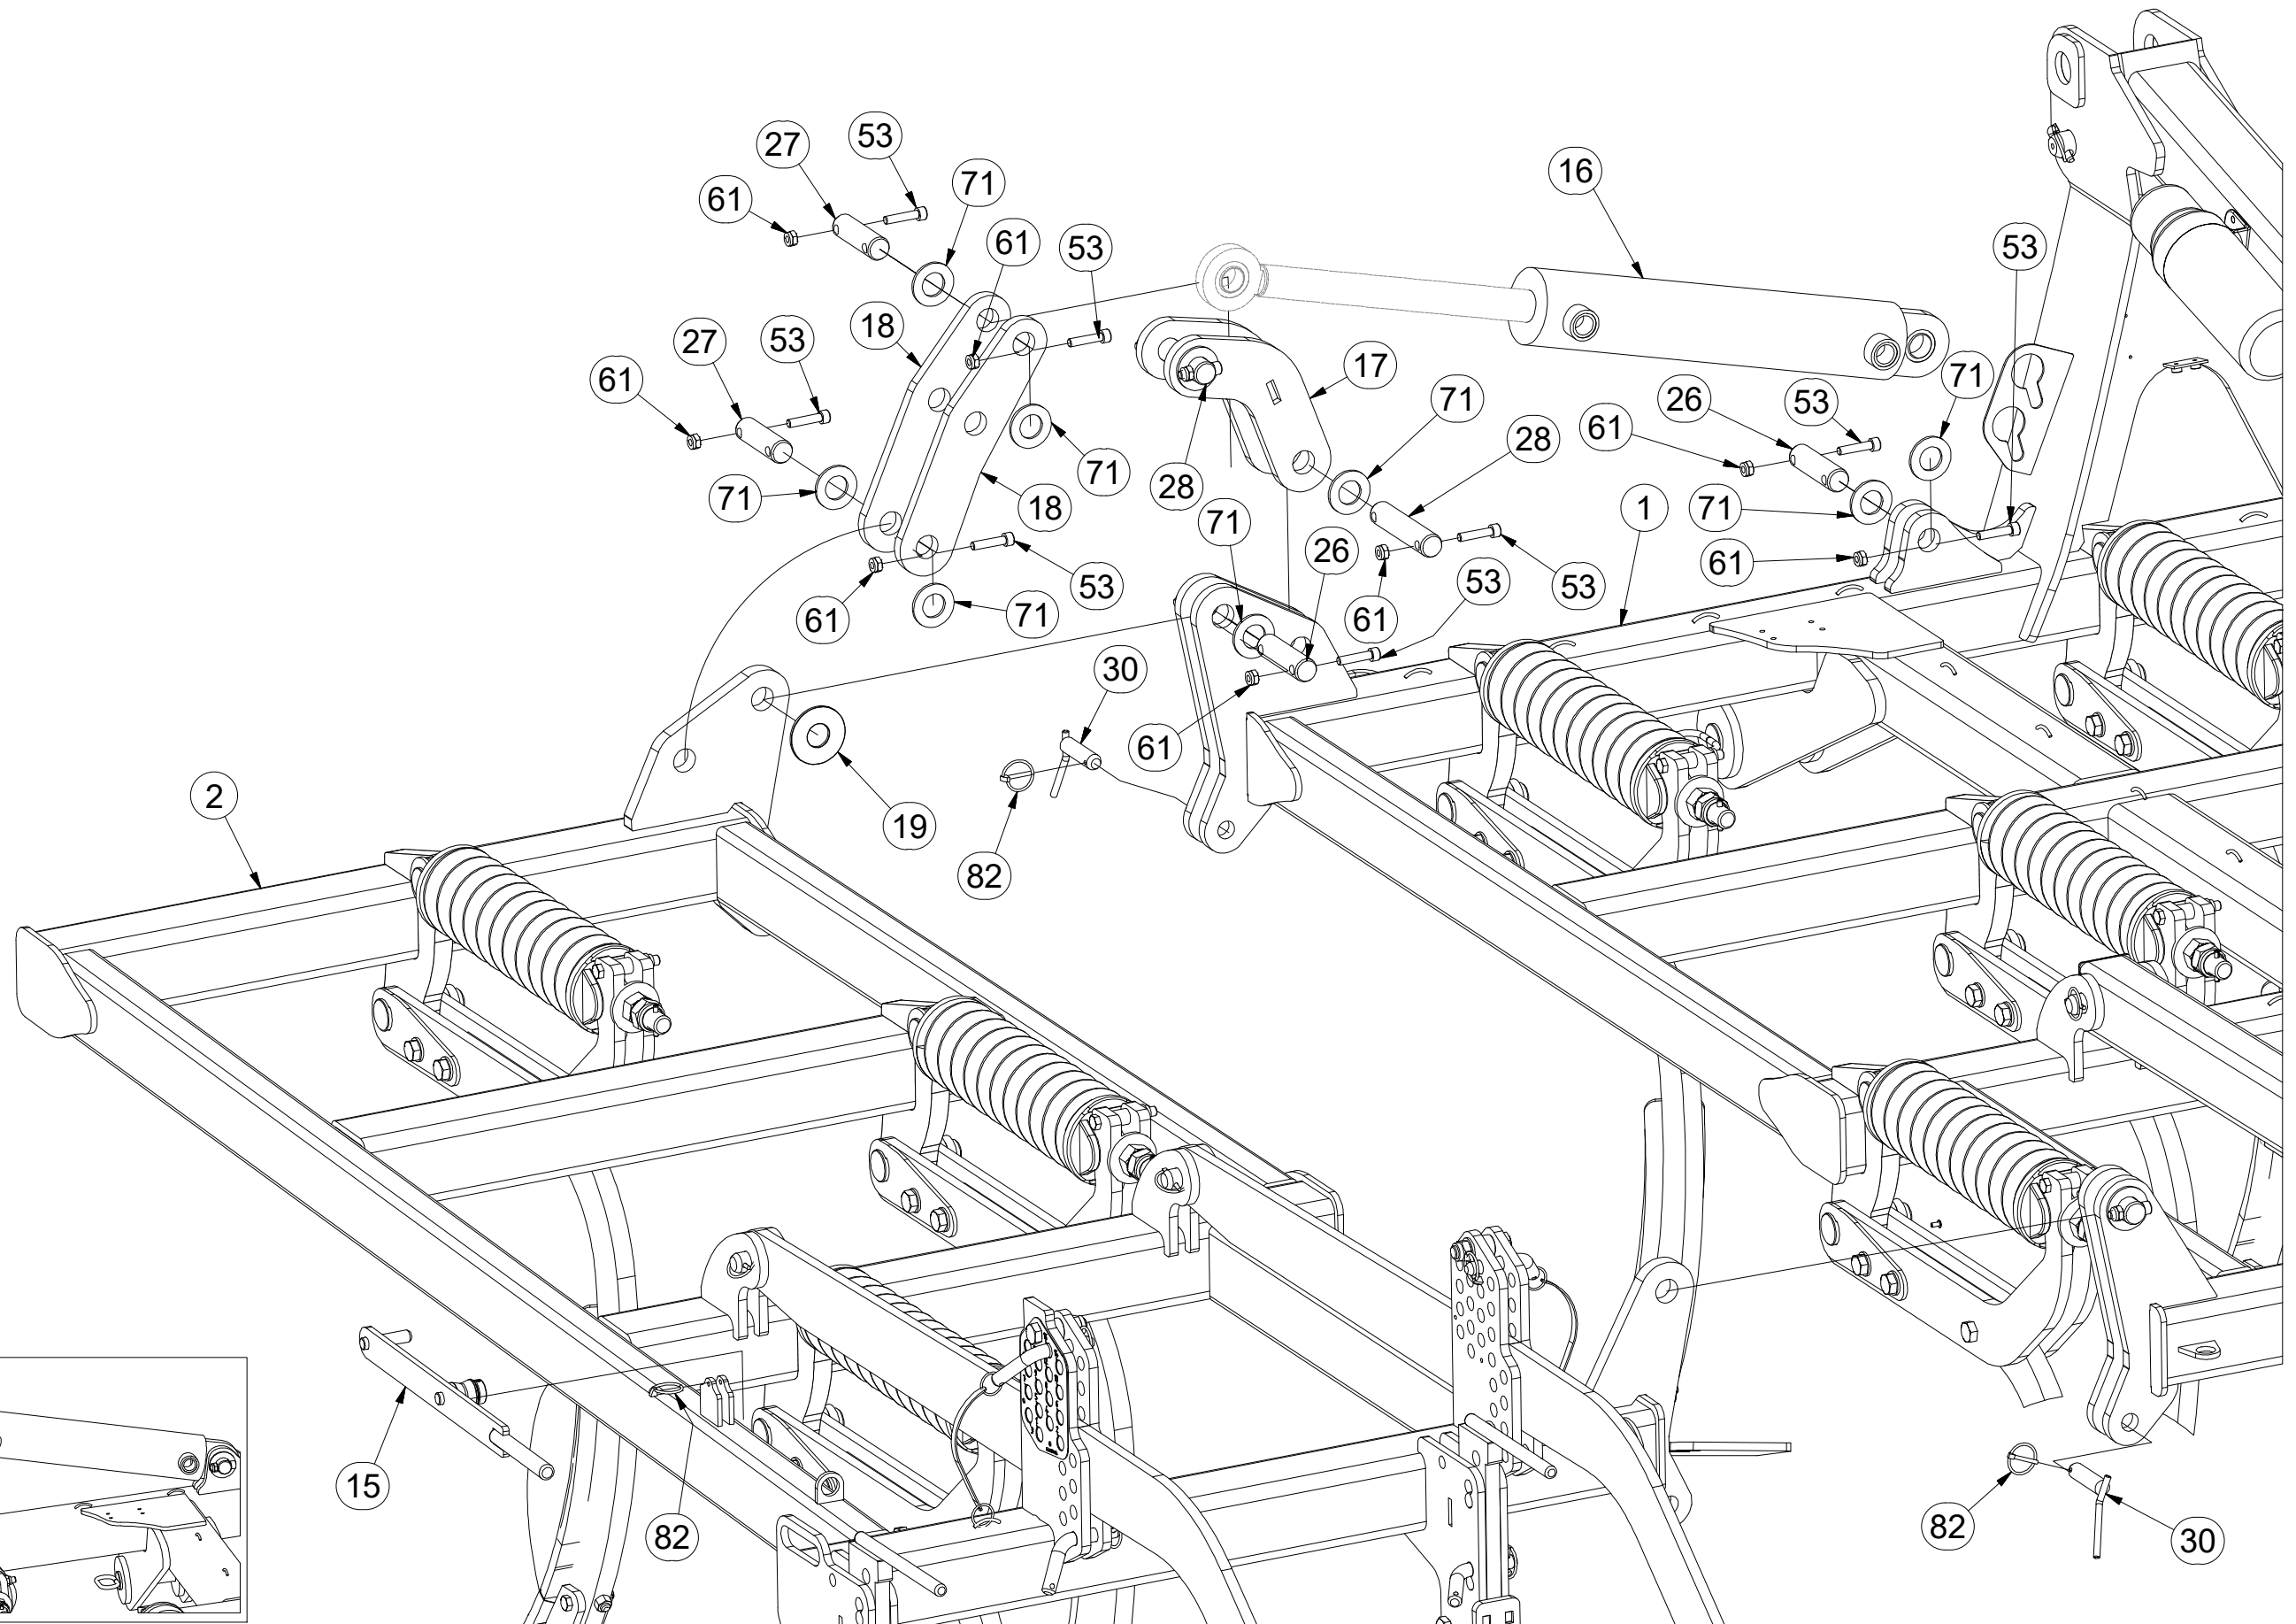

☉ ZÁKLAD STROJE

☐ UNTERBAU DER MASCHINE

☐ BÂTI DE LA MACHINE

☉ FOOTING OF THE MACHINE

☉ ОСНОВАНИЕ МАШИНЫ

☉ PODSTAWA MASZYNY

3009979

Pos.	Part Number	Pcs.
1	1000649	1
2	2000906	1
15	3003304	1
16	9003218	2
17	4005761	2
18	3003113	4
19	4001425	2
26	4007584	6
27	4008234	4
28	4016007	4
30	4002288	4
53	m14143	28
61	m03775	28
71	m14029	28
82	m10454	30