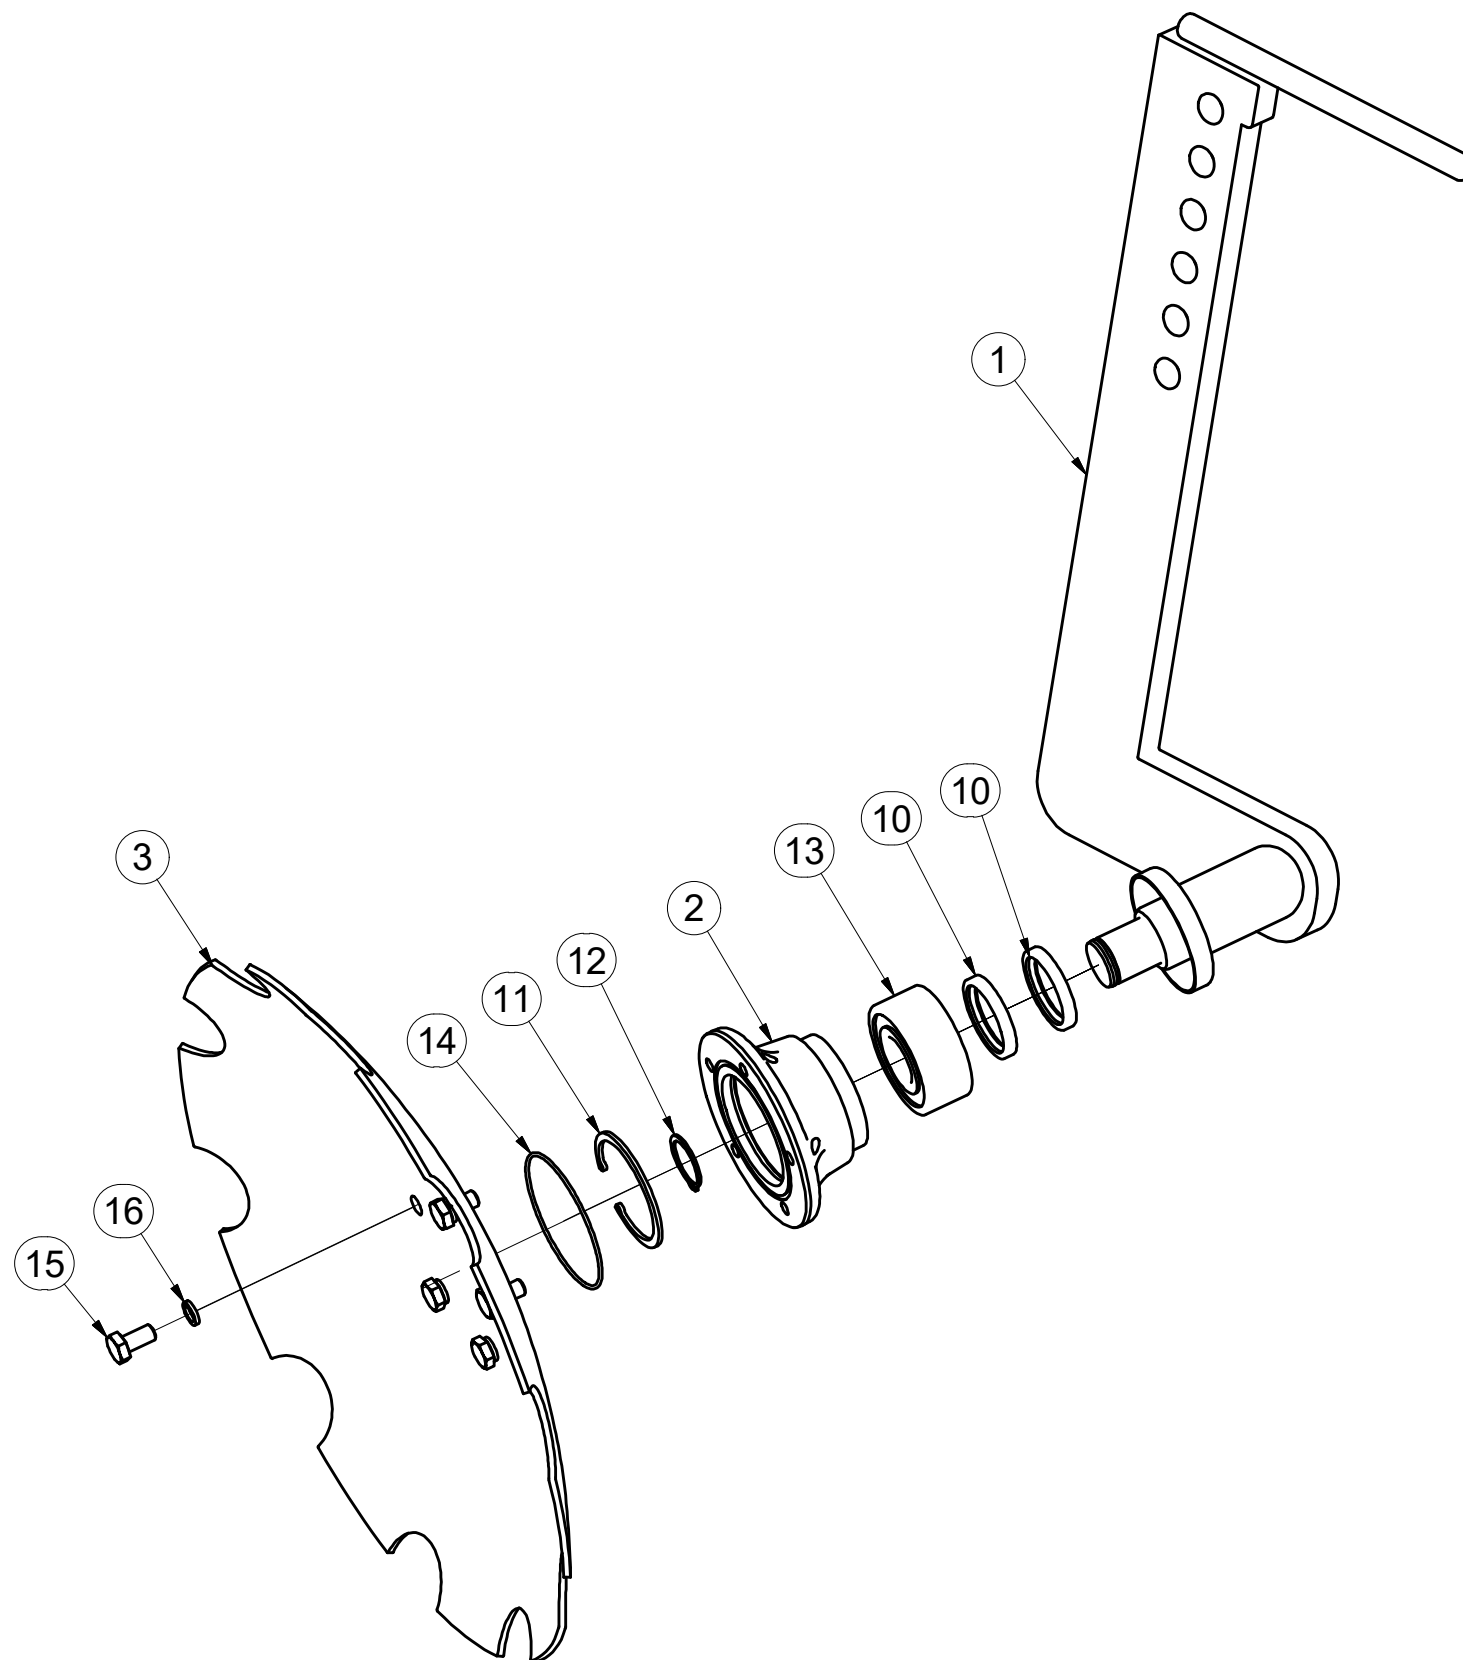

(CZ) DISK PRAVÝ
(D) SCHEIBE, RECHTE
(F) DISQUE DROITE

(GB) RIGHT DISC
(RU) ДИСК ПРАВЫЙ
(PL) TALERZ PRAWY

3008588

Pos.	Part Number	Pcs.
1	3008589	1
2	3008166	1
3	3003144	1
10	m11160	2
11	m04250	1
12	m03705	1
13	m14552	1
14	m11159	1
15	m00120	5
16	m01208	5