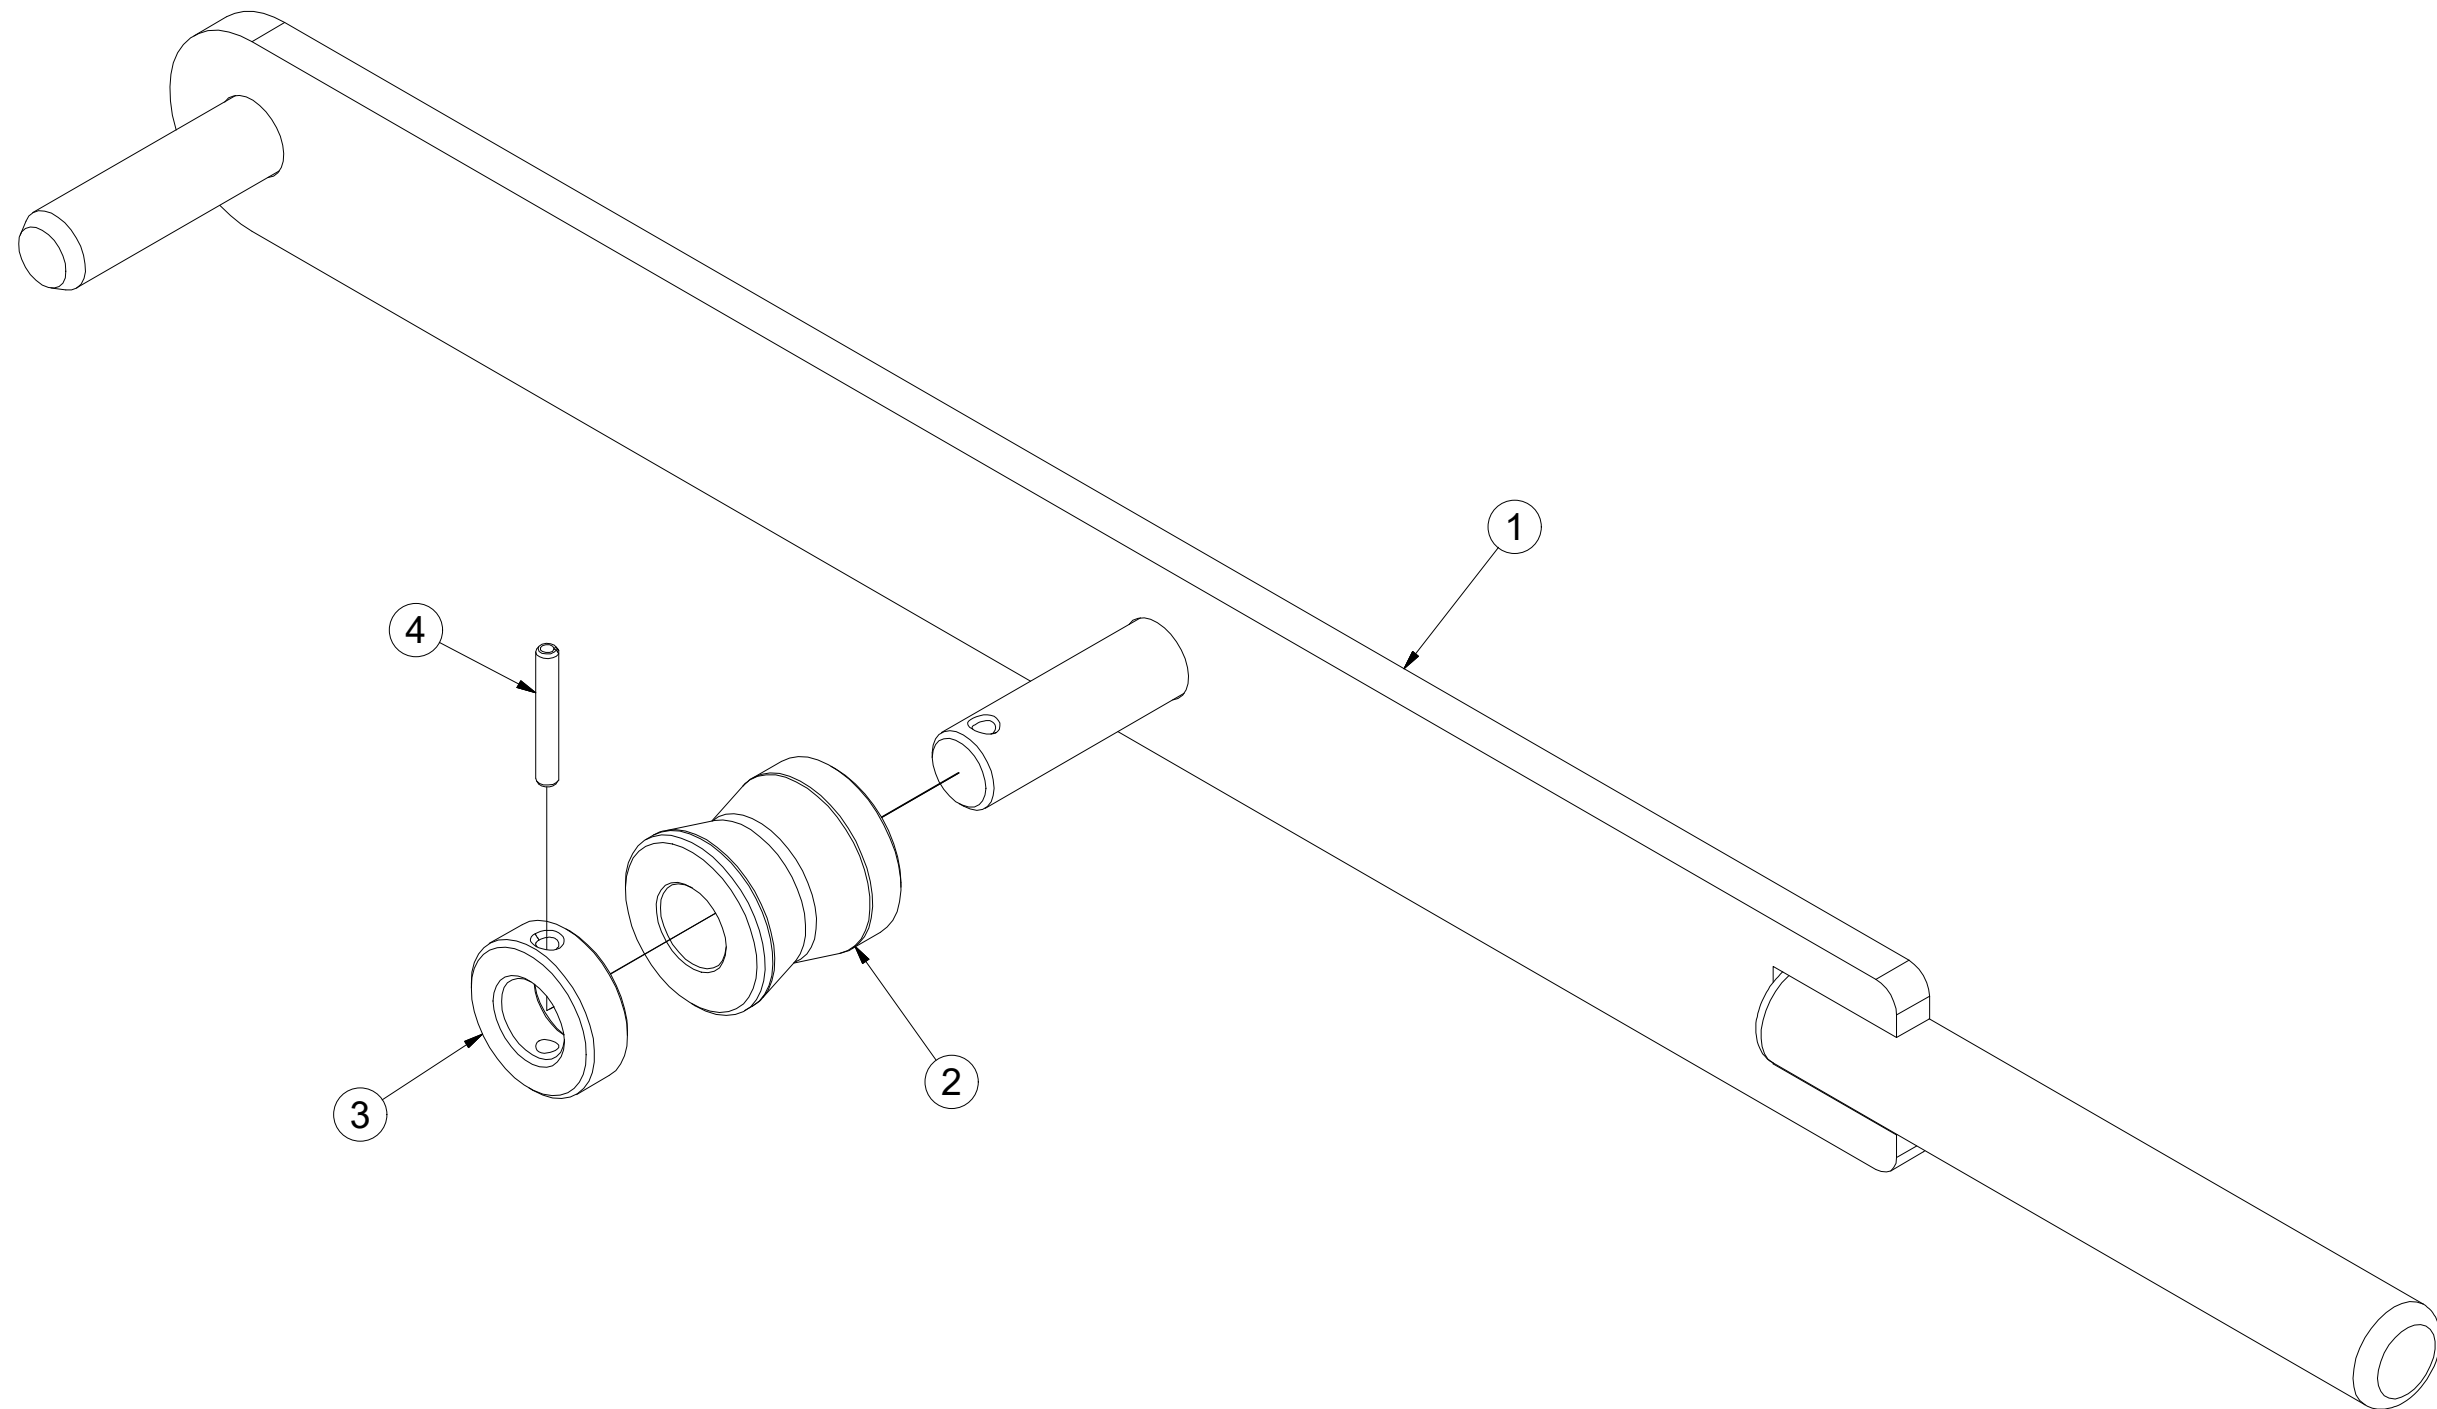

Ⓒ PÁKA NASTAVENÍ

Ⓓ POSITIONIERUNGSHABEL

Ⓕ LEVIER DE RÉGLAGE

3003304

Ⓖ SETTING LEVER

Ⓡ РЫЧАГ НАСТРОЙКИ

Ⓟ DŹWIGNIA USTAWCZA

Farmet