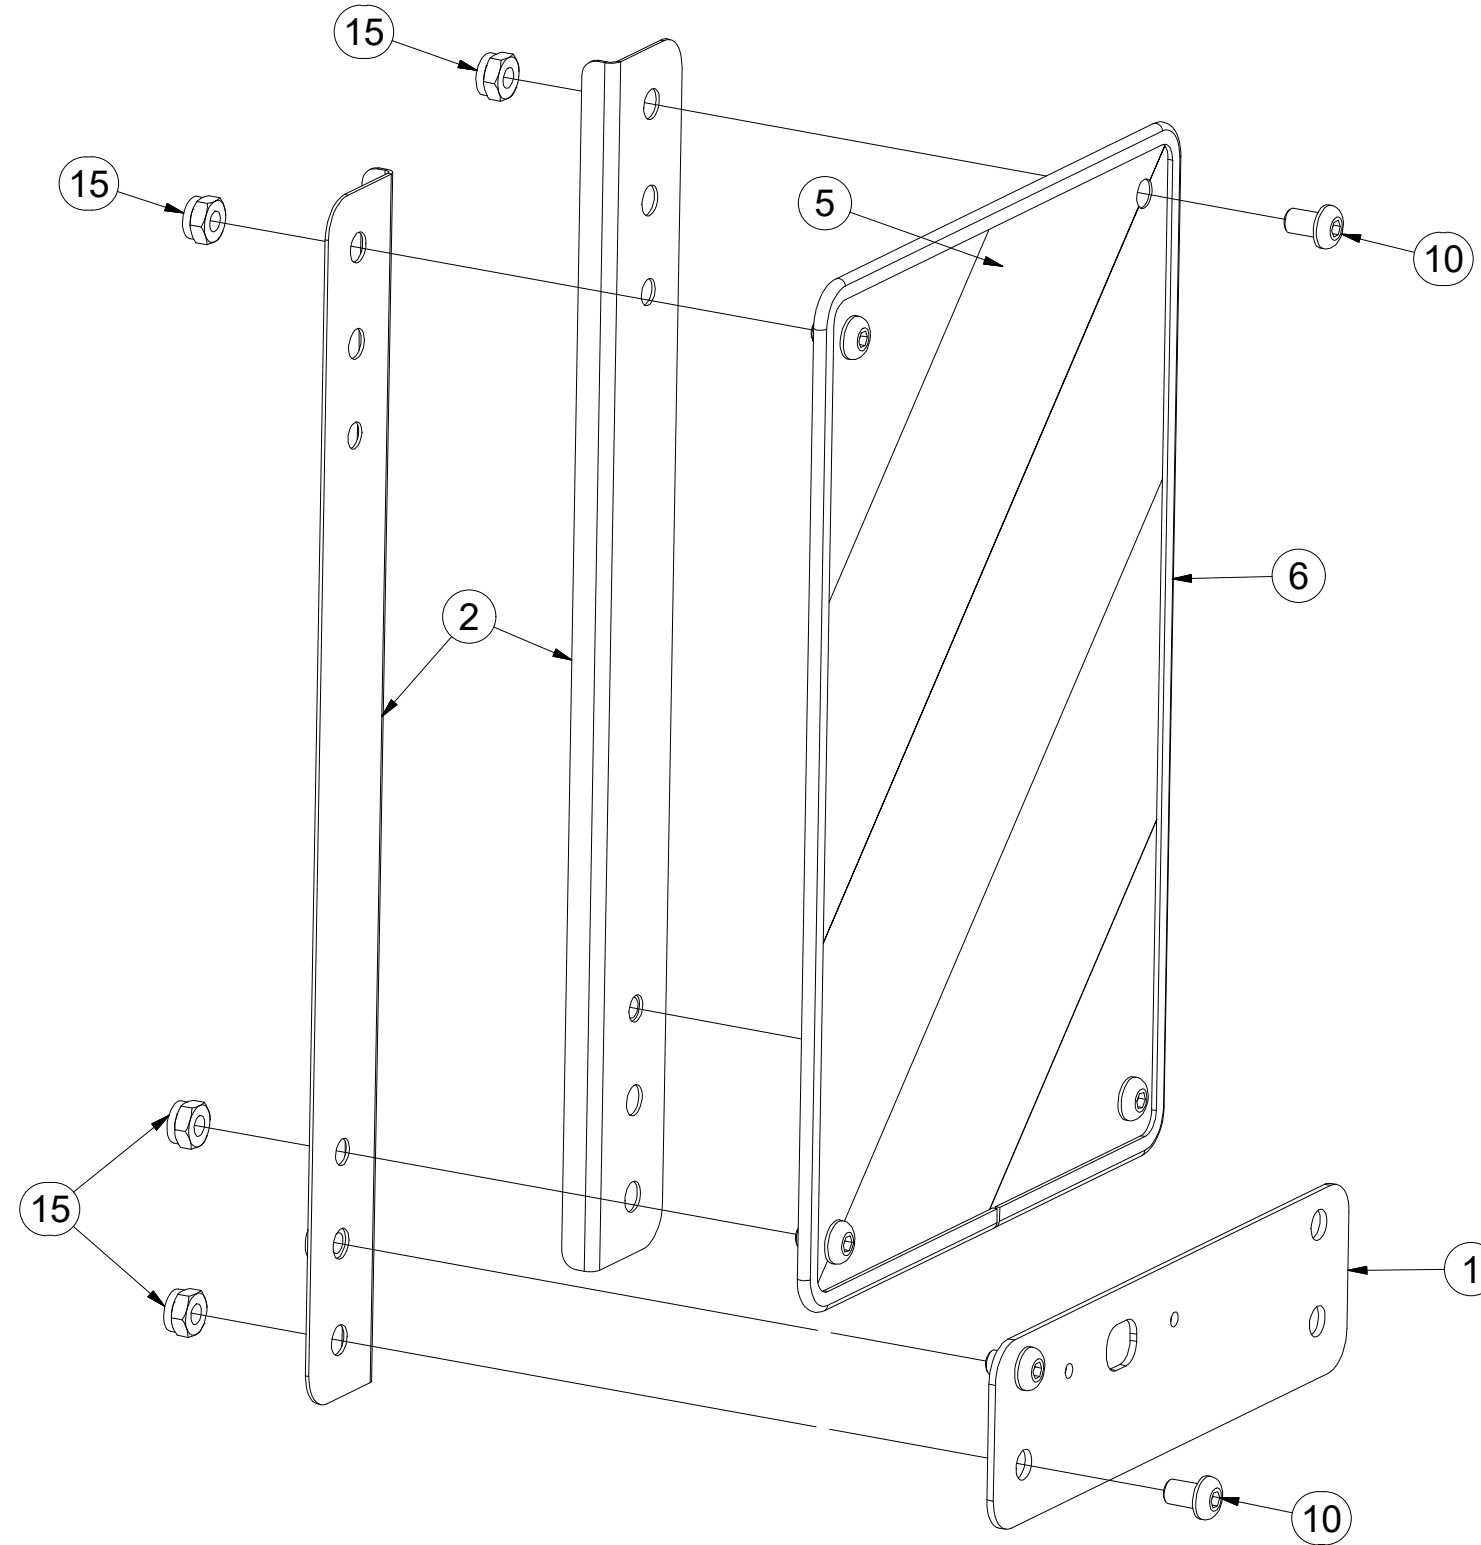

ⒸZ TERČ PŘEDNÍ PRAVÝ

Ⓓ SCHILD, VORDERES, RECHTES

Ⓕ CIBLE AVANT DROITE

ⒼB RIGHT FRONT DISC

ⒶU ЩИТОК ПЕРЕДНИЙ ПРАВЫЙ

ⒶL TARCZA PRZEDNIA PRAWA

4019076

Pos.	Part Number	Pcs.
1	4019247	1
2	4019245	2
5	m16273	1
6	m16628	1
10	m16687	6
15	m03775	6