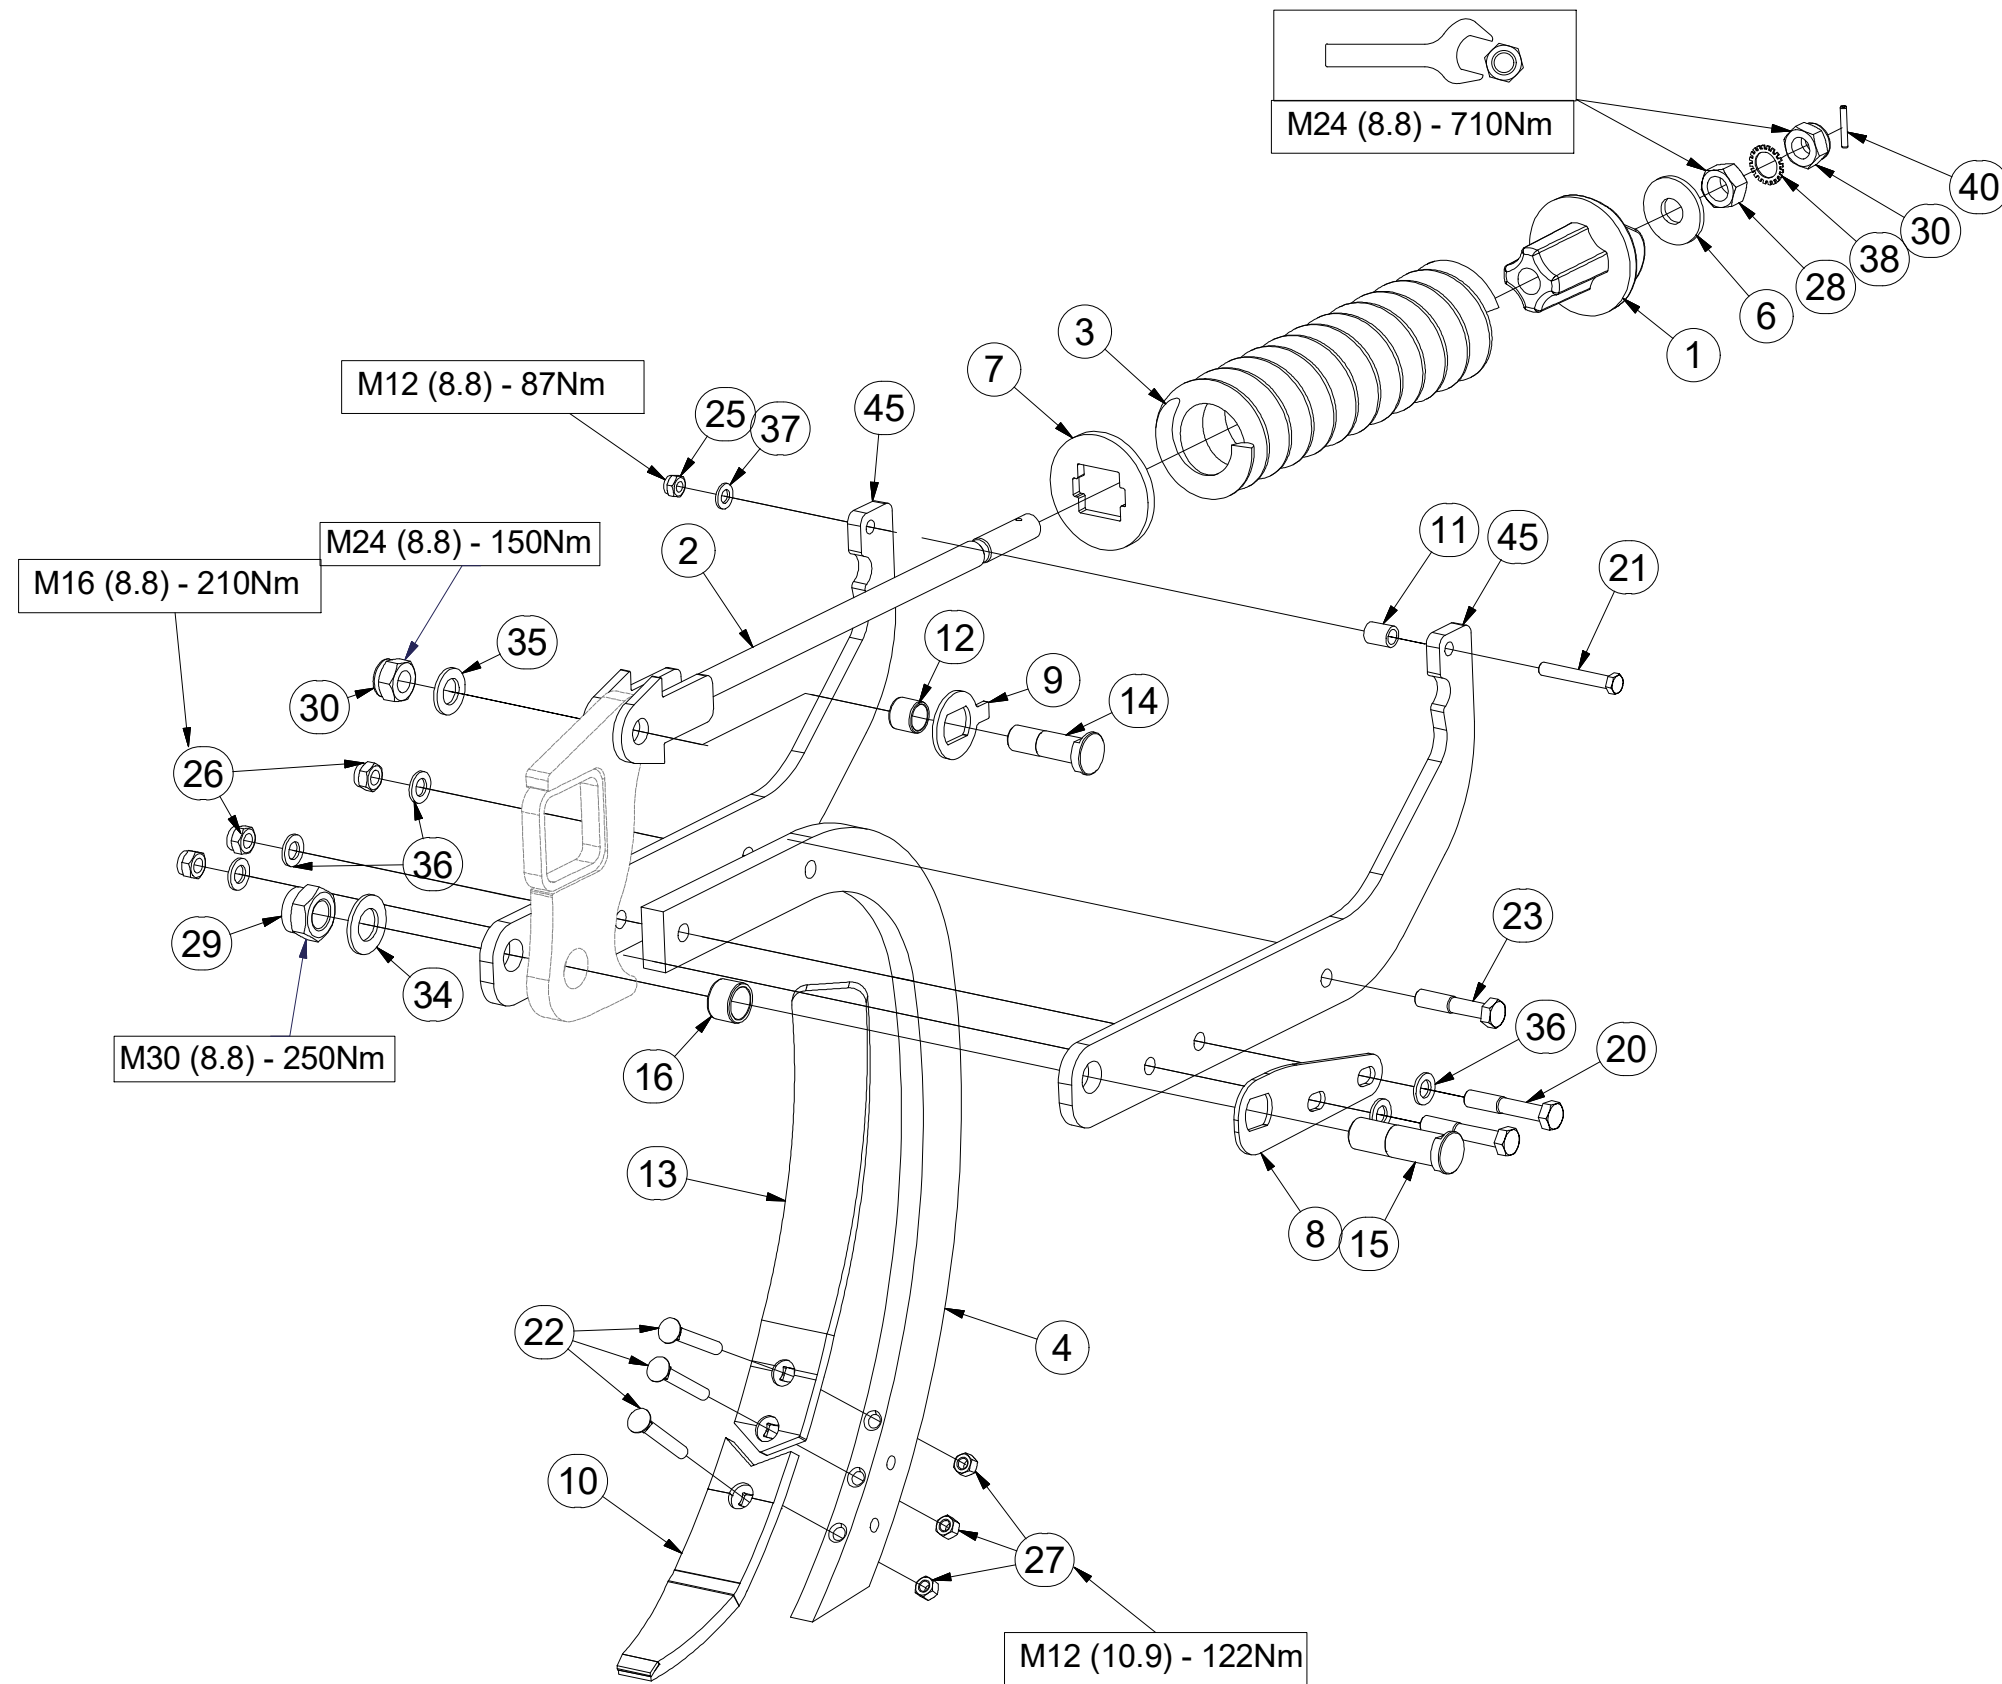

CZ JISTĚNÍ PRAVÉ
D SICHERUNG RECHTE
F PROTECTION DROITE

GB RIGHT PROTECTION
RU ПРЕДОХРАНЕНИЕ ПРАВОЕ
PL ZABEZPIECZENIE PRAWO

3008968

Pos.	Part Number	Pcs.	Pos.	Part Number	Pcs.
1	4003691	1	21	m07787	1
2	3002198	1	22	m08764	3
3	m08022	1	23	m03767	1
4	9002430	1	25	m04301	1
6	4003544	1	26	m03683	3
7	4003539	1	27	m10439	3
8	4003688	1	28	m01308	1
9	4003687	1	29	m08036	1
10	4005271	1	30	m07147	2
11	9001720	1	34	m02866	1
12	m15981	1	35	m03718	1
13	3002396	1	36	m01219	5
14	4003685	1	37	m01214	1
15	4003686	1	38	m08765	1
16	m15982	1	40	m07048	1
20	m03215	2	45	4018962	2