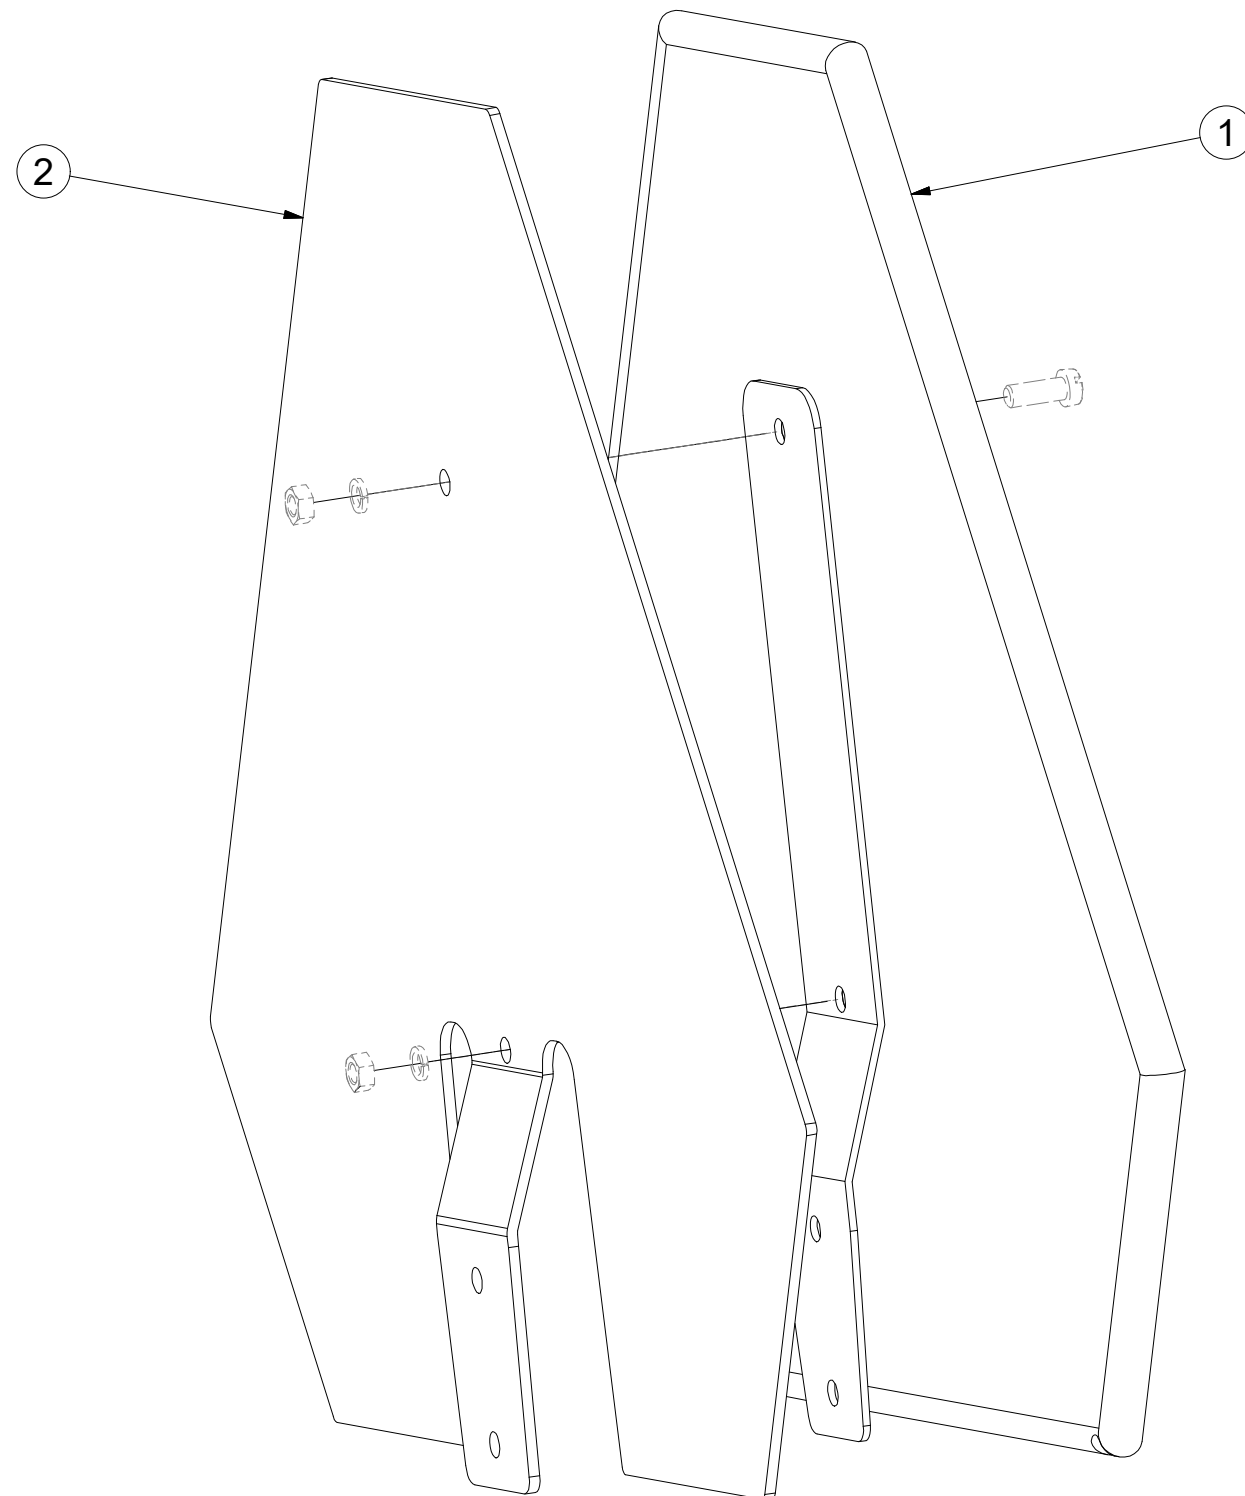

CZ VÝSTRAŽNÝ TROJÚHELNÍK
D WARNDREIECK
F TRIANGLE D'AVERTISSEMENT

GB EMERGENCY TRIANGLE
RU ЗНАК АВАРИЙНОЙ ОСТАНОВКИ
PL TRÓJKĄT OSTRZEGAWCZY

4007398

Pos.	Part Number	Pcs.
2	3003785	1
1	m05371	1