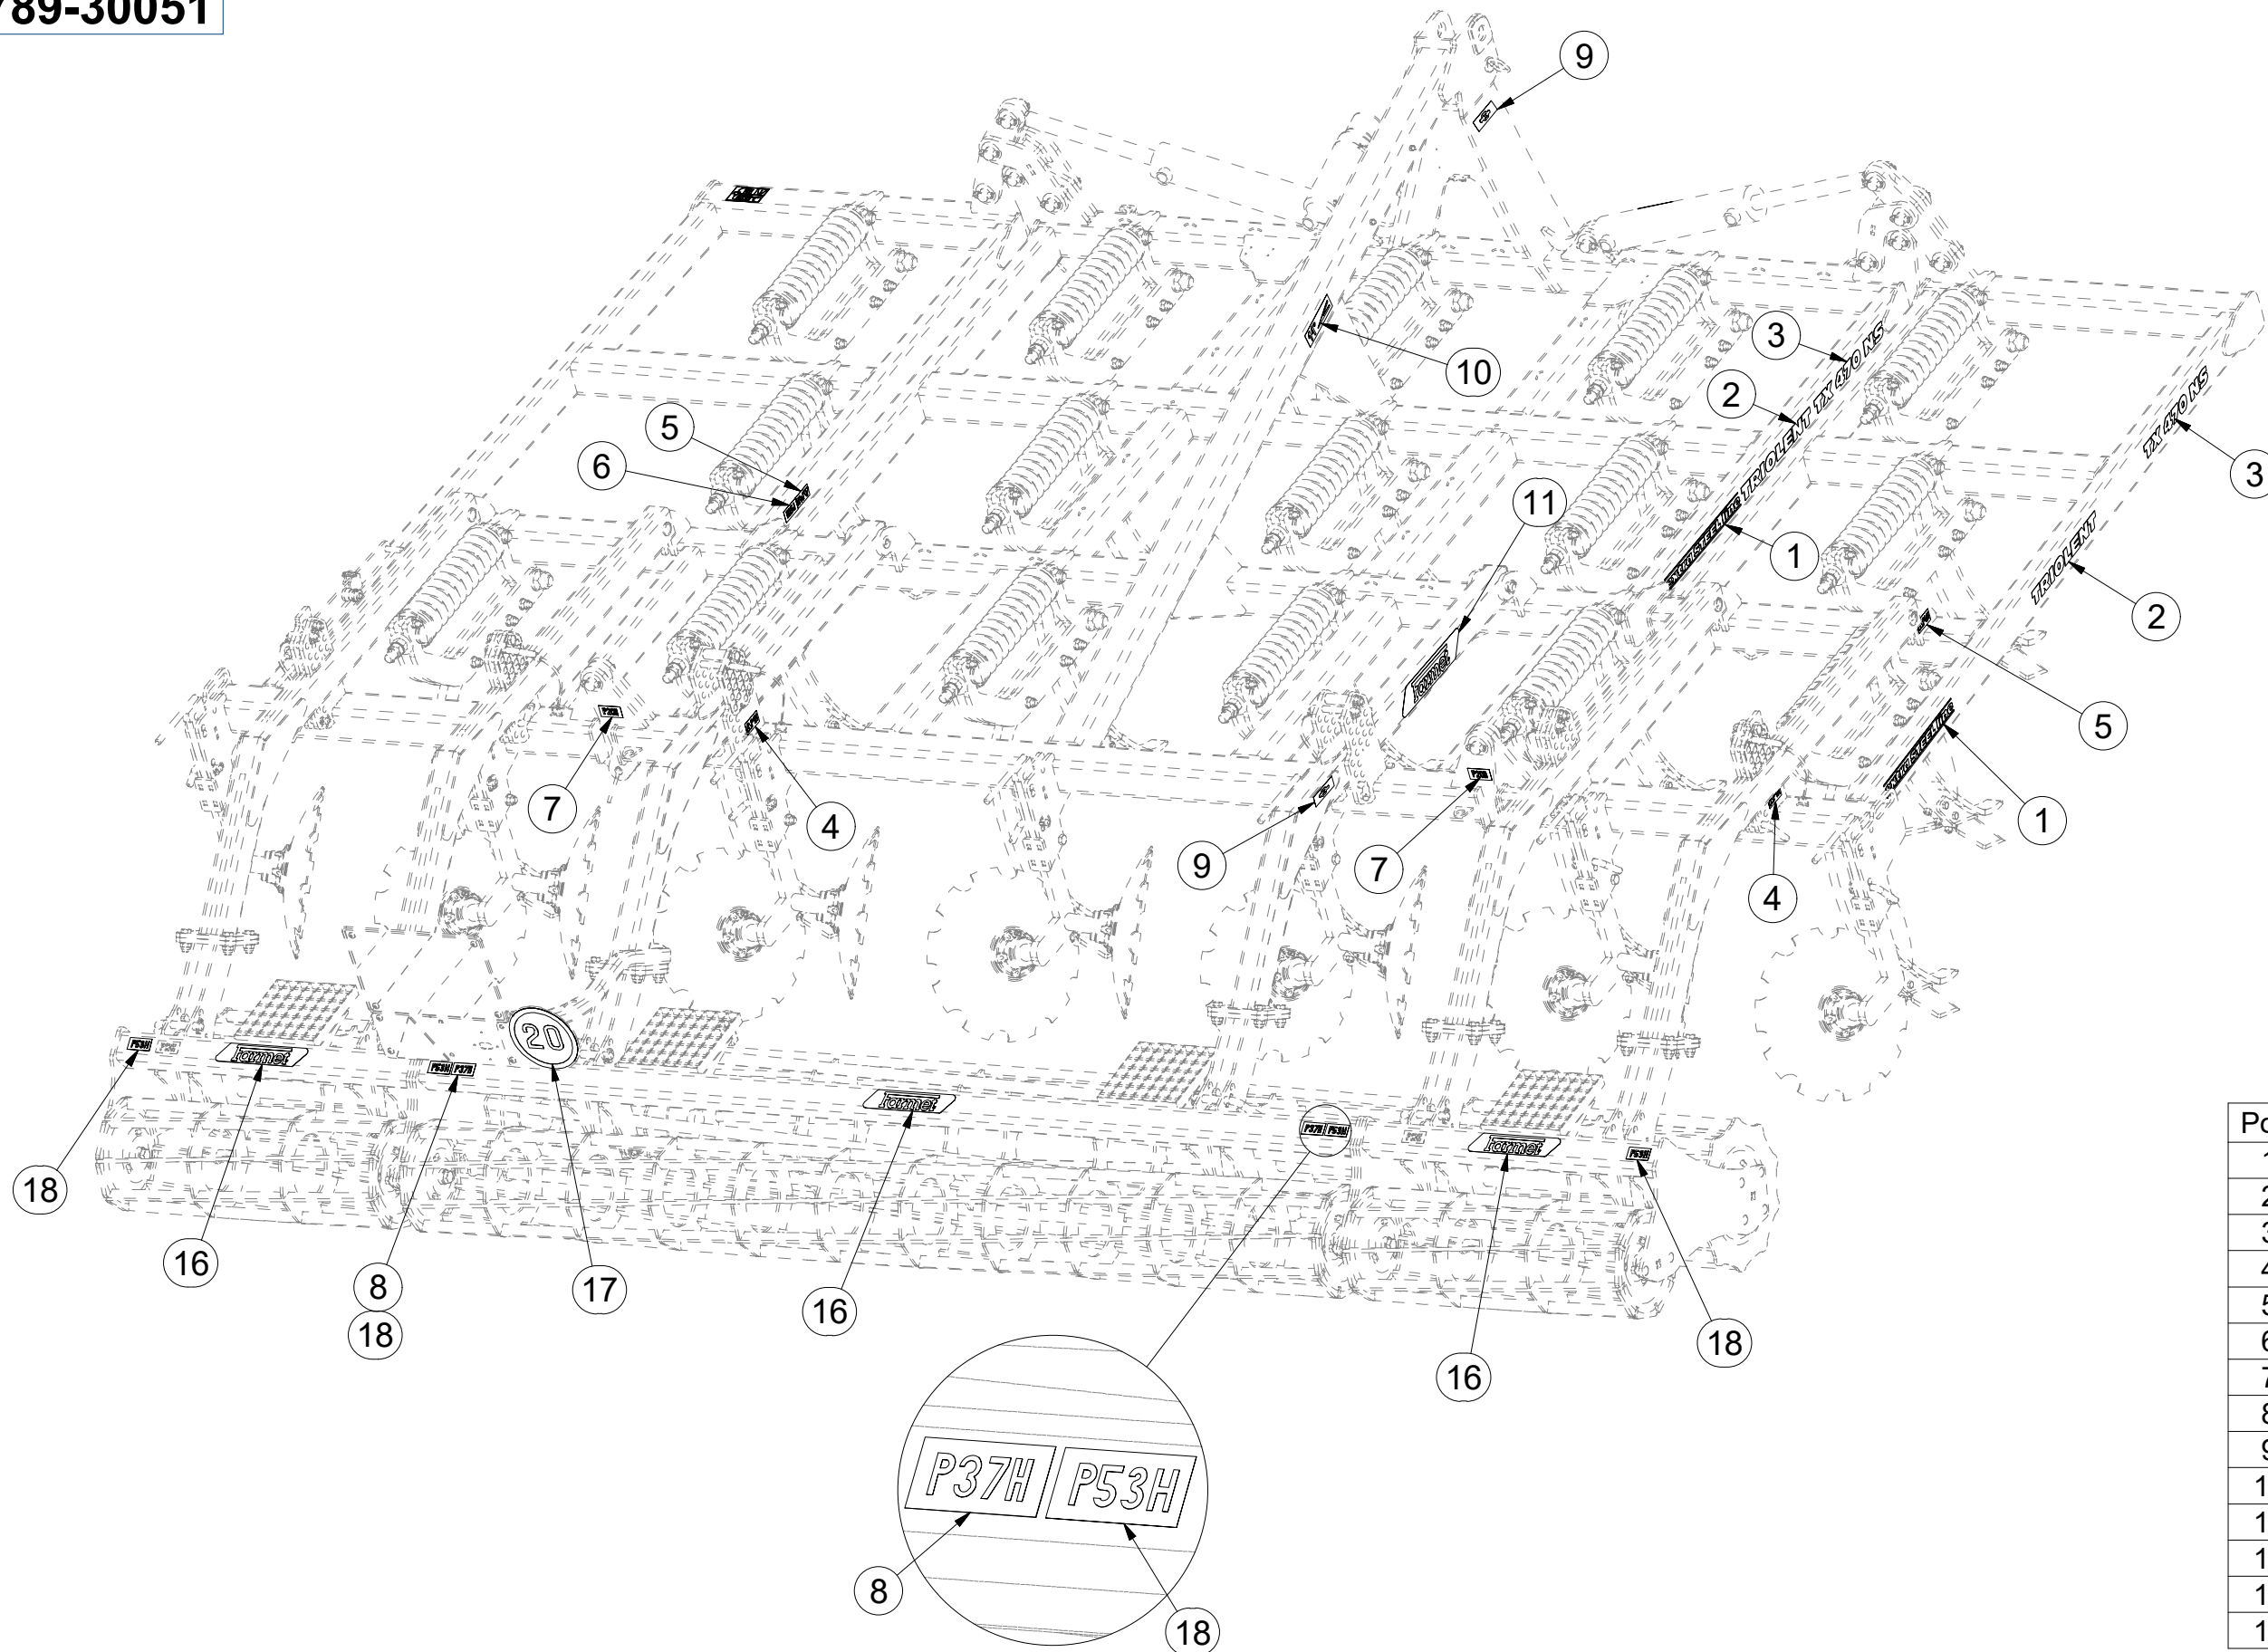

ⒸZ SAMOLEPKY STROJE

Ⓓ AUFKLEBER MASCHINEN

Ⓕ VOITURE MACHINES

ⒸB STICKERS MACHINES

ⒸU СТИКЕРЫ МАШИНЫ

ⒸL NAKLEJKI MASZYNY

8000789-30051

Pos.	Part Number	Pcs.
1	m10353	4
2	m10563	4
3	m10793	4
4	m04359	6
5	m04361	4
6	m04367	2
7	m04368	4
8	m04365	4
9	m03316	4
10	m03315	2
11	m13117	2
16	m13116	7
17	m04406	1
18	m04369	4