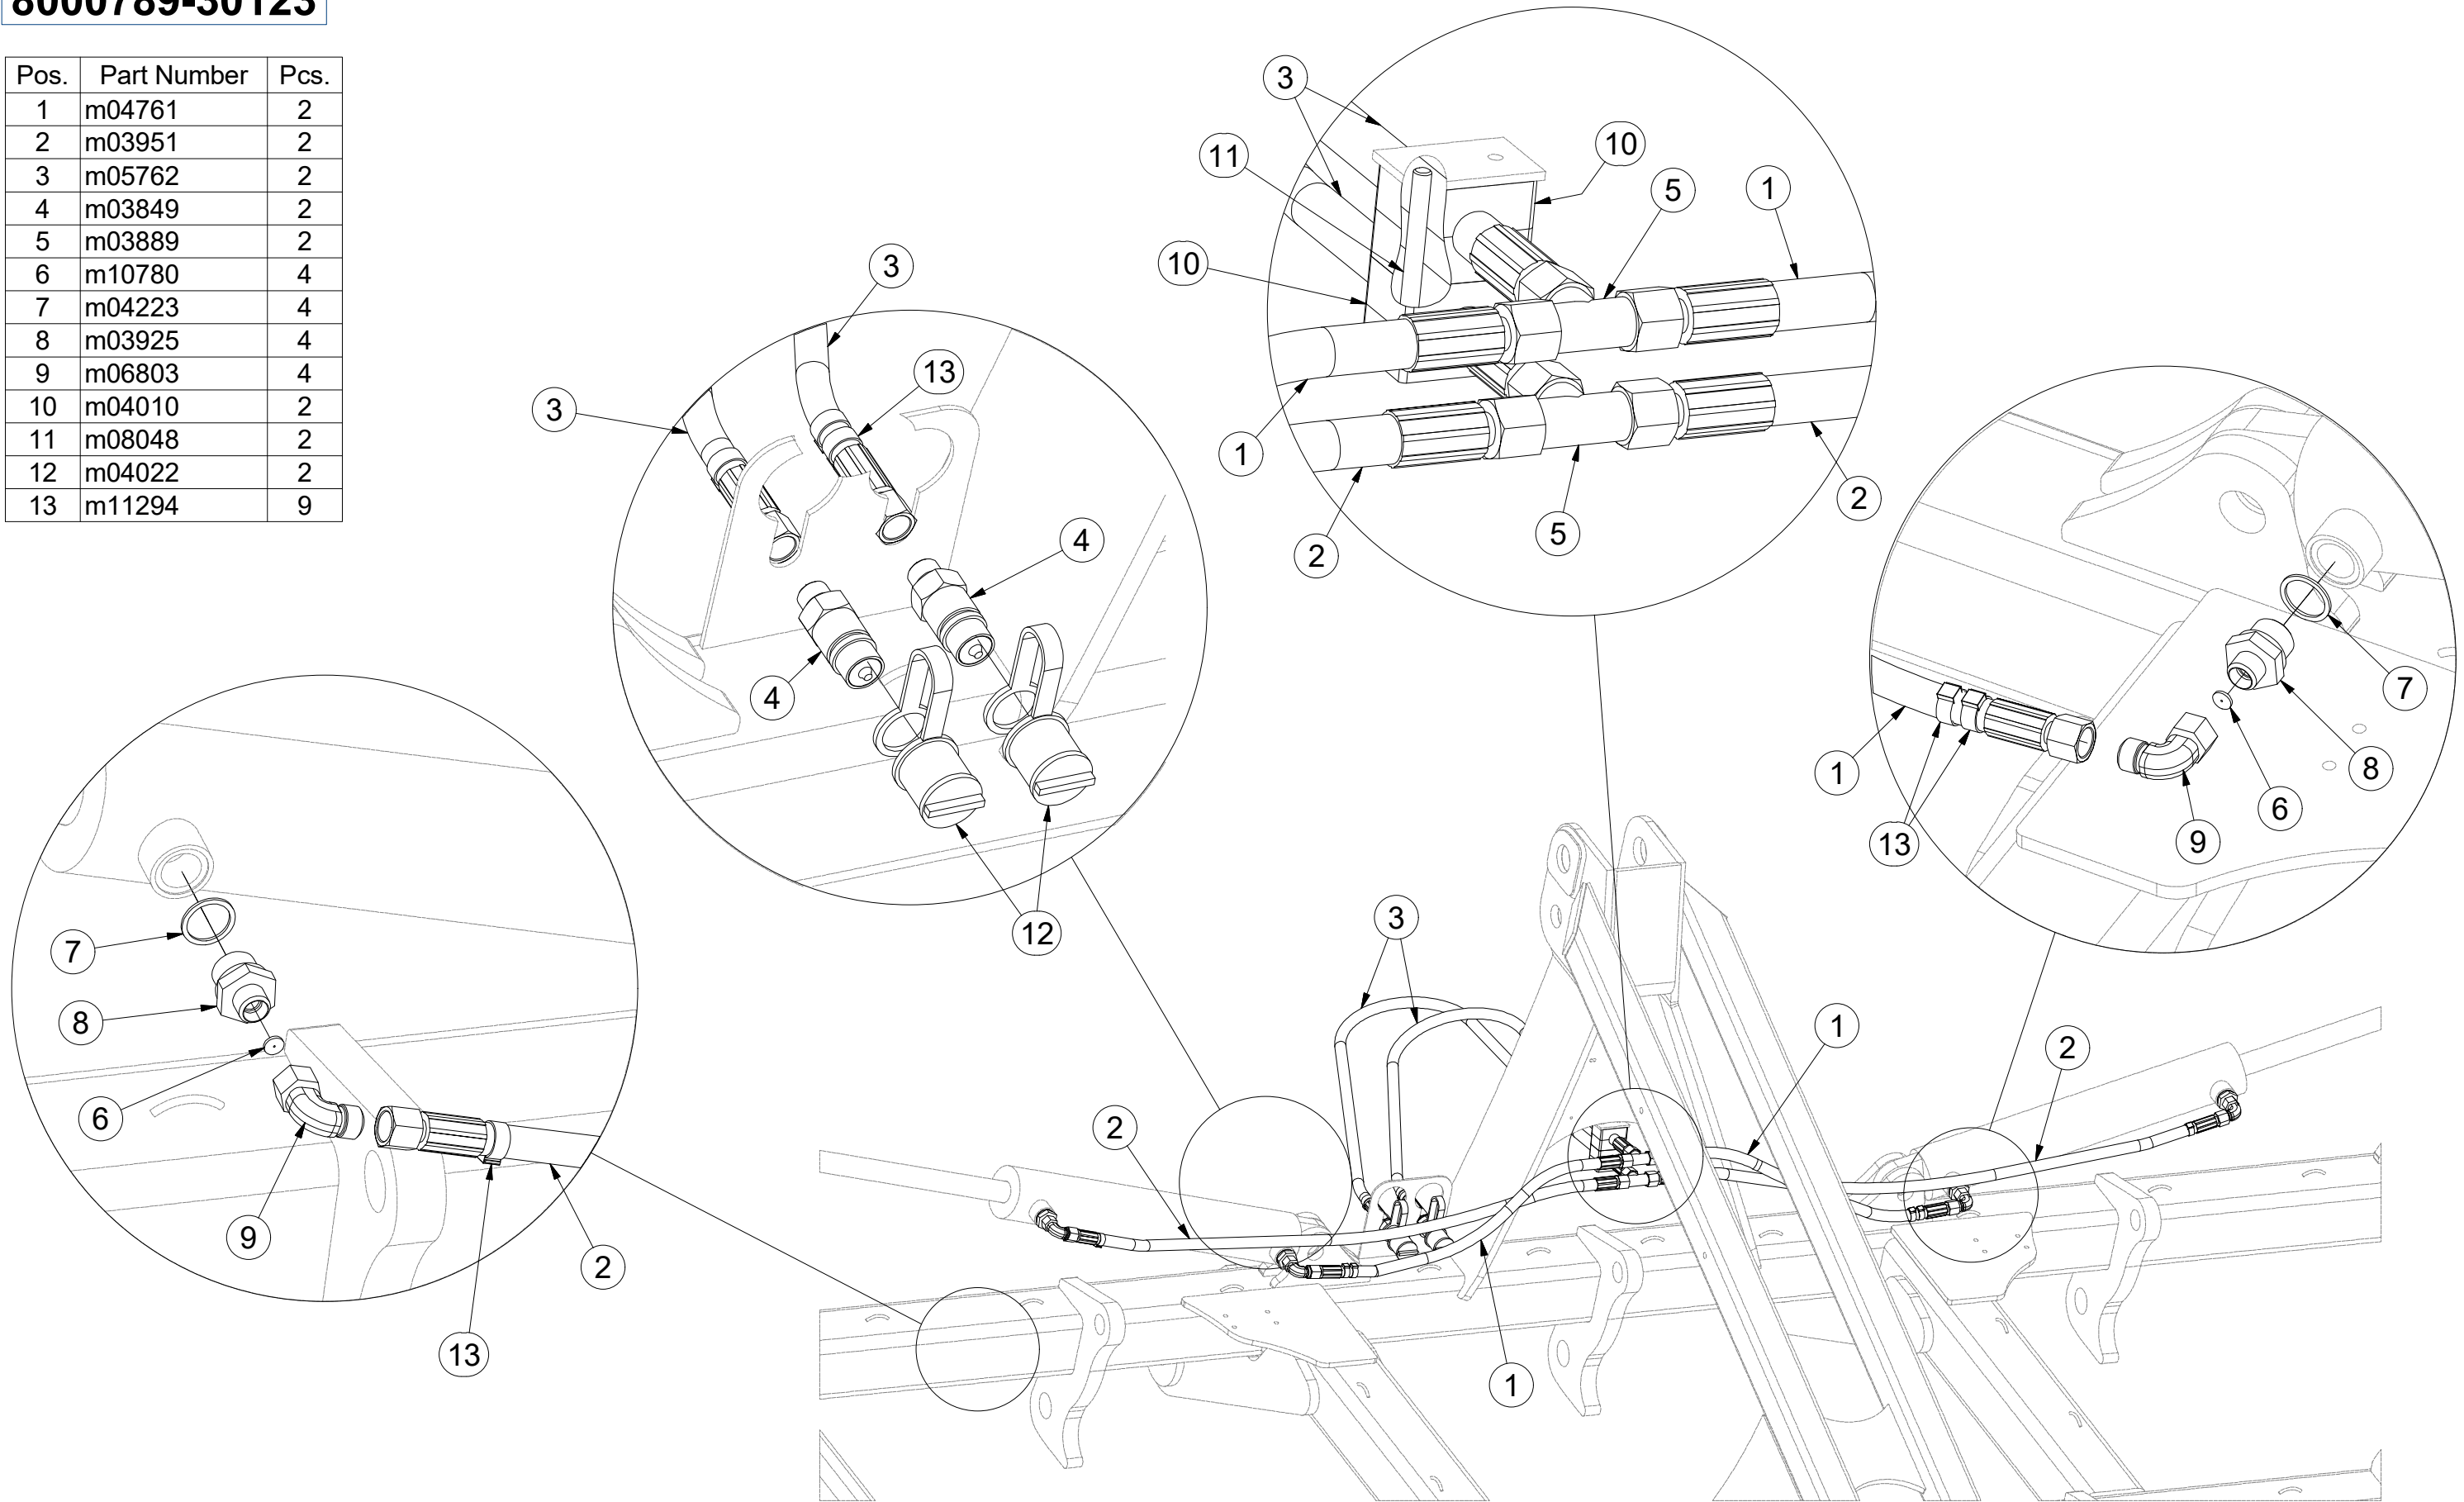

Ⓒ PÁKA NASTAVENÍ

Ⓓ POSITIONIERUNGSHABEL

Ⓕ LEVIER DE RÉGLAGE

3003304

Ⓖ SETTING LEVER

Ⓡ РЫЧАГ НАСТРОЙКИ

Ⓟ DŹWIGNIA USTAWCZA

Farmet