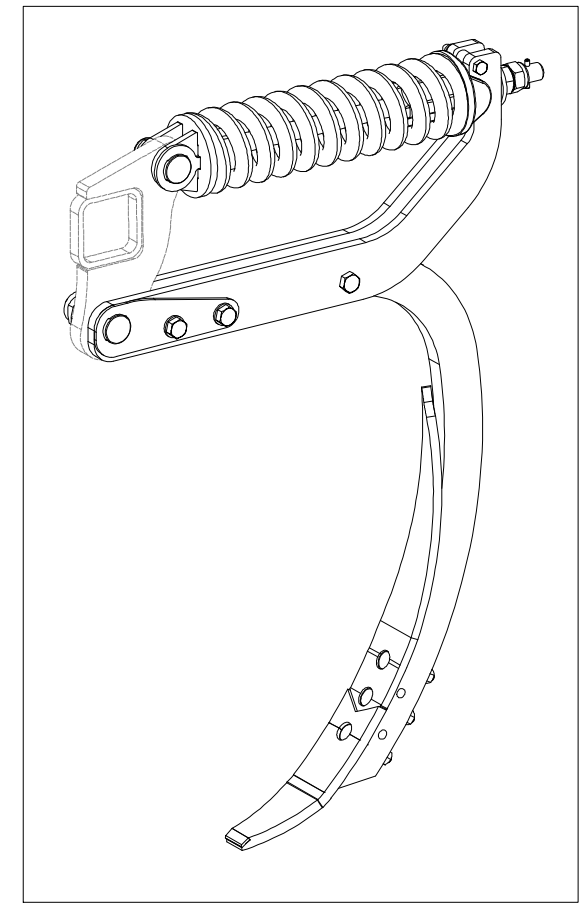

CZ JIŠTĚNÍ LEVÉ
D SICHERUNG LINKE
F PROTECTION GAUCHE

GB LEFT PROTECTION
RU ПРЕДОХРАНЕНИЕ ЛЕВОЕ
PL ZABEZPECZENIE LEWE

3008967

Pos.	Part Number	Pcs.	Pos.	Part Number	Pcs.
1	4003691	1	20	m03215	2
2	3002198	1	21	m07787	1
3	m08022	1	22	m08764	3
4	9002430	1	23	m03767	1
5	4018962	2	25	m04301	1
6	4003544	1	26	m03683	3
7	4003539	1	27	m10439	3
8	4003688	1	28	m01308	1
9	4003687	1	29	m08036	1
10	4005271	1	30	m07147	2
11	9001720	1	34	m02866	1
12	m15981	1	35	m03718	1
13	3002395	1	36	m01219	5
14	4003685	1	37	m01214	1
15	4003686	1	38	m08765	1
16	m15982	1	40	m07048	1