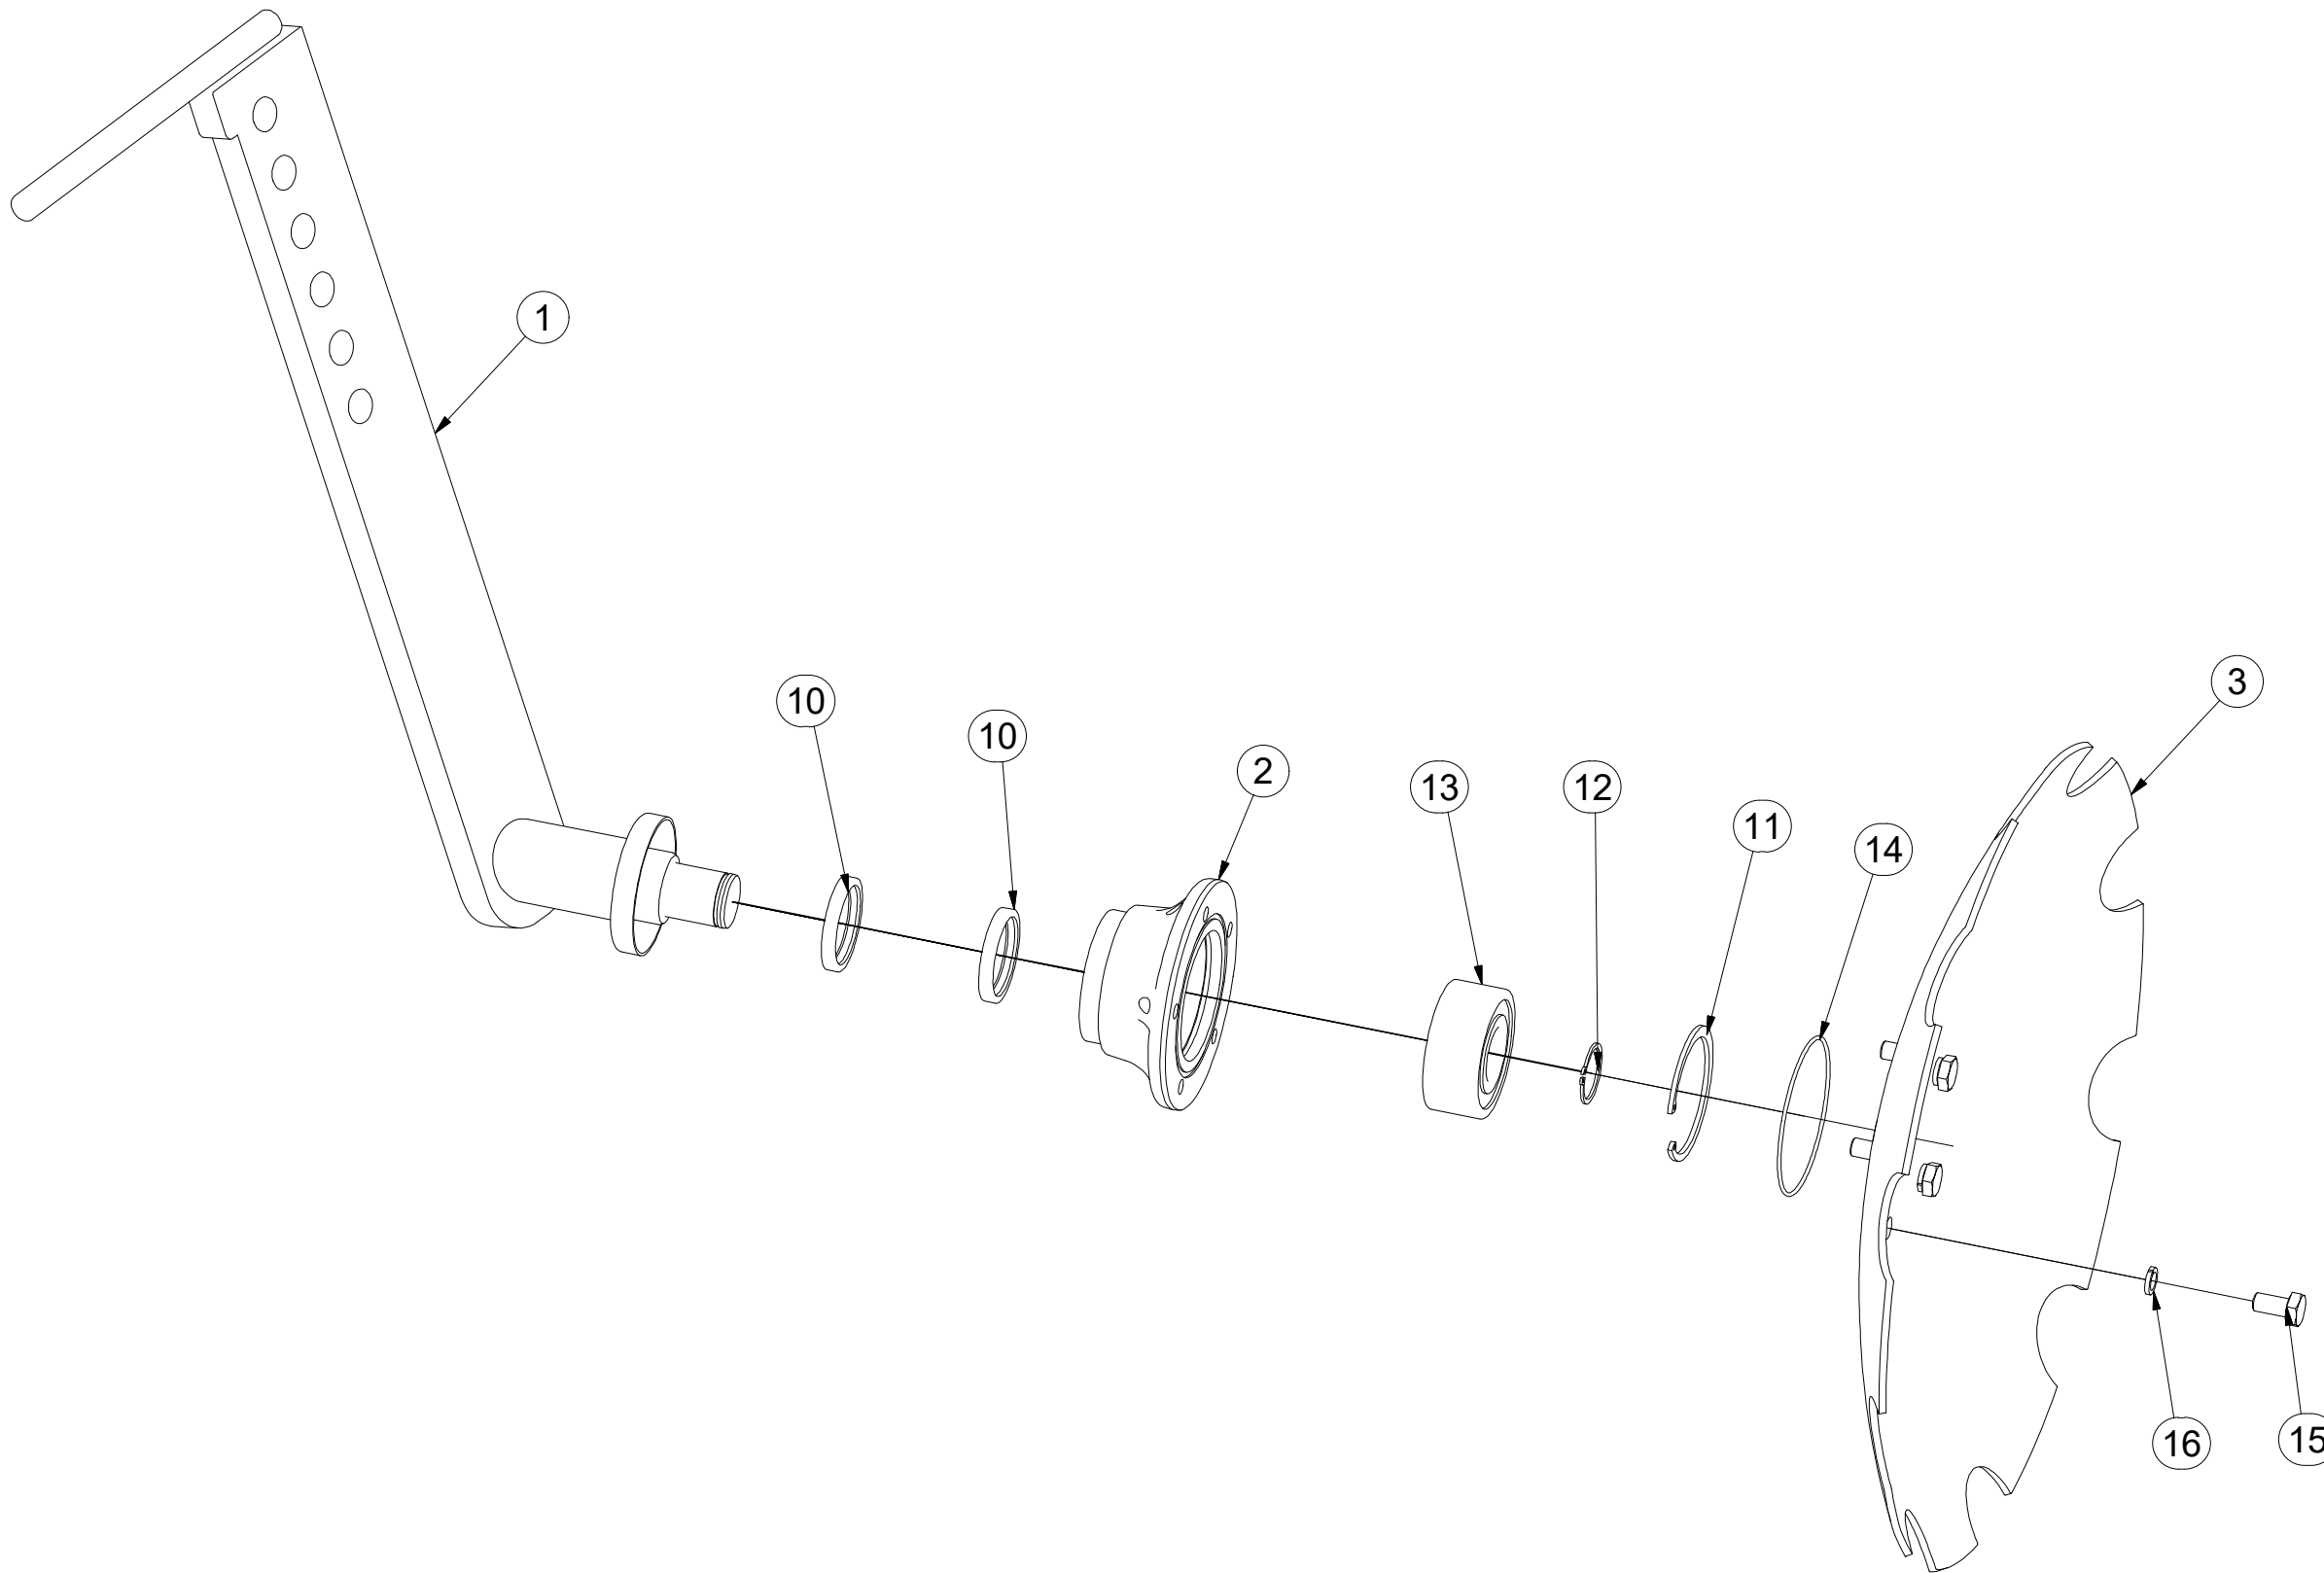

ⒸZ DISK LEVÝ

Ⓓ SCHEIBE, LINKE

Ⓕ DISQUE GAUCHE

ⒼB LEFT DISC

ⒺU ДИСК ЛЕВЫЙ

ⒼL TALERZ LEWY

3008586

Pos.	Part Number	Pcs.
1	3008587	1
2	3008166	1
3	3003144	1
10	m11160	2
11	m04250	1
12	m03705	1
13	m14552	1
14	m11159	1
15	m00120	5
16	m01208	5