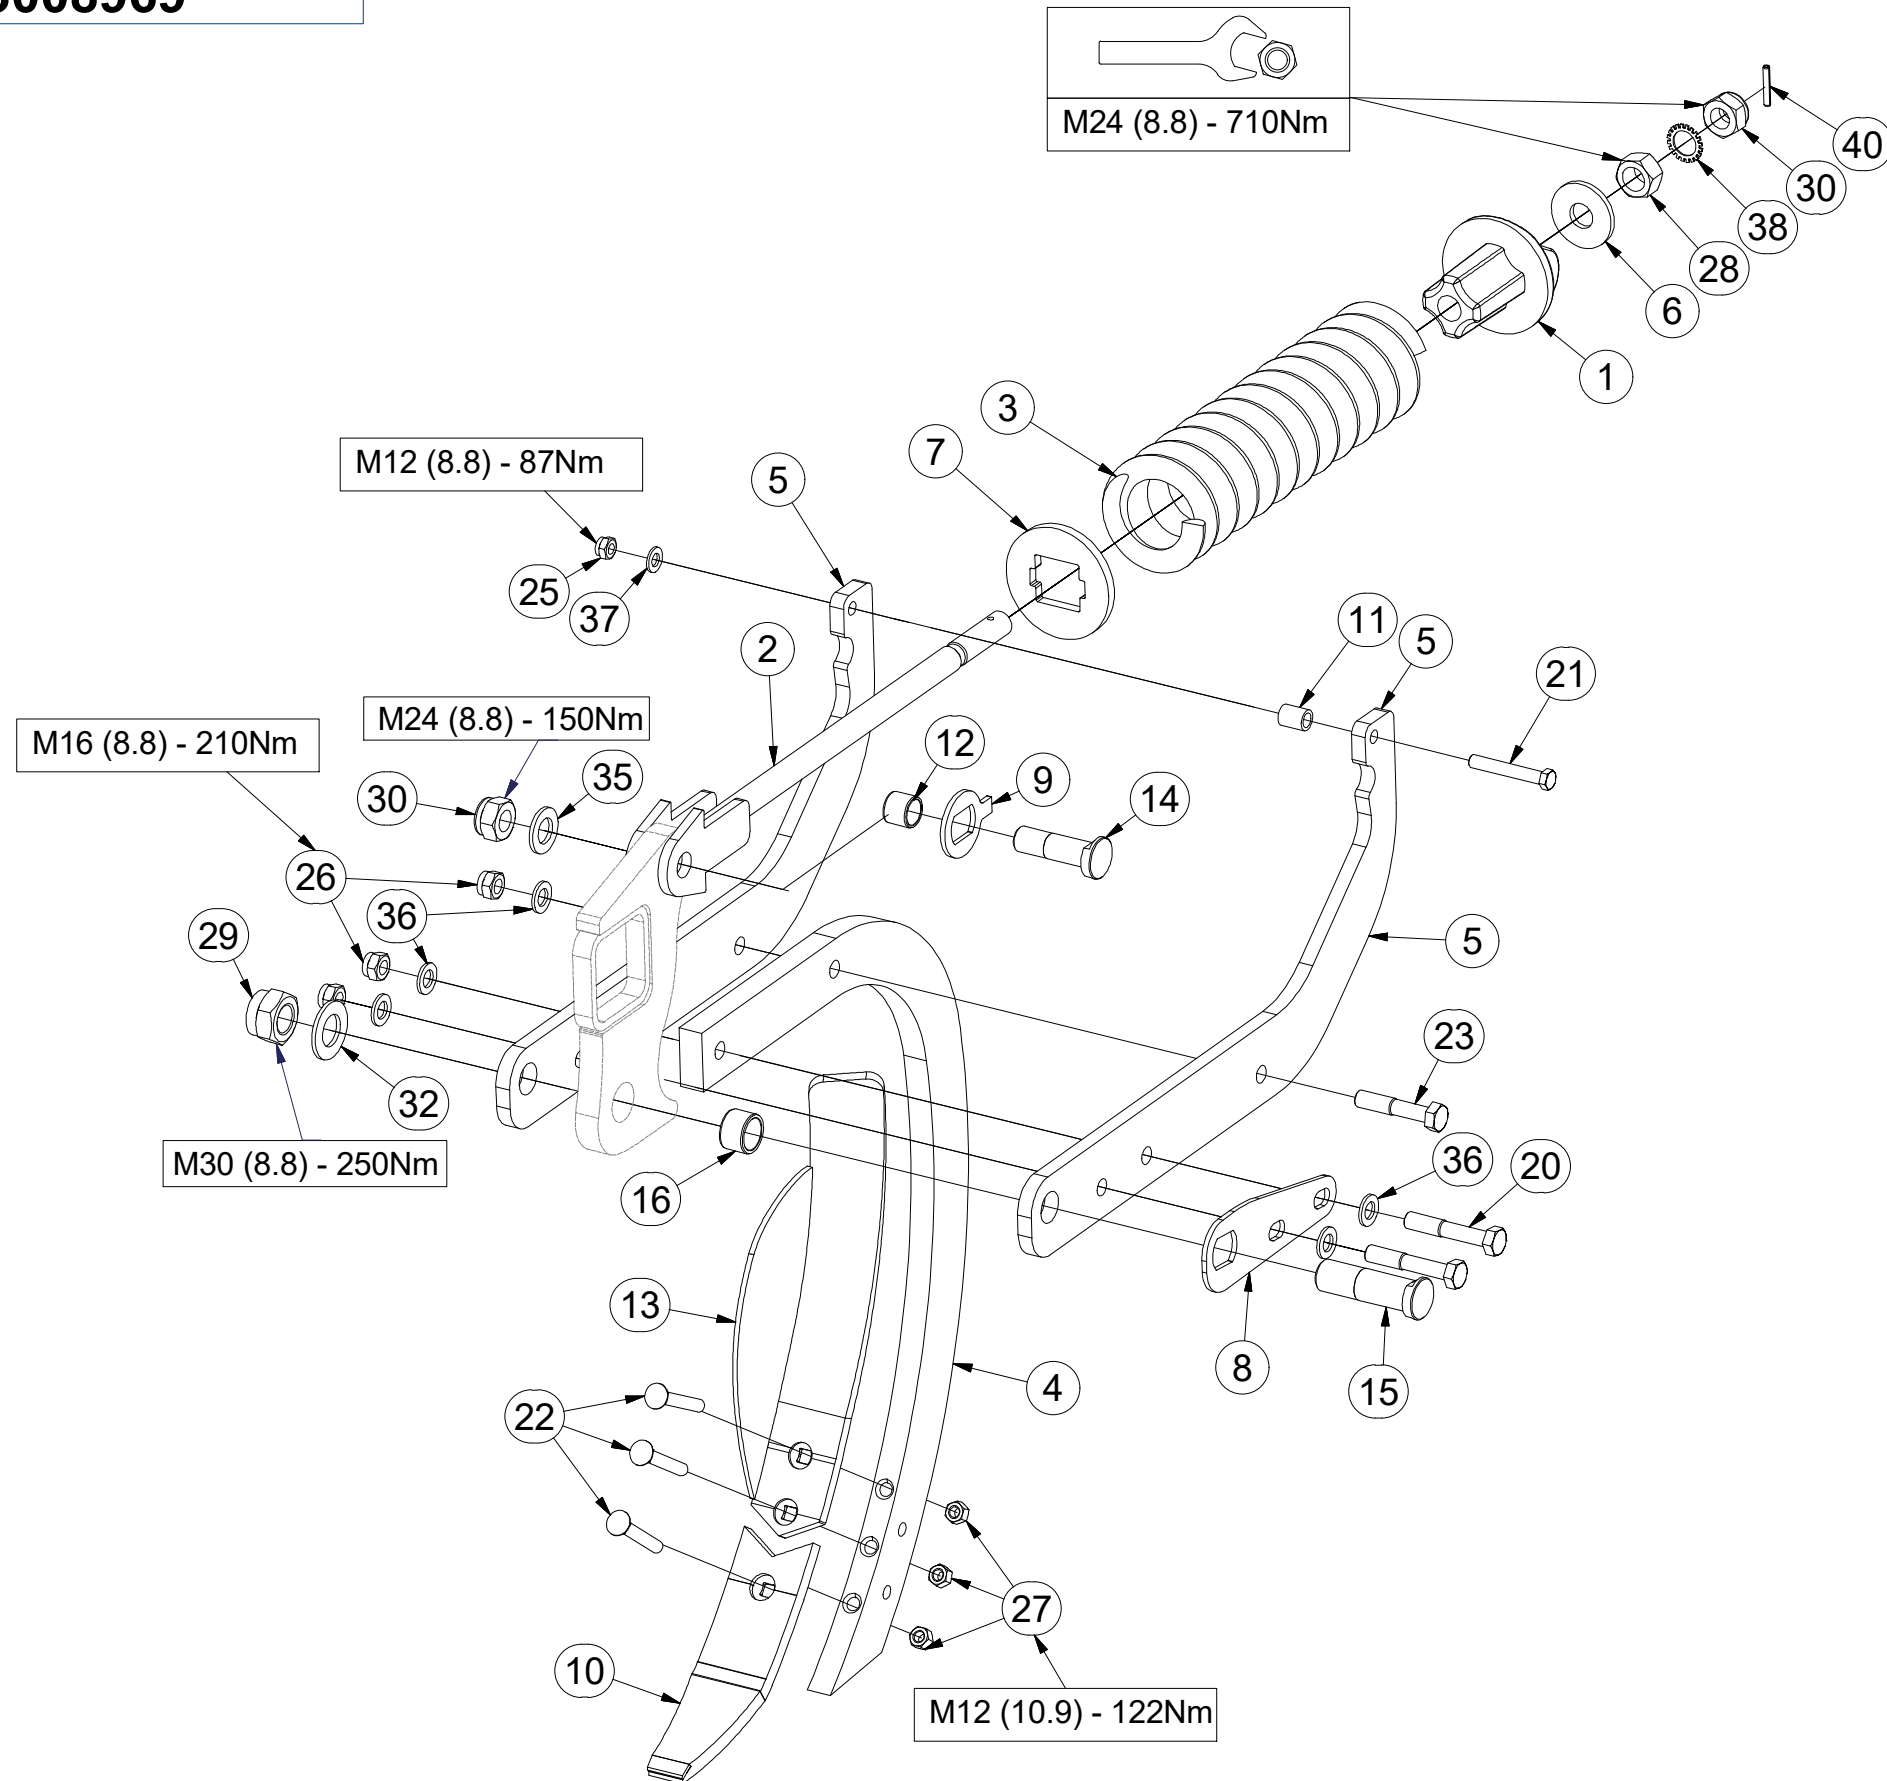

CZ JIŠTĚNÍ PRAVÉ - DEFLEKTOR
D SICHERUNG RECHTE - DEFLEKTOR
F PROTECTION DROITE - DÉFLECTEUR

GB RIGHT PROTECTION - DEFLECTOR
RU ПРЕДОХРАНЕНИЕ ПРАВОЕ - ДЕФЛЕКТОР
PL ZABEZPIECZENIE PRAWO - DEFLEKTOR

3008969

Pos.	Part Number	Pcs.	Pos.	Part Number	Pcs.
1	4003691	1	20	m03215	2
2	3002198	1	21	m07787	1
3	m08022	1	22	m08764	3
4	9002430	1	23	m03767	1
5	4018962	2	25	m04301	1
6	4003544	1	26	m03683	3
7	4003539	1	27	m10439	3
8	4003688	1	28	m01308	1
9	4003687	1	29	m08036	1
10	4005271	1	30	m07147	2
11	9001720	1	32	m02866	1
12	m15981	1	35	m03718	1
13	4005379	1	36	m01219	5
14	4003685	1	37	m01214	1
15	4003686	1	38	m08765	1
16	m15982	1	40	m07048	1