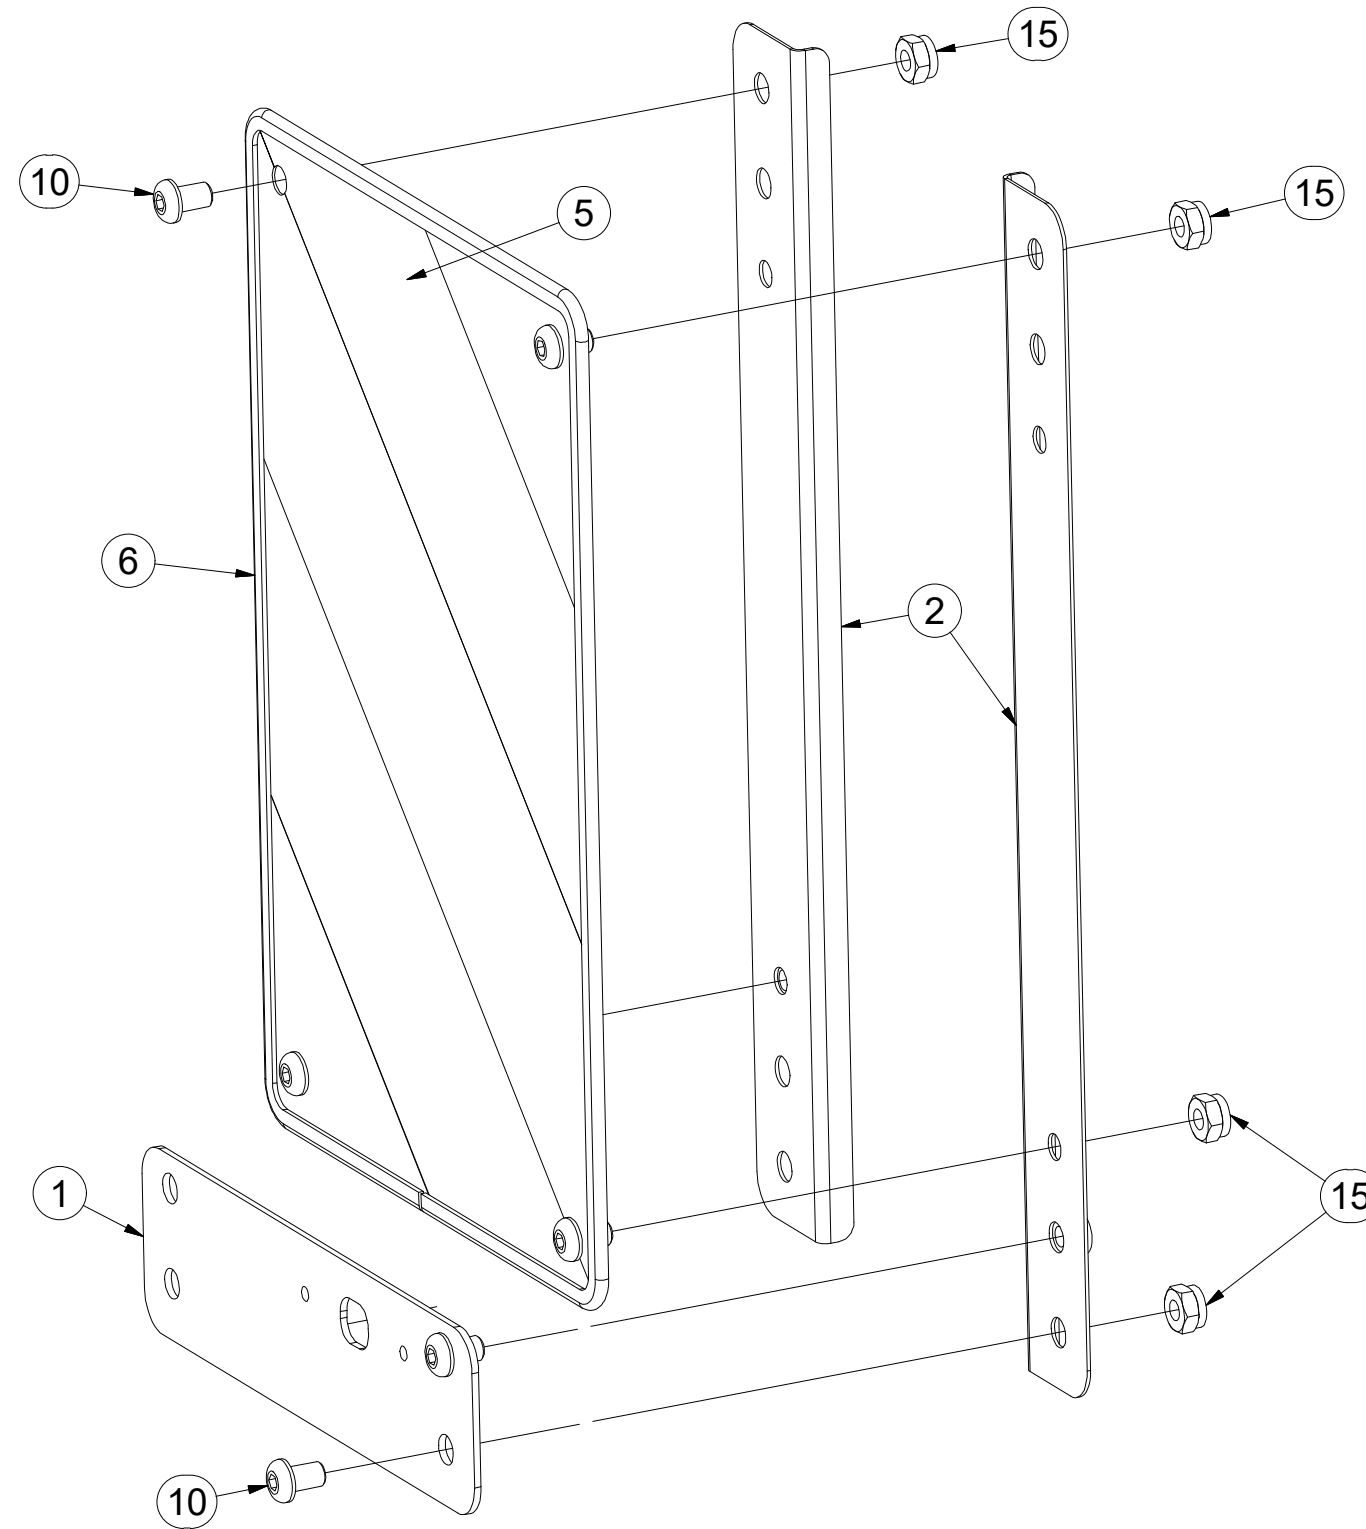

Ⓒ TERČ PŘEDNÍ LEVÝ

Ⓓ SCHILD, VORDERES, LINKES

Ⓕ CIBLE AVANT GAUCHE

Ⓖ LEFT FRONT DISC

Ⓡ ЩИТОК ПЕРЕДНИЙ ЛЕВЫЙ

Ⓢ TARCZA PRZEDNIA LEWA

4019075

Pos.	Part Number	Pcs.
1	4019247	1
2	4019245	2
5	m16274	1
6	m16628	1
10	m16687	6
15	m03775	6