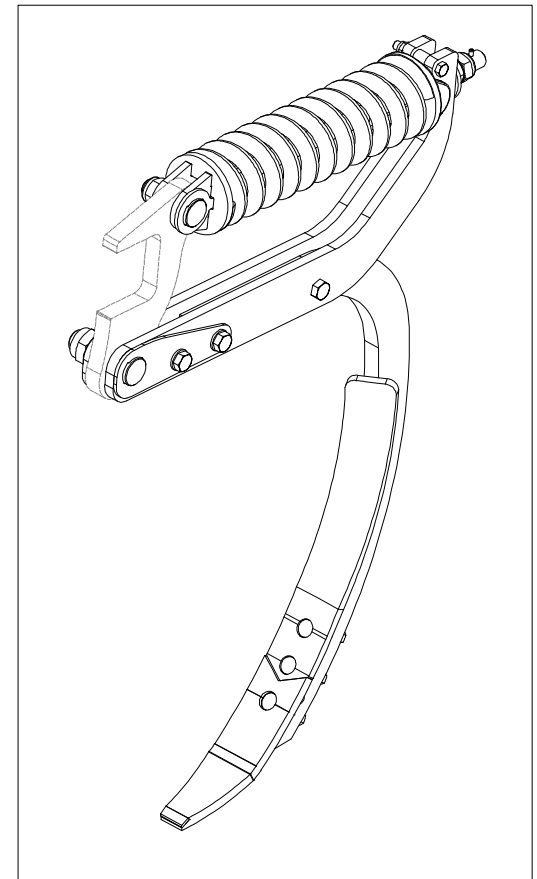

CZ JISTĚNÍ PRAVÉ
D SICHERUNG RECHTE
F PROTECTION DROITE

GB RIGHT PROTECTION
RU ПРЕДОХРАНЕНИЕ ПРАВОЕ
PL ZABEZPIECZENIE PRAWO

3008968

Pos.	Part Number	Pcs.	Pos.	Part Number	Pcs.
1	4003691	1	21	m07787	1
2	3002198	1	22	m08764	3
3	m08022	1	23	m03767	1
4	9002430	1	25	m04301	1
6	4003544	1	26	m03683	3
7	4003539	1	27	m10439	3
8	4003688	1	28	m01308	1
9	4003687	1	29	m08036	1
10	4005271	1	30	m07147	2
11	9001720	1	34	m02866	1
12	m15981	1	35	m03718	1
13	3002396	1	36	m01219	5
14	4003685	1	37	m01214	1
15	4003686	1	38	m08765	1
16	m15982	1	40	m07048	1
20	m03215	2	45	4018962	2