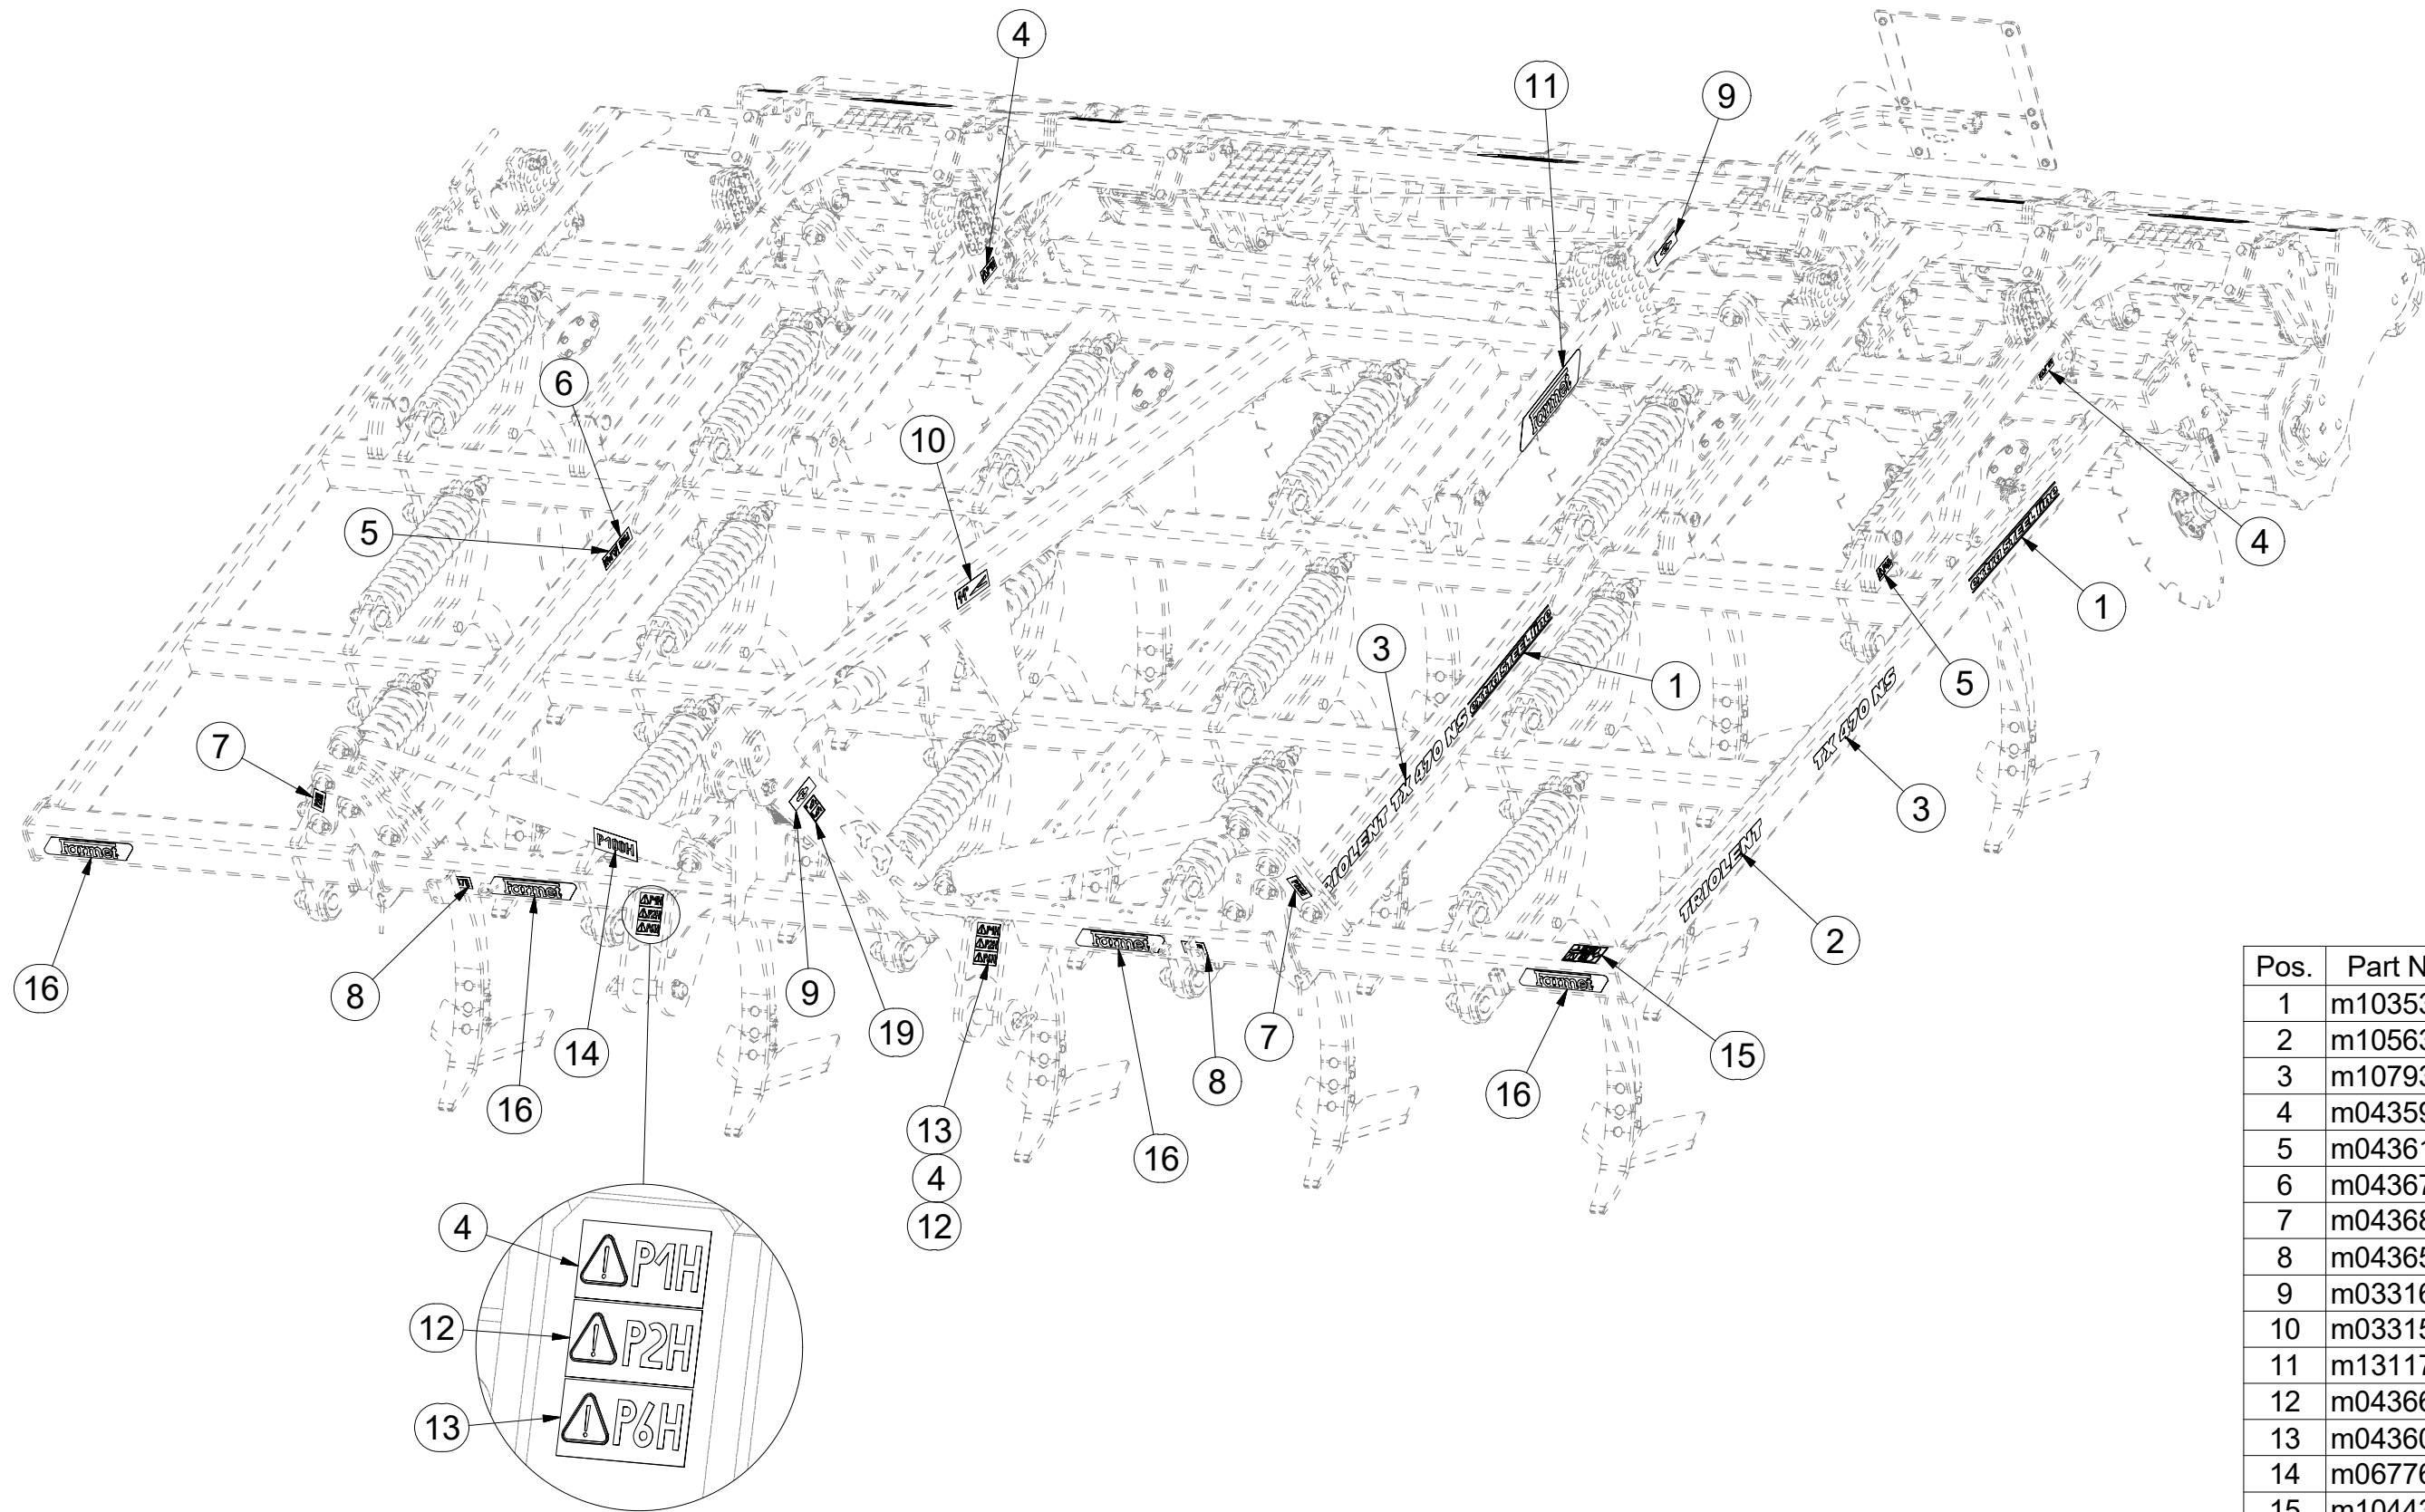

Ⓒ SAMOLEPKY STROJE

Ⓓ AUFKLEBER MASCHINEN

Ⓕ VOITURE MACHINES

Ⓖ STICKERS MACHINES

Ⓔ СТИКЕРЫ МАШИНЫ

Ⓗ NAKLEJKI MASZYN

8000789-30051

Pos.	Part Number	Pcs.
1	m10353	4
2	m10563	4
3	m10793	4
4	m04359	6
5	m04361	4
6	m04367	2
7	m04368	4
8	m04365	4
9	m03316	4
10	m03315	2
11	m13117	2
12	m04366	2
13	m04360	2
14	m06776	1
15	m10443	1
16	m13116	7
19	m11740	1