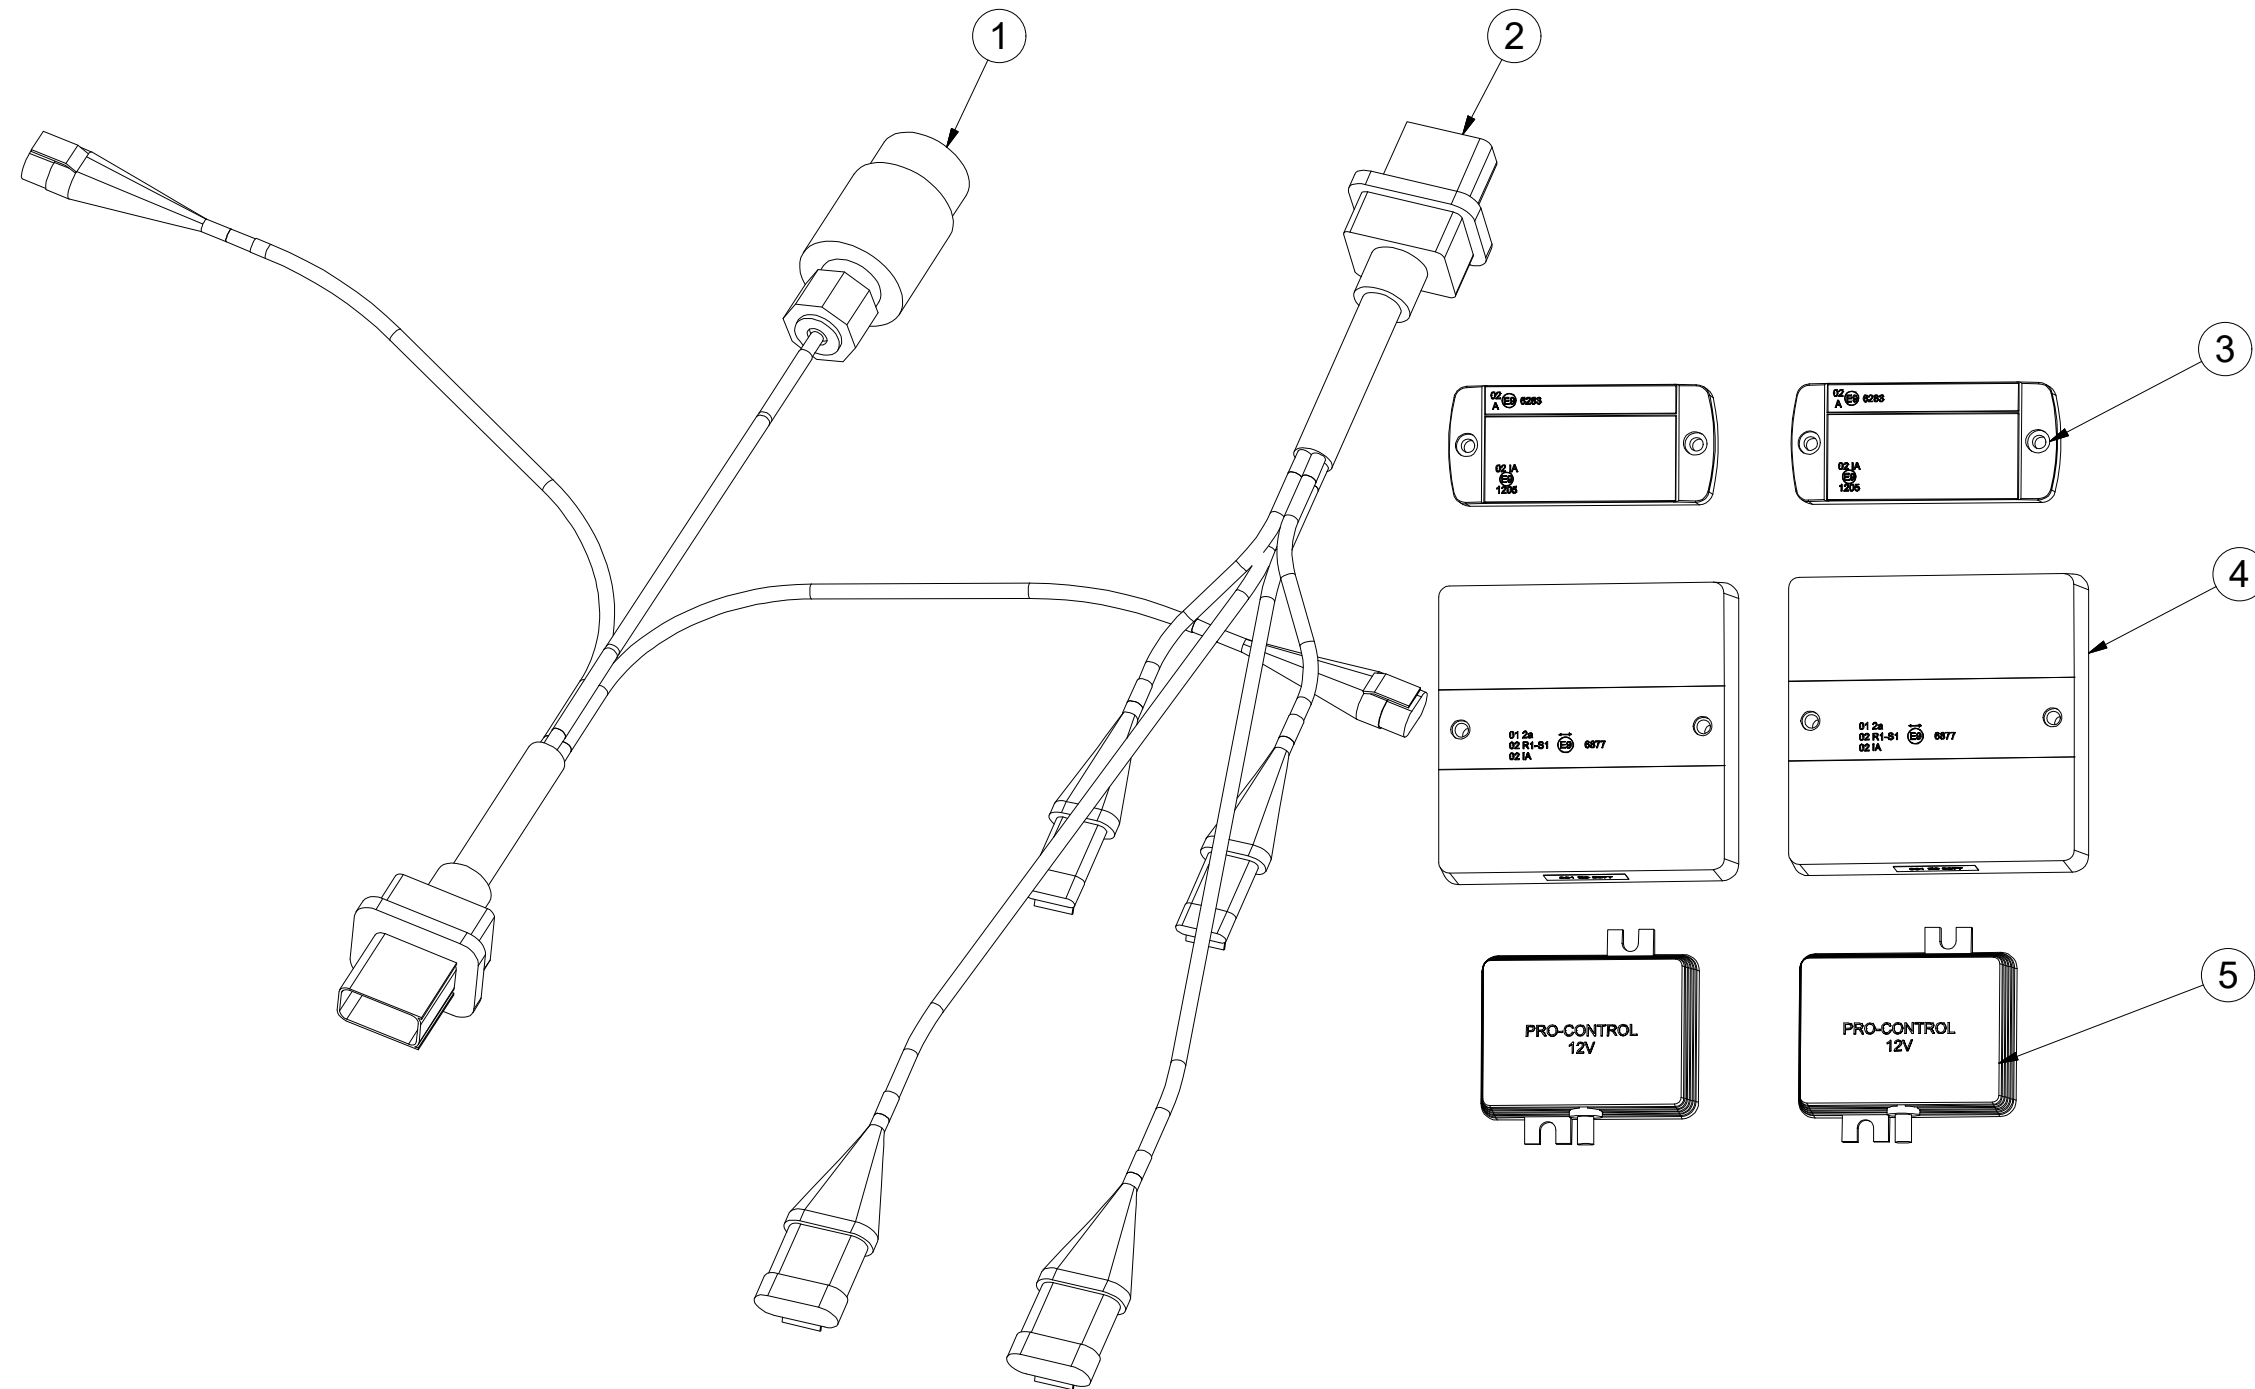

Ⓒ SVĚTELNÁ SADA

Ⓓ LEUCHTENSATZ

Ⓕ KIT LUMINEUX

m16767

Ⓒ LIGHTING SET

Ⓓ ОСВЕТИТЕЛЬНЫЙ КОМПЛЕКТ

Ⓕ ZESTAW OŚWIETLENIA

Pos.	Part Number	Pcs.
1	m14780	1
2	m14781	1
3	m14776	2
4	m16781	2
5	m14777	2