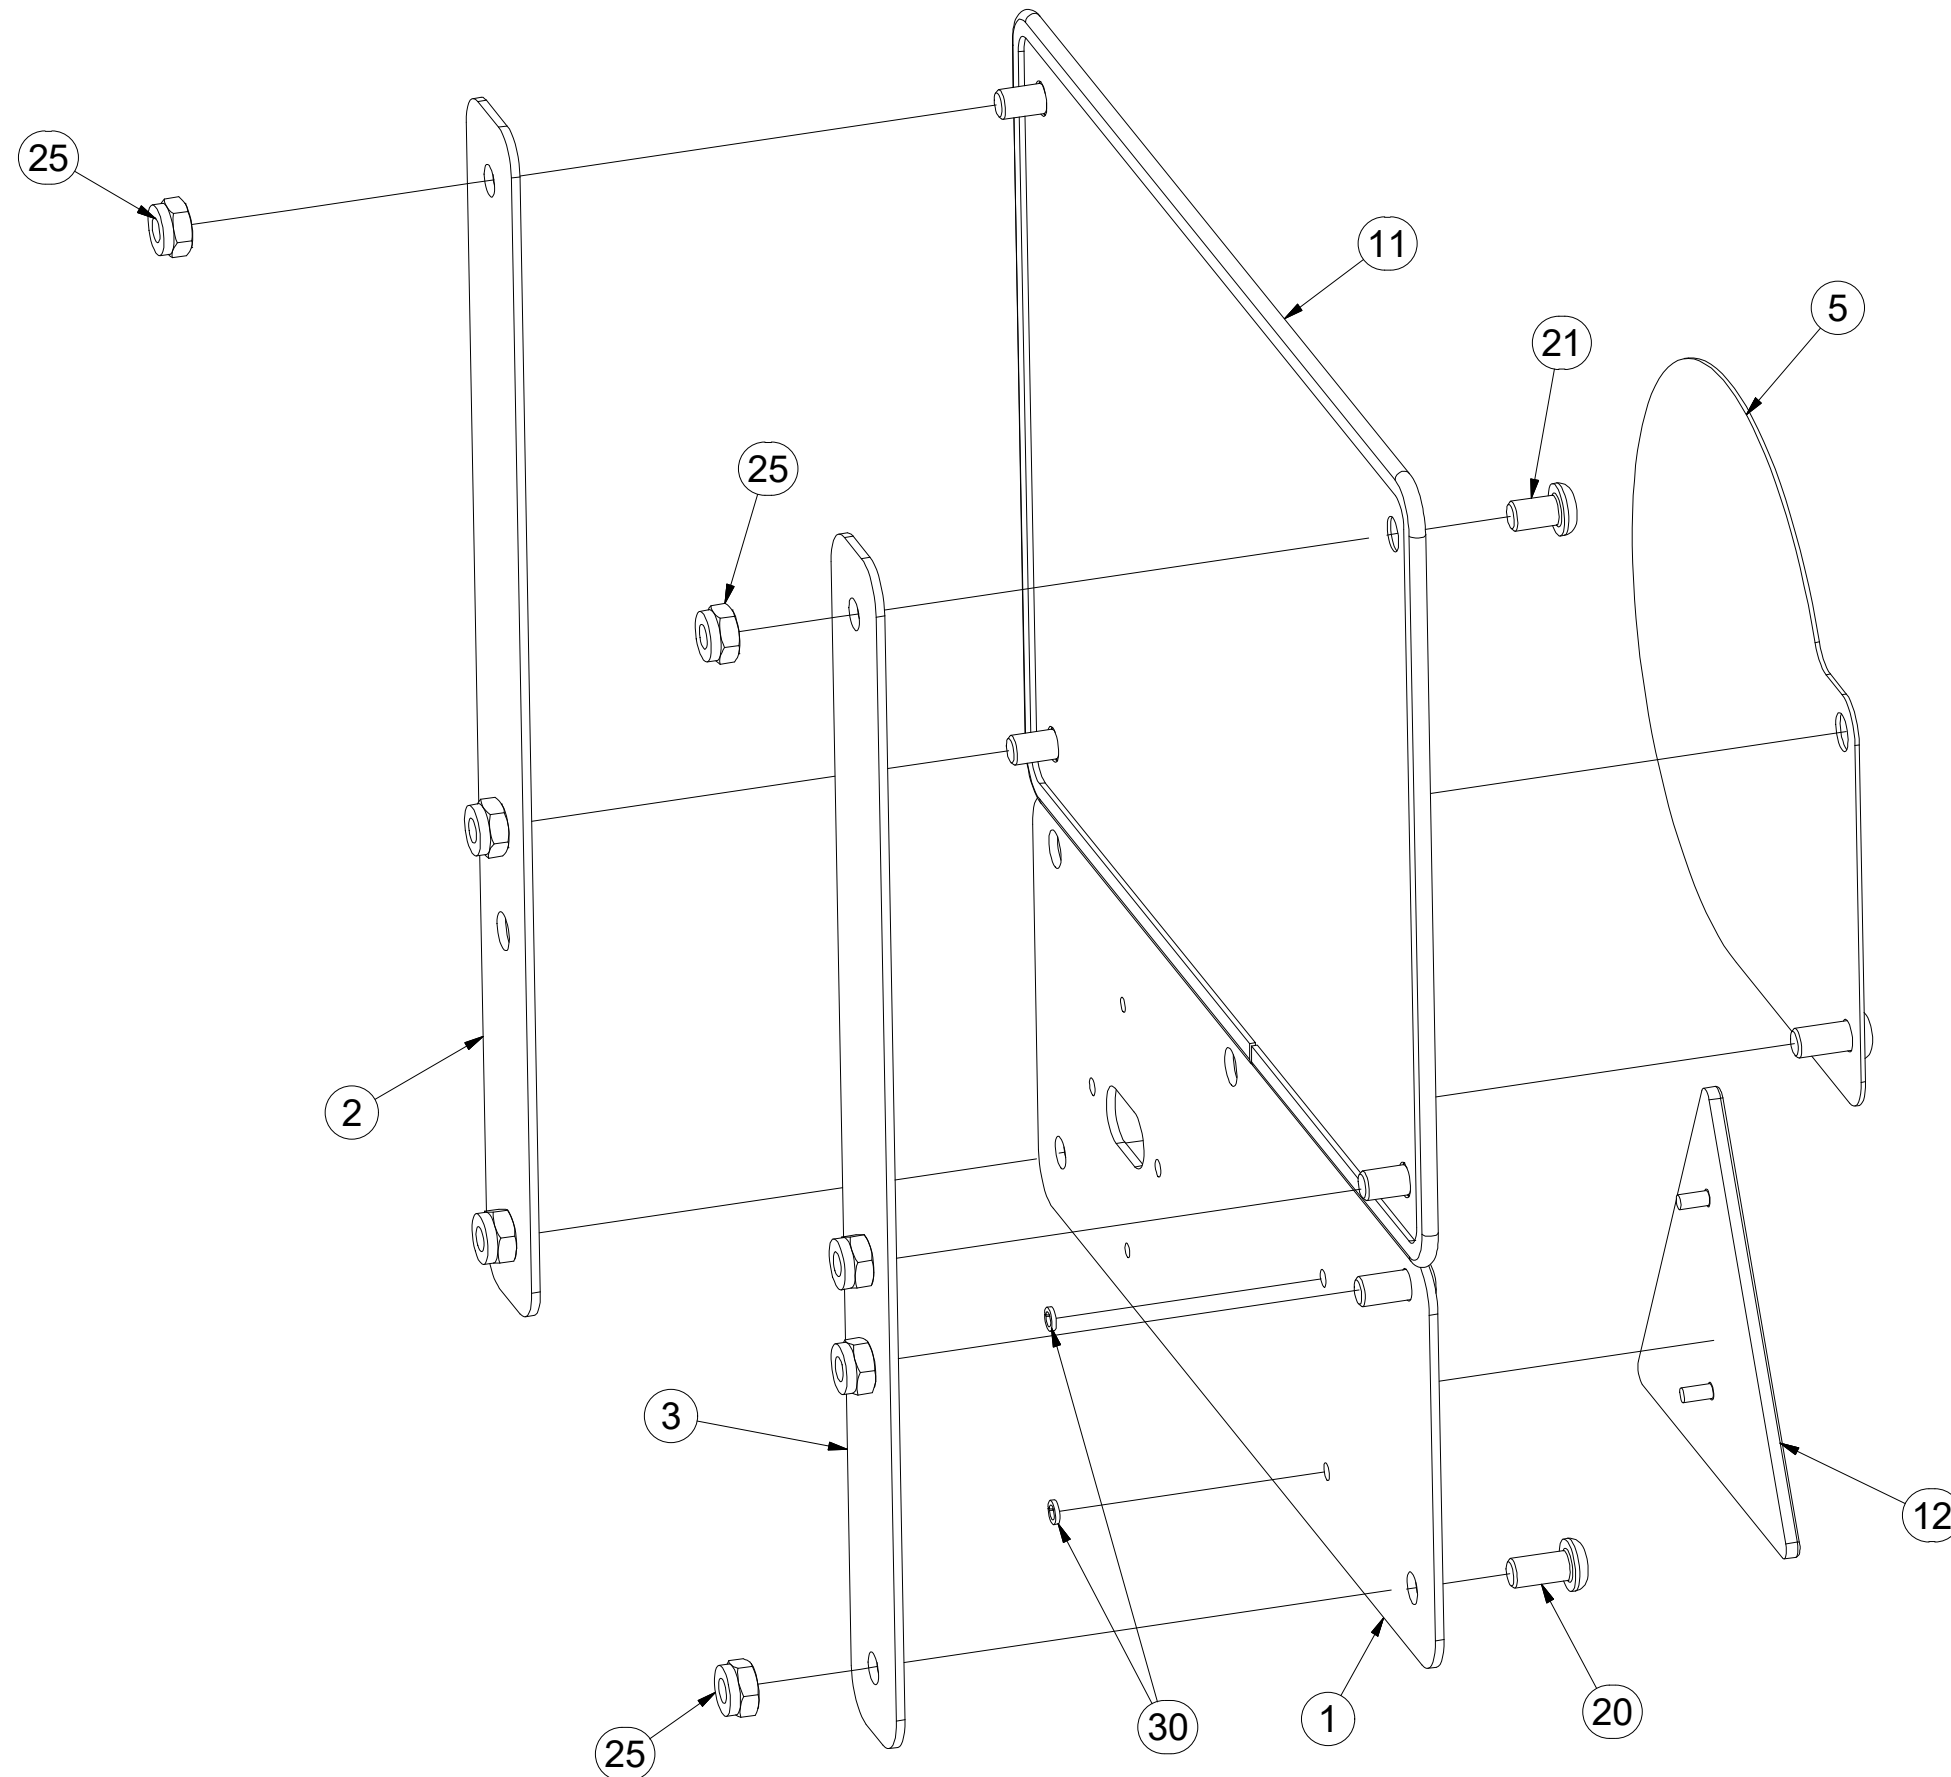

ⒸZ TERČ ZADNÍ LEVÝ

Ⓓ SCHILD, HINTERES, LINKES

Ⓕ CIBLE ARRIÈRE GAUCHE

ⒼB LEFT REAR DISC

ⒶЩИТОК ЗАДНИЙ ЛЕВЫЙ

Ⓐ TARCZA TYLNA LEWA

3009686

Pos.	Part Number	Pcs.
1	4019308	1
2	4019309	1
3	4019249	1
5	4019317	1
10	m16274	1
11	m16628	1,4
12	m02497	1
20	m16637	3
21	m16687	4
25	m03775	7
30	m01197	2