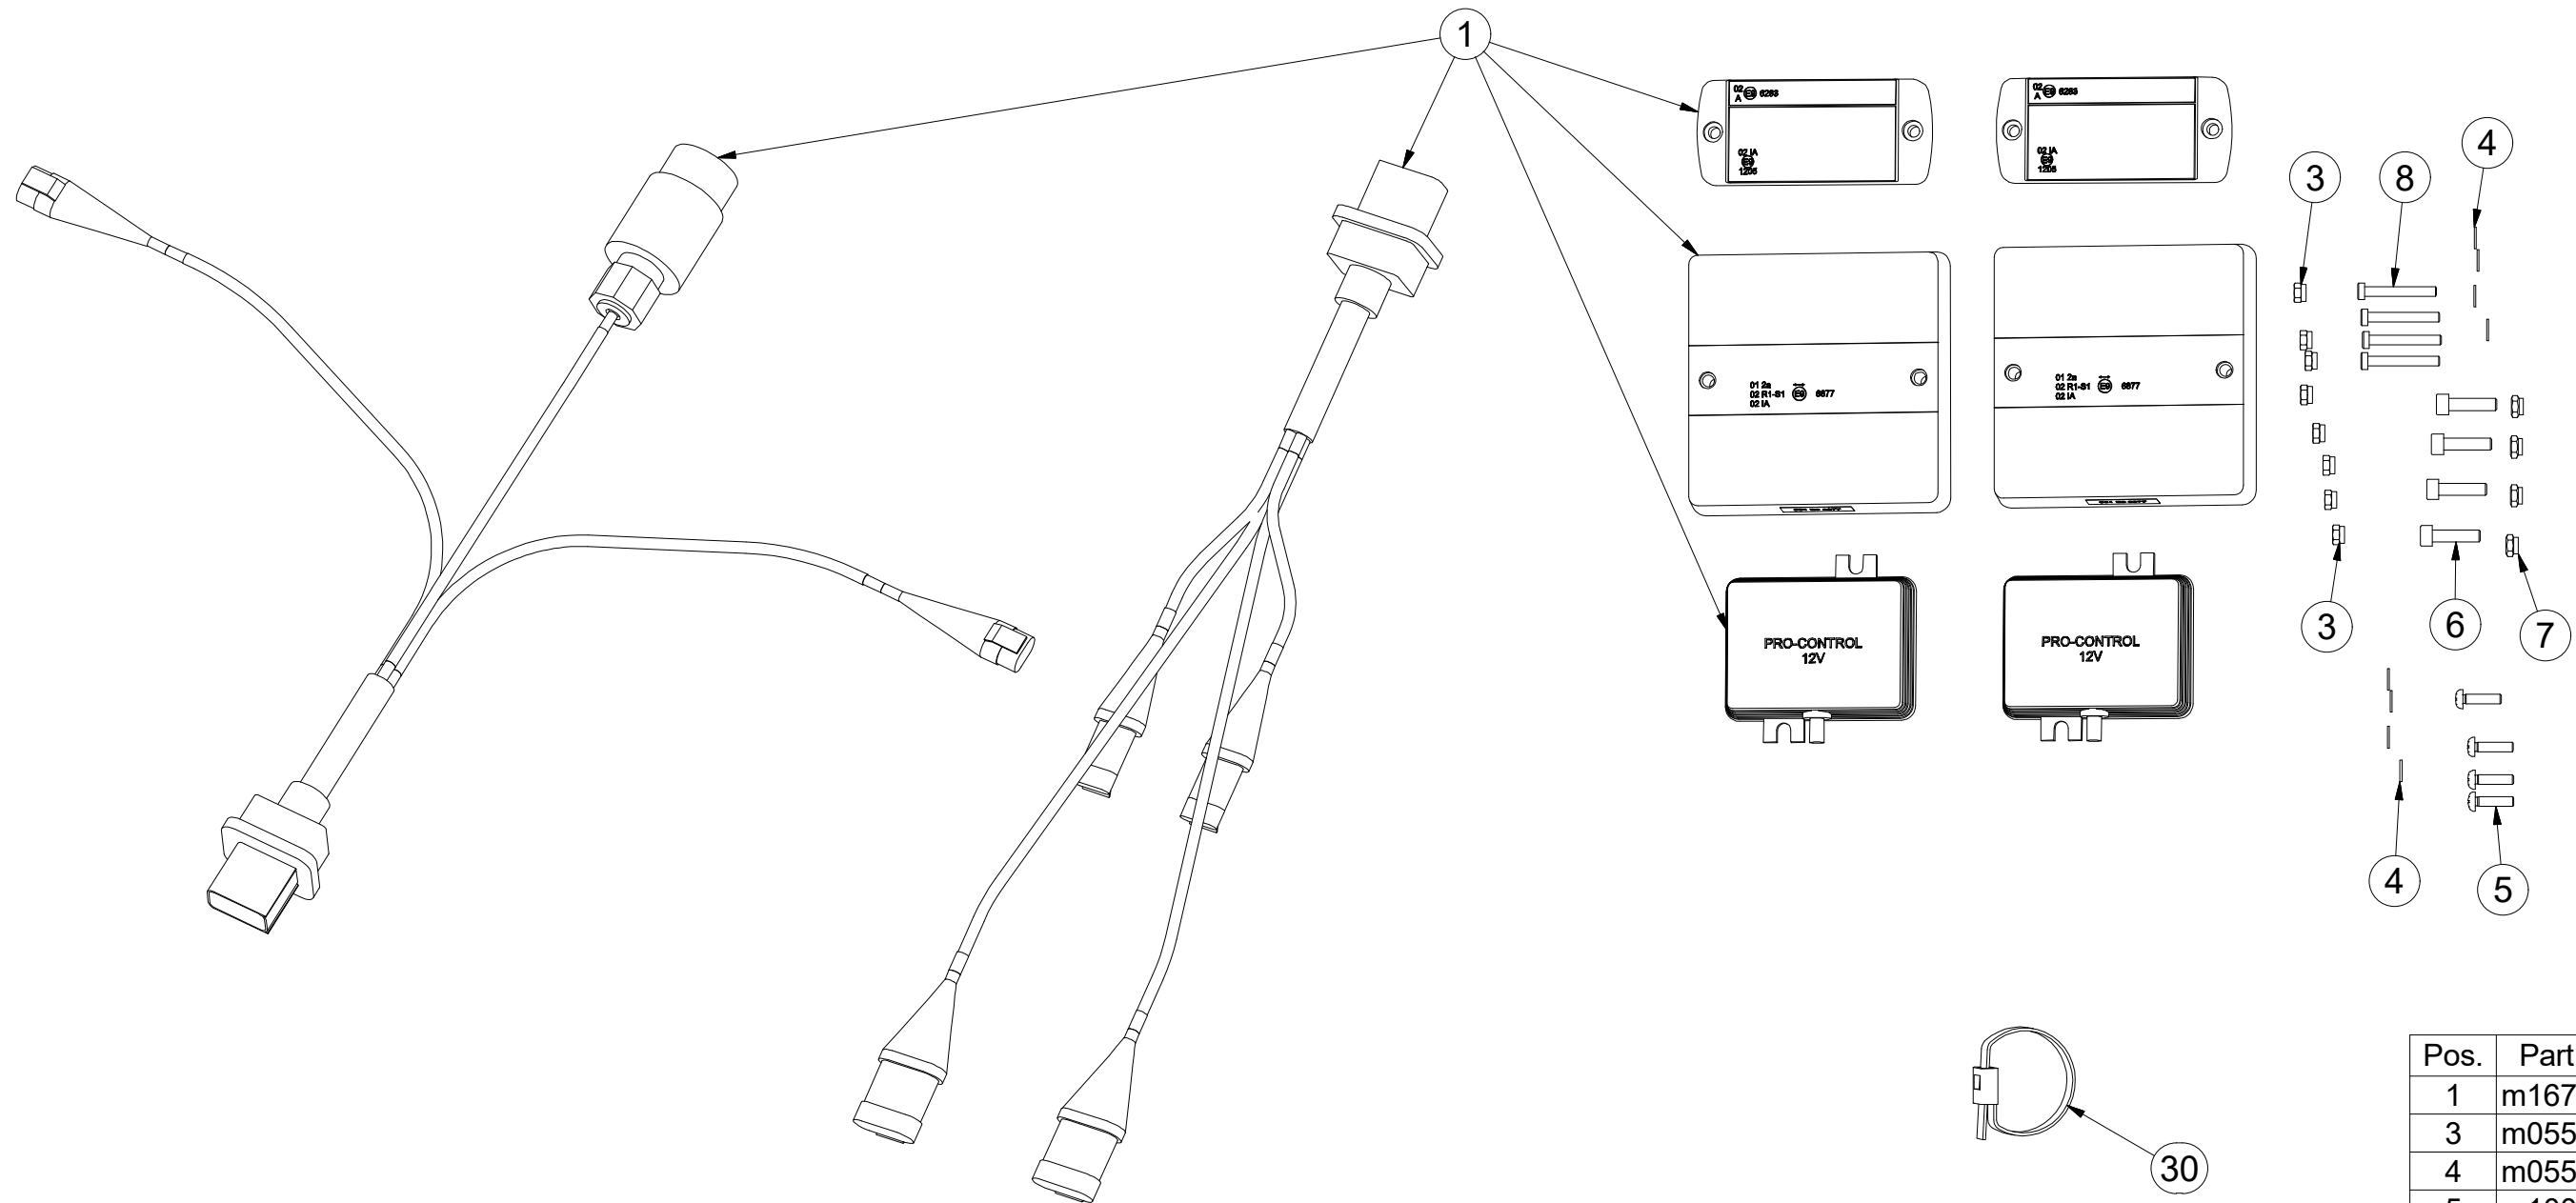

Ⓒ SVĚTELNÁ SADA

Ⓓ LEUCHTENSATZ

Ⓕ KIT LUMINEUX

Ⓖ LIGHTING SET

Ⓡ ОСВЕТИТЕЛЬНЫЙ КОМПЛЕКТ

Ⓟ ZESTAW OŚWIETLENIA

3008455

Pos.	Part Number	Pcs.
1	m16767	1
3	m05562	8
4	m05597	8
5	m10030	4
6	m10591	4
7	m06236	4
8	m16861	4
30	m05566	50