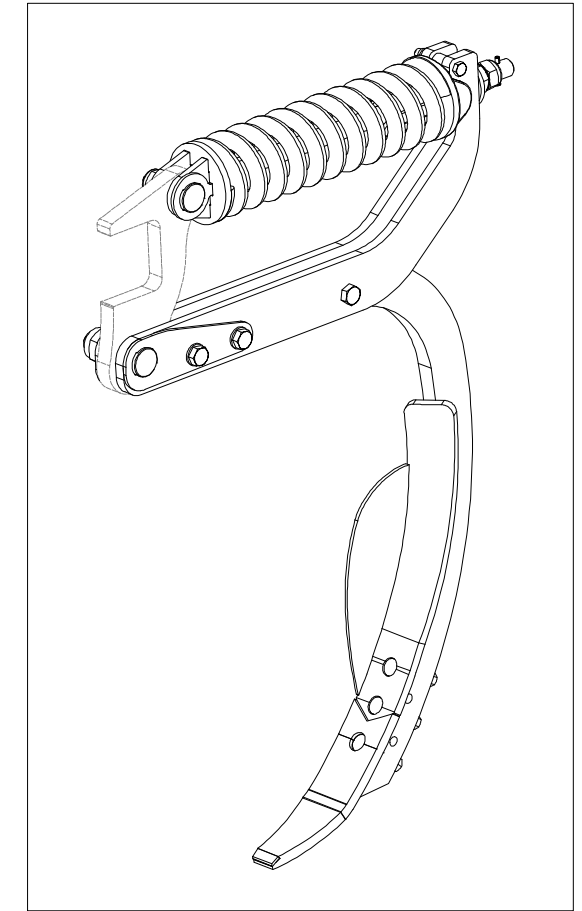

CZ JIŠTĚNÍ PRAVÉ - DEFLEKTOR
D SICHERUNG RECHTE - DEFLEKTOR
F PROTECTION DROITE - DÉFLECTEUR

GB RIGHT PROTECTION - DEFLECTOR
RU ПРЕДОХРАНЕНИЕ ПРАВОЕ - ДЕФЛЕКТОР
PL ZABEZPIECZENIE PRAWO - DEFLEKTOR

3008969

Pos.	Part Number	Pcs.	Pos.	Part Number	Pcs.
1	4003691	1	20	m03215	2
2	3002198	1	21	m07787	1
3	m08022	1	22	m08764	3
4	9002430	1	23	m03767	1
5	4018962	2	25	m04301	1
6	4003544	1	26	m03683	3
7	4003539	1	27	m10439	3
8	4003688	1	28	m01308	1
9	4003687	1	29	m08036	1
10	4005271	1	30	m07147	2
11	9001720	1	32	m02866	1
12	m15981	1	35	m03718	1
13	4005379	1	36	m01219	5
14	4003685	1	37	m01214	1
15	4003686	1	38	m08765	1
16	m15982	1	40	m07048	1