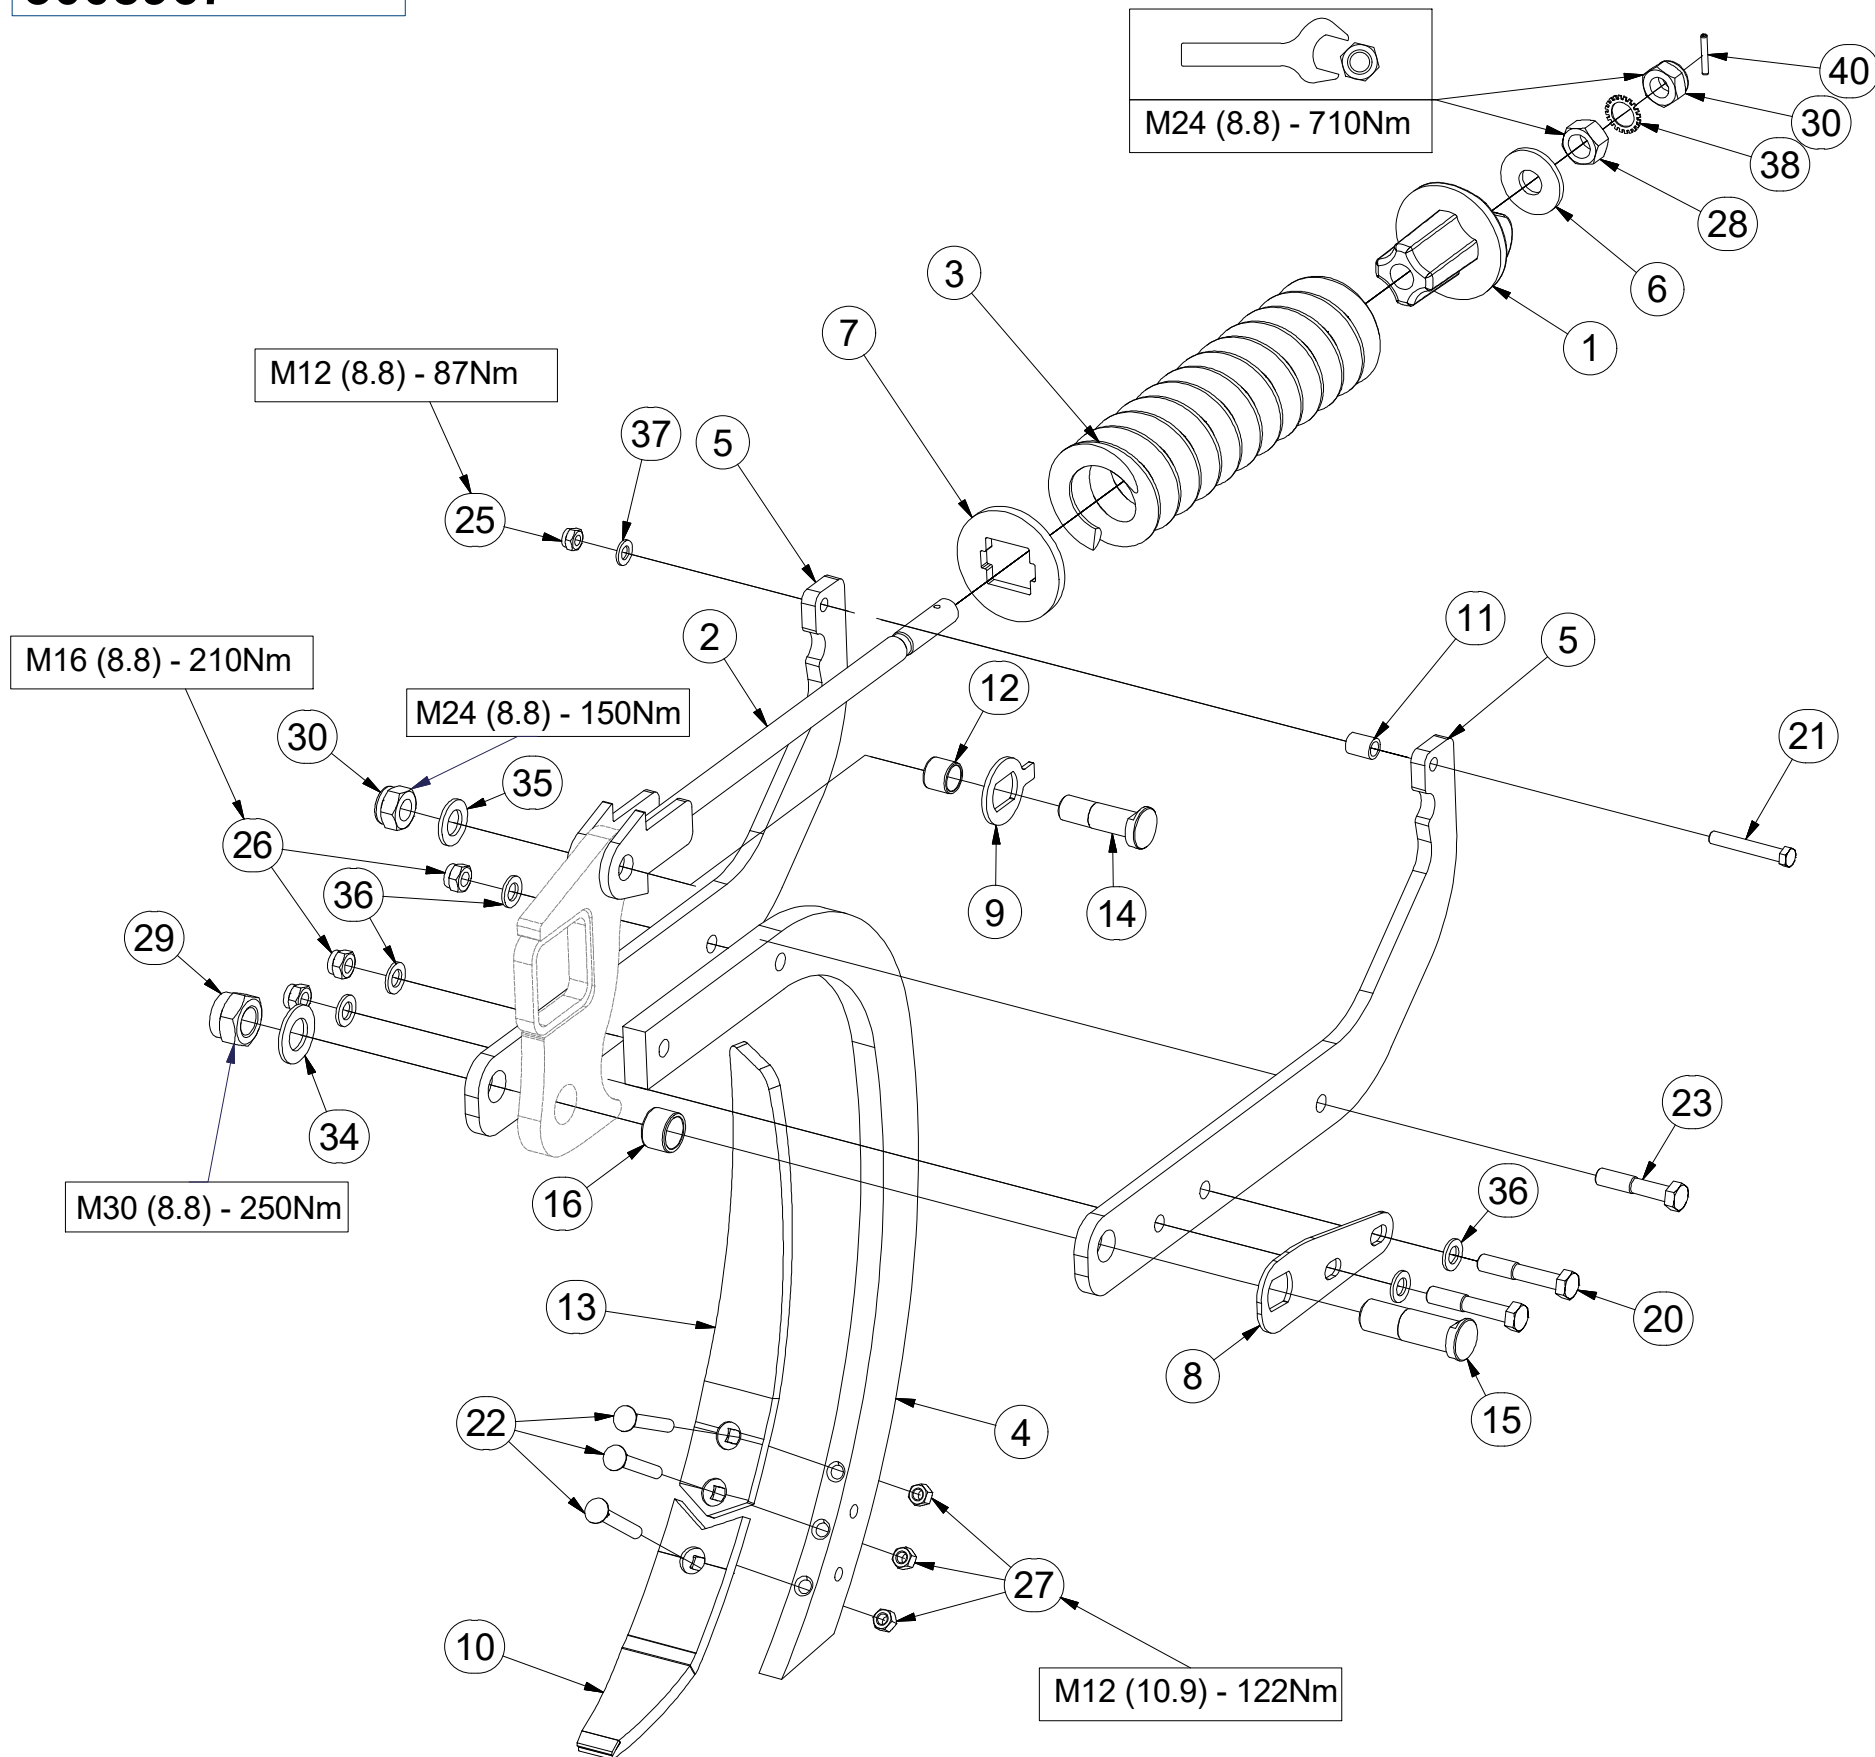

CZ JIŠTĚNÍ LEVÉ
D SICHERUNG LINKE
F PROTECTION GAUCHE

GB LEFT PROTECTION
RU ПРЕДОХРАНЕНИЕ ЛЕВОЕ
PL ZABEZPECZENIE LEWE

3008967

Pos.	Part Number	Pcs.	Pos.	Part Number	Pcs.
1	4003691	1	20	m03215	2
2	3002198	1	21	m07787	1
3	m08022	1	22	m08764	3
4	9002430	1	23	m03767	1
5	4018962	2	25	m04301	1
6	4003544	1	26	m03683	3
7	4003539	1	27	m10439	3
8	4003688	1	28	m01308	1
9	4003687	1	29	m08036	1
10	4005271	1	30	m07147	2
11	9001720	1	34	m02866	1
12	m15981	1	35	m03718	1
13	3002395	1	36	m01219	5
14	4003685	1	37	m01214	1
15	4003686	1	38	m08765	1
16	m15982	1	40	m07048	1