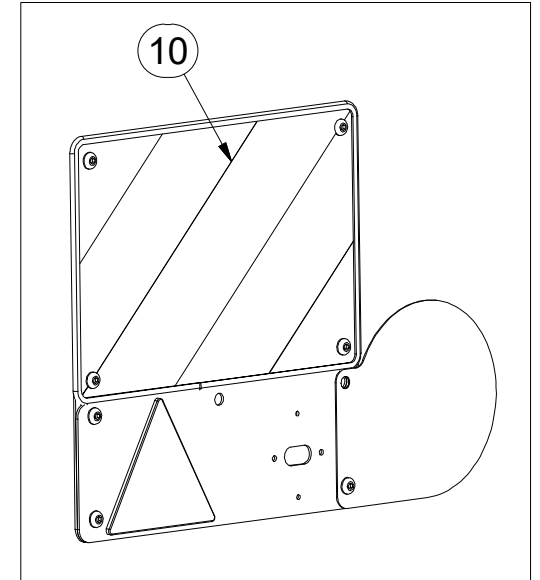

ⒸZ TERČ ZADNÍ LEVÝ

Ⓓ SCHILD, HINTERES, LINKES

Ⓕ CIBLE ARRIÈRE GAUCHE

ⒼB LEFT REAR DISC

ⒶЩИТОК ЗАДНИЙ ЛЕВЫЙ

Ⓐ TARCZA TYLNA LEWA

3009686

Pos.	Part Number	Pcs.
1	4019308	1
2	4019309	1
3	4019249	1
5	4019317	1
10	m16274	1
11	m16628	1,4
12	m02497	1
20	m16637	3
21	m16687	4
25	m03775	7
30	m01197	2