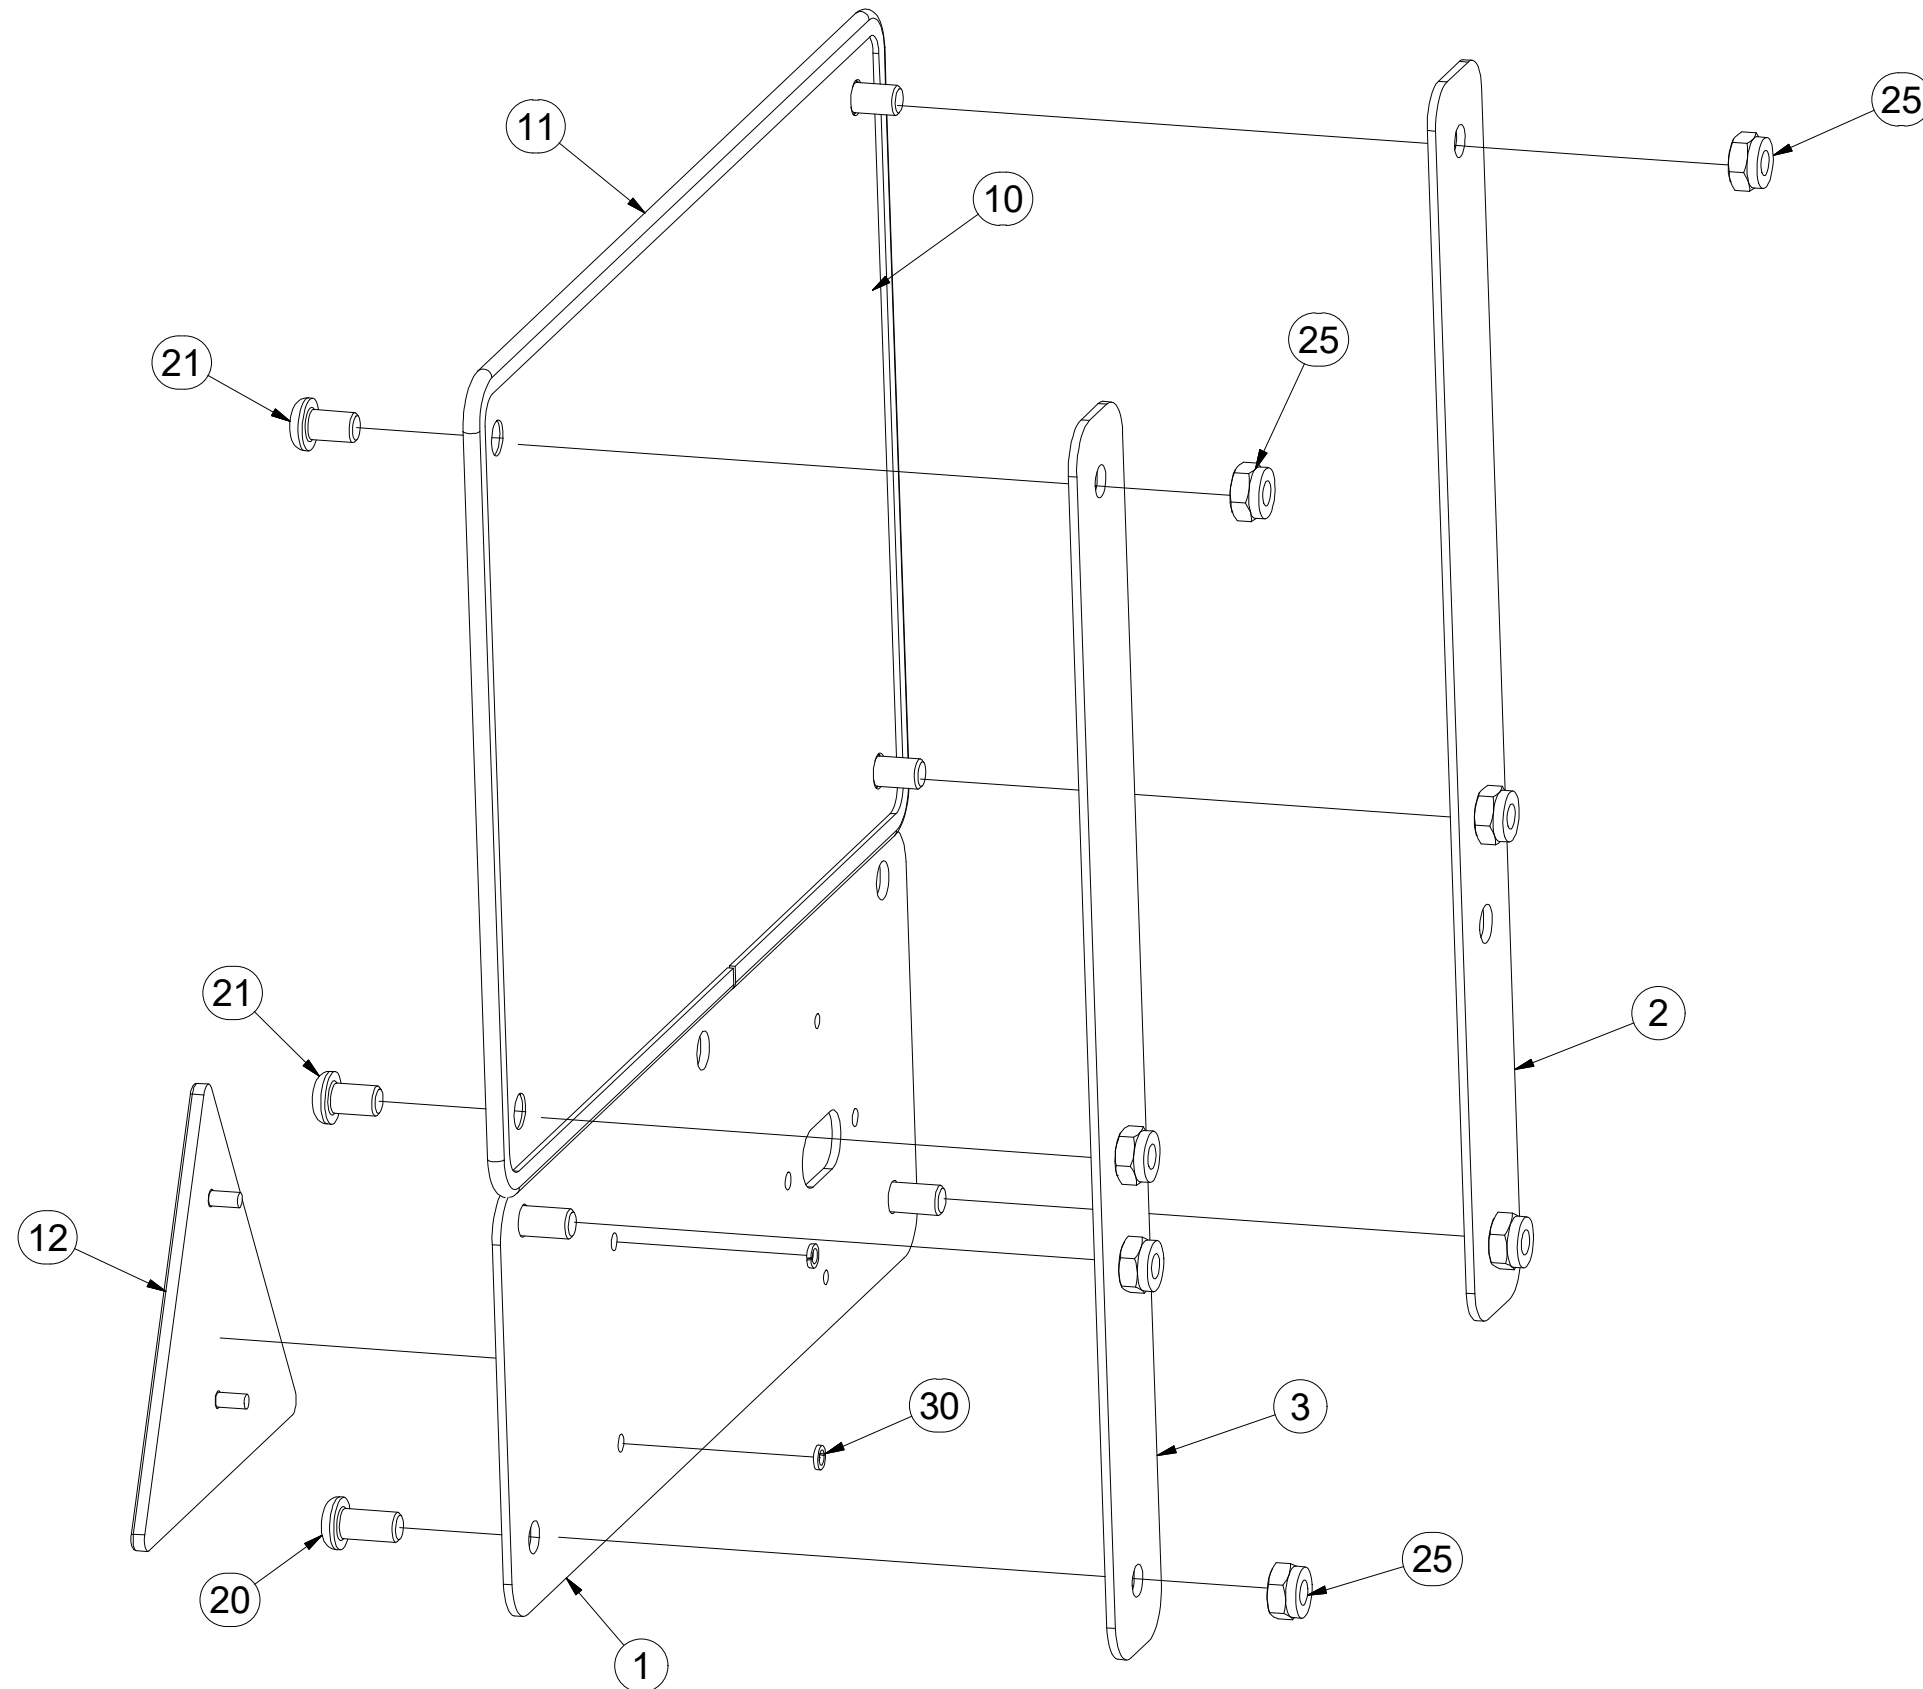

ⒸZ TERČ ZADNÍ PRAVÝ

Ⓓ SCHILD, HINTERES, RECHTES

Ⓕ CIBLE ARRIÈRE DROITE

3009685

ⒼB RIGHT REAR DISC

ⒺЩИТОК ЗАДНИЙ ПРАВЫЙ

ⒽL TARCZA TYLNA PRAWA

Farmet