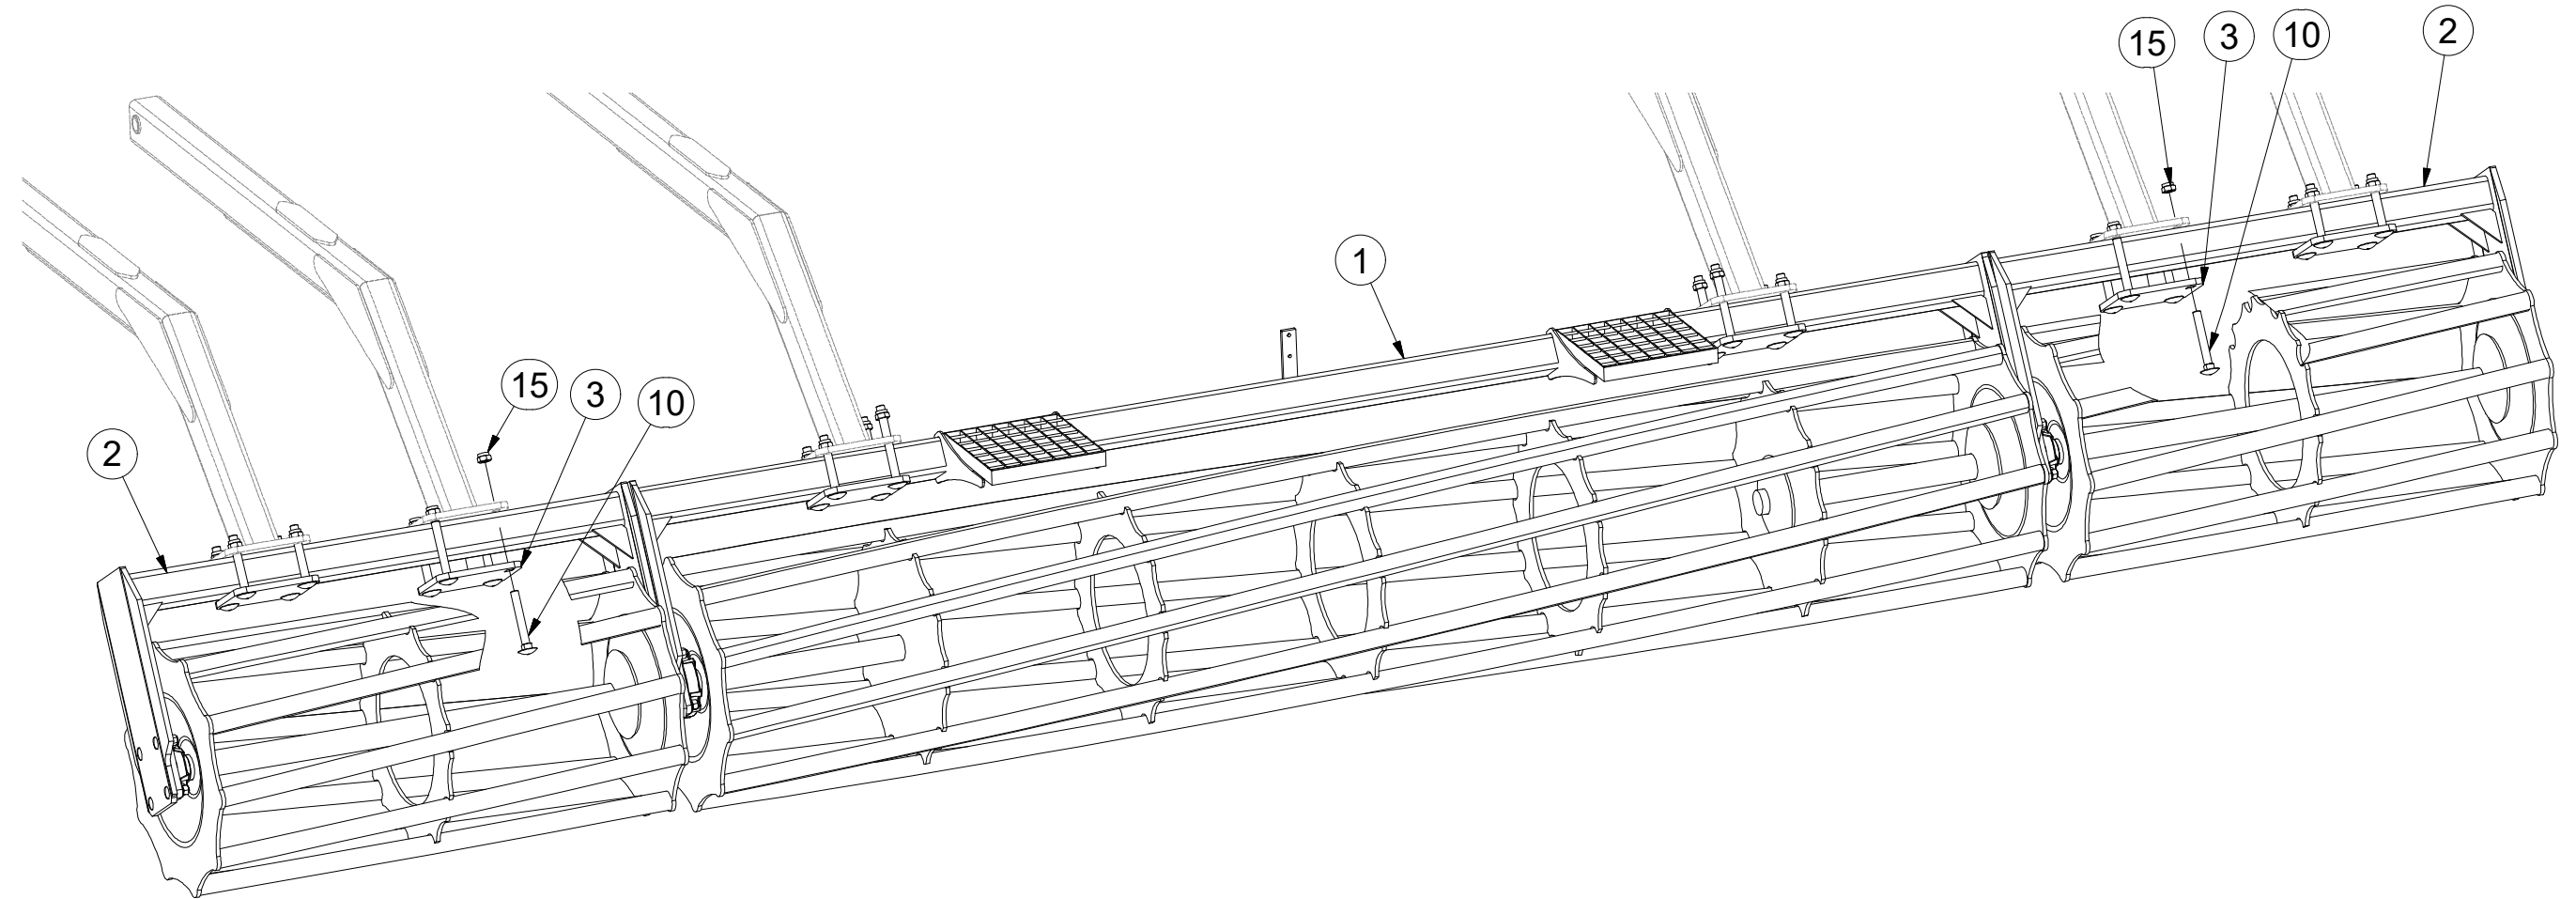

CZ VÁLEC
D WALZE
F ROULEAU

GB ROLLER
RU KATOK
PL WAŁ

3009295

Pos.	Part Number	Pcs.
1	3009297	1
2	3009296	2
3	4011974	4
10	m13641	16
15	m03683	16