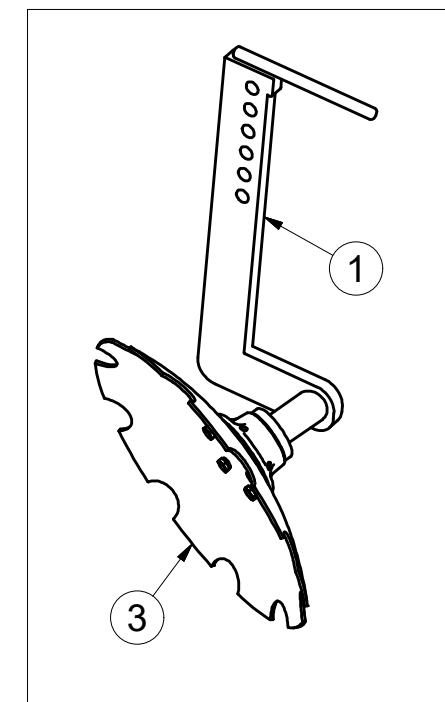

(CZ) DISK PRAVÝ
(D) SCHEIBE, RECHTE
(F) DISQUE DROITE

(GB) RIGHT DISC
(RU) ДИСК ПРАВЫЙ
(PL) TALERZ PRAWY

3008588

Pos.	Part Number	Pcs.
1	3008589	1
2	3008166	1
3	3003144	1
10	m11160	2
11	m04250	1
12	m03705	1
13	m14552	1
14	m11159	1
15	m00120	5
16	m01208	5