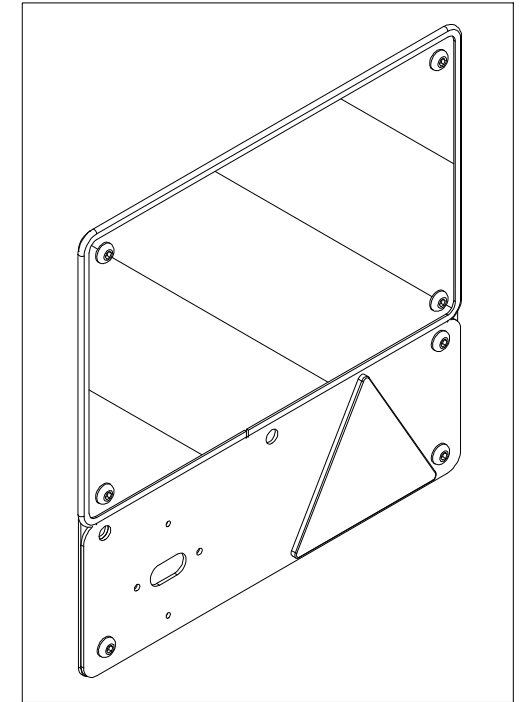

ⒸZ TERČ ZADNÍ PRAVÝ

Ⓓ SCHILD, HINTERES, RECHTES

Ⓕ CIBLE ARRIÈRE DROITE

3009685

ⒼB RIGHT REAR DISC

ⒺЩИТОК ЗАДНИЙ ПРАВЫЙ

ⒽL TARCZA TYLNA PRAWA

Farmet