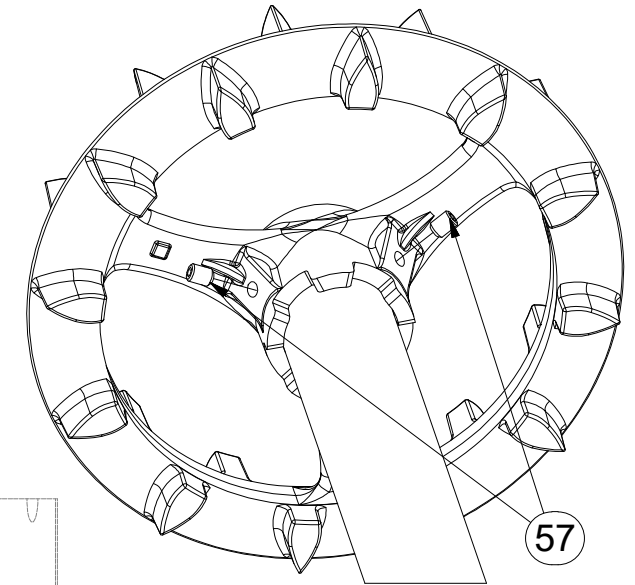

CZ SADA ZADNÍCH VÁLCŮ
D SATZ HINTERE WALZEN
F KIT DE ROULEAUX ARRIÈRE

GB SET OF REAR ROLLERS
RU КОМПЛЕКТ ЗАДНИХ КАТКОВ
PL ZESTAW TYLNYCH WAŁÓW

3008668

M12 (8.8) - 87Nm

Pos.	Part Number	Pcs.
1	3000129	4
8	4009332	8
11	9002944	54
27	4016995	10
42	4014034	10
43	m15625	10
52	m03519	20
57	m13958	20
70	m01305	32
81	m03988	32
100	4010015	20
101	4016809	20