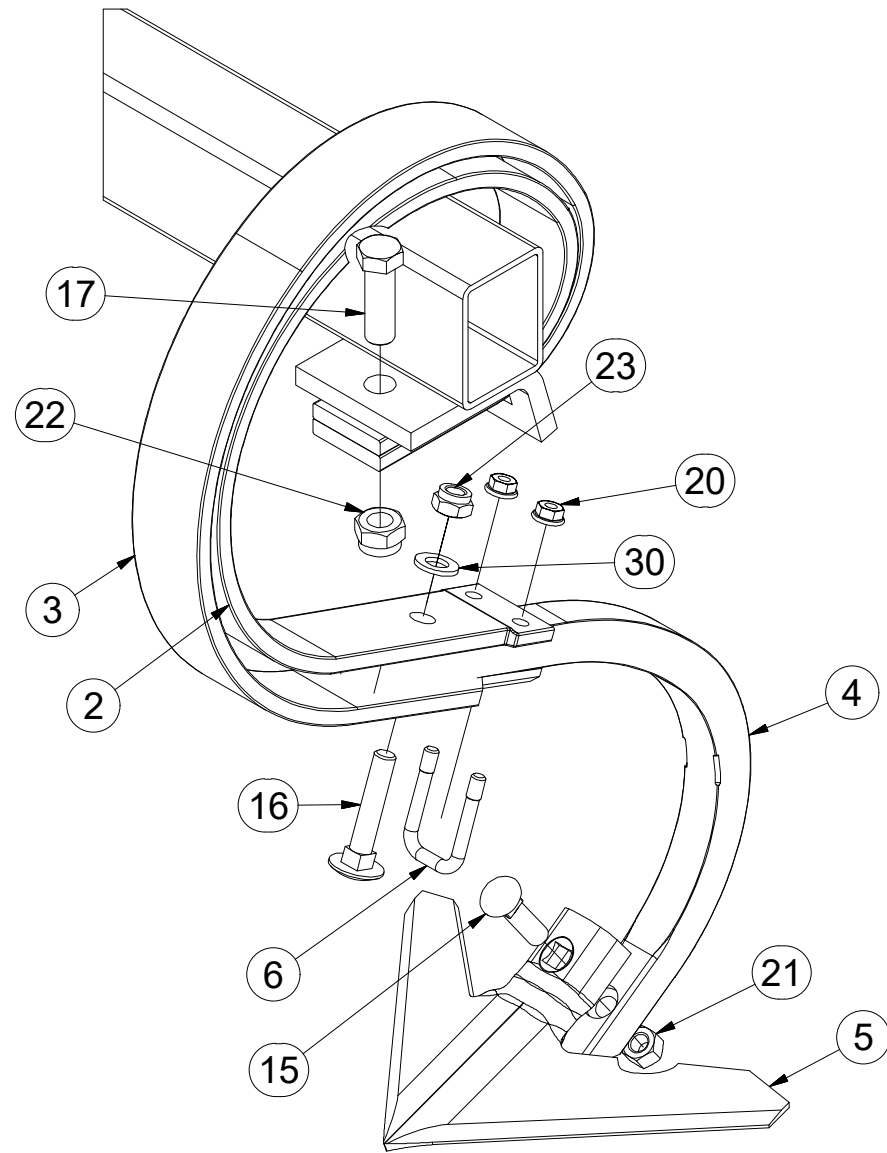

Ⓒ CZ SADA RADLIC

Ⓓ D SCHARSATZ

Ⓕ F KIT DE SOCS

Ⓖ GB SET OF PLOUGHSHARES

Ⓡ RU КОМПЛЕКТ ЛАП

Ⓟ PL ZESTAW REDLIC

3002834

Pos.	Part Number	Pcs.
1	2000363	1
2	3000300	9
3	3000301	9
4	3002818	9
5	3000236-KOO	9
6	m09995	9
15	m10440	9
16	m11600	9
17	m04355	9
20	m06156	18
21	m10439	9
22	m03683	9
23	m04301	9
30	m01214	9