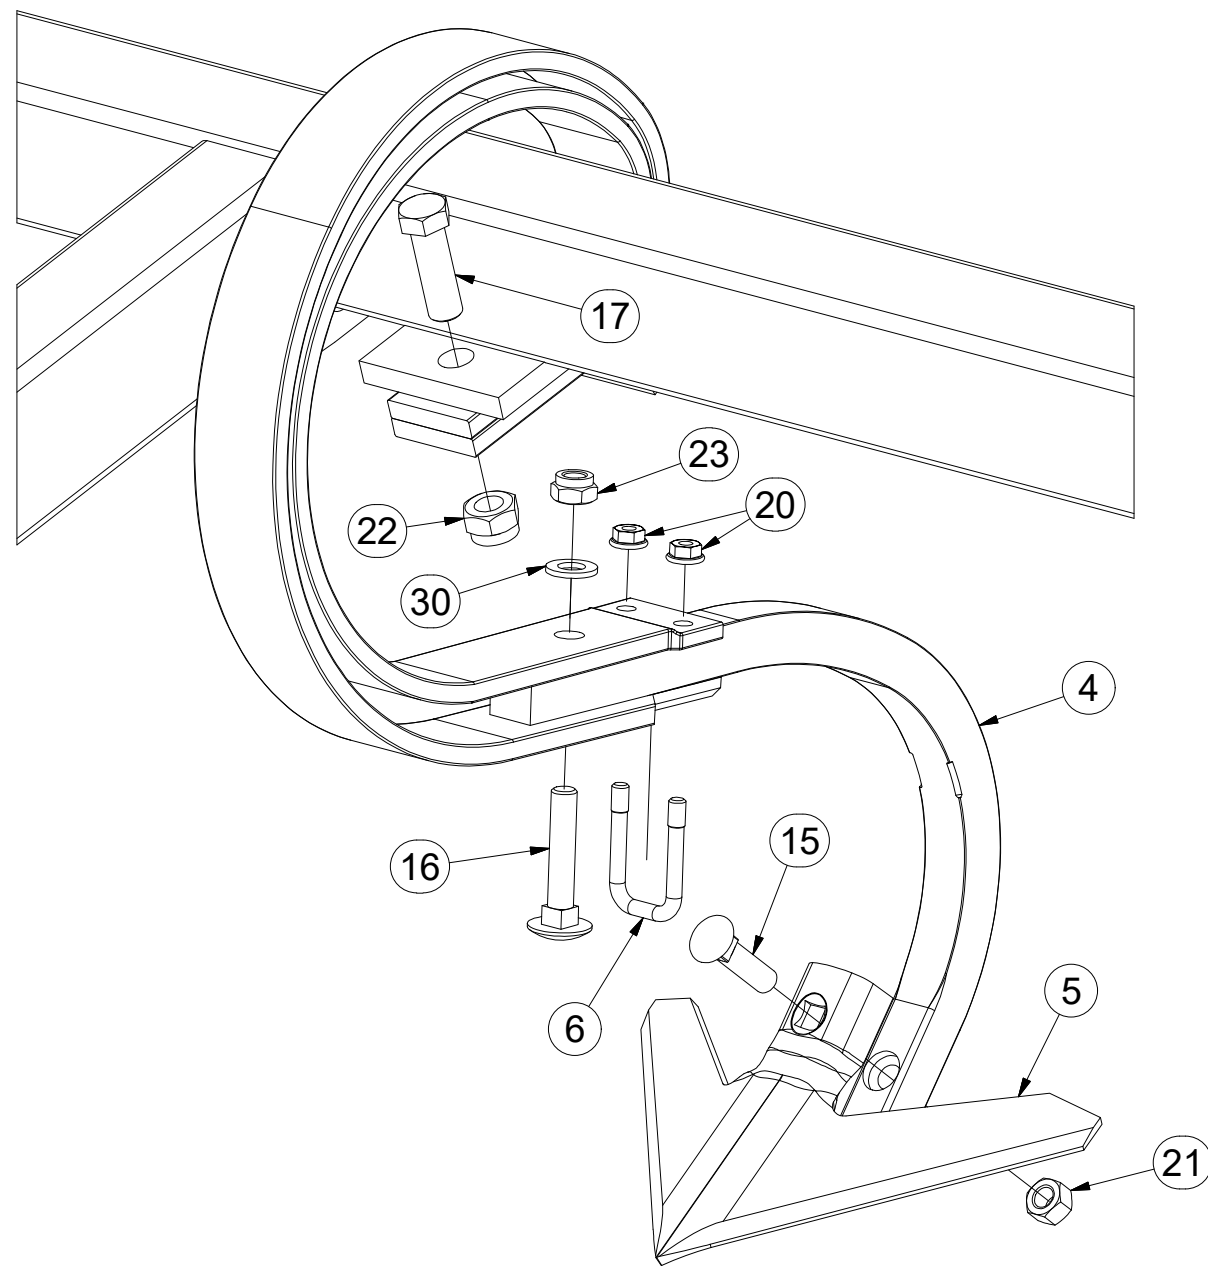

ⒸZ SADA RADLIC

Ⓓ SCHARSATZ

Ⓕ KIT DE SOCS

ⒼB SET OF PLOUGHSHARES

ⒺU КОМПЛЕКТ ЛАП

ⒽL ZESTAW REDLIC

3007745

Pos.	Part Number	Pcs.	Pos.	Part Number	Pcs.
1	2000372	1	16	m11600	13
4	3002818	13	17	m04355	13
5	3000236-KOO	12	20	m06156	26
6	m09995	13	22	m03683	13
7	4007280	1	23	m04301	13
15	m10440	13	30	m01214	13