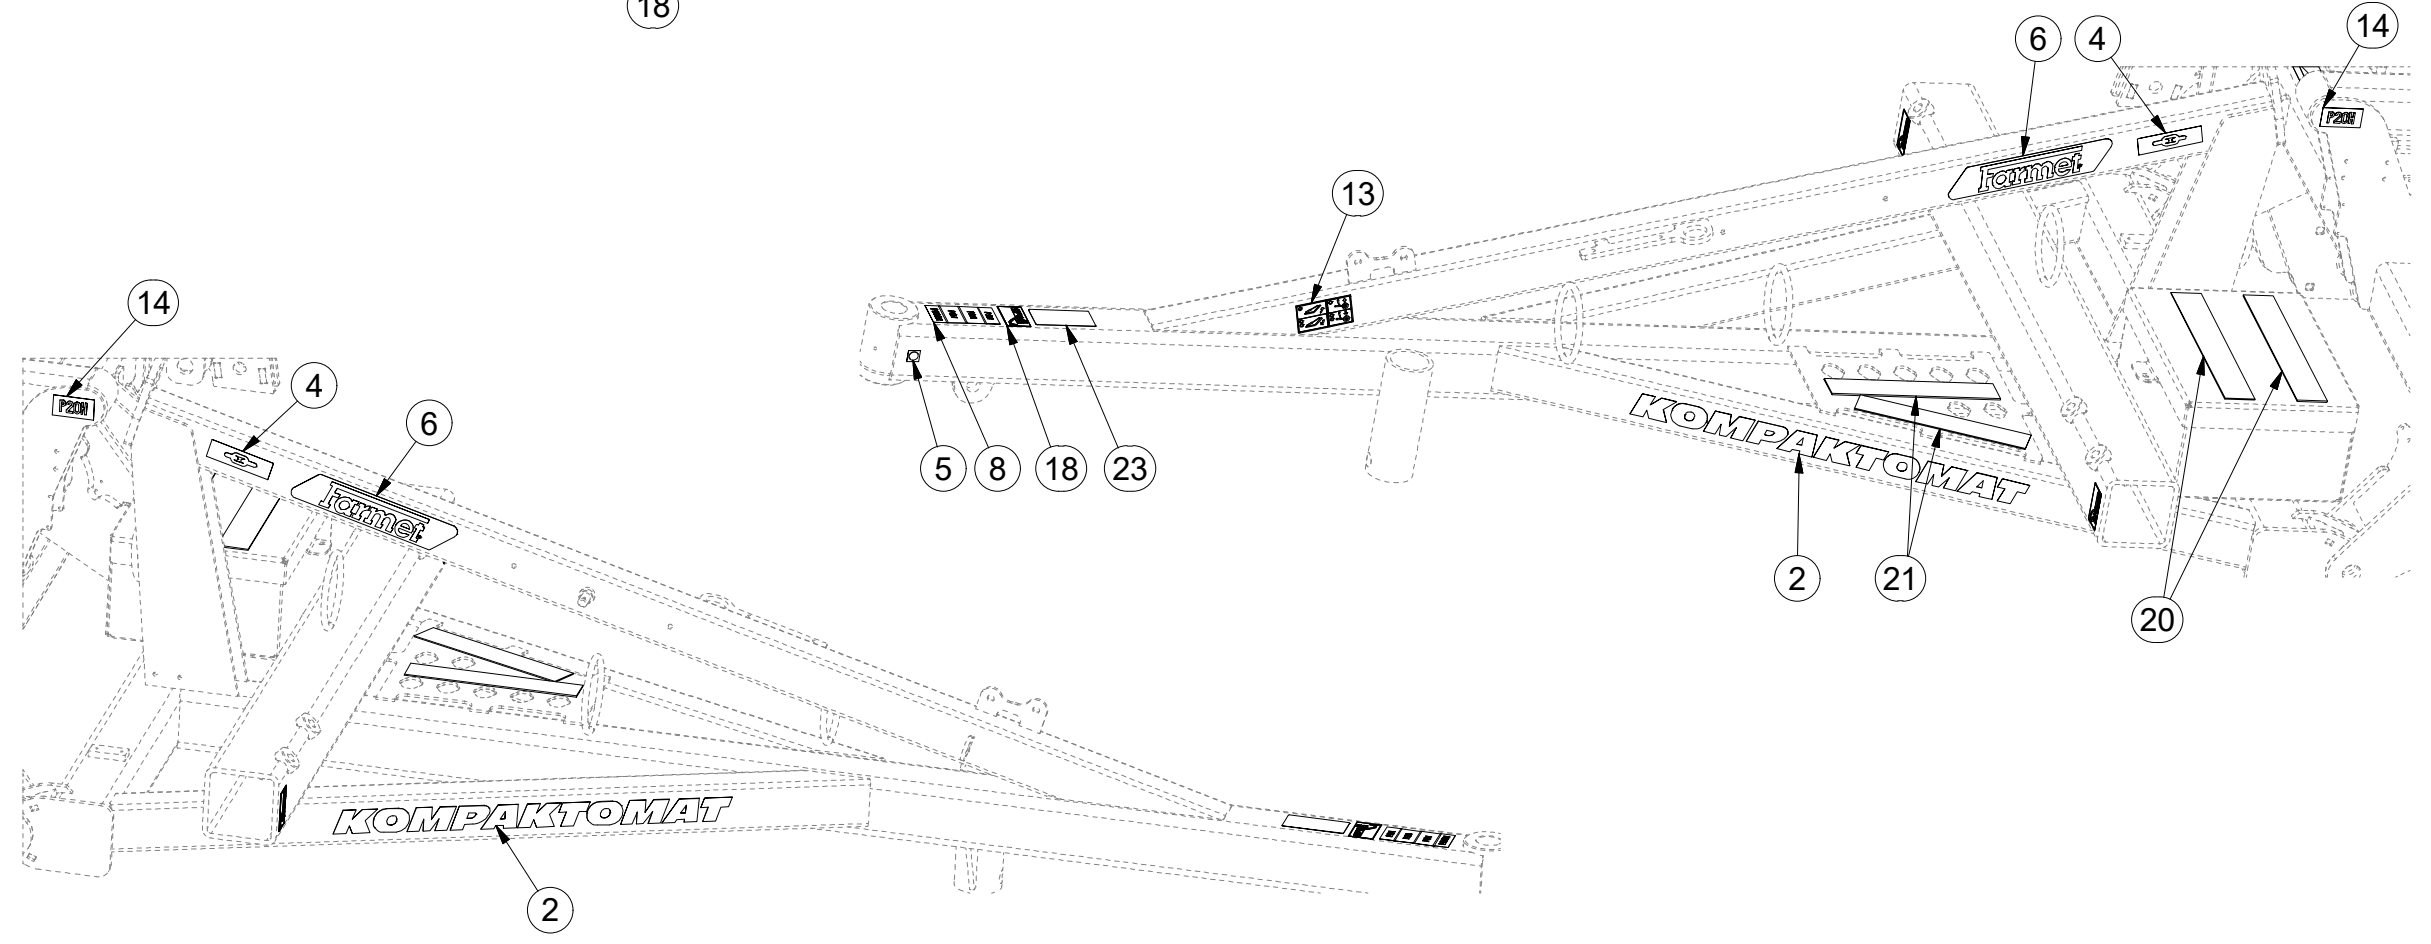

Ⓒ SAMOLEPKY STROJE

Ⓓ AUFKLEBER MASCHINEN

Ⓕ VOITURE MACHINES

Ⓖ STICKERS MACHINES

Ⓡ СТИКЕРЫ МАШИНЫ

Ⓟ NAKLEJKI MASZYNY

m16694

Pos.	Part Number	Pcs.
1	m07696	4
2	m07688	4
3	m03314	2
4	m03316	6
5	m03320	4
6	m13116	8
7	m04359	3
8	m11295	1
9	m11297	4
10	m11296	4
11	m11299	2
12	m04363	1
13	m11291	1
14	m04368	6
18	m10180	3
20	m11146	2
21	m11147	2
23	m13708	3