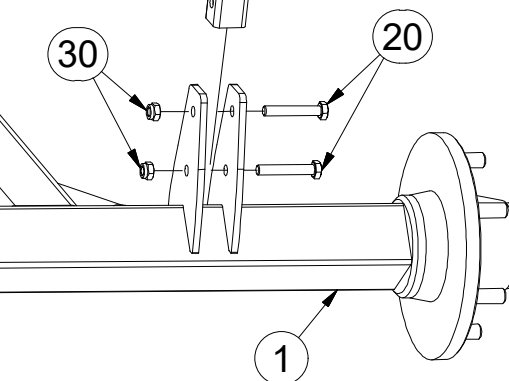

M12 (8.8) - 87Nm
	M18x1,5-265Nm 400 kPa

Pos.	Part Number	Pcs.
1	3004298	1
2	m11625	2
3	3009523	1
4	3009524	1
20	m14266	4
30	m04301	4