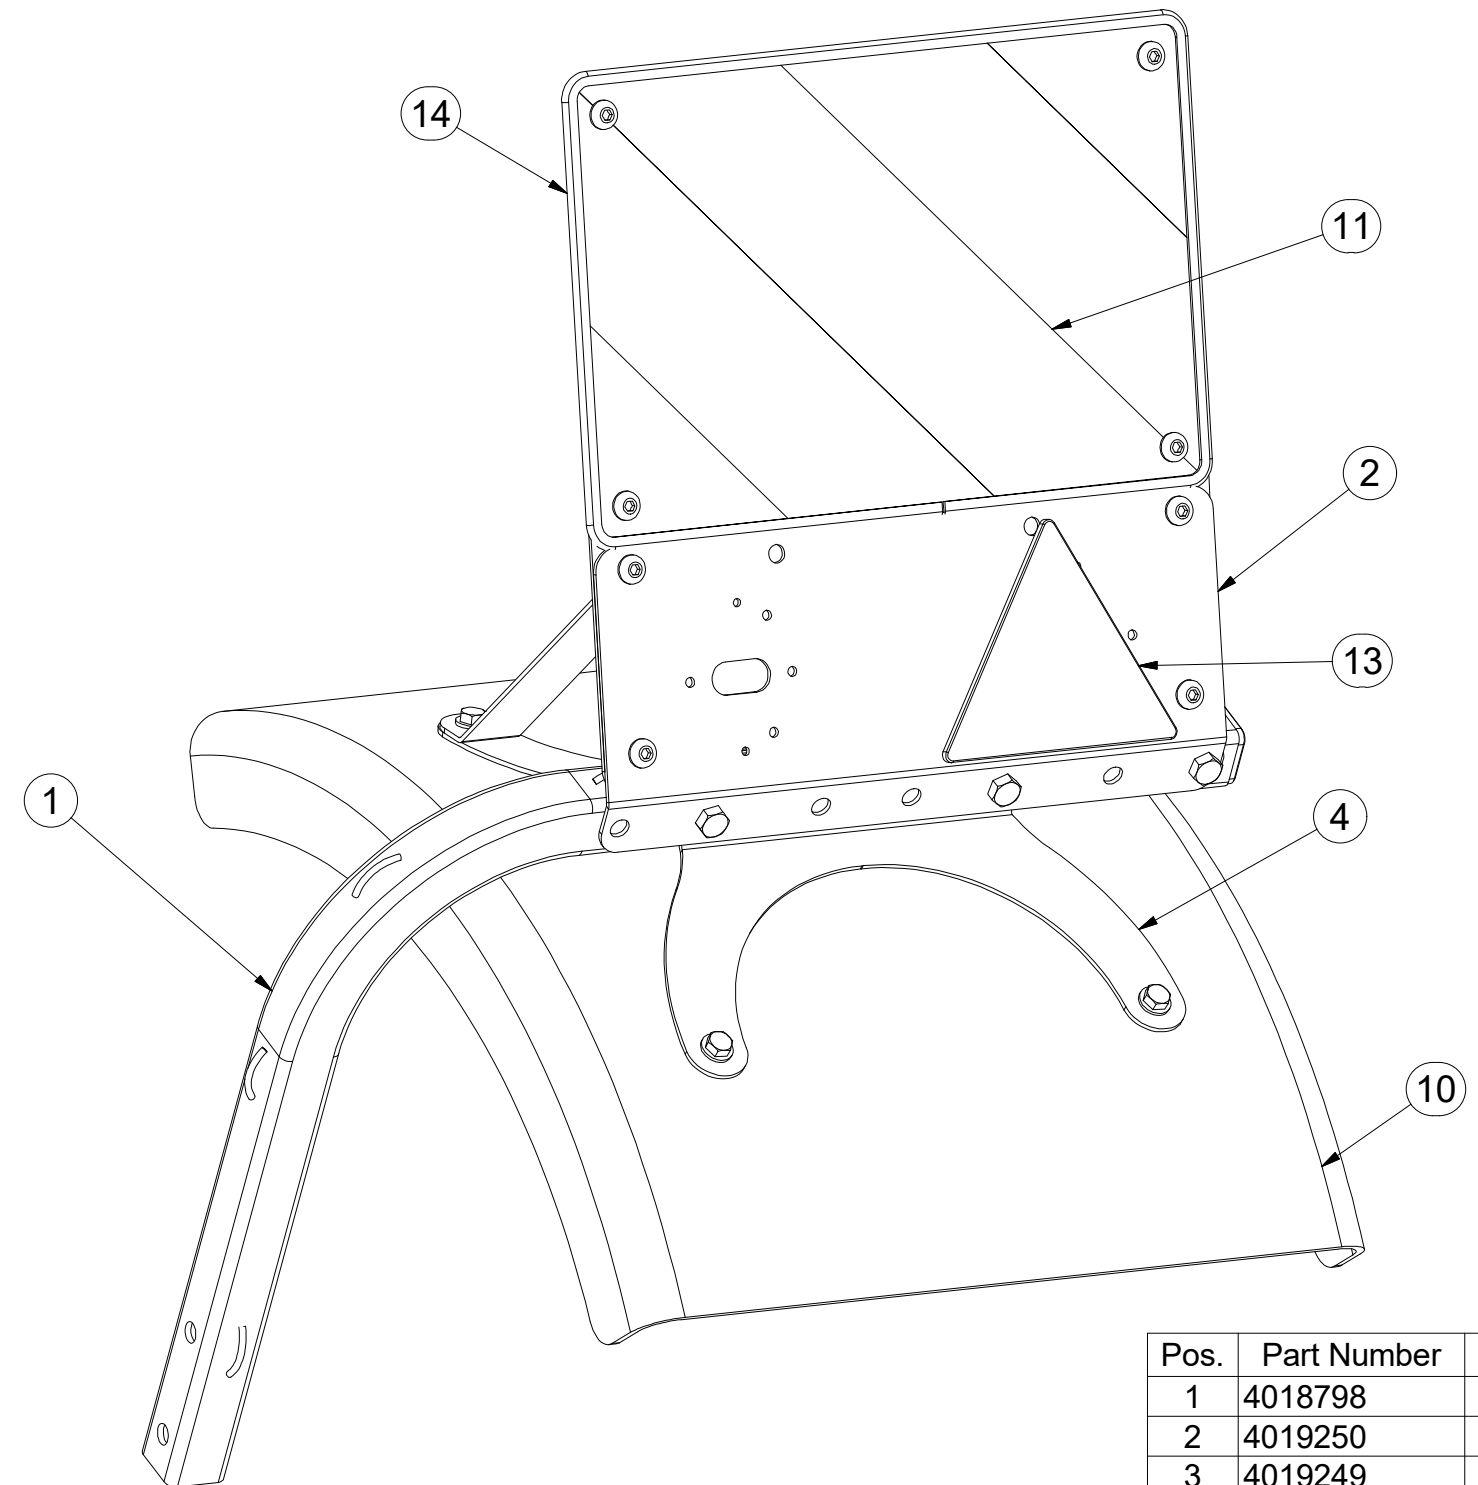

ⒸZ TERČ ZADNÍ PRAVÝ

Ⓓ SCHILD, HINTERES, RECHTES

Ⓕ CIBLE ARRIÈRE DROITE

3009524

ⒸGB RIGHT REAR DISC

ⒸRU ЩИТОК ЗАДНИЙ ПРАВЫЙ

ⒸPL TARCZA TYLNA PRAWA

Farmet

Pos.	Part Number	Pcs.
1	4018798	1
2	4019250	1
3	4019249	2
4	4019252	2
5	4019251	1
10	m09983	1
11	m16273	1
13	m02497	1
14	m16628	1,4
44	m16981	4