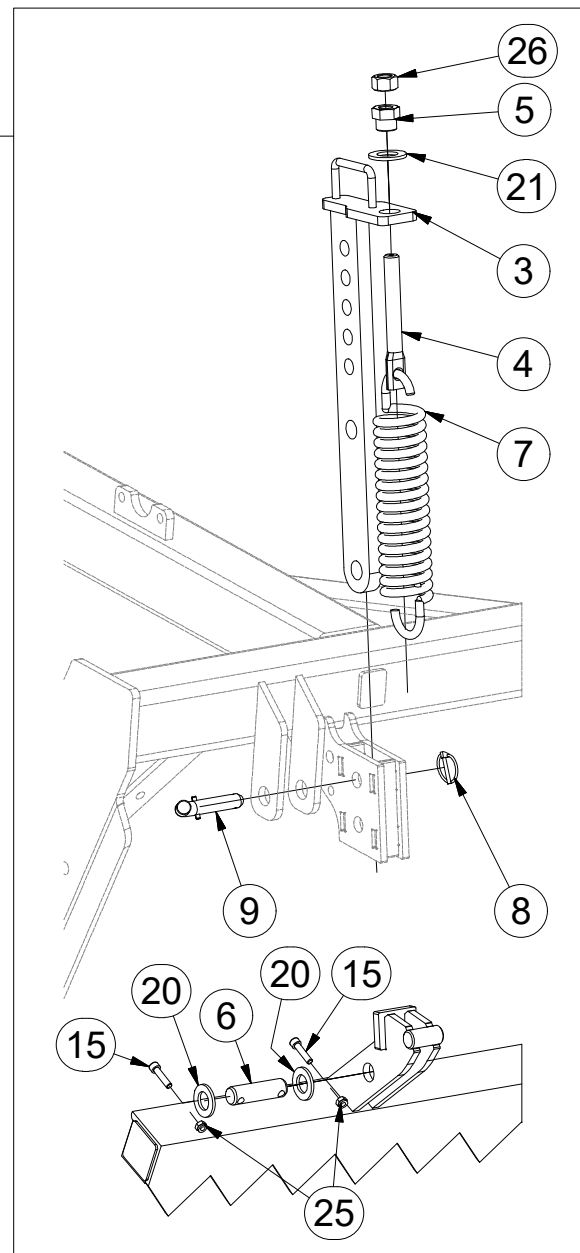

ⒸZ SADA PŘEDNÍCH SMYKŮ

Ⓓ SATZ VORDERE ACKERSCHLEPPEN

Ⓕ KIT DE NIVELEURS AVANT

ⒸB SET OF FRONT LEVELLING BARS

ⒸU КОМПЛЕКТ ПЕРЕДНИХ БОРОН

ⒸL ZESTAW PRZEDNICH WŁÓK

Farmet

3006127