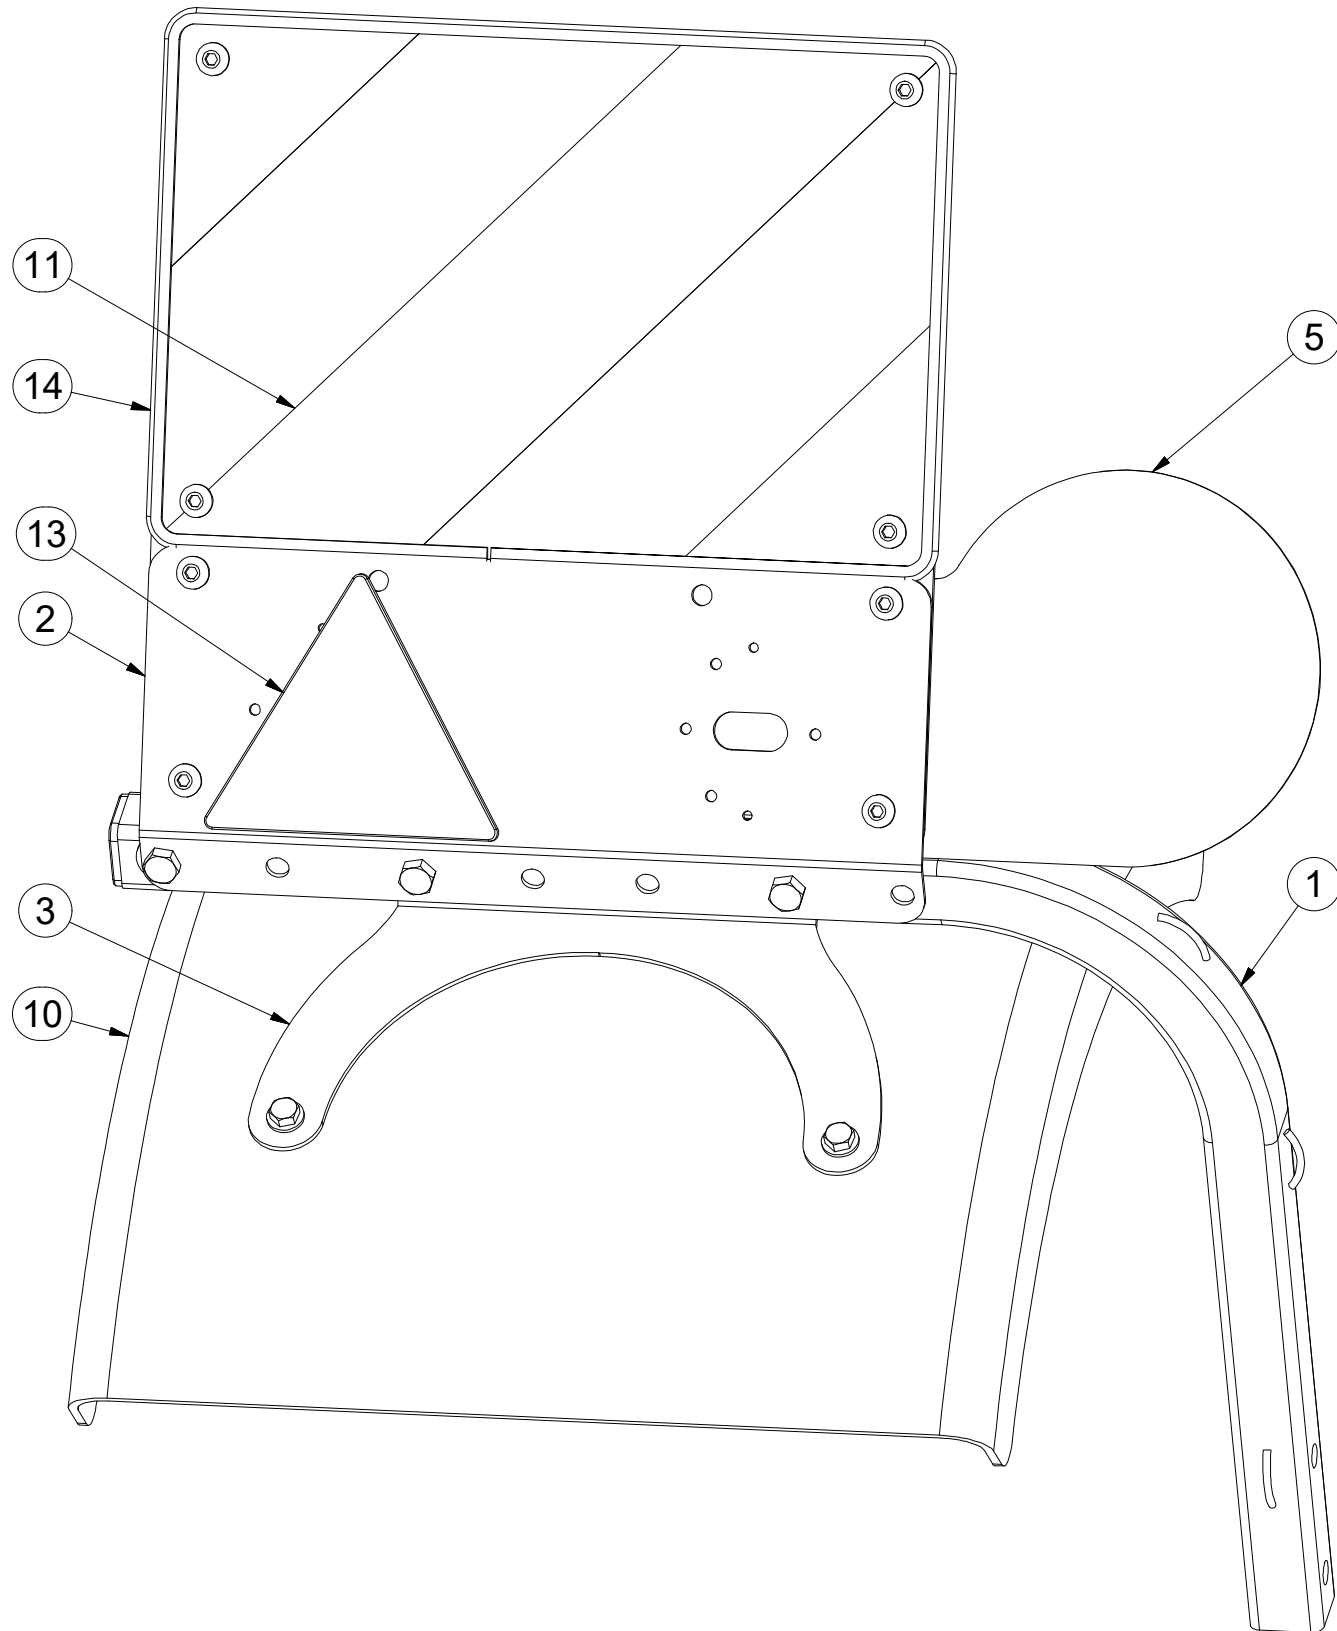

ⒸZ TERČ ZADNÍ LEVÝ

Ⓓ SCHILD, HINTERES, LINKES

Ⓕ CIBLE ARRIÈRE GAUCHE

3009523

ⒸB LEFT REAR DISC

Ⓔ ЩИТОК ЗАДНИЙ ЛЕВЫЙ

Ⓗ TARCZA TYLNA LEWA

Farmet