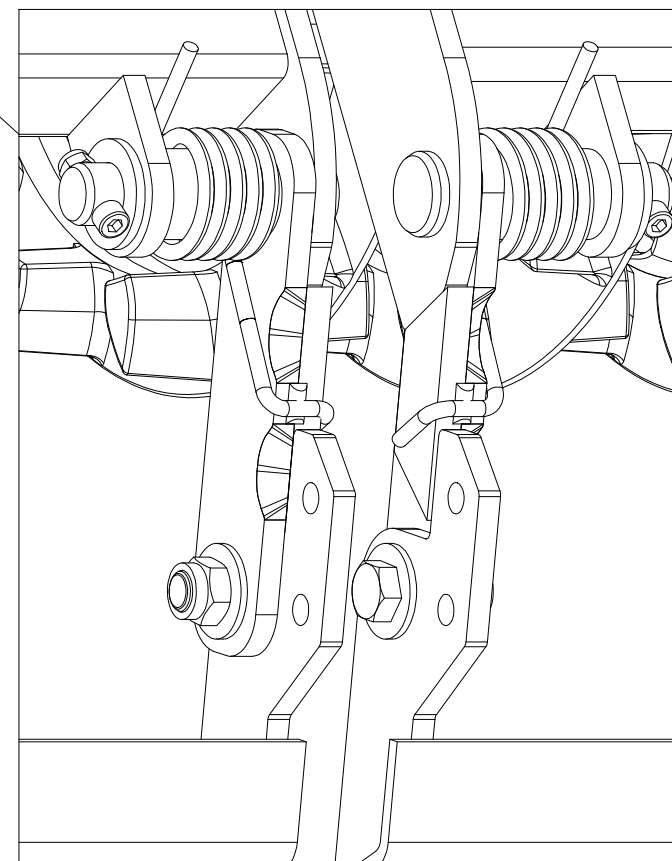

- ⒸZ SADA ZADNÍCH VÁLČŮ
- Ⓓ SATZ HINTERE WALZEN
- Ⓕ KIT DE ROULEAUX ARRIÈRE

- ⒸB SET OF REAR ROLLERS
- ⒹU КОМПЛЕКТ ЗАДНИХ КАТКОВ
- ⒹL ZESTAW TYLNYCH WAŁÓW

3008668