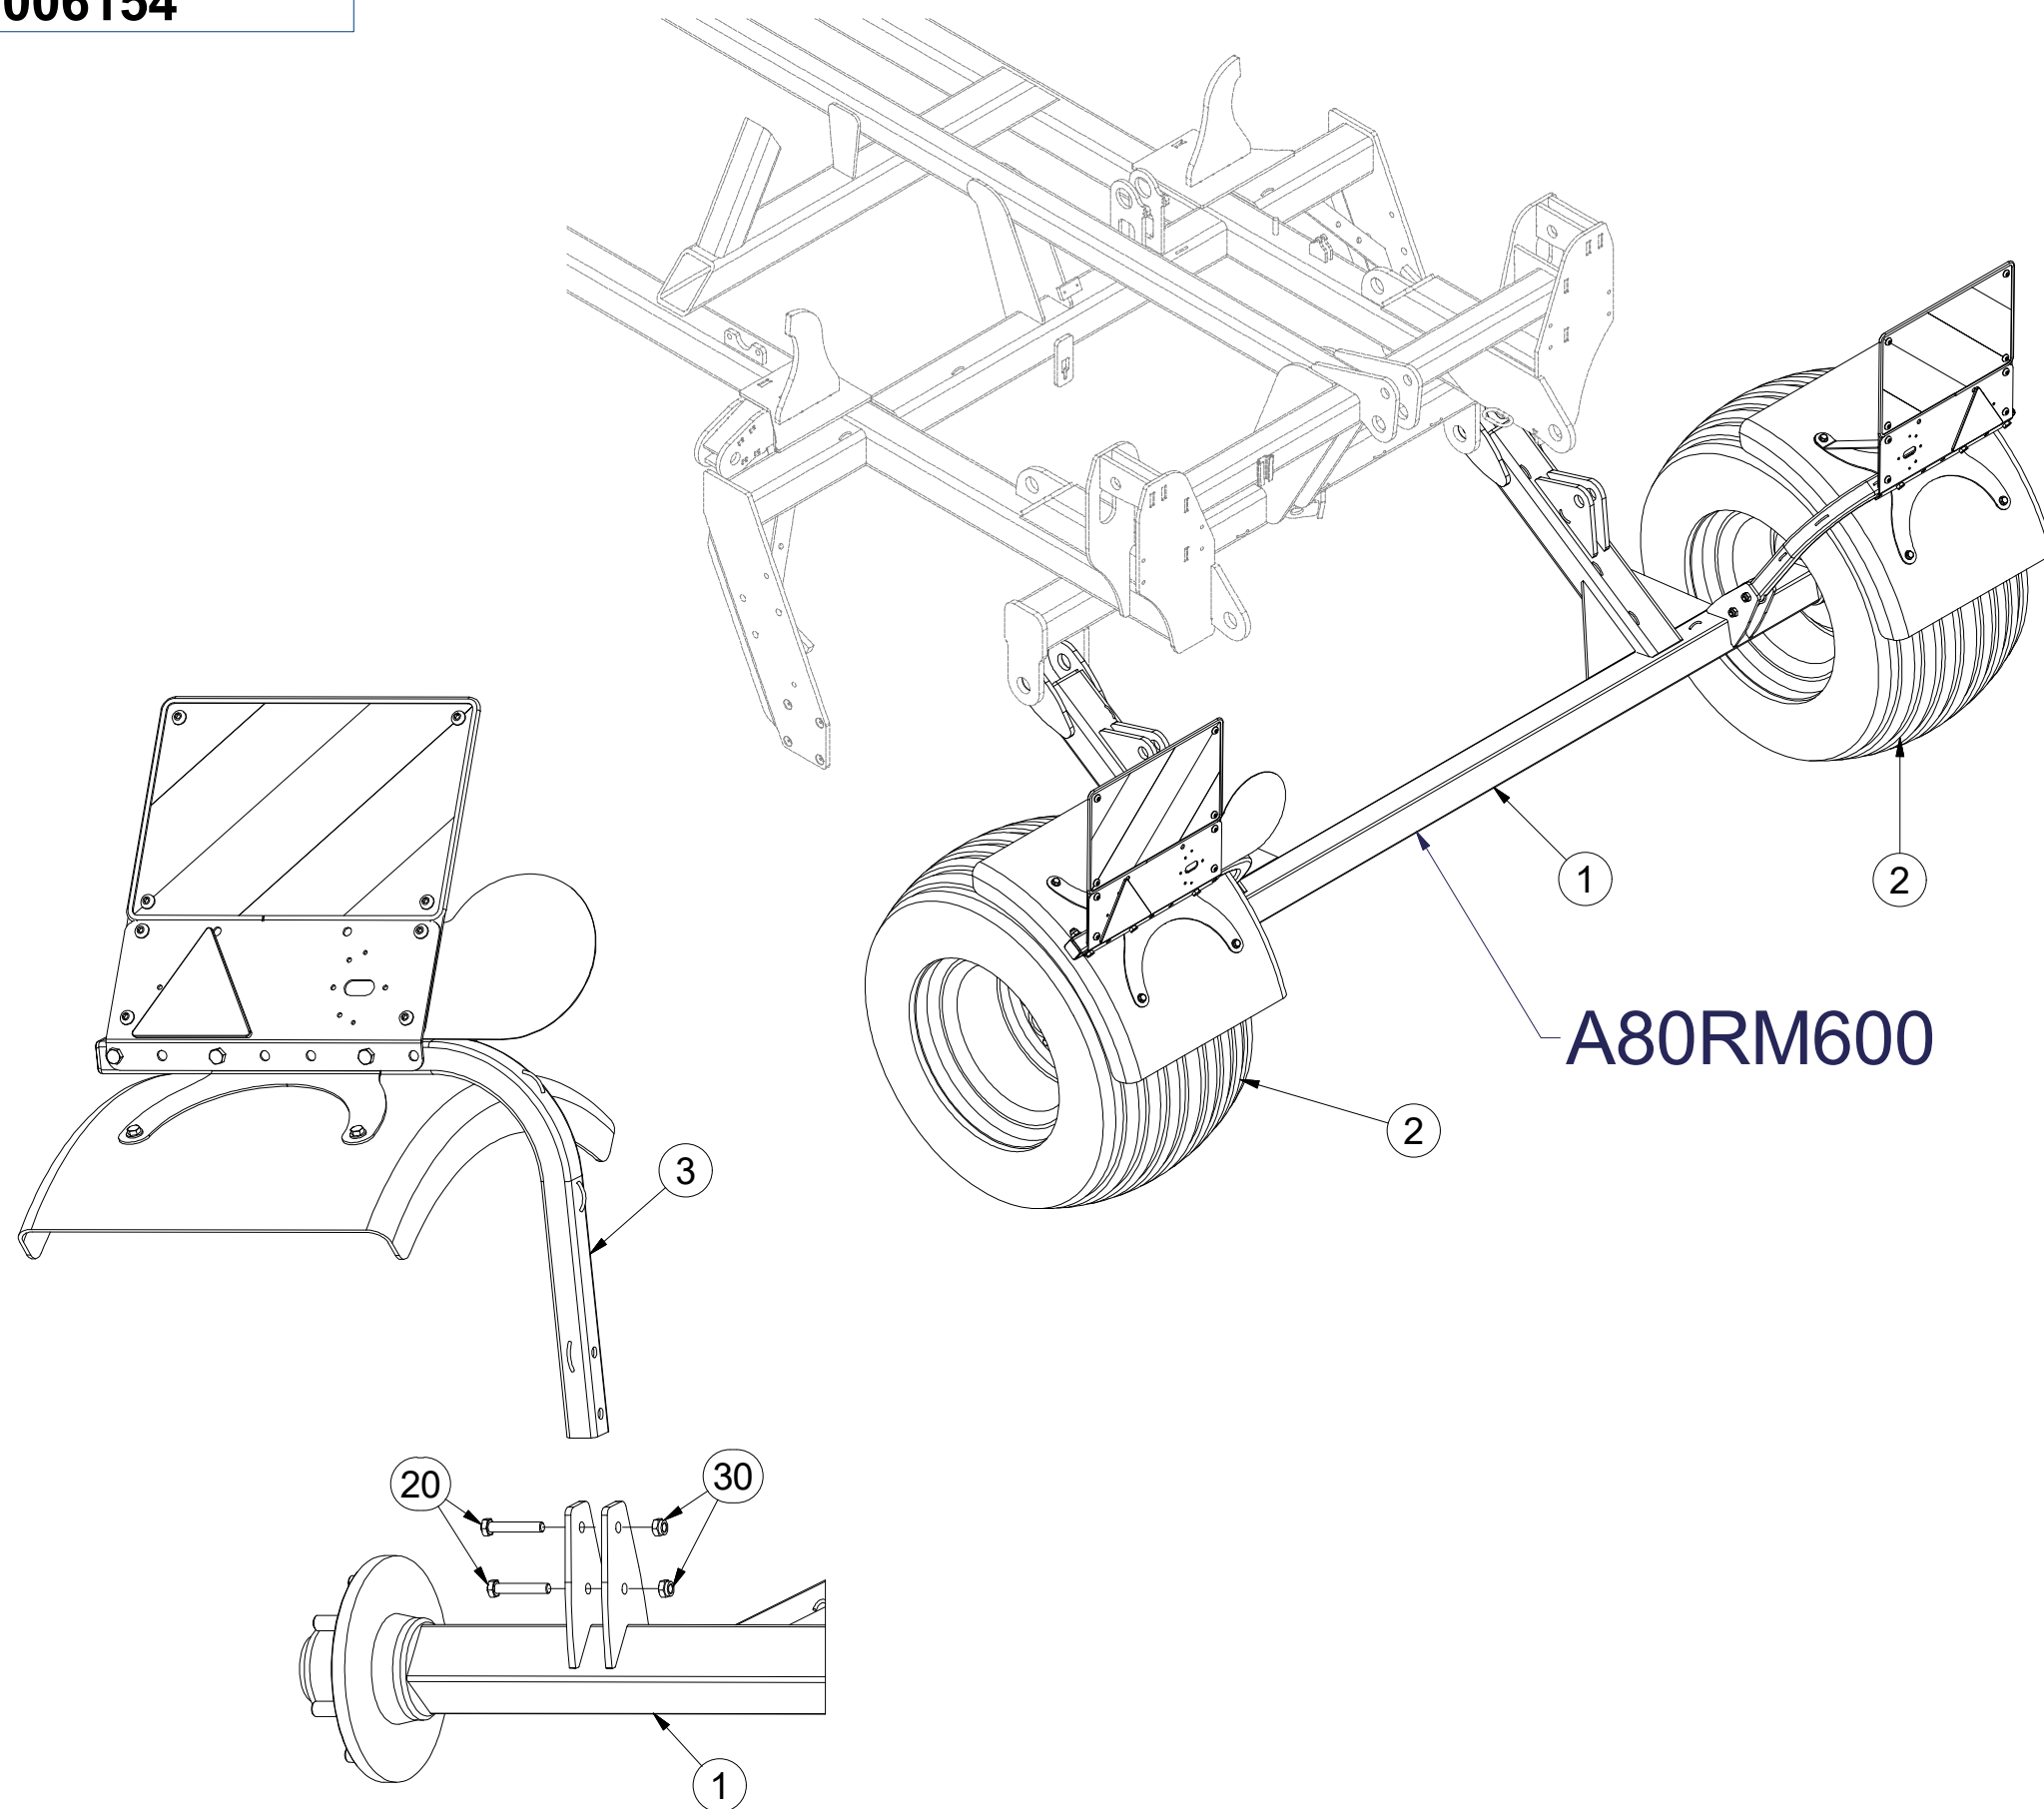

ⒸZ SADA NÁPRAVY

Ⓓ SATZ AUFHÄNGUNG

Ⓕ KIT DE L'ESSIEU

3006154

ⒼB AXLE SET

ⒺU КОМПЛЕКТ ОСИ КОЛЁС

ⒼL ZESTAW OSI

A80RM600