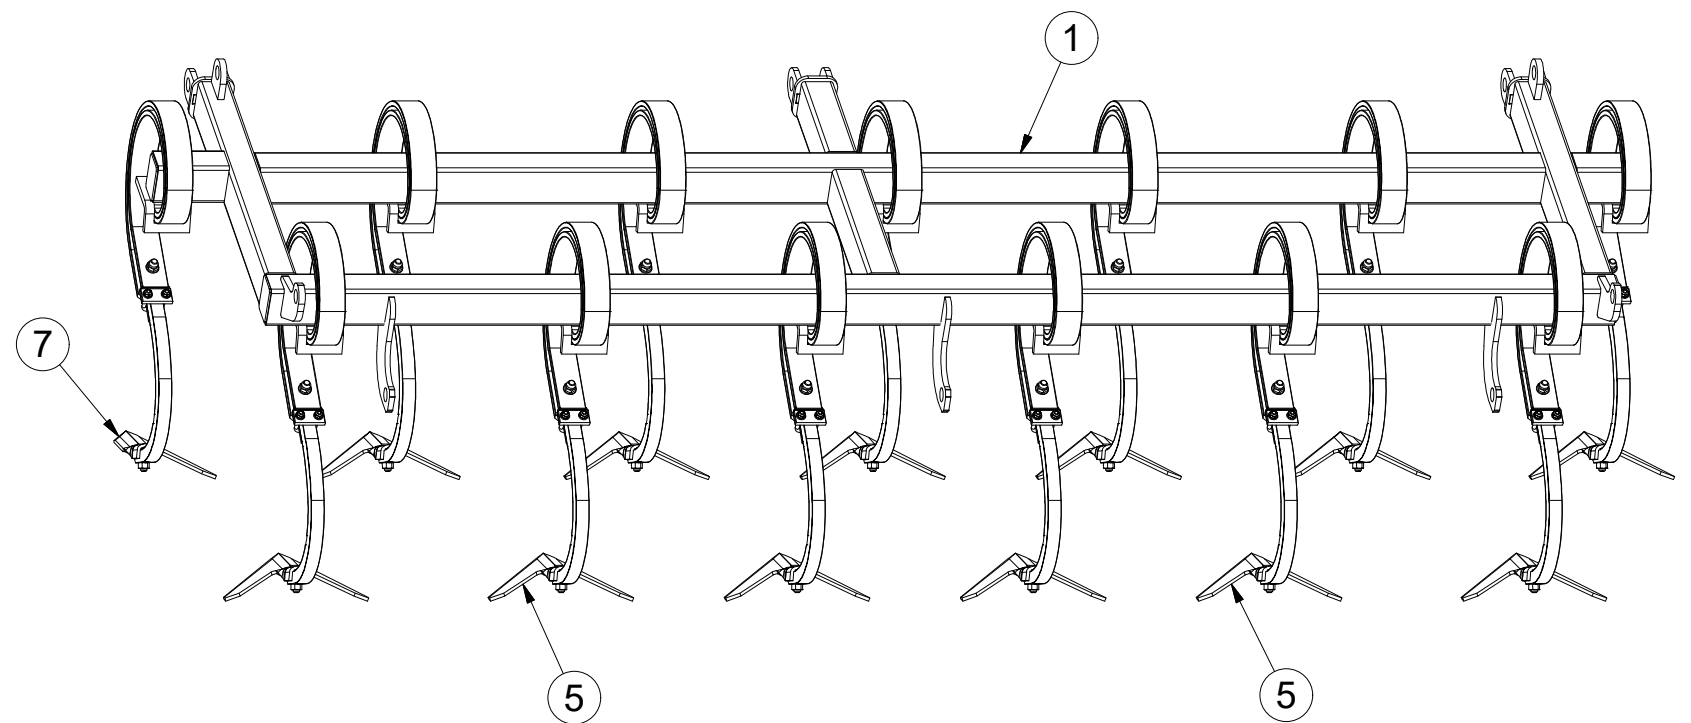

ⒸZ SADA RADLIC

Ⓓ SCHARSATZ

Ⓕ KIT DE SOCS

ⒼB SET OF PLOUGHSHARES

ⒺU КОМПЛЕКТ ЛАП

ⒽL ZESTAW REDLIC

3007745

Pos.	Part Number	Pcs.	Pos.	Part Number	Pcs.
1	2000372	1	16	m11600	13
4	3002818	13	17	m04355	13
5	3000236-KOO	12	20	m06156	26
6	m09995	13	22	m03683	13
7	4007280	1	23	m04301	13
15	m10440	13	30	m01214	13