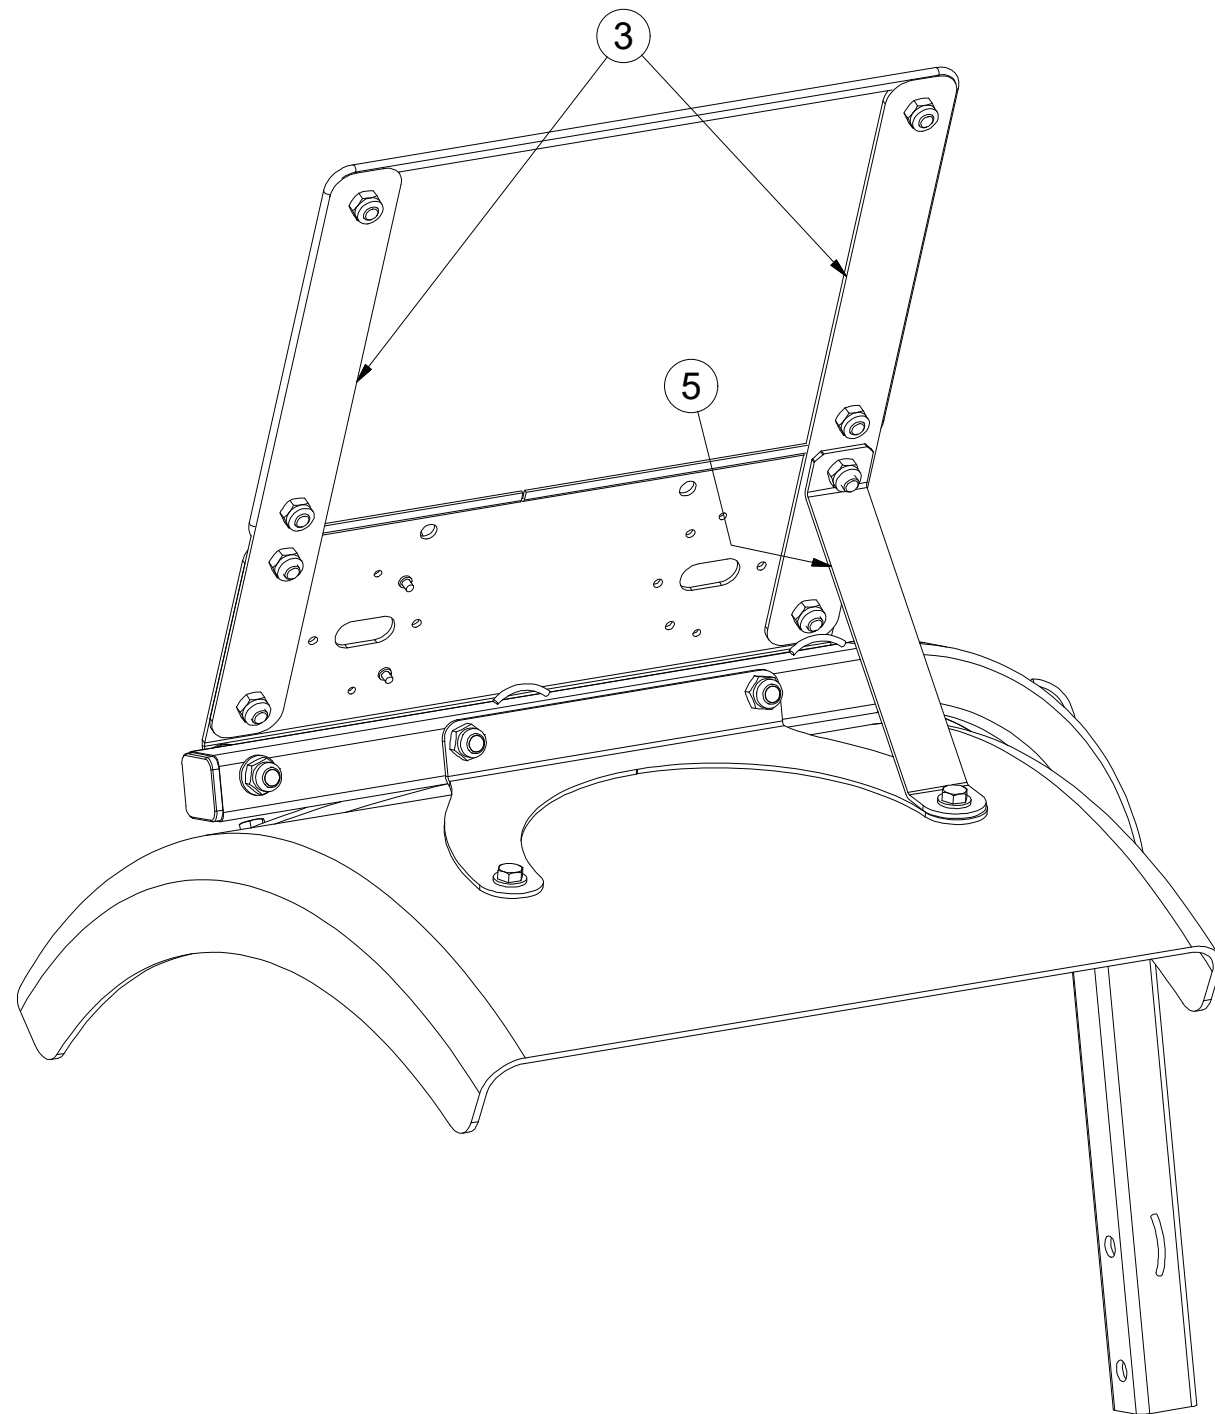

3009524

ⒸGB RIGHT REAR DISC

ⒸRU ЩИТОК ЗАДНИЙ ПРАВЫЙ

ⒸPL TARCZA TYLNA PRAWA

Farmet

Pos.	Part Number	Pcs.
1	4018798	1
2	4019250	1
3	4019249	2
4	4019252	2
5	4019251	1
10	m09983	1
11	m16273	1
13	m02497	1
14	m16628	1,4
44	m16981	4