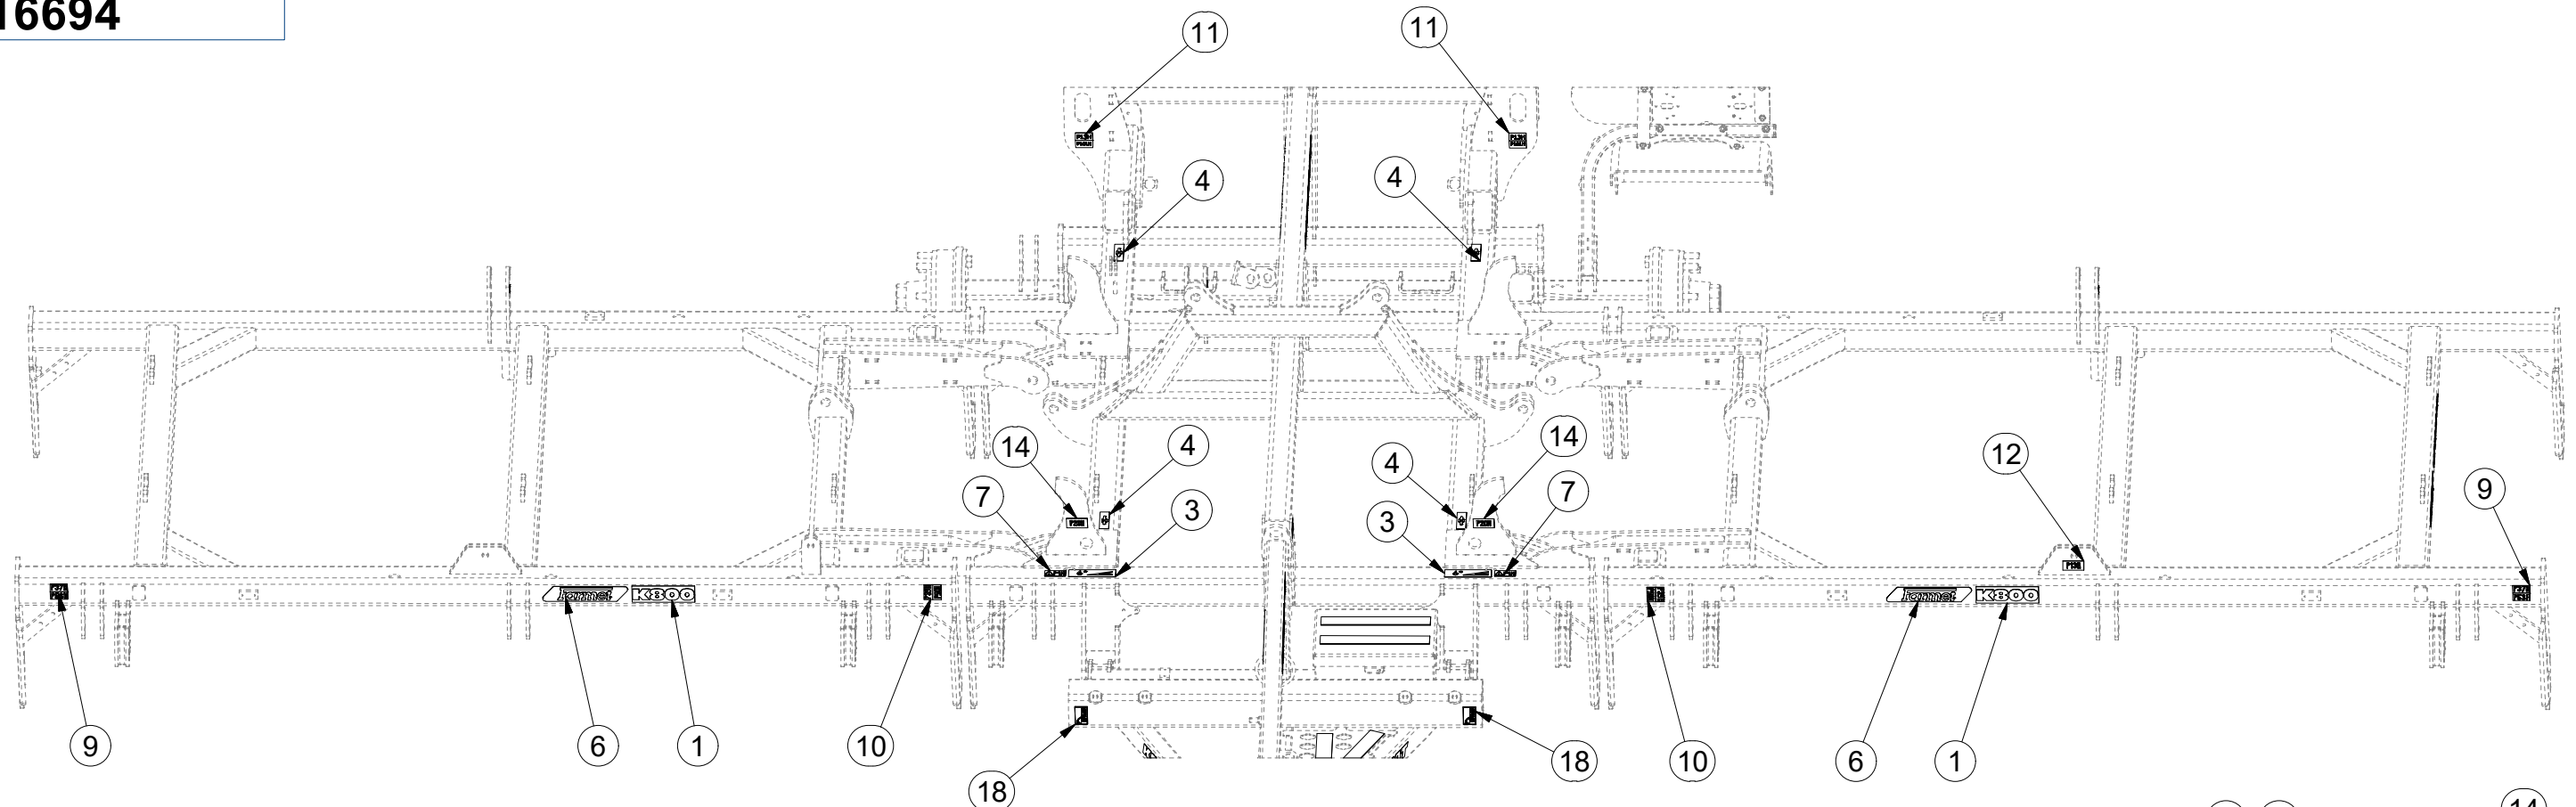

Ⓒ SAMOLEPKY STROJE

Ⓓ AUFKLEBER MASCHINEN

Ⓕ VOITURE MACHINES

Ⓖ STICKERS MACHINES

Ⓡ СТИКЕРЫ МАШИНЫ

Ⓟ NAKLEJKI MASZYNY

m16694

Pos.	Part Number	Pcs.
1	m07696	4
2	m07688	4
3	m03314	2
4	m03316	6
5	m03320	4
6	m13116	8
7	m04359	3
8	m11295	1
9	m11297	4
10	m11296	4
11	m11299	2
12	m04363	1
13	m11291	1
14	m04368	6
18	m10180	3
20	m11146	2
21	m11147	2
23	m13708	3