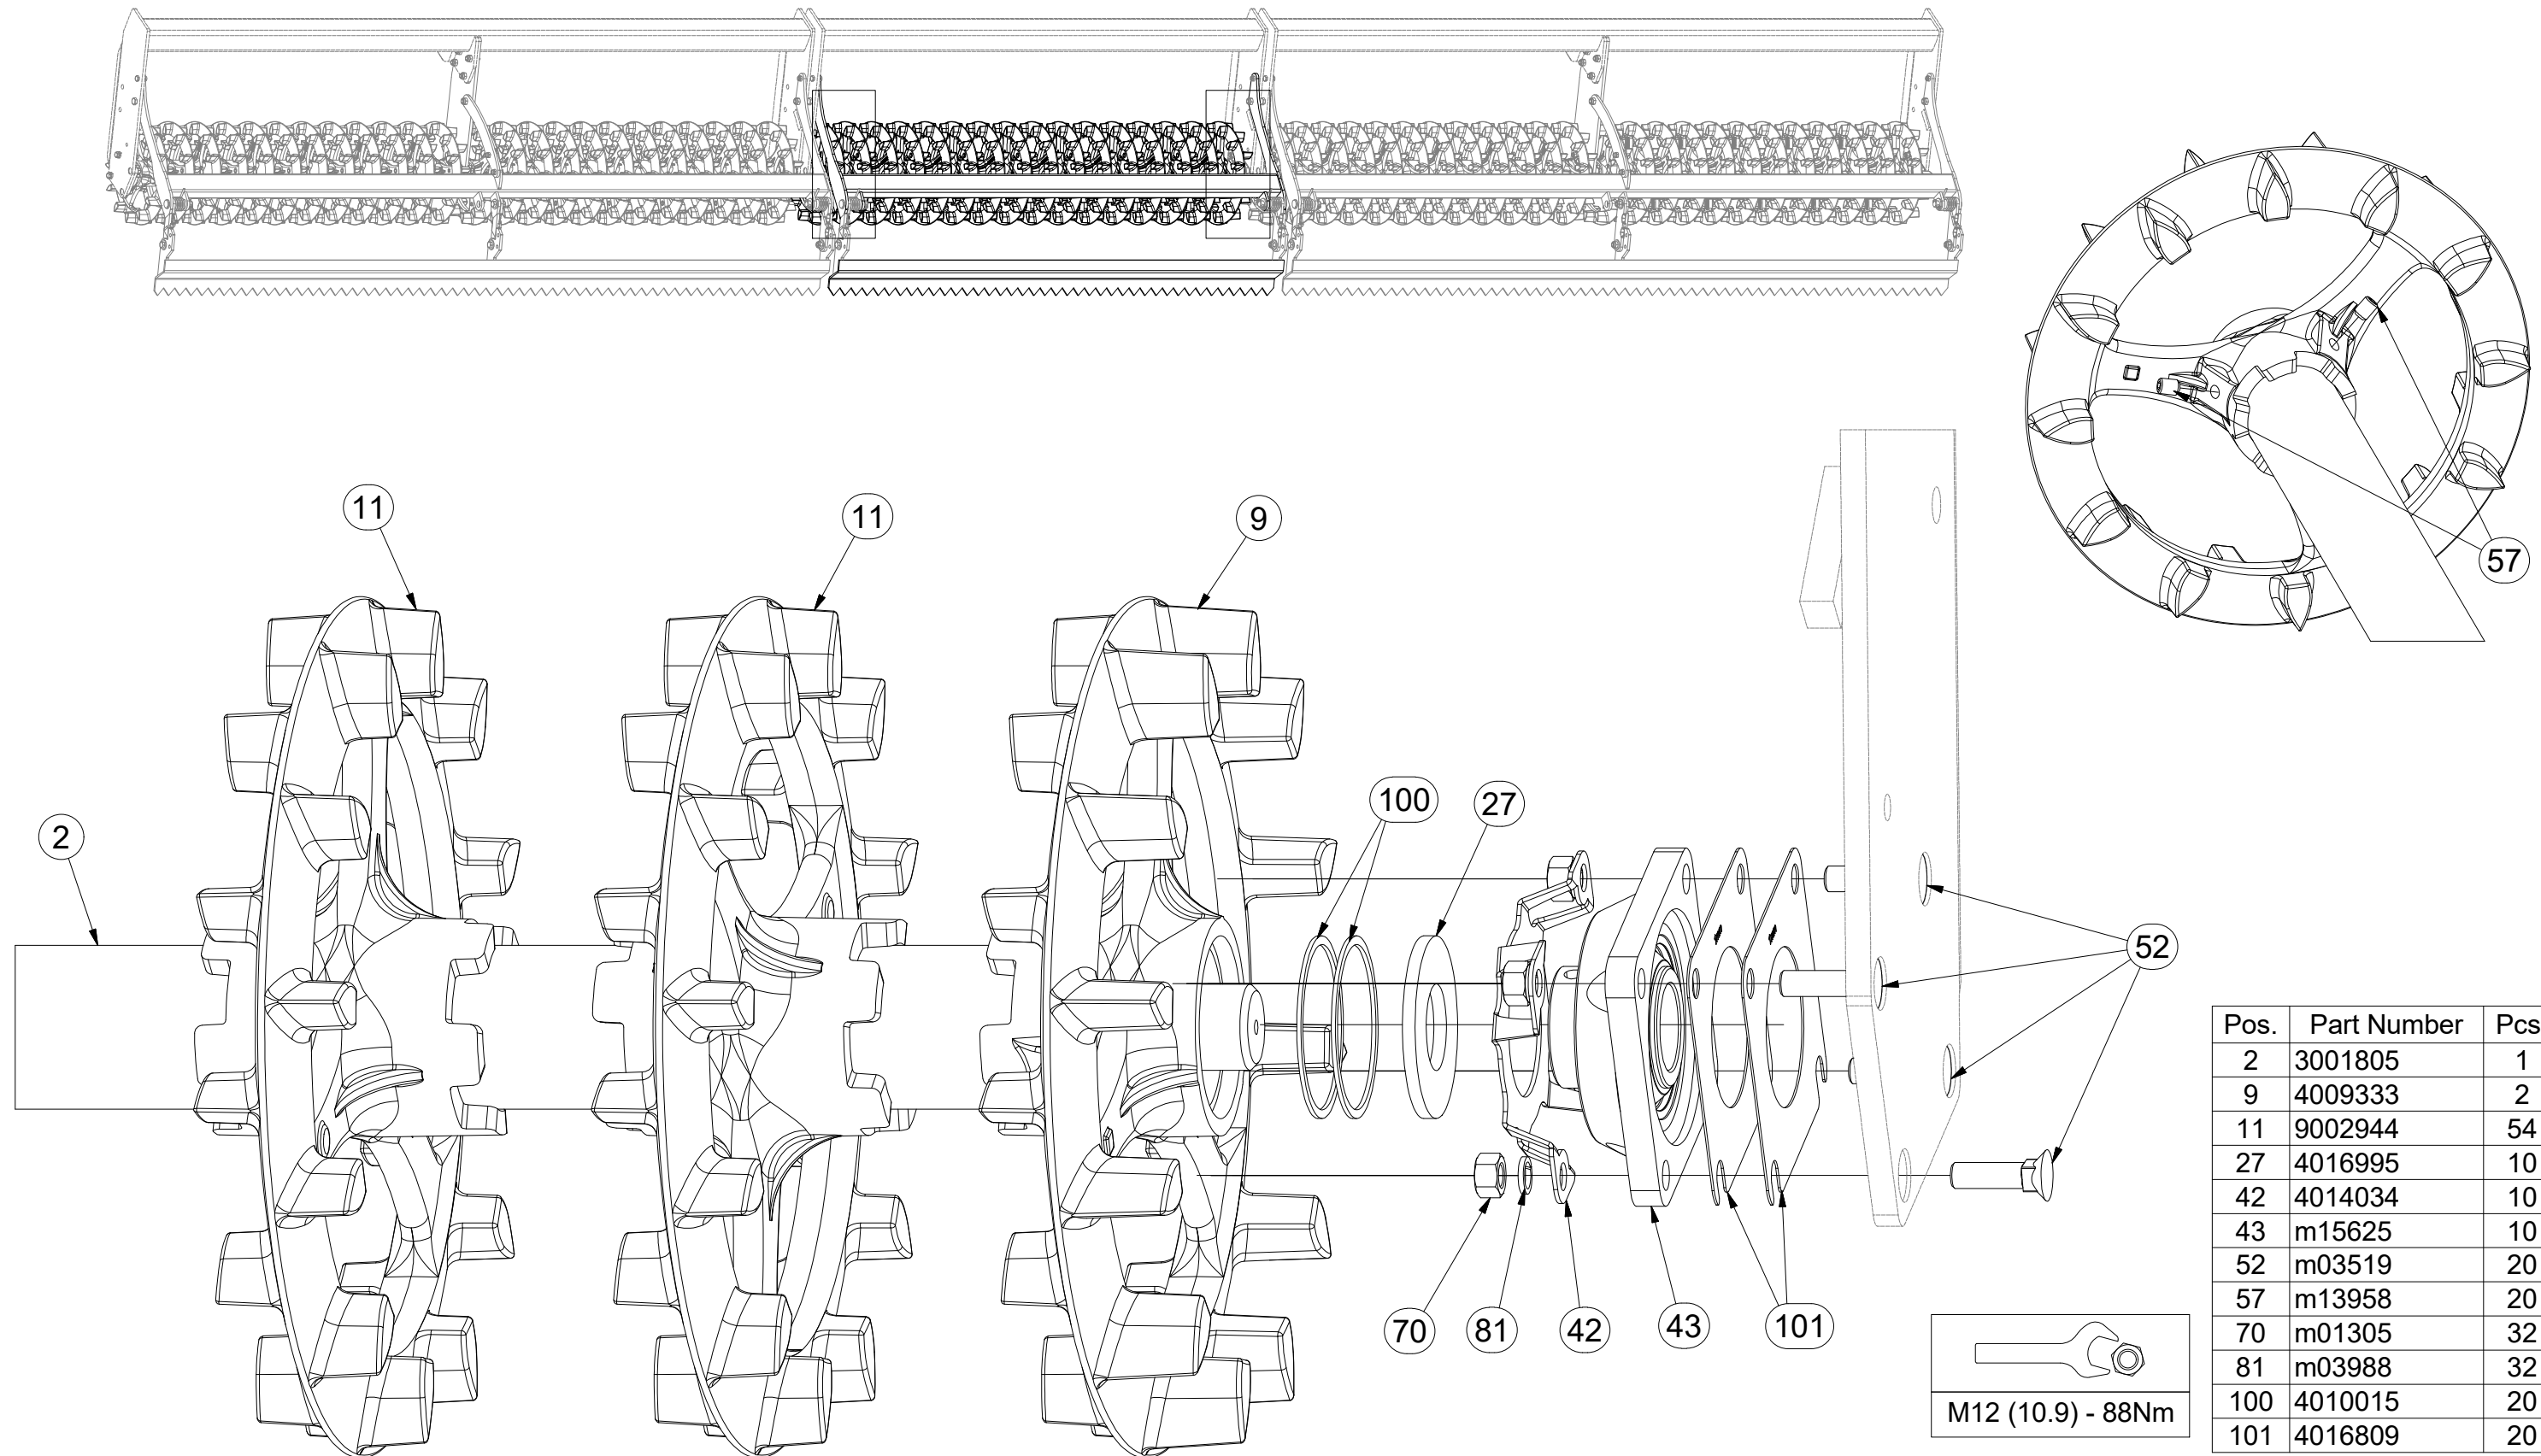

CZ SADA ZADNÍCH VÁLCŮ
D SATZ HINTERE WALZEN
F KIT DE ROULEAUX ARRIÈRE

GB SET OF REAR ROLLERS
RU КОМПЛЕКТ ЗАДНИХ КАТКОВ
PL ZESTAW TYLNYCH WAŁÓW

3008668

Pos.	Part Number	Pcs.
2	3001805	1
9	4009333	2
11	9002944	54
27	4016995	10
42	4014034	10
43	m15625	10
52	m03519	20
57	m13958	20
70	m01305	32
81	m03988	32
100	4010015	20
101	4016809	20