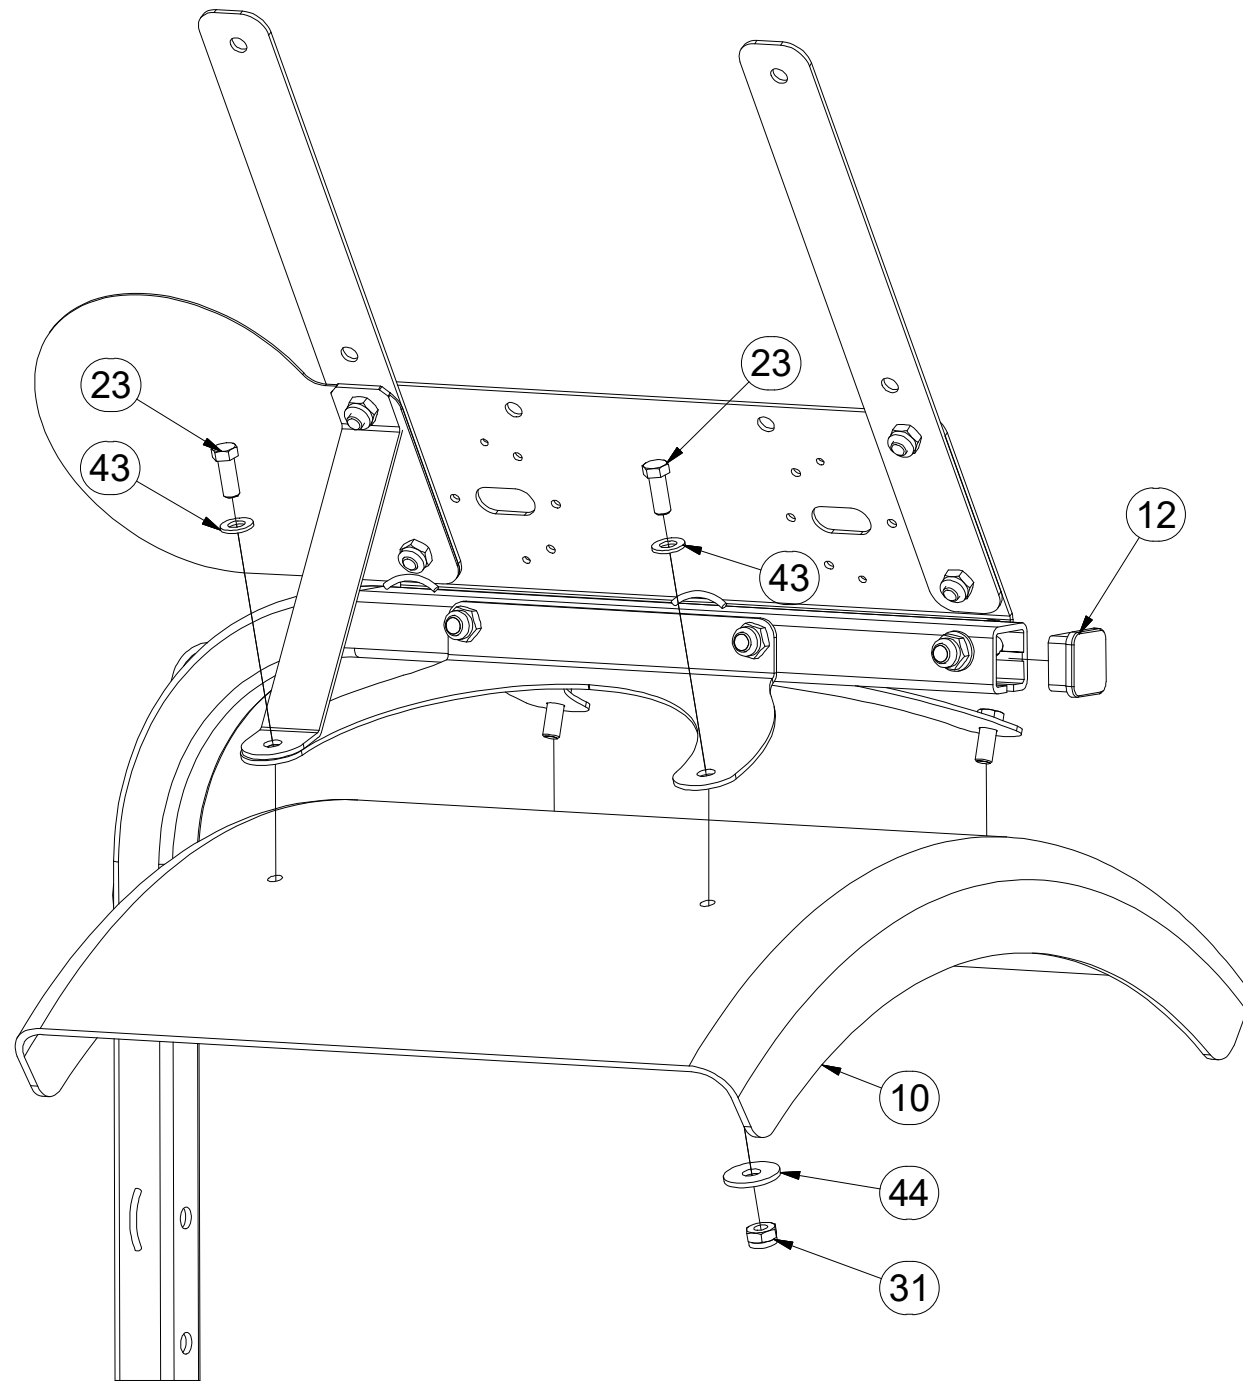

ⒸZ TERČ ZADNÍ LEVÝ

Ⓓ SCHILD, HINTERES, LINKES

Ⓕ CIBLE ARRIÈRE GAUCHE

3009523

ⒼB LEFT REAR DISC

ⒺЩИТОК ЗАДНИЙ ЛЕВЫЙ

ⒽL TARCZA TYLNA LEWA

Pos.	Part Number	Pcs.	Pos.	Part Number	Pcs.
10	m09983	1	23	m03681	4
11	m16274	1	31	m03775	12
12	m12689	1	41	m01197	2
13	m02497	1	42	m01219	1
14	m16628	1,4	43	m01209	4
22	m16687	4	44	m16981	4