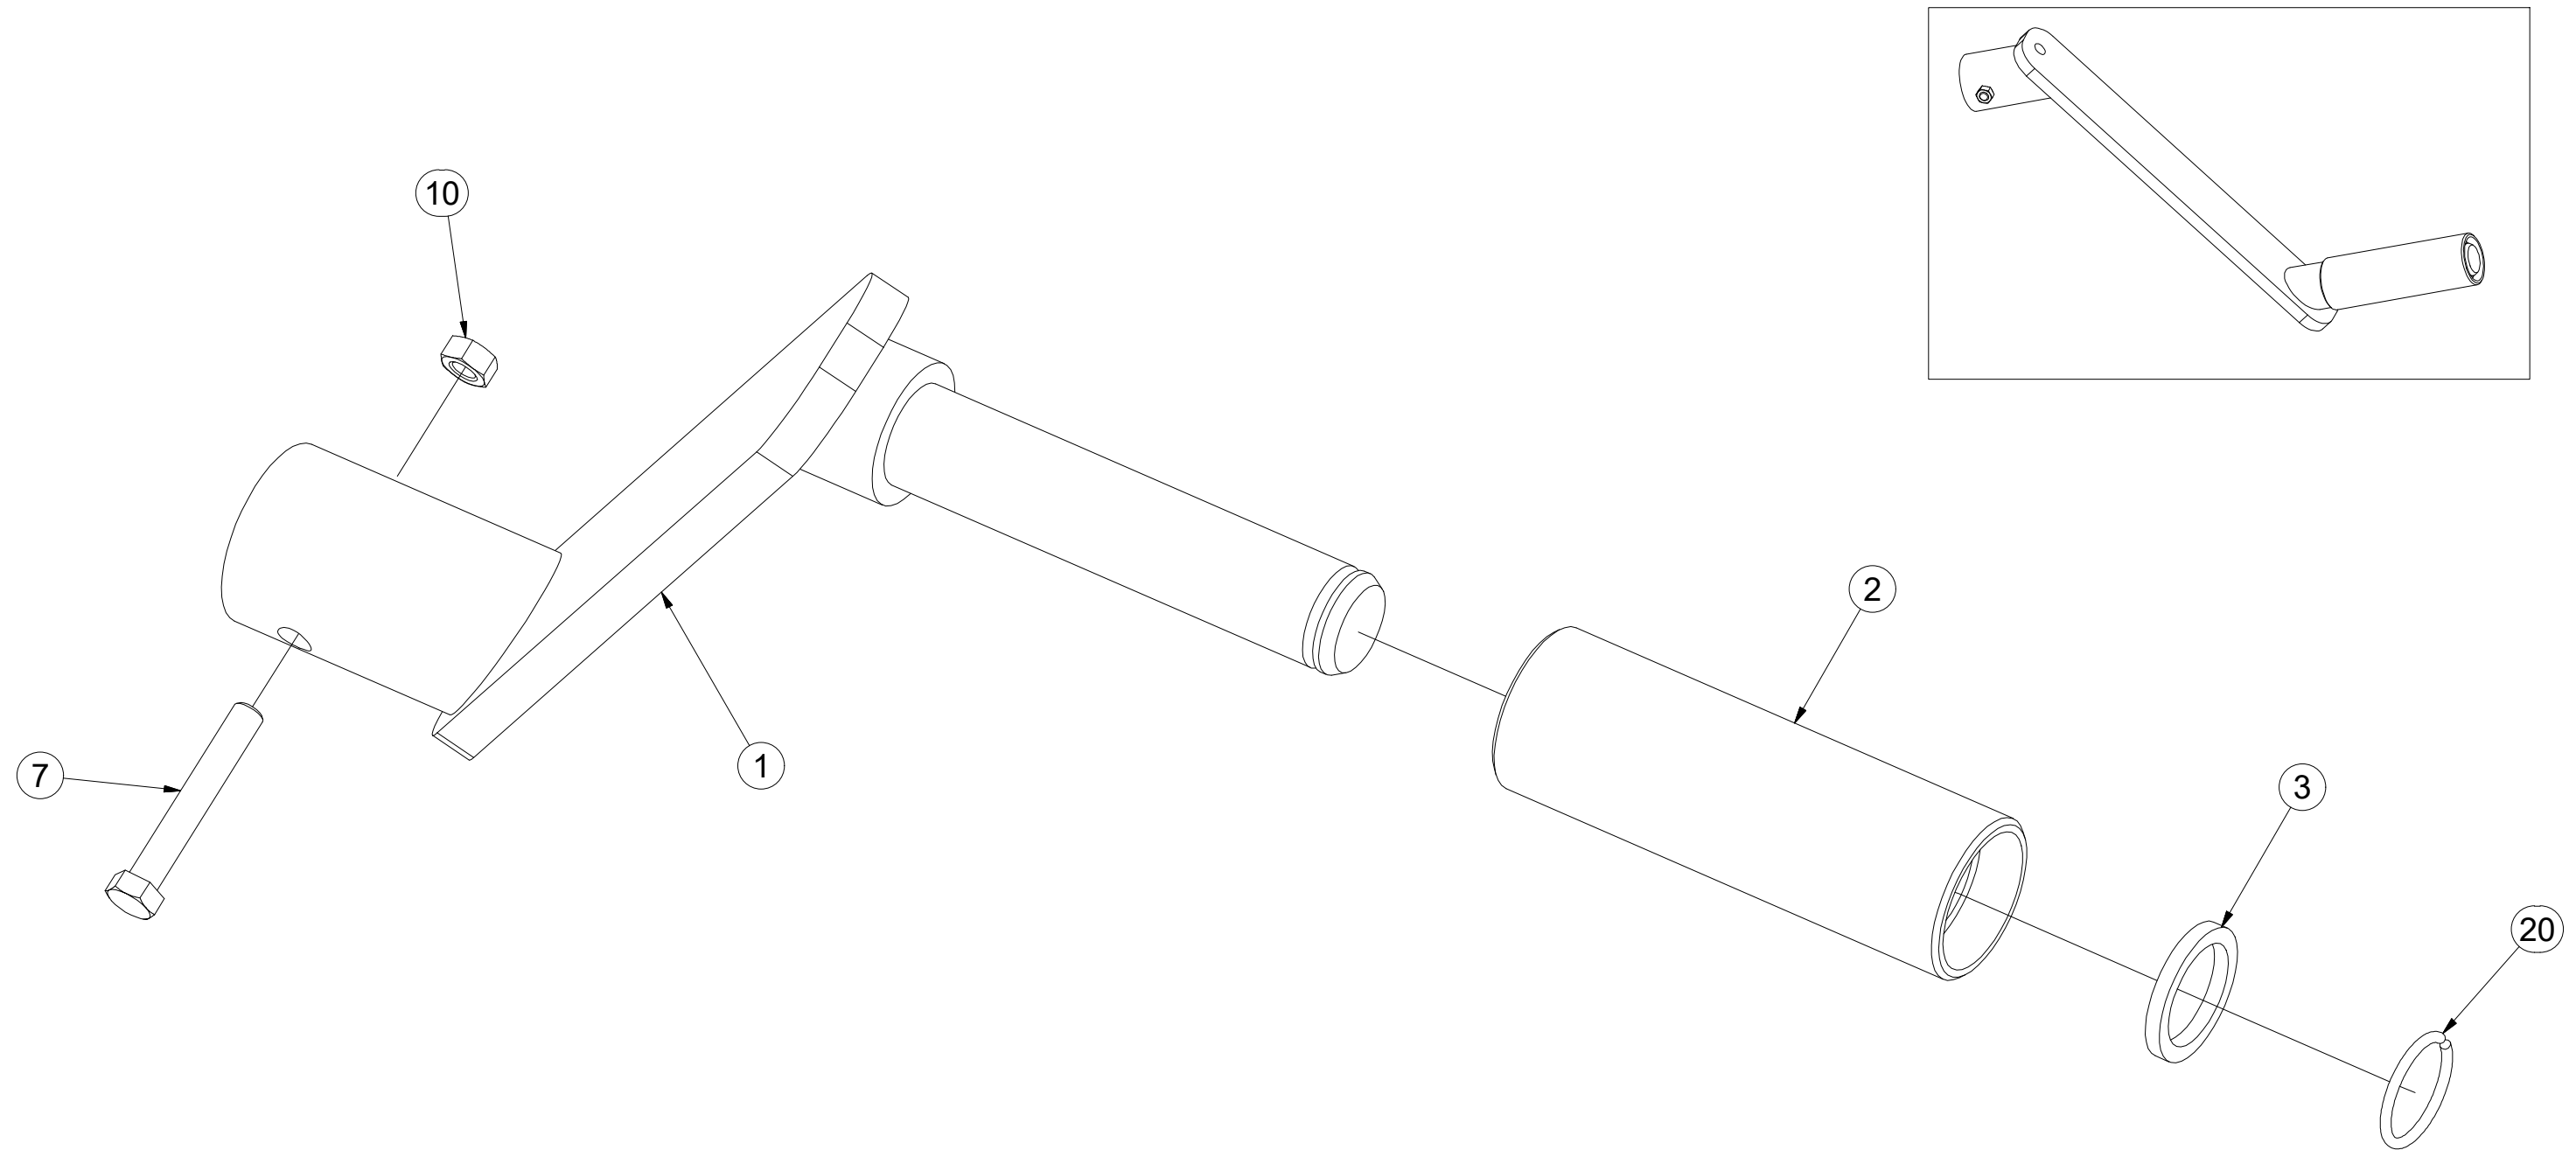

Farmet

Poz	Číslo součásti	Ks
1	m08881	1
2	m08880	1
3	4003961	1
4	4003962	1

CZ NASAZOVACÍ KLIKA
 D EINSTELLKURBEL
 F MANIVELLE AMOVIBILE

GB PRESS-ON HANDLE
 RU НАСАЖИВАЕМАЯ РУКОЯТКА
 PL KLAMKA MOCOWANA

4003087