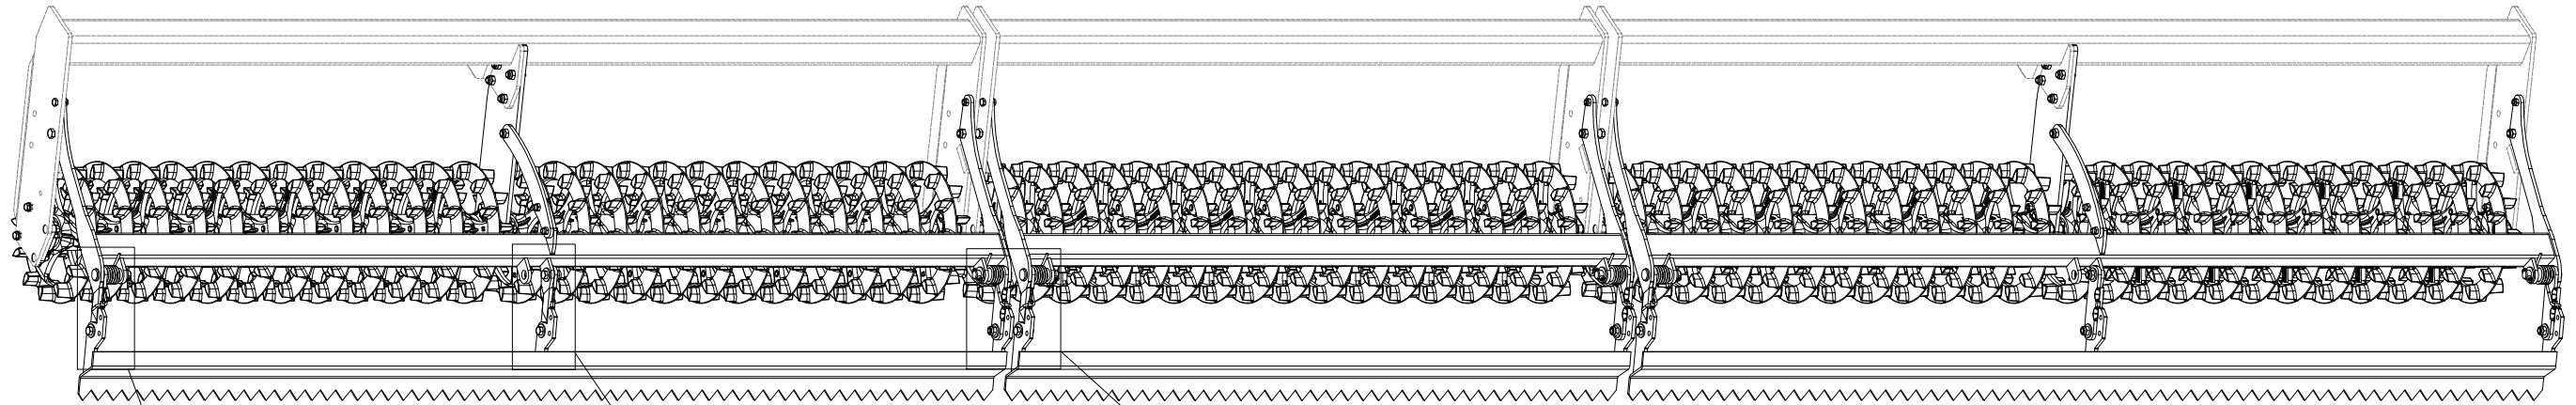

- ⒸZ SADA ZADNÍCH VÁLČŮ
- Ⓓ SATZ HINTERE WALZEN
- Ⓕ KIT DE ROULEAUX ARRIÈRE

- ⒸB SET OF REAR ROLLERS
- ⒹU КОМПЛЕКТ ЗАДНИХ КАТКОВ
- ⒹL ZESTAW TYLNYCH WAŁÓW

3008668