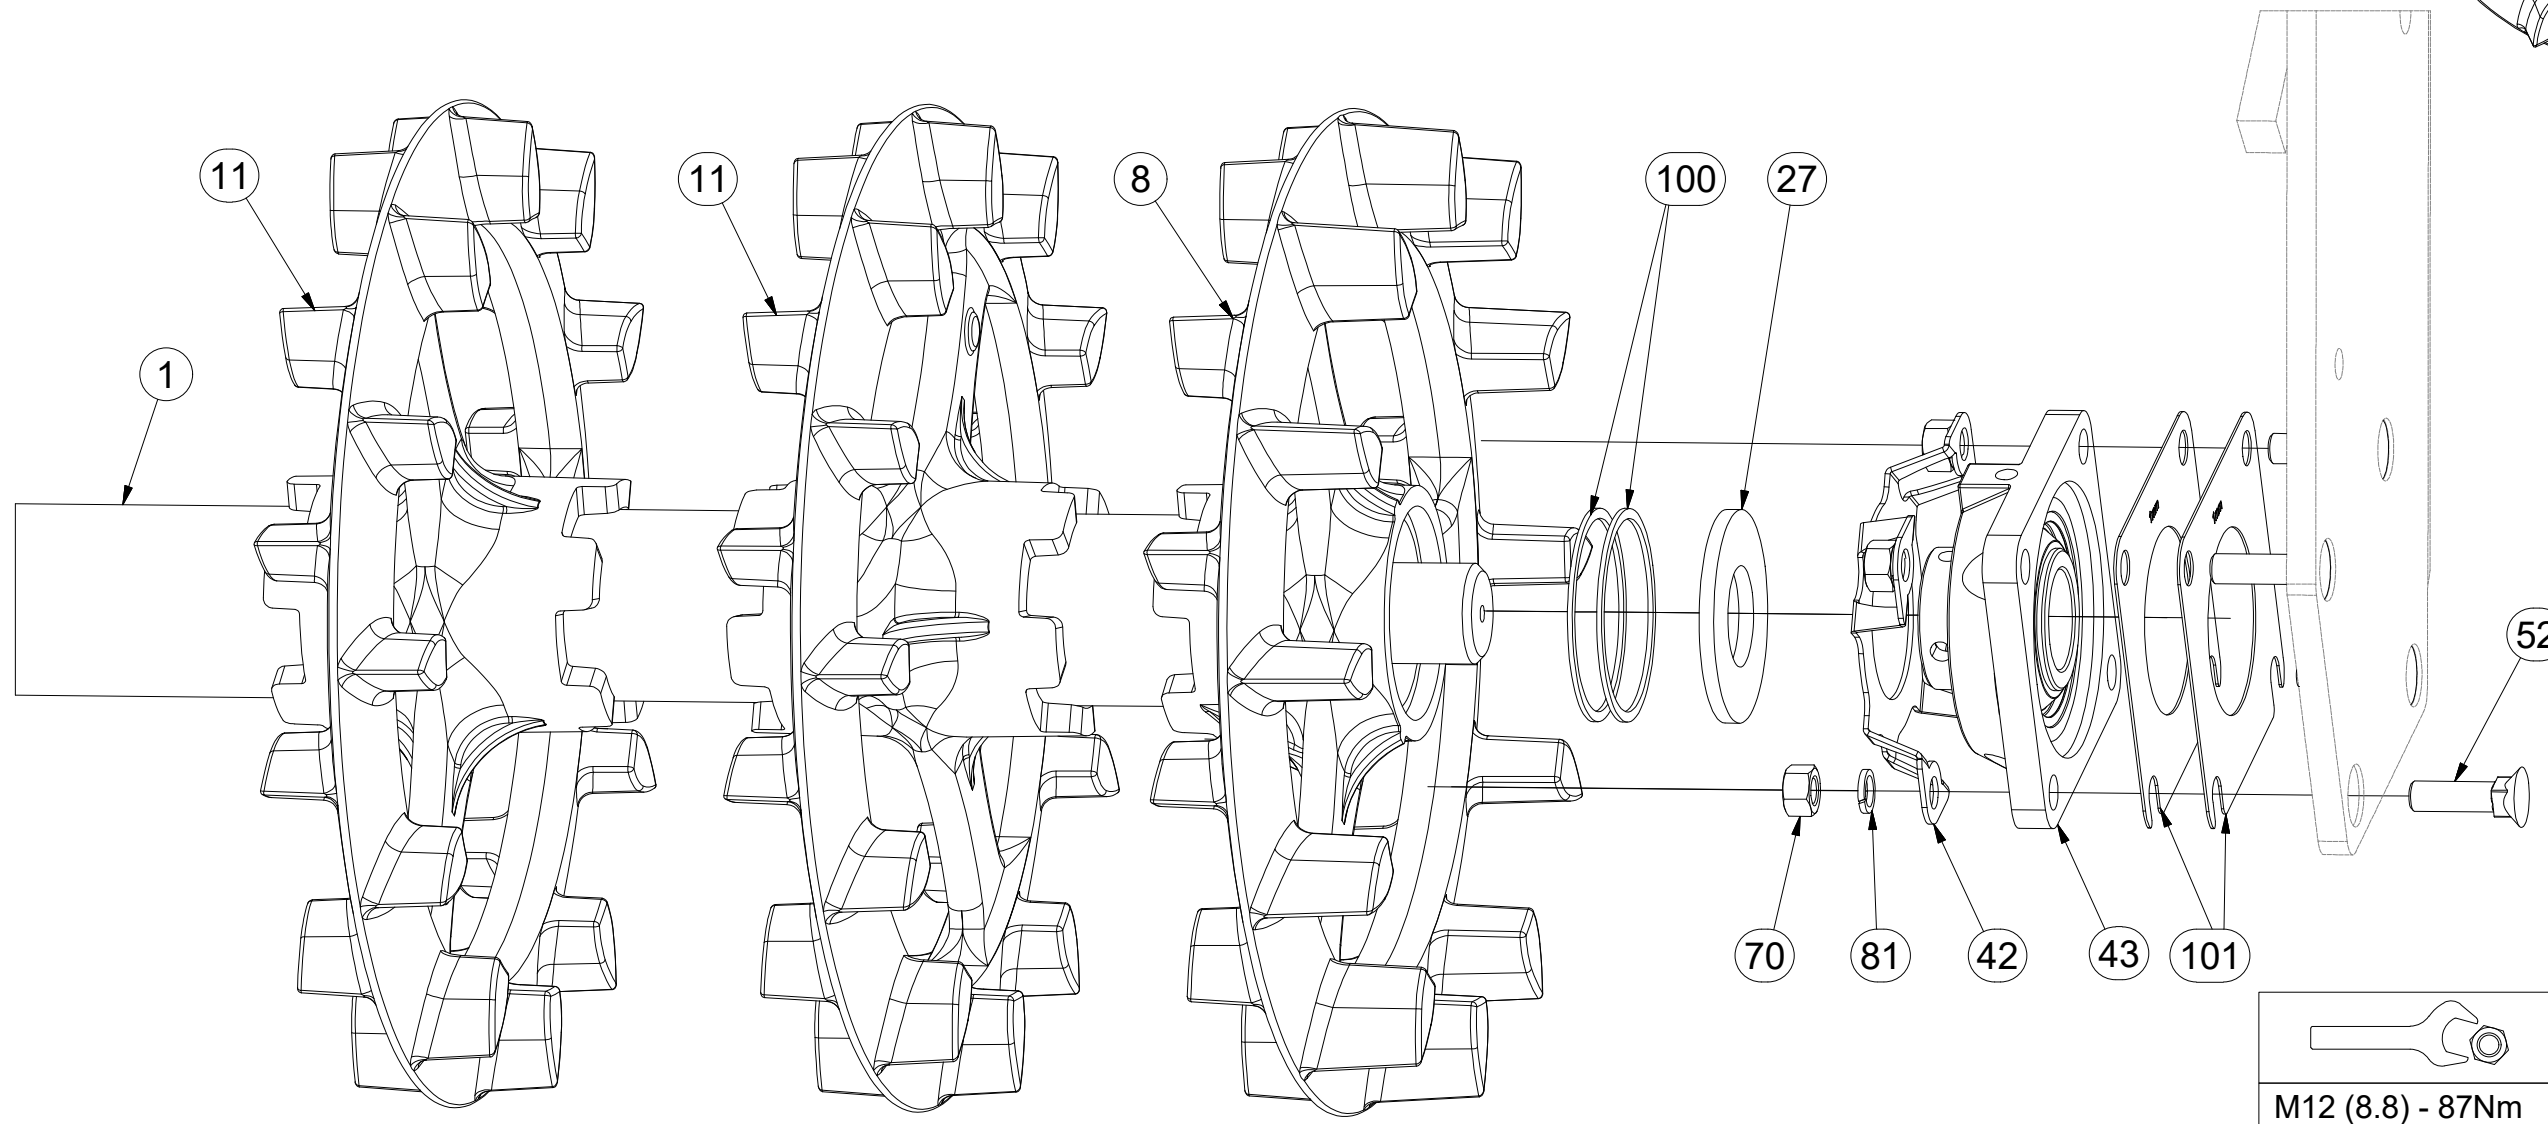

CZ SADA ZADNÍCH VÁLCŮ
D SATZ HINTERE WALZEN
F KIT DE ROULEAUX ARRIÈRE

GB SET OF REAR ROLLERS
RU КОМПЛЕКТ ЗАДНИХ КАТКОВ
PL ZESTAW TYLNYCH WAŁÓW

3008668

M12 (8.8) - 87Nm

Pos.	Part Number	Pcs.
1	3000129	4
8	4009332	8
11	9002944	54
27	4016995	10
42	4014034	10
43	m15625	10
52	m03519	20
57	m13958	20
70	m01305	32
81	m03988	32
100	4010015	20
101	4016809	20