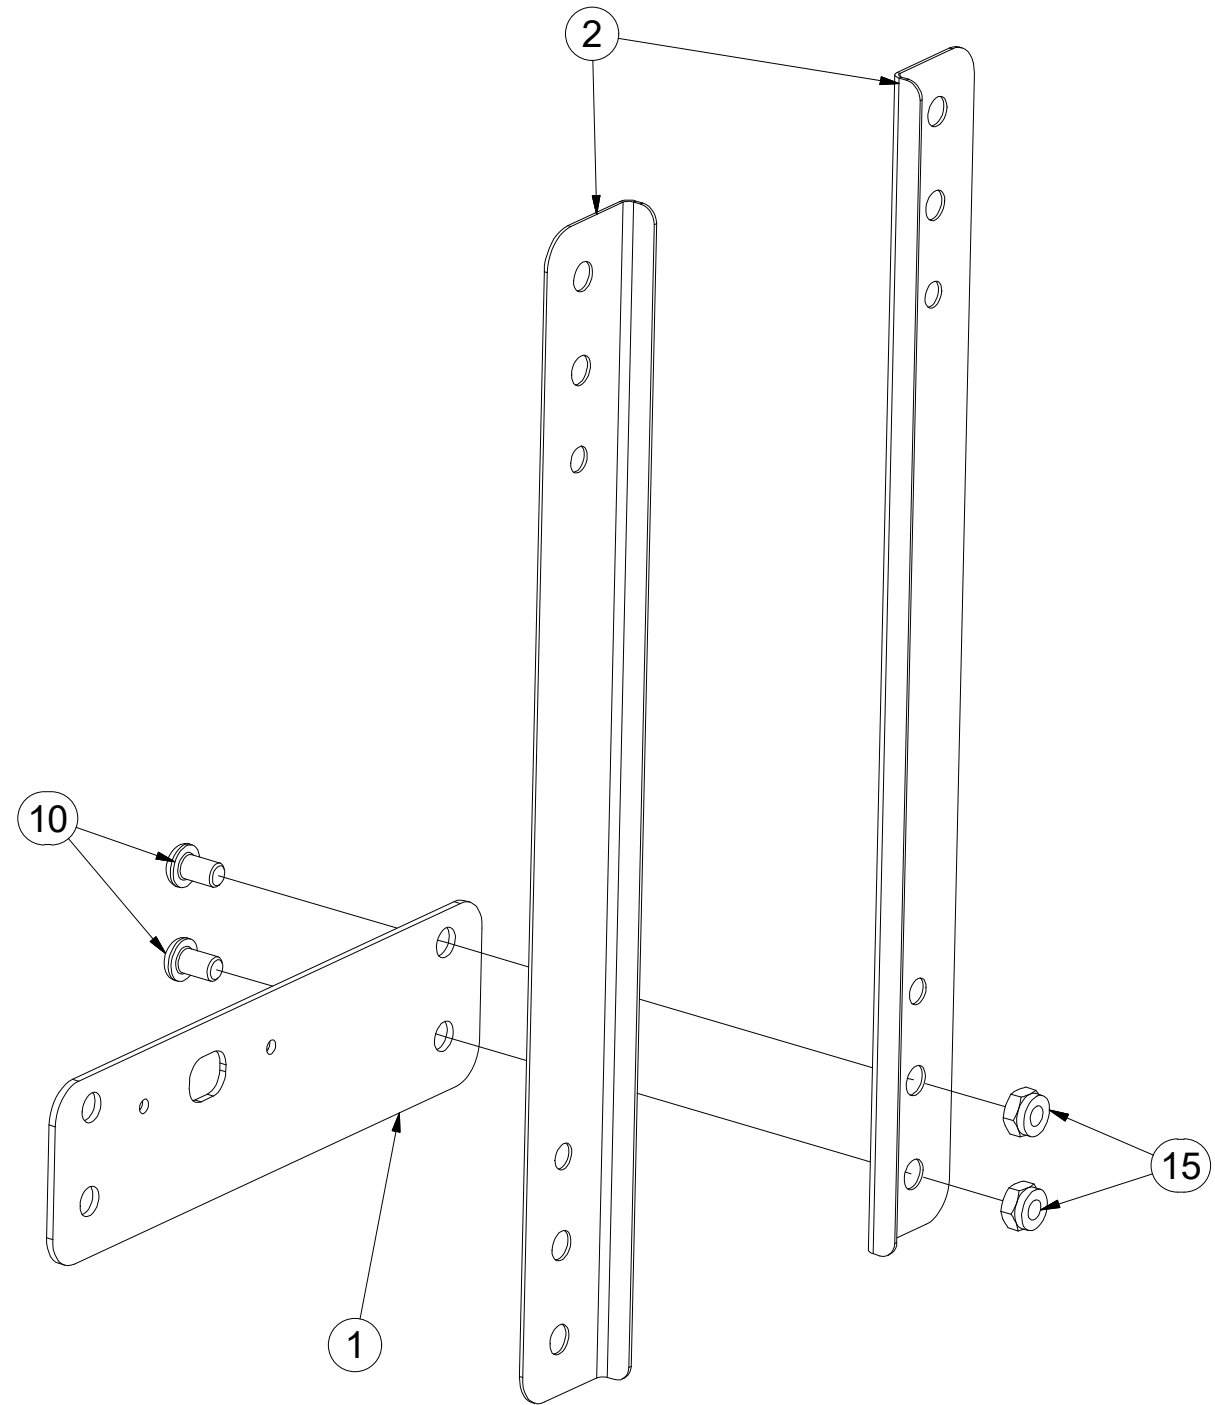

CZ TERČ PŘEDNÍ LEVÝ
D SCHILD, VORDERES, LINKES
F CIBLE AVANT GAUCHE

GB LEFT FRONT DISC
RU ЩИТОК ПЕРЕДНИЙ ЛЕВЫЙ
PL TARCZA PRZEDNIA LEWA

4018823

Pos.	Part Number	Pcs.
1	4019247	1
2	4019245	2
5	m16274	1
6	m16628	1,4
10	m16687	6
15	m03775	6