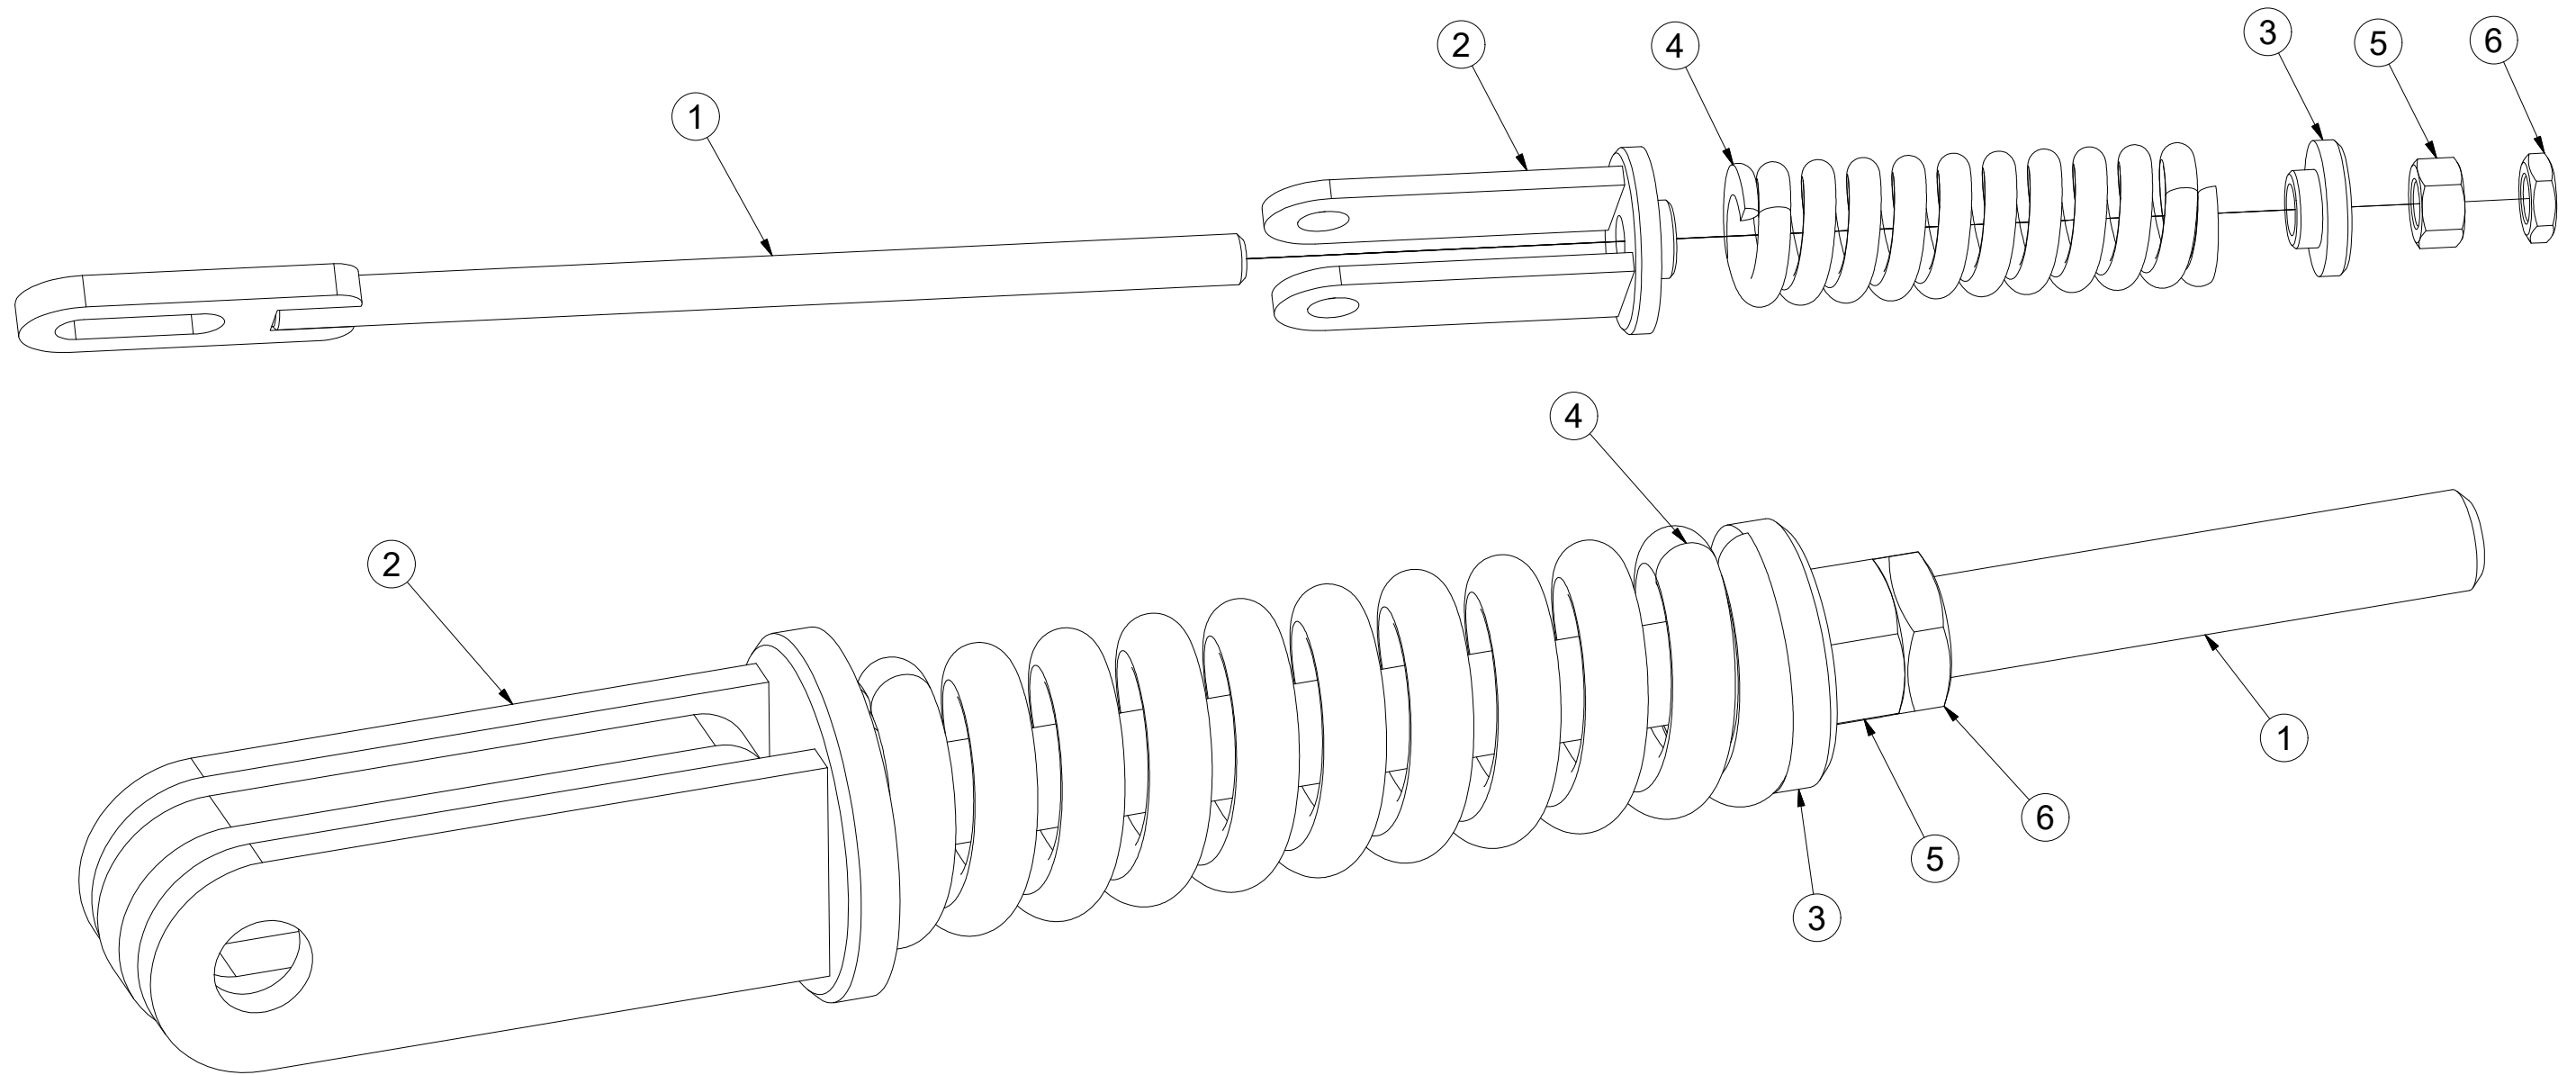

ⒸZ TÁHLO SKLÁPĚNÍ

Ⓓ ZUGSTANGE ZUR KIPPUNG

Ⓕ TIGE DU BASCULEMENT

ⒸB TILTING PULL ROD

ⒸU ТЯГА СКЛАДЫВАНИЯ

ⒸL CIĘGŁO PRZECHYLANIA

4005363

Pos	Part Number	Pcs.
1	4005358	1
2	4005361	1
3	4000023	1
5	m01309	1
4	m06482	1
6	m04043	1