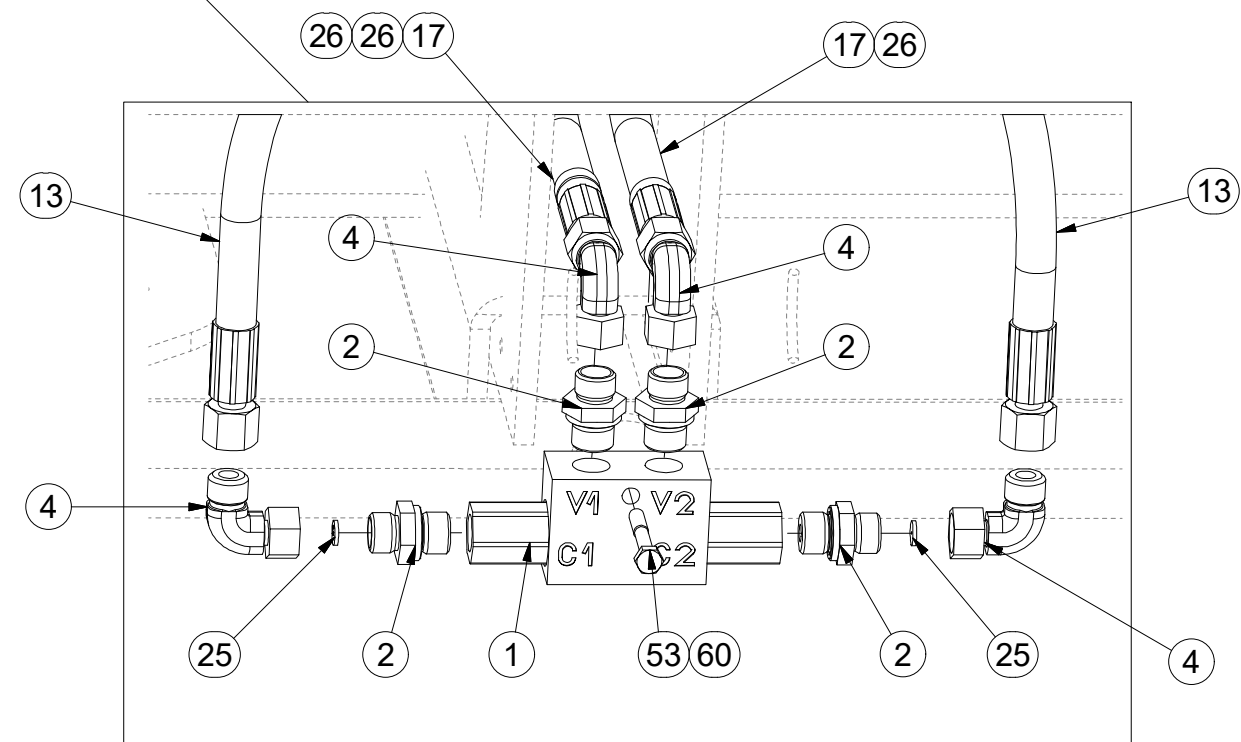

ⒸZ HYDRAULIKA STROJE

Ⓓ HYDRAULIK DER MASCHINE

Ⓕ HYDRAULIQUE DE LA MACHINE

ⒸB MACHINE HYDRAULICS

ⒸR ГИДРАВЛИКА МАШИНЫ

ⒸL HYDRAULIKA MASZYNY

m11151

M6 (8.8) - 10Nm
 HYDRAULIC COMPONENTS:
 M16 x 1,5 - 60Nm
 M22 x 1,5 - 140Nm
 G 3/8 - 95 Nm