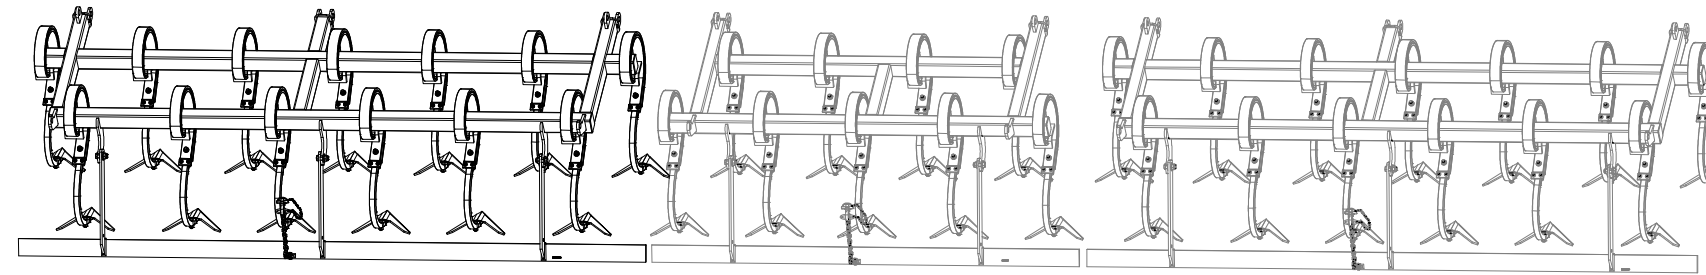

ⒸZ SADA RADLIC

Ⓓ SCHARSATZ

Ⓕ KIT DE SOCS

ⒼB SET OF PLOUGHSHARES

ⒺU КОМПЛЕКТ ЛАП

ⒽL ZESTAW REDLIC

3007745

Pos.	Part Number	Pcs.	Pos.	Part Number	Pcs.
1	2000372	1	16	m11600	13
4	3002818	13	17	m04355	13
5	3000236-KOO	12	20	m06156	26
6	m09995	13	22	m03683	13
7	4007280	1	23	m04301	13
15	m10440	13	30	m01214	13