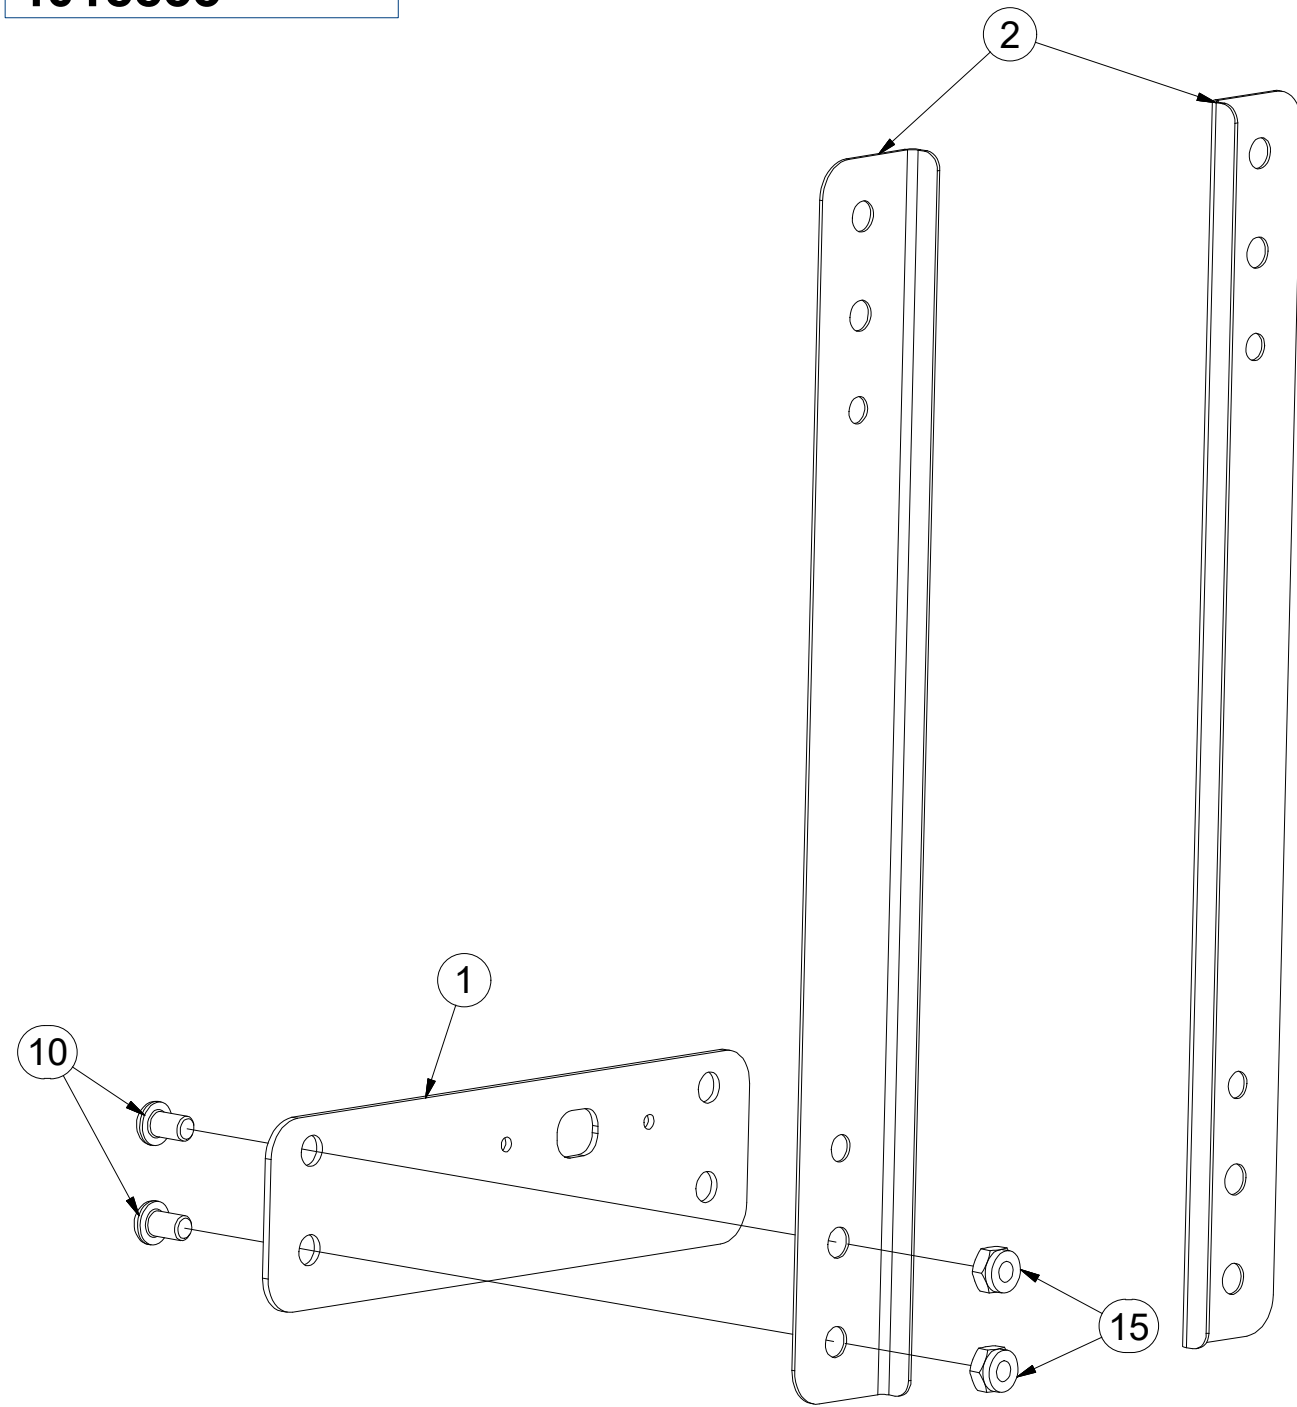

ⒸZ TERČ PŘEDNÍ PRAVÝ

Ⓓ SCHILD, VORDERES, RECHTES

Ⓕ CIBLE AVANT DROITE

4018833

ⒸB RIGHT FRONT DISC

ⒸU ЩИТОК ПЕРЕДНИЙ ПРАВЫЙ

ⒸL TARCZA PRZEDNIA PRAWA

Farmet