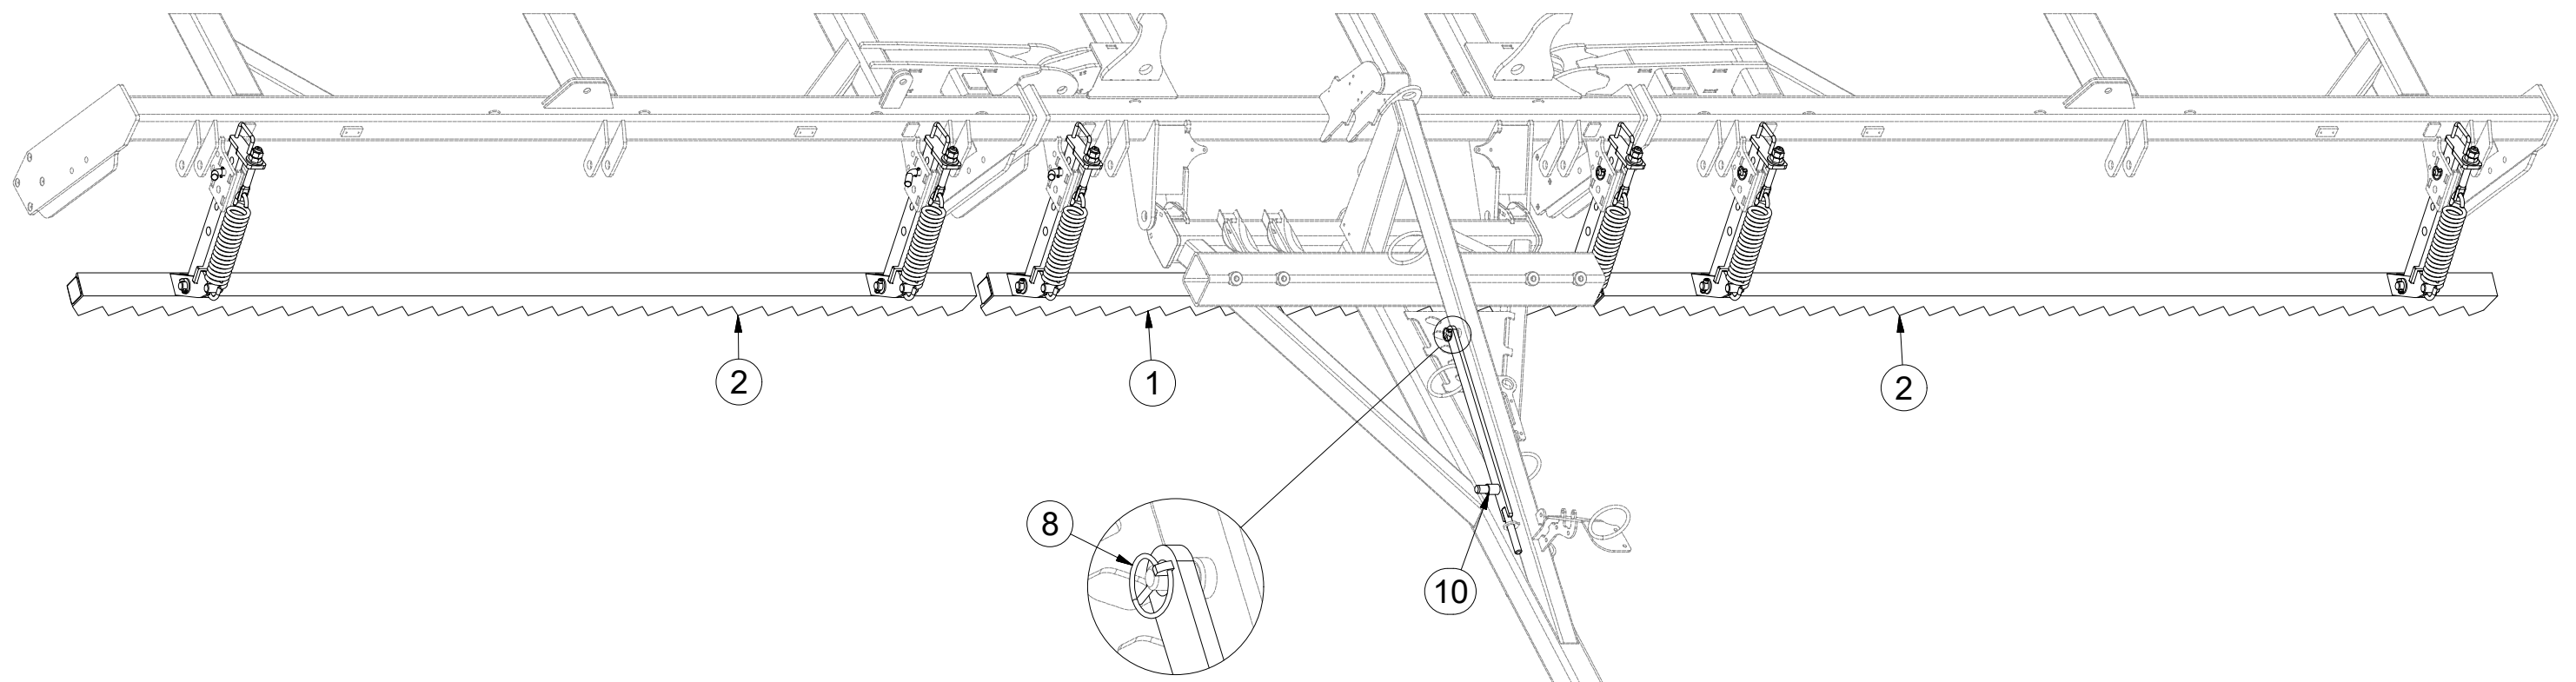

Ⓓ SATZ VORDERE ACKERSCHLEPPEN

Ⓕ KIT DE NIVELEURS AVANT

3006127

ⒸGB SET OF FRONT LEVELLING BARS

ⒸRU КОМПЛЕКТ ПЕРЕДНИХ БОРОН

ⒸPL ZESTAW PRZEDNICH WŁÓK

Pos.	Part Number	Pcs.
1	3000312	1
2	3000360	2
8	m10454	7
10	4006829	1