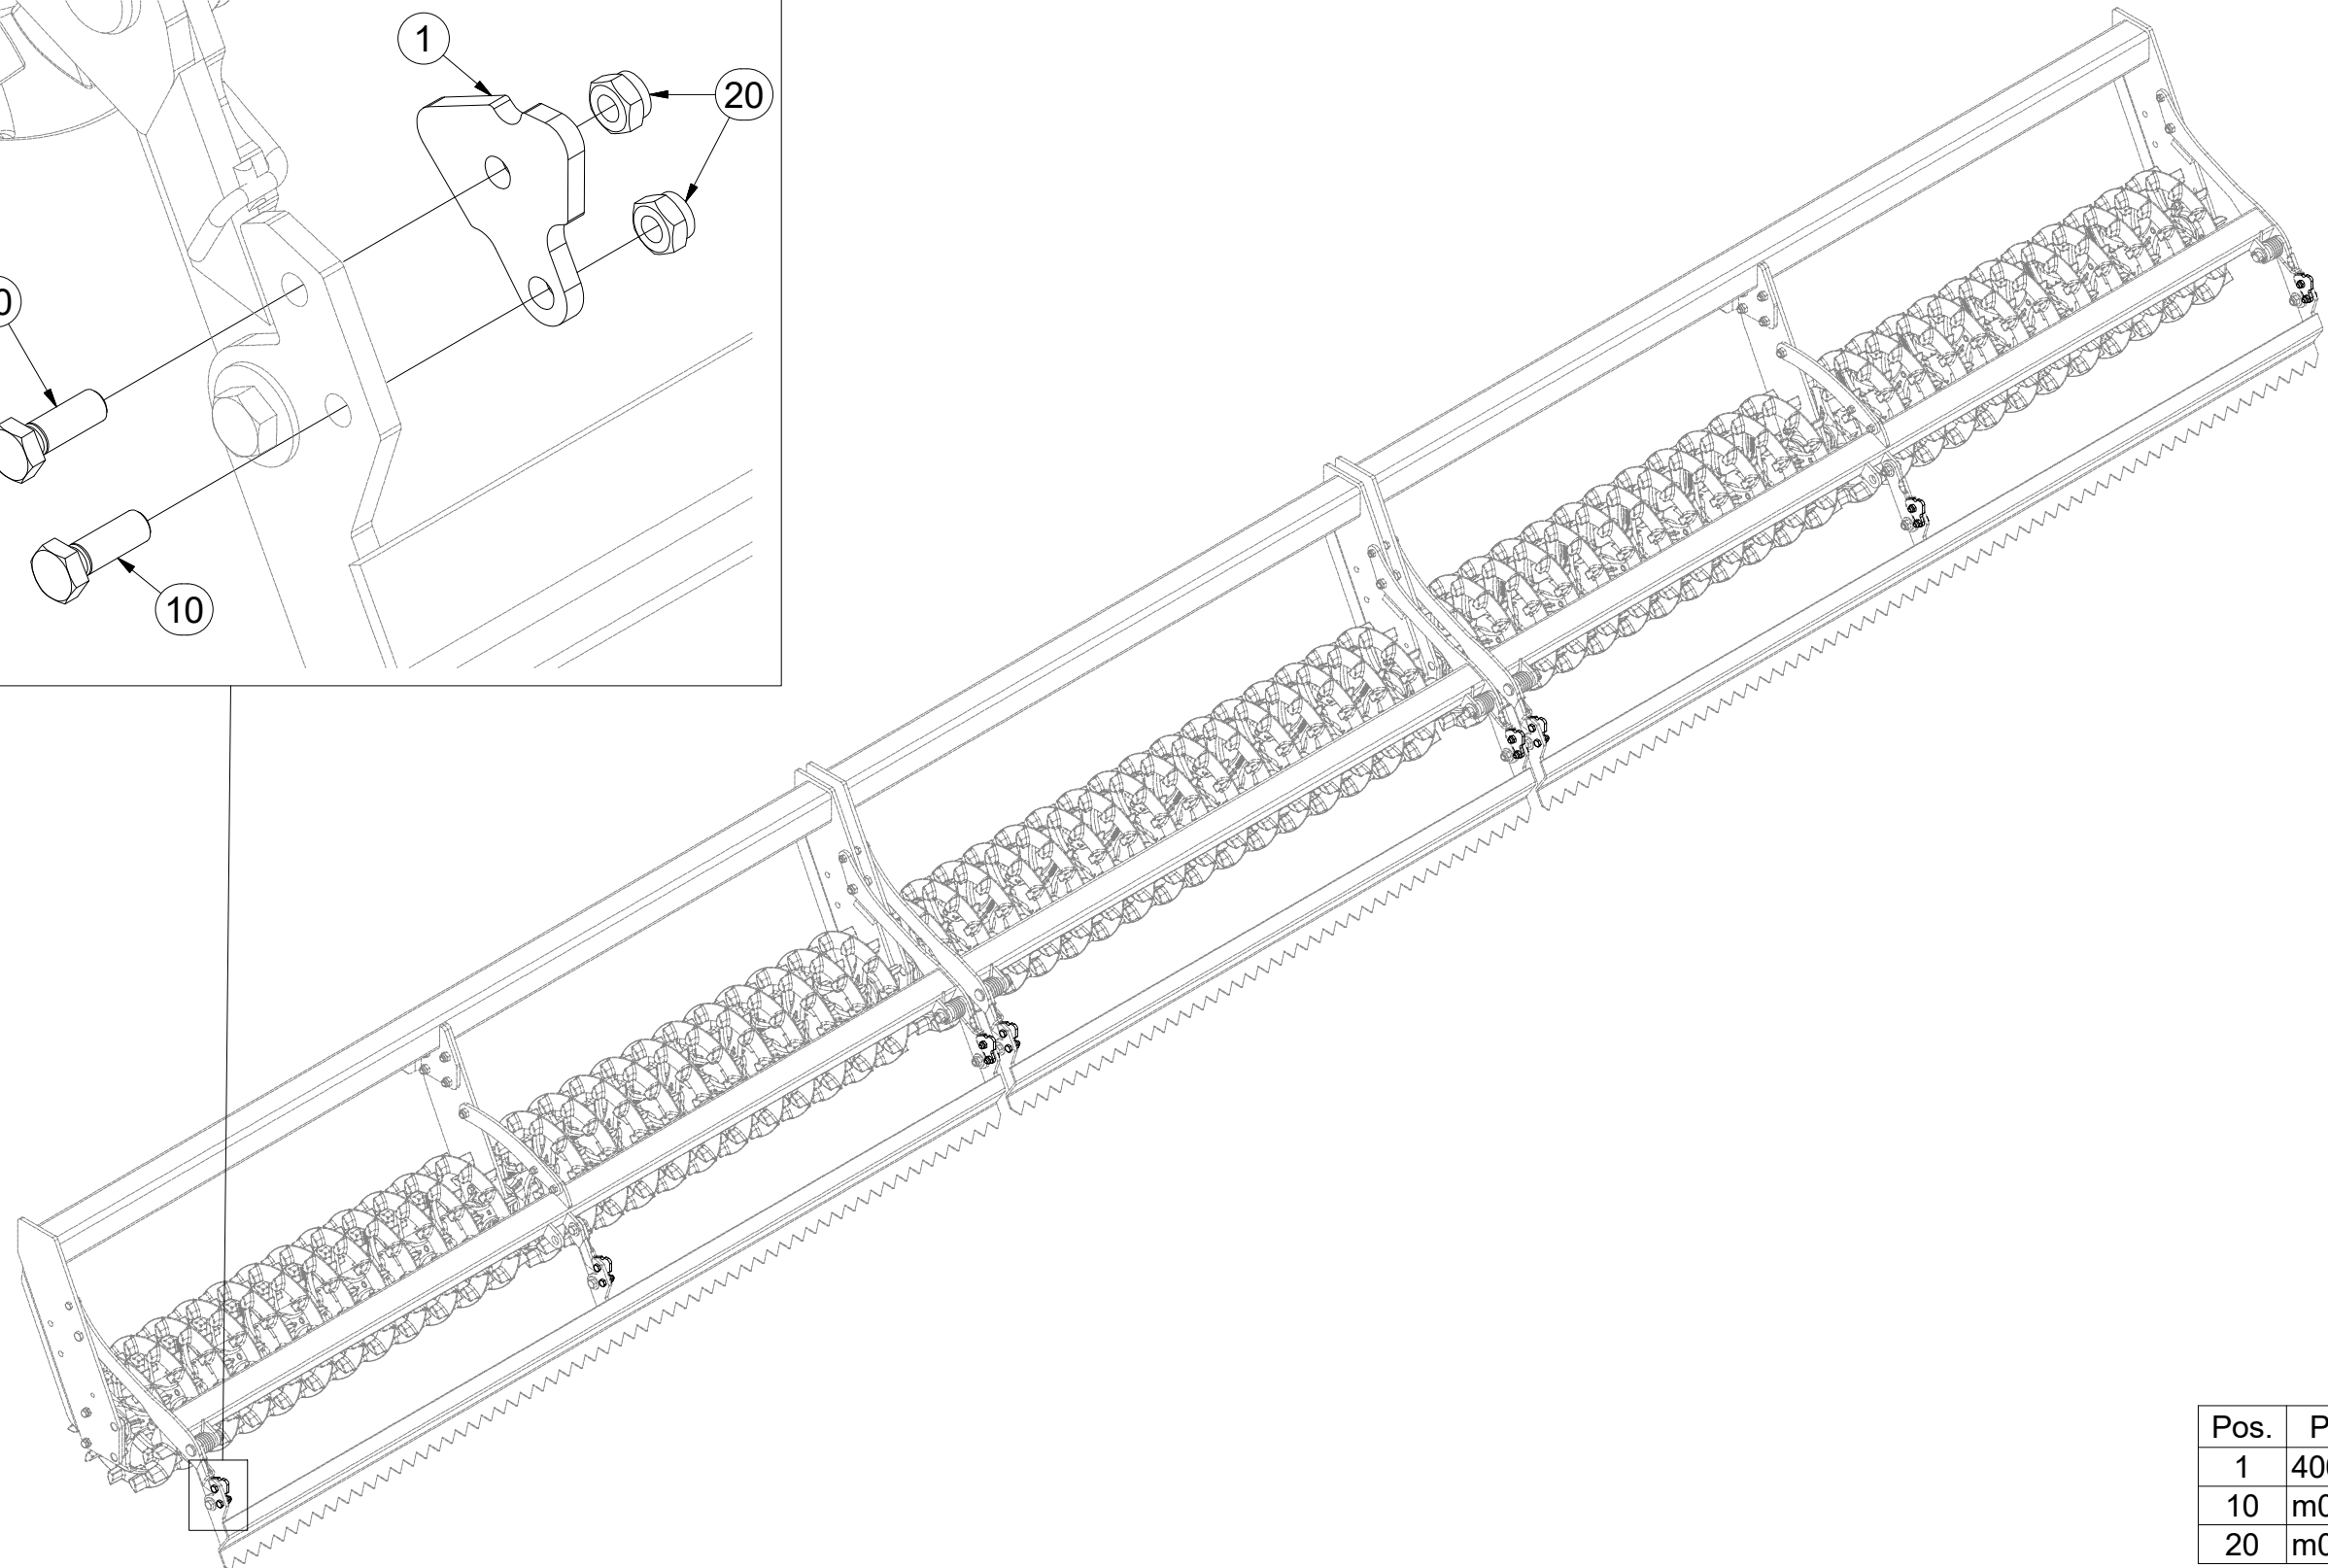

Farmet

Pos.	Part Number	Pcs.
1	4009757	8
10	m04343	16
20	m04301	16

ⒸZ SADA NÁPRAVY

Ⓓ SATZ AUFHÄNGUNG

Ⓕ KIT DE L'ESSIEU

3006154

ⒼB AXLE SET

ⒺU КОМПЛЕКТ ОСИ КОЛЁС