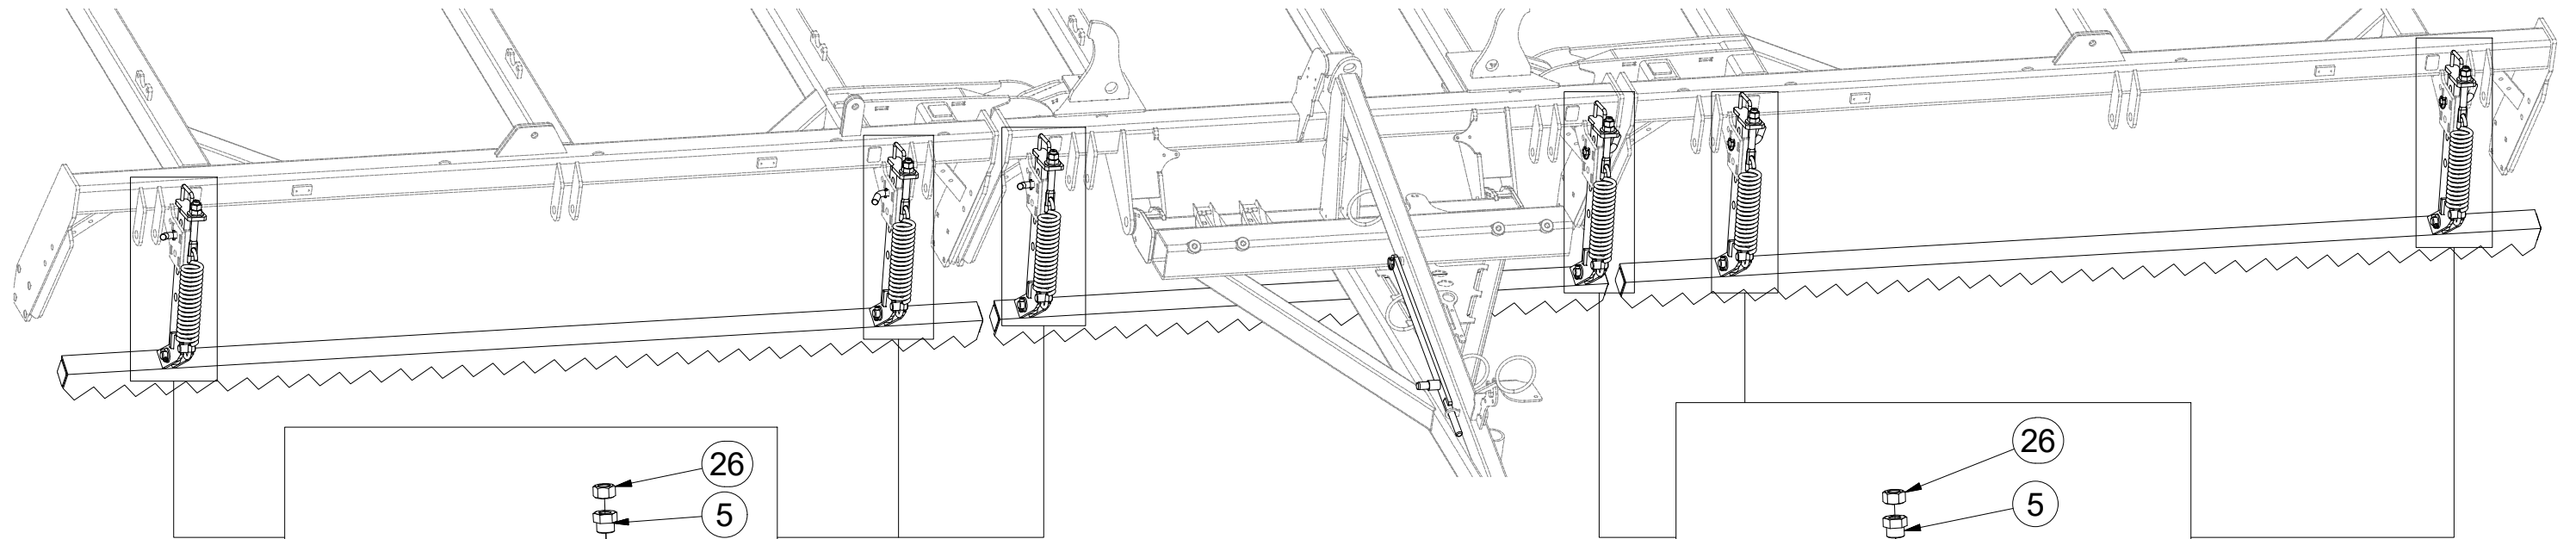

ⒸZ SADA PŘEDNÍCH SMYKŮ

Ⓓ SATZ VORDERE ACKERSCHLEPPEN

Ⓕ KIT DE NIVELEURS AVANT

ⒸB SET OF FRONT LEVELLING BARS

ⒸU КОМПЛЕКТ ПЕРЕДНИХ БОРОН

ⒸL ZESTAW PRZEDNICH WŁÓK

Farmet

3006127