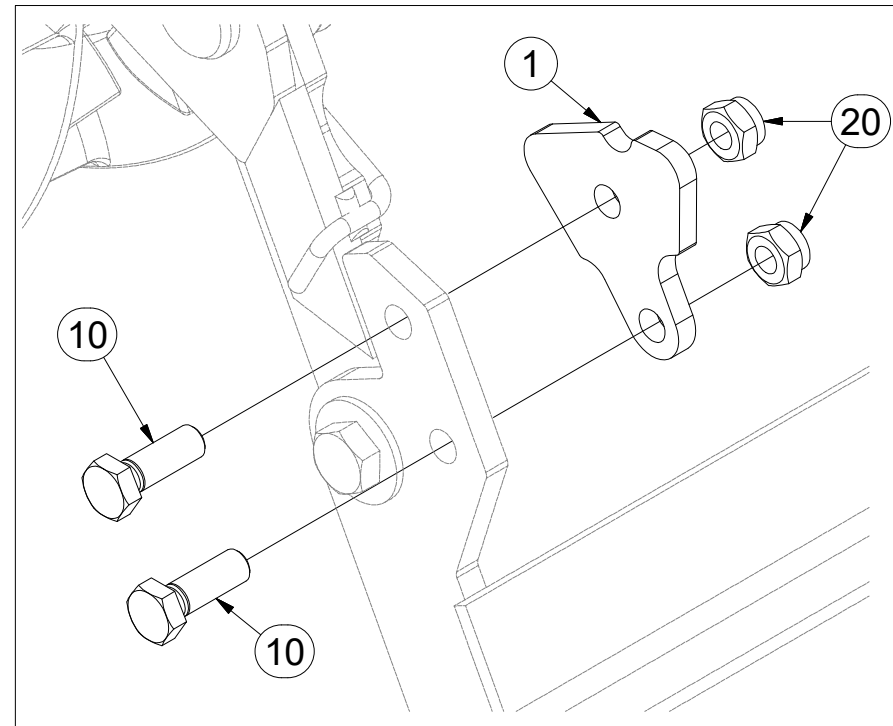

Farmet

Pos.	Part Number	Pcs.
1	4009757	8
10	m04343	16
20	m04301	16

ⒸZ SADA NÁPRAVY

Ⓓ SATZ AUFHÄNGUNG

Ⓕ KIT DE L'ESSIEU

3006154

ⒼB AXLE SET

ⒺU КОМПЛЕКТ ОСИ КОЛЁС