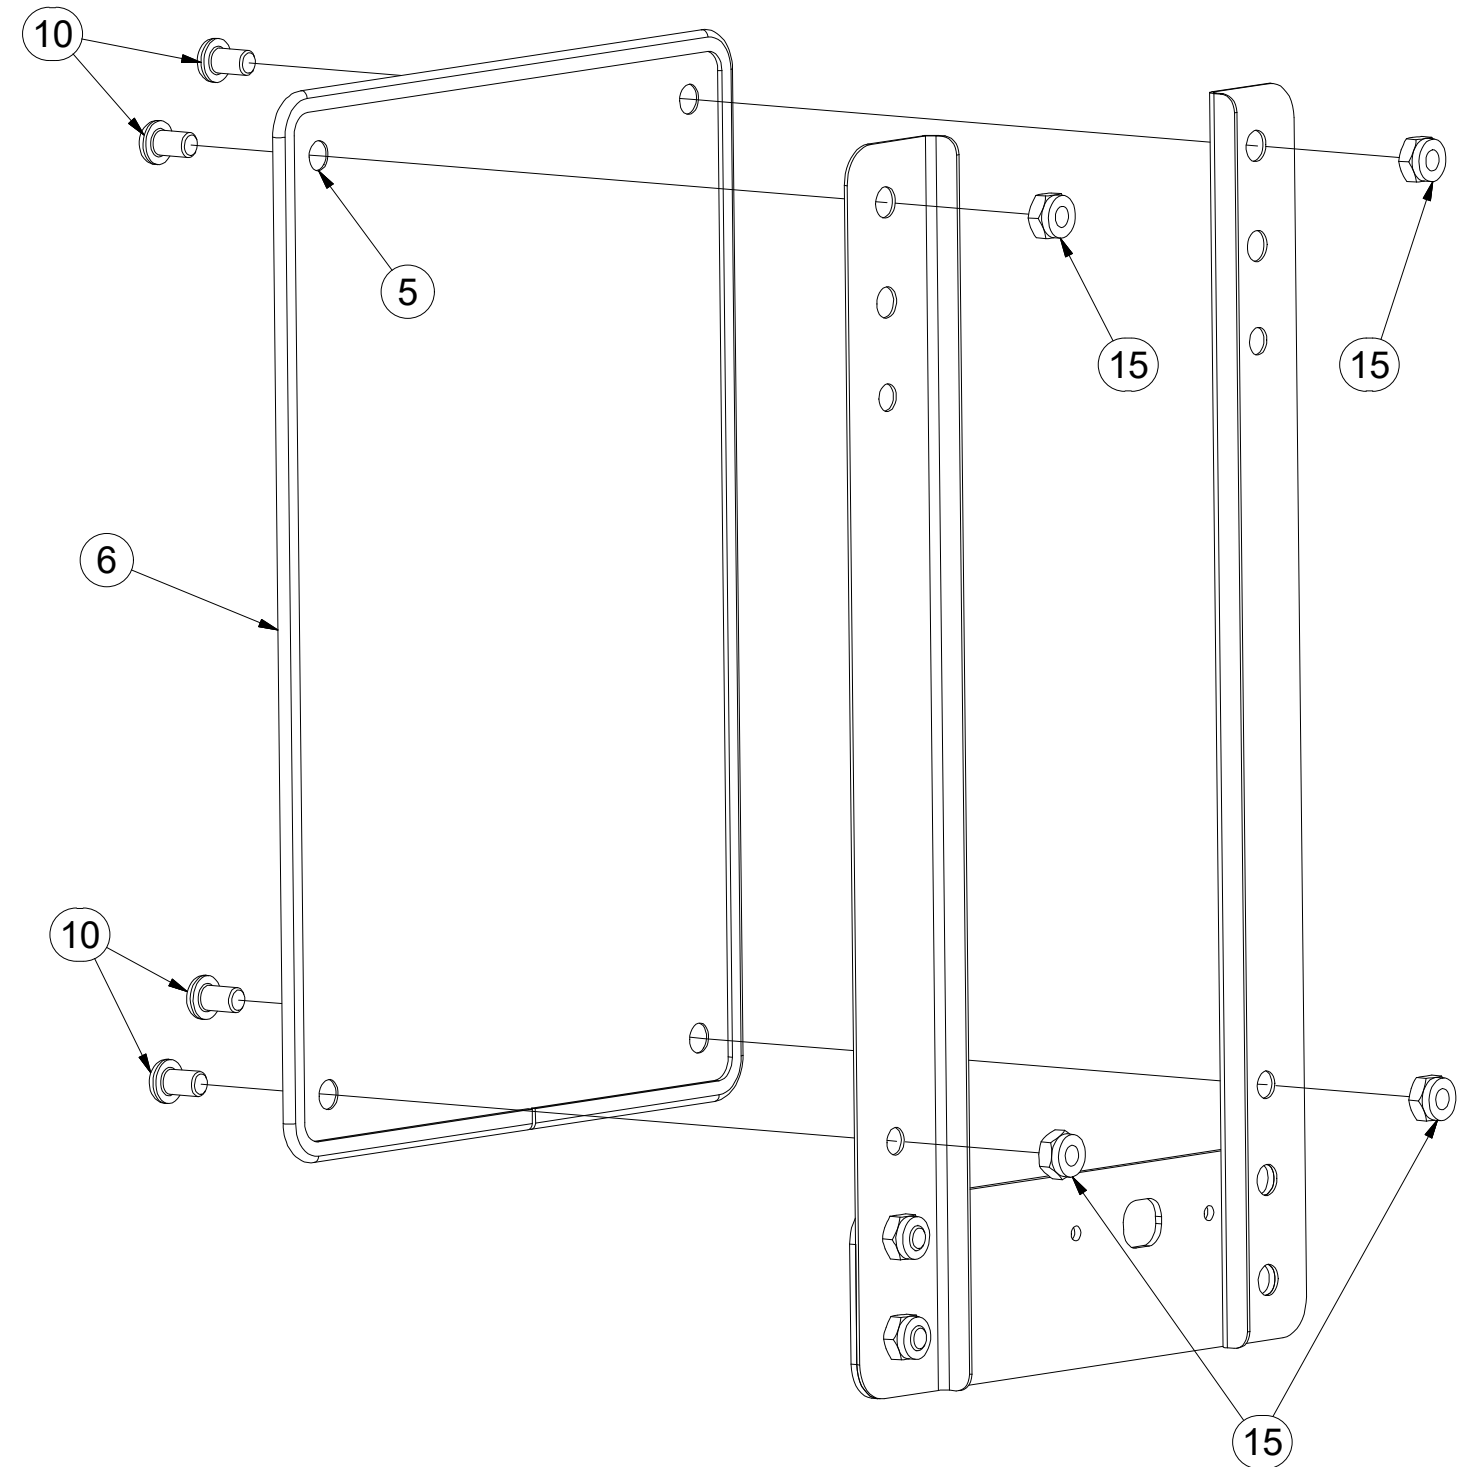

ⒸZ TERČ PŘEDNÍ PRAVÝ

Ⓓ SCHILD, VORDERES, RECHTES

Ⓕ CIBLE AVANT DROITE

4018833

ⒸB RIGHT FRONT DISC

ⒸU ЩИТОК ПЕРЕДНИЙ ПРАВЫЙ

ⒸL TARCZA PRZEDNIA PRAWA

Farmet