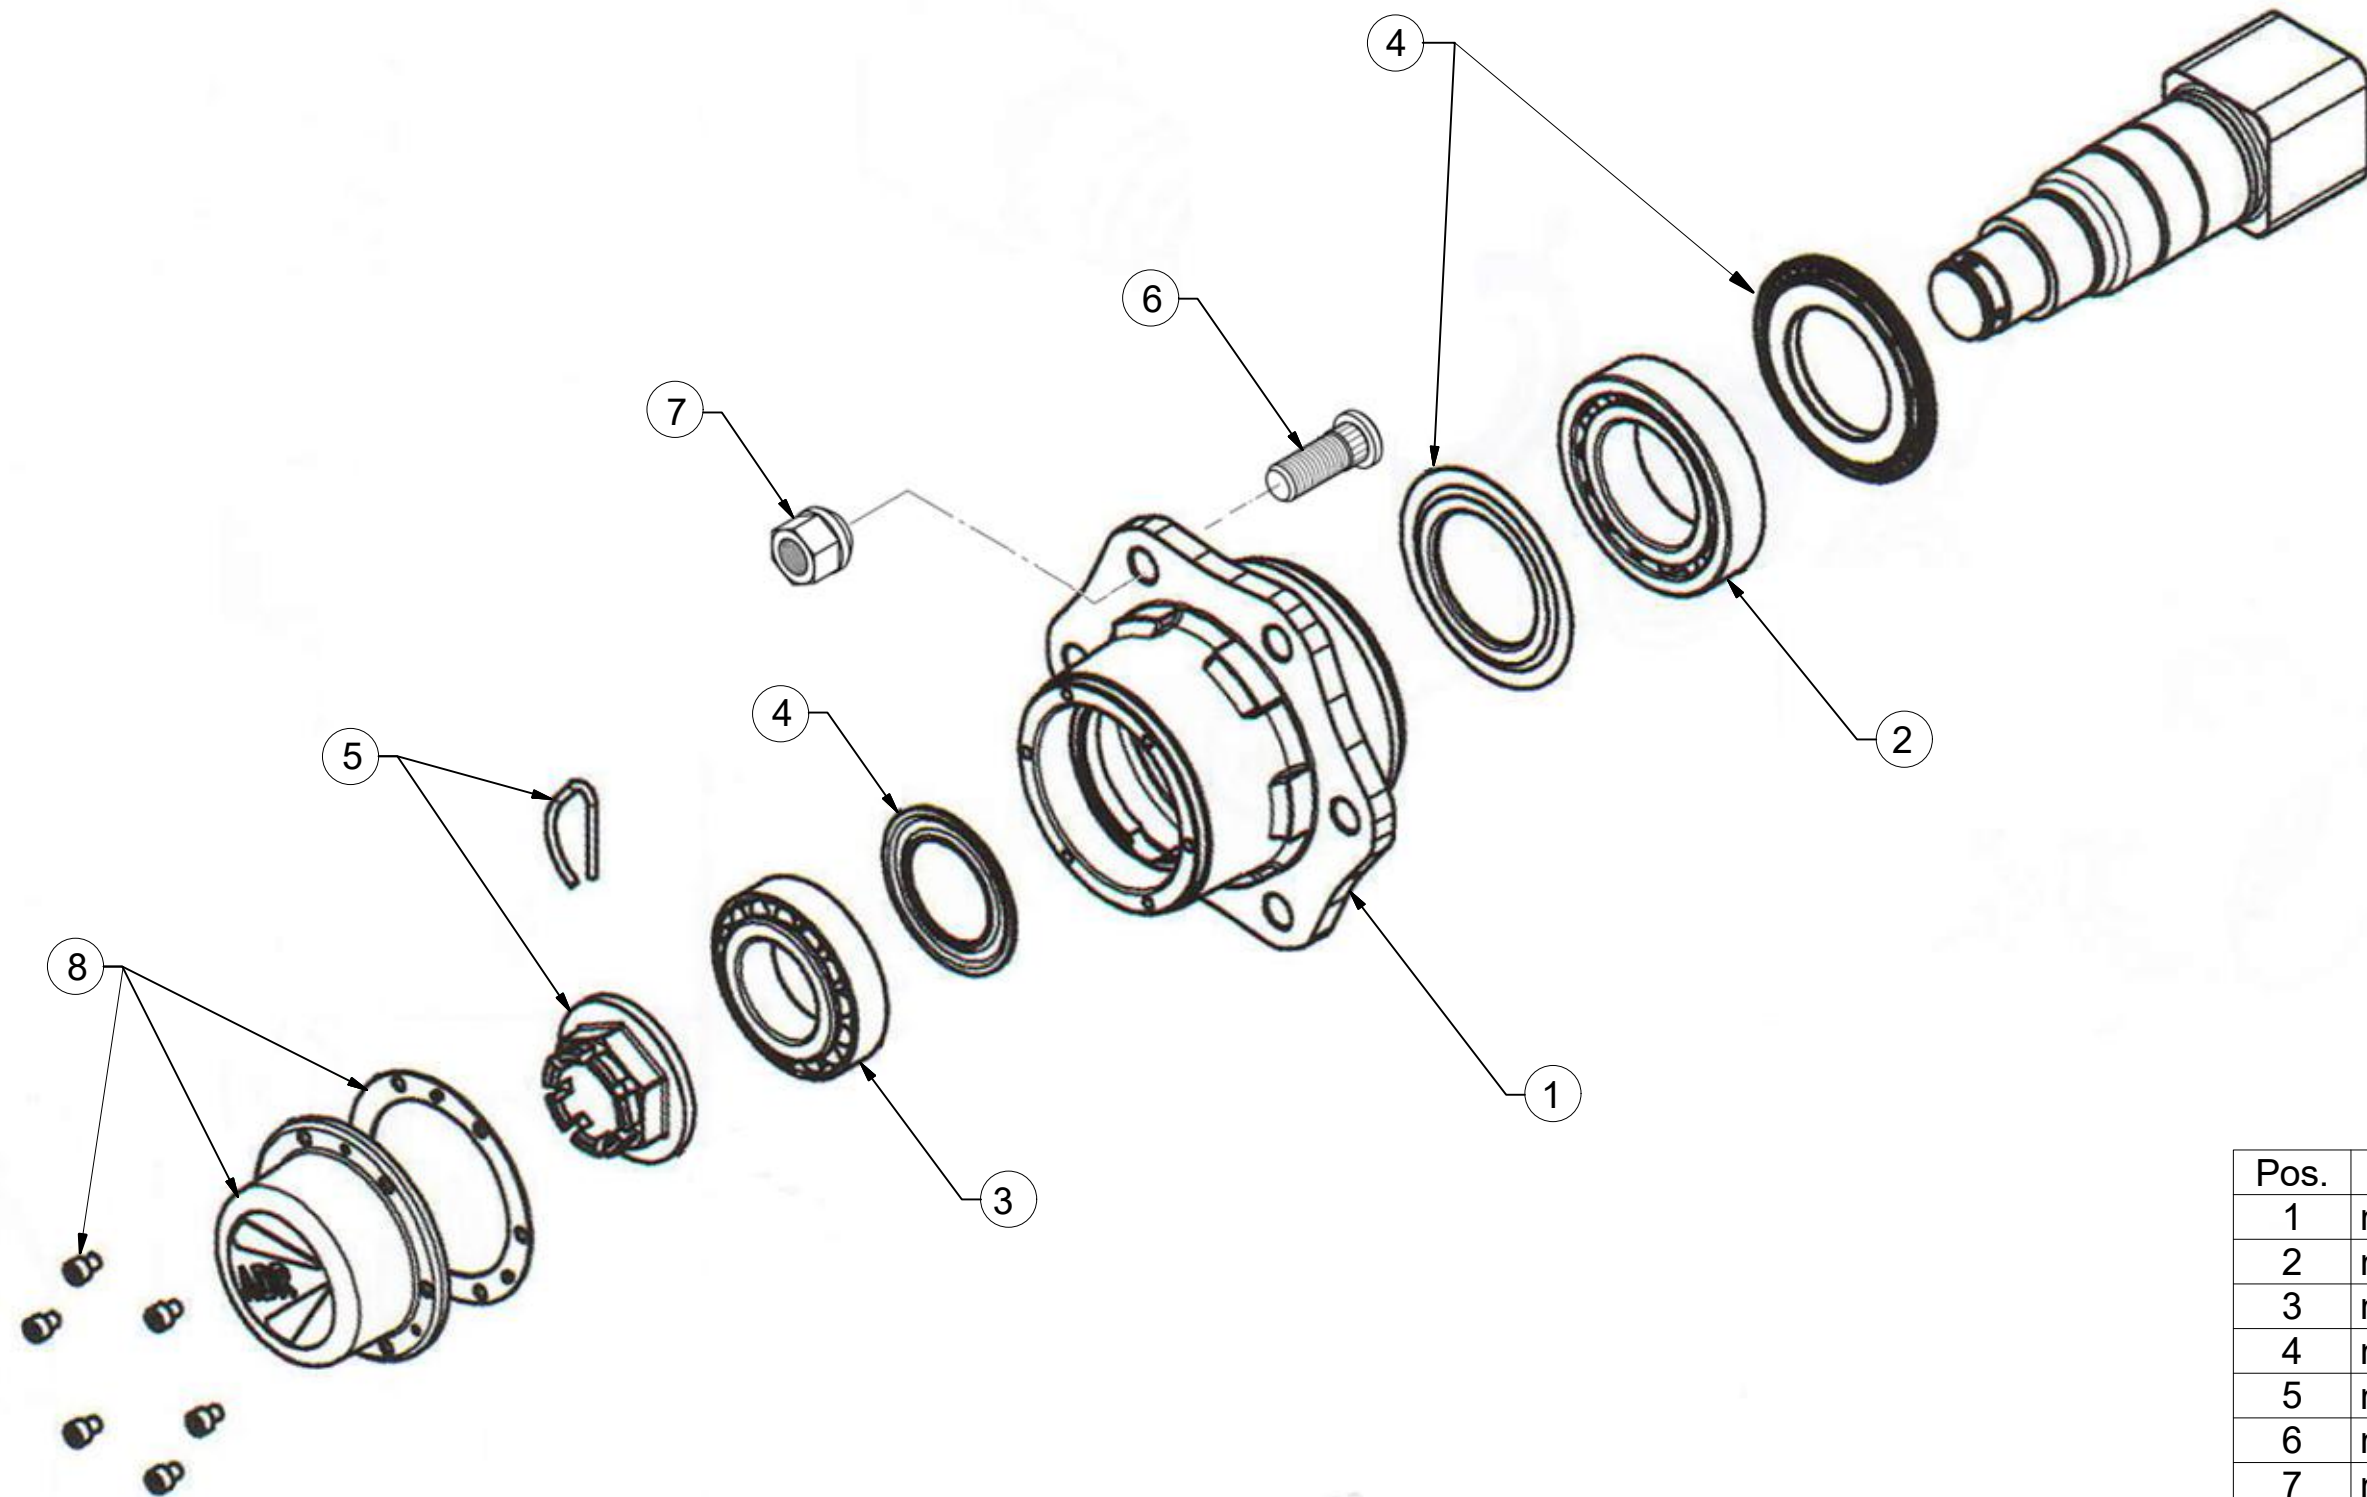

ⒸZ NÁPRAVA

ⒹACHSE

ⒻESSIEU

ⒸGB AXLE

ⒸRU OCB

ⒸPL OS

A80RM600

Pos.	Part Number	Pcs.
1	m12567	2
2	m07153	2
3	m07154	2
4	m12565	2
5	m08168	2
6	m08148	12
7	m08163	12
8	m12566	2