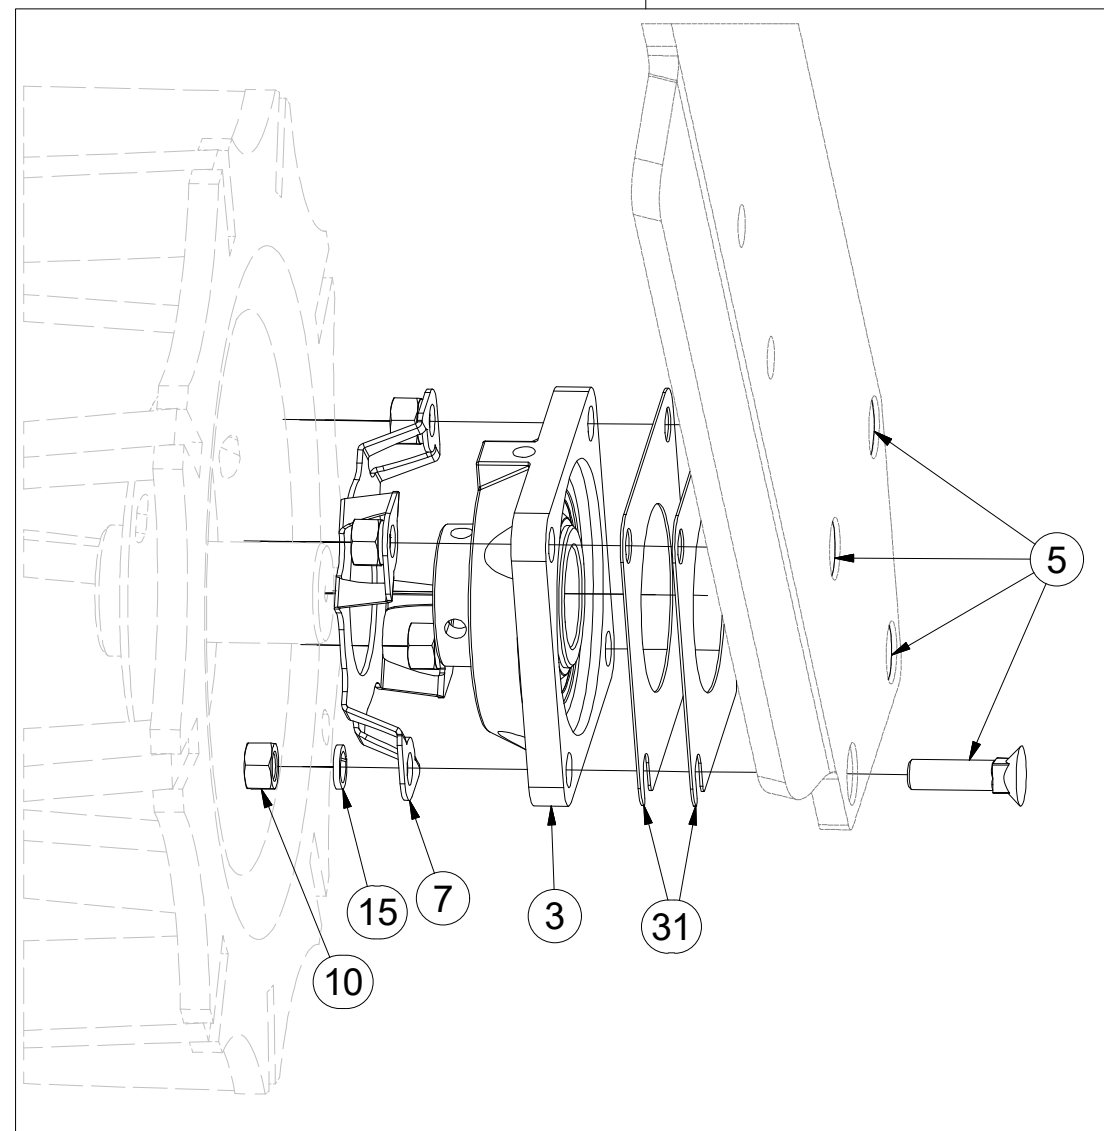

ⒸZ SADA PŘEDNÍCH VÁLCŮ

Ⓓ SATZ VORDERE WALZEN

Ⓕ KIT DE ROULEAUX AVANT

3008667

ⒼB SET OF FRONT ROLLERS

ⒺU КОМПЛЕКТ ПЕРЕДНИХ КАТКОВ

ⒼL ZESTAW PRZEDNICH WAŁÓW

Pos.	Part Number	Pcs.
1	2000539	1
2	2000591	2
3	m15625	6
5	m03519	20
6	m04412	4
7	4014034	6
10	m01305	24
15	m03988	24
16	m01214	4
20	m15888	6
31	4016809	12