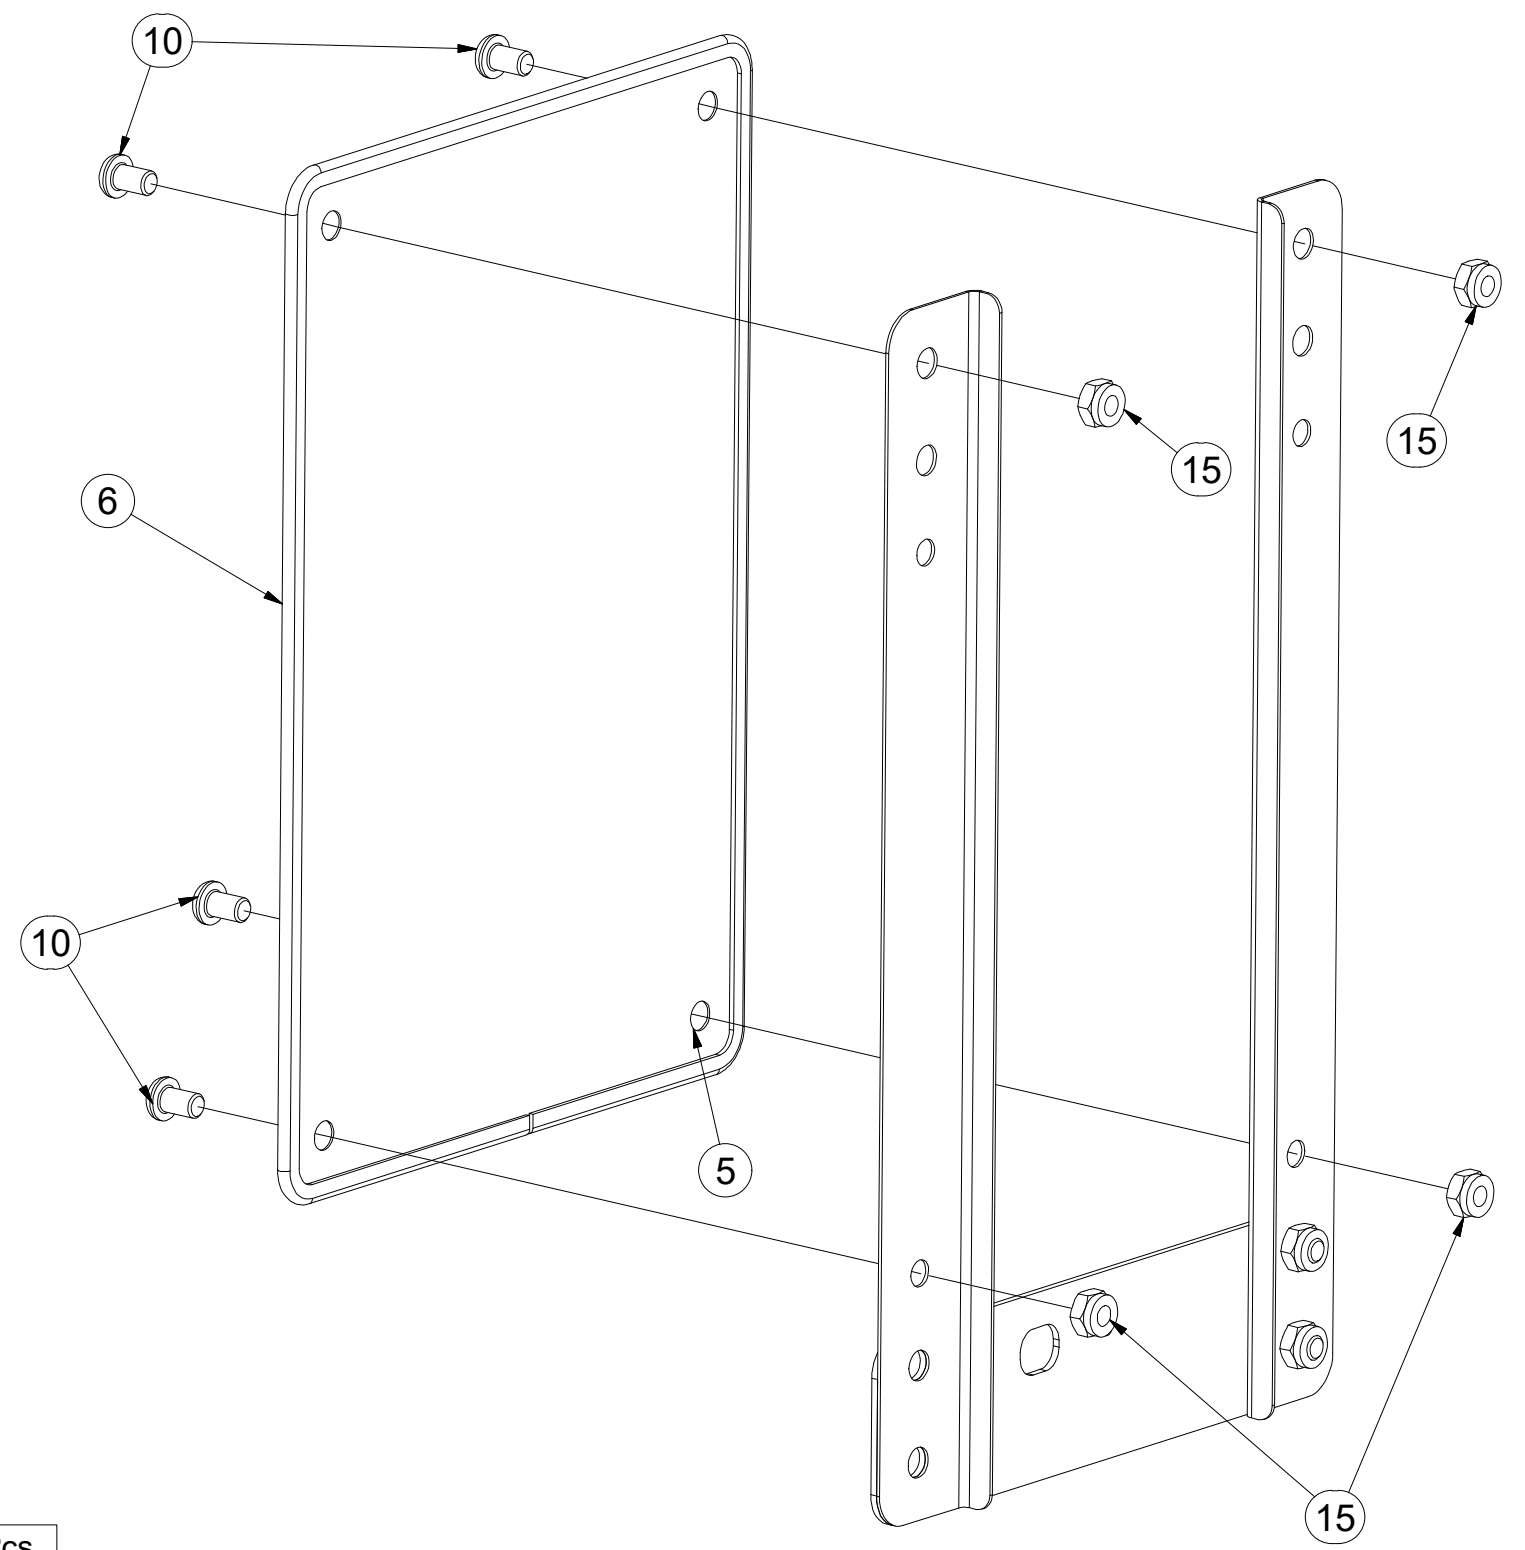

CZ TERČ PŘEDNÍ LEVÝ
D SCHILD, VORDERES, LINKES
F CIBLE AVANT GAUCHE

GB LEFT FRONT DISC
RU ЩИТОК ПЕРЕДНИЙ ЛЕВЫЙ
PL TARCZA PRZEDNIA LEWA

4018823

Pos.	Part Number	Pcs.
1	4019247	1
2	4019245	2
5	m16274	1
6	m16628	1,4
10	m16687	6
15	m03775	6