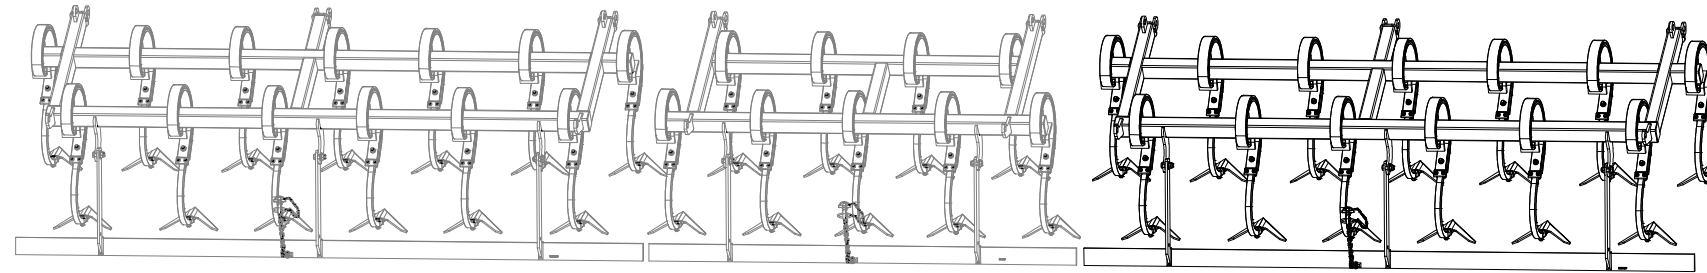

ⒸZ SADA RADLIC

Ⓓ SCHARSATZ

Ⓕ KIT DE SOCS

ⒼB SET OF PLOUGHSHARES

ⒺU КОМПЛЕКТ ЛАП

ⒽL ZESTAW REDLIC

3007746

Pos.	Part Number	Pcs.	Pos.	Part Number	Pcs.
1	2000372	1	16	m11600	13
4	3002818	13	17	m04355	13
5	3000236-KOO	12	20	m06156	26
6	m09995	13	22	m03683	13
7	4007281	1	23	m04301	13
15	m10440	13	30	m01214	13