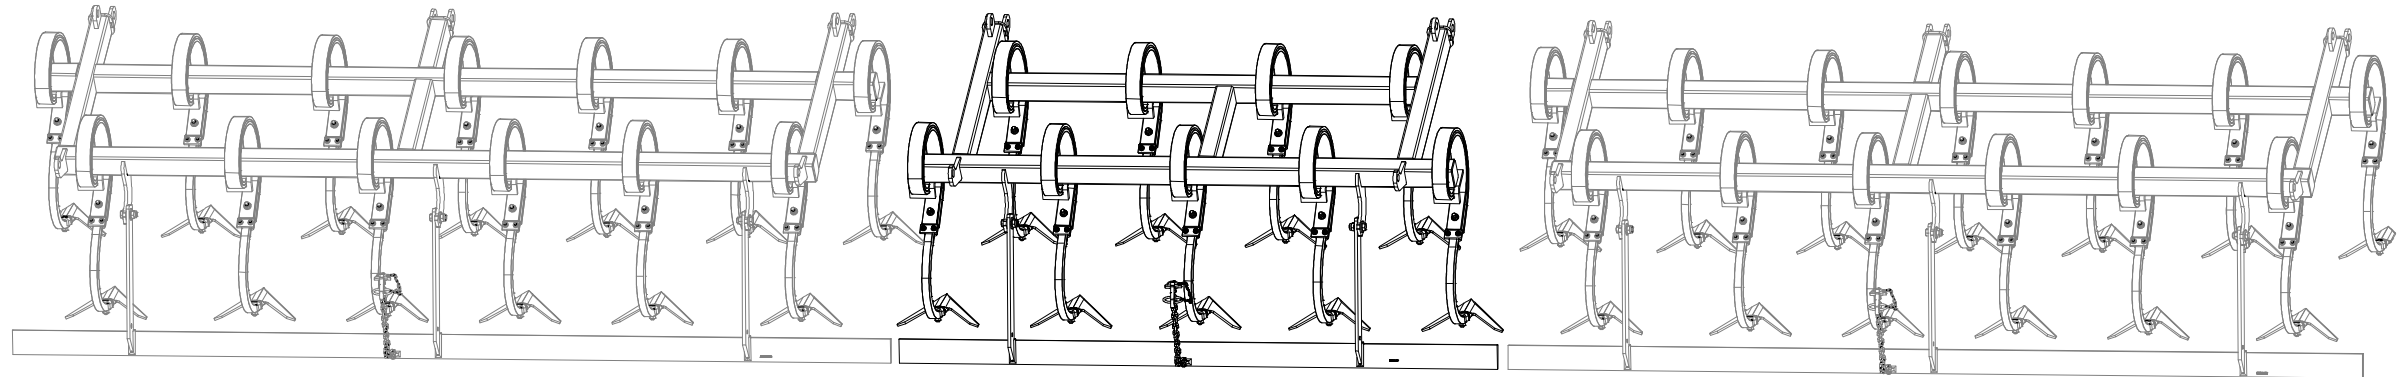

Ⓒ CZ SADA RADLIC

Ⓓ D SCHARSATZ

Ⓕ F KIT DE SOCS

Ⓖ GB SET OF PLOUGHSHARES

Ⓡ RU КОМПЛЕКТ ЛАП

Ⓟ PL ZESTAW REDLIC

3002834

Pos.	Part Number	Pcs.
1	2000363	1
2	3000300	9
3	3000301	9
4	3002818	9
5	3000236-KOO	9
6	m09995	9
15	m10440	9
16	m11600	9
17	m04355	9
20	m06156	18
21	m10439	9
22	m03683	9
23	m04301	9
30	m01214	9