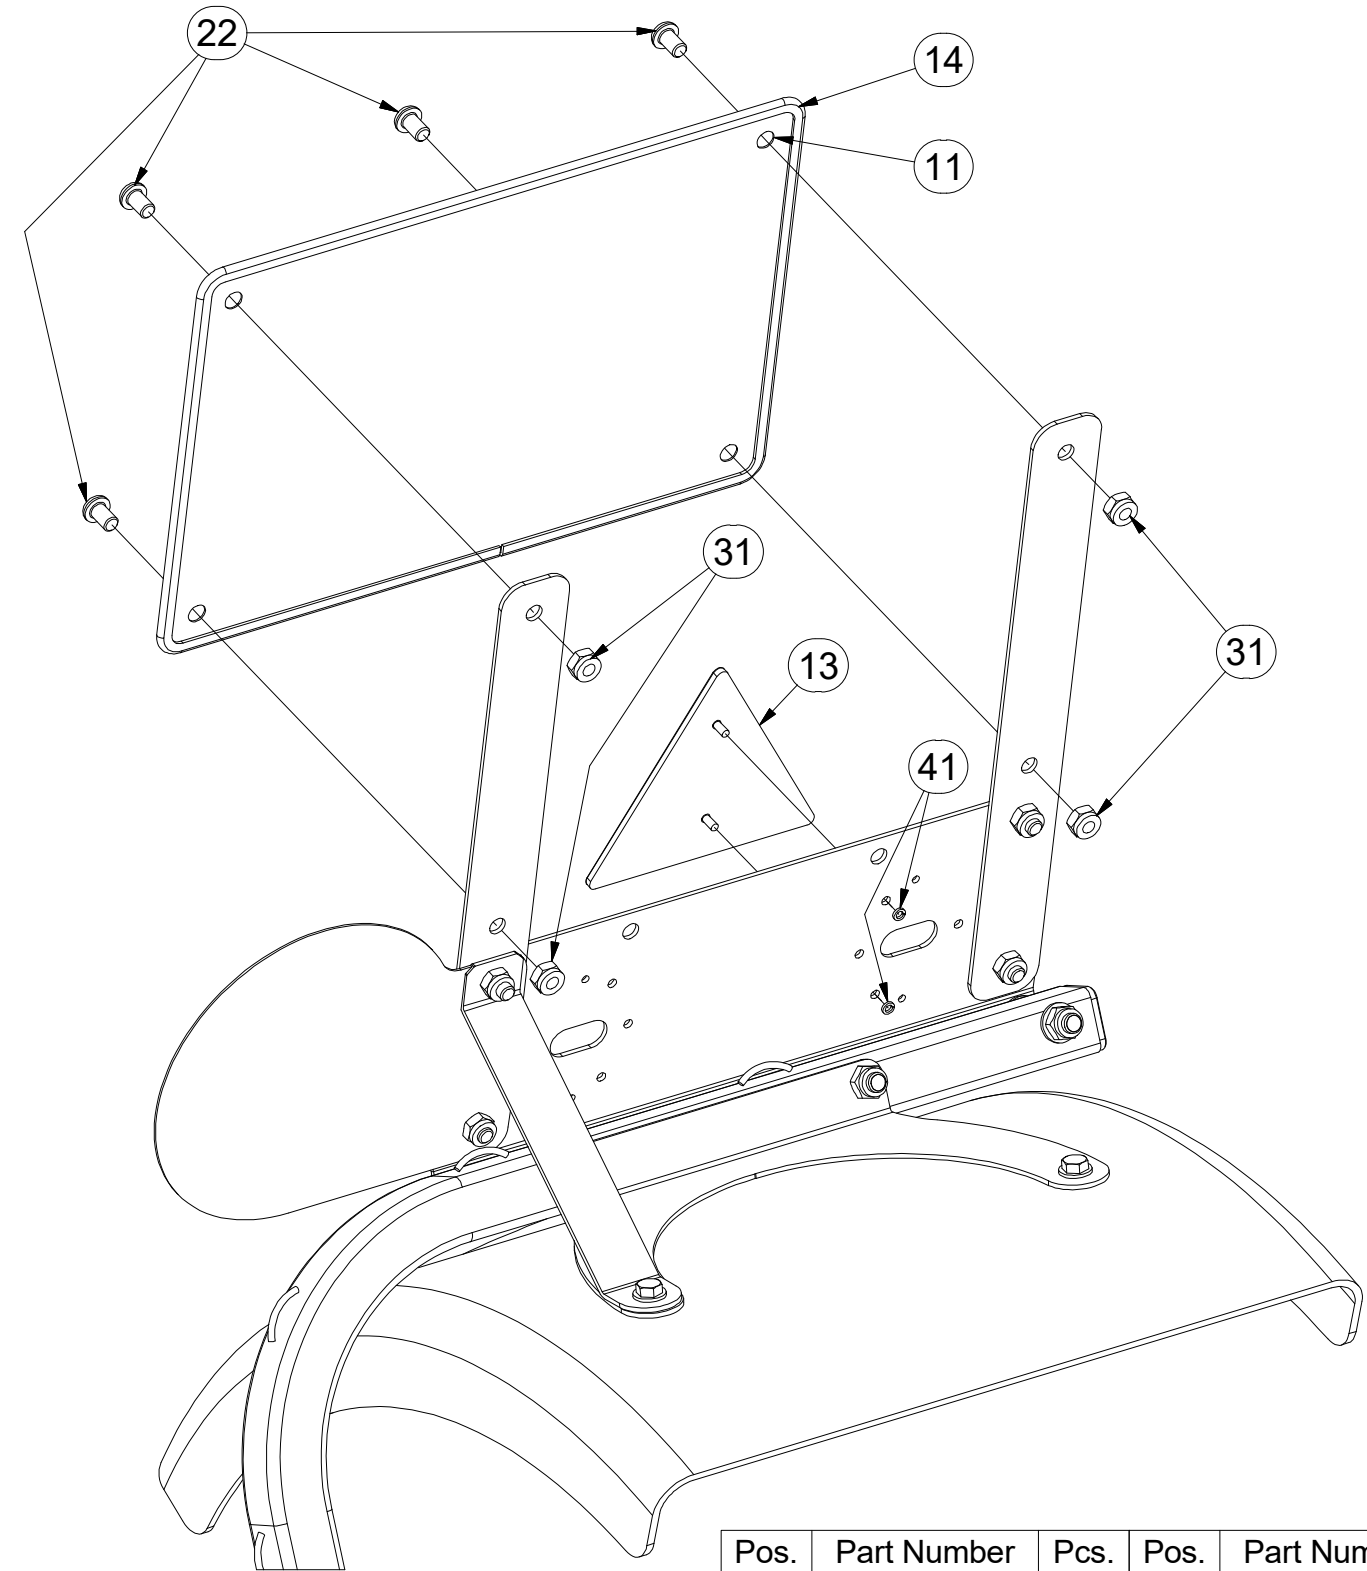

ⒸZ TERČ ZADNÍ LEVÝ

Ⓓ SCHILD, HINTERES, LINKES

Ⓕ CIBLE ARRIÈRE GAUCHE

3009523

ⒼB LEFT REAR DISC

ⒺЩИТОК ЗАДНИЙ ЛЕВЫЙ

ⒽL TARCZA TYLNA LEWA

Pos.	Part Number	Pcs.	Pos.	Part Number	Pcs.
10	m09983	1	23	m03681	4
11	m16274	1	31	m03775	12
12	m12689	1	41	m01197	2
13	m02497	1	42	m01219	1
14	m16628	1,4	43	m01209	4
22	m16687	4	44	m16981	4