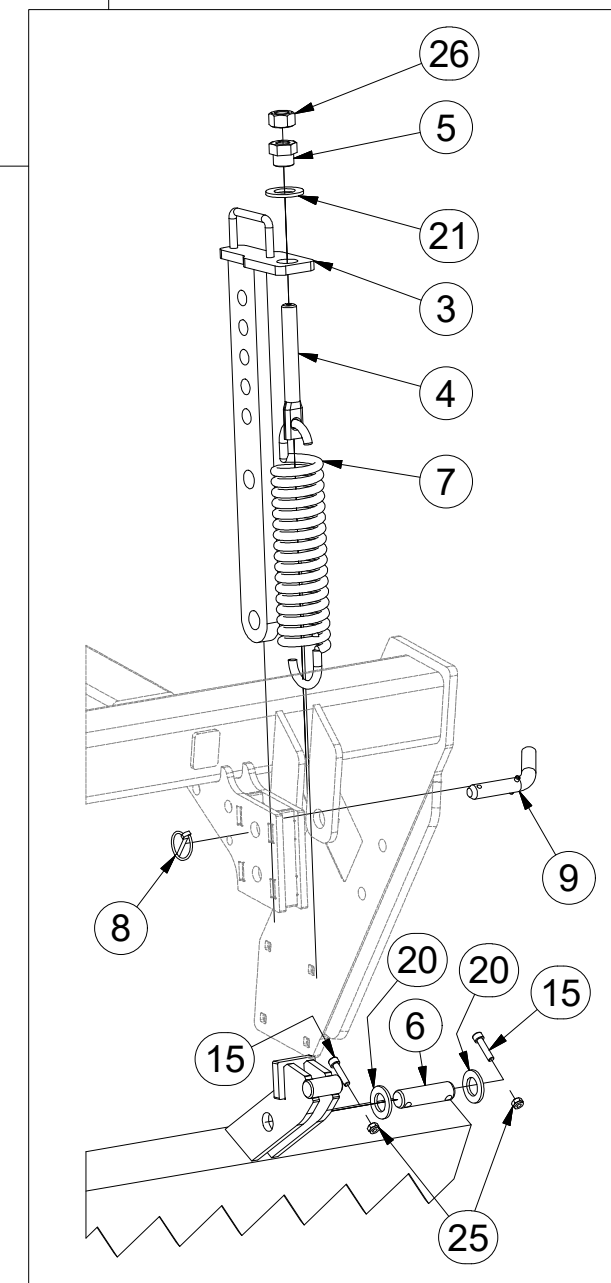

ⒸZ SADA PŘEDNÍCH SMYKŮ

Ⓓ SATZ VORDERE ACKERSCHLEPPEN

Ⓕ KIT DE NIVELEURS AVANT

ⒸB SET OF FRONT LEVELLING BARS

ⒸU КОМПЛЕКТ ПЕРЕДНИХ БОРОН

ⒸL ZESTAW PRZEDNICH WŁÓK

Farmet

3006127