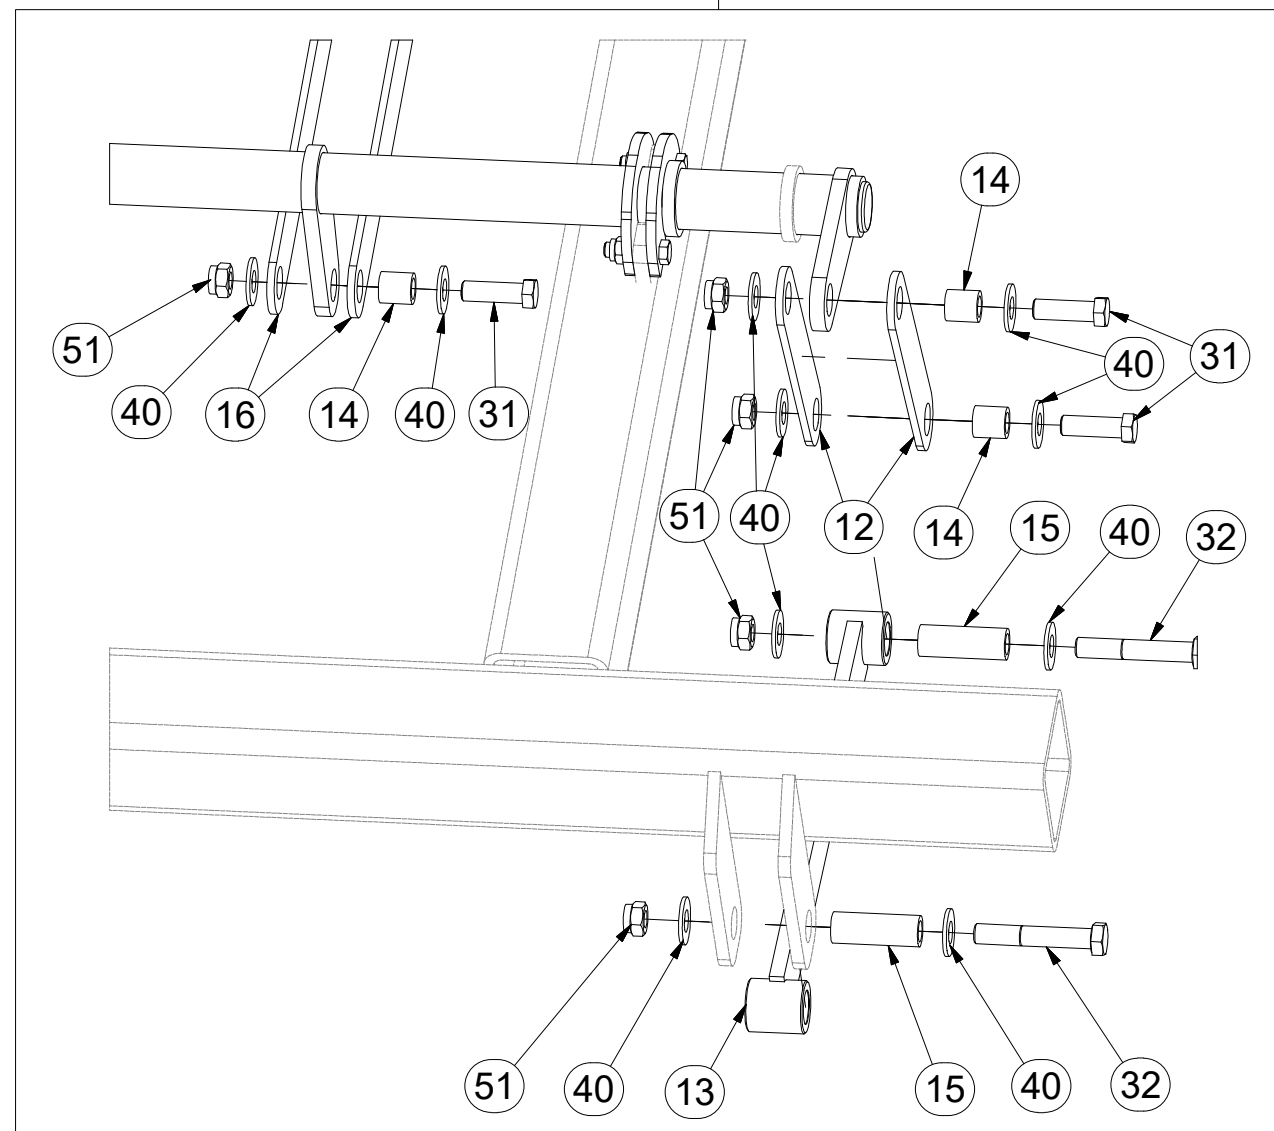

ⒸZ SADA OVLÁDÁNÍ RADLIC

Ⓓ STEUERSATZ PFLUGSCHAREN

Ⓕ KIT DE COMMANDE DES SOCS

ⒸB SET OF PLOUGHSHARE CONTROL

ⒸU КОМПЛЕКТ УПРАВЛЕНИЯ ЛАП

ⒸL ZESTAW STEROWANIA RADLICAMI

3006129

Pos.	Part Number	Pcs.
12	4005333	24
13	4003971	8
14	4002265	30
15	9001426	16
16	4005334	6
31	m04355	30
32	m07673	16
40	m05651	92
51	m03683	46