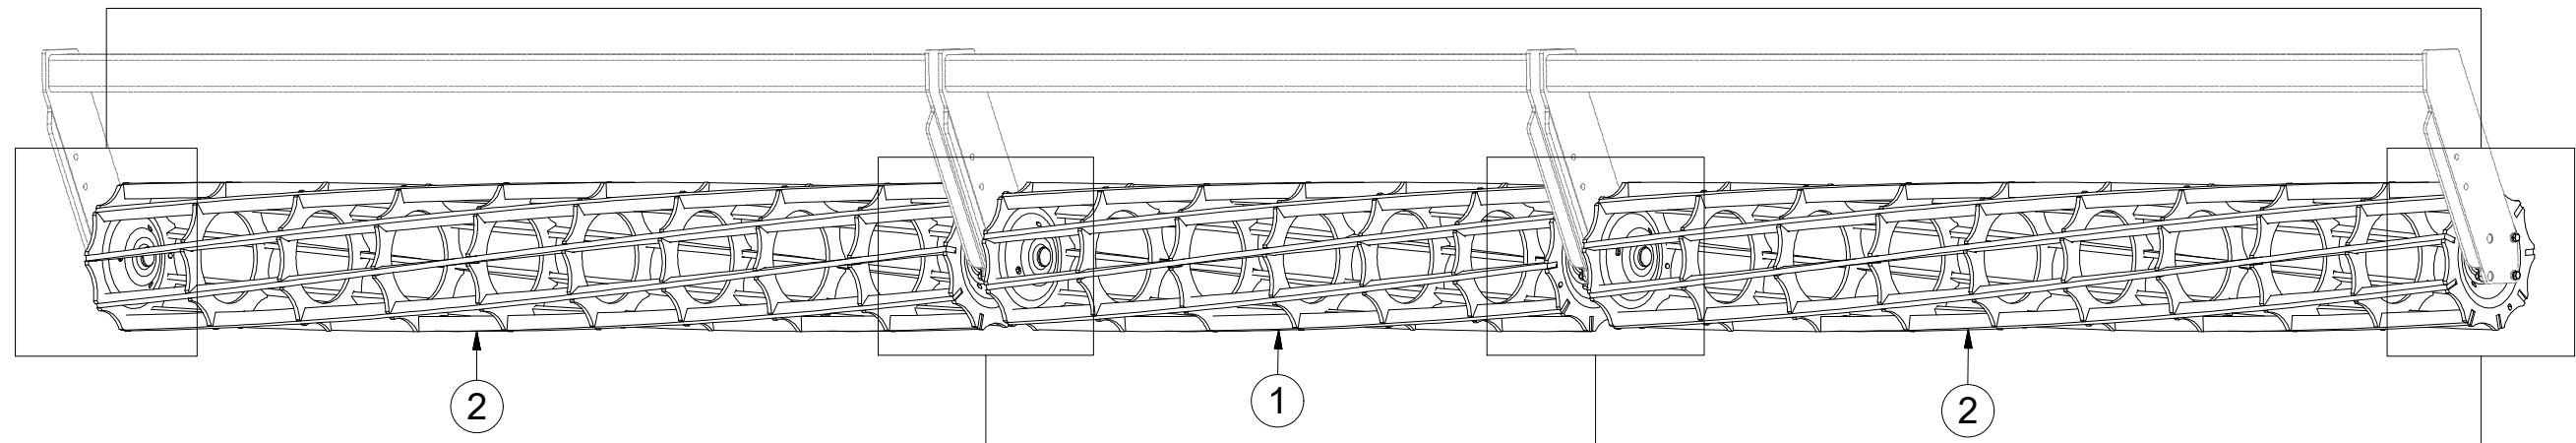

ⒸZ SADA PŘEDNÍCH VÁLCŮ

Ⓓ SATZ VORDERE WALZEN

Ⓕ KIT DE ROULEAUX AVANT

3008667

ⒼB SET OF FRONT ROLLERS

ⒺU КОМПЛЕКТ ПЕРЕДНИХ КАТКОВ

ⒼL ZESTAW PRZEDNICH WAŁÓW

Pos.	Part Number	Pcs.
1	2000539	1
2	2000591	2
3	m15625	6
5	m03519	20
6	m04412	4
7	4014034	6
10	m01305	24
15	m03988	24
16	m01214	4
20	m15888	6
31	4016809	12