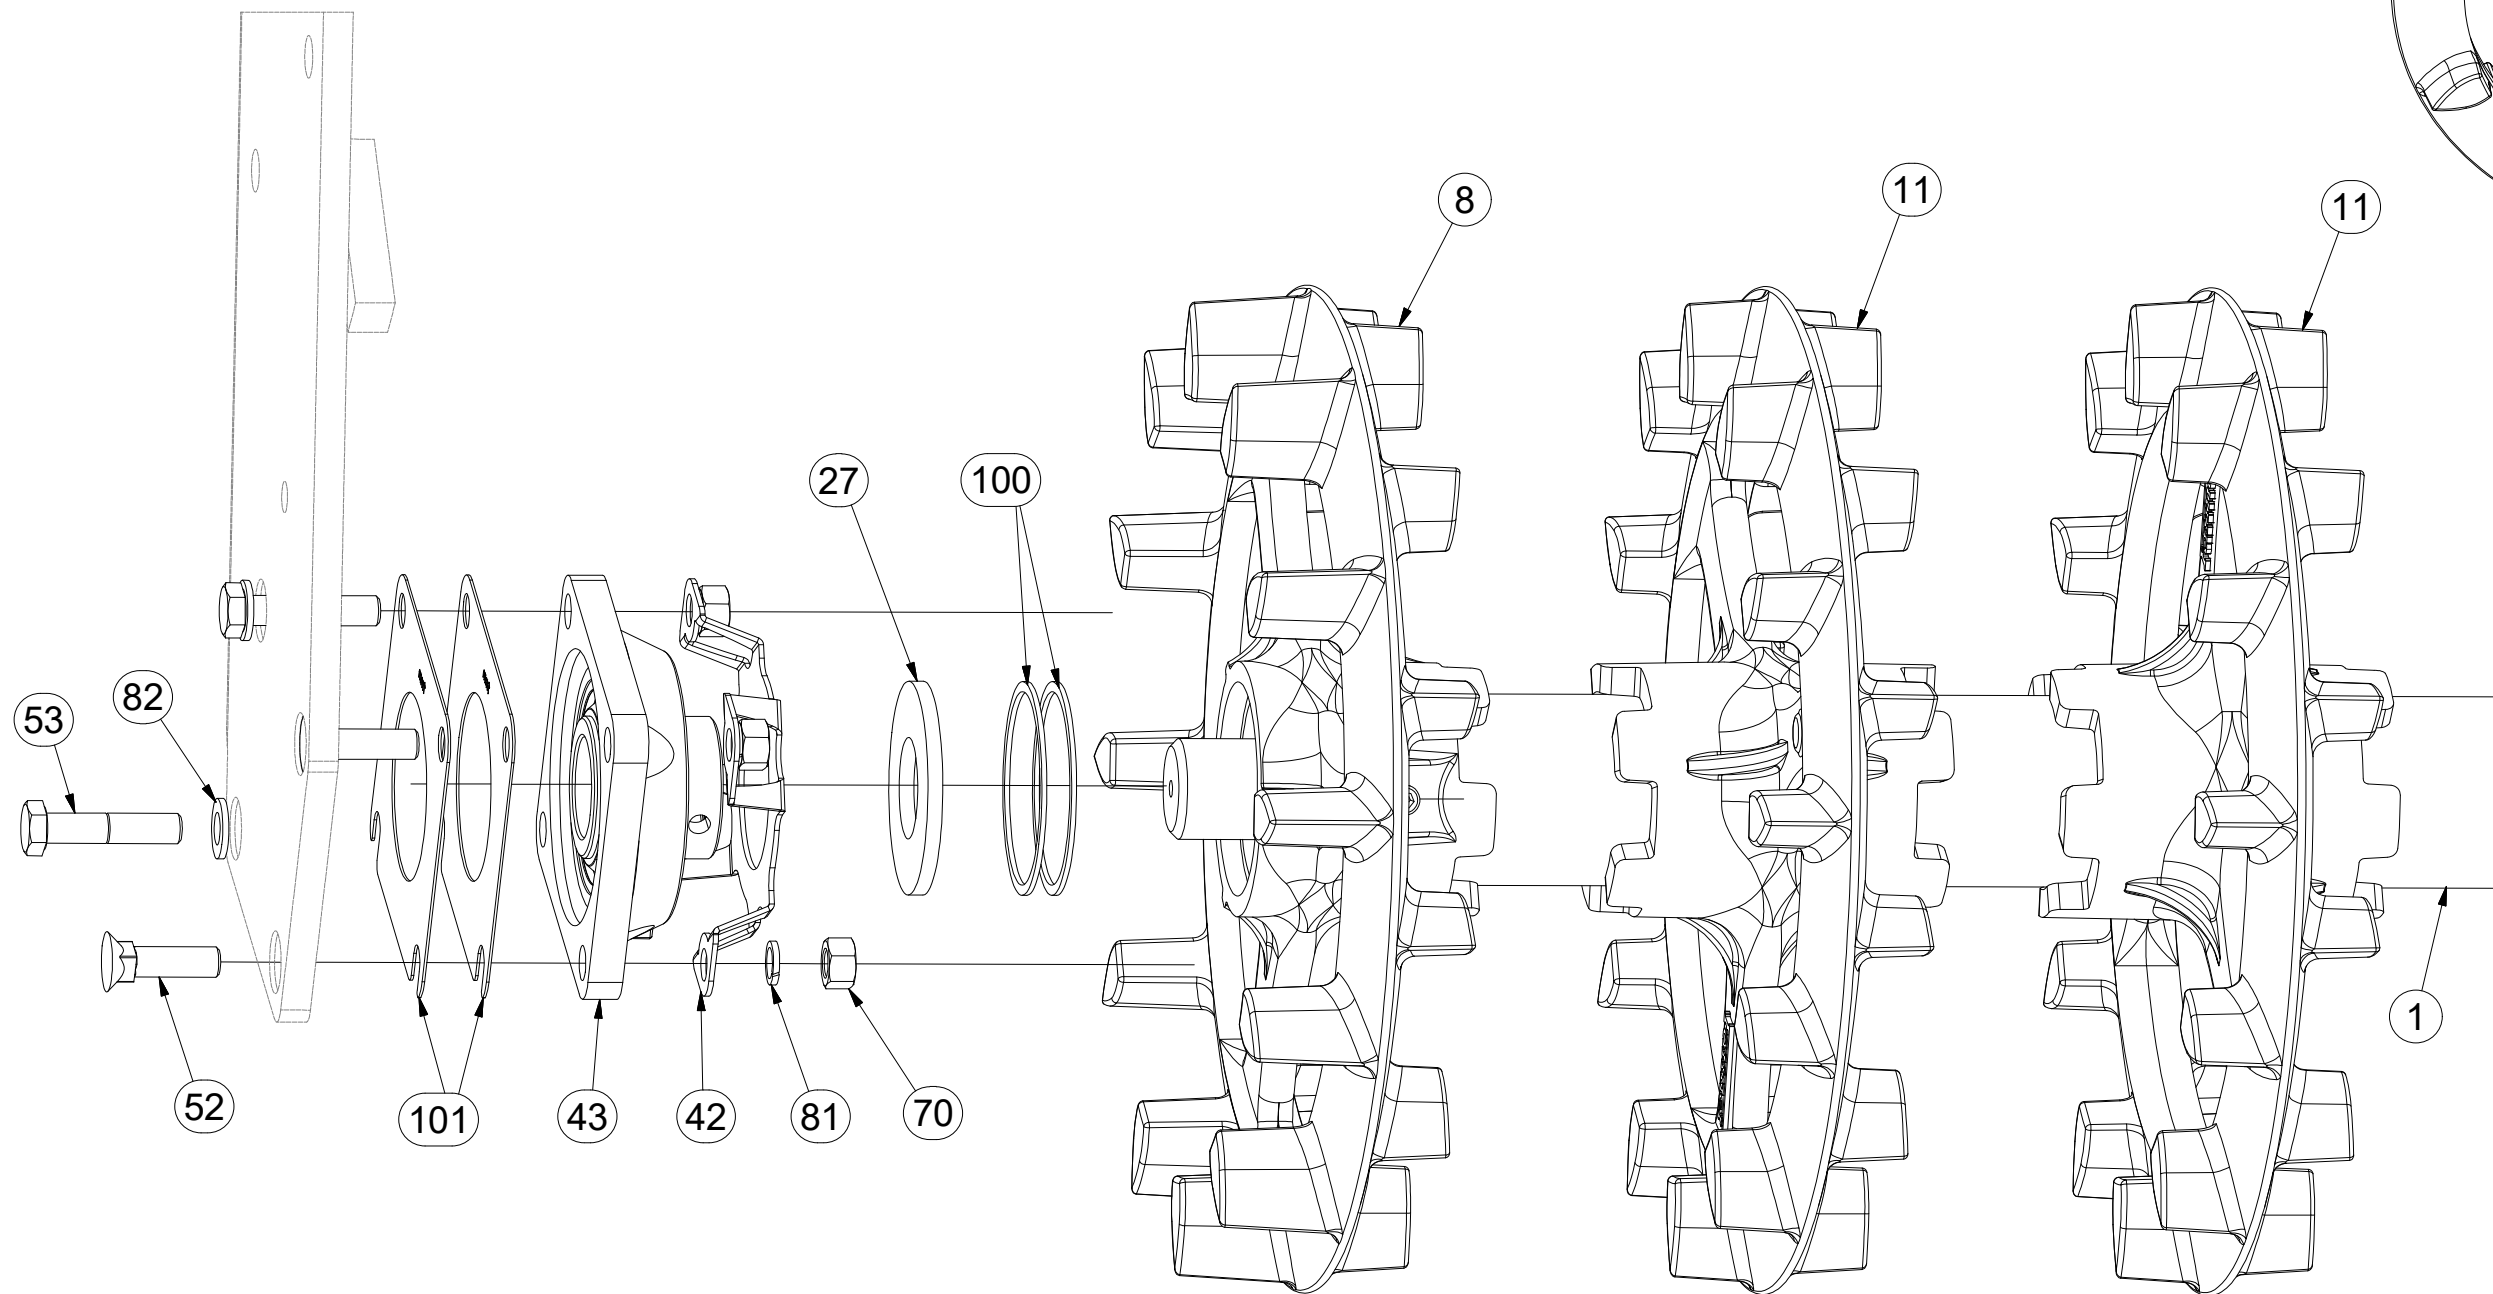

CZ SADA ZADNÍCH VÁLCŮ
D SATZ HINTERE WALZEN
F KIT DE ROULEAUX ARRIÈRE

GB SET OF REAR ROLLERS
RU КОМПЛЕКТ ЗАДНИХ КАТКОВ
PL ZESTAW TYLNYCH WAŁÓW

3008668

Pos.	Part Number	Pcs.
1	3000129	4
8	4009332	8
11	9002944	54
27	4016995	10
42	4014034	10
43	m15625	10
52	m03519	20
53	m04412	4
57	m13958	20
70	m01305	32
81	m03988	32
82	m01214	8
100	4010015	20
101	4016809	20