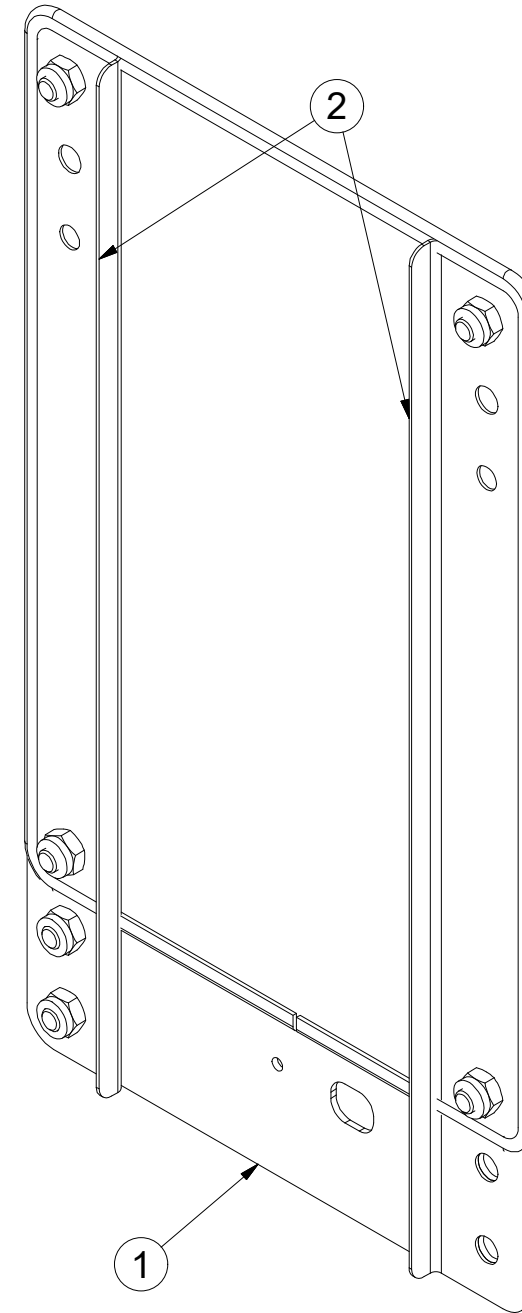

ⒸZ TERČ PŘEDNÍ PRAVÝ

Ⓓ SCHILD, VORDERES, RECHTES

Ⓕ CIBLE AVANT DROITE

4018833

ⒸGB RIGHT FRONT DISC

ⒸRU ЩИТОК ПЕРЕДНИЙ ПРАВЫЙ

ⒸPL TARCZA PRZEDNIA PRAWA

Pos.	Part Number	Pcs.
1	4019247	1
2	4019245	2
5	m16273	1
6	m16628	1,4