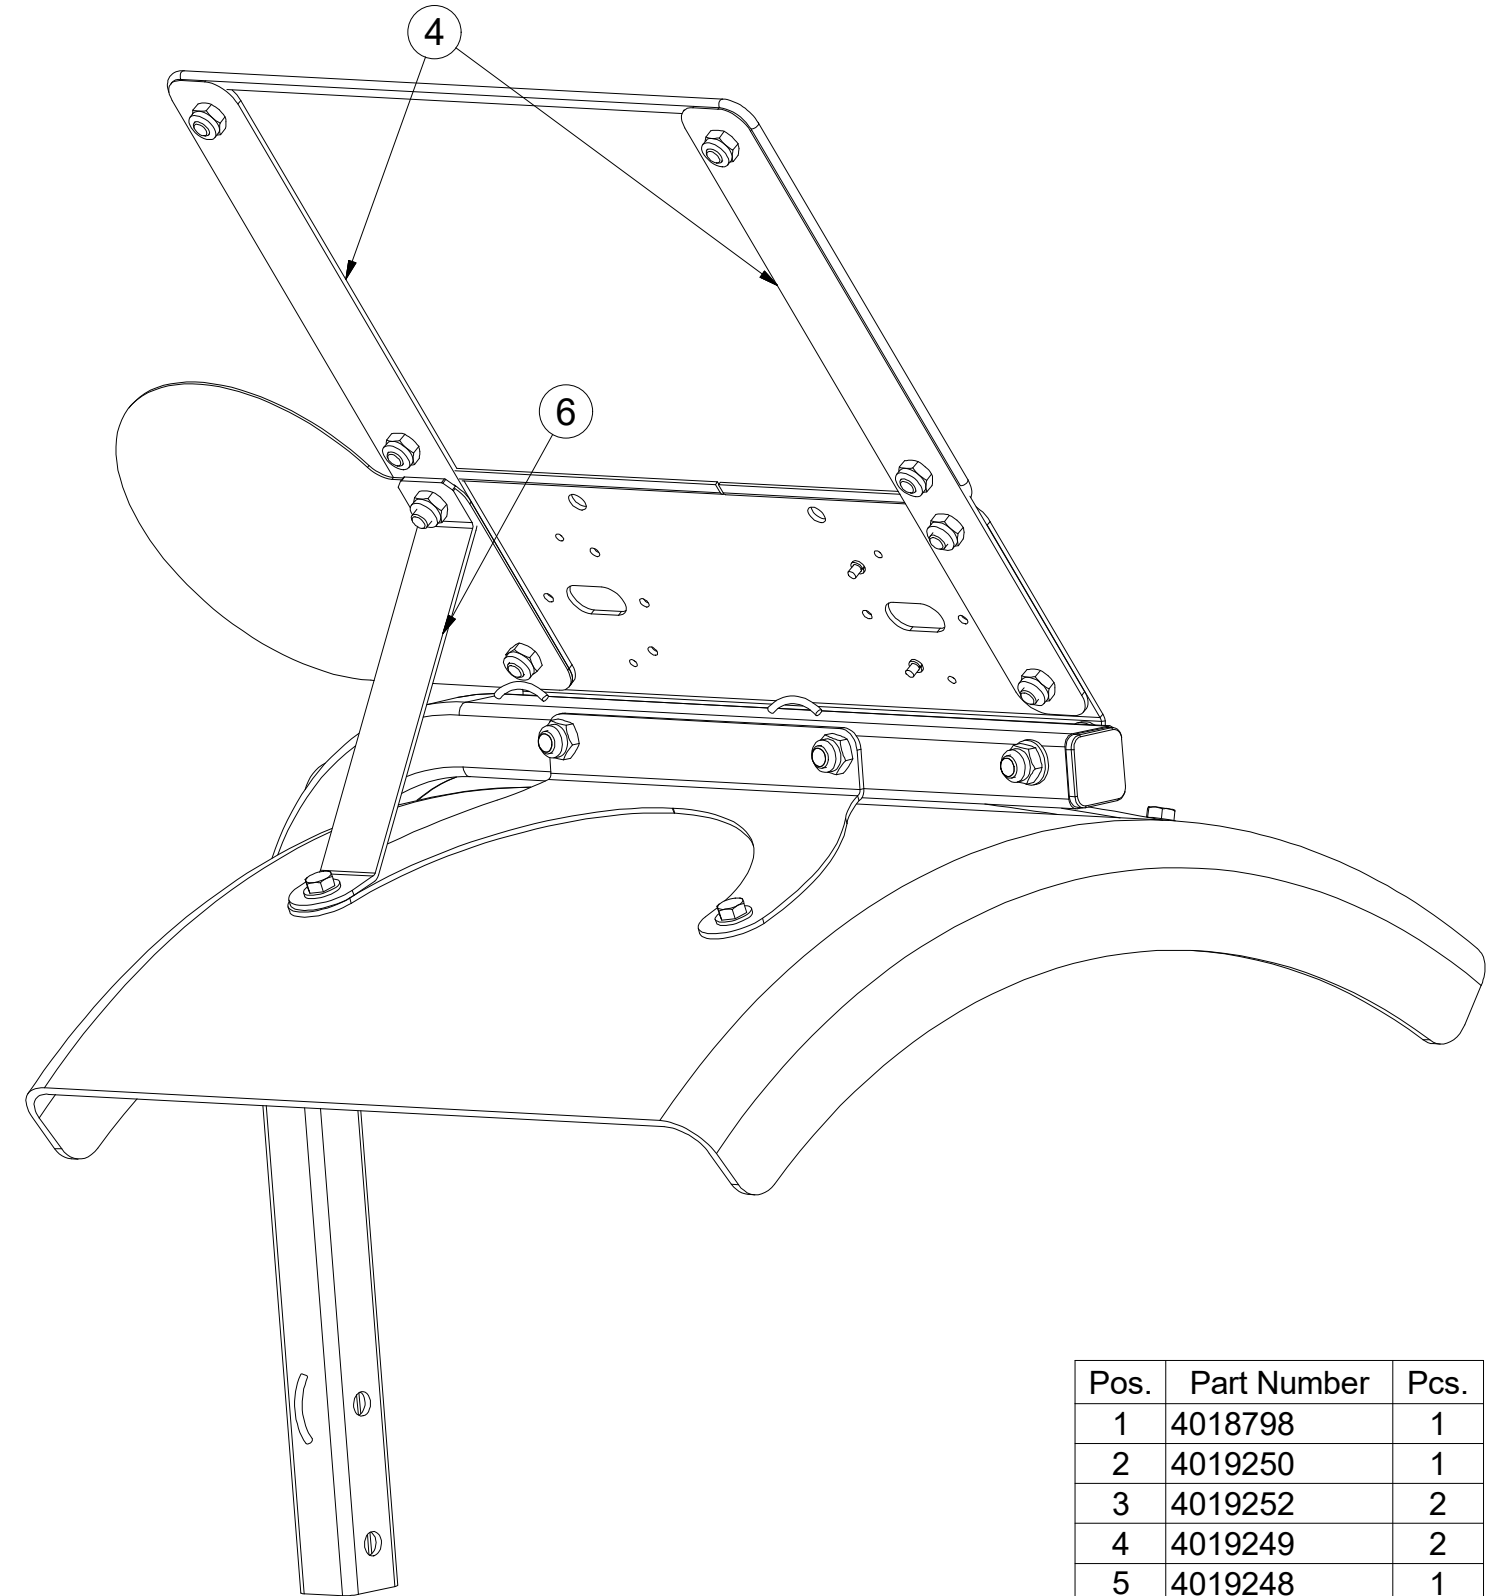

ⒸZ TERČ ZADNÍ LEVÝ

Ⓓ SCHILD, HINTERES, LINKES

Ⓕ CIBLE ARRIÈRE GAUCHE

3009523

ⒸB LEFT REAR DISC

Ⓔ ЩИТОК ЗАДНИЙ ЛЕВЫЙ

Ⓗ TARCZA TYLNA LEWA

Farmet