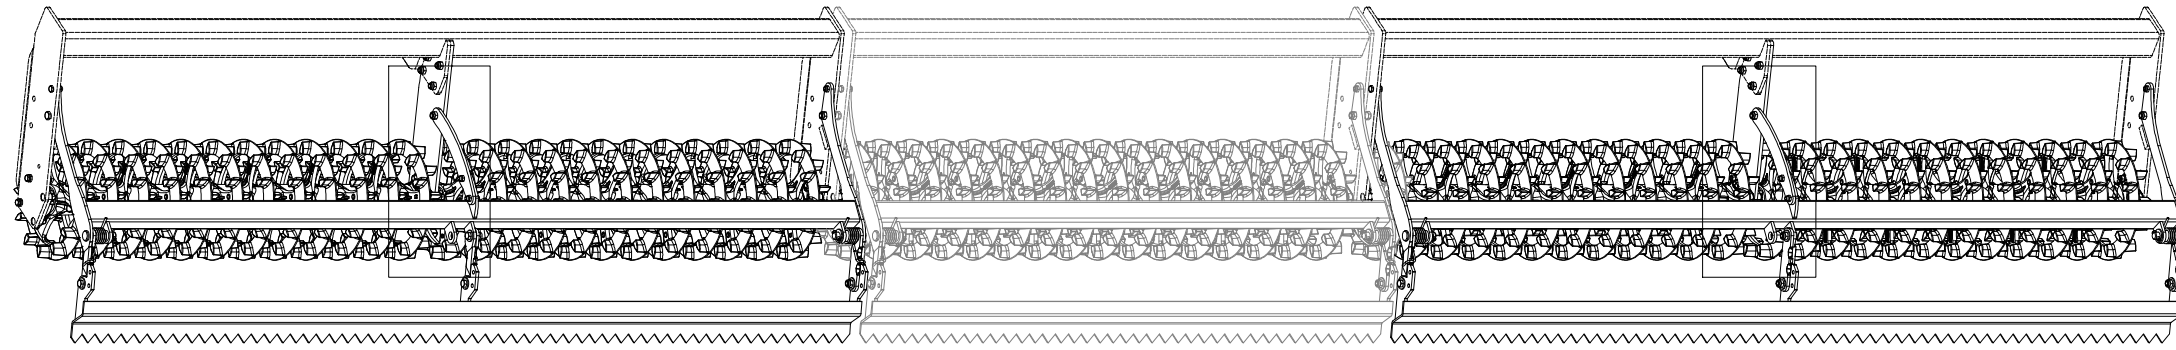

- Ⓒ SADA ZADNÍCH VÁLCŮ
- Ⓓ SATZ HINTERE WALZEN
- Ⓕ KIT DE ROULEAUX ARRIÈRE

- Ⓖ SET OF REAR ROLLERS
- Ⓡ КОМПЛЕКТ ЗАДНИХ КАТКОВ
- Ⓟ ZESTAW TYLNYCH WAŁÓW

3008668

Pos.	Part Number	Pcs.
1	3000129	4
8	4009332	8
26	4005384	2
27	4016995	10
42	4014034	10
43	m15625	10
54	m05898	8
56	m02254	18
70	m01305	32
72	m03683	26
81	m03988	32
100	4010015	20
101	4016809	20