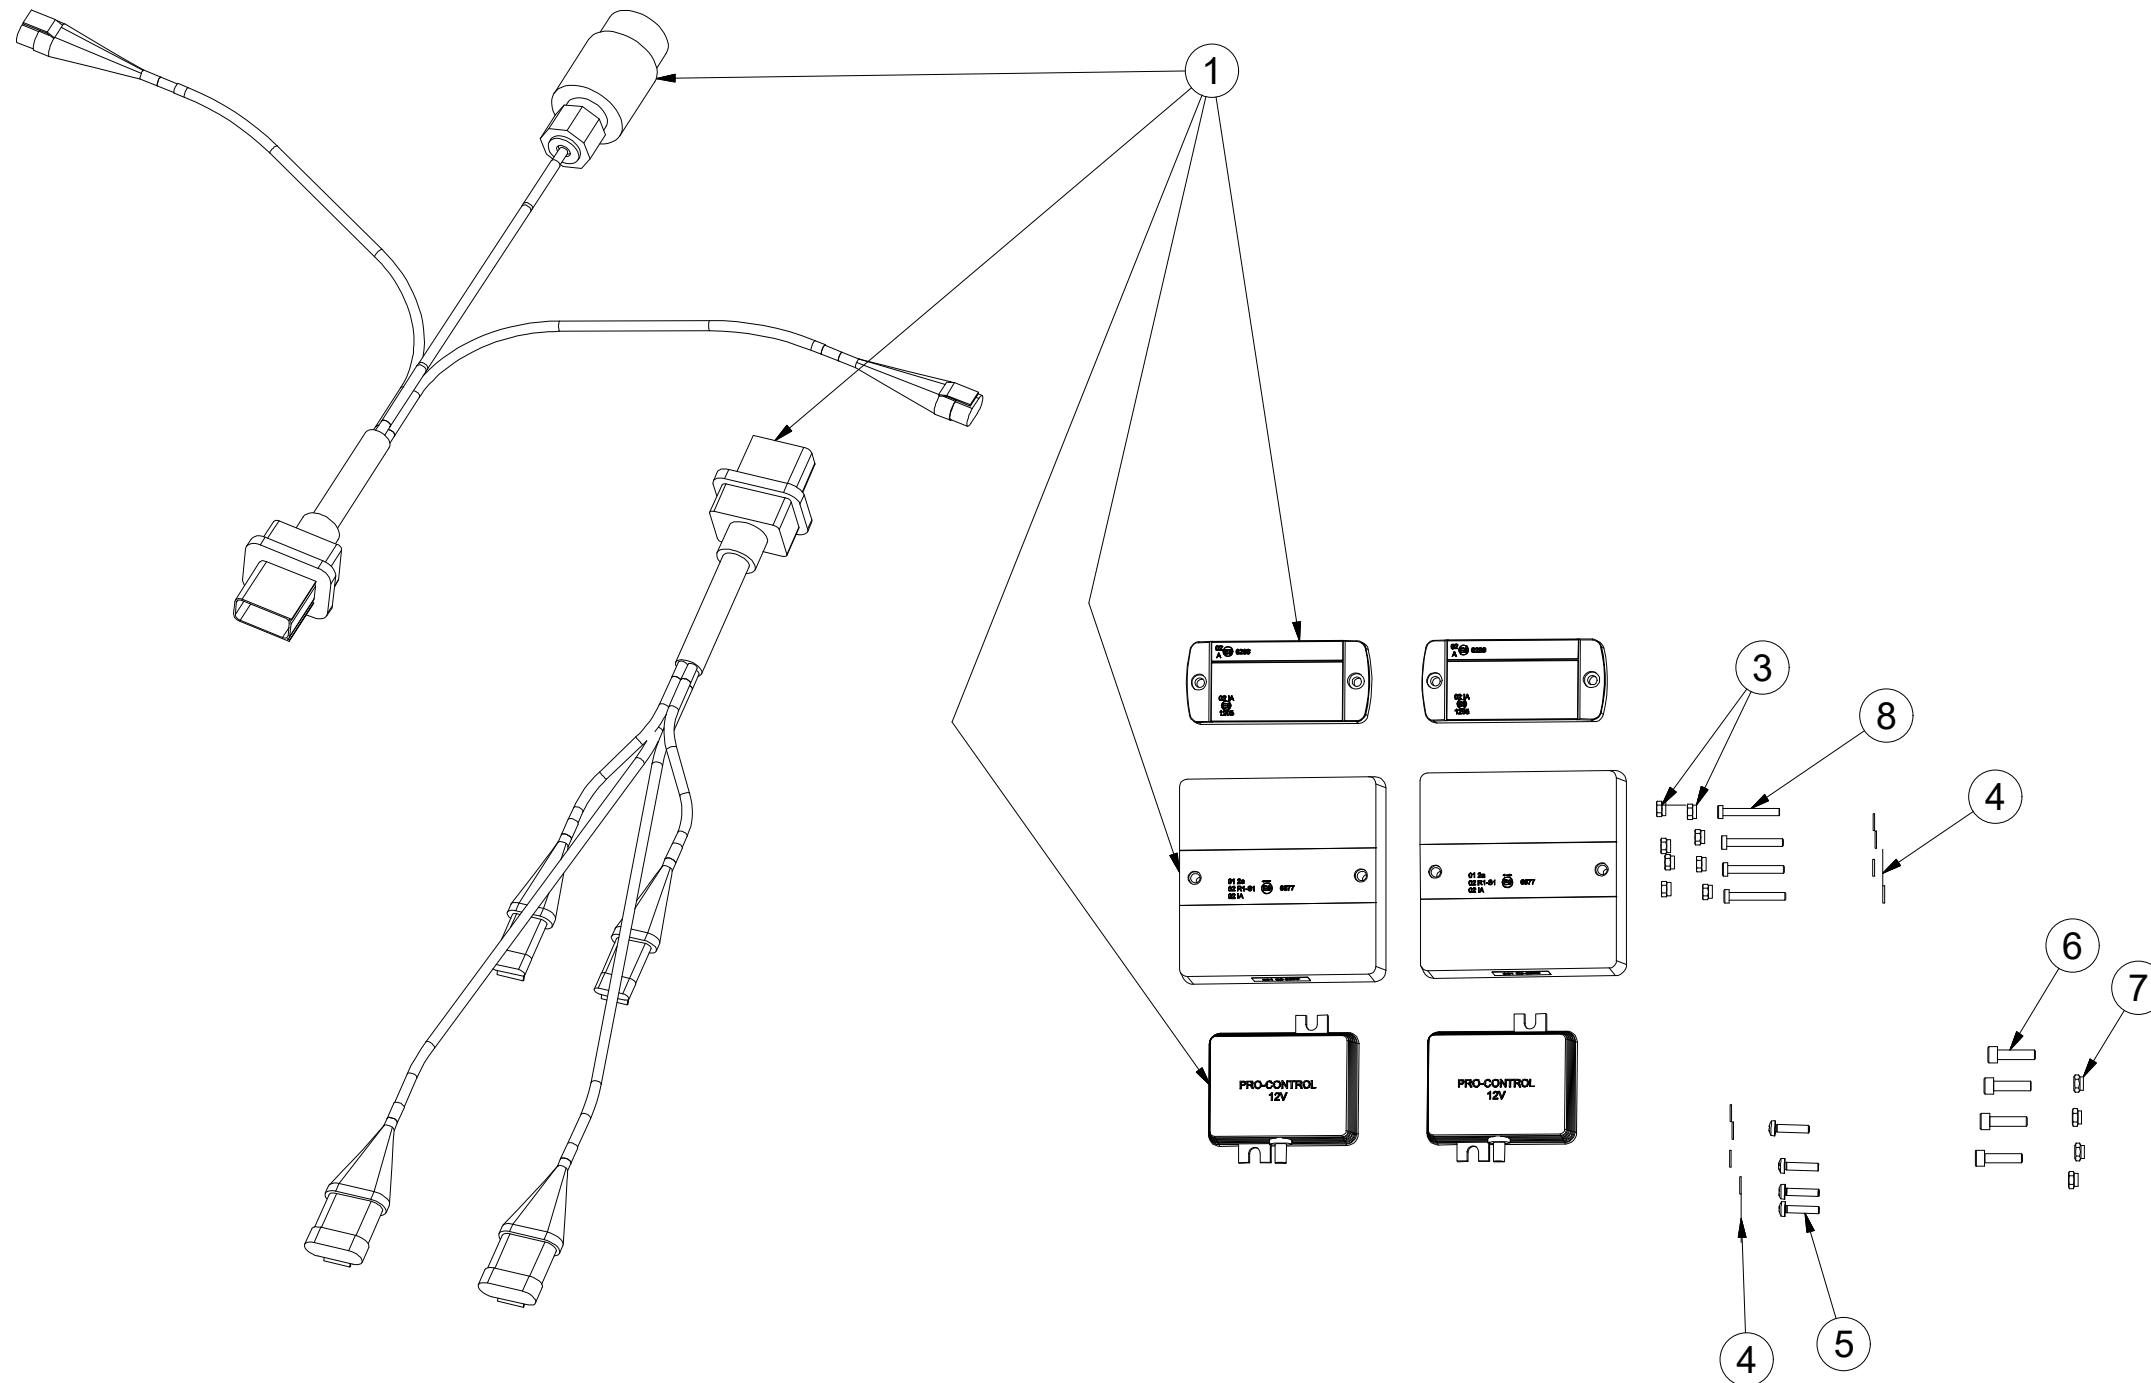

Ⓒ SVĚTELNÁ SADA

Ⓓ LEUCHTENSATZ

Ⓕ KIT LUMINEUX

Ⓖ LIGHTING SET

Ⓡ ОСВЕТИТЕЛЬНЫЙ КОМПЛЕКТ

Ⓟ ZESTAW OŚWIETLENIA

3008454

Pos.	Part Number	Pcs.
1	m16768	1
3	m05562	8
4	m05597	8
5	m15790	4
6	m10591	4
7	m06236	4
8	m16861	4
30	m05566	50