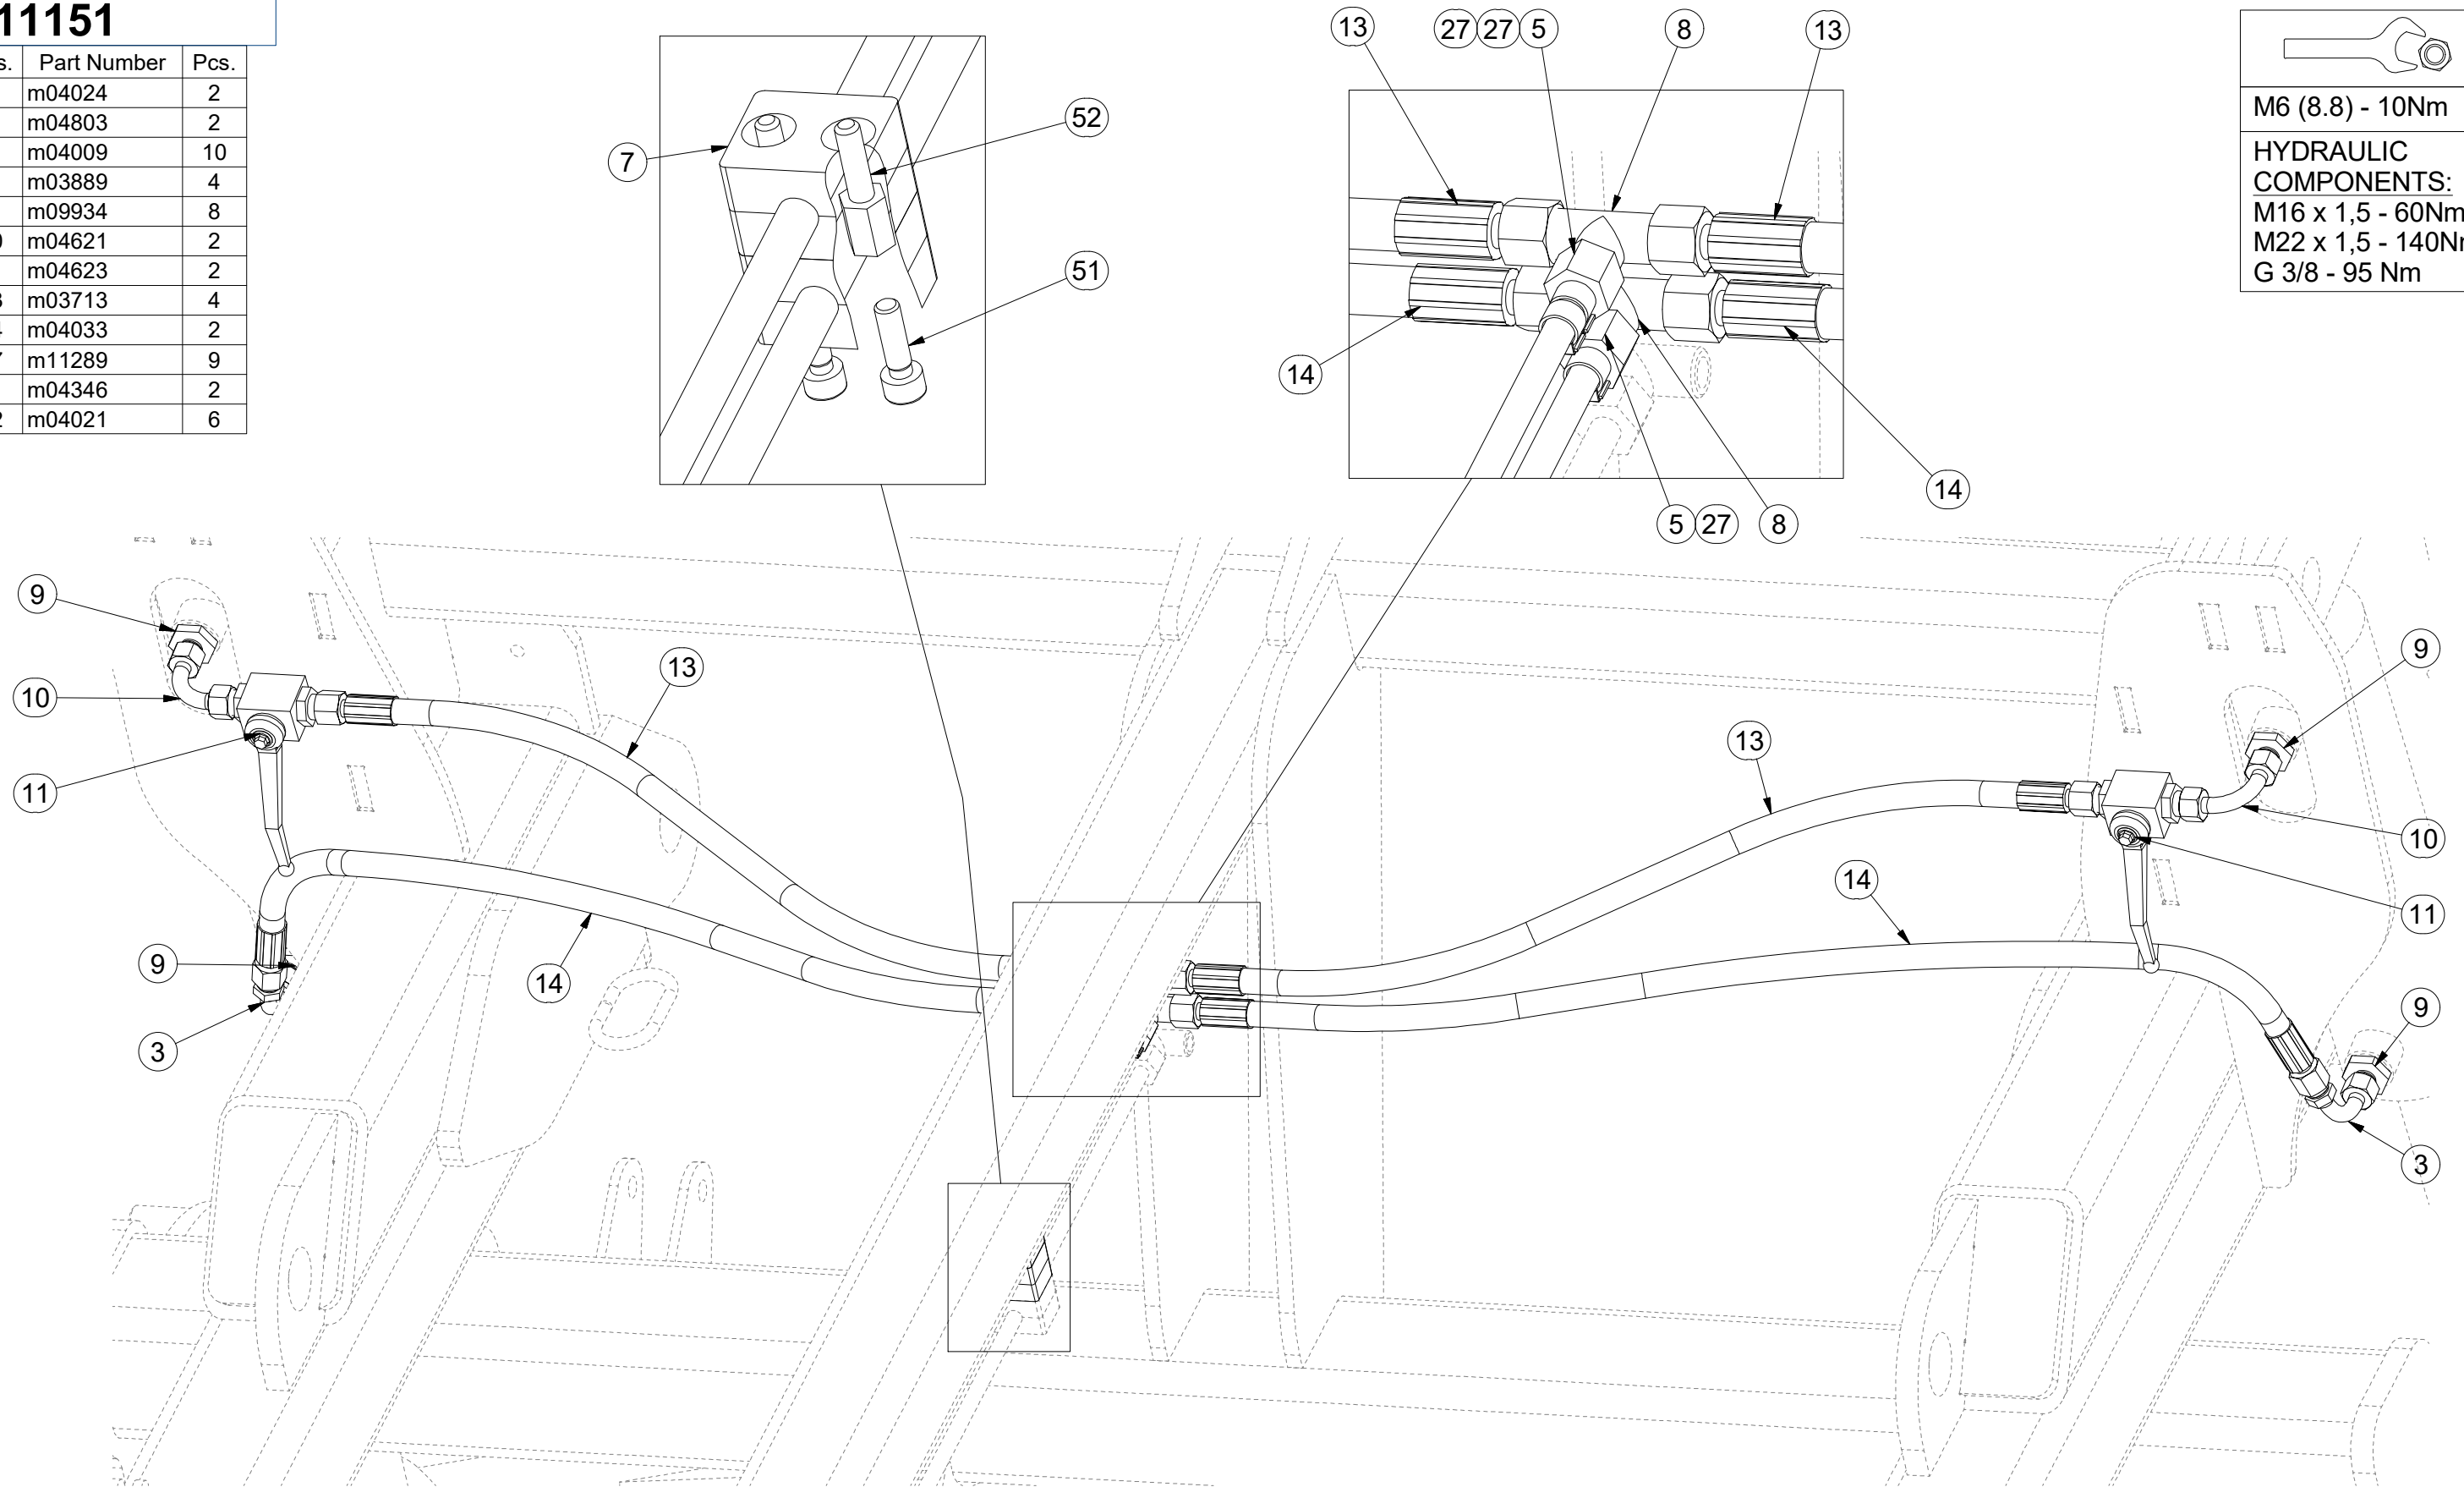

ⒸZ HYDRAULIKA STROJE

Ⓓ HYDRAULIK DER MASCHINE

Ⓕ HYDRAULIQUE DE LA MACHINE

ⒼB MACHINE HYDRAULICS

ⒺU ГИДРАВЛИКА МАШИНЫ

ⒽL HYDRAULIKA MASZYN

m11151

Pos.	Part Number	Pcs.
3	m04024	2
5	m04803	2
7	m04009	10
8	m03889	4
9	m09934	8
10	m04621	2
11	m04623	2
13	m03713	4
14	m04033	2
27	m11289	9
51	m04346	2
52	m04021	6

M6 (8.8) - 10Nm

HYDRAULIC COMPONENTS:
M16 x 1,5 - 60Nm
M22 x 1,5 - 140Nm
G 3/8 - 95 Nm