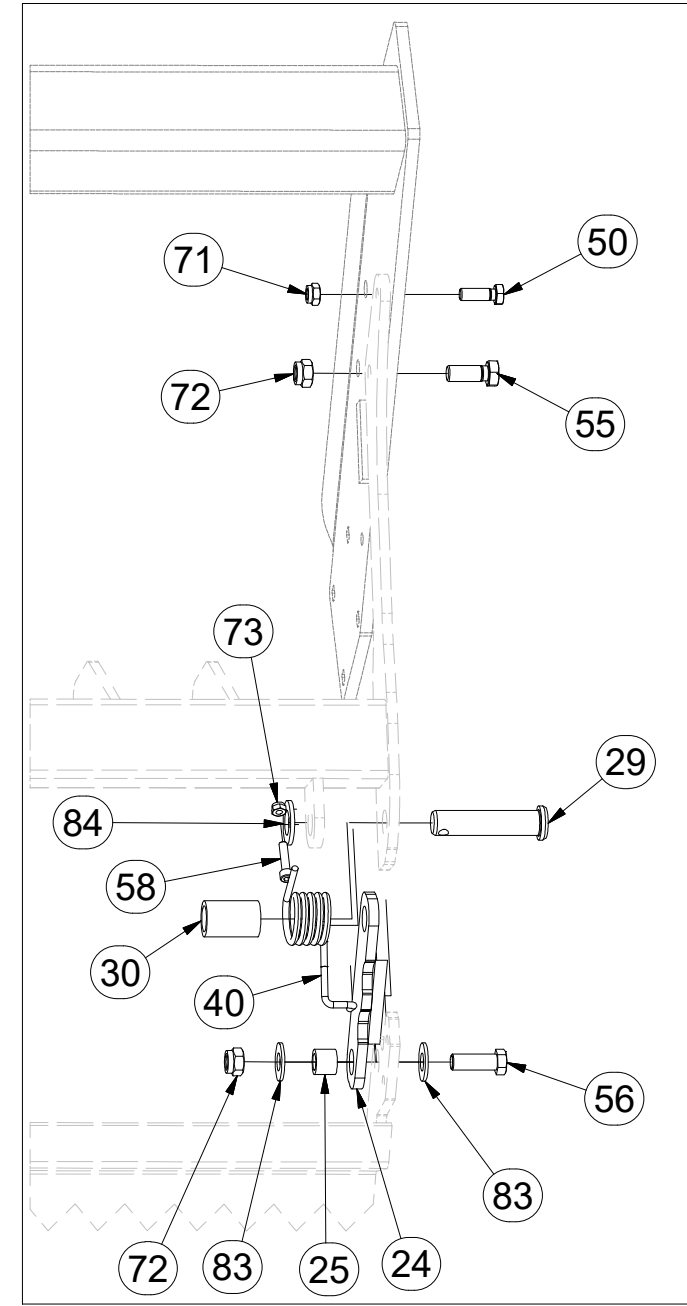

CZ SADA ZADNÍCH VÁLCŮ
D SATZ HINTERE WALZEN
F KIT DE ROULEAUX ARRIÈRE

GB SET OF REAR ROLLERS
RU КОМПЛЕКТ ЗАДНИХ КАТКОВ
PL ZESTAW TYLNYCH WAŁÓW

3008668

Pos.	Part Number	Pcs.
13	3001672	1
17	3002867	2
19	3004896	1
23	3007383	2
24	4002269	8
25	4004451	10
29	4015778	6
30	9002979	6
31	4013508	2
40	m12303	3
41	m12304	3
50	m04343	6
55	m01129	8
56	m02254	18
58	m09464	6
71	m04301	10
72	m03683	26
73	m04503	6
83	m05651	20
84	m14028	6