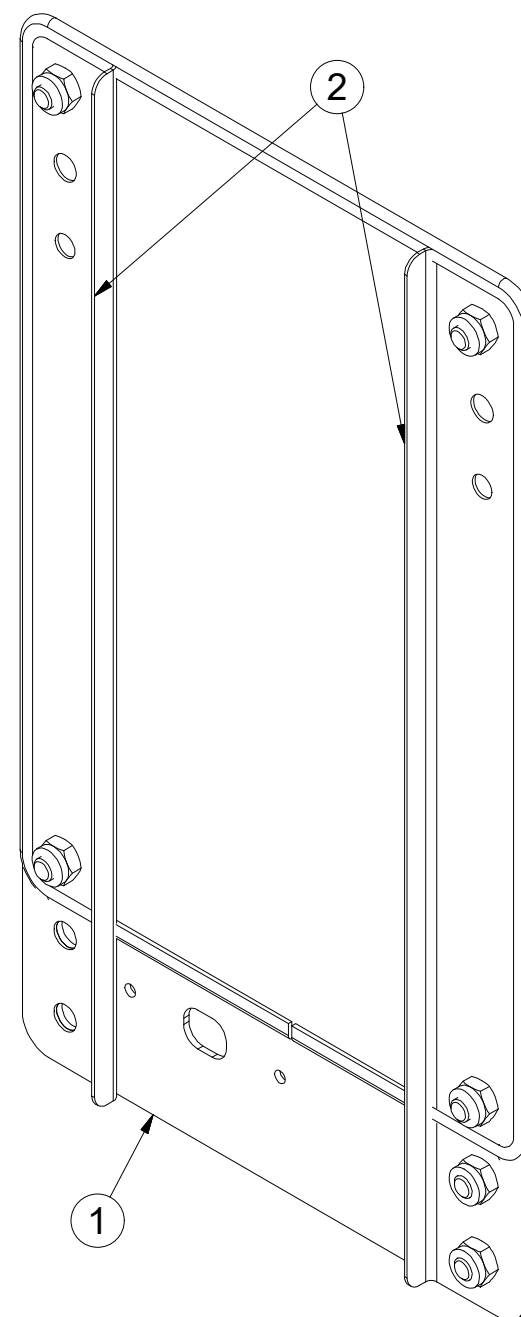

ⒸZ TERČ PŘEDNÍ LEVÝ

Ⓓ SCHILD, VORDERES, LINKES

Ⓕ CIBLE AVANT GAUCHE

4018823

ⒼB LEFT FRONT DISC

ⒺЩИТОК ПЕРЕДНИЙ ЛЕВЫЙ

ⒽL TARCZA PRZEDNIA LEWA

Pos.	Part Number	Pcs.
1	4019247	1
2	4019245	2
5	m16274	1
6	m16628	1,4