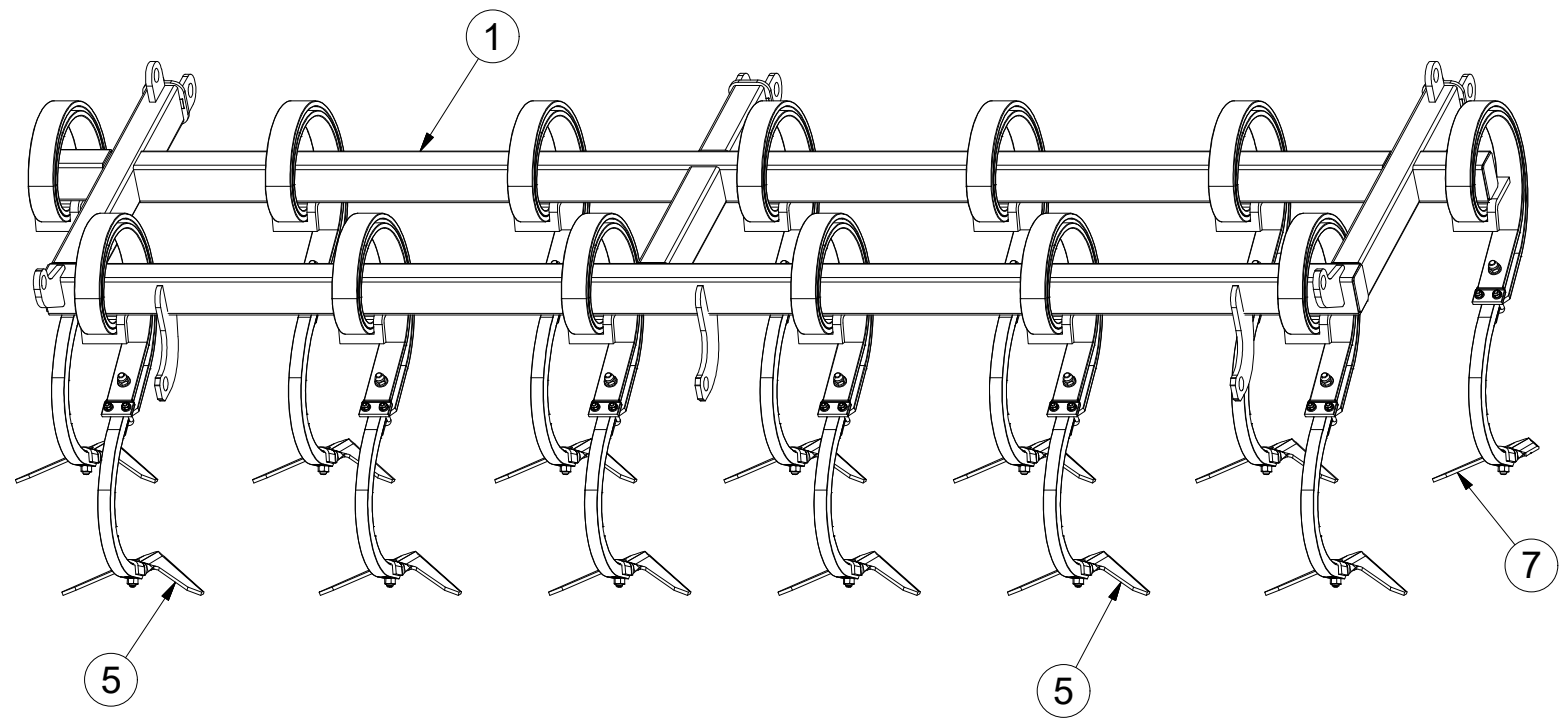

ⒸZ SADA RADLIC

Ⓓ SCHARSATZ

Ⓕ KIT DE SOCS

ⒼB SET OF PLOUGHSHARES

ⒺU КОМПЛЕКТ ЛАП

ⒽL ZESTAW REDLIC

3007746

Pos.	Part Number	Pcs.	Pos.	Part Number	Pcs.
1	2000372	1	16	m11600	13
4	3002818	13	17	m04355	13
5	3000236-KOO	12	20	m06156	26
6	m09995	13	22	m03683	13
7	4007281	1	23	m04301	13
15	m10440	13	30	m01214	13