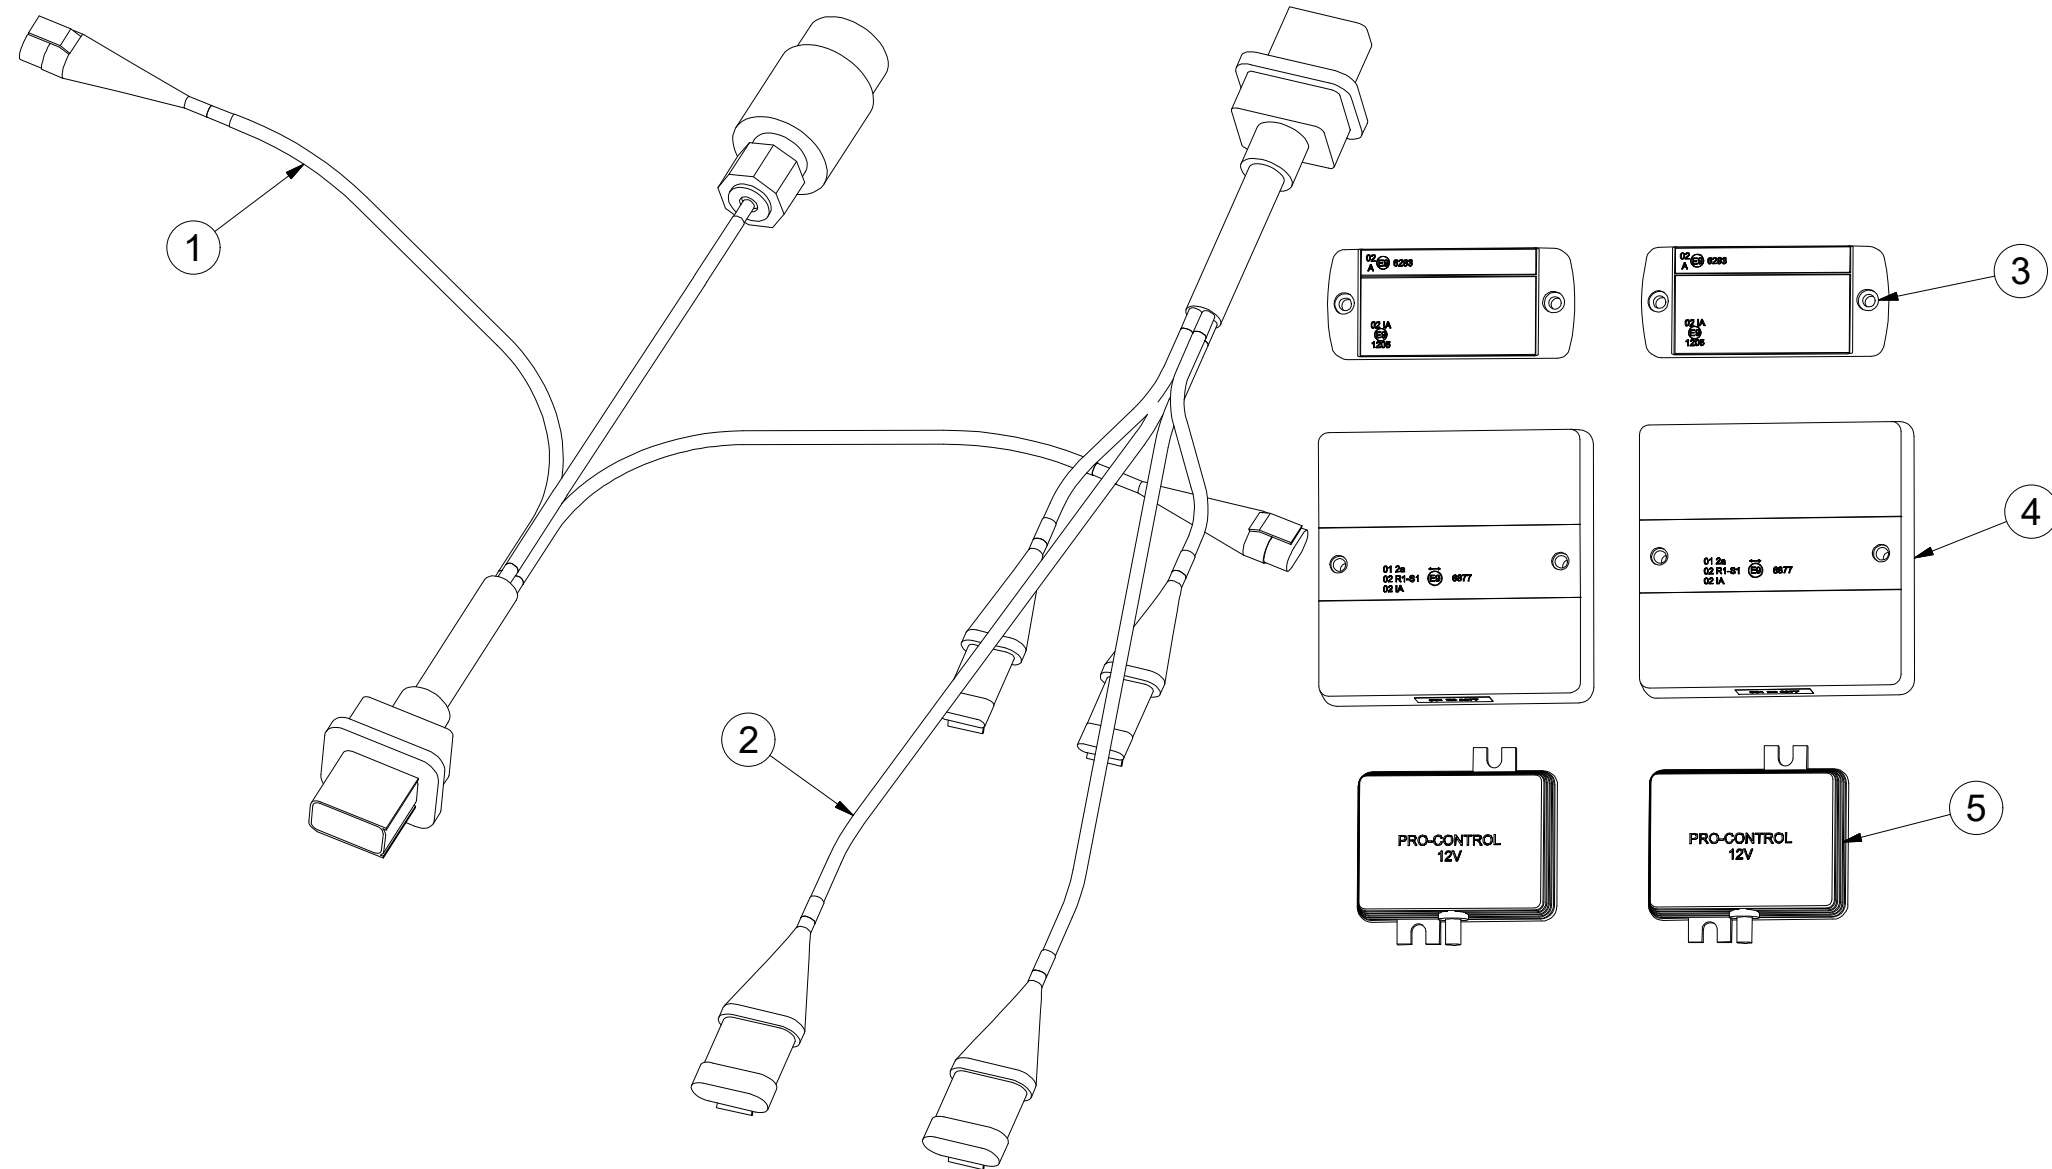

Ⓒ SVĚTELNÁ SADA

Ⓓ LEUCHTENSATZ

Ⓕ KIT LUMINEUX

m16768

Ⓖ LIGHTING SET

Ⓡ ОСВЕТИТЕЛЬНЫЙ КОМПЛЕКТ

Ⓟ ZESTAW OŚWIETLENIA

Pos.	Part Number	Pcs.
1	m14779	1
2	m14778	1
3	m14776	2
4	m16781	2
5	m14777	2