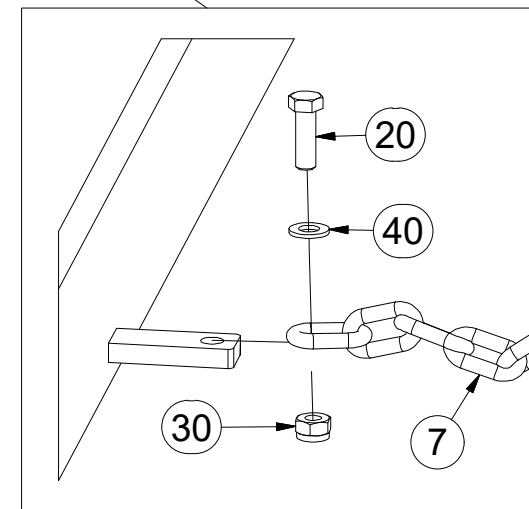

ⒸZ SADA RADLIC

Ⓓ SCHARSATZ

Ⓕ KIT DE SOCS

ⒸB SET OF PLOUGHSHARES

ⒸU КОМПЛЕКТ ЛАП

ⒸL ZESTAW REDLIC

3002847

Pos.	Part Number	Pcs.
1	3002834	1
2	3002557	1
3	3007746	1
4	3002563	1
5	3002562	1
6	4004451	8
7	4001641	3
8	3007745	1
20	m01092	3
21	m02254	8
30	m04503	3
31	m03683	8
40	m01203	3
41	m05651	16