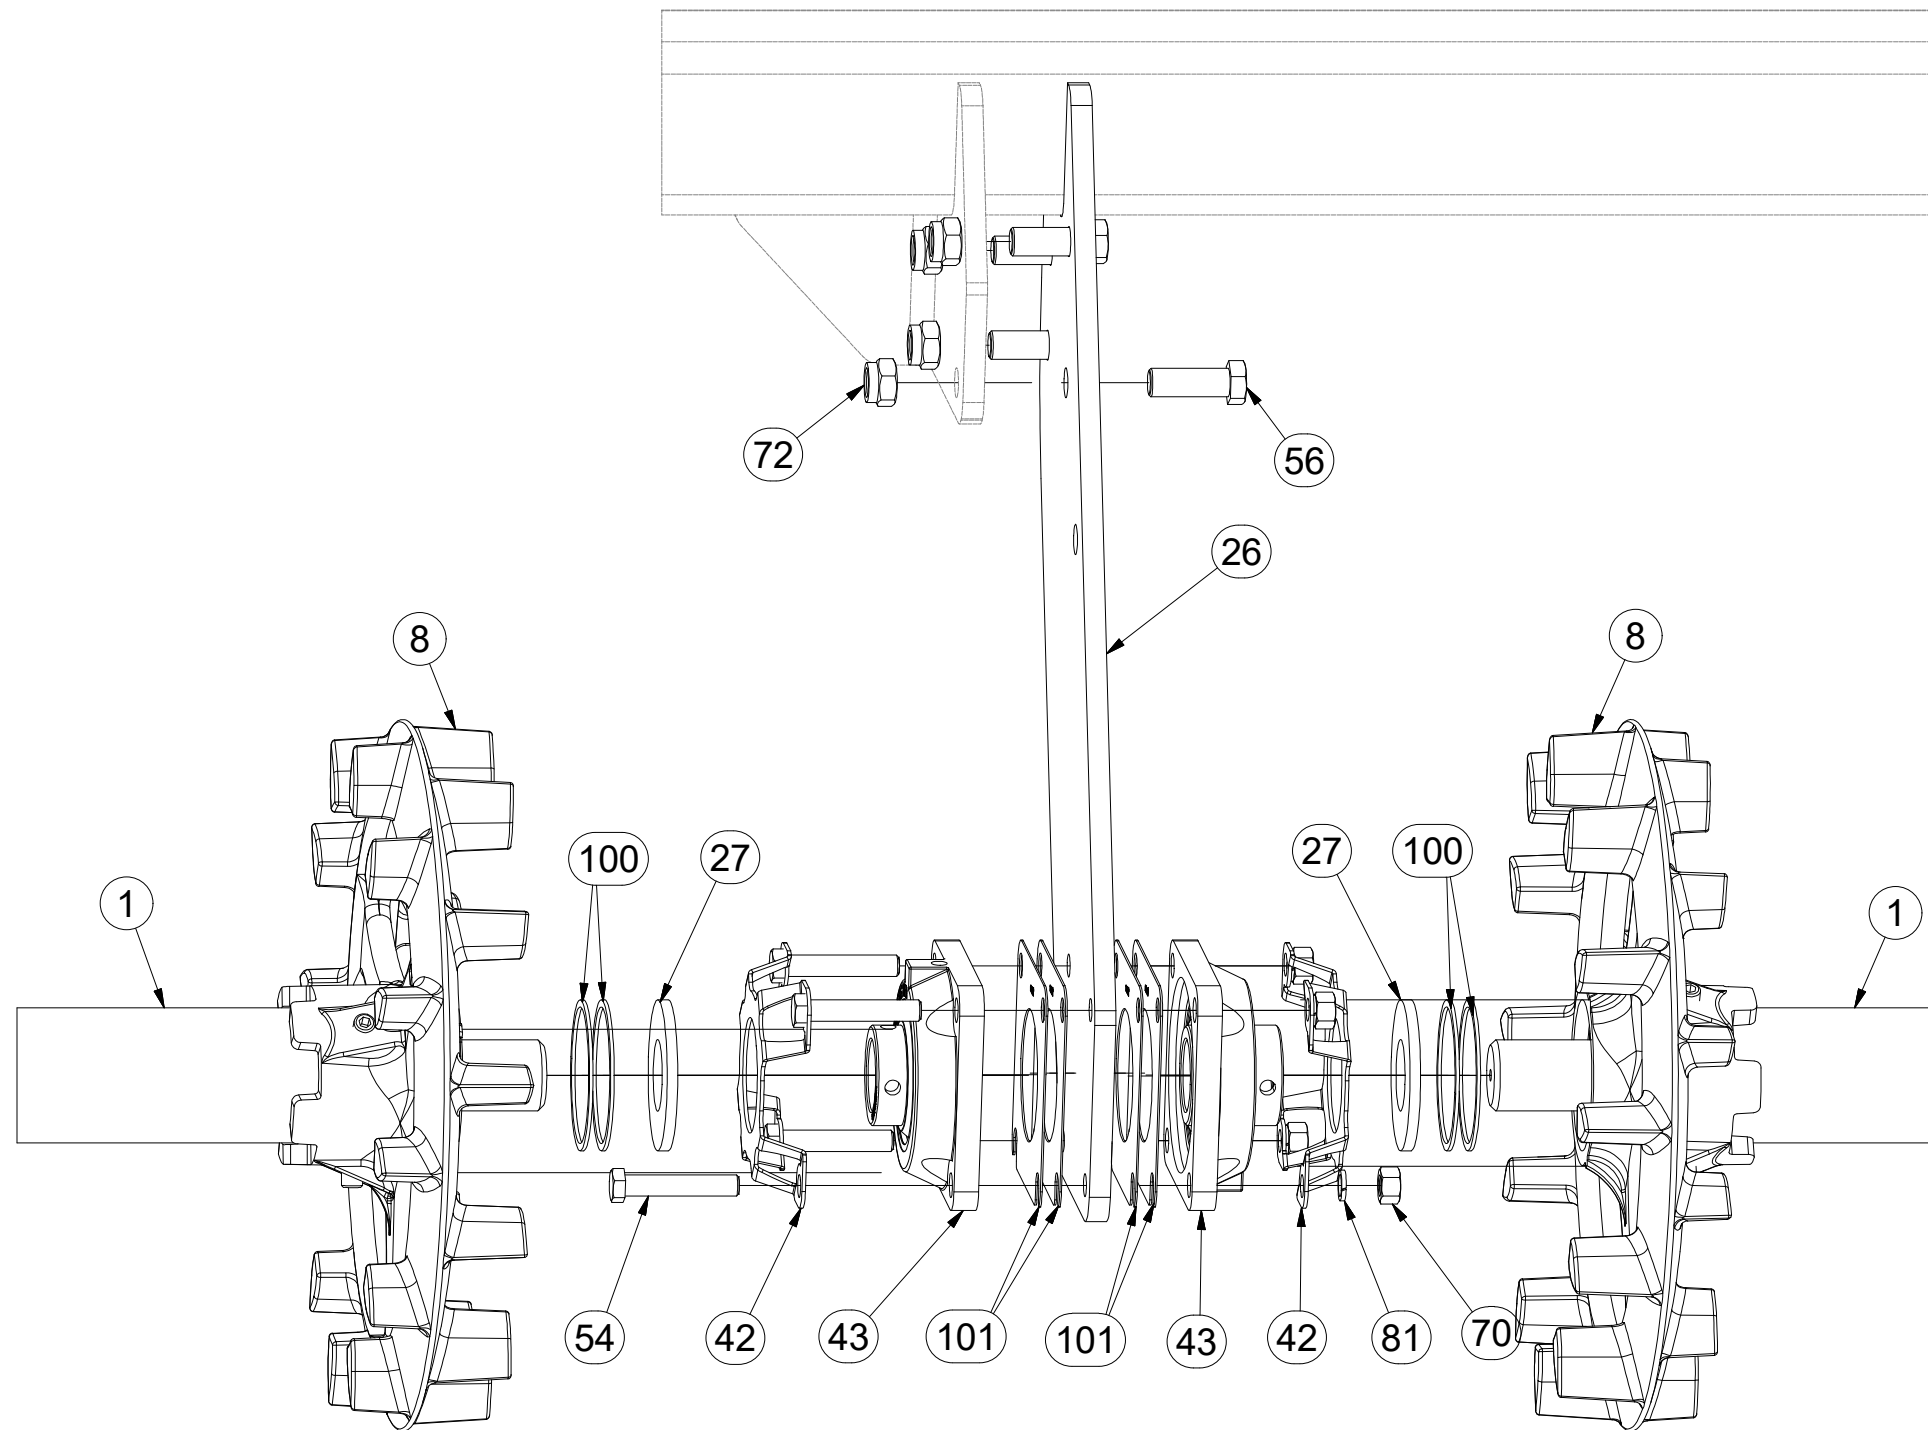

- Ⓒ SADA ZADNÍCH VÁLCŮ
- Ⓓ SATZ HINTERE WALZEN
- Ⓕ KIT DE ROULEAUX ARRIÈRE

- Ⓖ SET OF REAR ROLLERS
- Ⓡ КОМПЛЕКТ ЗАДНИХ КАТКОВ
- Ⓟ ZESTAW TYLNYCH WAŁÓW

3008668

Pos.	Part Number	Pcs.
1	3000129	4
8	4009332	8
26	4005384	2
27	4016995	10
42	4014034	10
43	m15625	10
54	m05898	8
56	m02254	18
70	m01305	32
72	m03683	26
81	m03988	32
100	4010015	20
101	4016809	20