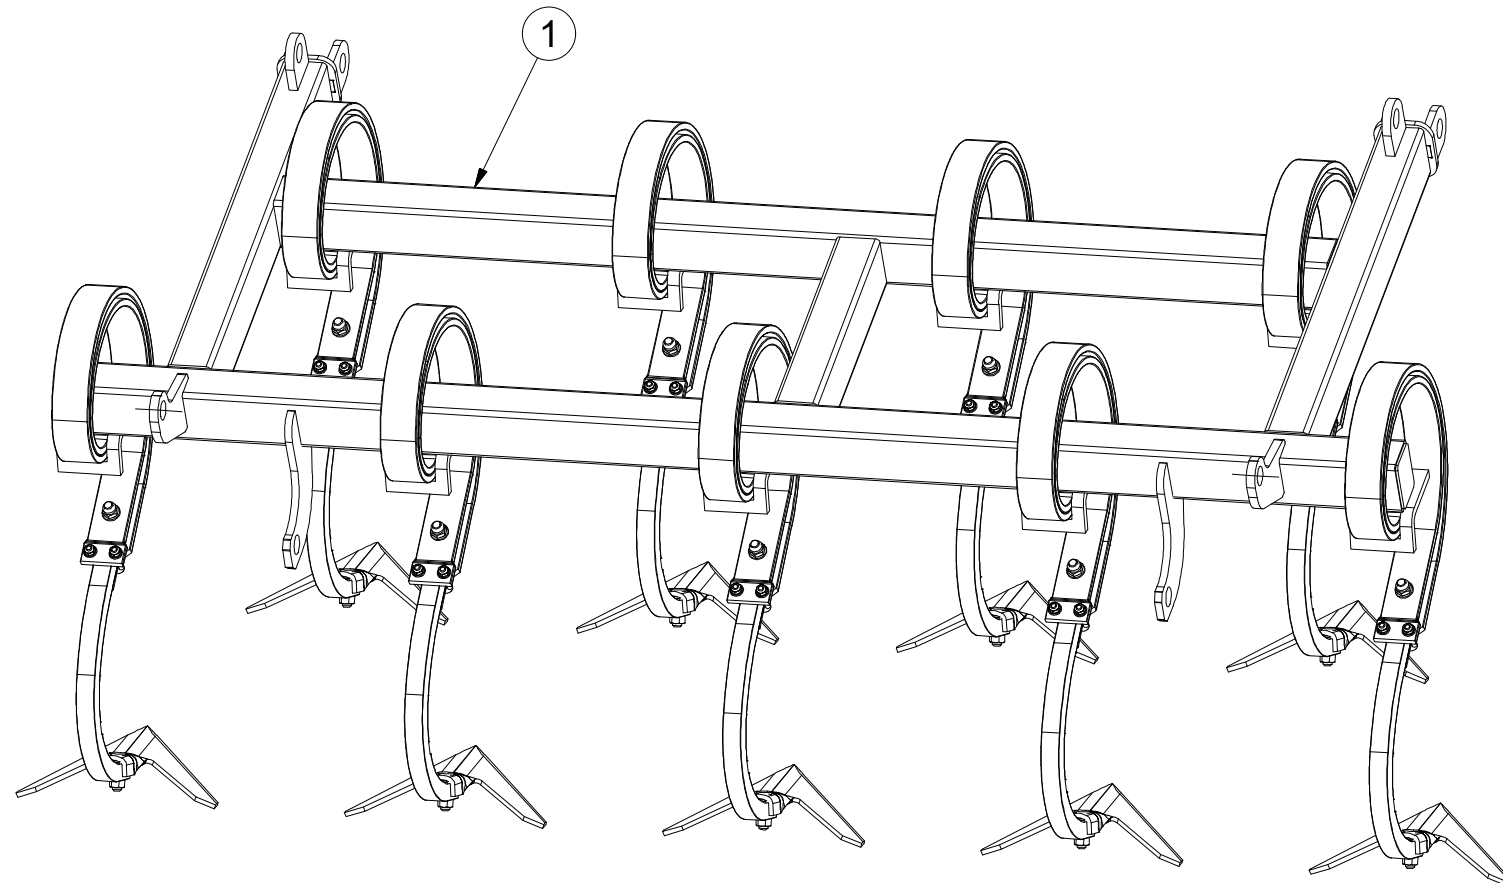

Ⓒ CZ SADA RADLIC

Ⓓ D SCHARSATZ

Ⓕ F KIT DE SOCS

Ⓖ GB SET OF PLOUGHSHARES

Ⓡ RU КОМПЛЕКТ ЛАП

Ⓟ PL ZESTAW REDLIC

3002834

Pos.	Part Number	Pcs.
1	2000363	1
2	3000300	9
3	3000301	9
4	3002818	9
5	3000236-KOO	9
6	m09995	9
15	m10440	9
16	m11600	9
17	m04355	9
20	m06156	18
21	m10439	9
22	m03683	9
23	m04301	9
30	m01214	9