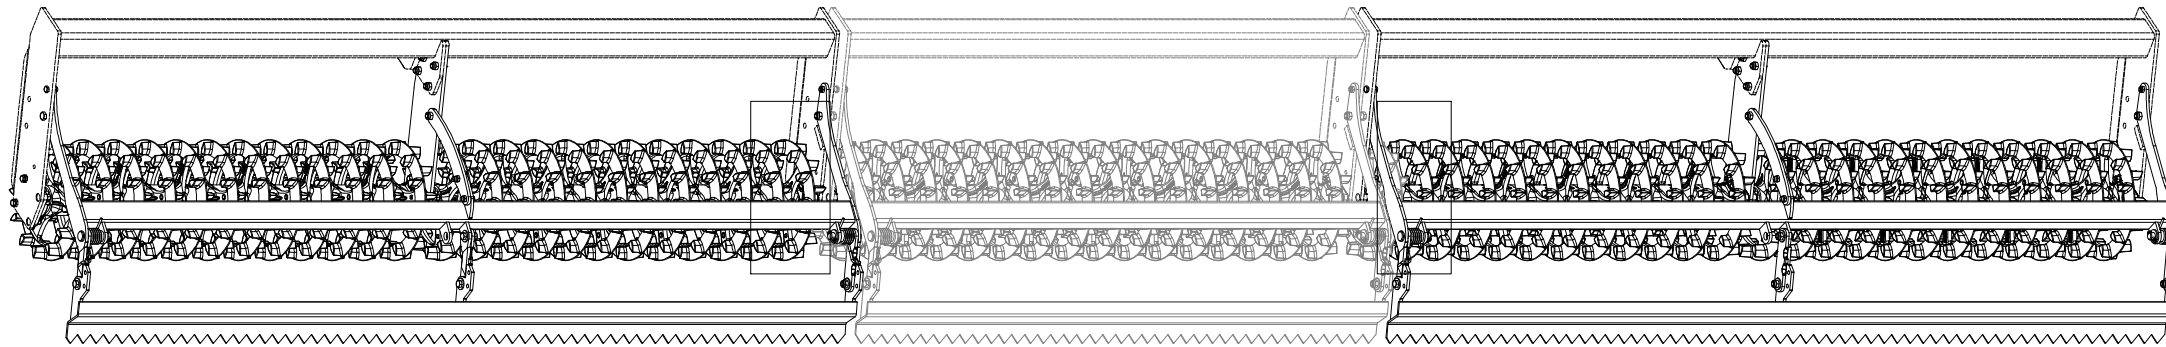

CZ SADA ZADNÍCH VÁLCŮ
D SATZ HINTERE WALZEN
F KIT DE ROULEAUX ARRIÈRE

GB SET OF REAR ROLLERS
RU КОМПЛЕКТ ЗАДНИХ КАТКОВ
PL ZESTAW TYLNYCH WAŁÓW

3008668

M12 (8.8) - 87Nm

Pos.	Part Number	Pcs.
1	3000129	4
8	4009332	8
11	9002944	54
27	4016995	10
42	4014034	10
43	m15625	10
52	m03519	20
57	m13958	20
70	m01305	32
81	m03988	32
100	4010015	20
101	4016809	20