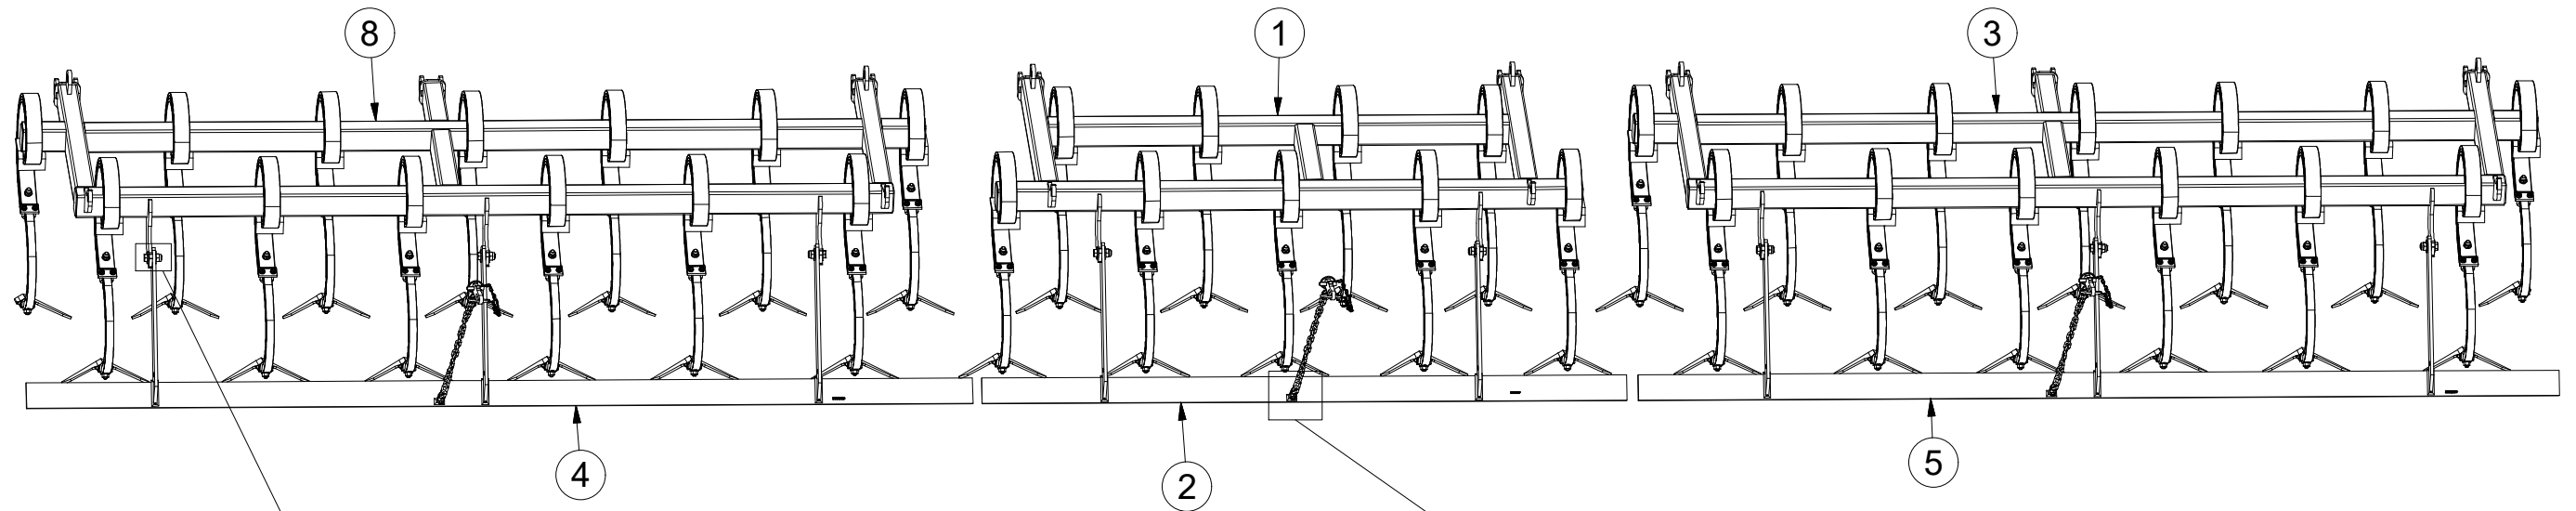

ⒸZ SADA RADLIC

Ⓓ SCHARSATZ

Ⓕ KIT DE SOCS

ⒸB SET OF PLOUGHSHARES

ⒸU КОМПЛЕКТ ЛАП

ⒸL ZESTAW REDLIC

3002847

Pos.	Part Number	Pcs.
1	3002834	1
2	3002557	1
3	3007746	1
4	3002563	1
5	3002562	1
6	4004451	8
7	4001641	3
8	3007745	1
20	m01092	3
21	m02254	8
30	m04503	3
31	m03683	8
40	m01203	3
41	m05651	16