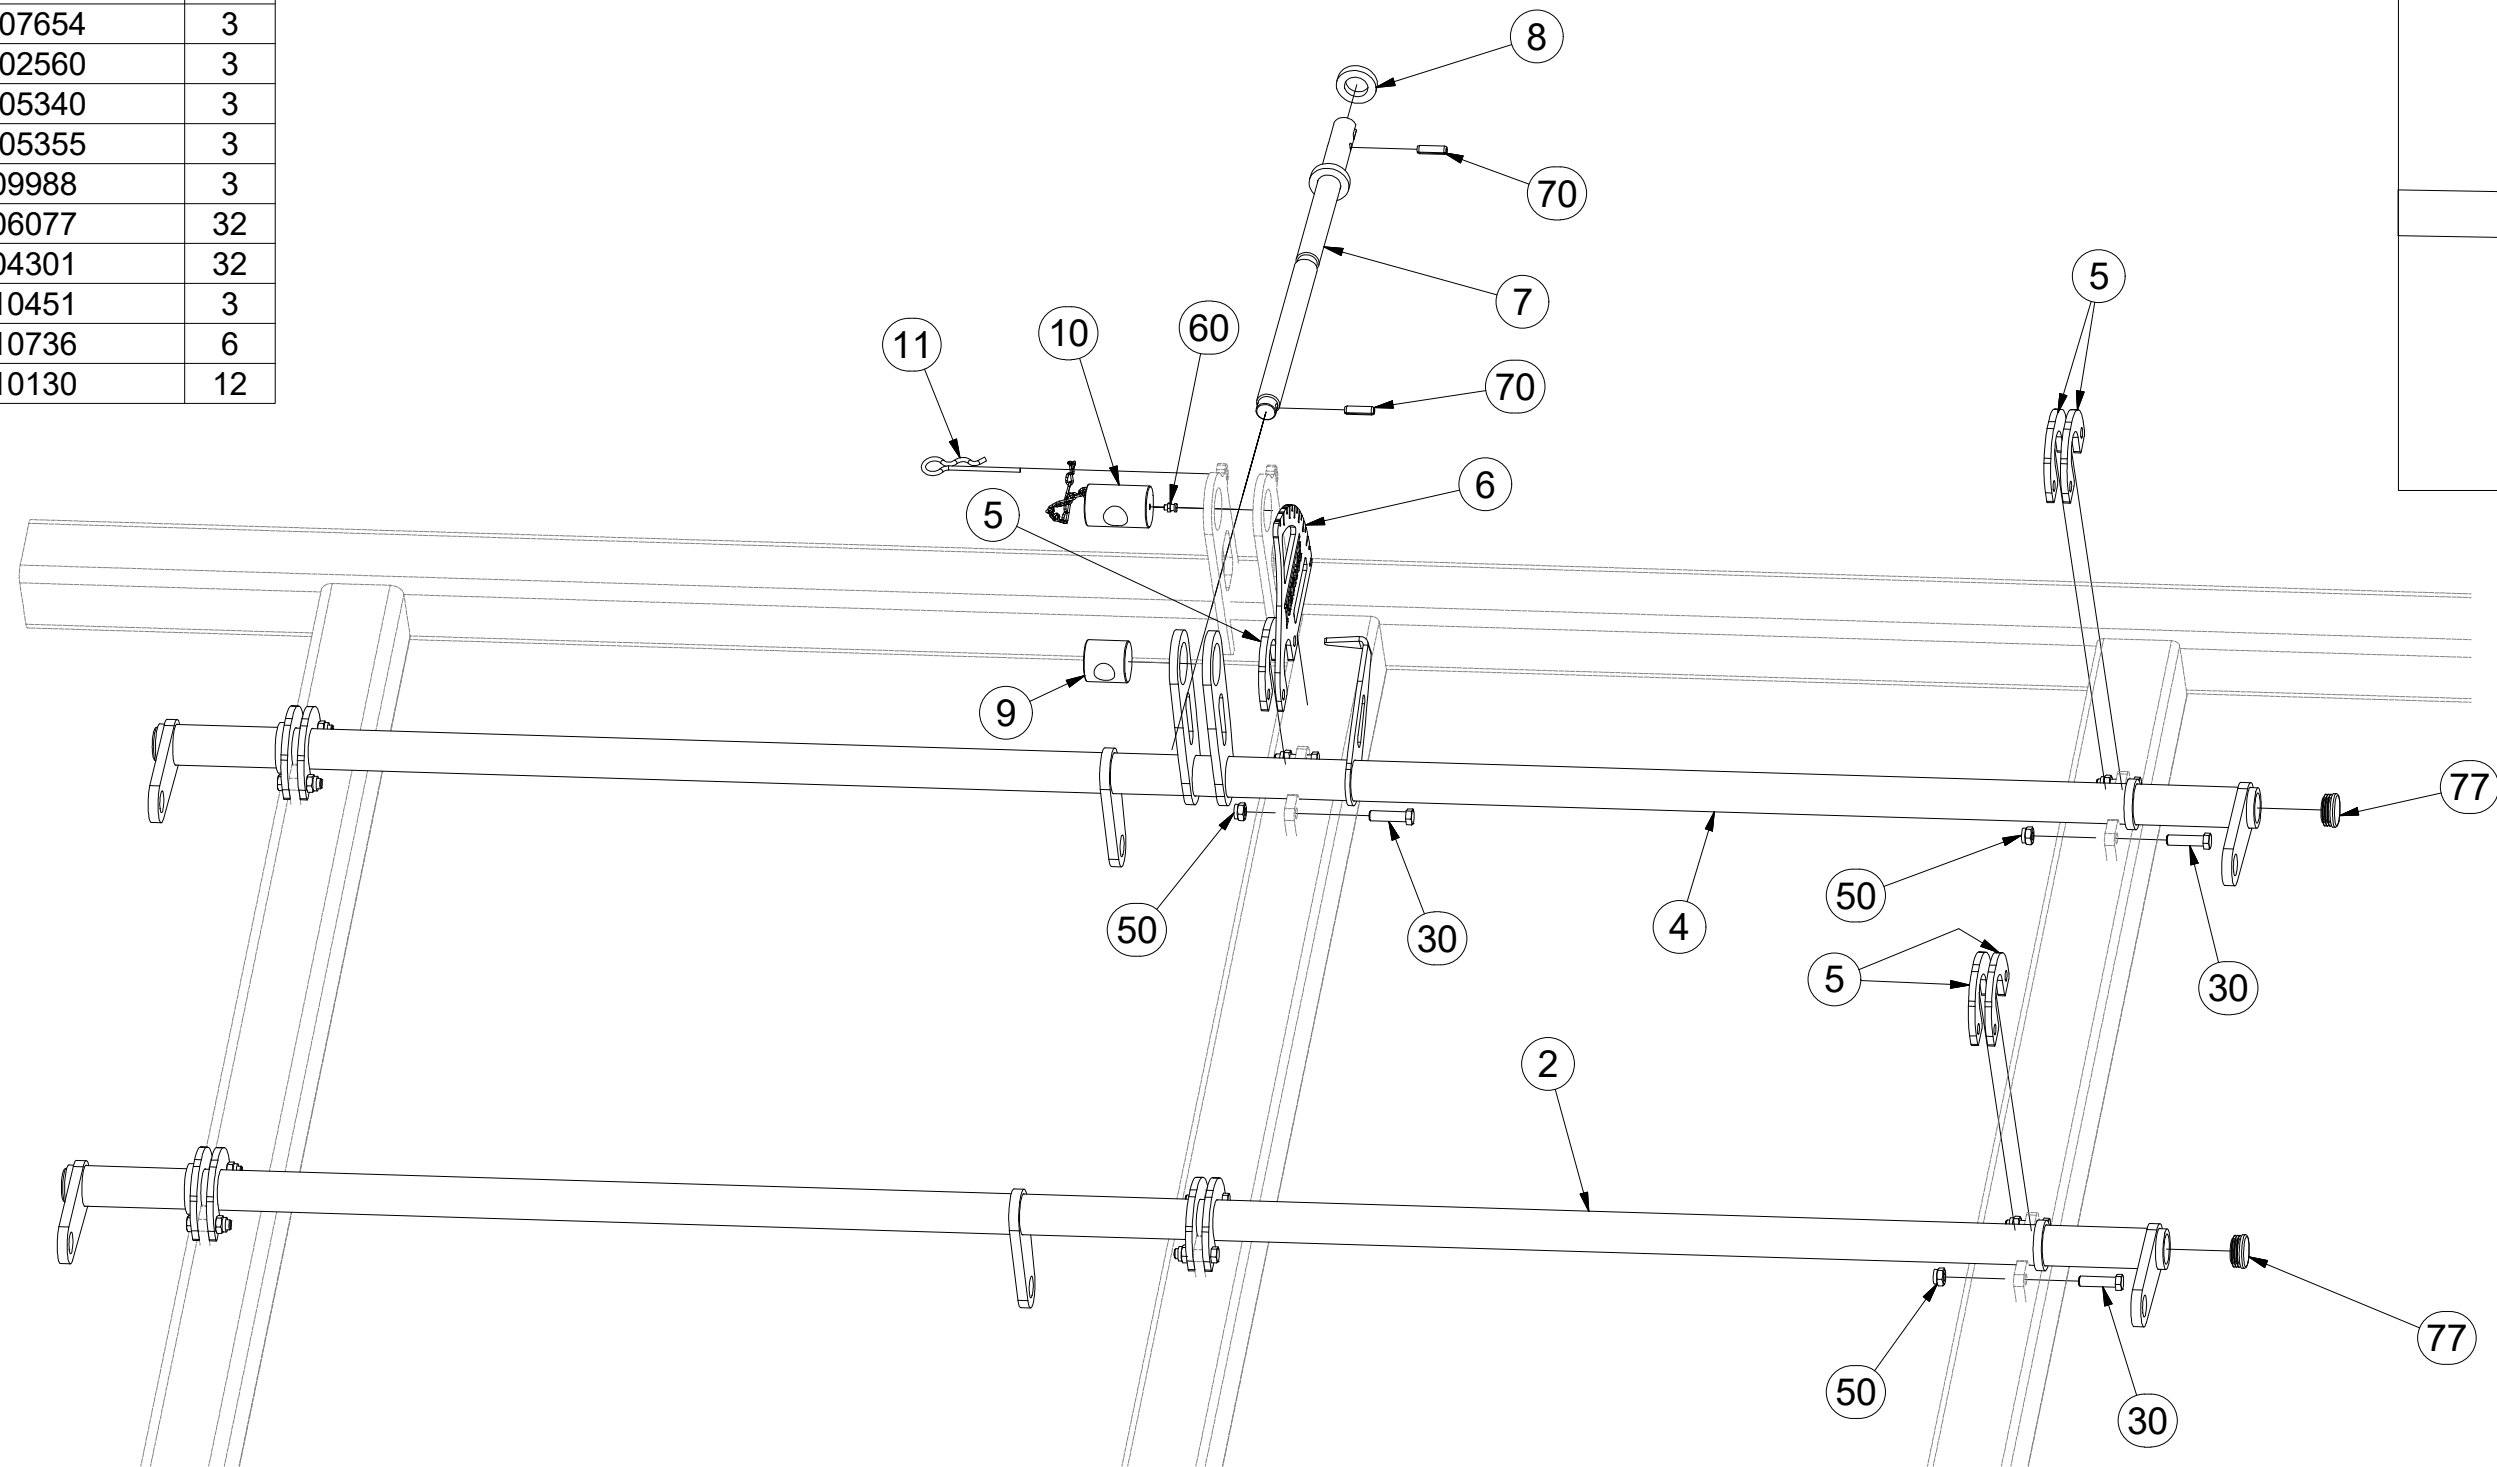

ⒸZ SADA OVLÁDÁNÍ RADLIC

Ⓓ STEUERSATZ PFLUGSCHAREN

Ⓕ KIT DE COMMANDE DES SOCS

ⒸB SET OF PLOUGHSHARE CONTROL

ⒸU КОМПЛЕКТ УПРАВЛЕНИЯ ЛАП

ⒸL ZESTAW STEROWANIA RADLICAMI

3006129

Pos.	Part Number	Pcs.
2	3002863	2
4	3002864	2
5	4005332	29
6	4005335	3
7	4007654	3
8	9002560	3
9	4005340	3
10	4005355	3
11	m09988	3
30	m06077	32
50	m04301	32
60	m10451	3
70	m10736	6
77	m10130	12