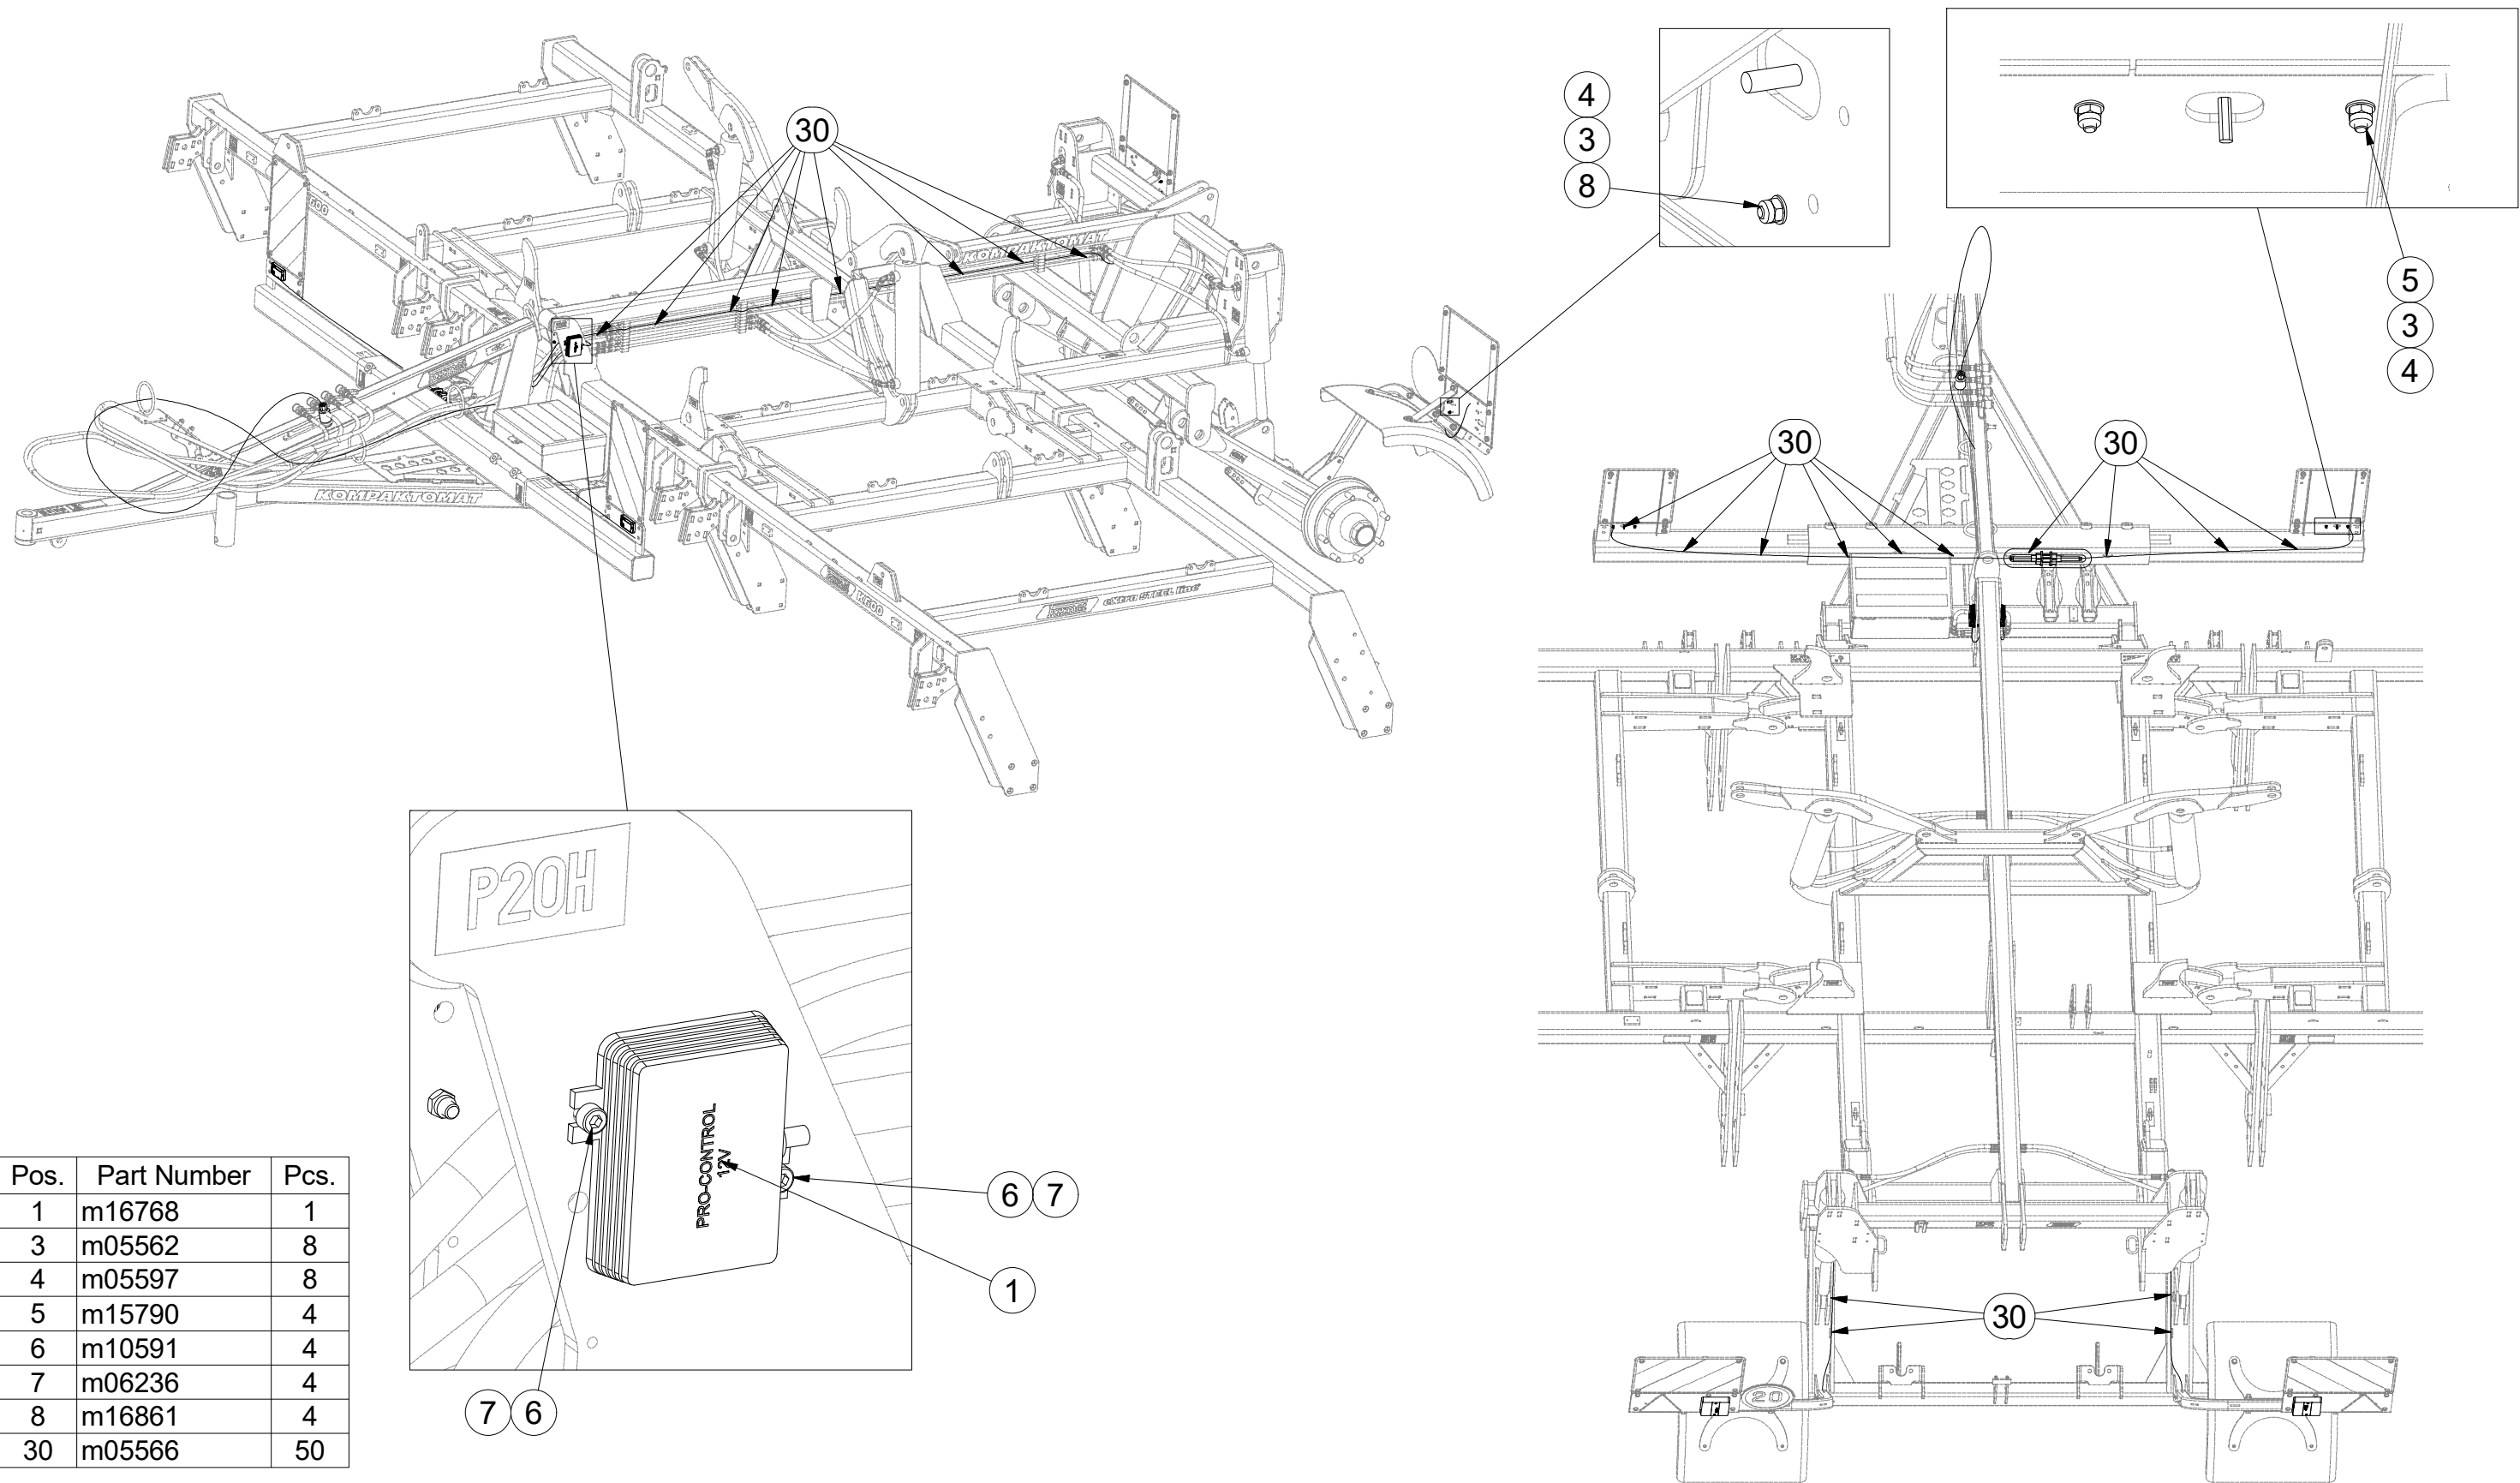

Pos.	Part Number	Pcs.
1	m08228	1
2	m07707	1

Ⓒ SVĚTELNÁ SADA

Ⓓ LEUCHTENSATZ

Ⓕ KIT LUMINEUX

Ⓖ LIGHTING SET

Ⓡ ОСВЕТИТЕЛЬНЫЙ КОМПЛЕКТ

Ⓢ ZESTAW OŚWIETLENIA

3008454