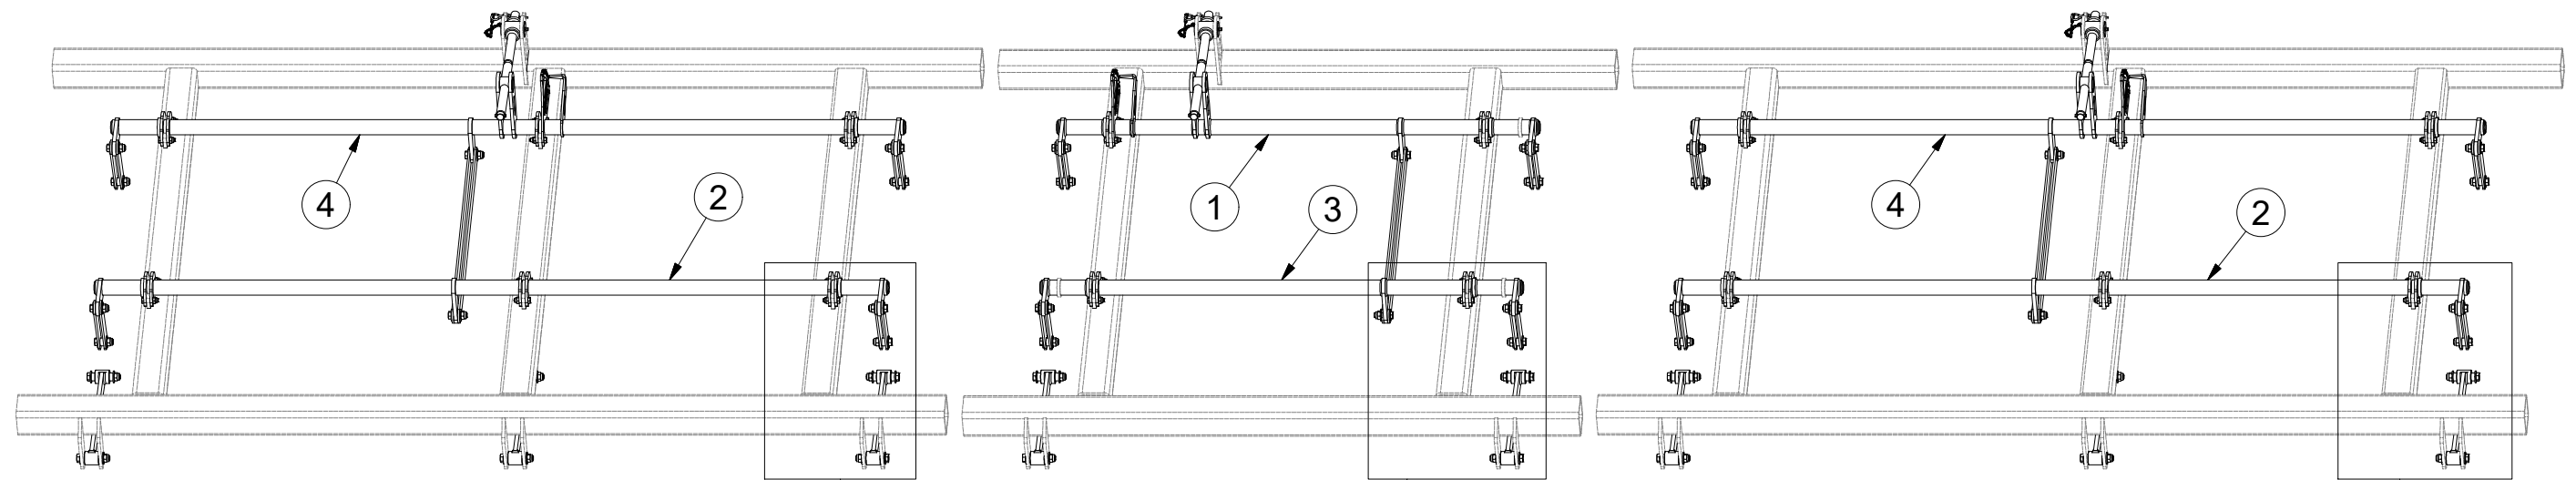

ⒸZ SADA OVLÁDÁNÍ RADLIC

Ⓓ STEUERSATZ PFLUGSCHAREN

Ⓕ KIT DE COMMANDE DES SOCS

ⒸB SET OF PLOUGHSHARE CONTROL

ⒸU КОМПЛЕКТ УПРАВЛЕНИЯ ЛАП

ⒸL ZESTAW STEROWANIA RADLICAMI

3006129

Pos.	Part Number	Pcs.
12	4005333	24
13	4003971	8
14	4002265	30
15	9001426	16
16	4005334	6
31	m04355	30
32	m07673	16
40	m05651	92
51	m03683	46