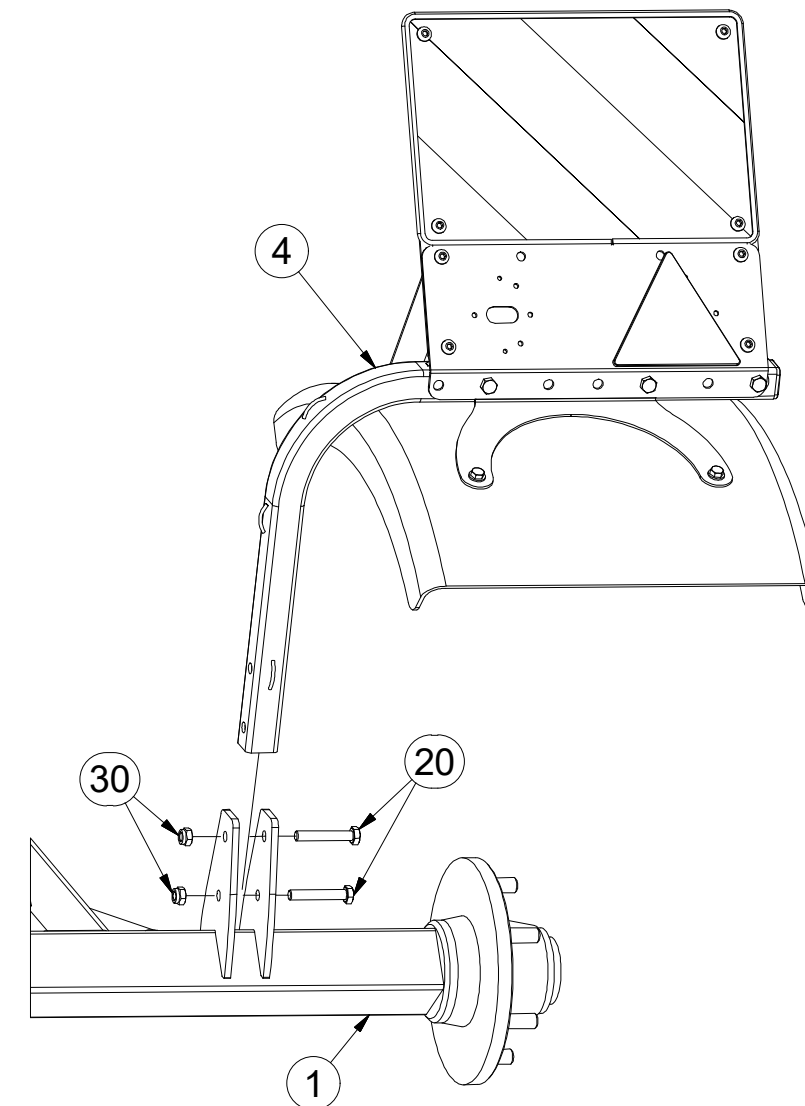

M12 (8.8) - 87Nm
	M18x1,5-265Nm 400 kPa

Pos.	Part Number	Pcs.
1	3004298	1
2	m11625	2
3	3009523	1
4	3009524	1
20	m14266	4
30	m04301	4