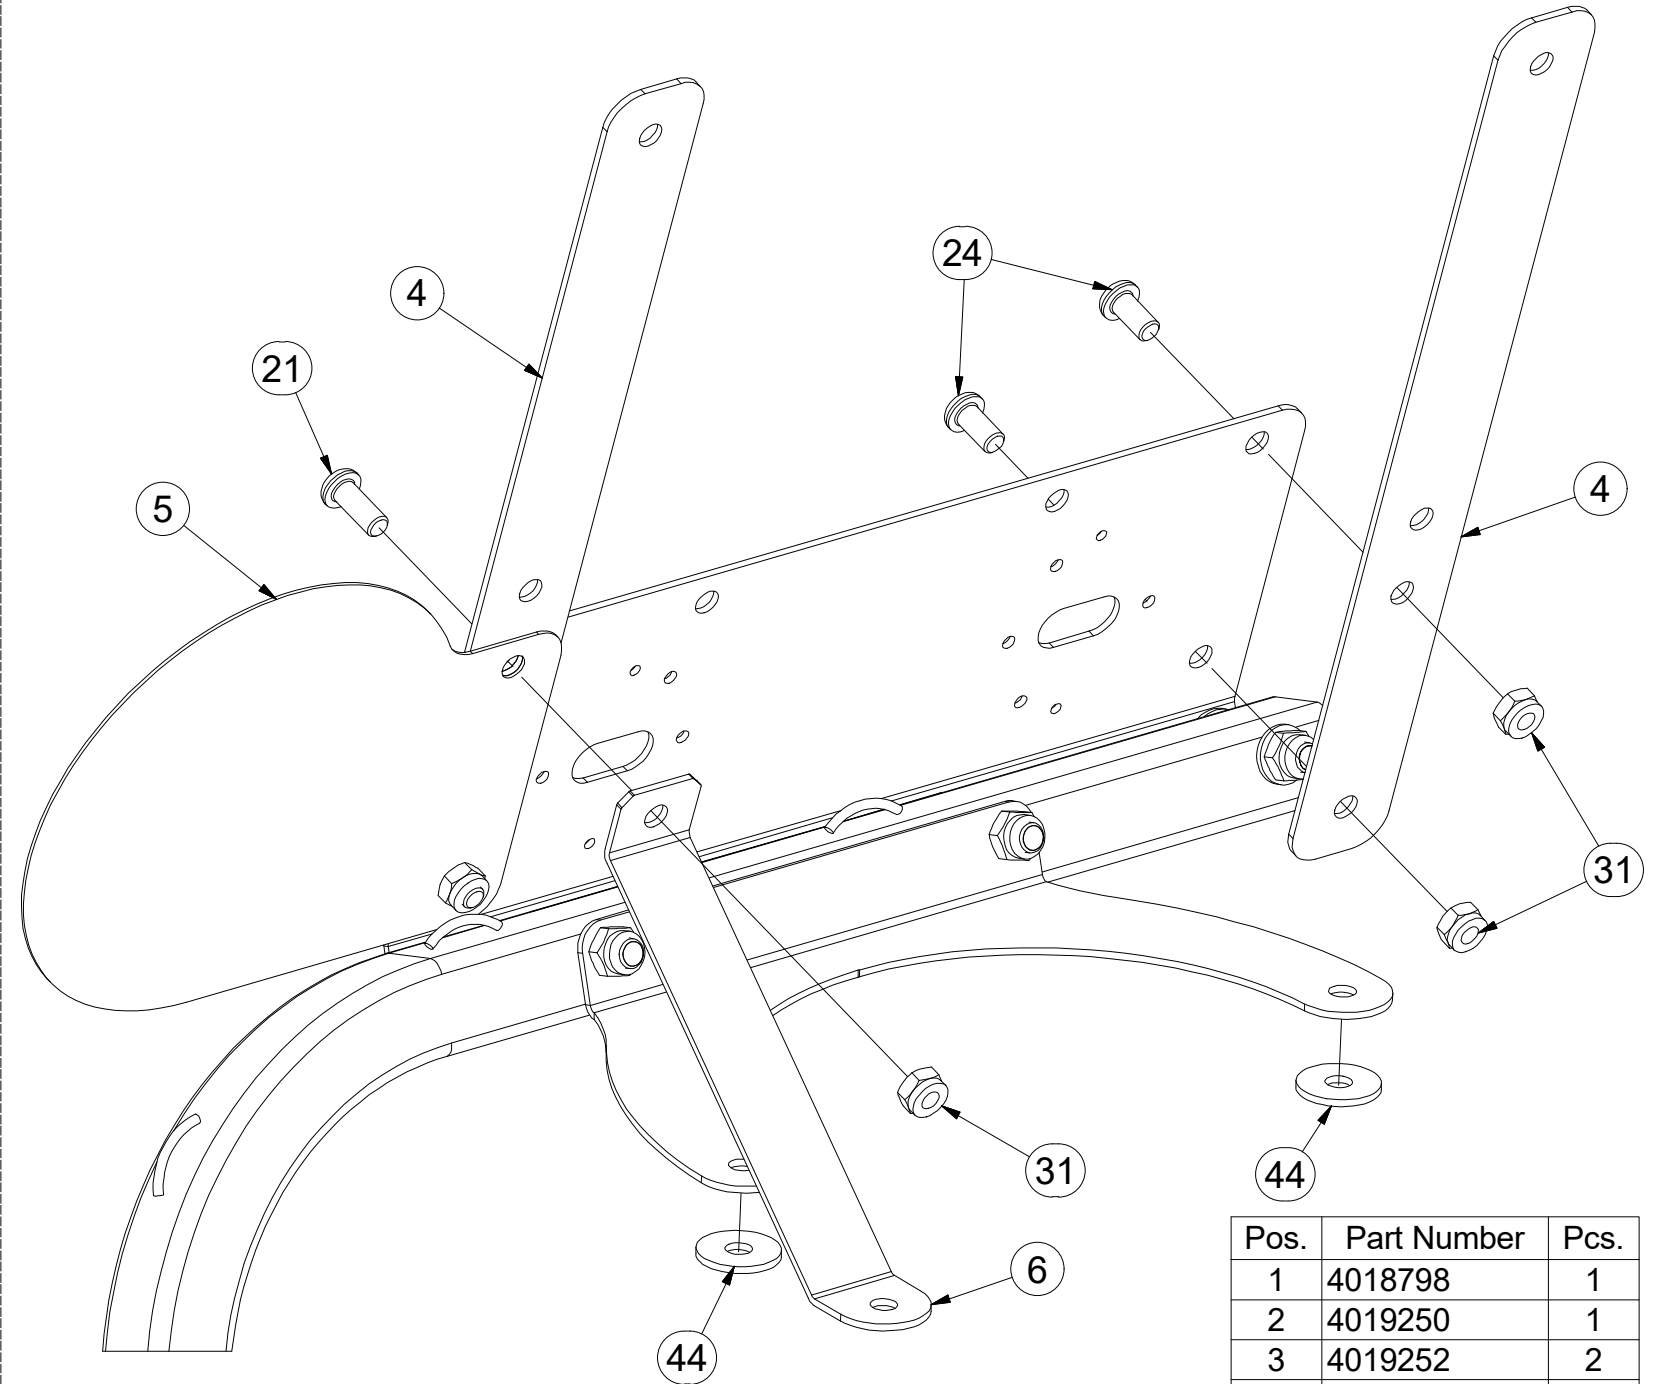

ⒸZ TERČ ZADNÍ LEVÝ

Ⓓ SCHILD, HINTERES, LINKES

Ⓕ CIBLE ARRIÈRE GAUCHE

3009523

ⒸGB LEFT REAR DISC

ⒸRU ЩИТОК ЗАДНИЙ ЛЕВЫЙ

ⒸPL TARCZA TYLNA LEWA

Pos.	Part Number	Pcs.
1	4018798	1
2	4019250	1
3	4019252	2
4	4019249	2
5	4019248	1
6	4019251	1
20	m05898	3
21	m16688	1
24	m16637	3
30	m04301	3
31	m03775	12
40	m01214	1
42	m01219	1
44	m16981	4