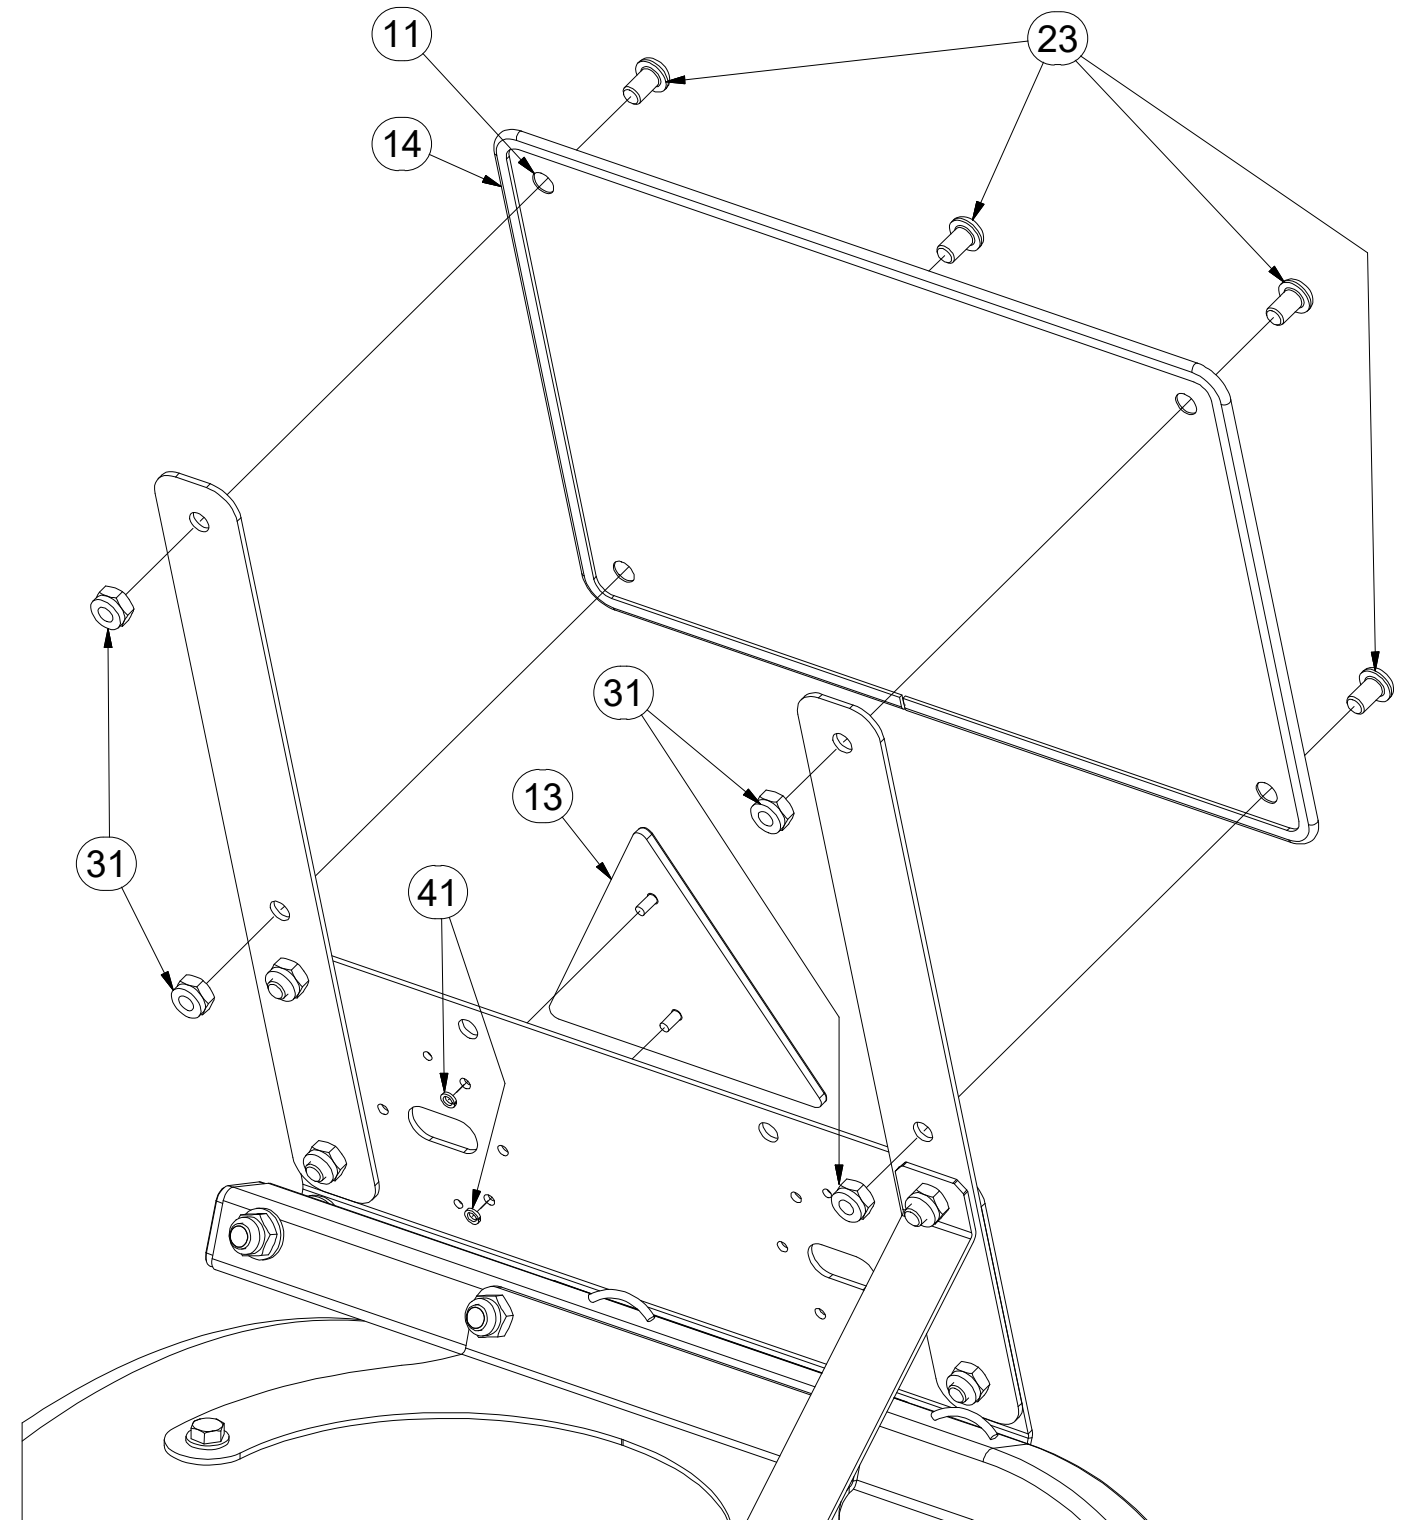

ⒸZ TERČ ZADNÍ PRAVÝ

Ⓓ SCHILD, HINTERES, RECHTES

Ⓕ CIBLE ARRIÈRE DROITE

3009524

ⒼB RIGHT REAR DISC

ⒺЩИТОК ЗАДНИЙ ПРАВЫЙ

ⒽL TARCZA TYLNA PRAWA

Pos.	Part Number	Pcs.	Pos.	Part Number	Pcs.
10	m09983	1	23	m16687	4
11	m16273	1	31	m03775	12
12	m12689	1	41	m01197	2
13	m02497	1	42	m01219	1
14	m16628	1,4	43	m01209	4
21	m03681	4	44	m16981	4