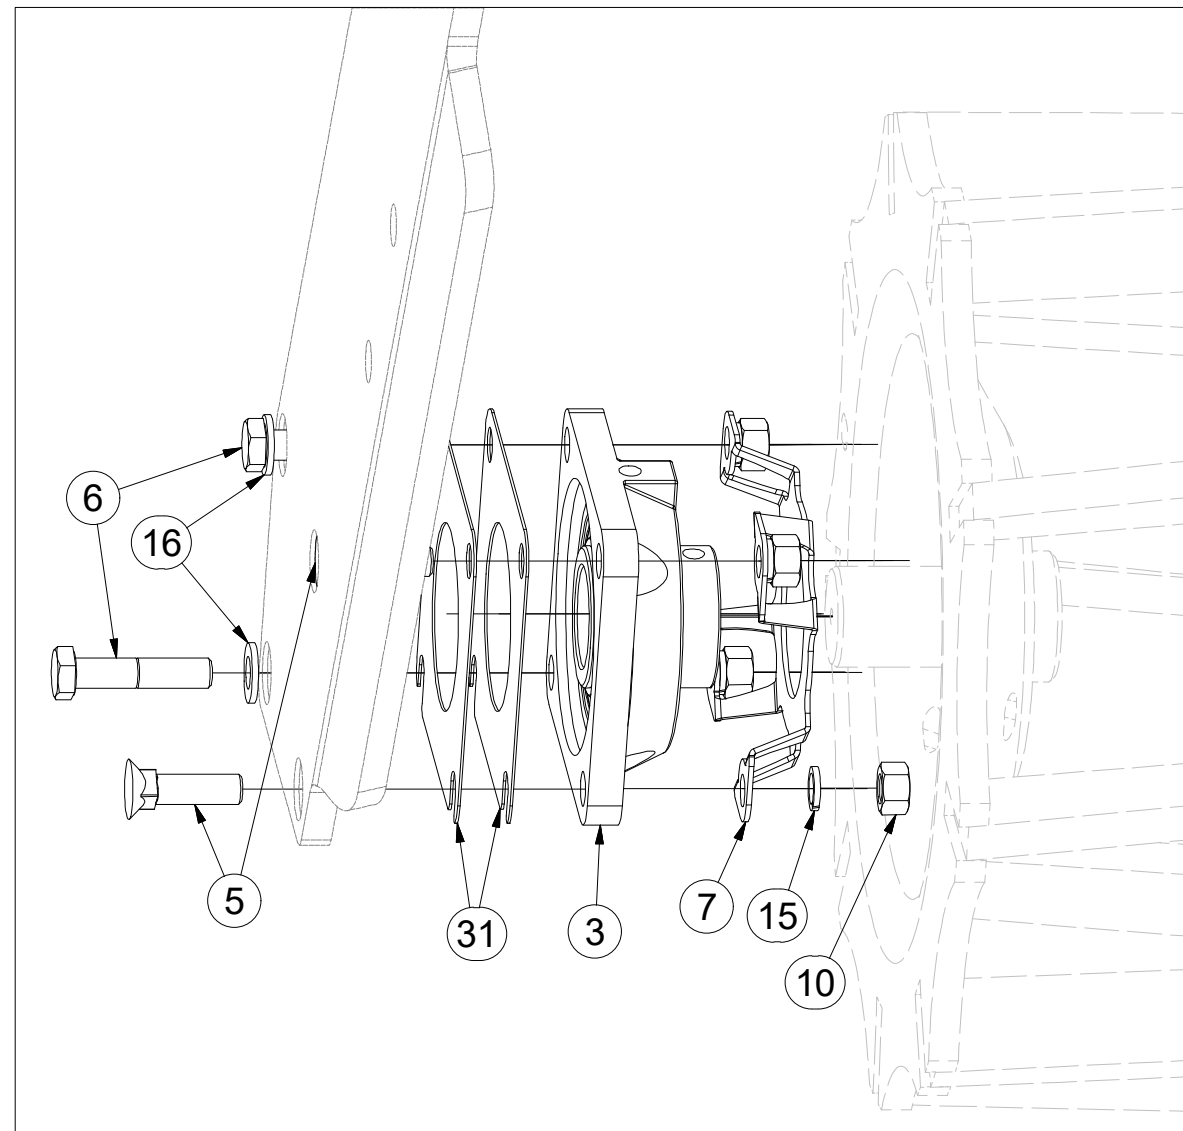

ⒸZ SADA PŘEDNÍCH VÁLCŮ

Ⓓ SATZ VORDERE WALZEN

Ⓕ KIT DE ROULEAUX AVANT

3008667

ⒼB SET OF FRONT ROLLERS

ⒺU КОМПЛЕКТ ПЕРЕДНИХ КАТКОВ

ⒼL ZESTAW PRZEDNICH WAŁÓW

Pos.	Part Number	Pcs.
1	2000539	1
2	2000591	2
3	m15625	6
5	m03519	20
6	m04412	4
7	4014034	6
10	m01305	24
15	m03988	24
16	m01214	4
20	m15888	6
31	4016809	12