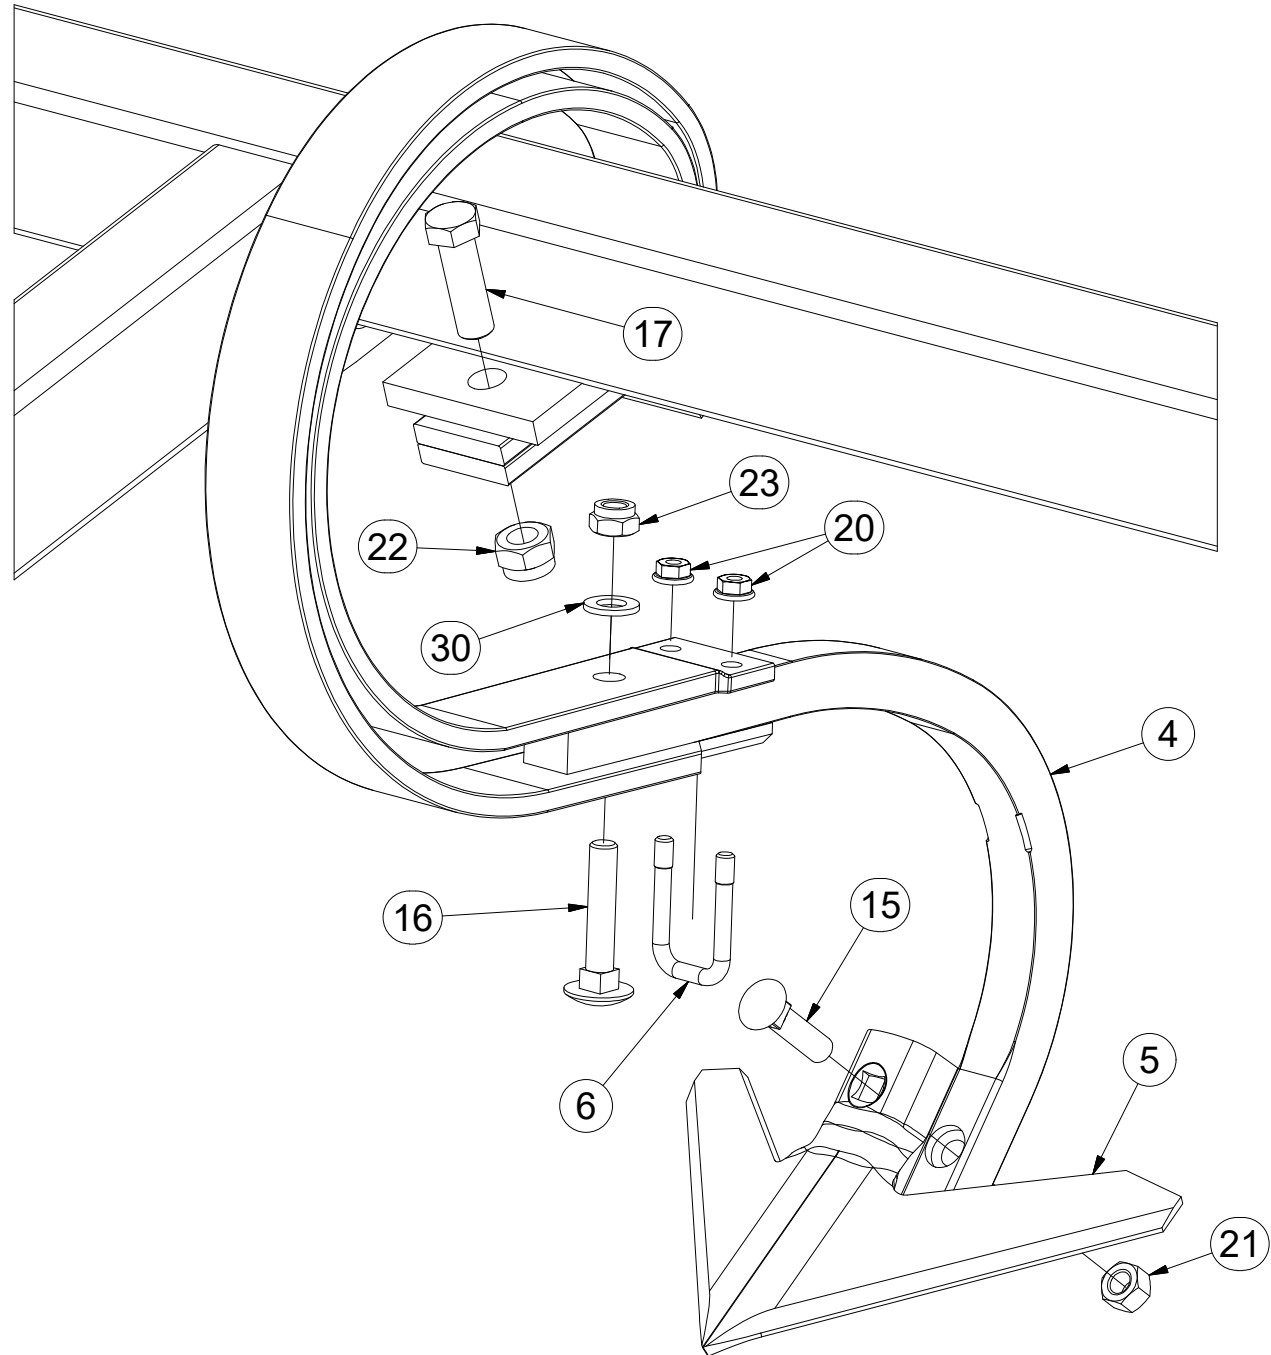

ⒸZ SADA RADLIC

Ⓓ SCHARSATZ

Ⓕ KIT DE SOCS

ⒼB SET OF PLOUGHSHARES

ⒺU КОМПЛЕКТ ЛАП

ⒽL ZESTAW REDLIC

3007746

Pos.	Part Number	Pcs.	Pos.	Part Number	Pcs.
1	2000372	1	16	m11600	13
4	3002818	13	17	m04355	13
5	3000236-KOO	12	20	m06156	26
6	m09995	13	22	m03683	13
7	4007281	1	23	m04301	13
15	m10440	13	30	m01214	13