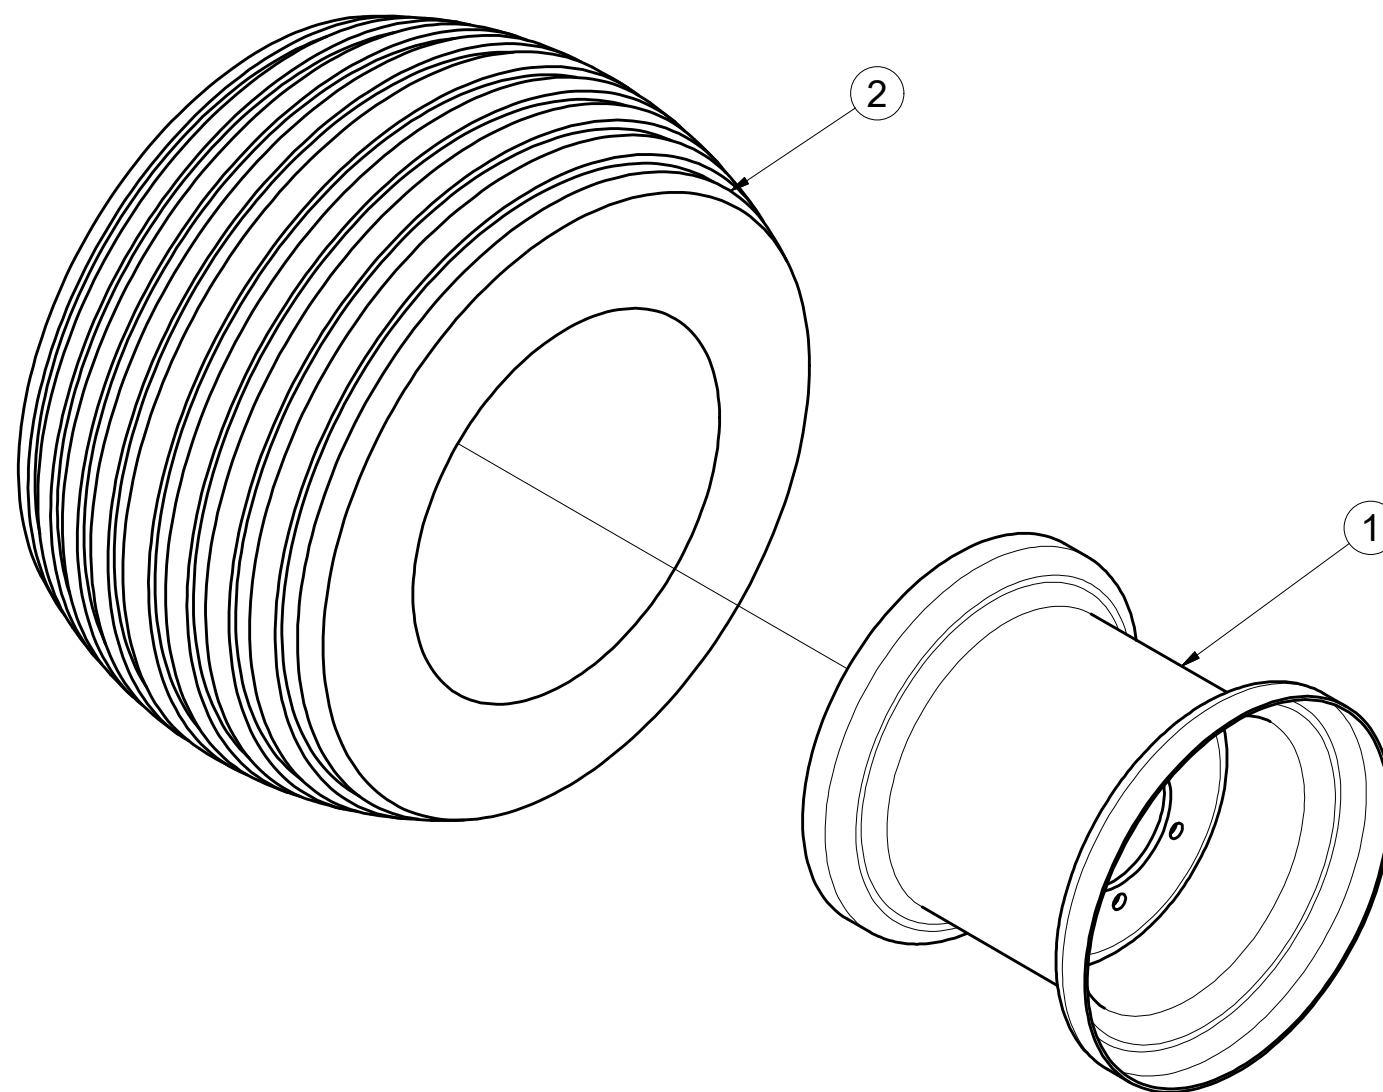

Ⓒ SADA NÁPRAVY

Ⓓ SATZ AUFHÄNGUNG

Ⓕ KIT DE L'ESSIEU

m11625

Ⓖ AXLE SET

Ⓡ КОМПЛЕКТ ОСИ КОЛЁС

Ⓢ ZESTAW OSI

Farmet