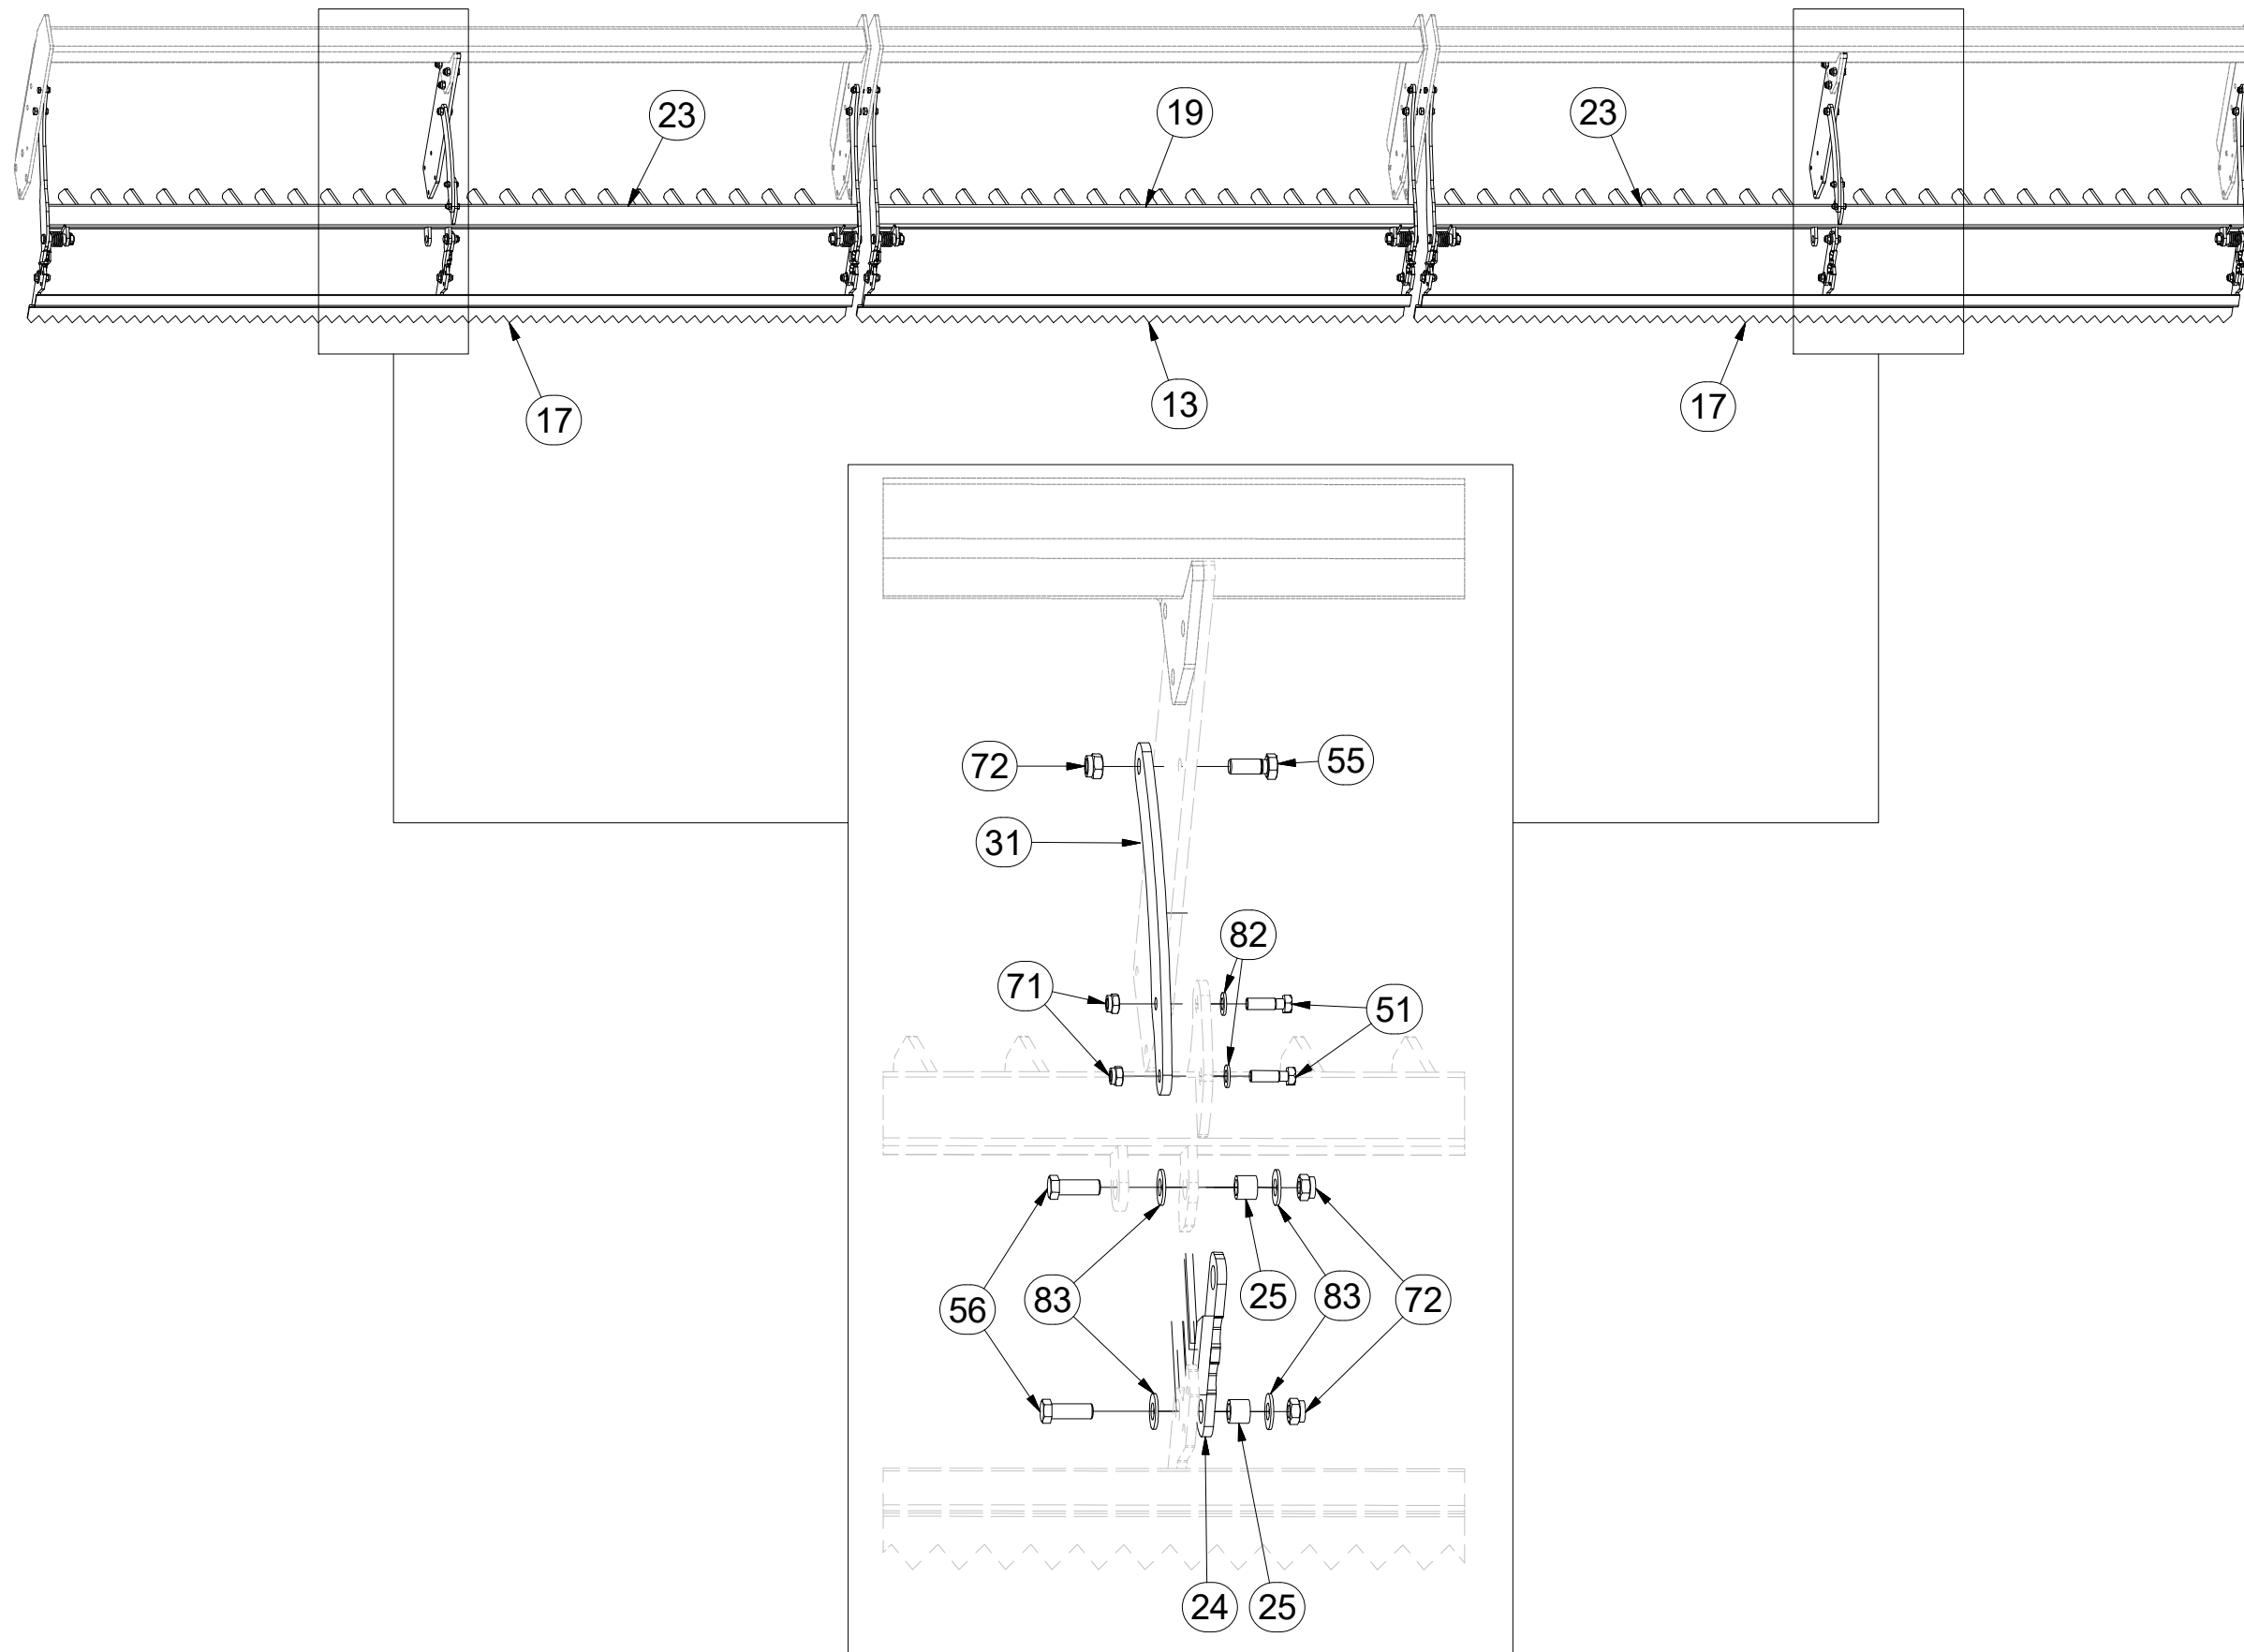

CZ SADA ZADNÍCH VÁLCŮ
D SATZ HINTERE WALZEN
F KIT DE ROULEAUX ARRIÈRE

GB SET OF REAR ROLLERS
RU КОМПЛЕКТ ЗАДНИХ КАТКОВ
PL ZESTAW TYLNYCH WAŁÓW

3008668

Pos.	Part Number	Pcs.
13	3001672	1
17	3002867	2
19	3004896	1
23	3007383	2
24	4002269	8
25	4004451	10
31	4013508	2
51	m03926	4
55	m01129	8
56	m02254	18
58	m09464	6
71	m04301	10
72	m03683	26
82	m01214	8
83	m05651	20