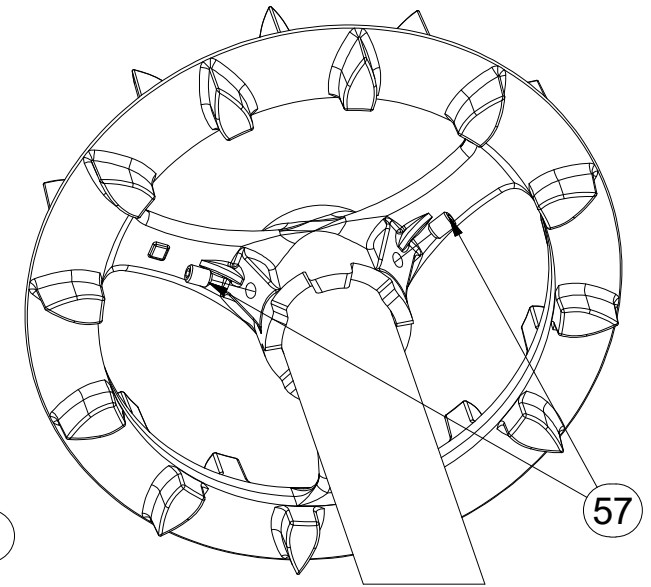

CZ SADA ZADNÍCH VÁLCŮ
D SATZ HINTERE WALZEN
F KIT DE ROULEAUX ARRIÈRE

GB SET OF REAR ROLLERS
RU КОМПЛЕКТ ЗАДНИХ КАТКОВ
PL ZESTAW TYLNYCH WAŁÓW

3008668

Pos.	Part Number	Pcs.
1	3000129	4
8	4009332	8
11	9002944	54
27	4016995	10
42	4014034	10
43	m15625	10
52	m03519	20
53	m04412	4
57	m13958	20
70	m01305	32
81	m03988	32
82	m01214	8
100	4010015	20
101	4016809	20