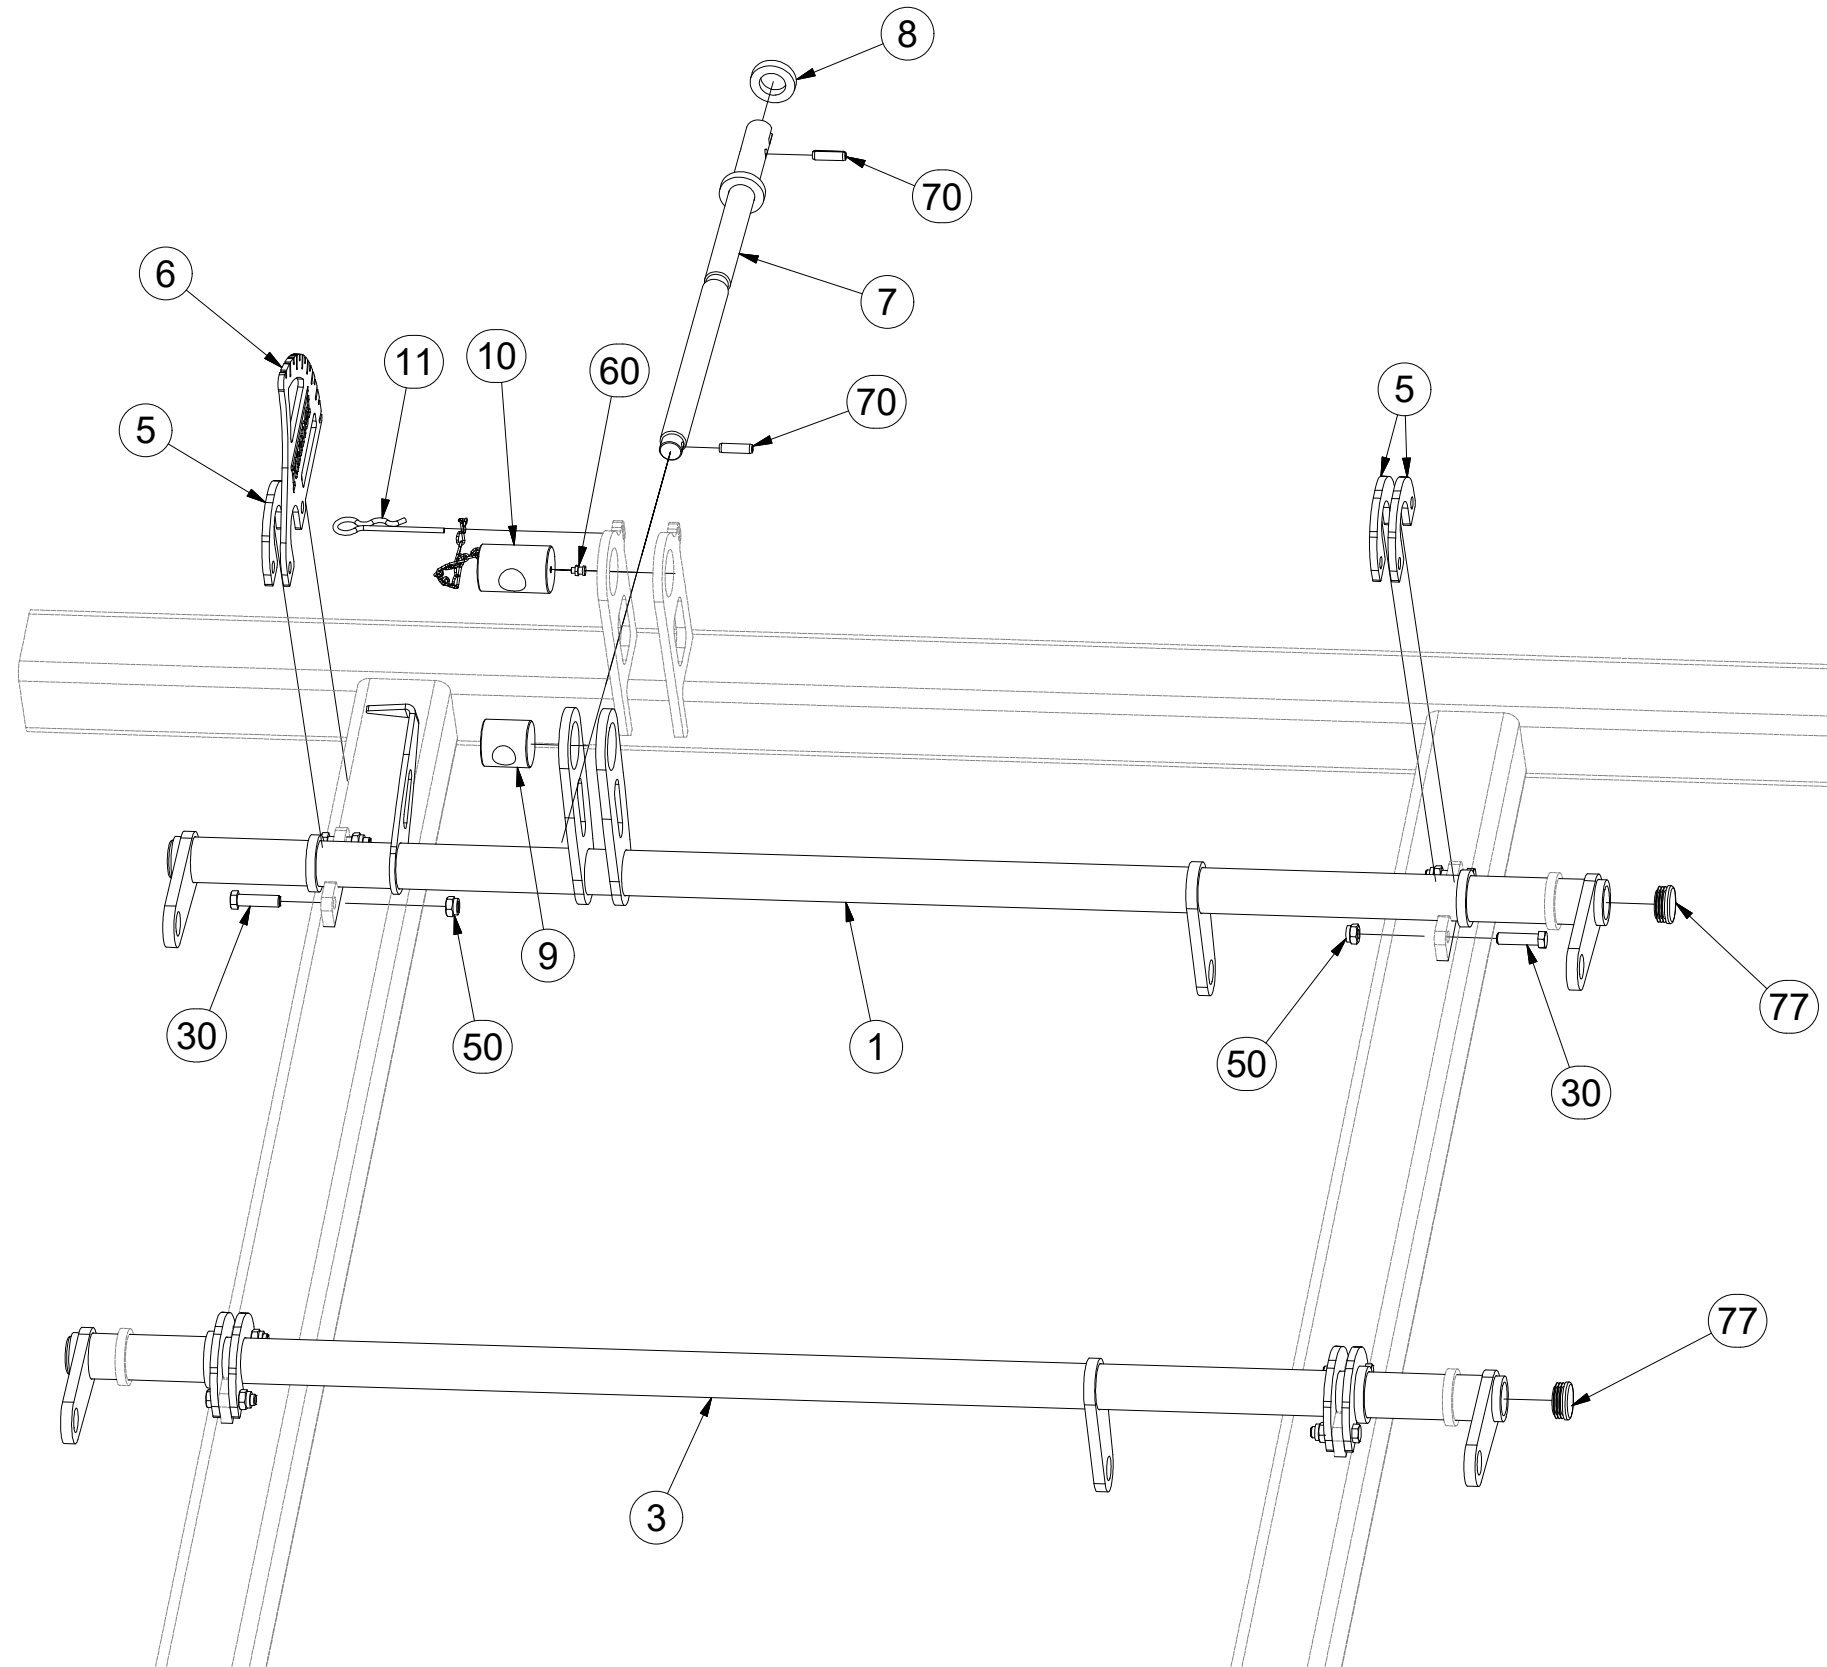

Ⓒ SADA OVLÁDÁNÍ RADLIC

Ⓓ STEUERSATZ PFLUGSCHAREN

Ⓕ KIT DE COMMANDE DES SOCS

Ⓖ SET OF PLOUGHSHARE CONTROL

Ⓡ КОМПЛЕКТ УПРАВЛЕНИЯ ЛАП

Ⓟ ZESTAW STEROWANIA RADLICAMI

3006129

Pos.	Part Number	Pcs.
1	3002831	1
3	3002830	1
5	4005332	29
6	4005335	3
7	4007654	3
8	9002560	3
9	4005340	3
10	4005355	3
11	m09988	3
30	m06077	32
50	m04301	32
60	m10451	3
70	m10736	6
77	m10130	12