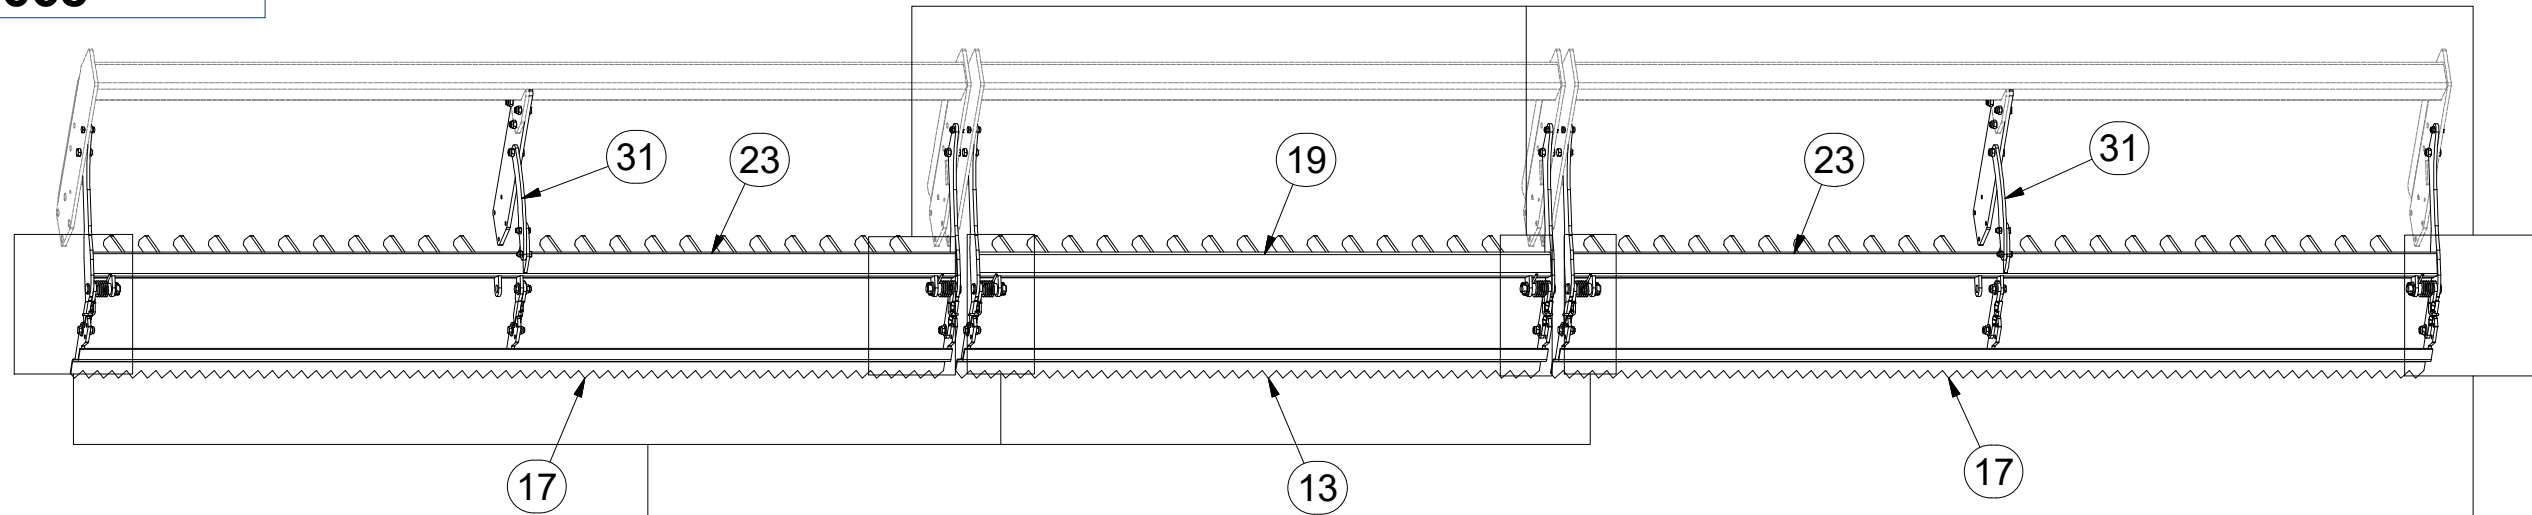

CZ SADA ZADNÍCH VÁLCŮ
D SATZ HINTERE WALZEN
F KIT DE ROULEAUX ARRIÈRE

GB SET OF REAR ROLLERS
RU КОМПЛЕКТ ЗАДНИХ КАТКОВ
PL ZESTAW TYLNYCH WAŁÓW

3008668

Pos.	Part Number	Pcs.
13	3001672	1
17	3002867	2
19	3004896	1
23	3007383	2
24	4002269	8
25	4004451	10
29	4015778	6
30	9002979	6
31	4013508	2
40	m12303	3
41	m12304	3
50	m04343	6
55	m01129	8
56	m02254	18
58	m09464	6
71	m04301	10
72	m03683	26
73	m04503	6
83	m05651	20
84	m14028	6