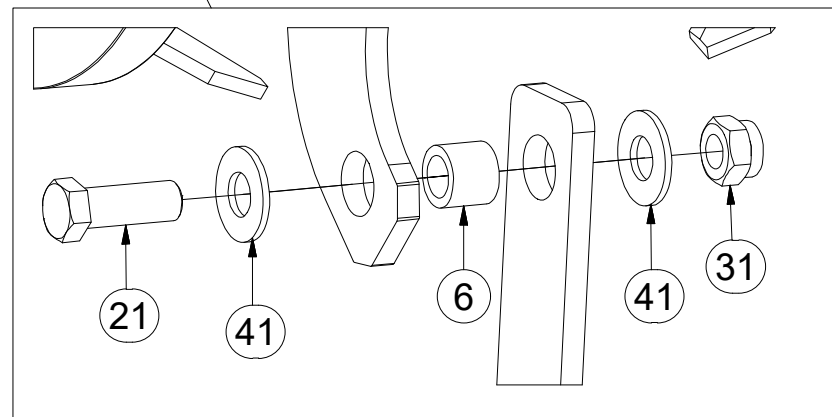

ⒸZ SADA RADLIC

Ⓓ SCHARSATZ

Ⓕ KIT DE SOCS

ⒸB SET OF PLOUGHSHARES

ⒸU КОМПЛЕКТ ЛАП

ⒸL ZESTAW REDLIC

3002847

Pos.	Part Number	Pcs.
1	3002834	1
2	3002557	1
3	3007746	1
4	3002563	1
5	3002562	1
6	4004451	8
7	4001641	3
8	3007745	1
20	m01092	3
21	m02254	8
30	m04503	3
31	m03683	8
40	m01203	3
41	m05651	16