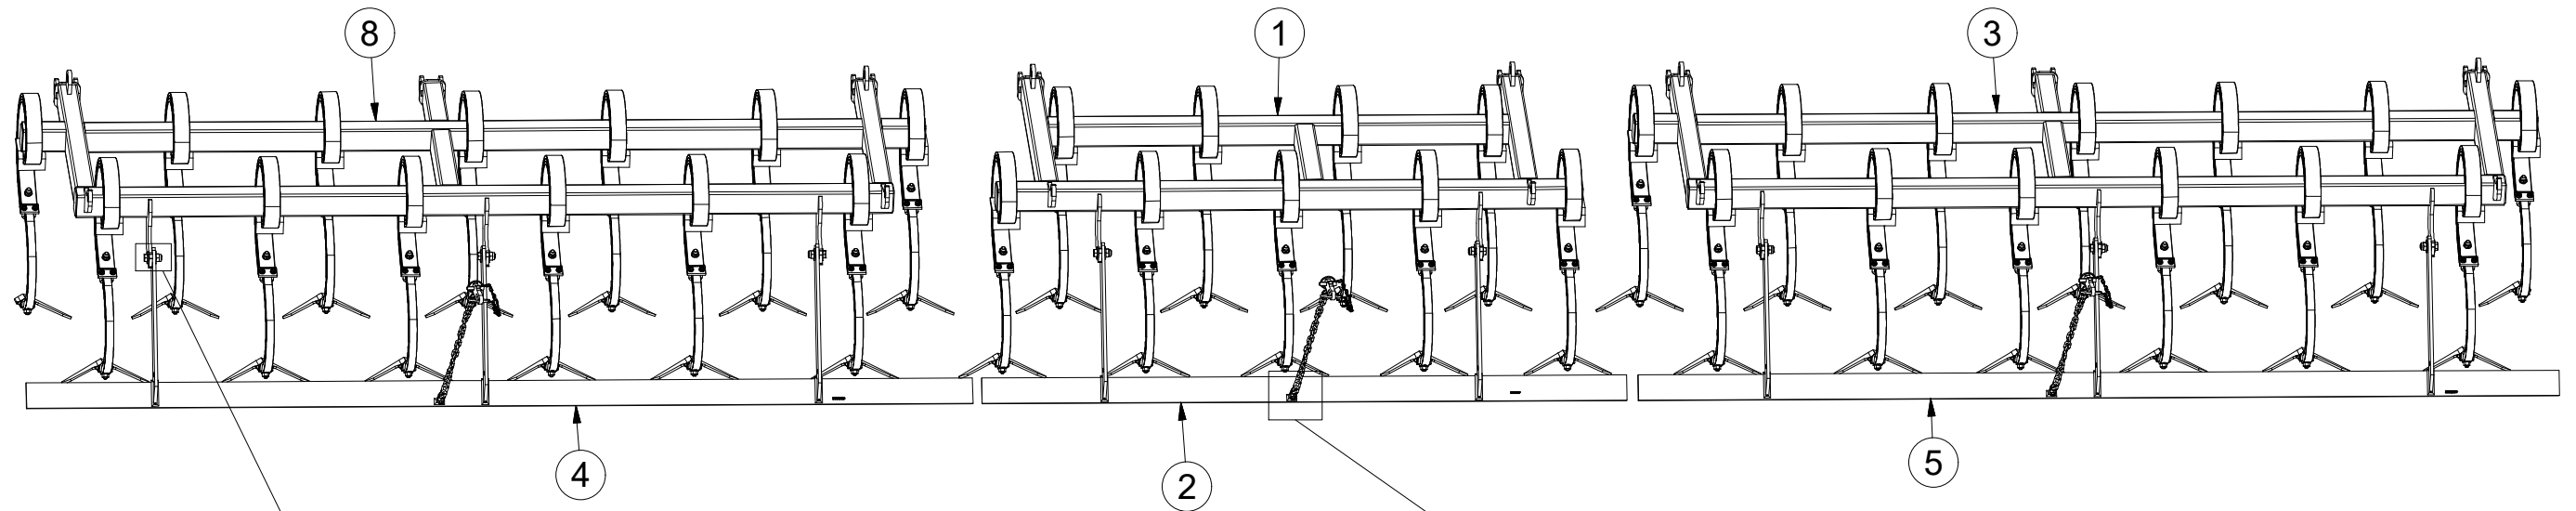

Ⓒ CZ SADA RADLIC

Ⓓ D SCHARSATZ

Ⓕ F KIT DE SOCS

Ⓒ GB SET OF PLOUGHSHARES

Ⓒ RU КОМПЛЕКТ ЛАП

Ⓒ PL ZESTAW REDLIC

3002847

Pos.	Part Number	Pcs.
1	3002834	1
2	3002557	1
3	3007746	1
4	3002563	1
5	3002562	1
6	4004451	8
7	4001641	3
8	3007745	1
20	m01092	3
21	m02254	8
30	m04503	3
31	m03683	8
40	m01203	3
41	m05651	16