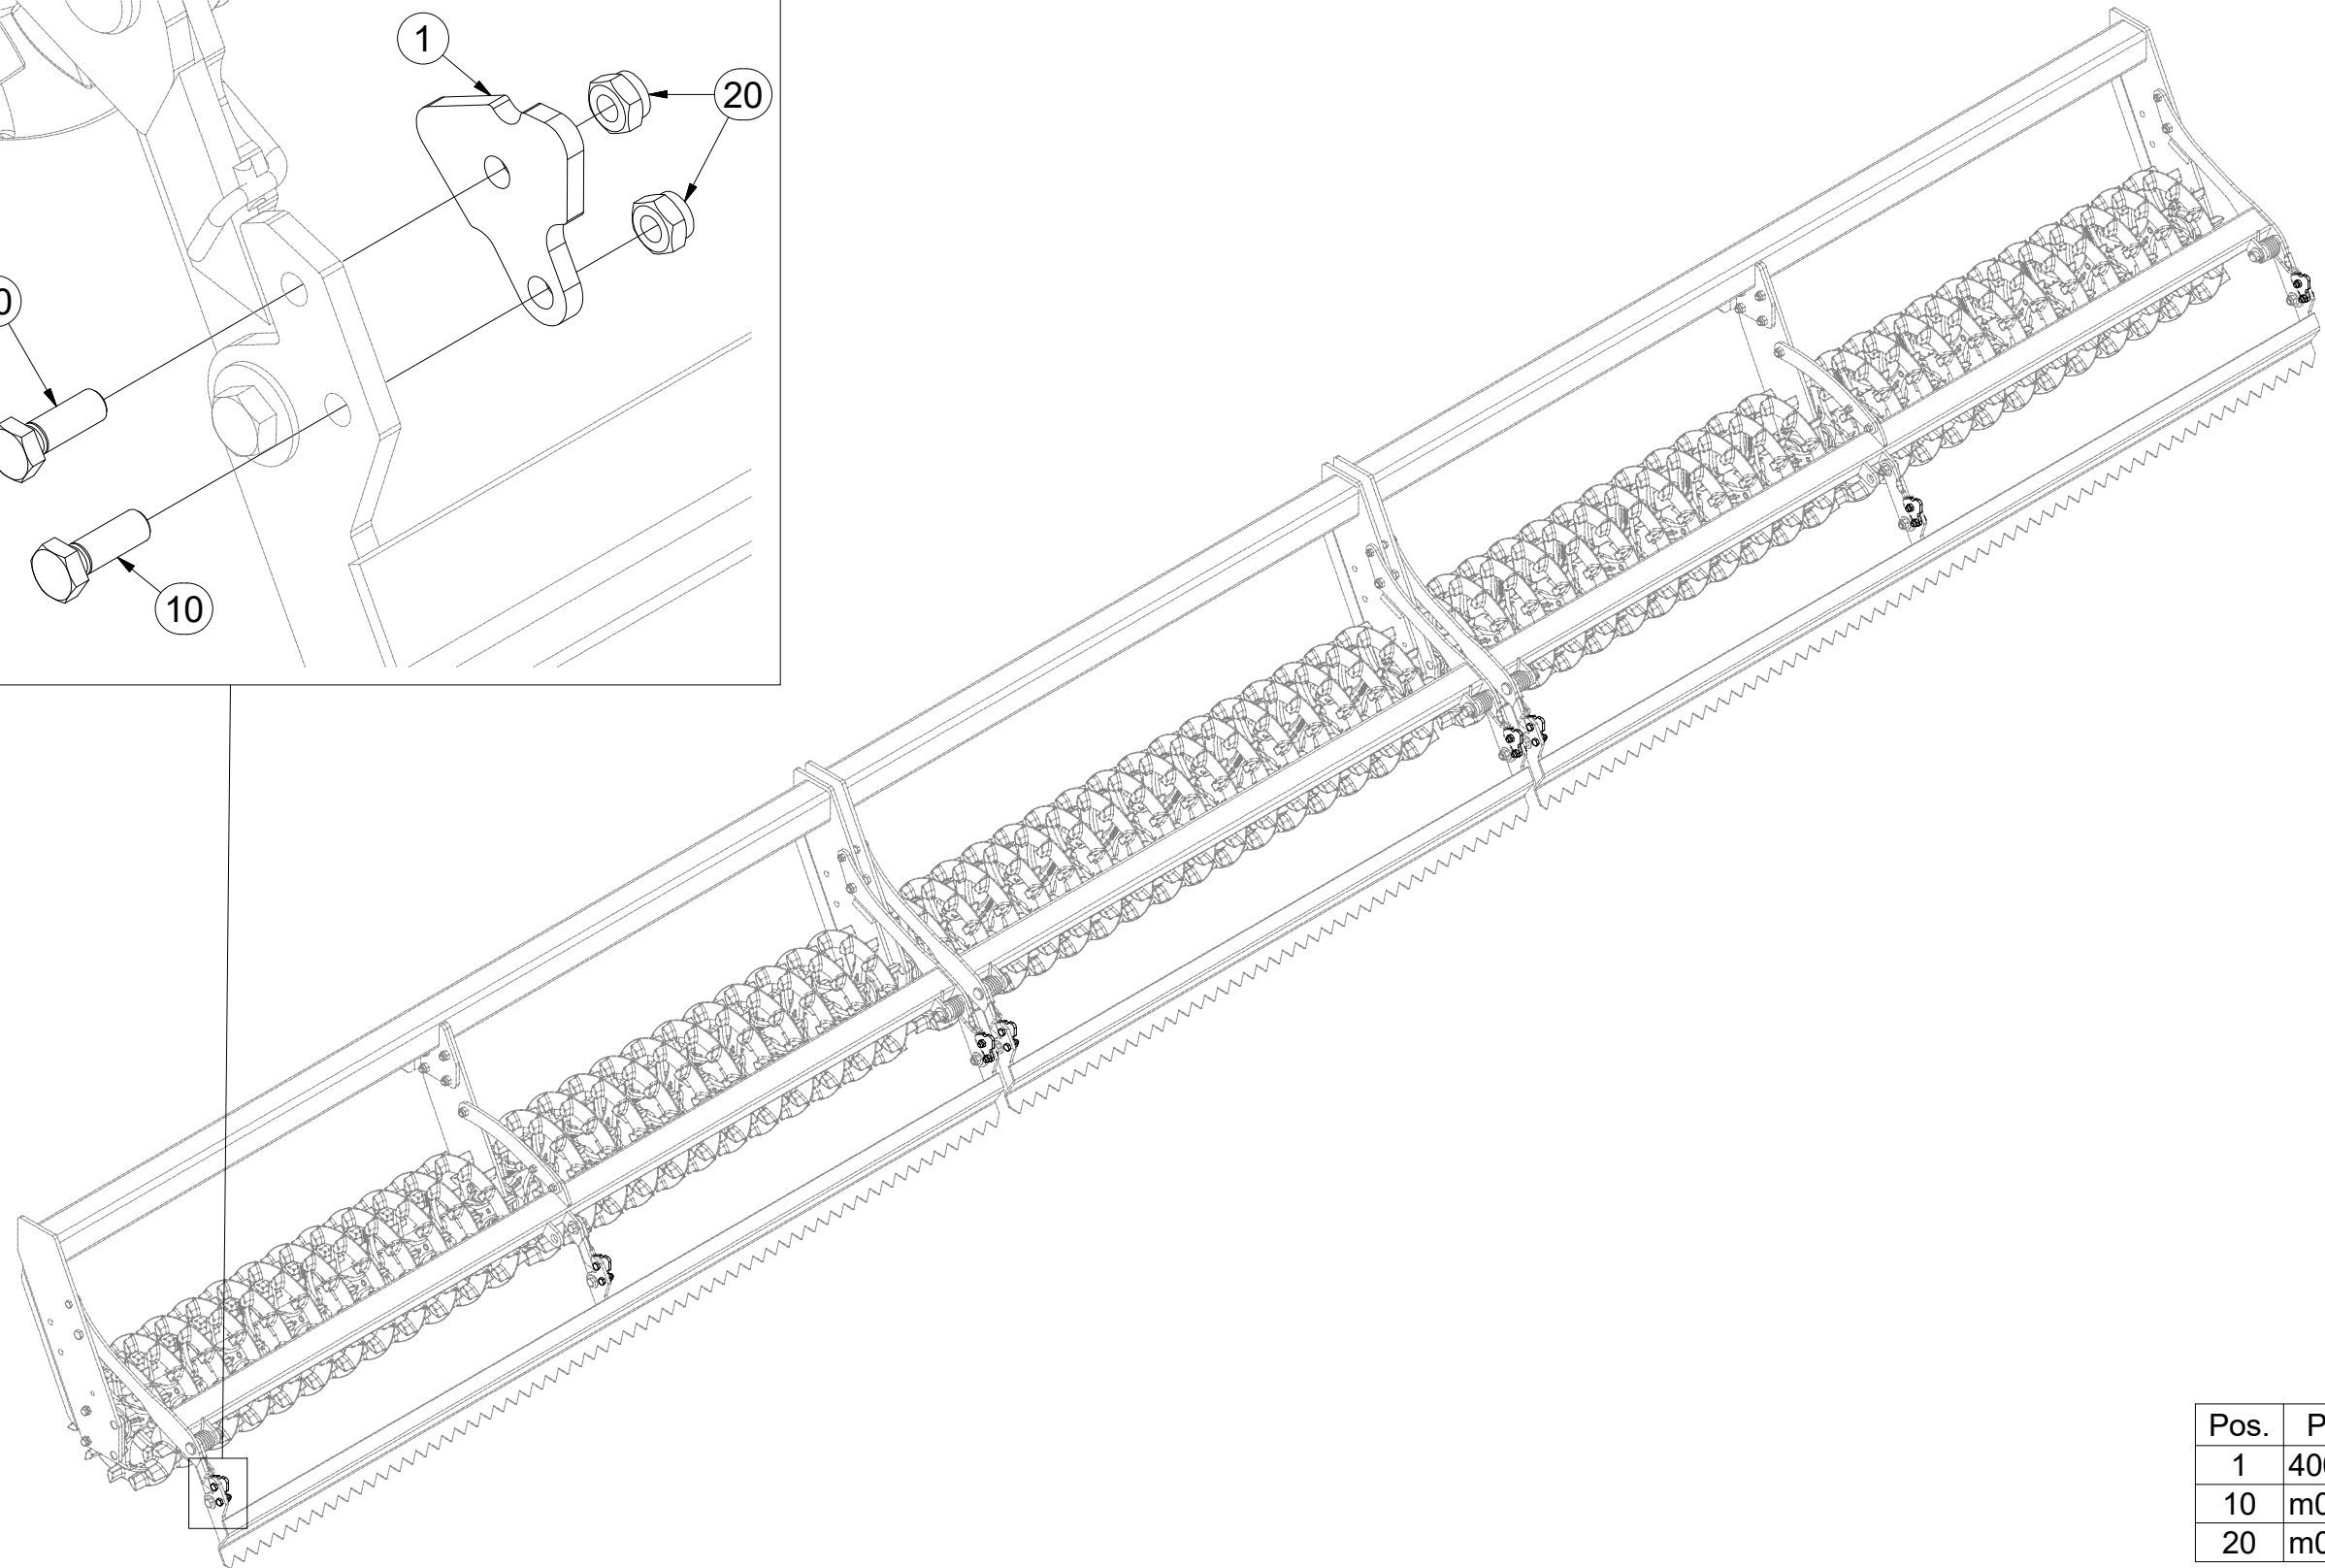

Farmet

Pos.	Part Number	Pcs.
1	4009757	8
10	m04343	16
20	m04301	16

Ⓒ SADA NÁPRAVY

Ⓓ SATZ AUFHÄNGUNG

Ⓕ KIT DE L'ESSIEU

3006154

Ⓖ AXLE SET

Ⓡ КОМПЛЕКТ ОСИ КОЛЁС