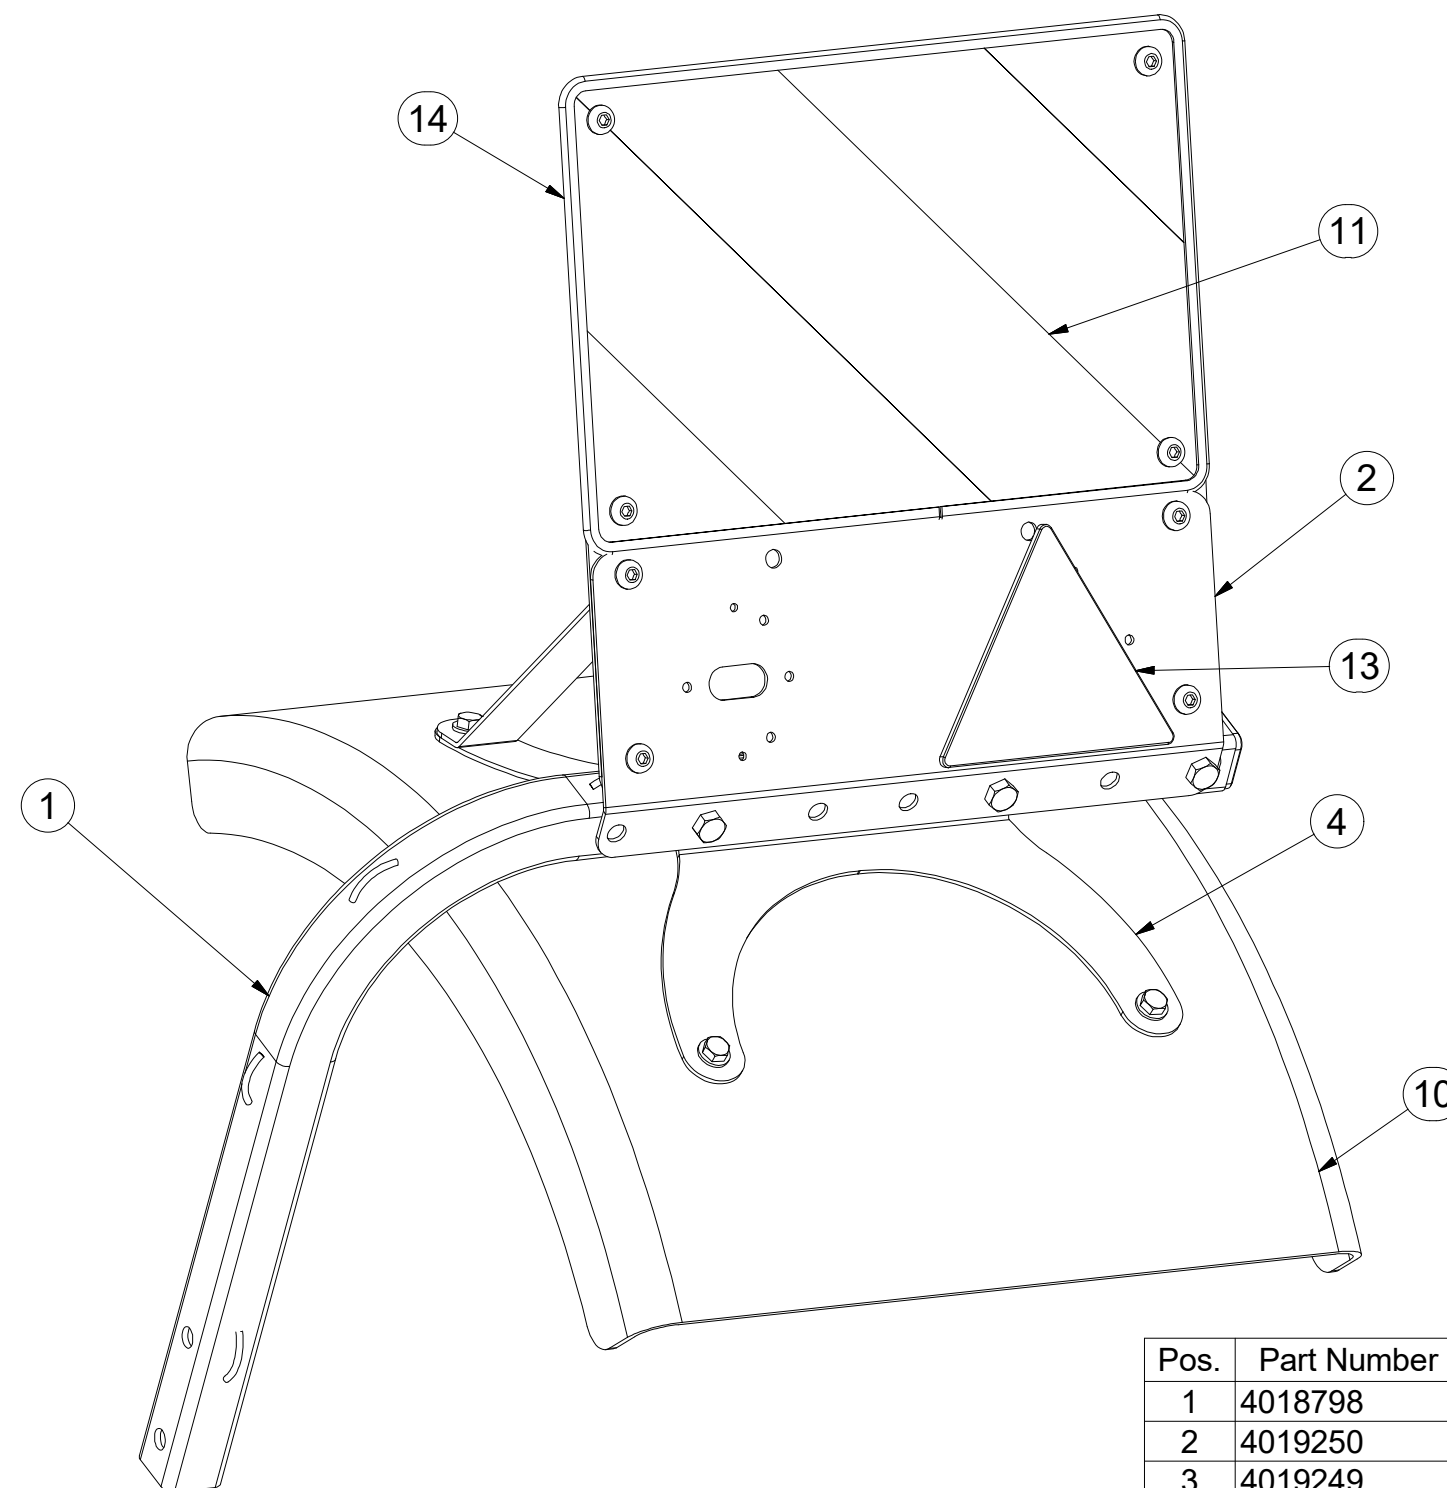

ⒸZ TERČ ZADNÍ PRAVÝ

Ⓓ SCHILD, HINTERES, RECHTES

Ⓕ CIBLE ARRIÈRE DROITE

3009524

ⒸGB RIGHT REAR DISC

ⒸRU ЩИТОК ЗАДНИЙ ПРАВЫЙ

ⒸPL TARCZA TYLNA PRAWA

Farmet

Pos.	Part Number	Pcs.
1	4018798	1
2	4019250	1
3	4019249	2
4	4019252	2
5	4019251	1
10	m09983	1
11	m16273	1
13	m02497	1
14	m16628	1,4
44	m16981	4