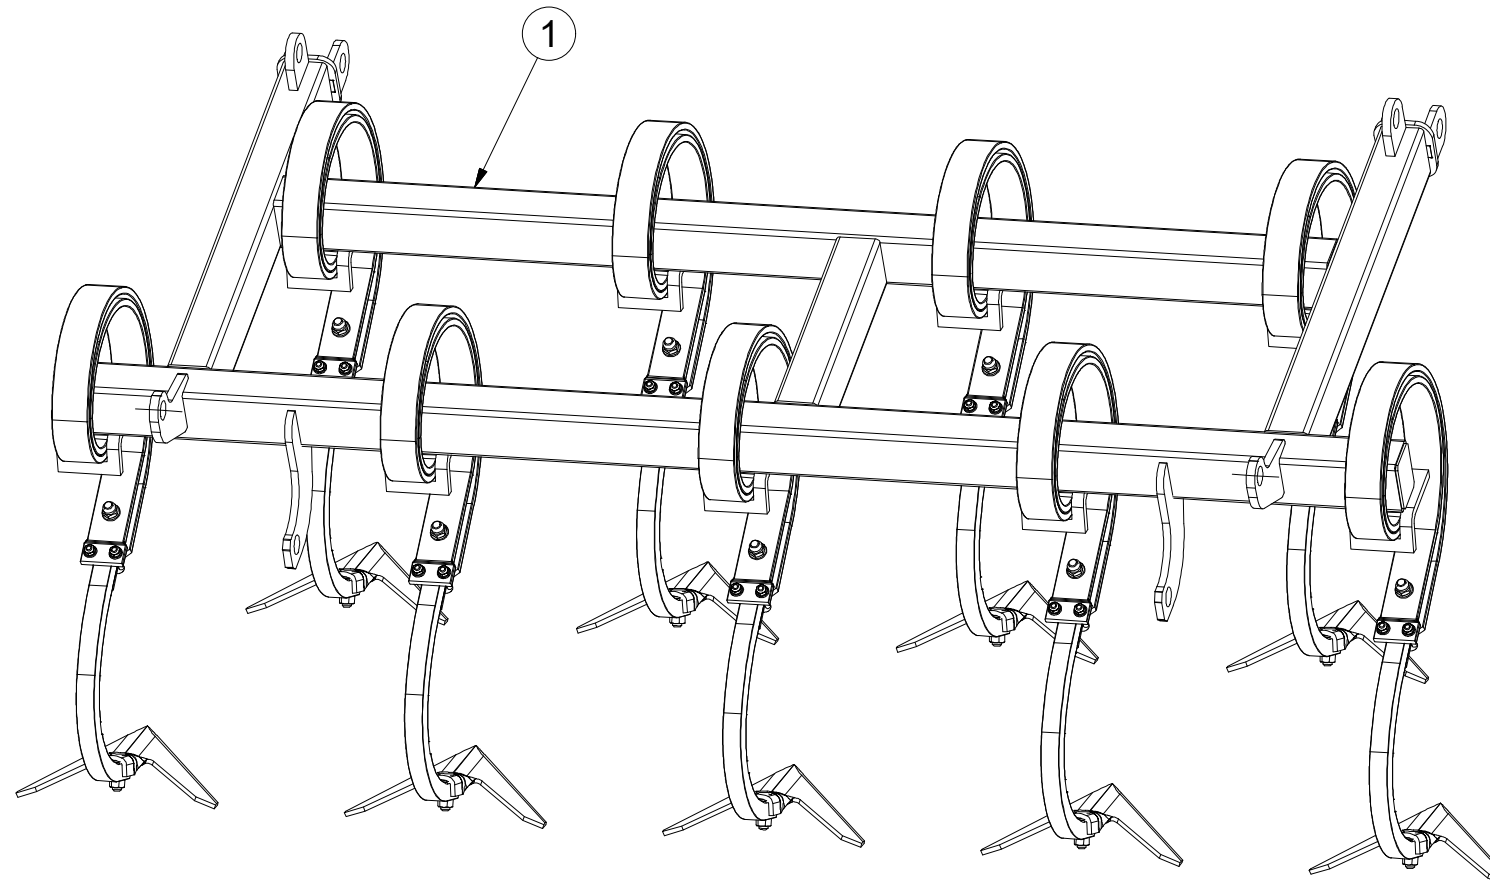

ⒸZ SADA RADLIC

Ⓓ SCHARSATZ

Ⓕ KIT DE SOCS

ⒸB SET OF PLOUGHSHARES

ⒸU КОМПЛЕКТ ЛАП

ⒸL ZESTAW REDLIC

3002834

Pos.	Part Number	Pcs.
1	2000363	1
2	3000300	9
3	3000301	9
4	3002818	9
5	3000236-KOO	9
6	m09995	9
15	m10440	9
16	m11600	9
17	m04355	9
20	m06156	18
21	m10439	9
22	m03683	9
23	m04301	9
30	m01214	9