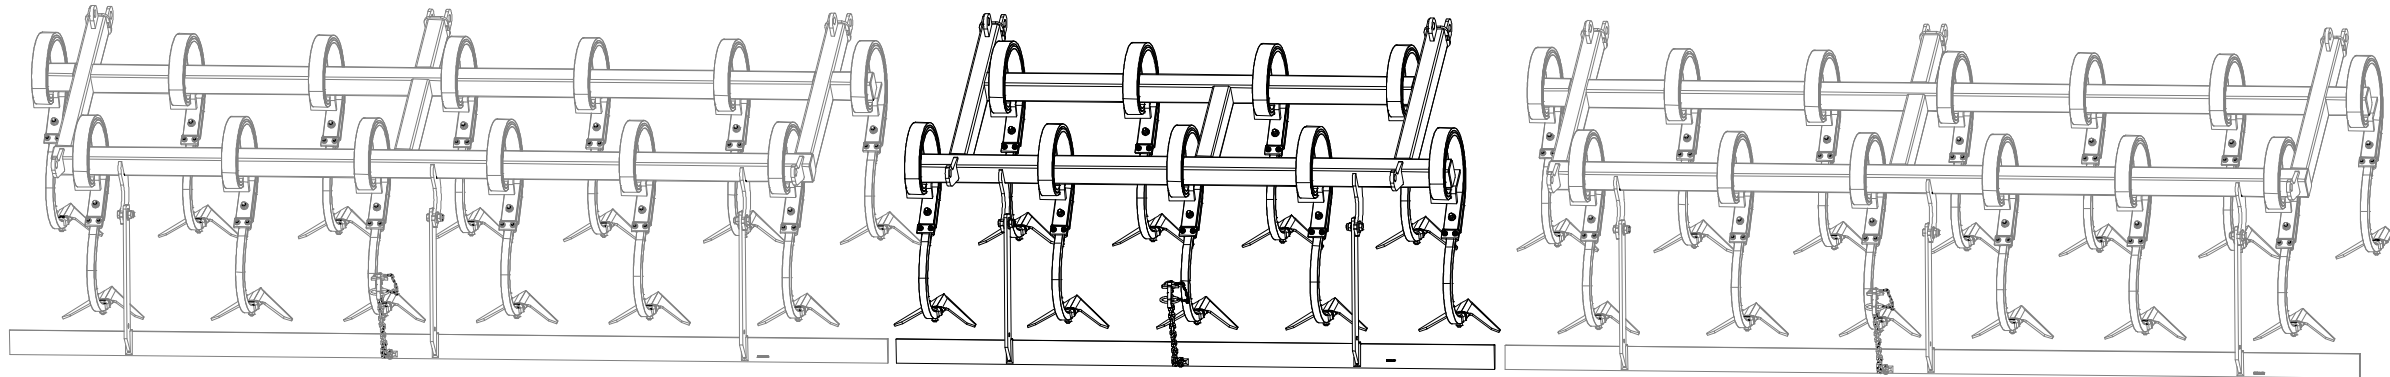

ⒸZ SADA RADLIC

Ⓓ SCHARSATZ

Ⓕ KIT DE SOCS

ⒸB SET OF PLOUGHSHARES

ⒸU КОМПЛЕКТ ЛАП

ⒸL ZESTAW REDLIC

3002834

Pos.	Part Number	Pcs.
1	2000363	1
2	3000300	9
3	3000301	9
4	3002818	9
5	3000236-KOO	9
6	m09995	9
15	m10440	9
16	m11600	9
17	m04355	9
20	m06156	18
21	m10439	9
22	m03683	9
23	m04301	9
30	m01214	9