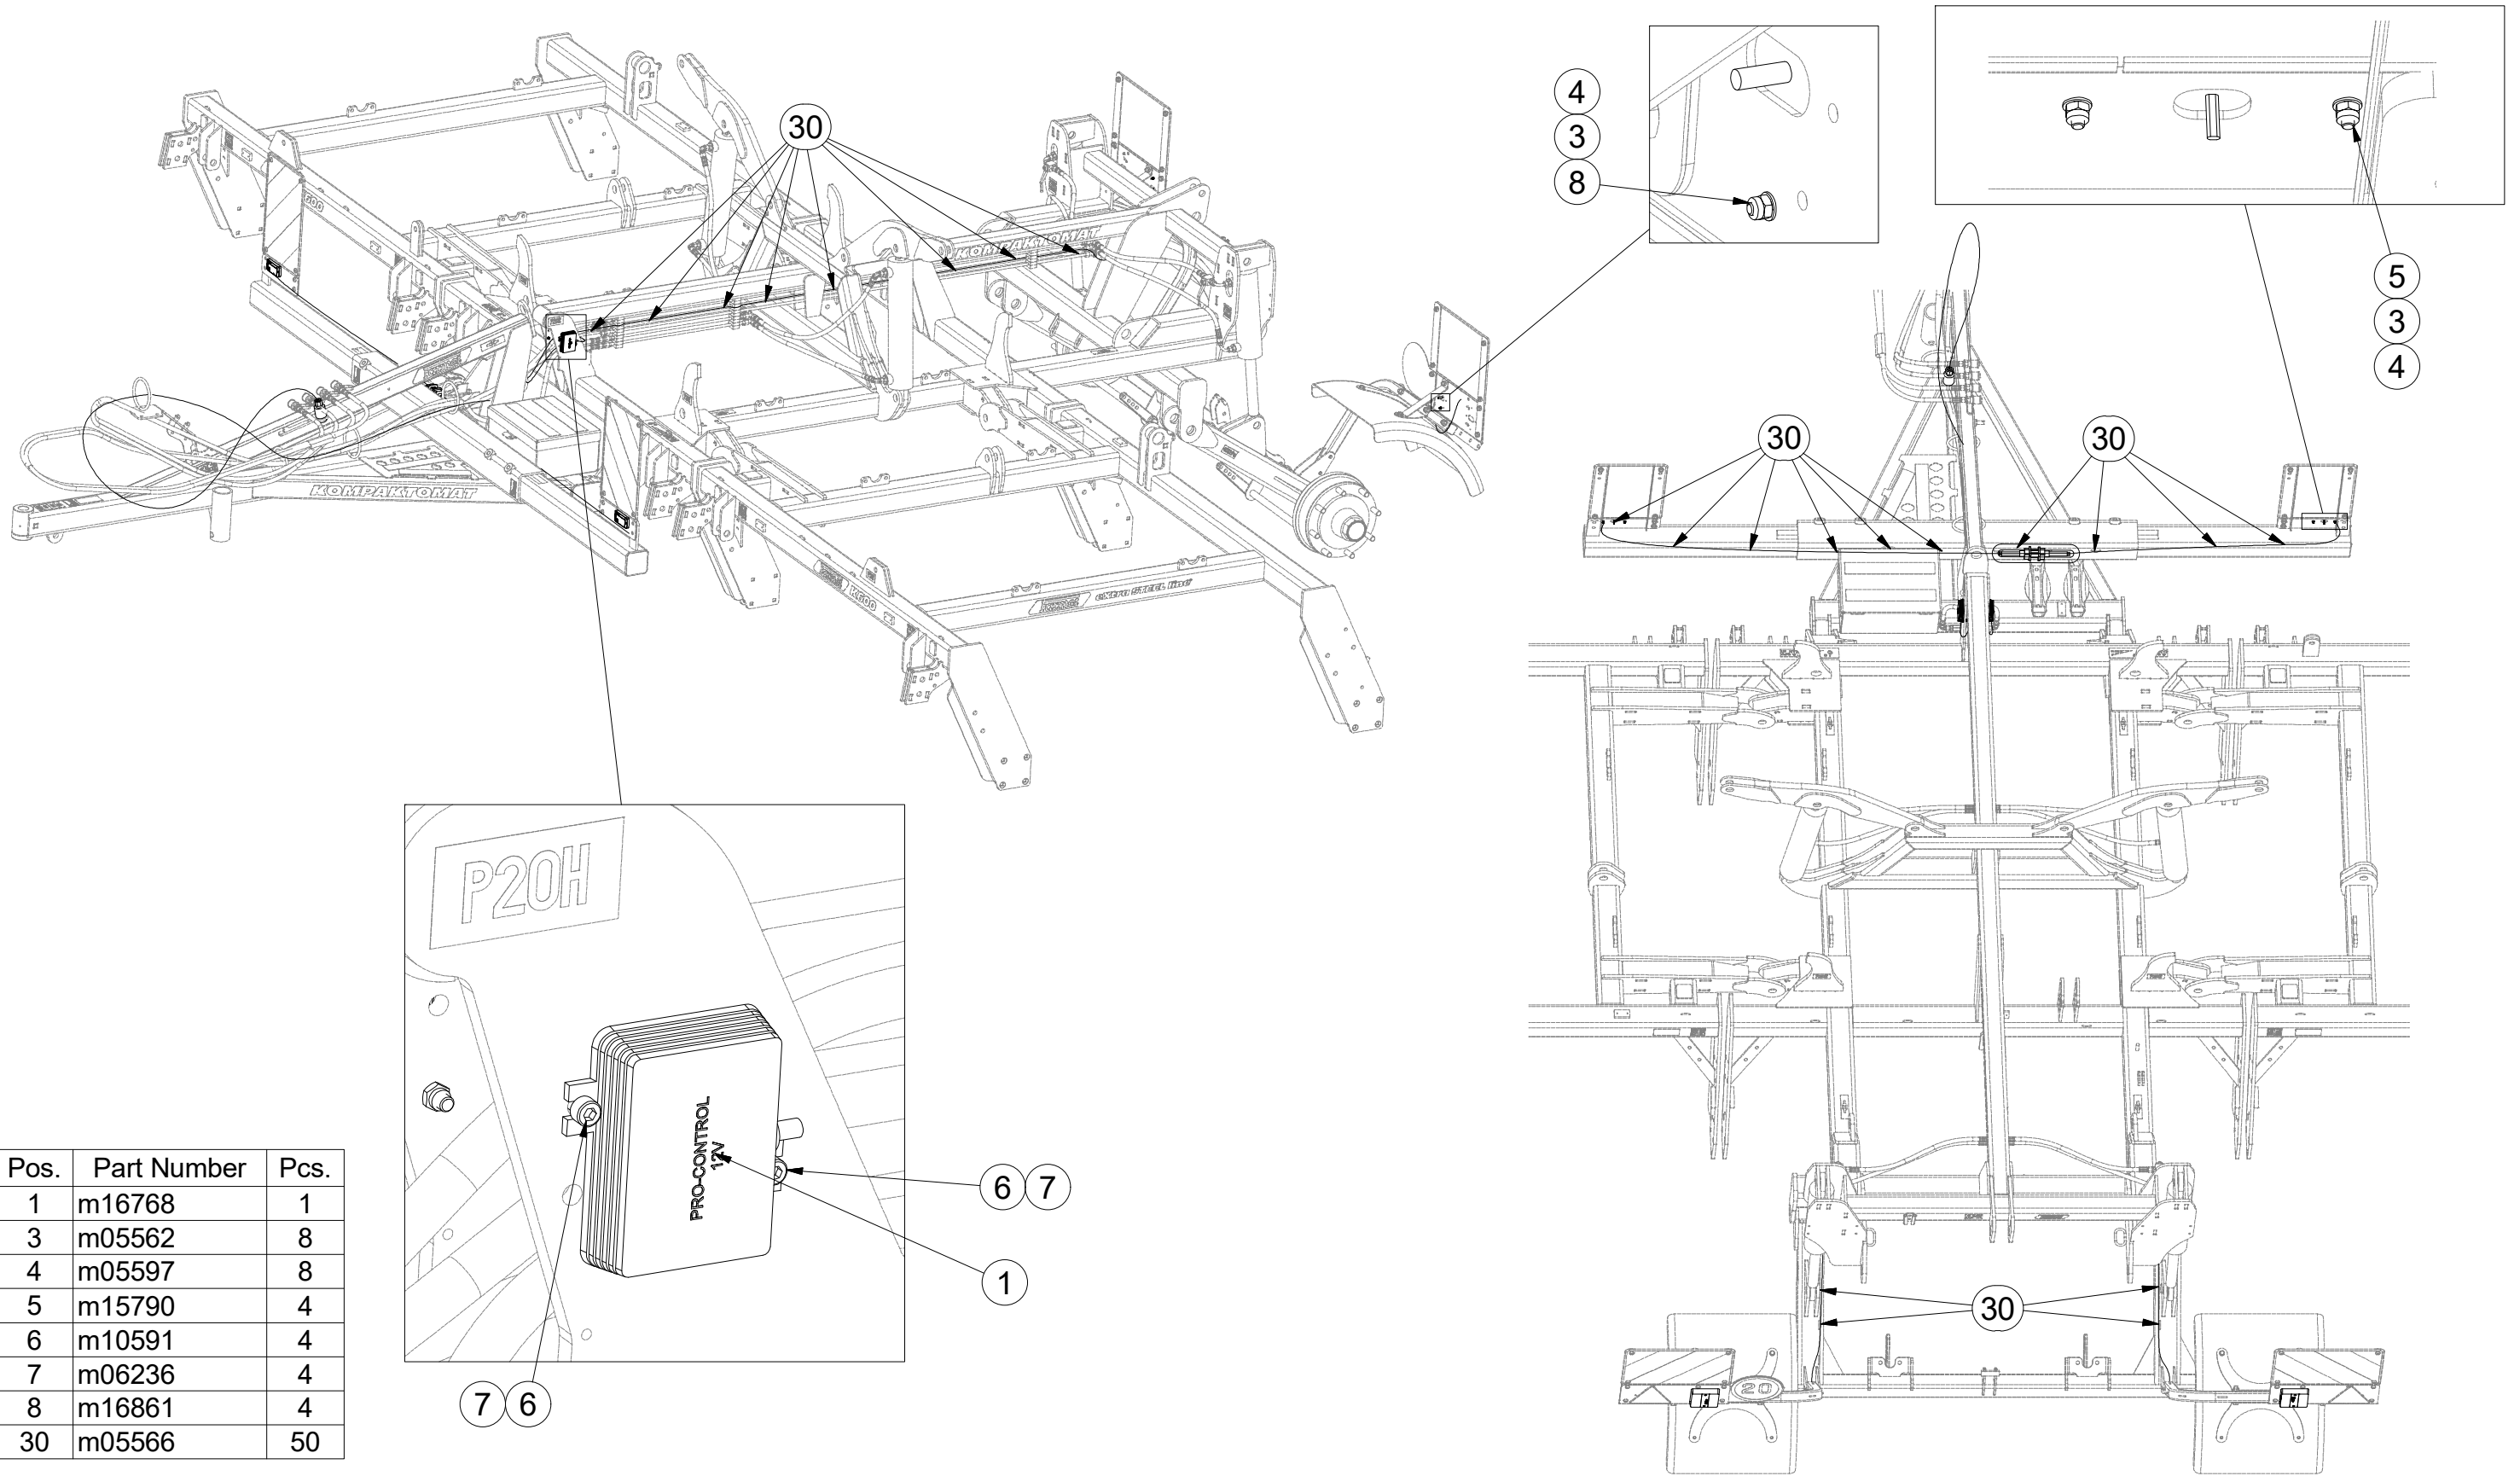

Pos.	Part Number	Pcs.
1	m08228	1
2	m07707	1

Ⓒ SVĚTELNÁ SADA

Ⓓ LEUCHTENSATZ

Ⓕ KIT LUMINEUX

Ⓖ LIGHTING SET

Ⓡ ОСВЕТИТЕЛЬНЫЙ КОМПЛЕКТ

Ⓢ ZESTAW OŚWIETLENIA

3008454