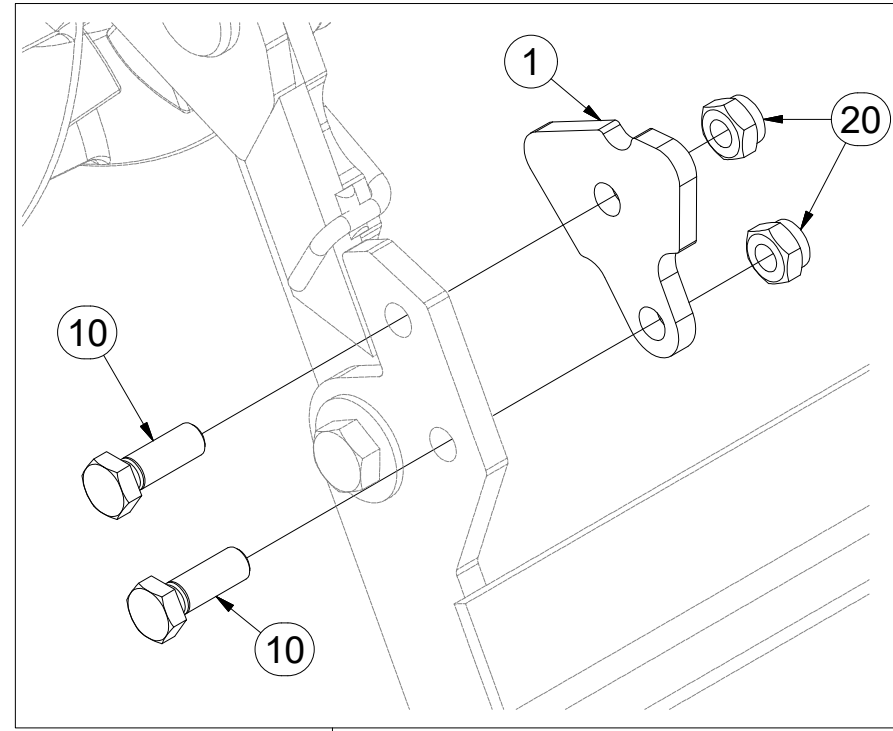

Farmet

Pos.	Part Number	Pcs.
1	4009757	8
10	m04343	16
20	m04301	16

Ⓒ SADA NÁPRAVY

Ⓓ SATZ AUFHÄNGUNG

Ⓕ KIT DE L'ESSIEU

3006154

Ⓖ AXLE SET

Ⓡ КОМПЛЕКТ ОСИ КОЛЁС