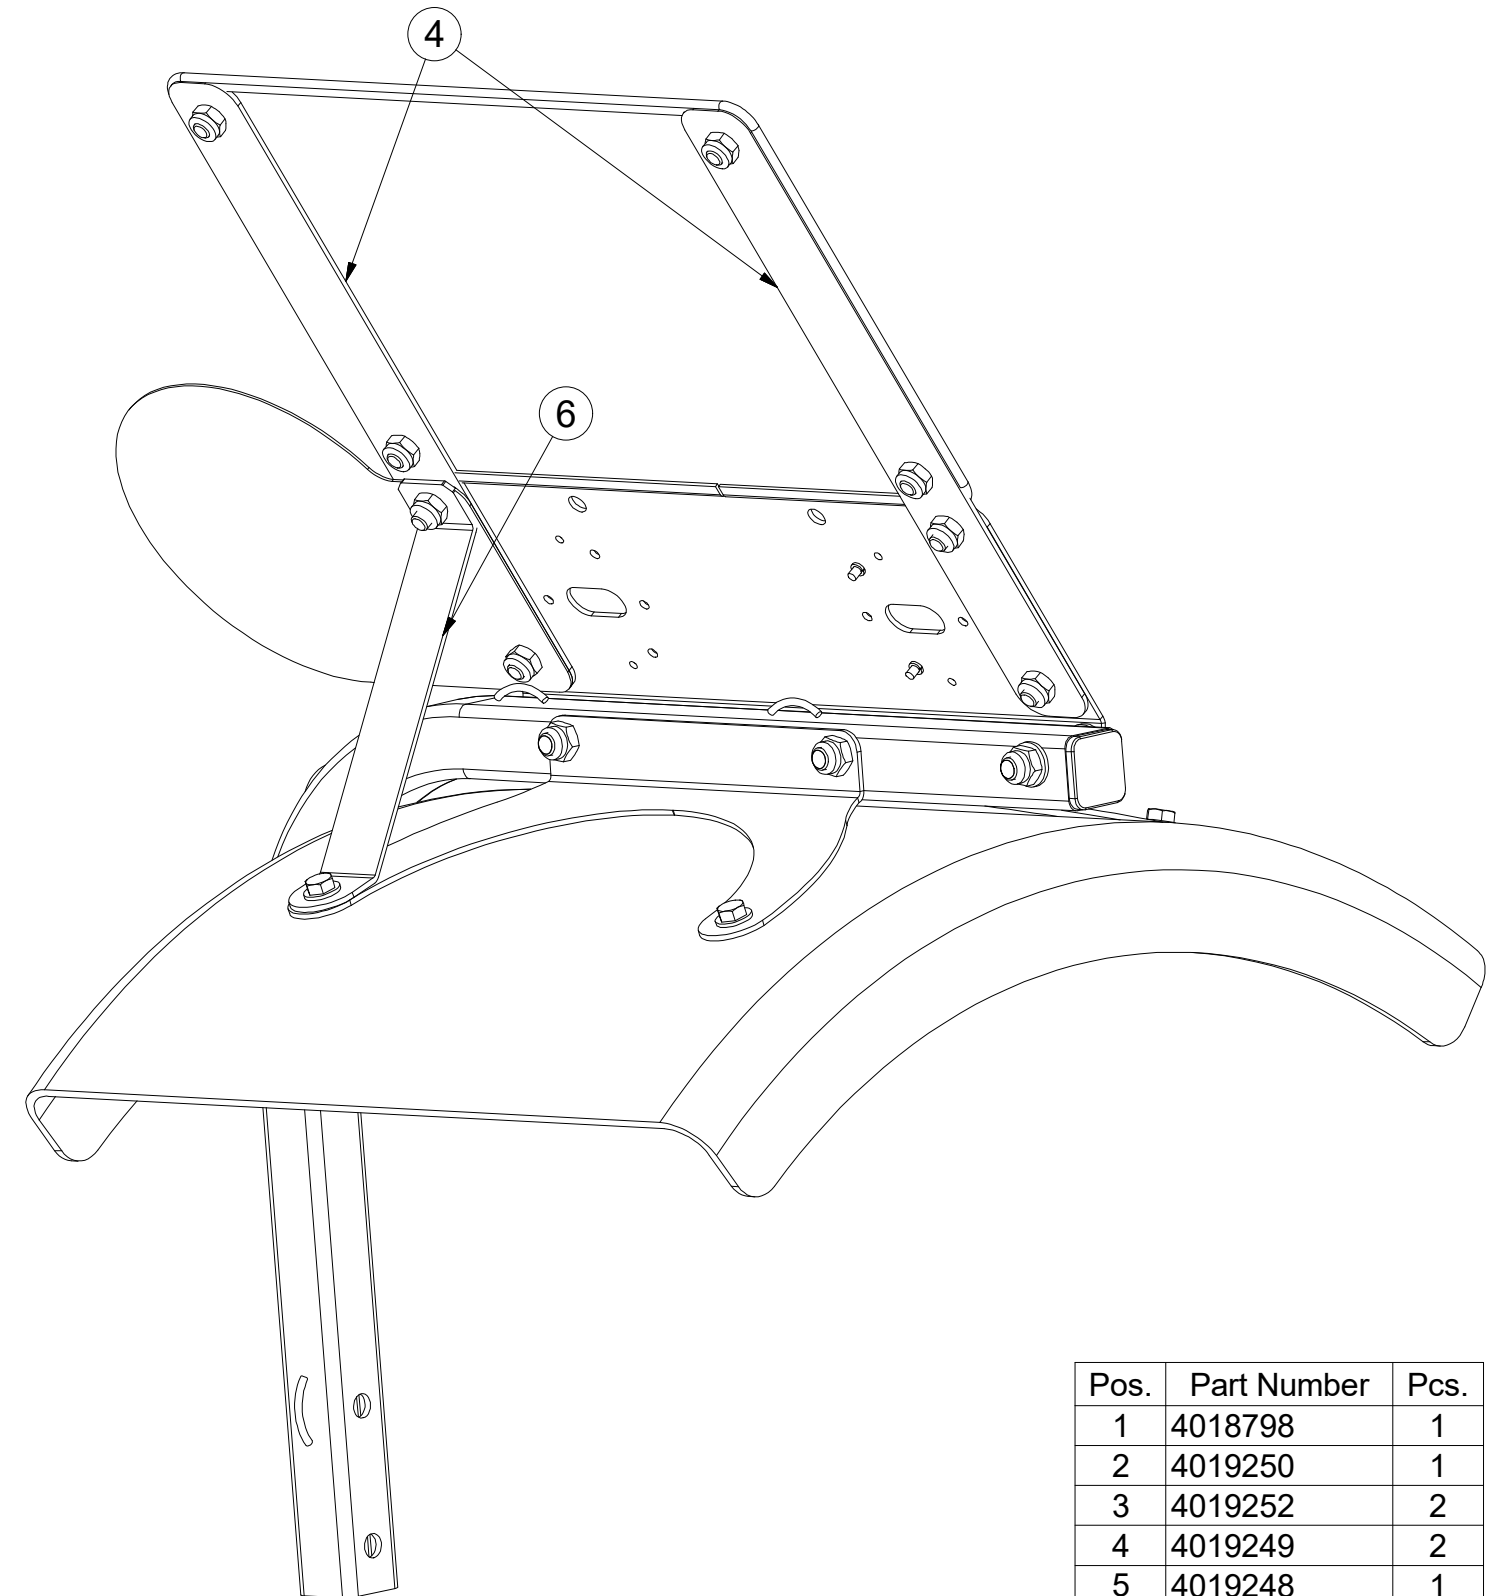

ⒸZ TERČ ZADNÍ LEVÝ

Ⓓ SCHILD, HINTERES, LINKES

Ⓕ CIBLE ARRIÈRE GAUCHE

3009523

ⒼB LEFT REAR DISC

ⒺЩИТОК ЗАДНИЙ ЛЕВЫЙ

ⒽL TARCZA TYLNA LEWA

Farmet