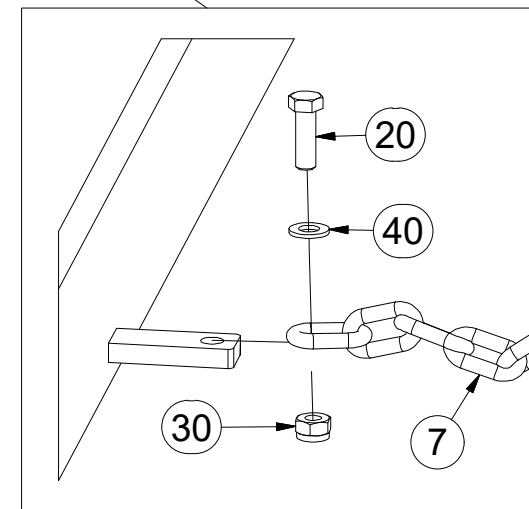

Ⓒ CZ SADA RADLIC

Ⓓ D SCHARSATZ

Ⓕ F KIT DE SOCS

Ⓒ GB SET OF PLOUGHSHARES

Ⓒ RU КОМПЛЕКТ ЛАП

Ⓒ PL ZESTAW REDLIC

3002847

Pos.	Part Number	Pcs.
1	3002834	1
2	3002557	1
3	3007746	1
4	3002563	1
5	3002562	1
6	4004451	8
7	4001641	3
8	3007745	1
20	m01092	3
21	m02254	8
30	m04503	3
31	m03683	8
40	m01203	3
41	m05651	16