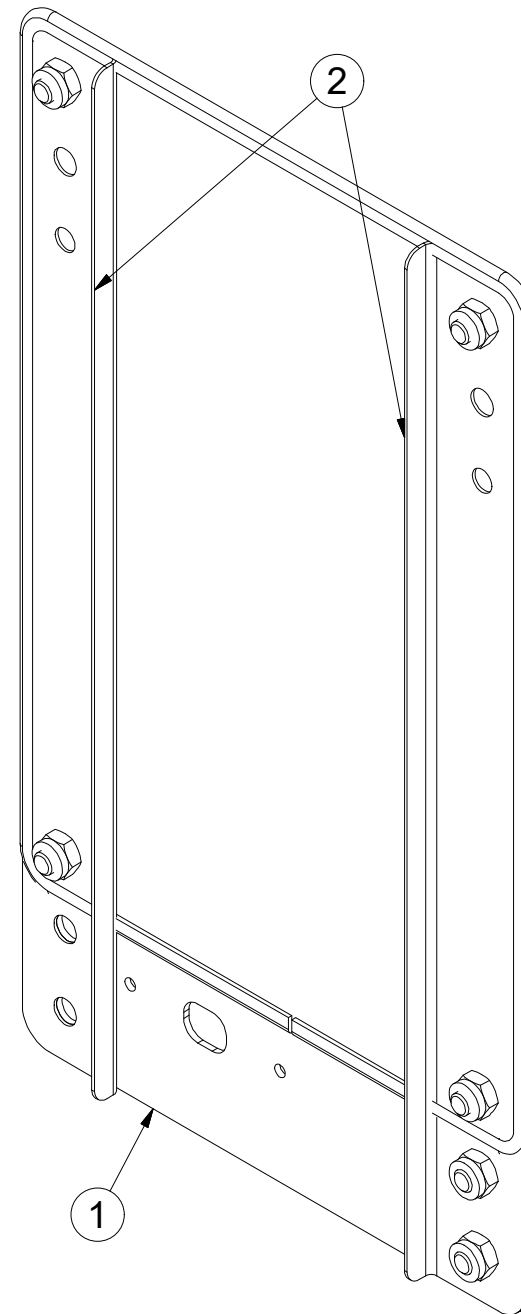

- ⒸZ TERČ PŘEDNÍ LEVÝ
- Ⓓ SCHILD, VORDERES, LINKES
- Ⓕ CIBLE AVANT GAUCHE

- ⒸB LEFT FRONT DISC
- ⒹU ЩИТОК ПЕРЕДНИЙ ЛЕВЫЙ
- ⒹL TARCZA PRZEDNIA LEWA

4018823

Pos.	Part Number	Pcs.
1	4019247	1
2	4019245	2
5	m16274	1
6	m16628	1,4