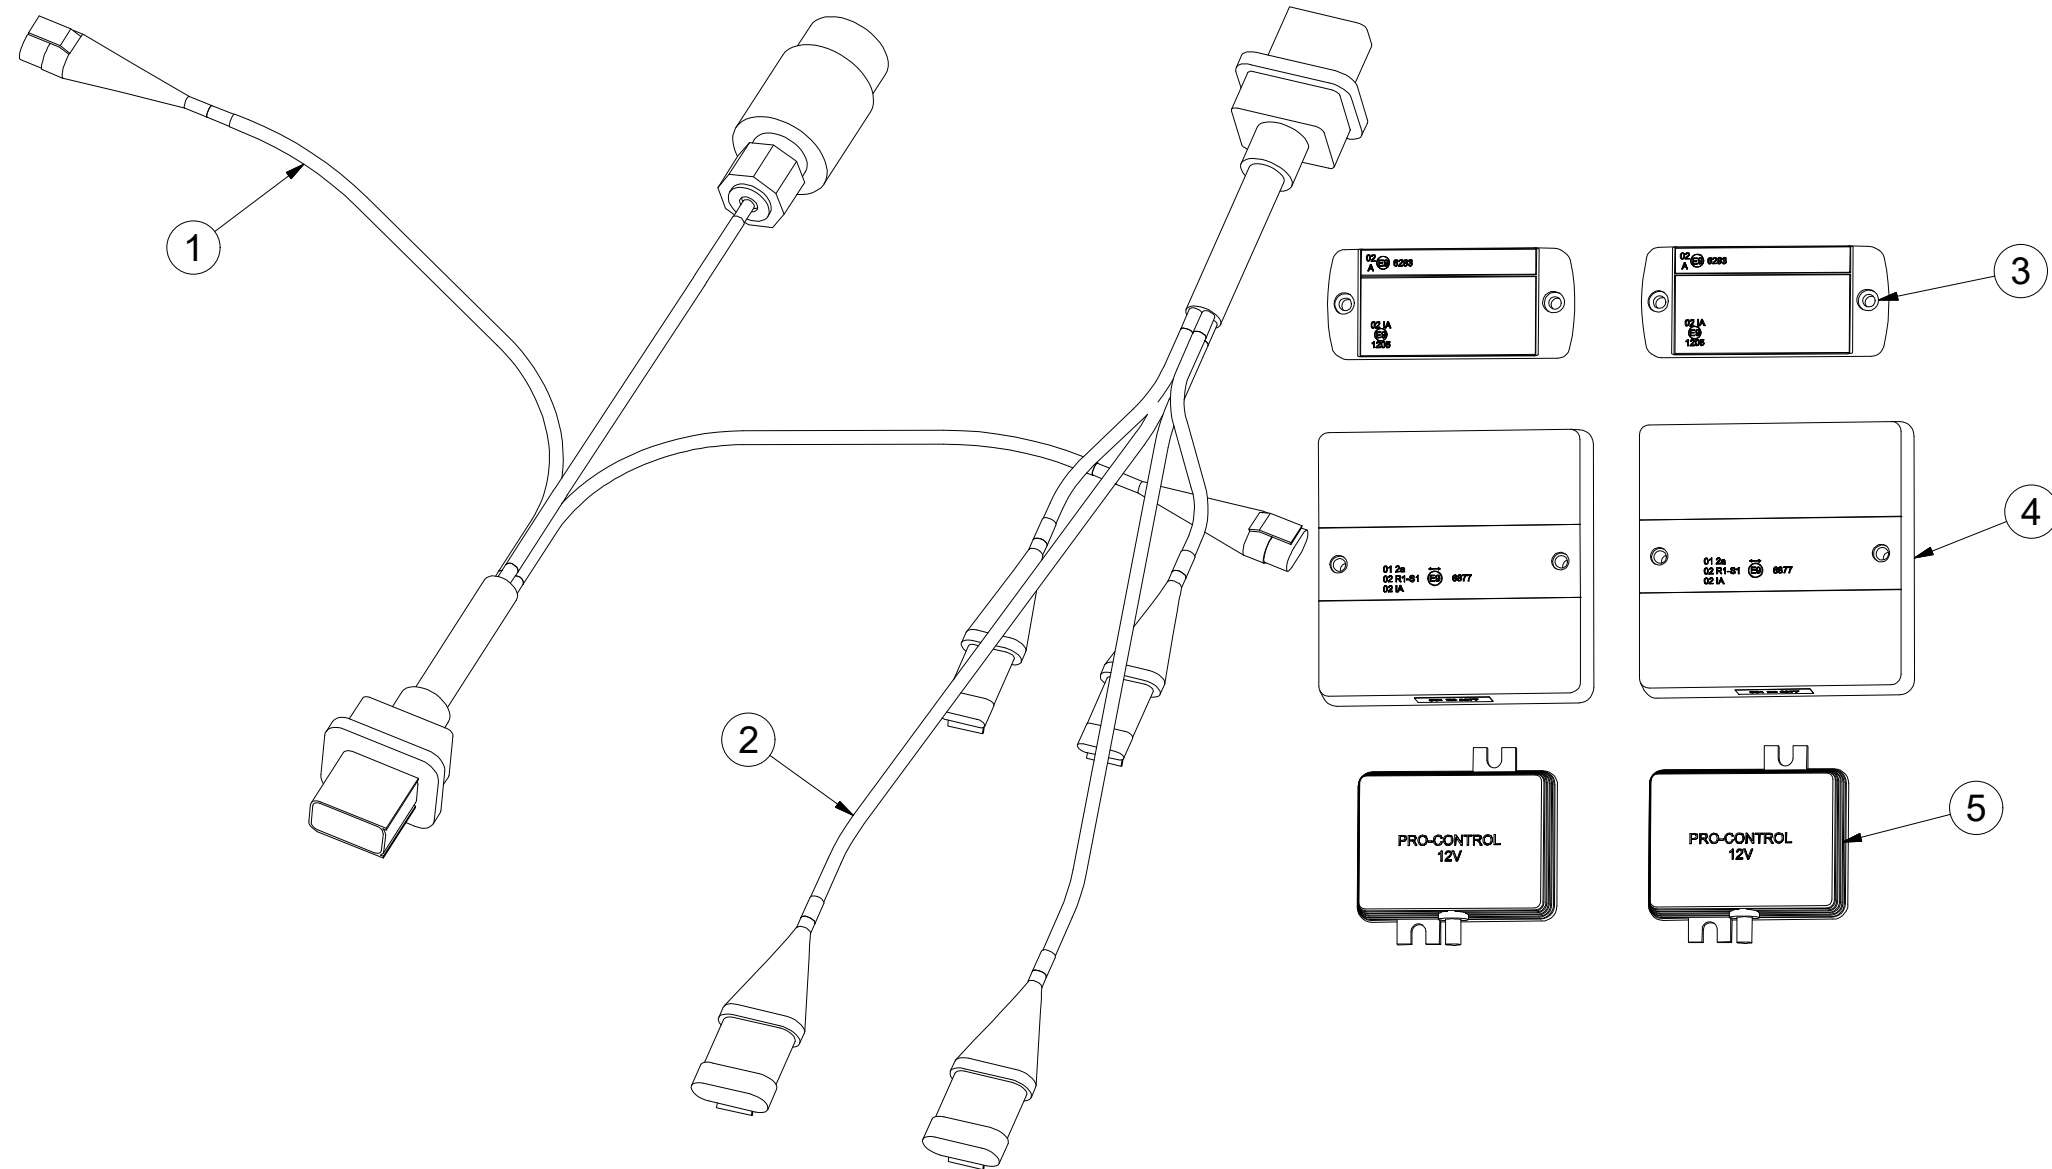

Ⓒ SVĚTELNÁ SADA

Ⓓ LEUCHTENSATZ

Ⓕ KIT LUMINEUX

m16768

Ⓖ LIGHTING SET

Ⓡ ОСВЕТИТЕЛЬНЫЙ КОМПЛЕКТ

Ⓟ ZESTAW OŚWIETLENIA

Farmet

Pos.	Part Number	Pcs.
1	m14779	1
2	m14778	1
3	m14776	2
4	m16781	2
5	m14777	2