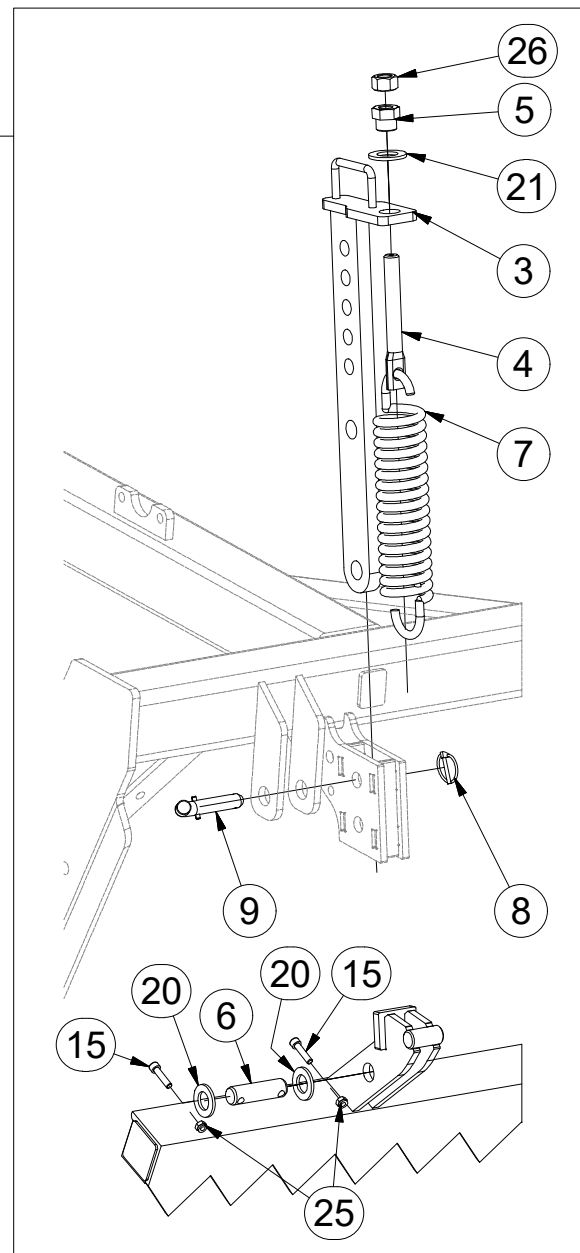

ⒸZ SADA PŘEDNÍCH SMYKŮ

Ⓓ SATZ VORDERE ACKERSCHLEPPEN

Ⓕ KIT DE NIVELEURS AVANT

3006127

ⒼB SET OF FRONT LEVELLING BARS

ⒺU КОМПЛЕКТ ПЕРЕДНИХ БОРОН

ⒽL ZESTAW PRZEDNICH WŁÓK

Farmet