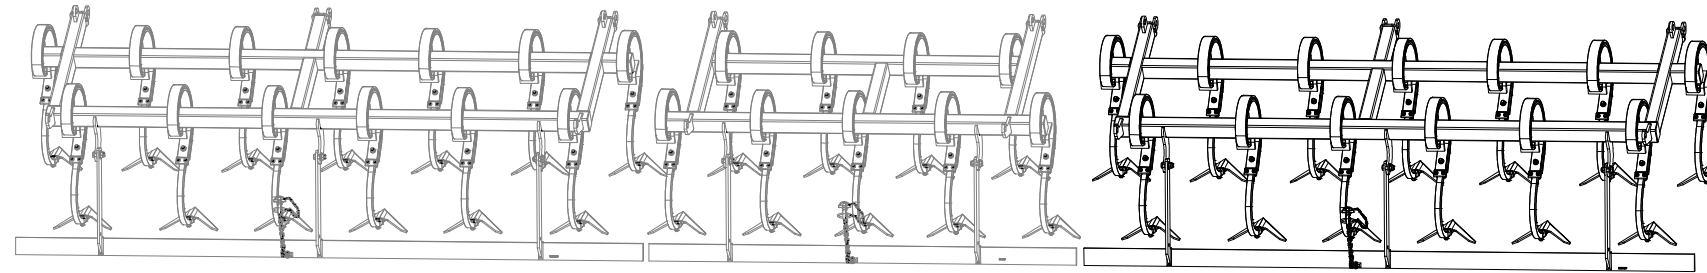

ⒸZ SADA RADLIC

Ⓓ SCHARSATZ

Ⓕ KIT DE SOCS

ⒼB SET OF PLOUGHSHARES

ⒺU КОМПЛЕКТ ЛАП

ⒼL ZESTAW REDLIC

3007746

Pos.	Part Number	Pcs.	Pos.	Part Number	Pcs.
1	2000372	1	16	m11600	13
4	3002818	13	17	m04355	13
5	3000236-KOO	12	20	m06156	26
6	m09995	13	22	m03683	13
7	4007281	1	23	m04301	13
15	m10440	13	30	m01214	13