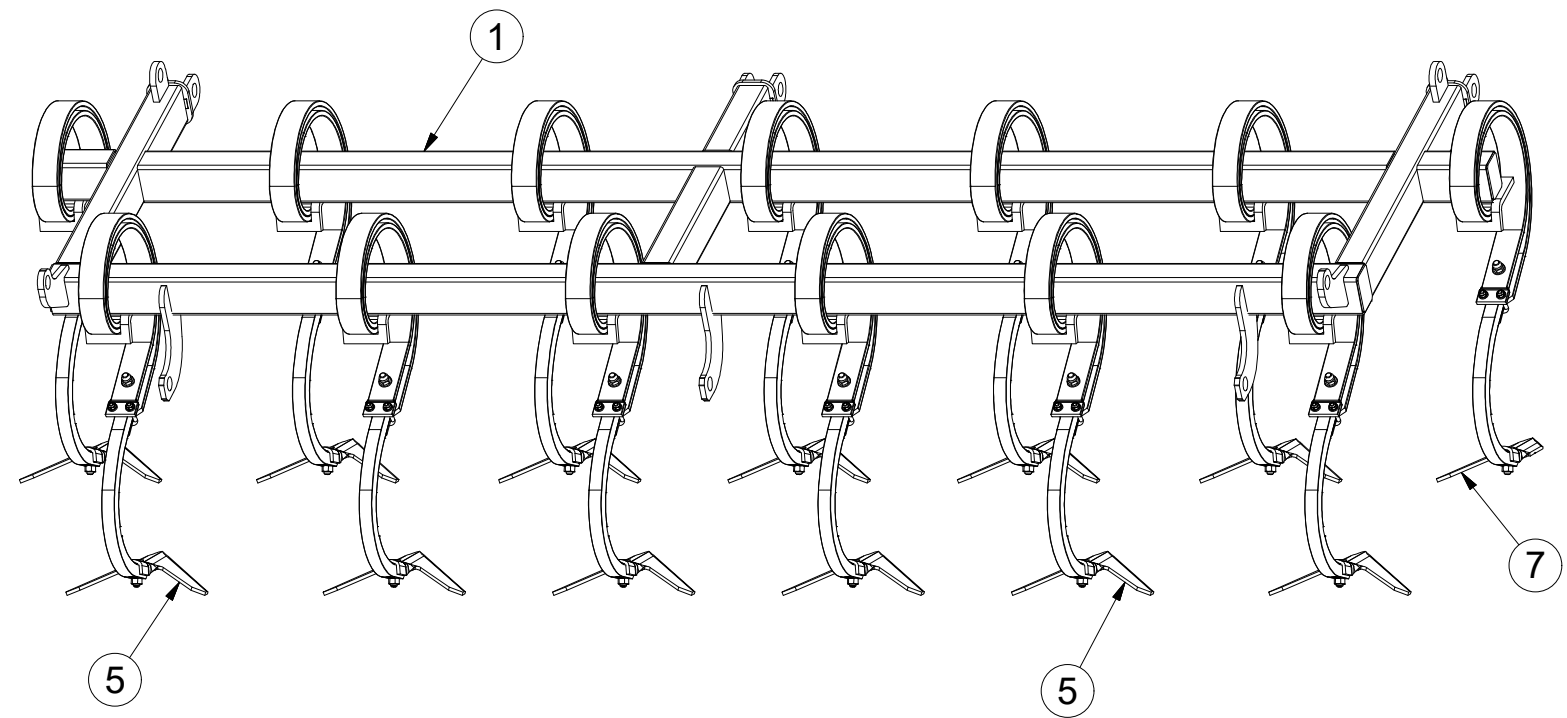

ⒸZ SADA RADLIC

Ⓓ SCHARSATZ

Ⓕ KIT DE SOCS

ⒼB SET OF PLOUGHSHARES

ⒺU КОМПЛЕКТ ЛАП

ⒼL ZESTAW REDLIC

3007746

Pos.	Part Number	Pcs.	Pos.	Part Number	Pcs.
1	2000372	1	16	m11600	13
4	3002818	13	17	m04355	13
5	3000236-KOO	12	20	m06156	26
6	m09995	13	22	m03683	13
7	4007281	1	23	m04301	13
15	m10440	13	30	m01214	13