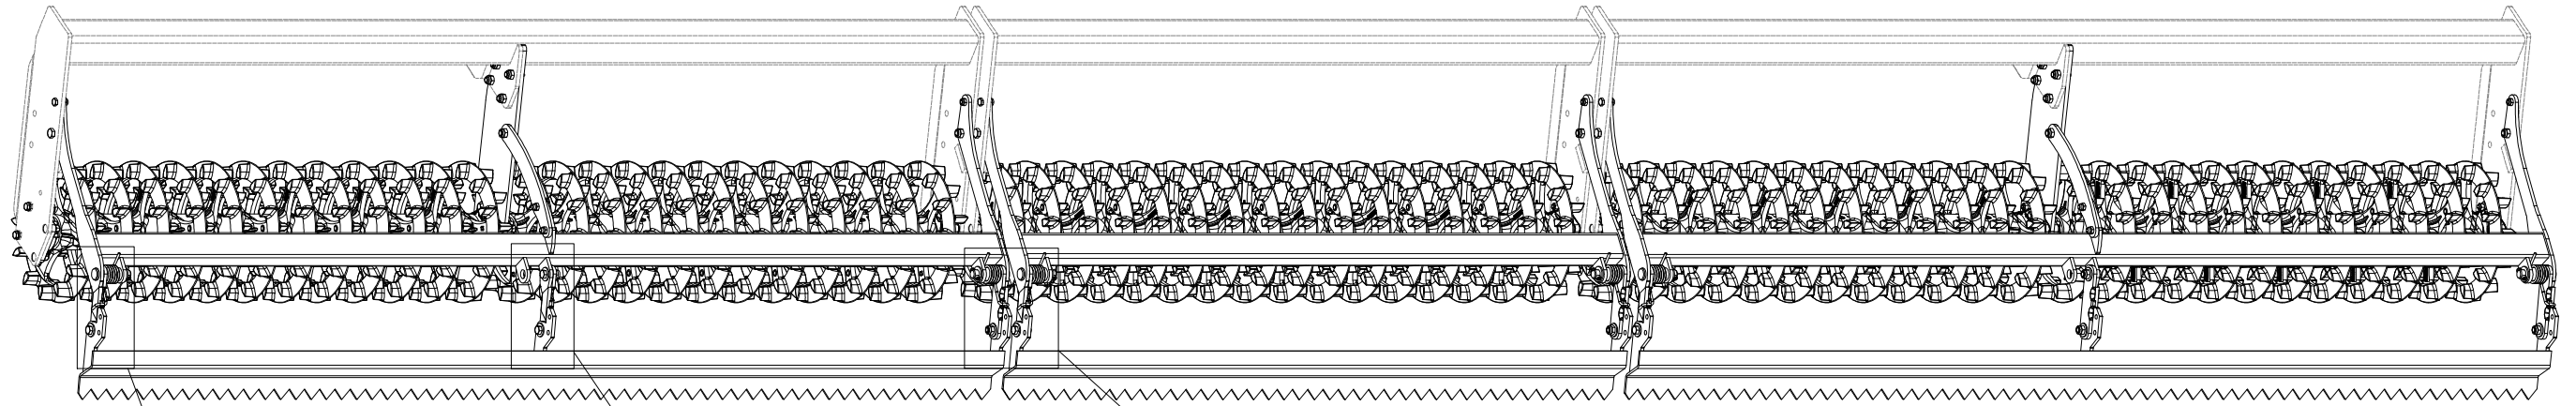

- ⒸZ SADA ZADNÍCH VÁLČŮ
- Ⓓ SATZ HINTERE WALZEN
- Ⓕ KIT DE ROULEAUX ARRIÈRE

- ⒸB SET OF REAR ROLLERS
- ⒹU КОМПЛЕКТ ЗАДНИХ КАТКОВ
- ⒸL ZESTAW TYLNYCH WAŁÓW

3008668