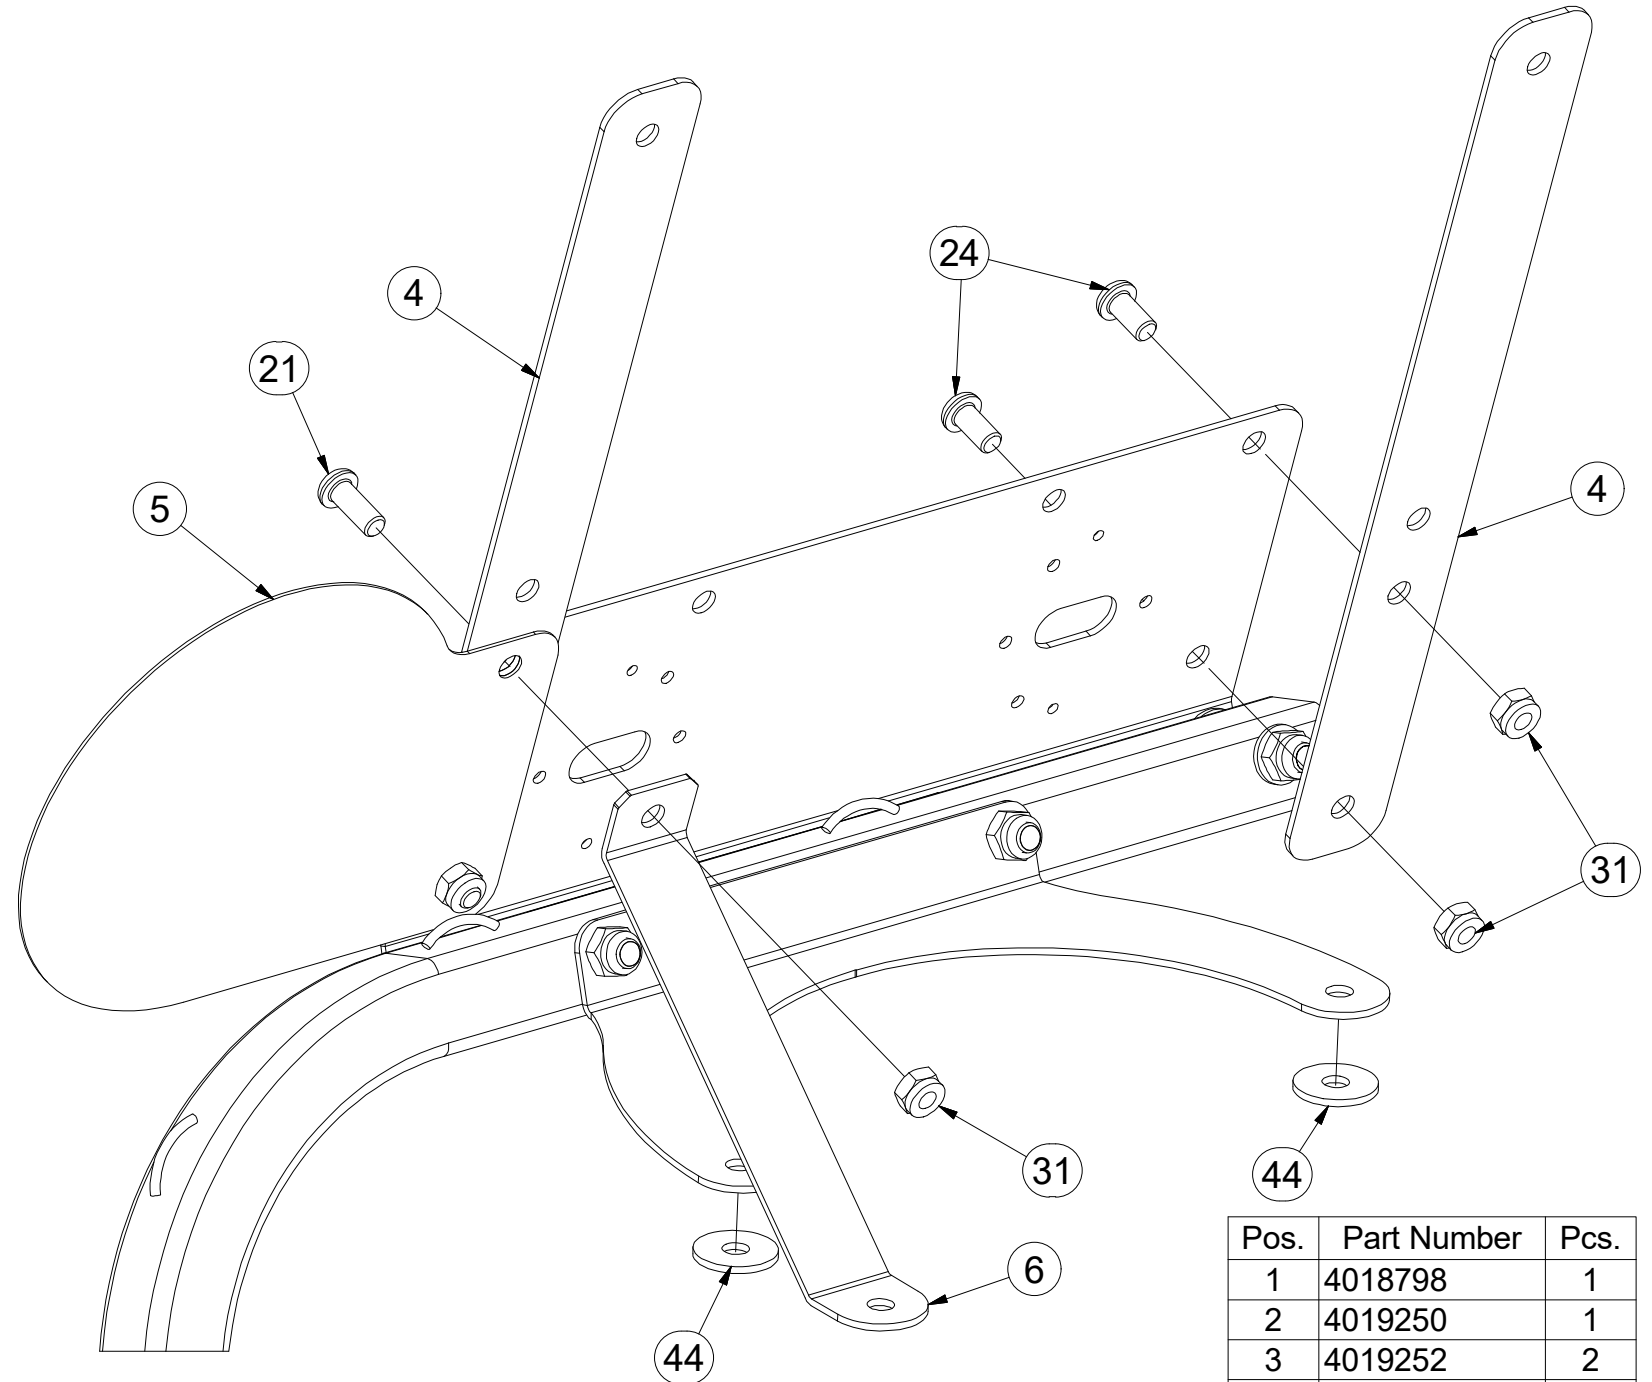

ⒸZ TERČ ZADNÍ LEVÝ

Ⓓ SCHILD, HINTERES, LINKES

Ⓕ CIBLE ARRIÈRE GAUCHE

3009523

ⒼB LEFT REAR DISC

ⒺЩИТОК ЗАДНИЙ ЛЕВЫЙ

ⒽL TARCZA TYLNA LEWA

Pos.	Part Number	Pcs.
1	4018798	1
2	4019250	1
3	4019252	2
4	4019249	2
5	4019248	1
6	4019251	1
20	m05898	3
21	m16688	1
24	m16637	3
30	m04301	3
31	m03775	12
40	m01214	1
42	m01219	1
44	m16981	4