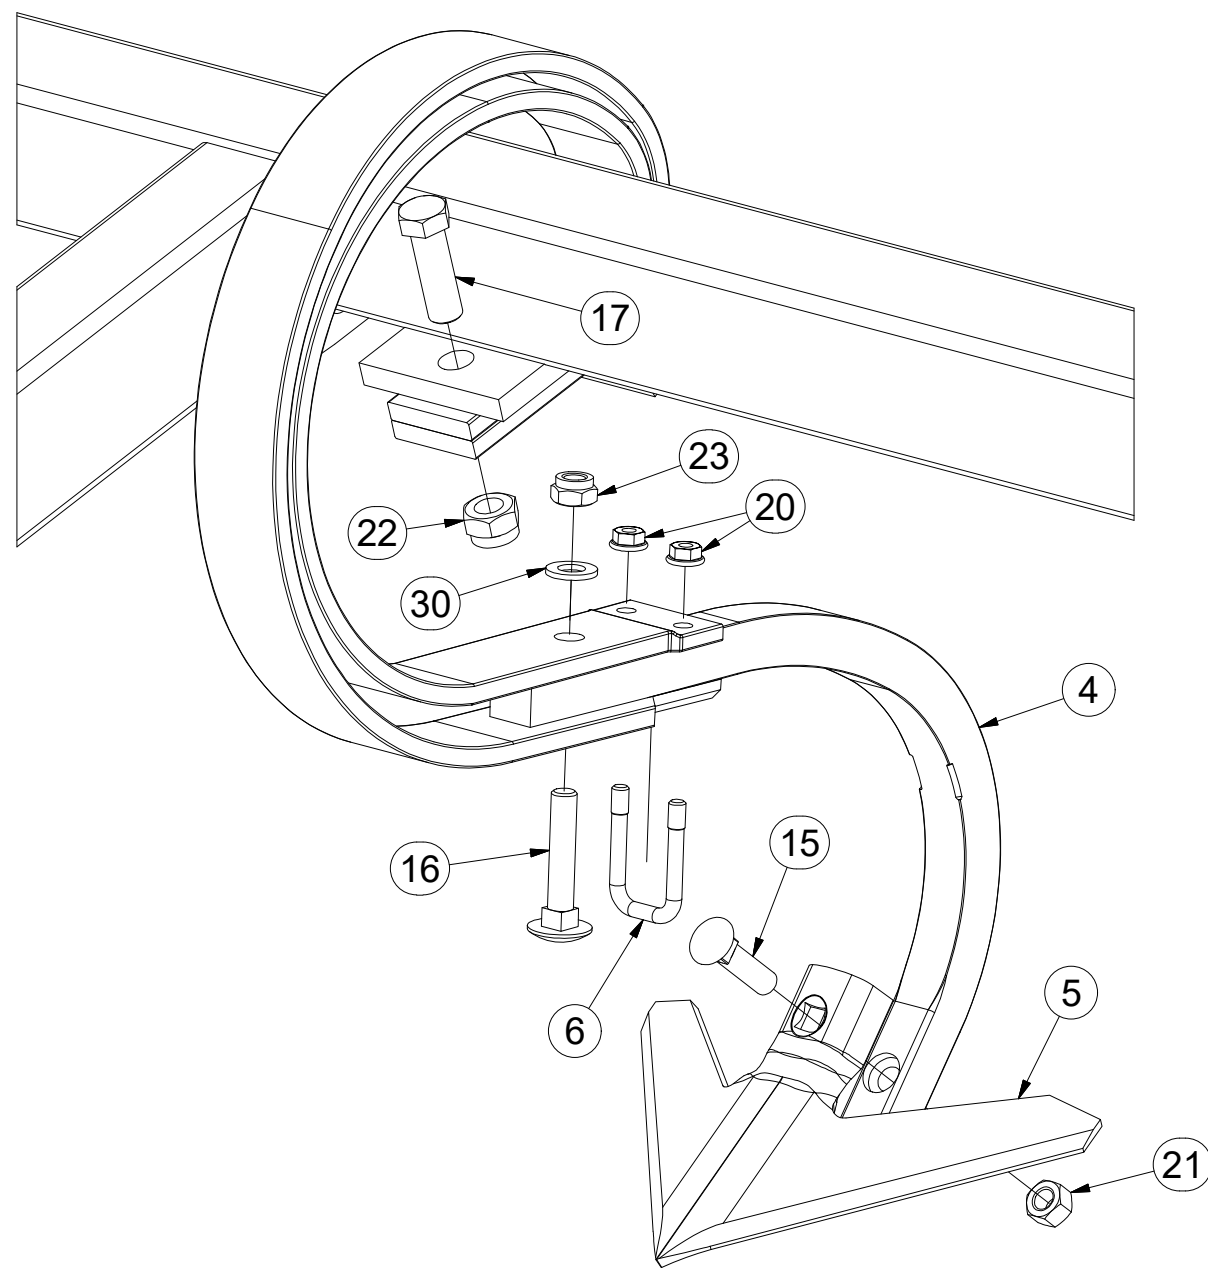

ⒸZ SADA RADLIC

Ⓓ SCHARSATZ

Ⓕ KIT DE SOCS

3007745

ⒼB SET OF PLOUGHSHARES

ⒺU КОМПЛЕКТ ЛАП

ⓅL ZESTAW REDLIC

Pos.	Part Number	Pcs.	Pos.	Part Number	Pcs.
1	2000372	1	16	m11600	13
4	3002818	13	17	m04355	13
5	3000236-KOO	12	20	m06156	26
6	m09995	13	22	m03683	13
7	4007280	1	23	m04301	13
15	m10440	13	30	m01214	13