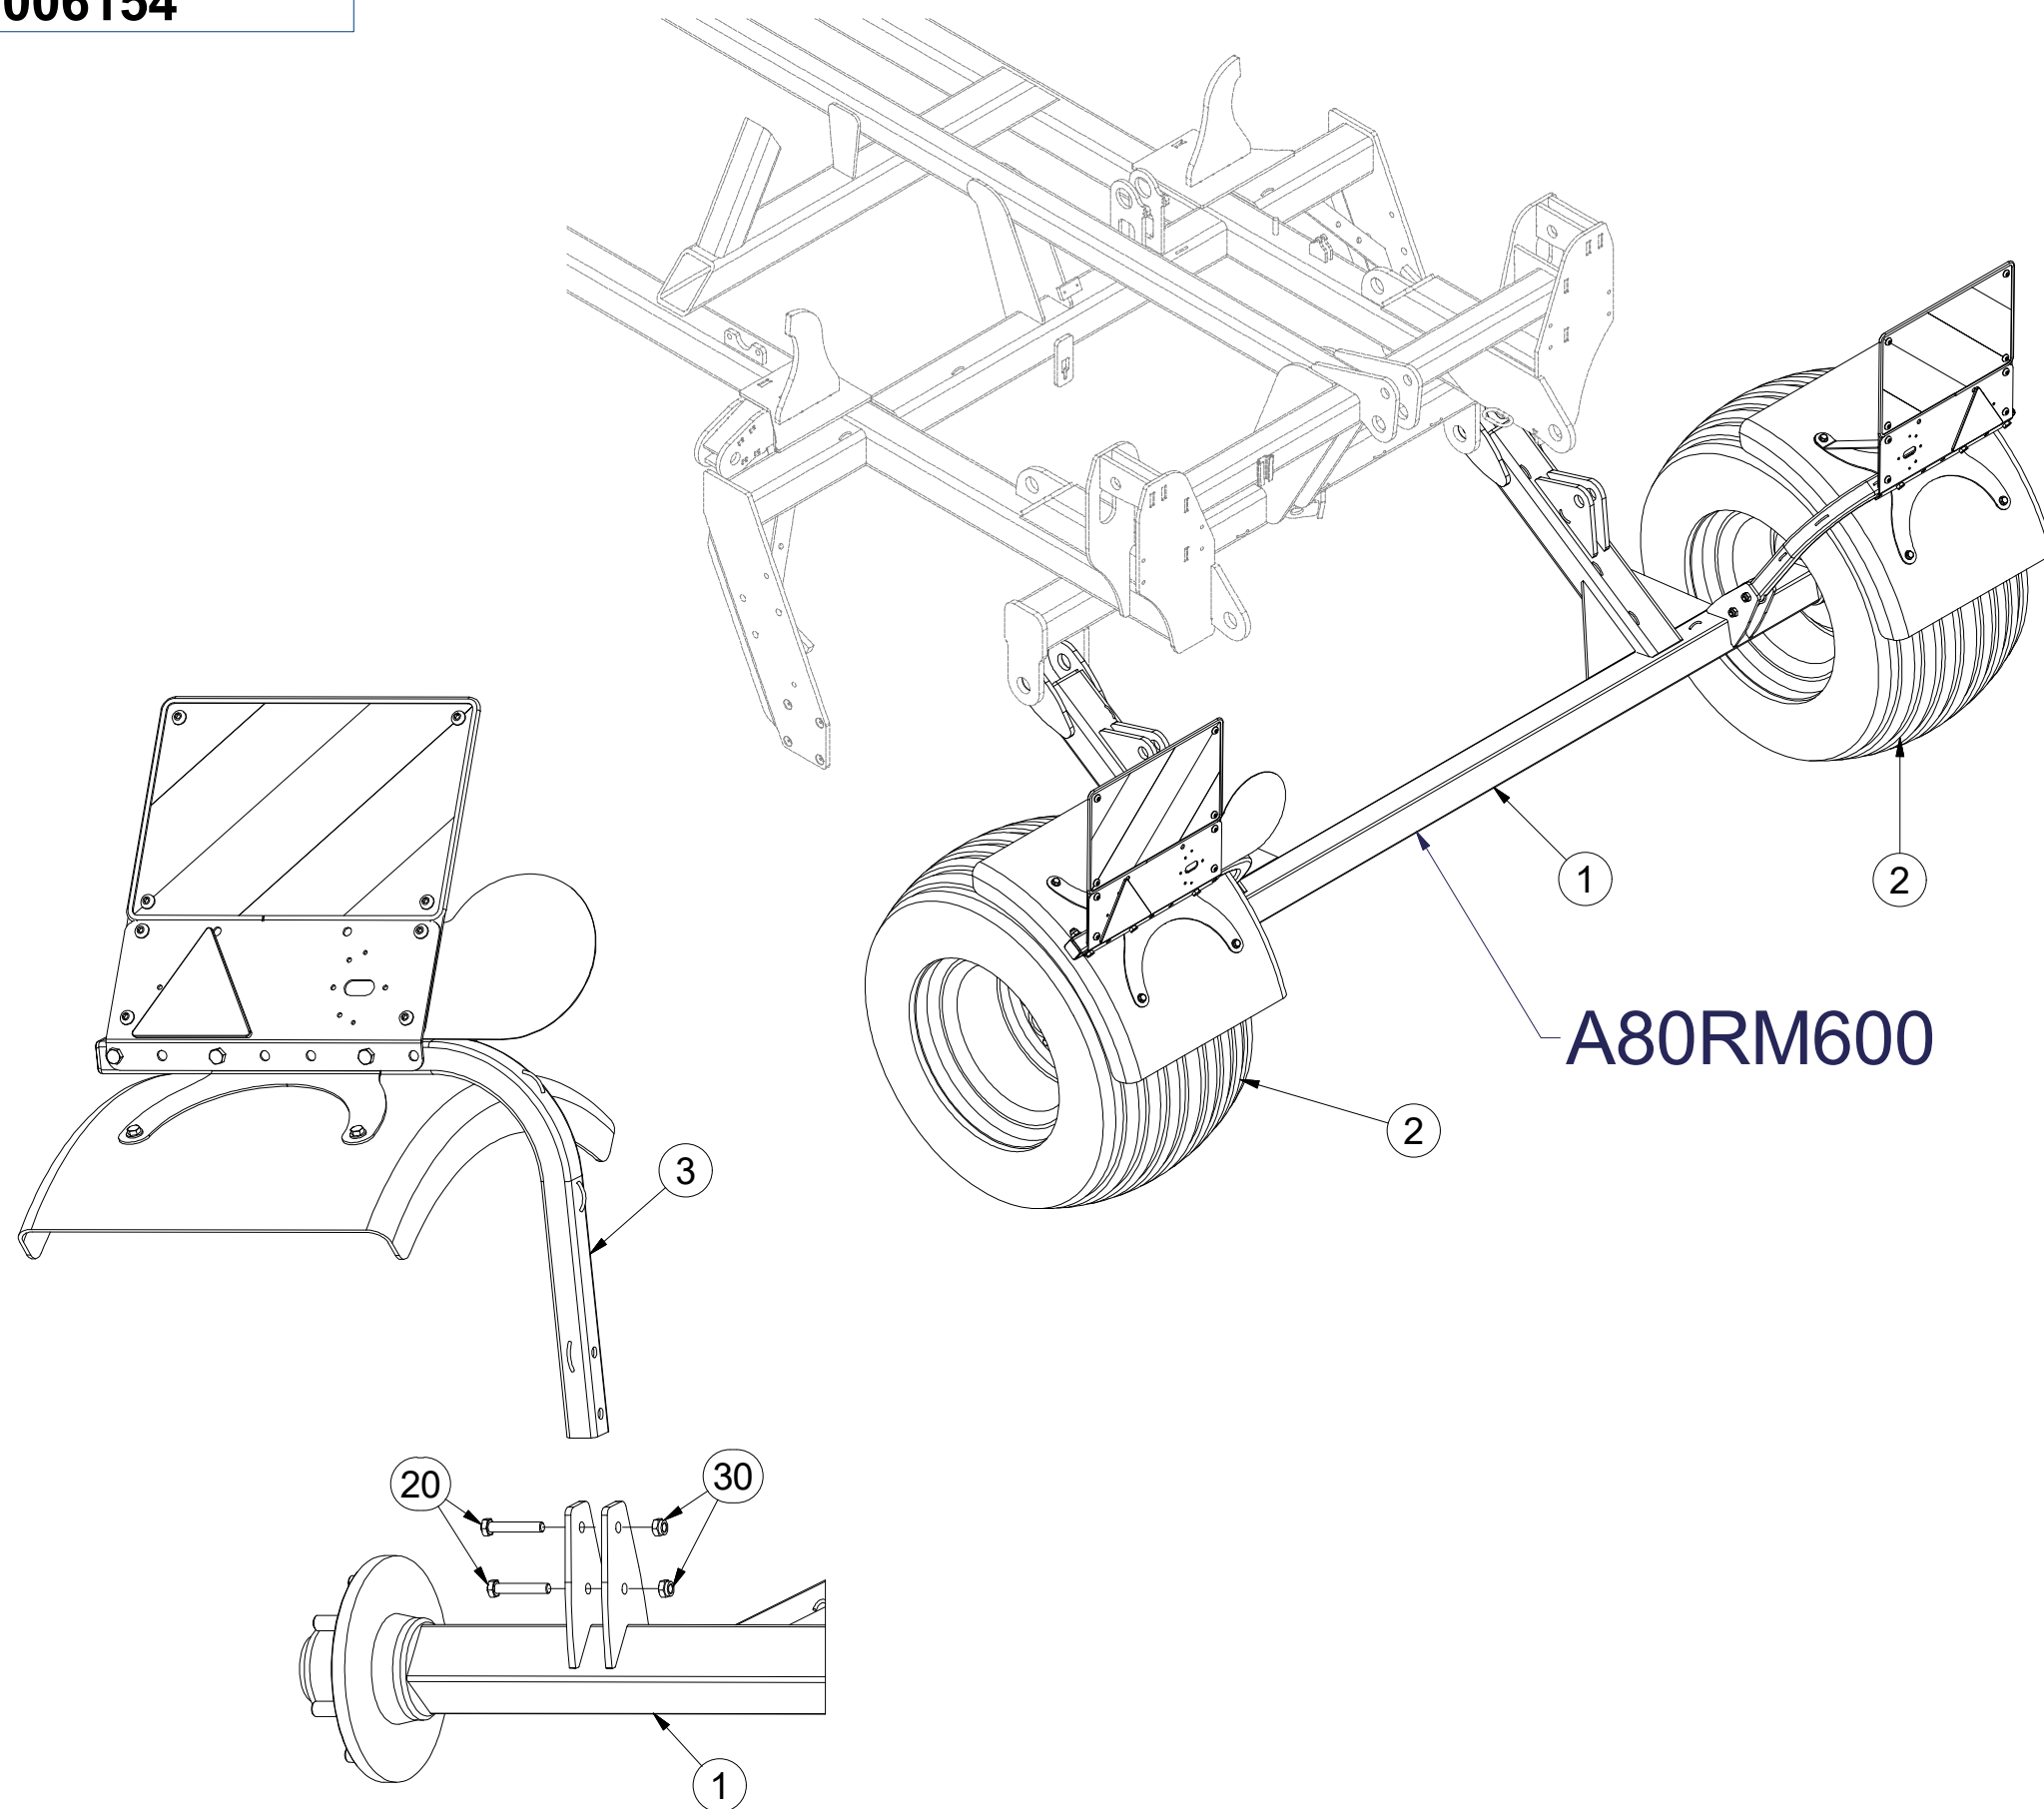

Ⓒ SADA NÁPRAVY

Ⓓ SATZ AUFHÄNGUNG

Ⓕ KIT DE L'ESSIEU

3006154

Ⓖ AXLE SET

Ⓡ КОМПЛЕКТ ОСИ КОЛЁС

Ⓢ ZESTAW OSI

A80RM600