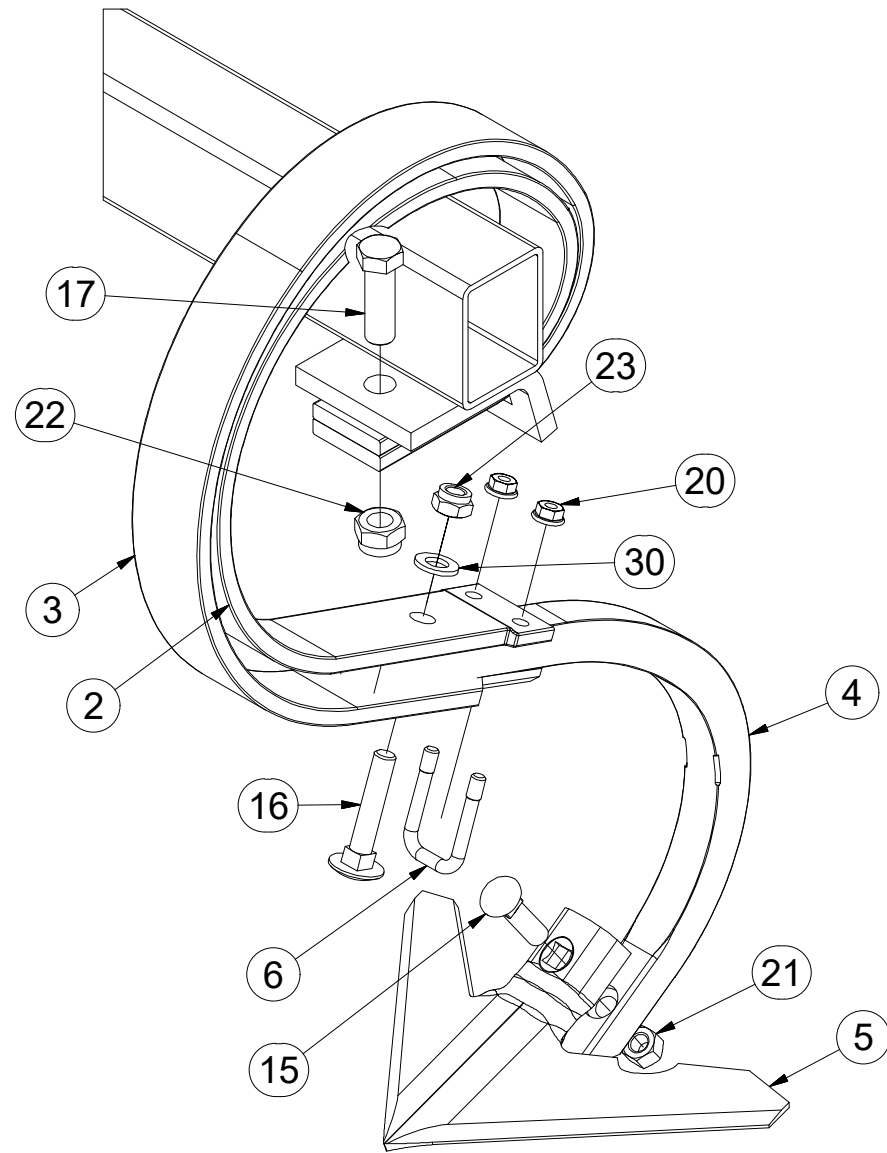

ⒸZ SADA RADLIC

Ⓓ SCHARSATZ

Ⓕ KIT DE SOCS

ⒸB SET OF PLOUGHSHARES

ⒸU КОМПЛЕКТ ЛАП

ⒸL ZESTAW REDLIC

3002834

Pos.	Part Number	Pcs.
1	2000363	1
2	3000300	9
3	3000301	9
4	3002818	9
5	3000236-KOO	9
6	m09995	9
15	m10440	9
16	m11600	9
17	m04355	9
20	m06156	18
21	m10439	9
22	m03683	9
23	m04301	9
30	m01214	9