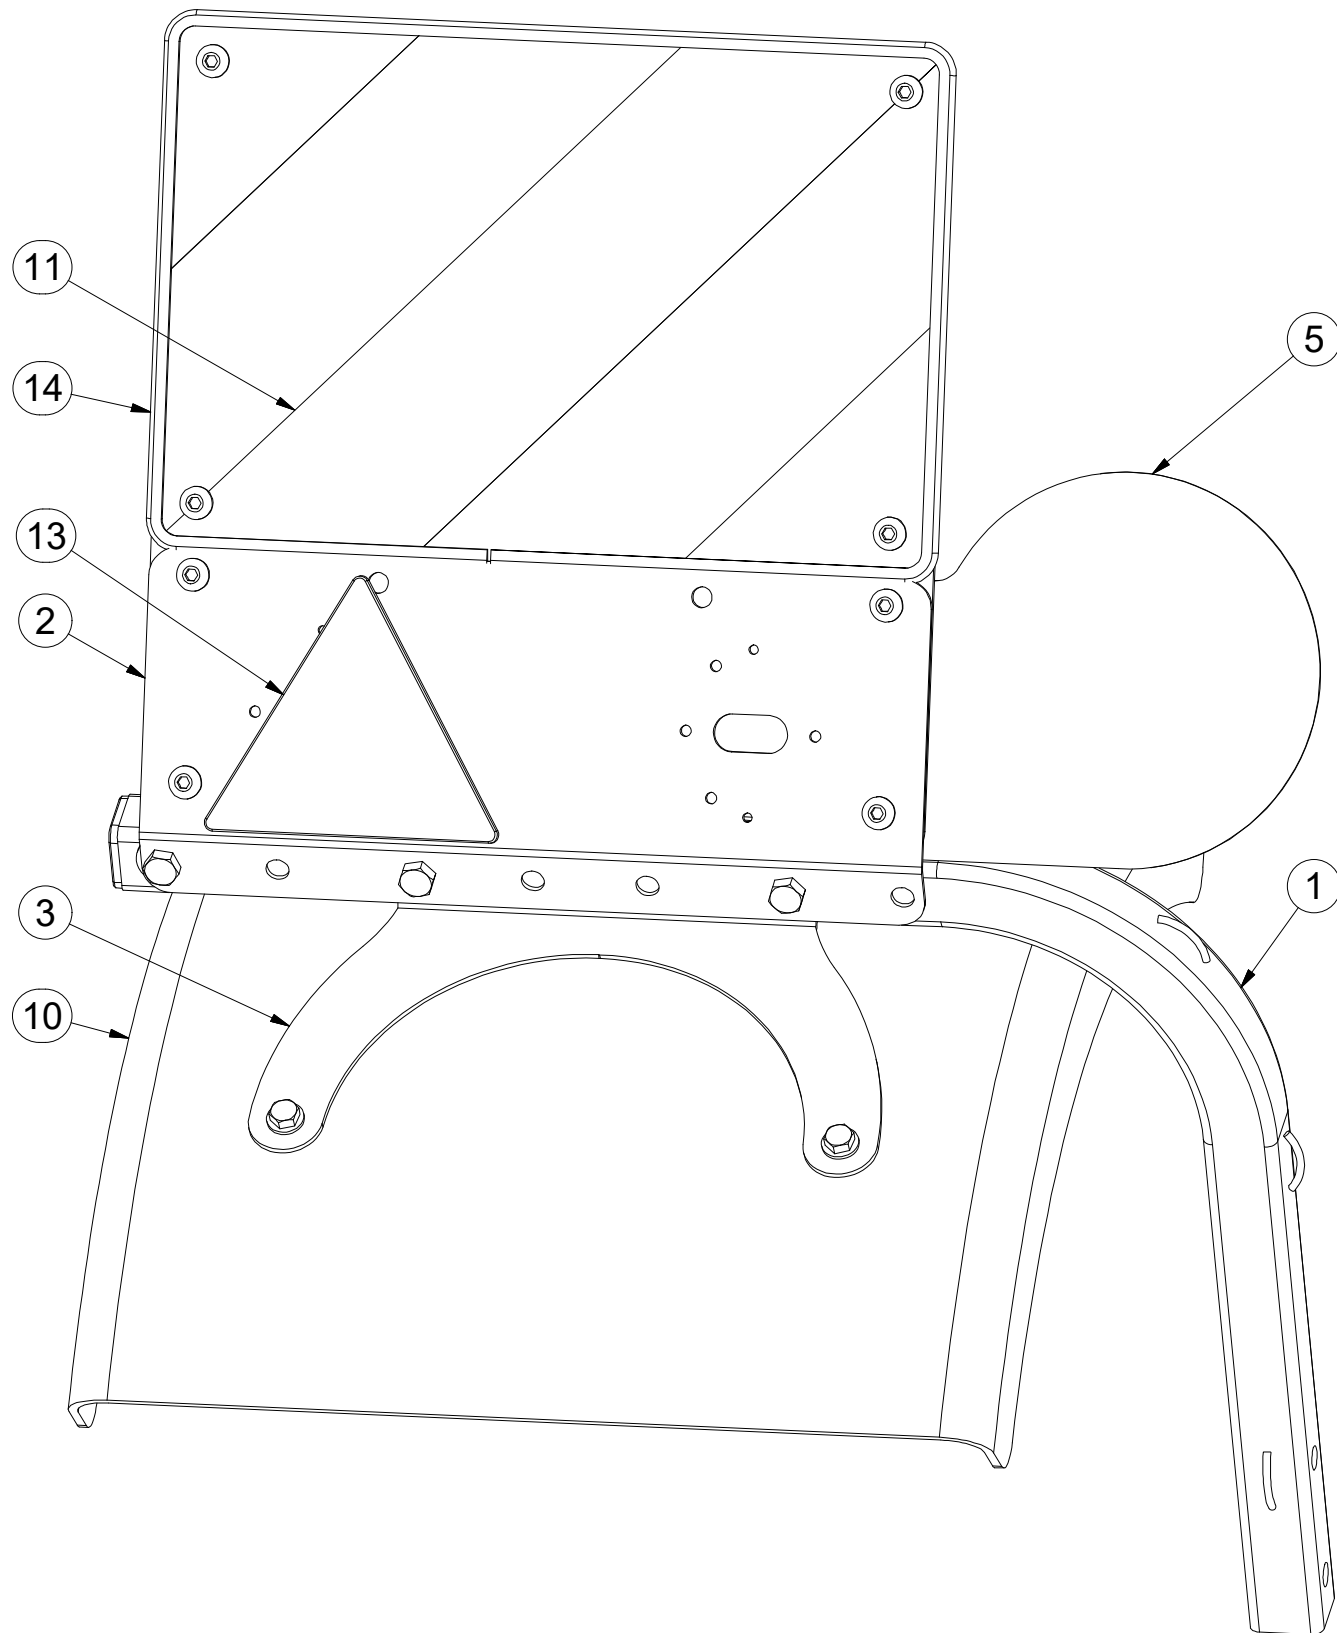

ⒸZ TERČ ZADNÍ LEVÝ

Ⓓ SCHILD, HINTERES, LINKES

Ⓕ CIBLE ARRIÈRE GAUCHE

3009523

ⒼB LEFT REAR DISC

ⒺЩИТОК ЗАДНИЙ ЛЕВЫЙ

ⒽL TARCZA TYLNA LEWA

Farmet