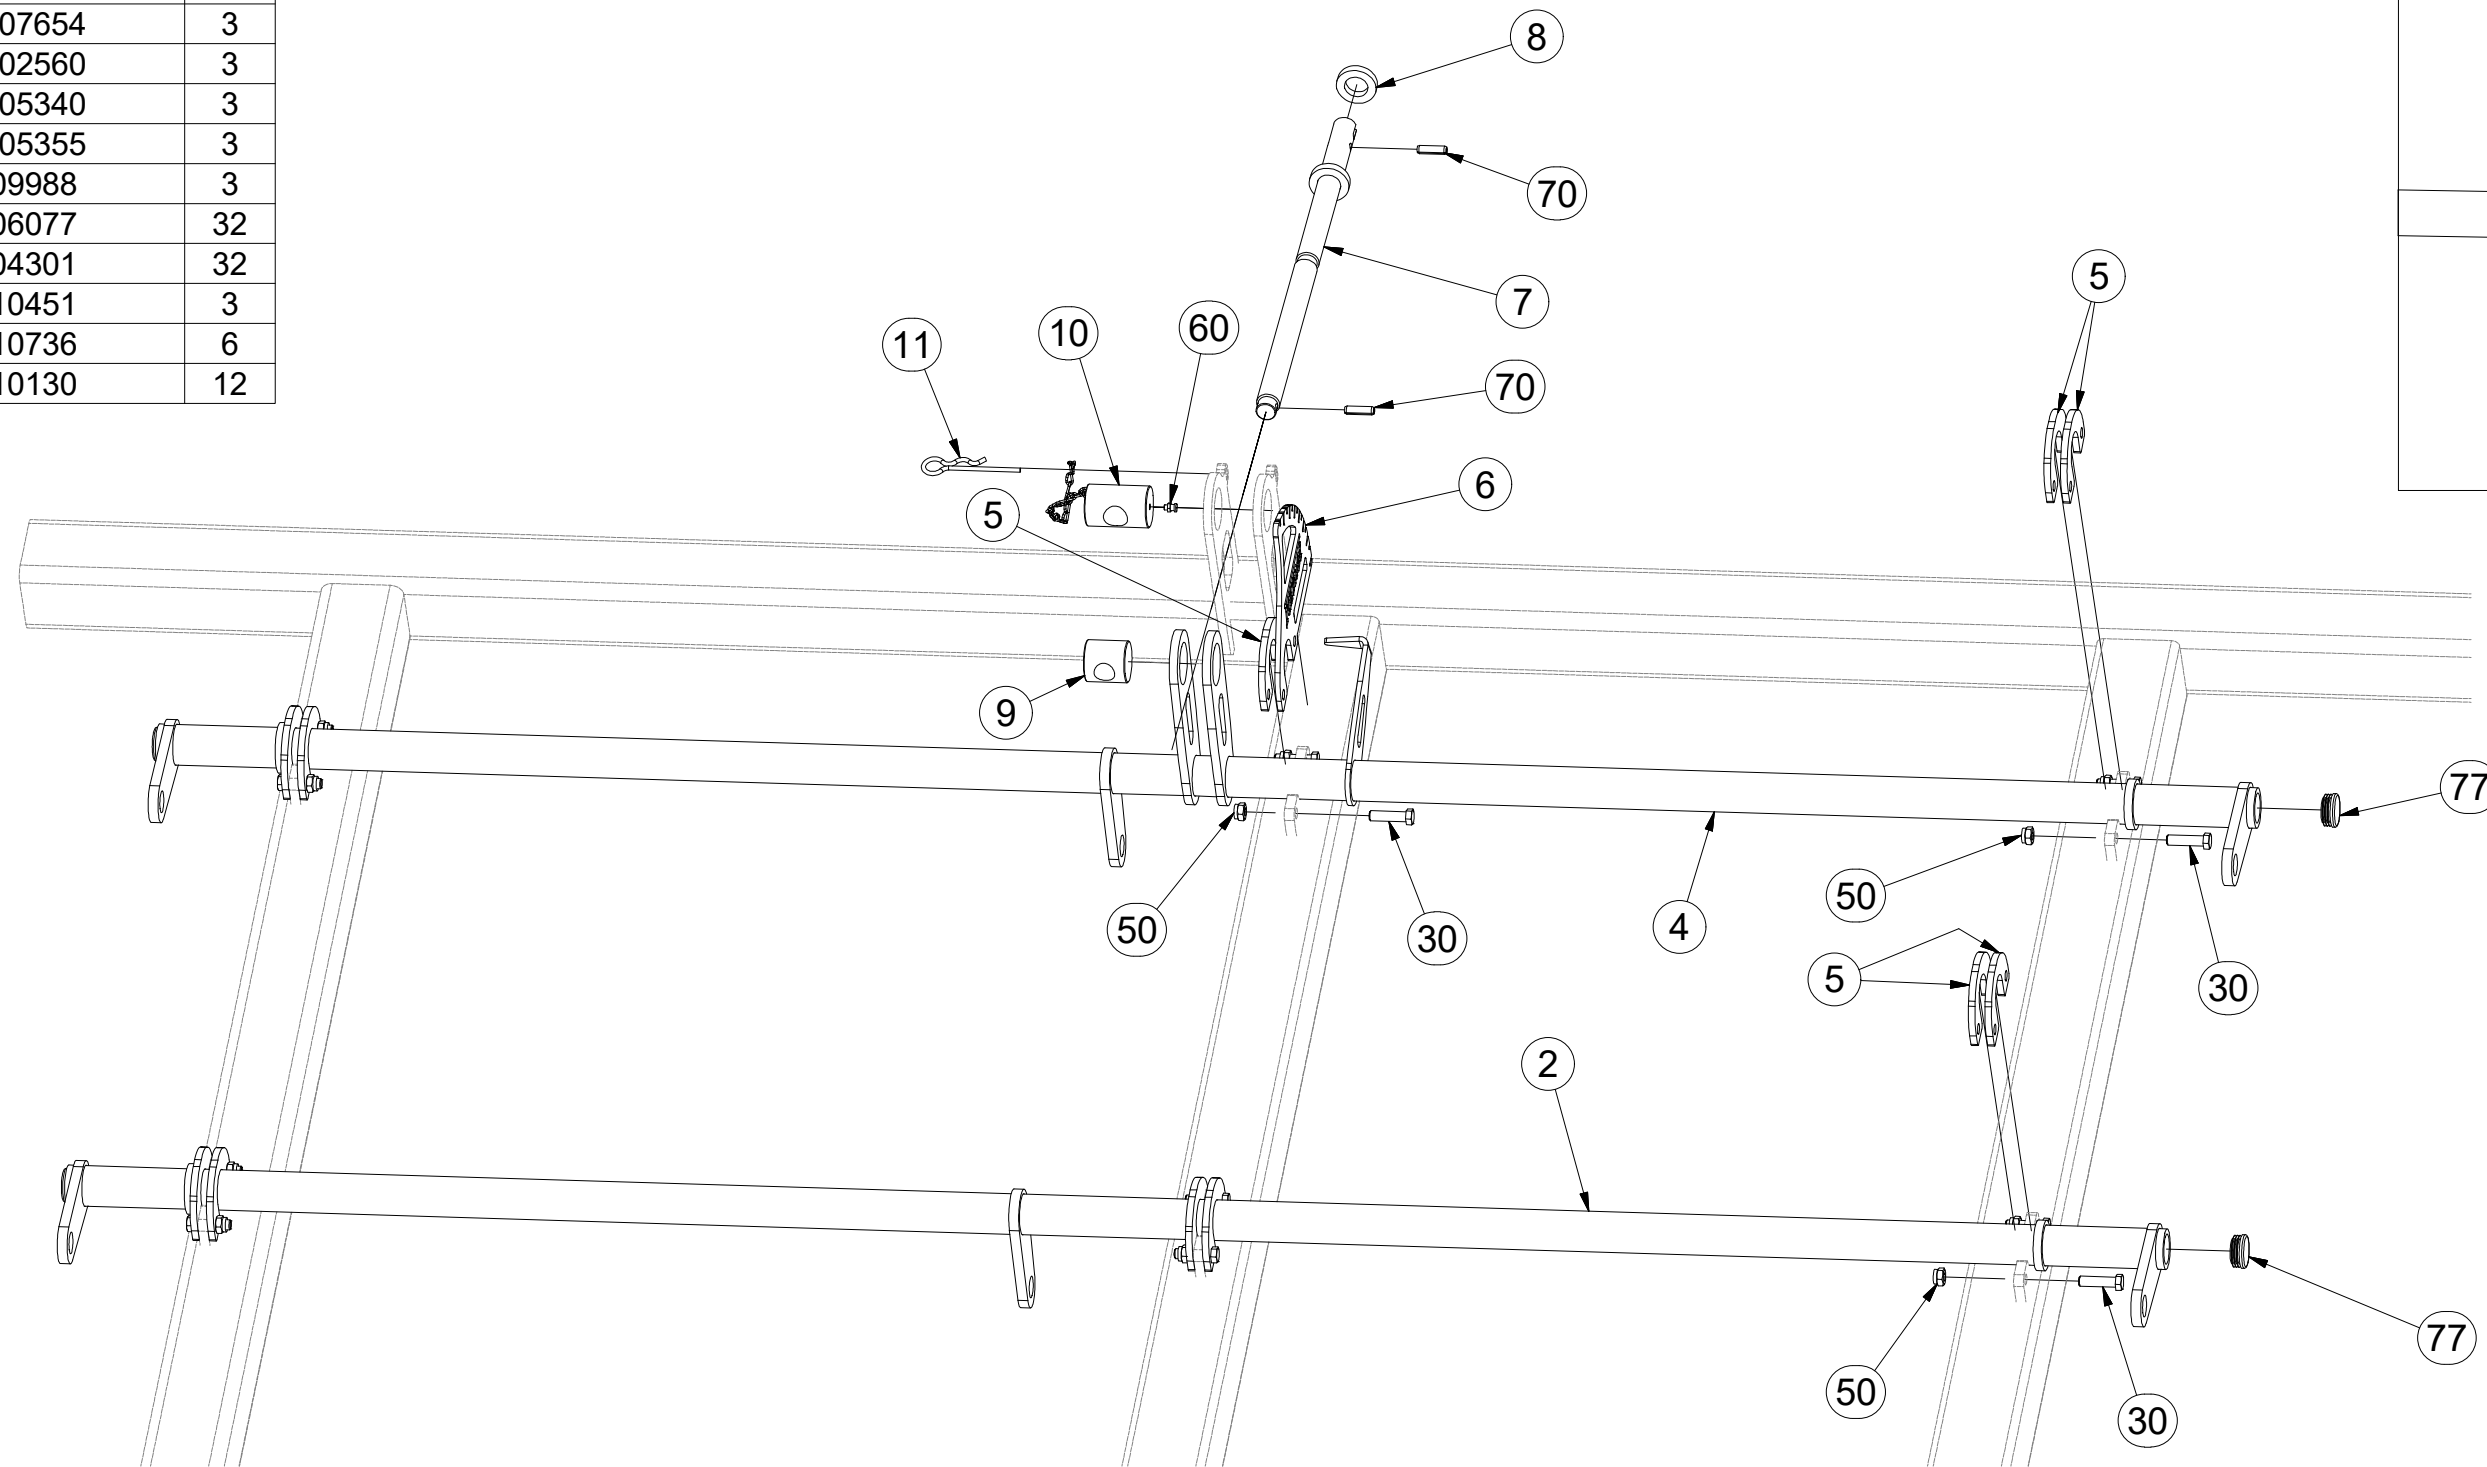

ⒸZ SADA OVLÁDÁNÍ RADLIC

Ⓓ STEUERSATZ PFLUGSCHAREN

Ⓕ KIT DE COMMANDE DES SOCS

ⒼB SET OF PLOUGHSHARE CONTROL

ⒺU КОМПЛЕКТ УПРАВЛЕНИЯ ЛАП

ⒶL ZESTAW STEROWANIA RADLICAMI

3006129

Pos.	Part Number	Pcs.
2	3002863	2
4	3002864	2
5	4005332	29
6	4005335	3
7	4007654	3
8	9002560	3
9	4005340	3
10	4005355	3
11	m09988	3
30	m06077	32
50	m04301	32
60	m10451	3
70	m10736	6
77	m10130	12