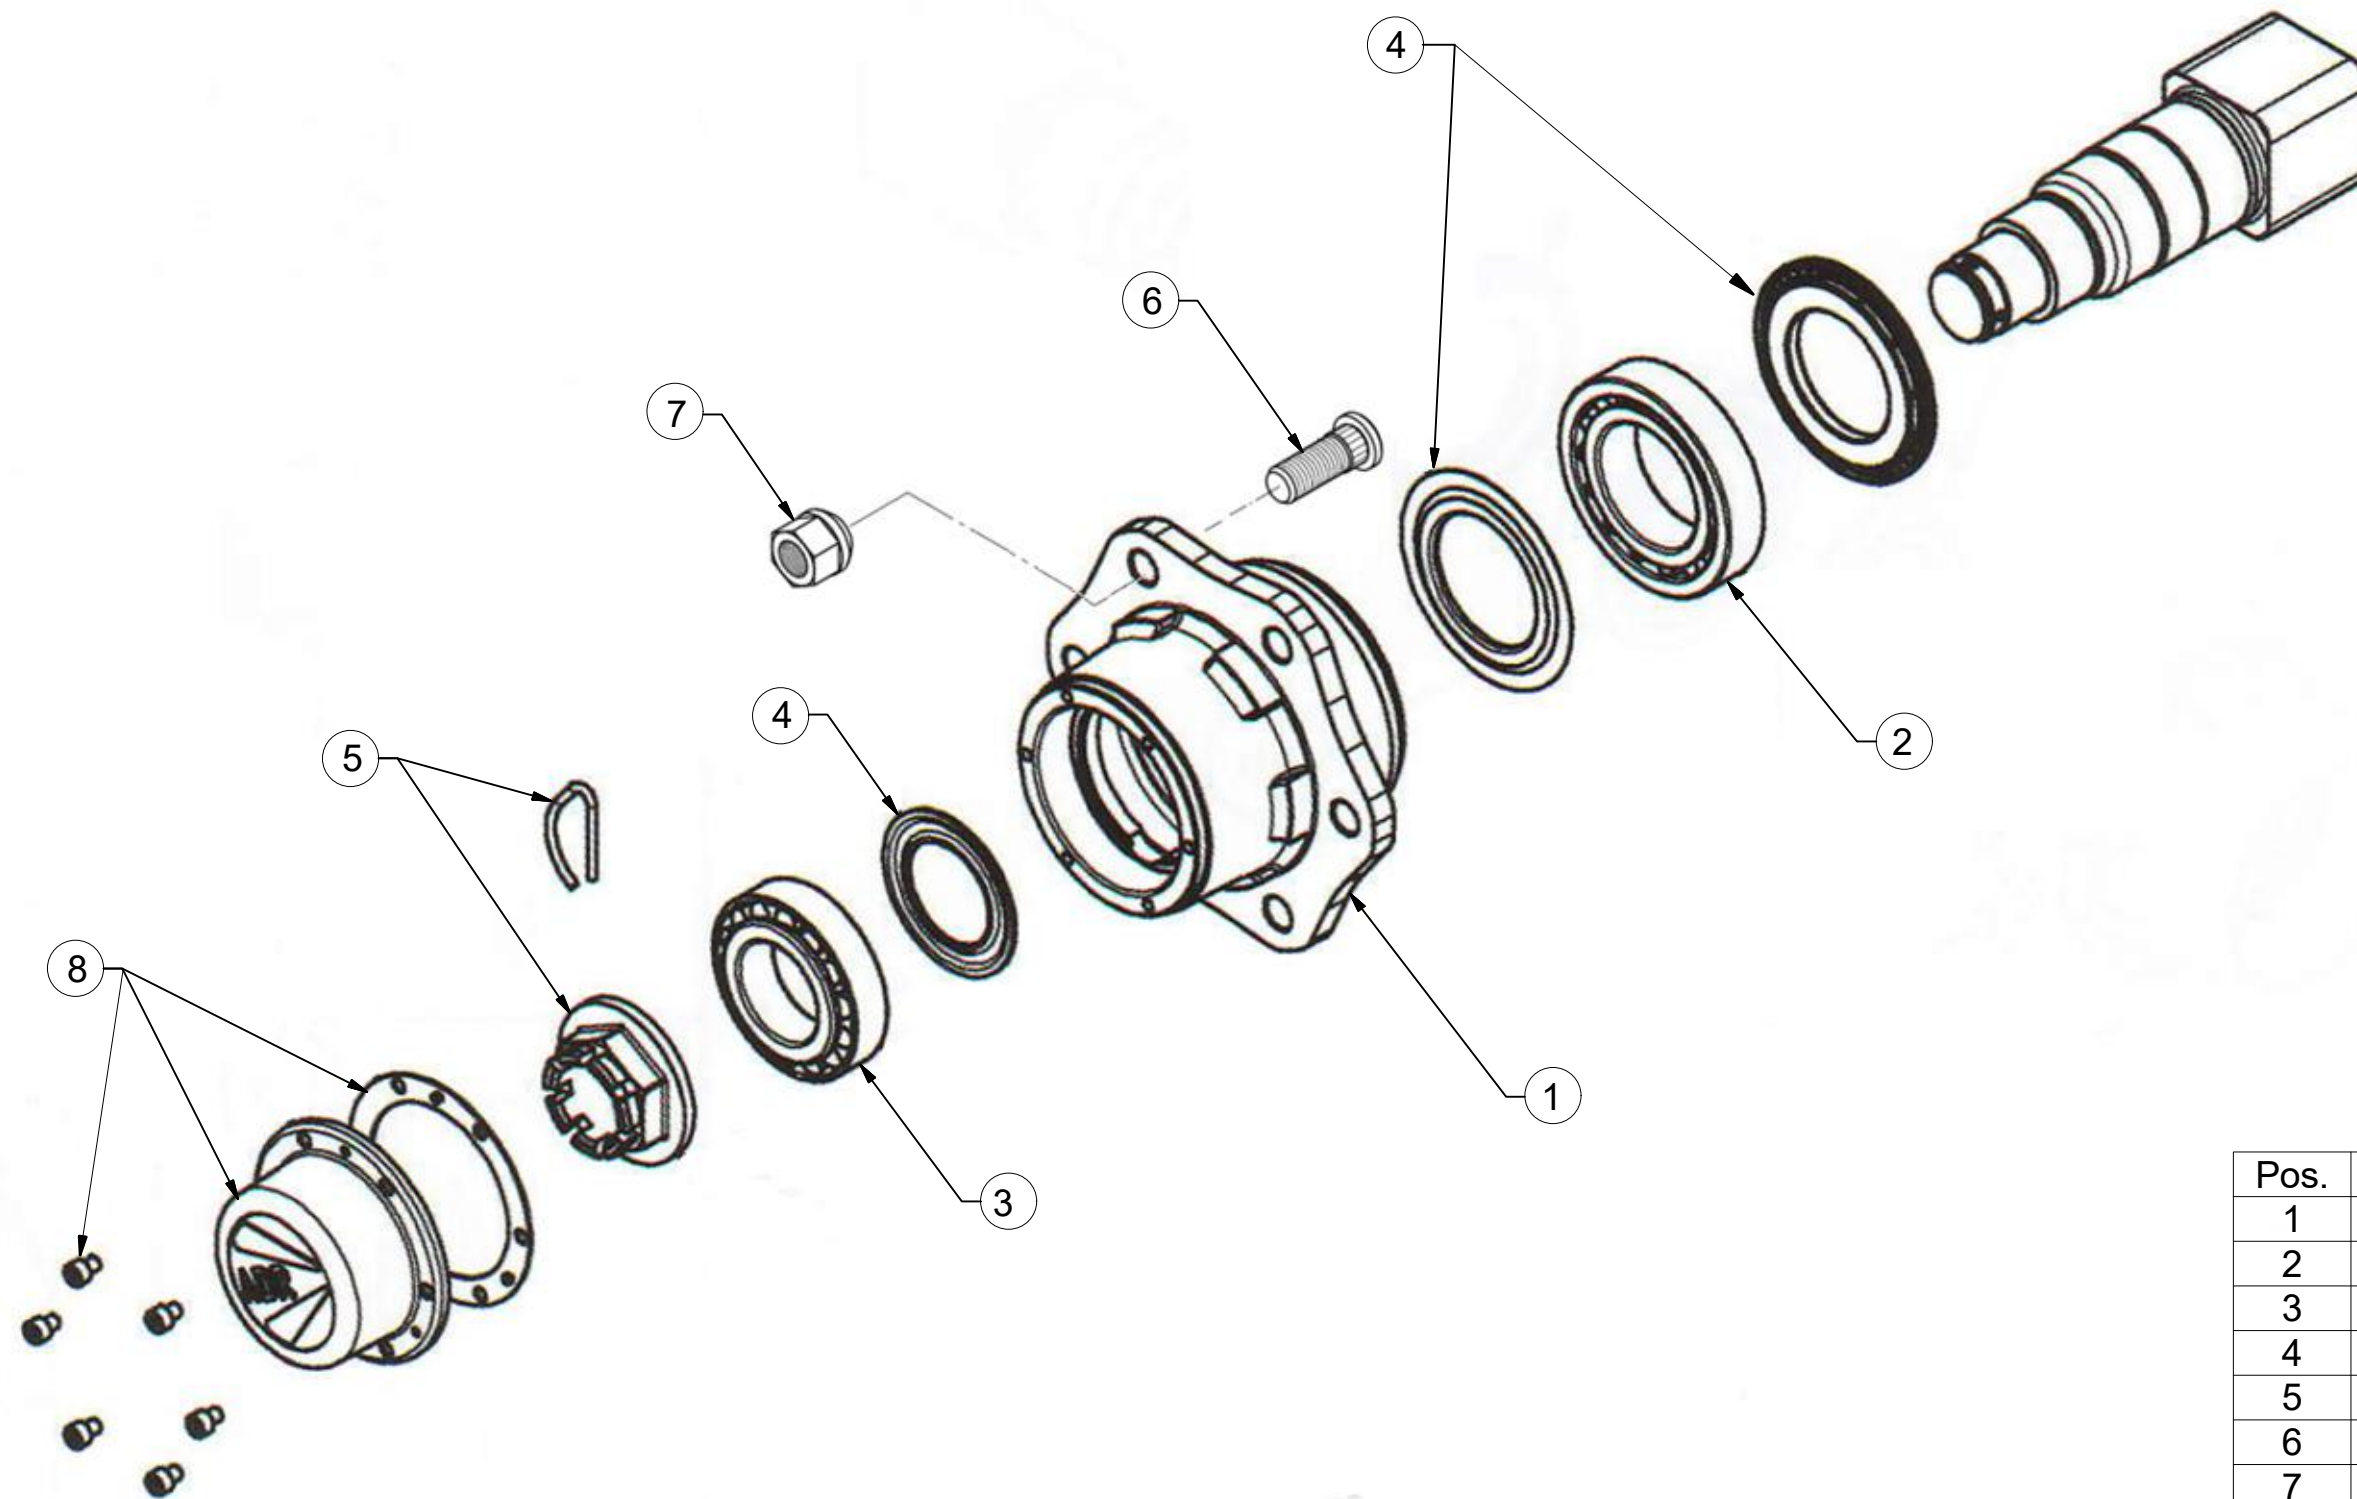

Ⓒ NÁPRAVA

Ⓓ ACHSE

Ⓕ ESSIEU

Ⓖ AXLE

Ⓡ OCB

Ⓟ OS

A80RM600

Pos.	Part Number	Pcs.
1	m12567	2
2	m07153	2
3	m07154	2
4	m12565	2
5	m08168	2
6	m08148	12
7	m08163	12
8	m12566	2