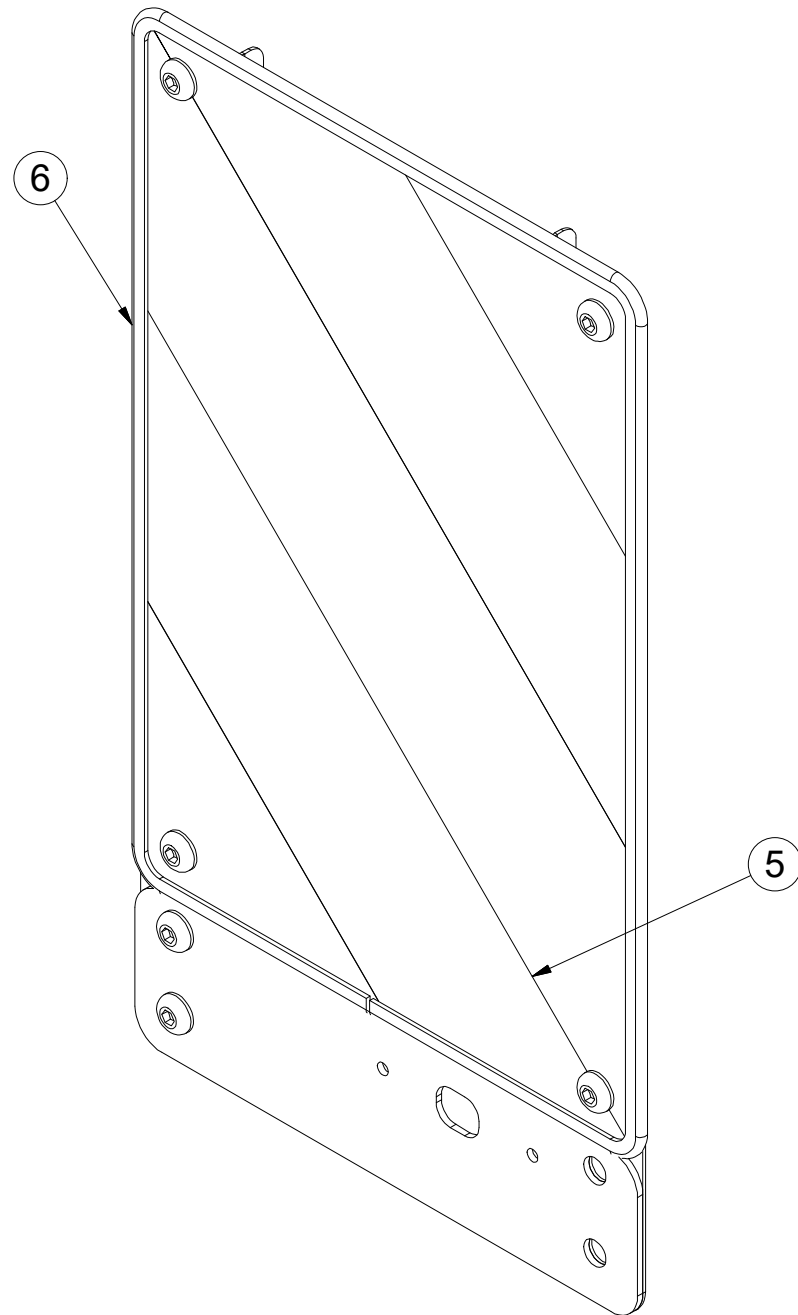

- ⒸZ TERČ PŘEDNÍ LEVÝ
- Ⓓ SCHILD, VORDERES, LINKES
- Ⓕ CIBLE AVANT GAUCHE

- ⒸB LEFT FRONT DISC
- ⒹU ЩИТОК ПЕРЕДНИЙ ЛЕВЫЙ
- ⒹL TARCZA PRZEDNIA LEWA

4018823

Pos.	Part Number	Pcs.
1	4019247	1
2	4019245	2
5	m16274	1
6	m16628	1,4