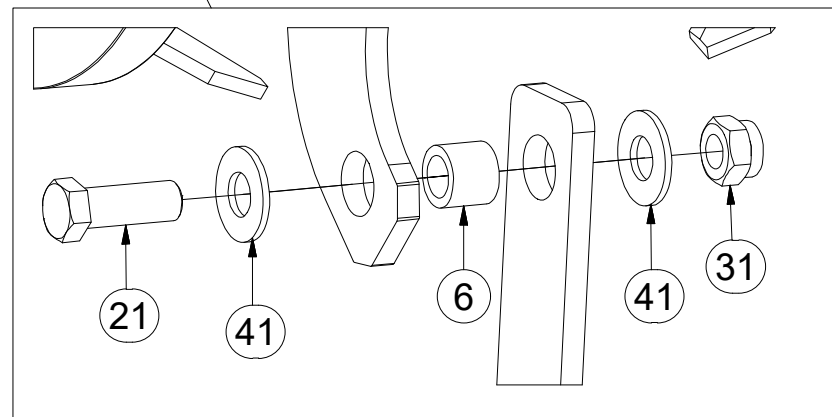

Ⓒ CZ SADA RADLIC

Ⓓ D SCHARSATZ

Ⓕ F KIT DE SOCS

Ⓒ GB SET OF PLOUGHSHARES

Ⓒ RU КОМПЛЕКТ ЛАП

Ⓒ PL ZESTAW REDLIC

3002847

Pos.	Part Number	Pcs.
1	3002834	1
2	3002557	1
3	3007746	1
4	3002563	1
5	3002562	1
6	4004451	8
7	4001641	3
8	3007745	1
20	m01092	3
21	m02254	8
30	m04503	3
31	m03683	8
40	m01203	3
41	m05651	16