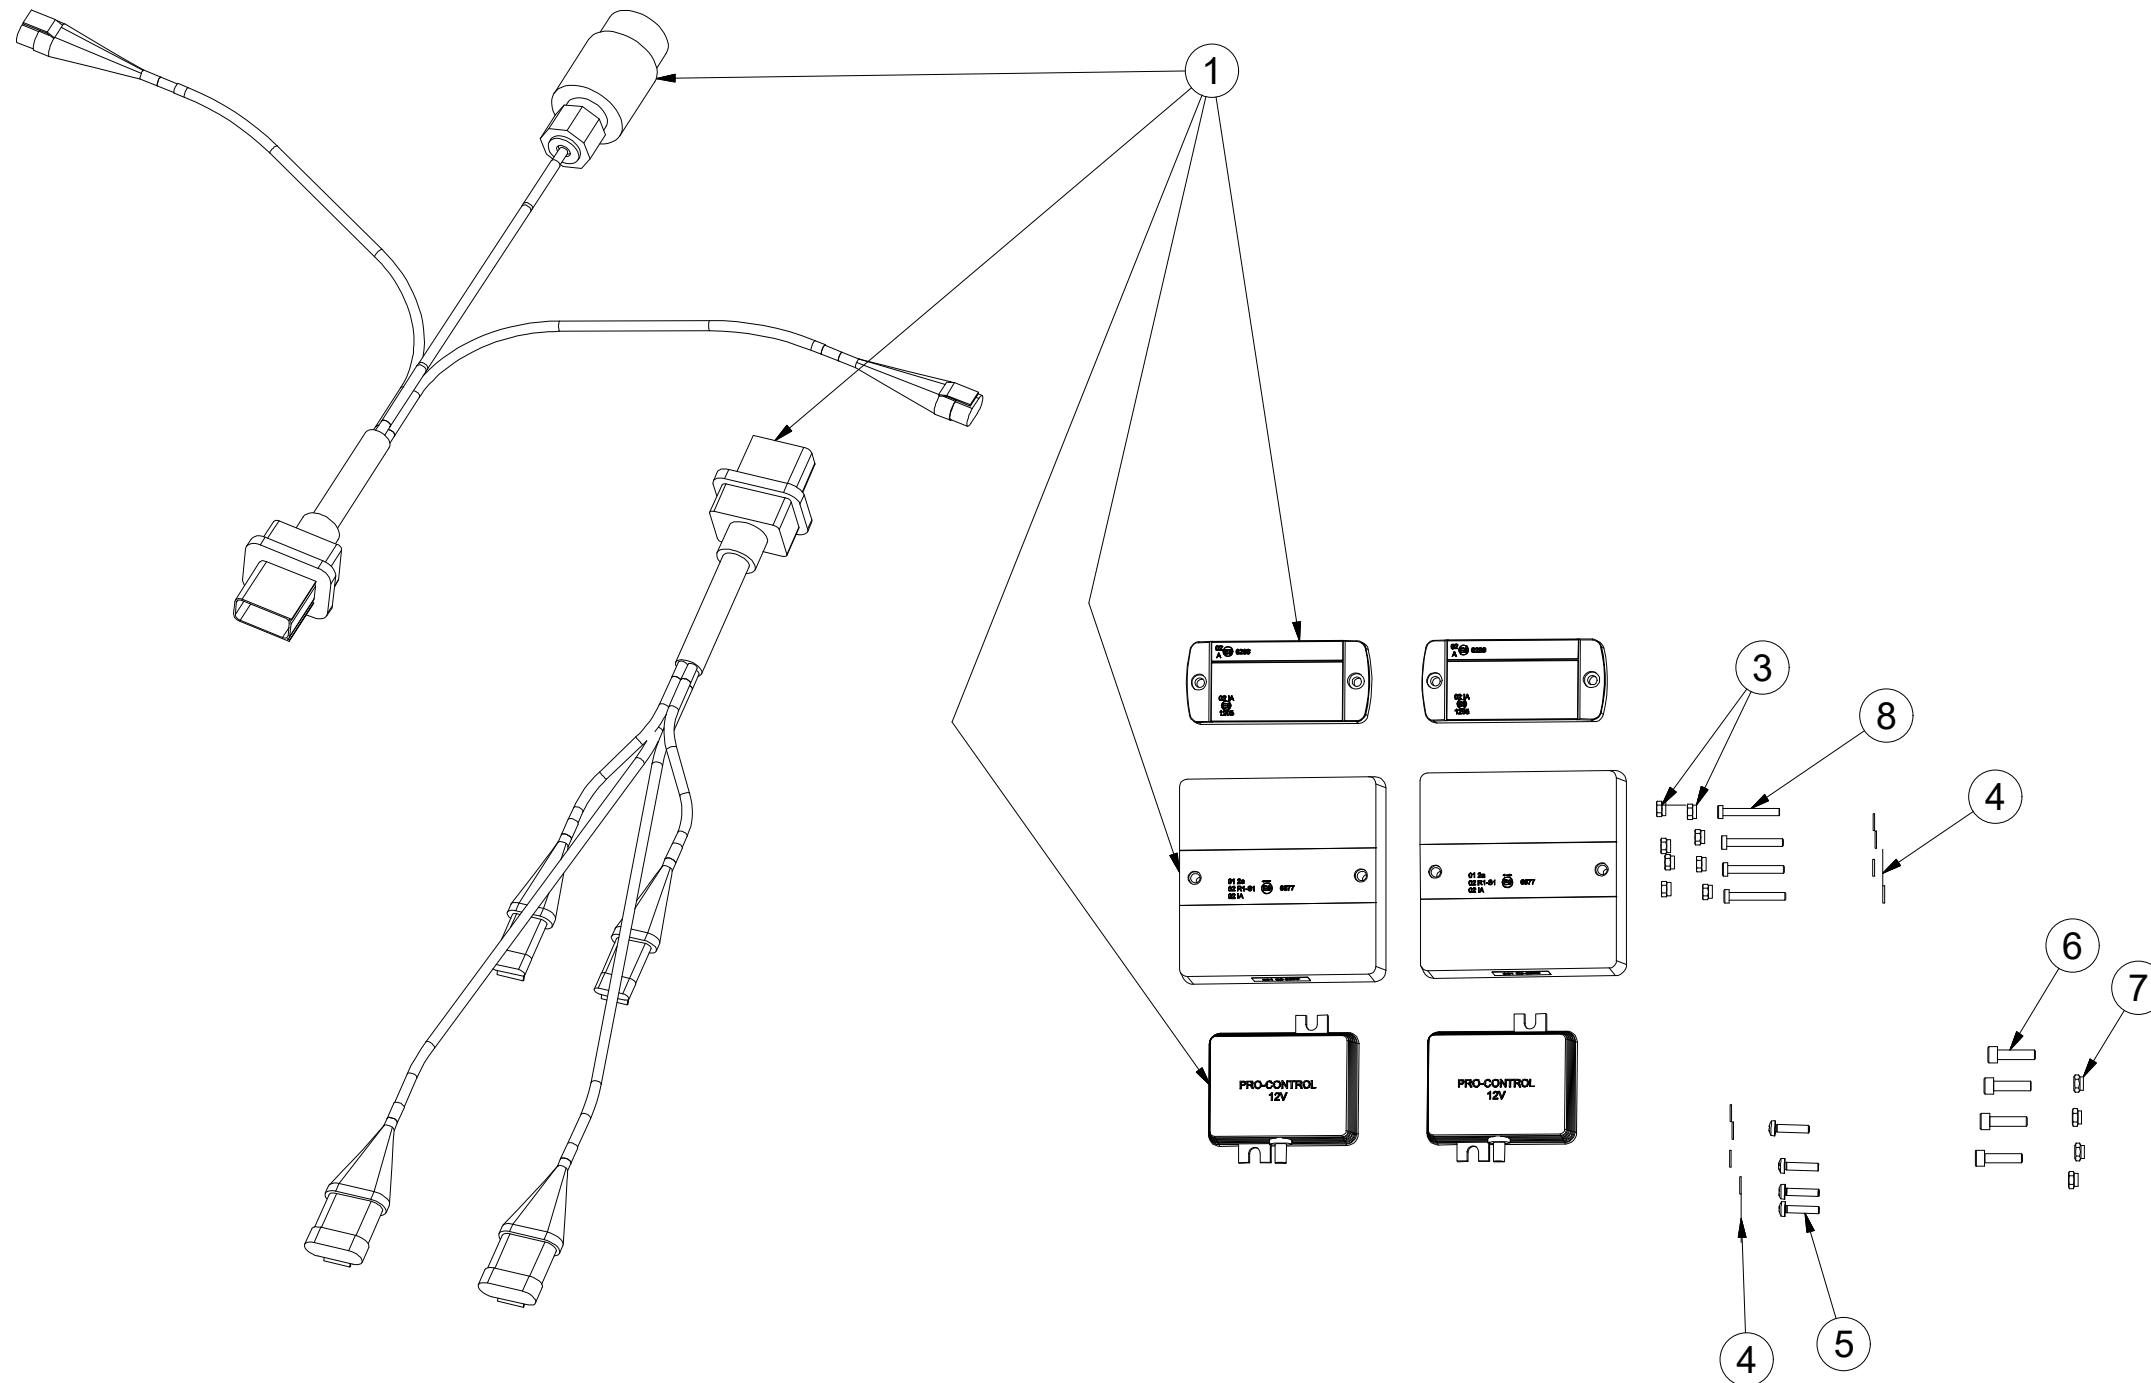

Ⓒ SVĚTELNÁ SADA

Ⓓ LEUCHTENSATZ

Ⓕ KIT LUMINEUX

Ⓖ LIGHTING SET

Ⓡ ОСВЕТИТЕЛЬНЫЙ КОМПЛЕКТ

Ⓢ ZESTAW OŚWIETLENIA

3008454

Pos.	Part Number	Pcs.
1	m16768	1
3	m05562	8
4	m05597	8
5	m15790	4
6	m10591	4
7	m06236	4
8	m16861	4
30	m05566	50