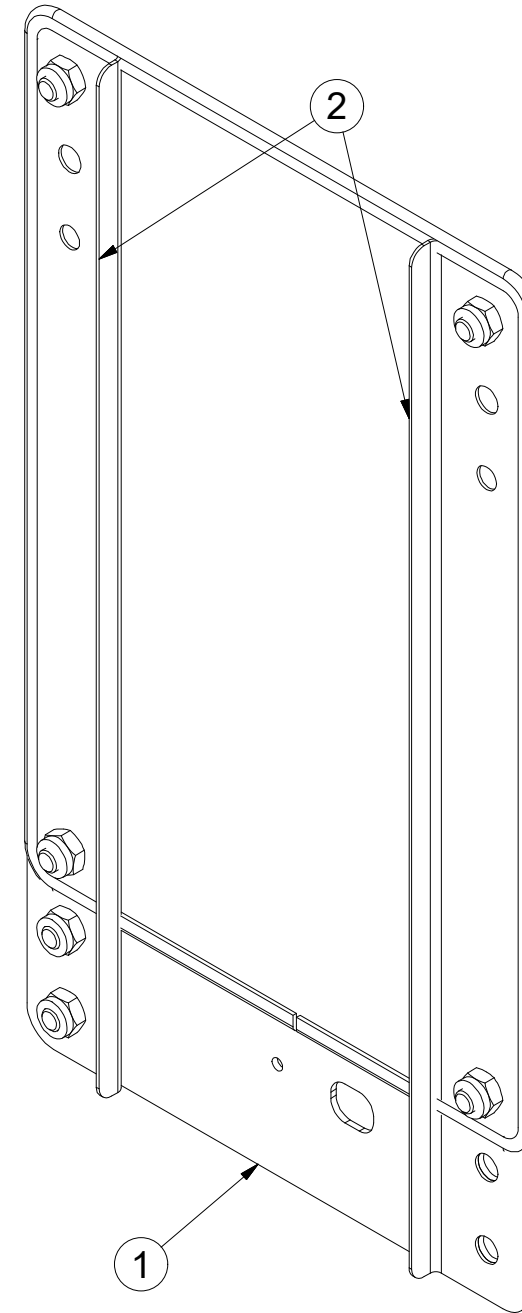

ⒸZ TERČ PŘEDNÍ PRAVÝ

Ⓓ SCHILD, VORDERES, RECHTES

Ⓕ CIBLE AVANT DROITE

4018833

ⒼB RIGHT FRONT DISC

ⒺЩИТОК ПЕРЕДНИЙ ПРАВЫЙ

ⒽL TARCZA PRZEDNIA PRAWA

Pos.	Part Number	Pcs.
1	4019247	1
2	4019245	2
5	m16273	1
6	m16628	1,4