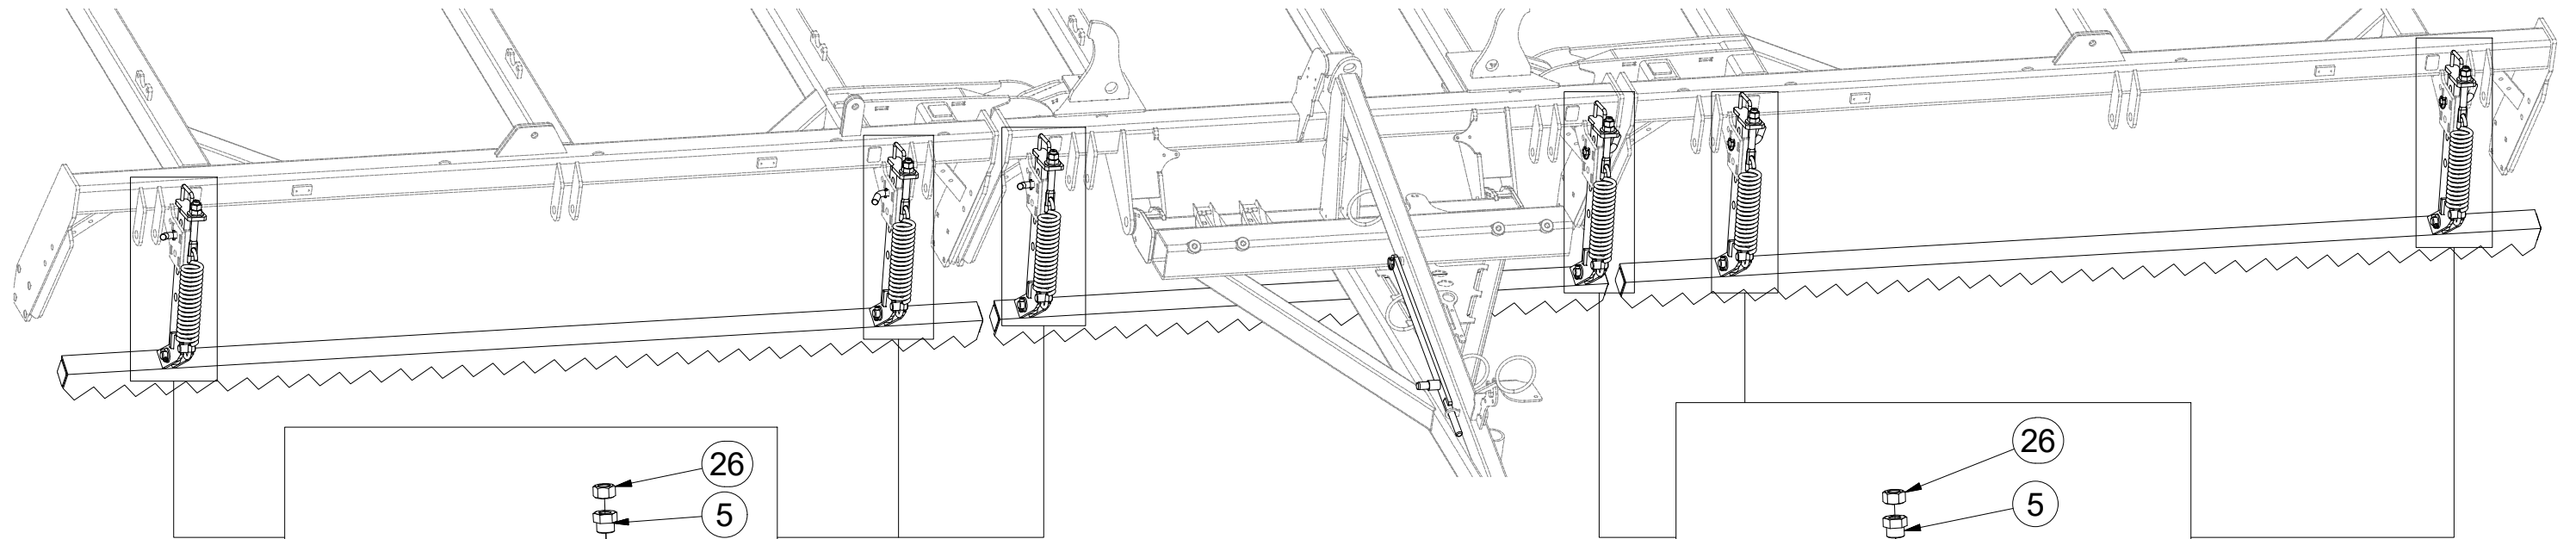

ⒸZ SADA PŘEDNÍCH SMYKŮ

Ⓓ SATZ VORDERE ACKERSCHLEPPEN

Ⓕ KIT DE NIVELEURS AVANT

3006127

ⒼB SET OF FRONT LEVELLING BARS

ⒺU КОМПЛЕКТ ПЕРЕДНИХ БОРОН

ⒽL ZESTAW PRZEDNICH WŁÓK

Farmet