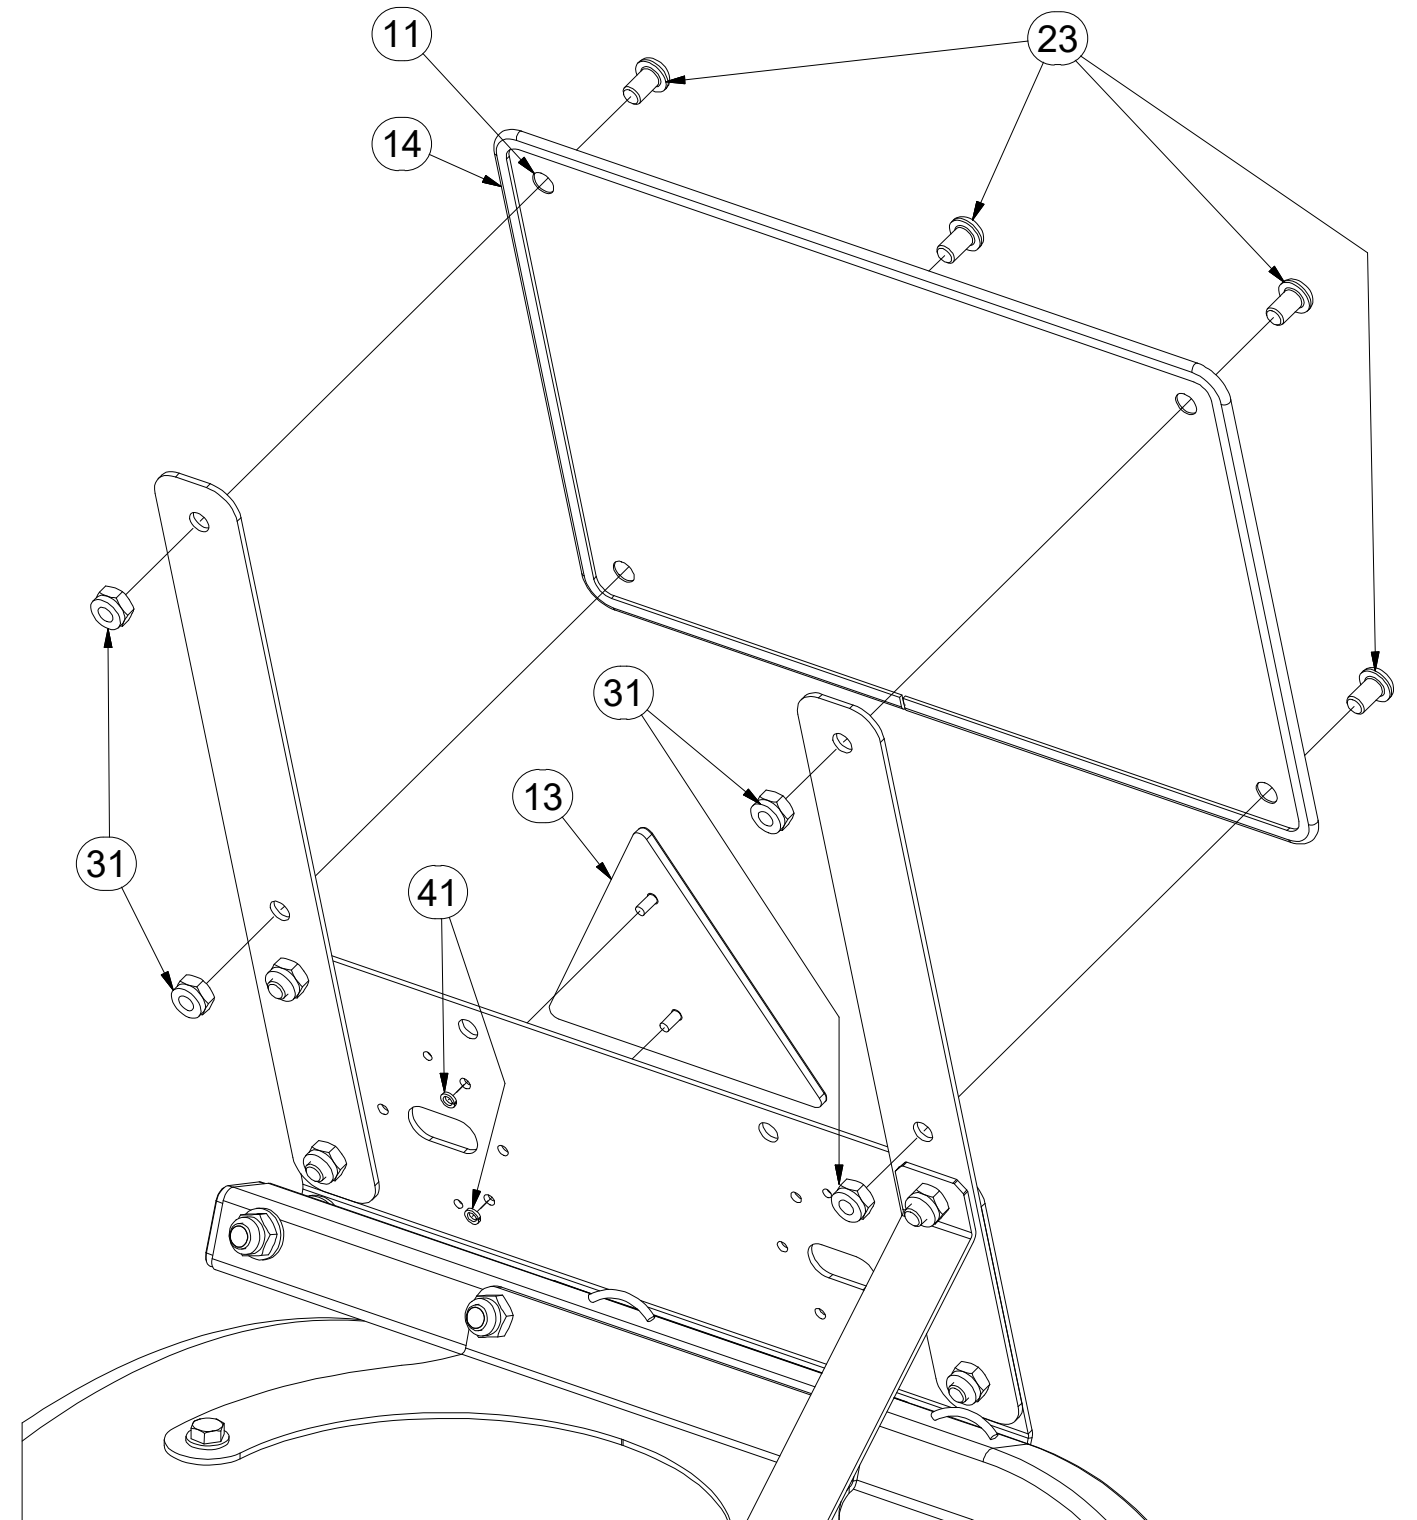

ⒸZ TERČ ZADNÍ PRAVÝ

Ⓓ SCHILD, HINTERES, RECHTES

Ⓕ CIBLE ARRIÈRE DROITE

3009524

ⒼB RIGHT REAR DISC

ⒺЩИТОК ЗАДНИЙ ПРАВЫЙ

ⒽL TARCZA TYLNA PRAWA

Pos.	Part Number	Pcs.	Pos.	Part Number	Pcs.
10	m09983	1	23	m16687	4
11	m16273	1	31	m03775	12
12	m12689	1	41	m01197	2
13	m02497	1	42	m01219	1
14	m16628	1,4	43	m01209	4
21	m03681	4	44	m16981	4