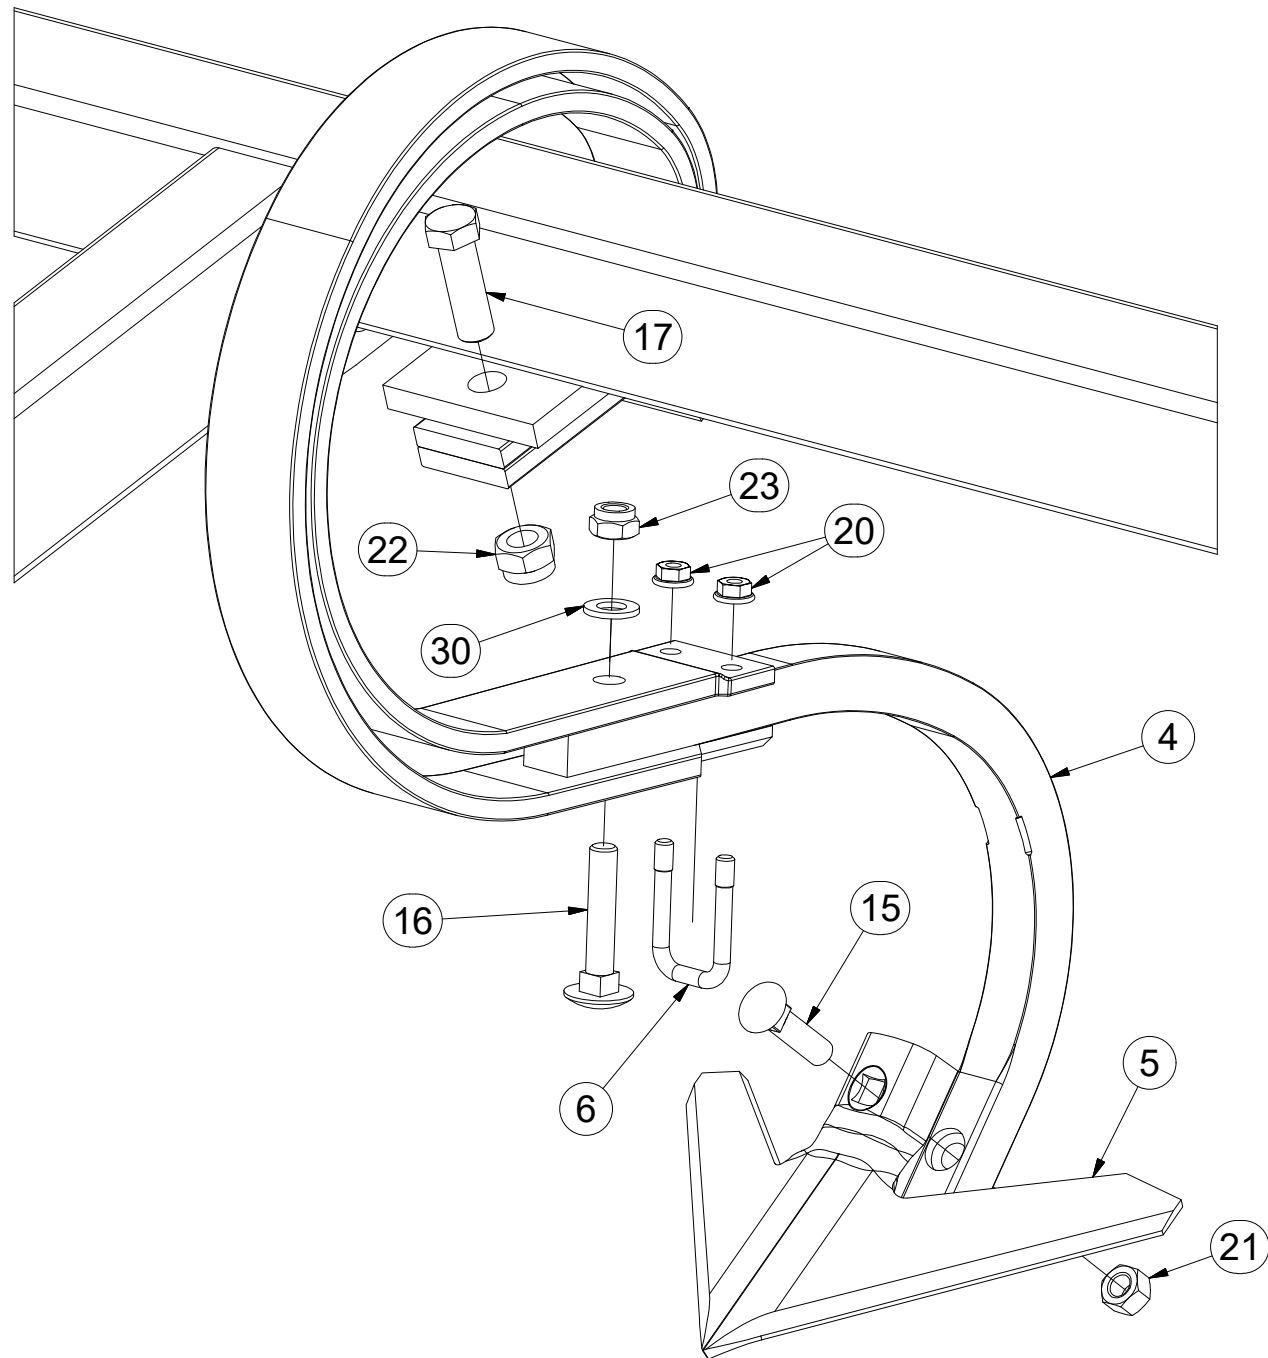

ⒸZ SADA RADLIC

Ⓓ SCHARSATZ

Ⓕ KIT DE SOCS

ⒼB SET OF PLOUGHSHARES

ⒺU КОМПЛЕКТ ЛАП

ⒼL ZESTAW REDLIC

3007746

Pos.	Part Number	Pcs.	Pos.	Part Number	Pcs.
1	2000372	1	16	m11600	13
4	3002818	13	17	m04355	13
5	3000236-KOO	12	20	m06156	26
6	m09995	13	22	m03683	13
7	4007281	1	23	m04301	13
15	m10440	13	30	m01214	13