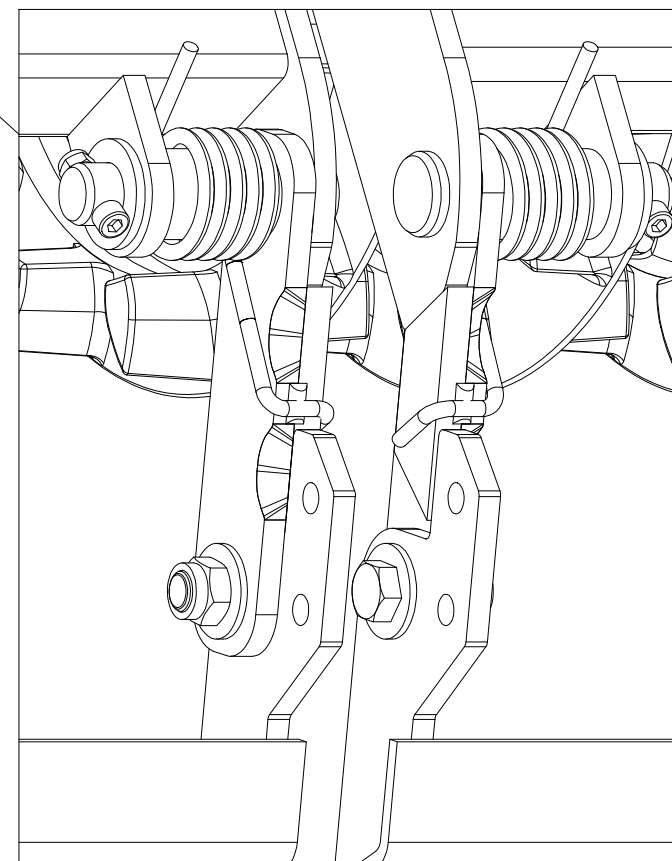

- ⒸZ SADA ZADNÍCH VÁLČŮ
- Ⓓ SATZ HINTERE WALZEN
- Ⓕ KIT DE ROULEAUX ARRIÈRE

- ⒸB SET OF REAR ROLLERS
- ⒹU КОМПЛЕКТ ЗАДНИХ КАТКОВ
- ⒸL ZESTAW TYLNYCH WAŁÓW

3008668

CZ SADA ZADNÍCH VÁLCŮ
 D SATZ HINTERE WALZEN
 F KIT DE ROULEAUX ARRIÈRE