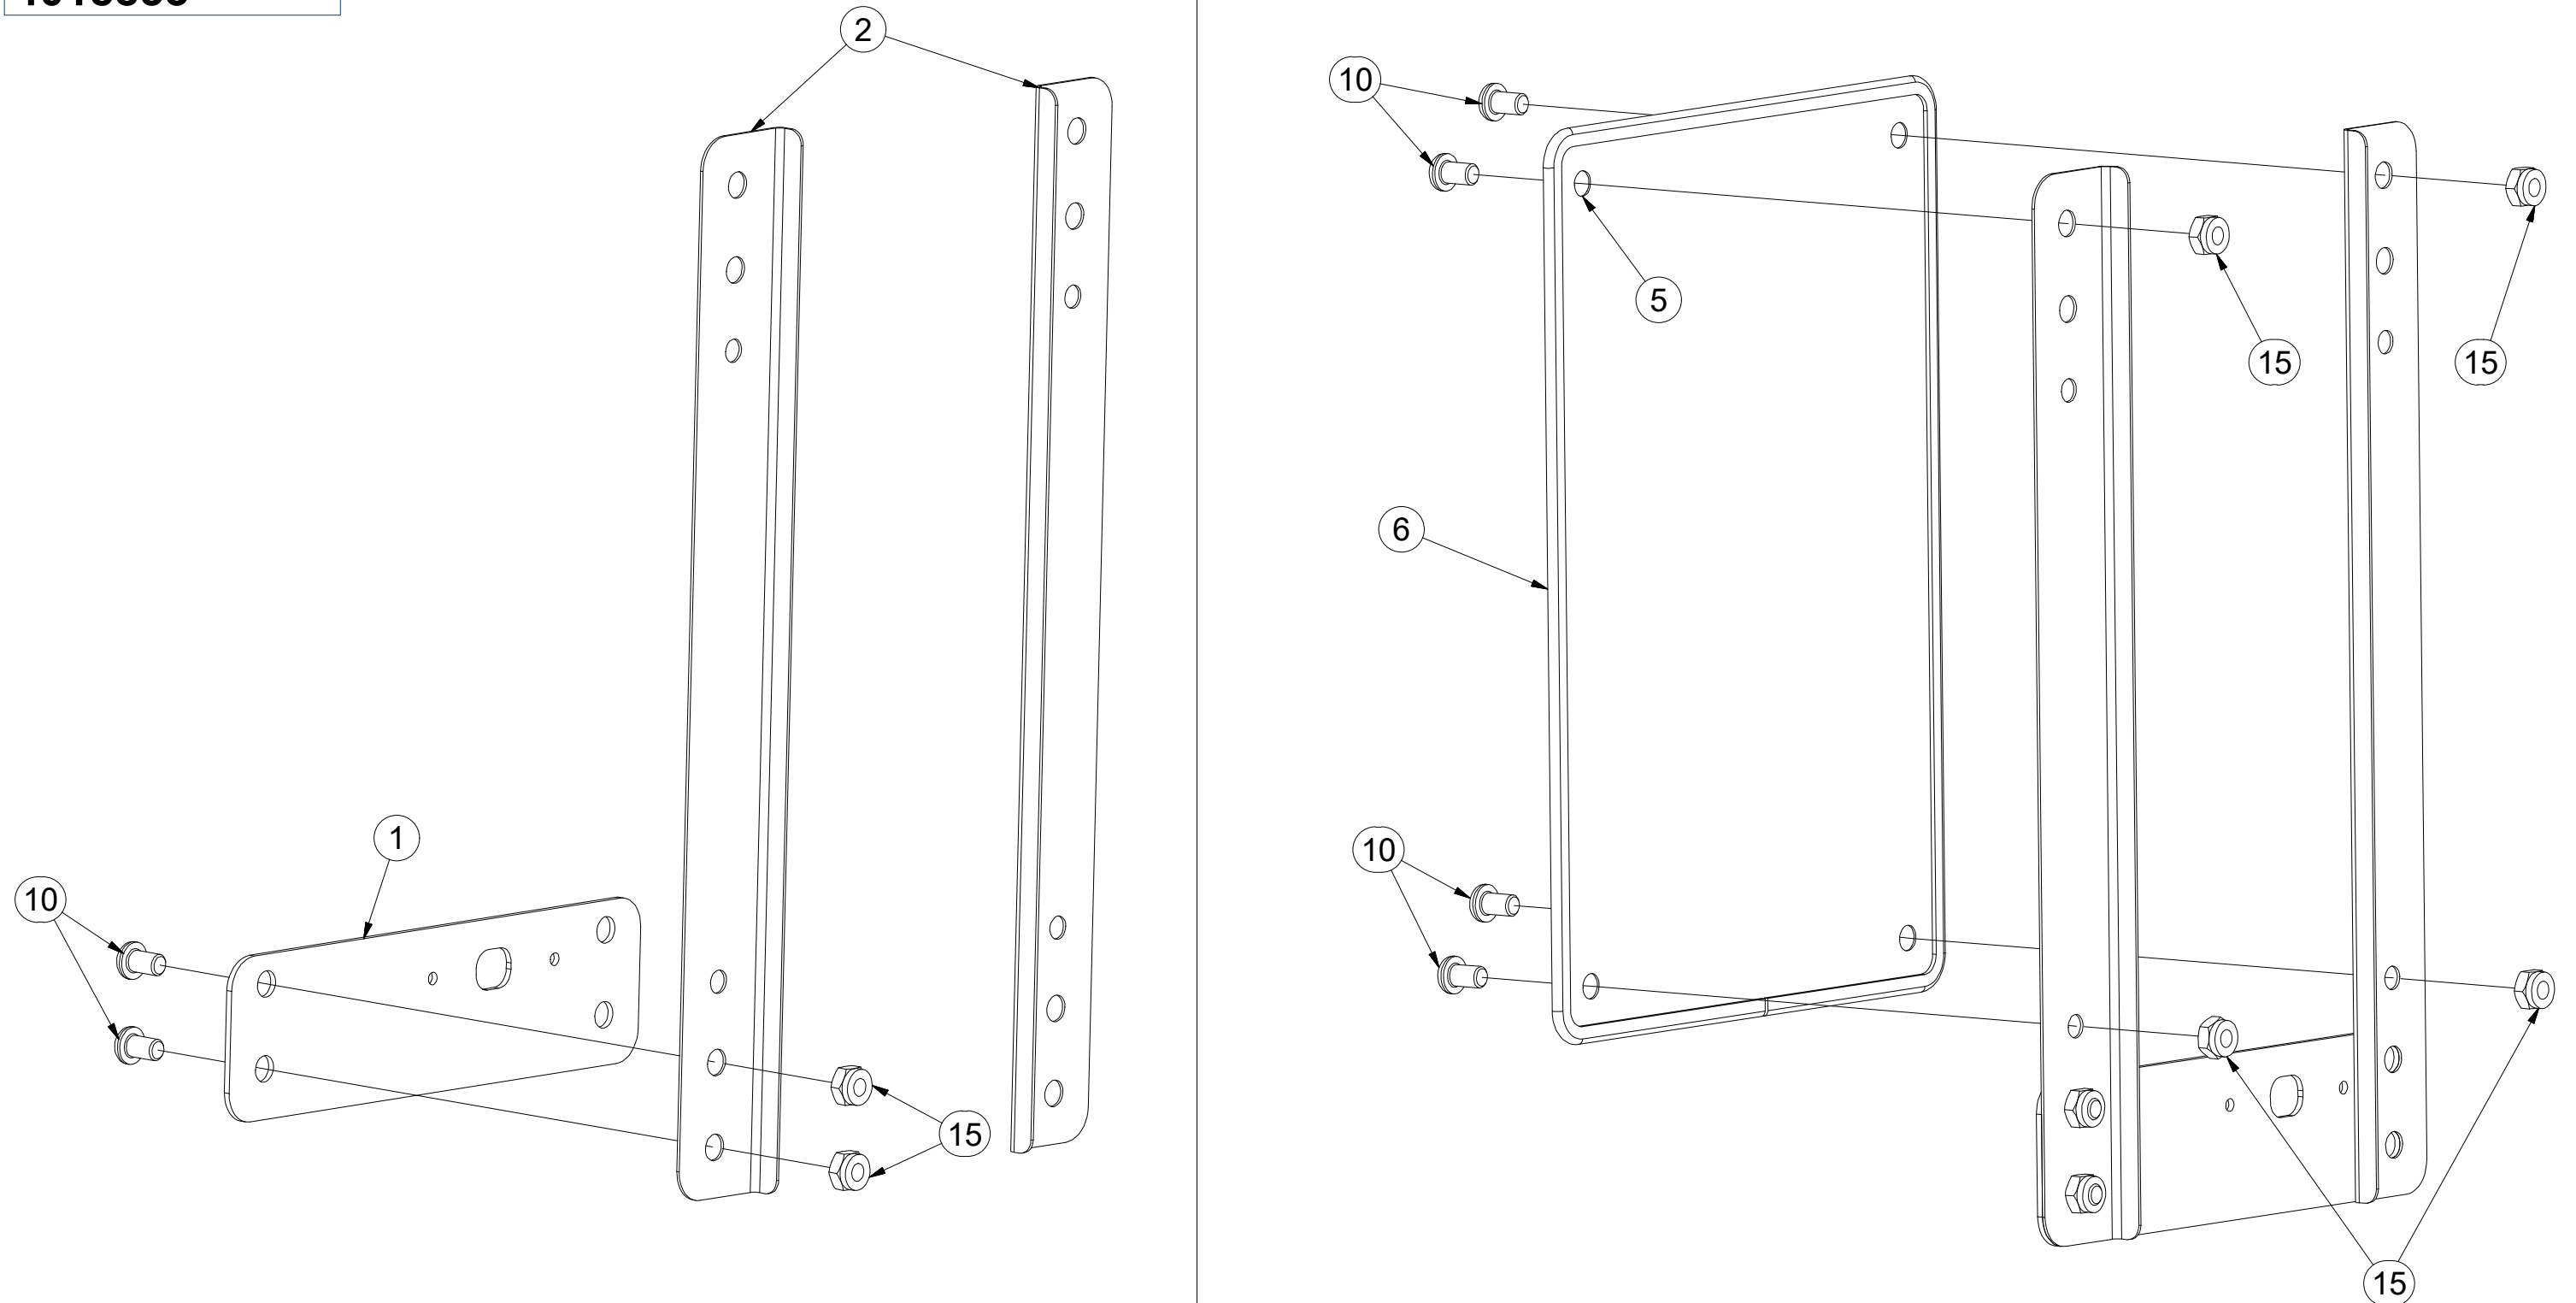

ⒸZ TERČ PŘEDNÍ PRAVÝ

Ⓓ SCHILD, VORDERES, RECHTES

Ⓕ CIBLE AVANT DROITE

ⒸB RIGHT FRONT DISC

ⒸU ЩИТОК ПЕРЕДНИЙ ПРАВЫЙ

ⒸL TARCZA PRZEDNIA PRAWA

4018833

Pos.	Part Number	Pcs.
1	4019247	1
2	4019245	2
5	m16273	1
6	m16628	1,4
10	m16687	6
15	m03775	6