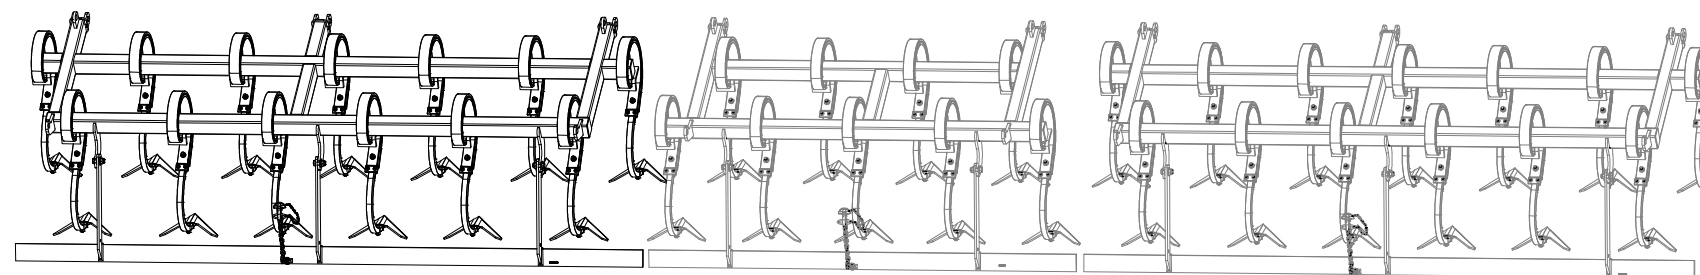

ⒸZ SADA RADLIC

Ⓓ SCHARSATZ

Ⓕ KIT DE SOCS

3007745

ⒼB SET OF PLOUGHSHARES

ⒺU КОМПЛЕКТ ЛАП

ⓅL ZESTAW REDLIC

Pos.	Part Number	Pcs.	Pos.	Part Number	Pcs.
1	2000372	1	16	m11600	13
4	3002818	13	17	m04355	13
5	3000236-KOO	12	20	m06156	26
6	m09995	13	22	m03683	13
7	4007280	1	23	m04301	13
15	m10440	13	30	m01214	13