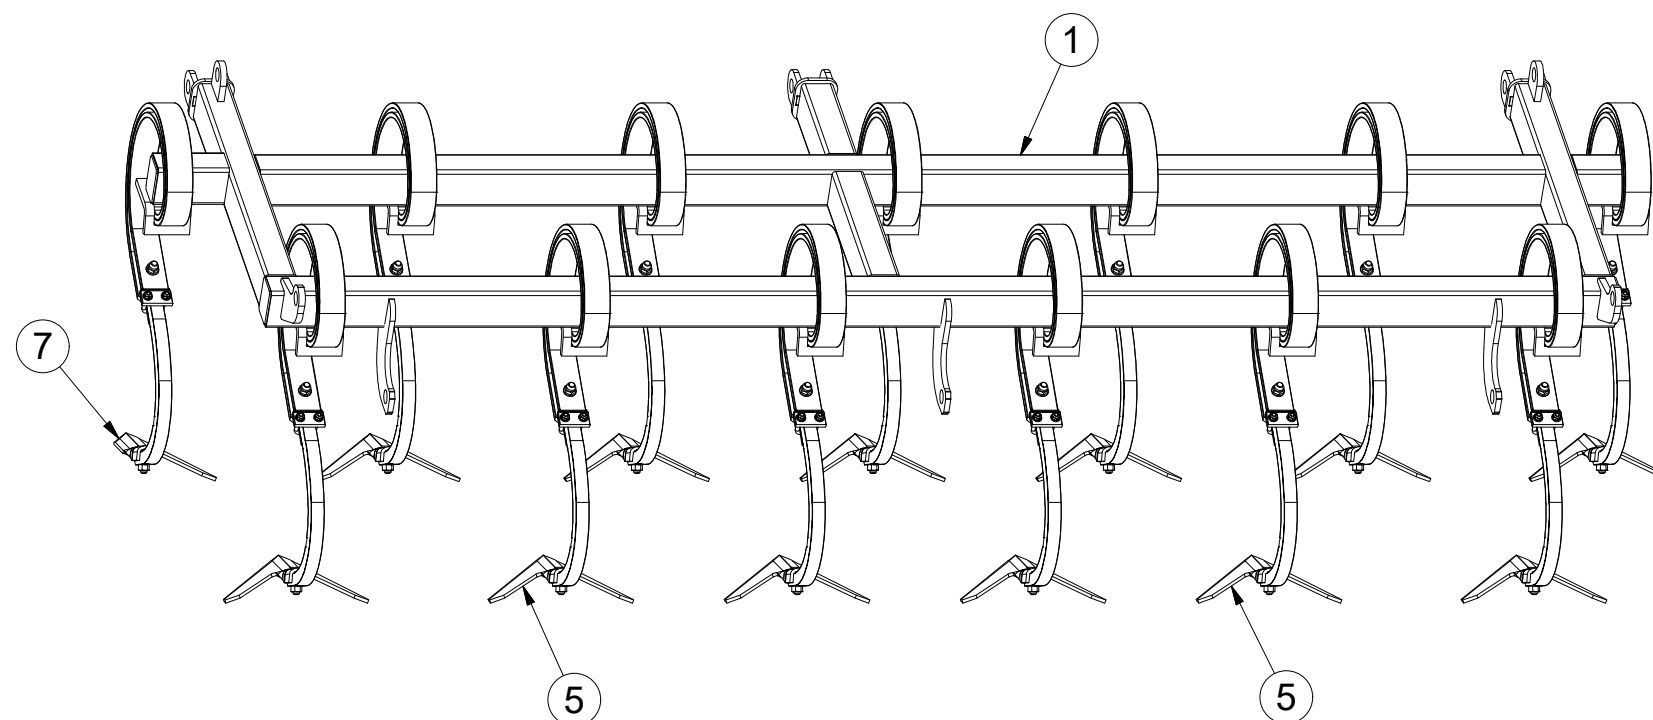

ⒸZ SADA RADLIC

Ⓓ SCHARSATZ

Ⓕ KIT DE SOCS

3007745

ⒼB SET OF PLOUGHSHARES

ⒺU КОМПЛЕКТ ЛАП

ⓅL ZESTAW REDLIC

Pos.	Part Number	Pcs.	Pos.	Part Number	Pcs.
1	2000372	1	16	m11600	13
4	3002818	13	17	m04355	13
5	3000236-KOO	12	20	m06156	26
6	m09995	13	22	m03683	13
7	4007280	1	23	m04301	13
15	m10440	13	30	m01214	13