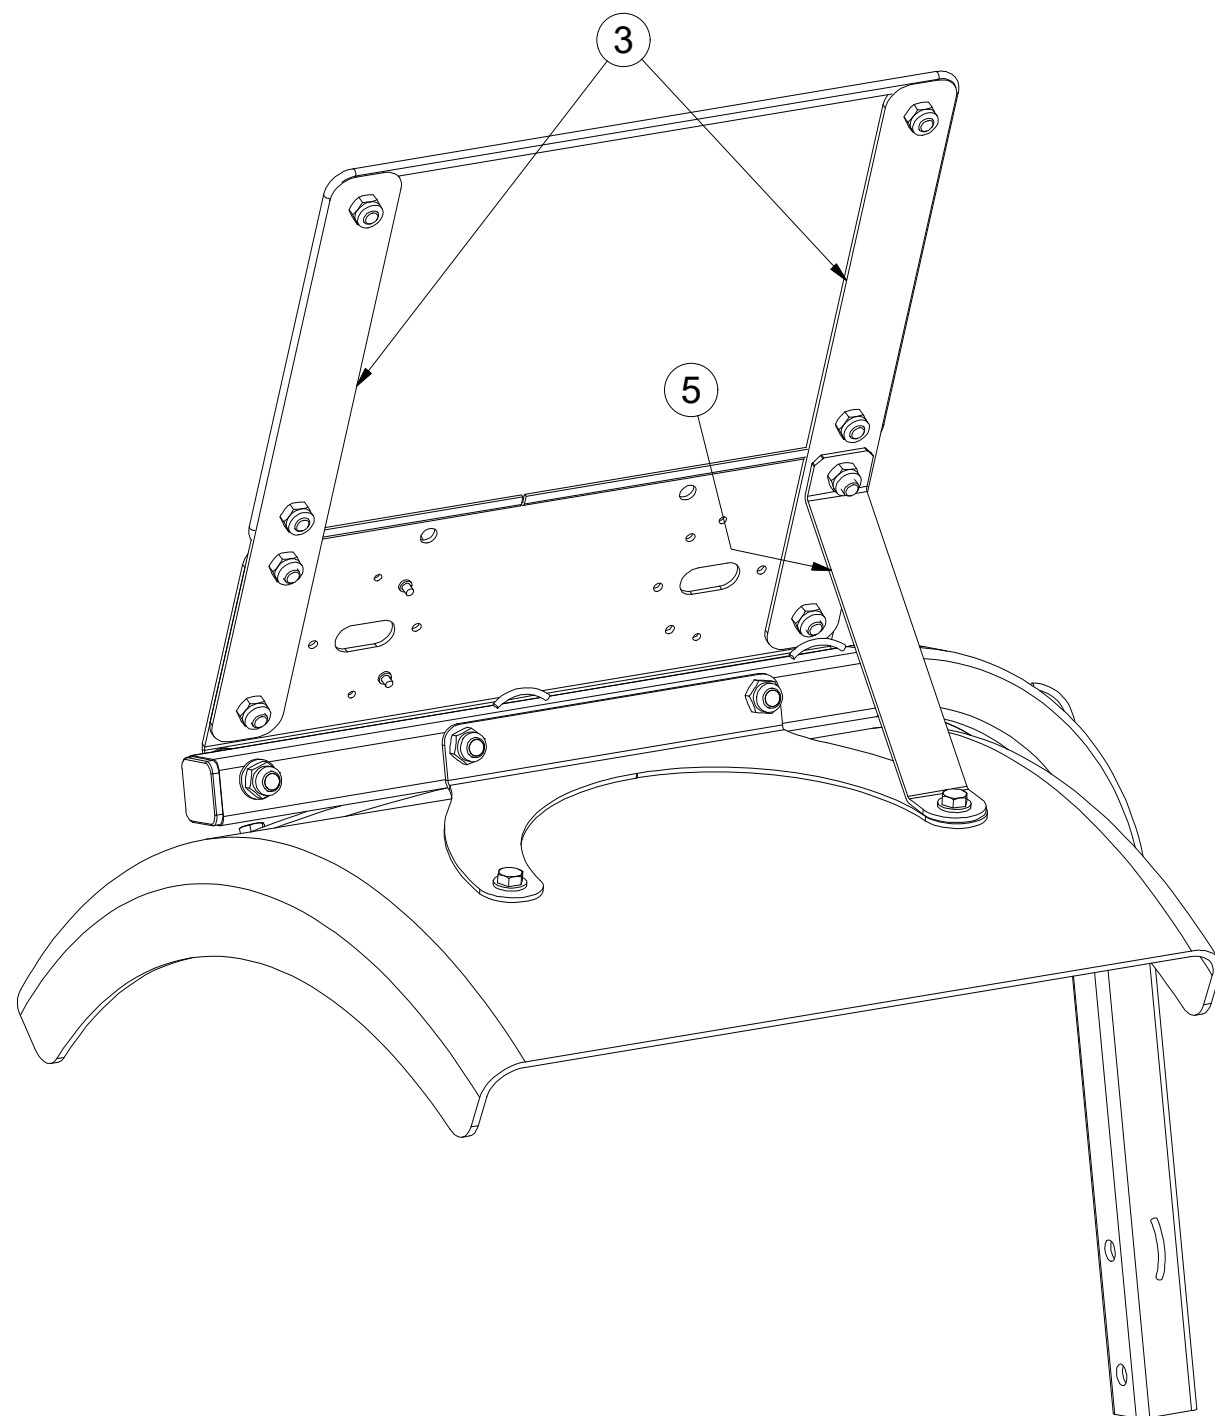

ⒸZ TERČ ZADNÍ PRAVÝ

Ⓓ SCHILD, HINTERES, RECHTES

Ⓕ CIBLE ARRIÈRE DROITE

3009524

ⒸGB RIGHT REAR DISC

ⒸRU ЩИТОК ЗАДНИЙ ПРАВЫЙ

ⒸPL TARCZA TYLNA PRAWA

Farmet

Pos.	Part Number	Pcs.
1	4018798	1
2	4019250	1
3	4019249	2
4	4019252	2
5	4019251	1
10	m09983	1
11	m16273	1
13	m02497	1
14	m16628	1,4
44	m16981	4