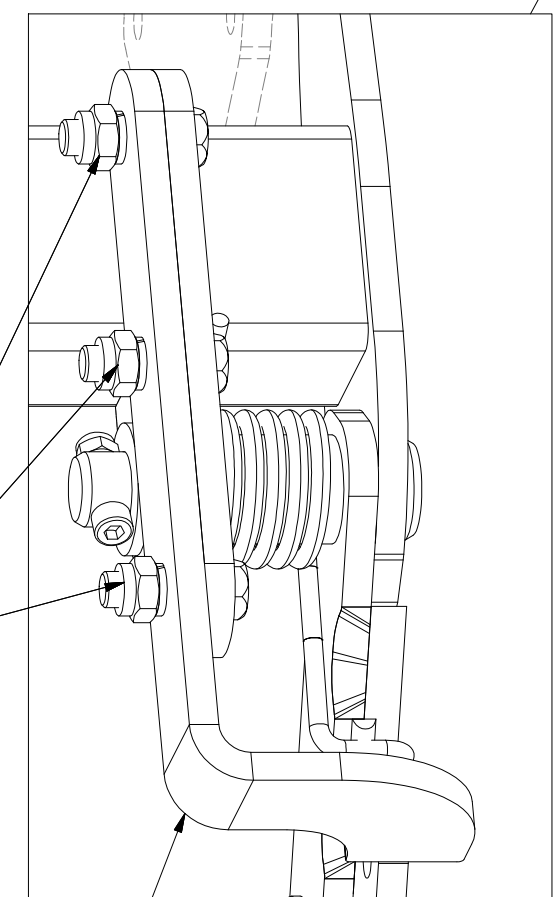

- ⒸZ SADA ZADNÍCH VÁLCŮ
- Ⓓ SATZ HINTERE WALZEN
- Ⓕ KIT DE ROULEAUX ARRIÈRE

- ⒸB SET OF REAR ROLLERS
- ⒹU КОМПЛЕКТ ЗАДНИХ КАТКОВ
- ⒹL ZESTAW TYLNYCH WAŁÓW

3008670

16

58
71

15

16

15

Pos.	Part Number	Pcs.
15	4013192	2
16	4013193	2
58	m03926	12
71	m04301	22