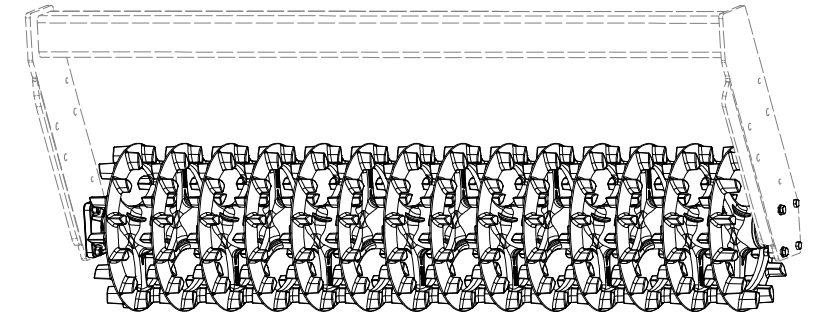

M12 (10.9) - 88Nm
M12 (8.8) - 87Nm

- Ⓒ SADA ZADNÍCH VÁLČŮ
- Ⓓ SATZ HINTERE WALZEN
- Ⓕ KIT DE ROULEAUX ARRIÈRE

- Ⓖ SET OF REAR ROLLERS
- Ⓡ КОМПЛЕКТ ЗАДНИХ КАТКОВ
- Ⓟ ZESTAW TYLNYCH WAŁÓW

3008670

X3

Pos.	Part Number	Pcs.
3	3008655	2
10	4009334	4
11	9002944	66
28	4016996	4
42	4014034	10
43	m15625	10
51	m06077	4
53	m03339	4
57	m13958	20
70	m01305	40
81	m03988	52
82	m01214	4
101	4010992	8
102	4016809	20