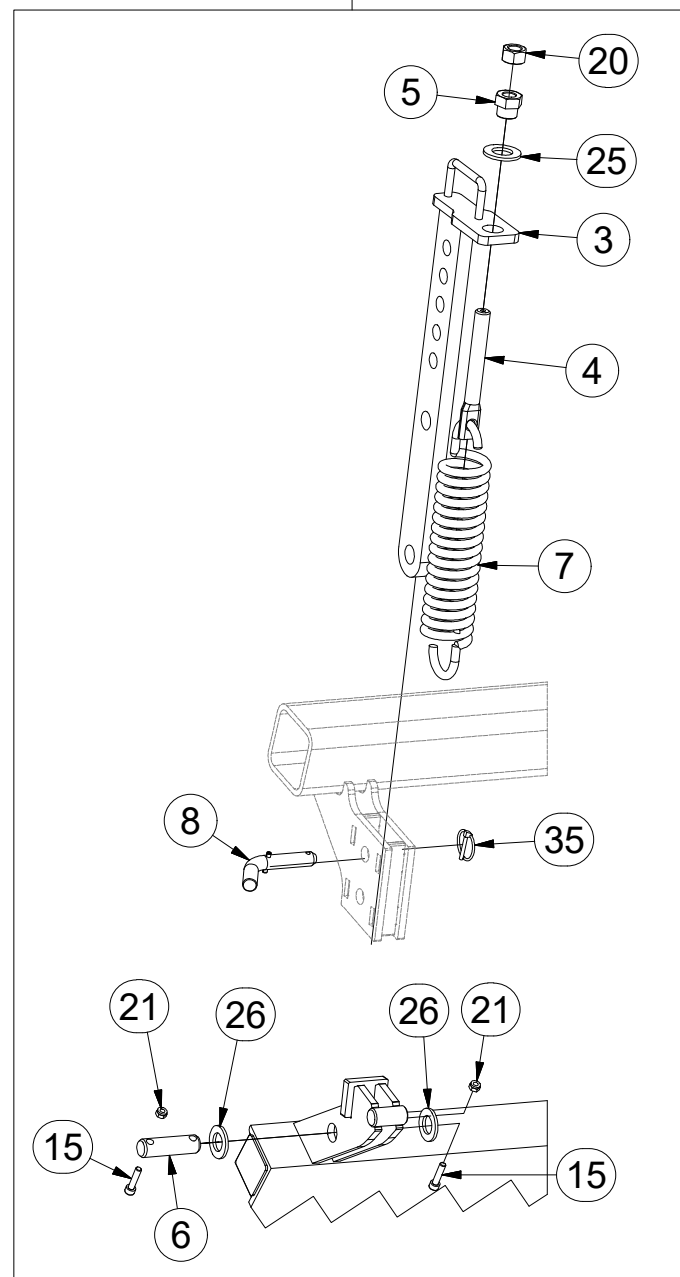

ⒸZ SADA PŘEDNÍCH SMYKŮ

Ⓓ SATZ VORDERE ACKERSCHLEPPEN

Ⓕ KIT DE NIVELEURS AVANT

ⒼB SET OF FRONT LEVELLING BARS

ⒺU КОМПЛЕКТ ПЕРЕДНИХ БОРОН

ⒼL ZESTAW PRZEDNICH WŁÓK

3006165

Pos.	Part Number	Pcs.
3	3008686	10
4	4003401	10
5	4000189	10
6	4010390	10
7	m02597	10
8	4012011	10
15	m09464	20
20	m01307	10
21	m04503	20
25	m01225	10
26	m14028	20
35	m10454	11