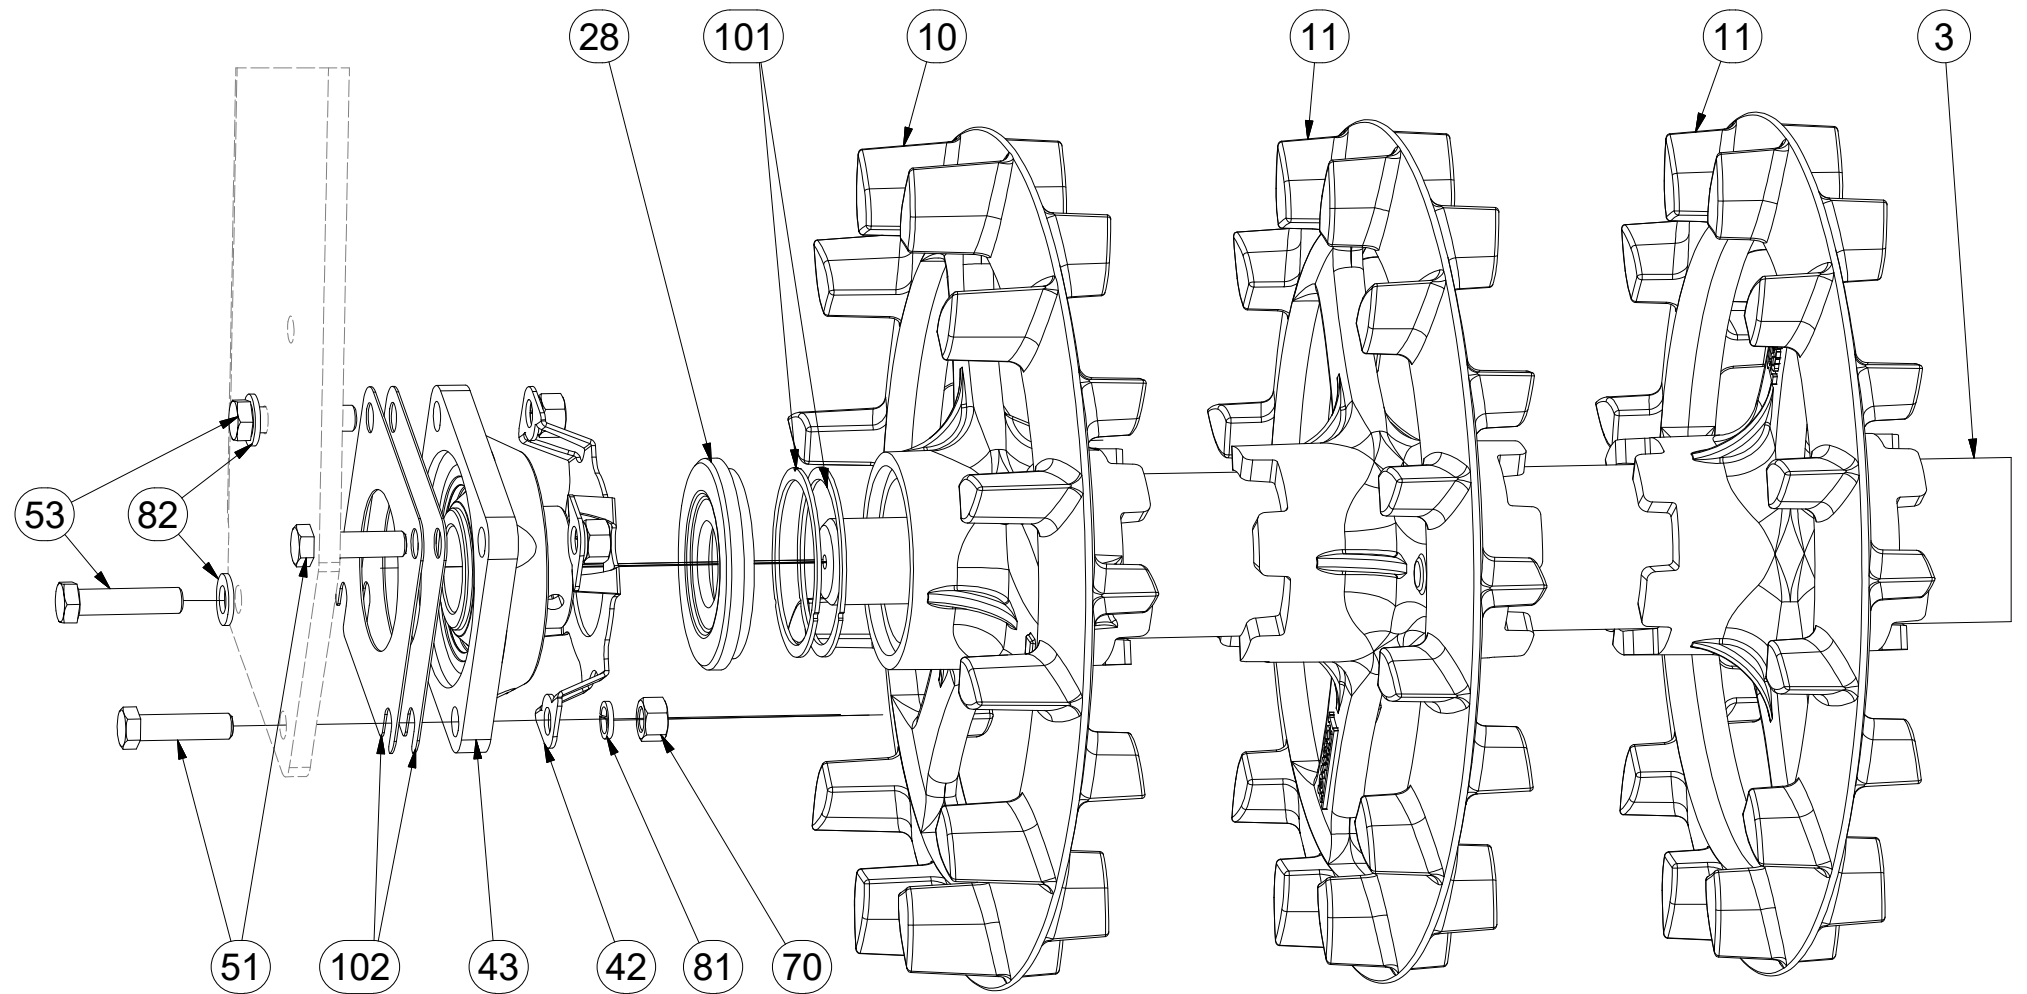

Pos.	Part Number	Pcs.
3	3008655	2
10	4009334	4
11	9002944	66
28	4016996	4
42	4014034	10
43	m15625	10
51	m06077	4
53	m03339	4
57	m13958	20
70	m01305	40
81	m03988	52
82	m01214	4
101	4010992	8
102	4016809	20

M12 (10.9) - 88Nm
M12 (8.8) - 87Nm