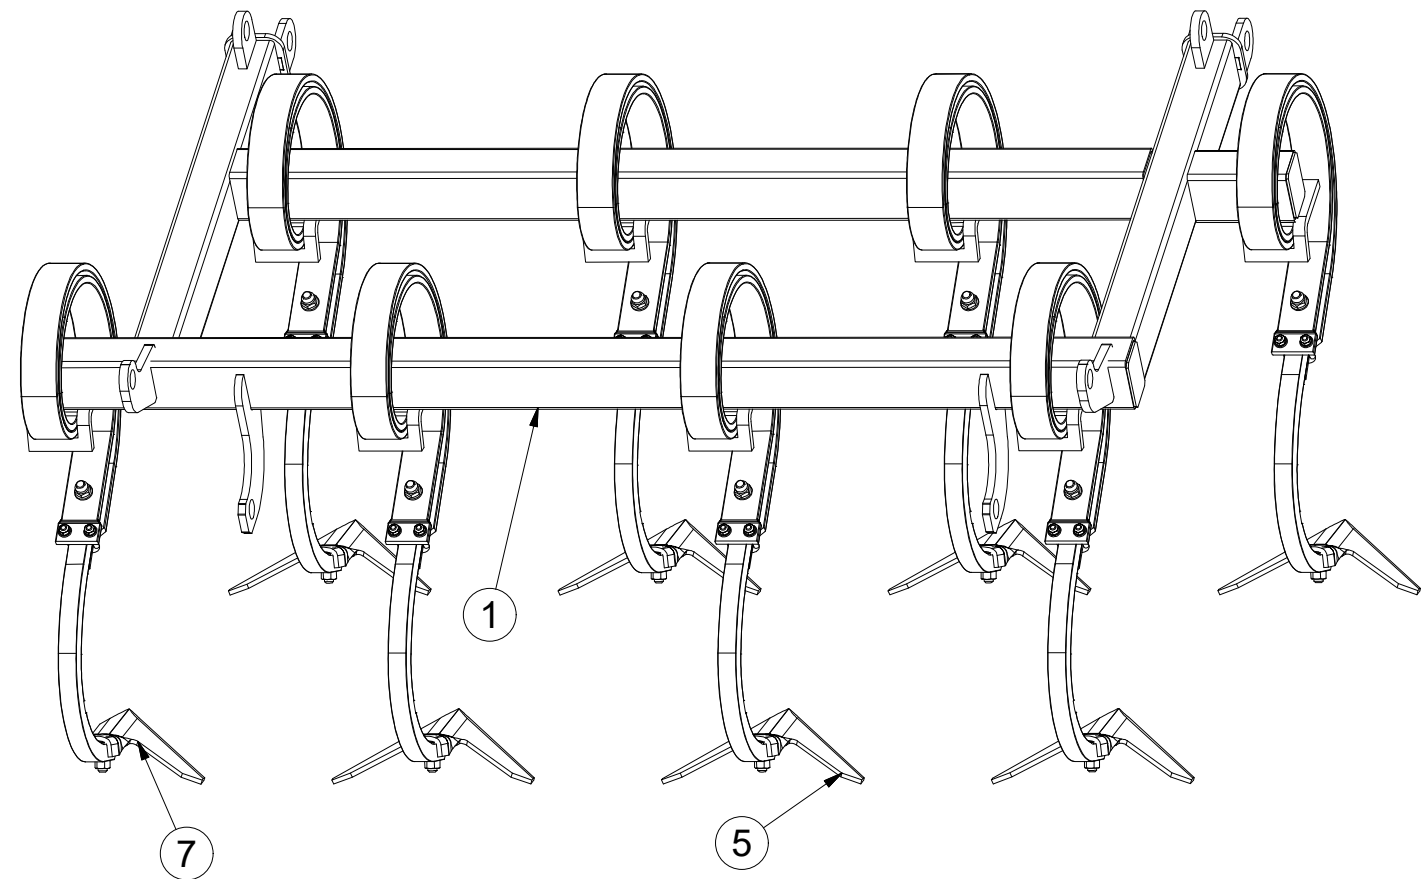

ⒸZ SADA RADLIC

Ⓓ SCHARSATZ

Ⓕ KIT DE SOCS

3003060

ⒼB SET OF PLOUGHSHARES

ⒺU КОМПЛЕКТ ЛАП

ⒻL ZESTAW REDLIC

Pos.	Part Number	Pcs.	Pos.	Part Number	Pcs.
1	3003061	1	16	m11600	8
2	3000300	8	17	m04355	8
3	3000301	8	20	m06156	16
4	3002818	8	21	m10439	8
5	3000236-KOO	8	22	m03683	8
6	m09995	8	23	m04301	8
7	4007280	1	30	m01214	8
15	m10440	8