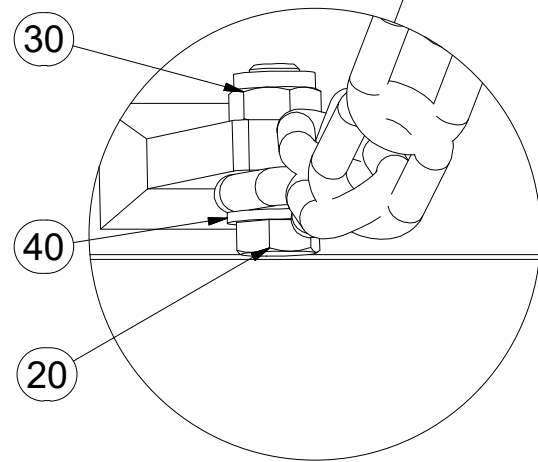

Ⓒ SADA RADLIC

Ⓓ SCHARSATZ

Ⓕ KIT DE SOCS

Ⓖ SET OF PLOUGHSHARES

Ⓡ КОМПЛЕКТ ЛАП

Ⓟ ZESTAW REDLIC

2000384

Pos.	Part Number	Pcs.
1	3002834	2
2	3002564	3
3	3002836	1
4	3003060	1
5	3003062	1
6	3003058	1
7	4004451	10
8	3003063	1
9	4001641	5
20	m01092	5
21	m02254	10
30	m04503	5
31	m03683	10
40	m01203	5
41	m05651	20