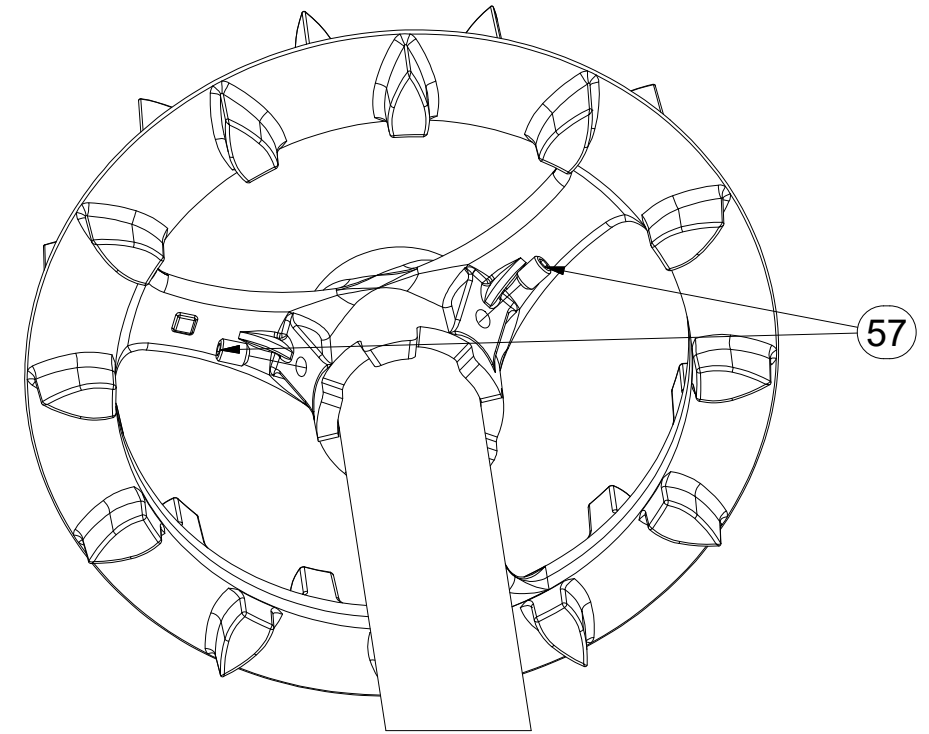

M12 (10.9) - 88Nm
M12 (8.8) - 87Nm

CZ SADA ZADNÍCH VÁLCŮ
 D SATZ HINTERE WALZEN
 F KIT DE ROULEAUX ARRIÈRE

GB SET OF REAR ROLLERS
 RU КОМПЛЕКТ ЗАДНИХ КАТКОВ
 PL ZESTAW TYLNYCH WAŁÓW

3008670

X2

Pos.	Part Number	Pcs.
3	3008655	2
10	4009334	4
11	9002944	66
28	4016996	4
42	4014034	10
43	m15625	10
52	m03519	32
57	m13958	20
70	m01305	40
81	m03988	52
101	4010992	8
102	4016809	20