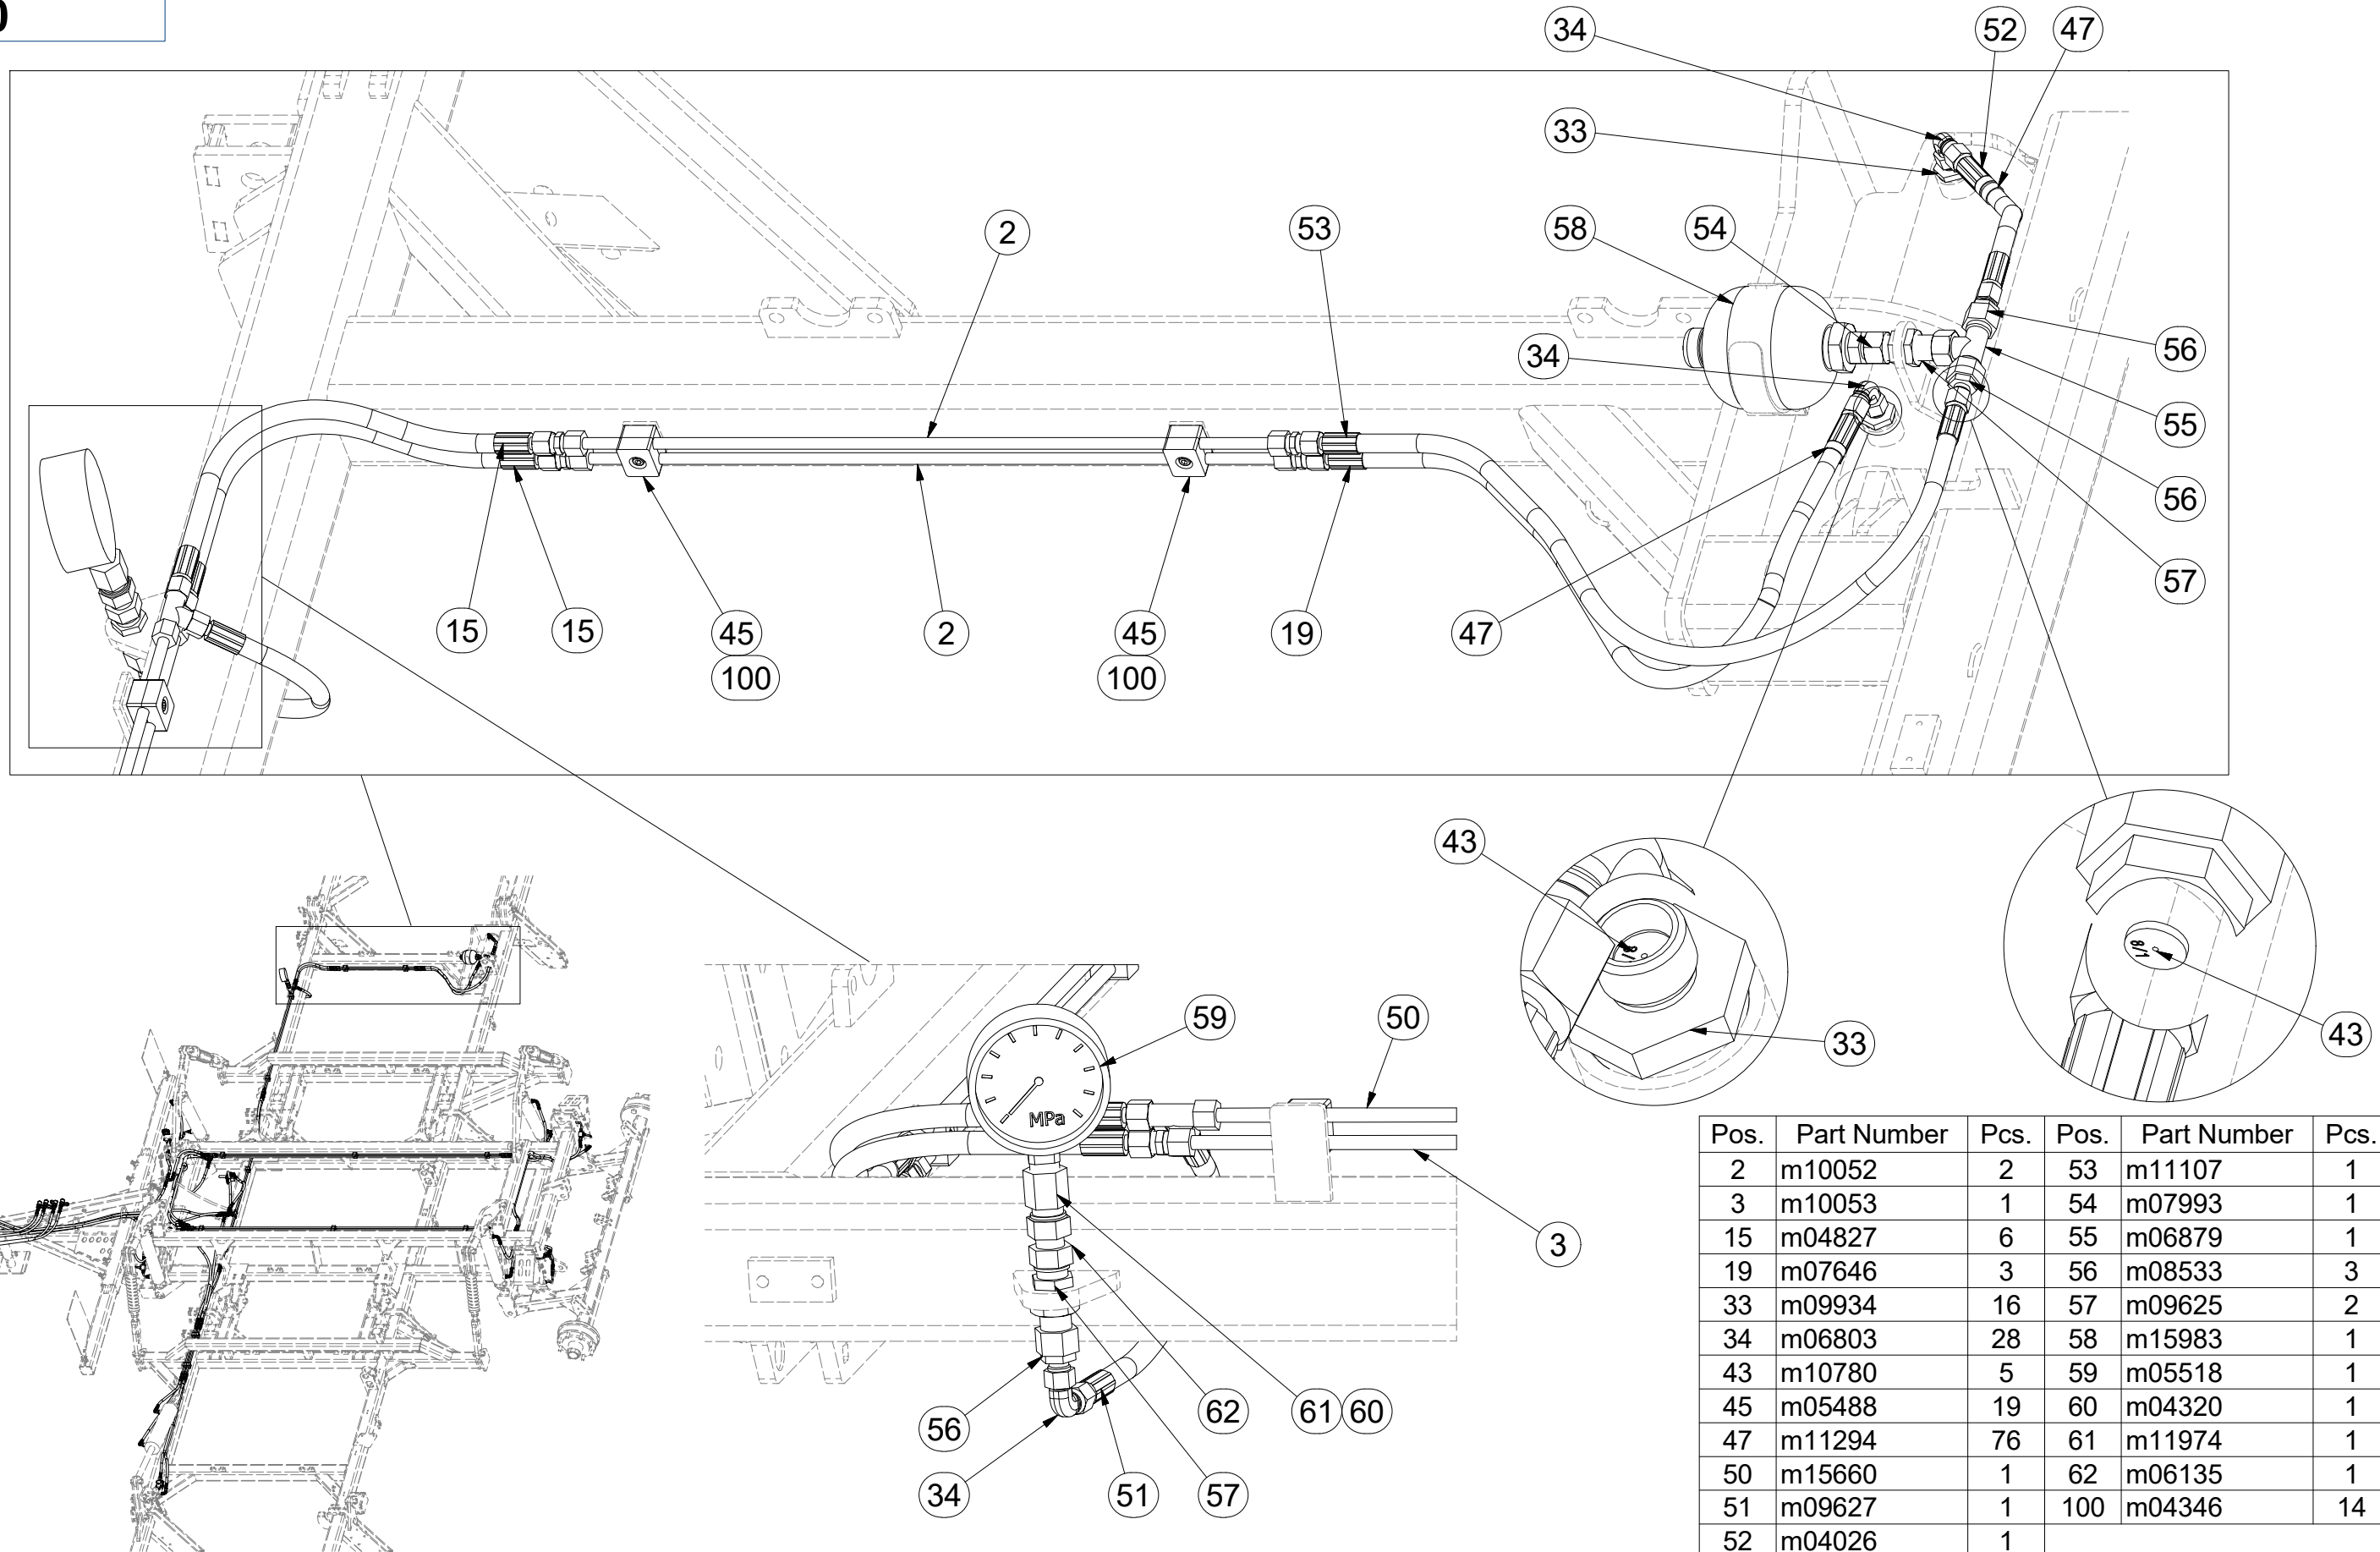

ⒸZ HYDRAULIKA STROJE

Ⓓ HYDRAULIK DER MASCHINE

Ⓕ HYDRAULIQUE DE LA MACHINE

ⒼB MACHINE HYDRAULICS

Ⓔ RU ГИДРАВЛИКА МАШИНЫ

Ⓗ PL HYDRAULIKA MASZYN

m15720

Pos.	Part Number	Pcs.	Pos.	Part Number	Pcs.
2	m10052	2	53	m11107	1
3	m10053	1	54	m07993	1
15	m04827	6	55	m06879	1
19	m07646	3	56	m08533	3
33	m09934	16	57	m09625	2
34	m06803	28	58	m15983	1
43	m10780	5	59	m05518	1
45	m05488	19	60	m04320	1
47	m11294	76	61	m11974	1
50	m15660	1	62	m06135	1
51	m09627	1	100	m04346	14
52	m04026	1