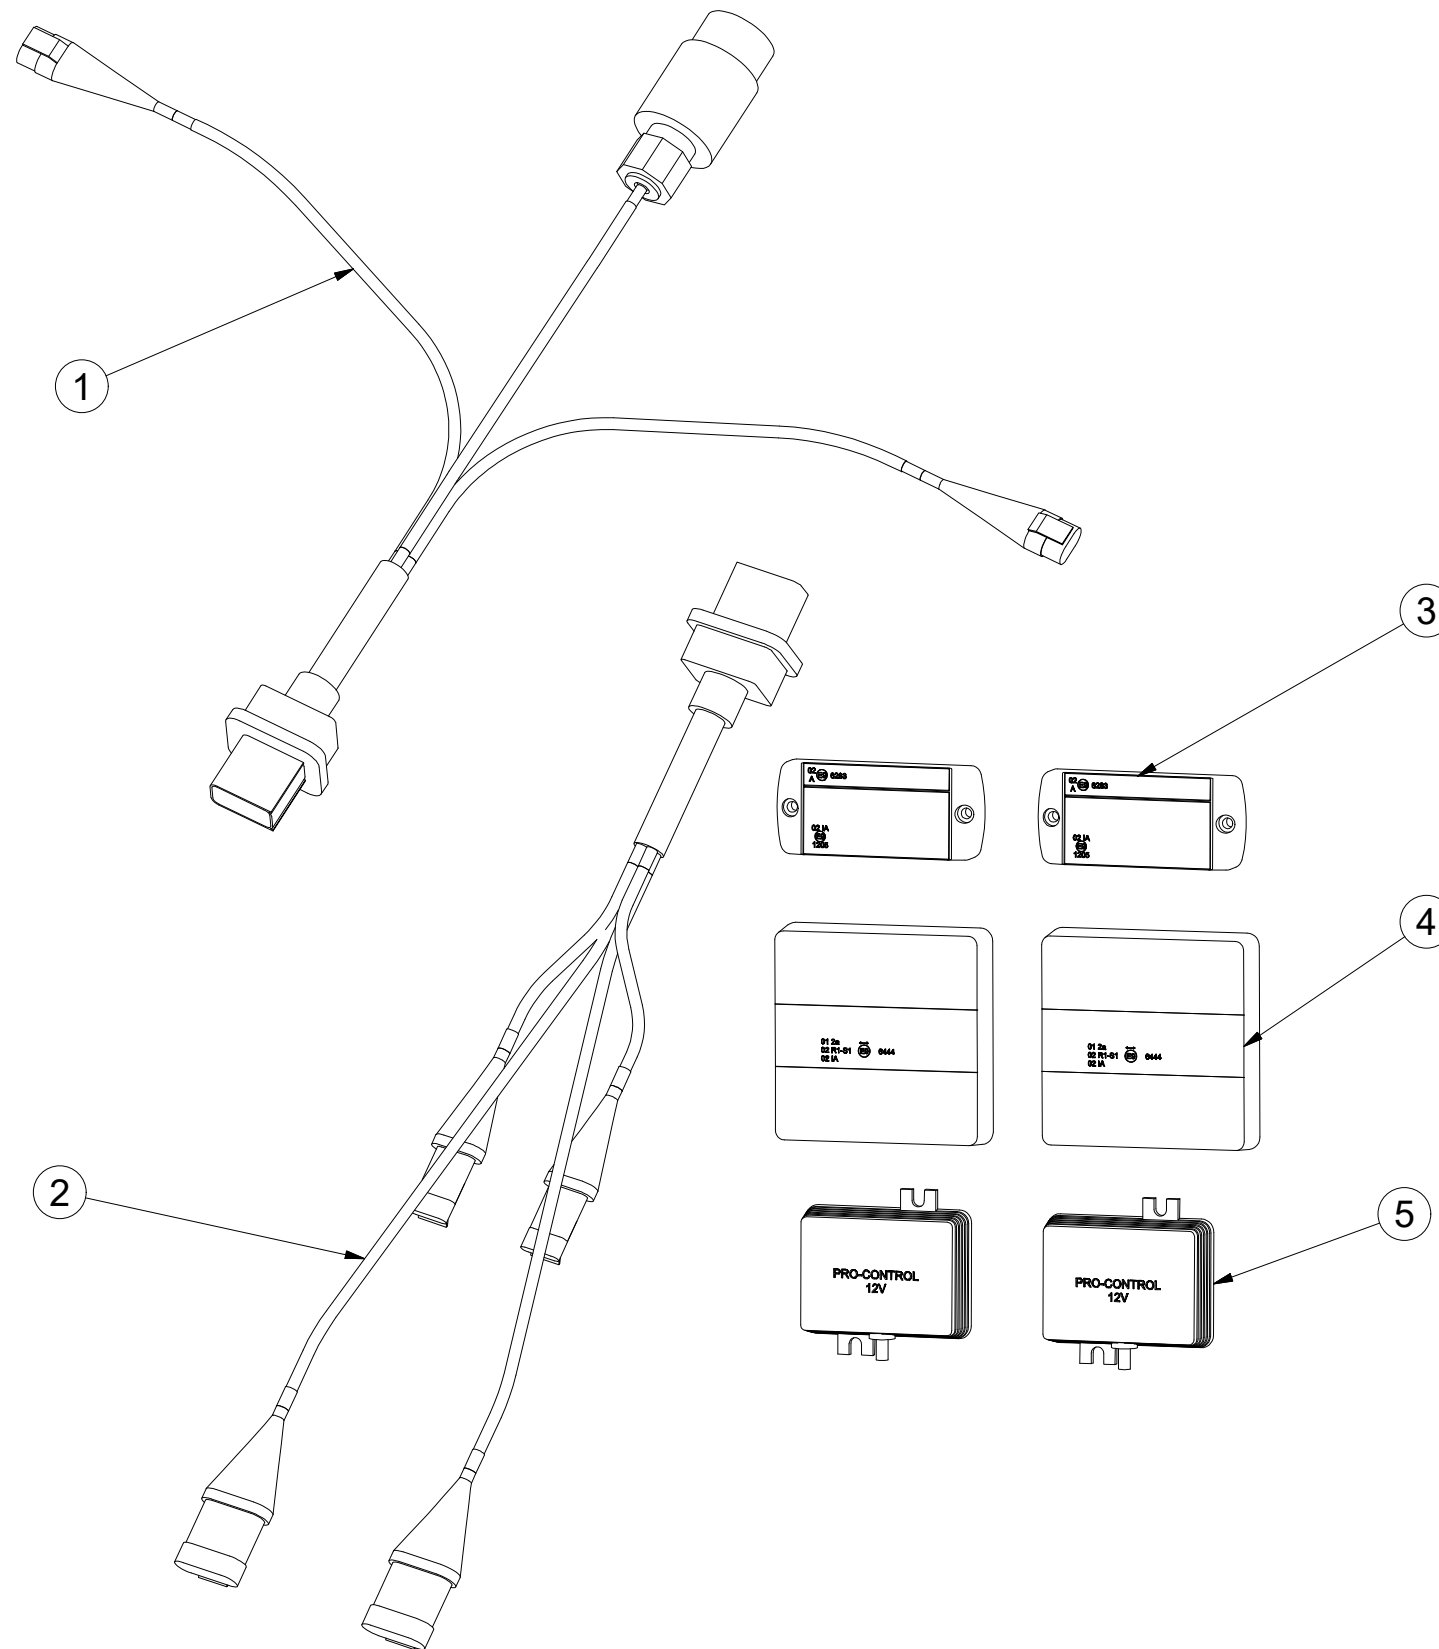

Ⓒ SVĚTELNÁ SADA

Ⓓ LEUCHTENSATZ

Ⓕ KIT LUMINEUX

m15240

Ⓖ LIGHTING SET

Ⓡ ОСВЕТИТЕЛЬНЫЙ КОМПЛЕКТ

Ⓢ ZESTAW OŚWIETLENIA

Pos.	Part Number	Pcs.
1	m14779	1
2	m14778	1
3	m14776	2
4	m14865	2
5	m14777	2