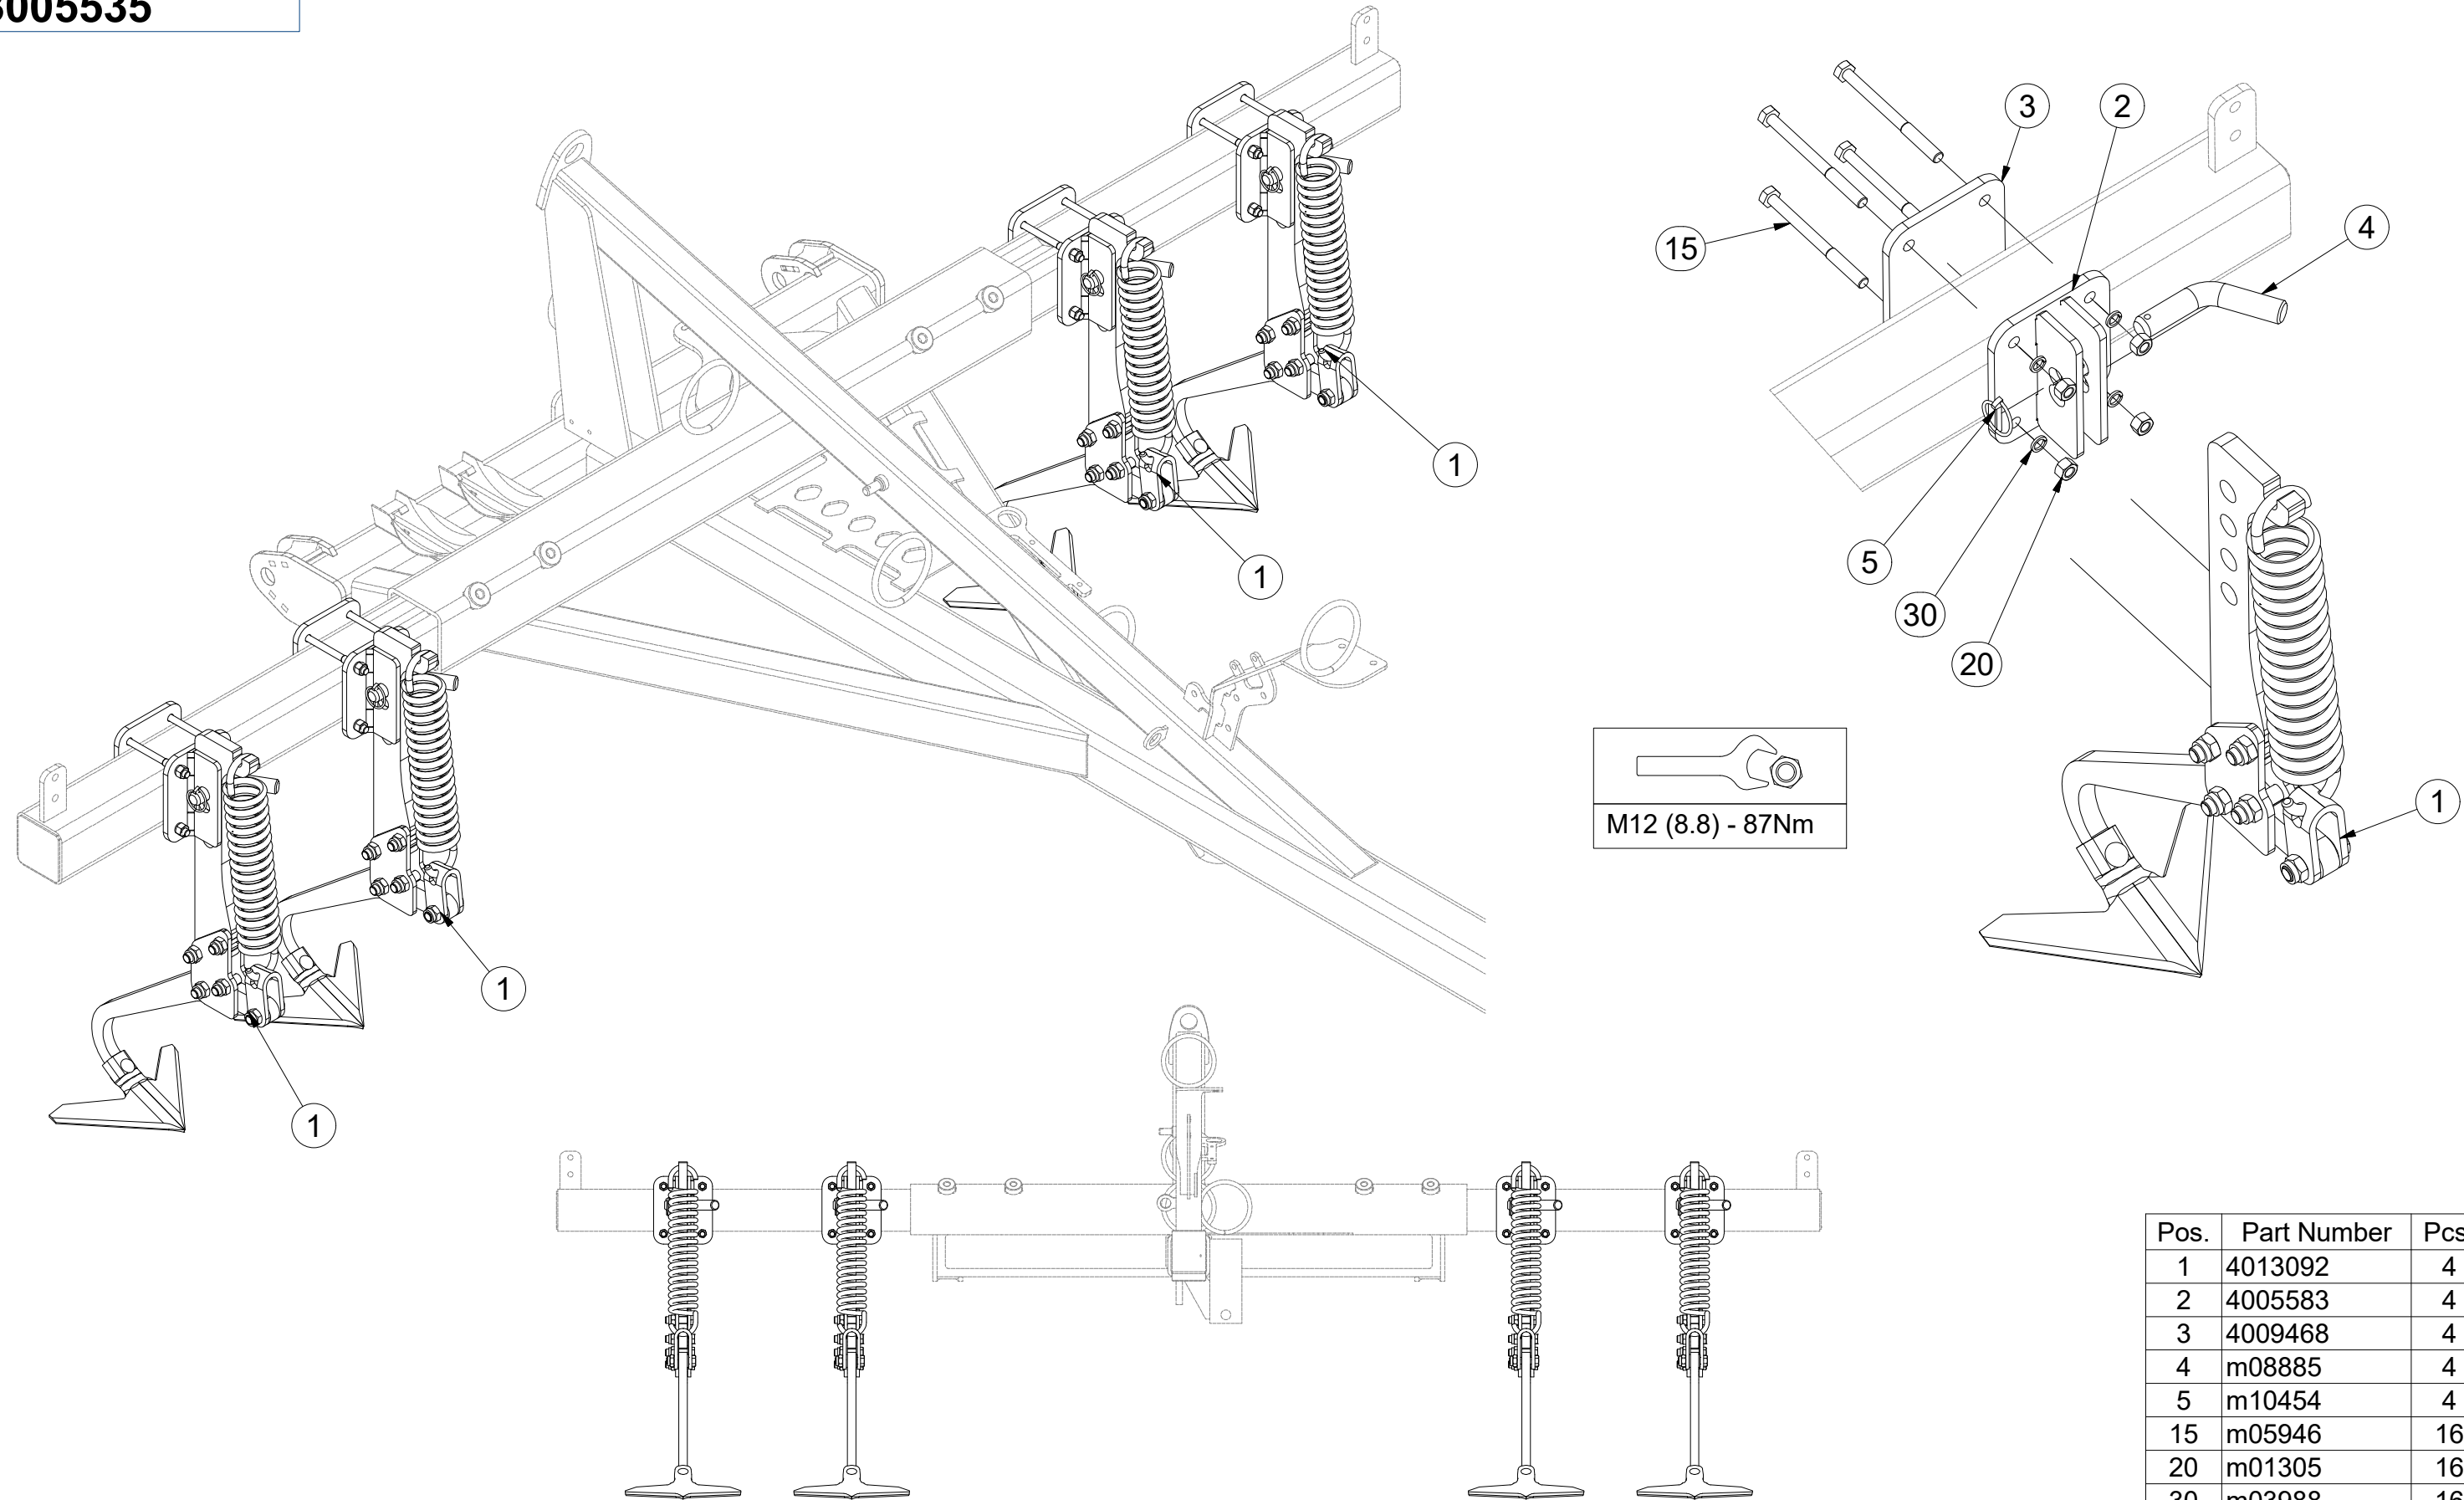

Ⓒ SADA KYPŘIČŮ STOP

Ⓓ SPURENLOCKERERSATZ

Ⓕ KIT DE CULTIVATEURS DE TRACES

Ⓖ SET OF TRACK CULTIVATORS

Ⓔ КОМПЛЕКТ РЫХЛИТЕЛЕЙ КОЛЕИ

Ⓗ ZESTAW SPULCHNIACZY ŚLADÓW

3005535

Pos.	Part Number	Pcs.
1	4013092	4
2	4005583	4
3	4009468	4
4	m08885	4
5	m10454	4
15	m05946	16
20	m01305	16
30	m03988	16