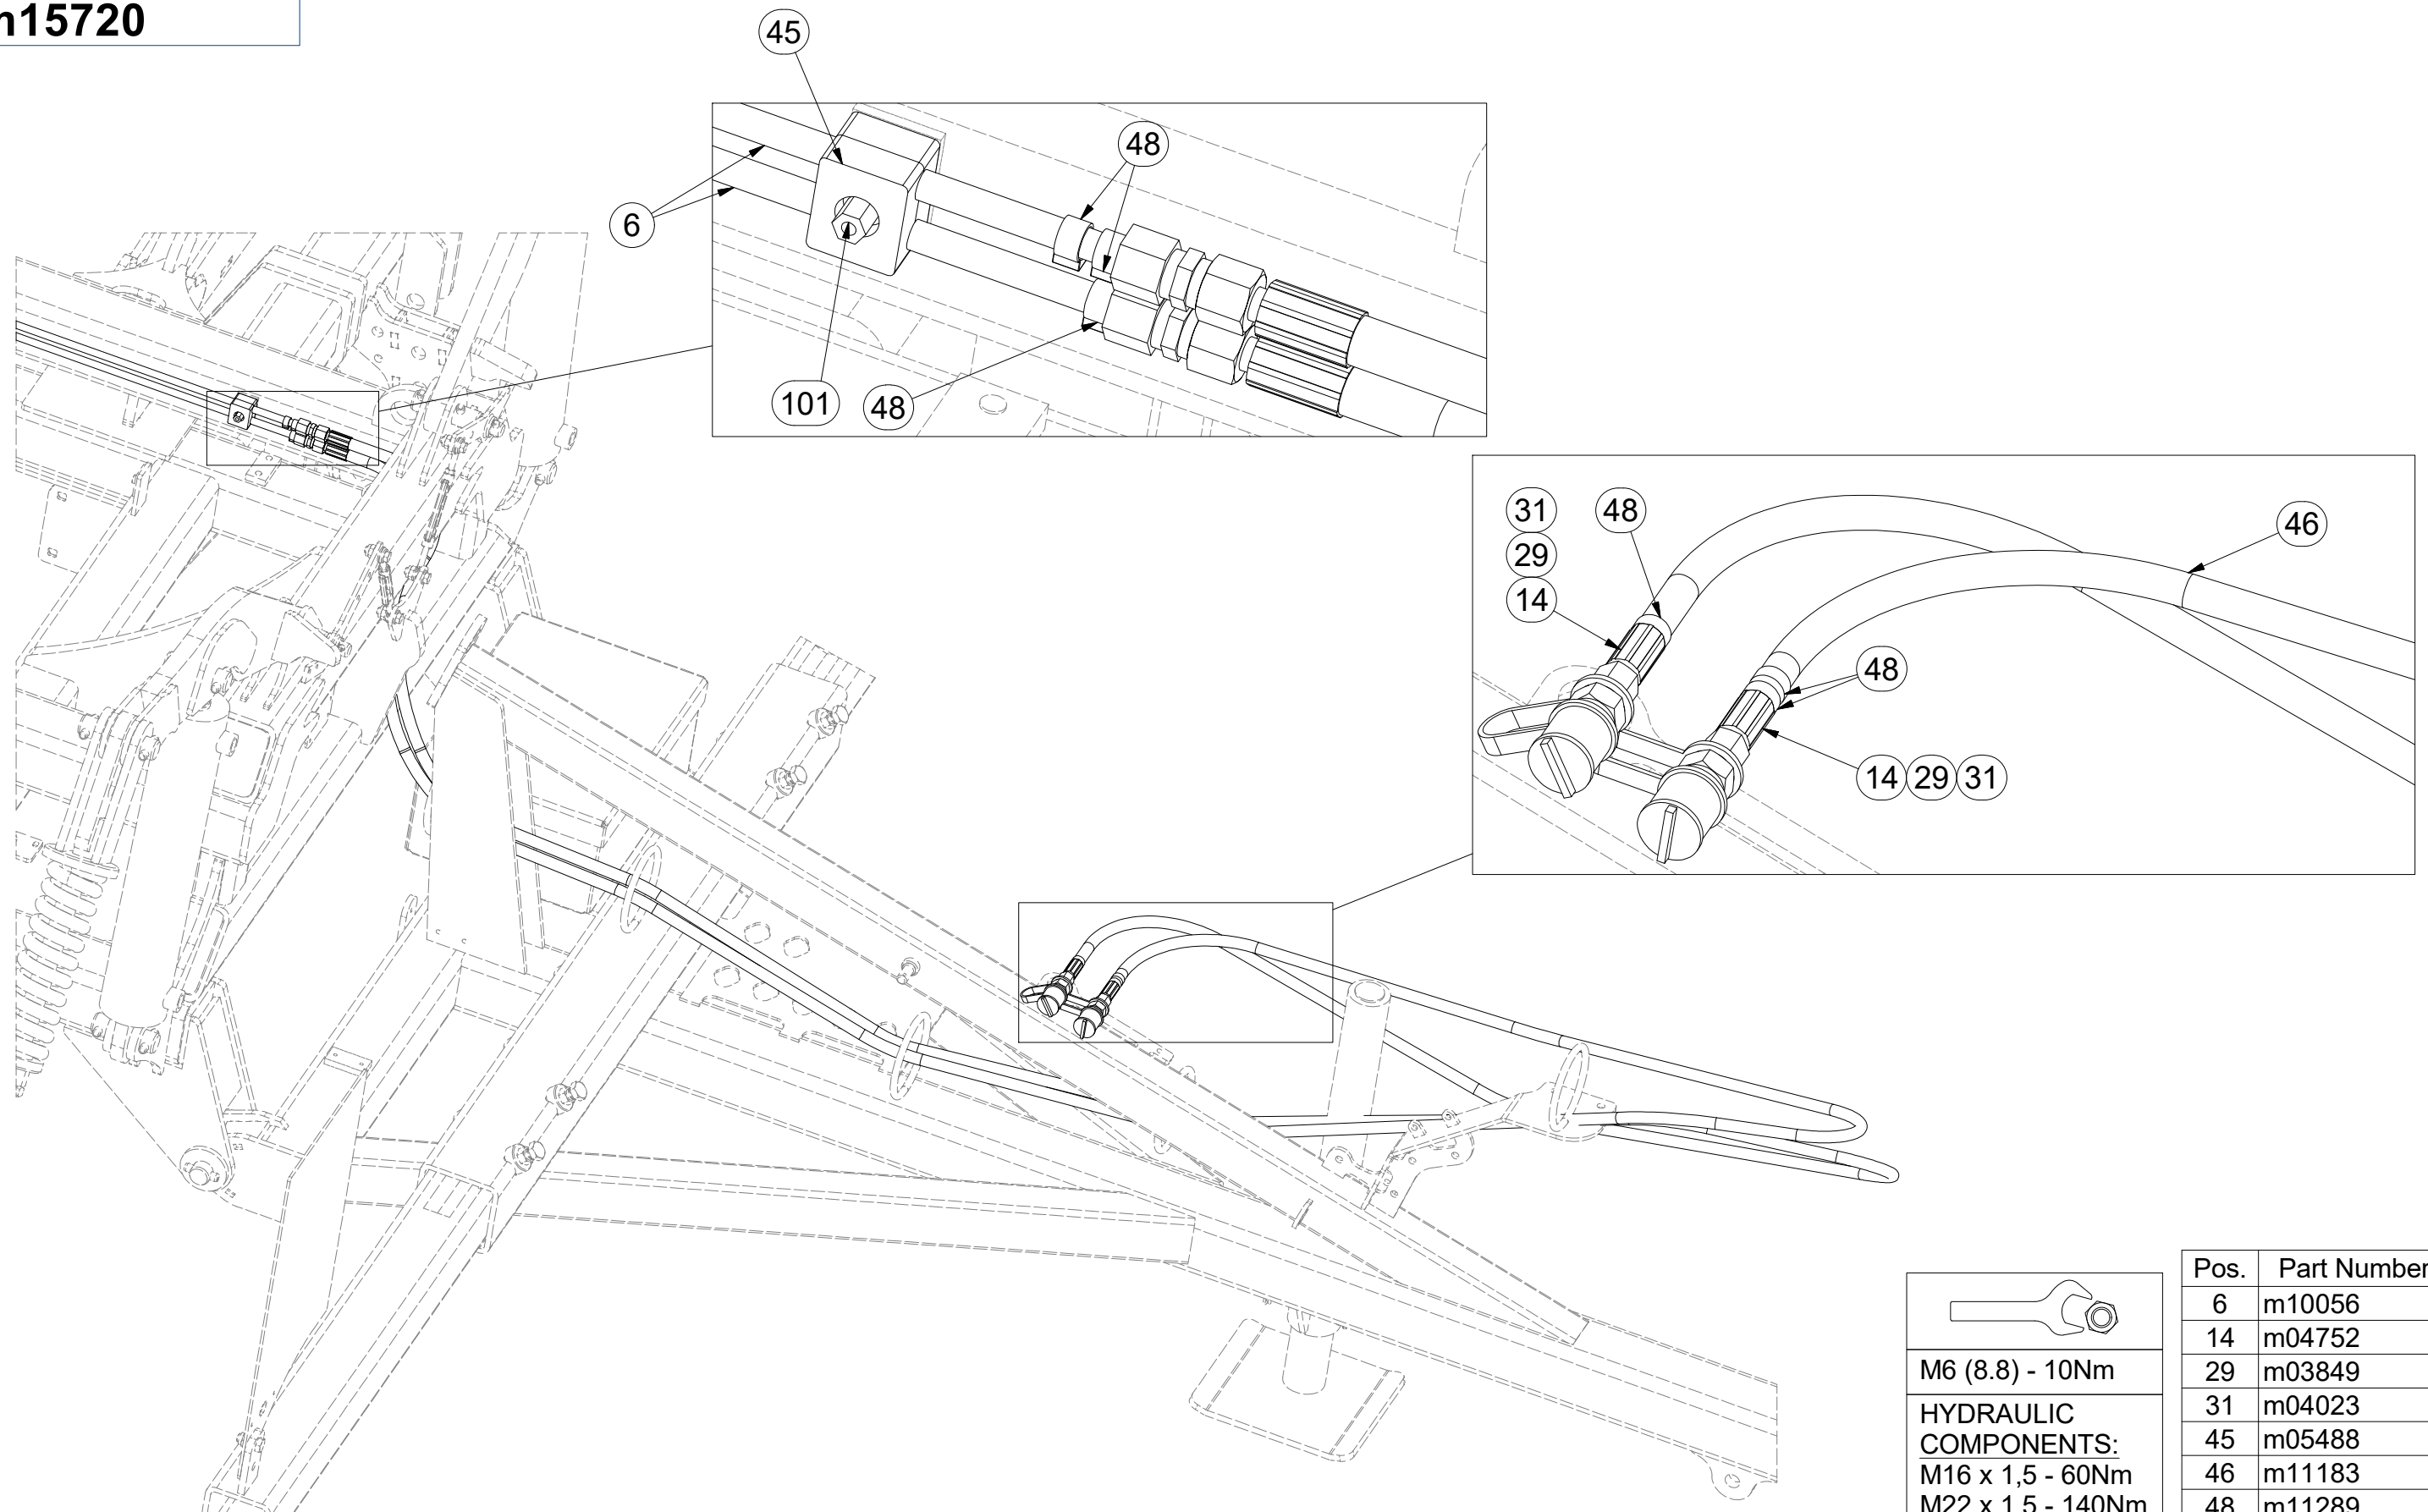

m15720

M6 (8.8) - 10Nm
HYDRAULIC COMPONENTS:
M16 x 1,5 - 60Nm
M22 x 1,5 - 140Nm
G 3/8 - 95 Nm

Pos.	Part Number	Pcs.
6	m10056	2
14	m04752	2
29	m03849	4
31	m04023	2
45	m05488	19
46	m11183	2
48	m11289	18
101	m04021	5