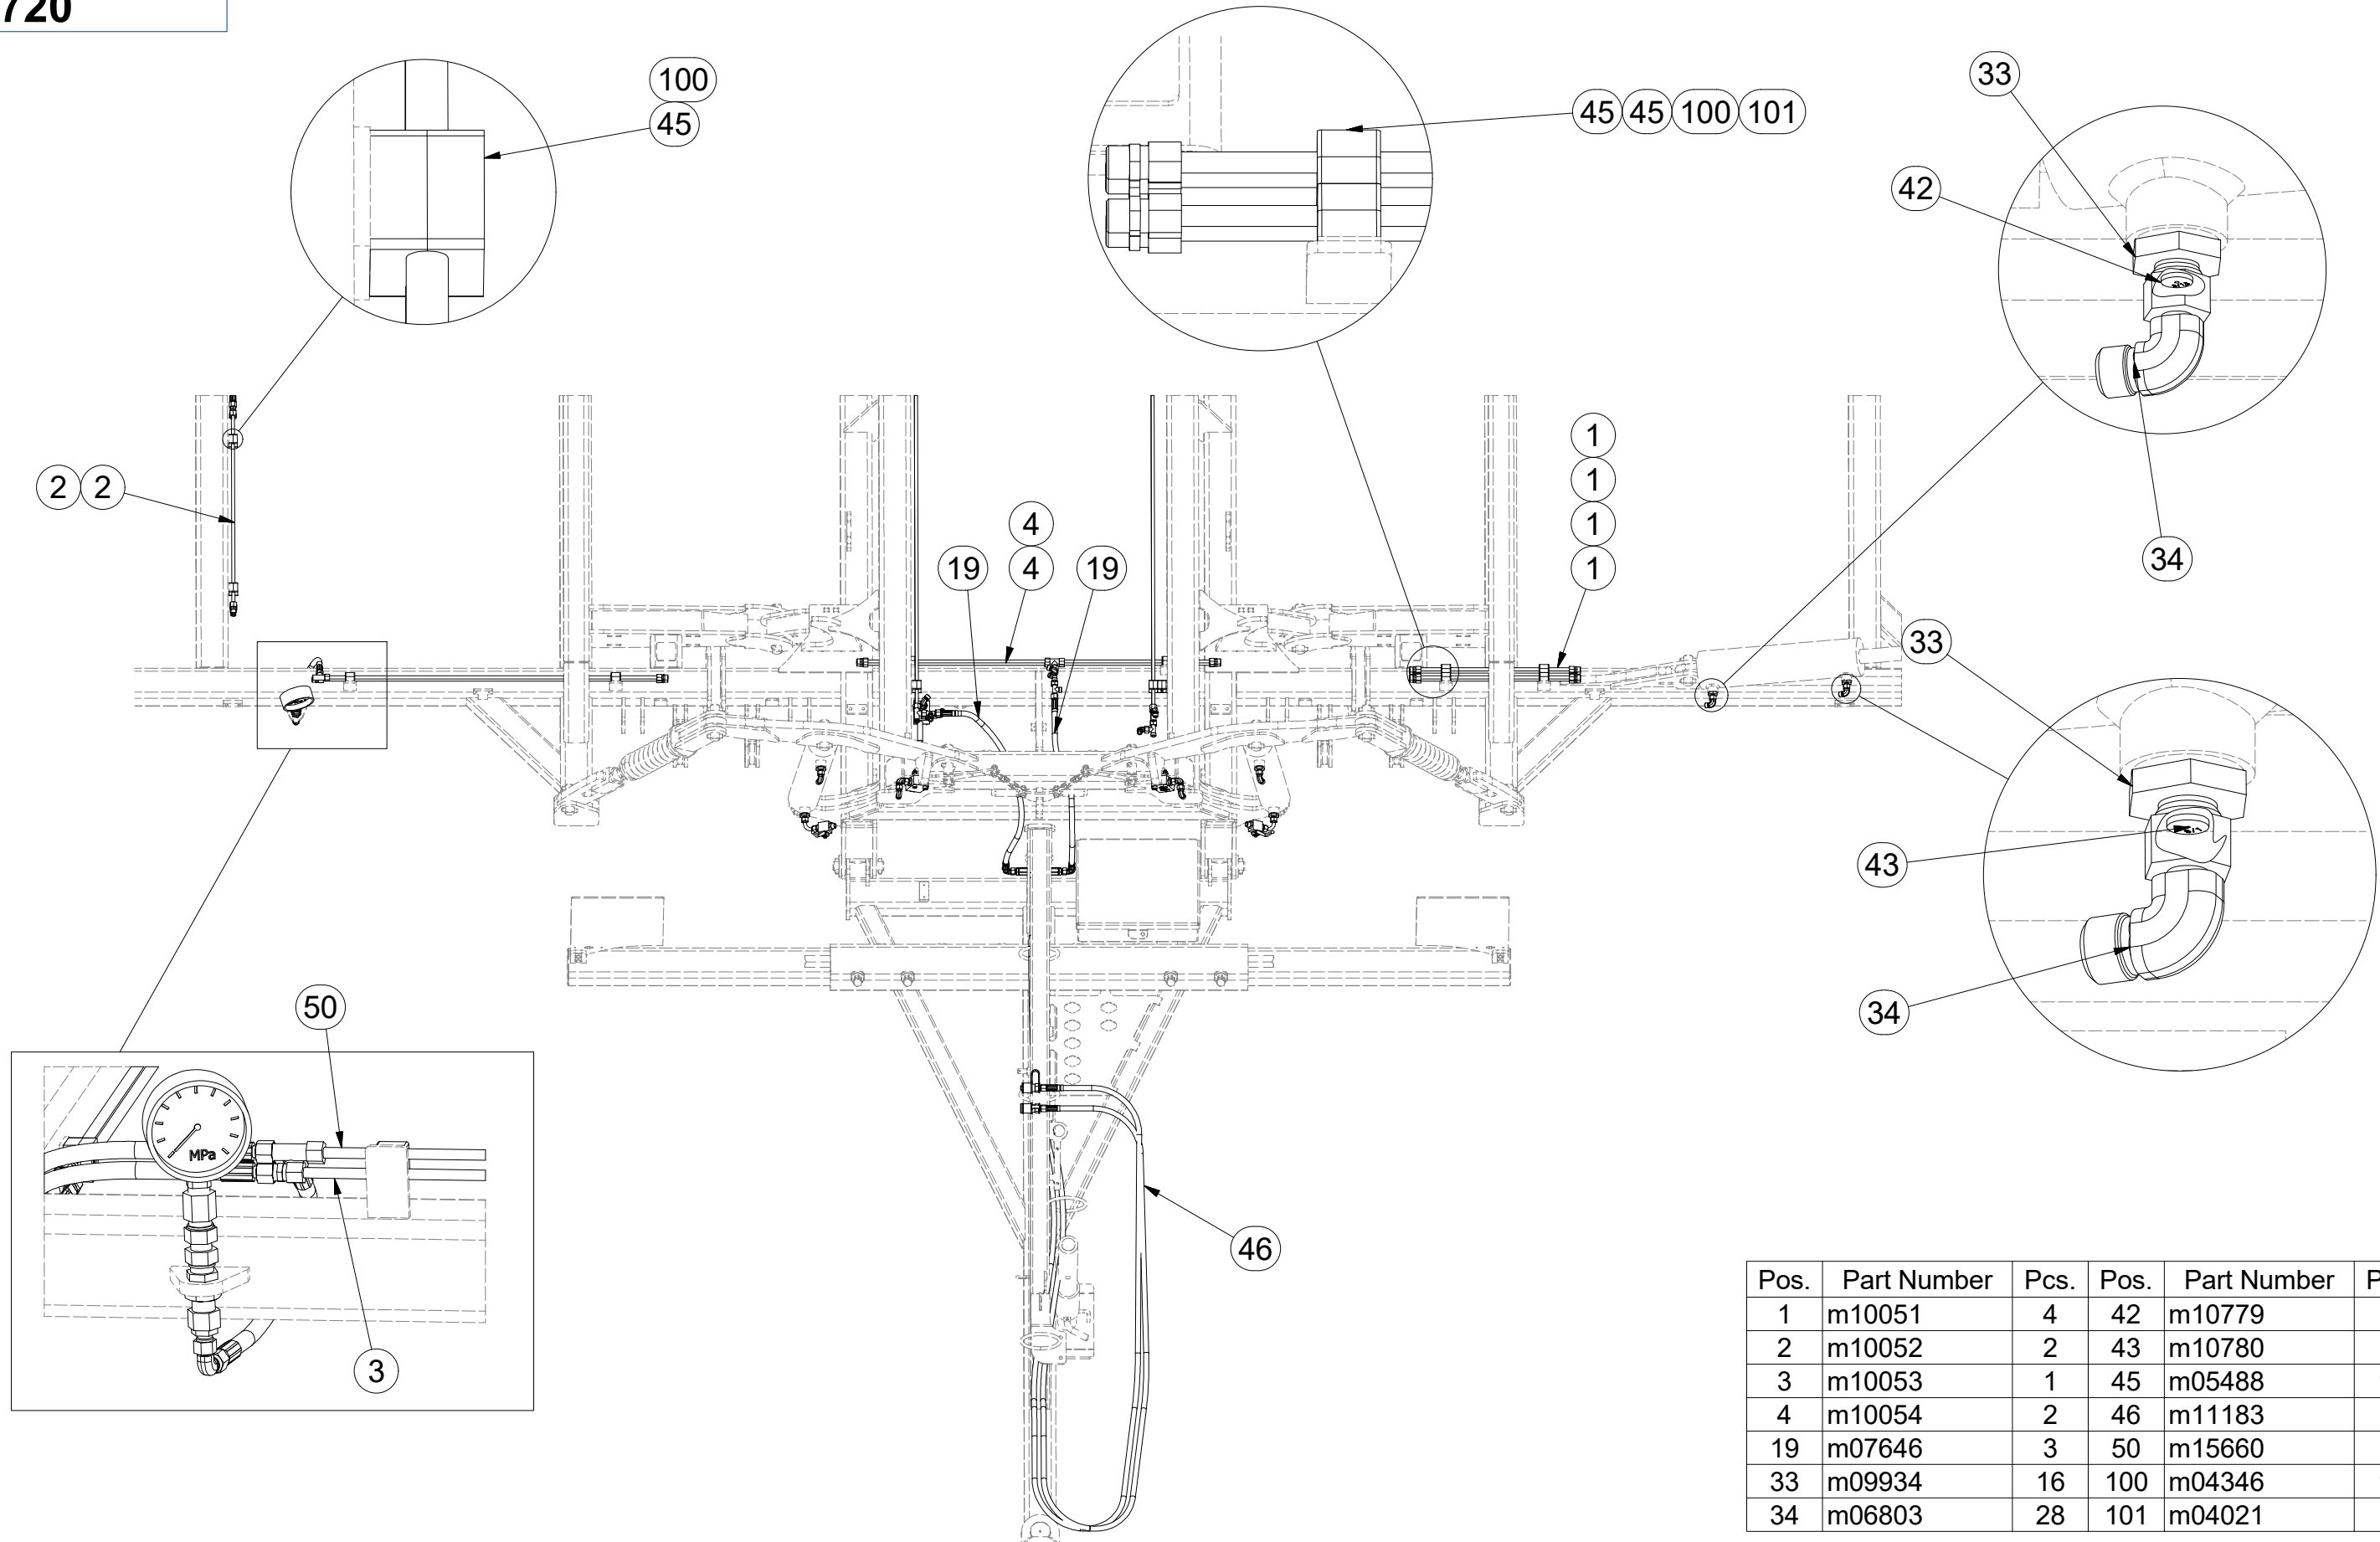

M6 (8.8) - 10Nm
 HYDRAULIC COMPONENTS:
 M16 x 1,5 - 60Nm
 M22 x 1,5 - 140Nm
 G 3/8 - 95 Nm

m15720

Pos.	Part Number	Pcs.	Pos.	Part Number	Pcs.
1	m10051	4	42	m10779	2
2	m10052	2	43	m10780	5
3	m10053	1	45	m05488	19
4	m10054	2	46	m11183	2
19	m07646	3	50	m15660	1
33	m09934	16	100	m04346	14
34	m06803	28	101	m04021	5