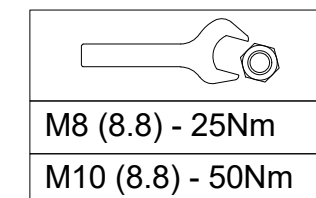

☉ POLOTOVAR STROJE

☉ MASCHINEN-HALBFABRIKAT

☉ MACHINE - SEMI-PRODUIT

☉ SEMIFINISHED MACHINE

☉ ПОЛУФАБРИКАТ МАШИНЫ

☉ PÓŁFABRYKAT MASZYN

3007967

Pos.	Part Number	Pcs.
2	6000473	1
4	6000475	1
16	3003057	1
17	4010308	2
29	4015624	1
32	4005414	1
33	m09964	3
45	4008234	13
46	4011761	1
85	m01296	3