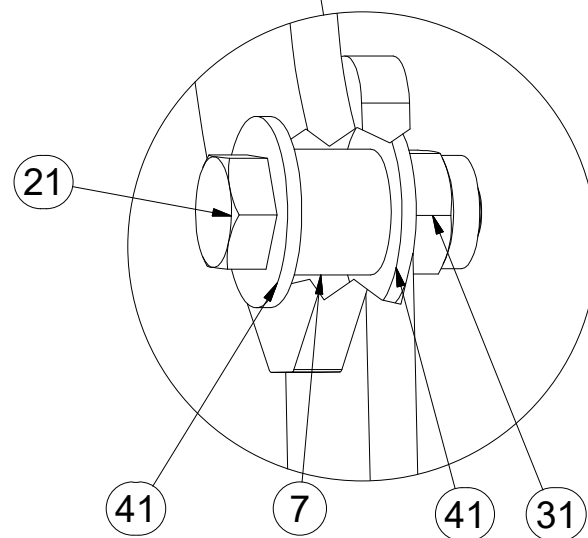

Ⓒ SADA RADLIC

Ⓓ SCHARSATZ

Ⓕ KIT DE SOCS

Ⓖ SET OF PLOUGHSHARES

Ⓡ КОМПЛЕКТ ЛАП

Ⓟ ZESTAW REDLIC

2000384

Pos.	Part Number	Pcs.
1	3002834	2
2	3002564	3
3	3002836	1
4	3003060	1
5	3003062	1
6	3003058	1
7	4004451	10
8	3003063	1
9	4001641	5
20	m01092	5
21	m02254	10
30	m04503	5
31	m03683	10
40	m01203	5
41	m05651	20