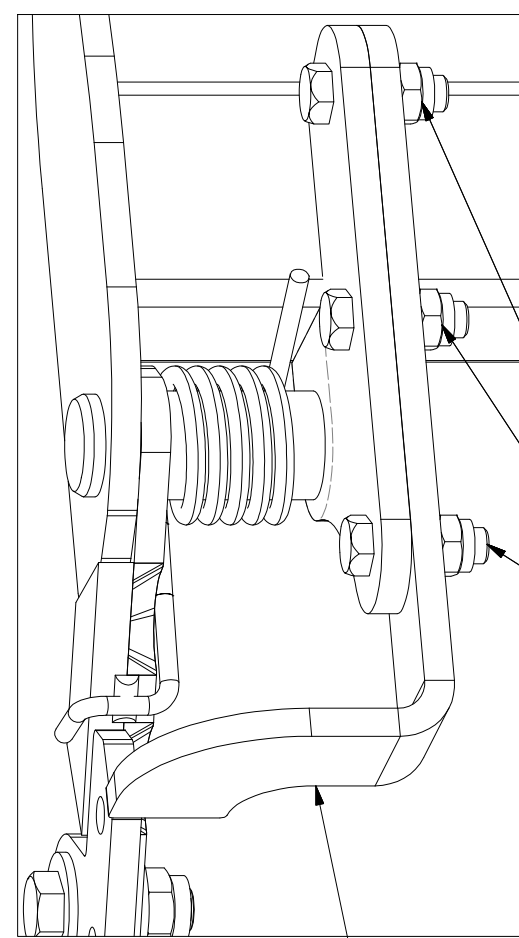

- ⒸZ SADA ZADNÍCH VÁLCŮ
- Ⓓ SATZ HINTERE WALZEN
- Ⓕ KIT DE ROULEAUX ARRIÈRE

- ⒸB SET OF REAR ROLLERS
- ⒹU КОМПЛЕКТ ЗАДНИХ КАТКОВ
- ⒹL ZESTAW TYLNYCH WAŁÓW

3008670

16

58
71

15

16

15

Pos.	Part Number	Pcs.
15	4013192	2
16	4013193	2
58	m03926	12
71	m04301	22