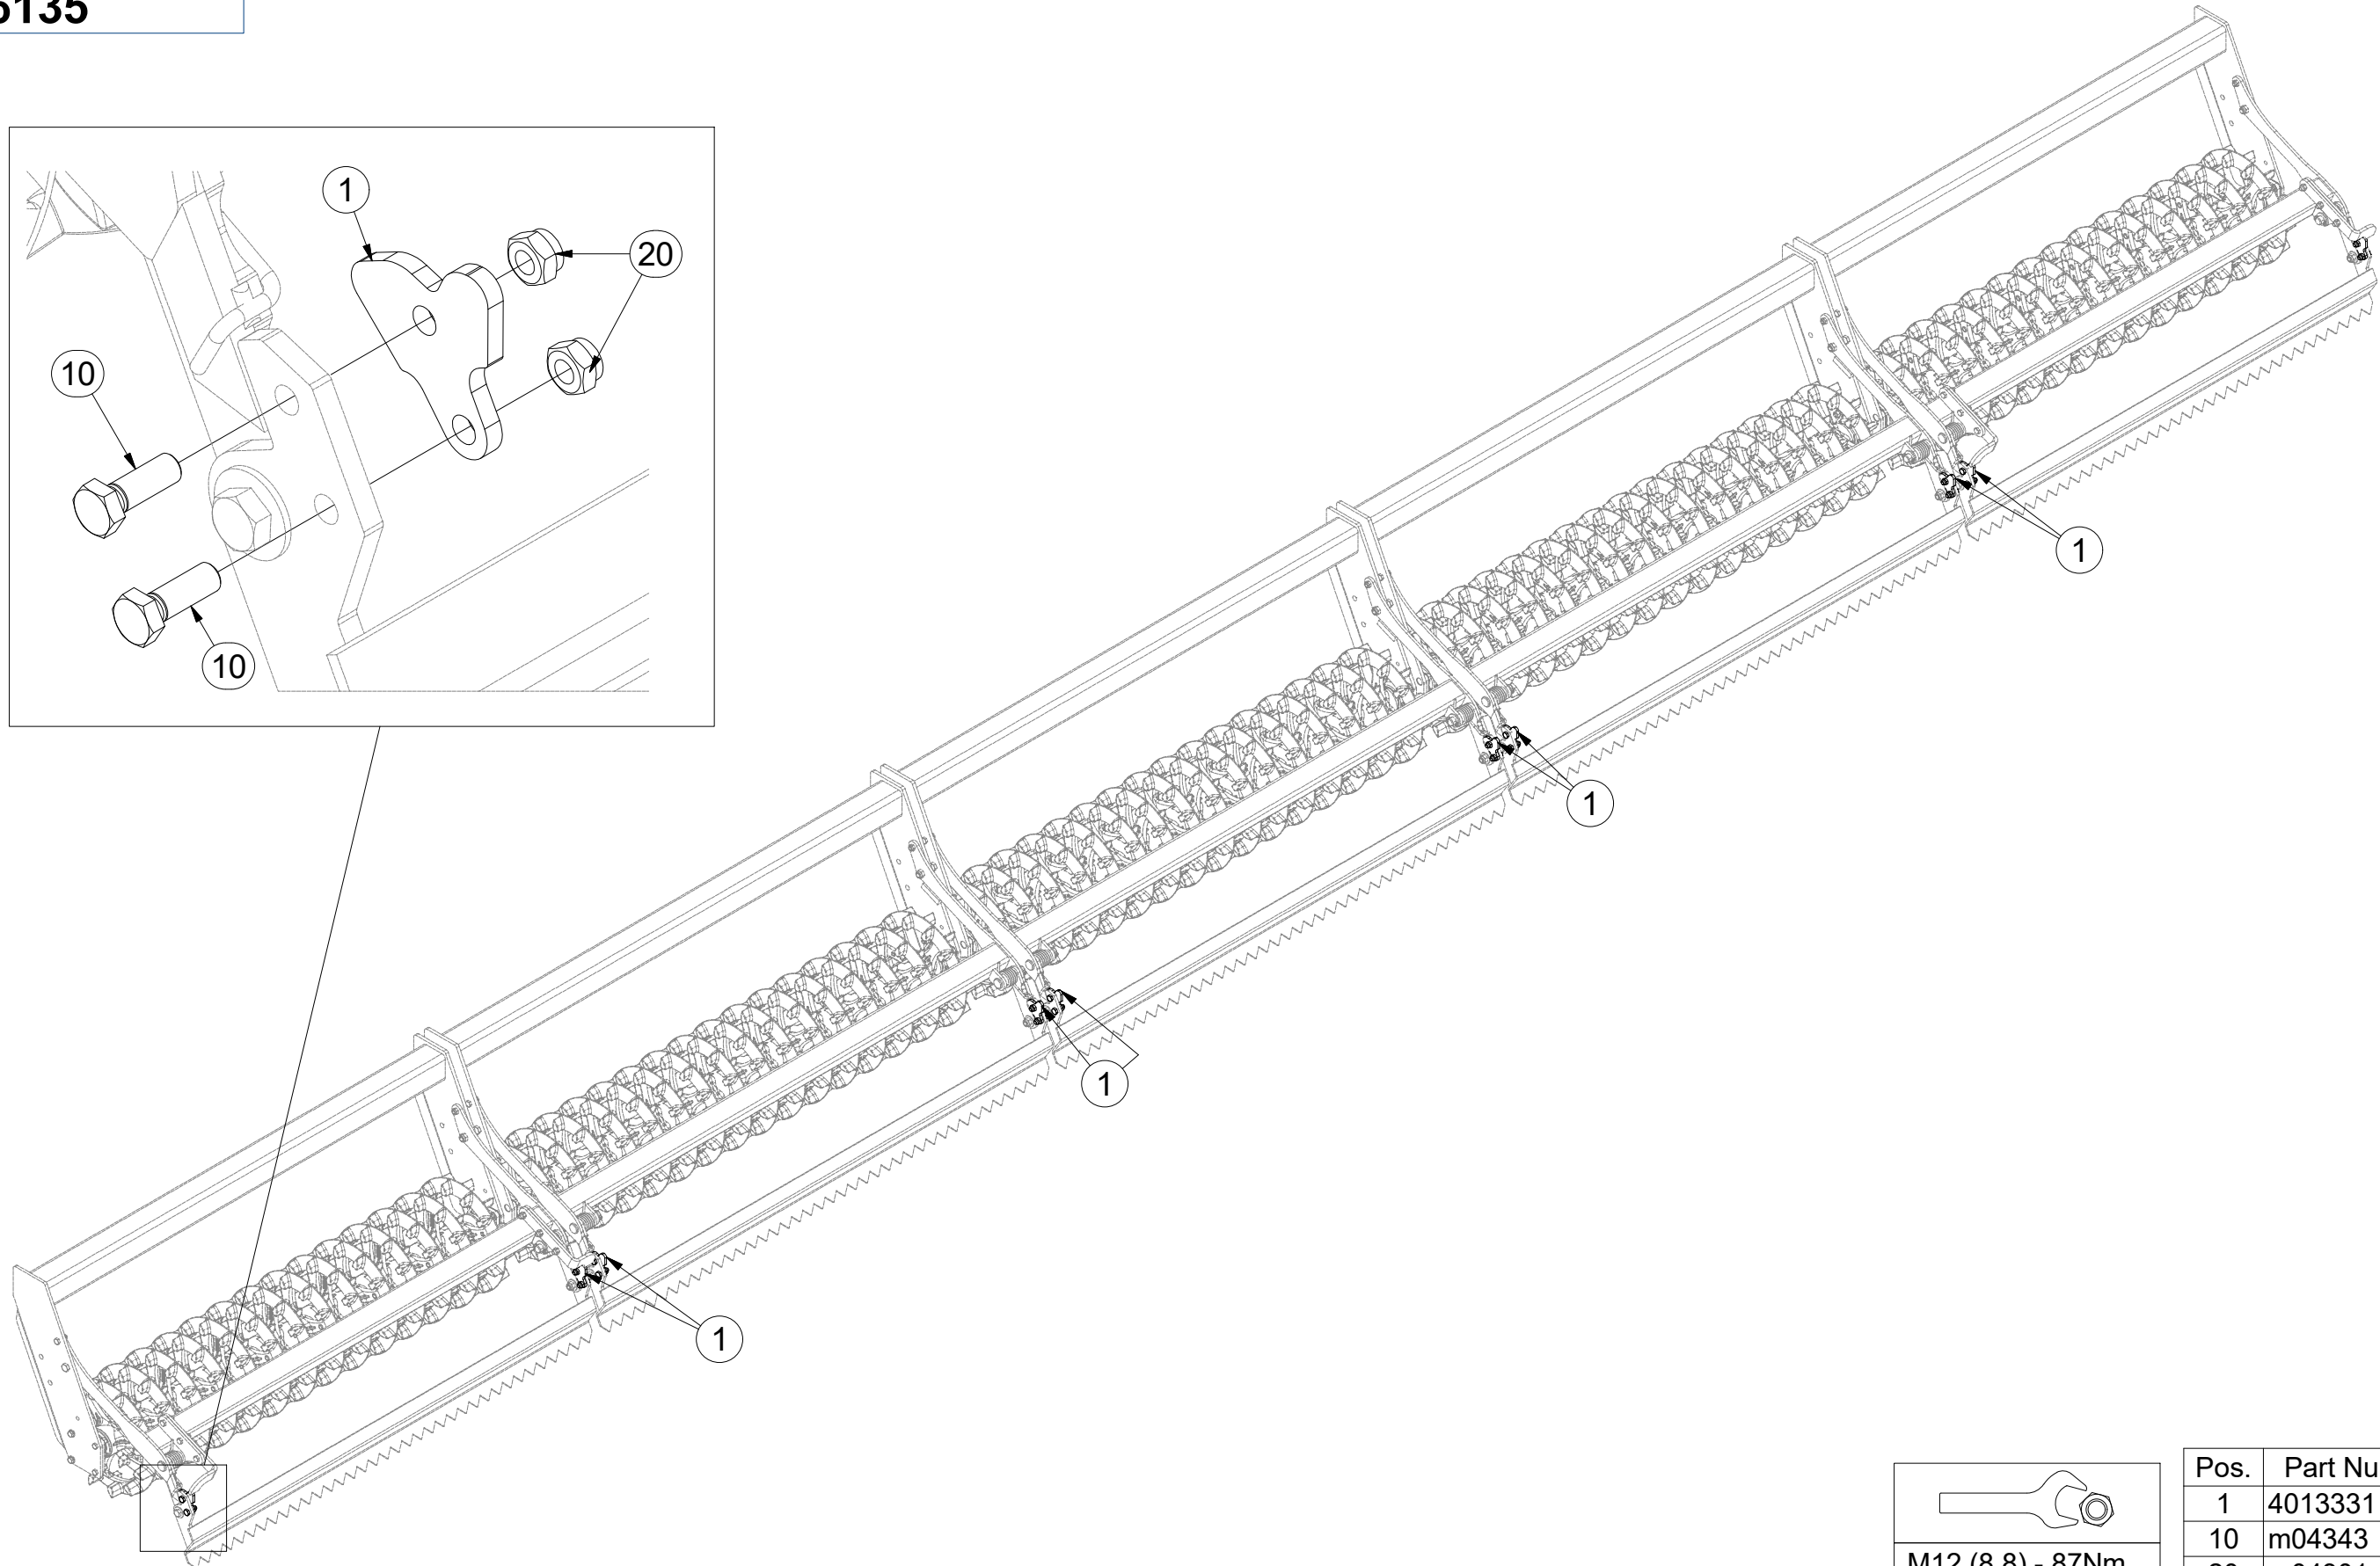

ⒸZ SADA DORAZŮ ZADNÍCH SMYKŮ

Ⓓ ANSCHLAGSATZ FÜR HINTERE ACKERSCHLEPPEN

Ⓕ KIT DE BUTÉES DES NIVELEURS ARRIÈRE

3006135

ⒼB SET OF REAR LEVELLING BAR STOPS

ⒺU КОМПЛЕКТ УПОРОВ ЗАДНИХ БОРОН

ⒽL ZESTAW DOCISKÓW TYLNYCH WŁÓK

Pos.	Part Number	Pcs.
1	4013331	10
10	m04343	20
20	m04301	20