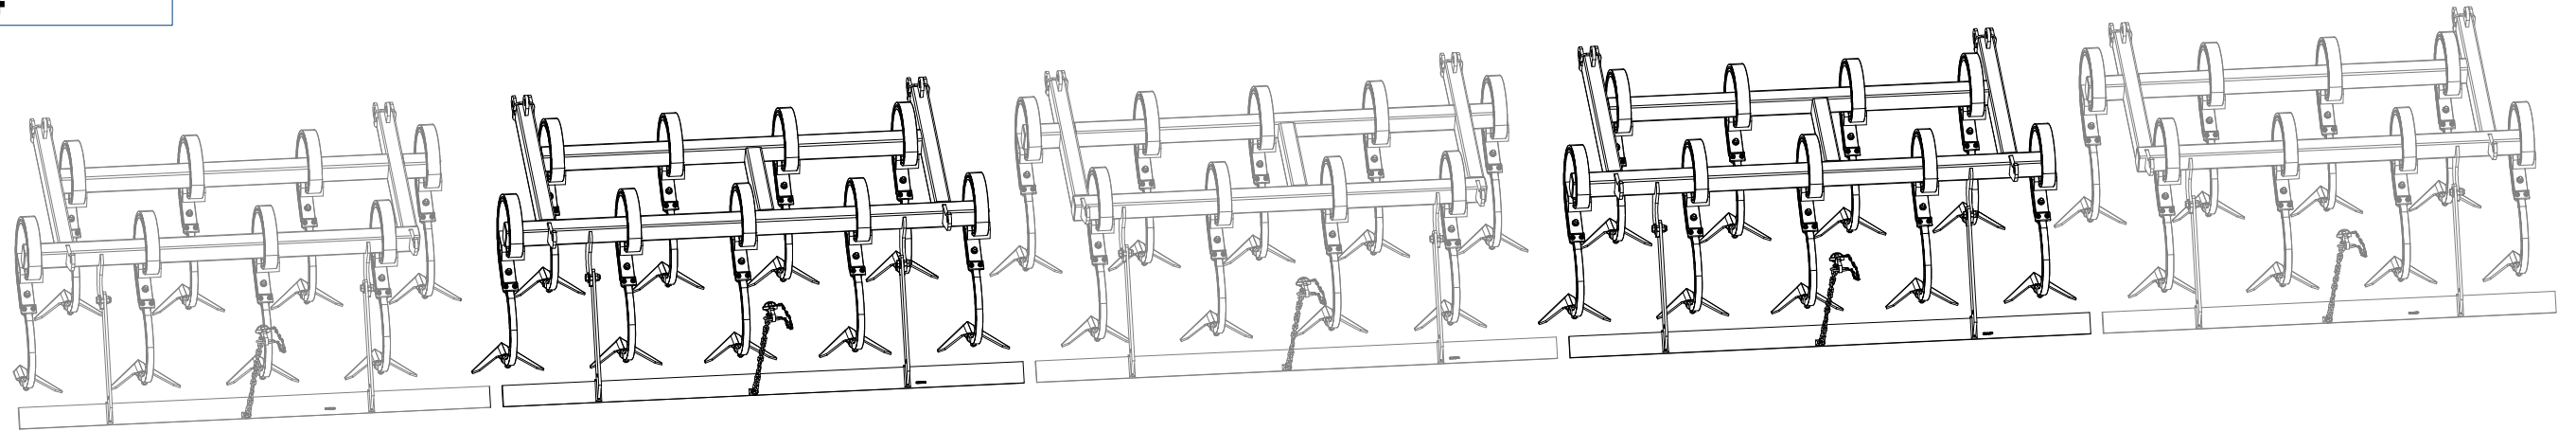

Ⓒ CZ SADA RADLIC

Ⓓ D SCHARSATZ

Ⓕ F KIT DE SOCS

Ⓖ GB SET OF PLOUGHSHARES

Ⓡ RU КОМПЛЕКТ ЛАП

Ⓟ PL ZESTAW REDLIC

3002834

Pos.	Part Number	Pcs.	Pos.	Part Number	Pcs.
1	2000363	1	16	m11600	9
2	3000300	9	17	m04355	9
3	3000301	9	20	m06156	18
4	3002818	9	21	m10439	9
5	3000236-KOO	9	22	m03683	9
6	m09995	9	23	m04301	9
15	m10440	9	30	m01214	9