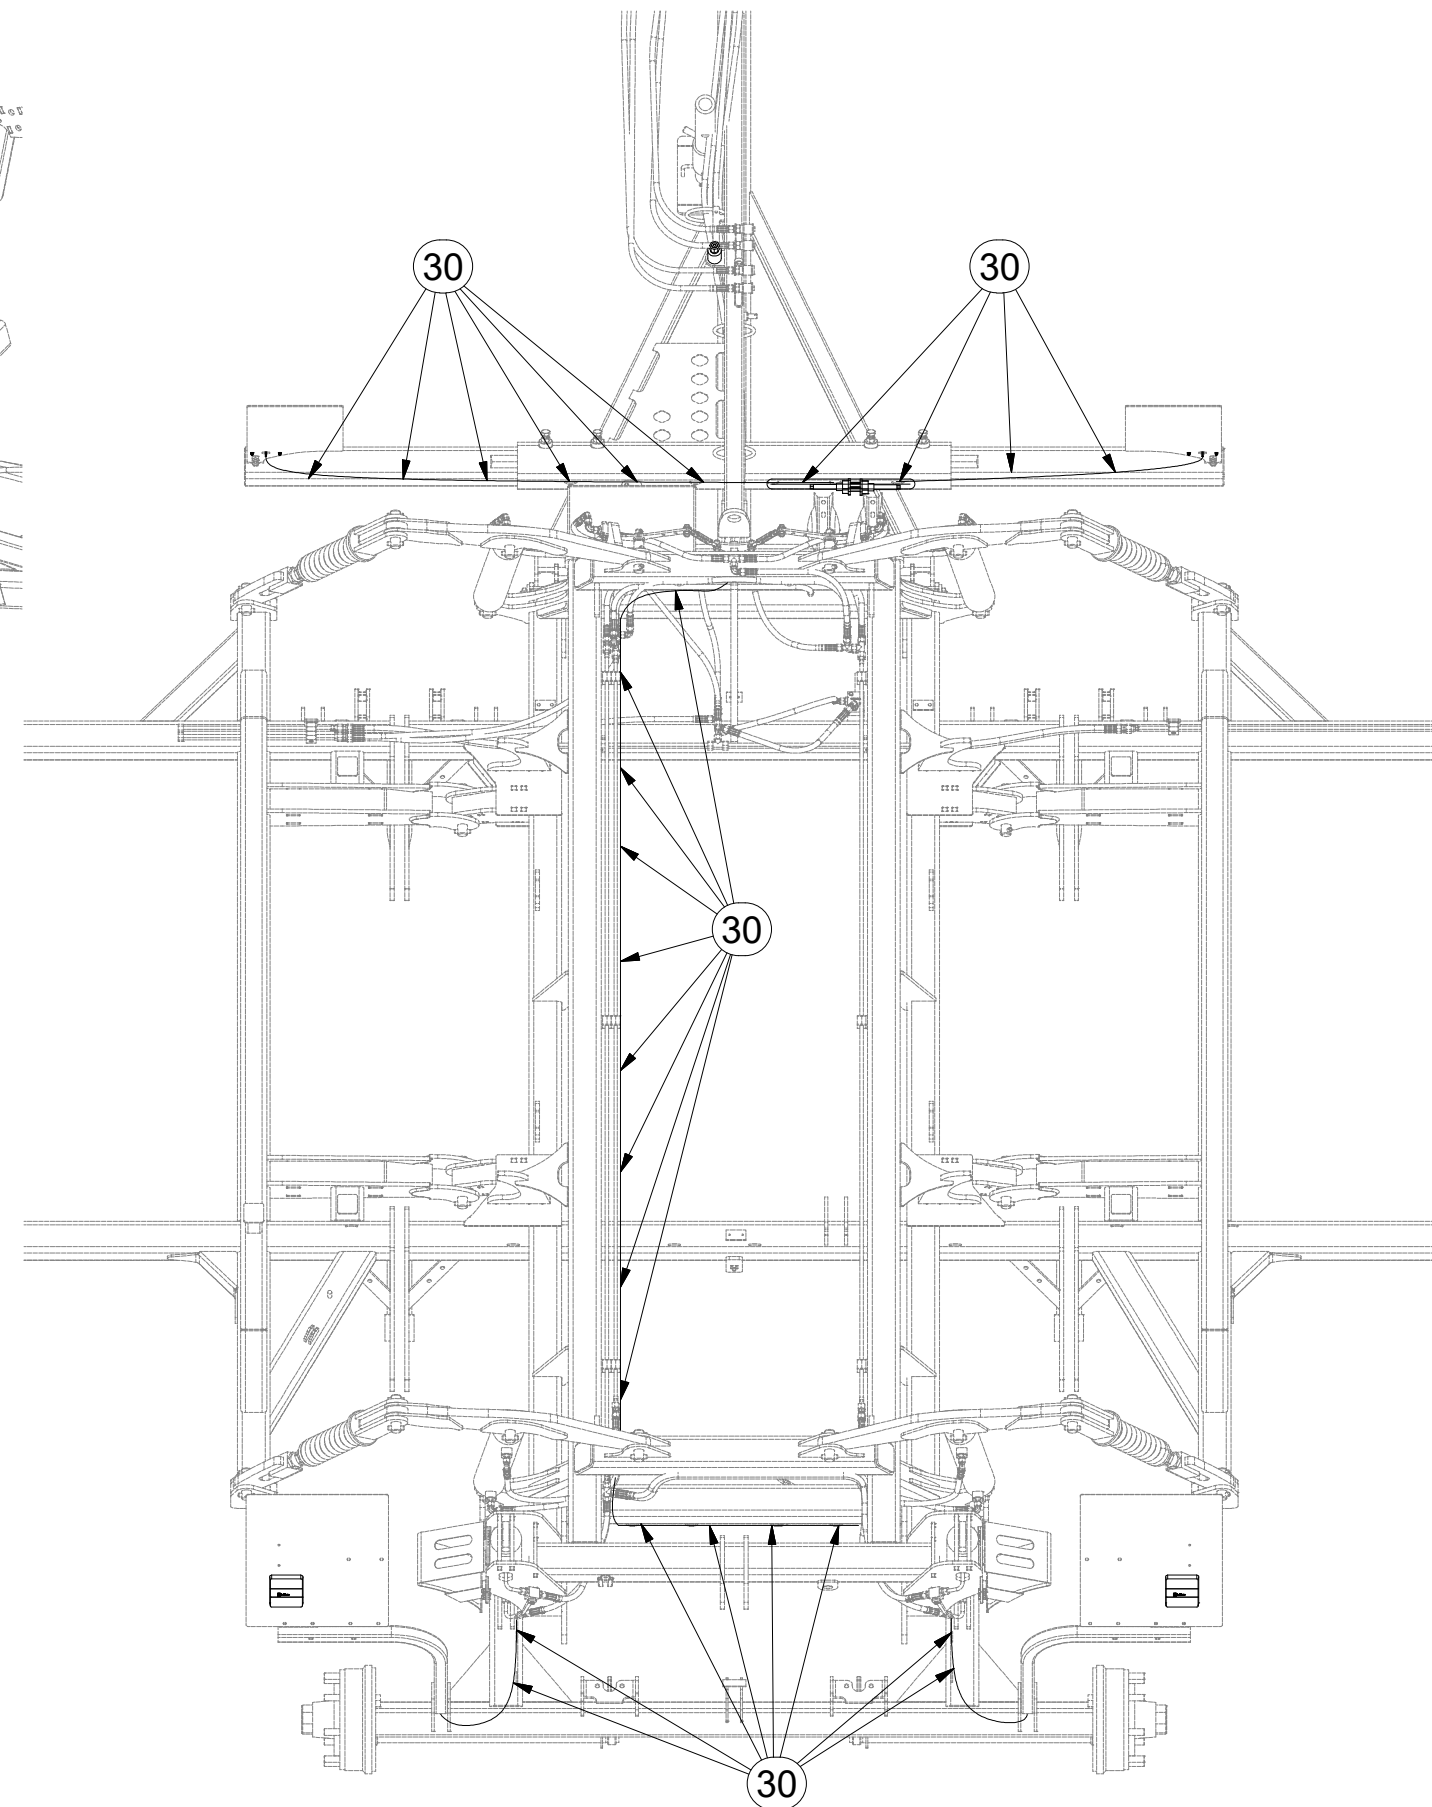

Ⓒ SVĚTELNÁ SADA

Ⓓ LEUCHTENSATZ

Ⓕ KIT LUMINEUX

Ⓖ LIGHTING SET

Ⓡ ОСВЕТИТЕЛЬНЫЙ КОМПЛЕКТ

Ⓢ ZESTAW OŚWIETLENIA

Farmet

3008454

Pos.	Part Number	Pcs.
1	m15240	1
3	m05562	4
4	m05597	4
5	m15790	4
6	m10591	4
7	m06236	4
30	m05566	50