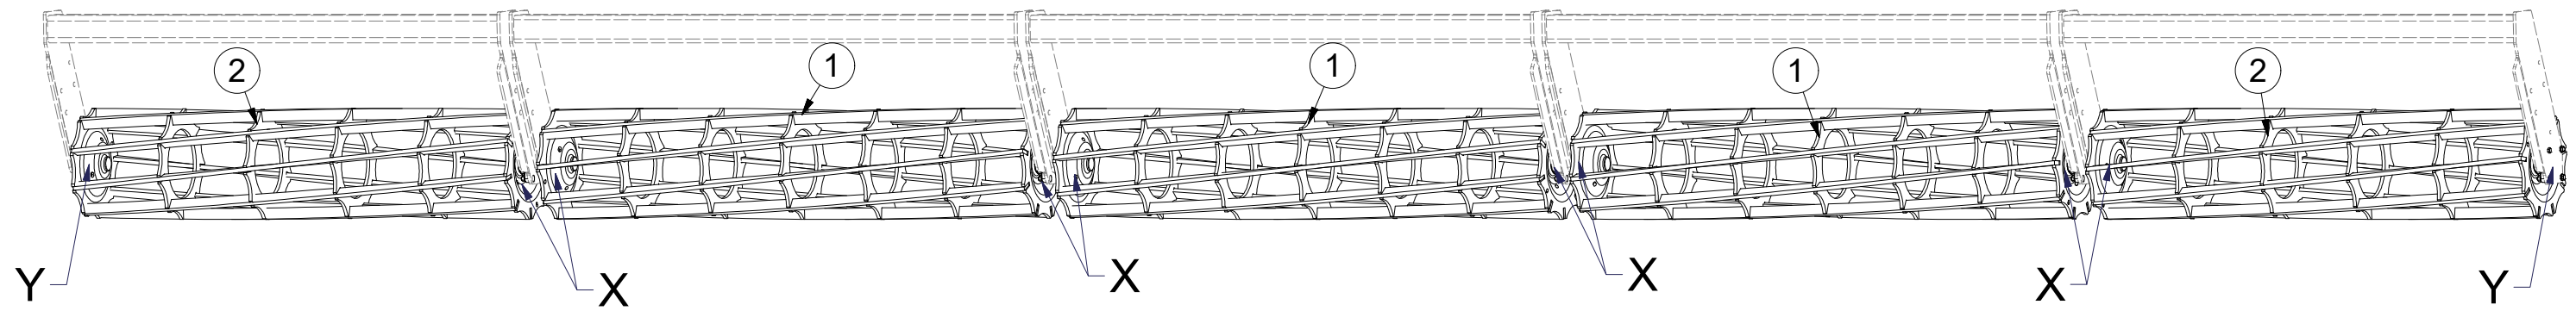

ⒸZ SADA PŘEDNÍCH VÁLCŮ

Ⓓ SATZ VORDERE WALZEN

Ⓕ KIT DE ROULEAUX AVANT

ⒼB SET OF FRONT ROLLERS

ⒺU КОМПЛЕКТ ПЕРЕДНИХ КАТКОВ

ⒼL ZESTAW PRZEDNICH WAŁÓW

3008669

Pos.	Part Number	Pcs.
1	2000539	3
2	2000593	2
3	m15625	10
5	m03519	32
6	m03339	4
7	4014034	10
8	m06077	4
10	m01305	40
15	m03988	40
16	m01214	4
31	4016809	20