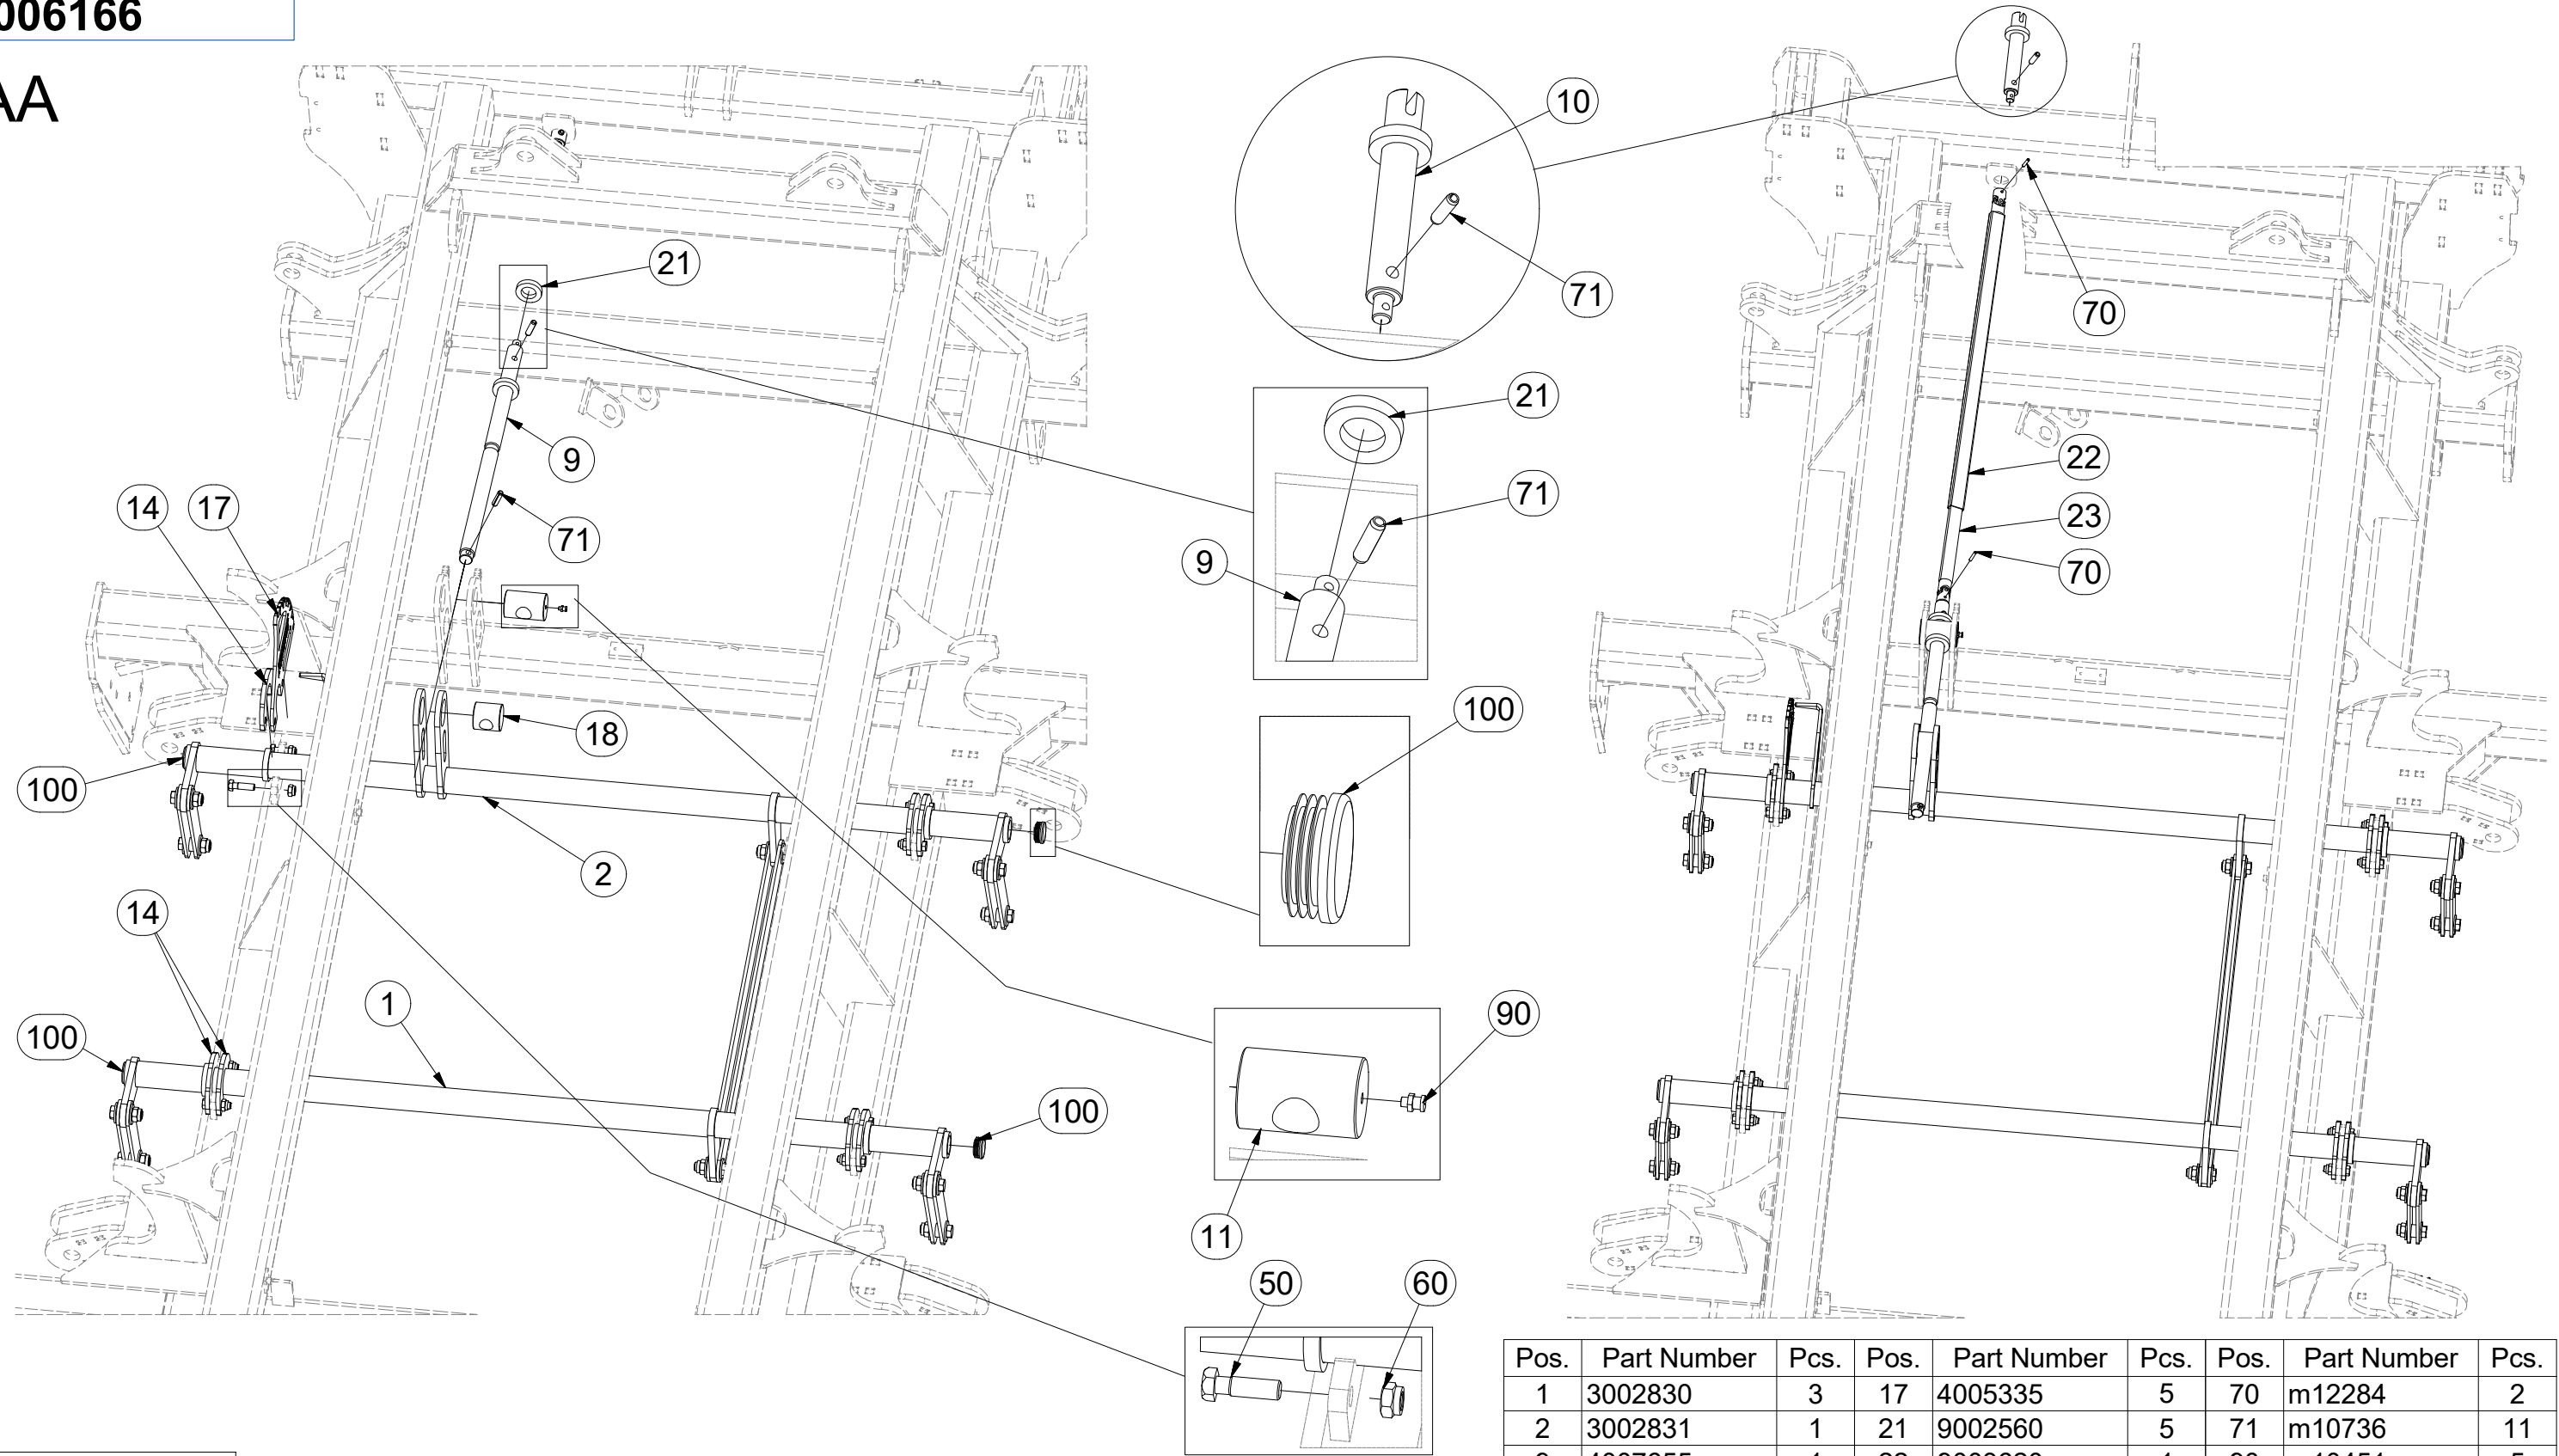

Ⓒ SADA OVLÁDÁNÍ RADLIC

Ⓓ STEUERSATZ PFLUGSCHAREN

Ⓕ KIT DE COMMANDE DES SOCS

Ⓖ SET OF PLOUGHSHARE CONTROL

Ⓒ КОМПЛЕКТ УПРАВЛЕНИЯ ЛАП

Ⓓ ZESTAW STEROWANIA RADLICAMI

3006166

AA