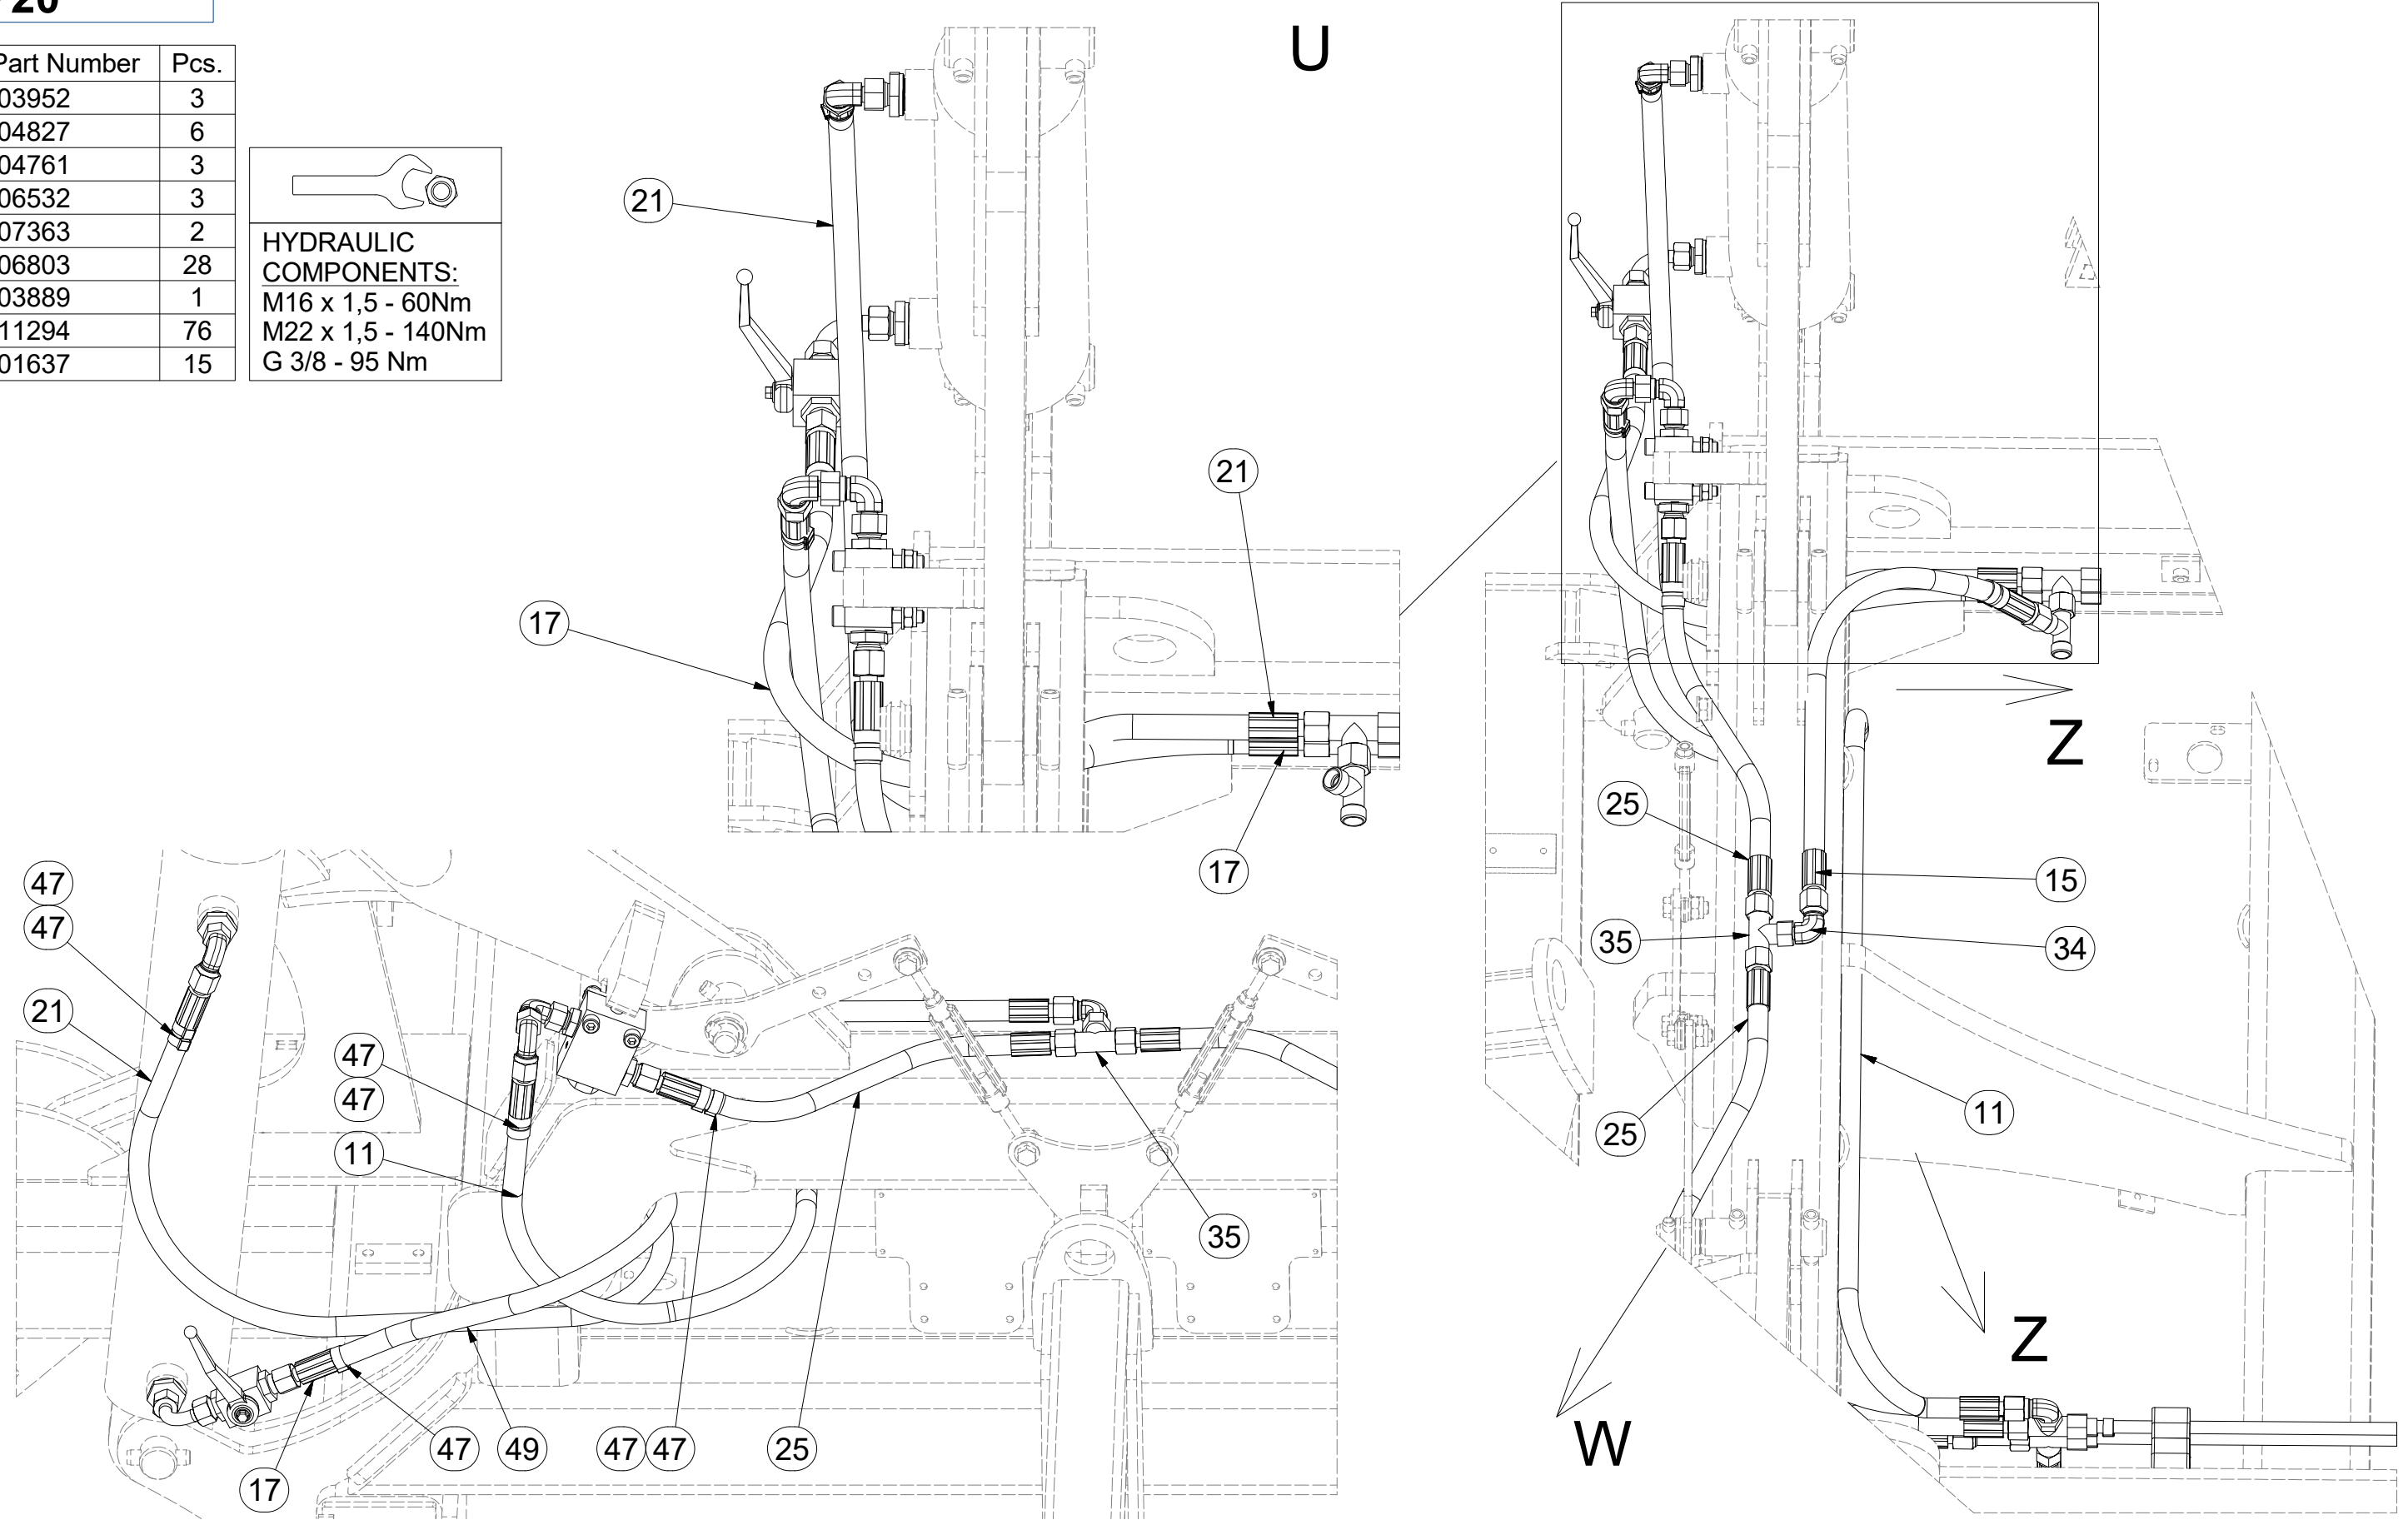

Ⓒ HYDRAULIKA STROJE

Ⓓ HYDRAULIK DER MASCHINE

Ⓕ HYDRAULIQUE DE LA MACHINE

Ⓖ MACHINE HYDRAULICS

Ⓡ ГИДРАВЛИКА МАШИНЫ

Ⓟ HYDRAULIKA MASZYN

m15720

Pos.	Part Number	Pcs.
11	m03952	3
15	m04827	6
17	m04761	3
21	m06532	3
25	m07363	2
34	m06803	28
35	m03889	1
47	m11294	76
49	m01637	15

HYDRAULIC COMPONENTS:
M16 x 1,5 - 60Nm
M22 x 1,5 - 140Nm
G 3/8 - 95 Nm