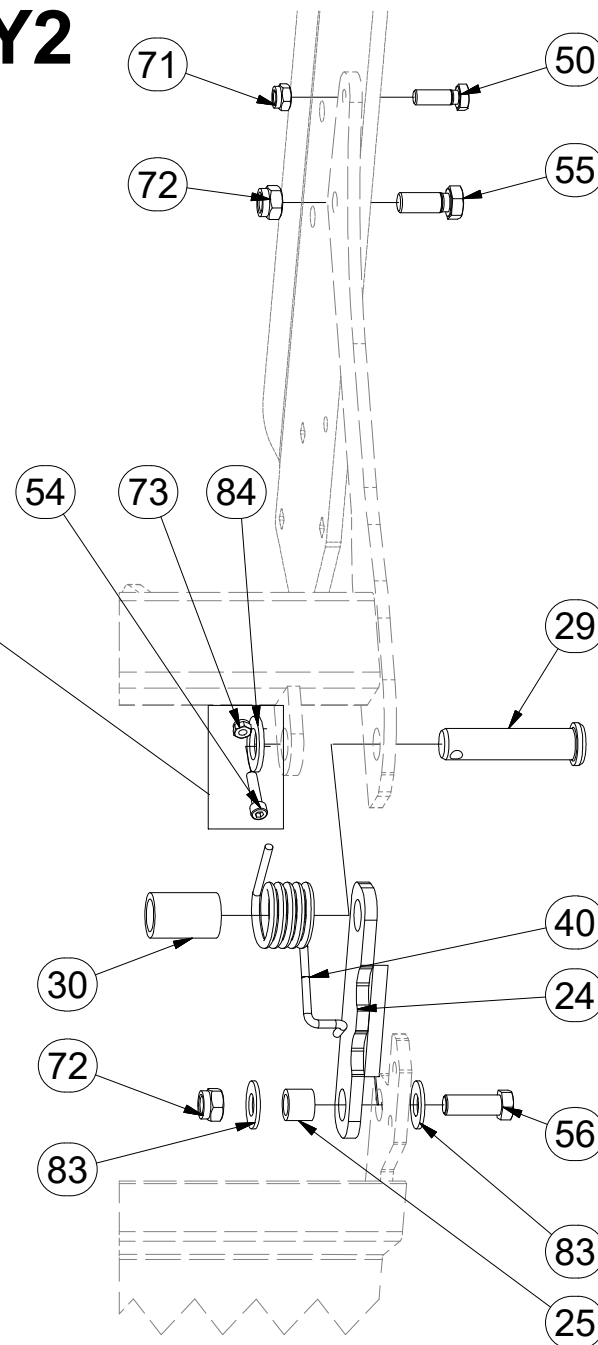

CZ SADA ZADNÍCH VÁLCŮ
D SATZ HINTERE WALZEN
F KIT DE ROULEAUX ARRIÈRE

GB SET OF REAR ROLLERS
RU КОМПЛЕКТ ЗАДНИХ КАТКОВ
PL ZESTAW TYLNYCH WAŁÓW

3008670

Y1

Y2

Pos.	Part Number	Pcs.
13	3001672	3
14	3003051	2
19	3004896	3
20	3004900	2
24	4002269	10
25	4004451	10
29	4015778	10
30	9002979	10
40	m12303	5
41	m12304	5
50	m04343	10
54	m09464	10
55	m01129	10
56	m02254	10
71	m04301	22
72	m03683	20
73	m04503	10
83	m05651	20
84	m14028	10

M8 (8.8) - 25Nm
M12 (8.8) - 87Nm
M16 (8.8) - 210Nm