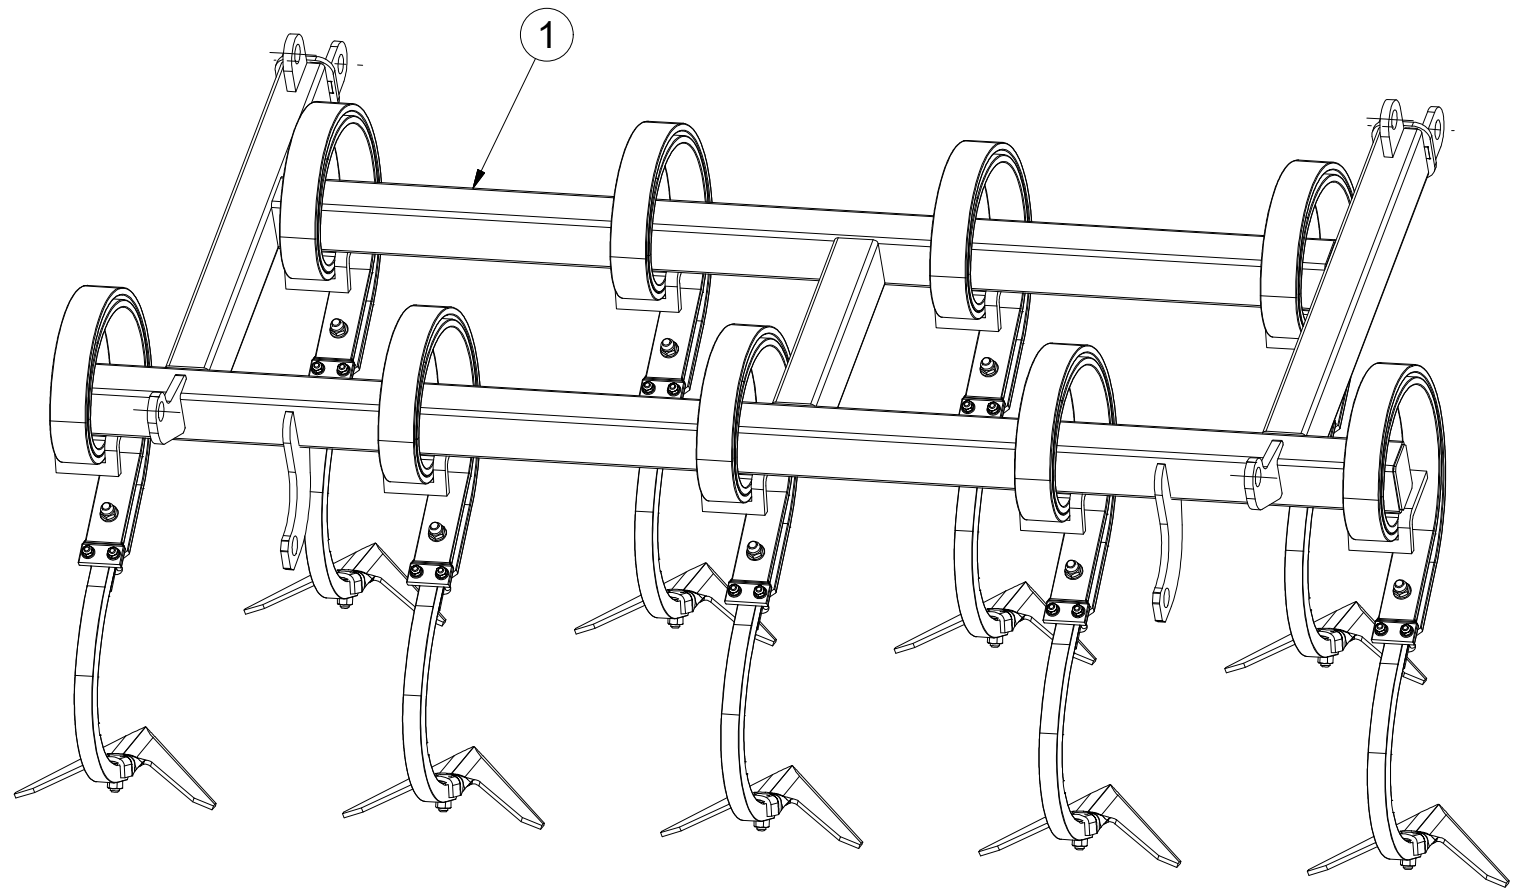

Ⓒ CZ SADA RADLIC

Ⓓ D SCHARSATZ

Ⓕ F KIT DE SOCS

Ⓖ GB SET OF PLOUGHSHARES

Ⓡ RU КОМПЛЕКТ ЛАП

Ⓟ PL ZESTAW REDLIC

3002834

Pos.	Part Number	Pcs.	Pos.	Part Number	Pcs.
1	2000363	1	16	m11600	9
2	3000300	9	17	m04355	9
3	3000301	9	20	m06156	18
4	3002818	9	21	m10439	9
5	3000236-KOO	9	22	m03683	9
6	m09995	9	23	m04301	9
15	m10440	9	30	m01214	9