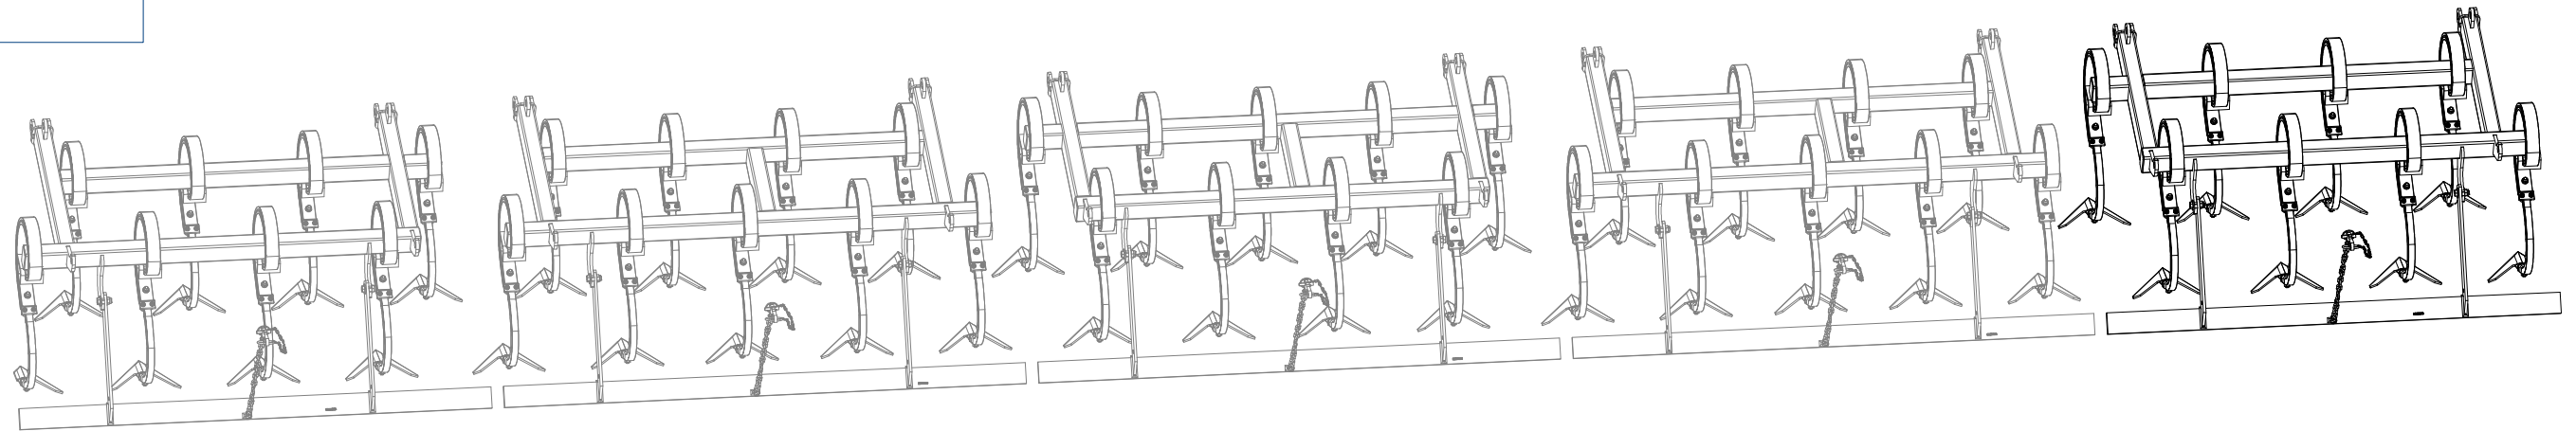

ⒸZ SADA RADLIC

Ⓓ SCHARSATZ

Ⓕ KIT DE SOCS

3003058

ⒼB SET OF PLOUGHSHARES

ⒺU КОМПЛЕКТ ЛАП

ⒼL ZESTAW REDLIC

Pos.	Part Number	Pcs.	Pos.	Part Number	Pcs.
1	3003059	1	16	m11600	8
2	3000300	8	17	m04355	8
3	3000301	8	20	m06156	16
4	3002818	8	21	m10439	8
5	3000236-KOO	8	22	m03683	8
6	m09995	8	23	m04301	8
7	4007281	1	30	m01214	8
15	m10440	8			