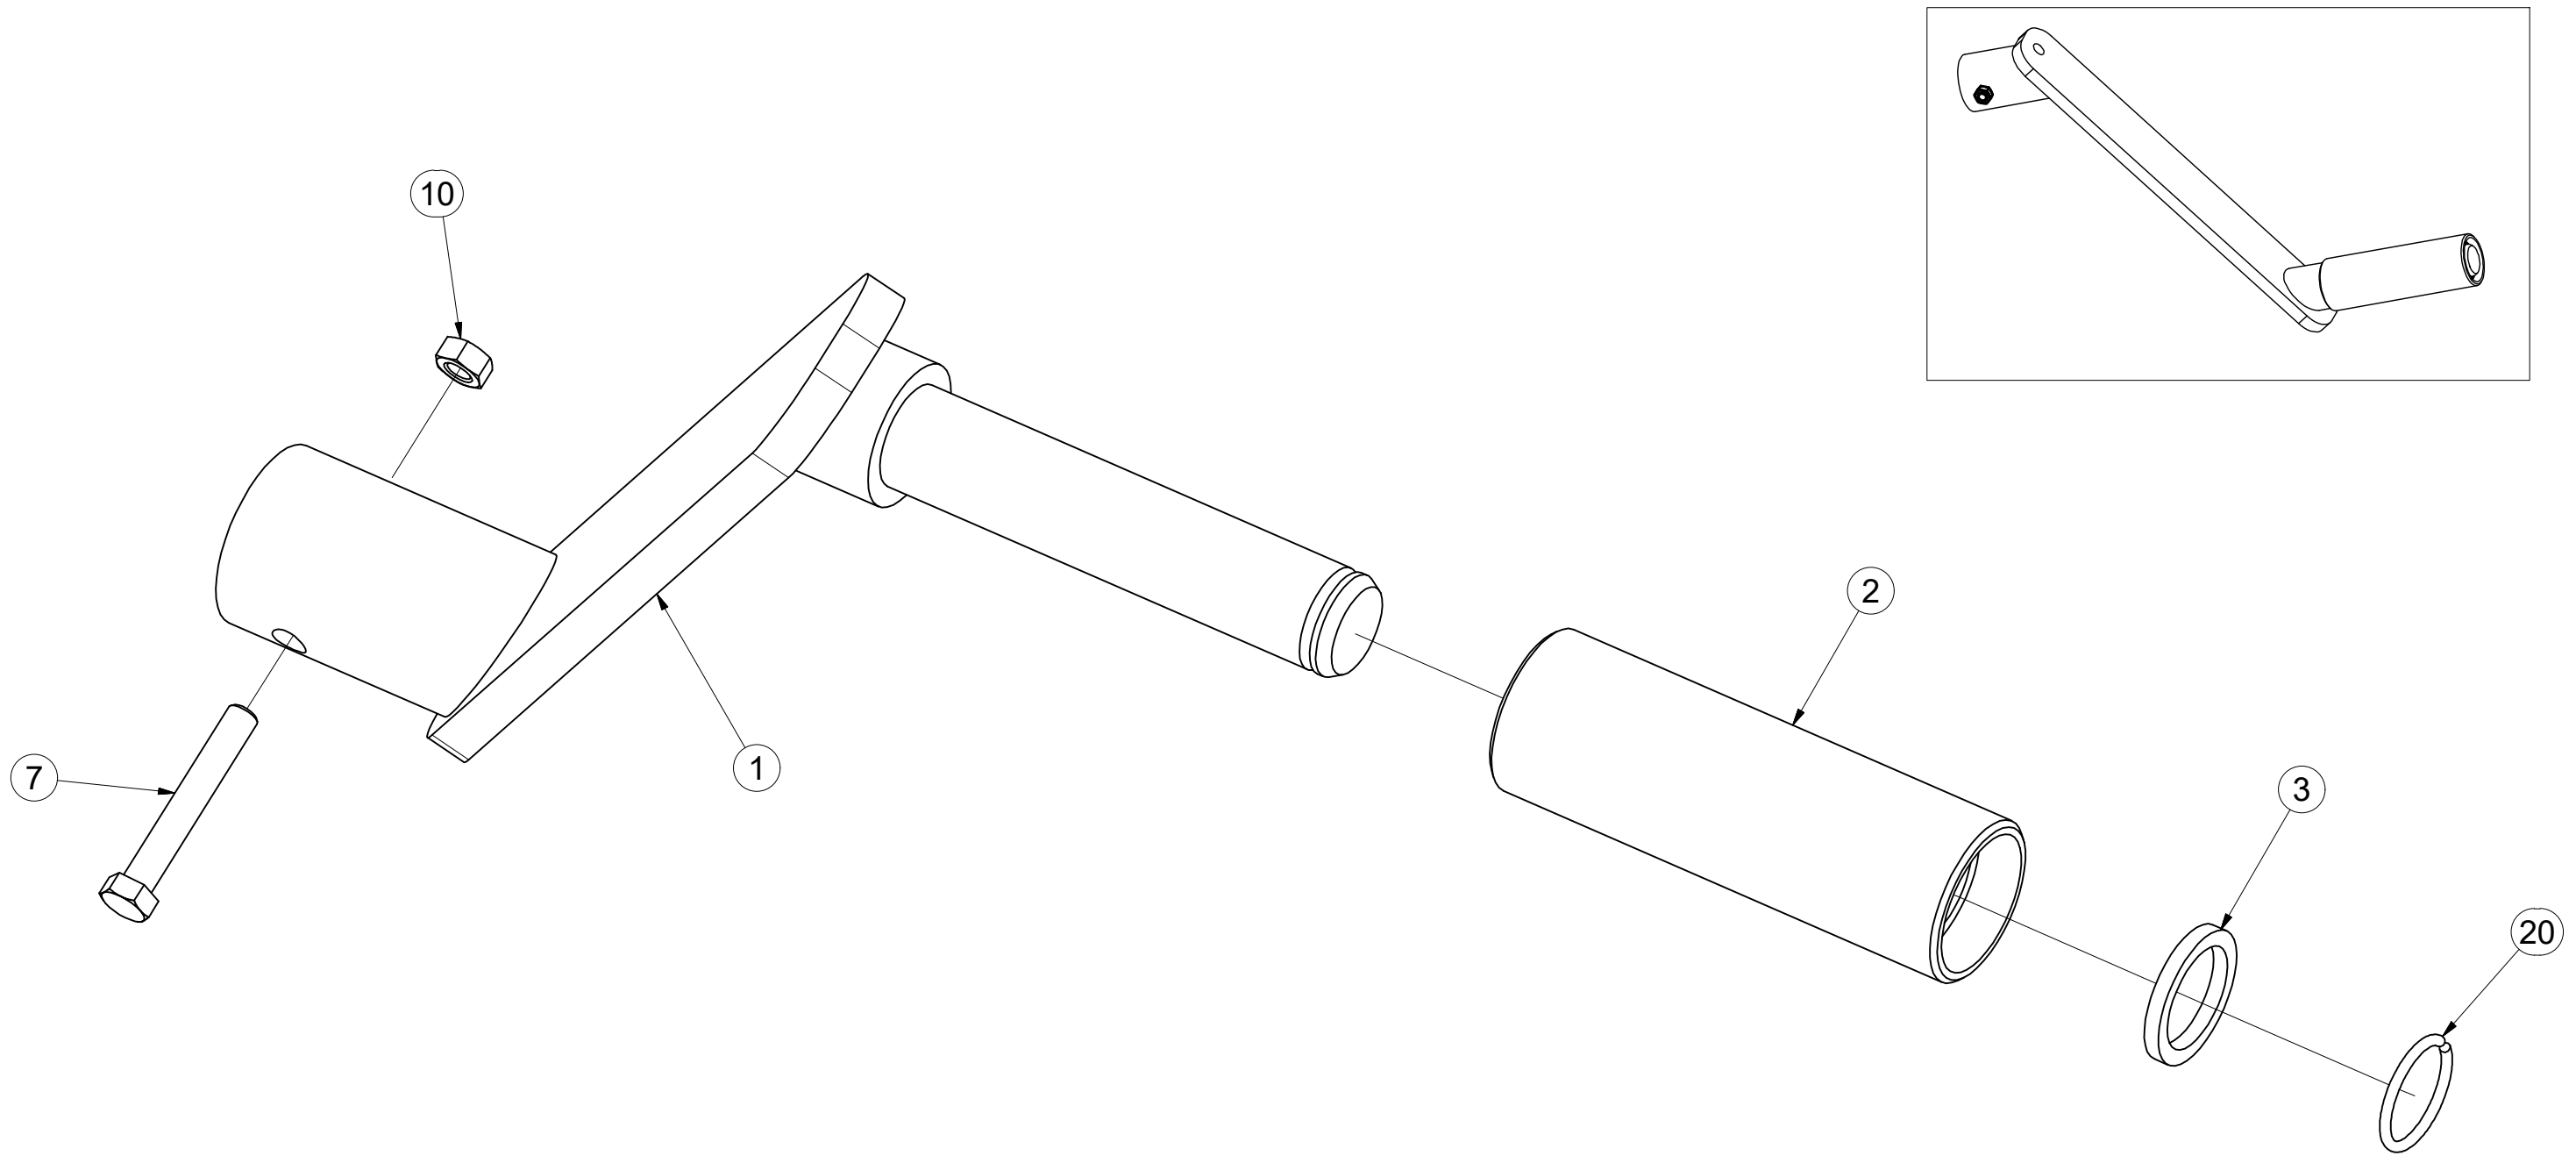

CZ NASAZOVACÍ KLIKA
D EINSTELLKURBEL
F MANIVELLE AMOVIBILE

GB PRESS-ON HANDLE
RU НАСАЖИВАЕМАЯ РУКОЯТКА
PL KLAMKA MOCOWANA

4003087

Pos.	Part Number	Pcs.
1	4003092	1
2	4001533	1
3	4004828	1
7	m04641	1
10	m01295	1
20	m06561	1