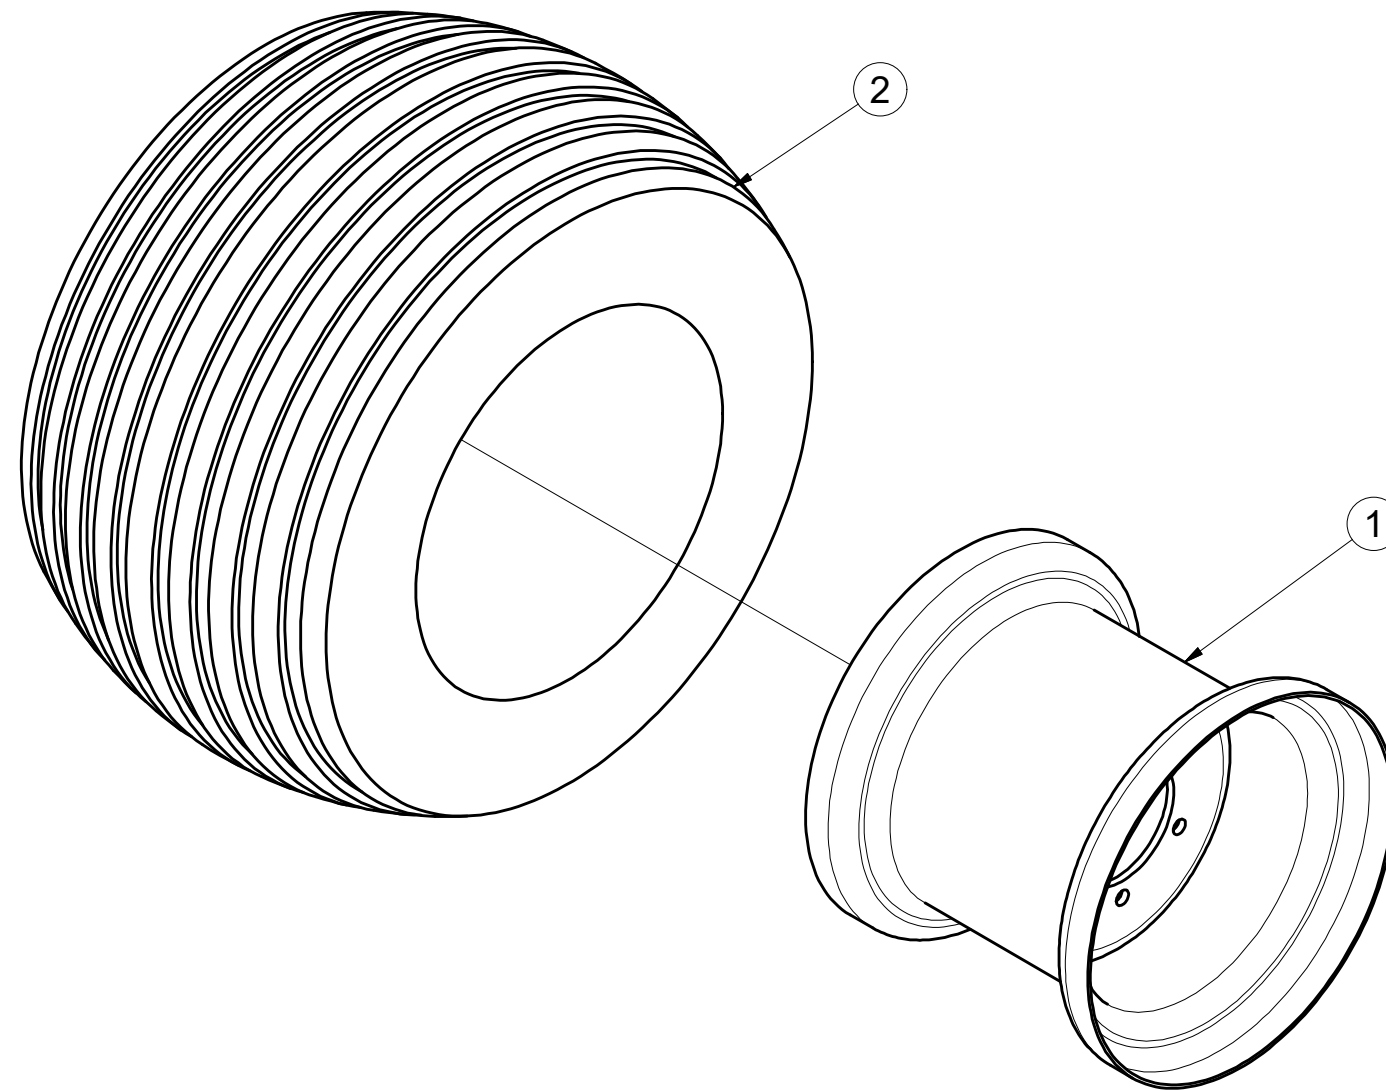

Ⓒ SADA NÁPRAVY

Ⓓ SATZ AUFHÄNGUNG

Ⓕ KIT DE L'ESSIEU

m11625

Ⓖ AXLE SET

Ⓡ КОМПЛЕКТ ОСИ КОЛЁС

Ⓟ ZESTAW OSI

Farmet