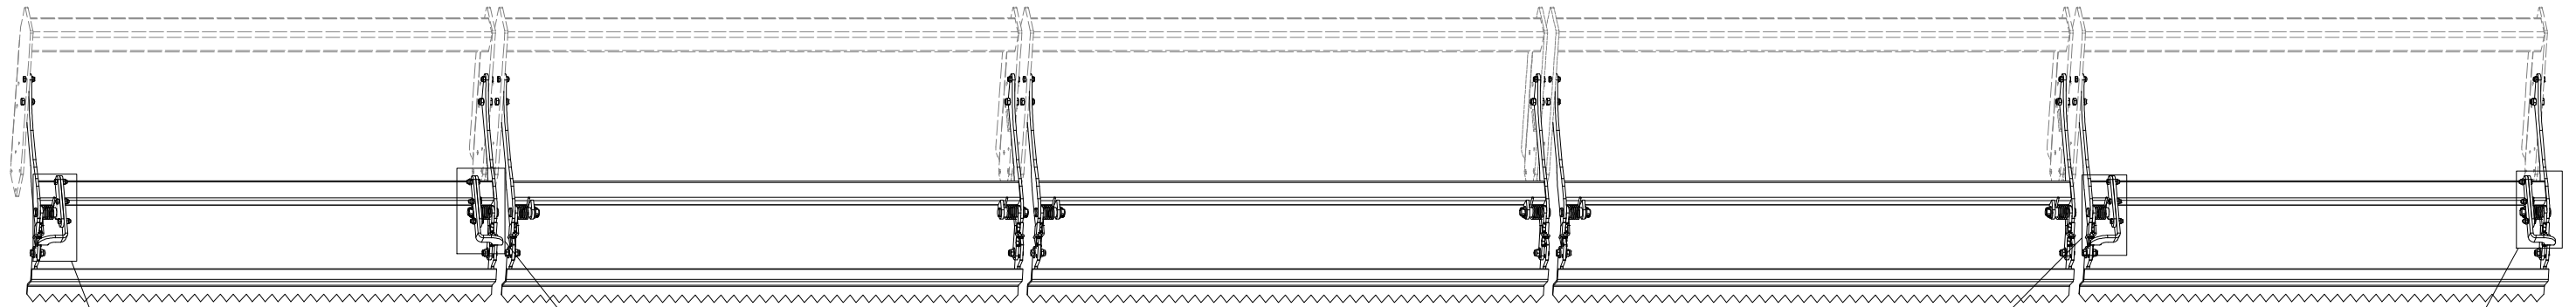

- ⒸZ SADA ZADNÍCH VÁLCŮ
- Ⓓ SATZ HINTERE WALZEN
- Ⓕ KIT DE ROULEAUX ARRIÈRE

- ⒸB SET OF REAR ROLLERS
- ⒹU КОМПЛЕКТ ЗАДНИХ КАТКОВ
- ⒹL ZESTAW TYLNYCH WAŁÓW

3008670

16

58
71

15

16

15

Pos.	Part Number	Pcs.
15	4013192	2
16	4013193	2
58	m03926	12
71	m04301	22