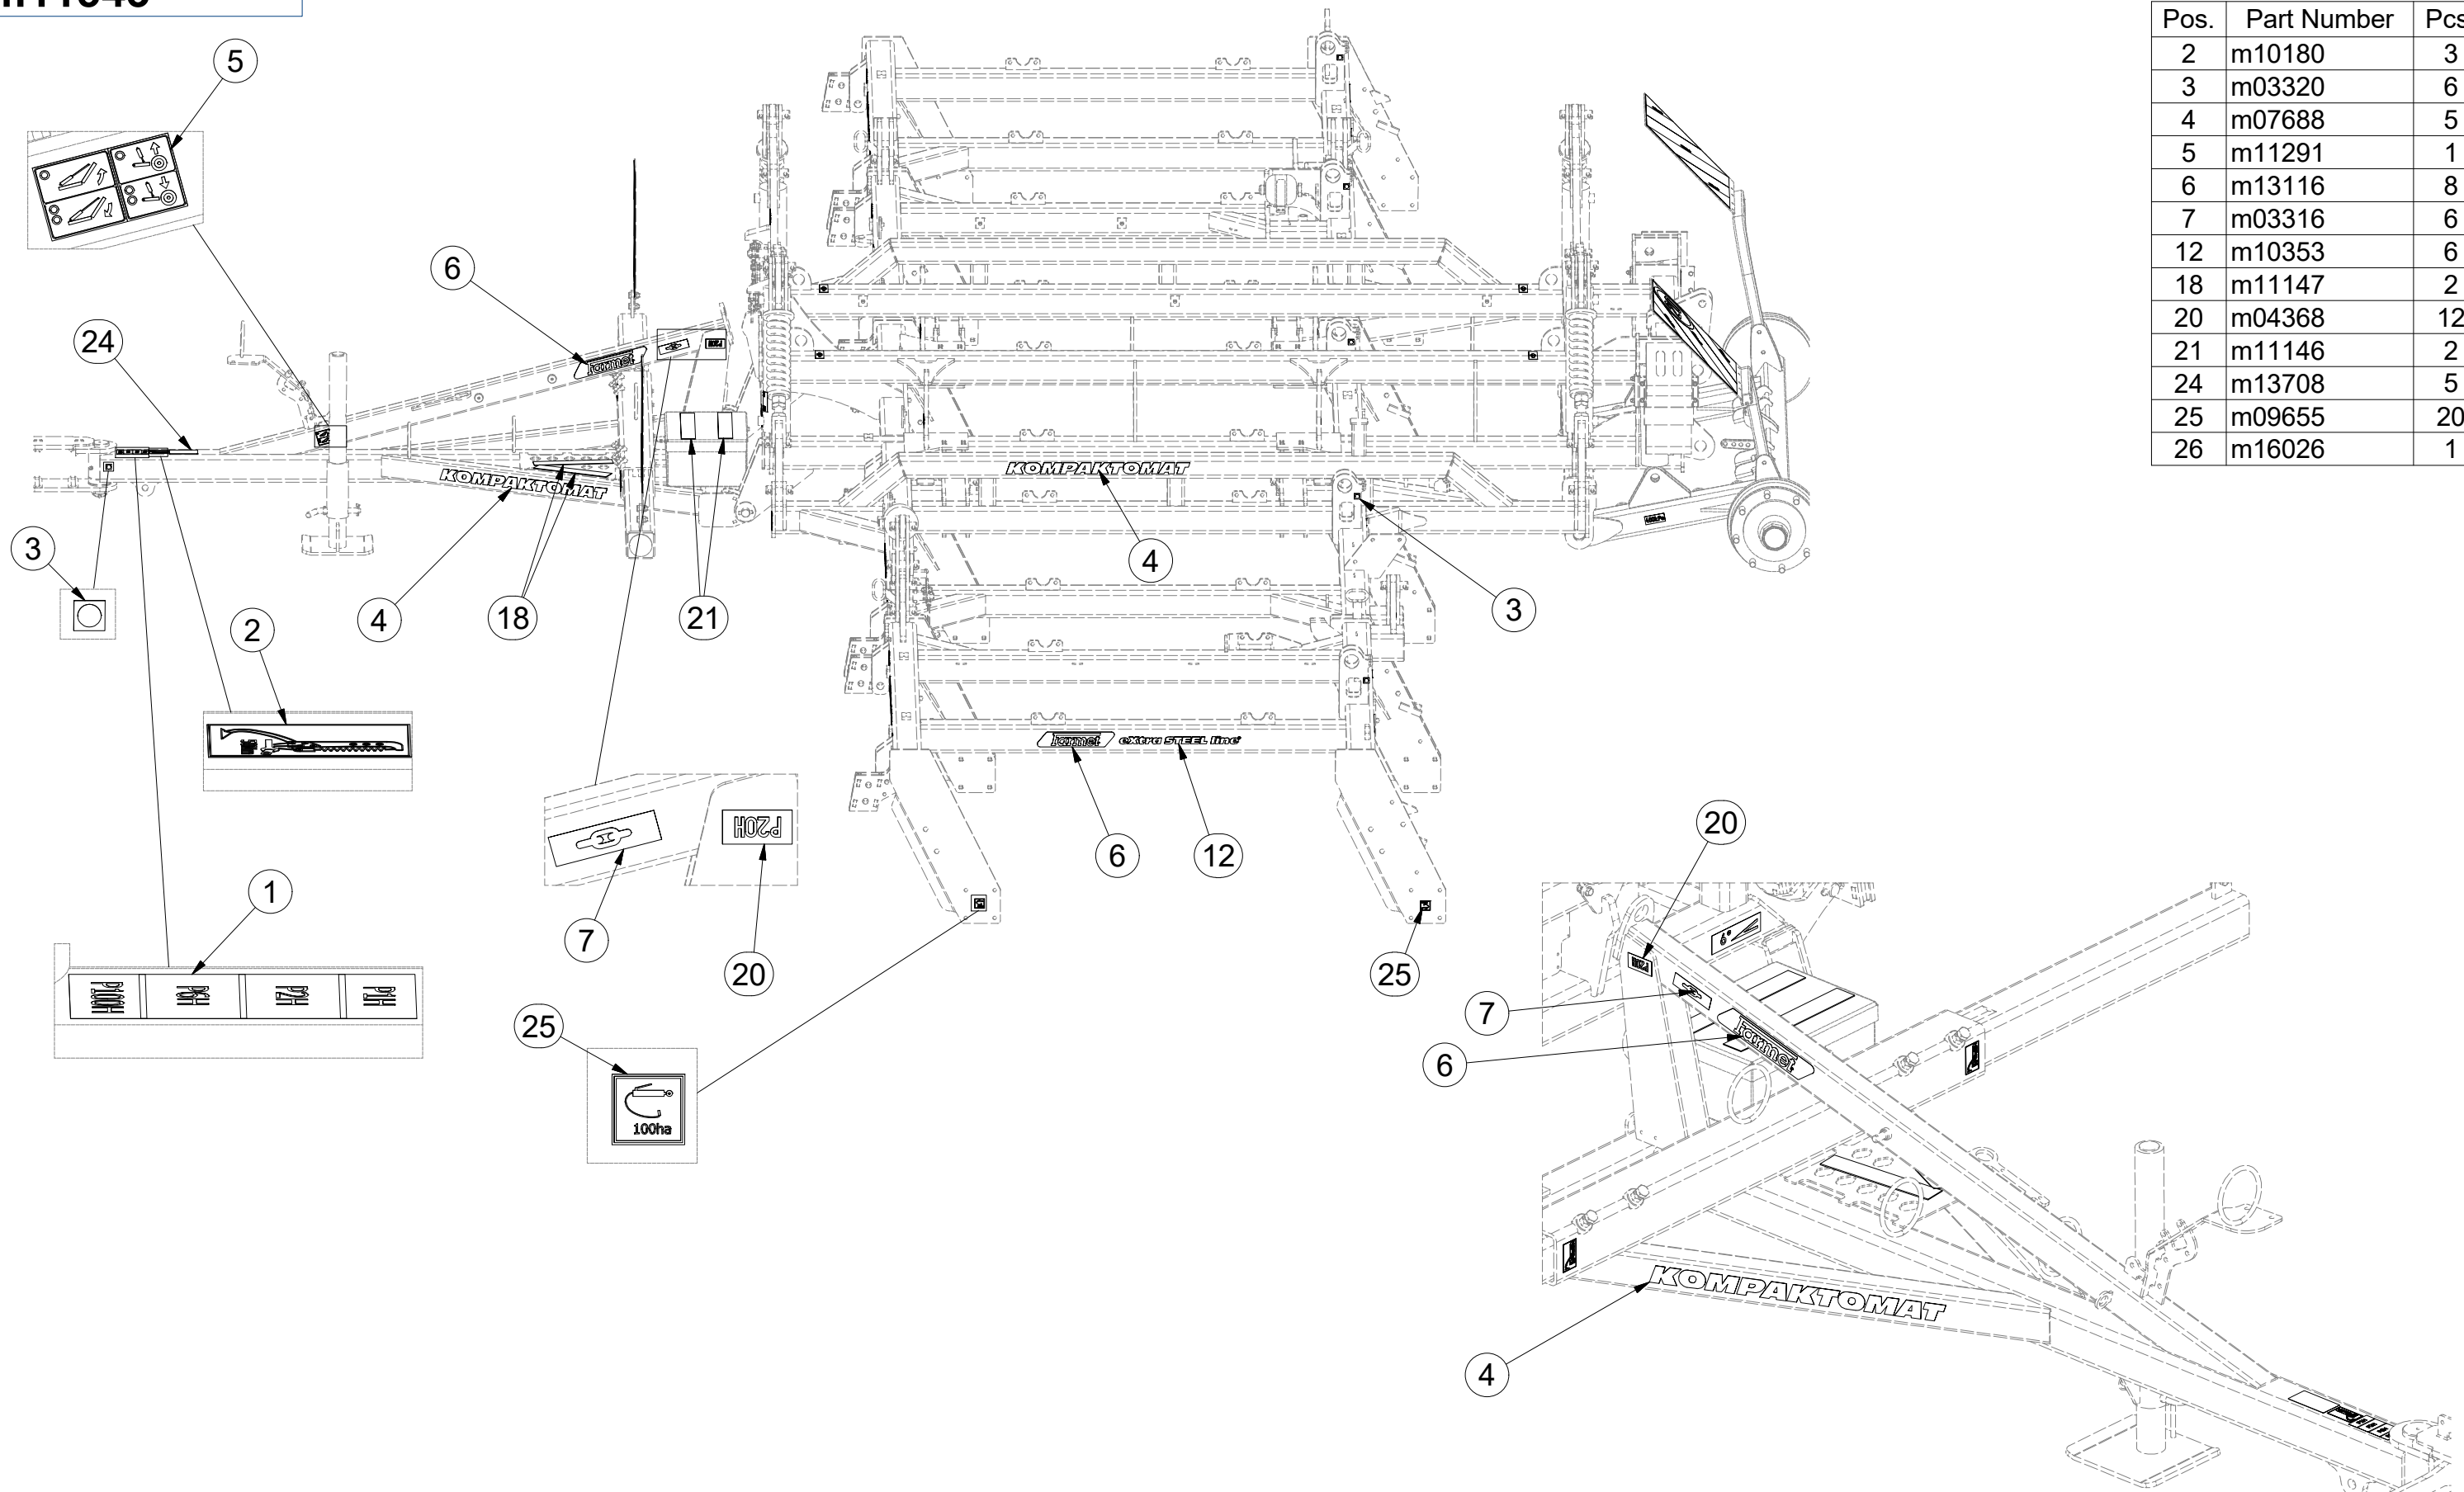

Ⓒ SAMOLEPKY STROJE

Ⓓ AUFKLEBER MASCHINEN

Ⓕ VOITURE MACHINES

Ⓖ STICKERS MACHINES

Ⓔ СТИКЕРЫ МАШИНЫ

Ⓗ NAKLEJKI MASZYNY

m11543

Pos.	Part Number	Pcs.
2	m10180	3
3	m03320	6
4	m07688	5
5	m11291	1
6	m13116	8
7	m03316	6
12	m10353	6
18	m11147	2
20	m04368	12
21	m11146	2
24	m13708	5
25	m09655	20
26	m16026	1