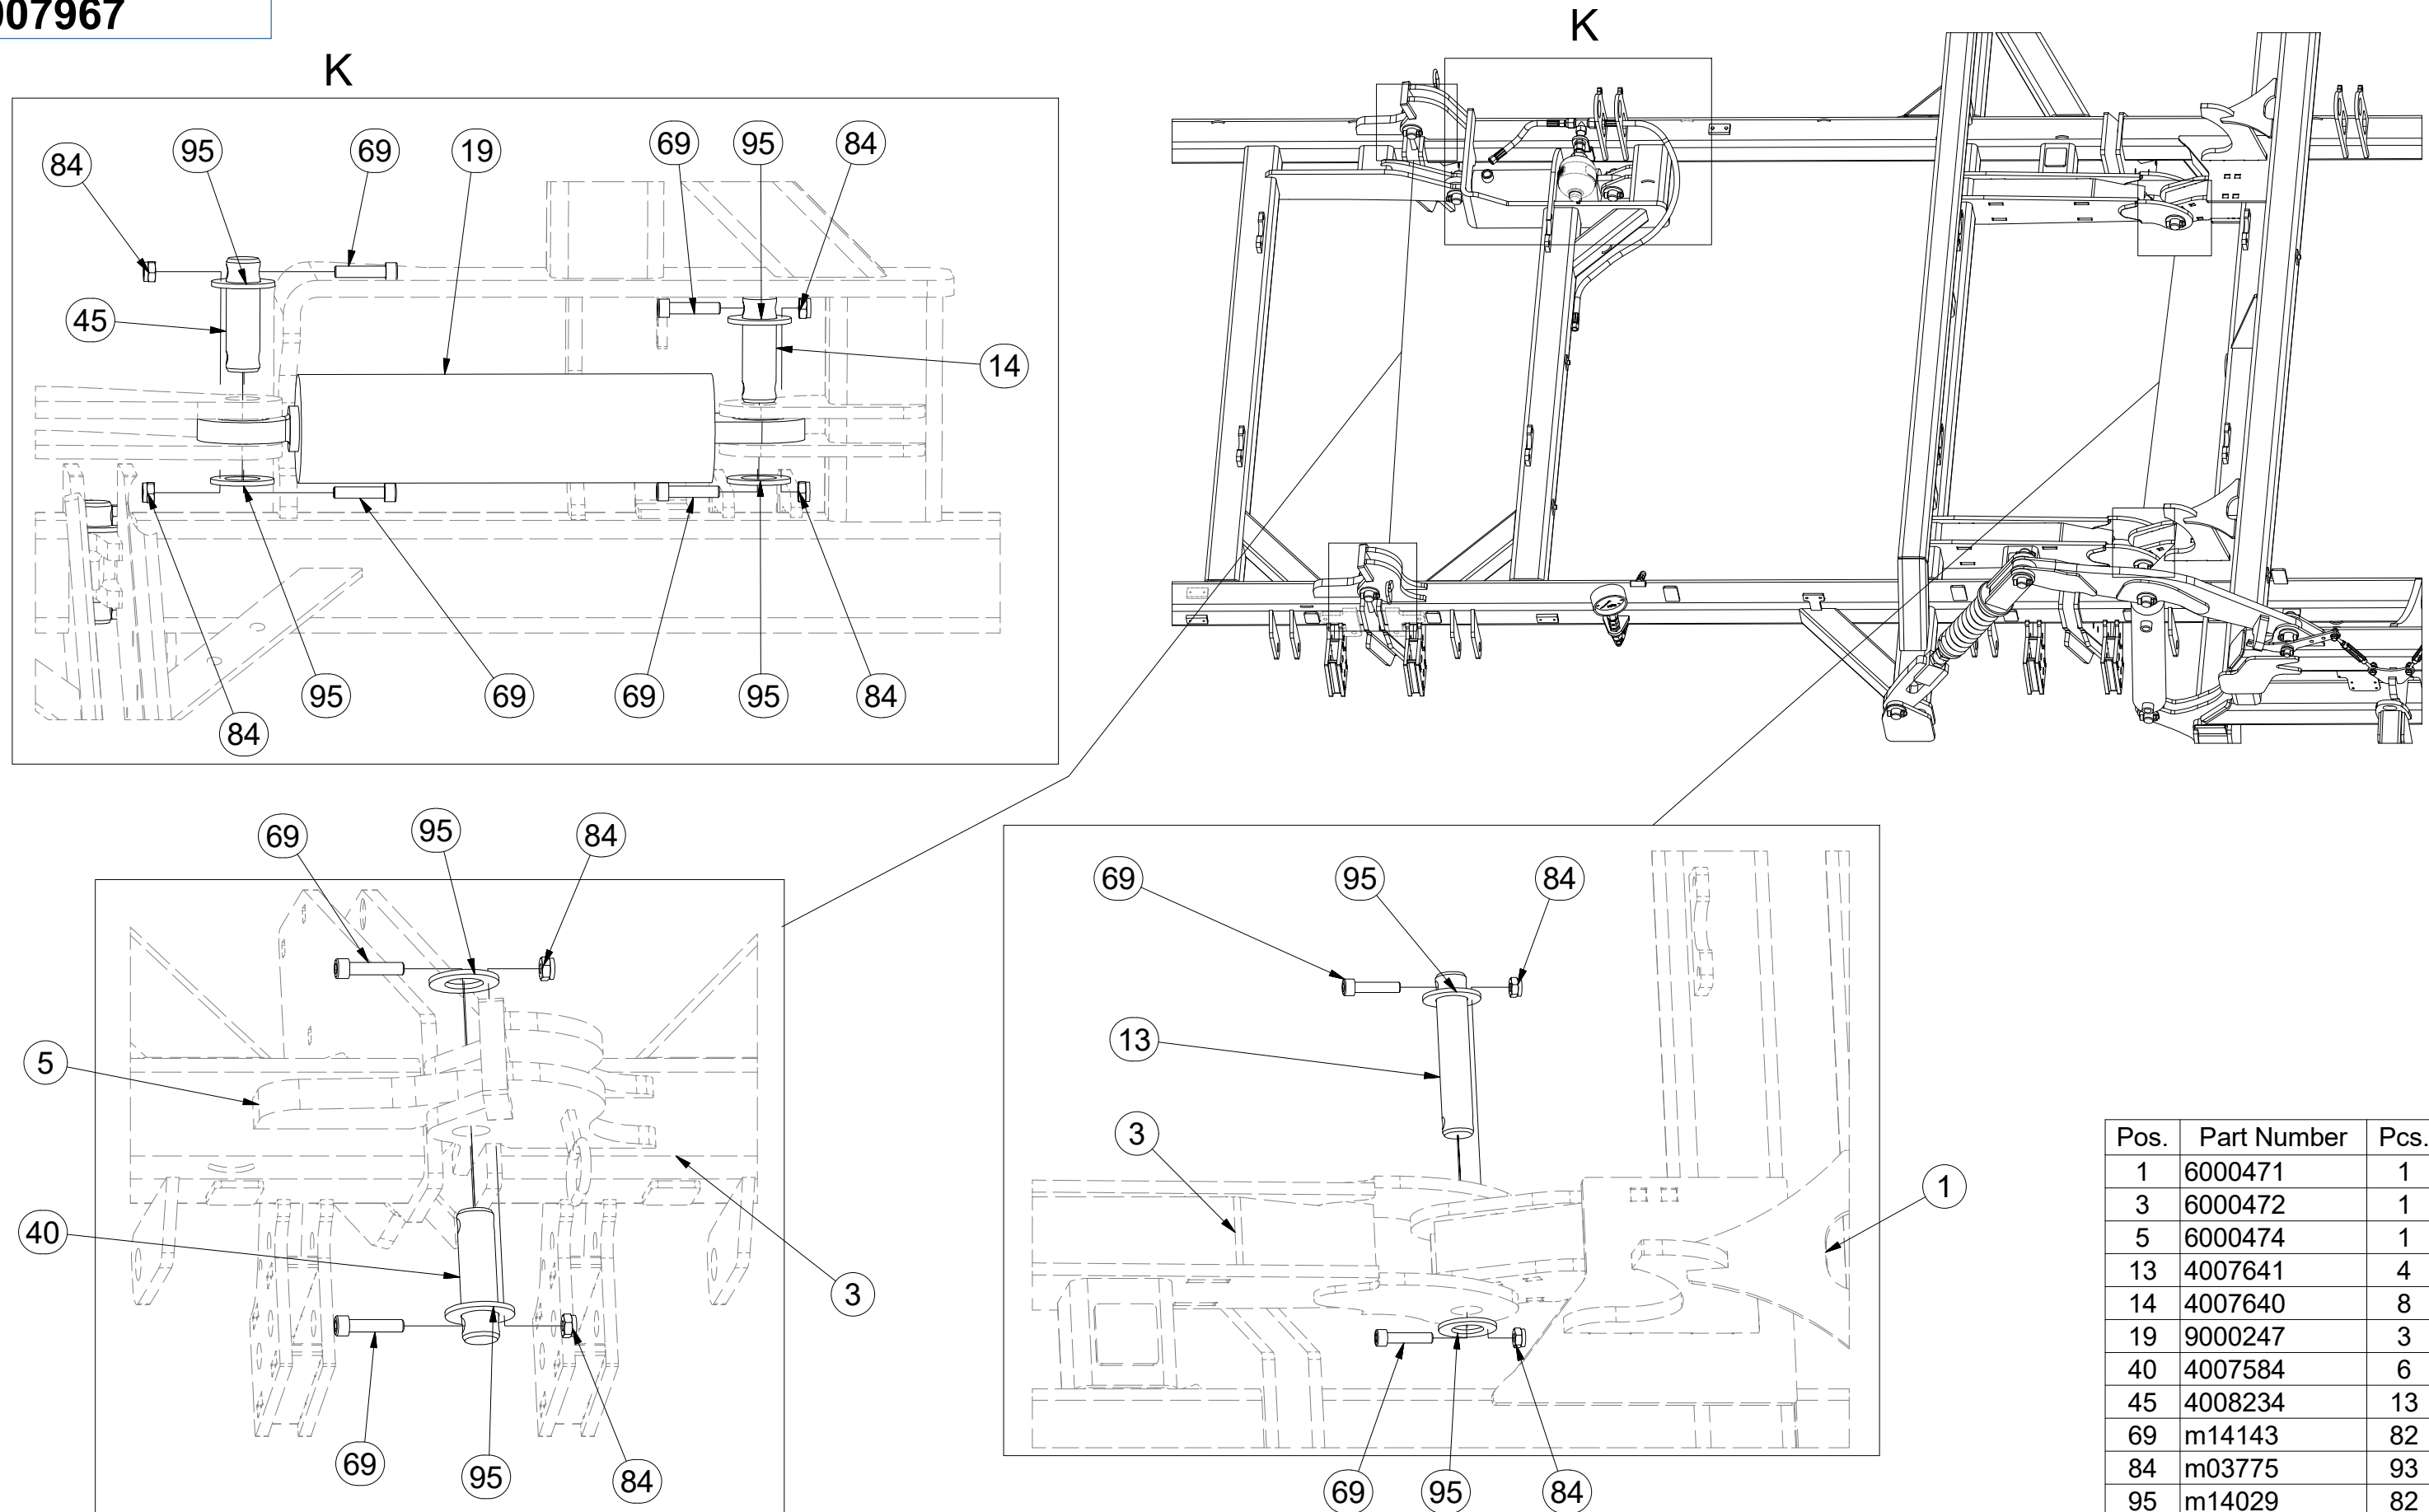

Ⓒ POLOTOVAR STROJE

Ⓓ MASCHINEN-HALBFABRIKAT

Ⓕ MACHINE - SEMI-PRODUIT

Ⓖ SEMIFINISHED MACHINE

Ⓡ ПОЛУФАБРИКАТ МАШИНЫ

Ⓟ PÓŁFABRYKAT MASZINY

3007967

Pos.	Part Number	Pcs.
1	6000471	1
3	6000472	1
5	6000474	1
13	4007641	4
14	4007640	8
19	9000247	3
40	4007584	6
45	4008234	13
69	m14143	82
84	m03775	93
95	m14029	82