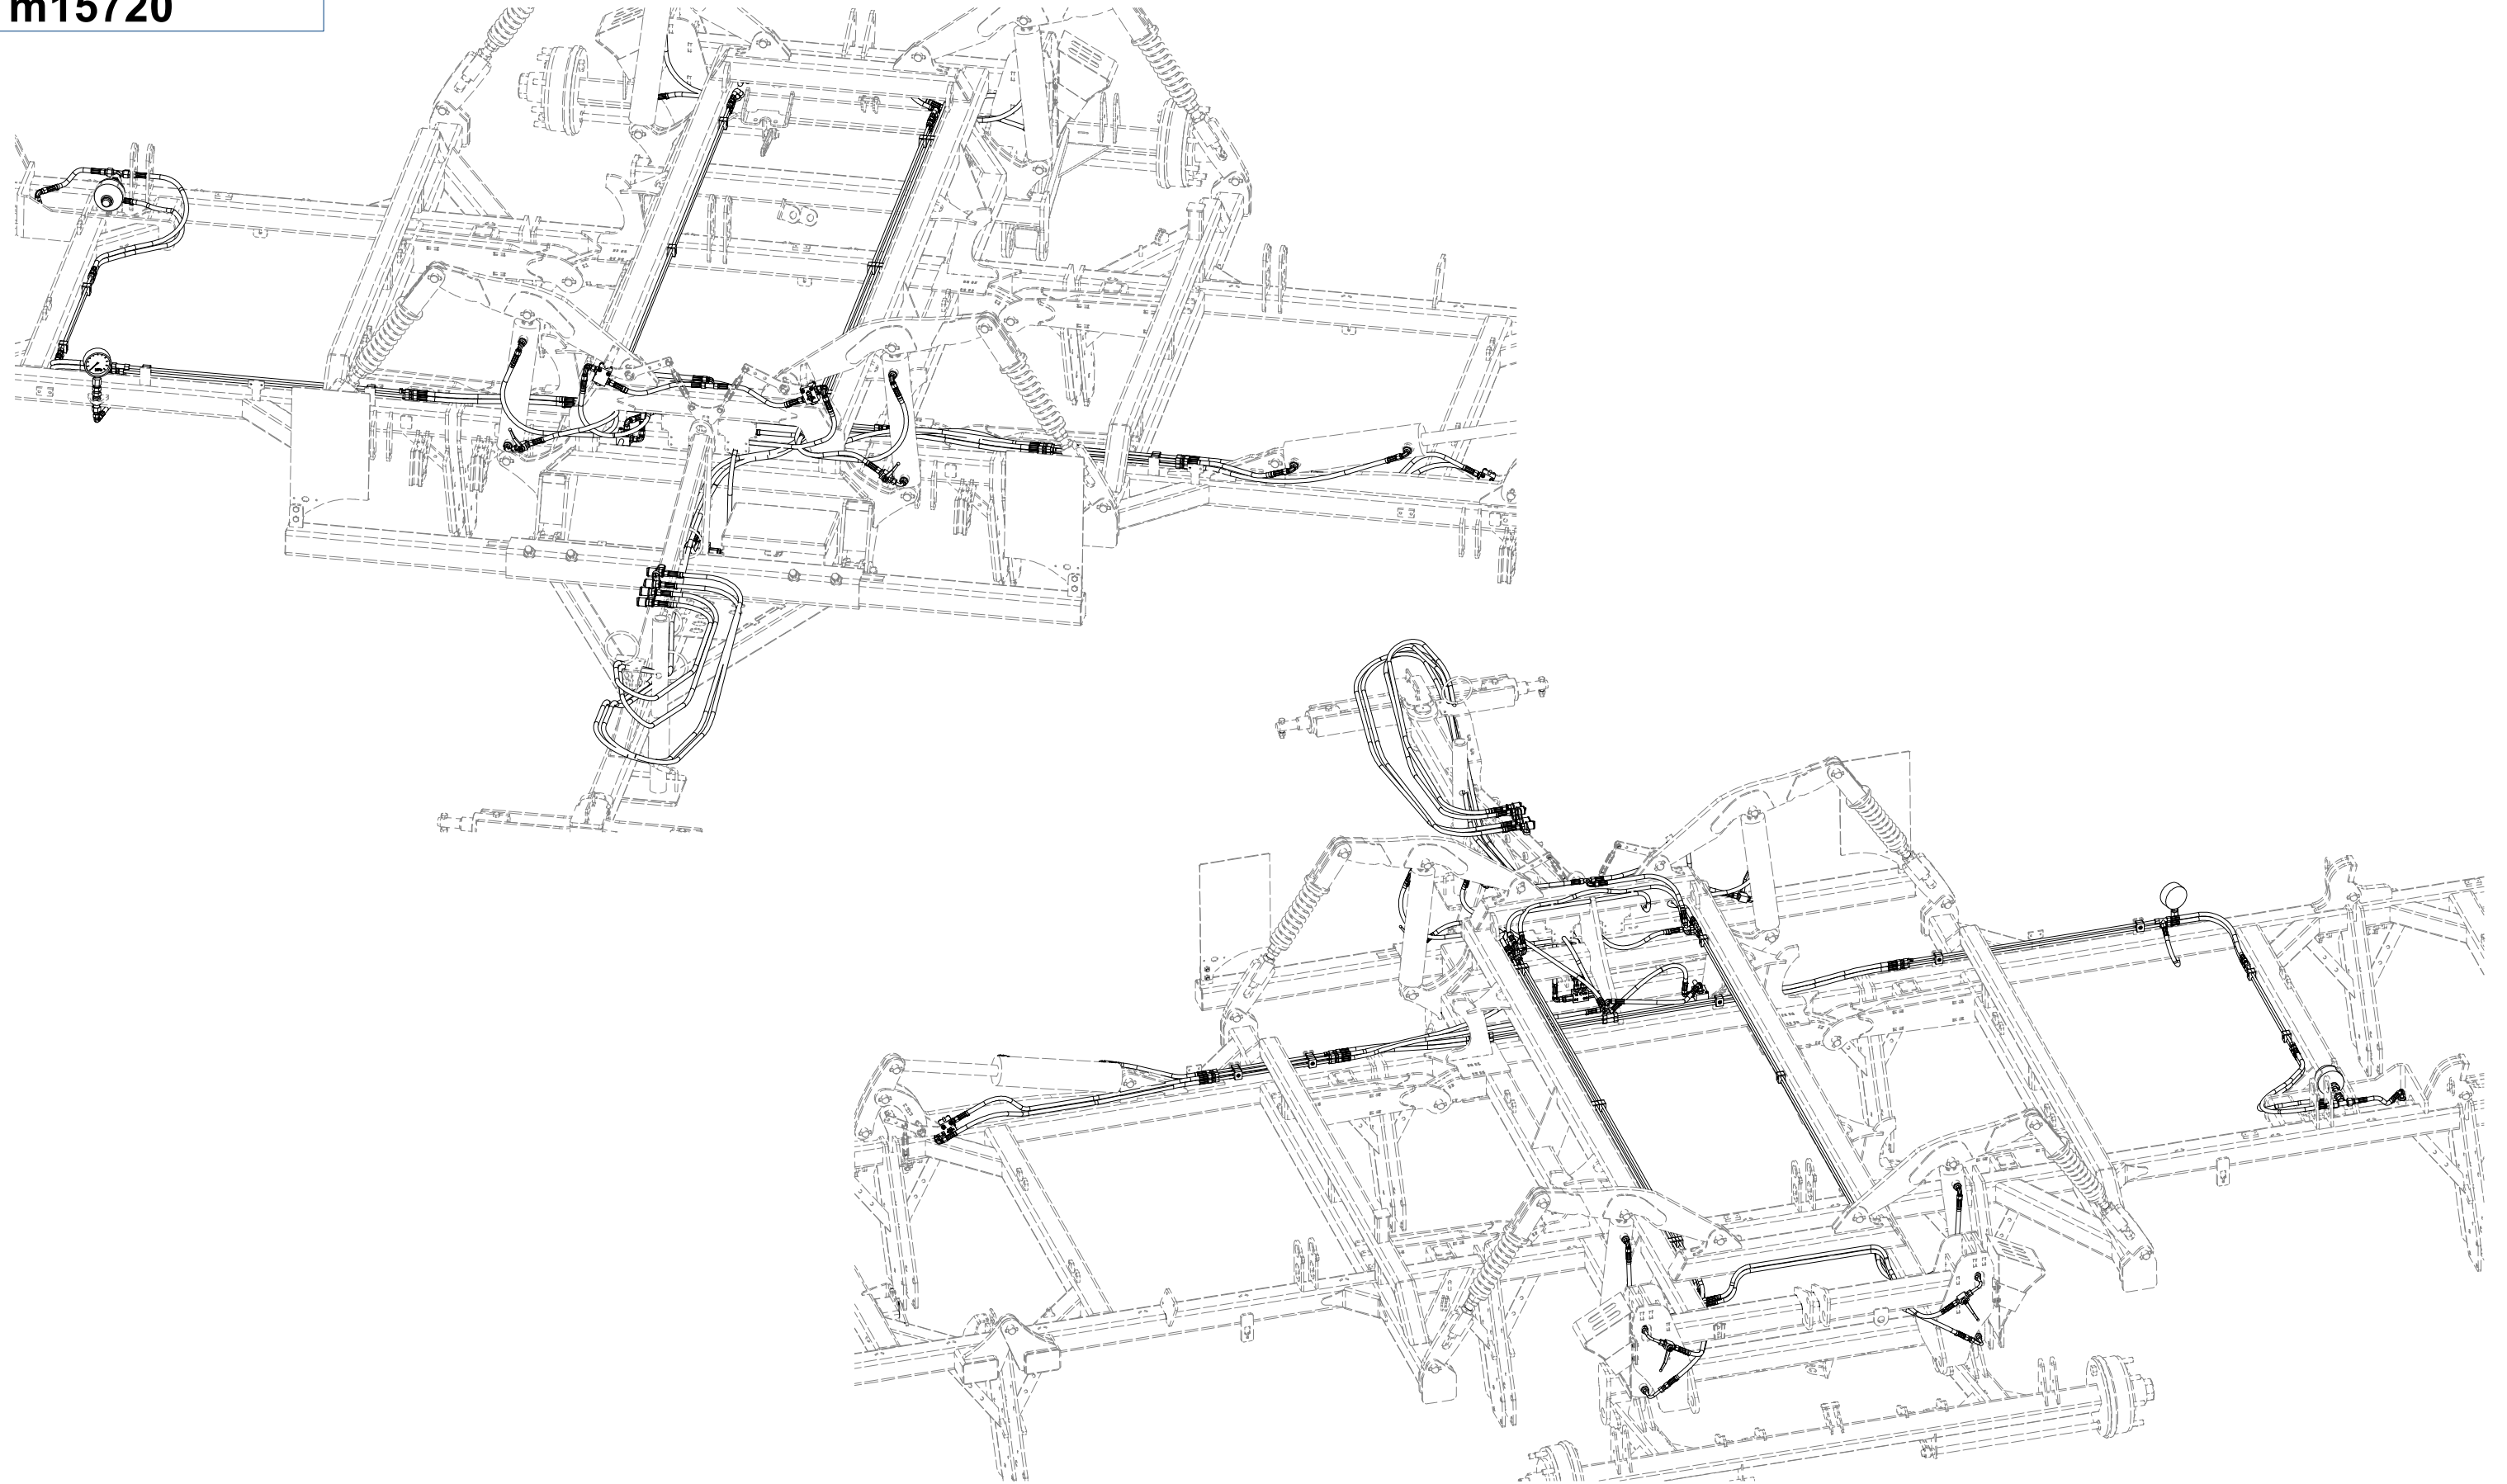

m15720

M6 (8.8) - 10Nm
HYDRAULIC COMPONENTS:
M16 x 1,5 - 60Nm
M22 x 1,5 - 140Nm
G 3/8 - 95 Nm

Pos.	Part Number	Pcs.
6	m10056	2
14	m04752	2
29	m03849	4
31	m04023	2
45	m05488	19
46	m11183	2
48	m11289	18
101	m04021	5