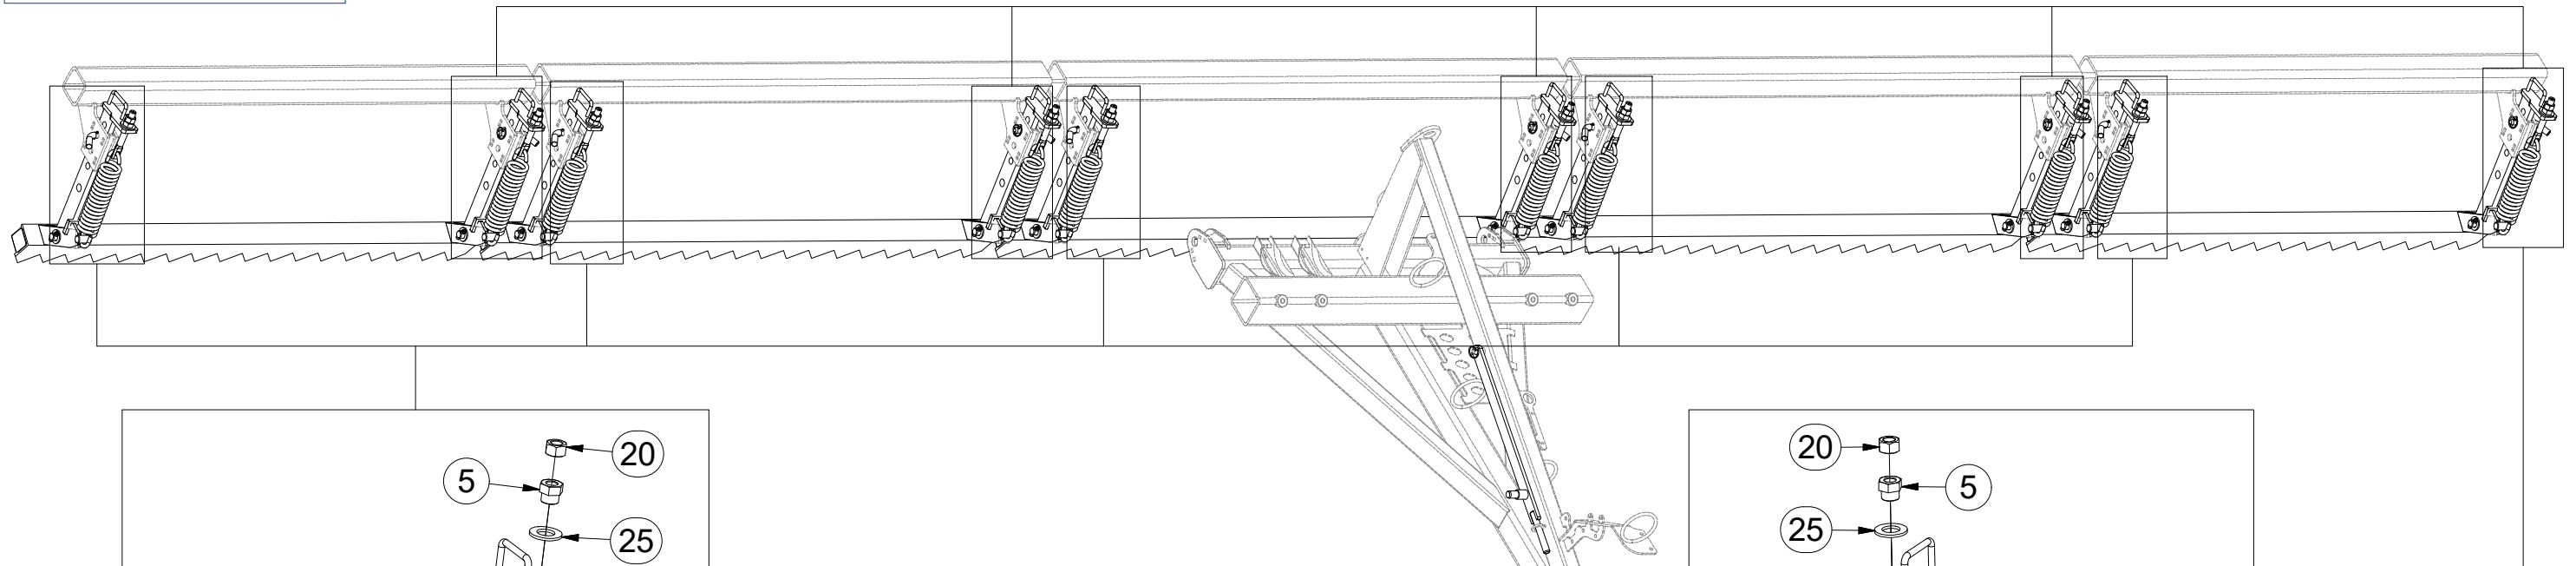

ⒸZ SADA PŘEDNÍCH SMYKŮ

Ⓓ SATZ VORDERE ACKERSCHLEPPEN

Ⓕ KIT DE NIVELEURS AVANT

ⒼB SET OF FRONT LEVELLING BARS

ⒺU КОМПЛЕКТ ПЕРЕДНИХ БОРОН

ⒼL ZESTAW PRZEDNICH WŁÓK

3006165

Pos.	Part Number	Pcs.
3	3008686	10
4	4003401	10
5	4000189	10
6	4010390	10
7	m02597	10
8	4012011	10
15	m09464	20
20	m01307	10
21	m04503	20
25	m01225	10
26	m14028	20
35	m10454	11