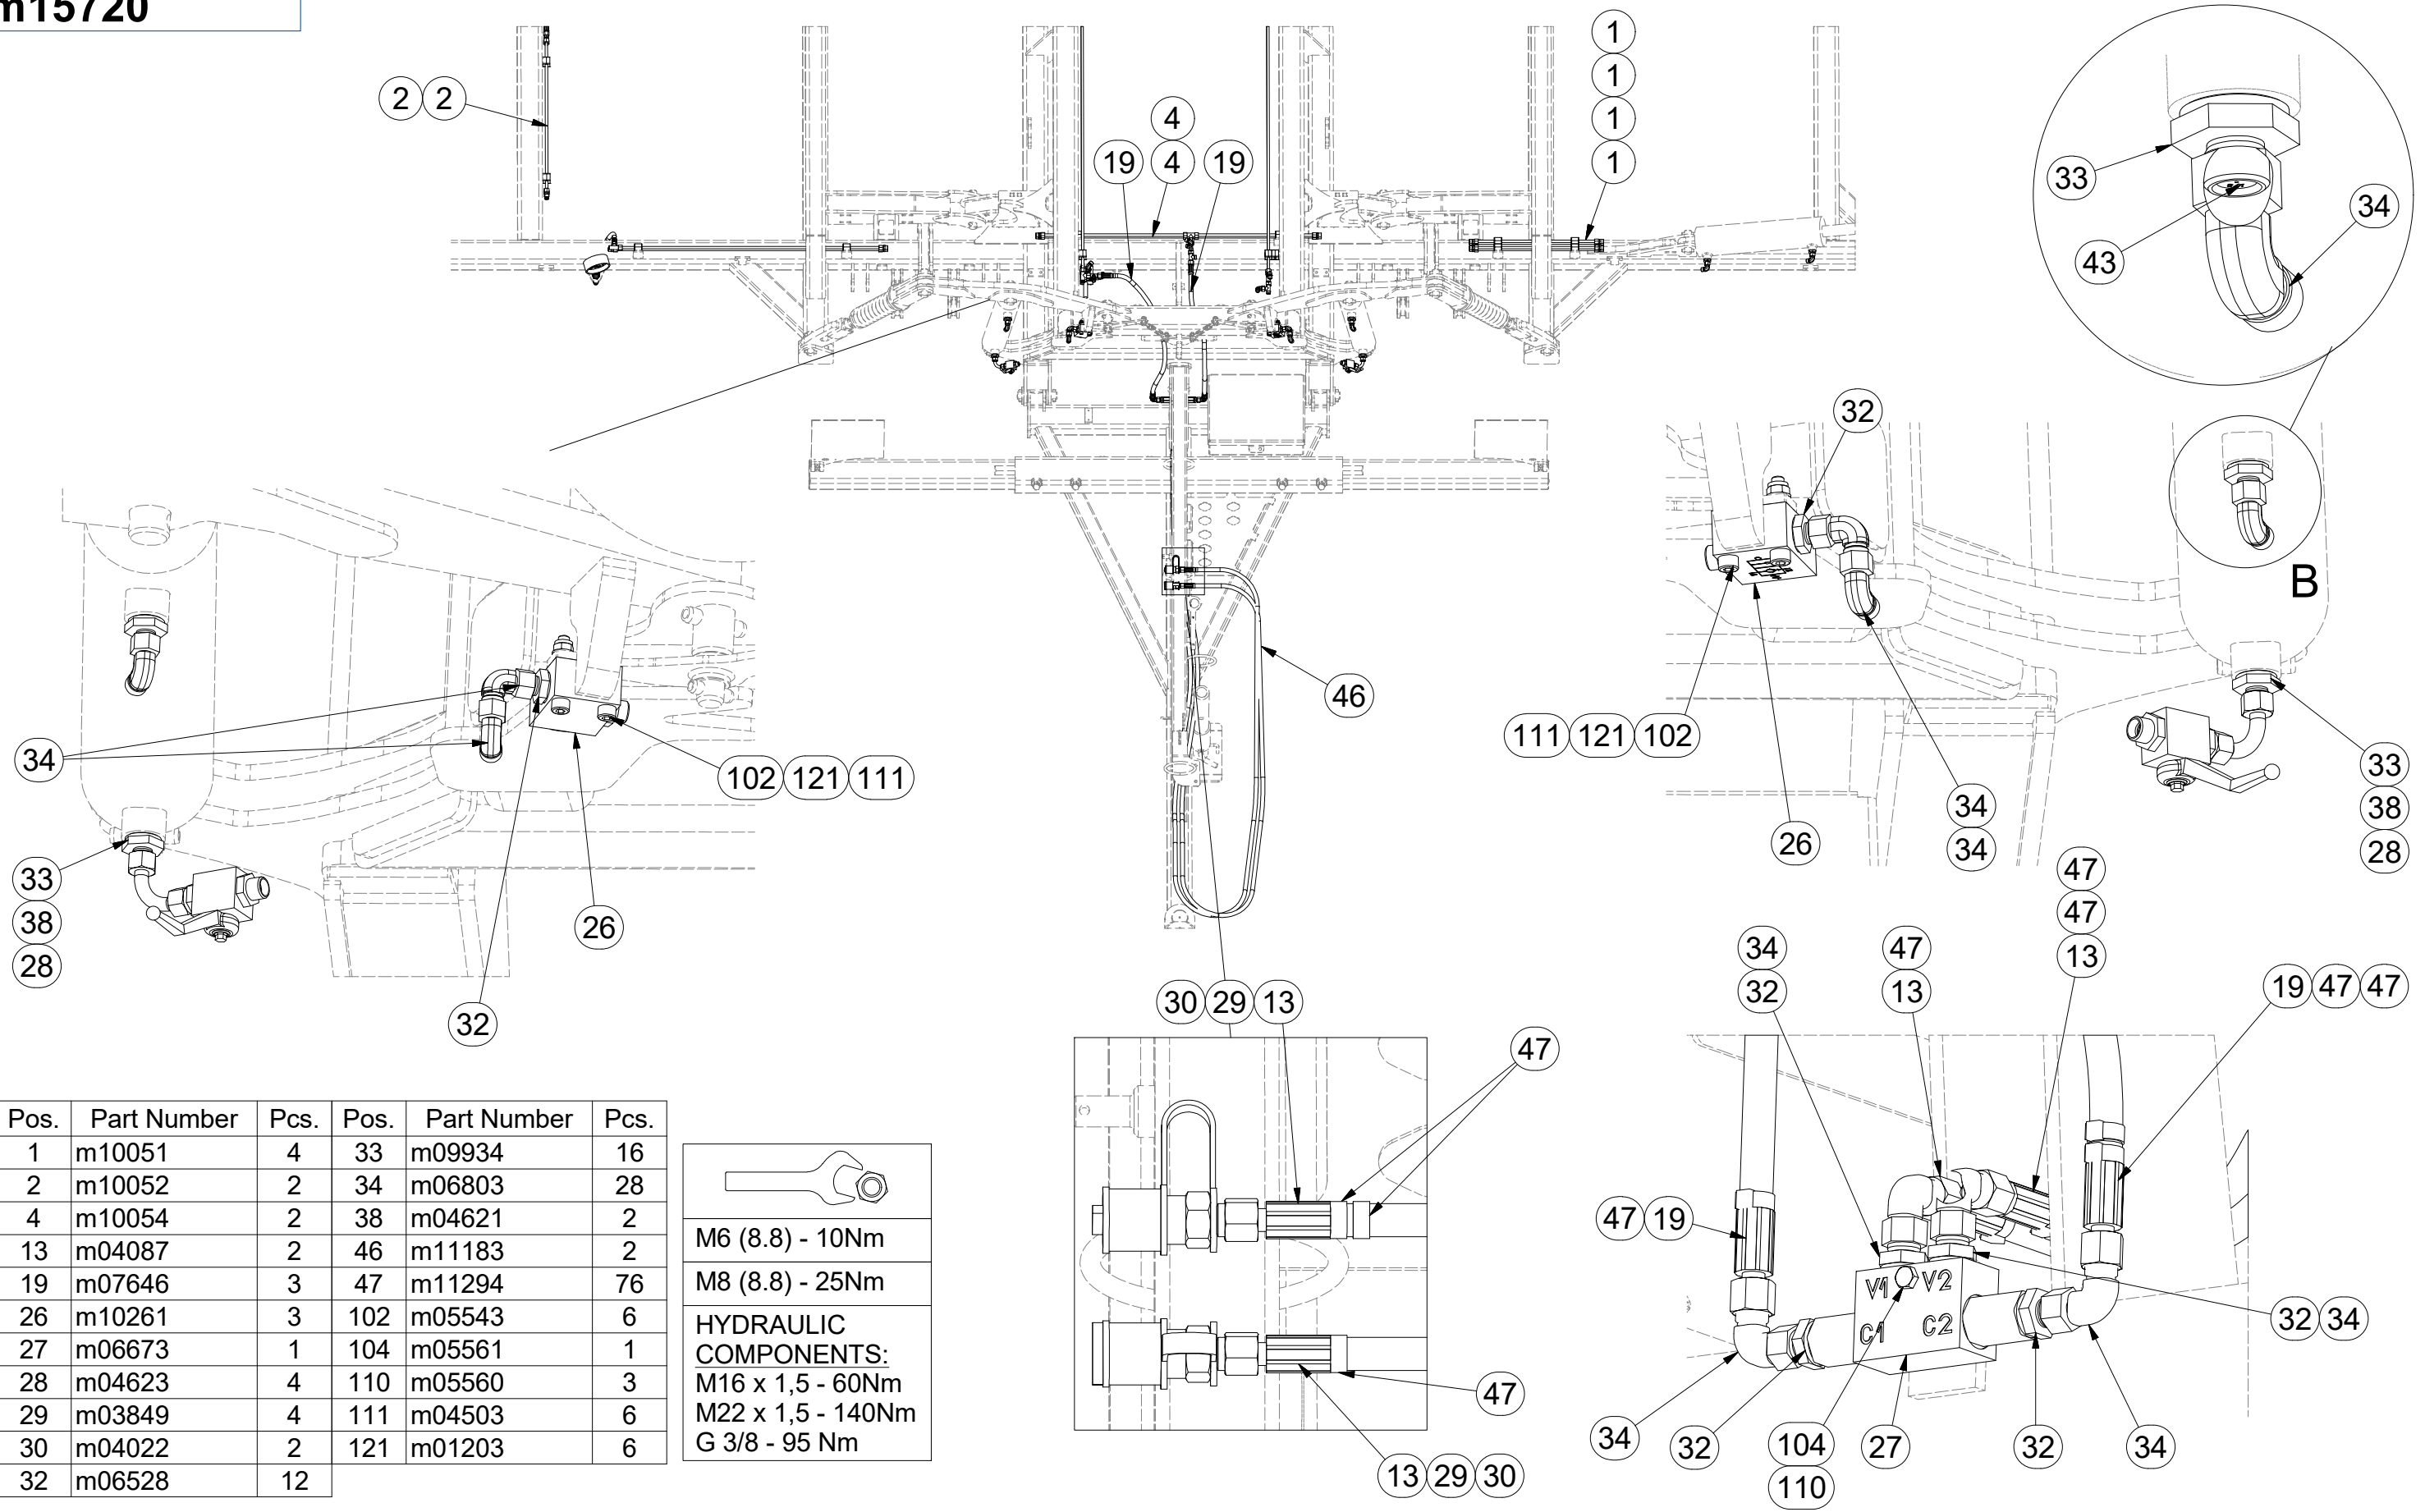

Ⓒ HYDRAULIKA STROJE

Ⓓ HYDRAULIK DER MASCHINE

Ⓕ HYDRAULIQUE DE LA MACHINE

Ⓖ MACHINE HYDRAULICS

Ⓡ ГИДРАВЛИКА МАШИНЫ

Ⓟ HYDRAULIKA MASZYN

m15720

Pos.	Part Number	Pcs.	Pos.	Part Number	Pcs.
1	m10051	4	33	m09934	16
2	m10052	2	34	m06803	28
4	m10054	2	38	m04621	2
13	m04087	2	46	m11183	2
19	m07646	3	47	m11294	76
26	m10261	3	102	m05543	6
27	m06673	1	104	m05561	1
28	m04623	4	110	m05560	3
29	m03849	4	111	m04503	6
30	m04022	2	121	m01203	6
32	m06528	12			

M6 (8.8) - 10Nm
M8 (8.8) - 25Nm
HYDRAULIC COMPONENTS:
M16 x 1,5 - 60Nm
M22 x 1,5 - 140Nm
G 3/8 - 95 Nm