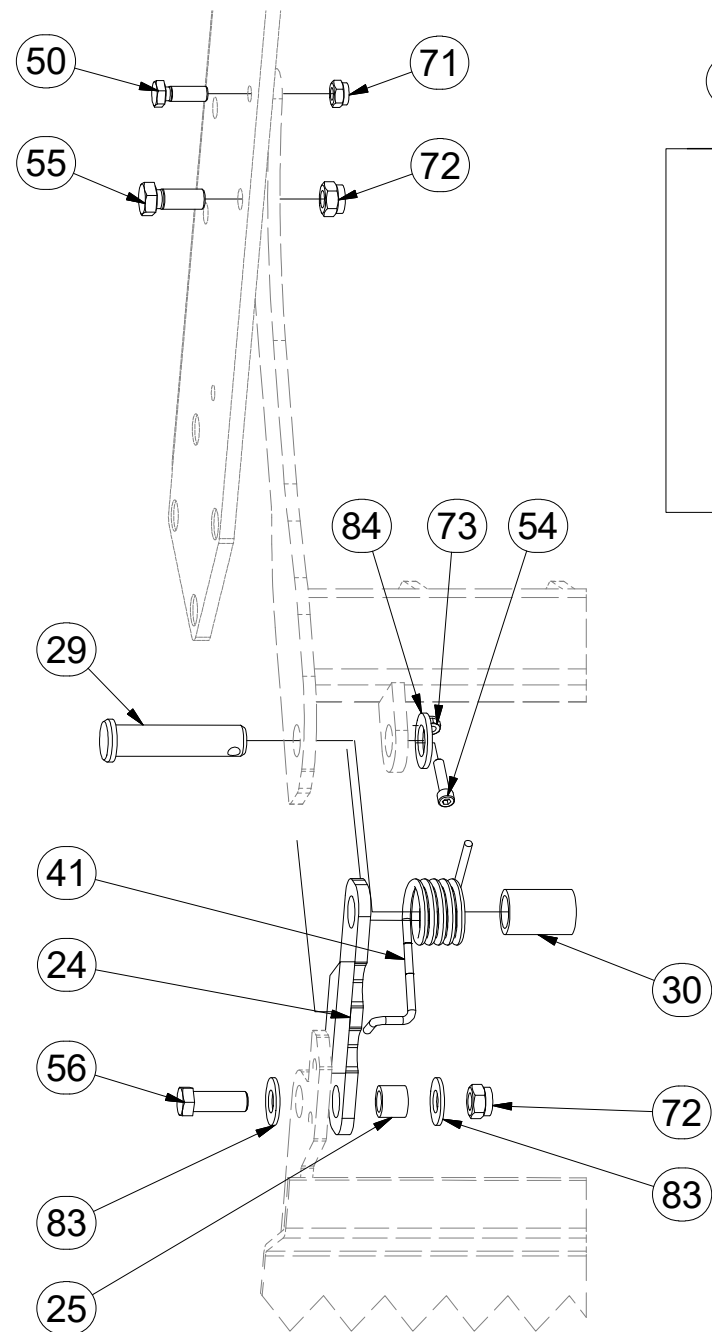

M12 (10.9) - 88Nm
M12 (8.8) - 87Nm

CZ SADA ZADNÍCH VÁLCŮ
 D SATZ HINTERE WALZEN
 F KIT DE ROULEAUX ARRIÈRE

GB SET OF REAR ROLLERS
 RU КОМПЛЕКТ ЗАДНИХ КАТКОВ
 PL ZESTAW TYLNYCH WAŁÓW

3008670

Y1

Y2

Pos.	Part Number	Pcs.
13	3001672	3
14	3003051	2
19	3004896	3
20	3004900	2
24	4002269	10
25	4004451	10
29	4015778	10
30	9002979	10
40	m12303	5
41	m12304	5
50	m04343	10
54	m09464	10
55	m01129	10
56	m02254	10
71	m04301	22
72	m03683	20
73	m04503	10
83	m05651	20
84	m14028	10