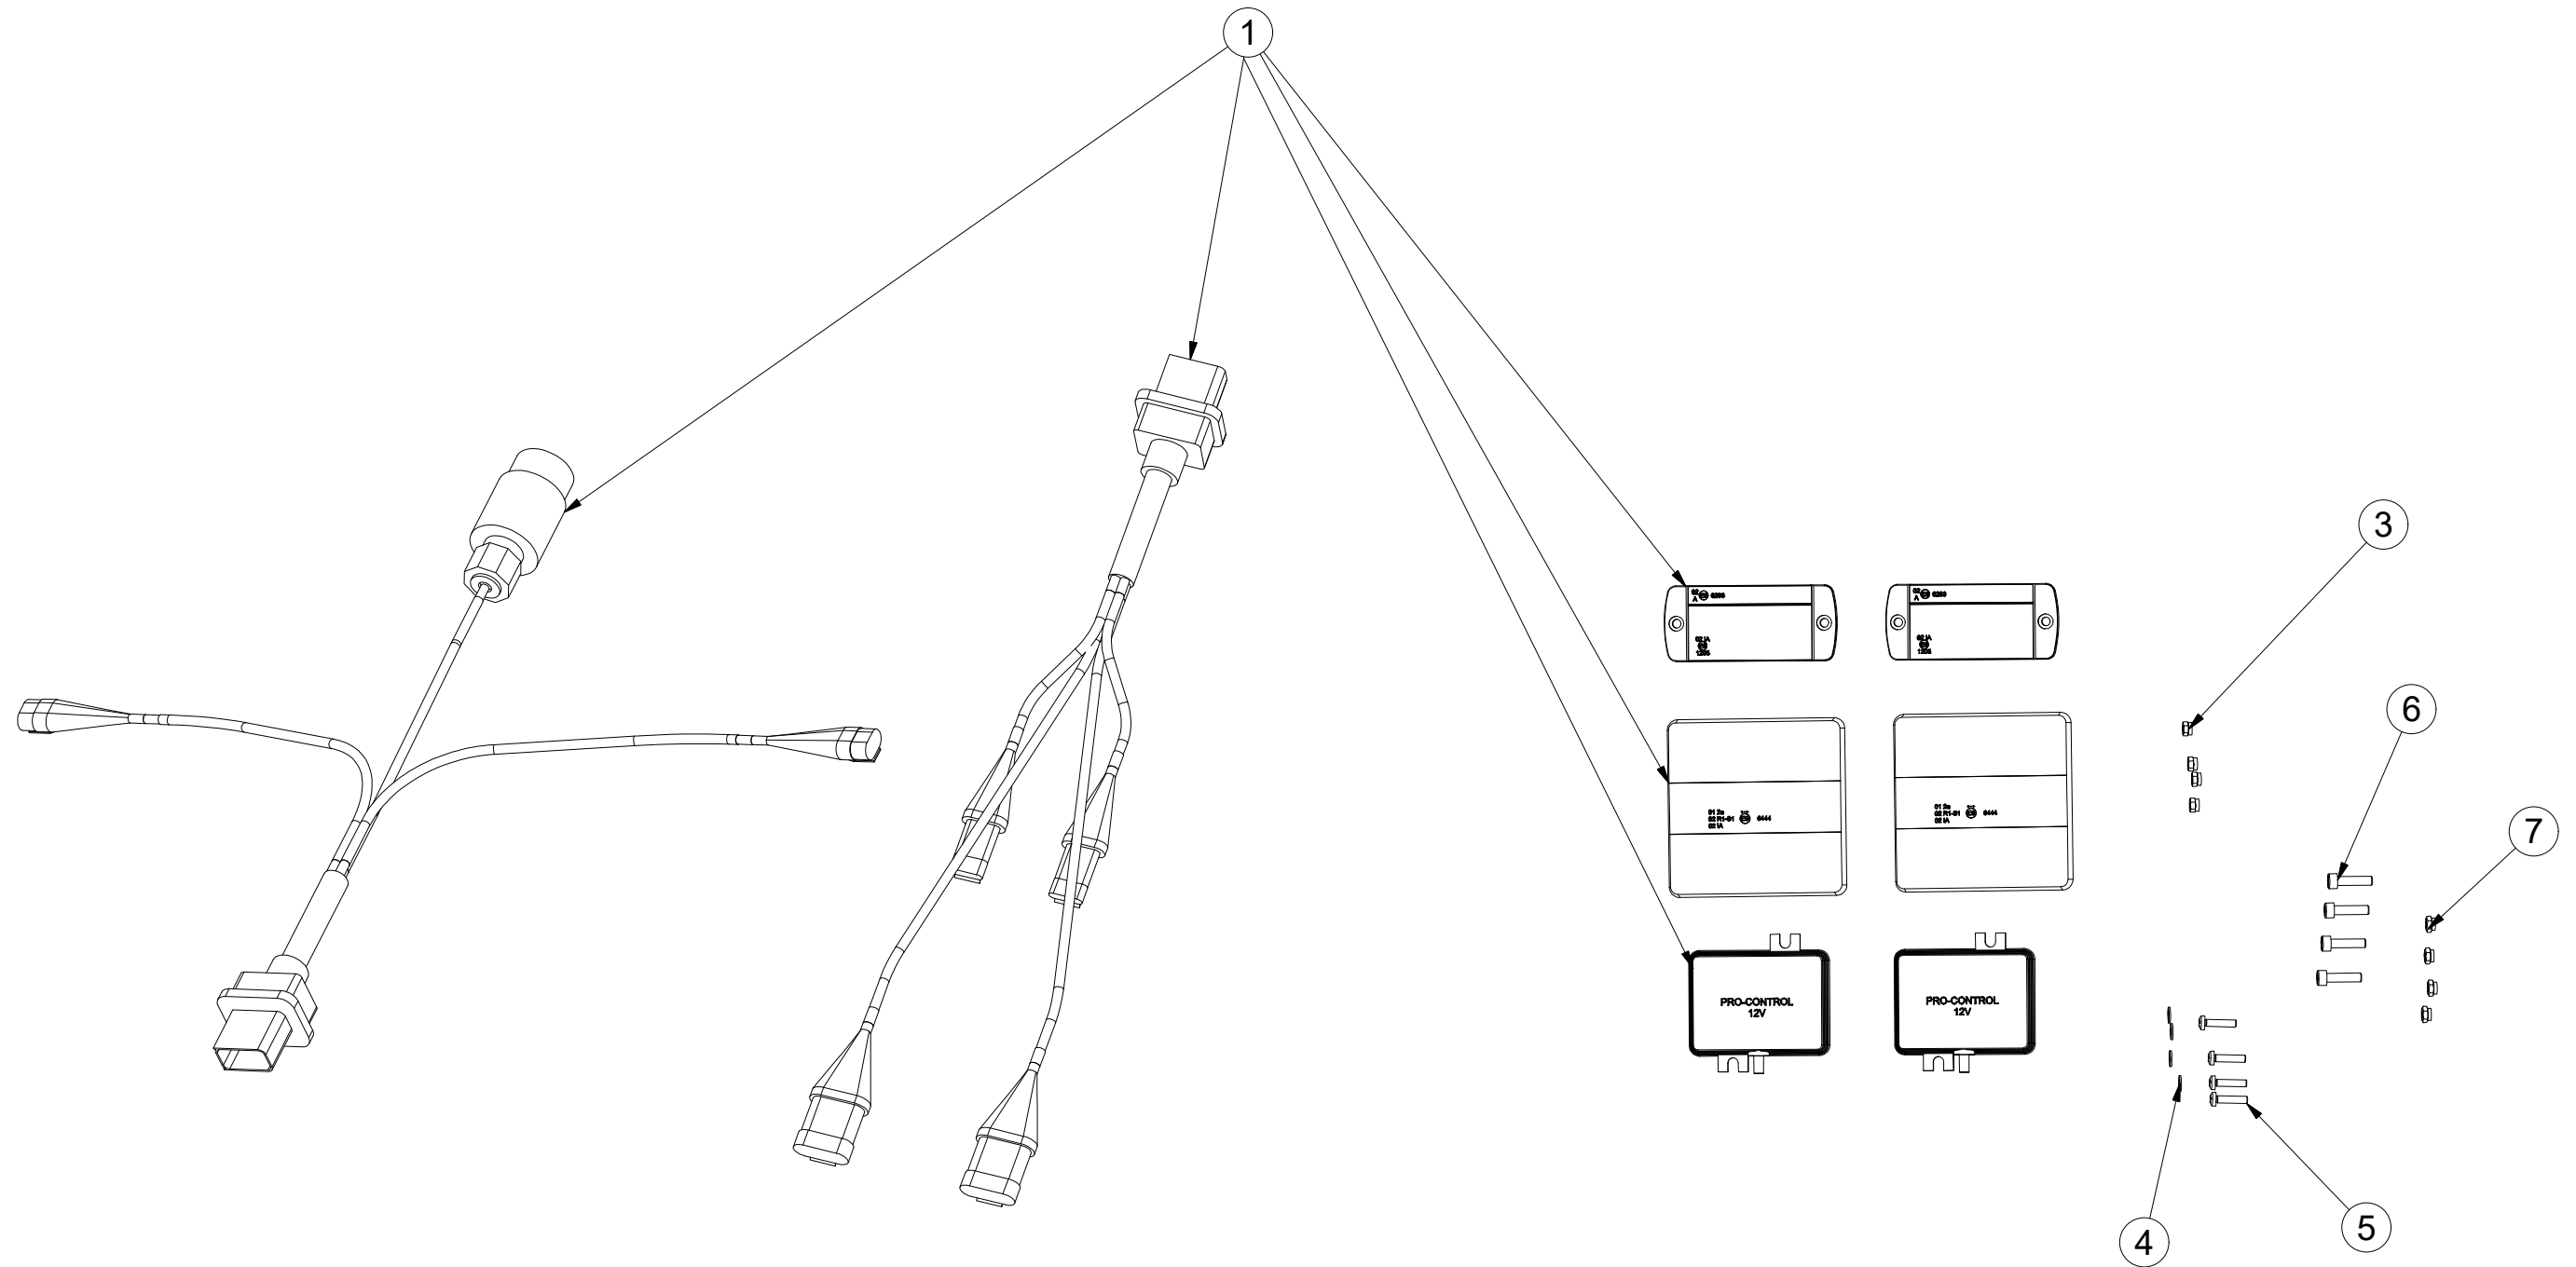

Ⓒ SVĚTELNÁ SADA

Ⓓ LEUCHTENSATZ

Ⓕ KIT LUMINEUX

Ⓖ LIGHTING SET

Ⓡ ОСВЕТИТЕЛЬНЫЙ КОМПЛЕКТ

Ⓟ ZESTAW OŚWIETLENIA

3008454

Pos.	Part Number	Pcs.
1	m15240	1
3	m05562	4
4	m05597	4
5	m15790	4
6	m10591	4
7	m06236	4
30	m05566	50