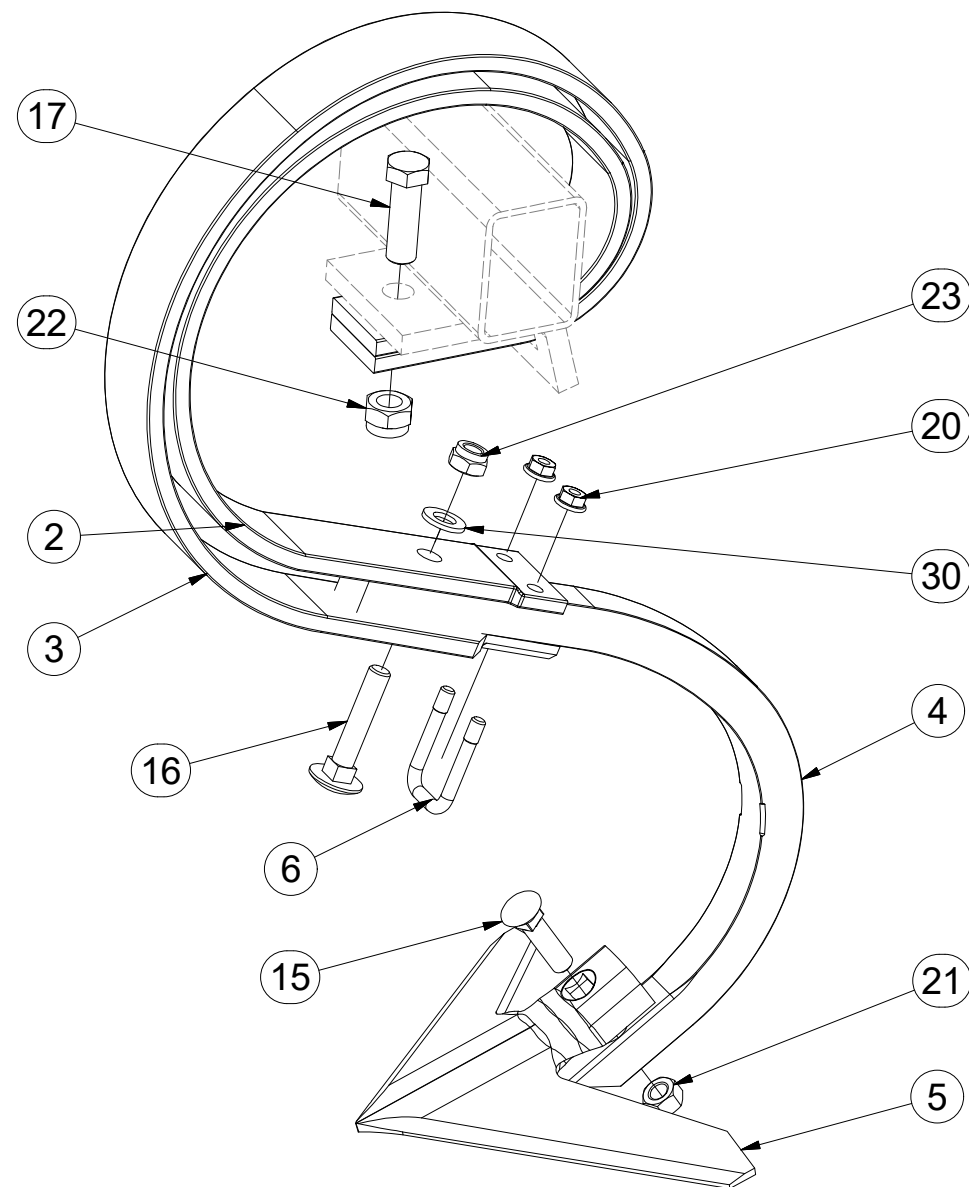

ⒸZ SADA RADLIC

Ⓓ SCHARSATZ

Ⓕ KIT DE SOCS

3003058

ⒼB SET OF PLOUGHSHARES

ⒺU КОМПЛЕКТ ЛАП

ⒼL ZESTAW REDLIC

Pos.	Part Number	Pcs.	Pos.	Part Number	Pcs.
1	3003059	1	16	m11600	8
2	3000300	8	17	m04355	8
3	3000301	8	20	m06156	16
4	3002818	8	21	m10439	8
5	3000236-KOO	8	22	m03683	8
6	m09995	8	23	m04301	8
7	4007281	1	30	m01214	8
15	m10440	8			