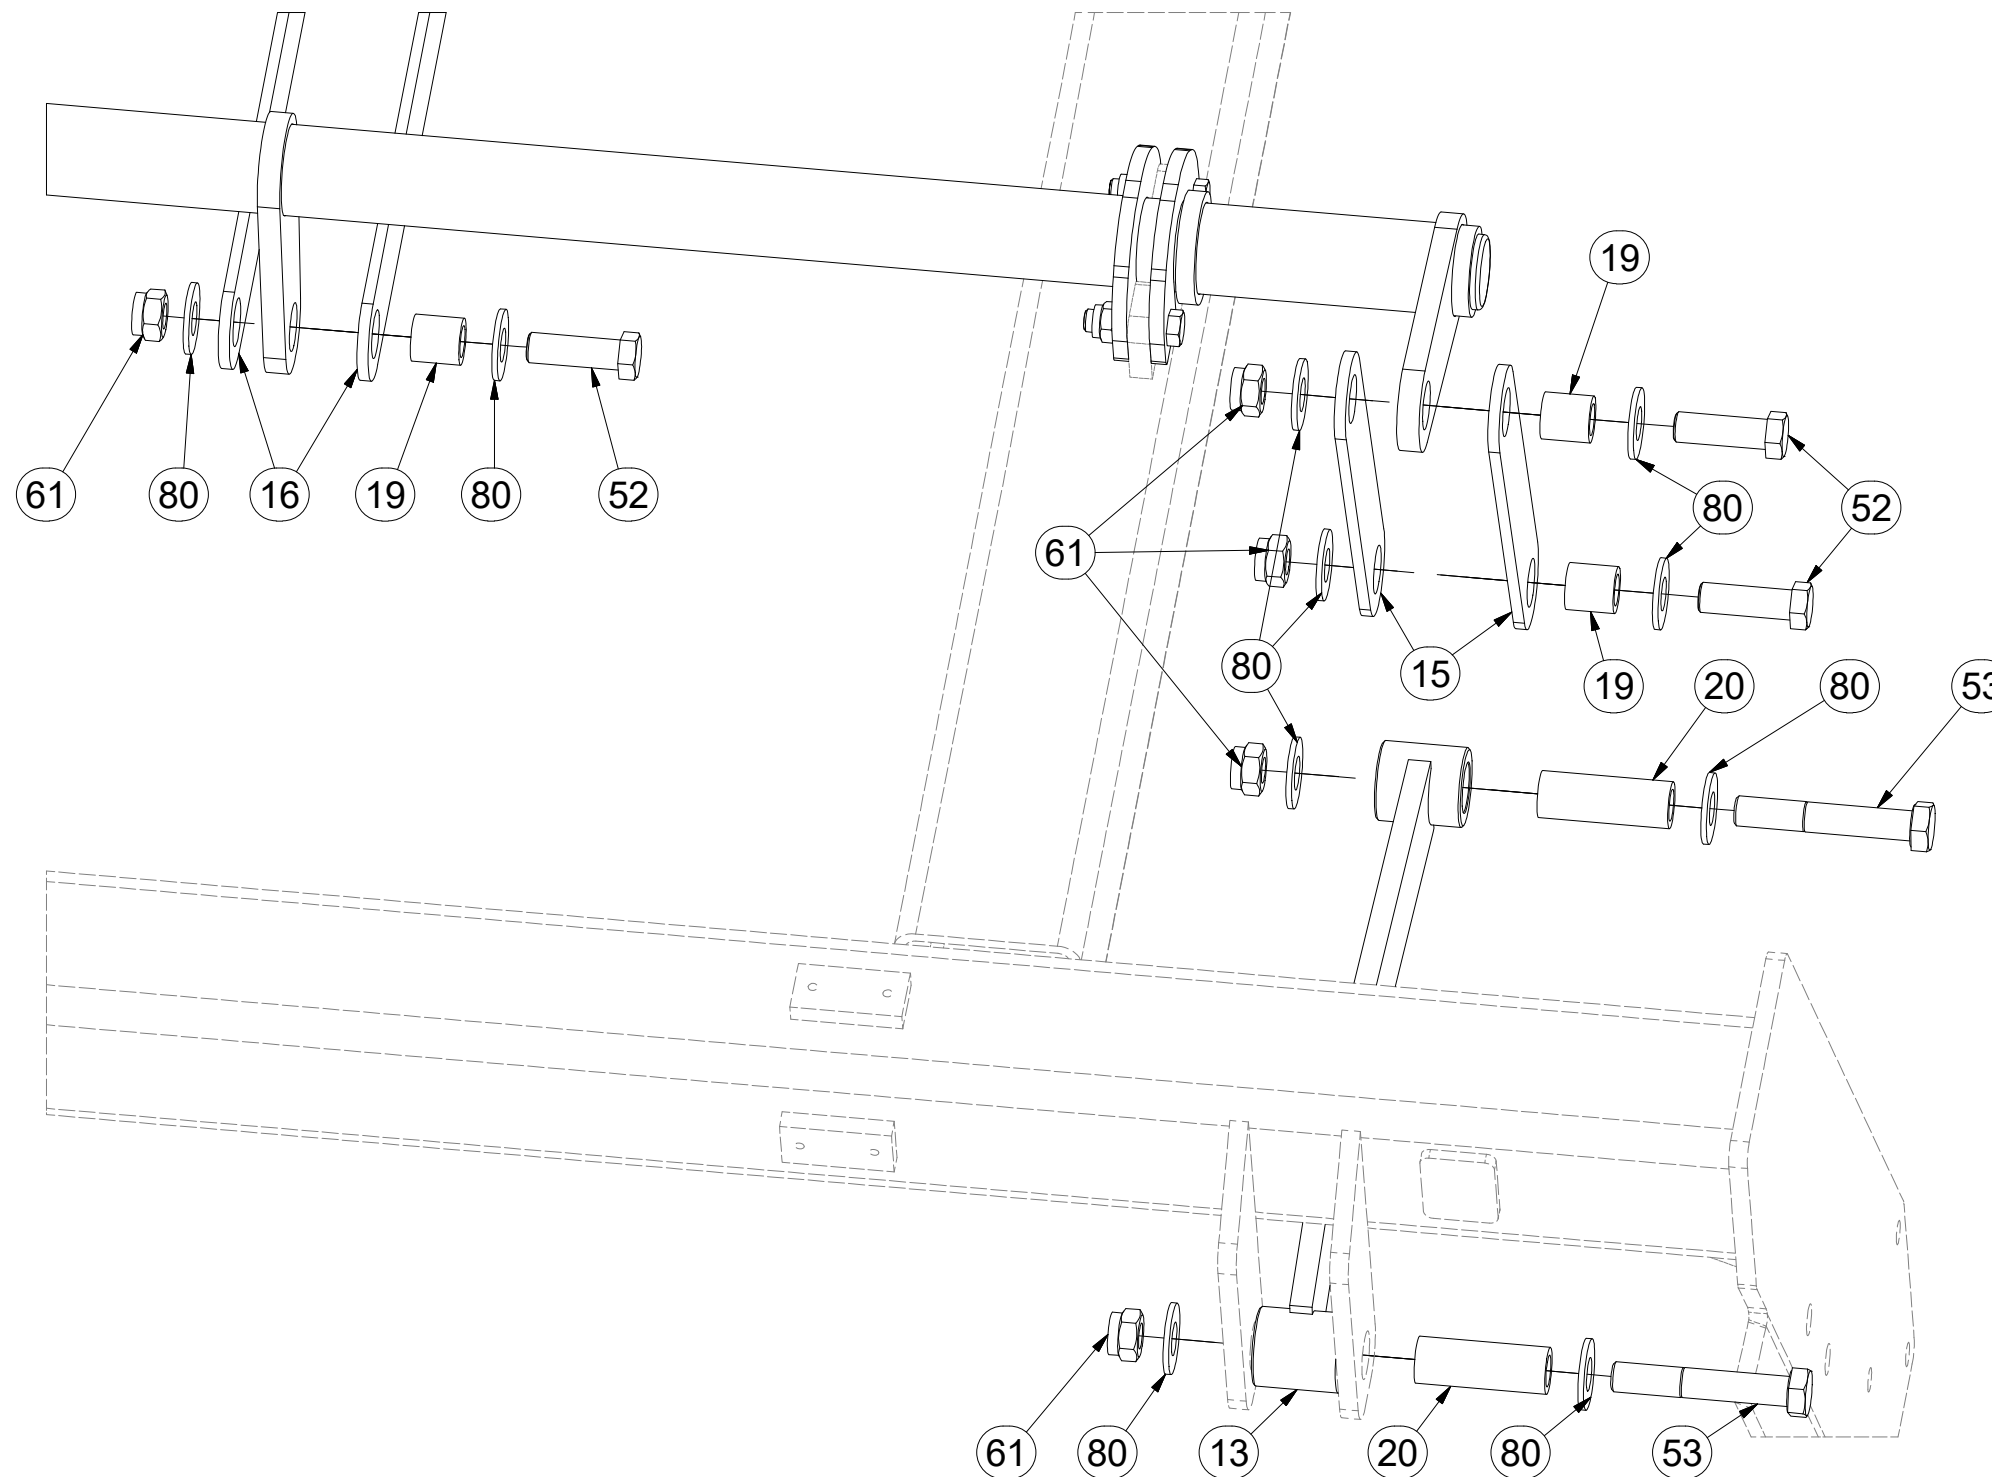

Ⓓ STEUERSATZ PFLUGSCHAREN

Ⓕ KIT DE COMMANDE DES SOCS

Ⓖ SET OF PLOUGHSHARE CONTROL

Ⓡ КОМПЛЕКТ УПРАВЛЕНИЯ ЛАП

Ⓢ ZESTAW STEROWANIA RADLICAMI

3006166

Pos.	Part Number	Pcs.
1	3002830	3
2	3002831	1
3	3003054	2
4	3005286	1
5	3002883	1
6	3005287	1
7	3002884	1
13	8000990-30007	10
15	4005333	40
16	4005334	10
19	4002265	50
20	9001426	20
52	m04355	50
53	m07673	20
61	m03683	70
80	m05651	140