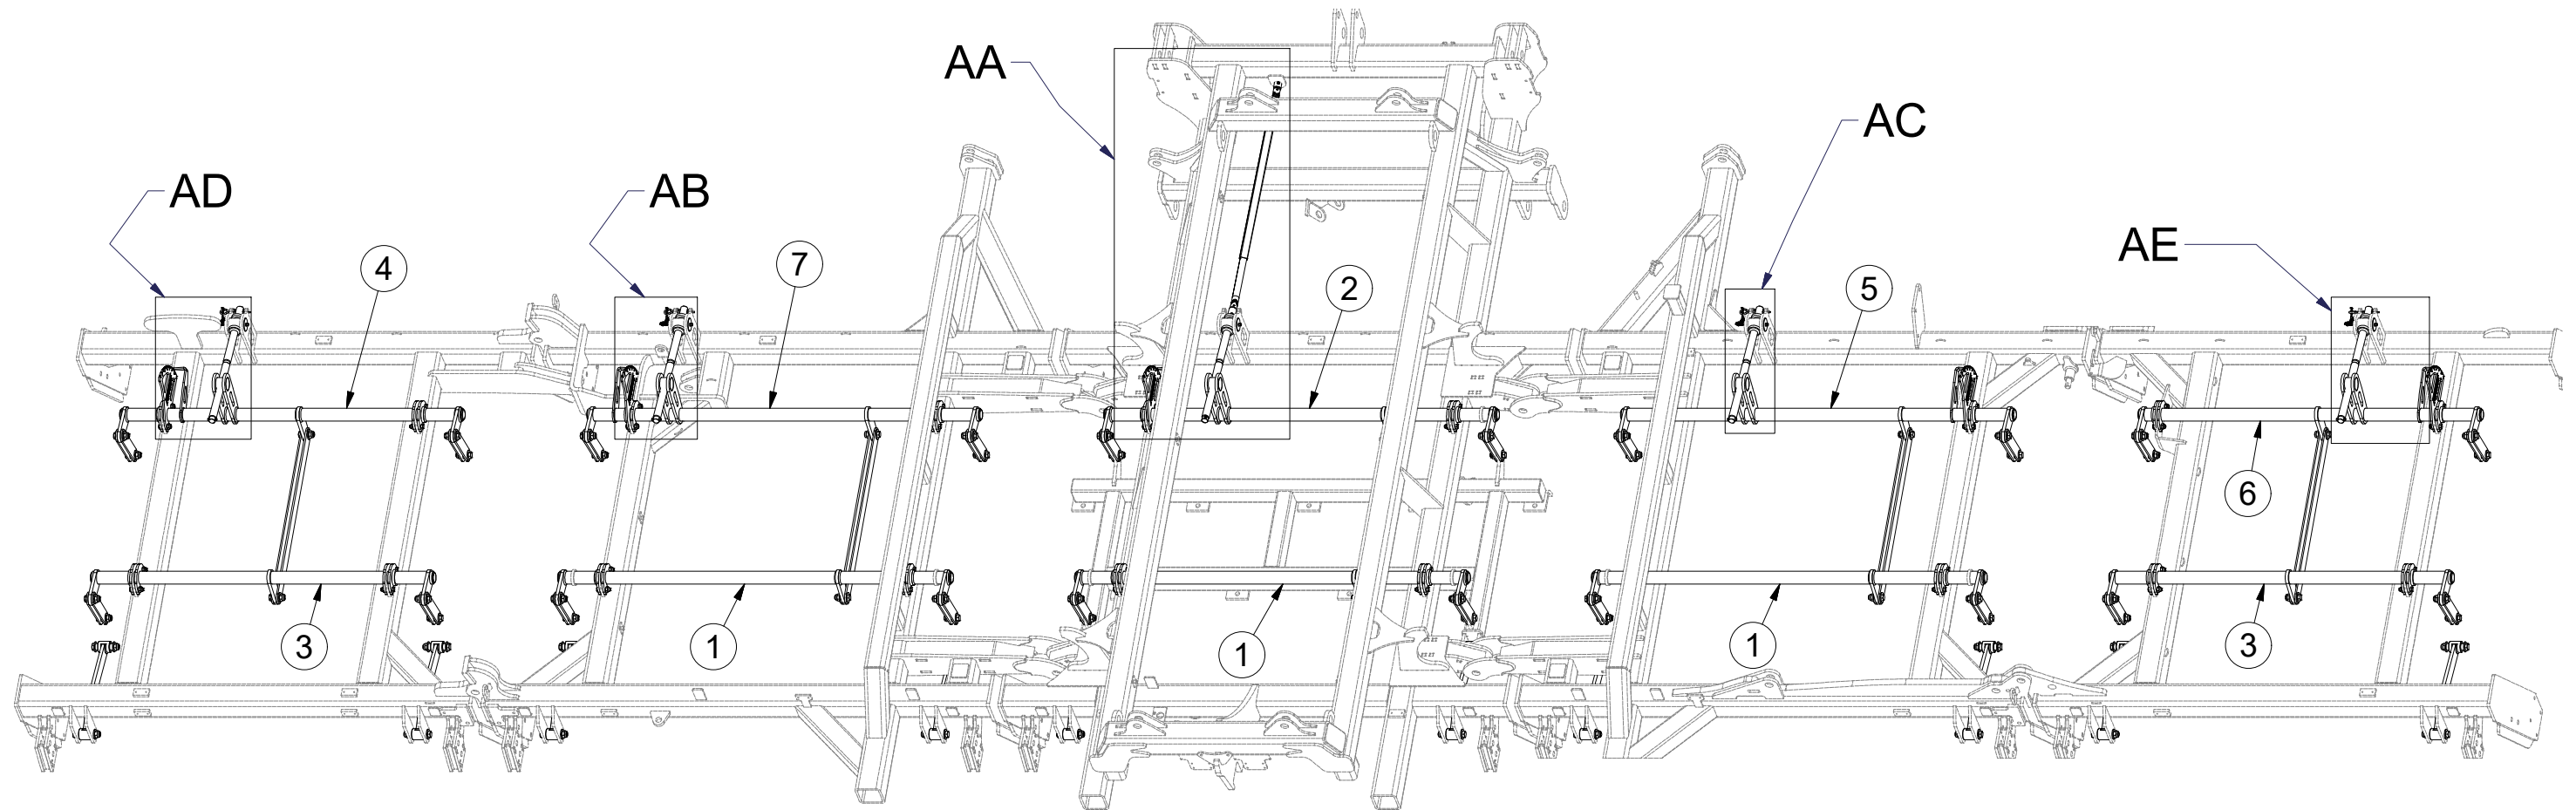

- Ⓒ SADA OVLÁDÁNÍ RADLIC
- Ⓓ STEUERSATZ PFLUGSCHAREN
- Ⓕ KIT DE COMMANDE DES SOCS

- Ⓖ SET OF PLOUGHSHARE CONTROL
- Ⓡ КОМПЛЕКТ УПРАВЛЕНИЯ ЛАП
- Ⓟ ZESTAW STEROWANIA RADLICAMI

3006166