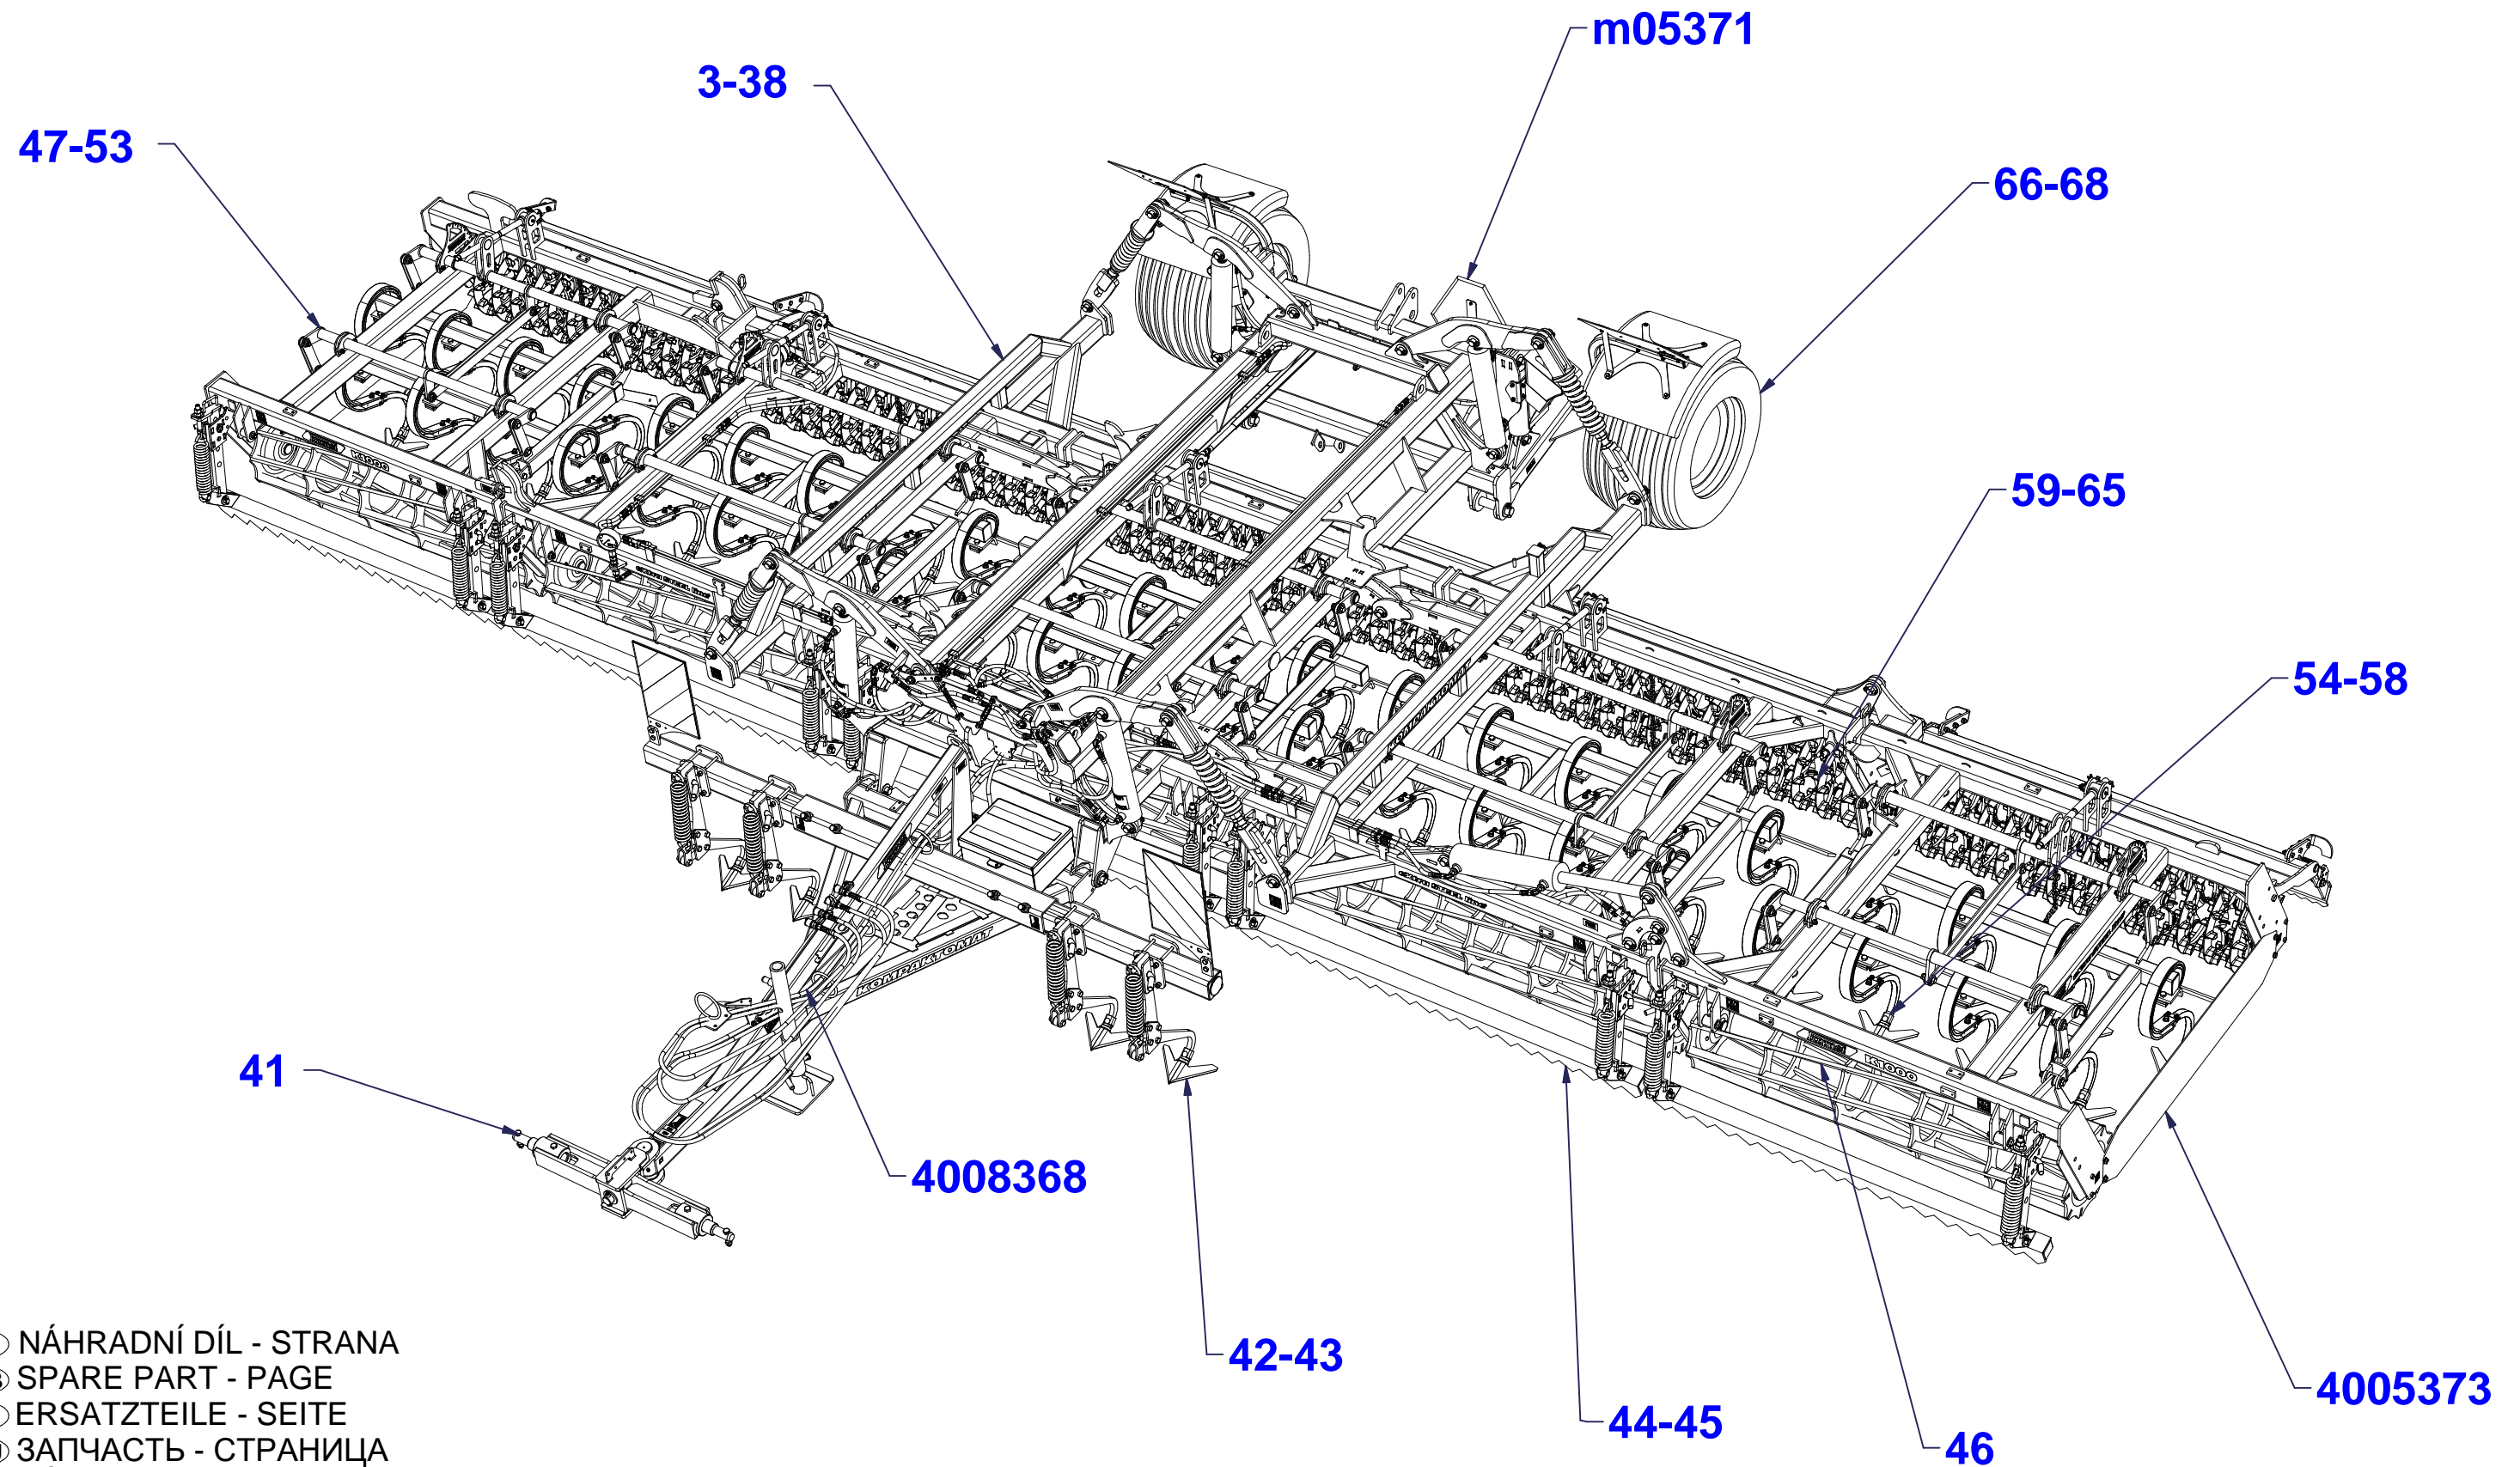

ⒸZ NAVIGACE STROJE

ⒸD NAVIGATION DER MASCHINE

ⒸF NAVIGATION DE LA MACHINE

ⒸGB NAVIGATION OF THE MACHINE

ⒸRU НАВИГАЦИЯ МАШИНЫ

ⒸPL NAWIGACJA MASZYN

ⒸCZ NÁHRADNÍ DÍL - STRANA

ⒸGB SPARE PART - PAGE

ⒸD ERSATZTEILE - SEITE

ⒸRU ЗАПЧАСТЬ - СТРАНИЦА

ⒸF PIÈCE DE RECHANGE - PAGE

ⒸPL CZĘŚCI ZAMIENNE - STRONA