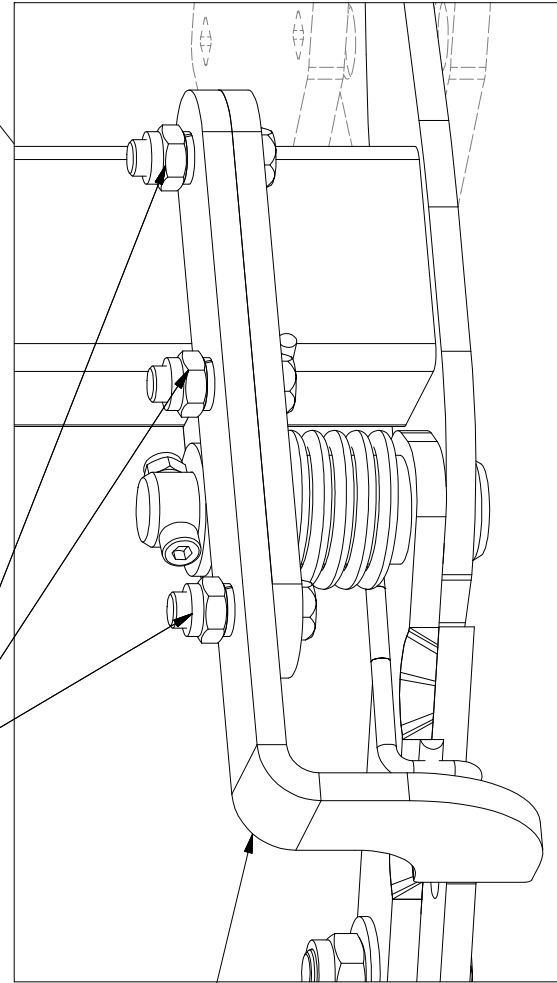

- ⒸZ SADA ZADNÍCH VÁLCŮ
- Ⓓ SATZ HINTERE WALZEN
- Ⓕ KIT DE ROULEAUX ARRIÈRE

- ⒸB SET OF REAR ROLLERS
- ⒹU КОМПЛЕКТ ЗАДНИХ КАТКОВ
- ⒹL ZESTAW TYLNYCH WAŁÓW

3008670

16

58
71

15

16

15

Pos.	Part Number	Pcs.
15	4013192	2
16	4013193	2
58	m03926	12
71	m04301	22