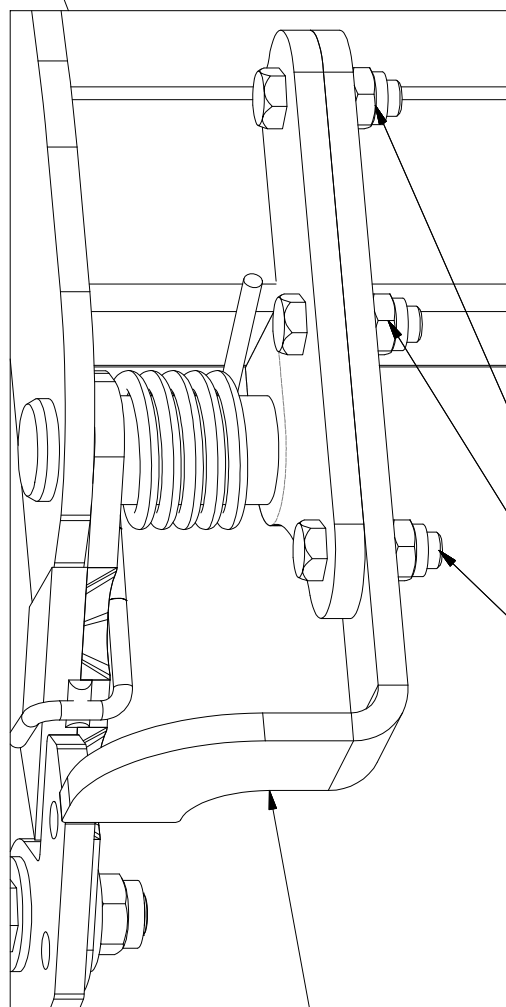

- ⒸZ SADA ZADNÍCH VÁLCŮ
- Ⓓ SATZ HINTERE WALZEN
- Ⓕ KIT DE ROULEAUX ARRIÈRE

- ⒸB SET OF REAR ROLLERS
- ⒹU КОМПЛЕКТ ЗАДНИХ КАТКОВ
- ⒹL ZESTAW TYLNYCH WAŁÓW

3008670

16

58
71

15

16

15

Pos.	Part Number	Pcs.
15	4013192	2
16	4013193	2
58	m03926	12
71	m04301	22