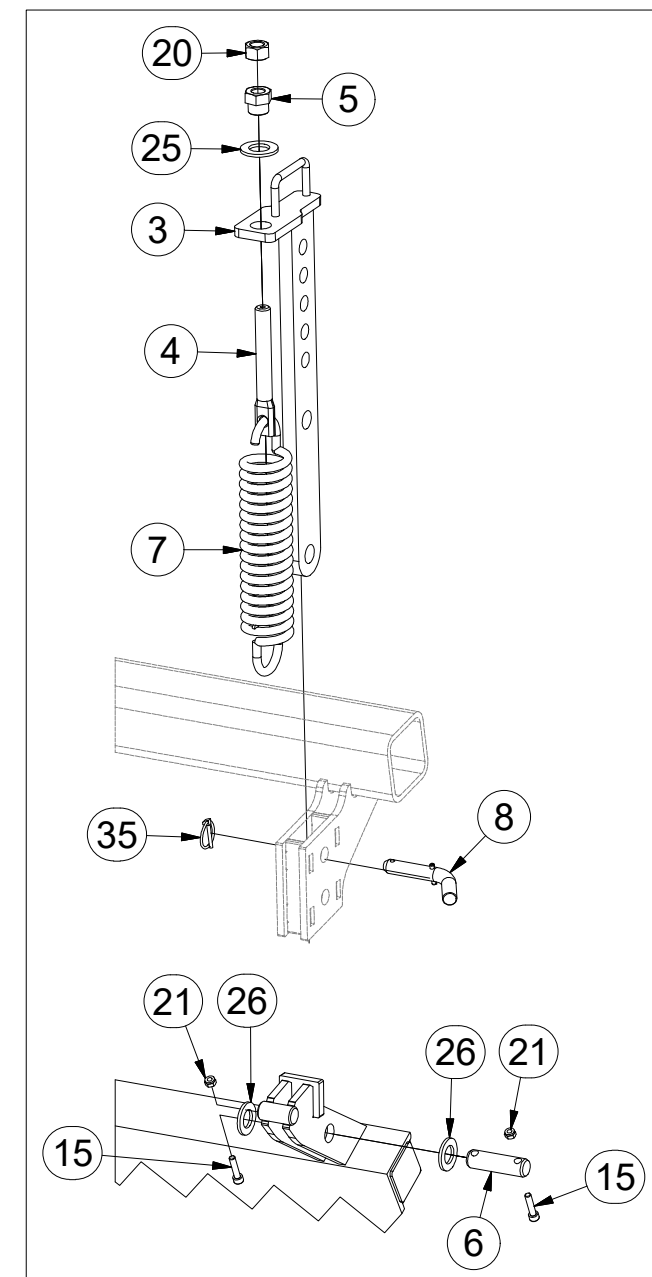

ⒸZ SADA PŘEDNÍCH SMYKŮ

Ⓓ SATZ VORDERE ACKERSCHLEPPEN

Ⓕ KIT DE NIVELEURS AVANT

ⒼB SET OF FRONT LEVELLING BARS

ⒺU КОМПЛЕКТ ПЕРЕДНИХ БОРОН

ⒼL ZESTAW PRZEDNICH WŁÓK

3006165

Pos.	Part Number	Pcs.
3	3008686	10
4	4003401	10
5	4000189	10
6	4010390	10
7	m02597	10
8	4012011	10
15	m09464	20
20	m01307	10
21	m04503	20
25	m01225	10
26	m14028	20
35	m10454	11