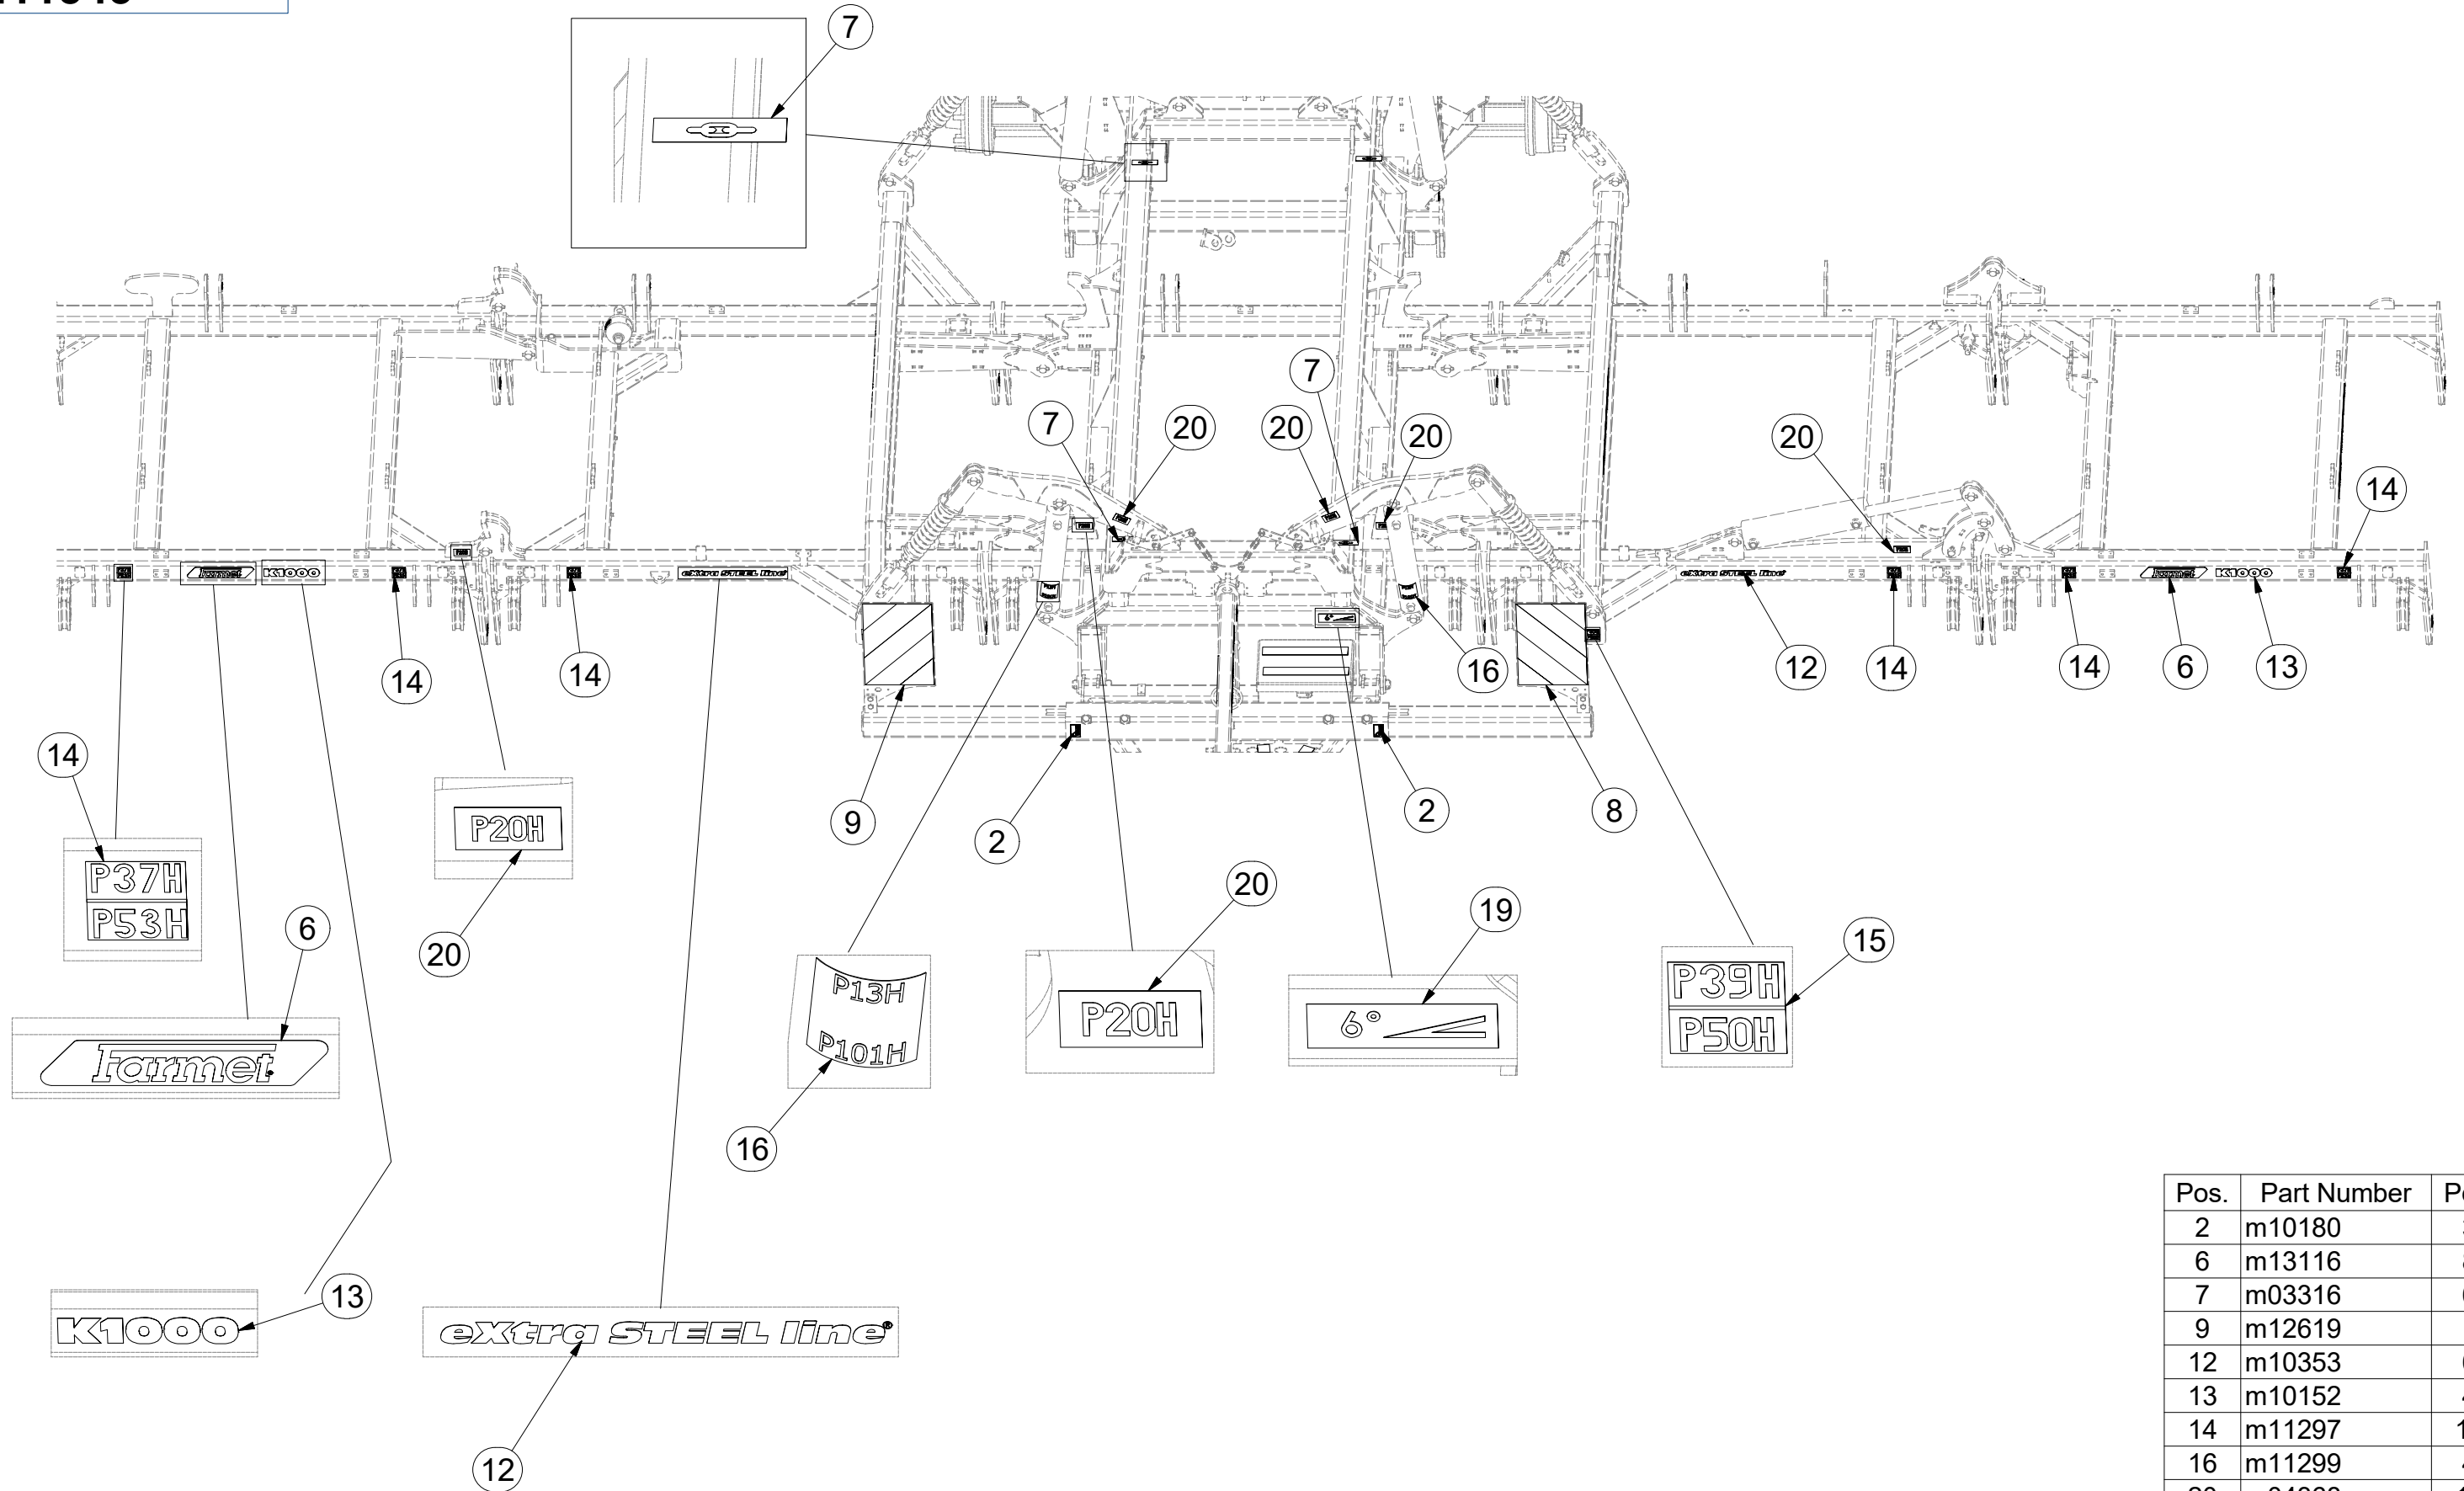

Pos.	Part Number	Pcs.
2	m10180	3
6	m13116	8
7	m03316	6
9	m12619	1
12	m10353	6
13	m10152	4
14	m11297	12
16	m11299	4
20	m04368	12
26	m16026	1

Ⓒ SAMOLEPKY STROJE

Ⓓ AUFKLEBER MASCHINEN

Ⓕ VOITURE MACHINES

Ⓖ STICKERS MACHINES