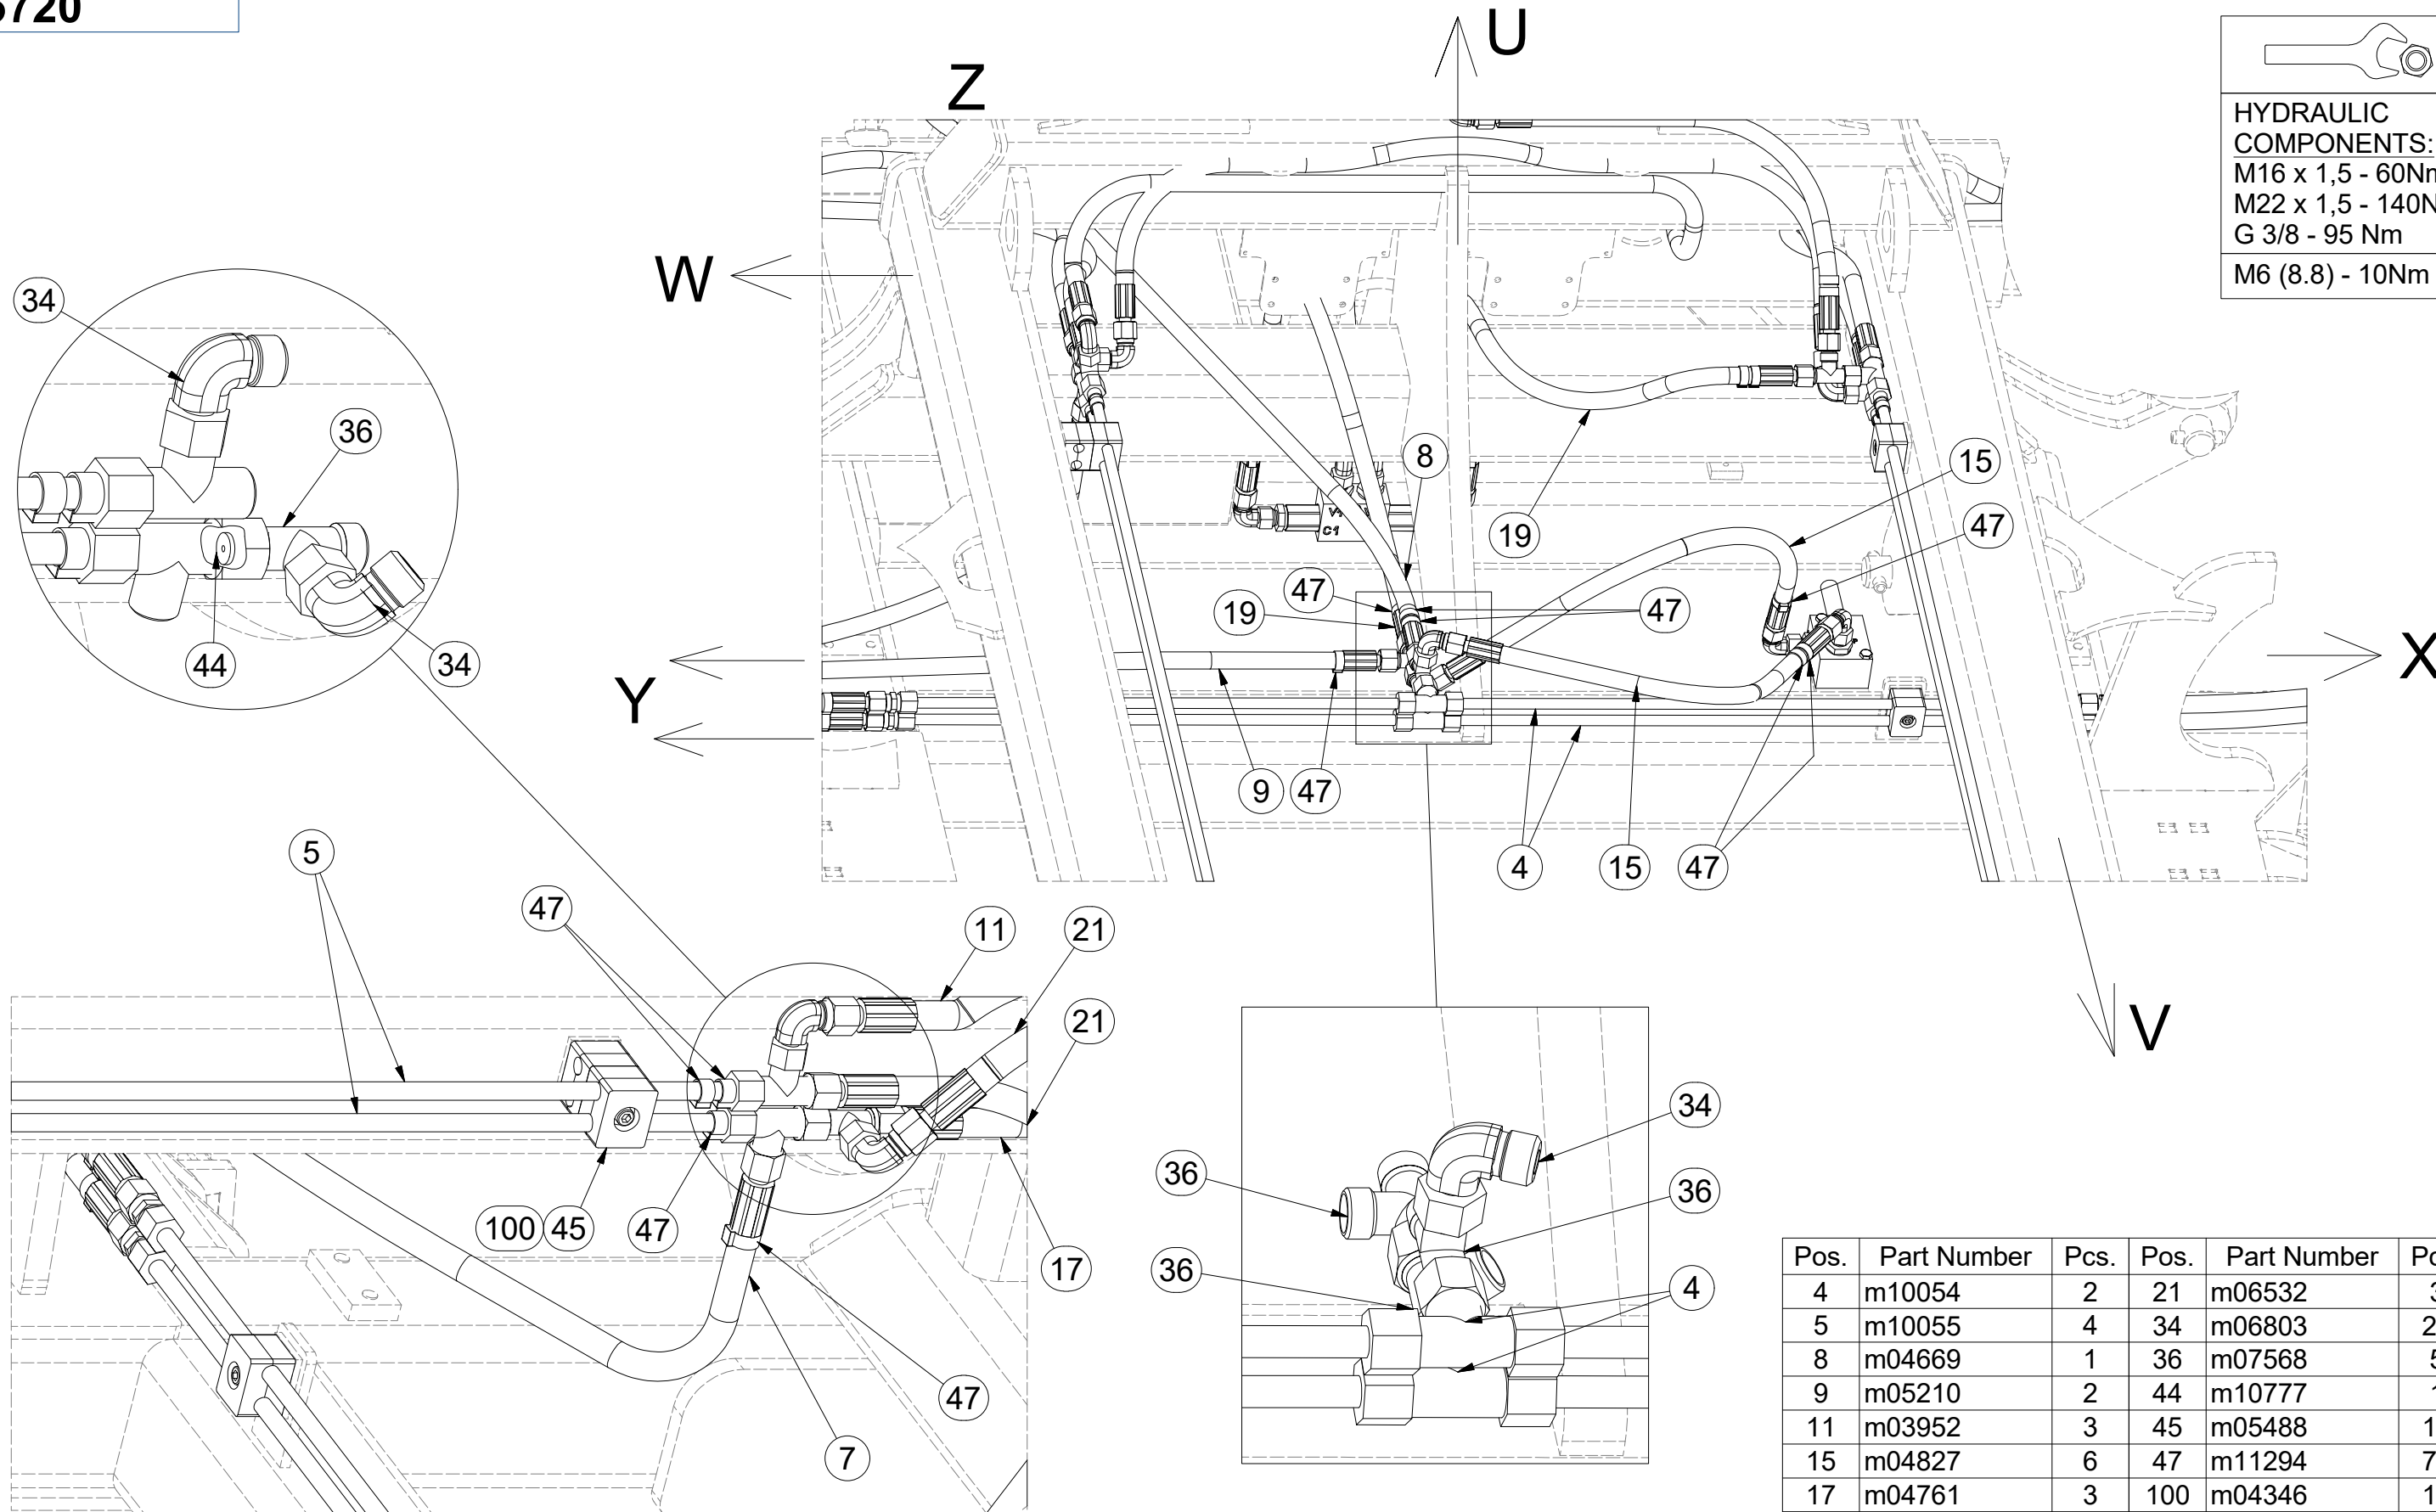

m15720

HYDRAULIC COMPONENTS:
 M16 x 1,5 - 60Nm
 M22 x 1,5 - 140Nm
 G 3/8 - 95 Nm
 M6 (8.8) - 10Nm

Pos.	Part Number	Pcs.	Pos.	Part Number	Pcs.
4	m10054	2	21	m06532	3
5	m10055	4	34	m06803	28
8	m04669	1	36	m07568	5
9	m05210	2	44	m10777	1
11	m03952	3	45	m05488	19
15	m04827	6	47	m11294	76
17	m04761	3	100	m04346	14
19	m07646	3			