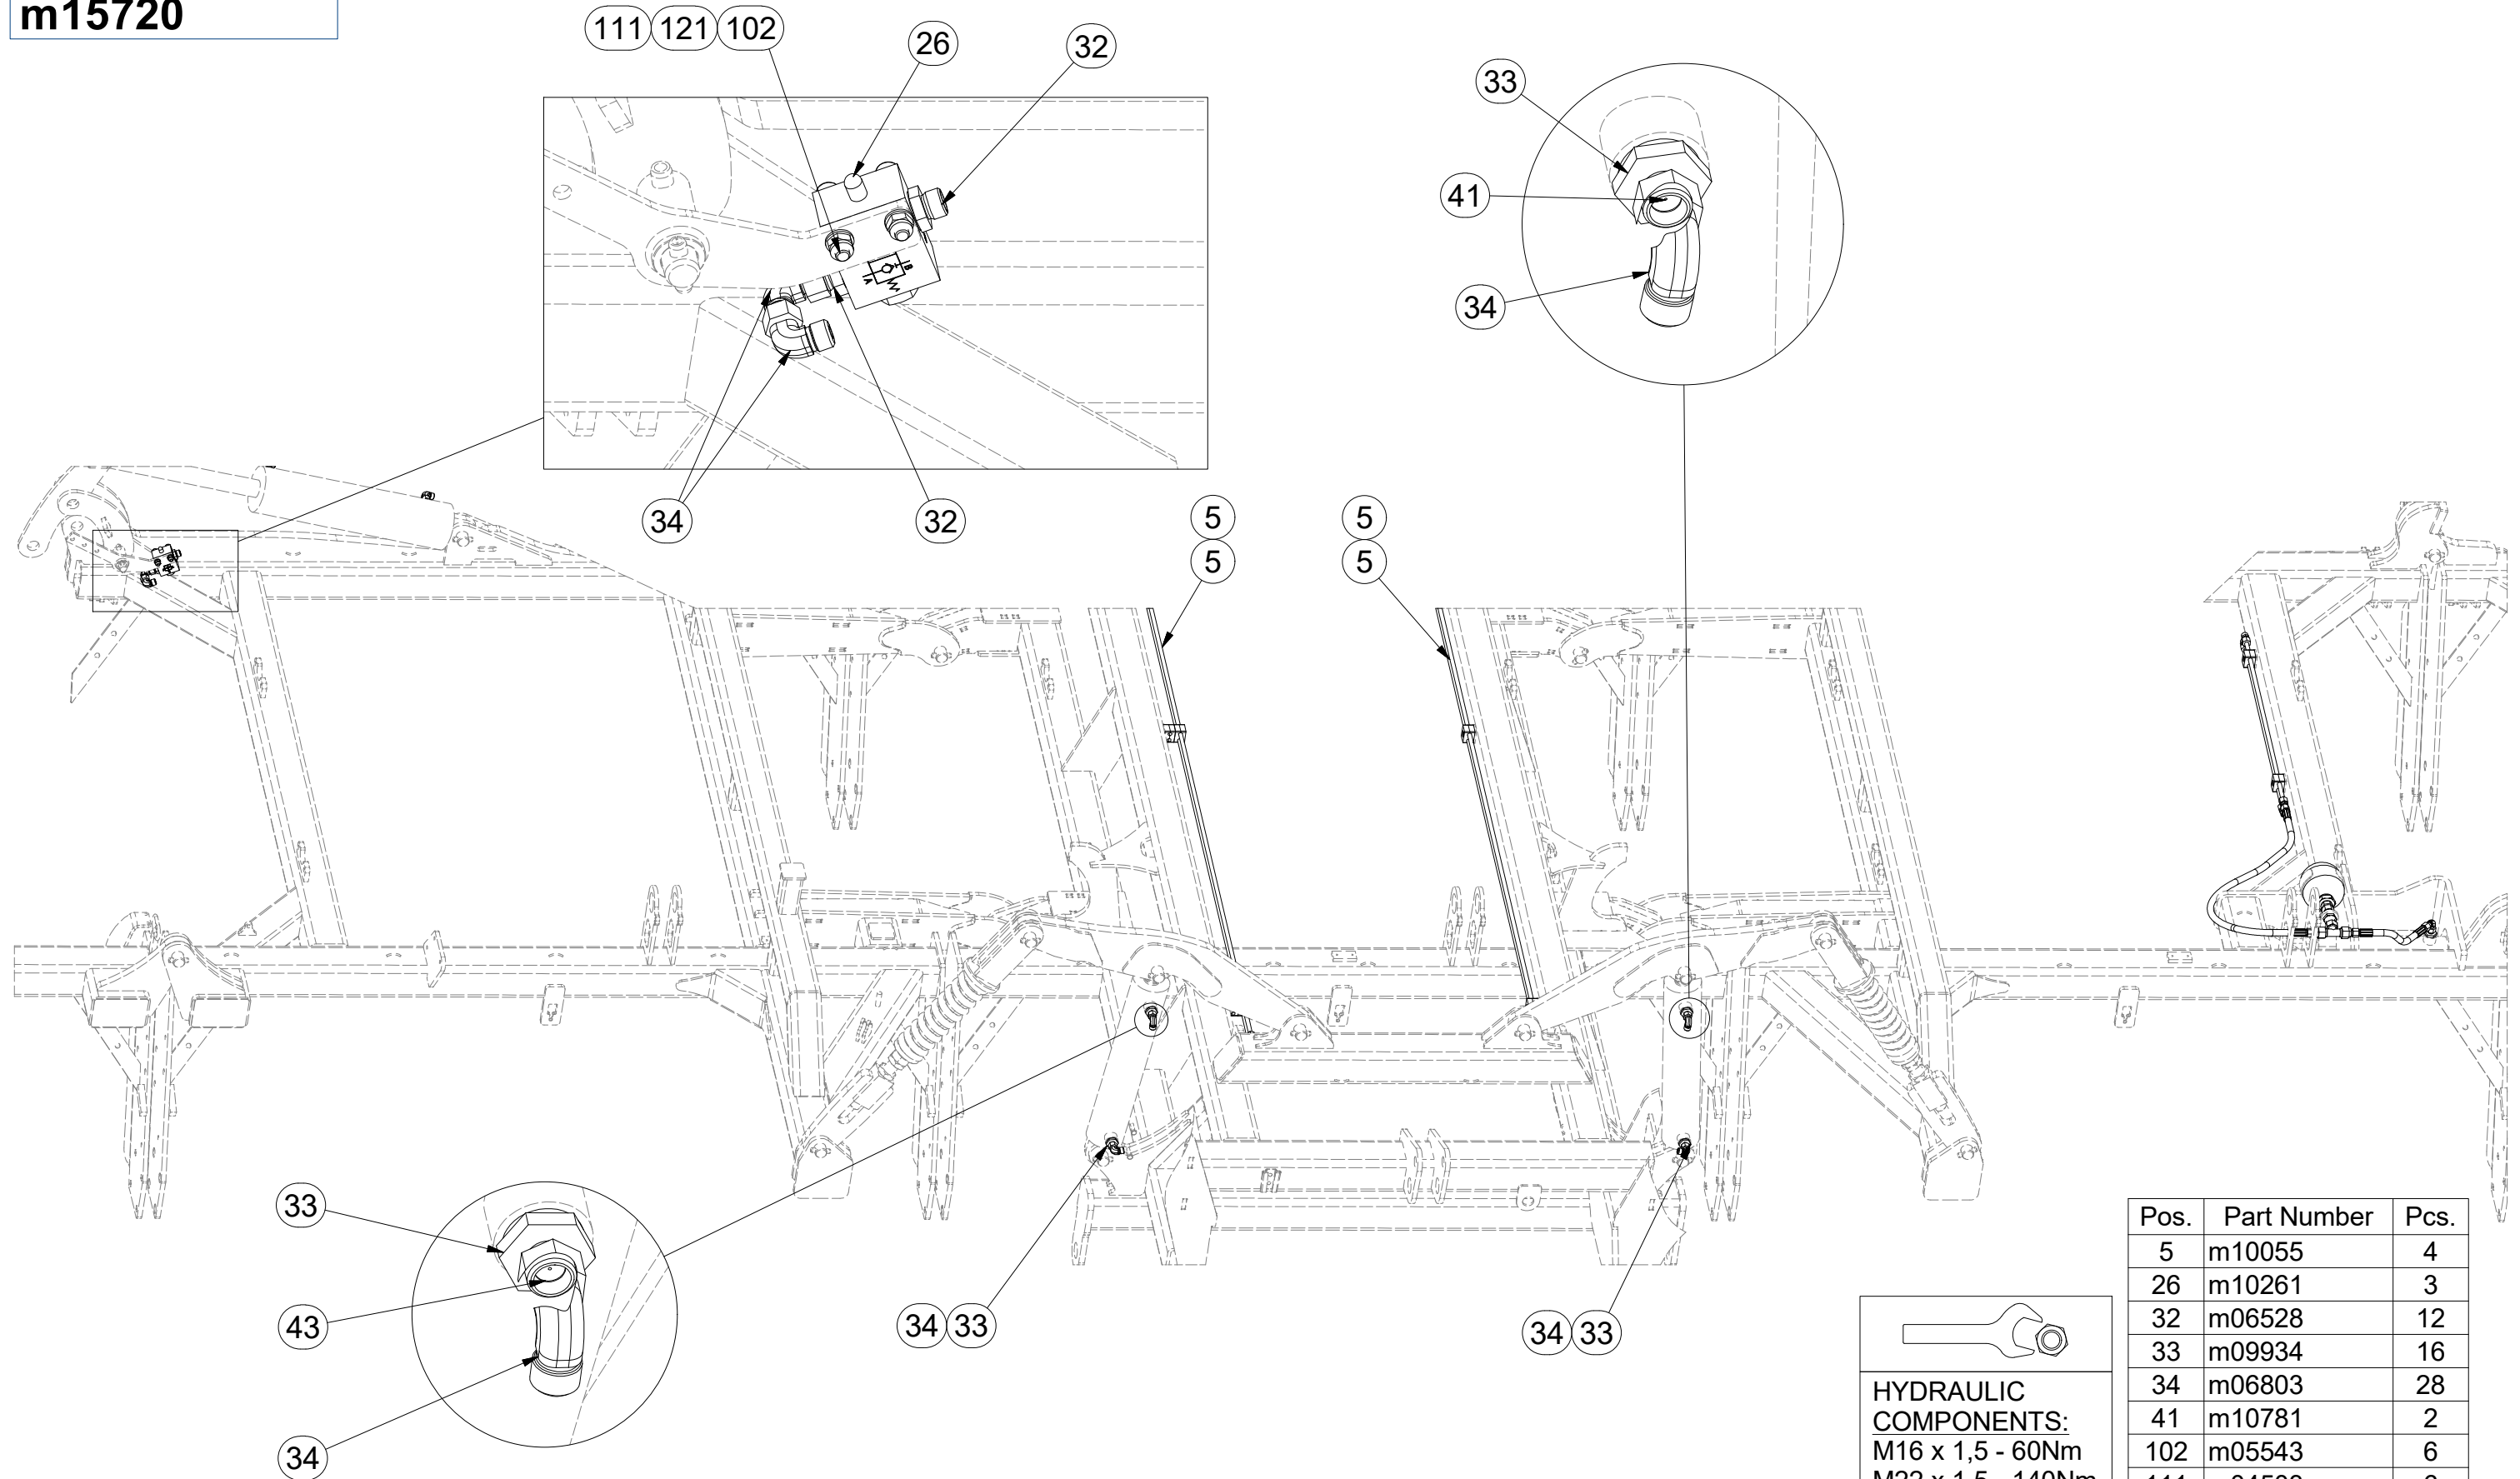

ⒸZ HYDRAULIKA STROJE

Ⓓ HYDRAULIK DER MASCHINE

Ⓕ HYDRAULIQUE DE LA MACHINE

ⒼB MACHINE HYDRAULICS

Ⓔ RU ГИДРАВЛИКА МАШИНЫ

Ⓗ PL HYDRAULIKA MASZYNY

m15720

Pos.	Part Number	Pcs.
5	m10055	4
26	m10261	3
32	m06528	12
33	m09934	16
34	m06803	28
41	m10781	2
102	m05543	6
111	m04503	6
121	m01203	6

HYDRAULIC COMPONENTS:
M16 x 1,5 - 60Nm
M22 x 1,5 - 140Nm
G 3/8 - 95 Nm