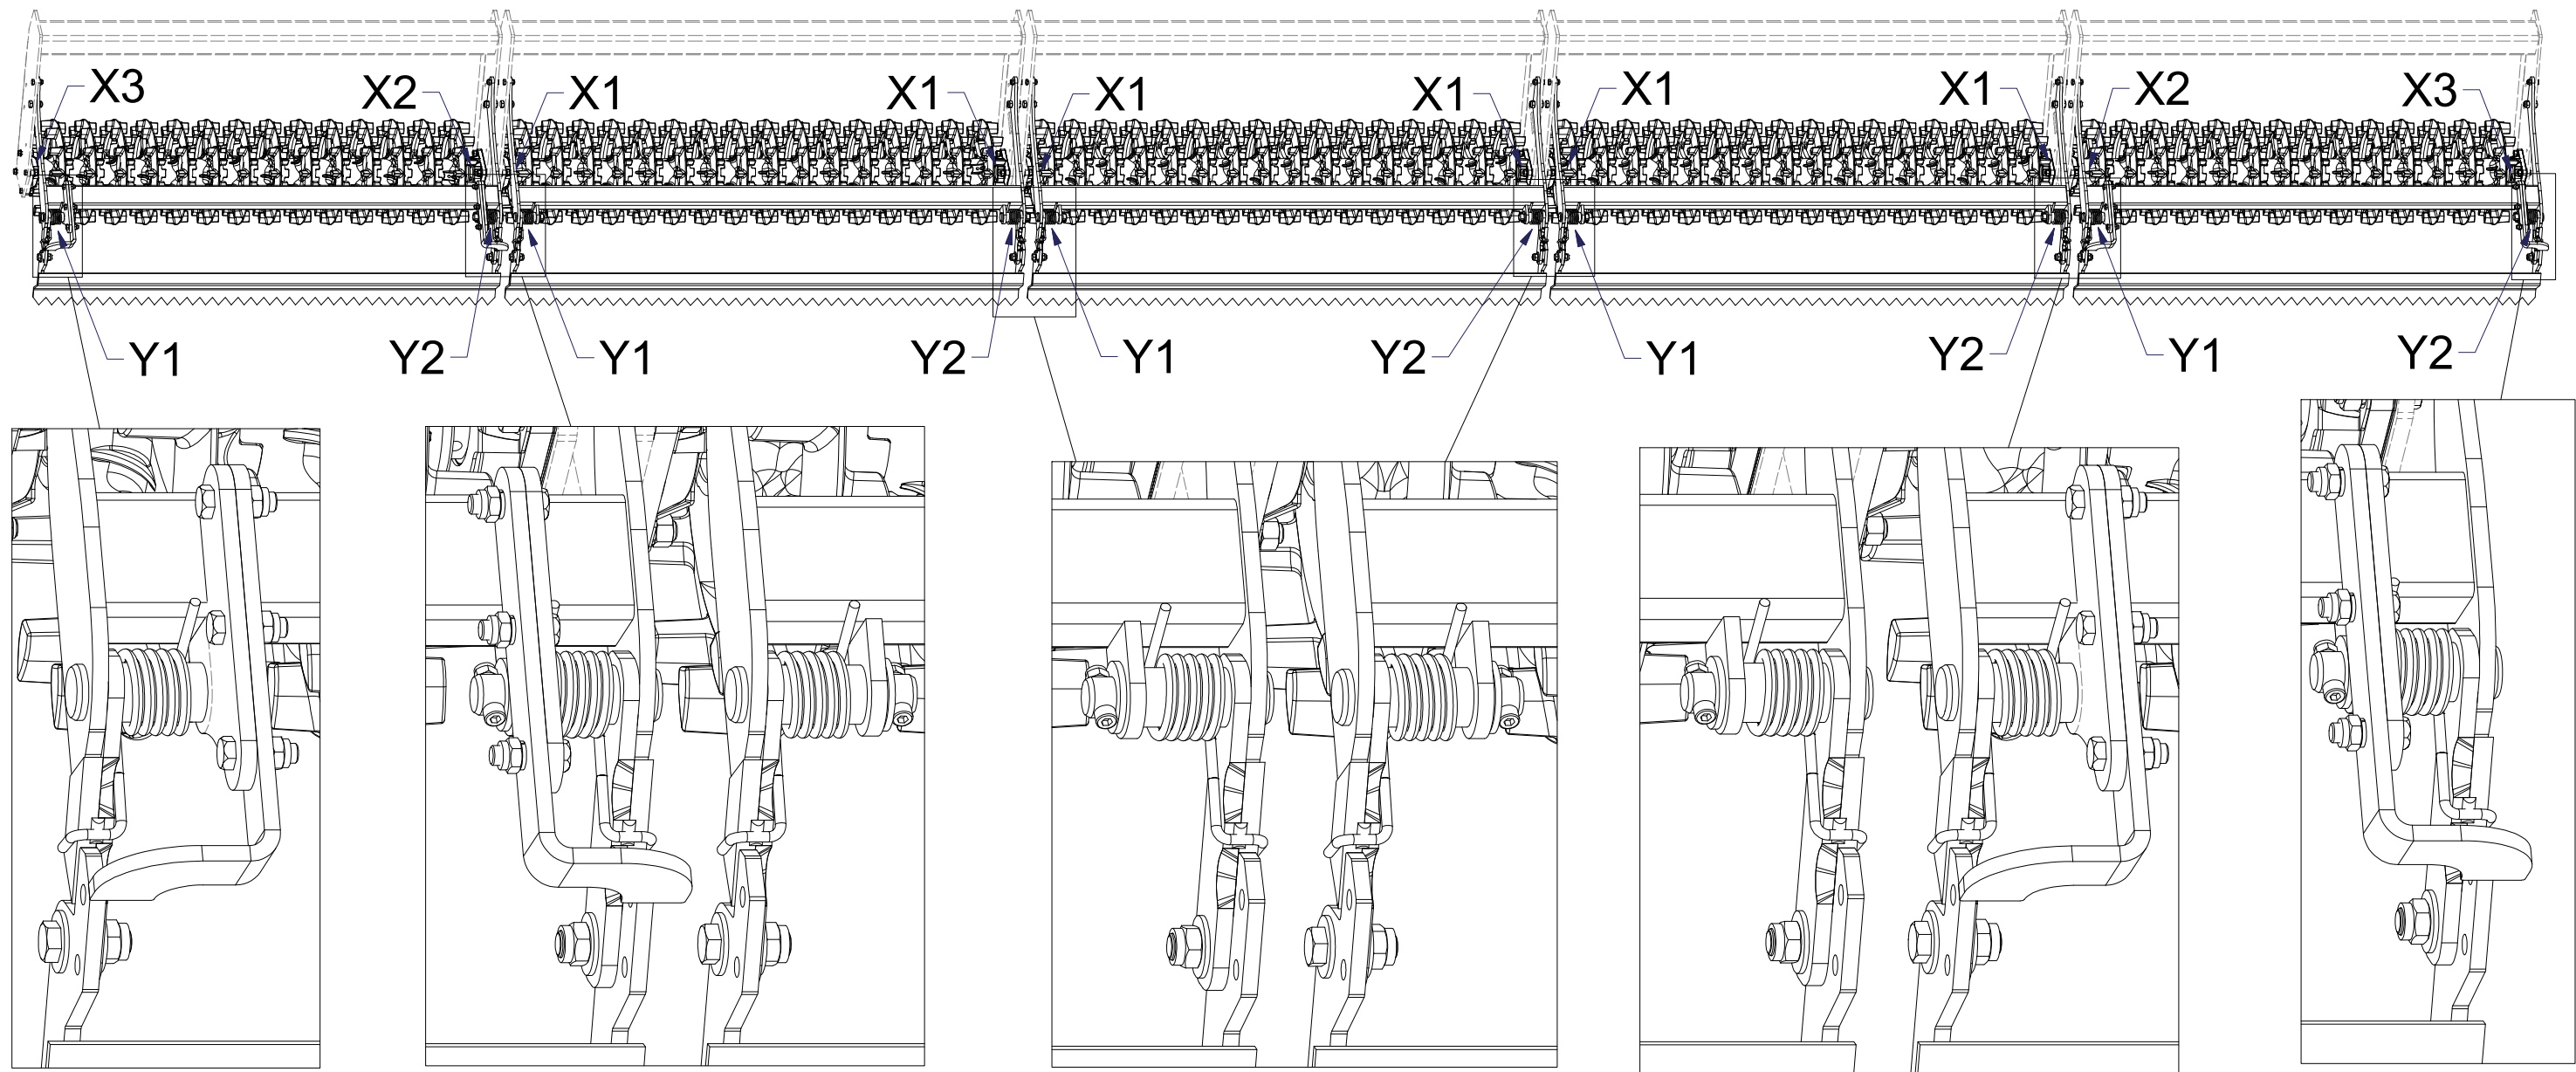

- Ⓒ SADA ZADNÍCH VÁLCŮ
- Ⓓ SATZ HINTERE WALZEN
- Ⓕ KIT DE ROULEAUX ARRIÈRE

- Ⓖ SET OF REAR ROLLERS
- Ⓡ КОМПЛЕКТ ЗАДНИХ КАТКОВ
- Ⓟ ZESTAW TYLNYCH WAŁÓW

3008670

CZ SADA ZADNÍCH VÁLCŮ
 D SATZ HINTERE WALZEN
 F KIT DE ROULEAUX ARRIÈRE