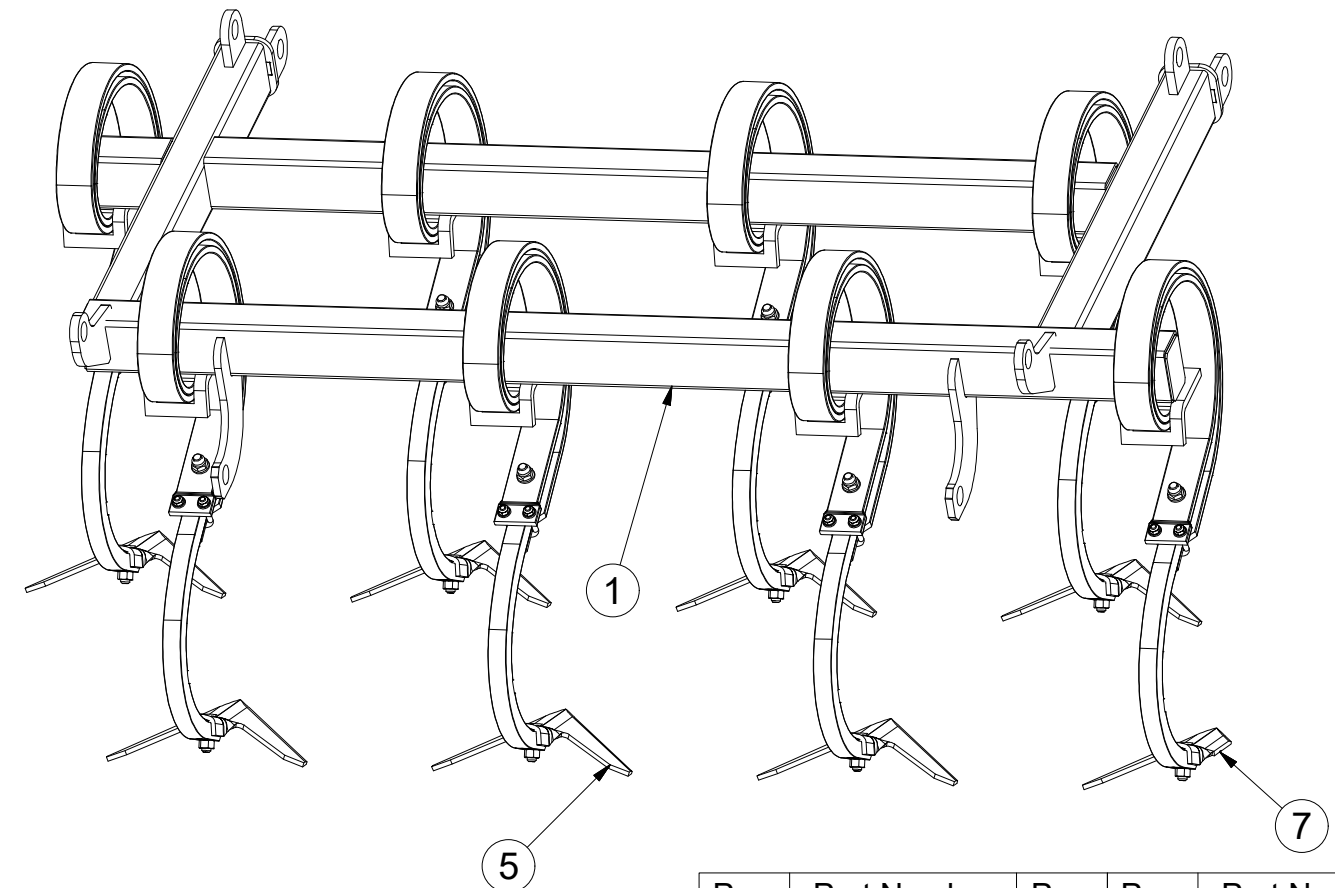

ⒸZ SADA RADLIC

Ⓓ SCHARSATZ

Ⓕ KIT DE SOCS

3003058

ⒼB SET OF PLOUGHSHARES

ⒺU КОМПЛЕКТ ЛАП

ⒼL ZESTAW REDLIC

Pos.	Part Number	Pcs.	Pos.	Part Number	Pcs.
1	3003059	1	16	m11600	8
2	3000300	8	17	m04355	8
3	3000301	8	20	m06156	16
4	3002818	8	21	m10439	8
5	3000236-KOO	8	22	m03683	8
6	m09995	8	23	m04301	8
7	4007281	1	30	m01214	8
15	m10440	8			