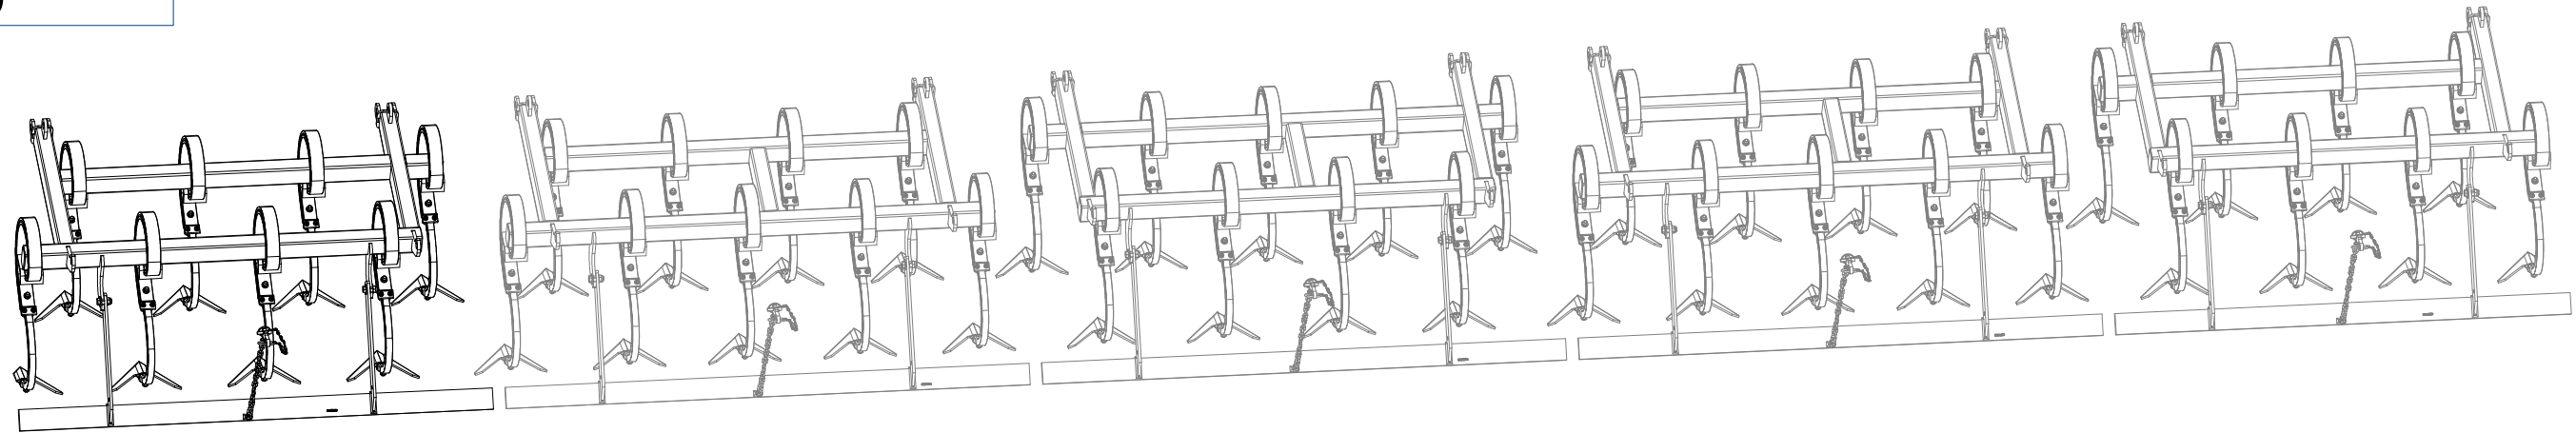

ⒸZ SADA RADLIC

Ⓓ SCHARSATZ

Ⓕ KIT DE SOCS

3003060

ⒼB SET OF PLOUGHSHARES

ⒺU КОМПЛЕКТ ЛАП

ⒻL ZESTAW REDLIC

Pos.	Part Number	Pcs.	Pos.	Part Number	Pcs.
1	3003061	1	16	m11600	8
2	3000300	8	17	m04355	8
3	3000301	8	20	m06156	16
4	3002818	8	21	m10439	8
5	3000236-KOO	8	22	m03683	8
6	m09995	8	23	m04301	8
7	4007280	1	30	m01214	8
15	m10440	8