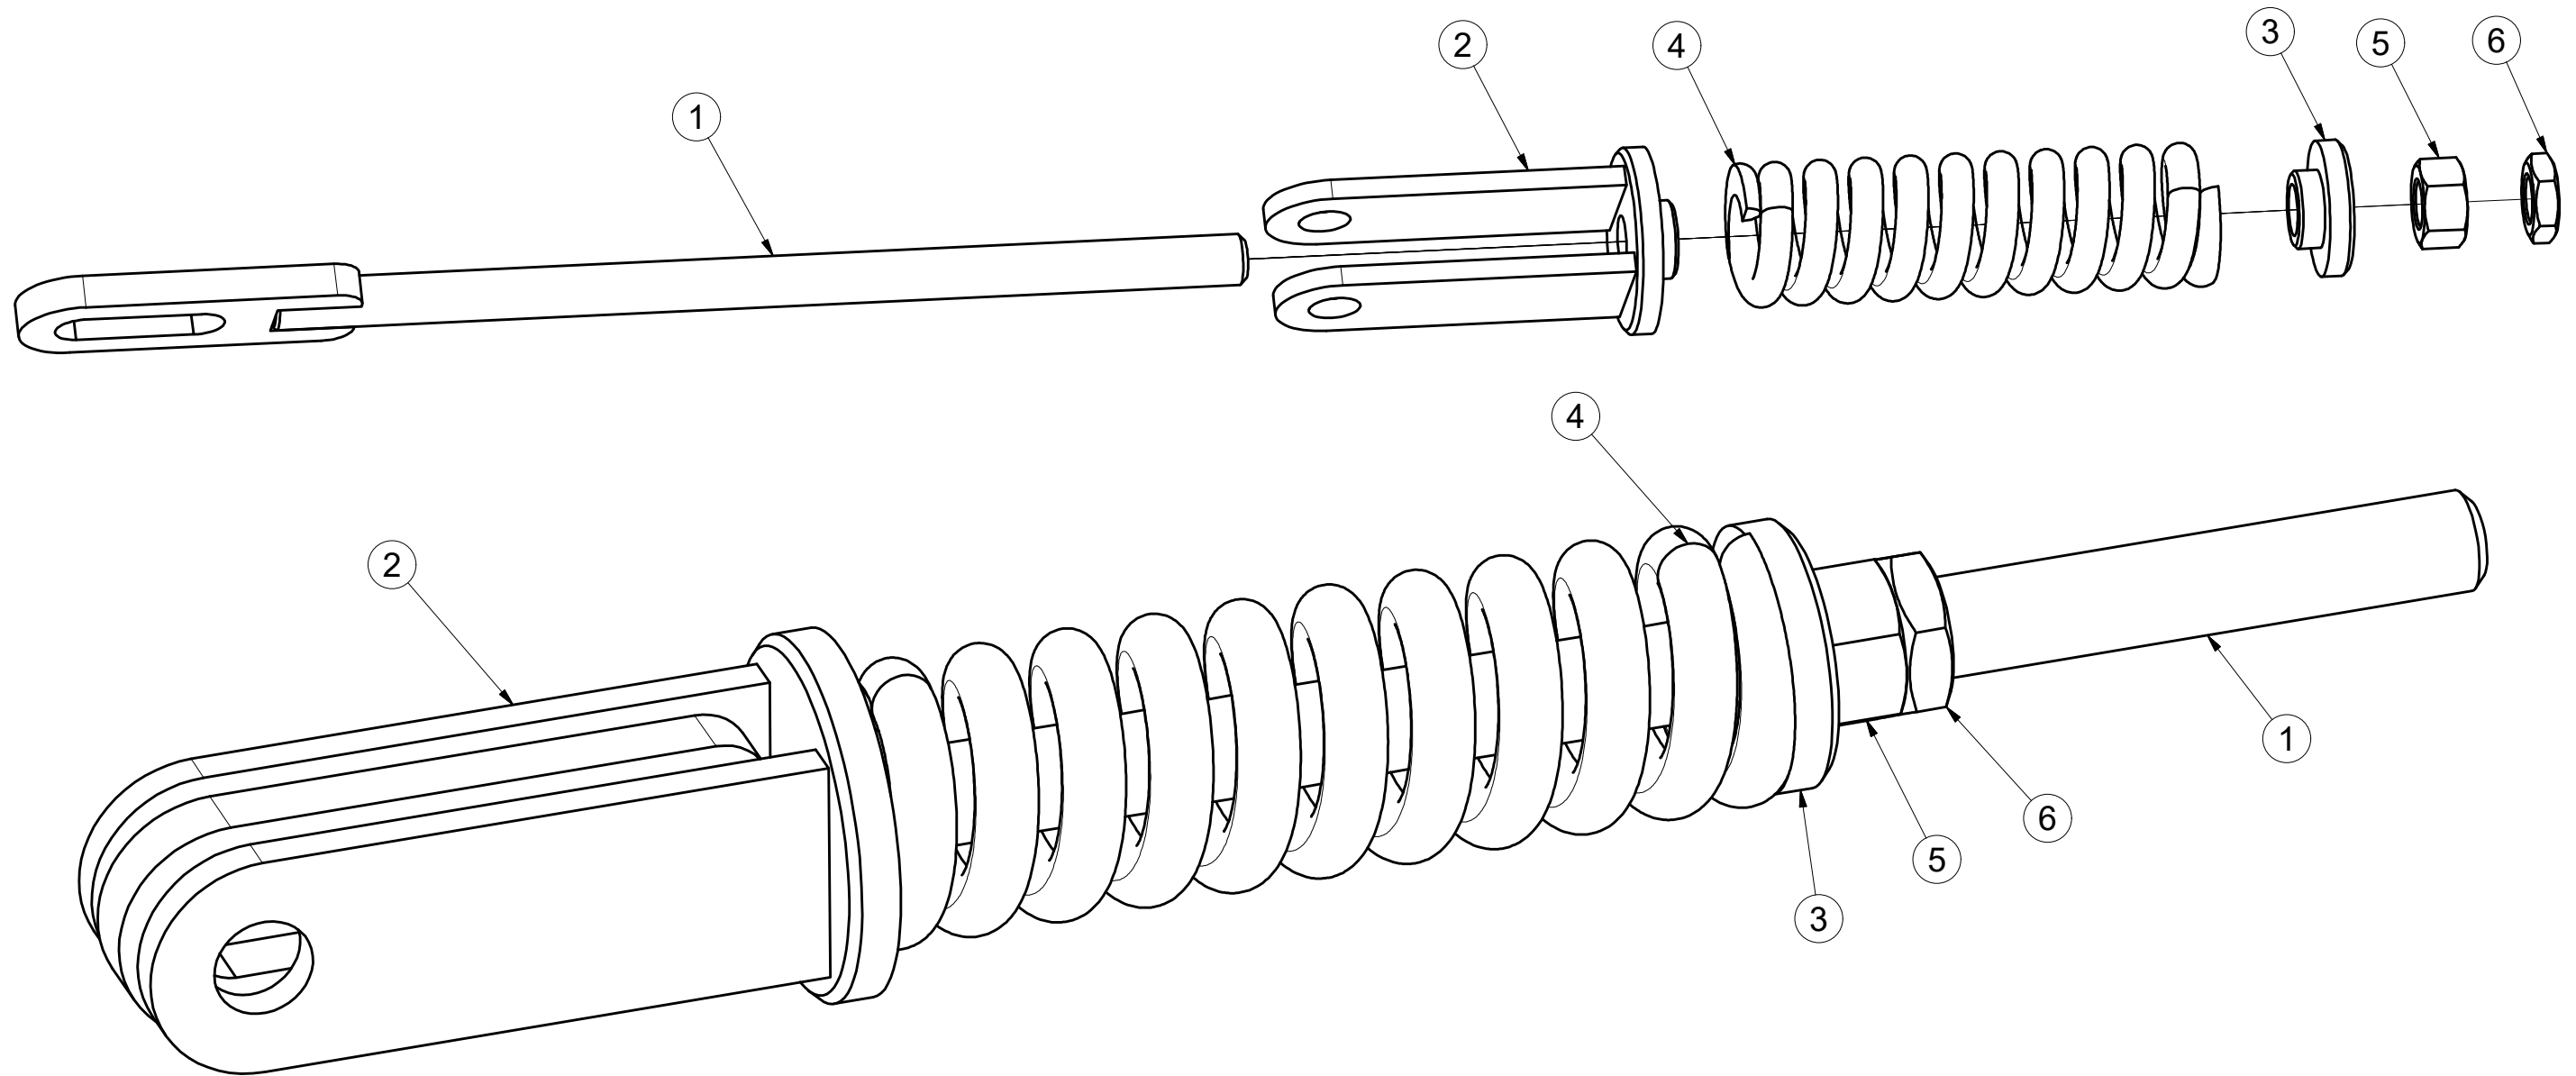

Ⓒ TÁHLO SKLÁPĚNÍ

Ⓓ ZUGSTANGE ZUR KIPPUNG

Ⓕ TIGE DU BASCULEMENT

Ⓒ TILTING PULL ROD

Ⓔ ТЯГА СКЛАДЫВАНИЯ

Ⓖ CIĘGŁO PRZECHYLANIA

4005363

Pos	Part Number	Pcs.
1	4005358	1
2	4005361	1
3	4000023	1
5	m01309	1
4	m06482	1
6	m04043	1