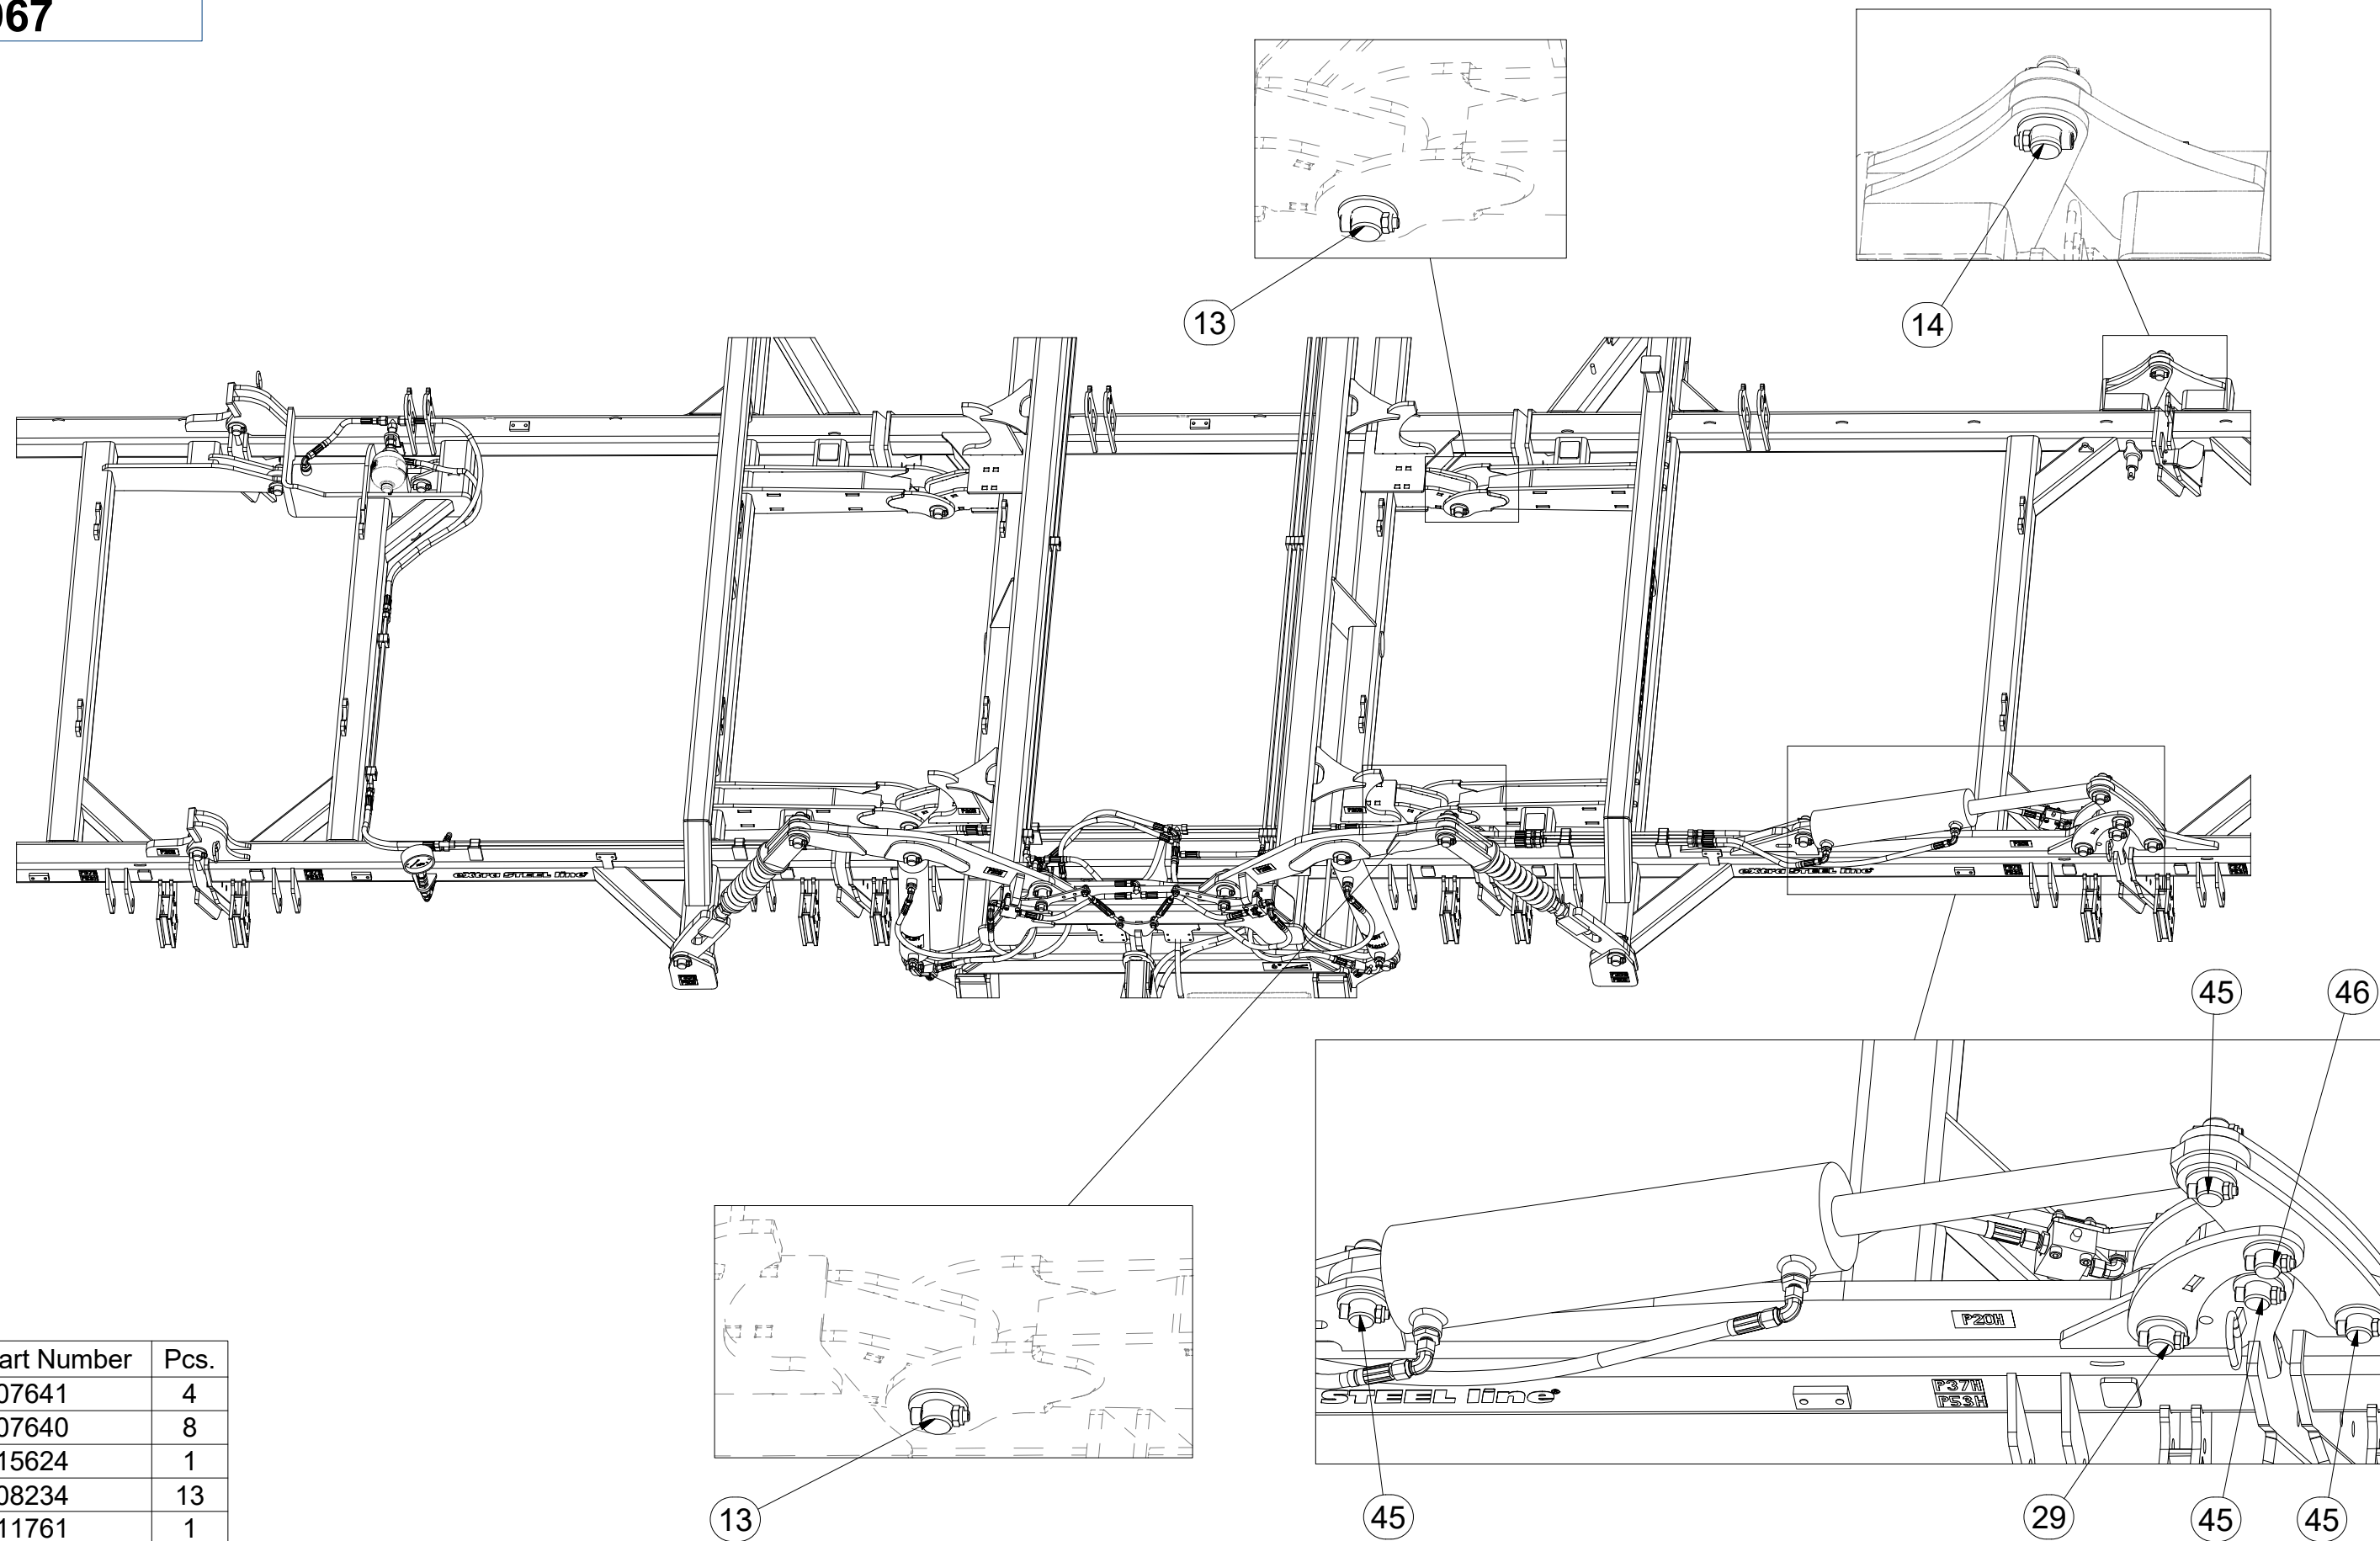

Ⓒ POLOTOVAR STROJE

Ⓓ MASCHINEN-HALBFABRIKAT

Ⓕ MACHINE - SEMI-PRODUIT

Ⓖ SEMIFINISHED MACHINE

Ⓡ ПОЛУФАБРИКАТ МАШИНЫ

Ⓢ РÓЉФАБРЫКАТ МАСЗЫНЫ

3007967

Pos.	Part Number	Pcs.
13	4007641	4
14	4007640	8
29	4015624	1
45	4008234	13
46	4011761	1