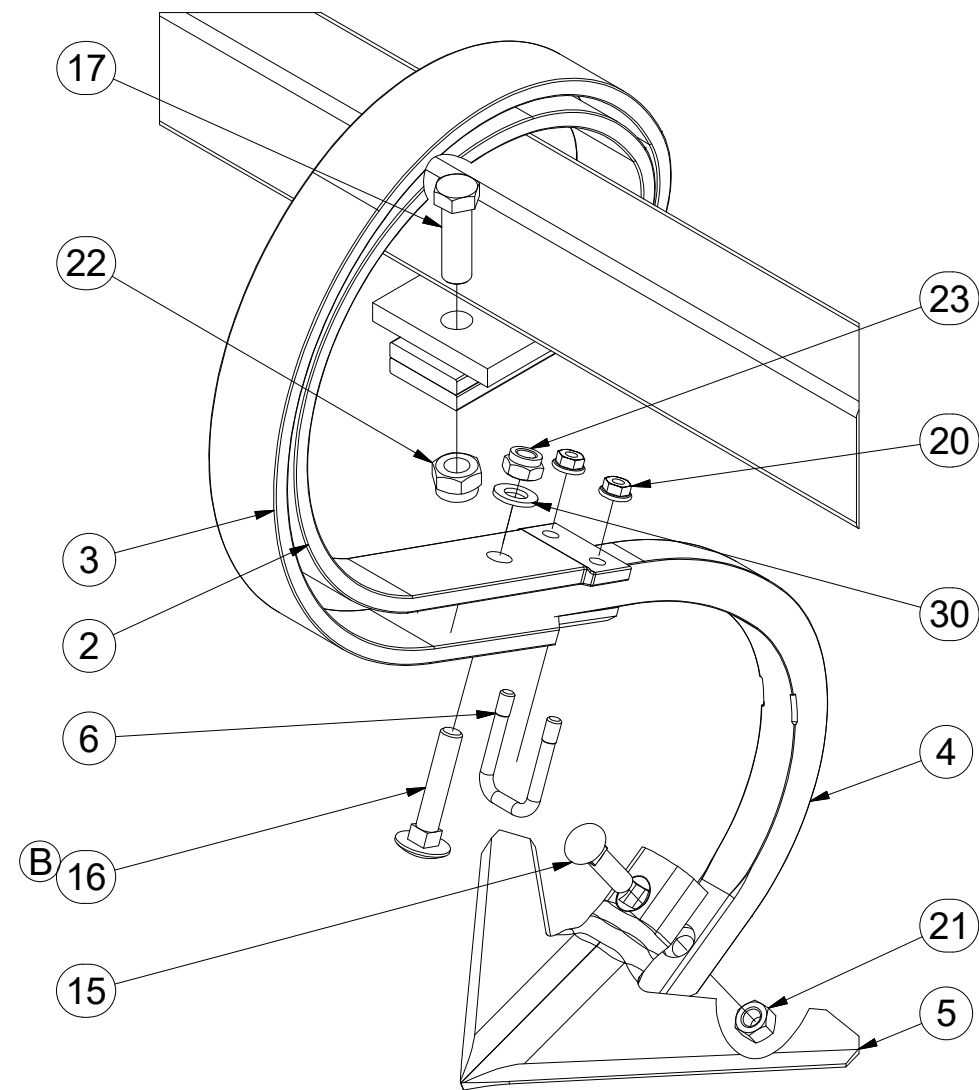

M8 (8.8) - 25Nm
M16 (8.8) - 210Nm

ⒸZ SADA RADLIC

Ⓓ SCHARSATZ

Ⓕ KIT DE SOCS

ⒼB SET OF PLOUGHSHARES

ⒺU КОМПЛЕКТ ЛАП

ⒻL ZESTAW REDLIC

3002836