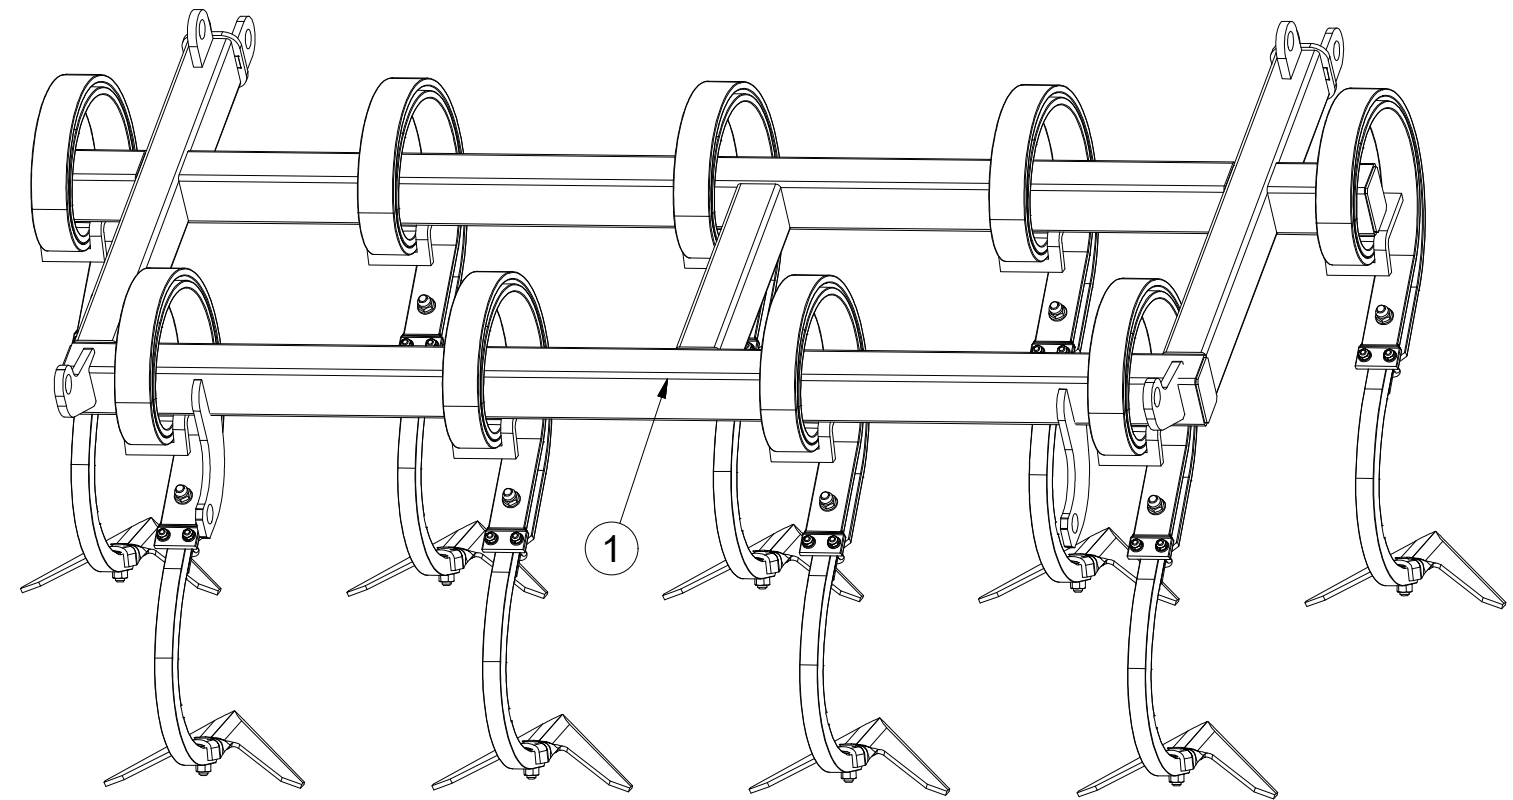

M8 (8.8) - 25Nm
M16 (8.8) - 210Nm

ⒸZ SADA RADLIC

Ⓓ SCHARSATZ

Ⓕ KIT DE SOCS

ⒼB SET OF PLOUGHSHARES

ⒺU КОМПЛЕКТ ЛАП

ⒻL ZESTAW REDLIC

3002836