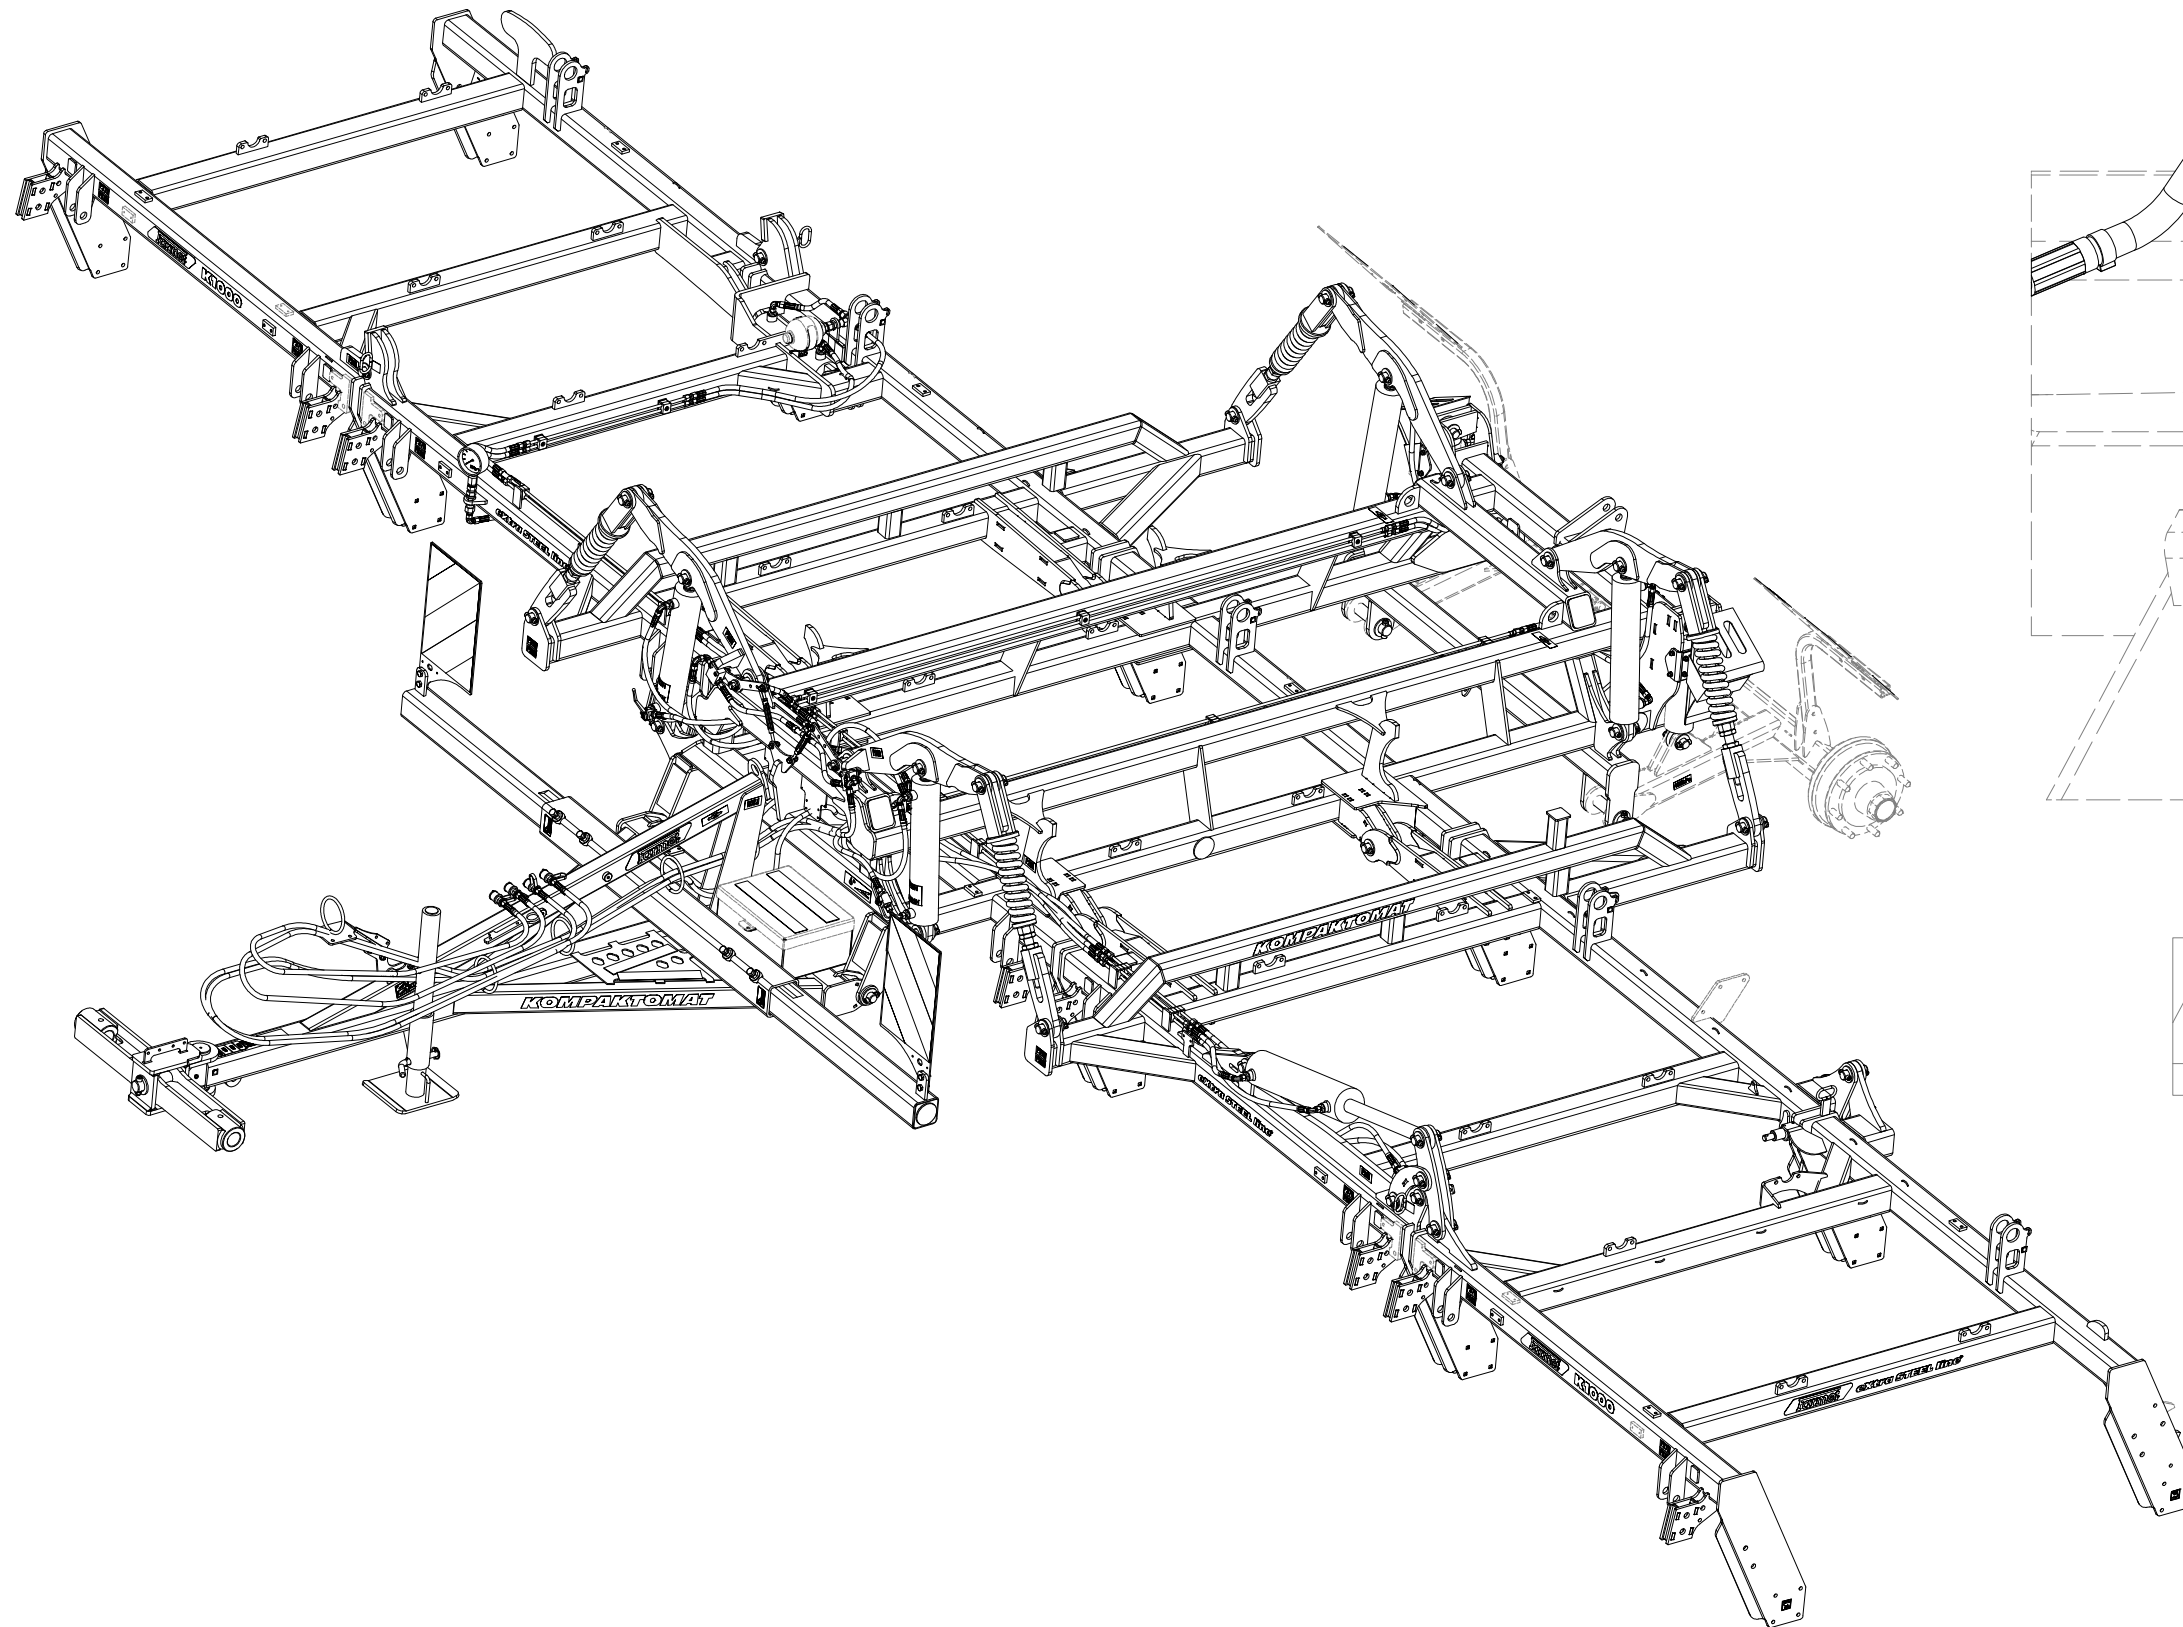

Ⓒ POLOTOVAR STROJE

Ⓓ MASCHINEN-HALBFABRIKAT

Ⓕ MACHINE - SEMI-PRODUIT

Ⓖ SEMIFINISHED MACHINE

Ⓡ ПОЛУФАБРИКАТ МАШИНЫ

Ⓢ PÓLFABRYKAT MASZYN

3007967

Pos.	Part Number	Pcs.
41	m15720	1
47	4017147	2
71	m01075	2
87	m05560	4
97	m01200	2