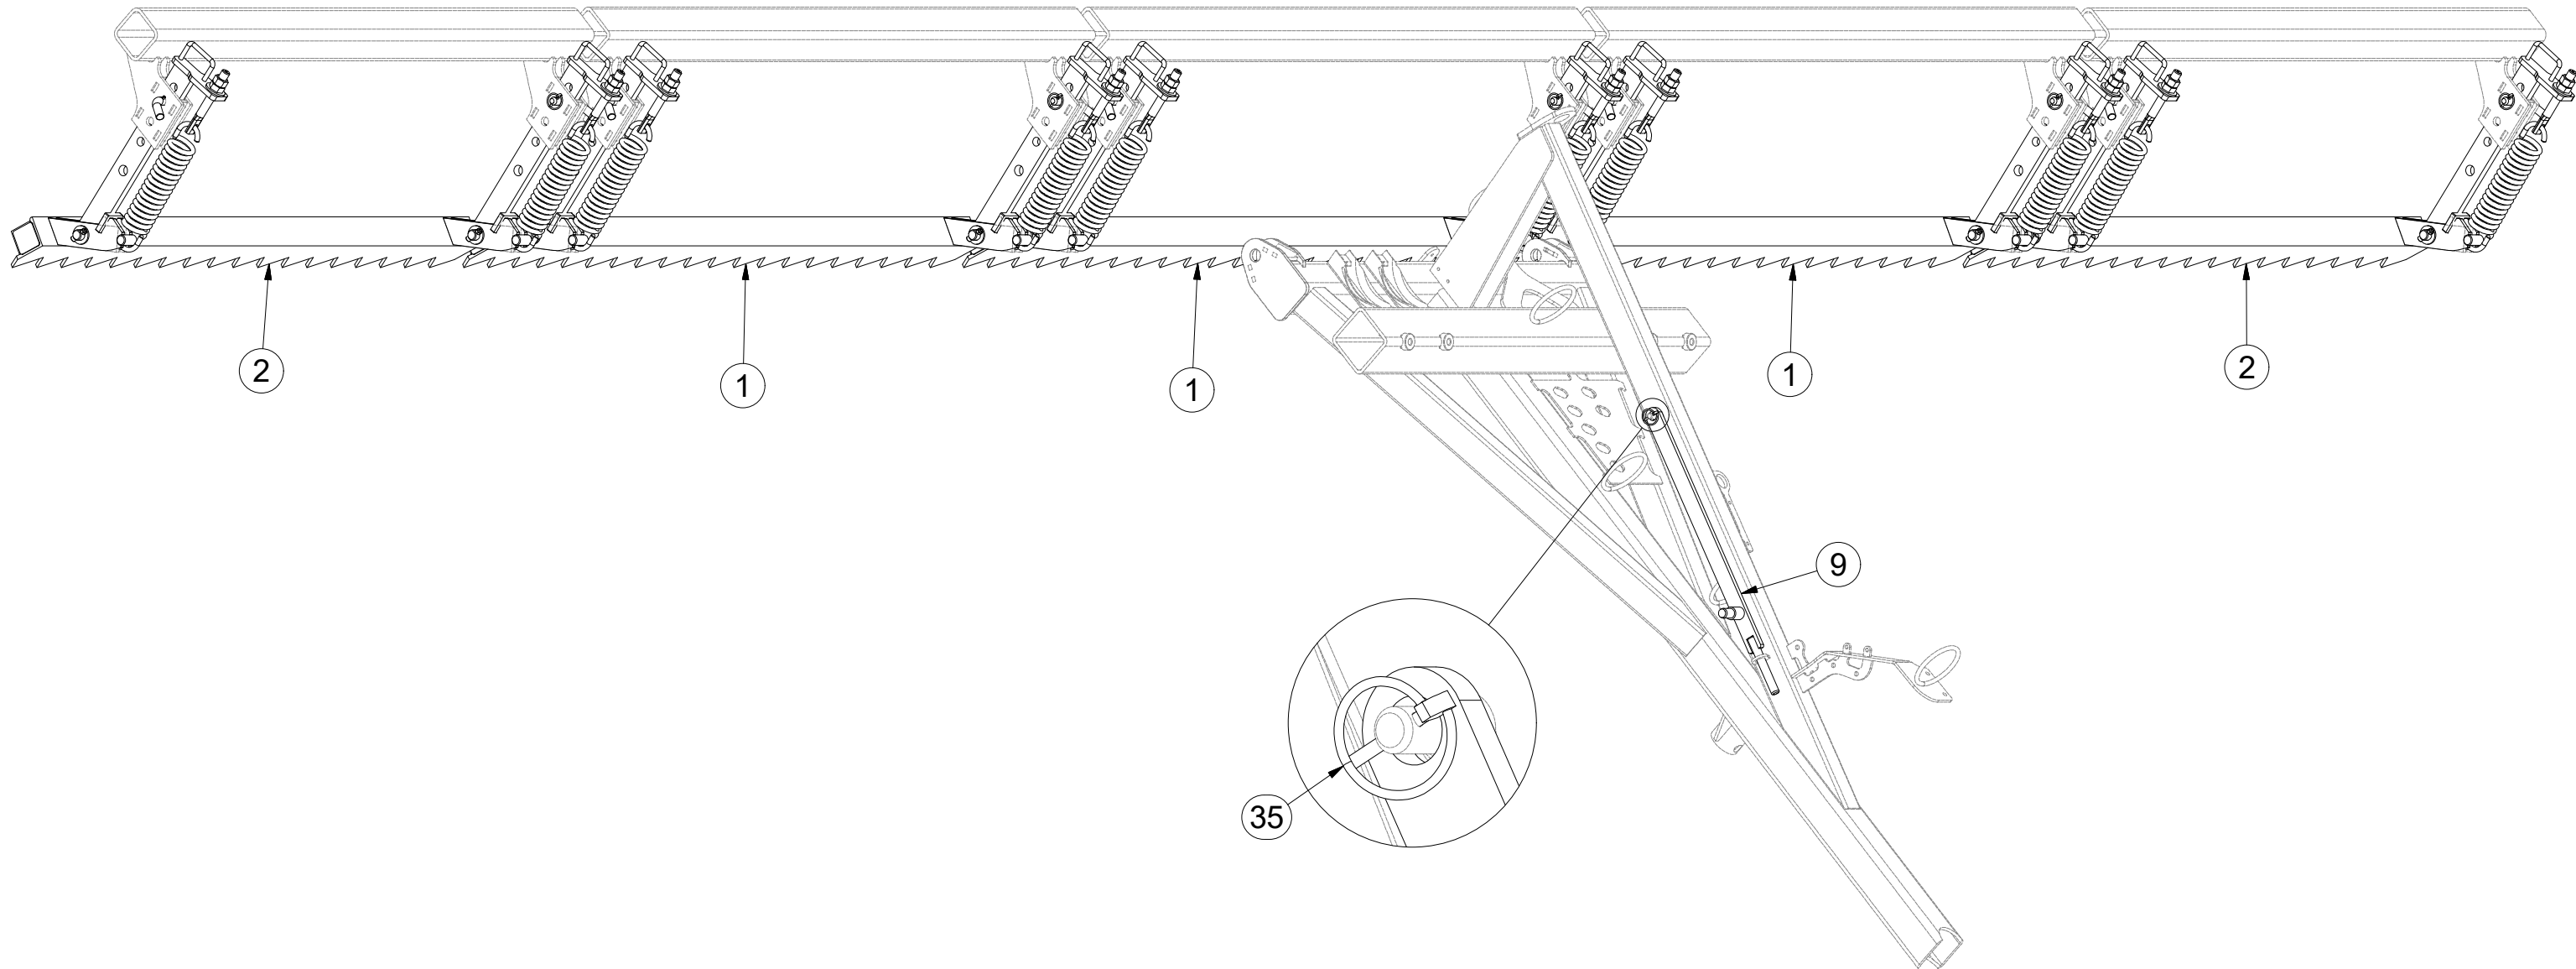

ⒸZ SADA PŘEDNÍCH SMYKŮ

Ⓓ SATZ VORDERE ACKERSCHLEPPEN

Ⓕ KIT DE NIVELEURS AVANT

ⒸB SET OF FRONT LEVELLING BARS

ⒸU КОМПЛЕКТ ПЕРЕДНИХ БОРОН

ⒸL ZESTAW PRZEDNICH WŁÓK

Farmet

3006165