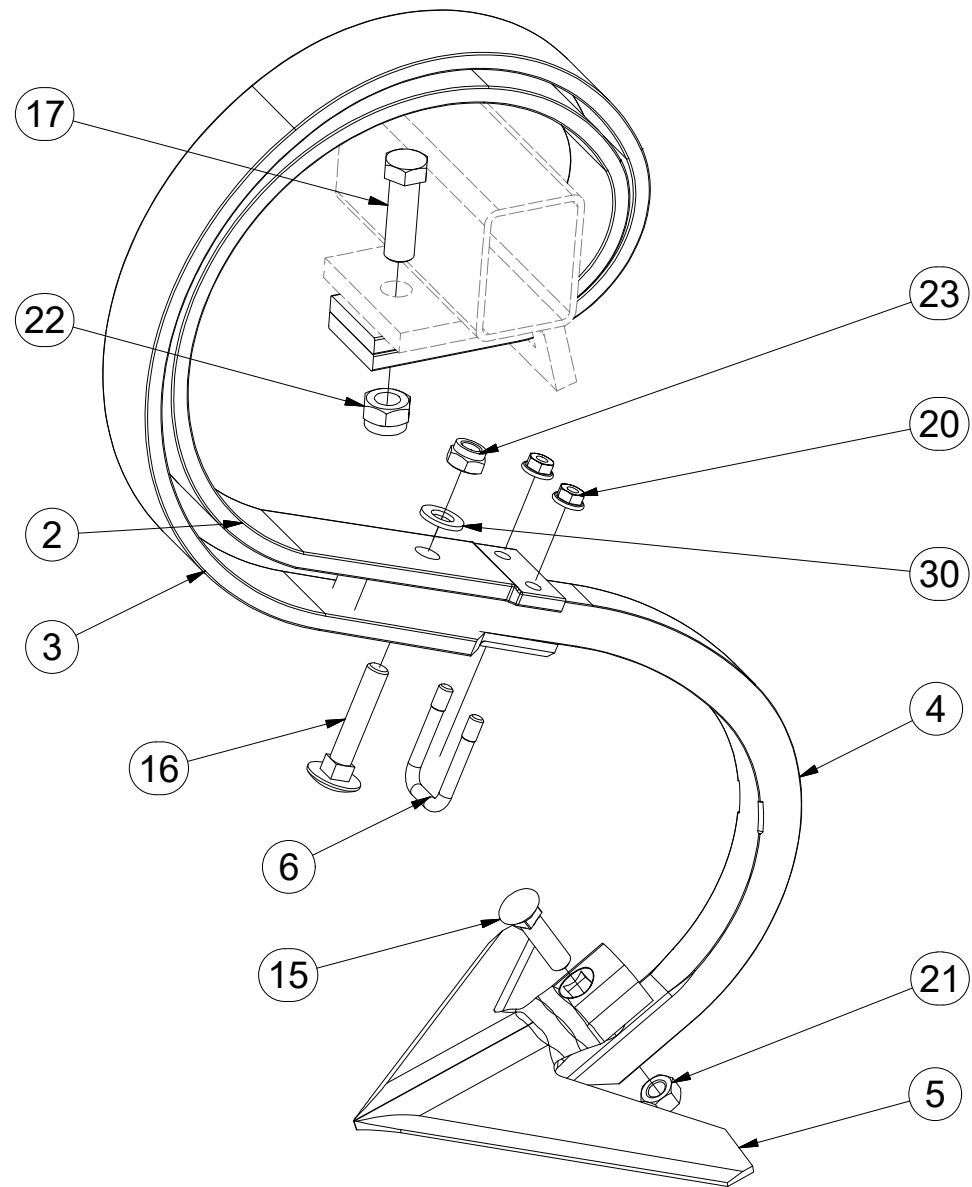

ⒸZ SADA RADLIC

Ⓓ SCHARSATZ

Ⓕ KIT DE SOCS

3003060

ⒼB SET OF PLOUGHSHARES

ⒺU КОМПЛЕКТ ЛАП

ⒻL ZESTAW REDLIC

Pos.	Part Number	Pcs.	Pos.	Part Number	Pcs.
1	3003061	1	16	m11600	8
2	3000300	8	17	m04355	8
3	3000301	8	20	m06156	16
4	3002818	8	21	m10439	8
5	3000236-KOO	8	22	m03683	8
6	m09995	8	23	m04301	8
7	4007280	1	30	m01214	8
15	m10440	8			