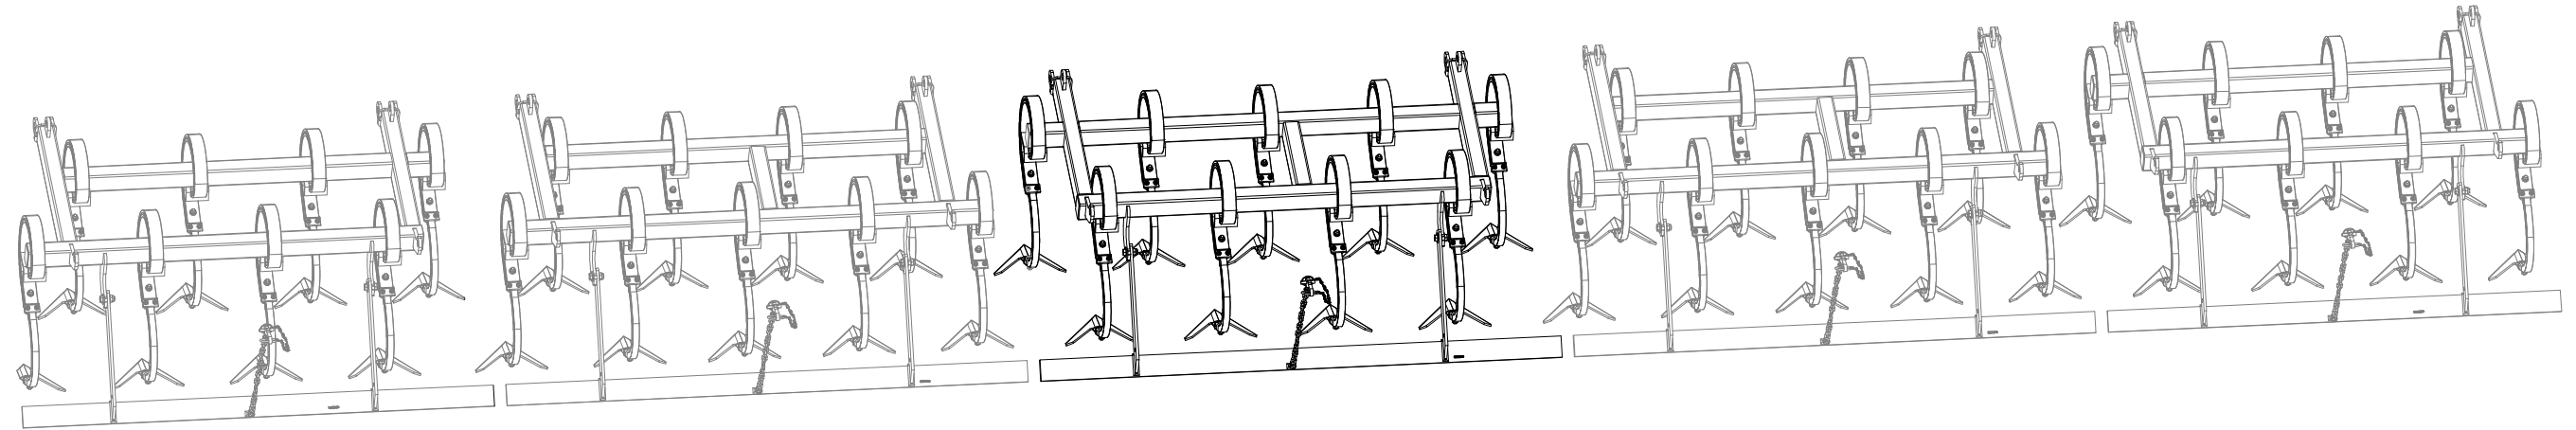

M8 (8.8) - 25Nm
M16 (8.8) - 210Nm

ⒸZ SADA RADLIC

Ⓓ SCHARSATZ

Ⓕ KIT DE SOCS

ⒼB SET OF PLOUGHSHARES

ⒺU КОМПЛЕКТ ЛАП

ⒻL ZESTAW REDLIC

3002836