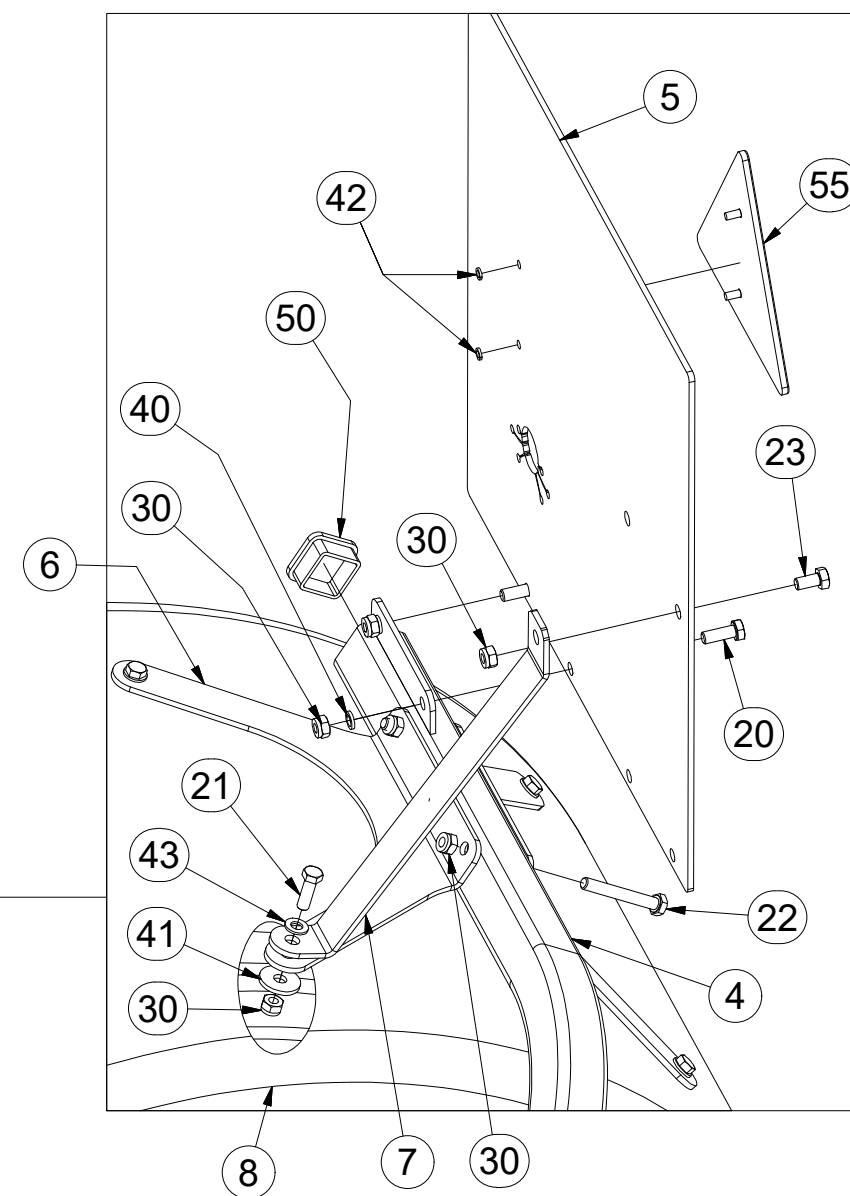

Ⓒ SADA NÁPRAVY

Ⓓ SATZ AUFHÄNGUNG

Ⓕ KIT DE L'ESSIEU

3006154

Ⓖ AXLE SET

Ⓡ КОМПЛЕКТ ОСИ КОЛЁС

Ⓢ ZESTAW OSI

Pos.	Part Number	Pcs.	Pos.	Part Number	Pcs.
1	3004298	1	22	m14355	4
2	m11625	2	23	m04553	2
3	3007289	1	24	m14266	4
4	3007290	1	30	m04503	18
5	4014031	2	31	m04301	4
6	4014027	4	40	m01202	4
7	4014030	2	41	m07936	8
8	m09983	2	42	m01197	4
20	m01090	4	43	m01203	8
21	m01092	8	50	m12689	2
			55	m02497	2