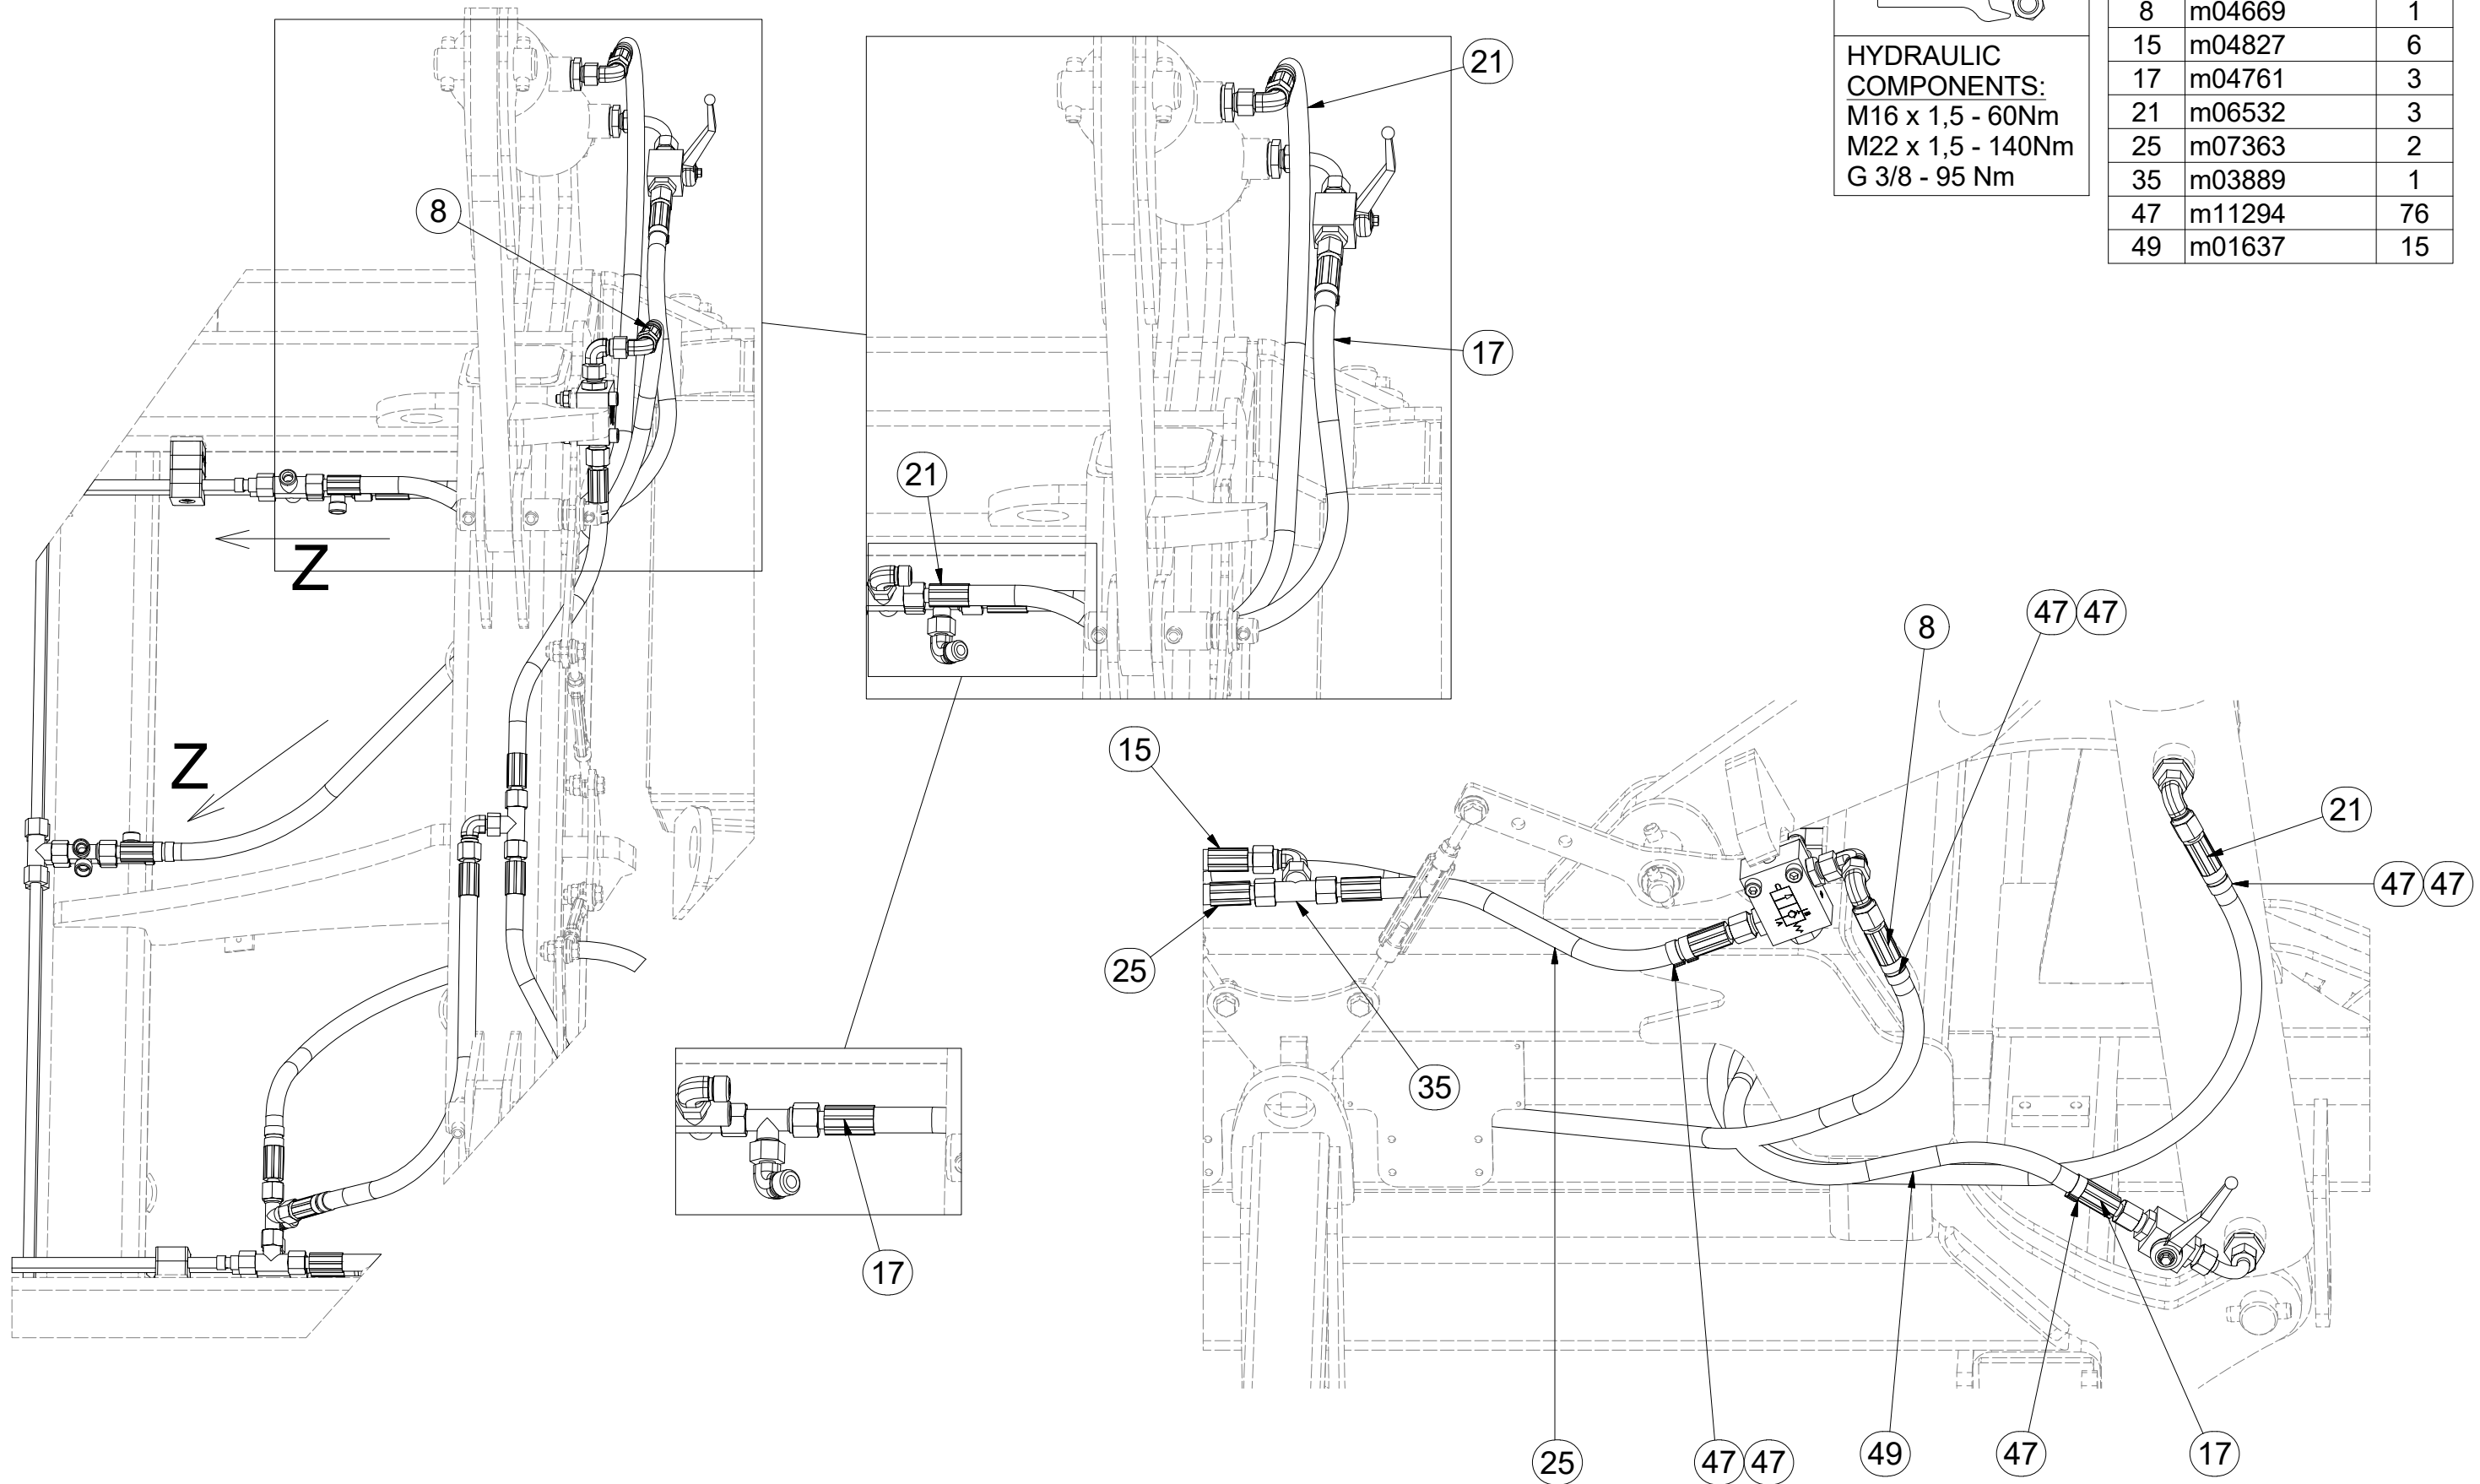

m15720

W

HYDRAULIC COMPONENTS:
M16 x 1,5 - 60Nm
M22 x 1,5 - 140Nm
G 3/8 - 95 Nm

Pos.	Part Number	Pcs.
8	m04669	1
15	m04827	6
17	m04761	3
21	m06532	3
25	m07363	2
35	m03889	1
47	m11294	76
49	m01637	15