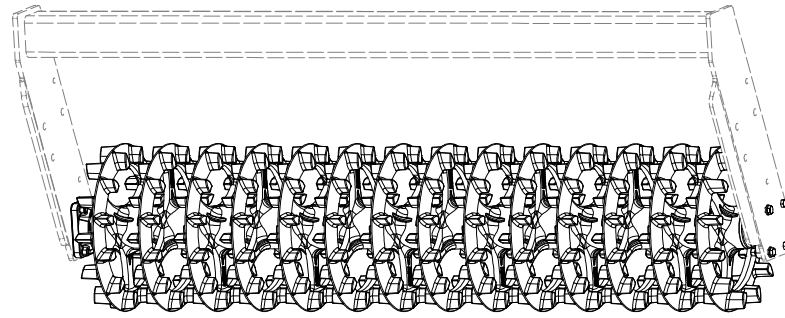

M12 (10.9) - 88Nm
M12 (8.8) - 87Nm

CZ SADA ZADNÍCH VÁLCŮ
 D SATZ HINTERE WALZEN
 F KIT DE ROULEAUX ARRIÈRE

GB SET OF REAR ROLLERS
 RU КОМПЛЕКТ ЗАДНИХ КАТКОВ
 PL ZESTAW TYLNYCH WAŁÓW

3008670

X2

Pos.	Part Number	Pcs.
3	3008655	2
10	4009334	4
11	9002944	66
28	4016996	4
42	4014034	10
43	m15625	10
52	m03519	32
57	m13958	20
70	m01305	40
81	m03988	52
101	4010992	8
102	4016809	20