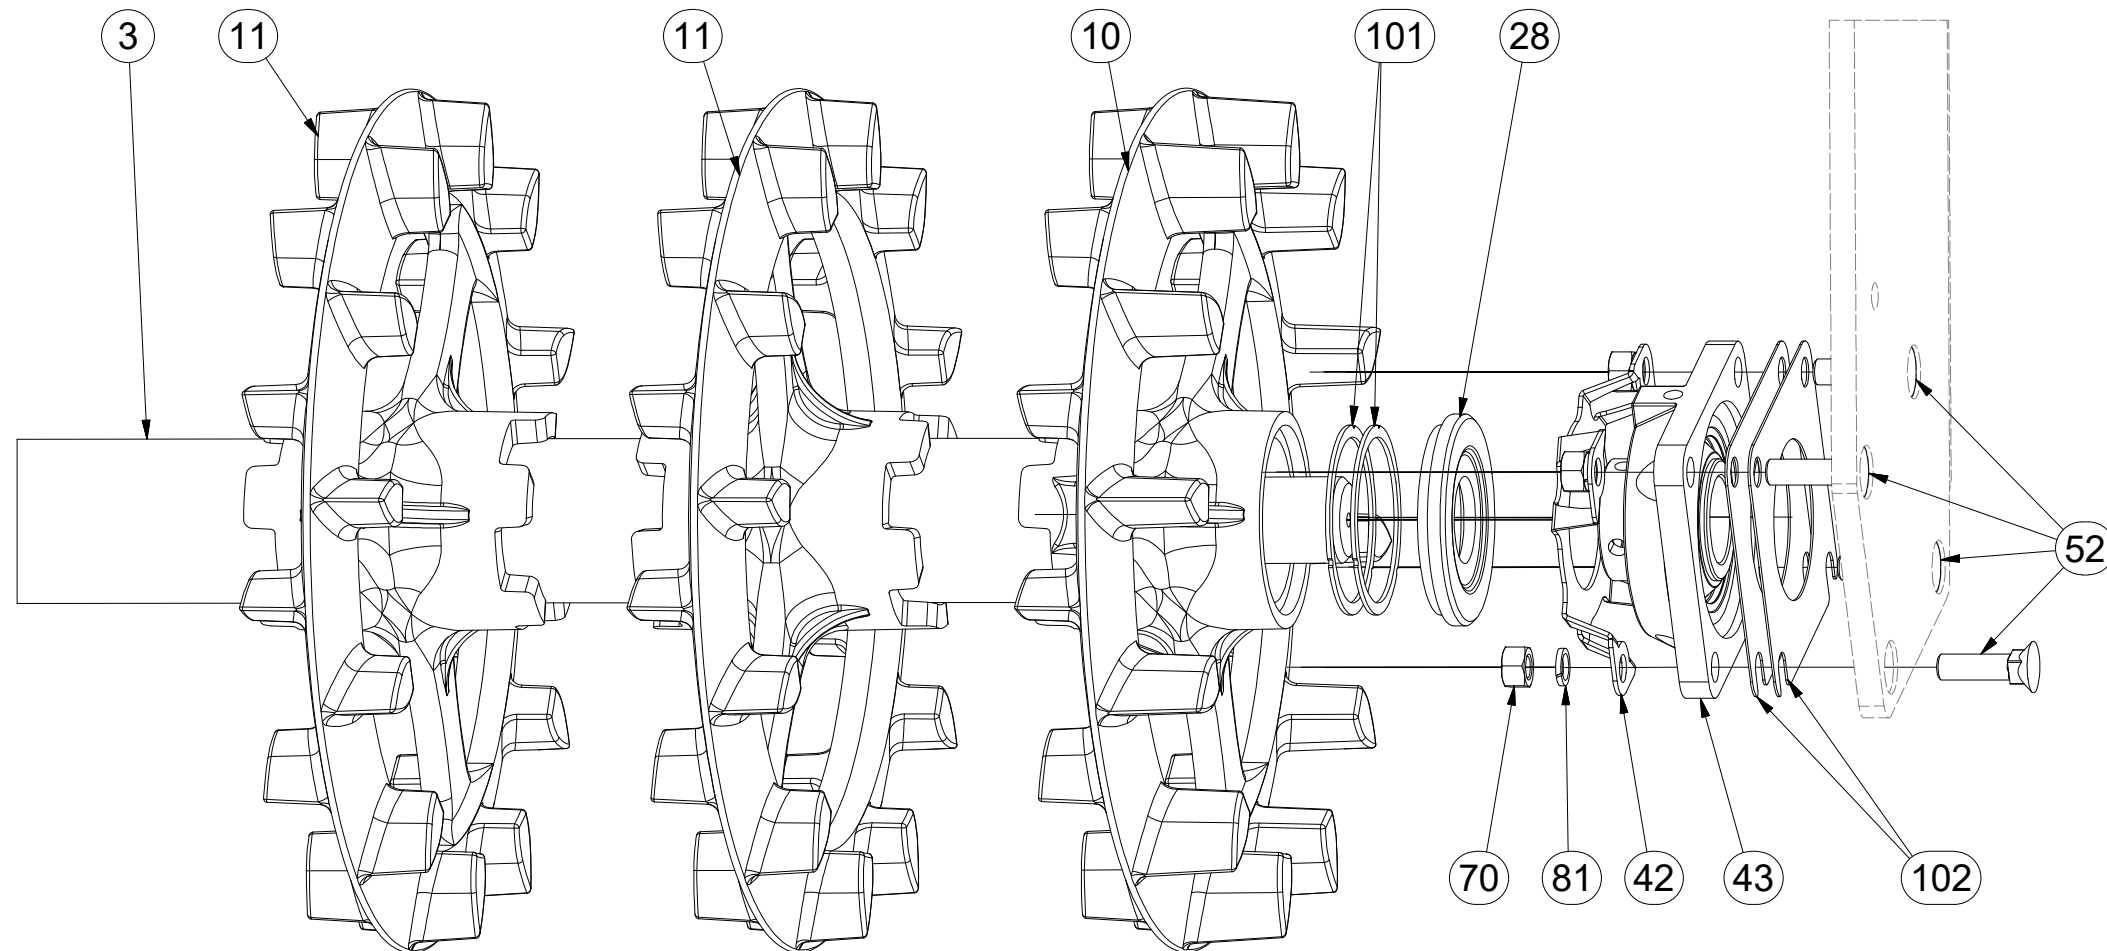

M12 (10.9) - 88Nm
M12 (8.8) - 87Nm

CZ SADA ZADNÍCH VÁLCŮ
 D SATZ HINTERE WALZEN
 F KIT DE ROULEAUX ARRIÈRE

GB SET OF REAR ROLLERS
 RU КОМПЛЕКТ ЗАДНИХ КАТКОВ
 PL ZESTAW TYLNYCH WAŁÓW

3008670

X2

Pos.	Part Number	Pcs.
3	3008655	2
10	4009334	4
11	9002944	66
28	4016996	4
42	4014034	10
43	m15625	10
52	m03519	32
57	m13958	20
70	m01305	40
81	m03988	52
101	4010992	8
102	4016809	20