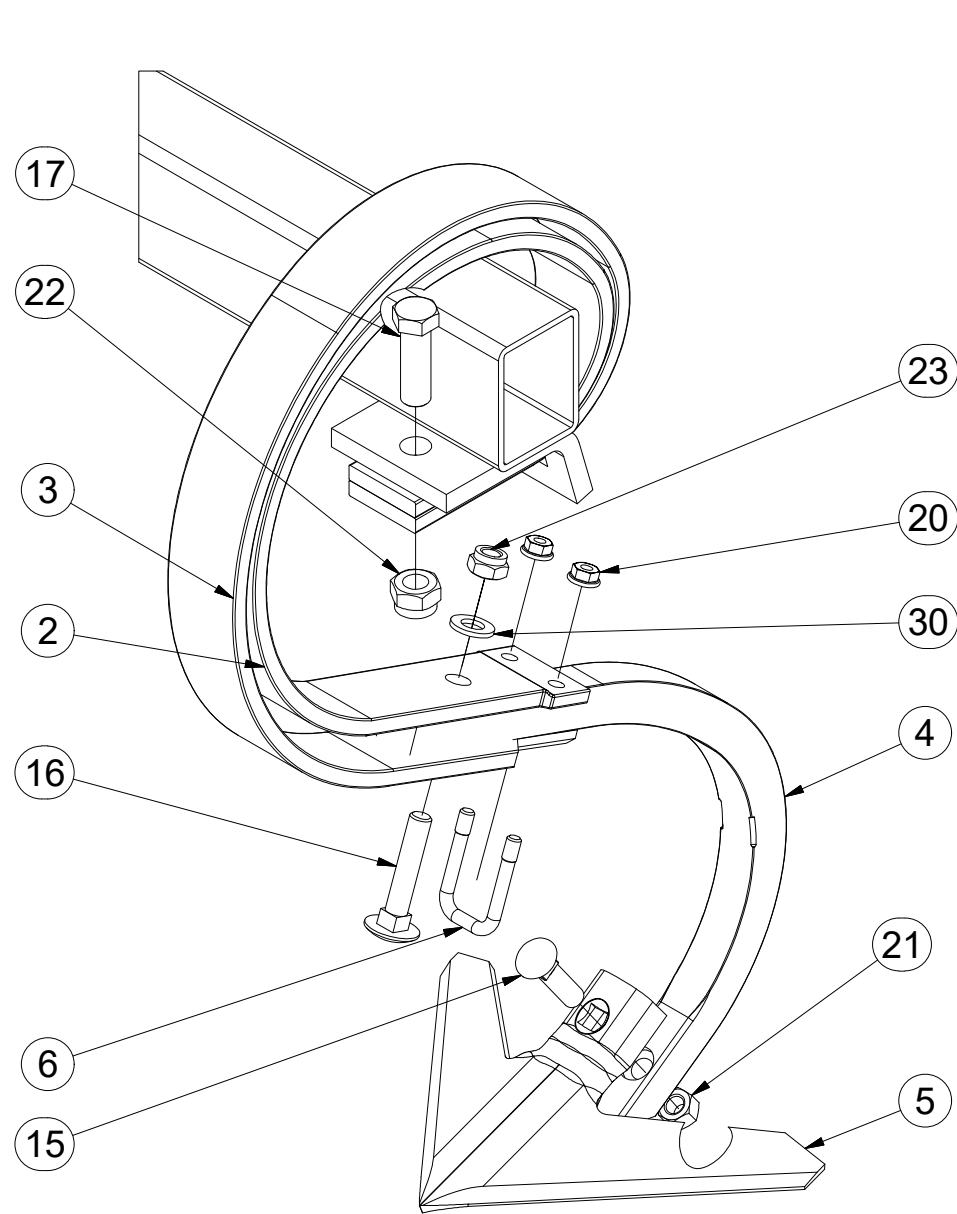

Ⓒ CZ SADA RADLIC

Ⓓ D SCHARSATZ

Ⓕ F KIT DE SOCS

Ⓖ GB SET OF PLOUGHSHARES

Ⓡ RU КОМПЛЕКТ ЛАП

Ⓟ PL ZESTAW REDLIC

3002834

Pos.	Part Number	Pcs.	Pos.	Part Number	Pcs.
1	2000363	1	16	m11600	9
2	3000300	9	17	m04355	9
3	3000301	9	20	m06156	18
4	3002818	9	21	m10439	9
5	3000236-KOO	9	22	m03683	9
6	m09995	9	23	m04301	9
15	m10440	9	30	m01214	9