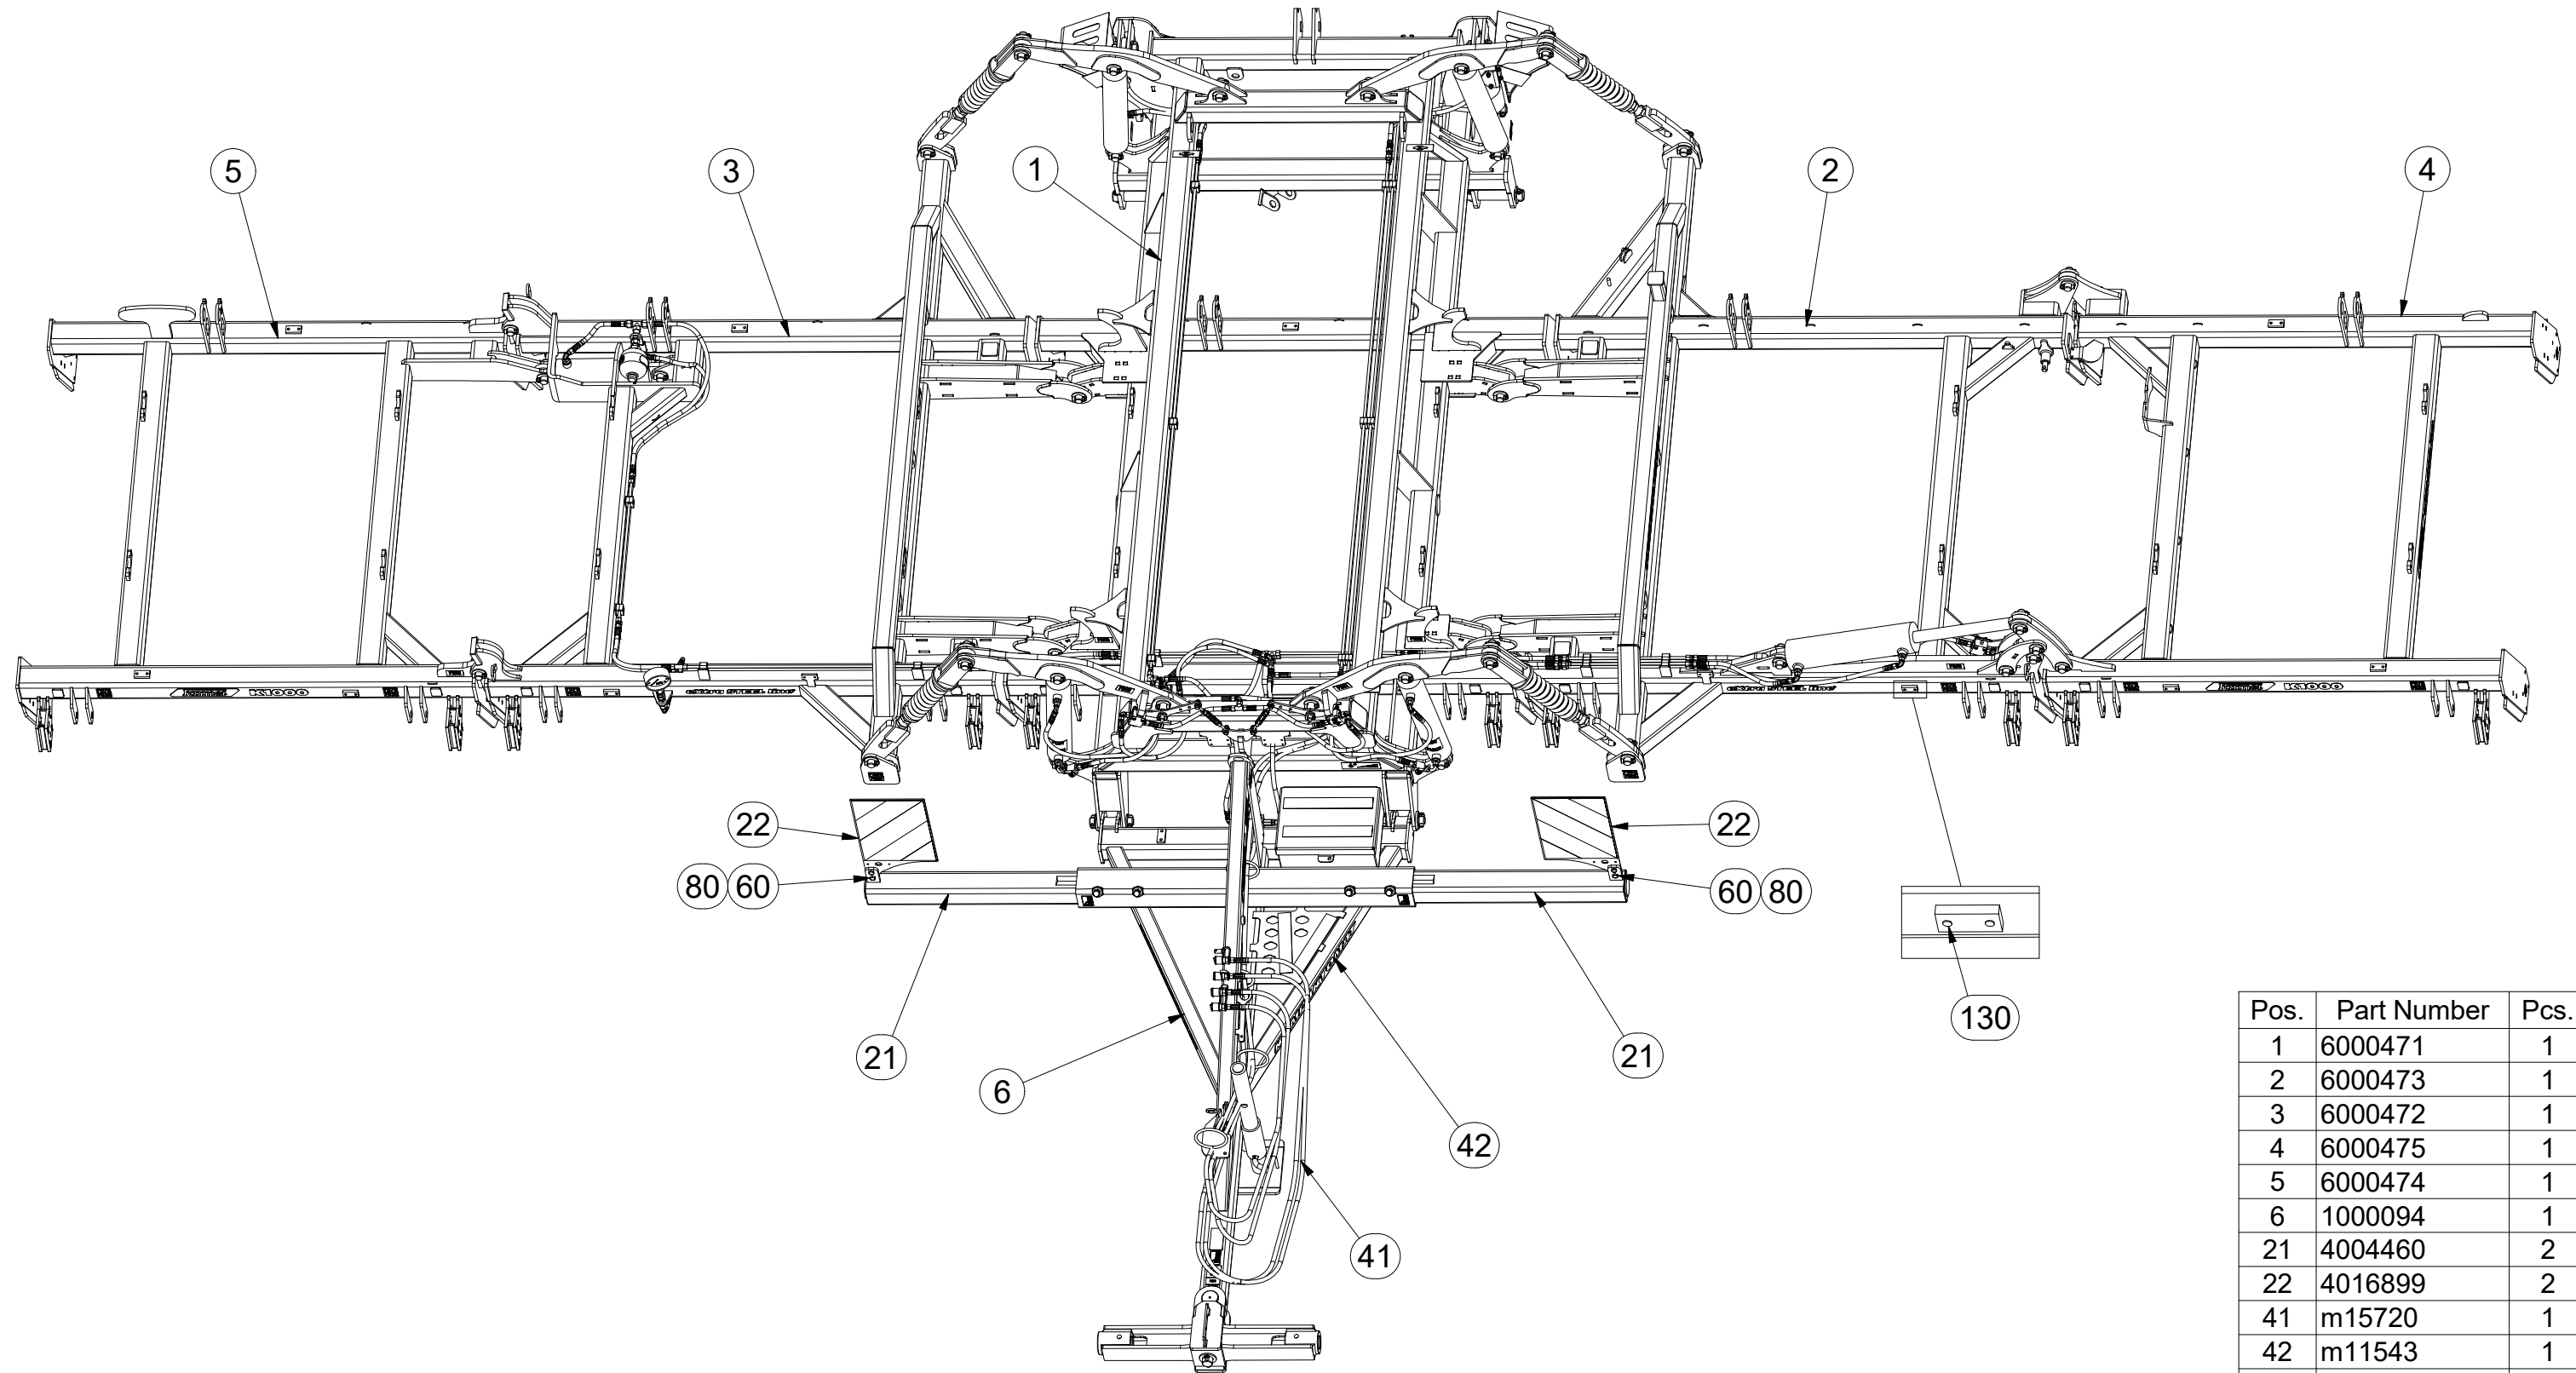

Ⓒ POLOTOVAR STROJE

Ⓓ MASCHINEN-HALBFABRIKAT

Ⓕ MACHINE - SEMI-PRODUIT

Ⓖ SEMIFINISHED MACHINE

Ⓡ ПОЛУФАБРИКАТ МАШИНЫ

Ⓟ PÓŁFABRYKAT MASZYN

3007967

Pos.	Part Number	Pcs.
1	6000471	1
2	6000473	1
3	6000472	1
4	6000475	1
5	6000474	1
6	1000094	1
21	4004460	2
22	4016899	2
41	m15720	1
42	m11543	1
60	m04039	4
80	m04301	10
130	m11099	28