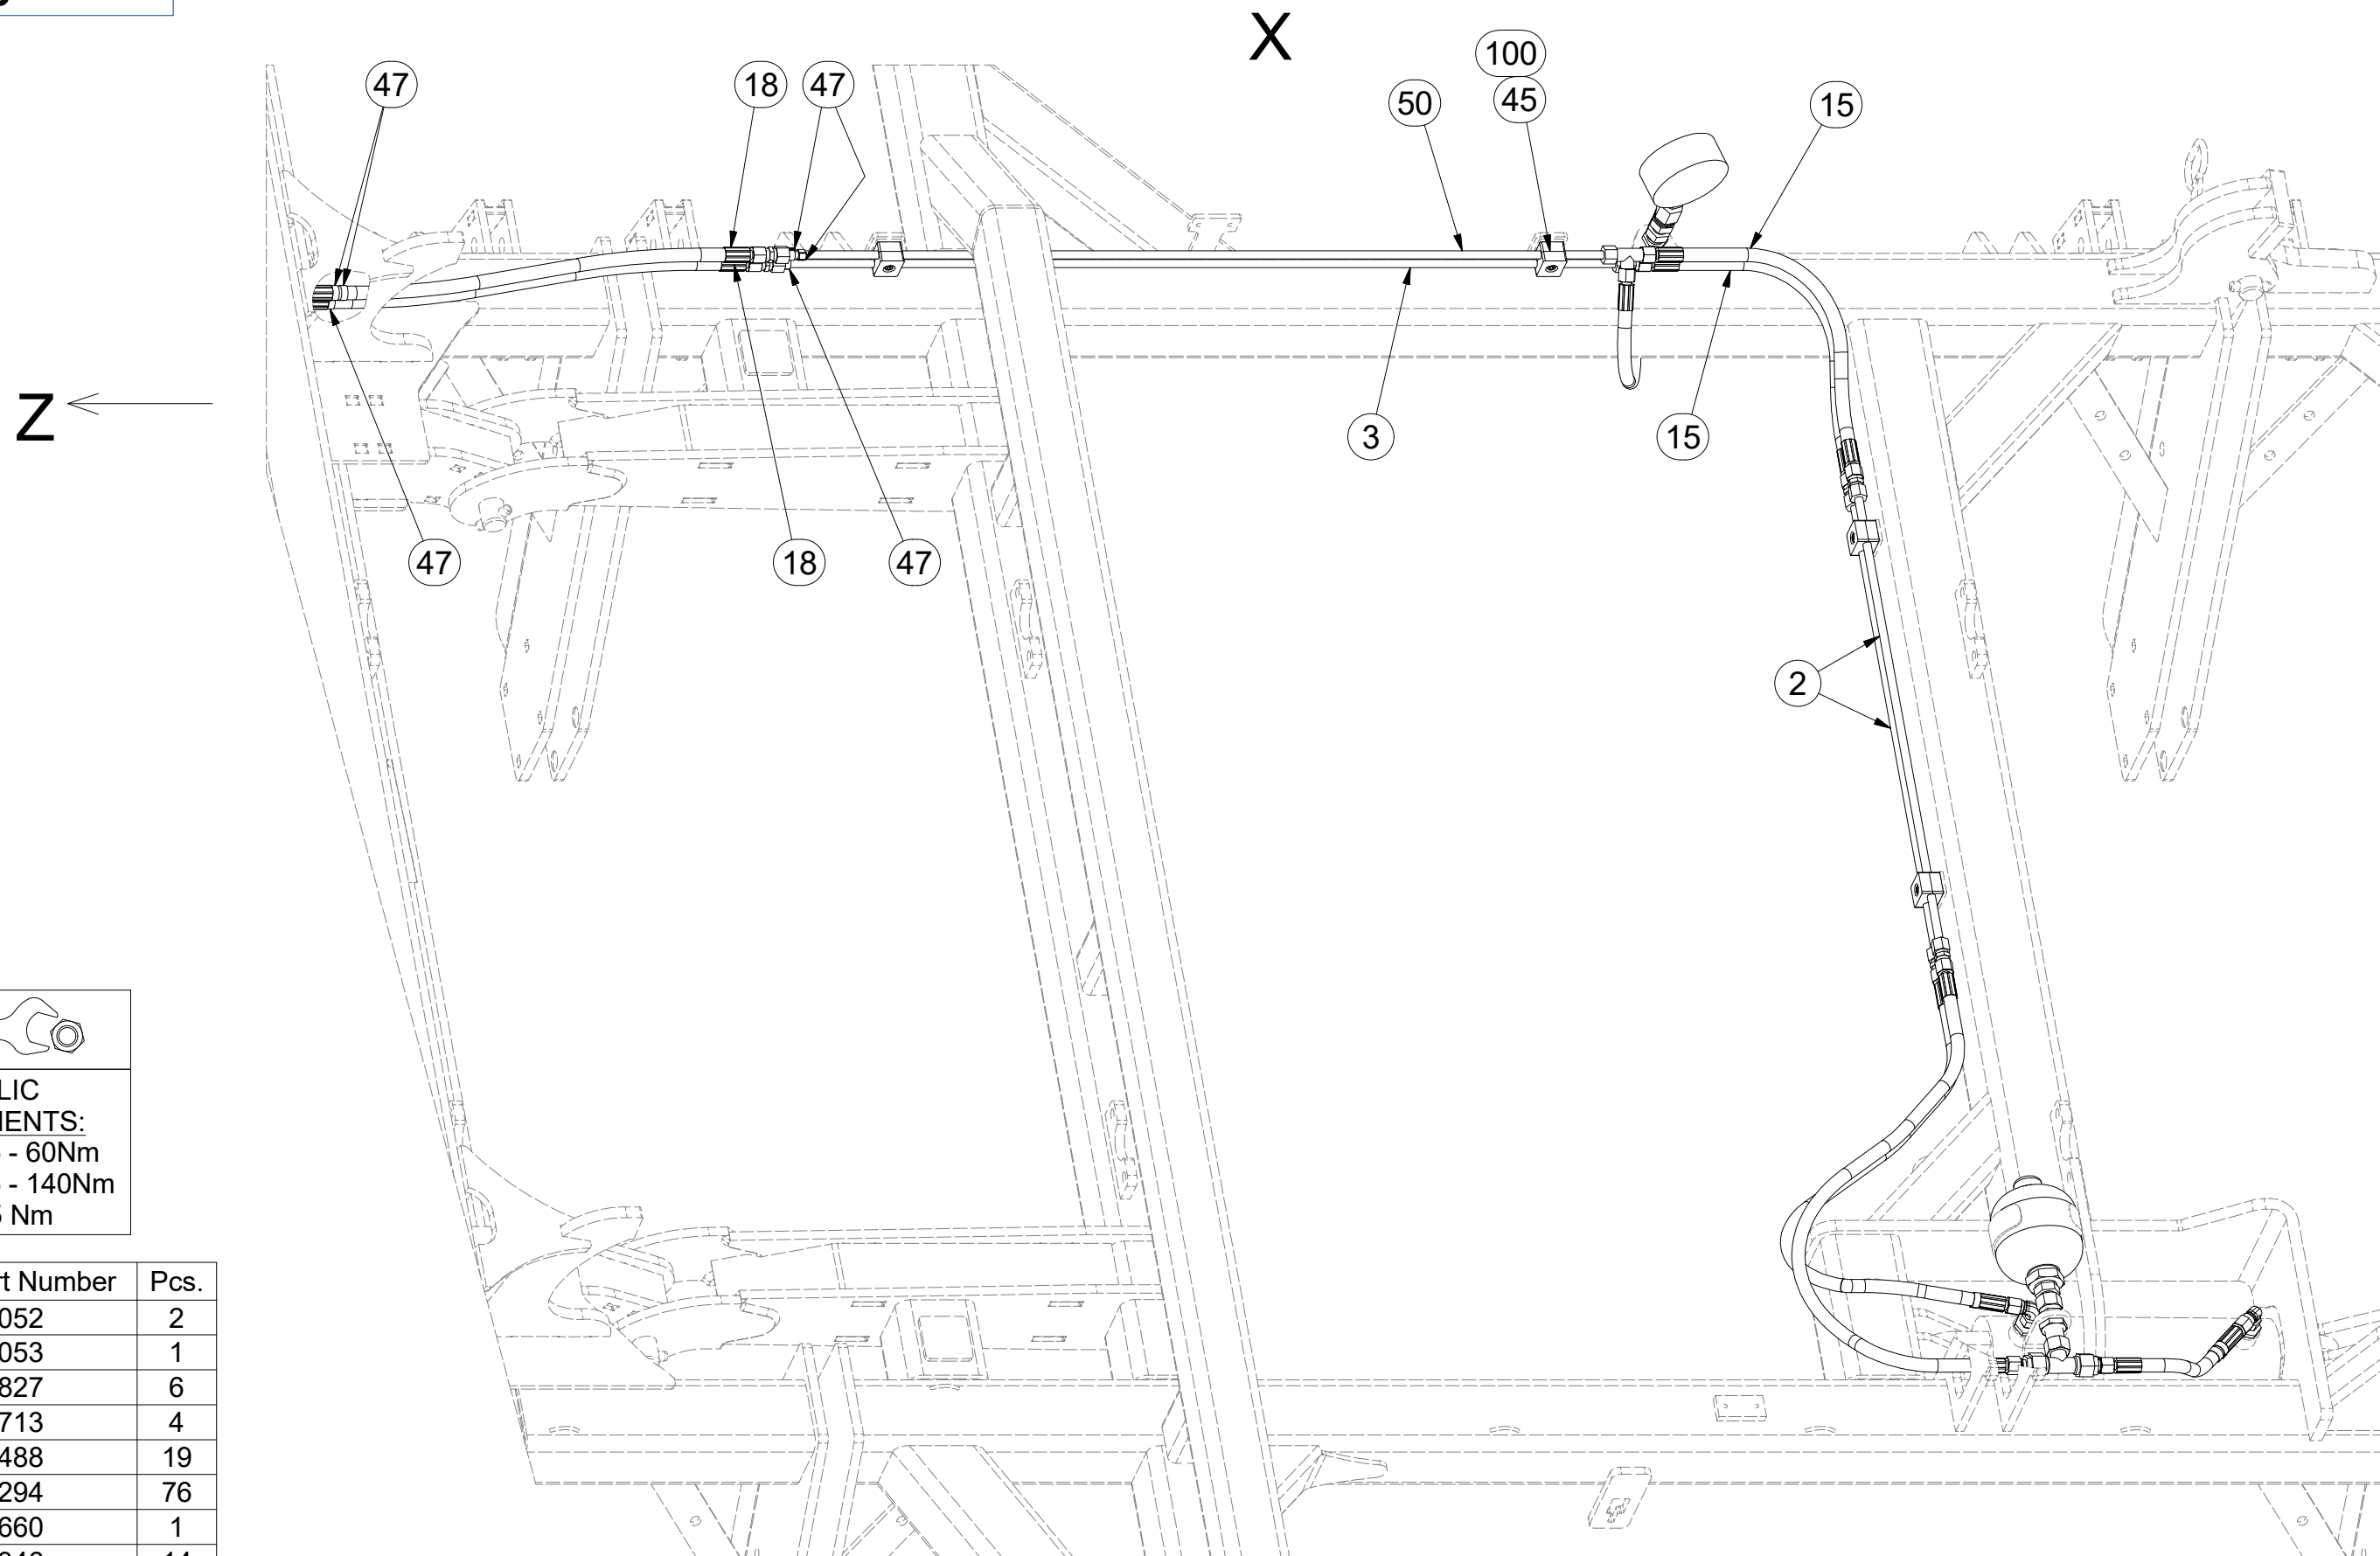

CZ HYDRAULIKA STROJE
D HYDRAULIK DER MASCHINE
F HYDRAULIQUE DE LA MACHINE

GB MACHINE HYDRAULICS
RU ГИДРАВЛИКА МАШИНЫ
PL HYDRAULIKA MASZYNY

m15720

HYDRAULIC COMPONENTS:
M16 x 1,5 - 60Nm
M22 x 1,5 - 140Nm
G 3/8 - 95 Nm

Pos.	Part Number	Pcs.
2	m10052	2
3	m10053	1
15	m04827	6
18	m03713	4
45	m05488	19
47	m11294	76
50	m15660	1
100	m04346	14