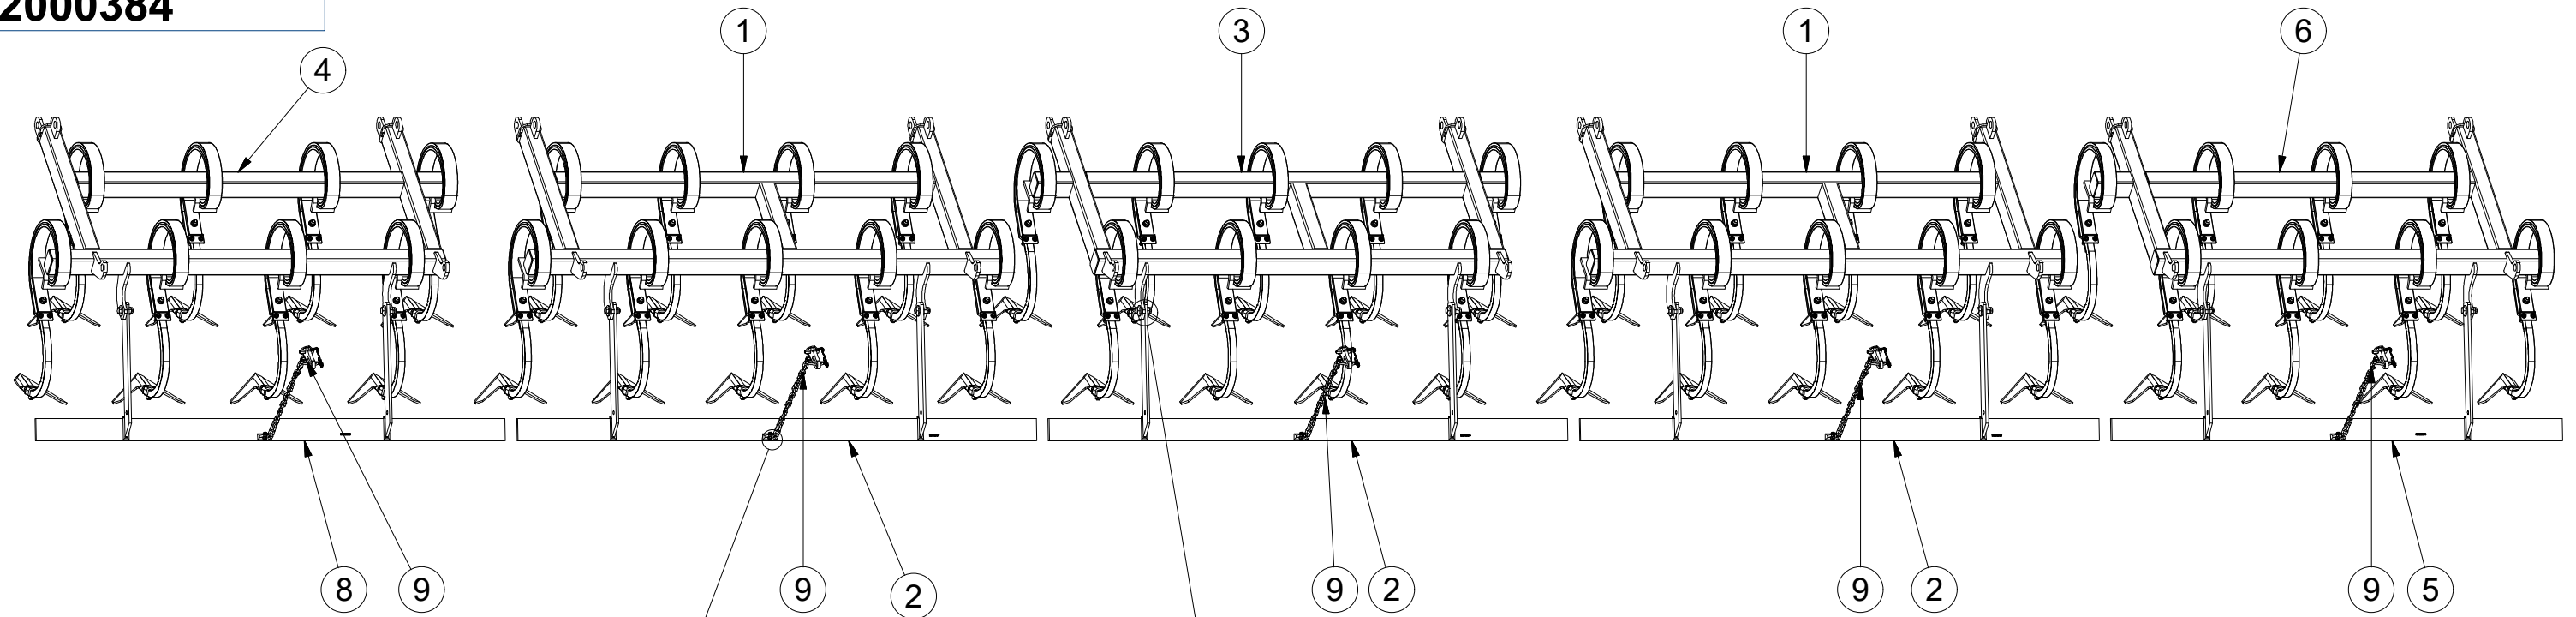

Ⓒ SADA RADLIC

Ⓓ SCHARSATZ

Ⓕ KIT DE SOCS

Ⓖ SET OF PLOUGHSHARES

Ⓡ КОМПЛЕКТ ЛАП

Ⓟ ZESTAW REDLIC

2000384

Pos.	Part Number	Pcs.
1	3002834	2
2	3002564	3
3	3002836	1
4	3003060	1
5	3003062	1
6	3003058	1
7	4004451	10
8	3003063	1
9	4001641	5
20	m01092	5
21	m02254	10
30	m04503	5
31	m03683	10
40	m01203	5
41	m05651	20