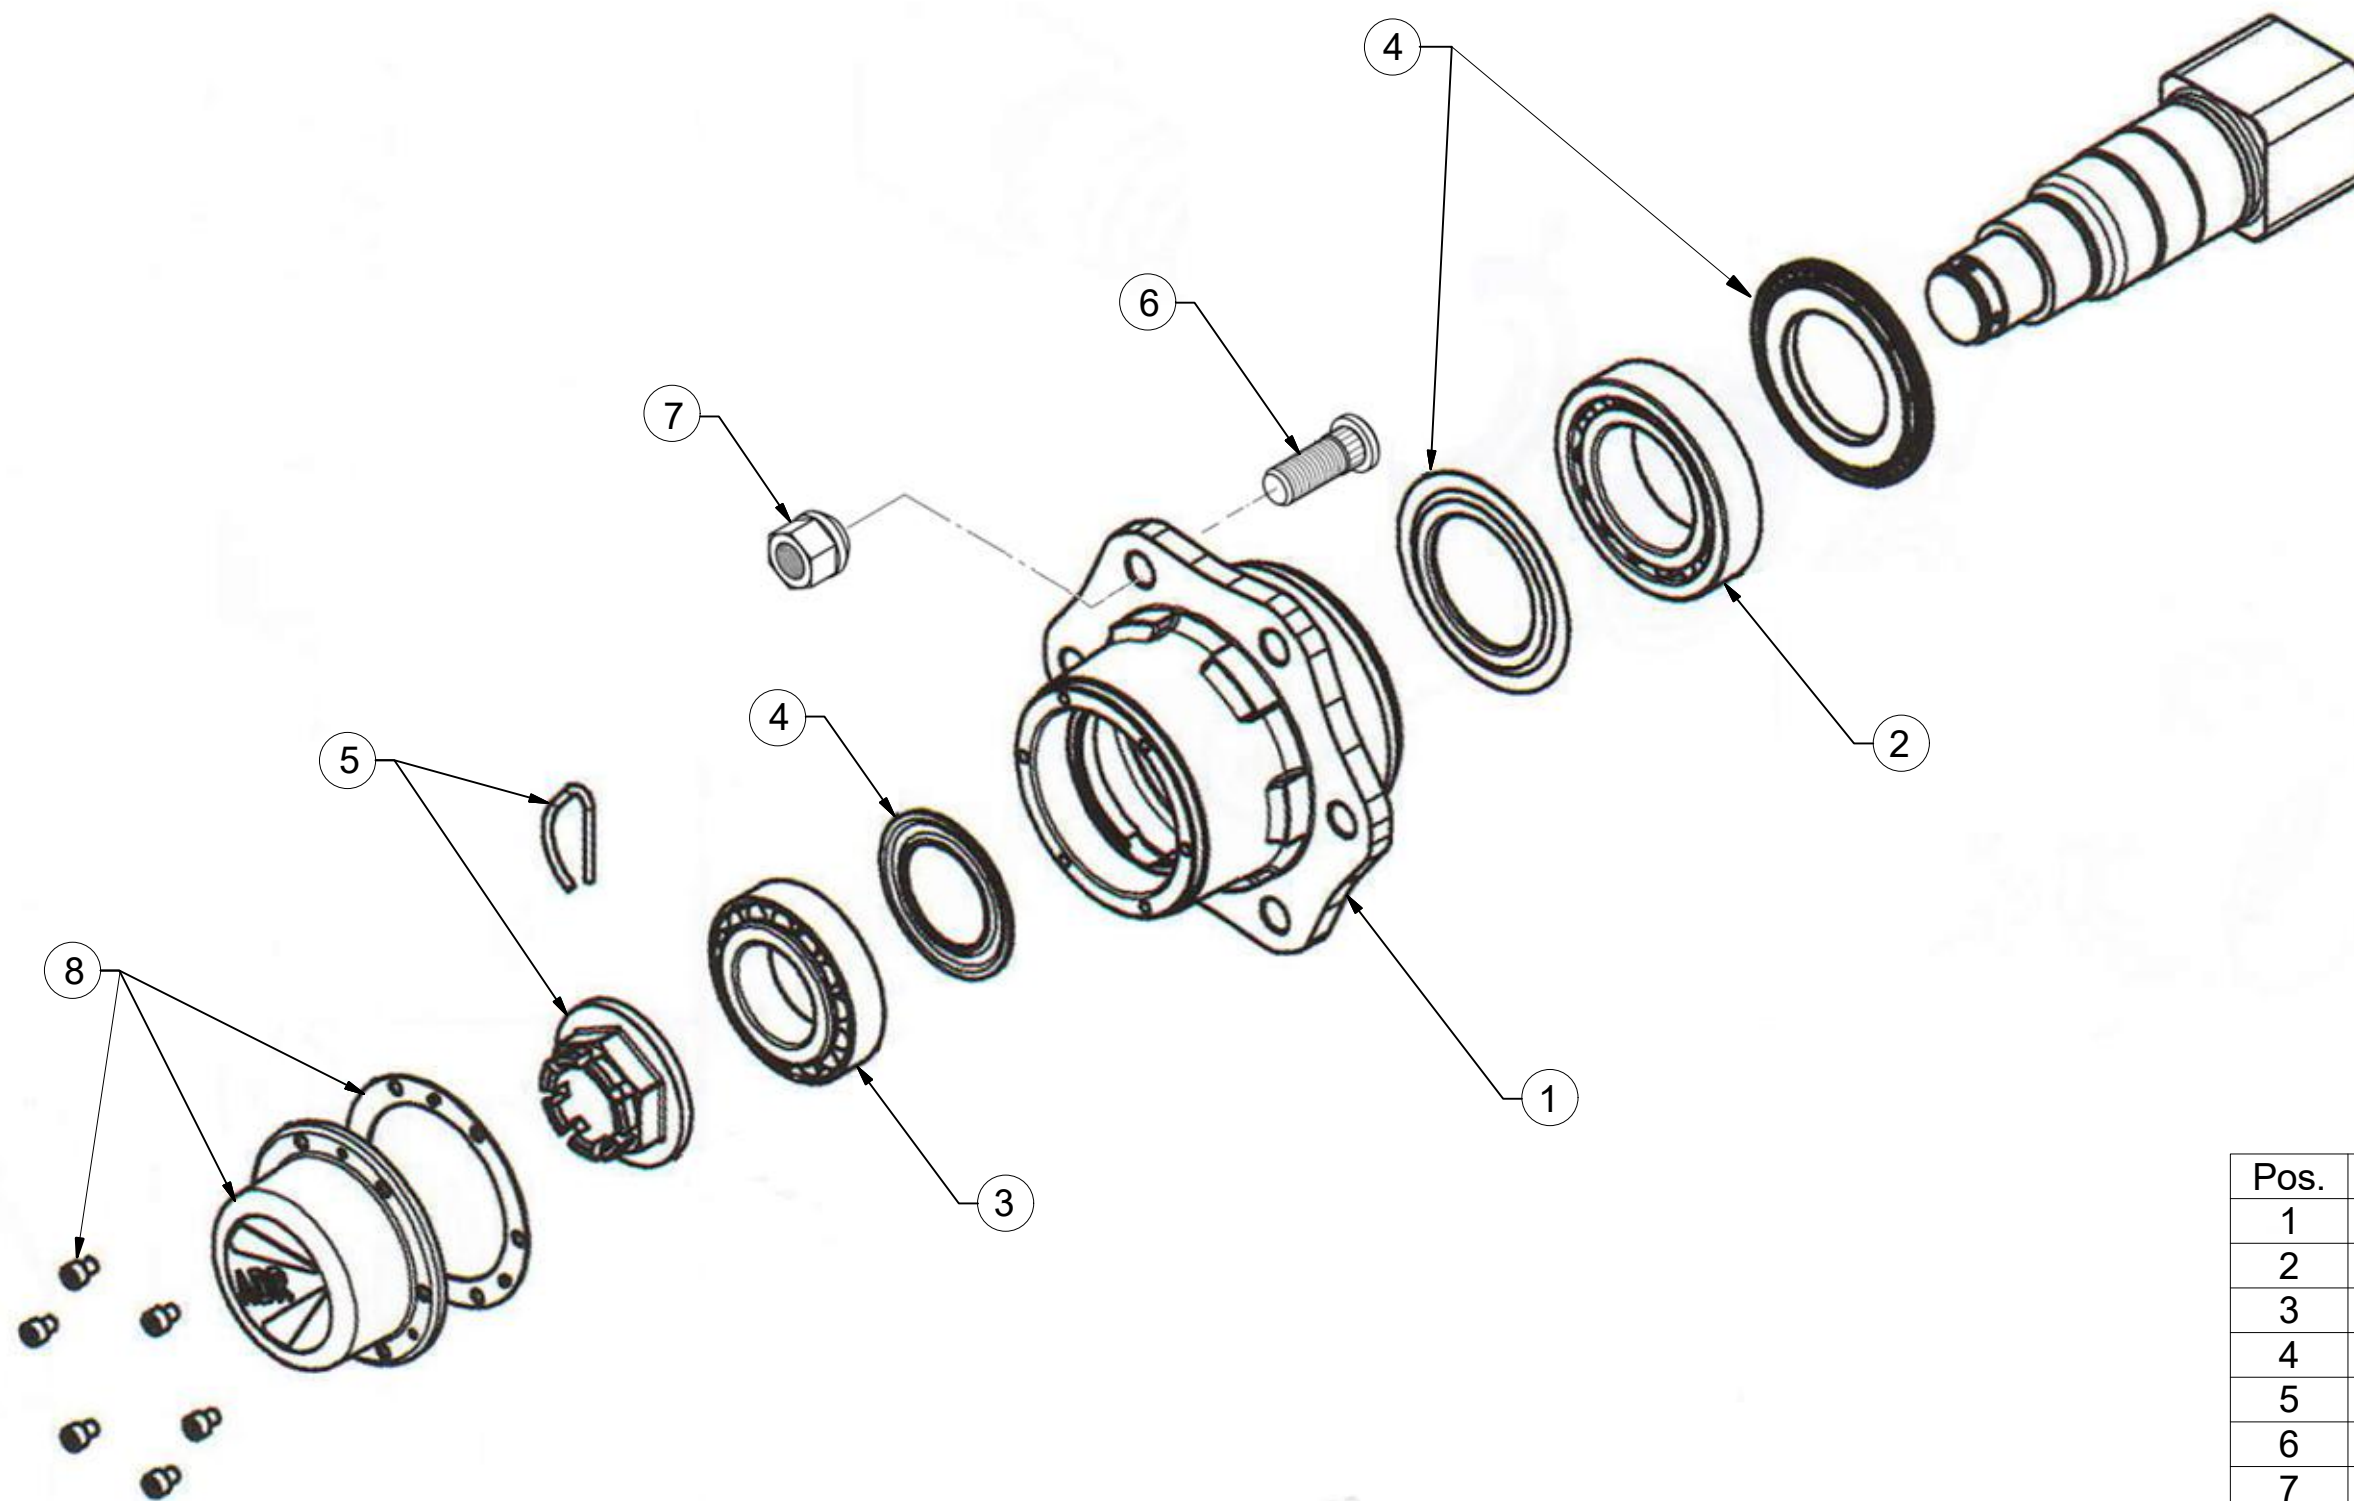

Ⓒ NÁPRAVA

Ⓓ ACHSE

Ⓕ ESSIEU

Ⓒ AXLE

Ⓓ OCB

Ⓕ OS

A80RM600

Pos.	Part Number	Pcs.
1	m12567	1
2	m07153	1
3	m07154	1
4	m12565	1
5	m08168	1
6	m08148	6
7	m08163	6
8	m12566	1