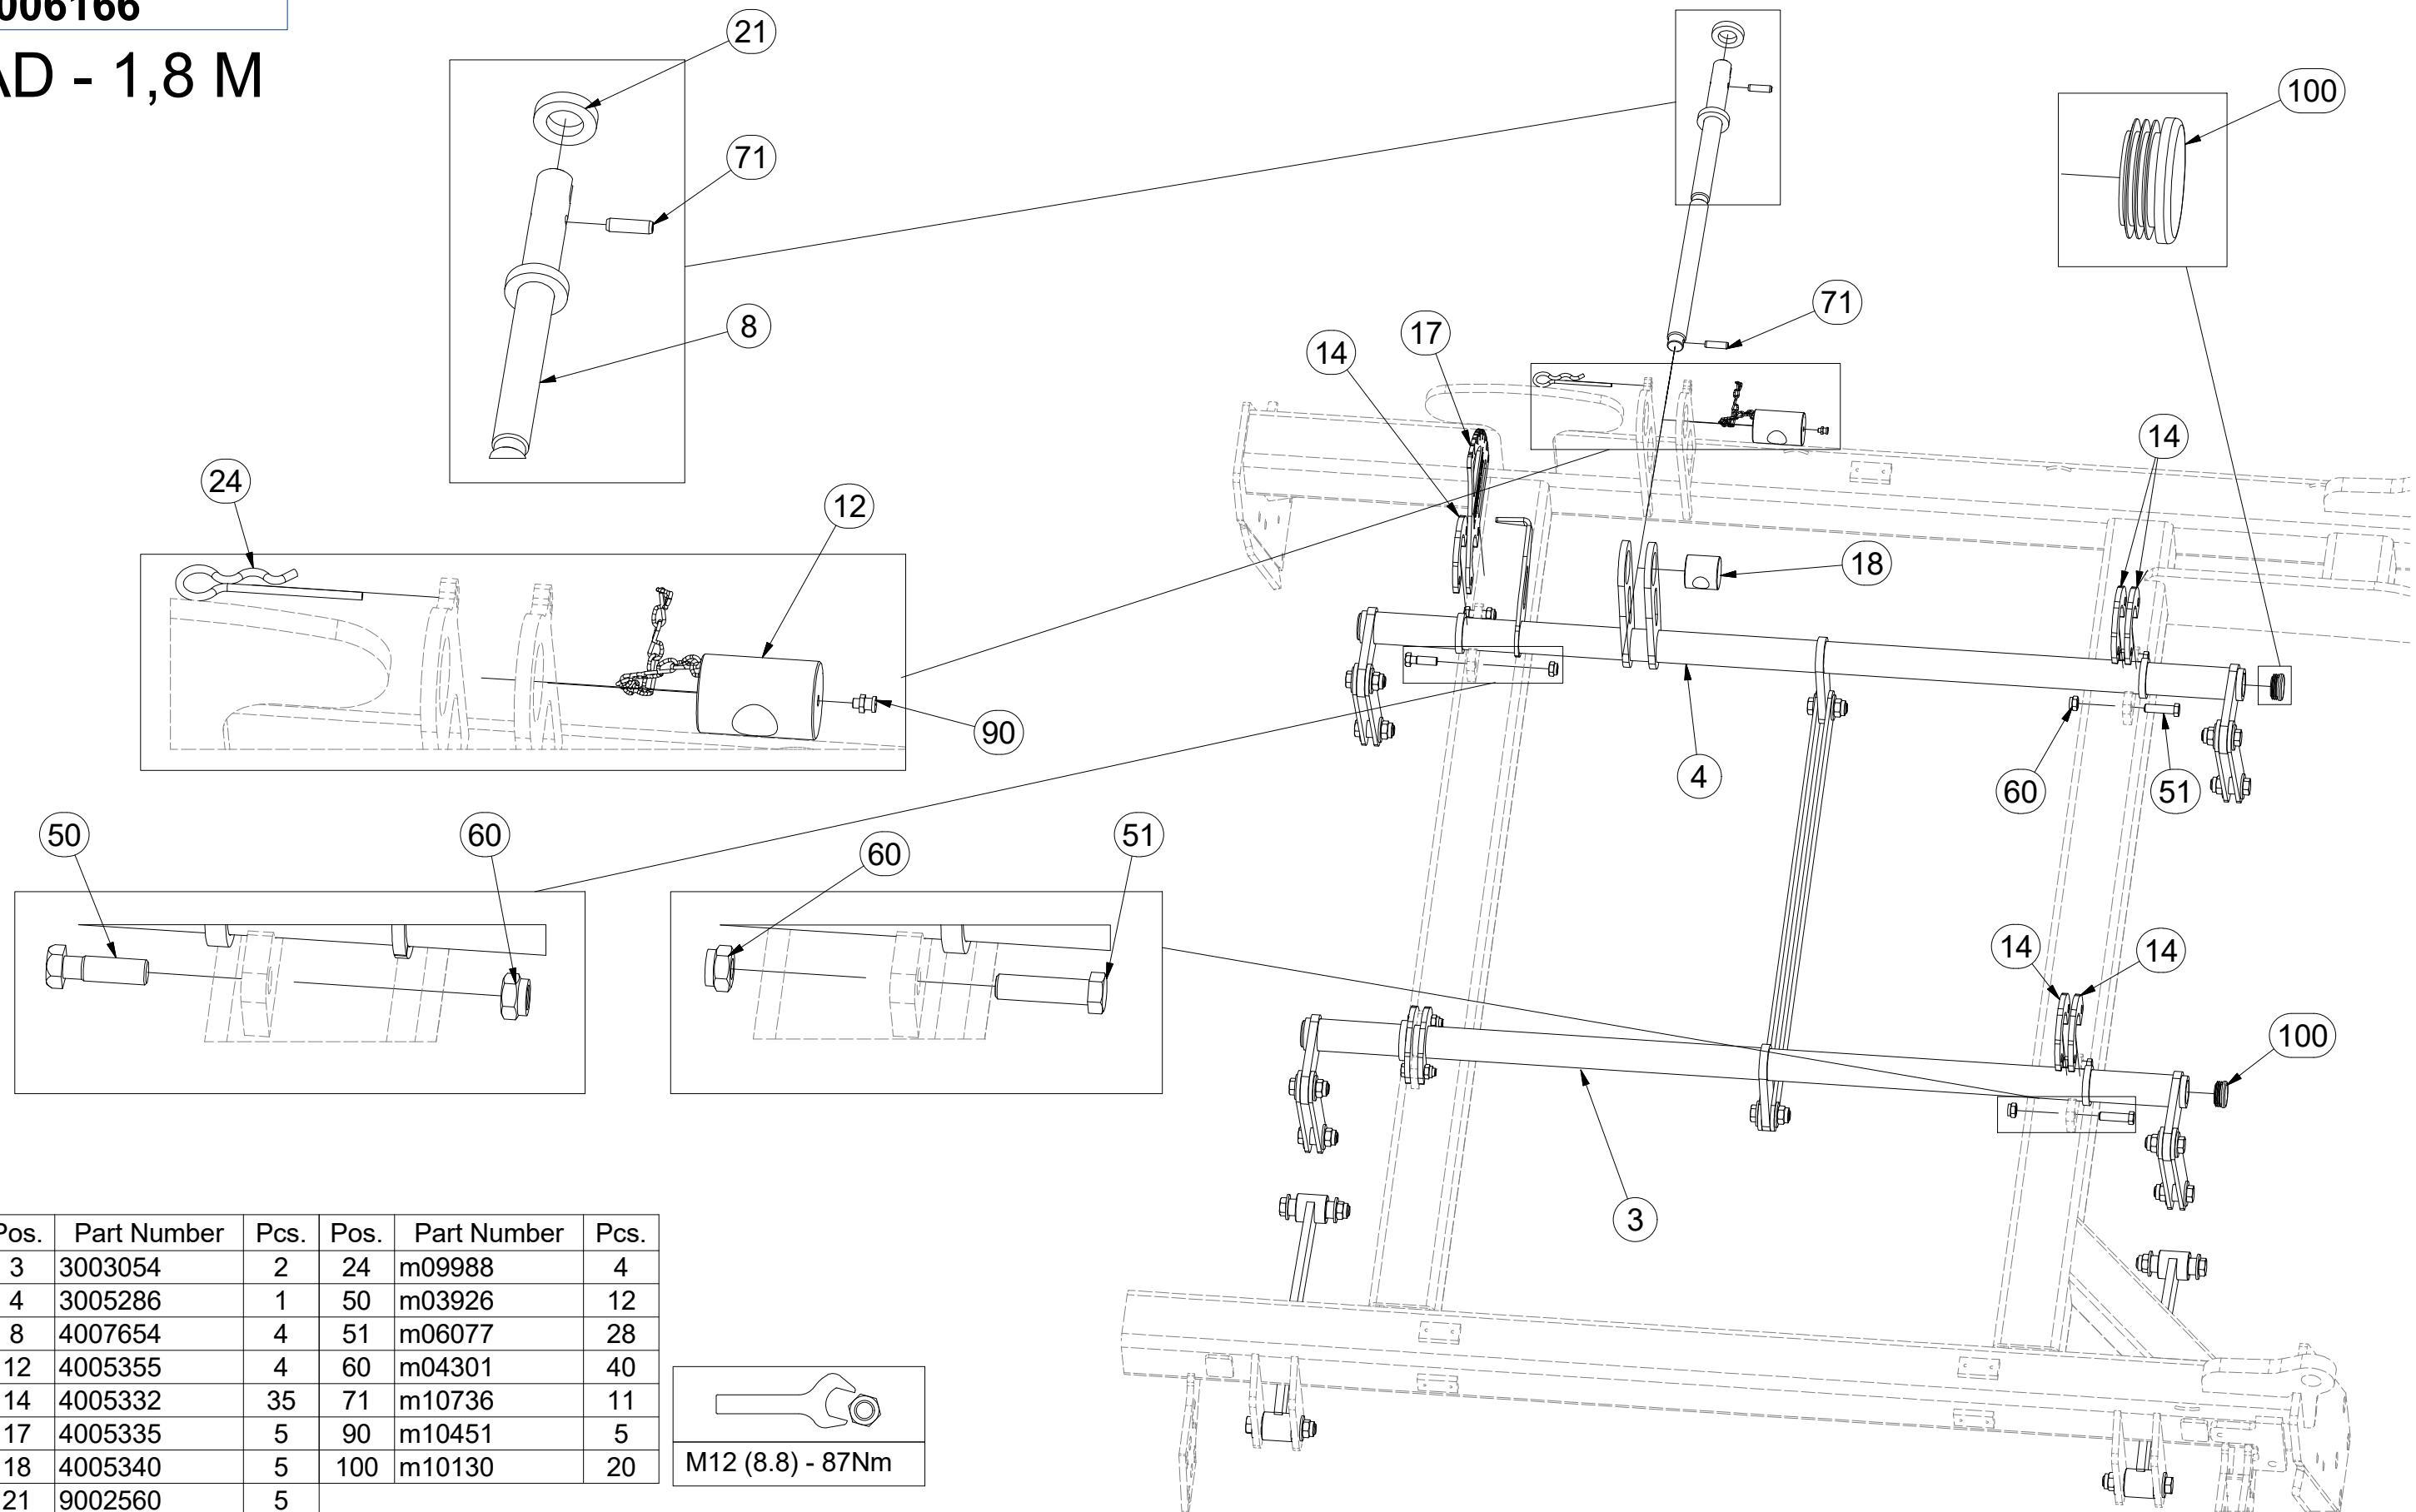

Ⓒ SADA OVLÁDÁNÍ RADLIC

Ⓓ STEUERSATZ PFLUGSCHAREN

Ⓕ KIT DE COMMANDE DES SOCS

Ⓖ SET OF PLOUGHSHARE CONTROL

Ⓡ КОМПЛЕКТ УПРАВЛЕНИЯ ЛАП

Ⓢ ZESTAW STEROWANIA RADLICAMI

3006166

AD - 1,8 M