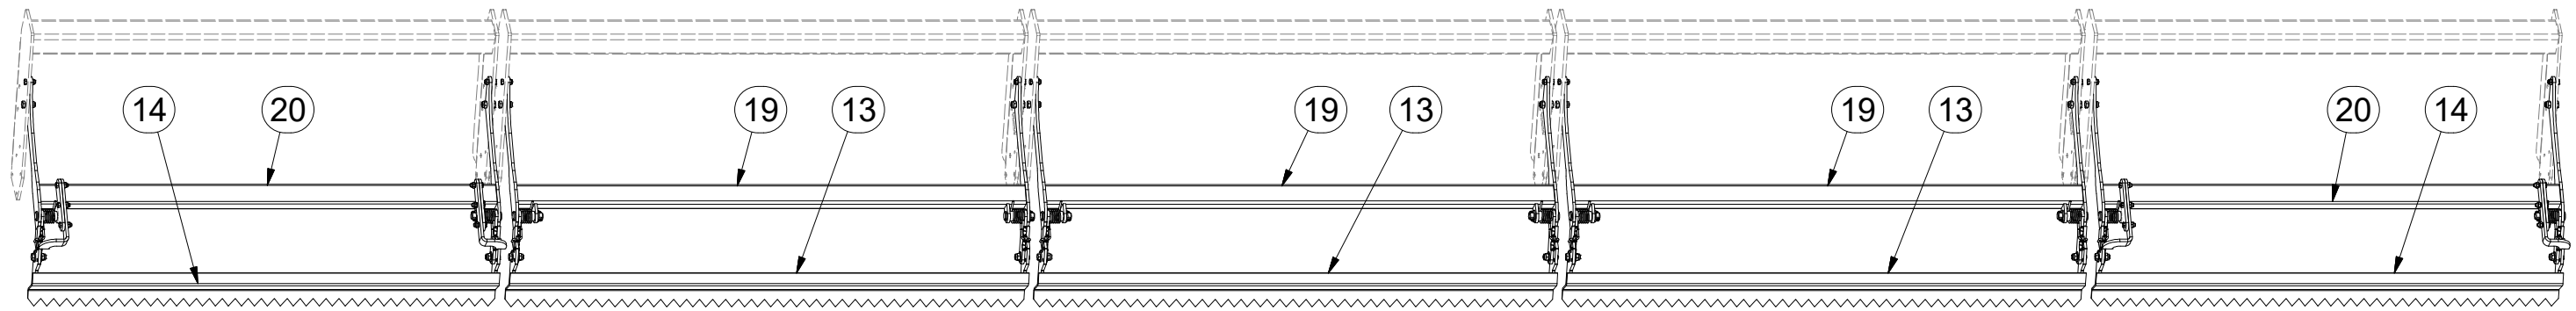

CZ SADA ZADNÍCH VÁLCŮ
D SATZ HINTERE WALZEN
F KIT DE ROULEAUX ARRIÈRE

GB SET OF REAR ROLLERS
RU КОМПЛЕКТ ЗАДНИХ КАТКОВ
PL ZESTAW TYLNYCH WAŁÓW

3008670

Y1