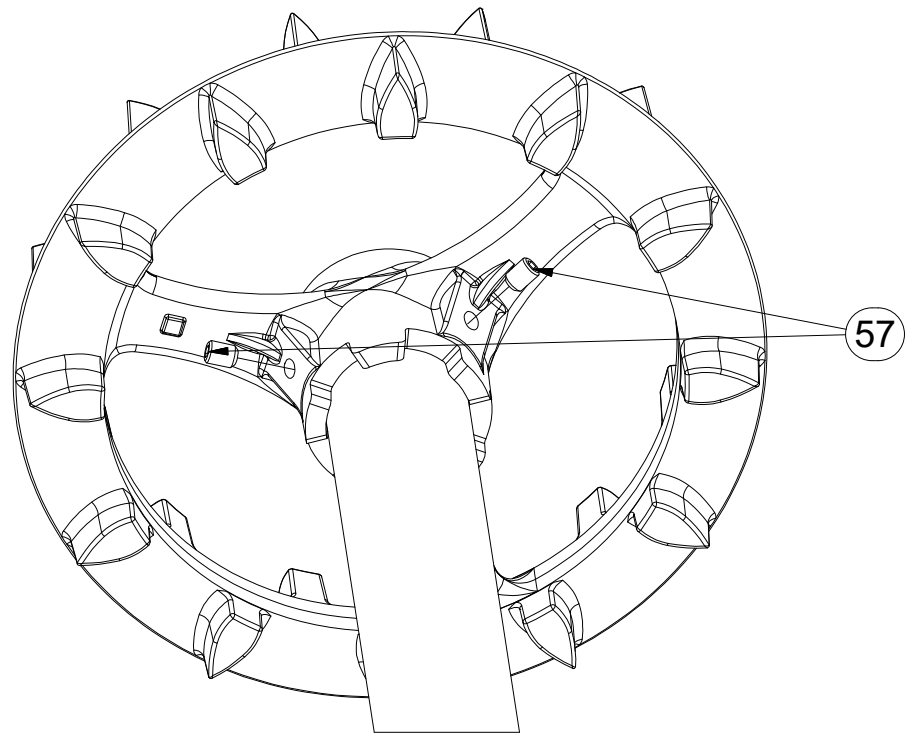

M12 (10.9) - 88Nm
M12 (8.8) - 87Nm

- Ⓒ SADA ZADNÍCH VÁLČŮ
- Ⓓ SATZ HINTERE WALZEN
- Ⓕ KIT DE ROULEAUX ARRIÈRE

- Ⓖ SET OF REAR ROLLERS
- Ⓡ КОМПЛЕКТ ЗАДНИХ КАТКОВ
- Ⓟ ZESTAW TYLNYCH WAŁÓW

3008670

X3

Pos.	Part Number	Pcs.
3	3008655	2
10	4009334	4
11	9002944	66
28	4016996	4
42	4014034	10
43	m15625	10
51	m06077	4
53	m03339	4
57	m13958	20
70	m01305	40
81	m03988	52
82	m01214	4
101	4010992	8
102	4016809	20