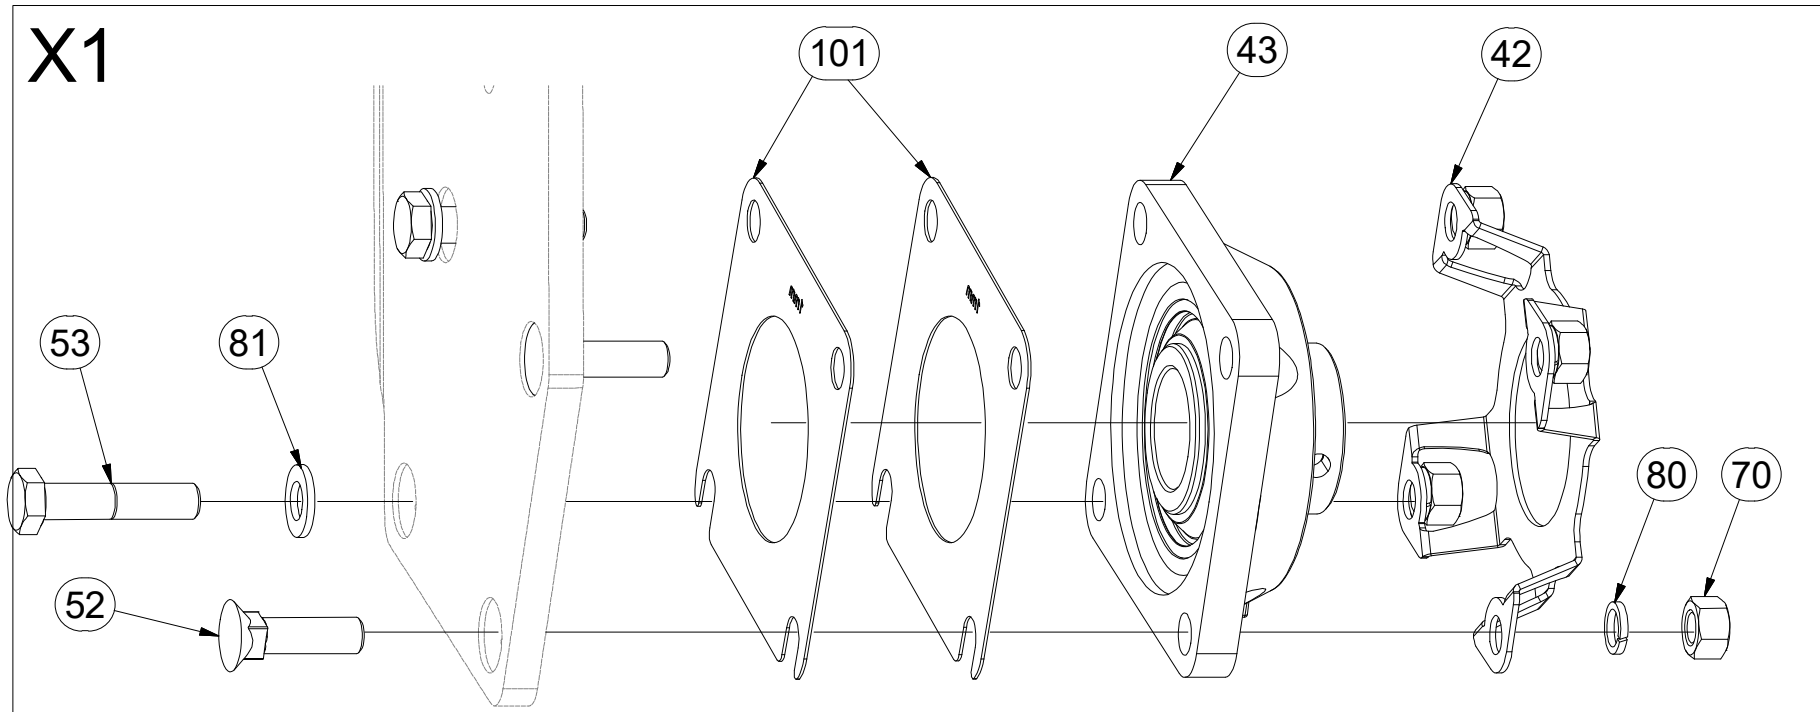

CZ SADA ZADNÍCH VÁLČŮ
D SATZ HINTERE WALZEN
F KIT DE ROULEAUX ARRIÈRE

GB SET OF REAR ROLLERS
RU КОМПЛЕКТ ЗАДНИХ КАТКОВ
PL ZESTAW TYLNYCH WAŁÓW

3008976

M12 (8.8) - 87Nm

Pos.	Part Number	Pcs.
42	4014034	6
43	m15625	6
52	m03519	20
53	m04412	4
70	m01305	24
80	m03988	24
81	m01214	8
101	4016809	12