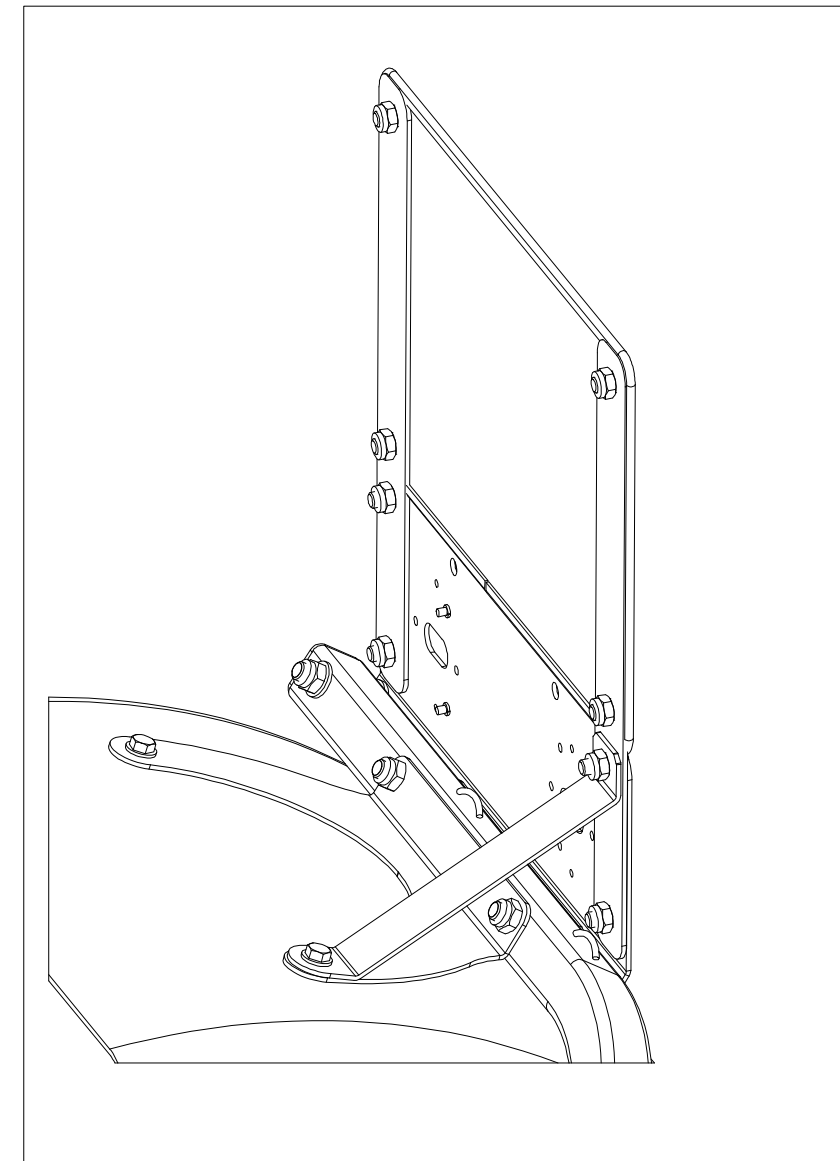

ⒸZ NÁPRAVA BRŽDĚNÁ

Ⓓ GEBREMSTE ACHSE

Ⓕ ESSIEU FREINÉ

ⒼB BRAKING AXLE

ⒺU ТРАНСПОРТНАЯ ОСЬ С ТОРМОЗОМ

ⒽL OŚ Z HAMULCAMI

3006138

Pos.	Part Number	Pcs.
1	2000374	1
2	m06366	2
3	3004579	1
26	m14266	4
10	3009523	1
11	3009524	1