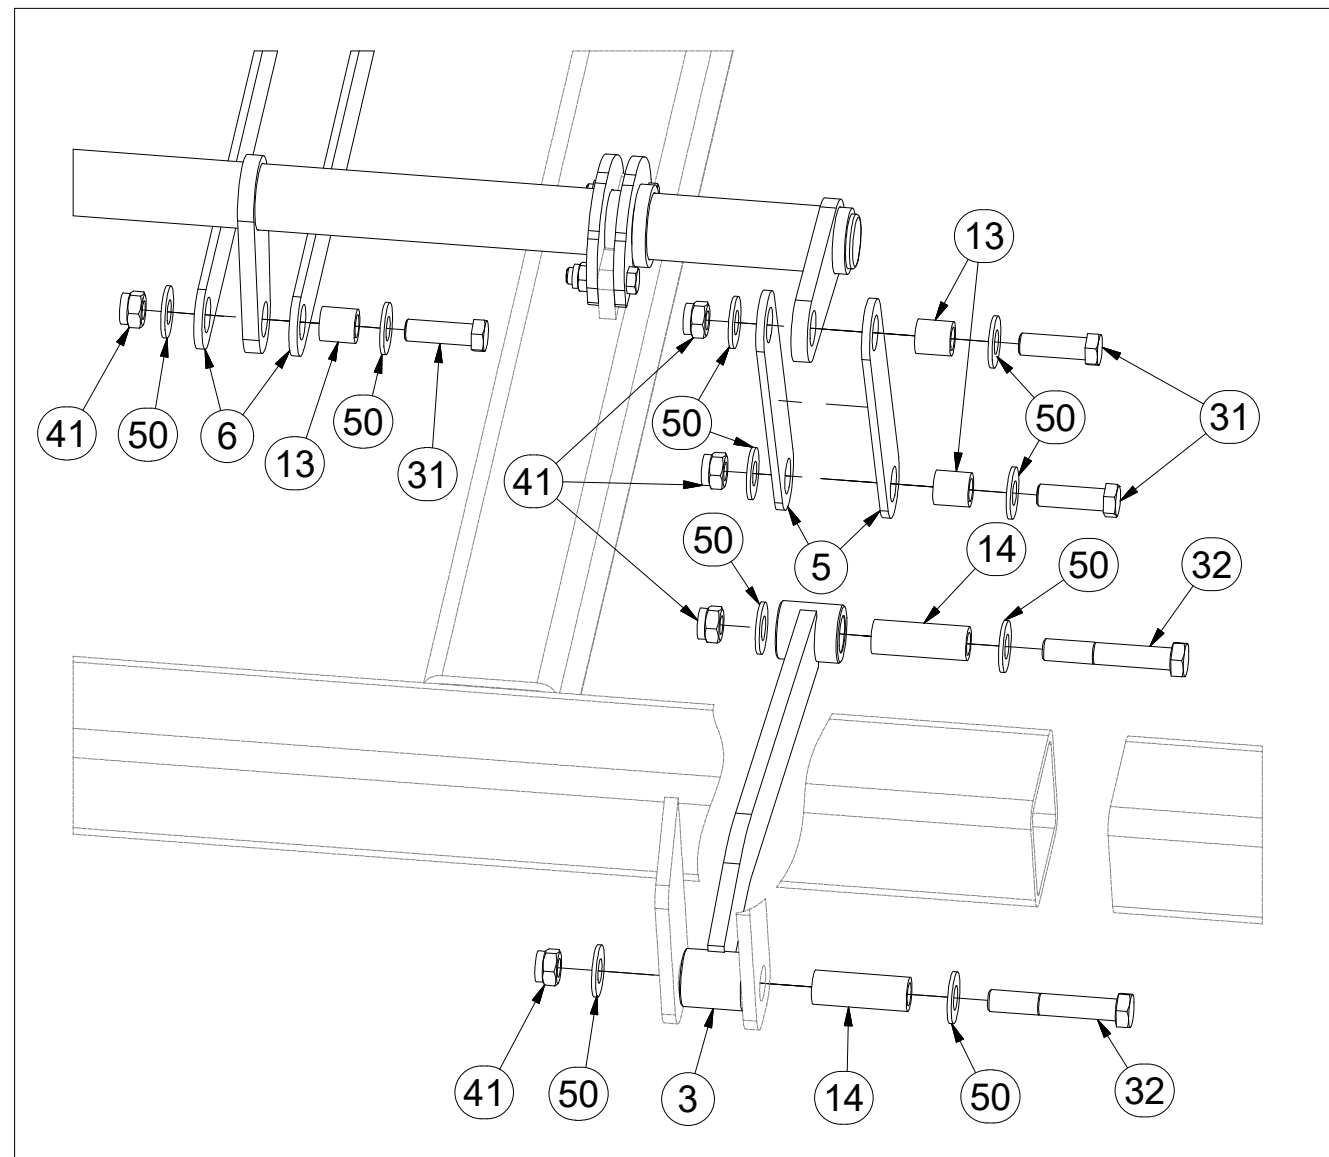

CZ SADA OVLÁDÁNÍ RADLIC
D STEUERSATZPFLUGSCHAREN
F KIT DE COMMANDE DES SOCS

GB SET OF PLOUGHSHARE CONTROL
RU КОМПЛЕКТ УПРАВЛЕНИЯ ЛАП
PL ZESTAW STEROWANIA RADLICAMI

3006421

Pos.	Part Number	Pcs.
1	3002830	1
2	3002831	1
3	8000990-30007	6
5	4005333	24
6	4005334	6
13	4002265	30
14	9001426	12
16	3002984	2
17	3002985	2
31	m04355	30
32	m07673	12
41	m03683	42
50	m05651	84