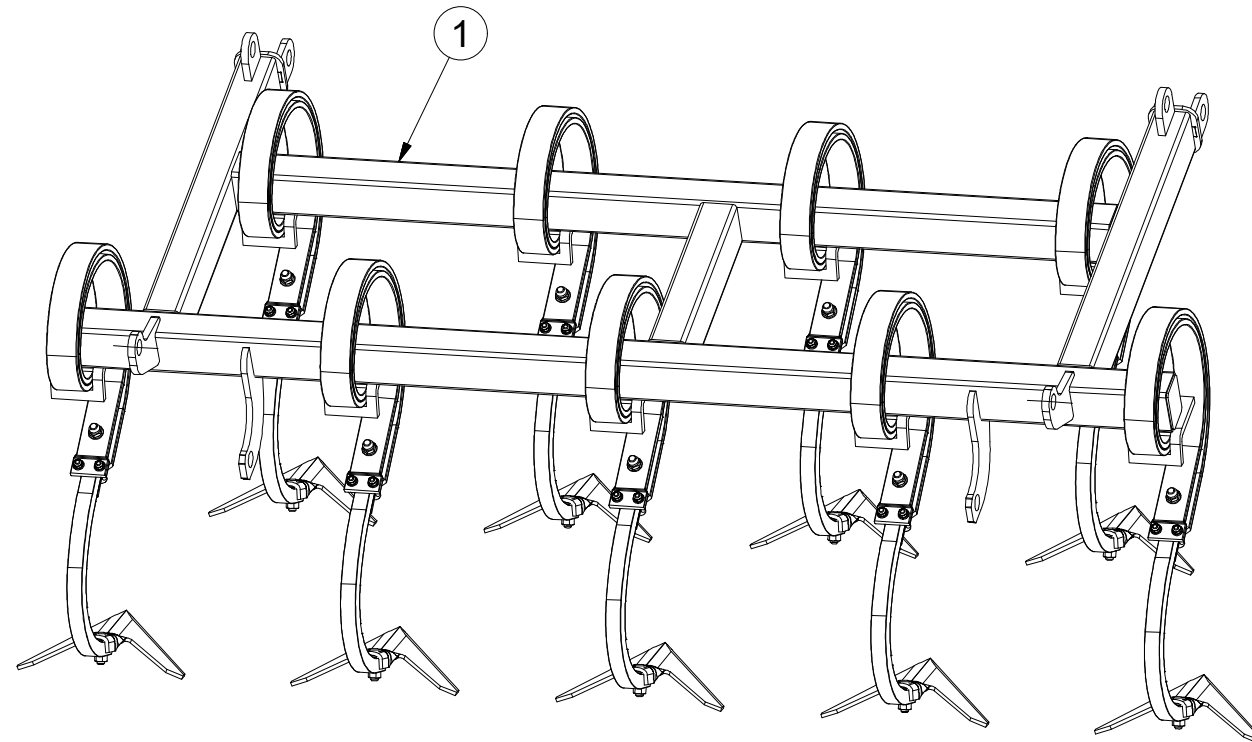

Ⓒ CZ SADA RADLIC

Ⓓ D SCHARSATZ

Ⓕ F KIT DE SOCS

Ⓖ GB SET OF PLOUGHSHARES

Ⓡ RU КОМПЛЕКТ ЛАП

Ⓟ PL ZESTAW REDLIC

3002834

Pos.	Part Number	Pcs.
1	2000363	1
2	3000300	9
3	3000301	9
4	3002818	9
5	3000236-KOO	9
6	m09995	9
15	m10440	9
16	m11600	9
17	m04355	9
20	m06156	18
21	m10439	9
22	m03683	9
23	m04301	9
30	m01214	9