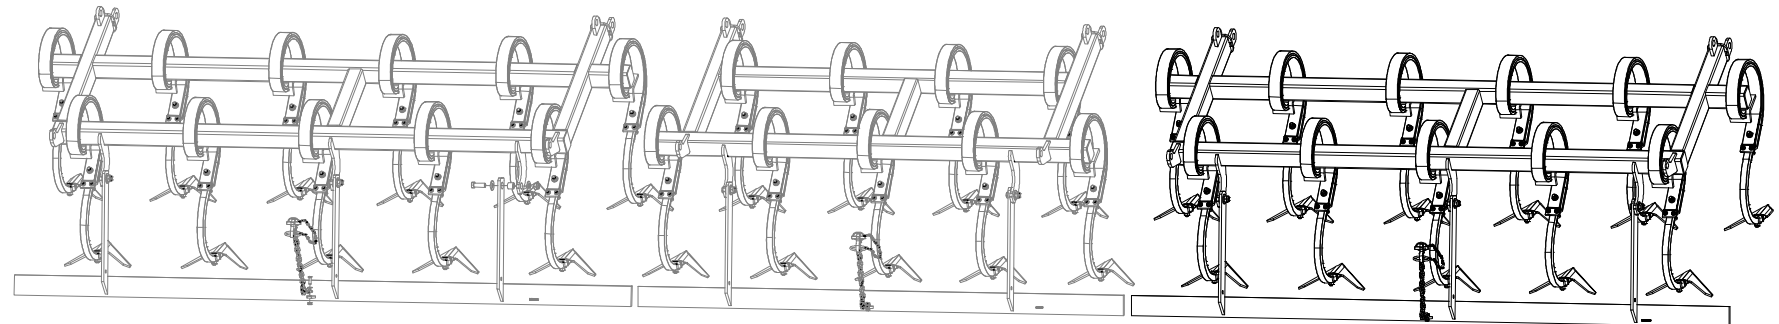

Ⓒ SADA RADLIC

Ⓓ SCHARSATZ

Ⓕ KIT DE SOCS

Ⓖ SET OF PLOUGHSHARES

Ⓡ КОМПЛЕКТ ЛАП

Ⓢ ZESTAW REDLIC

3007752

Pos.	Part Number	Pcs.
1	2000371	1
2	3000300	11
3	3000301	11
4	3002818	11
5	3000236-KOO	10
6	m09995	11
7	4007281	1
15	m10440	11
16	m11600	11
17	m04355	11
20	m06156	22
21	m10439	11
22	m03683	11
23	m04301	11
30	m01214	11