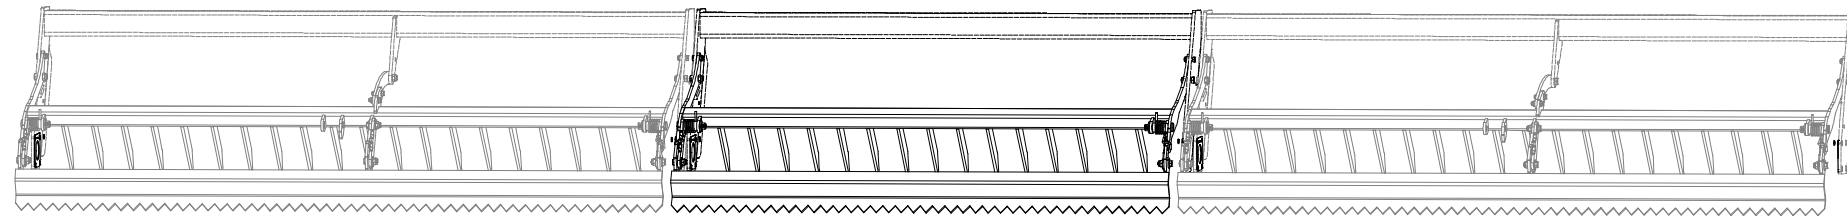

1. CZ SADA ZADNÍCH VÁLČŮ
   D SATZ HINTERE WALZEN
   F KIT DE ROULEAUX ARRIÈRE

1. GB SET OF REAR ROLLERS
   RU КОМПЛЕКТ ЗАДНИХ КАТКОВ
   PL ZESTAW TYLNYCH WAŁÓW

3008976

Pos.	Part Number	Pcs.	Pos.	Part Number	Pcs.	Pos.	Part Number	Pcs.
13	3001672	1	40	m12303	3	71	m04301	10
19	3004896	1	41	m12304	3	72	m03683	18
24	4002269	8	50	m04343	6	73	m04503	6
25	4004451	10	54	m09464	6	82	m05651	20
29	4015778	6	55	m01129	8	83	m14028	6
30	9002979	6	56	m02254	10			

M8 (8.8) - 25Nm
M12 (8.8) - 87Nm
M16 (8.8) - 210Nm