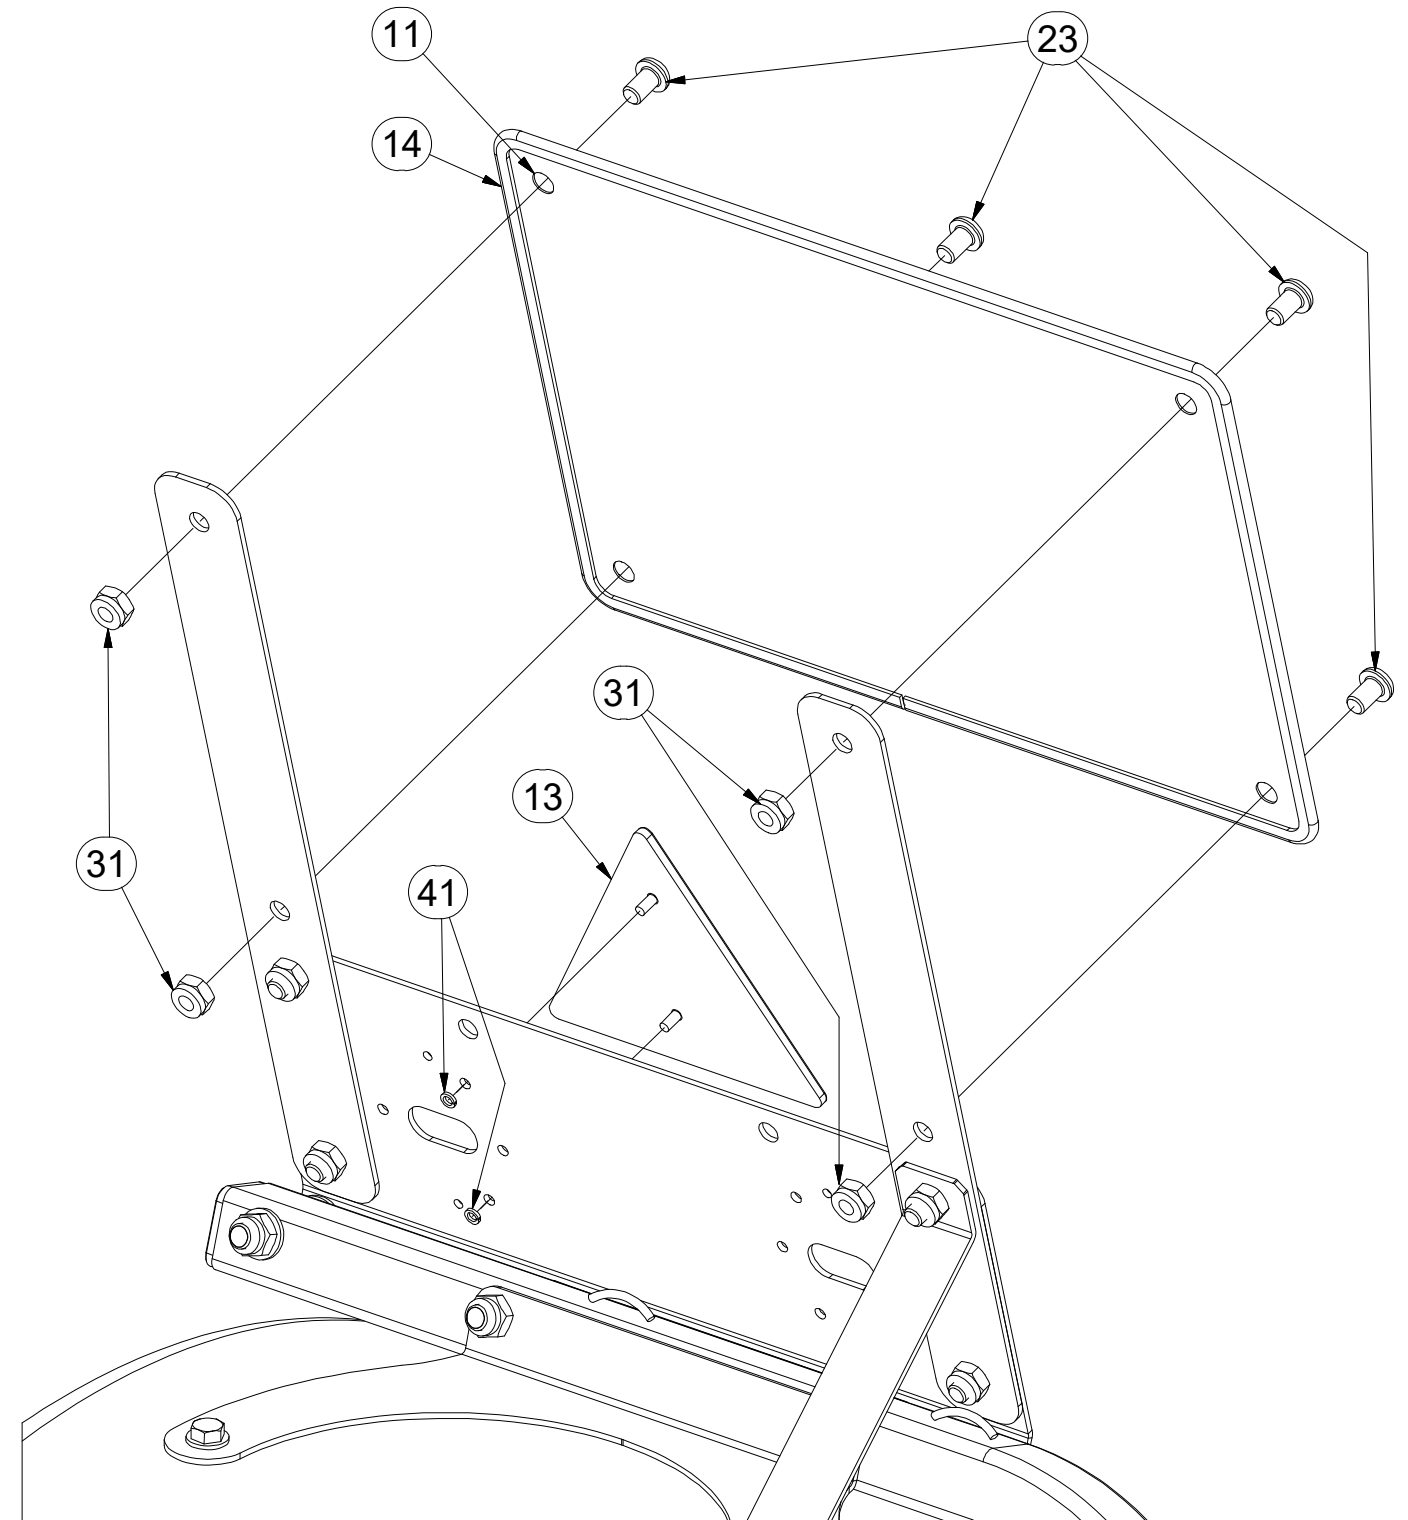

☉ CZ TERČ ZADNÍ PRAVÝ

☉ D SCHILD, HINTERES, RECHTES

☉ F CIBLE ARRIÈRE DROITE

3009524

☉ GB RIGHT REAR DISC

☉ RU ЩИТОК ЗАДНИЙ ПРАВЫЙ

☉ PL TARCZA TYLNA PRAWA

Pos.	Part Number	Pcs.	Pos.	Part Number	Pcs.
10	m09983	1	23	m16687	4
11	m16273	1	31	m03775	12
12	m12689	1	41	m01197	2
13	m02497	1	42	m01219	1
14	m16628	1,4	43	m01209	4
21	m03681	4	44	m16981	4