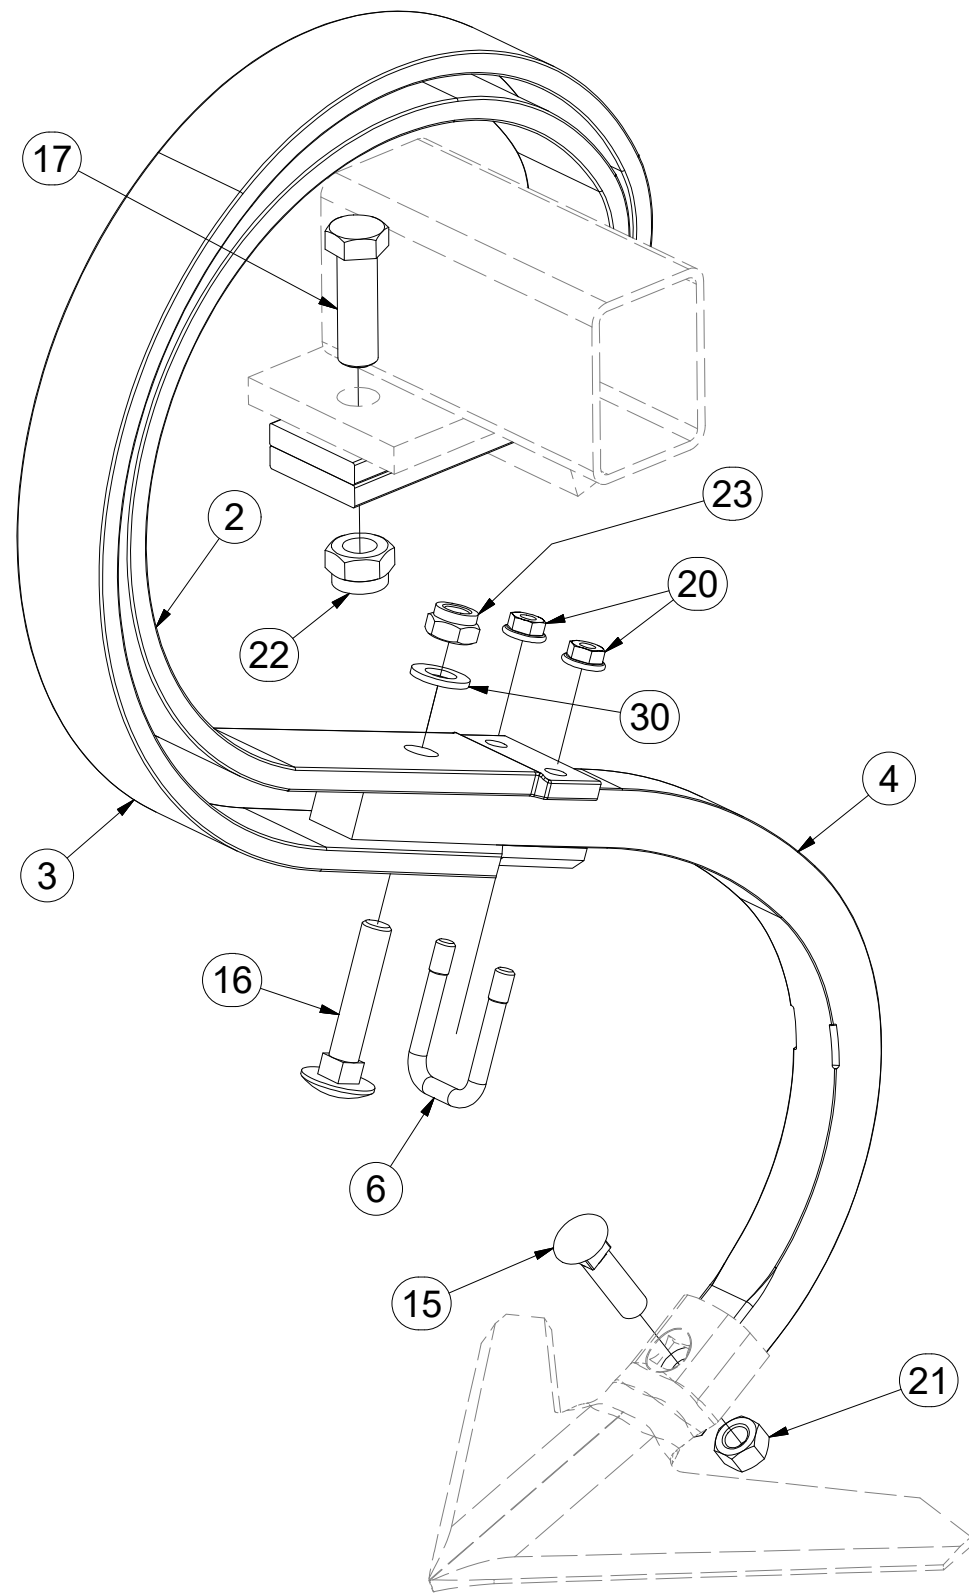

Ⓒ SADA RADLIC

Ⓓ SCHARSATZ

Ⓕ KIT DE SOCS

3007751

Ⓖ SET OF PLOUGHSHARES

Ⓡ КОМПЛЕКТ ЛАП

Ⓢ ZESTAW REDLIC

Pos.	Part Number	Pcs.
1	2000371	1
2	3000300	11
3	3000301	11
4	3002818	11
5	3000236-KOO	10
6	m09995	11
7	4007280	1
15	m10440	11
16	m11600	11
17	m04355	11
20	m06156	22
21	m10439	11
22	m03683	11
23	m04301	11
30	m01214	11