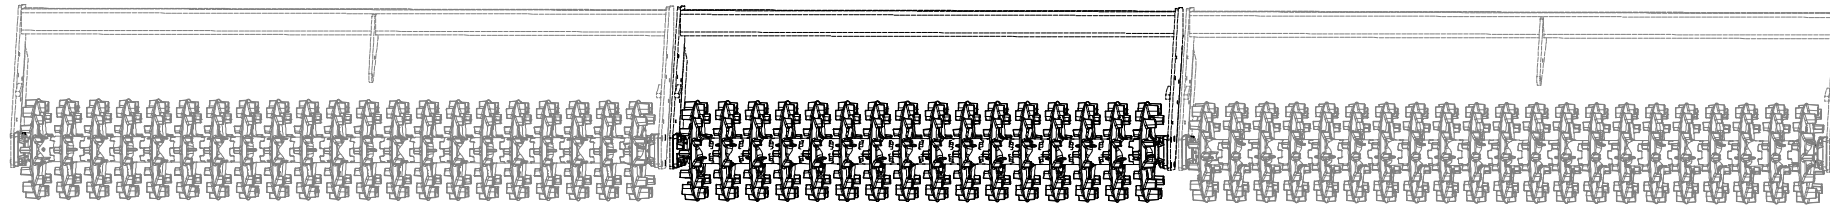

- Ⓒ SADA ZADNÍCH VÁLCŮ
- Ⓓ SATZ HINTERE WALZEN
- Ⓕ KIT DE ROULEAUX ARRIÈRE

- Ⓖ SET OF REAR ROLLERS
- Ⓡ КОМПЛЕКТ ЗАДНИХ КАТКОВ
- Ⓟ ZESTAW TYLNYCH WAŁÓW

3008976

Pos.	Part Number	Pcs.
2	3001805	1
9	4009333	6
11	9002944	52
27	4016995	6
57	m13958	12
100	4010015	12