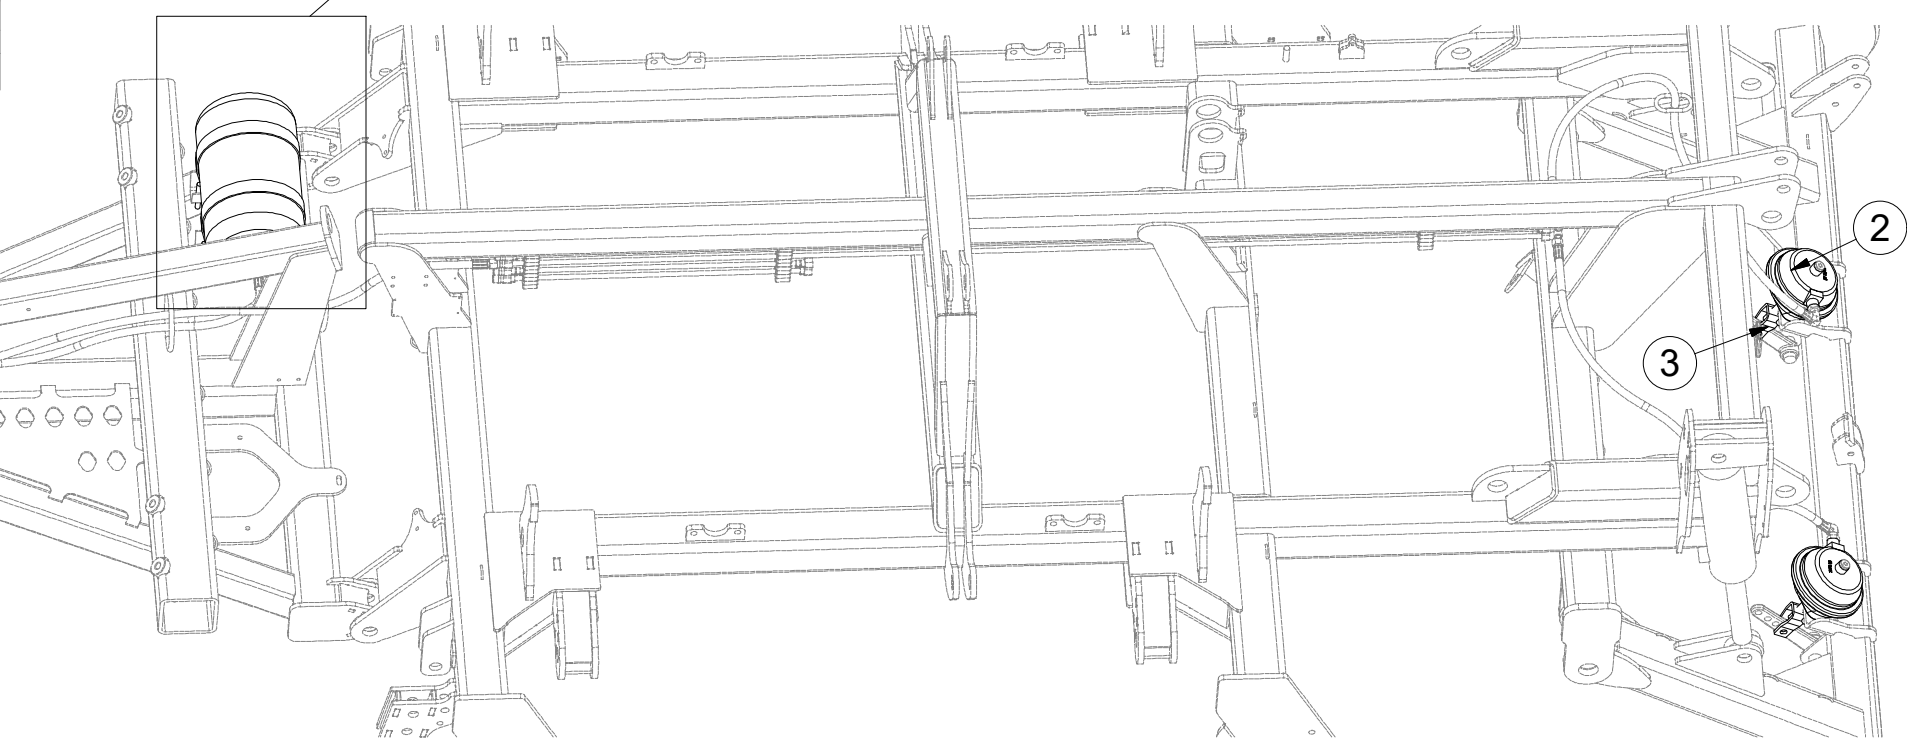

CZ DVOUHADICOVÉ BRZDY
 D ZWEISCHLAUCHBREMSEN
 F FREINS À DEUX FLEXIBLES

GB DOUBLE-HOSE BRAKES
 RU ДВУХШЛАНГОВЫЕ ТОРМОЗА
 PL HAMULCE DWUPRZEWODOWE

m11848

Pos.	Part Number	Pcs.	Pos.	Part Number	Pcs.
8	m11733	2	1	m11380	1
9	m09948	1	2	m09792	2
10	m09949	1	3	m09793	2
11	m11734	1	4	m09797	1
12	m11735	1	5	m10608	1
13	m11822	1	6	m09816	1
14	m09789	2	7	m09818	2