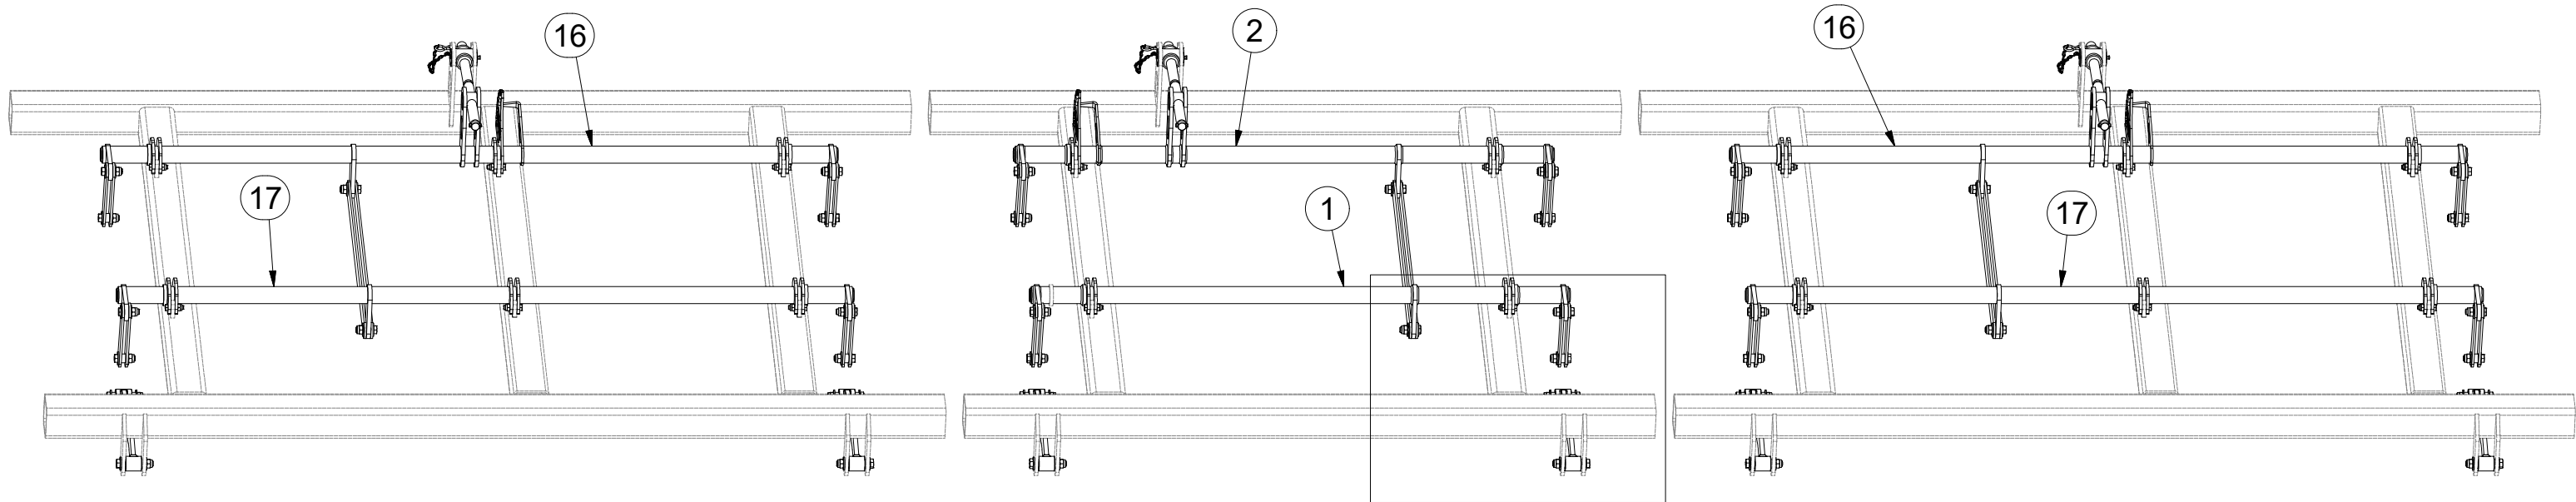

CZ SADA OVLÁDÁNÍ RADLIC
D STEUERSATZPFLUGSCHAREN
F KIT DE COMMANDE DES SOCS

GB SET OF PLOUGHSHARE CONTROL
RU КОМПЛЕКТ УПРАВЛЕНИЯ ЛАП
PL ZESTAW STEROWANIA RADLICAMI

3006421

Pos.	Part Number	Pcs.
1	3002830	1
2	3002831	1
3	8000990-30007	6
5	4005333	24
6	4005334	6
13	4002265	30
14	9001426	12
16	3002984	2
17	3002985	2
31	m04355	30
32	m07673	12
41	m03683	42
50	m05651	84