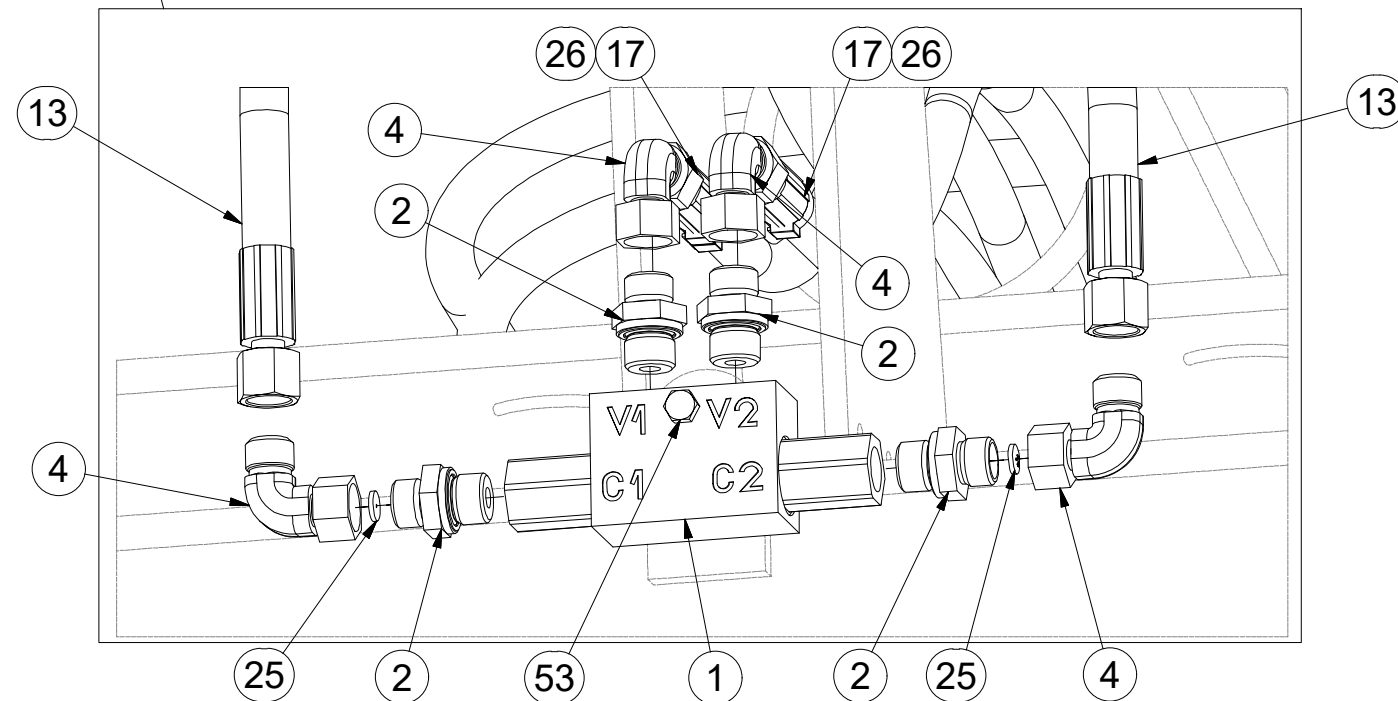

ⒸZ HYDRAULIKA STROJE

ⒸD HYDRAULIK DER MASCHINE

ⒸF HYDRAULIQUE DE LA MACHINE

ⒸGB MACHINE HYDRAULICS

ⒸRU ГИДРАВЛИКА МАШИНЫ

ⒸPL HYDRAULIKA MASZYN

m11151

 M6 (8.8) - 10Nm
 HYDRAULIC COMPONENTS:
 M16 x 1,5 - 60Nm
 M22 x 1,5 - 140Nm
 G 3/8 - 95 Nm