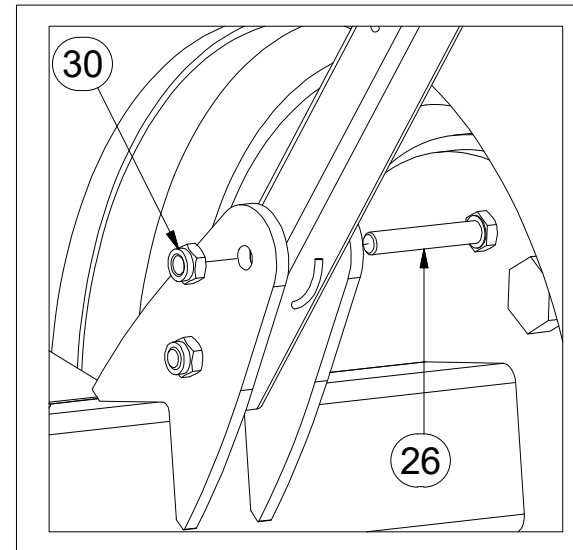

ⒸZ NÁPRAVA BRŽDĚNÁ

Ⓓ GEBREMSTE ACHSE

Ⓕ ESSIEU FREINÉ

ⒼB BRAKING AXLE

ⒺU ТРАНСПОРТНАЯ ОСЬ С ТОРМОЗОМ

ⒽL OŚ Z HAMULCAMI

3006138

Pos.	Part Number	Pcs.
1	2000374	1
2	m06366	2
3	3004579	1
26	m14266	4
10	3009523	1
11	3009524	1