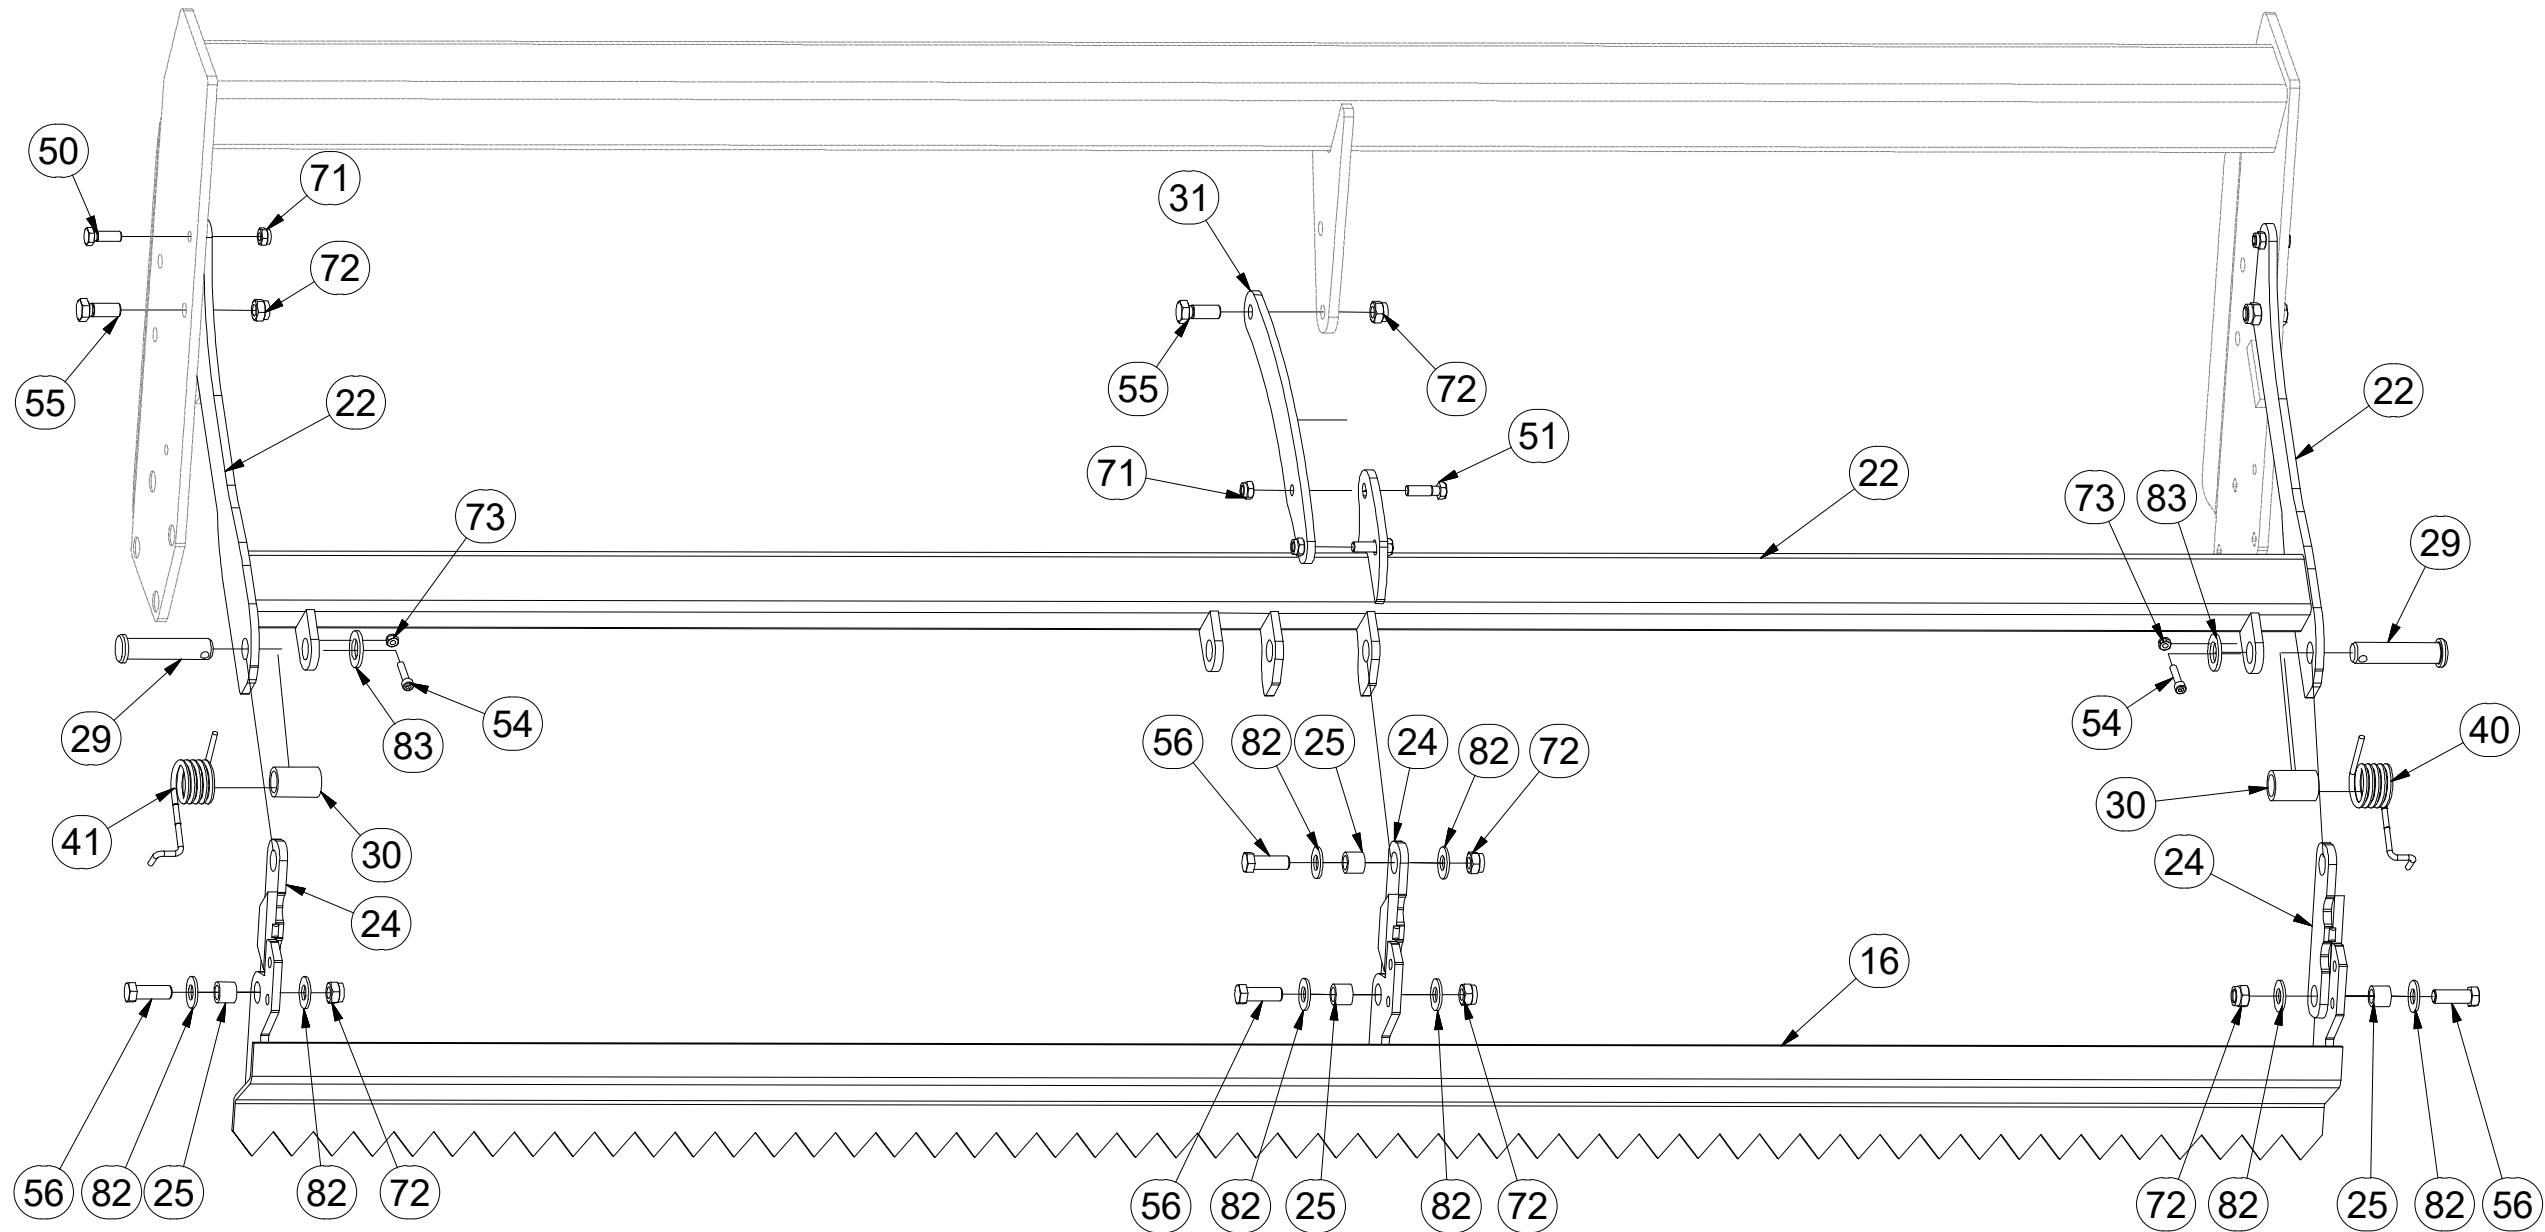

CZ SADA ZADNÍCH VÁLCŮ
D SATZ HINTERE WALZEN
F KIT DE ROULEAUX ARRIÈRE

GB SET OF REAR ROLLERS
RU КОМПЛЕКТ ЗАДНИХ КАТКОВ
PL ZESTAW TYLNYCH WAŁÓW

3008976

Pos.	Part Number	Pcs.	Pos.	Part Number	Pcs.	Pos.	Part Number	Pcs.
16	3001687	2	31	4013508	2	55	m01129	8
22	3007382	2	40	m12303	3	56	m02254	10
24	4002269	8	41	m12304	3	71	m04301	10
25	4004451	10	50	m04343	6	72	m03683	18
29	4015778	6	51	m03926	4	73	m04503	6
30	9002979	6	54	m09464	6	82	m05651	20
						83	m14028	6

M8 (8.8) - 25Nm
M12 (8.8) - 87Nm
M16 (8.8) - 210Nm