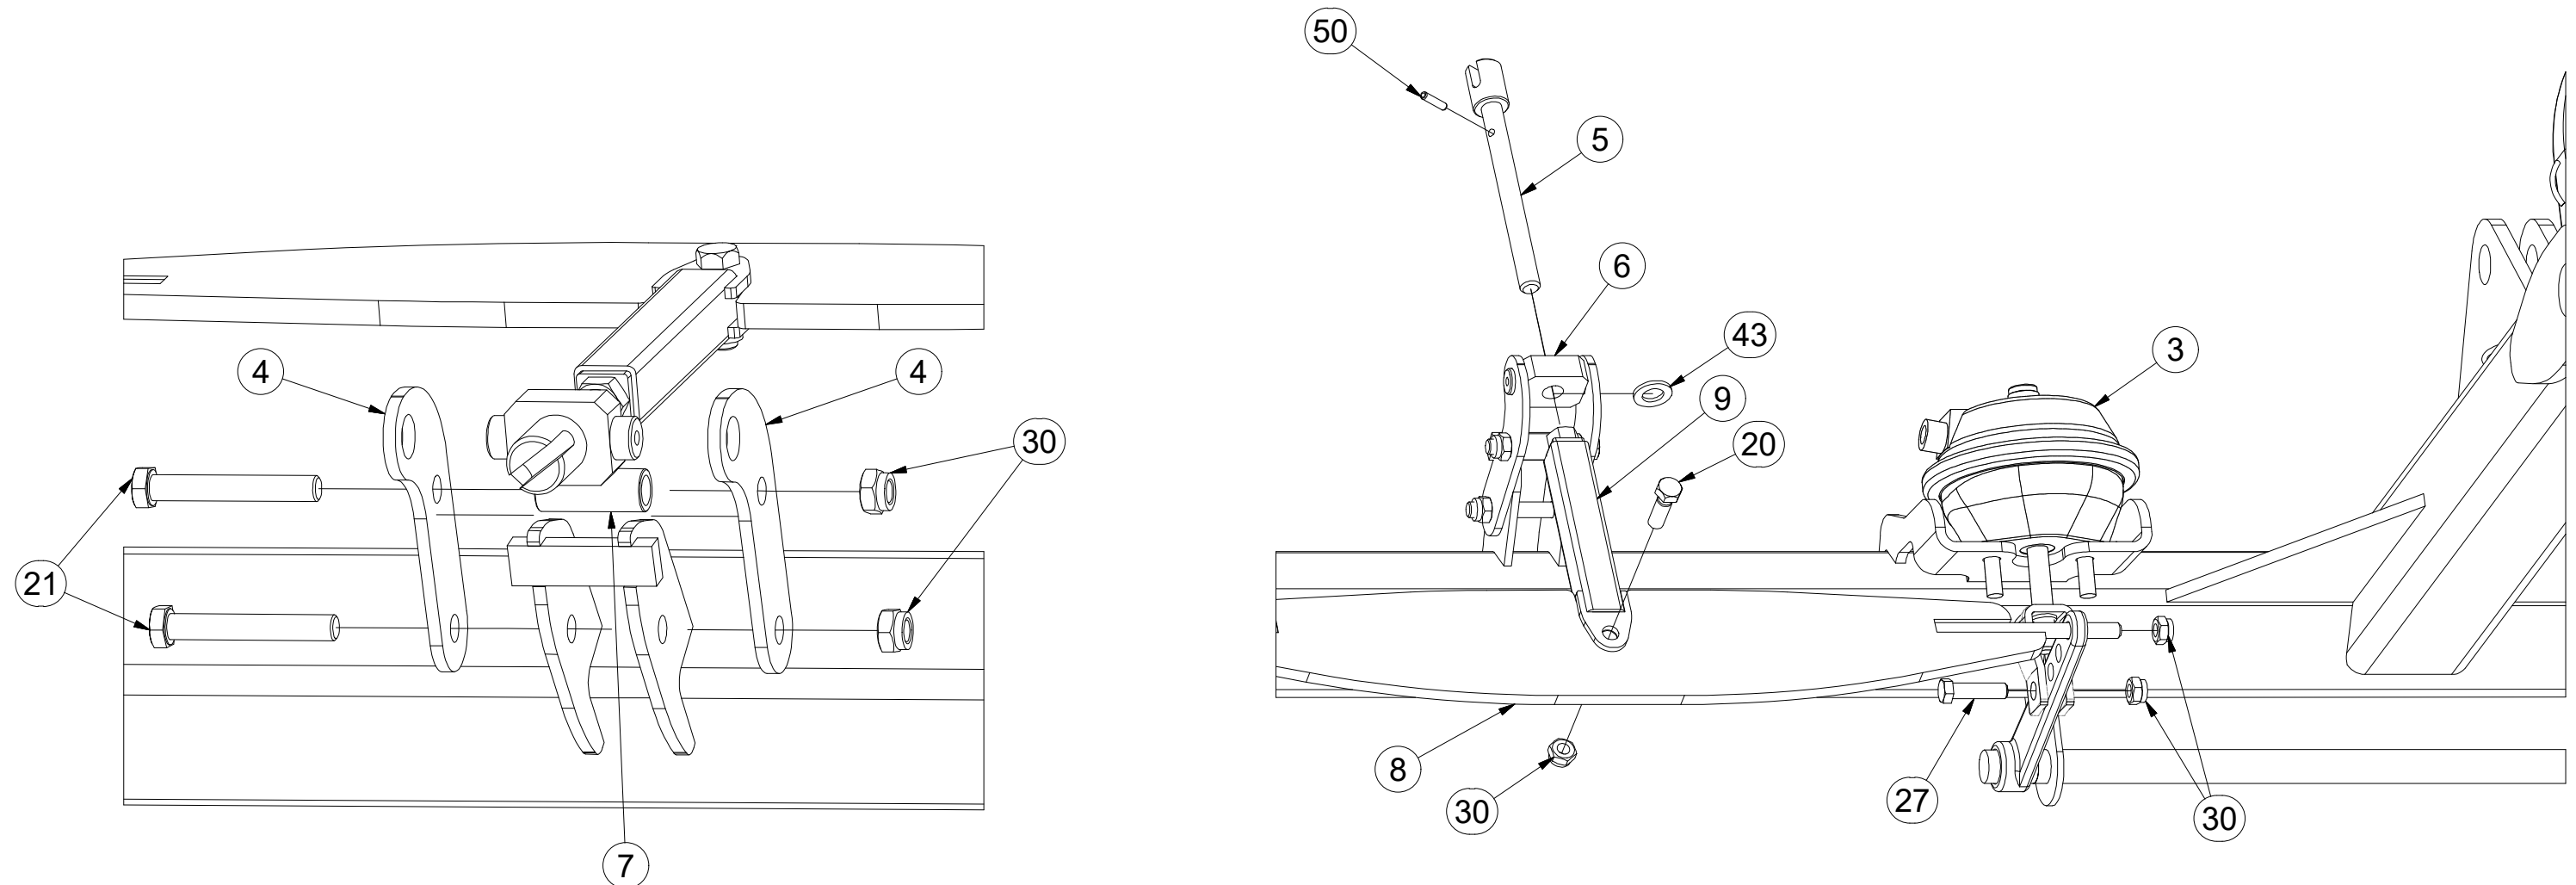

ⒸZ NÁPRAVA BRŽDĚNÁ

Ⓓ GEBREMSTE ACHSE

Ⓕ ESSIEU FREINÉ

ⒸB BRAKING AXLE

ⒸR ТРАНСПОРТНАЯ ОСЬ С ТОРМОЗОМ

ⒸL OŚ Z HAMULCAMI

3006138

Pos.	Part Number	Pcs.
3	3004579	1
4	4004804	2
5	4008114	1
6	4004806	1
7	4004808	1
8	3005922	1
9	3002657	1
20	m03926	1
21	m06446	2
27	m06077	2
30	m04301	11
43	m01219	1
50	m11505	1