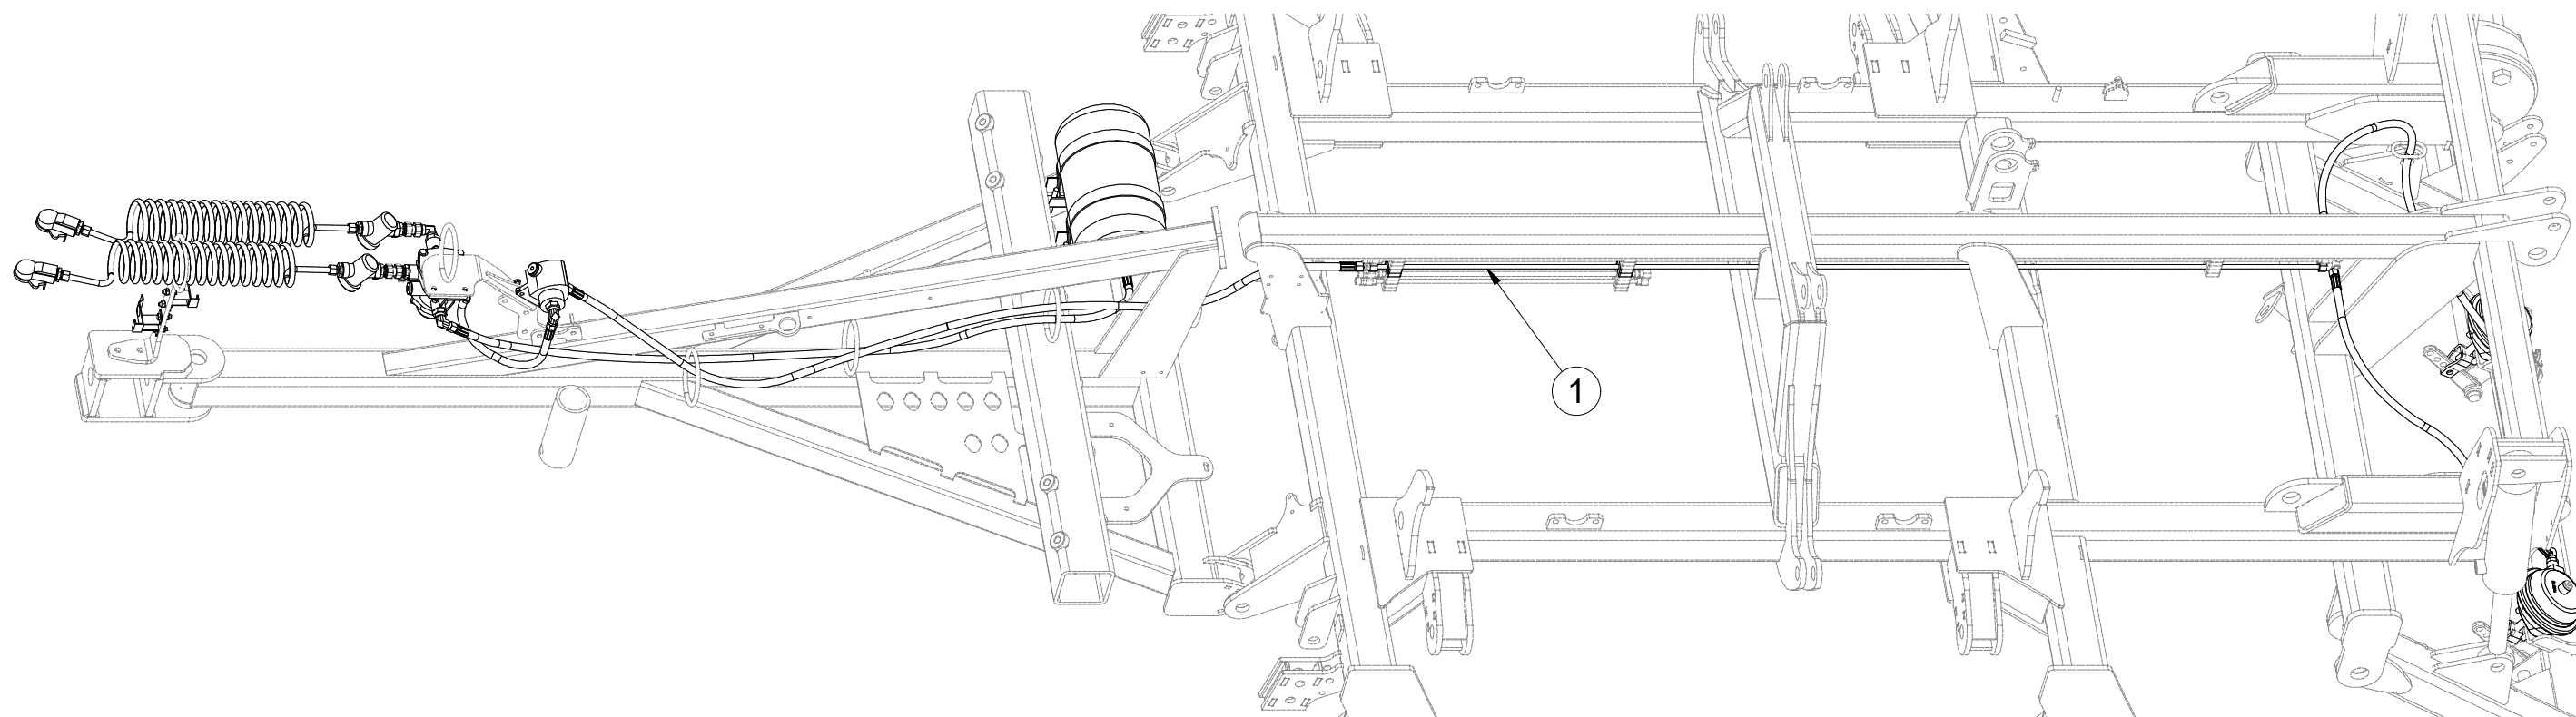

CZ DVOUHADICOVÉ BRZDY
 D ZWEISCHLAUCHBREMSSEN
 F FREINS À DEUX FLEXIBLES

GB DOUBLE-HOSE BRAKES
 RU ДВУХШЛАНГОВЫЕ ТОРМОЗА
 PL HAMULCE DWUPRZEWODOWE

3004579

M8 (8.8) - 25Nm	
M10 (8.8) - 50Nm	

Pos.	Part Number	Pcs.
1	m11850	1
2	m11848	1
11	m01092	6
12	m04613	2
19	m04503	4
20	m01296	2
21	m01299	2
30	m01202	2
31	m01208	2