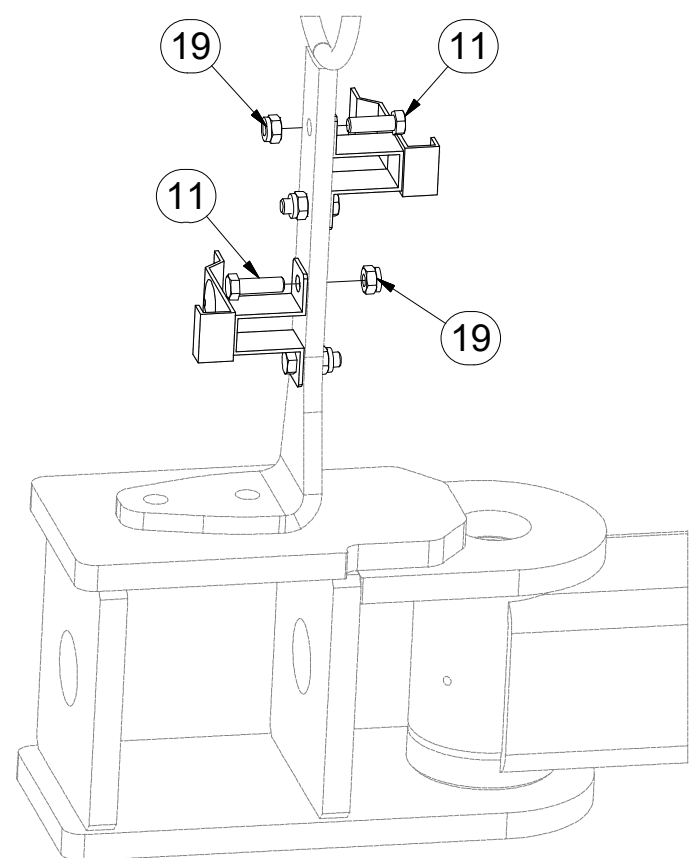

CZ DVOUHADICOVÉ BRZDY
D ZWEISCHLAUCHBREMSSEN
F FREINS À DEUX FLEXIBLES

GB DOUBLE-HOSE BRAKES
RU ДВУХШЛАНГОВЫЕ ТОРМОЗА
PL HAMULCE DWUPRZEWODOWE

3004579

M8 (8.8) - 25Nm	
M10 (8.8) - 50Nm	

Pos.	Part Number	Pcs.
1	m11850	1
2	m11848	1
11	m01092	6
12	m04613	2
19	m04503	4
20	m01296	2
21	m01299	2
30	m01202	2
31	m01208	2