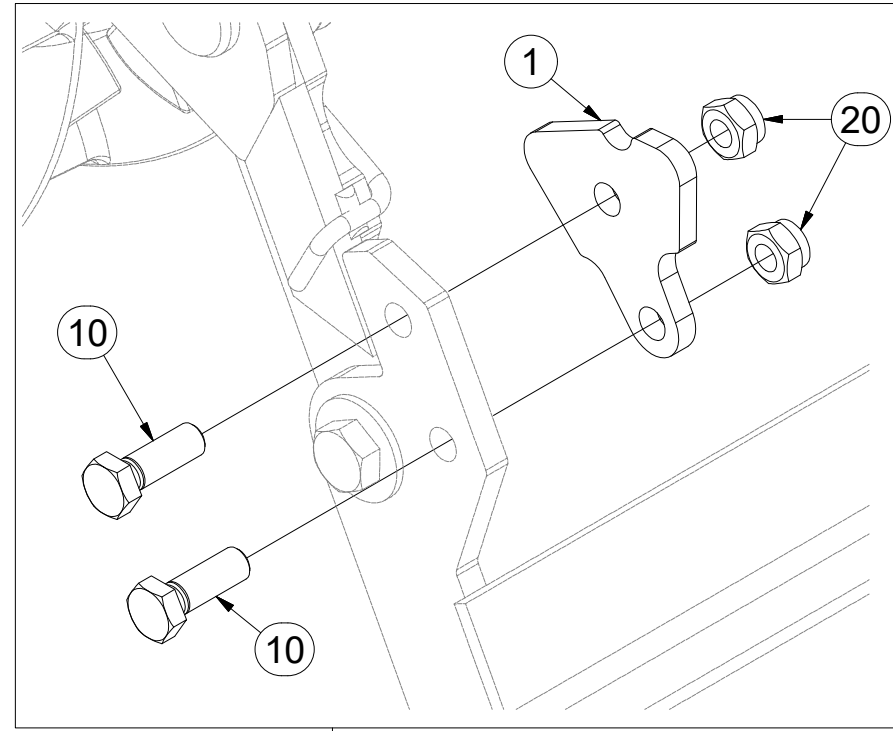

ⒸZ SADA DORAZŮ ZADNÍCH SMYKŮ

Ⓓ ANSCHLAGSATZ FÜR HINTERE ACKERSCHLEPPEN

Ⓕ KIT DE BUTÉES DES NIVELEURS ARRIÈRE

3006131

ⒼB SET OF REAR LEVELLING BAR STOPS

ⒺU КОМПЛЕКТ УПОРОВ ЗАДНИХ БОРОН

ⒽL ZESTAW DOCISKÓW TYLNYCH WŁÓK

Farmet

Pos.	Part Number	Pcs.
1	4009757	8
10	m04343	16
20	m04301	16