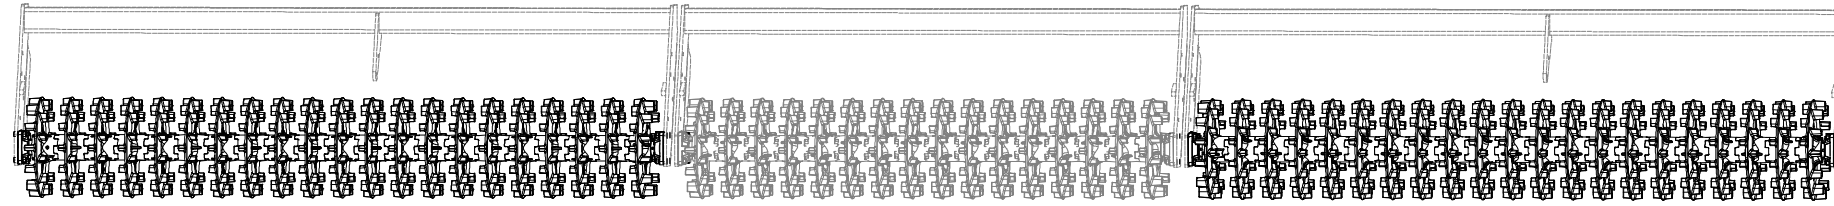

- ⒸZ SADA ZADNÍCH VÁLCŮ
- Ⓓ SATZ HINTERE WALZEN
- Ⓕ KIT DE ROULEAUX ARRIÈRE

- ⒸB SET OF REAR ROLLERS
- ⒸR КОМПЛЕКТ ЗАДНИХ КАТКОВ
- ⒸL ZESTAW TYLNYCH WAŁÓW

3008976

M12 (10.9) - 88Nm

Pos.	Part Number	Pcs.
6	3000130	2
9	4009333	6
11	9002944	52
27	4016995	6
57	m13958	12
100	4010015	12