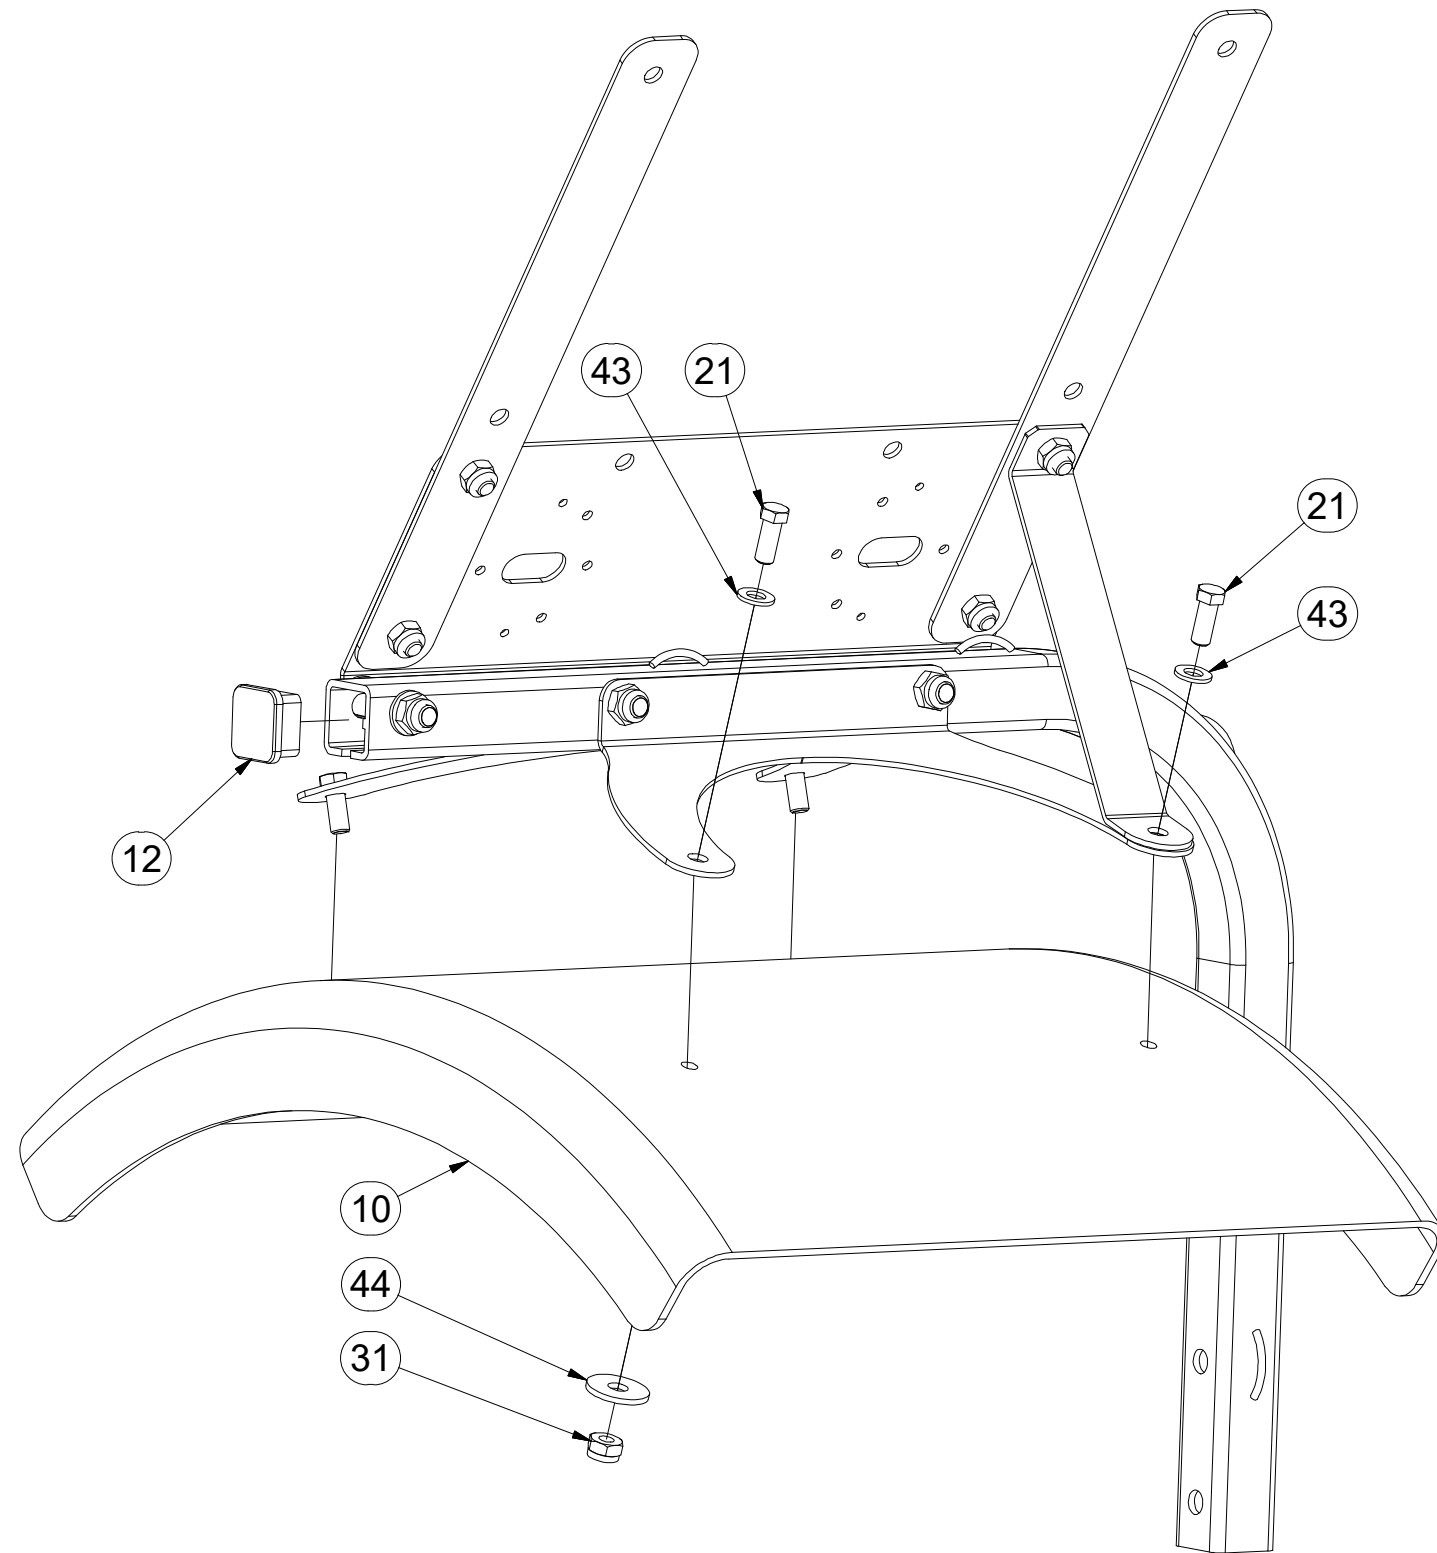

☉ CZ TERČ ZADNÍ PRAVÝ

☉ D SCHILD, HINTERES, RECHTES

☉ F CIBLE ARRIÈRE DROITE

3009524

☉ GB RIGHT REAR DISC

☉ RU ЩИТОК ЗАДНИЙ ПРАВЫЙ

☉ PL TARCZA TYLNA PRAWA

Pos.	Part Number	Pcs.	Pos.	Part Number	Pcs.
10	m09983	1	23	m16687	4
11	m16273	1	31	m03775	12
12	m12689	1	41	m01197	2
13	m02497	1	42	m01219	1
14	m16628	1,4	43	m01209	4
21	m03681	4	44	m16981	4