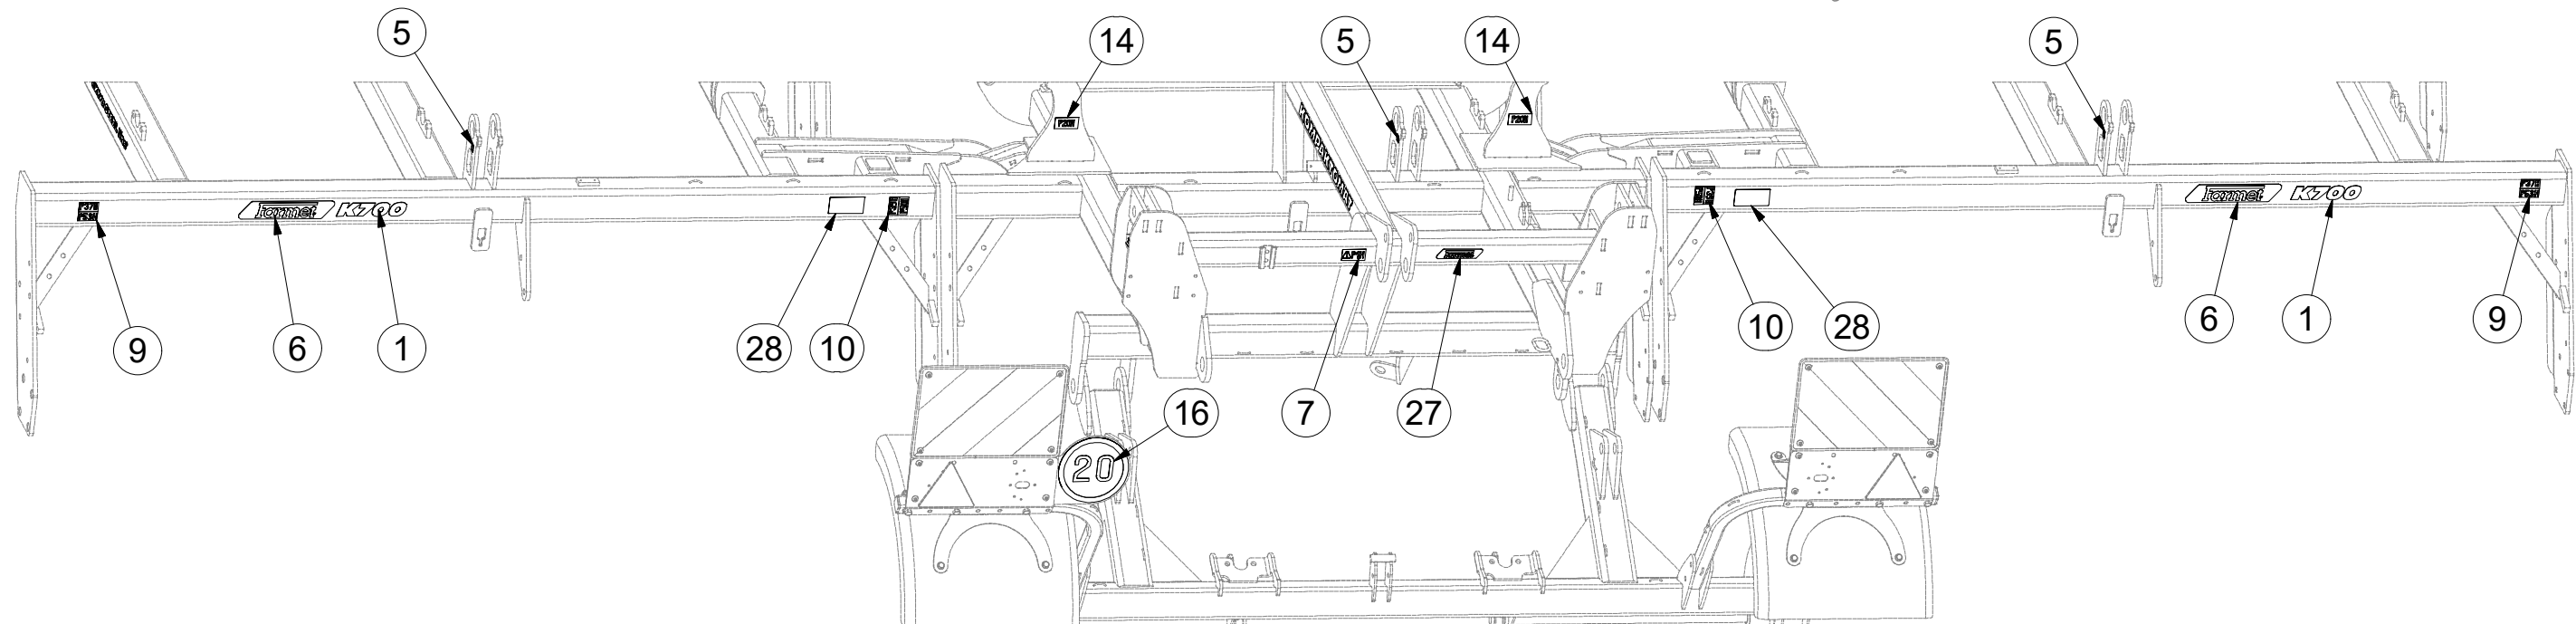

☉ SAMOLEPKY STROJE

☉ AUFKLEBER MASCHINEN

☉ VOITURE MACHINES

☉ STICKERS MACHINES

☉ СТИКЕРЫ МАШИНЫ

☉ NAKLEJKI MASZYNY

m16693

Pos.	Part Number	Pcs.	Pos.	Part Number	Pcs.
1	m07695	4	10	m11296	4
2	m07688	4	14	m04368	6
4	m03316	6	16	m04406	1
5	m03320	4	17	m04887	2
6	m13116	8	24	m10353	2
7	m04359	3	27	m13401	1
9	m11297	4	28	m13708	3