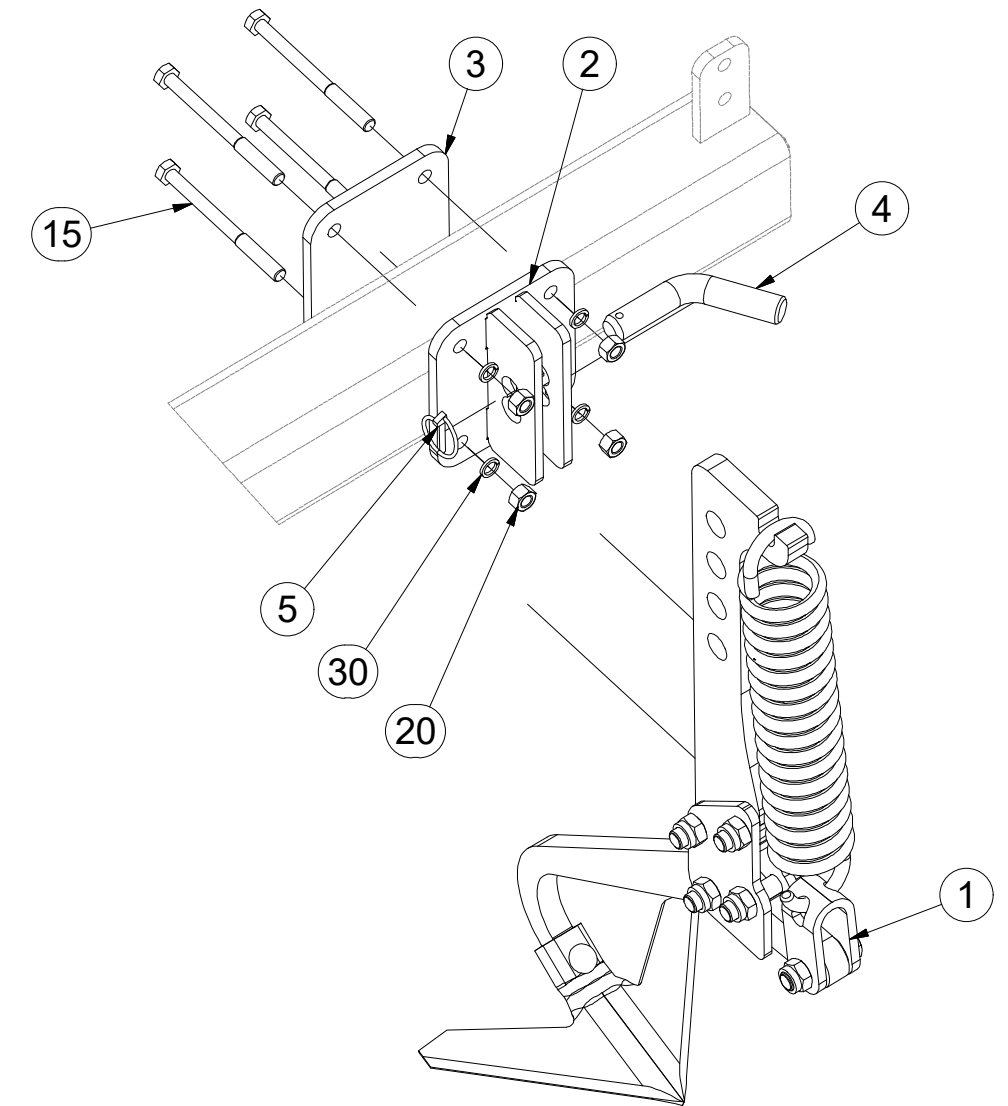

ⒸZ SADA KYPŘIČŮ STOP

Ⓓ SPURENLOCKERERSATZ

Ⓕ KIT DE CULTIVATEURS DE TRACES

ⒸB SET OF TRACK CULTIVATORS

Ⓔ КОМПЛЕКТ РЫХЛИТЕЛЕЙ КОЛЕИ

Ⓖ ZESTAW SPULCHNIACZY ŚLADÓW

3005535

Pos.	Part Number	Pcs.
1	4013092	4
2	4005583	4
3	4009468	4
4	m08885	4
5	m10454	4
15	m05946	16
20	m01305	16
30	m03988	16