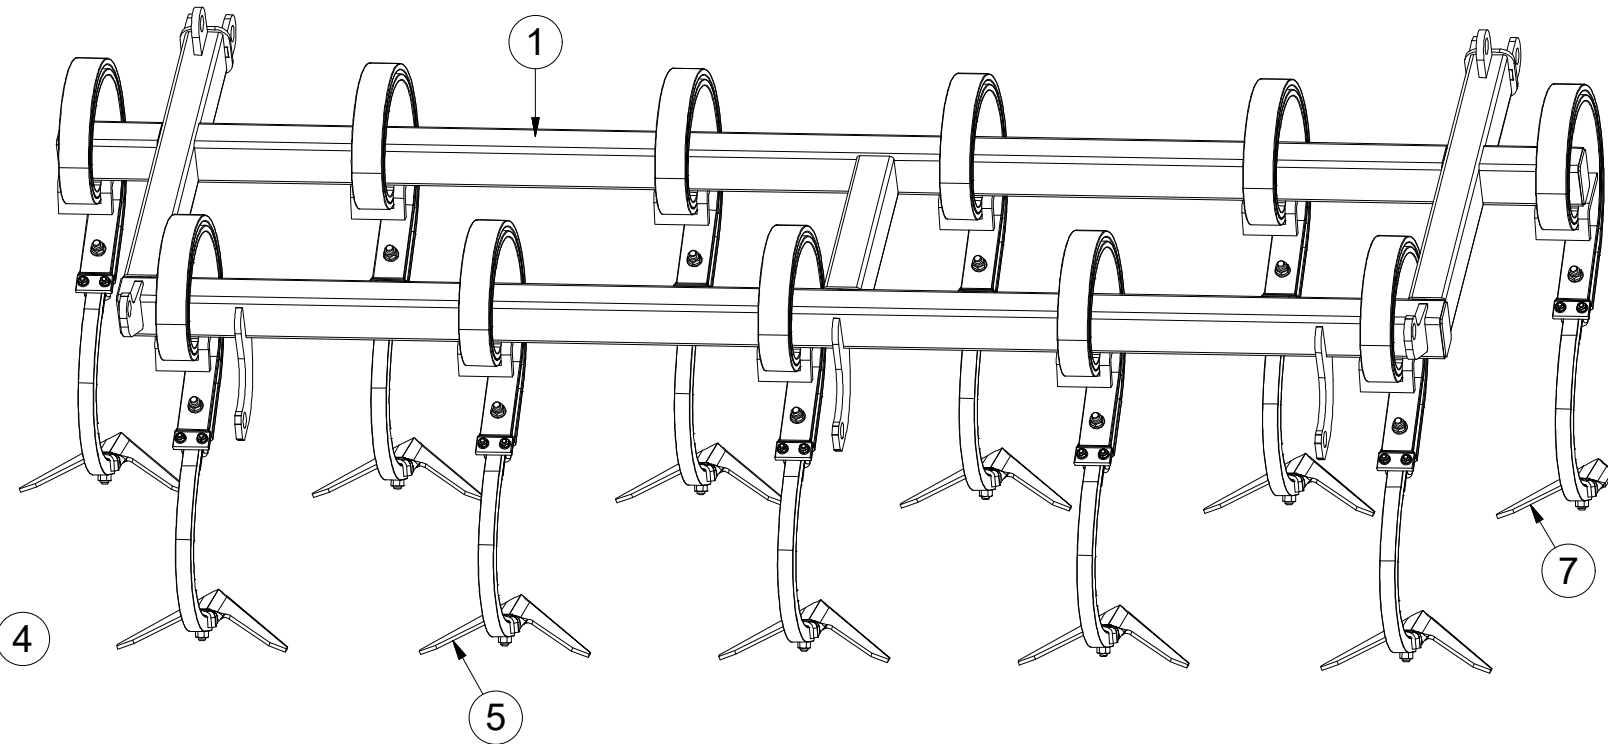

Ⓒ SADA RADLIC

Ⓓ SCHARSATZ

Ⓕ KIT DE SOCS

Ⓖ SET OF PLOUGHSHARES

Ⓡ КОМПЛЕКТ ЛАП

Ⓢ ZESTAW REDLIC

3007752

Pos.	Part Number	Pcs.
1	2000371	1
2	3000300	11
3	3000301	11
4	3002818	11
5	3000236-KOO	10
6	m09995	11
7	4007281	1
15	m10440	11
16	m11600	11
17	m04355	11
20	m06156	22
21	m10439	11
22	m03683	11
23	m04301	11
30	m01214	11