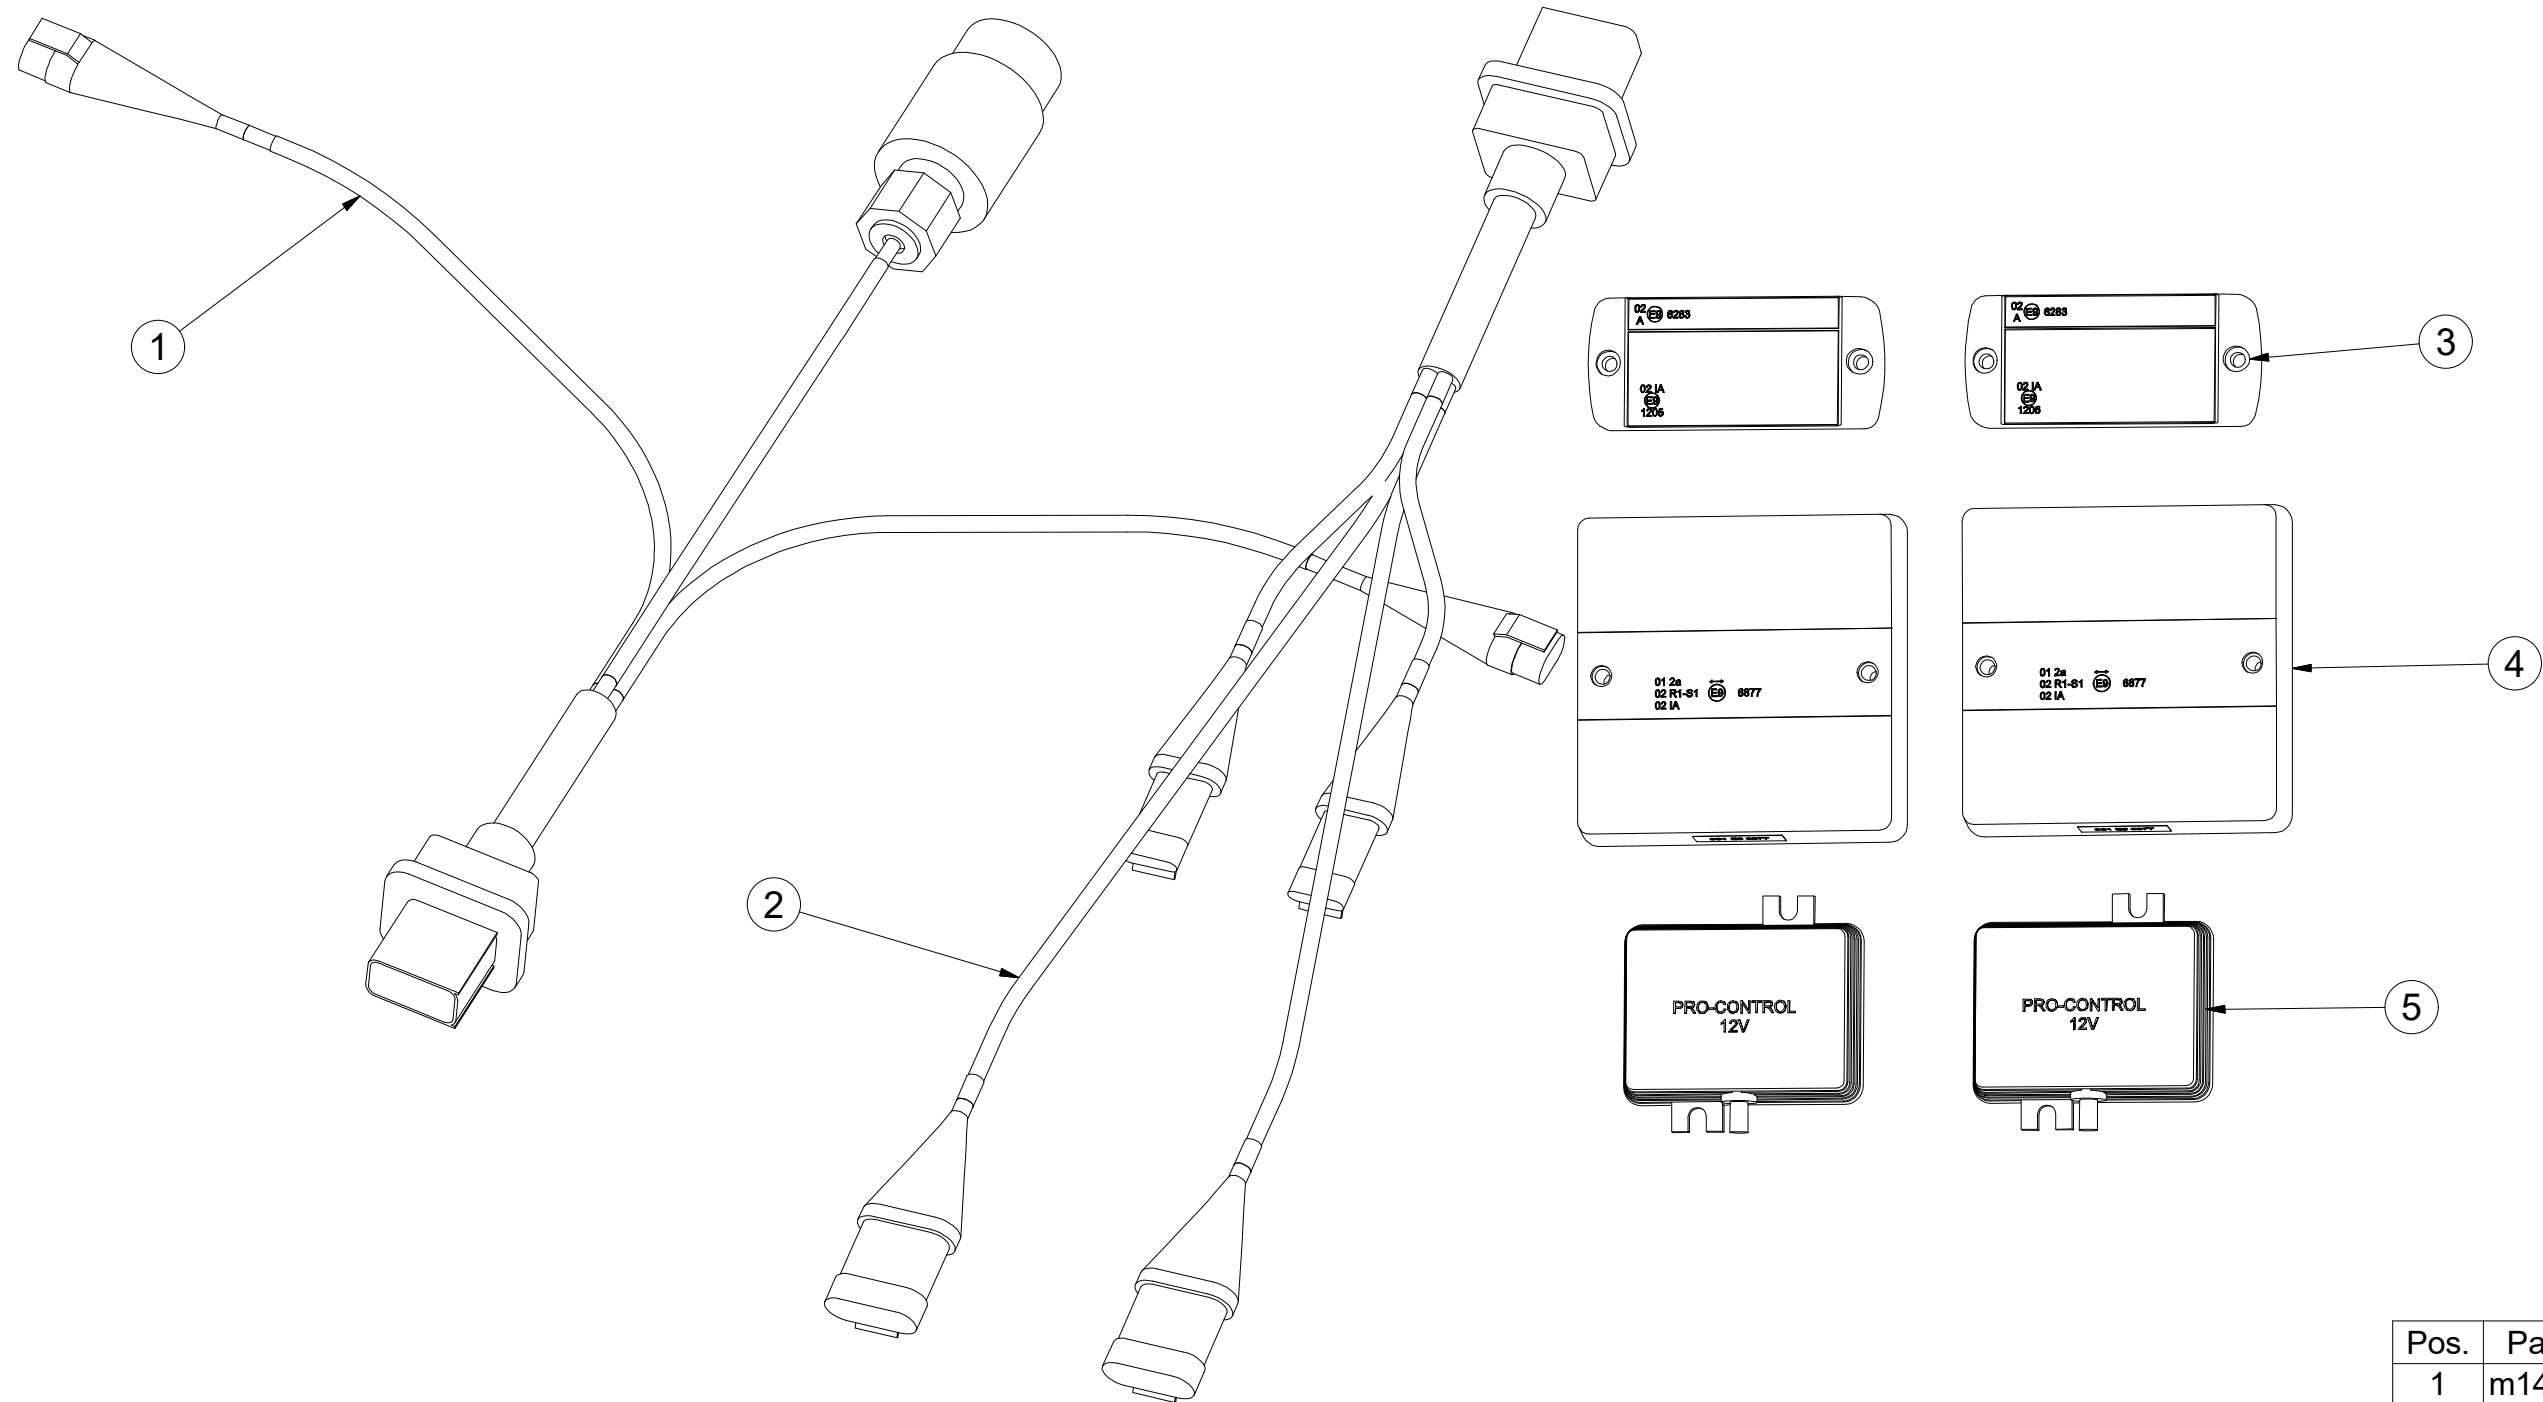

Ⓒ SVĚTELNÁ SADA

Ⓓ LEUCHTENSATZ

Ⓕ KIT LUMINEUX

m16768

Ⓒ LIGHTING SET

Ⓔ ОСВЕТИТЕЛЬНЫЙ КОМПЛЕКТ

Ⓗ ZESTAW OŚWIETLENIA

Pos.	Part Number	Pcs.
1	m14779	1
2	m14778	1
3	m14776	2
4	m16781	2
5	m14777	2