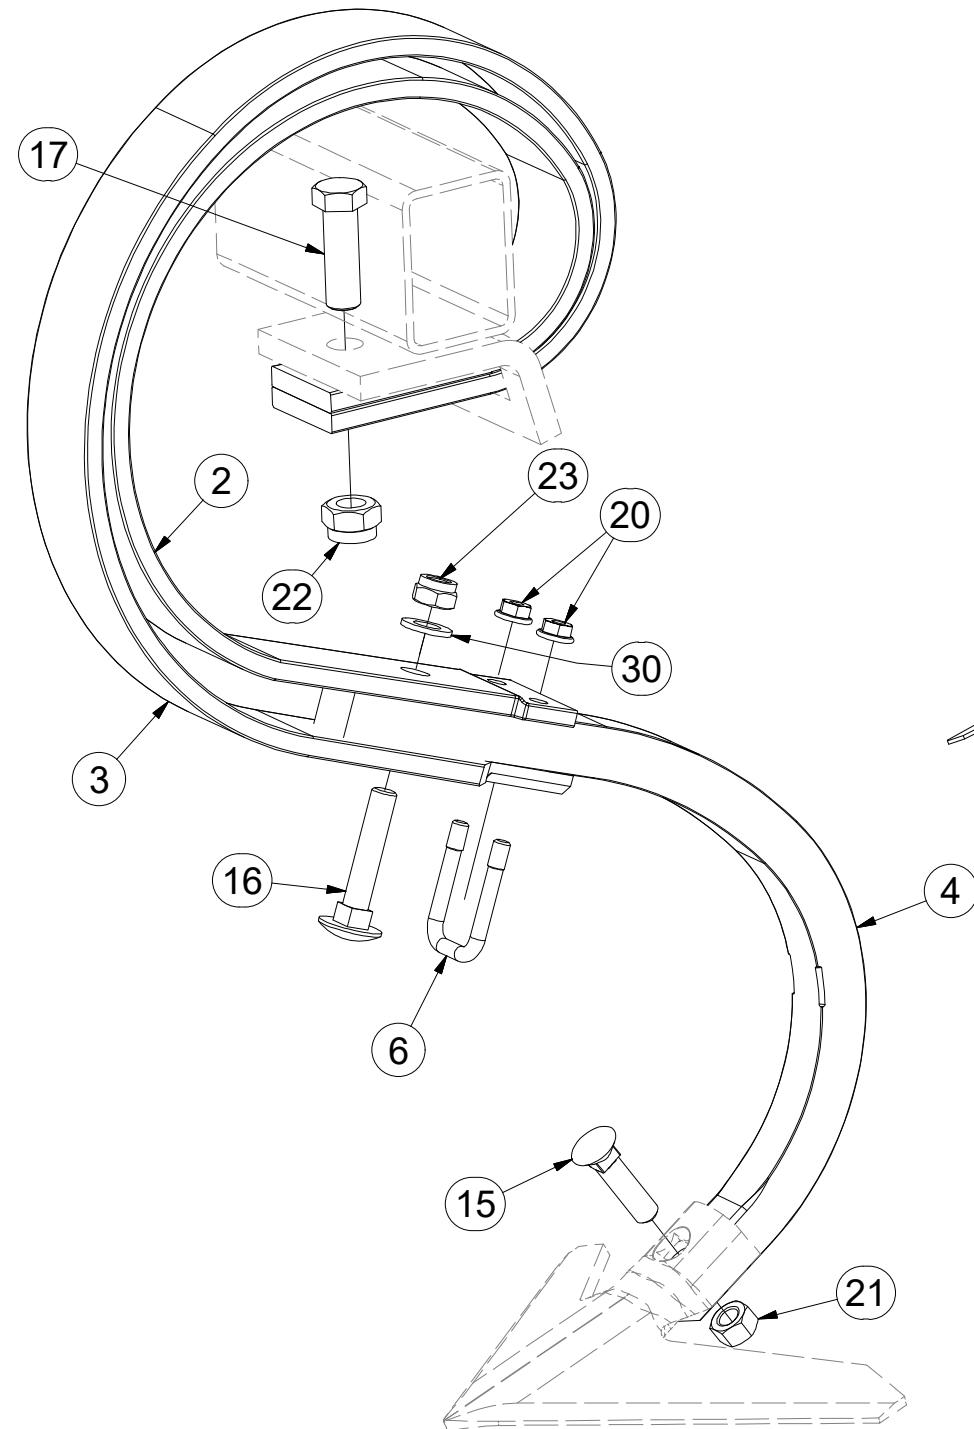

Ⓒ SADA RADLIC

Ⓓ SCHARSATZ

Ⓕ KIT DE SOCS

Ⓖ SET OF PLOUGHSHARES

Ⓡ КОМПЛЕКТ ЛАП

Ⓢ ZESTAW REDLIC

3007752

Pos.	Part Number	Pcs.
1	2000371	1
2	3000300	11
3	3000301	11
4	3002818	11
5	3000236-KOO	10
6	m09995	11
7	4007281	1
15	m10440	11
16	m11600	11
17	m04355	11
20	m06156	22
21	m10439	11
22	m03683	11
23	m04301	11
30	m01214	11