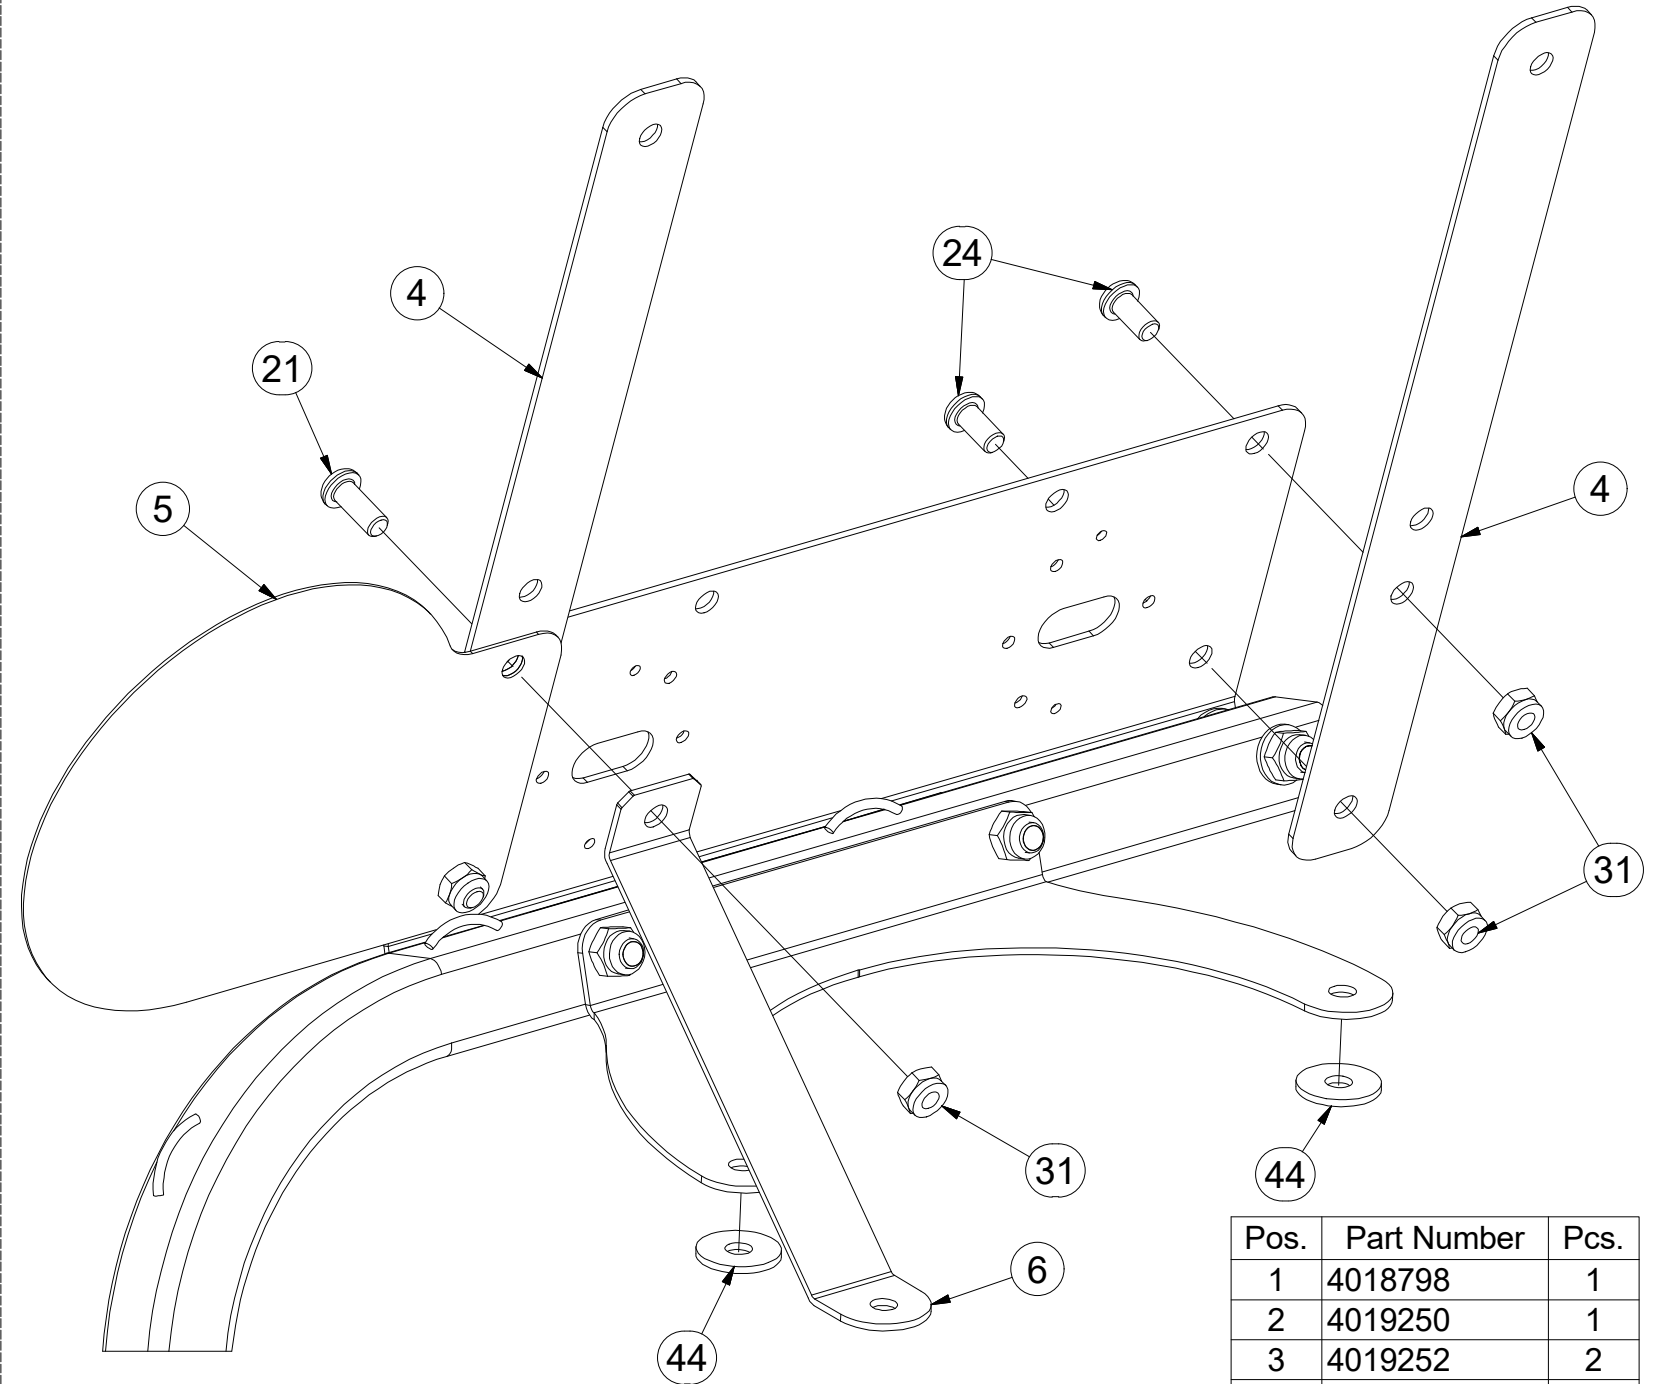

ⒸZ TERČ ZADNÍ LEVÝ

Ⓓ SCHILD, HINTERES, LINKES

Ⓕ CIBLE ARRIÈRE GAUCHE

3009523

ⒸB LEFT REAR DISC

ⒸU ЩИТОК ЗАДНИЙ ЛЕВЫЙ

ⒸL TARCZA TYLNA LEWA

Pos.	Part Number	Pcs.
1	4018798	1
2	4019250	1
3	4019252	2
4	4019249	2
5	4019248	1
6	4019251	1
20	m05898	3
21	m16688	1
24	m16637	3
30	m04301	3
31	m03775	12
40	m01214	1
42	m01219	1
44	m16981	4