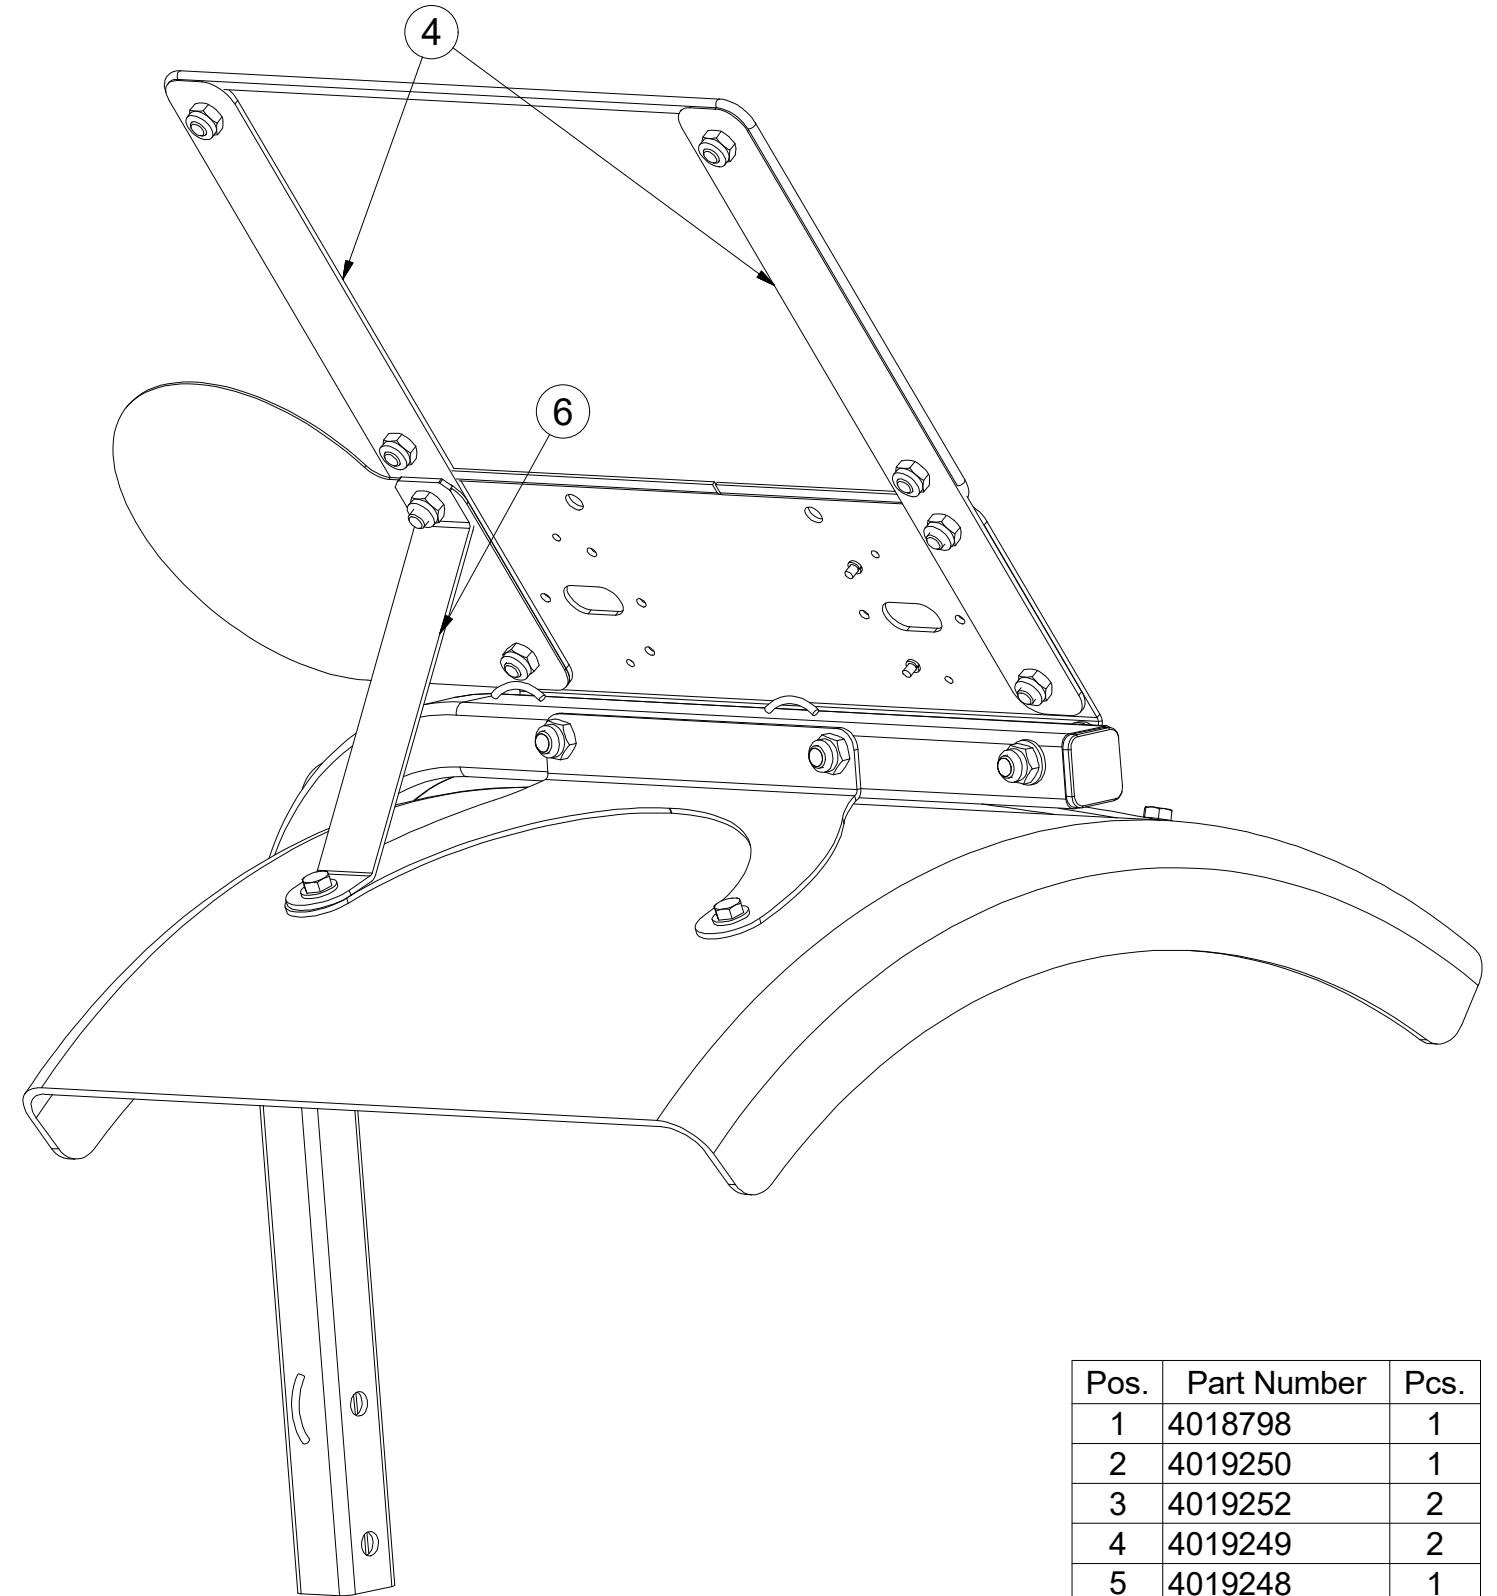

Ⓕ CIBLE ARRIÈRE GAUCHE

3009523

ⒼB LEFT REAR DISC

ⒺЩИТОК ЗАДНИЙ ЛЕВЫЙ

ⒽL TARCZA TYLNA LEWA

Farmet

Pos.	Part Number	Pcs.
1	4018798	1
2	4019250	1
3	4019252	2
4	4019249	2
5	4019248	1
6	4019251	1
10	m09983	1
11	m16274	1
13	m02497	1
14	m16628	1,4