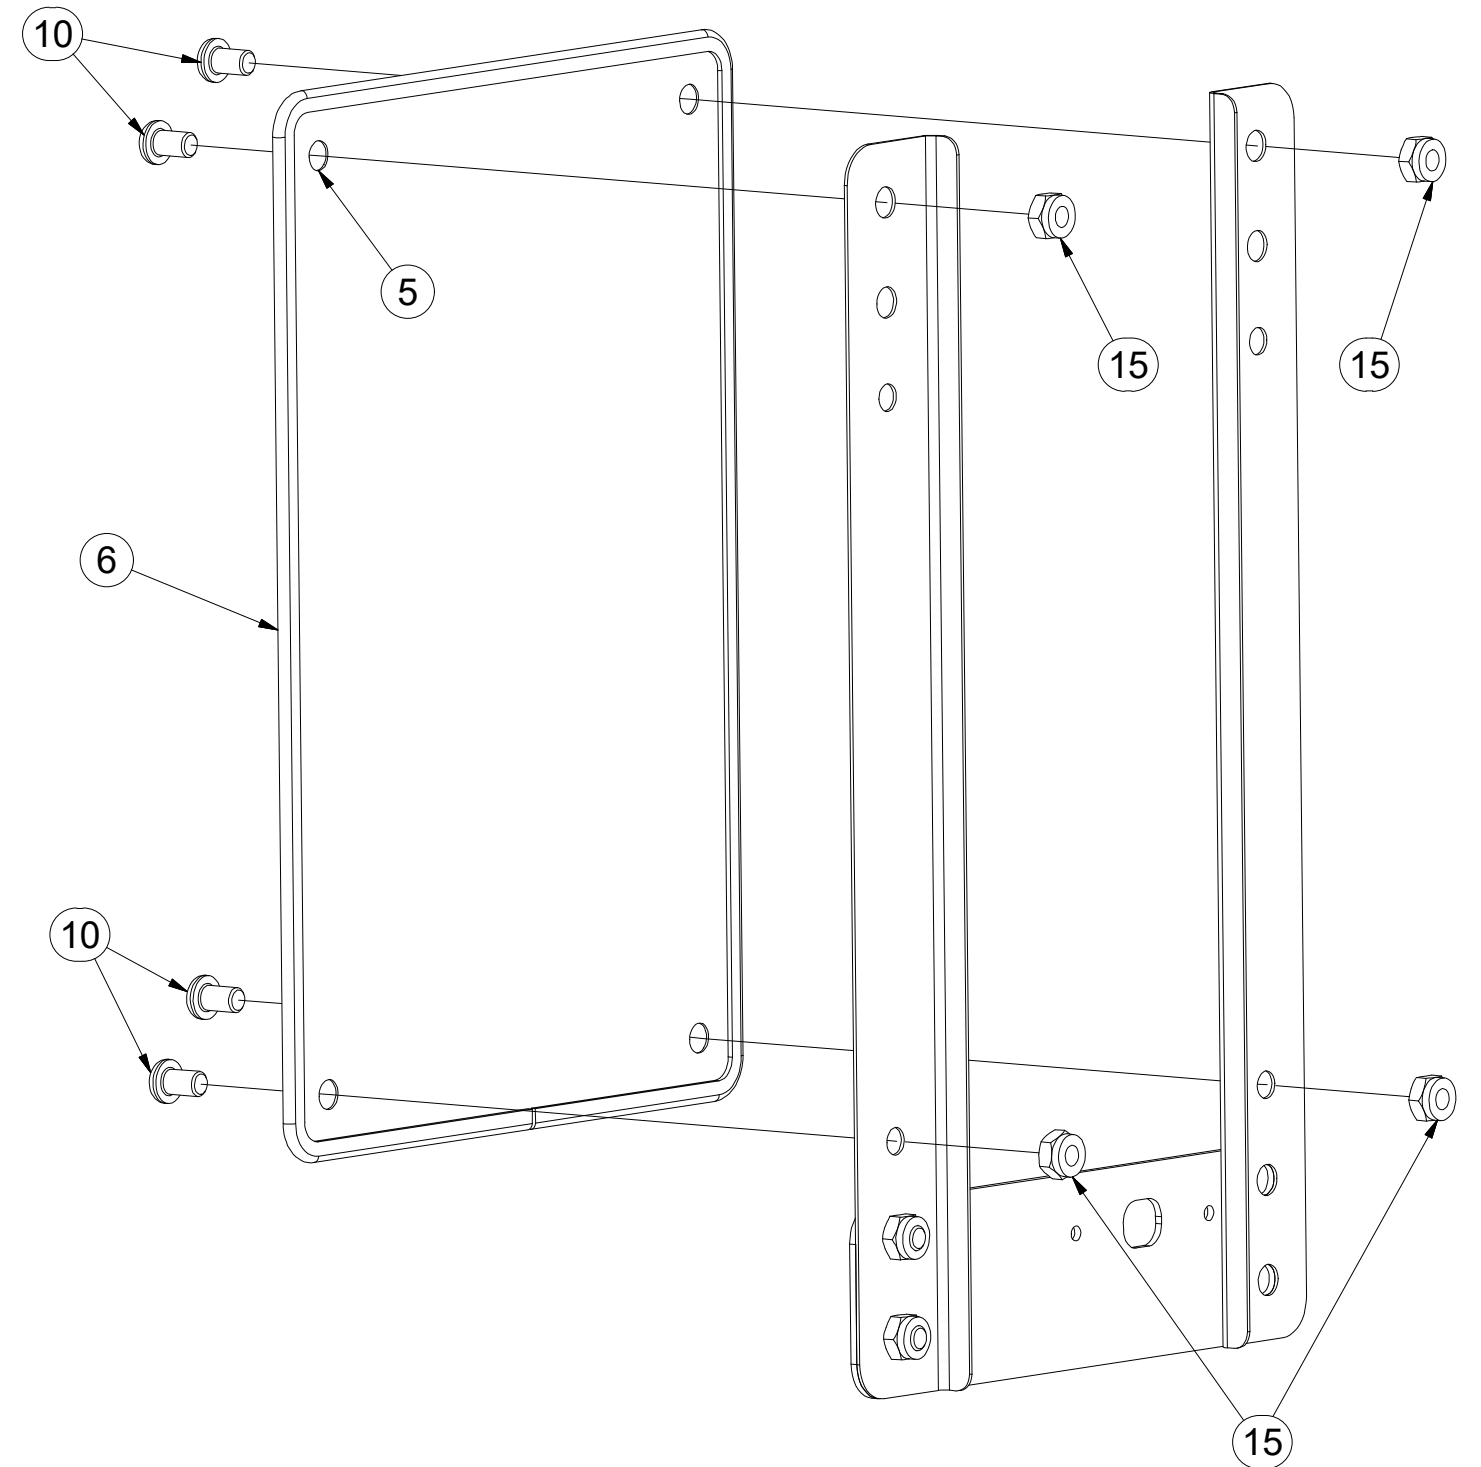

ⒸZ TERČ PŘEDNÍ PRAVÝ

Ⓓ SCHILD, VORDERES, RECHTES

Ⓕ CIBLE AVANT DROITE

ⒸGB RIGHT FRONT DISC

ⒸRU ЩИТОК ПЕРЕДНИЙ ПРАВЫЙ

ⒸPL TARCZA PRZEDNIA PRAWA

4018833

Pos.	Part Number	Pcs.
1	4019247	1
2	4019245	2
5	m16273	1
6	m16628	1,4
10	m16687	6
15	m03775	6