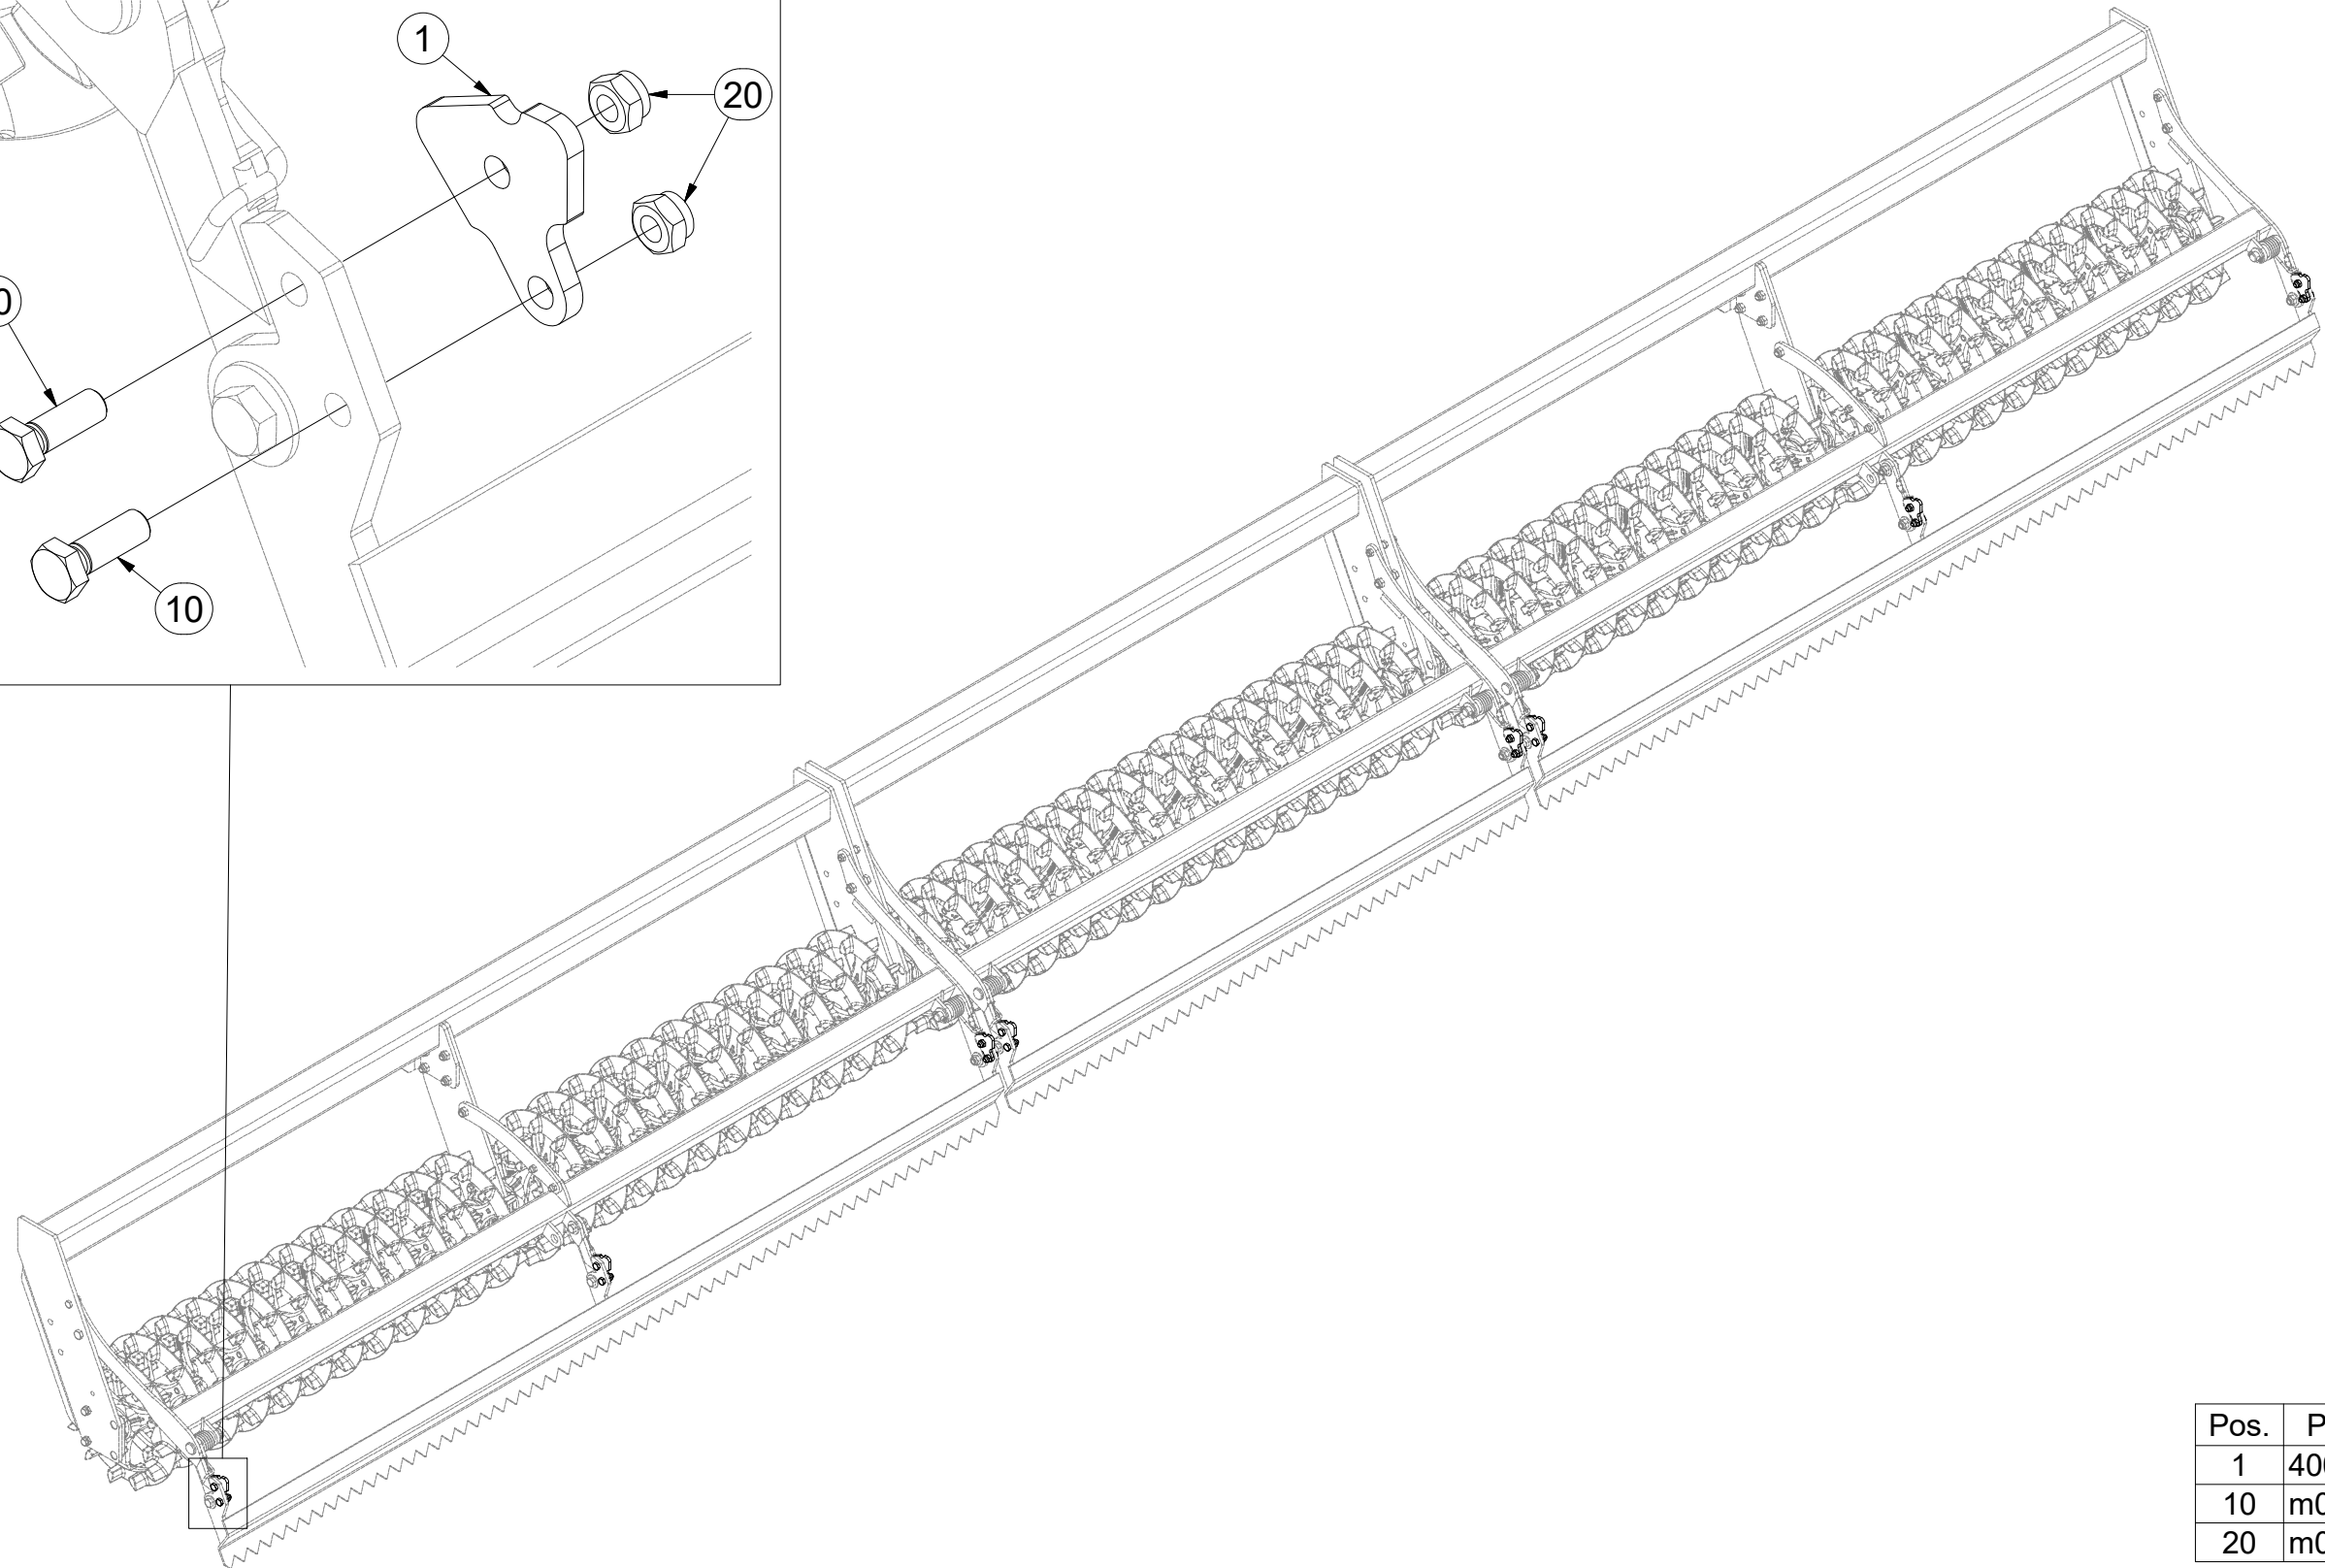

ⒸZ SADA DORAZŮ ZADNÍCH SMYKŮ

Ⓓ ANSCHLAGSATZ FÜR HINTERE ACKERSCHLEPPEN

Ⓕ KIT DE BUTÉES DES NIVELEURS ARRIÈRE

3006131

ⒼB SET OF REAR LEVELLING BAR STOPS

ⒺU КОМПЛЕКТ УПОРОВ ЗАДНИХ БОРОН

ⒽL ZESTAW DOCISKÓW TYLNYCH WŁÓK

Farmet

Pos.	Part Number	Pcs.
1	4009757	8
10	m04343	16
20	m04301	16