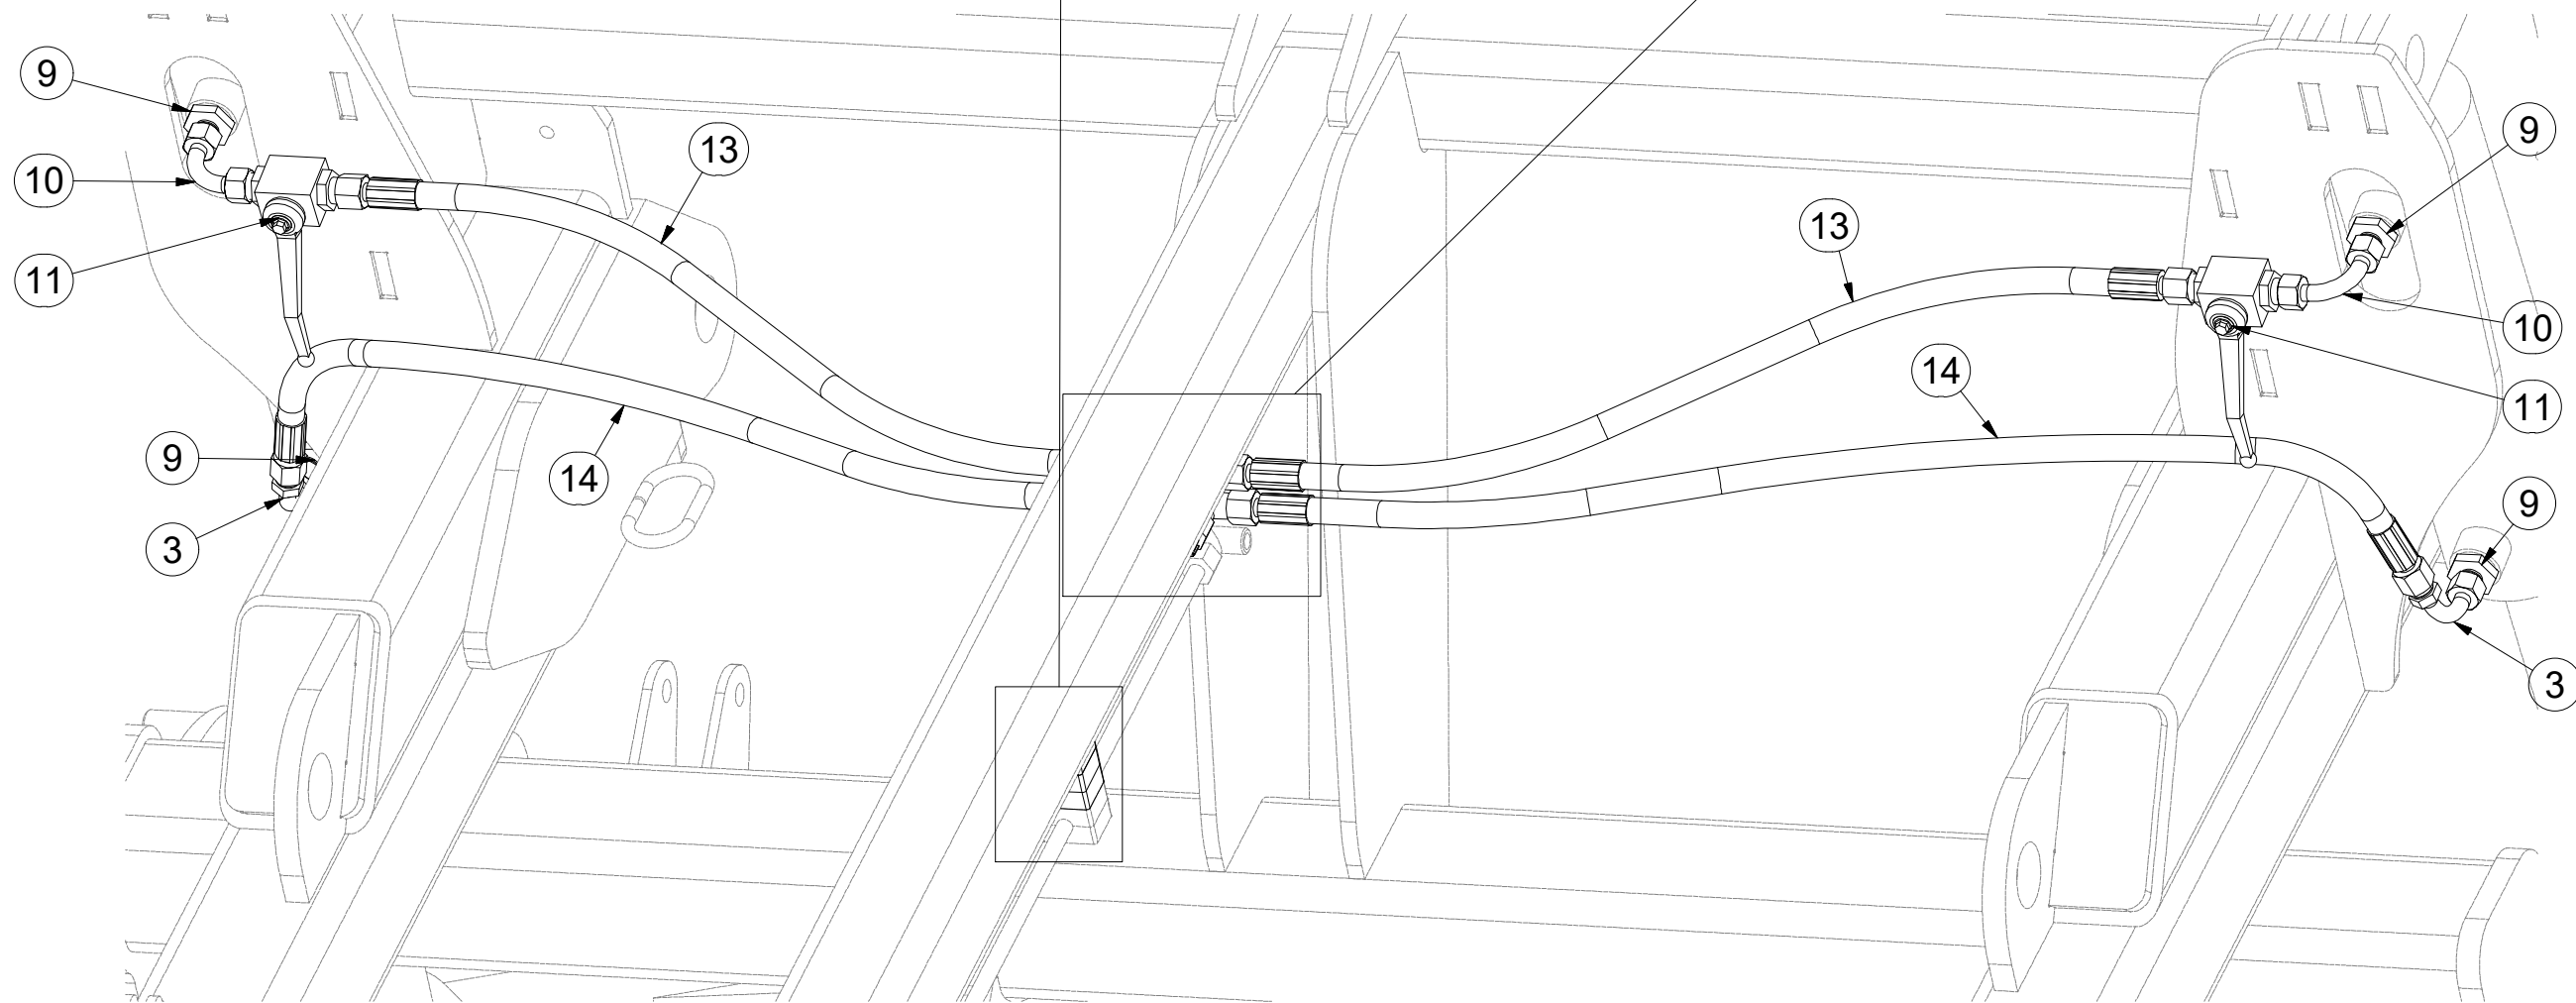

Ⓒ HYDRAULIKA STROJE

Ⓓ HYDRAULIK DER MASCHINE

Ⓕ HYDRAULIQUE DE LA MACHINE

Ⓖ MACHINE HYDRAULICS

Ⓡ ГИДРАВЛИКА МАШИНЫ

Ⓟ HYDRAULIKA MASZYN

m11151

Pos.	Part Number	Pcs.	Pos.	Part Number	Pcs.
3	m04024	2	11	m04623	2
5	m04803	2	13	m03713	4
7	m04009	10	14	m04033	2
8	m03889	4	27	m11289	9
9	m09934	8	51	m04346	2
10	m04621	2	52	m04021	6

M6 (8.8) - 10Nm

HYDRAULIC COMPONENTS:
M16 x 1,5 - 60Nm
M22 x 1,5 - 140Nm
G 3/8 - 95 Nm