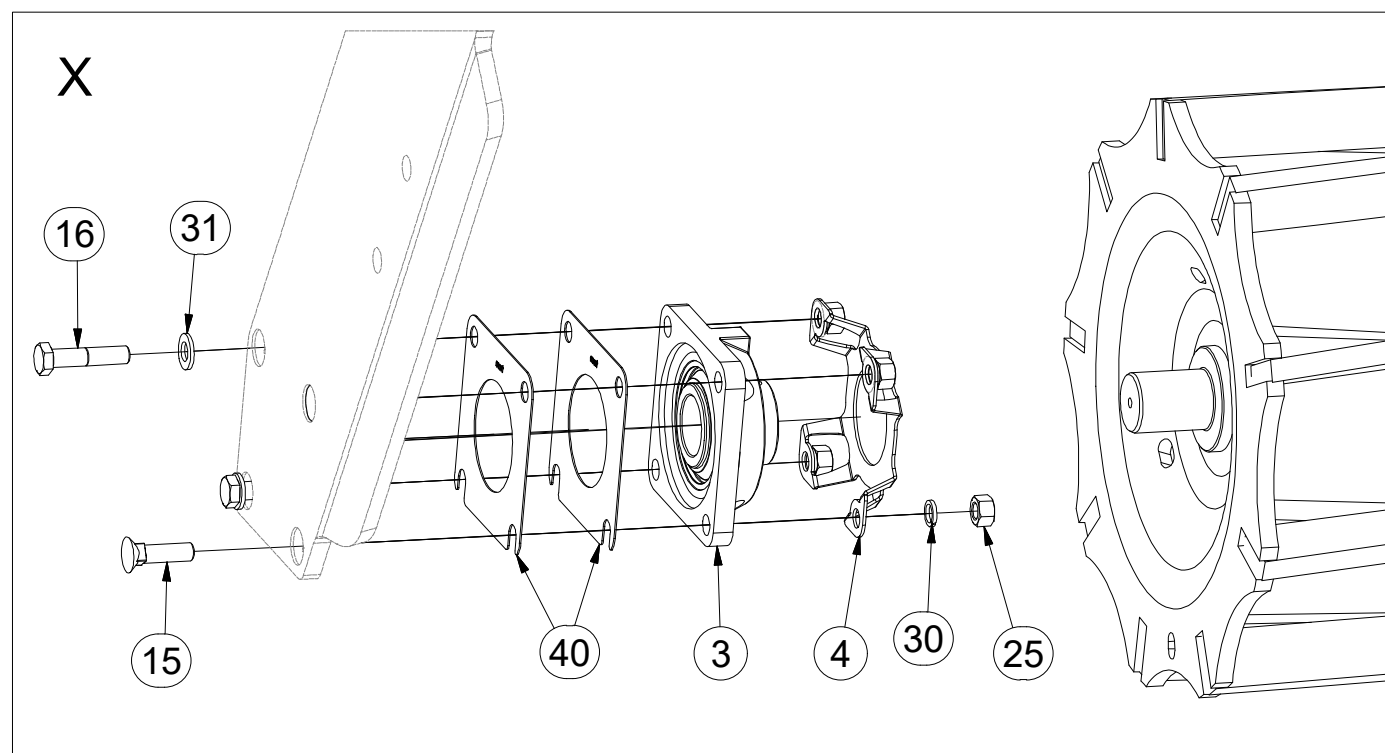

Ⓕ KIT DE ROULEAUX AVANT

ⒸB SET OF FRONT ROLLERS

ⒸR КОМПЛЕКТ ПЕРЕДНИХ КАТКОВ

ⒸL ZESTAW PRZEDNICH WAŁÓW

3008975

Pos.	Part Number	Pcs.
1	2000539	1
2	2000526	2
3	m15625	6
4	4014034	6
15	m03519	20
16	m04412	4
25	m01305	24
30	m03988	24
31	m01214	4
40	4016809	12