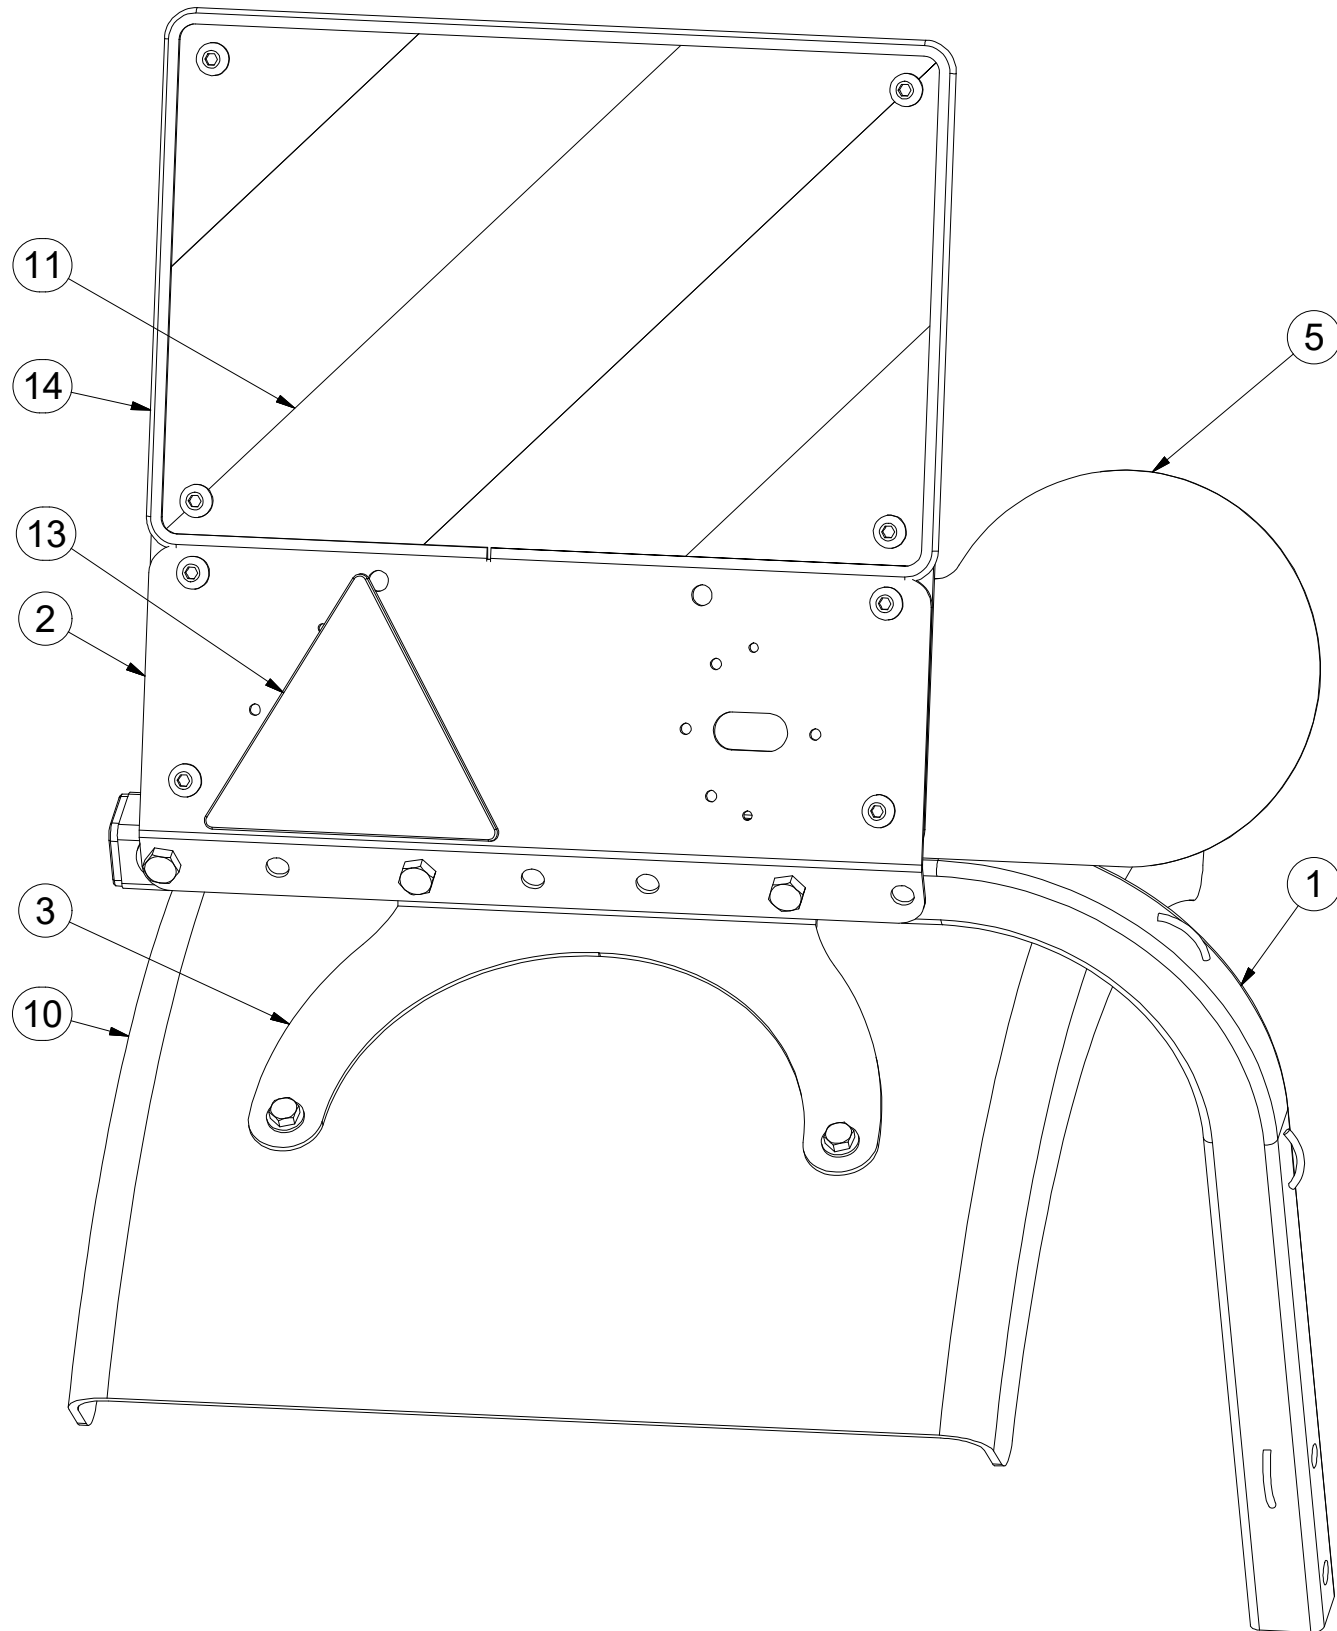

Ⓕ CIBLE ARRIÈRE GAUCHE

3009523

ⒼB LEFT REAR DISC

ⒺЩИТОК ЗАДНИЙ ЛЕВЫЙ

ⒽL TARCZA TYLNA LEWA

Farmet

Pos.	Part Number	Pcs.
1	4018798	1
2	4019250	1
3	4019252	2
4	4019249	2
5	4019248	1
6	4019251	1
10	m09983	1
11	m16274	1
13	m02497	1
14	m16628	1,4