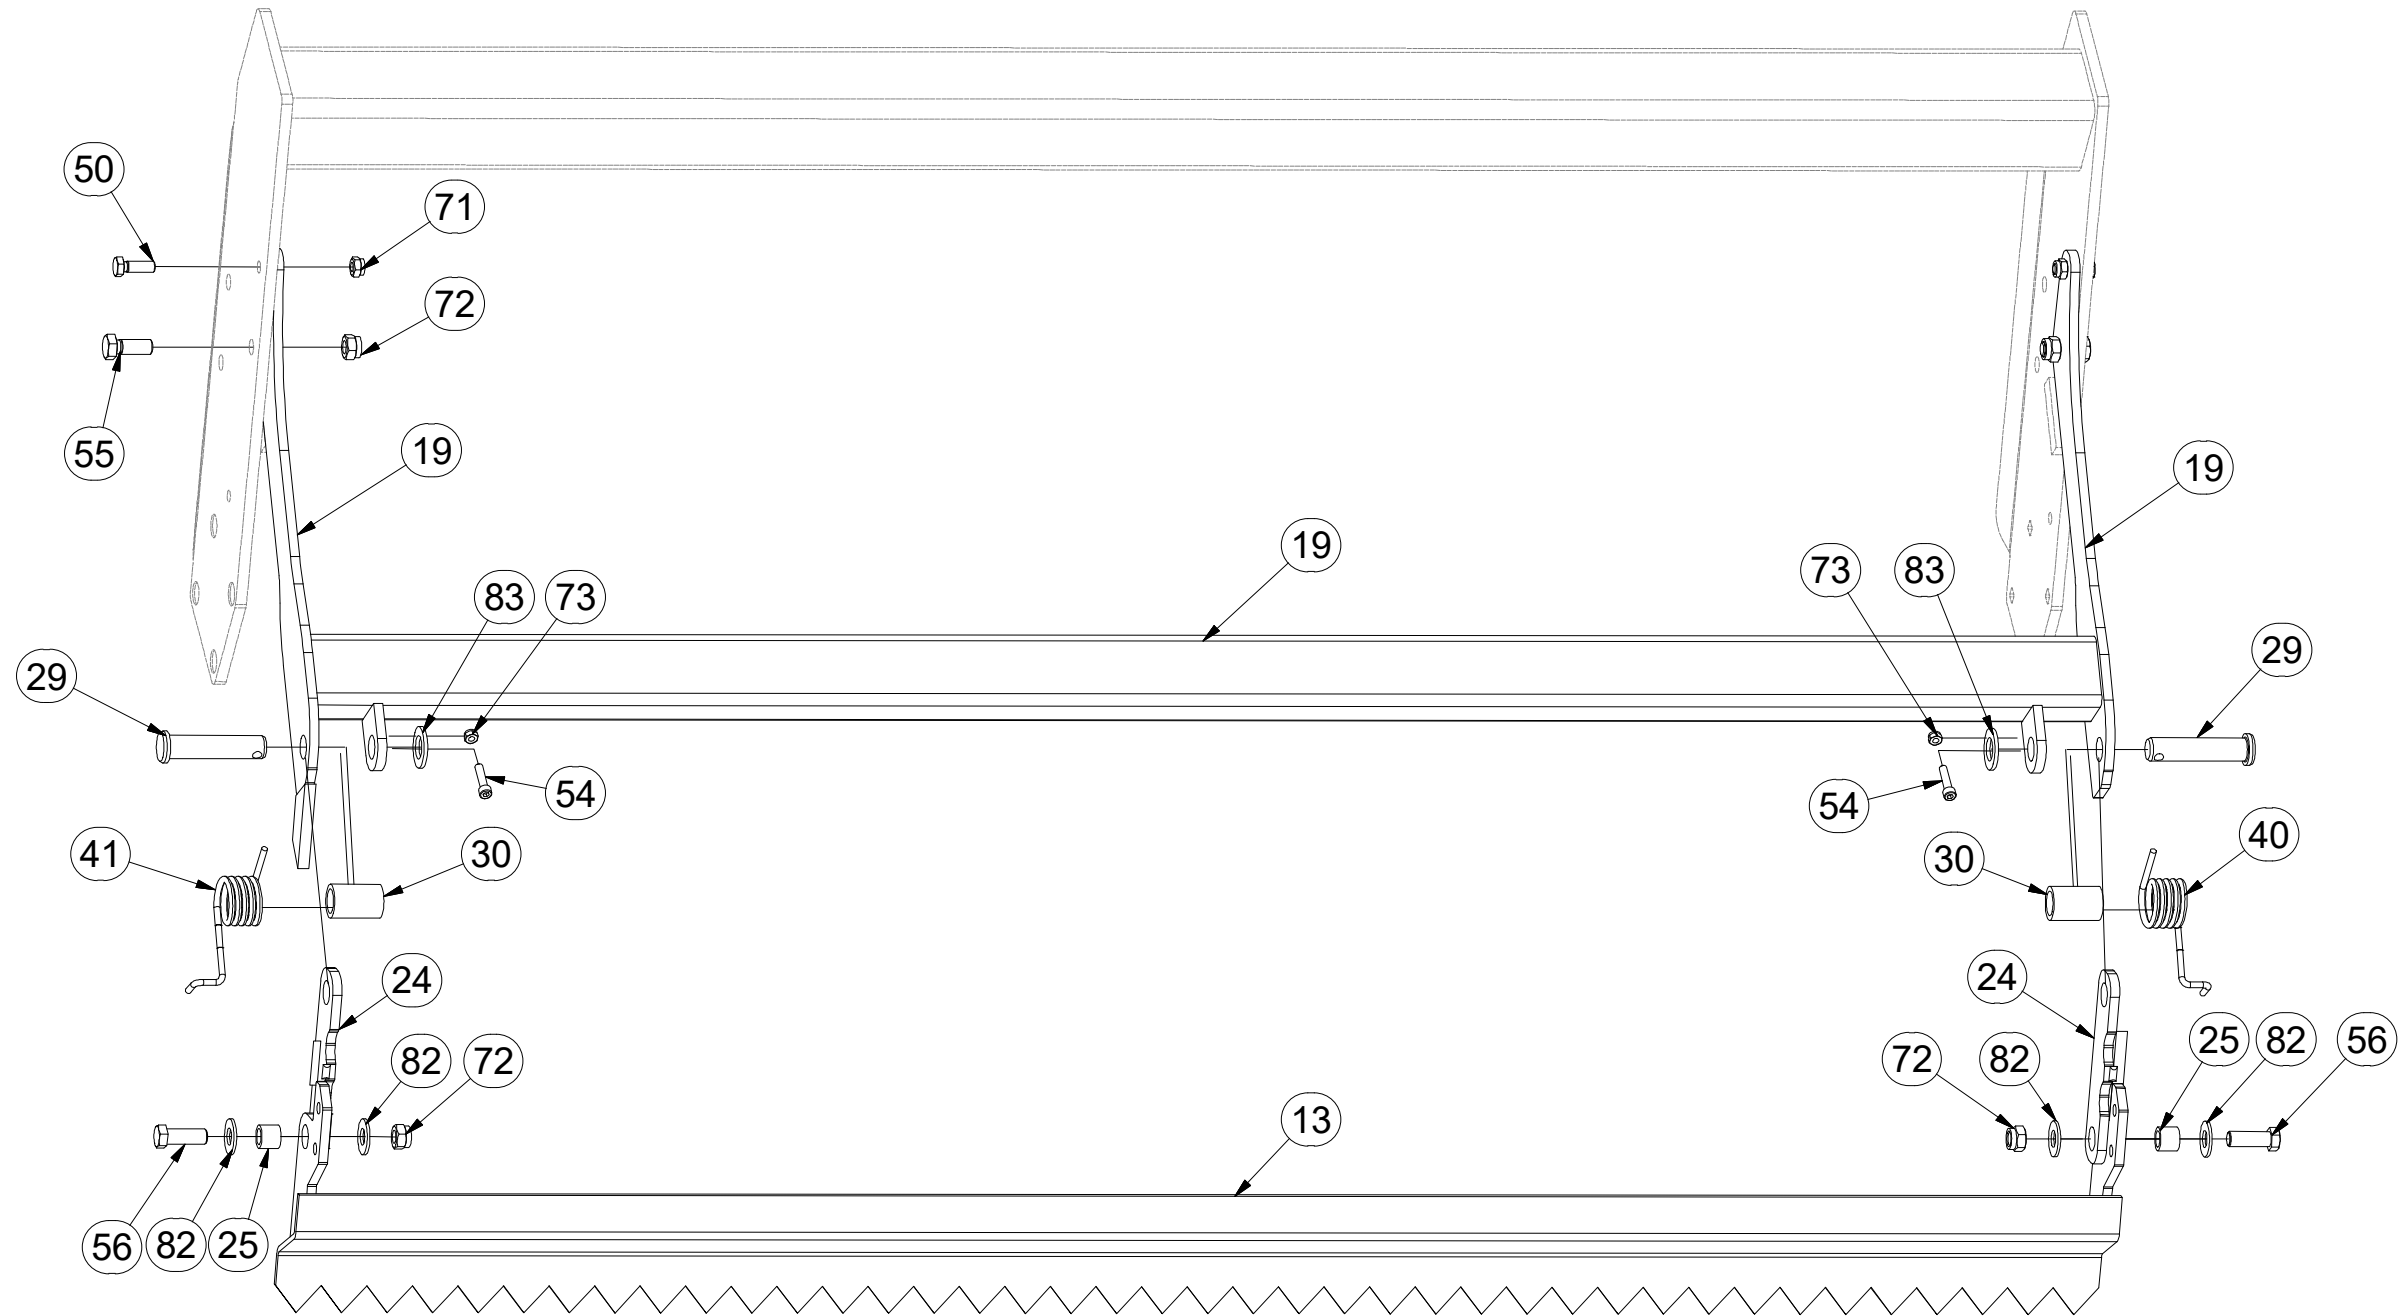

1. CZ SADA ZADNÍCH VÁLČŮ
   D SATZ HINTERE WALZEN
   F KIT DE ROULEAUX ARRIÈRE

1. GB SET OF REAR ROLLERS
   RU КОМПЛЕКТ ЗАДНИХ КАТКОВ
   PL ZESTAW TYLNYCH WAŁÓW

3008976

Pos.	Part Number	Pcs.	Pos.	Part Number	Pcs.	Pos.	Part Number	Pcs.
13	3001672	1	40	m12303	3	71	m04301	10
19	3004896	1	41	m12304	3	72	m03683	18
24	4002269	8	50	m04343	6	73	m04503	6
25	4004451	10	54	m09464	6	82	m05651	20
29	4015778	6	55	m01129	8	83	m14028	6
30	9002979	6	56	m02254	10			

M8 (8.8) - 25Nm
M12 (8.8) - 87Nm
M16 (8.8) - 210Nm