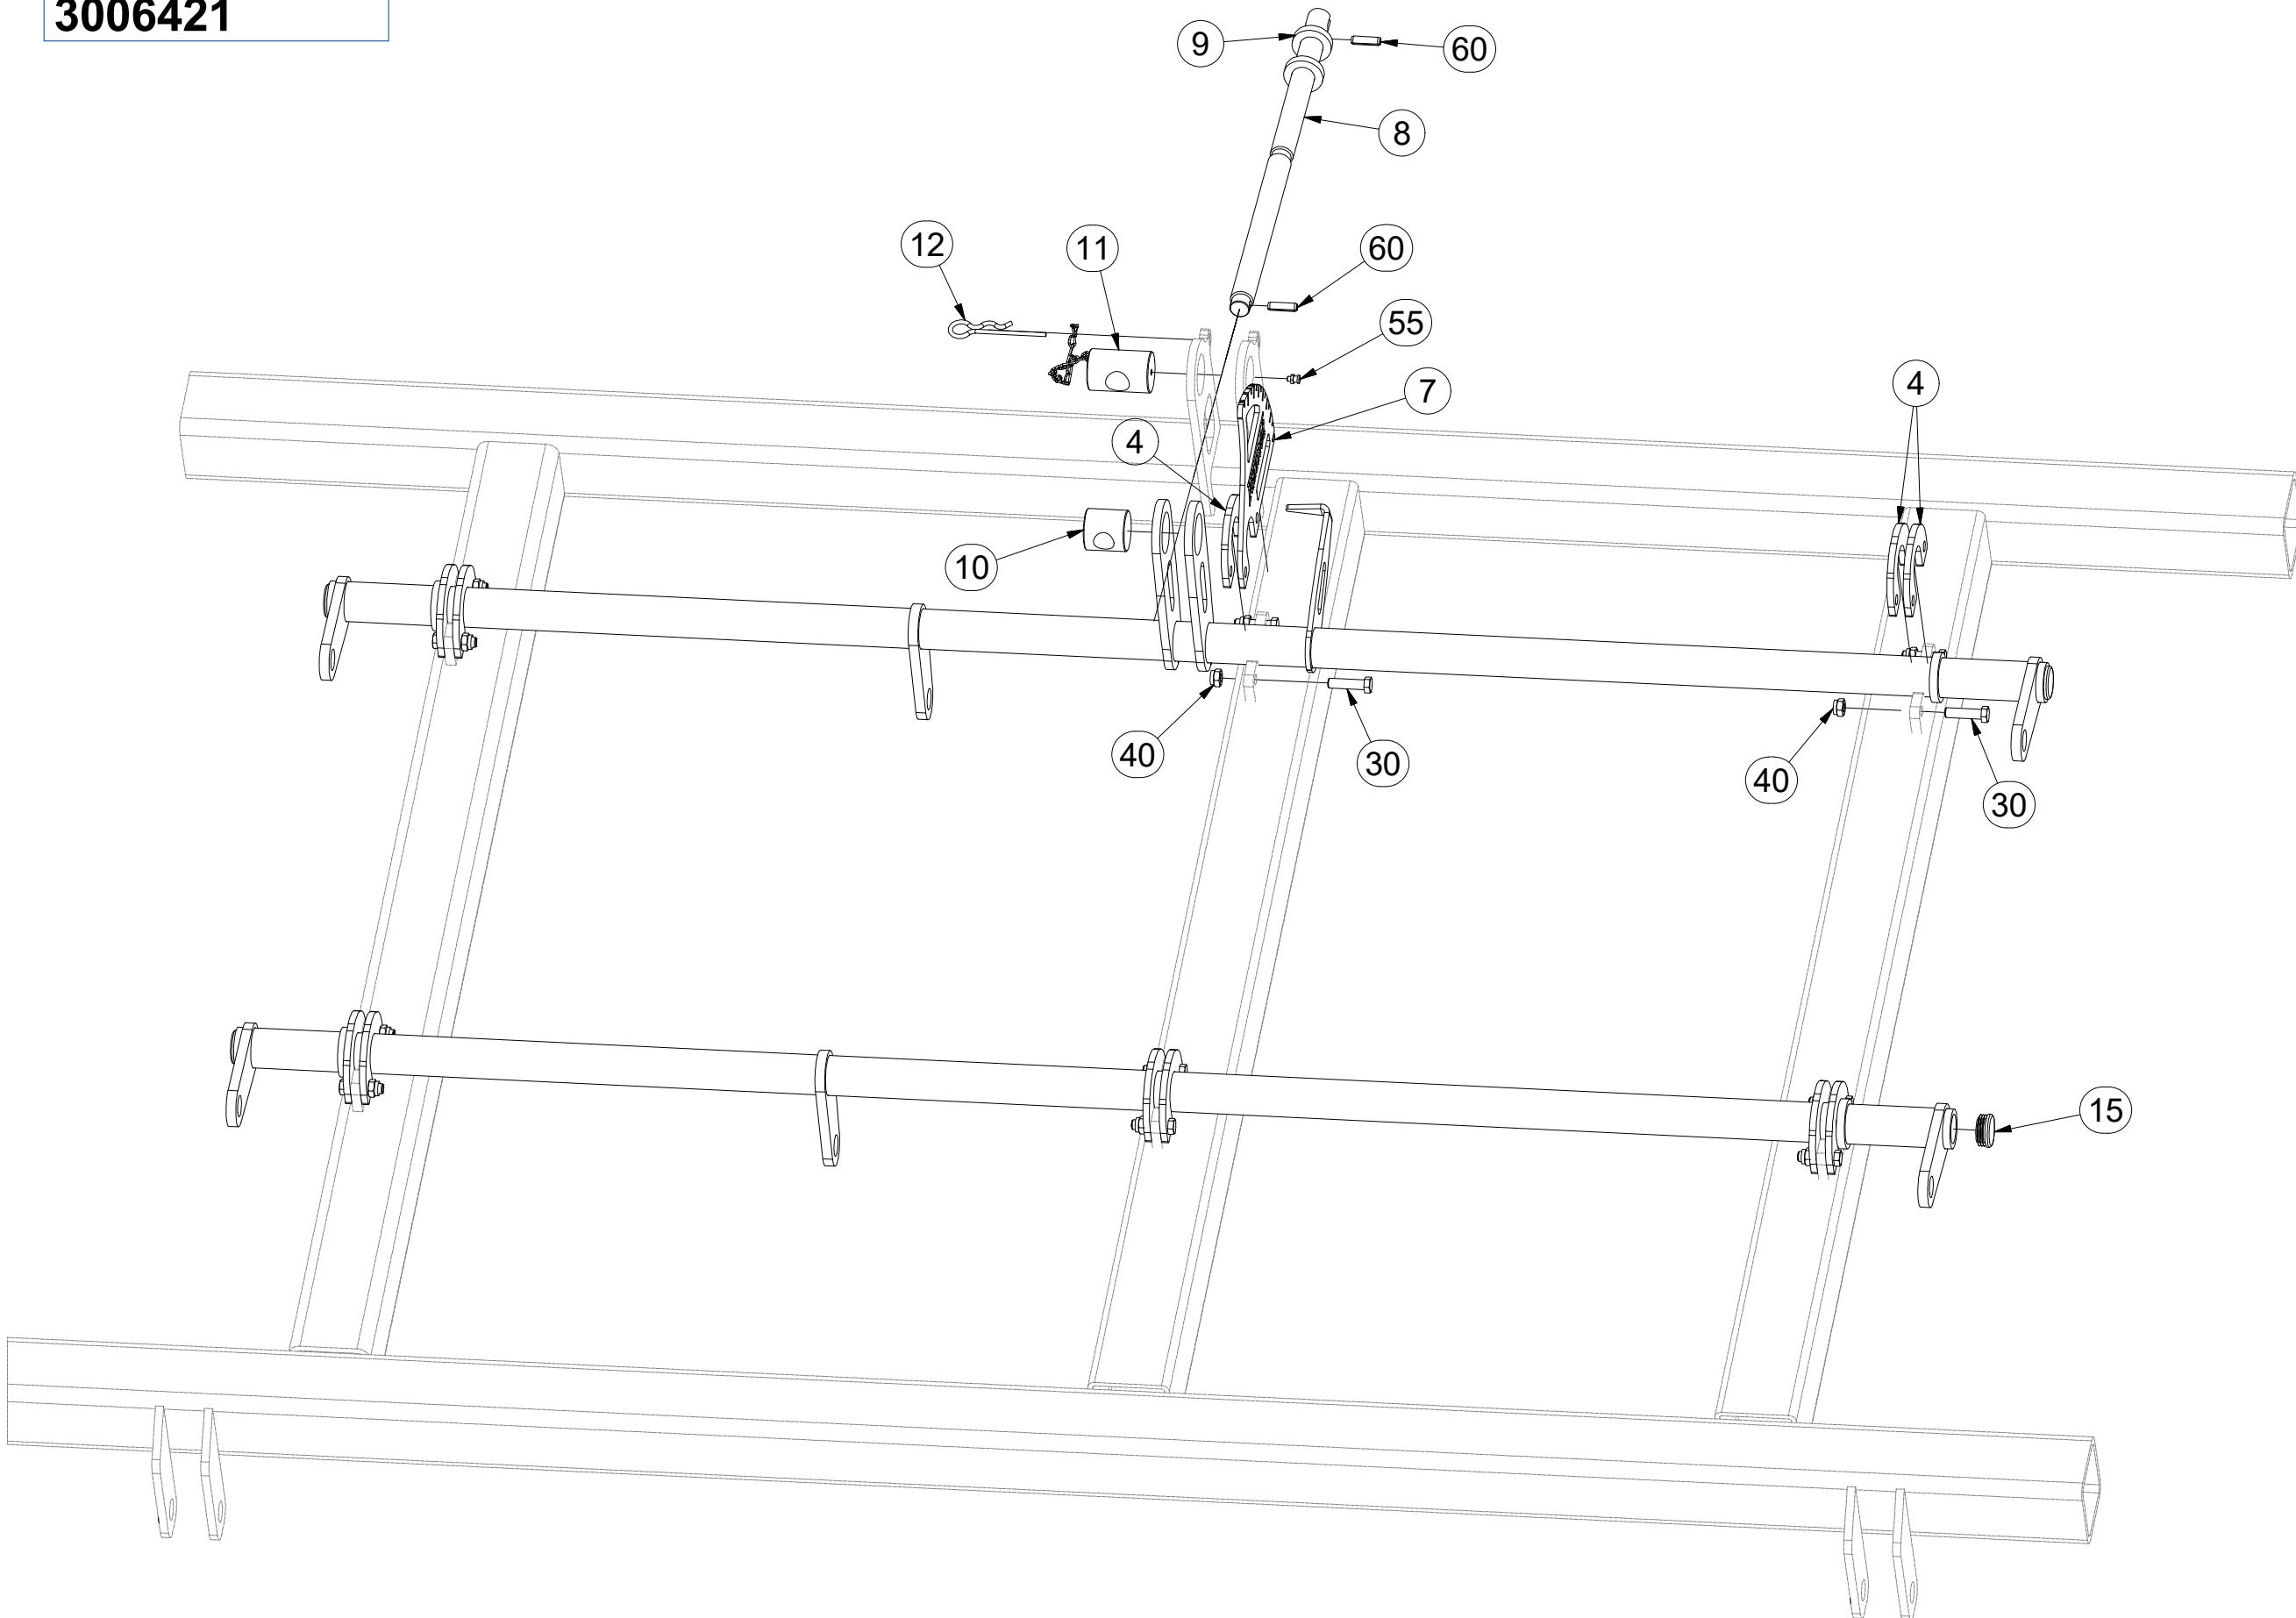

Ⓒ SADA OVLÁDÁNÍ RADLIC

Ⓓ STEUERSATZPFLUGSCHAREN

Ⓕ KIT DE COMMANDE DES SOCS

Ⓖ SET OF PLOUGHSHARE CONTROL

Ⓒ КОМПЛЕКТ УПРАВЛЕНИЯ ЛАП

Ⓖ ZESTAW STEROWANIA RADLICAMI

3006421

Pos.	Part Number	Pcs.
4	4005332	29
7	4005335	3
8	4007654	3
9	9002560	3
10	4005340	3
11	4005355	3
12	m09988	3
15	m10130	12
30	m06077	32
40	m04301	32
55	m10451	3
60	m10736	6