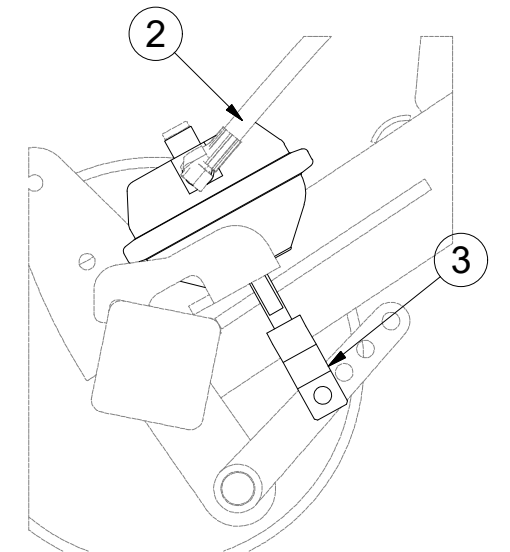

CZ DVOUHADICOVÉ BRZDY
D ZWEISCHLAUCHBREMSEN
F FREINS À DEUX FLEXIBLES

GB DOUBLE-HOSE BRAKES
RU ДВУХШЛАНГОВЫЕ ТОРМОЗА
PL HAMULCE DWUPRZEWODOWE

m11848

Pos.	Part Number	Pcs.	Pos.	Part Number	Pcs.
8	m11733	2	1	m11380	1
9	m09948	1	2	m09792	2
10	m09949	1	3	m09793	2
11	m11734	1	4	m09797	1
12	m11735	1	5	m10608	1
13	m11822	1	6	m09816	1
14	m09789	2	7	m09818	2