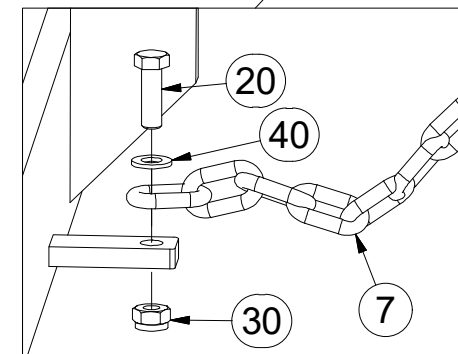

ⒸZ SADA RADLIC

Ⓓ SCHARSATZ

Ⓕ KIT DE SOCS

ⒸB SET OF PLOUGHSHARES

ⒸU КОМПЛЕКТ ЛАП

ⒸL ZESTAW REDLIC

3002846

Pos.	Part Number	Pcs.
1	3002834	1
2	3002557	1
3	3007752	1
4	3002561	1
5	3002560	1
6	4004451	8
7	4001641	3
21	m02254	8
30	m04503	3
8	3007751	1
40	m01203	3
20	m01092	3
41	m05651	16
31	m03683	8