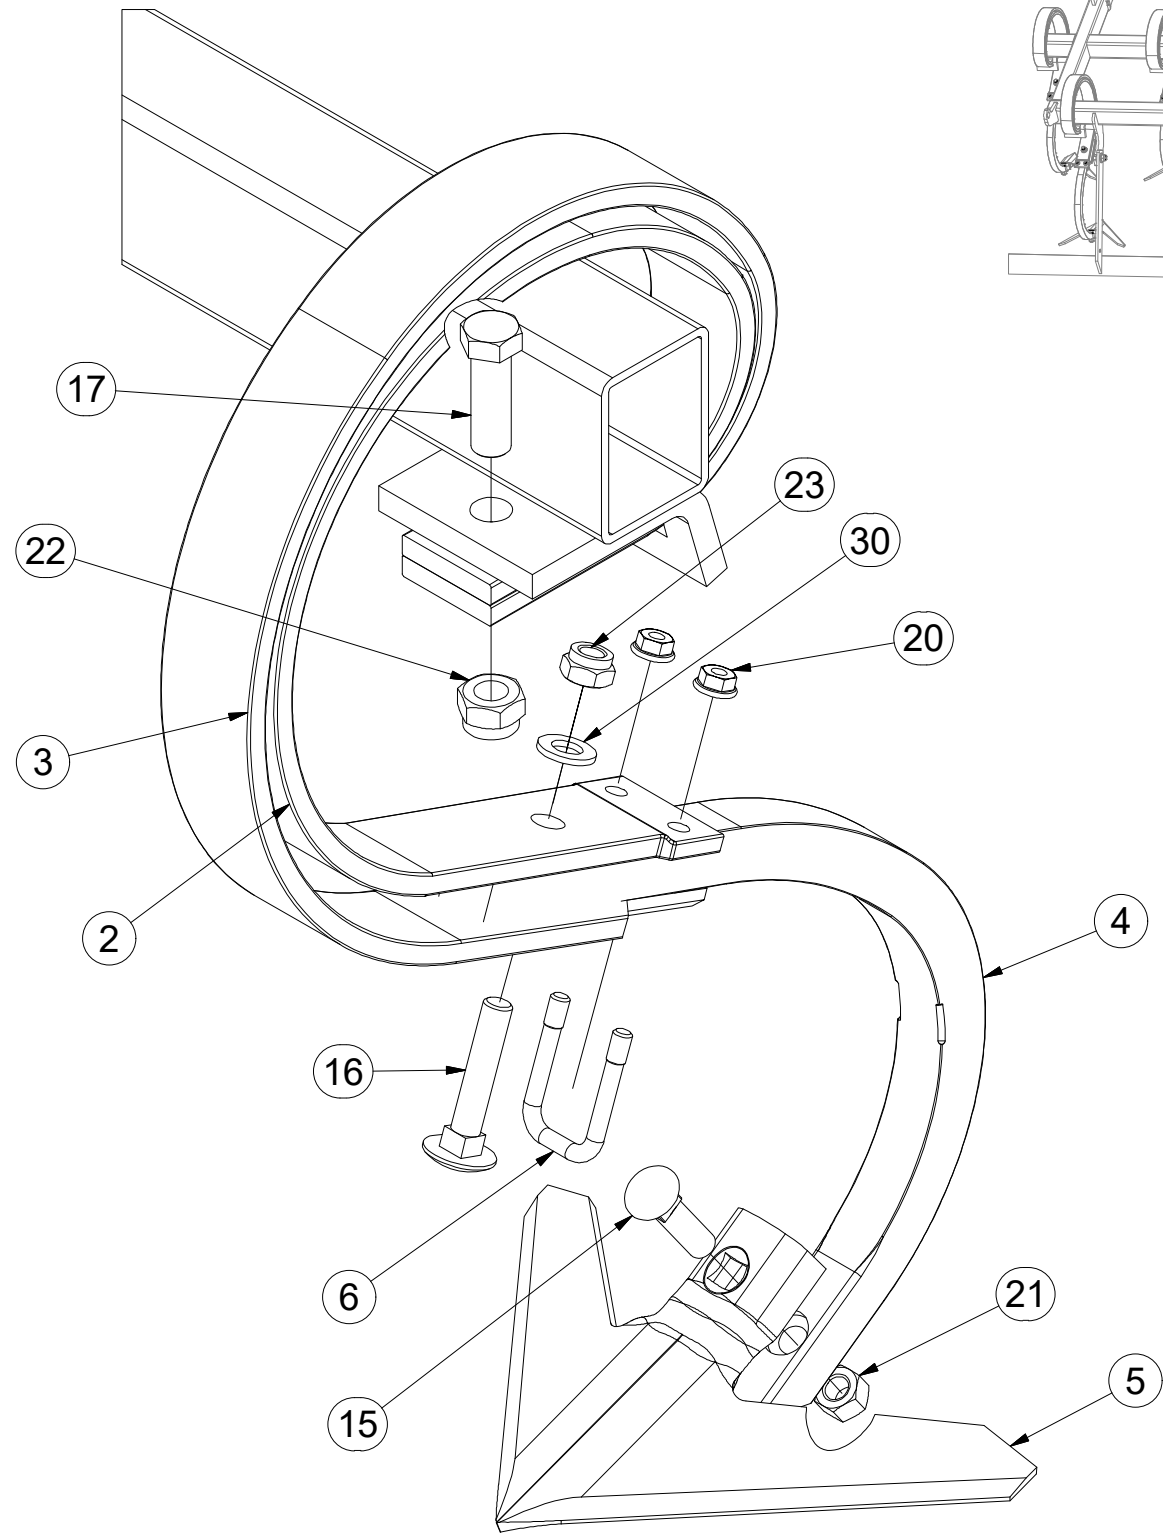

Ⓒ CZ SADA RADLIC

Ⓓ D SCHARSATZ

Ⓕ F KIT DE SOCS

Ⓖ GB SET OF PLOUGHSHARES

Ⓡ RU КОМПЛЕКТ ЛАП

Ⓟ PL ZESTAW REDLIC

3002834

Pos.	Part Number	Pcs.
1	2000363	1
2	3000300	9
3	3000301	9
4	3002818	9
5	3000236-KOO	9
6	m09995	9
15	m10440	9
16	m11600	9
17	m04355	9
20	m06156	18
21	m10439	9
22	m03683	9
23	m04301	9
30	m01214	9