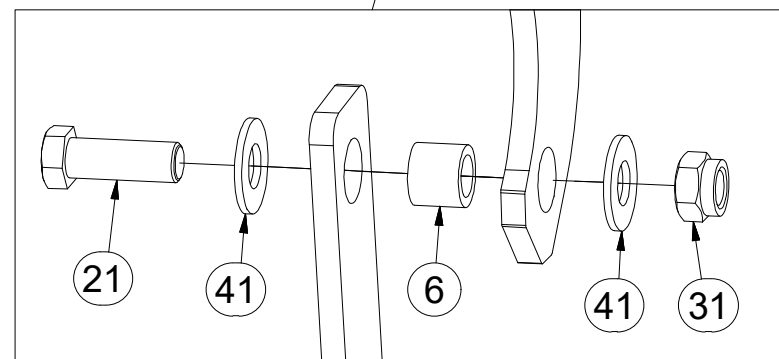

ⒸZ SADA RADLIC

Ⓓ SCHARSATZ

Ⓕ KIT DE SOCS

ⒸB SET OF PLOUGHSHARES

ⒸU КОМПЛЕКТ ЛАП

ⒸL ZESTAW REDLIC

3002846

Pos.	Part Number	Pcs.
1	3002834	1
2	3002557	1
3	3007752	1
4	3002561	1
5	3002560	1
6	4004451	8
7	4001641	3
21	m02254	8
30	m04503	3
8	3007751	1
40	m01203	3
20	m01092	3
41	m05651	16
31	m03683	8