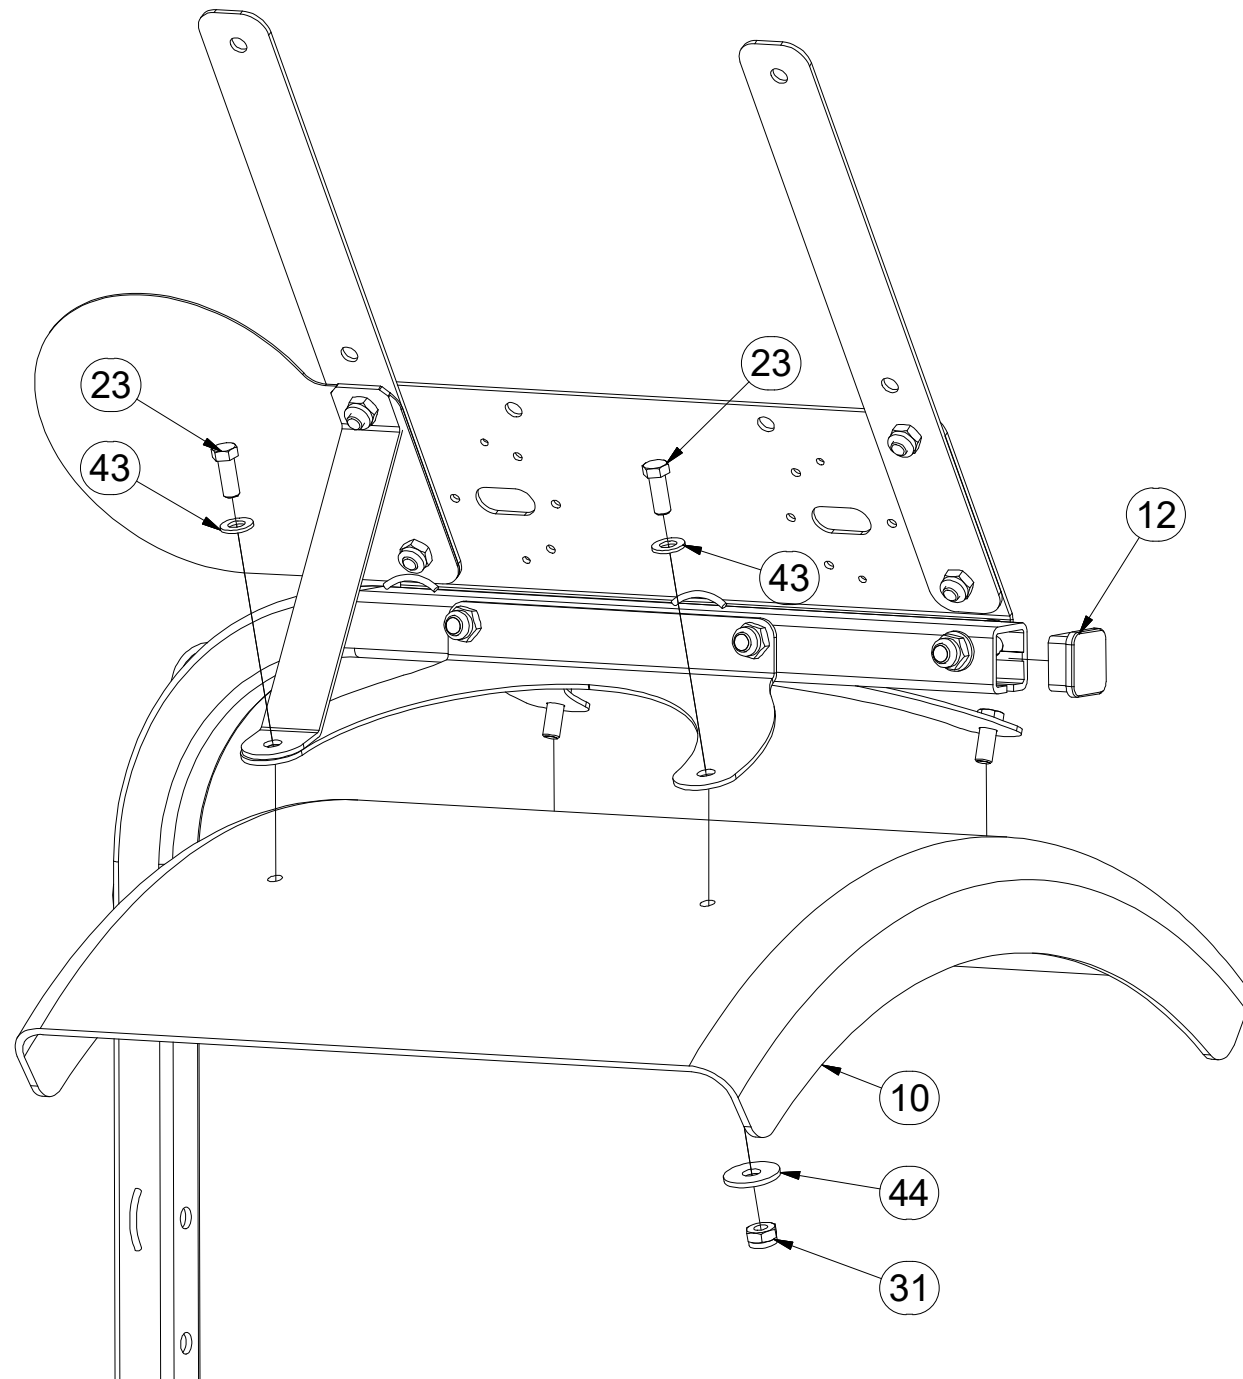

ⒸZ TERČ ZADNÍ LEVÝ

Ⓓ SCHILD, HINTERES, LINKES

Ⓕ CIBLE ARRIÈRE GAUCHE

3009523

ⒼB LEFT REAR DISC

ⒺЩИТОК ЗАДНИЙ ЛЕВЫЙ

ⒽL TARCZA TYLNA LEWA

Pos.	Part Number	Pcs.	Pos.	Part Number	Pcs.
10	m09983	1	23	m03681	4
11	m16274	1	31	m03775	12
12	m12689	1	41	m01197	2
13	m02497	1	42	m01219	1
14	m16628	1,4	43	m01209	4
22	m16687	4	44	m16981	4