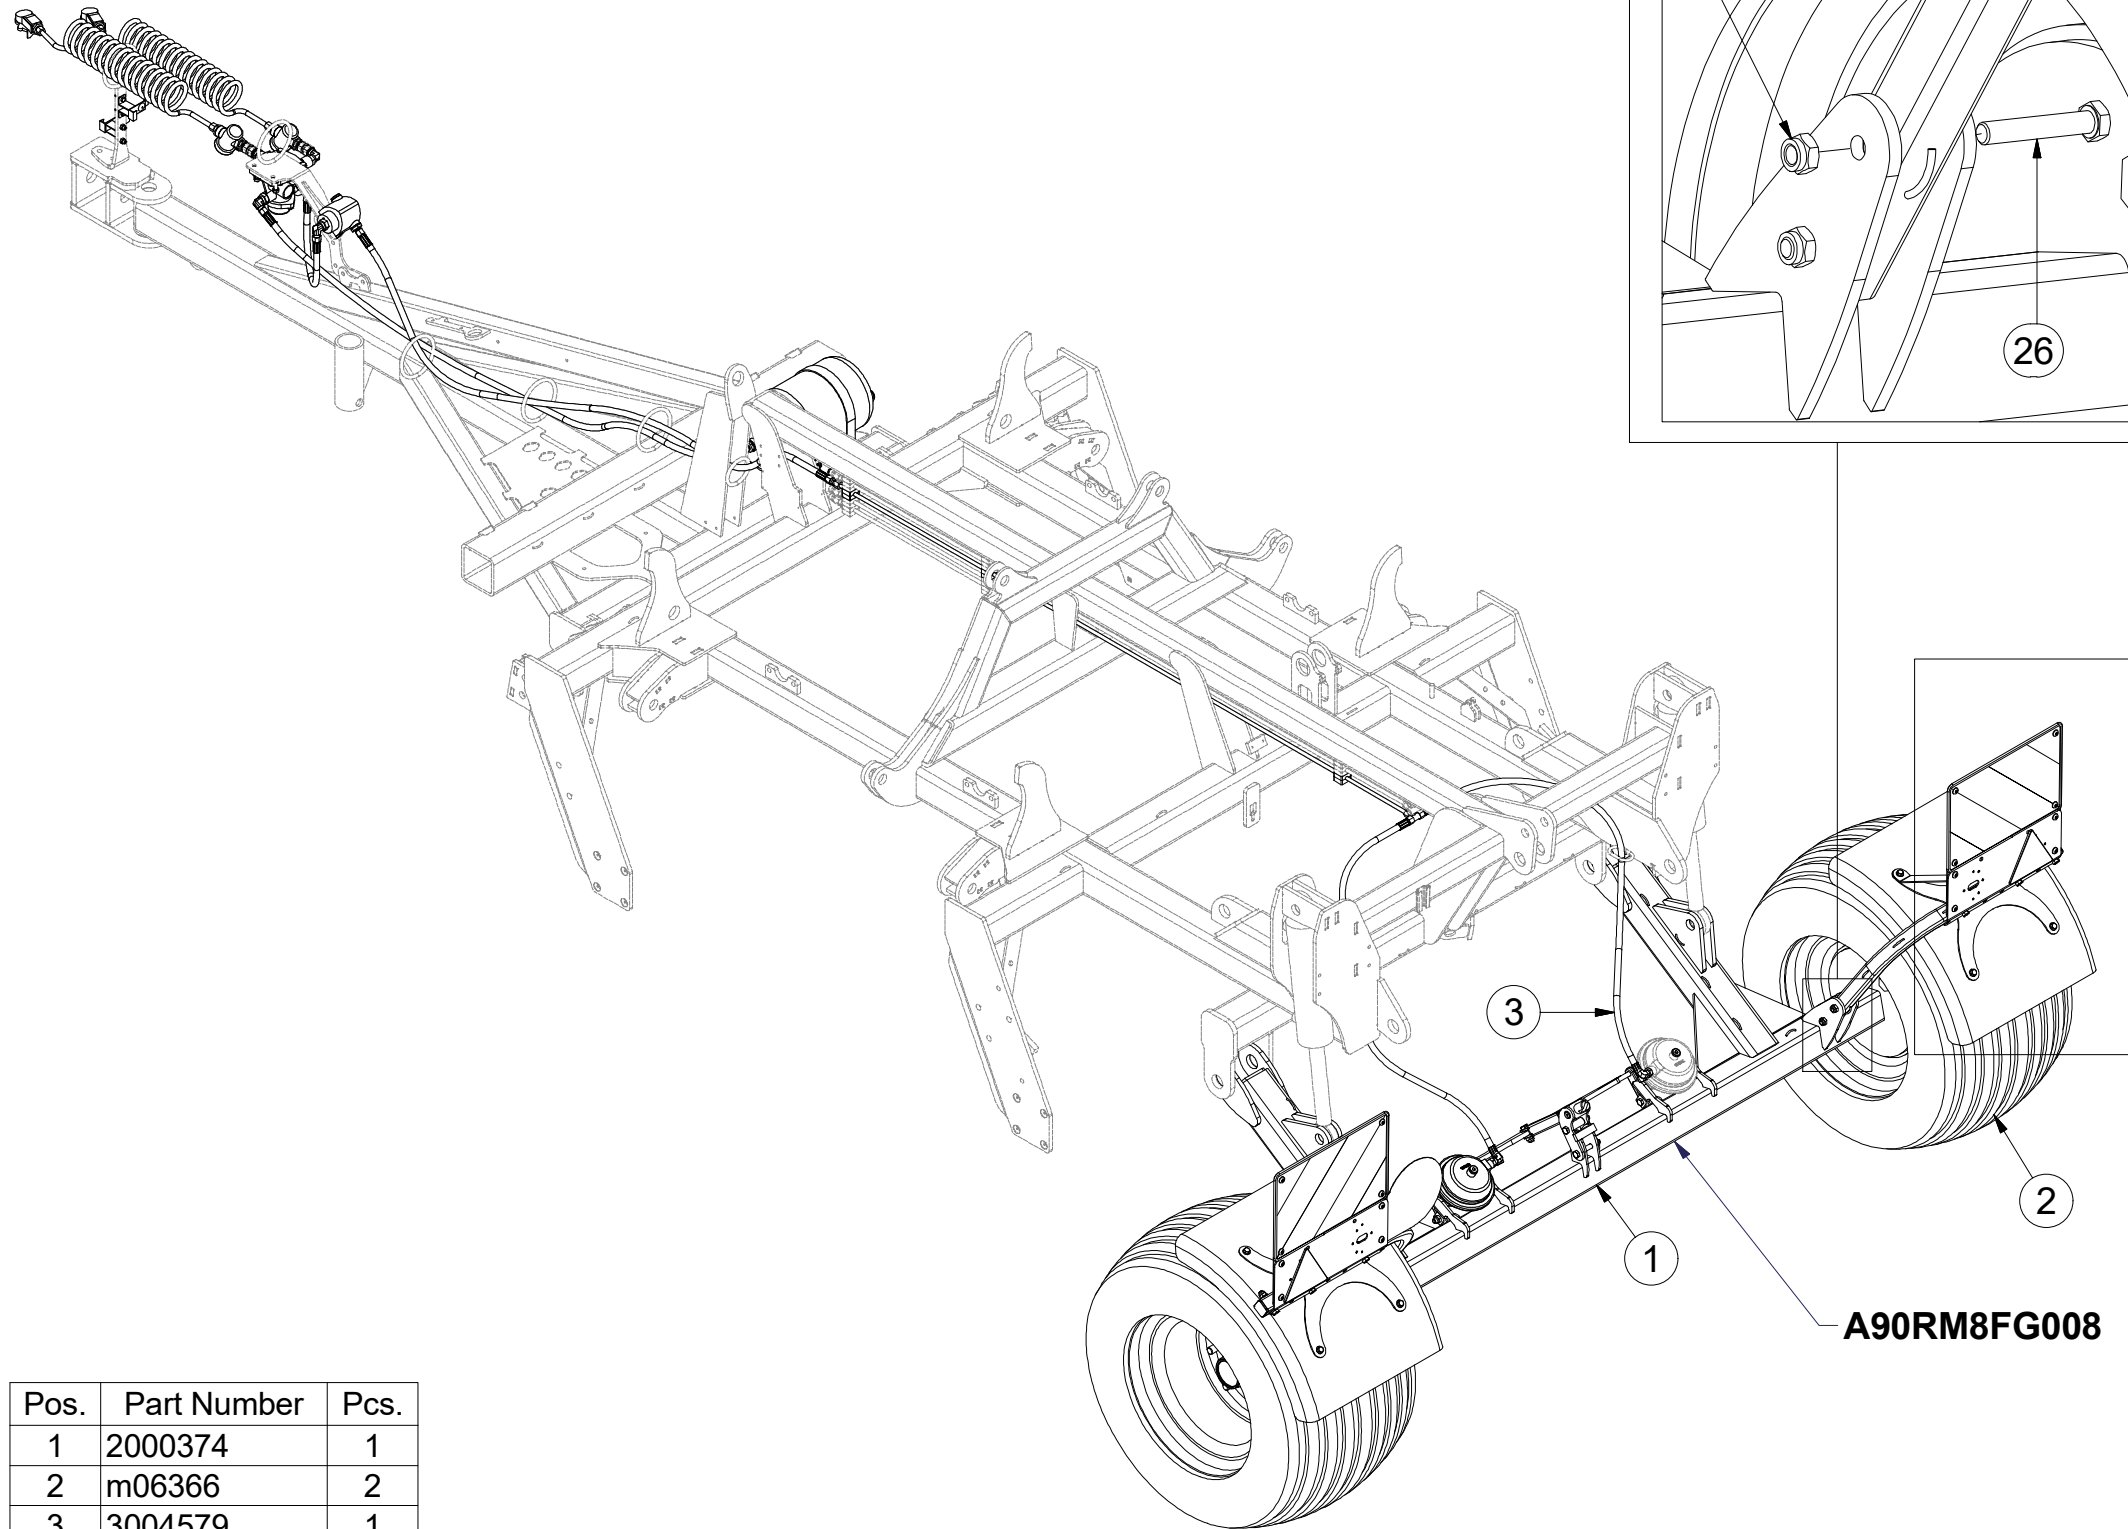

ⒸZ NÁPRAVA BRŽDĚNÁ

Ⓓ GEBREMSTE ACHSE

Ⓕ ESSIEU FREINÉ

ⒼB BRAKING AXLE

ⒺU ТРАНСПОРТНАЯ ОСЬ С ТОРМОЗОМ

ⒽL OŚ Z HAMULCAMI

3006138

Pos.	Part Number	Pcs.
1	2000374	1
2	m06366	2
3	3004579	1
26	m14266	4
10	3009523	1
11	3009524	1