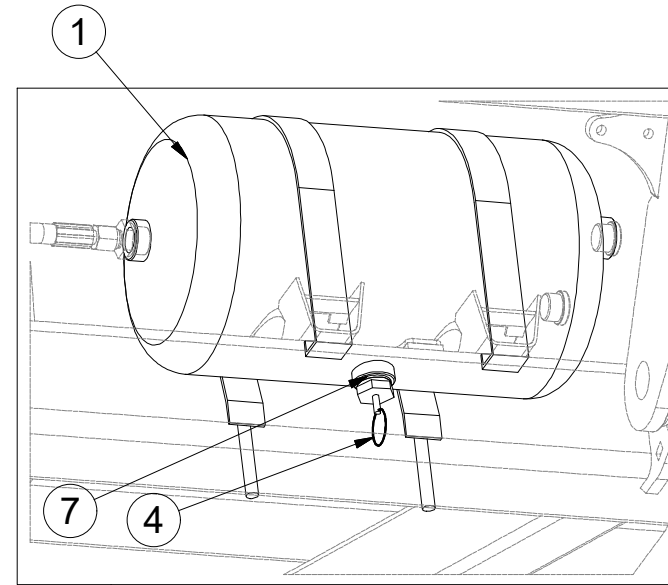

CZ DVOUHADICOVÉ BRZDY
D ZWEISCHLAUCHBREMSEN
F FREINS À DEUX FLEXIBLES

GB DOUBLE-HOSE BRAKES
RU ДВУХШЛАНГОВЫЕ ТОРМОЗА
PL HAMULCE DWUPRZEWODOWE

m11848

Pos.	Part Number	Pcs.	Pos.	Part Number	Pcs.
8	m11733	2	1	m11380	1
9	m09948	1	2	m09792	2
10	m09949	1	3	m09793	2
11	m11734	1	4	m09797	1
12	m11735	1	5	m10608	1
13	m11822	1	6	m09816	1
14	m09789	2	7	m09818	2