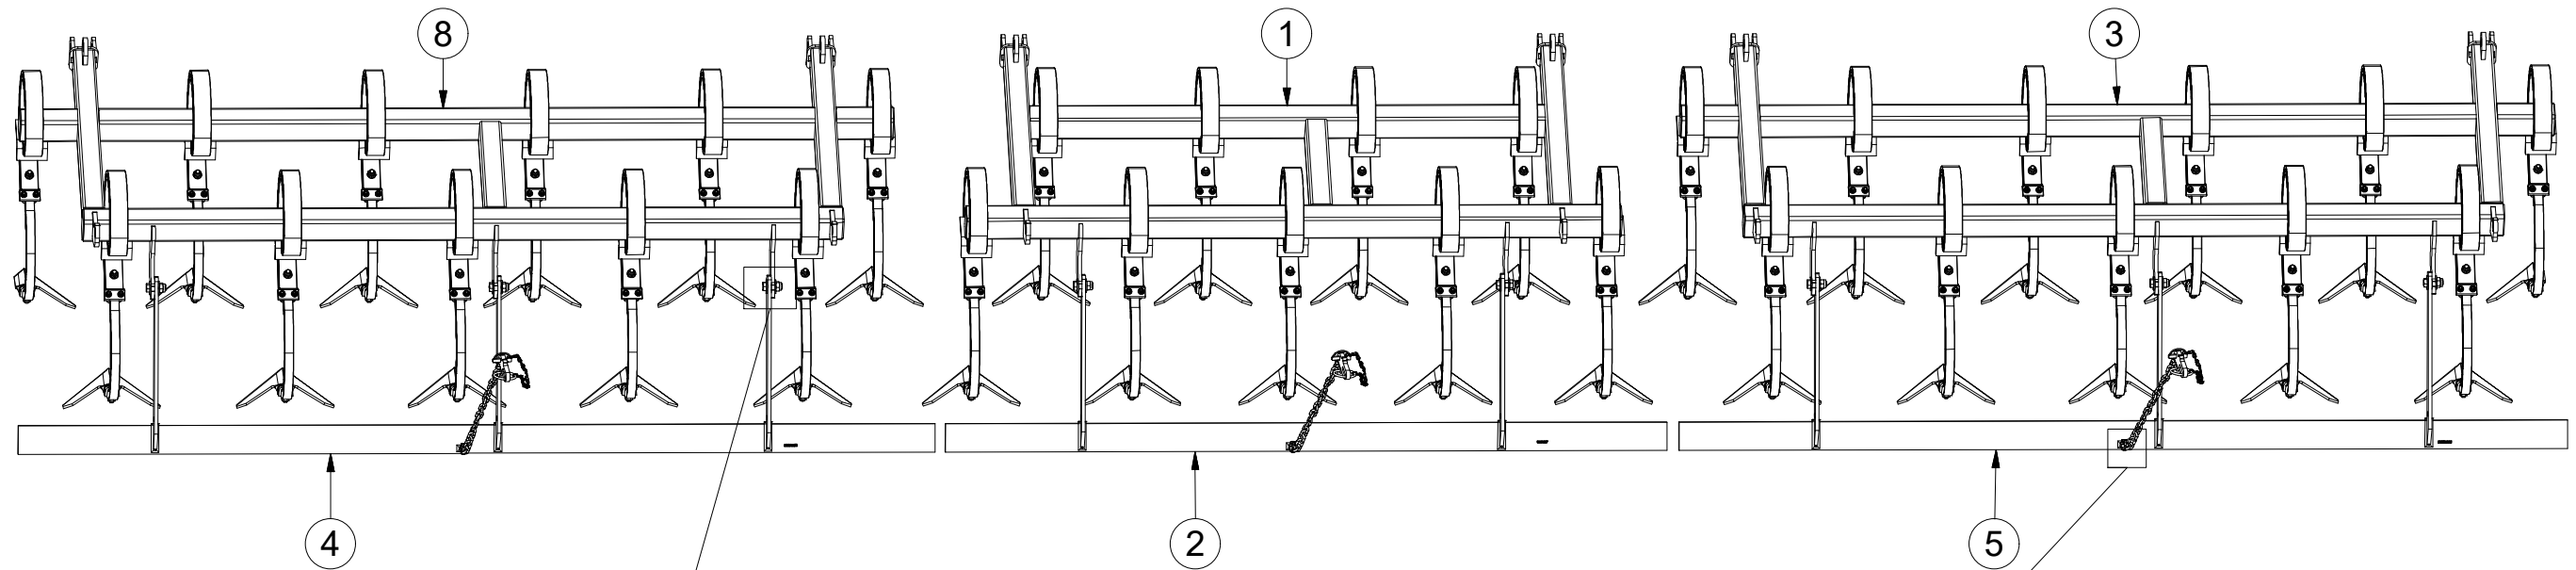

ⒸZ SADA RADLIC

Ⓓ SCHARSATZ

Ⓕ KIT DE SOCS

ⒸB SET OF PLOUGHSHARES

ⒸU КОМПЛЕКТ ЛАП

ⒸL ZESTAW REDLIC

3002846

Pos.	Part Number	Pcs.
1	3002834	1
2	3002557	1
3	3007752	1
4	3002561	1
5	3002560	1
6	4004451	8
7	4001641	3
21	m02254	8
30	m04503	3
8	3007751	1
40	m01203	3
20	m01092	3
41	m05651	16
31	m03683	8