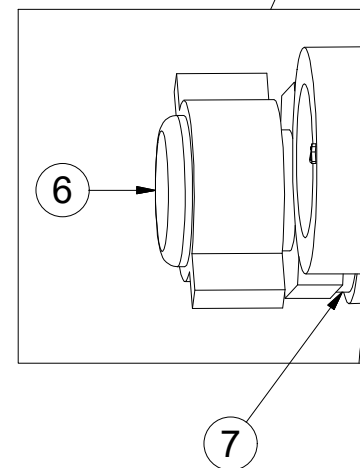

CZ DVOUHADICOVÉ BRZDY
D ZWEISCHLAUCHBREMSEN
F FREINS À DEUX FLEXIBLES

GB DOUBLE-HOSE BRAKES
RU ДВУХШЛАНГОВЫЕ ТОРМОЗА
PL HAMULCE DWUPRZEWODOWE

m11848

Pos.	Part Number	Pcs.	Pos.	Part Number	Pcs.
8	m11733	2	1	m11380	1
9	m09948	1	2	m09792	2
10	m09949	1	3	m09793	2
11	m11734	1	4	m09797	1
12	m11735	1	5	m10608	1
13	m11822	1	6	m09816	1
14	m09789	2	7	m09818	2