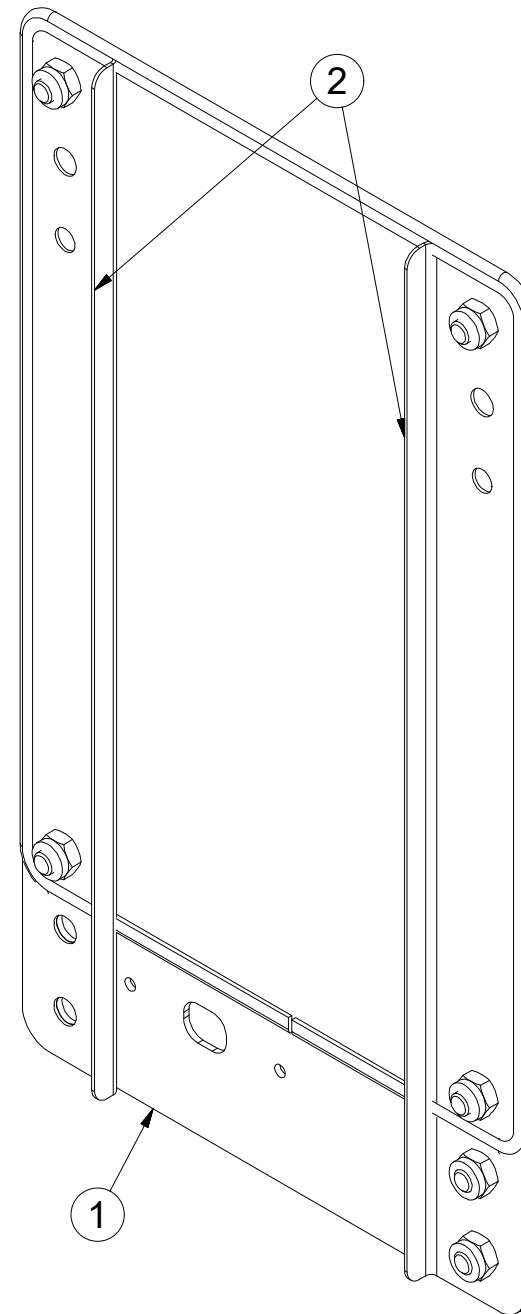

ⒸZ TERČ PŘEDNÍ LEVÝ

Ⓓ SCHILD, VORDERES, LINKES

Ⓕ CIBLE AVANT GAUCHE

4018823

ⒼB LEFT FRONT DISC

ⒺЩИТОК ПЕРЕДНИЙ ЛЕВЫЙ

ⒽL TARCZA PRZEDNIA LEWA

Pos.	Part Number	Pcs.
1	4019247	1
2	4019245	2
5	m16274	1
6	m16628	1,4