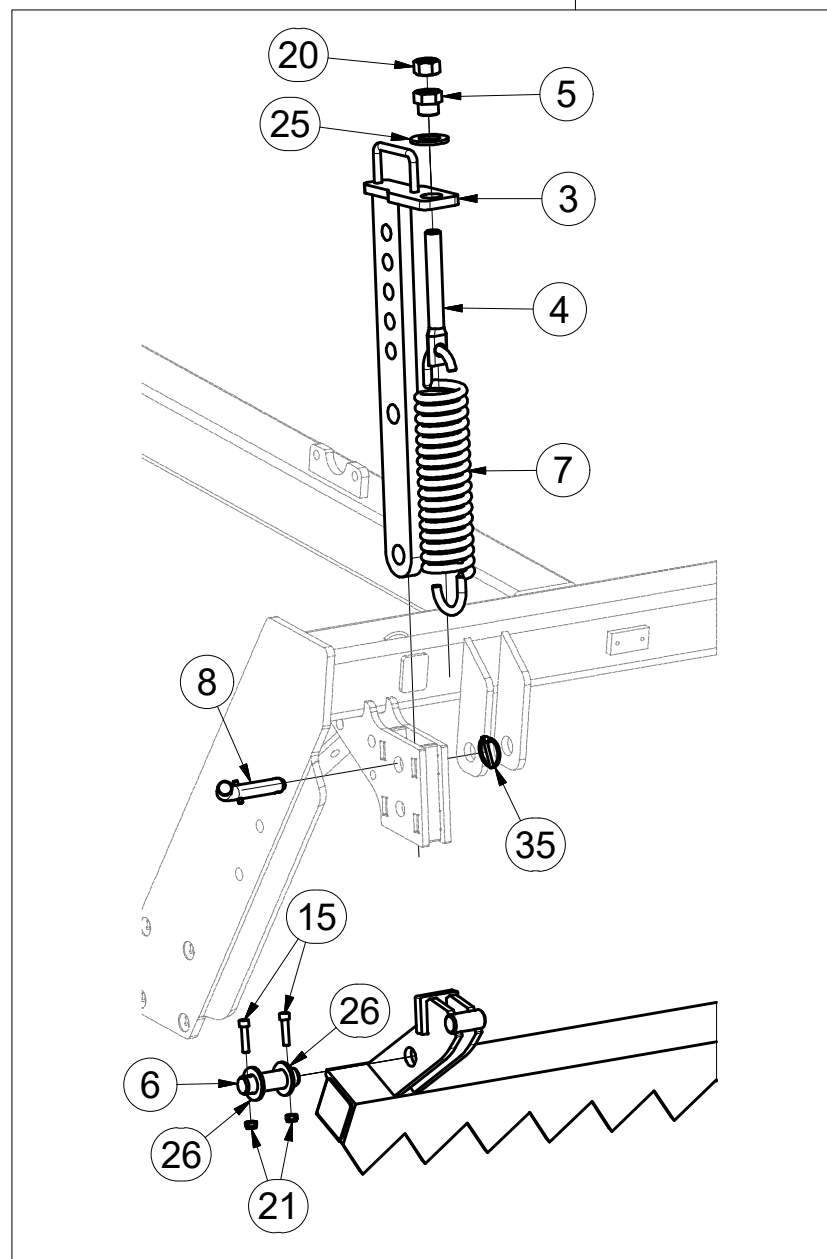

ⒸZ SADA PŘEDNÍCH SMYKŮ

Ⓓ SATZ VORDERE ACKERSCHLEPPEN

Ⓕ KIT DE NIVELEURS AVANT

ⒸB SET OF FRONT LEVELLING BARS

Ⓔ КОМПЛЕКТ ПЕРЕДНИХ БОРОН

Ⓗ ZESTAW PRZEDNICH WŁÓK

3006496

Pos.	Part Number	Pcs.
3	3008686	6
4	4003401	6
5	4000189	6
6	4010390	6
7	m02597	6
8	4012011	6
15	m09464	12
20	m01307	6
21	m04503	12
25	m01225	6
26	m14028	12
35	m10454	7