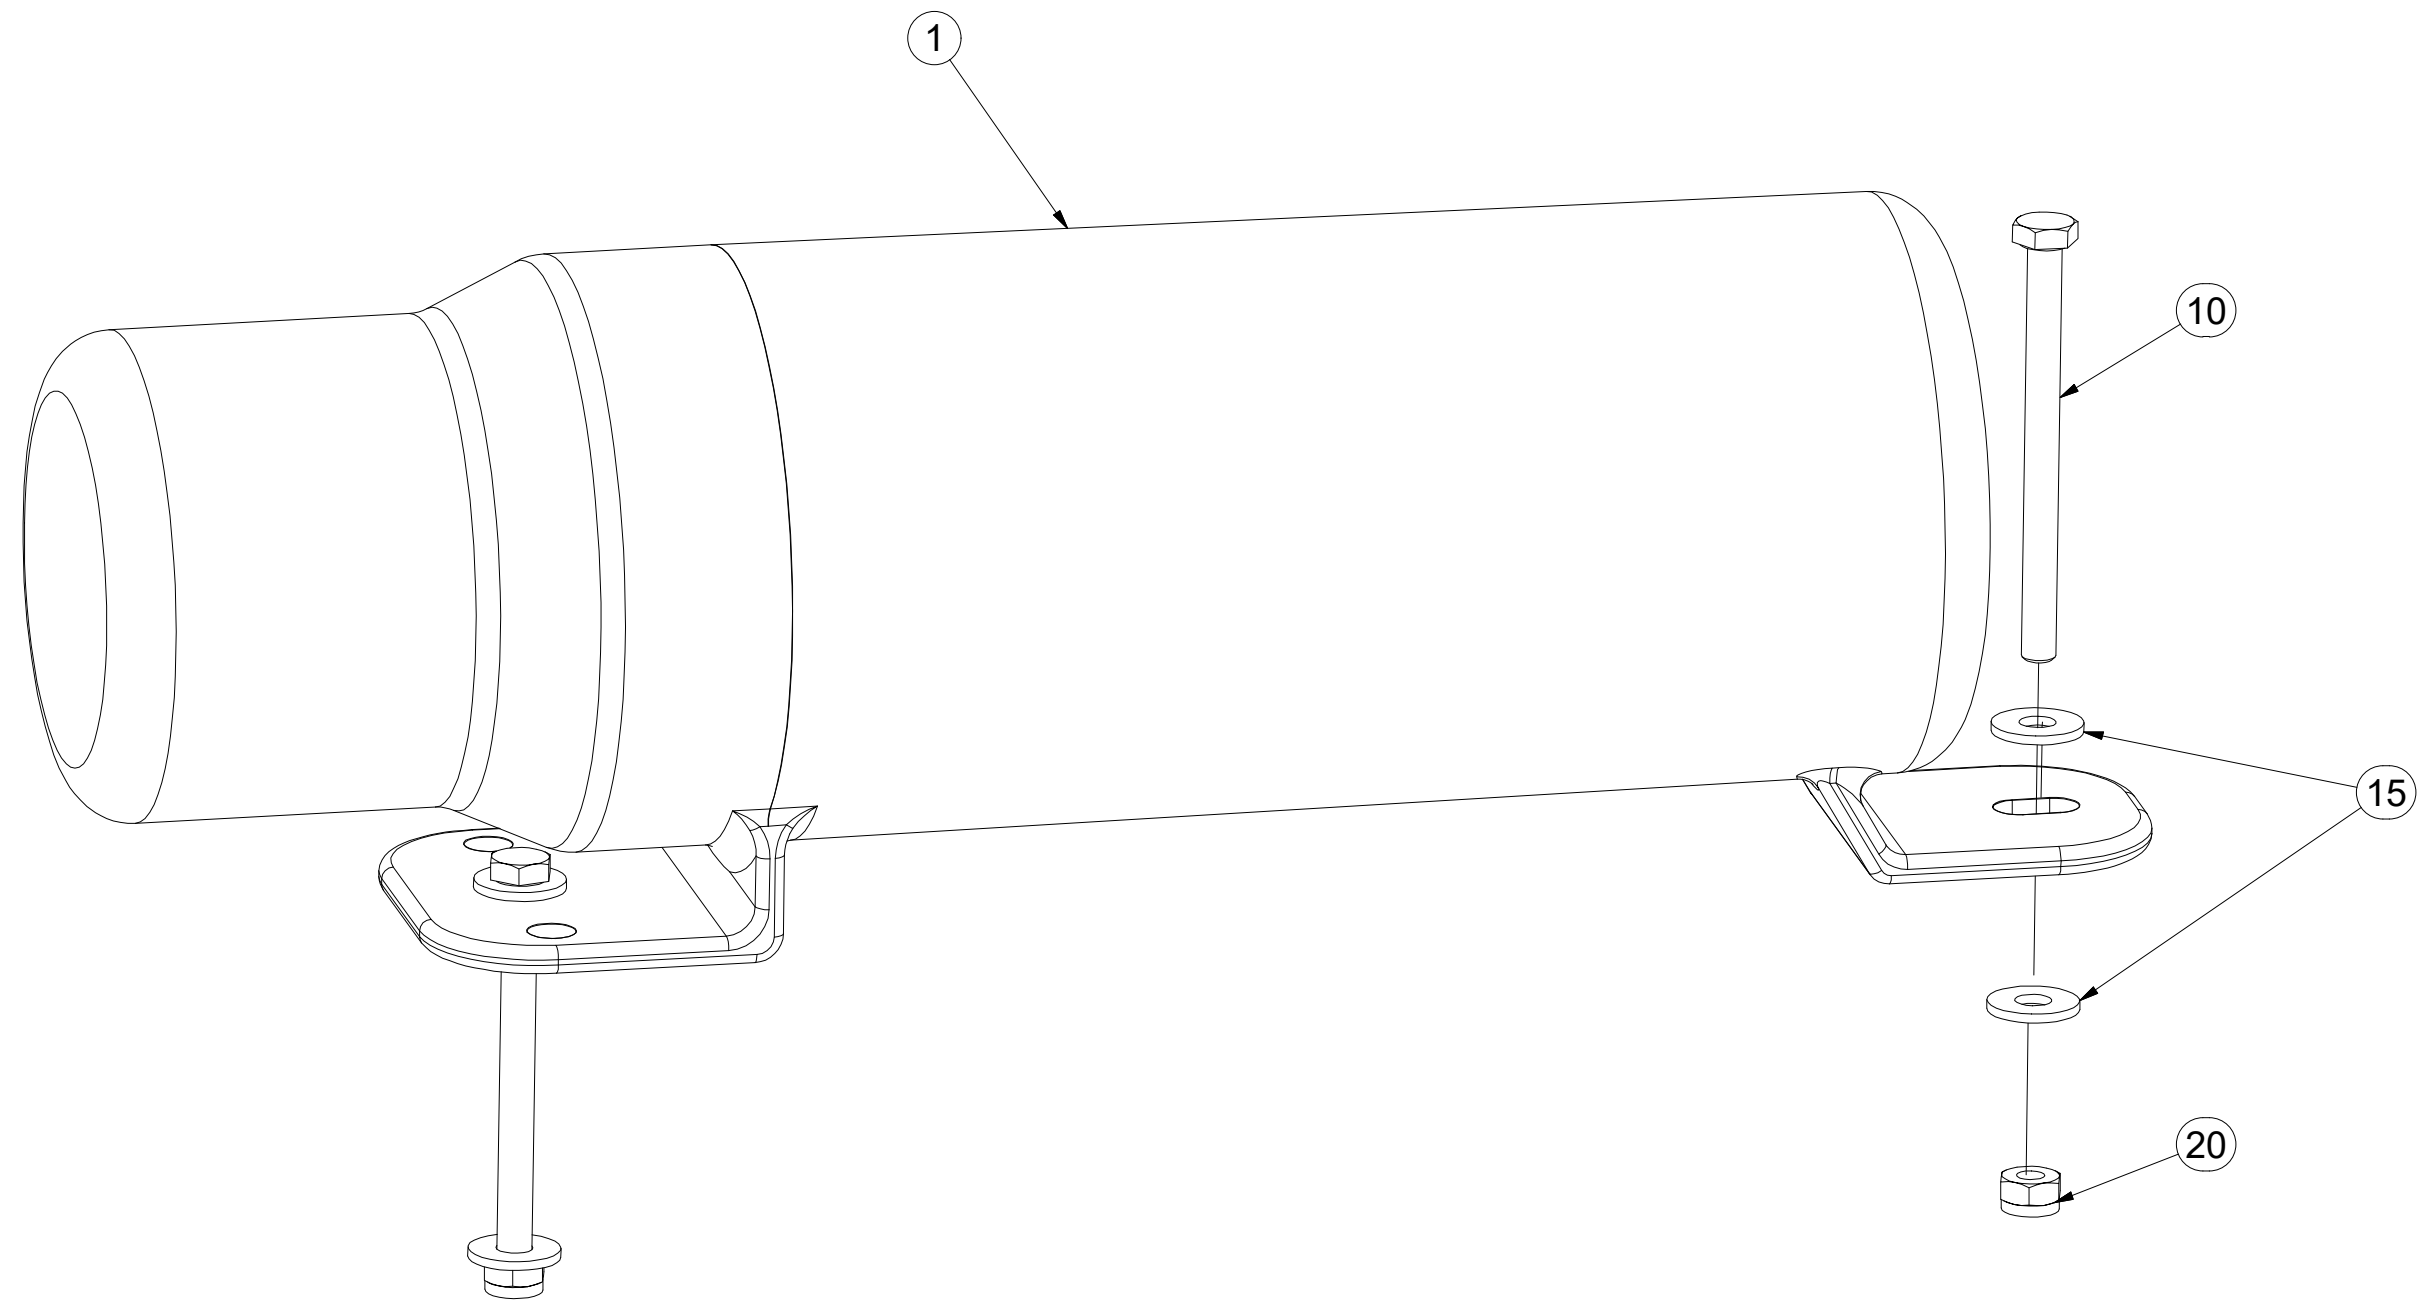

Ⓒ SADA TUBUSU

Ⓓ BÜCHSENSATZ

Ⓕ KIT DU TUBE

4018541

Ⓖ TUBE SET

Ⓡ КОМПЛЕКТ ТУБУСА

Ⓢ ZESTAW RUREK

Pos.	Part Number	Pcs.
1	m15900	1
10	m16453	2
15	m16612	4
20	m05560	2