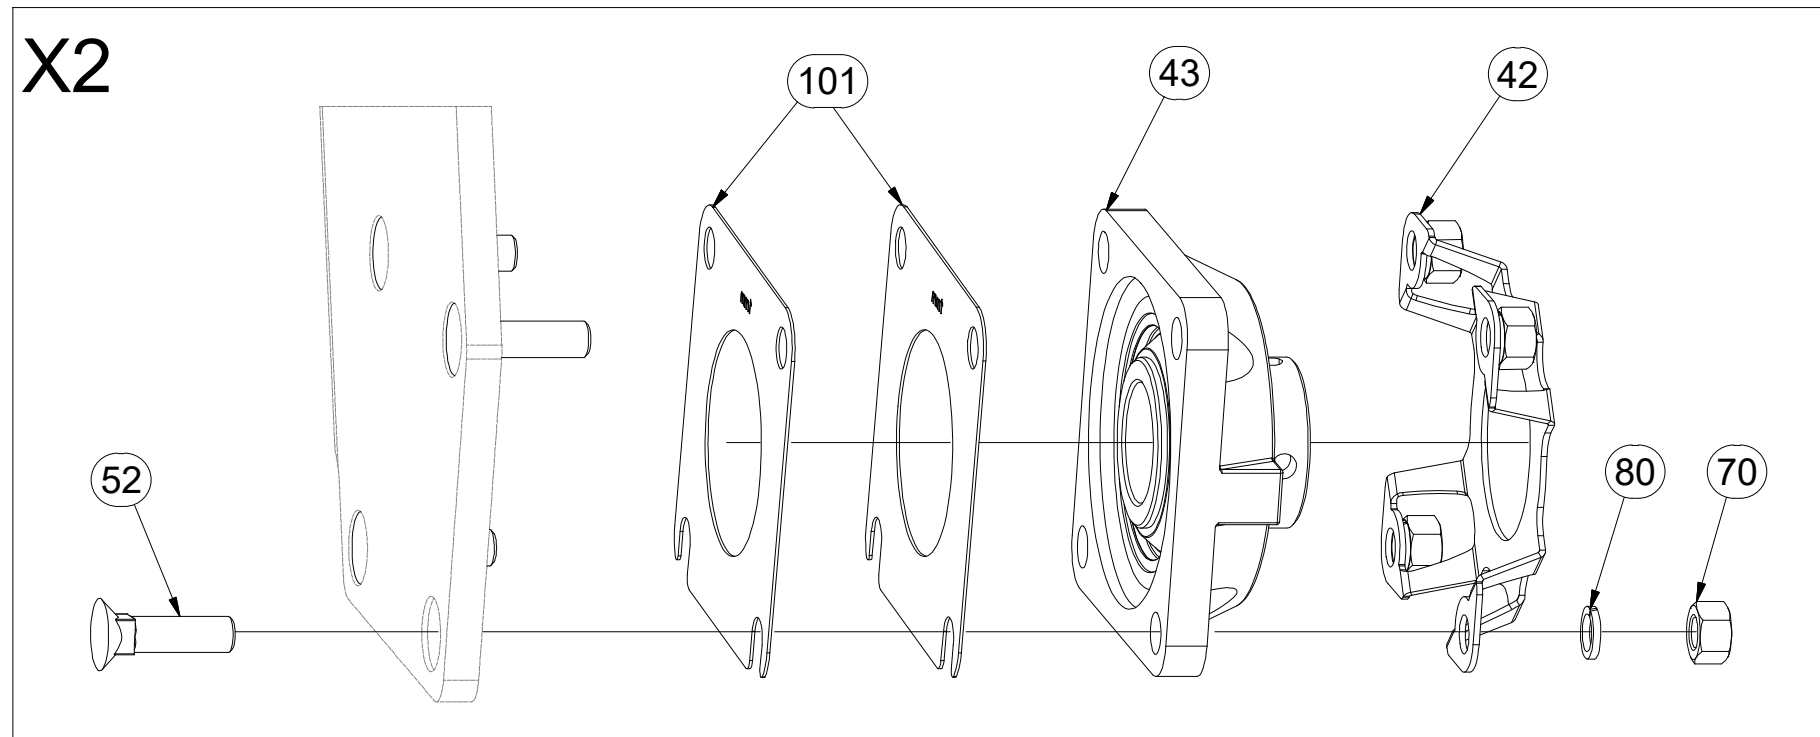

CZ SADA ZADNÍCH VÁLČŮ
D SATZ HINTERE WALZEN
F KIT DE ROULEAUX ARRIÈRE

GB SET OF REAR ROLLERS
RU КОМПЛЕКТ ЗАДНИХ КАТКОВ
PL ZESTAW TYLNYCH WAŁÓW

3008976

M12 (8.8) - 87Nm

Pos.	Part Number	Pcs.
42	4014034	6
43	m15625	6
52	m03519	20
53	m04412	4
70	m01305	24
80	m03988	24
81	m01214	8
101	4016809	12