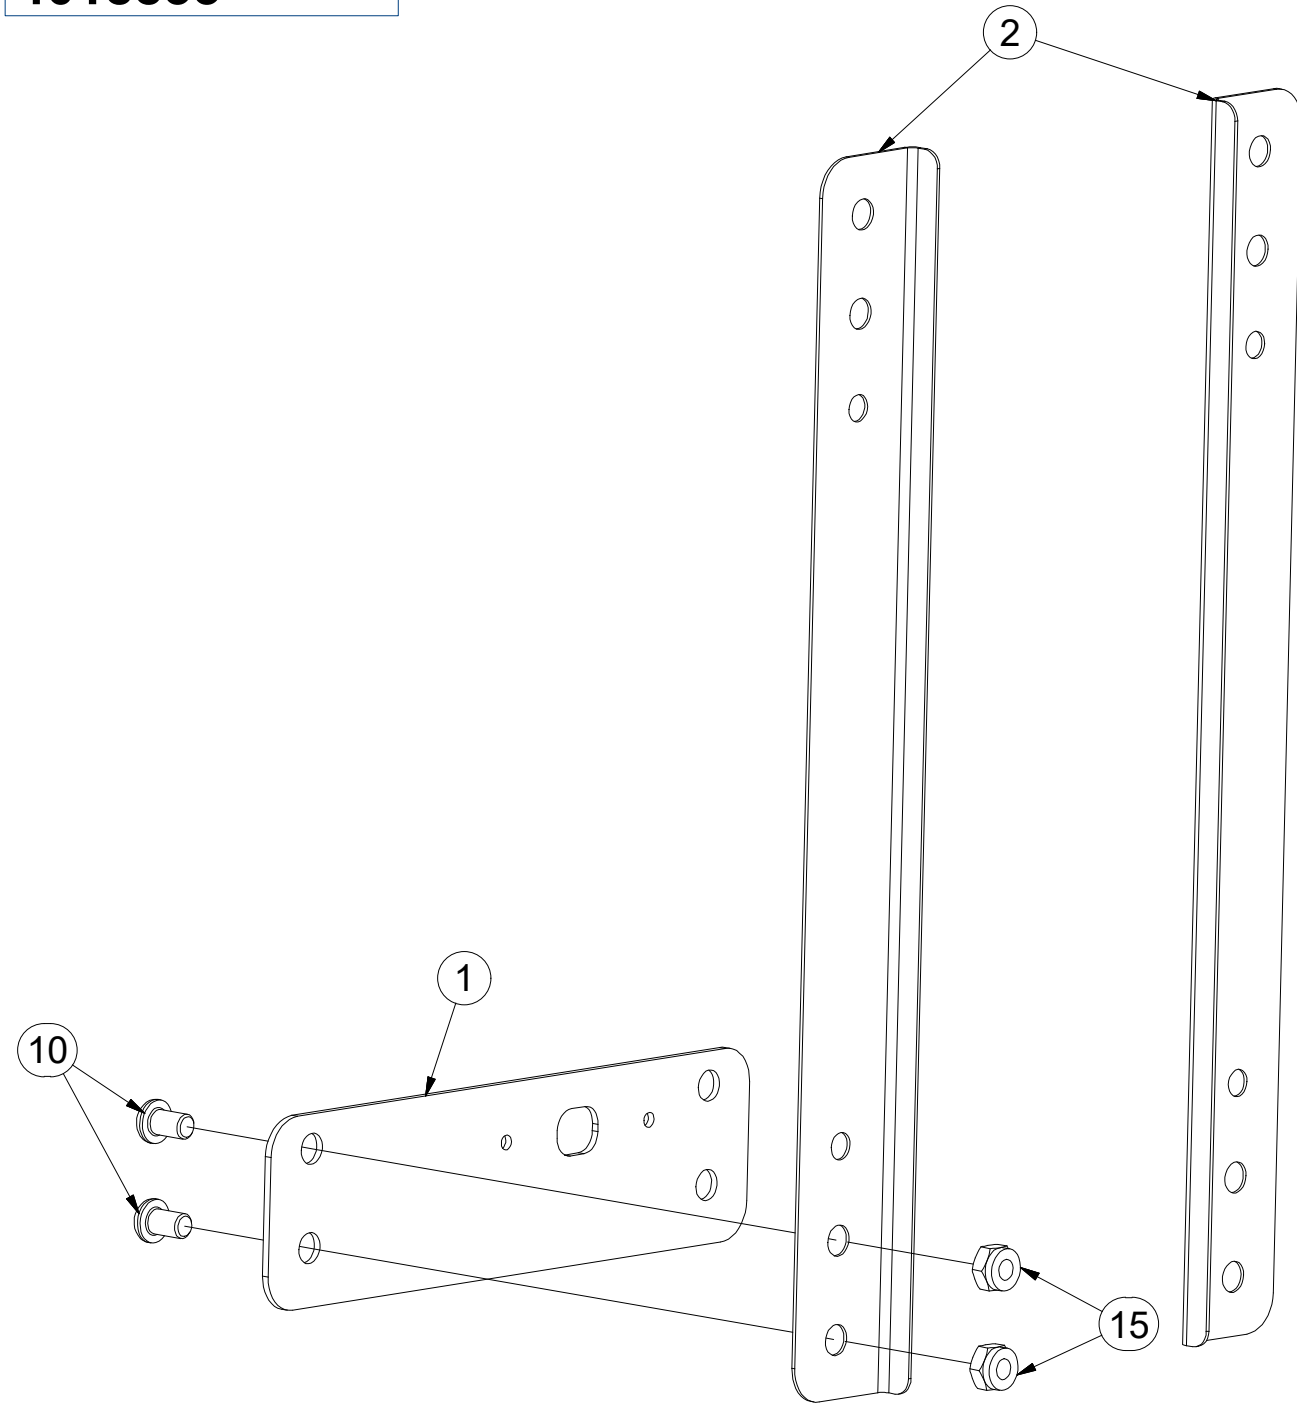

ⒸZ TERČ PŘEDNÍ PRAVÝ

Ⓓ SCHILD, VORDERES, RECHTES

Ⓕ CIBLE AVANT DROITE

ⒸGB RIGHT FRONT DISC

ⒸRU ЩИТОК ПЕРЕДНИЙ ПРАВЫЙ

ⒸPL TARCZA PRZEDNIA PRAWA

4018833

Pos.	Part Number	Pcs.
1	4019247	1
2	4019245	2
5	m16273	1
6	m16628	1,4
10	m16687	6
15	m03775	6