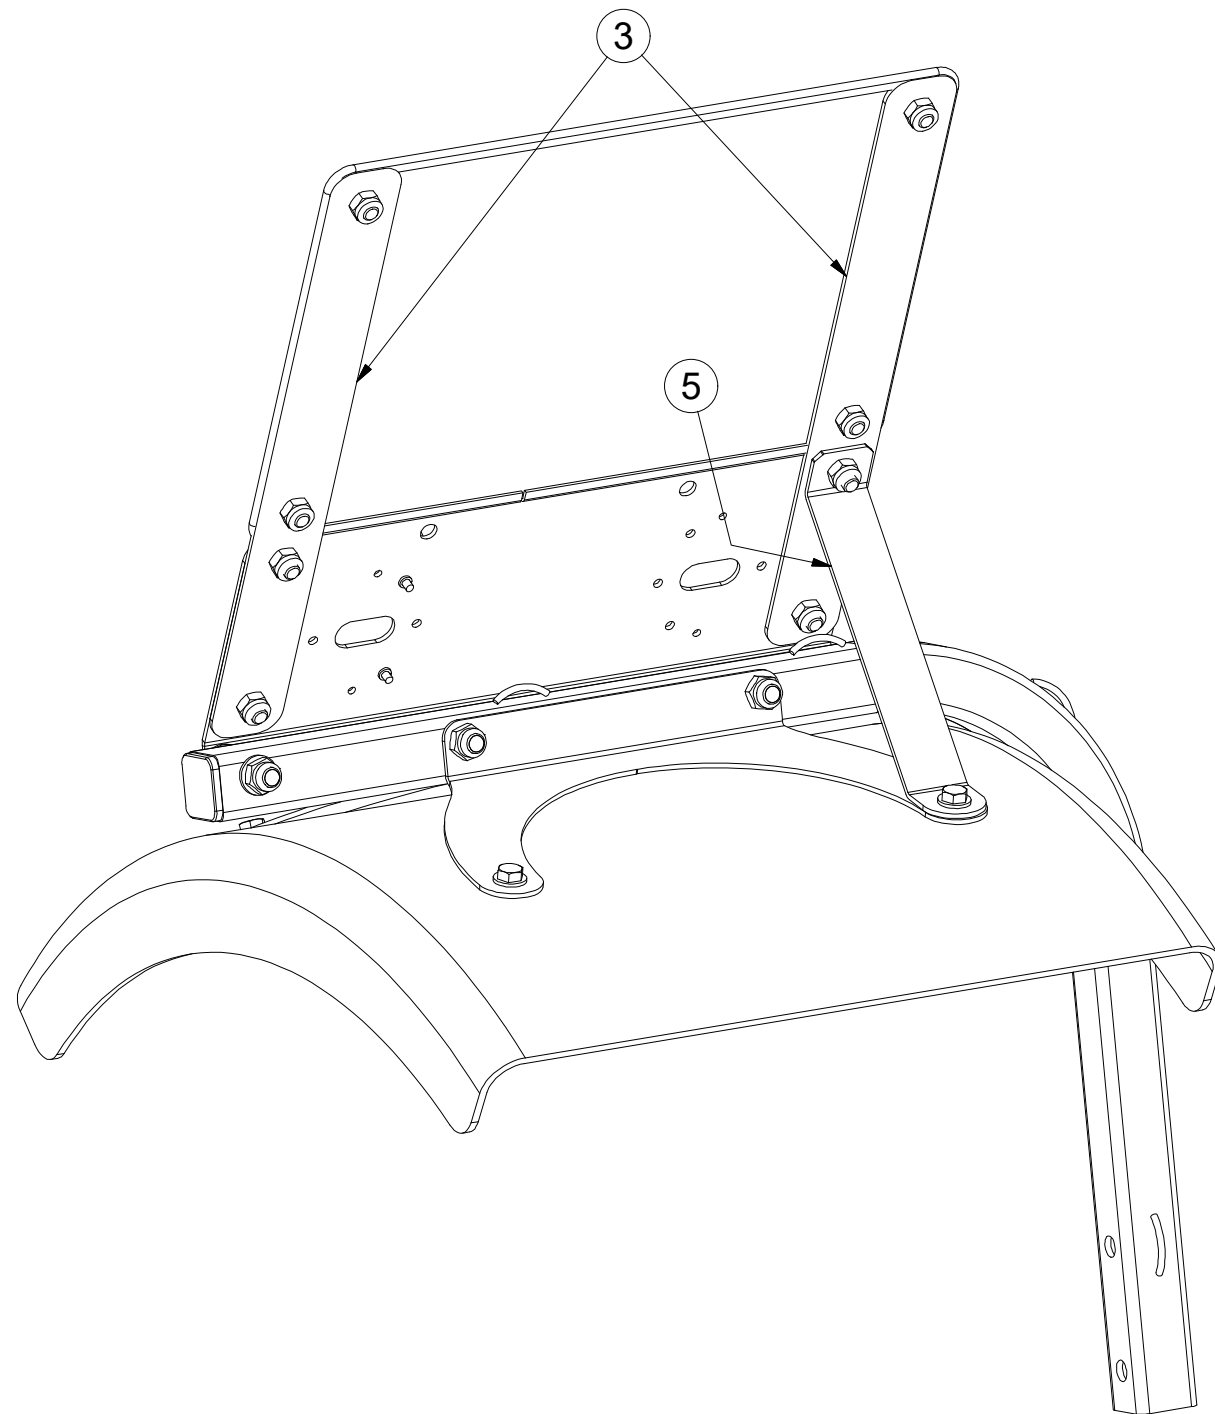

ⒸZ TERČ ZADNÍ PRAVÝ

Ⓓ SCHILD, HINTERES, RECHTES

Ⓕ CIBLE ARRIÈRE DROITE

3009524

ⒼB RIGHT REAR DISC

ⒺЩИТОК ЗАДНИЙ ПРАВЫЙ

ⒽL TARCZA TYLNA PRAWA

Farmet