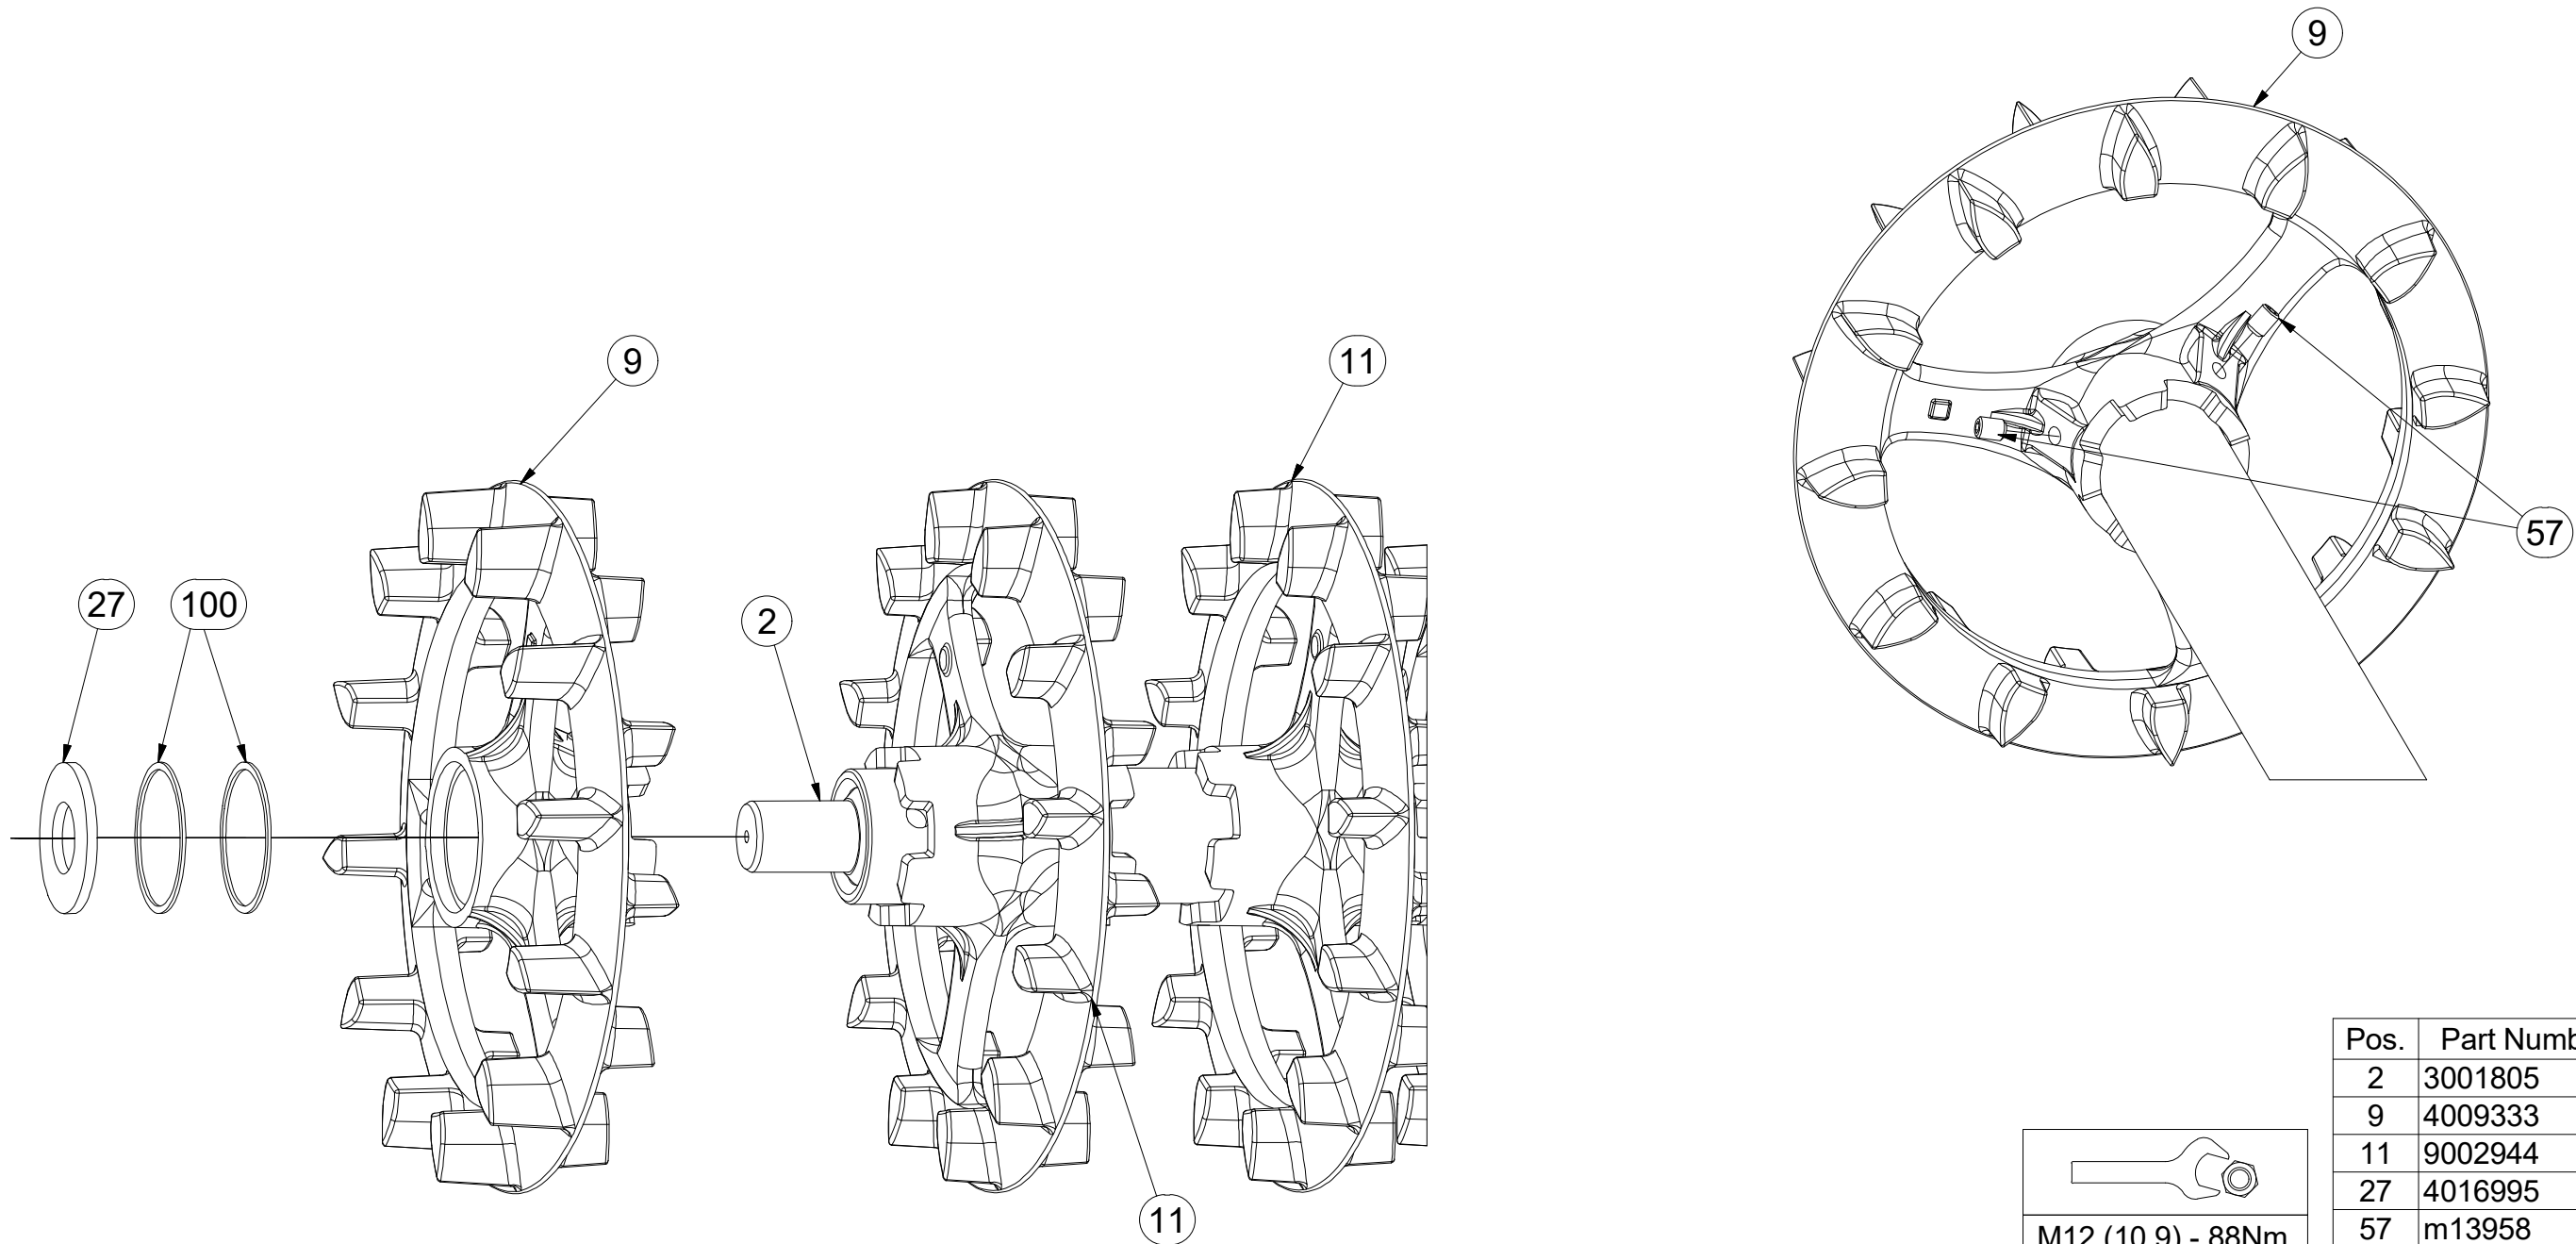

- Ⓒ SADA ZADNÍCH VÁLCŮ
- Ⓓ SATZ HINTERE WALZEN
- Ⓕ KIT DE ROULEAUX ARRIÈRE

- Ⓖ SET OF REAR ROLLERS
- Ⓡ КОМПЛЕКТ ЗАДНИХ КАТКОВ
- Ⓟ ZESTAW TYLNYCH WAŁÓW

3008976

Pos.	Part Number	Pcs.
2	3001805	1
9	4009333	6
11	9002944	52
27	4016995	6
57	m13958	12
100	4010015	12