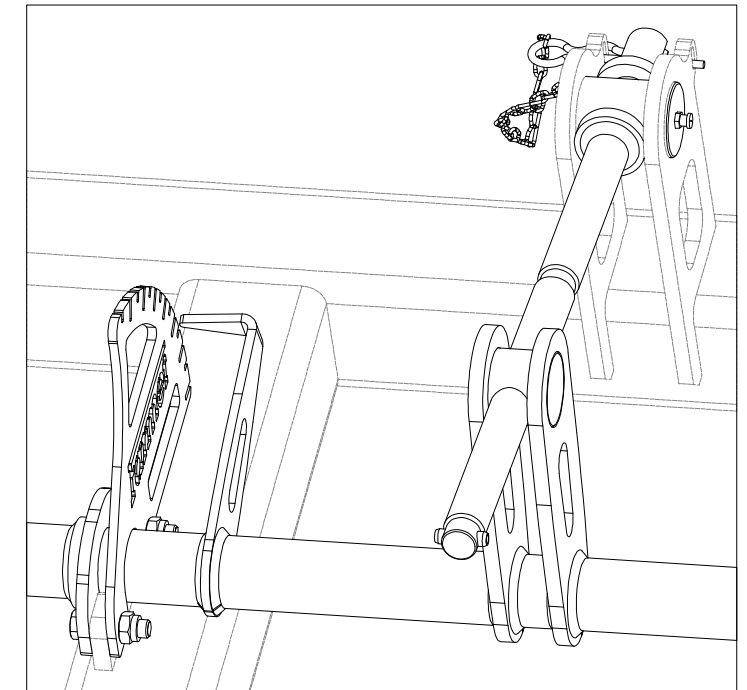

Ⓒ SADA OVLÁDÁNÍ RADLIC

Ⓓ STEUERSATZPFLUGSCHAREN

Ⓕ KIT DE COMMANDE DES SOCS

3006421

Ⓖ SET OF PLOUGHSHARE CONTROL

Ⓡ КОМПЛЕКТ УПРАВЛЕНИЯ ЛАП

Ⓢ ZESTAW STEROWANIA RADLICAMI

Pos.	Part Number	Pcs.
4	4005332	29
7	4005335	3
8	4007654	3
9	9002560	3
10	4005340	3
11	4005355	3
12	m09988	3
15	m10130	12
30	m06077	32
40	m04301	32
55	m10451	3
60	m10736	6