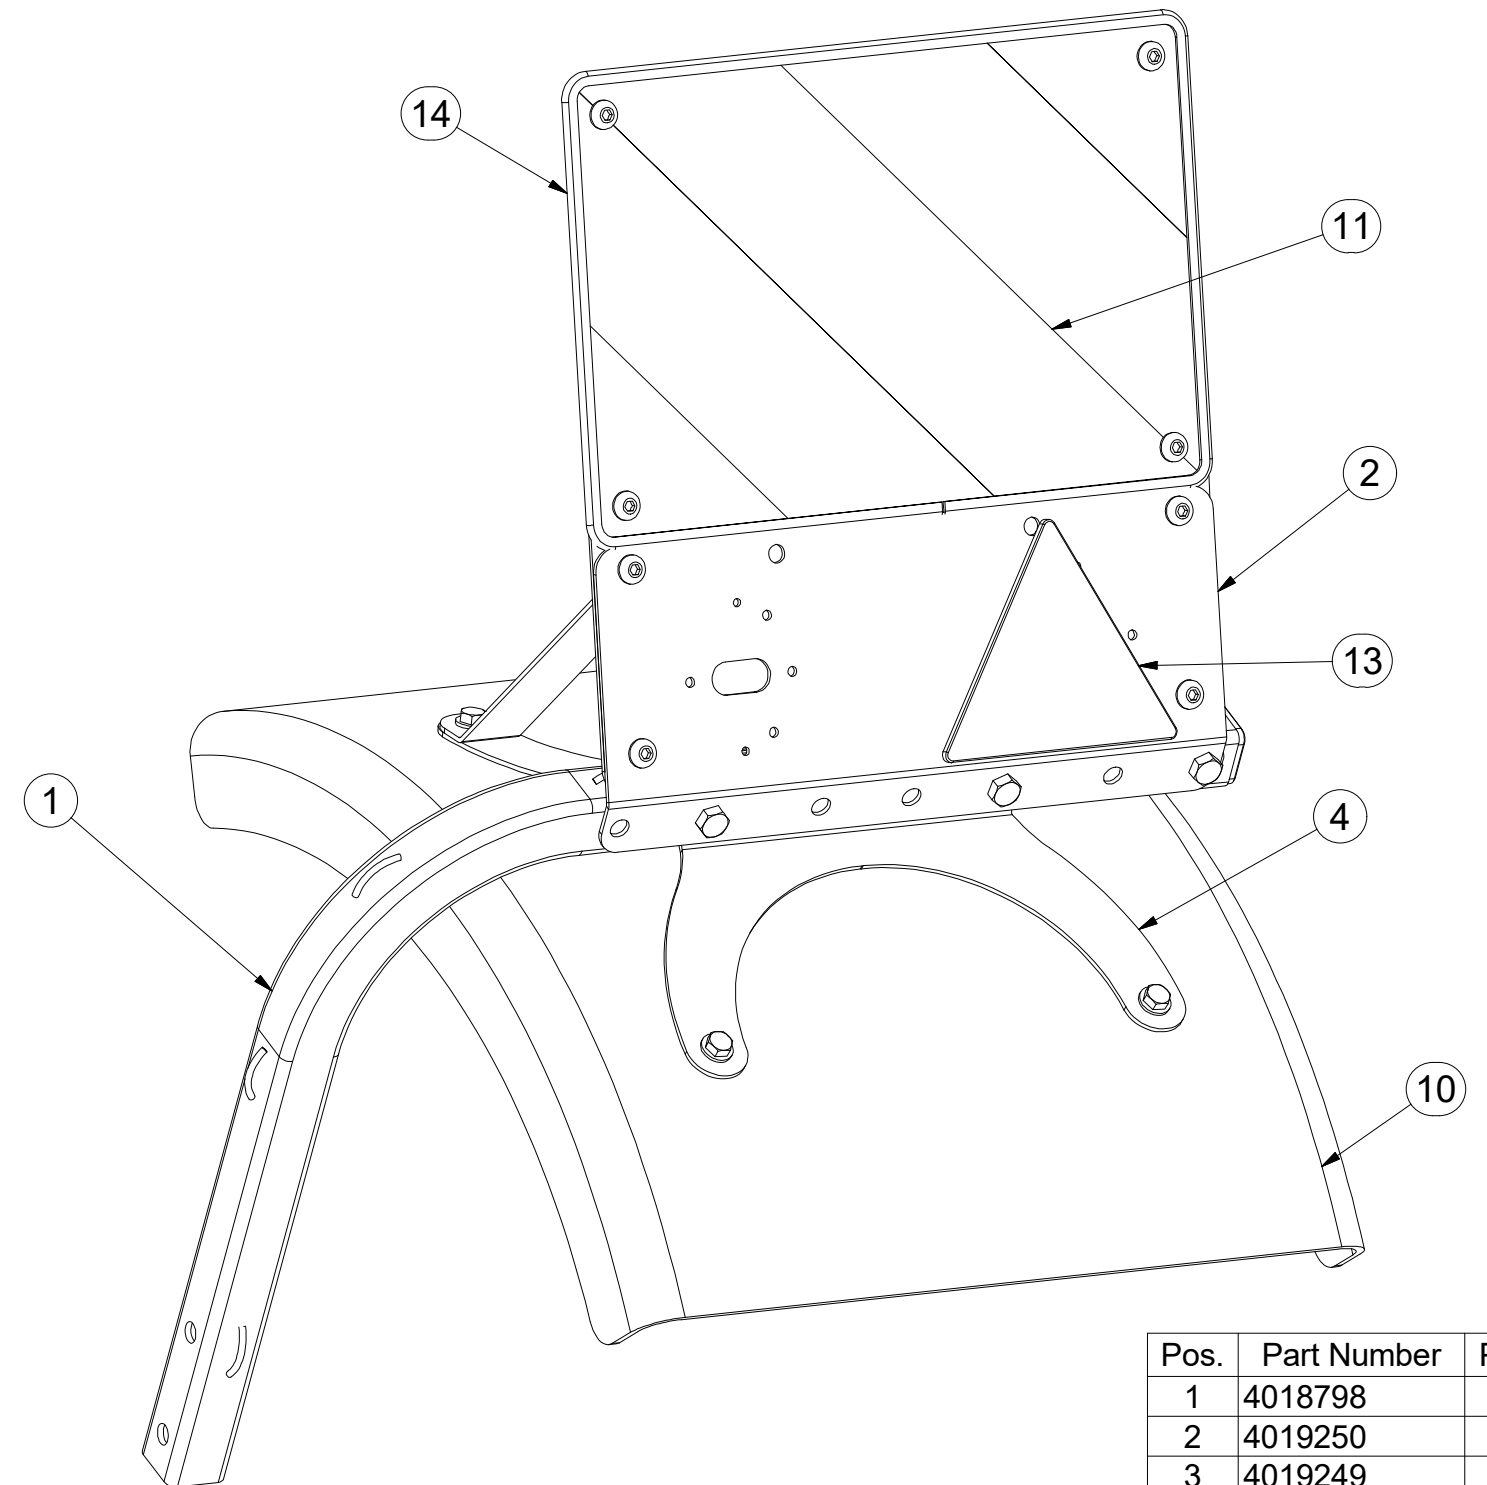

ⒸZ TERČ ZADNÍ PRAVÝ

Ⓓ SCHILD, HINTERES, RECHTES

Ⓕ CIBLE ARRIÈRE DROITE

3009524

ⒼB RIGHT REAR DISC

ⒺЩИТОК ЗАДНИЙ ПРАВЫЙ

ⒽL TARCZA TYLNA PRAWA

Farmet