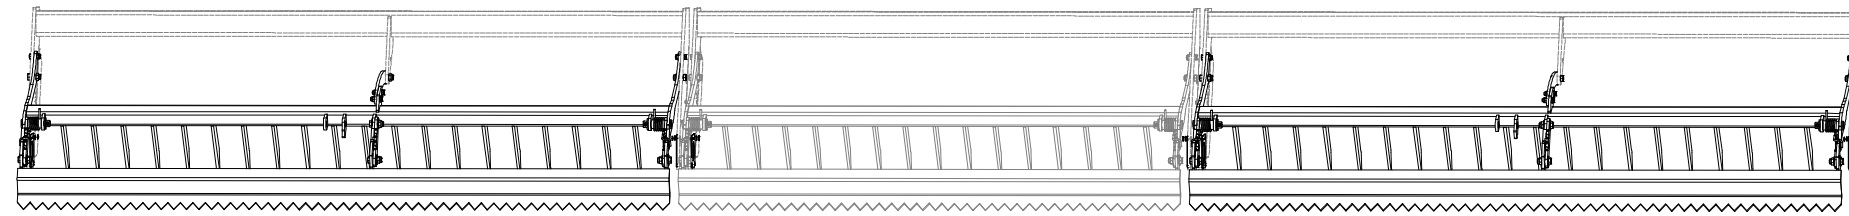

CZ SADA ZADNÍCH VÁLCŮ
D SATZ HINTERE WALZEN
F KIT DE ROULEAUX ARRIÈRE

GB SET OF REAR ROLLERS
RU КОМПЛЕКТ ЗАДНИХ КАТКОВ
PL ZESTAW TYLNYCH WAŁÓW

3008976

Pos.	Part Number	Pcs.	Pos.	Part Number	Pcs.	Pos.	Part Number	Pcs.
16	3001687	2	31	4013508	2	55	m01129	8
22	3007382	2	40	m12303	3	56	m02254	10
24	4002269	8	41	m12304	3	71	m04301	10
25	4004451	10	50	m04343	6	72	m03683	18
29	4015778	6	51	m03926	4	73	m04503	6
30	9002979	6	54	m09464	6	82	m05651	20
						83	m14028	6

M8 (8.8) - 25Nm
M12 (8.8) - 87Nm
M16 (8.8) - 210Nm