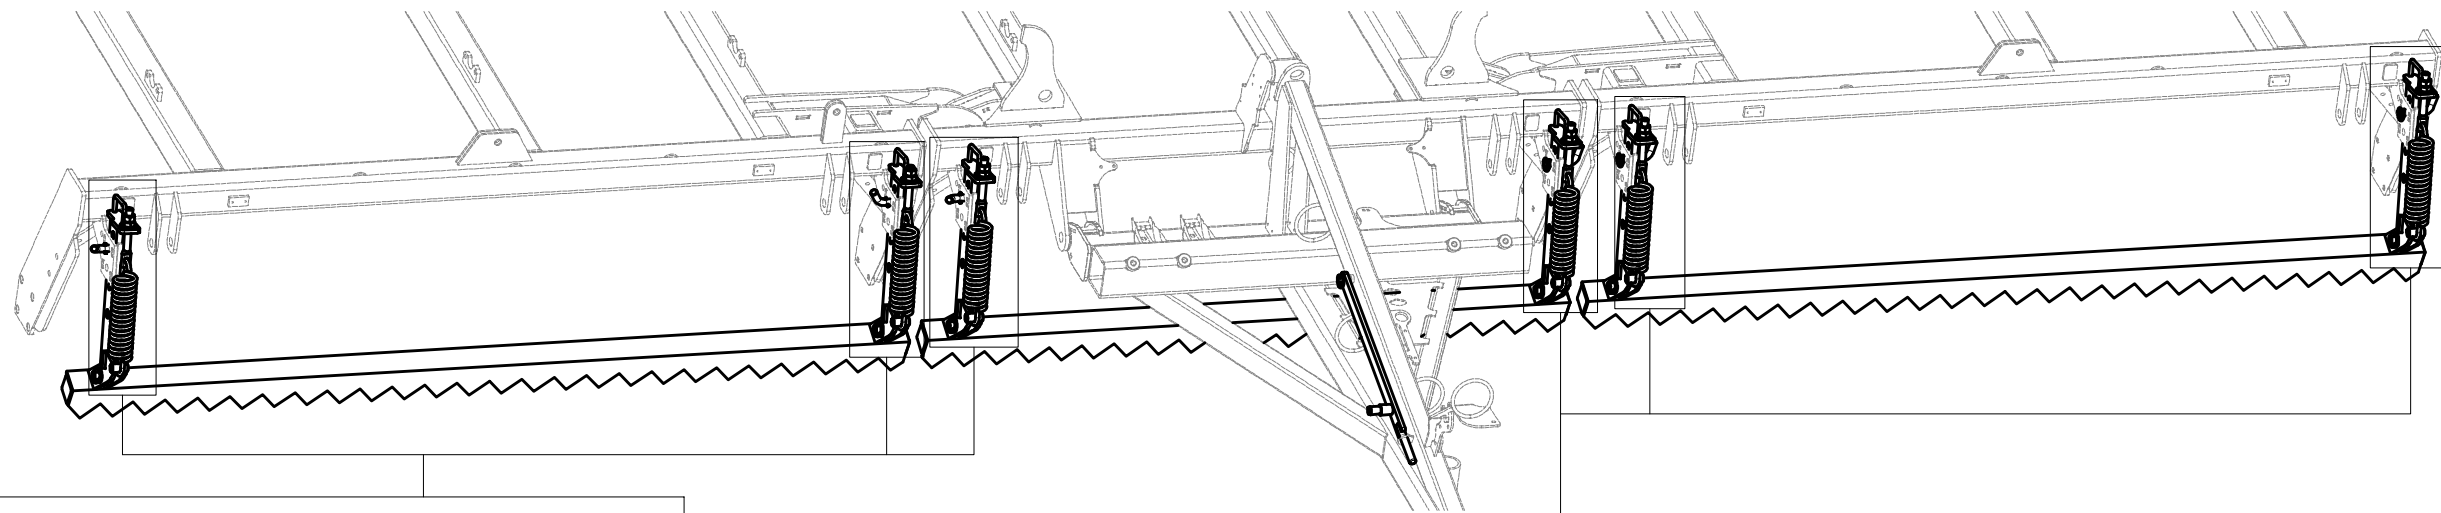

ⒸZ SADA PŘEDNÍCH SMYKŮ

Ⓓ SATZ VORDERE ACKERSCHLEPPEN

Ⓕ KIT DE NIVELEURS AVANT

ⒸB SET OF FRONT LEVELLING BARS

Ⓔ КОМПЛЕКТ ПЕРЕДНИХ БОРОН

Ⓗ ZESTAW PRZEDNICH WŁÓK

3006496

Pos.	Part Number	Pcs.
3	3008686	6
4	4003401	6
5	4000189	6
6	4010390	6
7	m02597	6
8	4012011	6
15	m09464	12
20	m01307	6
21	m04503	12
25	m01225	6
26	m14028	12
35	m10454	7