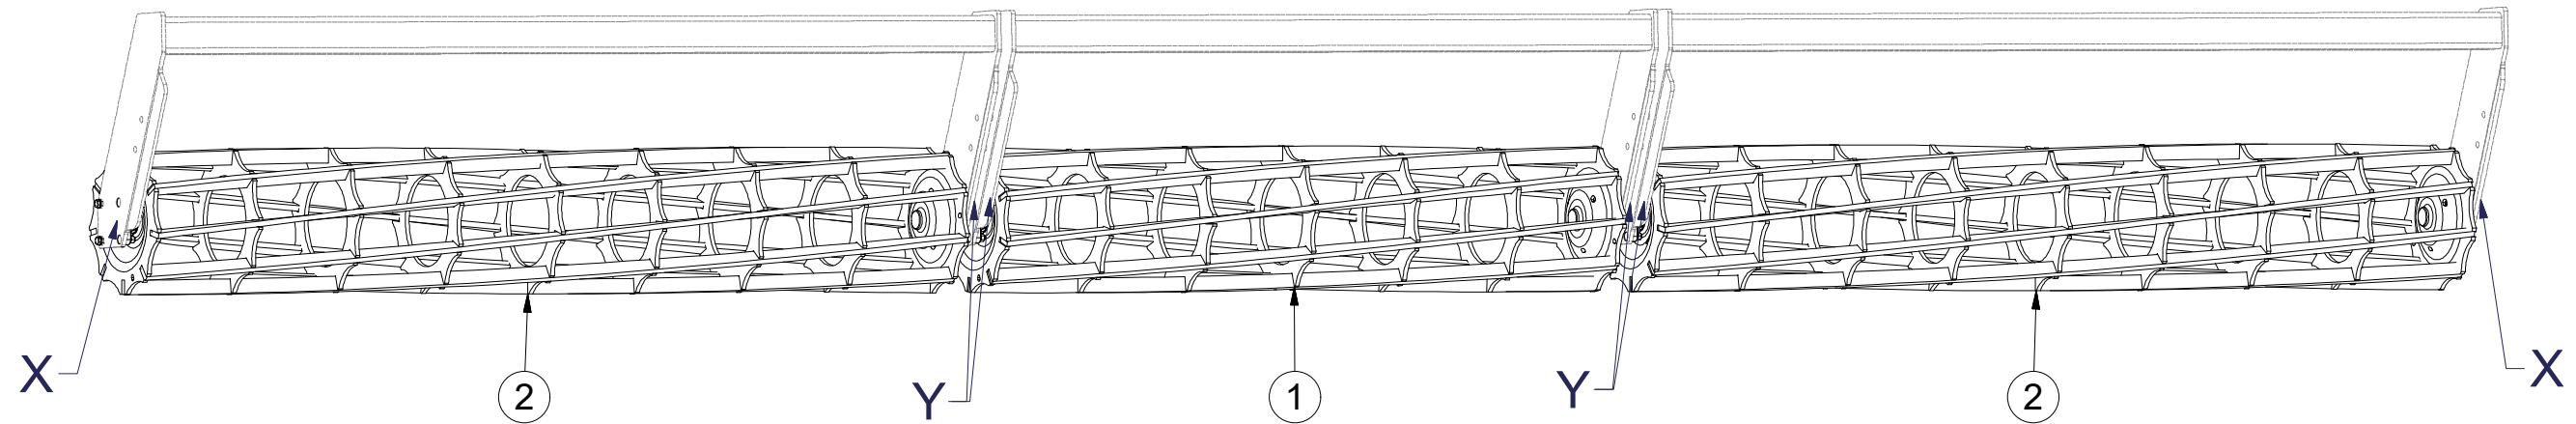

Ⓕ KIT DE ROULEAUX AVANT

ⒸB SET OF FRONT ROLLERS

ⒸR КОМПЛЕКТ ПЕРЕДНИХ КАТКОВ

ⒸL ZESTAW PRZEDNICH WAŁÓW

3008975

Pos.	Part Number	Pcs.
1	2000539	1
2	2000526	2
3	m15625	6
4	4014034	6
15	m03519	20
16	m04412	4
25	m01305	24
30	m03988	24
31	m01214	4
40	4016809	12