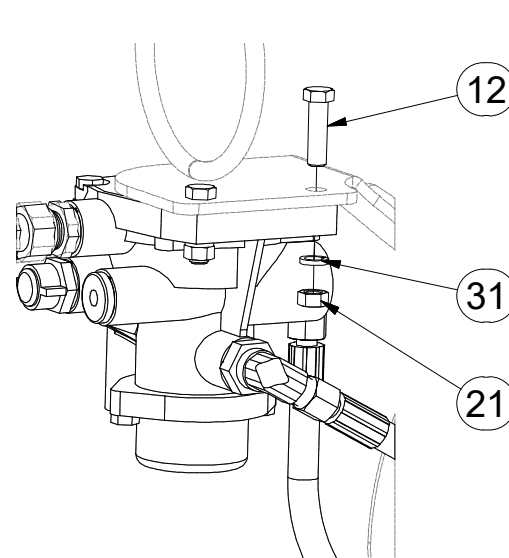

CZ DVOUHADICOVÉ BRZDY
D ZWEISCHLAUCHBREMSSEN
F FREINS À DEUX FLEXIBLES

GB DOUBLE-HOSE BRAKES
RU ДВУХШЛАНГОВЫЕ ТОРМОЗА
PL HAMULCE DWUPRZEWODOWE

3004579

M8 (8.8) - 25Nm	
M10 (8.8) - 50Nm	

Pos.	Part Number	Pcs.
1	m11850	1
2	m11848	1
11	m01092	6
12	m04613	2
19	m04503	4
20	m01296	2
21	m01299	2
30	m01202	2
31	m01208	2