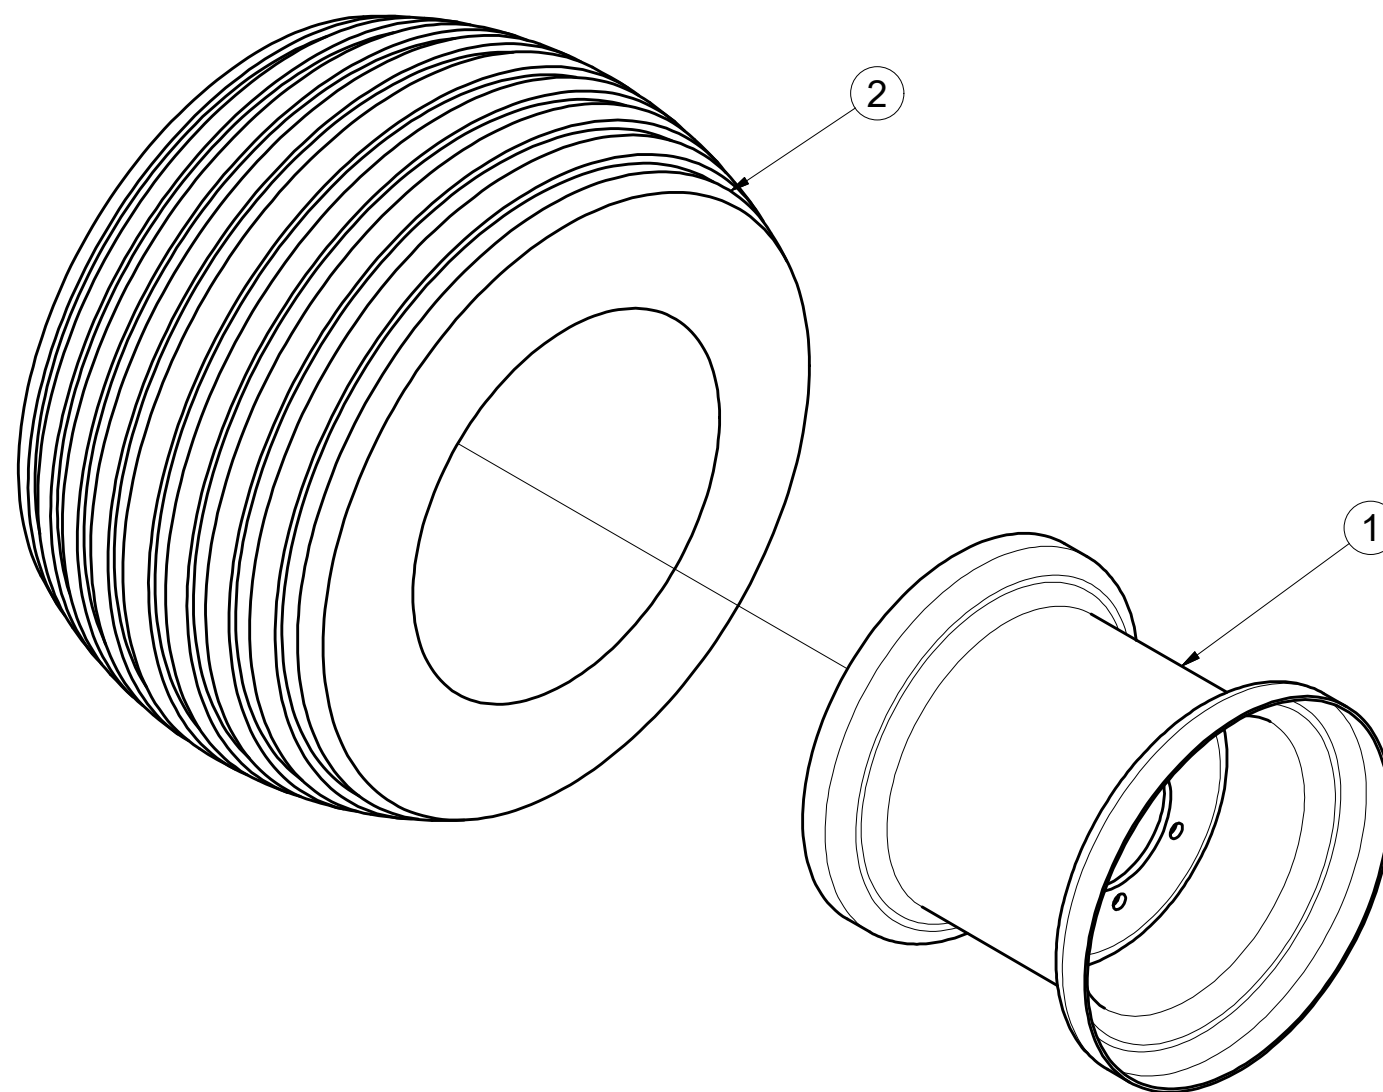

Ⓒ SADA NÁPRAVY

Ⓓ SATZ AUFHÄNGUNG

Ⓕ KIT DE L'ESSIEU

m06366

Ⓖ AXLE SET

Ⓡ КОМПЛЕКТ ОСИ КОЛЁС

Ⓢ ZESTAW OSI

Farmet

Pos.	Part Number	Pcs.
1	m08228	1
2	m07707	1