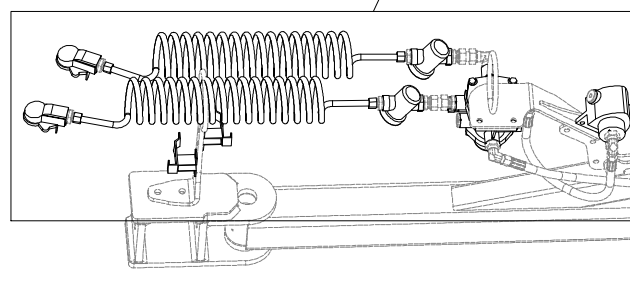

CZ DVOUHADICOVÉ BRZDY
D ZWEISCHLAUCHBREMSEN
F FREINS À DEUX FLEXIBLES

GB DOUBLE-HOSE BRAKES
RU ДВУХШЛАНГОВЫЕ ТОРМОЗА
PL HAMULCE DWUPRZEWODOWE

m11848

Pos.	Part Number	Pcs.	Pos.	Part Number	Pcs.
8	m11733	2	1	m11380	1
9	m09948	1	2	m09792	2
10	m09949	1	3	m09793	2
11	m11734	1	4	m09797	1
12	m11735	1	5	m10608	1
13	m11822	1	6	m09816	1
14	m09789	2	7	m09818	2