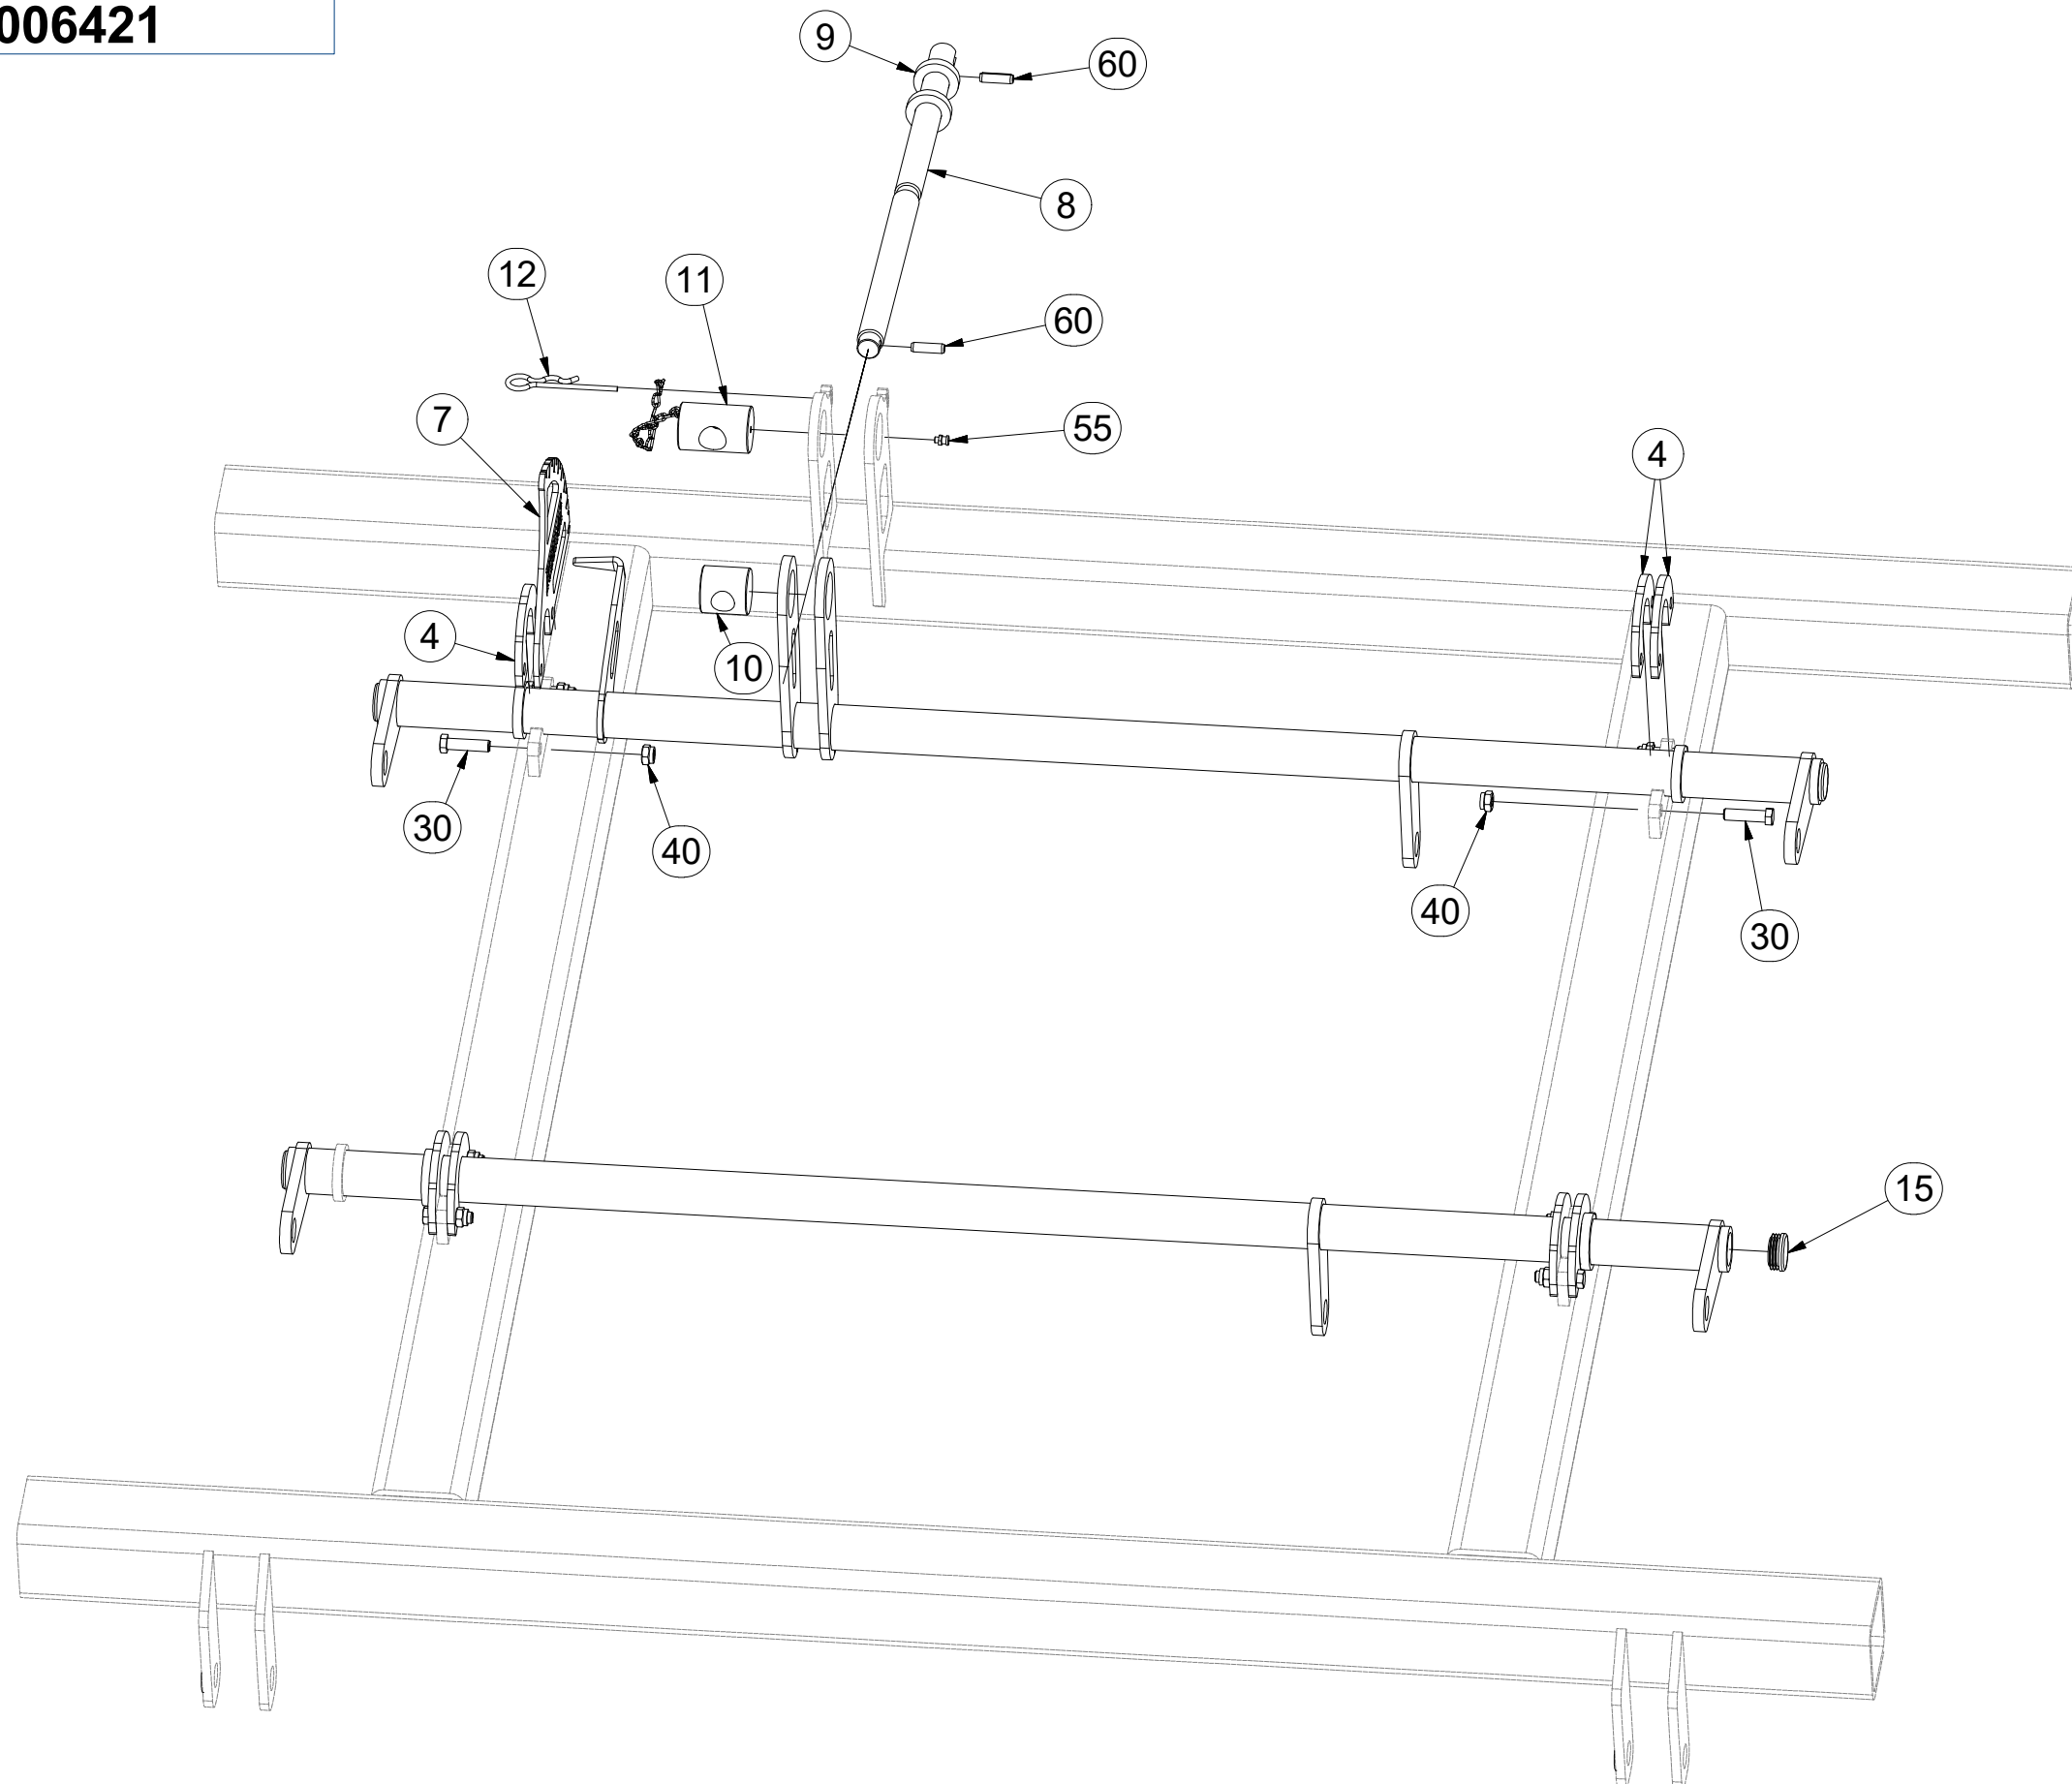

Ⓒ SADA OVLÁDÁNÍ RADLIC

Ⓓ STEUERSATZPFLUGSCHAREN

Ⓕ KIT DE COMMANDE DES SOCS

3006421

Ⓖ SET OF PLOUGHSHARE CONTROL

Ⓡ КОМПЛЕКТ УПРАВЛЕНИЯ ЛАП

Ⓢ ZESTAW STEROWANIA RADLICAMI

Pos.	Part Number	Pcs.
4	4005332	29
7	4005335	3
8	4007654	3
9	9002560	3
10	4005340	3
11	4005355	3
12	m09988	3
15	m10130	12
30	m06077	32
40	m04301	32
55	m10451	3
60	m10736	6