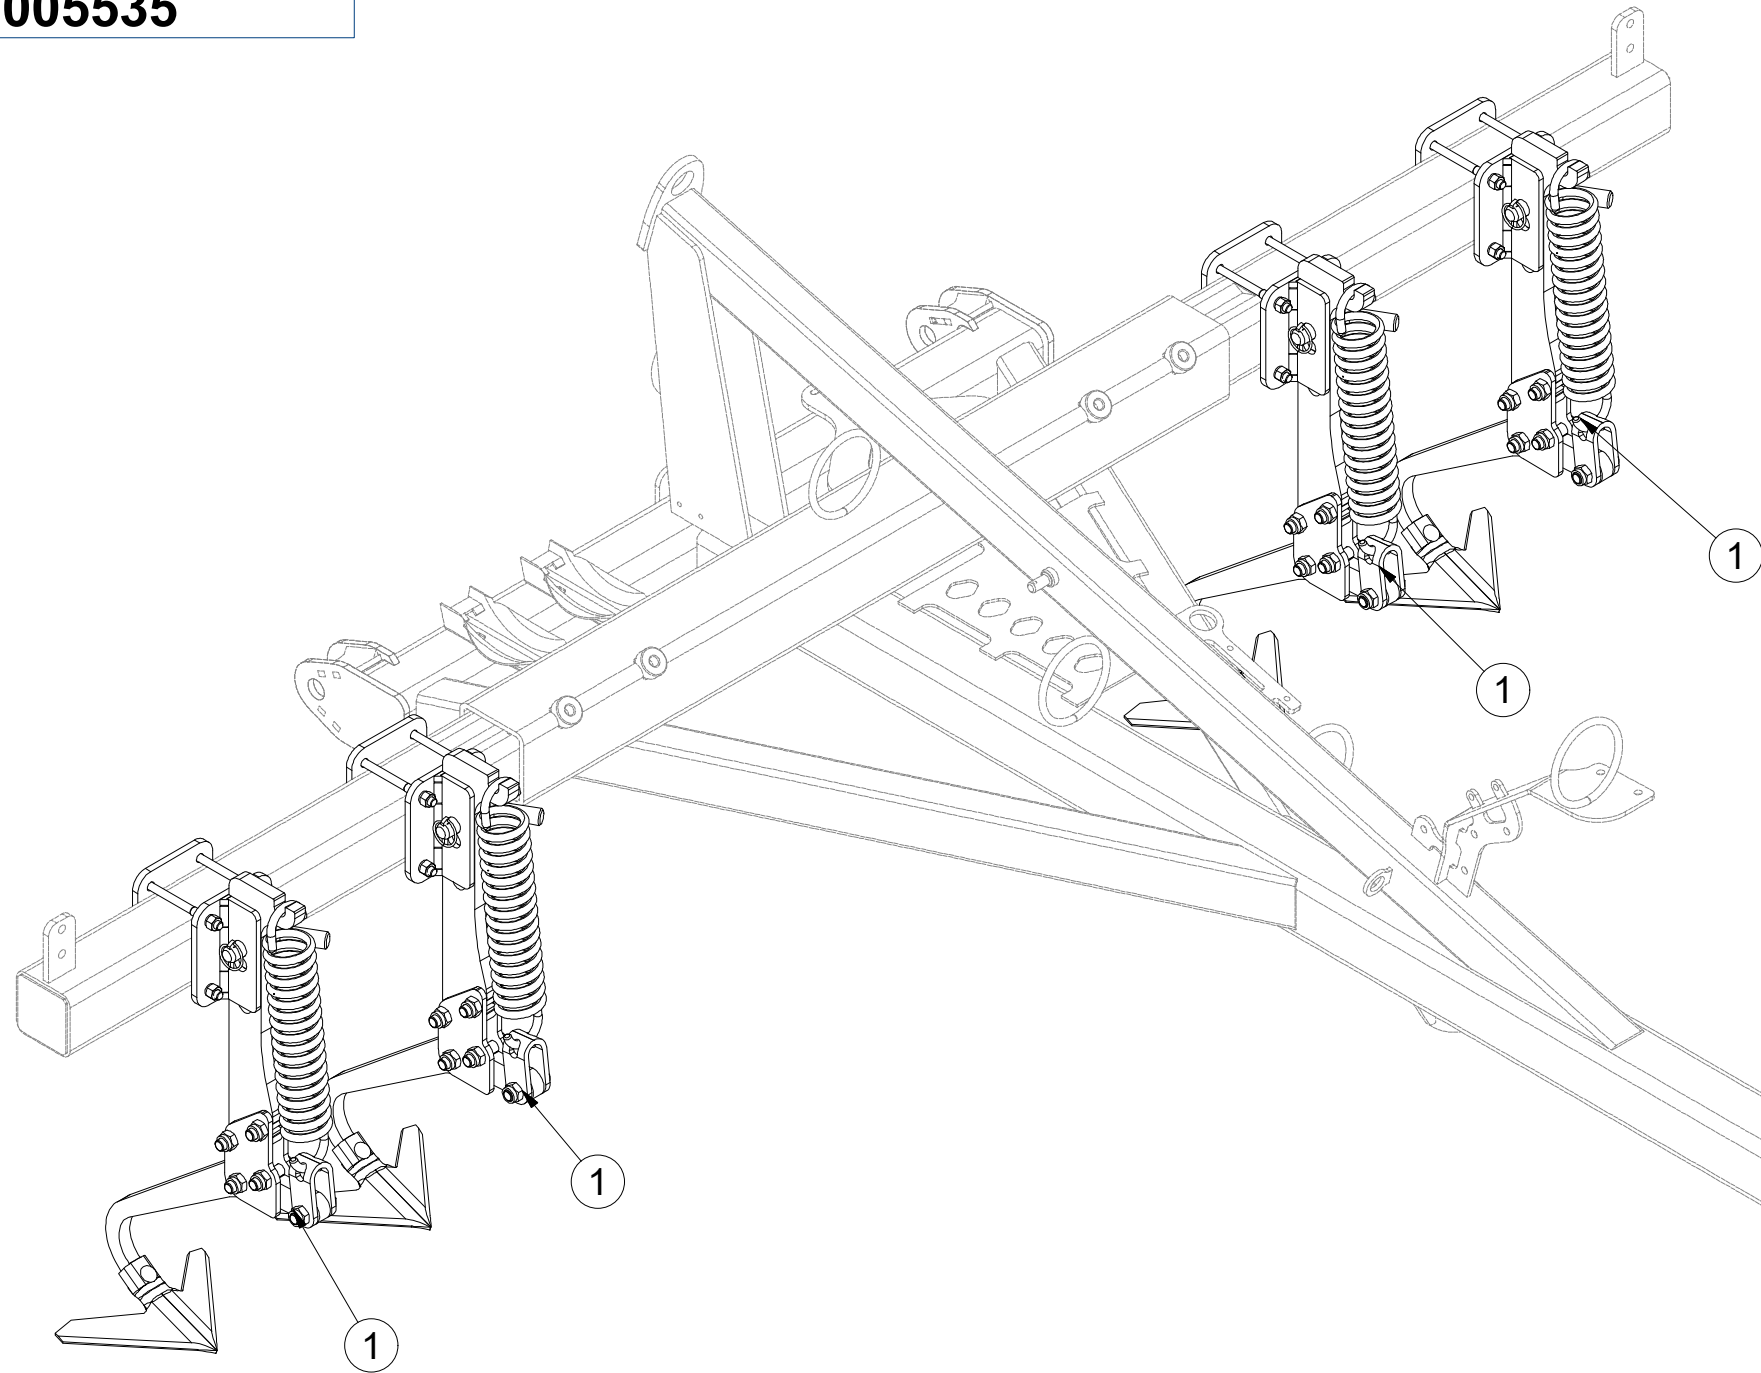

ⒸZ SADA KYPŘIČŮ STOP

Ⓓ SPURENLOCKERERSATZ

Ⓕ KIT DE CULTIVATEURS DE TRACES

ⒸB SET OF TRACK CULTIVATORS

Ⓔ КОМПЛЕКТ РЫХЛИТЕЛЕЙ КОЛЕИ

Ⓖ ZESTAW SPULCHNIACZY ŚLADÓW

3005535

Pos.	Part Number	Pcs.
1	4013092	4
2	4005583	4
3	4009468	4
4	m08885	4
5	m10454	4
15	m05946	16
20	m01305	16
30	m03988	16