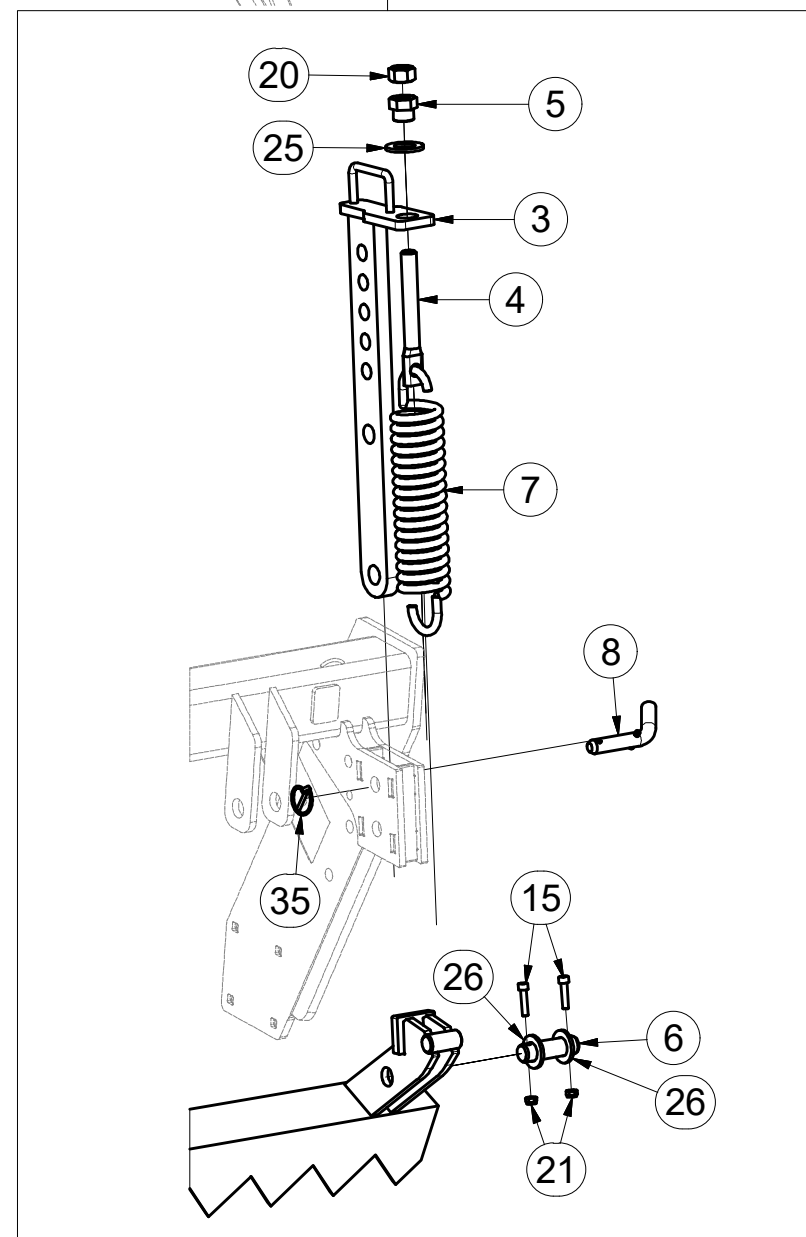

ⒸZ SADA PŘEDNÍCH SMYKŮ

Ⓓ SATZ VORDERE ACKERSCHLEPPEN

Ⓕ KIT DE NIVELEURS AVANT

ⒸB SET OF FRONT LEVELLING BARS

Ⓔ КОМПЛЕКТ ПЕРЕДНИХ БОРОН

Ⓗ ZESTAW PRZEDNICH WŁÓK

3006496

Pos.	Part Number	Pcs.
3	3008686	6
4	4003401	6
5	4000189	6
6	4010390	6
7	m02597	6
8	4012011	6
15	m09464	12
20	m01307	6
21	m04503	12
25	m01225	6
26	m14028	12
35	m10454	7