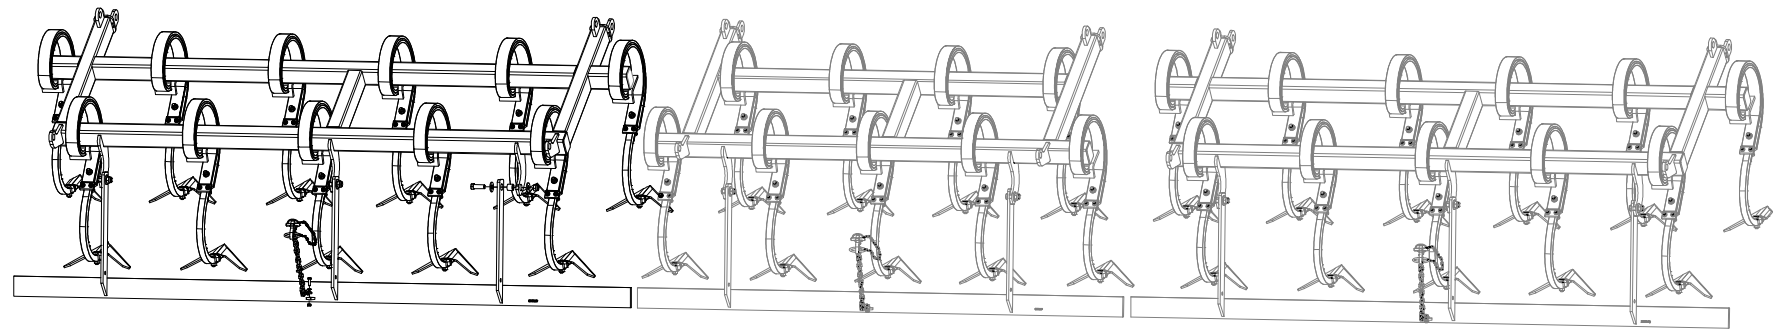

Ⓒ SADA RADLIC

Ⓓ SCHARSATZ

Ⓕ KIT DE SOCS

3007751

Ⓖ SET OF PLOUGHSHARES

Ⓡ КОМПЛЕКТ ЛАП

Ⓢ ZESTAW REDLIC

Pos.	Part Number	Pcs.
1	2000371	1
2	3000300	11
3	3000301	11
4	3002818	11
5	3000236-KOO	10
6	m09995	11
7	4007280	1
15	m10440	11
16	m11600	11
17	m04355	11
20	m06156	22
21	m10439	11
22	m03683	11
23	m04301	11
30	m01214	11