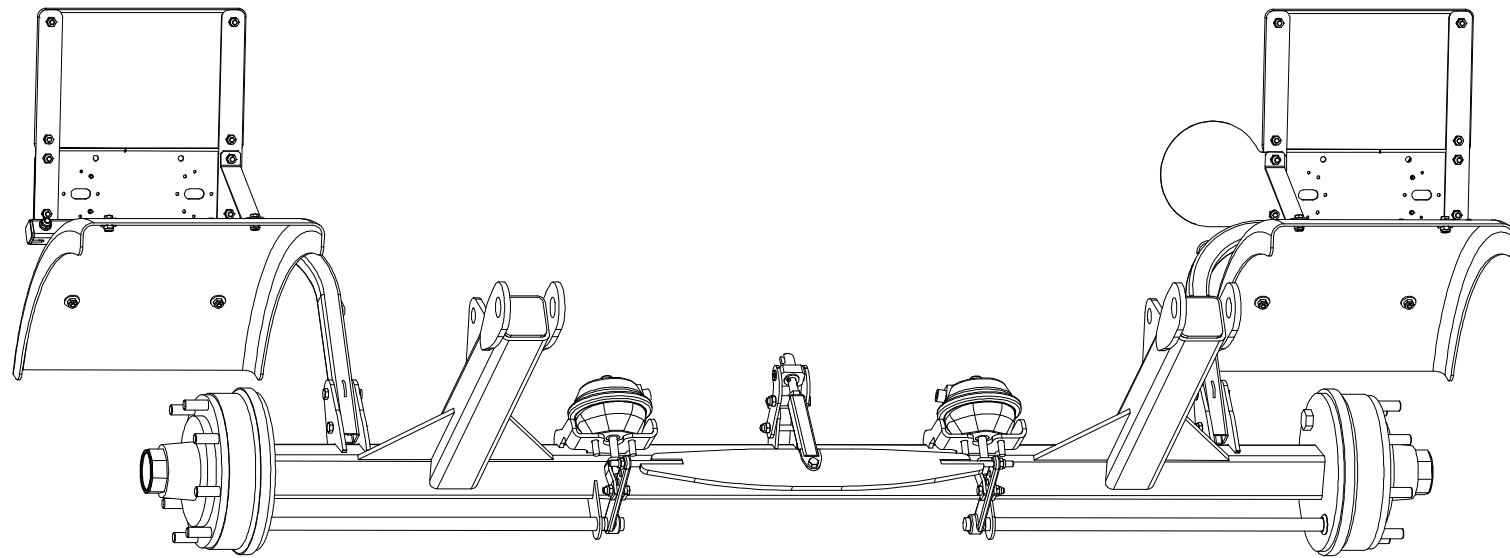

ⒸZ NÁPRAVA BRŽDĚNÁ

Ⓓ GEBREMSTE ACHSE

Ⓕ ESSIEU FREINÉ

ⒸB BRAKING AXLE

ⒸR ТРАНСПОРТНАЯ ОСЬ С ТОРМОЗОМ

ⒸL OŚ Z HAMULCAMI

3006138

Pos.	Part Number	Pcs.
3	3004579	1
4	4004804	2
5	4008114	1
6	4004806	1
7	4004808	1
8	3005922	1
9	3002657	1
20	m03926	1
21	m06446	2
27	m06077	2
30	m04301	11
43	m01219	1
50	m11505	1