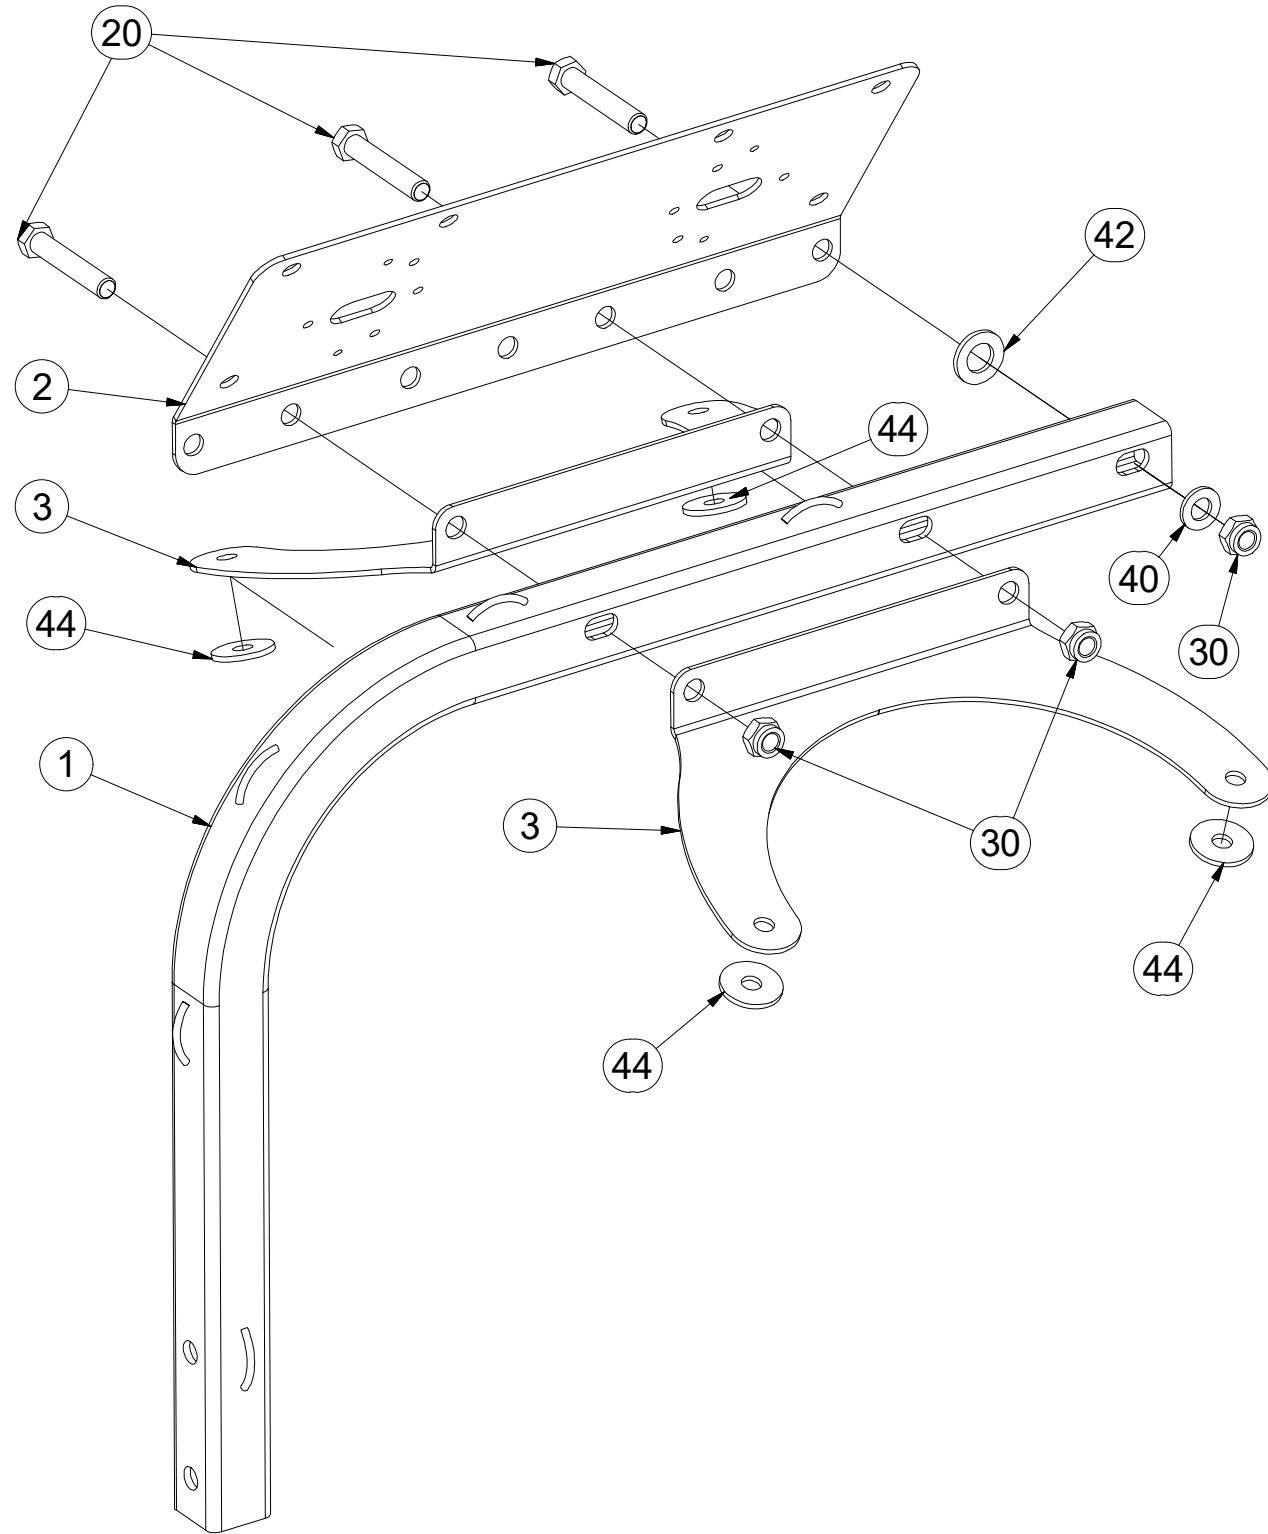

ⒸZ TERČ ZADNÍ LEVÝ

Ⓓ SCHILD, HINTERES, LINKES

Ⓕ CIBLE ARRIÈRE GAUCHE

3009523

ⒸB LEFT REAR DISC

ⒸU ЩИТОК ЗАДНИЙ ЛЕВЫЙ

ⒸL TARCZA TYLNA LEWA

Pos.	Part Number	Pcs.
1	4018798	1
2	4019250	1
3	4019252	2
4	4019249	2
5	4019248	1
6	4019251	1
20	m05898	3
21	m16688	1
24	m16637	3
30	m04301	3
31	m03775	12
40	m01214	1
42	m01219	1
44	m16981	4