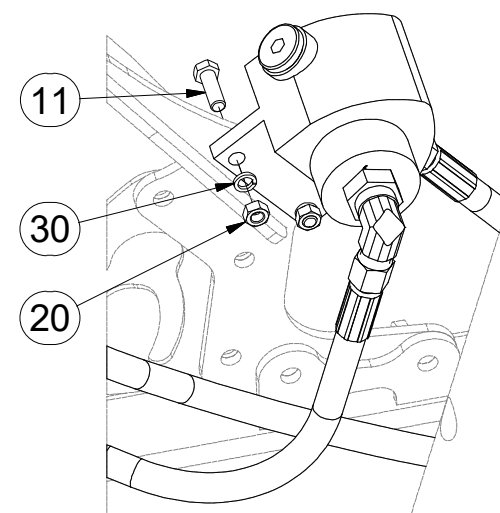

CZ DVOUHADICOVÉ BRZDY
D ZWEISCHLAUCHBREMSSEN
F FREINS À DEUX FLEXIBLES

GB DOUBLE-HOSE BRAKES
RU ДВУХШЛАНГОВЫЕ ТОРМОЗА
PL HAMULCE DWUPRZEWODOWE

3004579

M8 (8.8) - 25Nm	
M10 (8.8) - 50Nm	

Pos.	Part Number	Pcs.
1	m11850	1
2	m11848	1
11	m01092	6
12	m04613	2
19	m04503	4
20	m01296	2
21	m01299	2
30	m01202	2
31	m01208	2