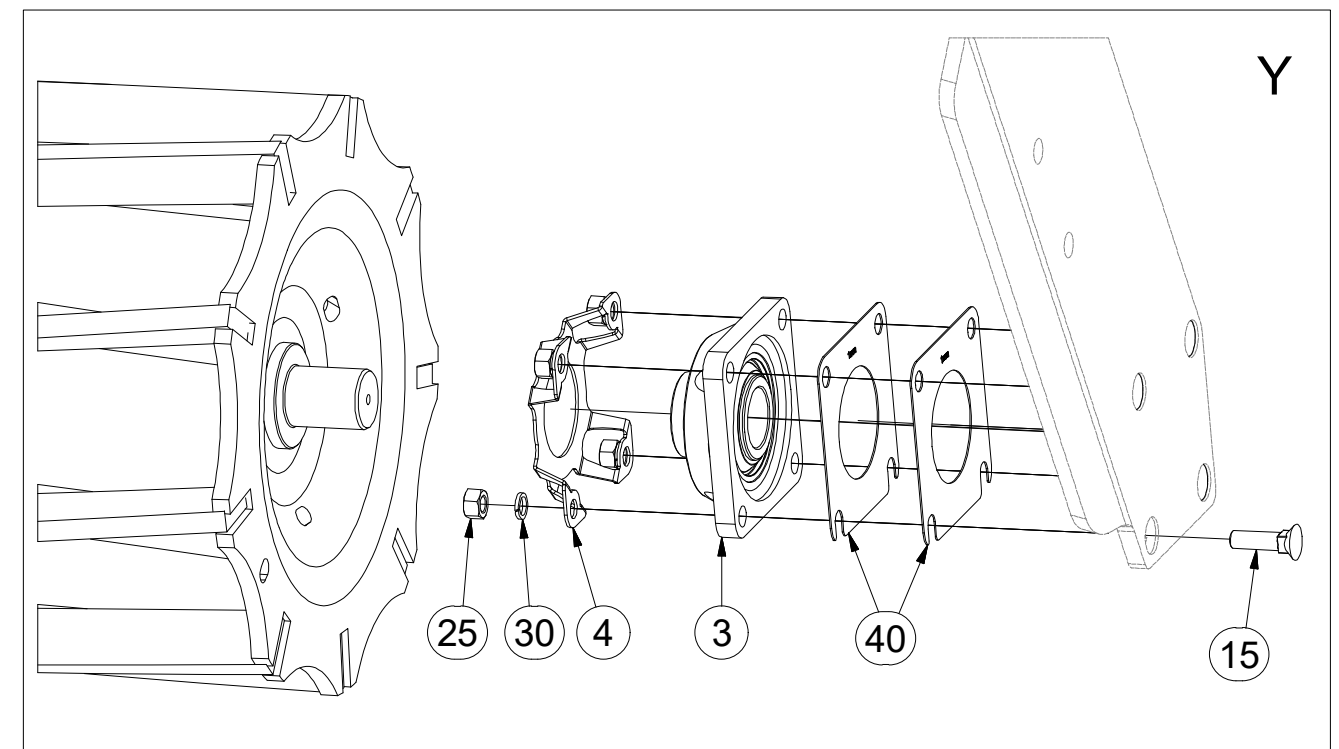

Ⓕ KIT DE ROULEAUX AVANT

ⒸB SET OF FRONT ROLLERS

ⒸR КОМПЛЕКТ ПЕРЕДНИХ КАТКОВ

ⒸL ZESTAW PRZEDNICH WAŁÓW

3008975

Pos.	Part Number	Pcs.
1	2000539	1
2	2000526	2
3	m15625	6
4	4014034	6
15	m03519	20
16	m04412	4
25	m01305	24
30	m03988	24
31	m01214	4
40	4016809	12