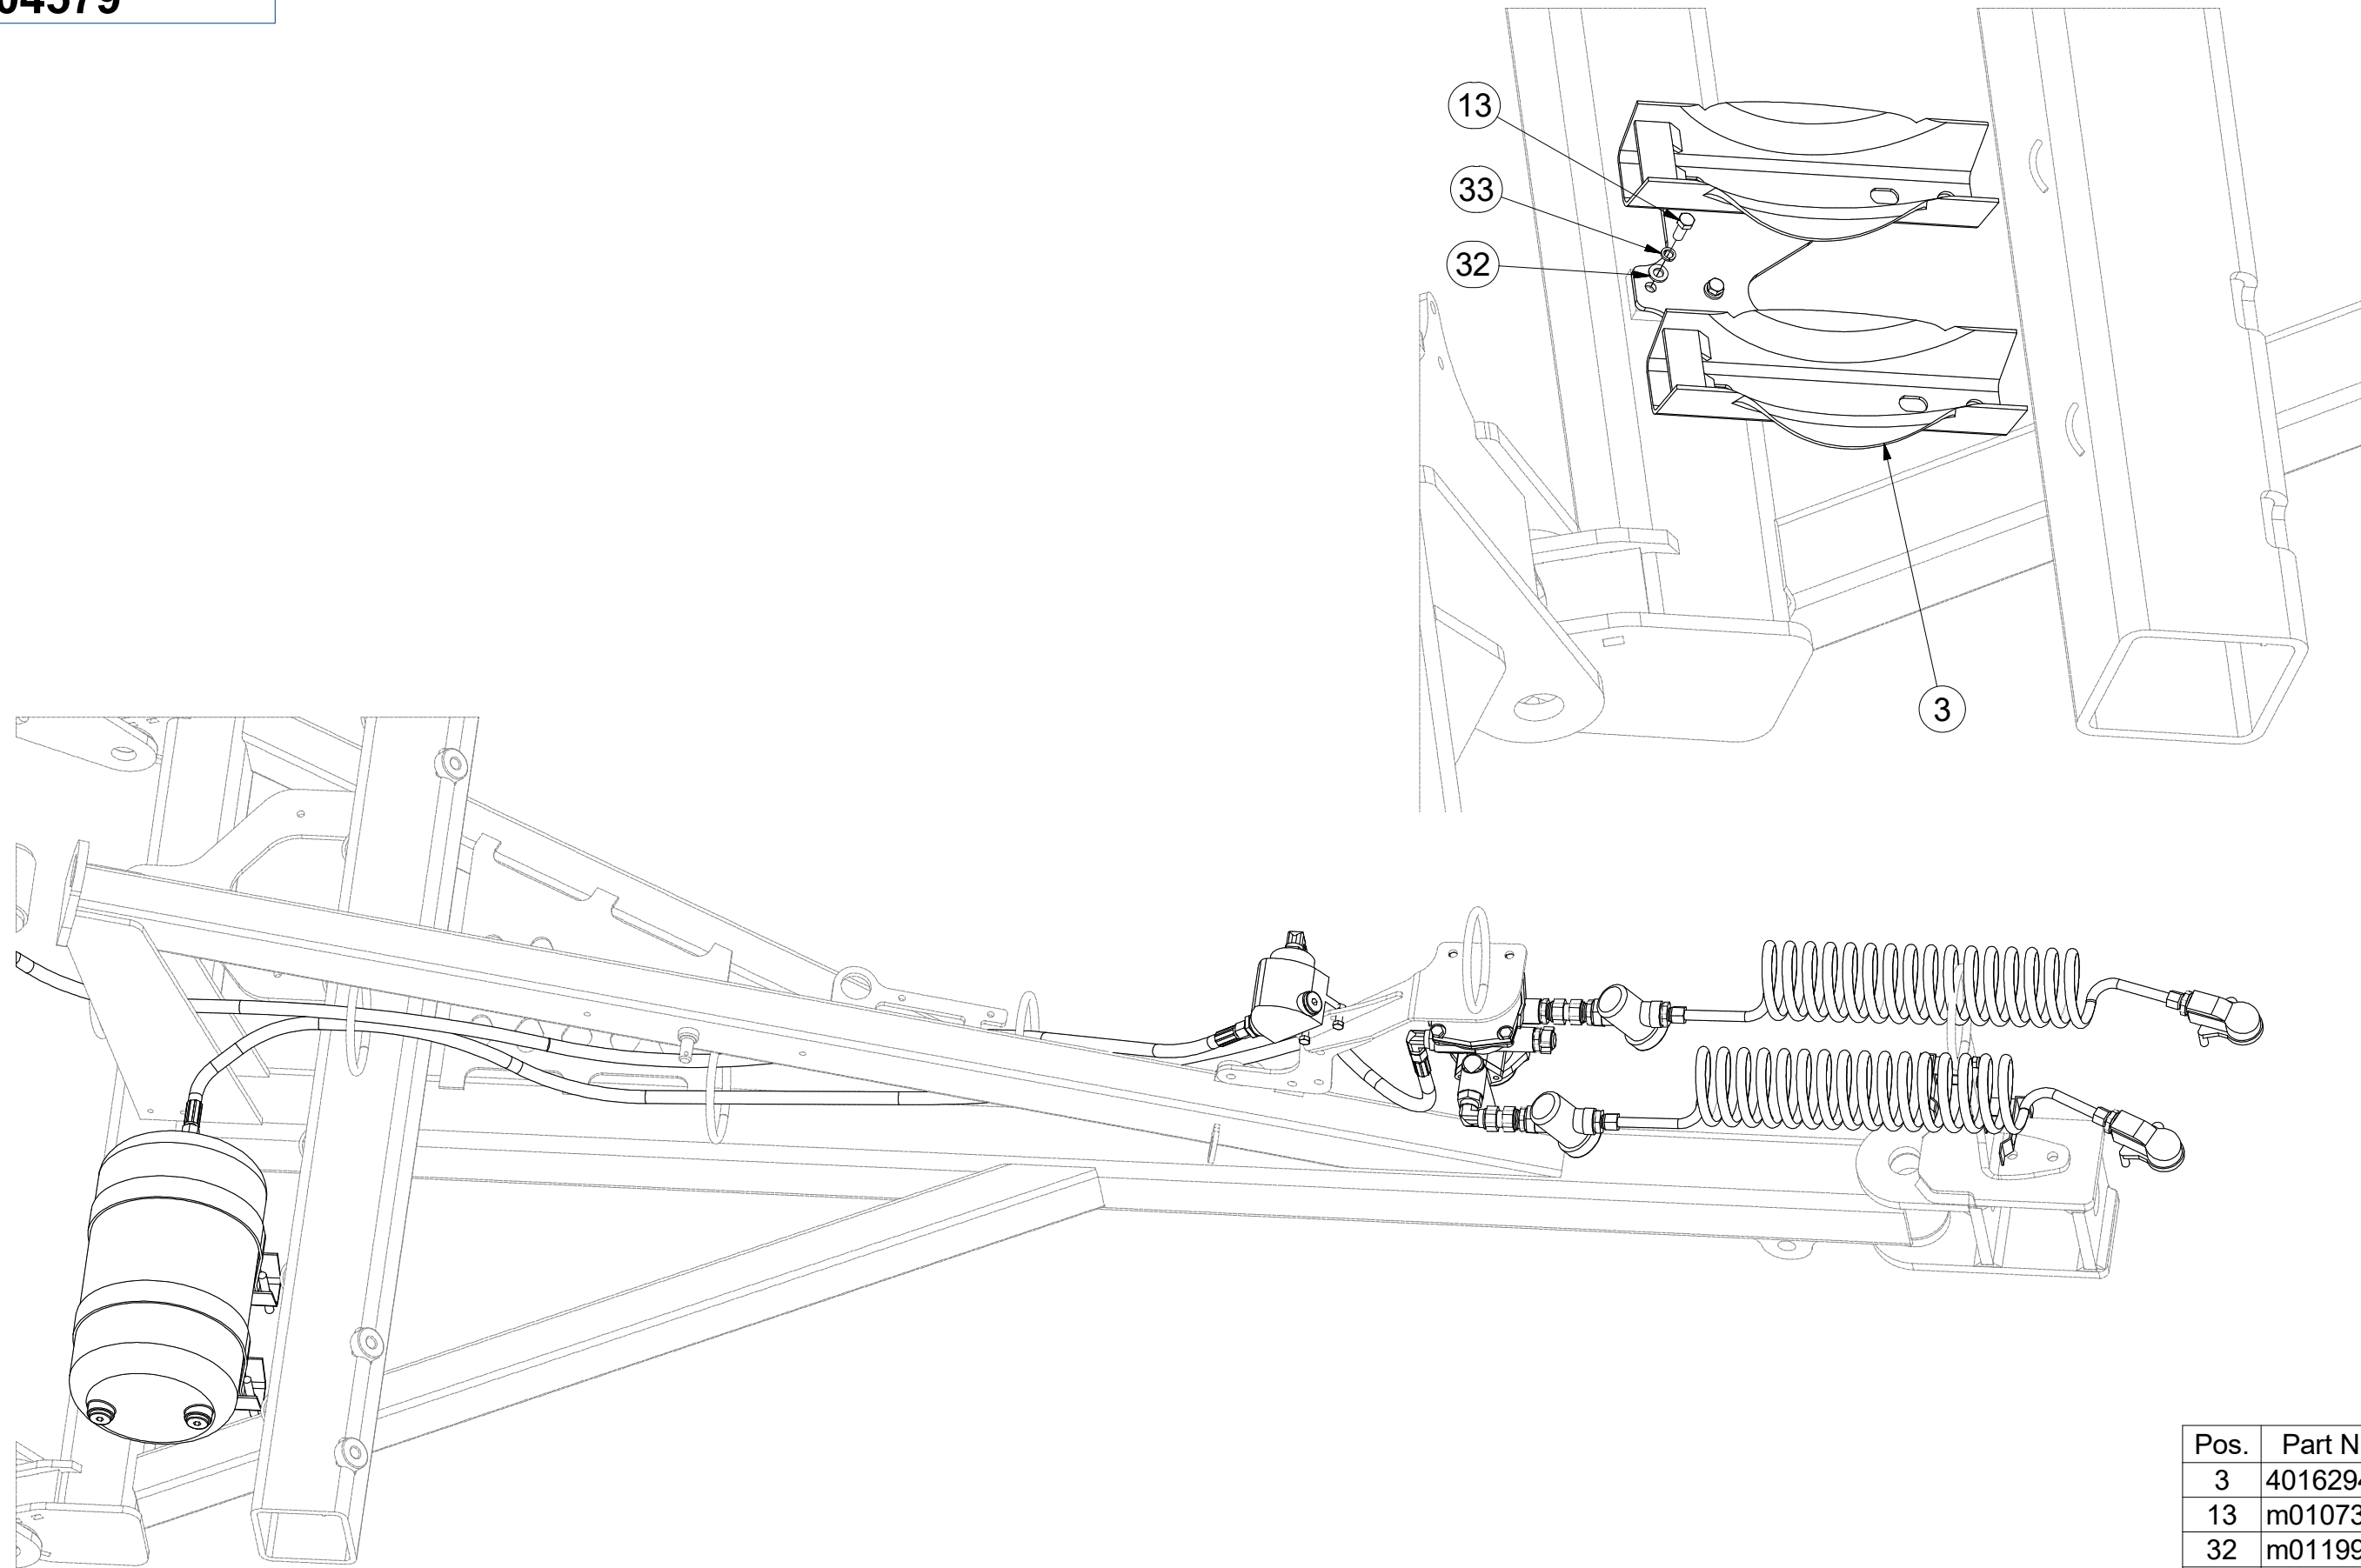

CZ DVOUHADICOVÉ BRZDY
D ZWEISCHLAUCHBREMSEN
F FREINS À DEUX FLEXIBLES

GB DOUBLE-HOSE BRAKES
RU ДВУХШЛАНГОВЫЕ ТОРМОЗА
PL HAMULCE DWUPRZEWODOWE

3004579

Pos.	Part Number	Pcs.
3	4016294	1
13	m01073	2
32	m01199	2
33	m01200	2