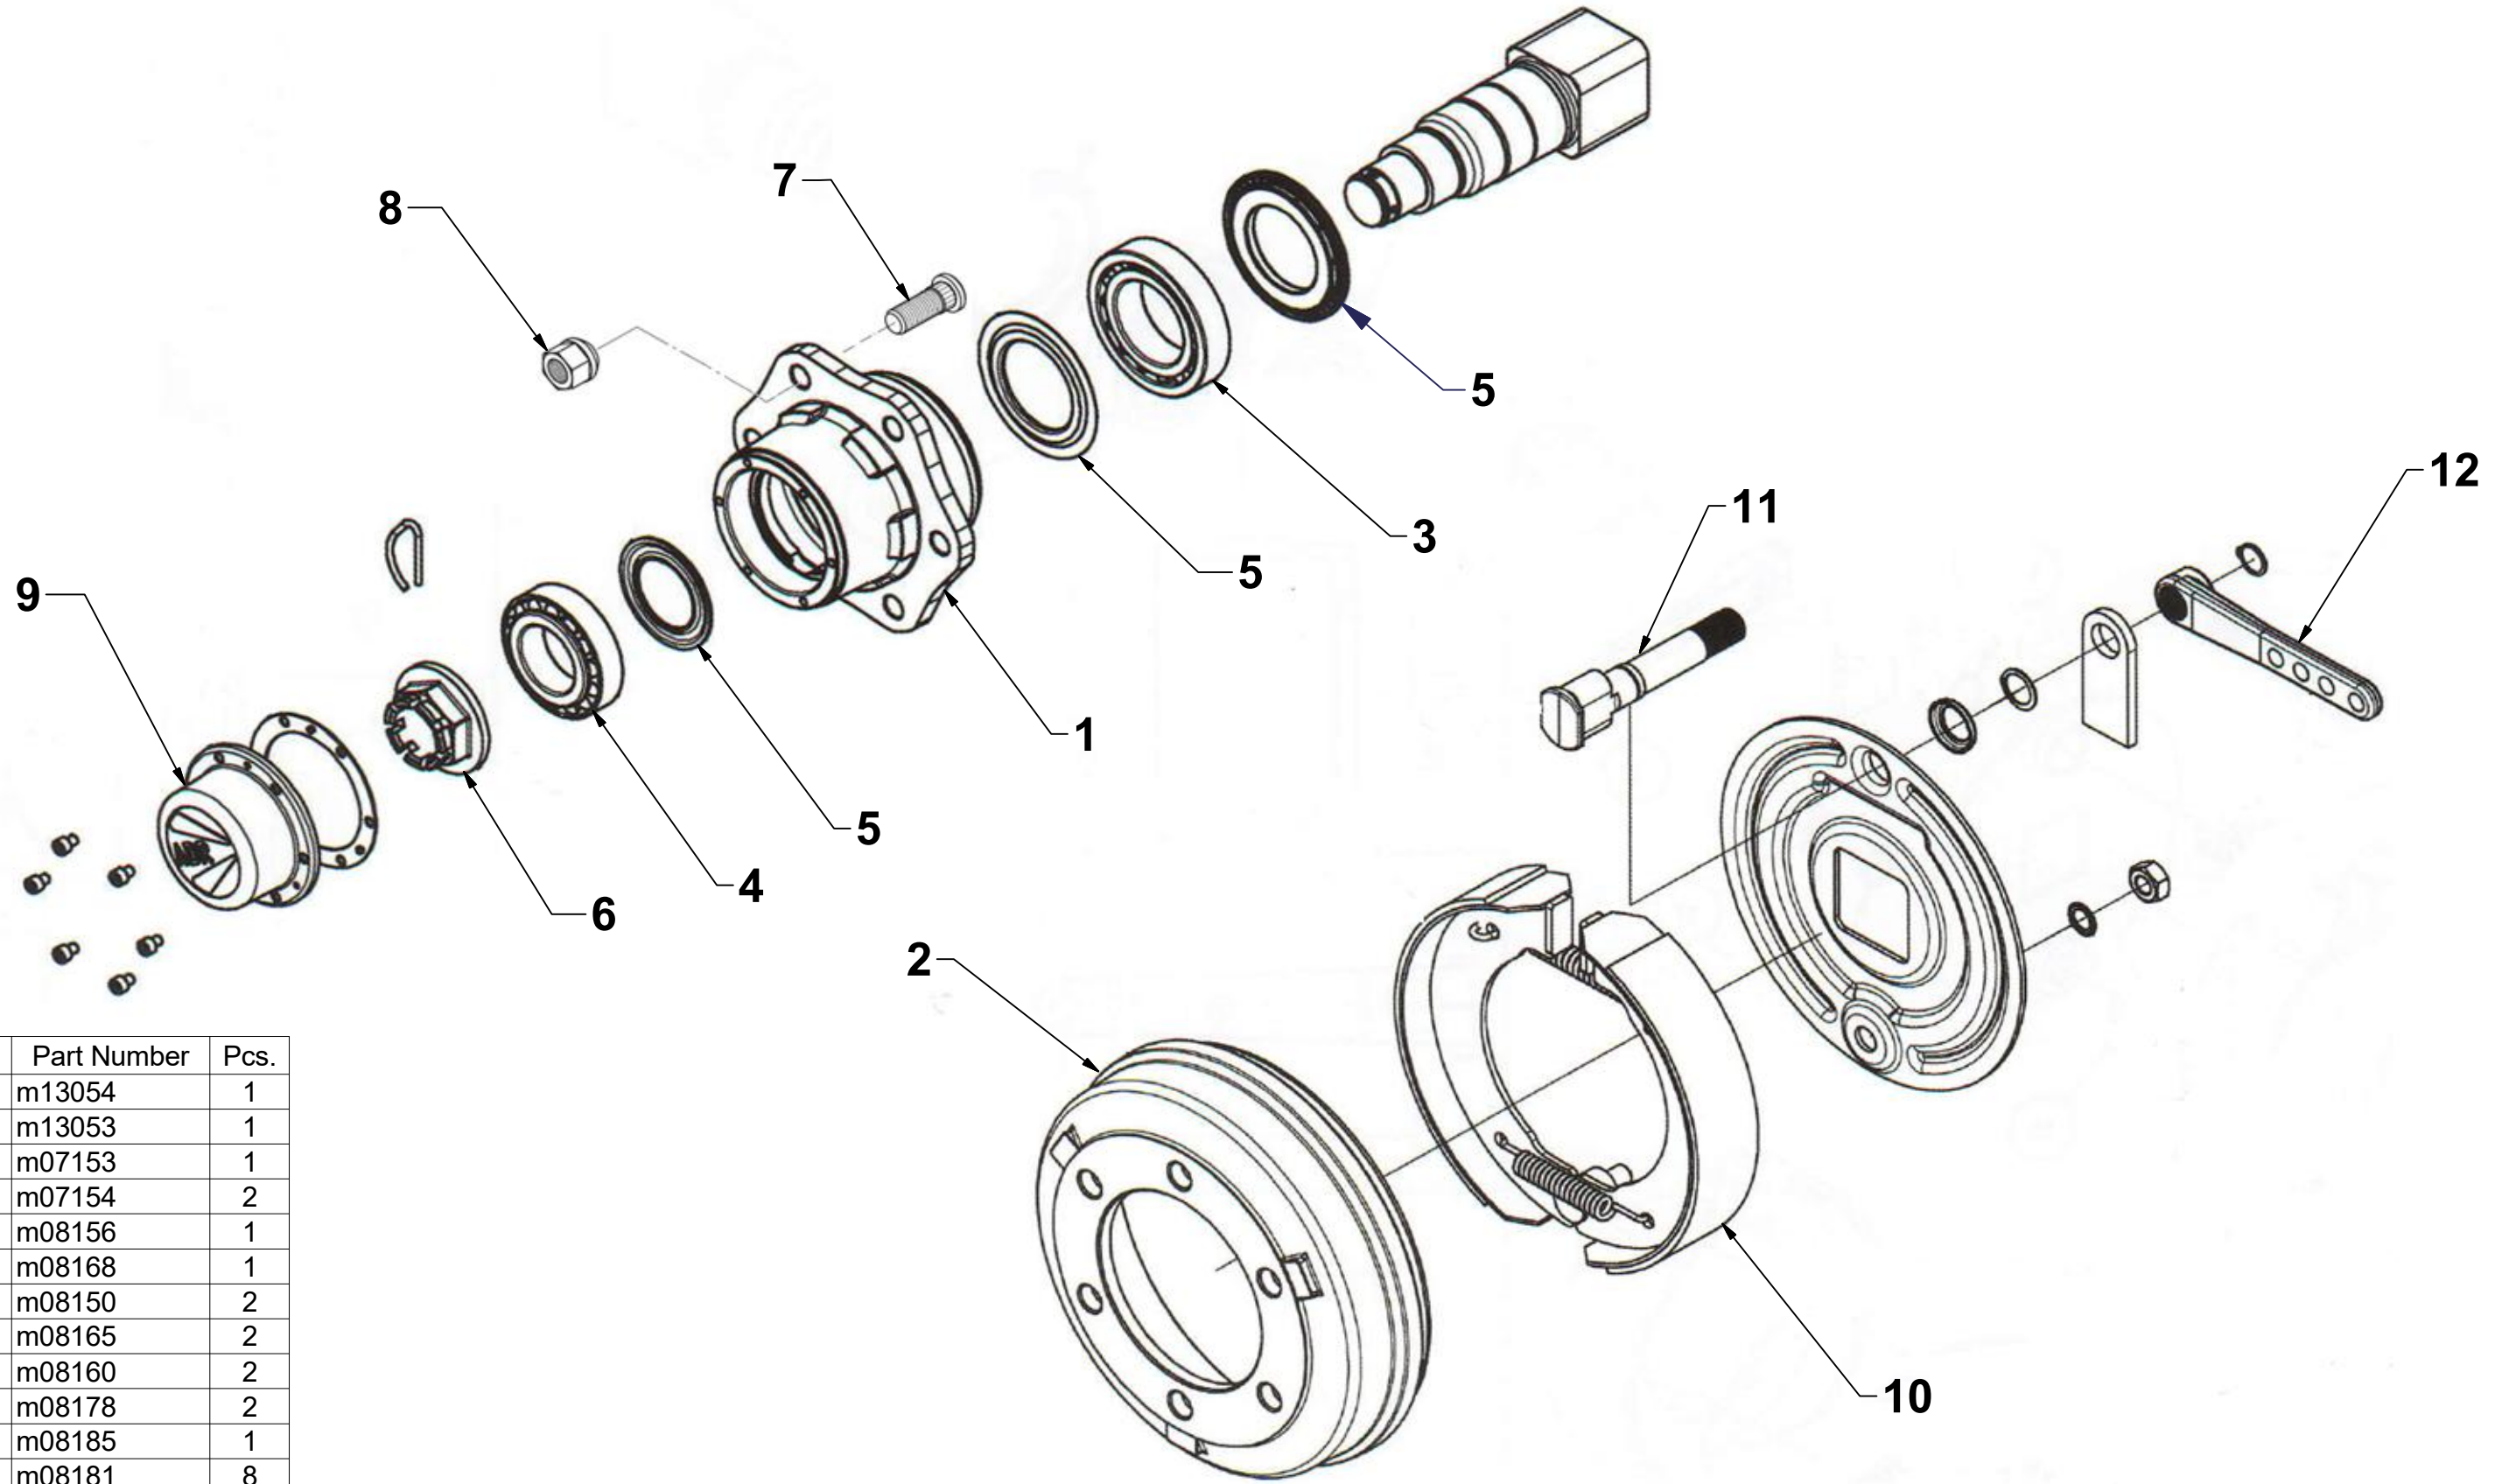

Pos.	Part Number	Pcs.
1	2000374	1
10	3009523	1
11	3009524	1
26	m14266	4
30	m04301	11

Ⓒ SADA NÁPRAVY

Ⓓ SATZ AUFHÄNGUNG

Ⓕ KIT DE L'ESSIEU

Ⓖ AXLE SET

Ⓡ КОМПЛЕКТ ОСИ КОЛЁС

Ⓟ ZESTAW OSI

A90RM8FG008