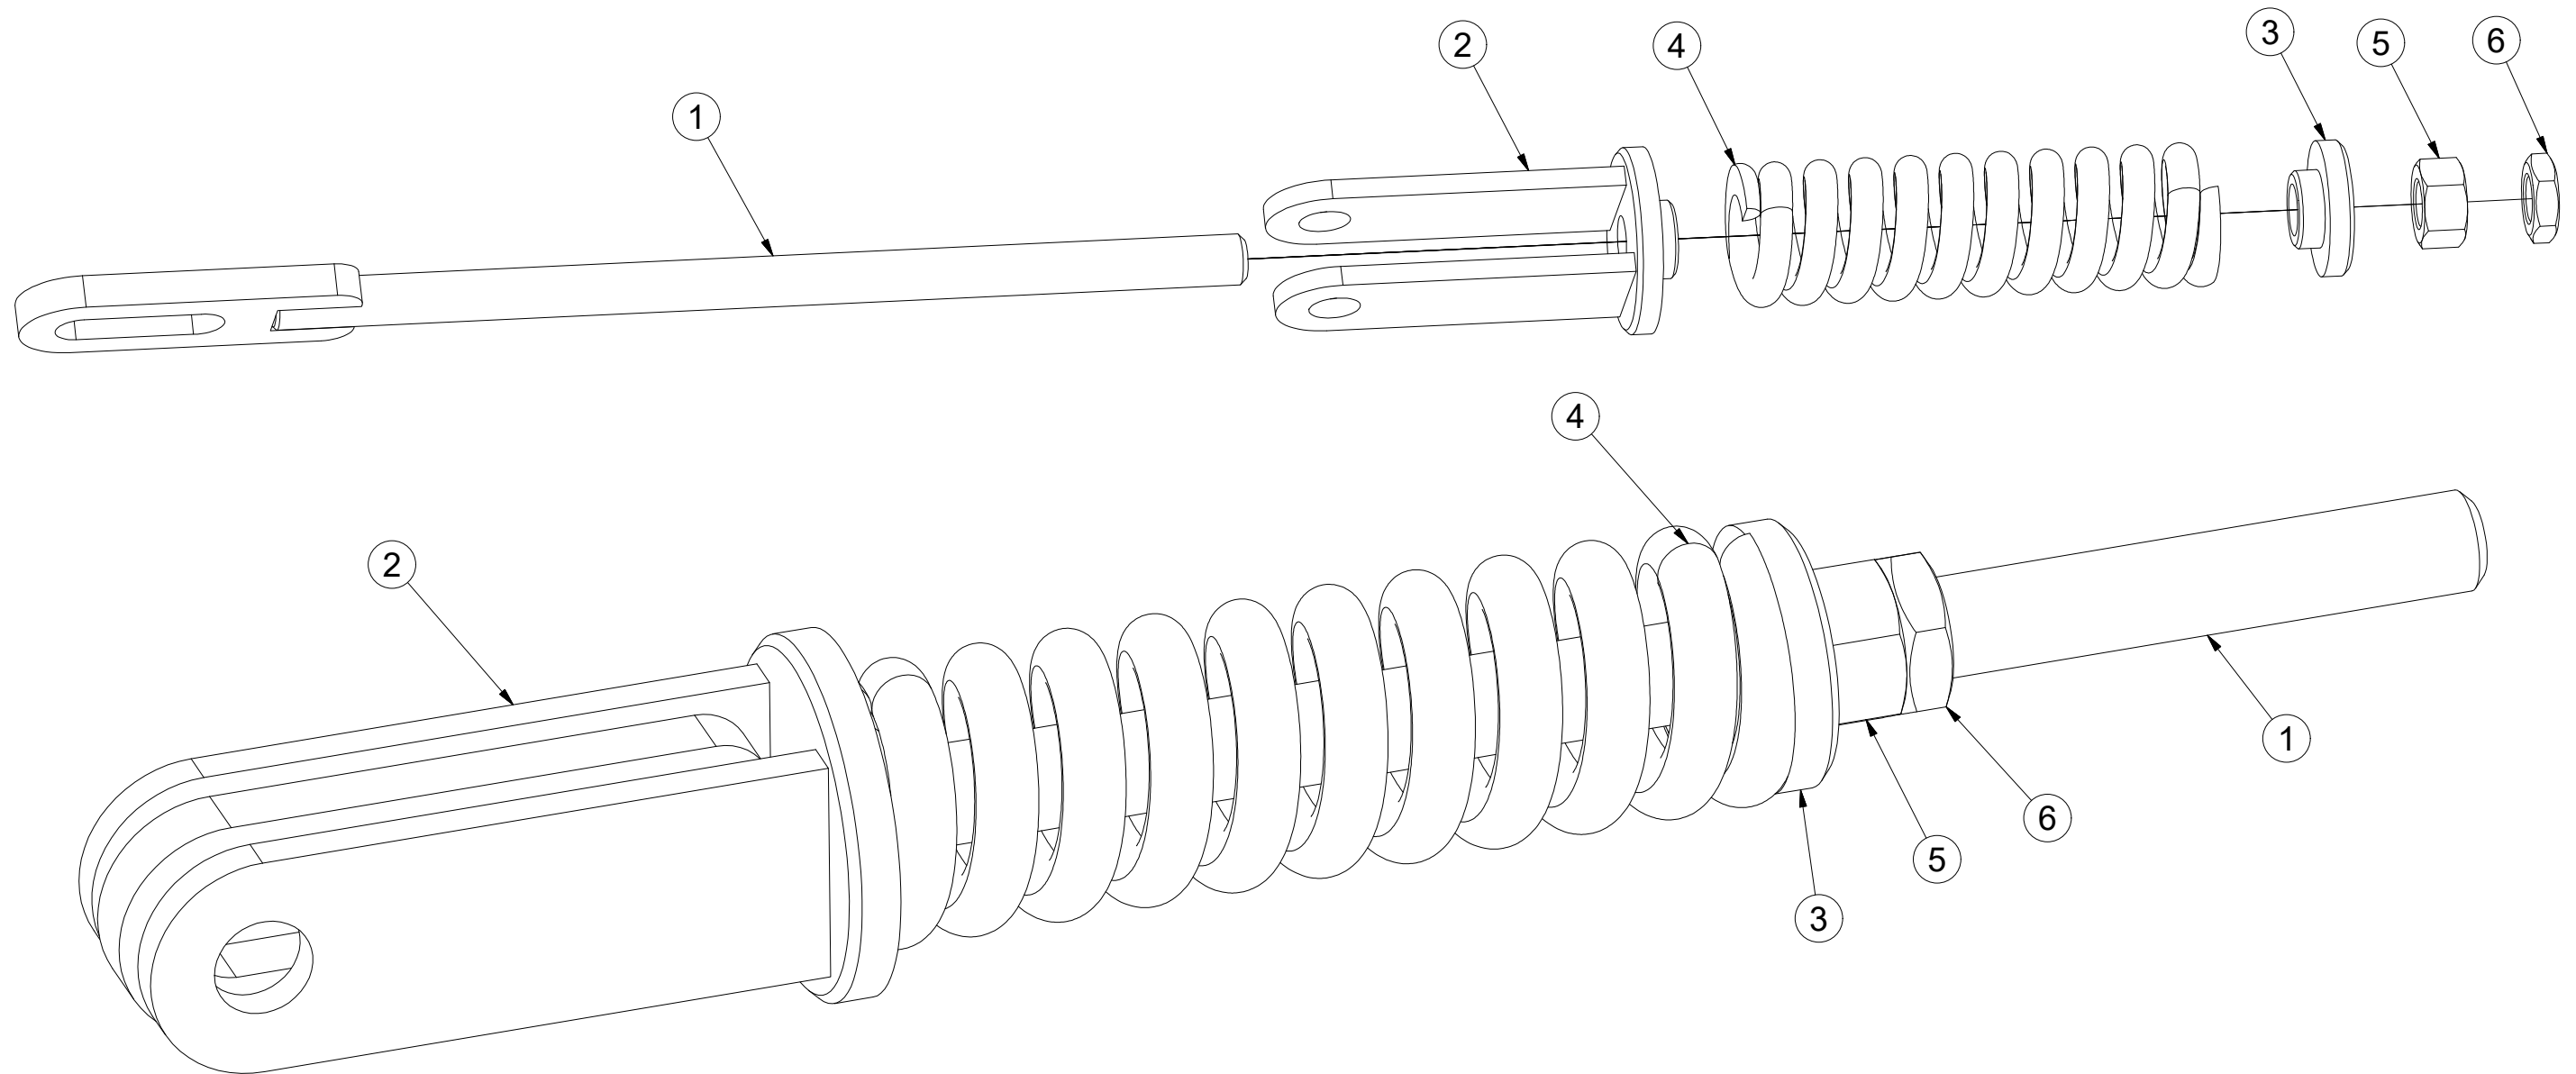

ⒸZ TÁHLO SKLÁPĚNÍ

Ⓓ ZUGSTANGE ZUR KIPPUNG

Ⓕ TIGE DU BASCULEMENT

ⒸB TILTING PULL ROD

ⒸU ТЯГА СКЛАДЫВАНИЯ

ⒸL CIĘGŁO PRZECHYLANIA

4005363

Pos	Part Number	Pcs.
1	4005358	1
2	4005361	1
3	4000023	1
5	m01309	1
4	m06482	1
6	m04043	1