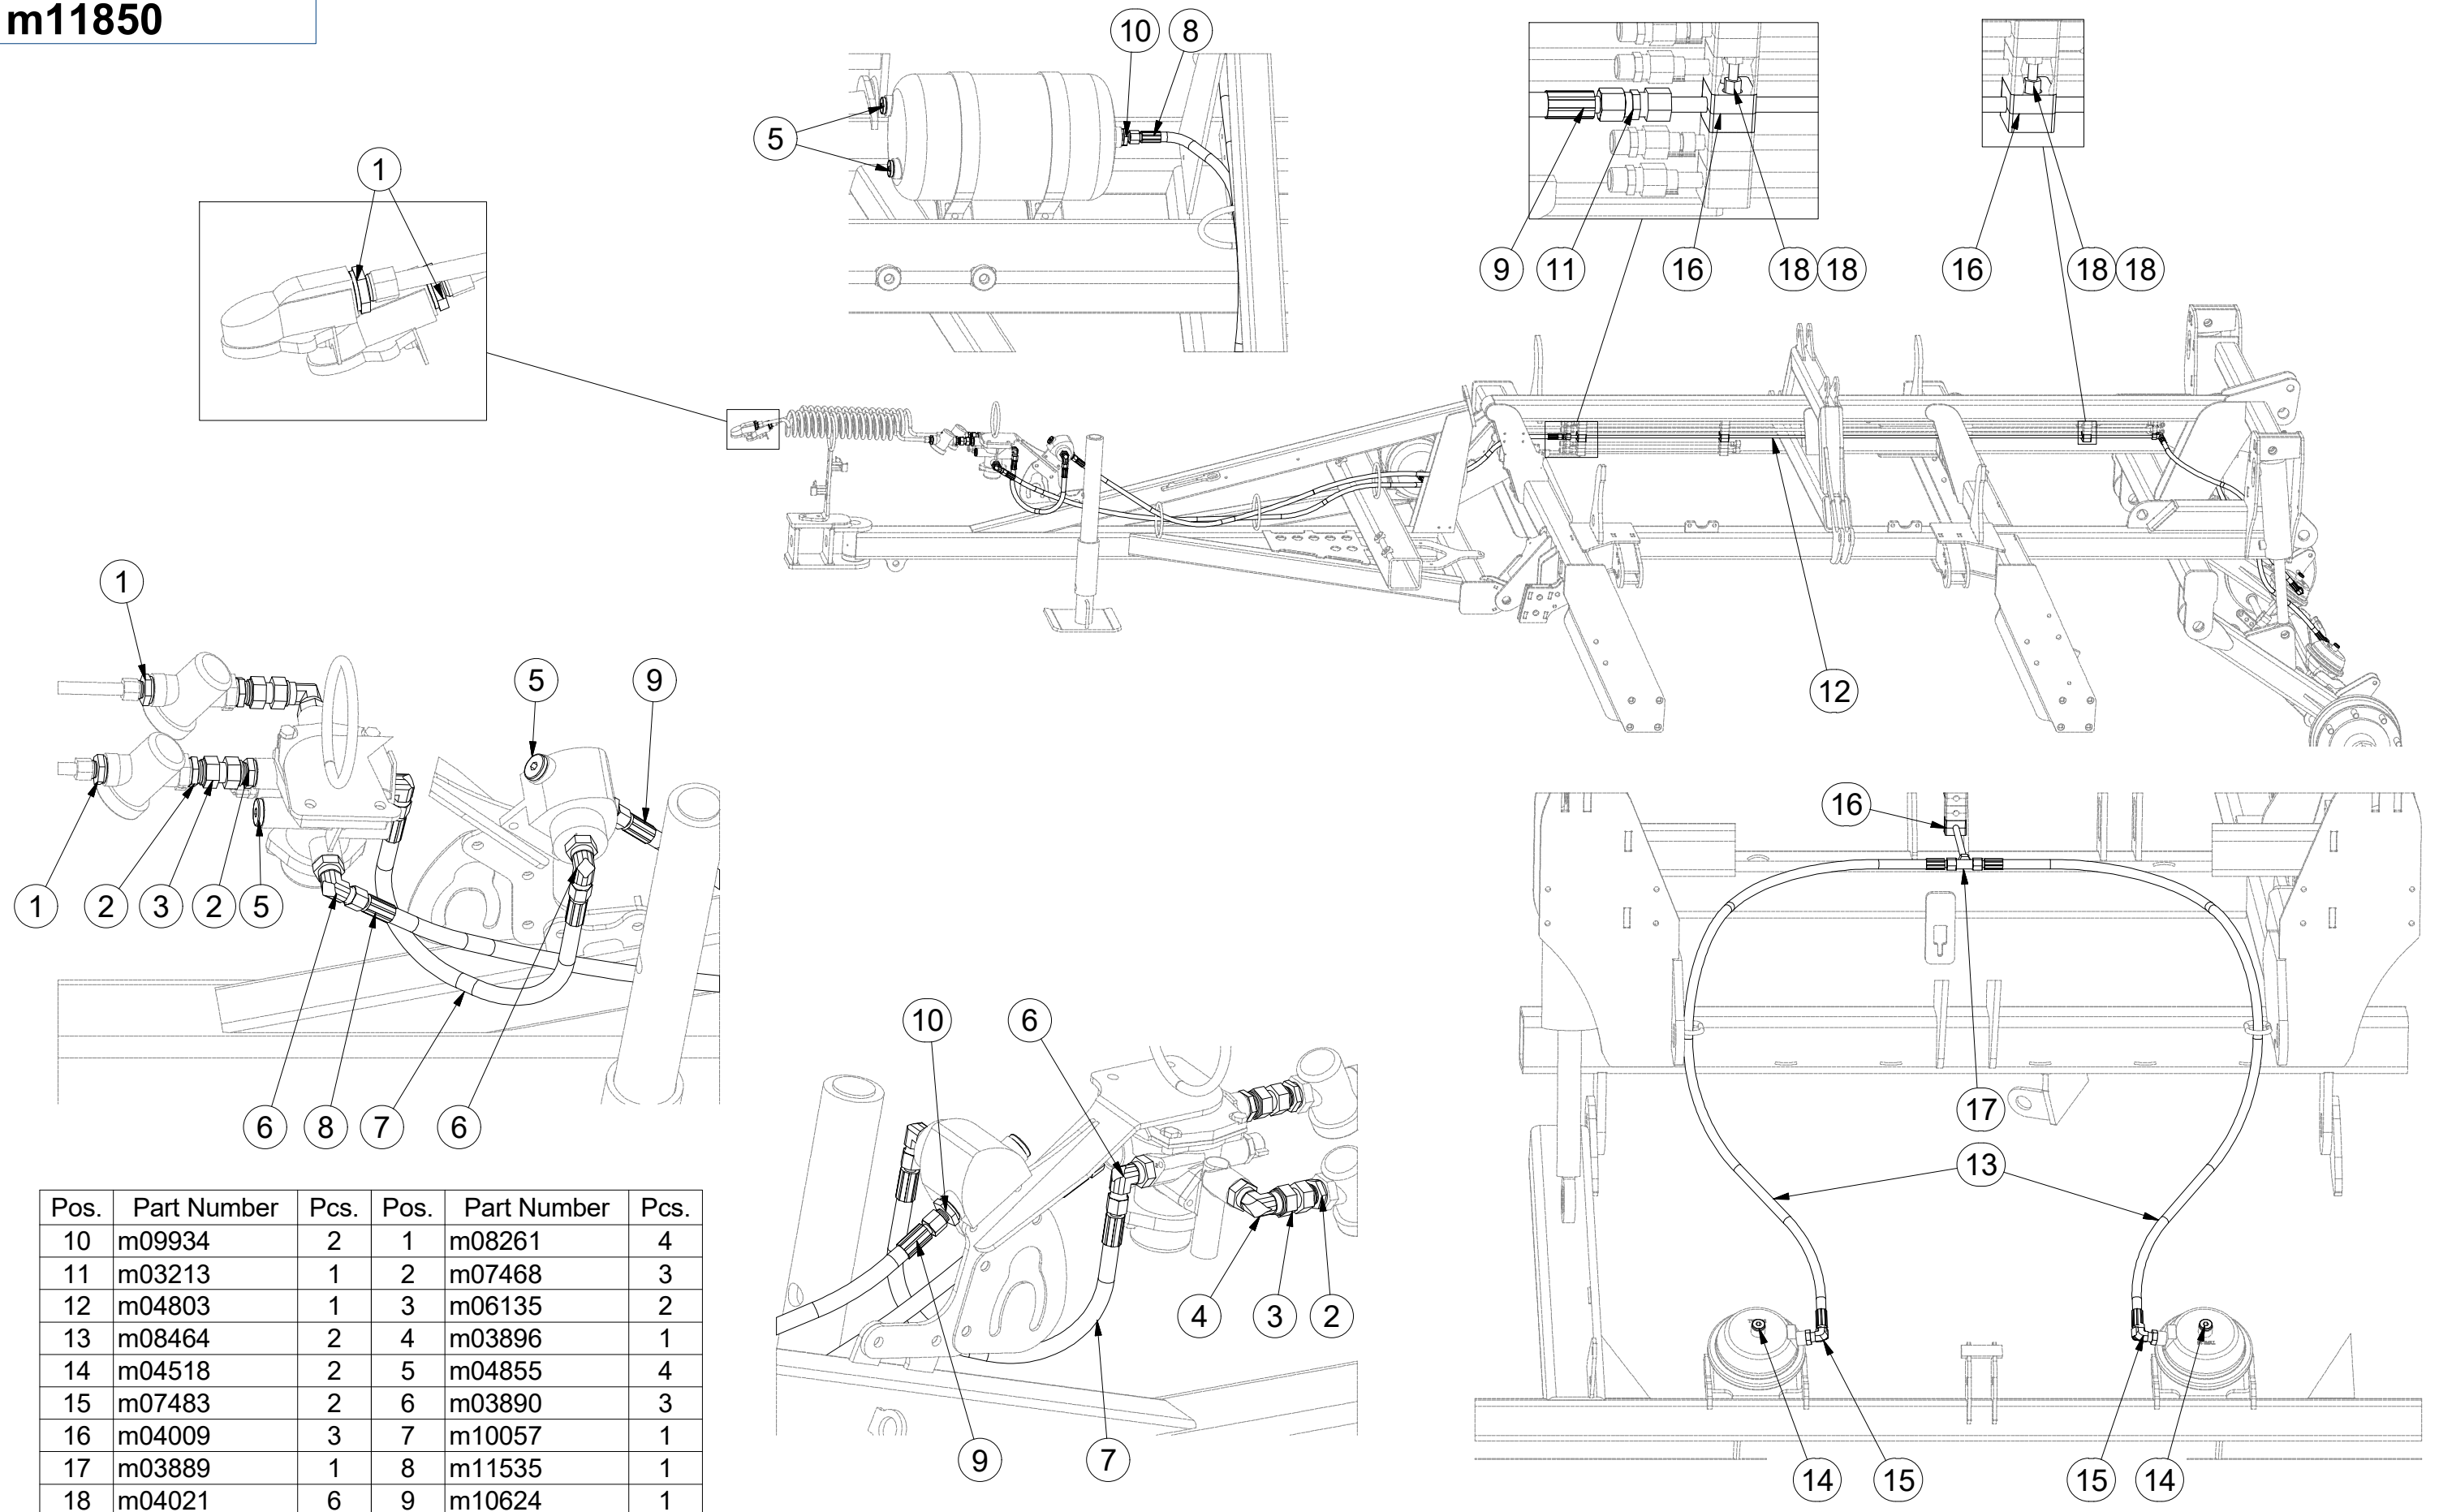

CZ DVOUHADICOVÉ BRZDY
D ZWEISCHLAUCHBREMSEN
F FREINS À DEUX FLEXIBLES

GB DOUBLE-HOSE BRAKES
RU ДВУХШЛАНГОВЫЕ ТОРМОЗА
PL HAMULCE DWUPRZEWODOWE

m11850

Pos.	Part Number	Pcs.	Pos.	Part Number	Pcs.
10	m09934	2	1	m08261	4
11	m03213	1	2	m07468	3
12	m04803	1	3	m06135	2
13	m08464	2	4	m03896	1
14	m04518	2	5	m04855	4
15	m07483	2	6	m03890	3
16	m04009	3	7	m10057	1
17	m03889	1	8	m11535	1
18	m04021	6	9	m10624	1