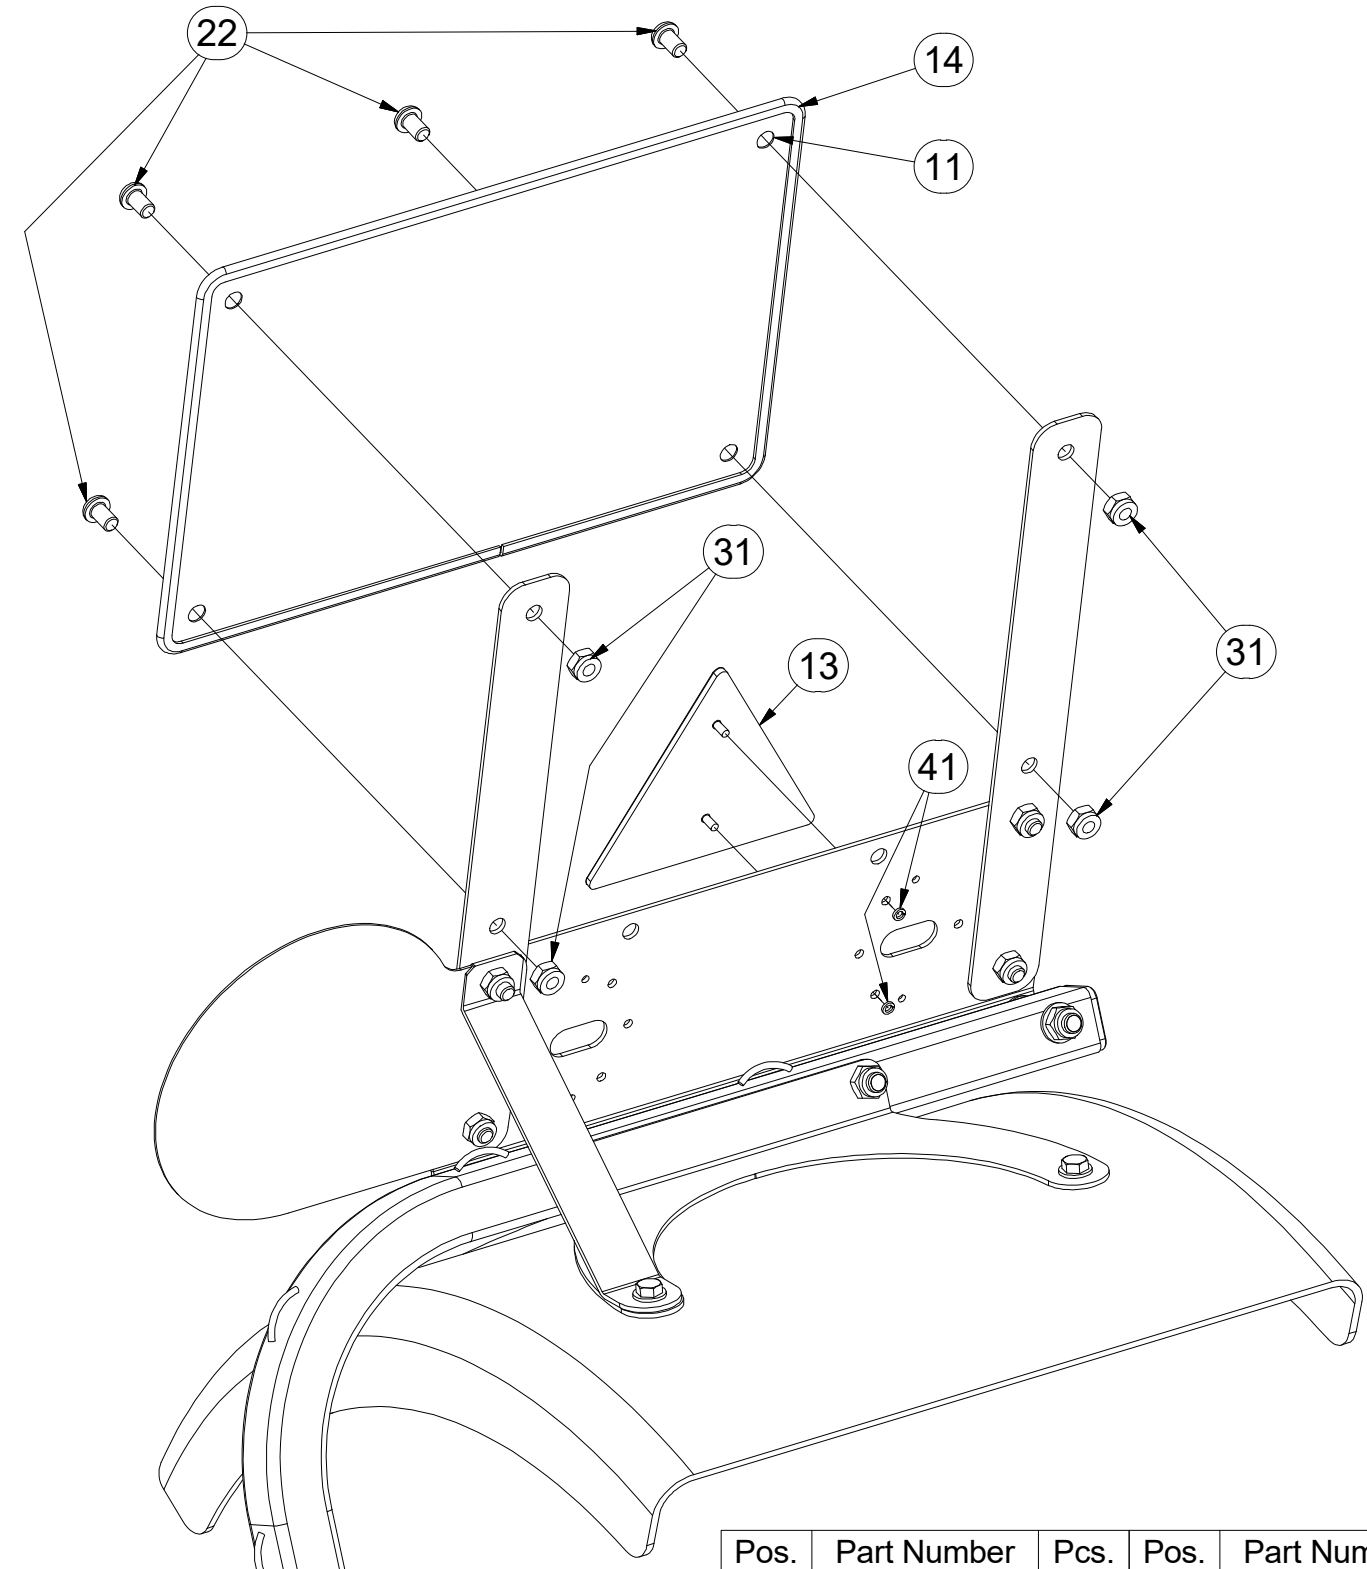

ⒸZ TERČ ZADNÍ LEVÝ

Ⓓ SCHILD, HINTERES, LINKES

Ⓕ CIBLE ARRIÈRE GAUCHE

3009523

ⒼB LEFT REAR DISC

ⒺЩИТОК ЗАДНИЙ ЛЕВЫЙ

ⒽL TARCZA TYLNA LEWA

Pos.	Part Number	Pcs.	Pos.	Part Number	Pcs.
10	m09983	1	23	m03681	4
11	m16274	1	31	m03775	12
12	m12689	1	41	m01197	2
13	m02497	1	42	m01219	1
14	m16628	1,4	43	m01209	4
22	m16687	4	44	m16981	4