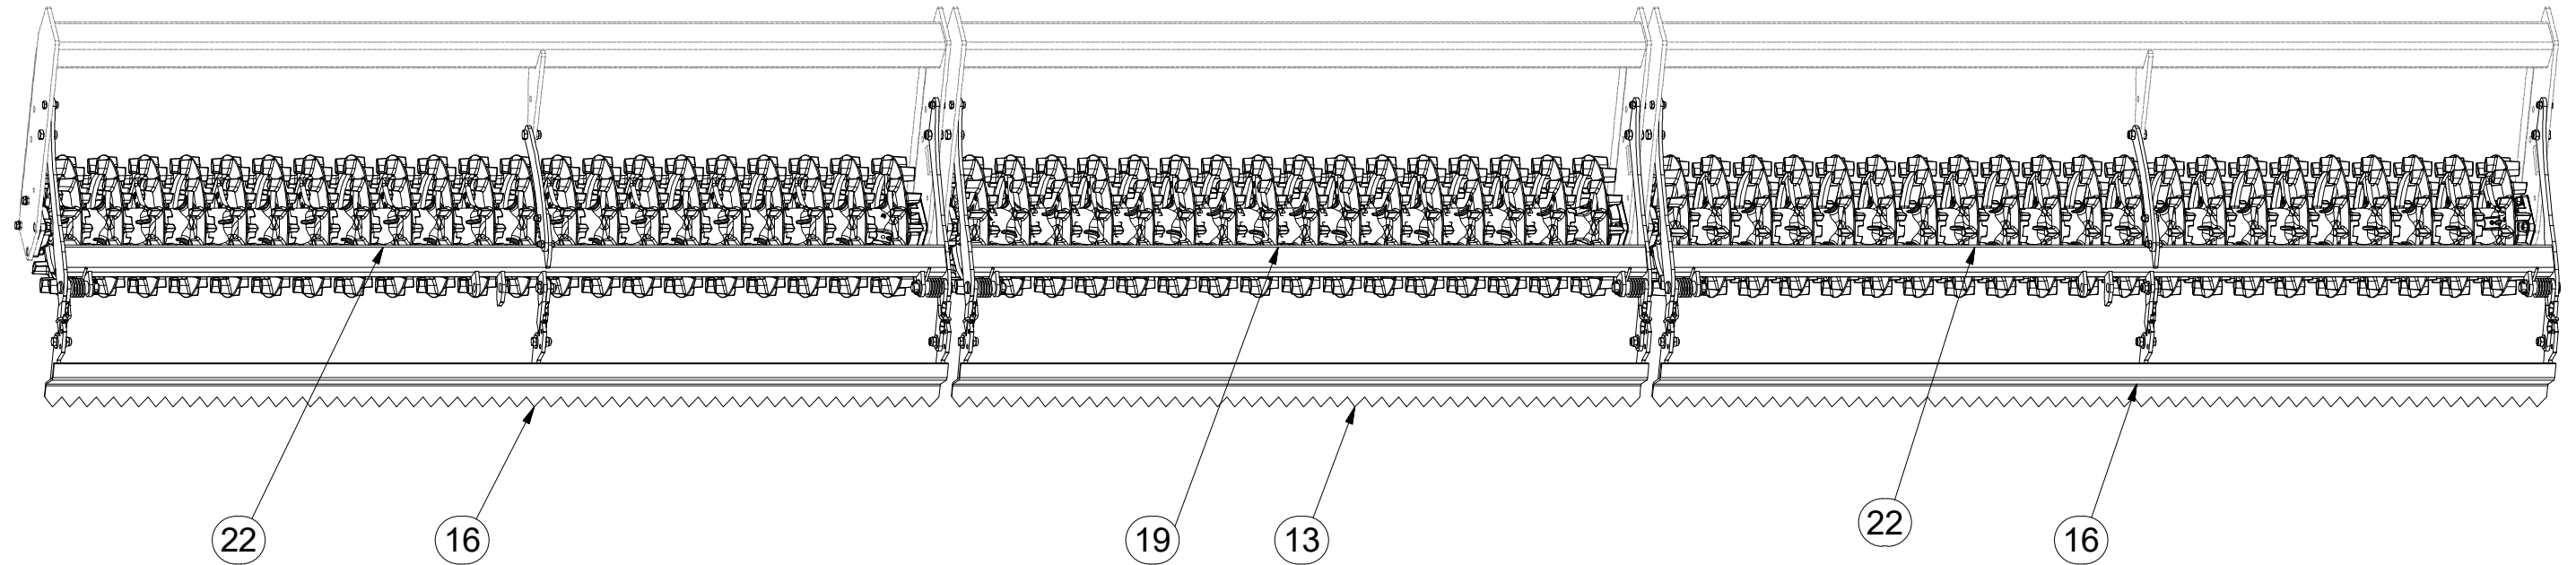

- ⒸZ SADA ZADNÍCH VÁLČŮ
- Ⓓ SATZ HINTERE WALZEN
- Ⓕ KIT DE ROULEAUX ARRIÈRE

- ⒼB SET OF REAR ROLLERS
- ⒶR КОМПЛЕКТ ЗАДНИХ КАТКОВ
- ⒶL ZESTAW TYLNYCH WAŁÓW

3008976

Pos.	Part Number	Pcs.
19	3004896	1
13	3001672	1
16	3001687	2
22	3007382	2