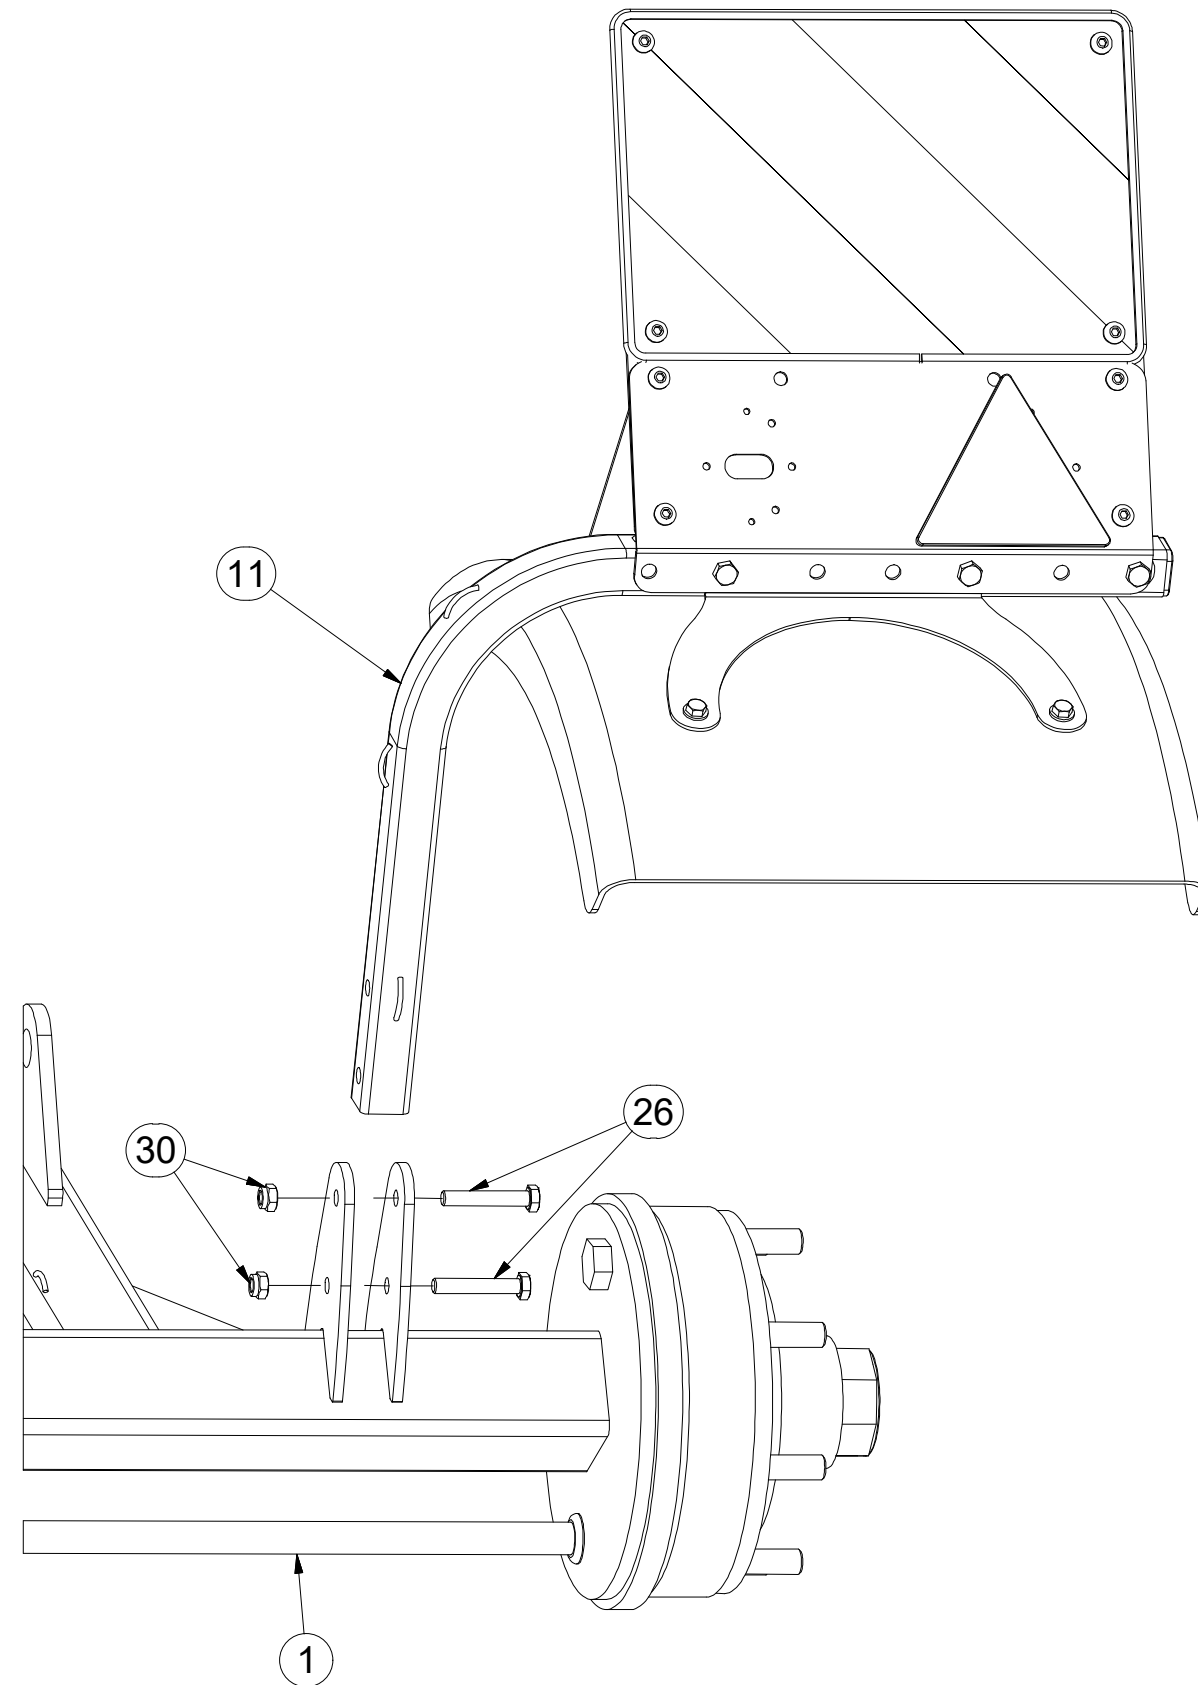

Ⓒ NÁPRAVA BRŽDĚNÁ

Ⓓ GEBREMSTE ACHSE

Ⓕ ESSIEU FREINÉ

3006138

Ⓖ BRAKING AXLE

Ⓡ ТРАНСПОРТНАЯ ОСЬ С ТОРМОЗОМ

Ⓟ OS Z HAMULCAMI

Farmet

Pos.	Part Number	Pcs.
1	2000374	1
10	3009523	1
11	3009524	1
26	m14266	4
30	m04301	11