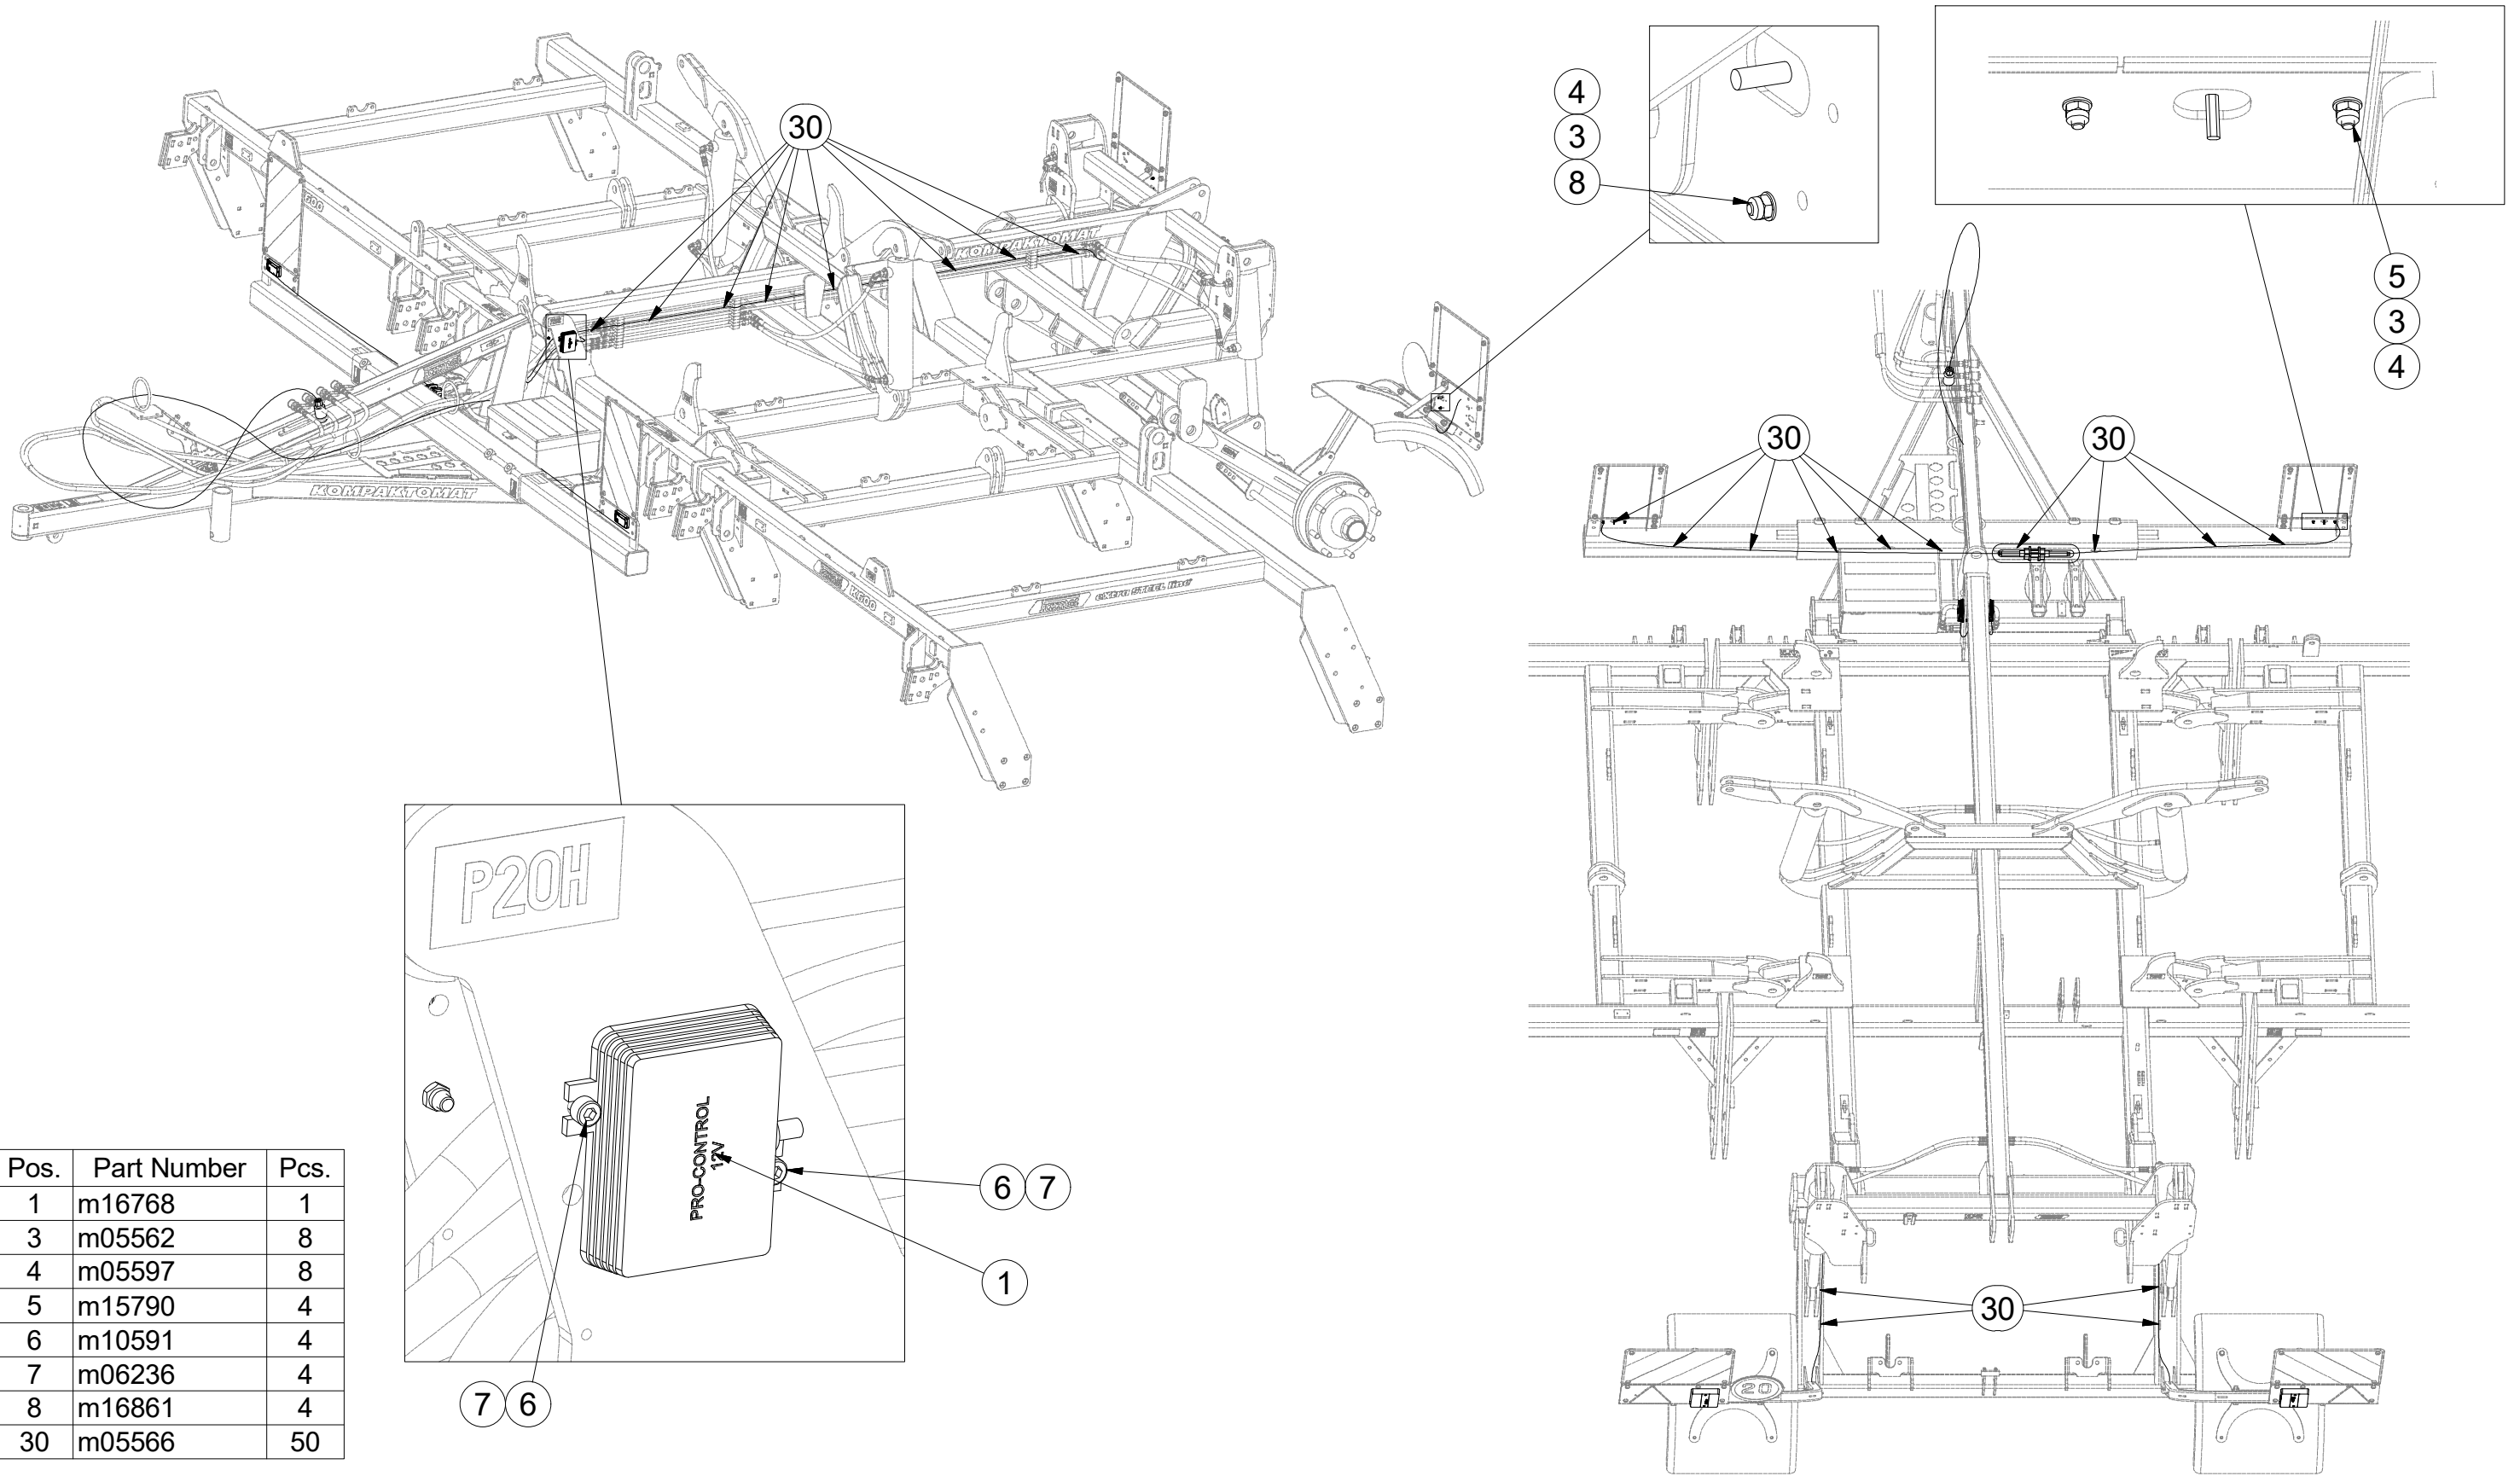

Ⓒ SVĚTELNÁ SADA

Ⓓ LEUCHTENSATZ

Ⓕ KIT LUMINEUX

Ⓖ LIGHTING SET

Ⓡ ОСВЕТИТЕЛЬНЫЙ КОМПЛЕКТ

Ⓢ ZESTAW OŚWIETLENIA

3008454

Pos.	Part Number	Pcs.
1	m16768	1
3	m05562	8
4	m05597	8
5	m15790	4
6	m10591	4
7	m06236	4
8	m16861	4
30	m05566	50