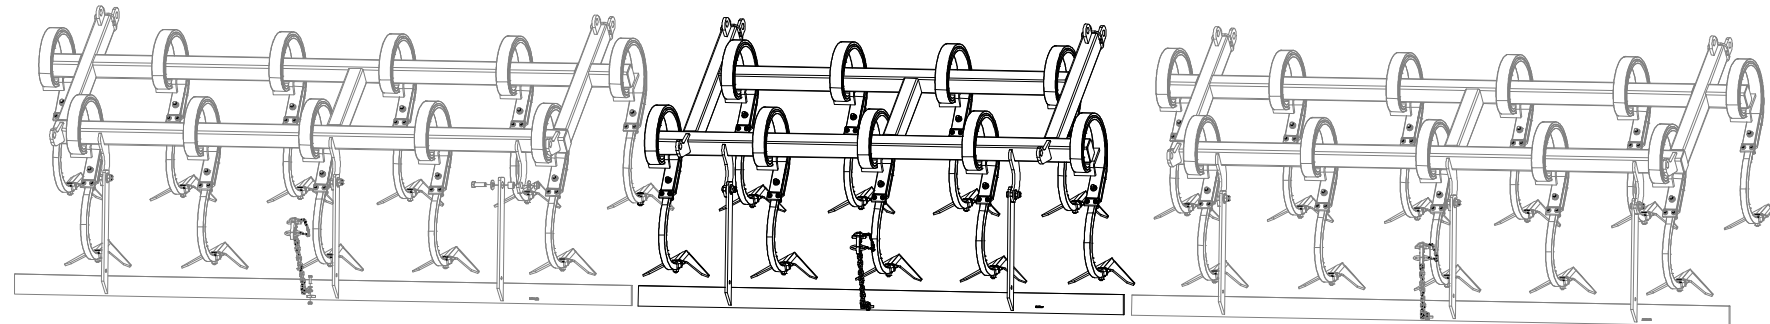

Ⓒ CZ SADA RADLIC

Ⓓ D SCHARSATZ

Ⓕ F KIT DE SOCS

Ⓖ GB SET OF PLOUGHSHARES

Ⓡ RU КОМПЛЕКТ ЛАП

Ⓟ PL ZESTAW REDLIC

3002834

Pos.	Part Number	Pcs.
1	2000363	1
2	3000300	9
3	3000301	9
4	3002818	9
5	3000236-KOO	9
6	m09995	9
15	m10440	9
16	m11600	9
17	m04355	9
20	m06156	18
21	m10439	9
22	m03683	9
23	m04301	9
30	m01214	9