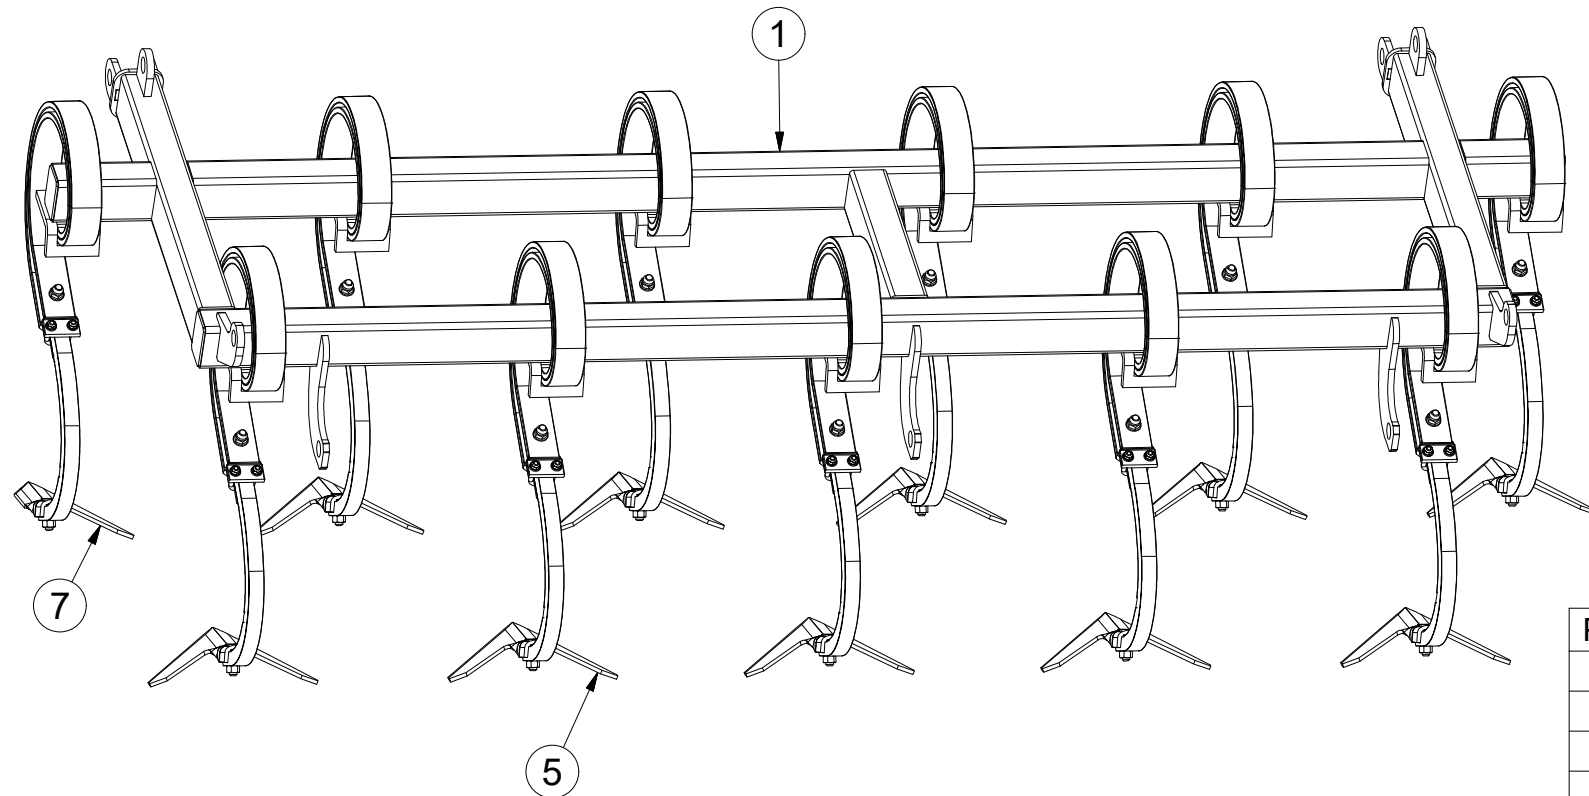

Ⓒ SADA RADLIC

Ⓓ SCHARSATZ

Ⓕ KIT DE SOCS

3007751

Ⓖ SET OF PLOUGHSHARES

Ⓡ КОМПЛЕКТ ЛАП

Ⓢ ZESTAW REDLIC

Pos.	Part Number	Pcs.
1	2000371	1
2	3000300	11
3	3000301	11
4	3002818	11
5	3000236-KOO	10
6	m09995	11
7	4007280	1
15	m10440	11
16	m11600	11
17	m04355	11
20	m06156	22
21	m10439	11
22	m03683	11
23	m04301	11
30	m01214	11