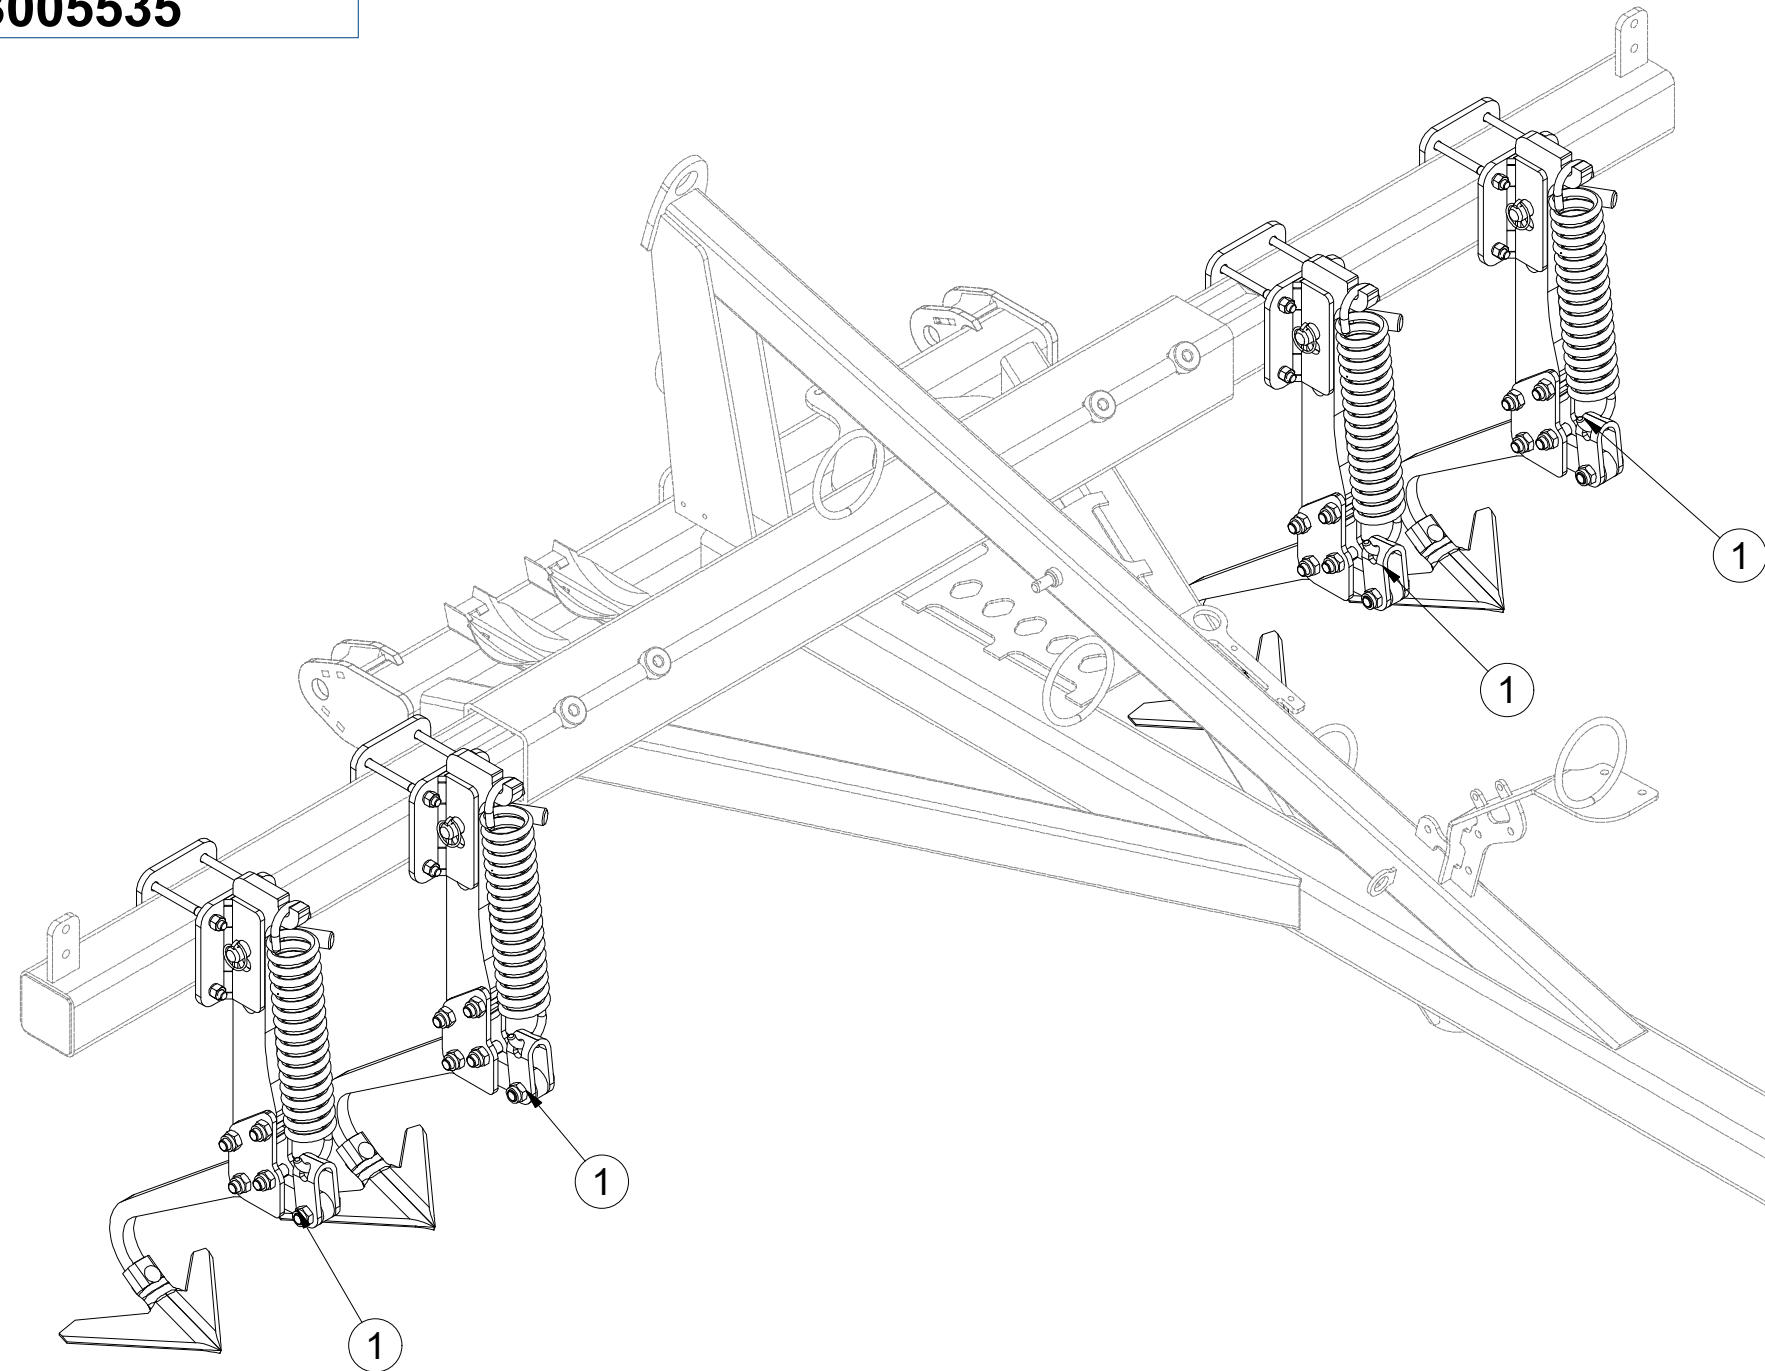

Ⓒ SADA KYPŘIČŮ STOP

Ⓓ SPURENLOCKERERSATZ

Ⓕ KIT DE CULTIVATEURS DE TRACES

Ⓖ SET OF TRACK CULTIVATORS

Ⓡ КОМПЛЕКТ РЫХЛИТЕЛЕЙ КОЛЕИ

Ⓟ ZESTAW SPULCHNIACZY ŚLADÓW

**3005535**

Pos.	Part Number	Pcs.
1	4013092	4
2	4005583	4
3	4009468	4
4	m08885	4
5	m10454	4
15	m05946	16
20	m01305	16
30	m03988	16