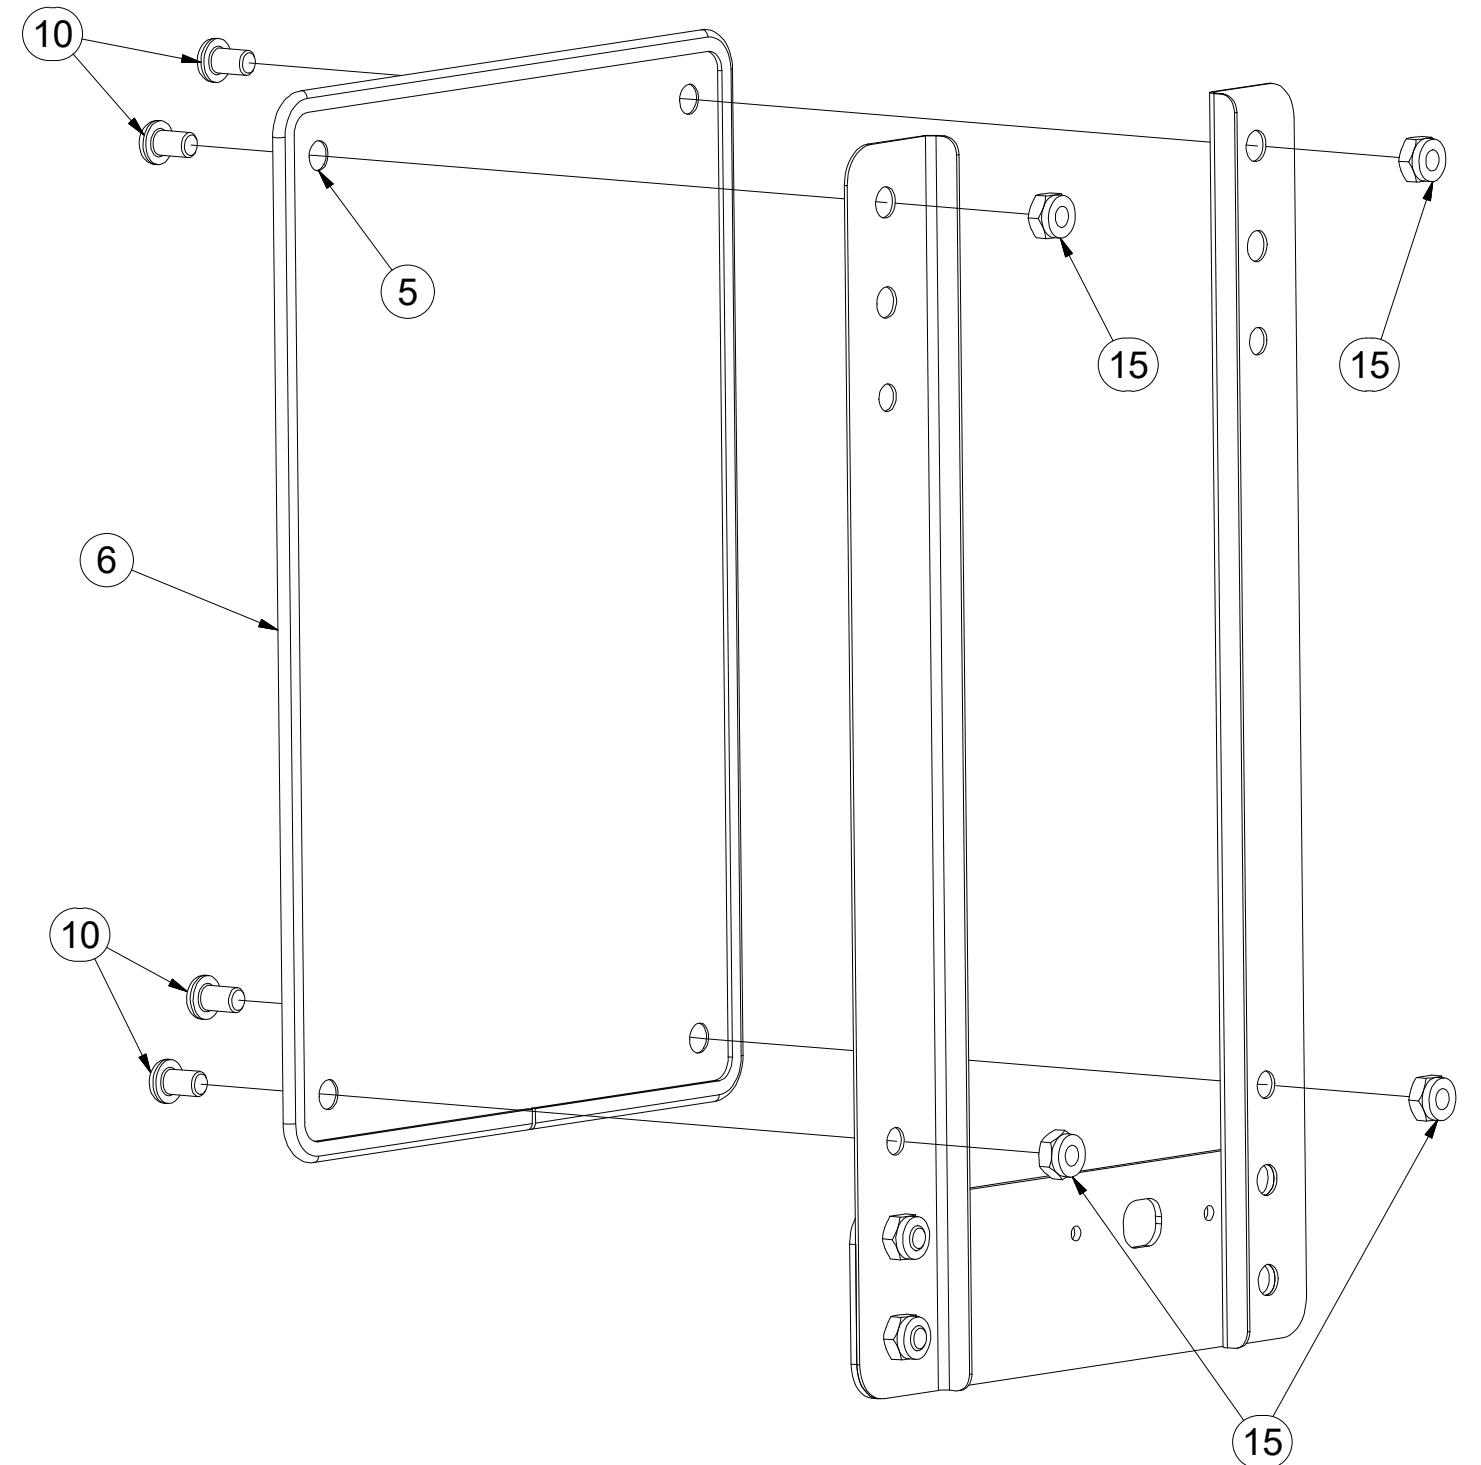

Ⓓ SCHILD, VORDERES, RECHTES

Ⓕ CIBLE AVANT DROITE

ⒸGB RIGHT FRONT DISC

ⒸRU ЩИТОК ПЕРЕДНИЙ ПРАВЫЙ

ⒸPL TARCZA PRZEDNIA PRAWA

**4018833**

Pos.	Part Number	Pcs.
1	4019247	1
2	4019245	2
5	m16273	1
6	m16628	1,4
10	m16687	6
15	m03775	6