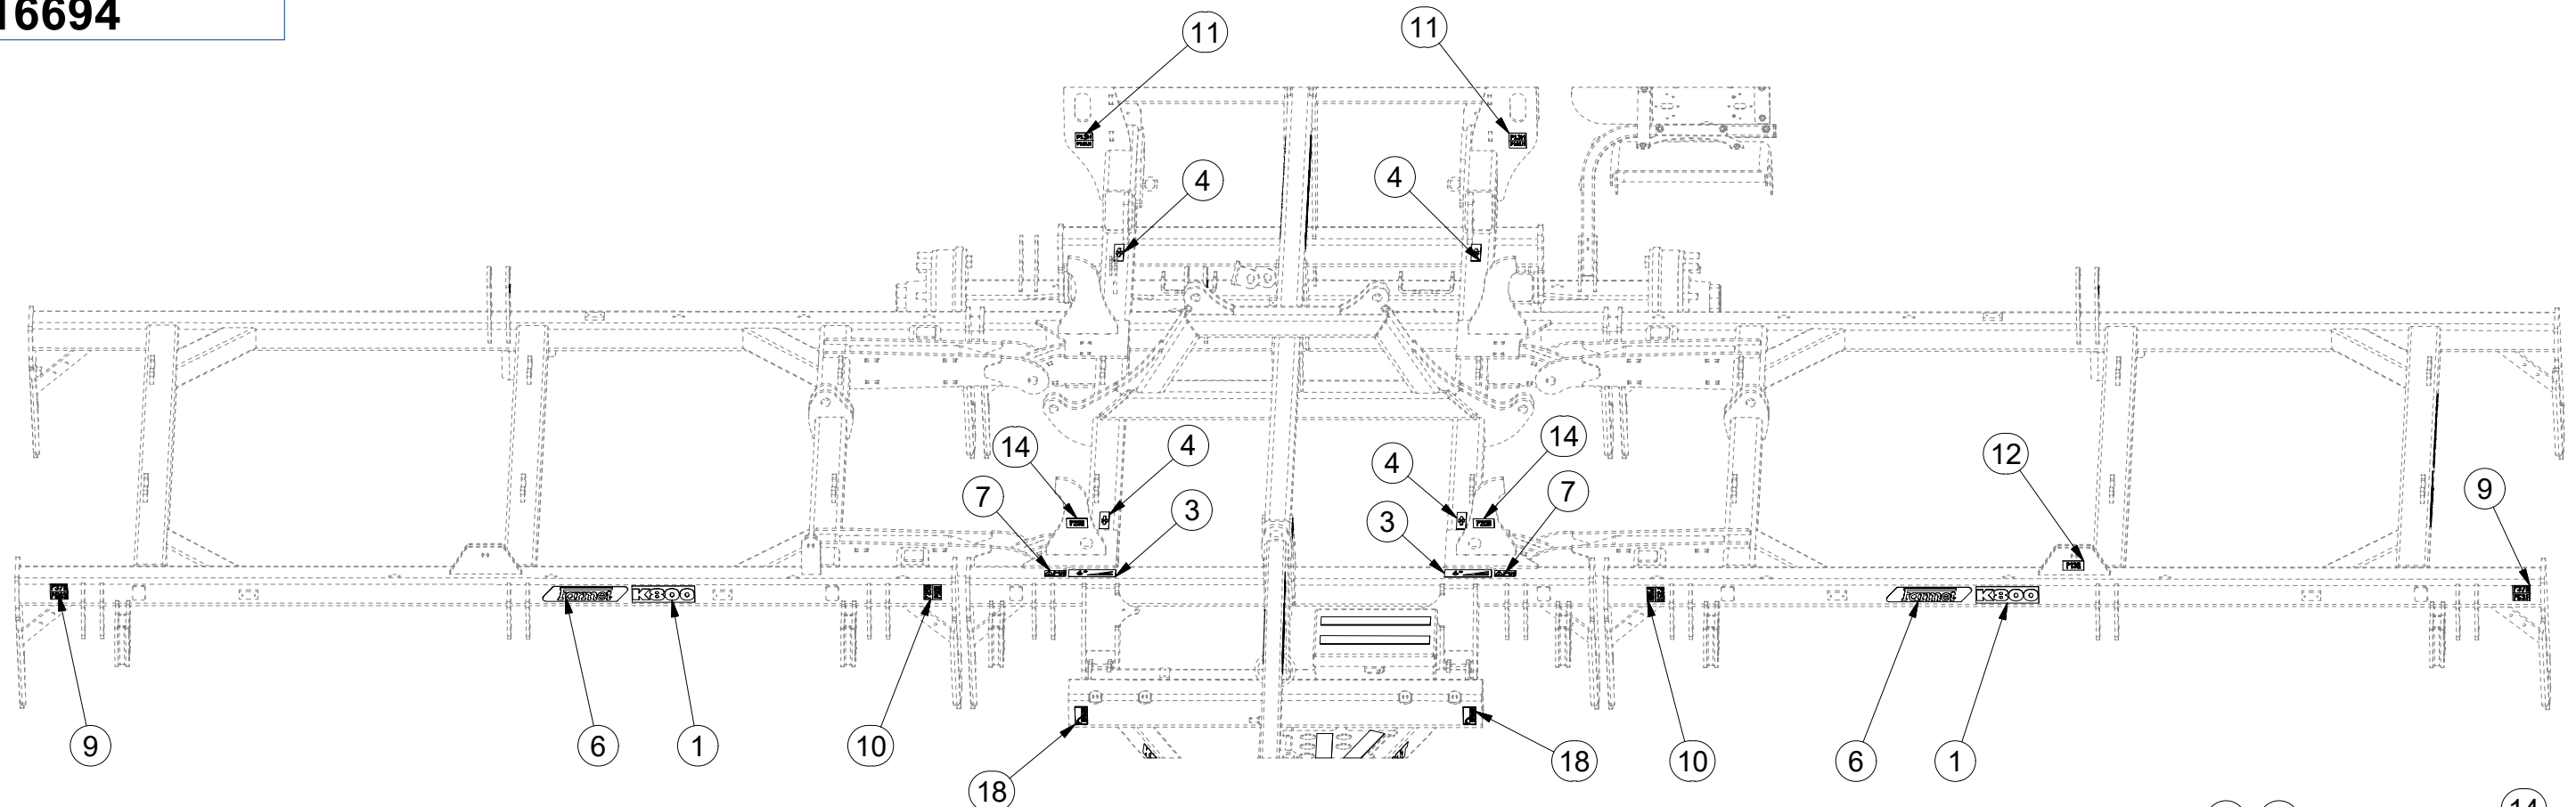

ⒸZ SAMOLEPKY STROJE

Ⓓ AUFKLEBER MASCHINEN

Ⓕ VOITURE MACHINES

ⒸB STICKERS MACHINES

ⒸU СТИКЕРЫ МАШИНЫ

ⒸL NAKLEJKI MASZYNY

**m16694**

Pos.	Part Number	Pcs.
1	m07696	4
2	m07688	4
3	m03314	2
4	m03316	6
5	m03320	4
6	m13116	8
7	m04359	3
8	m11295	1
9	m11297	4
10	m11296	4
11	m11299	2
12	m04363	1
13	m11291	1
14	m04368	6
18	m10180	3
20	m11146	2
21	m11147	2
23	m13708	3