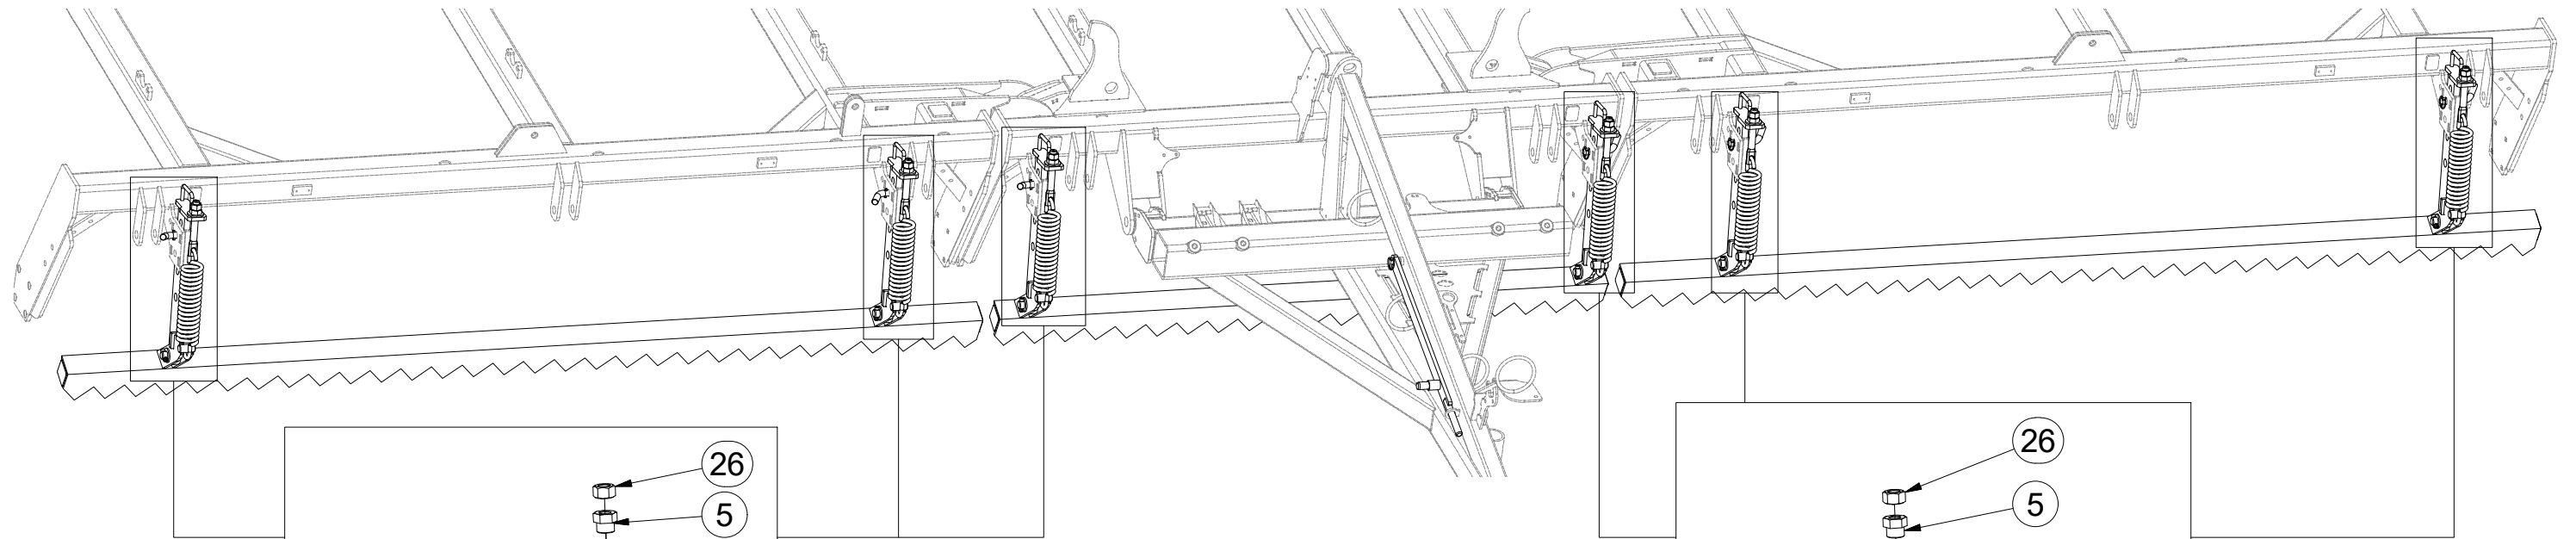

ⒸZ SADA PŘEDNÍCH SMYKŮ

Ⓓ SATZ VORDERE ACKERSCHLEPPEN

Ⓕ KIT DE NIVELEURS AVANT

**3006127**

ⒼB SET OF FRONT LEVELLING BARS

ⒺU КОМПЛЕКТ ПЕРЕДНИХ БОРОН

ⒼL ZESTAW PRZEDNICH WŁÓK

**Farmet**