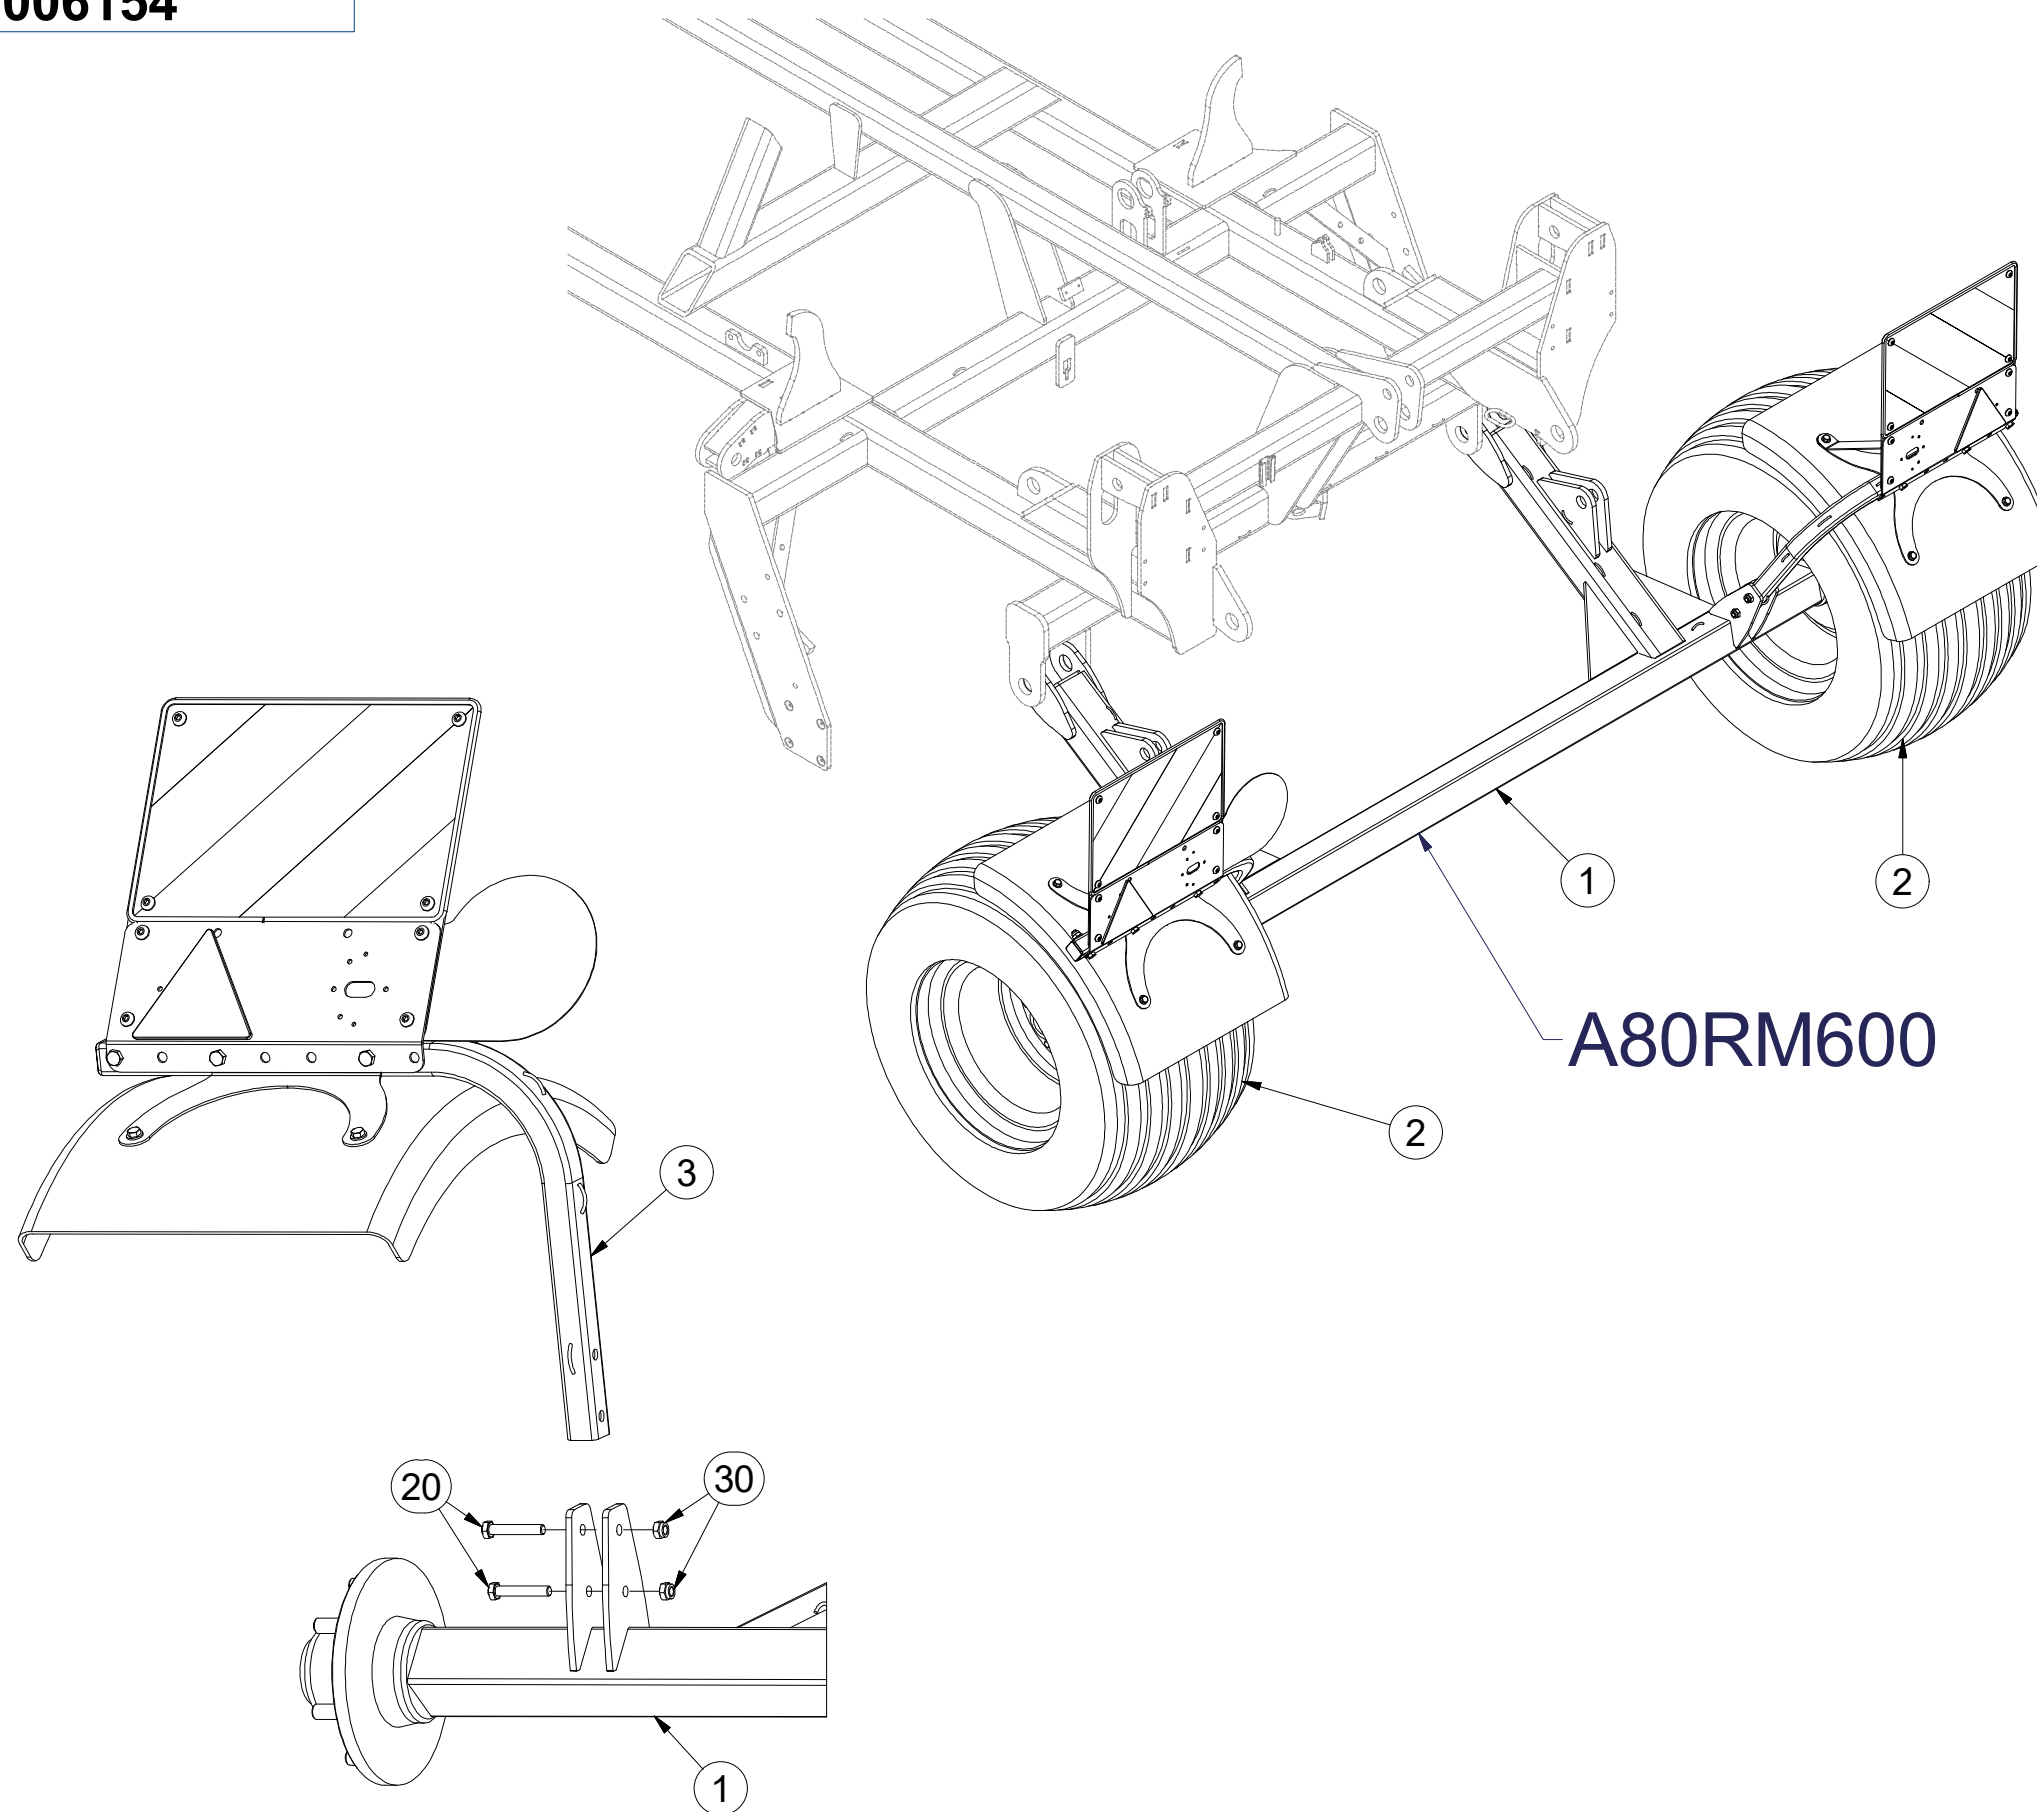

Pos.	Part Number	Pcs.
1	4009757	8
10	m04343	16
20	m04301	16

Ⓒ SADA NÁPRAVY

Ⓓ SATZ AUFHÄNGUNG

Ⓕ KIT DE L'ESSIEU

Ⓖ AXLE SET

Ⓡ КОМПЛЕКТ ОСИ КОЛЁС

Ⓢ ZESTAW OSI

**3006154**