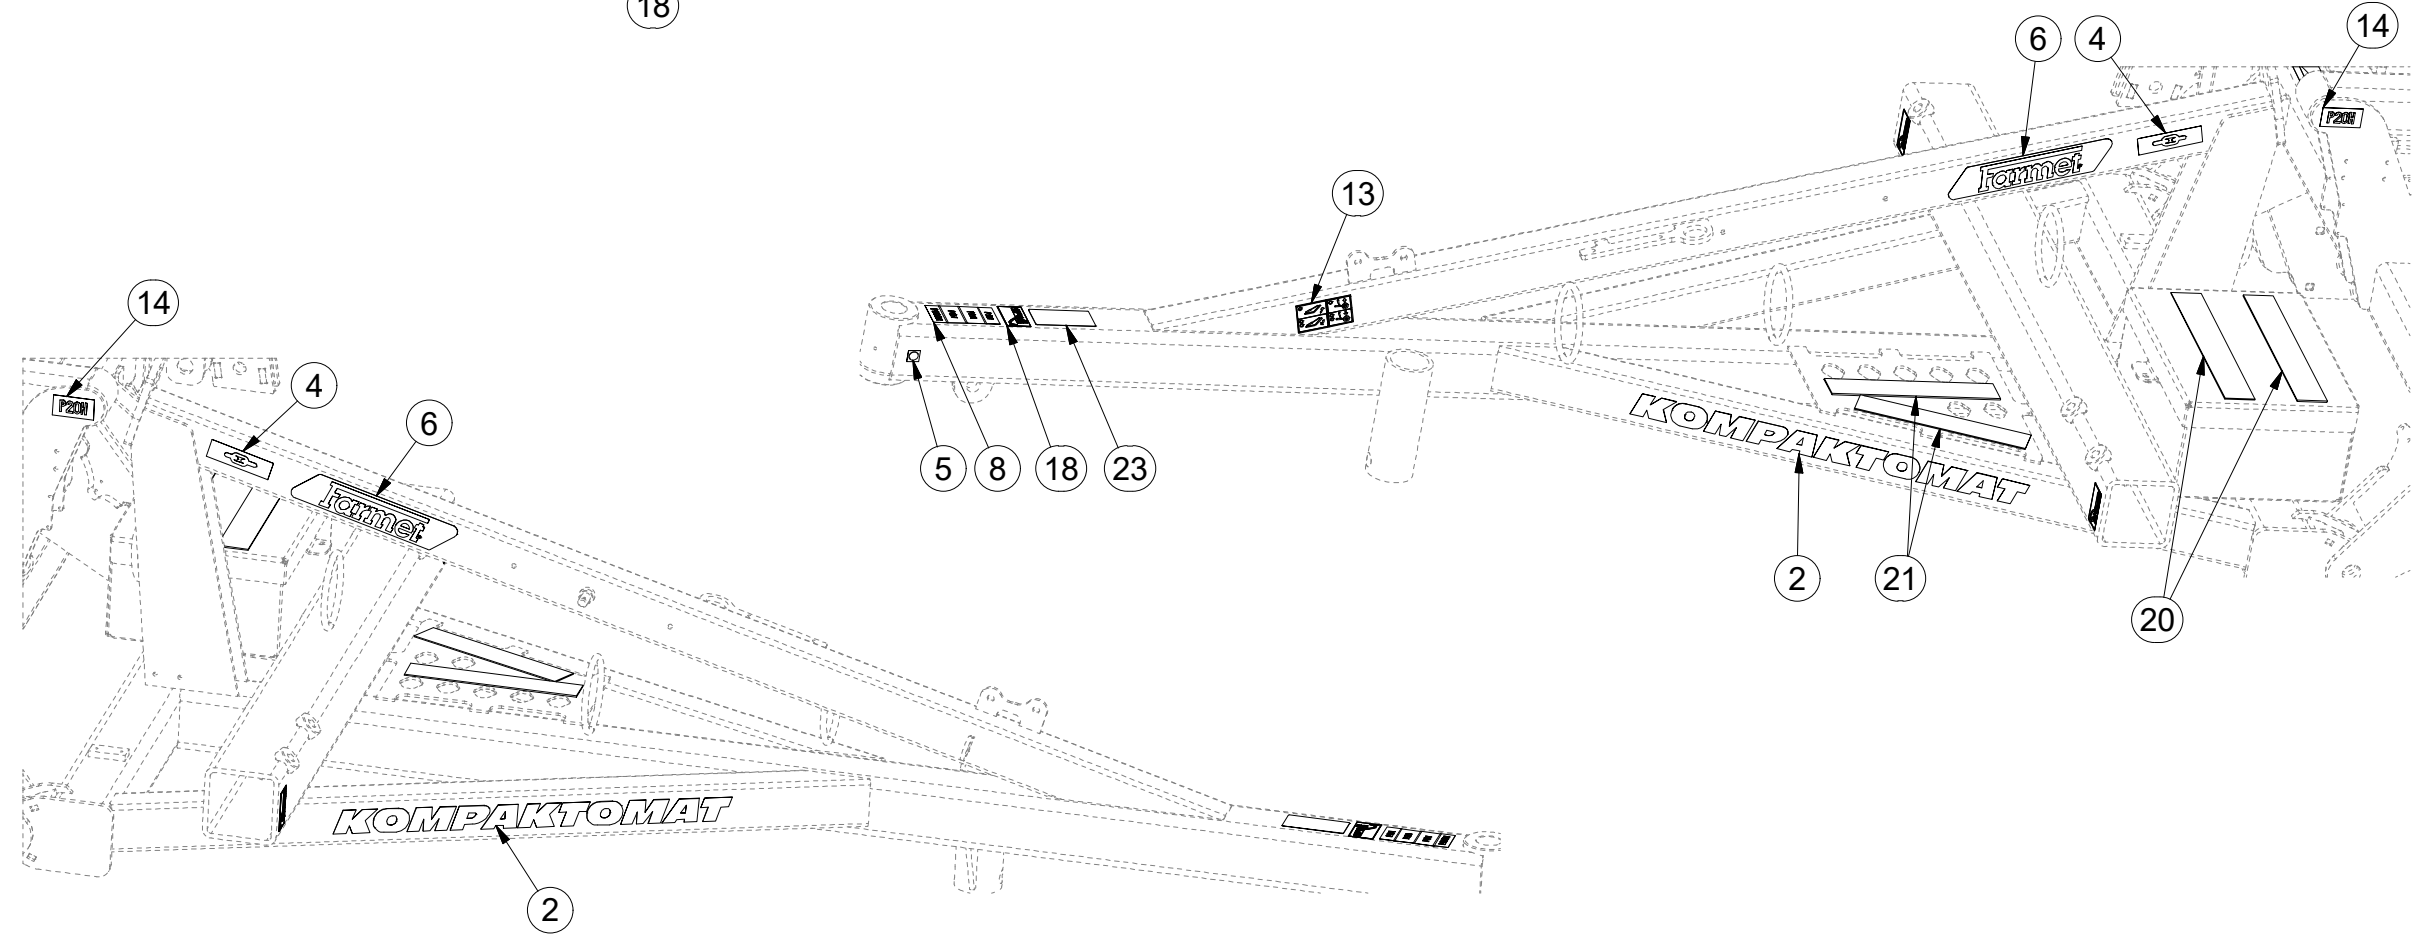

ⒸZ SAMOLEPKY STROJE

Ⓓ AUFKLEBER MASCHINEN

Ⓕ VOITURE MACHINES

ⒸB STICKERS MACHINES

ⒸU СТИКЕРЫ МАШИНЫ

ⒸL NAKLEJKI MASZYNY

**m16694**

Pos.	Part Number	Pcs.
1	m07696	4
2	m07688	4
3	m03314	2
4	m03316	6
5	m03320	4
6	m13116	8
7	m04359	3
8	m11295	1
9	m11297	4
10	m11296	4
11	m11299	2
12	m04363	1
13	m11291	1
14	m04368	6
18	m10180	3
20	m11146	2
21	m11147	2
23	m13708	3