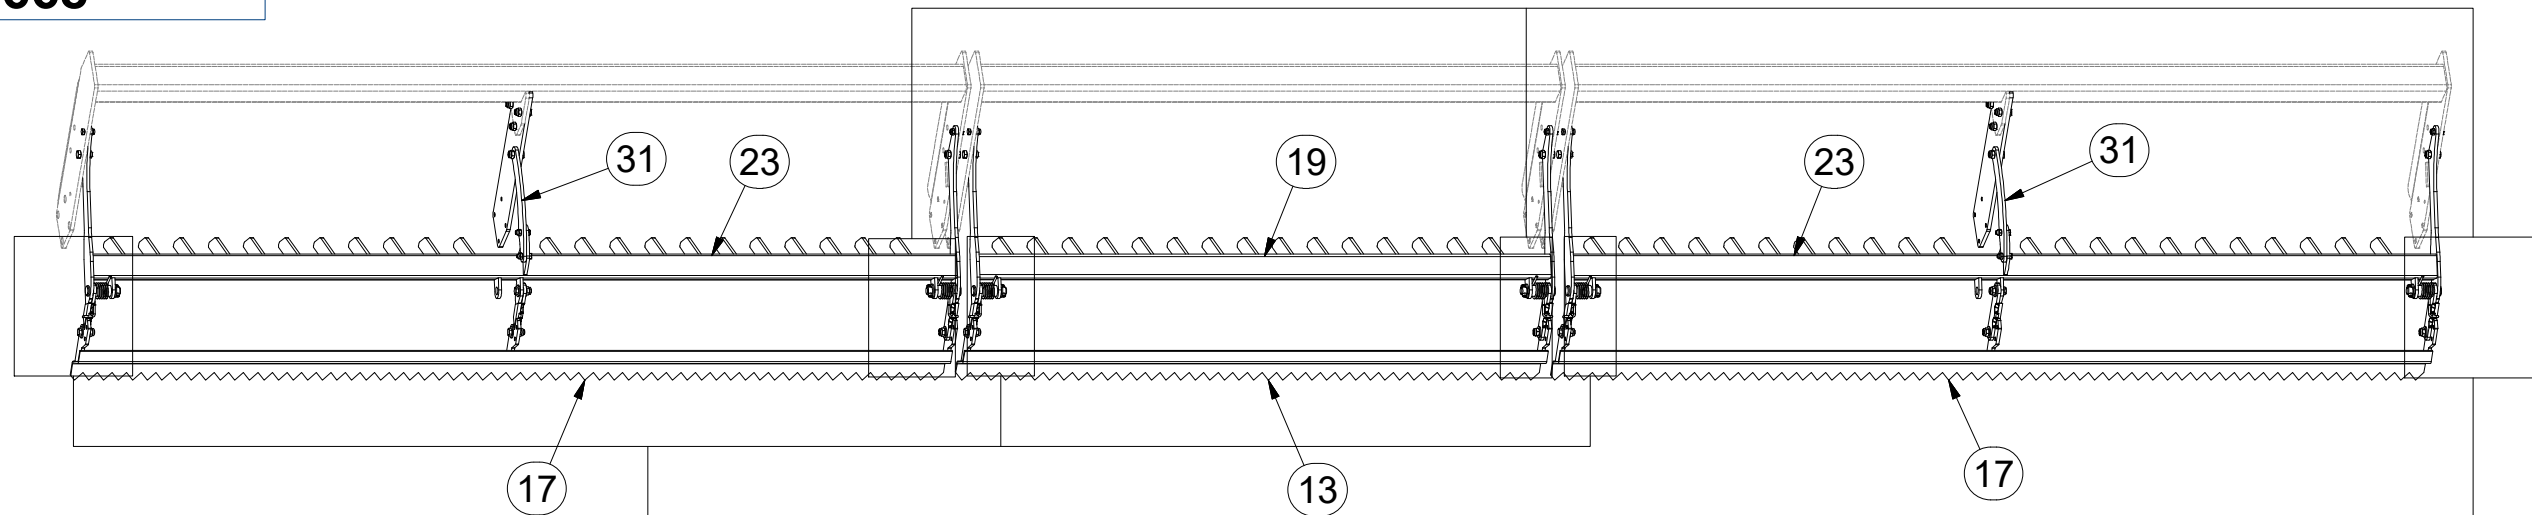

CZ SADA ZADNÍCH VÁLČŮ
D SATZ HINTERE WALZEN
F KIT DE ROULEAUX ARRIÈRE

GB SET OF REAR ROLLERS
RU КОМПЛЕКТ ЗАДНИХ КАТКОВ
PL ZESTAW TYLNYCH WAŁÓW

3008668

Pos.	Part Number	Pcs.
13	3001672	1
17	3002867	2
19	3004896	1
23	3007383	2
24	4002269	8
25	4004451	10
29	4015778	6
30	9002979	6
31	4013508	2
40	m12303	3
41	m12304	3
50	m04343	6
55	m01129	8
56	m02254	18
58	m09464	6
71	m04301	10
72	m03683	26
73	m04503	6
83	m05651	20
84	m14028	6