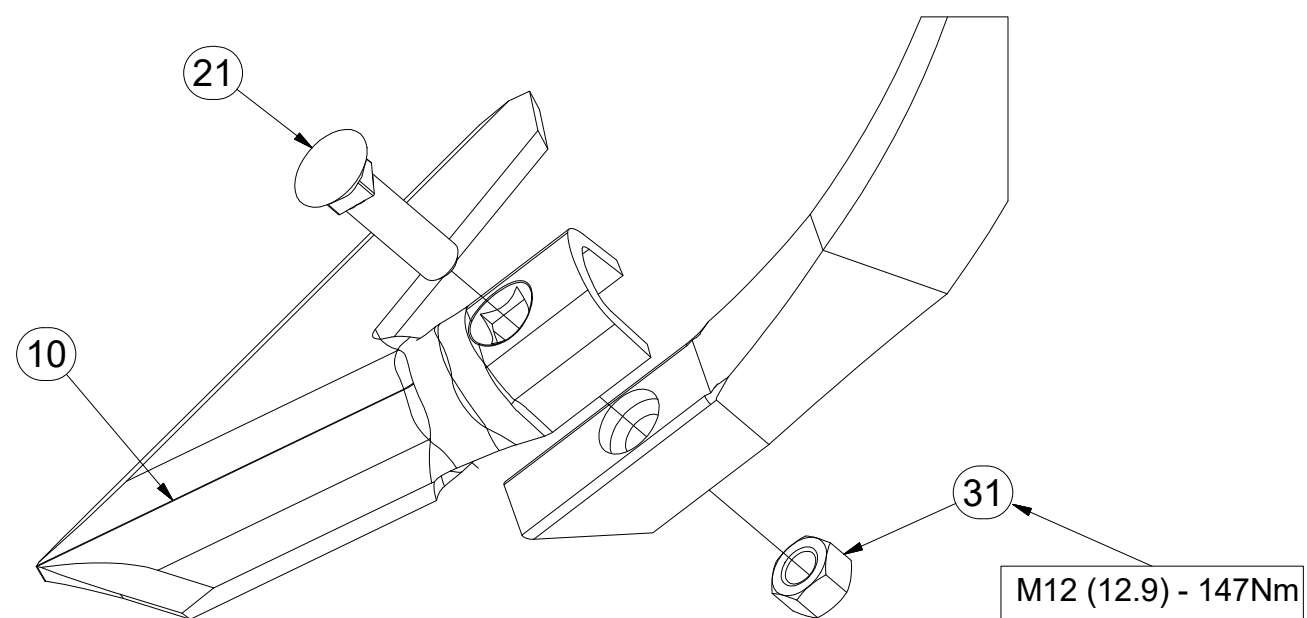

Pos.	Part Number	Pcs.
1	3010175	1
2	4009708_2	11
3	4014550	1

Ⓒ RADLICE KRAJOVÁ / LEVÁ

Ⓓ RANDPFLUGSCHAR / LINKS

Ⓕ SOC D'EXTRÉMITÉ DE LA /GAUCHE

**4014549**

Ⓖ PLOUGHSHARE EDGE / LEFT

Ⓔ БОКОВАЯ ЛАПА / ЛЕВАЯ

Ⓟ REDLICA SKRAJNA / LEWA