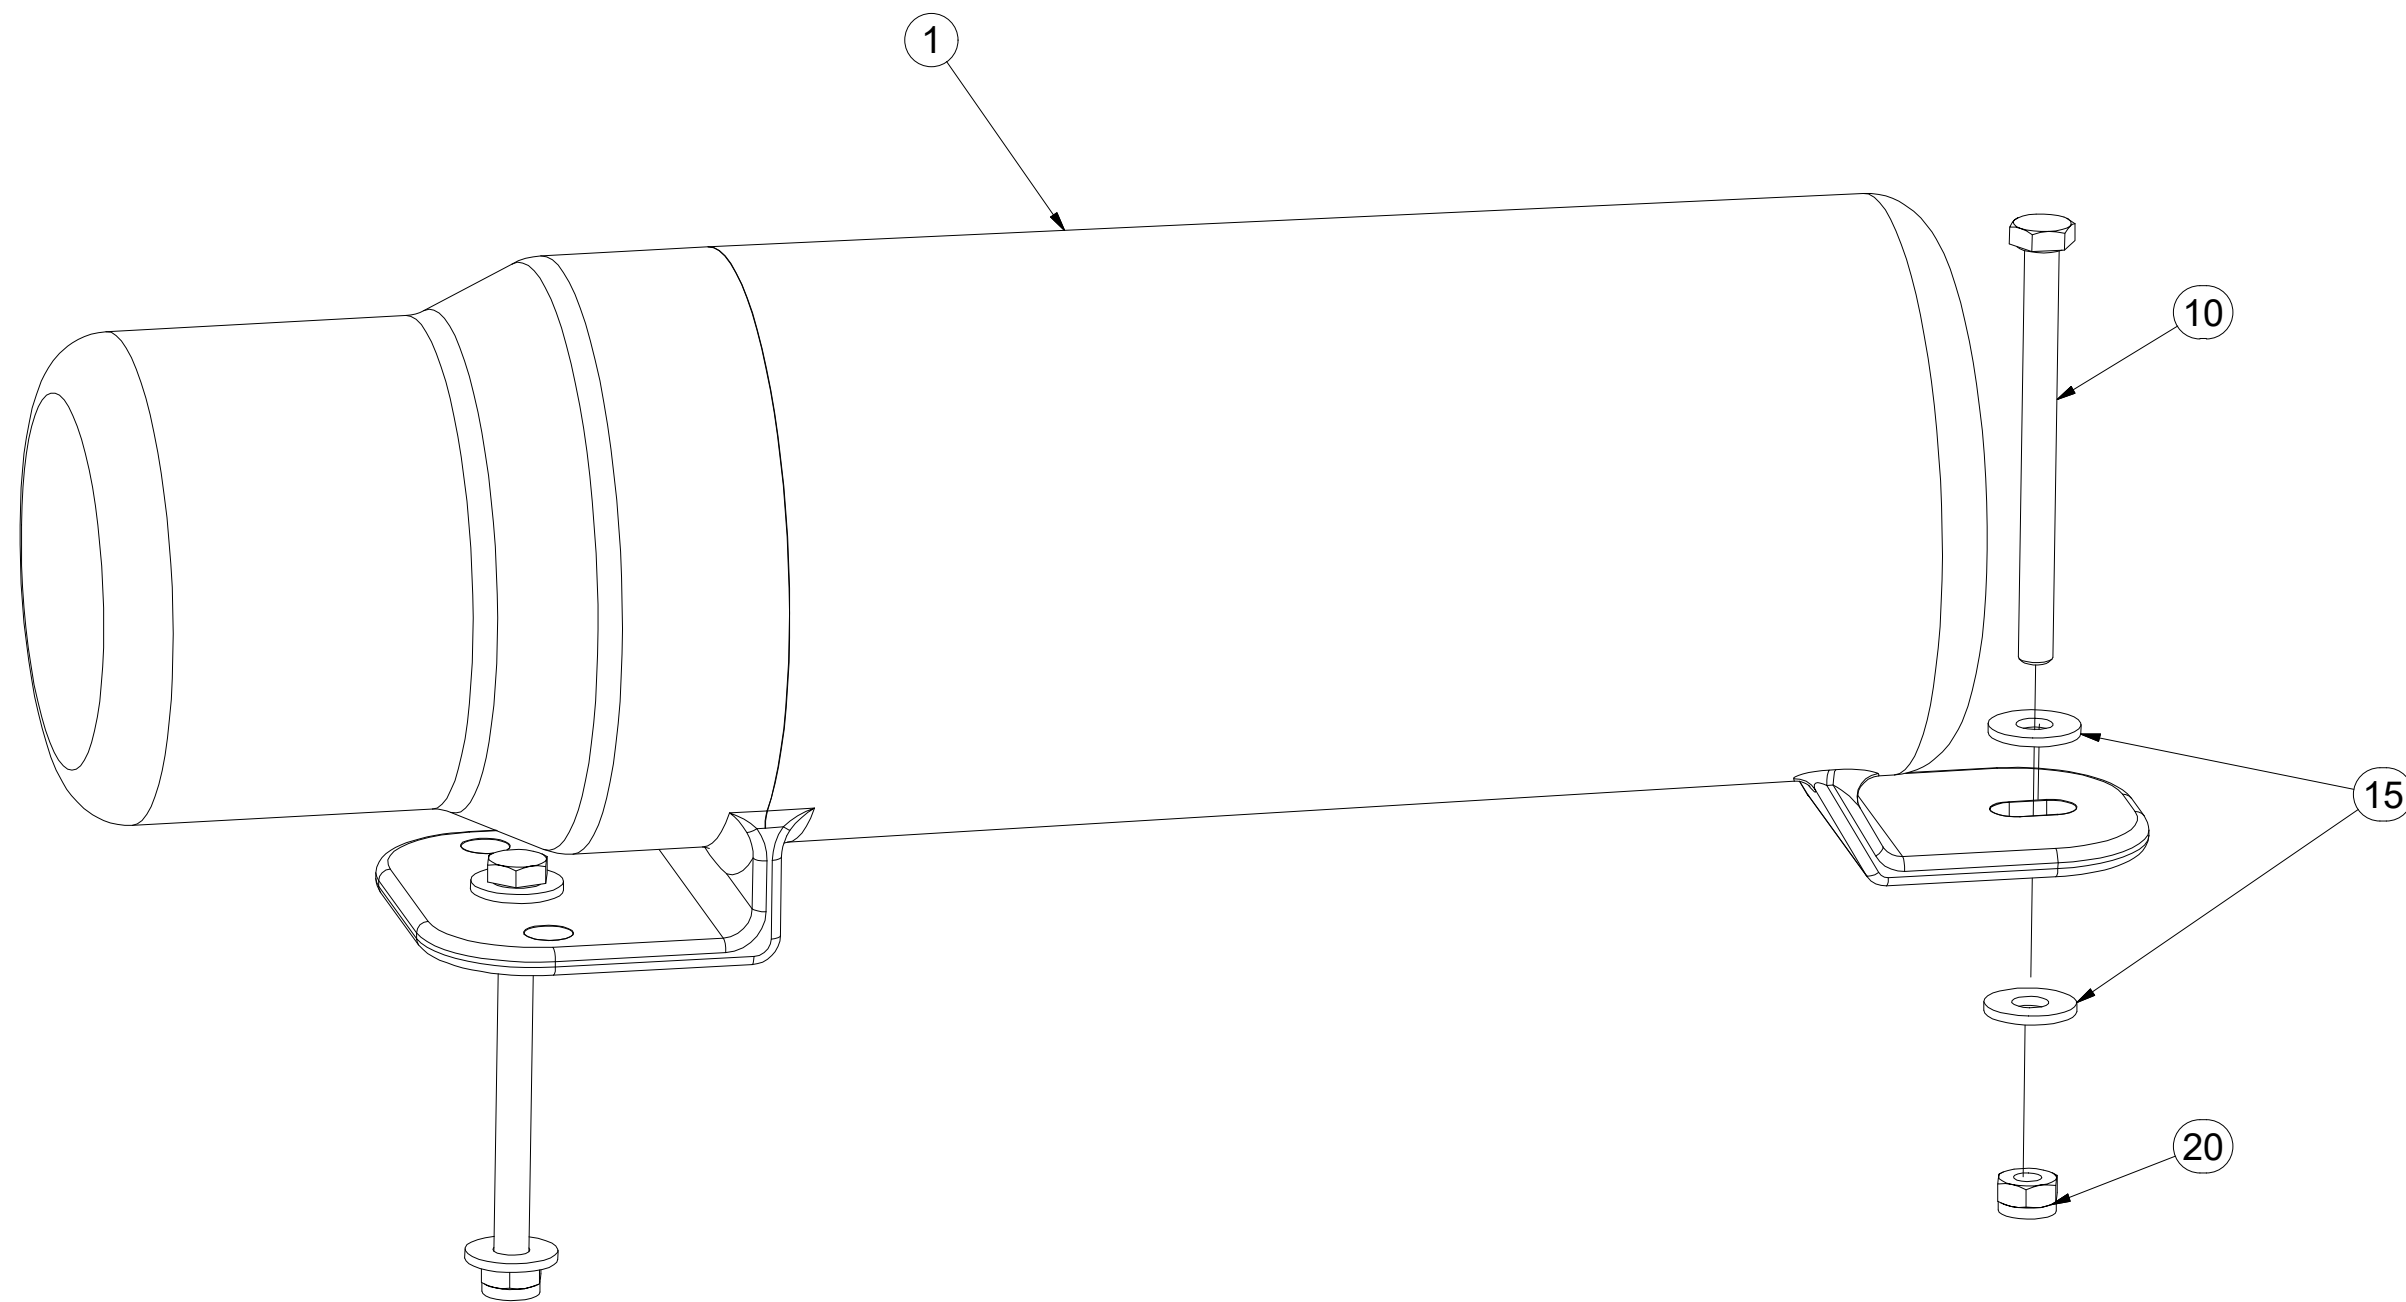

Ⓒ SADA TUBUSU

Ⓓ BÜCHSENSATZ

Ⓕ KIT DU TUBE

4018541

Ⓖ TUBE SET

Ⓡ КОМПЛЕКТ ТУБУСА

Ⓟ ZESTAW RUREK

Pos.	Part Number	Pcs.
1	m15900	1
10	m16453	2
15	m16612	4
20	m05560	2