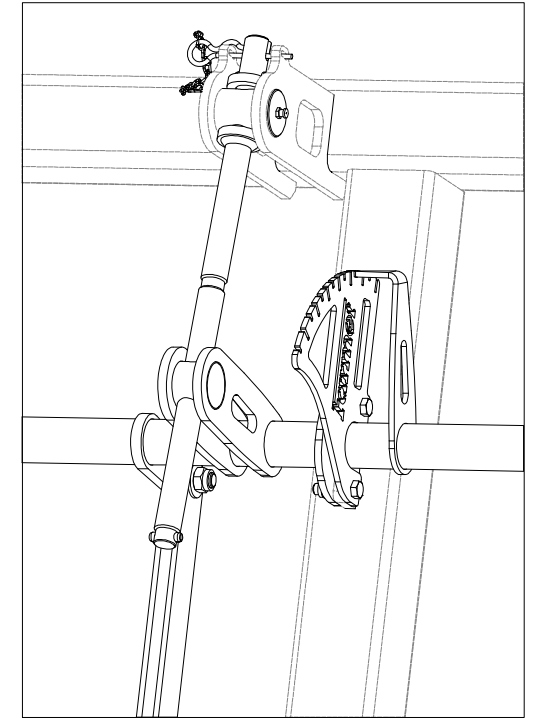

Ⓒ SADA OVLÁDÁNÍ RADLIC

Ⓓ STEUERSATZ PFLUGSCHAREN

Ⓕ KIT DE COMMANDE DES SOCS

Ⓖ SET OF PLOUGHSHARE CONTROL

Ⓡ КОМПЛЕКТ УПРАВЛЕНИЯ ЛАП

Ⓟ ZESTAW STEROWANIA RADLICAMI

**3006129**

Pos.	Part Number	Pcs.
2	3002863	2
4	3002864	2
5	4005332	29
6	4005335	3
7	4007654	3
8	9002560	3
9	4005340	3
10	4005355	3
11	m09988	3
30	m06077	32
50	m04301	32
60	m10451	3
70	m10736	6
77	m10130	12