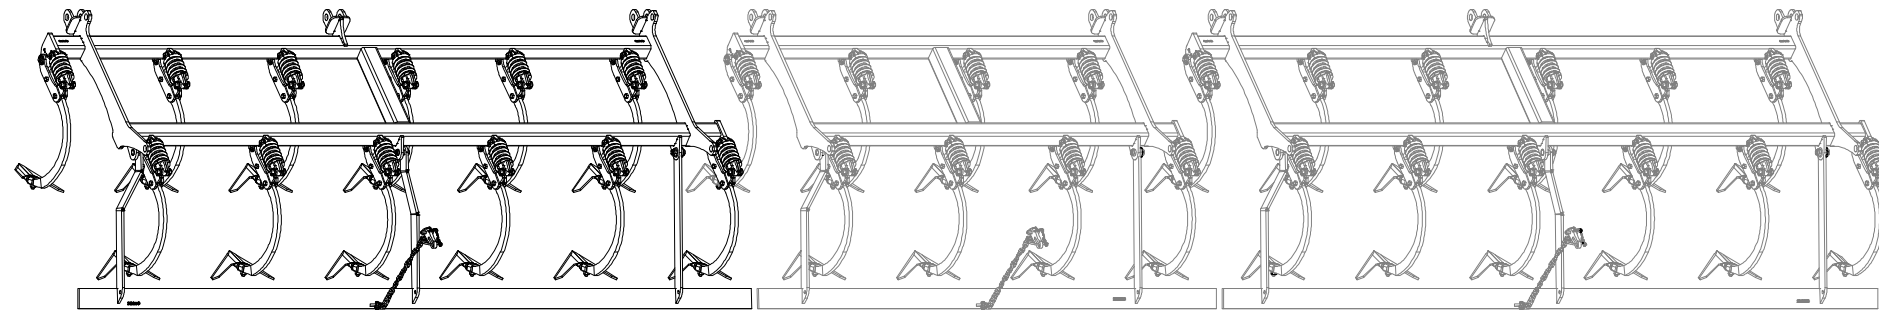

Pos.	Part Number	Pcs.
1	3010174	1
2	4009708_2	8

ⒸZ SADA RADLIC

Ⓓ SCHARSATZ

Ⓕ KIT DE SOCS

ⒼB SET OF PLOUGHSHARES

ⒺU КОМПЛЕКТ ЛАП

ⒽL ZESTAW REDLIC

**3007737**