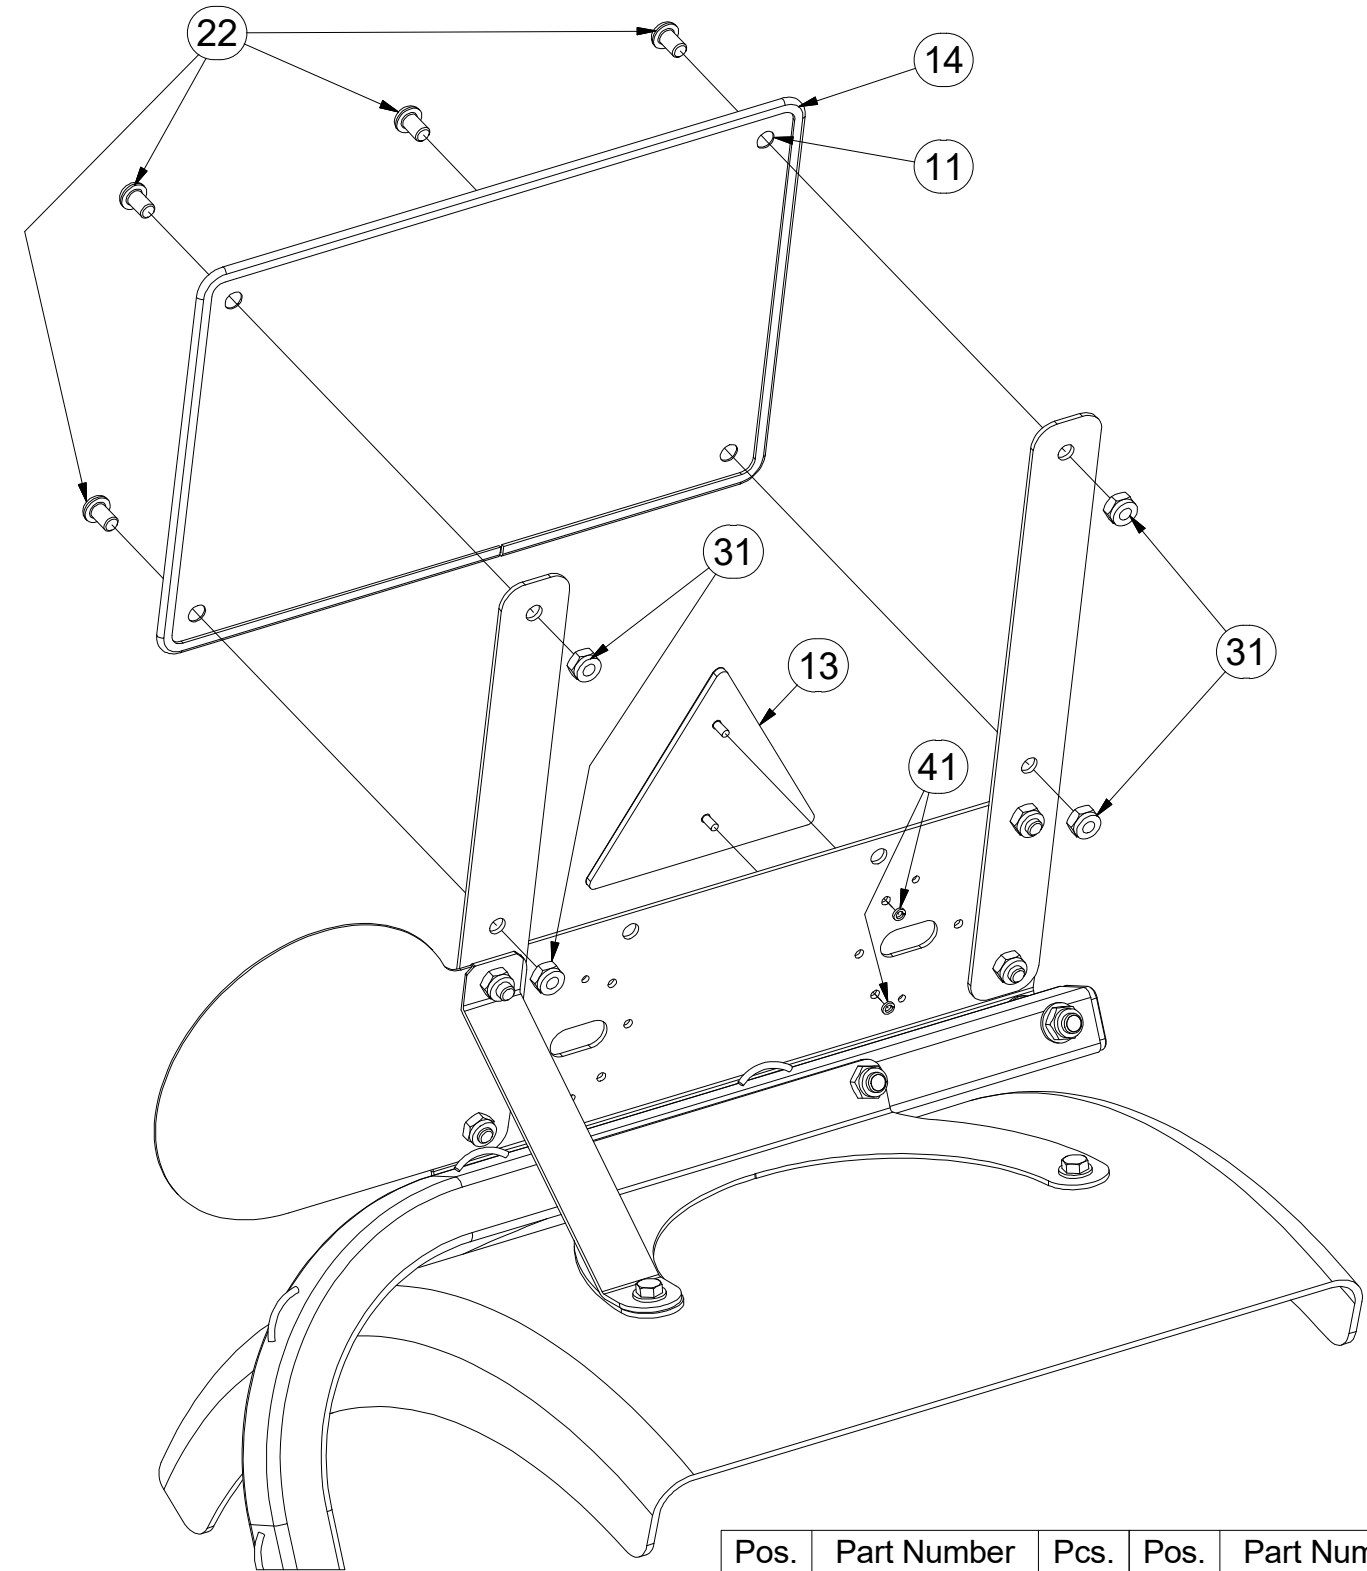

ⒸZ TERČ ZADNÍ LEVÝ

Ⓓ SCHILD, HINTERES, LINKES

Ⓕ CIBLE ARRIÈRE GAUCHE

**3009523**

ⒼB LEFT REAR DISC

ⒶU ЩИТОК ЗАДНИЙ ЛЕВЫЙ

ⒶL TARCZA TYLNA LEWA

Pos.	Part Number	Pcs.	Pos.	Part Number	Pcs.
10	m09983	1	23	m03681	4
11	m16274	1	31	m03775	12
12	m12689	1	41	m01197	2
13	m02497	1	42	m01219	1
14	m16628	1,4	43	m01209	4
22	m16687	4	44	m16981	4