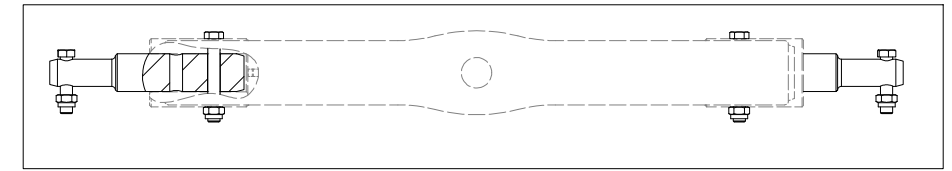

☞ KIT D'EMBOUITS TBZ 3

**3005554**

☞ SET OF TBZ 3 PINS

☞ КОМПЛЕКТ ПАЛЬЦЕВ TBZ 3

☞ ZESTAW CZOPÓW TBZ 3

Pos.	Part Number	Pcs.
1	4007412	2
19	m01133	2
20	m02970	2
29	m03683	4

ⒸZ TERČ PŘEDNÍ LEVÝ

Ⓓ SCHILD, VORDERES, LINKES