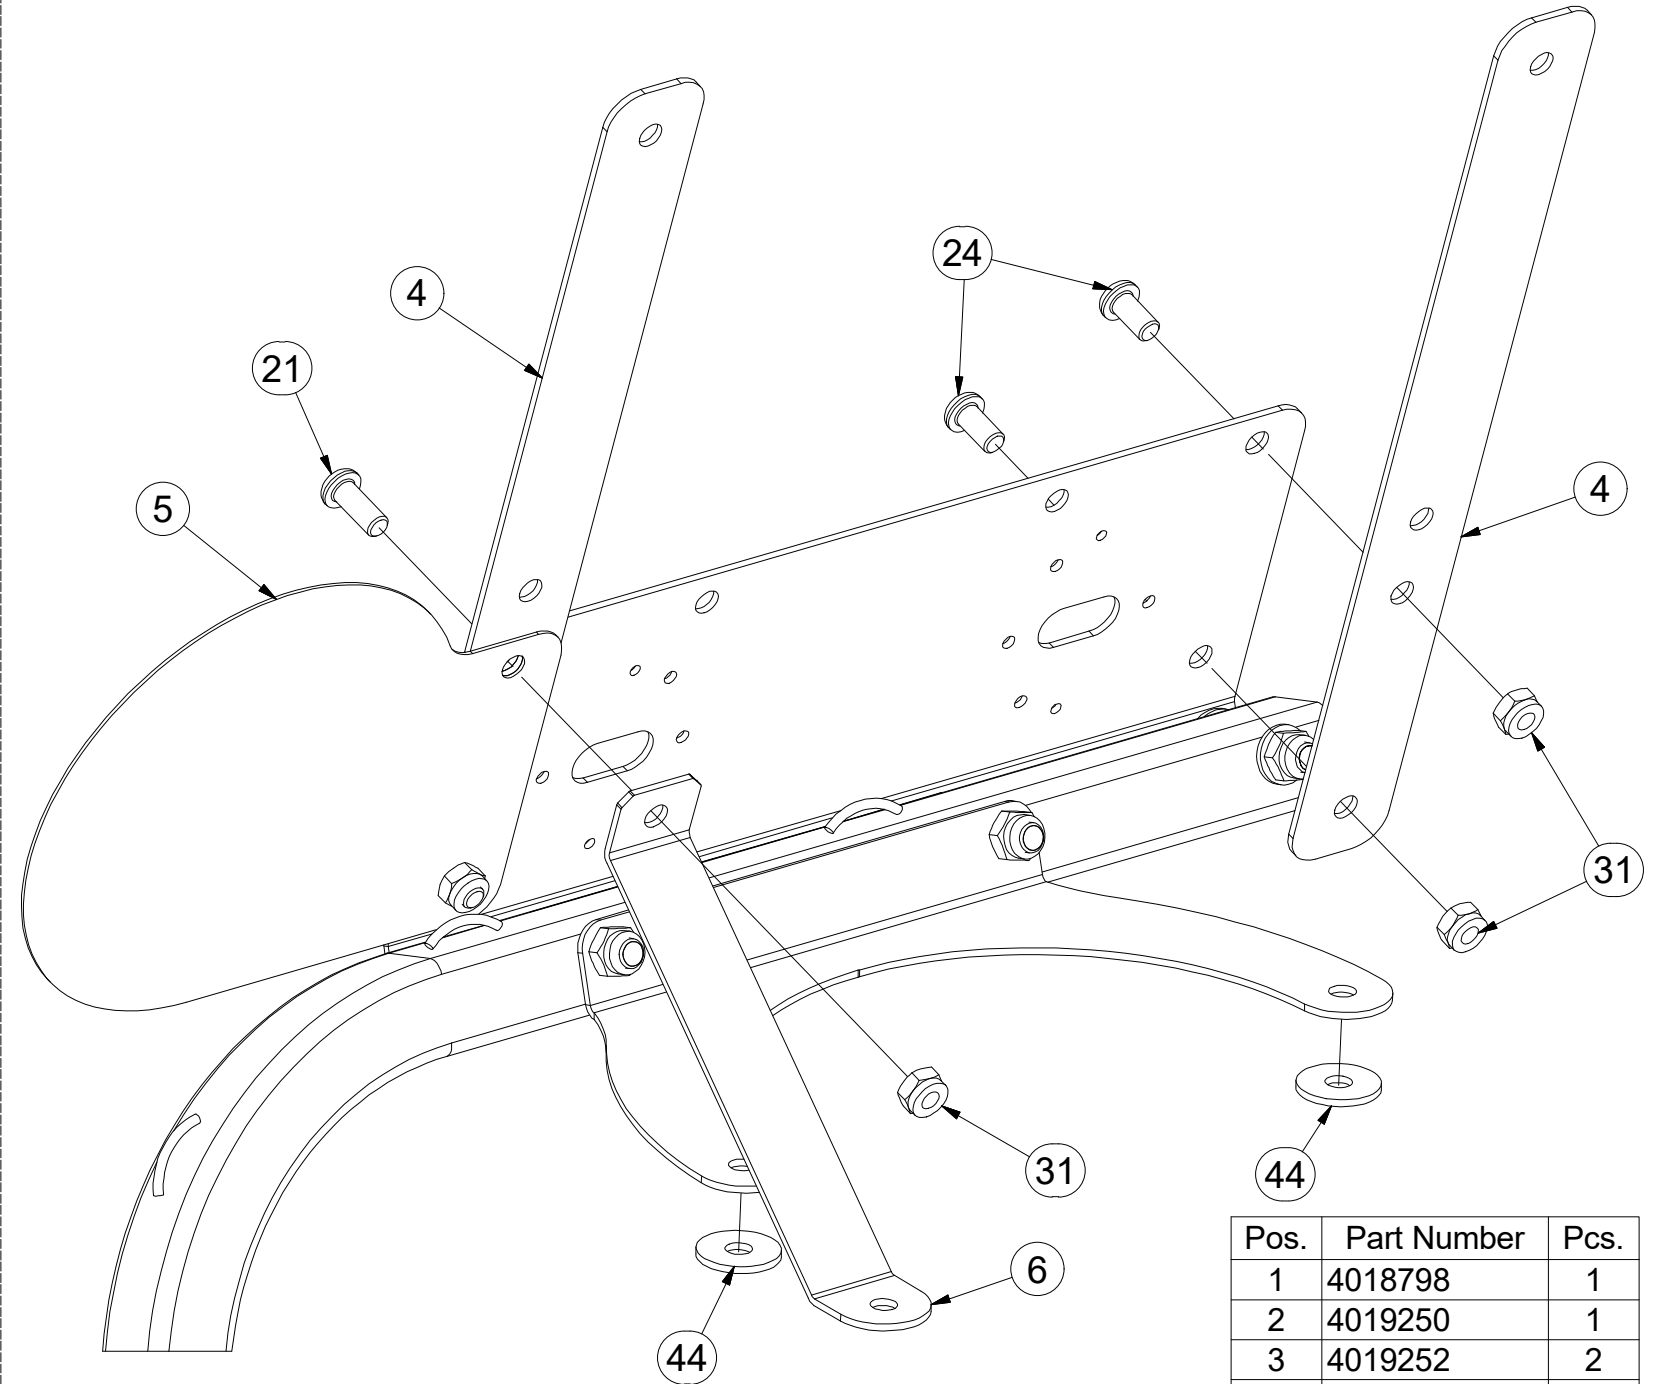

ⒸZ TERČ ZADNÍ LEVÝ

Ⓓ SCHILD, HINTERES, LINKES

Ⓕ CIBLE ARRIÈRE GAUCHE

**3009523**

ⒼB LEFT REAR DISC

ⒺЩИТОК ЗАДНИЙ ЛЕВЫЙ

ⒽL TARCZA TYLNA LEWA

Pos.	Part Number	Pcs.
1	4018798	1
2	4019250	1
3	4019252	2
4	4019249	2
5	4019248	1
6	4019251	1
20	m05898	3
21	m16688	1
24	m16637	3
30	m04301	3
31	m03775	12
40	m01214	1
42	m01219	1
44	m16981	4