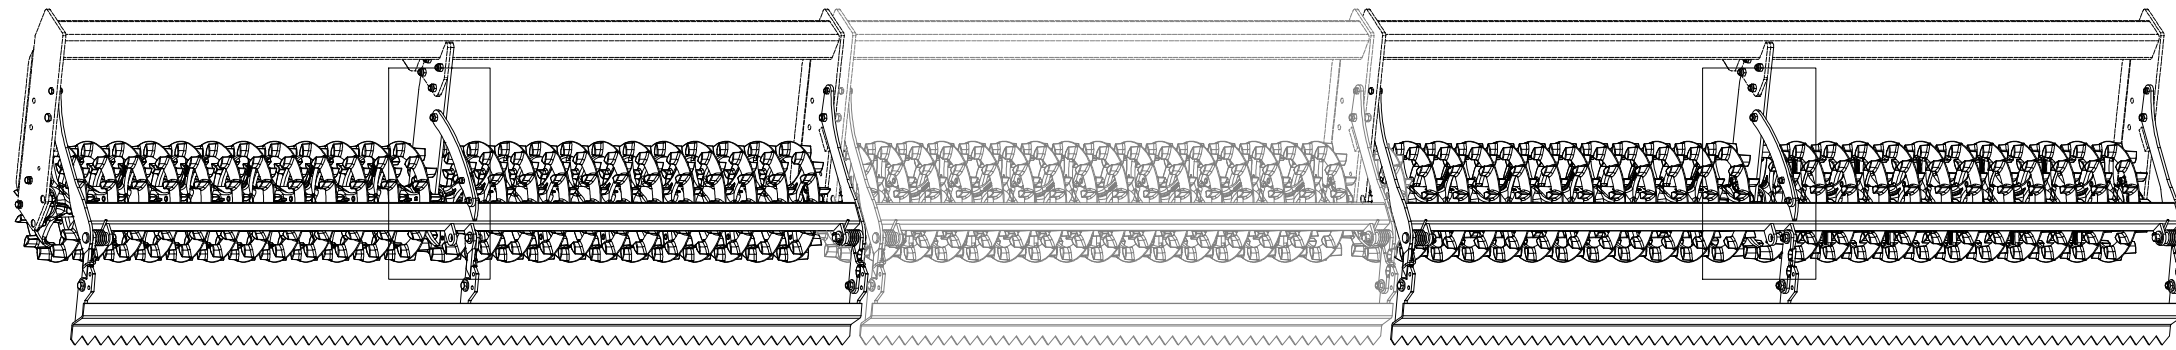

CZ SADA ZADNÍCH VÁLCŮ
D SATZ HINTERE WALZEN
F KIT DE ROULEAUX ARRIÈRE

GB SET OF REAR ROLLERS
RU КОМПЛЕКТ ЗАДНИХ КАТКОВ
PL ZESTAW TYLNYCH WAŁÓW

3008668

Pos.	Part Number	Pcs.
1	3000129	4
8	4009332	8
26	4005384	2
27	4016995	10
42	4014034	10
43	m15625	10
54	m05898	8
56	m02254	18
70	m01305	32
72	m03683	26
81	m03988	32
100	4010015	20
101	4016809	20