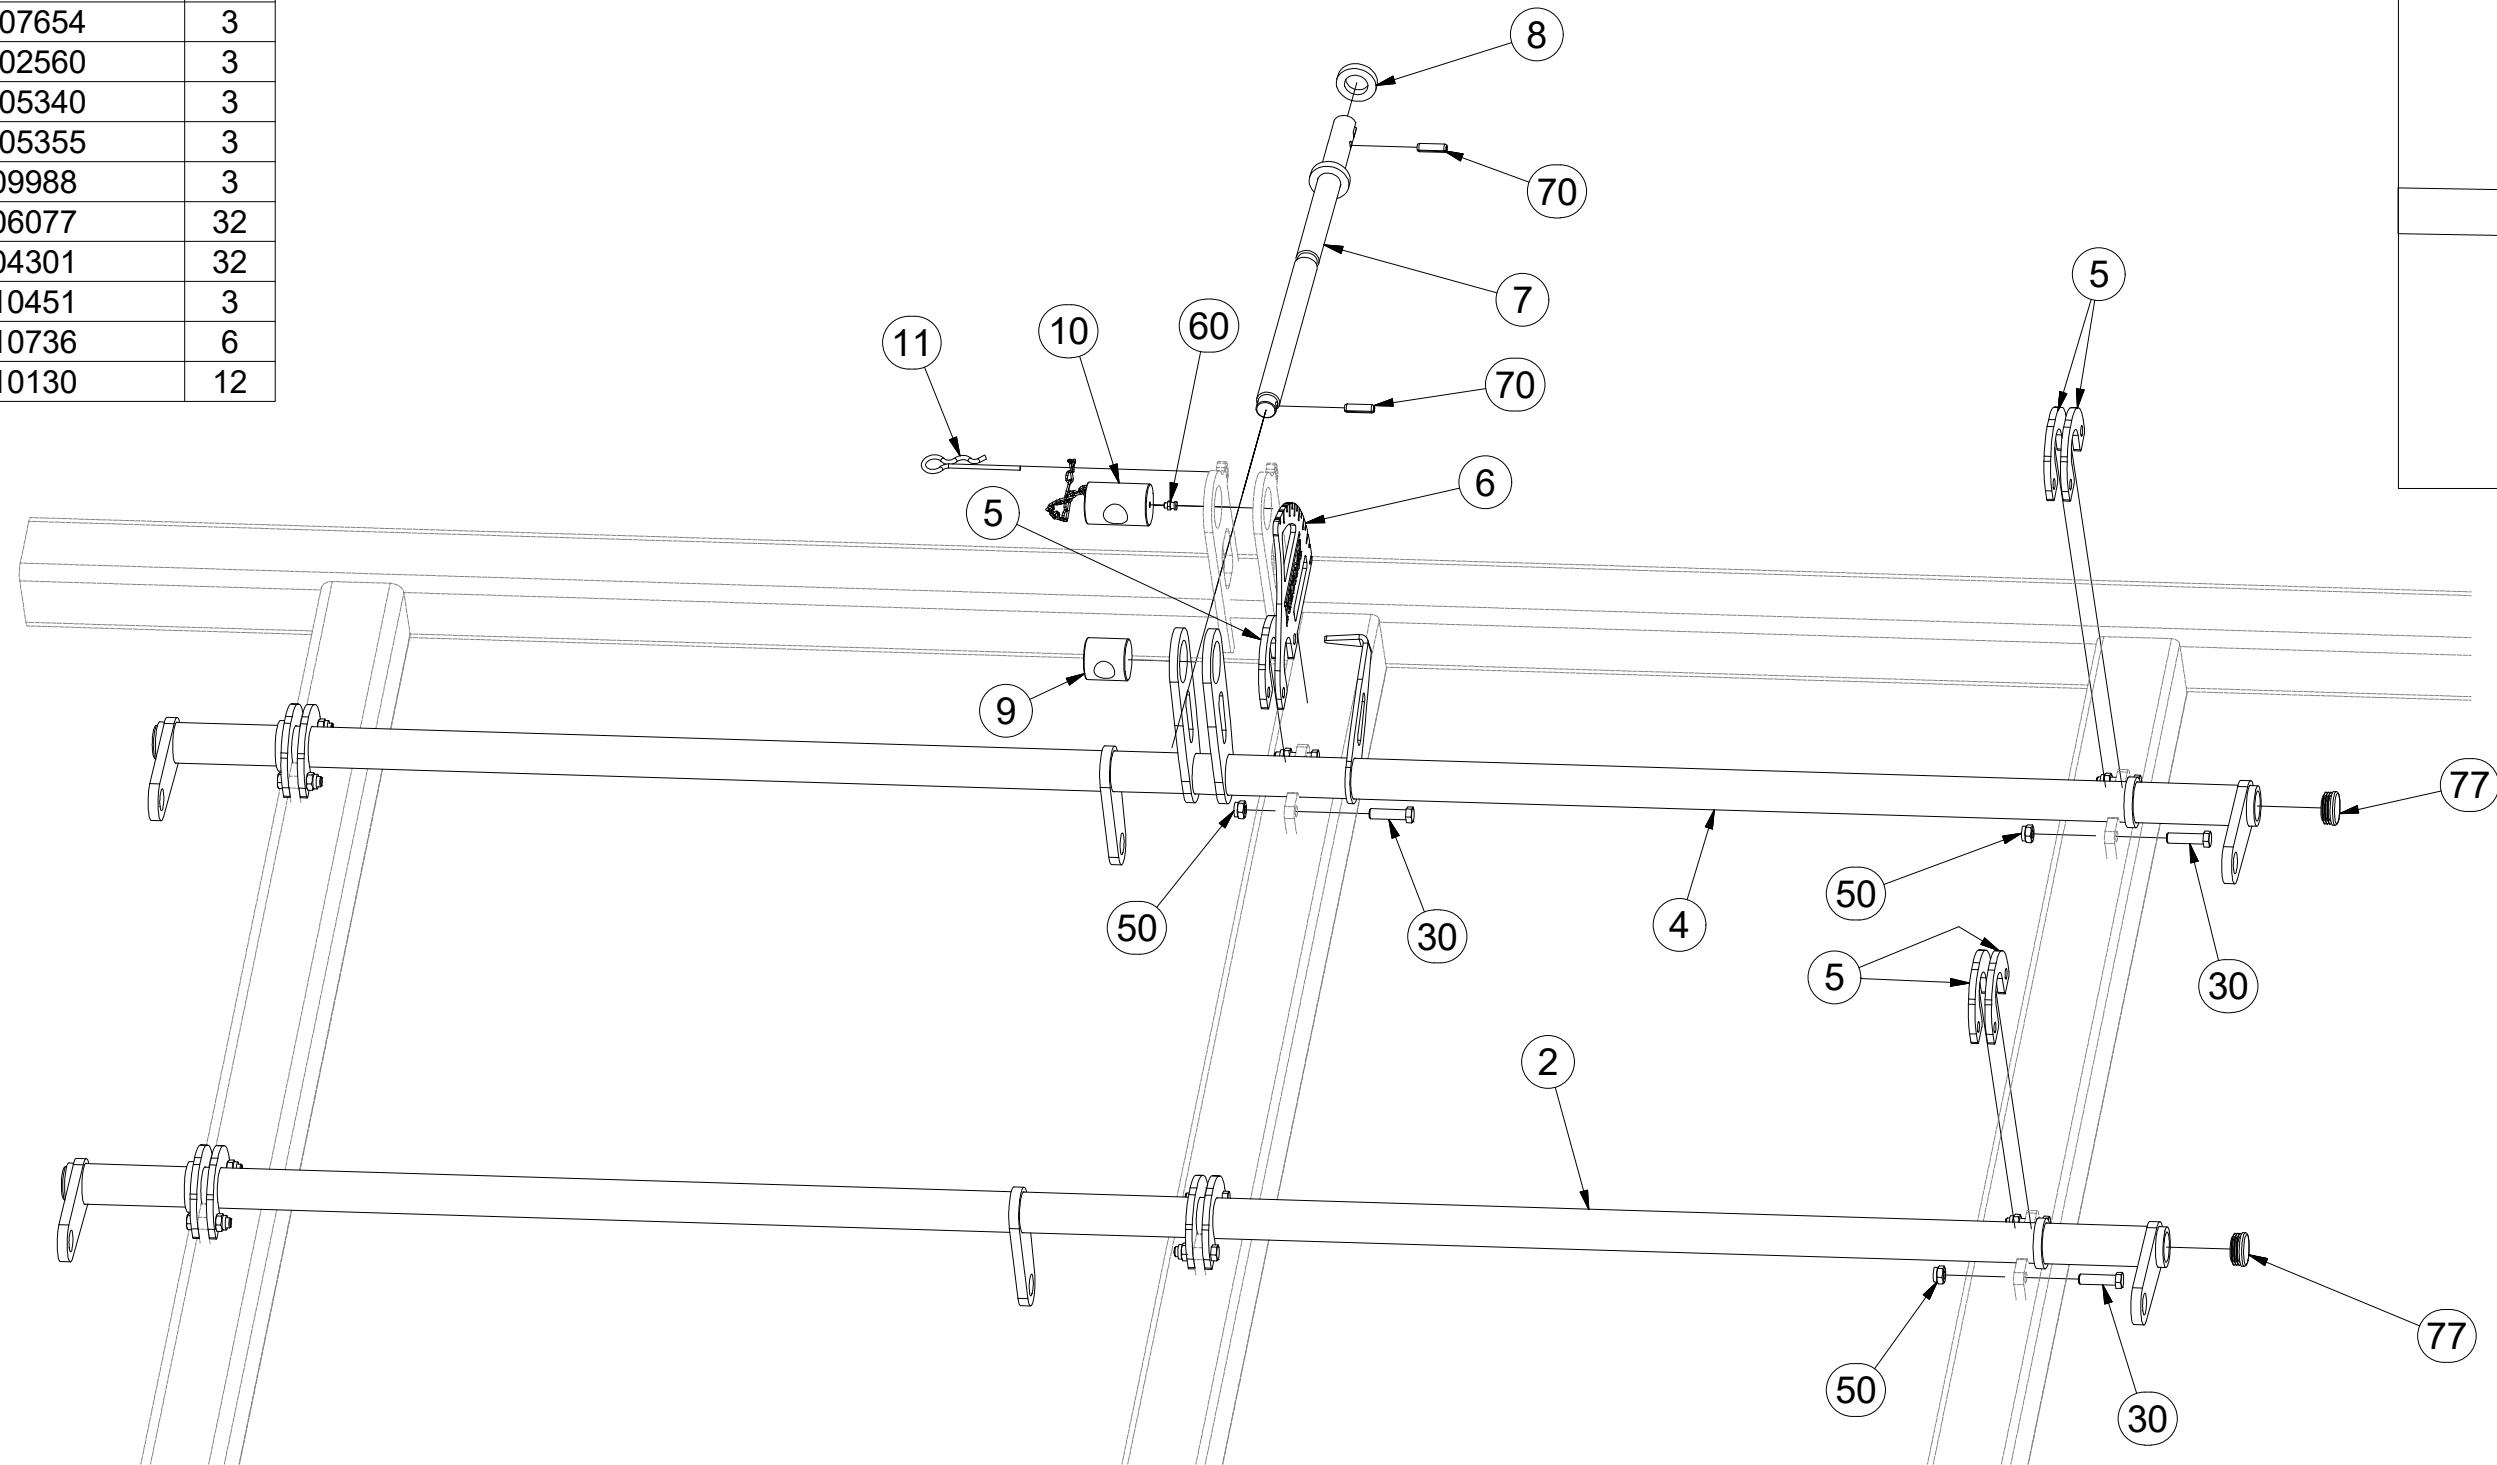

Ⓒ SADA OVLÁDÁNÍ RADLIC

Ⓓ STEUERSATZ PFLUGSCHAREN

Ⓕ KIT DE COMMANDE DES SOCS

Ⓖ SET OF PLOUGHSHARE CONTROL

Ⓡ КОМПЛЕКТ УПРАВЛЕНИЯ ЛАП

Ⓟ ZESTAW STEROWANIA RADLICAMI

**3006129**

Pos.	Part Number	Pcs.
2	3002863	2
4	3002864	2
5	4005332	29
6	4005335	3
7	4007654	3
8	9002560	3
9	4005340	3
10	4005355	3
11	m09988	3
30	m06077	32
50	m04301	32
60	m10451	3
70	m10736	6
77	m10130	12