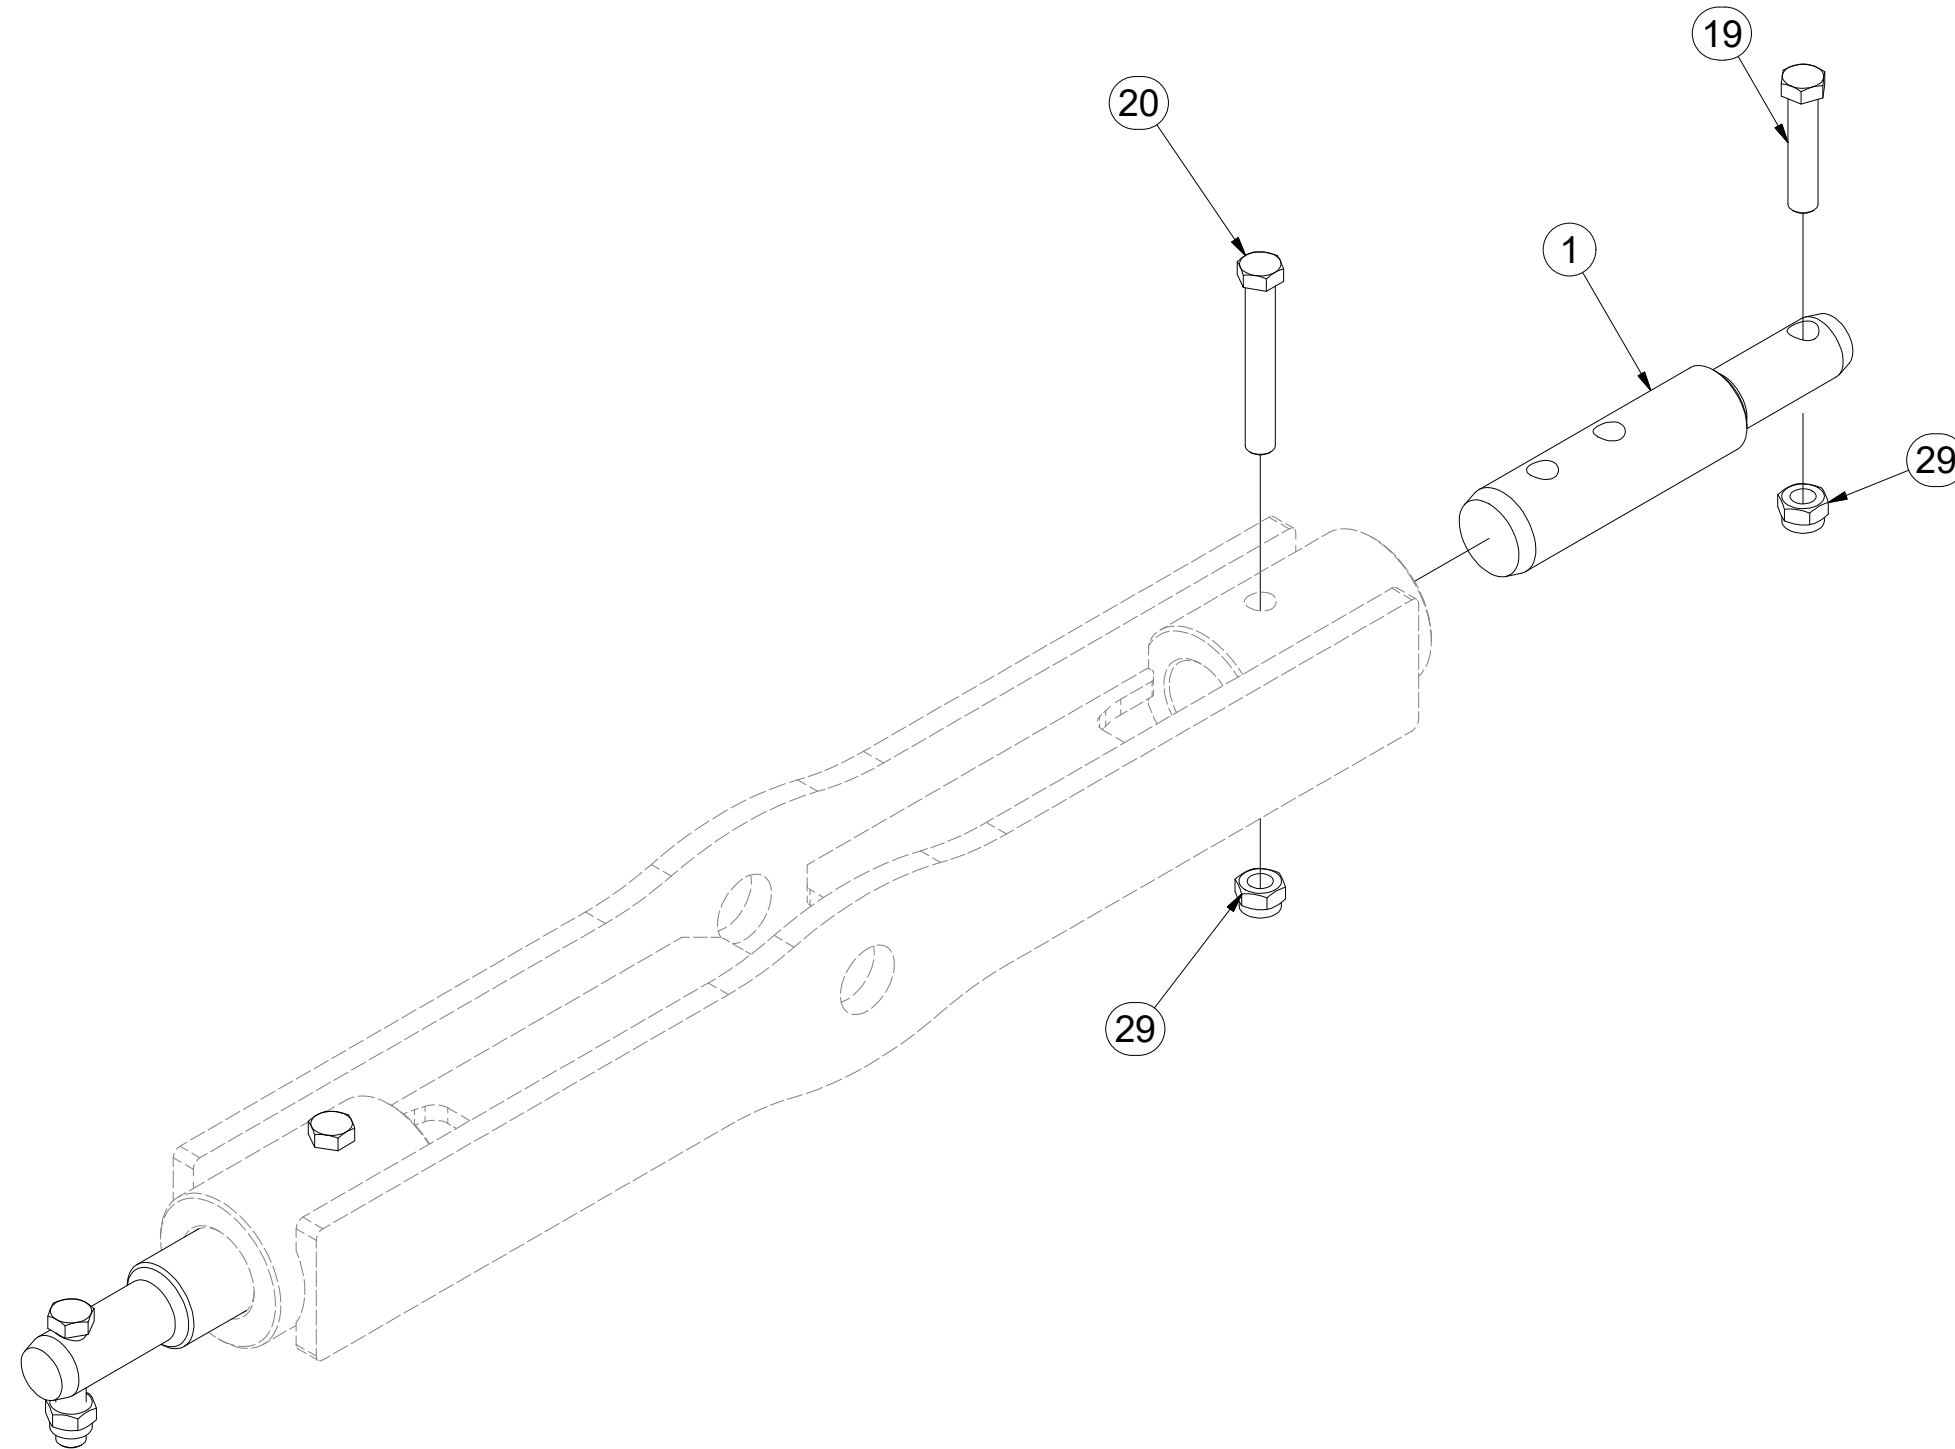

☞ SADA ČEPŮ TBZ 3

☞ BOLZENSATZ TBZ 3

☞ KIT D'EMBOUITS TBZ 3

3005554

☞ SET OF TBZ 3 PINS

☞ КОМПЛЕКТ ПАЛЬЦЕВ TBZ 3

☞ ZESTAW CZOPÓW TBZ 3

Pos.	Part Number	Pcs.
1	4007412	2
19	m01133	2
20	m02970	2
29	m03683	4