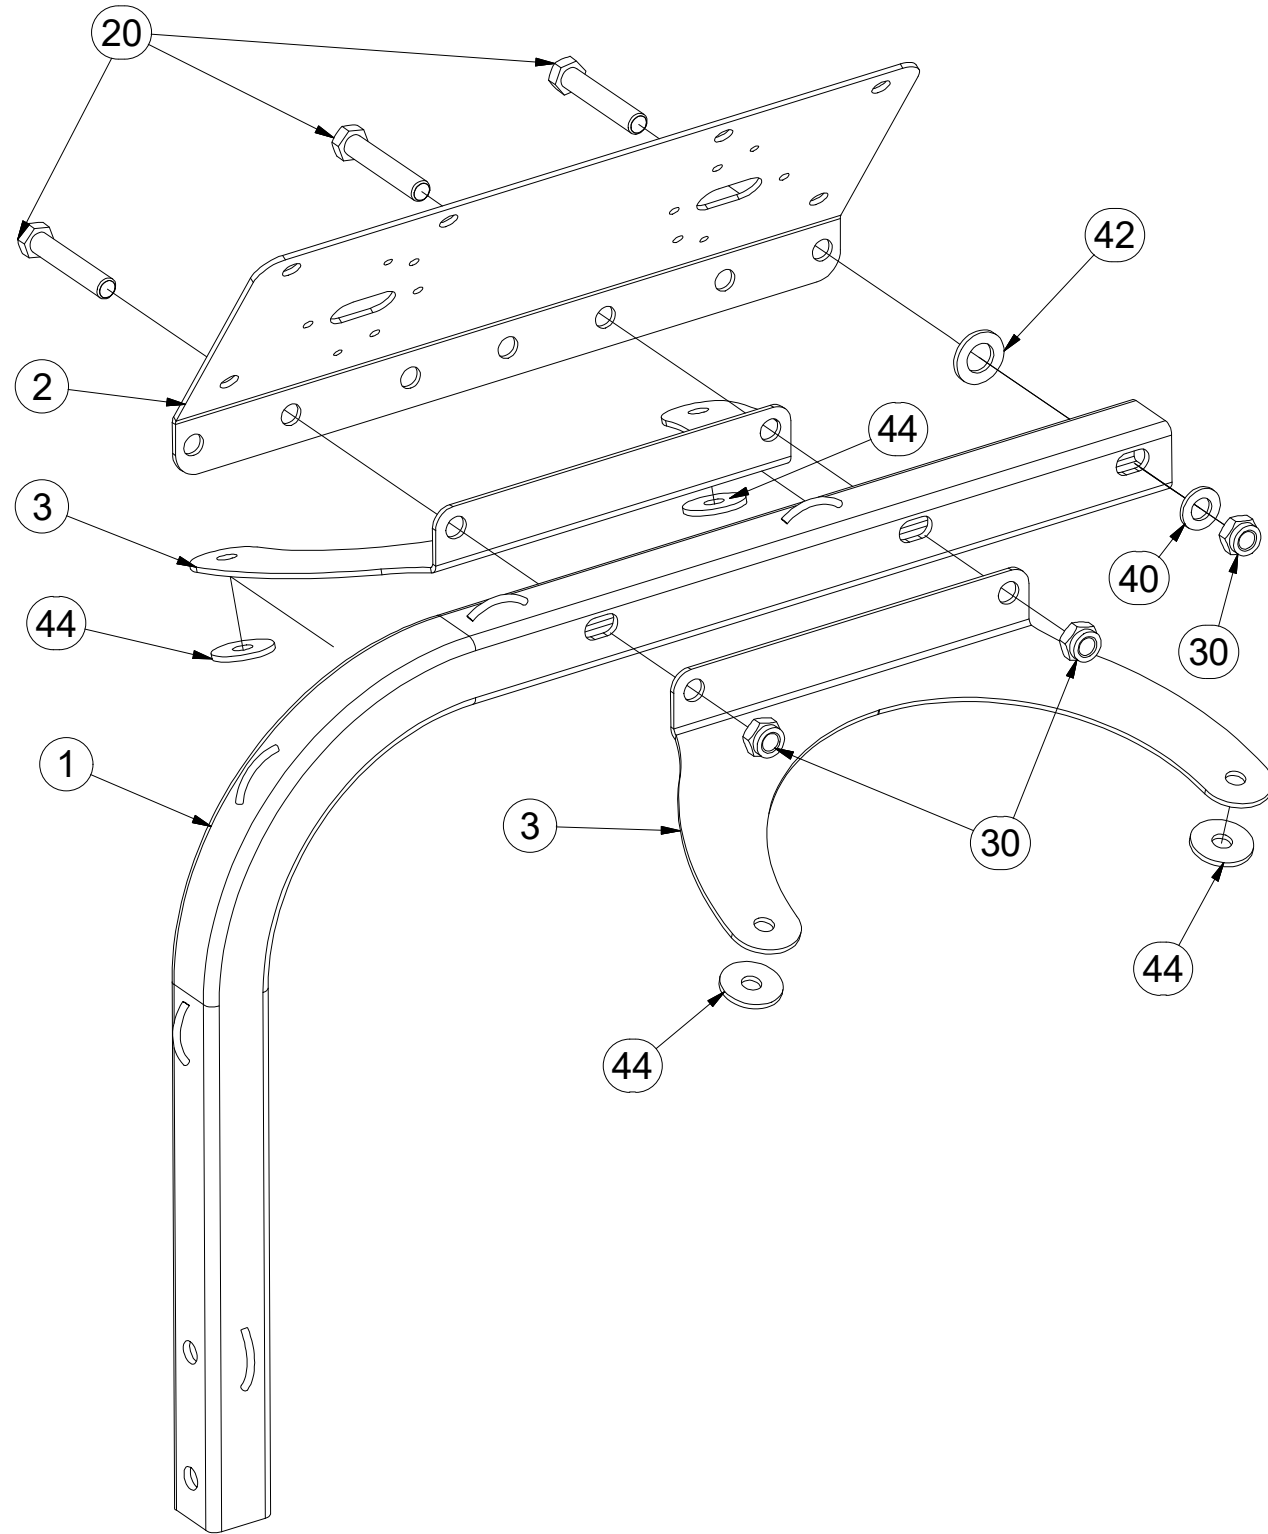

ⒸZ TERČ ZADNÍ LEVÝ

Ⓓ SCHILD, HINTERES, LINKES

Ⓕ CIBLE ARRIÈRE GAUCHE

**3009523**

ⒼB LEFT REAR DISC

ⒺЩИТОК ЗАДНИЙ ЛЕВЫЙ

ⒽL TARCZA TYLNA LEWA

Pos.	Part Number	Pcs.
1	4018798	1
2	4019250	1
3	4019252	2
4	4019249	2
5	4019248	1
6	4019251	1
20	m05898	3
21	m16688	1
24	m16637	3
30	m04301	3
31	m03775	12
40	m01214	1
42	m01219	1
44	m16981	4