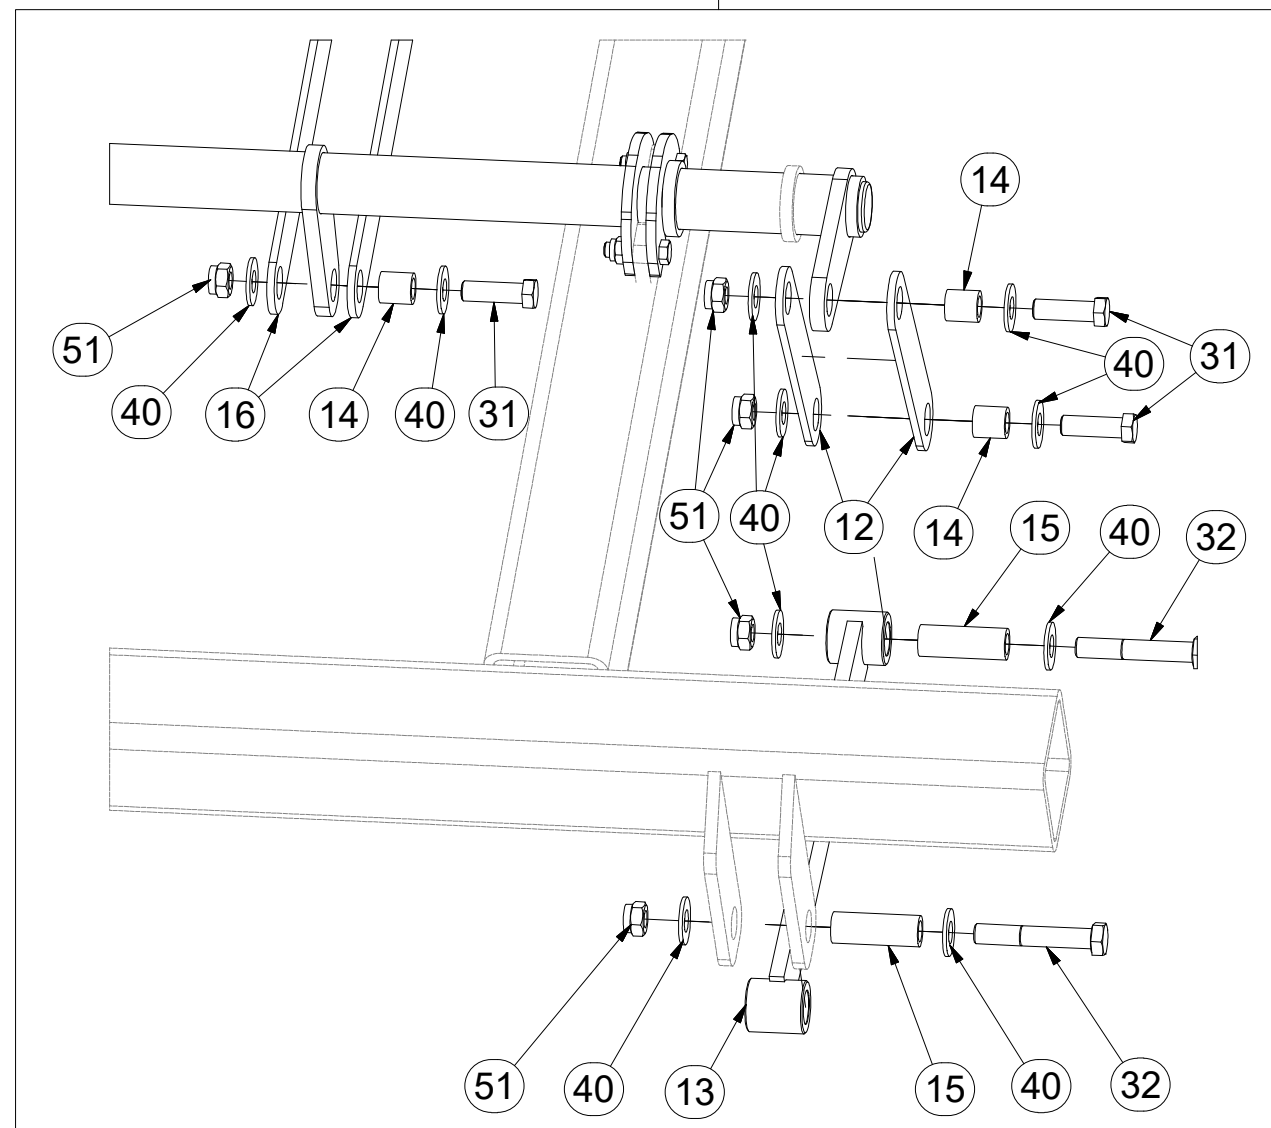

ⒸZ SADA OVLÁDÁNÍ RADLIC

Ⓓ STEUERSATZ PFLUGSCHAREN

Ⓕ KIT DE COMMANDE DES SOCS

ⒸB SET OF PLOUGHSHARE CONTROL

ⒸU КОМПЛЕКТ УПРАВЛЕНИЯ ЛАП

ⒸL ZESTAW STEROWANIA RADLICAMI

**3006129**

Pos.	Part Number	Pcs.
12	4005333	24
13	4003971	8
14	4002265	30
15	9001426	16
16	4005334	6
31	m04355	30
32	m07673	16
40	m05651	92
51	m03683	46