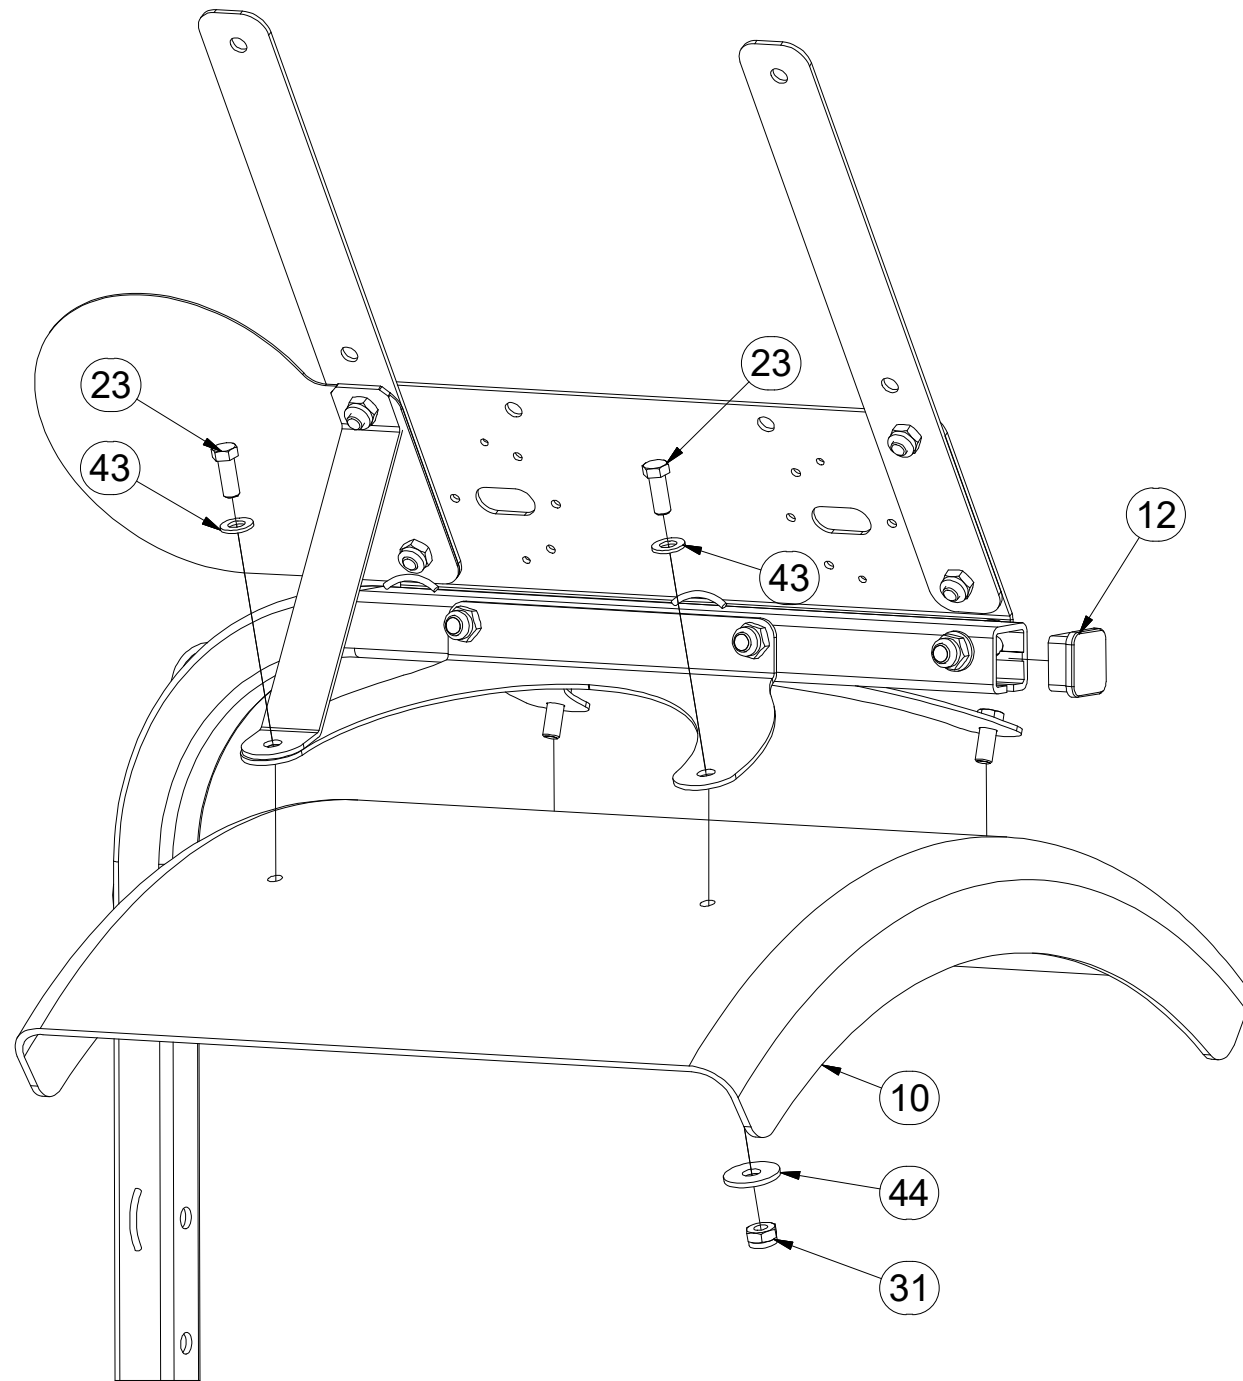

ⒸZ TERČ ZADNÍ LEVÝ

Ⓓ SCHILD, HINTERES, LINKES

Ⓕ CIBLE ARRIÈRE GAUCHE

**3009523**

ⒼB LEFT REAR DISC

ⒶU ЩИТОК ЗАДНИЙ ЛЕВЫЙ

ⒶL TARCZA TYLNA LEWA

Pos.	Part Number	Pcs.	Pos.	Part Number	Pcs.
10	m09983	1	23	m03681	4
11	m16274	1	31	m03775	12
12	m12689	1	41	m01197	2
13	m02497	1	42	m01219	1
14	m16628	1,4	43	m01209	4
22	m16687	4	44	m16981	4