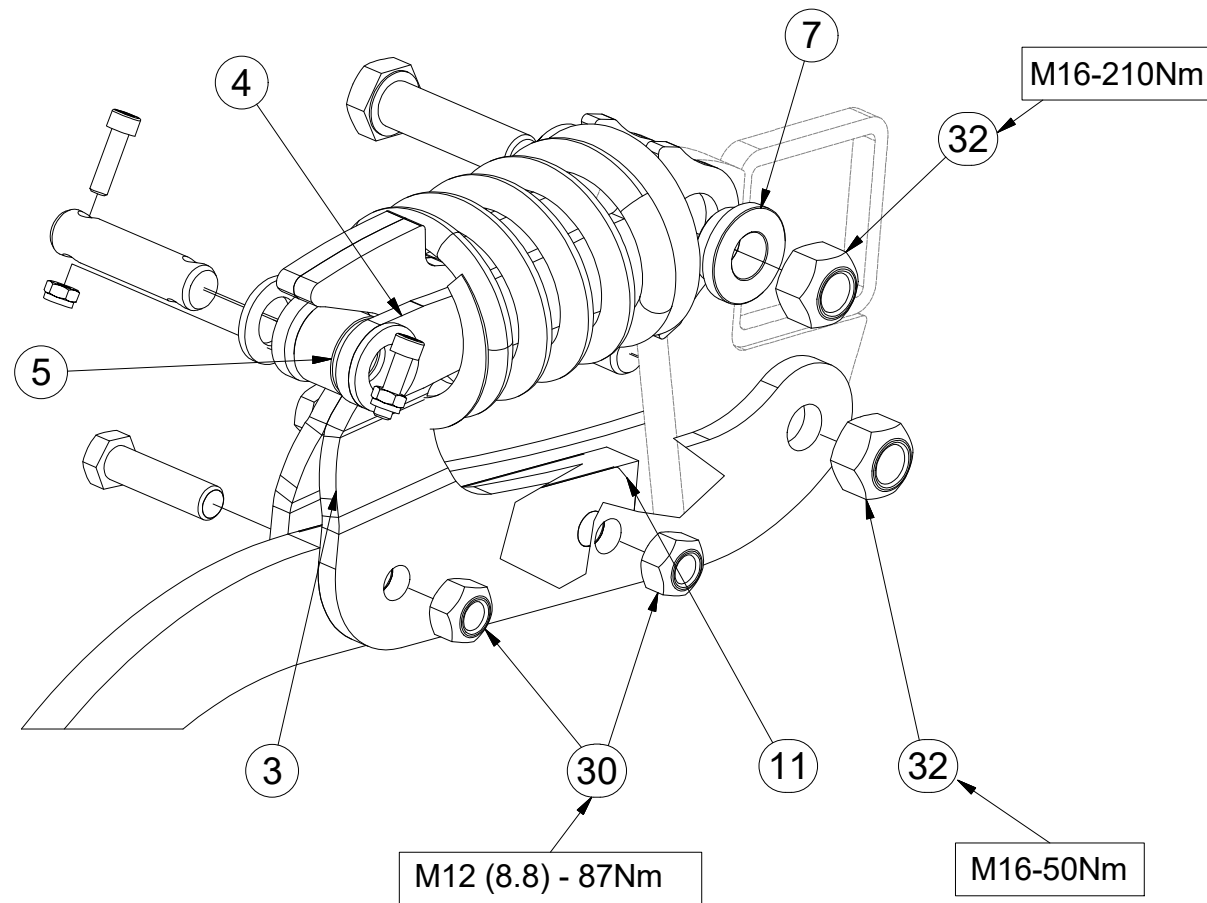

Pos.	Part Number	Pcs.
1	3010175	1
2	4009708_2	11
3	4014550	1

Ⓒ RADLICE KRAJOVÁ / LEVÁ

Ⓓ RANDPFLUGSCHAR / LINKS

Ⓕ SOC D'EXTRÉMITÉ DE LA /GAUCHE

**4014549**

Ⓖ PLOUGHSHARE EDGE / LEFT

Ⓔ БОКОВАЯ ЛАПА / ЛЕВАЯ

Ⓟ REDLICA SKRAJNA / LEWA