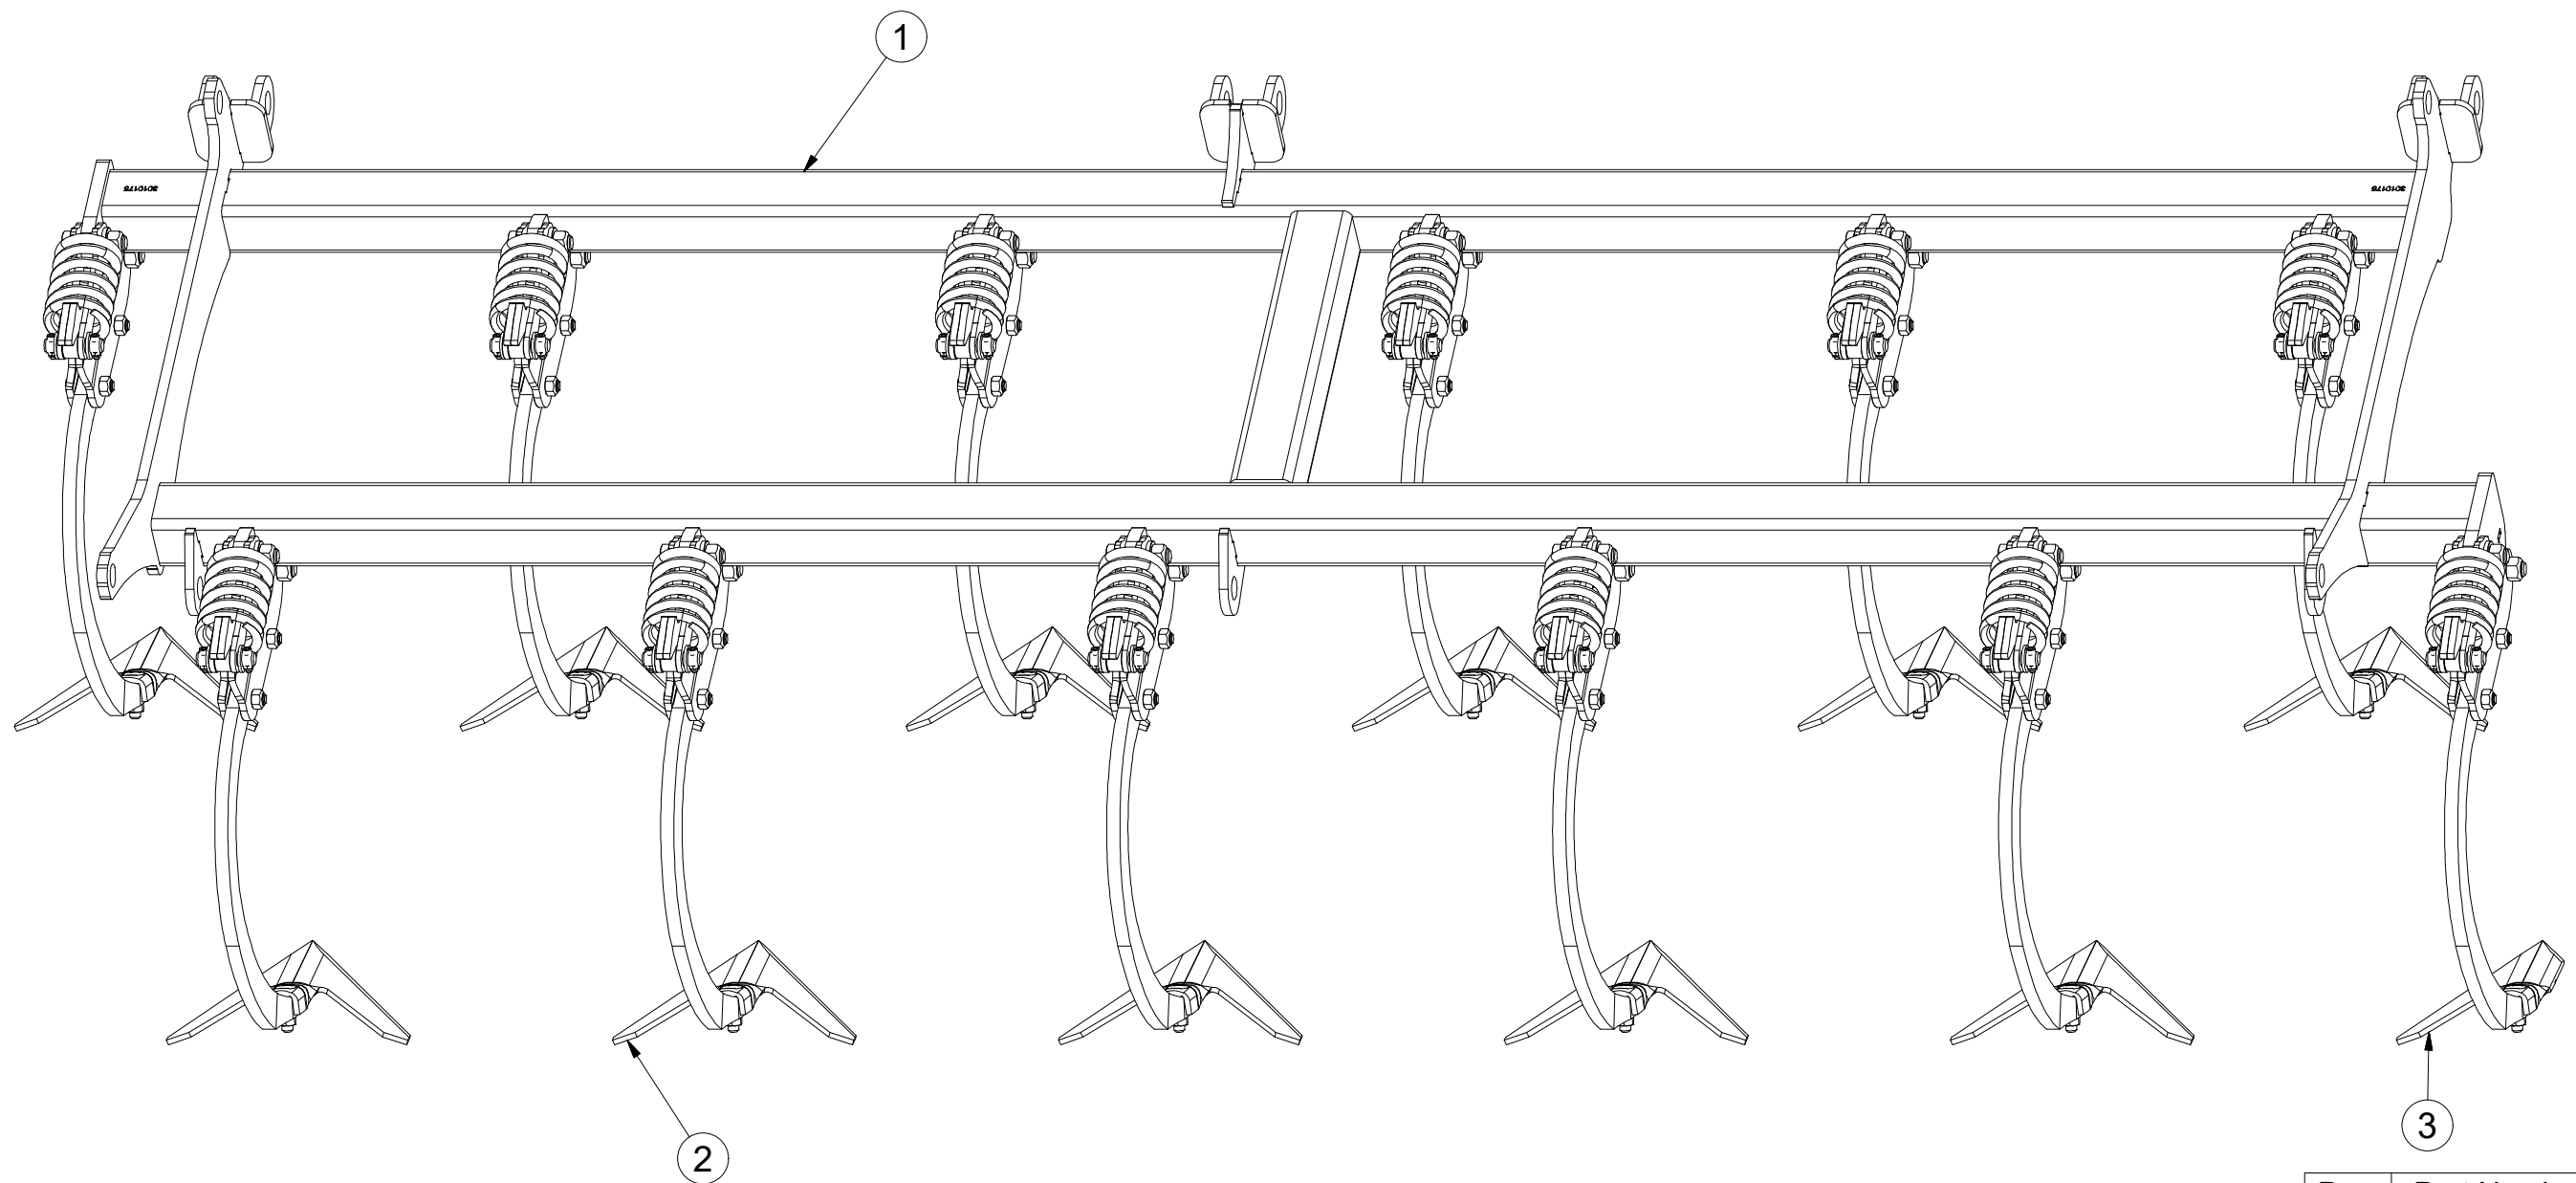

Pos.	Part Number	Pcs.
1	3010175	1
2	4009708_2	11
3	4014550	1

Ⓒ RADLICE KRAJOVÁ / LEVÁ

Ⓓ RANDPFLUGSCHAR / LINKS

Ⓕ SOC D'EXTRÉMITÉ DE LA /GAUCHE

**4014549**

Ⓖ PLOUGHSHARE EDGE / LEFT

Ⓔ БОКОВАЯ ЛАПА / ЛЕВАЯ

Ⓟ REDLICA SKRAJNA / LEWA