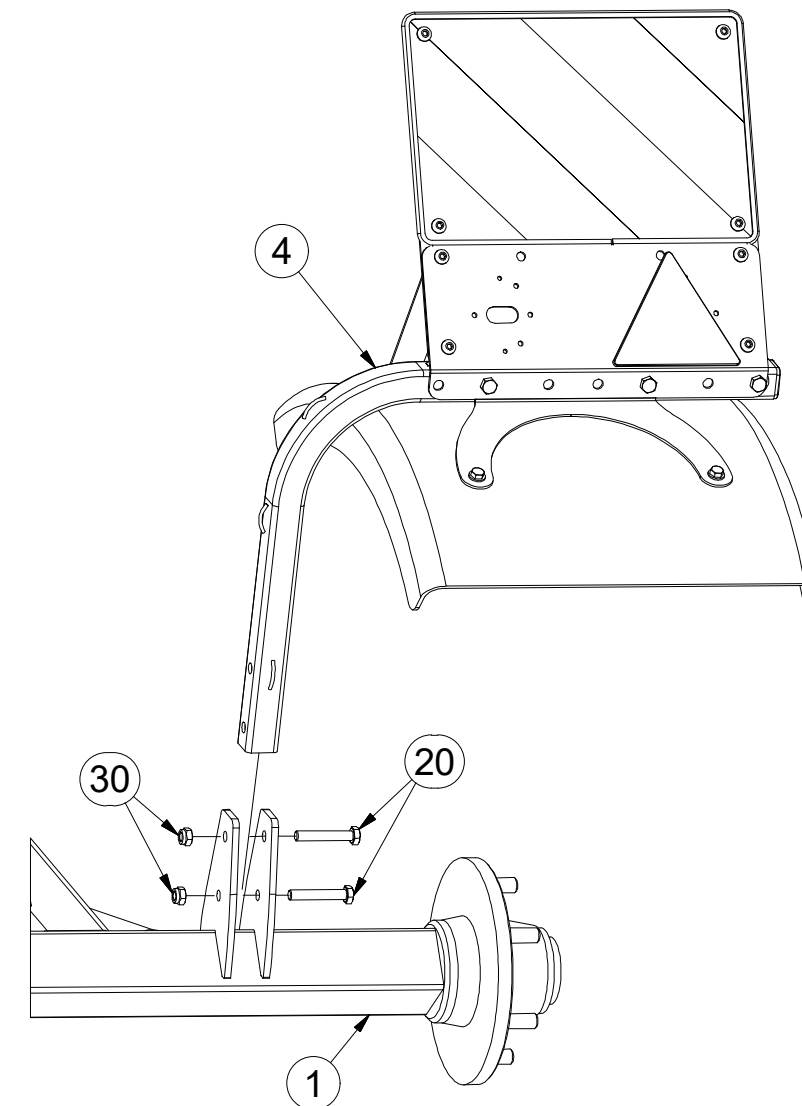

M12 (8.8) - 87Nm
	M18x1,5-265Nm 400 kPa

Pos.	Part Number	Pcs.
1	3004298	1
2	m11625	2
3	3009523	1
4	3009524	1
20	m14266	4
30	m04301	4