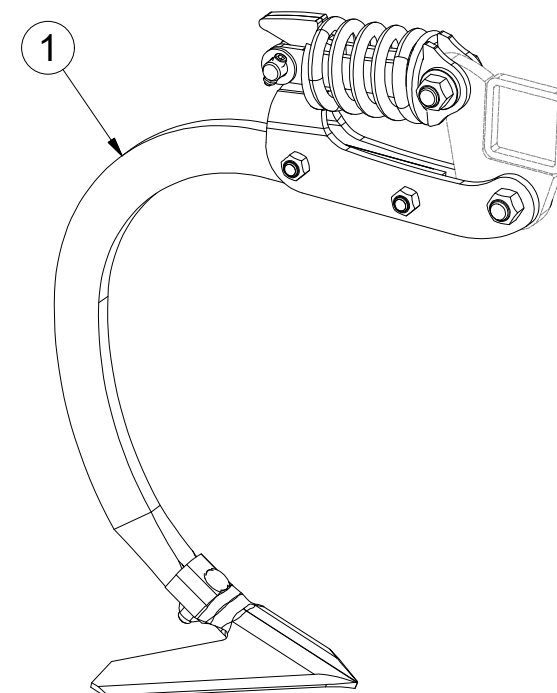

Pos.	Part Number	Pcs.
1	3010175	1
2	4009708_2	11
3	4014550	1

Ⓒ RADLICE KRAJOVÁ / LEVÁ

Ⓓ RANDPFLUGSCHAR / LINKS

Ⓕ SOC D'EXTRÉMITÉ DE LA /GAUCHE

**4014549**

Ⓖ PLOUGHSHARE EDGE / LEFT

Ⓔ БОКОВАЯ ЛАПА / ЛЕВАЯ

Ⓟ REDLICA SKRAJNA / LEWA