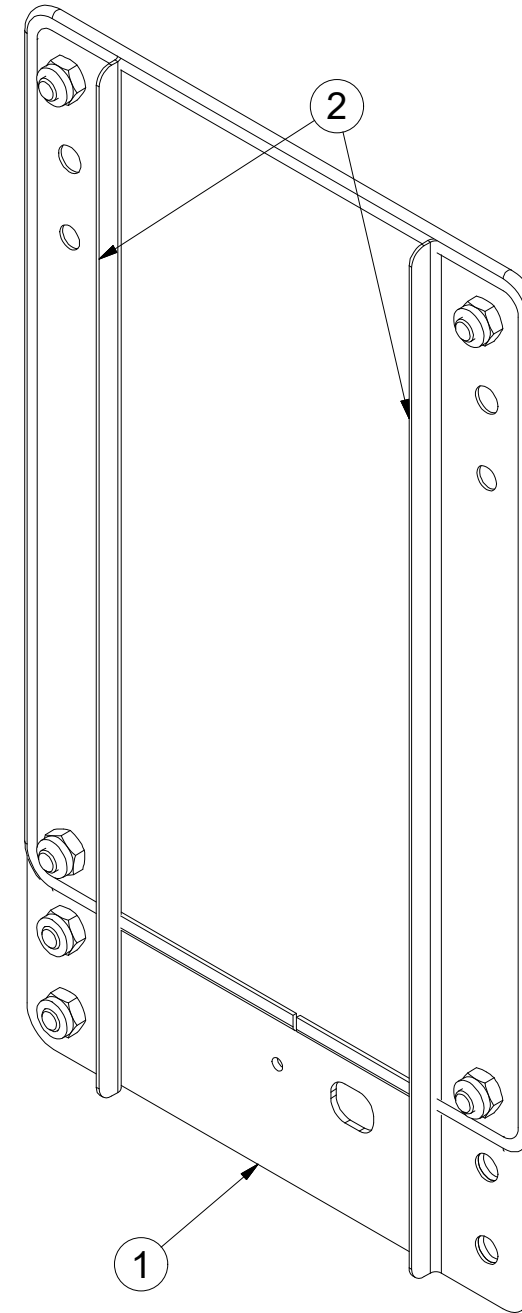

Ⓕ CIBLE AVANT DROITE

**4018833**

ⒸGB RIGHT FRONT DISC

ⒸRU ЩИТОК ПЕРЕДНИЙ ПРАВЫЙ

ⒸPL TARCZA PRZEDNIA PRAWA

**Farmet**

Pos.	Part Number	Pcs.
1	4019247	1
2	4019245	2
5	m16273	1
6	m16628	1,4

ⒸZ TERČ PŘEDNÍ PRAVÝ