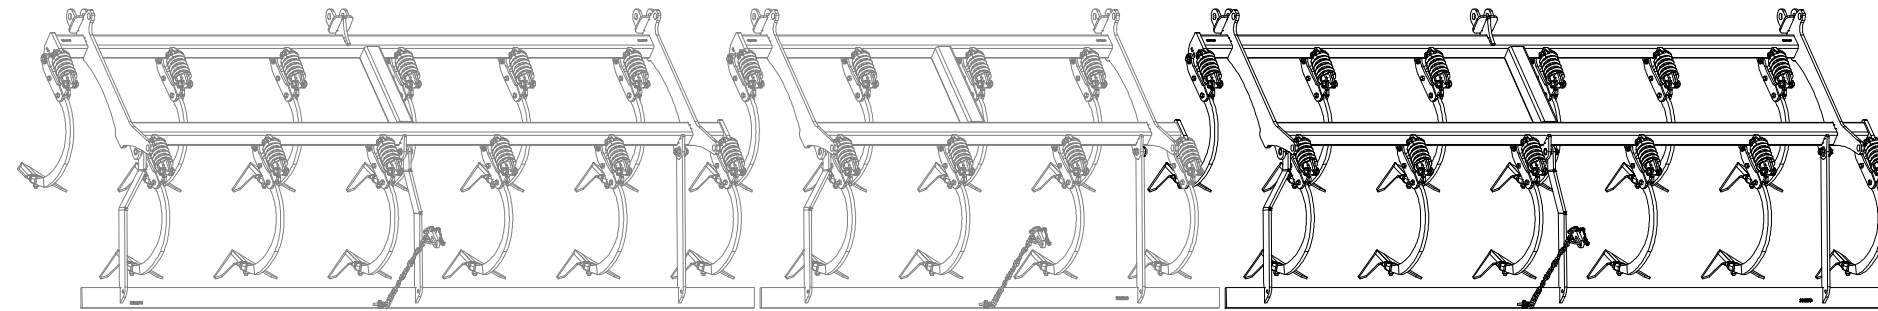

Pos.	Part Number	Pcs.
1	3010175	1
2	4009708_2	11
3	4014550	1

Ⓒ RADLICE KRAJOVÁ / LEVÁ

Ⓓ RANDPFLUGSCHAR / LINKS

Ⓕ SOC D'EXTRÉMITÉ DE LA /GAUCHE

**4014549**

Ⓖ PLOUGHSHARE EDGE / LEFT

Ⓔ БОКОВАЯ ЛАПА / ЛЕВАЯ

Ⓟ REDLICA SKRAJNA / LEWA