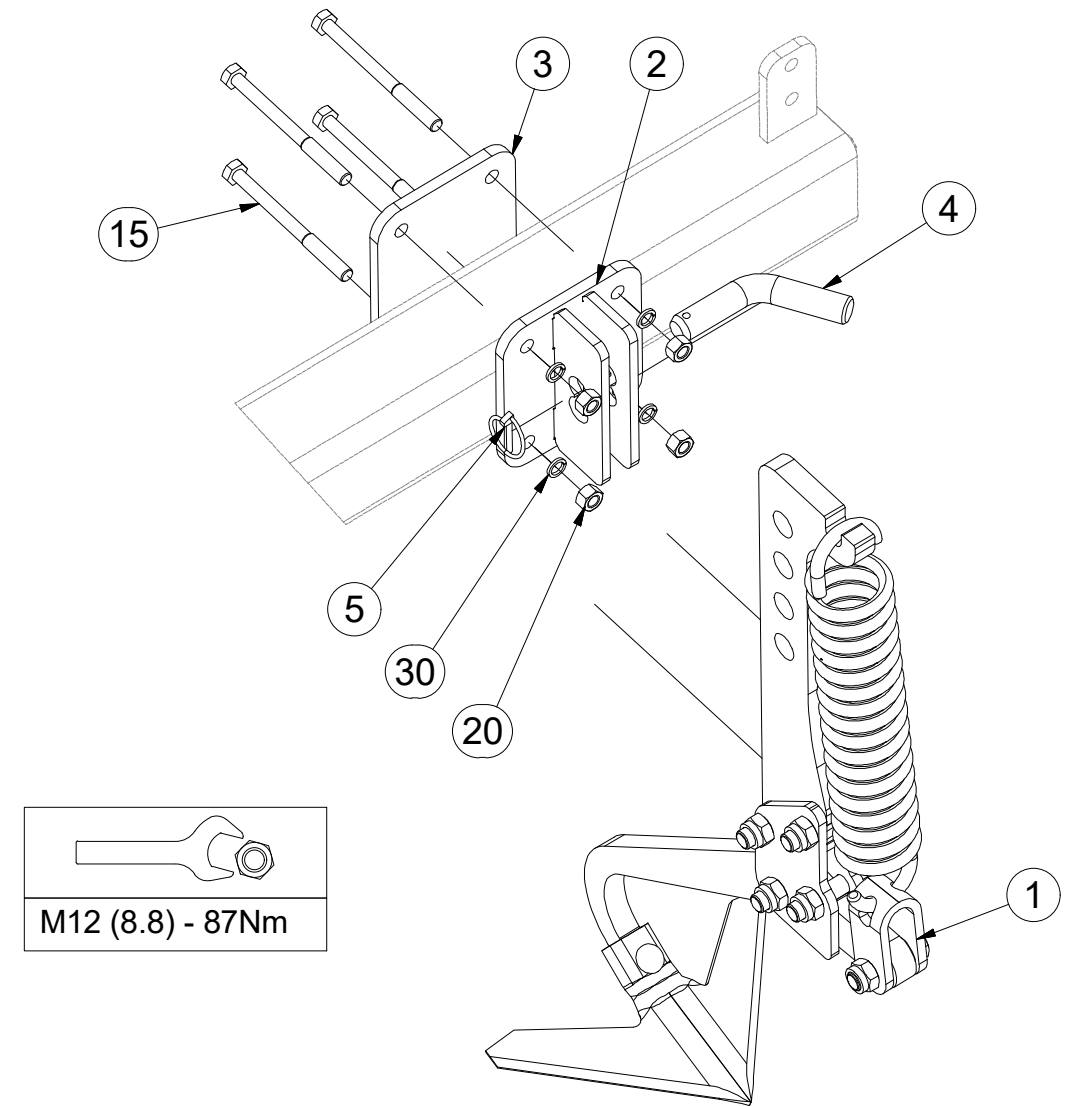

Ⓒ SADA KYPŘIČŮ STOP

Ⓓ SPURENLOCKERERSATZ

Ⓕ KIT DE CULTIVATEURS DE TRACES

Ⓖ SET OF TRACK CULTIVATORS

Ⓡ КОМПЛЕКТ РЫХЛИТЕЛЕЙ КОЛЕИ

Ⓟ ZESTAW SPULCHNIACZY ŚLADÓW

**3005535**

Pos.	Part Number	Pcs.
1	4013092	4
2	4005583	4
3	4009468	4
4	m08885	4
5	m10454	4
15	m05946	16
20	m01305	16
30	m03988	16