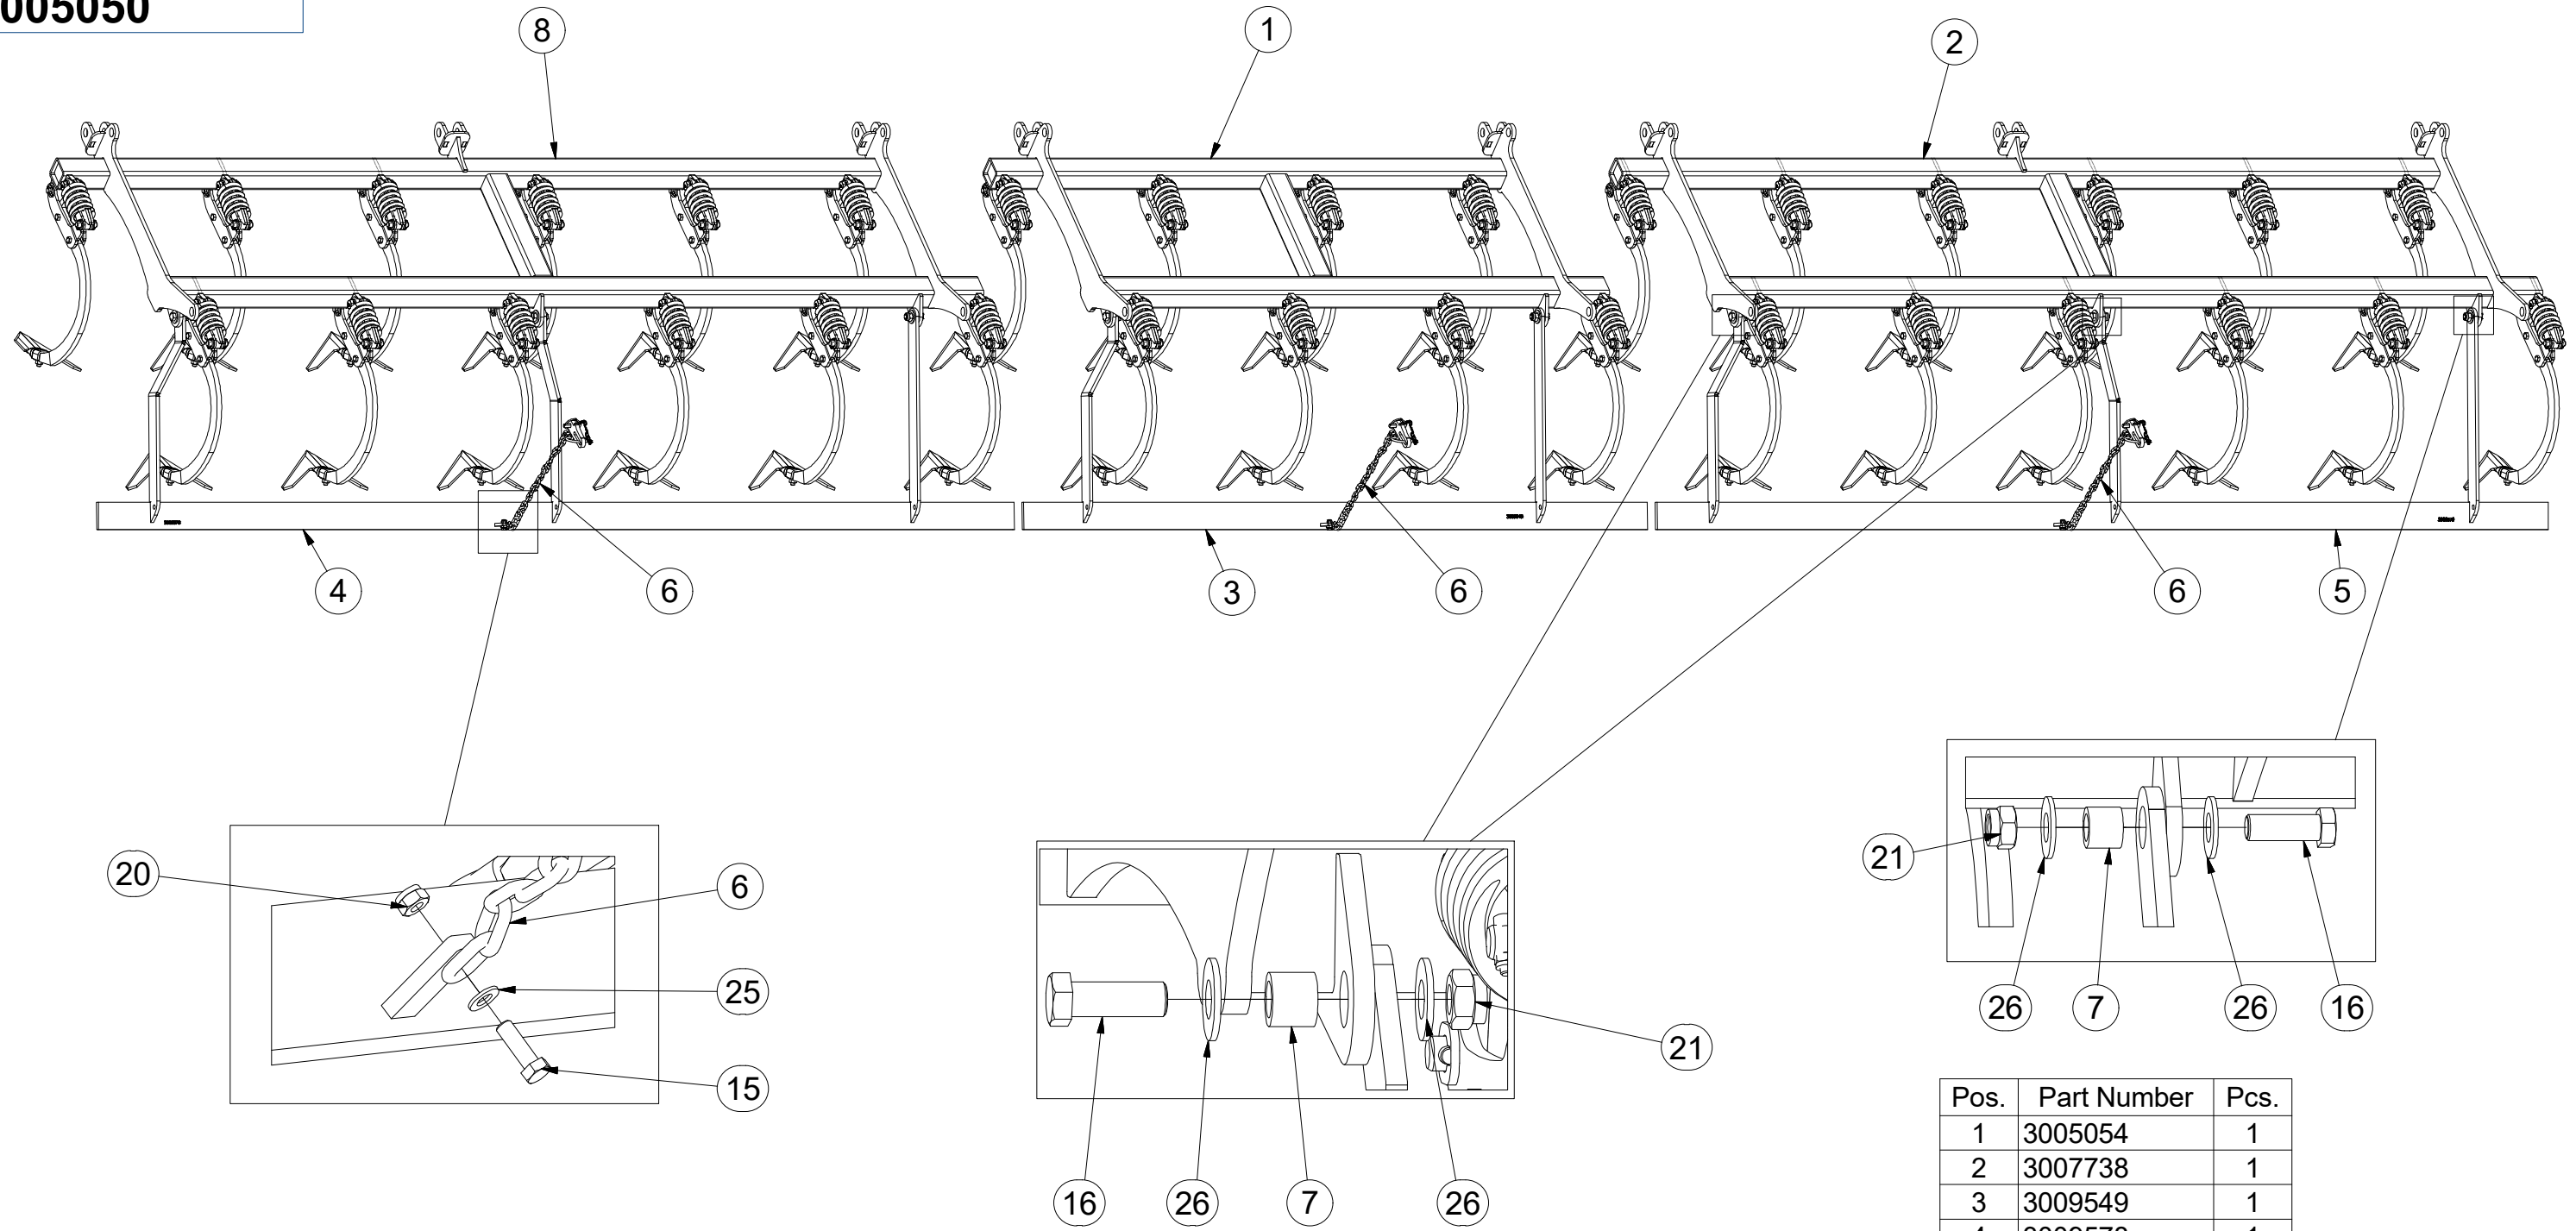

ⒸZ SADA RADLIC

Ⓓ SCHARSATZ

Ⓕ KIT DE SOCS

ⒼB SET OF PLOUGHSHARES

ⒺU КОМПЛЕКТ ЛАП

ⒽL ZESTAW REDLIC

3005050

Pos.	Part Number	Pcs.
1	3005054	1
2	3007738	1
3	3009549	1
4	3009578	1
5	3009579	1
6	4001641	3
7	4004451	8
8	3007737	1
15	m01092	3
16	m02254	8
20	m04503	3
21	m03683	8
25	m01203	3
26	m05651	16

M8 (8.8) - 25Nm
M16 (8.8) - 210Nm