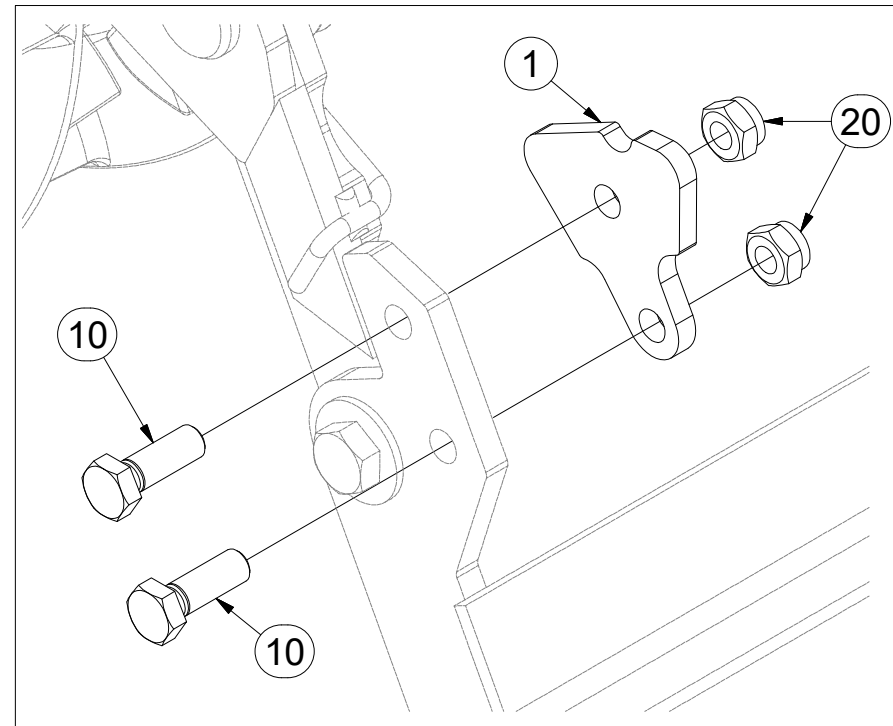

ⒸZ SADA DORAZŮ ZADNÍCH SMYKŮ

Ⓓ ANSCHLAGSATZ FÜR HINTERE ACKERSCHLEPPEN

Ⓕ KIT DE BUTÉES DES NIVELEURS ARRIÈRE

**3006131**

ⒼB SET OF REAR LEVELLING BAR STOPS

ⒺU КОМПЛЕКТ УПОРОВ ЗАДНИХ БОРОН

ⒽL ZESTAW DOCISKÓW TYLNYCH WŁÓK