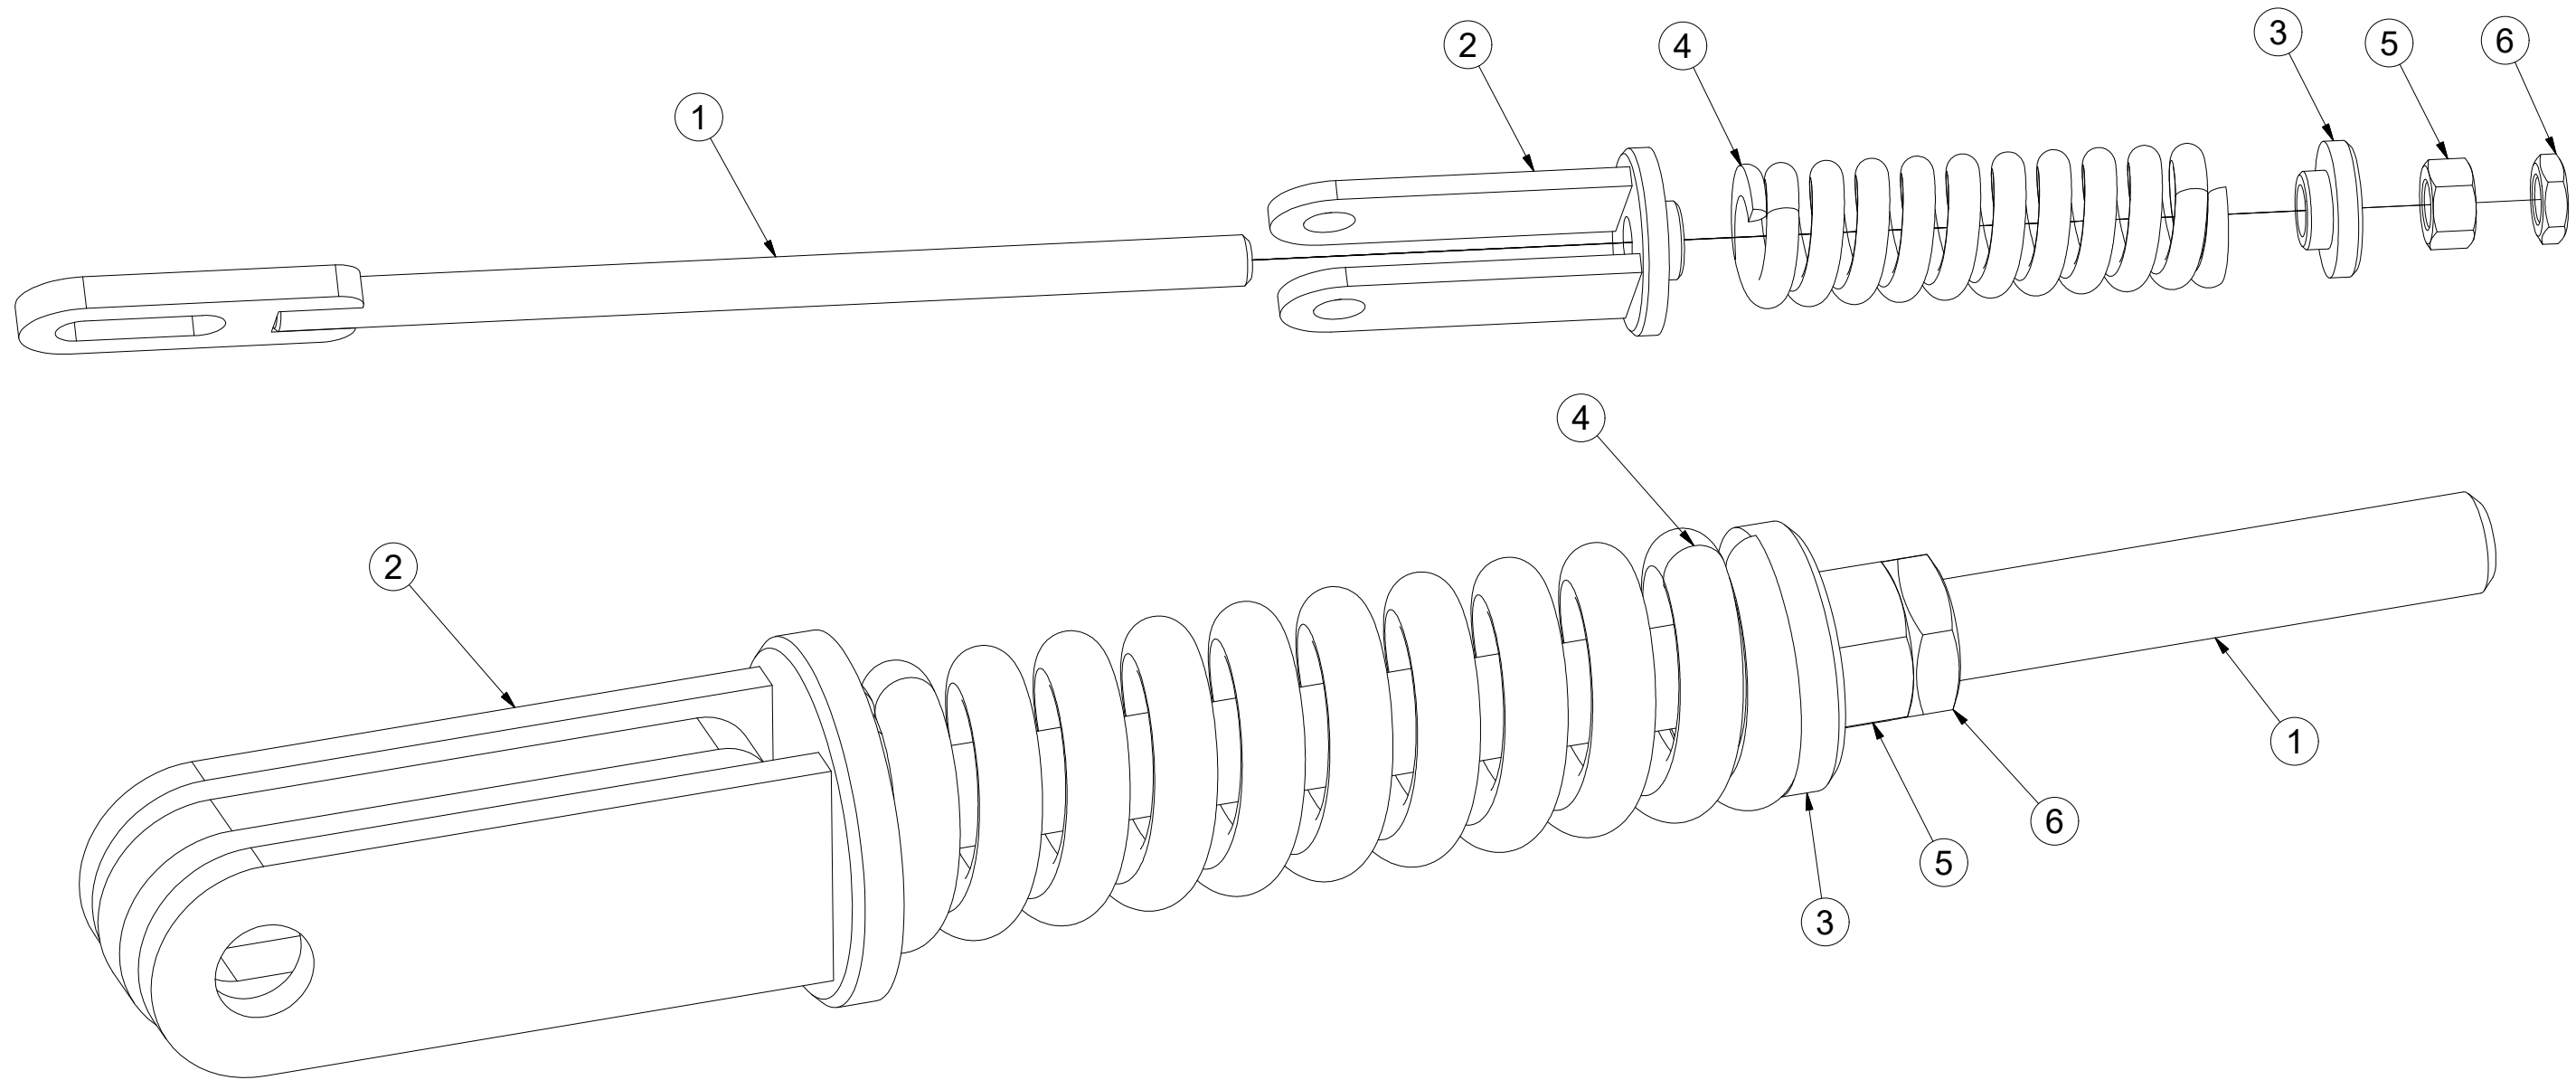

ⒸZ TÁHLO SKLÁPĚNÍ

Ⓓ ZUGSTANGE ZUR KIPPUNG

Ⓕ TIGE DU BASCULEMENT

ⒸB TILTING PULL ROD

ⒸU ТЯГА СКЛАДЫВАНИЯ

ⒸL CIĘGŁO PRZECHYLANIA

4005363

Pos	Part Number	Pcs.
1	4005358	1
2	4005361	1
3	4000023	1
5	m01309	1
4	m06482	1
6	m04043	1