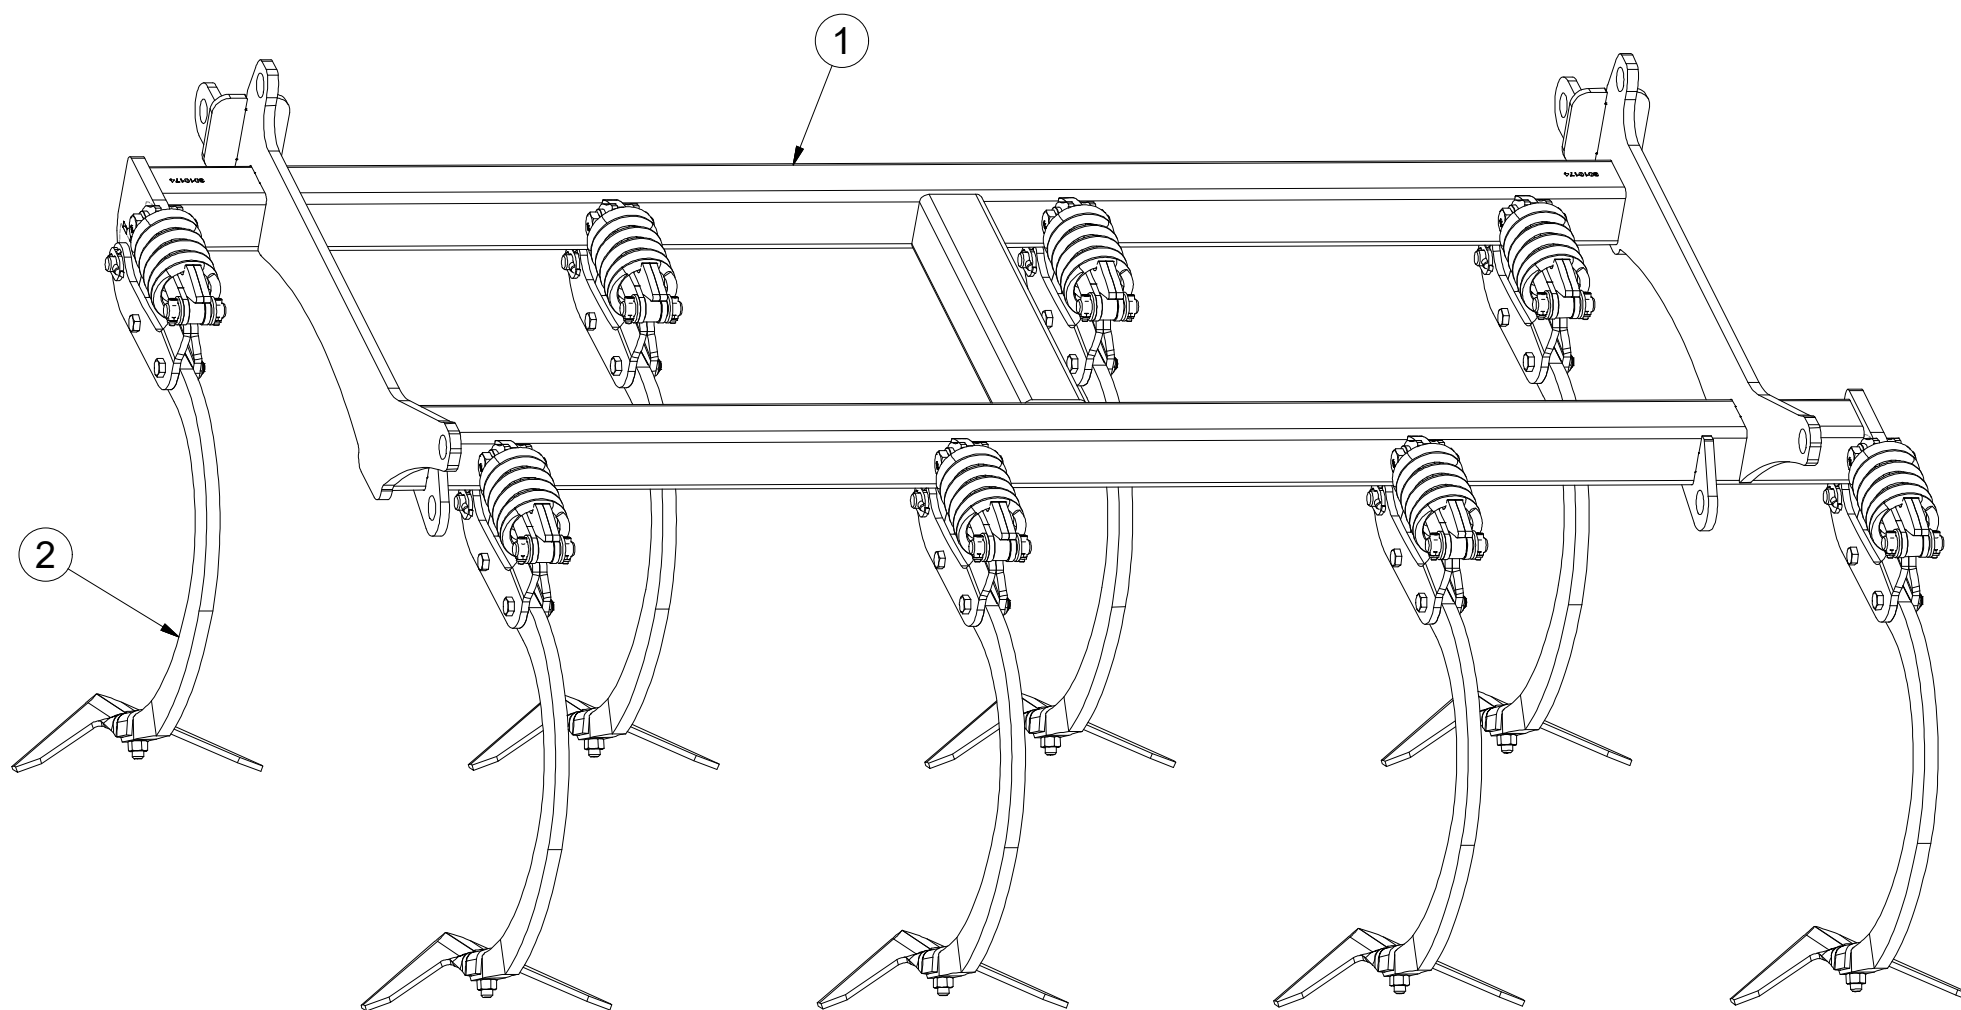

M8 (8.8) - 25Nm  
M16 (8.8) - 210Nm

ⒸZ SADA RADLIC

Ⓓ SCHARSATZ

Ⓕ KIT DE SOCS

ⒼB SET OF PLOUGHSHARES

ⒺU КОМПЛЕКТ ЛАП

ⒶL ZESTAW REDLIC

**3005054**