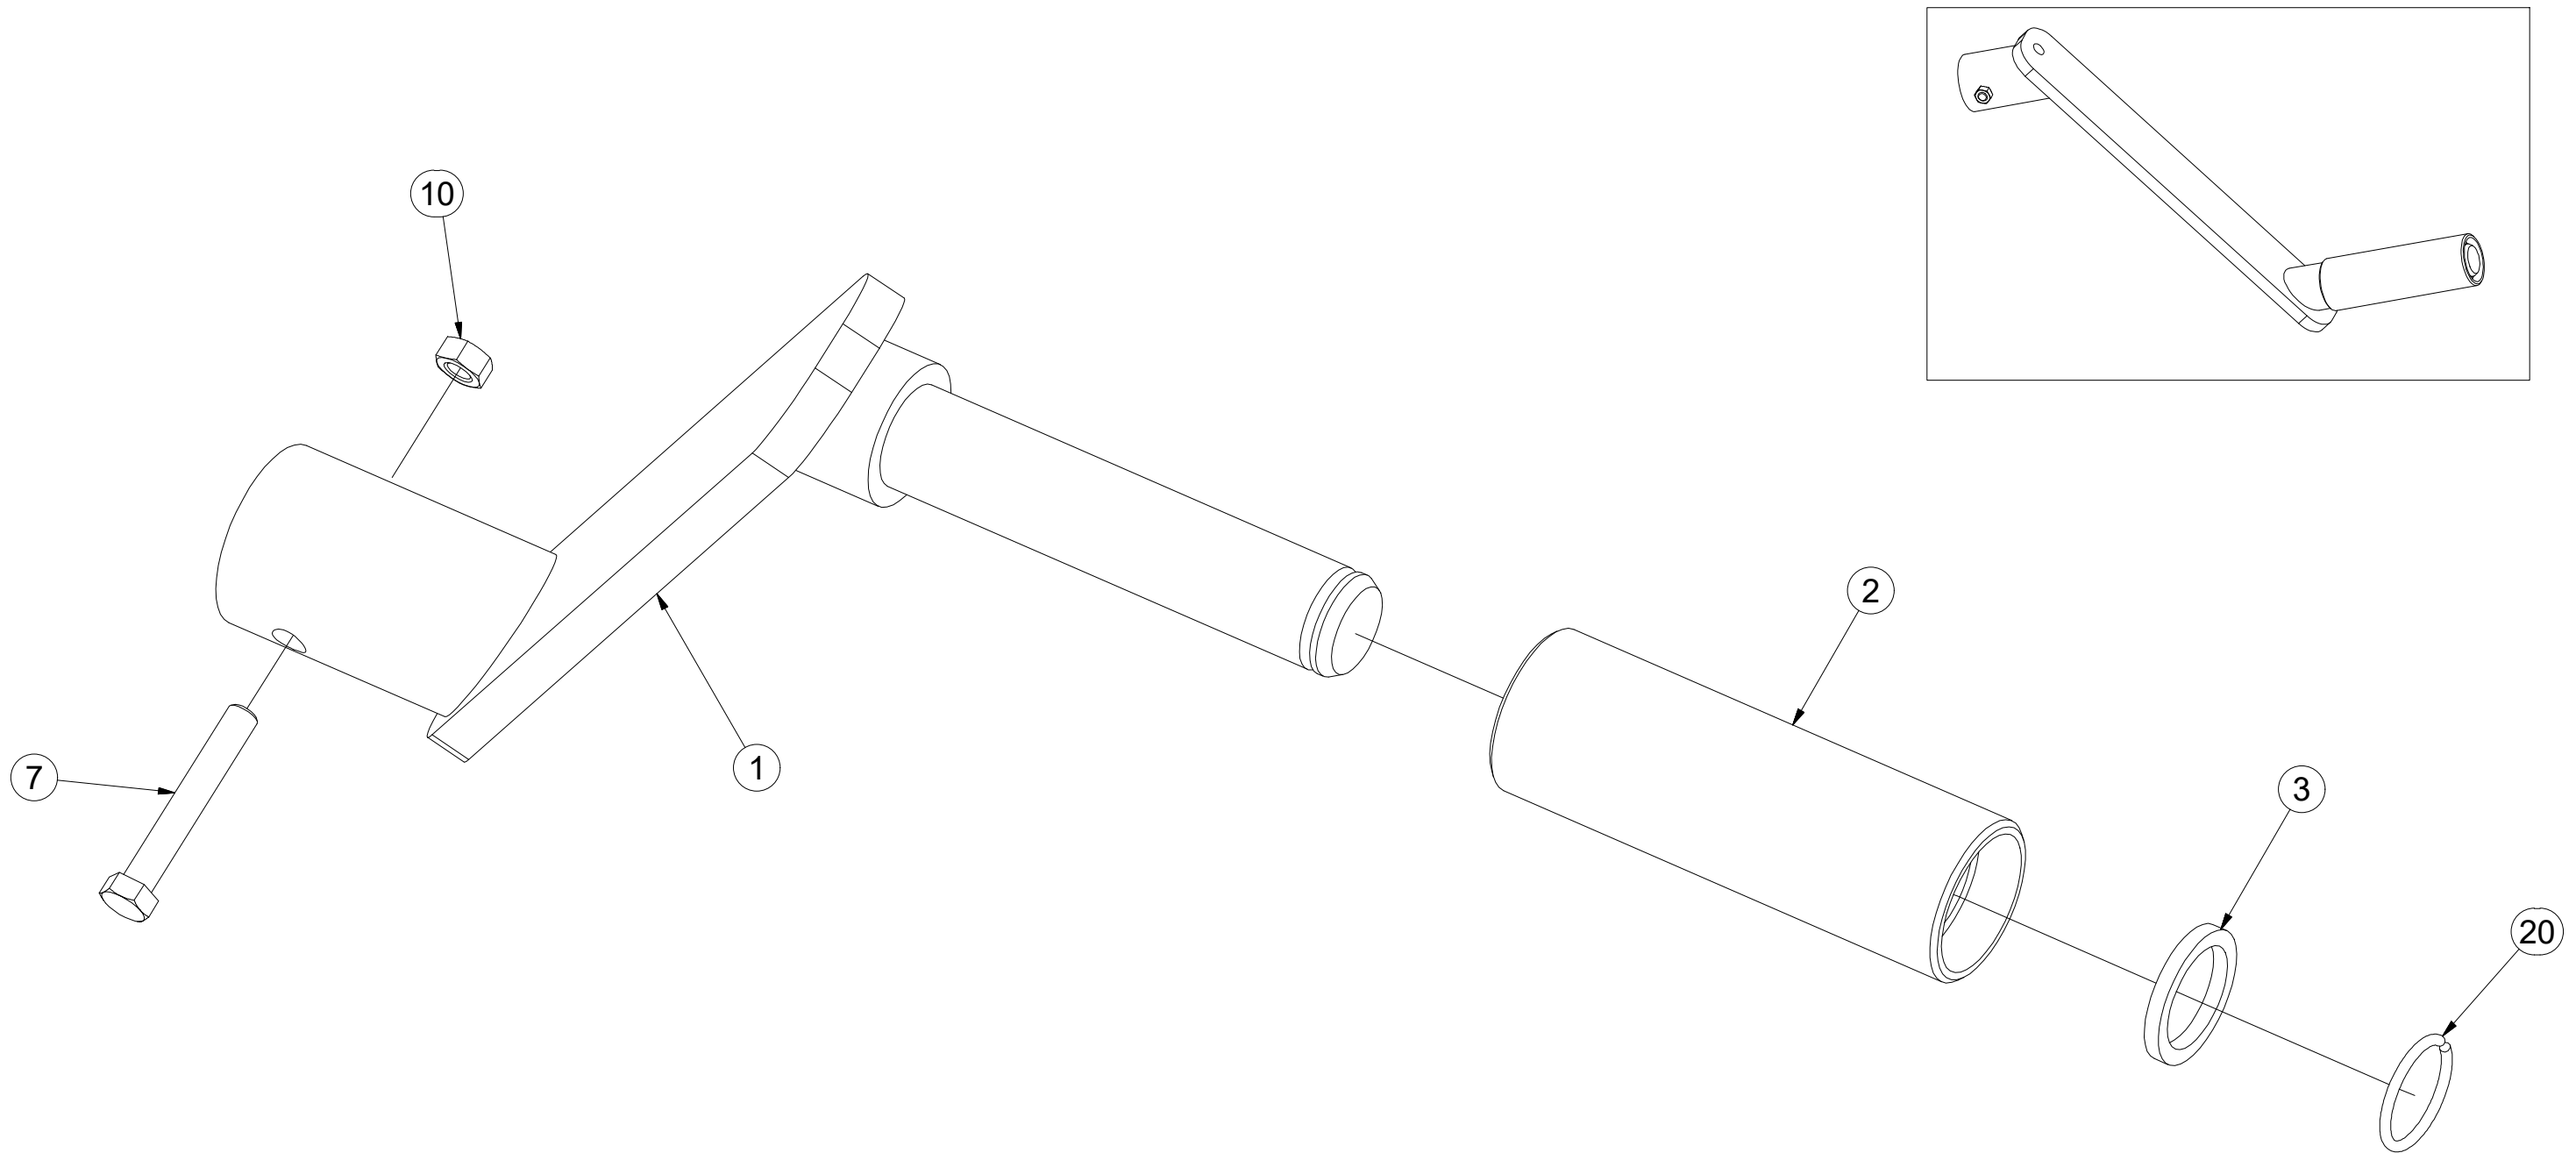

CZ NASAZOVACÍ KLIKA
D EINSTELLKURBEL
F MANIVELLE AMOVIBILE

GB PRESS-ON HANDLE
RU НАСАЖИВАЕМАЯ РУКОЯТКА
PL KLAMKA MOCOWANA

4003087

Pos.	Part Number	Pcs.
1	4003092	1
2	4001533	1
3	4004828	1
7	m04641	1
10	m01295	1
20	m06561	1