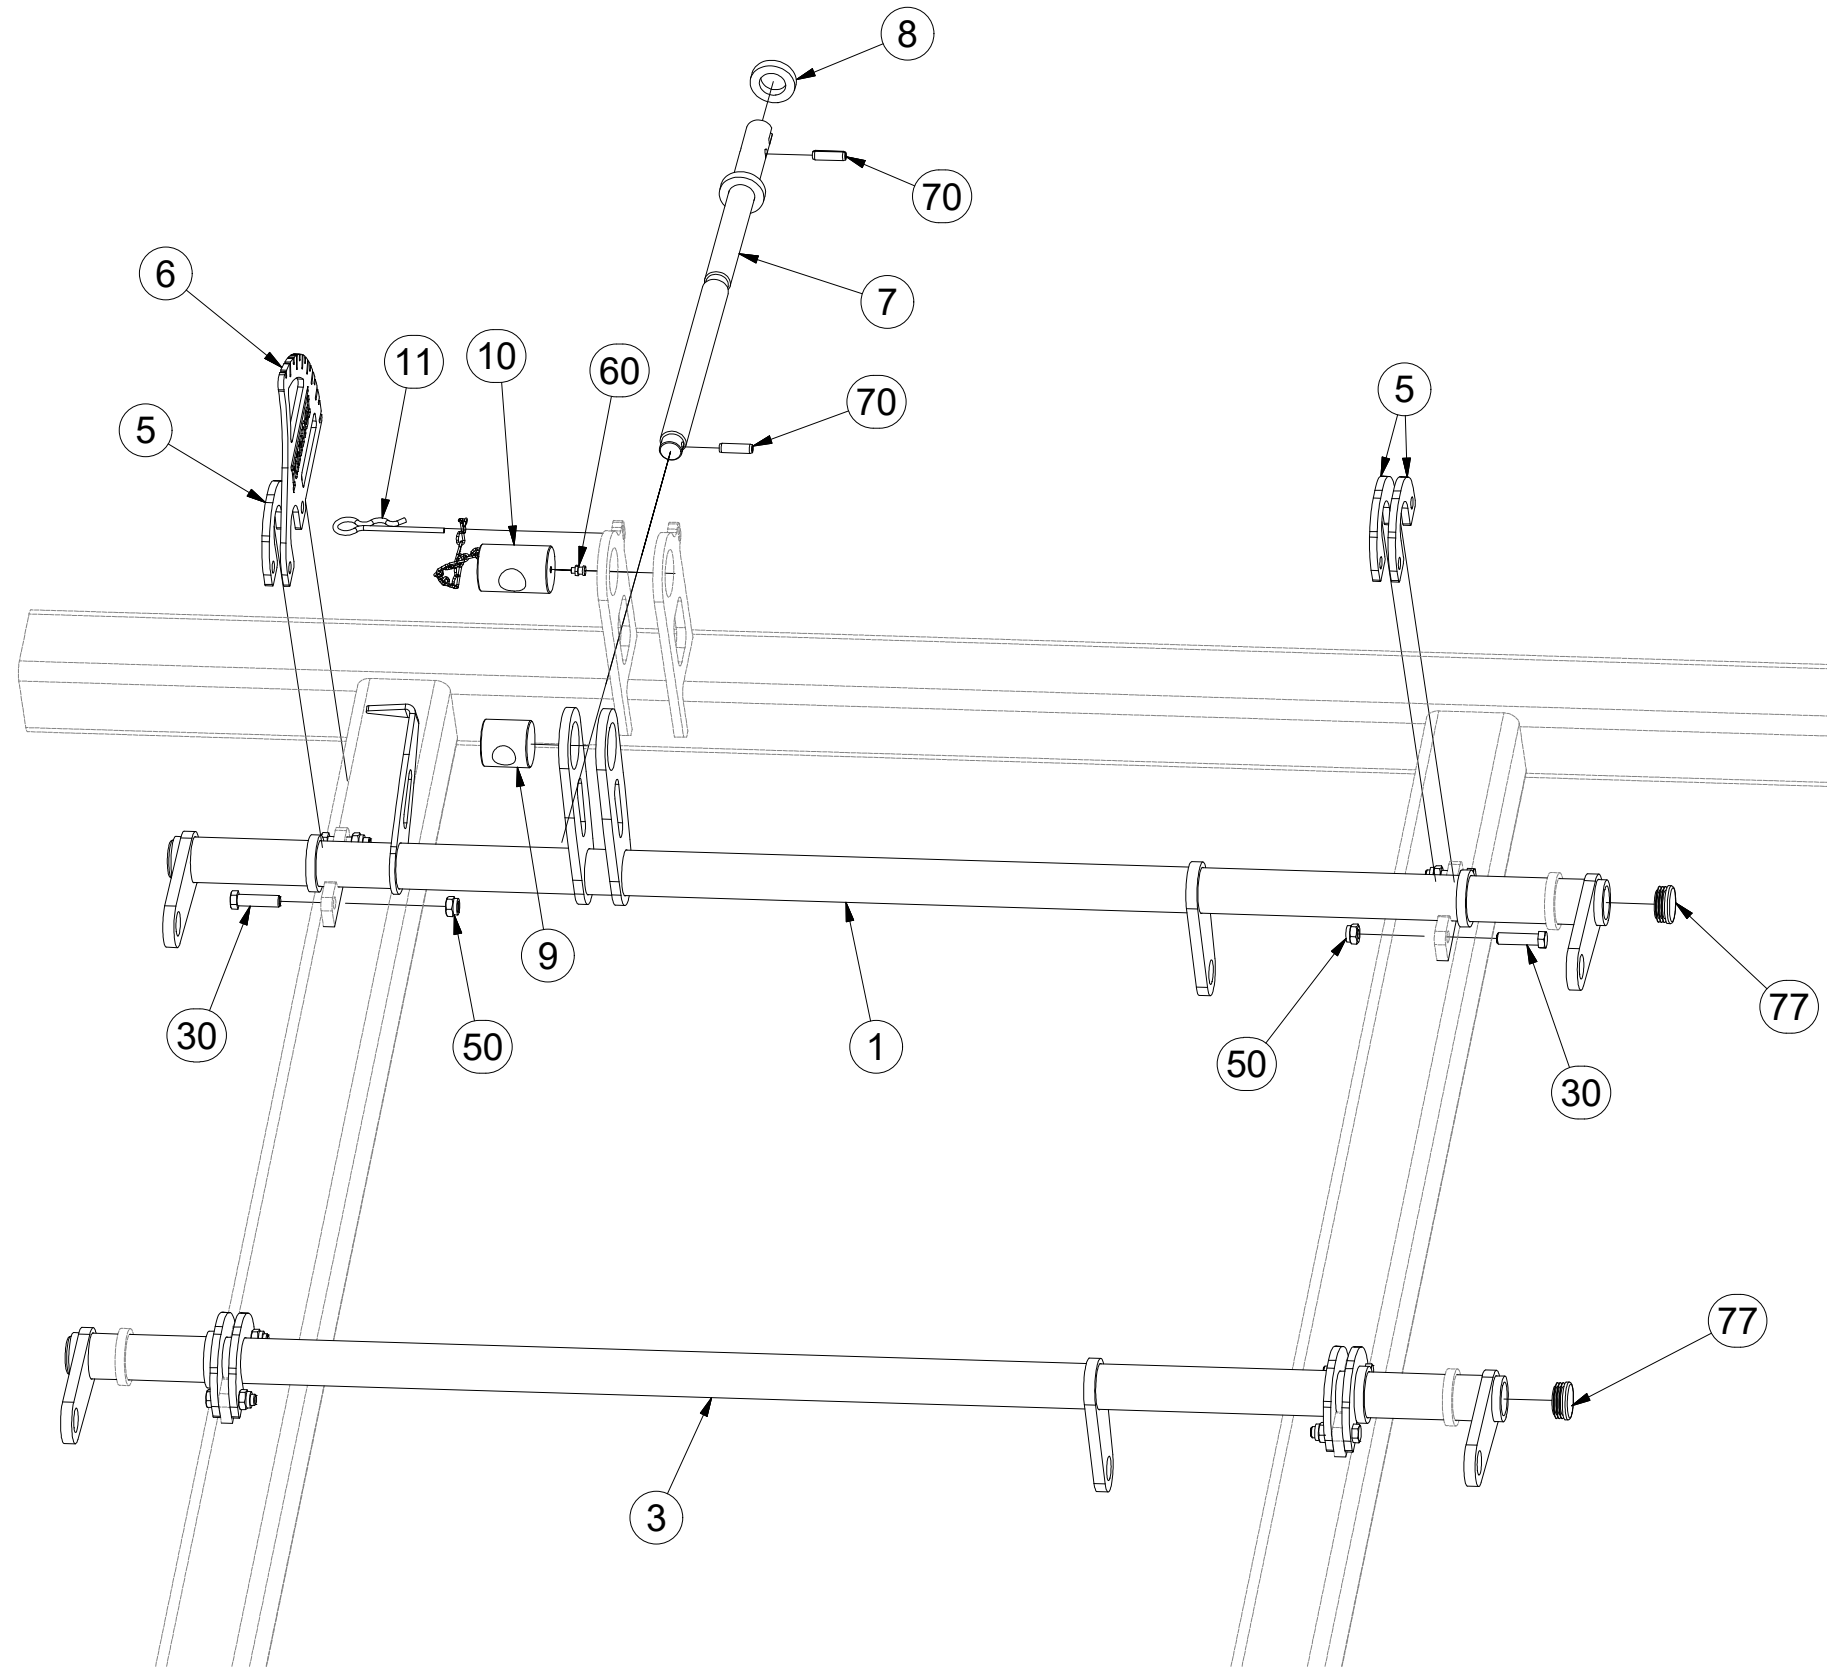

Ⓒ SADA OVLÁDÁNÍ RADLIC

Ⓓ STEUERSATZ PFLUGSCHAREN

Ⓕ KIT DE COMMANDE DES SOCS

Ⓖ SET OF PLOUGHSHARE CONTROL

Ⓡ КОМПЛЕКТ УПРАВЛЕНИЯ ЛАП

Ⓟ ZESTAW STEROWANIA RADLICAMI

**3006129**

Pos.	Part Number	Pcs.
1	3002831	1
3	3002830	1
5	4005332	29
6	4005335	3
7	4007654	3
8	9002560	3
9	4005340	3
10	4005355	3
11	m09988	3
30	m06077	32
50	m04301	32
60	m10451	3
70	m10736	6
77	m10130	12