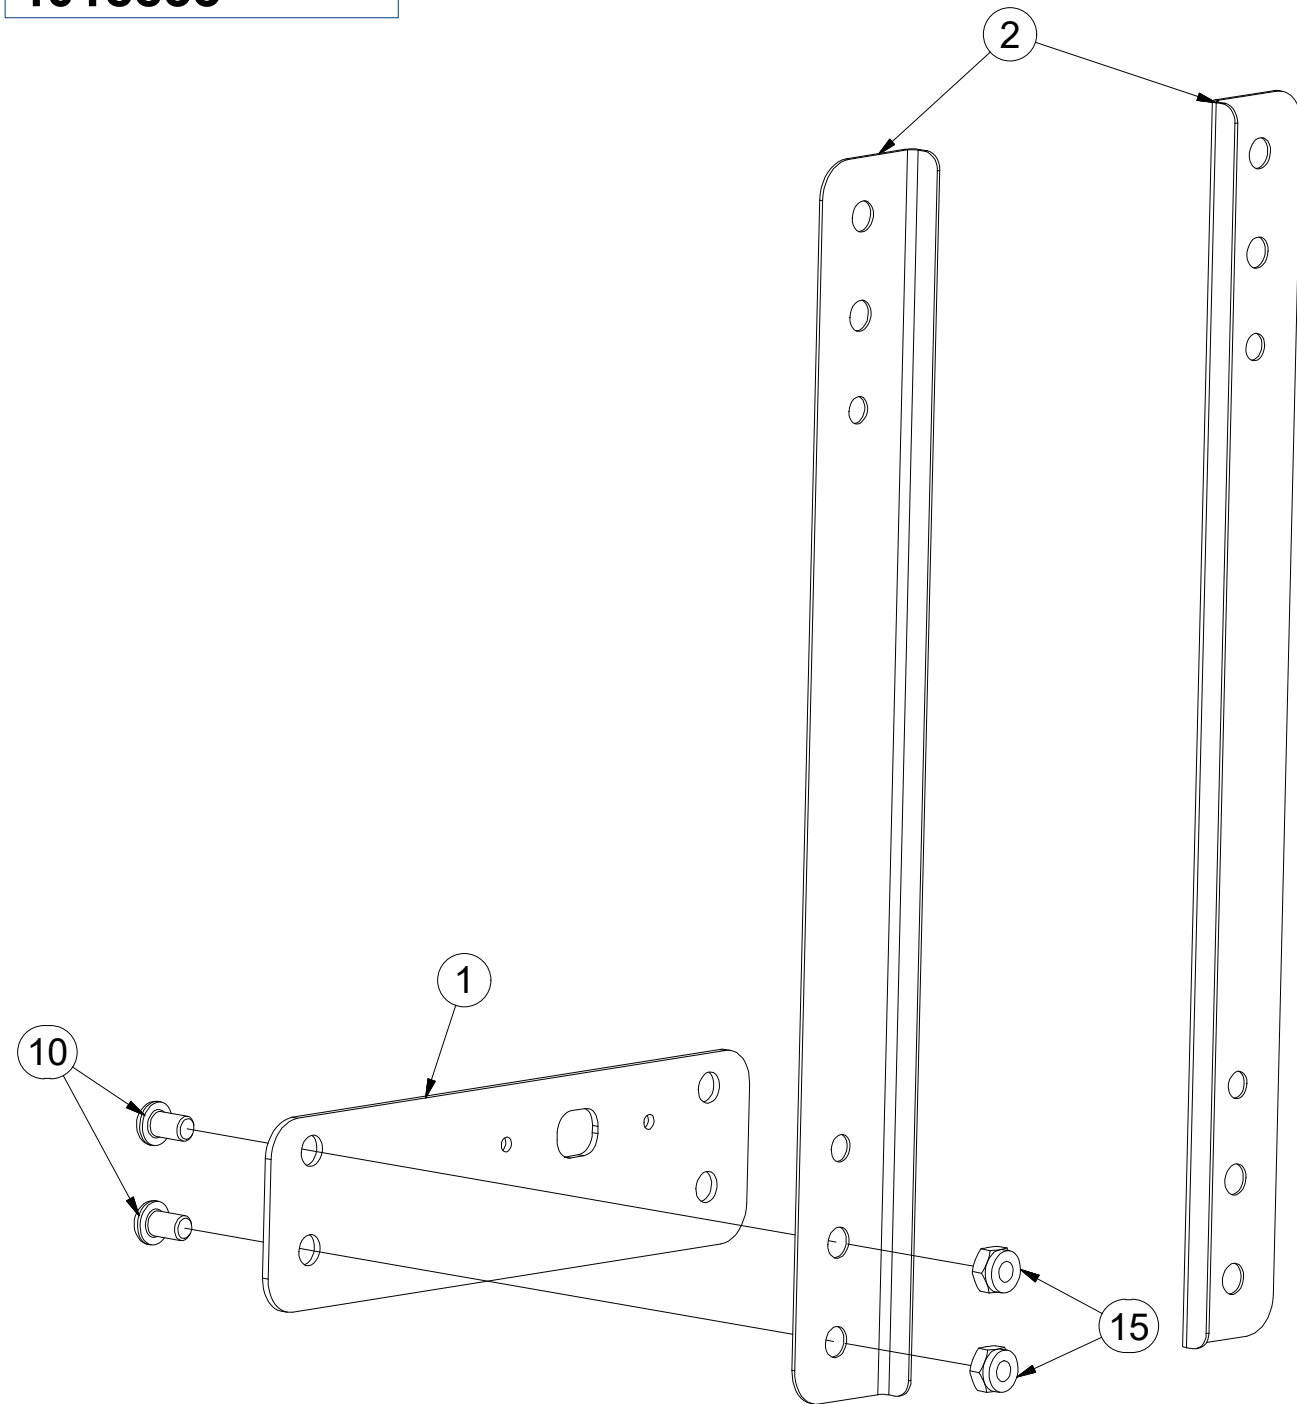

Ⓓ SCHILD, VORDERES, RECHTES

Ⓕ CIBLE AVANT DROITE

ⒸGB RIGHT FRONT DISC

ⒸRU ЩИТОК ПЕРЕДНИЙ ПРАВЫЙ

ⒸPL TARCZA PRZEDNIA PRAWA

**4018833**

Pos.	Part Number	Pcs.
1	4019247	1
2	4019245	2
5	m16273	1
6	m16628	1,4
10	m16687	6
15	m03775	6