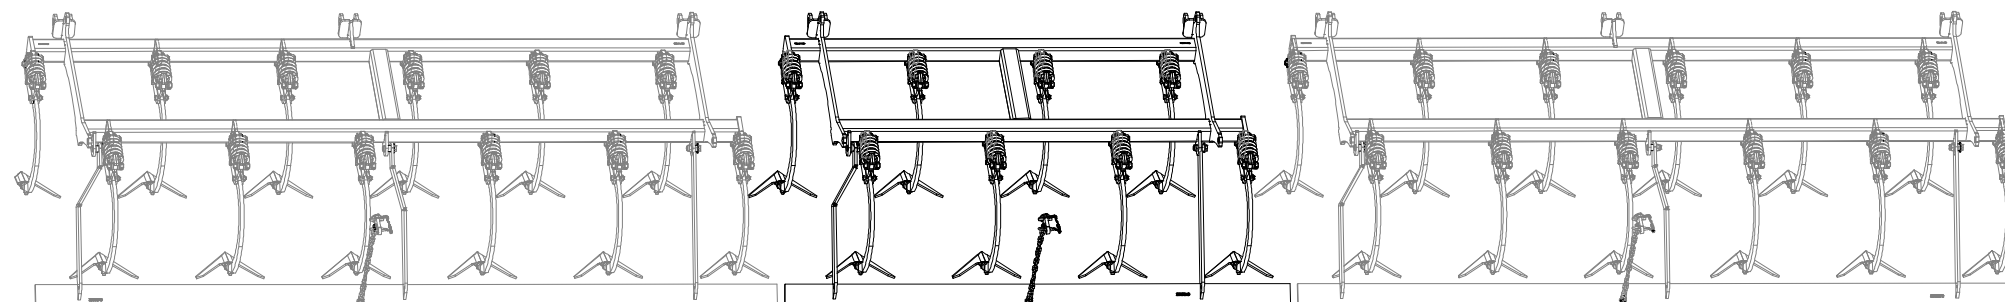

M8 (8.8) - 25Nm  
M16 (8.8) - 210Nm

ⒸZ SADA RADLIC

Ⓓ SCHARSATZ

Ⓕ KIT DE SOCS

ⒼB SET OF PLOUGHSHARES

ⒺU КОМПЛЕКТ ЛАП

ⒶL ZESTAW REDLIC

**3005054**