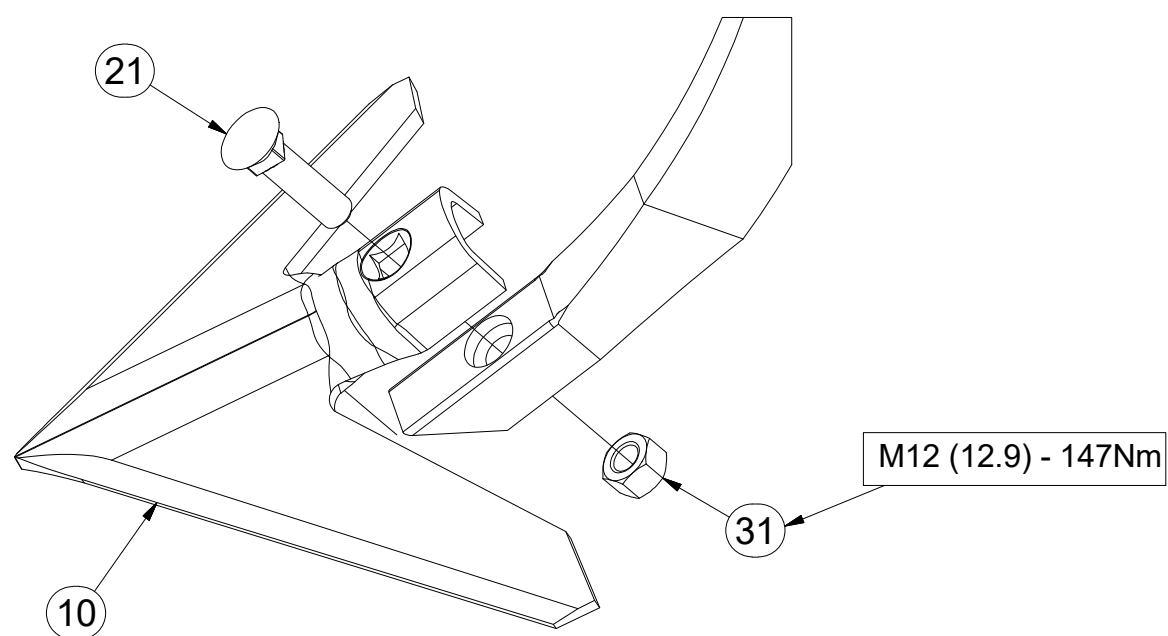

Ⓒ RADLICE

Ⓓ SCHARE

Ⓕ SOC

4009708\_2

Ⓖ SHARE

Ⓡ ЛАПА

Ⓟ REDLICE

Pos.	Part Number	Pcs.
1	9003266	1
2	4009710	1
3	3005057	1
4	4014253	2
5	4009624	1
6	m12950	1
7	4014252	2
8	4009647	1
9	4015783	1
10	3000236-KOO	1
11	4014863	2
20	m06077	2
21	m10440	1
23	m14482	1
24	m15215	2
30	m06233	2
31	m10439	1
32	m12150	2
33	m05560	2
41	m12464	1
50	m14971	2