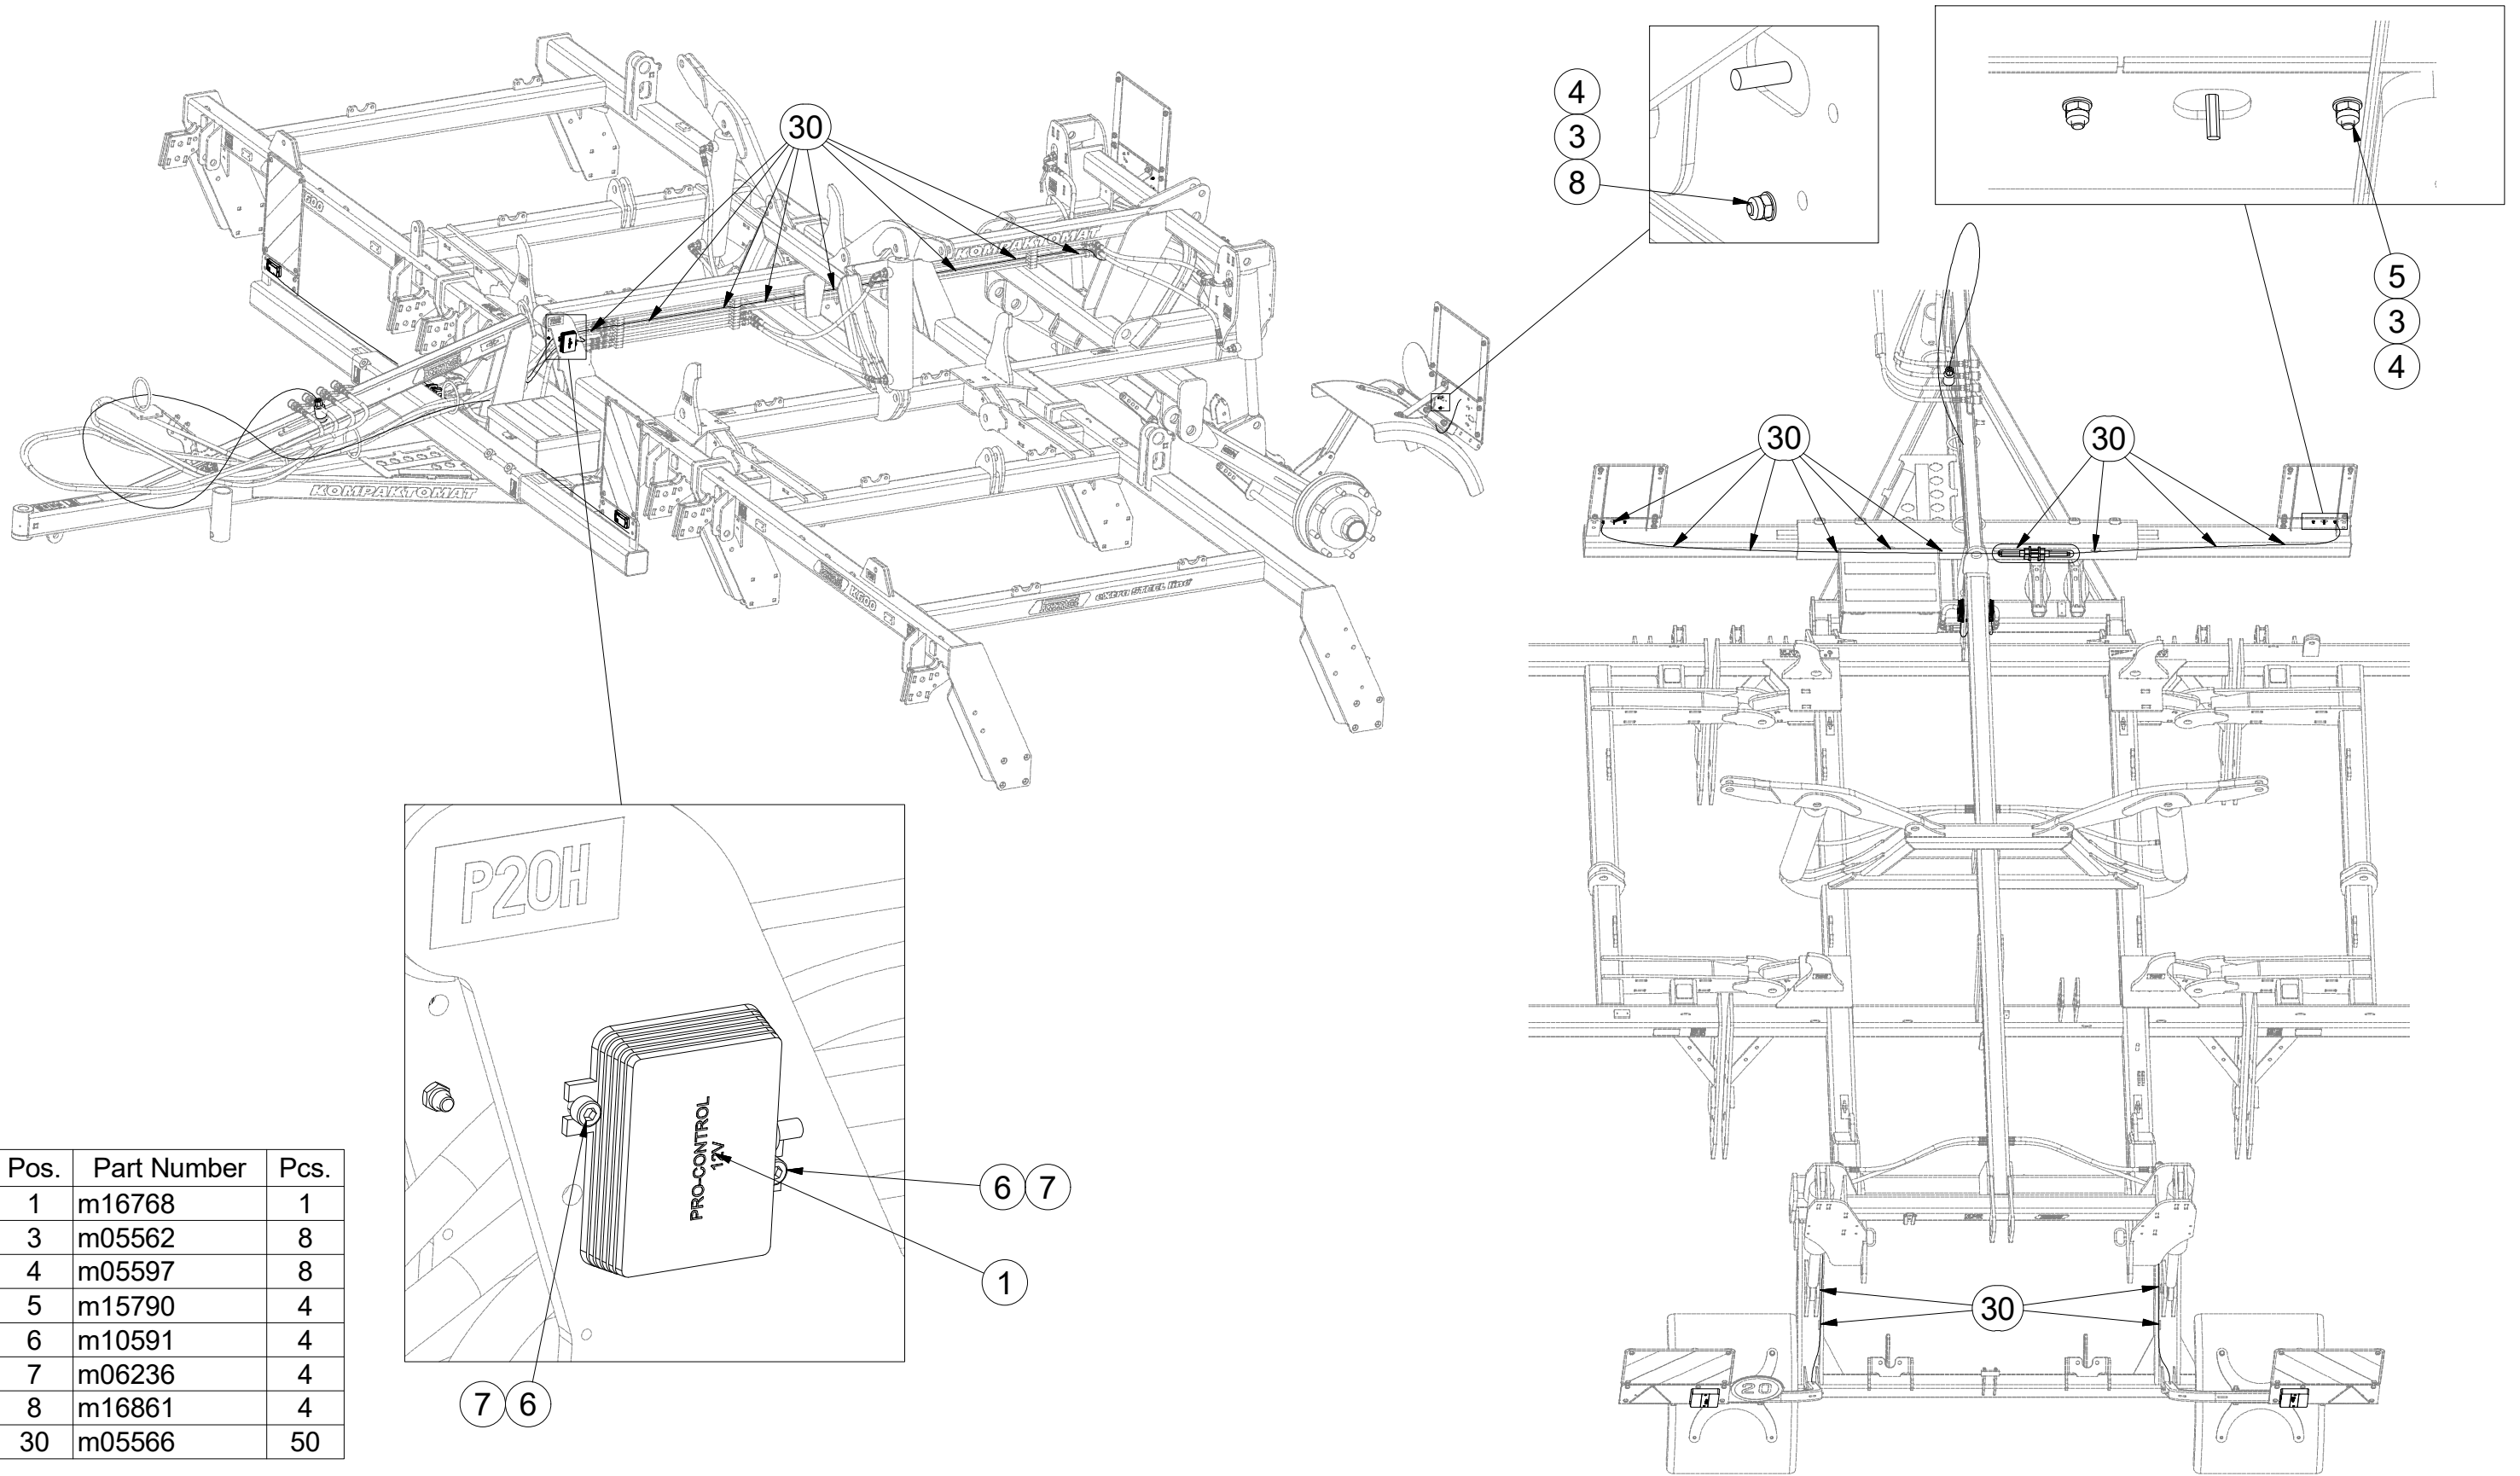

Ⓒ SVĚTELNÁ SADA

Ⓓ LEUCHTENSATZ

Ⓕ KIT LUMINEUX

Ⓖ LIGHTING SET

Ⓡ ОСВЕТИТЕЛЬНЫЙ КОМПЛЕКТ

Ⓢ ZESTAW OŚWIETLENIA

**3008454**

Pos.	Part Number	Pcs.
1	m16768	1
3	m05562	8
4	m05597	8
5	m15790	4
6	m10591	4
7	m06236	4
8	m16861	4
30	m05566	50