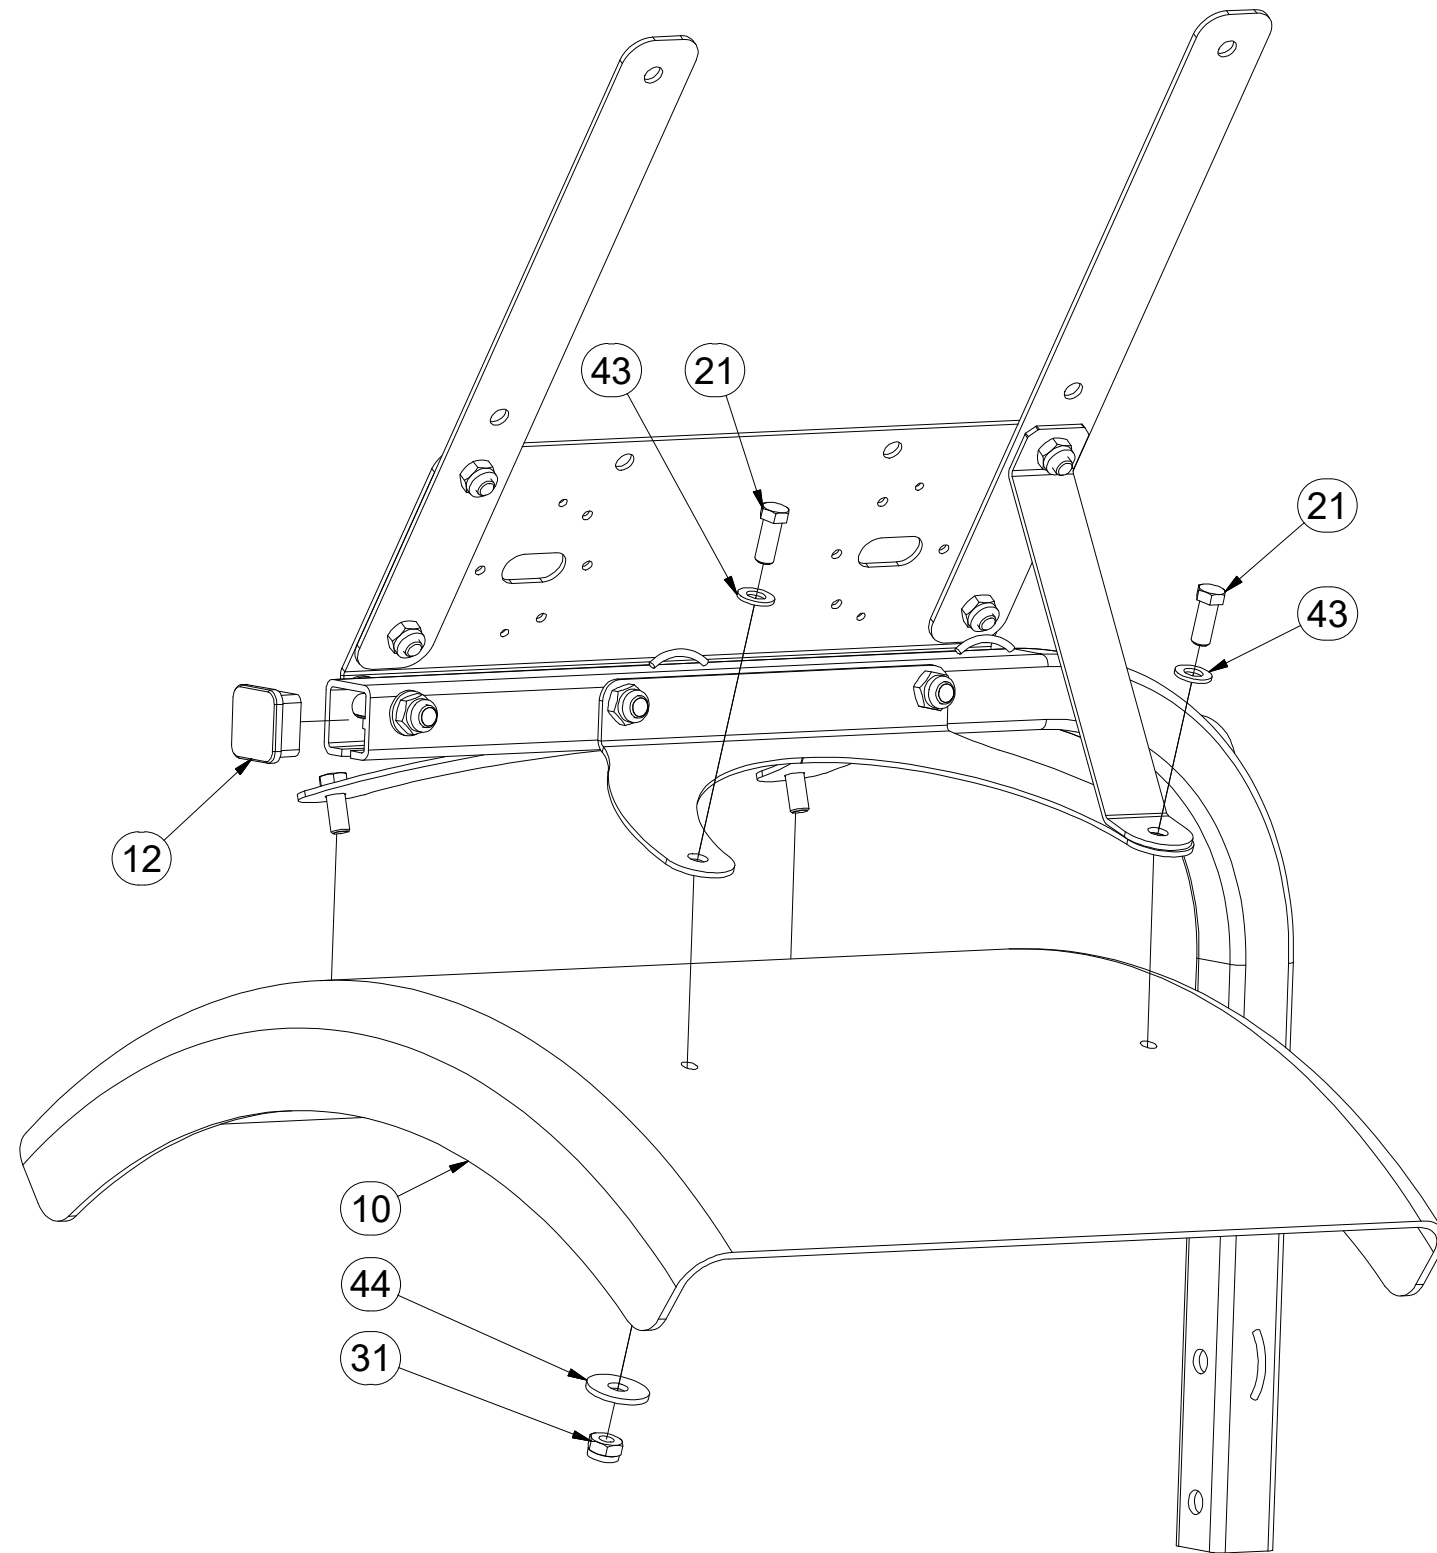

ⒸZ TERČ ZADNÍ PRAVÝ

Ⓓ SCHILD, HINTERES, RECHTES

Ⓕ CIBLE ARRIÈRE DROITE

**3009524**

ⒼB RIGHT REAR DISC

ⒶЩИТОК ЗАДНИЙ ПРАВЫЙ

ⒶTARCZA TYLNA PRAWA

Pos.	Part Number	Pcs.	Pos.	Part Number	Pcs.
10	m09983	1	23	m16687	4
11	m16273	1	31	m03775	12
12	m12689	1	41	m01197	2
13	m02497	1	42	m01219	1
14	m16628	1,4	43	m01209	4
21	m03681	4	44	m16981	4