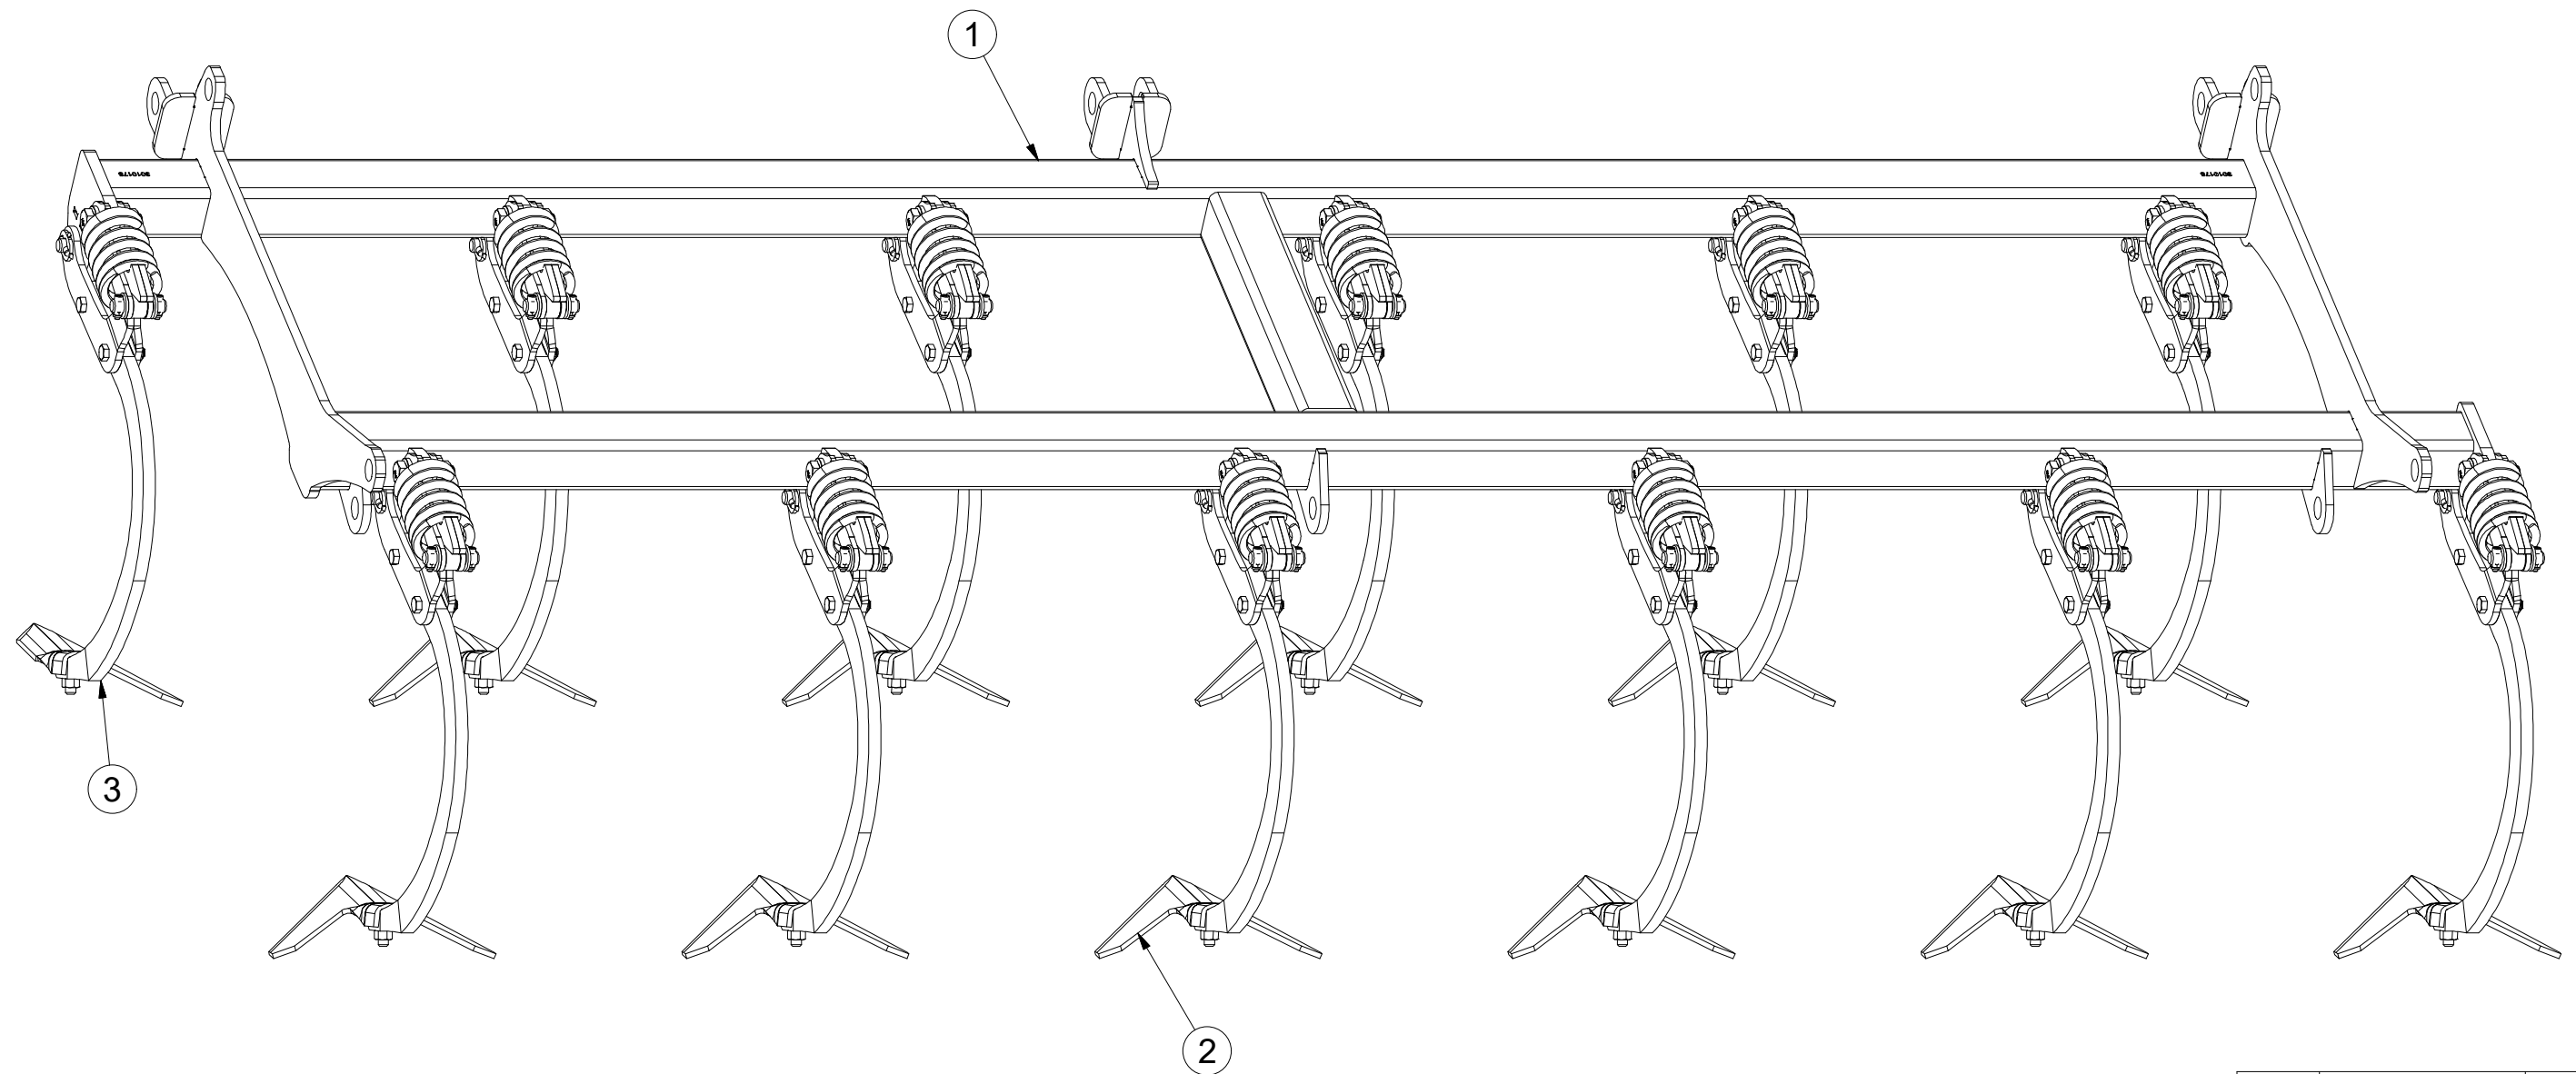

Pos.	Part Number	Pcs.
1	3010174	1
2	4009708_2	8

ⒸZ SADA RADLIC

Ⓓ SCHARSATZ

Ⓕ KIT DE SOCS

ⒼB SET OF PLOUGHSHARES

ⒺU КОМПЛЕКТ ЛАП

ⒽL ZESTAW REDLIC

**3007737**