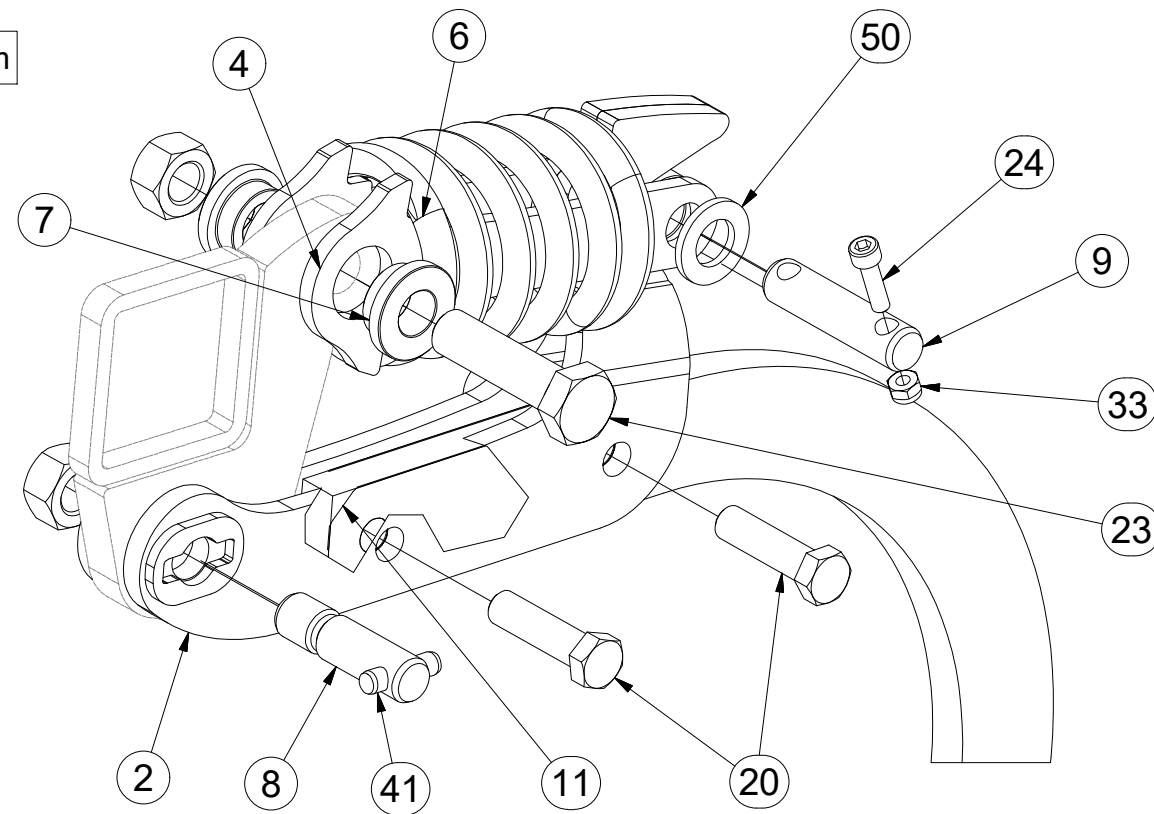

Pos.	Part Number	Pcs.
1	3010175	1
2	4009708_2	11
3	4014550	1

Ⓒ RADLICE KRAJOVÁ / LEVÁ

Ⓓ RANDPFLUGSCHAR / LINKS

Ⓕ SOC D'EXTRÉMITÉ DE LA /GAUCHE

**4014549**

Ⓖ PLOUGHSHARE EDGE / LEFT

Ⓔ БОКОВАЯ ЛАПА / ЛЕВАЯ

Ⓟ REDLICA SKRAJNA / LEWA