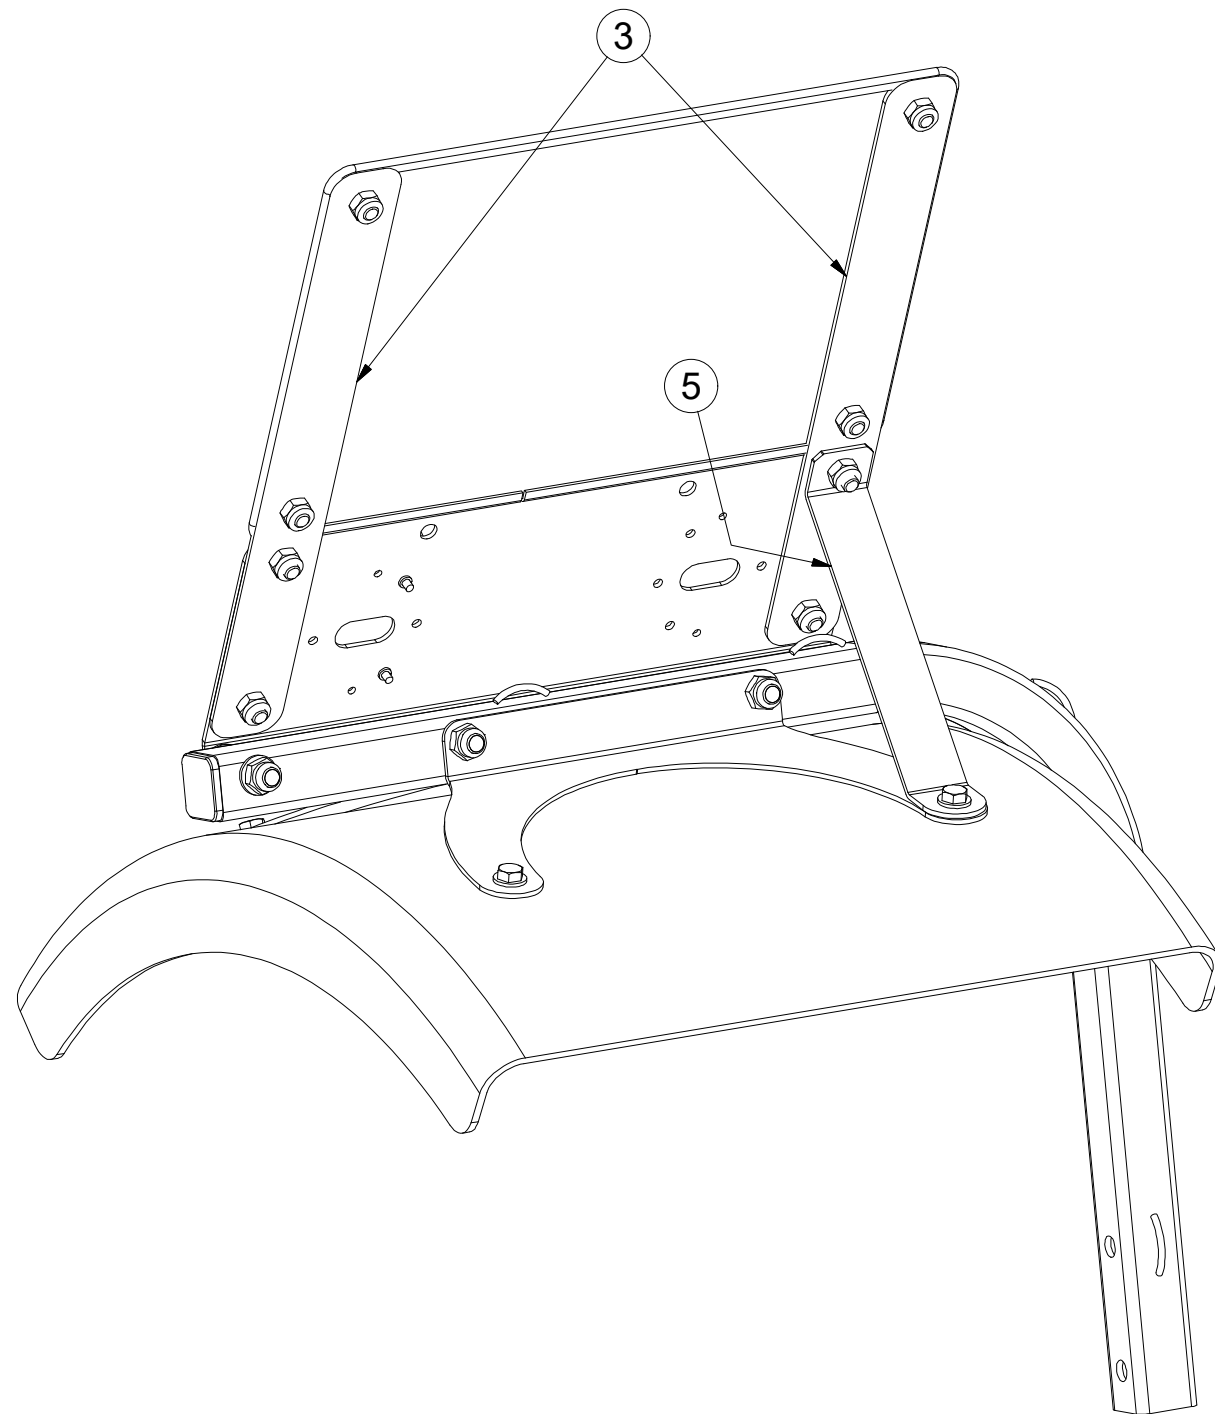

ⒸZ TERČ ZADNÍ PRAVÝ

Ⓓ SCHILD, HINTERES, RECHTES

Ⓕ CIBLE ARRIÈRE DROITE

**3009524**

ⒸGB RIGHT REAR DISC

ⒸRU ЩИТОК ЗАДНИЙ ПРАВЫЙ

ⒸPL TARCZA TYLNA PRAWA

**Farmet**