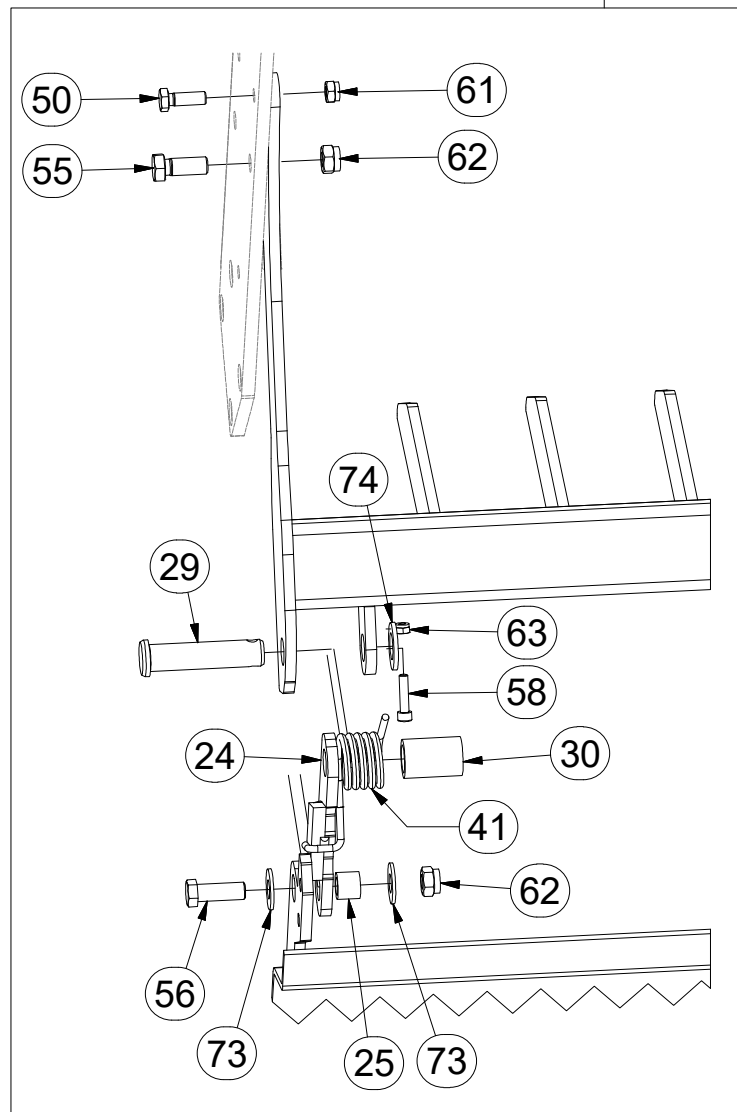

CZ SADA ZADNÍCH VÁLCŮ
D SATZ HINTERE WALZEN
F KIT DE ROULEAUX ARRIÈRE

GB SET OF REAR ROLLERS
RU КОМПЛЕКТ ЗАДНИХ КАТКОВ
PL ZESTAW TYLNYCH WAŁÓW

3008672

Pos.	Part Number	Pcs.
13	3001672	2
19	3004896	2
24	4002269	4
25	4004451	4
29	4015778	4
30	9002979	4
40	m12303	2
41	m12304	2
50	m04343	4
53	m04412	4
55	m01129	4
56	m02254	4
58	m09464	4
61	m04301	4
62	m03683	8
63	m04503	4
73	m05651	8
74	m14028	4