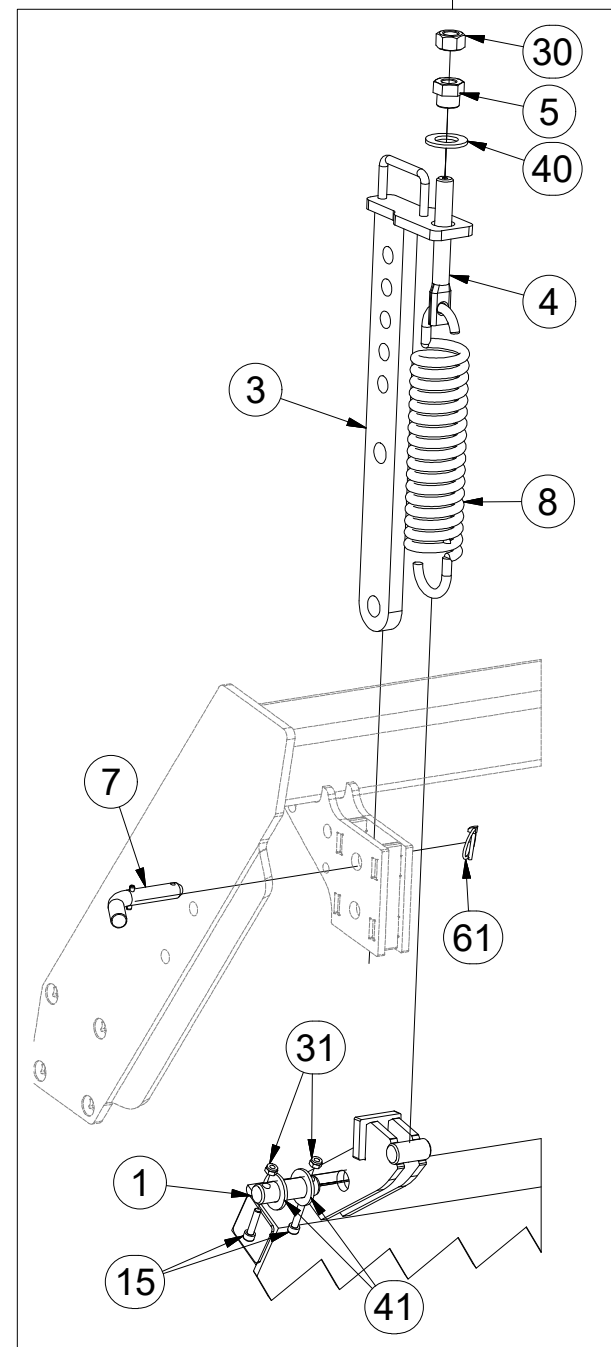

Pos.	Part Number	Pcs.
3	3008686	4
4	4003401	4
5	4000189	4
6	4010390	4
7	4012011	4
8	m02597	4
15	m09464	8
30	m01307	4
31	m04503	8
40	m01225	4
41	m14028	8
61	m10454	5

ⒸZ SADA PŘEDNÍCH VÁLCŮ

Ⓓ SATZ VORDERE WALZEN