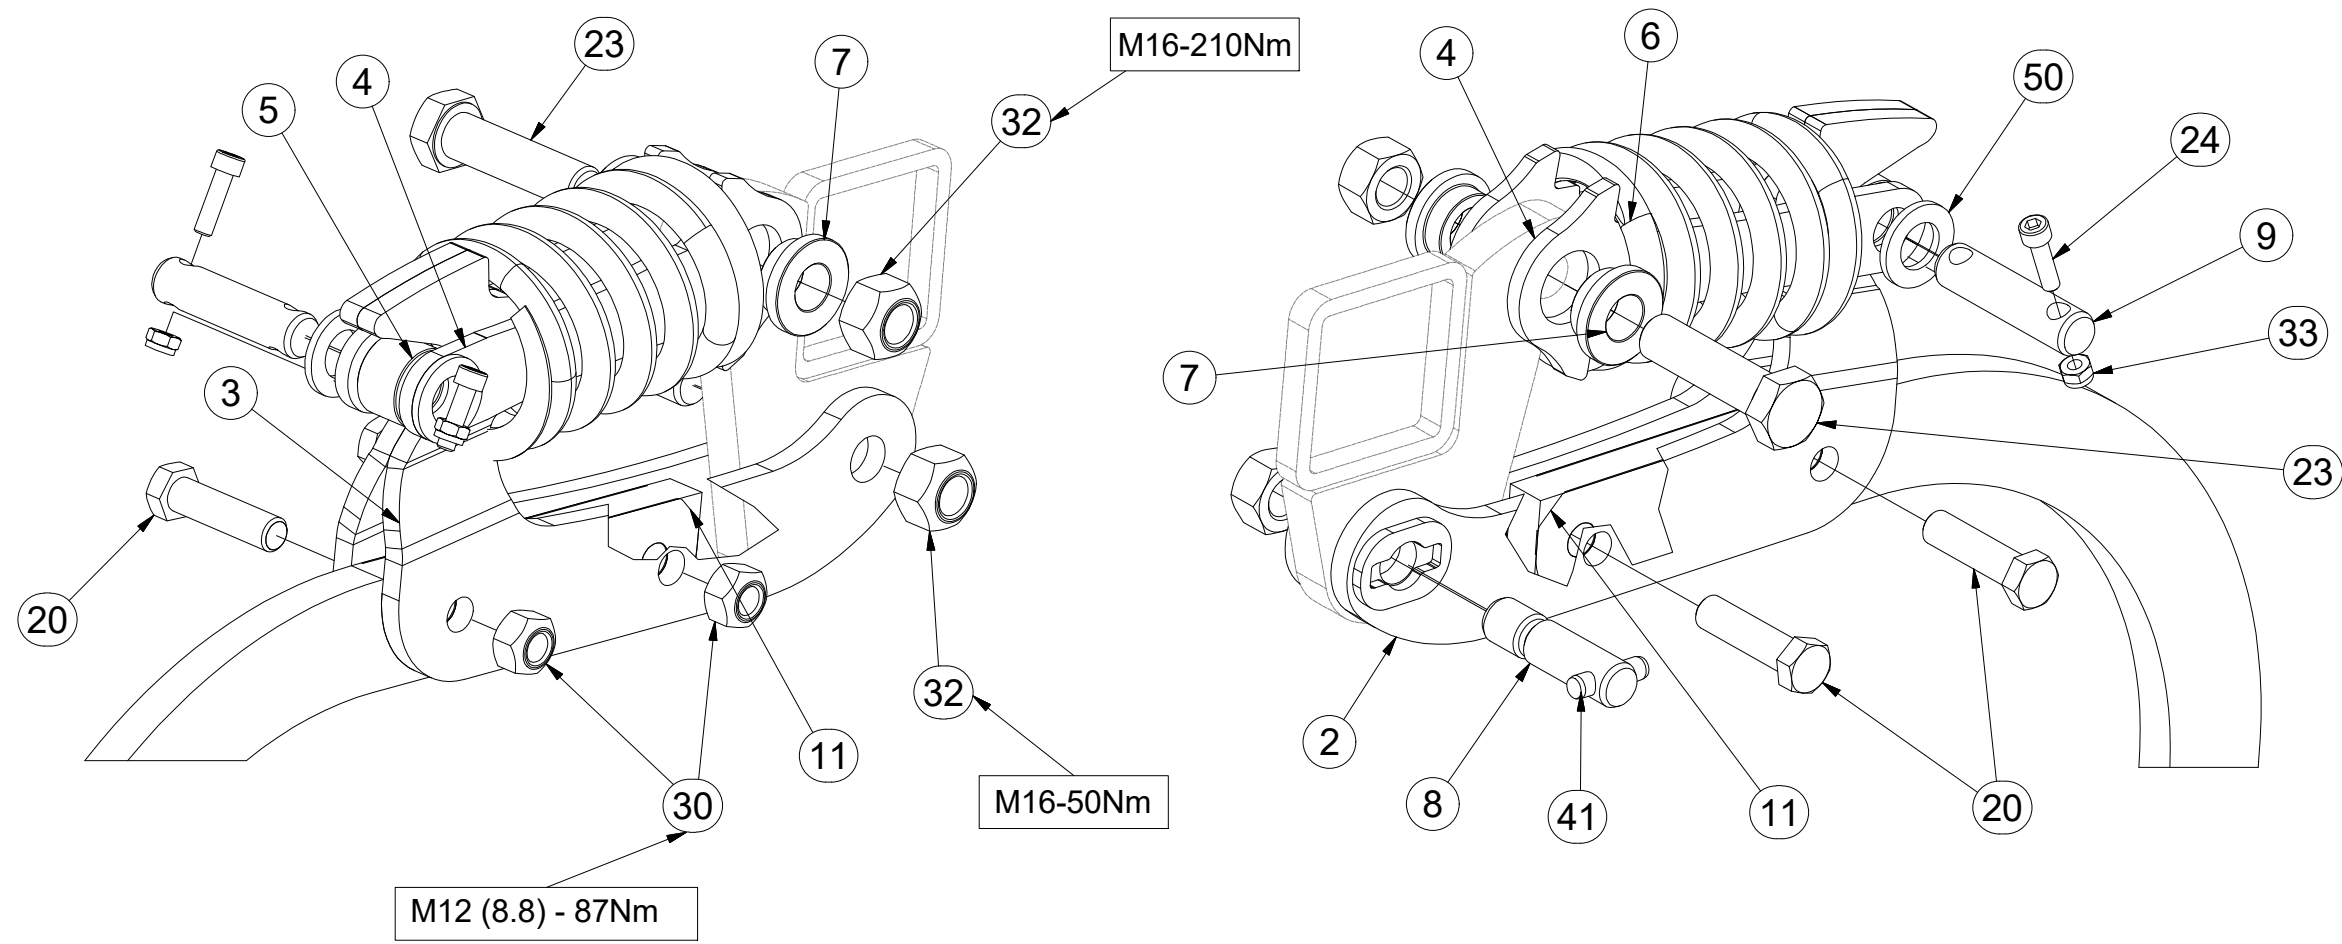

CZ RADLICE KRAJOVÁ / PRAVÁ
D RANDPFLUGSCHAR / RECHTS
F SOC D'EXTRÉMITÉ DE LA / DROITE

GB PLOUGHSHARE EDGE / RIGHT
RU БОКОВАЯ ЛАПА / ПРАВАЯ
PL REDLICA SKRAJNA / PRAWA

4014550

Pos.	Part Number	Pcs.
1	9003266	1
2	4009710	1
3	3005057	1
4	4014253	2
5	4009624	1
6	m12950	1
7	4014252	2
8	4009647	1
9	4015783	1
10	4007281	1
11	4014863	2
20	m06077	2
21	m10440	1
23	m14482	1
24	m15215	2
30	m06233	2
31	m10439	1
32	m12150	2
33	m05560	2
41	m12464	1
50	m14971	2