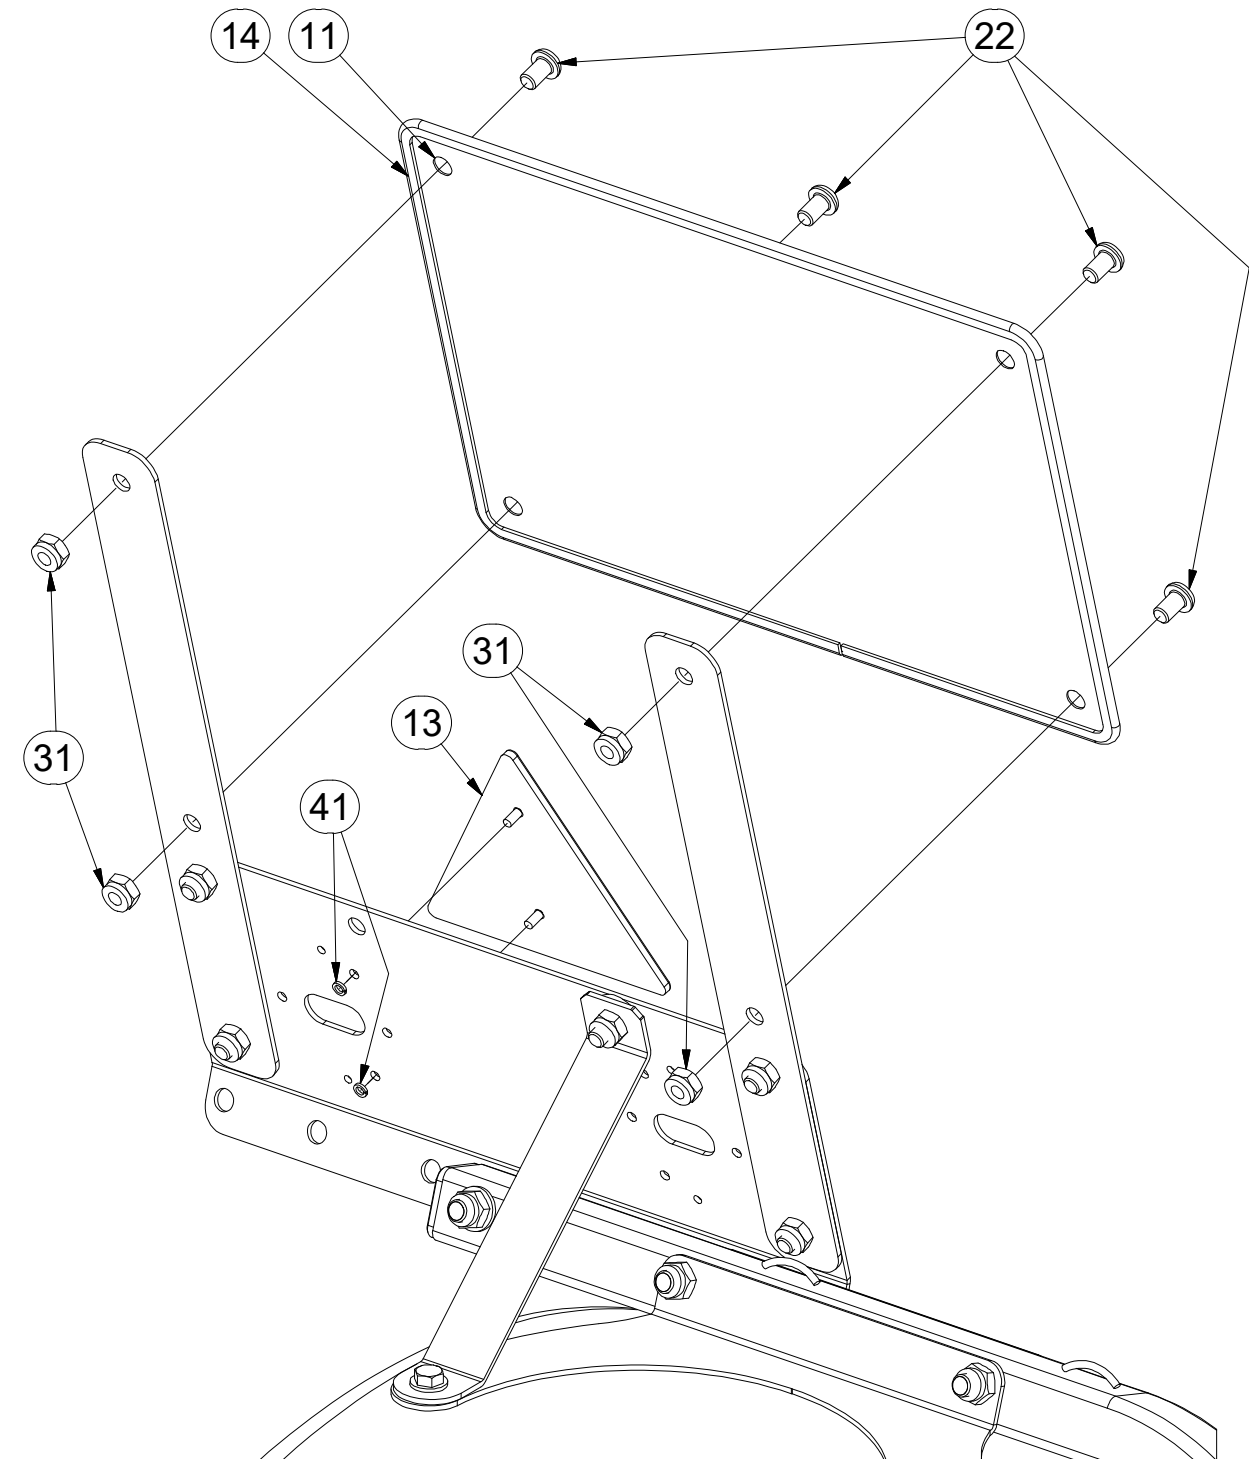

Ⓒ TERČ ZADNÍ PRAVÝ

Ⓓ SCHILD, HINTERES, RECHTES

Ⓕ CIBLE ARRIÈRE DROITE

3009530

Pos.	Part Number	Pcs.
10	m10606	1
11	m16273	1
12	m12689	1
13	m02497	1
14	m16628	1,4
22	m16687	4
23	m03681	4
31	m03775	13
41	m01197	2
42	m01219	2
43	m01209	4
44	m16981	4

Ⓖ RIGHT REAR DISC

Ⓔ ЩИТОК ЗАДНИЙ ПРАВЫЙ

Ⓗ TARCZA TYLNA PRAWA