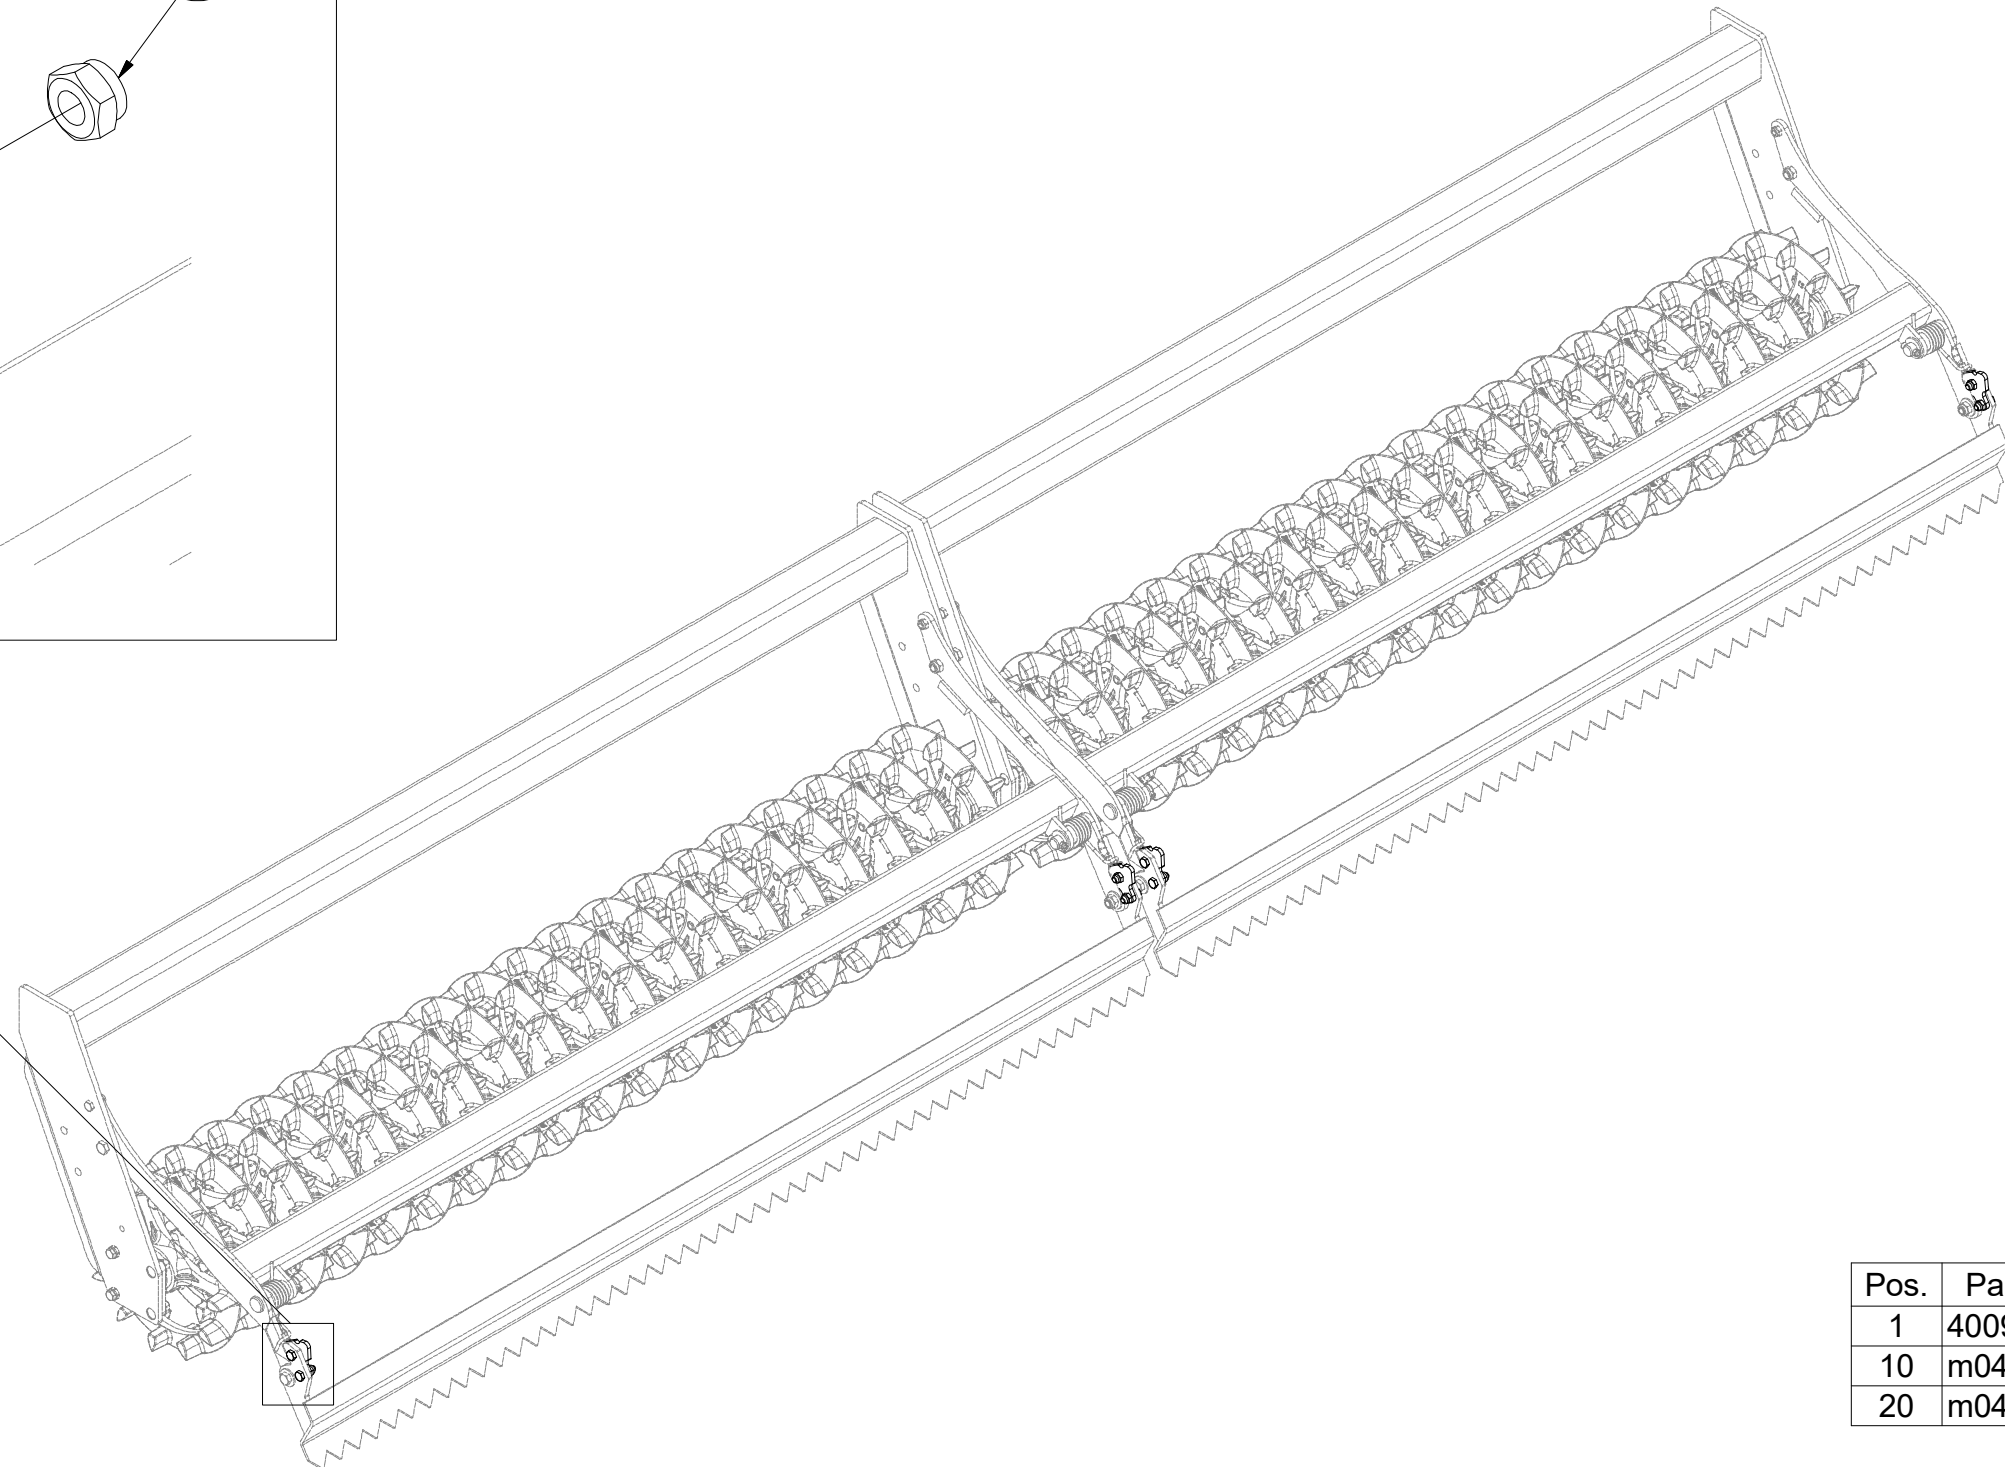

M12 (8.8) - 87Nm

Pos.	Part Number	Pcs.
1	4009757	4
10	m04343	8
20	m04301	8

Ⓒ SADA NÁPRAVY

Ⓓ SATZ AUFHÄNGUNG

Ⓕ KIT DE L'ESSIEU

Ⓖ AXLE SET

Ⓡ КОМПЛЕКТ ОСИ КОЛЁС

Ⓢ ZESTAW OSI