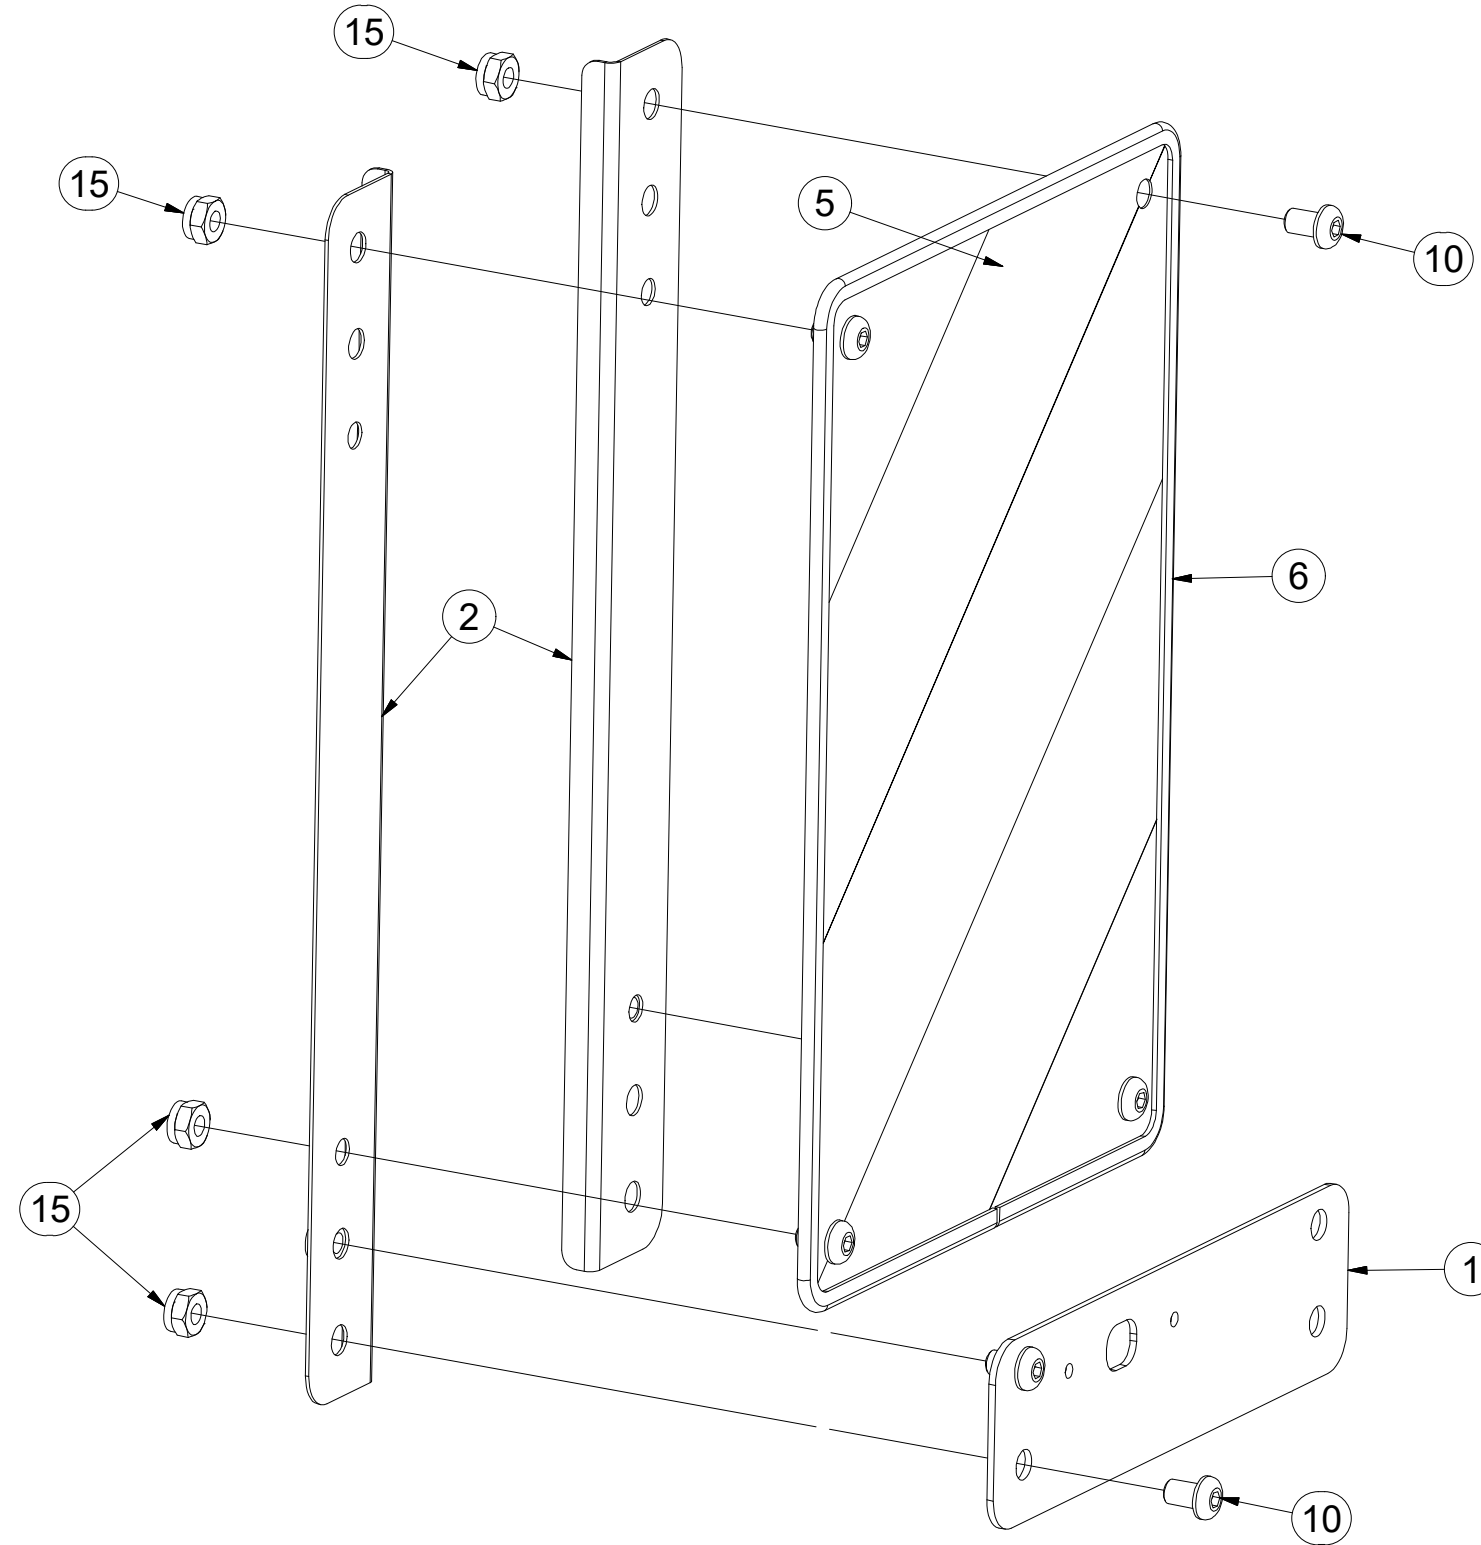

ⒸZ TERČ PŘEDNÍ PRAVÝ

Ⓓ SCHILD, VORDERES, RECHTES

Ⓕ CIBLE AVANT DROITE

ⒼB RIGHT FRONT DISC

ⒶU ЩИТОК ПЕРЕДНИЙ ПРАВЫЙ

ⒶL TARCZA PRZEDNIA PRAWA

**4019076**

Pos.	Part Number	Pcs.
1	4019247	1
2	4019245	2
5	m16273	1
6	m16628	1
10	m16687	6
15	m03775	6