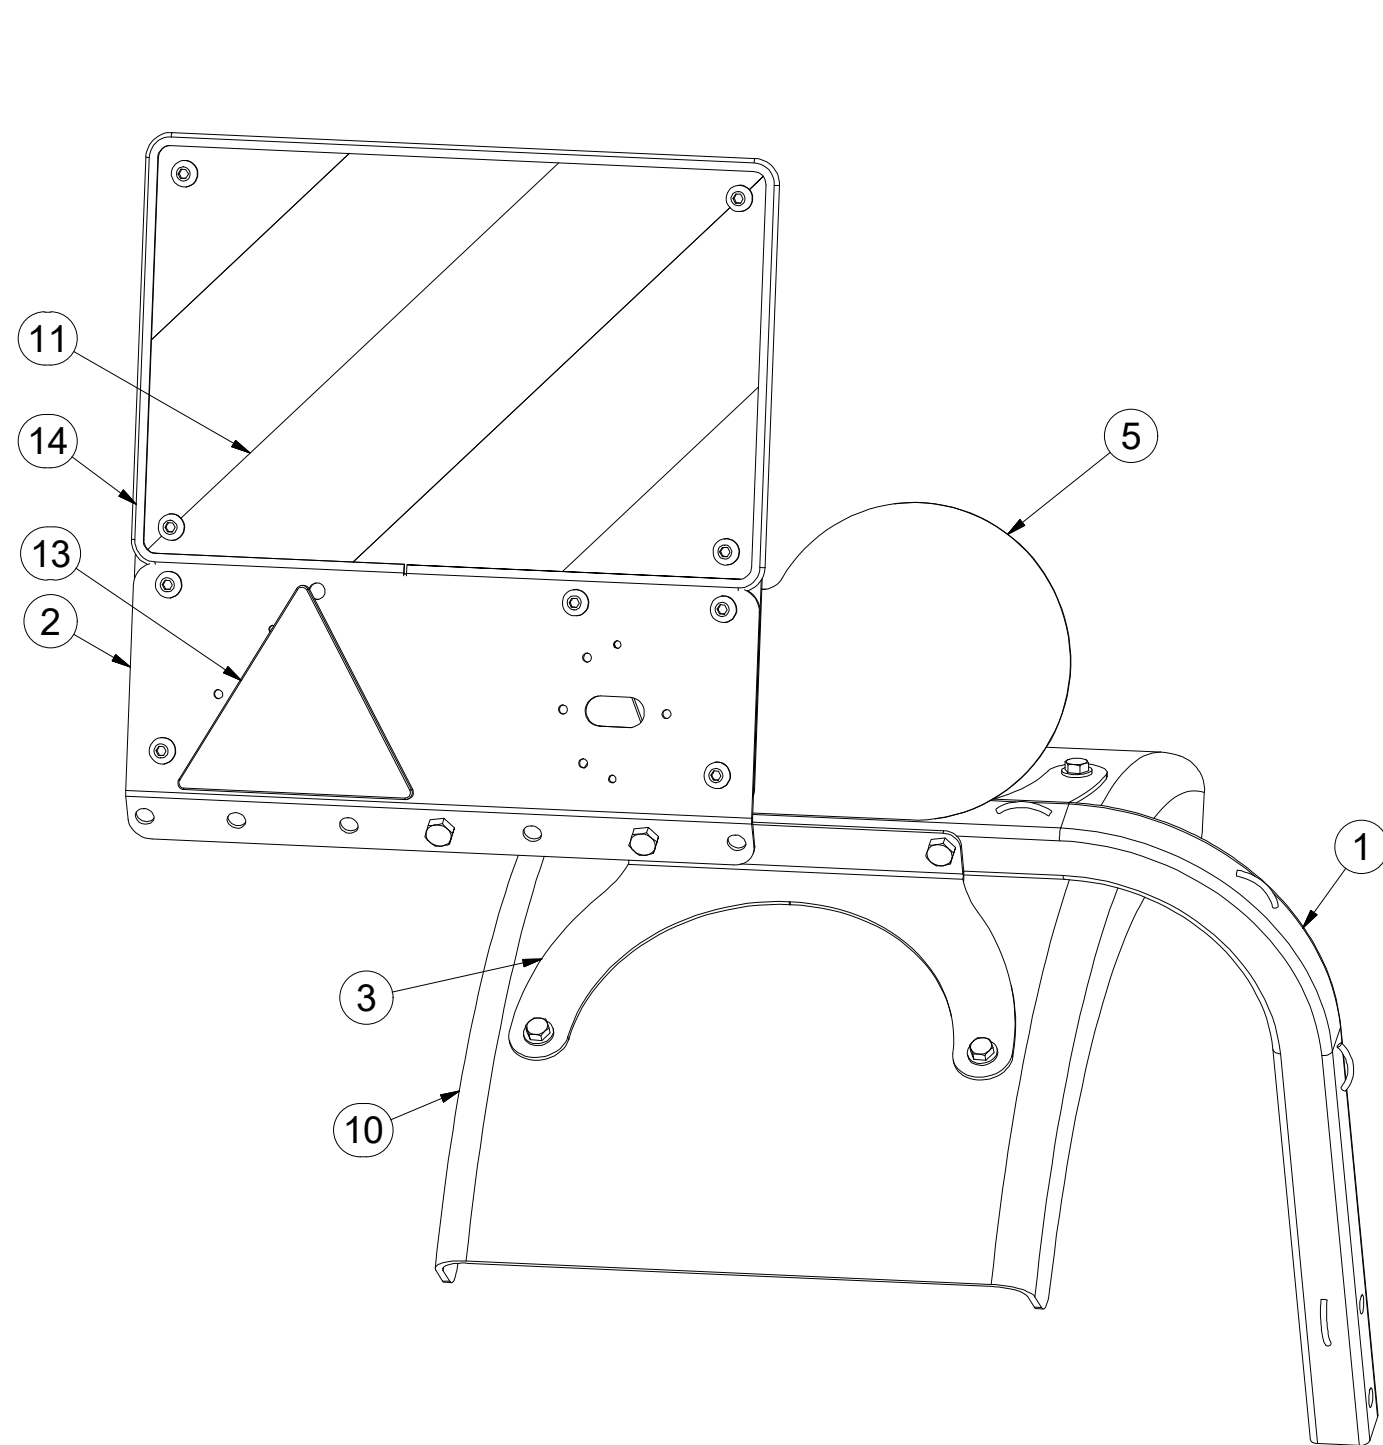

ⒸZ TERČ ZADNÍ LEVÝ

Ⓓ SCHILD, HINTERES, LINKES

Ⓕ CIBLE ARRIÈRE GAUCHE

3009529

ⒼB LEFT REAR DISC

ⒺЩИТОК ЗАДНИЙ ЛЕВЫЙ

ⒽL TARCZA TYLNA LEWA

Farmet

Pos.	Part Number	Pcs.
1	4018798	1
2	4019250	1
3	4019252	2
4	4019249	2
5	4019248	1
6	4019251	1
10	m10606	1
11	m16274	1
13	m02497	1
14	m16628	1,4