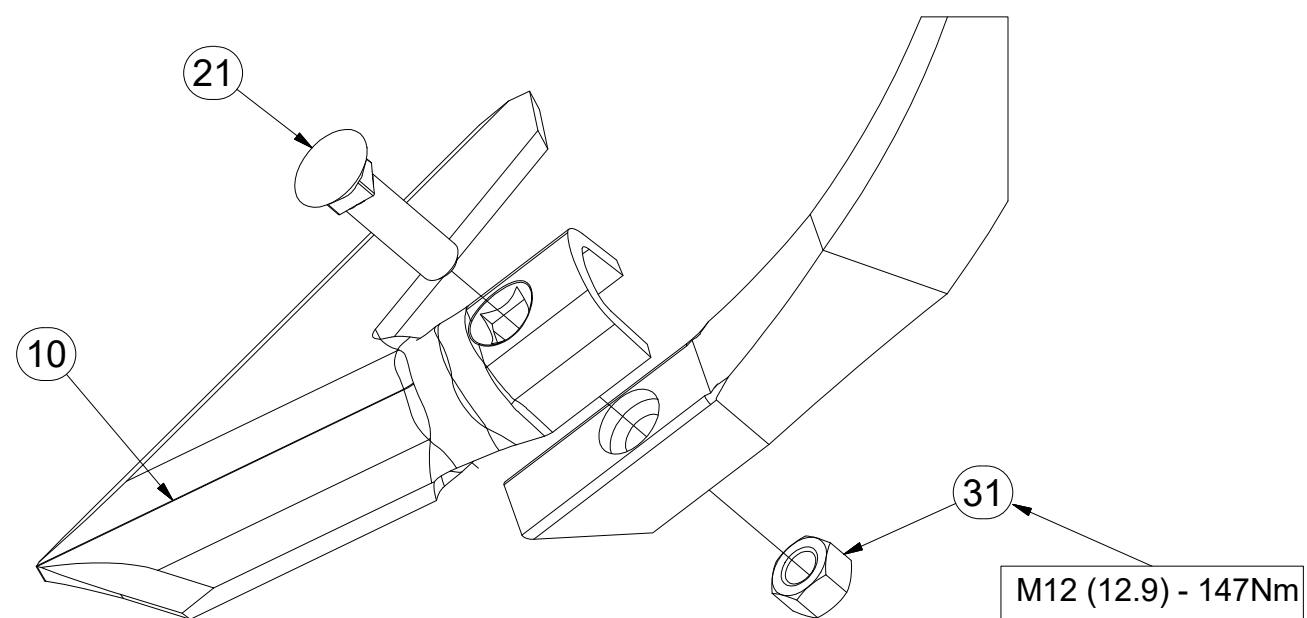

Ⓒ RADLICE KRAJOVÁ / LEVÁ

Ⓓ RANDPFLUGSCHAR / LINKS

Ⓕ SOC D'EXTRÉMITÉ DE LA /GAUCHE

**4014549**

Ⓖ PLOUGHSHARE EDGE / LEFT

Ⓡ БОКОВАЯ ЛАПА / ЛЕВАЯ

Ⓟ REDLICA SKRAJNA / LEWA

Pos.	Part Number	Pcs.
1	9003266	1
2	4009710	1
3	3005057	1
4	4014253	2
5	4009624	1
6	m12950	1
7	4014252	2
8	4009647	1
9	4015783	1
10	4007280	1
11	4014863	2
20	m06077	2
21	m10440	1
23	m14482	1
24	m15215	2
30	m06233	2
31	m10439	1
32	m12150	2
33	m05560	2
41	m12464	1
50	m14971	2