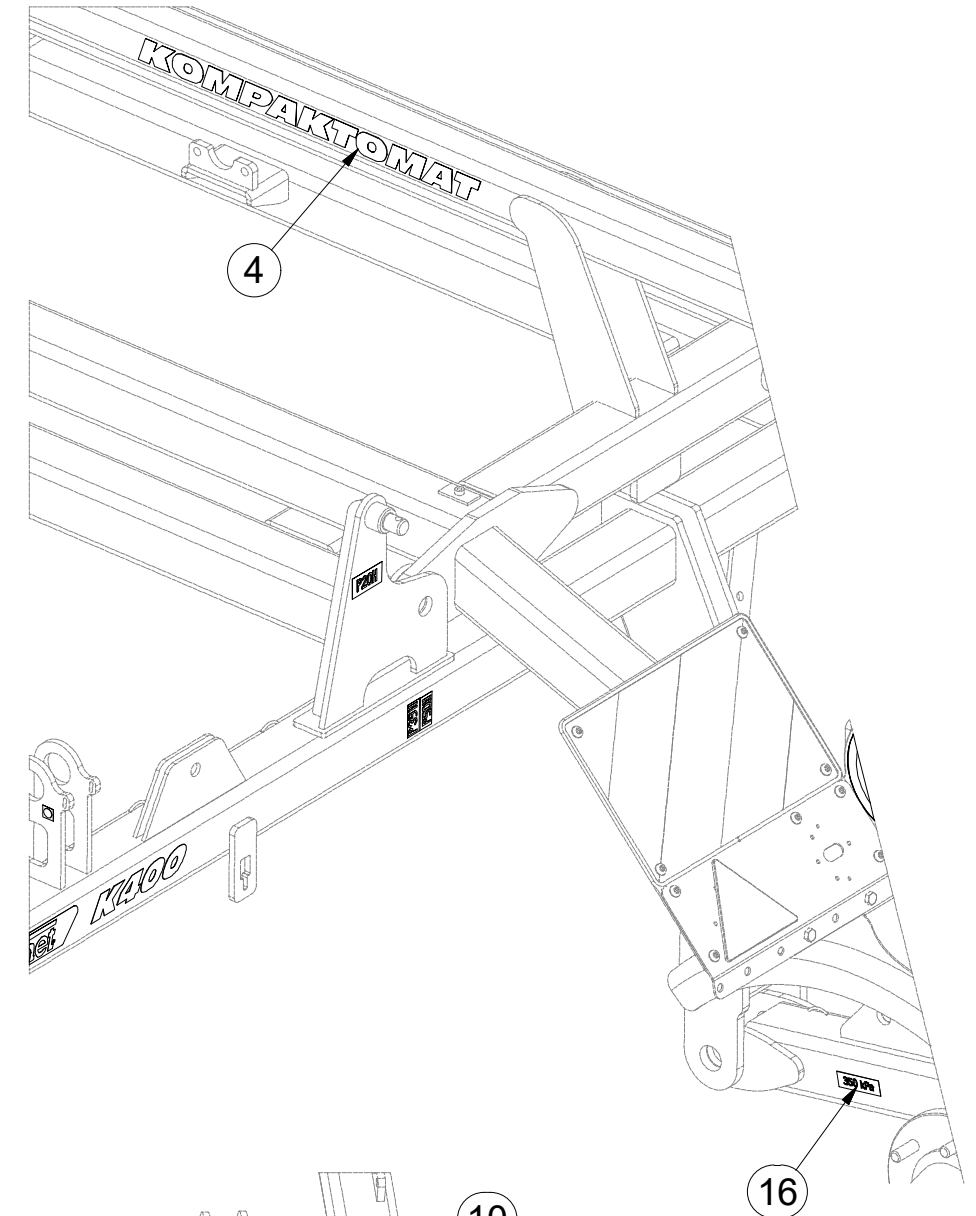

### m16698

Pos.	Part Number	Pcs.
4	m07688	4
5	m10353	2
8	m13116	8
9	m11297	4
10	m07690	4
11	m11296	4
12	m04359	3
15	m04406	1
16	m08845	2
19	m04368	5
22	m13401	1
23	m13708	3

CZ NASAZOVACÍ KLIKA  
 D EINSTELLKURBEL  
 F MANIVELLE AMOVIBILE