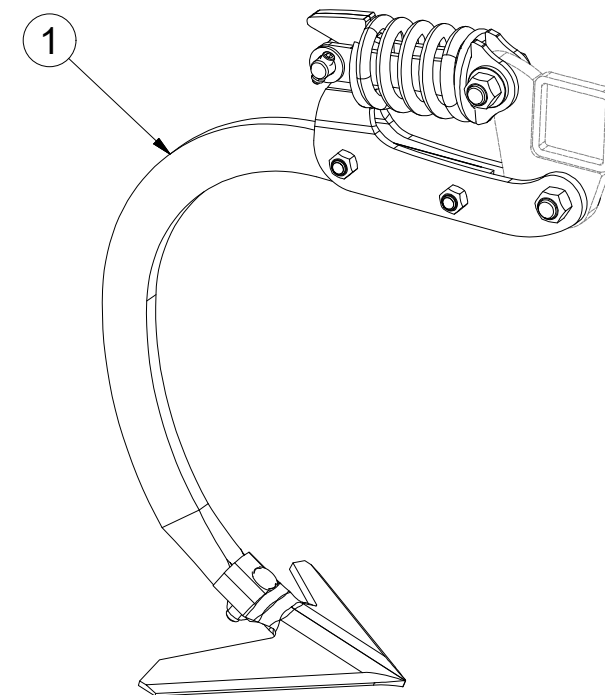

Ⓒ RADLICE

Ⓓ SCHARE

Ⓕ SOC

4009708\_2

Ⓖ SHARE

Ⓡ ЛАПА

Ⓟ REDLICE

Pos.	Part Number	Pcs.
1	9003266	1
2	4009710	1
3	3005057	1
4	4014253	2
5	4009624	1
6	m12950	1
7	4014252	2
8	4009647	1
9	4015783	1
10	3000236-KOO	1
11	4014863	2
20	m06077	2
21	m10440	1
23	m14482	1
24	m15215	2
30	m06233	2
31	m10439	1
32	m12150	2
33	m05560	2
41	m12464	1
50	m14971	2