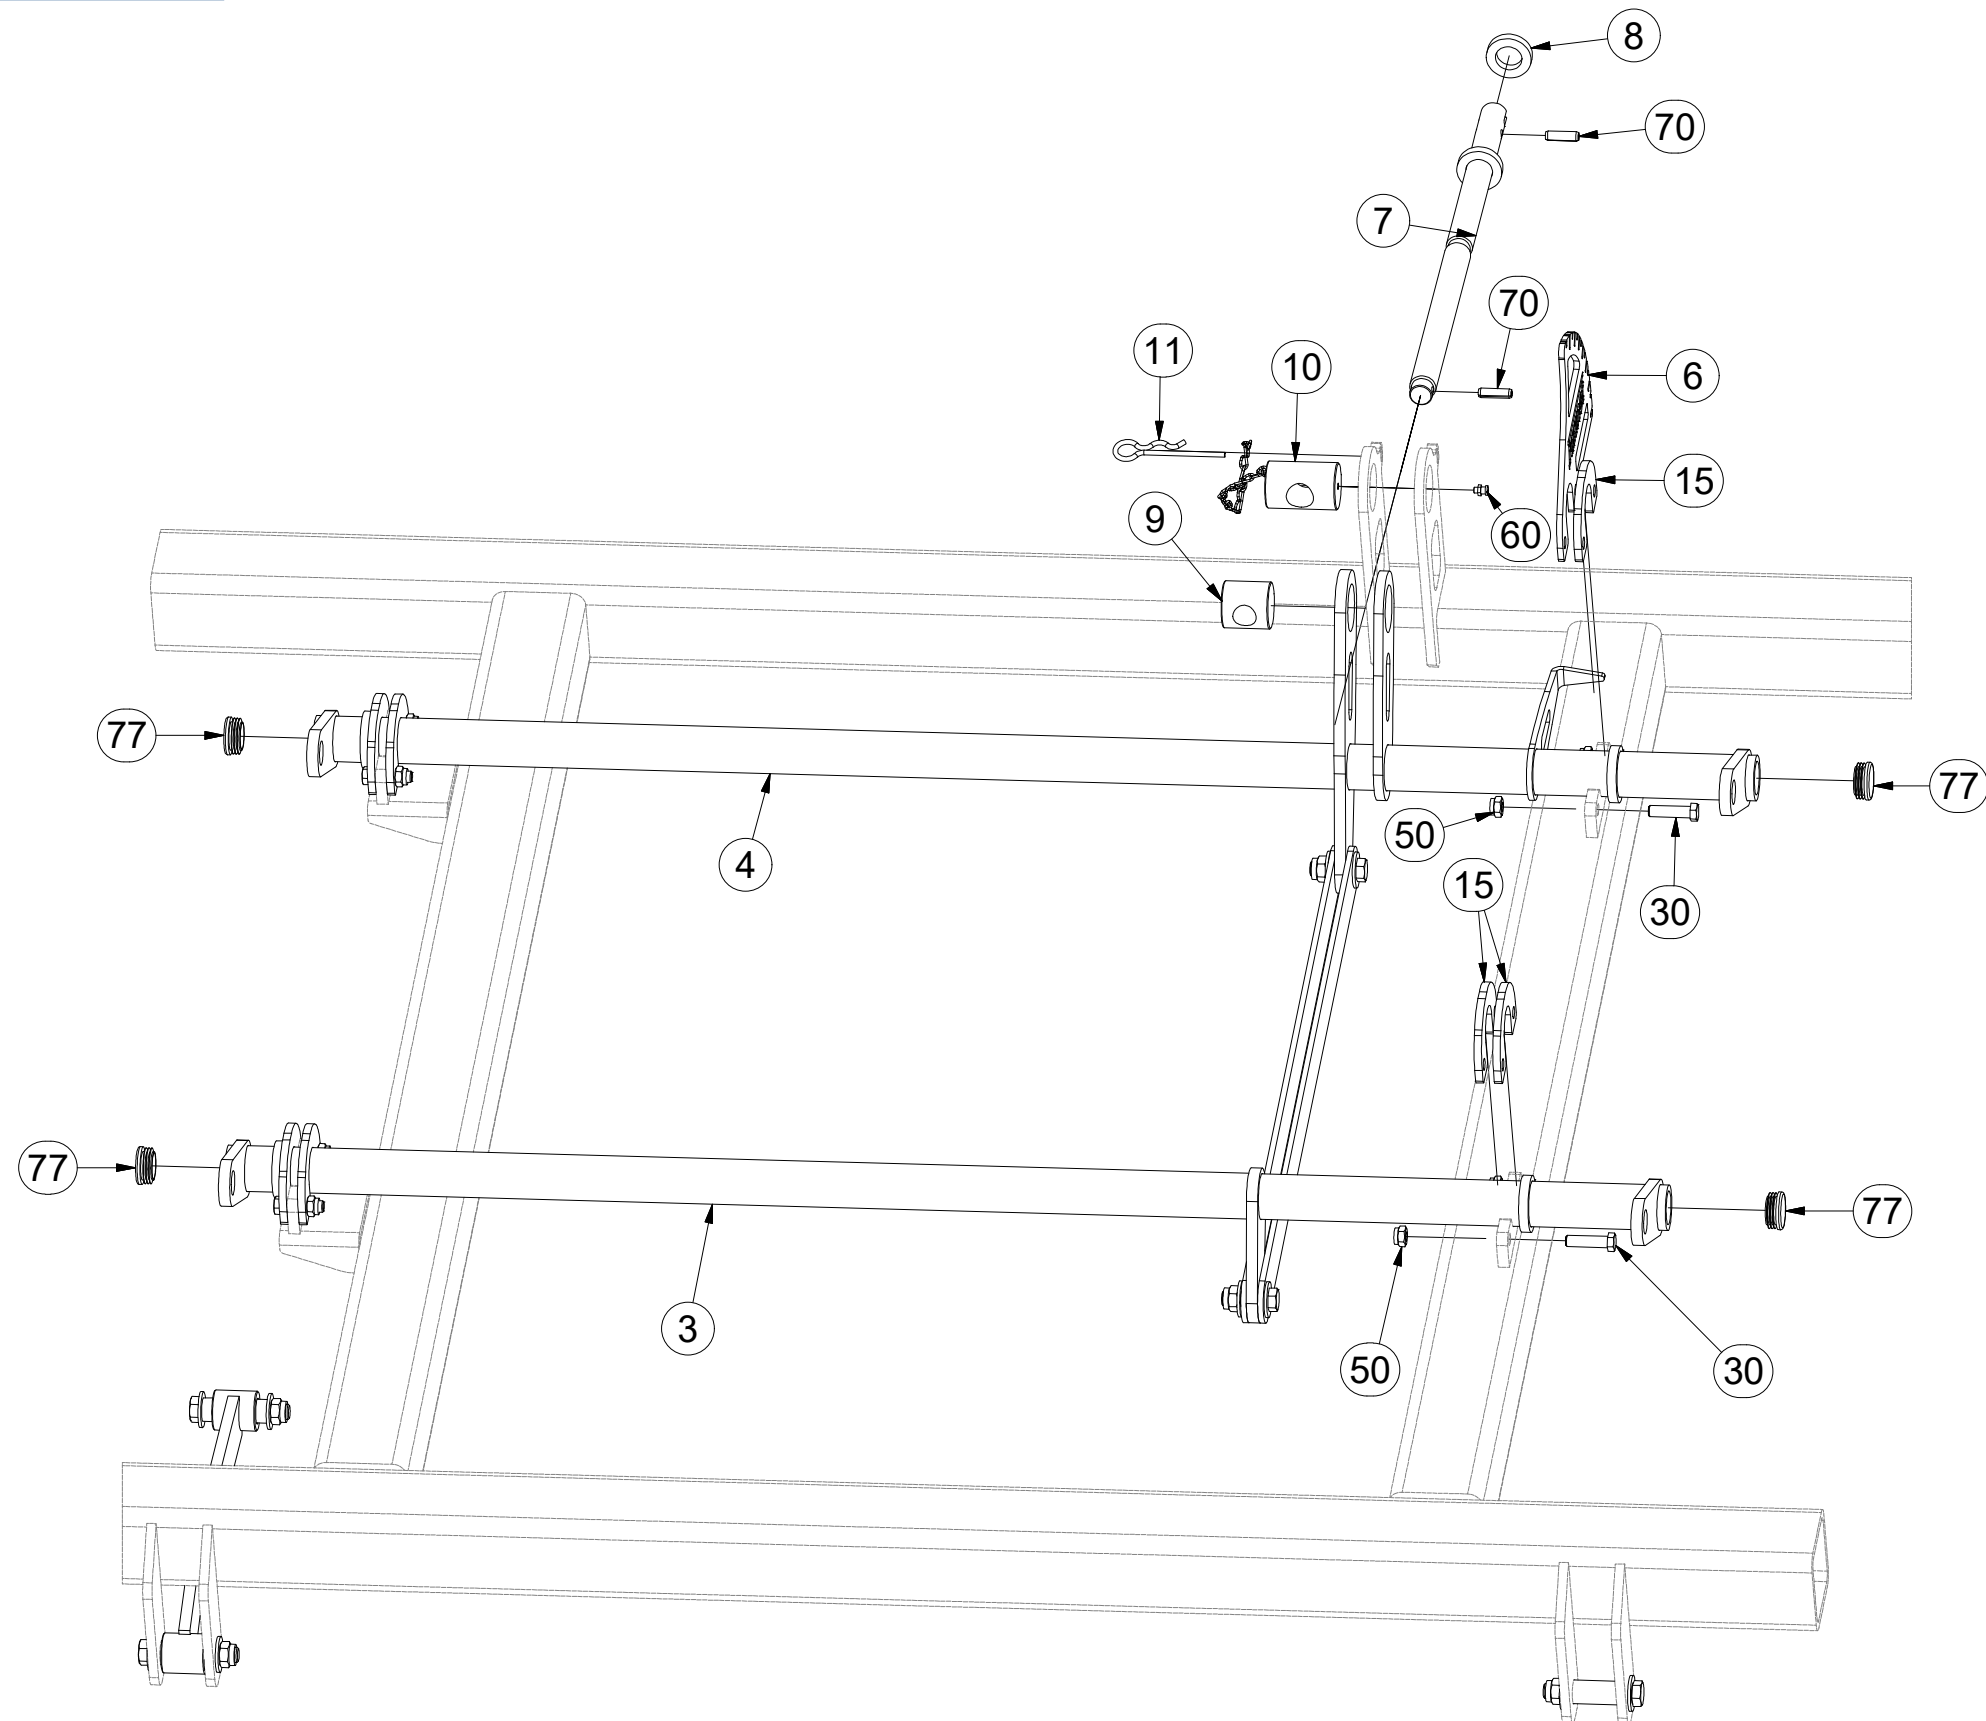

Ⓒ SADA OVLÁDÁNÍ RADLIC

Ⓓ STEUERSATZ PFLUGSCHAREN

Ⓕ KIT DE COMMANDE DES SOCS

Ⓖ SET OF LEVELLERS

Ⓡ КОМПЛЕКТ УПРАВЛЕНИЯ ЛАП

Ⓢ ZESTAW STEROWANIA RADLICAMI

**3006193**

Pos.	Part Number	Pcs.
3	3004115	1
4	3003348	1
6	4005335	2
7	4007654	2
8	9002560	2
9	4005340	2
10	4005355	2
11	m09988	2
15	4005332	14
30	m06077	16
50	m04301	16
60	m10451	2
70	m10736	4
77	m10130	8