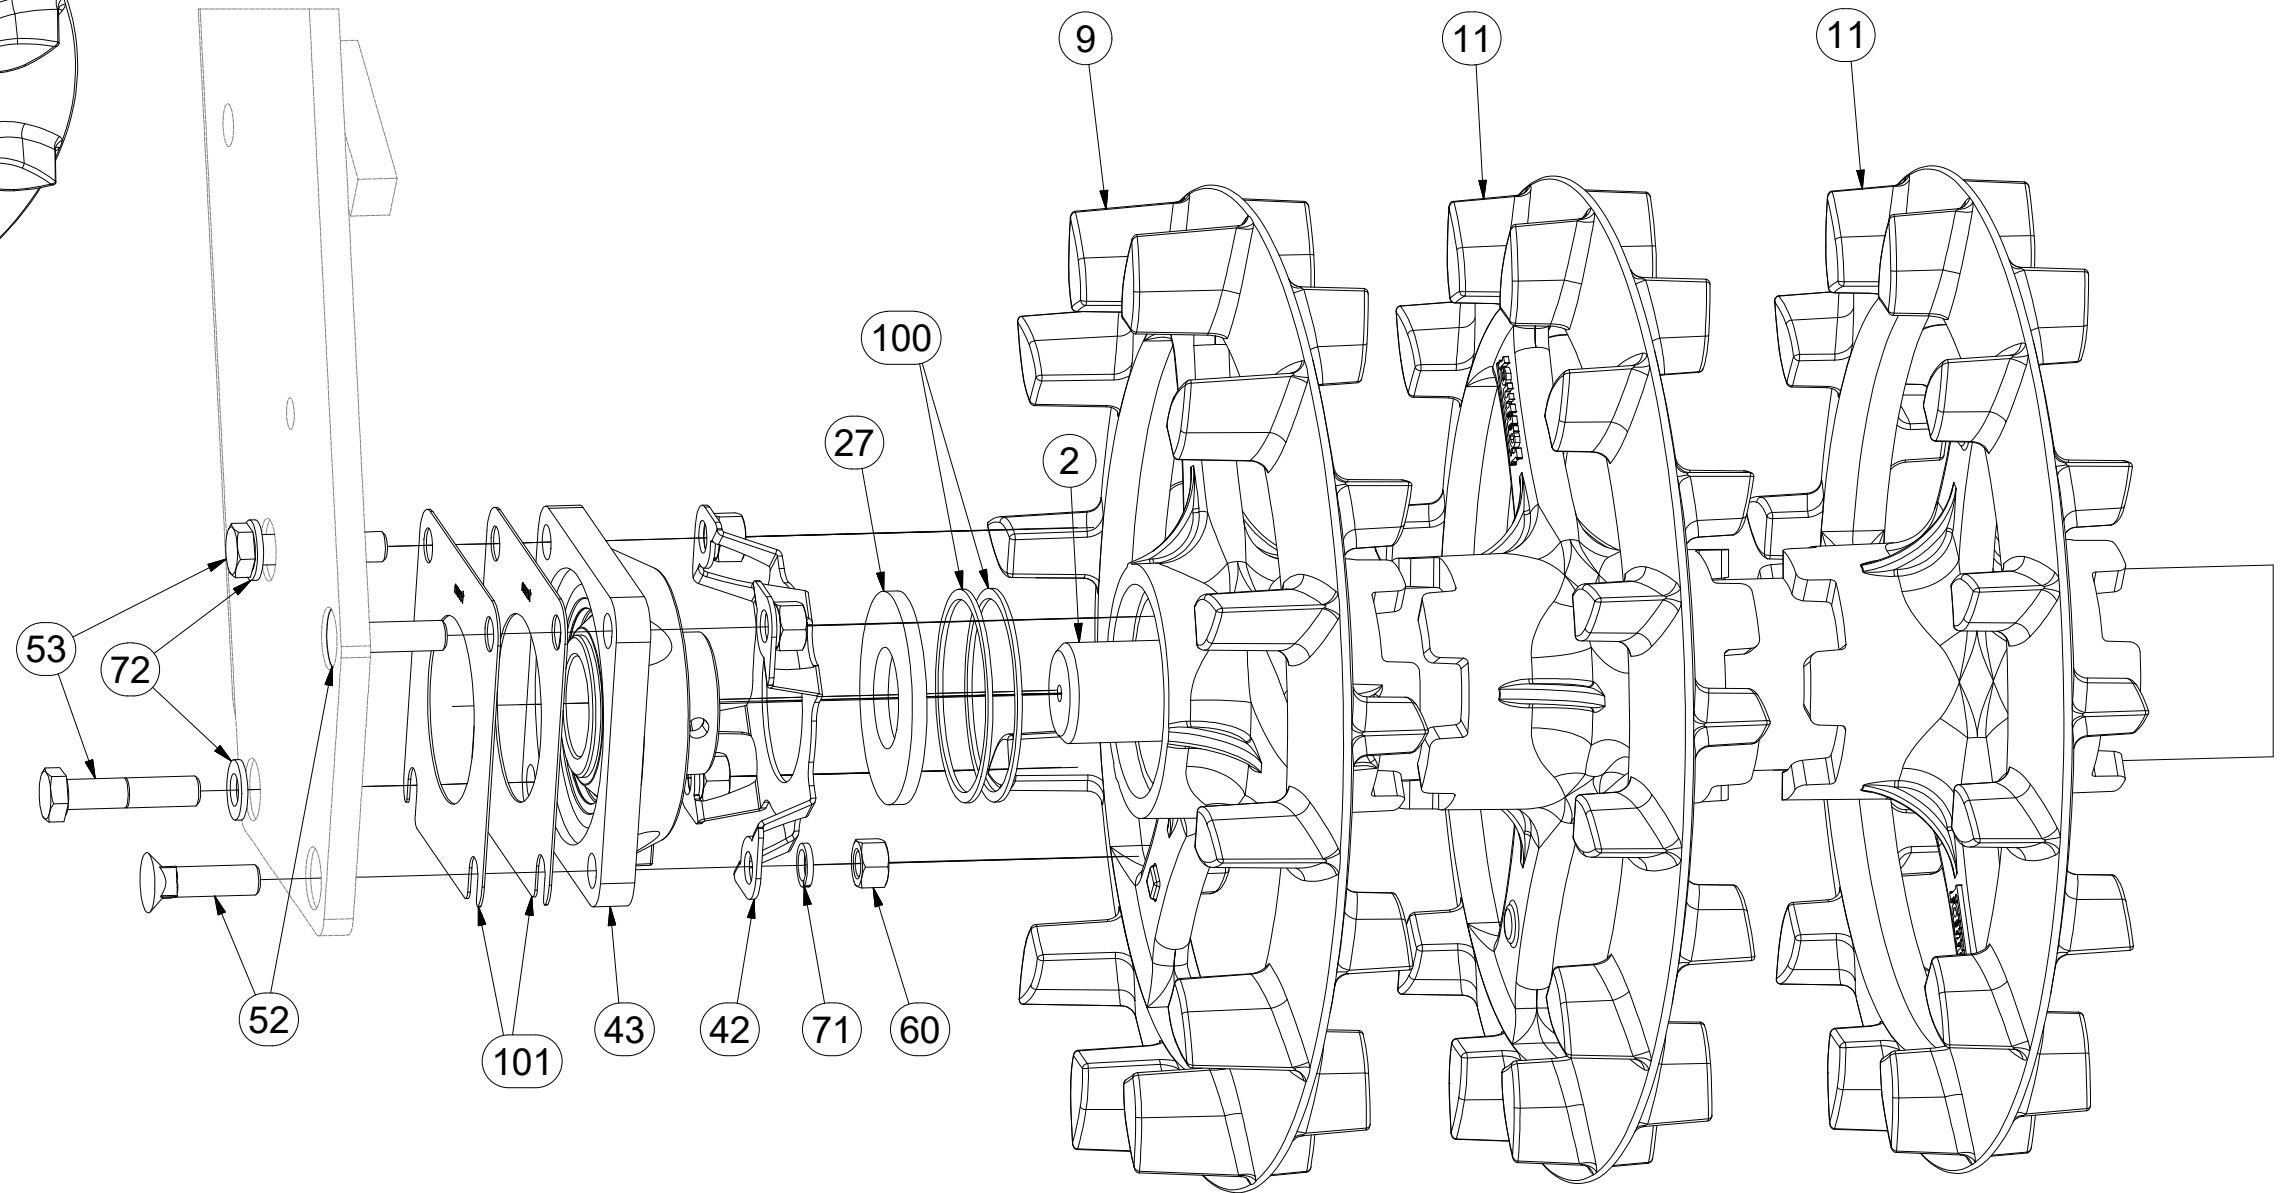

CZ SADA ZADNÍCH VÁLCŮ
D SATZ HINTERE WALZEN
F KIT DE ROULEAUX ARRIÈRE

GB SET OF REAR ROLLERS
RU КОМПЛЕКТ ЗАДНИХ КАТКОВ
PL ZESTAW TYLNYCH WAŁÓW

3008672

Pos.	Part Number	Pcs.
2	3001805	2
9	4009333	4
11	9002944	28
27	4016995	4
42	4014034	4
43	m15625	4
52	m03519	12
53	m04412	4
57	m13958	8
60	m01305	16
71	m03988	16
72	m01214	4
100	4010015	8
101	4016809	8