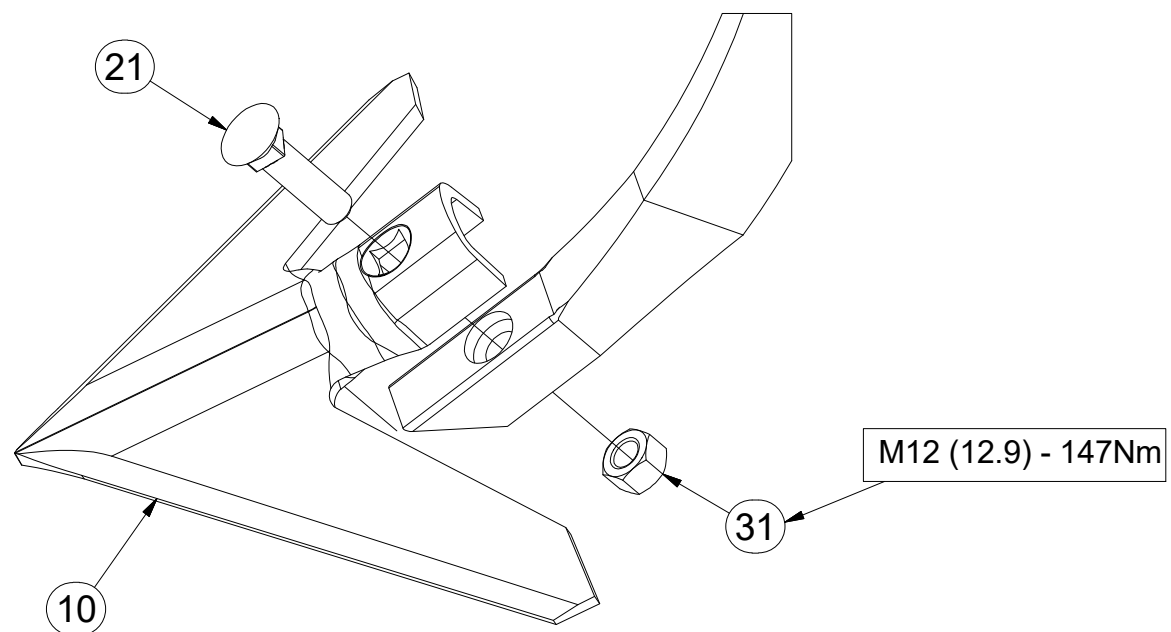

Ⓒ RADLICE

Ⓓ SCHARE

Ⓕ SOC

4009708\_2

Ⓖ SHARE

Ⓡ ЛАПА

Ⓟ REDLICE

Pos.	Part Number	Pcs.
1	9003266	1
2	4009710	1
3	3005057	1
4	4014253	2
5	4009624	1
6	m12950	1
7	4014252	2
8	4009647	1
9	4015783	1
10	3000236-KOO	1
11	4014863	2
20	m06077	2
21	m10440	1
23	m14482	1
24	m15215	2
30	m06233	2
31	m10439	1
32	m12150	2
33	m05560	2
41	m12464	1
50	m14971	2