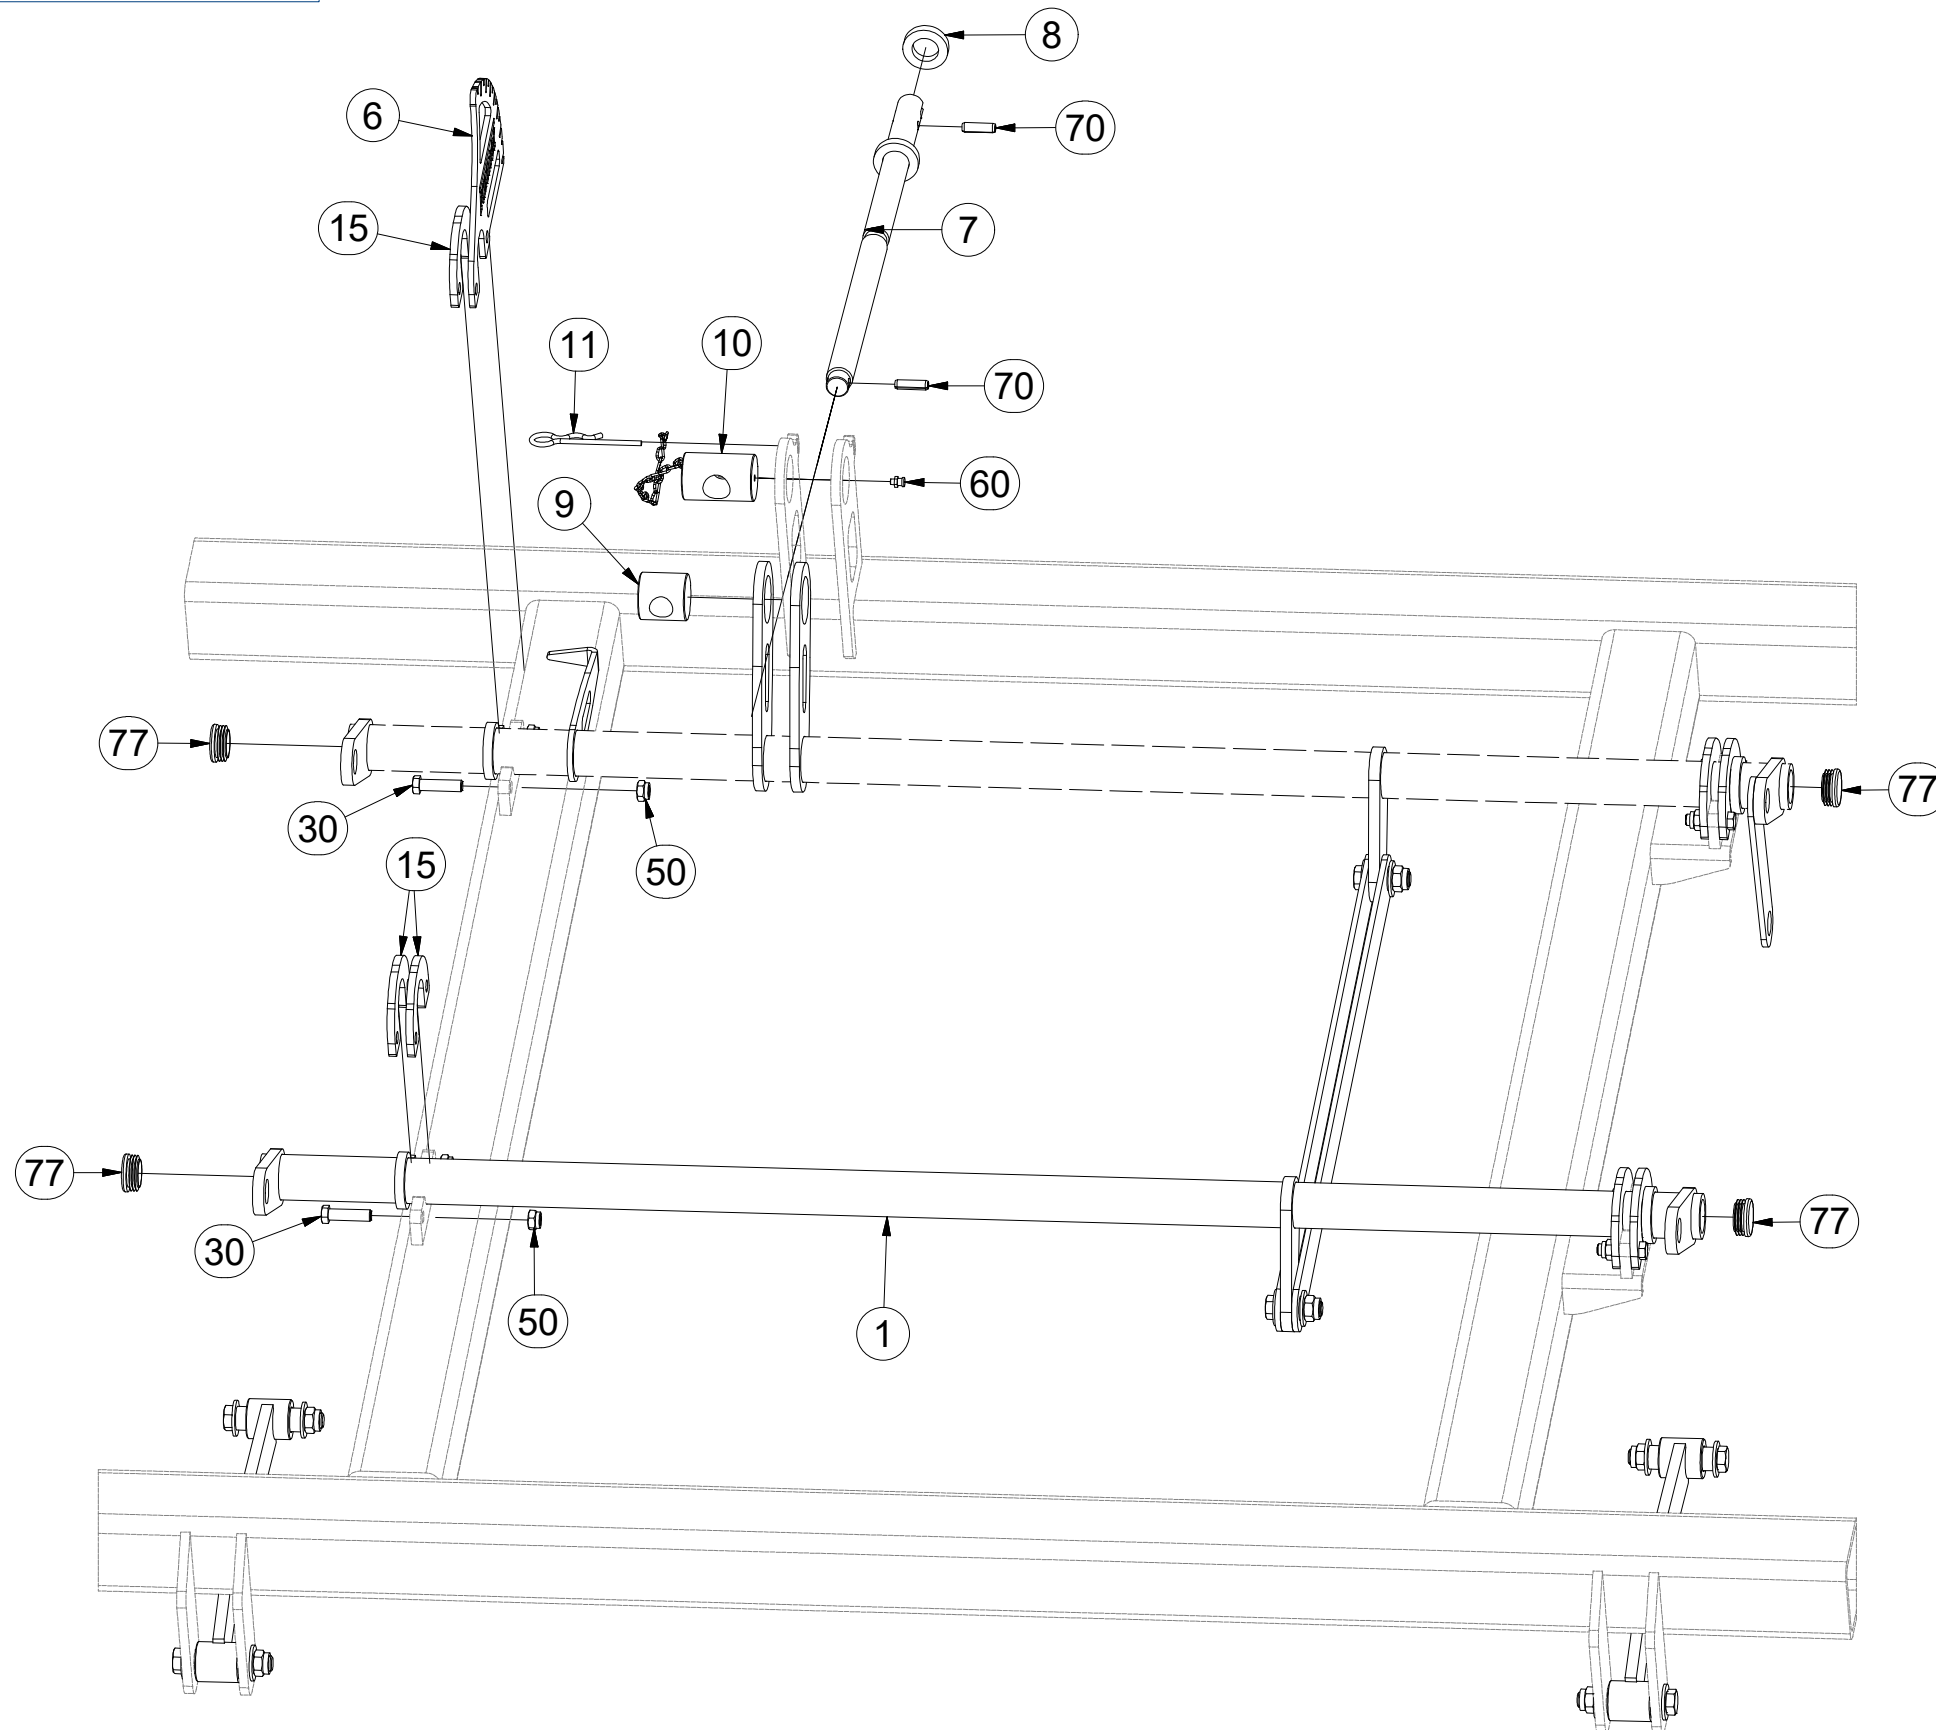

ⒸZ SADA OVLÁDÁNÍ RADLIC

Ⓓ STEUERSATZ PFLUGSCHAREN

Ⓕ KIT DE COMMANDE DES SOCS

ⒼB SET OF LEVELLERS

ⒺU КОМПЛЕКТ УПРАВЛЕНИЯ ЛАП

ⒶL ZESTAW STEROWANIA RADLICAMI

**3006193**

Pos.	Part Number	Pcs.
1	3004116	1
6	4005335	2
7	4007654	2
8	9002560	2
9	4005340	2
10	4005355	2
11	m09988	2
15	4005332	14
30	m06077	16
50	m04301	16
60	m10451	2
70	m10736	4
77	m10130	8