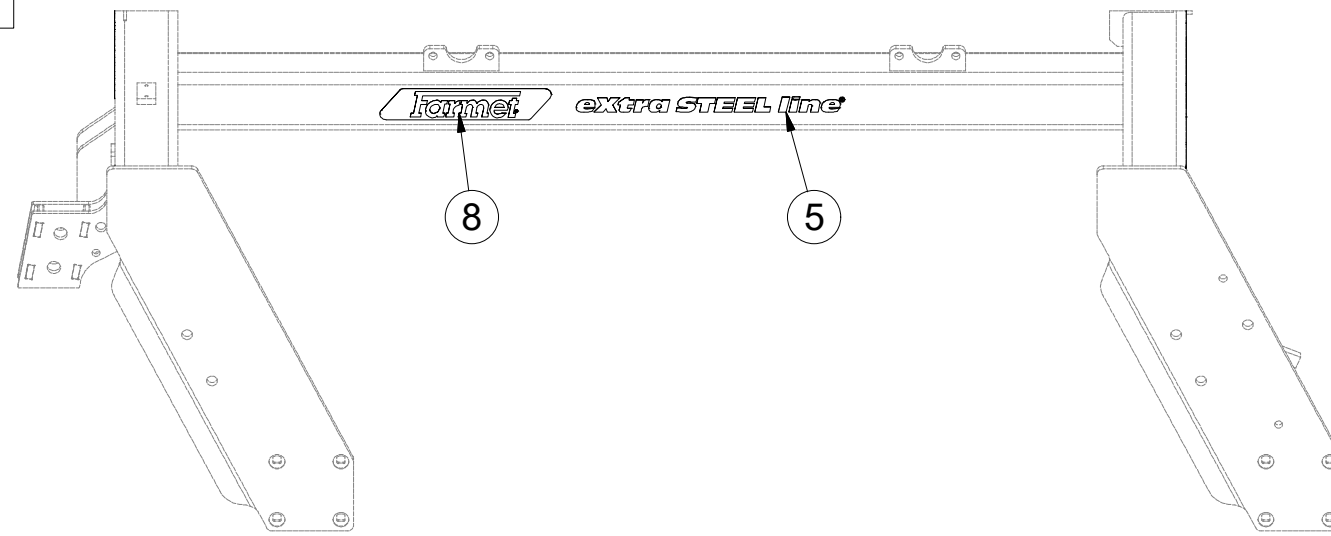

### m16698

Pos.	Part Number	Pcs.
4	m07688	4
5	m10353	2
8	m13116	8
9	m11297	4
10	m07690	4
11	m11296	4
12	m04359	3
15	m04406	1
16	m08845	2
19	m04368	5
22	m13401	1
23	m13708	3

CZ NASAZOVACÍ KLIKA  
 D EINSTELLKURBEL  
 F MANIVELLE AMOVIBILE