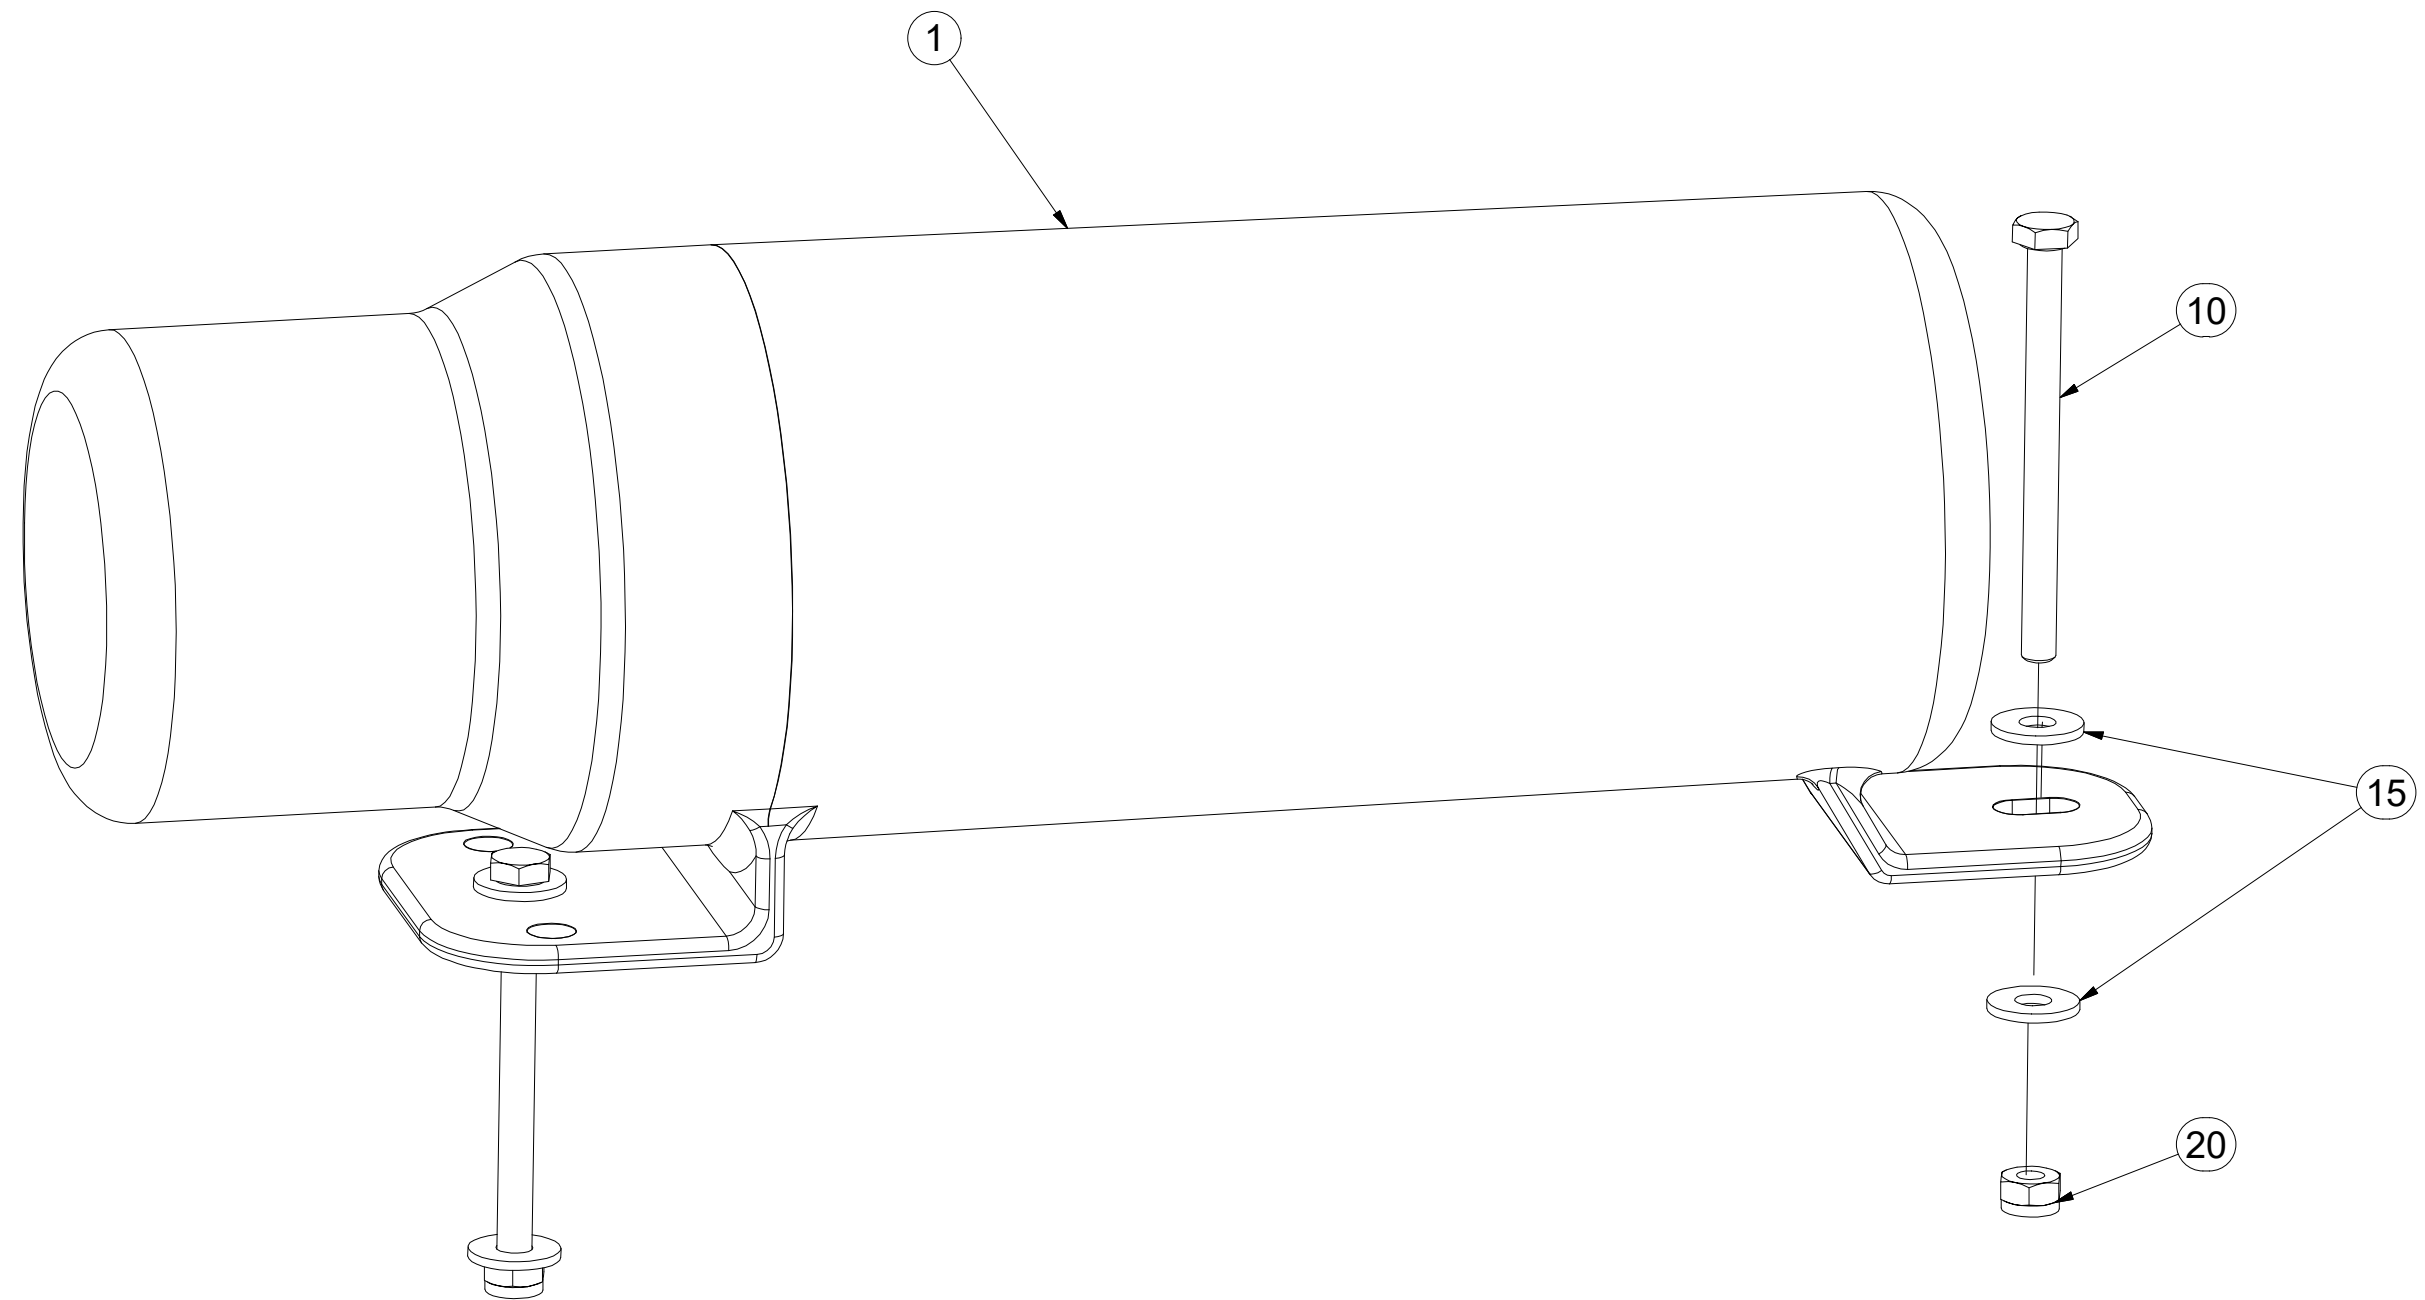

Ⓓ BÜCHSENSATZ

Ⓕ KIT DU TUBE

**4018541**

Ⓖ TUBE SET

Ⓡ КОМПЛЕКТ ТУБУСА

Ⓟ ZESTAW RUREK

M6 (8.8) - 10Nm

Pos.	Part Number	Pcs.
1	m15900	1
10	m16453	2
15	m16612	4
20	m05560	2