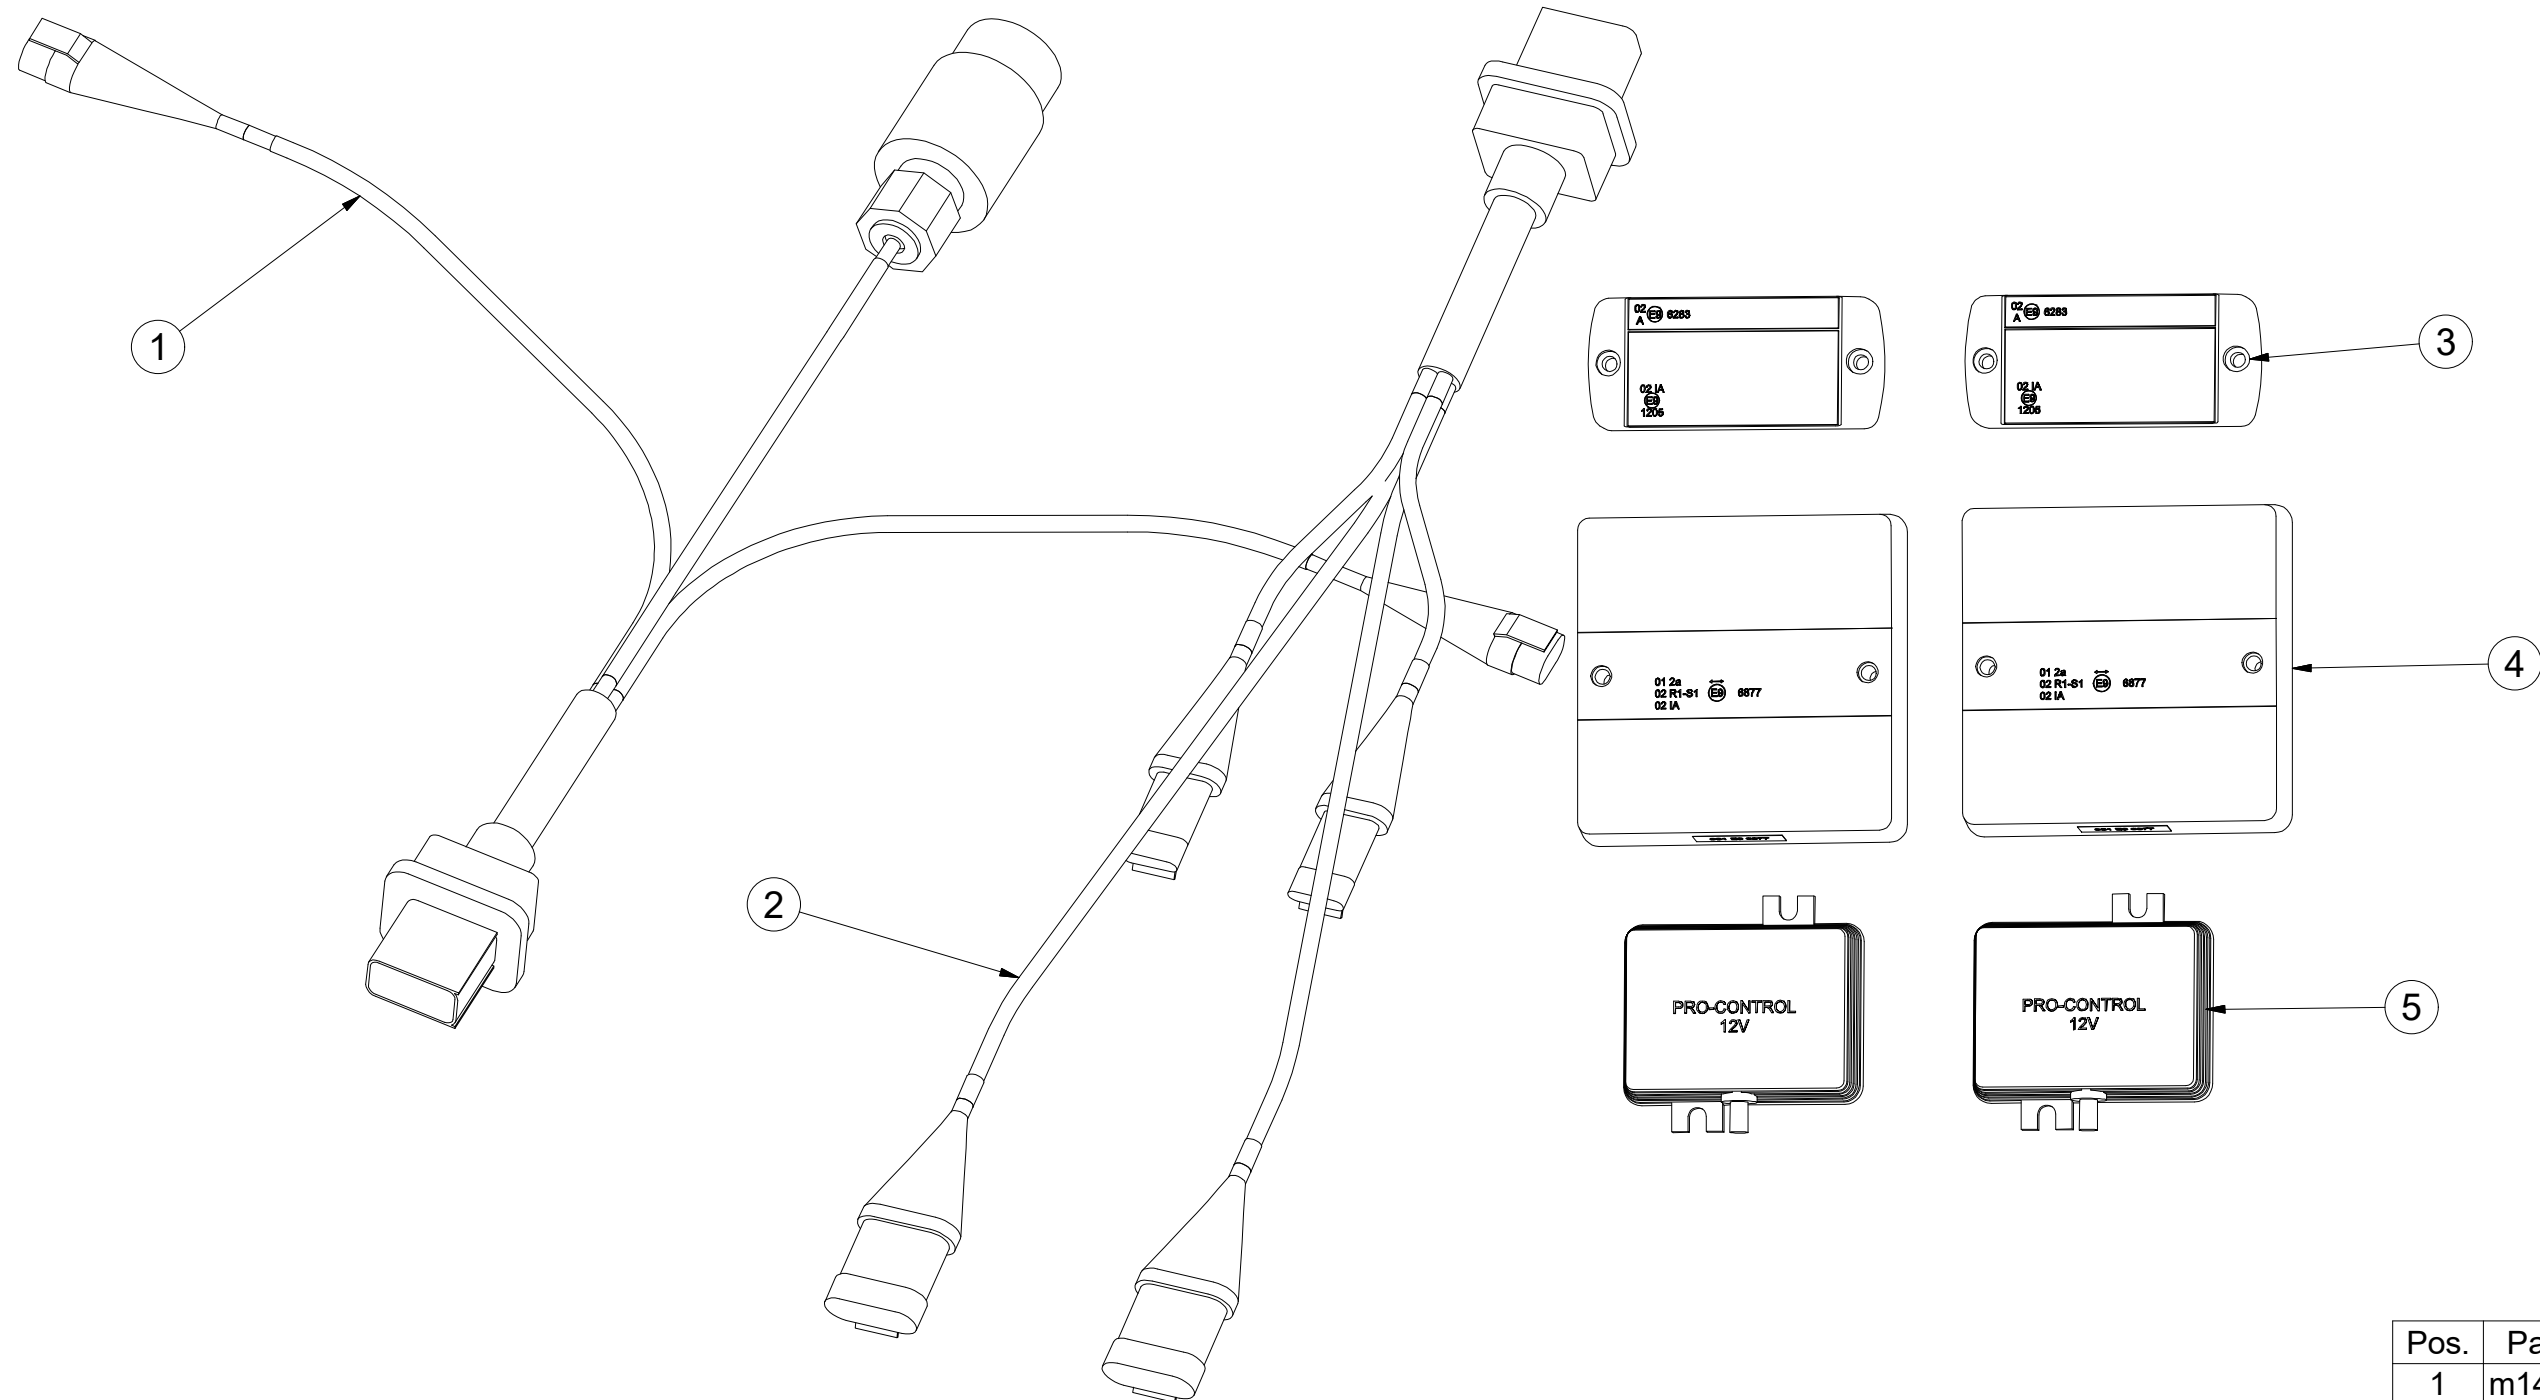

Ⓒ SVĚTELNÁ SADA

Ⓓ LEUCHTENSATZ

Ⓕ KIT LUMINEUX

m16768

Ⓖ LIGHTING SET

Ⓡ ОСВЕТИТЕЛЬНЫЙ КОМПЛЕКТ

Ⓢ ZESTAW OŚWIETLENIA

Farmet

Pos.	Part Number	Pcs.
1	m14779	1
2	m14778	1
3	m14776	2
4	m16781	2
5	m14777	2