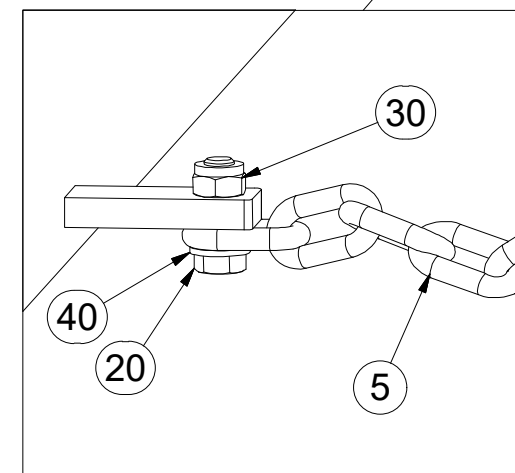

Ⓒ SADA RADLIC

Ⓓ SCHARSATZ

Ⓕ KIT DE SOCS

Ⓖ SET OF PLOUGHSHARES

Ⓡ КОМПЛЕКТ ЛАП

Ⓟ ZESTAW REDLIC

**3005045**

Pos.	Part Number	Pcs.
1	3007417	1
2	3009549	1
3	3009550	1
4	4004451	4
5	4001641	2
6	3007418	1
20	m01092	2
21	m02254	4
30	m04503	2
31	m03683	4
40	m01203	2
41	m05651	8