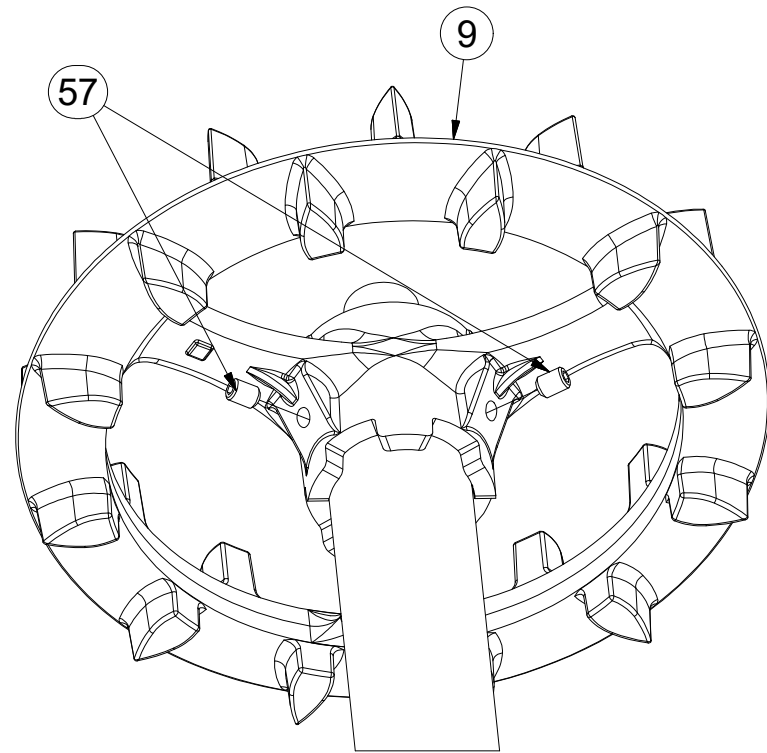

CZ SADA ZADNÍCH VÁLCŮ
D SATZ HINTERE WALZEN
F KIT DE ROULEAUX ARRIÈRE

GB SET OF REAR ROLLERS
RU КОМПЛЕКТ ЗАДНИХ КАТКОВ
PL ZESTAW TYLNYCH WAŁÓW

3008672

Pos.	Part Number	Pcs.
2	3001805	2
9	4009333	4
11	9002944	28
27	4016995	4
42	4014034	4
43	m15625	4
52	m03519	12
53	m04412	4
57	m13958	8
60	m01305	16
71	m03988	16
72	m01214	4
100	4010015	8
101	4016809	8