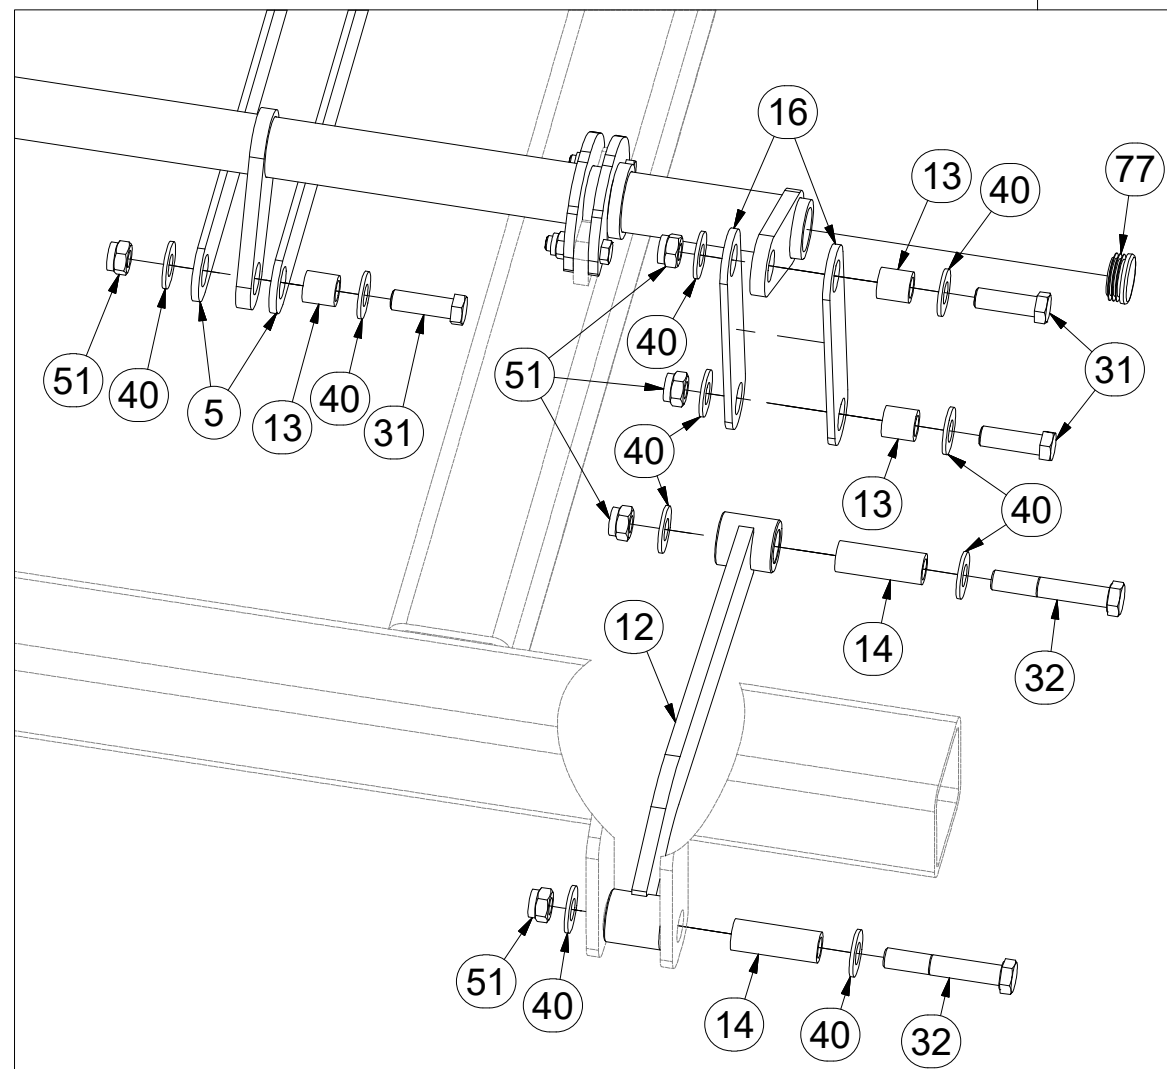

Ⓒ SADA OVLÁDÁNÍ RADLIC

Ⓓ STEUERSATZ PFLUGSCHAREN

Ⓕ KIT DE COMMANDE DES SOCS

Ⓖ SET OF LEVELLERS

Ⓡ КОМПЛЕКТ УПРАВЛЕНИЯ ЛАП

Ⓟ ZESTAW STEROWANIA RADLICAMI

**3006193**

Pos.	Part Number	Pcs.
5	4005334	4
12	8000990-30007	4
13	4002265	20
14	9001426	8
16	4005333	16
31	m04355	20
32	m07673	8
40	m05651	56
51	m03683	28
77	m10130	8