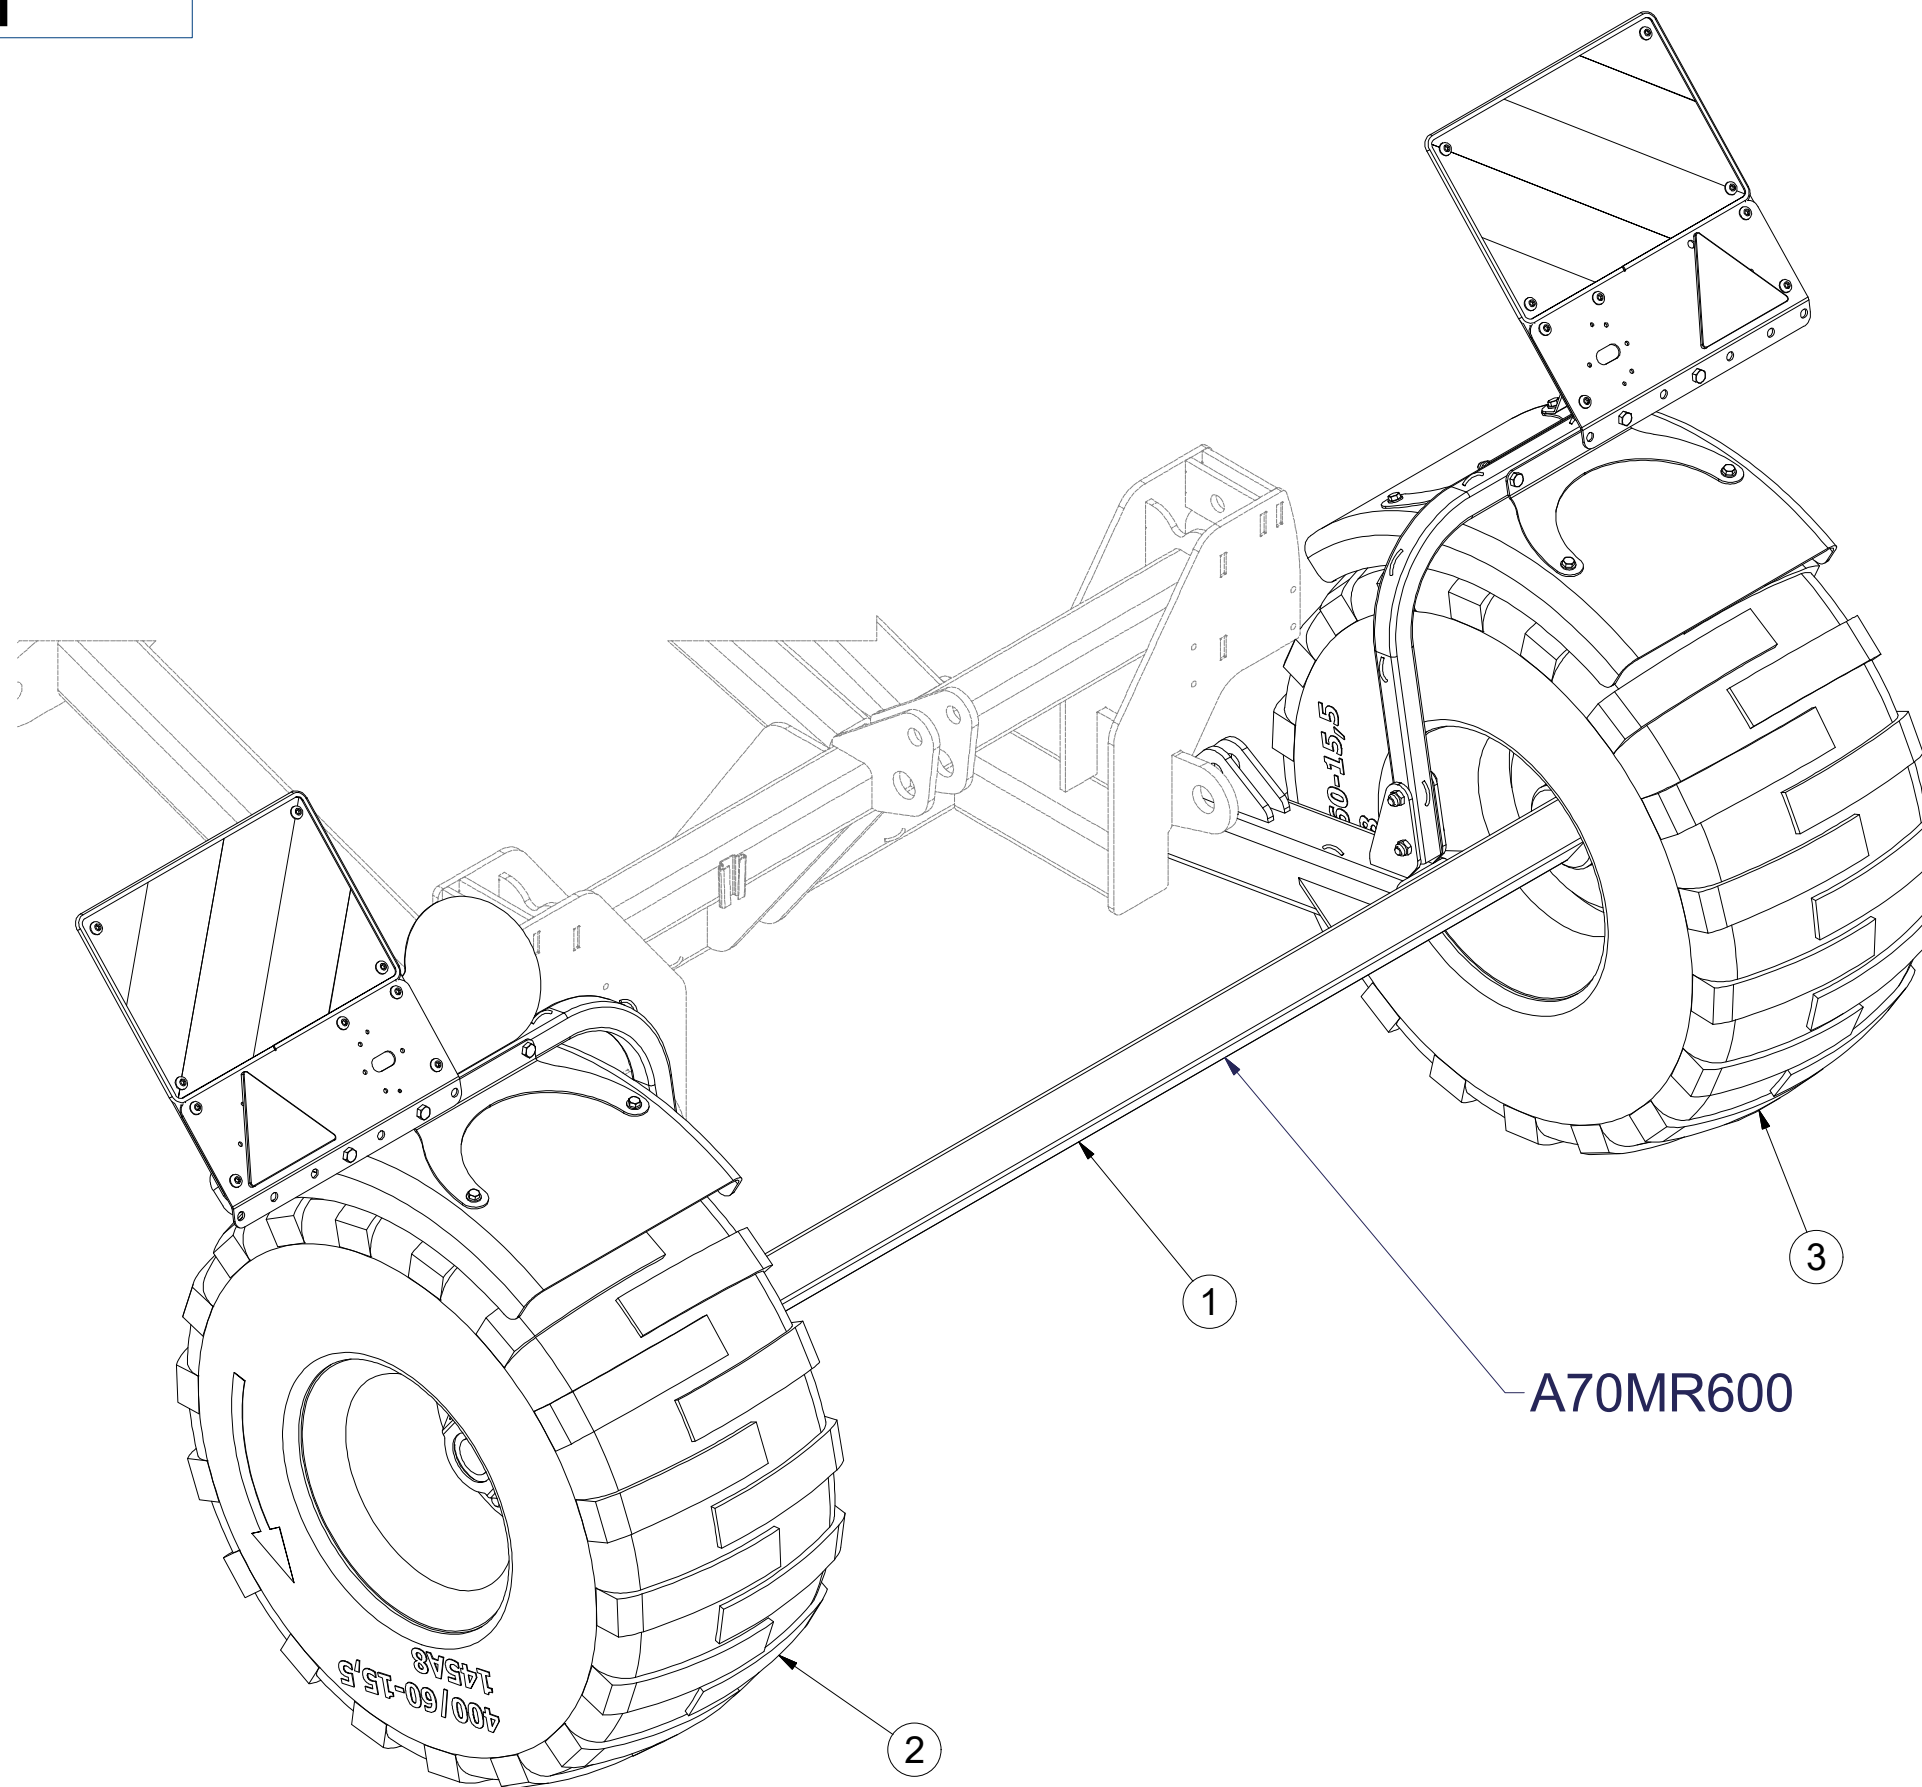

Ⓒ SADA NÁPRAVY

Ⓓ SATZ AUFHÄNGUNG

Ⓕ KIT DE L'ESSIEU

Ⓖ AXLE SET

Ⓡ КОМПЛЕКТ ОСИ КОЛЁС

Ⓢ ZESTAW OSI

3006191

	M8 (8.8) - 25Nm
	M12 (8.8) - 87Nm
	M18x1,5-265Nm
	550 kPa

Pos.	Part Number	Pcs.
1	3007937	1
2	m14348	1
3	m14346	1