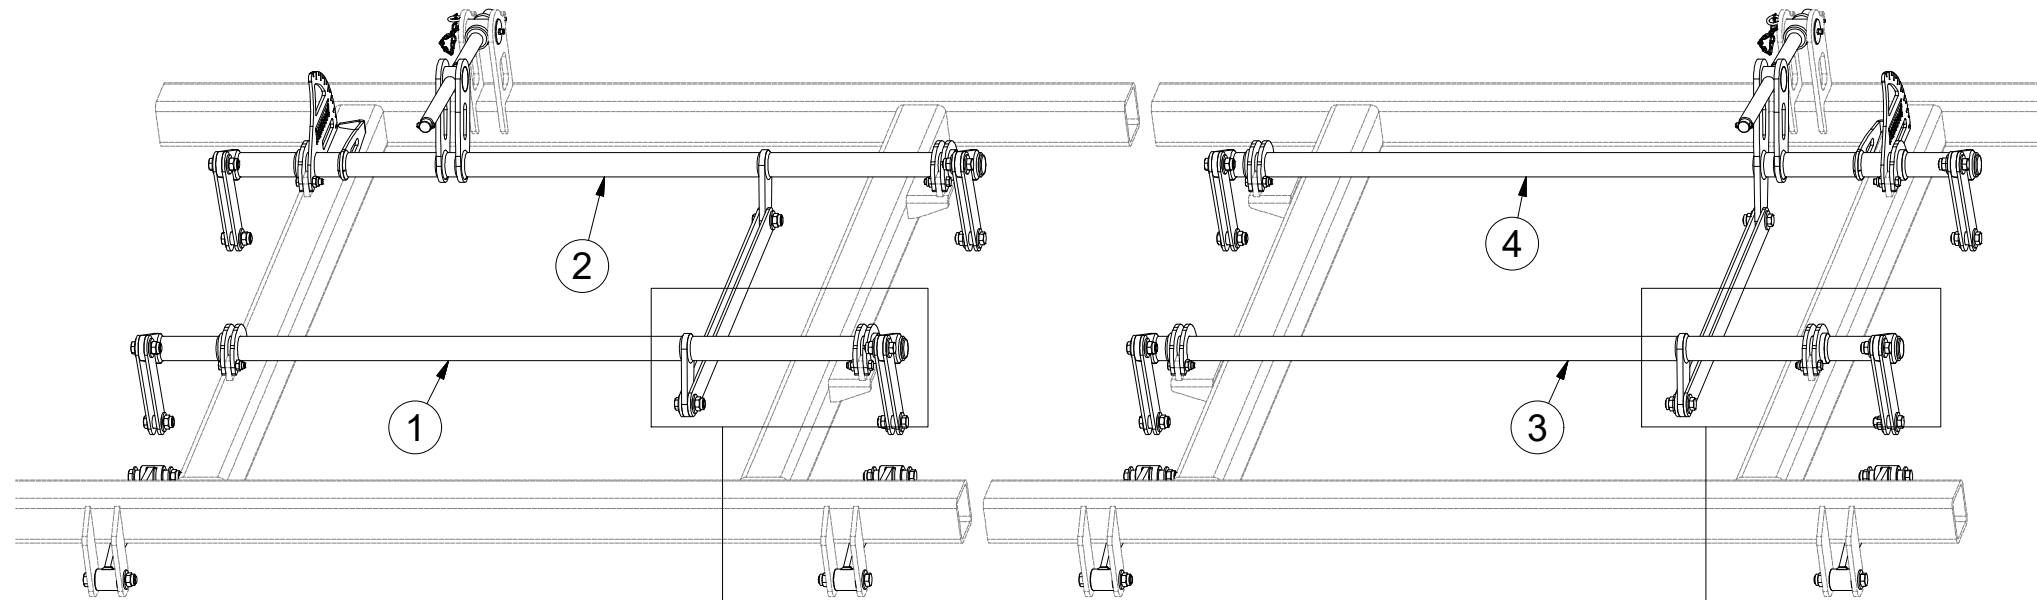

Ⓒ SADA OVLÁDÁNÍ RADLIC

Ⓓ STEUERSATZ PFLUGSCHAREN

Ⓕ KIT DE COMMANDE DES SOCS

Ⓖ SET OF LEVELLERS

Ⓡ КОМПЛЕКТ УПРАВЛЕНИЯ ЛАП

Ⓟ ZESTAW STEROWANIA RADLICAMI

**3006193**

Pos.	Part Number	Pcs.
5	4005334	4
12	8000990-30007	4
13	4002265	20
14	9001426	8
16	4005333	16
31	m04355	20
32	m07673	8
40	m05651	56
51	m03683	28
77	m10130	8