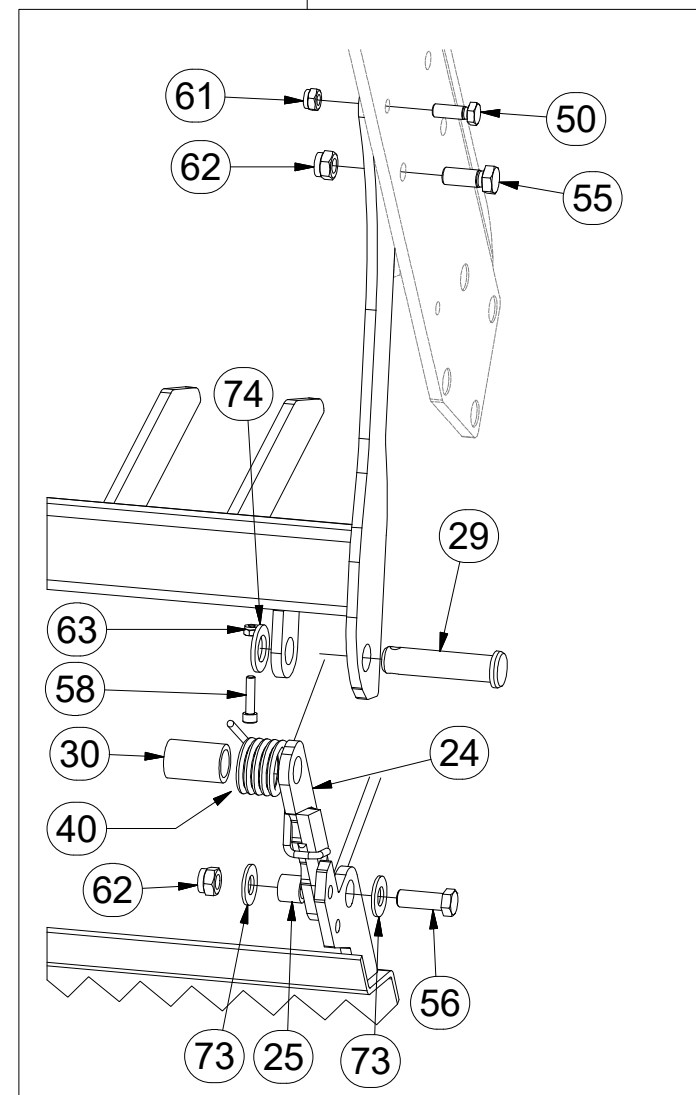

CZ SADA ZADNÍCH VÁLCŮ
D SATZ HINTERE WALZEN
F KIT DE ROULEAUX ARRIÈRE

GB SET OF REAR ROLLERS
RU КОМПЛЕКТ ЗАДНИХ КАТКОВ
PL ZESTAW TYLNYCH WAŁÓW

3008672

Pos.	Part Number	Pcs.
13	3001672	2
19	3004896	2
24	4002269	4
25	4004451	4
29	4015778	4
30	9002979	4
40	m12303	2
41	m12304	2
50	m04343	4
53	m04412	4
55	m01129	4
56	m02254	4
58	m09464	4
61	m04301	4
62	m03683	8
63	m04503	4
73	m05651	8
74	m14028	4