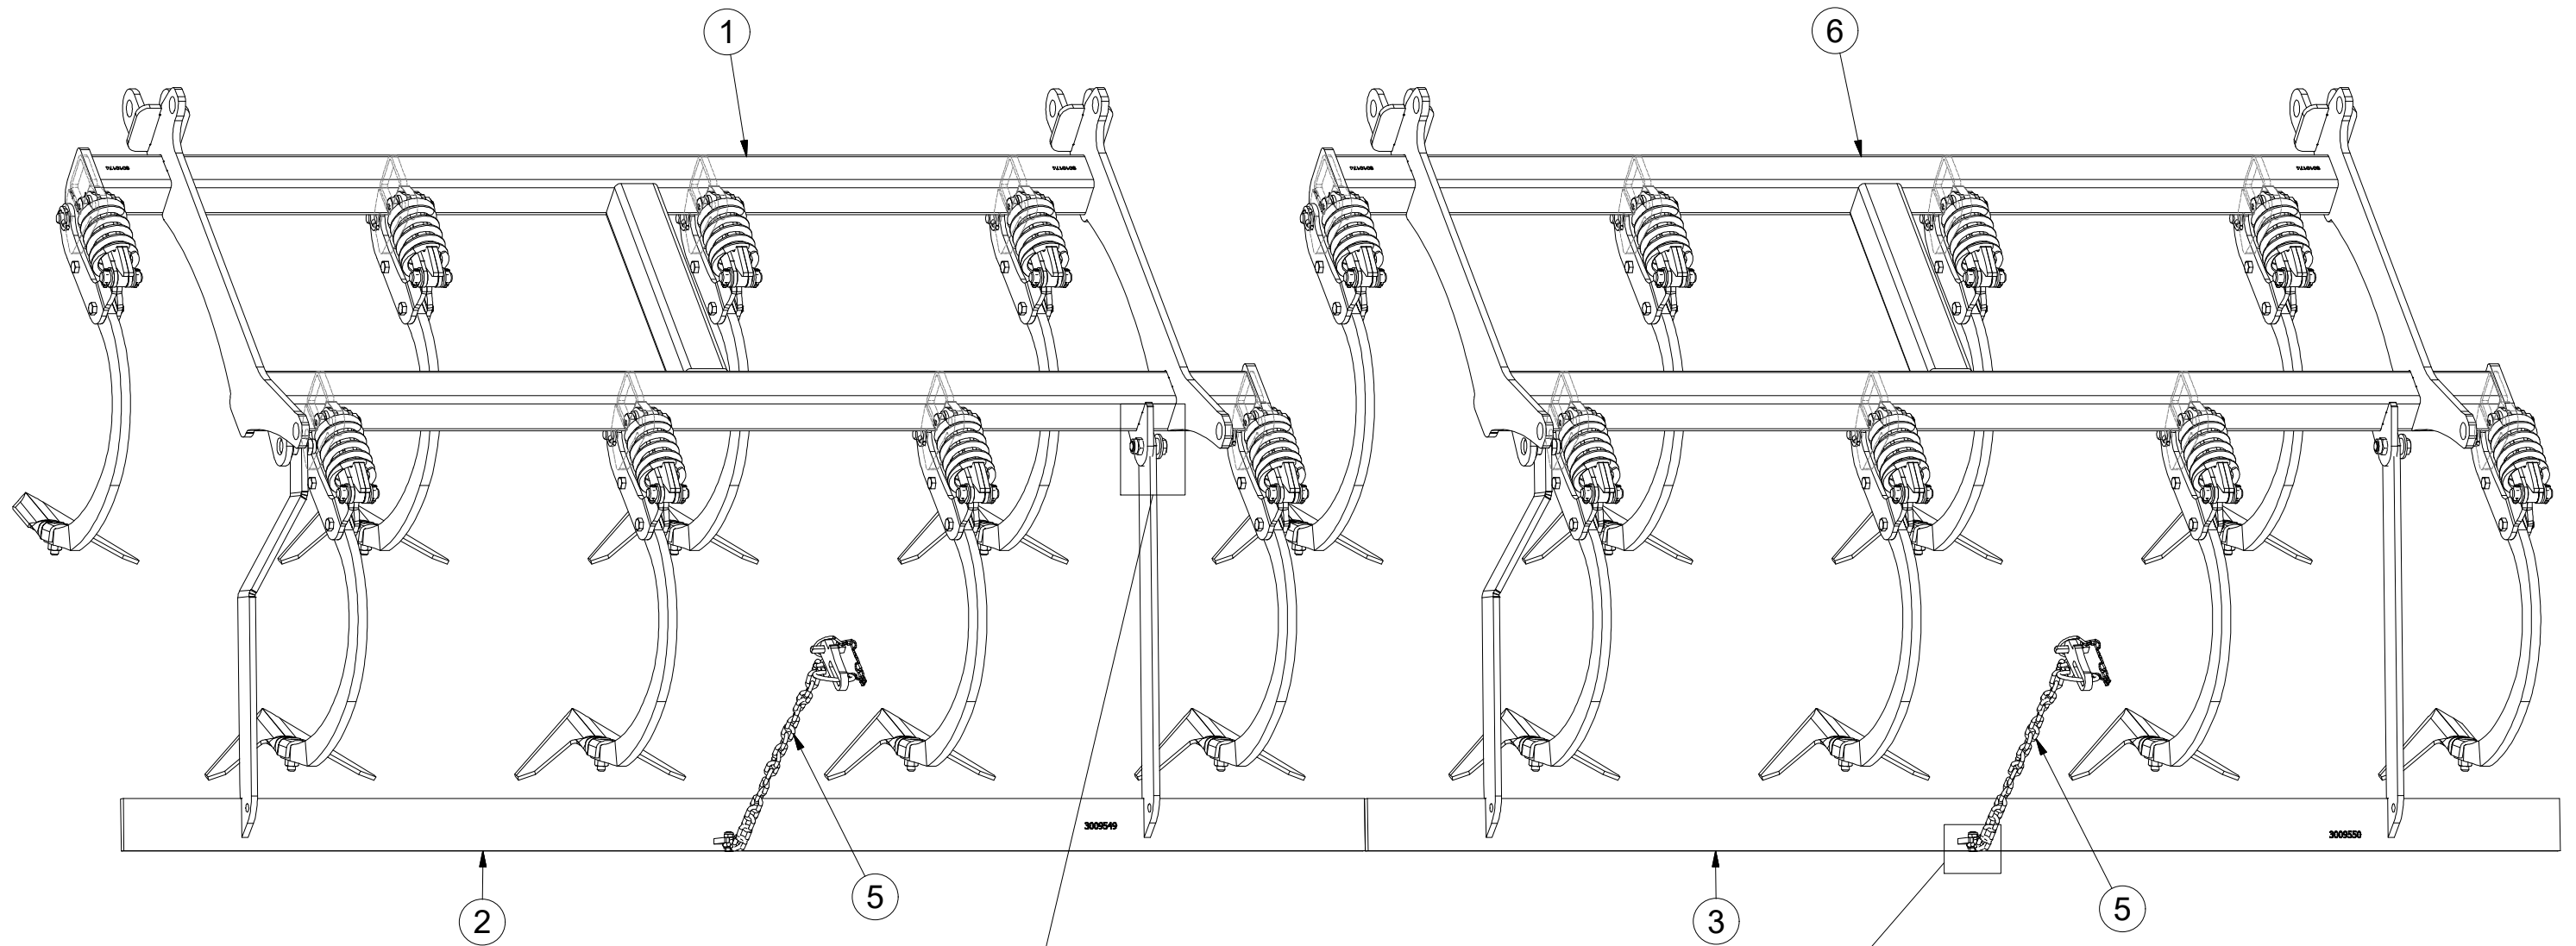

Ⓒ SADA RADLIC

Ⓓ SCHARSATZ

Ⓕ KIT DE SOCS

Ⓖ SET OF PLOUGHSHARES

Ⓡ КОМПЛЕКТ ЛАП

Ⓟ ZESTAW REDLIC

**3005045**

Pos.	Part Number	Pcs.
1	3007417	1
2	3009549	1
3	3009550	1
4	4004451	4
5	4001641	2
6	3007418	1
20	m01092	2
21	m02254	4
30	m04503	2
31	m03683	4
40	m01203	2
41	m05651	8