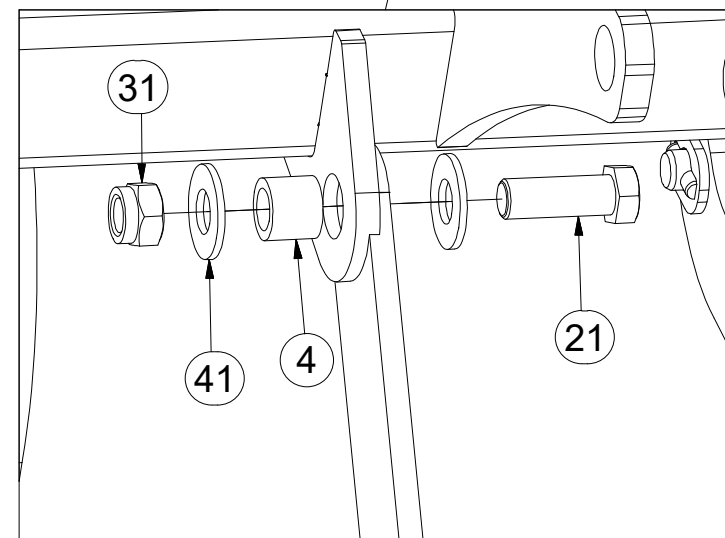

Ⓒ SADA RADLIC

Ⓓ SCHARSATZ

Ⓕ KIT DE SOCS

Ⓖ SET OF PLOUGHSHARES

Ⓡ КОМПЛЕКТ ЛАП

Ⓟ ZESTAW REDLIC

**3005045**

Pos.	Part Number	Pcs.
1	3007417	1
2	3009549	1
3	3009550	1
4	4004451	4
5	4001641	2
6	3007418	1
20	m01092	2
21	m02254	4
30	m04503	2
31	m03683	4
40	m01203	2
41	m05651	8