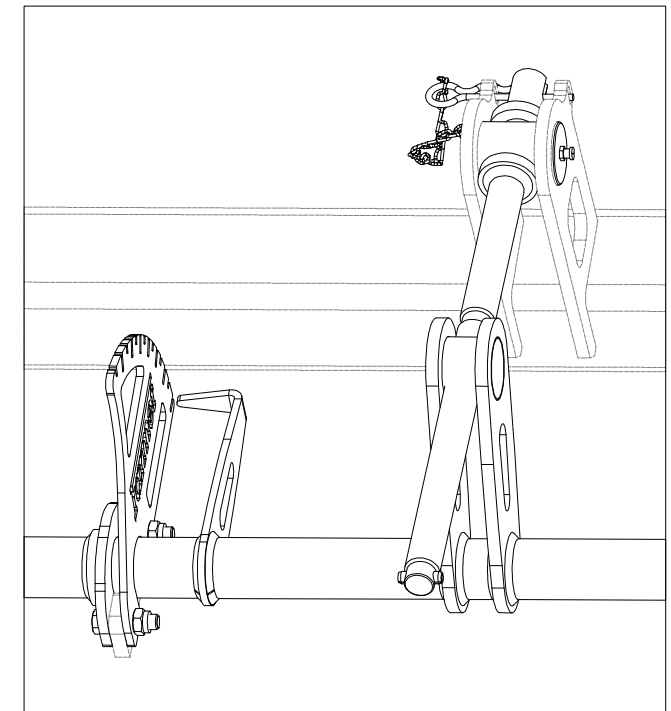

ⒸZ SADA OVLÁDÁNÍ RADLIC

Ⓓ STEUERSATZ PFLUGSCHAREN

Ⓕ KIT DE COMMANDE DES SOCS

ⒼB SET OF LEVELLERS

ⒺU КОМПЛЕКТ УПРАВЛЕНИЯ ЛАП

ⒶL ZESTAW STEROWANIA RADLICAMI

**3006193**

Pos.	Part Number	Pcs.
1	3004116	1
6	4005335	2
7	4007654	2
8	9002560	2
9	4005340	2
10	4005355	2
11	m09988	2
15	4005332	14
30	m06077	16
50	m04301	16
60	m10451	2
70	m10736	4
77	m10130	8