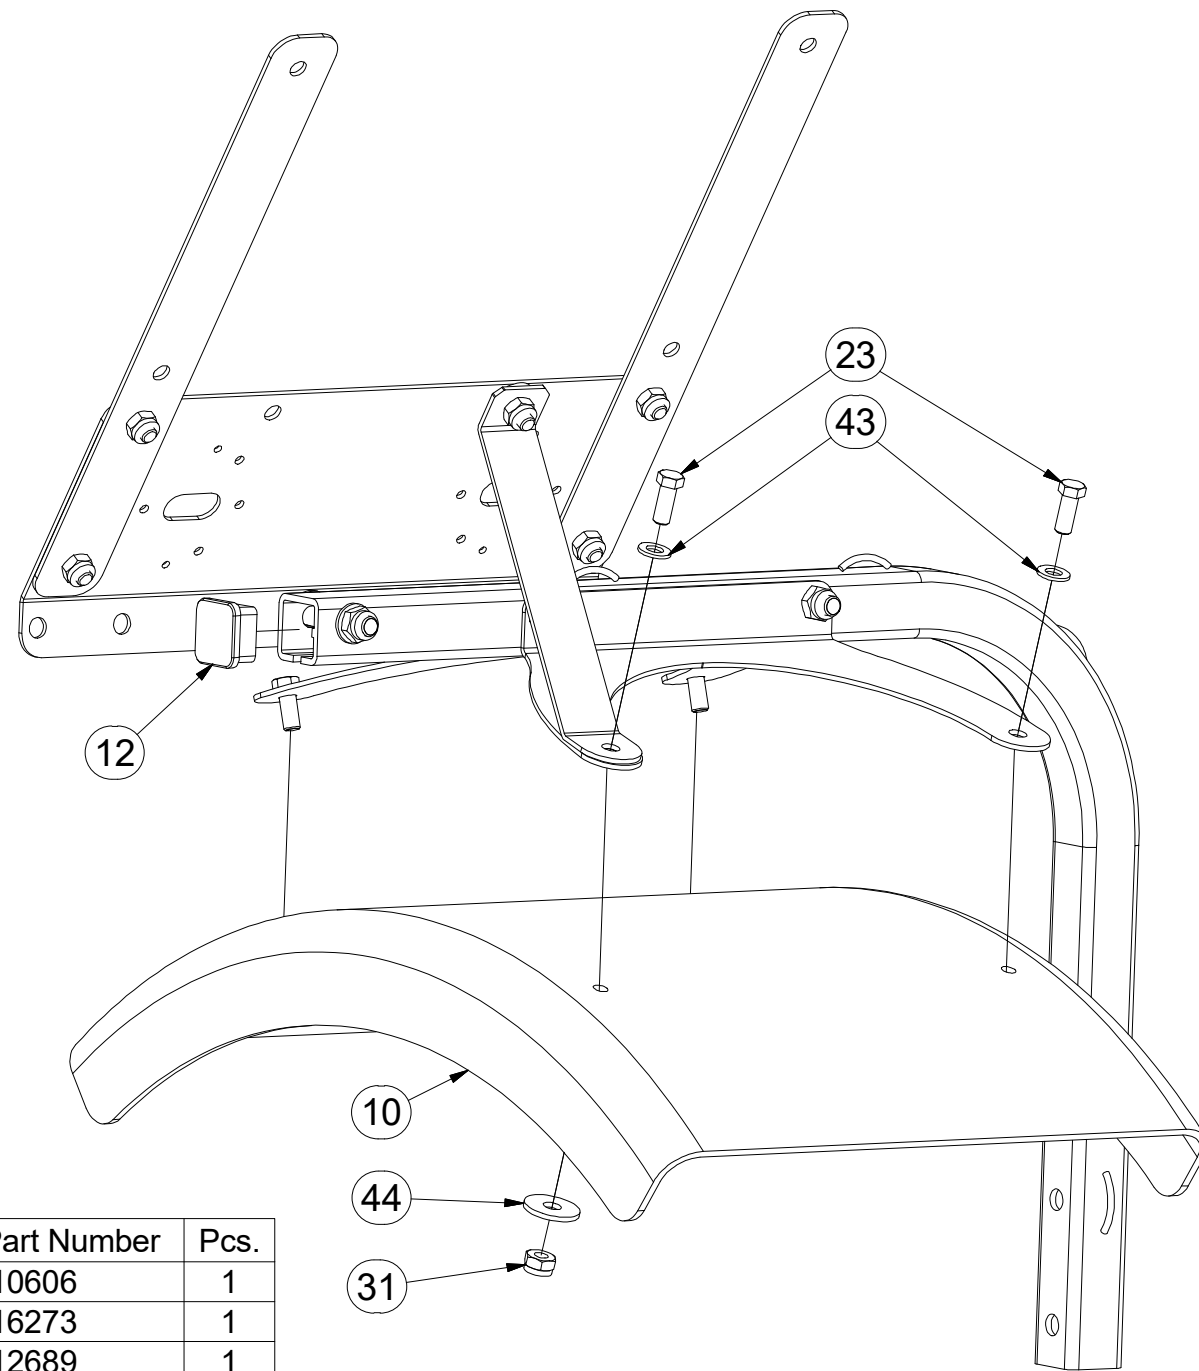

ⒸB RIGHT REAR DISC

ⒸU ЩИТОК ЗАДНИЙ ПРАВЫЙ

ⒸL TARCZA TYLNA PRAWA

Ⓒ TERČ ZADNÍ PRAVÝ

Ⓓ SCHILD, HINTERES, RECHTES

Ⓕ CIBLE ARRIÈRE DROITE

**3009530**

Pos.	Part Number	Pcs.
10	m10606	1
11	m16273	1
12	m12689	1
13	m02497	1
14	m16628	1,4
22	m16687	4
23	m03681	4
31	m03775	13
41	m01197	2
42	m01219	2
43	m01209	4
44	m16981	4