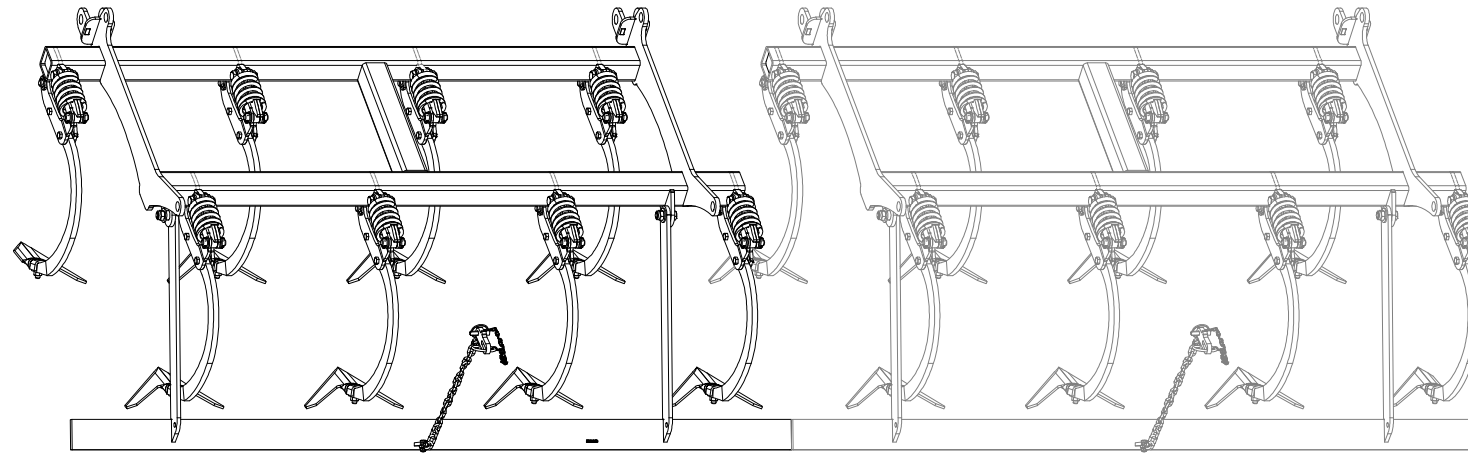

Ⓒ SADA RADLIC

Ⓓ SCHARSATZ

Ⓕ KIT DE SOCS

Ⓖ SET OF PLOUGHSHARES

Ⓔ КОМПЛЕКТ ЛАП

Ⓗ ZESTAW REDLIC

**3007417**

Pos	Part Number	Pcs
1	3005055	1
2	4009708_2	7
3	4014549	1