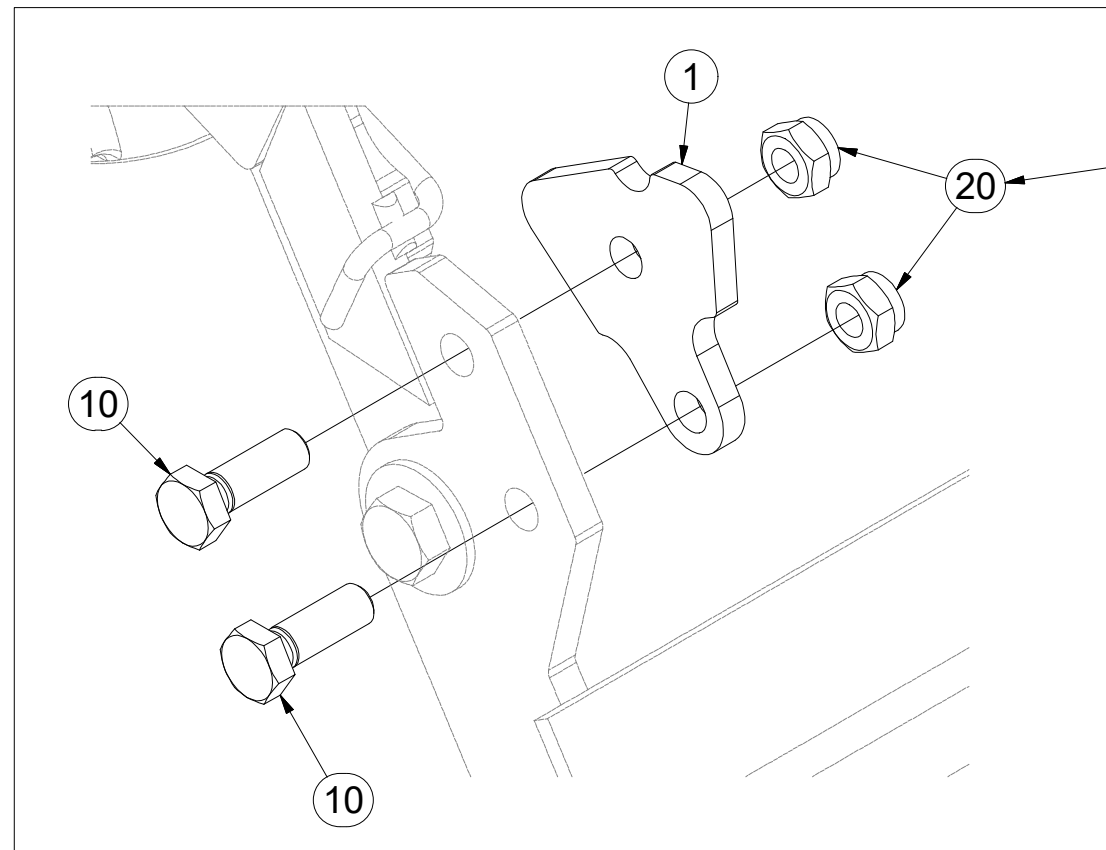

Ⓒ SADA DORAZŮ ZADNÍCH SMYKŮ

Ⓓ ANSCHLAGSATZ FÜR HINTERE ACKERSCHLEPPEN

Ⓕ KIT DE BUTÉES DES NIVELEURS ARRIÈRE

Ⓖ SET OF REAR LEVELLING BAR STOPS

Ⓡ КОМПЛЕКТ УПОРОВ ЗАДНИХ БОРОН

Ⓟ ZESTAW DOCISKÓW TYLNYCH WŁÓK

**3006134**