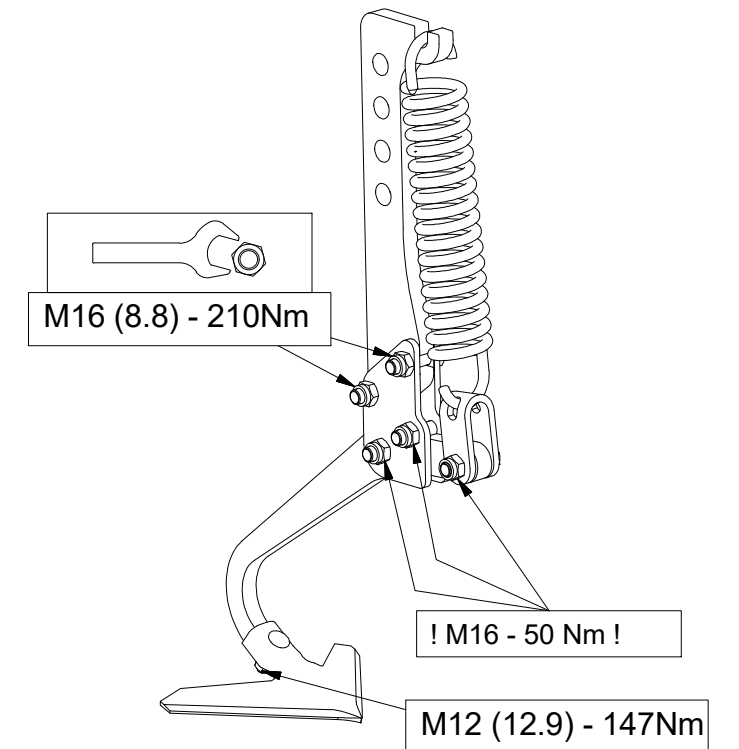

Ⓒ KYPŘIČ STOP

Ⓓ SPURENLOCKERER

Ⓕ CULTIVATEUR DES TRACES

Ⓖ TRACK CULTIVATOR

Ⓡ РЫХЛИТЕЛЬ КОЛЕИ

Ⓟ SPULCHNIARKA STÓP

4013092

Pos.	Part Number	Pcs.
1	4017307	1
2	4007379	1
3	4005582	2
4	3000236-KOO	1
5	4005445	1
6	m02597	1
7	4005591	1
20	m10440	1
21	m00619	5
30	m10439	1
31	m03683	5
40	m01219	2