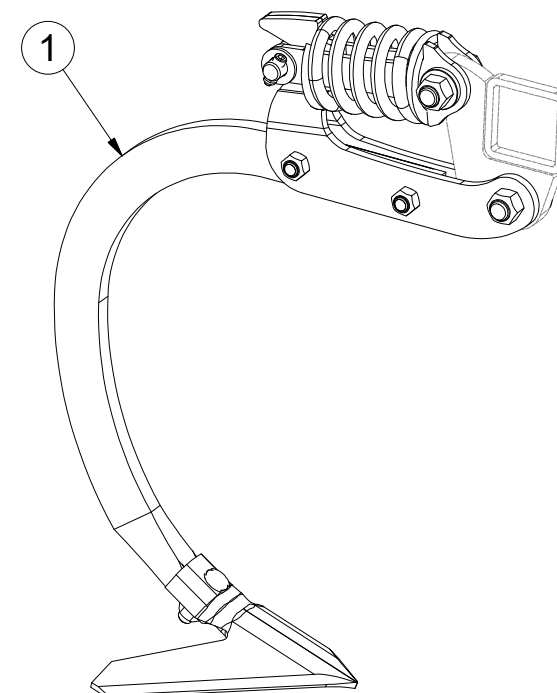

Ⓒ RADLICE KRAJOVÁ / LEVÁ

Ⓓ RANDPFLUGSCHAR / LINKS

Ⓕ SOC D'EXTRÉMITÉ DE LA /GAUCHE

**4014549**

Ⓖ PLOUGHSHARE EDGE / LEFT

Ⓡ БОКОВАЯ ЛАПА / ЛЕВАЯ

Ⓟ REDLICA SKRAJNA / LEWA

Pos.	Part Number	Pcs.
1	9003266	1
2	4009710	1
3	3005057	1
4	4014253	2
5	4009624	1
6	m12950	1
7	4014252	2
8	4009647	1
9	4015783	1
10	4007280	1
11	4014863	2
20	m06077	2
21	m10440	1
23	m14482	1
24	m15215	2
30	m06233	2
31	m10439	1
32	m12150	2
33	m05560	2
41	m12464	1
50	m14971	2