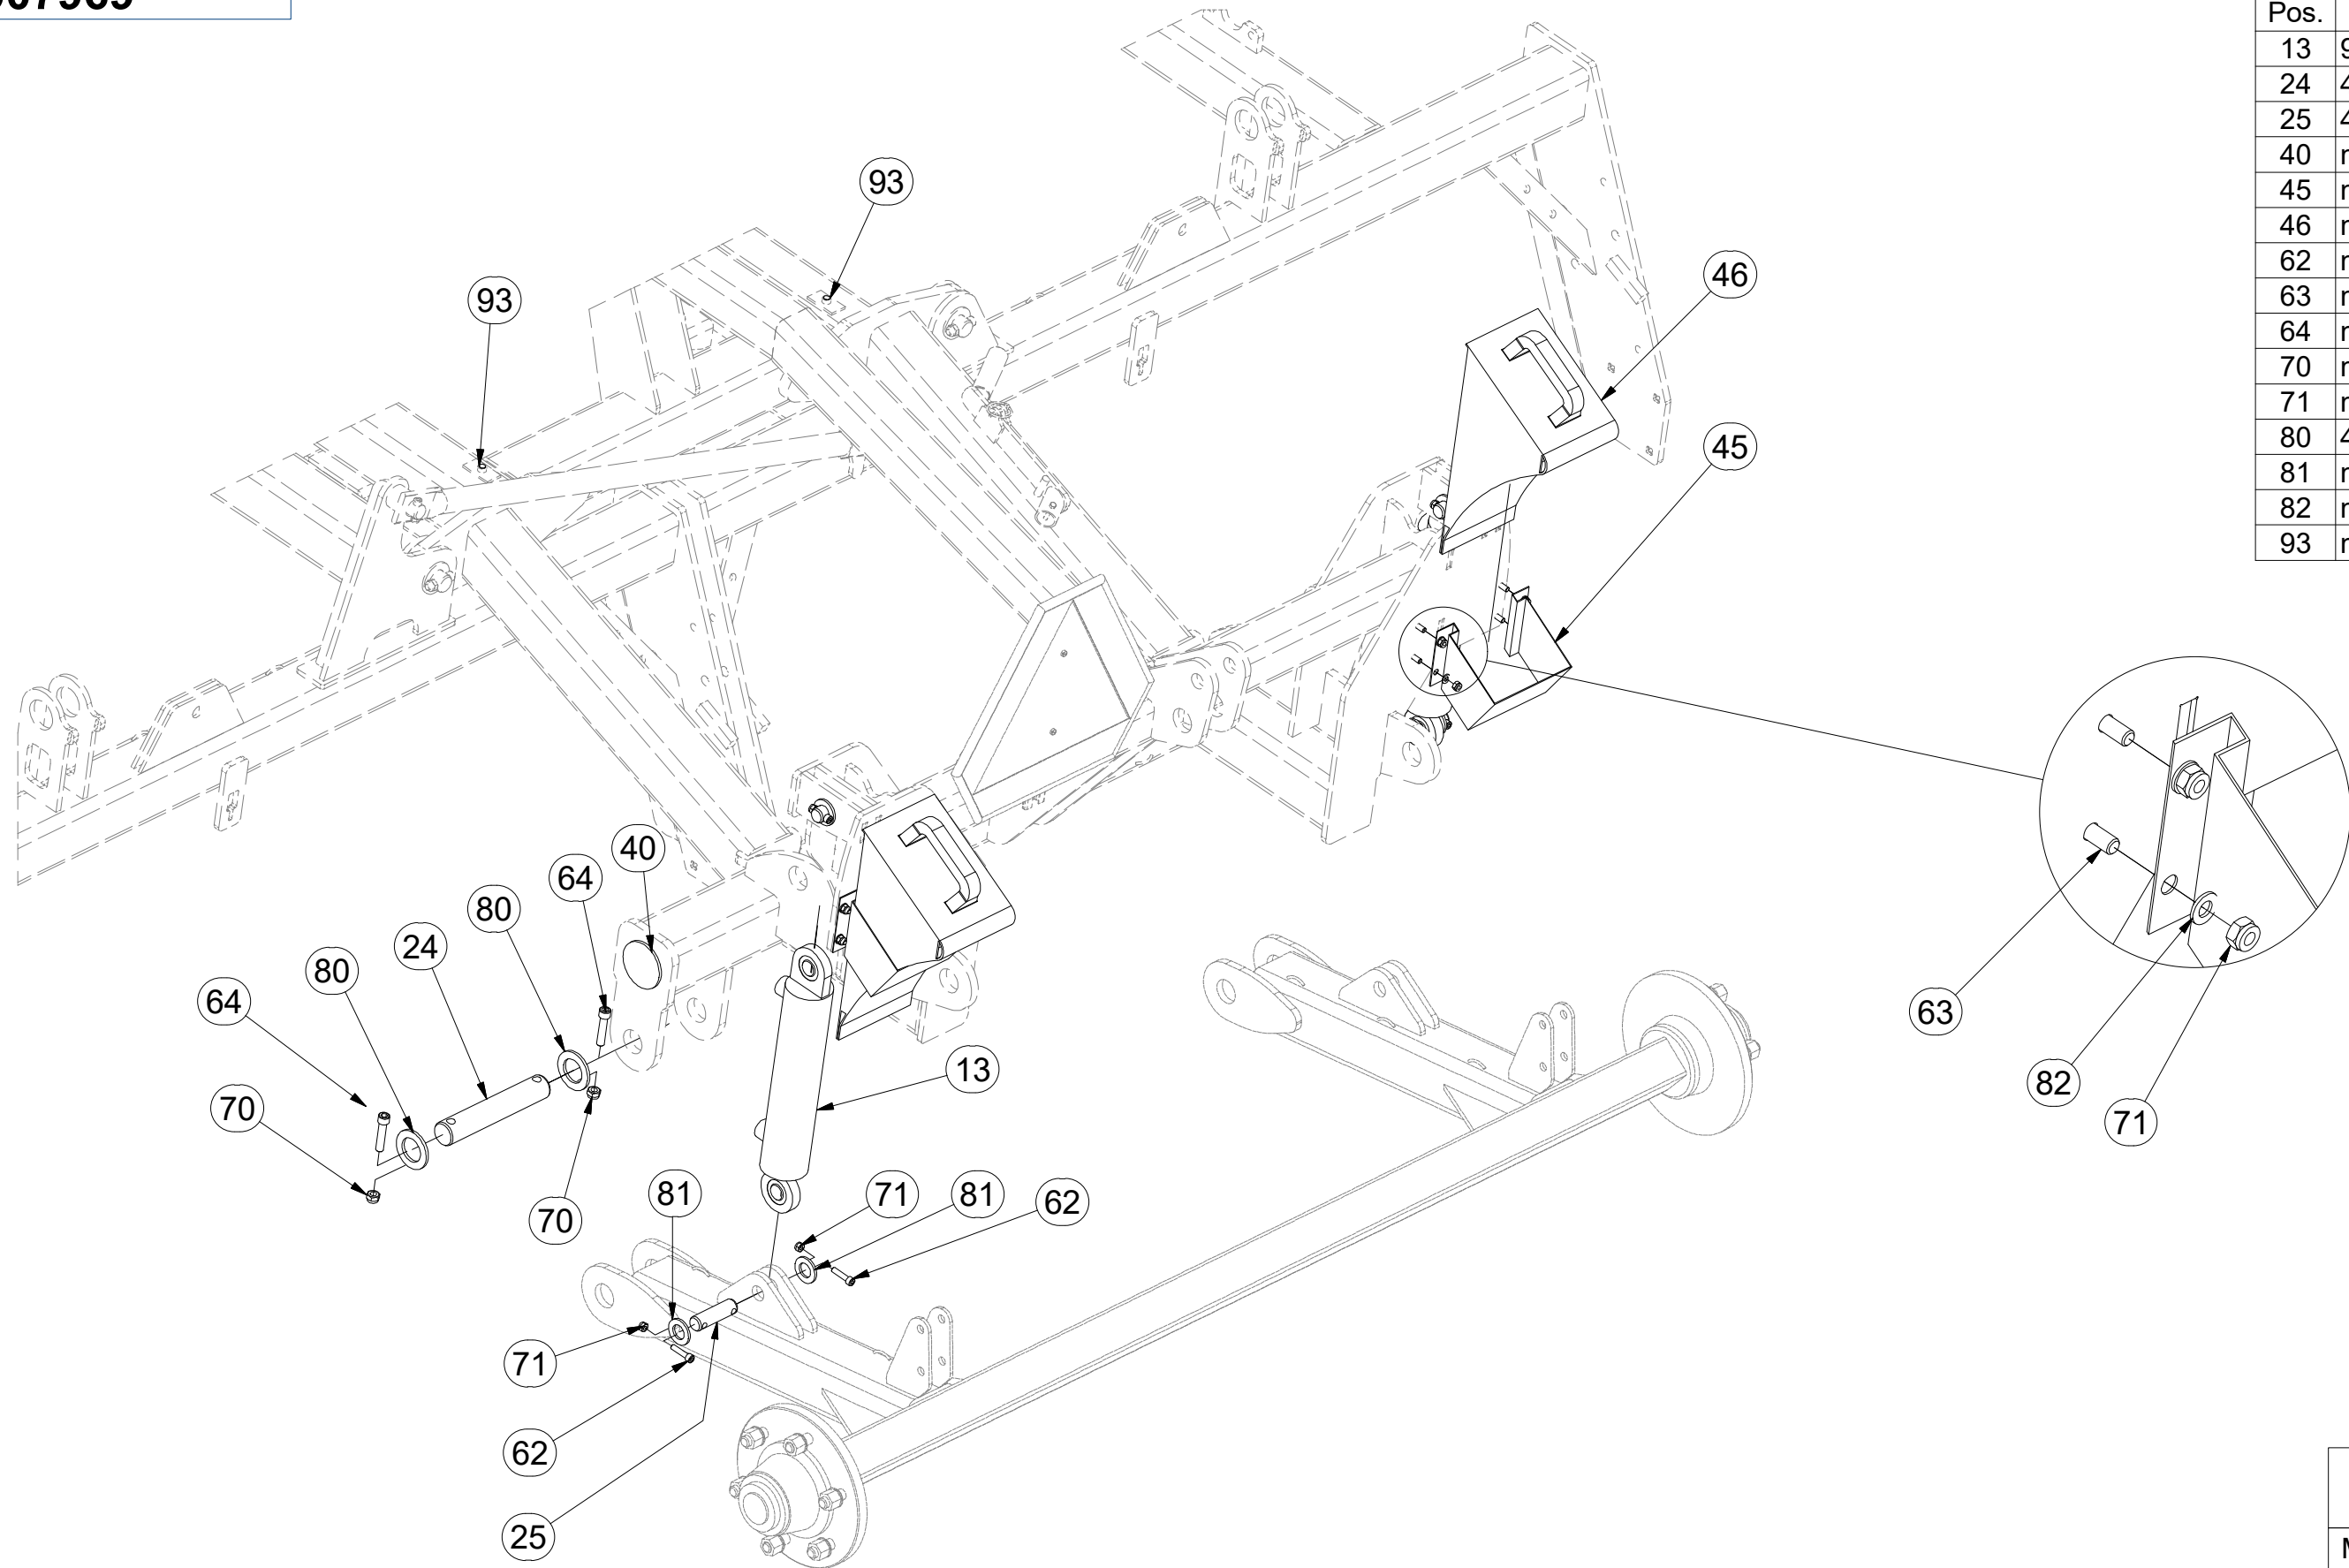

Ⓒ POLOTOVAR STROJE

Ⓓ MASCHINEN-HALBFABRIKAT

Ⓕ MACHINE - SEMI-PRODUIT

Ⓖ SEMIFINISHED MACHINE

Ⓡ ПОЛУФАБРИКАТ МАШИНЫ

Ⓟ PÓLFABRYKAT MASZYN

3007969

Pos.	Part Number	Pcs.
13	9000246	2
24	4010875	2
25	4010390	4
40	m02579	4
45	m12572	2
46	m16186	2
62	m09464	10
63	m01092	11
64	m14008	6
70	m04301	12
71	m04503	21
80	4013139	6
81	m14028	8
82	m01203	8
93	m12142	6

M8 (8.8) - 25Nm
M12 (8.8) - 87Nm