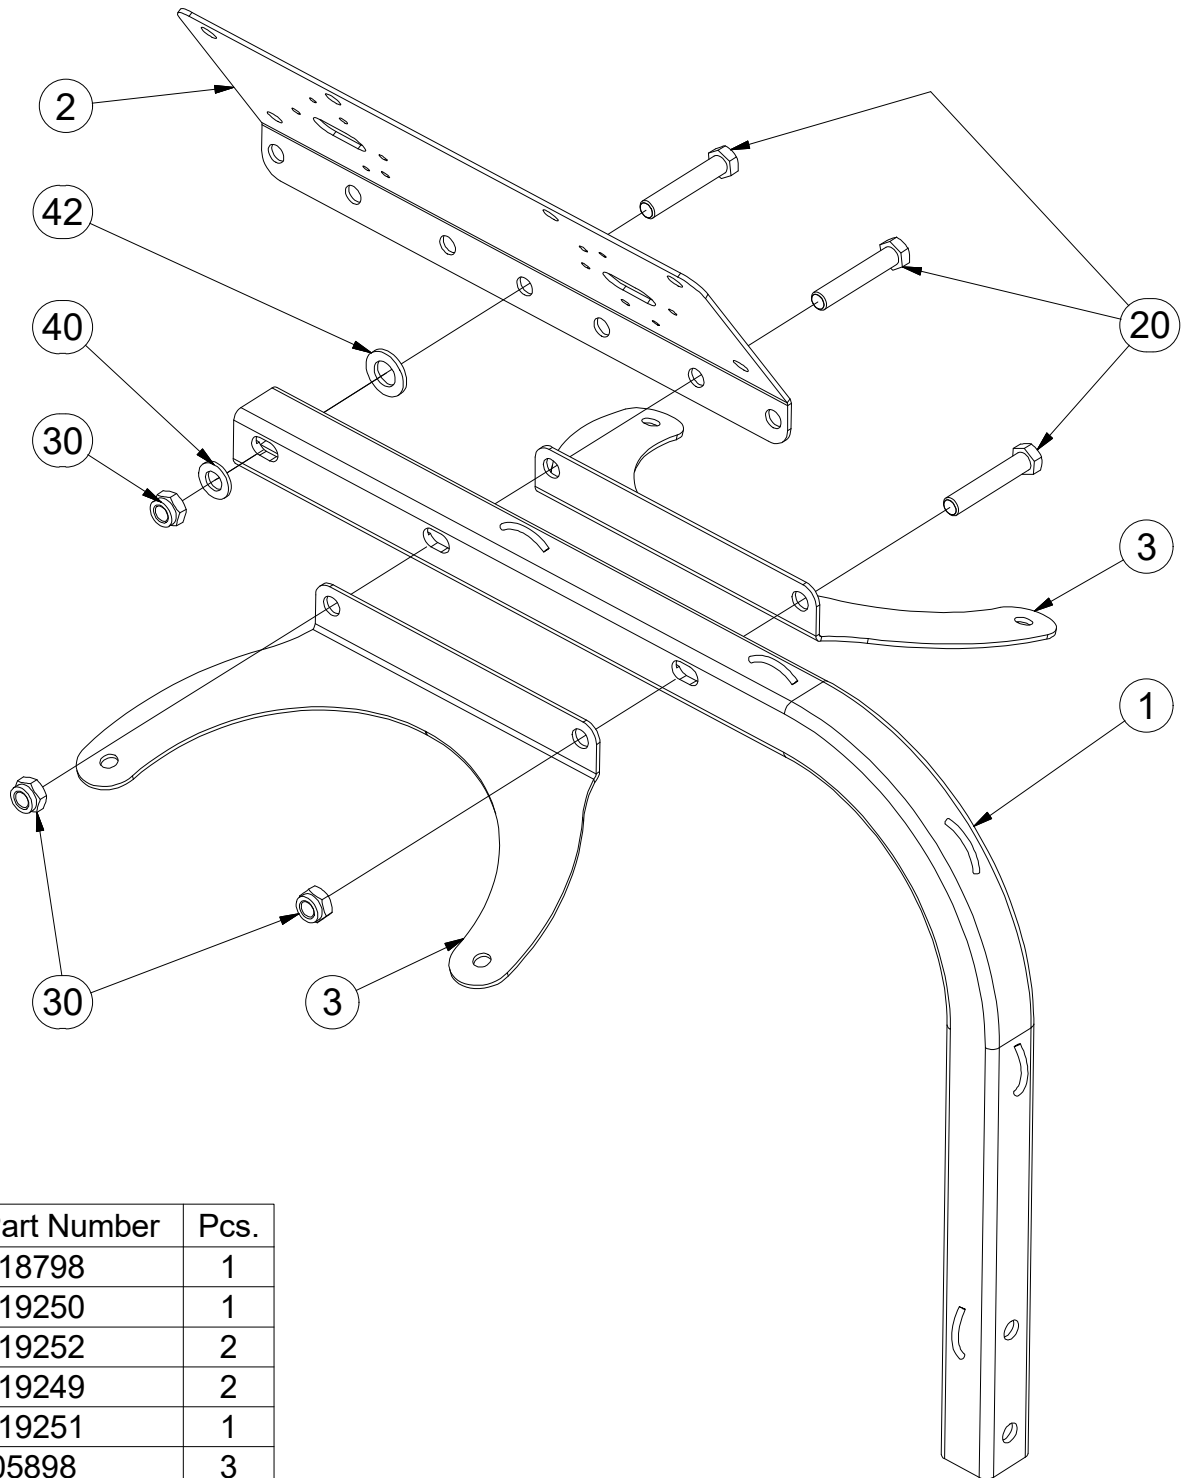

ⒸZ TERČ ZADNÍ PRAVÝ

Ⓓ SCHILD, HINTERES, RECHTES

Ⓕ CIBLE ARRIÈRE DROITE

3009530

Pos.	Part Number	Pcs.
1	4018798	1
2	4019250	1
3	4019252	2
4	4019249	2
6	4019251	1
20	m05898	3
21	m16688	1
24	m16637	4
30	m04301	3
31	m03775	13
40	m01214	1
42	m01219	2

ⒸB RIGHT REAR DISC

ⒸU ЩИТОК ЗАДНИЙ ПРАВЫЙ

ⒸL TARCZA TYLNA PRAWA