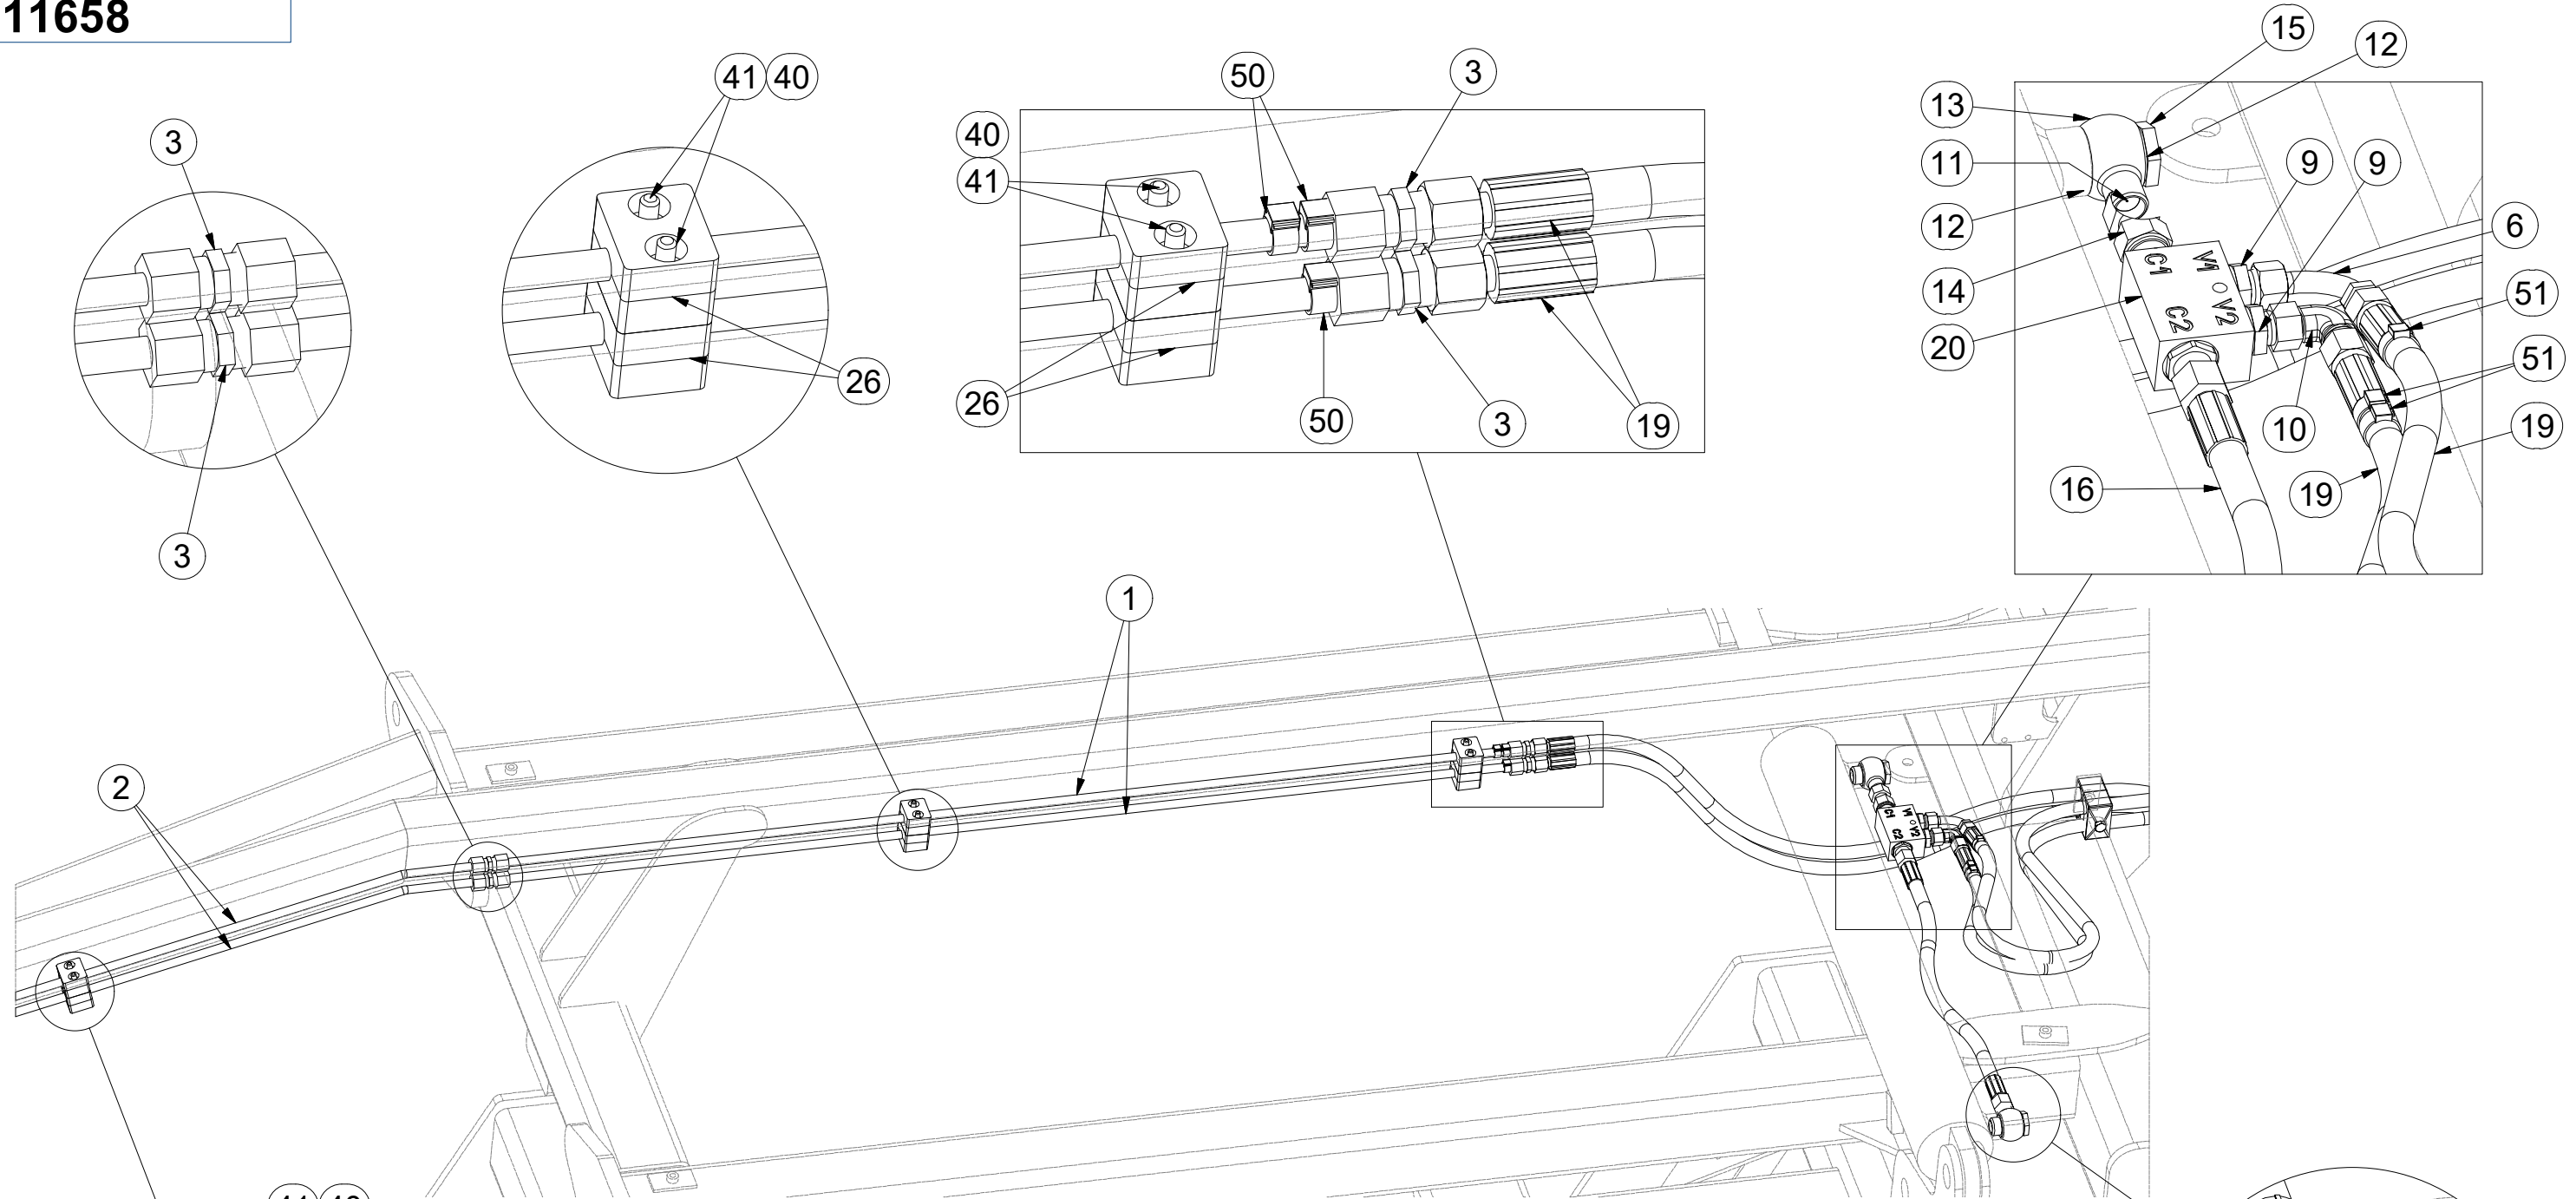

m11658

Pos.	Part Number	Pcs.	Pos.	Part Number	Pcs.
1	m08605	2	15	m02609	2
2	m10541	2	16	m03844	1
3	m03213	4	19	m04087	4
6	m04024	3	20	m08083	1
9	m06528	2	26	m04009	6
10	m06803	1	40	m04346	6
11	m10774	2	41	m04021	6
12	m04223	4	50	m11289	9
13	m08860	2	51	m11294	6
14	m05144	1			

M6 (8.8) - 10Nm
HYDRAULIC COMPONENTS:
M16 x 1,5 - 60Nm
M22 x 1,5 - 140Nm
G 3/8 - 95 Nm