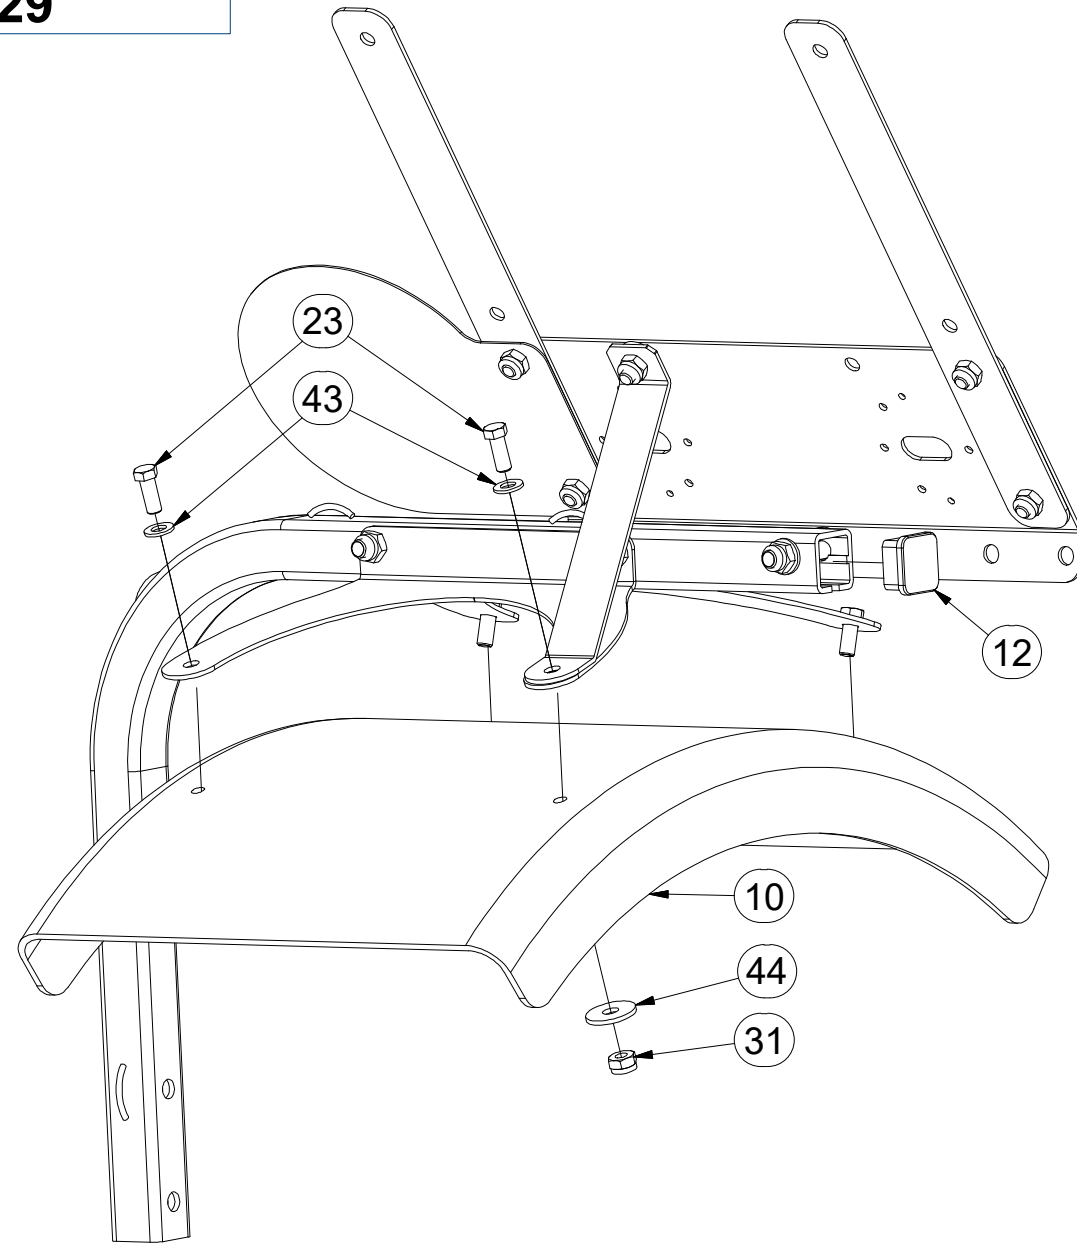

ⒸZ TERČ ZADNÍ LEVÝ

Ⓓ SCHILD, HINTERES, LINKES

Ⓕ CIBLE ARRIÈRE GAUCHE

3009529

Pos.	Part Number	Pcs.
10	m10606	1
11	m16274	1
12	m12689	1
13	m02497	1
14	m16628	1,4
22	m16687	4
23	m03681	4
31	m03775	13
41	m01197	2
42	m01219	2
43	m01209	4
44	m16981	4

ⒼB LEFT REAR DISC

Ⓔ ЩИТОК ЗАДНИЙ ЛЕВЫЙ

ⒽL TARCZA TYLNA LEWA