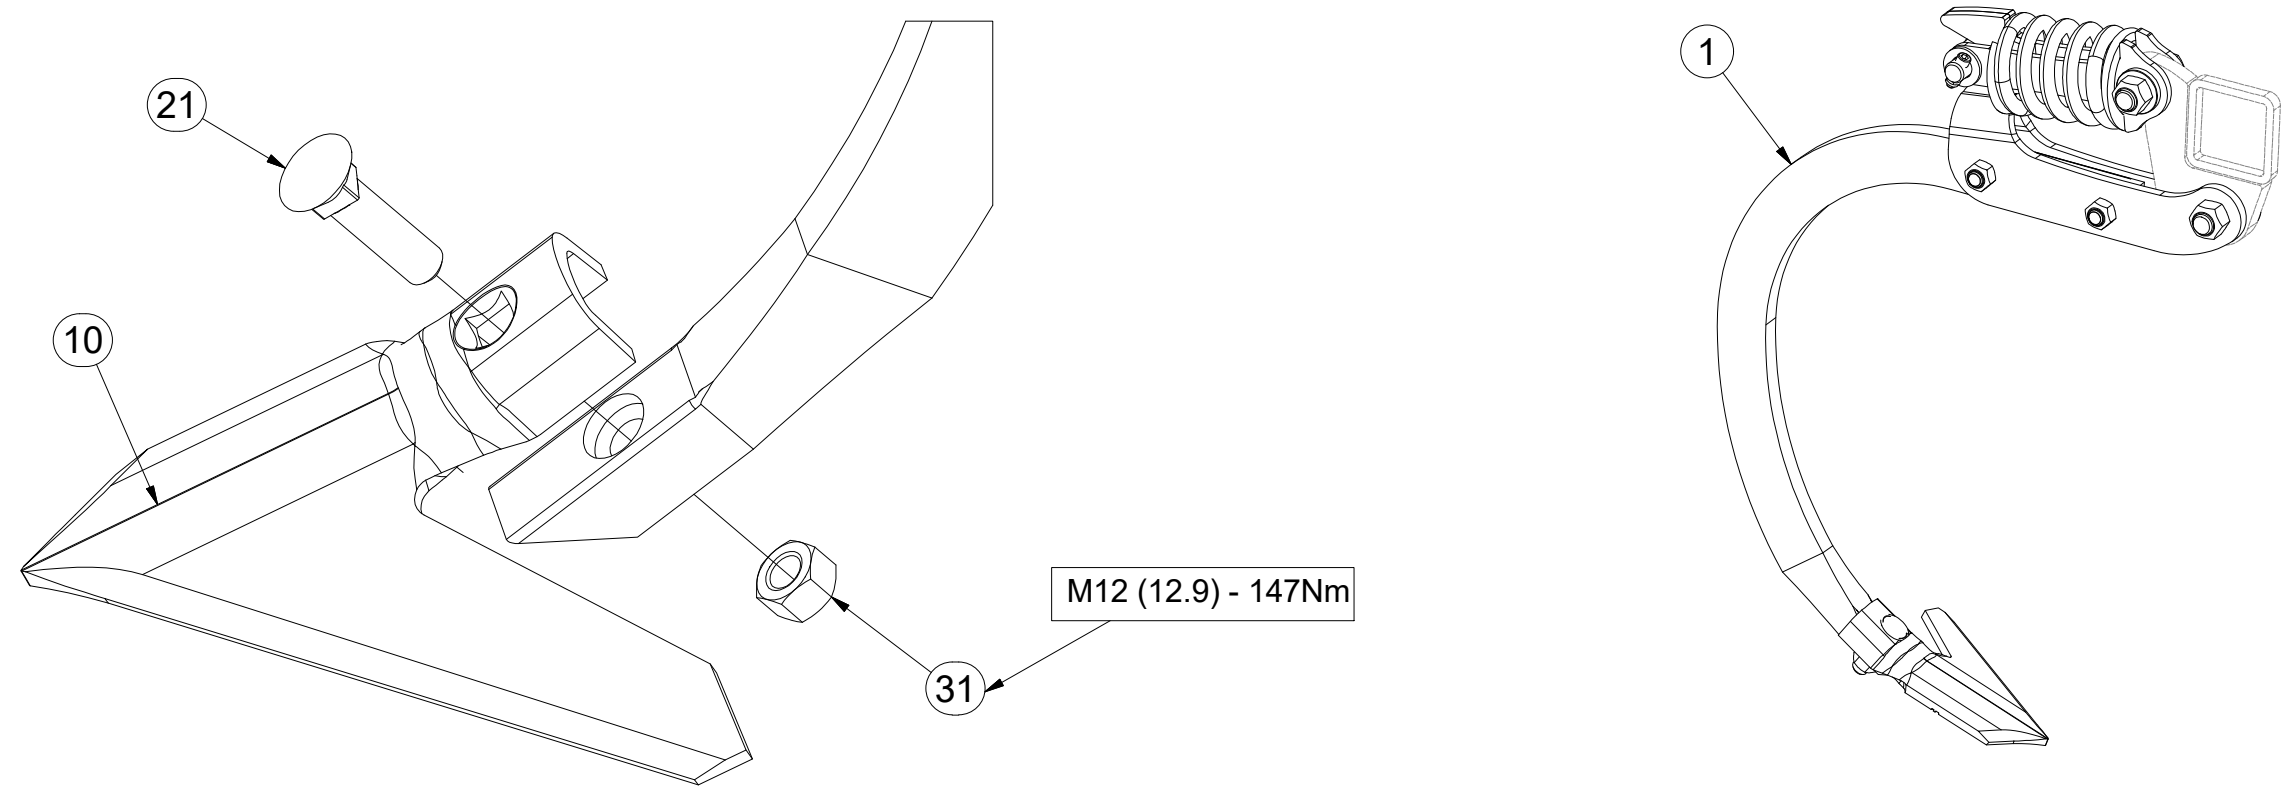

CZ RADLICE KRAJOVÁ / PRAVÁ
D RANDPFLUGSCHAR / RECHTS
F SOC D'EXTRÉMITÉ DE LA / DROITE

GB PLOUGHSHARE EDGE / RIGHT
RU БОКОВАЯ ЛАПА / ПРАВАЯ
PL REDLICA SKRAJNA / PRAWA

4014550

Pos.	Part Number	Pcs.
1	9003266	1
2	4009710	1
3	3005057	1
4	4014253	2
5	4009624	1
6	m12950	1
7	4014252	2
8	4009647	1
9	4015783	1
10	4007281	1
11	4014863	2
20	m06077	2
21	m10440	1
23	m14482	1
24	m15215	2
30	m06233	2
31	m10439	1
32	m12150	2
33	m05560	2
41	m12464	1
50	m14971	2