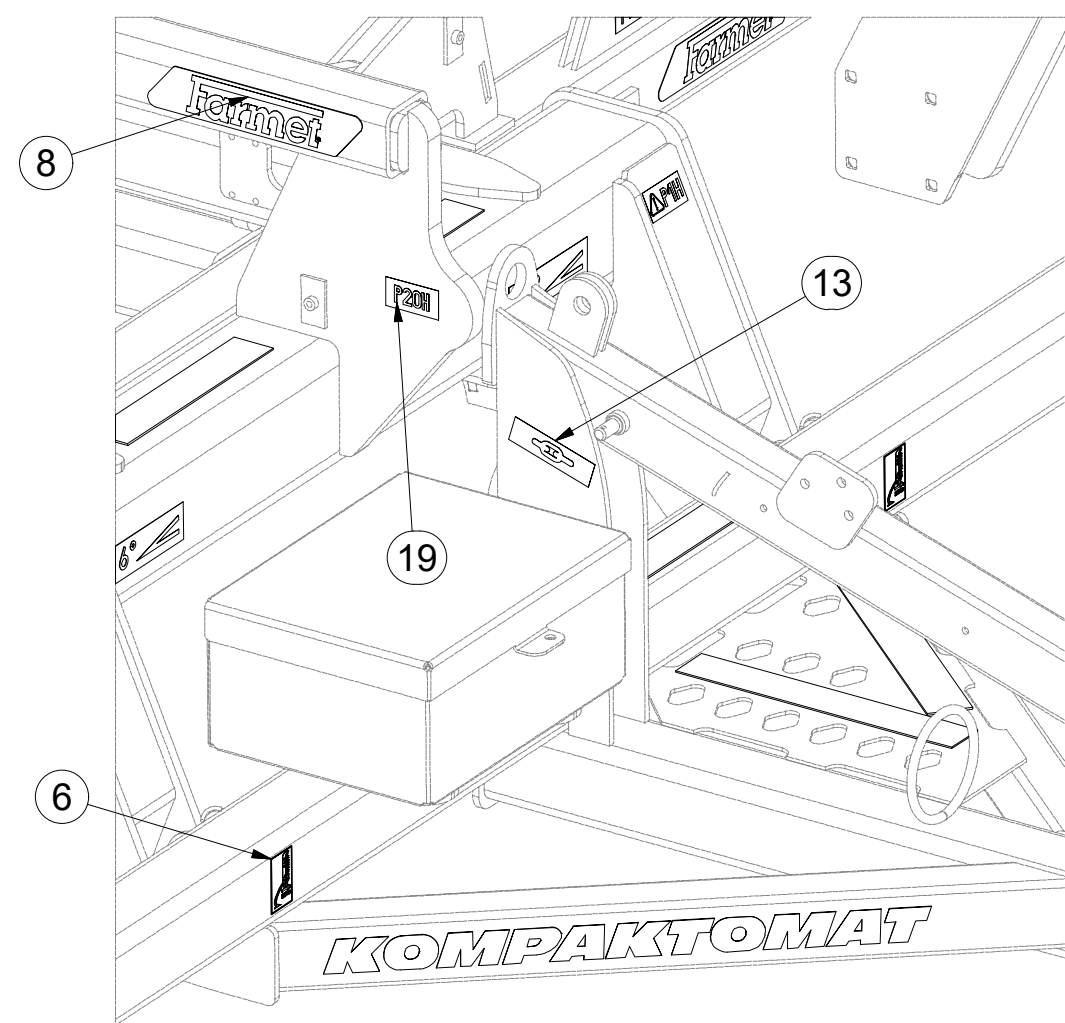

- Ⓒ SAMOLEPKY STROJE
- Ⓓ AUFKLEBER MASCHINEN
- Ⓕ VOITURE MACHINES

- Ⓖ STICKERS MACHINES
- Ⓡ СТИКЕРЫ МАШИНЫ
- Ⓟ NAKLEJKI MASZYNY

m11698

Pos.	Part Number	Pcs.
1	m11146	3
2	m11147	2
3	m11295	1
4	m07688	4
6	m10180	3
7	m11291	1
8	m13116	8
13	m03316	4
19	m04368	5
20	m03320	3
23	m13708	3