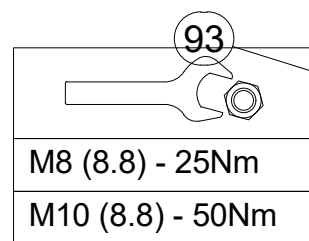

☉ POLOTOVAR STROJE

☉ MASCHINEN-HALBFABRIKAT

☉ MACHINE - SEMI-PRODUIT

☉ SEMIFINISHED MACHINE

☉ ПОЛУФАБРИКАТ МАШИНЫ

☉ PÓLFABRYKAT MASZYNY

3007969

Pos.	Part Number	Pcs.
12	9000249	1
20	3000364	1
23	4007640	6
28	4012011	2
43	m10454	3
61	m14143	16
62	m09464	10
71	m04503	21
74	m03775	18
83	m14029	16
92	m11099	8
93	m12142	6