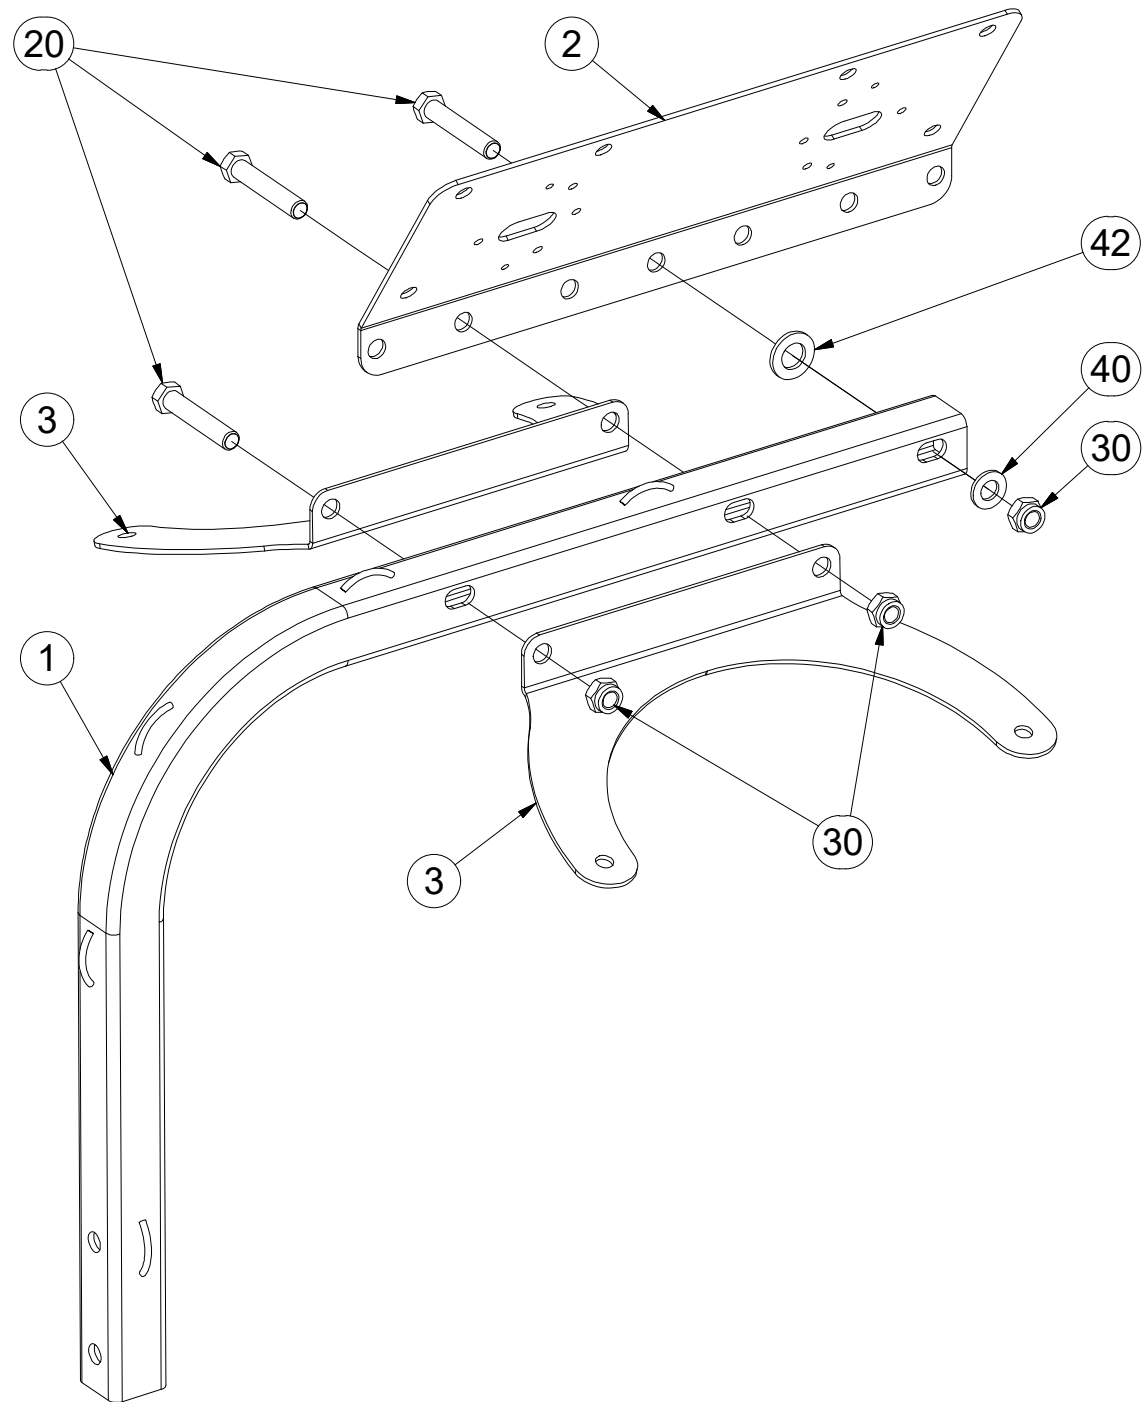

ⒸZ TERČ ZADNÍ LEVÝ

Ⓓ SCHILD, HINTERES, LINKES

Ⓕ CIBLE ARRIÈRE GAUCHE

**3009529**

ⒸB LEFT REAR DISC

ⒸU ЩИТОК ЗАДНИЙ ЛЕВЫЙ

ⒸL TARCZA TYLNA LEWA

Pos.	Part Number	Pcs.
1	4018798	1
2	4019250	1
3	4019252	2
4	4019249	2
5	4019248	1
6	4019251	1
20	m05898	3
21	m16688	1
24	m16637	4
30	m04301	3
31	m03775	13
40	m01214	1
42	m01219	2