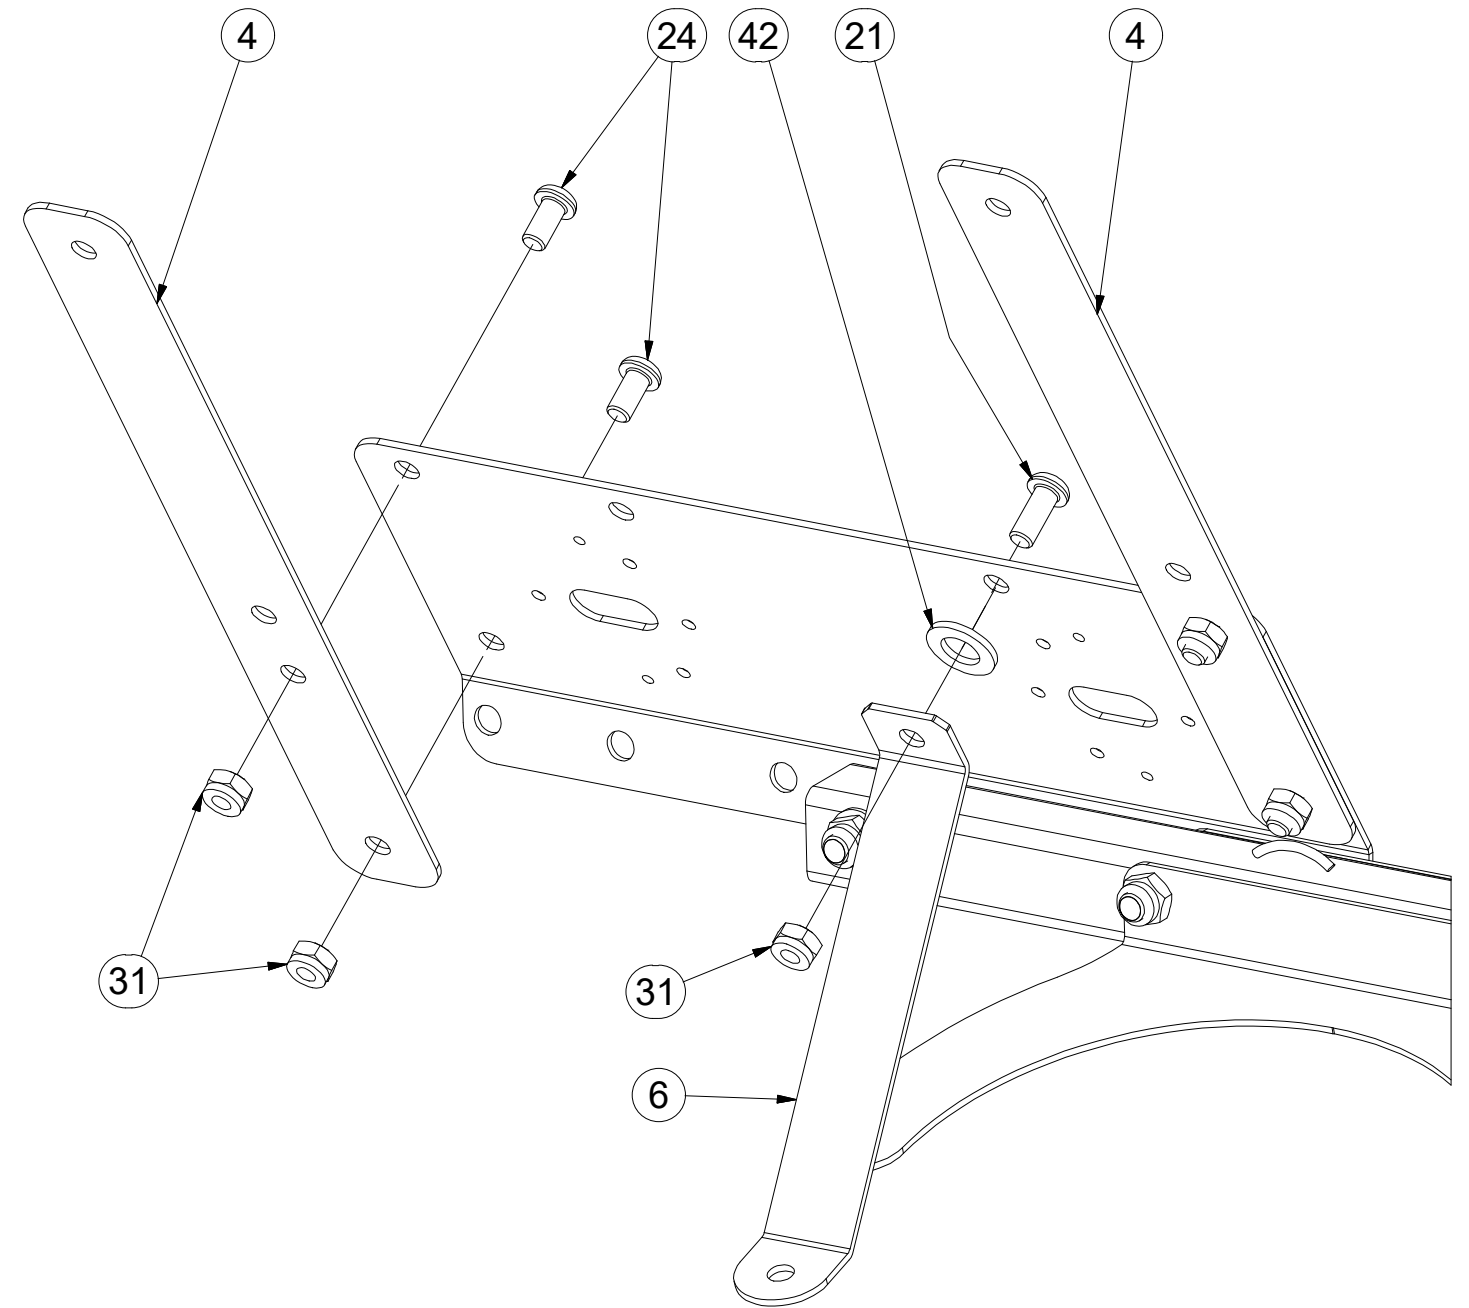

ⒸZ TERČ ZADNÍ PRAVÝ

Ⓓ SCHILD, HINTERES, RECHTES

Ⓕ CIBLE ARRIÈRE DROITE

3009530

Pos.	Part Number	Pcs.
1	4018798	1
2	4019250	1
3	4019252	2
4	4019249	2
6	4019251	1
20	m05898	3
21	m16688	1
24	m16637	4
30	m04301	3
31	m03775	13
40	m01214	1
42	m01219	2

ⒸB RIGHT REAR DISC

ⒸU ЩИТОК ЗАДНИЙ ПРАВЫЙ

ⒸL TARCZA TYLNA PRAWA