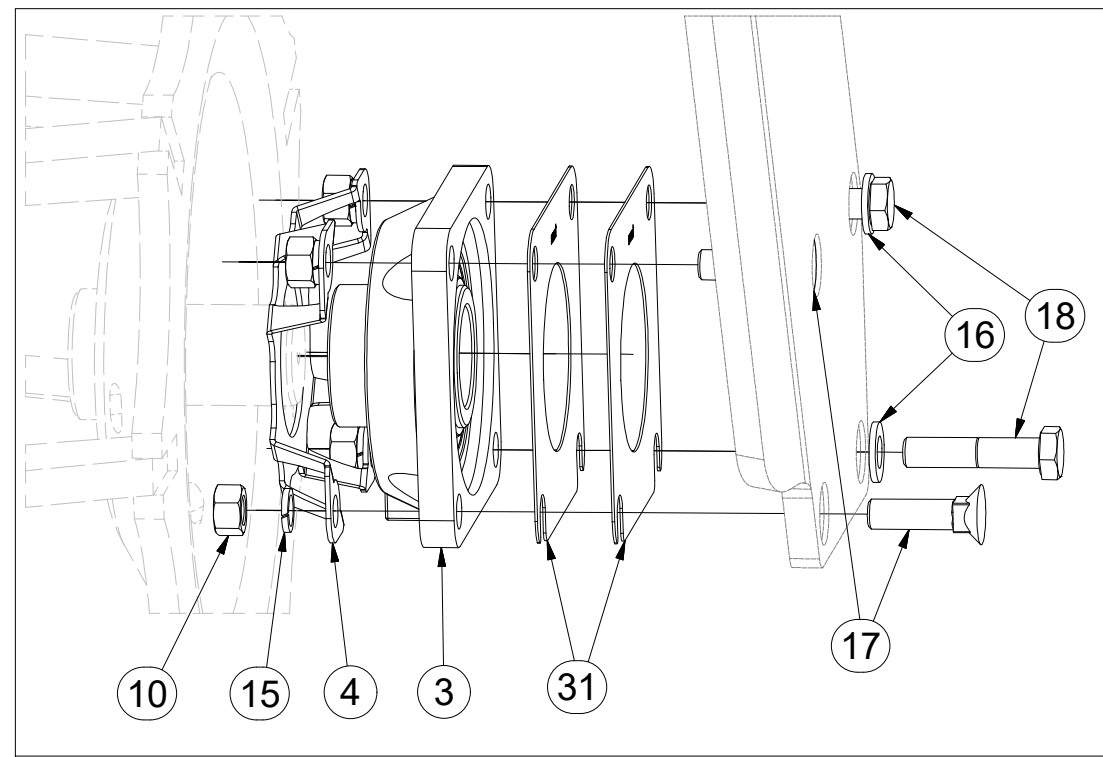

ⒸZ SADA PŘEDNÍCH VÁLCŮ

Ⓓ SATZ VORDERE WALZEN

Ⓕ KIT DE ROULEAUX AVANT

3008671

ⒸB SET OF FRONT ROLLERS

ⒸU КОМПЛЕКТ ПЕРЕДНИХ КАТКОВ

ⒸL ZESTAW PRZEDNICH WAŁÓW

Pos.	Part Number	Pcs.
1	2000539	2
3	m15625	4
4	4014034	4
10	m01305	16
15	m03988	16
16	m01214	4
17	m03519	12
18	m04412	4
31	4016809	8