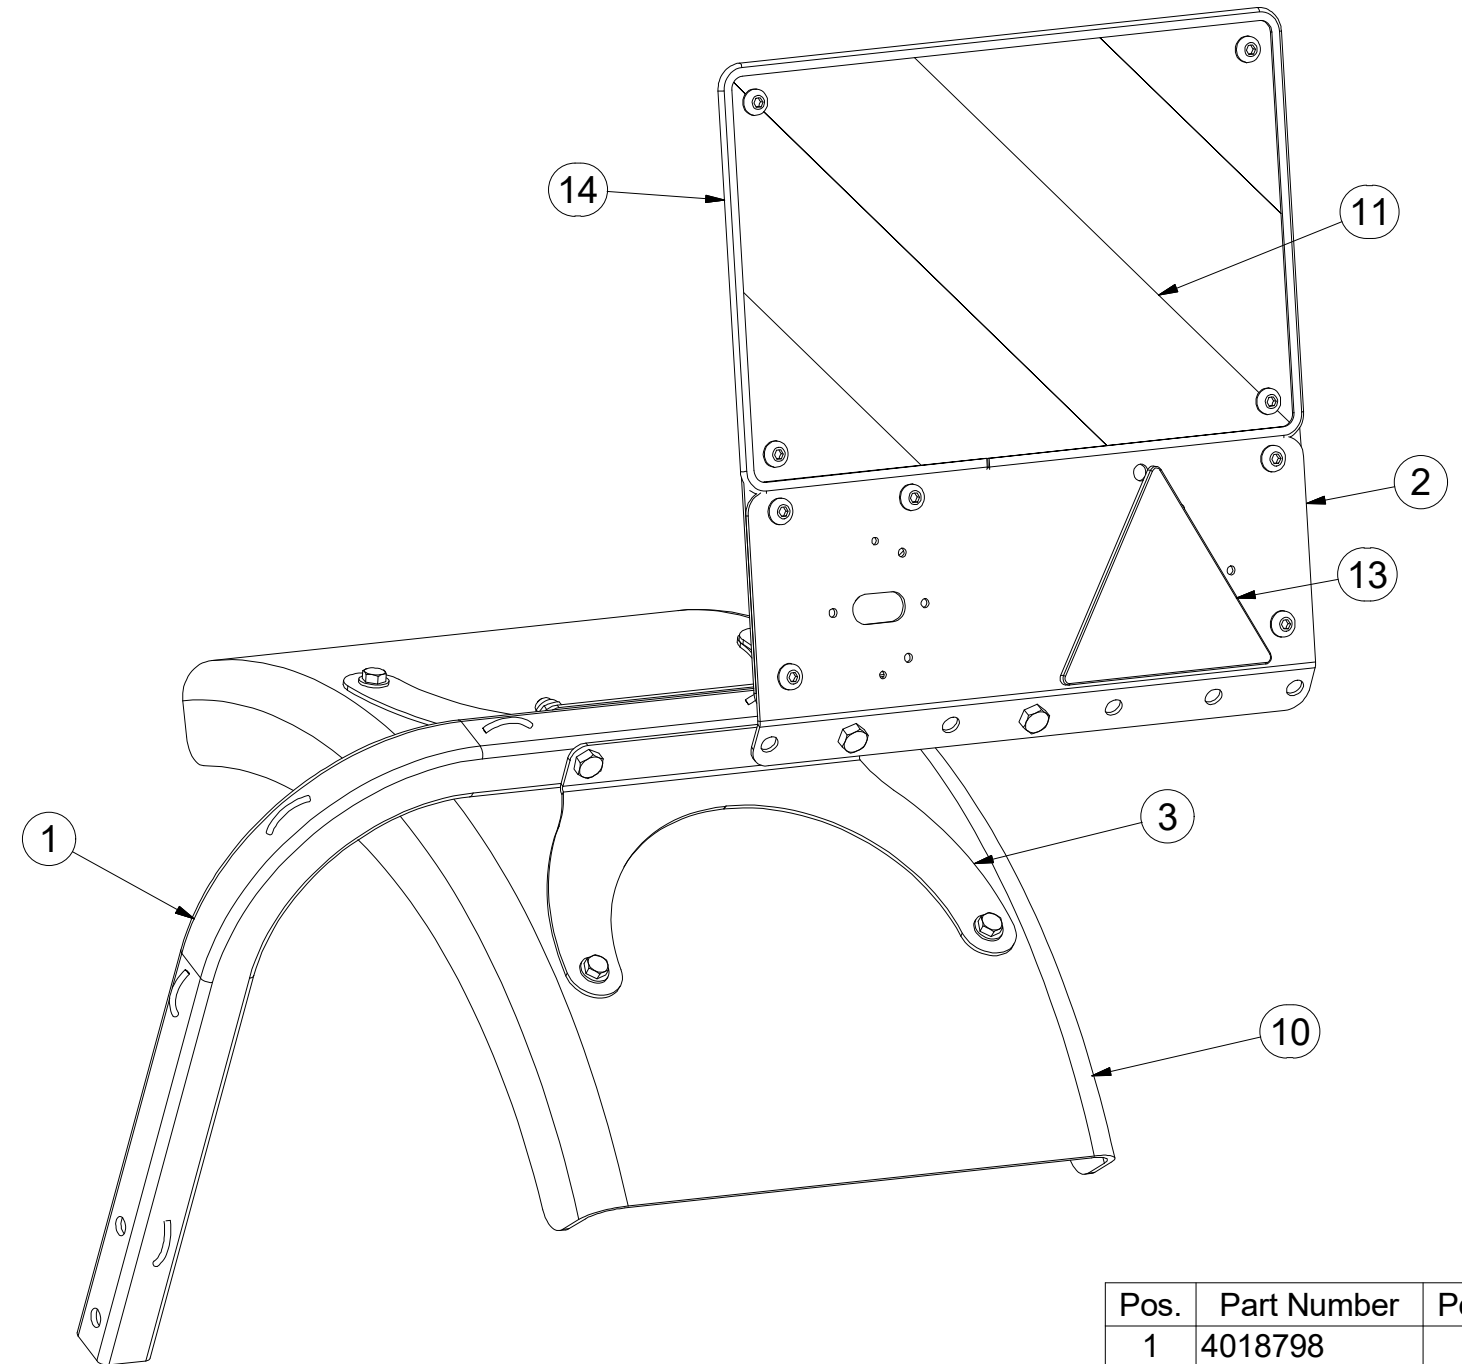

ⒺЩИТОК ЗАДНИЙ ПРАВЫЙ

ⒽL TARCZA TYLNA PRAWA

**Farmet**

Pos.	Part Number	Pcs.
1	4018798	1
2	4019250	1
3	4019252	2
4	4019249	2
6	4019251	1
10	m10606	1
11	m16273	1
13	m02497	1
14	m16628	1,4

ⒸZ TERČ ZADNÍ PRAVÝ