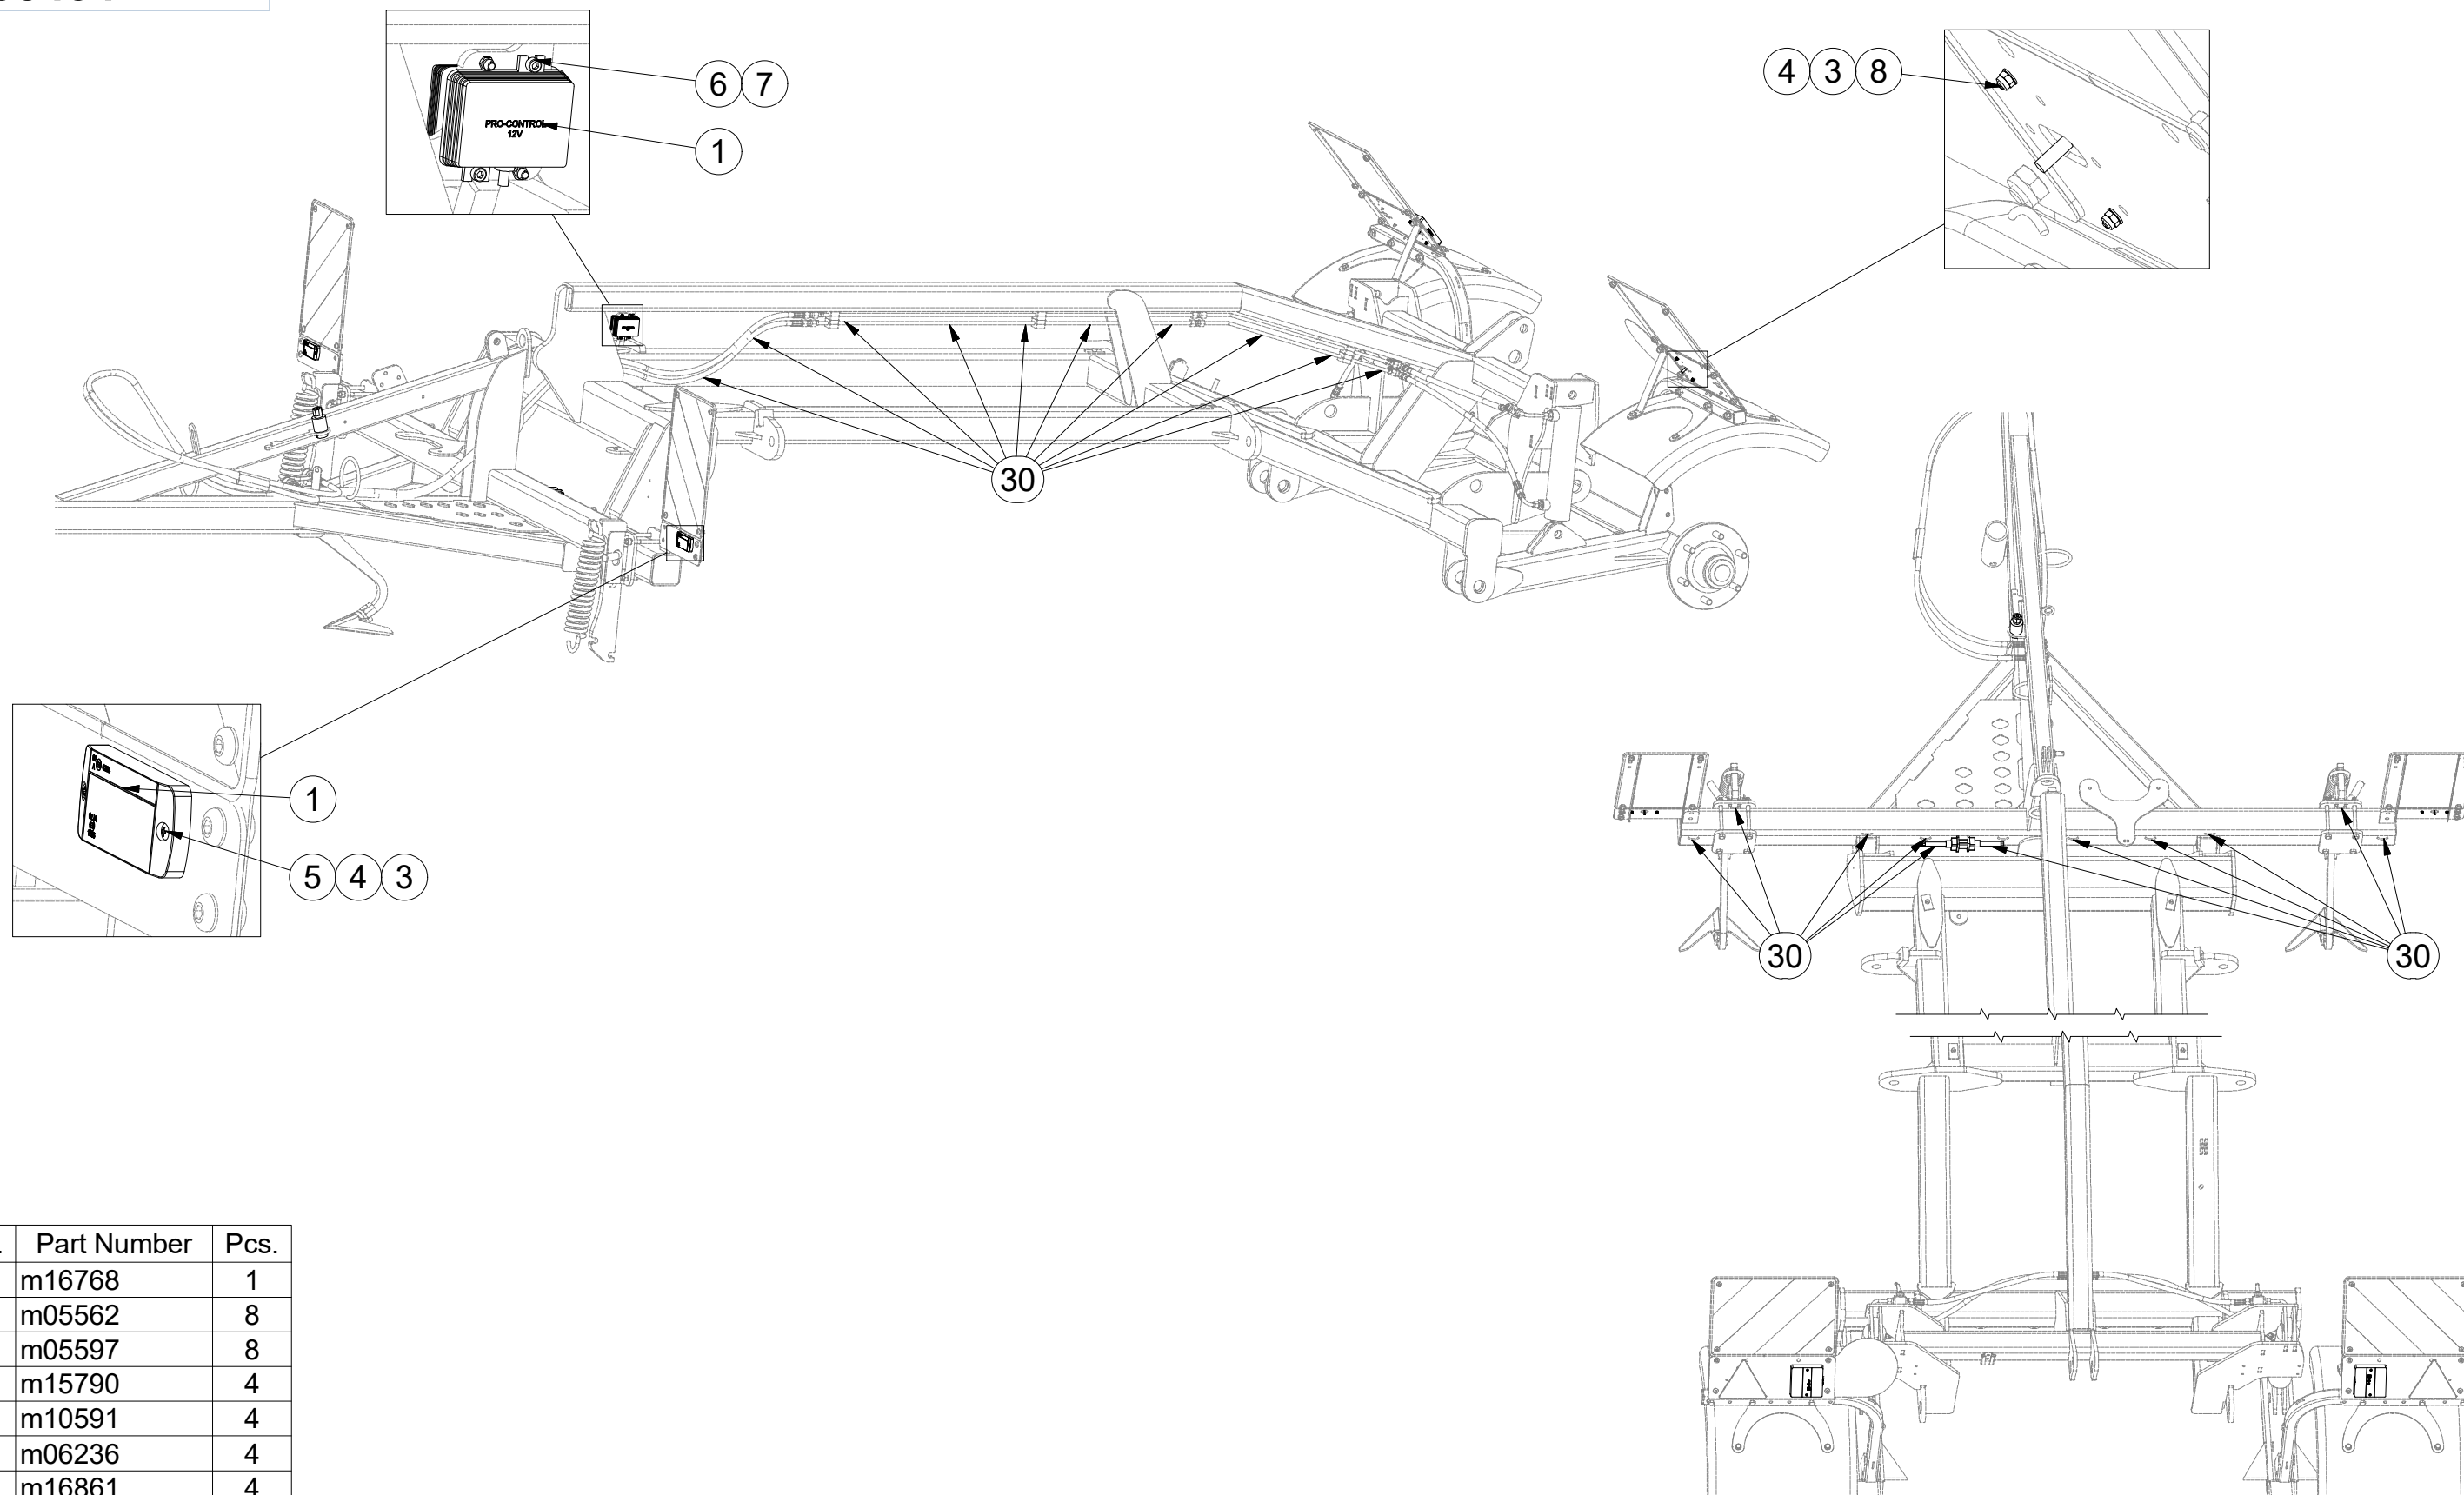

Ⓒ SVĚTELNÁ SADA

Ⓓ LEUCHTENSATZ

Ⓕ KIT LUMINEUX

Ⓒ LIGHTING SET

Ⓓ ОСВЕТИТЕЛЬНЫЙ КОМПЛЕКТ

Ⓕ ZESTAW OŚWIETLENIA

3008454

Pos.	Part Number	Pcs.
1	m16768	1
3	m05562	8
4	m05597	8
5	m15790	4
6	m10591	4
7	m06236	4
8	m16861	4
30	m05566	50