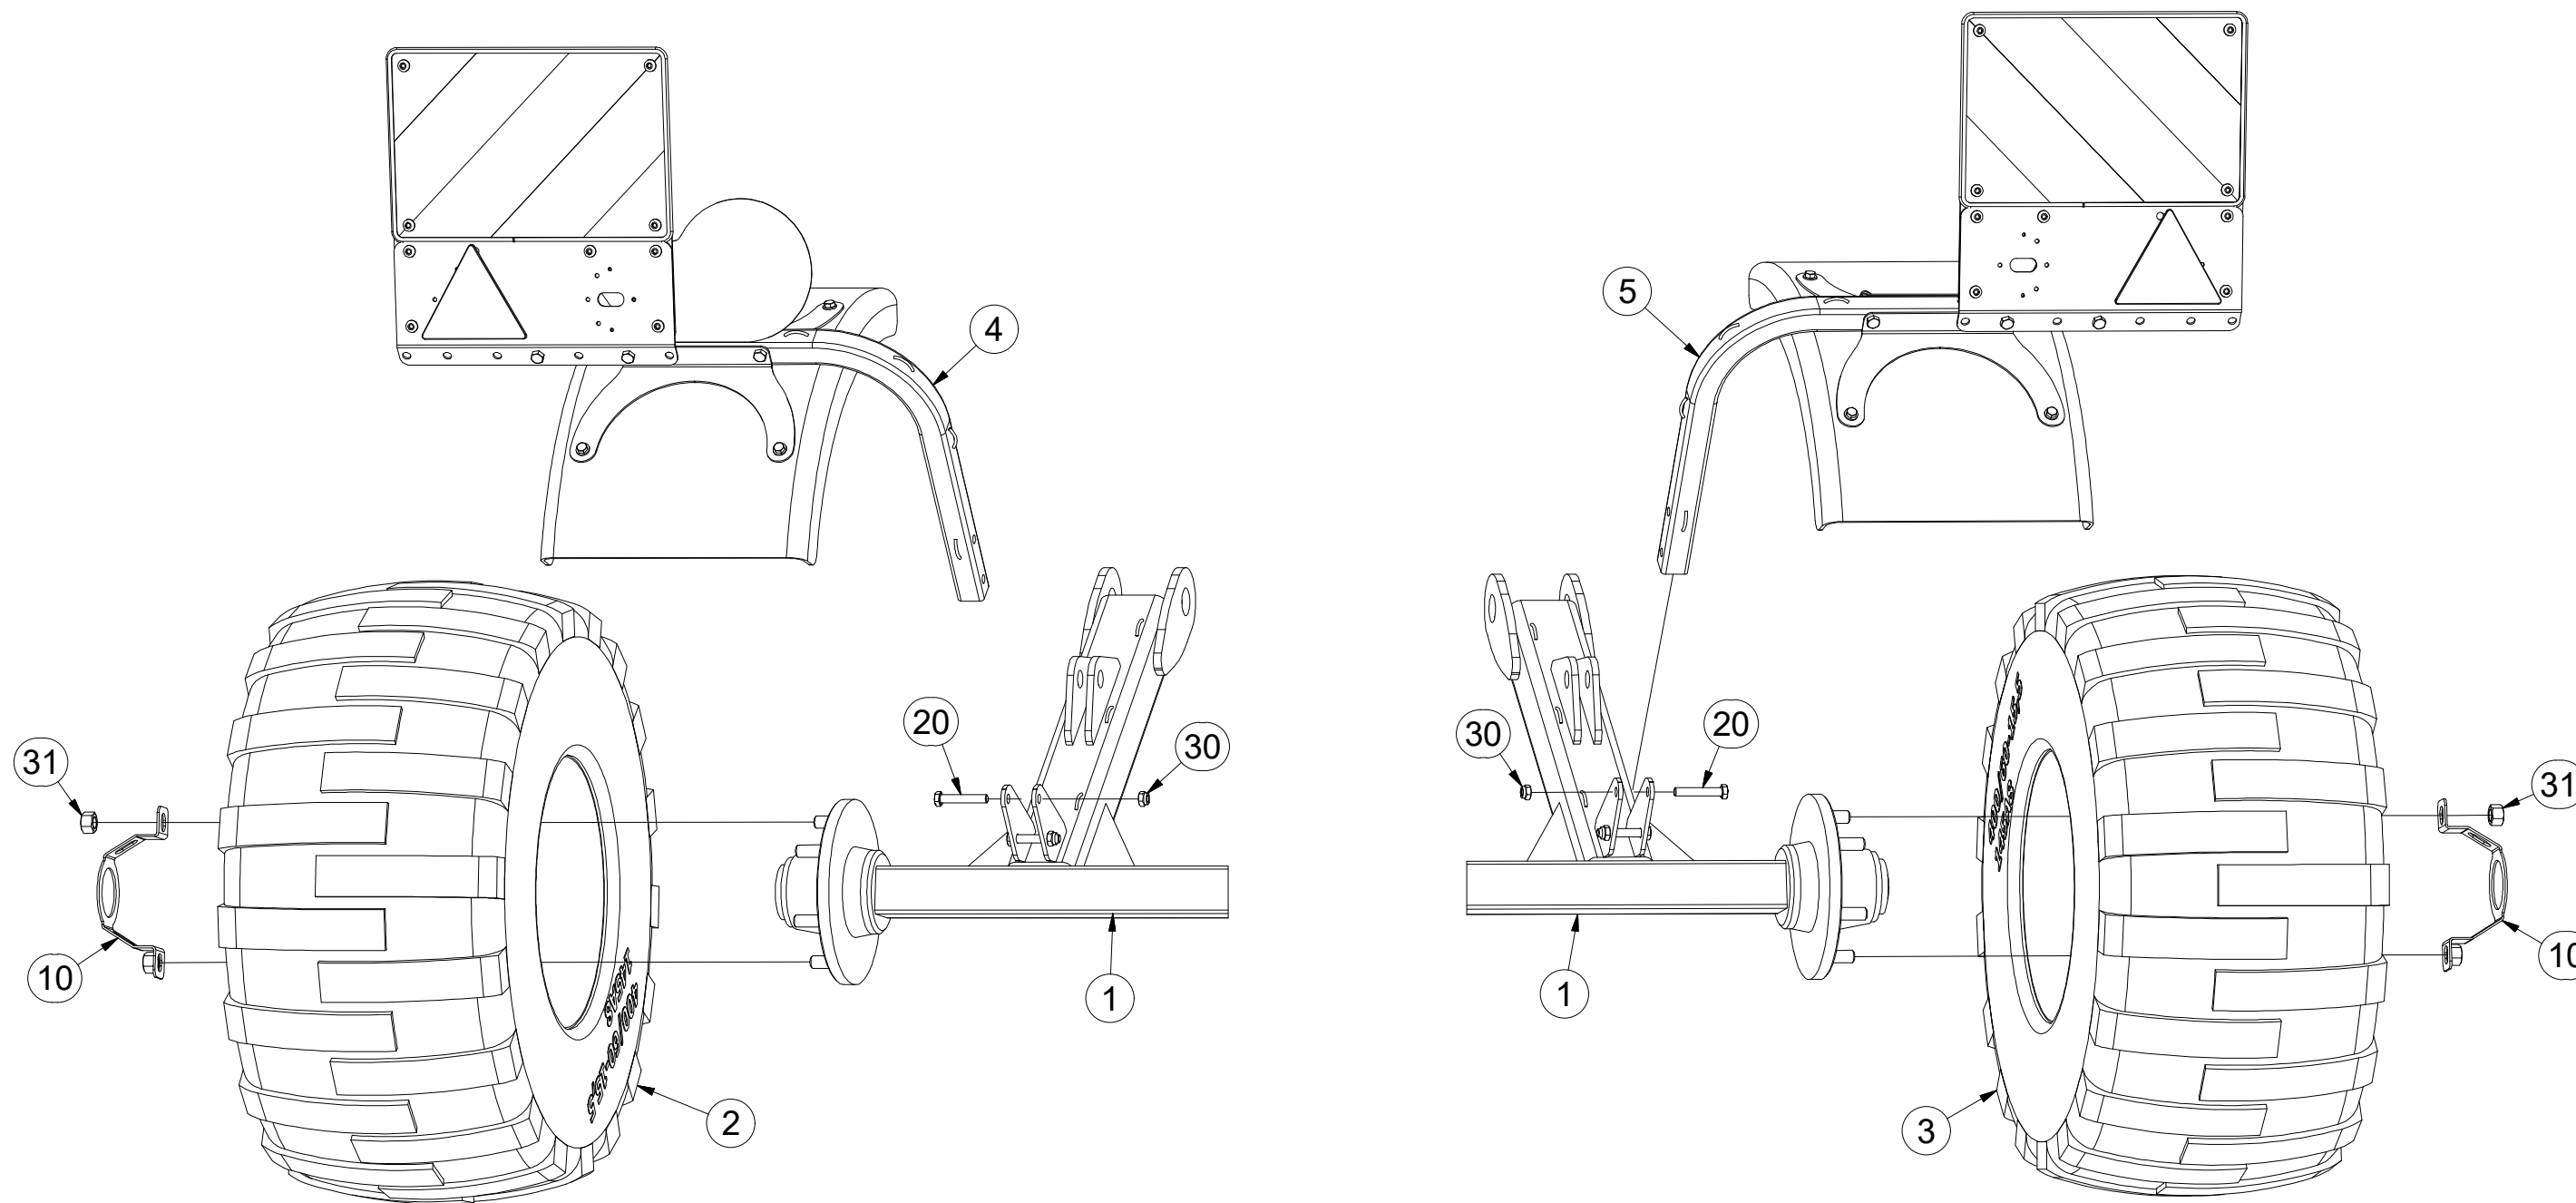

ⒸZ SADA NÁPRAVY

Ⓓ SATZ AUFHÄNGUNG

Ⓕ KIT DE L'ESSIEU

3006191

ⒸB AXLE SET

ⒸR КОМПЛЕКТ ОСИ КОЛЁС

ⒸL ZESTAW OSI

Pos.	Part Number	Pcs.
1	3007937	1
2	m14348	1
3	m14346	1
4	3009529	1
5	3009530	1
10	3002647	2
20	m14266	4
30	m04301	4
31	m14902	4