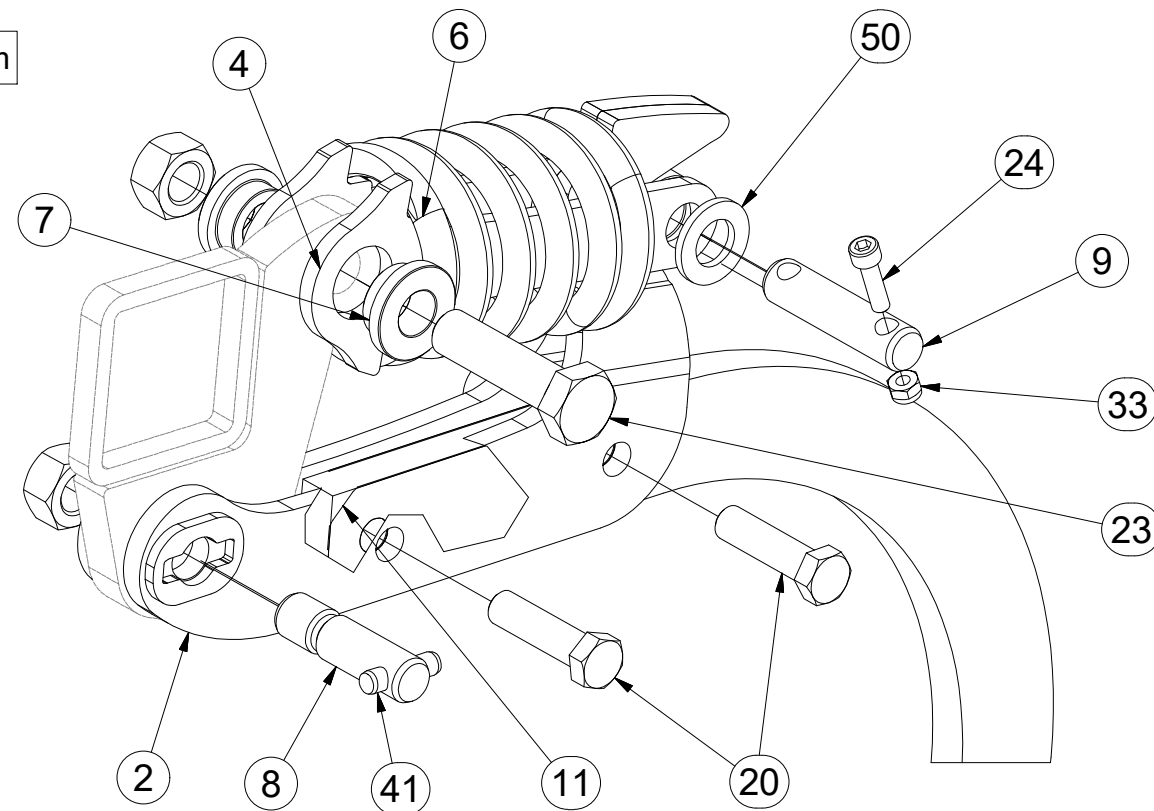

Ⓒ RADLICE KRAJOVÁ / LEVÁ

Ⓓ RANDPFLUGSCHAR / LINKS

Ⓕ SOC D'EXTRÉMITÉ DE LA /GAUCHE

**4014549**

Ⓖ PLOUGHSHARE EDGE / LEFT

Ⓡ БОКОВАЯ ЛАПА / ЛЕВАЯ

Ⓟ REDLICA SKRAJNA / LEWA

Pos.	Part Number	Pcs.
1	9003266	1
2	4009710	1
3	3005057	1
4	4014253	2
5	4009624	1
6	m12950	1
7	4014252	2
8	4009647	1
9	4015783	1
10	4007280	1
11	4014863	2
20	m06077	2
21	m10440	1
23	m14482	1
24	m15215	2
30	m06233	2
31	m10439	1
32	m12150	2
33	m05560	2
41	m12464	1
50	m14971	2