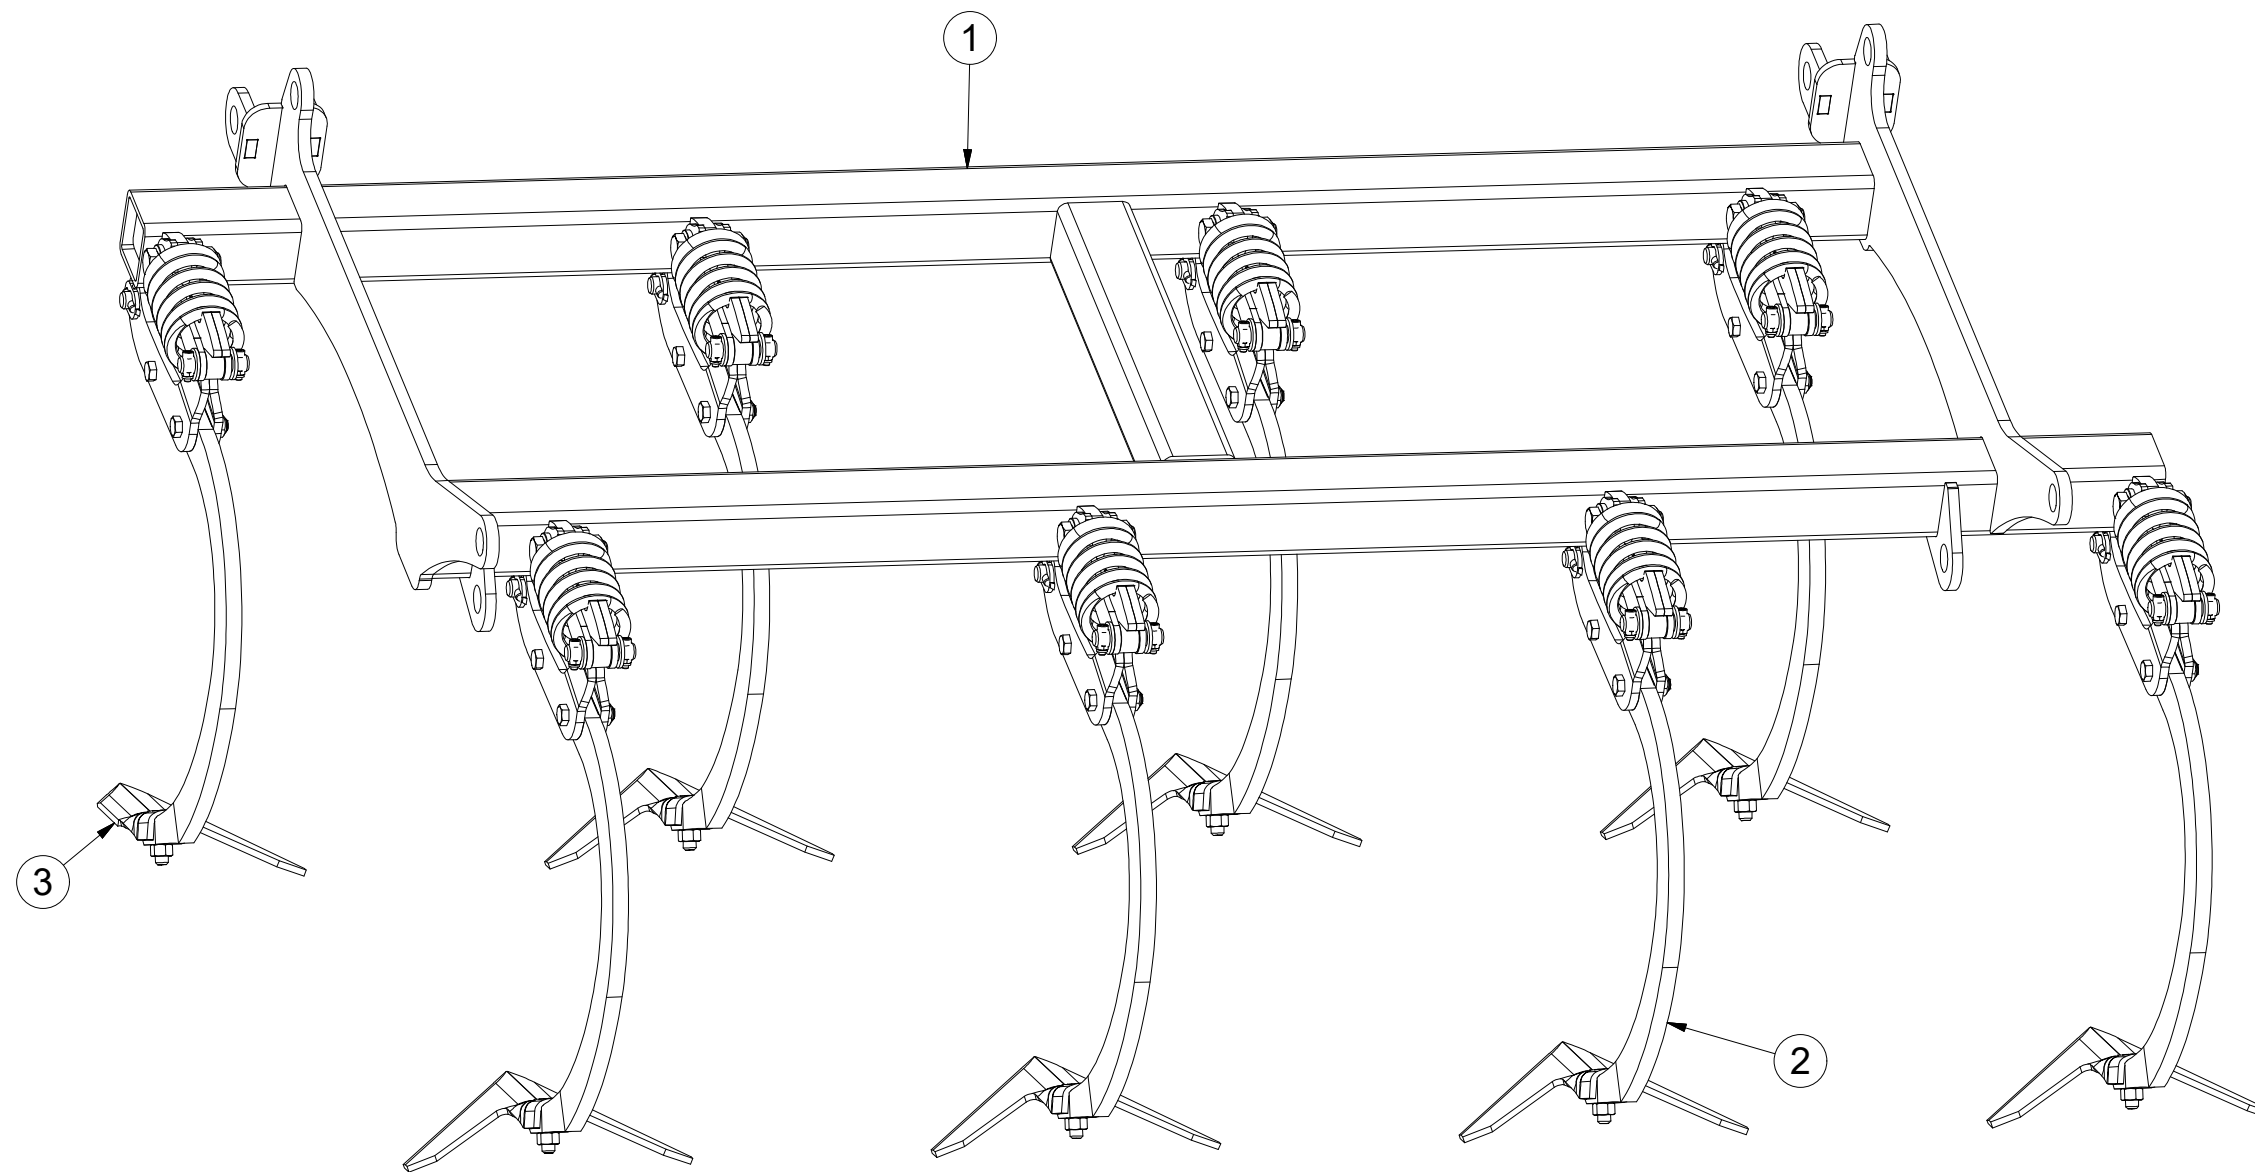

Ⓒ SADA RADLIC

Ⓓ SCHARSATZ

Ⓕ KIT DE SOCS

Ⓖ SET OF PLOUGHSHARES

Ⓔ КОМПЛЕКТ ЛАП

Ⓗ ZESTAW REDLIC

**3007417**

Pos	Part Number	Pcs
1	3005055	1
2	4009708_2	7
3	4014549	1