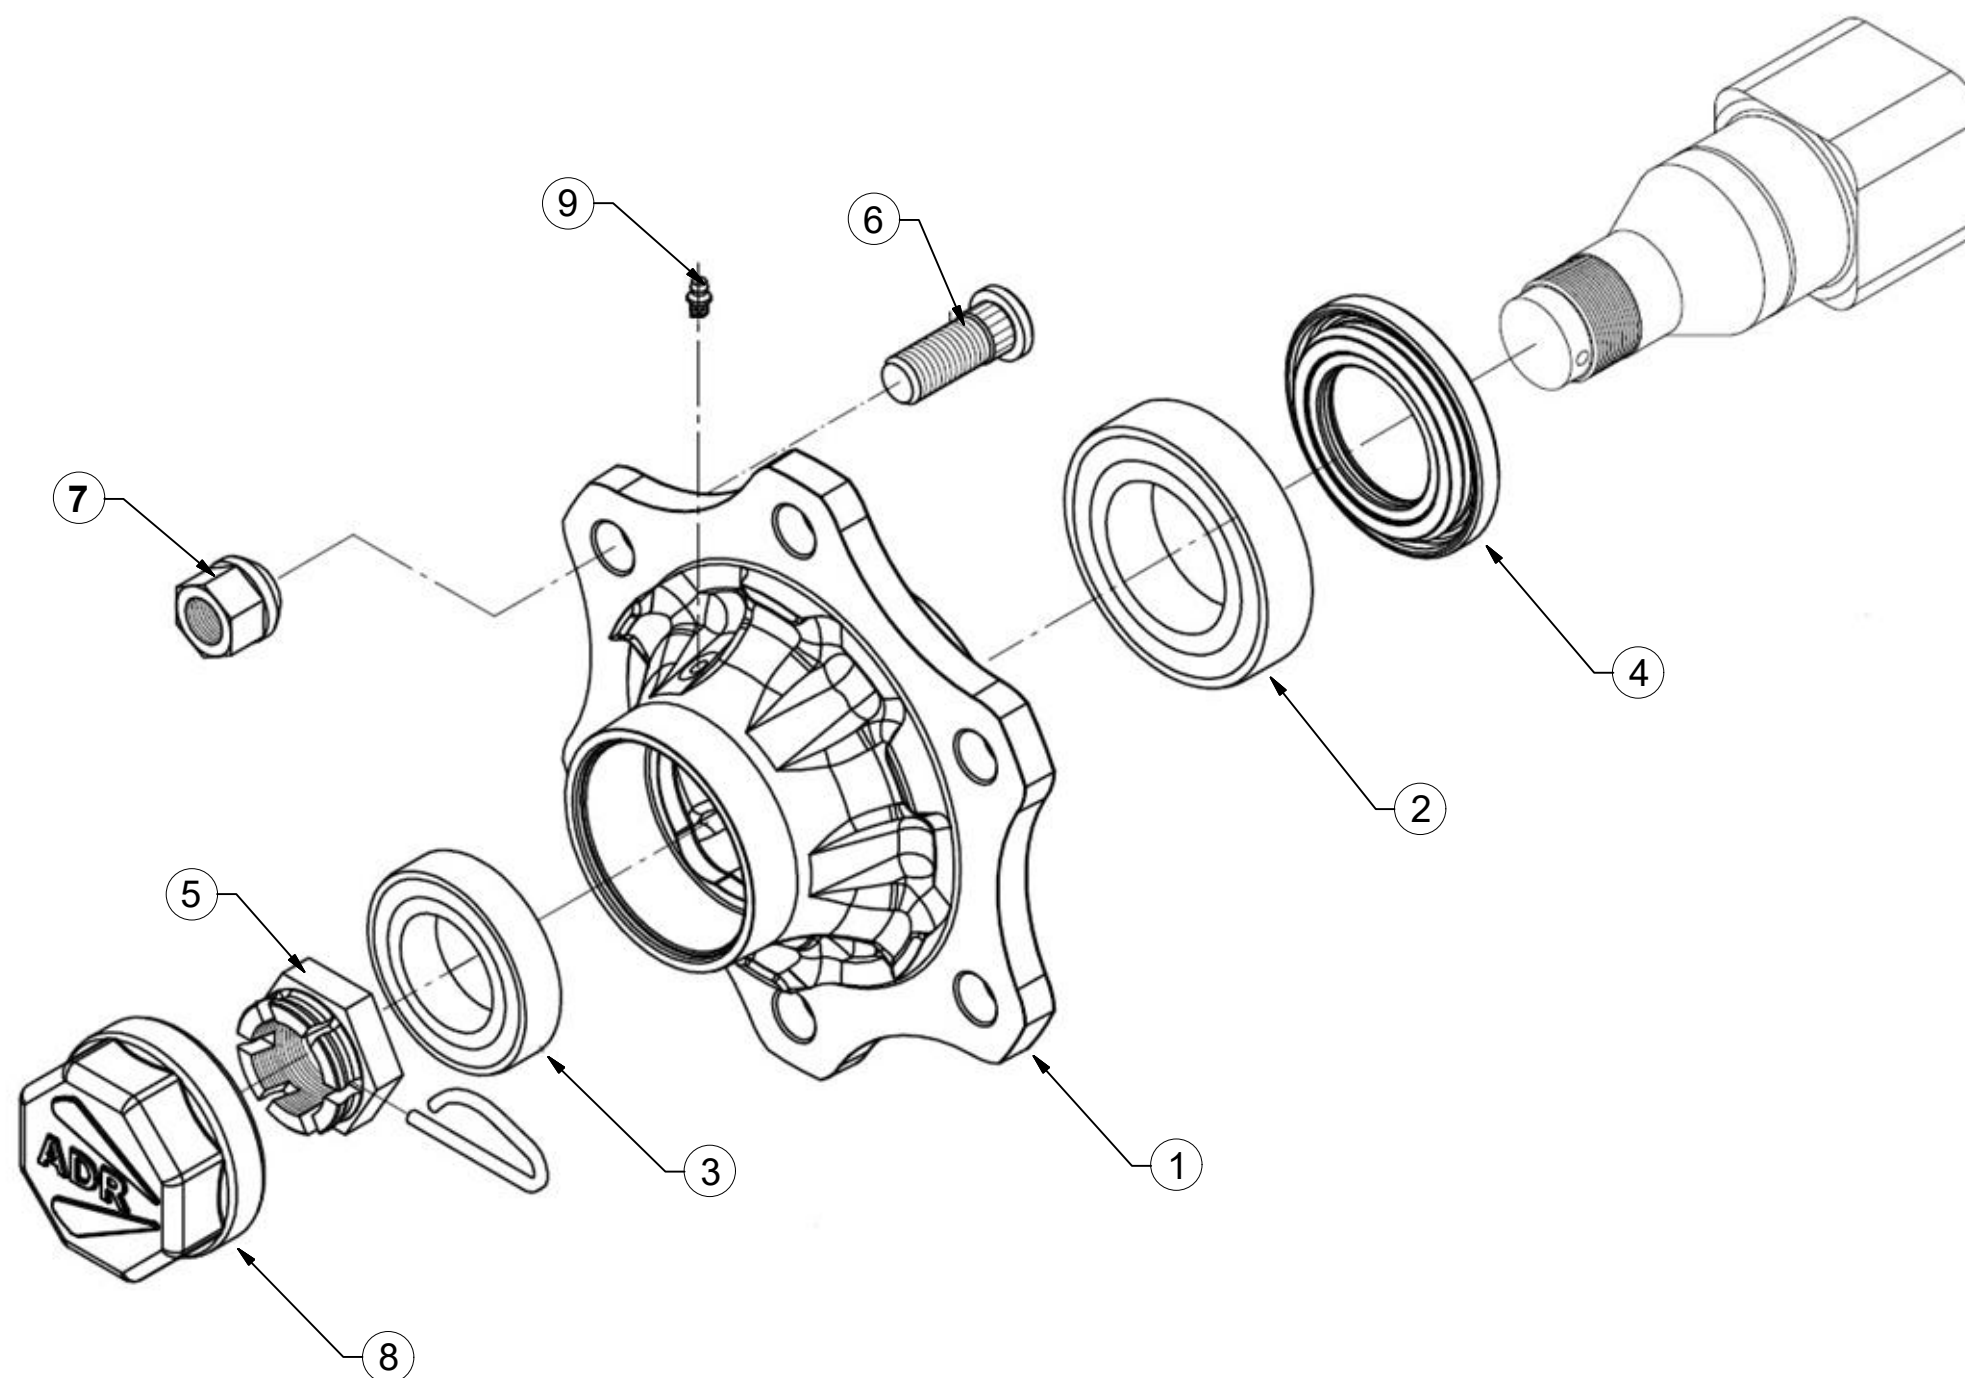

ⒸZ NÁPRAVA

ⒹACHSE

ⒻESSIEU

ⒼB AXLE

ⒶO OCB

ⒶO OS

A70MR06

Pos	Part Number	Pcs.
1	m14910	2
2	m08194	2
3	m07152	2
4	m14924	2
5	m08169	2
6	m08148	12
7	m08163	12
8	m14923	2
9	m05698	2