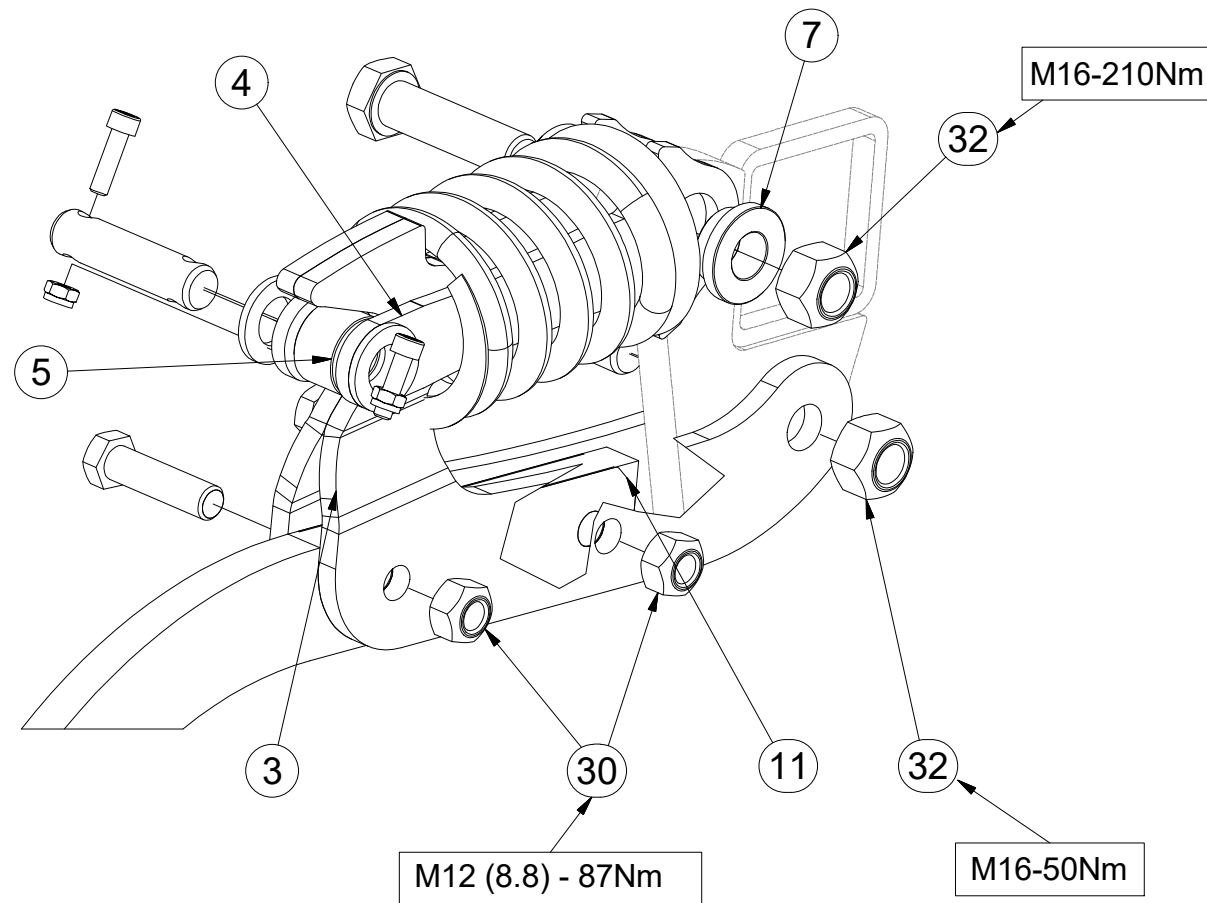

Ⓒ RADLICE KRAJOVÁ / LEVÁ

Ⓓ RANDPFLUGSCHAR / LINKS

Ⓕ SOC D'EXTRÉMITÉ DE LA /GAUCHE

**4014549**

Ⓖ PLOUGHSHARE EDGE / LEFT

Ⓡ БОКОВАЯ ЛАПА / ЛЕВАЯ

Ⓟ REDLICA SKRAJNA / LEWA

Pos.	Part Number	Pcs.
1	9003266	1
2	4009710	1
3	3005057	1
4	4014253	2
5	4009624	1
6	m12950	1
7	4014252	2
8	4009647	1
9	4015783	1
10	4007280	1
11	4014863	2
20	m06077	2
21	m10440	1
23	m14482	1
24	m15215	2
30	m06233	2
31	m10439	1
32	m12150	2
33	m05560	2
41	m12464	1
50	m14971	2