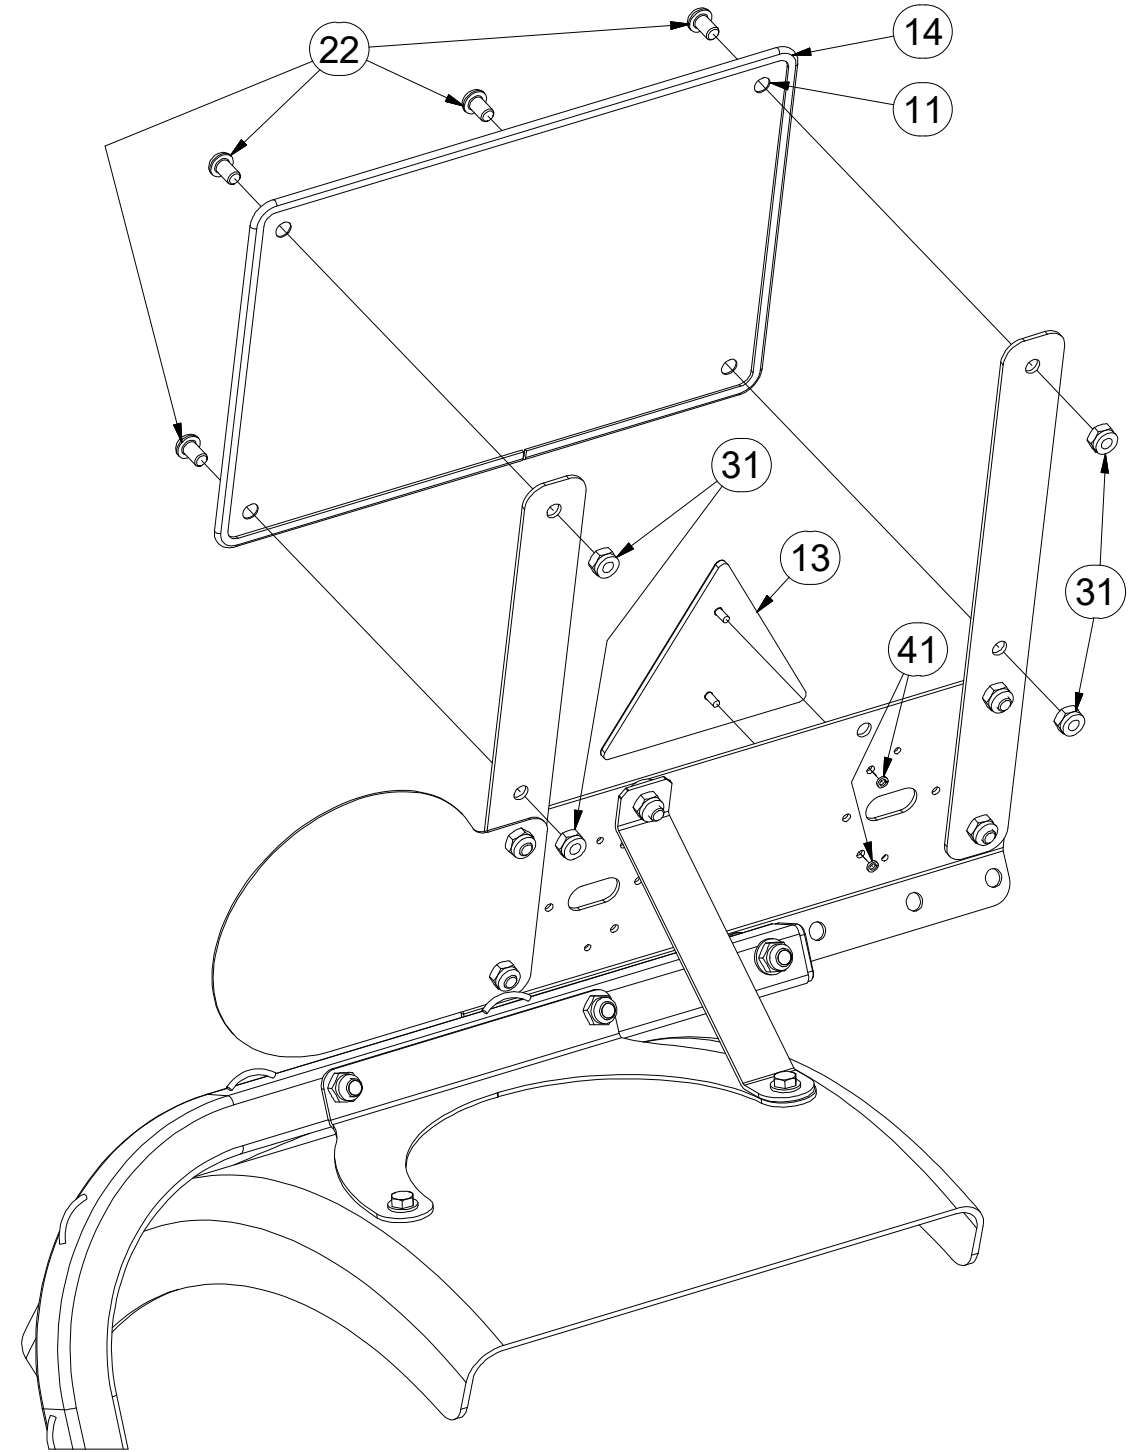

ⒸZ TERČ ZADNÍ LEVÝ

Ⓓ SCHILD, HINTERES, LINKES

Ⓕ CIBLE ARRIÈRE GAUCHE

3009529

Pos.	Part Number	Pcs.
10	m10606	1
11	m16274	1
12	m12689	1
13	m02497	1
14	m16628	1,4
22	m16687	4
23	m03681	4
31	m03775	13
41	m01197	2
42	m01219	2
43	m01209	4
44	m16981	4

ⒼB LEFT REAR DISC

Ⓔ ЩИТОК ЗАДНИЙ ЛЕВЫЙ

ⒽL TARCZA TYLNA LEWA