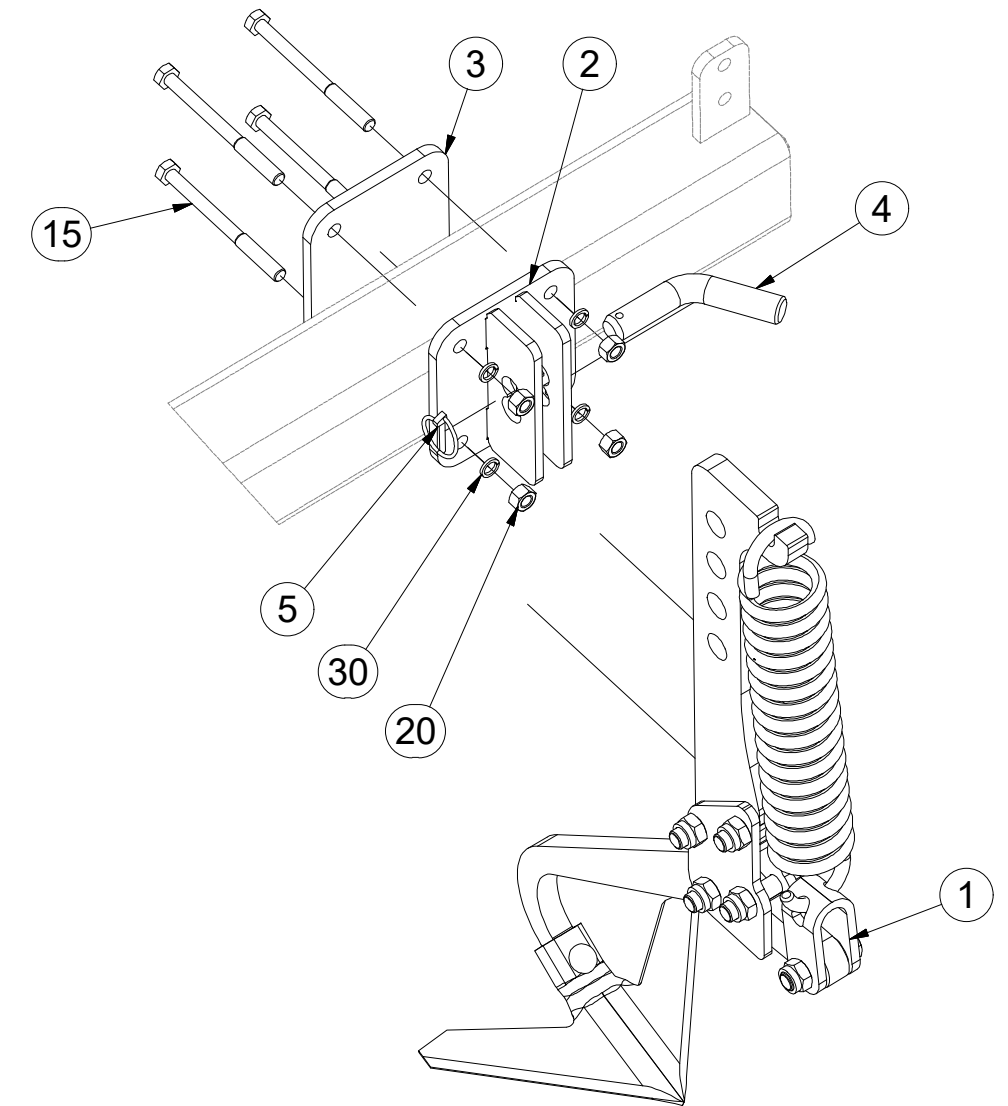

Pos.	Part Number	Pcs.
1	4013092	4
2	4005583	4
3	4009468	4
4	m08885	4
5	m10454	4
15	m05946	16
20	m01305	16
30	m03988	16

Ⓒ KYPŘIČ STOP

Ⓓ SPURENLOCKERER

Ⓕ CULTIVATEUR DES TRACES

Ⓖ TRACK CULTIVATOR

Ⓡ РЫХЛИТЕЛЬ КОЛЕИ