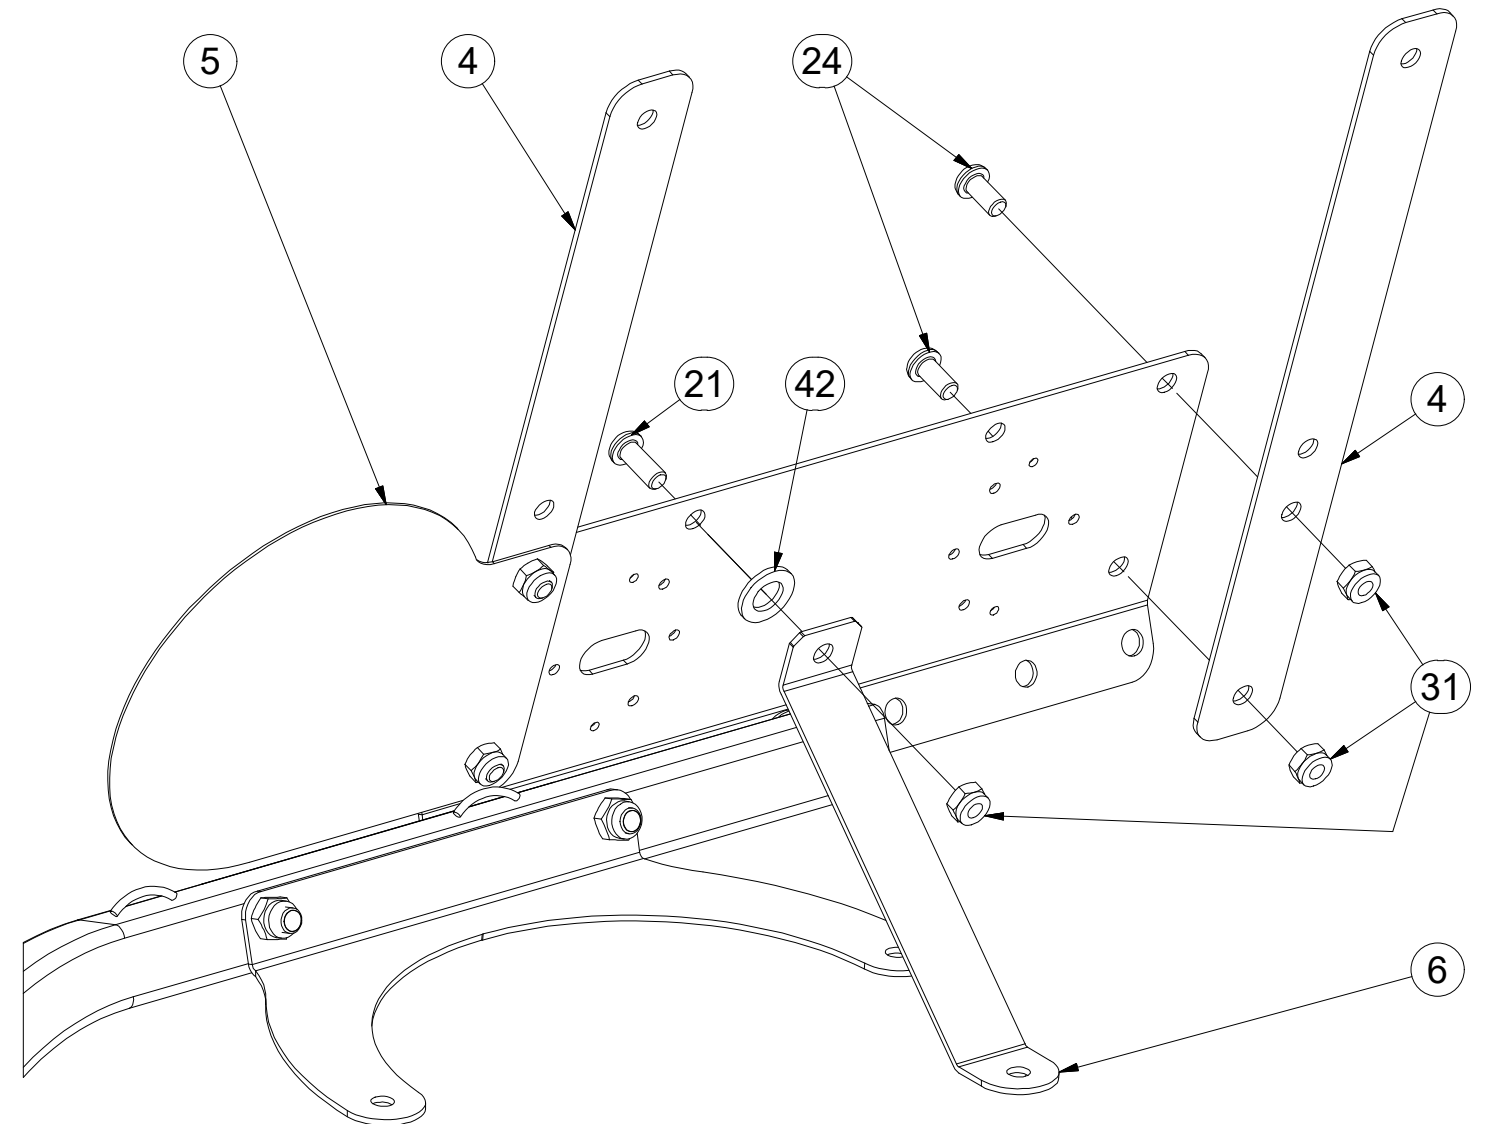

ⒸZ TERČ ZADNÍ LEVÝ

Ⓓ SCHILD, HINTERES, LINKES

Ⓕ CIBLE ARRIÈRE GAUCHE

**3009529**

ⒸB LEFT REAR DISC

ⒸU ЩИТОК ЗАДНИЙ ЛЕВЫЙ

ⒸL TARCZA TYLNA LEWA

Pos.	Part Number	Pcs.
1	4018798	1
2	4019250	1
3	4019252	2
4	4019249	2
5	4019248	1
6	4019251	1
20	m05898	3
21	m16688	1
24	m16637	4
30	m04301	3
31	m03775	13
40	m01214	1
42	m01219	2