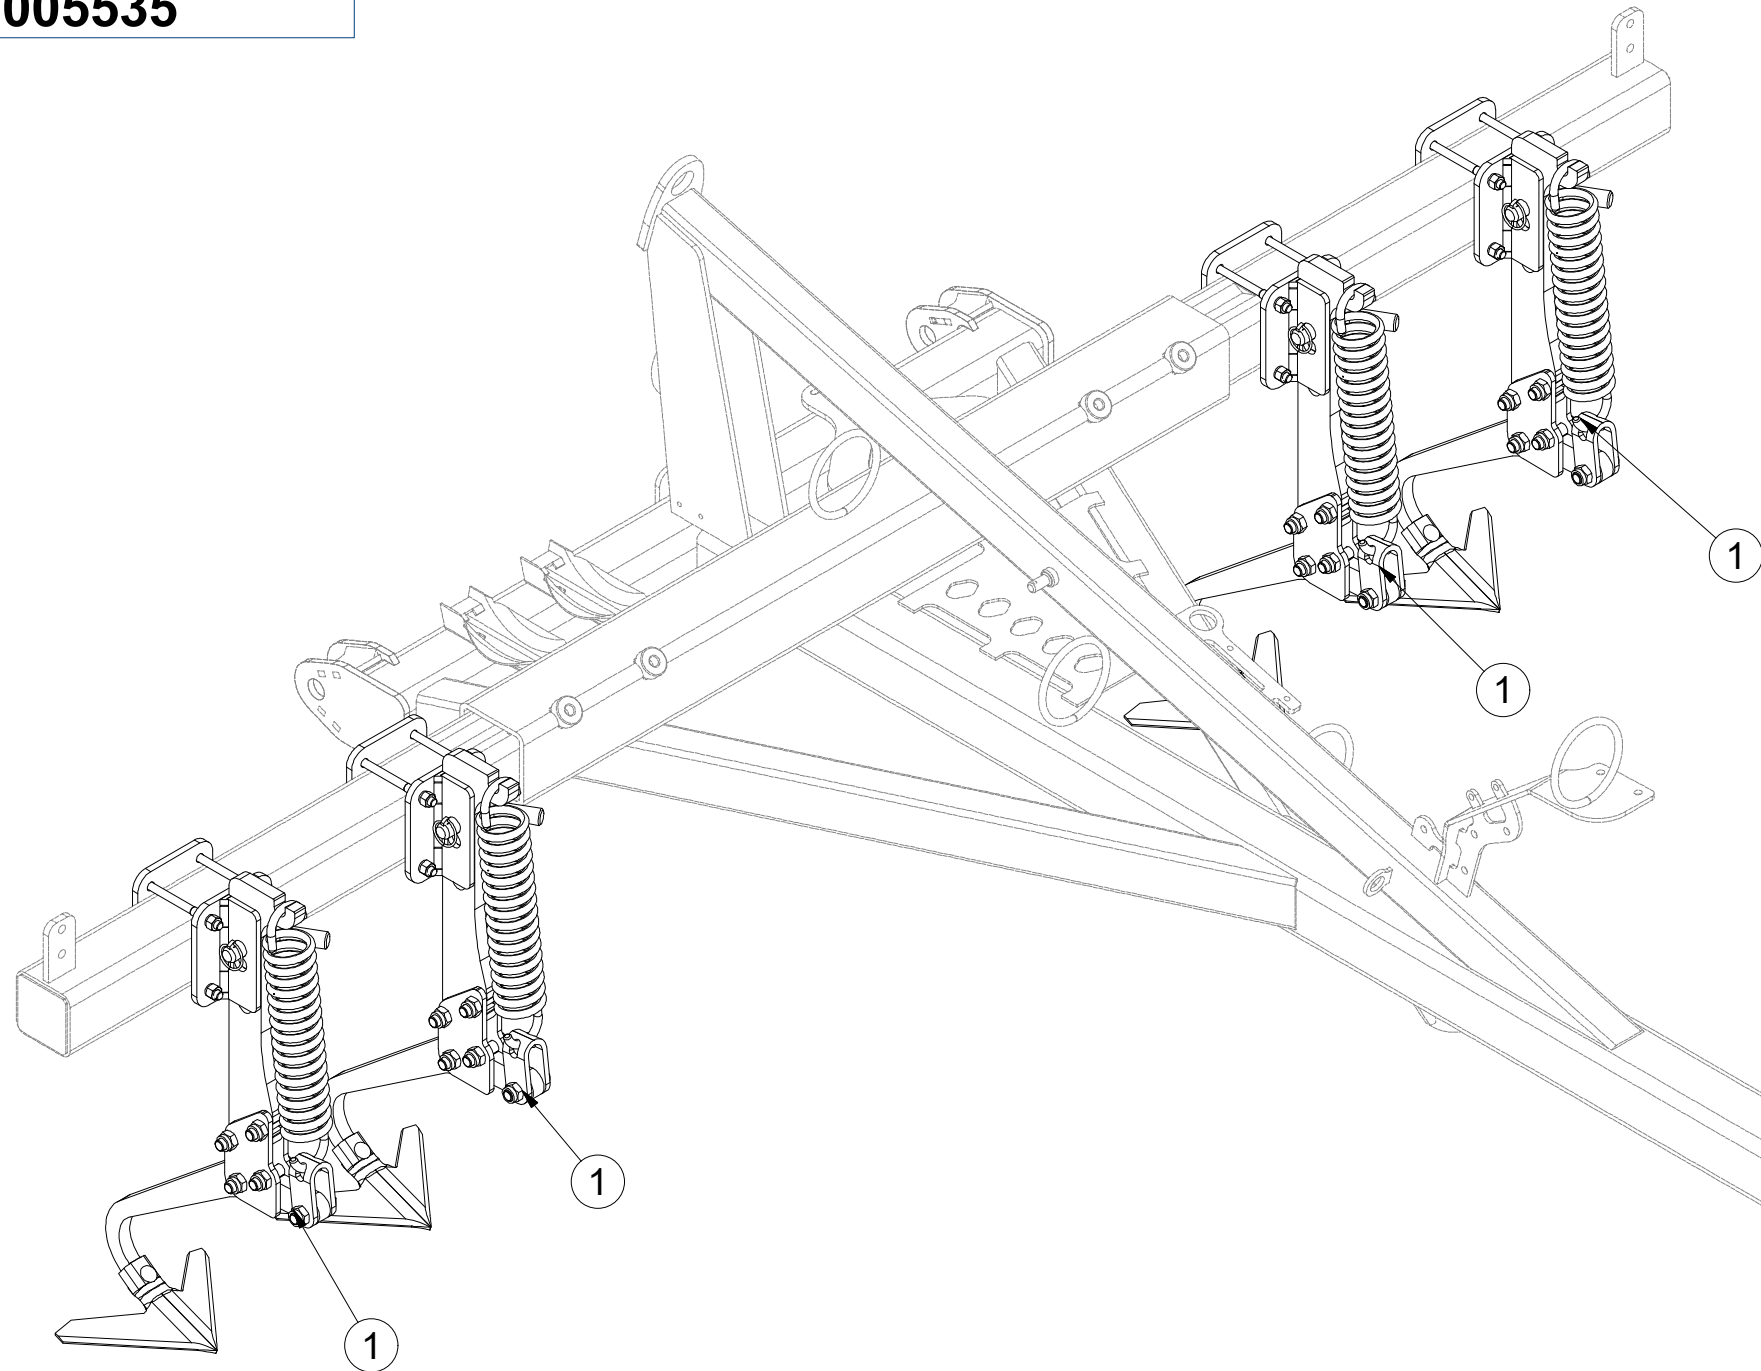

Ⓒ SADA KYPŘIČŮ STOP

Ⓓ SPURENLOCKERERSATZ

Ⓕ KIT DE CULTIVATEURS DE TRACES

**3005535**

Ⓖ SET OF TRACK CULTIVATORS

Ⓡ КОМПЛЕКТ РЫХЛИТЕЛЕЙ КОЛЕИ

Ⓢ ZESTAW SPULCHNIACZY ŚLADÓW

**Farmet**