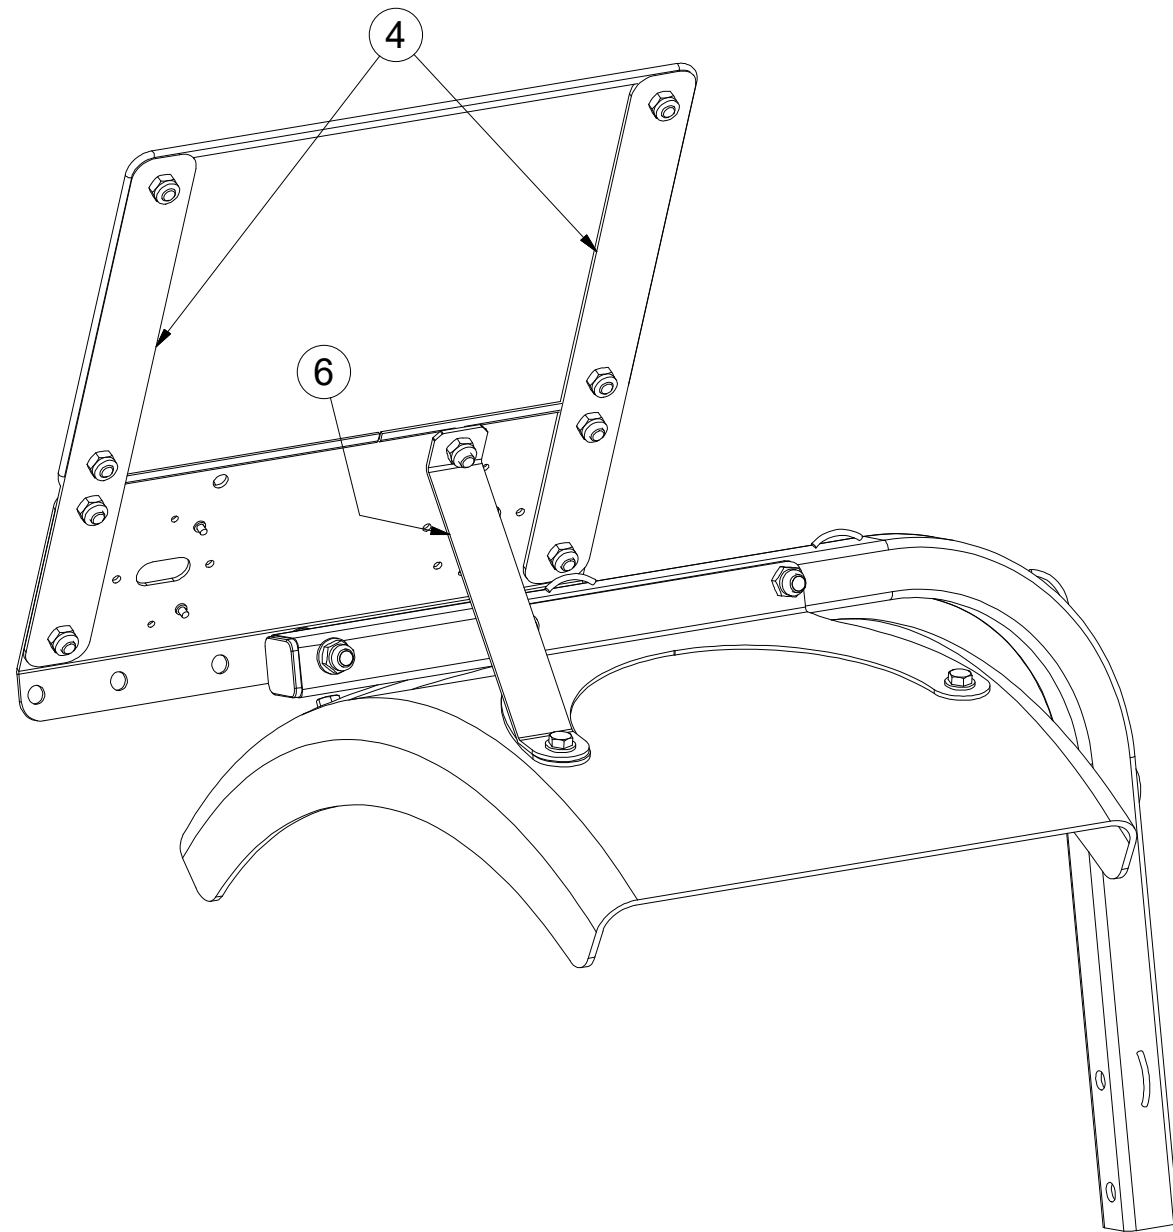

ⒺЩИТОК ЗАДНИЙ ПРАВЫЙ

ⒽL TARCZA TYLNA PRAWA

**Farmet**

Pos.	Part Number	Pcs.
1	4018798	1
2	4019250	1
3	4019252	2
4	4019249	2
6	4019251	1
10	m10606	1
11	m16273	1
13	m02497	1
14	m16628	1,4

ⒸZ TERČ ZADNÍ PRAVÝ