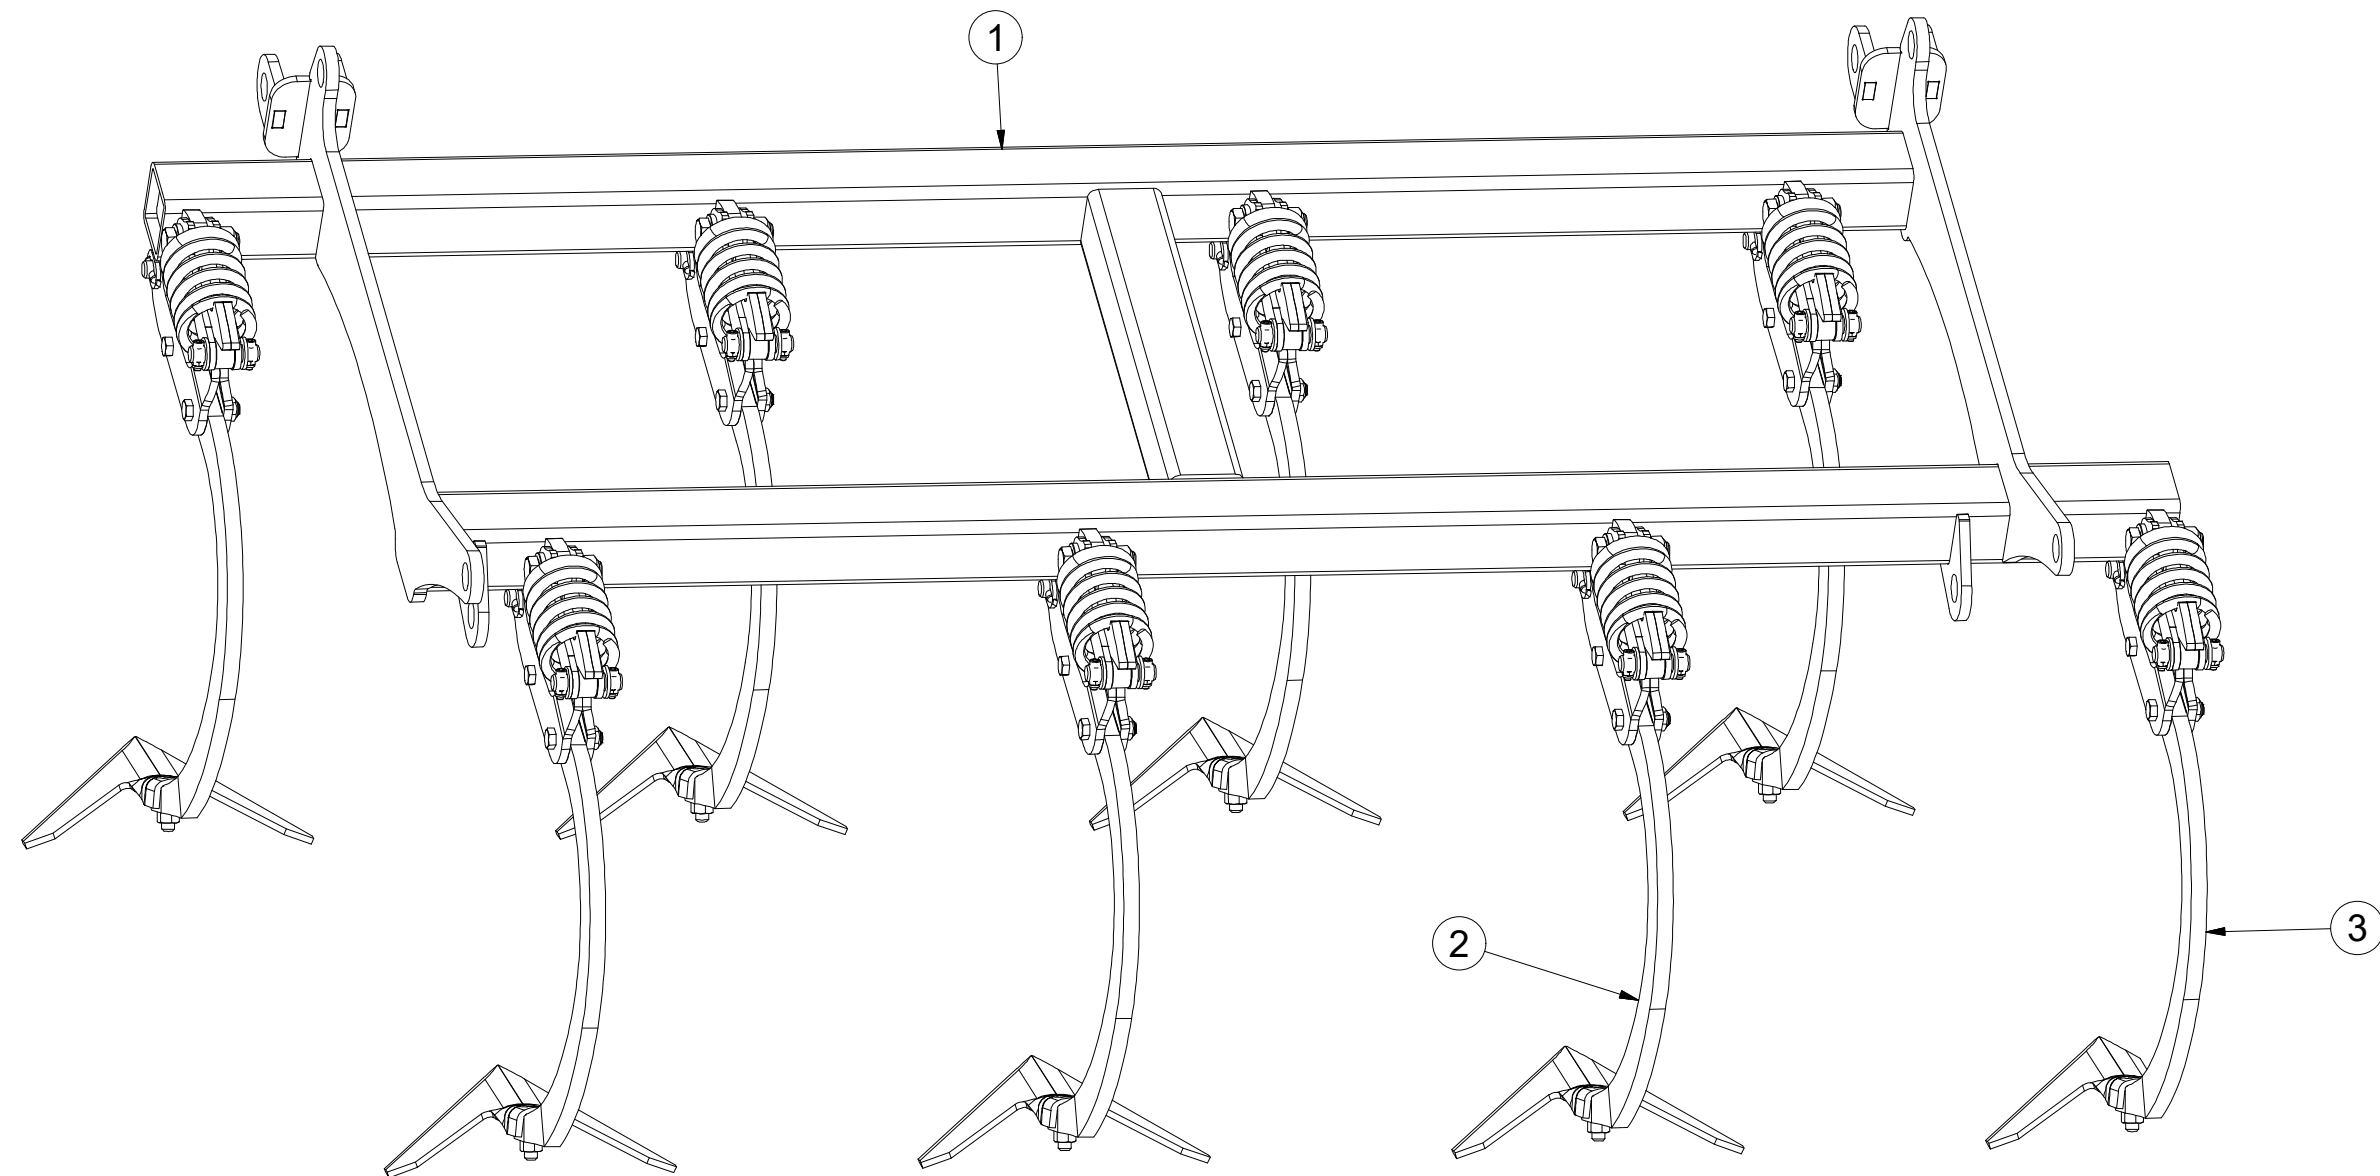

ⒸZ SADA RADLIC

Ⓓ SCHARSATZ

Ⓕ KIT DE SOCS

ⒼB SET OF PLOUGHSHARES

ⒺU КОМПЛЕКТ ЛАП

ⒼL ZESTAW REDLIC

3007418

Pos.	Part Number	Pcs.
1	3005055	1
2	4009708_2	7
3	4014550	1