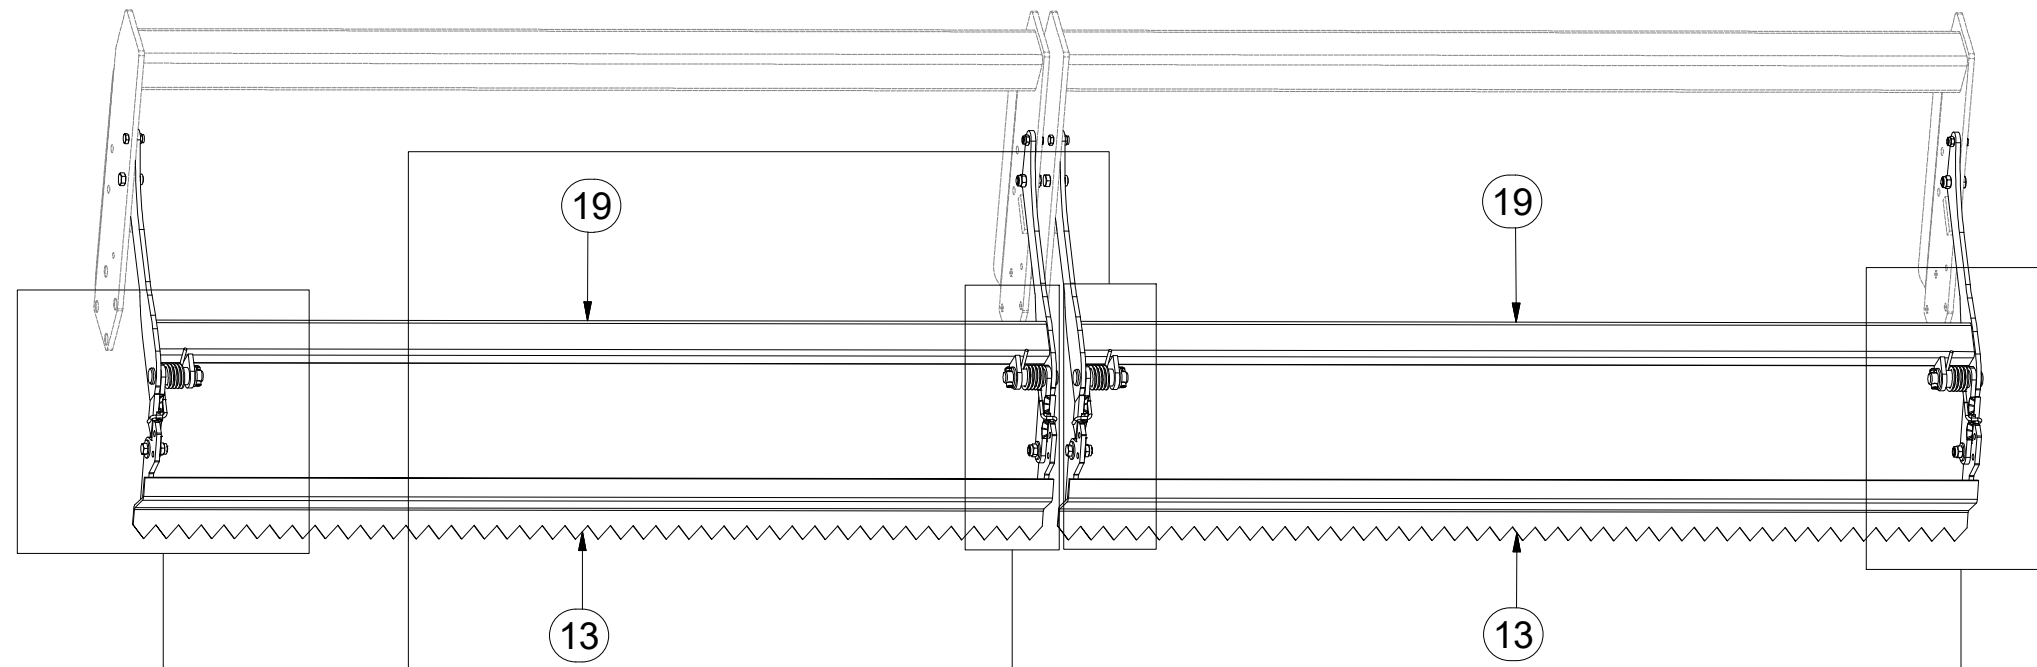

CZ SADA ZADNÍCH VÁLCŮ
D SATZ HINTERE WALZEN
F KIT DE ROULEAUX ARRIÈRE

GB SET OF REAR ROLLERS
RU КОМПЛЕКТ ЗАДНИХ КАТКОВ
PL ZESTAW TYLNYCH WAŁÓW

3008672

Pos.	Part Number	Pcs.
13	3001672	2
19	3004896	2
24	4002269	4
25	4004451	4
29	4015778	4
30	9002979	4
40	m12303	2
41	m12304	2
50	m04343	4
53	m04412	4
55	m01129	4
56	m02254	4
58	m09464	4
61	m04301	4
62	m03683	8
63	m04503	4
73	m05651	8
74	m14028	4