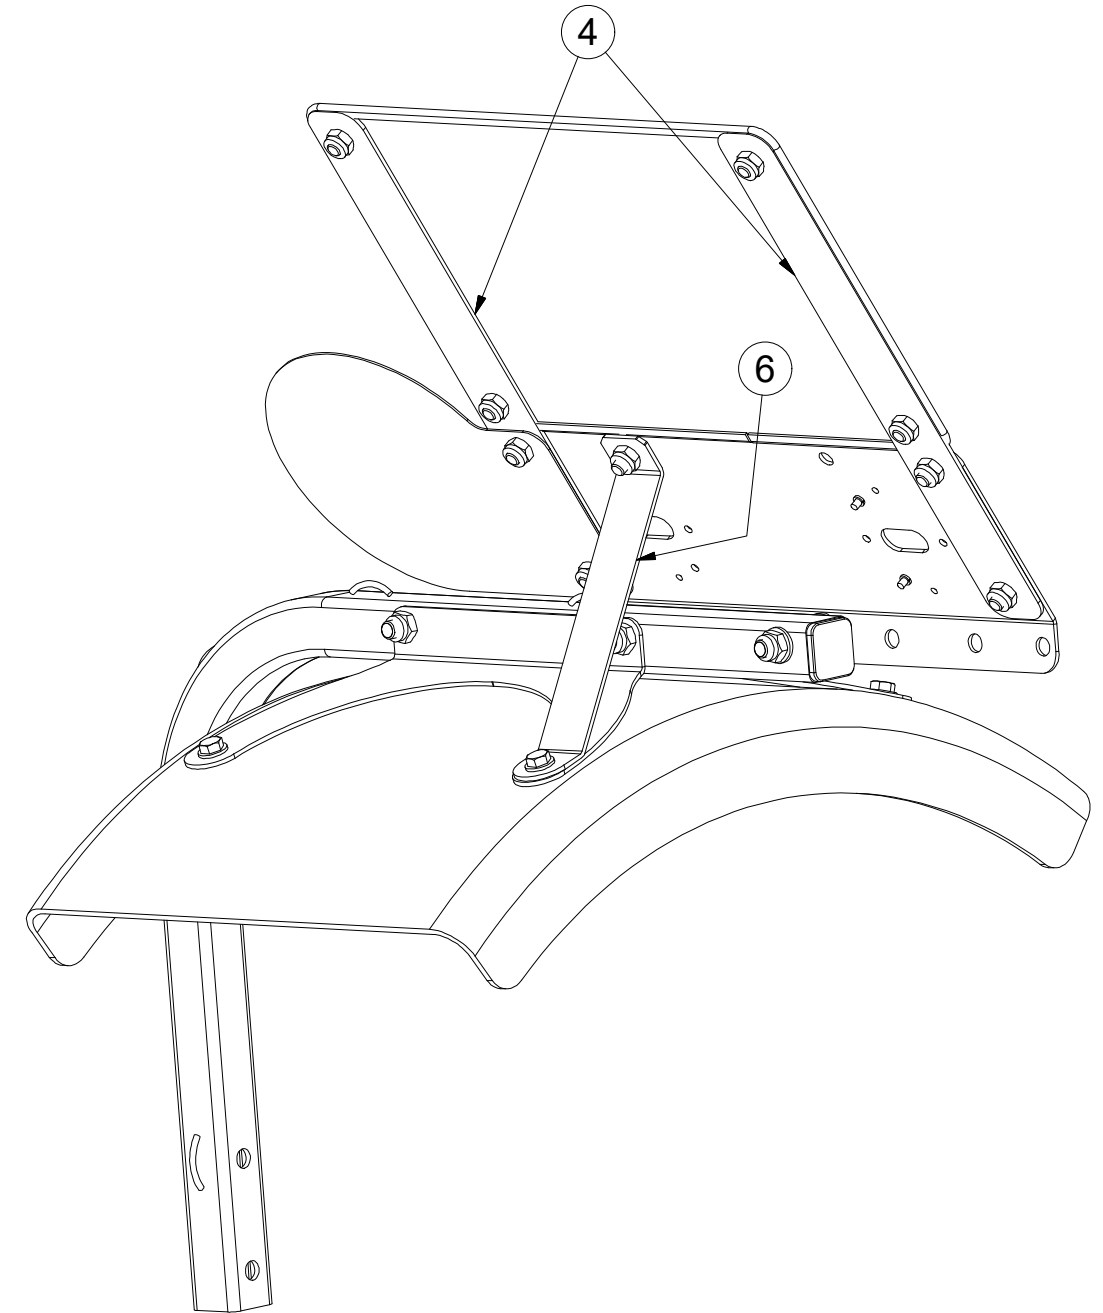

ⒸZ TERČ ZADNÍ LEVÝ

Ⓓ SCHILD, HINTERES, LINKES

Ⓕ CIBLE ARRIÈRE GAUCHE

3009529

ⒼB LEFT REAR DISC

ⒺЩИТОК ЗАДНИЙ ЛЕВЫЙ

ⒽL TARCZA TYLNA LEWA

Farmet

Pos.	Part Number	Pcs.
1	4018798	1
2	4019250	1
3	4019252	2
4	4019249	2
5	4019248	1
6	4019251	1
10	m10606	1
11	m16274	1
13	m02497	1
14	m16628	1,4