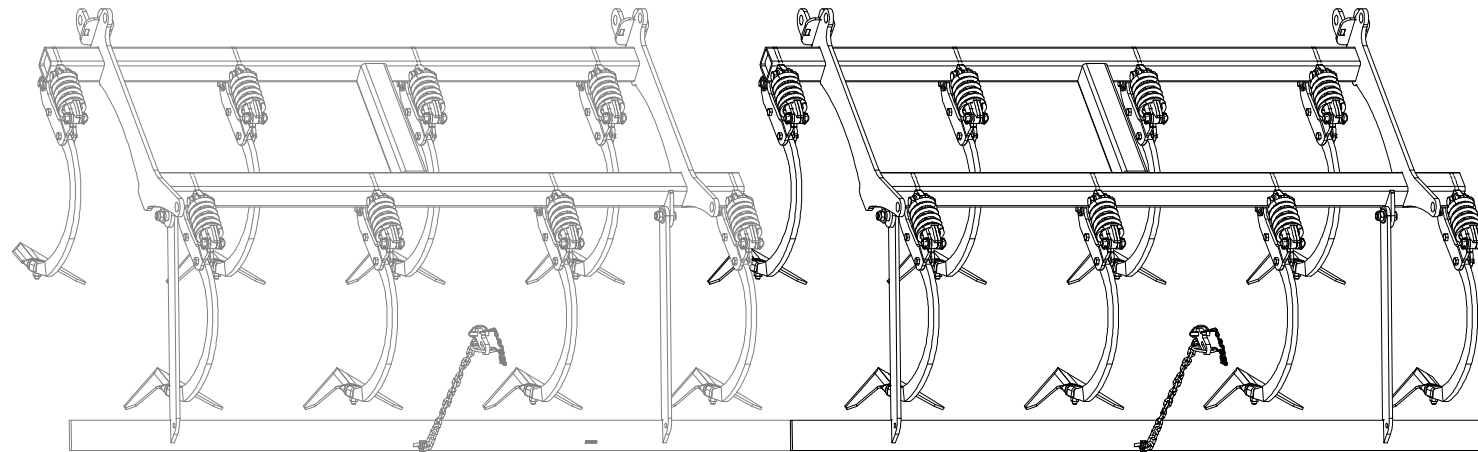

ⒸZ SADA RADLIC

Ⓓ SCHARSATZ

Ⓕ KIT DE SOCS

ⒼB SET OF PLOUGHSHARES

ⒺU КОМПЛЕКТ ЛАП

ⒼL ZESTAW REDLIC

3007418

Pos.	Part Number	Pcs.
1	3005055	1
2	4009708_2	7
3	4014550	1