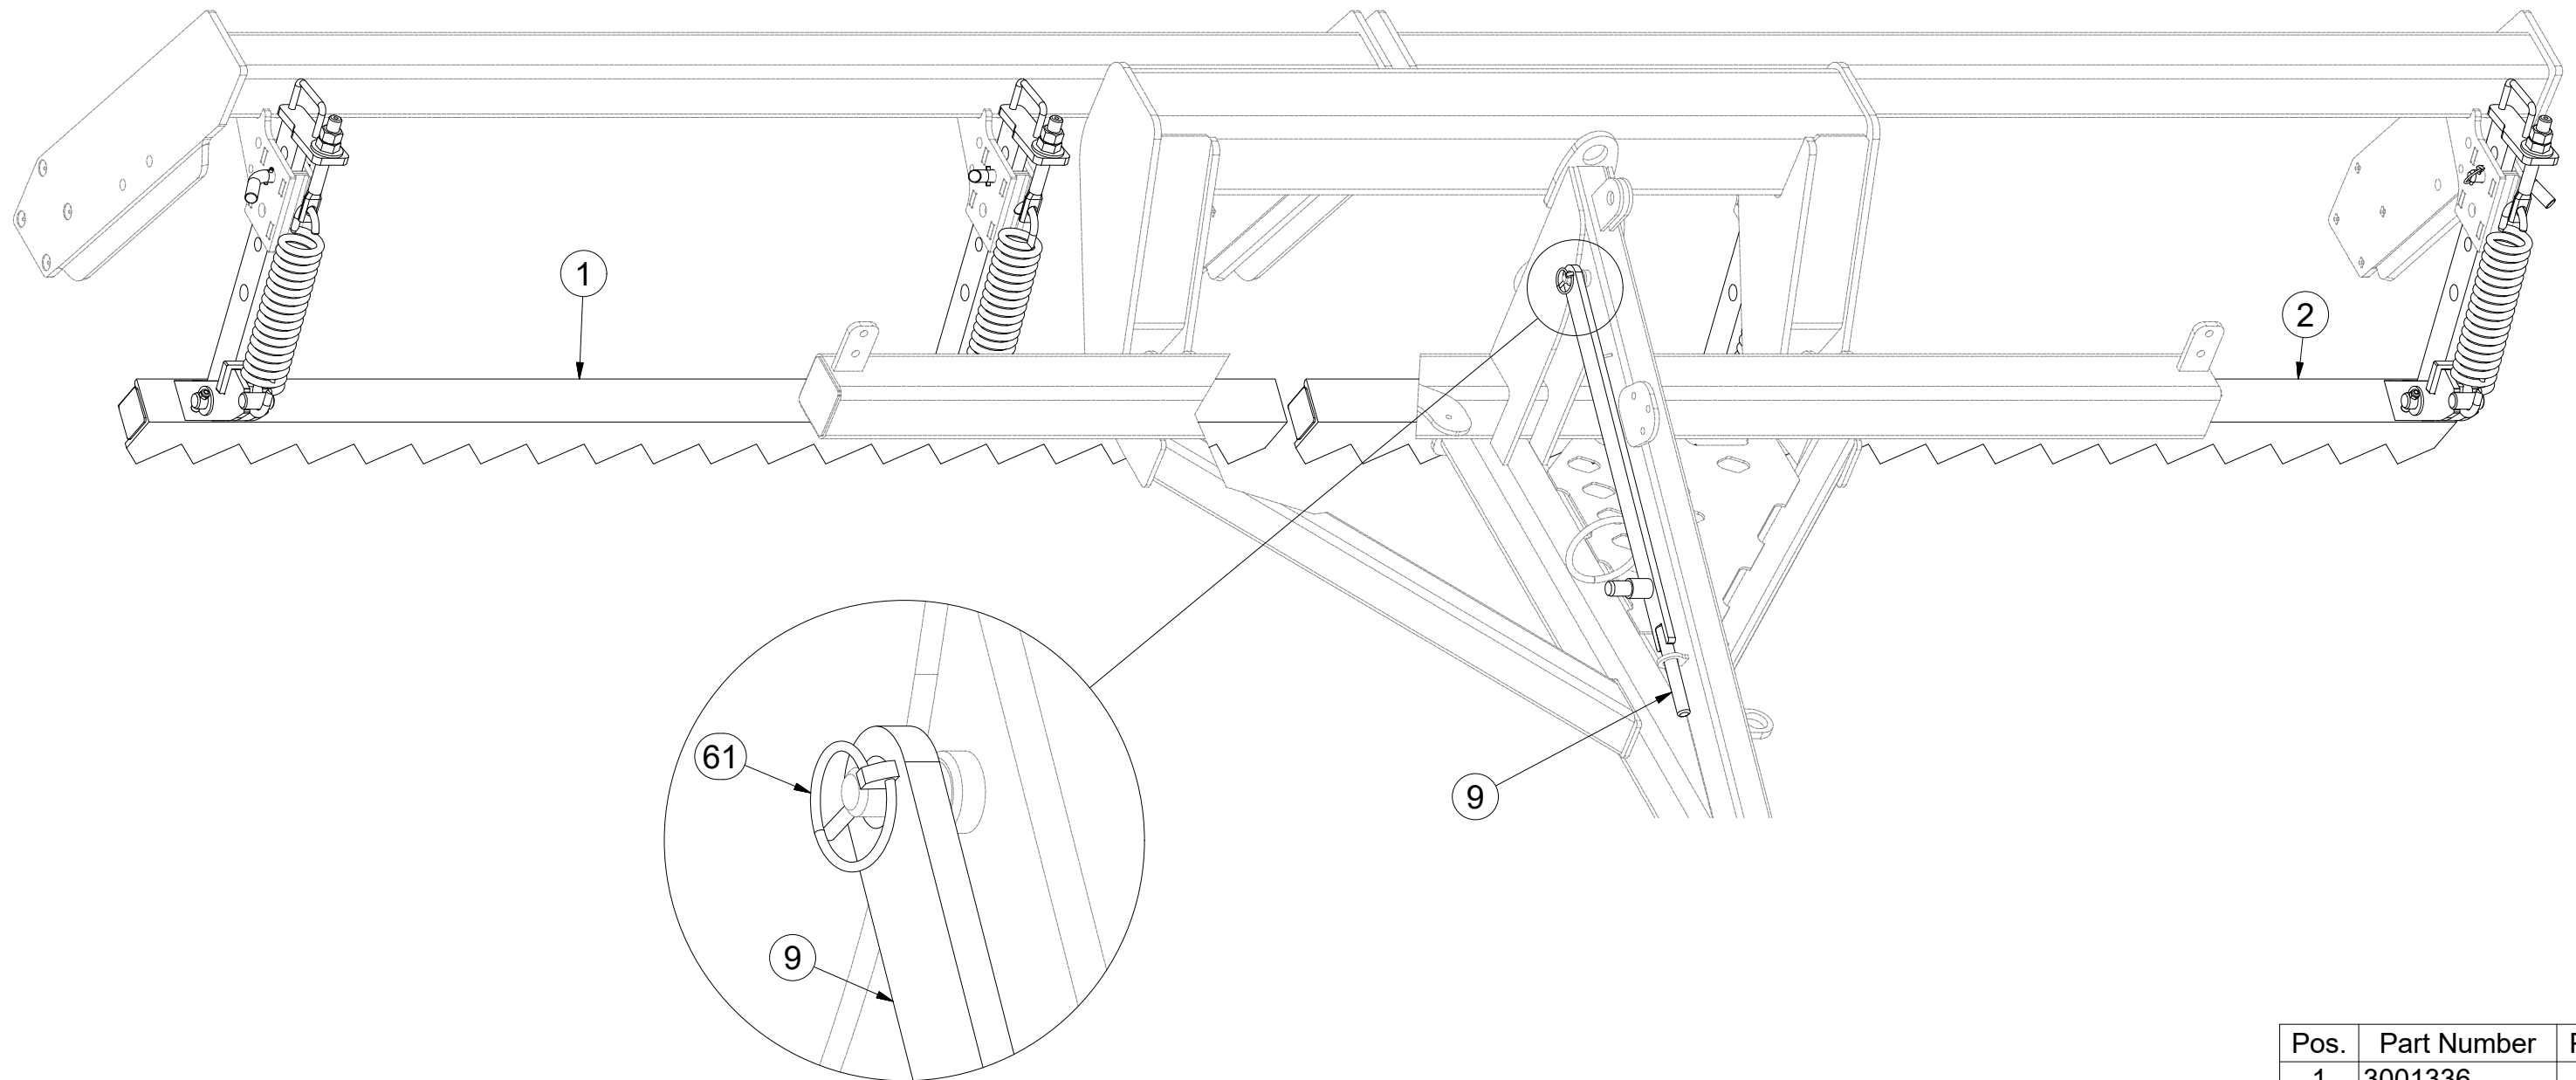

Ⓓ SATZ VORDERE ACKERSCHLEPPEN

Ⓕ KIT DE NIVELEURS AVANT

**3006192**

ⒸGB SET OF FRONT LEVELLING BARS

ⒸRU КОМПЛЕКТ ПЕРЕДНИХ БОРОН

ⒸPL ZESTAW PRZEDNICH WŁÓK

Pos.	Part Number	Pcs.
1	3001336	1
2	3001335	1
9	4006829	1
61	m10454	5