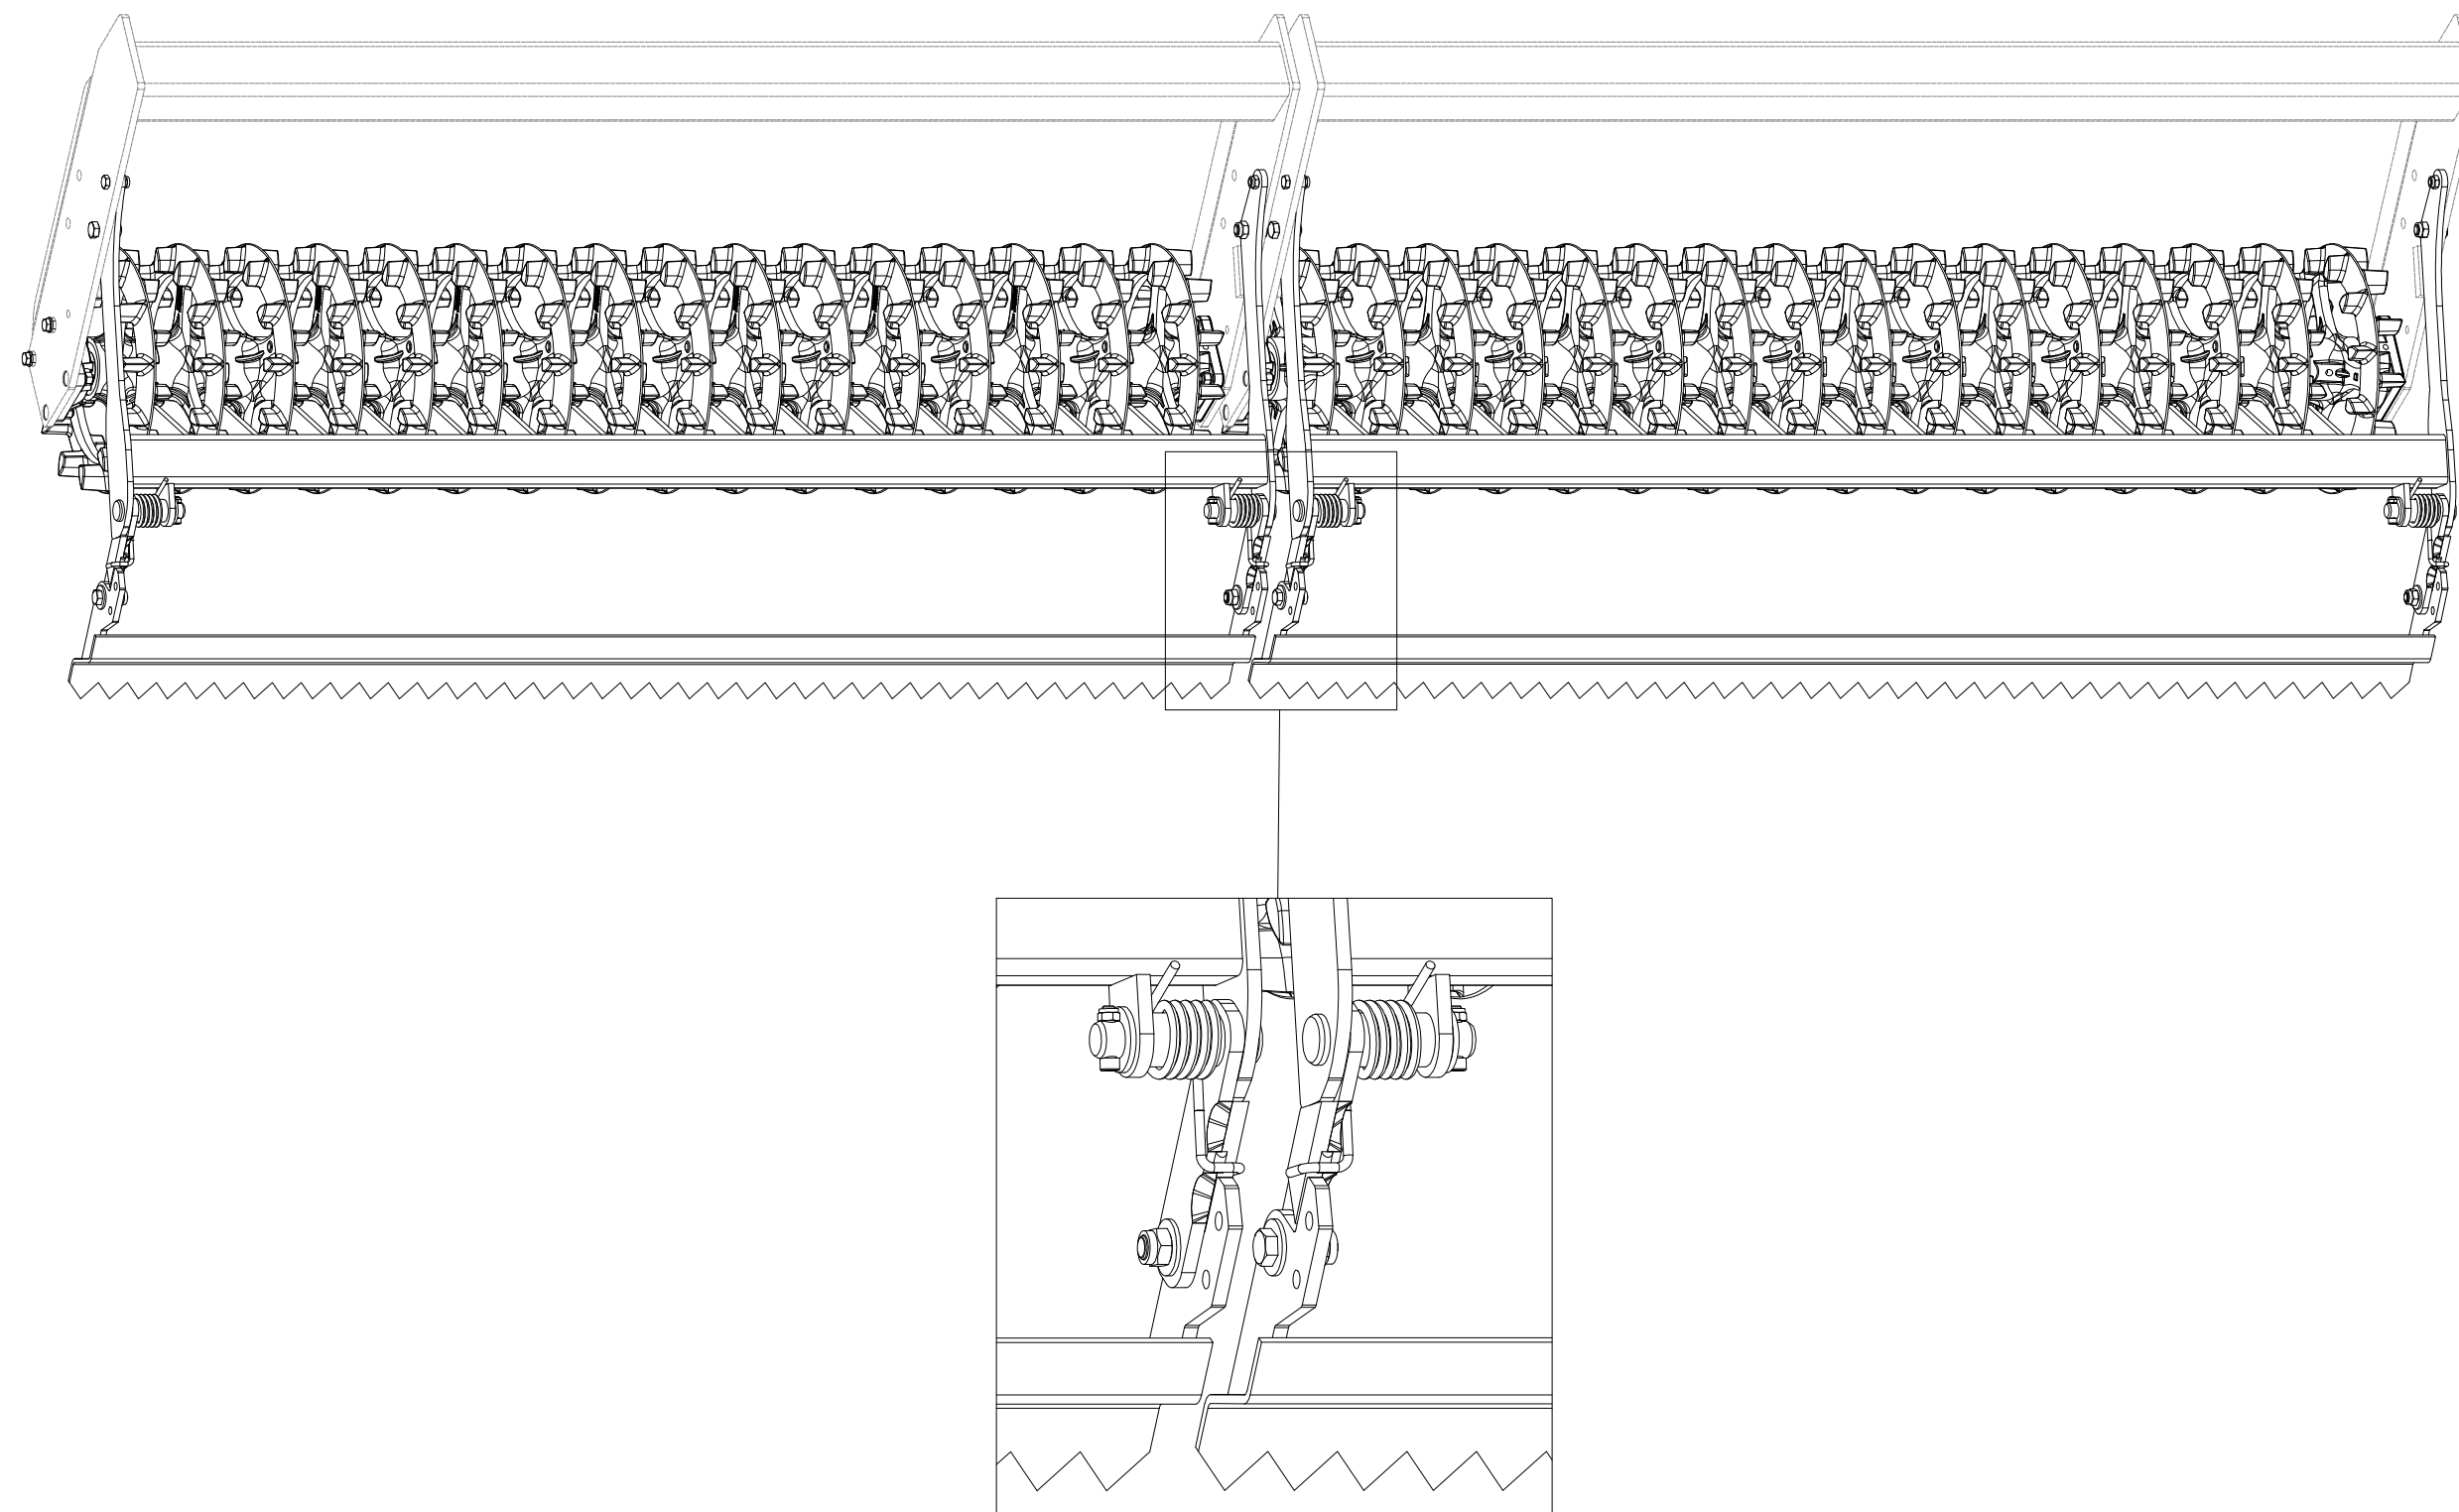

- Ⓒ SADA ZADNÍCH VÁLCŮ
- Ⓓ SATZ HINTERE WALZEN
- Ⓕ KIT DE ROULEAUX ARRIÈRE

- Ⓖ SET OF REAR ROLLERS
- Ⓔ КОМПЛЕКТ ЗАДНИХ КАТКОВ
- Ⓗ ZESTAW TYLNYCH WAŁÓW

3008672