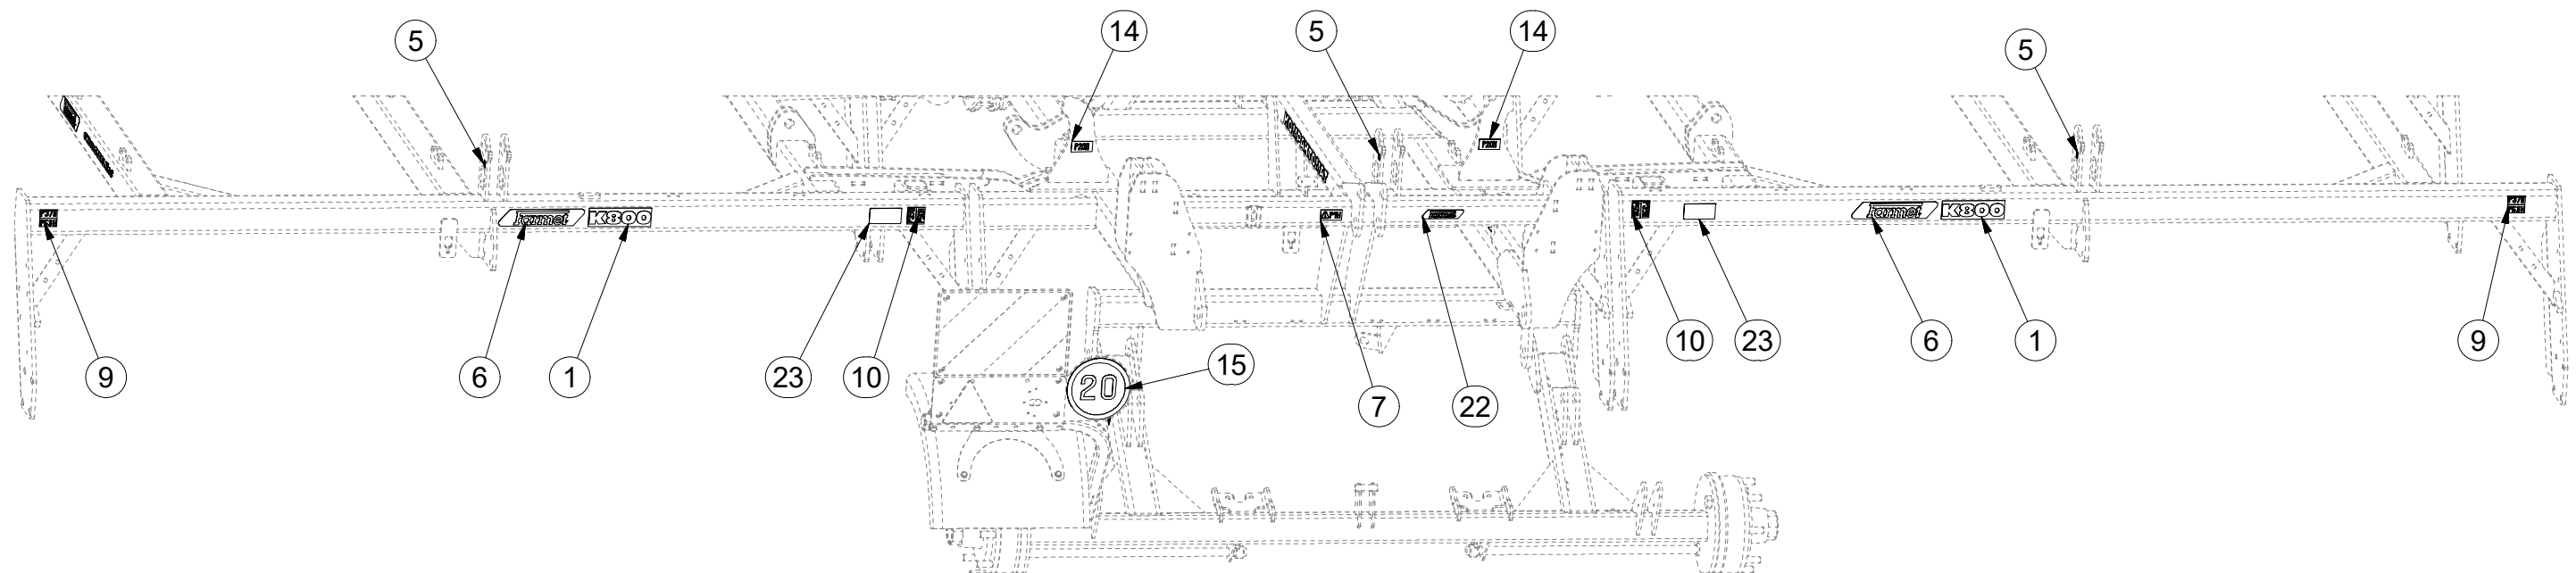

Ⓒ SAMOLEPKY STROJE

Ⓓ AUFKLEBER MASCHINEN

Ⓕ VOITURE MACHINES

Ⓖ STICKERS MACHINES

Ⓡ СТИКЕРЫ МАШИНЫ

Ⓟ NAKLEJKI MASZYNY

m16694

Pos.	Part Number	Pcs.	Pos.	Part Number	Pcs.
1	m07696	4	10	m11296	4
2	m07688	4	14	m04368	6
4	m03316	6	15	m04406	1
5	m03320	4	16	m04887	2
6	m13116	8	19	m10353	2
7	m04359	3	22	m13401	1
9	m11297	4	23	m13708	3