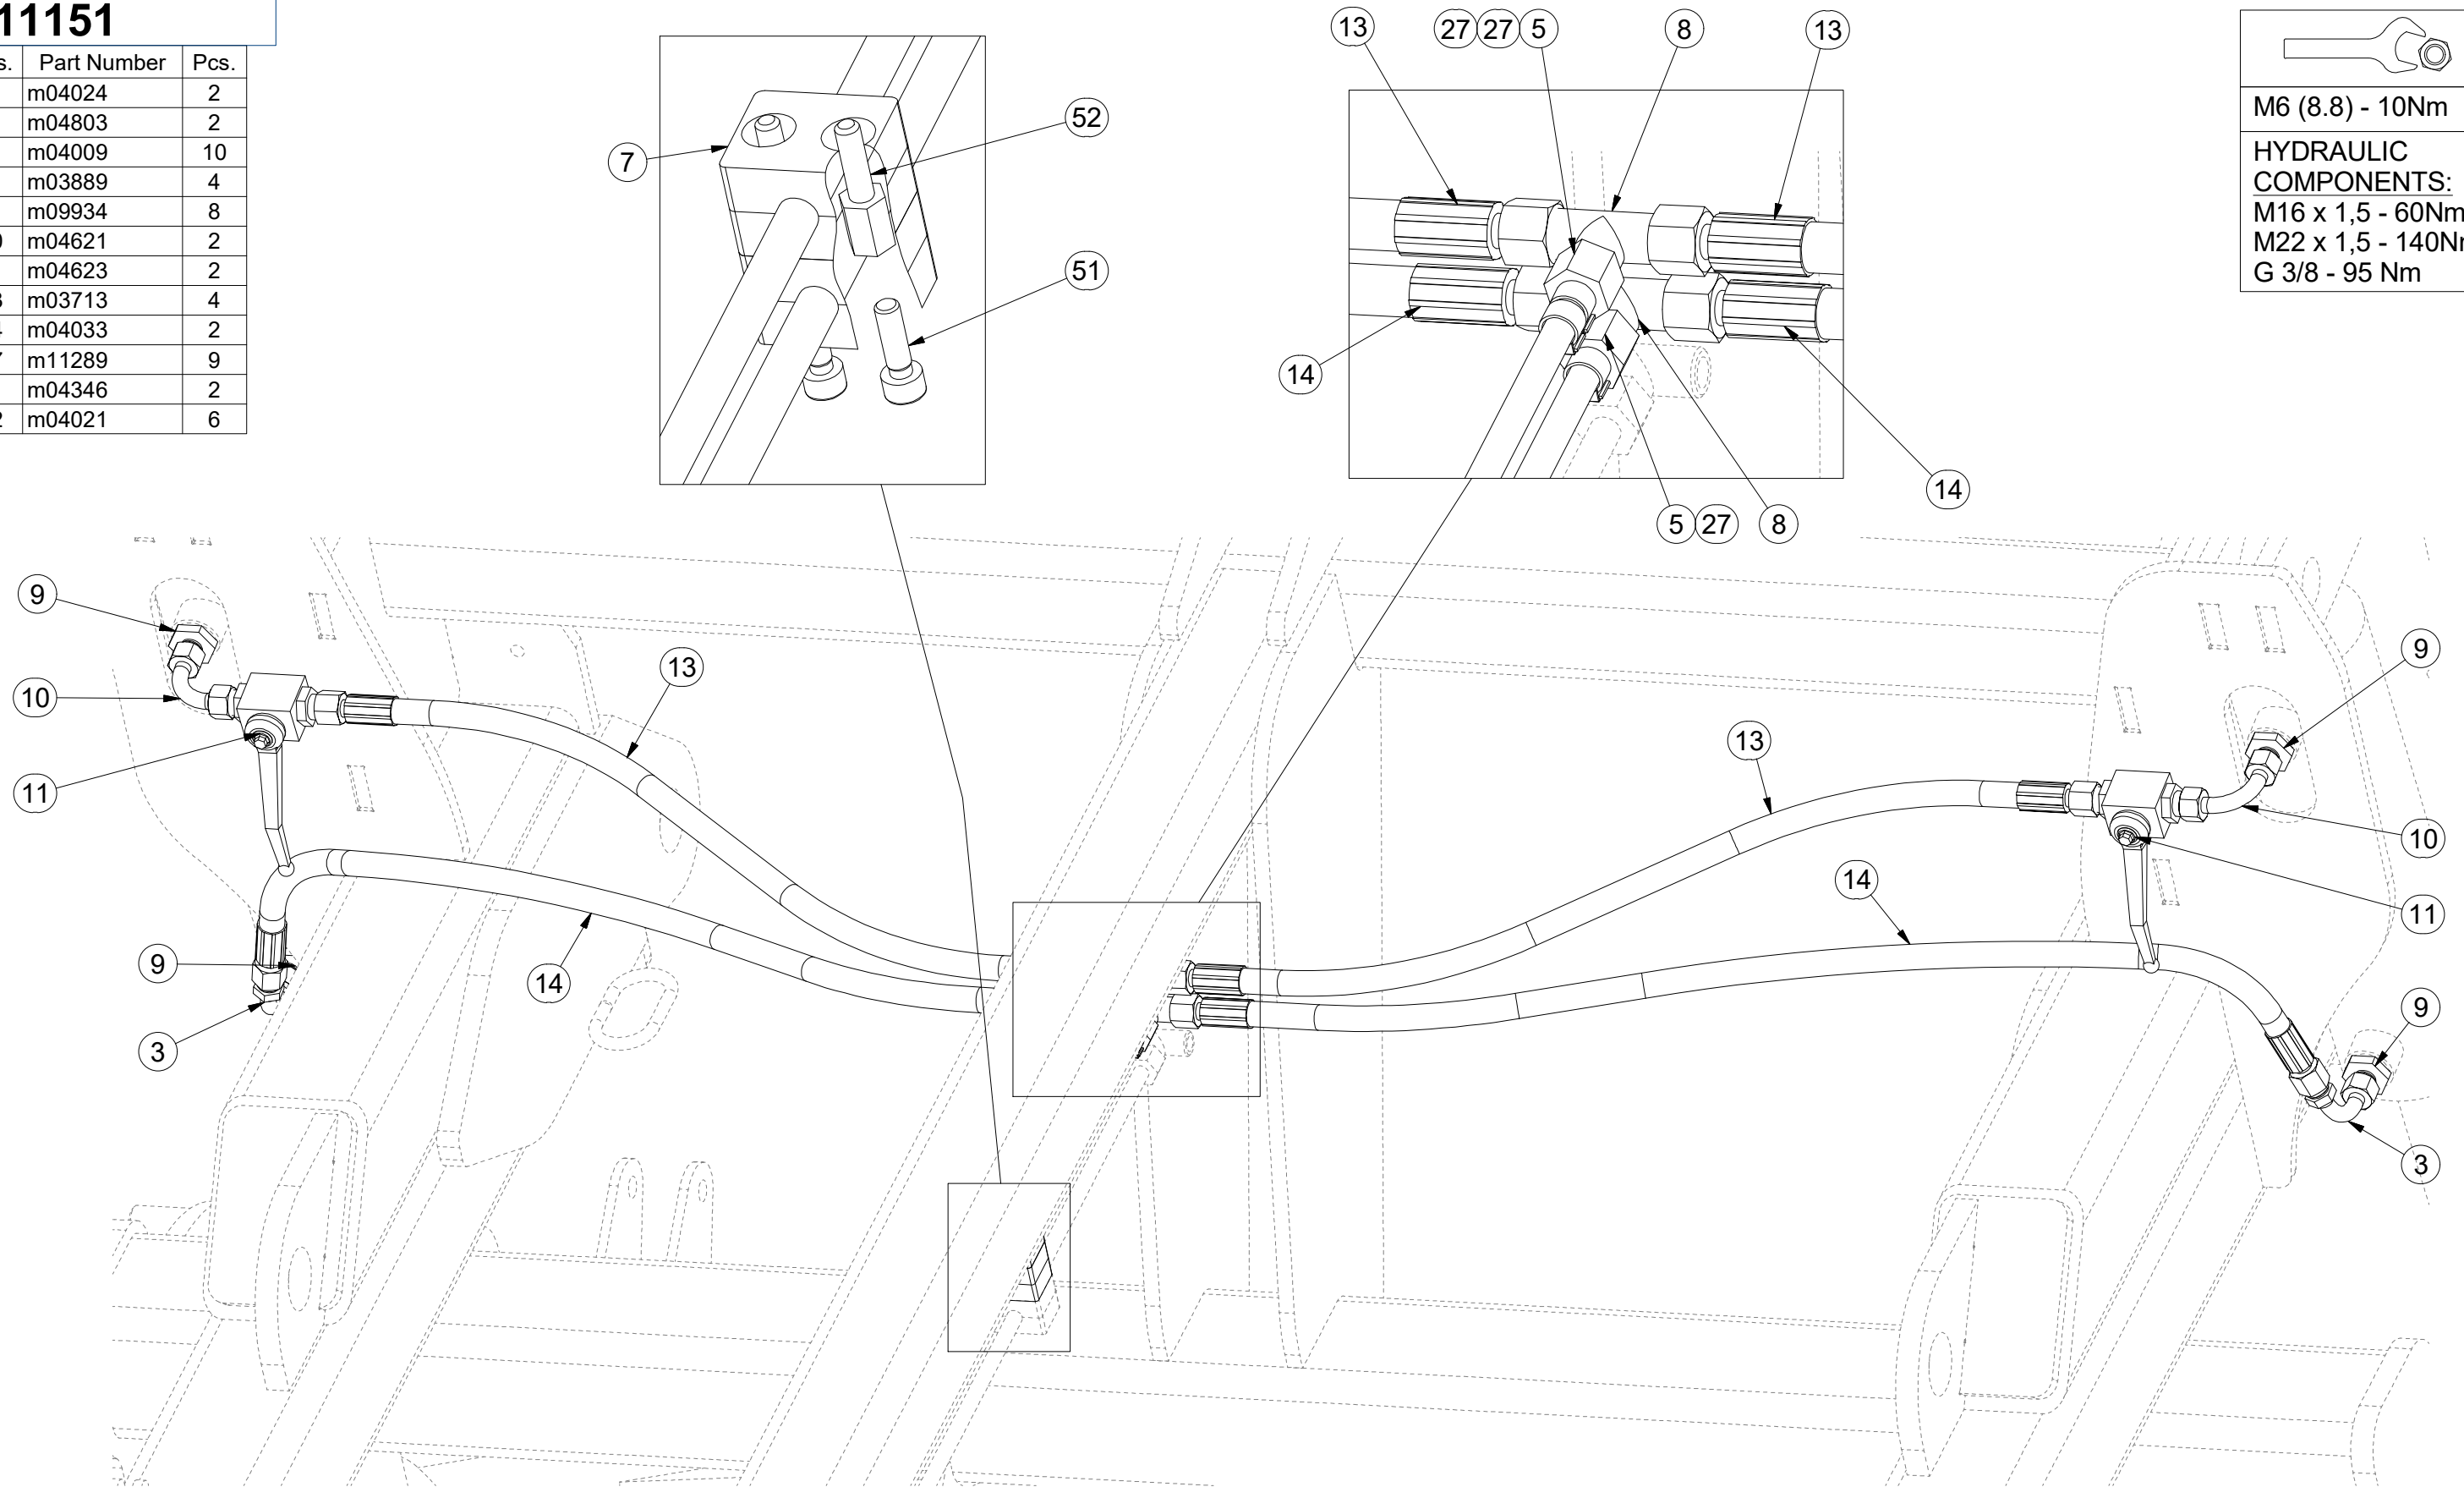

ⒸZ HYDRAULIKA STROJE

Ⓓ HYDRAULIK DER MASCHINE

Ⓕ HYDRAULIQUE DE LA MACHINE

ⒼB MACHINE HYDRAULICS

Ⓔ RU ГИДРАВЛИКА МАШИНЫ

Ⓕ PL HYDRAULIKA MASZYN

m11151

Pos.	Part Number	Pcs.
3	m04024	2
5	m04803	2
7	m04009	10
8	m03889	4
9	m09934	8
10	m04621	2
11	m04623	2
13	m03713	4
14	m04033	2
27	m11289	9
51	m04346	2
52	m04021	6

M6 (8.8) - 10Nm

HYDRAULIC COMPONENTS:
M16 x 1,5 - 60Nm
M22 x 1,5 - 140Nm
G 3/8 - 95 Nm