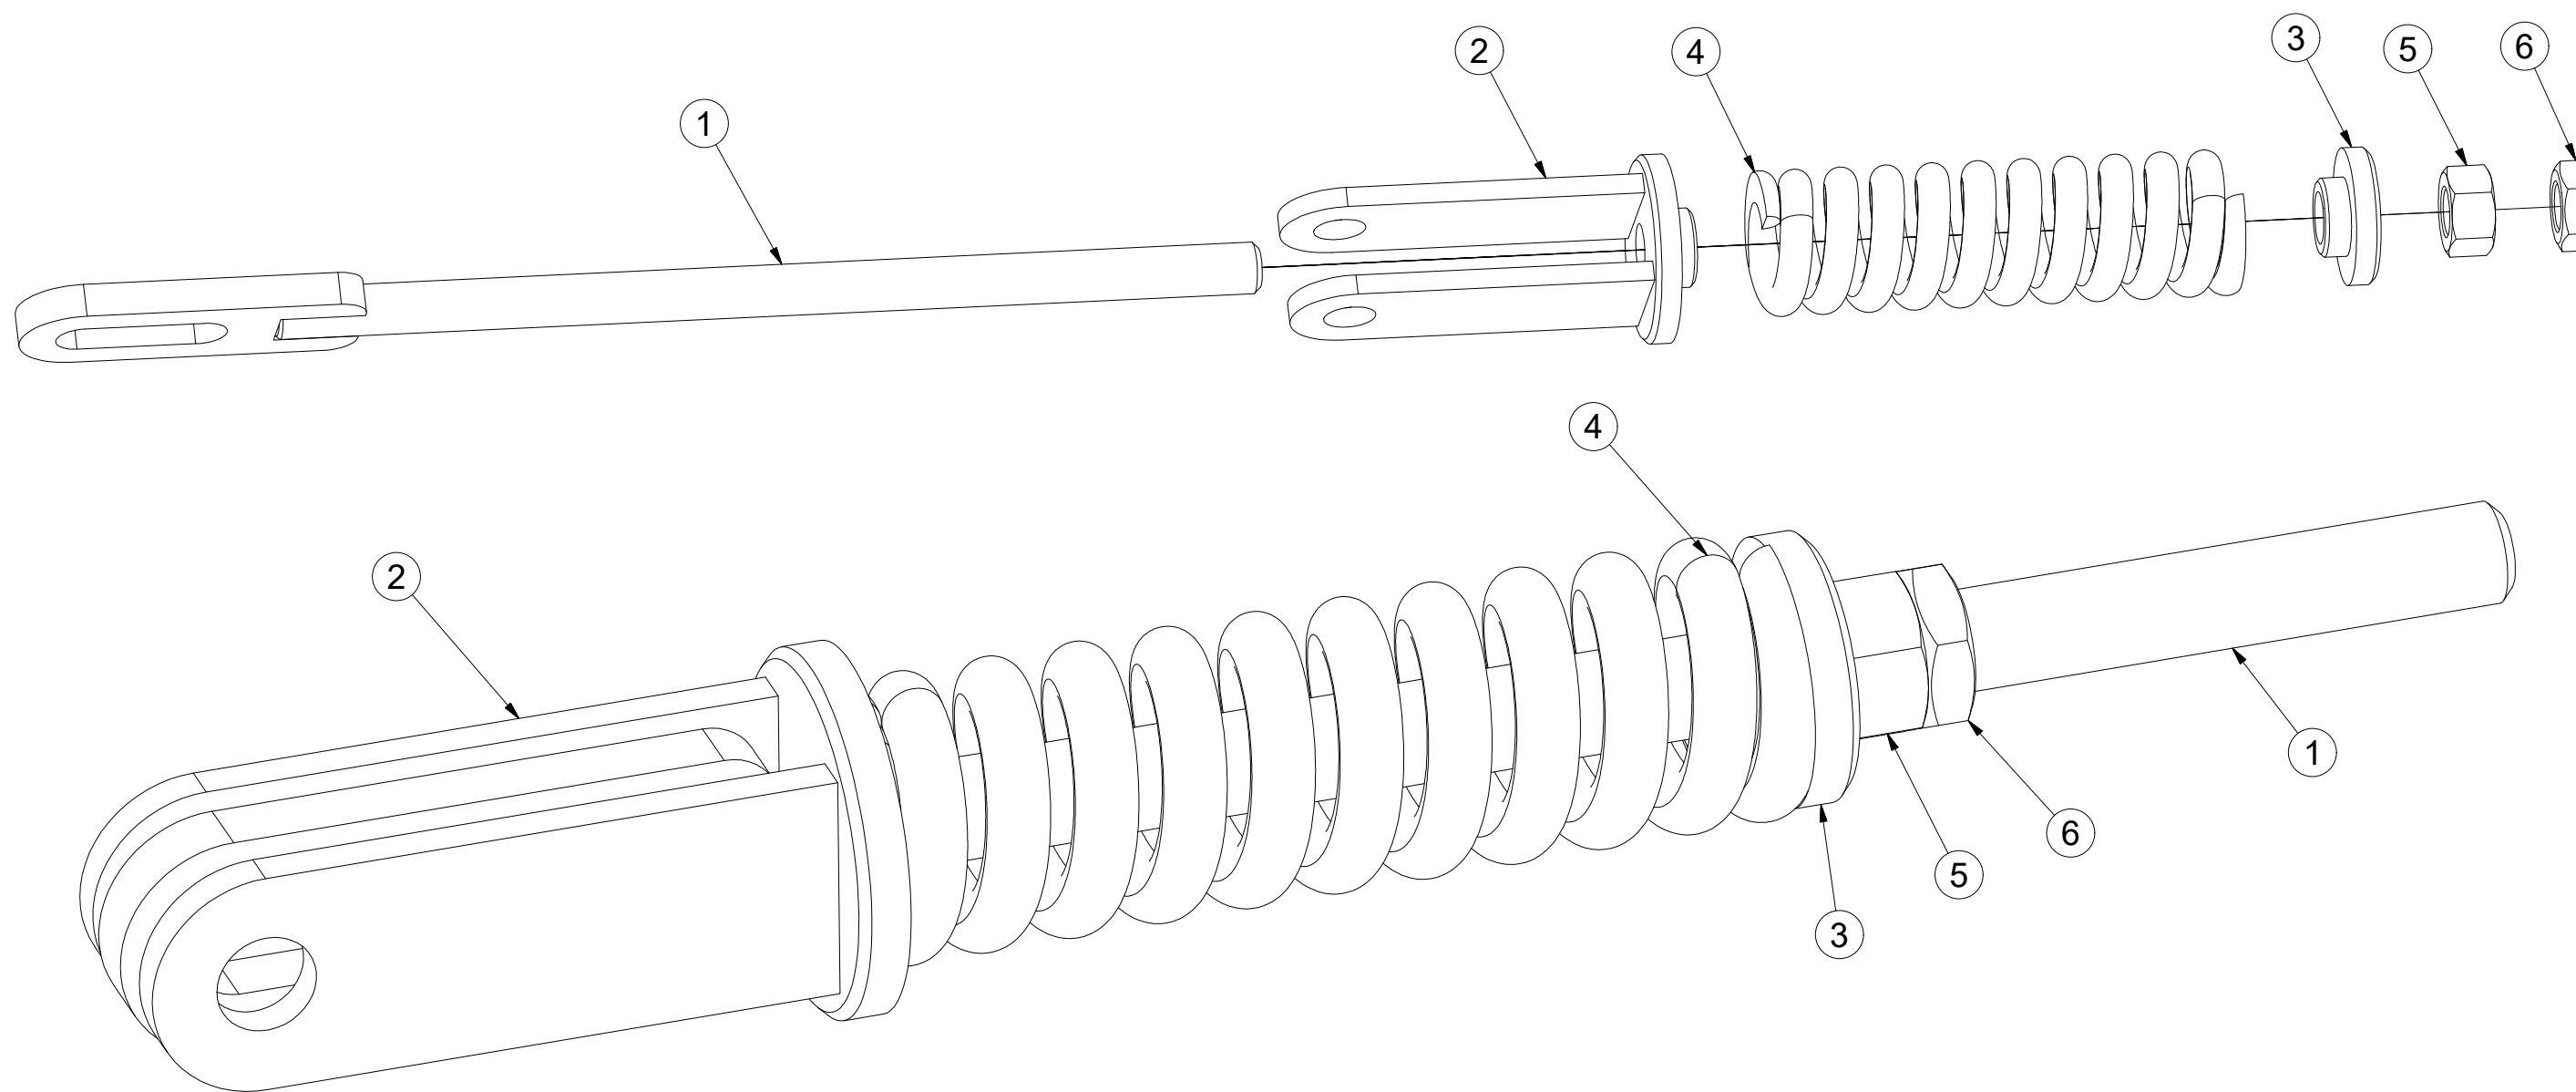

ⒸZ TÁHLO SKLÁPĚNÍ

Ⓓ ZUGSTANGE ZUR KIPPUNG

Ⓕ TIGE DU BASCULEMENT

ⒸB TILTING PULL ROD

ⒸU ТЯГА СКЛАДЫВАНИЯ

ⒸL CIĘGŁO PRZECHYLANIA

4005363

Pos	Part Number	Pcs.
1	4005358	1
2	4005361	1
3	4000023	1
5	m01309	1
4	m06482	1
6	m04043	1