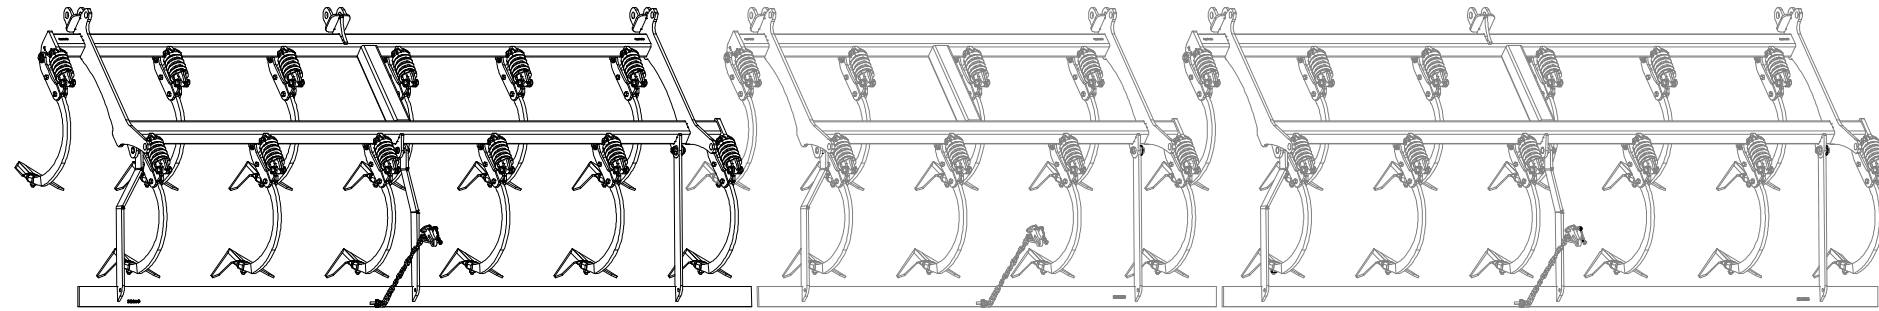

Pos.	Part Number	Pcs.
1	3010175	1
2	4009708_2	11
3	4014549	1

Ⓒ RADLICE KRAJOVÁ / LEVÁ

Ⓓ RANDPFLUGSCHAR / LINKS

Ⓕ SOC D'EXTRÉMITÉ DE LA /GAUCHE

4014549

Ⓖ PLOUGHSHARE EDGE / LEFT

Ⓔ БОКОВАЯ ЛАПА / ЛЕВАЯ

Ⓗ REDLICA SKRAJNA / LEWA