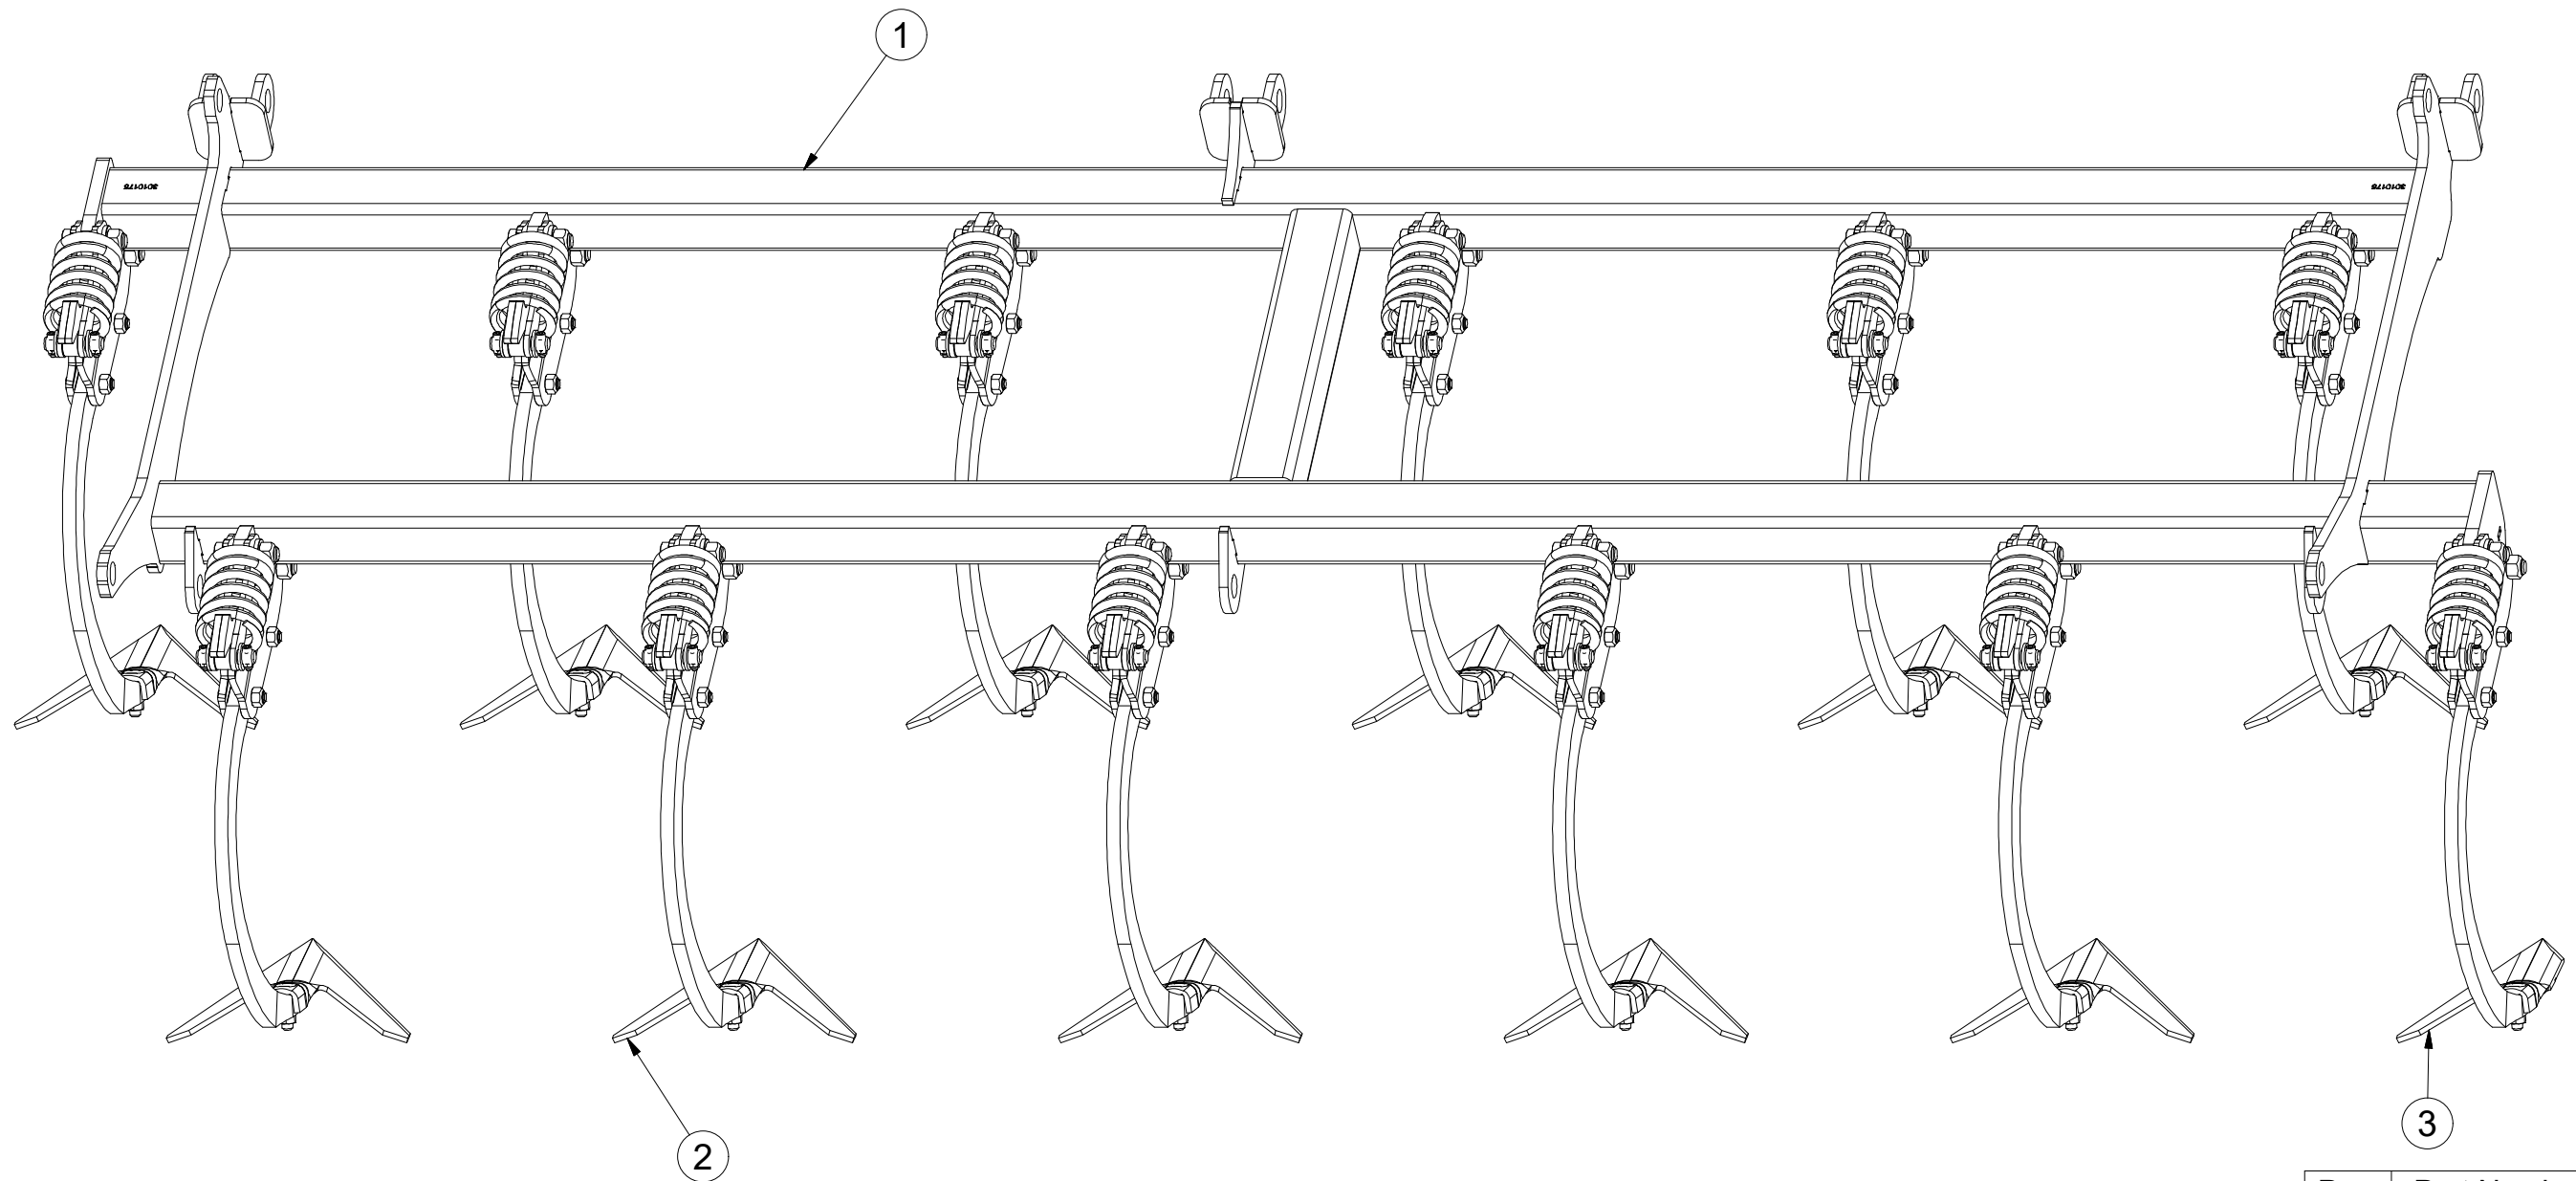

Pos.	Part Number	Pcs.
1	3010174	1
2	4009708_2	8

Ⓒ SADA RADLIC

Ⓓ SCHARSATZ

Ⓕ KIT DE SOCS

Ⓖ SET OF PLOUGHSHARES

Ⓡ КОМПЛЕКТ ЛАП

Ⓟ ZESTAW REDLIC

3007738