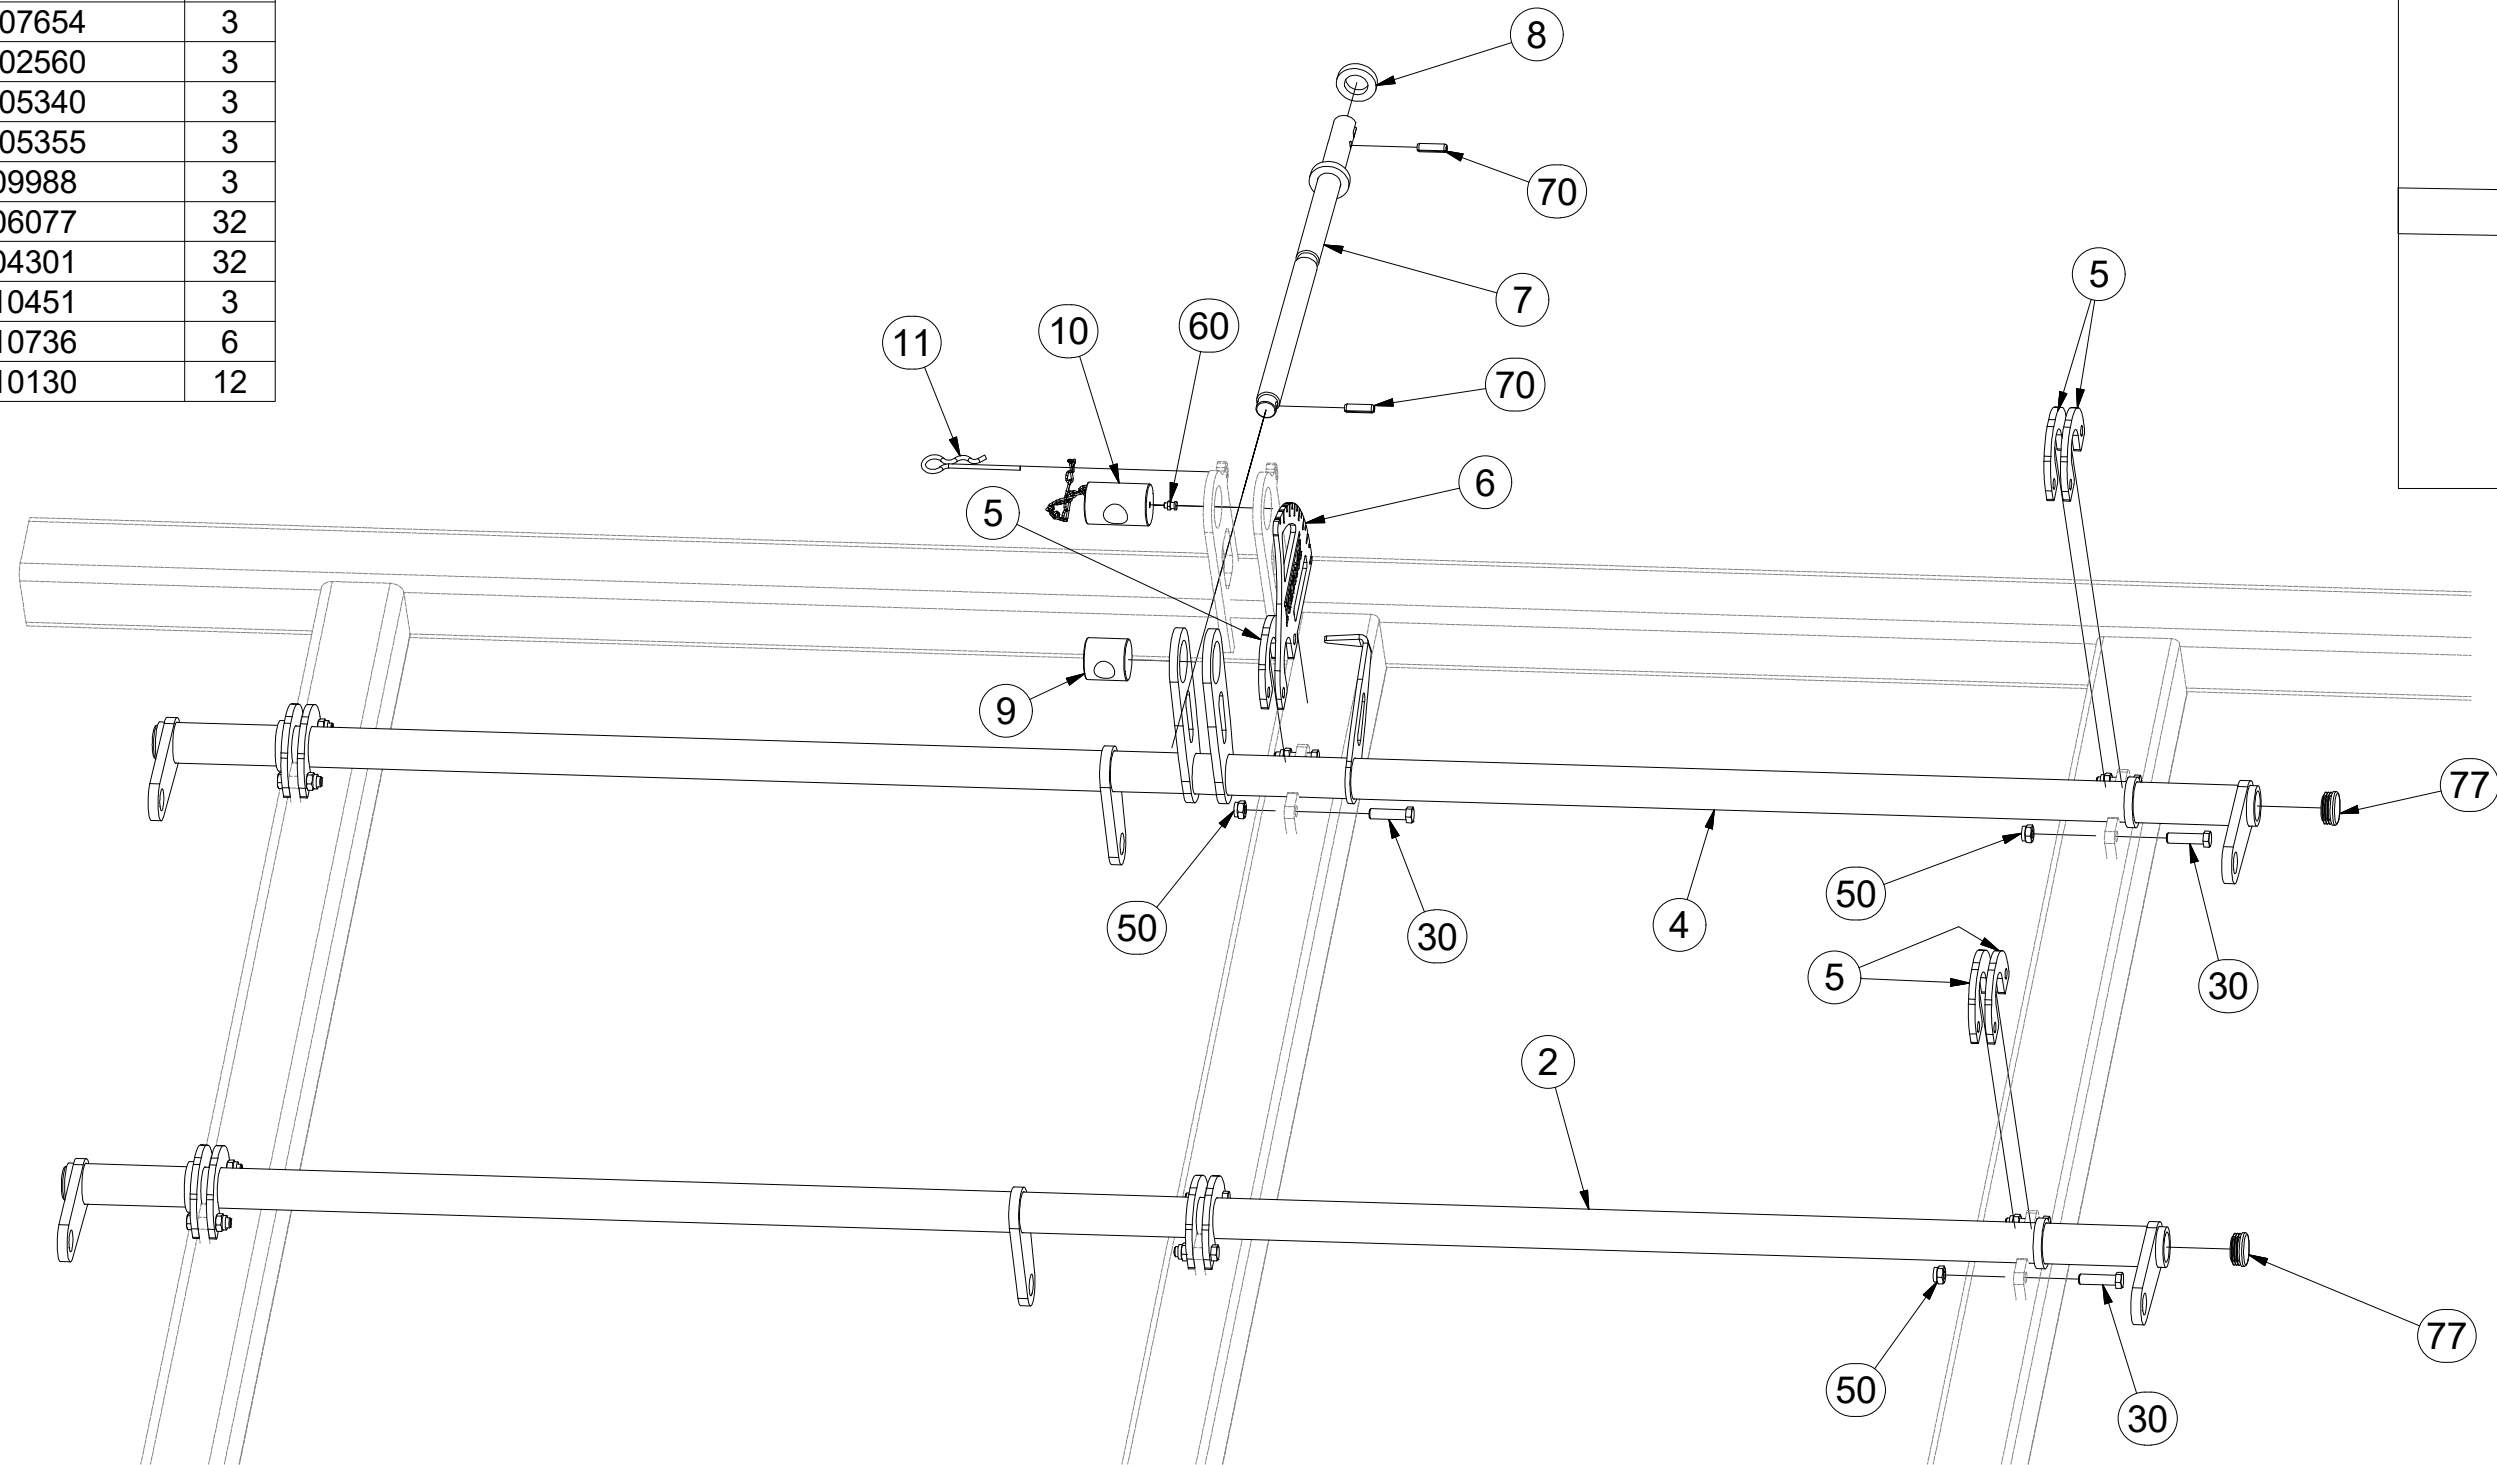

ⒸZ SADA OVLÁDÁNÍ RADLIC

Ⓓ STEUERSATZ PFLUGSCHAREN

Ⓕ KIT DE COMMANDE DES SOCS

ⒸB SET OF PLOUGHSHARE CONTROL

ⒸU КОМПЛЕКТ УПРАВЛЕНИЯ ЛАП

ⒸL ZESTAW STEROWANIA RADLICAMI

3006129

Pos.	Part Number	Pcs.
2	3002863	2
4	3002864	2
5	4005332	29
6	4005335	3
7	4007654	3
8	9002560	3
9	4005340	3
10	4005355	3
11	m09988	3
30	m06077	32
50	m04301	32
60	m10451	3
70	m10736	6
77	m10130	12