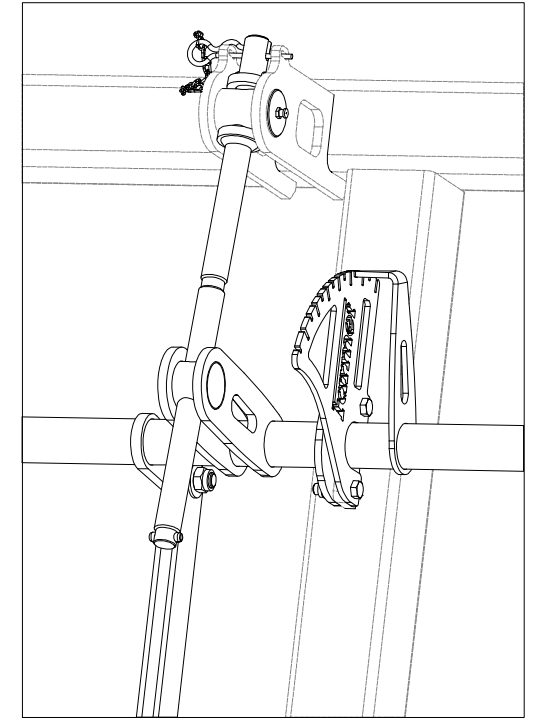

ⒸZ SADA OVLÁDÁNÍ RADLIC

Ⓓ STEUERSATZ PFLUGSCHAREN

Ⓕ KIT DE COMMANDE DES SOCS

ⒸB SET OF PLOUGHSHARE CONTROL

ⒸU КОМПЛЕКТ УПРАВЛЕНИЯ ЛАП

ⒸL ZESTAW STEROWANIA RADLICAMI

3006129

Pos.	Part Number	Pcs.
2	3002863	2
4	3002864	2
5	4005332	29
6	4005335	3
7	4007654	3
8	9002560	3
9	4005340	3
10	4005355	3
11	m09988	3
30	m06077	32
50	m04301	32
60	m10451	3
70	m10736	6
77	m10130	12