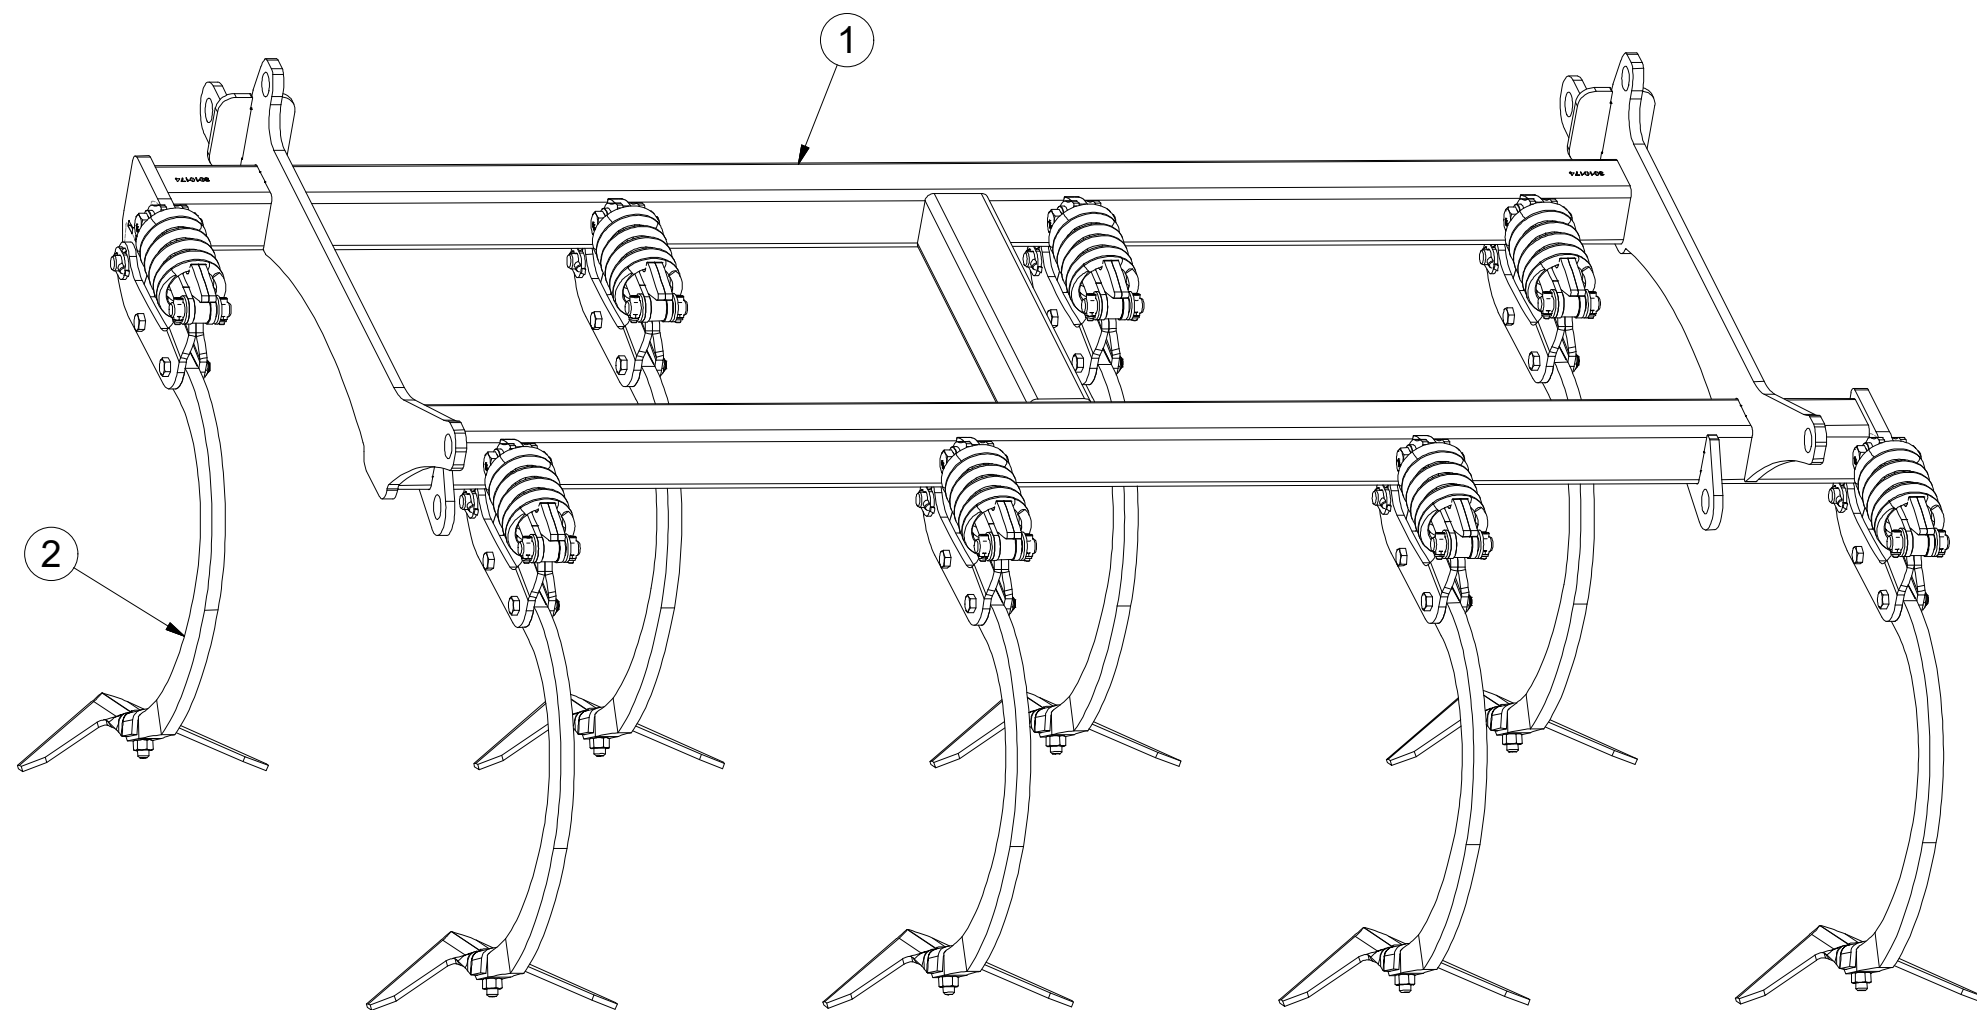

M8 (8.8) - 25Nm
M16 (8.8) - 210Nm

ⒸZ SADA RADLIC

Ⓓ SCHARSATZ

Ⓕ KIT DE SOCS

ⒼB SET OF PLOUGHSHARES

ⒺU КОМПЛЕКТ ЛАП

ⒶL ZESTAW REDLIC

3005054