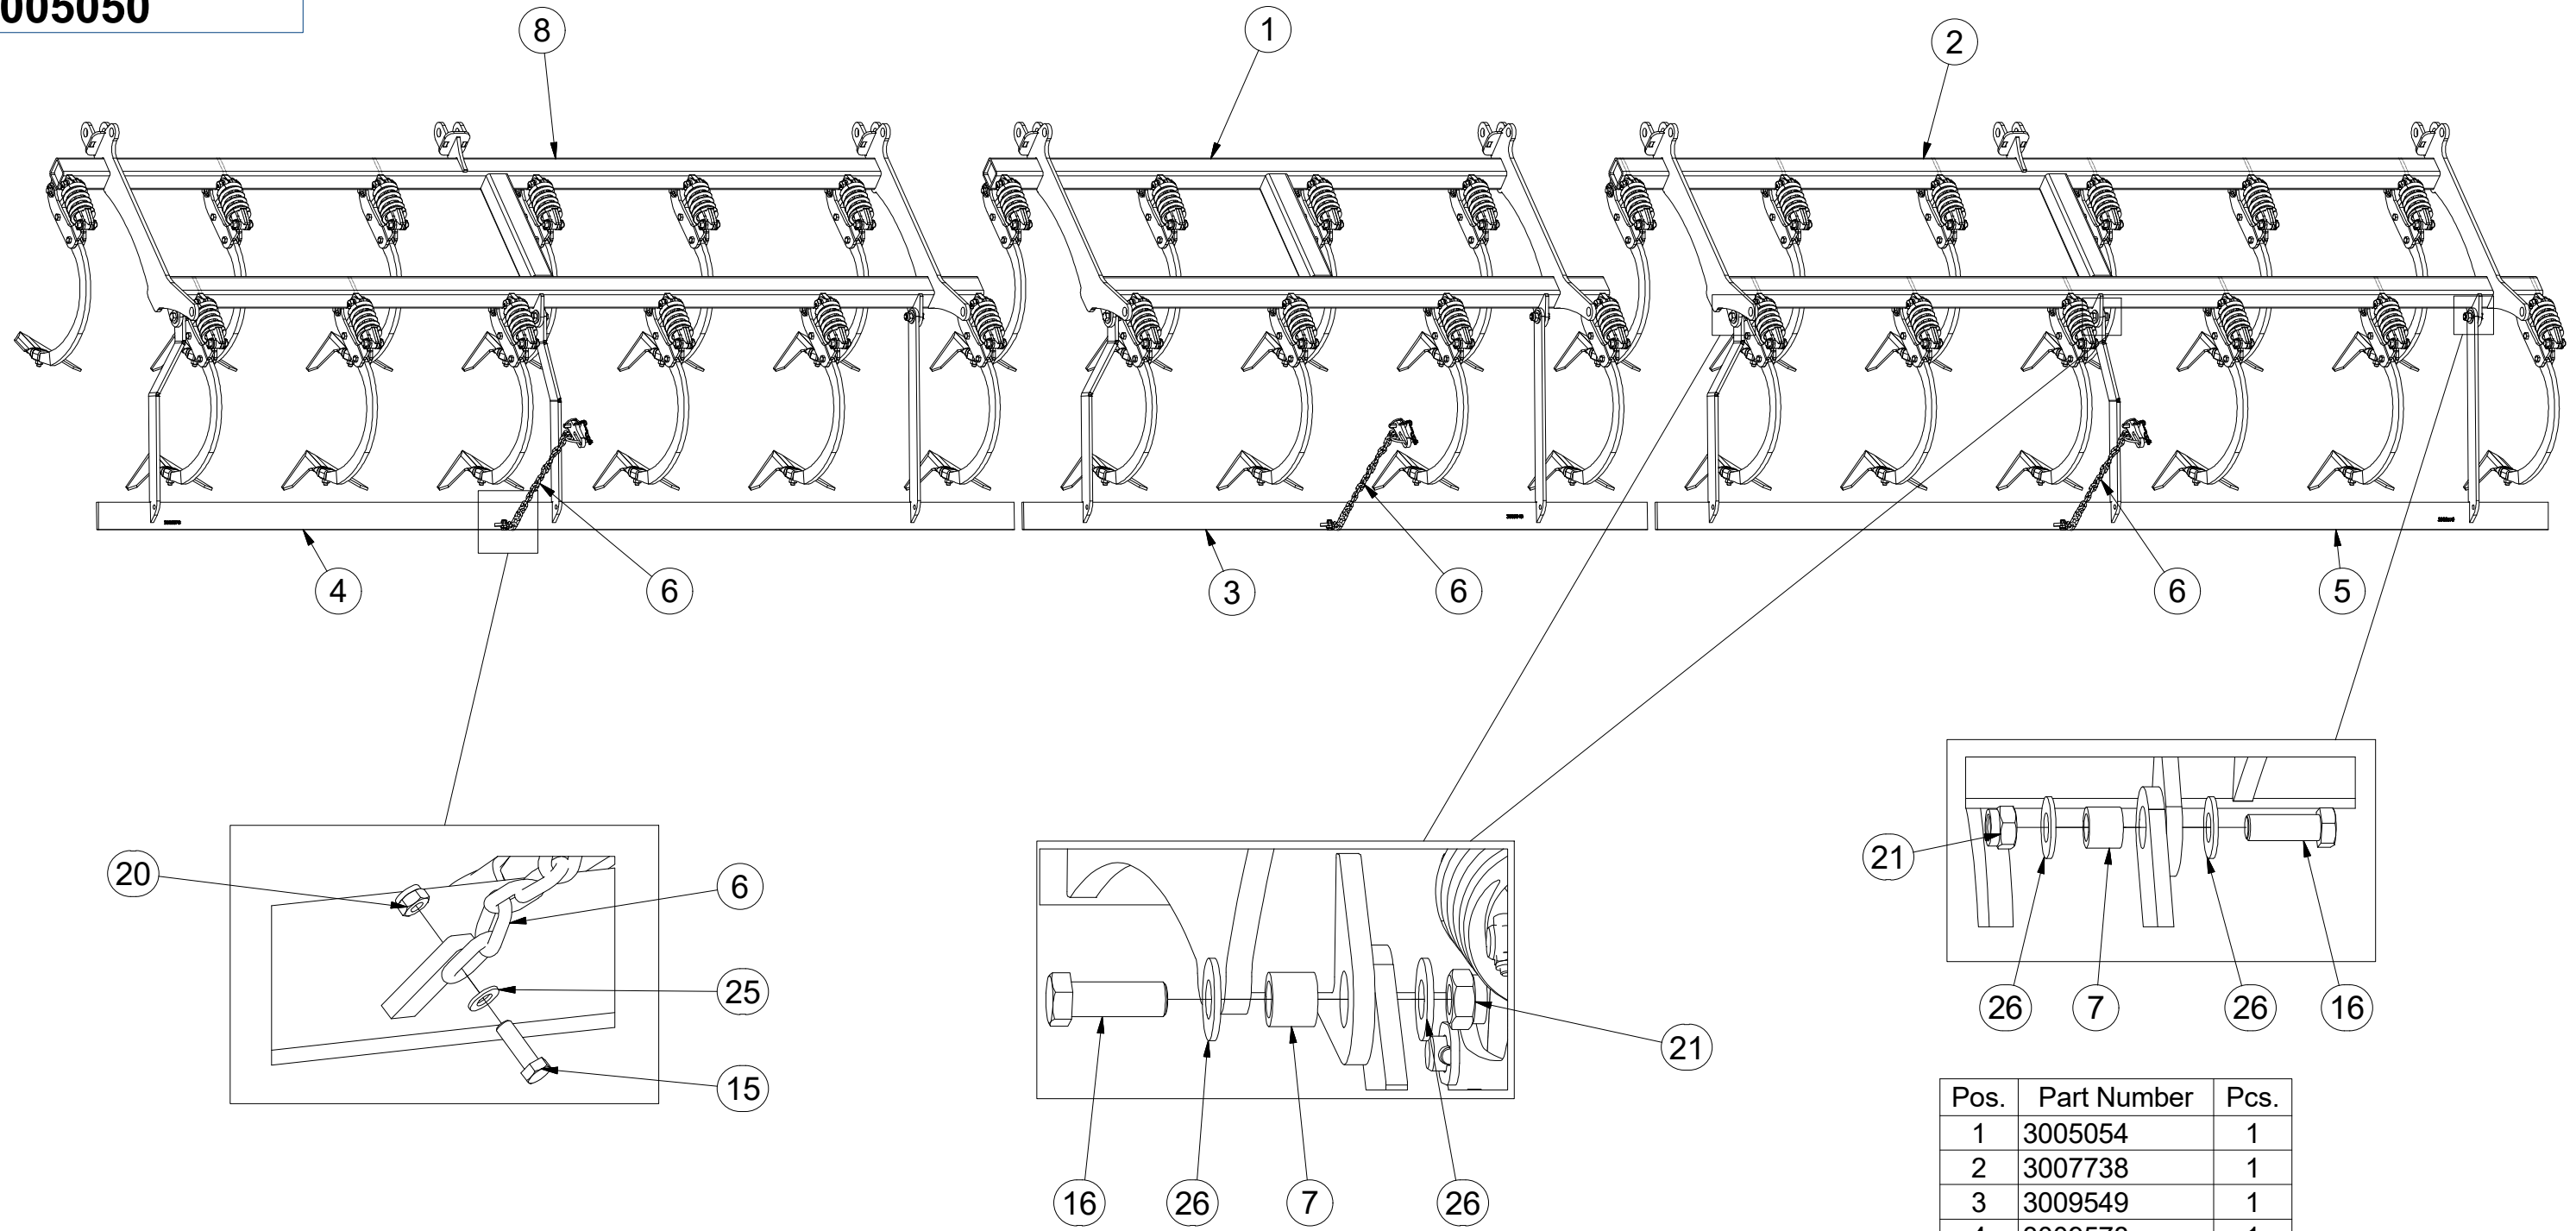

ⒸZ SADA RADLIC

Ⓓ SCHARSATZ

Ⓕ KIT DE SOCS

ⒼB SET OF PLOUGHSHARES

ⒺU КОМПЛЕКТ ЛАП

ⒼL ZESTAW REDLIC

3005050

Pos.	Part Number	Pcs.
1	3005054	1
2	3007738	1
3	3009549	1
4	3009578	1
5	3009579	1
6	4001641	3
7	4004451	8
8	3007737	1
15	m01092	3
16	m02254	8
20	m04503	3
21	m03683	8
25	m01203	3
26	m05651	16