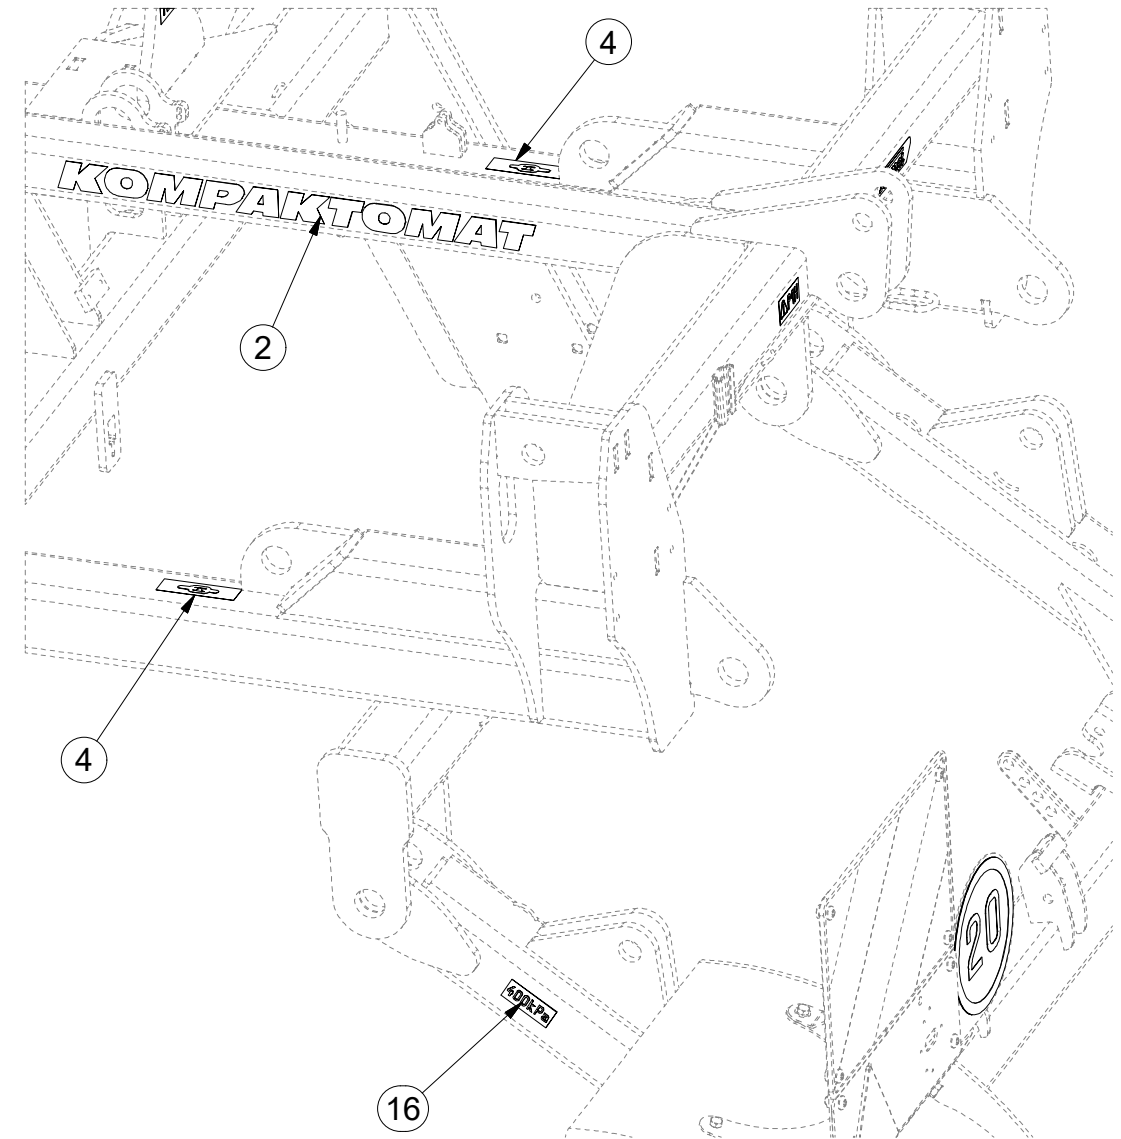

Ⓒ SAMOLEPKY STROJE

Ⓓ AUFKLEBER MASCHINEN

Ⓕ VOITURE MACHINES

Ⓖ STICKERS MACHINES

Ⓡ СТИКЕРЫ МАШИНЫ

Ⓟ NAKLEJKI MASZYNY

m16694

Pos.	Part Number	Pcs.	Pos.	Part Number	Pcs.
1	m07696	4	10	m11296	4
2	m07688	4	14	m04368	6
4	m03316	6	15	m04406	1
5	m03320	4	16	m04887	2
6	m13116	8	19	m10353	2
7	m04359	3	22	m13401	1
9	m11297	4	23	m13708	3