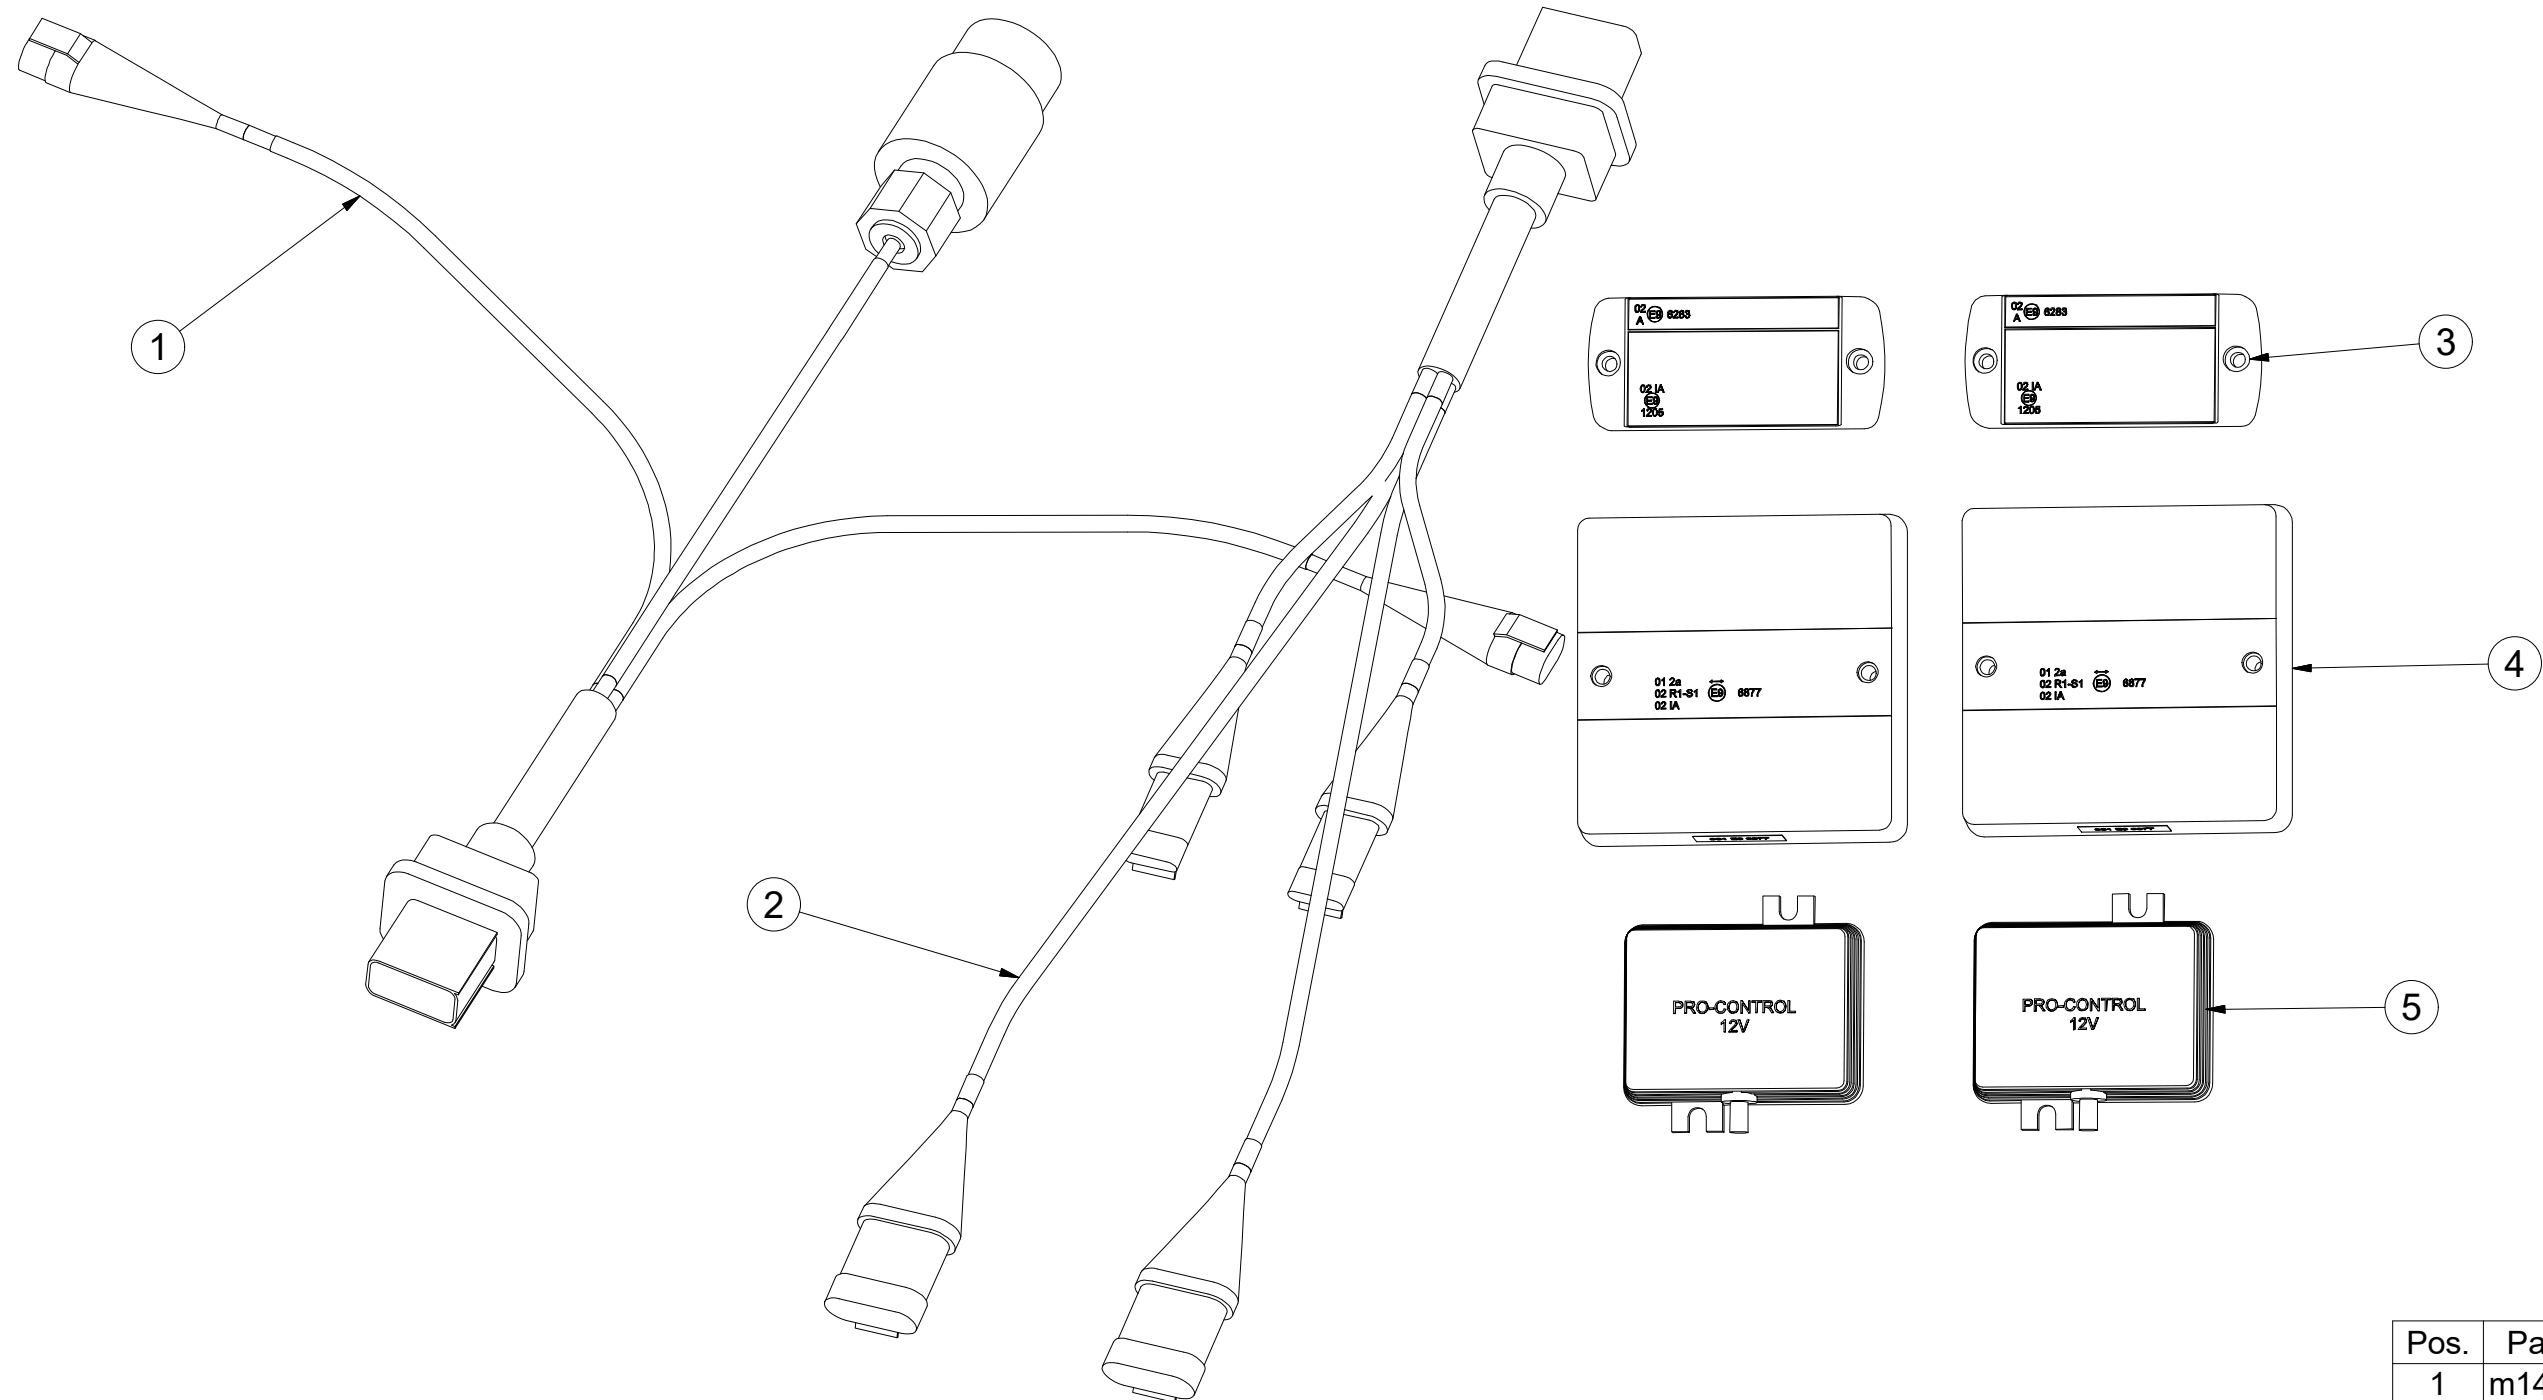

Ⓒ SVĚTELNÁ SADA

Ⓓ LEUCHTENSATZ

Ⓕ KIT LUMINEUX

m16768

Ⓖ LIGHTING SET

Ⓡ ОСВЕТИТЕЛЬНЫЙ КОМПЛЕКТ

Ⓢ ZESTAW OŚWIETLENIA

Pos.	Part Number	Pcs.
1	m14779	1
2	m14778	1
3	m14776	2
4	m16781	2
5	m14777	2