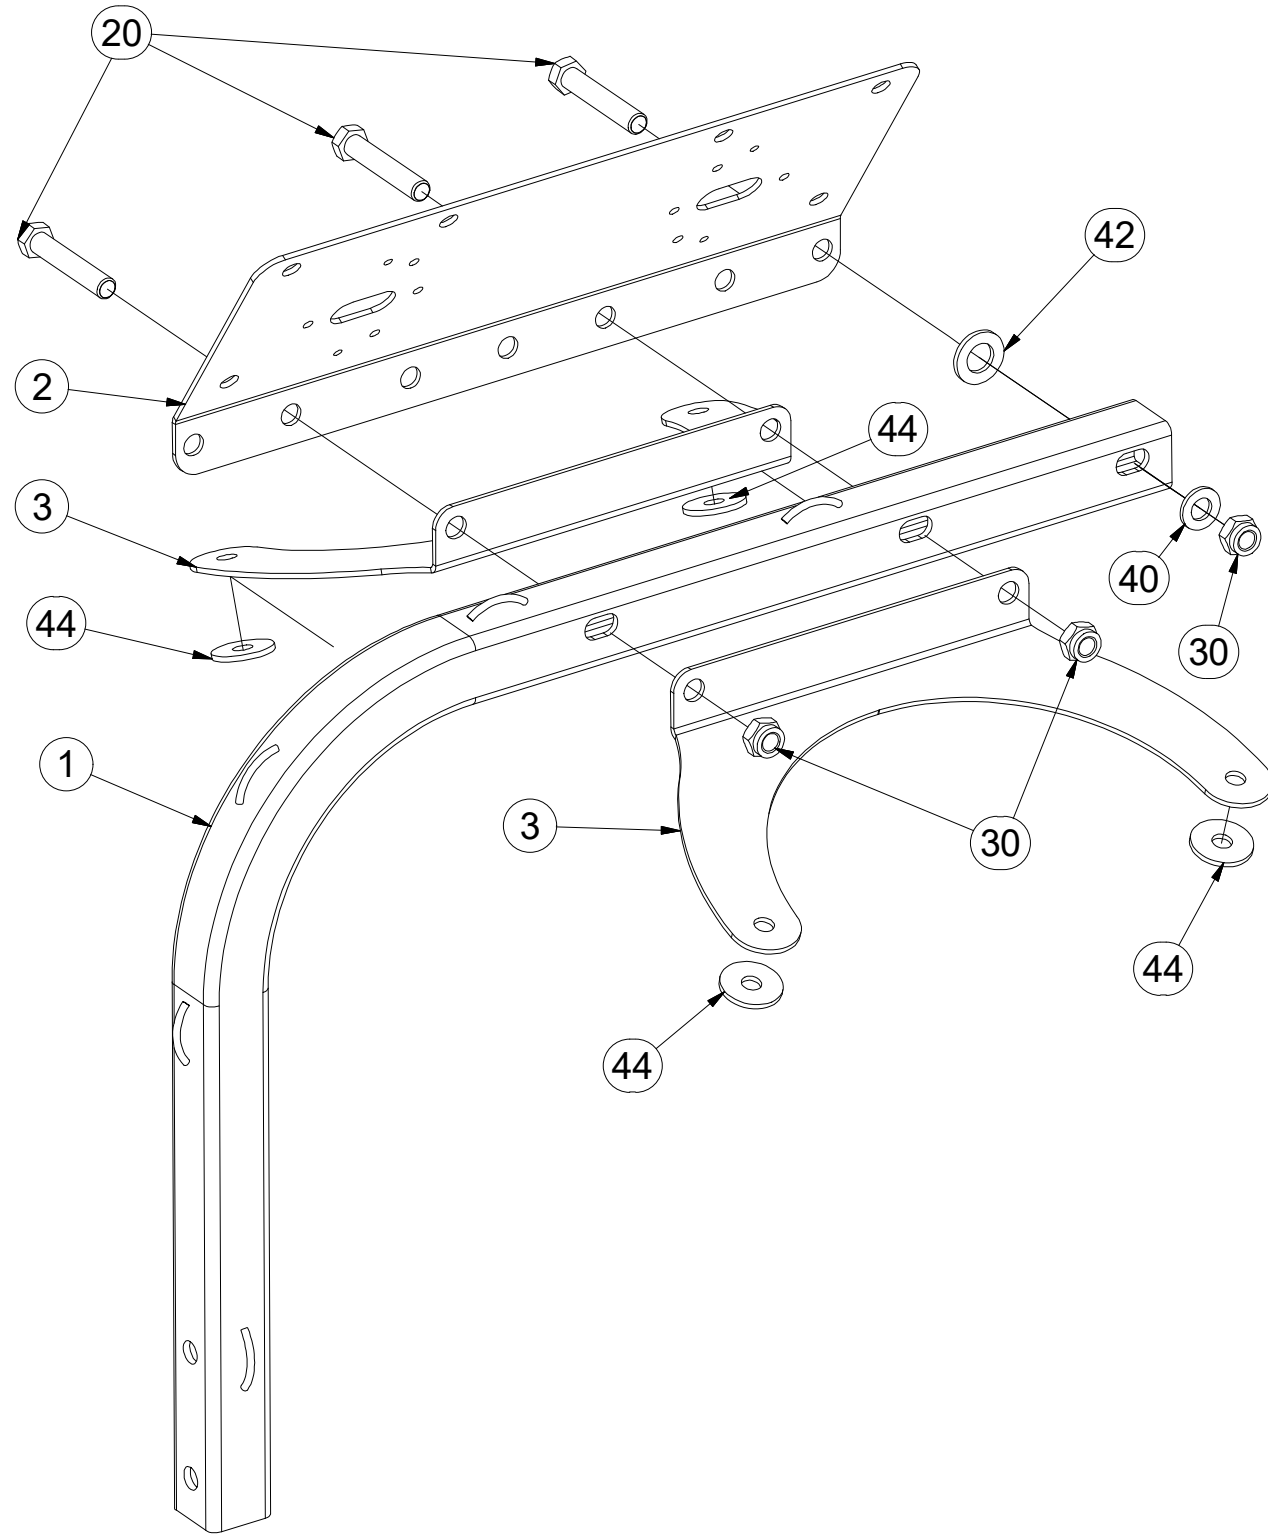

ⒸZ TERČ ZADNÍ LEVÝ

Ⓓ SCHILD, HINTERES, LINKES

Ⓕ CIBLE ARRIÈRE GAUCHE

3009523

ⒼB LEFT REAR DISC

ⒺЩИТОК ЗАДНИЙ ЛЕВЫЙ

ⒽL TARCZA TYLNA LEWA

Pos.	Part Number	Pcs.
1	4018798	1
2	4019250	1
3	4019252	2
4	4019249	2
5	4019248	1
6	4019251	1
20	m05898	3
21	m16688	1
24	m16637	3
30	m04301	3
31	m03775	12
40	m01214	1
42	m01219	1
44	m16981	4