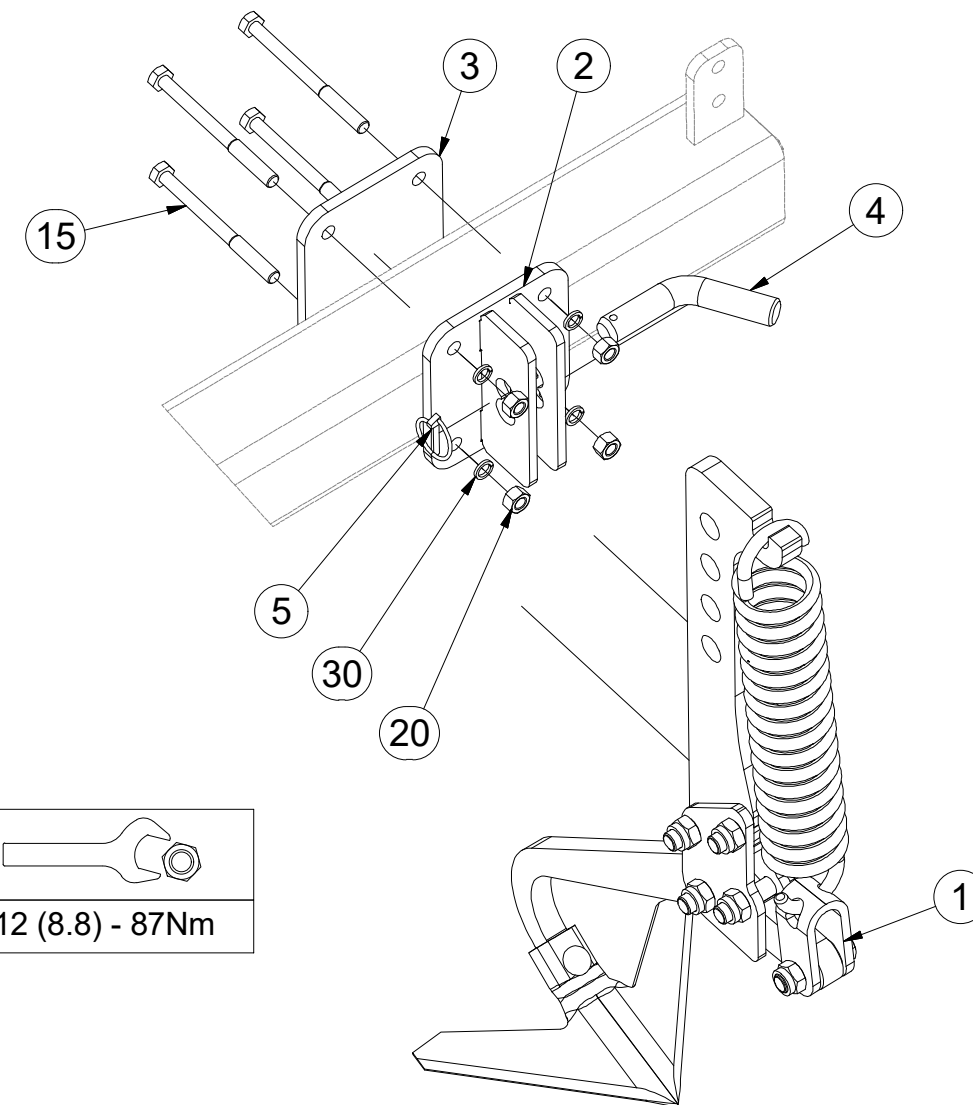

ⒸZ SADA KYPŘIČŮ STOP

Ⓓ SPURENLOCKERERSATZ

Ⓕ KIT DE CULTIVATEURS DE TRACES

ⒼB SET OF TRACK CULTIVATORS

ⒺR KOMПЛЕКТ РЫХЛИТЕЛЕЙ КОЛЕИ

ⒼL ZESTAW SPULCHNIACZY ŚLADÓW

3005535

M12 (8.8) - 87Nm

Pos.	Part Number	Pcs.
1	4013092	4
2	4005583	4
3	4009468	4
4	m08885	4
5	m10454	4
15	m05946	16
20	m01305	16
30	m03988	16