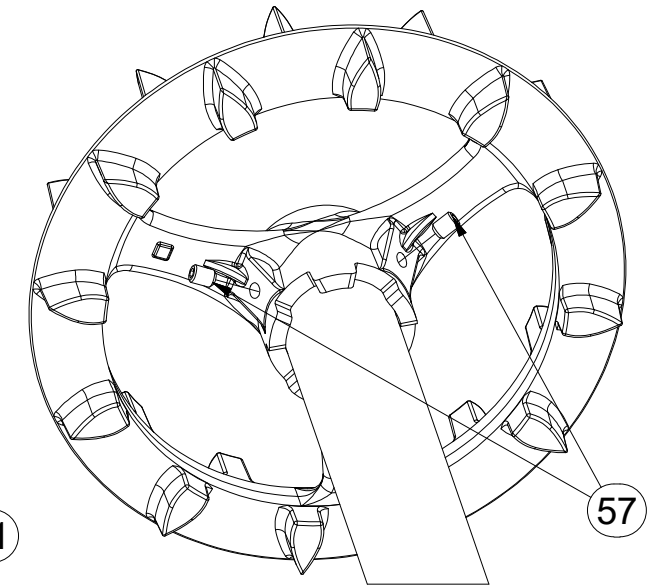

CZ SADA ZADNÍCH VÁLCŮ
D SATZ HINTERE WALZEN
F KIT DE ROULEAUX ARRIÈRE

GB SET OF REAR ROLLERS
RU КОМПЛЕКТ ЗАДНИХ КАТКОВ
PL ZESTAW TYLNYCH WAŁÓW

3008668

Pos.	Part Number	Pcs.
1	3000129	4
8	4009332	8
11	9002944	54
27	4016995	10
42	4014034	10
43	m15625	10
52	m03519	20
53	m04412	4
57	m13958	20
70	m01305	32
81	m03988	32
82	m01214	8
100	4010015	20
101	4016809	20