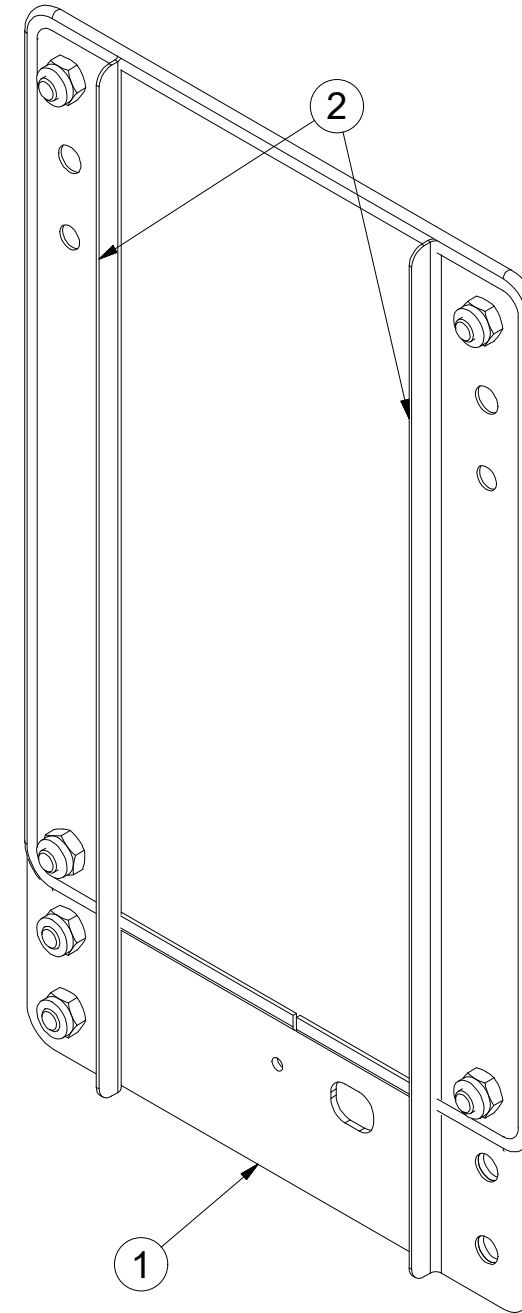

ⒽL TARCZA PRZEDNIA PRAWA

Farmet

Pos.	Part Number	Pcs.
1	4019247	1
2	4019245	2
5	m16273	1
6	m16628	1,4

ⒸZ TERČ PŘEDNÍ PRAVÝ

Ⓓ SCHILD, VORDERES, RECHTES

Ⓕ CIBLE AVANT DROITE

ⒸB RIGHT FRONT DISC

ⒸU ЩИТОК ПЕРЕДНИЙ ПРАВЫЙ