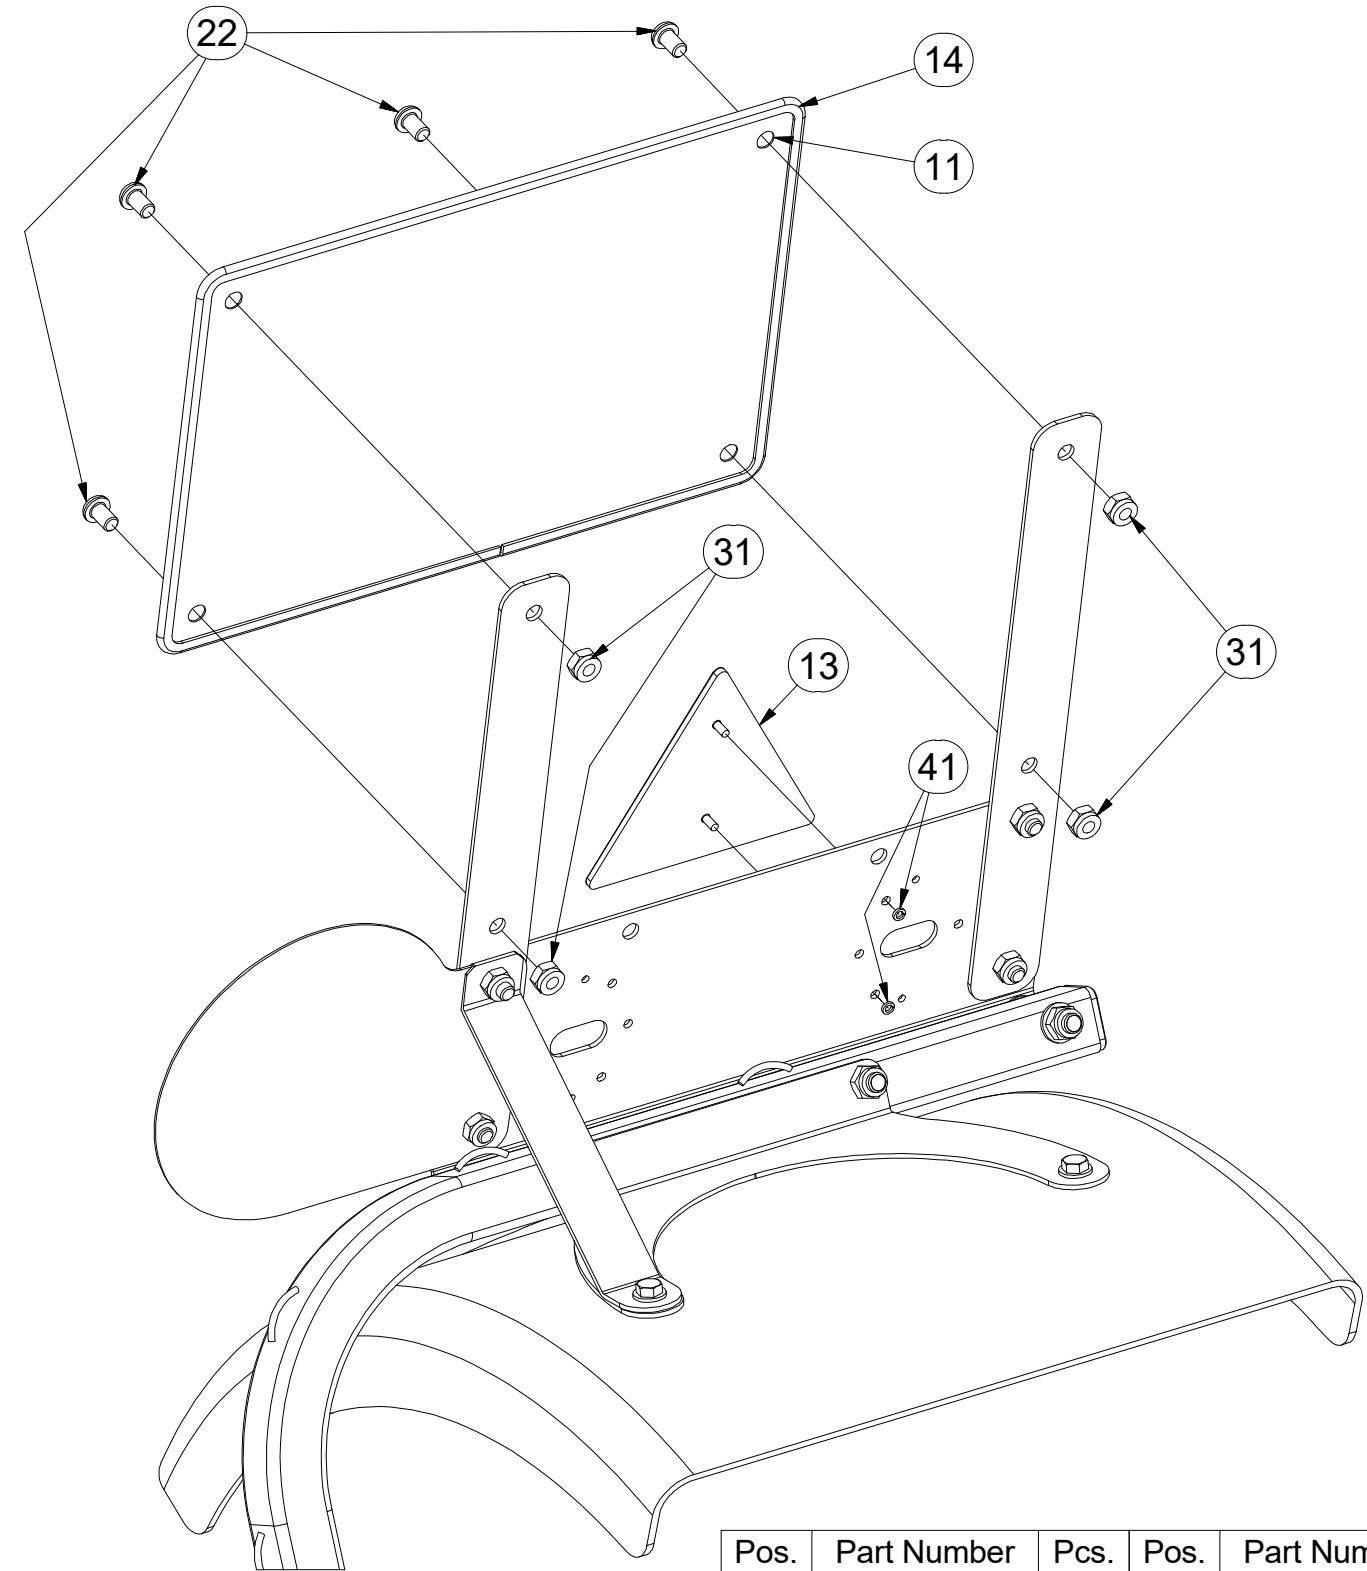

ⒸZ TERČ ZADNÍ LEVÝ

Ⓓ SCHILD, HINTERES, LINKES

Ⓕ CIBLE ARRIÈRE GAUCHE

3009523

ⒸB LEFT REAR DISC

Ⓔ ЩИТОК ЗАДНИЙ ЛЕВЫЙ

Ⓗ TARCZA TYLNA LEWA

Pos.	Part Number	Pcs.	Pos.	Part Number	Pcs.
10	m09983	1	23	m03681	4
11	m16274	1	31	m03775	12
12	m12689	1	41	m01197	2
13	m02497	1	42	m01219	1
14	m16628	1,4	43	m01209	4
22	m16687	4	44	m16981	4