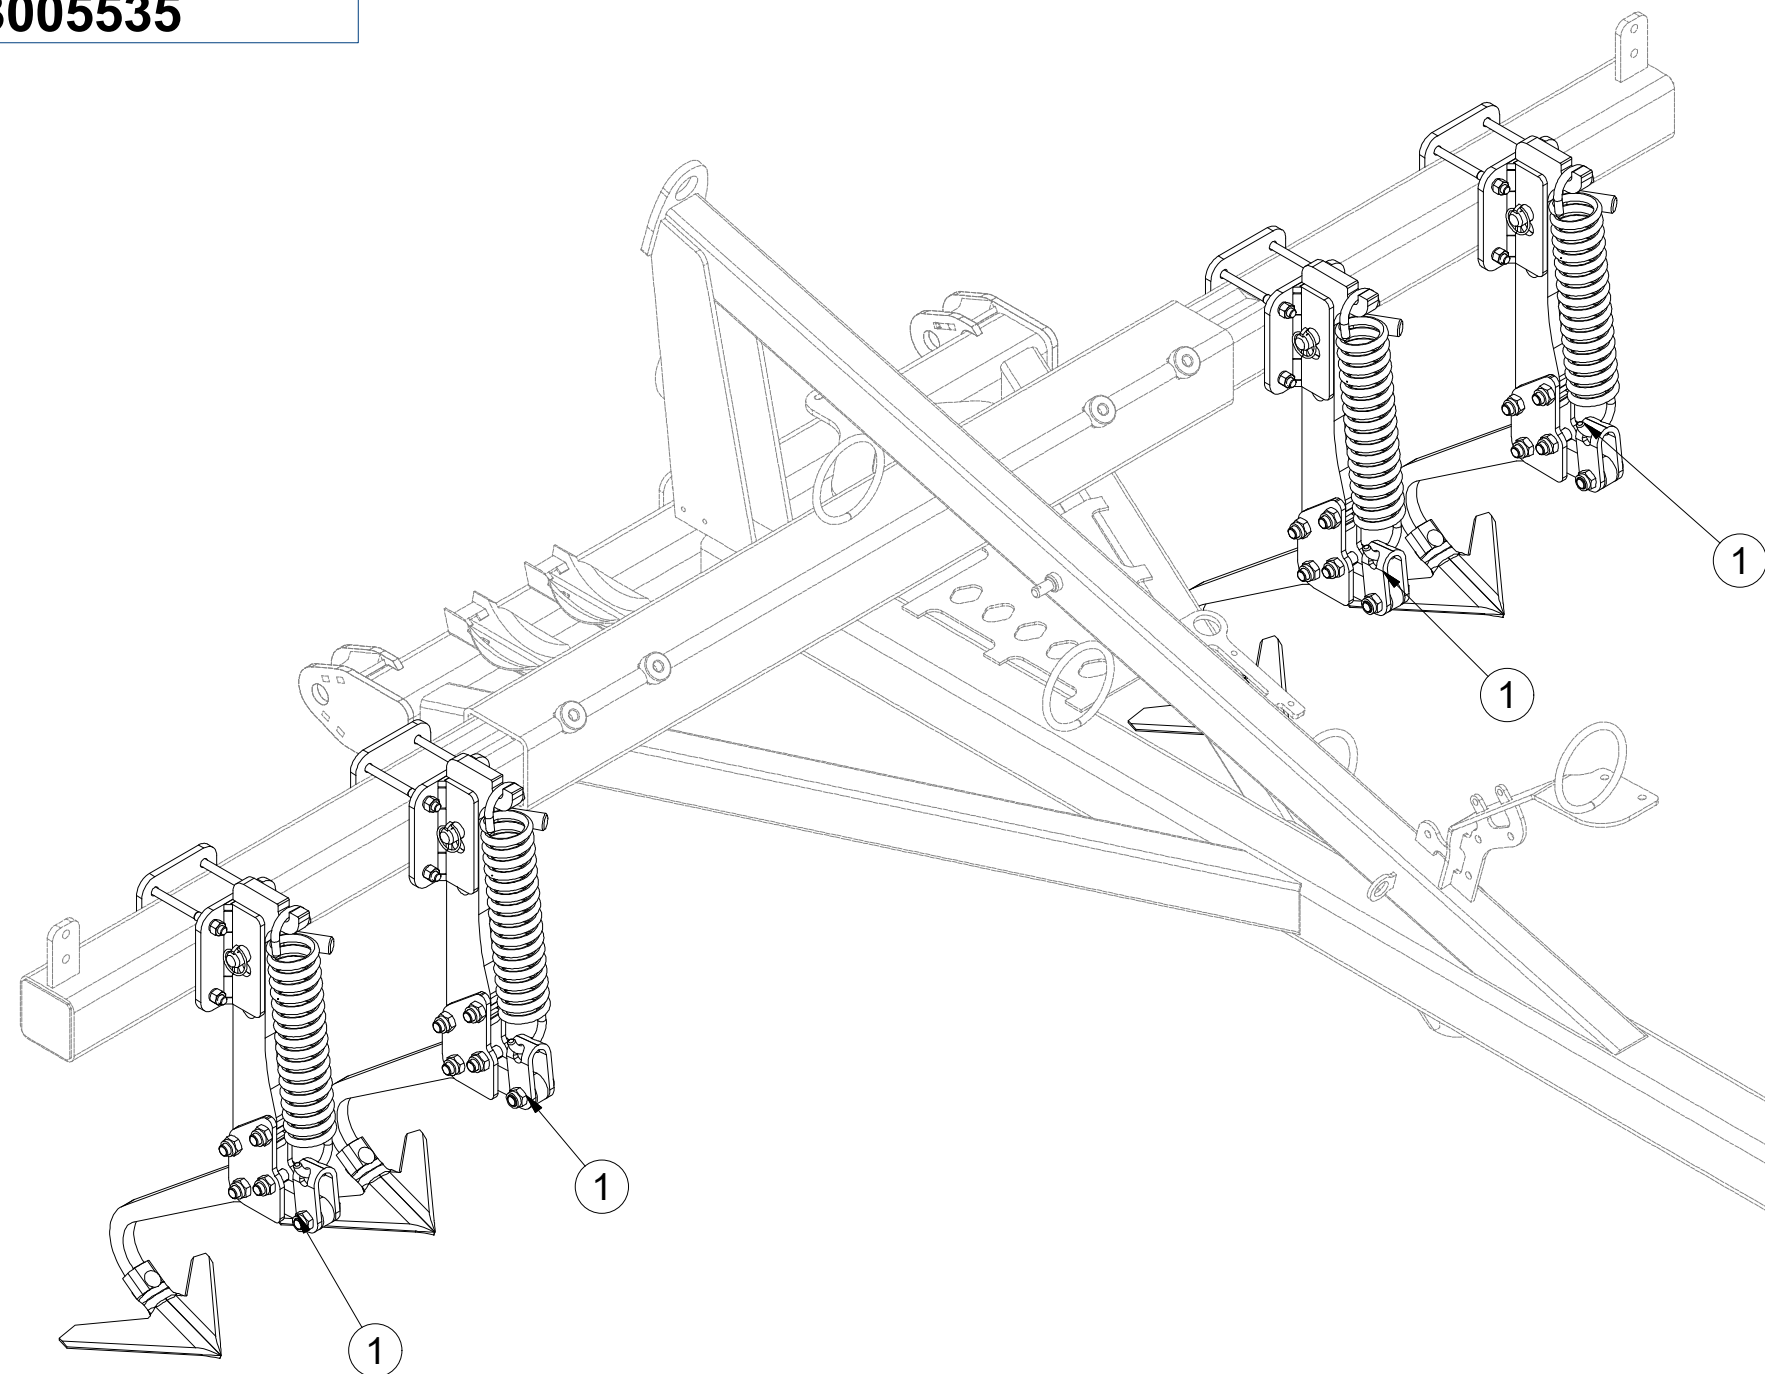

ⒸZ SADA KYPŘIČŮ STOP

Ⓓ SPURENLOCKERERSATZ

Ⓕ KIT DE CULTIVATEURS DE TRACES

ⒼB SET OF TRACK CULTIVATORS

ⒺR KOMПЛЕКТ РЫХЛИТЕЛЕЙ КОЛЕИ

ⒼL ZESTAW SPULCHNIACZY ŚLADÓW

3005535

M12 (8.8) - 87Nm

Pos.	Part Number	Pcs.
1	4013092	4
2	4005583	4
3	4009468	4
4	m08885	4
5	m10454	4
15	m05946	16
20	m01305	16
30	m03988	16