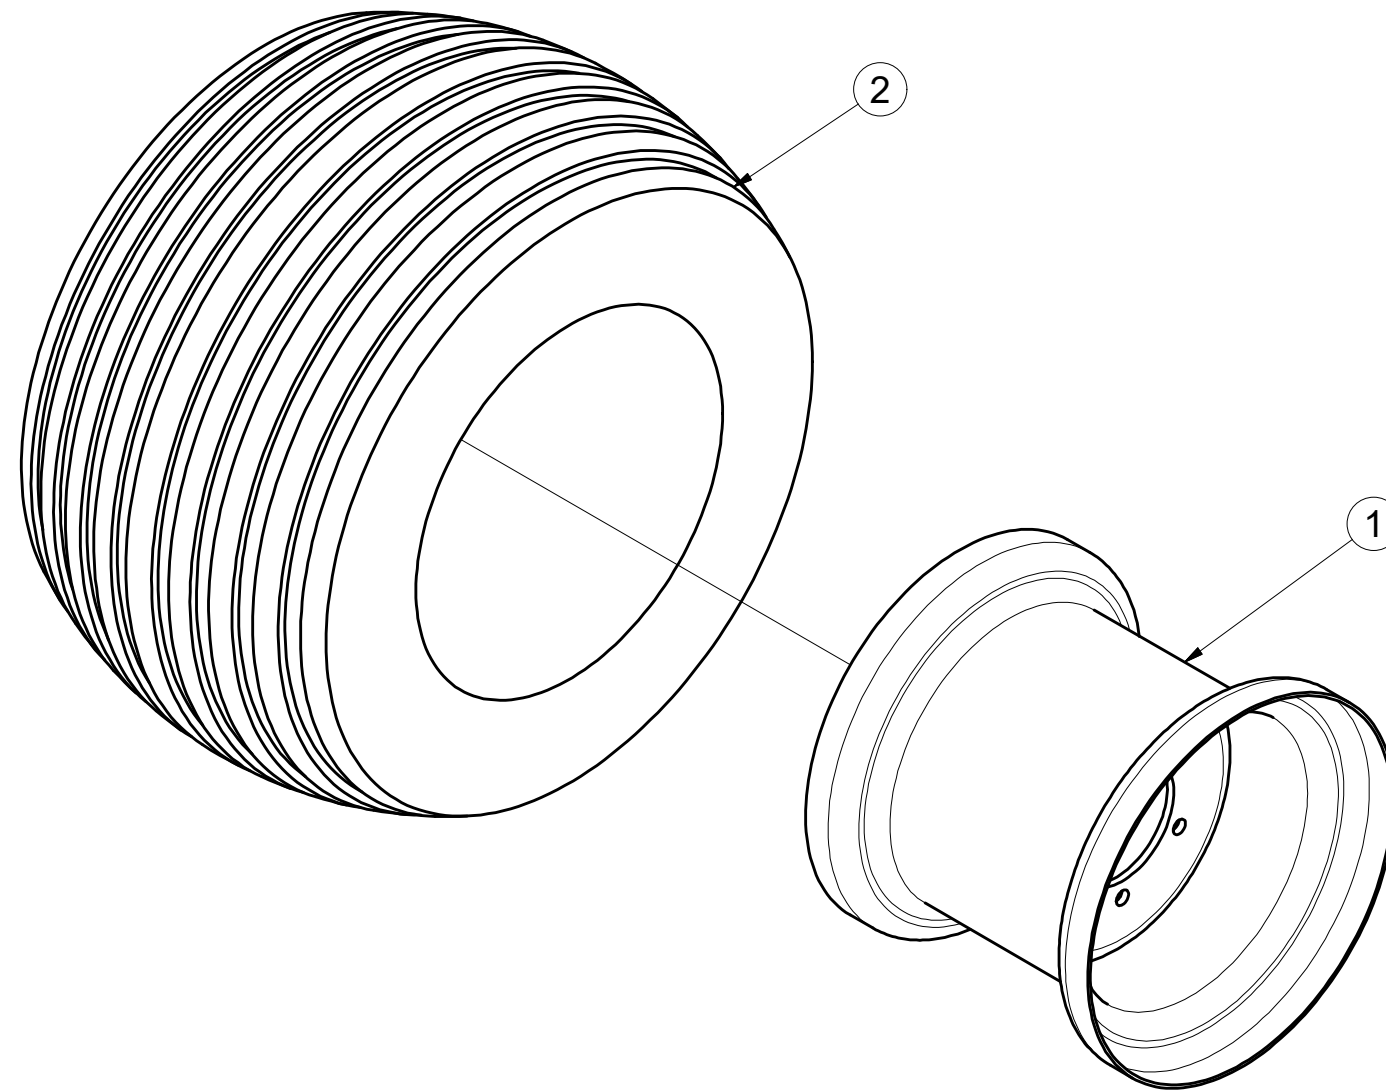

Ⓒ SADA NÁPRAVY

Ⓓ SATZ AUFHÄNGUNG

Ⓕ KIT DE L'ESSIEU

m11625

Ⓖ AXLE SET

Ⓡ КОМПЛЕКТ ОСИ КОЛЁС

Ⓢ ZESTAW OSI

Pos.	Part Number	Pcs.
1	m08228	1
2	m07707	1