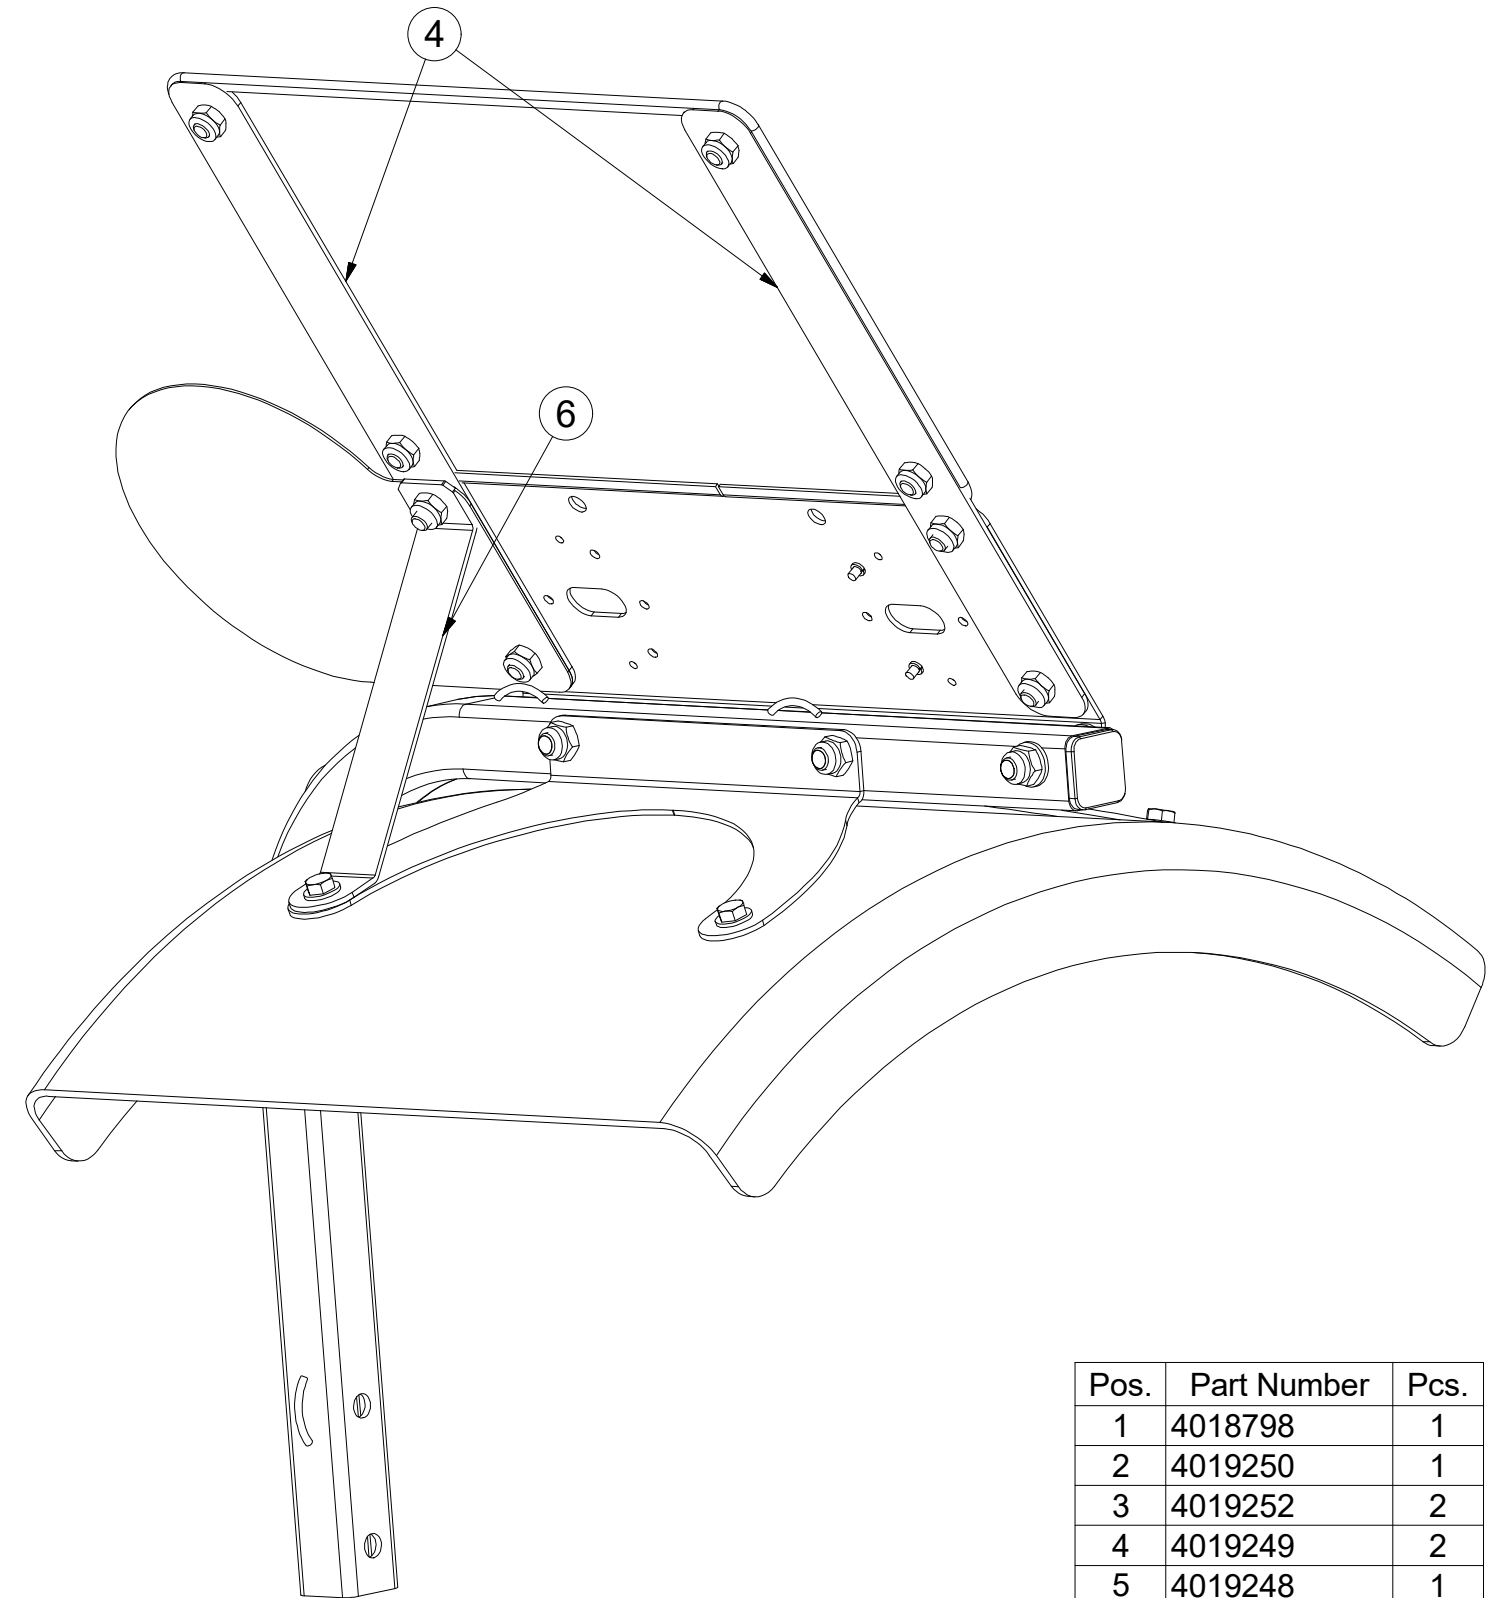

ⒺЩИТОК ЗАДНИЙ ЛЕВЫЙ

ⒽL TARCZA TYLNA LEWA

Farmet

Pos.	Part Number	Pcs.
1	4018798	1
2	4019250	1
3	4019252	2
4	4019249	2
5	4019248	1
6	4019251	1
10	m09983	1
11	m16274	1
13	m02497	1
14	m16628	1,4

ⒸZ TERČ ZADNÍ LEVÝ