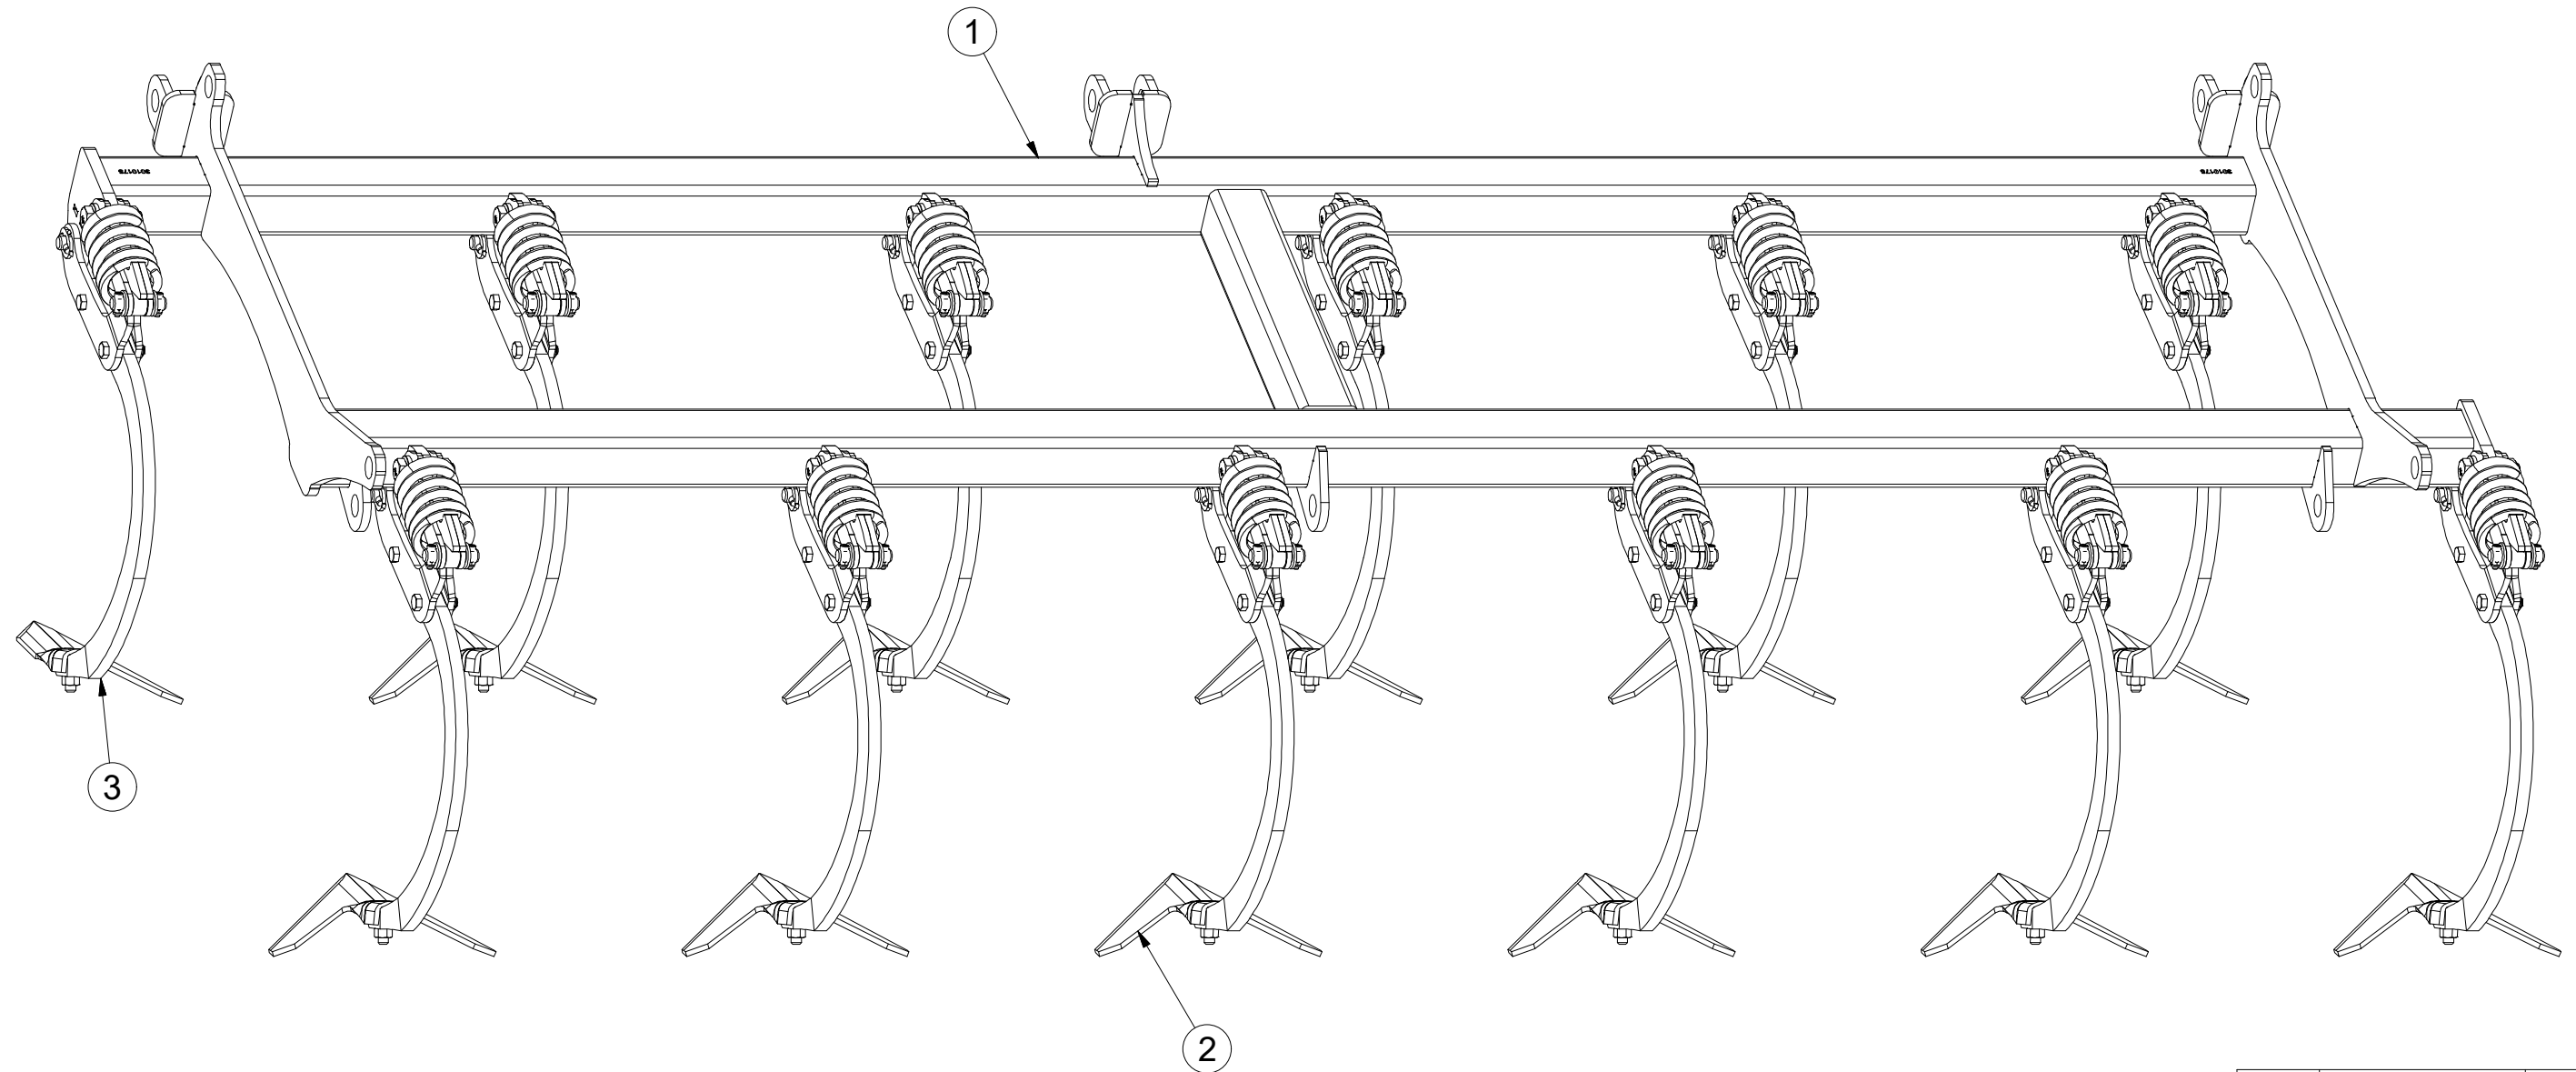

Pos.	Part Number	Pcs.
1	3010175	1
2	4009708_2	11
3	4014549	1

Ⓒ RADLICE KRAJOVÁ / LEVÁ

Ⓓ RANDPFLUGSCHAR / LINKS

Ⓕ SOC D'EXTRÉMITÉ DE LA /GAUCHE

4014549

Ⓖ PLOUGHSHARE EDGE / LEFT

Ⓔ БОКОВАЯ ЛАПА / ЛЕВАЯ

Ⓗ REDLICA SKRAJNA / LEWA