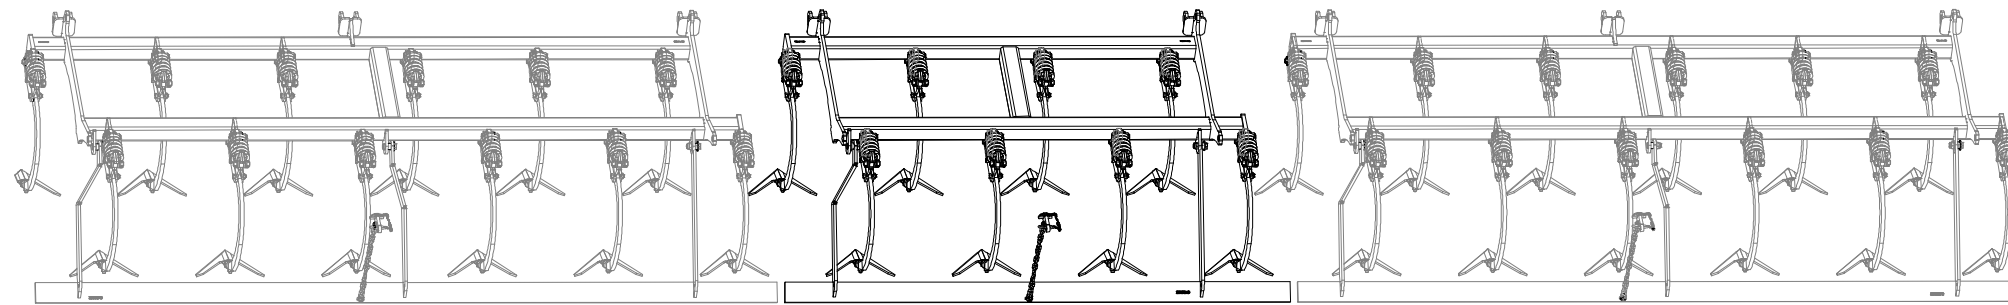

M8 (8.8) - 25Nm
M16 (8.8) - 210Nm

ⒸZ SADA RADLIC

Ⓓ SCHARSATZ

Ⓕ KIT DE SOCS

ⒼB SET OF PLOUGHSHARES

ⒺU КОМПЛЕКТ ЛАП

ⒶL ZESTAW REDLIC

3005054