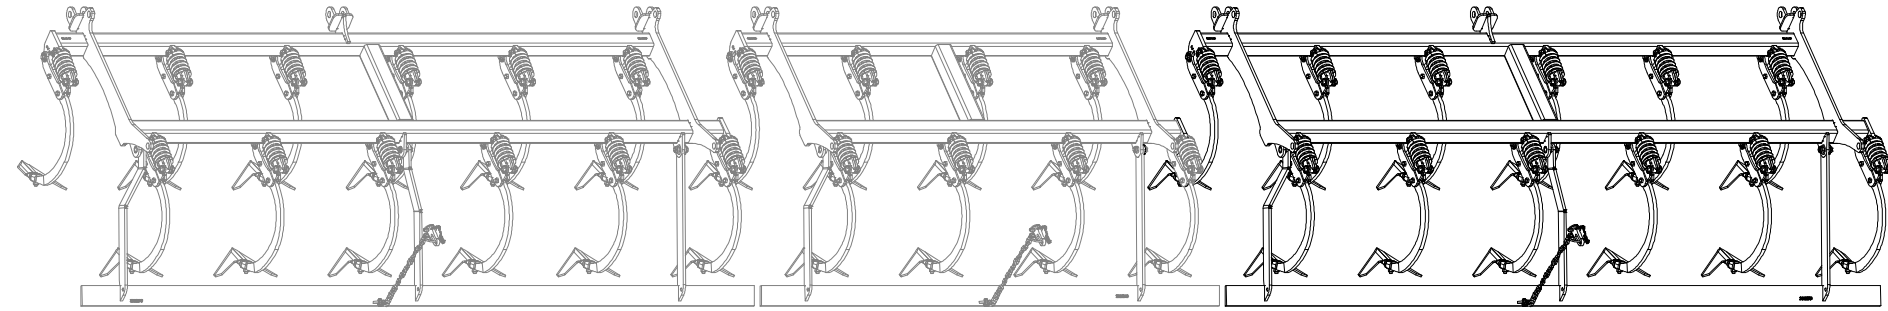

Pos.	Part Number	Pcs.
1	3010174	1
2	4009708_2	8

Ⓒ SADA RADLIC

Ⓓ SCHARSATZ

Ⓕ KIT DE SOCS

Ⓖ SET OF PLOUGHSHARES

Ⓡ КОМПЛЕКТ ЛАП

Ⓟ ZESTAW REDLIC

3007738