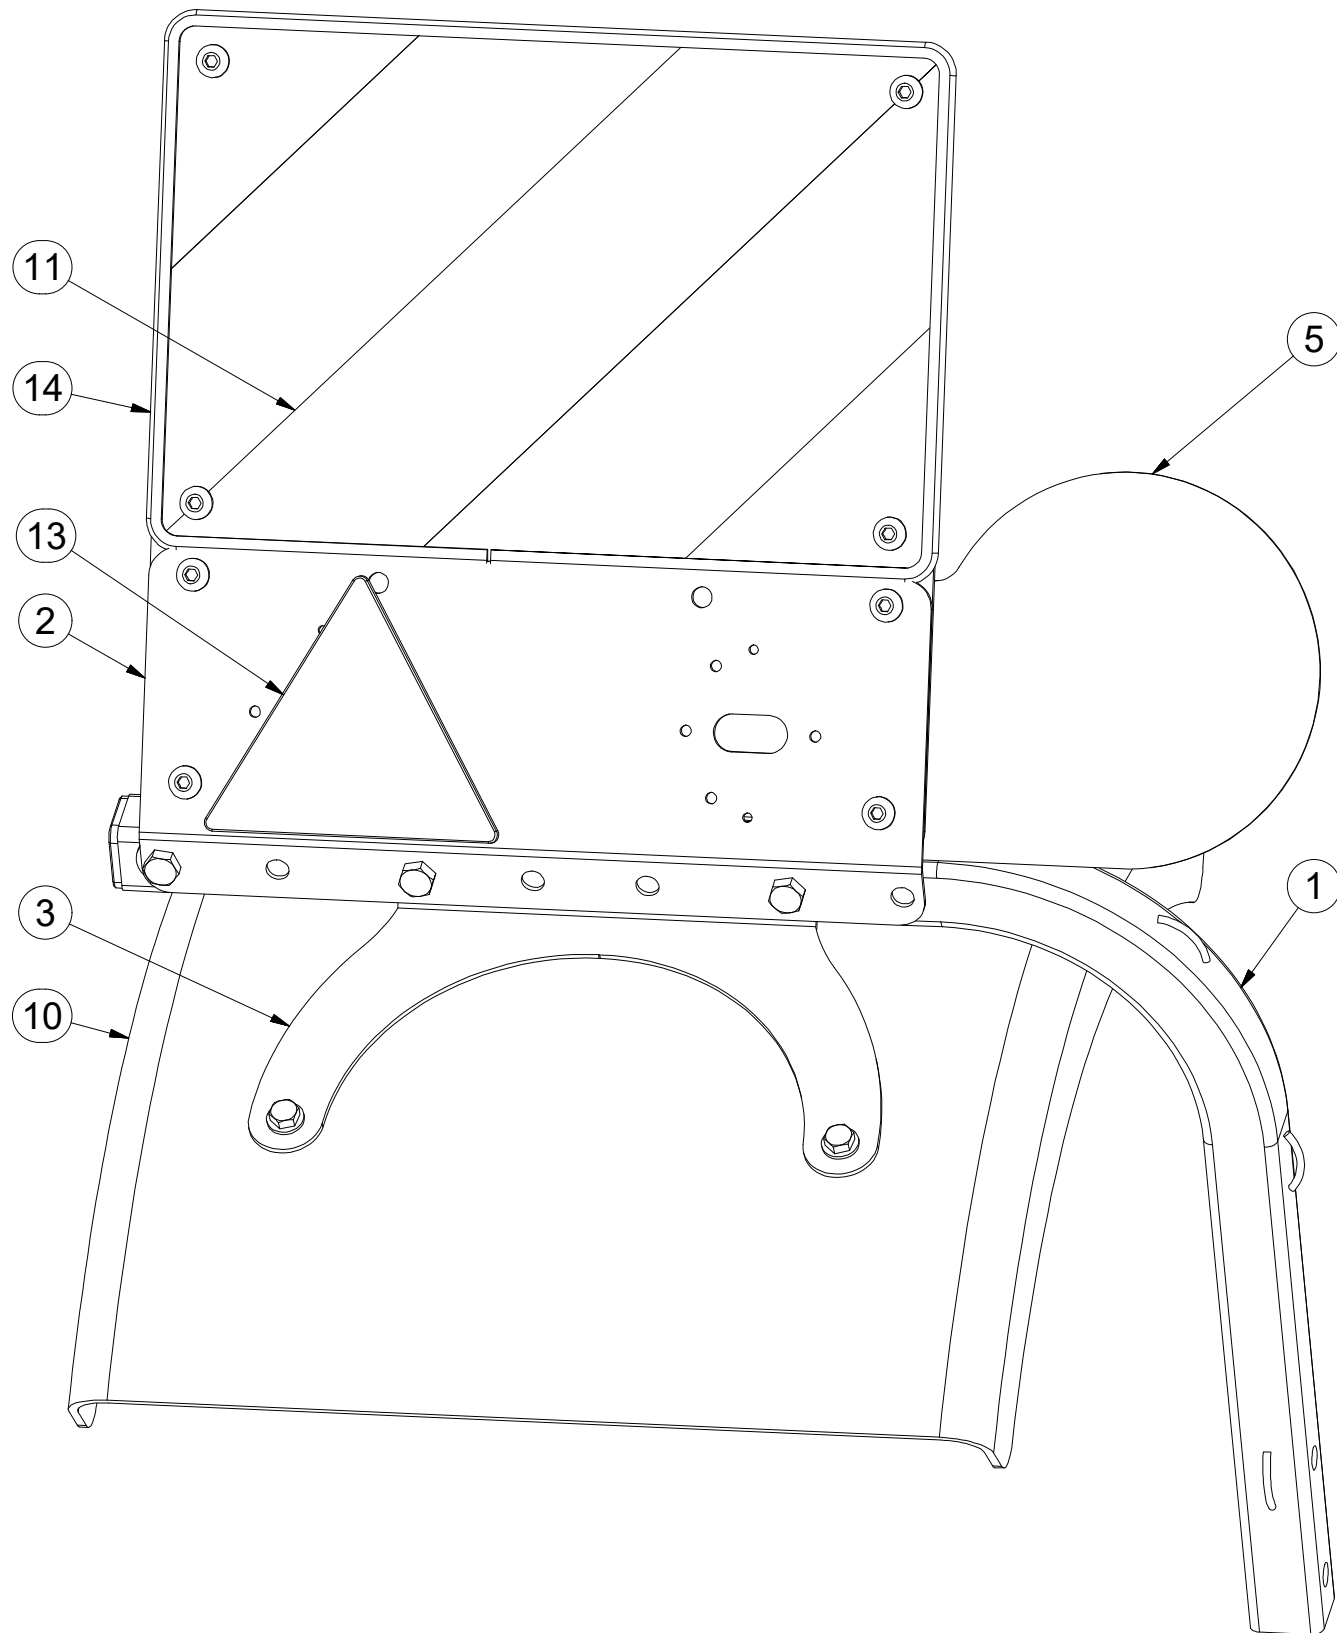

ⒺЩИТОК ЗАДНИЙ ЛЕВЫЙ

ⒽL TARCZA TYLNA LEWA

Farmet

Pos.	Part Number	Pcs.
1	4018798	1
2	4019250	1
3	4019252	2
4	4019249	2
5	4019248	1
6	4019251	1
10	m09983	1
11	m16274	1
13	m02497	1
14	m16628	1,4

ⒸZ TERČ ZADNÍ LEVÝ