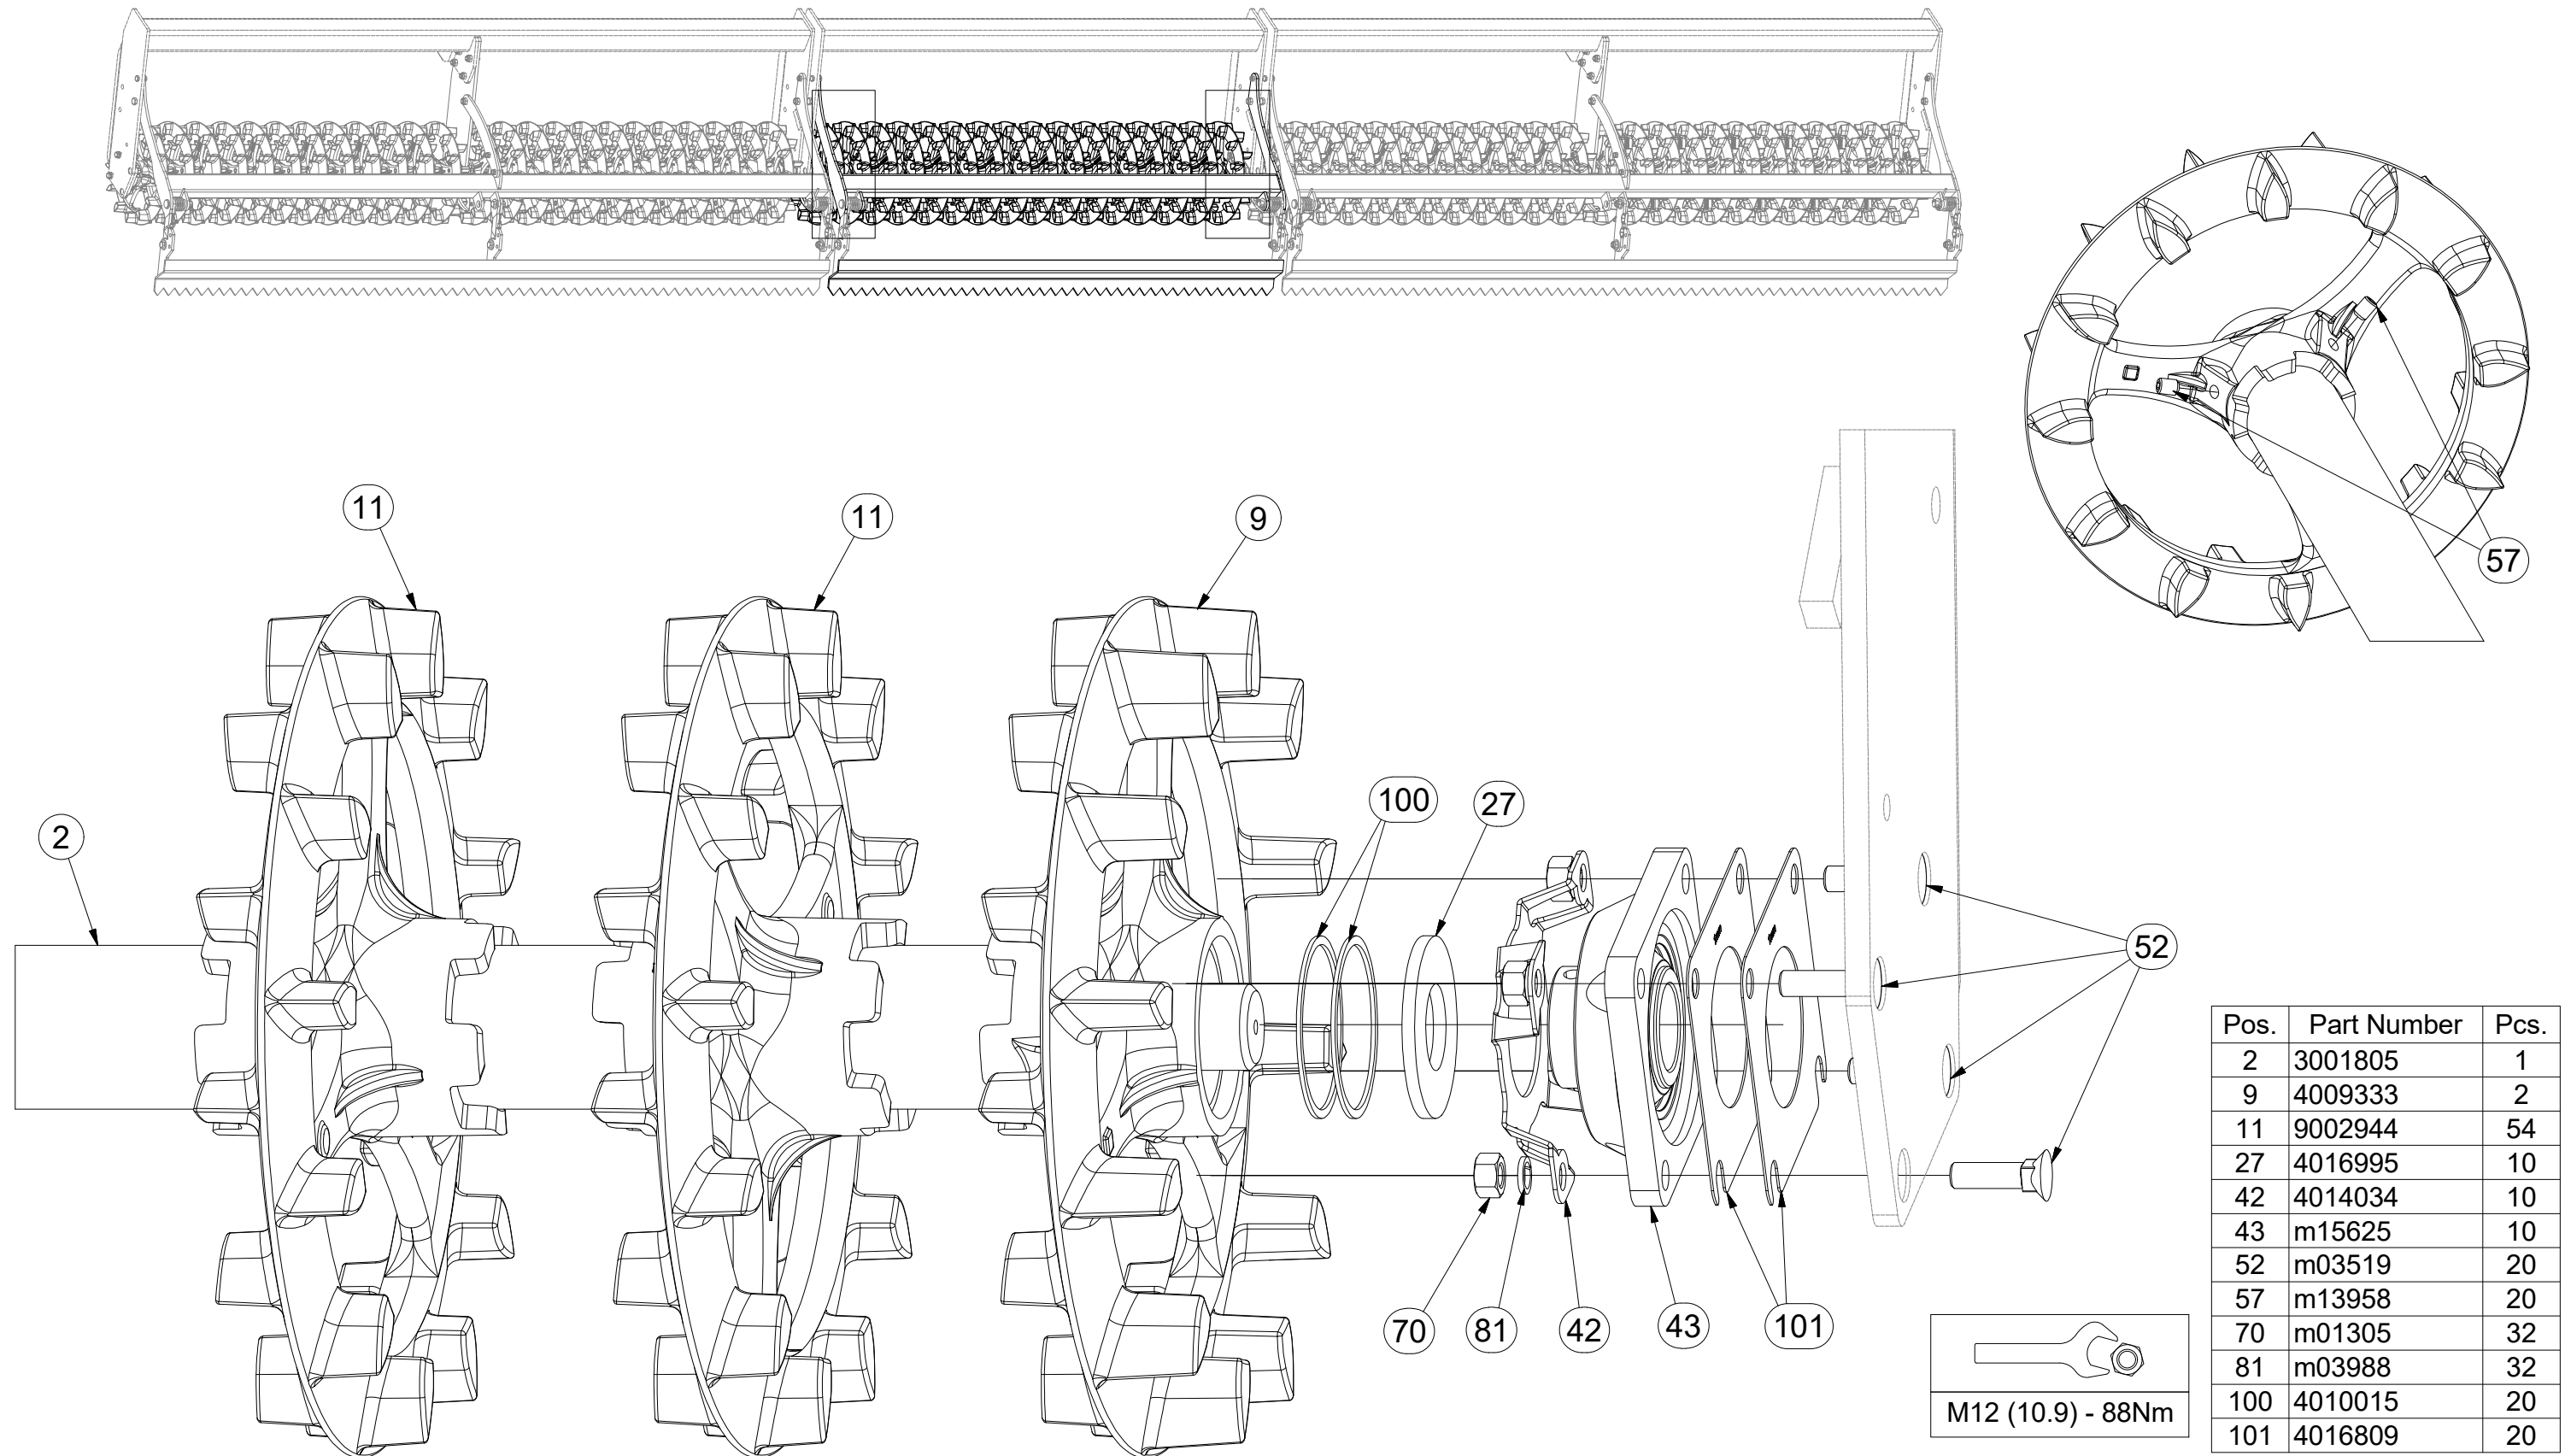

CZ SADA ZADNÍCH VÁLCŮ
D SATZ HINTERE WALZEN
F KIT DE ROULEAUX ARRIÈRE

GB SET OF REAR ROLLERS
RU КОМПЛЕКТ ЗАДНИХ КАТКОВ
PL ZESTAW TYLNYCH WAŁÓW

3008668

Pos.	Part Number	Pcs.
2	3001805	1
9	4009333	2
11	9002944	54
27	4016995	10
42	4014034	10
43	m15625	10
52	m03519	20
57	m13958	20
70	m01305	32
81	m03988	32
100	4010015	20
101	4016809	20