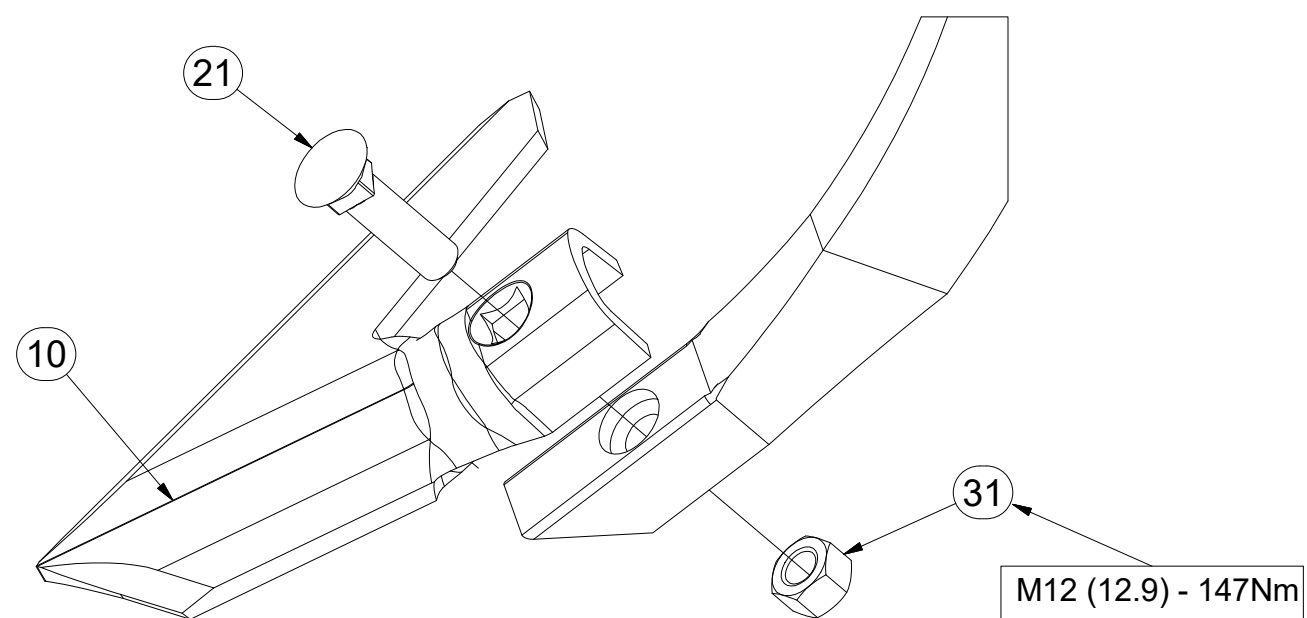

Pos.	Part Number	Pcs.
1	3010175	1
2	4009708_2	11
3	4014549	1

Ⓒ RADLICE KRAJOVÁ / LEVÁ

Ⓓ RANDPFLUGSCHAR / LINKS

Ⓕ SOC D'EXTRÉMITÉ DE LA /GAUCHE

4014549

Ⓖ PLOUGHSHARE EDGE / LEFT

Ⓔ БОКОВАЯ ЛАПА / ЛЕВАЯ

Ⓗ REDLICA SKRAJNA / LEWA