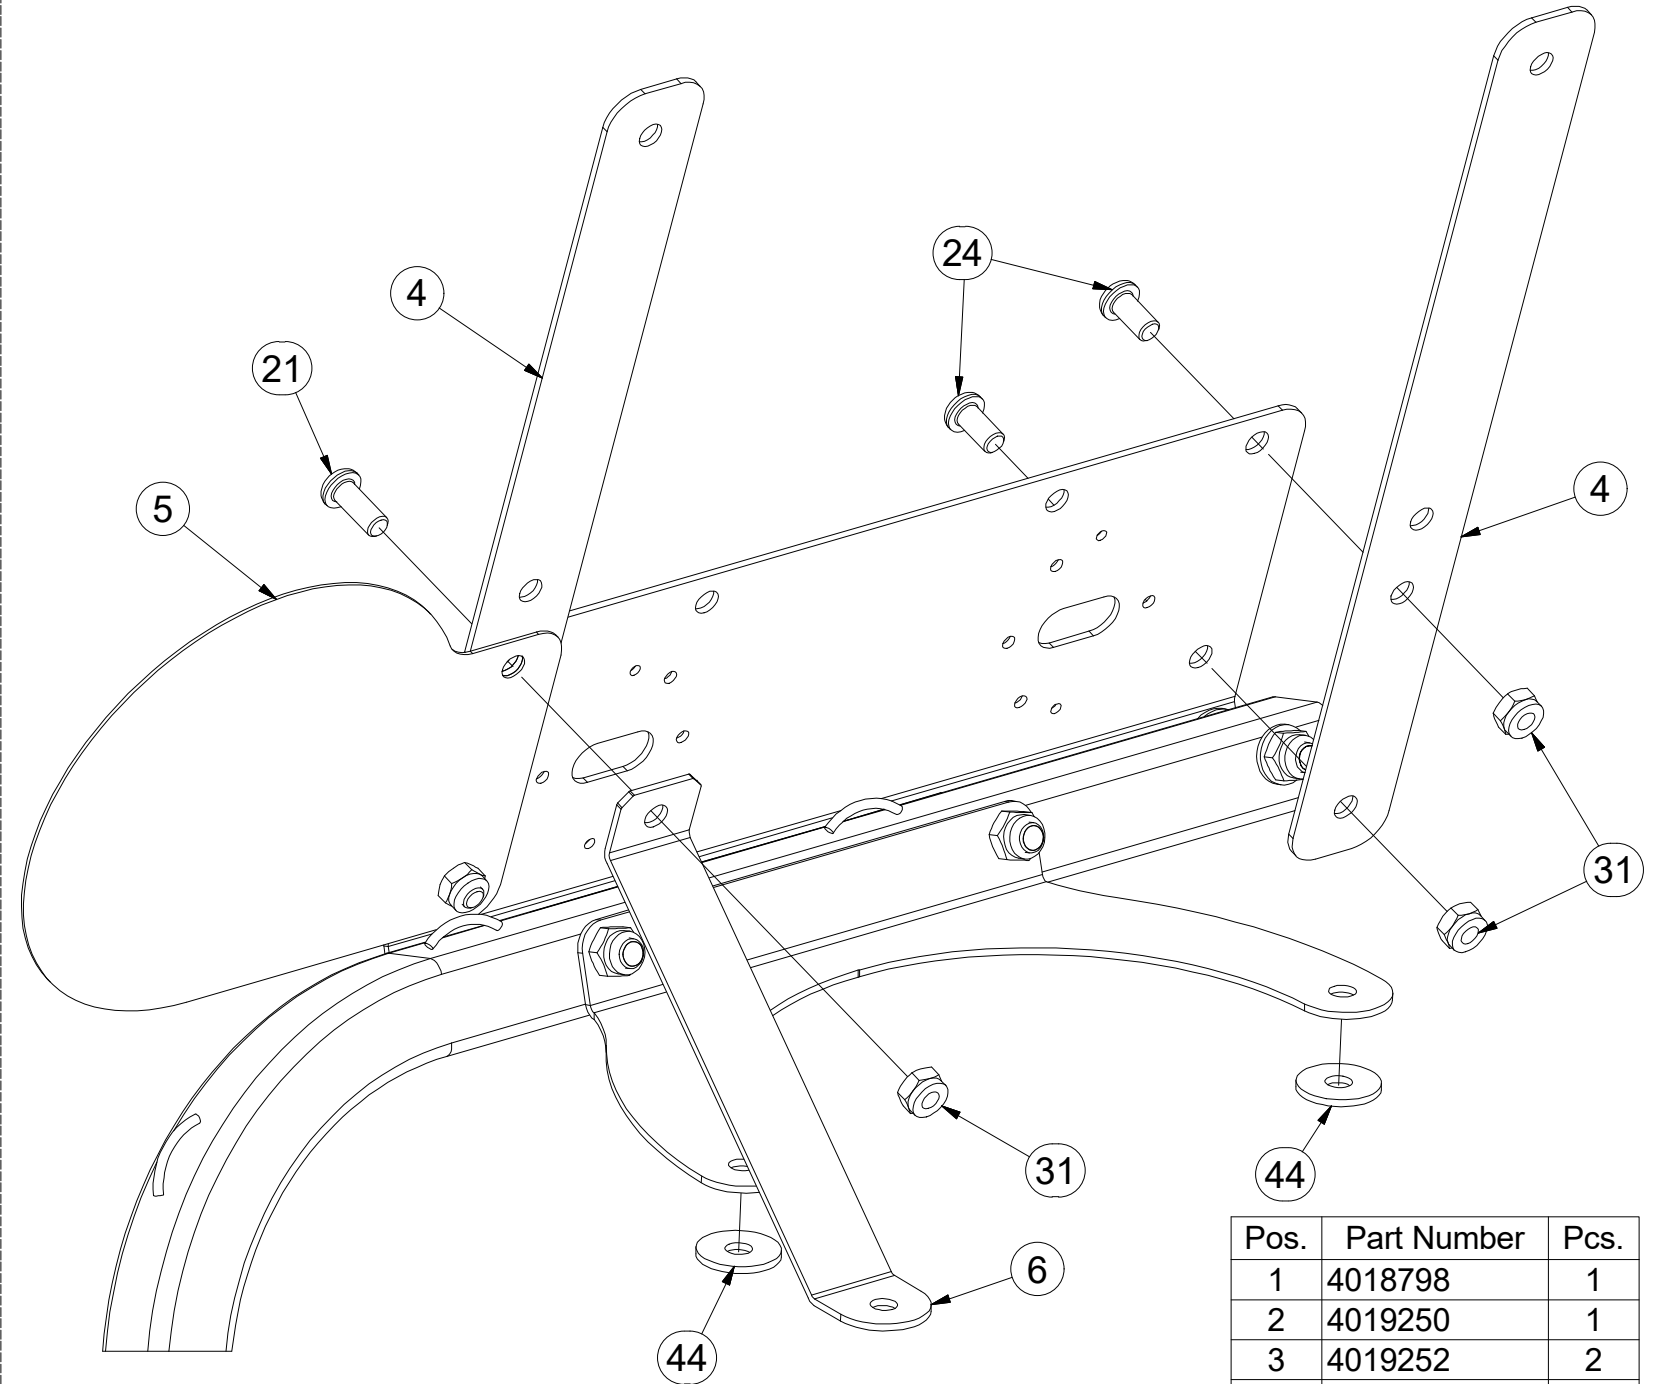

Ⓓ SCHILD, HINTERES, LINKES

Ⓕ CIBLE ARRIÈRE GAUCHE

3009523

ⒼB LEFT REAR DISC

ⒺЩИТОК ЗАДНИЙ ЛЕВЫЙ

ⒽL TARCZA TYLNA LEWA

Pos.	Part Number	Pcs.
1	4018798	1
2	4019250	1
3	4019252	2
4	4019249	2
5	4019248	1
6	4019251	1
20	m05898	3
21	m16688	1
24	m16637	3
30	m04301	3
31	m03775	12
40	m01214	1
42	m01219	1
44	m16981	4