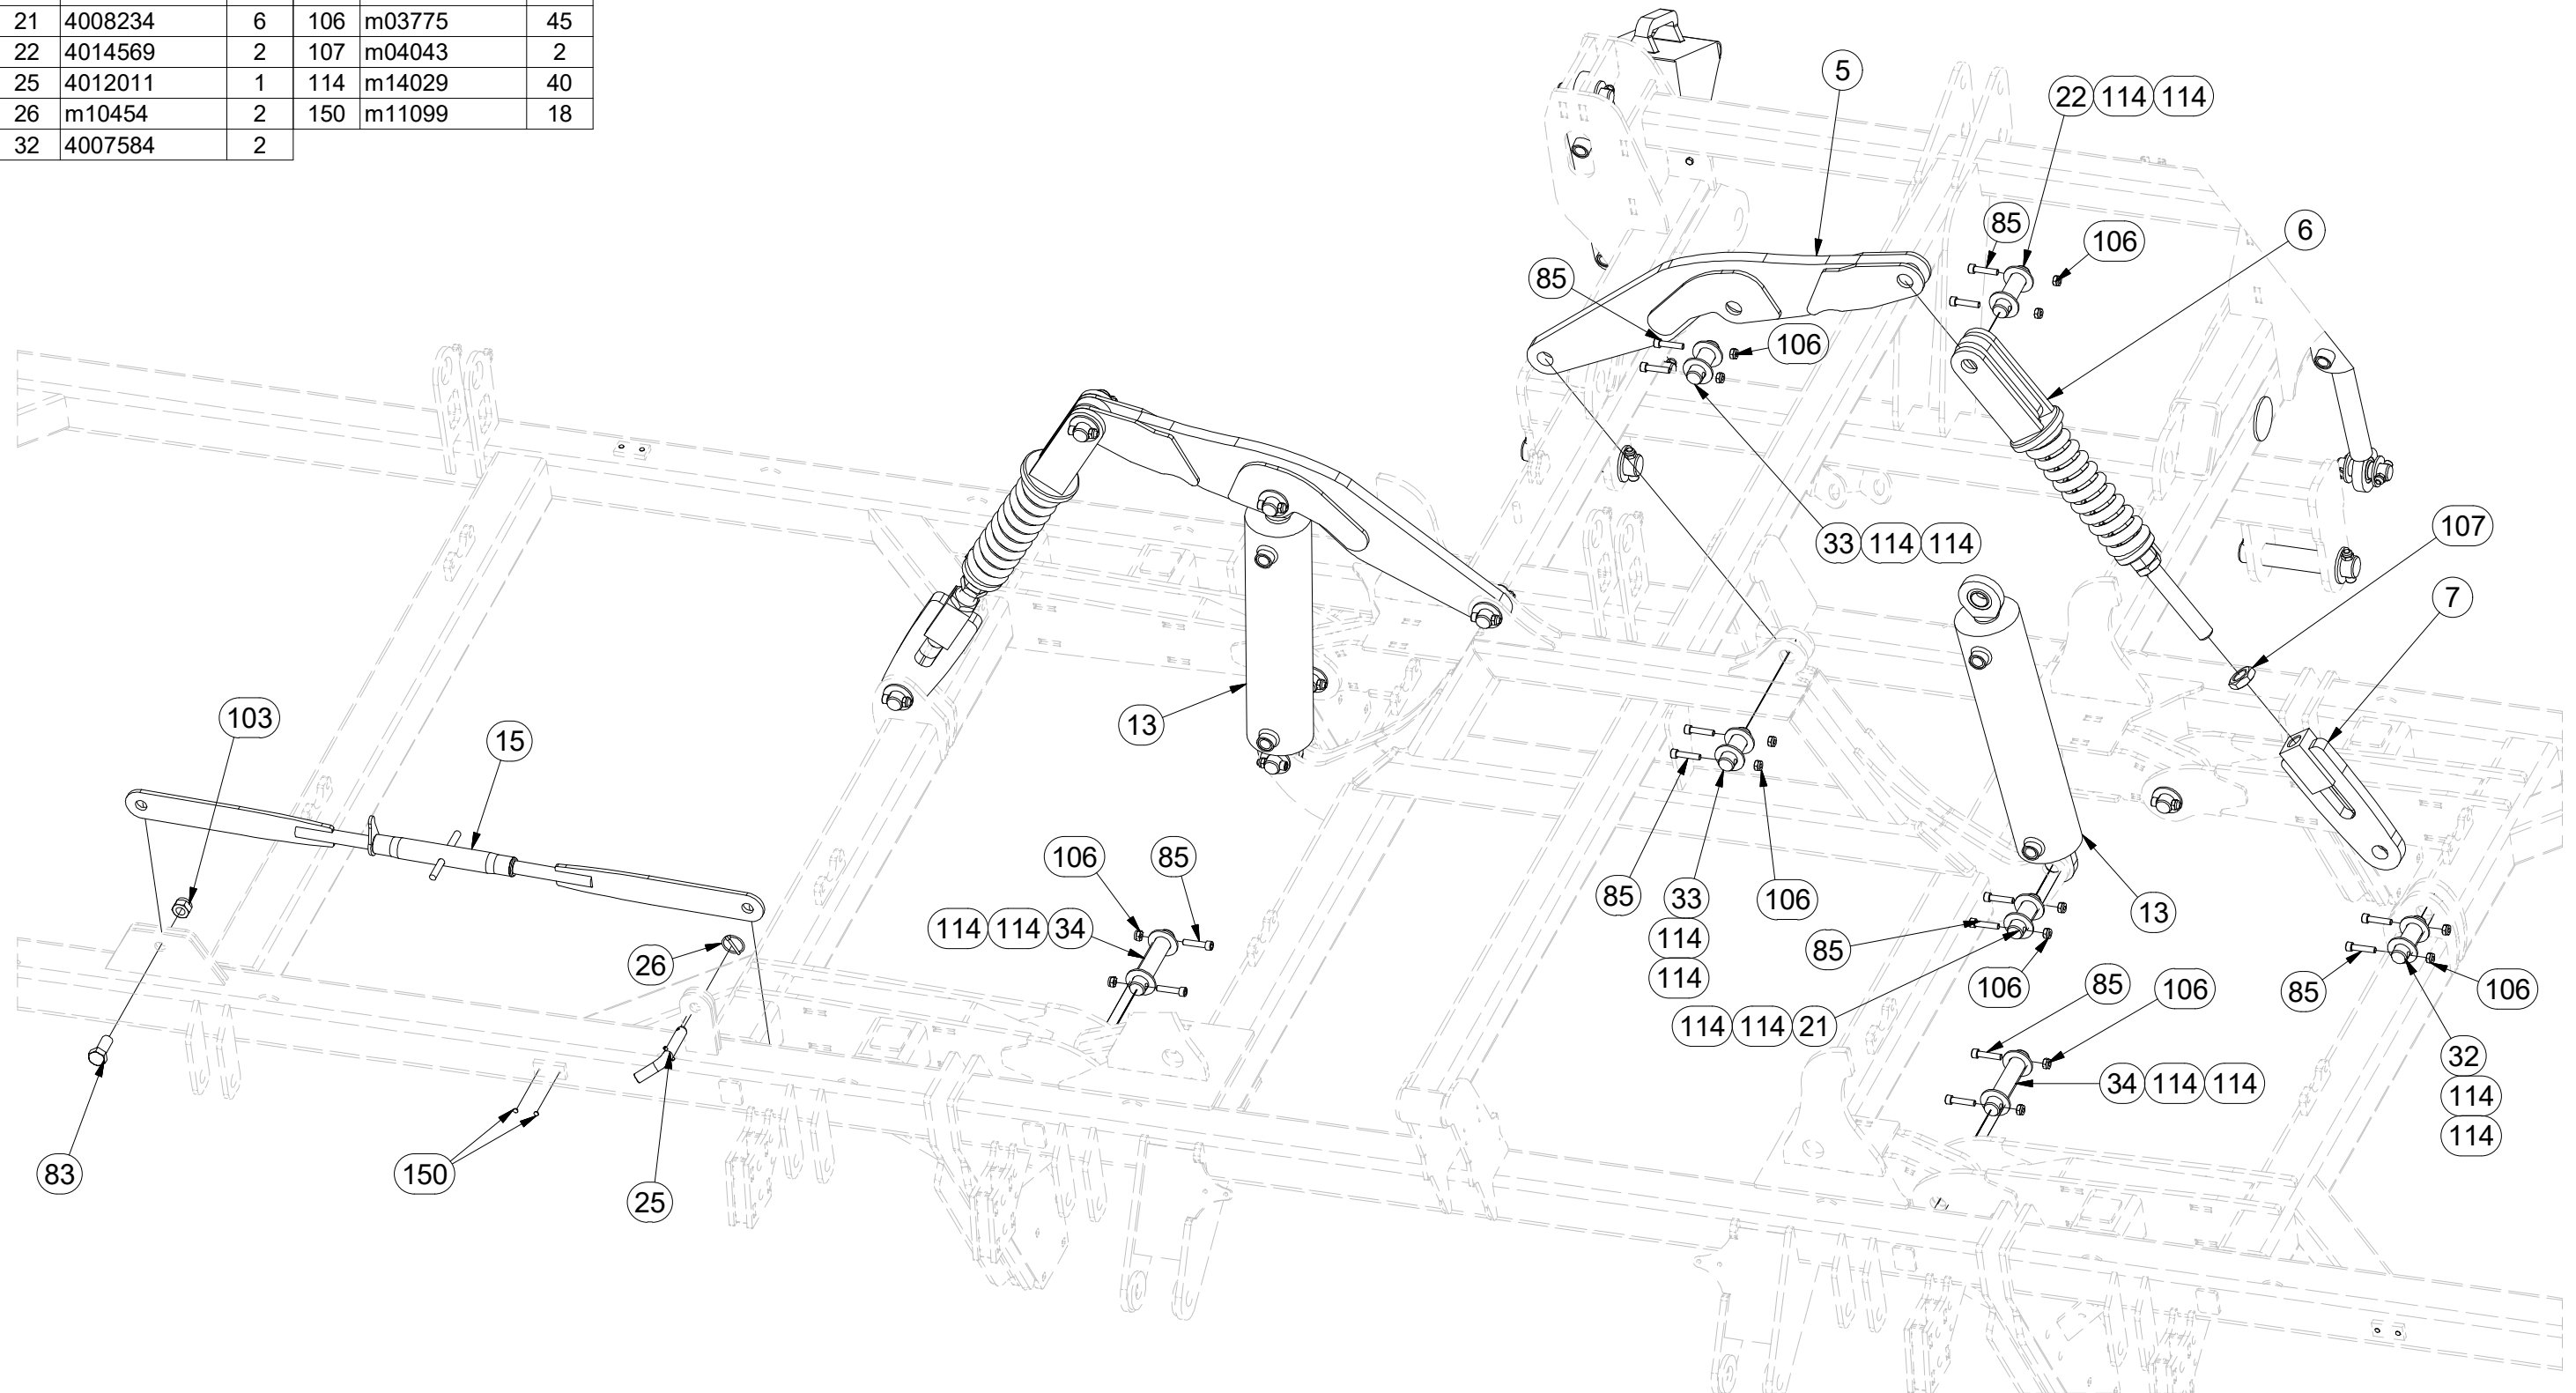

Ⓒ POLOTOVAR STROJE

Ⓓ MASCHINEN-HALBFABRIKAT

Ⓕ MACHINE - SEMI-PRODUIT

Ⓖ SEMIFINISHED MACHINE

Ⓡ ПОЛУФАБРИКАТ МАШИНЫ

Ⓟ PÓLFABRYKAT MASZYN

3007966

Pos.	Part Number	Pcs.	Pos.	Part Number	Pcs.
5	3002837	2	33	4007640	4
6	4005363	2	34	4007641	4
7	4005366	2	83	m04241	1
13	9002967	2	85	m14143	40
15	4003966	1	103	m05648	1
21	4008234	6	106	m03775	45
22	4014569	2	107	m04043	2
25	4012011	1	114	m14029	40
26	m10454	2	150	m11099	18
32	4007584	2