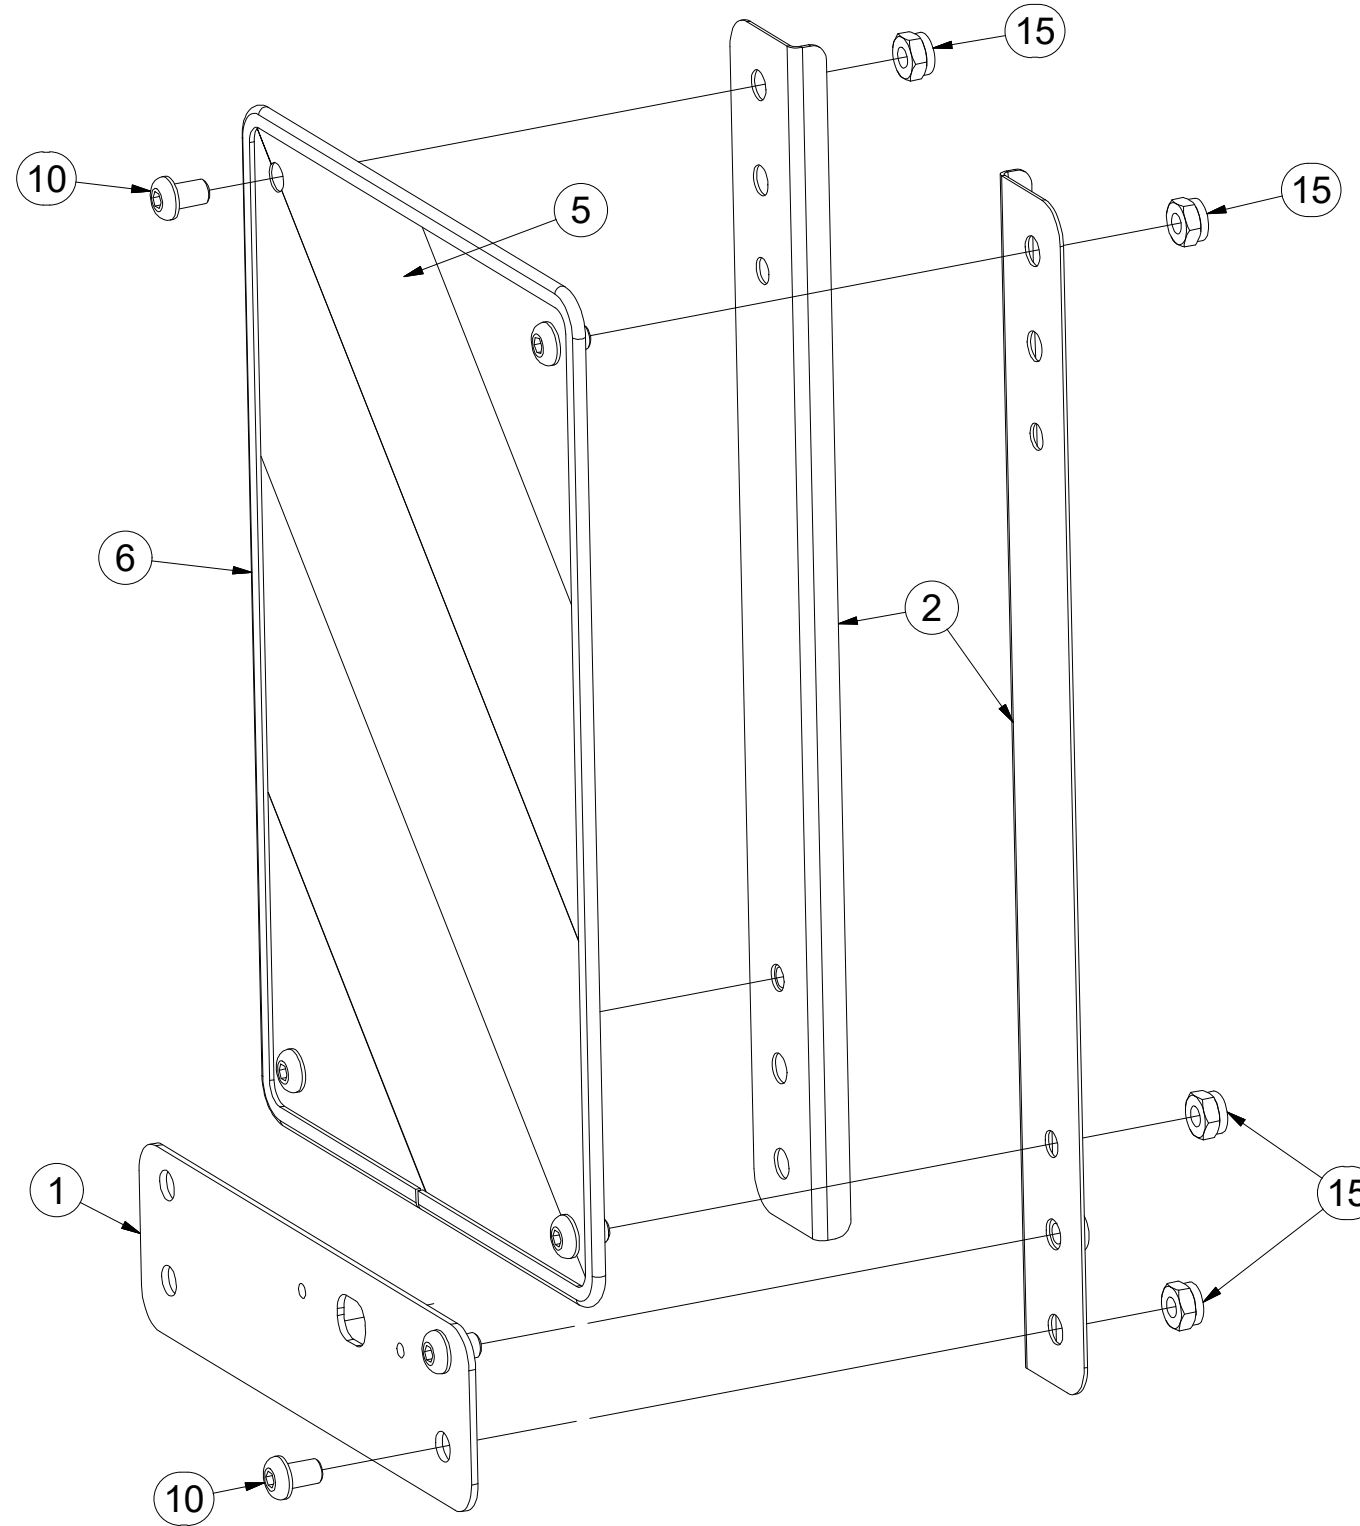

Ⓒ CZ TERČ PŘEDNÍ LEVÝ

Ⓓ D SCHILD, VORDERES, LINKES

Ⓕ F CIBLE AVANT GAUCHE

Ⓖ GB LEFT FRONT DISC

Ⓡ RU ЩИТОК ПЕРЕДНИЙ ЛЕВЫЙ

Ⓟ PL TARCZA PRZEDNIA LEWA

4019075

Pos.	Part Number	Pcs.
1	4019247	1
2	4019245	2
5	m16274	1
6	m16628	1
10	m16687	6
15	m03775	6