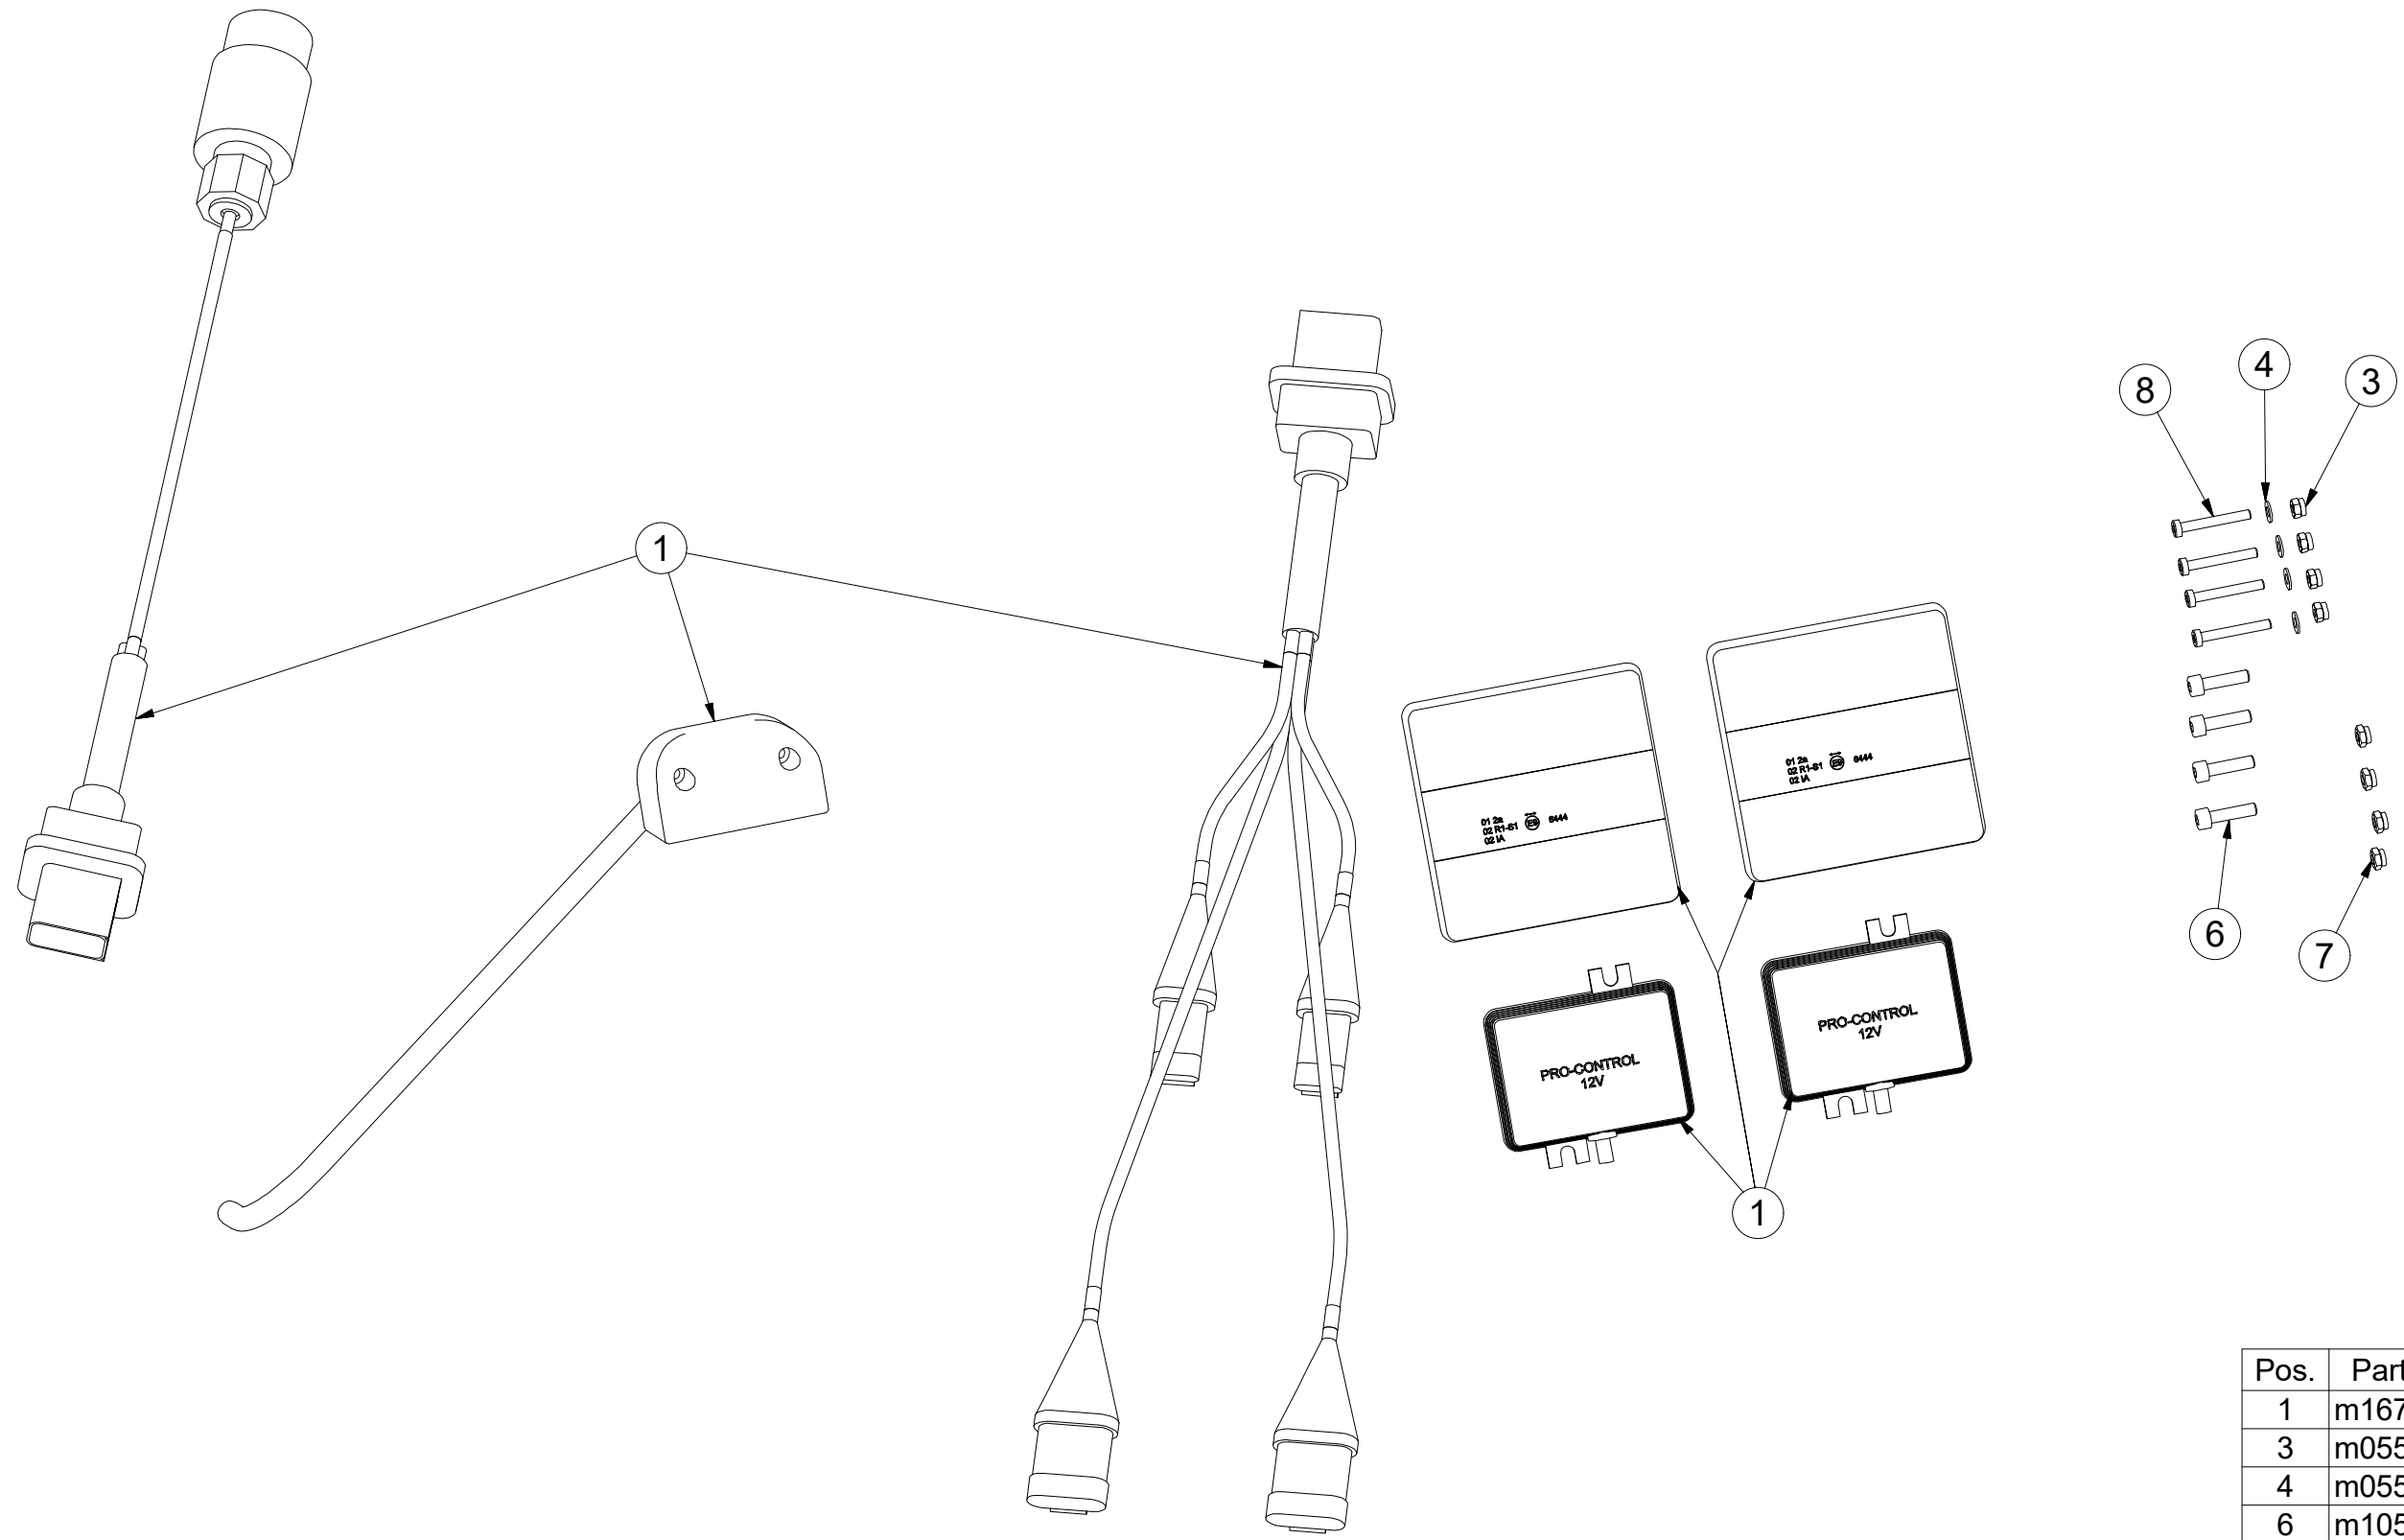

Ⓓ LEUCHTENSATZ

Ⓕ KIT LUMINEUX

Ⓒ LIGHTING SET

Ⓓ ОСВЕТИТЕЛЬНЫЙ КОМПЛЕКТ

Ⓔ ZESTAW OŚWIETLENIA

3008987

Pos.	Part Number	Pcs.
1	m16769	1
3	m05562	4
4	m05597	4
6	m10591	4
7	m06236	4
8	m16861	4
30	m05566	50

Ⓒ SVĚTELNÁ SADA

Ⓓ LEUCHTENSATZ

Ⓕ KIT LUMINEUX

m16769

Ⓒ LIGHTING SET

Ⓓ ОСВЕТИТЕЛЬНЫЙ КОМПЛЕКТ

Ⓕ ZESTAW OŚWIETLENIA

Pos.	Part Number	Pcs.
1	m15862	1
2	m14778	1
4	m14865	2
5	m14777	2
9	m15863	1

ⒸZ SOUPRAVA TĚSNIVA PÍSTNIC