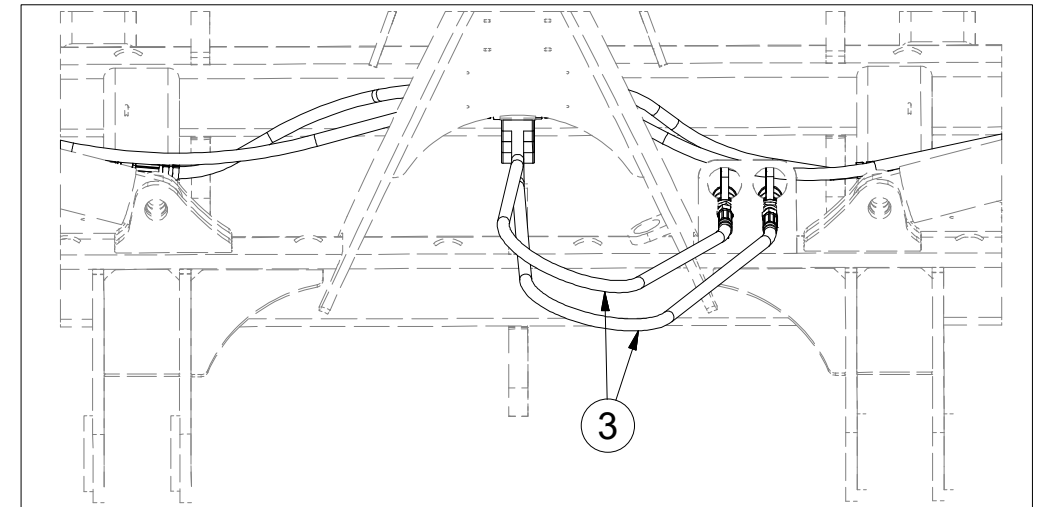

HYDRAULIC COMPONENTS:
M16 x 1,5 - 60Nm
M22 x 1,5 - 140Nm

Ⓒ PÁKA NASTAVENÍ

Ⓓ POSITIONIERUNGSHABEL

Ⓕ LEVIER DE RÉGLAGE

3003304

Ⓖ SETTING LEVER

Ⓡ РЫЧАГ НАСТРОЙКИ

Ⓢ DŹWIGNIA USTAWCZA