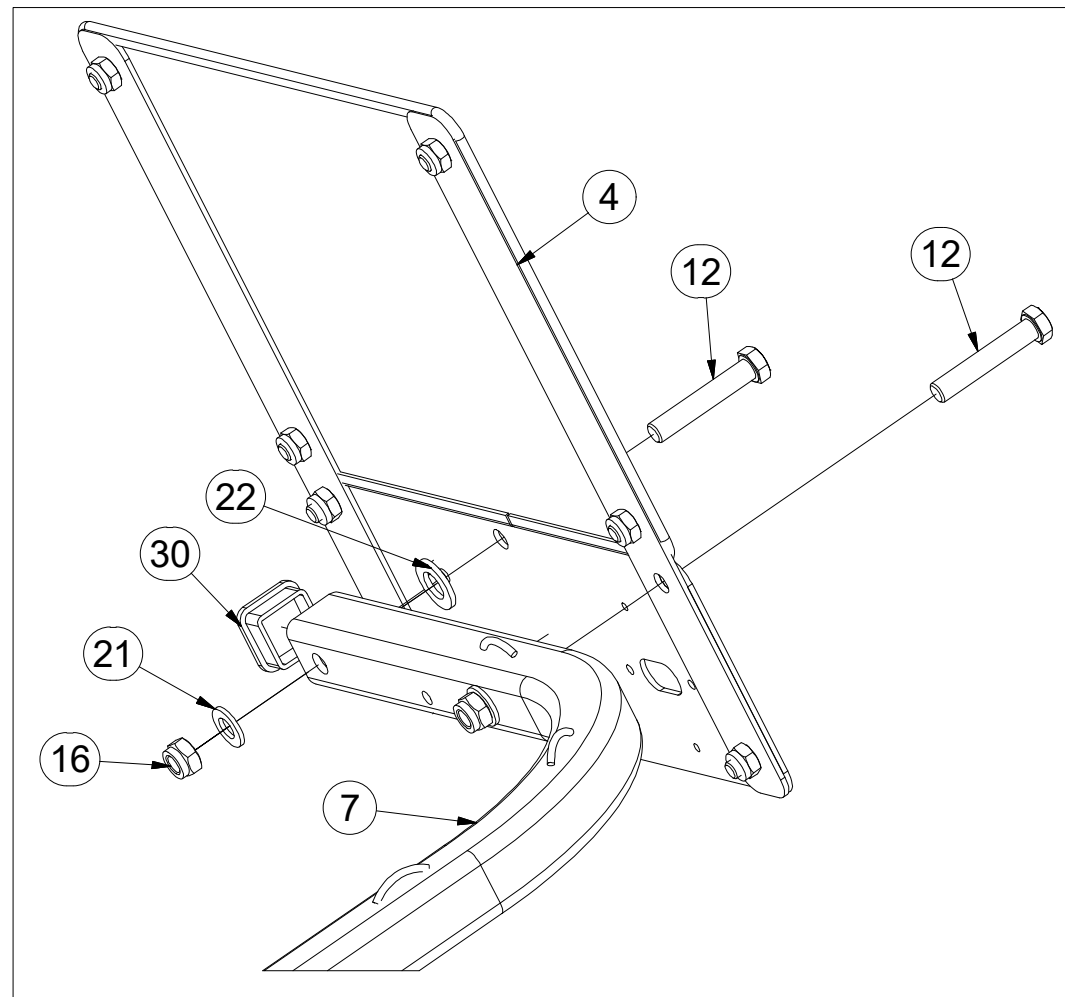

- ⒸZ TERČE
- Ⓓ SCHEIBE
- Ⓕ CIBLES

- ⒼB DISCS
- ⒺЩИТКИ
- ⒽL TARCZE

3009842

M6 (8.8) - 10Nm

M12 (8.8) - 87Nm

Pos.	Part Number	Pcs.
1	4019076	1
2	4019075	1
3	3009686	1
4	3009685	1
5	4007398	1
6	4020097	1
7	4020098	1
10	m01074	2
11	m04039	4
12	m14423	4
15	m05560	2
16	m04301	8
20	m01199	2
21	m01214	4
22	m01219	2
30	m12689	2