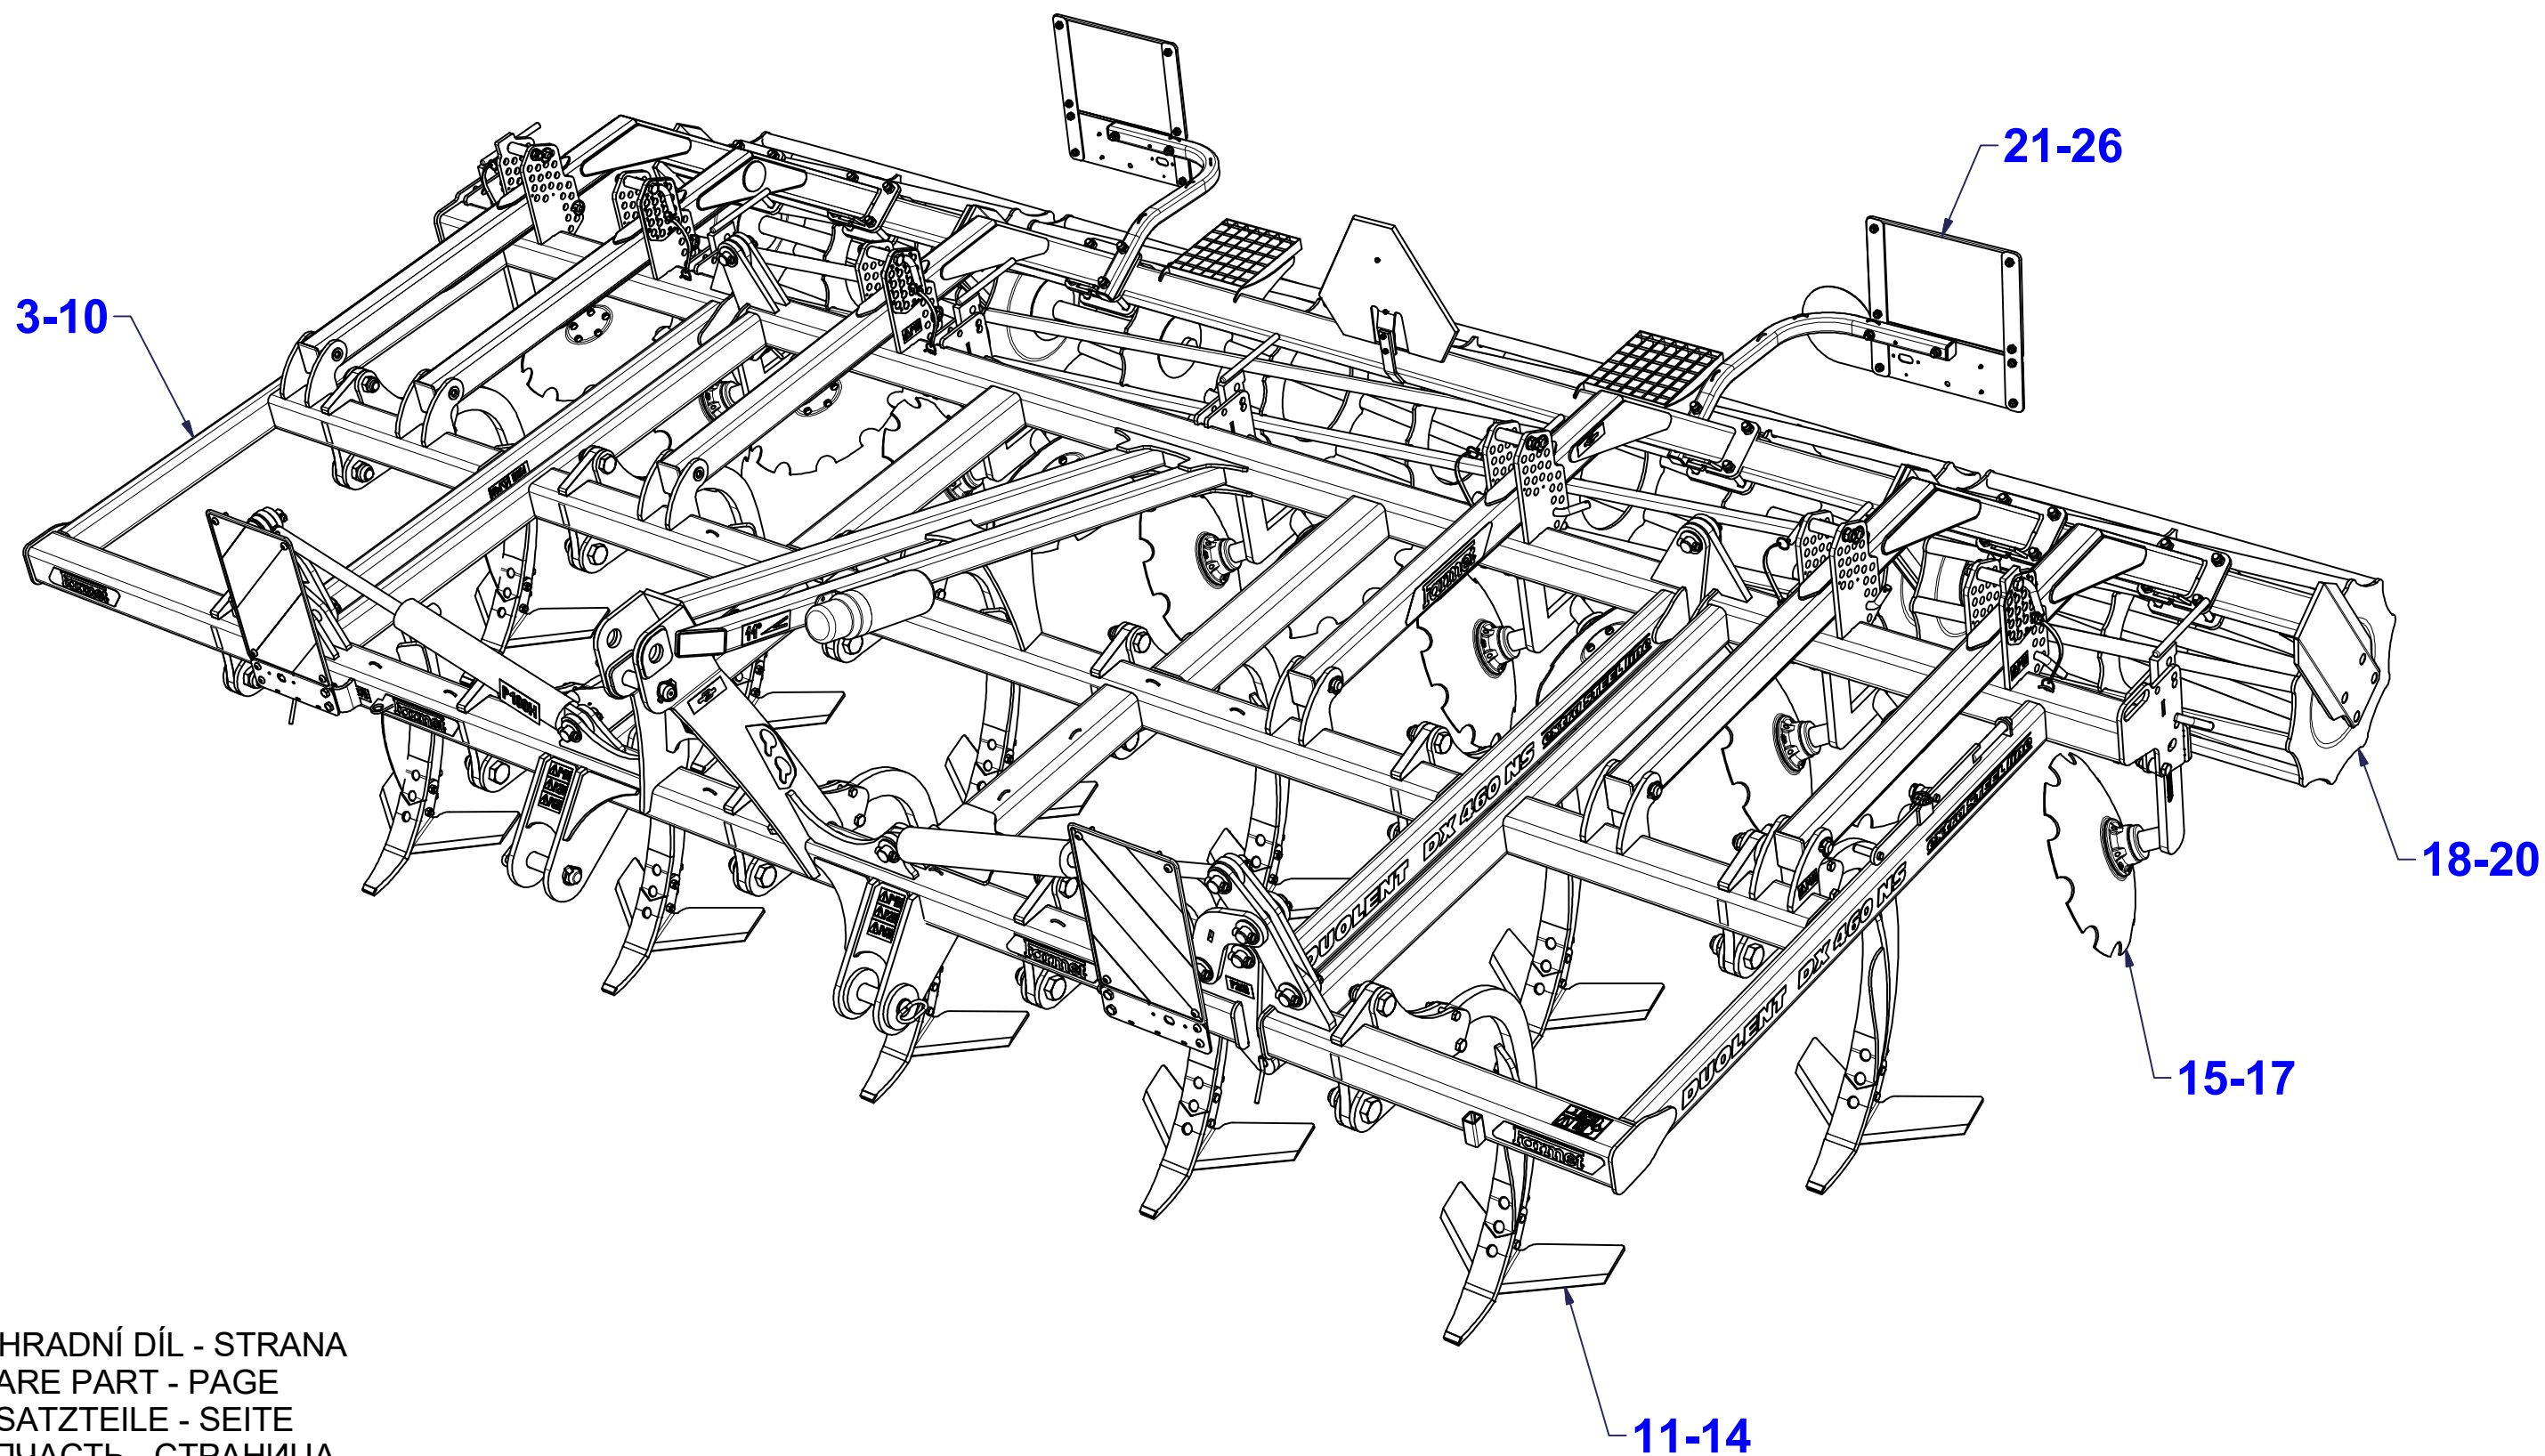

ⒸZ NAVIGACE STROJE

Ⓓ NAVIGATION DER MASCHINE

Ⓕ NAVIGATION DE LA MACHINE

ⒸB NAVIGATION OF THE MACHINE

ⒸU НАВИГАЦИЯ МАШИНЫ

ⒸL NAWIGACJA MASZYNY

Farmet

ⒸZ NÁHRADNÍ DÍL - STRANA

ⒸB SPARE PART - PAGE

Ⓓ ERSATZTEILE - SEITE

ⒸU ЗАПЧАСТЬ - СТРАНИЦА

Ⓕ PIÈCE DE RECHANGE - PAGE

ⒸL CZĘŚCI ZAMIENNE - STRONA

☉ ZÁKLAD STROJE

☉ UNTERBAU DER MASCHINE

☉ BÂTI DE LA MACHINE

☉ FOOTING OF THE MACHINE

☉ ОСНОВАНИЕ МАШИНЫ

☉ PODSTAWA MASZYNY

3010071

Pos	Part number	Pcs
1	1000645	1
2	2000901	1
9	9004584	2
15	3003304	1
16	4005761	2
17	3003113	2
18	3003112	2
19	4001425	2
25	4016125	4
26	4016007	4
28	4008234	2
29	4007584	4
31	4002288	4
44	m10454	30
50	m14009	4
55	m14143	24
61	m03775	28
72	m14029	24
73	m14028	4
91	m16608	1