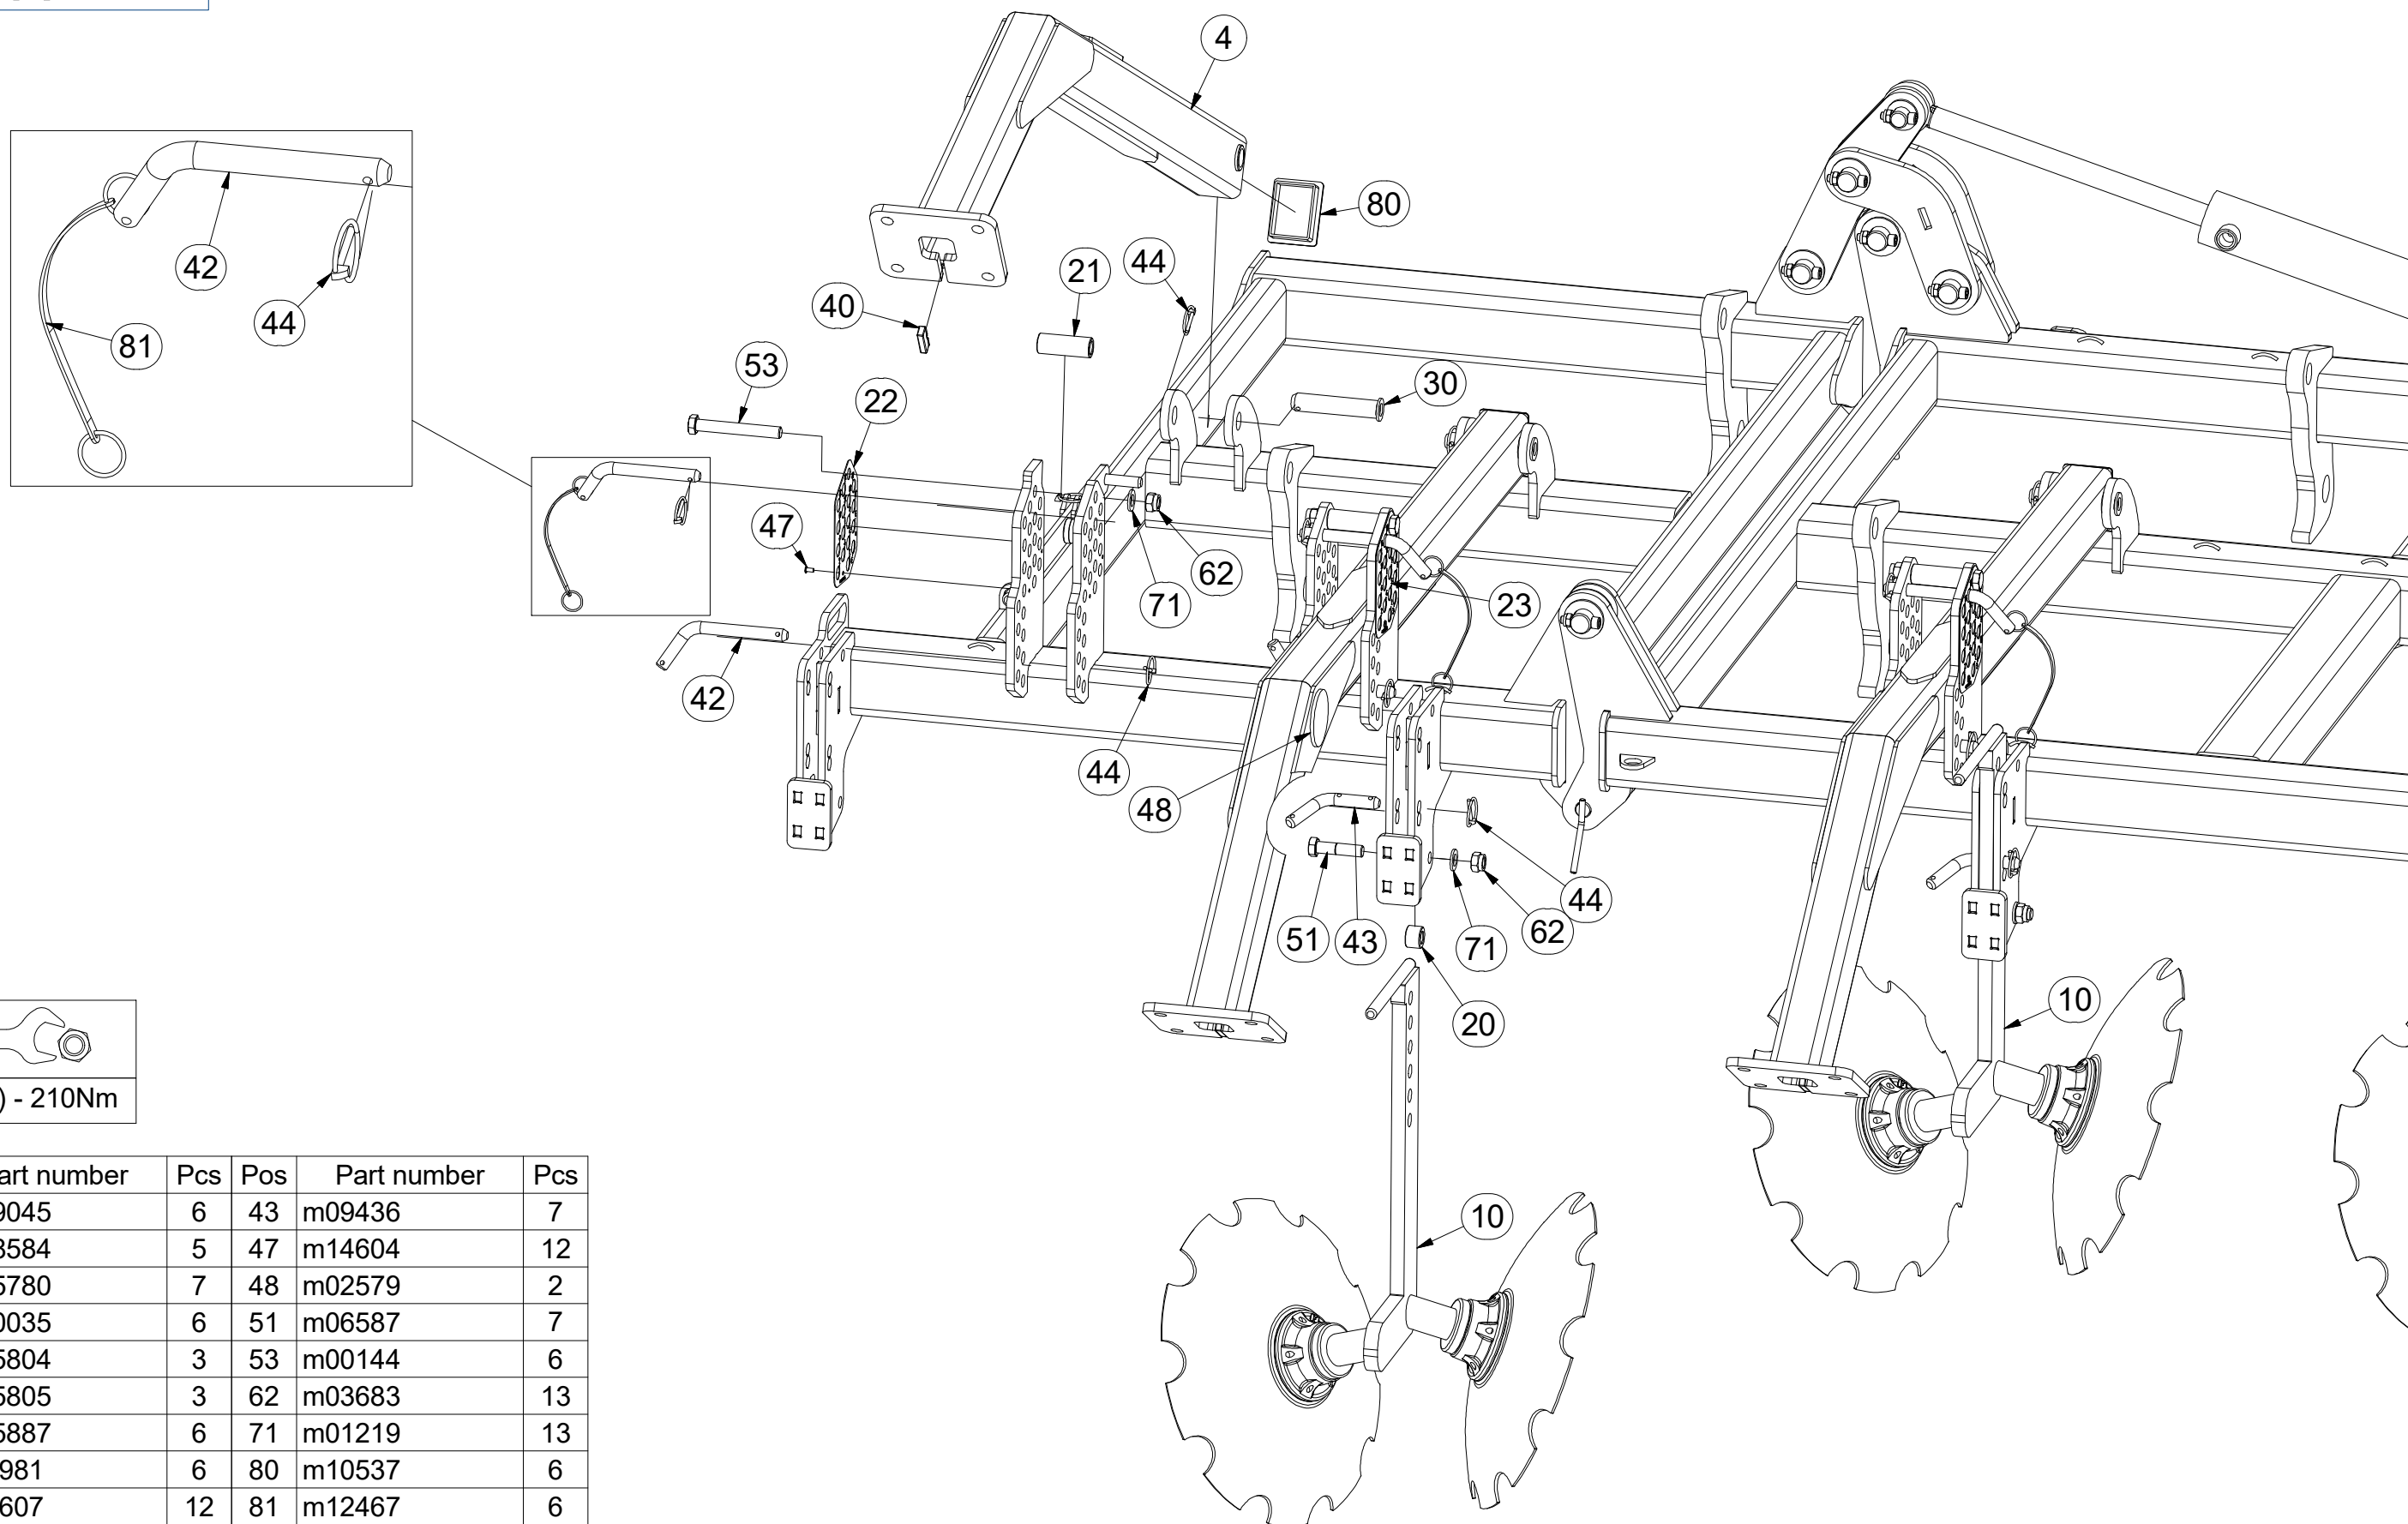

Ⓒ ZÁKLAD STROJE

Ⓓ UNTERBAU DER MASCHINE

Ⓕ BÂTI DE LA MACHINE

Ⓖ FOOTING OF THE MACHINE

Ⓡ ОСНОВАНИЕ МАШИНЫ

Ⓟ PODSTAWA MASZYNY

3010071

Pos	Part number	Pcs	Pos	Part number	Pcs
4	3009045	6	43	m09436	7
10	3008584	5	47	m14604	12
20	4005780	7	48	m02579	2
21	4000035	6	51	m06587	7
22	4005804	3	53	m00144	6
23	4005805	3	62	m03683	13
30	4005887	6	71	m01219	13
40	m10981	6	80	m10537	6
42	m09607	12	81	m12467	6