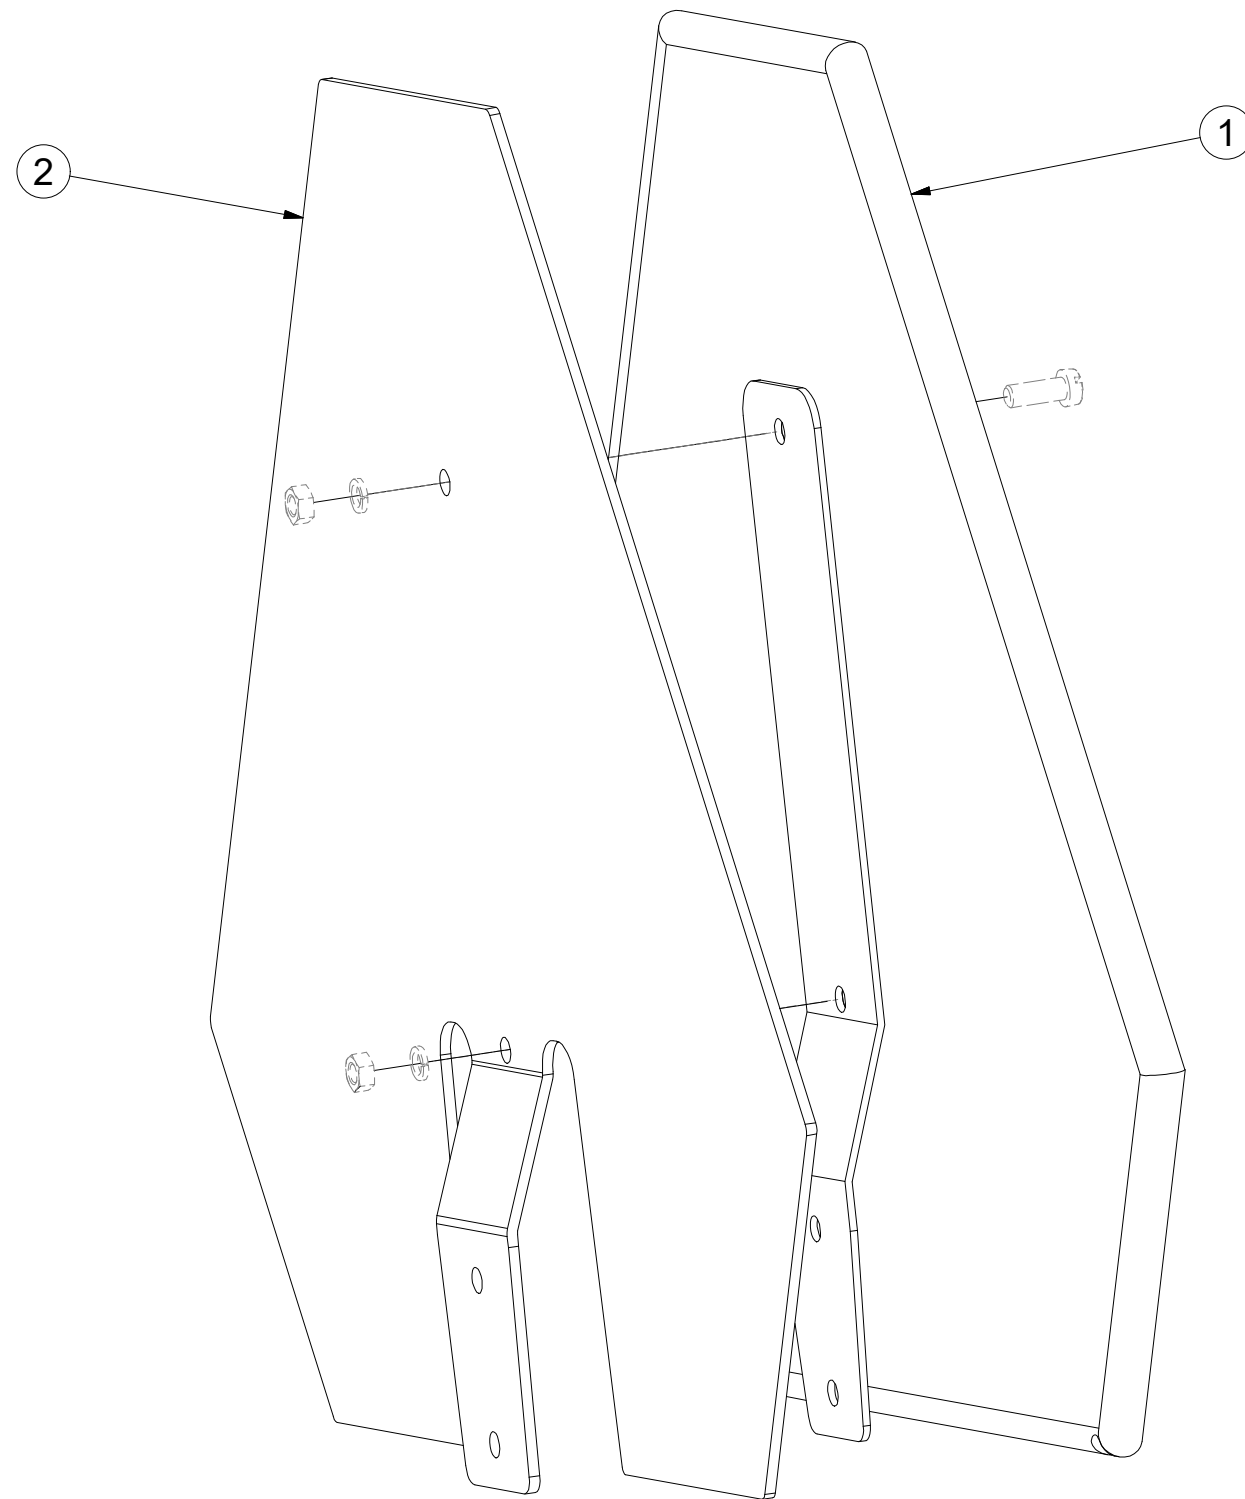

CZ VÝSTRAŽNÝ TROJÚHELNÍK
D WARNDREIECK
F TRIANGLE D'AVERTISSEMENT

GB EMERGENCY TRIANGLE
RU ЗНАК АВАРИЙНОЙ ОСТАНОВКИ
PL TRÓJKĄT OSTRZEGAWCZY

4007398

Pos.	Part Number	Pcs.
2	3003785	1
1	m05371	1