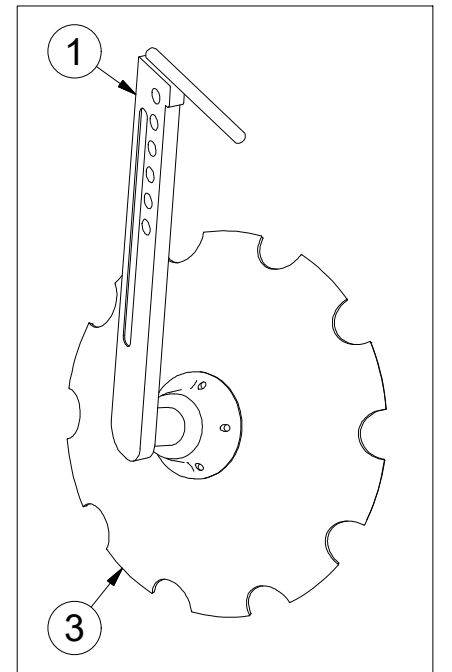

Ⓗ PL TALERZ LEWY

3008586

Pos.	Part Number	Pcs.
1	3008587	1
2	3008166	1
3	3003144	1
10	m11160	2
11	m04250	1
12	m03705	1
13	m14552	1
14	m11159	1
15	m00120	5
16	m01208	5

(CZ) DISK PRAVÝ
 (D) SCHEIBE, RECHTE
 (F) DISQUE DROITE