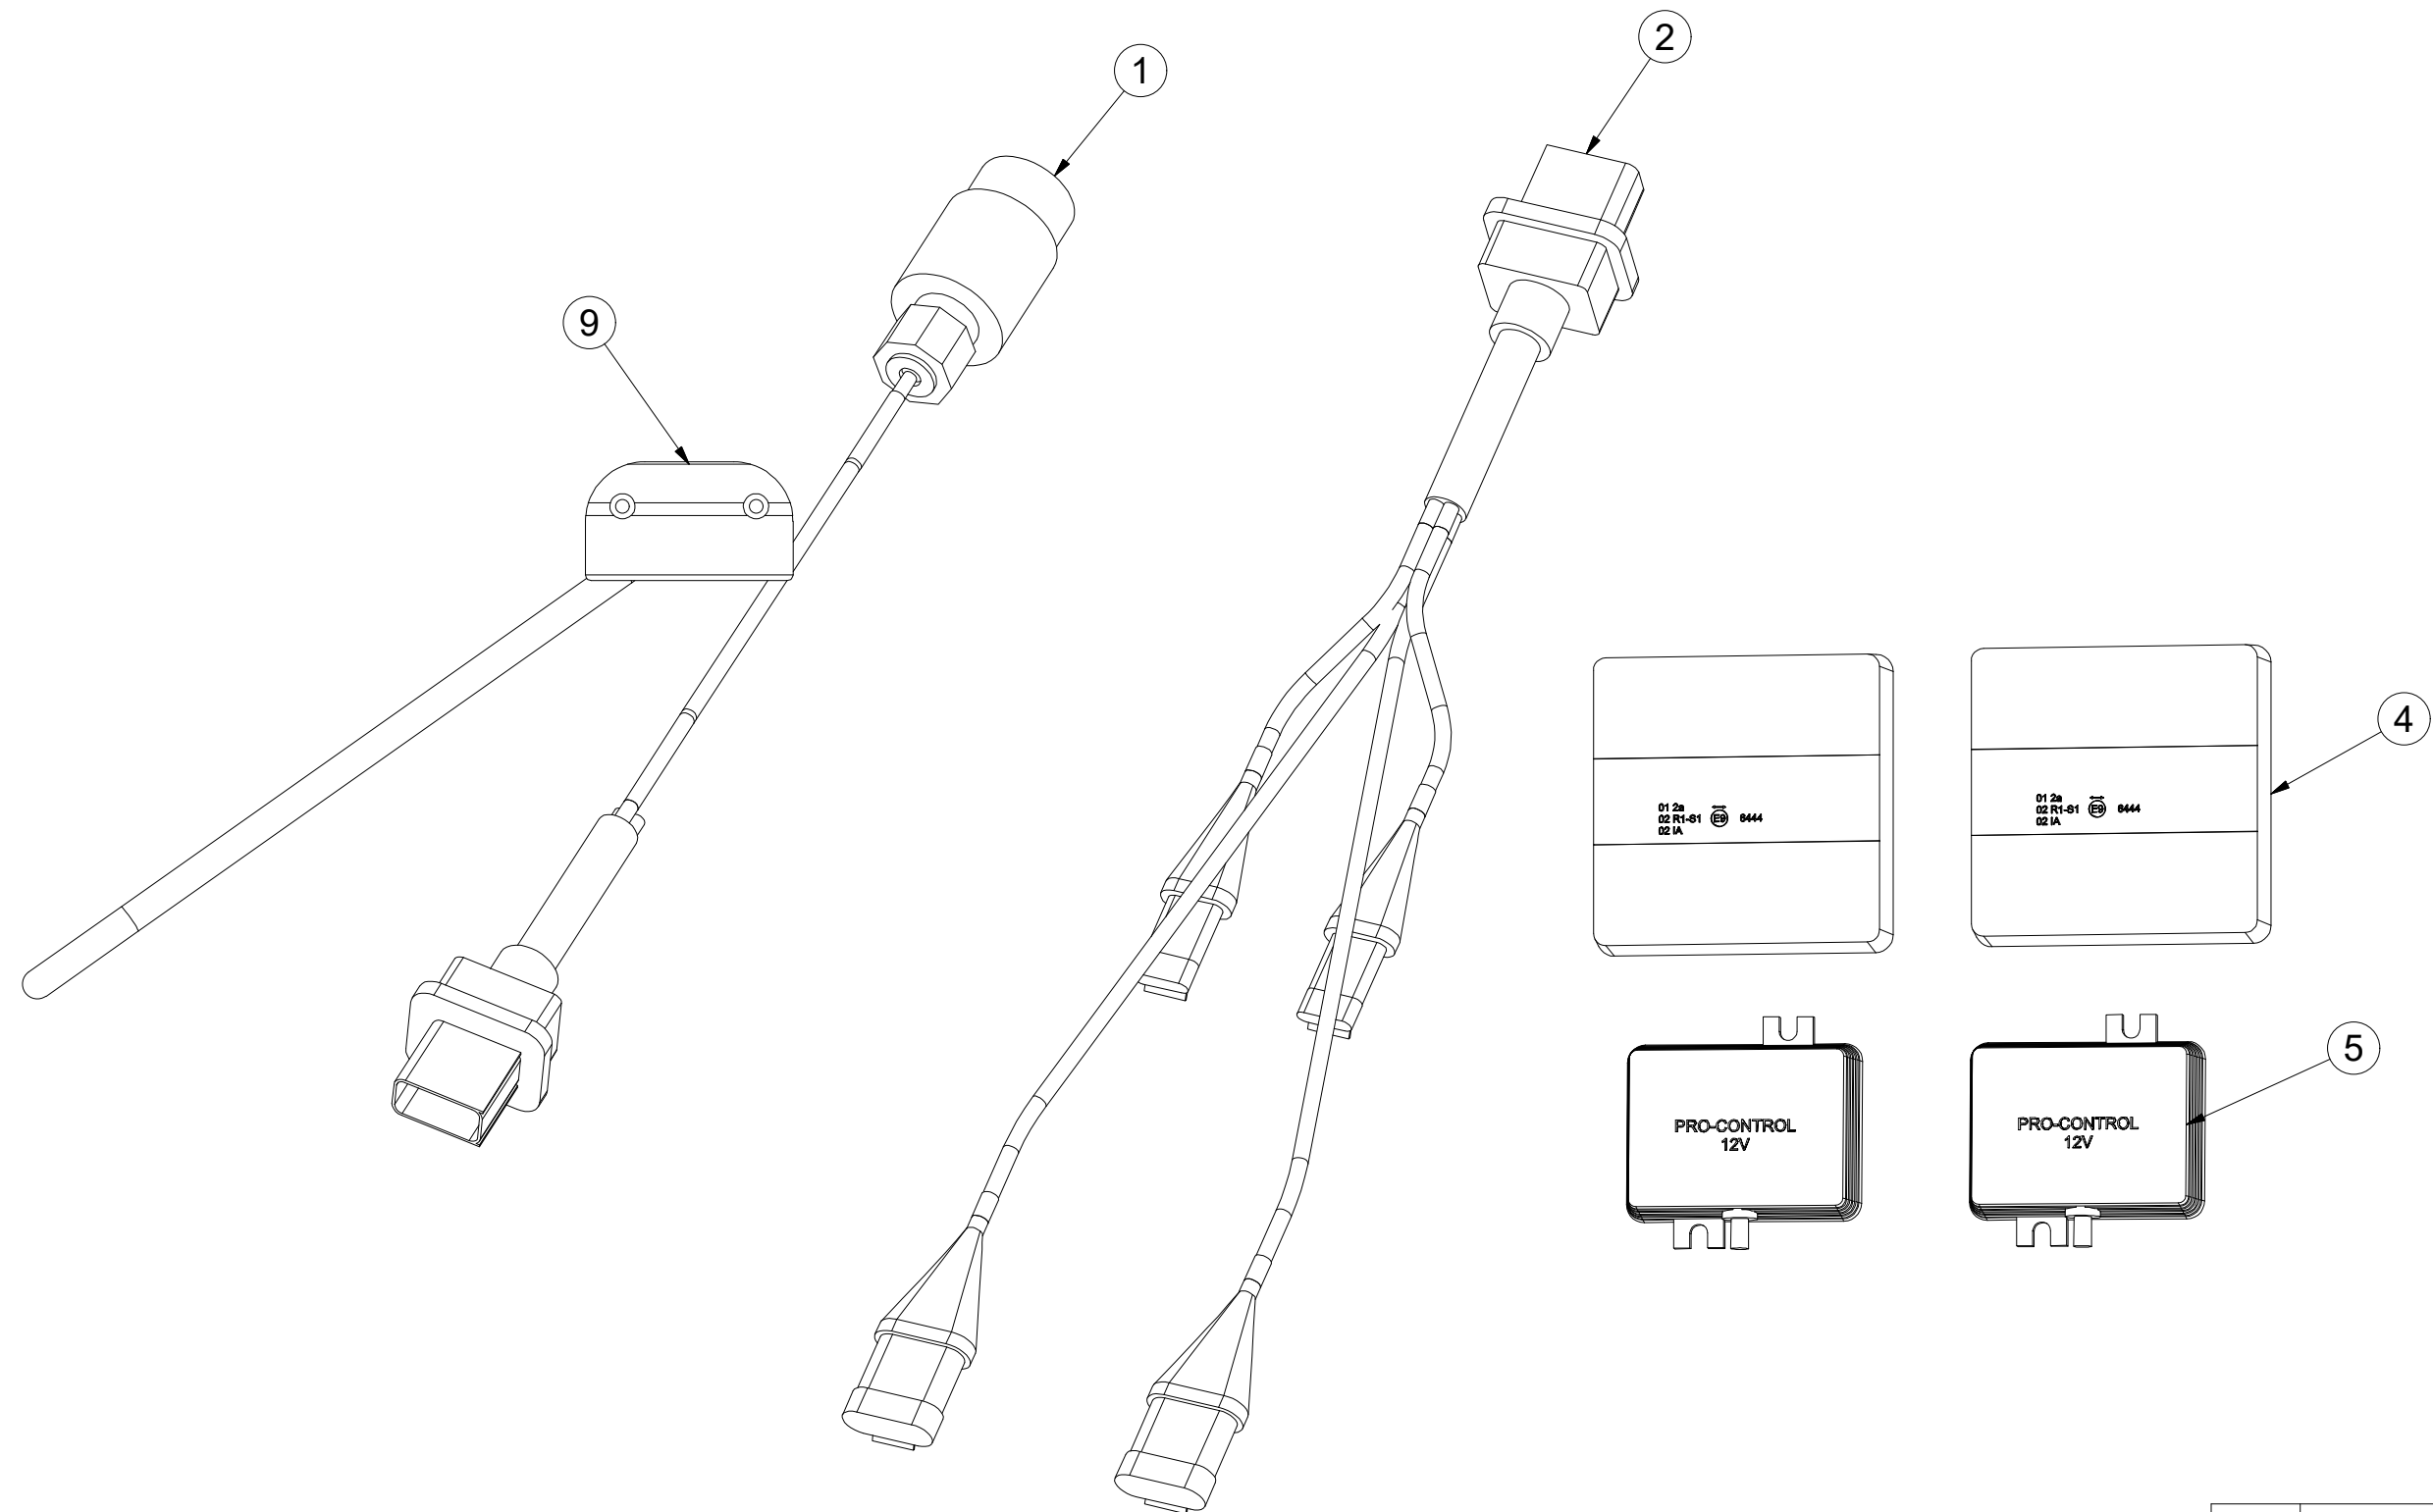

Ⓓ LEUCHTENSATZ

Ⓕ KIT LUMINEUX

m16769

Ⓒ LIGHTING SET

Ⓓ ОСВЕТИТЕЛЬНЫЙ КОМПЛЕКТ

Ⓕ ZESTAW OŚWIETLENIA

Pos.	Part Number	Pcs.
1	m15862	1
2	m14778	1
4	m14865	2
5	m14777	2
9	m15863	1

ⒸZ SOUPRAVA TĚSNIVA PÍSTNIC