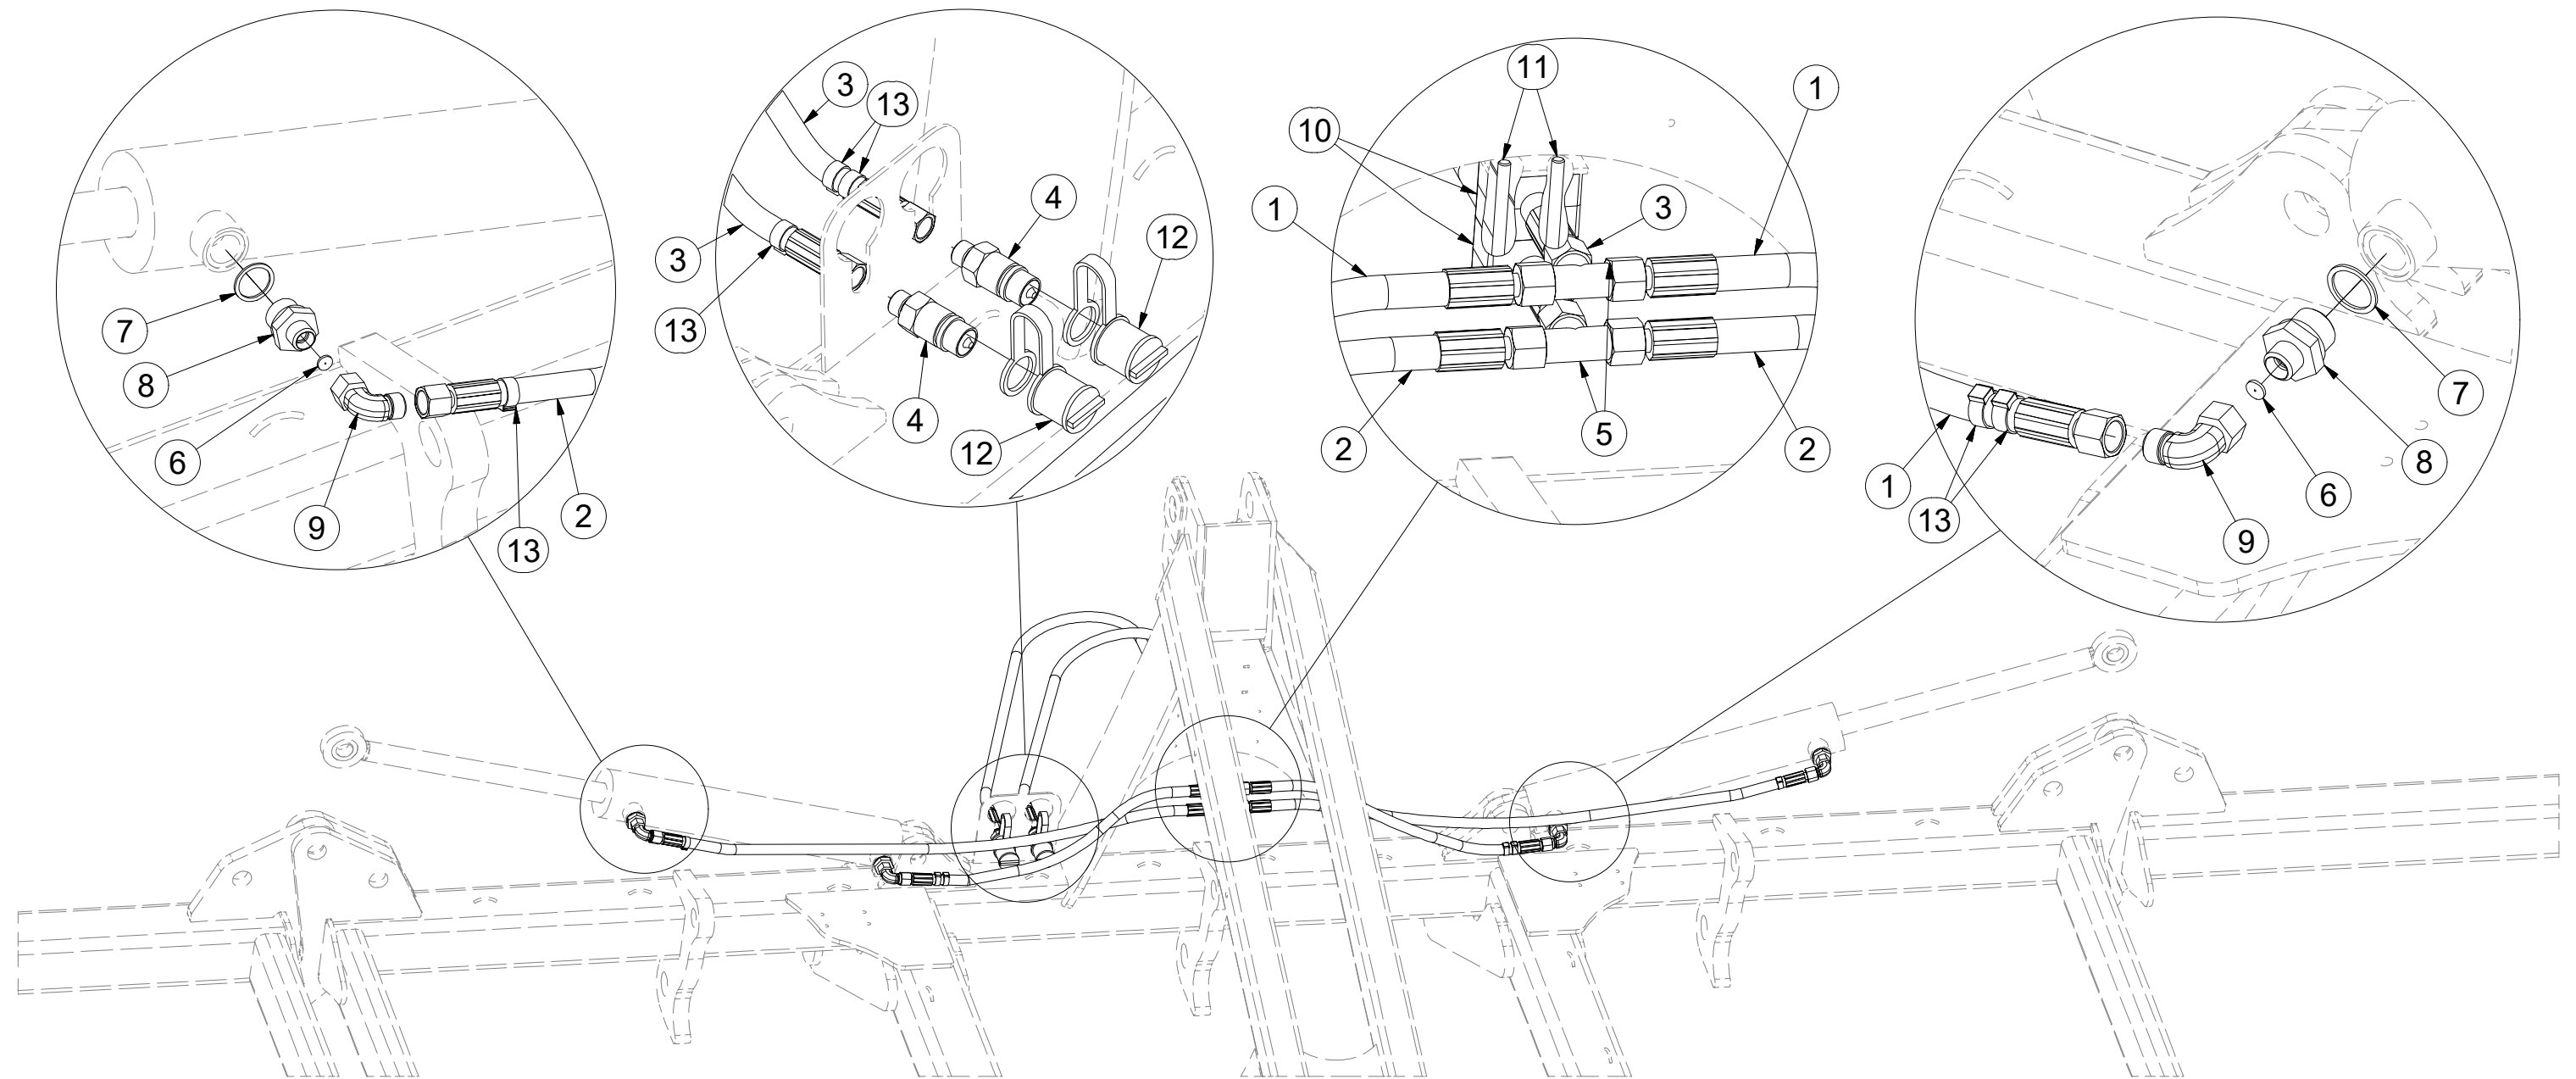

HYDRAULIC COMPONENTS:
M16 x 1,5 - 60Nm
M22 x 1,5 - 140Nm

Ⓒ PÁKA NASTAVENÍ

Ⓓ POSITIONIERUNGSHABEL

Ⓕ LEVIER DE RÉGLAGE

3003304

Ⓖ SETTING LEVER

Ⓡ РЫЧАГ НАСТРОЙКИ

Ⓢ DŹWIGNIA USTAWCZA