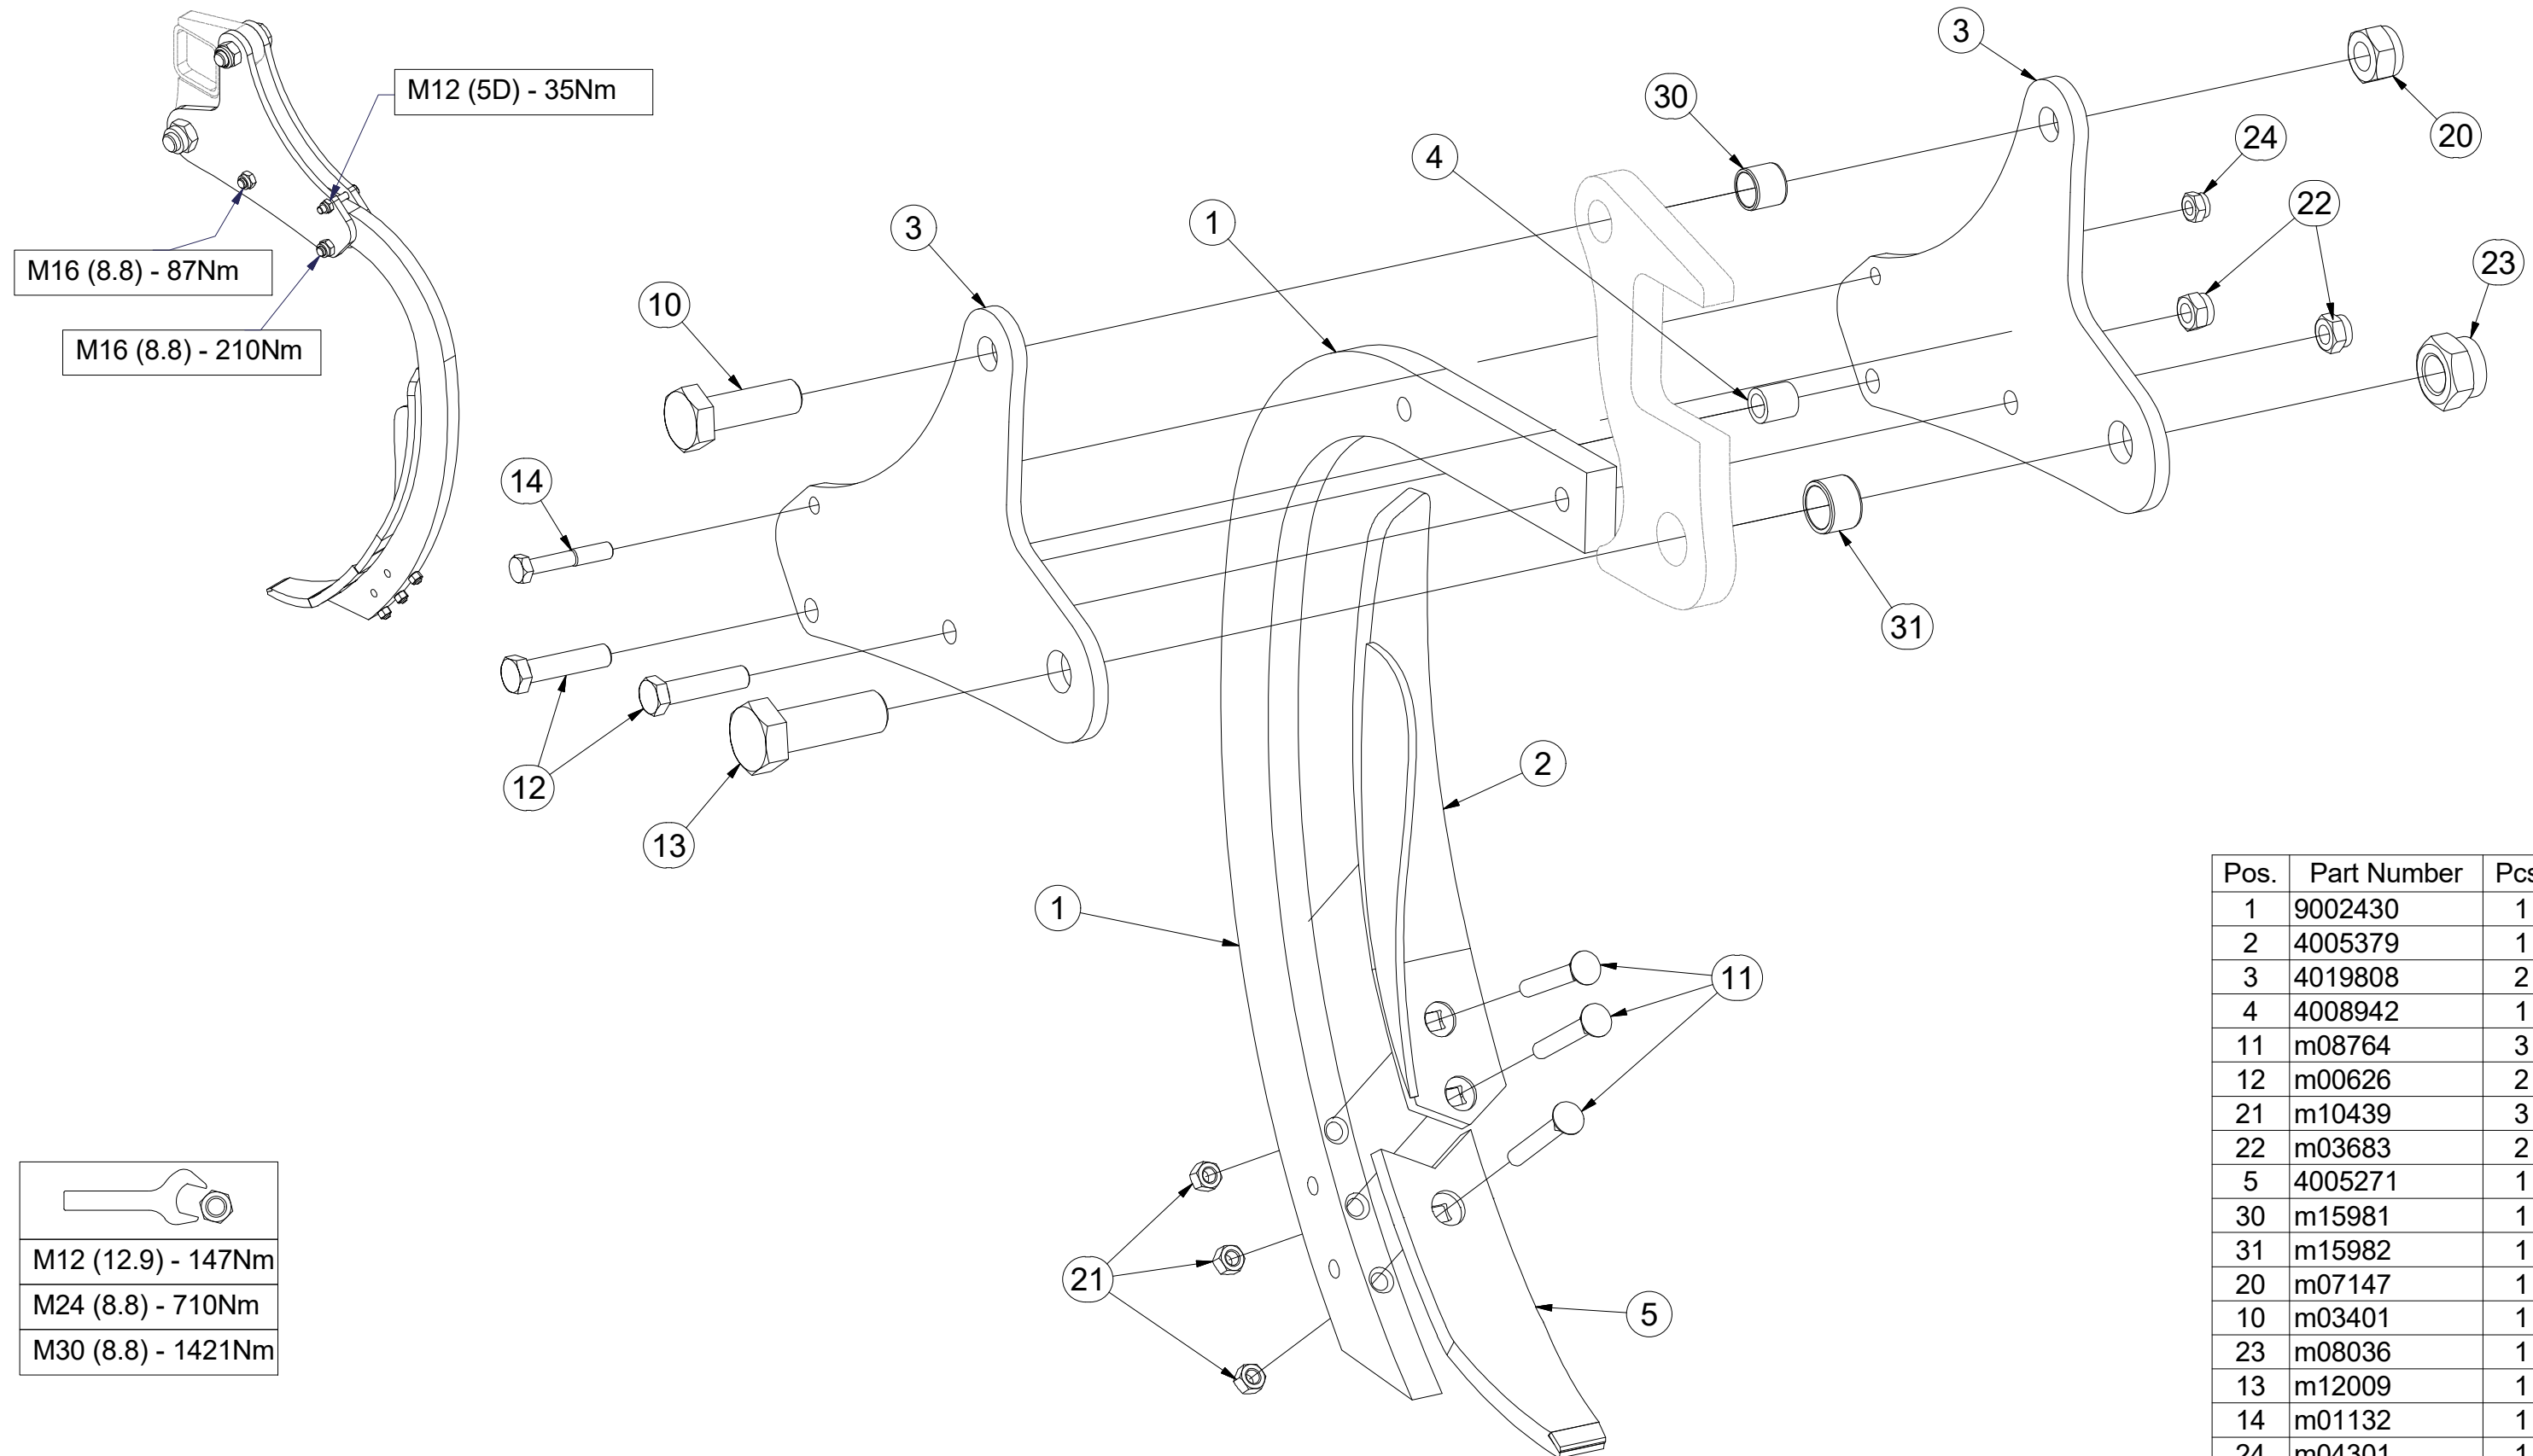

CZ JIŠTĚNÍ PRAVÉ - DEFLEKTOR
D SICHERUNG RECHTE - DEFLEKTOR
F PROTECTION DROITE - DÉFLECTEUR

GB RIGHT PROTECTION - DEFLECTOR
RU ПРЕДОХРАНЕНИЕ ПРАВОЕ - ДЕФЛЕКТОР
PL ZABEZPIECZENIE PRAWO - DEFLEKTOR

3009947

Pos.	Part Number	Pcs.
1	9002430	1
2	4005379	1
3	4019808	2
4	4008942	1
11	m08764	3
12	m00626	2
21	m10439	3
22	m03683	2
5	4005271	1
30	m15981	1
31	m15982	1
20	m07147	1
10	m03401	1
23	m08036	1
13	m12009	1
14	m01132	1
24	m04301	1