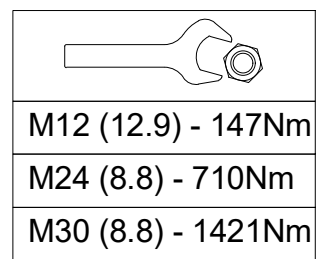

CZ JIŠTĚNÍ LEVÉ
D SICHERUNG LINKE
F PROTECTION GAUCHE

GB LEFT PROTECTION
RU ПРЕДОХРАНЕНИЕ ЛЕВОЕ
PL ZABEZPIECZENIE LEWE

3009945

Pos.	Part Number	Pcs.
1	9002430	1
2	3002395	1
3	4019808	2
4	4008942	1
5	4005271	1
10	m01132	1
11	m08764	3
12	m00626	2
13	m03401	1
14	m12009	1
20	m04301	1
21	m10439	3
22	m03683	2
23	m07147	1
24	m08036	1
30	m15981	1
31	m15982	1