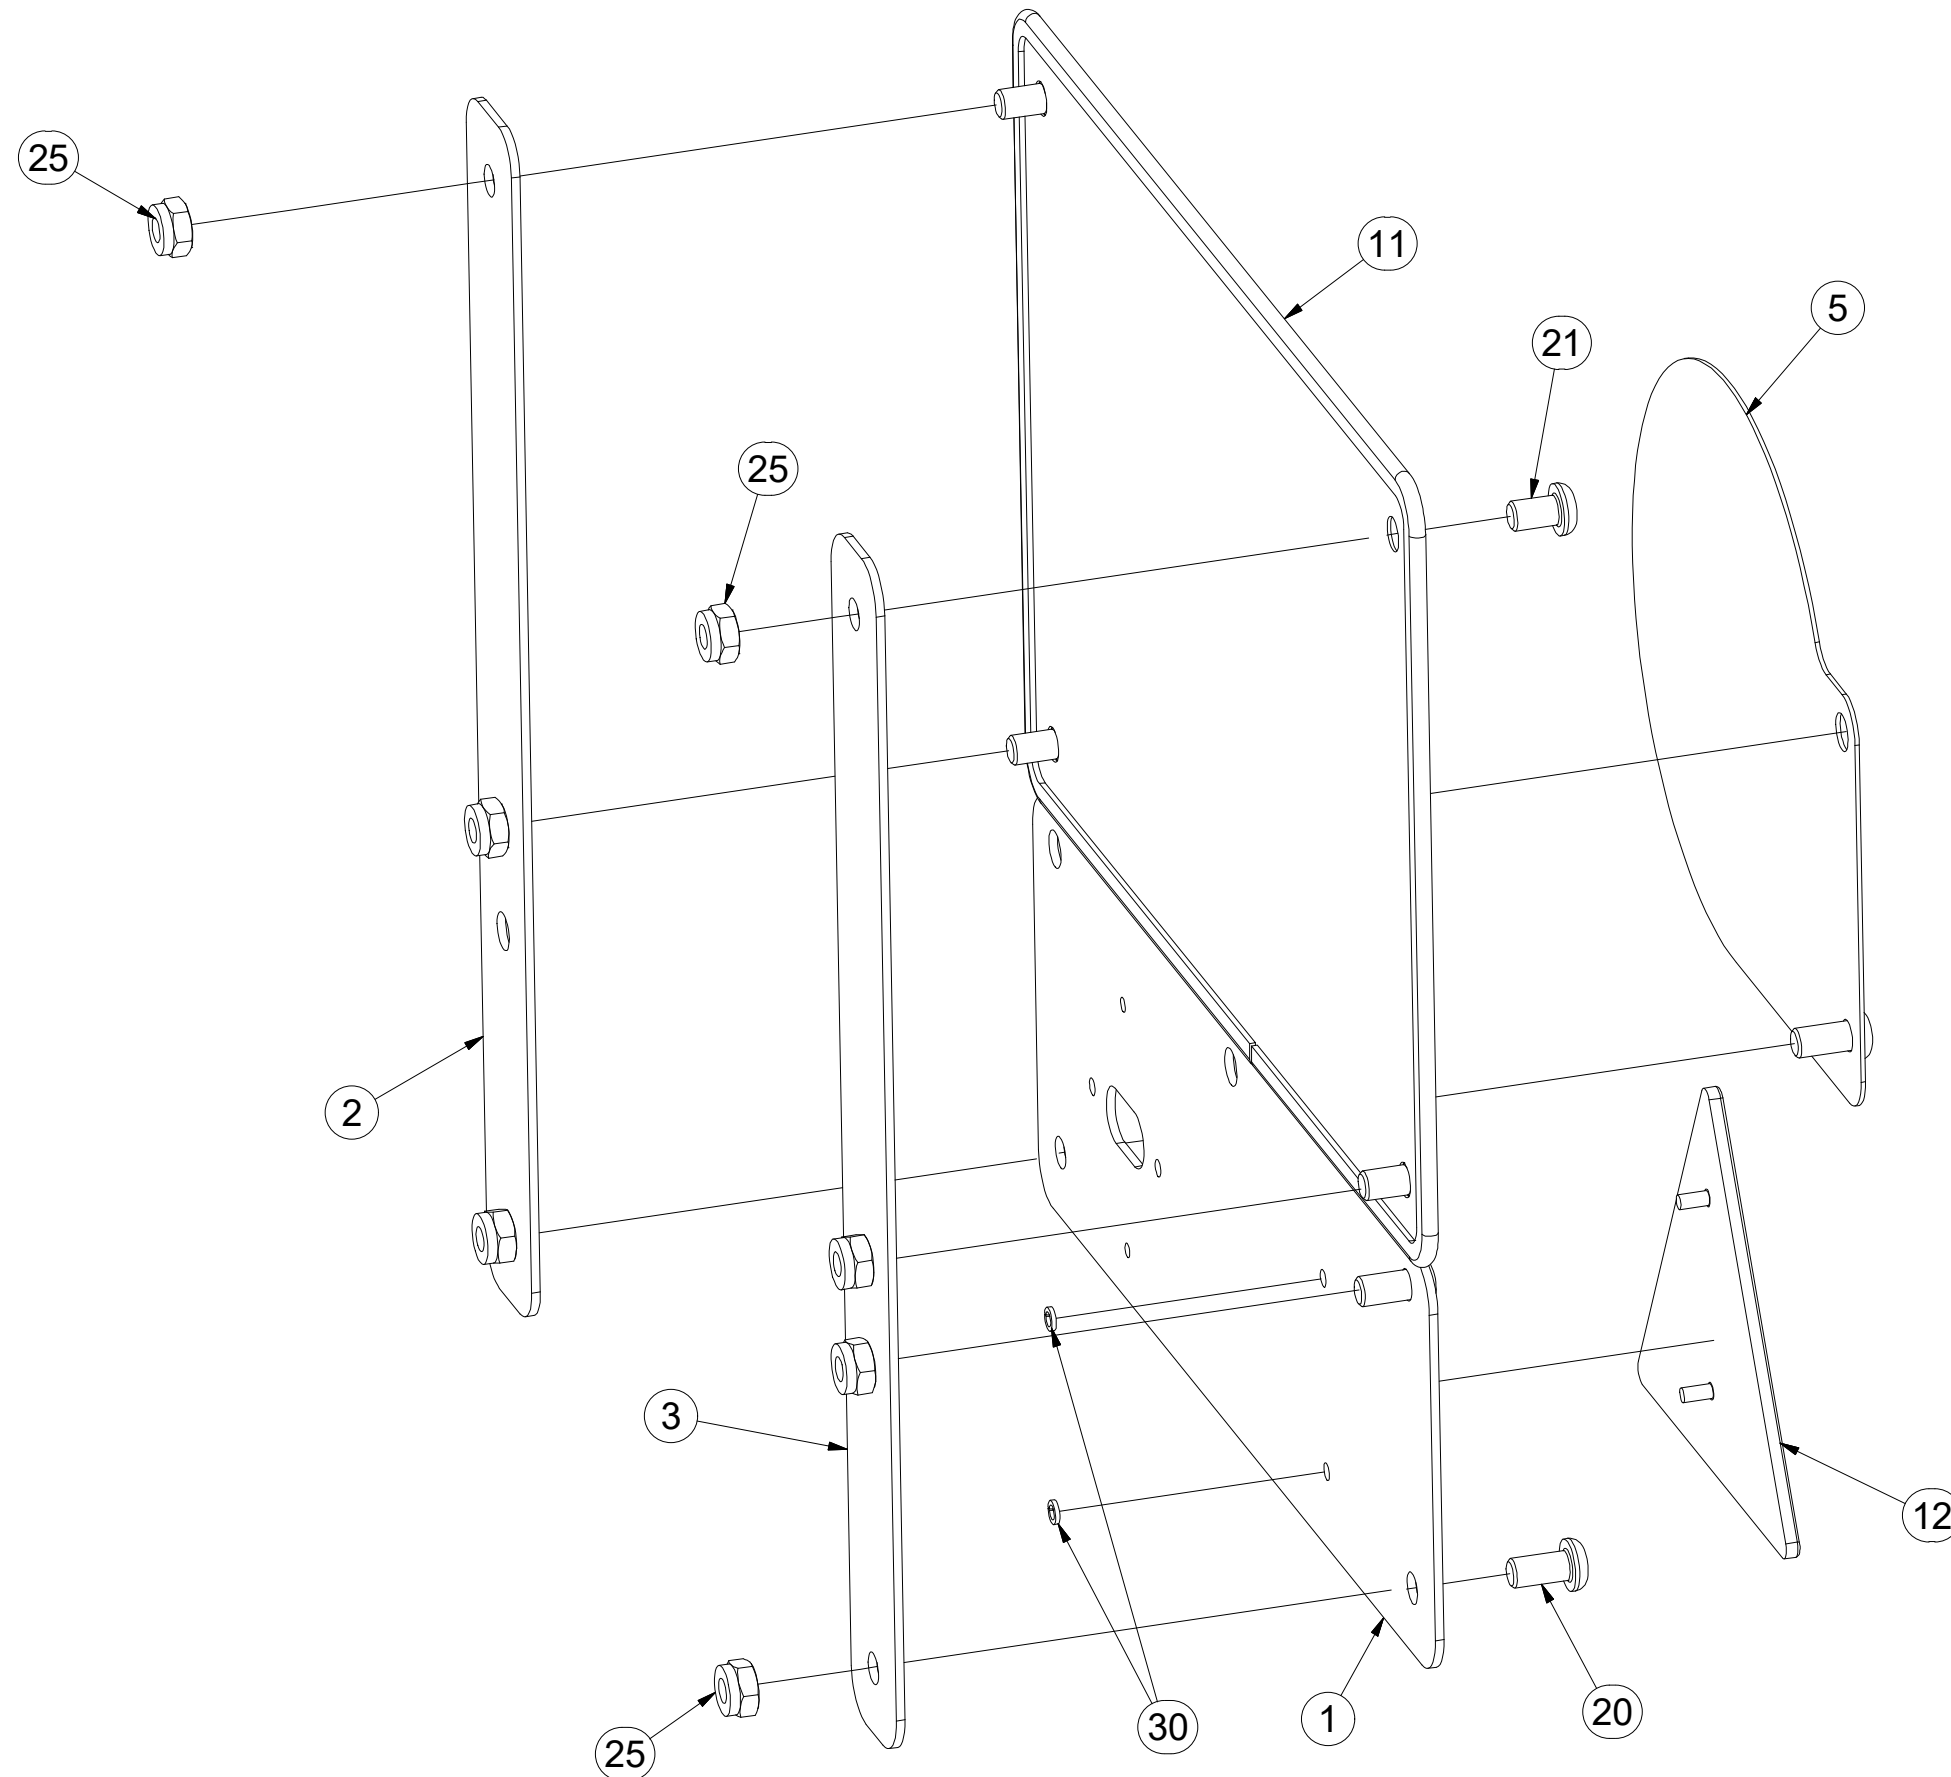

ⒸZ TERČ ZADNÍ LEVÝ

Ⓓ SCHILD, HINTERES, LINKES

Ⓕ CIBLE ARRIÈRE GAUCHE

ⒼB LEFT REAR DISC

ⒺЩИТОК ЗАДНИЙ ЛЕВЫЙ

ⒽL TARCZA TYLNA LEWA

3009686

Pos.	Part Number	Pcs.
1	4019308	1
2	4019309	1
3	4019249	1
5	4019317	1
10	m16274	1
11	m16628	1,4
12	m02497	1
20	m16637	3
21	m16687	4
25	m03775	7
30	m01197	2