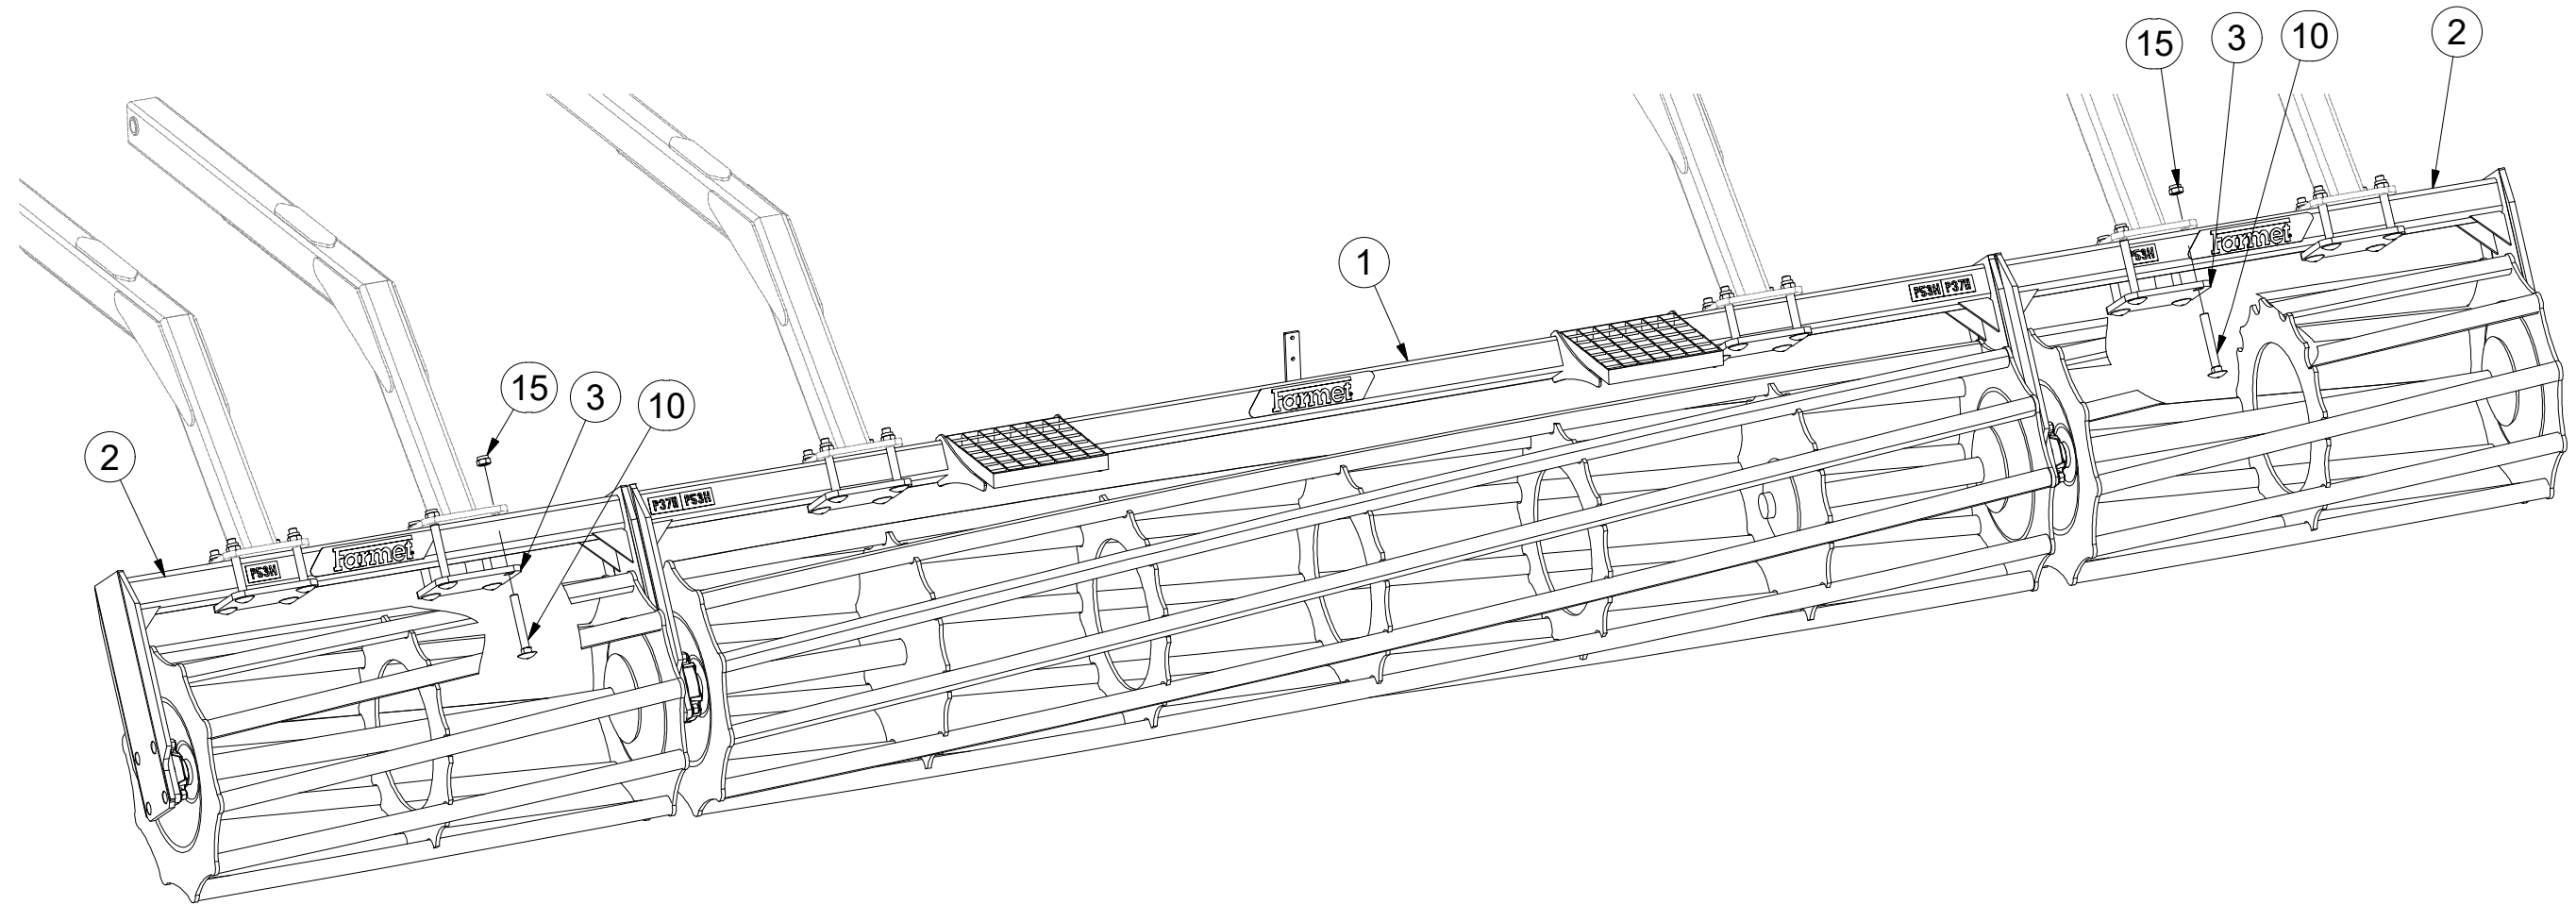

☉ TRUBKOVÉ VÁLCE

☉ ROHRSTABWALZE

☉ ROULEAU CAGE

3009295

☉ TUBE ROLLERS

☉ ТРУБЧАТЫЙ КАТКИ

☉ WAŁ RUROWE

Pos.	Part Number	Pcs.
1	3009297	1
2	3009296	2
3	4011974	4
10	m13641	16
15	m03683	16