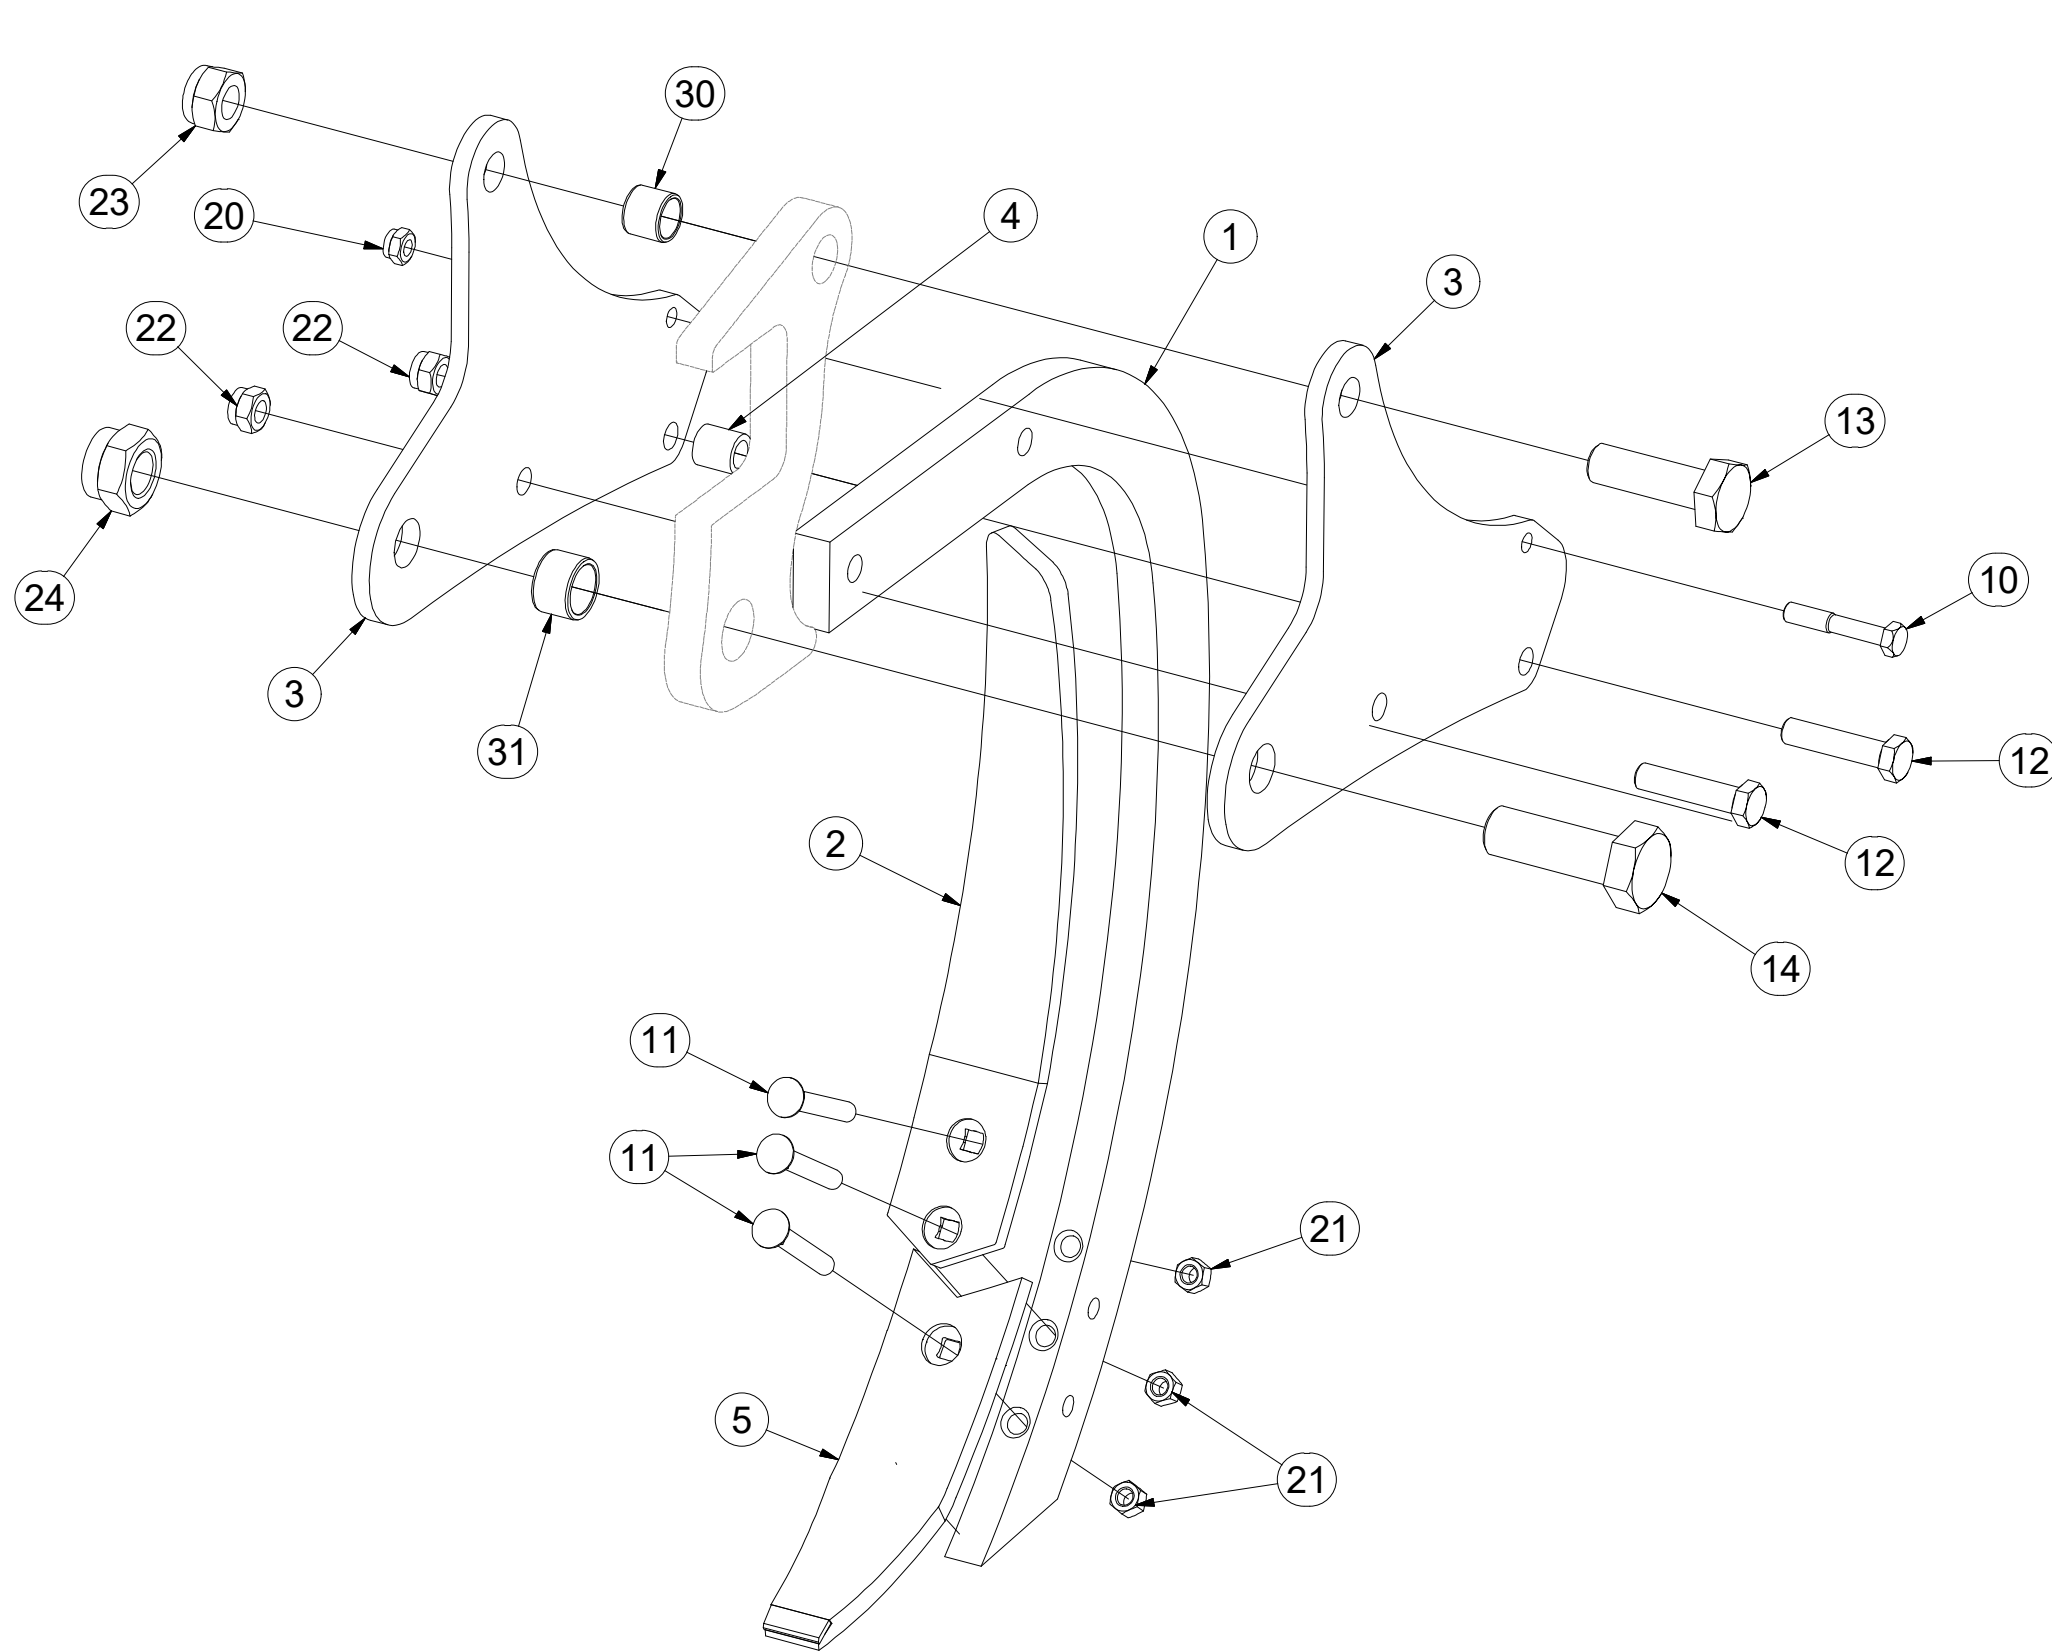

CZ JIŠTĚNÍ LEVÉ
D SICHERUNG LINKE
F PROTECTION GAUCHE

GB LEFT PROTECTION
RU ПРЕДОХРАНЕНИЕ ЛЕВОЕ
PL ZABEZPIECZENIE LEWE

3009945

Pos.	Part Number	Pcs.
1	9002430	1
2	3002395	1
3	4019808	2
4	4008942	1
5	4005271	1
10	m01132	1
11	m08764	3
12	m00626	2
13	m03401	1
14	m12009	1
20	m04301	1
21	m10439	3
22	m03683	2
23	m07147	1
24	m08036	1
30	m15981	1
31	m15982	1