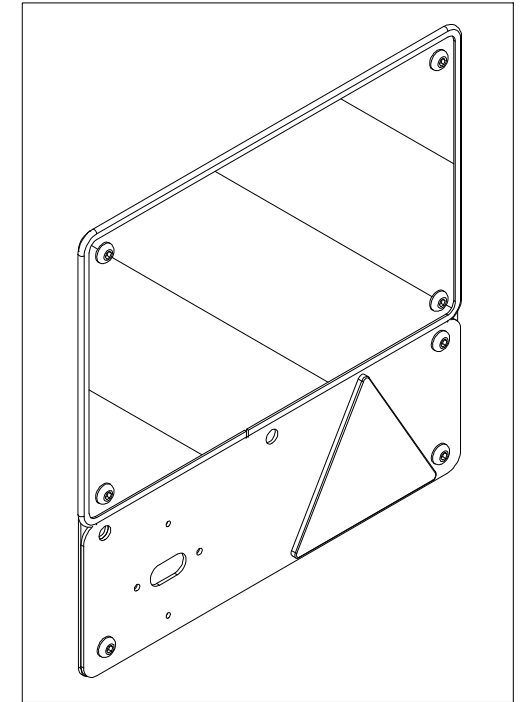

ⒸZ TERČ ZADNÍ PRAVÝ

Ⓓ SCHILD, HINTERES, RECHTES

Ⓕ CIBLE ARRIÈRE DROITE

ⒼB RIGHT REAR DISC

Ⓔ RU ЩИТОК ЗАДНИЙ ПРАВЫЙ

Ⓐ PL TARCZA TYLNA PRAWA

Farmet

3009685