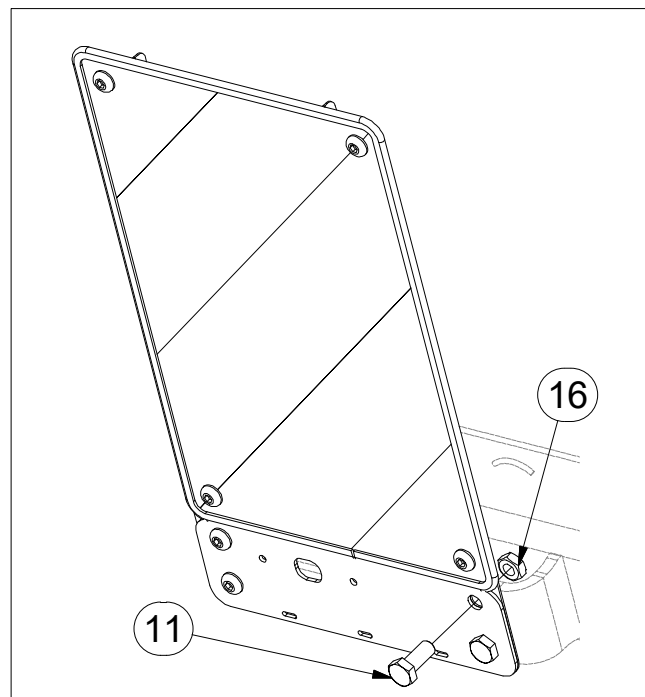

- ⒸZ TERČE
- Ⓓ SCHEIBE
- Ⓕ CIBLES

- ⒼB DISCS
- ⒺЩИТКИ
- ⒽL TARCZE

3009842

M6 (8.8) - 10Nm

M12 (8.8) - 87Nm

Pos.	Part Number	Pcs.
1	4019076	1
2	4019075	1
3	3009686	1
4	3009685	1
5	4007398	1
6	4020097	1
7	4020098	1
10	m01074	2
11	m04039	4
12	m14423	4
15	m05560	2
16	m04301	8
20	m01199	2
21	m01214	4
22	m01219	2
30	m12689	2