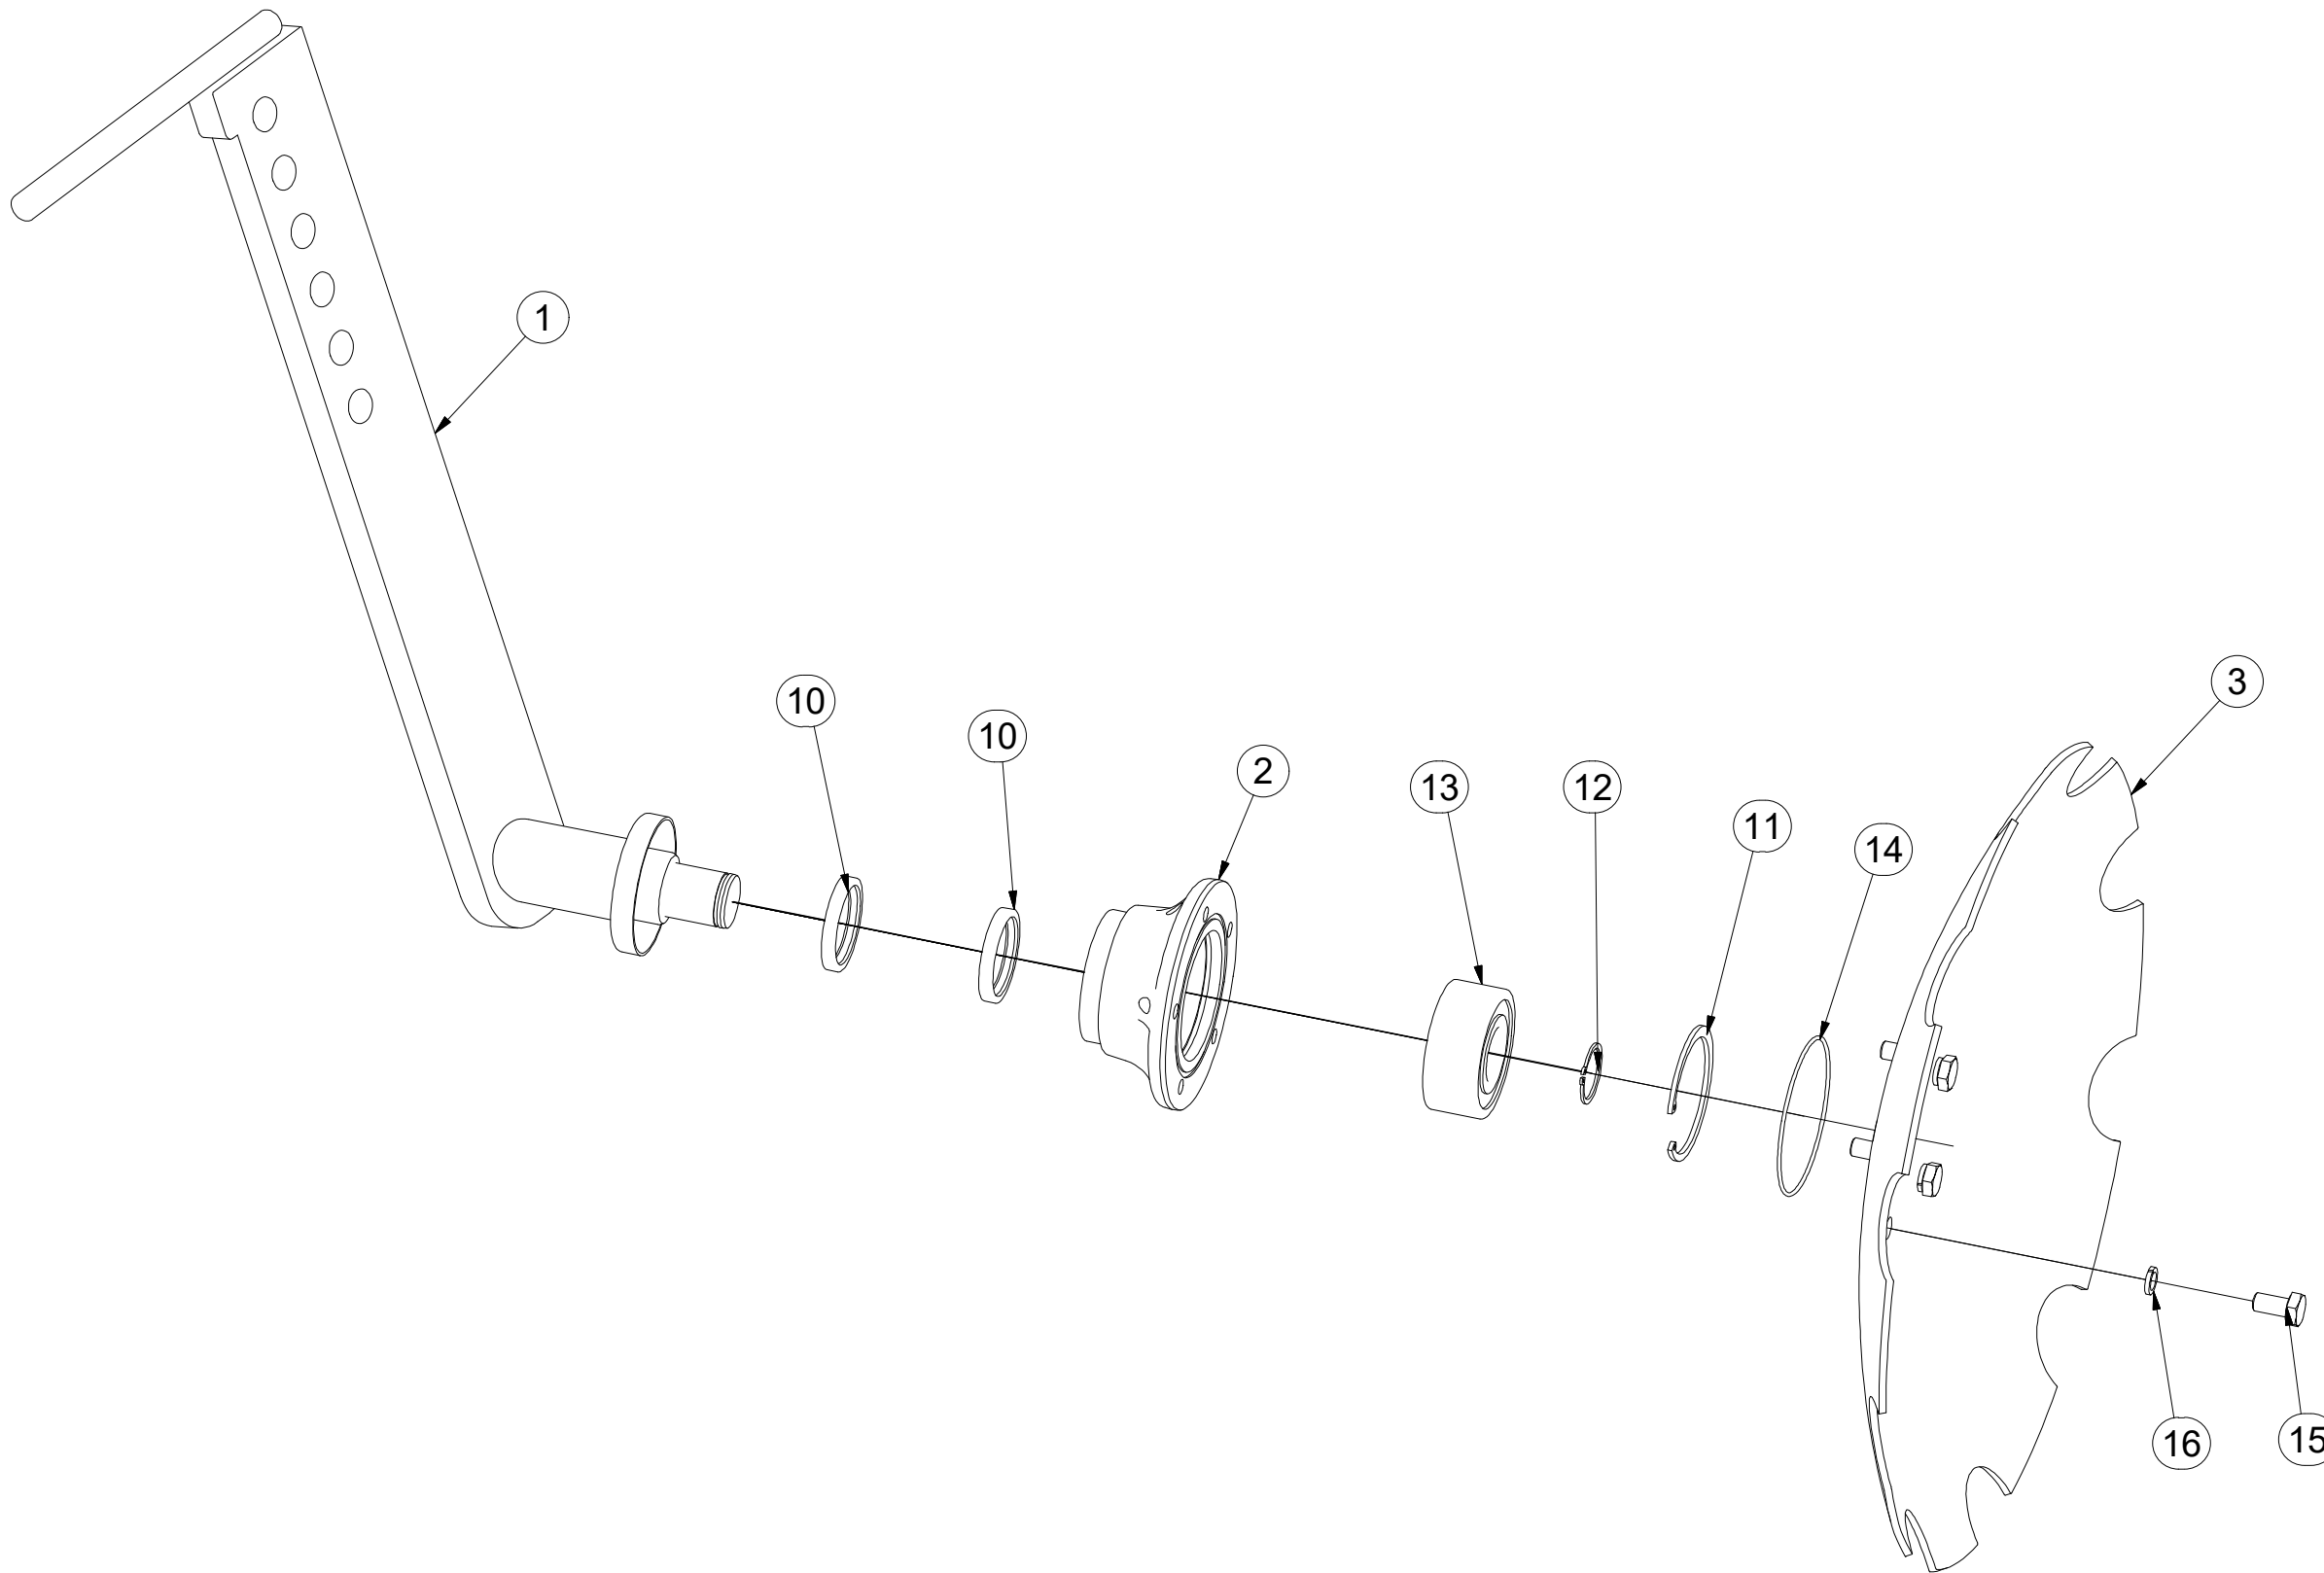

Ⓗ PL TALERZ LEWY

3008586

Pos.	Part Number	Pcs.
1	3008587	1
2	3008166	1
3	3003144	1
10	m11160	2
11	m04250	1
12	m03705	1
13	m14552	1
14	m11159	1
15	m00120	5
16	m01208	5

(CZ) DISK PRAVÝ
 (D) SCHEIBE, RECHTE
 (F) DISQUE DROITE