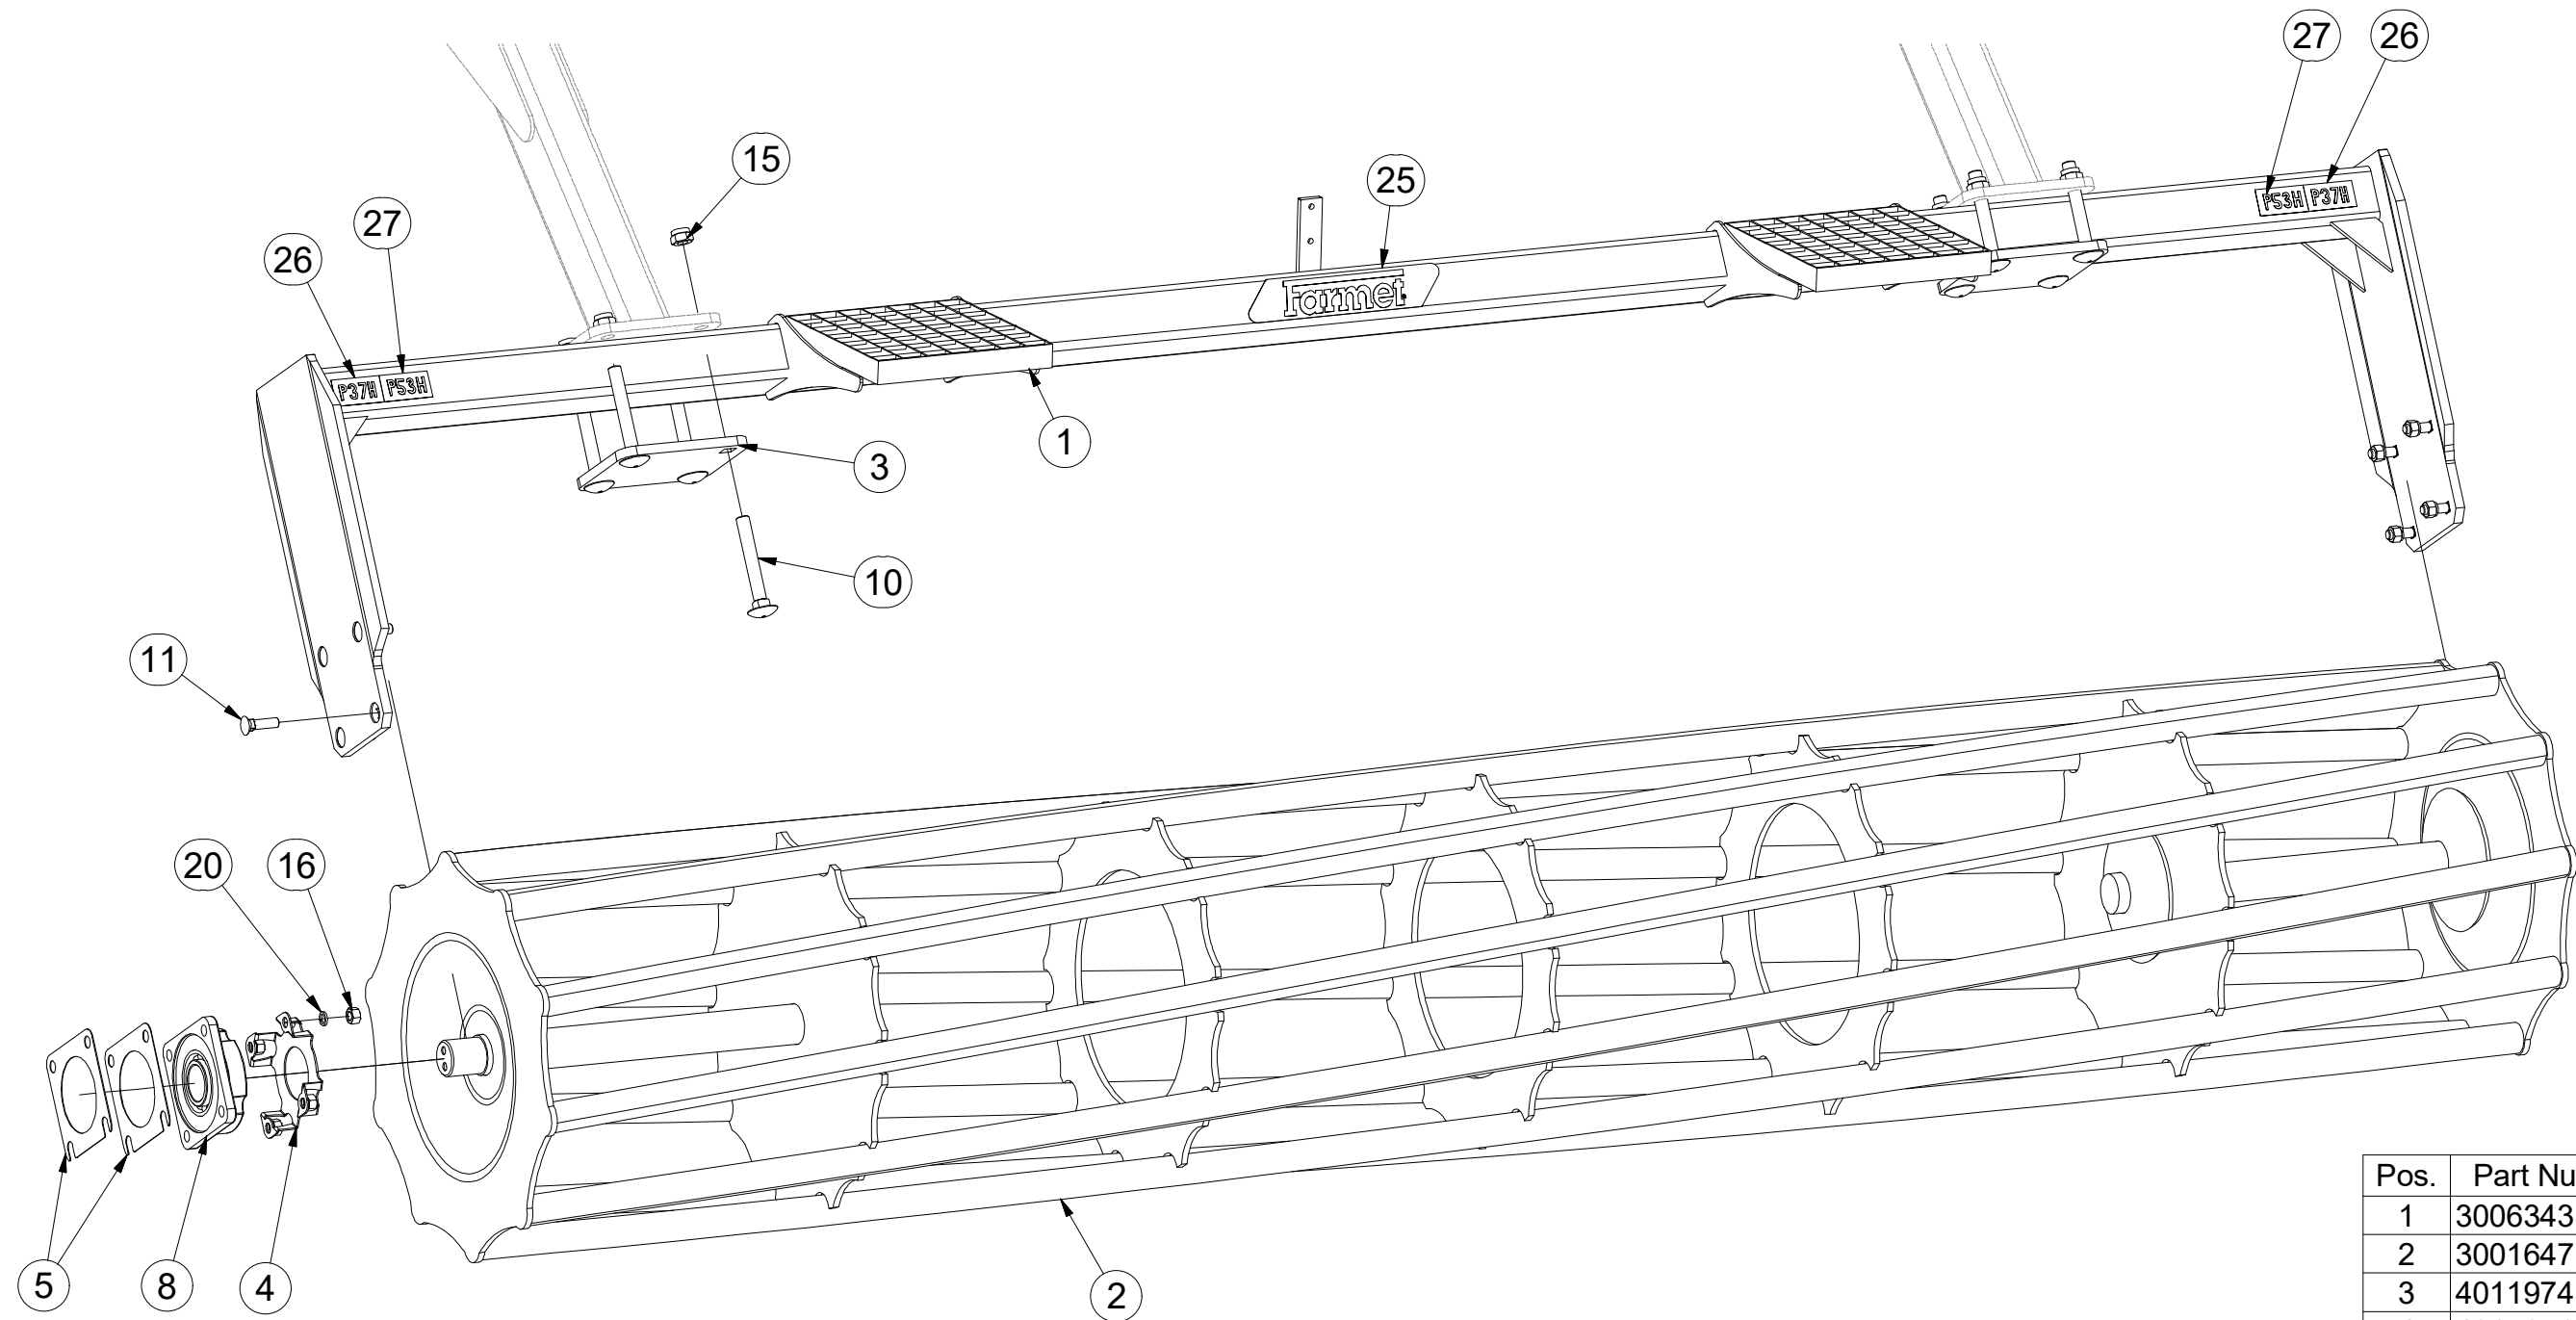

Ⓒ TRUBKOVÝ VÁLEC

Ⓓ ROHRSTABWALZE

Ⓕ ROULEAU CAGE

Ⓖ TUBE ROLLER

Ⓡ ТРУБЧАТЫЙ КАТОК

Ⓢ WAŁ RUROWY

3009297

Pos.	Part Number	Pcs.
1	3006343	1
2	3001647	1
3	4011974	2
4	4017071	2
5	4016002	4
8	m15626	2
10	m13641	8
11	m03519	8
15	m03683	8
16	m01305	8
20	m03988	8
25	m13116	1
26	m04365	2
27	m04369	2