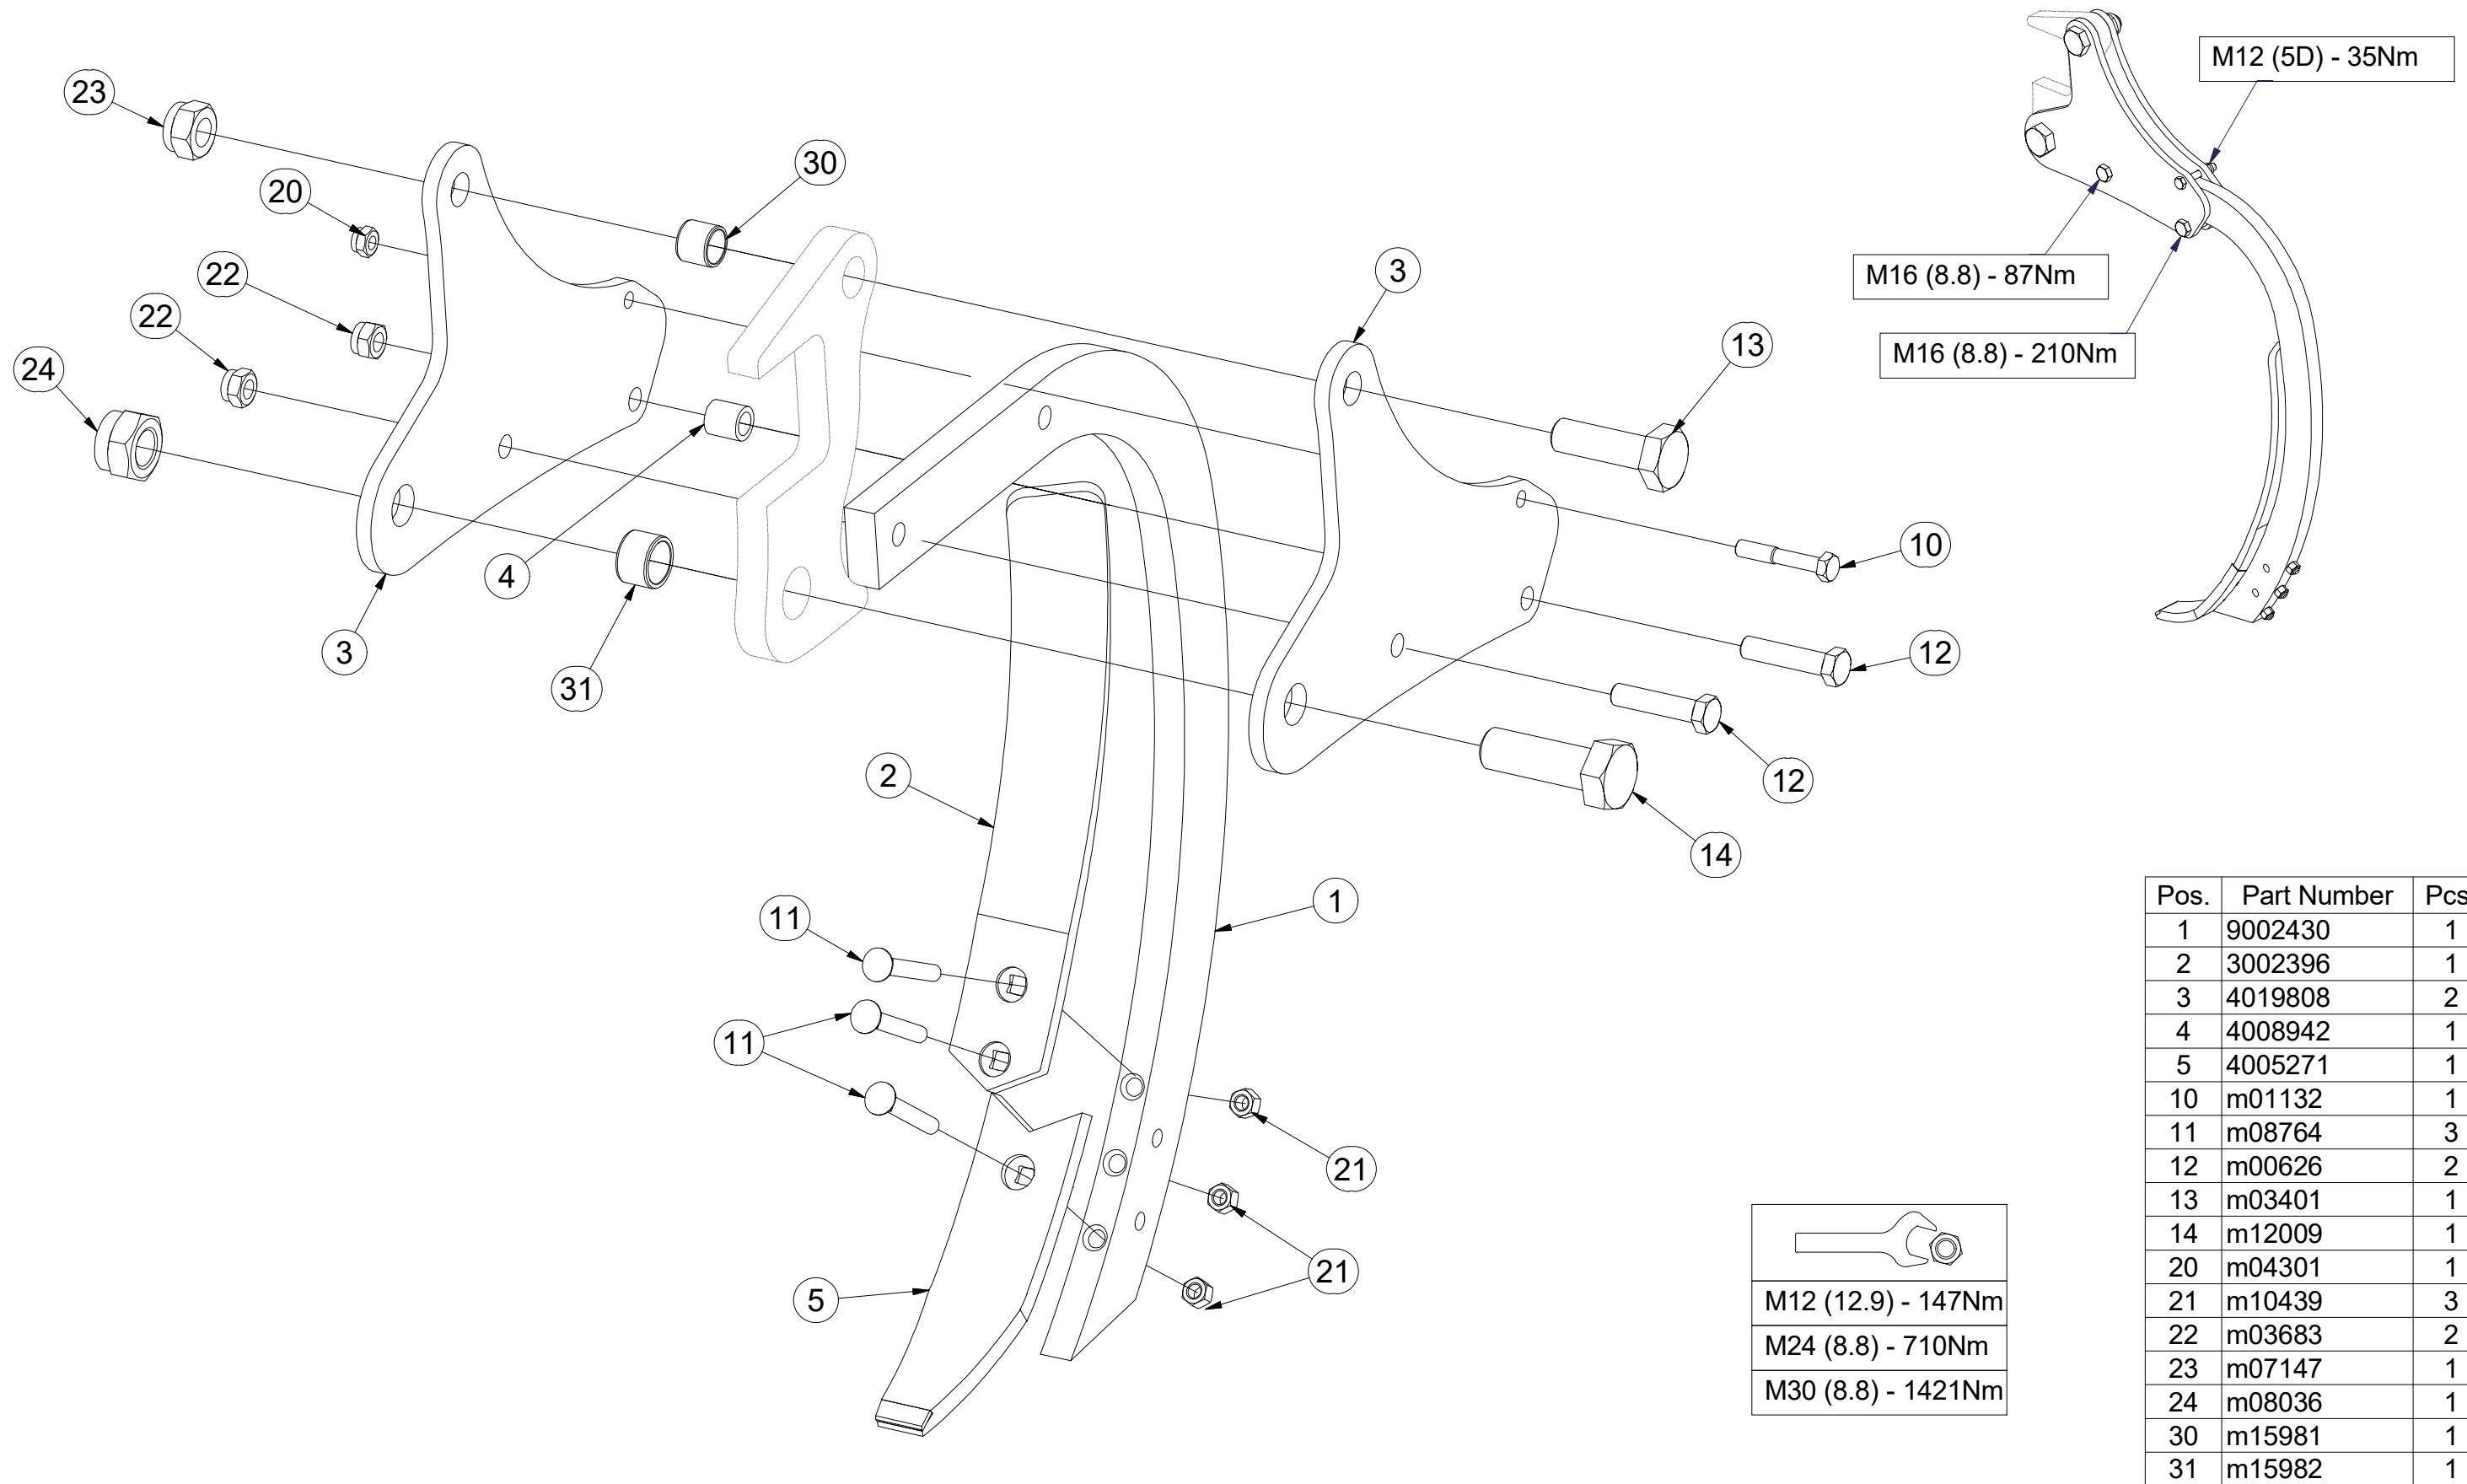

CZ JIŠTĚNÍ PRAVÉ
D SICHERUNG DUOLENT
F PROTECTION DROITE

GB RIGHT PROTECTION
RU ПРЕДОХРАНЕНИЕ ПРАВОЕ
PL ZABEZPIECZENIE PRAWO

3009946

Pos.	Part Number	Pcs.
1	9002430	1
2	3002396	1
3	4019808	2
4	4008942	1
5	4005271	1
10	m01132	1
11	m08764	3
12	m00626	2
13	m03401	1
14	m12009	1
20	m04301	1
21	m10439	3
22	m03683	2
23	m07147	1
24	m08036	1
30	m15981	1
31	m15982	1