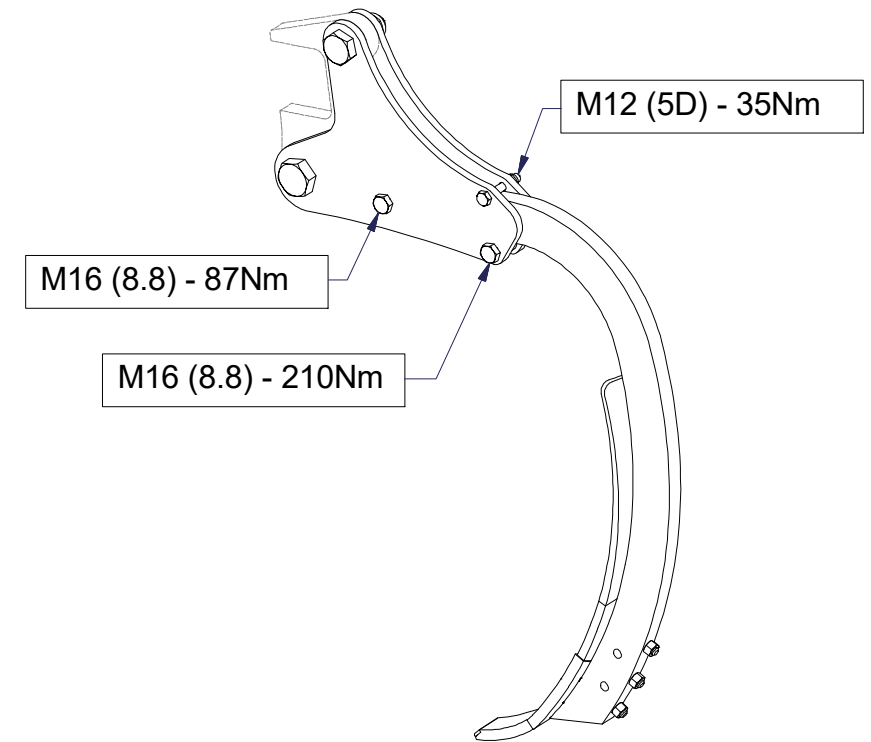

CZ JIŠTĚNÍ LEVÉ
D SICHERUNG LINKE
F PROTECTION GAUCHE

GB LEFT PROTECTION
RU ПРЕДОХРАНЕНИЕ ЛЕВОЕ
PL ZABEZPIECZENIE LEWE

3009945

Pos.	Part Number	Pcs.
1	9002430	1
2	3002395	1
3	4019808	2
4	4008942	1
5	4005271	1
10	m01132	1
11	m08764	3
12	m00626	2
13	m03401	1
14	m12009	1
20	m04301	1
21	m10439	3
22	m03683	2
23	m07147	1
24	m08036	1
30	m15981	1
31	m15982	1