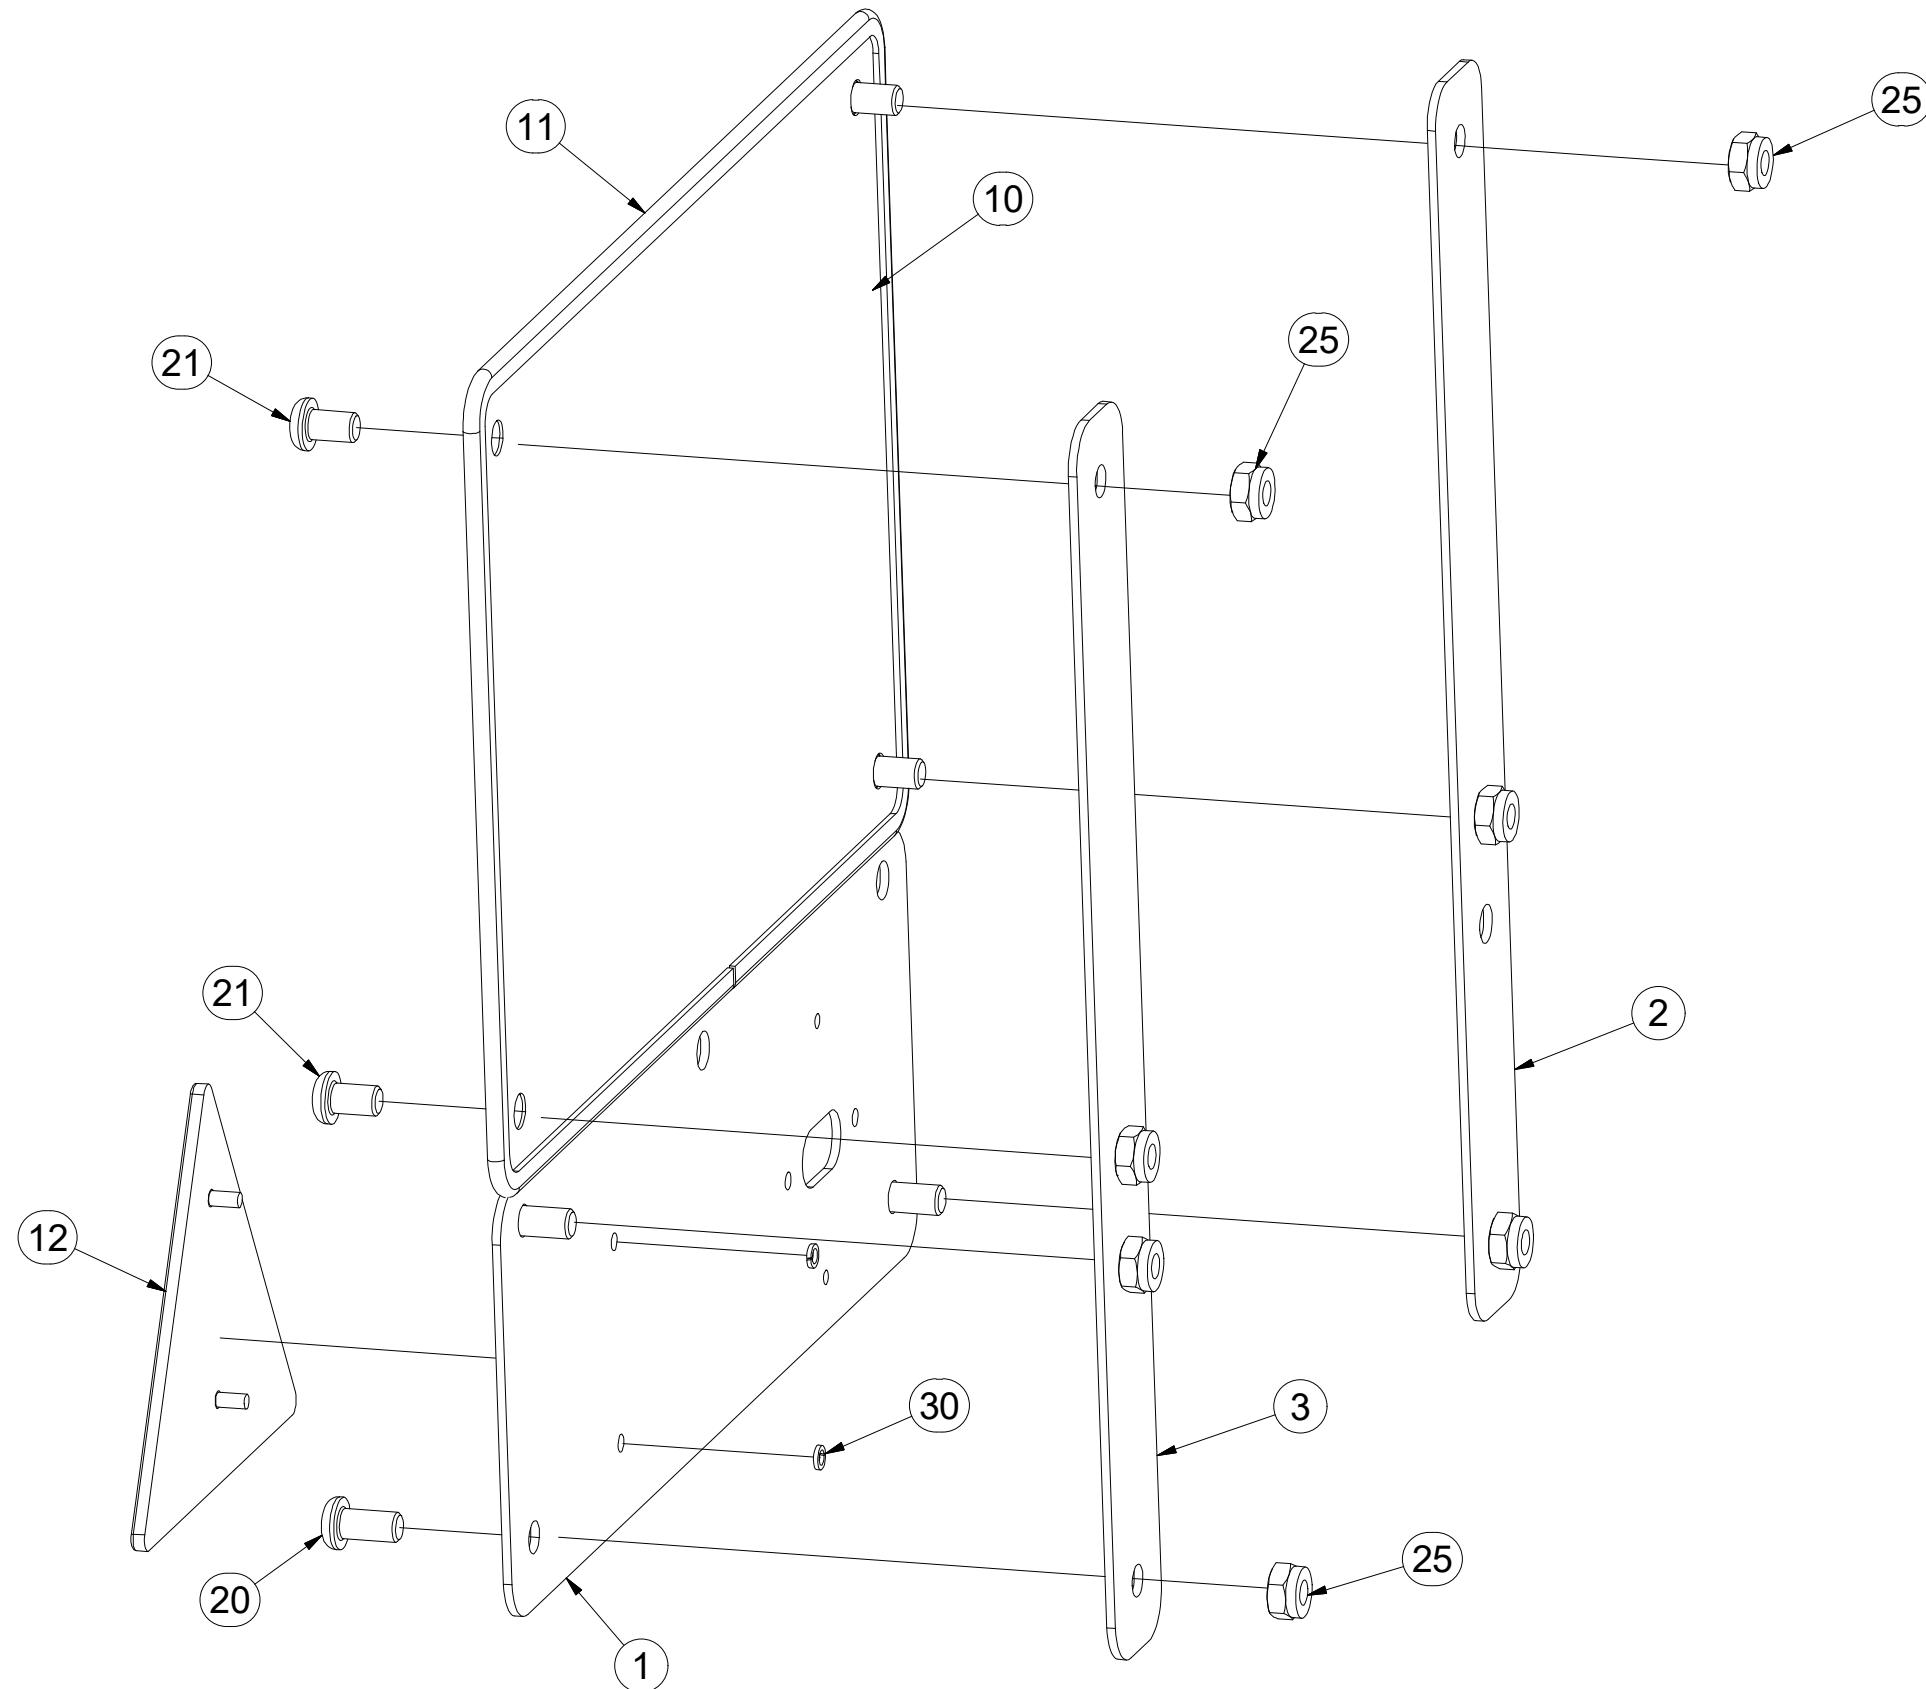

ⒸZ TERČ ZADNÍ PRAVÝ

Ⓓ SCHILD, HINTERES, RECHTES

Ⓕ CIBLE ARRIÈRE DROITE

ⒼB RIGHT REAR DISC

Ⓔ RU ЩИТОК ЗАДНИЙ ПРАВЫЙ

Ⓐ PL TARCZA TYLNA PRAWA

Farmet

3009685

Pos.	Part Number	Pcs.
1	4019308	1
2	4019309	1
3	4019249	1
10	m16273	1
11	m16628	1,4
12	m02497	1
20	m16637	3
21	m16687	4
25	m03775	7
30	m01197	2