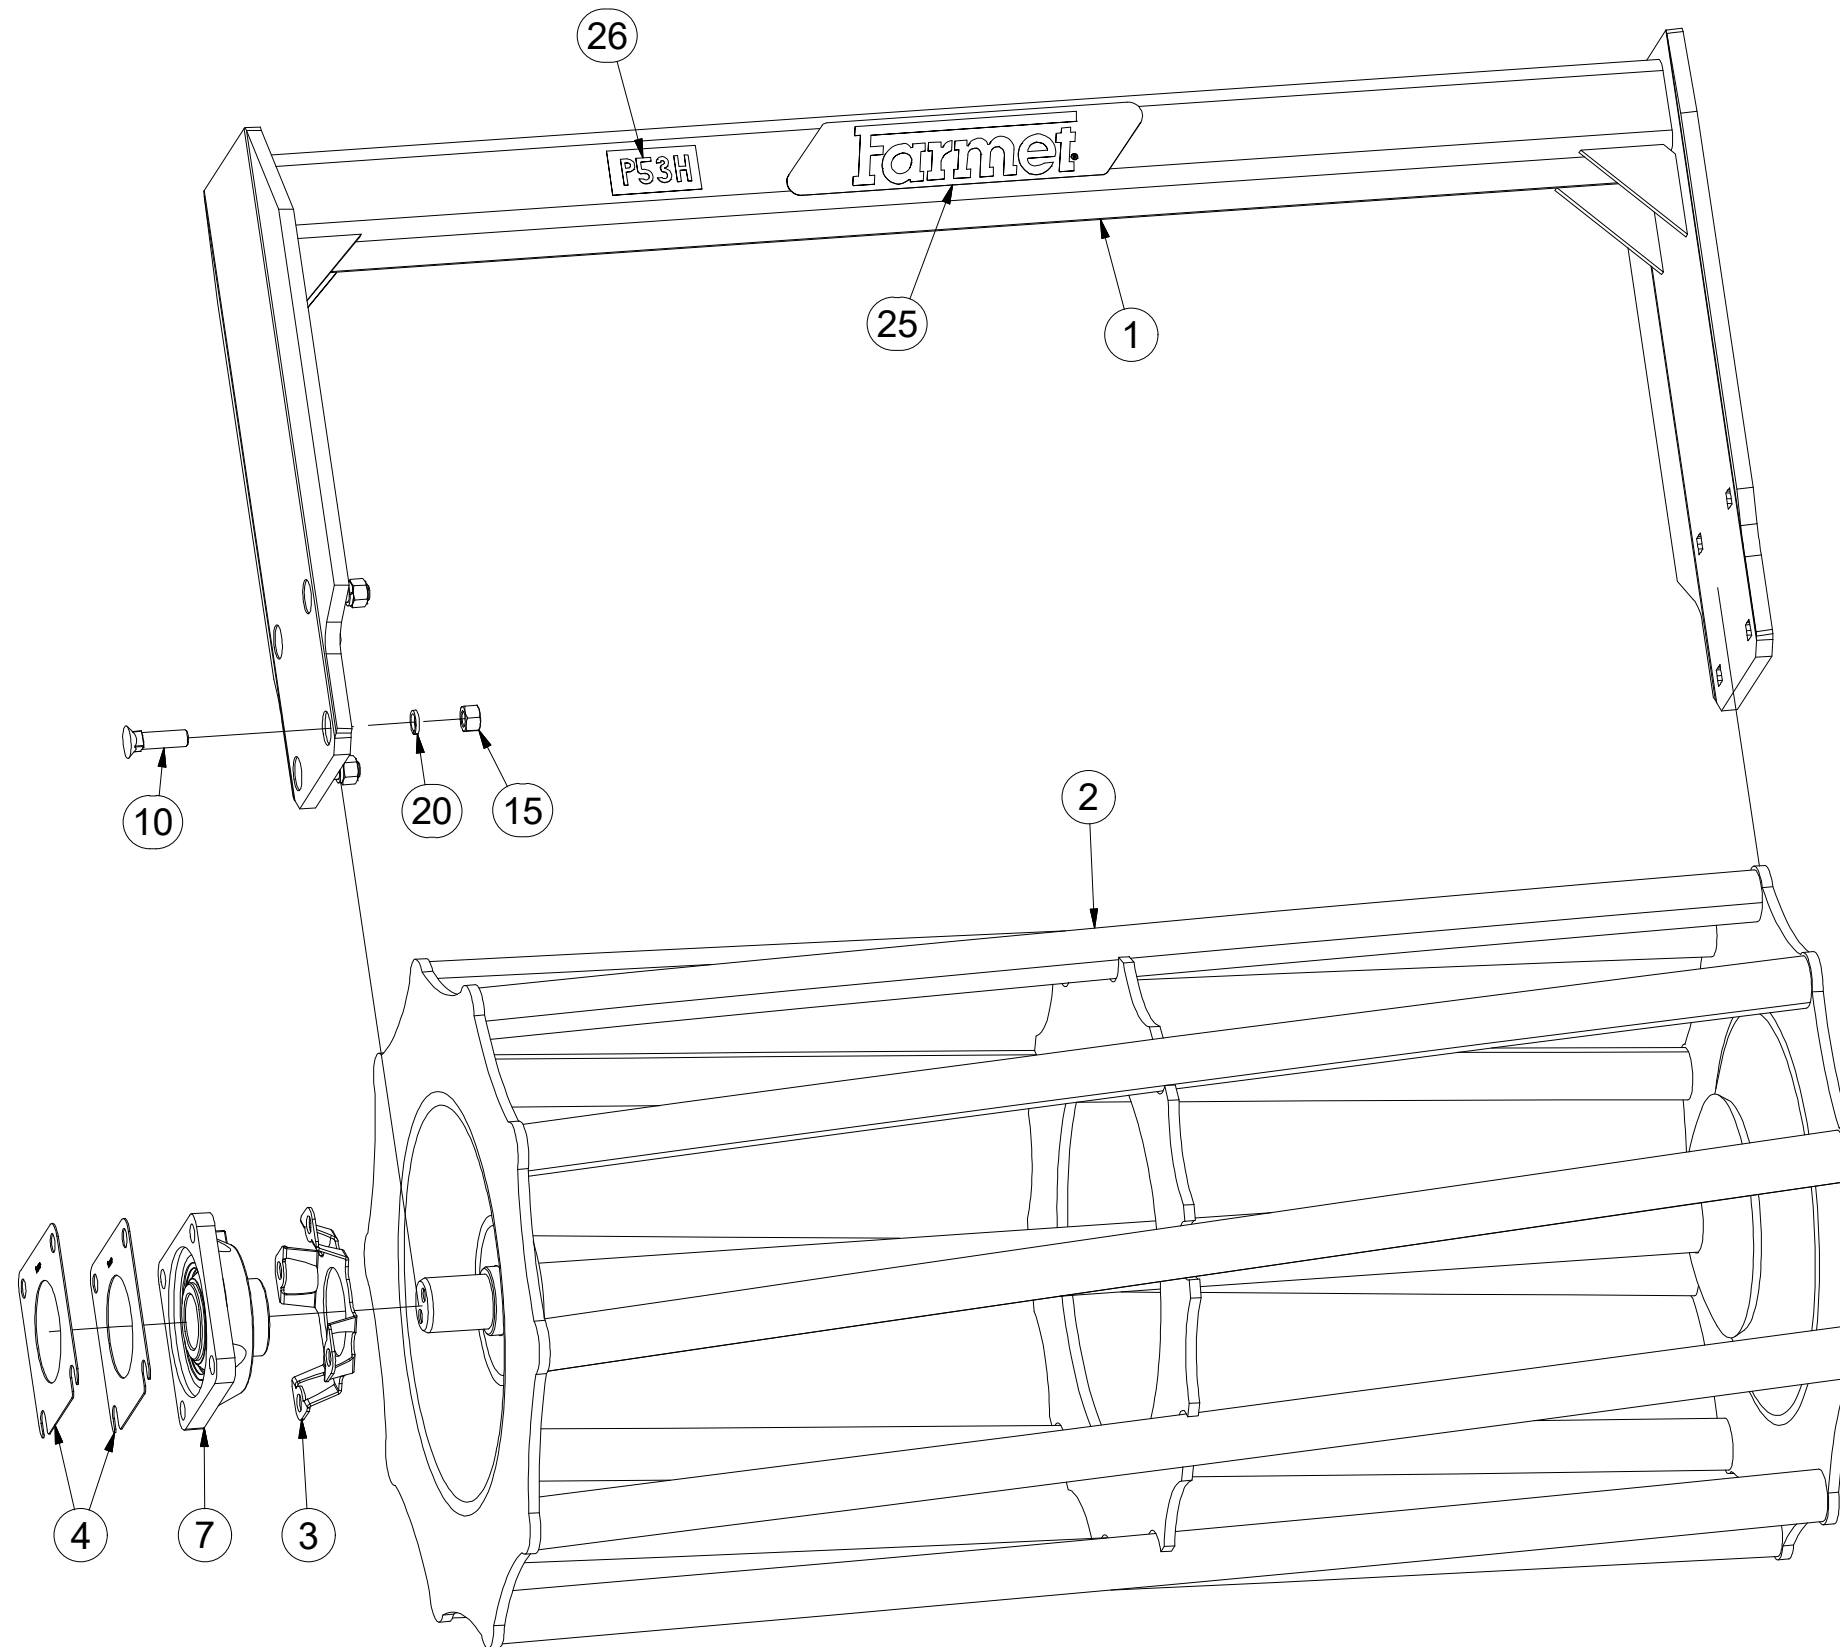

Ⓒ TRUBKOVÝ VÁLEC

Ⓓ ROHRSTABWALZE

Ⓕ ROULEAU CAGE

3009296

Ⓖ TUBE ROLLER

Ⓡ ТРУБЧАТЫЙ КАТОК

Ⓟ WAŁ RUROWY

Pos.	Part Number	Pcs.
1	3009299	1
2	3001709	1
3	4014034	2
4	4016809	4
7	m15625	2
10	m03519	8
15	m01305	8
20	m03988	8
25	m13116	1
26	m04369	1