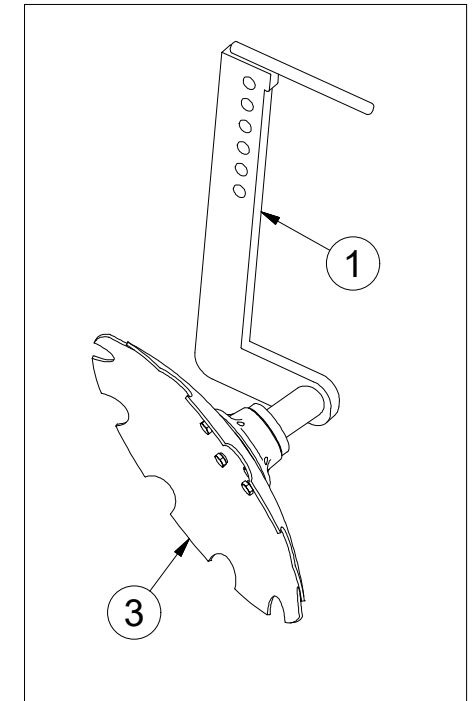

(CZ) DISK PRAVÝ
(D) SCHEIBE, RECHTE
(F) DISQUE DROITE

(GB) RIGHT DISC
(RU) ДИСК ПРАВЫЙ
(PL) TALERZ PRAWY

3008588

Pos.	Part Number	Pcs.
1	3008589	1
2	3008166	1
3	3003144	1
10	m11160	2
11	m04250	1
12	m03705	1
13	m14552	1
14	m11159	1
15	m00120	5
16	m01208	5