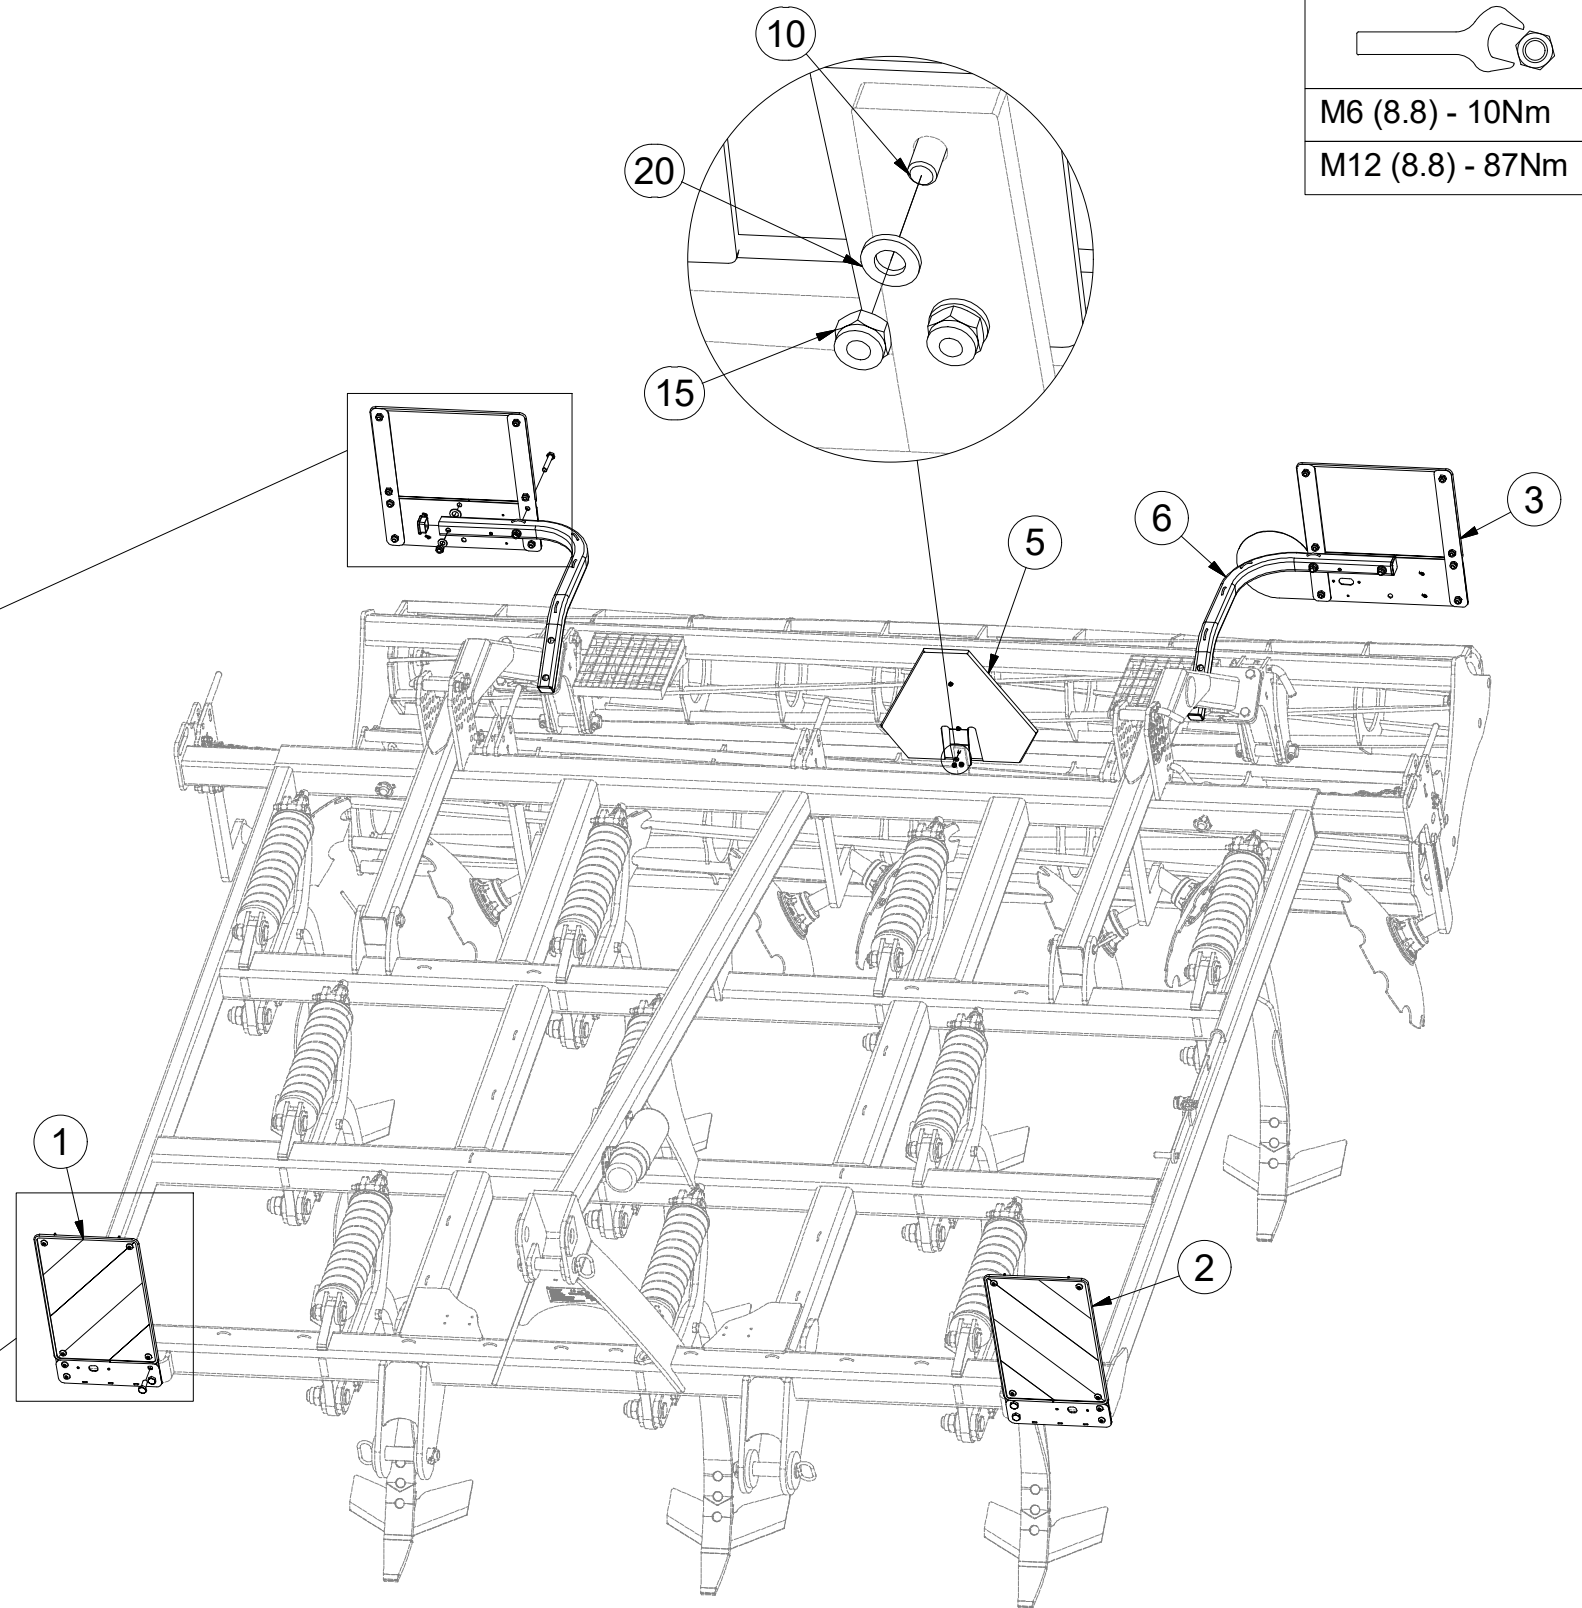

- ⒸZ TERČE
- Ⓓ SCHEIBE
- Ⓕ CIBLES

- ⒼB DISCS
- ⒺЩИТКИ
- ⒽL TARCZE

3009842

M6 (8.8) - 10Nm

M12 (8.8) - 87Nm

Pos.	Part Number	Pcs.
1	4019076	1
2	4019075	1
3	3009686	1
4	3009685	1
5	4007398	1
6	4020097	1
7	4020098	1
10	m01074	2
11	m04039	4
12	m14423	4
15	m05560	2
16	m04301	8
20	m01199	2
21	m01214	4
22	m01219	2
30	m12689	2