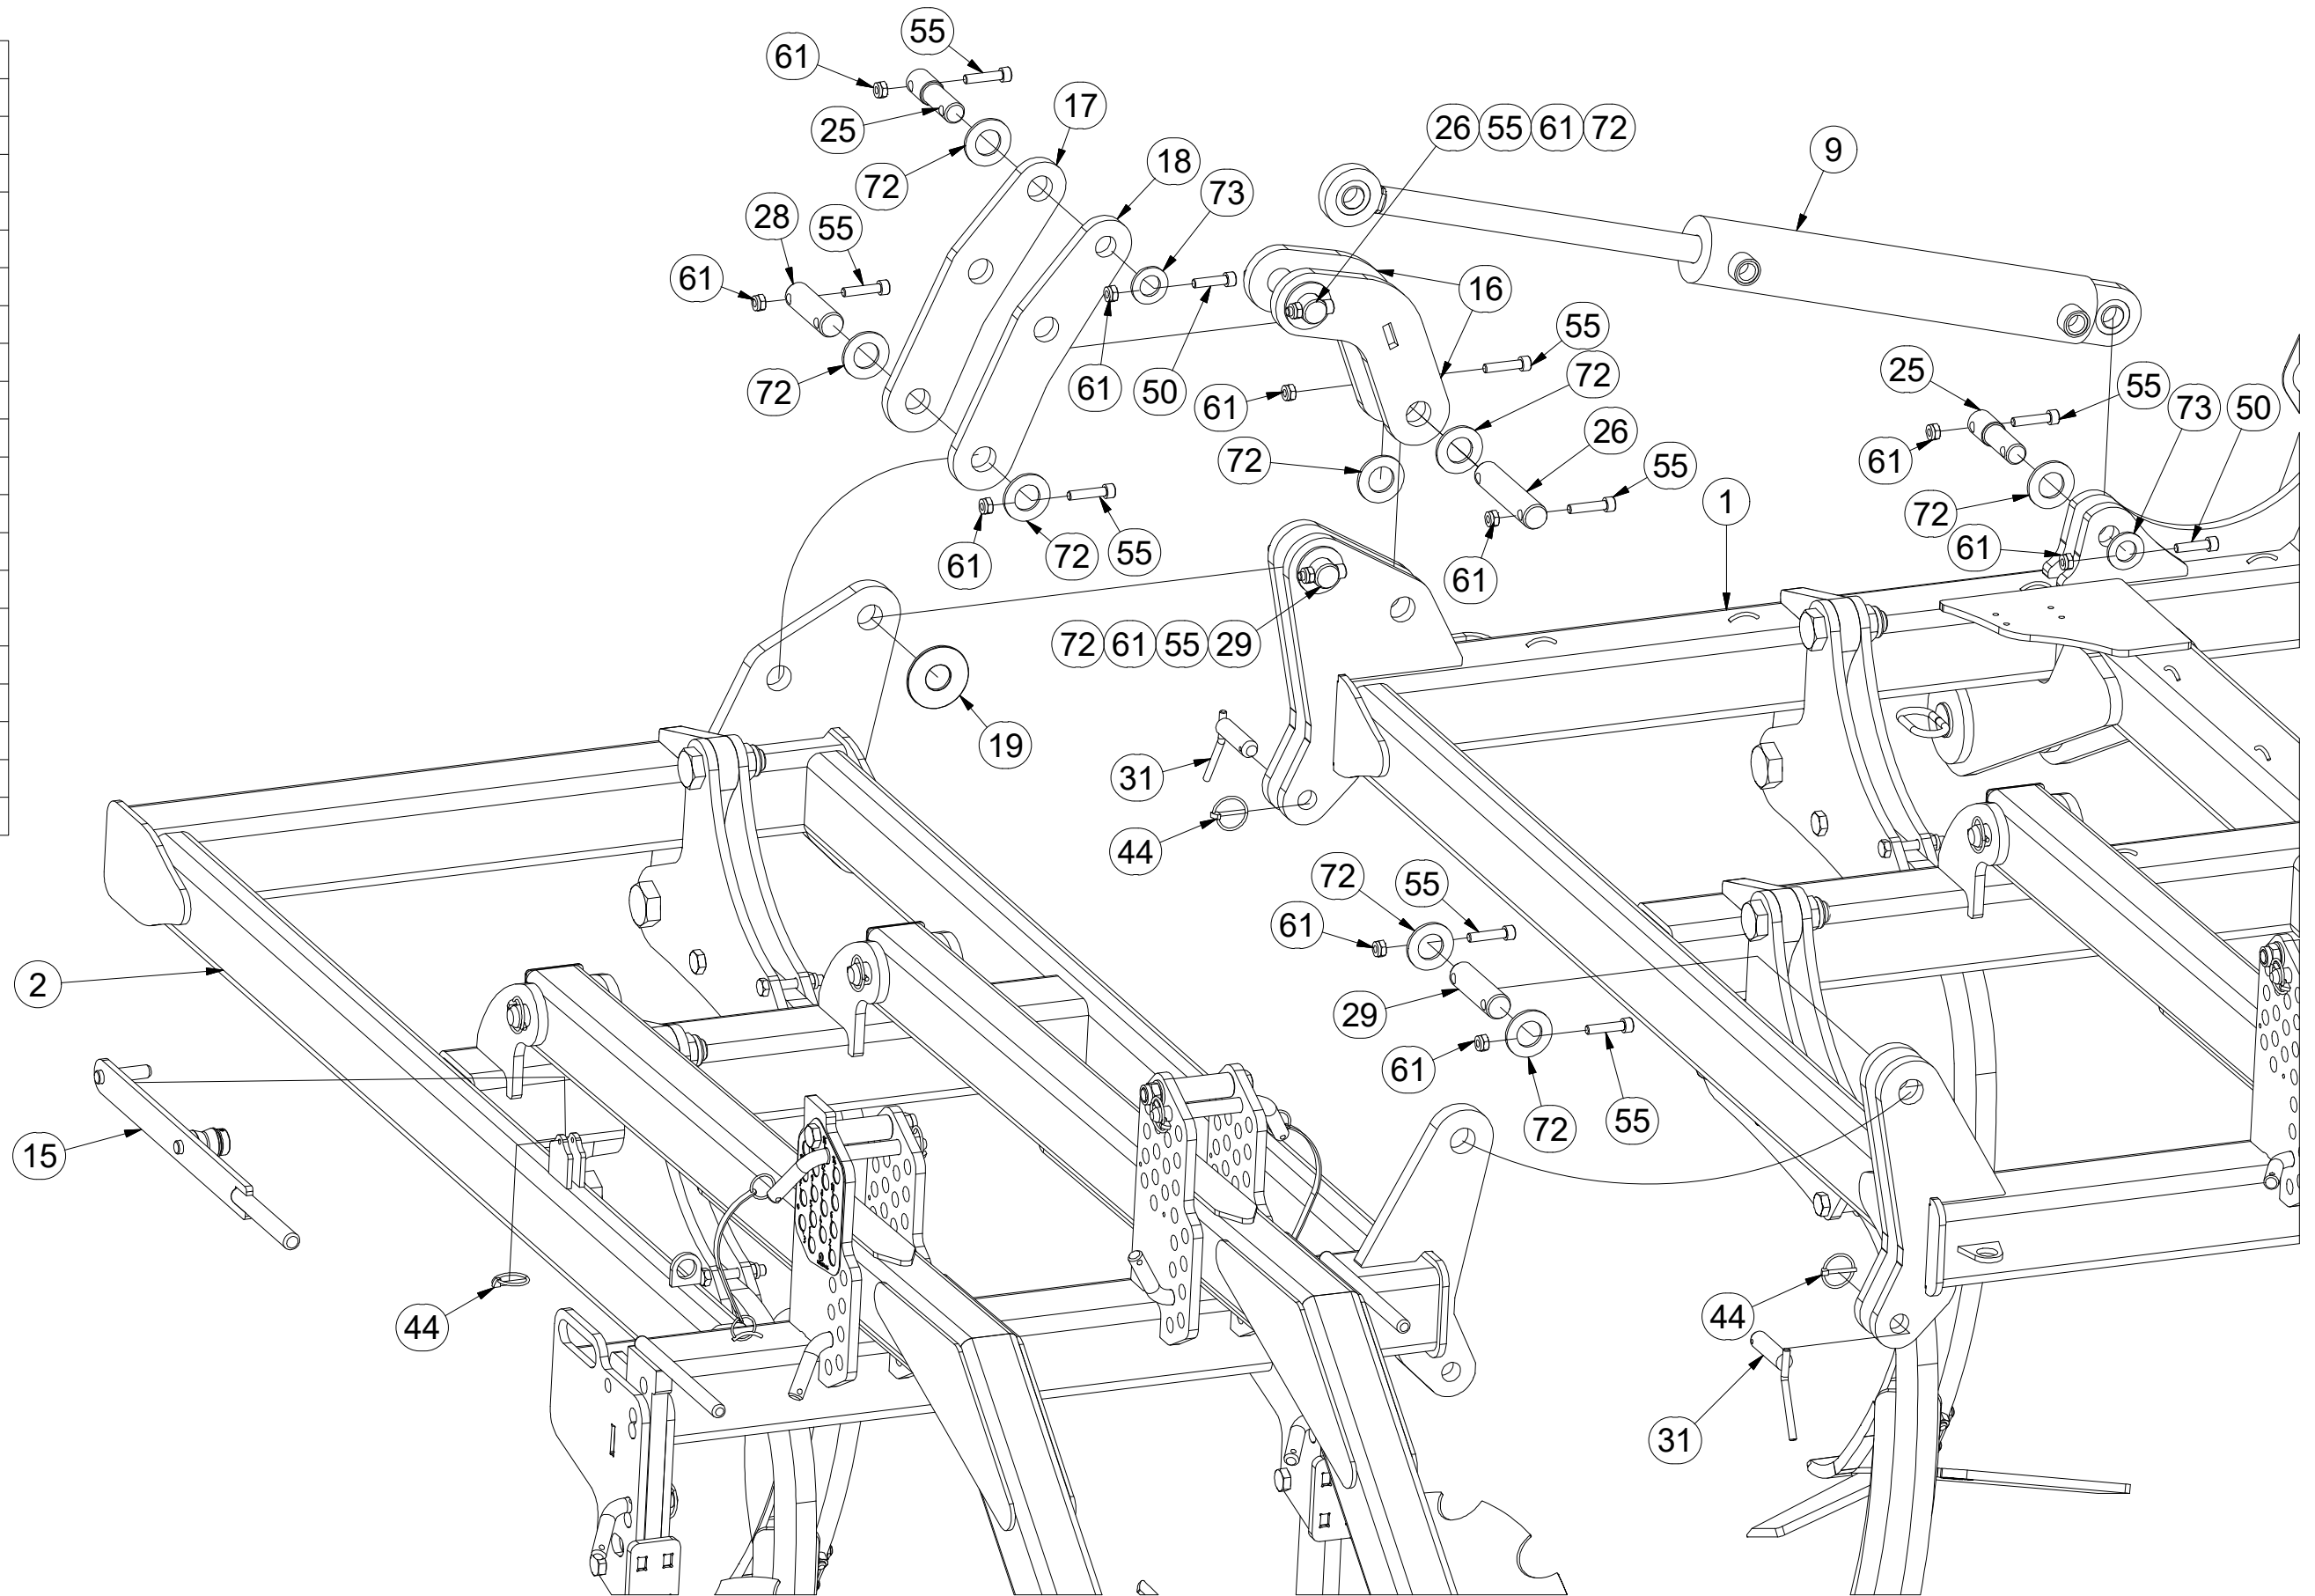

☉ FOOTING OF THE MACHINE

☉ ОСНОВАНИЕ МАШИНЫ

☉ PODSTAWA MASZYNY

3010071

Pos	Part number	Pcs
1	1000645	1
2	2000901	1
9	9004584	2
15	3003304	1
16	4005761	2
17	3003113	2
18	3003112	2
19	4001425	2
25	4016125	4
26	4016007	4
28	4008234	2
29	4007584	4
31	4002288	4
44	m10454	30
50	m14009	4
55	m14143	24
61	m03775	28
72	m14029	24
73	m14028	4
91	m16608	1

Ⓒ ZÁKLAD STROJE

Ⓓ UNTERBAU DER MASCHINE

Ⓕ BÂTI DE LA MACHINE

Ⓖ FOOTING OF THE MACHINE

Ⓡ ОСНОВАНИЕ МАШИНЫ

Ⓢ PODSTAWA MASZYNY

3010071

Pos	Part number	Pcs
1	1000645	1
2	2000901	1
3	2000902	1
5	3009945	3
6	3009946	4
7	3009948	2
8	3009947	2
10	3008584	5
11	3008588	1
12	3008586	1
13	3003266	11
14	3003267	11
52	m01131	22
60	m06233	22