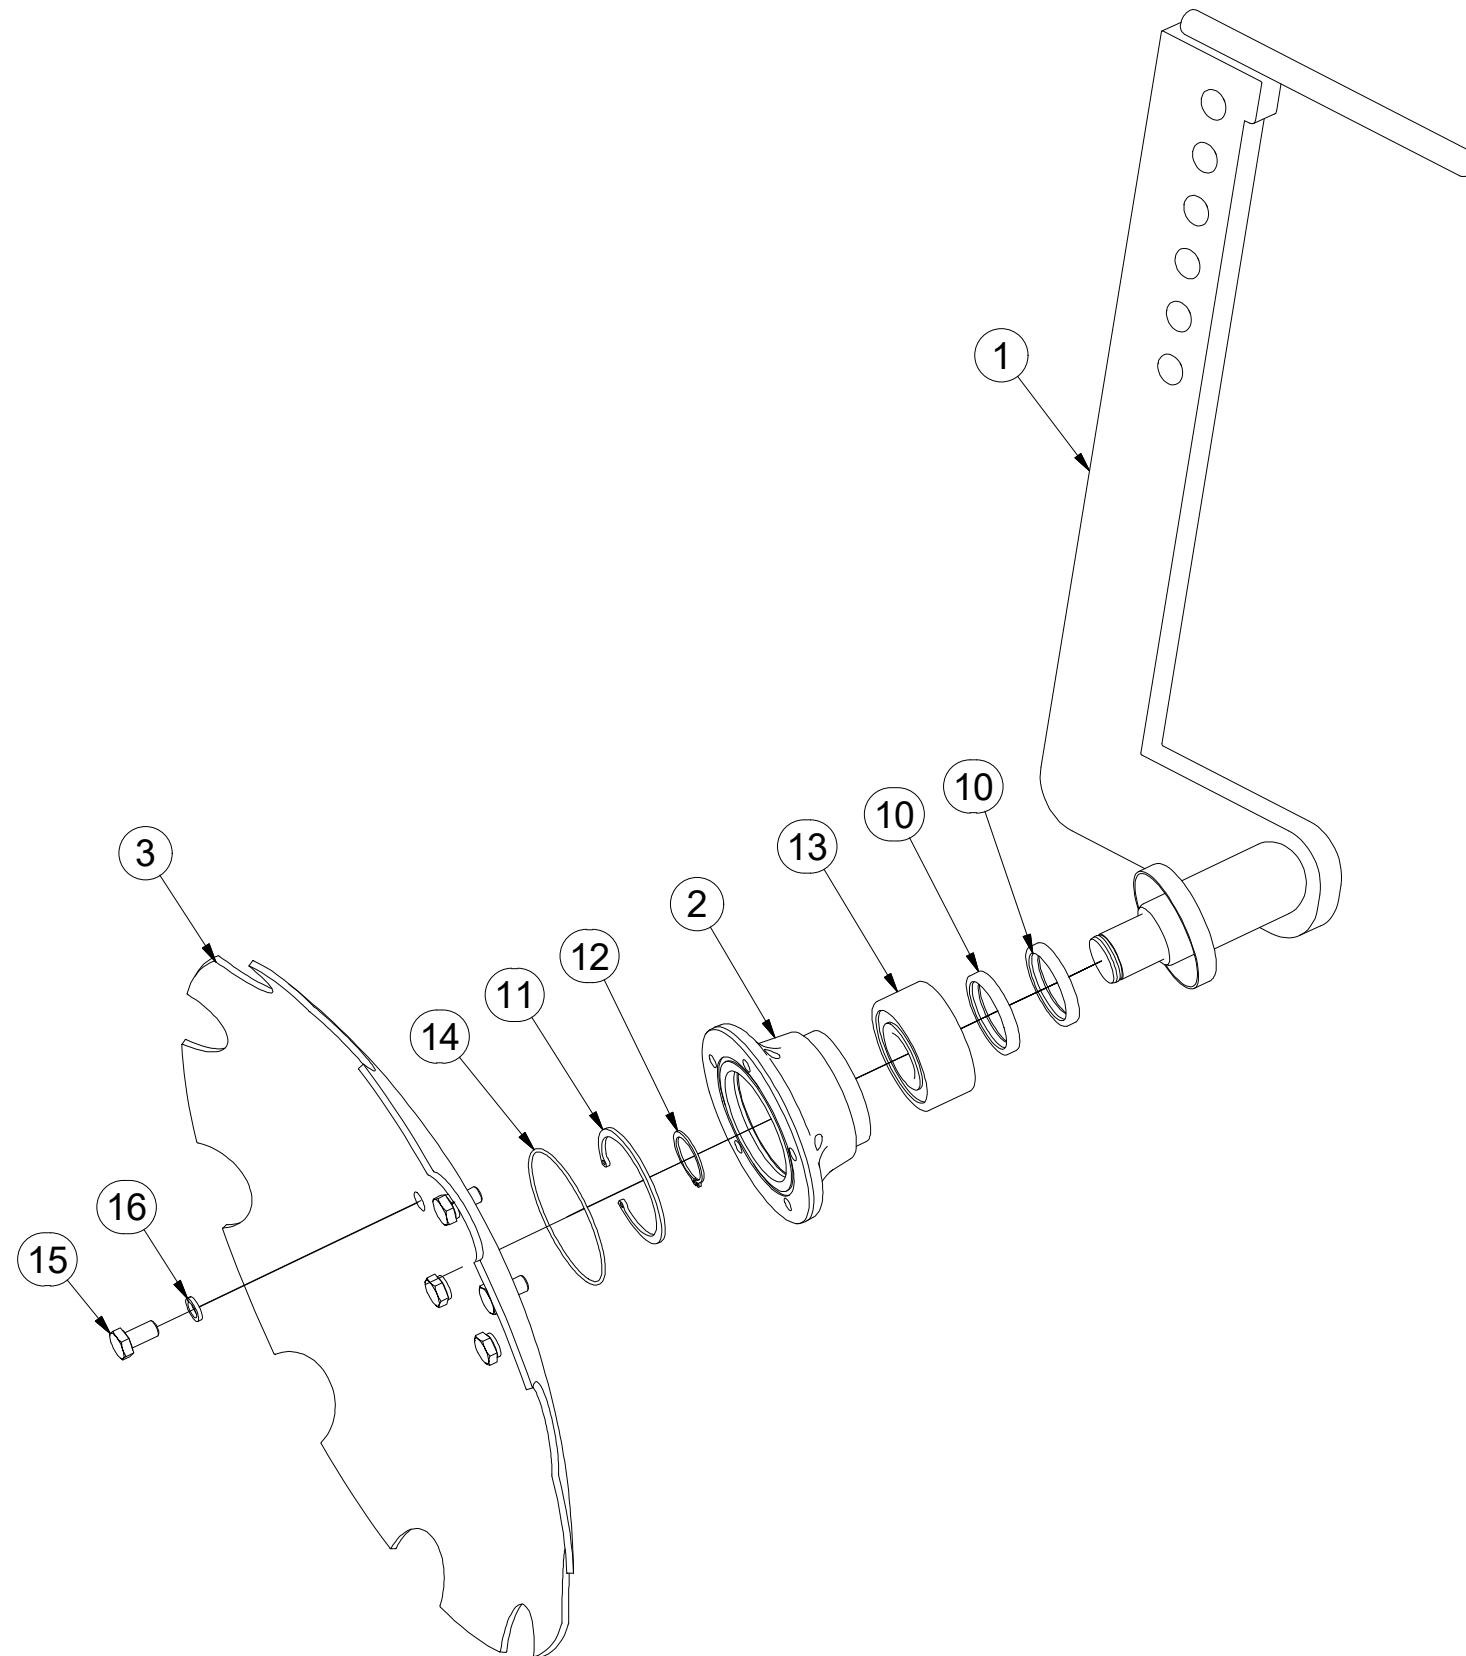

(CZ) DISK PRAVÝ
(D) SCHEIBE, RECHTE
(F) DISQUE DROITE

(GB) RIGHT DISC
(RU) ДИСК ПРАВЫЙ
(PL) TALERZ PRAWY

3008588

Pos.	Part Number	Pcs.
1	3008589	1
2	3008166	1
3	3003144	1
10	m11160	2
11	m04250	1
12	m03705	1
13	m14552	1
14	m11159	1
15	m00120	5
16	m01208	5