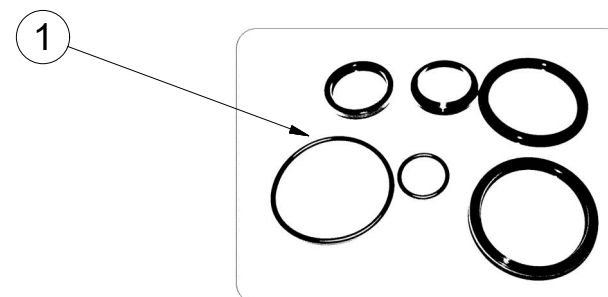

Ⓓ KOLBENSTANGENDICHTUNGSMITTELSATZ

Ⓕ SET DE GARNITURE DES TIGES DE PISTON

ⒼB SEALING SET FOR PISTON RODS

ⒺRU КОМПЛЕКТ ПРОКЛАДОК ЦИЛИНДРОВ

ⒼL ZESTAW USZCZELEK TRZPIENIA TŁOKA

Farmet

9004584- Ø63/Ø32-400		
Pos	Part number	Pcs
1	m05442	2