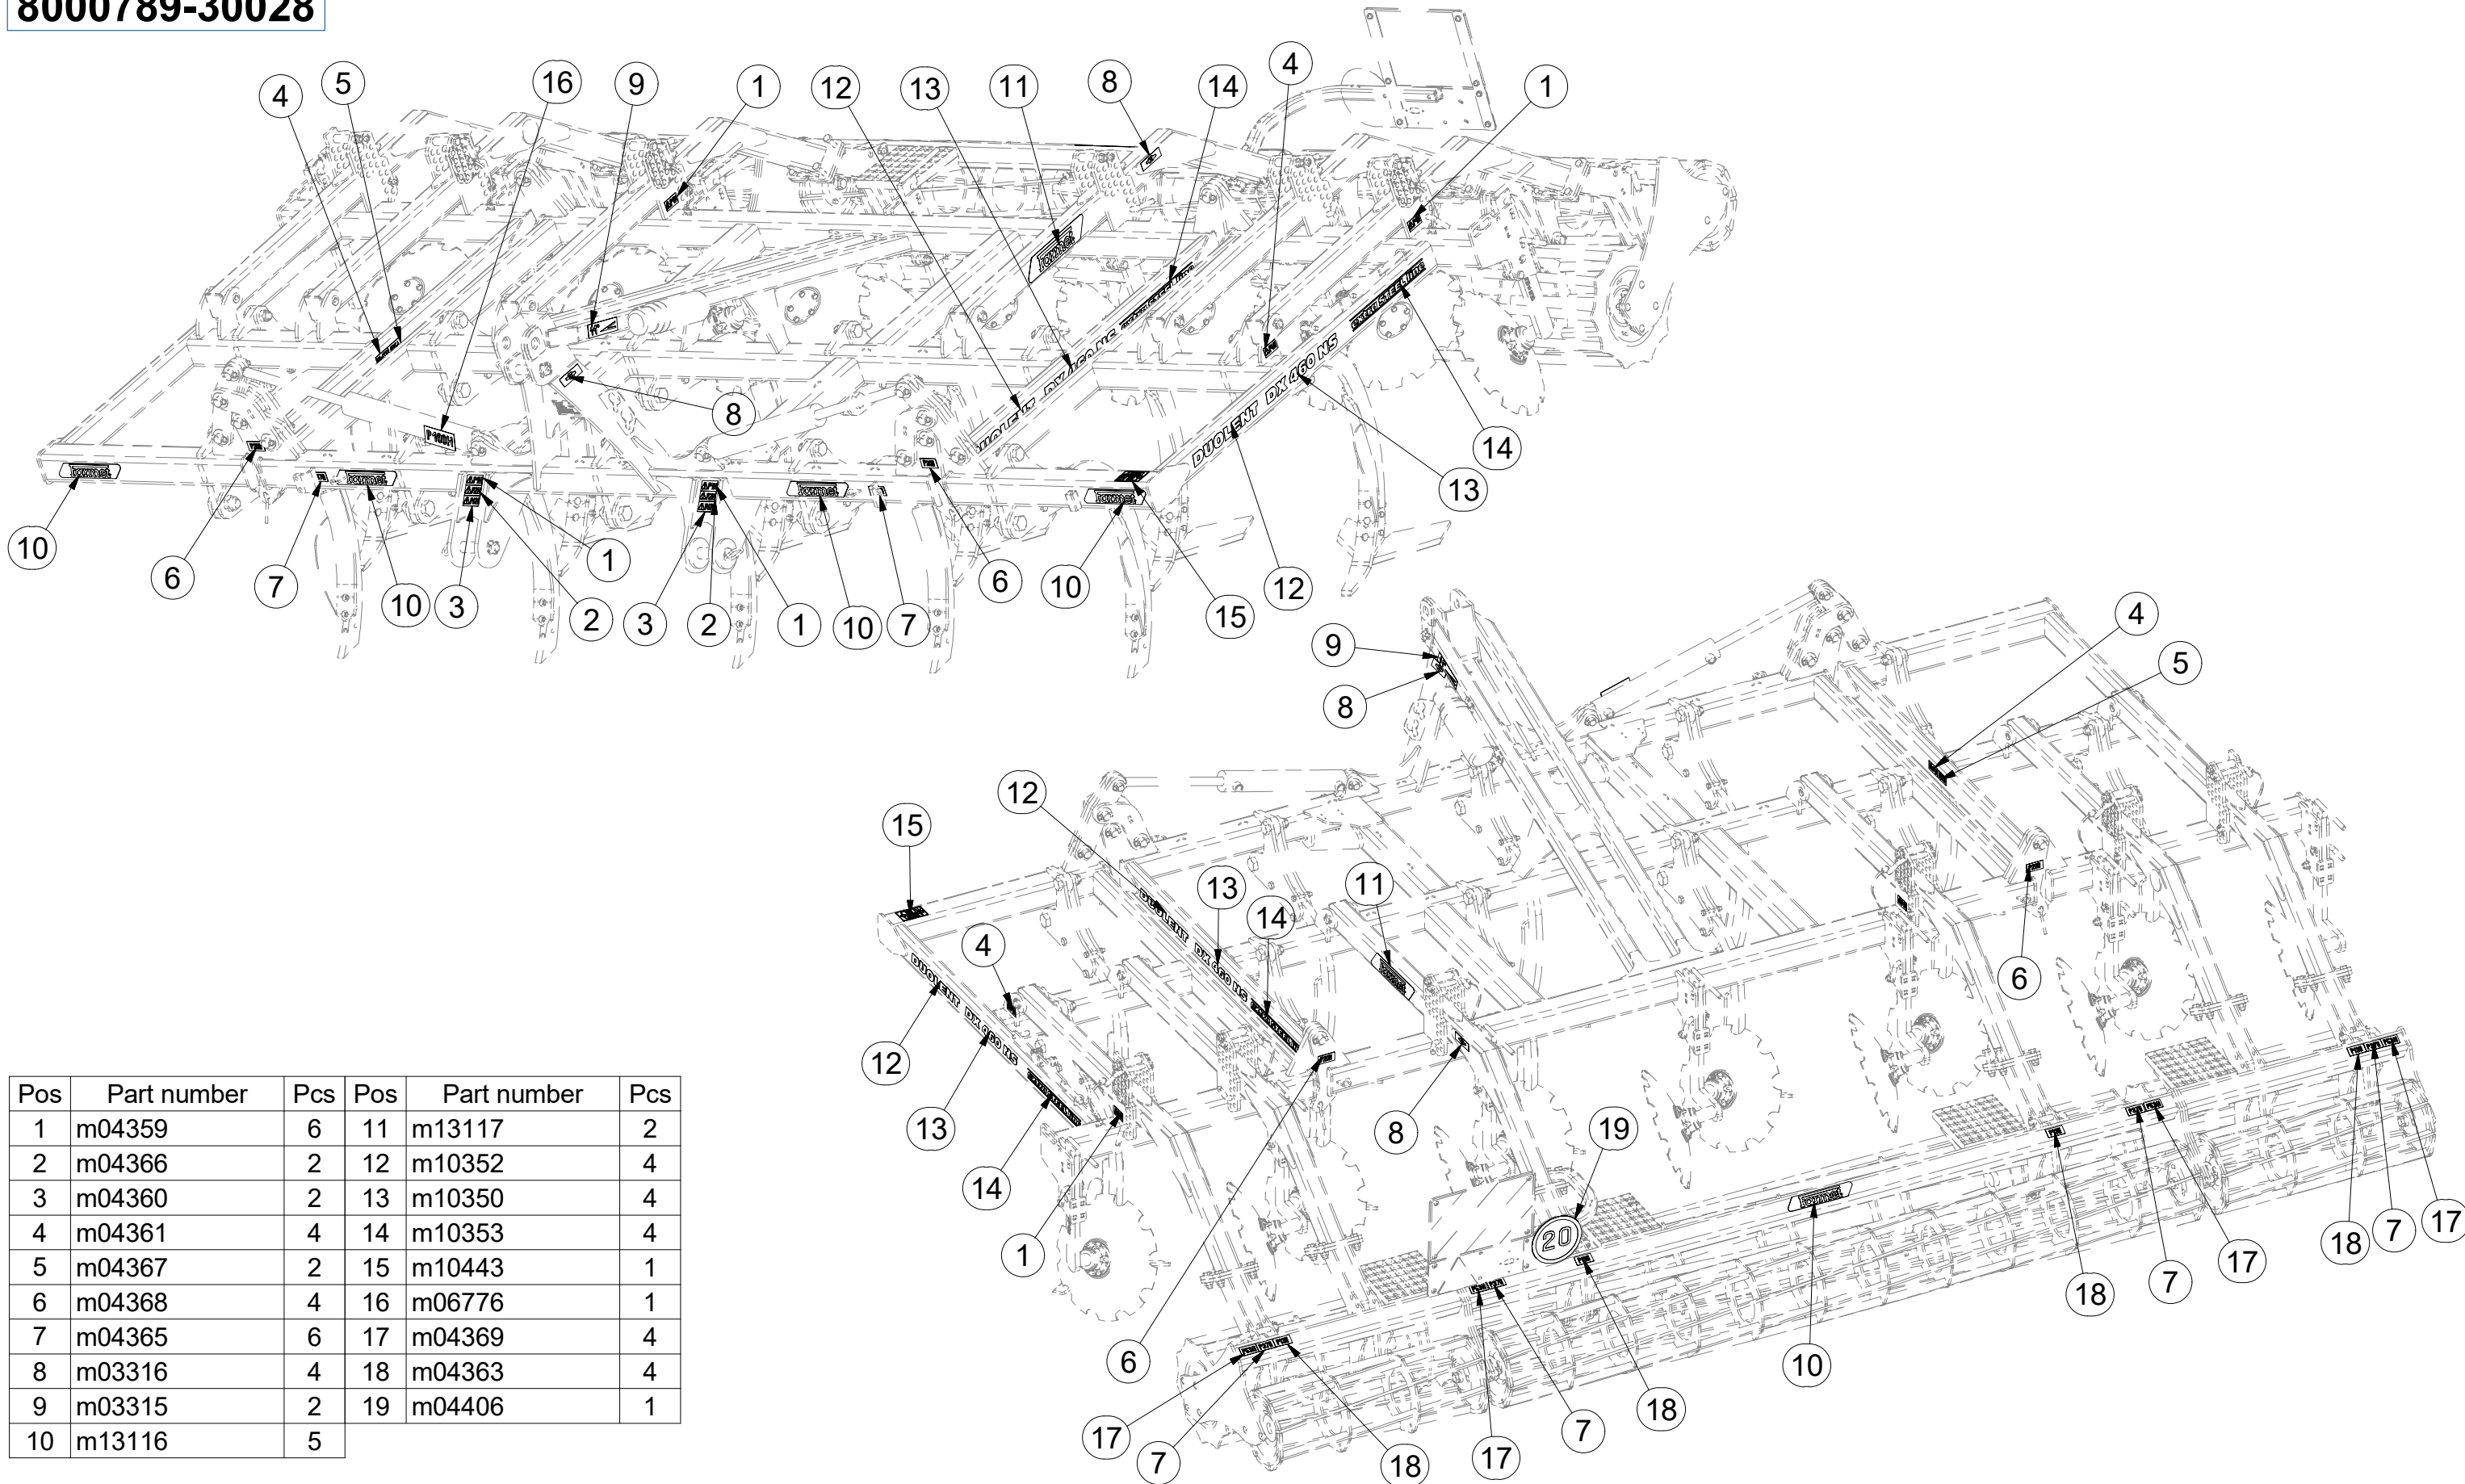

Ⓒ SAMOLEPKY STROJE

Ⓓ AUFKLEBER MASCHINEN

Ⓕ VOITURE MACHINES

Ⓖ STICKERS MACHINES

Ⓔ СТИКЕРЫ МАШИНЫ

Ⓗ NAKLEJKI MASZYNY

8000789-30028

Pos	Part number	Pcs	Pos	Part number	Pcs
1	m04359	6	11	m13117	2
2	m04366	2	12	m10352	4
3	m04360	2	13	m10350	4
4	m04361	4	14	m10353	4
5	m04367	2	15	m10443	1
6	m04368	4	16	m06776	1
7	m04365	6	17	m04369	4
8	m03316	4	18	m04363	4
9	m03315	2	19	m04406	1
10	m13116	5			