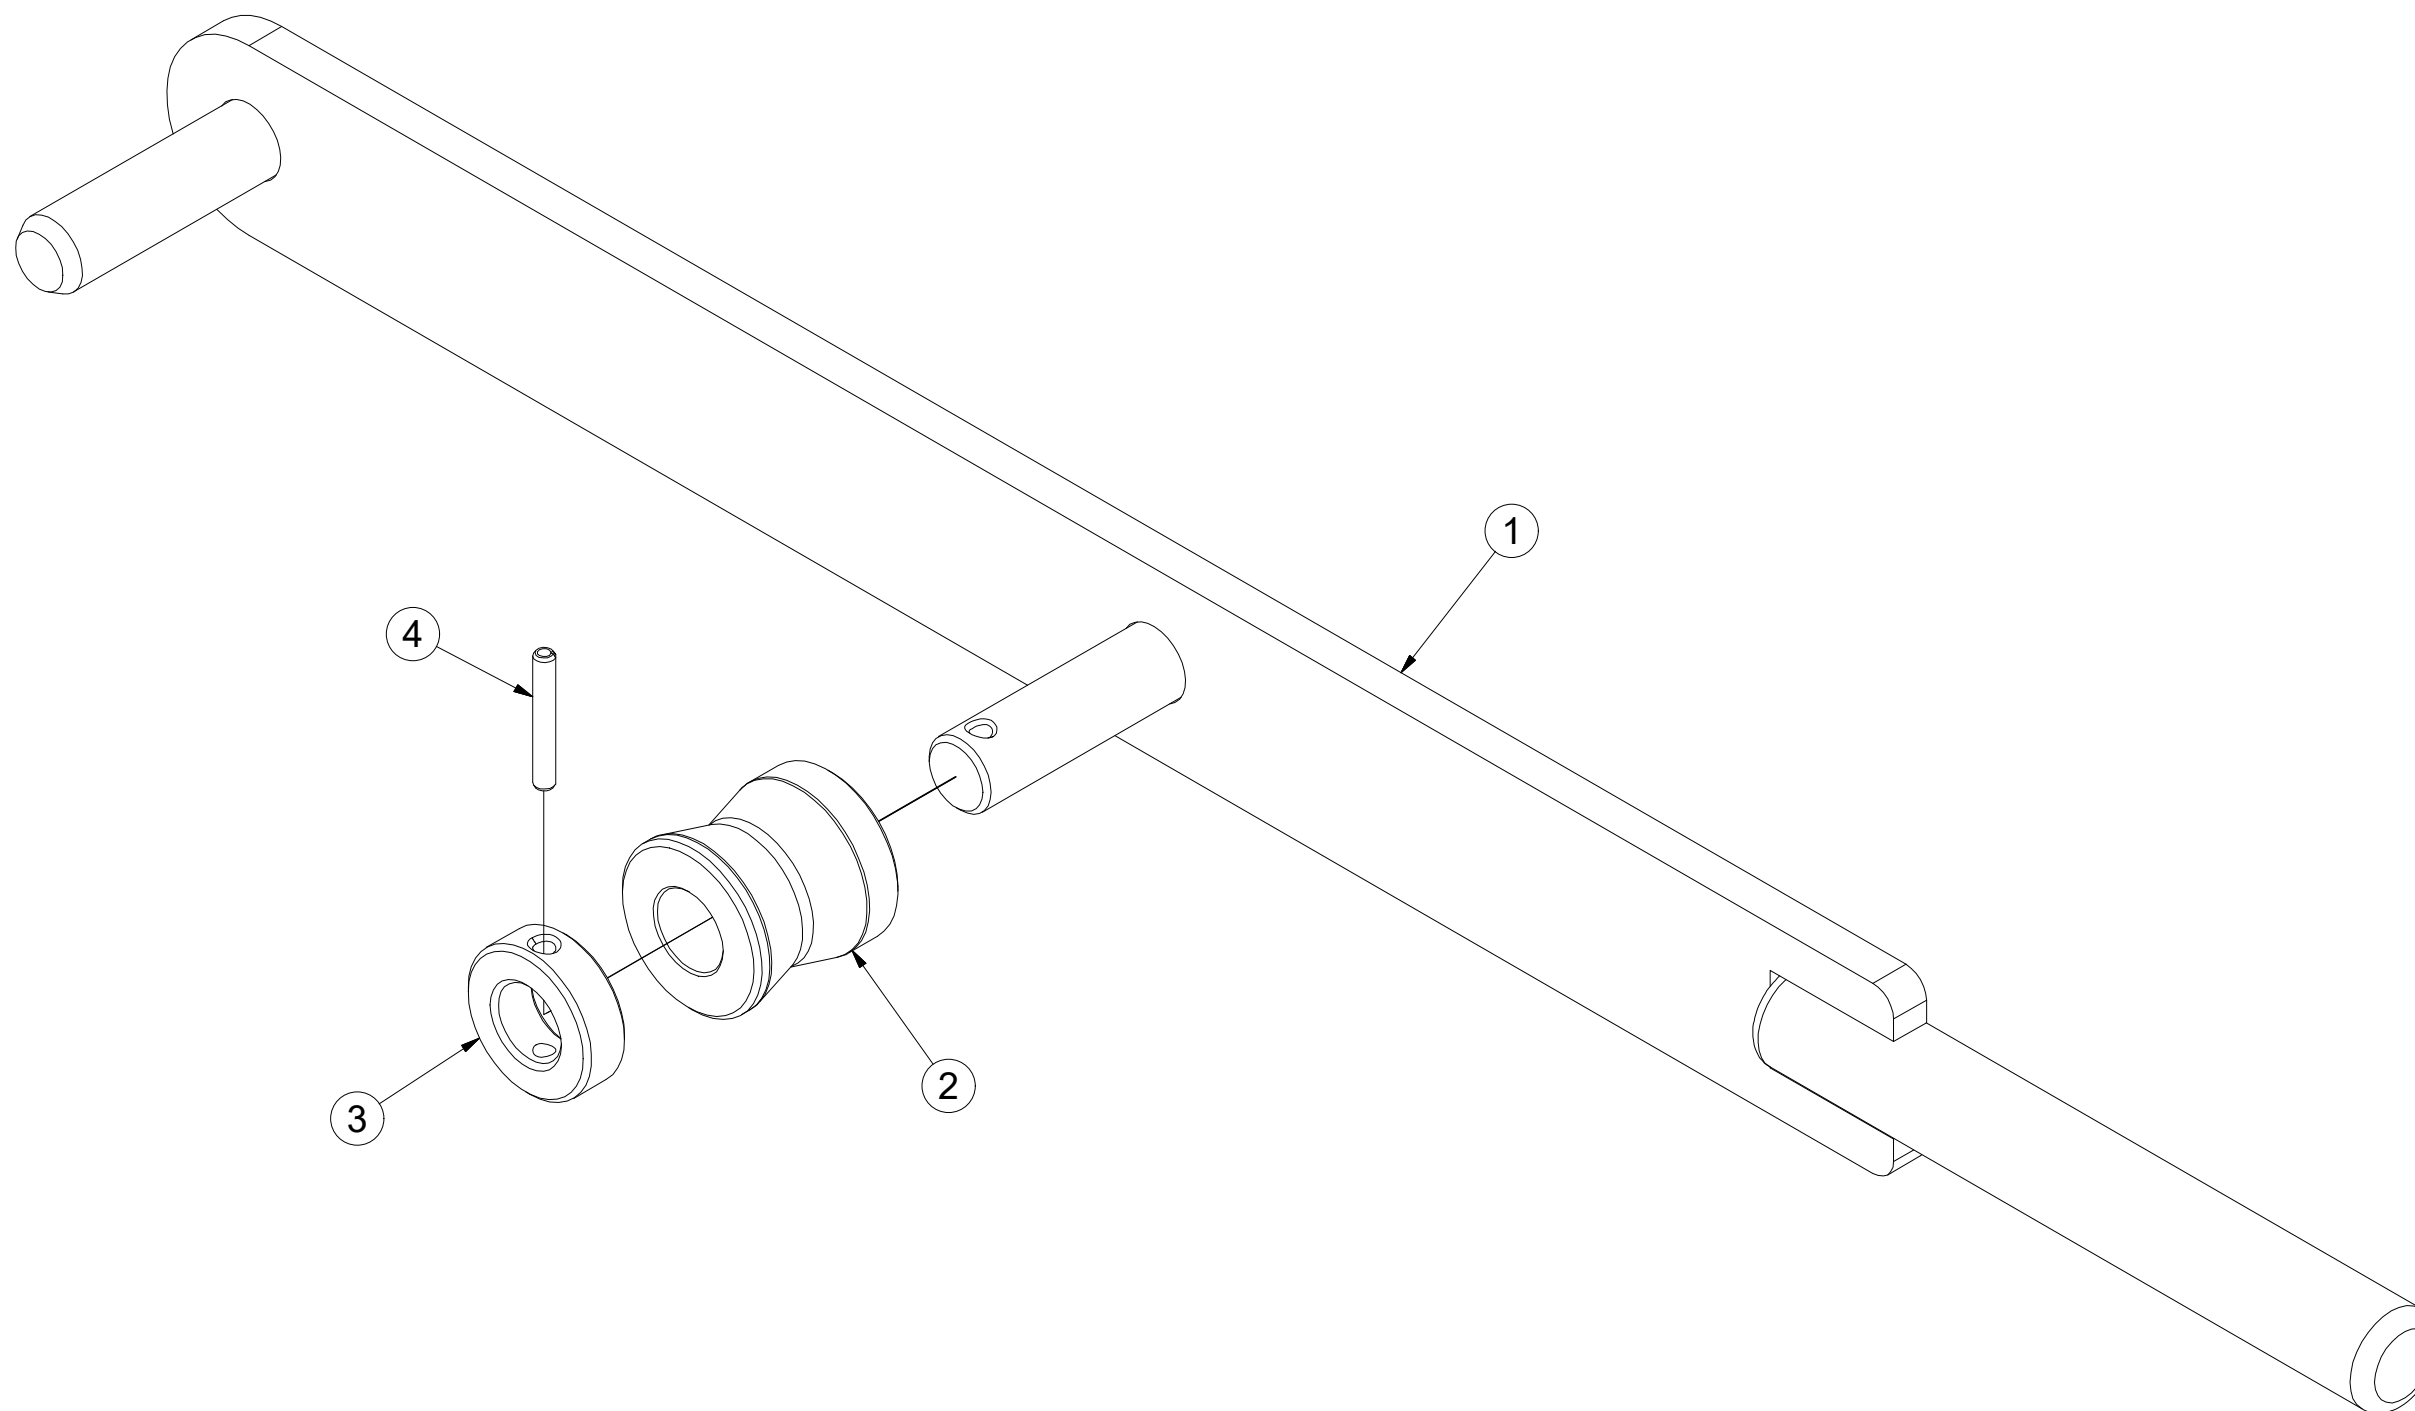

HYDRAULIC COMPONENTS:
M16 x 1,5 - 60Nm
M22 x 1,5 - 140Nm

Ⓒ PÁKA NASTAVENÍ

Ⓓ POSITIONIERUNGSHABEL

Ⓕ LEVIER DE RÉGLAGE

3003304

Ⓖ SETTING LEVER

Ⓡ РЫЧАГ НАСТРОЙКИ

Ⓢ DŹWIGNIA USTAWCZA