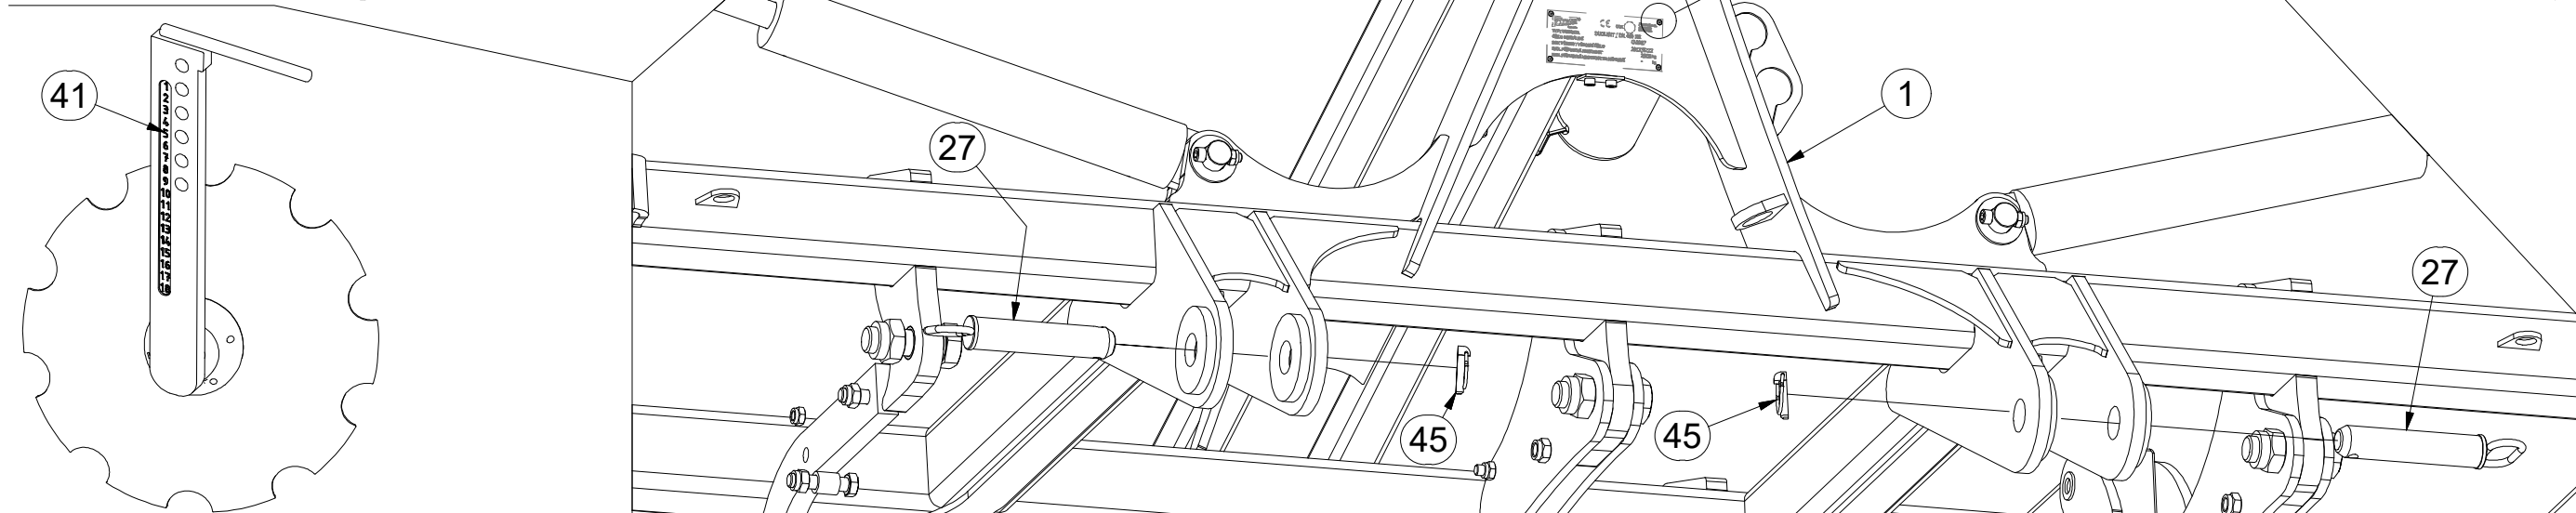

☉ ZÁKLAD STROJE

☉ UNTERBAU DER MASCHINE

☉ BÂTI DE LA MACHINE

☉ FOOTING OF THE MACHINE

☉ ОСНОВАНИЕ МАШИНЫ

☉ PODSTAWA MASZYNY

3010071

Pos	Part number	Pcs
1	1000645	1
2	2000901	1
3	2000902	1
11	3008588	1
12	3008586	1
20	4005780	7
24	4006126	1
27	4006832	2
41	m10980	1
43	m09436	7
44	m10454	30
45	m02505	3
46	m10488	4
51	m06587	7
62	m03683	13
71	m01219	13