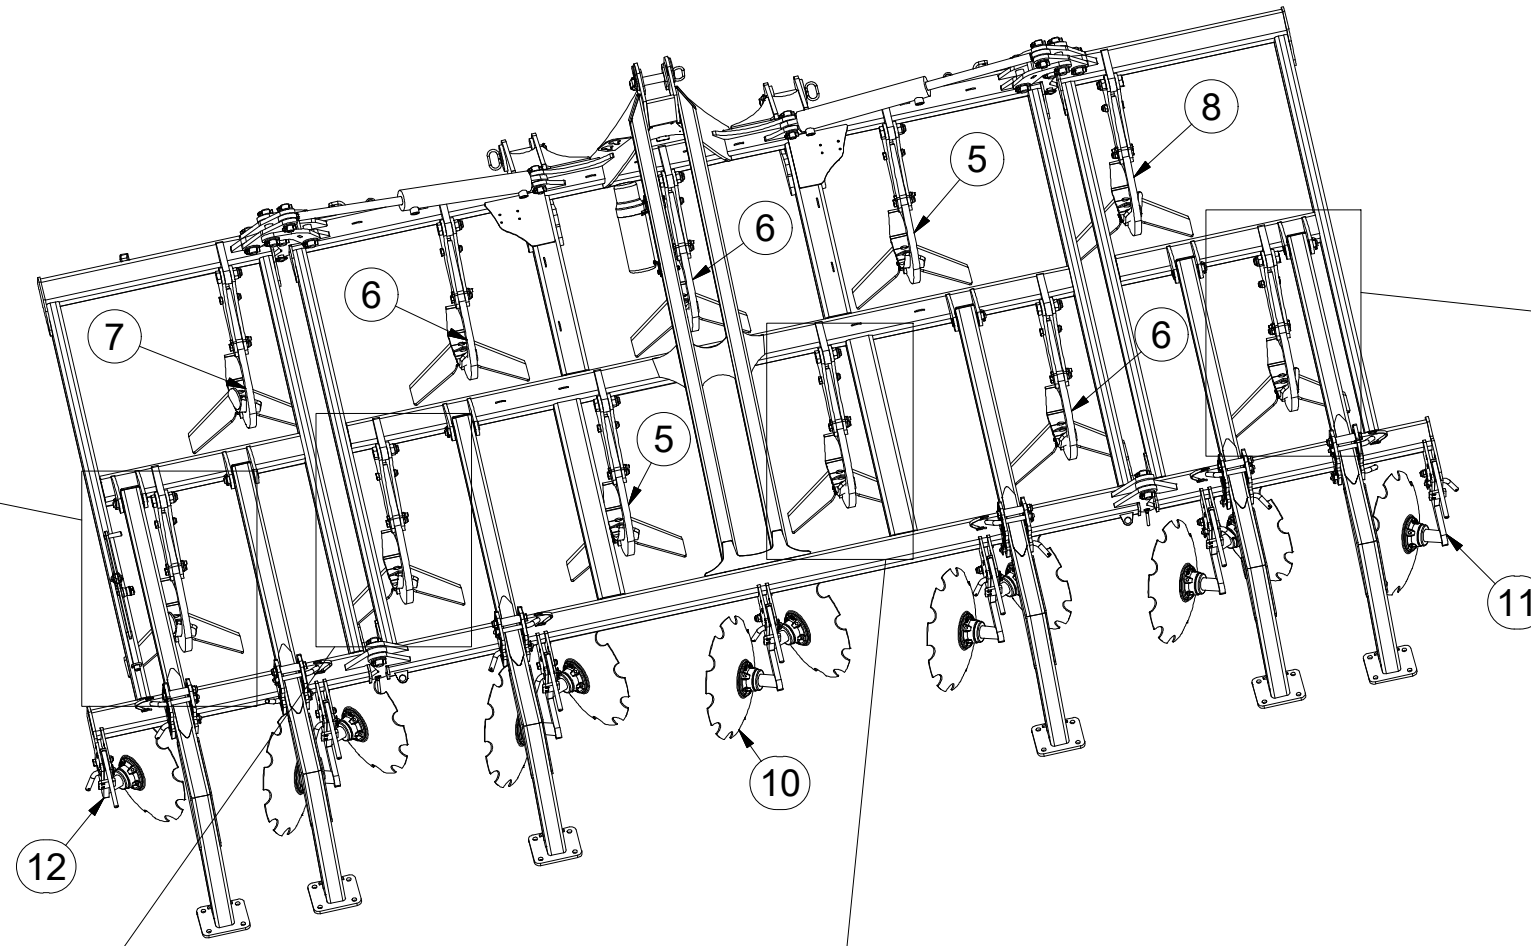

Ⓒ ZÁKLAD STROJE

Ⓓ UNTERBAU DER MASCHINE

Ⓕ BÂTI DE LA MACHINE

Ⓖ FOOTING OF THE MACHINE

Ⓡ ОСНОВАНИЕ МАШИНЫ

Ⓢ PODSTAWA MASZYNY

3010071

Pos	Part number	Pcs
1	1000645	1
2	2000901	1
3	2000902	1
5	3009945	3
6	3009946	4
7	3009948	2
8	3009947	2
10	3008584	5
11	3008588	1
12	3008586	1
13	3003266	11
14	3003267	11
52	m01131	22
60	m06233	22