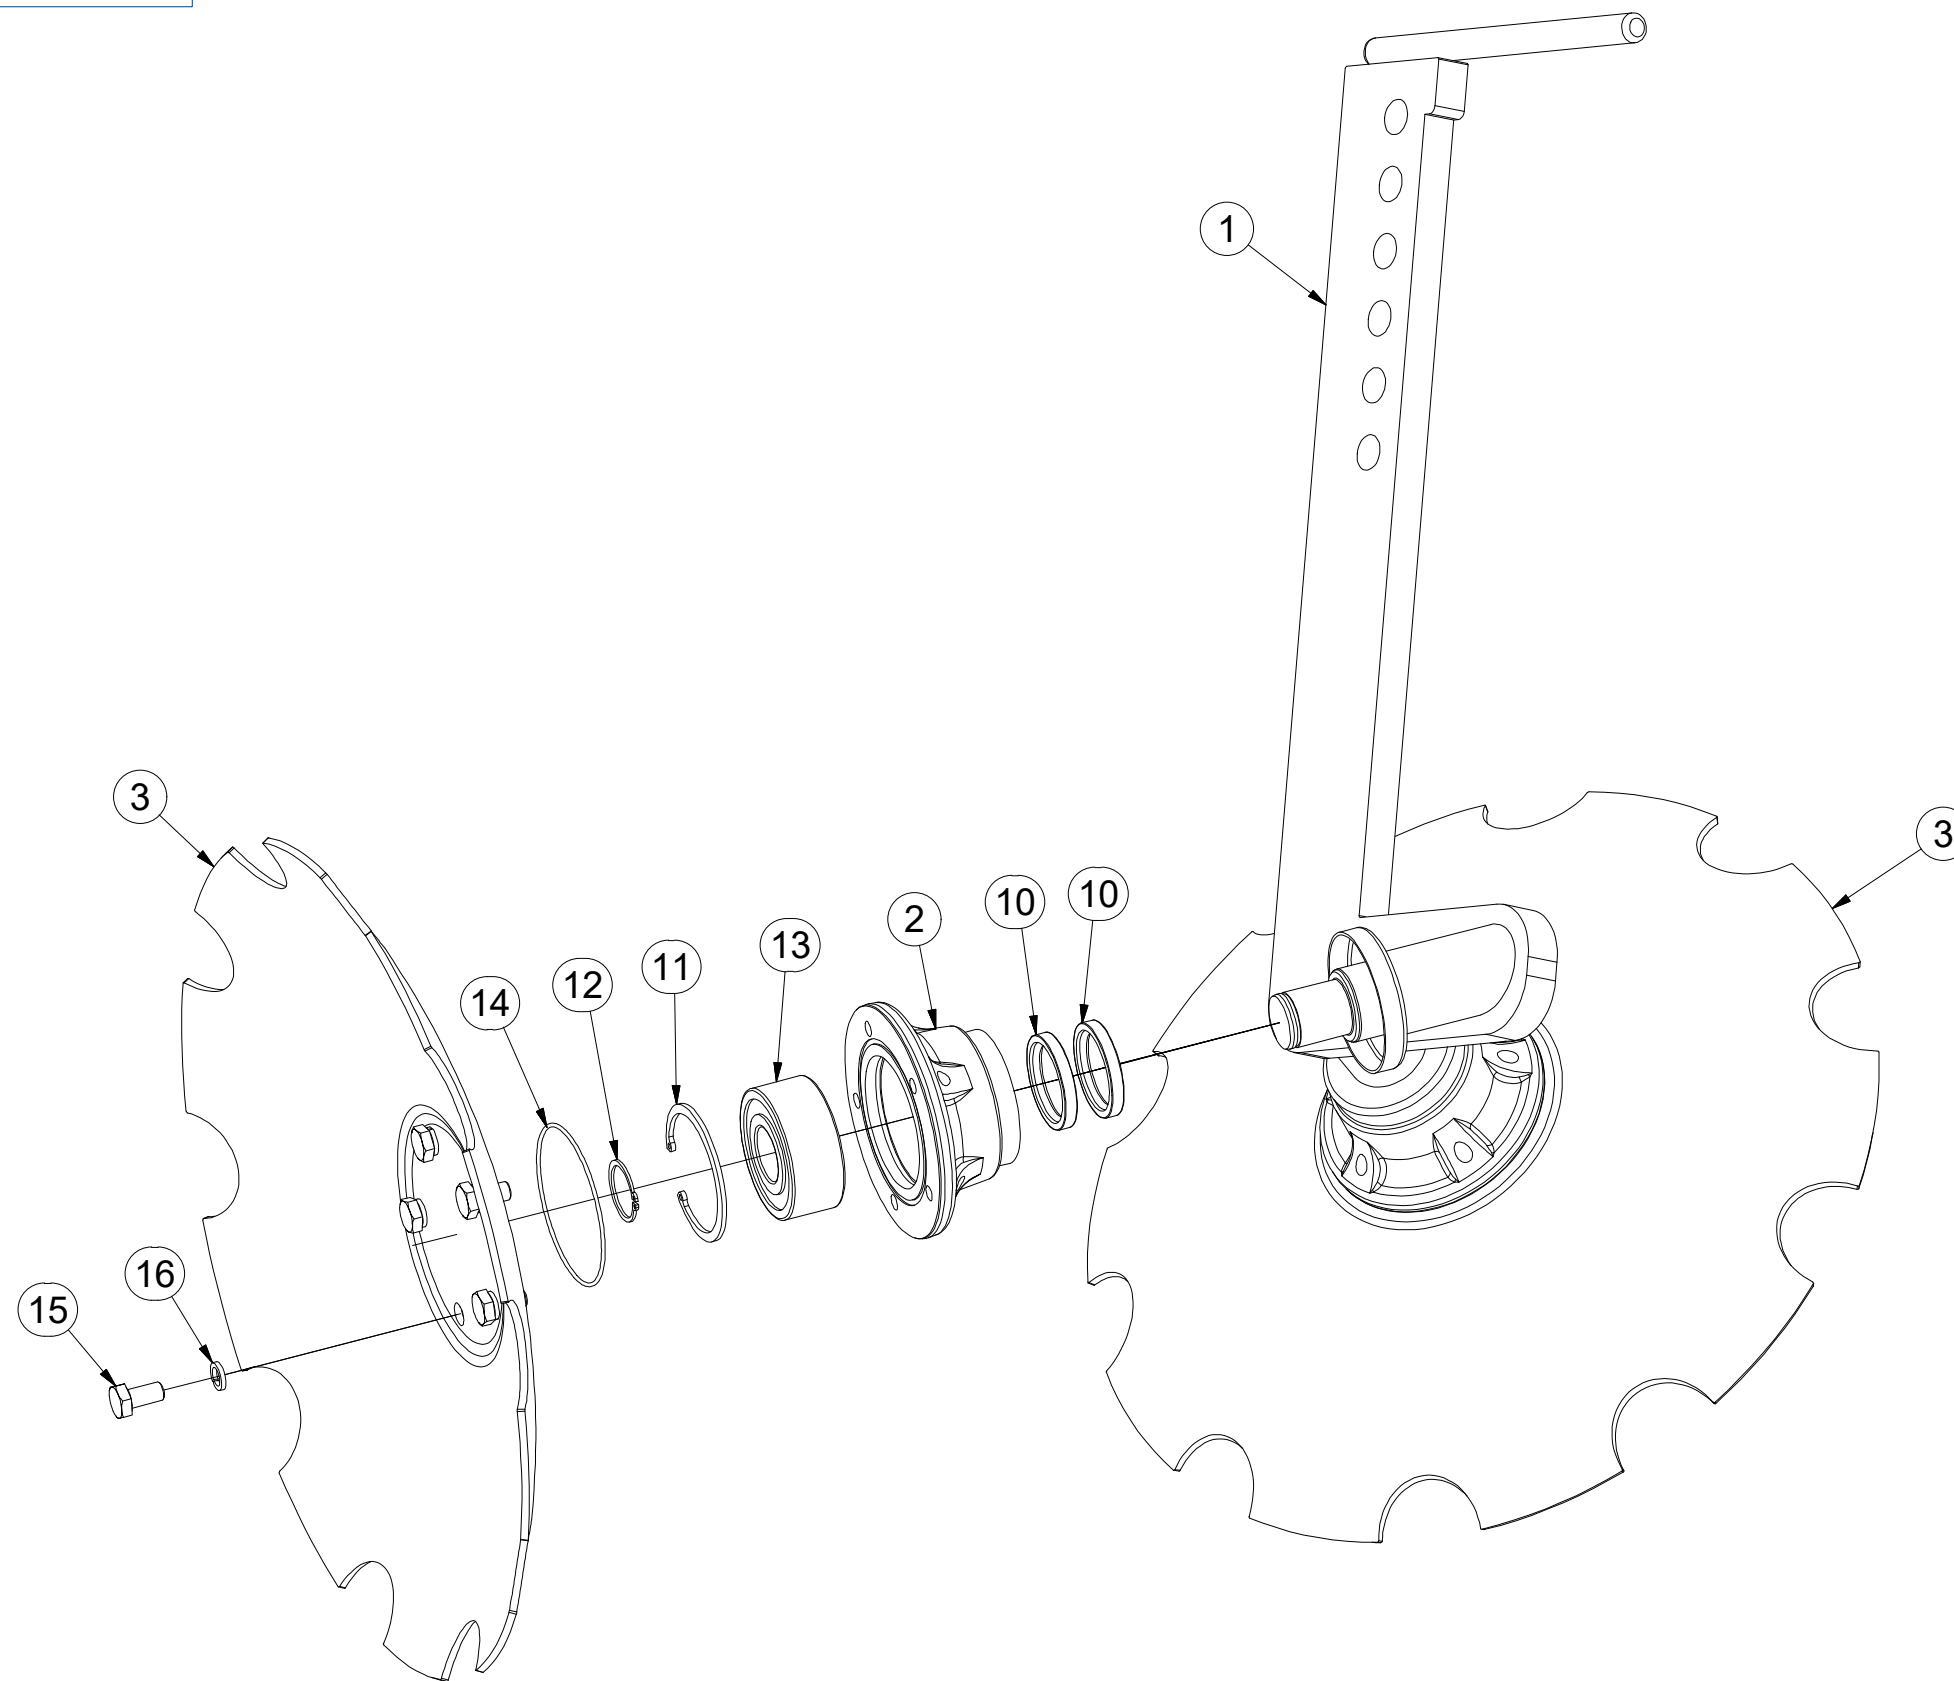

M12 (12.9) - 147Nm
M24 (8.8) - 710Nm
M30 (8.8) - 1421Nm

Ⓒ DVOJDISK

Ⓓ DUPLEXSCHEIBE

Ⓕ DISQUE DOUBLE

3008584

Ⓖ TWIN DISC

Ⓡ ДВОЙНОЙ ДИСК

Ⓟ TALERZ PODWÓJNY