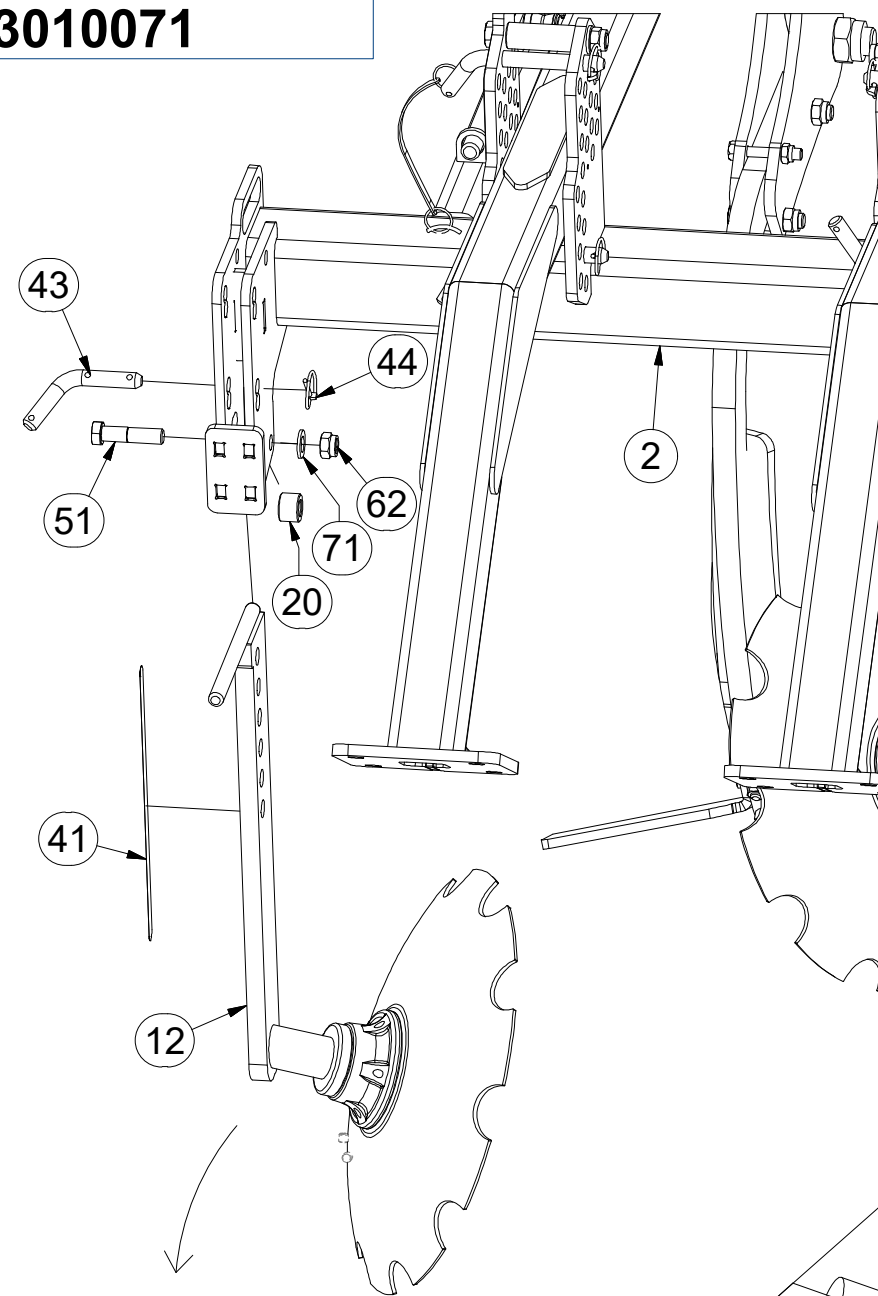

☉ ZÁKLAD STROJE

☉ UNTERBAU DER MASCHINE

☉ BÂTI DE LA MACHINE

☉ FOOTING OF THE MACHINE

☉ ОСНОВАНИЕ МАШИНЫ

☉ PODSTAWA MASZYNY

3010071

Pos	Part number	Pcs
1	1000645	1
2	2000901	1
3	2000902	1
11	3008588	1
12	3008586	1
20	4005780	7
24	4006126	1
27	4006832	2
41	m10980	1
43	m09436	7
44	m10454	30
45	m02505	3
46	m10488	4
51	m06587	7
62	m03683	13
71	m01219	13