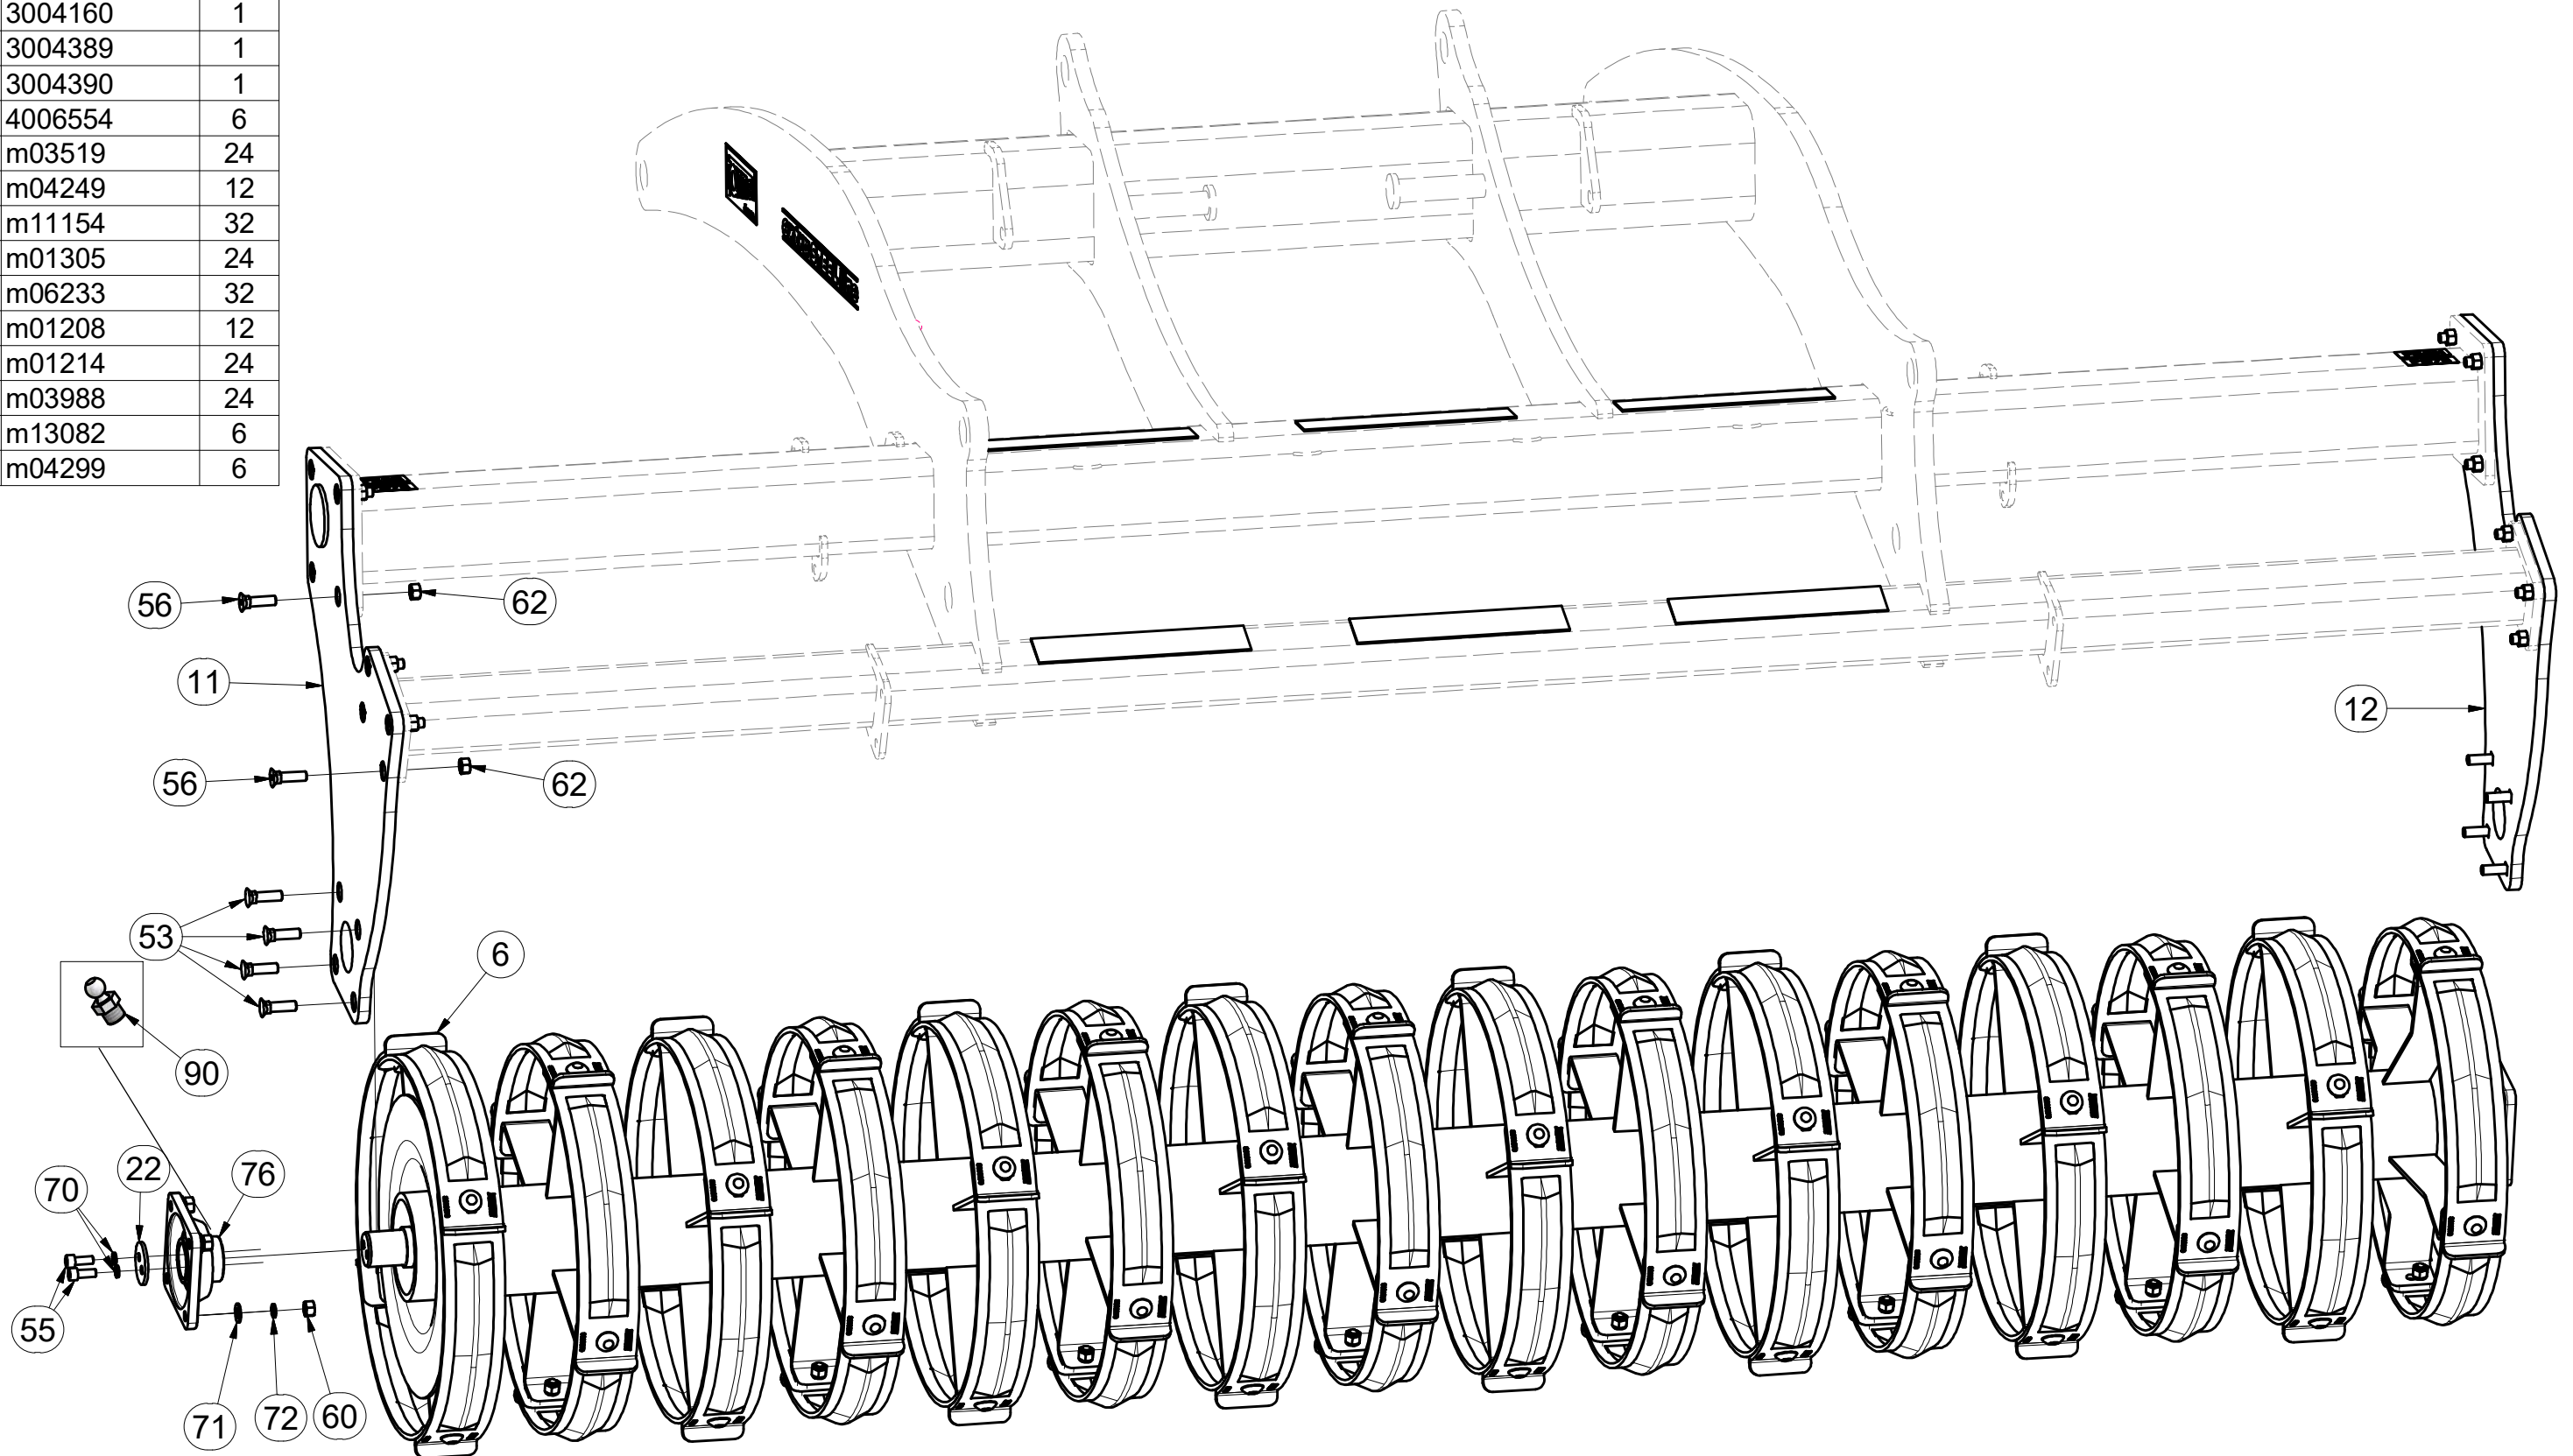

Ⓒ VÁLEC

Ⓓ WALZE

Ⓕ ROULEAU

Ⓖ ROLLER

Ⓡ KATOK

Ⓟ WAŁ

**3004628**

Pos.	Part Number	Pcs.
6	3004160	1
11	3004389	1
12	3004390	1
22	4006554	6
53	m03519	24
55	m04249	12
56	m11154	32
60	m01305	24
62	m06233	32
70	m01208	12
71	m01214	24
72	m03988	24
76	m13082	6
90	m04299	6