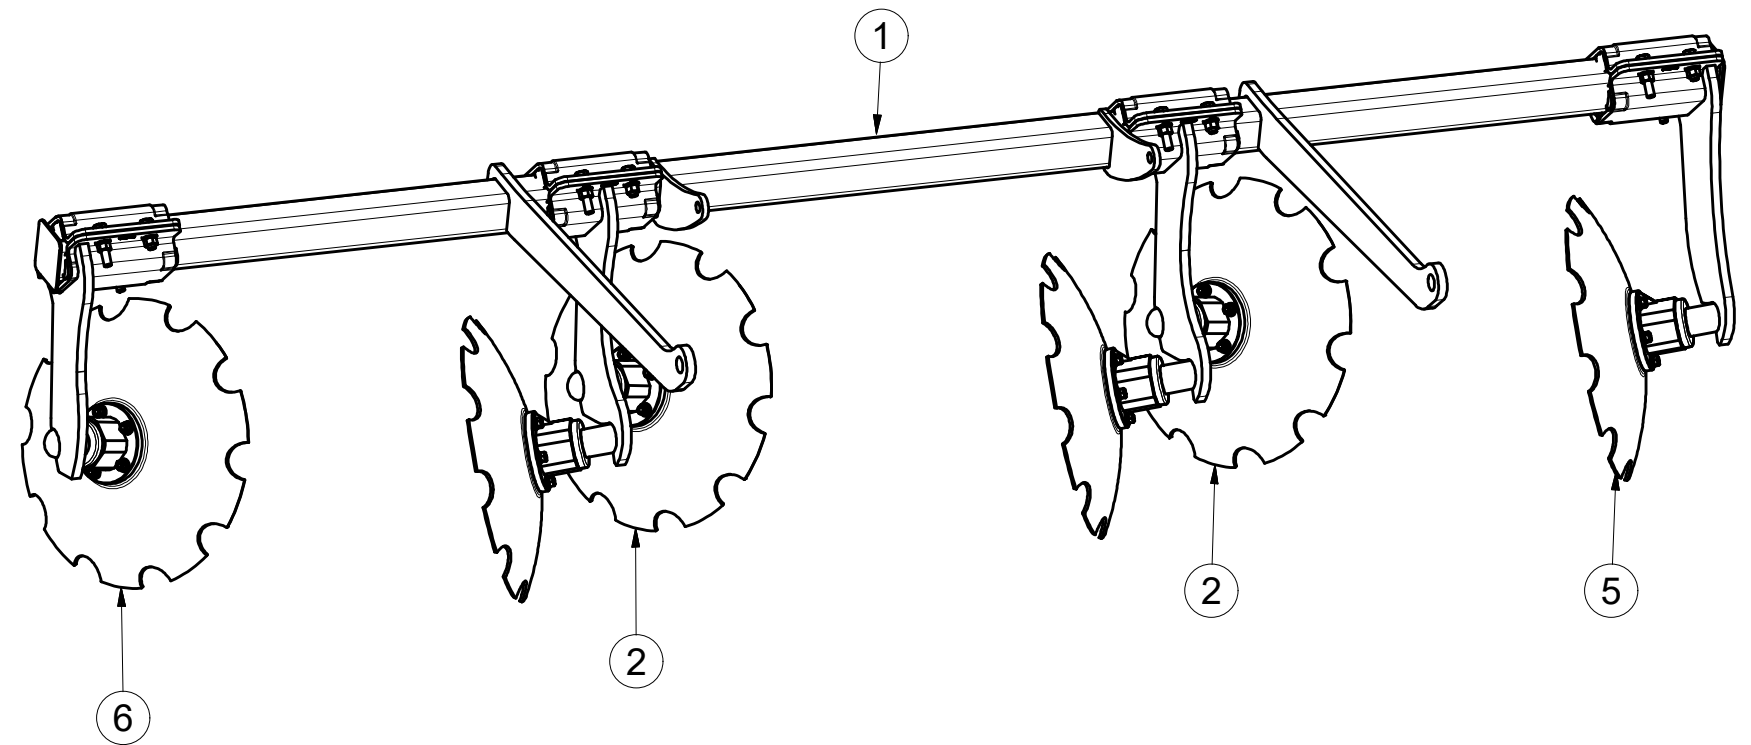

CZ SADA DISKŮ
D SCHEIBENSATZ
F KIT DE DISQUES

GB DISC SET
RU КОМПЛЕКТ ДИСКОВ
PL ZESTAW TALERZY

3004176

Pos.	Part Number	Pcs.
1	3004175	1
2	3004118	2
3	9002597	4
4	9002753	16
5	3004166	1
6	3004168	1
7	m07963	8
8	m03926	8
9	m01305	16
10	m01214	32
11	m03988	16