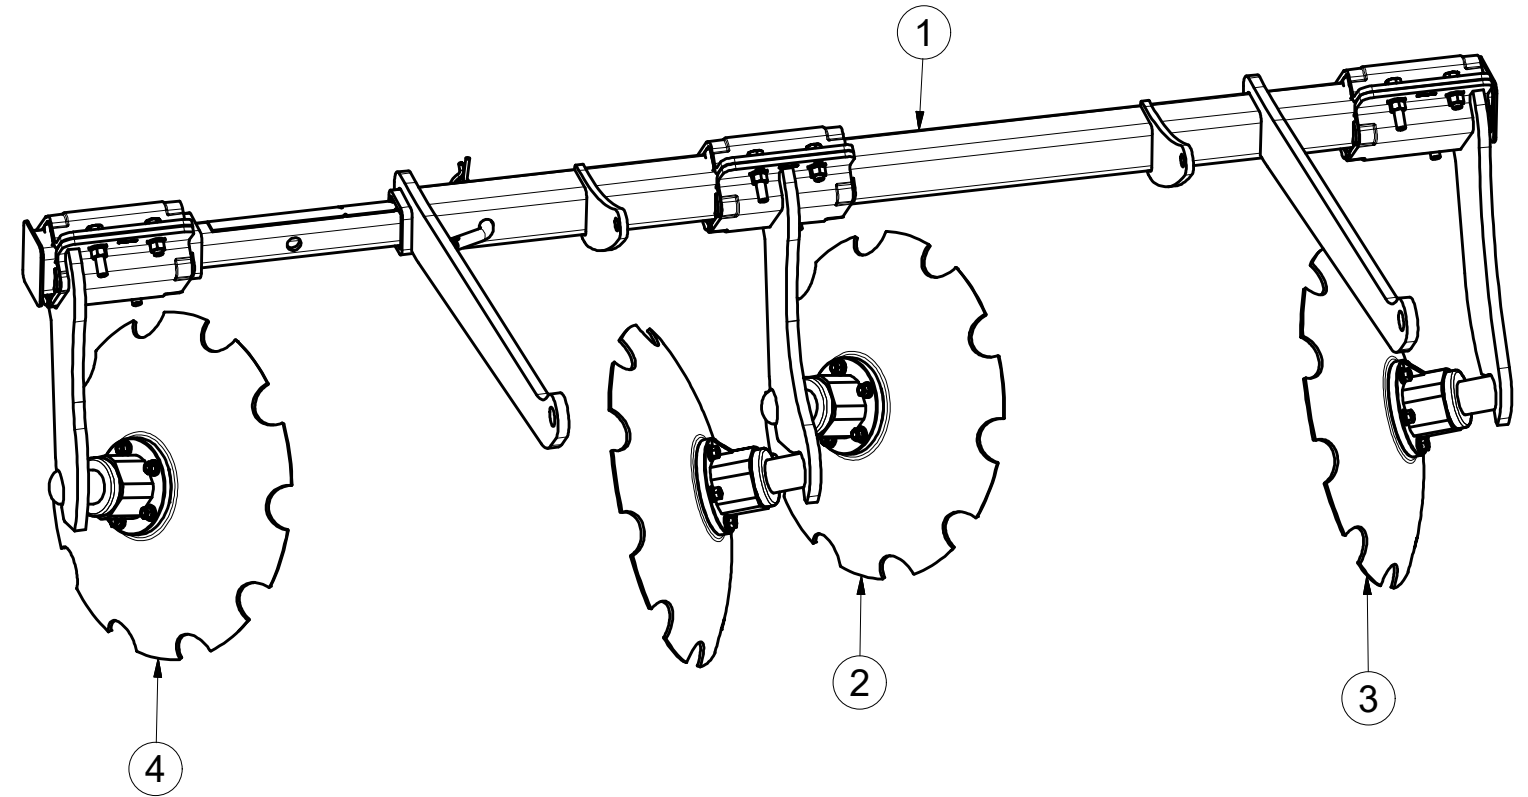

CZ SADA DISKŮ
D SCHEIBENSATZ
F KIT DE DISQUES

GB DISC SET
RU КОМПЛЕКТ ДИСКОВ
PL ZESTAW TALERZY

3004625

Pos.	Part Number	Pcs.
1	3005235	1
2	3004118	1
3	3004166	1
4	3004168	1
5	3004126	1
6	9002597	3
7	9002753	12
10	m03926	6
11	m07963	6
12	m01305	12
13	m01214	24
14	m03988	12
15	m09607	1
16	m02470	1