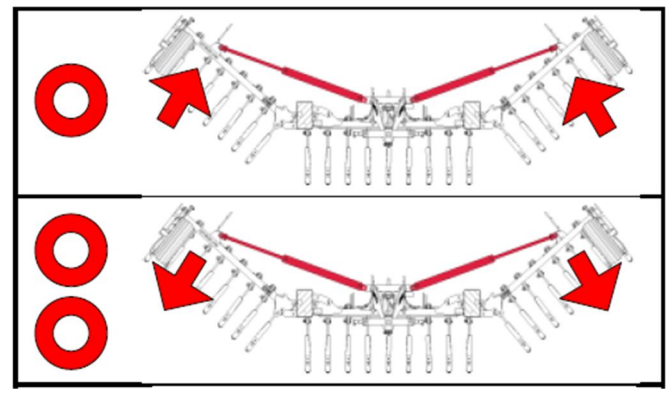

ⒸZ HYDRAULIKA STROJE

Ⓓ HYDRAULIK DER MASCHINE

Ⓕ HYDRAULIQUE DE LA MACHINE

ⒼB MACHINE HYDRAULICS

ⒺU ГИДРАВЛИКА МАШИНЫ

ⒽL HYDRAULIKA MASZYNY

**3004647**

Pos.	Part Number	Pcs.
1	m04310	3
4	m05762	7
10	m05221	3
11	m05322	1
12	m03951	4
13	m03952	4
20	m06803	23
21	m04223	36
22	m08083	8
23	m08860	16
26	m06528	16
27	m08861	16
28	m02609	16
29	m10680	4
30	m08910	4
31	m00013	8
32	m08299	4
33	m09986	4
36	m03849	6
39	m04022	2
40	m04623	2
41	m03889	7
42	m11289	3
46	m08328	3
48	m05212	4
50	m08391	4