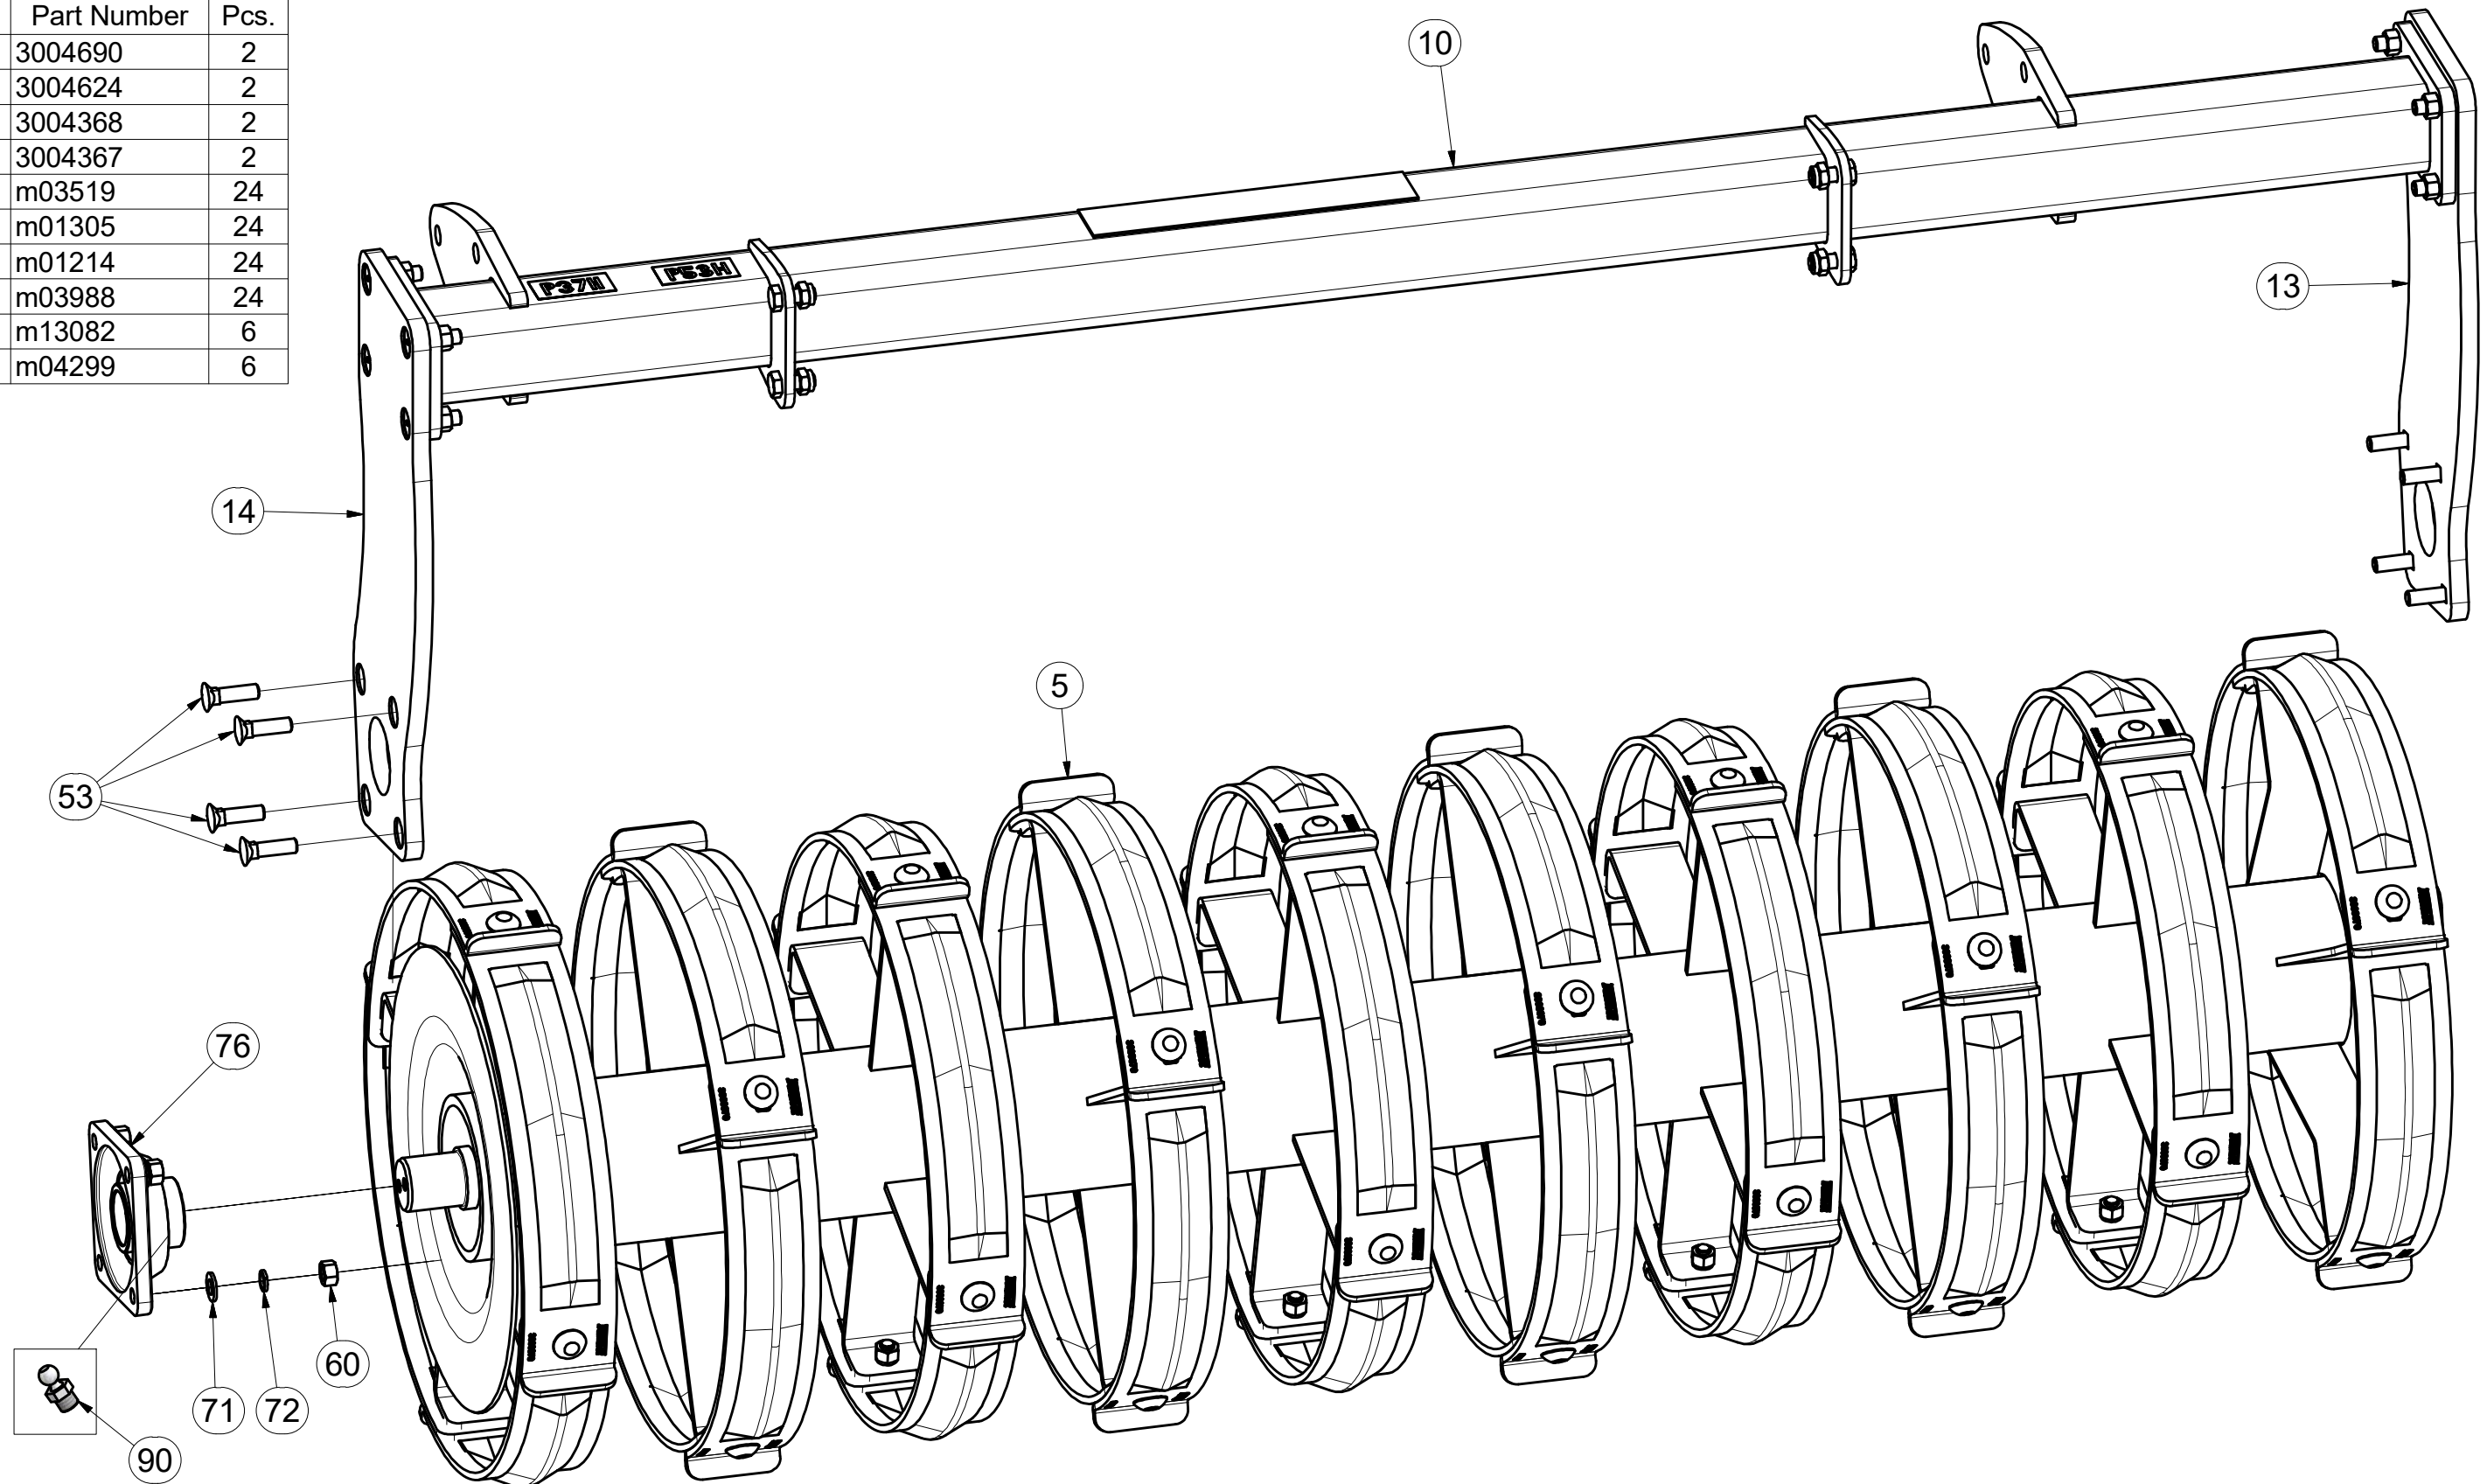

Ⓒ VÁLEC

Ⓓ WALZE

Ⓕ ROULEAU

Ⓒ ROLLER

Ⓒ KATOK

Ⓒ WAŁ

**3004628**

Pos.	Part Number	Pcs.
5	3004690	2
10	3004624	2
13	3004368	2
14	3004367	2
53	m03519	24
60	m01305	24
71	m01214	24
72	m03988	24
76	m13082	6
90	m04299	6