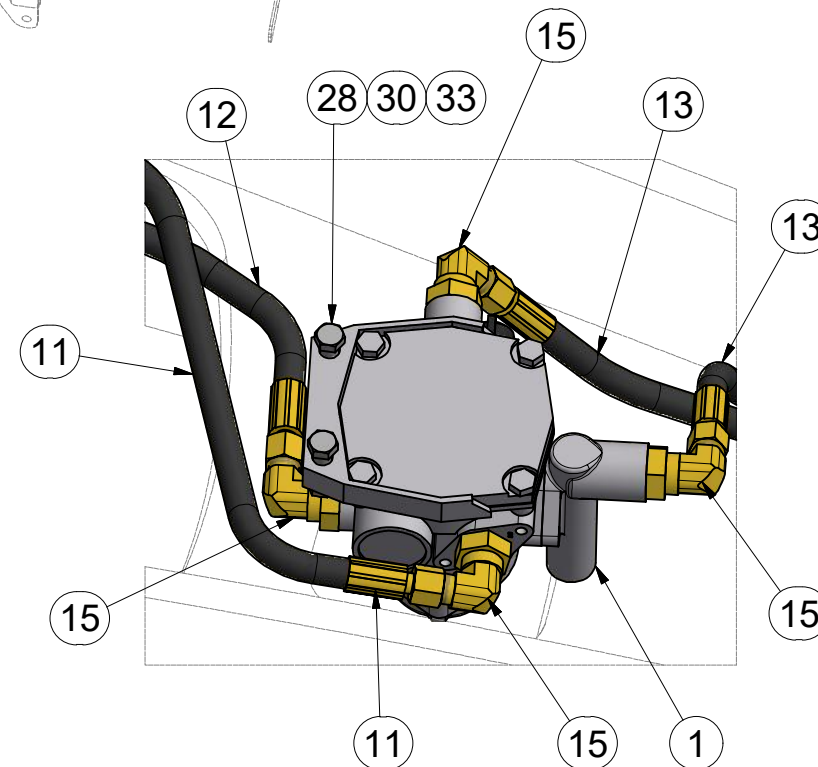

CZ DVOUHADICOVÉ BRZDY  
 D ZWEISCHLAUCHBREMSEN  
 F FREINS À DEUX FLEXIBLES

GB DOUBLE-HOSE BRAKES  
 RU ДВУХШЛАНГОВЫЕ ТОРМОЗА  
 PL HAMULCE DWUPRZEWODOWE

**3004188**

Pos.	Part Number	Pcs.	Pos.	Part Number	Pcs.
1	m10608	1	22	m06803	2
3	m09789	2	27	m01089	4
4	m09948	1	29	m01296	4
5	m09949	1	31	m03941	4
11	m08464	1	32	m01202	4
12	m10003	1	35	m11735	1
13	m10623	2	36	m11734	1
15	m03890	5	56	m11733	2
19	m08261	4	57	m08462	2
21	m11768	2			