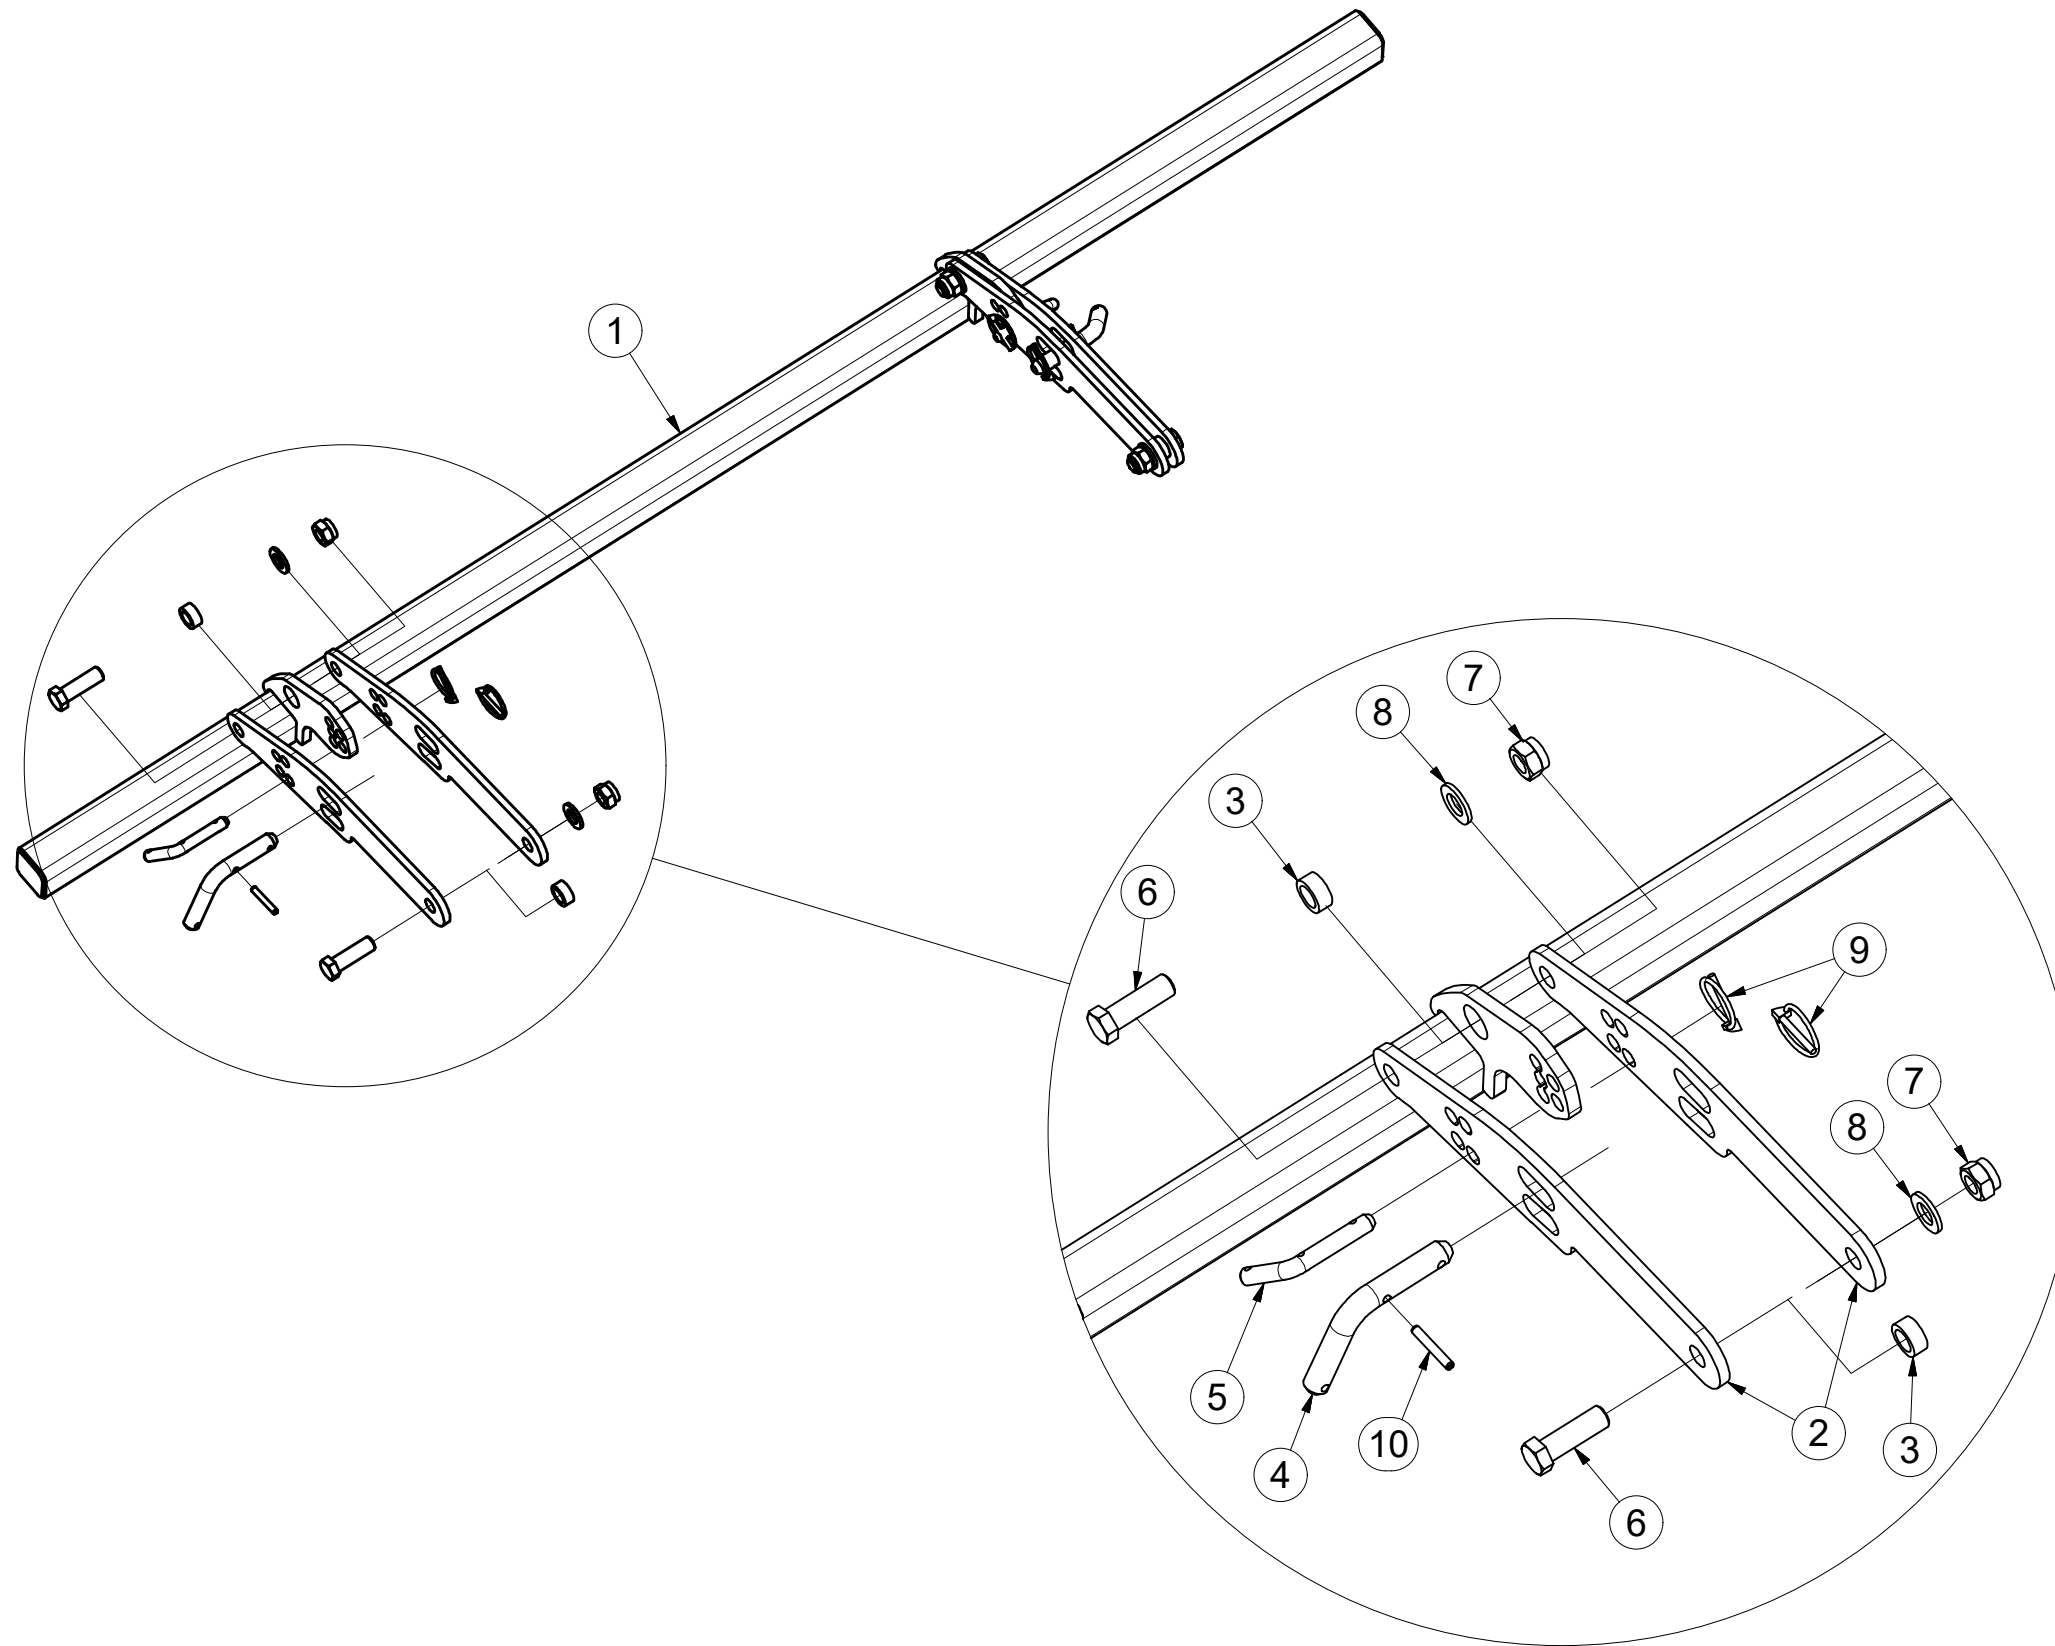

ⒸZ ČISTIČ VÁLCE LEVÝ

Ⓓ ABSTREIFER WALZE, LINKER

Ⓕ NETTOYEUR DE ROULEAU GAUCHE

ⒸB LEFT ROLLER CLEANER

ⒸU ОЧИСТИТЕЛЬ КАТКА ЛЕВЫЙ

ⒸL WAŁ CZYSZCZĄCY LEWY

3004688

Pos.	Part Number	Pcs.
1	3004689	1
2	4006756	4
3	4002505	4
4	m09436	2
5	m09141	2
6	m04355	4
7	m03683	4
8	m01219	4
9	m10454	4
10	m07048	2