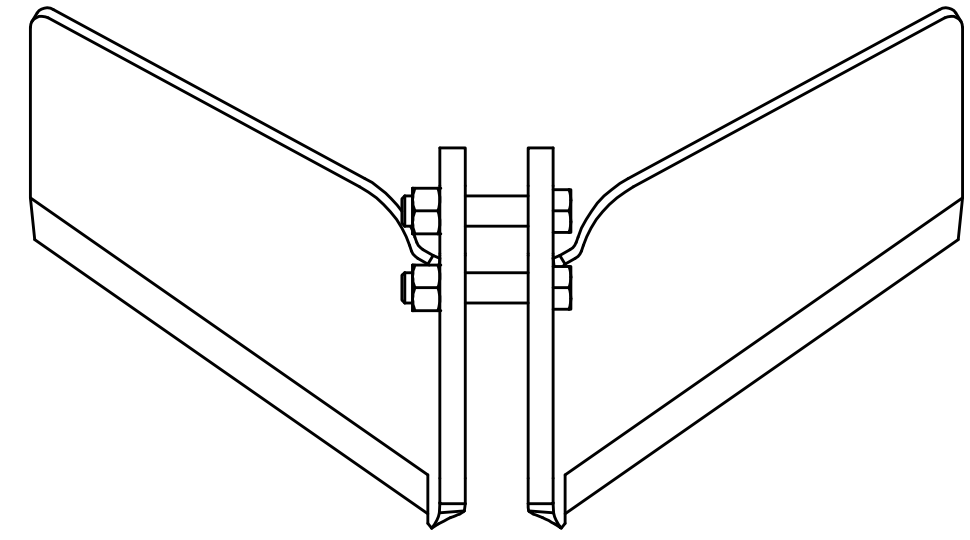

CZ SADA KŘÍDEL  
 D FLÜGELSATZ  
 F KIT D'AILETTES

GB SET OF WINGS  
 RU КОМПЛЕКТ КРЫЛЫШЕК  
 PL ZESTAW SKRZYDEŁEK

**4008257**

Pos.	Part Number	Pcs.
1	3004183	1
2	3004184	1
3	m06233	2
4	m01131	2

CZ SADA DISKŮ  
 D SCHEIBENSATZ  
 F KIT DE DISQUES