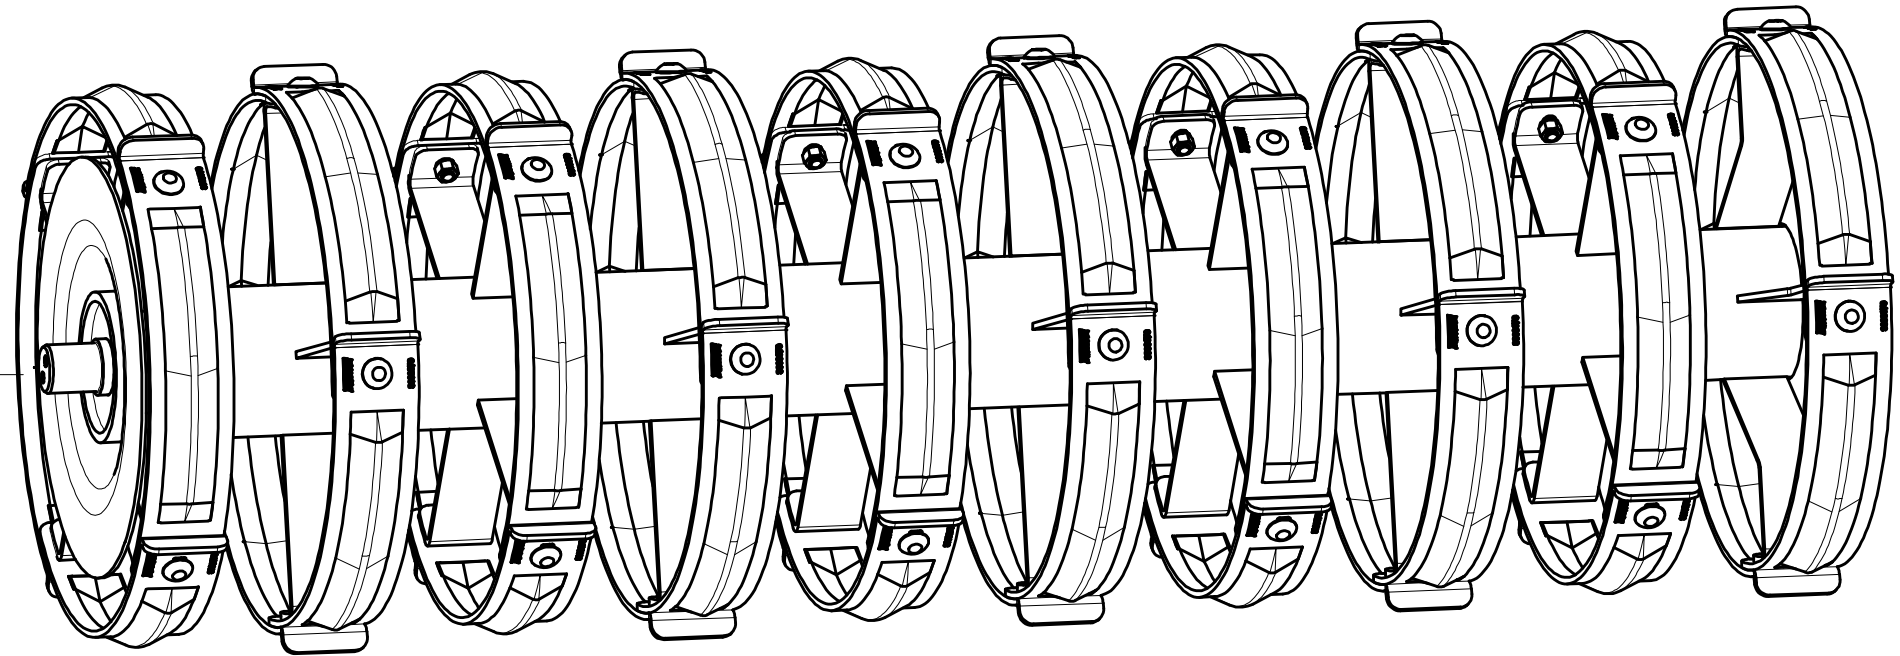

- Ⓒ RING VÁLEC BOČNÍ
- Ⓓ RINGWALZE, SEITLICHE
- Ⓕ ROULEAU RING LATÉRAL

- Ⓖ SIDE RING ROLLER
- Ⓡ RING KATOK БОКОВОЙ
- Ⓟ RING WAŁ BOCZNY

3004690

Pos.	Part Number	Pcs.
1	3004691	1
2	3003670	40
10	m10618	40
11	m01305	40
12	m03988	40