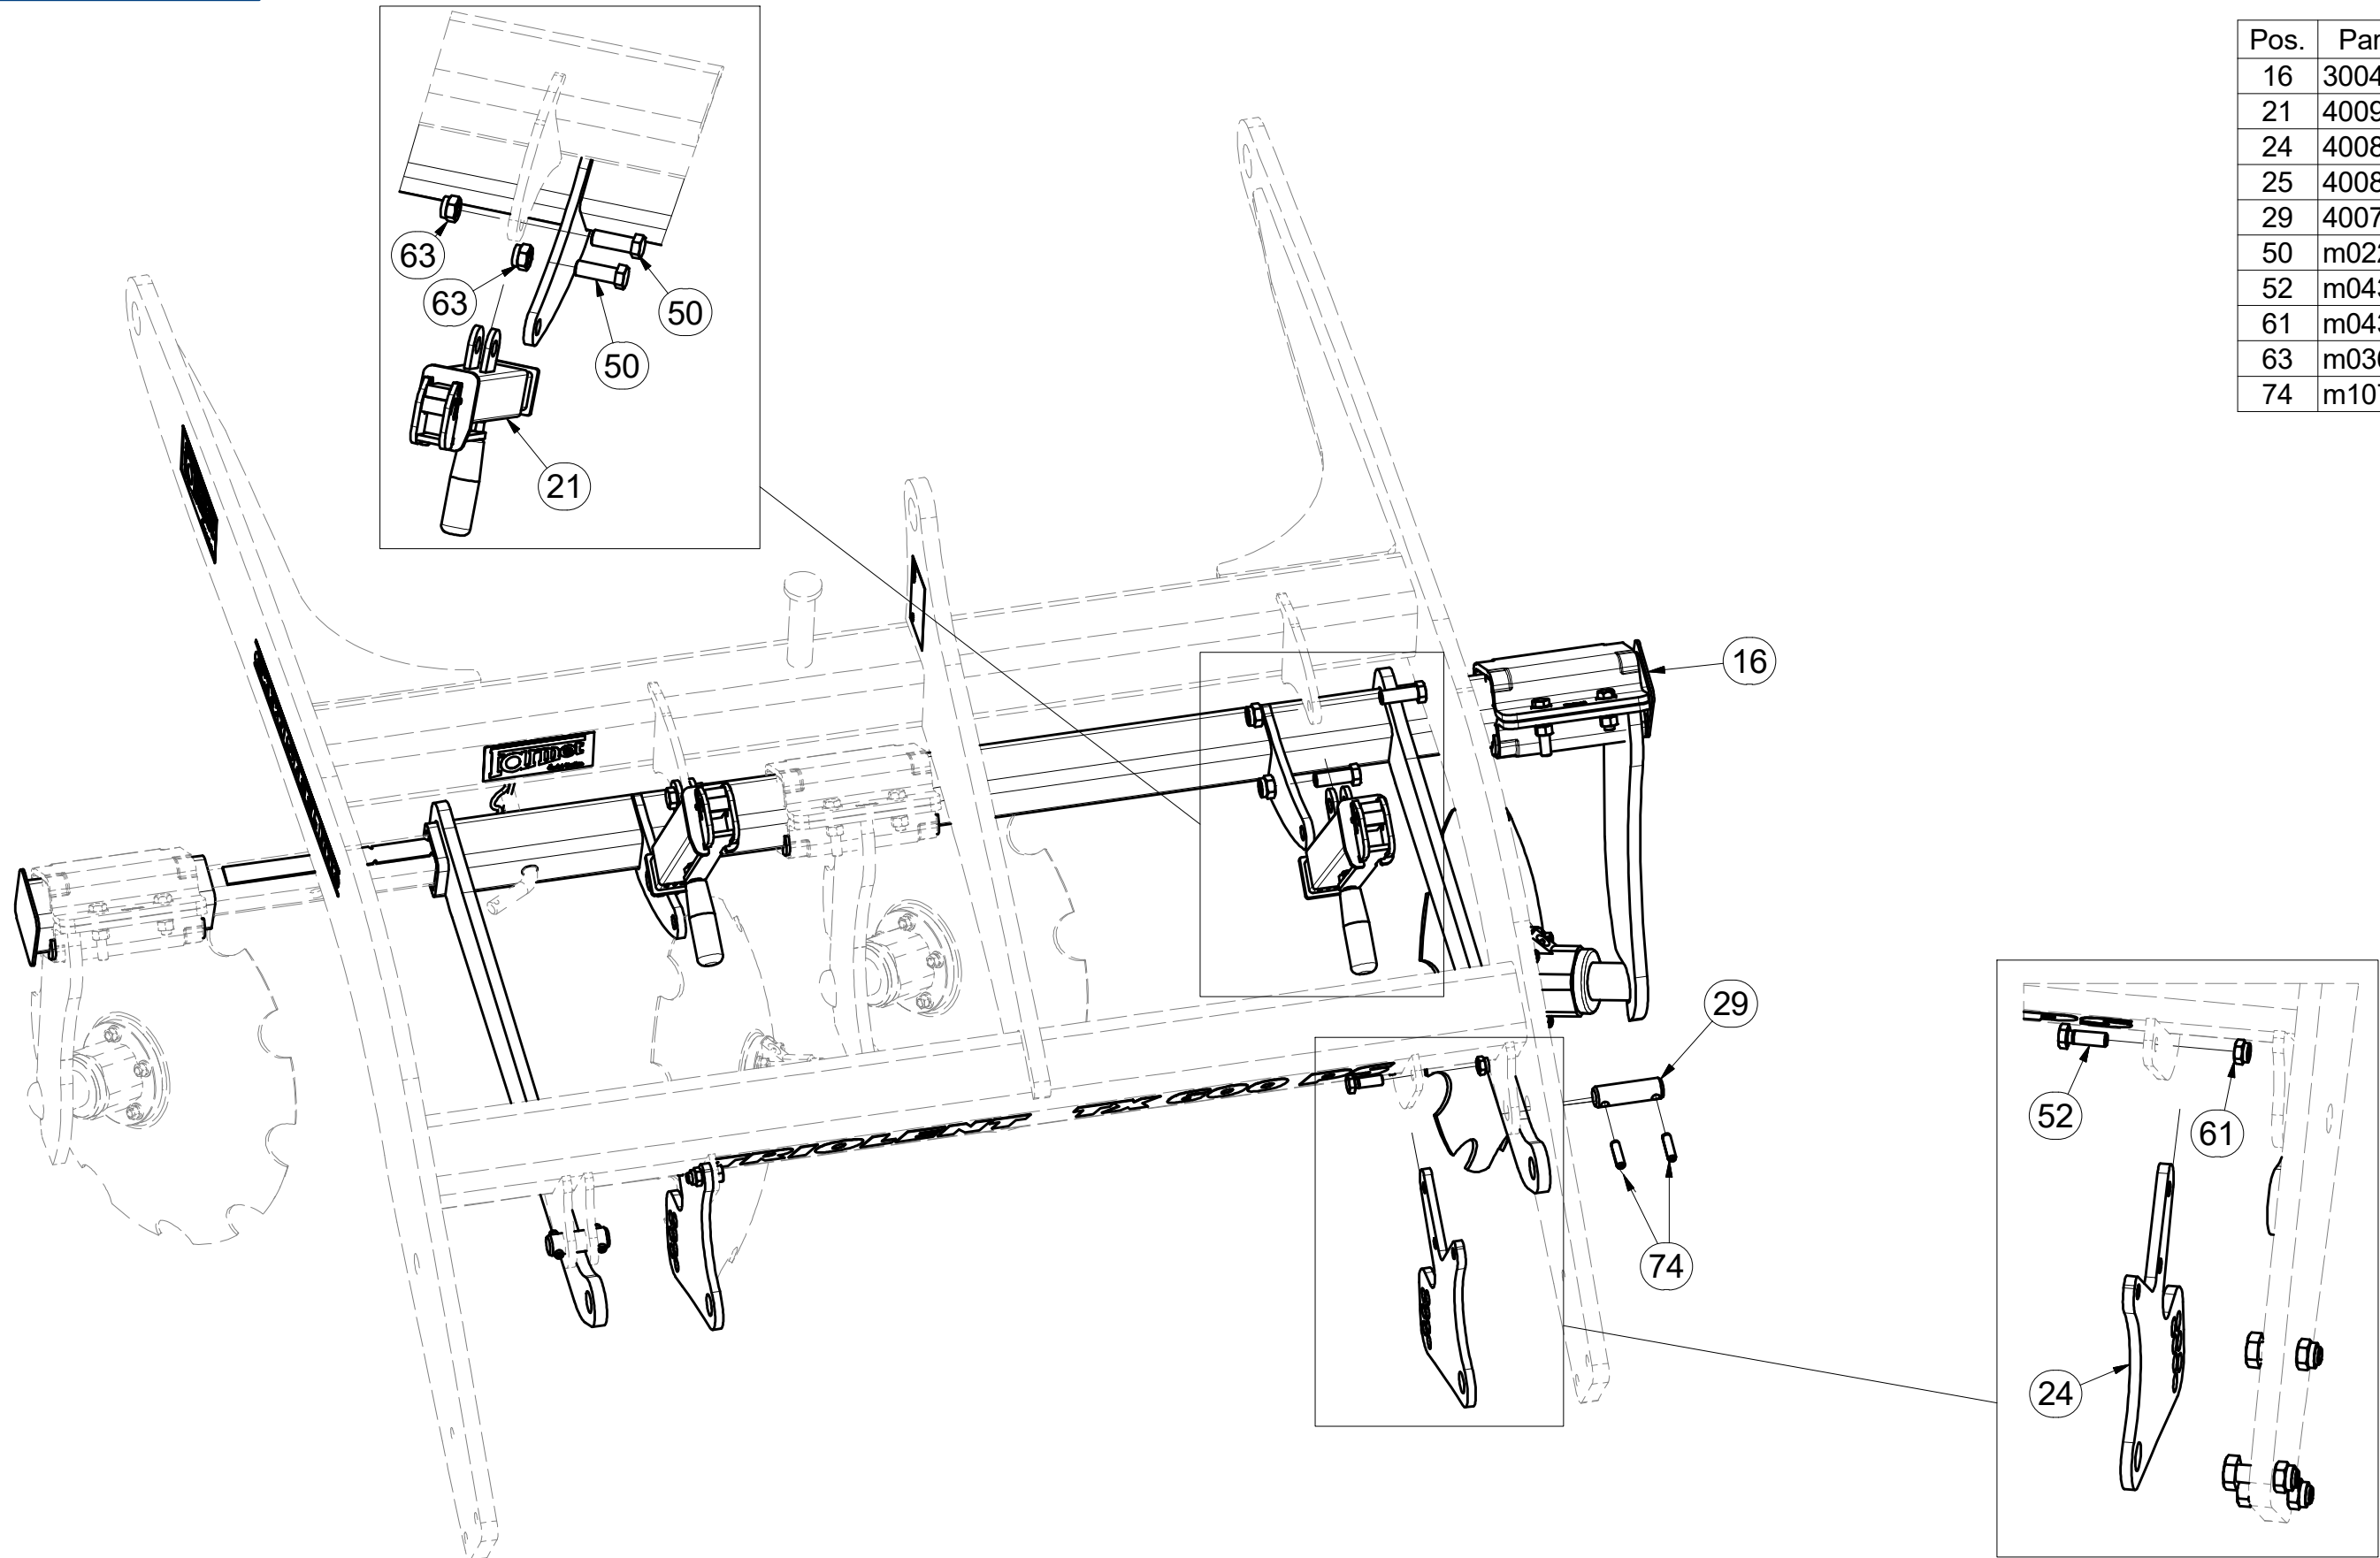

CZ VÁLEC
D WALZE
F ROULEAU

GB ROLLER
RU KATOK
PL WAŁ

3004628

Pos.	Part Number	Pcs.
16	3004625	1
21	4009224	6
24	4008317	4
25	4008835	2
29	4007694	4
50	m02254	12
52	m04343	18
61	m04301	30
63	m03683	24
74	m10736	12