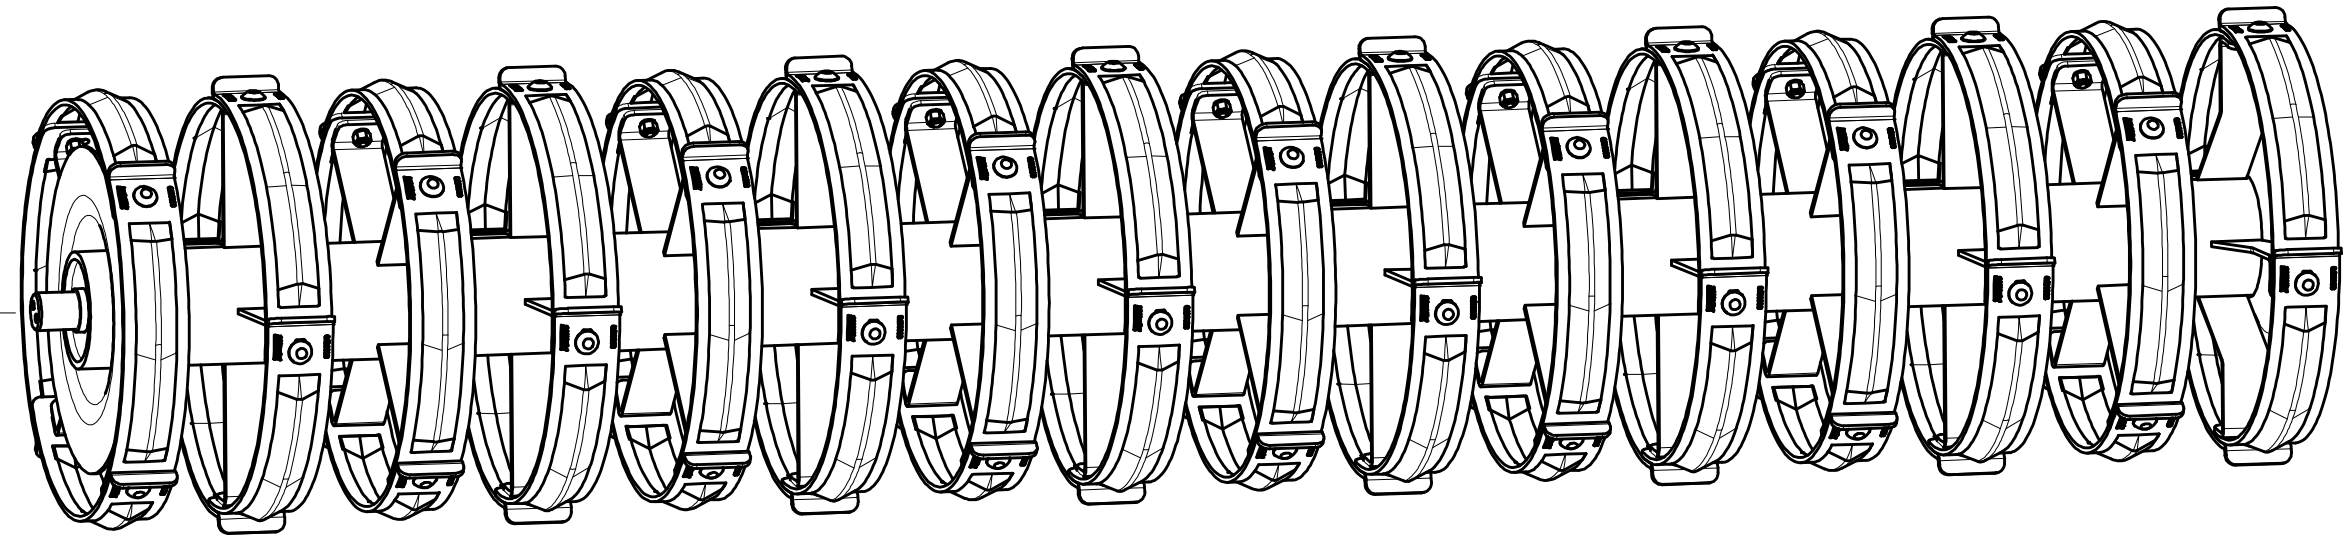

CZ RING VÁLEC STŘEDNÍ
D RINGWALZE, MITTLERE
F ROULEAU RING CENTRAL

GB CENTRAL RING ROLLER
RU RING KATOK ЦЕНТРАЛЬНЫЙ
PL RING WAŁ ŚRODKOWY

3004160

Pos.	Part Number	Pcs.
1	3004159	1
2	3003670	64
3	m01305	64
4	m03988	64
5	m10618	64