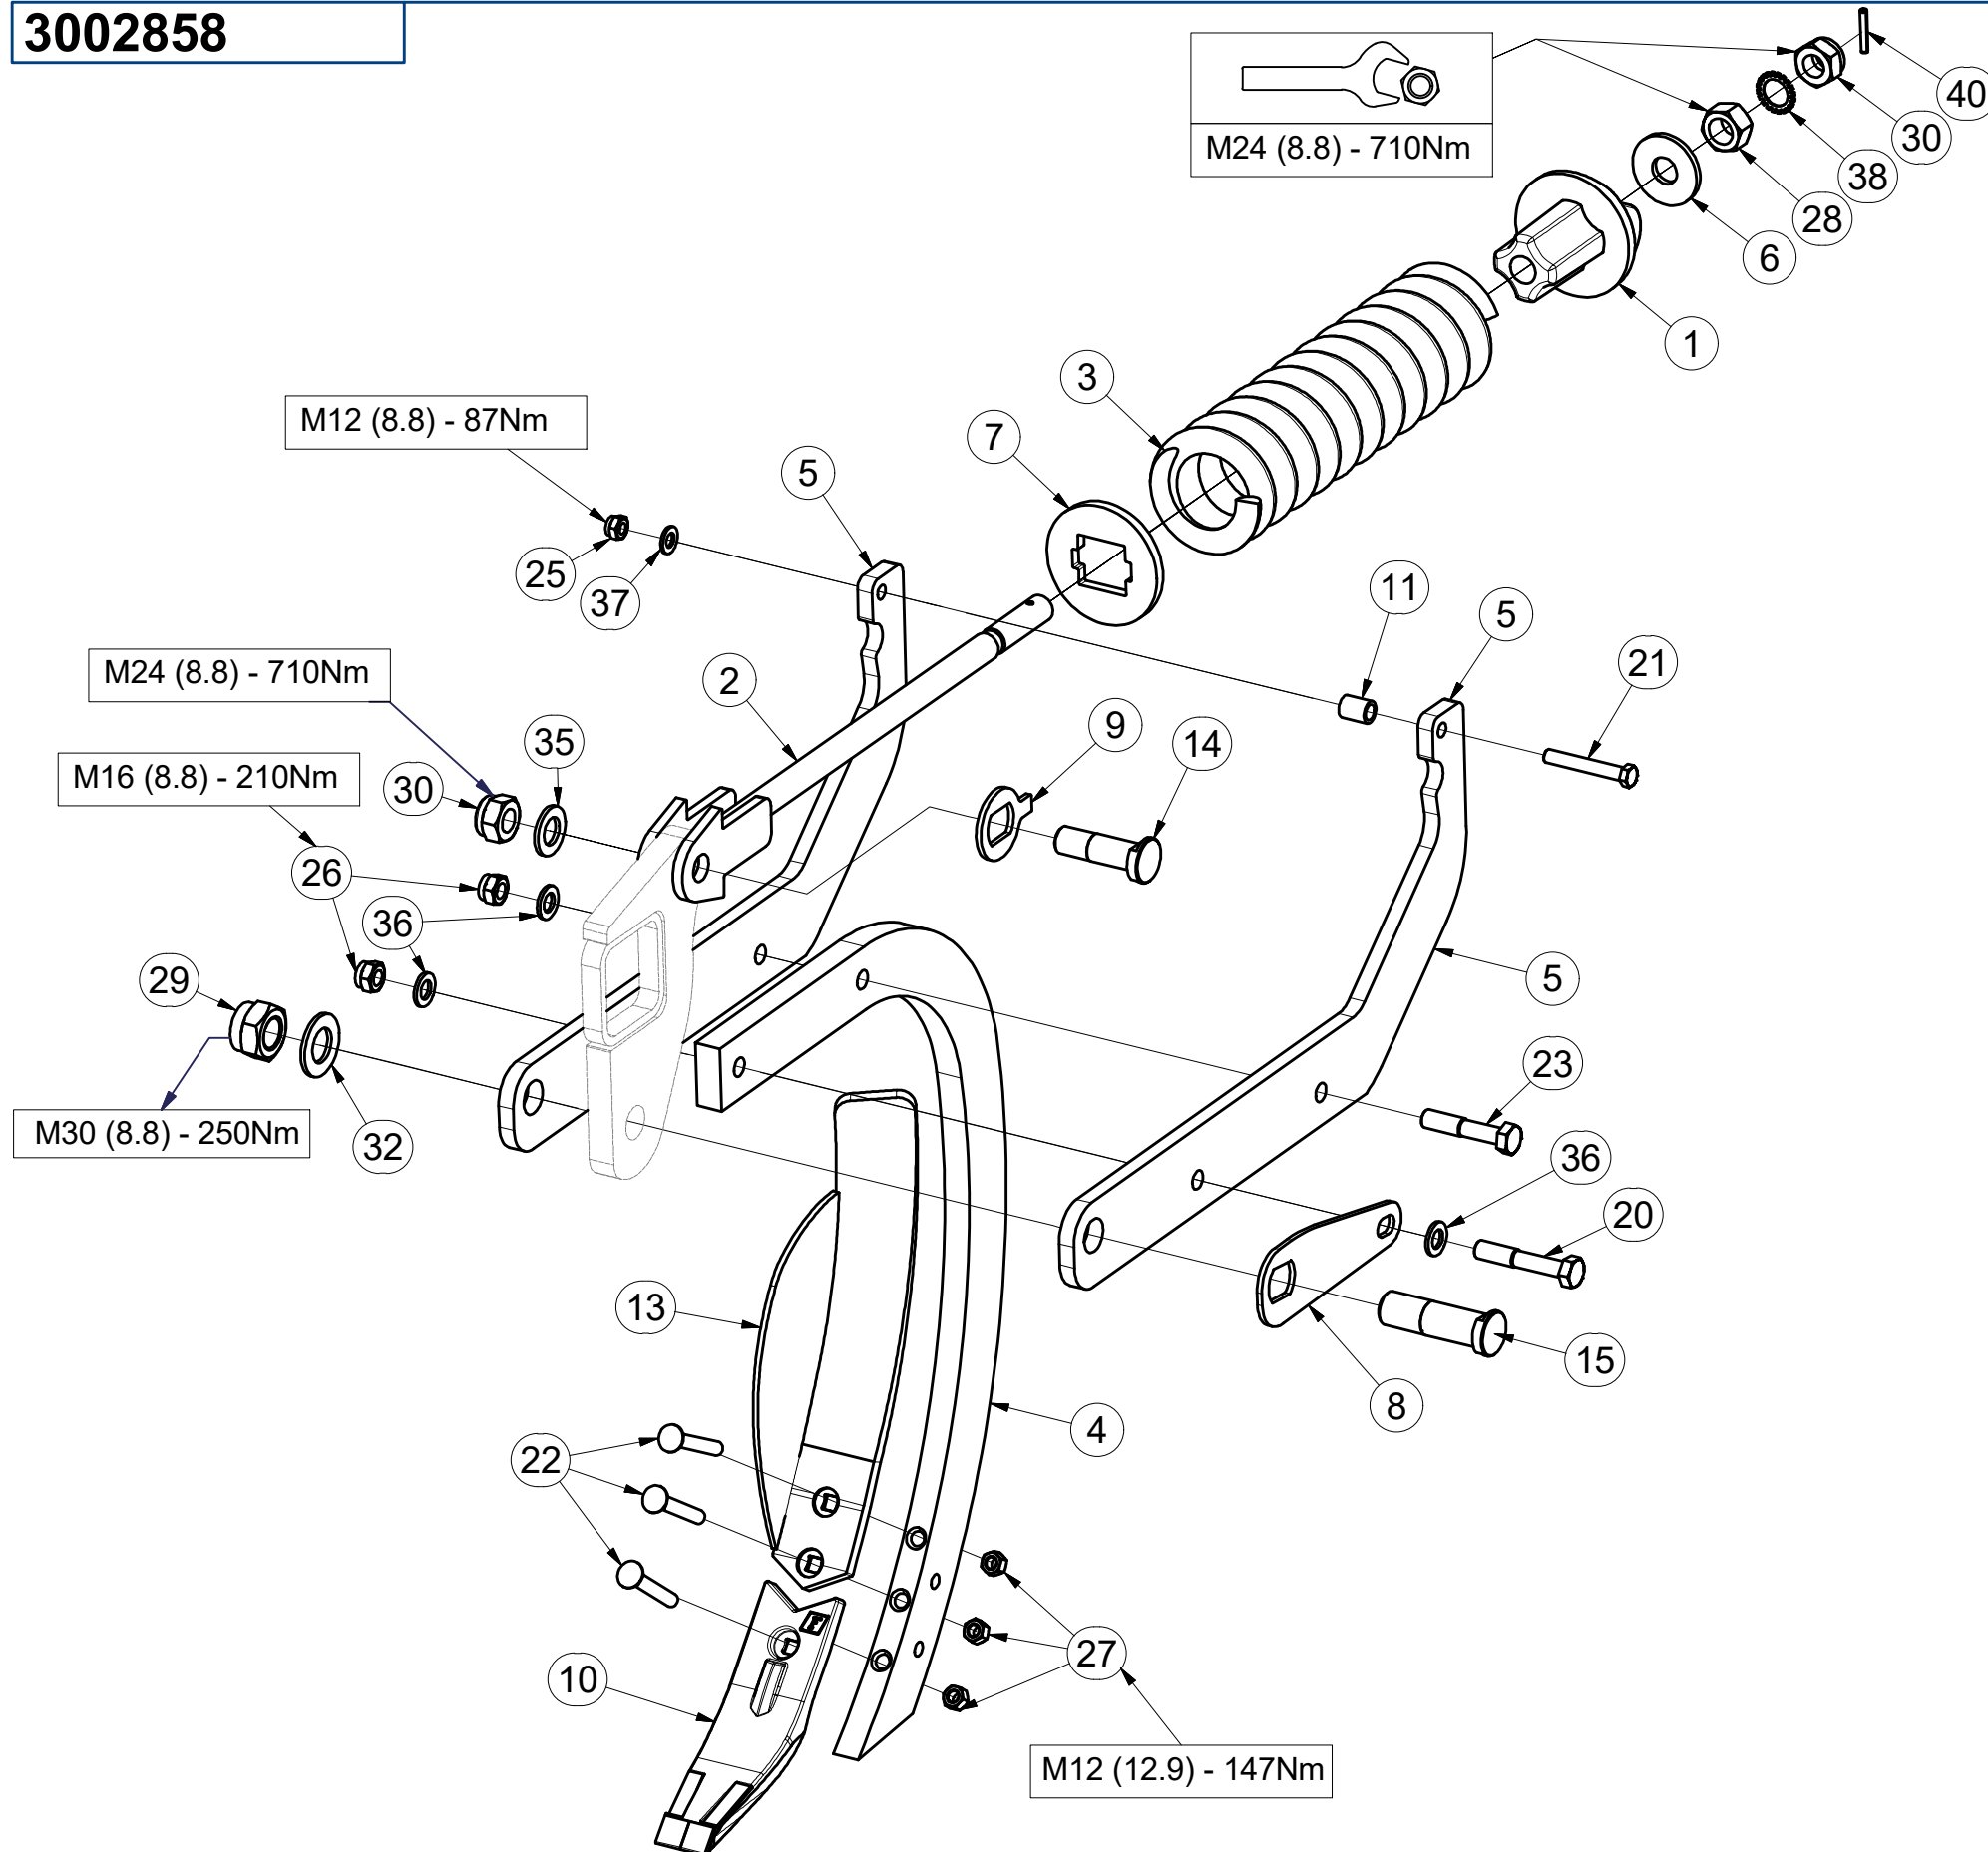

CZ JIŠTĚNÍ PRAVÉ - DEFLEKTOR
D SICHERUNG RECHTE - DEFLEKTOR
F PROTECTION DROITE - DÉFLECTEUR

GB RIGHT PROTECTION - DEFLECTOR
RU ПРЕДОХРАНЕНИЕ ПРАВОЕ - ДЕФЛЕКТОР
PL ZABEZPIECZENIE PRAWO - DEFLEKTOR

3002858

Poz	Číslo součásti	Ks	Poz	Číslo součásti	Ks
1	4003691	1	21	m07787	1
2	3002198	1	22	m08764	3
3	m08022	1	23	m03767	1
4	9002430	1	25	m04301	1
5	3002194	2	26	m03683	2
6	4003544	1	27	m10439	3
7	4003539	1	28	m01308	1
8	4003688	1	29	m08036	1
9	4003687	1	30	m07147	2
10	4015946	1	32	m02866	1
11	9001720	1	35	m03718	1
13	4005379	1	36	m01219	3
14	4003685	1	37	m01214	1
15	4003686	1	38	m08765	1
20	m03215	1	40	m07048	1