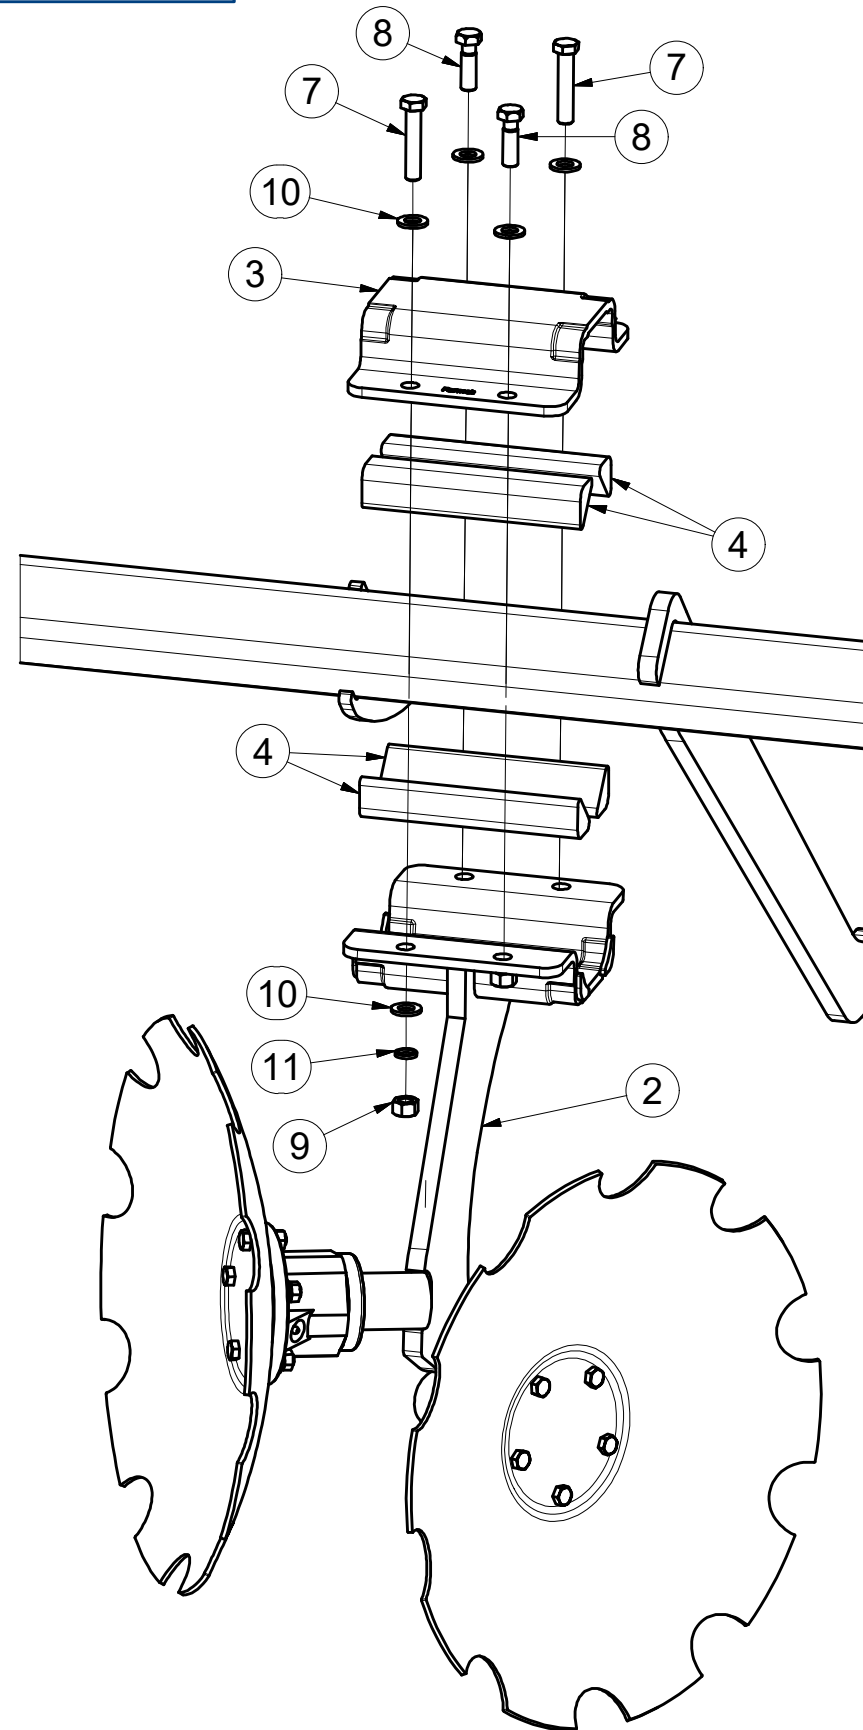

CZ SADA DISKŮ
D SCHEIBENSATZ
F KIT DE DISQUES

GB DISC SET
RU КОМПЛЕКТ ДИСКОВ
PL ZESTAW TALERZY

3004176

Pos.	Part Number	Pcs.
1	3004175	1
2	3004118	2
3	9002597	4
4	9002753	16
5	3004166	1
6	3004168	1
7	m07963	8
8	m03926	8
9	m01305	16
10	m01214	32
11	m03988	16