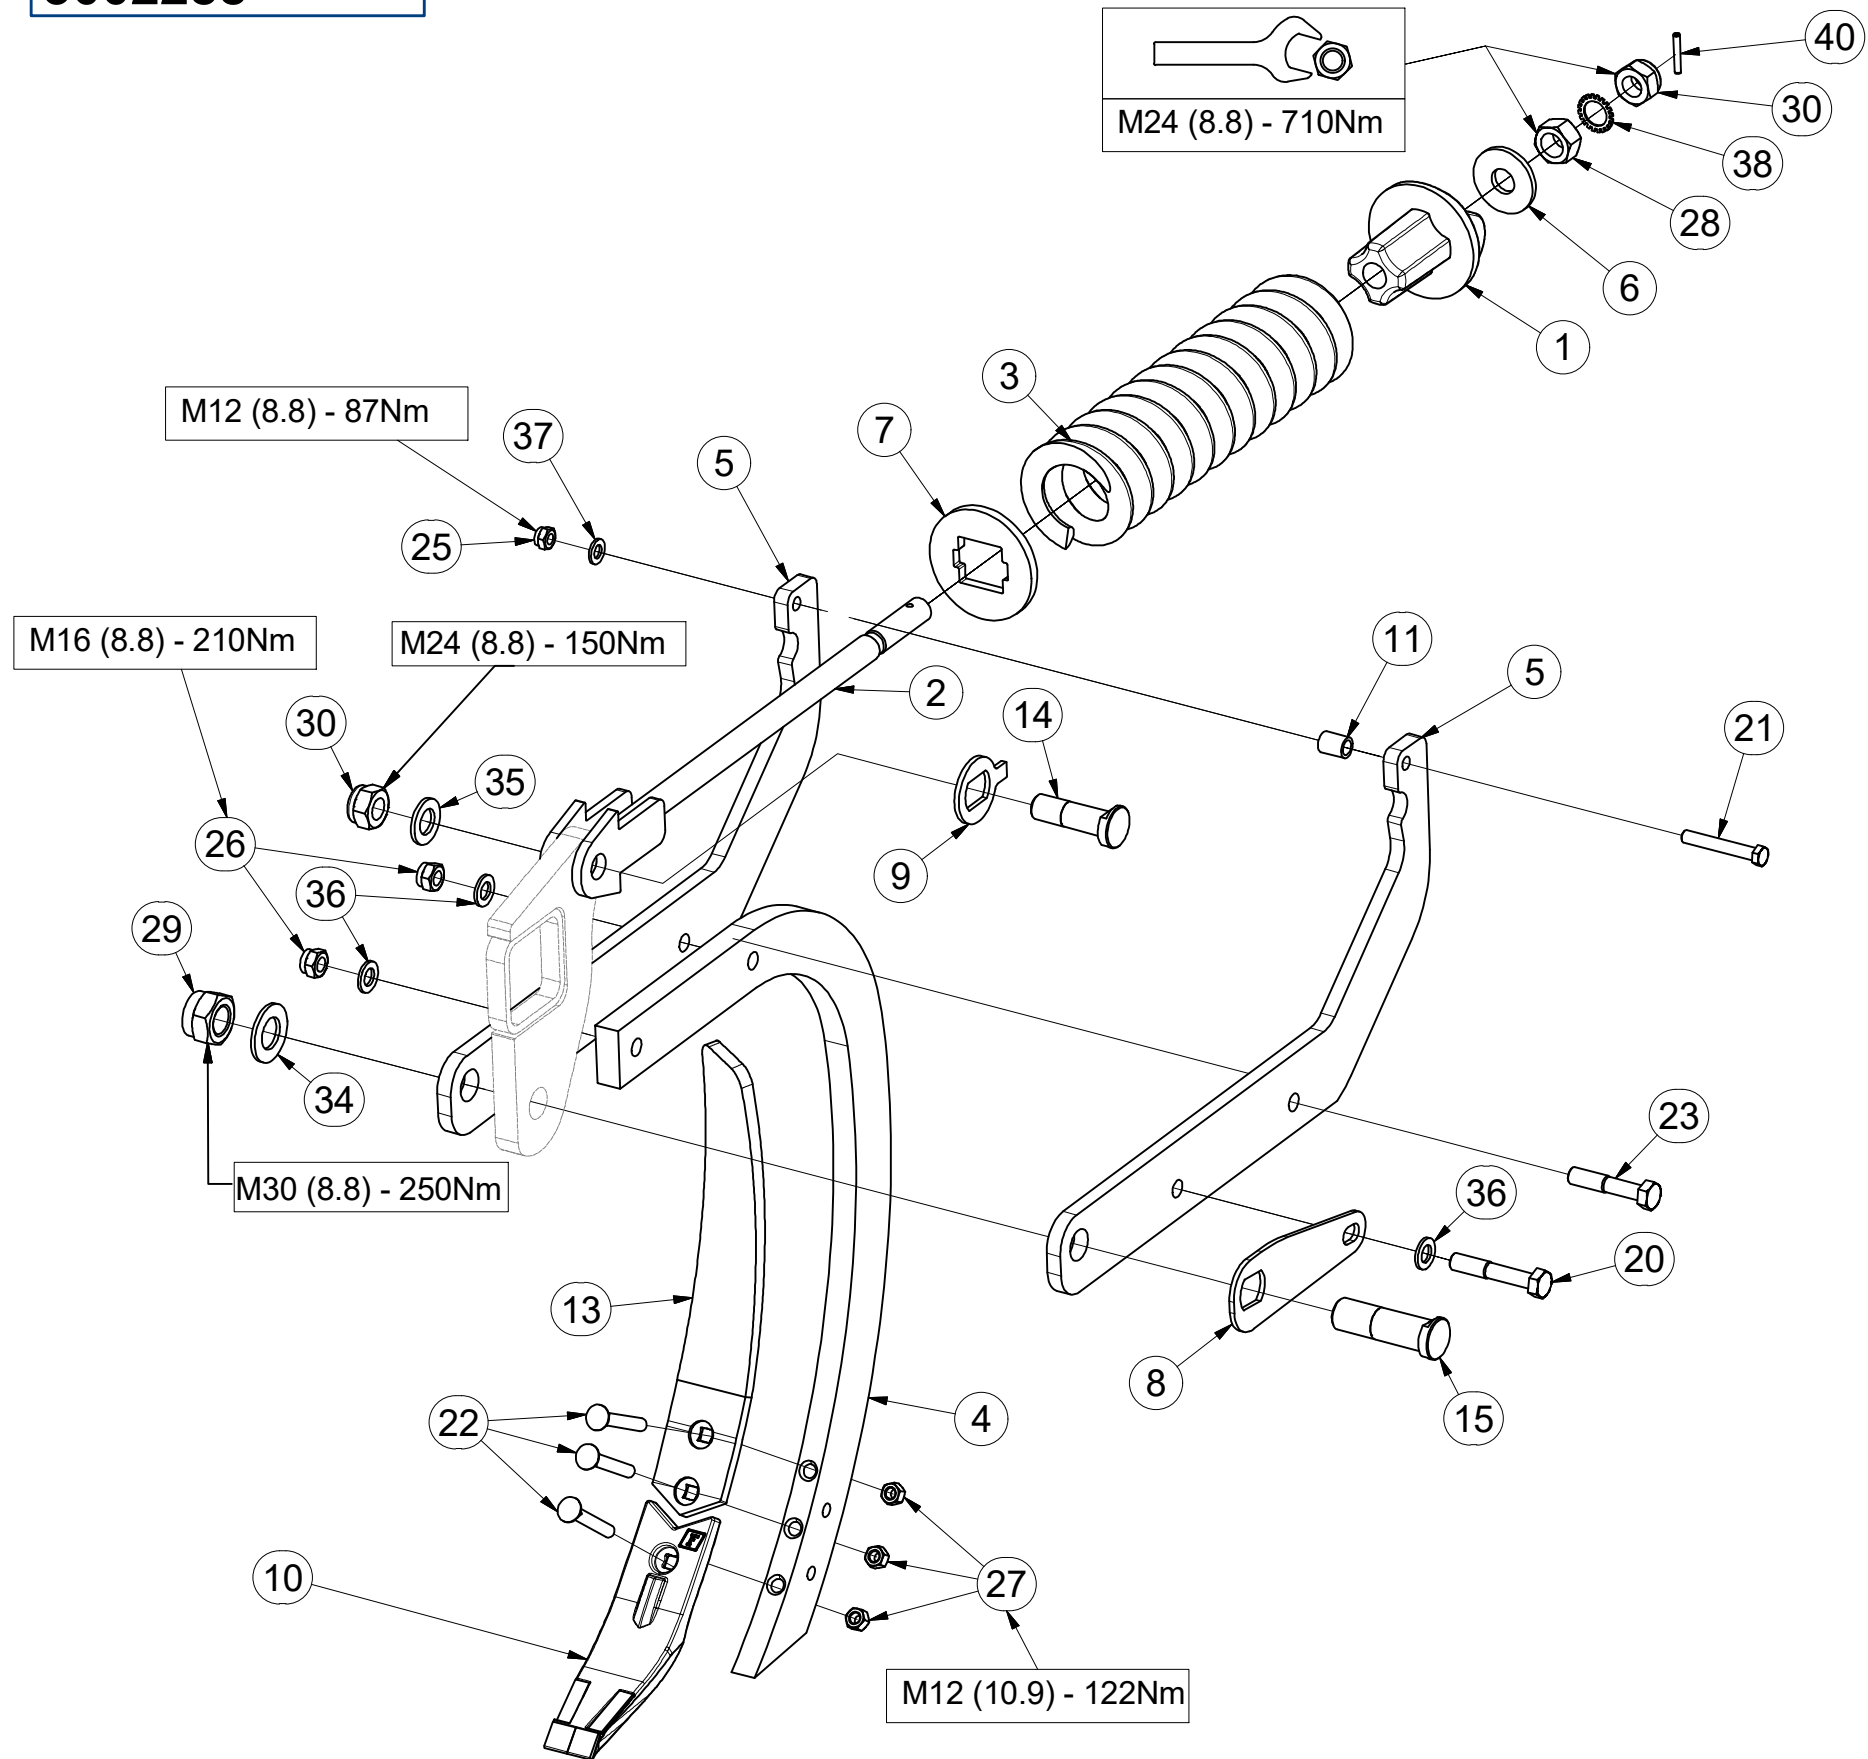

CZ JIŠTĚNÍ LEVÉ
D SICHERUNG LINKE
F PROTECTION GAUCHE

GB LEFT PROTECTION
RU ПРЕДОХРАНЕНИЕ ЛЕВОЕ
PL ZABEZPIECZENIE LEWE

3002288

Pos.	Part Number	Pcs.	Pos.	Part Number	Pcs.
1	4003691	1	21	m07787	1
2	3002198	1	22	m08764	3
3	m08022	1	23	m03767	1
4	9002430	1	25	m04301	1
5	3002194	2	26	m03683	2
6	4003544	1	27	m10439	3
7	4003539	1	28	m01308	1
8	4003688	1	29	m08036	1
9	4003687	1	30	m07147	2
10	4015946	1	34	m02866	1
11	9001720	1	35	m03718	1
13	3002395	1	36	m01219	3
14	4003685	1	37	m01214	1
15	4003686	1	38	m08765	1
20	m03215	1	40	m07048	1