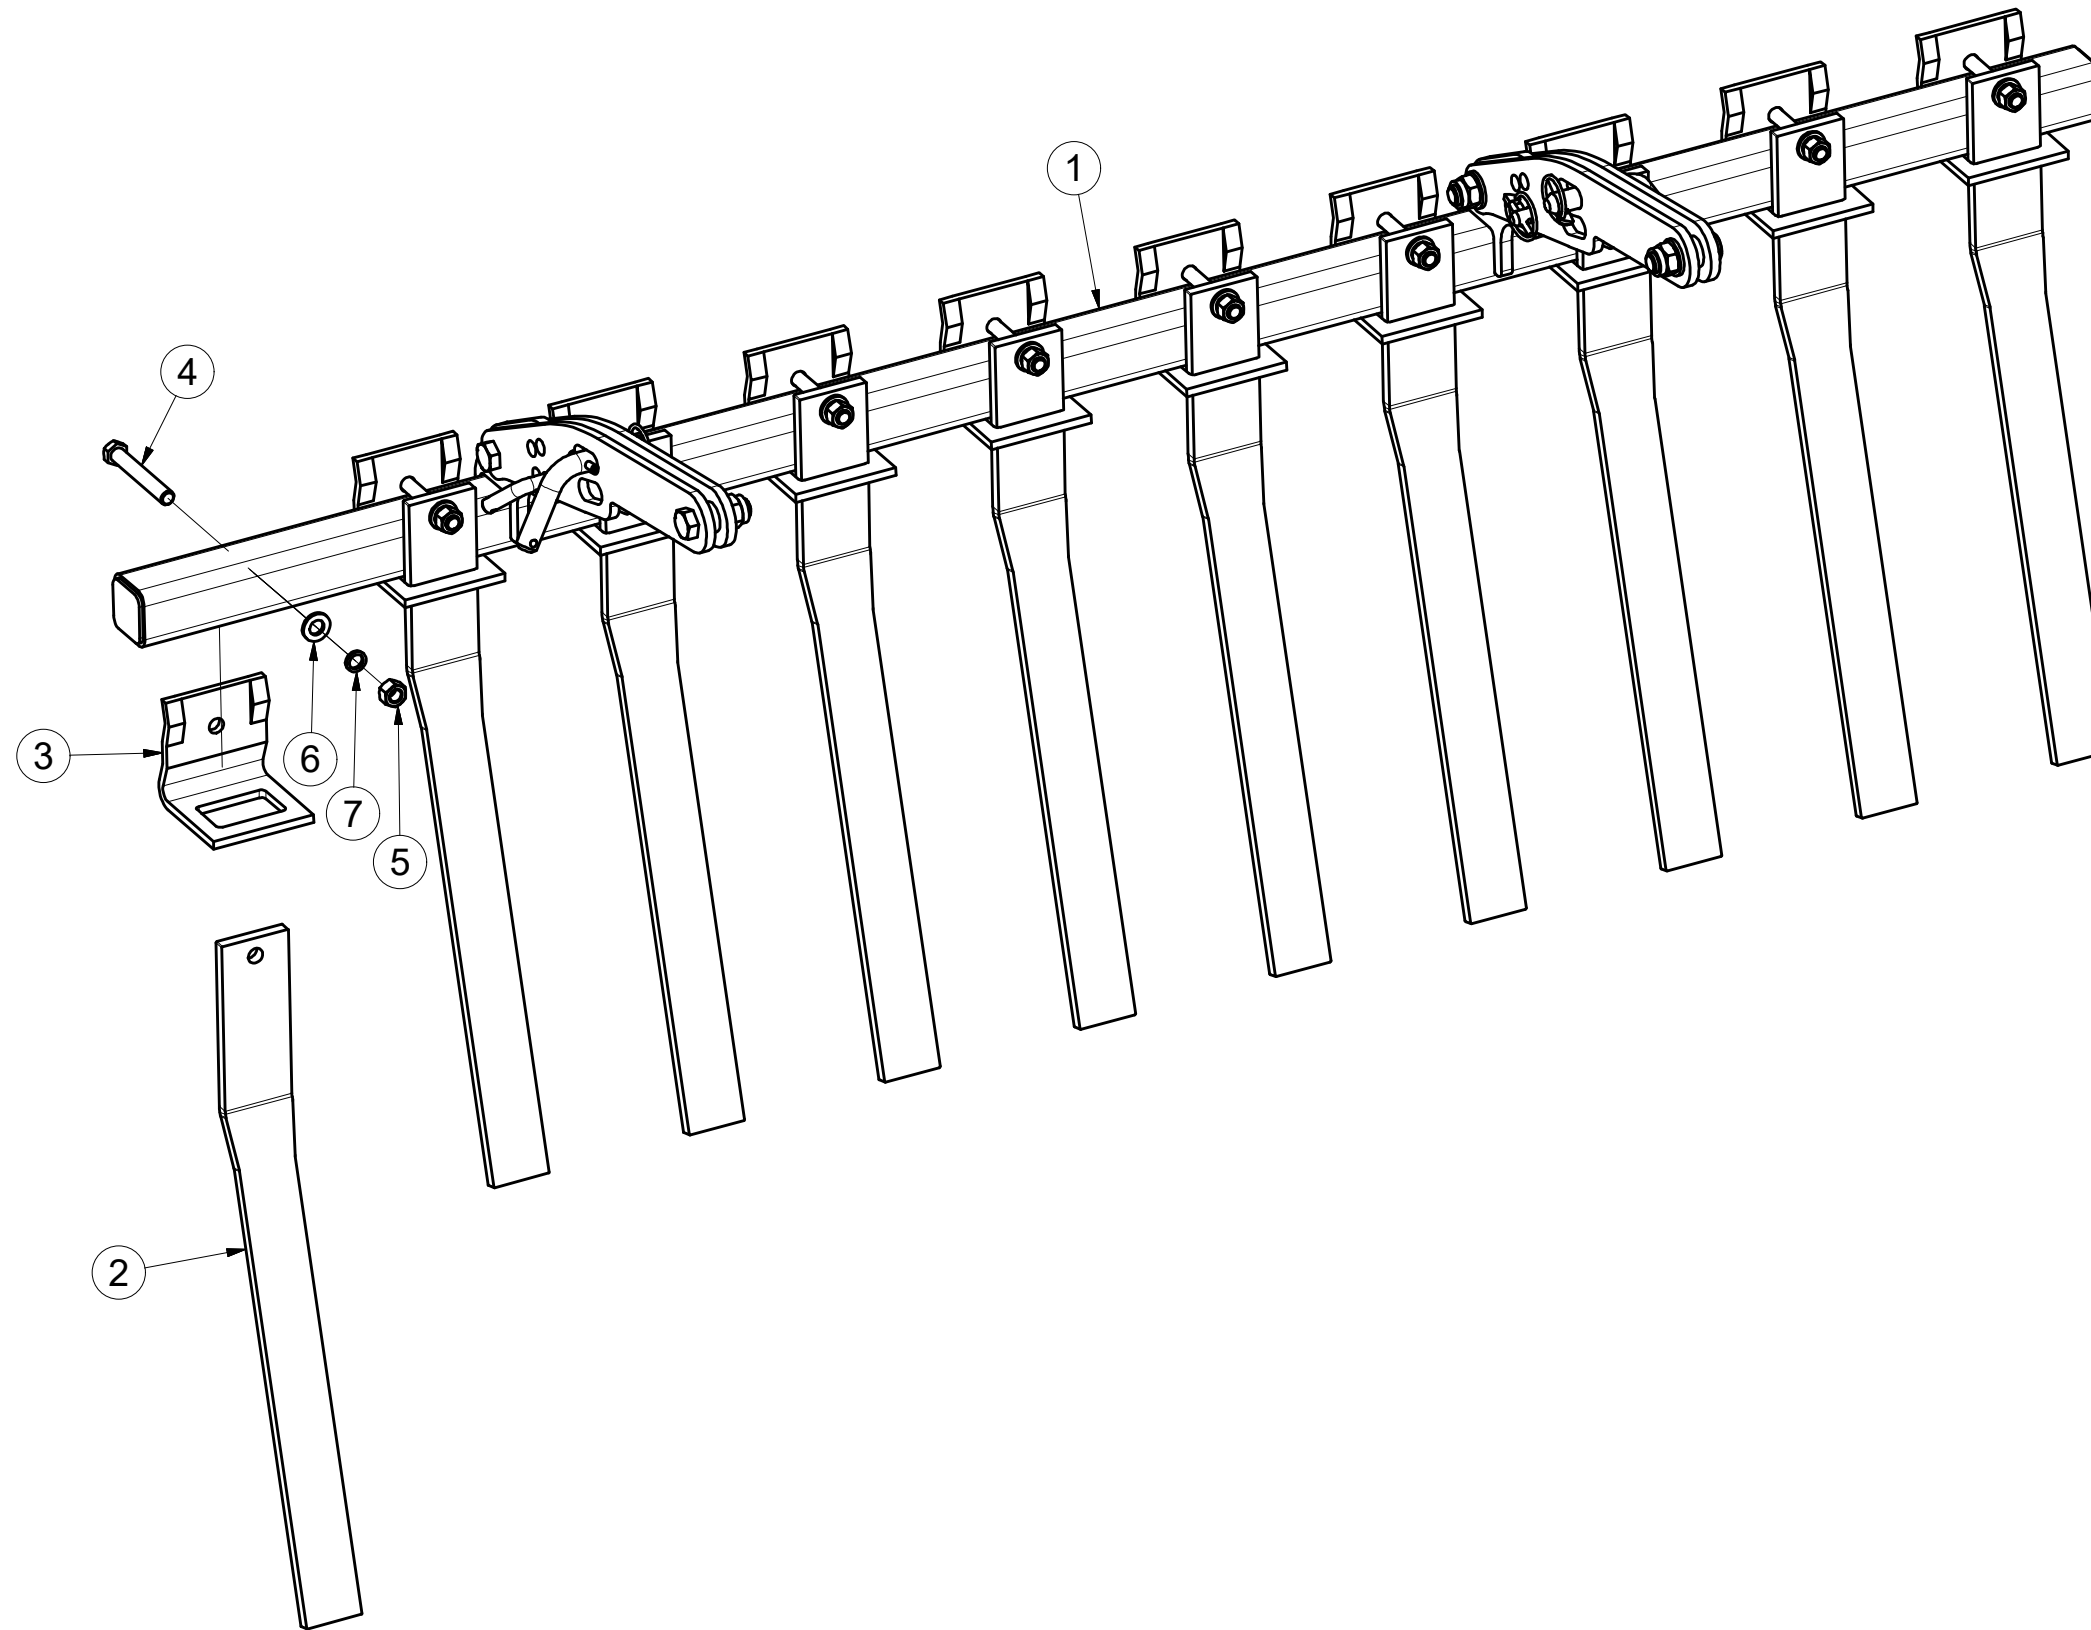

Ⓓ ABSTREIFER WALZE, LINKER

Ⓕ NETTOYEUR DE ROULEAU GAUCHE

ⒸB LEFT ROLLER CLEANER

ⒸU ОЧИСТИТЕЛЬ КАТКА ЛЕВЫЙ

ⒸL WAŁ CZYSZCZĄCY LEWY

**3004687**

Pos.	Part Number	Pcs.
1	3004688	1
2	4006754	10
3	9001893	10
4	m09437	10
5	m01305	10
6	m01214	10
7	m03988	10