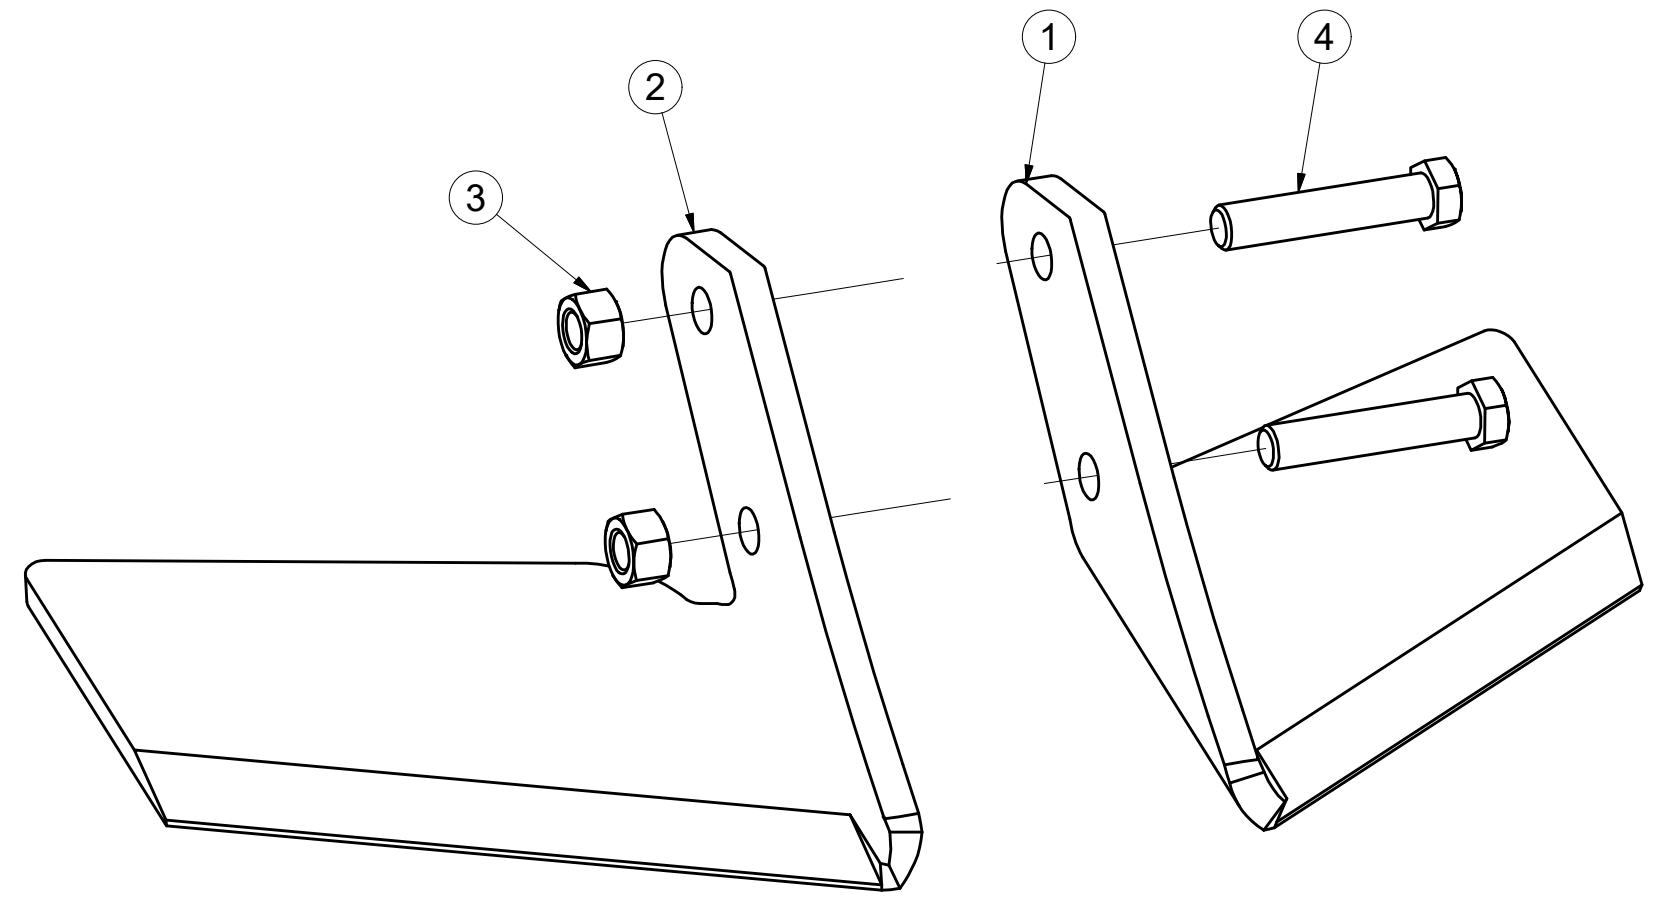

CZ SADA KŘÍDEL  
 D FLÜGELSATZ  
 F KIT D'AILETTES

GB SET OF WINGS  
 RU КОМПЛЕКТ КРЫЛЫШЕК  
 PL ZESTAW SKRZYDEŁEK

**4008257**

Pos.	Part Number	Pcs.
1	3004183	1
2	3004184	1
3	m06233	2
4	m01131	2

CZ SADA DISKŮ  
 D SCHEIBENSATZ  
 F KIT DE DISQUES