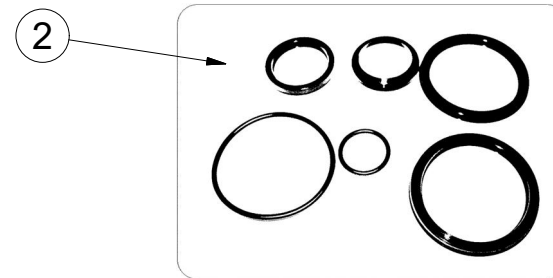

ⒸZ SOUPRAVA TĚSNIVA PÍSTNIC

Ⓓ KOLBENSTANGENDICHTUNGSMITTELSATZ

Ⓕ SET DE GARNITURE DES TIGES DE PISTON

ⒼB SEALING SET FOR PISTON RODS

ⒺU КОМПЛЕКТ ПРОКЛАДОК ЦИЛИНДРОВ

ⒽL ZESTAW USZCZELEK TRZPIENIA TŁOKA

9002584 - Ø100/Ø50-1190		
Pos	Part number	Pcs
1	m11594	4