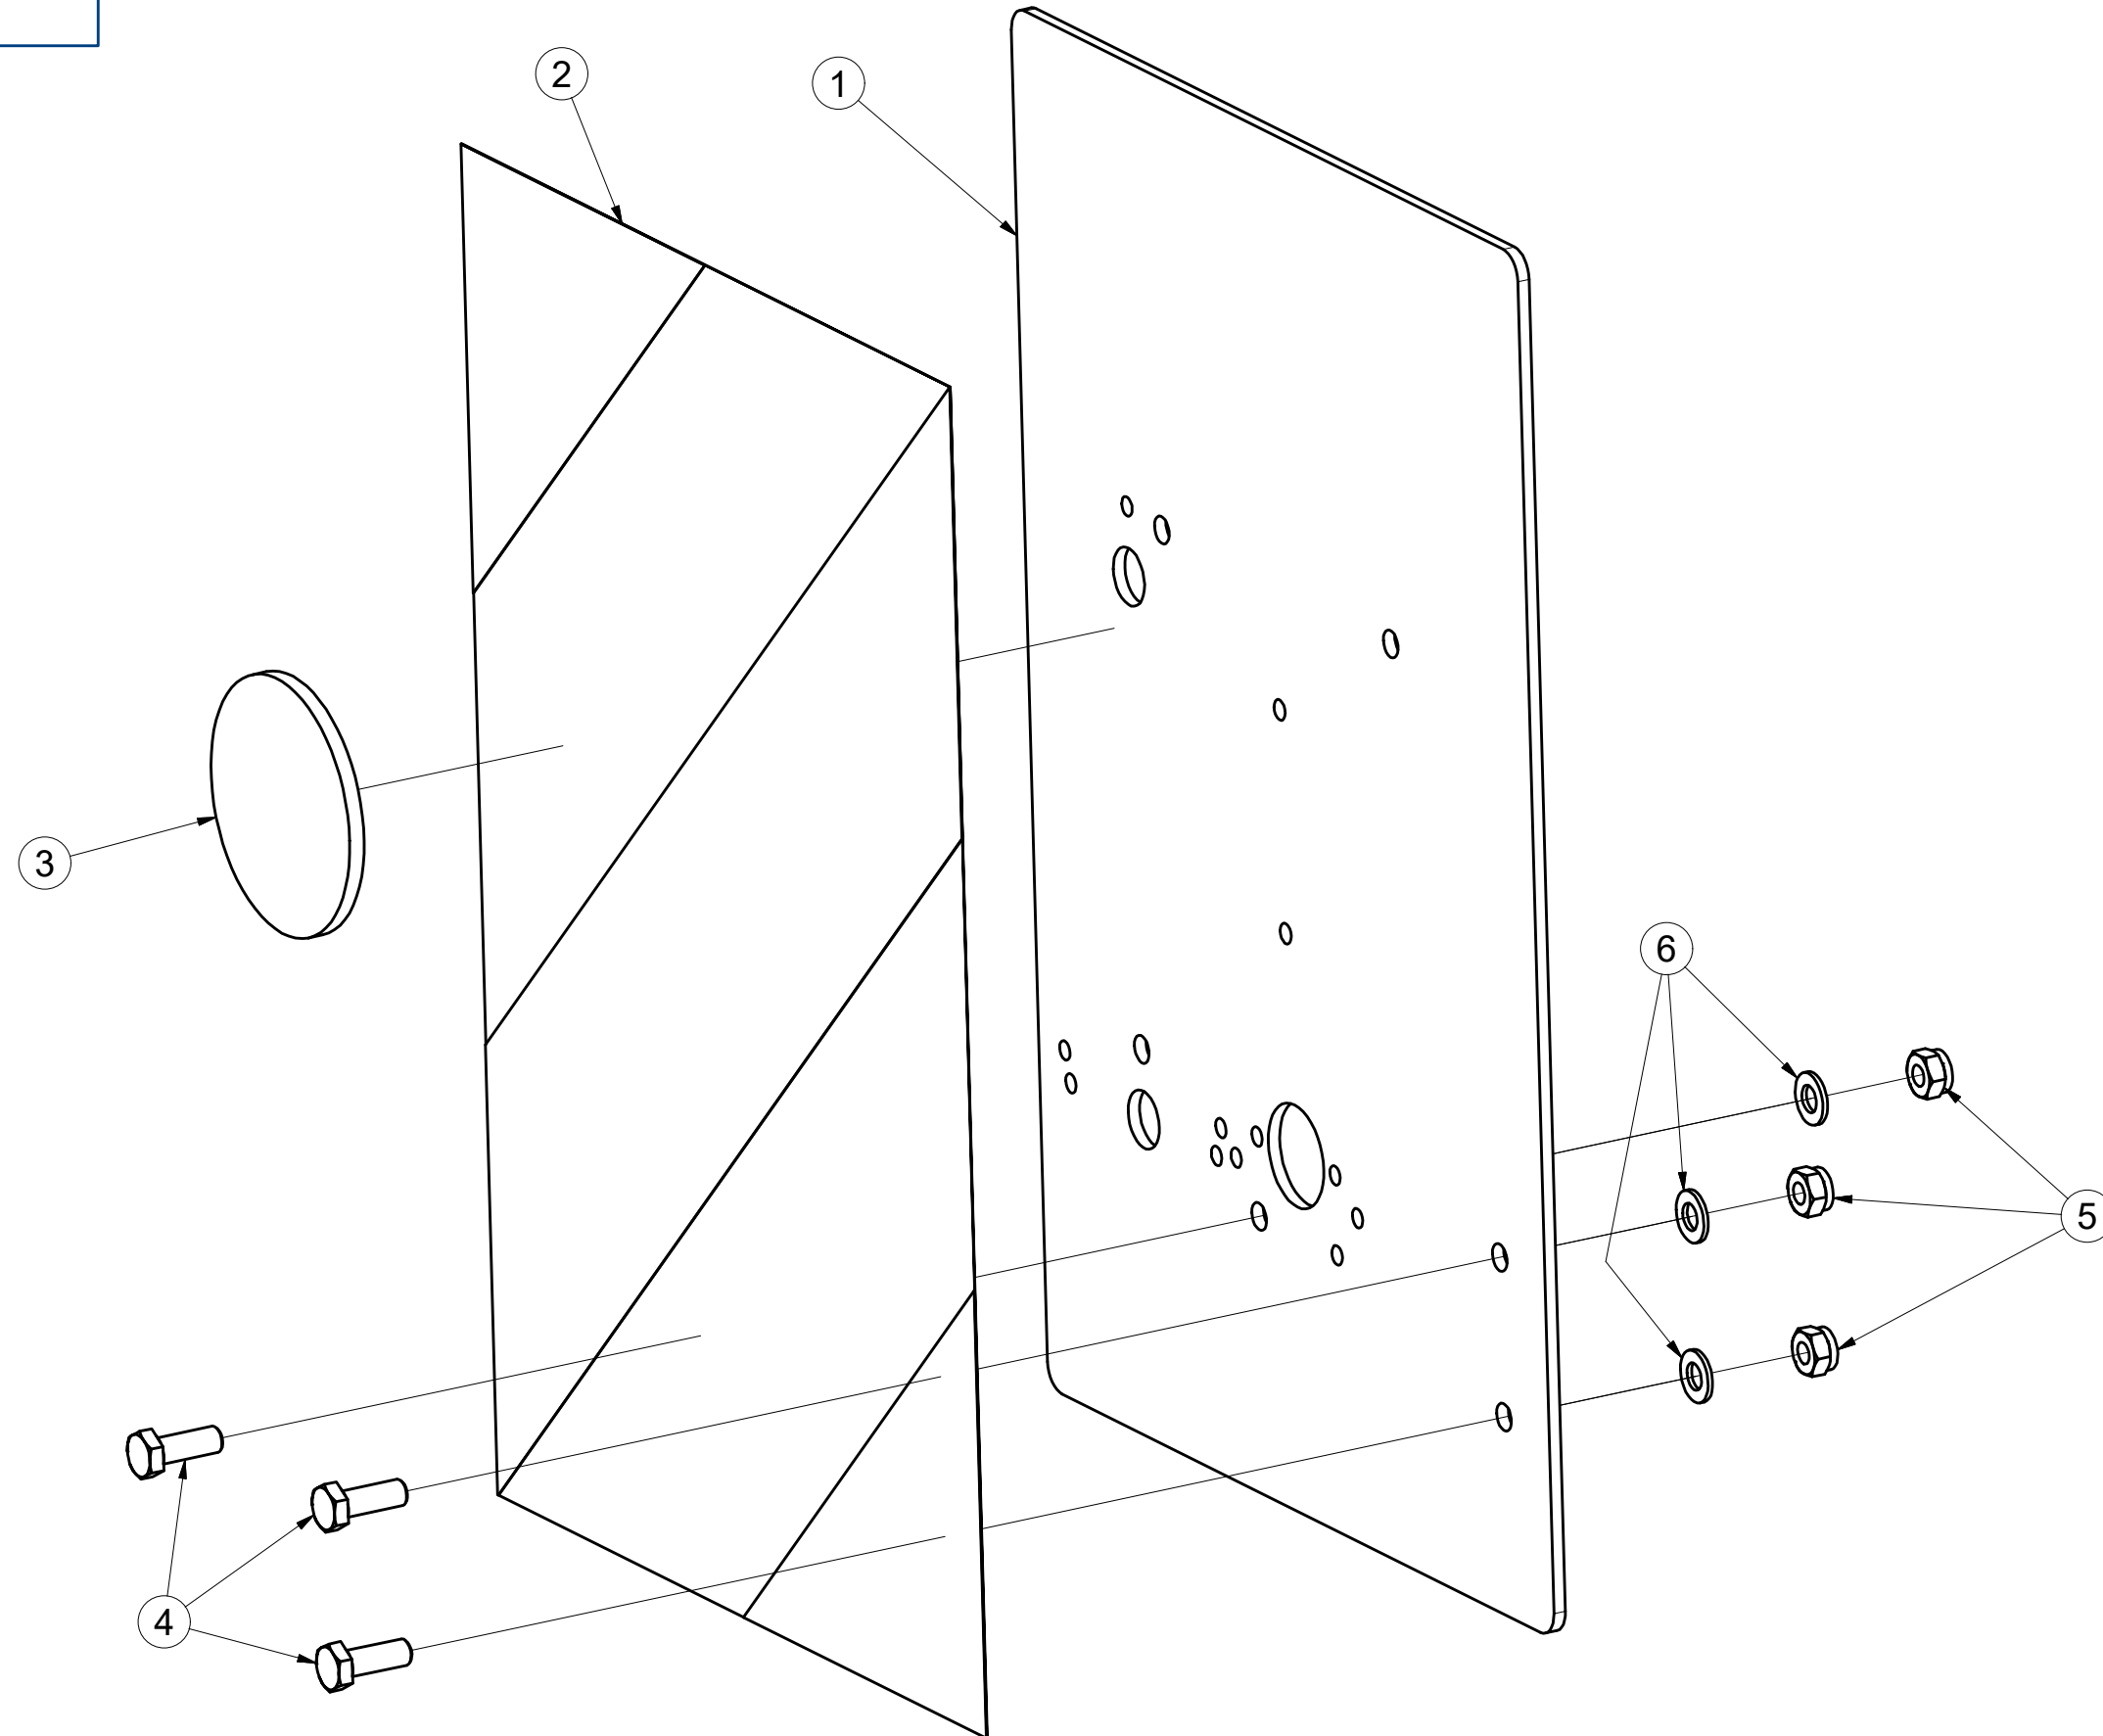

Ⓒ TERČ PŘEDNÍ PRAVÝ

Ⓓ SCHILD, VORDERES, RECHTES

Ⓕ CIBLE AVANT DROITE

Ⓖ RIGHT FRONT DISC

Ⓡ ЩИТОК ПЕРЕДНИЙ ПРАВЫЙ

Ⓟ TARCZA PRZEDNIA PRAWA

**4006996**

Pos.	Part Number	Pcs.
1	4010574	1
2	m12619	1
3	m02498	1
4	m01090	3
5	m04503	3
6	m01203	3