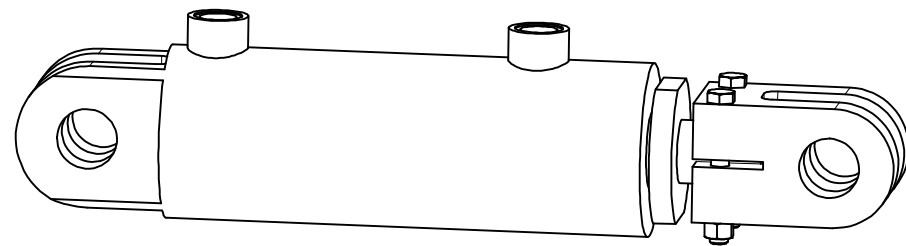

9002648 - Ø100/Ø50-150		
Pos	Part number	Pcs
3	m11594	2