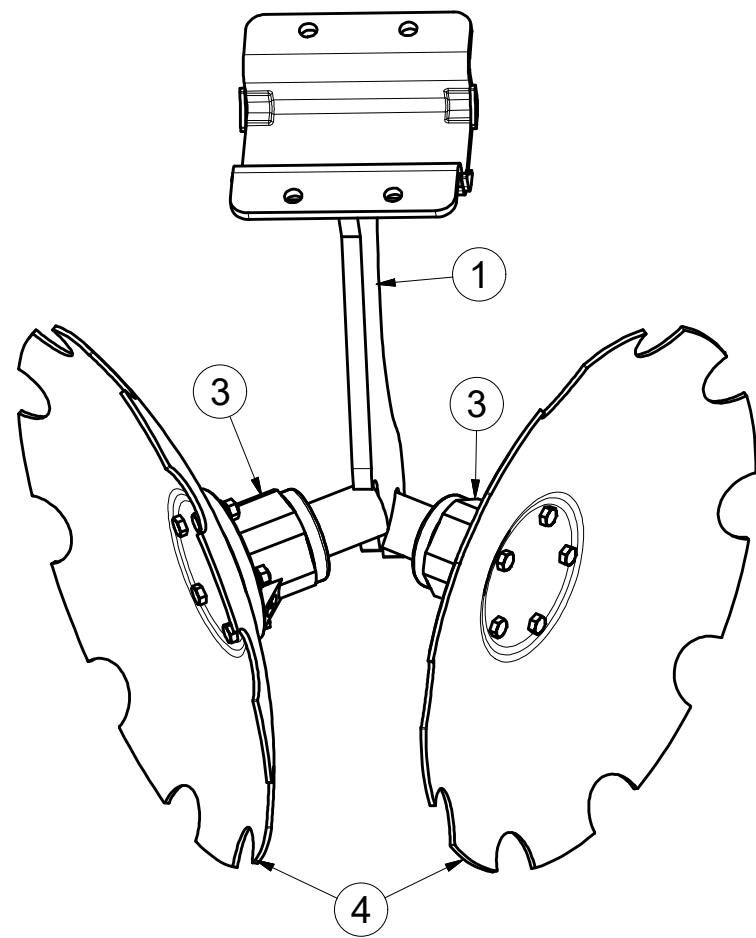

Ⓒ DVOJDISK

Ⓓ DUPLEXSCHEIBE

Ⓕ DISQUE DOUBLE

Ⓖ TWIN DISC

Ⓡ ДВОЙНОЙ ДИСК

Ⓟ TALERZ PODWÓJNY

**3004118**

Pos.	Part Number	Pcs.
1	3004119	1
2	4000034	2
3	3004072	2
4	3003144	2
5	4007878	2
10	m03222	4
11	m11443	4
12	m11444	2
13	m02850	2
14	m01725	2
20	m04612	10
30	m01299	10
35	m01208	10
36	m01209	10