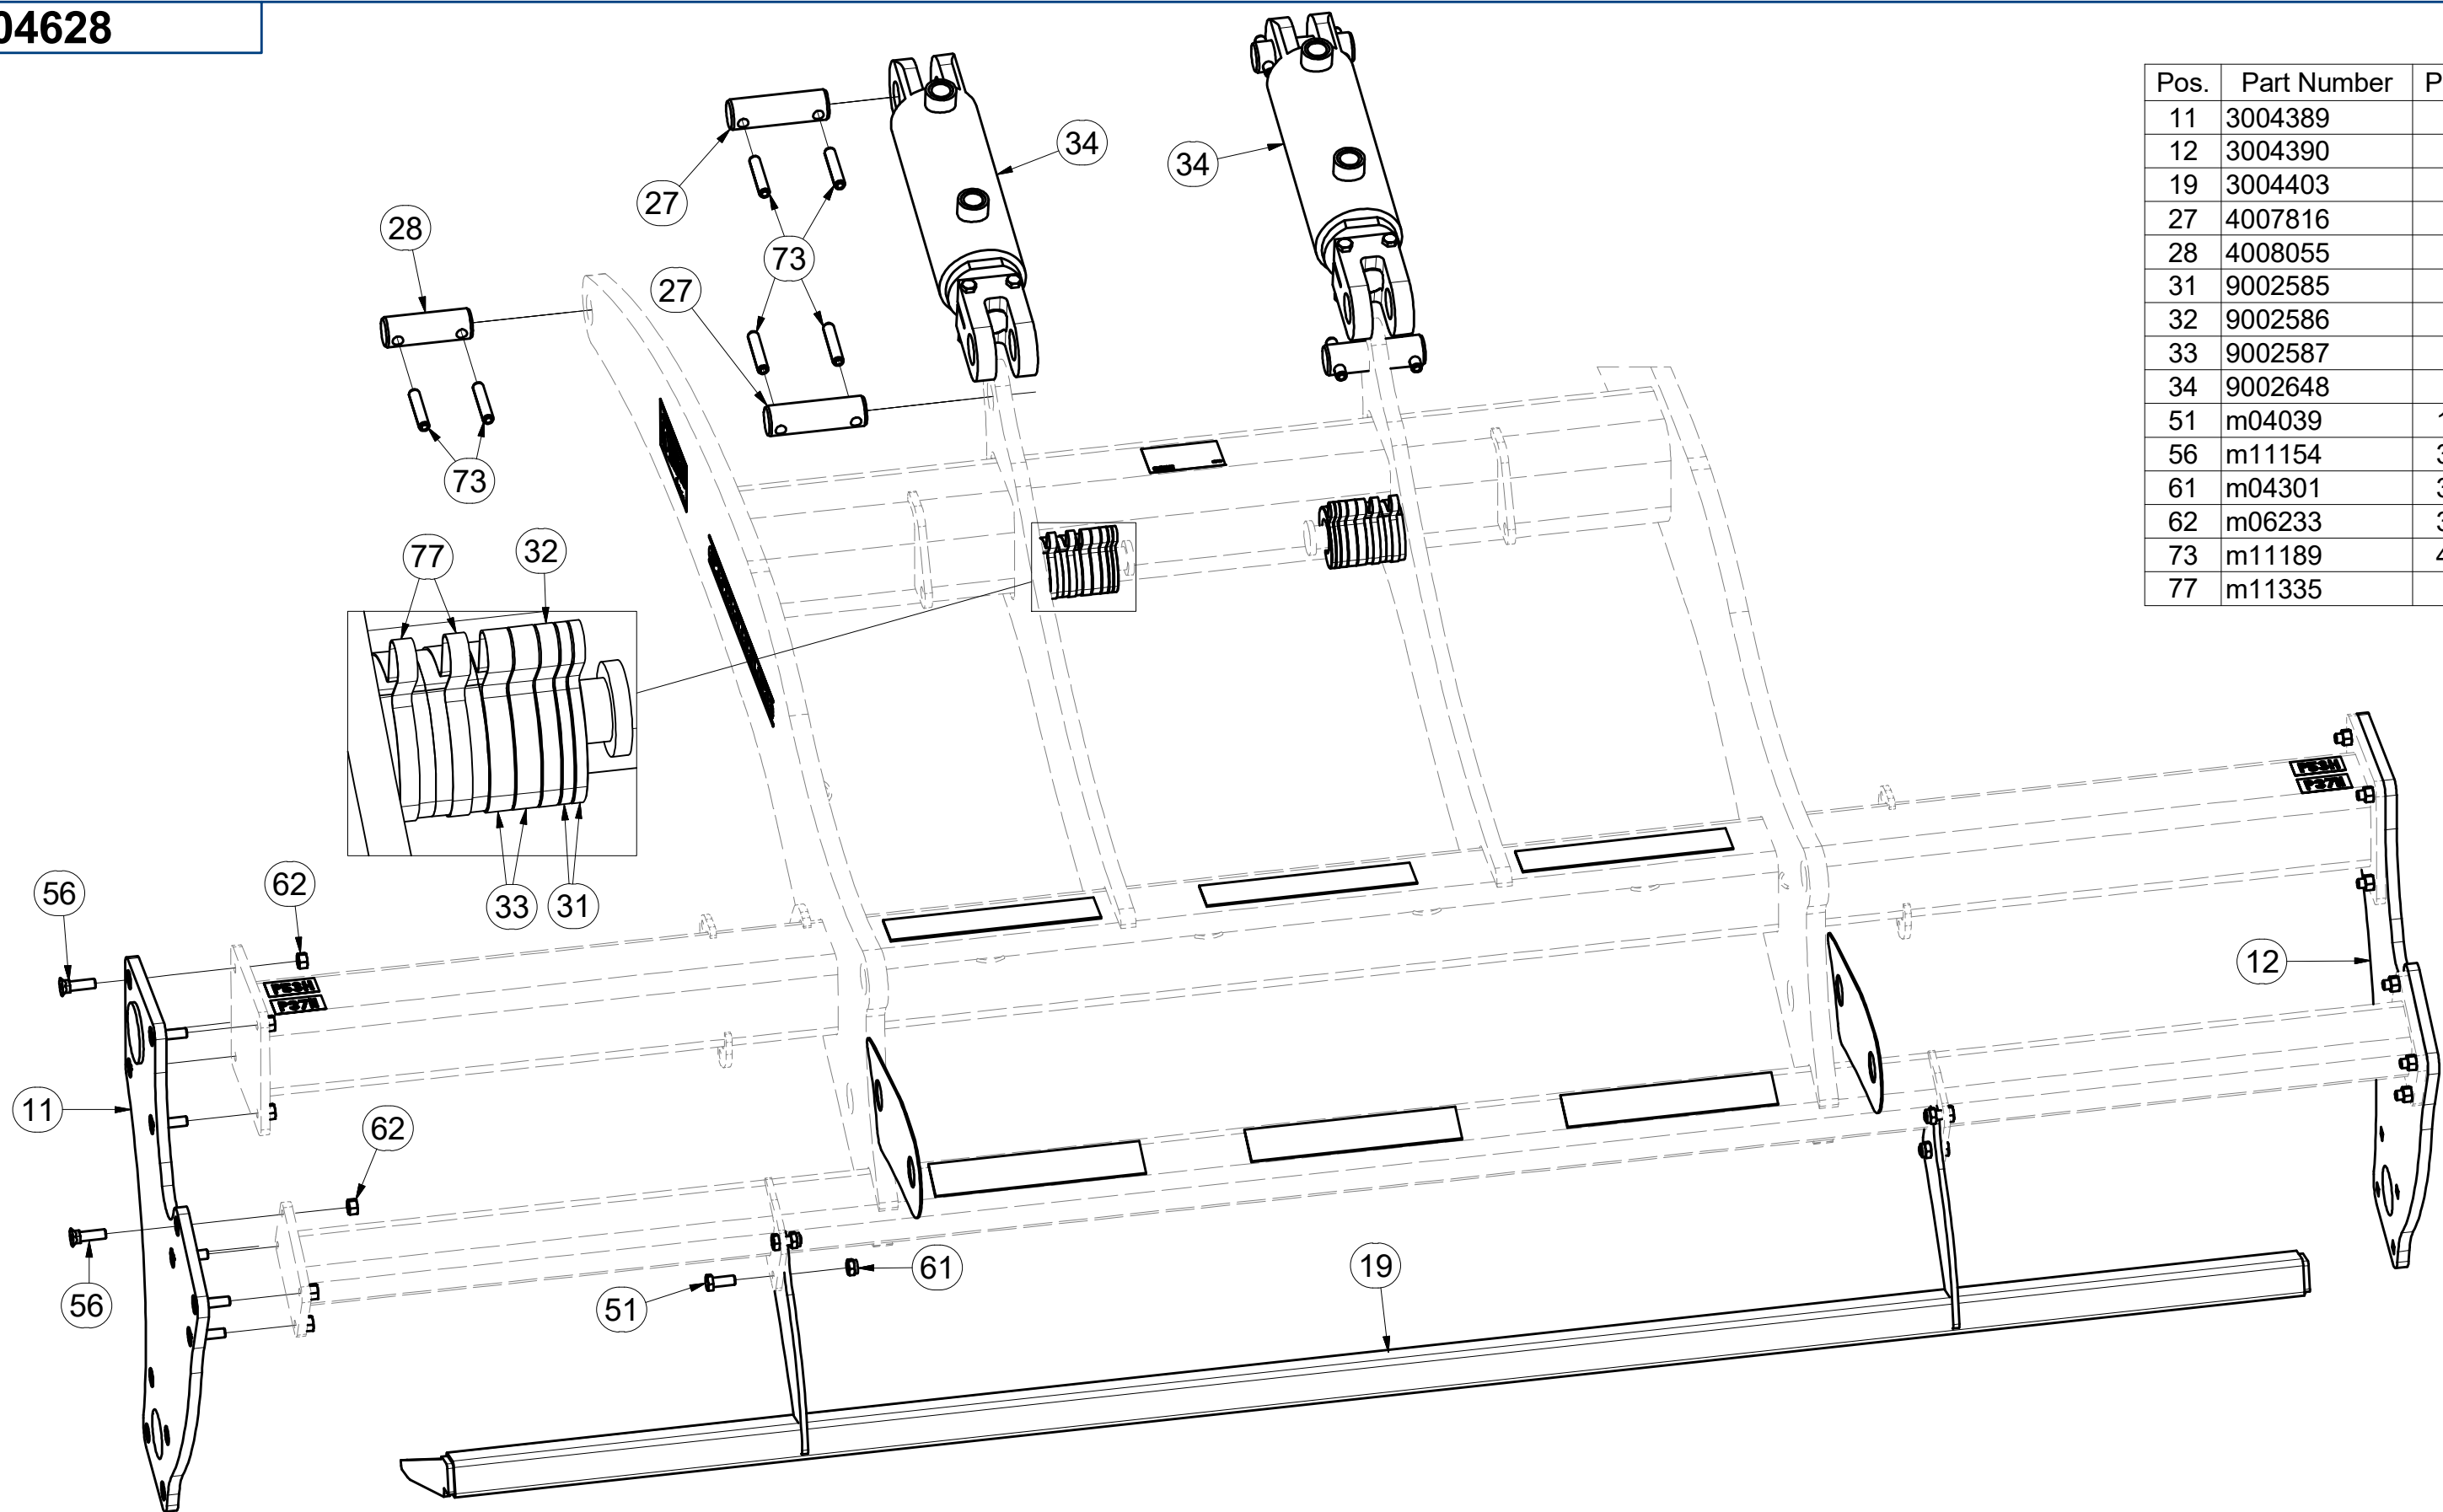

(CZ) VÁLEC
(D) WALZE
(F) ROULEAU

(GB) ROLLER
(RU) KATOK
(PL) WAŁ

3004628

Pos.	Part Number	Pcs.
11	3004389	1
12	3004390	1
19	3004403	1
27	4007816	8
28	4008055	8
31	9002585	8
32	9002586	4
33	9002587	8
34	9002648	2
51	m04039	12
56	m11154	32
61	m04301	30
62	m06233	32
73	m11189	40
77	m11335	8