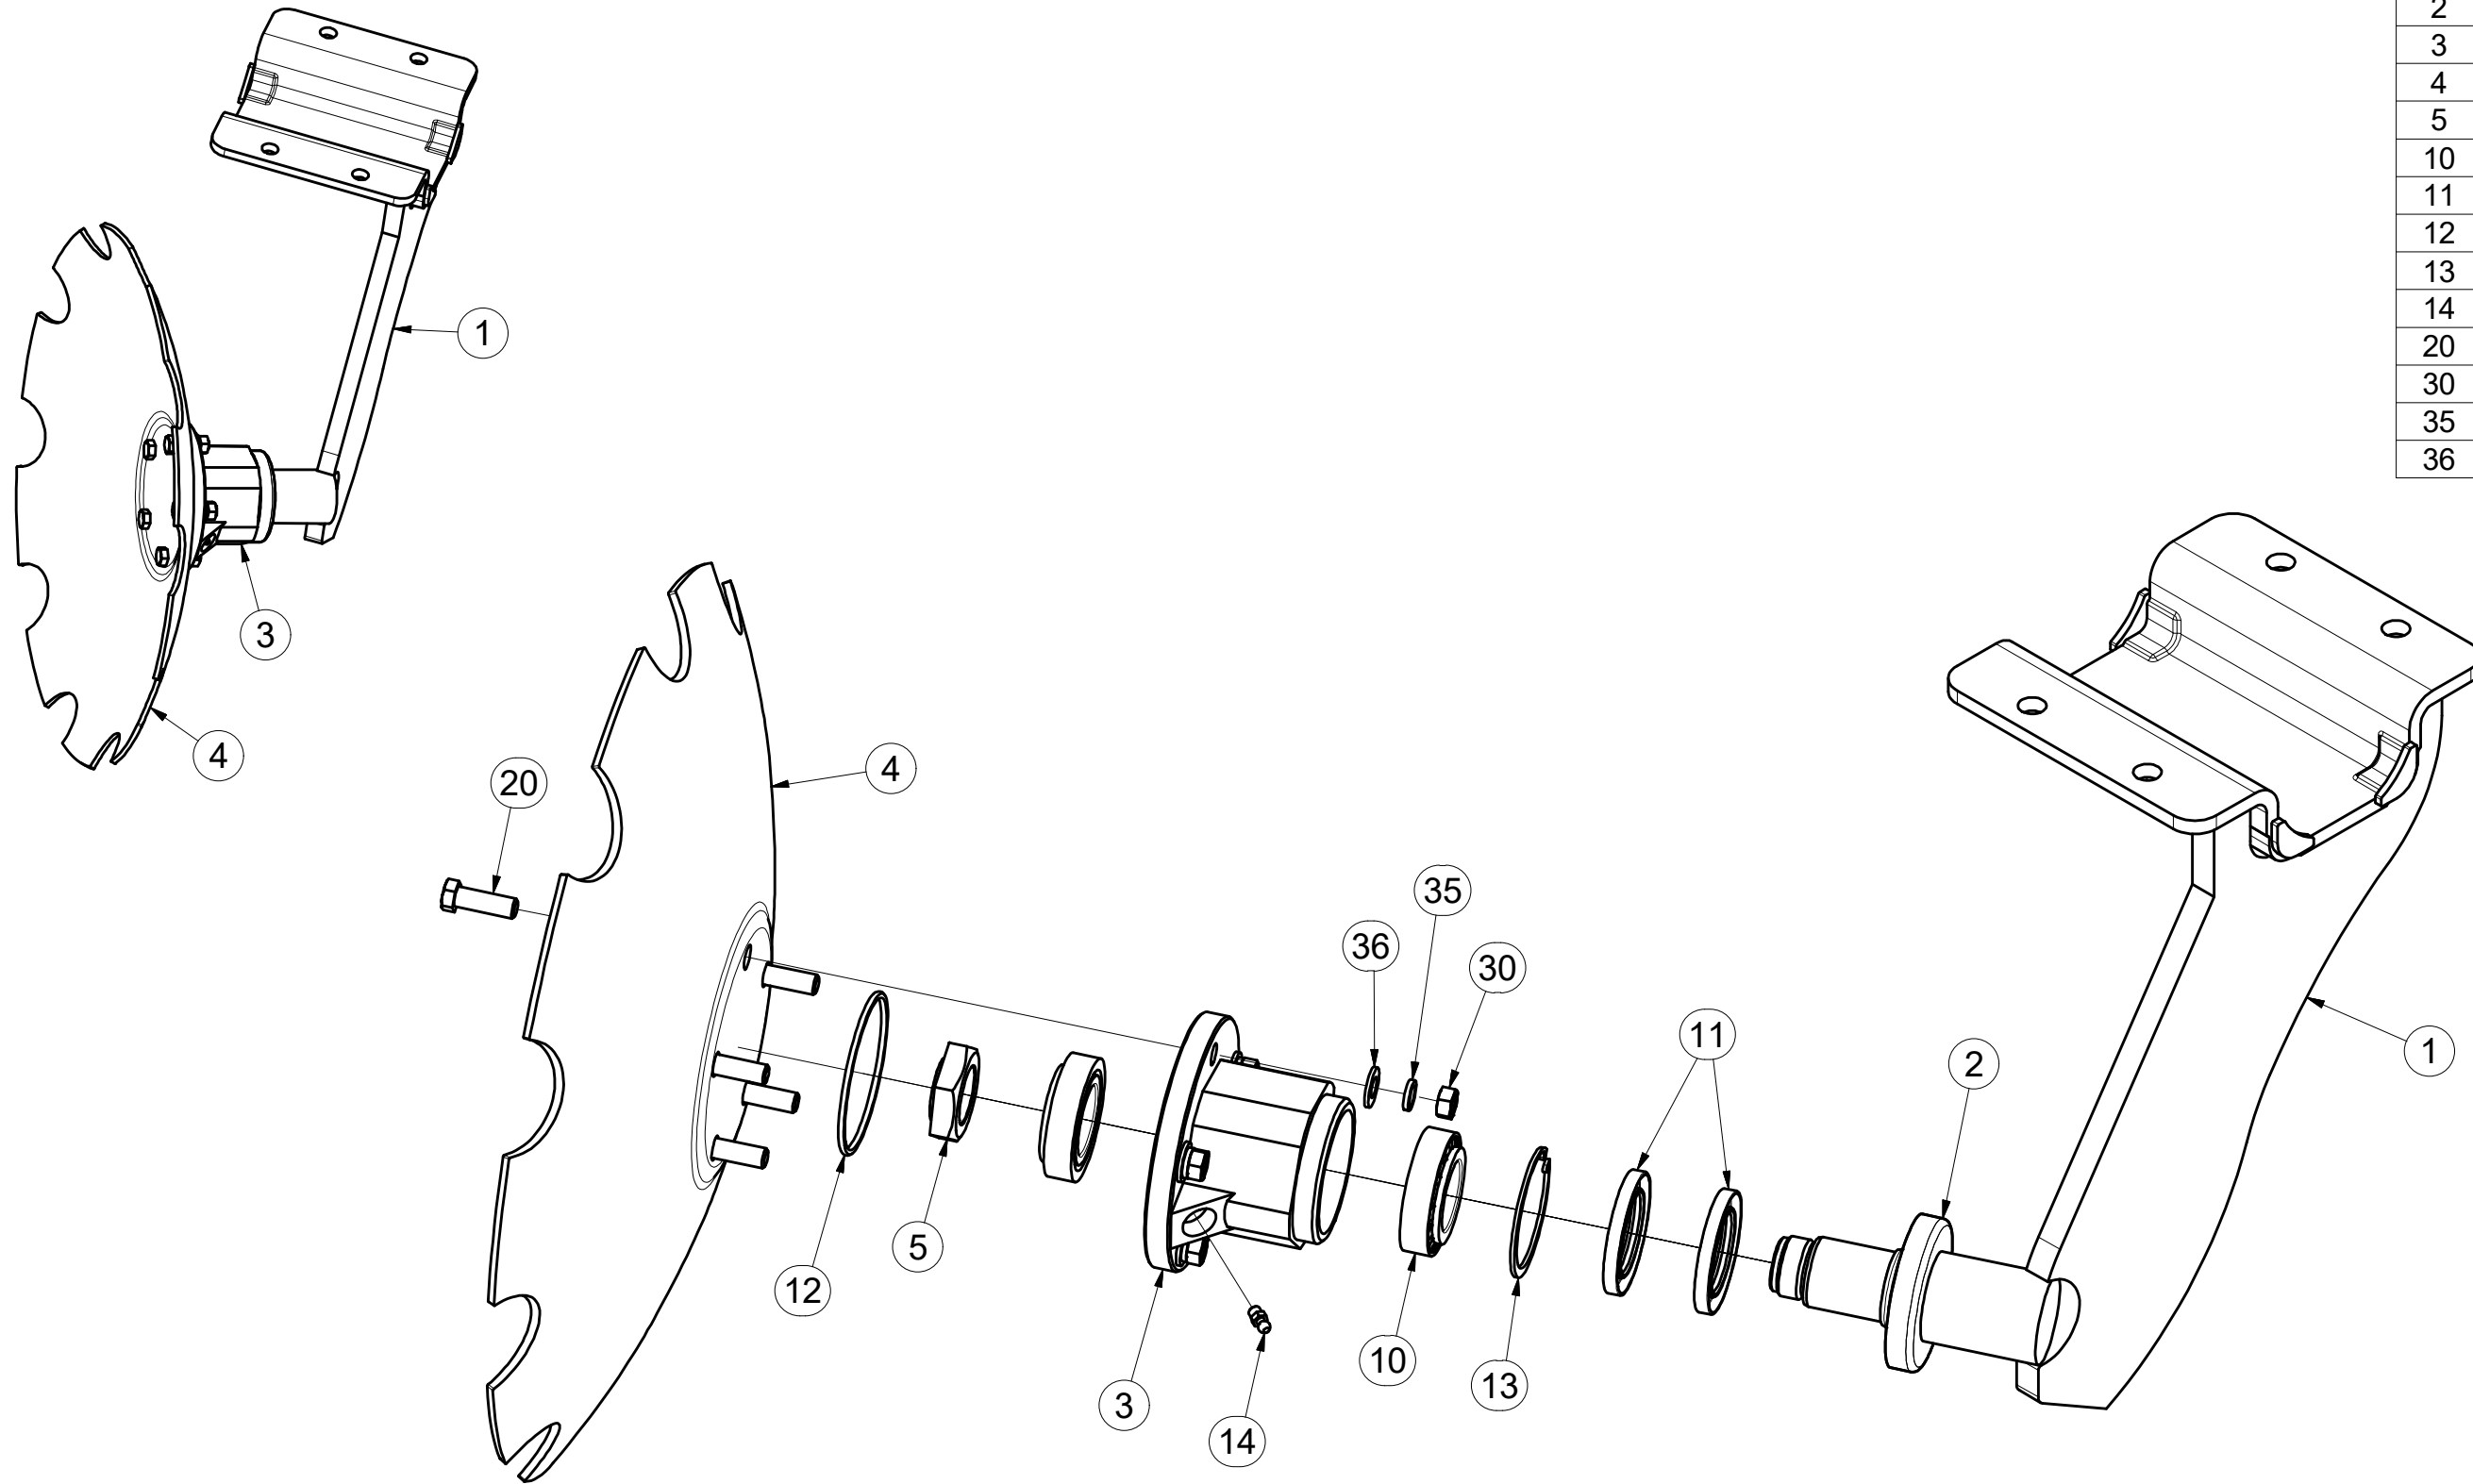

(CZ) DISK PRAVÝ  
 (D) SCHEIBE, RECHTE  
 (F) DISQUE DROITE

(GB) RIGHT DISC  
 (RU) ДИСК ПРАВЫЙ  
 (PL) TALERZ PRAWY

**3004166**

Pos.	Part Number	Pcs.
1	3004165	1
2	4000034	1
3	3004072	1
4	3003144	1
5	4007878	1
10	m03222	2
11	m11443	2
12	m11444	1
13	m02850	1
14	m01725	1
20	m11516	5
30	m01299	5
35	m01208	5
36	m01209	5