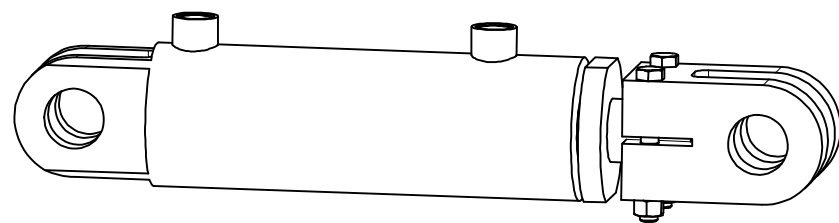

9002649 - Ø80/Ø45-150		
Pos	Part number	Pcs
4	m11595	2