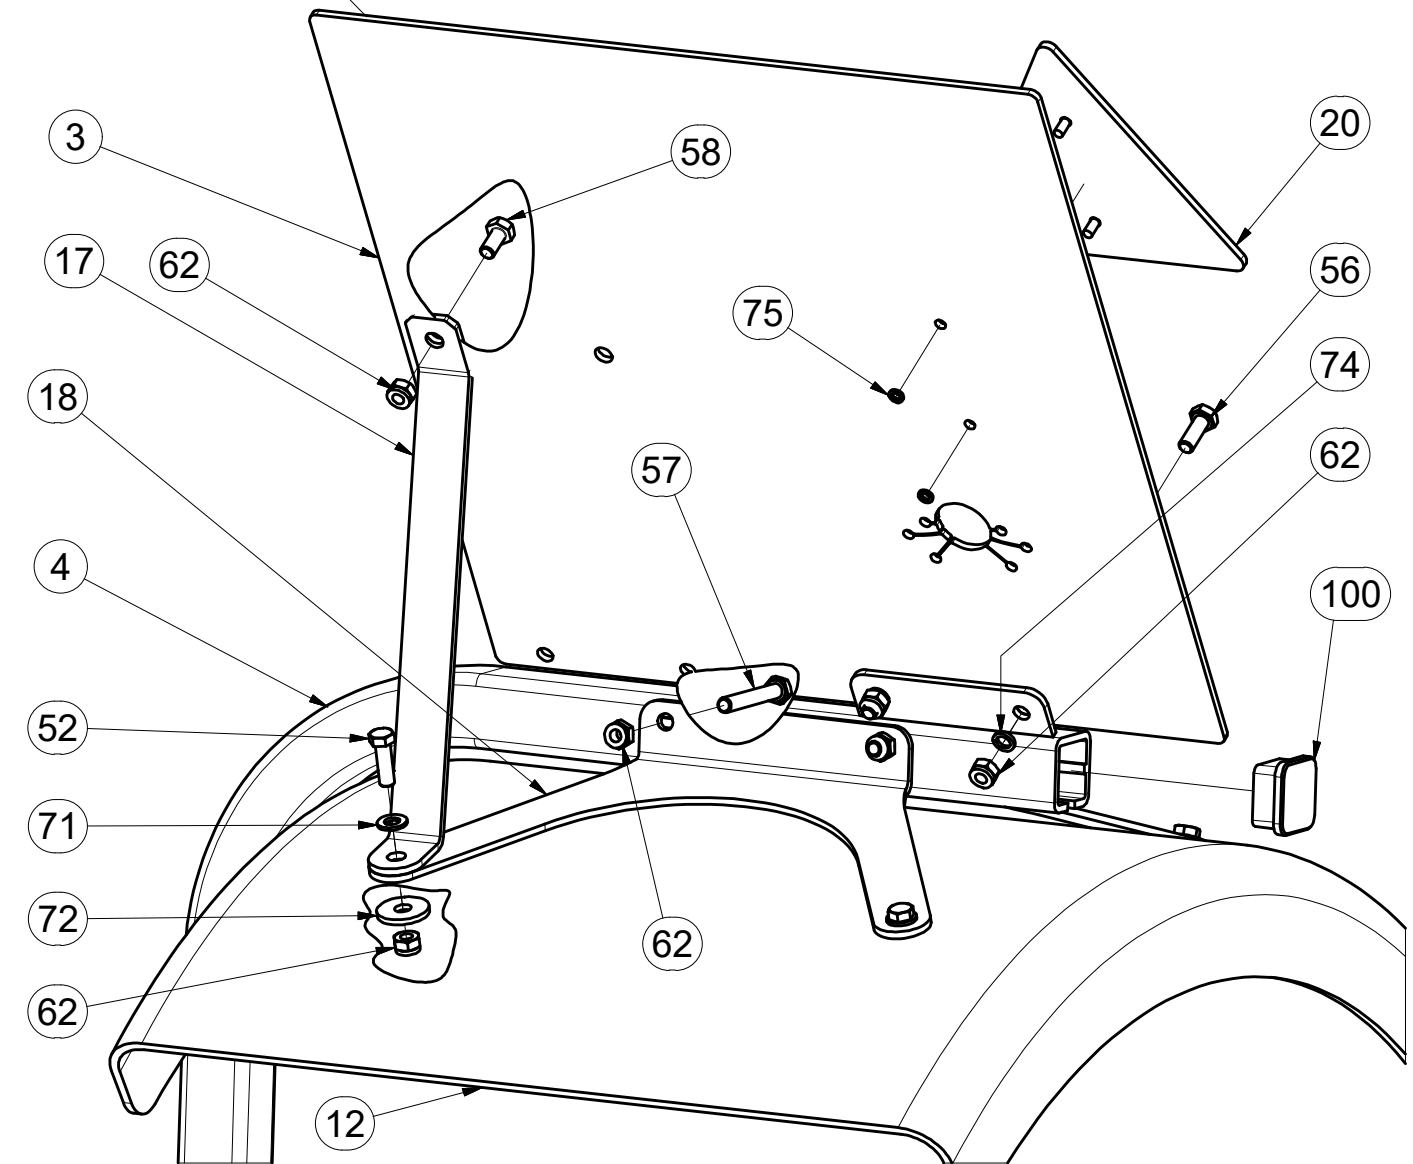

ⒸZ NÁPRAVA BRŽDĚNÁ

Ⓓ GEBREMSTE ACHSE

Ⓕ ESSIEU FREINÉ

ⒼB BRAKING AXLE

ⒺU ТРАНСПОРТНАЯ ОСЬ С ТОРМОЗОМ

ⒽL OŚ Z HAMULCAMI

3004384

Pos.	Part Number	Pcs.
3	4014031	2
4	3007289	1
12	m09983	2
17	4014030	2
18	4014027	4
20	m02497	2
52	m01092	8
56	m01090	4
57	m14355	4
58	m04553	2
62	m04503	26
71	m01203	16
72	m07936	8
74	m01202	4
75	m01197	4
100	m12689	2

M8 (8.8) - 25Nm
M12 (8.8) - 87Nm