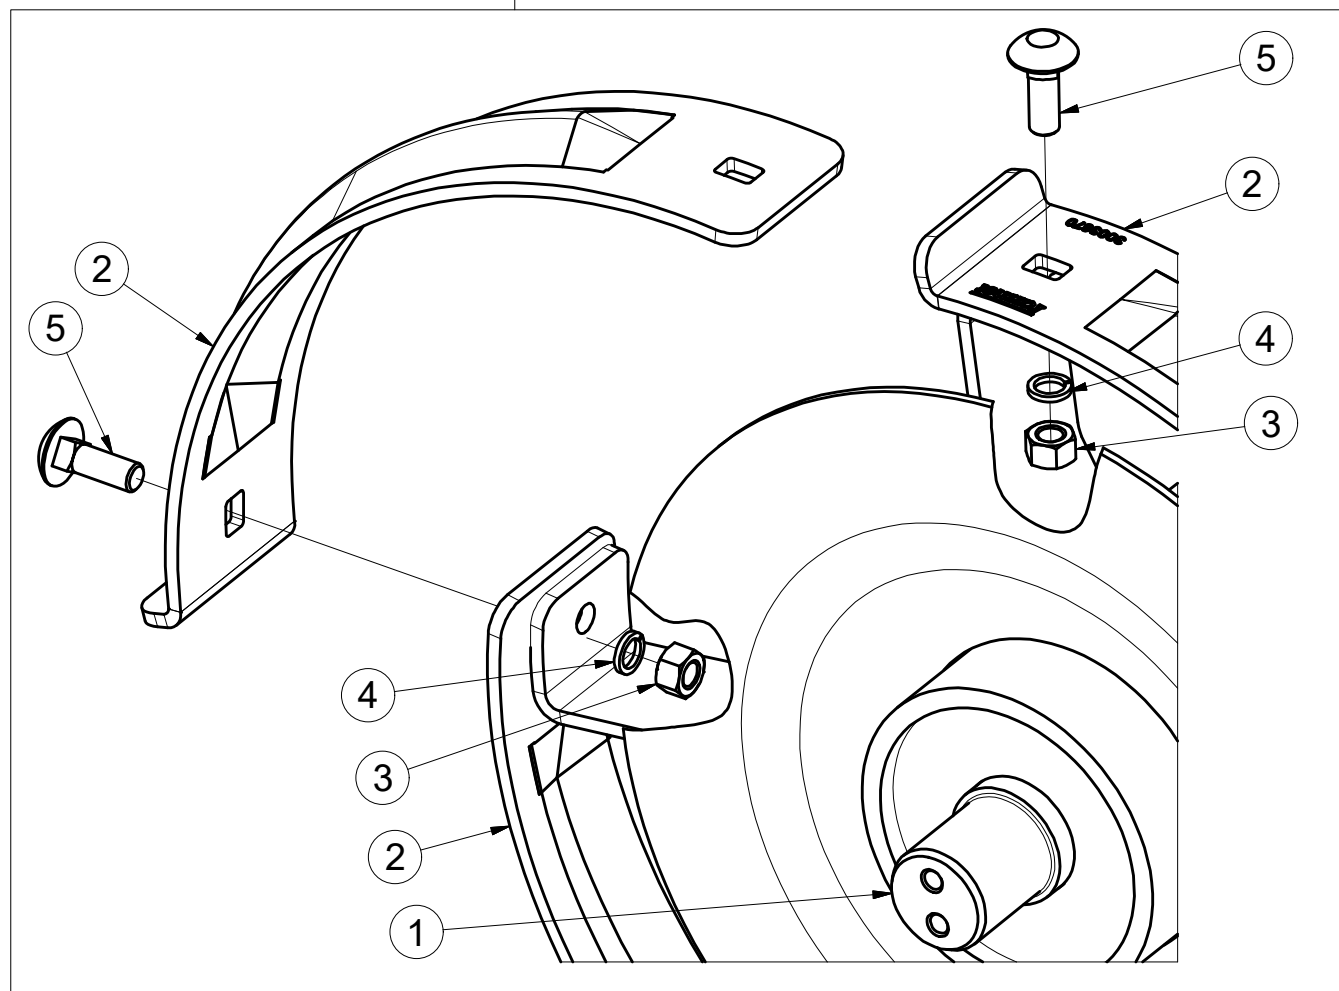

CZ RING VÁLEC STŘEDNÍ
D RINGWALZE, MITTLERE
F ROULEAU RING CENTRAL

GB CENTRAL RING ROLLER
RU RING KATOK ЦЕНТРАЛЬНЫЙ
PL RING WAŁ ŚRODKOWY

3004160

Pos.	Part Number	Pcs.
1	3004159	1
2	3003670	64
3	m01305	64
4	m03988	64
5	m10618	64