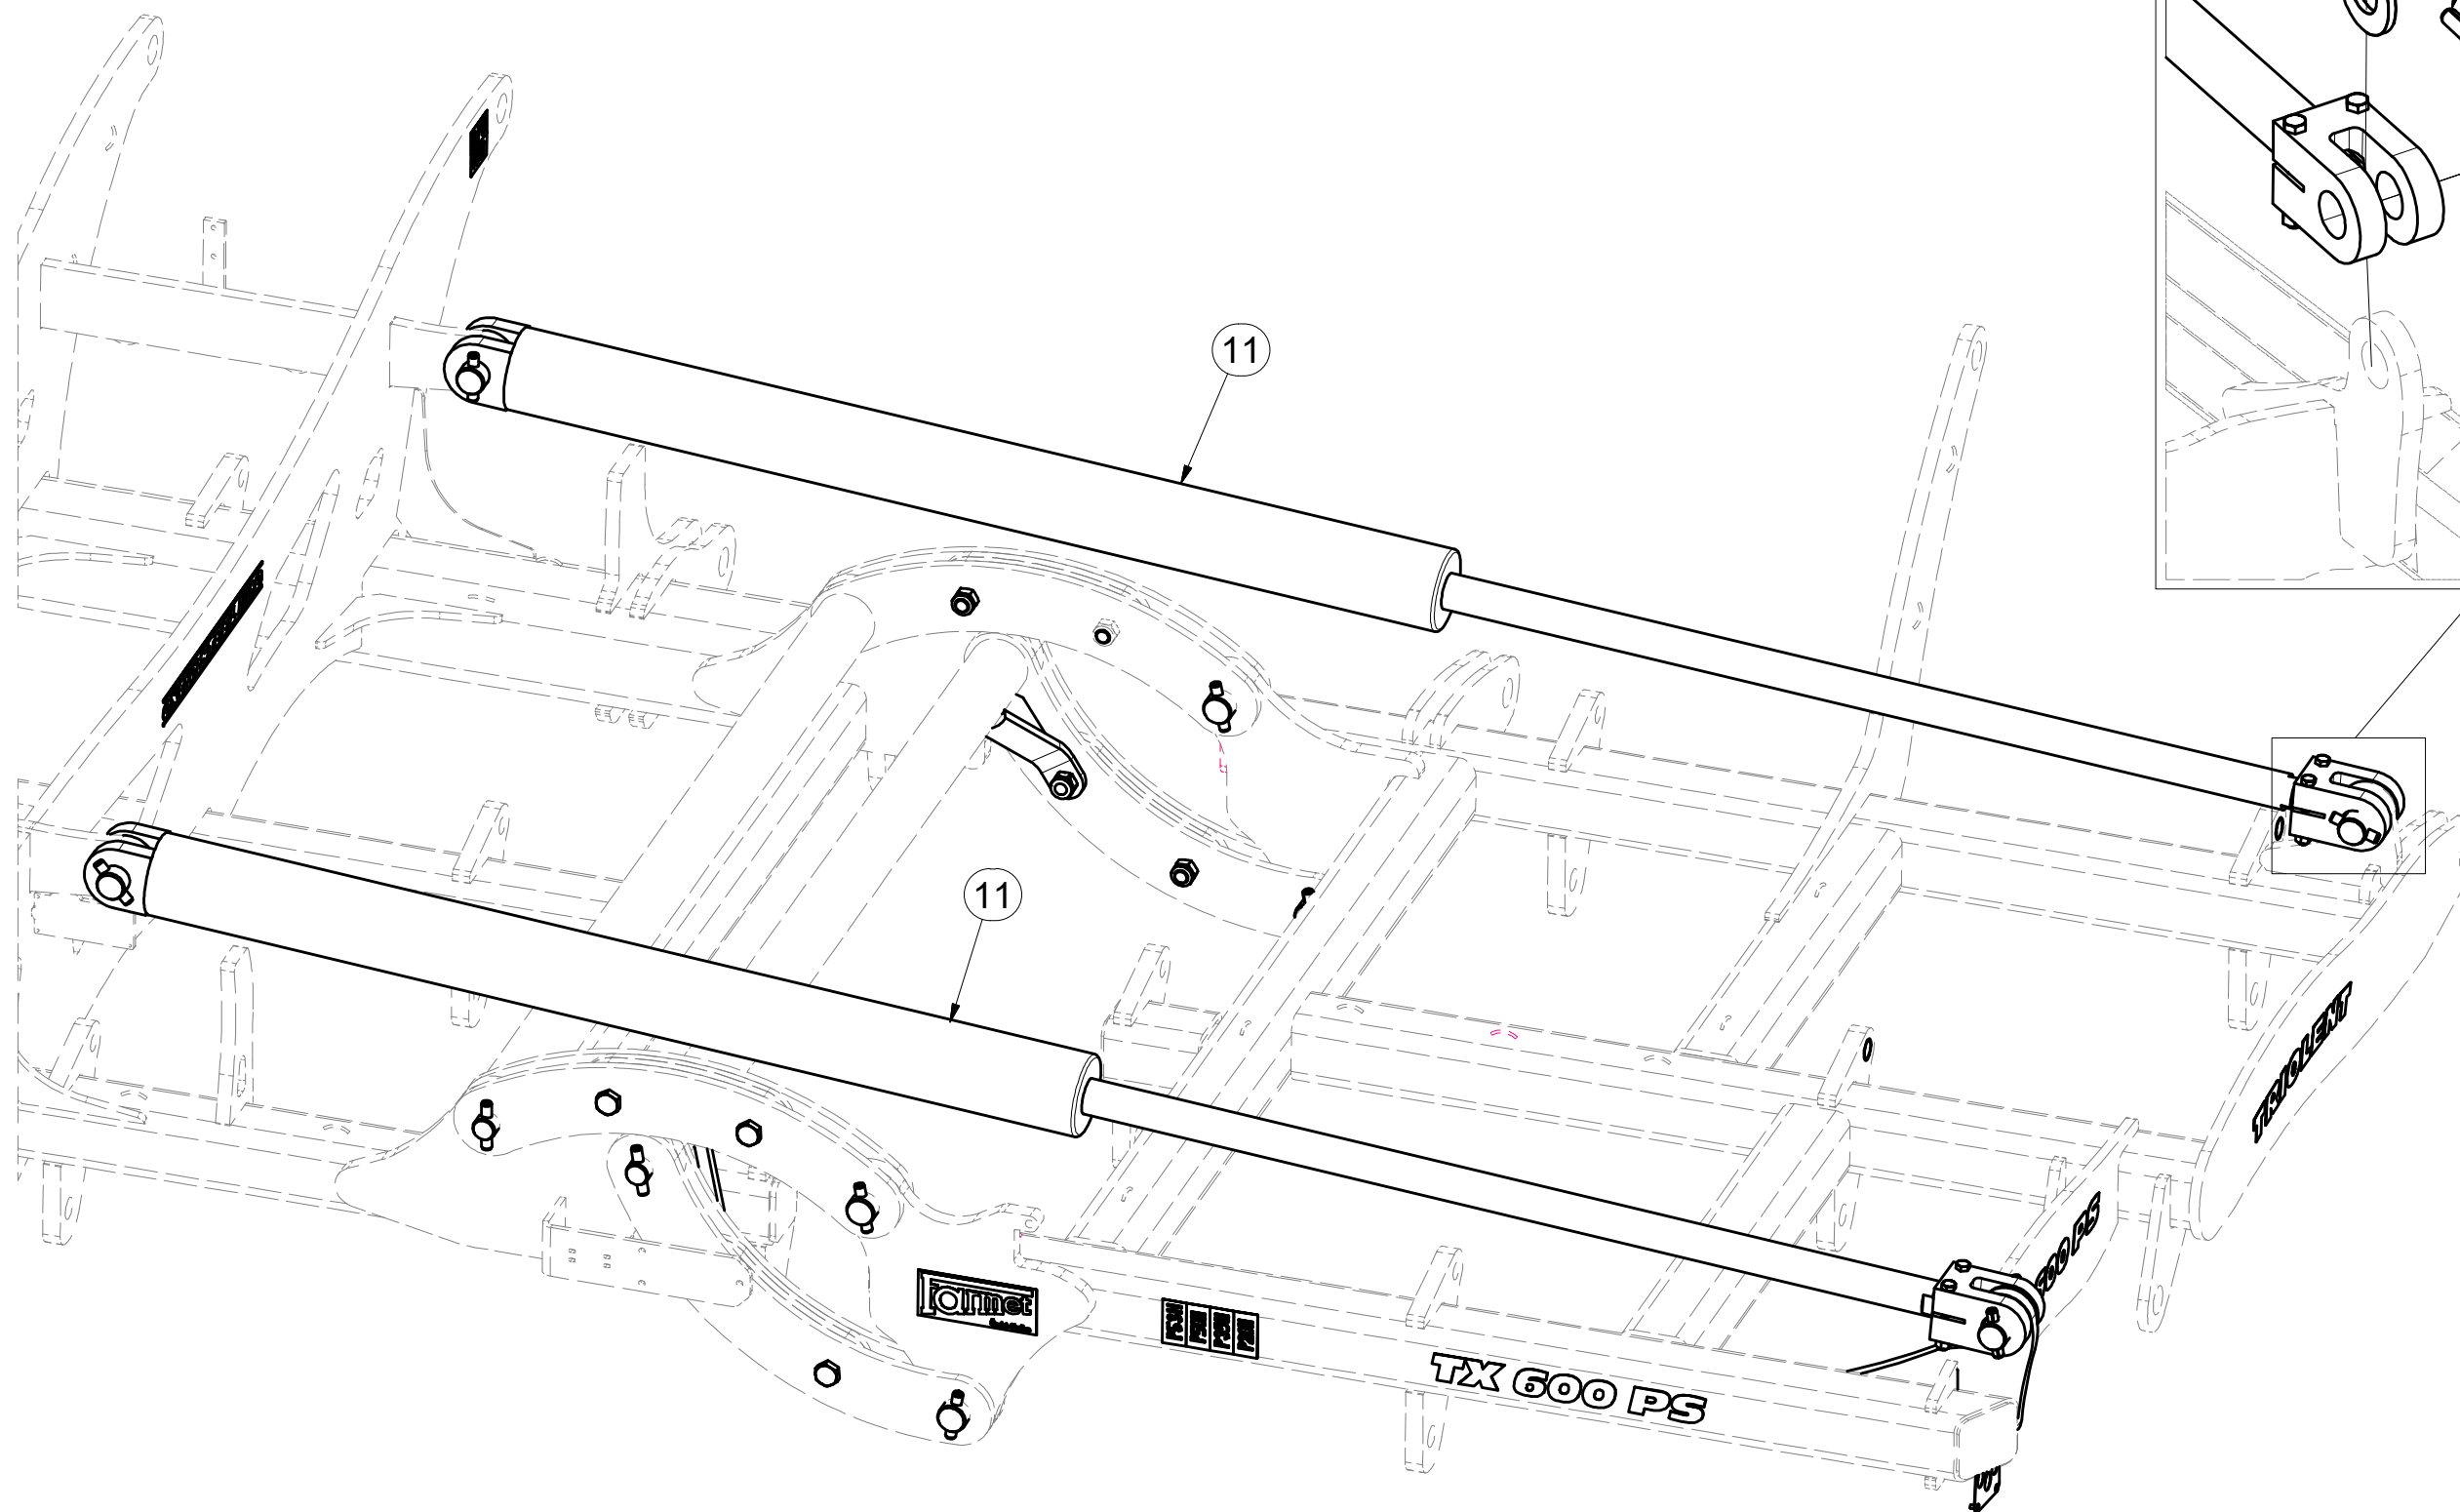

☉ ZÁKLAD STROJE

☐ UNTERBAU DER MASCHINE

☐ BÂTI DE LA MACHINE

**3004537**

☉ FOOTING OF THE MACHINE

☉ ОСНОВАНИЕ МАШИНЫ

☉ PODSTAWA MASZYNY

Pos.	Part Number	Pcs.
11	9002584	4
24	4007816	8
73	m03636	8
83	m11189	44