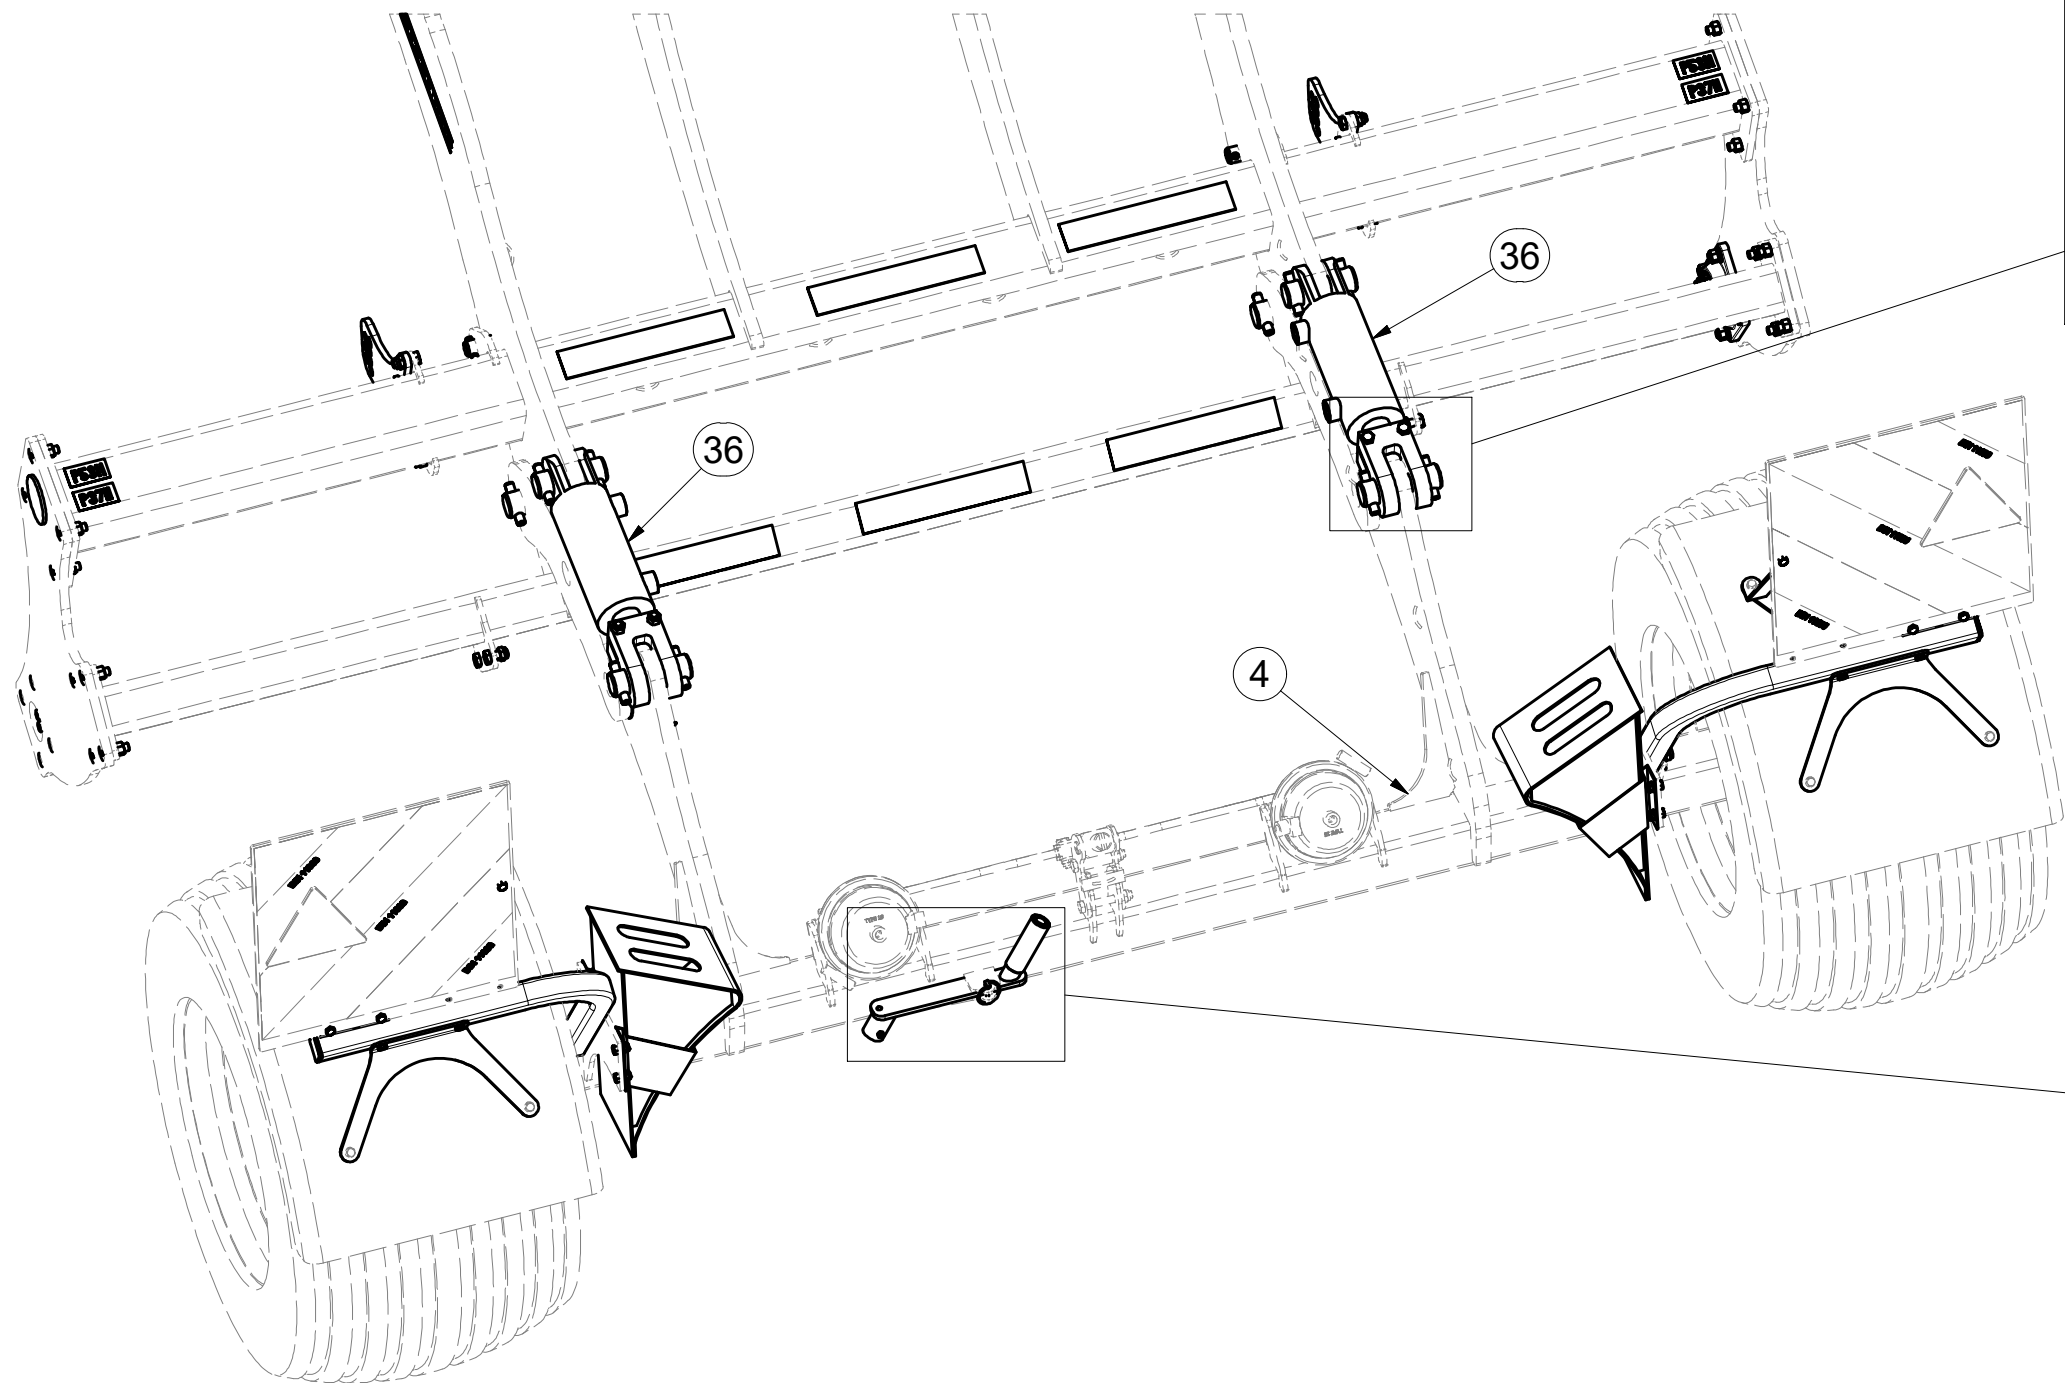

(CZ) VÁLEC
(D) WALZE
(F) ROULEAU

(GB) ROLLER
(RU) KATOK
(PL) WAŁ

3004628

Pos.	Part Number	Pcs.
4	3004384	1
27	4007816	8
30	4003087	1
36	9002647	2
73	m11189	40
75	m10454	1