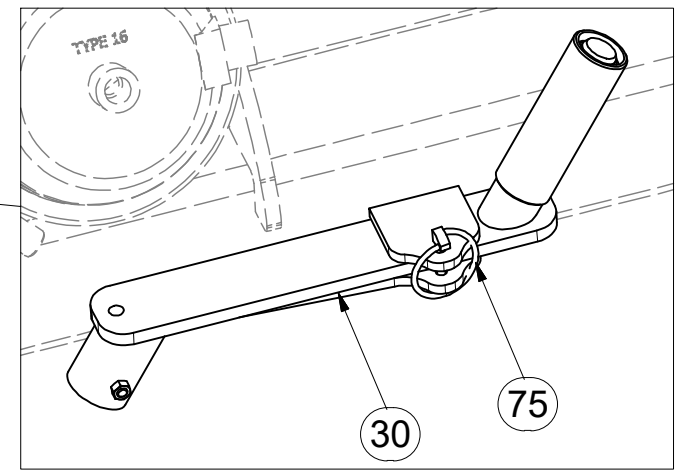

(CZ) VÁLEC
(D) WALZE
(F) ROULEAU

(GB) ROLLER
(RU) KATOK
(PL) WAŁ

3004628

Pos.	Part Number	Pcs.
4	3004384	1
27	4007816	8
30	4003087	1
36	9002647	2
73	m11189	40
75	m10454	1