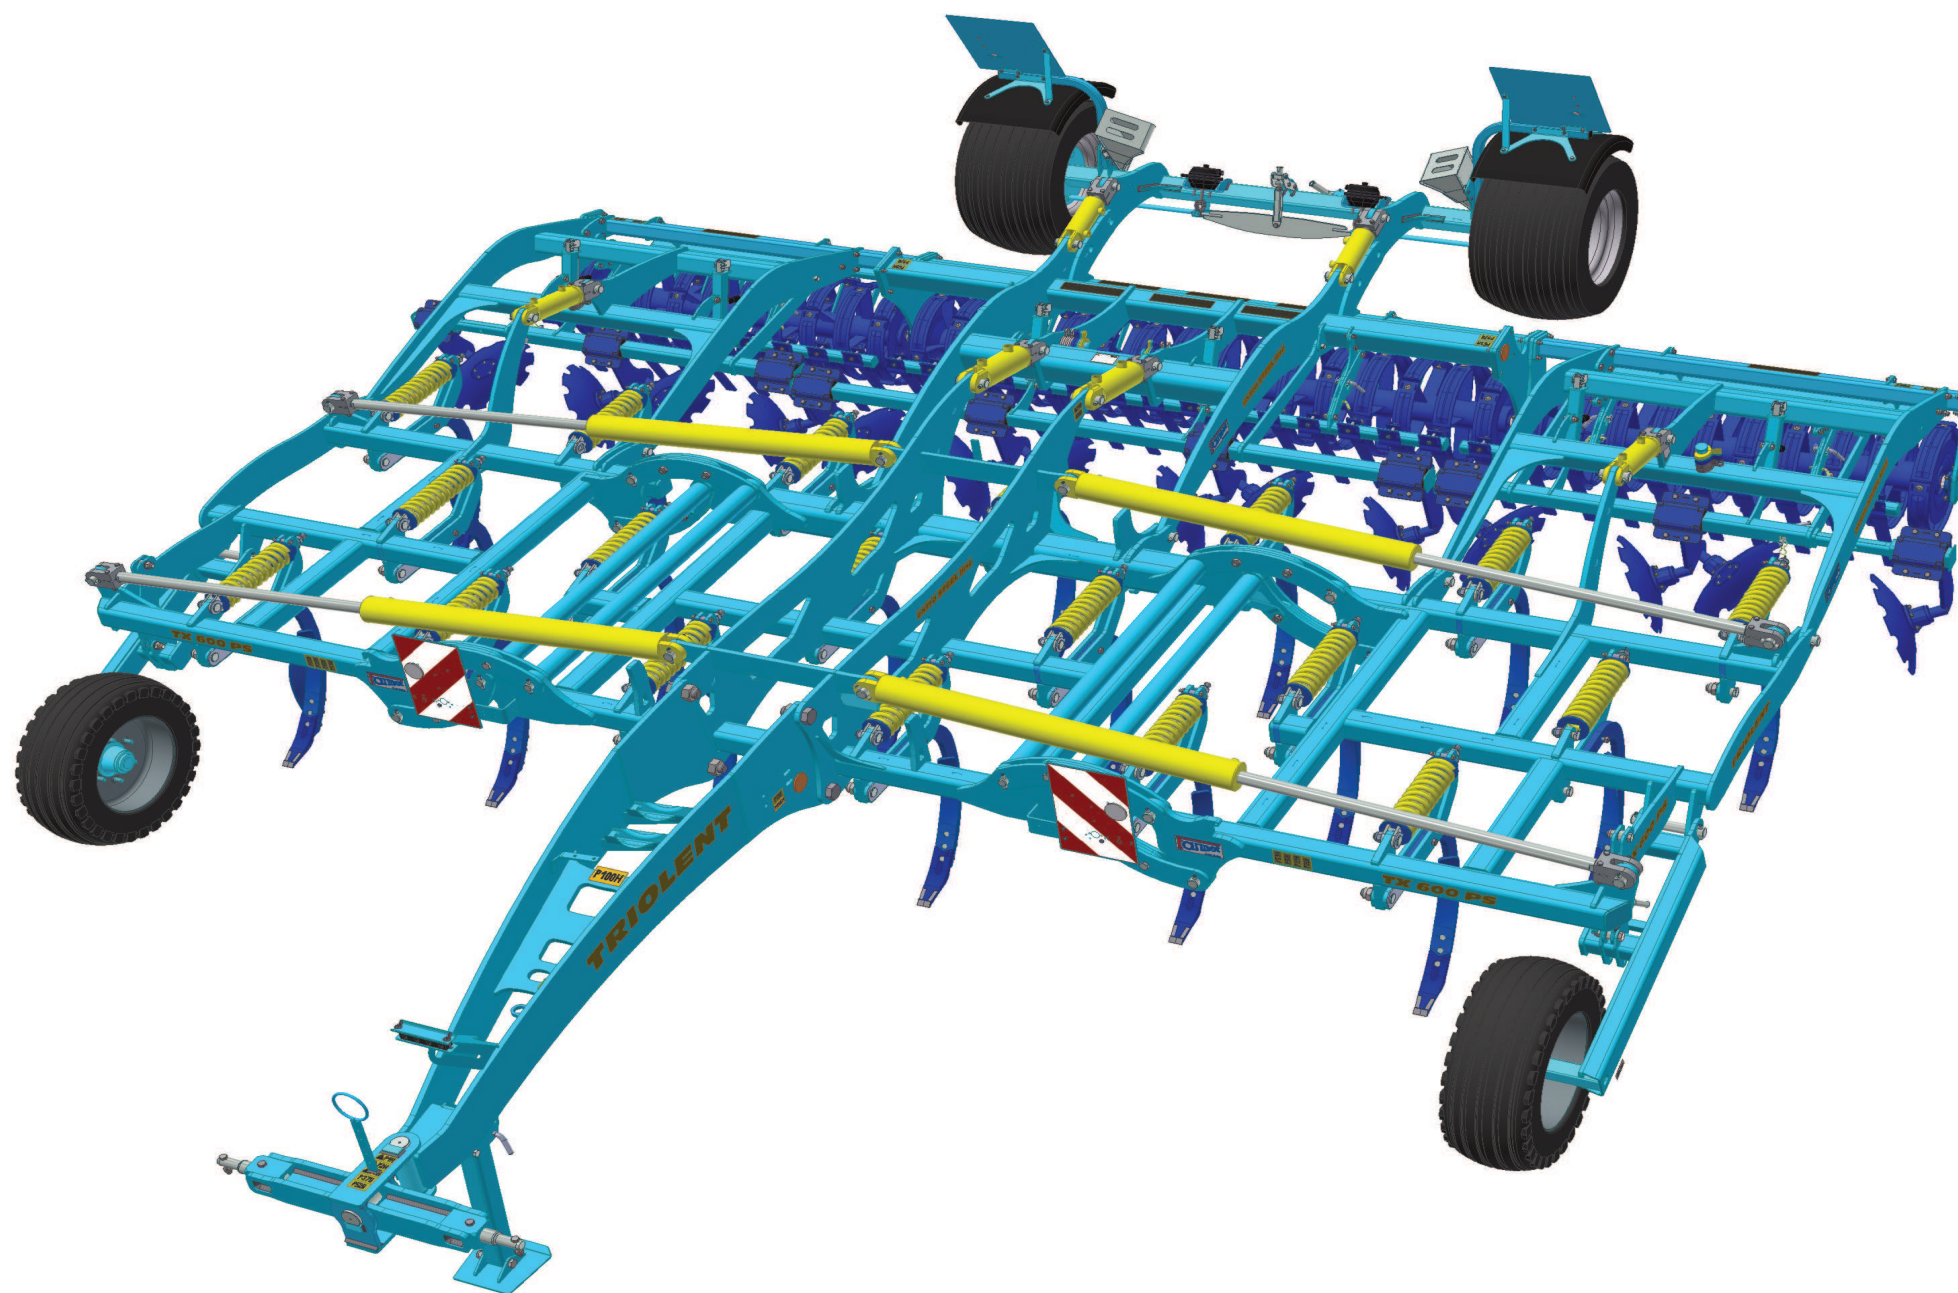

# TRIOLENT TX 600 PS

ⒸZ Platnost pro vrcholové | výrobní číslo stroje ⒸB Validity for the top | serial number of the machine  
ⒸD Gültigkeit für die Haupt- | Herstellungsnummer der Maschine ⒸRU Действительно для главного | заводского номера машины  
ⒸF Validité du numéro de référence | de série de la machine ⒸPL Obowiązuje dla numeru głównego | seryjnego maszyny