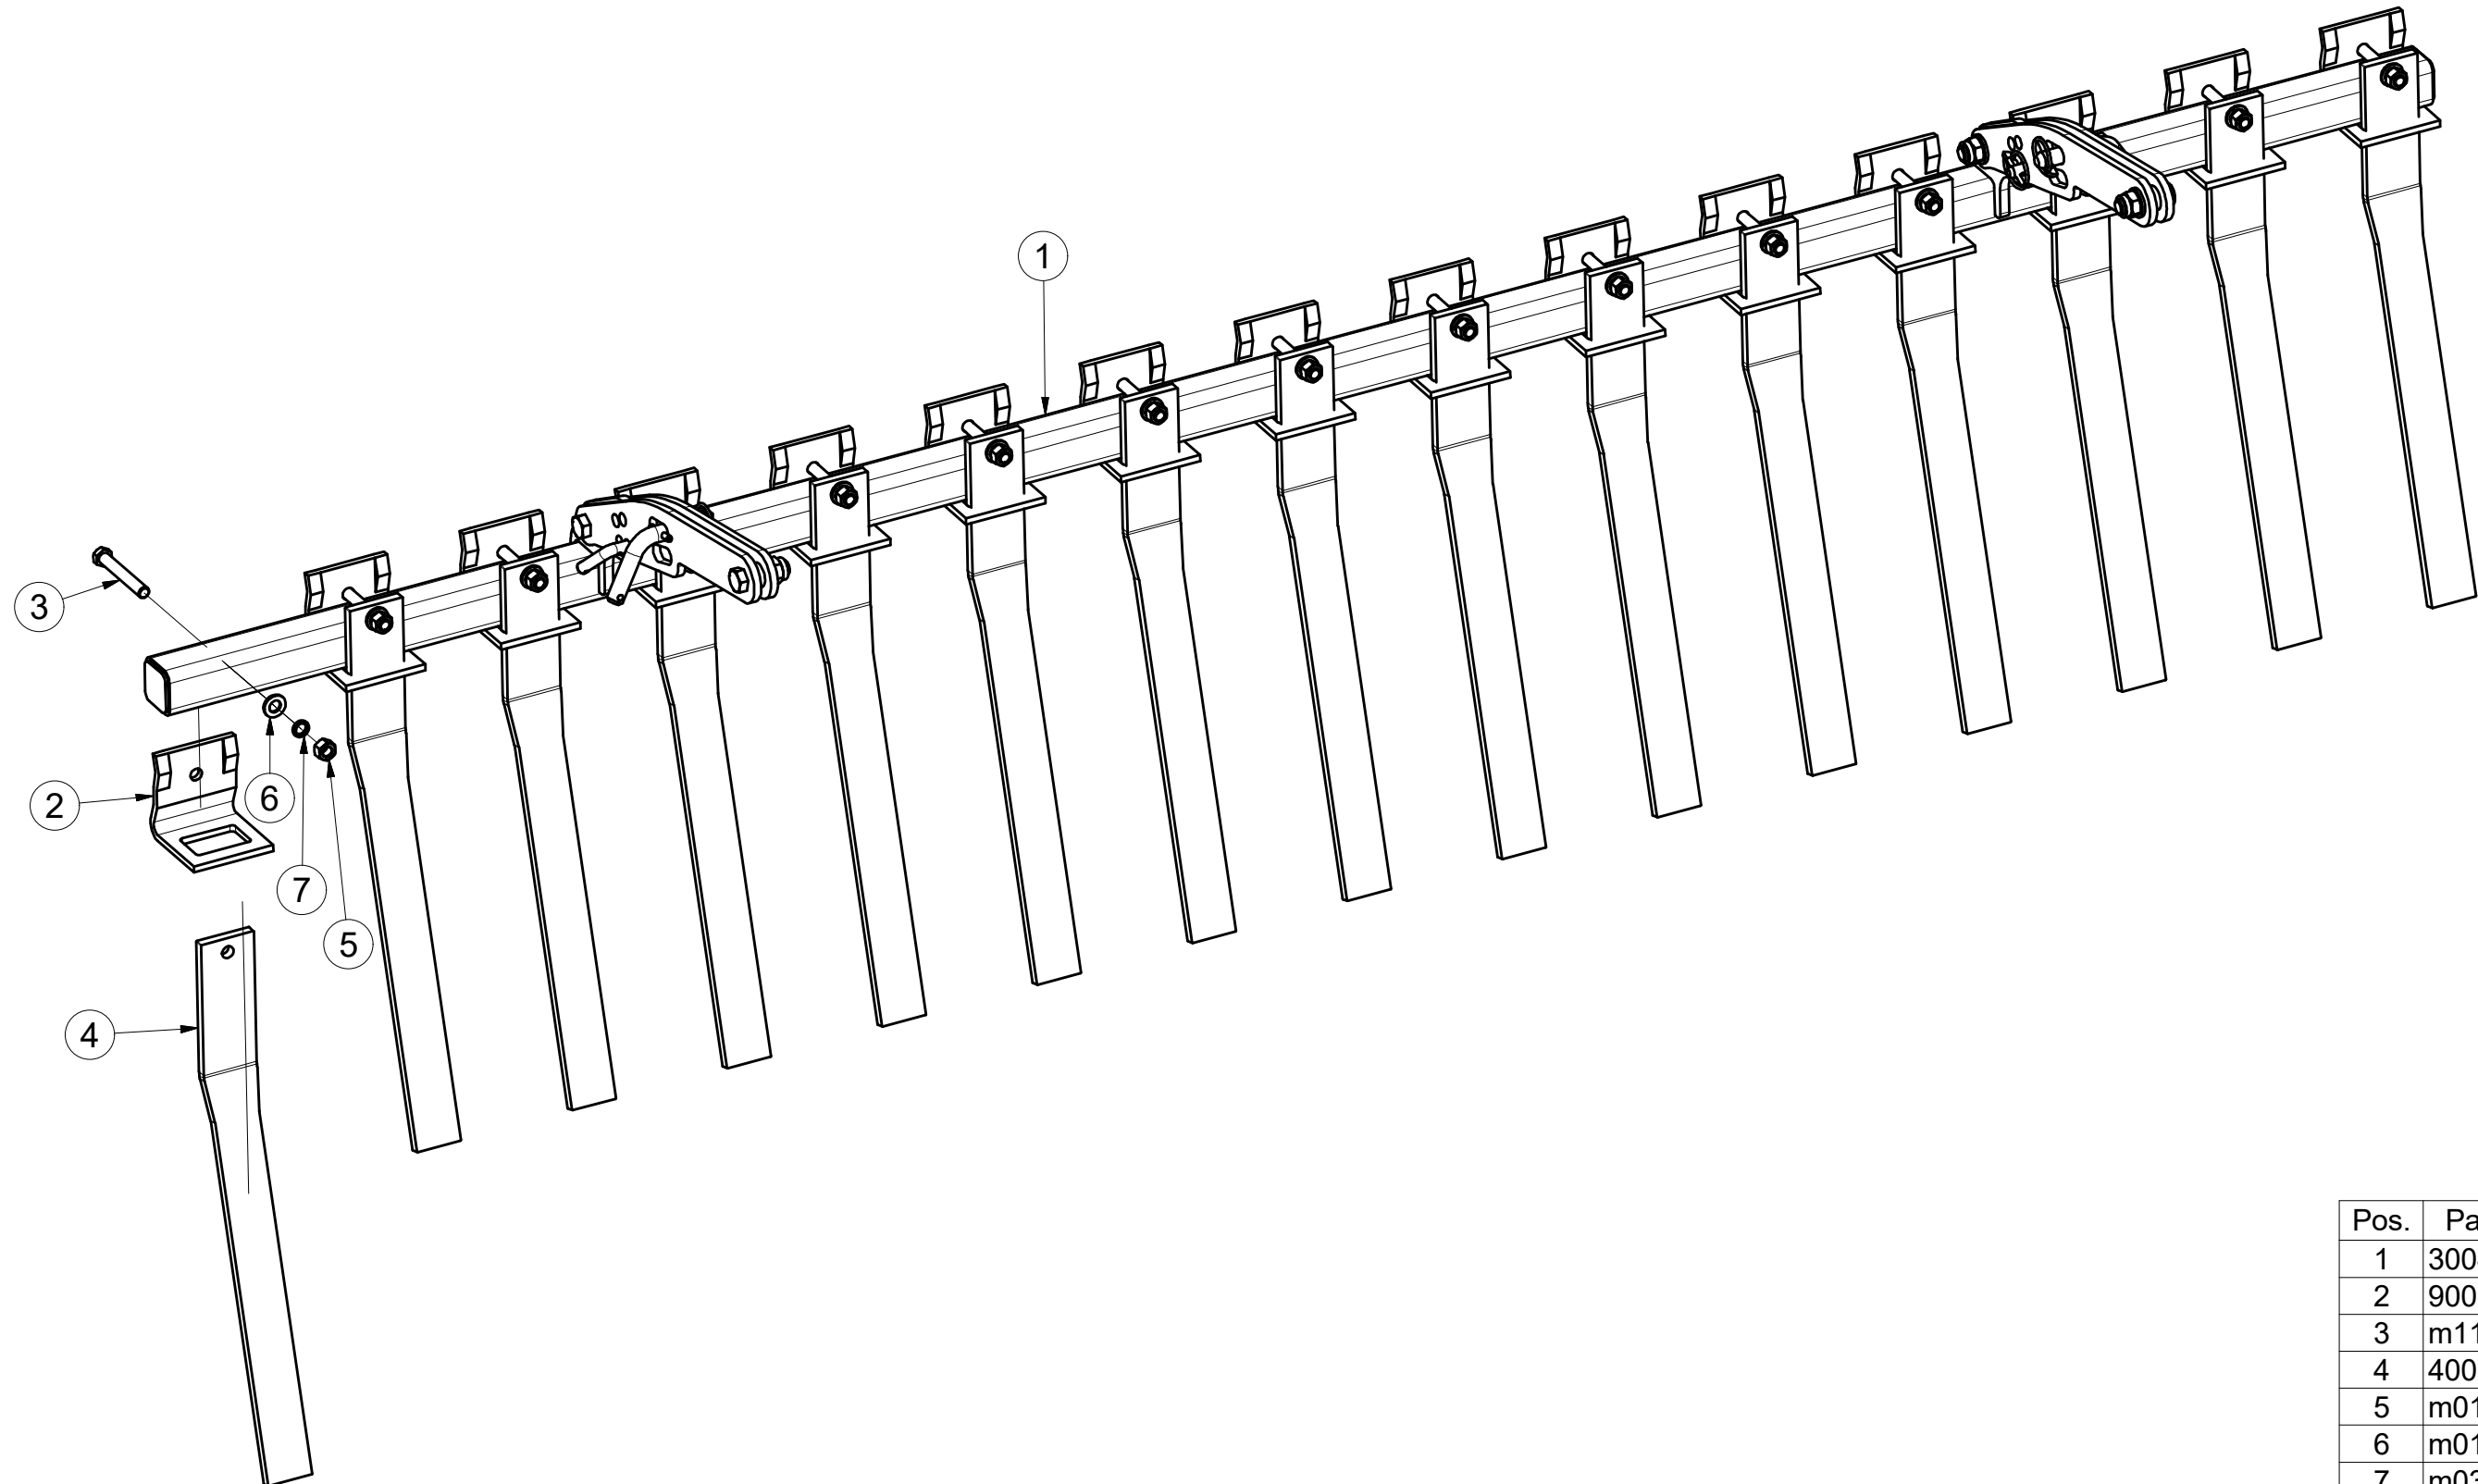

Pos.	Part Number	Pcs.
1	3004263	1
2	9001893	15
3	m11904	15
4	4006754	15
5	m01305	15
6	m01214	15
7	m03988	15

ⒸZ ČISTIČ VÁLCE LEVÝ

Ⓓ ABSTREIFER WALZE, LINKER

Ⓕ NETTOYEUR DE ROULEAU GAUCHE

ⒸB LEFT ROLLER CLEANER