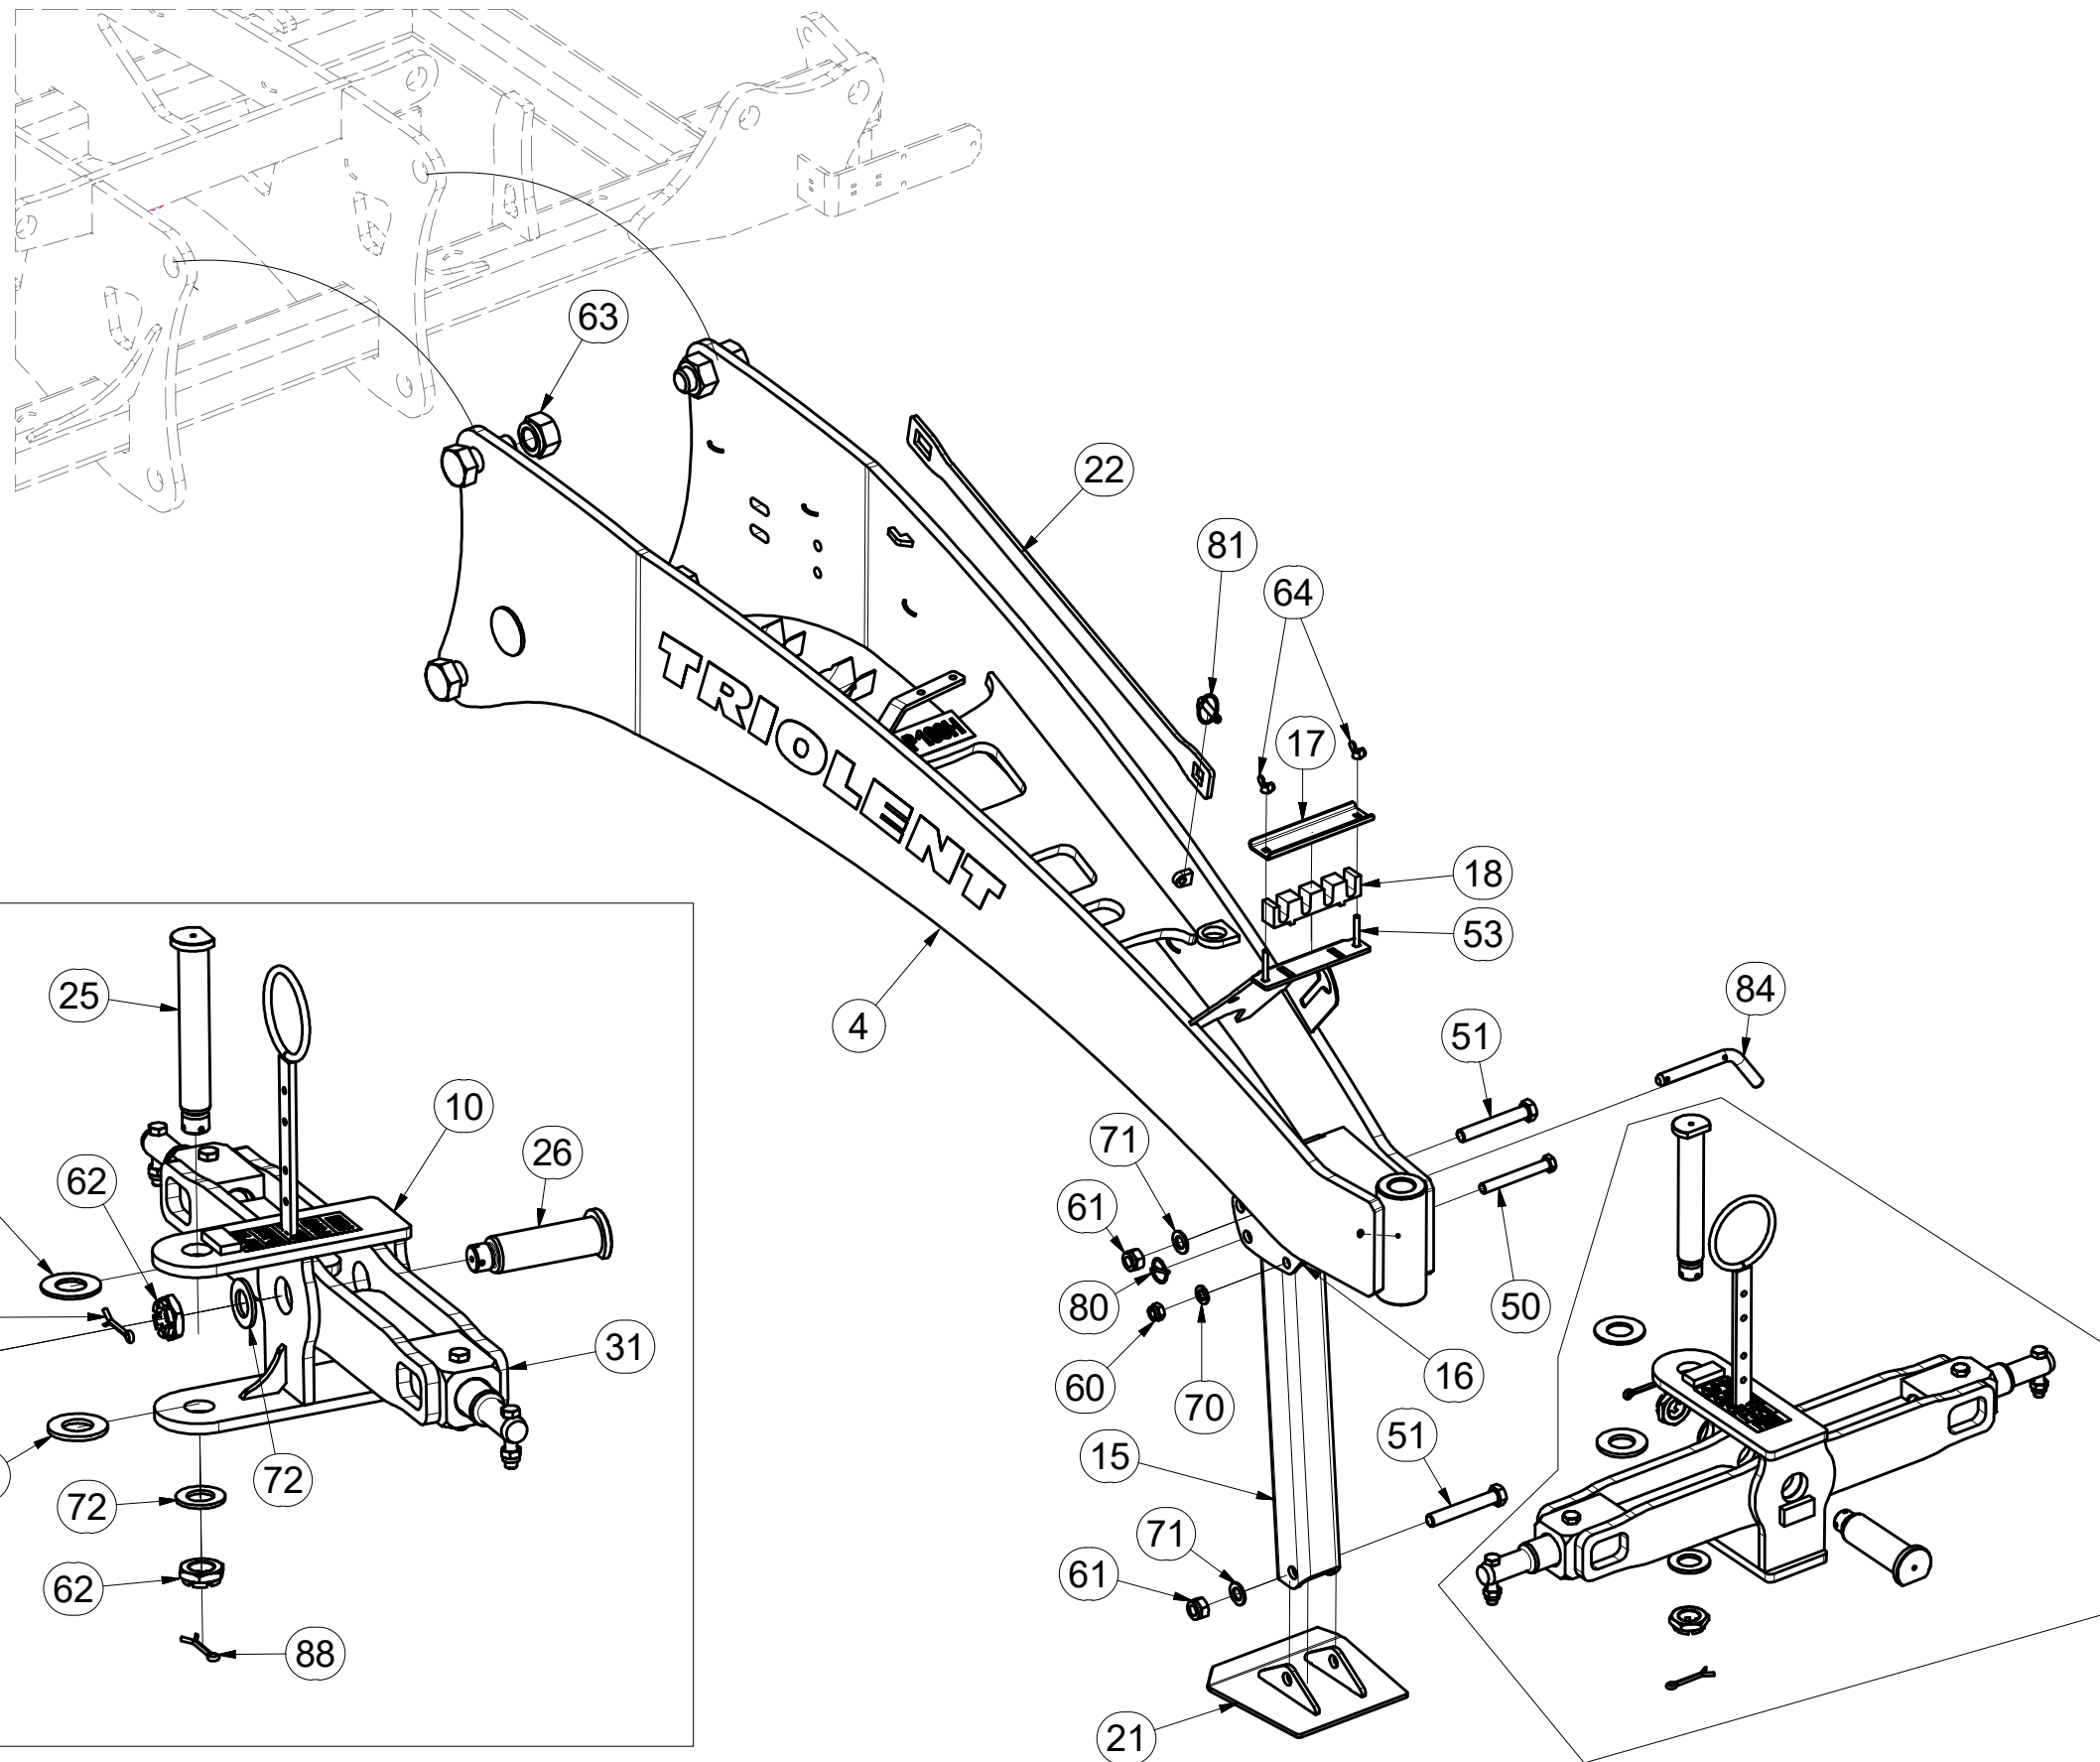

Ⓒ ZÁKLAD STROJE

Ⓓ UNTERBAU DER MASCHINE

Ⓕ BÂTI DE LA MACHINE

Ⓖ FOOTING OF THE MACHINE

Ⓡ ОСНОВАНИЕ МАШИНЫ

Ⓟ PODSTAWA MASZYNY

**3004537**

Pos.	Part Number	Pcs.
4	2000531	1
10	3002410	1
13	4003744	1
14	4003745	1
15	4003948	1
16	4004007	1
17	4004109	1
18	4005201	1
21	4007000	1
22	4007070	1
25	4007817	1
26	4007818	1
31	4008216	1
50	m04404	1
51	m05465	2
53	m09247	2
60	m03683	1
61	m05648	22
62	m02533	2
63	m11337	4
64	m01316	2
70	m01219	1
71	m03768	6
72	m03866	2
80	m10454	3
81	m02505	1
84	m08386	1
85	m01725	1
88	m04139	2