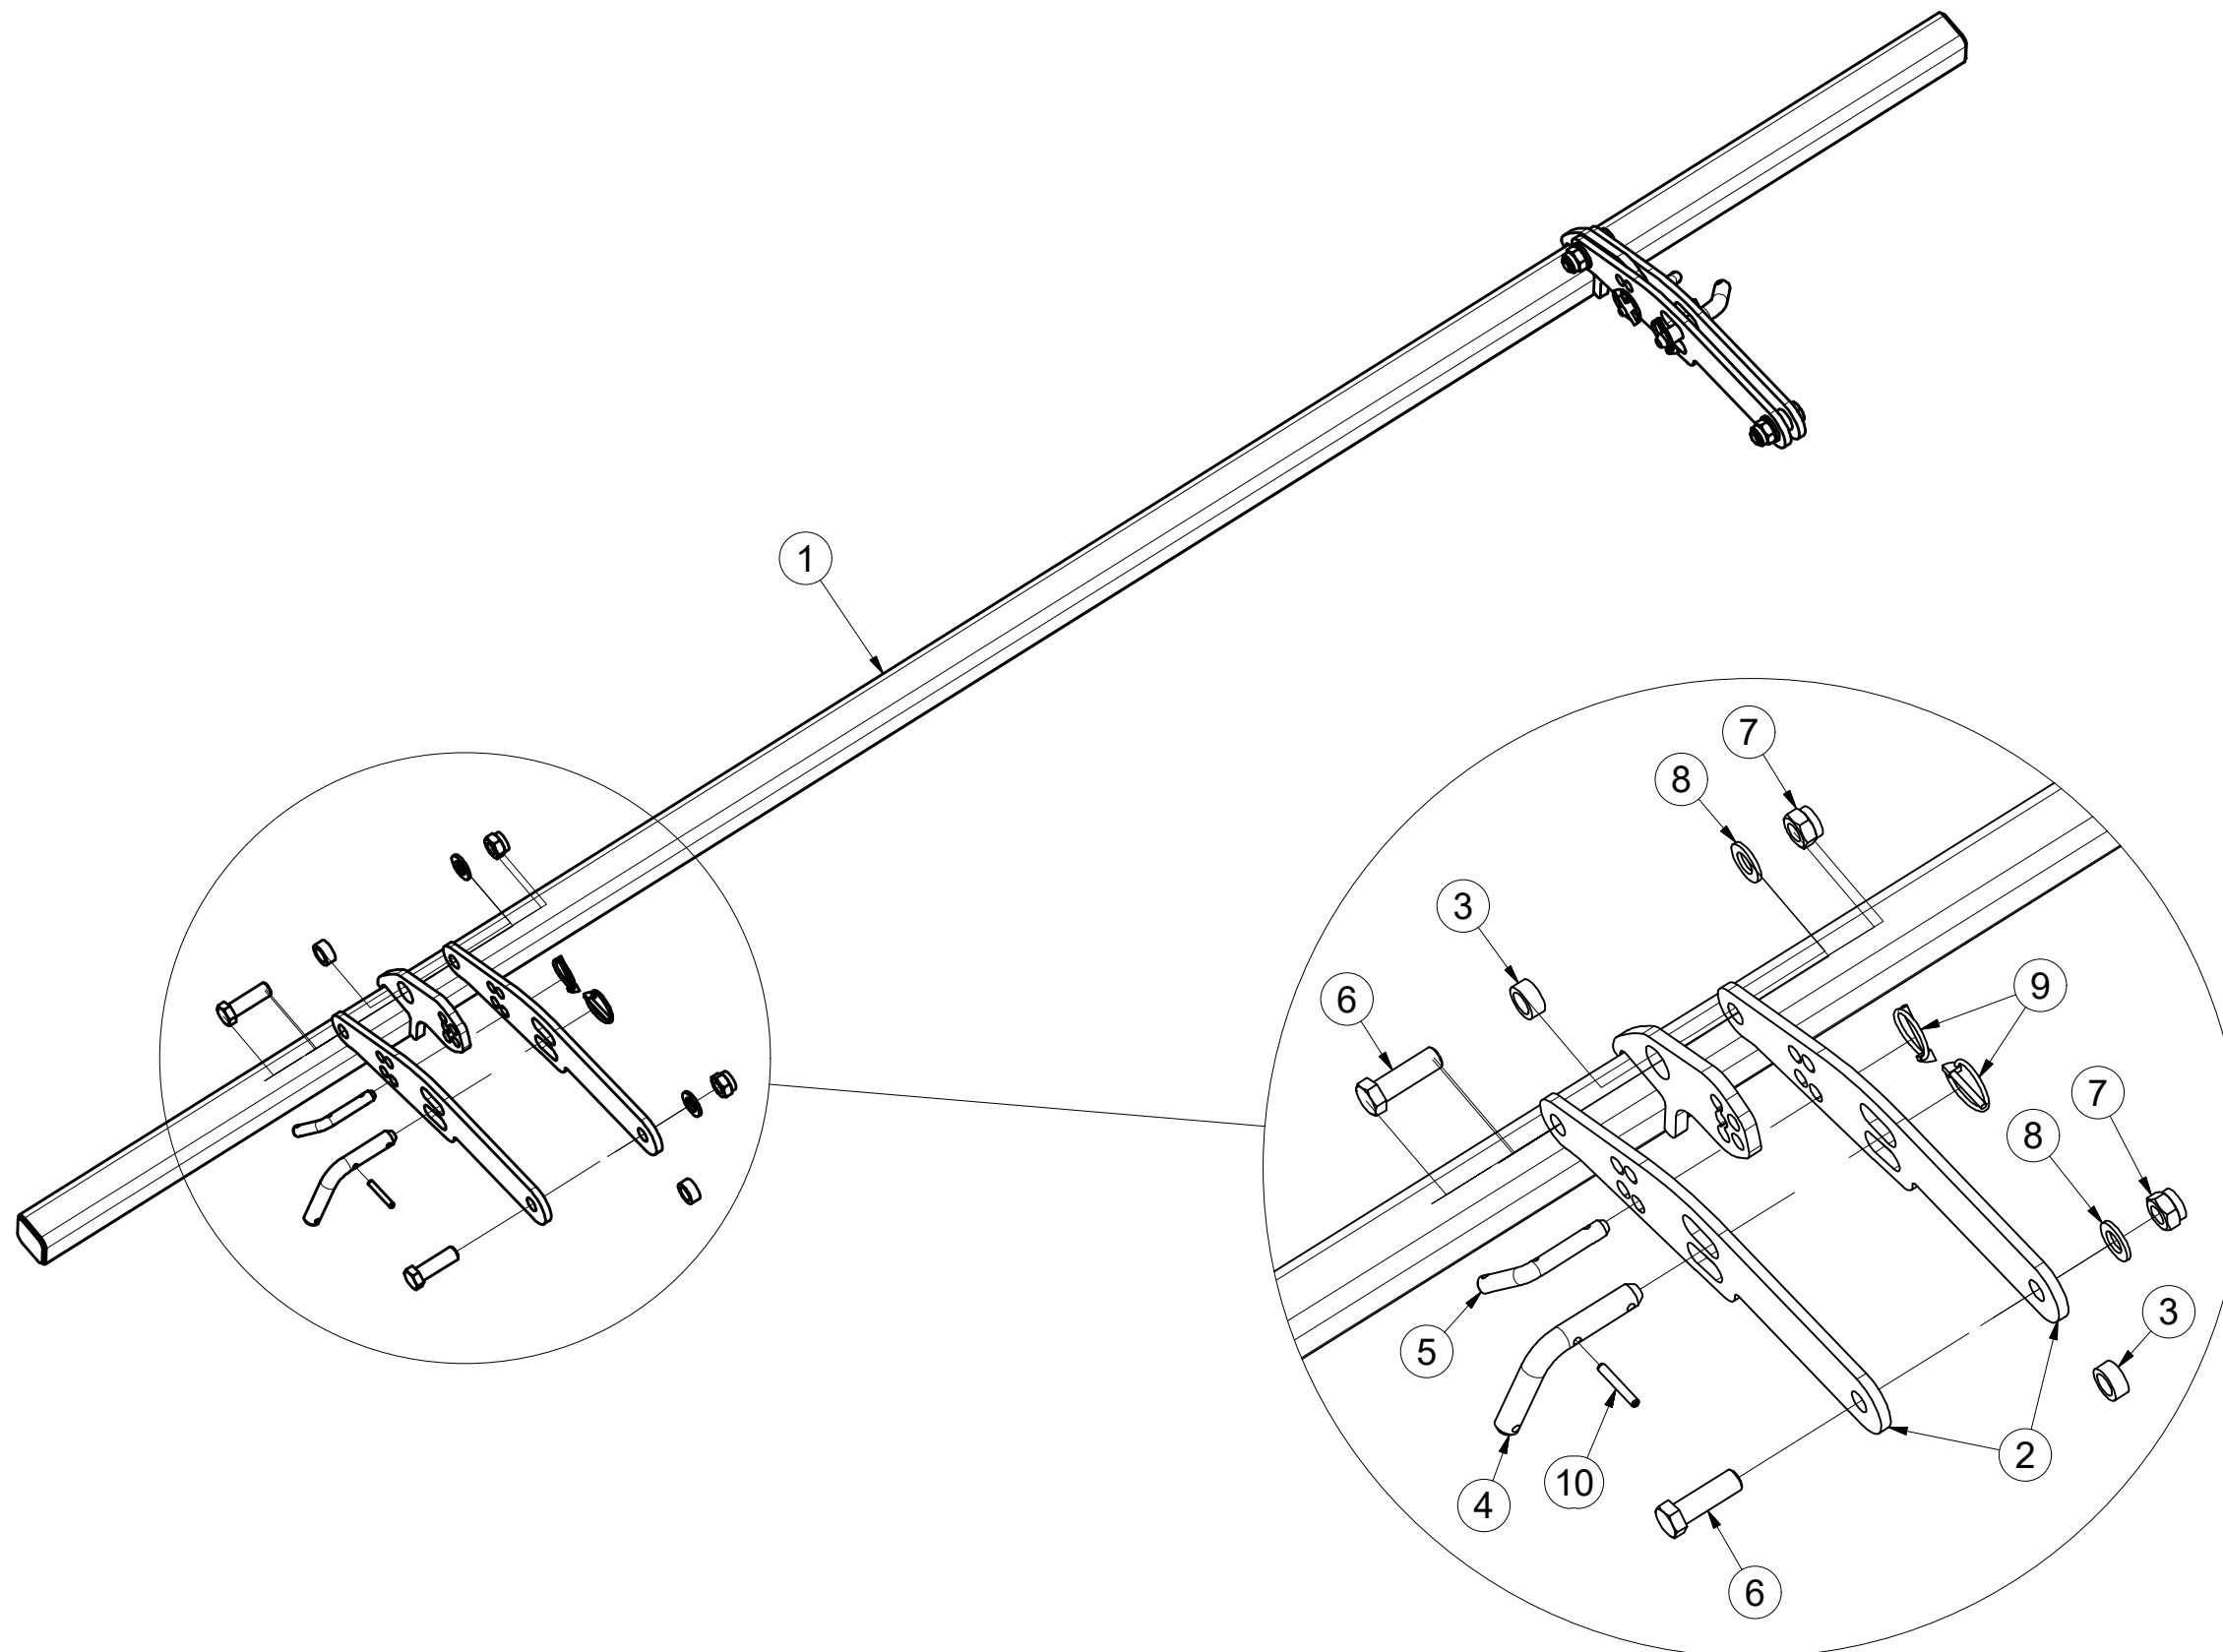

ⒸZ ČISTIČ VÁLCE STŘEDNÍ

Ⓓ ABSTREIFER WALZE, MITTLERE

Ⓕ NETTOYEUR DE ROULEAU CENTRAL

ⒸGB CENTRAL ROLLER CLEANER

ⒸRU ОЧИСТИТЕЛЬ КАТКА ЦЕНТРАЛЬНЫЙ

ⒸPL WAŁ CZYSZCZĄCY ŚRODKOWY

Farmet

3004263

Pos.	Part Number	Pcs.
1	3004262	1
2	4006756	4
3	4002505	4
4	m09436	2
5	m09141	2
6	m04355	4
7	m03683	4
8	m01219	4
9	m10454	4
10	m07048	2