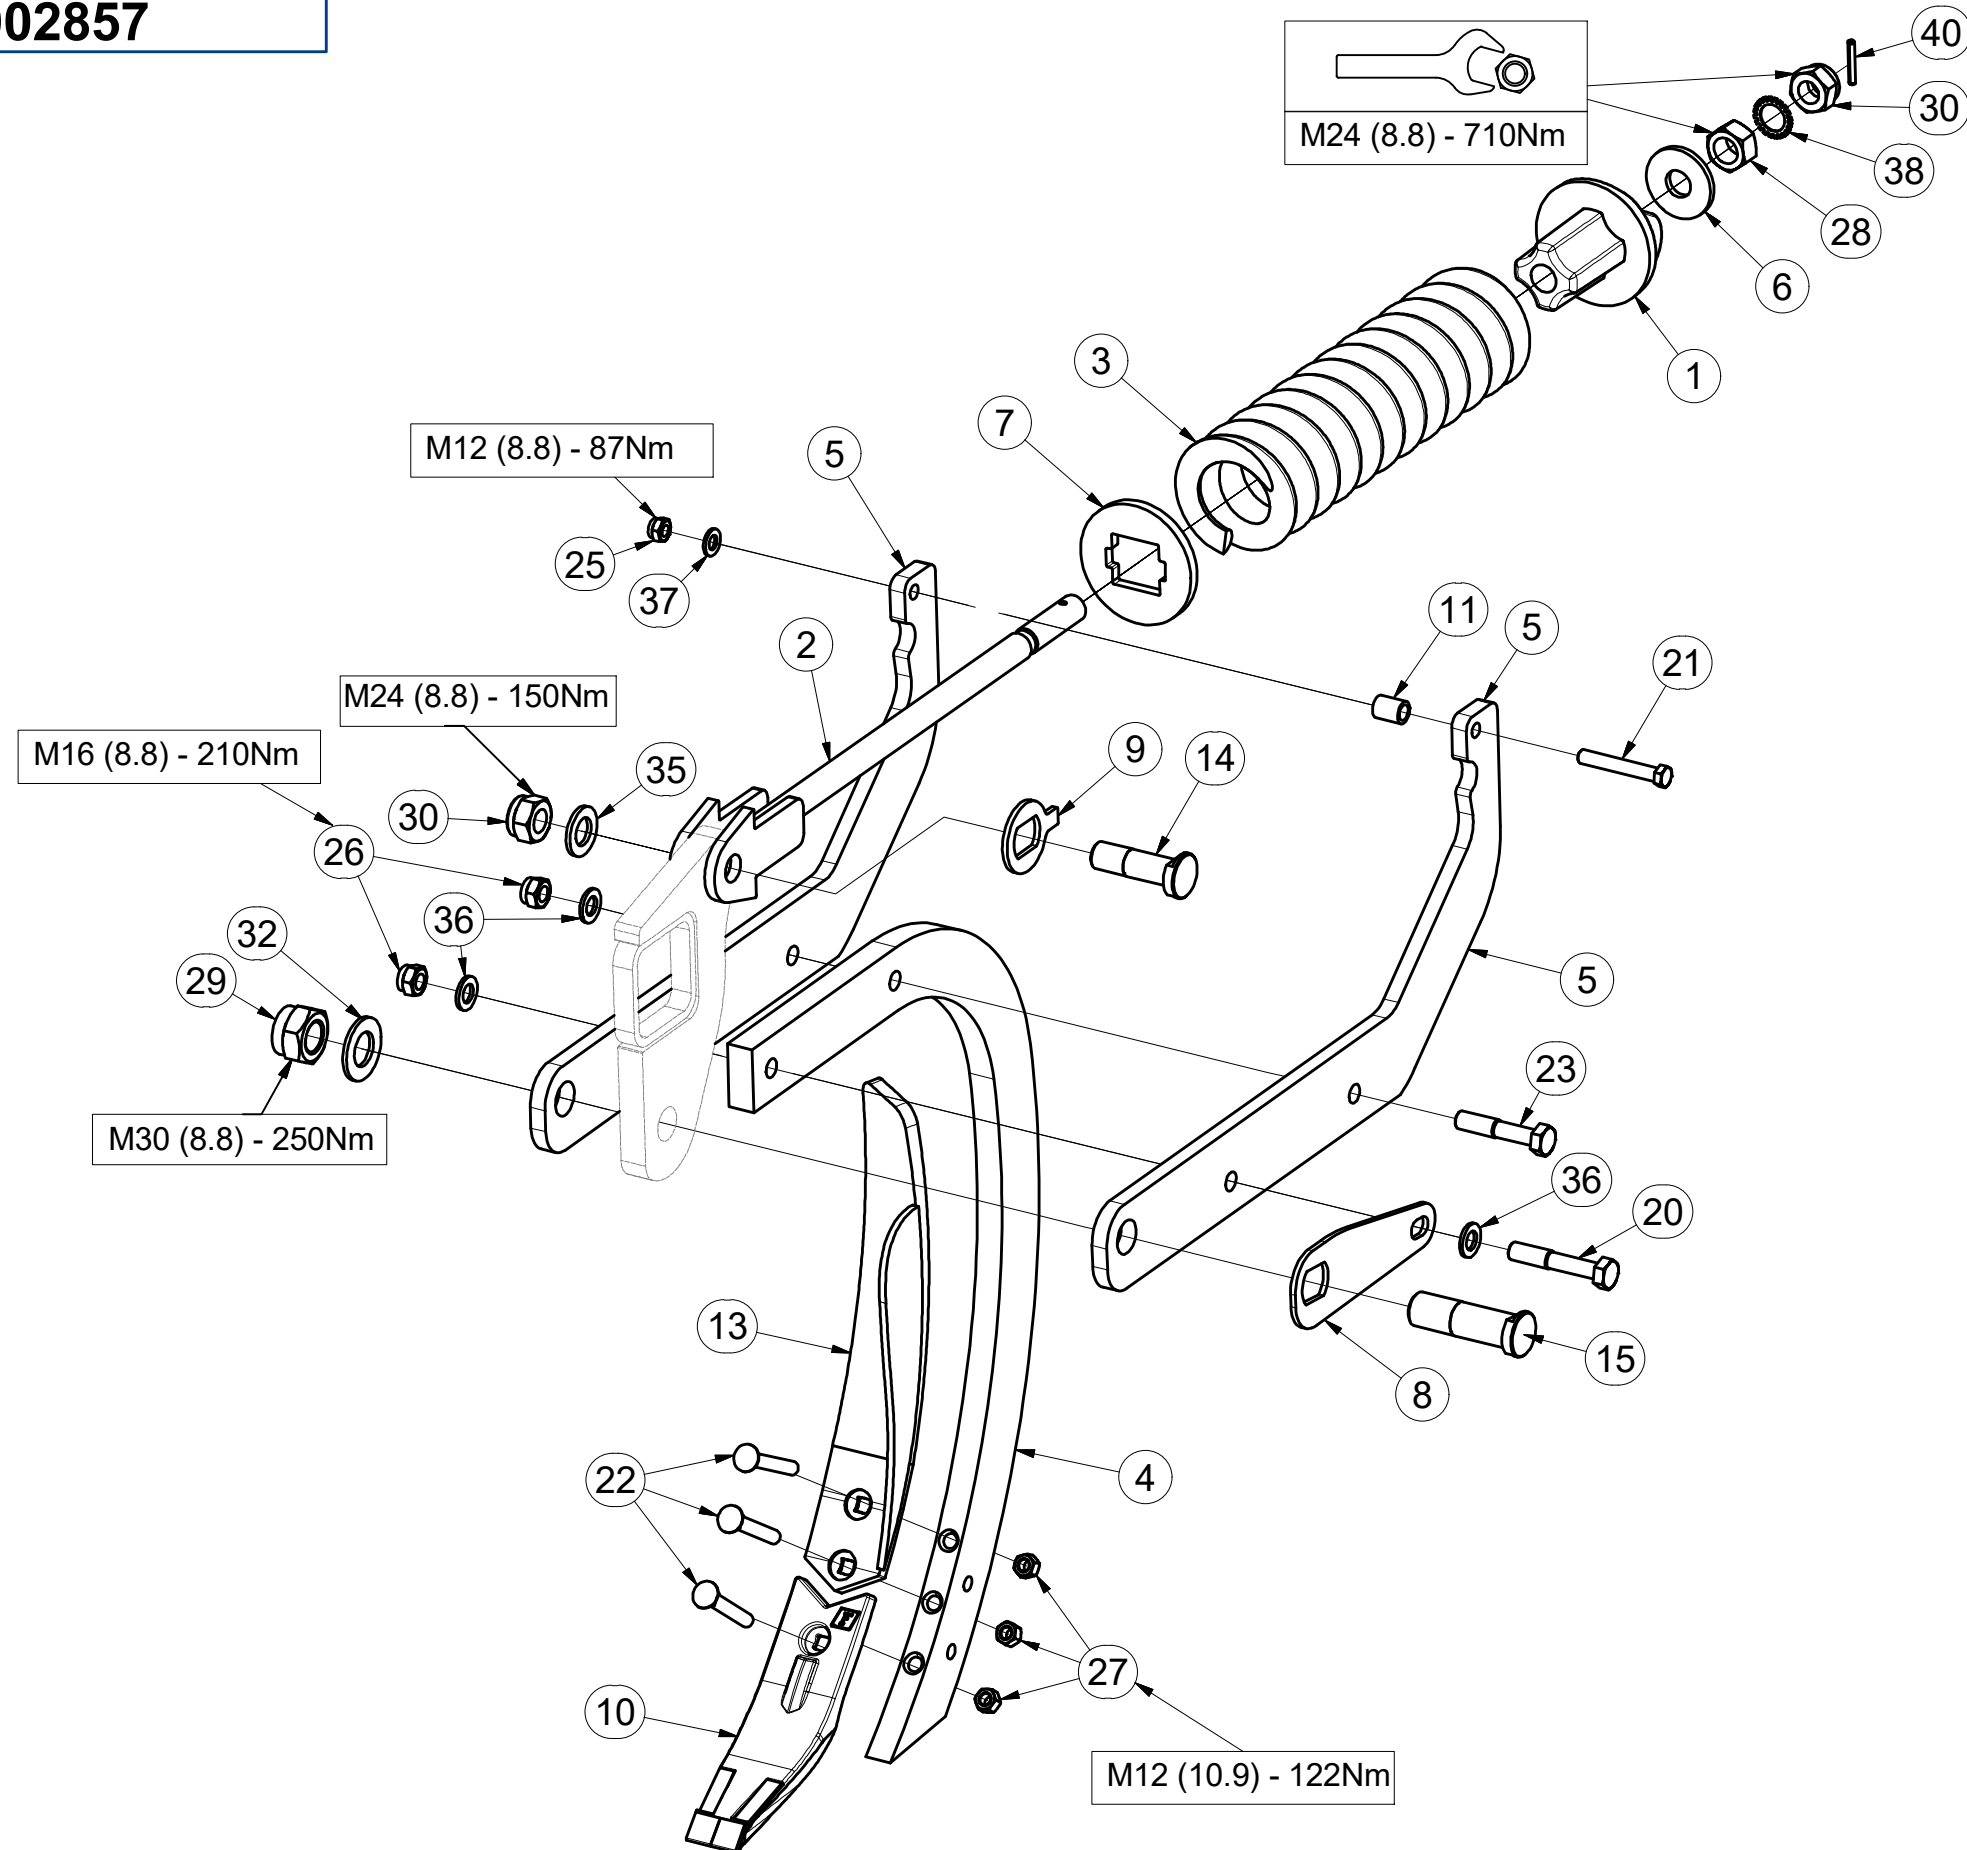

Ⓒ JIŠTĚNÍ LEVÉ-DEFLEKTOR

Ⓓ SICHERUNG LINKE - DEFLEKTOR

Ⓕ PROTECTION GAUCHE - DÉFLECTEUR

Ⓖ LEFT PROTECTION - DEFLECTOR

Ⓡ ПРЕДОХРАНЕНИЕ ЛЕВОЕ - ДЕФЛЕКТОР

Ⓟ ZABEZPIECZENIE LEWE - DEFLEKTOR

**3002857**

Pos.	Part Number	Pcs.	Pos.	Part Number	Pcs.
1	4003691	1	21	m07787	1
2	3002198	1	22	m08764	3
3	m08022	1	23	m03767	1
4	9002430	1	25	m04301	1
5	3002194	2	26	m03683	2
6	4003544	1	27	m10439	3
7	4003539	1	28	m01308	1
8	4003688	1	29	m08036	1
9	4003687	1	30	m07147	2
10	4015946	1	32	m02866	1
11	9001720	1	35	m03718	1
13	4005378	1	36	m01219	3
14	4003685	1	37	m01214	1
15	4003686	1	38	m08765	1
20	m03215	1	40	m07048	1