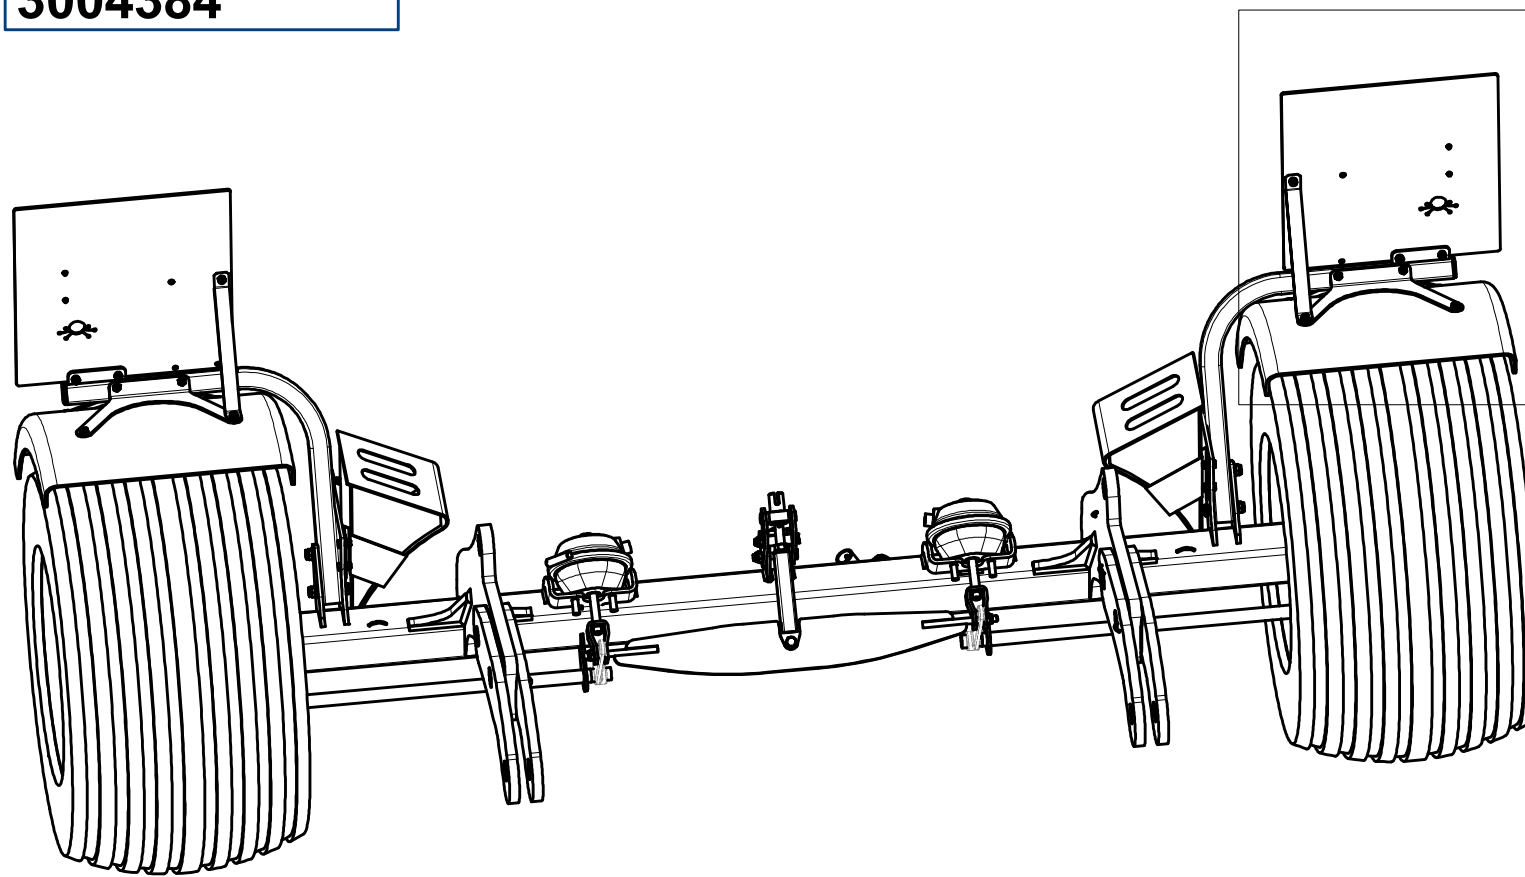

ⒸZ NÁPRAVA BRŽDĚNÁ

Ⓓ GEBREMSTE ACHSE

Ⓕ ESSIEU FREINÉ

ⒼB BRAKING AXLE

ⒺU ТРАНСПОРТНАЯ ОСЬ С ТОРМОЗОМ

ⒽL OŚ Z HAMULCAMI

**3004384**

Pos.	Part Number	Pcs.
3	4014031	2
4	3007289	1
12	m09983	2
17	4014030	2
18	4014027	4
20	m02497	2
52	m01092	8
56	m01090	4
57	m14355	4
58	m04553	2
62	m04503	26
71	m01203	16
72	m07936	8
74	m01202	4
75	m01197	4
100	m12689	2