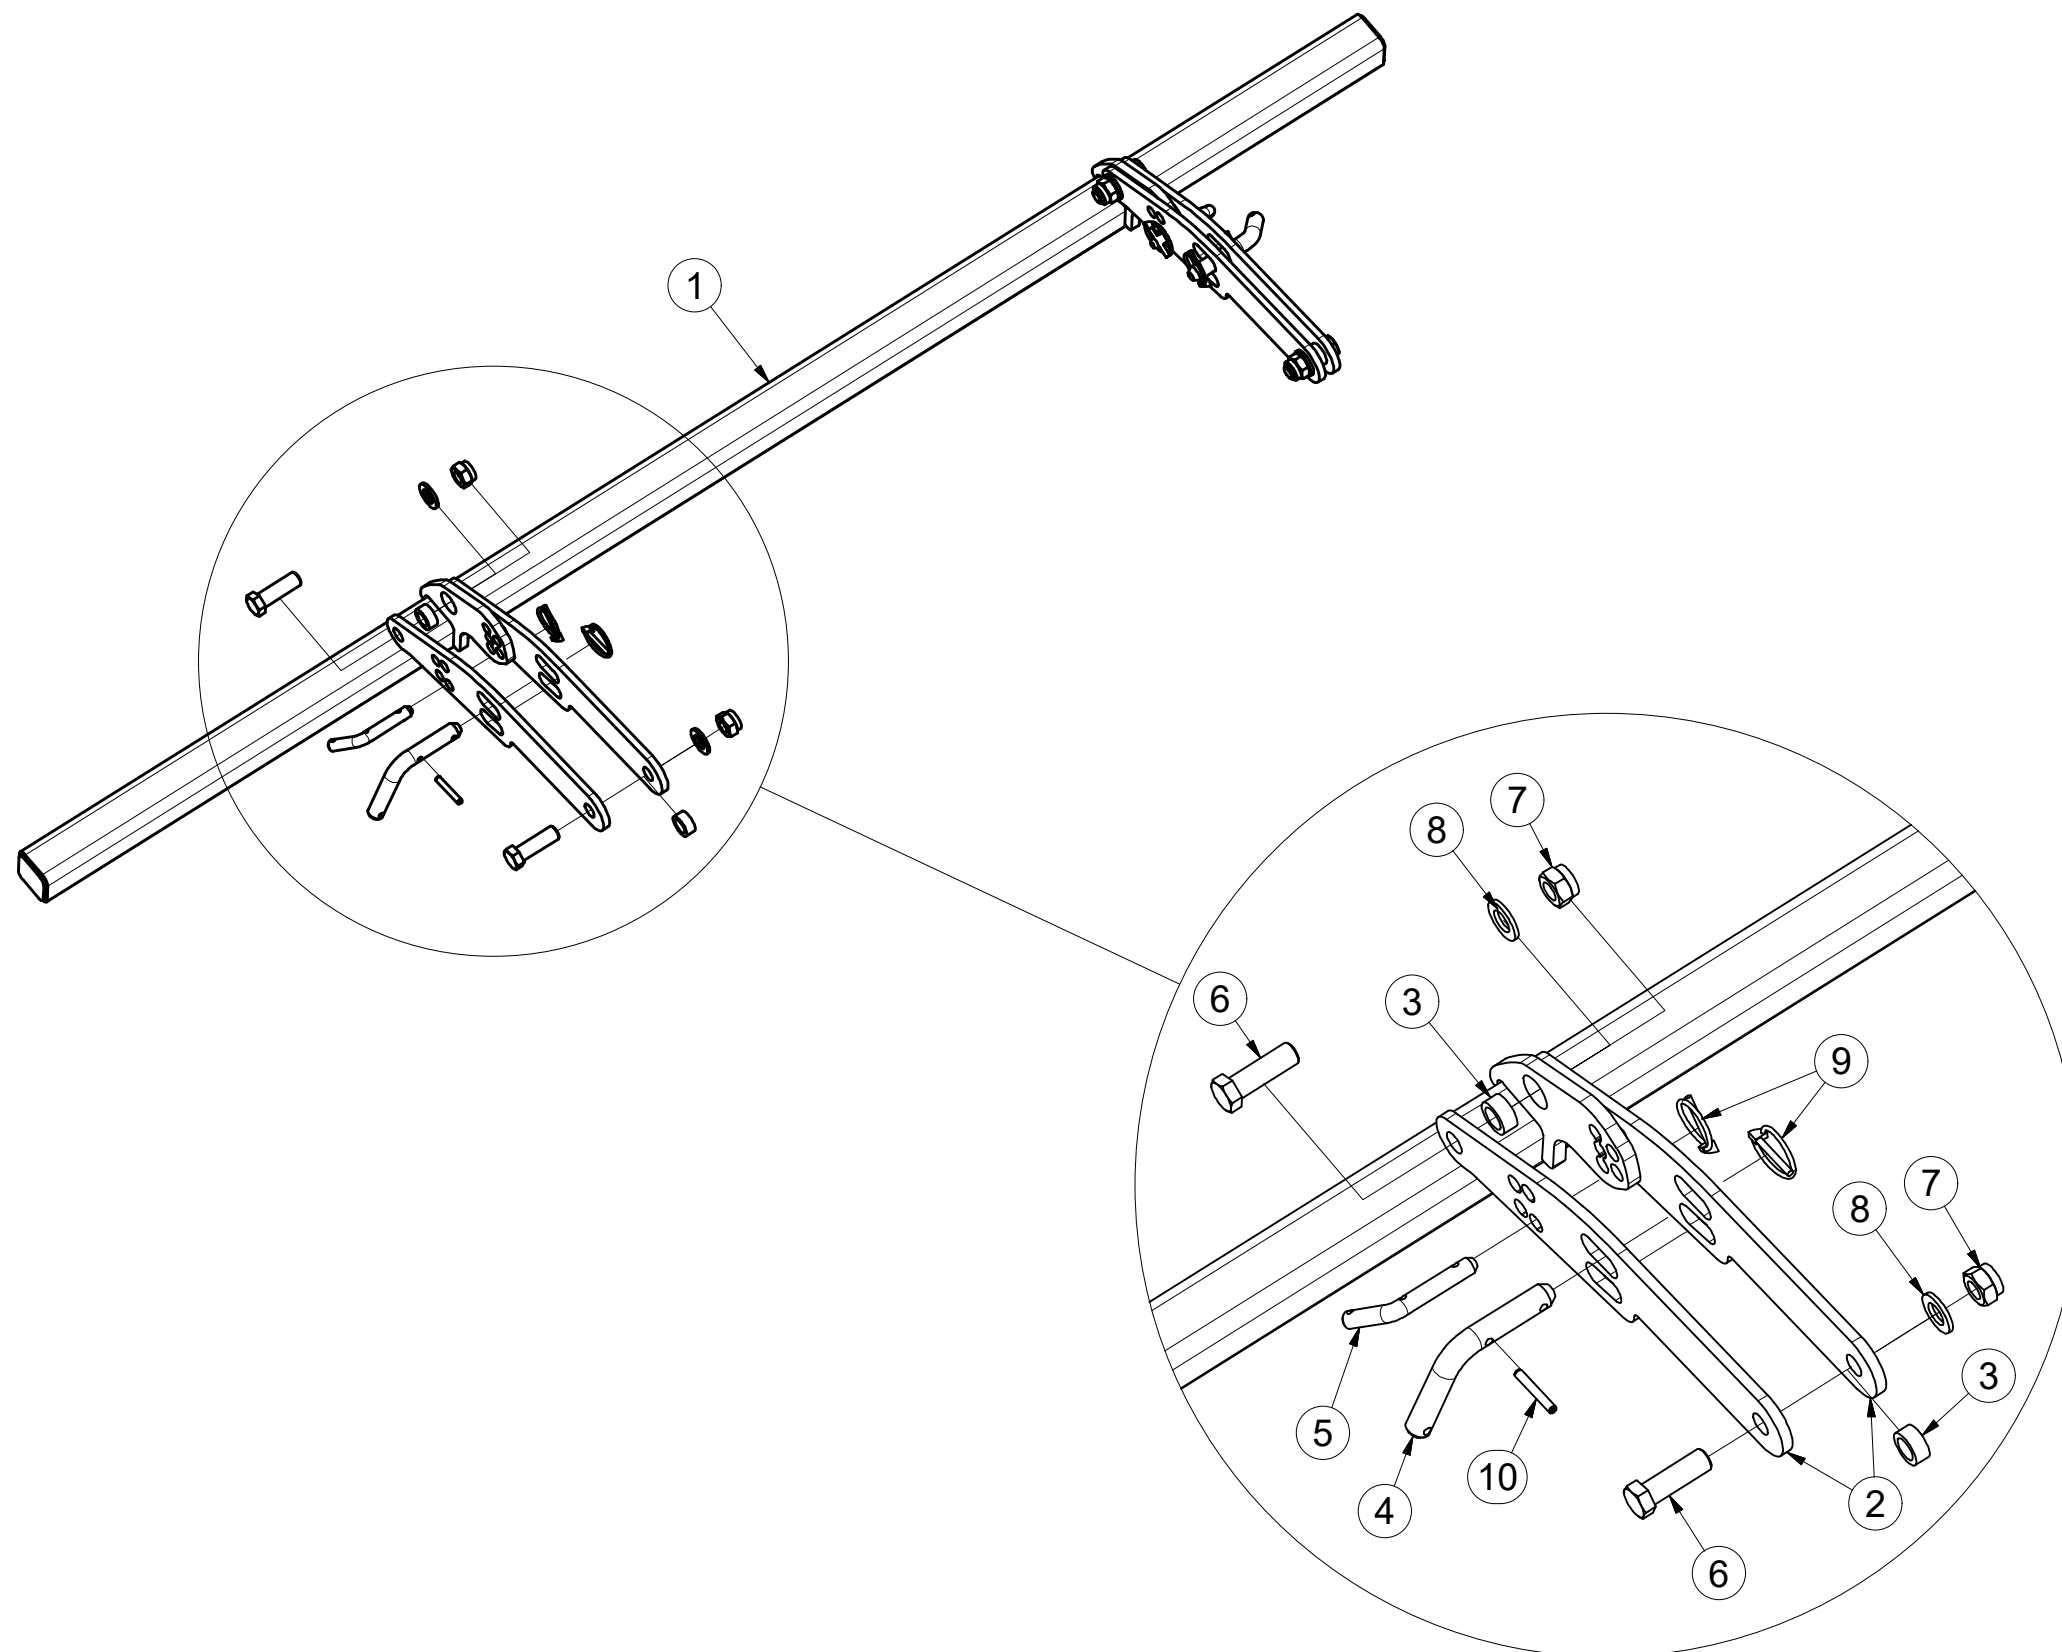

ⒸZ ČISTIČ VÁLCE PRAVÝ

Ⓓ ABSTREIFER WALZE, RECHTER

Ⓕ NETTOYEUR DE ROULEAU DROITE

ⒼB RIGHT ROLLER CLEANER

ⒺU ОЧИСТИТЕЛЬ КАТКА ПРАВЫЙ

ⒶL WAŁ CZYSZCZĄCY PRAWY

**3004695**

Pos.	Part Number	Pcs.
1	3004696	1
2	4006756	4
3	4002505	4
4	m09436	2
5	m09141	2
6	m04355	4
7	m03683	4
8	m01219	4
9	m10454	4
10	m07048	2