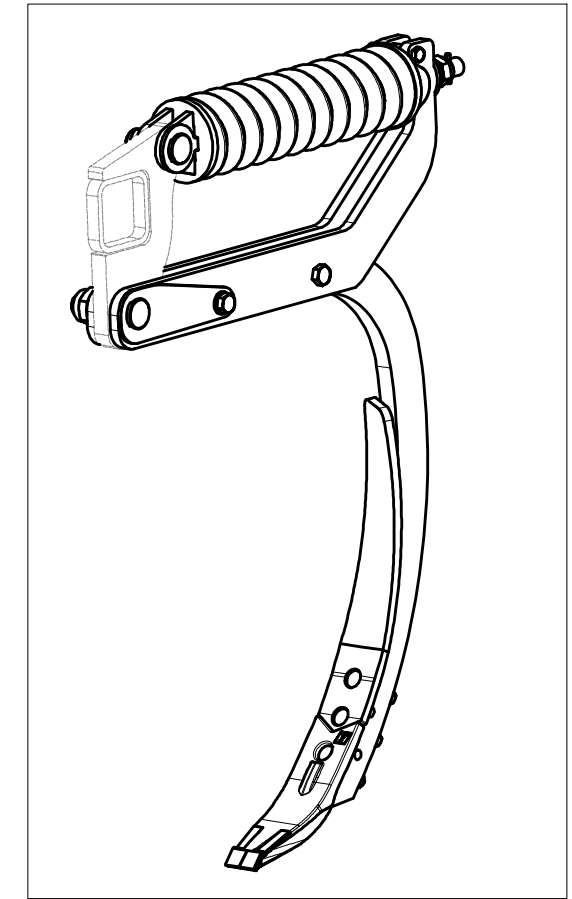

CZ JIŠTĚNÍ LEVÉ
D SICHERUNG LINKE
F PROTECTION GAUCHE

GB LEFT PROTECTION
RU ПРЕДОХРАНЕНИЕ ЛЕВОЕ
PL ZABEZPIECZENIE LEWE

3002288

Pos.	Part Number	Pcs.	Pos.	Part Number	Pcs.
1	4003691	1	21	m07787	1
2	3002198	1	22	m08764	3
3	m08022	1	23	m03767	1
4	9002430	1	25	m04301	1
5	3002194	2	26	m03683	2
6	4003544	1	27	m10439	3
7	4003539	1	28	m01308	1
8	4003688	1	29	m08036	1
9	4003687	1	30	m07147	2
10	4015946	1	34	m02866	1
11	9001720	1	35	m03718	1
13	3002395	1	36	m01219	3
14	4003685	1	37	m01214	1
15	4003686	1	38	m08765	1
20	m03215	1	40	m07048	1