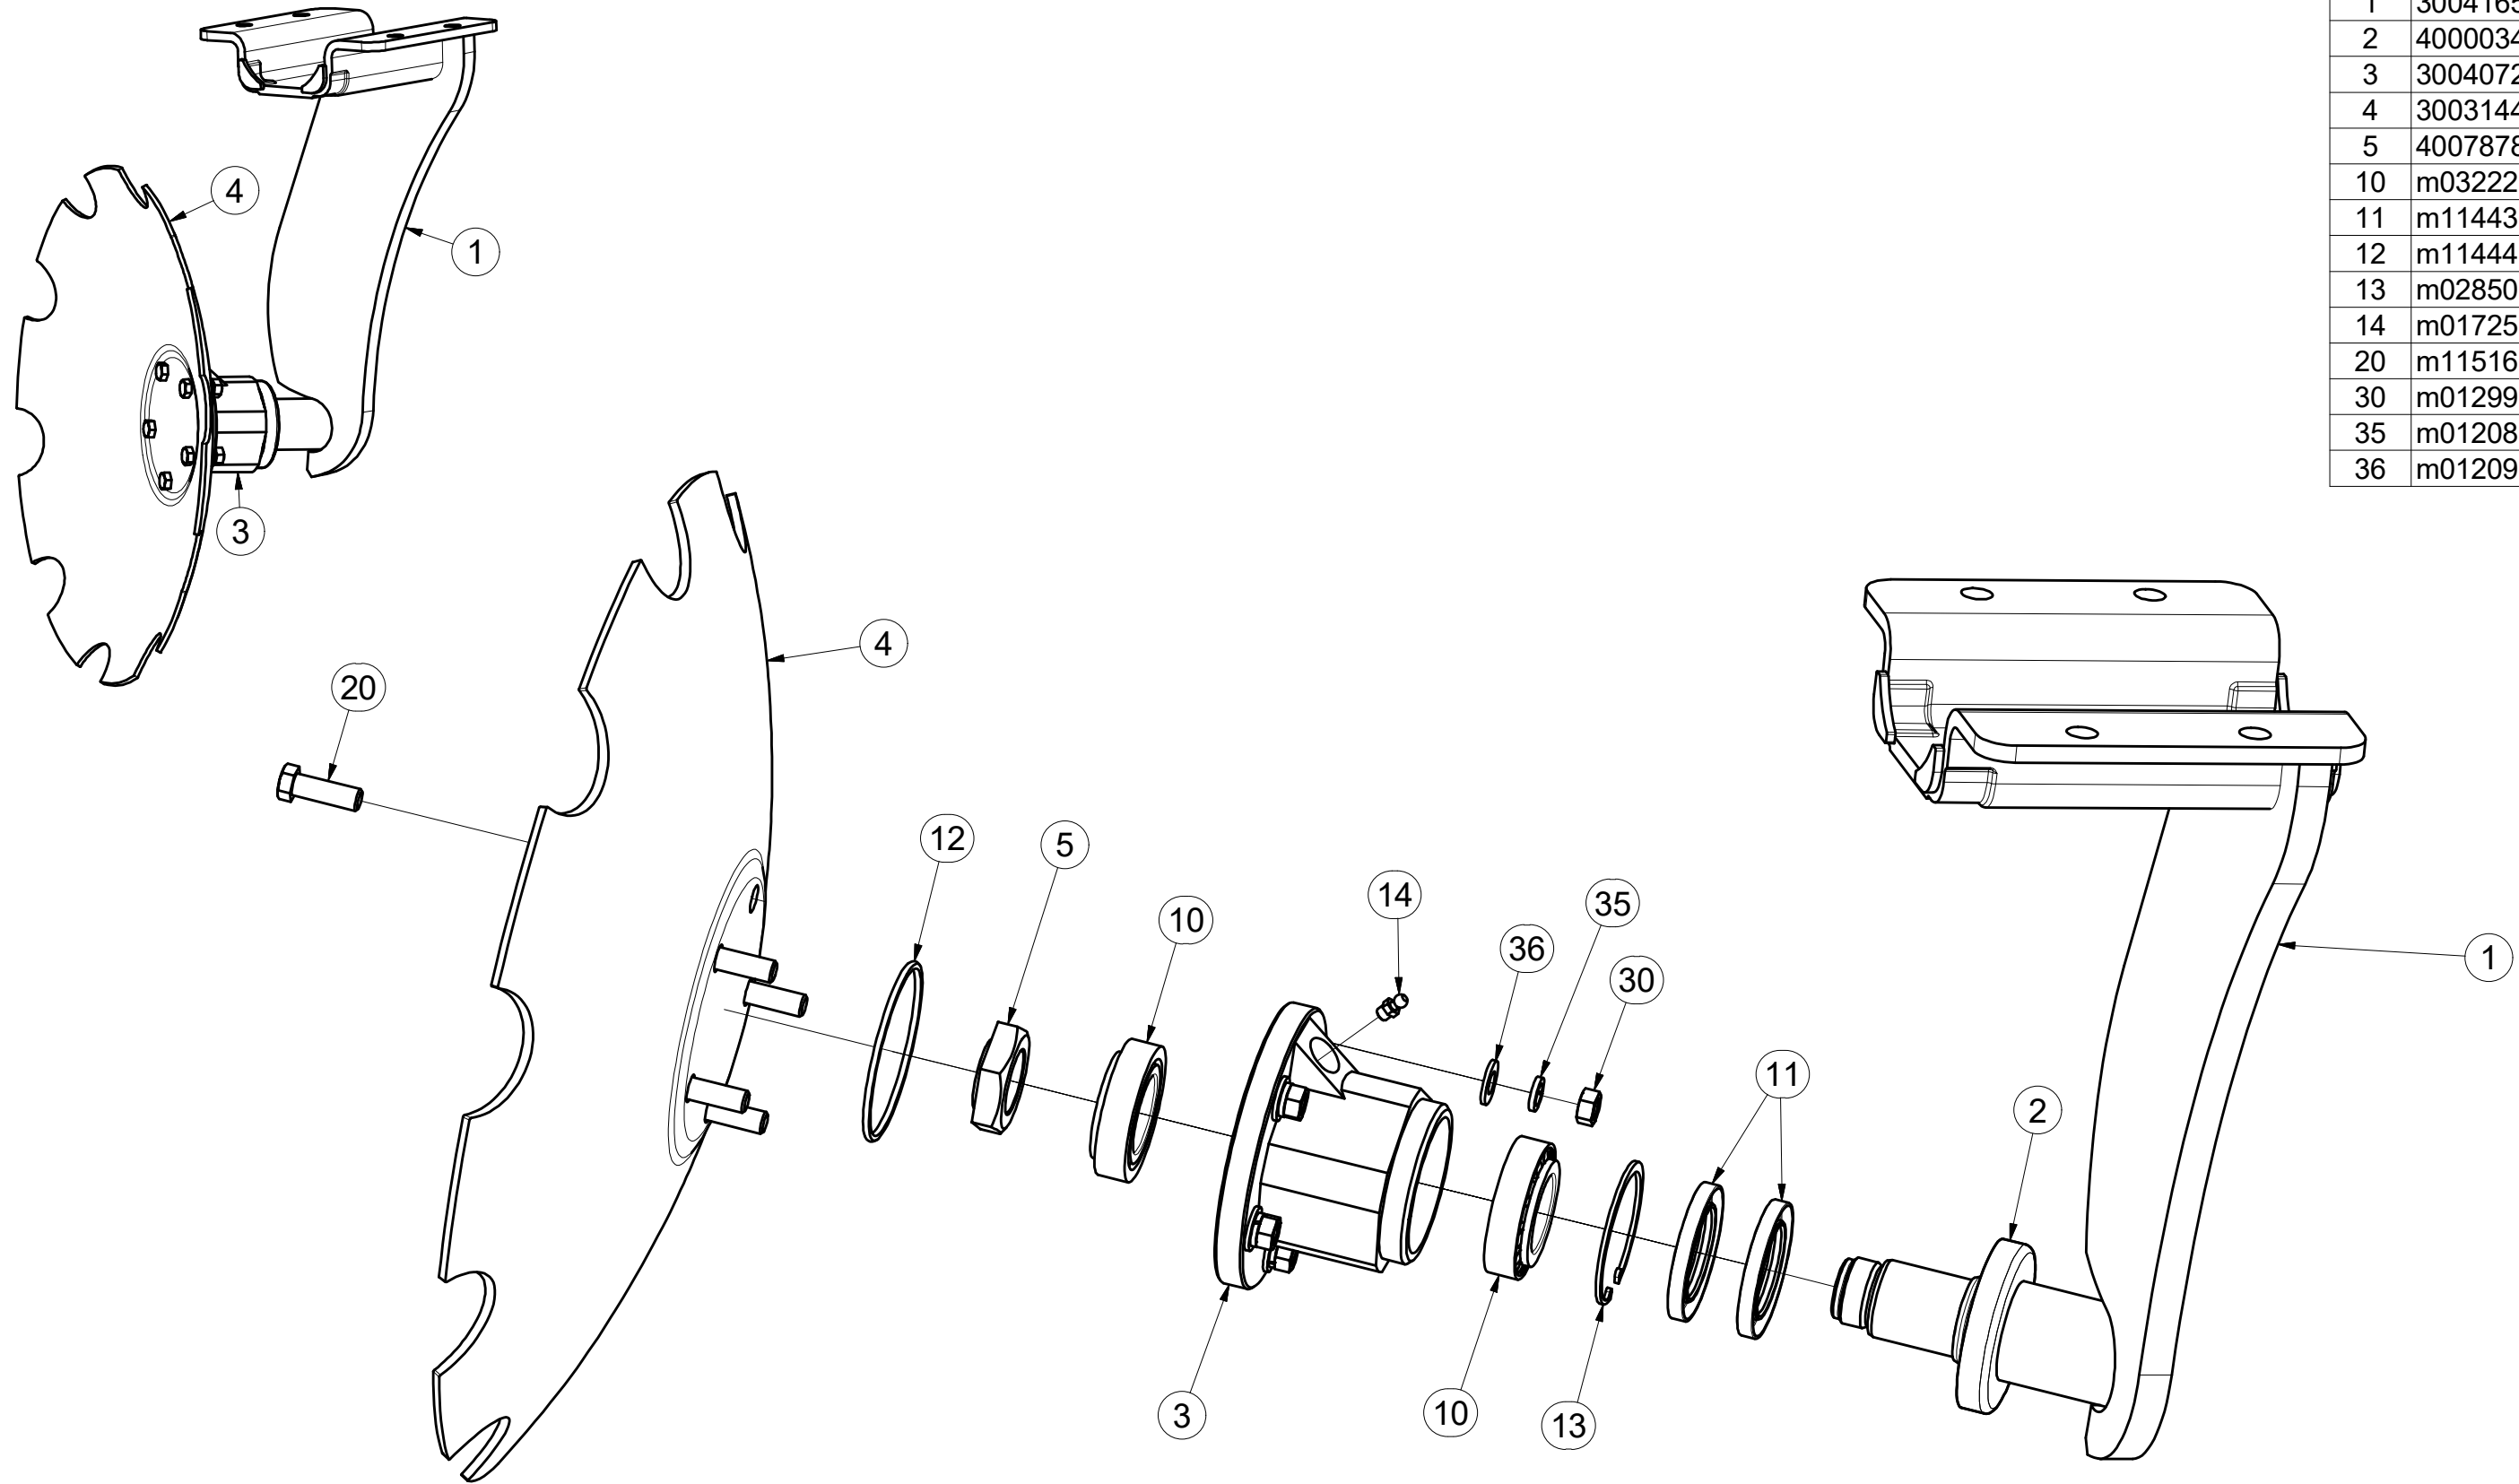

(CZ) DISK PRAVÝ  
 (D) SCHEIBE, RECHTE  
 (F) DISQUE DROITE

(GB) RIGHT DISC  
 (RU) ДИСК ПРАВЫЙ  
 (PL) TALERZ PRAWY

**3004166**

Pos.	Part Number	Pcs.
1	3004165	1
2	4000034	1
3	3004072	1
4	3003144	1
5	4007878	1
10	m03222	2
11	m11443	2
12	m11444	1
13	m02850	1
14	m01725	1
20	m11516	5
30	m01299	5
35	m01208	5
36	m01209	5