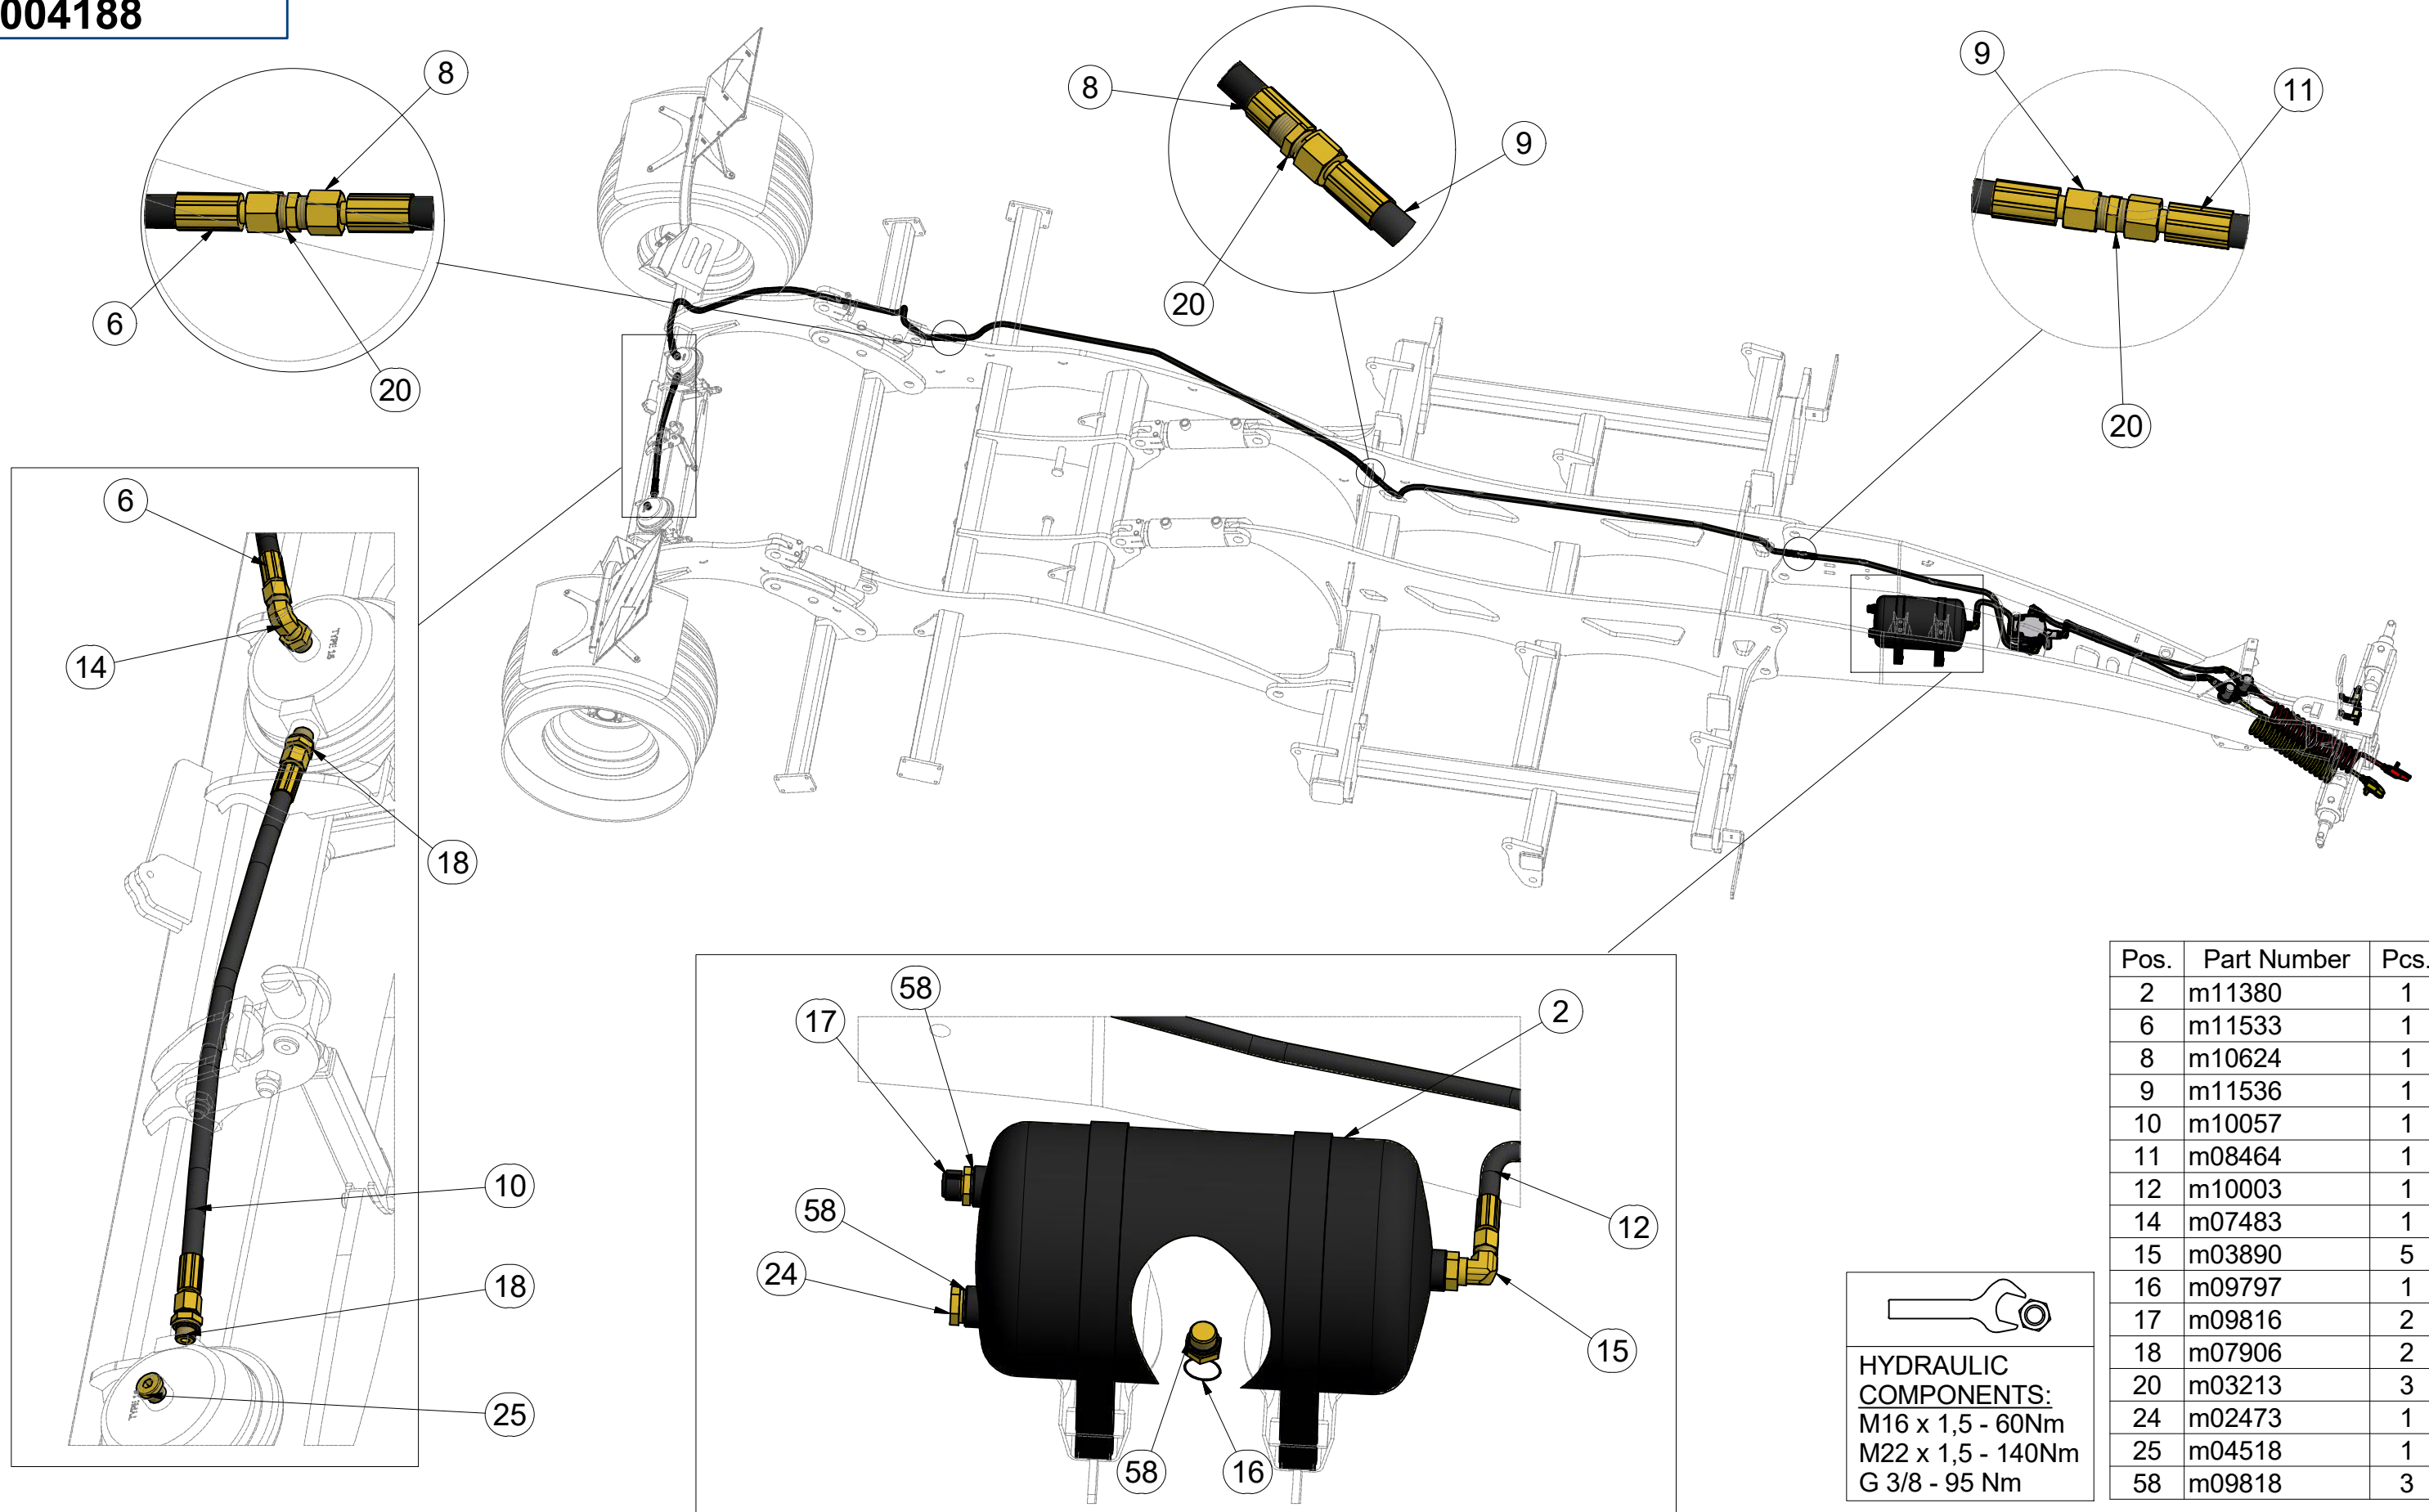

CZ DVOUHADICOVÉ BRZDY
D ZWEISCHLAUCHBREMSEN
F FREINS À DEUX FLEXIBLES

GB DOUBLE-HOSE BRAKES
RU ДВУХШЛАНГОВЫЕ ТОРМОЗА
PL HAMULCE DWUPRZEWODOWE

3004188

Pos.	Part Number	Pcs.
2	m11380	1
6	m11533	1
8	m10624	1
9	m11536	1
10	m10057	1
11	m08464	1
12	m10003	1
14	m07483	1
15	m03890	5
16	m09797	1
17	m09816	2
18	m07906	2
20	m03213	3
24	m02473	1
25	m04518	1
58	m09818	3