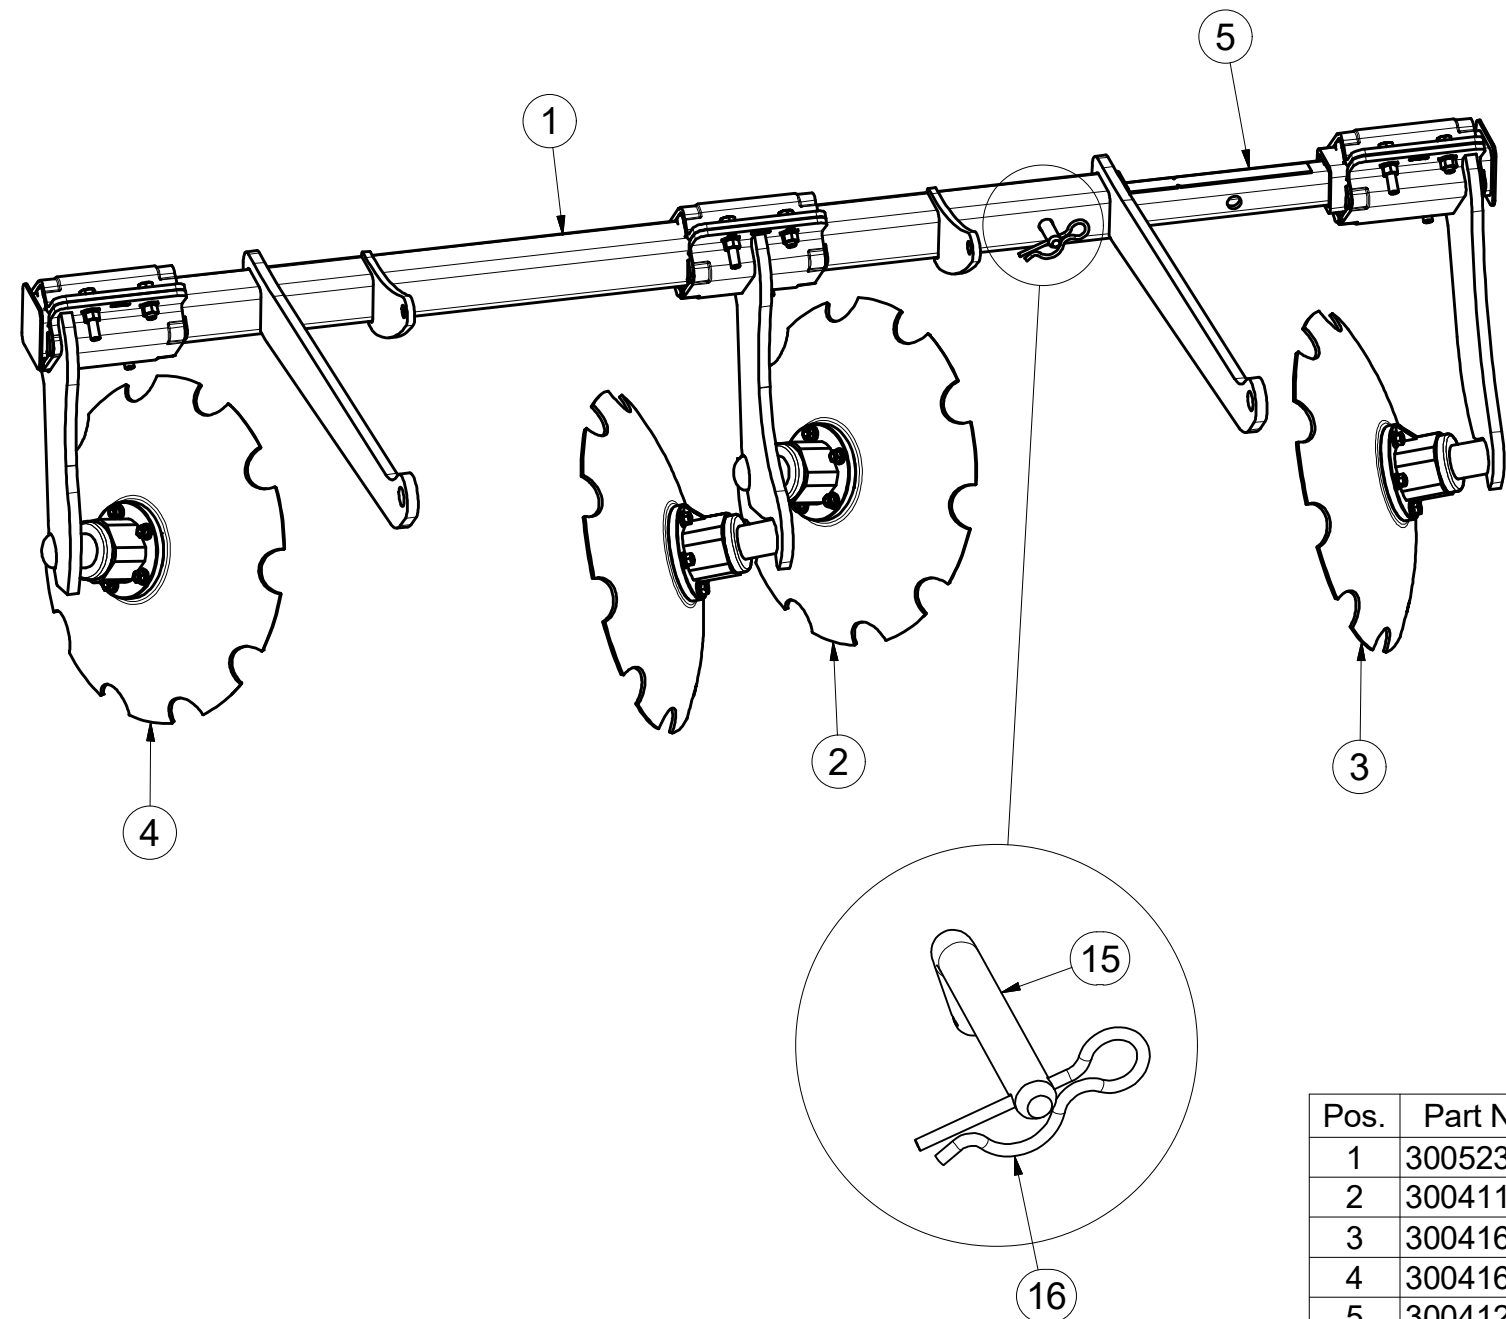

CZ SADA DISKŮ
D SCHEIBENSATZ
F KIT DE DISQUES

GB DISC SET
RU КОМПЛЕКТ ДИСКОВ
PL ZESTAW TALERZY

3004648

Pos.	Part Number	Pcs.
1	3005236	1
2	3004118	1
3	3004166	1
4	3004168	1
5	3004126	1
6	9002597	3
7	9002753	12
10	m03926	6
11	m07963	6
12	m01305	12
13	m01214	24
14	m03988	12
15	m09607	1
16	m02470	1