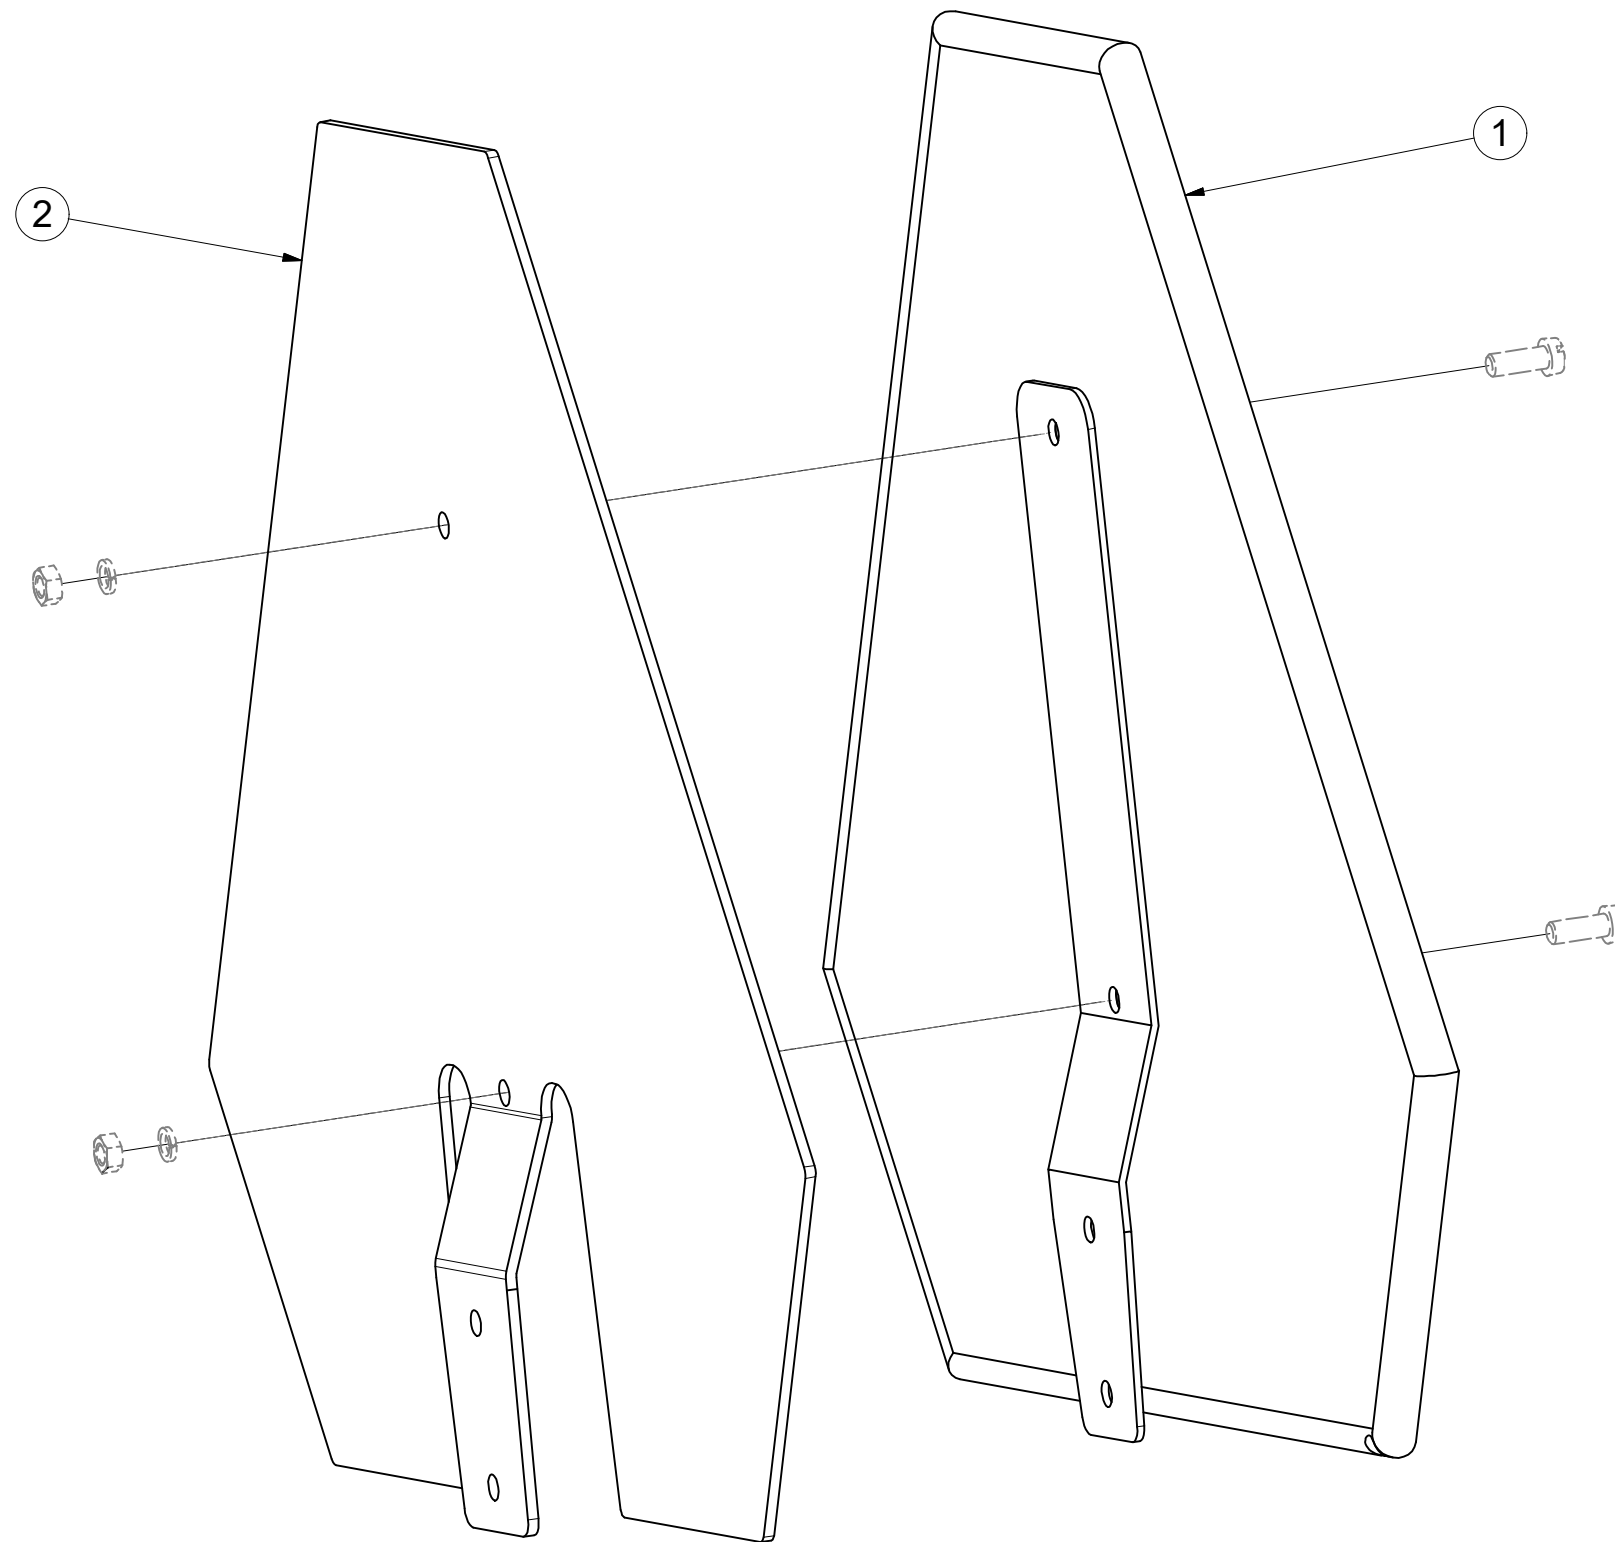

ⒸZ VÝSTRAŽNÝ TROJÚHELNÍK

Ⓓ WARNDREIECK

Ⓕ TRIANGLE D'AVERTISSEMENT

ⒼB EMERGENCY TRIANGLE

Ⓔ RU ЗНАК АВАРИЙНОЙ ОСТАНОВКИ

Ⓗ PL TRÓJKĄT OSTRZEGAWCZY

**4007398**

Pos.	Part Number	Pcs.
2	3003785	1
1	m05371	1