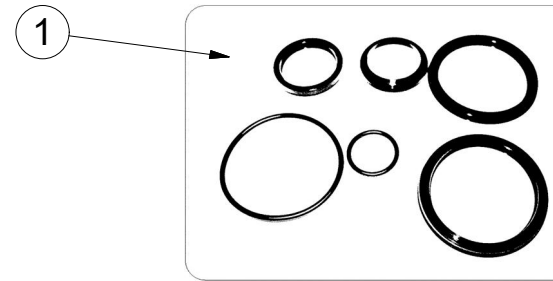

ⒸZ SOUPRAVA TĚSNIVA PÍSTNIC

Ⓓ KOLBENSTANGENDICHTUNGSMITTELSATZ

Ⓕ SET DE GARNITURE DES TIGES DE PISTON

ⒼB SEALING SET FOR PISTON RODS

ⒺU КОМПЛЕКТ ПРОКЛАДОК ЦИЛИНДРОВ

ⒽL ZESTAW USZCZELEK TRZPIENIA TŁOKA

9002584 - Ø100/Ø50-1190		
Pos	Part number	Pcs
1	m11594	4