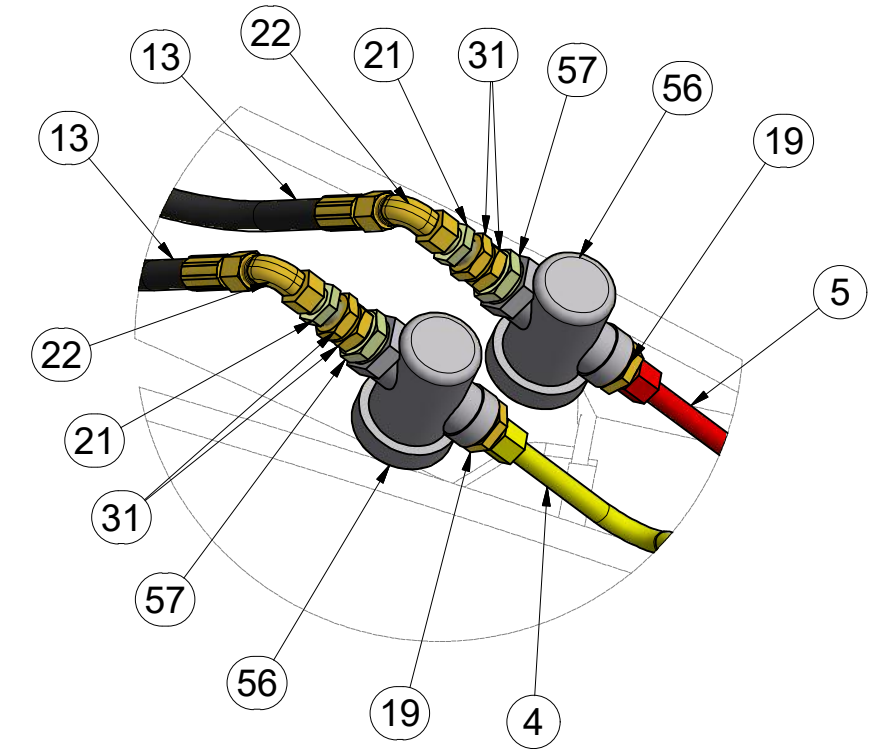

CZ DVOUHADICOVÉ BRZDY  
 D ZWEISCHLAUCHBREMSEN  
 F FREINS À DEUX FLEXIBLES

GB DOUBLE-HOSE BRAKES  
 RU ДВУХШЛАНГОВЫЕ ТОРМОЗА  
 PL HAMULCE DWUPRZEWODOWE

**3004188**

Pos.	Part Number	Pcs.	Pos.	Part Number	Pcs.
1	m10608	1	22	m06803	2
3	m09789	2	27	m01089	4
4	m09948	1	29	m01296	4
5	m09949	1	31	m03941	4
11	m08464	1	32	m01202	4
12	m10003	1	35	m11735	1
13	m10623	2	36	m11734	1
15	m03890	5	56	m11733	2
19	m08261	4	57	m08462	2
21	m11768	2			