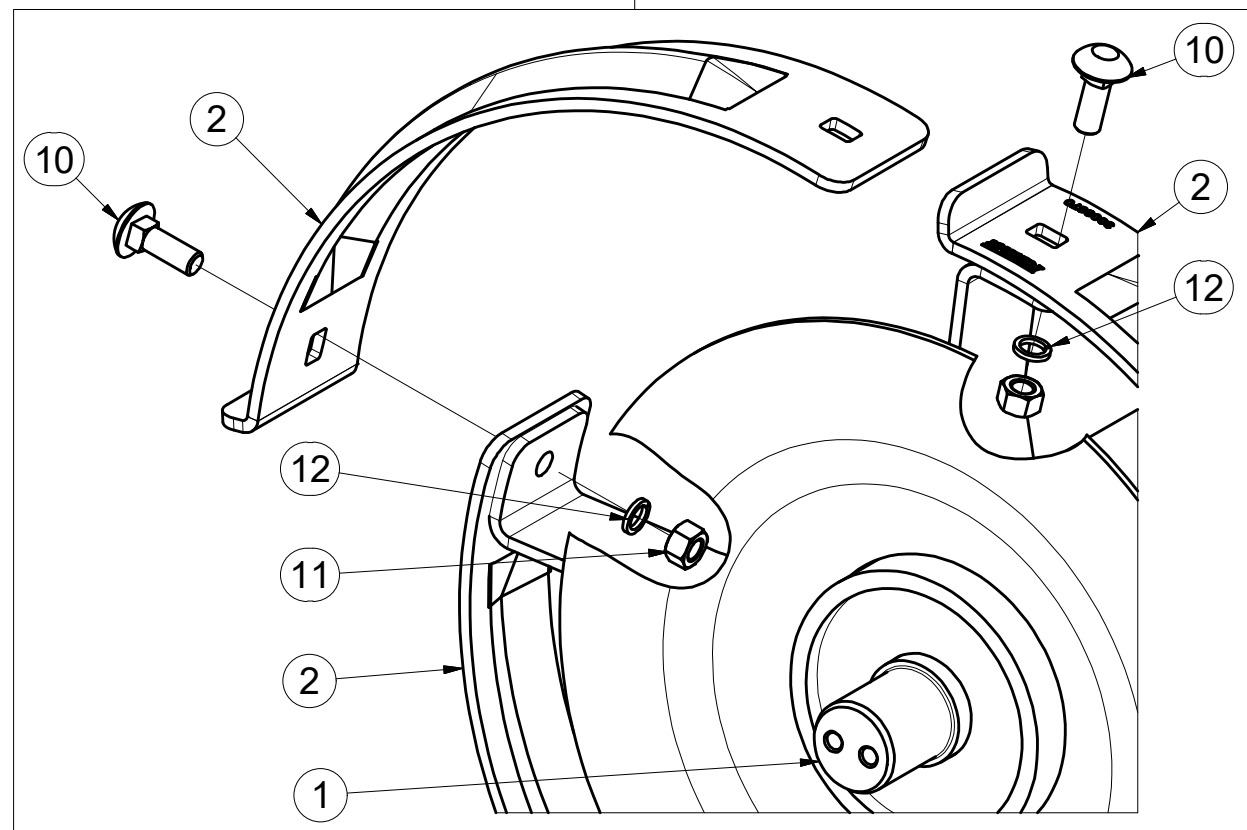

- Ⓒ RING VÁLEC BOČNÍ
- Ⓓ RINGWALZE, SEITLICHE
- Ⓕ ROULEAU RING LATÉRAL

- Ⓖ SIDE RING ROLLER
- Ⓡ RING KATOK БОКОВОЙ
- Ⓟ RING WAŁ BOCZNY

3004690

Pos.	Part Number	Pcs.
1	3004691	1
2	3003670	40
10	m10618	40
11	m01305	40
12	m03988	40