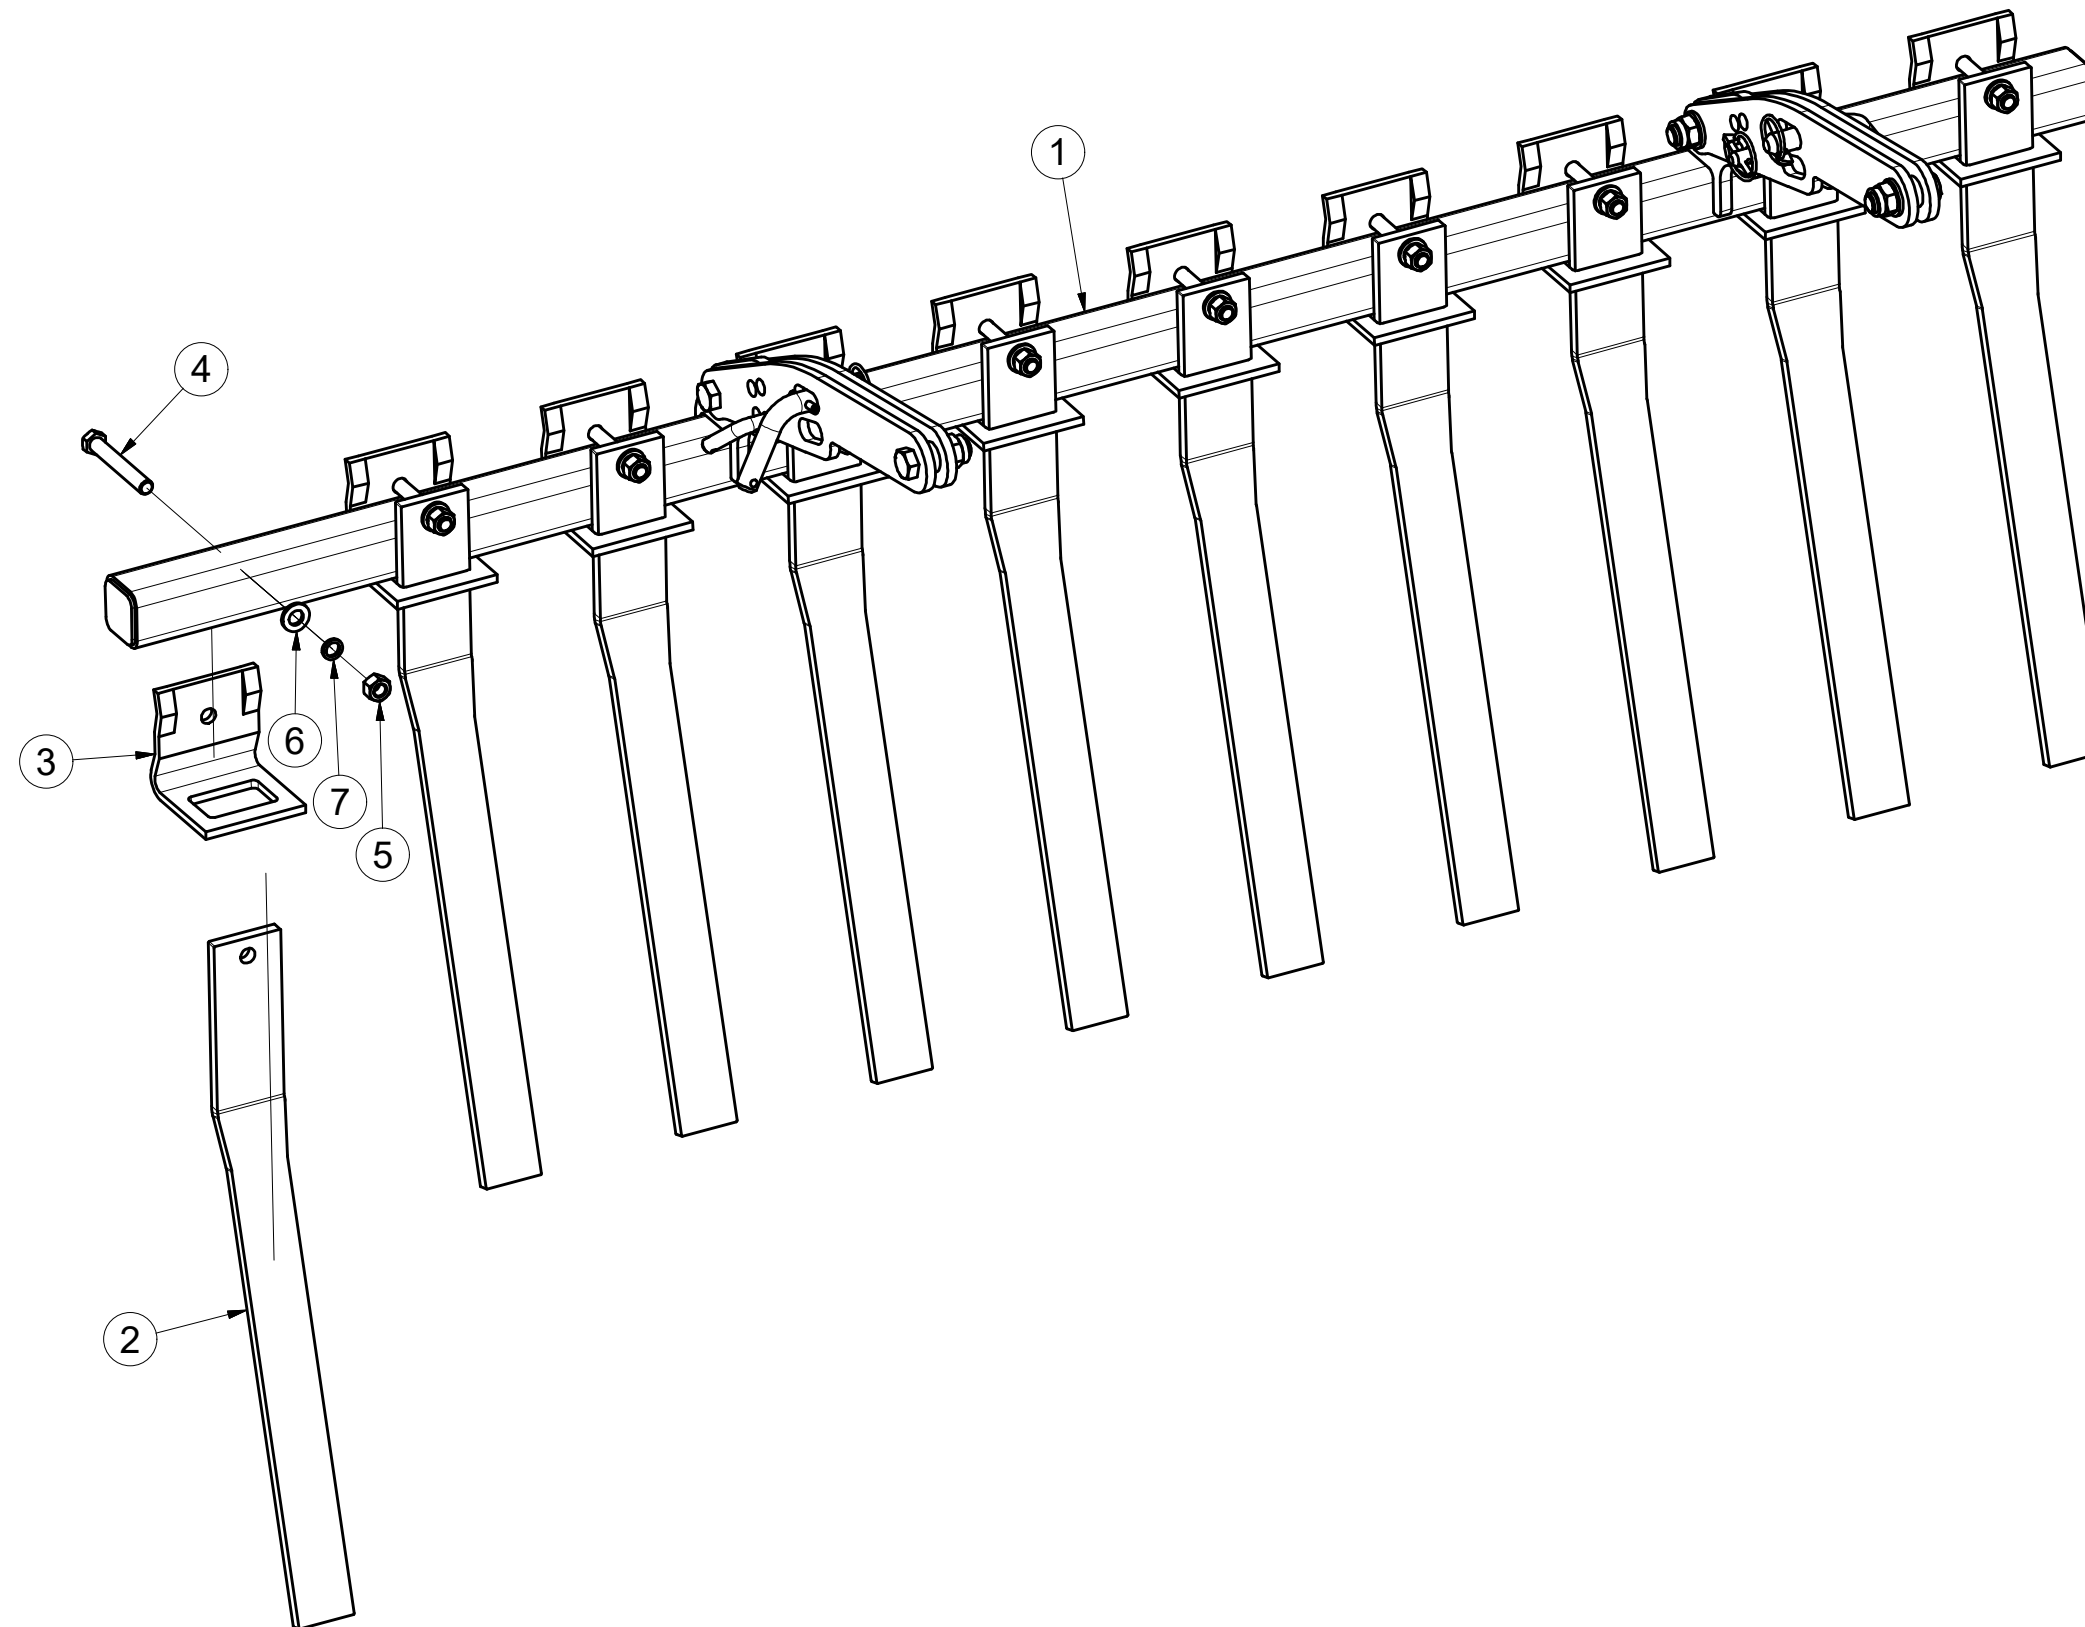

ČZ ČISTIČ VÁLCE PRAVÝ

D ABSTREIFER WALZE, RECHTER

F NETTOYEUR DE ROULEAU DROITE

GB RIGHT ROLLER CLEANER

RU ОЧИСТИТЕЛЬ КАТКА ПРАВЫЙ

PL WAŁ CZYSZCZĄCY PRAWY

3004694

Pos.	Part Number	Pcs.
1	3004695	1
2	4006754	10
3	9001893	10
4	m09437	10
5	m01305	10
6	m01214	10
7	m03988	10