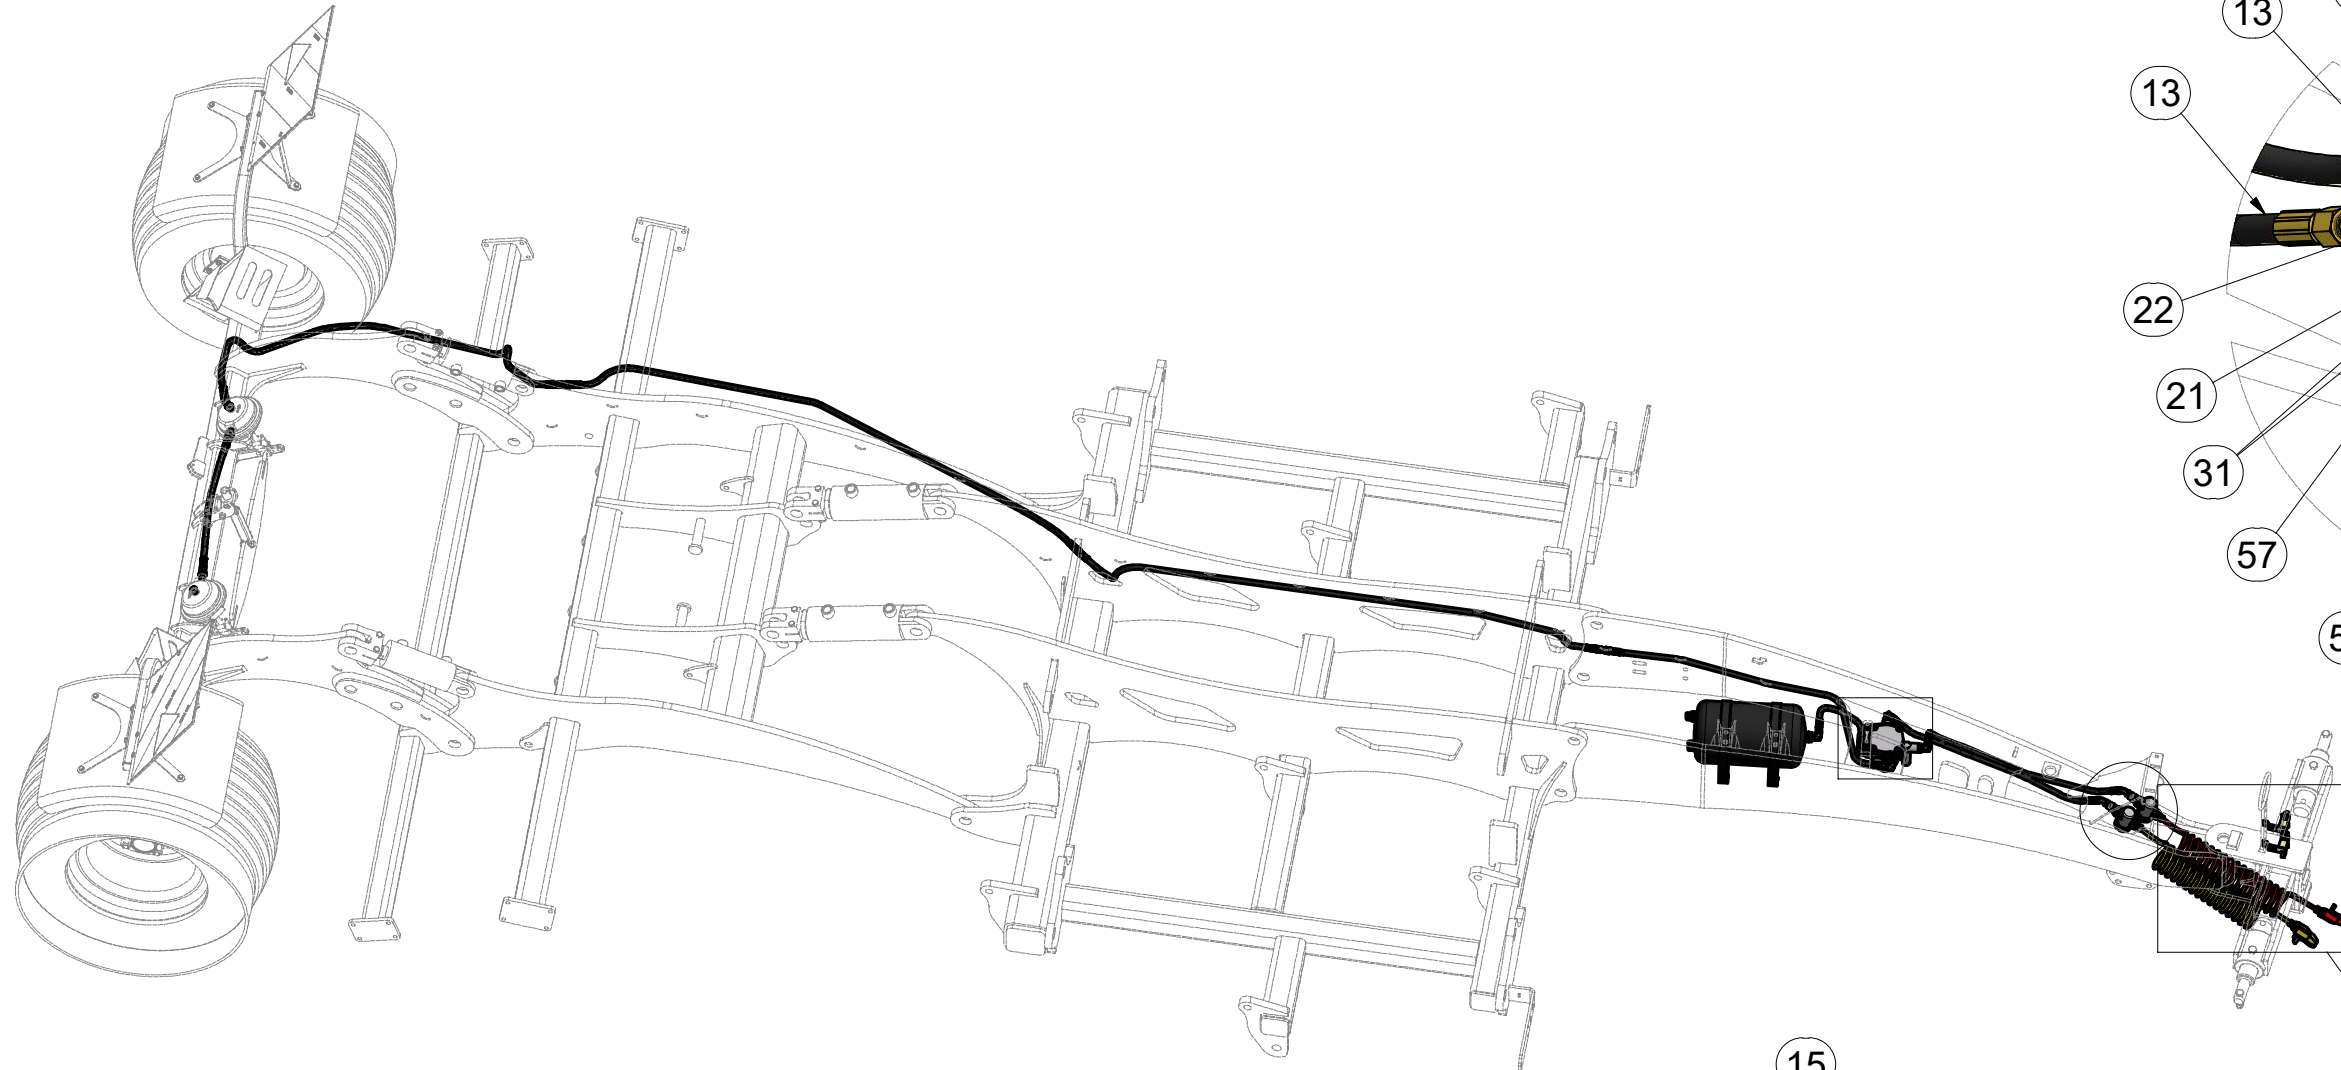

CZ DVOUHADICOVÉ BRZDY
D ZWEISCHLAUCHBREMSEN
F FREINS À DEUX FLEXIBLES

GB DOUBLE-HOSE BRAKES
RU ДВУХШЛАНГОВЫЕ ТОРМОЗА
PL HAMULCE DWUPRZEWODOWE

3004188

Pos.	Part Number	Pcs.	Pos.	Part Number	Pcs.
1	m10608	1	22	m06803	2
3	m09789	2	27	m01089	4
4	m09948	1	29	m01296	4
5	m09949	1	31	m03941	4
11	m08464	1	32	m01202	4
12	m10003	1	35	m11735	1
13	m10623	2	36	m11734	1
15	m03890	5	56	m11733	2
19	m08261	4	57	m08462	2
21	m11768	2