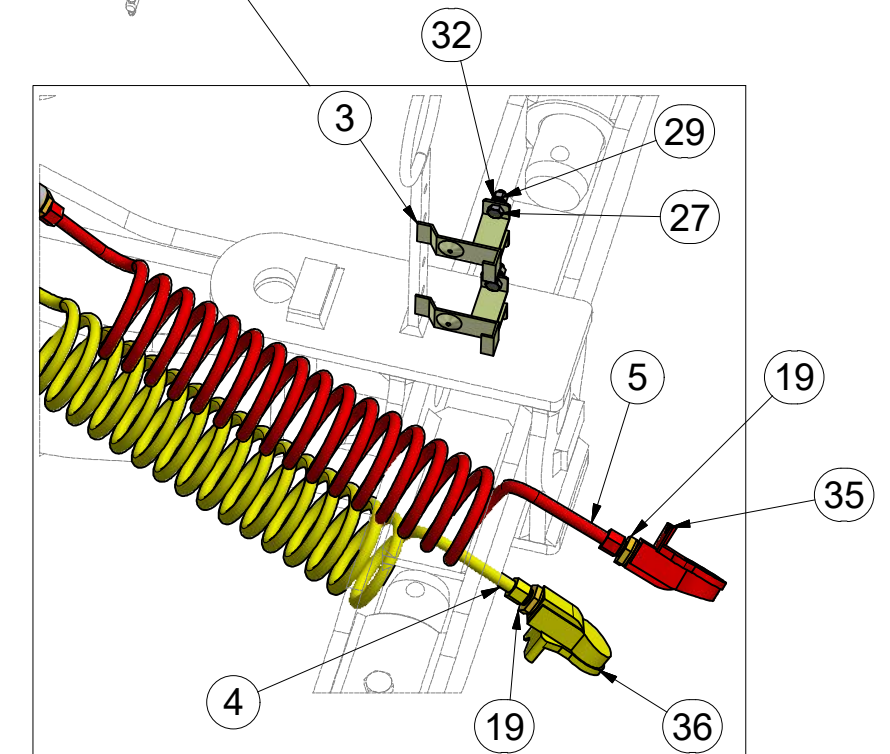

CZ DVOUHADICOVÉ BRZDY  
 D ZWEISCHLAUCHBREMSEN  
 F FREINS À DEUX FLEXIBLES

GB DOUBLE-HOSE BRAKES  
 RU ДВУХШЛАНГОВЫЕ ТОРМОЗА  
 PL HAMULCE DWUPRZEWODOWE

**3004188**

Pos.	Part Number	Pcs.	Pos.	Part Number	Pcs.
1	m10608	1	22	m06803	2
3	m09789	2	27	m01089	4
4	m09948	1	29	m01296	4
5	m09949	1	31	m03941	4
11	m08464	1	32	m01202	4
12	m10003	1	35	m11735	1
13	m10623	2	36	m11734	1
15	m03890	5	56	m11733	2
19	m08261	4	57	m08462	2
21	m11768	2			