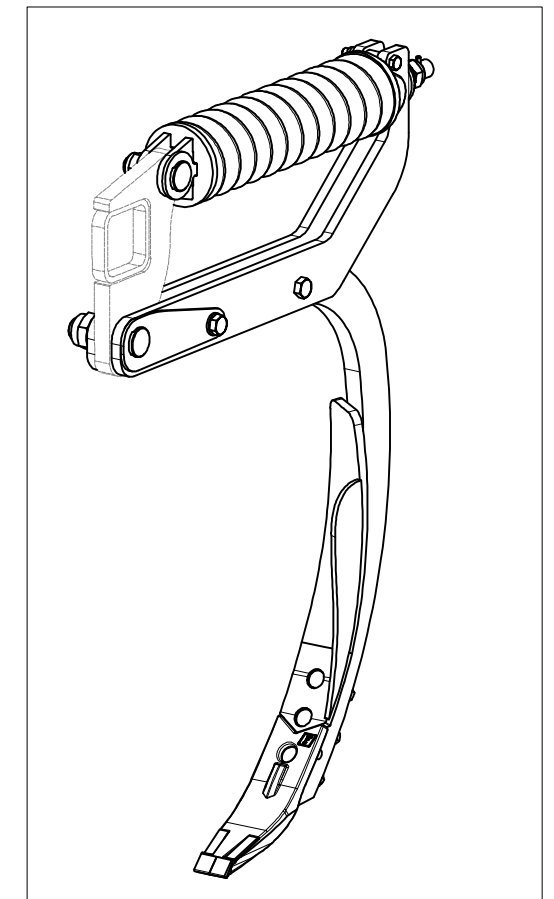

Ⓒ JIŠTĚNÍ LEVÉ-DEFLEKTOR

Ⓓ SICHERUNG LINKE - DEFLEKTOR

Ⓕ PROTECTION GAUCHE - DÉFLECTEUR

Ⓖ LEFT PROTECTION - DEFLECTOR

Ⓡ ПРЕДОХРАНЕНИЕ ЛЕВОЕ - ДЕФЛЕКТОР

Ⓟ ZABEZPIECZENIE LEWE - DEFLEKTOR

**3002857**

Pos.	Part Number	Pcs.	Pos.	Part Number	Pcs.
1	4003691	1	21	m07787	1
2	3002198	1	22	m08764	3
3	m08022	1	23	m03767	1
4	9002430	1	25	m04301	1
5	3002194	2	26	m03683	2
6	4003544	1	27	m10439	3
7	4003539	1	28	m01308	1
8	4003688	1	29	m08036	1
9	4003687	1	30	m07147	2
10	4015946	1	32	m02866	1
11	9001720	1	35	m03718	1
13	4005378	1	36	m01219	3
14	4003685	1	37	m01214	1
15	4003686	1	38	m08765	1
20	m03215	1	40	m07048	1