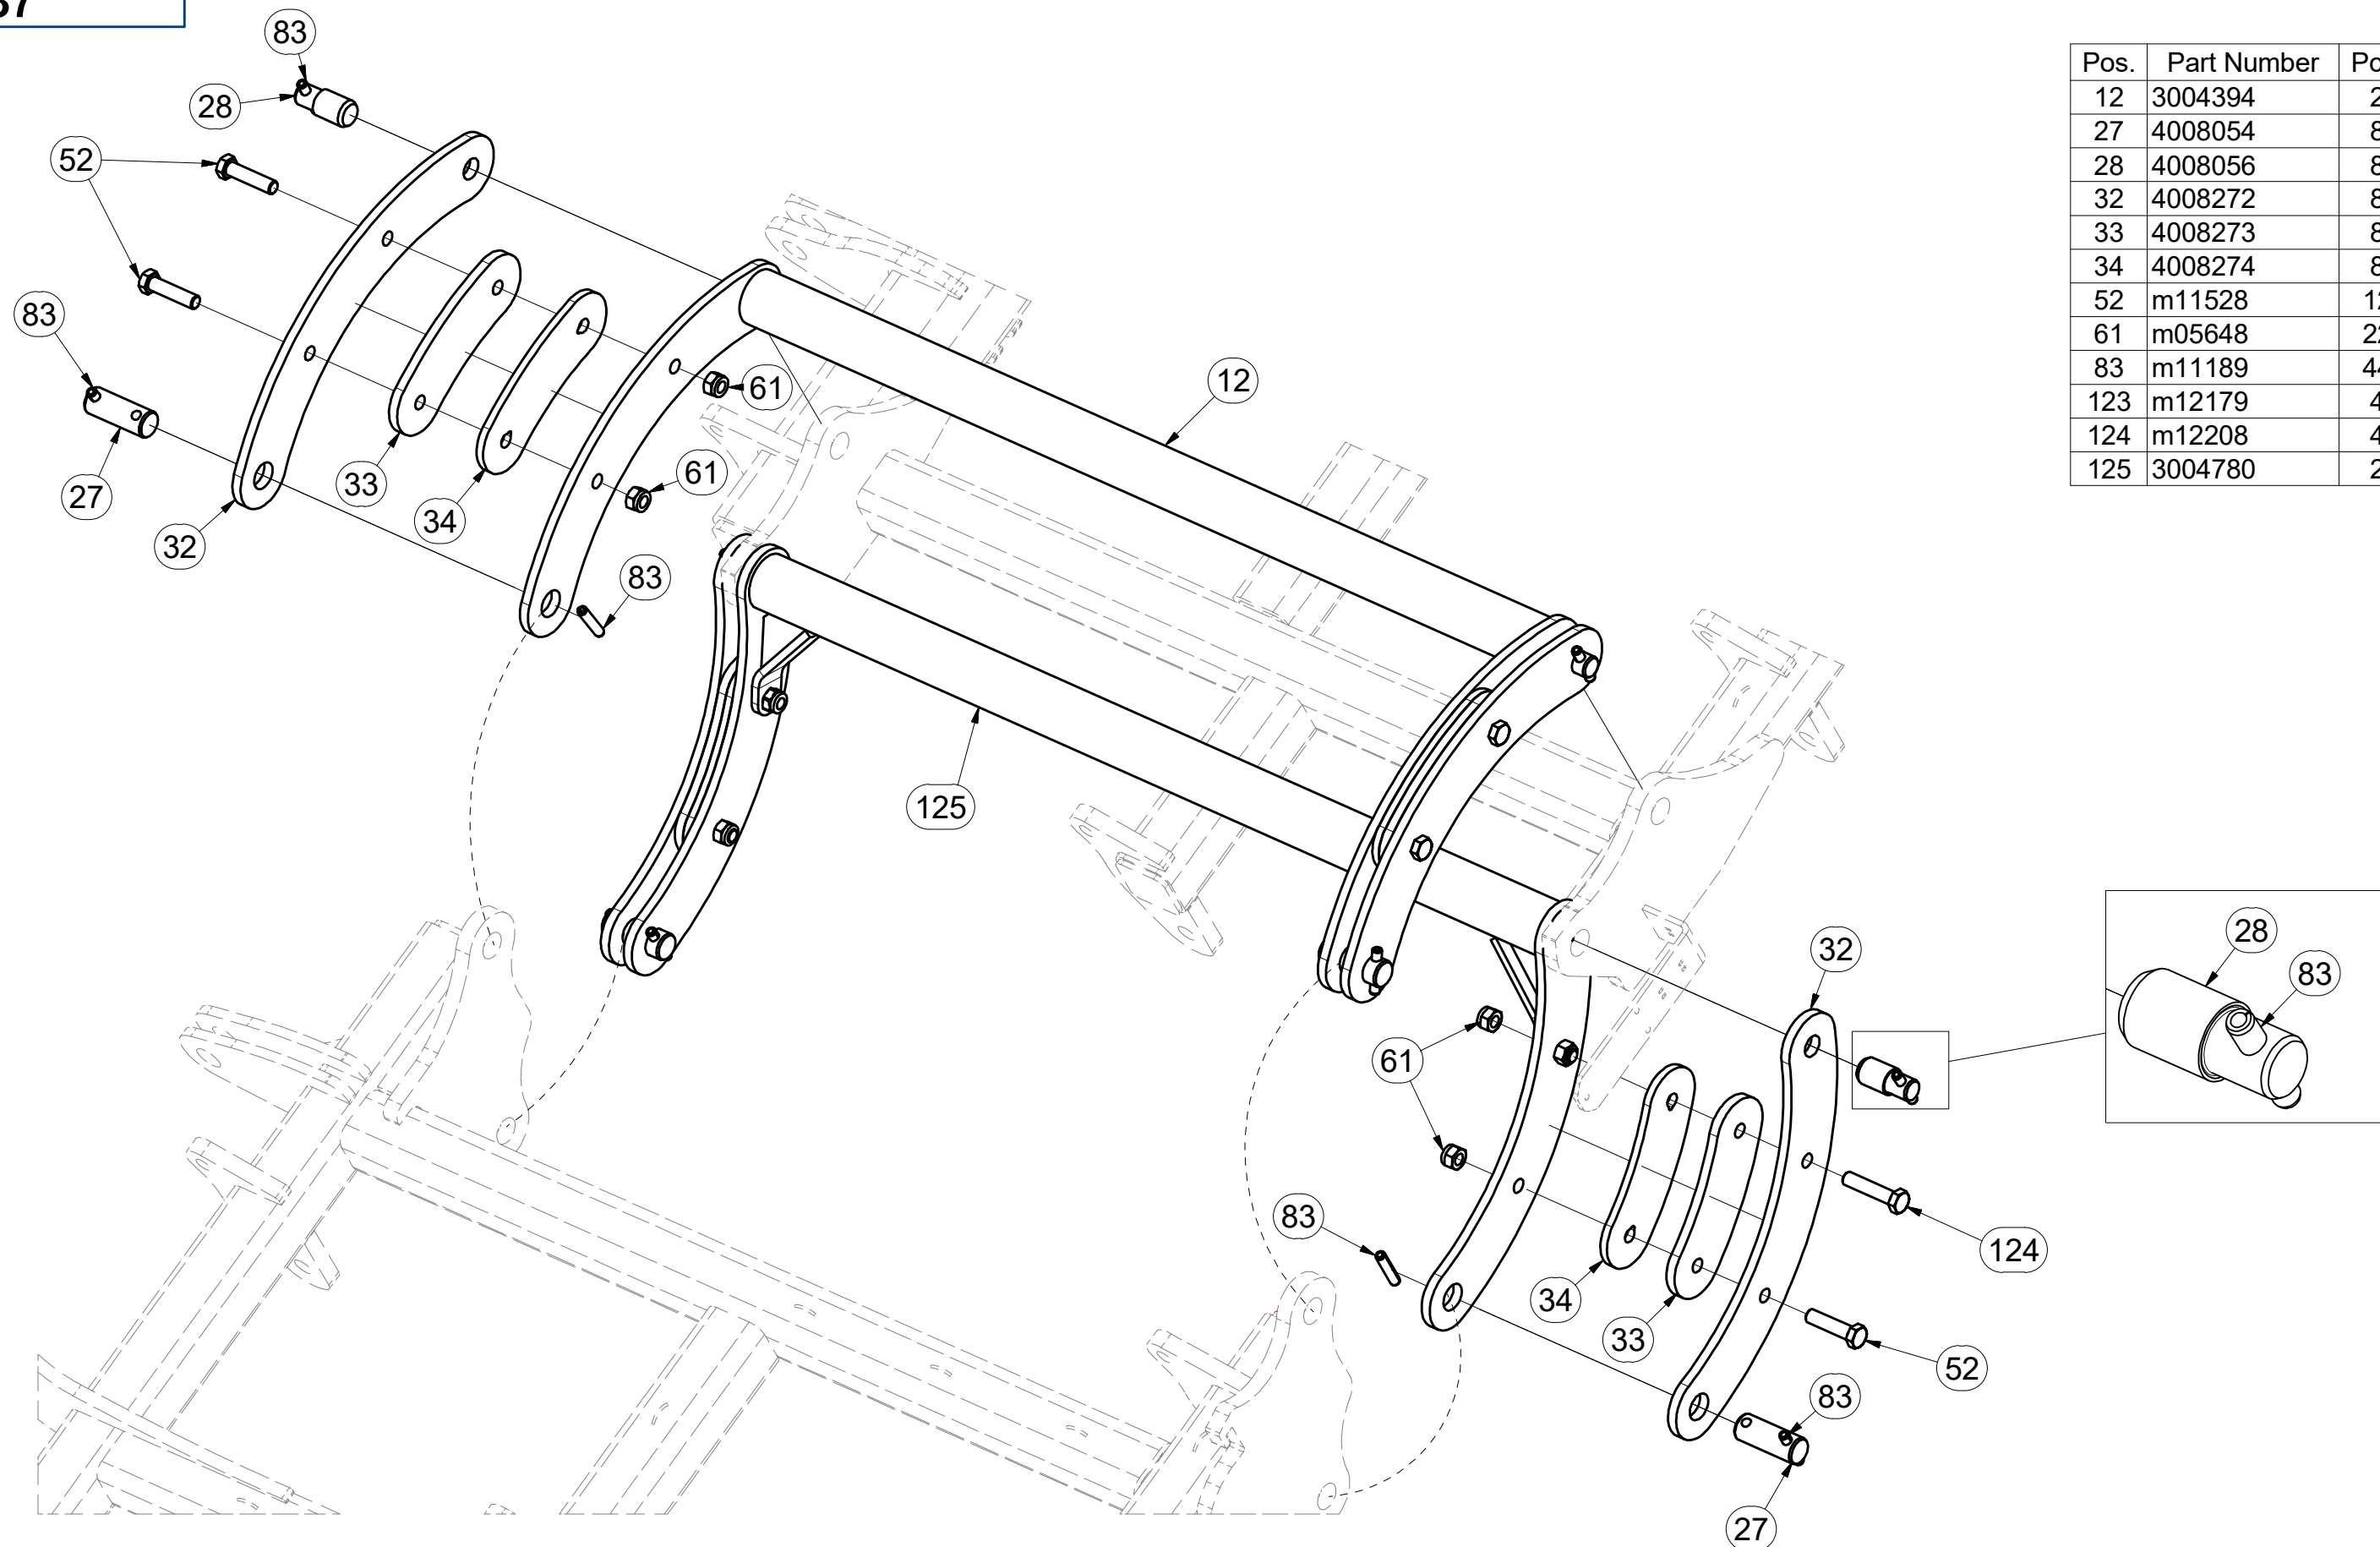

Ⓒ ZÁKLAD STROJE

Ⓓ UNTERBAU DER MASCHINE

Ⓕ BÂTI DE LA MACHINE

Ⓖ FOOTING OF THE MACHINE

Ⓡ ОСНОВАНИЕ МАШИНЫ

Ⓟ PODSTAWA MASZINY

**3004537**

Pos.	Part Number	Pcs.
12	3004394	2
27	4008054	8
28	4008056	8
32	4008272	8
33	4008273	8
34	4008274	8
52	m11528	12
61	m05648	22
83	m11189	44
123	m12179	4
124	m12208	4
125	3004780	2