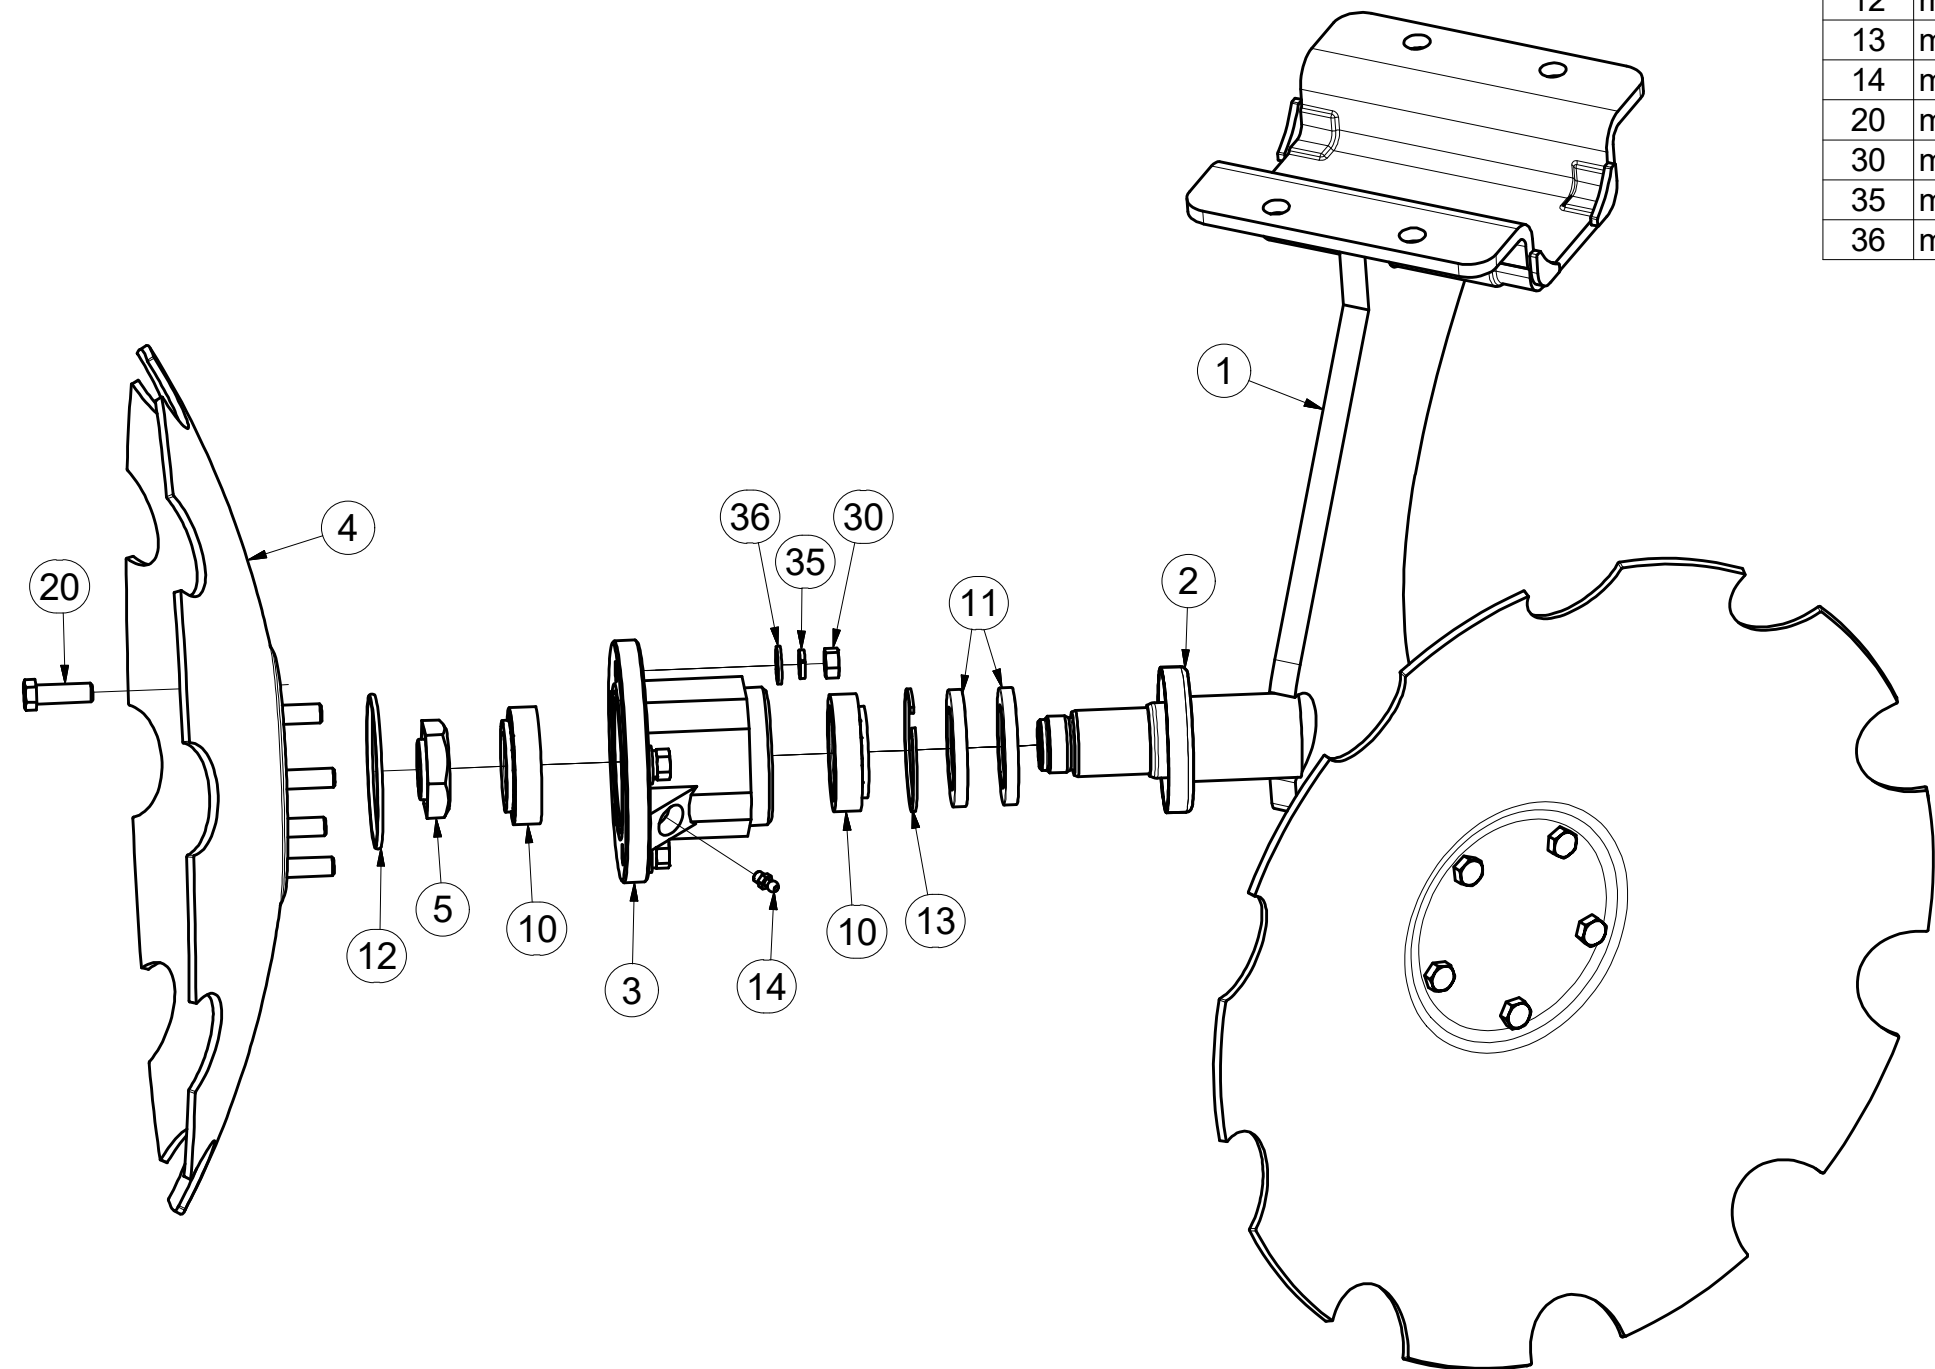

Ⓒ DVOJDISK

Ⓓ DUPLEXSCHEIBE

Ⓕ DISQUE DOUBLE

Ⓖ TWIN DISC

Ⓡ ДВОЙНОЙ ДИСК

Ⓟ TALERZ PODWÓJNY

**3004118**

Pos.	Part Number	Pcs.
1	3004119	1
2	4000034	2
3	3004072	2
4	3003144	2
5	4007878	2
10	m03222	4
11	m11443	4
12	m11444	2
13	m02850	2
14	m01725	2
20	m04612	10
30	m01299	10
35	m01208	10
36	m01209	10