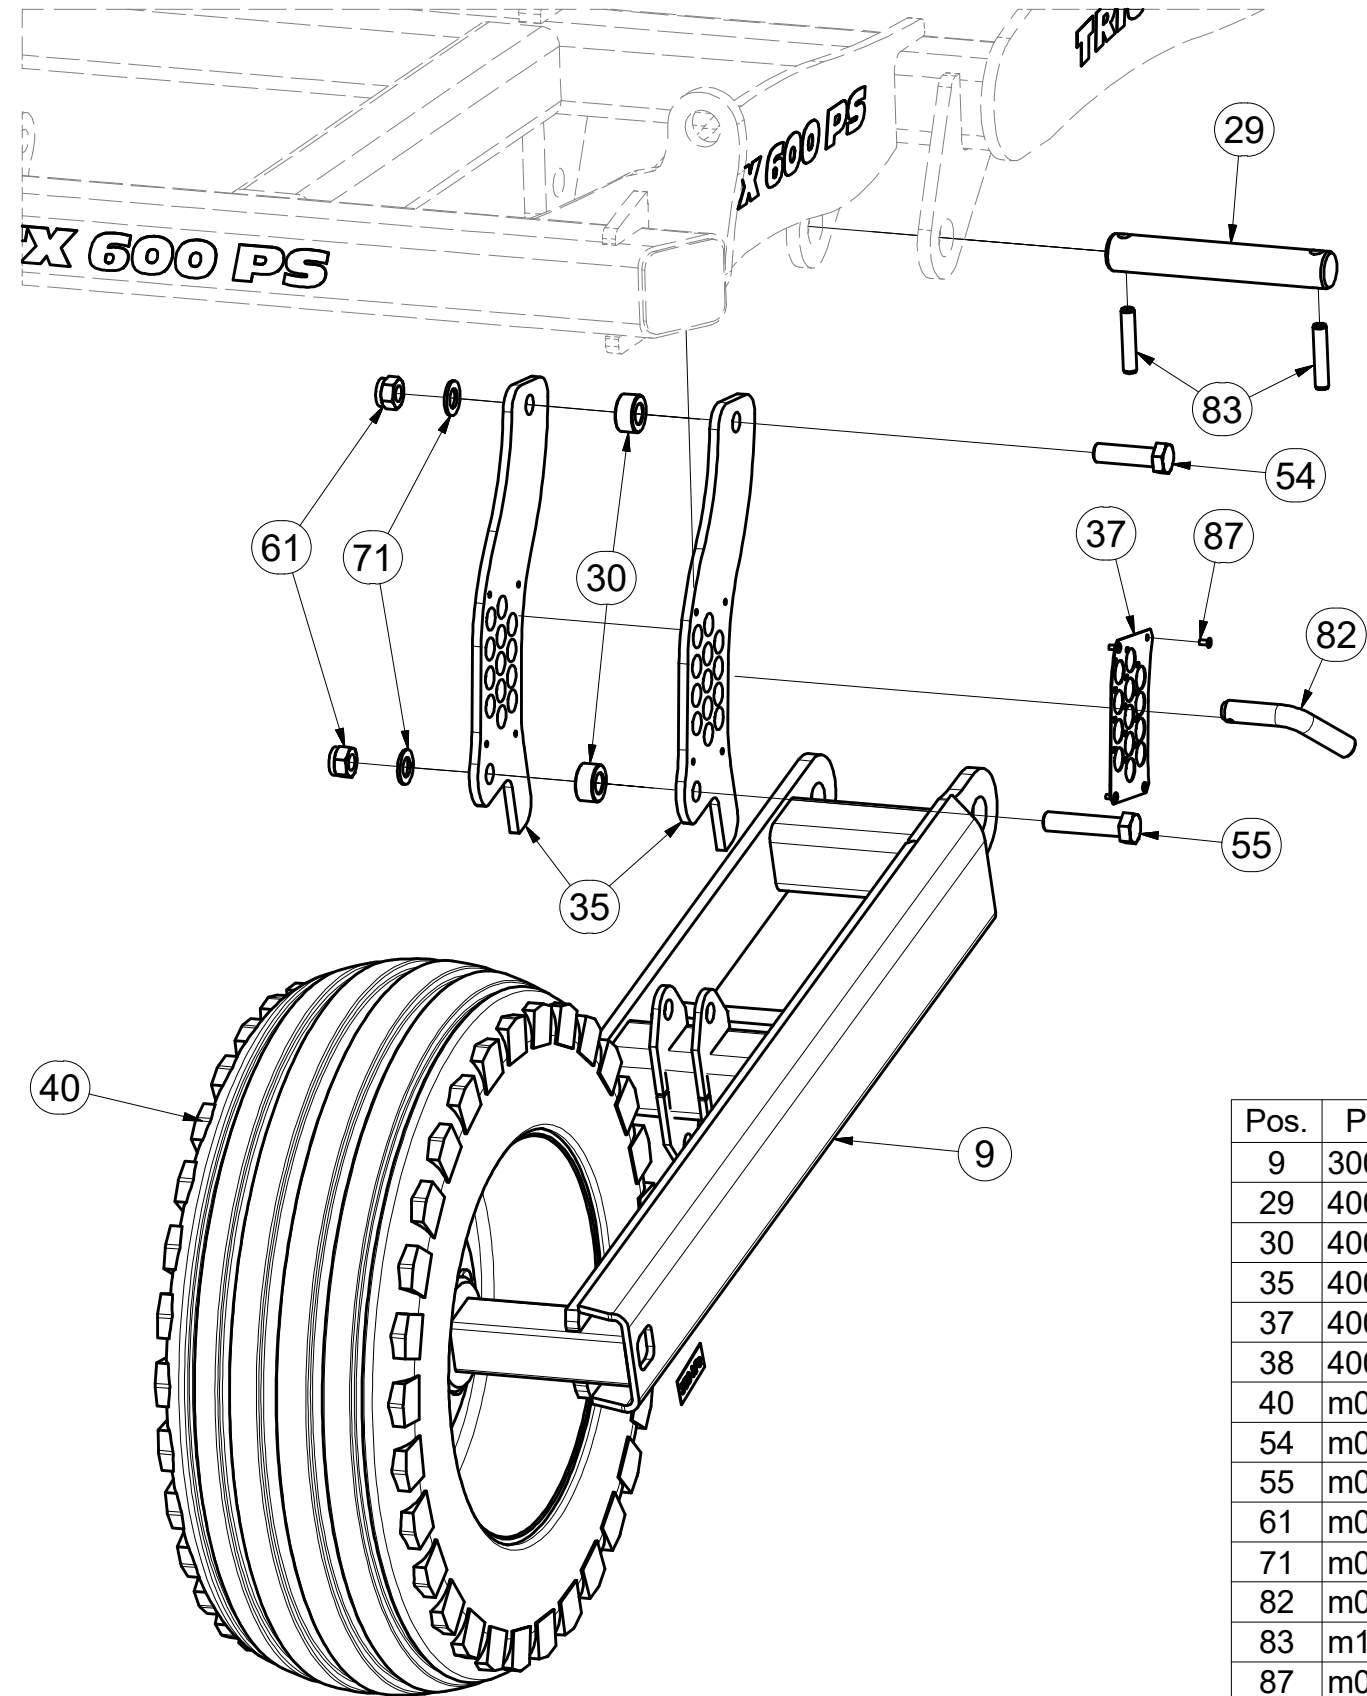

☉ ZÁKLAD STROJE

Ⓧ UNTERBAU DER MASCHINE

Ⓧ BÂTI DE LA MACHINE

**3004537**

Ⓧ FOOTING OF THE MACHINE

Ⓧ ОСНОВАНИЕ МАШИНЫ

Ⓧ PODSTAWA MASZYNY

Pos.	Part Number	Pcs.
9	3002294	2
29	4008057	2
30	4008058	4
35	4008781	4
37	4008826	1
38	4008831	1
40	m05759	2
54	m03115	2
55	m01063	2
61	m05648	22
71	m03768	6
82	m08885	2
83	m11189	44
87	m08736	8