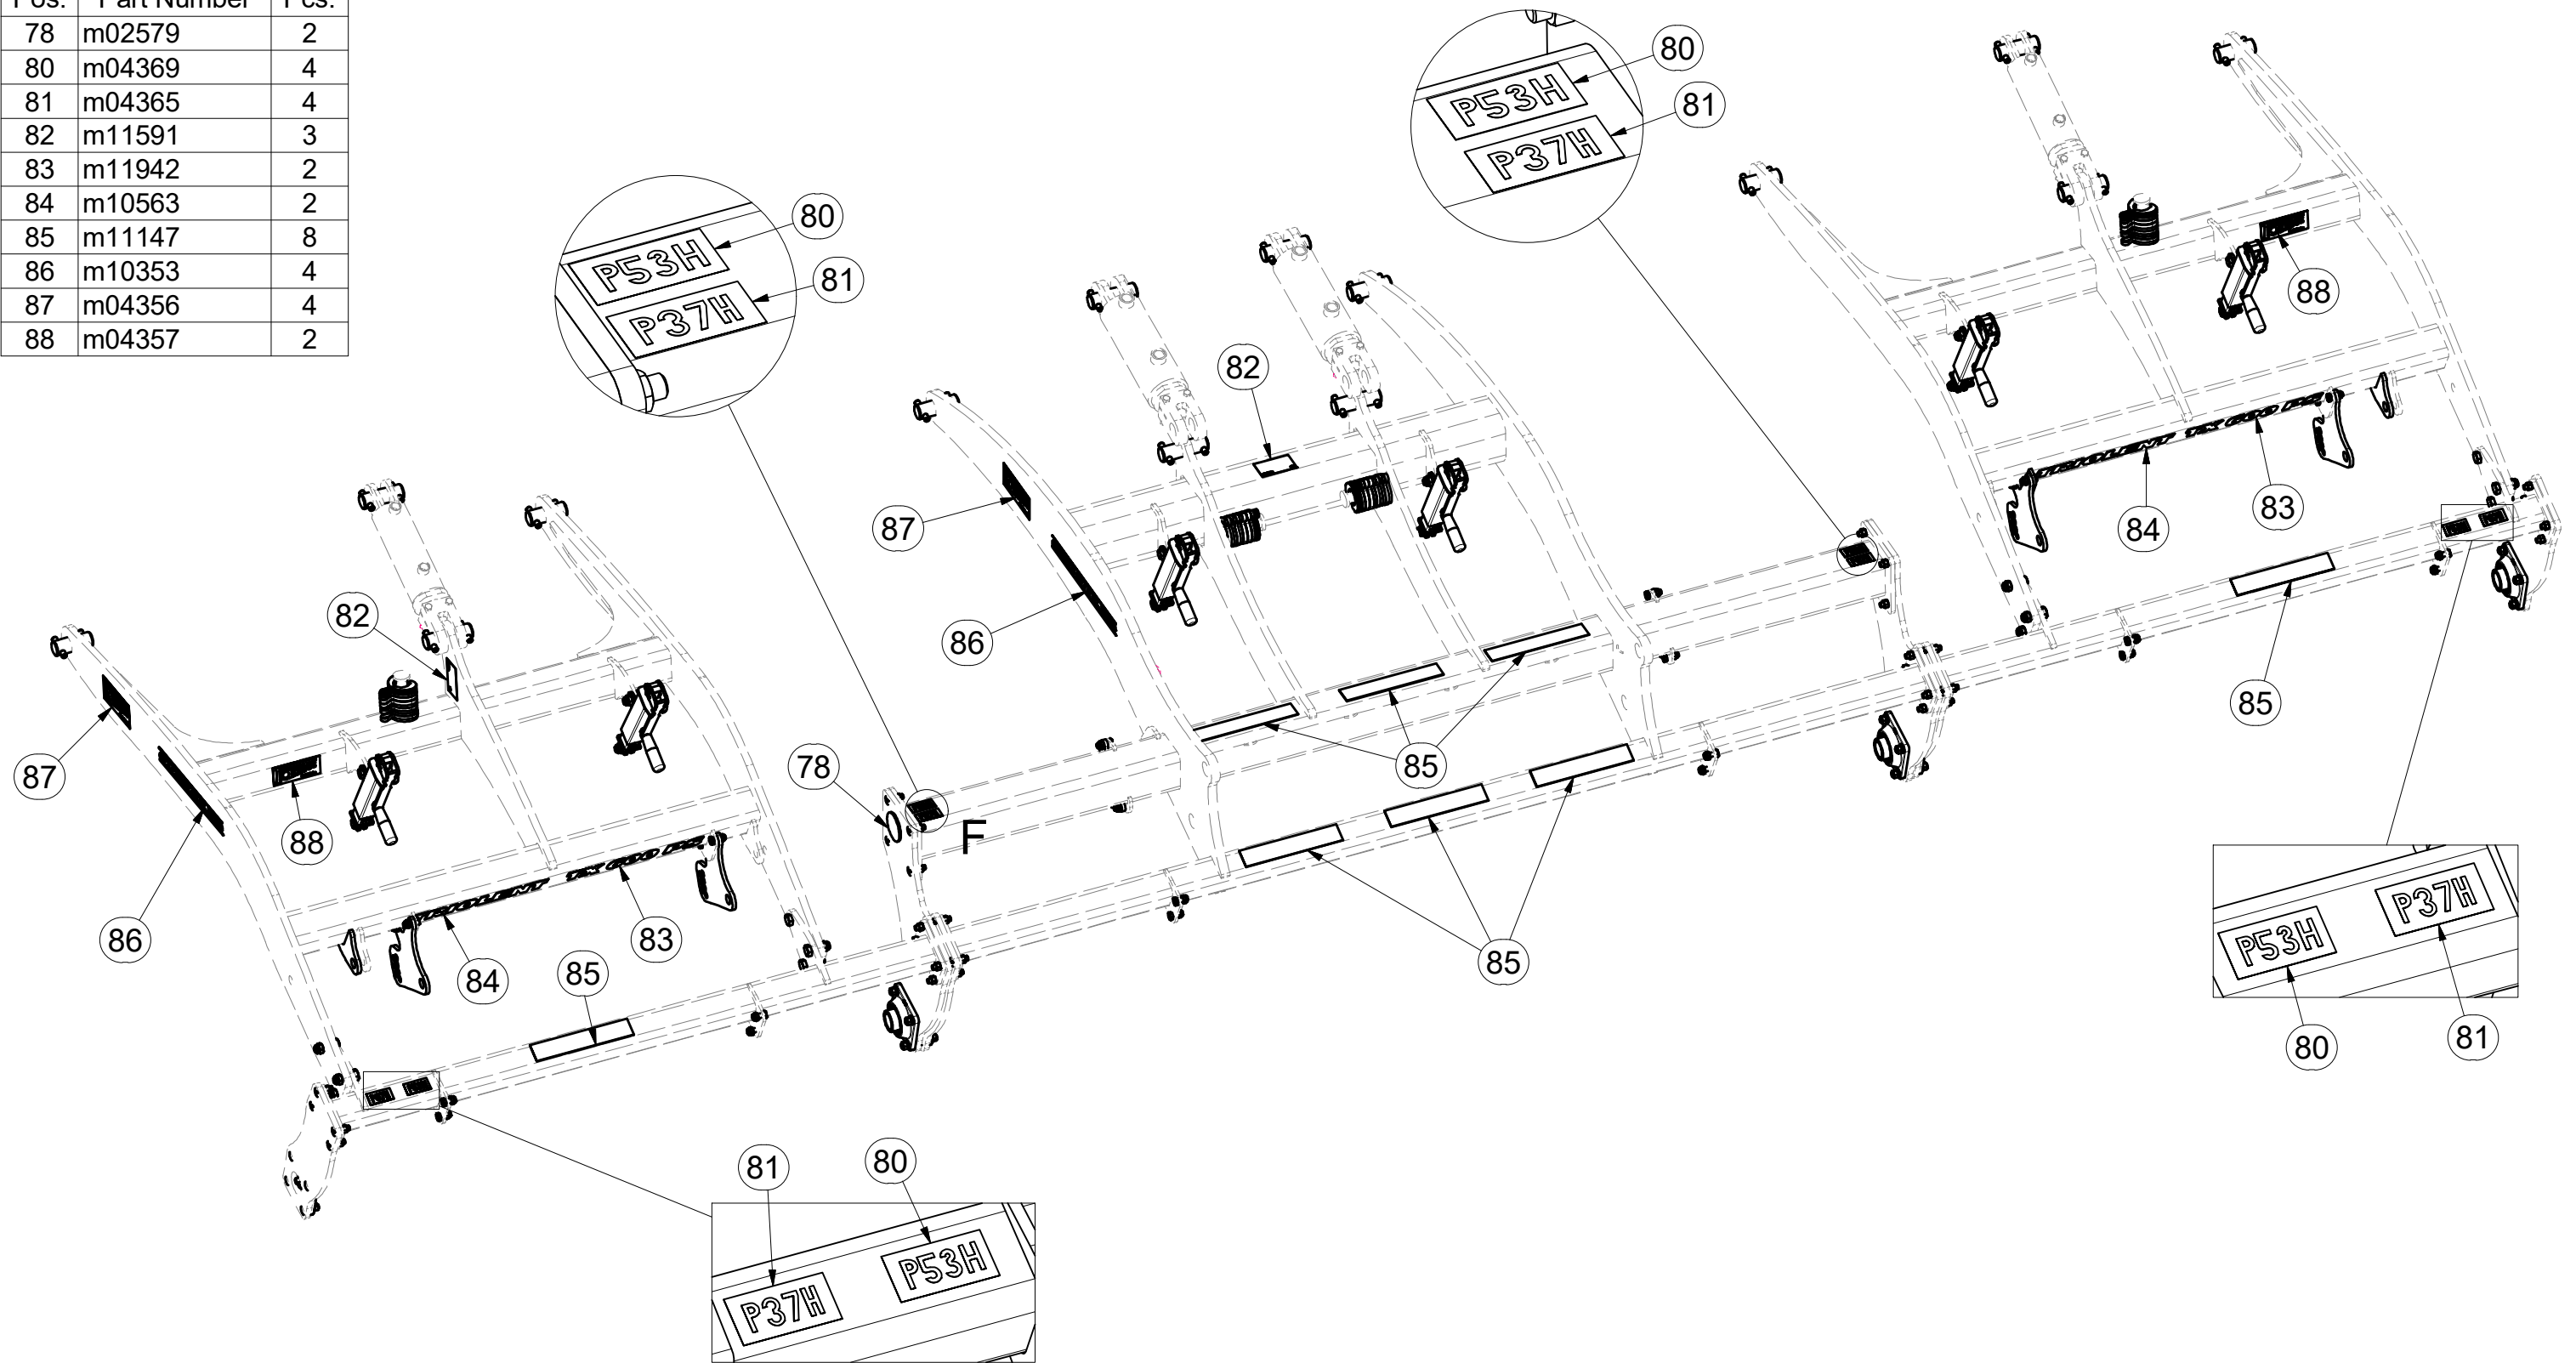

**3004628**

Pos.	Part Number	Pcs.
78	m02579	2
80	m04369	4
81	m04365	4
82	m11591	3
83	m11942	2
84	m10563	2
85	m11147	8
86	m10353	4
87	m04356	4
88	m04357	2

CZ NASAZOVACÍ KLIKA  
 D EINSTELLKURBEL  
 F MANIVELLE AMOVIBILE