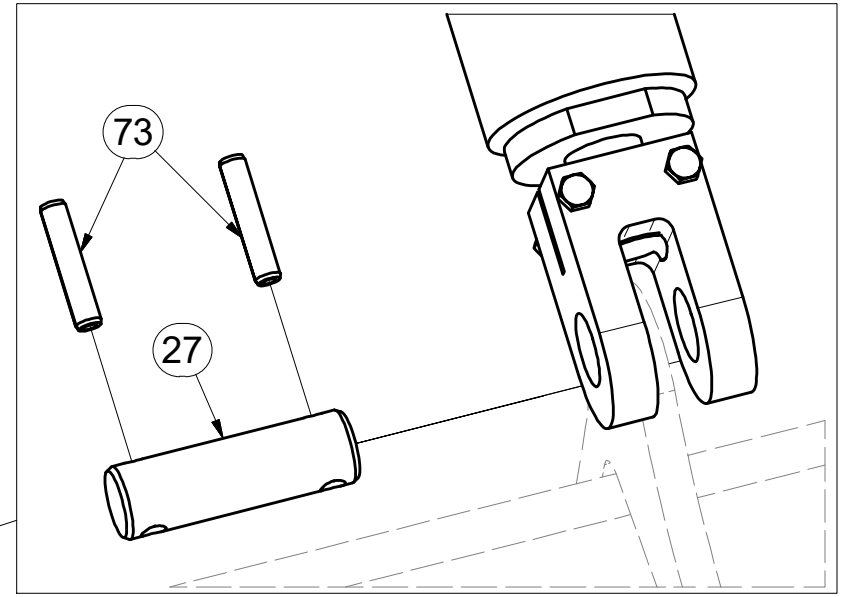

(CZ) VÁLEC
(D) WALZE
(F) ROULEAU

(GB) ROLLER
(RU) KATOK
(PL) WAŁ

3004628

Pos.	Part Number	Pcs.
4	3004384	1
27	4007816	8
30	4003087	1
36	9002647	2
73	m11189	40
75	m10454	1