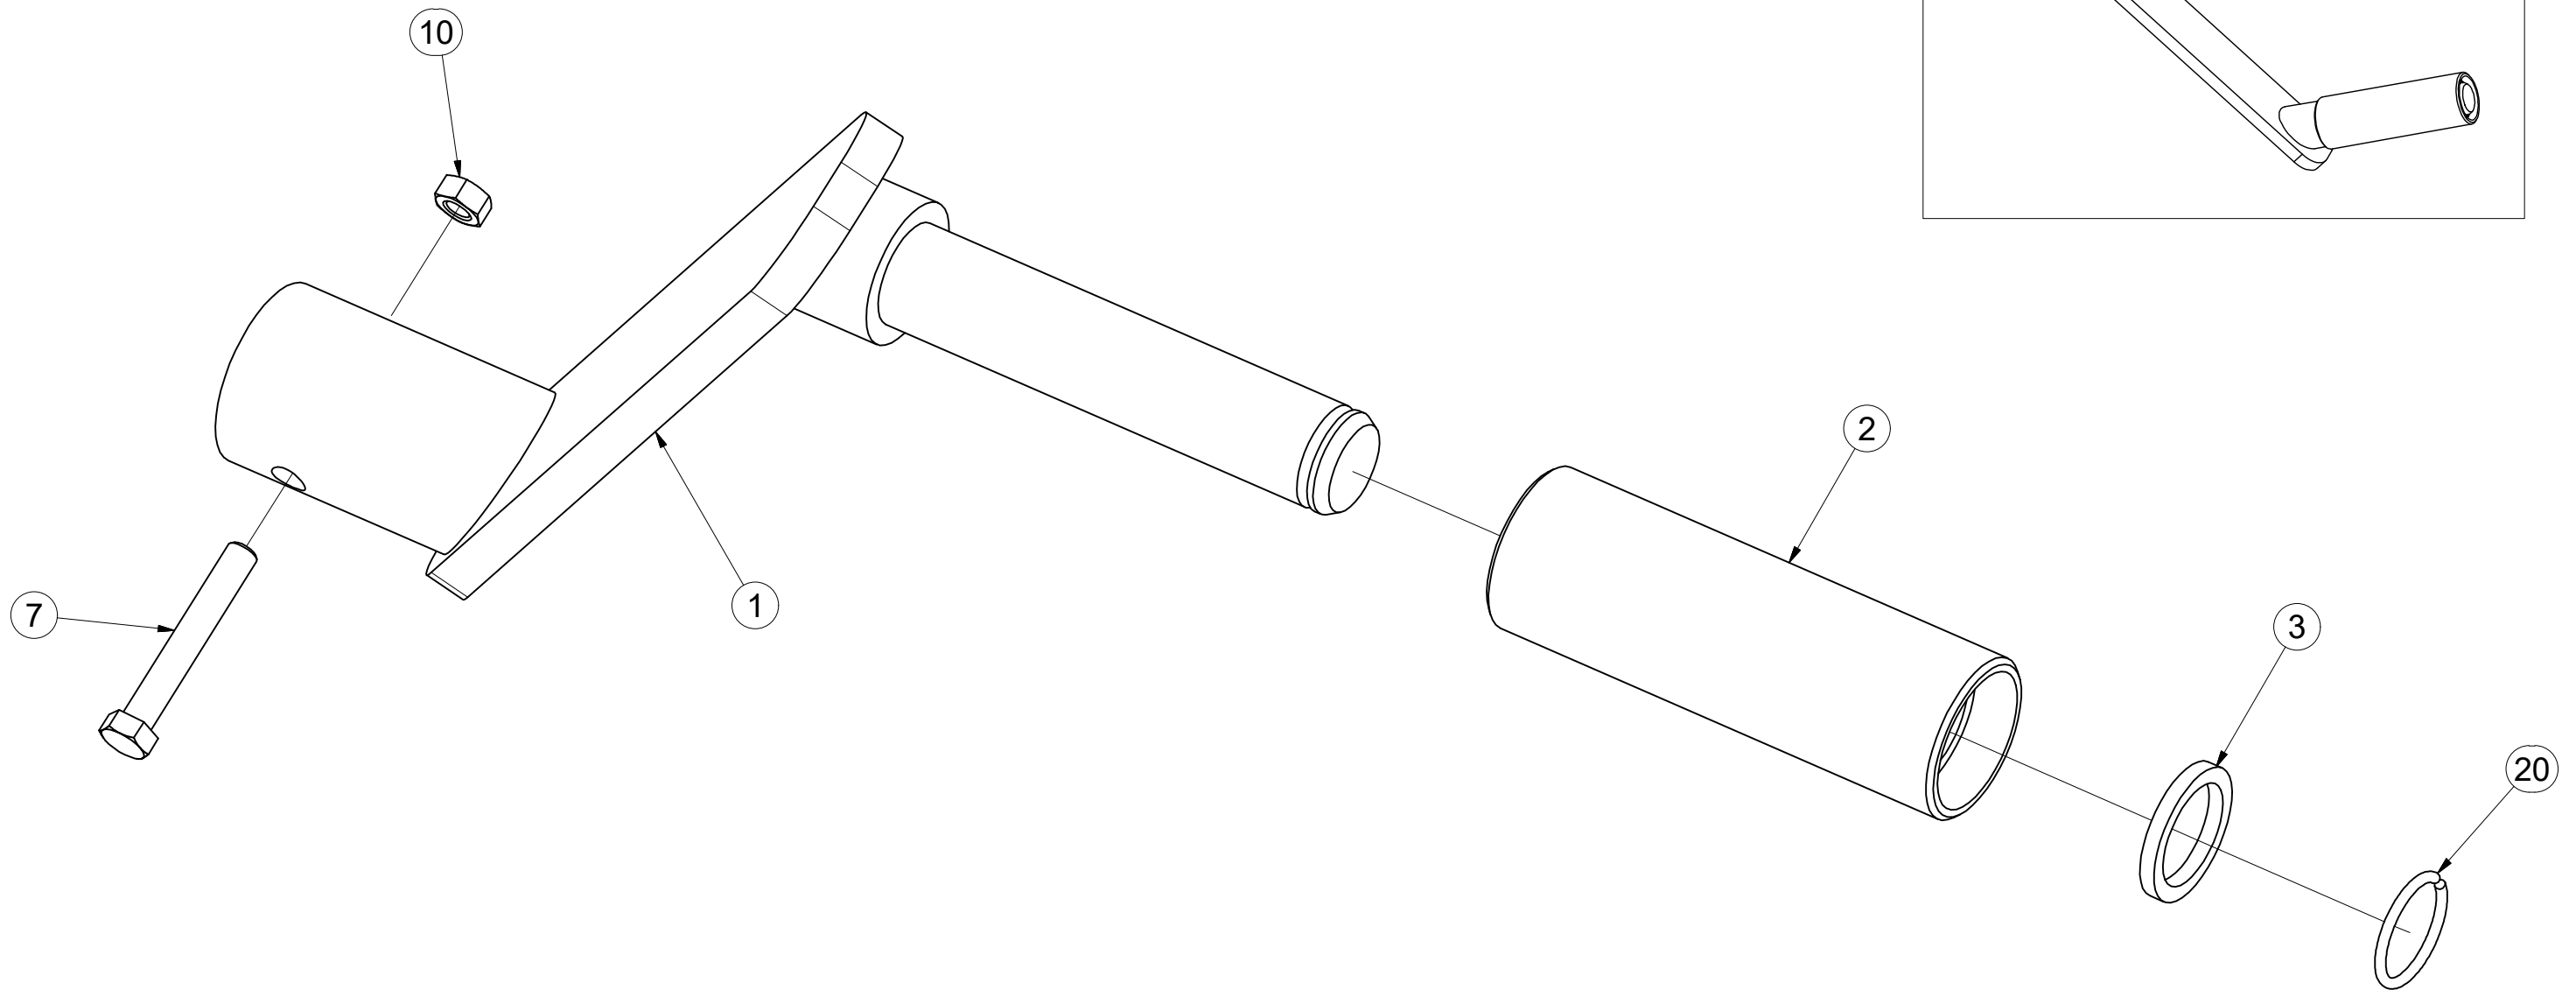

CZ NASAZOVACÍ KLIKA
D EINSTELLKURBEL
F MANIVELLE AMOVIBILE

GB PRESS-ON HANDLE
RU НАСАЖИВАЕМАЯ РУКОЯТКА
PL KLAMKA MOCOWANA

4003087

Pos.	Part Number	Pcs.
1	4003092	1
2	4001533	1
3	4004828	1
7	m04641	1
10	m01295	1
20	m06561	1