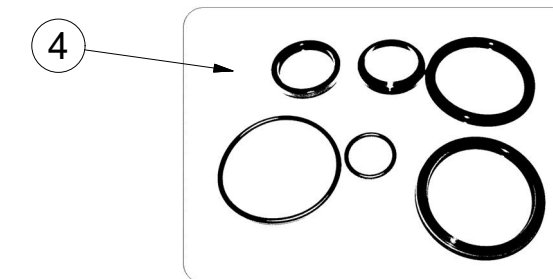

9002649 - Ø80/Ø45-150		
Pos	Part number	Pcs
4	m11595	2