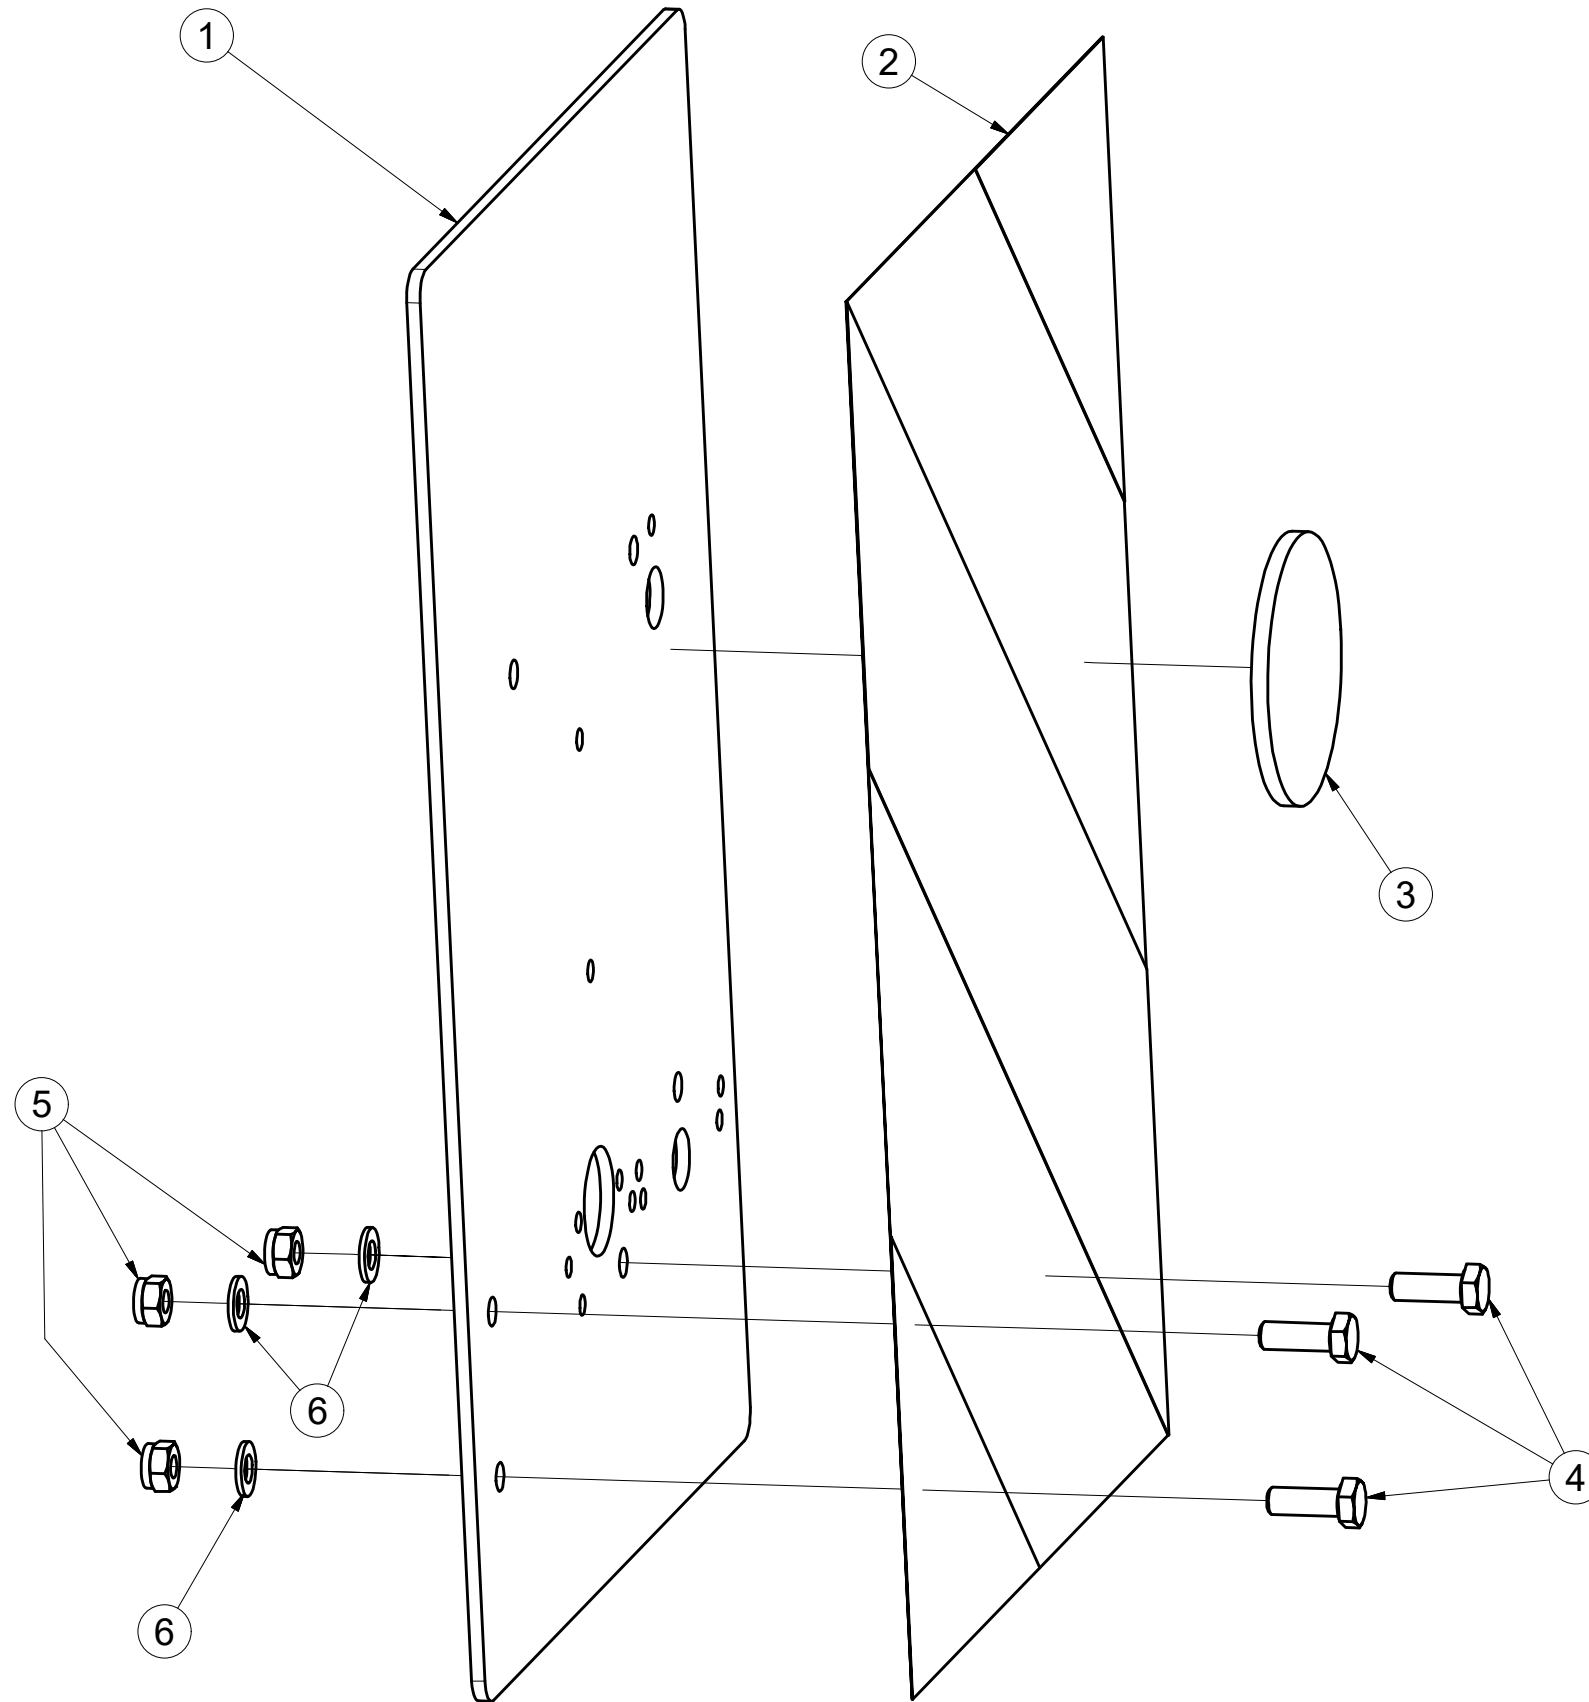

ⒸZ TERČ PŘEDNÍ LEVÝ

Ⓓ SCHILD, VORDERES, LINKES

Ⓕ CIBLE AVANT GAUCHE

ⒼB LEFT FRONT DISC

ⒺЩИТОК ПЕРЕДНИЙ ЛЕВЫЙ

ⒽL TARCZA PRZEDNIA LEWA

**4006967**

Pos.	Part Number	Pcs.
1	4010574	1
2	m12620	1
3	m02498	1
4	m01090	3
5	m04503	3
6	m01203	3