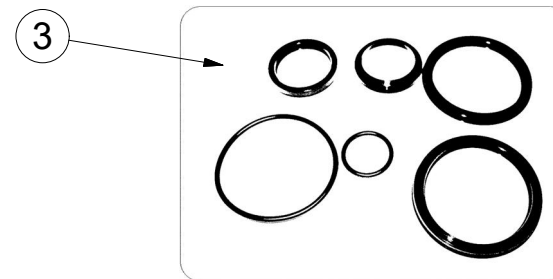

9002648 - Ø100/Ø50-150		
Pos	Part number	Pcs
3	m11594	2