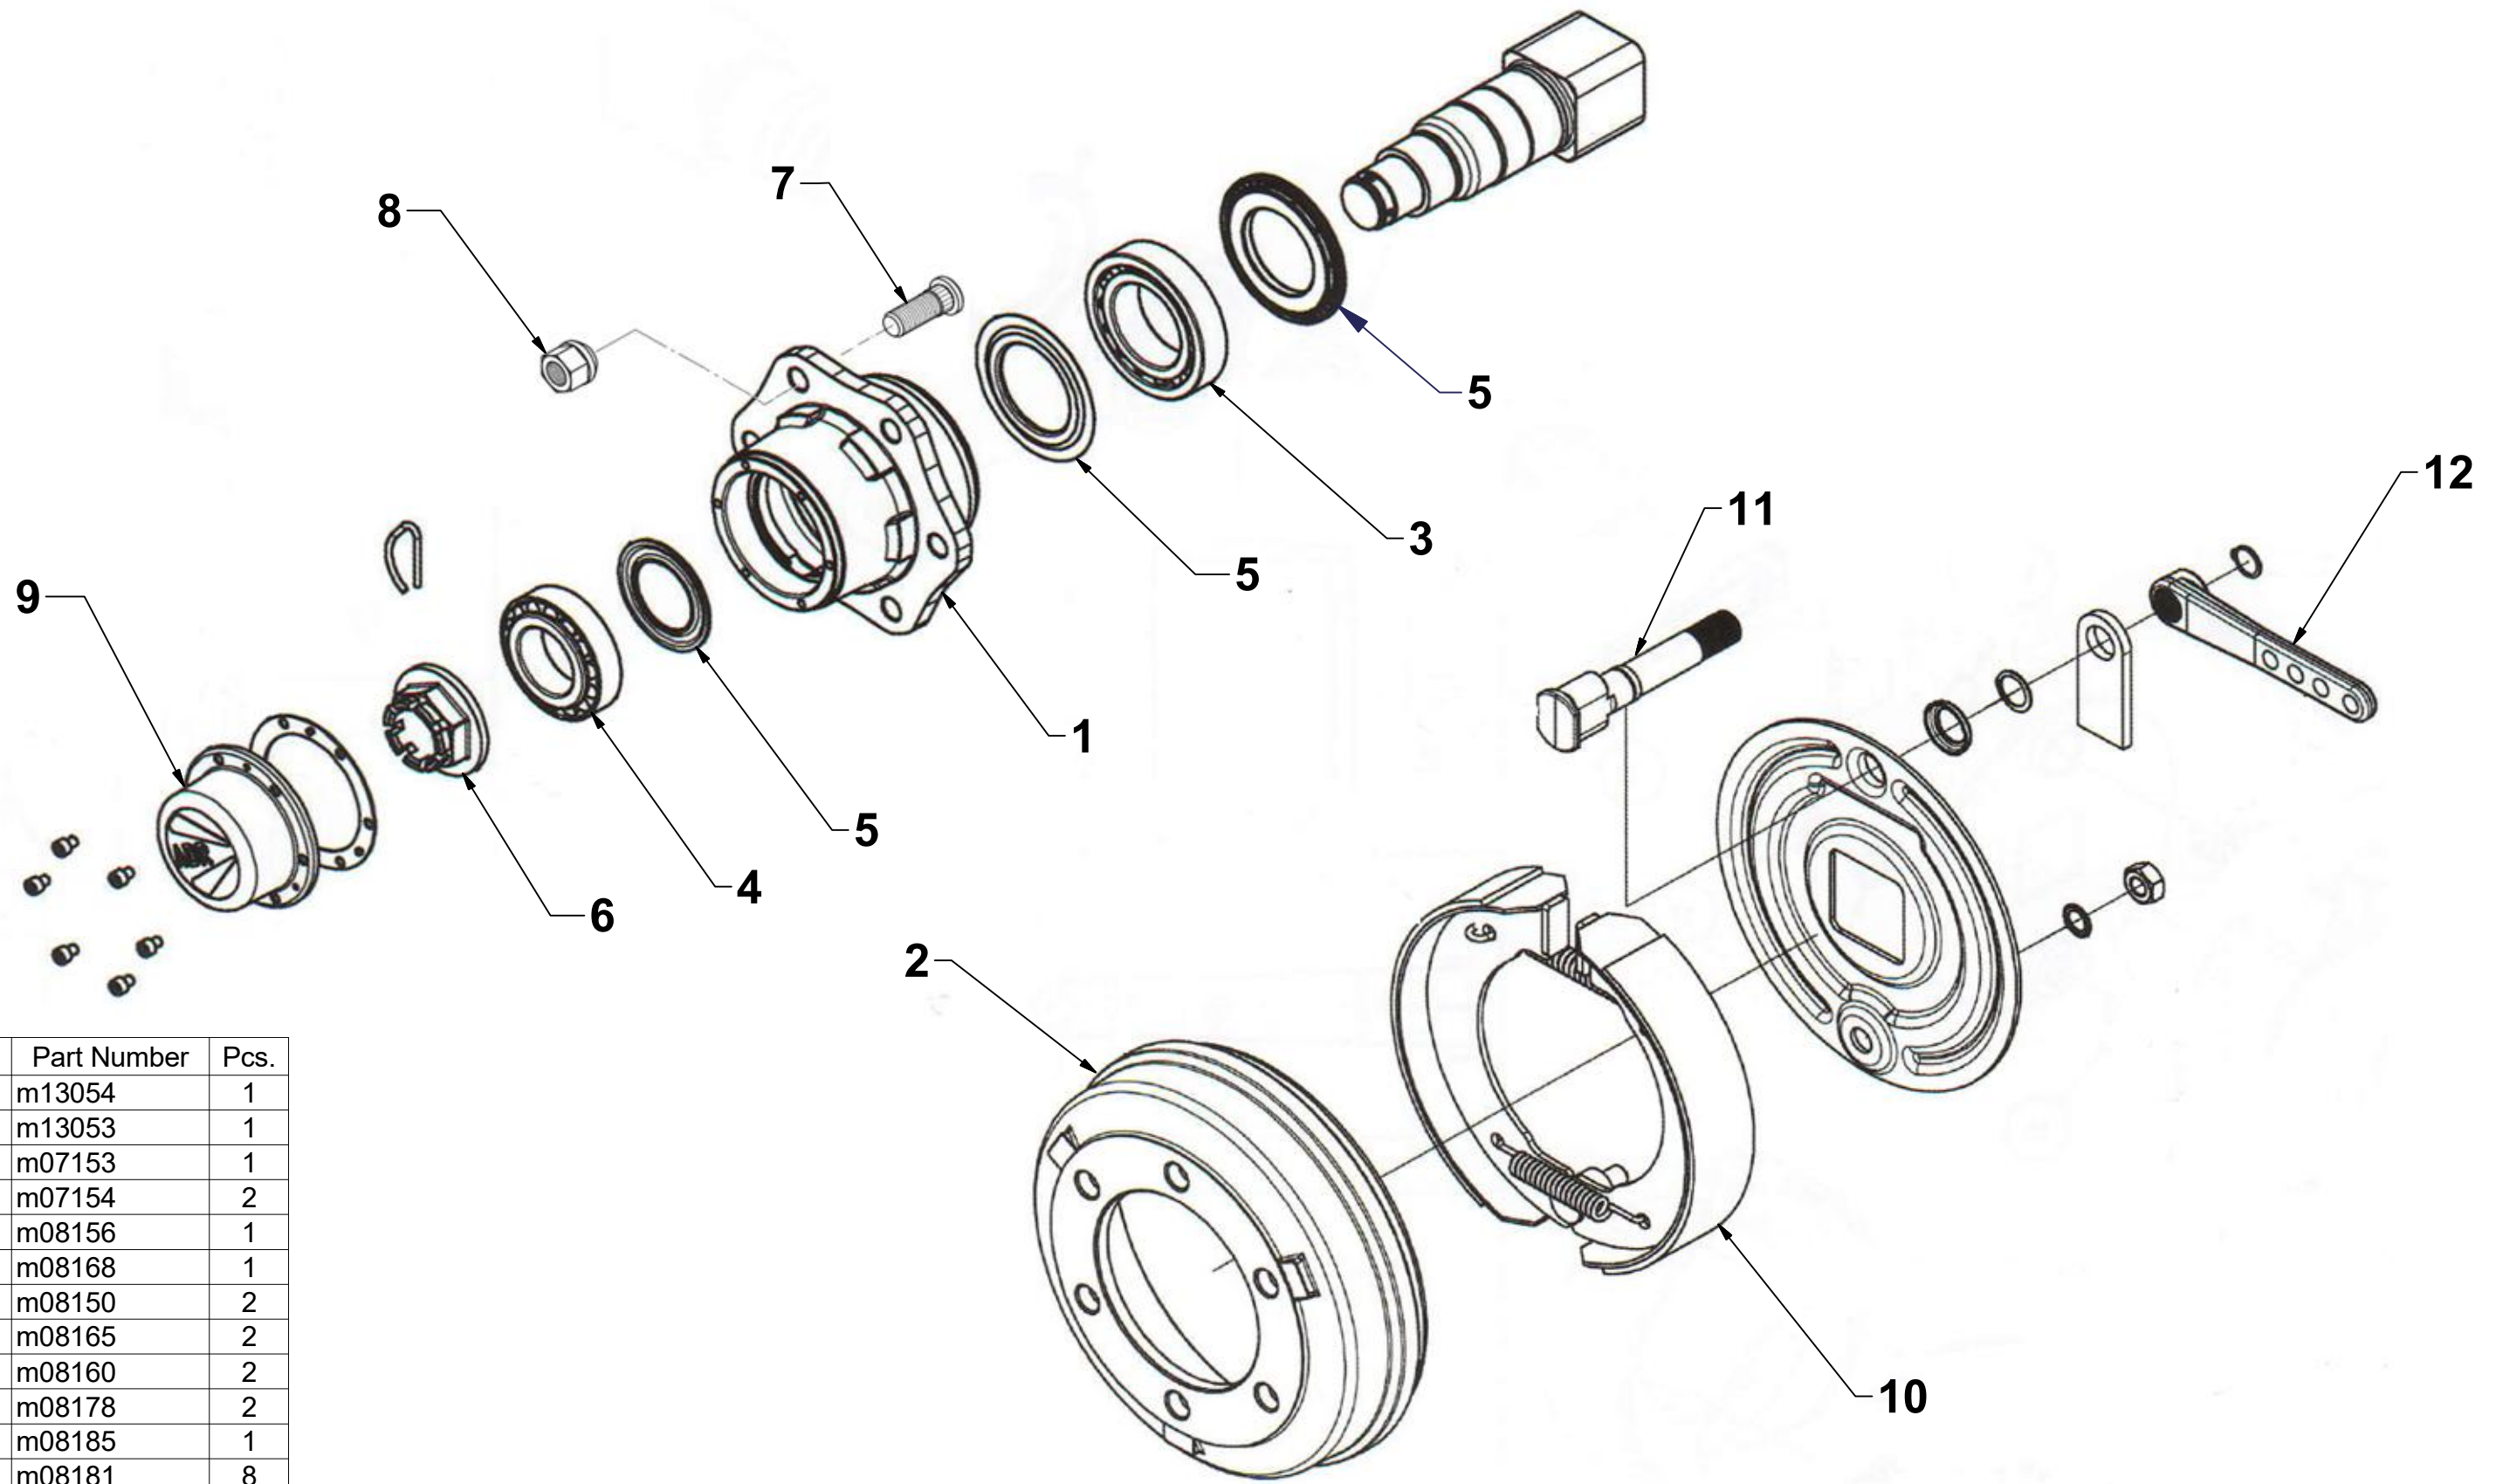

M8 (8.8) - 25Nm
M12 (8.8) - 87Nm

Ⓒ SADA NÁPRAVY

Ⓓ SATZ AUFHÄNGUNG

Ⓕ KIT DE L'ESSIEU

Ⓖ AXLE SET

Ⓡ КОМПЛЕКТ ОСИ КОЛЁС

Ⓟ ZESTAW OSI

**A90RM8FG008**